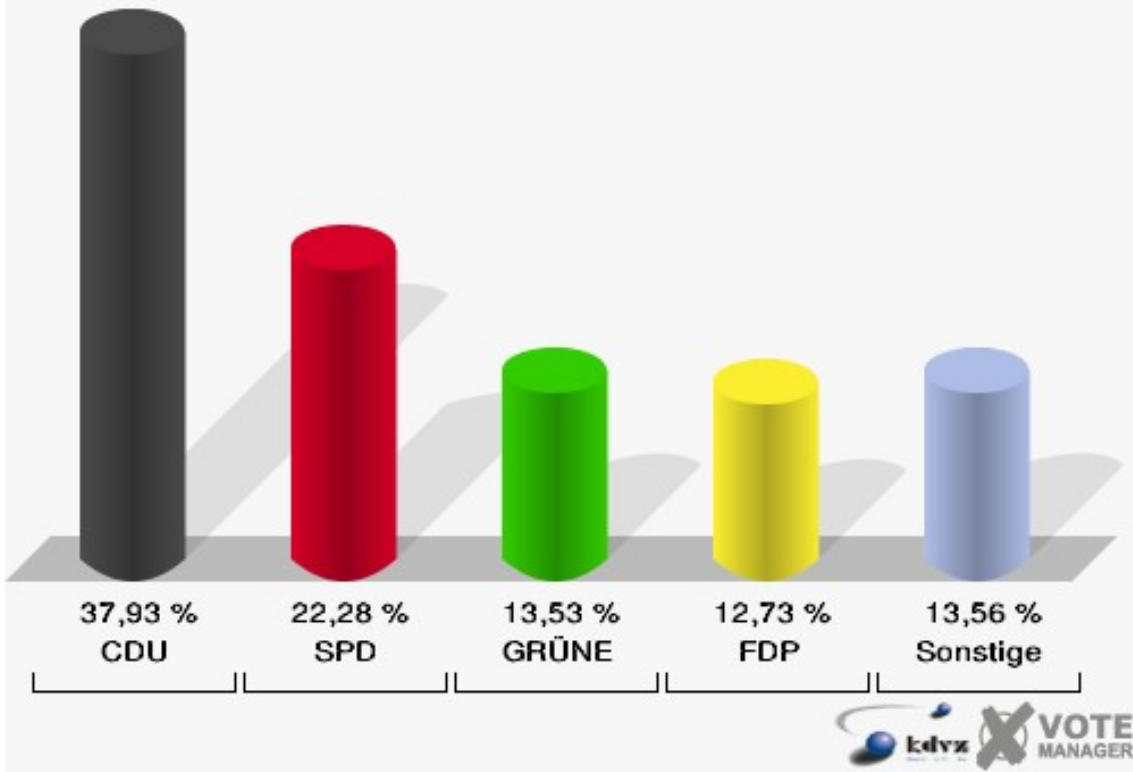

Stadt Bad Honnef
Europawahl 07.06.2009
070-Int. Fachhochschule Bad Hon.

Stadt Bad Honnef
Europawahl 07.06.2009
Wahlbeteiligung 070-Int. Fachhochschule Bad Hon.

080-Seniorenstift DIACOR

	Anzahl	Prozent
Wahlberechtigte	960	
Wähler/innen	385	40,10 %
ungültige Stimmen	8	2,08 %
gültige Stimmen	377	97,92 %
CDU	143	37,93 %
SPD	84	22,28 %
GRÜNE	51	13,53 %
FDP	48	12,73 %
DIE LINKE	18	4,77 %
REP	7	1,86 %
Die Tierschutzpartei	6	1,59 %
FAMILIE	8	2,12 %
DIE FRAUEN	1	0,27 %
Volksabstimmung	0	0,00 %
PBC	2	0,53 %
ÖDP	0	0,00 %
CM	0	0,00 %
DKP	0	0,00 %
AUFBRUCH	0	0,00 %
PSG	0	0,00 %
BüSo	0	0,00 %
50Plus	1	0,27 %
AUF	0	0,00 %
BP	1	0,27 %
DVU	2	0,53 %
DIE GRAUEN	0	0,00 %
DIE VIOLETTEN	1	0,27 %
EDE	1	0,27 %
FBI	1	0,27 %
FÜR VOLKSENTSCHEIDE	0	0,00 %
FW FREIE WÄHLER	1	0,27 %
Newropeans	0	0,00 %
PIRATEN	1	0,27 %
RRP	0	0,00 %
RENTNER	0	0,00 %

Stadt Bad Honnef
Europawahl 07.06.2009
080-Seniorenstift DIACOR

Stadt Bad Honnef
Europawahl 07.06.2009
Wahlbeteiligung 080-Seniorenstift DIACOR

090-Städt. Bau- und Betriebshof

	Anzahl	Prozent
Wahlberechtigte	1.079	
Wähler/innen	407	37,72 %
ungültige Stimmen	5	1,23 %
gültige Stimmen	402	98,77 %
CDU	129	32,09 %
SPD	93	23,13 %
GRÜNE	70	17,41 %
FDP	58	14,43 %
DIE LINKE	16	3,98 %
REP	3	0,75 %
Die Tierschutzpartei	4	1,00 %
FAMILIE	2	0,50 %
DIE FRAUEN	2	0,50 %
Volksabstimmung	2	0,50 %
PBC	6	1,49 %
ÖDP	1	0,25 %
CM	0	0,00 %
DKP	1	0,25 %
AUFBRUCH	0	0,00 %
PSG	0	0,00 %
BüSo	0	0,00 %
50Plus	1	0,25 %
AUF	0	0,00 %
BP	2	0,50 %
DVU	0	0,00 %
DIE GRAUEN	1	0,25 %
DIE VIOLETTEN	1	0,25 %
EDE	0	0,00 %
FBI	0	0,00 %
FÜR VOLKSENTSCHEIDE	1	0,25 %
FW FREIE WÄHLER	3	0,75 %
Newropeans	1	0,25 %
PIRATEN	3	0,75 %
RRP	1	0,25 %
RENTNER	1	0,25 %