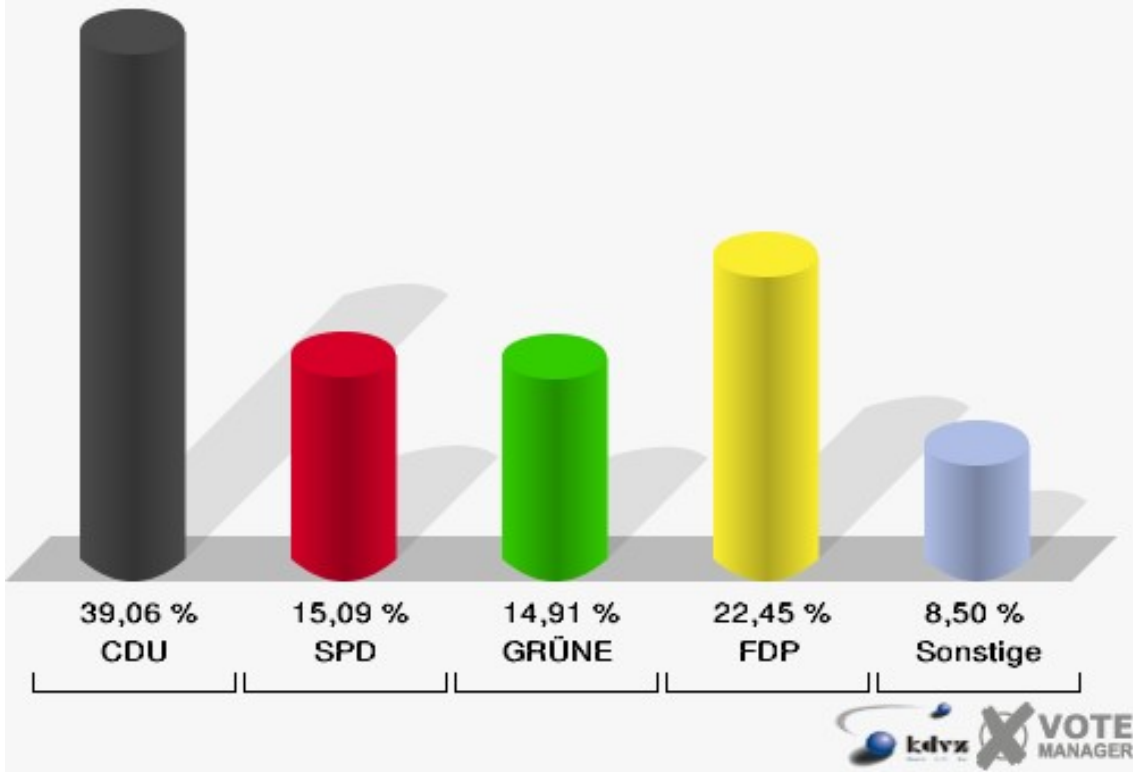

Stadt Bad Honnef
Europawahl 07.06.2009
030-Hotel AVENDI Bad Honnef

Stadt Bad Honnef
Europawahl 07.06.2009
Wahlbeteiligung 030-Hotel AVENDI Bad Honnef

040-Städt.Siebengebirgsgymnasium

	Anzahl	Prozent
Wahlberechtigte	1.195	
Wähler/innen	534	44,69 %
ungültige Stimmen	4	0,75 %
gültige Stimmen	530	99,25 %
CDU	207	39,06 %
SPD	80	15,09 %
GRÜNE	79	14,91 %
FDP	119	22,45 %
DIE LINKE	10	1,89 %
REP	4	0,75 %
Die Tierschutzpartei	5	0,94 %
FAMILIE	1	0,19 %
DIE FRAUEN	0	0,00 %
Volksabstimmung	0	0,00 %
PBC	1	0,19 %
ÖDP	2	0,38 %
CM	0	0,00 %
DKP	0	0,00 %
AUFBRUCH	1	0,19 %
PSG	1	0,19 %
BüSo	0	0,00 %
50Plus	0	0,00 %
AUF	1	0,19 %
BP	1	0,19 %
DVU	0	0,00 %
DIE GRAUEN	1	0,19 %
DIE VIOLETTEN	4	0,75 %
EDE	0	0,00 %
FBI	0	0,00 %
FÜR VOLKSENTSCHEIDE	0	0,00 %
FW FREIE WÄHLER	5	0,94 %
Newropeans	0	0,00 %
PIRATEN	3	0,57 %
RRP	2	0,38 %
RENTNER	3	0,57 %

Stadt Bad Honnef
Europawahl 07.06.2009
040-Städt.Siebengebirgsgymnasium

Stadt Bad Honnef
Europawahl 07.06.2009
Wahlbeteiligung 040-Städt.Siebengebirgsgymnasium

050-Grundschule 'Am Reichenberg'

	Anzahl	Prozent
Wahlberechtigte	1.120	
Wähler/innen	420	37,50 %
ungültige Stimmen	0	0,00 %
gültige Stimmen	420	100,00 %
CDU	181	43,10 %
SPD	76	18,10 %
GRÜNE	44	10,48 %
FDP	88	20,95 %
DIE LINKE	11	2,62 %
REP	1	0,24 %
Die Tierschutzpartei	2	0,48 %
FAMILIE	1	0,24 %
DIE FRAUEN	0	0,00 %
Volksabstimmung	0	0,00 %
PBC	3	0,71 %
ÖDP	0	0,00 %
CM	1	0,24 %
DKP	0	0,00 %
AUFBRUCH	0	0,00 %
PSG	0	0,00 %
BüSo	0	0,00 %
50Plus	0	0,00 %
AUF	0	0,00 %
BP	1	0,24 %
DVU	0	0,00 %
DIE GRAUEN	0	0,00 %
DIE VIOLETTEN	0	0,00 %
EDE	0	0,00 %
FBI	0	0,00 %
FÜR VOLKSENTSCHEIDE	1	0,24 %
FW FREIE WÄHLER	0	0,00 %
Newropeans	0	0,00 %
PIRATEN	5	1,19 %
RRP	3	0,71 %
RENTNER	2	0,48 %