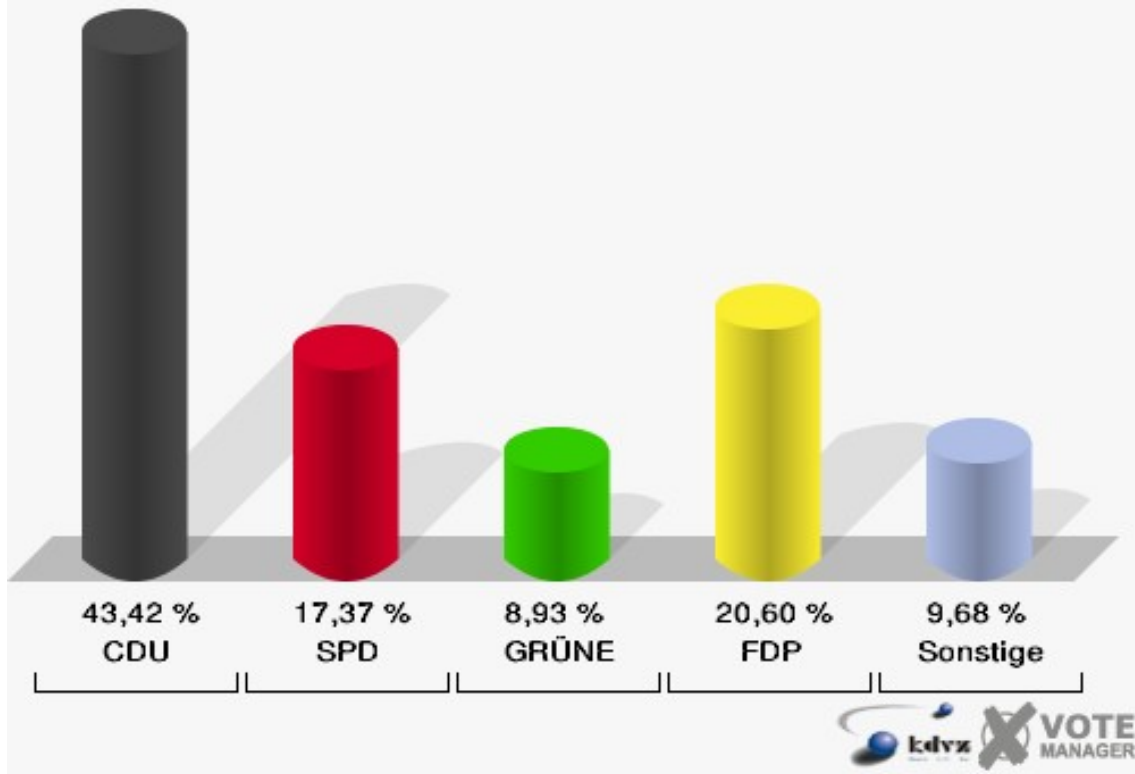

02B-Briefwahlbezirk 2

	Anzahl	Prozent
Wähler/innen	406	
ungültige Stimmen	3	0,74 %
gültige Stimmen	403	99,26 %
CDU	175	43,42 %
SPD	70	17,37 %
GRÜNE	36	8,93 %
FDP	83	20,60 %
DIE LINKE	10	2,48 %
REP	3	0,74 %
Die Tierschutzpartei	6	1,49 %
FAMILIE	1	0,25 %
DIE FRAUEN	1	0,25 %
Volksabstimmung	2	0,50 %
PBC	0	0,00 %
ÖDP	0	0,00 %
CM	2	0,50 %
DKP	0	0,00 %
AUFBRUCH	0	0,00 %
PSG	0	0,00 %
BüSo	0	0,00 %
50Plus	0	0,00 %
AUF	3	0,74 %
BP	0	0,00 %
DVU	0	0,00 %
DIE GRAUEN	0	0,00 %
DIE VIOLETTEN	2	0,50 %
EDE	0	0,00 %
FBI	0	0,00 %
FÜR VOLKSENTSCHEIDE	0	0,00 %
FW FREIE WÄHLER	3	0,74 %
Newropeans	1	0,25 %
PIRATEN	1	0,25 %
RRP	0	0,00 %
RENTNER	4	0,99 %

Stadt Bad Honnef
Europawahl 07.06.2009
02B-Briefwahlbezirk 2