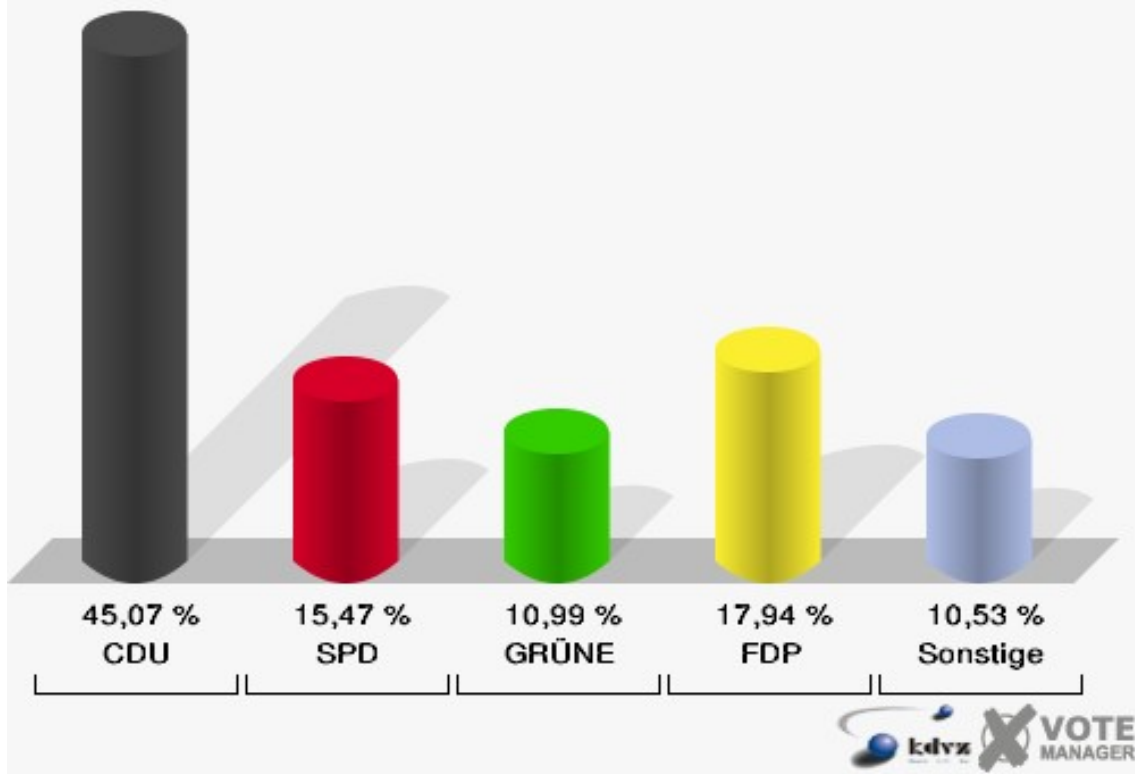

04B-Briefwahlbezirk 4

	Anzahl	Prozent
Wähler/innen	447	
ungültige Stimmen	1	0,22 %
gültige Stimmen	446	99,78 %
CDU	201	45,07 %
SPD	69	15,47 %
GRÜNE	49	10,99 %
FDP	80	17,94 %
DIE LINKE	17	3,81 %
REP	0	0,00 %
Die Tierschutzpartei	5	1,12 %
FAMILIE	0	0,00 %
DIE FRAUEN	0	0,00 %
Volksabstimmung	2	0,45 %
PBC	1	0,22 %
ÖDP	1	0,22 %
CM	0	0,00 %
DKP	0	0,00 %
AUFBRUCH	0	0,00 %
PSG	0	0,00 %
BüSo	0	0,00 %
50Plus	2	0,45 %
AUF	1	0,22 %
BP	0	0,00 %
DVU	2	0,45 %
DIE GRAUEN	0	0,00 %
DIE VIOLETTEN	0	0,00 %
EDE	1	0,22 %
FBI	0	0,00 %
FÜR VOLKSENTSCHEIDE	0	0,00 %
FW FREIE WÄHLER	4	0,90 %
Newropeans	0	0,00 %
PIRATEN	4	0,90 %
RRP	3	0,67 %
RENTNER	4	0,90 %

Stadt Bad Honnef
Europawahl 07.06.2009
04B-Briefwahlbezirk 4