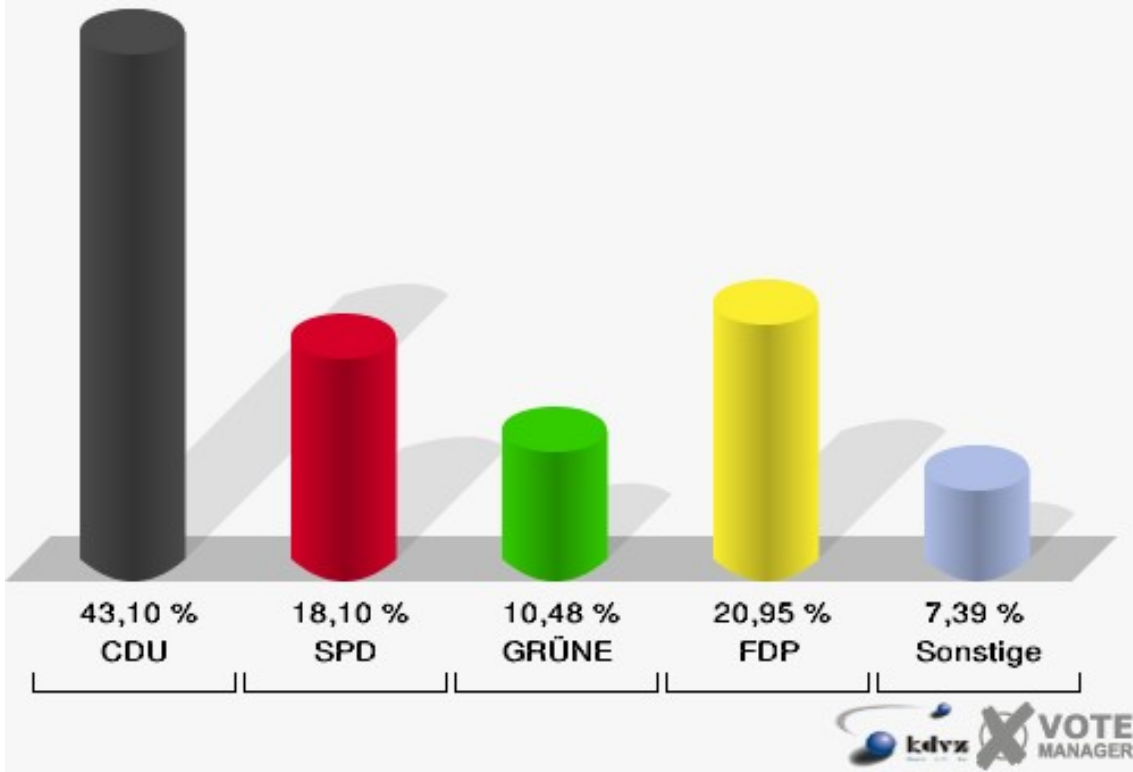

Stadt Bad Honnef
Europawahl 07.06.2009
040-Städt.Siebengebirgsgymnasium

Stadt Bad Honnef
Europawahl 07.06.2009
Wahlbeteiligung 040-Städt.Siebengebirgsgymnasium

050-Grundschule 'Am Reichenberg'

	Anzahl	Prozent
Wahlberechtigte	1.120	
Wähler/innen	420	37,50 %
ungültige Stimmen	0	0,00 %
gültige Stimmen	420	100,00 %
CDU	181	43,10 %
SPD	76	18,10 %
GRÜNE	44	10,48 %
FDP	88	20,95 %
DIE LINKE	11	2,62 %
REP	1	0,24 %
Die Tierschutzpartei	2	0,48 %
FAMILIE	1	0,24 %
DIE FRAUEN	0	0,00 %
Volksabstimmung	0	0,00 %
PBC	3	0,71 %
ÖDP	0	0,00 %
CM	1	0,24 %
DKP	0	0,00 %
AUFBRUCH	0	0,00 %
PSG	0	0,00 %
BüSo	0	0,00 %
50Plus	0	0,00 %
AUF	0	0,00 %
BP	1	0,24 %
DVU	0	0,00 %
DIE GRAUEN	0	0,00 %
DIE VIOLETTEN	0	0,00 %
EDE	0	0,00 %
FBI	0	0,00 %
FÜR VOLKSENTSCHEIDE	1	0,24 %
FW FREIE WÄHLER	0	0,00 %
Newropeans	0	0,00 %
PIRATEN	5	1,19 %
RRP	3	0,71 %
RENTNER	2	0,48 %

Stadt Bad Honnef
Europawahl 07.06.2009
050-Grundschule 'Am Reichenberg'

Stadt Bad Honnef
Europawahl 07.06.2009
Wahlbeteiligung 050-Grundschule 'Am Reichenberg'

060-Grundschule St.Martinus,Sel.

	Anzahl	Prozent
Wahlberechtigte	1.176	
Wähler/innen	440	37,41 %
ungültige Stimmen	5	1,14 %
gültige Stimmen	435	98,86 %
CDU	167	38,39 %
SPD	89	20,46 %
GRÜNE	74	17,01 %
FDP	66	15,17 %
DIE LINKE	16	3,68 %
REP	2	0,46 %
Die Tierschutzpartei	0	0,00 %
FAMILIE	3	0,69 %
DIE FRAUEN	1	0,23 %
Volksabstimmung	2	0,46 %
PBC	2	0,46 %
ÖDP	0	0,00 %
CM	1	0,23 %
DKP	0	0,00 %
AUFBRUCH	0	0,00 %
PSG	0	0,00 %
BüSo	0	0,00 %
50Plus	2	0,46 %
AUF	0	0,00 %
BP	0	0,00 %
DVU	1	0,23 %
DIE GRAUEN	1	0,23 %
DIE VIOLETTEN	2	0,46 %
EDE	1	0,23 %
FBI	0	0,00 %
FÜR VOLKSENTSCHEIDE	0	0,00 %
FW FREIE WÄHLER	1	0,23 %
Newropeans	0	0,00 %
PIRATEN	2	0,46 %
RRP	1	0,23 %
RENTNER	1	0,23 %