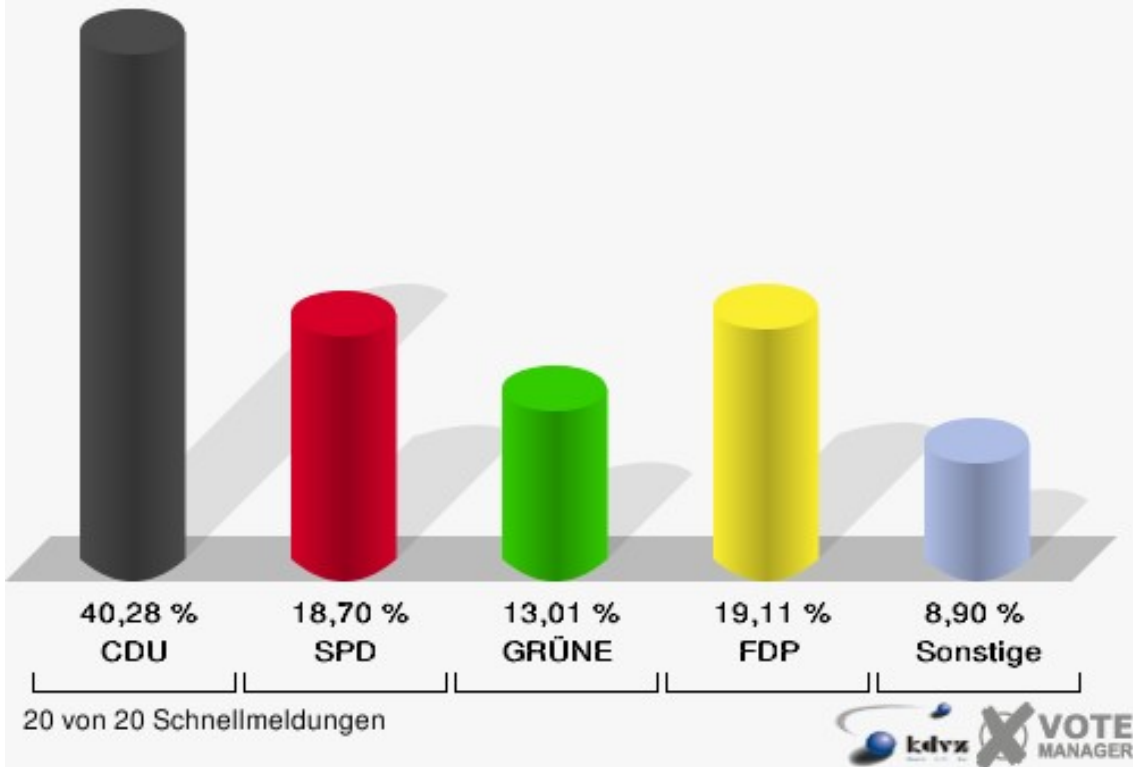

Europawahl

Stadt Bad Honnef

	Anzahl	Prozent
Wahlberechtigte	18.619	
Wähler/innen	9.288	49,88 %
ungültige Stimmen	74	0,80 %
gültige Stimmen	9.214	99,20 %
CDU	3.711	40,28 %
SPD	1.723	18,70 %
GRÜNE	1.199	13,01 %
FDP	1.761	19,11 %
DIE LINKE	259	2,81 %
REP	47	0,51 %
Die Tierschutzpartei	70	0,76 %
FAMILIE	39	0,42 %
DIE FRAUEN	19	0,21 %
Volksabstimmung	20	0,22 %
PBC	30	0,33 %
ÖDP	18	0,20 %
CM	6	0,07 %
DKP	3	0,03 %
AUFBRUCH	5	0,05 %
PSG	3	0,03 %
BüSo	0	0,00 %
50Plus	13	0,14 %
AUF	8	0,09 %
BP	8	0,09 %
DVU	14	0,15 %
DIE GRAUEN	8	0,09 %
DIE VIOLETTEN	24	0,26 %
EDE	8	0,09 %
FBI	3	0,03 %
FÜR VOLKSENTSCHEIDE	4	0,04 %
FW FREIE WÄHLER	62	0,67 %
Newropeans	5	0,05 %
PIRATEN	62	0,67 %
RRP	24	0,26 %
RENTNER	58	0,63 %

Stadt Bad Honnef
Europawahl 07.06.2009
Gesamtergebnis

Stadt Bad Honnef
Europawahl 07.06.2009
Wahlbeteiligung Gesamtergebnis

Wahlbezirke 010-Haus Rheinfrieden

	Anzahl	Prozent
Wahlberechtigte	1.154	
Wähler/innen	485	42,03 %
ungültige Stimmen	2	0,41 %
gültige Stimmen	483	99,59 %
CDU	205	42,44 %
SPD	74	15,32 %
GRÜNE	52	10,77 %
FDP	108	22,36 %
DIE LINKE	8	1,66 %
REP	1	0,21 %
Die Tierschutzpartei	3	0,62 %
FAMILIE	4	0,83 %
DIE FRAUEN	4	0,83 %
Volksabstimmung	0	0,00 %
PBC	1	0,21 %
ÖDP	2	0,41 %
CM	0	0,00 %
DKP	0	0,00 %
AUFBRUCH	2	0,41 %
PSG	0	0,00 %
BüSo	0	0,00 %
50Plus	0	0,00 %
AUF	3	0,62 %
BP	2	0,41 %
DVU	0	0,00 %
DIE GRAUEN	0	0,00 %
DIE VIOLETTEN	2	0,41 %
EDE	1	0,21 %
FBI	0	0,00 %
FÜR VOLKSENTSCHEIDE	0	0,00 %
FW FREIE WÄHLER	1	0,21 %
Newropeans	1	0,21 %
PIRATEN	4	0,83 %
RRP	1	0,21 %
RENTNER	4	0,83 %