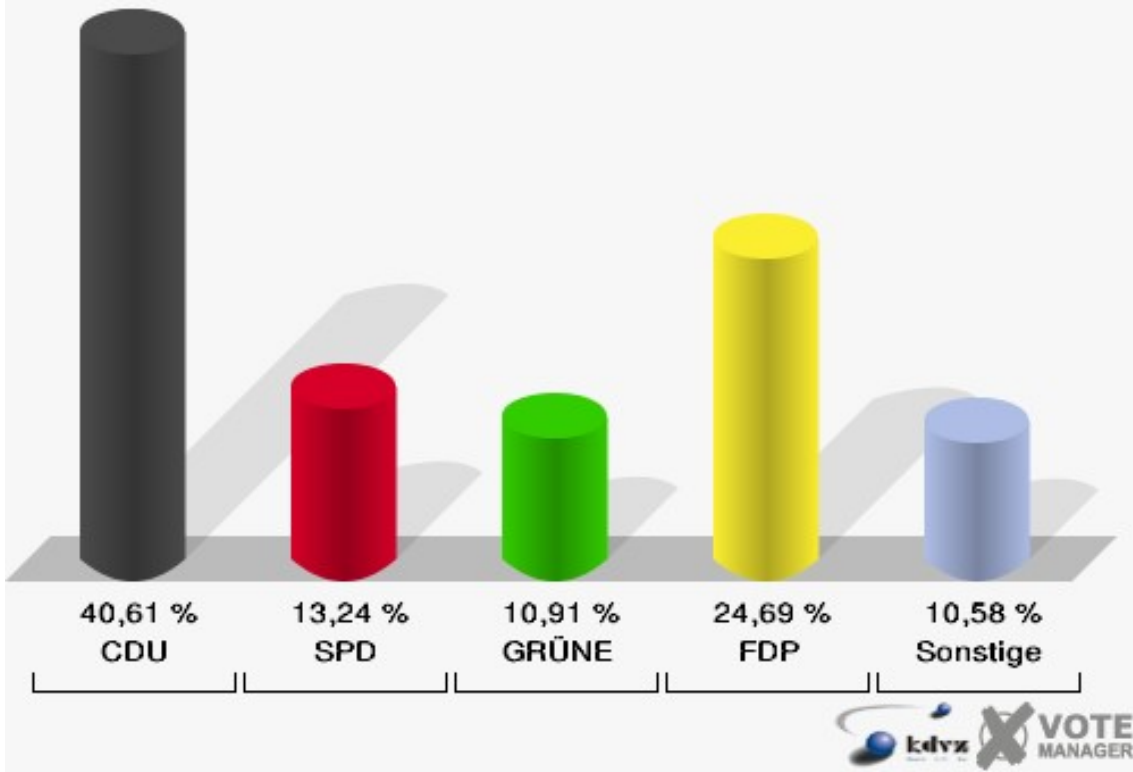

Stadt Bad Honnef
Europawahl 07.06.2009
130-Bürgerhaus Aegidienberg

Stadt Bad Honnef
Europawahl 07.06.2009
Wahlbeteiligung 130-Bürgerhaus Aegidienberg

140-Bürgerhaus Aegidienberg

	Anzahl	Prozent
Wahlberechtigte	1.371	
Wähler/innen	564	41,14 %
ungültige Stimmen	5	0,89 %
gültige Stimmen	559	99,11 %
CDU	227	40,61 %
SPD	74	13,24 %
GRÜNE	61	10,91 %
FDP	138	24,69 %
DIE LINKE	13	2,33 %
REP	4	0,72 %
Die Tierschutzpartei	5	0,89 %
FAMILIE	4	0,72 %
DIE FRAUEN	2	0,36 %
Volksabstimmung	0	0,00 %
PBC	0	0,00 %
ÖDP	0	0,00 %
CM	0	0,00 %
DKP	0	0,00 %
AUFBRUCH	0	0,00 %
PSG	0	0,00 %
BüSo	0	0,00 %
50Plus	2	0,36 %
AUF	0	0,00 %
BP	0	0,00 %
DVU	1	0,18 %
DIE GRAUEN	0	0,00 %
DIE VIOLETTEN	4	0,72 %
EDE	0	0,00 %
FBI	1	0,18 %
FÜR VOLKSENTSCHEIDE	0	0,00 %
FW FREIE WÄHLER	10	1,79 %
Newropeans	0	0,00 %
PIRATEN	8	1,43 %
RRP	1	0,18 %
RENTNER	4	0,72 %

Stadt Bad Honnef
Europawahl 07.06.2009
140-Bürgerhaus Aegidienberg

Stadt Bad Honnef
Europawahl 07.06.2009
Wahlbeteiligung 140-Bürgerhaus Aegidienberg

150-Sportlerheim Rottbitze

	Anzahl	Prozent
Wahlberechtigte	1.220	
Wähler/innen	444	36,39 %
ungültige Stimmen	8	1,80 %
gültige Stimmen	436	98,20 %
CDU	171	39,22 %
SPD	98	22,48 %
GRÜNE	46	10,55 %
FDP	81	18,58 %
DIE LINKE	20	4,59 %
REP	1	0,23 %
Die Tierschutzpartei	2	0,46 %
FAMILIE	1	0,23 %
DIE FRAUEN	0	0,00 %
Volksabstimmung	1	0,23 %
PBC	1	0,23 %
ÖDP	1	0,23 %
CM	0	0,00 %
DKP	1	0,23 %
AUFBRUCH	0	0,00 %
PSG	0	0,00 %
BüSo	0	0,00 %
50Plus	0	0,00 %
AUF	0	0,00 %
BP	0	0,00 %
DVU	0	0,00 %
DIE GRAUEN	0	0,00 %
DIE VIOLETTEN	0	0,00 %
EDE	0	0,00 %
FBI	1	0,23 %
FÜR VOLKSENTSCHEIDE	0	0,00 %
FW FREIE WÄHLER	2	0,46 %
Newropeans	0	0,00 %
PIRATEN	1	0,23 %
RRP	4	0,92 %
RENTNER	4	0,92 %