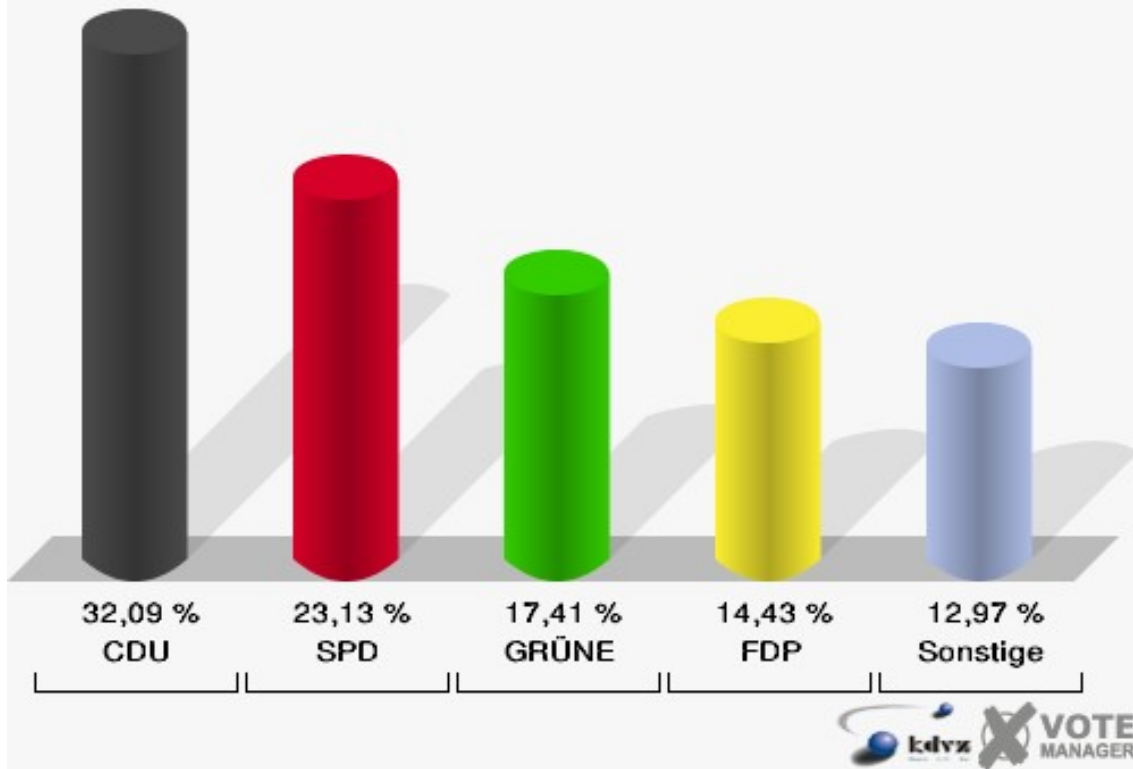

Stadt Bad Honnef
Europawahl 07.06.2009
080-Seniorenstift DIACOR

Stadt Bad Honnef
Europawahl 07.06.2009
Wahlbeteiligung 080-Seniorenstift DIACOR

090-Städt. Bau- und Betriebshof

	Anzahl	Prozent
Wahlberechtigte	1.079	
Wähler/innen	407	37,72 %
ungültige Stimmen	5	1,23 %
gültige Stimmen	402	98,77 %
CDU	129	32,09 %
SPD	93	23,13 %
GRÜNE	70	17,41 %
FDP	58	14,43 %
DIE LINKE	16	3,98 %
REP	3	0,75 %
Die Tierschutzpartei	4	1,00 %
FAMILIE	2	0,50 %
DIE FRAUEN	2	0,50 %
Volksabstimmung	2	0,50 %
PBC	6	1,49 %
ÖDP	1	0,25 %
CM	0	0,00 %
DKP	1	0,25 %
AUFBRUCH	0	0,00 %
PSG	0	0,00 %
BüSo	0	0,00 %
50Plus	1	0,25 %
AUF	0	0,00 %
BP	2	0,50 %
DVU	0	0,00 %
DIE GRAUEN	1	0,25 %
DIE VIOLETTEN	1	0,25 %
EDE	0	0,00 %
FBI	0	0,00 %
FÜR VOLKSENTSCHEIDE	1	0,25 %
FW FREIE WÄHLER	3	0,75 %
Newropeans	1	0,25 %
PIRATEN	3	0,75 %
RRP	1	0,25 %
RENTNER	1	0,25 %

Stadt Bad Honnef
Europawahl 07.06.2009
090-Städt. Bau- und Betriebshof

Stadt Bad Honnef
Europawahl 07.06.2009
Wahlbeteiligung 090-Städt. Bau- und Betriebshof

100-Grundschule St.Martinus,Sel.

	Anzahl	Prozent
Wahlberechtigte	1.009	
Wähler/innen	401	39,74 %
ungültige Stimmen	2	0,50 %
gültige Stimmen	399	99,50 %
CDU	136	34,09 %
SPD	89	22,31 %
GRÜNE	60	15,04 %
FDP	77	19,30 %
DIE LINKE	11	2,76 %
REP	4	1,00 %
Die Tierschutzpartei	3	0,75 %
FAMILIE	0	0,00 %
DIE FRAUEN	1	0,25 %
Volksabstimmung	1	0,25 %
PBC	3	0,75 %
ÖDP	2	0,50 %
CM	0	0,00 %
DKP	0	0,00 %
AUFBRUCH	0	0,00 %
PSG	0	0,00 %
BüSo	0	0,00 %
50Plus	0	0,00 %
AUF	0	0,00 %
BP	1	0,25 %
DVU	0	0,00 %
DIE GRAUEN	1	0,25 %
DIE VIOLETTEN	0	0,00 %
EDE	1	0,25 %
FBI	0	0,00 %
FÜR VOLKSENTSCHEIDE	0	0,00 %
FW FREIE WÄHLER	2	0,50 %
Newropeans	0	0,00 %
PIRATEN	5	1,25 %
RRP	0	0,00 %
RENTNER	2	0,50 %