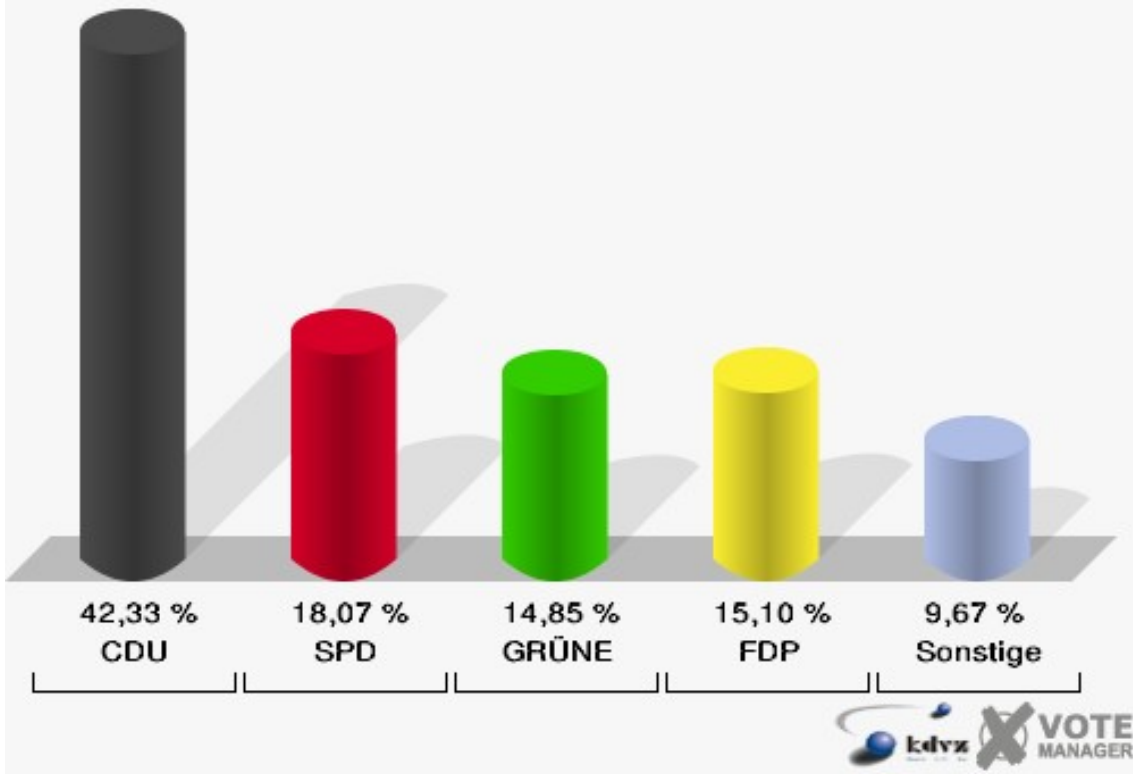

03B-Briefwahlbezirk 3

	Anzahl	Prozent
Wähler/innen	406	
ungültige Stimmen	2	0,49 %
gültige Stimmen	404	99,51 %
CDU	171	42,33 %
SPD	73	18,07 %
GRÜNE	60	14,85 %
FDP	61	15,10 %
DIE LINKE	10	2,48 %
REP	1	0,25 %
Die Tierschutzpartei	5	1,24 %
FAMILIE	0	0,00 %
DIE FRAUEN	1	0,25 %
Volksabstimmung	1	0,25 %
PBC	2	0,50 %
ÖDP	3	0,74 %
CM	0	0,00 %
DKP	0	0,00 %
AUFBRUCH	0	0,00 %
PSG	0	0,00 %
BüSo	0	0,00 %
50Plus	1	0,25 %
AUF	0	0,00 %
BP	0	0,00 %
DVU	0	0,00 %
DIE GRAUEN	0	0,00 %
DIE VIOLETTEN	1	0,25 %
EDE	0	0,00 %
FBI	0	0,00 %
FÜR VOLKSENTSCHEIDE	0	0,00 %
FW FREIE WÄHLER	4	0,99 %
Newropeans	0	0,00 %
PIRATEN	4	0,99 %
RRP	3	0,74 %
RENTNER	3	0,74 %

Stadt Bad Honnef
Europawahl 07.06.2009
03B-Briefwahlbezirk 3