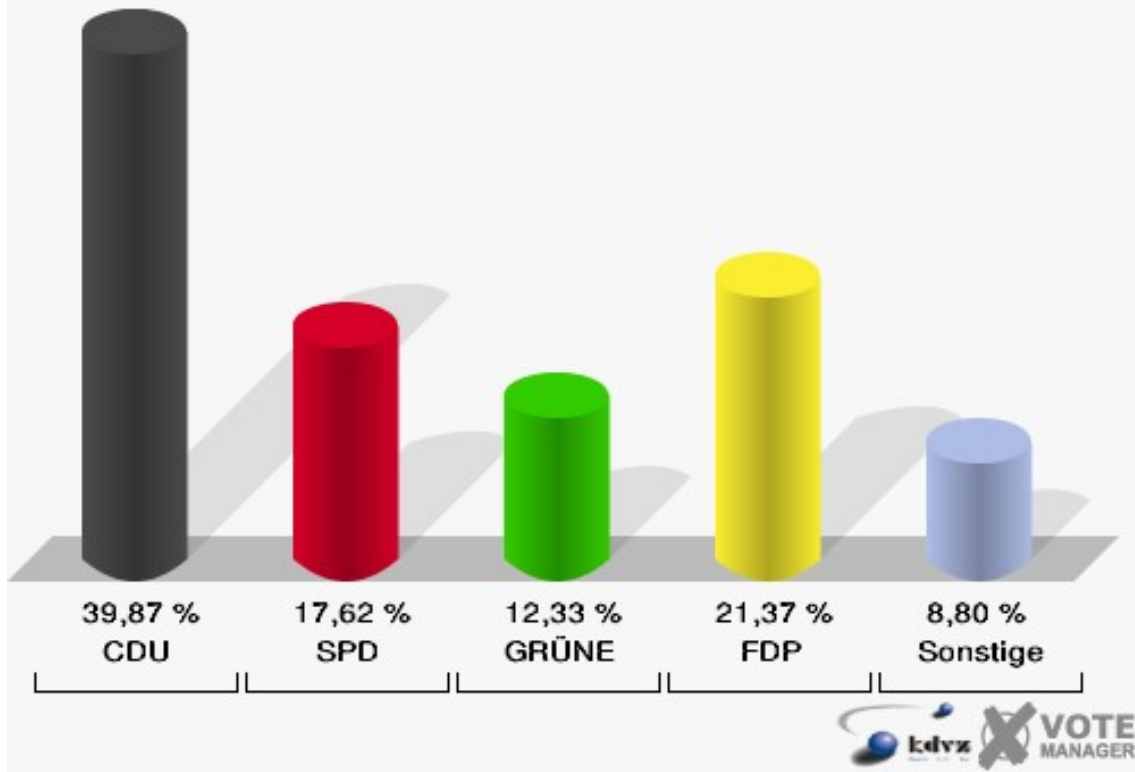

Stadt Bad Honnef
Europawahl 07.06.2009
120-Grundschule St.Martinus,Sel.

Stadt Bad Honnef
Europawahl 07.06.2009
Wahlbeteiligung 120-Grundschule St.Martinus,Sel.

130-Bürgerhaus Aegidienberg

	Anzahl	Prozent
Wahlberechtigte	1.236	
Wähler/innen	461	37,30 %
ungültige Stimmen	7	1,52 %
gültige Stimmen	454	98,48 %
CDU	181	39,87 %
SPD	80	17,62 %
GRÜNE	56	12,33 %
FDP	97	21,37 %
DIE LINKE	16	3,52 %
REP	2	0,44 %
Die Tierschutzpartei	4	0,88 %
FAMILIE	0	0,00 %
DIE FRAUEN	0	0,00 %
Volksabstimmung	3	0,66 %
PBC	0	0,00 %
ÖDP	1	0,22 %
CM	1	0,22 %
DKP	0	0,00 %
AUFBRUCH	1	0,22 %
PSG	0	0,00 %
BüSo	0	0,00 %
50Plus	0	0,00 %
AUF	0	0,00 %
BP	0	0,00 %
DVU	0	0,00 %
DIE GRAUEN	0	0,00 %
DIE VIOLETTEN	1	0,22 %
EDE	2	0,44 %
FBI	0	0,00 %
FÜR VOLKSENTSCHEIDE	2	0,44 %
FW FREIE WÄHLER	2	0,44 %
Newropeans	0	0,00 %
PIRATEN	4	0,88 %
RRP	0	0,00 %
RENTNER	1	0,22 %

Stadt Bad Honnef
Europawahl 07.06.2009
130-Bürgerhaus Aegidienberg

Stadt Bad Honnef
Europawahl 07.06.2009
Wahlbeteiligung 130-Bürgerhaus Aegidienberg

140-Bürgerhaus Aegidienberg

	Anzahl	Prozent
Wahlberechtigte	1.371	
Wähler/innen	564	41,14 %
ungültige Stimmen	5	0,89 %
gültige Stimmen	559	99,11 %
CDU	227	40,61 %
SPD	74	13,24 %
GRÜNE	61	10,91 %
FDP	138	24,69 %
DIE LINKE	13	2,33 %
REP	4	0,72 %
Die Tierschutzpartei	5	0,89 %
FAMILIE	4	0,72 %
DIE FRAUEN	2	0,36 %
Volksabstimmung	0	0,00 %
PBC	0	0,00 %
ÖDP	0	0,00 %
CM	0	0,00 %
DKP	0	0,00 %
AUFBRUCH	0	0,00 %
PSG	0	0,00 %
BüSo	0	0,00 %
50Plus	2	0,36 %
AUF	0	0,00 %
BP	0	0,00 %
DVU	1	0,18 %
DIE GRAUEN	0	0,00 %
DIE VIOLETTEN	4	0,72 %
EDE	0	0,00 %
FBI	1	0,18 %
FÜR VOLKSENTSCHEIDE	0	0,00 %
FW FREIE WÄHLER	10	1,79 %
Newropeans	0	0,00 %
PIRATEN	8	1,43 %
RRP	1	0,18 %
RENTNER	4	0,72 %