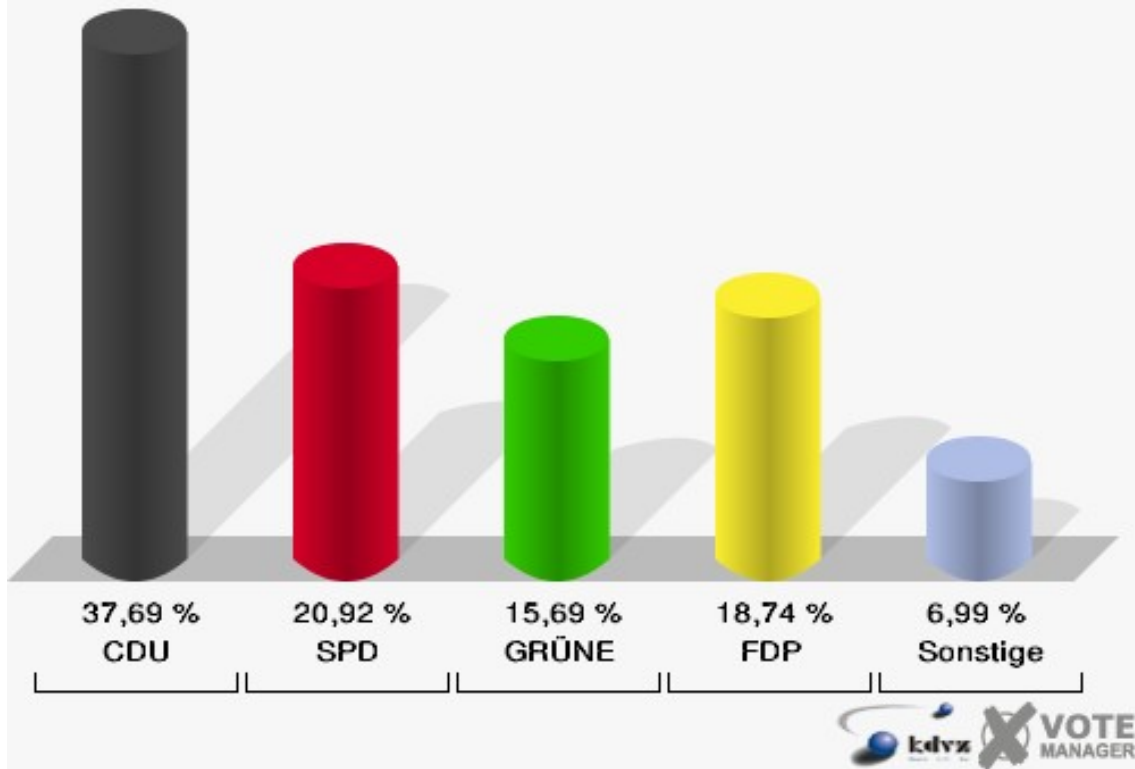

Stadt Bad Honnef
Europawahl 07.06.2009
120-Grundschule St.Martinus,Sel.