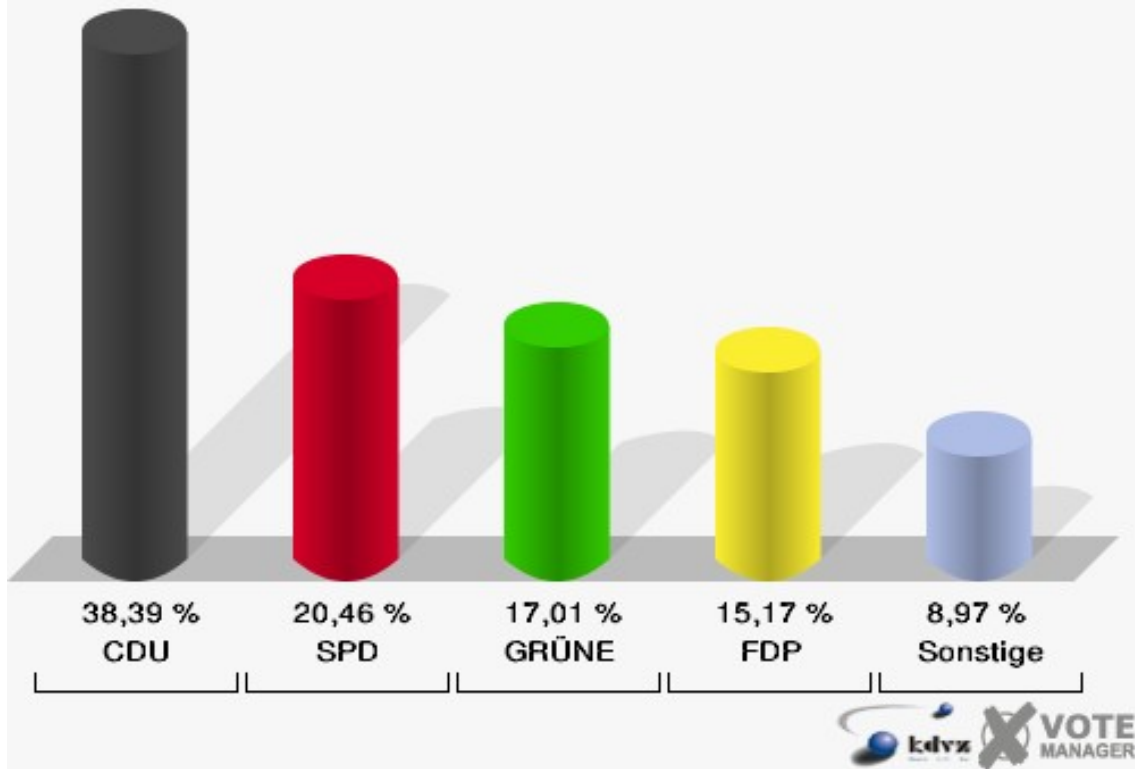

Stadt Bad Honnef
Europawahl 07.06.2009
050-Grundschule 'Am Reichenberg'

Stadt Bad Honnef
Europawahl 07.06.2009
Wahlbeteiligung 050-Grundschule 'Am Reichenberg'

060-Grundschule St.Martinus,Sel.

	Anzahl	Prozent
Wahlberechtigte	1.176	
Wähler/innen	440	37,41 %
ungültige Stimmen	5	1,14 %
gültige Stimmen	435	98,86 %
CDU	167	38,39 %
SPD	89	20,46 %
GRÜNE	74	17,01 %
FDP	66	15,17 %
DIE LINKE	16	3,68 %
REP	2	0,46 %
Die Tierschutzpartei	0	0,00 %
FAMILIE	3	0,69 %
DIE FRAUEN	1	0,23 %
Volksabstimmung	2	0,46 %
PBC	2	0,46 %
ÖDP	0	0,00 %
CM	1	0,23 %
DKP	0	0,00 %
AUFBRUCH	0	0,00 %
PSG	0	0,00 %
BüSo	0	0,00 %
50Plus	2	0,46 %
AUF	0	0,00 %
BP	0	0,00 %
DVU	1	0,23 %
DIE GRAUEN	1	0,23 %
DIE VIOLETTEN	2	0,46 %
EDE	1	0,23 %
FBI	0	0,00 %
FÜR VOLKSENTSCHEIDE	0	0,00 %
FW FREIE WÄHLER	1	0,23 %
Newropeans	0	0,00 %
PIRATEN	2	0,46 %
RRP	1	0,23 %
RENTNER	1	0,23 %

Stadt Bad Honnef
Europawahl 07.06.2009
060-Grundschule St.Martinus,Sel.

Stadt Bad Honnef
Europawahl 07.06.2009
Wahlbeteiligung 060-Grundschule St.Martinus,Sel.

070-Int. Fachhochschule Bad Hon.

	Anzahl	Prozent
Wahlberechtigte	1.031	
Wähler/innen	371	35,98 %
ungültige Stimmen	2	0,54 %
gültige Stimmen	369	99,46 %
CDU	135	36,59 %
SPD	79	21,41 %
GRÜNE	57	15,45 %
FDP	67	18,16 %
DIE LINKE	12	3,25 %
REP	2	0,54 %
Die Tierschutzpartei	3	0,81 %
FAMILIE	2	0,54 %
DIE FRAUEN	0	0,00 %
Volksabstimmung	1	0,27 %
PBC	2	0,54 %
ÖDP	1	0,27 %
CM	0	0,00 %
DKP	0	0,00 %
AUFBRUCH	1	0,27 %
PSG	1	0,27 %
BüSo	0	0,00 %
50Plus	0	0,00 %
AUF	0	0,00 %
BP	0	0,00 %
DVU	0	0,00 %
DIE GRAUEN	0	0,00 %
DIE VIOLETTEN	0	0,00 %
EDE	0	0,00 %
FBI	0	0,00 %
FÜR VOLKSENTSCHEIDE	0	0,00 %
FW FREIE WÄHLER	2	0,54 %
Newropeans	0	0,00 %
PIRATEN	1	0,27 %
RRP	0	0,00 %
RENTNER	3	0,81 %