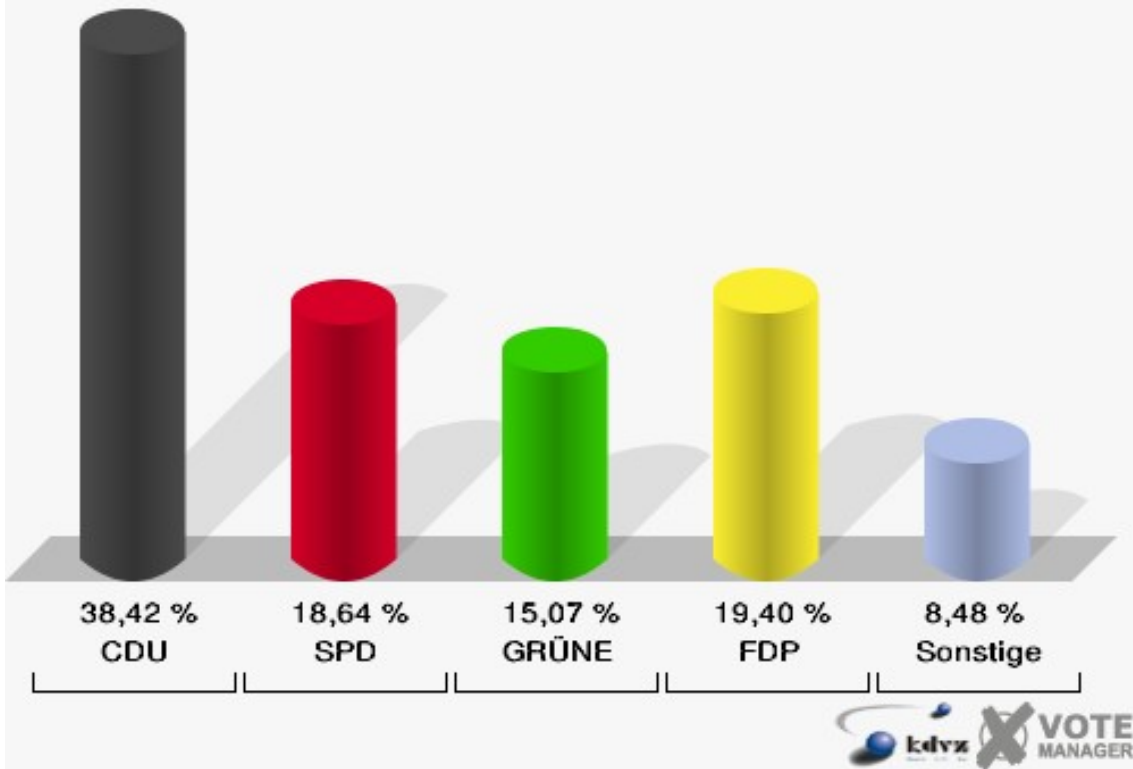

Stadt Bad Honnef
Europawahl 07.06.2009
030-Hotel AVENDI Bad Honnef