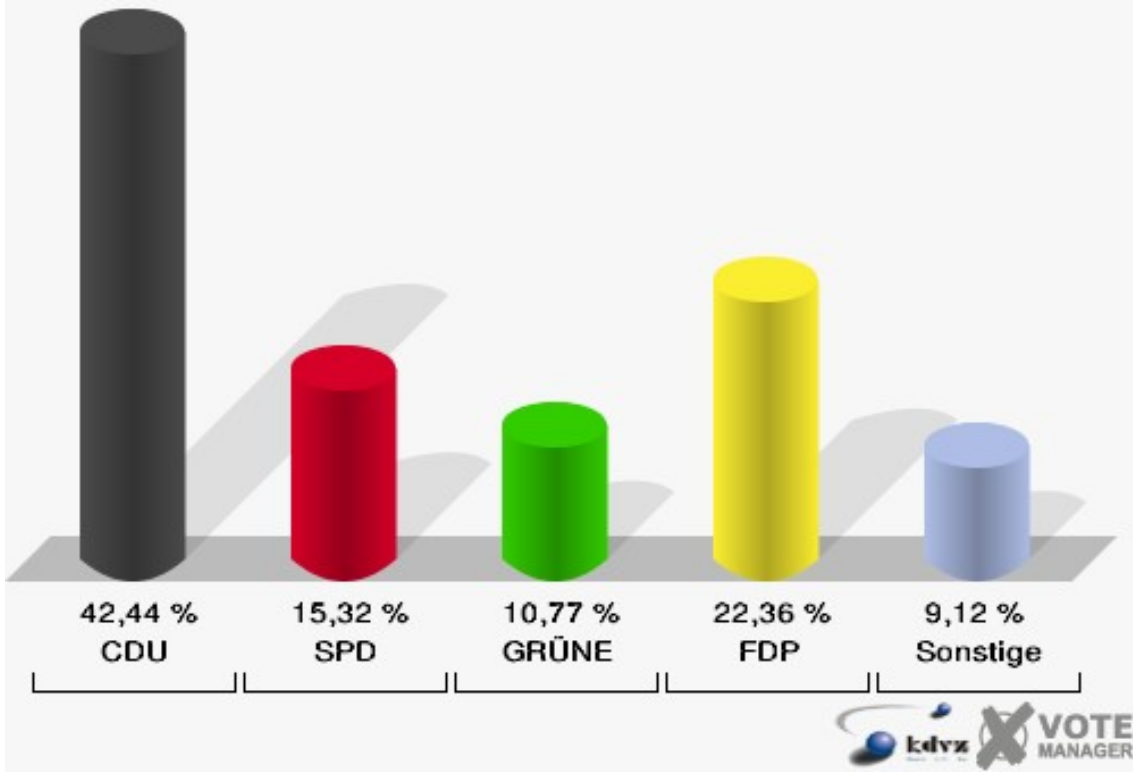

Stadt Bad Honnef
Europawahl 07.06.2009
Gesamtergebnis

Stadt Bad Honnef
Europawahl 07.06.2009
Wahlbeteiligung Gesamtergebnis

Wahlbezirke 010-Haus Rheinfrieden

	Anzahl	Prozent
Wahlberechtigte	1.154	
Wähler/innen	485	42,03 %
ungültige Stimmen	2	0,41 %
gültige Stimmen	483	99,59 %
CDU	205	42,44 %
SPD	74	15,32 %
GRÜNE	52	10,77 %
FDP	108	22,36 %
DIE LINKE	8	1,66 %
REP	1	0,21 %
Die Tierschutzpartei	3	0,62 %
FAMILIE	4	0,83 %
DIE FRAUEN	4	0,83 %
Volksabstimmung	0	0,00 %
PBC	1	0,21 %
ÖDP	2	0,41 %
CM	0	0,00 %
DKP	0	0,00 %
AUFBRUCH	2	0,41 %
PSG	0	0,00 %
BüSo	0	0,00 %
50Plus	0	0,00 %
AUF	3	0,62 %
BP	2	0,41 %
DVU	0	0,00 %
DIE GRAUEN	0	0,00 %
DIE VIOLETTEN	2	0,41 %
EDE	1	0,21 %
FBI	0	0,00 %
FÜR VOLKSENTSCHEIDE	0	0,00 %
FW FREIE WÄHLER	1	0,21 %
Newropeans	1	0,21 %
PIRATEN	4	0,83 %
RRP	1	0,21 %
RENTNER	4	0,83 %

Stadt Bad Honnef
Europawahl 07.06.2009
010-Haus Rheinfrieden

Stadt Bad Honnef
Europawahl 07.06.2009
Wahlbeteiligung 010-Haus Rheinfrieden

020-SeniorenwohnheimParkresidenz

	Anzahl	Prozent
Wahlberechtigte	1.099	
Wähler/innen	522	47,50 %
ungültige Stimmen	2	0,38 %
gültige Stimmen	520	99,62 %
CDU	246	47,31 %
SPD	88	16,92 %
GRÜNE	39	7,50 %
FDP	109	20,96 %
DIE LINKE	12	2,31 %
REP	2	0,38 %
Die Tierschutzpartei	2	0,38 %
FAMILIE	5	0,96 %
DIE FRAUEN	0	0,00 %
Volksabstimmung	0	0,00 %
PBC	0	0,00 %
ÖDP	2	0,38 %
CM	0	0,00 %
DKP	0	0,00 %
AUFBRUCH	0	0,00 %
PSG	0	0,00 %
BüSo	0	0,00 %
50Plus	2	0,38 %
AUF	0	0,00 %
BP	0	0,00 %
DVU	2	0,38 %
DIE GRAUEN	0	0,00 %
DIE VIOLETTEN	0	0,00 %
EDE	0	0,00 %
FBI	0	0,00 %
FÜR VOLKSENTSCHEIDE	0	0,00 %
FW FREIE WÄHLER	7	1,35 %
Newropeans	0	0,00 %
PIRATEN	1	0,19 %
RRP	0	0,00 %
RENTNER	3	0,58 %