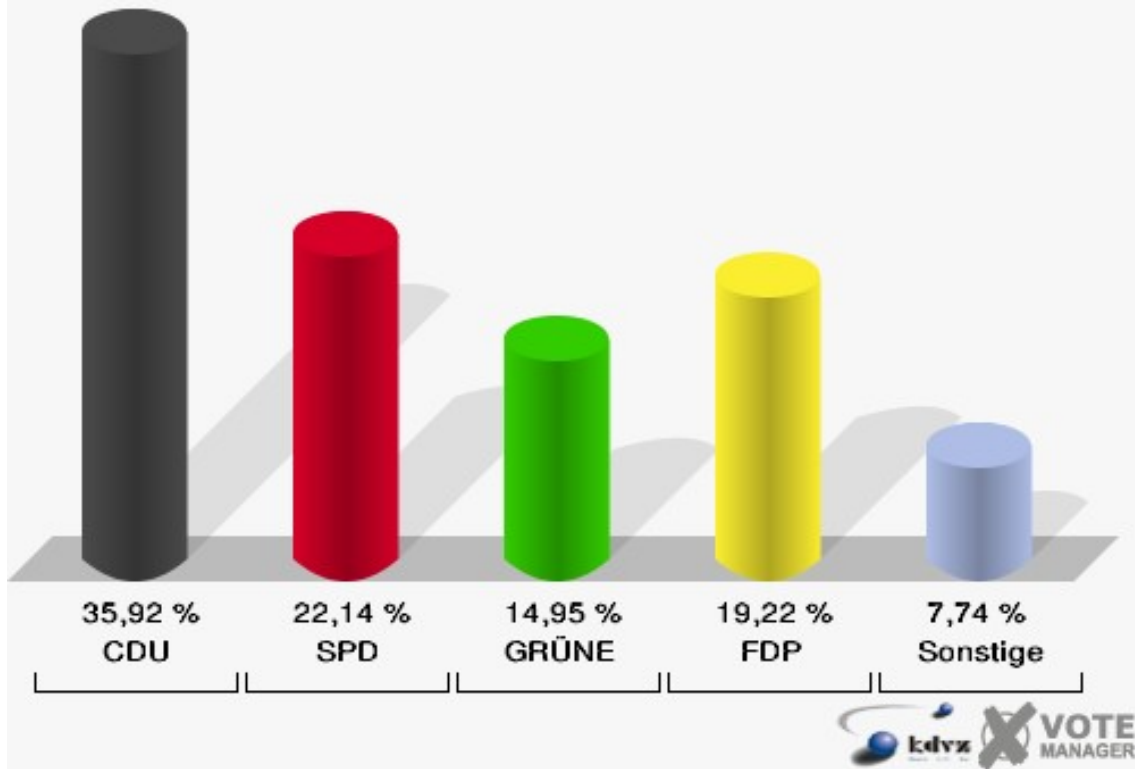

Stadt Bad Honnef
Europawahl 07.06.2009
110-Grundschule St.Martinus,Sel.