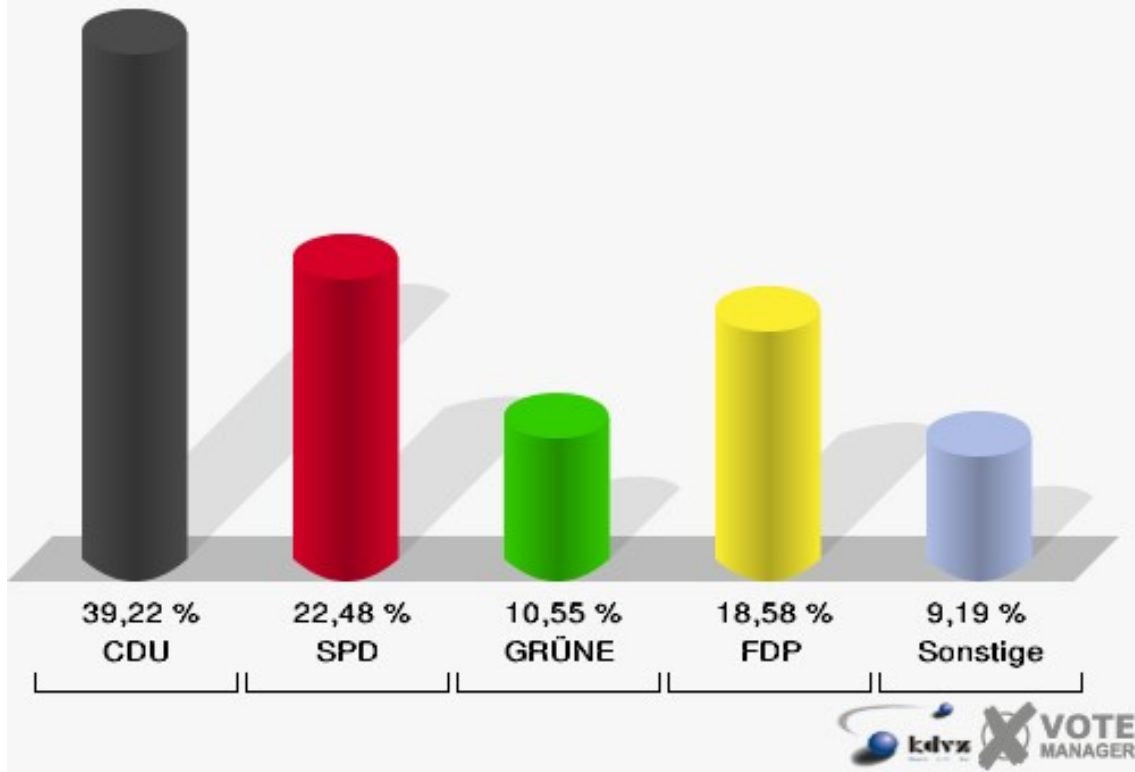

Stadt Bad Honnef
Europawahl 07.06.2009
140-Bürgerhaus Aegidienberg

Stadt Bad Honnef
Europawahl 07.06.2009
Wahlbeteiligung 140-Bürgerhaus Aegidienberg

150-Sportlerheim Rottbitze

	Anzahl	Prozent
Wahlberechtigte	1.220	
Wähler/innen	444	36,39 %
ungültige Stimmen	8	1,80 %
gültige Stimmen	436	98,20 %
CDU	171	39,22 %
SPD	98	22,48 %
GRÜNE	46	10,55 %
FDP	81	18,58 %
DIE LINKE	20	4,59 %
REP	1	0,23 %
Die Tierschutzpartei	2	0,46 %
FAMILIE	1	0,23 %
DIE FRAUEN	0	0,00 %
Volksabstimmung	1	0,23 %
PBC	1	0,23 %
ÖDP	1	0,23 %
CM	0	0,00 %
DKP	1	0,23 %
AUFBRUCH	0	0,00 %
PSG	0	0,00 %
BüSo	0	0,00 %
50Plus	0	0,00 %
AUF	0	0,00 %
BP	0	0,00 %
DVU	0	0,00 %
DIE GRAUEN	0	0,00 %
DIE VIOLETTEN	0	0,00 %
EDE	0	0,00 %
FBI	1	0,23 %
FÜR VOLKSENTSCHEIDE	0	0,00 %
FW FREIE WÄHLER	2	0,46 %
Newropeans	0	0,00 %
PIRATEN	1	0,23 %
RRP	4	0,92 %
RENTNER	4	0,92 %

Stadt Bad Honnef
Europawahl 07.06.2009
150-Sportlerheim Rottbitze

Stadt Bad Honnef
Europawahl 07.06.2009
Wahlbeteiligung 150-Sportlerheim Rottbitze

160-Kindergarten Orscheid

	Anzahl	Prozent
Wahlberechtigte	1.312	
Wähler/innen	481	36,66 %
ungültige Stimmen	2	0,42 %
gültige Stimmen	479	99,58 %
CDU	217	45,30 %
SPD	85	17,75 %
GRÜNE	66	13,78 %
FDP	70	14,61 %
DIE LINKE	14	2,92 %
REP	4	0,84 %
Die Tierschutzpartei	1	0,21 %
FAMILIE	3	0,63 %
DIE FRAUEN	1	0,21 %
Volksabstimmung	0	0,00 %
PBC	1	0,21 %
ÖDP	1	0,21 %
CM	0	0,00 %
DKP	1	0,21 %
AUFBRUCH	0	0,00 %
PSG	1	0,21 %
BüSo	0	0,00 %
50Plus	0	0,00 %
AUF	0	0,00 %
BP	0	0,00 %
DVU	2	0,42 %
DIE GRAUEN	2	0,42 %
DIE VIOLETTEN	1	0,21 %
EDE	0	0,00 %
FBI	0	0,00 %
FÜR VOLKSENTSCHEIDE	0	0,00 %
FW FREIE WÄHLER	1	0,21 %
Newropeans	0	0,00 %
PIRATEN	5	1,04 %
RRP	1	0,21 %
RENTNER	2	0,42 %