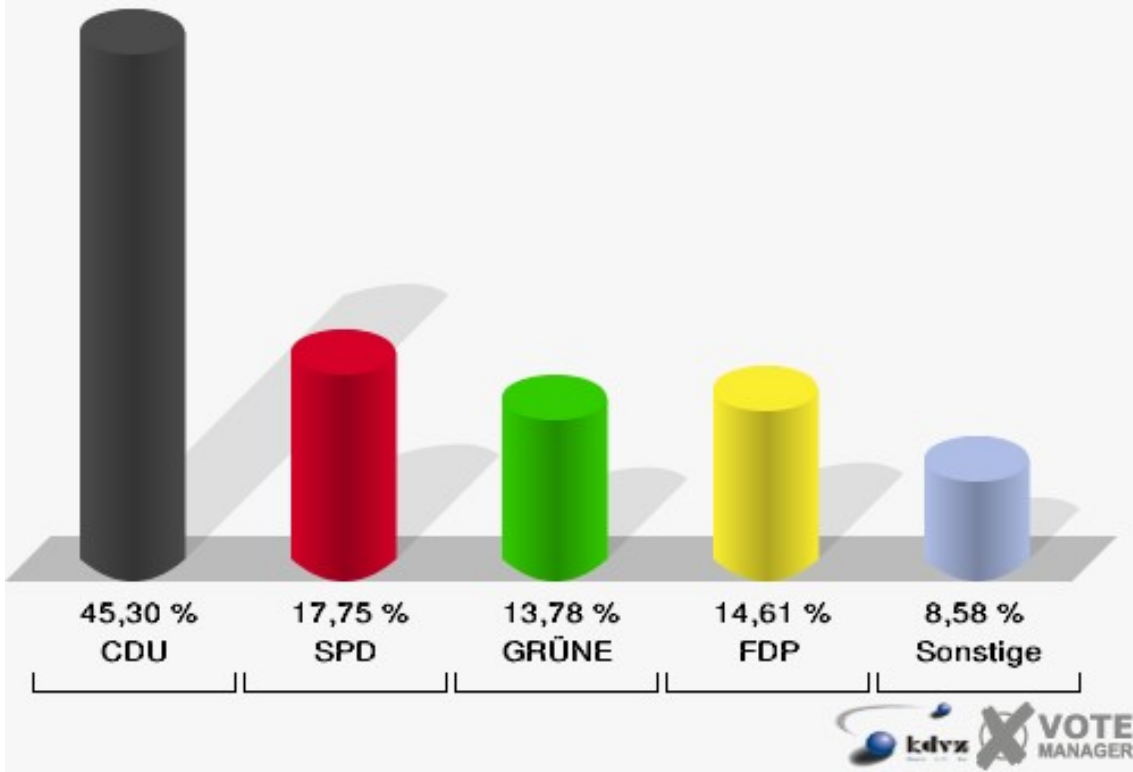

Stadt Bad Honnef
Europawahl 07.06.2009
160-Kindergarten Orscheid