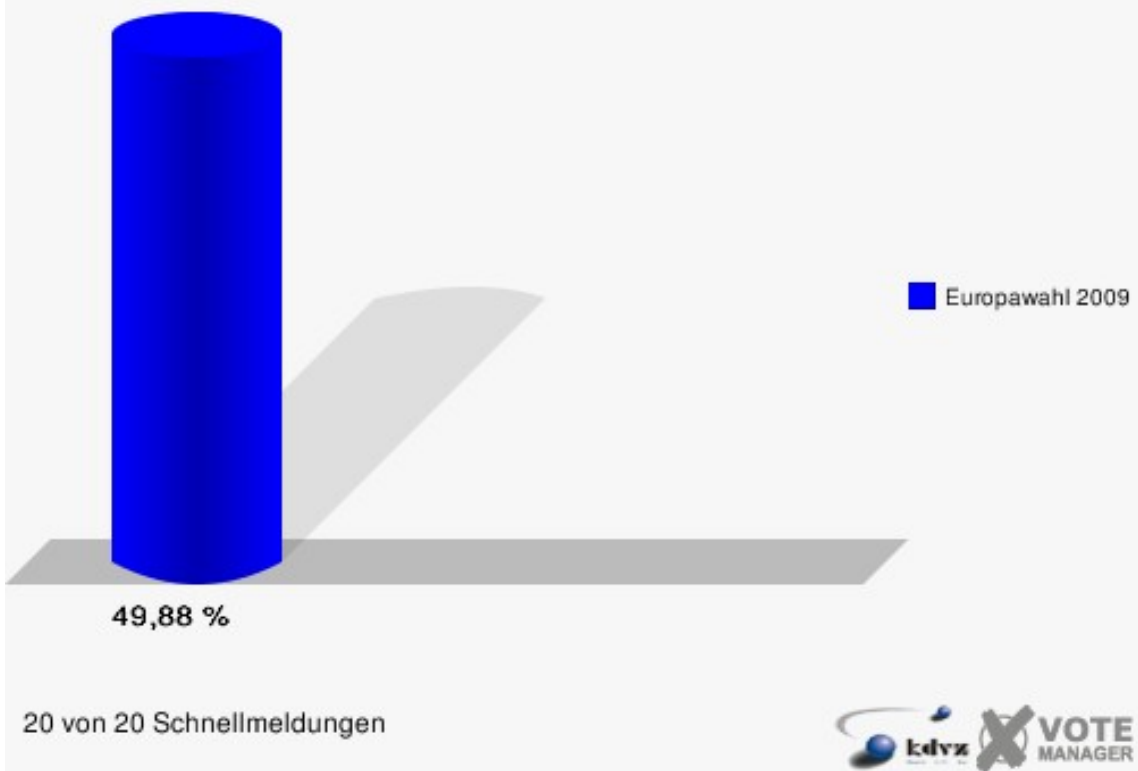

Europawahl

Stadt Bad Honnef

	Anzahl	Prozent
Wahlberechtigte	18.619	
Wähler/innen	9.288	49,88 %
ungültige Stimmen	74	0,80 %
gültige Stimmen	9.214	99,20 %
CDU	3.711	40,28 %
SPD	1.723	18,70 %
GRÜNE	1.199	13,01 %
FDP	1.761	19,11 %
DIE LINKE	259	2,81 %
REP	47	0,51 %
Die Tierschutzpartei	70	0,76 %
FAMILIE	39	0,42 %
DIE FRAUEN	19	0,21 %
Volksabstimmung	20	0,22 %
PBC	30	0,33 %
ÖDP	18	0,20 %
CM	6	0,07 %
DKP	3	0,03 %
AUFBRUCH	5	0,05 %
PSG	3	0,03 %
BüSo	0	0,00 %
50Plus	13	0,14 %
AUF	8	0,09 %
BP	8	0,09 %
DVU	14	0,15 %
DIE GRAUEN	8	0,09 %
DIE VIOLETTEN	24	0,26 %
EDE	8	0,09 %
FBI	3	0,03 %
FÜR VOLKSENTSCHEIDE	4	0,04 %
FW FREIE WÄHLER	62	0,67 %
Newropeans	5	0,05 %
PIRATEN	62	0,67 %
RRP	24	0,26 %
RENTNER	58	0,63 %

Stadt Bad Honnef
Europawahl 07.06.2009
Gesamtergebnis

Stadt Bad Honnef
Europawahl 07.06.2009
Wahlbeteiligung Gesamtergebnis

Wahlbezirke 010-Haus Rheinfrieden

	Anzahl	Prozent
Wahlberechtigte	1.154	
Wähler/innen	485	42,03 %
ungültige Stimmen	2	0,41 %
gültige Stimmen	483	99,59 %
CDU	205	42,44 %
SPD	74	15,32 %
GRÜNE	52	10,77 %
FDP	108	22,36 %
DIE LINKE	8	1,66 %
REP	1	0,21 %
Die Tierschutzpartei	3	0,62 %
FAMILIE	4	0,83 %
DIE FRAUEN	4	0,83 %
Volksabstimmung	0	0,00 %
PBC	1	0,21 %
ÖDP	2	0,41 %
CM	0	0,00 %
DKP	0	0,00 %
AUFBRUCH	2	0,41 %
PSG	0	0,00 %
BüSo	0	0,00 %
50Plus	0	0,00 %
AUF	3	0,62 %
BP	2	0,41 %
DVU	0	0,00 %
DIE GRAUEN	0	0,00 %
DIE VIOLETTEN	2	0,41 %
EDE	1	0,21 %
FBI	0	0,00 %
FÜR VOLKSENTSCHEIDE	0	0,00 %
FW FREIE WÄHLER	1	0,21 %
Newropeans	1	0,21 %
PIRATEN	4	0,83 %
RRP	1	0,21 %
RENTNER	4	0,83 %