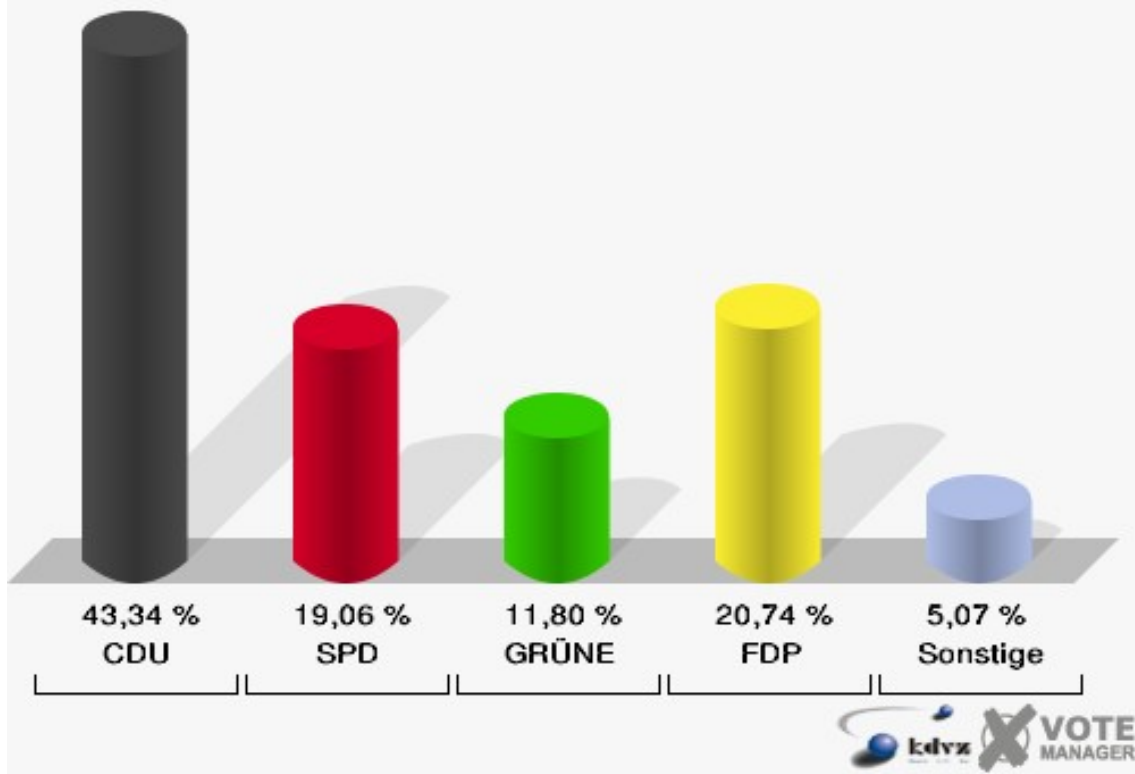

01B-Briefwahlbezirk 1

	Anzahl	Prozent
Wähler/innen	597	
ungültige Stimmen	4	0,67 %
gültige Stimmen	593	99,33 %
CDU	257	43,34 %
SPD	113	19,06 %
GRÜNE	70	11,80 %
FDP	123	20,74 %
DIE LINKE	8	1,35 %
REP	3	0,51 %
Die Tierschutzpartei	4	0,67 %
FAMILIE	1	0,17 %
DIE FRAUEN	0	0,00 %
Volksabstimmung	0	0,00 %
PBC	1	0,17 %
ÖDP	0	0,00 %
CM	0	0,00 %
DKP	0	0,00 %
AUFBRUCH	0	0,00 %
PSG	0	0,00 %
BüSo	0	0,00 %
50Plus	1	0,17 %
AUF	0	0,00 %
BP	0	0,00 %
DVU	1	0,17 %
DIE GRAUEN	0	0,00 %
DIE VIOLETTEN	0	0,00 %
EDE	1	0,17 %
FBI	0	0,00 %
FÜR VOLKSENTSCHEIDE	0	0,00 %
FW FREIE WÄHLER	3	0,51 %
Newropeans	0	0,00 %
PIRATEN	0	0,00 %
RRP	0	0,00 %
RENTNER	7	1,18 %

Stadt Bad Honnef
Europawahl 07.06.2009
01B-Briefwahlbezirk 1