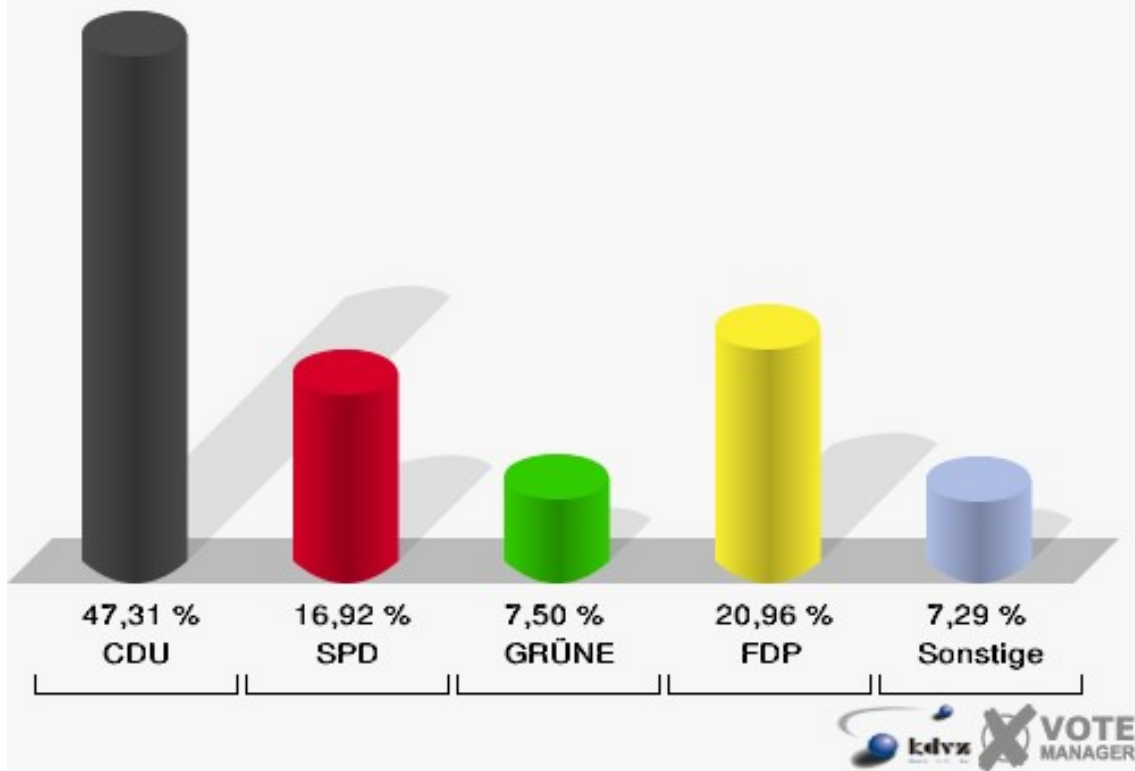

Stadt Bad Honnef
Europawahl 07.06.2009
020-SeniorenwohnheimParkresidenz