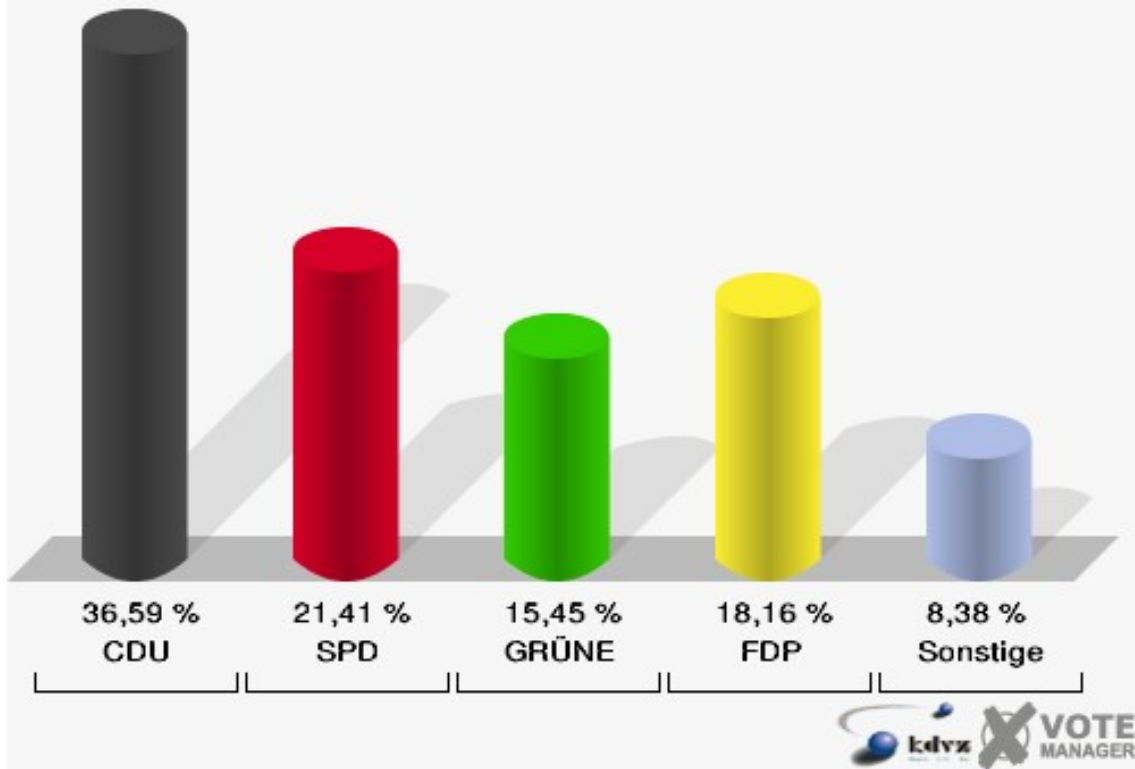

Stadt Bad Honnef
Europawahl 07.06.2009
060-Grundschule St.Martinus,Sel.

Stadt Bad Honnef
Europawahl 07.06.2009
Wahlbeteiligung 060-Grundschule St.Martinus,Sel.

070-Int. Fachhochschule Bad Hon.

	Anzahl	Prozent
Wahlberechtigte	1.031	
Wähler/innen	371	35,98 %
ungültige Stimmen	2	0,54 %
gültige Stimmen	369	99,46 %
CDU	135	36,59 %
SPD	79	21,41 %
GRÜNE	57	15,45 %
FDP	67	18,16 %
DIE LINKE	12	3,25 %
REP	2	0,54 %
Die Tierschutzpartei	3	0,81 %
FAMILIE	2	0,54 %
DIE FRAUEN	0	0,00 %
Volksabstimmung	1	0,27 %
PBC	2	0,54 %
ÖDP	1	0,27 %
CM	0	0,00 %
DKP	0	0,00 %
AUFBRUCH	1	0,27 %
PSG	1	0,27 %
BüSo	0	0,00 %
50Plus	0	0,00 %
AUF	0	0,00 %
BP	0	0,00 %
DVU	0	0,00 %
DIE GRAUEN	0	0,00 %
DIE VIOLETTEN	0	0,00 %
EDE	0	0,00 %
FBI	0	0,00 %
FÜR VOLKSENTSCHEIDE	0	0,00 %
FW FREIE WÄHLER	2	0,54 %
Newropeans	0	0,00 %
PIRATEN	1	0,27 %
RRP	0	0,00 %
RENTNER	3	0,81 %

Stadt Bad Honnef
Europawahl 07.06.2009
070-Int. Fachhochschule Bad Hon.

Stadt Bad Honnef
Europawahl 07.06.2009
Wahlbeteiligung 070-Int. Fachhochschule Bad Hon.

080-Seniorenstift DIACOR

	Anzahl	Prozent
Wahlberechtigte	960	
Wähler/innen	385	40,10 %
ungültige Stimmen	8	2,08 %
gültige Stimmen	377	97,92 %
CDU	143	37,93 %
SPD	84	22,28 %
GRÜNE	51	13,53 %
FDP	48	12,73 %
DIE LINKE	18	4,77 %
REP	7	1,86 %
Die Tierschutzpartei	6	1,59 %
FAMILIE	8	2,12 %
DIE FRAUEN	1	0,27 %
Volksabstimmung	0	0,00 %
PBC	2	0,53 %
ÖDP	0	0,00 %
CM	0	0,00 %
DKP	0	0,00 %
AUFBRUCH	0	0,00 %
PSG	0	0,00 %
BüSo	0	0,00 %
50Plus	1	0,27 %
AUF	0	0,00 %
BP	1	0,27 %
DVU	2	0,53 %
DIE GRAUEN	0	0,00 %
DIE VIOLETTEN	1	0,27 %
EDE	1	0,27 %
FBI	1	0,27 %
FÜR VOLKSENTSCHEIDE	0	0,00 %
FW FREIE WÄHLER	1	0,27 %
Newropeans	0	0,00 %
PIRATEN	1	0,27 %
RRP	0	0,00 %
RENTNER	0	0,00 %