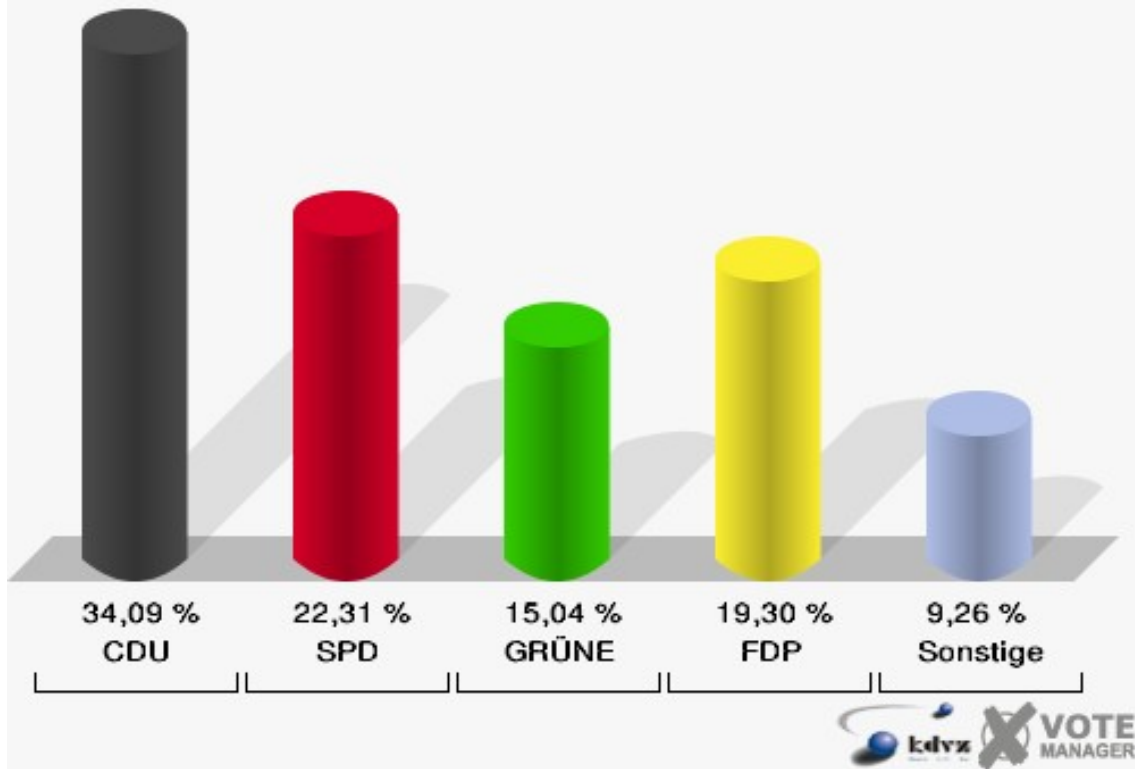

Stadt Bad Honnef
Europawahl 07.06.2009
100-Grundschule St.Martinus,Sel.