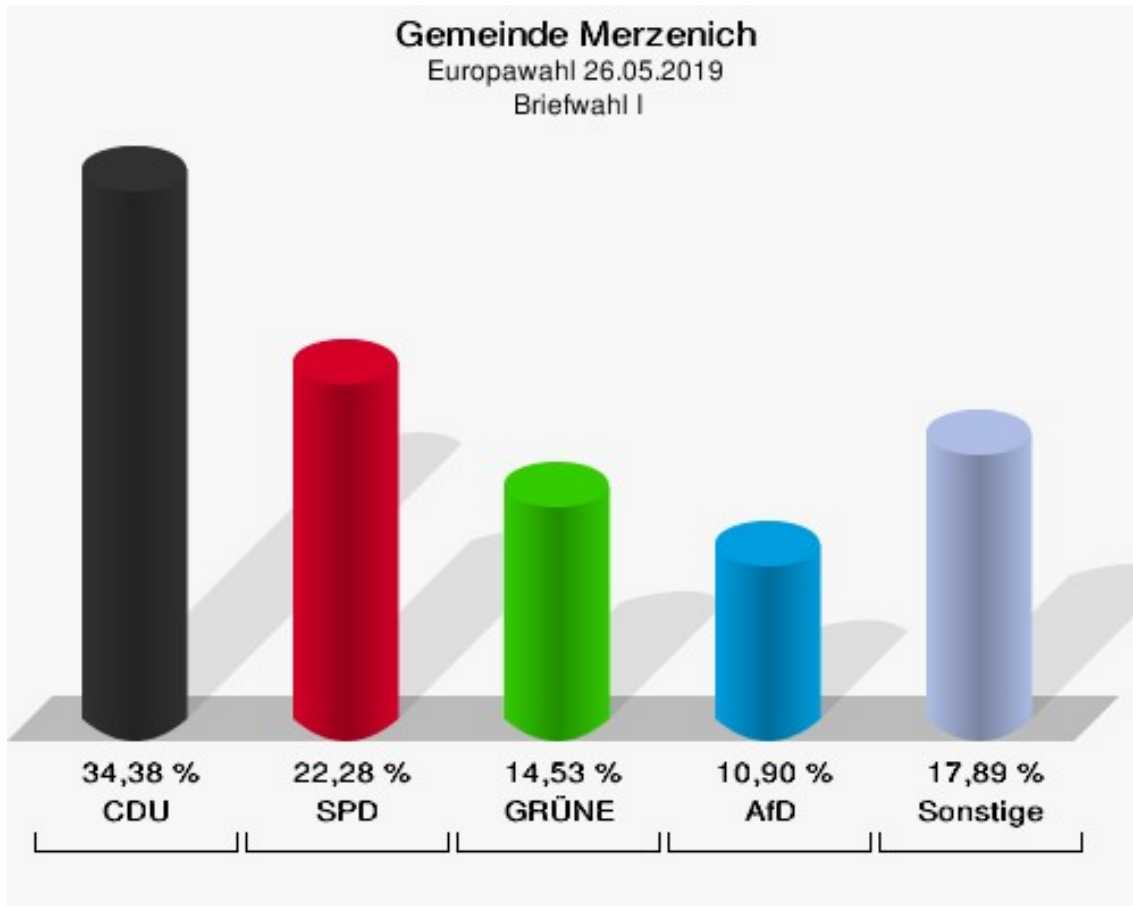

Anzahl	Prozent
ÖkoLinX	0	0,00 %
Die Humanisten	1	0,12 %
PARTEI FÜR DIE TIERE	6	0,73 %
Gesundheitsforschung	1	0,12 %
Volt	1	0,12 %