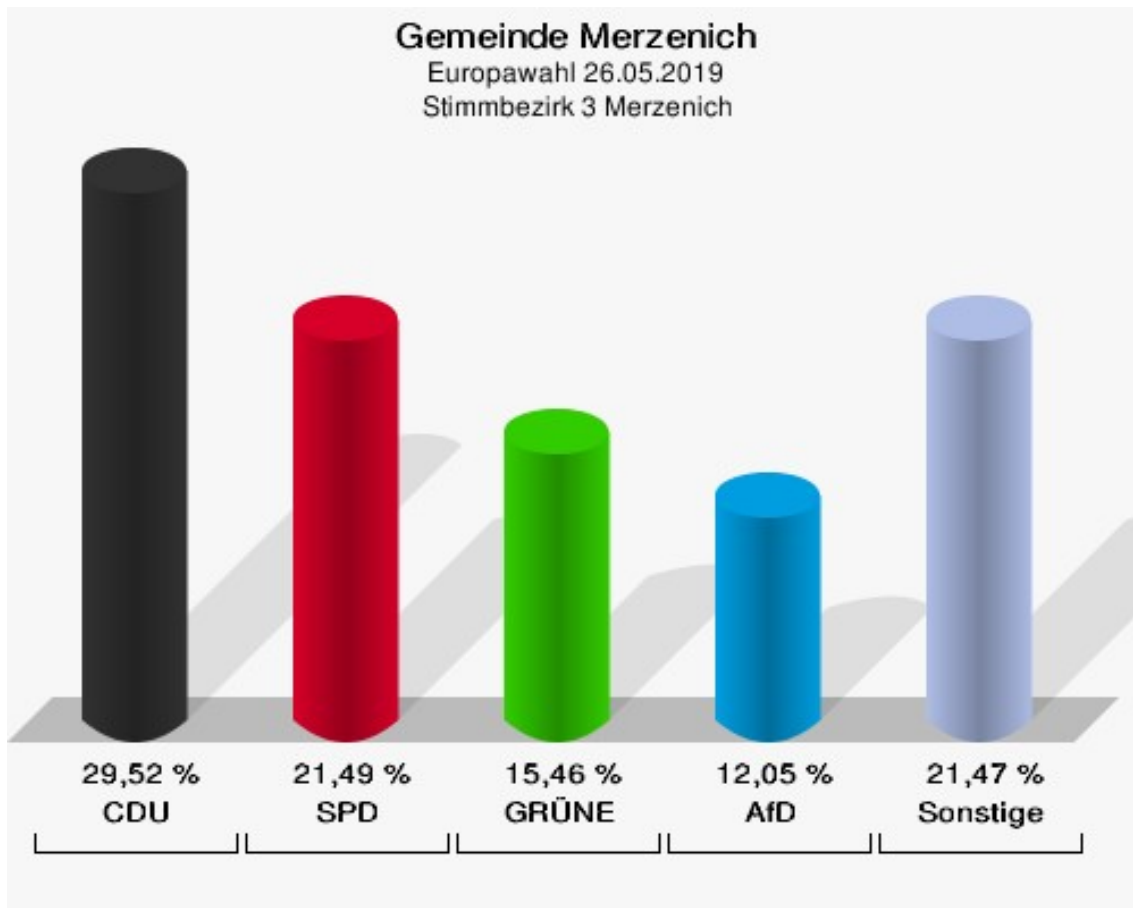

Anzahl	Prozent
NL	0	0,00 %
ÖkoLinX	0	0,00 %
Die Humanisten	0	0,00 %
PARTEI FÜR DIE TIERE	1	0,20 %
Gesundheitsforschung	1	0,20 %
Volt	7	1,41 %