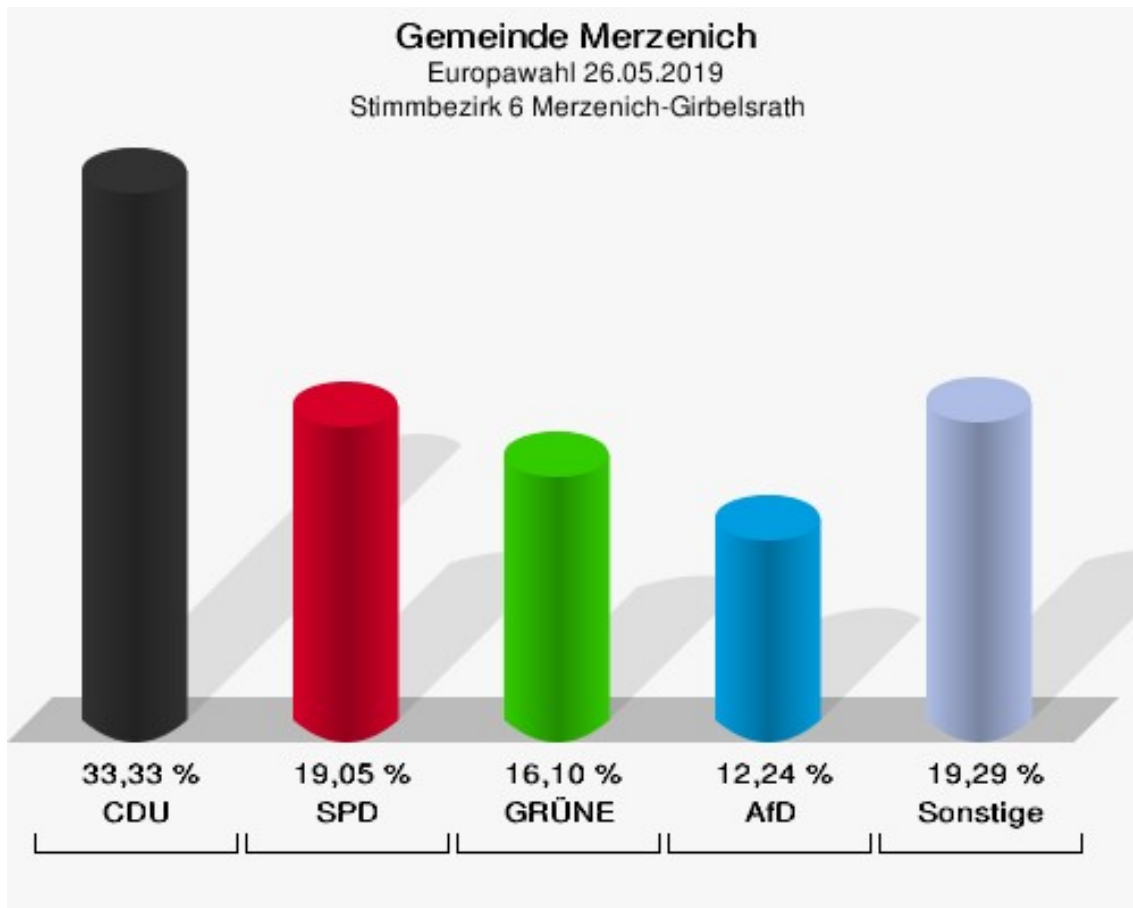

Anzahl	Prozent
NL	0	0,00 %
ÖkoLinX	0	0,00 %
Die Humanisten	0	0,00 %
PARTEI FÜR DIE TIERE	1	0,23 %
Gesundheitsforschung	0	0,00 %
Volt	2	0,45 %