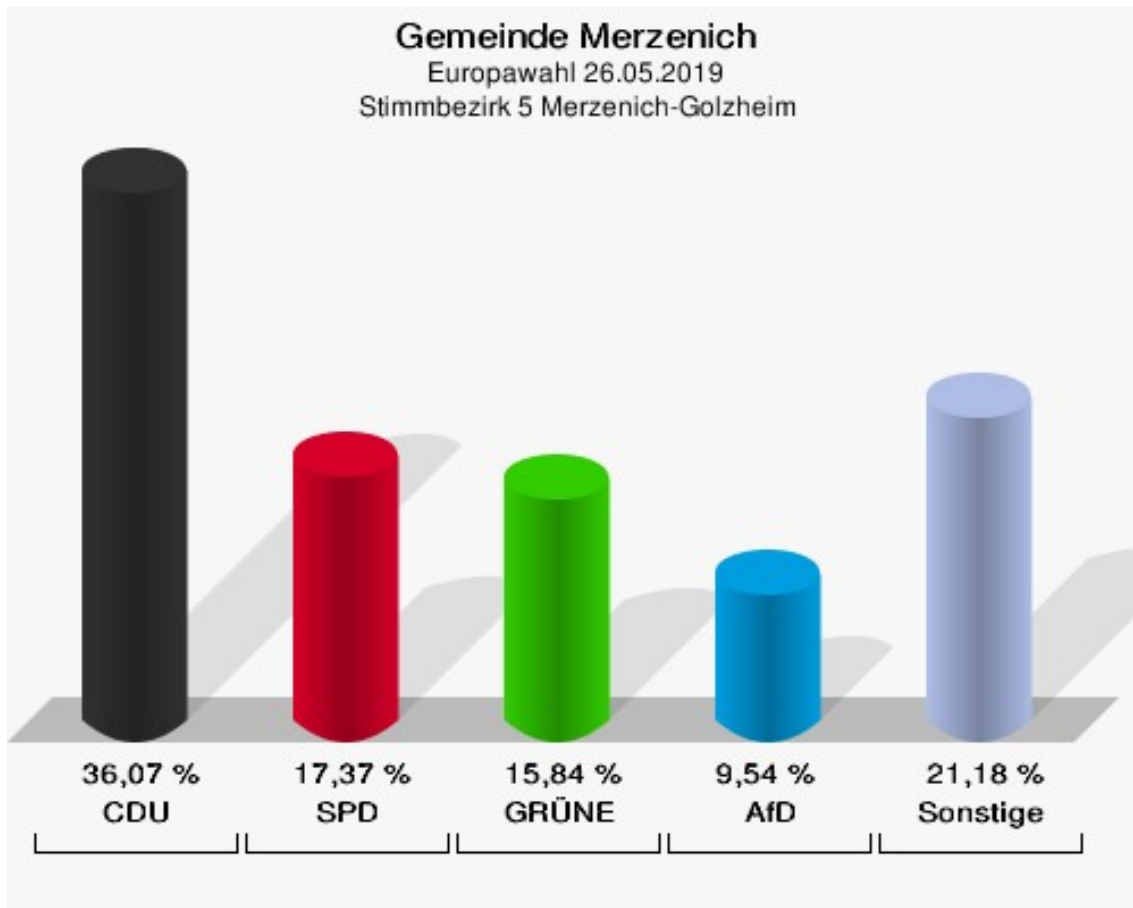

Anzahl	Prozent
NL	0	0,00 %
ÖkoLinX	0	0,00 %
Die Humanisten	0	0,00 %
PARTEI FÜR DIE TIERE	1	0,19 %
Gesundheitsforschung	0	0,00 %
Volt	2	0,38 %