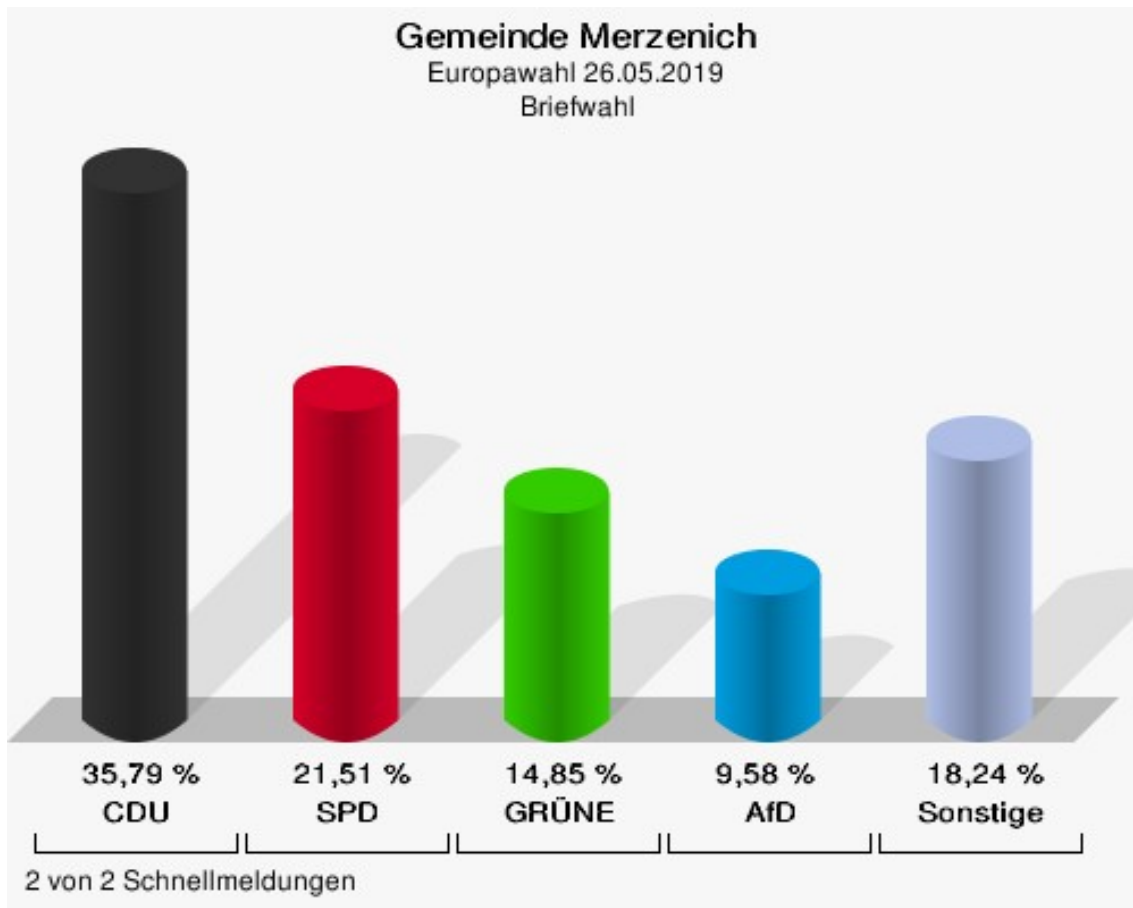

Anzahl	Prozent
NL	0	0,00 %
ÖkoLinX	0	0,00 %
Die Humanisten	2	0,13 %
PARTEI FÜR DIE TIERE	7	0,44 %
Gesundheitsforschung	2	0,13 %
Volt	4	0,25 %