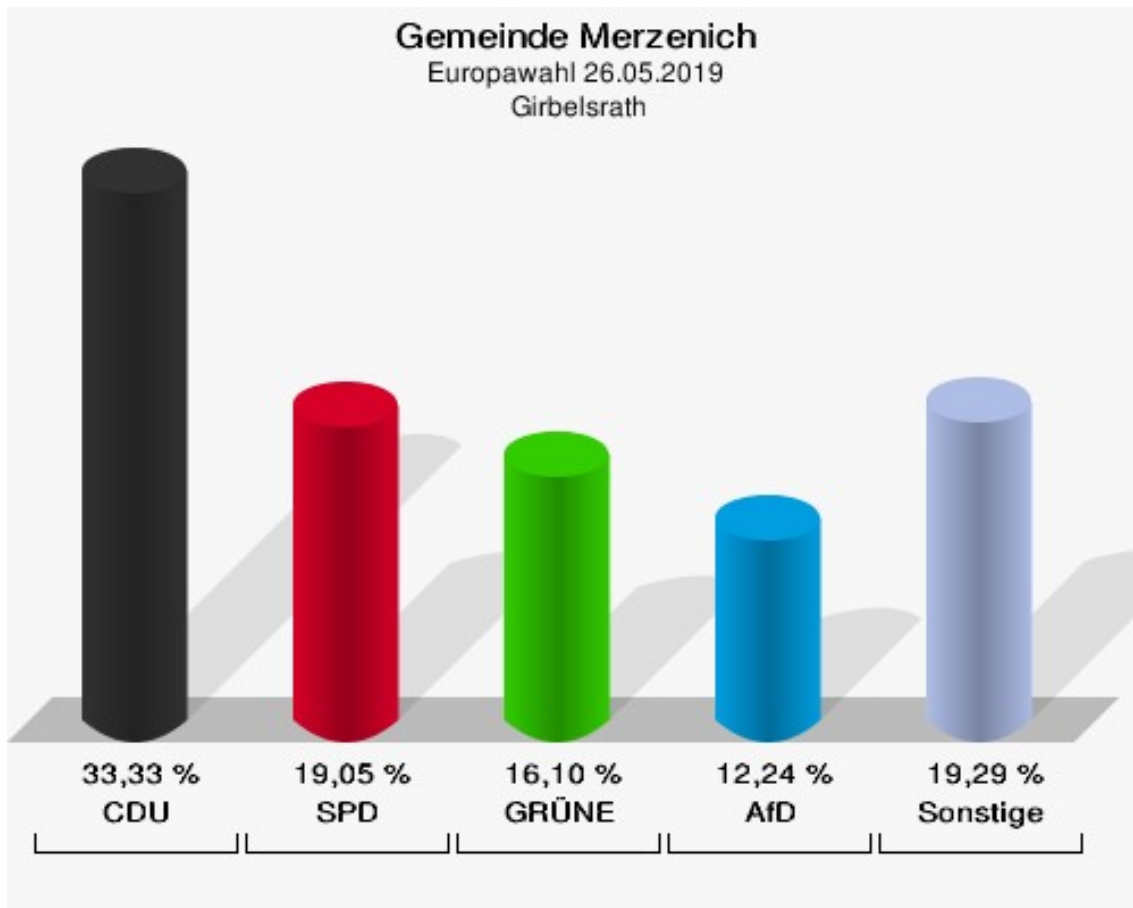

Anzahl	Prozent
NL	0	0,00 %
ÖkoLinX	0	0,00 %
Die Humanisten	0	0,00 %
PARTEI FÜR DIE TIERE	1	0,23 %
Gesundheitsforschung	0	0,00 %
Volt	2	0,45 %