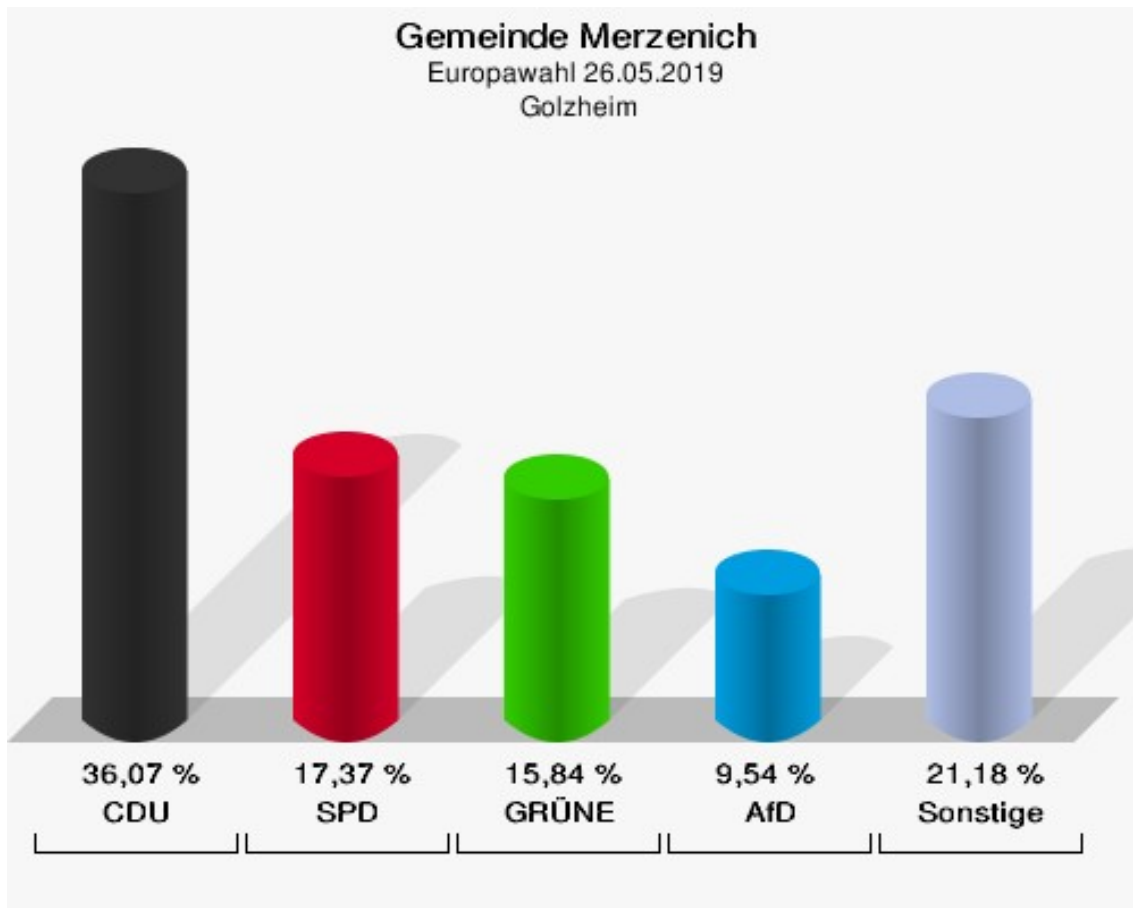

Anzahl	Prozent
NL	0	0,00 %
ÖkoLinX	0	0,00 %
Die Humanisten	0	0,00 %
PARTEI FÜR DIE TIERE	1	0,19 %
Gesundheitsforschung	0	0,00 %
Volt	2	0,38 %