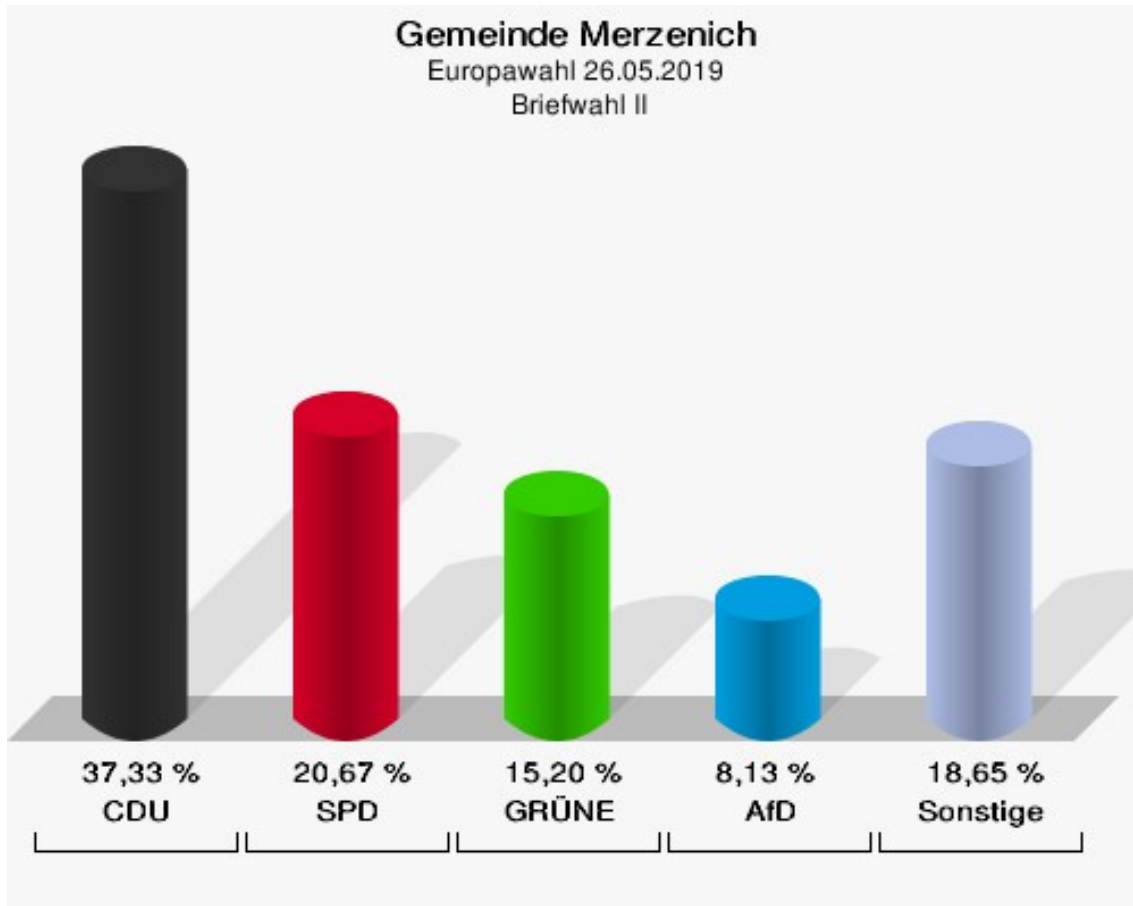

Anzahl	Prozent
ÖkoLinX	0	0,00 %
Die Humanisten	1	0,13 %
PARTEI FÜR DIE TIERE	1	0,13 %
Gesundheitsforschung	1	0,13 %
Volt	3	0,40 %