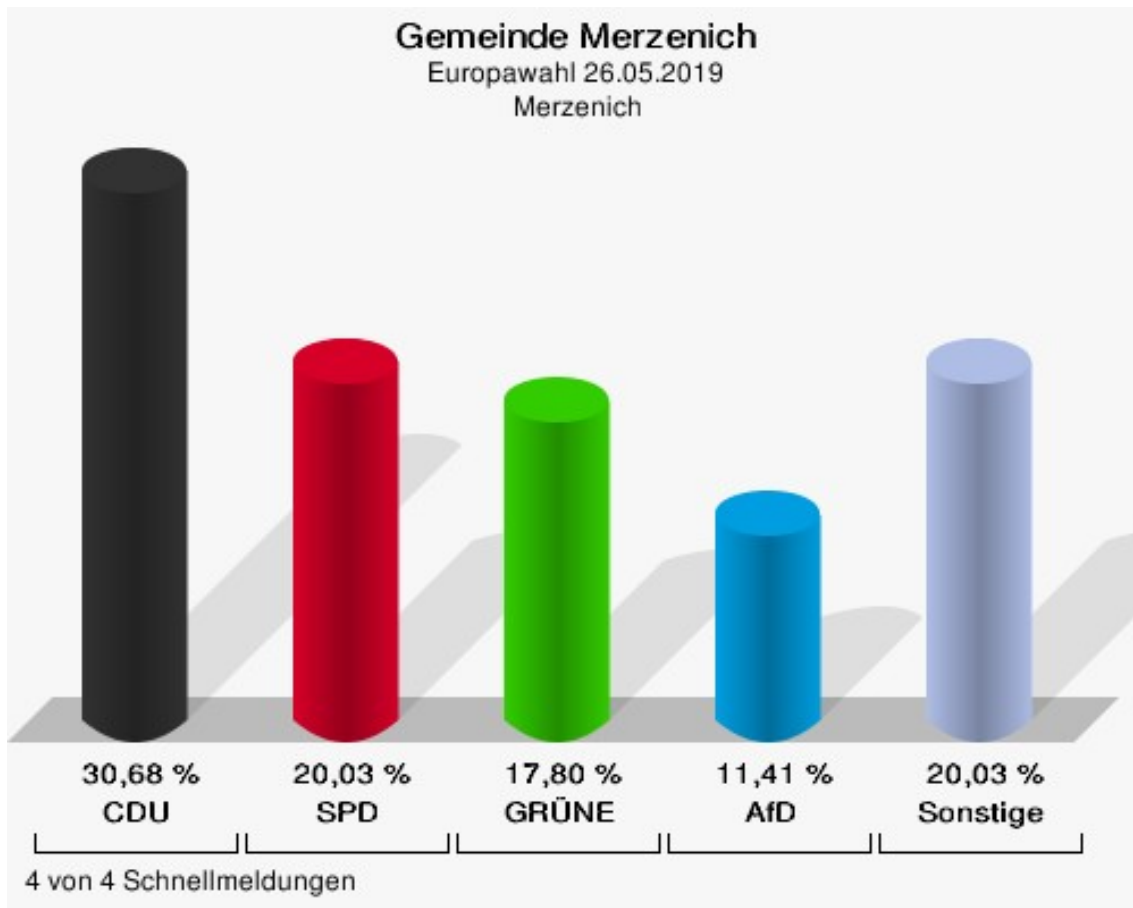

Anzahl	Prozent
NL	1	0,05 %
ÖkoLinX	0	0,00 %
Die Humanisten	3	0,14 %
PARTEI FÜR DIE TIERE	6	0,28 %
Gesundheitsforschung	2	0,09 %
Volt	21	0,99 %