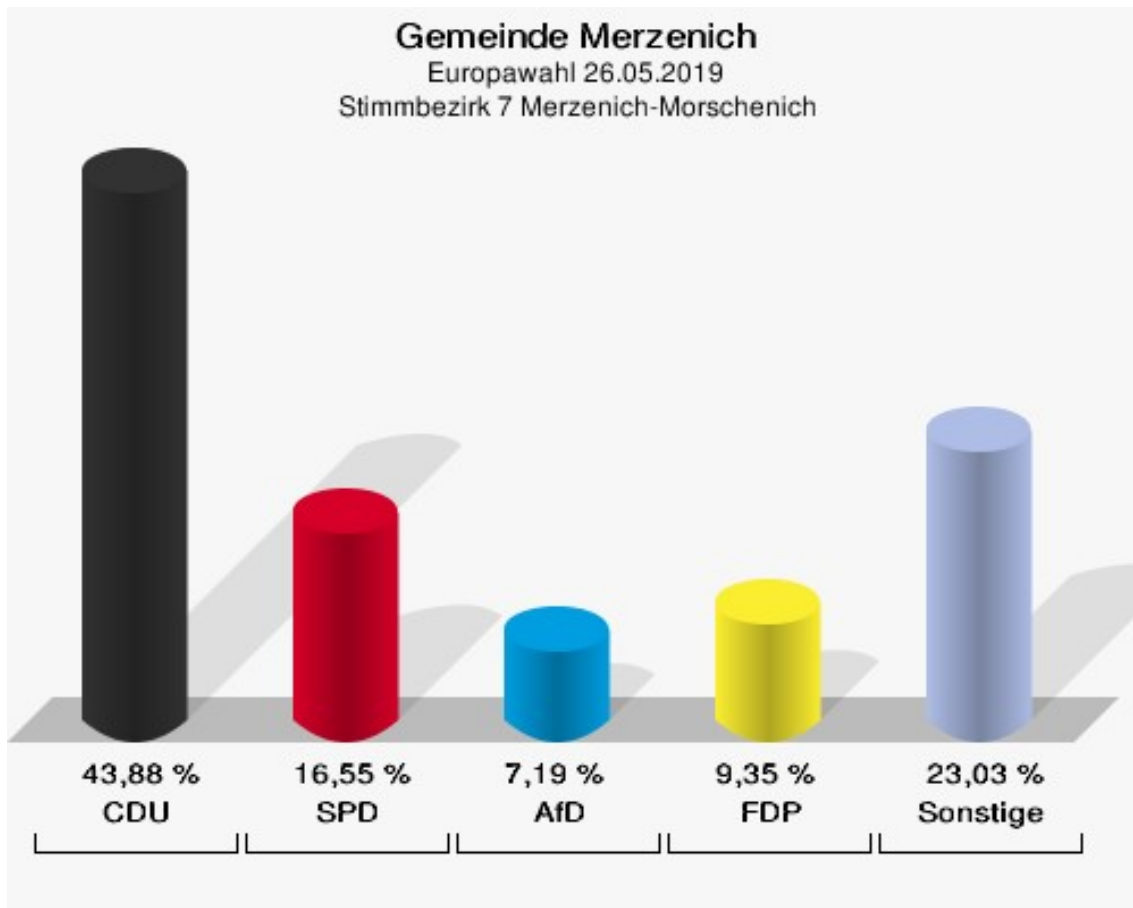

Anzahl	Prozent
NL	0	0,00 %
ÖkoLinX	0	0,00 %
Die Humanisten	2	1,44 %
PARTEI FÜR DIE TIERE	1	0,72 %
Gesundheitsforschung	0	0,00 %
Volt	0	0,00 %