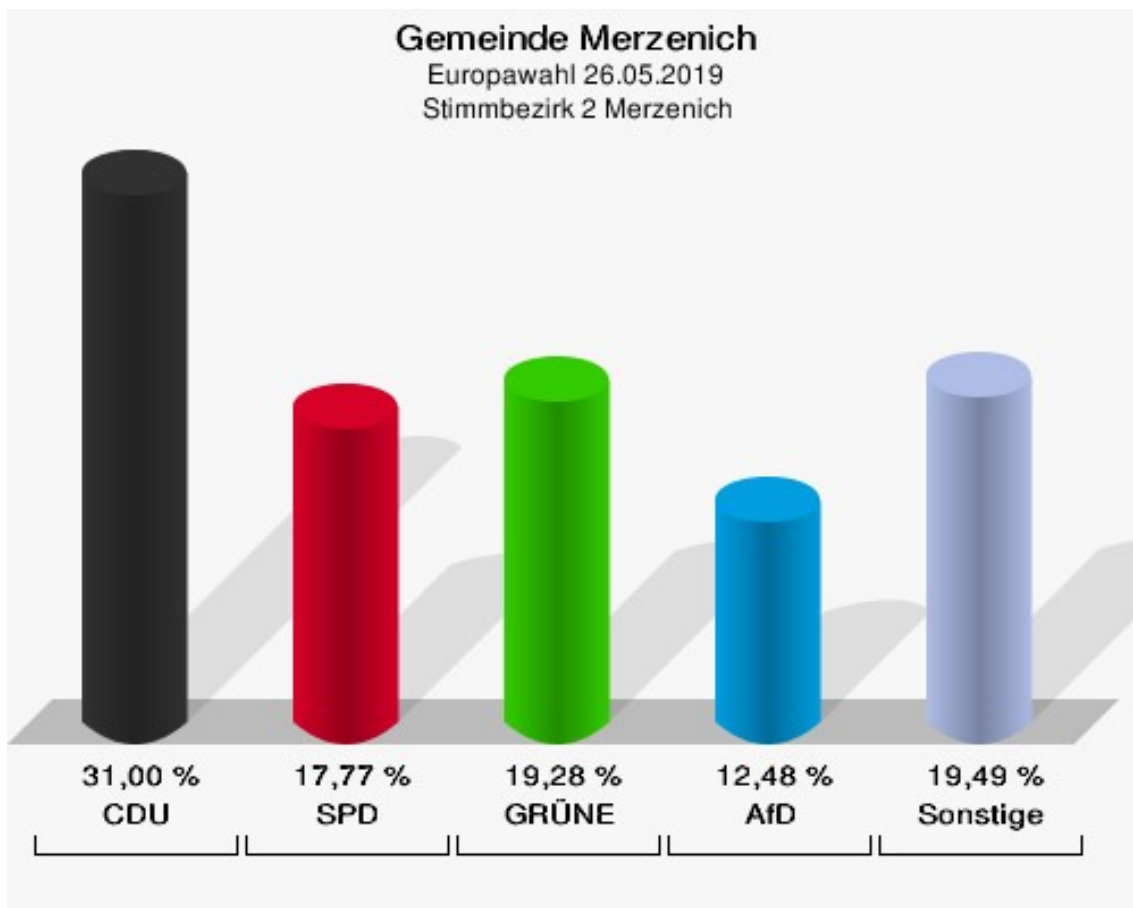

Anzahl	Prozent
NL	1	0,19 %
ÖkoLinX	0	0,00 %
Die Humanisten	0	0,00 %
PARTEI FÜR DIE TIERE	1	0,19 %
Gesundheitsforschung	0	0,00 %
Volt	5	0,95 %