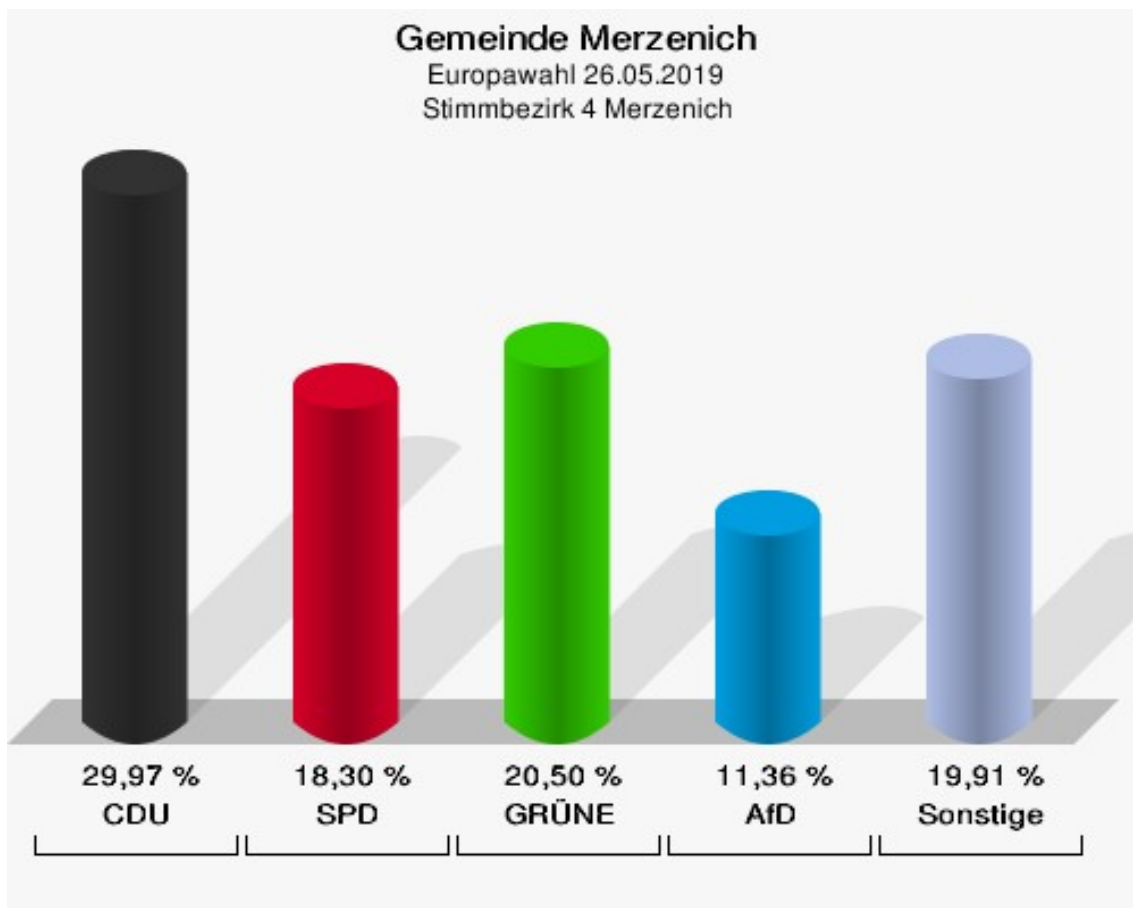

Anzahl	Prozent
NL	0	0,00 %
ÖkoLinX	0	0,00 %
Die Humanisten	1	0,16 %
PARTEI FÜR DIE TIERE	2	0,32 %
Gesundheitsforschung	1	0,16 %
Volt	6	0,95 %