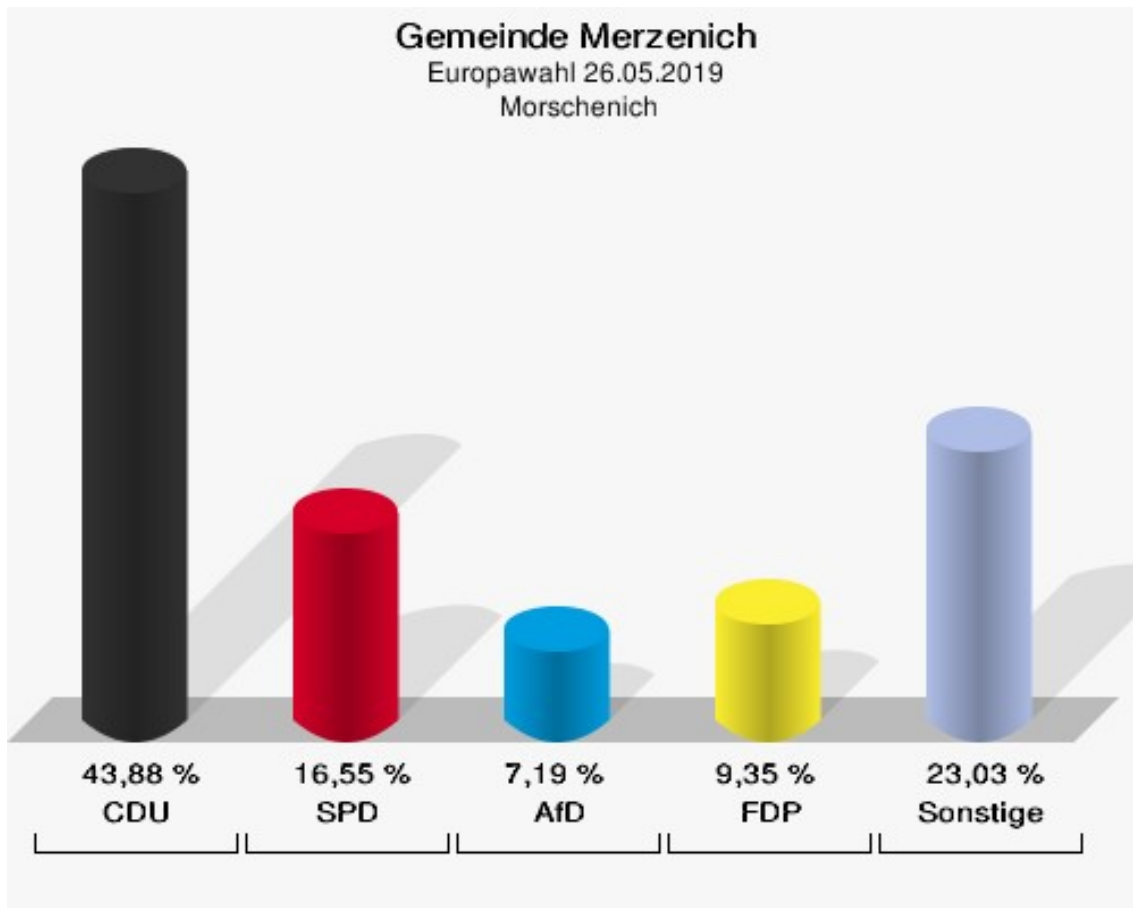

Anzahl	Prozent
NL	0	0,00 %
ÖkoLinX	0	0,00 %
Die Humanisten	2	1,44 %
PARTEI FÜR DIE TIERE	1	0,72 %
Gesundheitsforschung	0	0,00 %
Volt	0	0,00 %