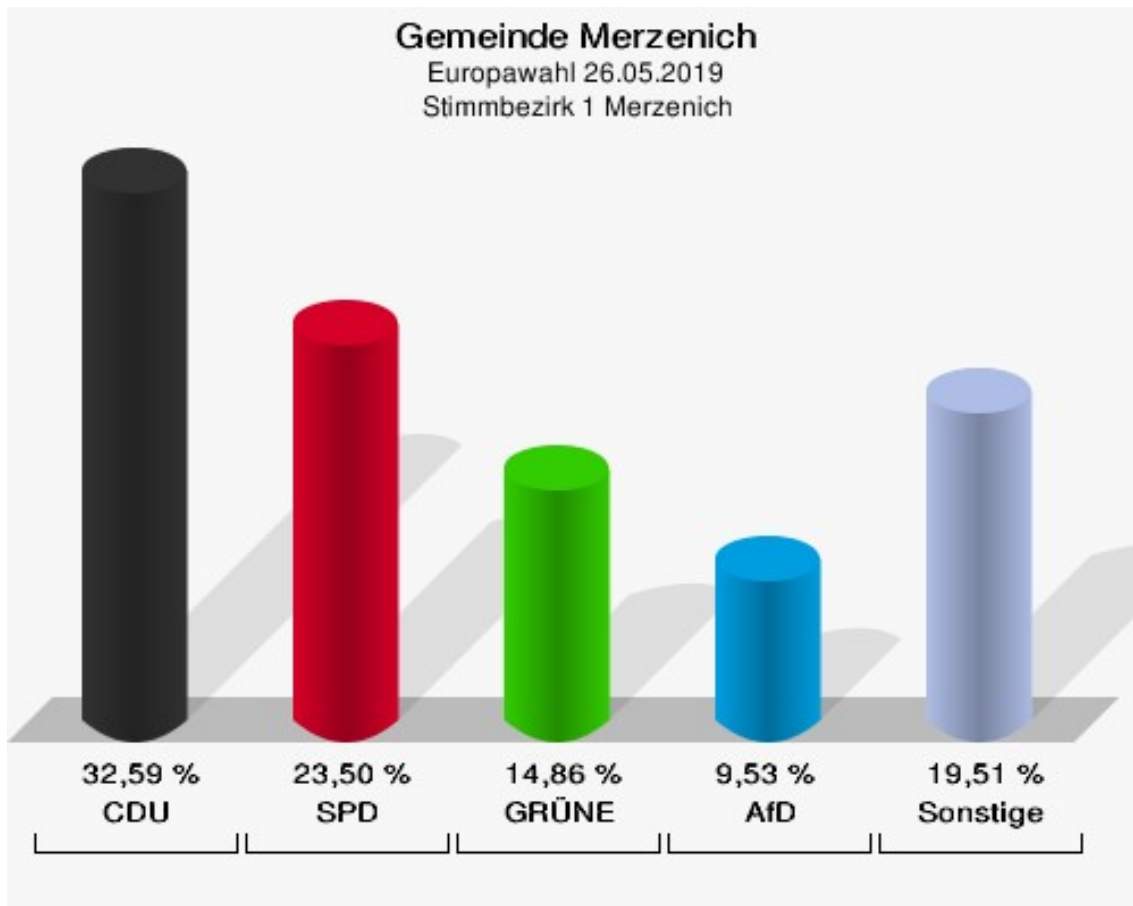

Anzahl	Prozent
MENSCHLICHE WELT	0	0,00 %
NL	0	0,00 %
ÖkoLinX	0	0,00 %
Die Humanisten	2	0,44 %
PARTEI FÜR DIE TIERE	2	0,44 %
Gesundheitsforschung	0	0,00 %
Volt	3	0,67 %