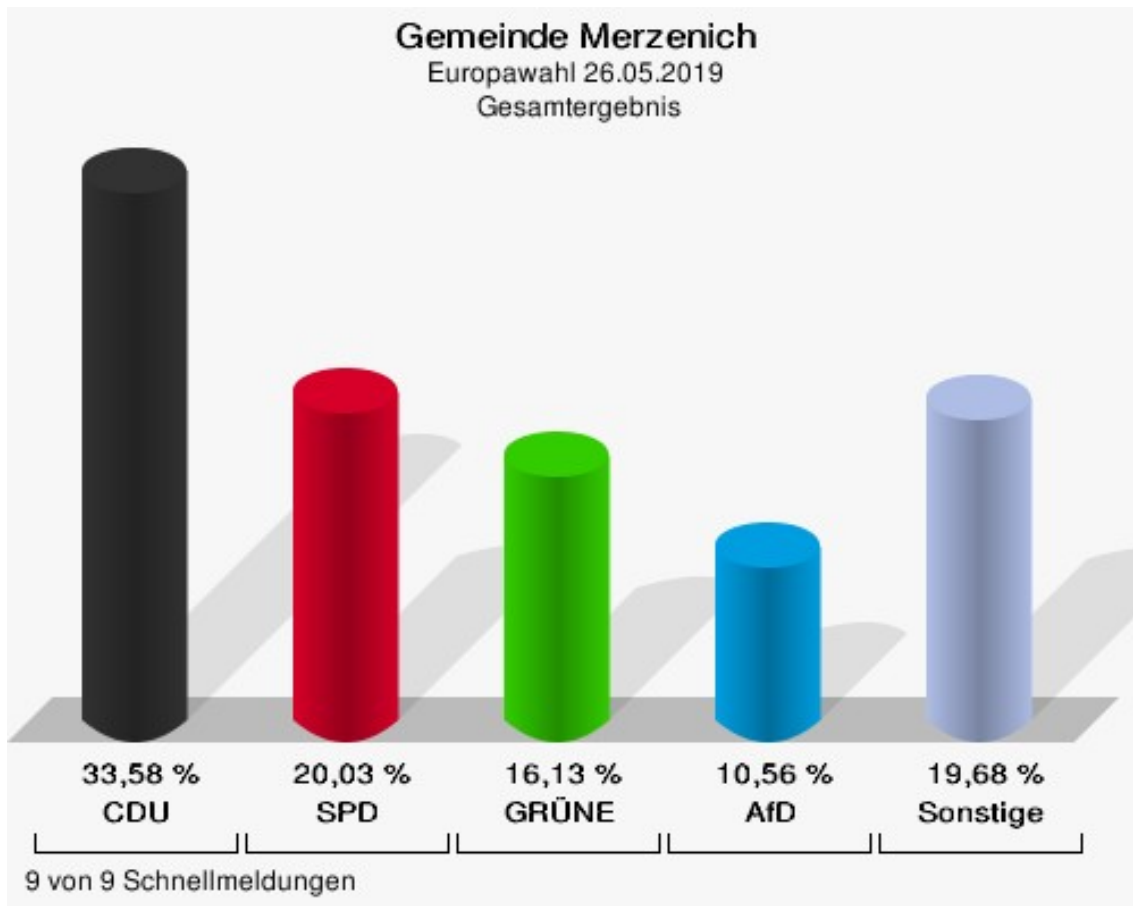

Anzahl	Prozent
MENSCHLICHE WELT	0	0,00 %
NL	1	0,02 %
ÖkoLinX	0	0,00 %
Die Humanisten	7	0,15 %
PARTEI FÜR DIE TIERE	16	0,33 %
Gesundheitsforschung	4	0,08 %
Volt	29	0,61 %