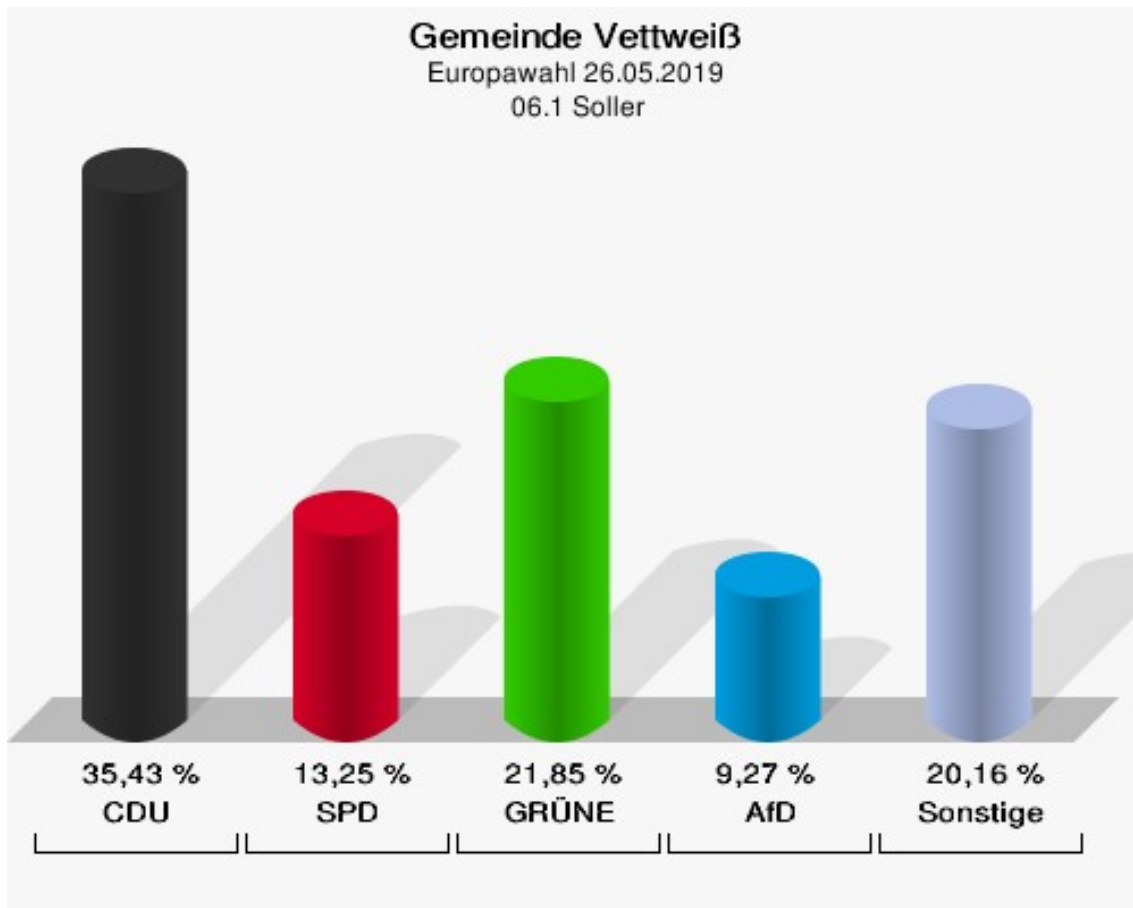

Anzahl	Prozent
NL	0	0,00 %
ÖkoLinX	0	0,00 %
Die Humanisten	1	0,33 %
PARTEI FÜR DIE TIERE	1	0,33 %
Gesundheitsforschung	1	0,33 %
Volt	4	1,32 %