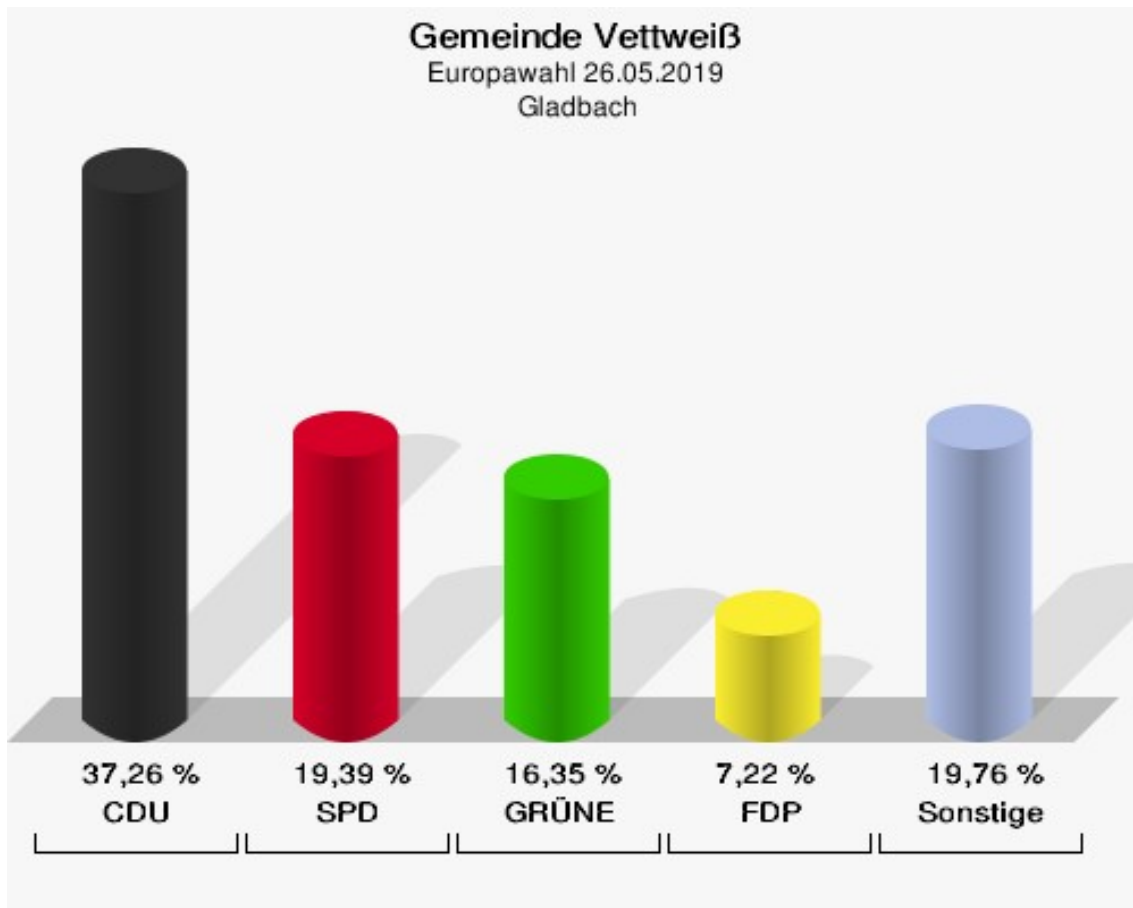

Anzahl	Prozent
NL	0	0,00 %
ÖkoLinX	1	0,38 %
Die Humanisten	2	0,76 %
PARTEI FÜR DIE TIERE	2	0,76 %
Gesundheitsforschung	1	0,38 %
Volt	0	0,00 %