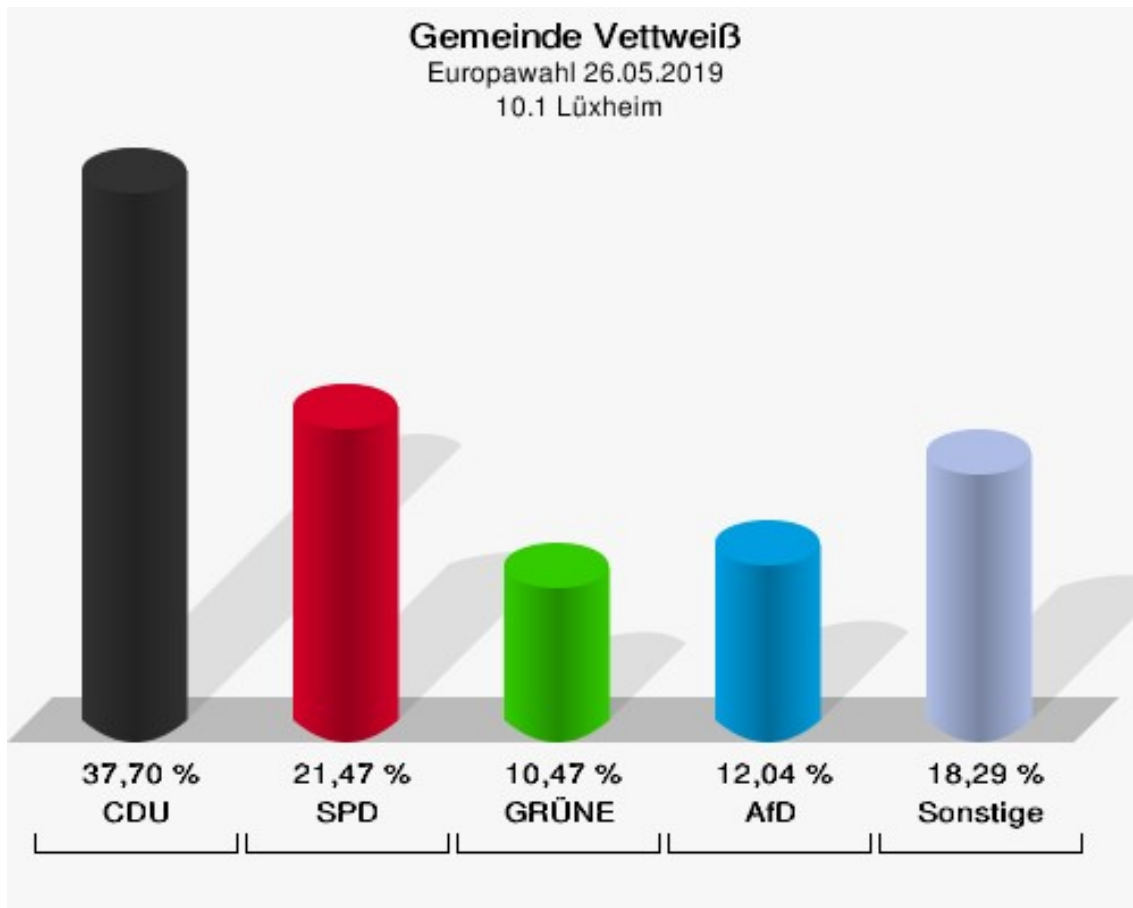

Anzahl	Prozent
NL	0	0,00 %
ÖkoLinX	0	0,00 %
Die Humanisten	0	0,00 %
PARTEI FÜR DIE TIERE	0	0,00 %
Gesundheitsforschung	0	0,00 %
Volt	1	0,52 %