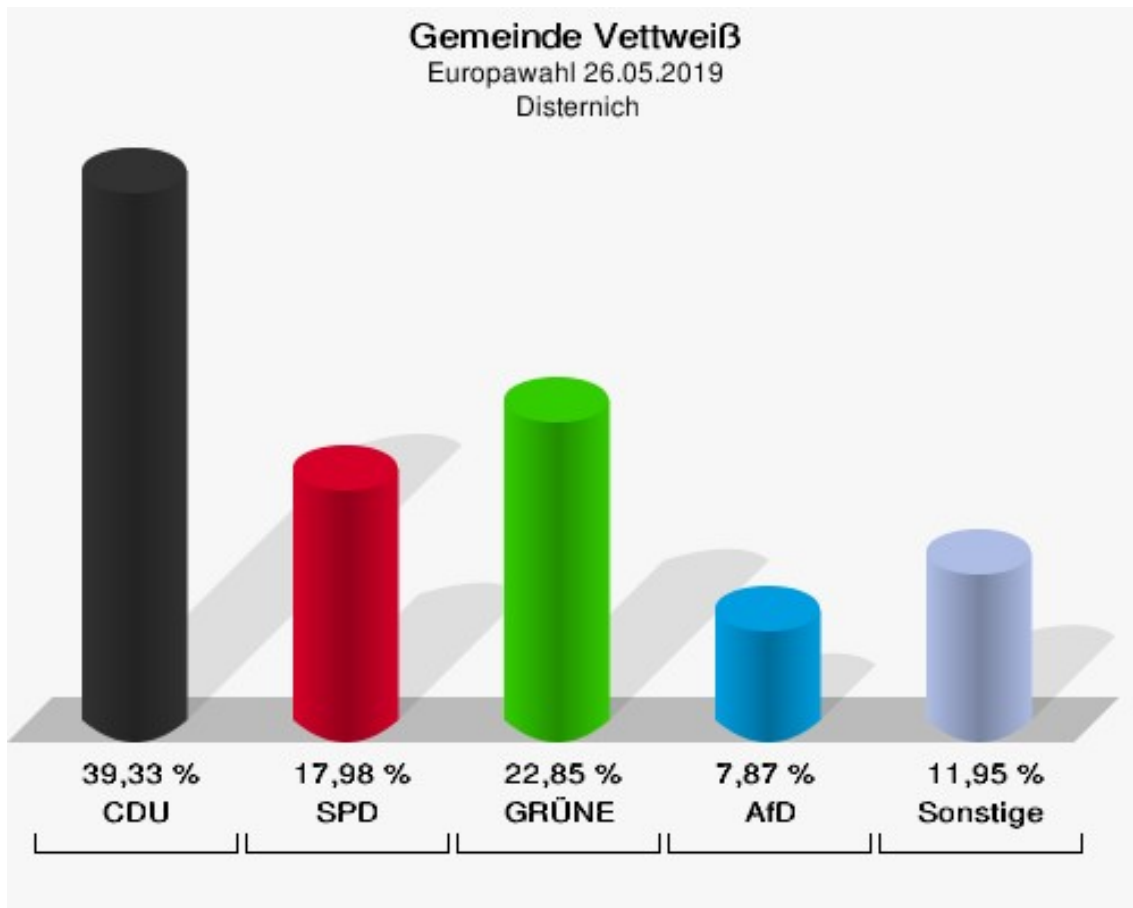

Anzahl	Prozent
NL	0	0,00 %
ÖkoLinX	0	0,00 %
Die Humanisten	0	0,00 %
PARTEI FÜR DIE TIERE	1	0,37 %
Gesundheitsforschung	1	0,37 %
Volt	4	1,50 %