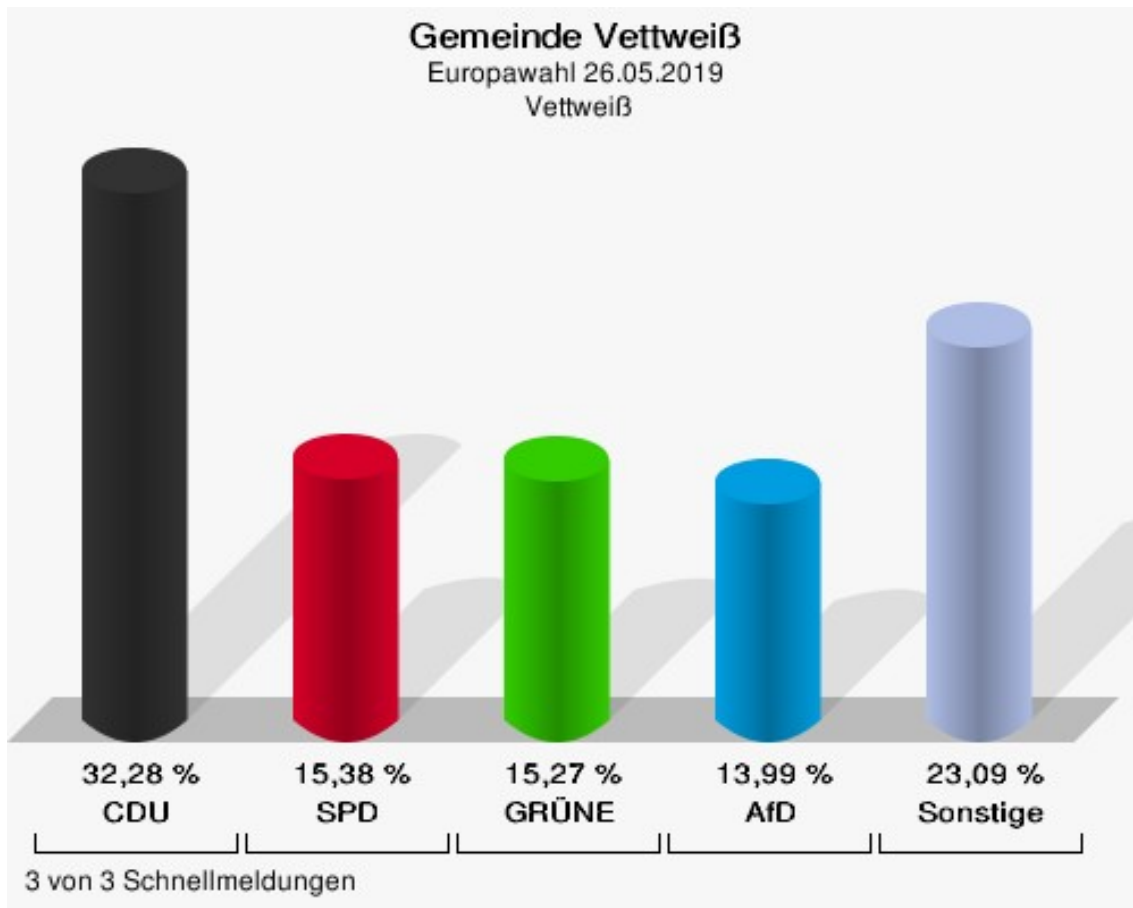

Anzahl	Prozent
NL	1	0,12 %
ÖkoLinX	0	0,00 %
Die Humanisten	1	0,12 %
PARTEI FÜR DIE TIERE	4	0,47 %
Gesundheitsforschung	1	0,12 %
Volt	2	0,23 %