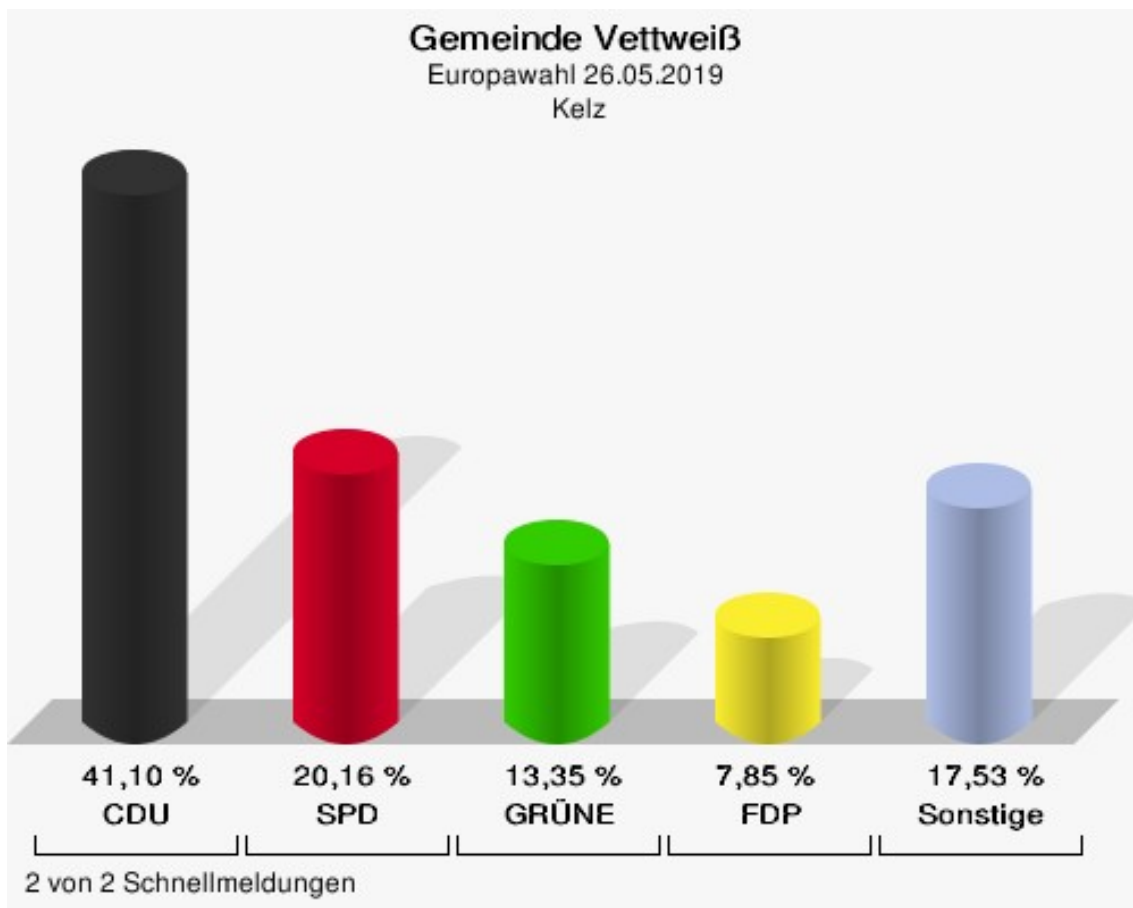

Anzahl	Prozent
NL	0	0,00 %
ÖkoLinX	0	0,00 %
Die Humanisten	0	0,00 %
PARTEI FÜR DIE TIERE	1	0,26 %
Gesundheitsforschung	1	0,26 %
Volt	1	0,26 %