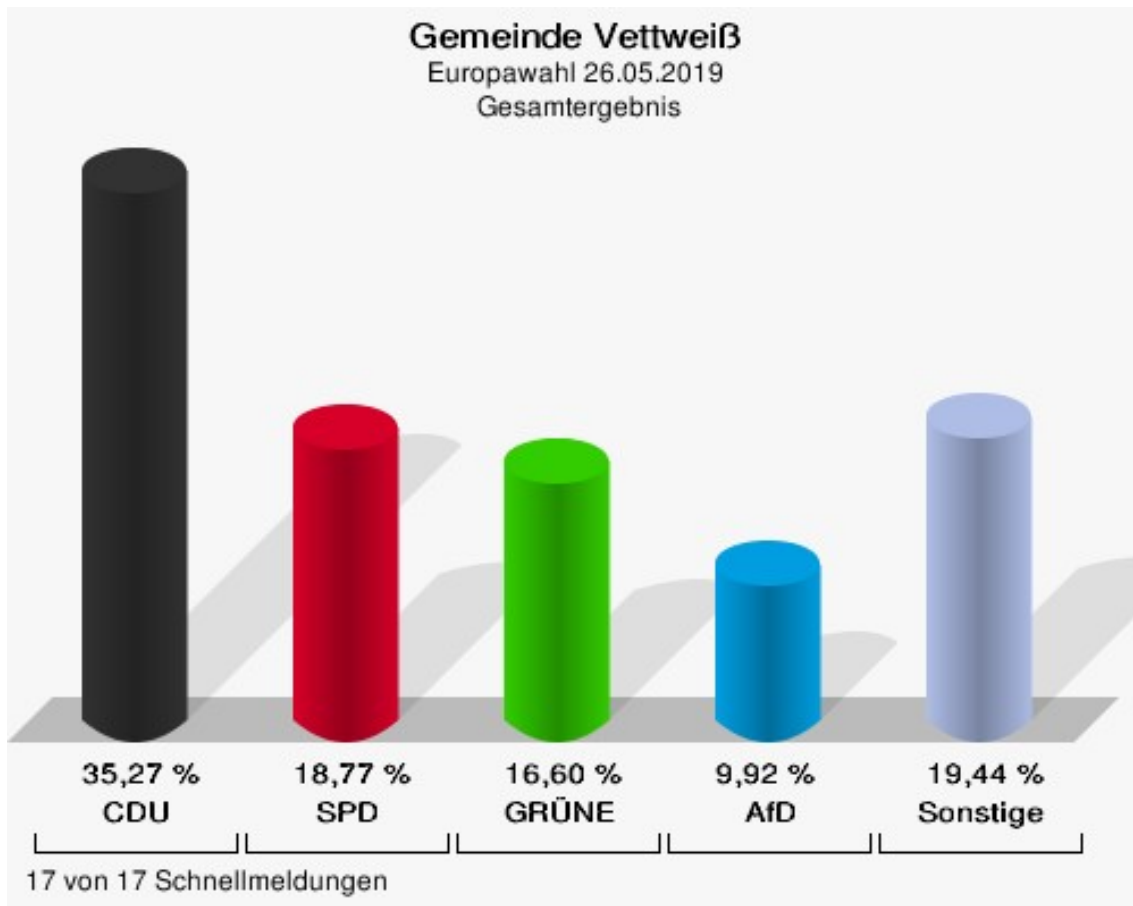

Anzahl	Prozent
MENSCHLICHE WELT	2	0,04 %
NL	1	0,02 %
ÖkoLinX	2	0,04 %
Die Humanisten	5	0,11 %
PARTEI FÜR DIE TIERE	16	0,34 %
Gesundheitsforschung	9	0,19 %
Volt	22	0,47 %