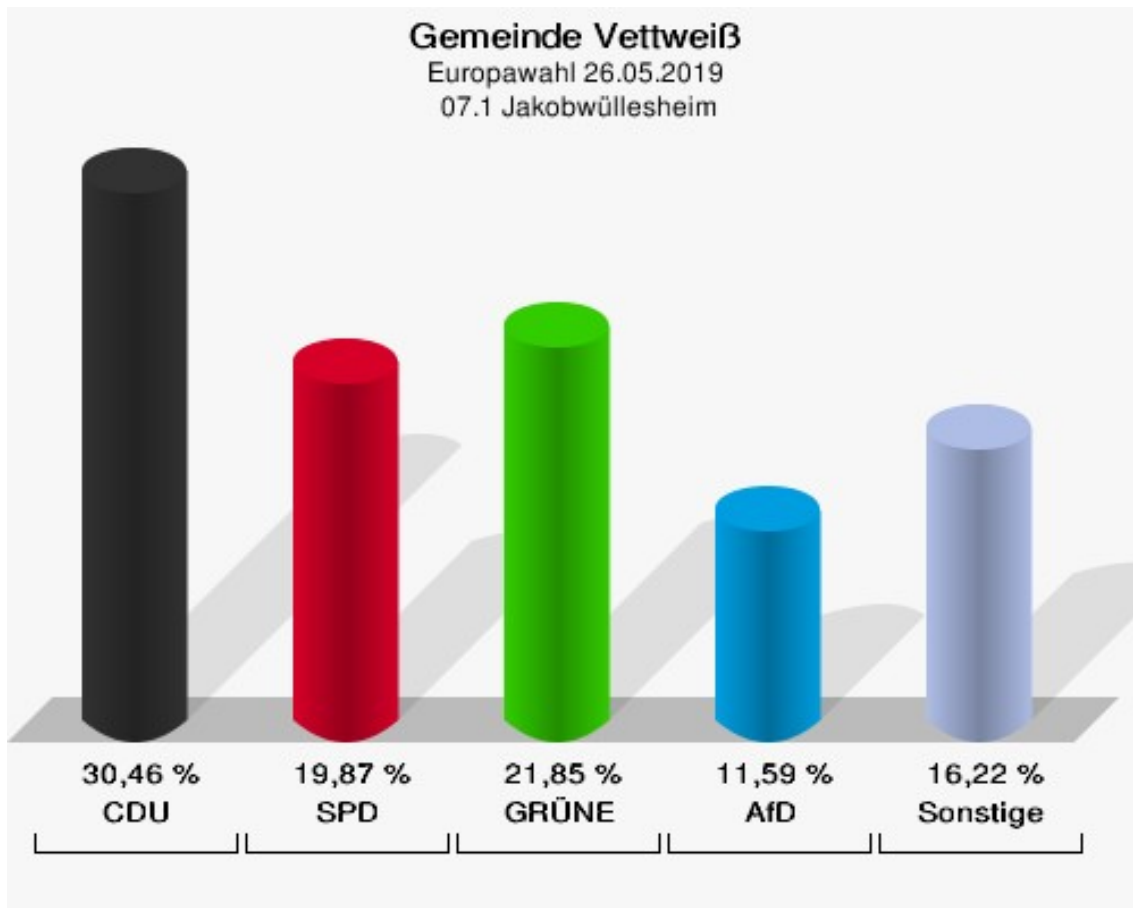

Anzahl	Prozent
NL	0	0,00 %
ÖkoLinX	0	0,00 %
Die Humanisten	0	0,00 %
PARTEI FÜR DIE TIERE	1	0,33 %
Gesundheitsforschung	0	0,00 %
Volt	1	0,33 %