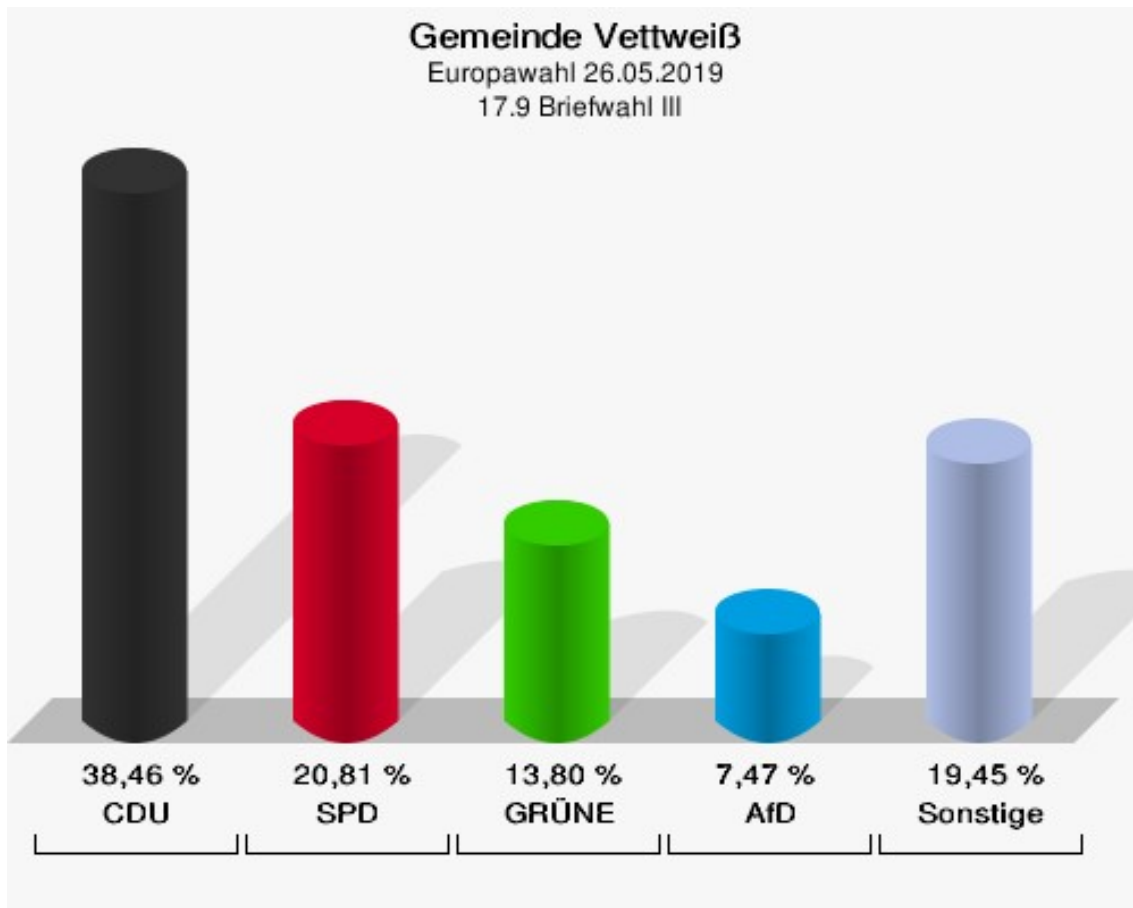

Anzahl	Prozent
ÖkoLinX	0	0,00 %
Die Humanisten	0	0,00 %
PARTEI FÜR DIE TIERE	0	0,00 %
Gesundheitsforschung	1	0,23 %
Volt	1	0,23 %