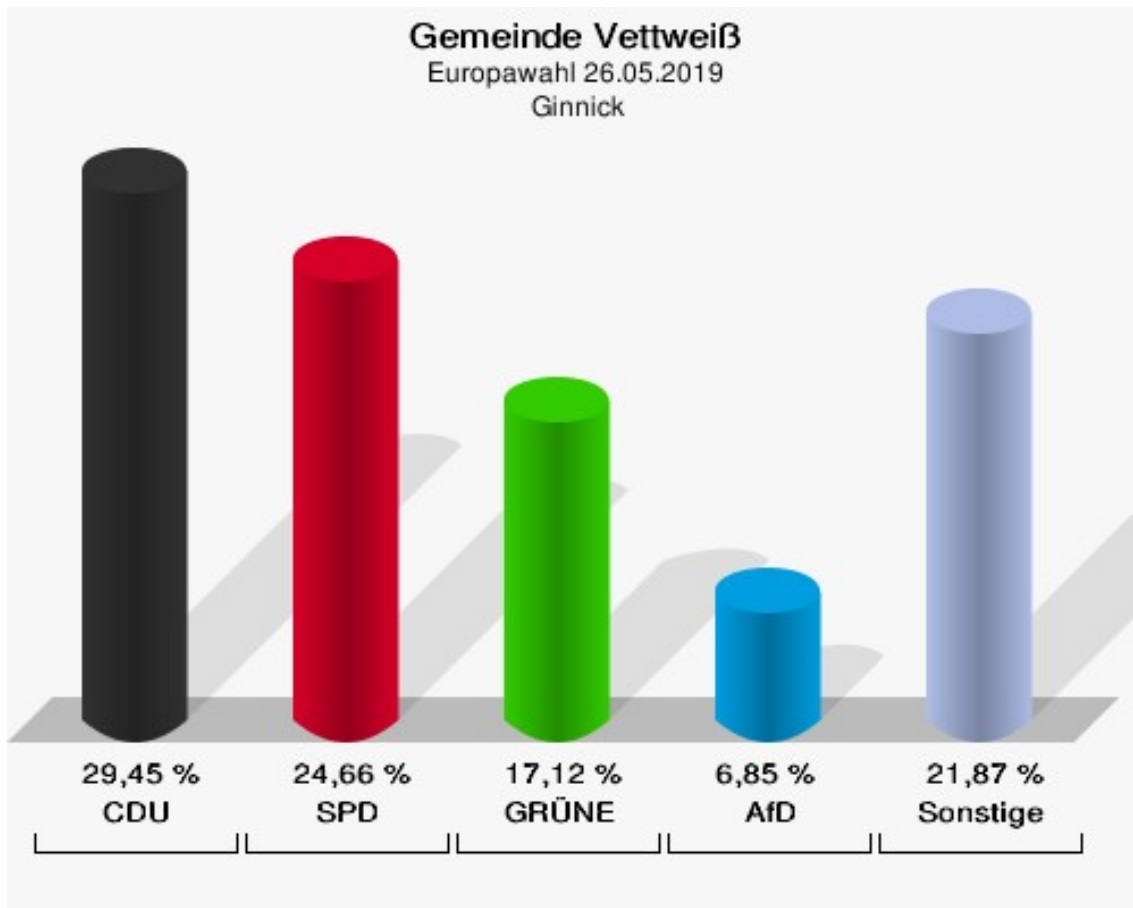

Anzahl	Prozent
NL	0	0,00 %
ÖkoLinX	0	0,00 %
Die Humanisten	1	0,68 %
PARTEI FÜR DIE TIERE	0	0,00 %
Gesundheitsforschung	1	0,68 %
Volt	1	0,68 %