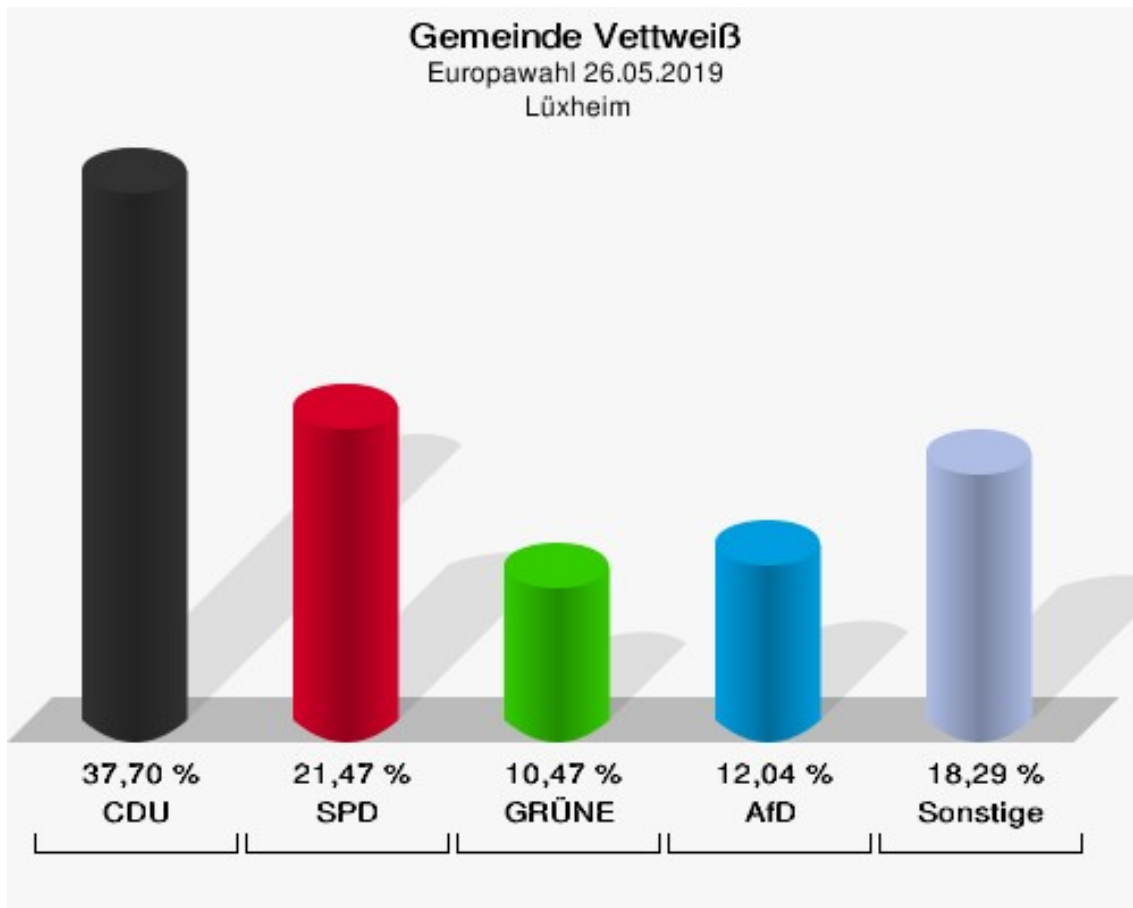

Anzahl	Prozent
NL	0	0,00 %
ÖkoLinX	0	0,00 %
Die Humanisten	0	0,00 %
PARTEI FÜR DIE TIERE	0	0,00 %
Gesundheitsforschung	0	0,00 %
Volt	1	0,52 %