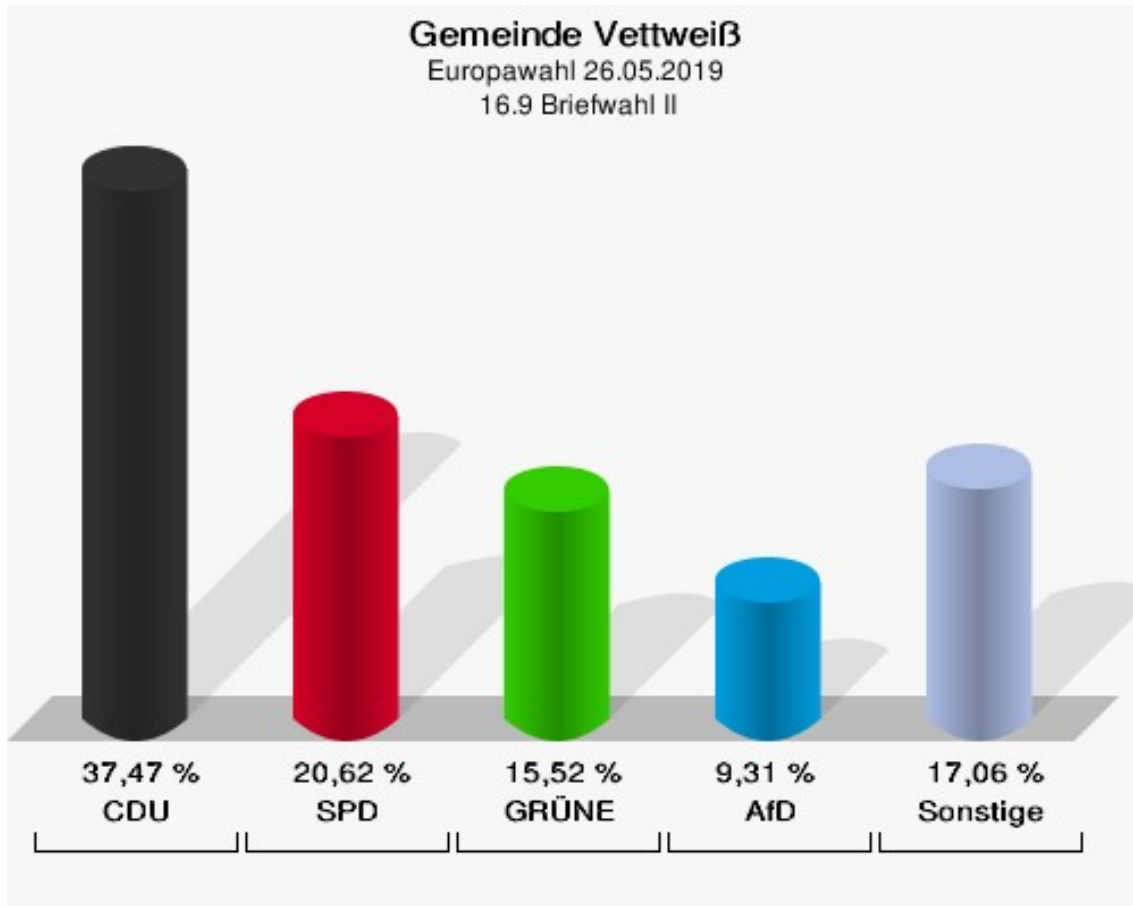

Anzahl	Prozent
ÖkoLinX	0	0,00 %
Die Humanisten	0	0,00 %
PARTEI FÜR DIE TIERE	1	0,22 %
Gesundheitsforschung	0	0,00 %
Volt	1	0,22 %