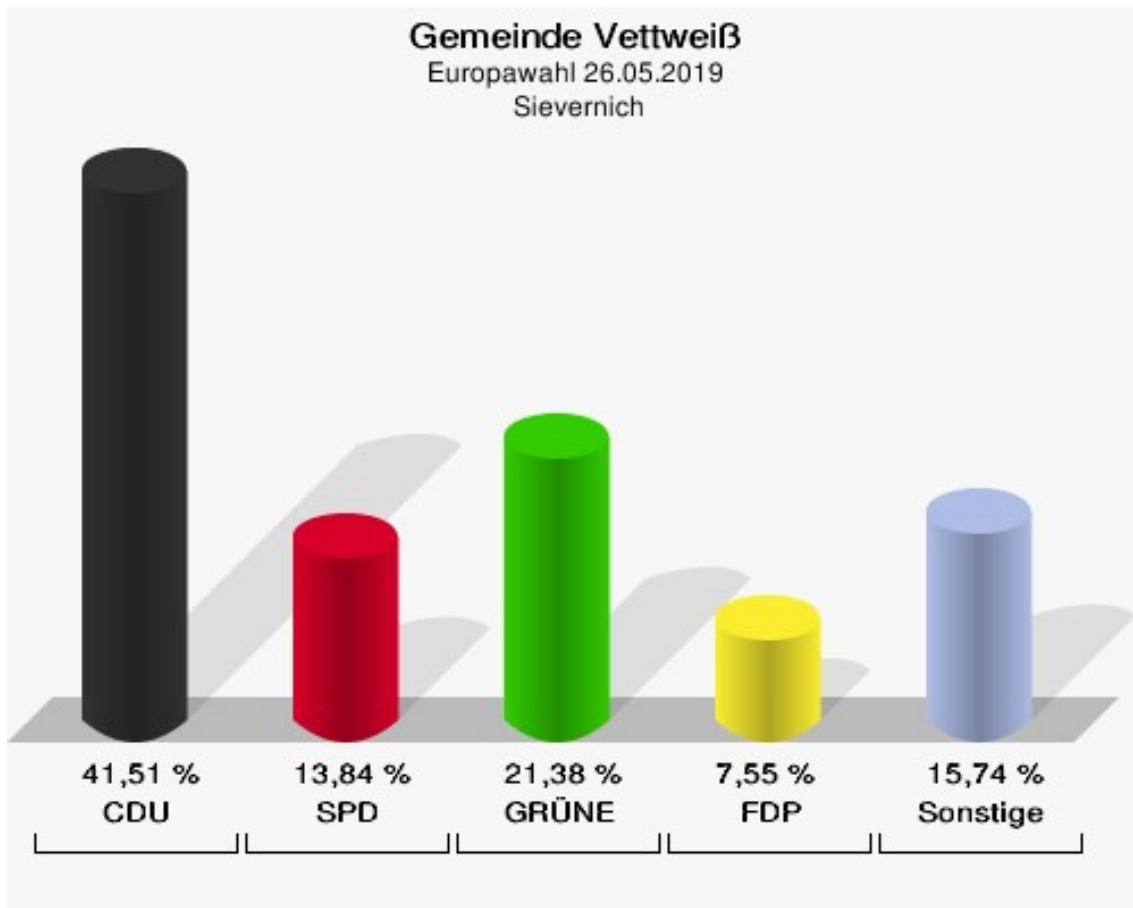

Anzahl	Prozent
NL	0	0,00 %
ÖkoLinX	0	0,00 %
Die Humanisten	0	0,00 %
PARTEI FÜR DIE TIERE	0	0,00 %
Gesundheitsforschung	0	0,00 %
Volt	0	0,00 %