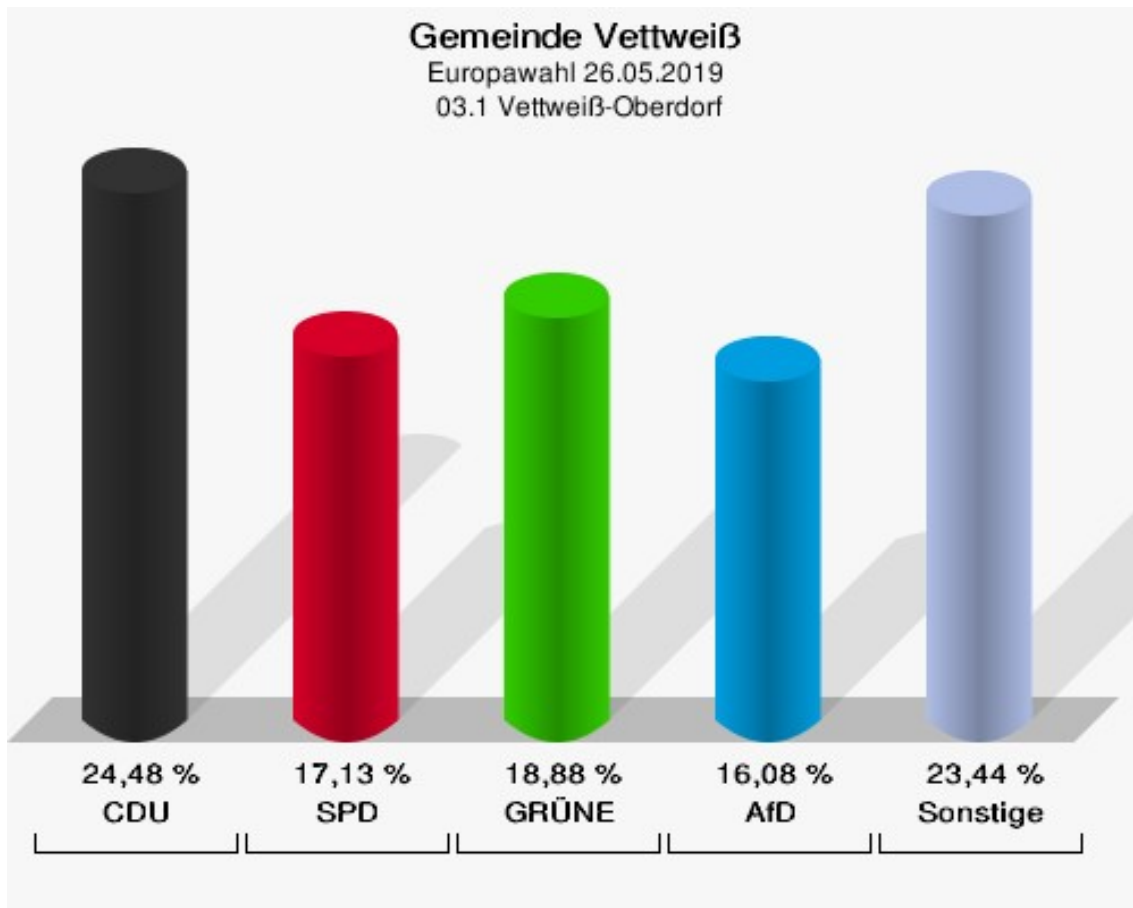

Anzahl	Prozent
NL	1	0,35 %
ÖkoLinX	0	0,00 %
Die Humanisten	0	0,00 %
PARTEI FÜR DIE TIERE	0	0,00 %
Gesundheitsforschung	1	0,35 %
Volt	2	0,70 %