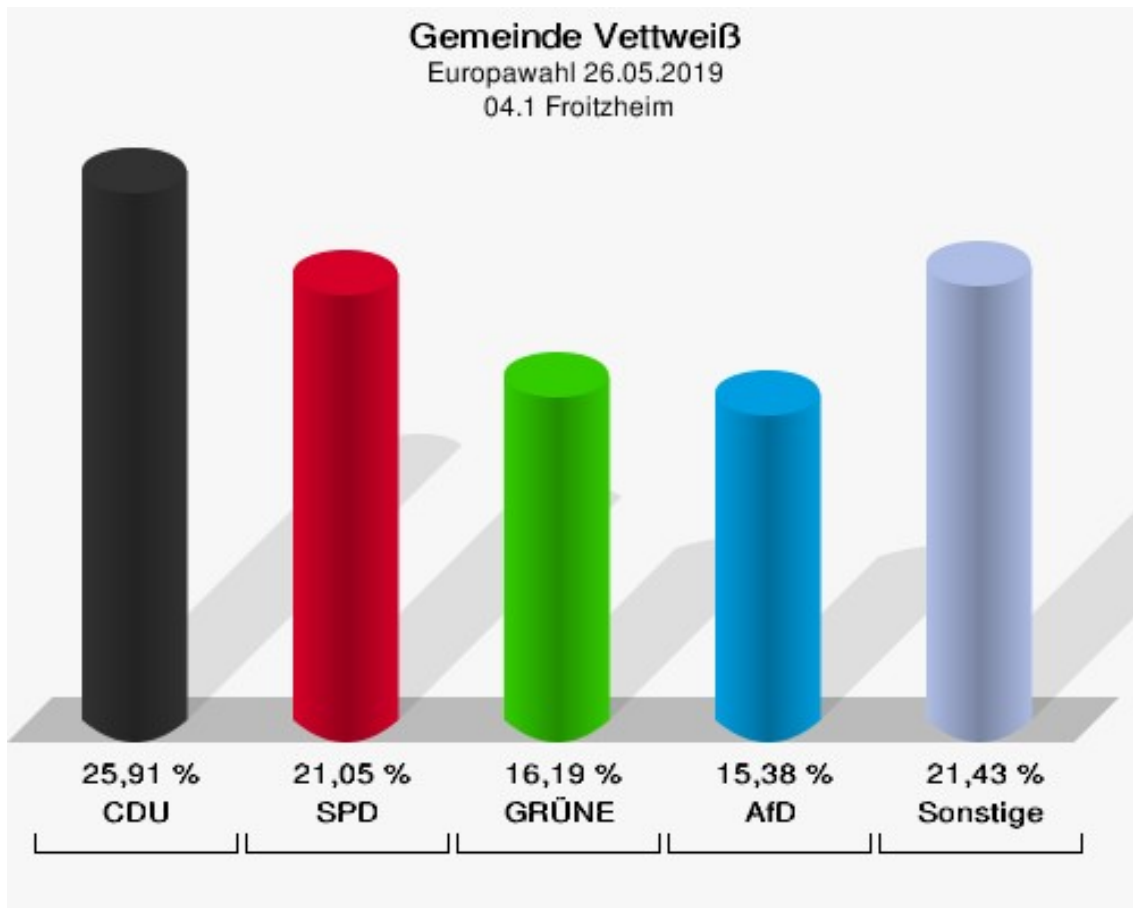

Anzahl	Prozent
NL	0	0,00 %
ÖkoLinX	1	0,40 %
Die Humanisten	0	0,00 %
PARTEI FÜR DIE TIERE	2	0,81 %
Gesundheitsforschung	0	0,00 %
Volt	2	0,81 %