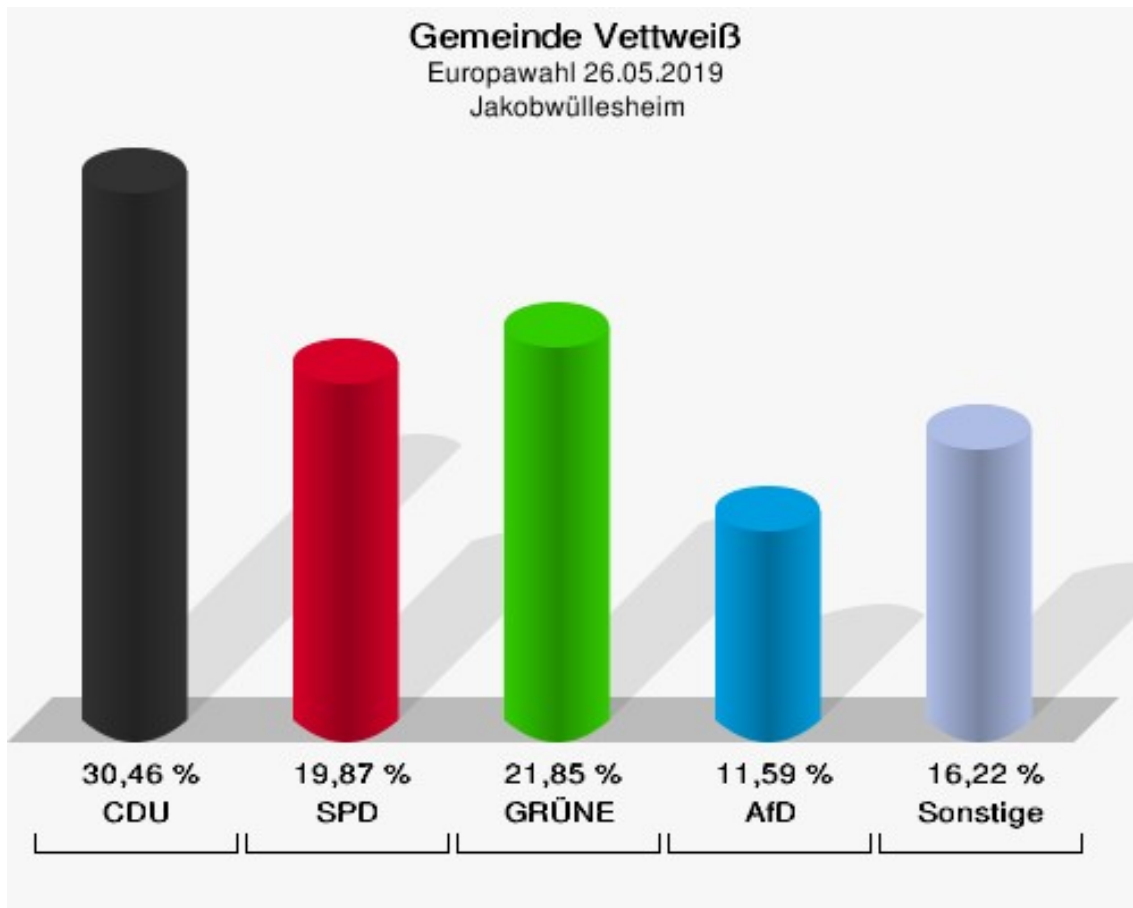

Anzahl	Prozent
NL	0	0,00 %
ÖkoLinX	0	0,00 %
Die Humanisten	0	0,00 %
PARTEI FÜR DIE TIERE	1	0,33 %
Gesundheitsforschung	0	0,00 %
Volt	1	0,33 %