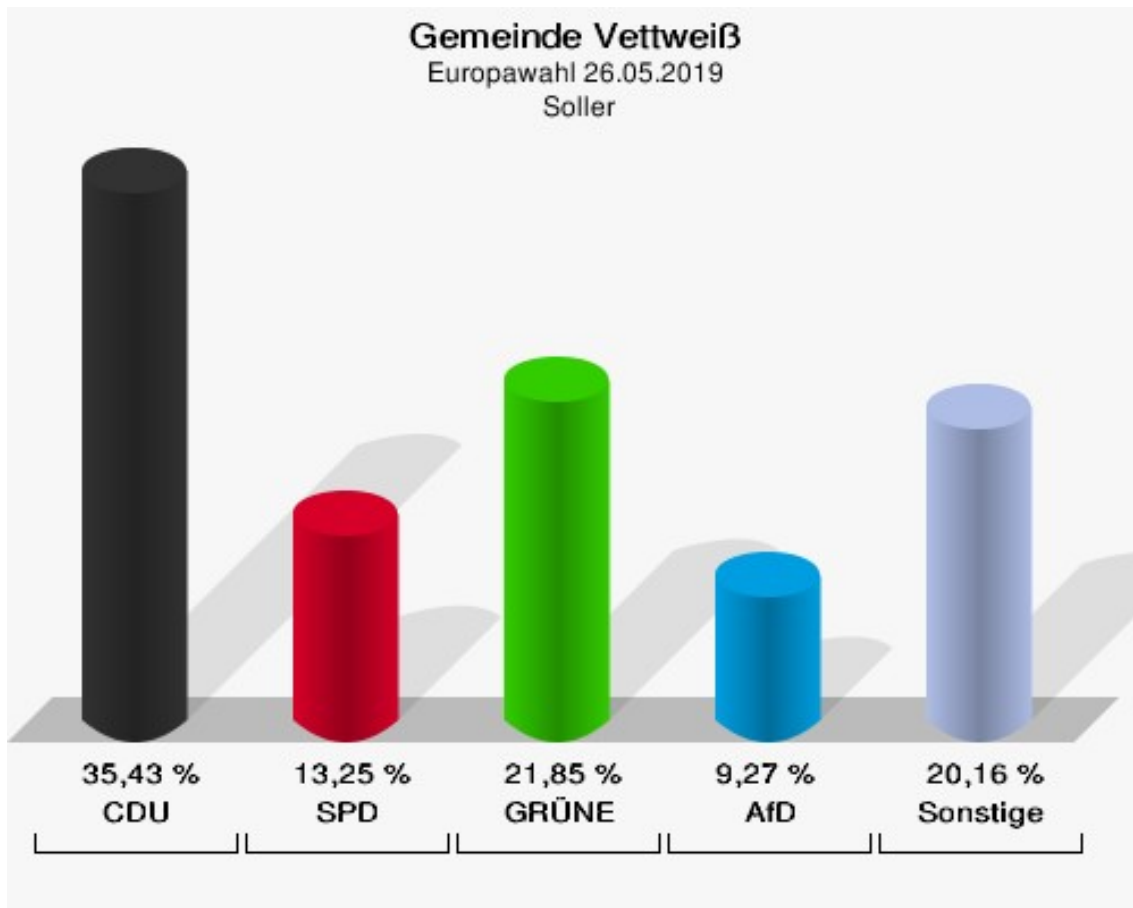

Anzahl	Prozent
NL	0	0,00 %
ÖkoLinX	0	0,00 %
Die Humanisten	1	0,33 %
PARTEI FÜR DIE TIERE	1	0,33 %
Gesundheitsforschung	1	0,33 %
Volt	4	1,32 %