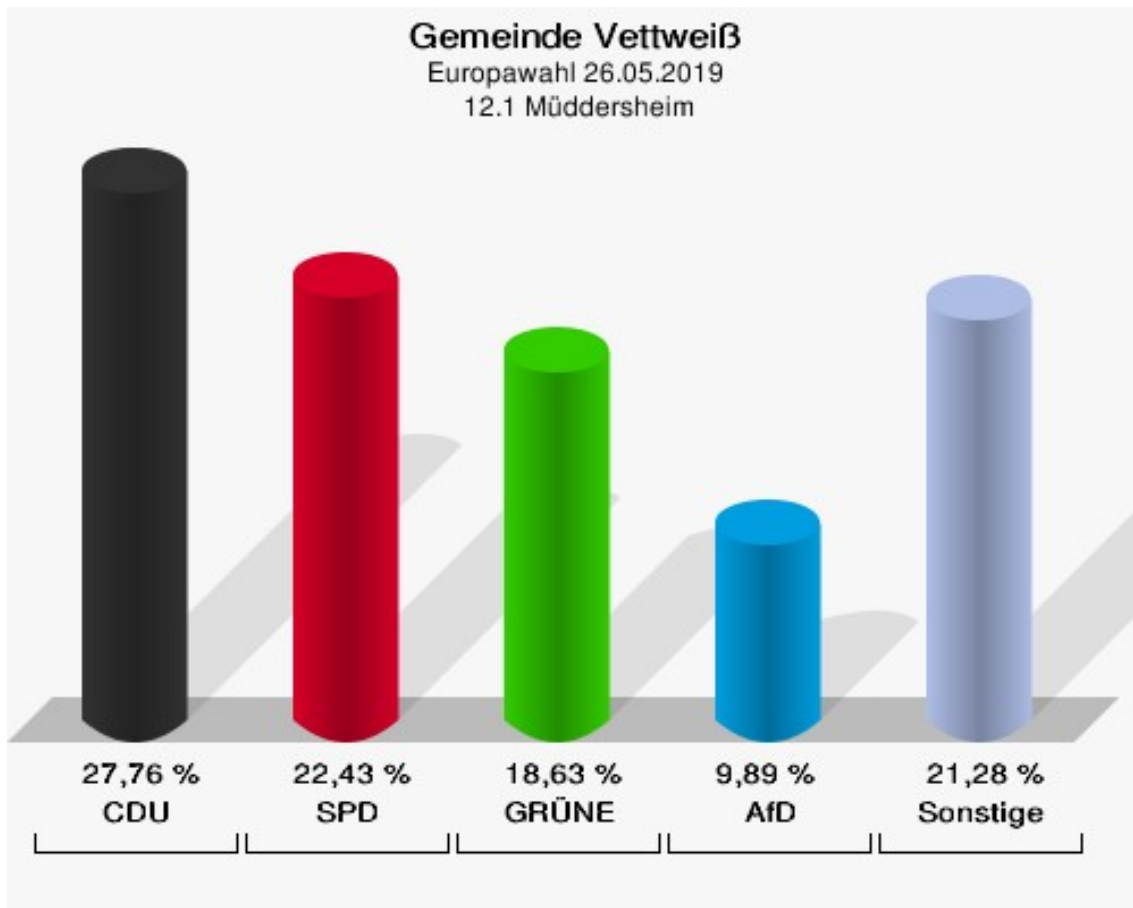

Anzahl	Prozent
NL	0	0,00 %
ÖkoLinX	0	0,00 %
Die Humanisten	0	0,00 %
PARTEI FÜR DIE TIERE	1	0,38 %
Gesundheitsforschung	1	0,38 %
Volt	2	0,76 %