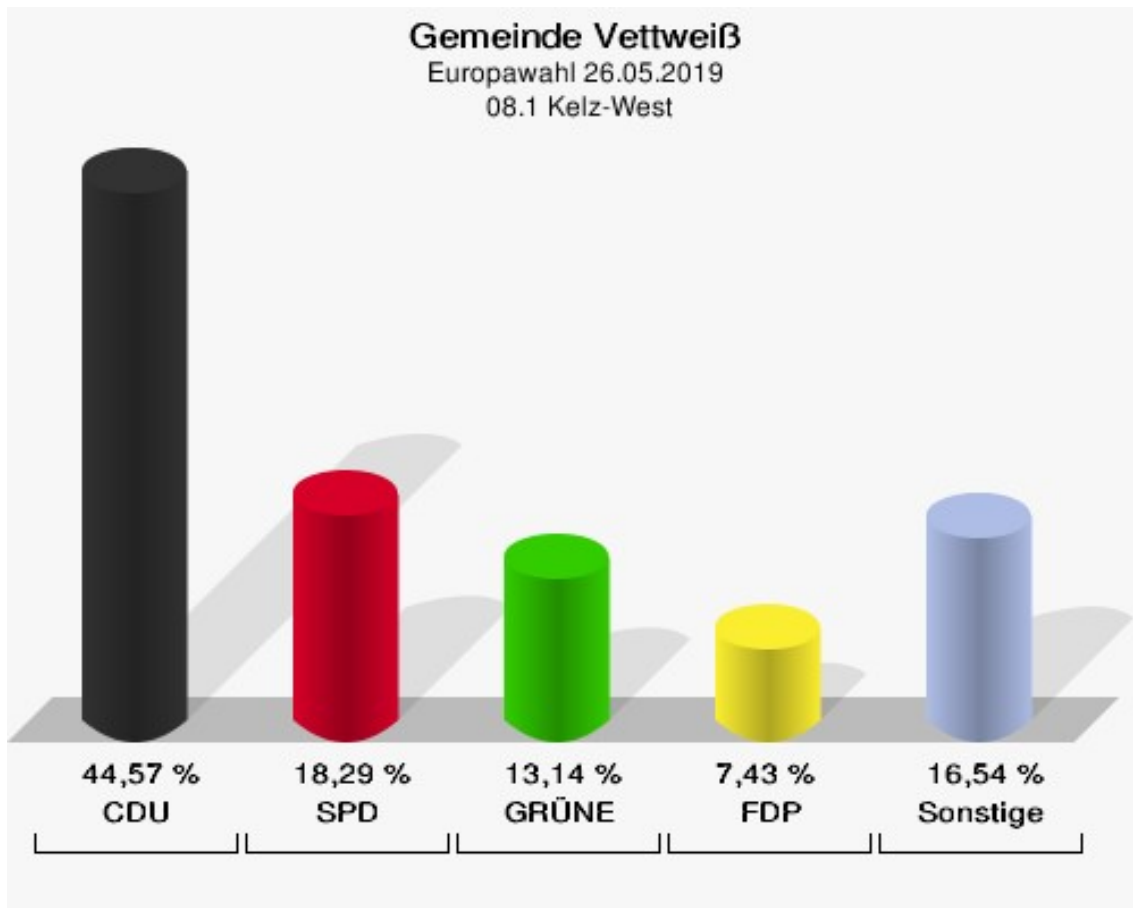

Anzahl	Prozent
NL	0	0,00 %
ÖkoLinX	0	0,00 %
Die Humanisten	0	0,00 %
PARTEI FÜR DIE TIERE	1	0,57 %
Gesundheitsforschung	0	0,00 %
Volt	0	0,00 %