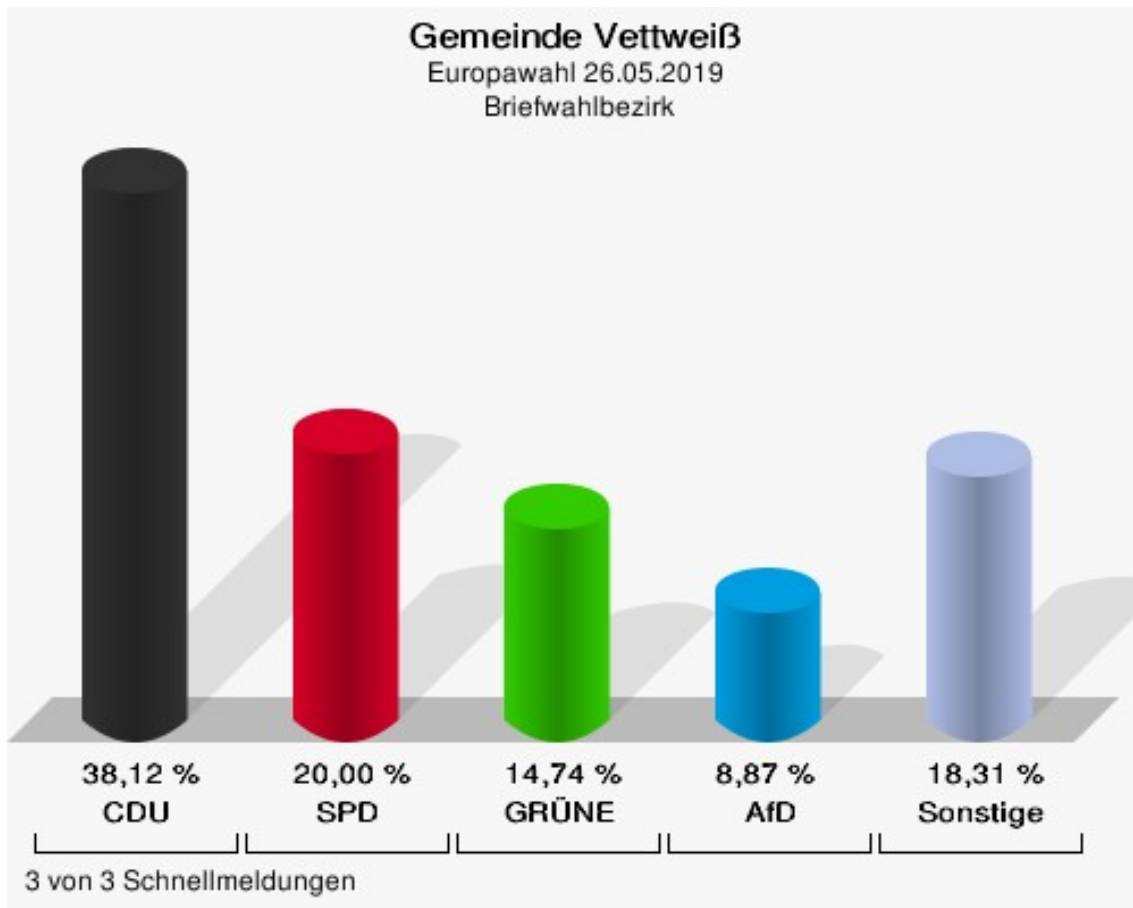

Anzahl	Prozent
NL	0	0,00 %
ÖkoLinX	0	0,00 %
Die Humanisten	0	0,00 %
PARTEI FÜR DIE TIERE	3	0,23 %
Gesundheitsforschung	2	0,15 %
Volt	4	0,30 %