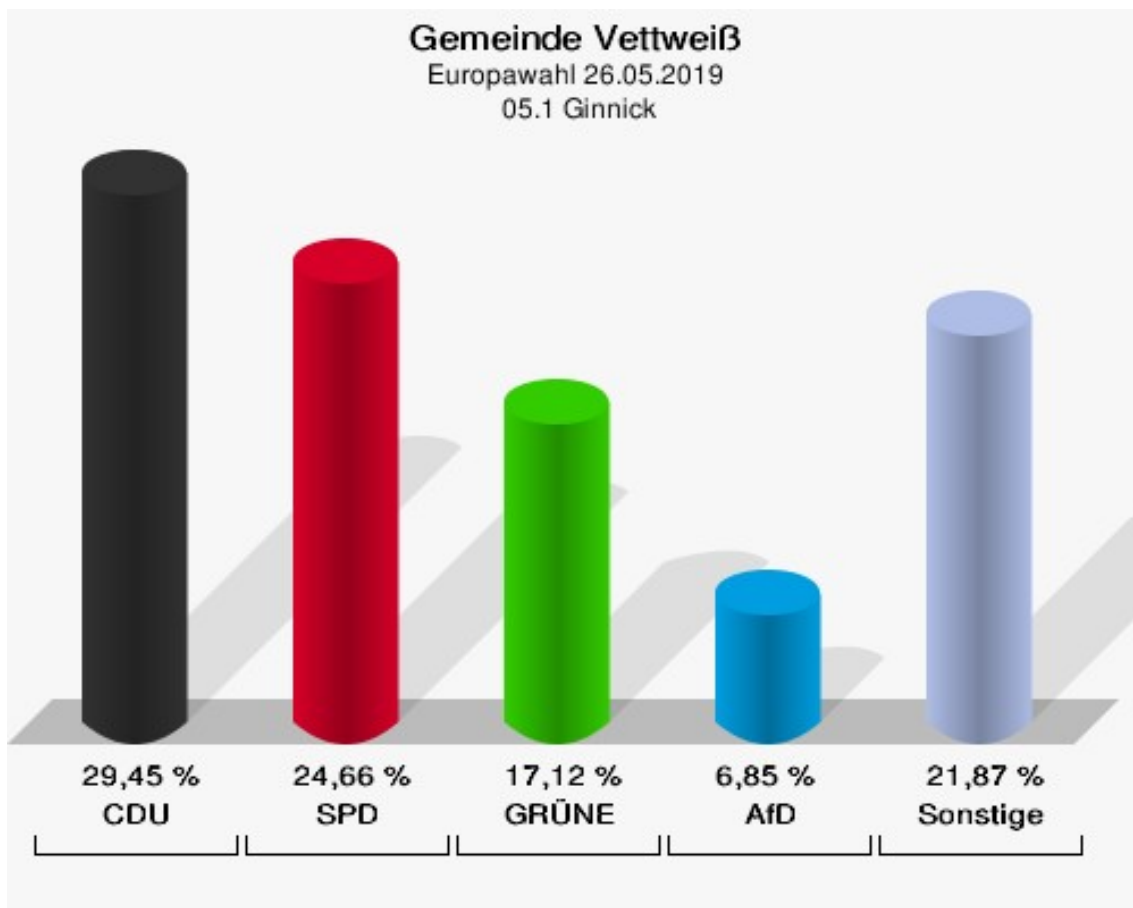

Anzahl	Prozent
NL	0	0,00 %
ÖkoLinX	0	0,00 %
Die Humanisten	1	0,68 %
PARTEI FÜR DIE TIERE	0	0,00 %
Gesundheitsforschung	1	0,68 %
Volt	1	0,68 %