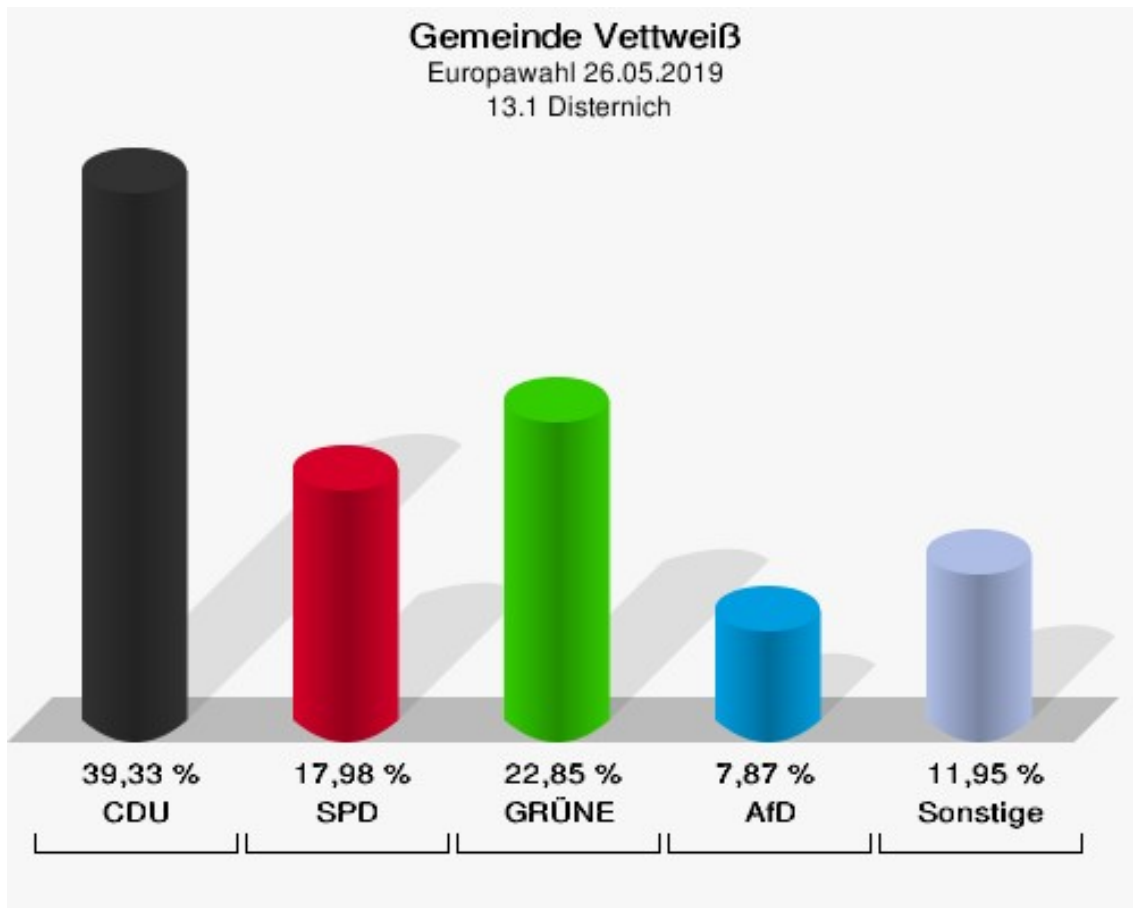

Anzahl	Prozent
NL	0	0,00 %
ÖkoLinX	0	0,00 %
Die Humanisten	0	0,00 %
PARTEI FÜR DIE TIERE	1	0,37 %
Gesundheitsforschung	1	0,37 %
Volt	4	1,50 %