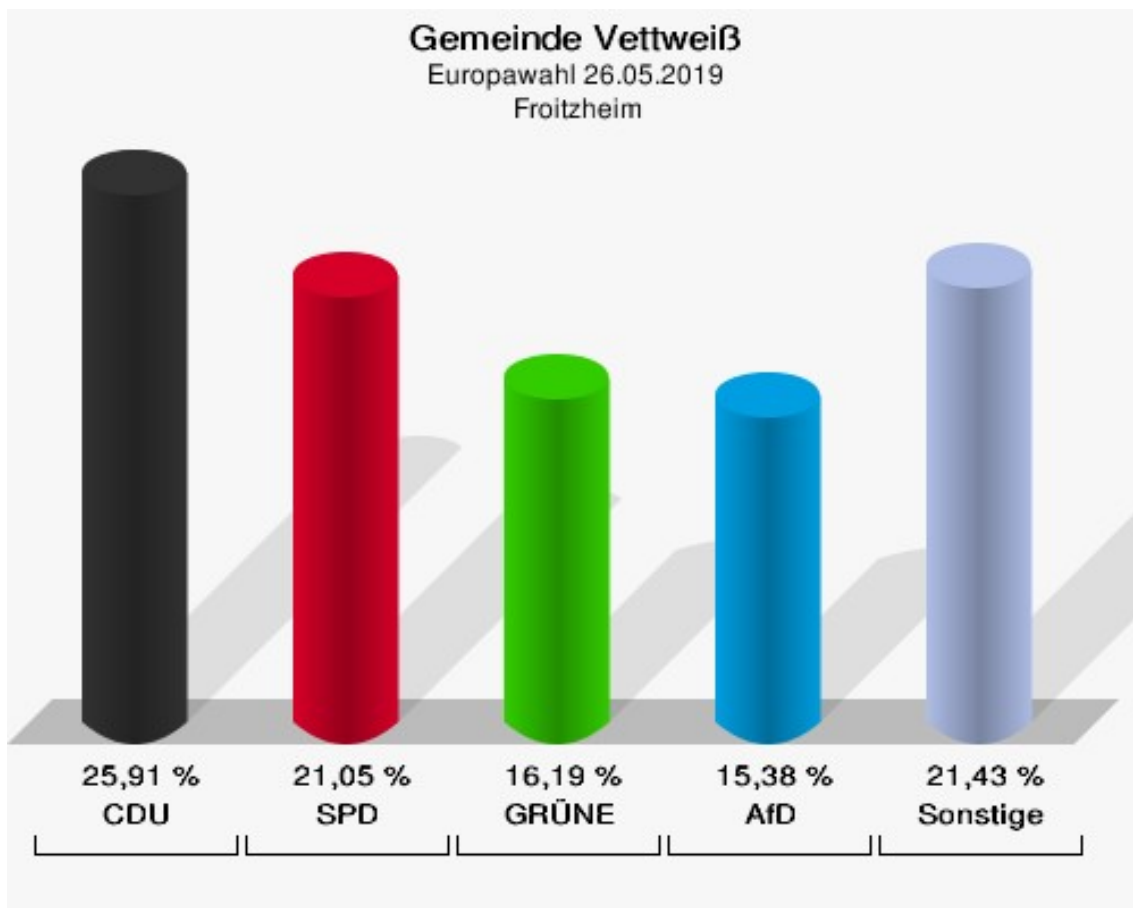

Anzahl	Prozent
NL	0	0,00 %
ÖkoLinX	1	0,40 %
Die Humanisten	0	0,00 %
PARTEI FÜR DIE TIERE	2	0,81 %
Gesundheitsforschung	0	0,00 %
Volt	2	0,81 %