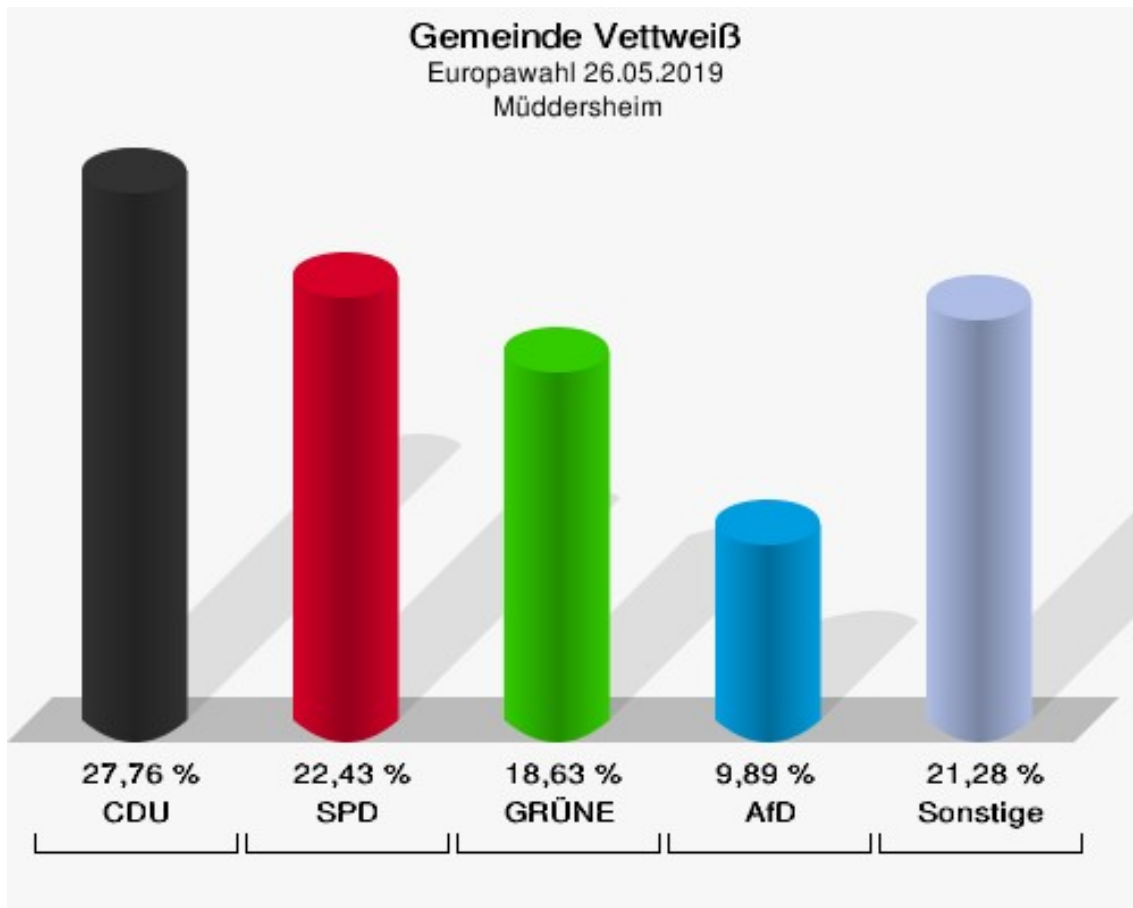

Anzahl	Prozent
NL	0	0,00 %
ÖkoLinX	0	0,00 %
Die Humanisten	0	0,00 %
PARTEI FÜR DIE TIERE	1	0,38 %
Gesundheitsforschung	1	0,38 %
Volt	2	0,76 %