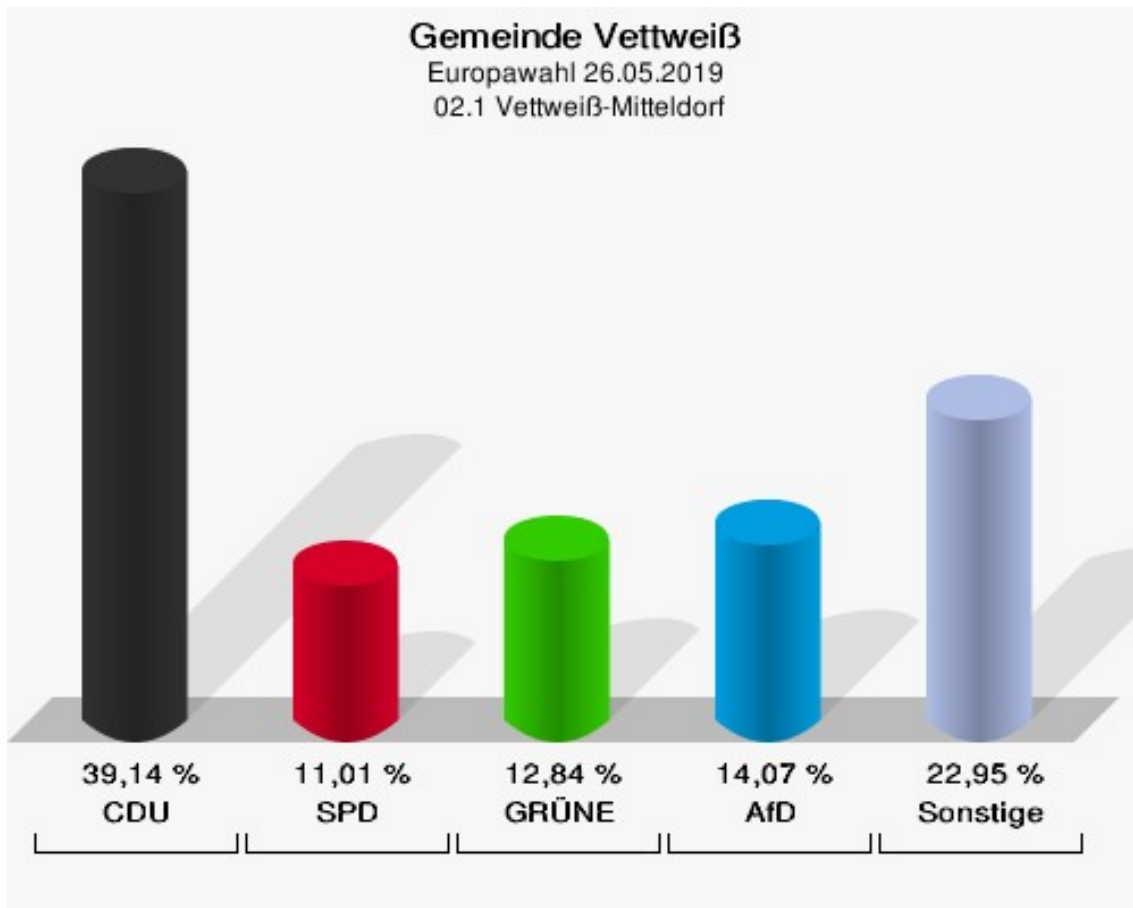

Anzahl	Prozent
NL	0	0,00 %
ÖkoLinX	0	0,00 %
Die Humanisten	0	0,00 %
PARTEI FÜR DIE TIERE	1	0,31 %
Gesundheitsforschung	0	0,00 %
Volt	0	0,00 %