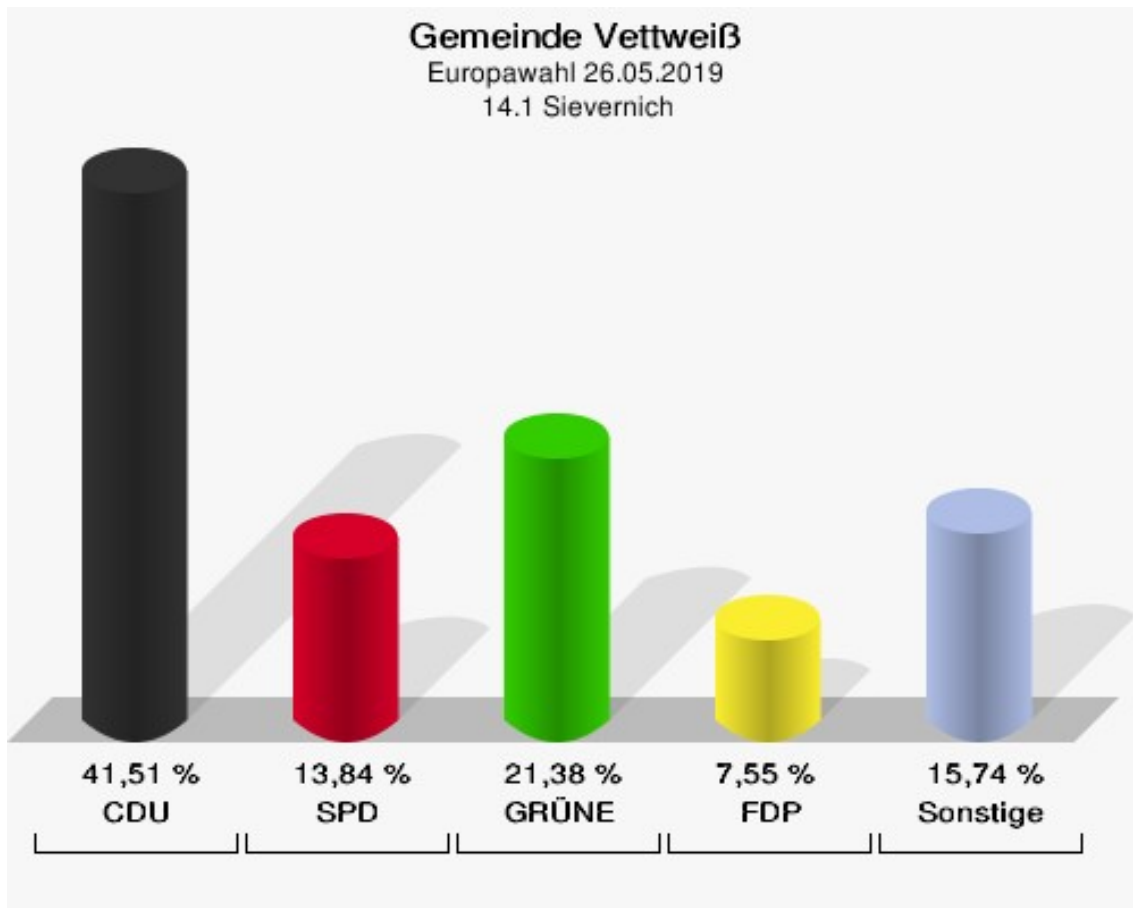

Anzahl	Prozent
NL	0	0,00 %
ÖkoLinX	0	0,00 %
Die Humanisten	0	0,00 %
PARTEI FÜR DIE TIERE	0	0,00 %
Gesundheitsforschung	0	0,00 %
Volt	0	0,00 %