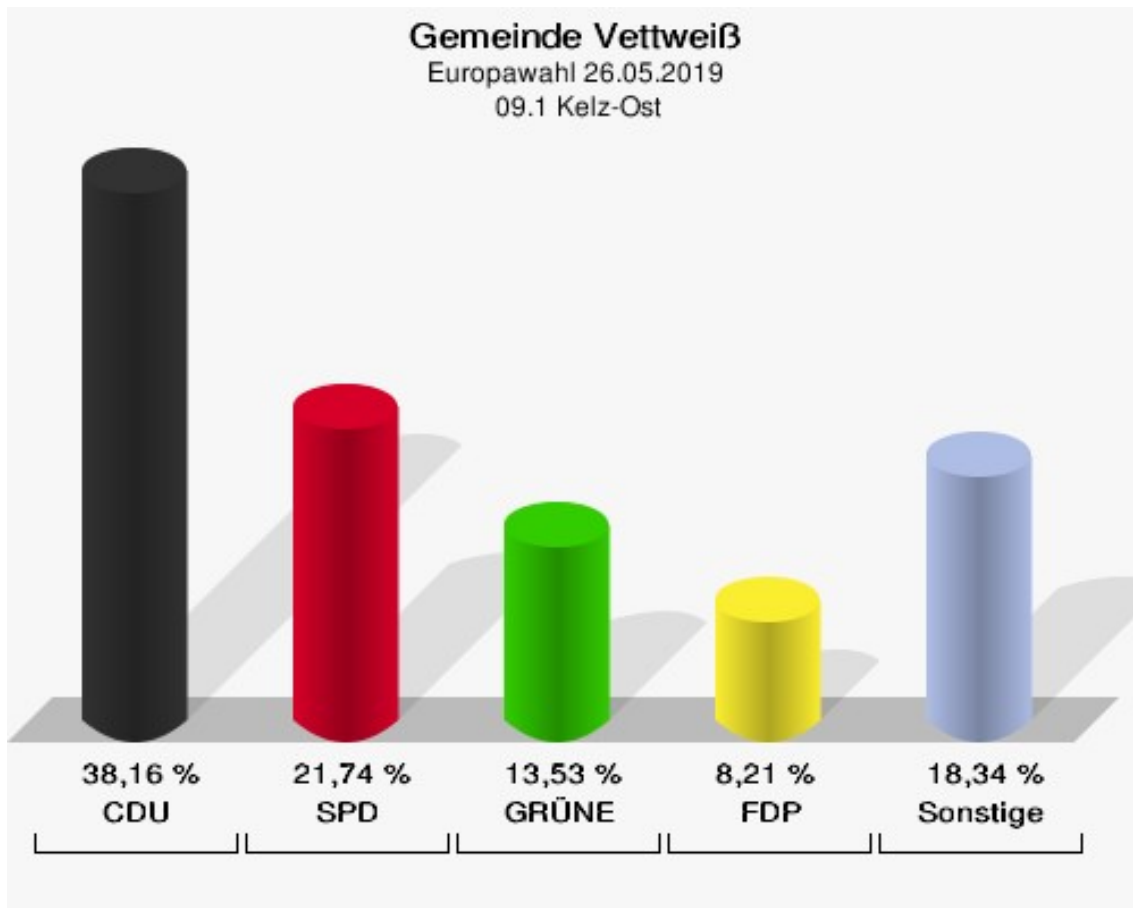

Anzahl	Prozent
NL	0	0,00 %
ÖkoLinX	0	0,00 %
Die Humanisten	0	0,00 %
PARTEI FÜR DIE TIERE	0	0,00 %
Gesundheitsforschung	1	0,48 %
Volt	1	0,48 %