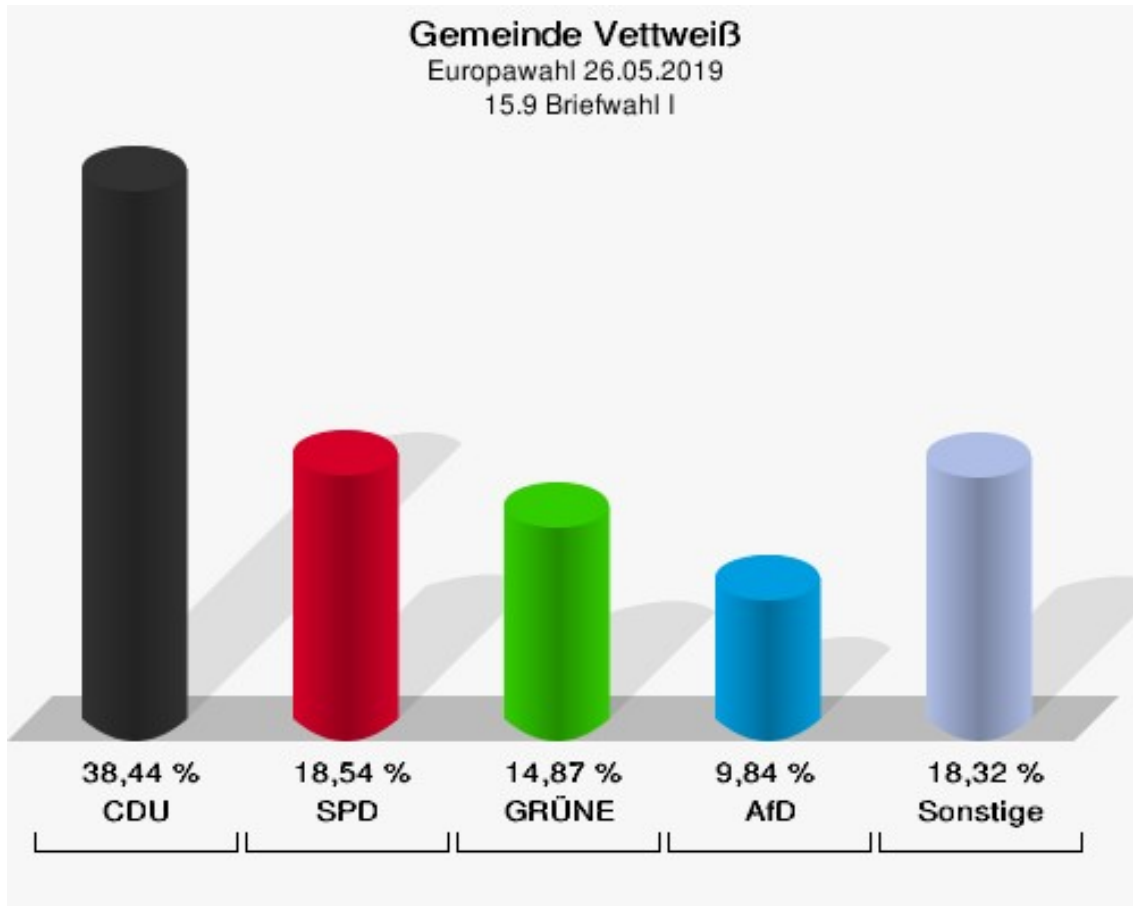

Anzahl	Prozent
ÖkoLinX	0	0,00 %
Die Humanisten	0	0,00 %
PARTEI FÜR DIE TIERE	2	0,46 %
Gesundheitsforschung	1	0,23 %
Volt	2	0,46 %