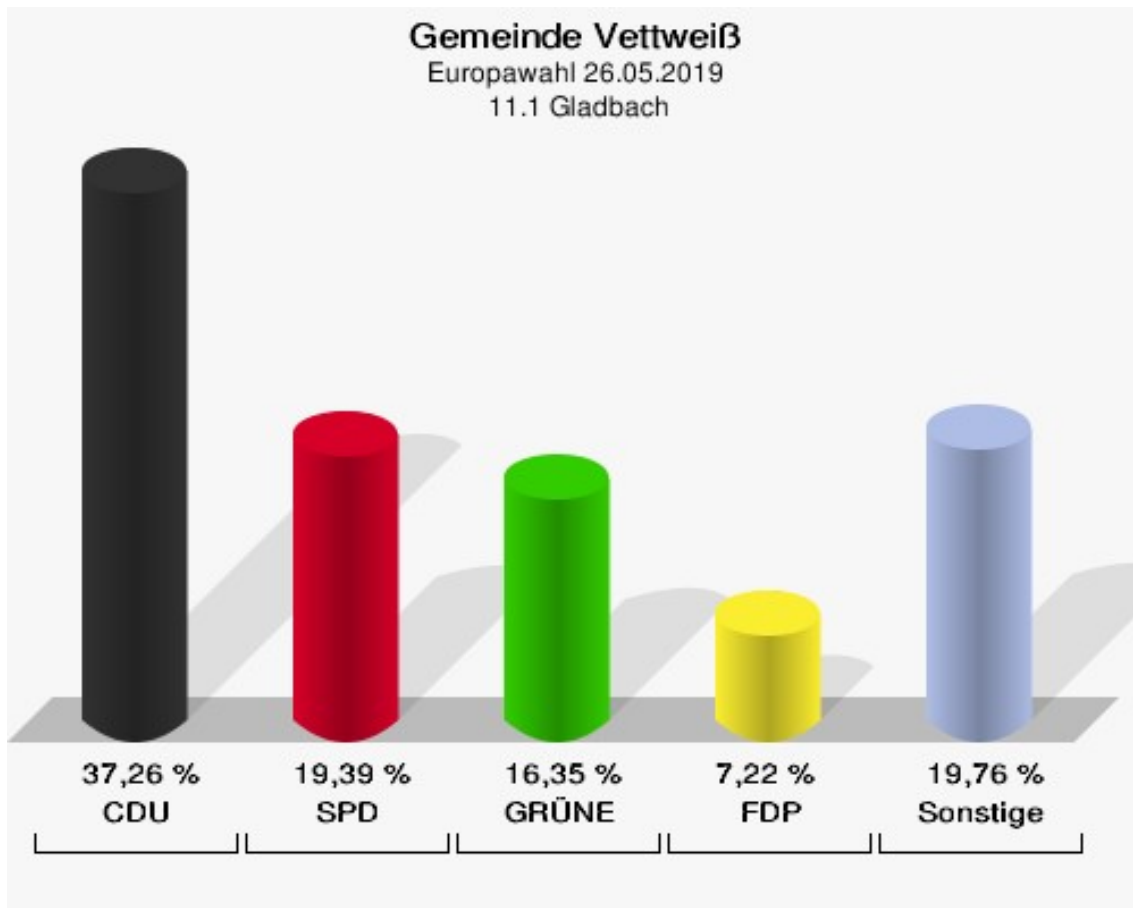

Anzahl	Prozent
NL	0	0,00 %
ÖkoLinX	1	0,38 %
Die Humanisten	2	0,76 %
PARTEI FÜR DIE TIERE	2	0,76 %
Gesundheitsforschung	1	0,38 %
Volt	0	0,00 %