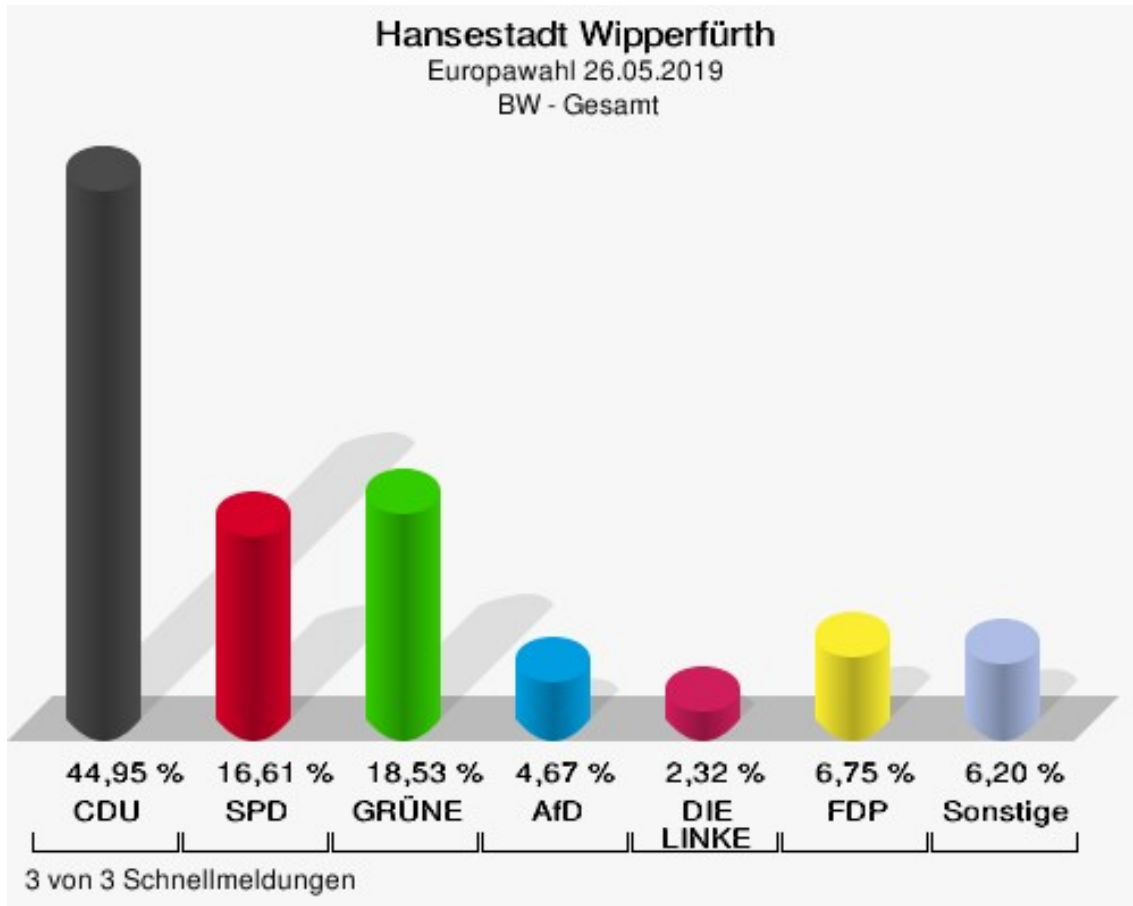

Anzahl	Prozent
ÖkoLinX	1	0,04 %
Die Humanisten	2	0,08 %
PARTEI FÜR DIE TIERE	4	0,16 %
Gesundheitsforschung	3	0,12 %
Volt	4	0,16 %