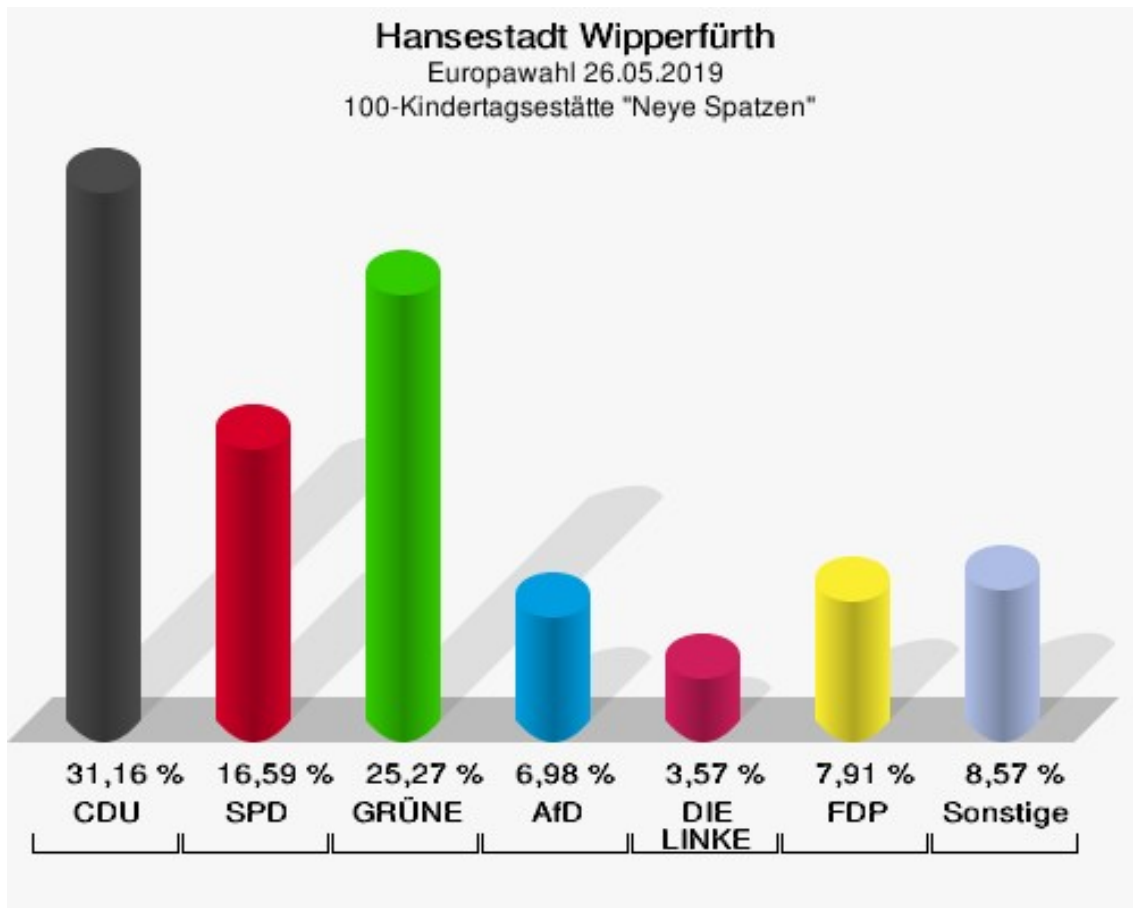

	Anzahl	Prozent
NL	1	0,20 %
ÖkoLinX	0	0,00 %
Die Humanisten	3	0,61 %
PARTEI FÜR DIE TIERE	0	0,00 %
Gesundheitsforschung	1	0,20 %
Volt	2	0,40 %

**Hansestadt Wipperfürth**  
Europawahl 26.05.2019  
Wahlbeteiligung 090-AOK Rheinland

## 100-Kindertagesstätte "Neye Spatzen"

	Anzahl	Prozent
Wahlberechtigte	1.178	
Wähler/innen	651	55,26 %
ungültige Stimmen	6	0,92 %
gültige Stimmen	645	99,08 %
CDU	201	31,16 %
SPD	107	16,59 %
GRÜNE	163	25,27 %
AfD	45	6,98 %
DIE LINKE	23	3,57 %
FDP	51	7,91 %
PIRATEN	4	0,62 %
Tierschutzpartei	6	0,93 %
NPD	1	0,16 %
Die PARTEI	7	1,09 %
FAMILIE	6	0,93 %
FREIE WÄHLER	9	1,40 %
Volksabstimmung	1	0,16 %
ÖDP	6	0,93 %
DKP	0	0,00 %
MLPD	0	0,00 %
BP	0	0,00 %
SGP	0	0,00 %
TIERSCHUTZ hier!	2	0,31 %
Tierschutzallianz	1	0,16 %
Bündnis C	2	0,31 %
BIG	0	0,00 %
BGE	0	0,00 %
DIE DIREKTE!	0	0,00 %
Demokratie in Europa - DiEM25	1	0,16 %
III. Weg	0	0,00 %
Die Grauen	3	0,47 %
DIE RECHTE	0	0,00 %
DIE VIOLETTEN	0	0,00 %
LIEBE	0	0,00 %
DIE FRAUEN	0	0,00 %
Graue Panther	0	0,00 %
LKR - Bernd Lucke und die Liberal-Konservativen Reformer	0	0,00 %
MENSCHLICHE WELT	0	0,00 %

	Anzahl	Prozent
NL	0	0,00 %
ÖkoLinX	0	0,00 %
Die Humanisten	0	0,00 %
PARTEI FÜR DIE TIERE	3	0,47 %
Gesundheitsforschung	1	0,16 %
Volt	2	0,31 %

**Hansestadt Wipperfürth**  
Europawahl 26.05.2019  
Wahlbeteiligung 100-Kindertagesstätte "Neye Spatzen"