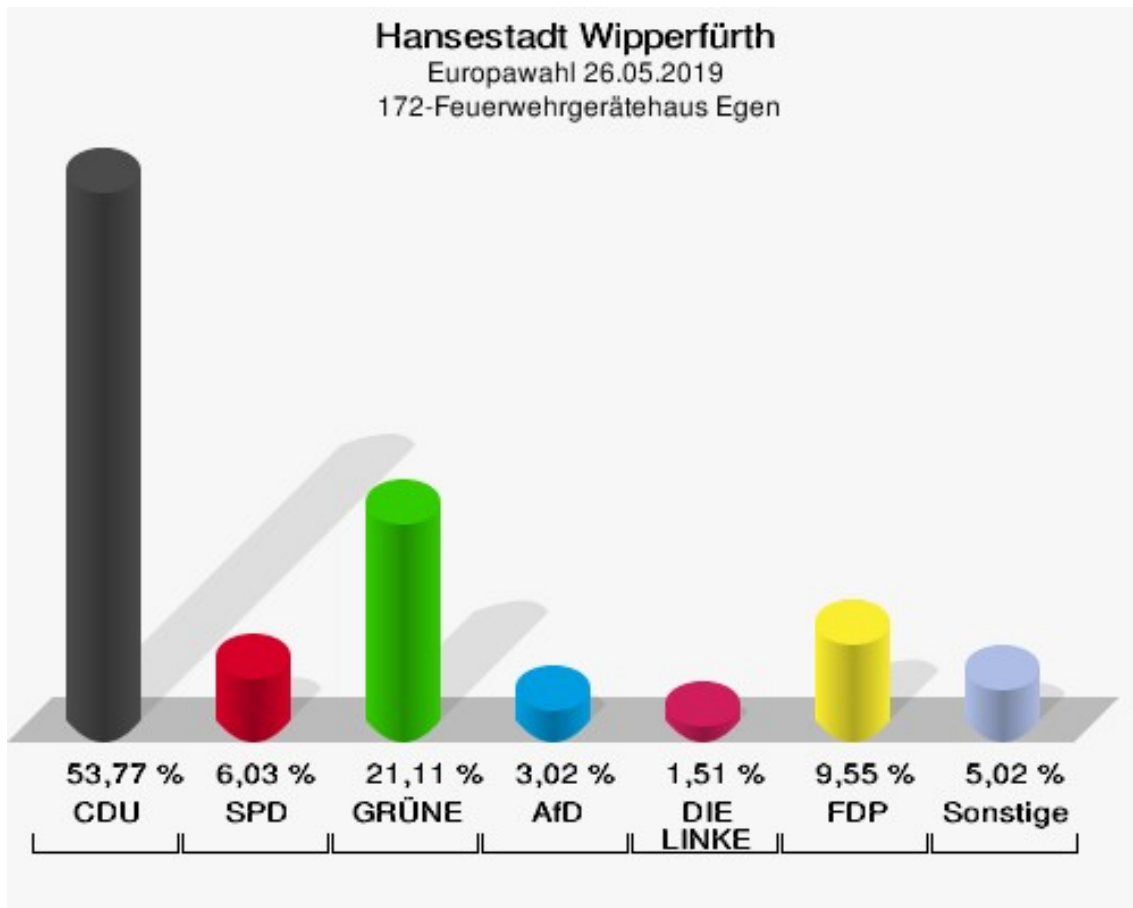

Anzahl	Prozent
NL	0	0,00 %
ÖkoLinX	0	0,00 %
Die Humanisten	1	0,50 %
PARTEI FÜR DIE TIERE	0	0,00 %
Gesundheitsforschung	0	0,00 %
Volt	0	0,00 %