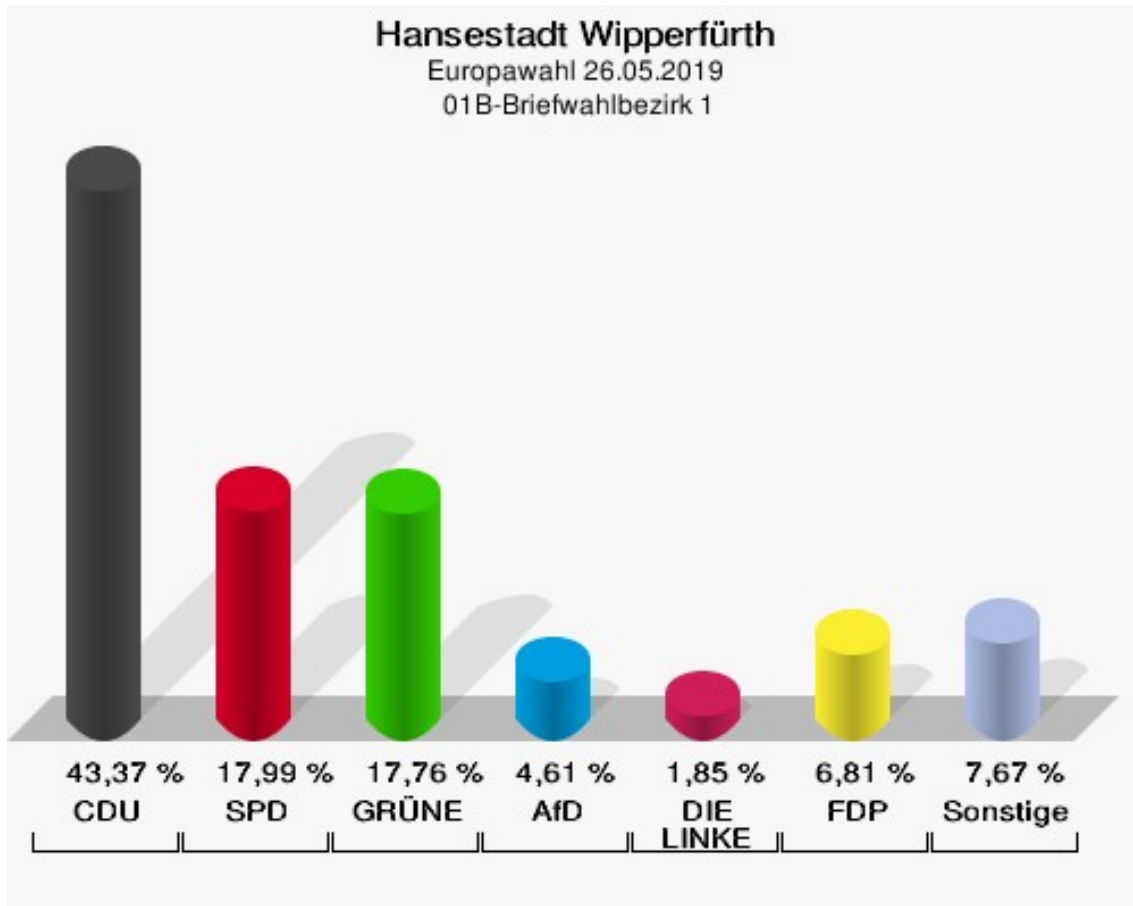

Anzahl	Prozent
ÖkoLinX	0	0,00 %
Die Humanisten	0	0,00 %
PARTEI FÜR DIE TIERE	1	0,12 %
Gesundheitsforschung	1	0,12 %
Volt	2	0,23 %