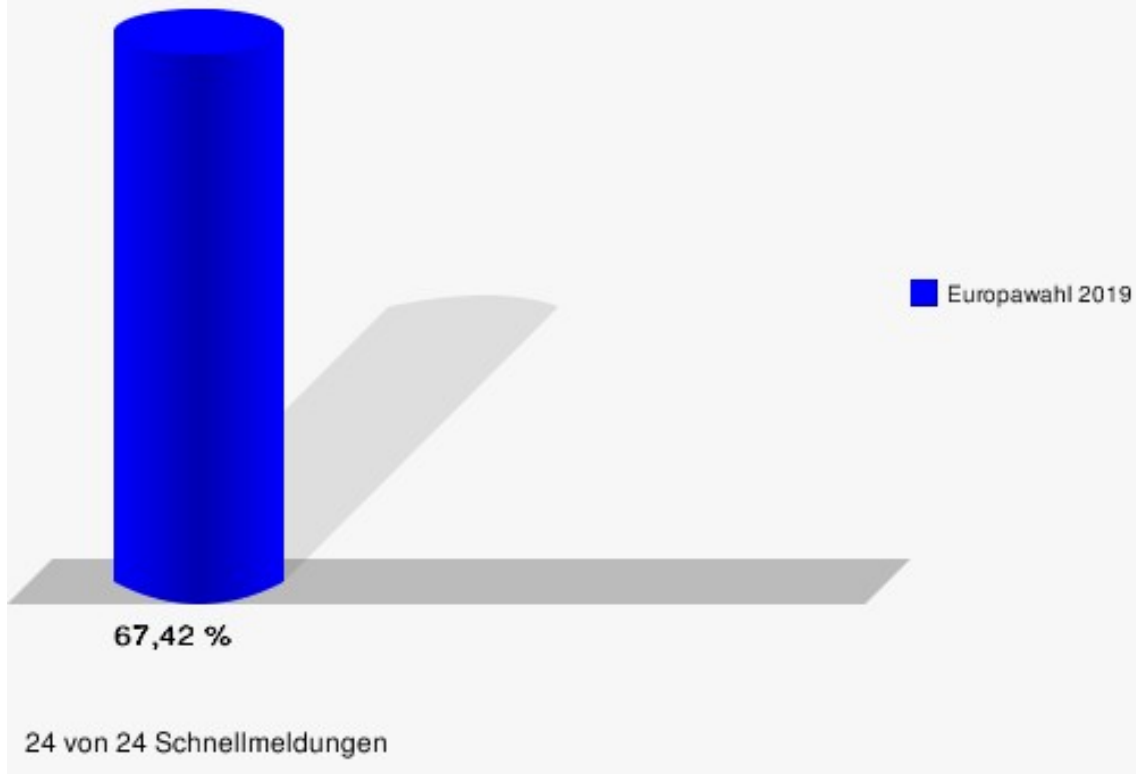

Hansestadt Wipperfürth
Europawahl 26.05.2019
Wahlbeteiligung Gesamtergebnis

Stadtteile

070 - Gesamt

	Anzahl	Prozent
Wahlberechtigte	961	
Wähler/innen	493	51,30 %
ungültige Stimmen	7	1,42 %
gültige Stimmen	486	98,58 %
CDU	170	34,98 %
SPD	74	15,23 %
GRÜNE	127	26,13 %
AfD	29	5,97 %
DIE LINKE	15	3,09 %
FDP	30	6,17 %
PIRATEN	2	0,41 %
Tierschutzpartei	7	1,44 %
NPD	0	0,00 %
Die PARTEI	6	1,23 %
FAMILIE	2	0,41 %
FREIE WÄHLER	5	1,03 %
Volksabstimmung	0	0,00 %
ÖDP	2	0,41 %
DKP	0	0,00 %
MLPD	0	0,00 %
BP	0	0,00 %
SGP	0	0,00 %
TIERSCHUTZ hier!	1	0,21 %
Tierschutzallianz	1	0,21 %
Bündnis C	1	0,21 %
BIG	0	0,00 %
BGE	0	0,00 %
DIE DIREKTE!	0	0,00 %
Demokratie in Europa - DiEM25	2	0,41 %
III. Weg	0	0,00 %
Die Grauen	0	0,00 %
DIE RECHTE	1	0,21 %
DIE VIOLETTEN	0	0,00 %
LIEBE	0	0,00 %
DIE FRAUEN	1	0,21 %
Graue Panther	4	0,82 %
LKR - Bernd Lucke und die Liberal-Konservativen Reformer	0	0,00 %