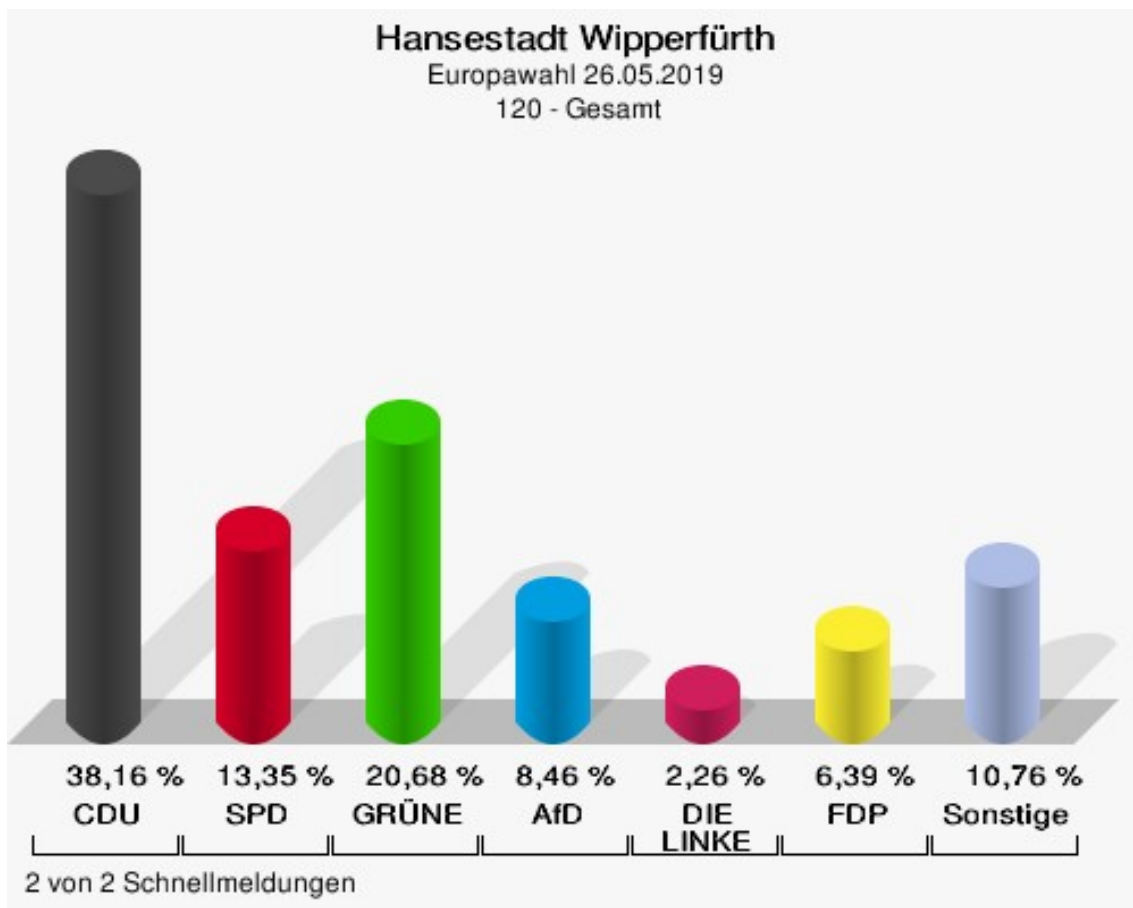

### 070 - Gesamt

	Anzahl	Prozent
Wahlberechtigte	961	
Wähler/innen	493	51,30 %
ungültige Stimmen	7	1,42 %
gültige Stimmen	486	98,58 %
CDU	170	34,98 %
SPD	74	15,23 %
GRÜNE	127	26,13 %
AfD	29	5,97 %
DIE LINKE	15	3,09 %
FDP	30	6,17 %
PIRATEN	2	0,41 %
Tierschutzpartei	7	1,44 %
NPD	0	0,00 %
Die PARTEI	6	1,23 %
FAMILIE	2	0,41 %
FREIE WÄHLER	5	1,03 %
Volksabstimmung	0	0,00 %
ÖDP	2	0,41 %
DKP	0	0,00 %
MLPD	0	0,00 %
BP	0	0,00 %
SGP	0	0,00 %
TIERSCHUTZ hier!	1	0,21 %
Tierschutzallianz	1	0,21 %
Bündnis C	1	0,21 %
BIG	0	0,00 %
BGE	0	0,00 %
DIE DIREKTE!	0	0,00 %
Demokratie in Europa - DiEM25	2	0,41 %
III. Weg	0	0,00 %
Die Grauen	0	0,00 %
DIE RECHTE	1	0,21 %
DIE VIOLETTEN	0	0,00 %
LIEBE	0	0,00 %
DIE FRAUEN	1	0,21 %
Graue Panther	4	0,82 %
LKR - Bernd Lucke und die Liberal-Konservativen Reformer	0	0,00 %

	Anzahl	Prozent
MENSCHLICHE WELT	0	0,00 %
NL	0	0,00 %
ÖkoLinX	0	0,00 %
Die Humanisten	0	0,00 %
PARTEI FÜR DIE TIERE	1	0,21 %
Gesundheitsforschung	1	0,21 %
Volt	4	0,82 %

**Hansestadt Wipperfürth**  
Europawahl 26.05.2019  
Wahlbeteiligung 070 - Gesamt

## 120 - Gesamt

	Anzahl	Prozent
Wahlberechtigte	885	
Wähler/innen	538	60,79 %
ungültige Stimmen	6	1,12 %
gültige Stimmen	532	98,88 %
CDU	203	38,16 %
SPD	71	13,35 %
GRÜNE	110	20,68 %
AfD	45	8,46 %
DIE LINKE	12	2,26 %
FDP	34	6,39 %
PIRATEN	2	0,38 %
Tierschutzpartei	12	2,26 %
NPD	0	0,00 %
Die PARTEI	12	2,26 %
FAMILIE	5	0,94 %
FREIE WÄHLER	4	0,75 %
Volksabstimmung	0	0,00 %
ÖDP	2	0,38 %
DKP	1	0,19 %
MLPD	0	0,00 %
BP	0	0,00 %
SGP	0	0,00 %
TIERSCHUTZ hier!	0	0,00 %
Tierschutzallianz	0	0,00 %
Bündnis C	1	0,19 %
BIG	0	0,00 %
BGE	0	0,00 %
DIE DIREKTE!	2	0,38 %
Demokratie in Europa - DiEM25	2	0,38 %
III. Weg	0	0,00 %
Die Grauen	2	0,38 %
DIE RECHTE	1	0,19 %
DIE VIOLETTEN	1	0,19 %
LIEBE	0	0,00 %
DIE FRAUEN	0	0,00 %
Graue Panther	2	0,38 %
LKR - Bernd Lucke und die Liberal-Konservativen Reformer	1	0,19 %
MENSCHLICHE WELT	0	0,00 %

# Hansestadt Wipperfürth

Europawahl 26.05.2019  
Wahlbeteiligung 120 - Gesamt