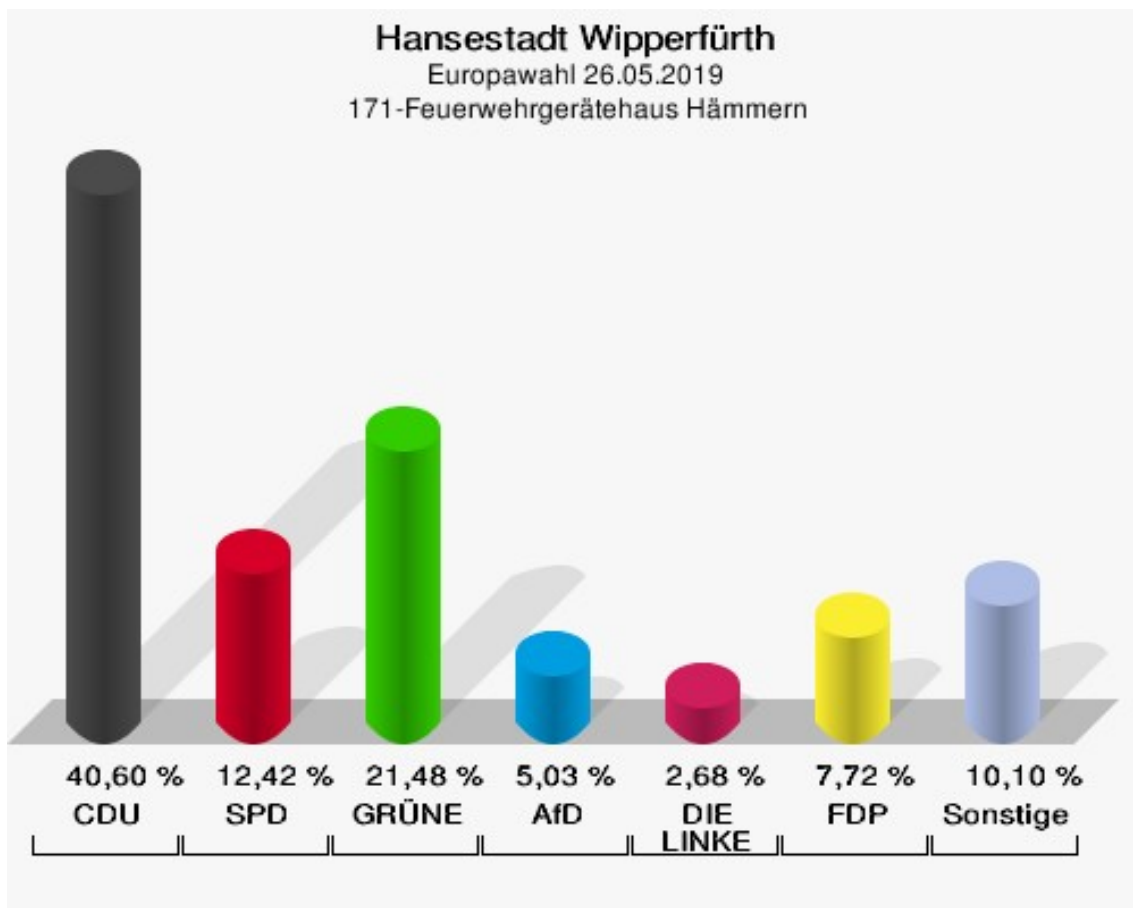

Anzahl	Prozent
NL	0	0,00 %
ÖkoLinX	0	0,00 %
Die Humanisten	1	0,34 %
PARTEI FÜR DIE TIERE	0	0,00 %
Gesundheitsforschung	1	0,34 %
Volt	3	1,01 %