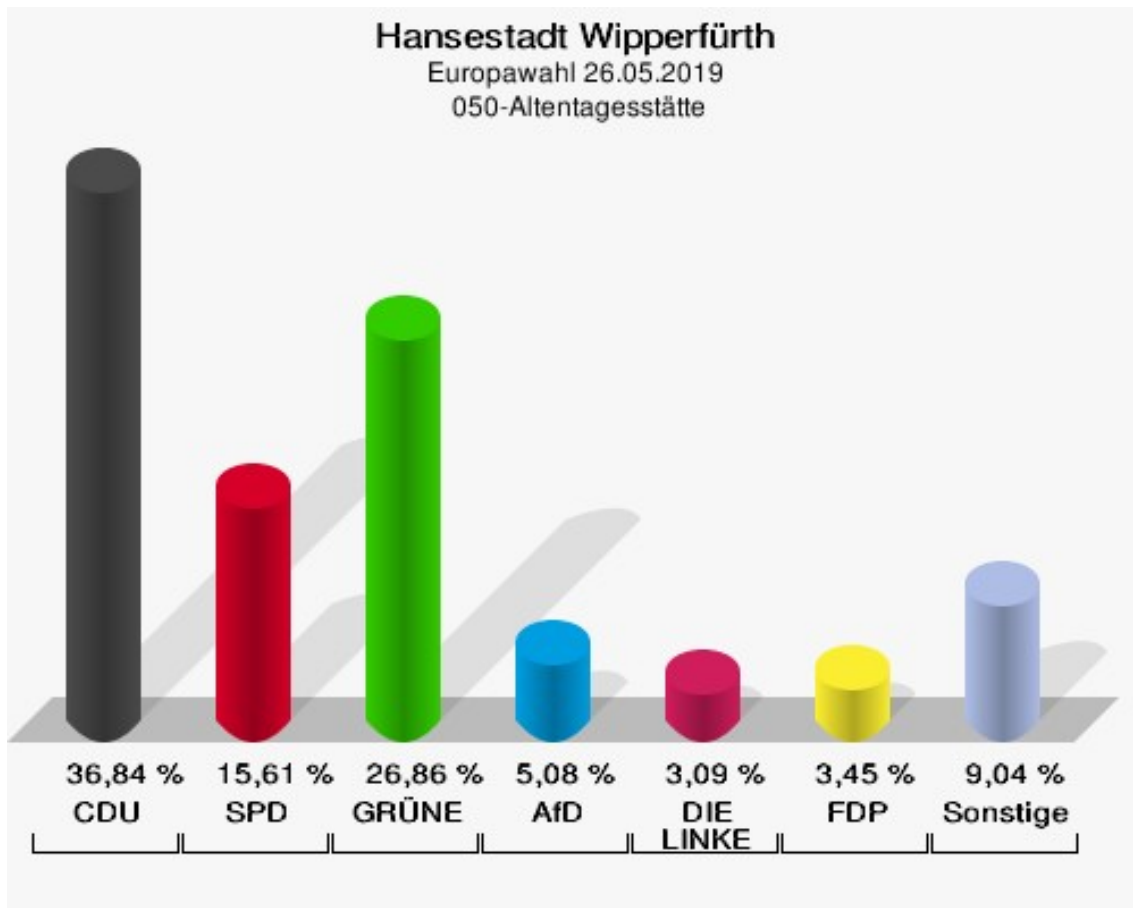

	Anzahl	Prozent
NL	0	0,00 %
ÖkoLinX	0	0,00 %
Die Humanisten	0	0,00 %
PARTEI FÜR DIE TIERE	0	0,00 %
Gesundheitsforschung	2	0,62 %
Volt	1	0,31 %

**Hansestadt Wipperfürth**  
Europawahl 26.05.2019  
Wahlbeteiligung 040-Grundschule St. Nikolaus

## 050-Altentagesstätte

	Anzahl	Prozent
Wahlberechtigte	1.052	
Wähler/innen	557	52,95 %
ungültige Stimmen	6	1,08 %
gültige Stimmen	551	98,92 %
CDU	203	36,84 %
SPD	86	15,61 %
GRÜNE	148	26,86 %
AfD	28	5,08 %
DIE LINKE	17	3,09 %
FDP	19	3,45 %
PIRATEN	9	1,63 %
Tierschutzpartei	3	0,54 %
NPD	0	0,00 %
Die PARTEI	17	3,09 %
FAMILIE	3	0,54 %
FREIE WÄHLER	3	0,54 %
Volksabstimmung	0	0,00 %
ÖDP	1	0,18 %
DKP	0	0,00 %
MLPD	0	0,00 %
BP	1	0,18 %
SGP	0	0,00 %
TIERSCHUTZ hier!	0	0,00 %
Tierschutzallianz	1	0,18 %
Bündnis C	3	0,54 %
BIG	0	0,00 %
BGE	0	0,00 %
DIE DIREKTE!	0	0,00 %
Demokratie in Europa - DiEM25	1	0,18 %
III. Weg	0	0,00 %
Die Grauen	1	0,18 %
DIE RECHTE	0	0,00 %
DIE VIOLETTEN	0	0,00 %
LIEBE	0	0,00 %
DIE FRAUEN	0	0,00 %
Graue Panther	2	0,36 %
LKR - Bernd Lucke und die Liberal-Konservativen Reformer	0	0,00 %
MENSCHLICHE WELT	1	0,18 %

	Anzahl	Prozent
NL	0	0,00 %
ÖkoLinX	0	0,00 %
Die Humanisten	1	0,18 %
PARTEI FÜR DIE TIERE	0	0,00 %
Gesundheitsforschung	1	0,18 %
Volt	2	0,36 %

**Hansestadt Wipperfürth**  
Europawahl 26.05.2019  
Wahlbeteiligung 050-Altentagesstätte