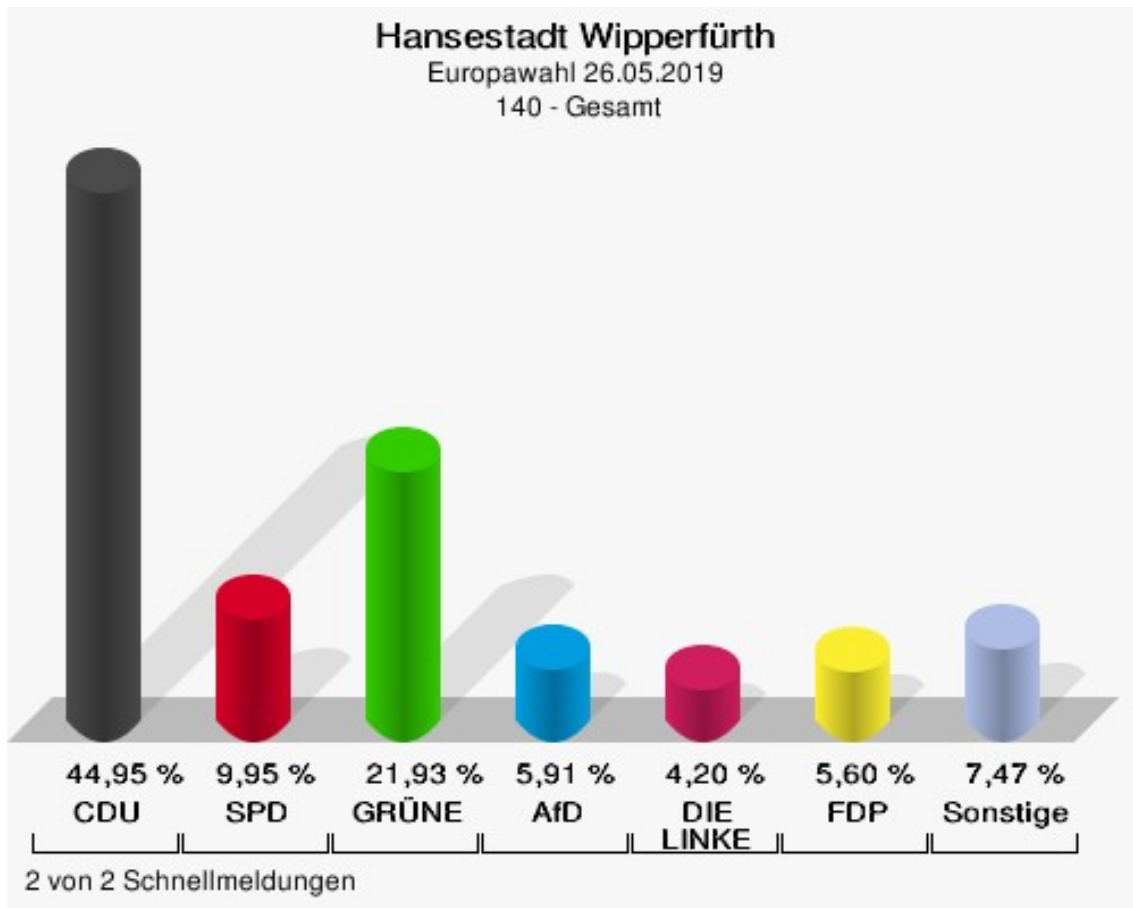

## 120 - Gesamt

	Anzahl	Prozent
Wahlberechtigte	885	
Wähler/innen	538	60,79 %
ungültige Stimmen	6	1,12 %
gültige Stimmen	532	98,88 %
CDU	203	38,16 %
SPD	71	13,35 %
GRÜNE	110	20,68 %
AfD	45	8,46 %
DIE LINKE	12	2,26 %
FDP	34	6,39 %
PIRATEN	2	0,38 %
Tierschutzpartei	12	2,26 %
NPD	0	0,00 %
Die PARTEI	12	2,26 %
FAMILIE	5	0,94 %
FREIE WÄHLER	4	0,75 %
Volksabstimmung	0	0,00 %
ÖDP	2	0,38 %
DKP	1	0,19 %
MLPD	0	0,00 %
BP	0	0,00 %
SGP	0	0,00 %
TIERSCHUTZ hier!	0	0,00 %
Tierschutzallianz	0	0,00 %
Bündnis C	1	0,19 %
BIG	0	0,00 %
BGE	0	0,00 %
DIE DIREKTE!	2	0,38 %
Demokratie in Europa - DiEM25	2	0,38 %
III. Weg	0	0,00 %
Die Grauen	2	0,38 %
DIE RECHTE	1	0,19 %
DIE VIOLETTEN	1	0,19 %
LIEBE	0	0,00 %
DIE FRAUEN	0	0,00 %
Graue Panther	2	0,38 %
LKR - Bernd Lucke und die Liberal-Konservativen Reformer	1	0,19 %
MENSCHLICHE WELT	0	0,00 %

# Hansestadt Wipperfürth

Europawahl 26.05.2019  
Wahlbeteiligung 120 - Gesamt

## 140 - Gesamt

	Anzahl	Prozent
Wahlberechtigte	1.116	
Wähler/innen	645	57,80 %
ungültige Stimmen	2	0,31 %
gültige Stimmen	643	99,69 %
CDU	289	44,95 %
SPD	64	9,95 %
GRÜNE	141	21,93 %
AfD	38	5,91 %
DIE LINKE	27	4,20 %
FDP	36	5,60 %
PIRATEN	5	0,78 %
Tierschutzpartei	7	1,09 %
NPD	0	0,00 %
Die PARTEI	8	1,24 %
FAMILIE	6	0,93 %
FREIE WÄHLER	5	0,78 %
Volksabstimmung	0	0,00 %
ÖDP	4	0,62 %
DKP	0	0,00 %
MLPD	0	0,00 %
BP	0	0,00 %
SGP	0	0,00 %
TIERSCHUTZ hier!	1	0,16 %
Tierschutzallianz	0	0,00 %
Bündnis C	0	0,00 %
BIG	0	0,00 %
BGE	0	0,00 %
DIE DIREKTE!	1	0,16 %
Demokratie in Europa - DiEM25	0	0,00 %
III. Weg	0	0,00 %
Die Grauen	0	0,00 %
DIE RECHTE	0	0,00 %
DIE VIOLETTEN	0	0,00 %
LIEBE	2	0,31 %
DIE FRAUEN	0	0,00 %
Graue Panther	4	0,62 %
LKR - Bernd Lucke und die Liberal-Konservativen Reformer	0	0,00 %
MENSCHLICHE WELT	0	0,00 %

# Hansestadt Wipperfürth

Europawahl 26.05.2019  
Wahlbeteiligung 140 - Gesamt