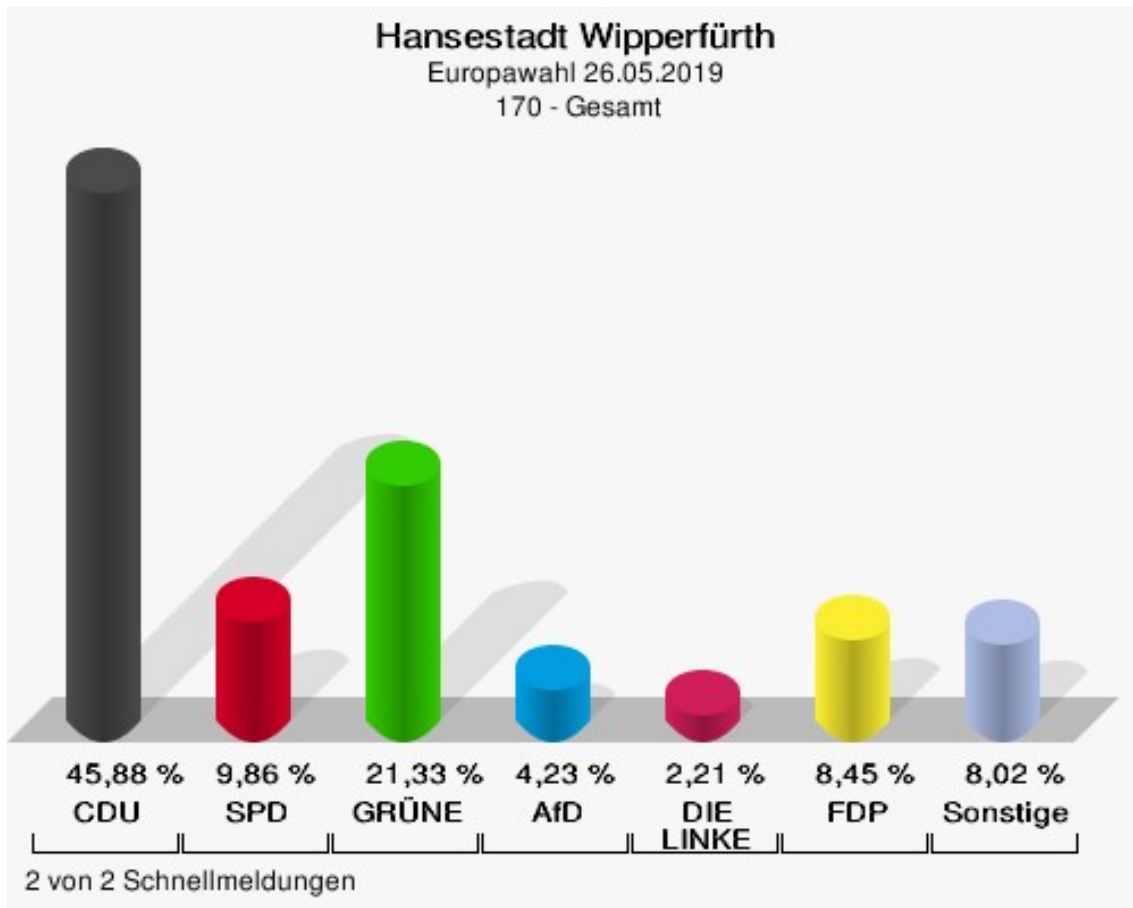

## 140 - Gesamt

	Anzahl	Prozent
Wahlberechtigte	1.116	
Wähler/innen	645	57,80 %
ungültige Stimmen	2	0,31 %
gültige Stimmen	643	99,69 %
CDU	289	44,95 %
SPD	64	9,95 %
GRÜNE	141	21,93 %
AfD	38	5,91 %
DIE LINKE	27	4,20 %
FDP	36	5,60 %
PIRATEN	5	0,78 %
Tierschutzpartei	7	1,09 %
NPD	0	0,00 %
Die PARTEI	8	1,24 %
FAMILIE	6	0,93 %
FREIE WÄHLER	5	0,78 %
Volksabstimmung	0	0,00 %
ÖDP	4	0,62 %
DKP	0	0,00 %
MLPD	0	0,00 %
BP	0	0,00 %
SGP	0	0,00 %
TIERSCHUTZ hier!	1	0,16 %
Tierschutzallianz	0	0,00 %
Bündnis C	0	0,00 %
BIG	0	0,00 %
BGE	0	0,00 %
DIE DIREKTE!	1	0,16 %
Demokratie in Europa - DiEM25	0	0,00 %
III. Weg	0	0,00 %
Die Grauen	0	0,00 %
DIE RECHTE	0	0,00 %
DIE VIOLETTEN	0	0,00 %
LIEBE	2	0,31 %
DIE FRAUEN	0	0,00 %
Graue Panther	4	0,62 %
LKR - Bernd Lucke und die Liberal-Konservativen Reformer	0	0,00 %
MENSCHLICHE WELT	0	0,00 %

# Hansestadt Wipperfürth

Europawahl 26.05.2019  
Wahlbeteiligung 140 - Gesamt

## 170 - Gesamt

	Anzahl	Prozent
Wahlberechtigte	843	
Wähler/innen	505	59,91 %
ungültige Stimmen	8	1,58 %
gültige Stimmen	497	98,42 %
CDU	228	45,88 %
SPD	49	9,86 %
GRÜNE	106	21,33 %
AfD	21	4,23 %
DIE LINKE	11	2,21 %
FDP	42	8,45 %
PIRATEN	4	0,80 %
Tierschutzpartei	5	1,01 %
NPD	1	0,20 %
Die PARTEI	5	1,01 %
FAMILIE	4	0,80 %
FREIE WÄHLER	3	0,60 %
Volksabstimmung	0	0,00 %
ÖDP	3	0,60 %
DKP	0	0,00 %
MLPD	0	0,00 %
BP	0	0,00 %
SGP	0	0,00 %
TIERSCHUTZ hier!	2	0,40 %
Tierschutzallianz	1	0,20 %
Bündnis C	0	0,00 %
BIG	0	0,00 %
BGE	0	0,00 %
DIE DIREKTE!	0	0,00 %
Demokratie in Europa - DiEM25	0	0,00 %
III. Weg	0	0,00 %
Die Grauen	2	0,40 %
DIE RECHTE	0	0,00 %
DIE VIOLETTEN	0	0,00 %
LIEBE	2	0,40 %
DIE FRAUEN	0	0,00 %
Graue Panther	0	0,00 %
LKR - Bernd Lucke und die Liberal-Konservativen Reformer	0	0,00 %
MENSCHLICHE WELT	2	0,40 %

# Hansestadt Wipperfürth

Europawahl 26.05.2019  
Wahlbeteiligung 170 - Gesamt

2 von 2 Schnellmeldungen