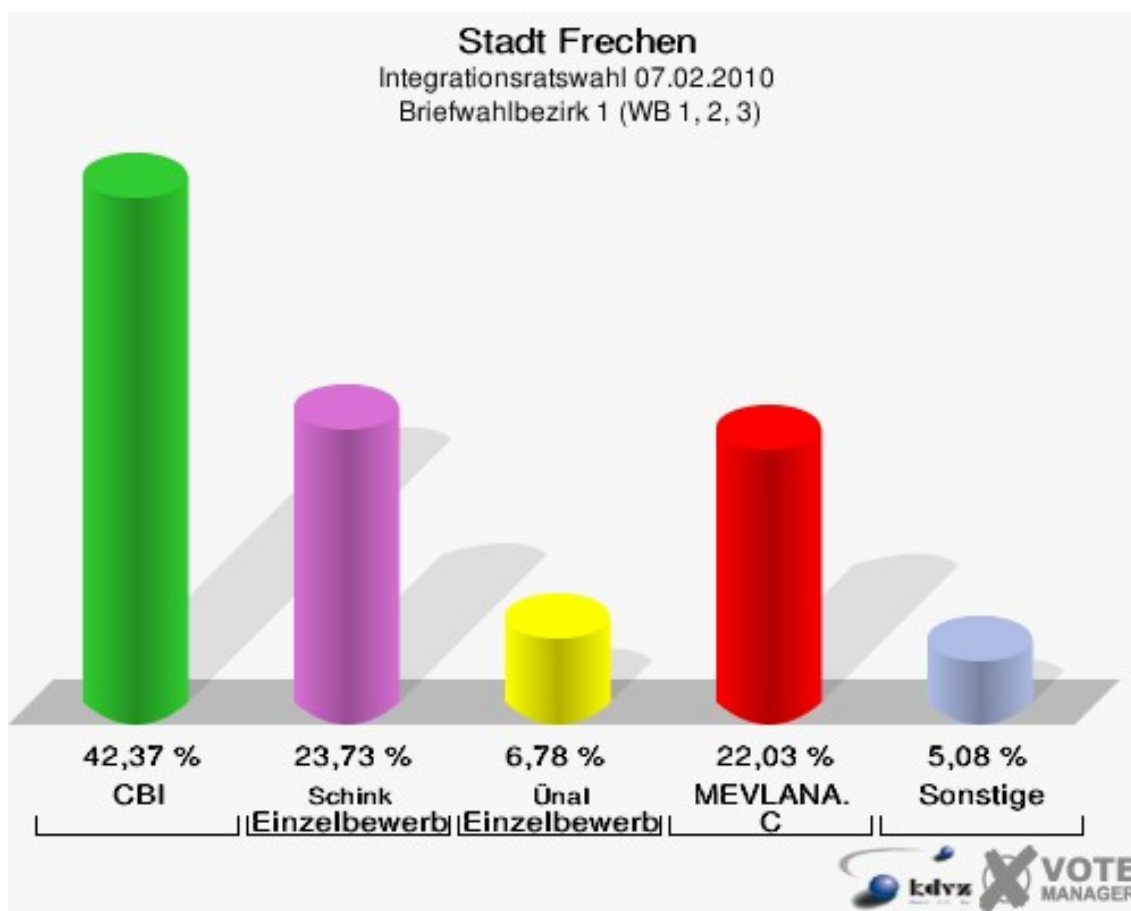

Stadt Frechen
Integrationsratswahl 07.02.2010
Wahlbeteiligung Gesamtergebnis

Stimmbezirke WB 1 Rathaus

	Anzahl	Prozent
Wahlberechtigte	1.343	
Wähler/innen	88	6,55 %
ungültige Stimmen	3	3,41 %
gültige Stimmen	85	96,59 %
CBI	14	16,47 %
Schink, Einzelbewerber	8	9,41 %
Ünal, Einzelbewerber	4	4,71 %
MEVLANA. C	49	57,65 %
Adanlété, Einzelbewerber	7	8,24 %
Fattahi, Einzelbewerber	1	1,18 %
Aydogdu, Einzelbewerber	2	2,35 %

Stadt Frechen
Integrationsratswahl 07.02.2010
Wahlbeteiligung WB 1 Rathaus

WB 2 Rathaus

	Anzahl	Prozent
Wahlberechtigte	1.385	
Wähler/innen	104	7,51 %
ungültige Stimmen	2	1,92 %
gültige Stimmen	102	98,08 %
CBI	21	20,59 %
Schink, Einzelbewerber	3	2,94 %
Ünal, Einzelbewerber	11	10,78 %
MEVLANA. C	60	58,82 %
Adanlété, Einzelbewerber	2	1,96 %
Fattahi, Einzelbewerber	1	0,98 %
Aydogdu, Einzelbewerber	4	3,92 %

Stadt Frechen
Integrationsratswahl 07.02.2010
Wahlbeteiligung WB 2 Rathaus

WB 3 Rathaus

	Anzahl	Prozent
Wahlberechtigte	1.444	
Wähler/innen	81	5,61 %
ungültige Stimmen	2	2,47 %
gültige Stimmen	79	97,53 %
CBI	11	13,92 %
Schink, Einzelbewerber	5	6,33 %
Ünal, Einzelbewerber	12	15,19 %
MEVLANA. C	34	43,04 %
Adanlété, Einzelbewerber	5	6,33 %
Fattahi, Einzelbewerber	3	3,80 %
Aydogdu, Einzelbewerber	9	11,39 %

Stadt Frechen
Integrationsratswahl 07.02.2010
Wahlbeteiligung WB 3 Rathaus

Briefwahlbezirk 1 (WB 1, 2, 3)

	Anzahl	Prozent
Wähler/innen	59	
ungültige Stimmen	0	0,00 %
gültige Stimmen	59	100,00 %
CBI	25	42,37 %
Schink, Einzelbewerber	14	23,73 %
Ünal, Einzelbewerber	4	6,78 %
MEVLANA. C	13	22,03 %
Adanlété, Einzelbewerber	1	1,69 %
Fattahi, Einzelbewerber	0	0,00 %
Aydogdu, Einzelbewerber	2	3,39 %