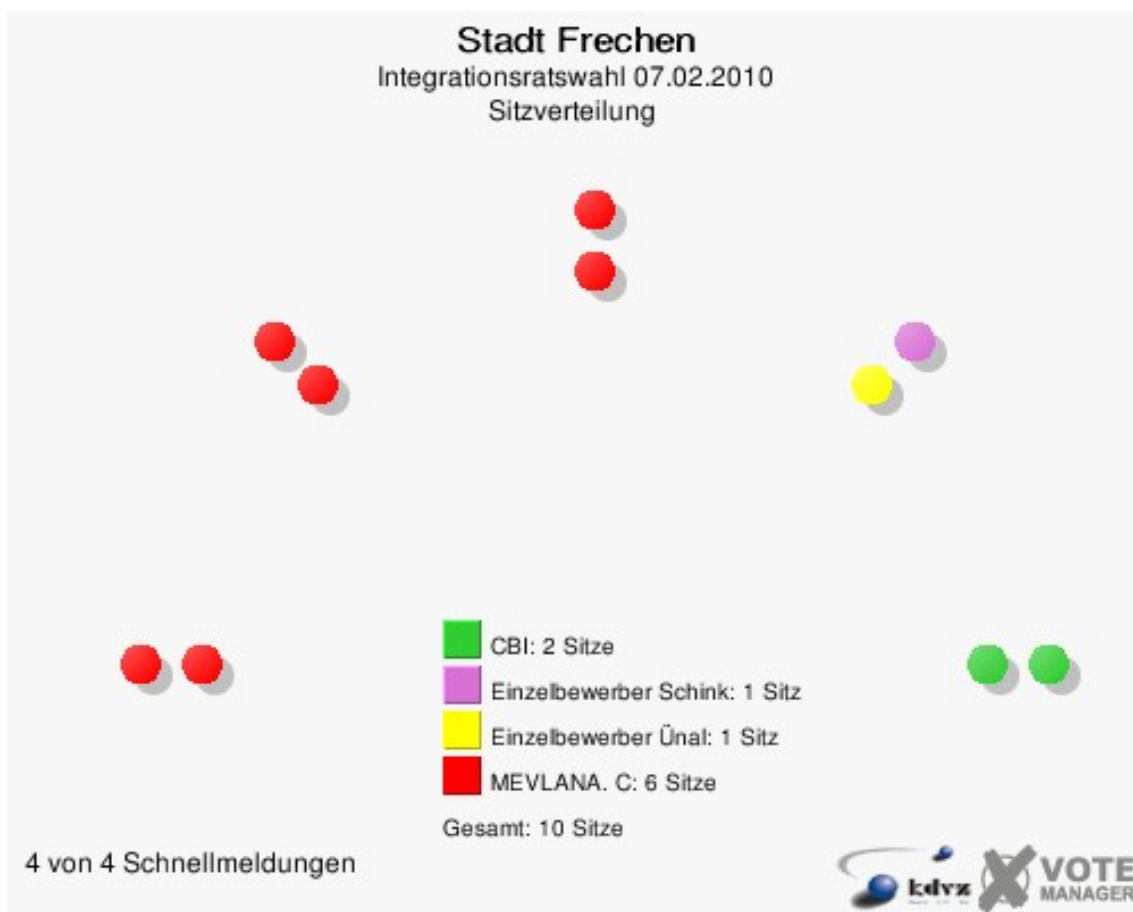

Wahlbuch
Integrationsratswahl
07.02.2010
Stadt Frechen
Herausgegeben am 15.07.2016

Inhaltsverzeichnis

Integrationsratswahl	1
Stadt Frechen	1
Stimmbezirke	4
WB 1 Rathaus	4
WB 2 Rathaus	6
WB 3 Rathaus	8
Briefwahlbezirk 1 (WB 1, 2, 3)	10
Übersicht Stimmbezirke	11

Integrationsratswahl Stadt Frechen

	Anzahl	Prozent
Wahlberechtigte	4.172	
Wähler/innen	332	7,96 %
ungültige Stimmen	7	2,11 %
gültige Stimmen	325	97,89 %
CBI	71	21,85 %
Schink, Einzelbewerber	30	9,23 %
Ünal, Einzelbewerber	31	9,54 %
MEVLANA. C	156	48,00 %
Adanlété, Einzelbewerber	15	4,62 %
Fattahi, Einzelbewerber	5	1,54 %
Aydogdu, Einzelbewerber	17	5,23 %