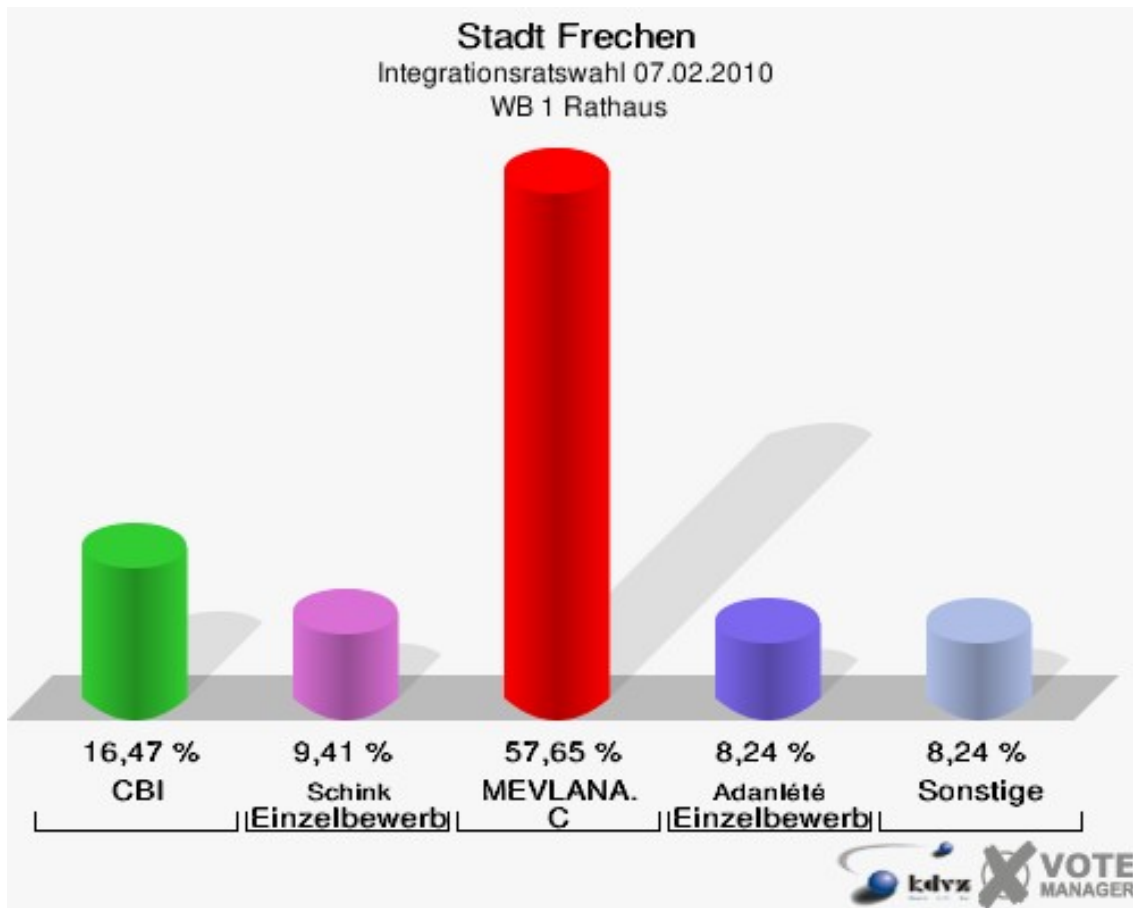

Integrationsratswahl Stadt Frechen

	Anzahl	Prozent
Wahlberechtigte	4.172	
Wähler/innen	332	7,96 %
ungültige Stimmen	7	2,11 %
gültige Stimmen	325	97,89 %
CBI	71	21,85 %
Schink, Einzelbewerber	30	9,23 %
Ünal, Einzelbewerber	31	9,54 %
MEVLANA. C	156	48,00 %
Adanlété, Einzelbewerber	15	4,62 %
Fattahi, Einzelbewerber	5	1,54 %
Aydogdu, Einzelbewerber	17	5,23 %

Folgende Kandidaten wurden gewählt:

Partei	Kandidat	Mandat
CBI	Belgiovine, Corrado	Listenplatz 1
CBI	D'Attorre, Ciro	Listenplatz 2
Einzelbewerber Schink	Schink, Askim	Einzelbewerber
Einzelbewerber Ünal	Ünal, Hüseyin	Einzelbewerber
MEVLANA. C	Simsek, Murat	Listenplatz 1
MEVLANA. C	Gülbahar, Naci	Listenplatz 2
MEVLANA. C	Simsek, Firat	Listenplatz 3
MEVLANA. C	Özdemir, Deniz	Listenplatz 4
MEVLANA. C	Demirhan, Elmas	Listenplatz 5
MEVLANA. C	Malkoc, Orhan	Listenplatz 6

Stadt Frechen
Integrationsratswahl 07.02.2010
Wahlbeteiligung Gesamtergebnis

Stimmbezirke WB 1 Rathaus

	Anzahl	Prozent
Wahlberechtigte	1.343	
Wähler/innen	88	6,55 %
ungültige Stimmen	3	3,41 %
gültige Stimmen	85	96,59 %
CBI	14	16,47 %
Schink, Einzelbewerber	8	9,41 %
Ünal, Einzelbewerber	4	4,71 %
MEVLANA. C	49	57,65 %
Adanlété, Einzelbewerber	7	8,24 %
Fattahi, Einzelbewerber	1	1,18 %
Aydogdu, Einzelbewerber	2	2,35 %

Stadt Frechen
Integrationsratswahl 07.02.2010
Wahlbeteiligung WB 1 Rathaus

WB 2 Rathaus

	Anzahl	Prozent
Wahlberechtigte	1.385	
Wähler/innen	104	7,51 %
ungültige Stimmen	2	1,92 %
gültige Stimmen	102	98,08 %
CBI	21	20,59 %
Schink, Einzelbewerber	3	2,94 %
Ünal, Einzelbewerber	11	10,78 %
MEVLANA. C	60	58,82 %
Adanlété, Einzelbewerber	2	1,96 %
Fattahi, Einzelbewerber	1	0,98 %
Aydogdu, Einzelbewerber	4	3,92 %