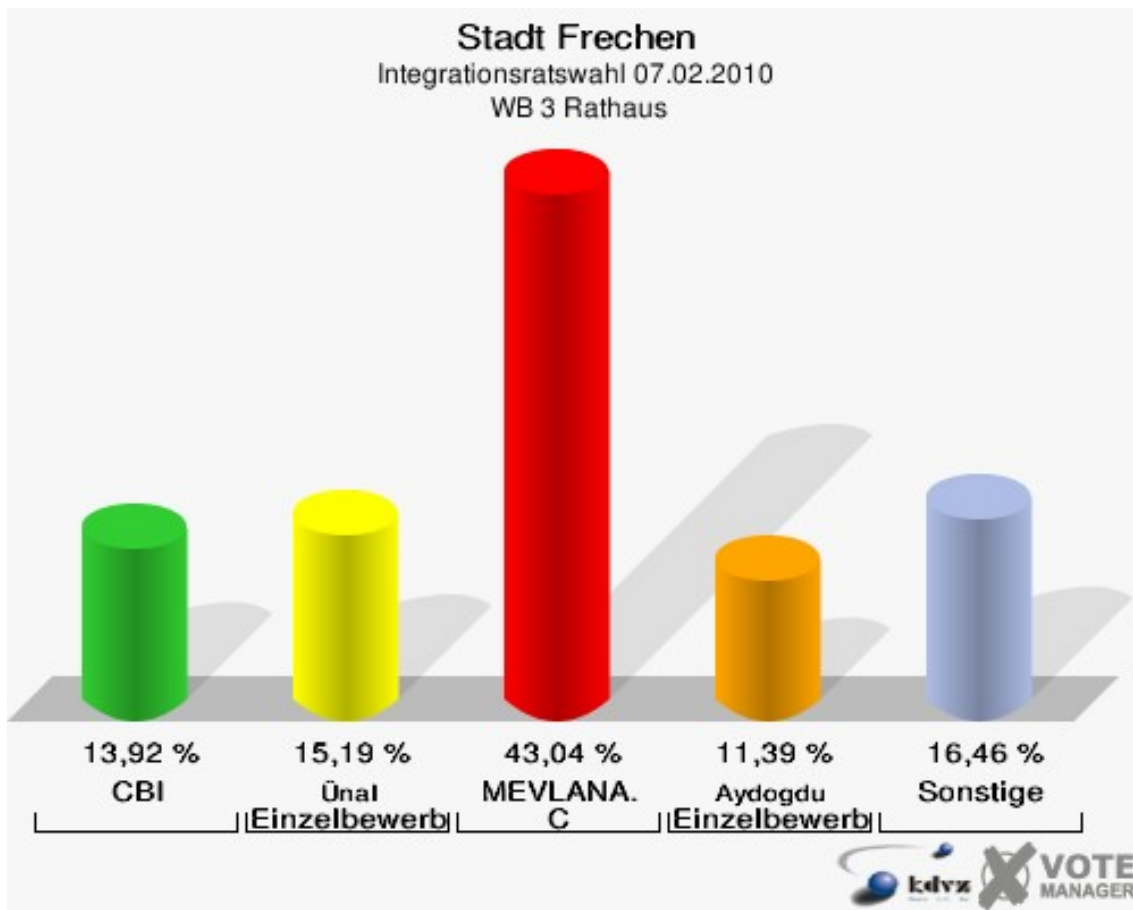

Stadt Frechen
Integrationsratswahl 07.02.2010
Wahlbeteiligung Gesamtergebnis

Stimmbezirke WB 1 Rathaus

	Anzahl	Prozent
Wahlberechtigte	1.343	
Wähler/innen	88	6,55 %
ungültige Stimmen	3	3,41 %
gültige Stimmen	85	96,59 %
CBI	14	16,47 %
Schink, Einzelbewerber	8	9,41 %
Ünal, Einzelbewerber	4	4,71 %
MEVLANA. C	49	57,65 %
Adanlété, Einzelbewerber	7	8,24 %
Fattahi, Einzelbewerber	1	1,18 %
Aydogdu, Einzelbewerber	2	2,35 %

Stadt Frechen
Integrationsratswahl 07.02.2010
Wahlbeteiligung WB 1 Rathaus

WB 2 Rathaus

	Anzahl	Prozent
Wahlberechtigte	1.385	
Wähler/innen	104	7,51 %
ungültige Stimmen	2	1,92 %
gültige Stimmen	102	98,08 %
CBI	21	20,59 %
Schink, Einzelbewerber	3	2,94 %
Ünal, Einzelbewerber	11	10,78 %
MEVLANA. C	60	58,82 %
Adanlété, Einzelbewerber	2	1,96 %
Fattahi, Einzelbewerber	1	0,98 %
Aydogdu, Einzelbewerber	4	3,92 %

Stadt Frechen
Integrationsratswahl 07.02.2010
Wahlbeteiligung WB 2 Rathaus

WB 3 Rathaus

	Anzahl	Prozent
Wahlberechtigte	1.444	
Wähler/innen	81	5,61 %
ungültige Stimmen	2	2,47 %
gültige Stimmen	79	97,53 %
CBI	11	13,92 %
Schink, Einzelbewerber	5	6,33 %
Ünal, Einzelbewerber	12	15,19 %
MEVLANA. C	34	43,04 %
Adanlété, Einzelbewerber	5	6,33 %
Fattahi, Einzelbewerber	3	3,80 %
Aydogdu, Einzelbewerber	9	11,39 %

Stadt Frechen
Integrationsratswahl 07.02.2010
Wahlbeteiligung WB 3 Rathaus

Briefwahlbezirk 1 (WB 1, 2, 3)

	Anzahl	Prozent
Wähler/innen	59	
ungültige Stimmen	0	0,00 %
gültige Stimmen	59	100,00 %
CBI	25	42,37 %
Schink, Einzelbewerber	14	23,73 %
Ünal, Einzelbewerber	4	6,78 %
MEVLANA. C	13	22,03 %
Adanlété, Einzelbewerber	1	1,69 %
Fattahi, Einzelbewerber	0	0,00 %
Aydogdu, Einzelbewerber	2	3,39 %