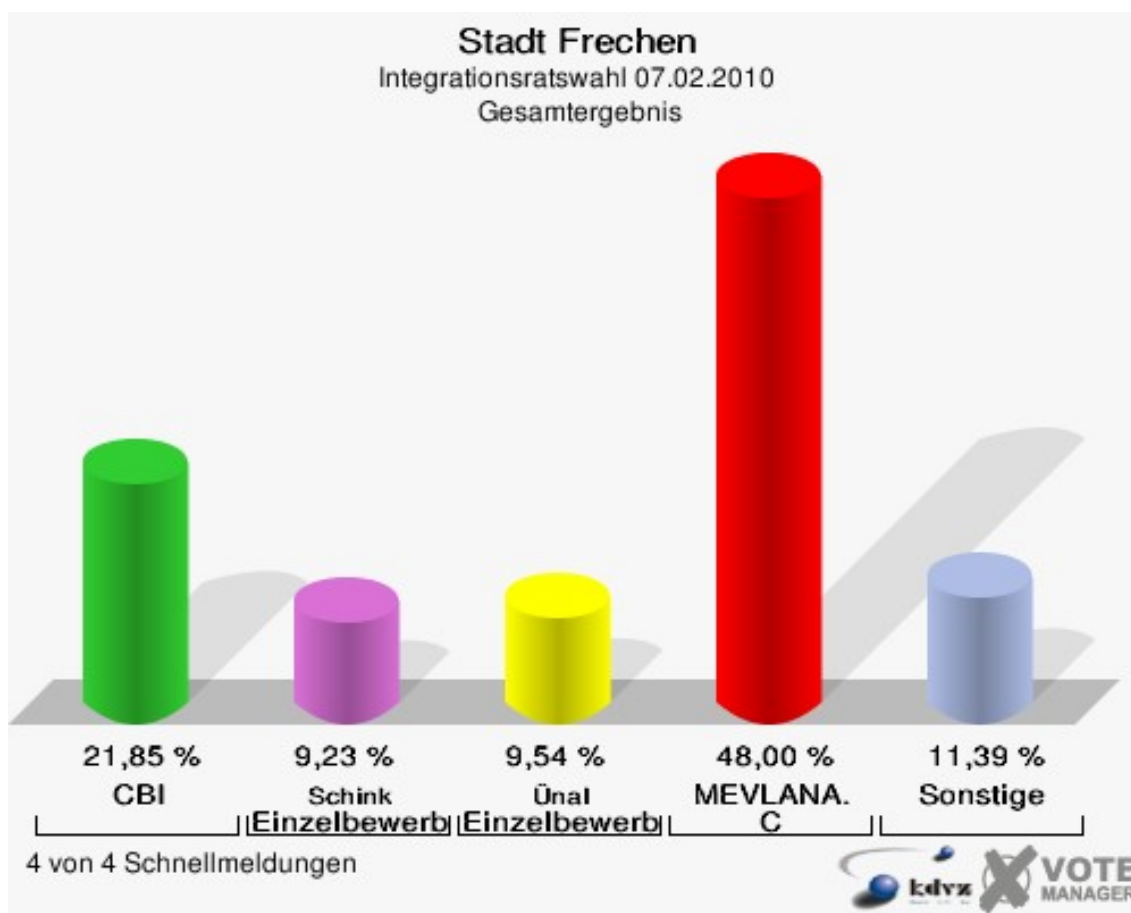

Wahlbuch
Integrationsratswahl
07.02.2010
Stadt Frechen
Herausgegeben am 15.07.2016

Inhaltsverzeichnis

Integrationsratswahl	1
Stadt Frechen	1
Stimmbezirke	4
WB 1 Rathaus	4
WB 2 Rathaus	6
WB 3 Rathaus	8
Briefwahlbezirk 1 (WB 1, 2, 3)	10
Übersicht Stimmbezirke	11

Integrationsratswahl Stadt Frechen

	Anzahl	Prozent
Wahlberechtigte	4.172	
Wähler/innen	332	7,96 %
ungültige Stimmen	7	2,11 %
gültige Stimmen	325	97,89 %
CBI	71	21,85 %
Schink, Einzelbewerber	30	9,23 %
Ünal, Einzelbewerber	31	9,54 %
MEVLANA. C	156	48,00 %
Adanlété, Einzelbewerber	15	4,62 %
Fattahi, Einzelbewerber	5	1,54 %
Aydogdu, Einzelbewerber	17	5,23 %