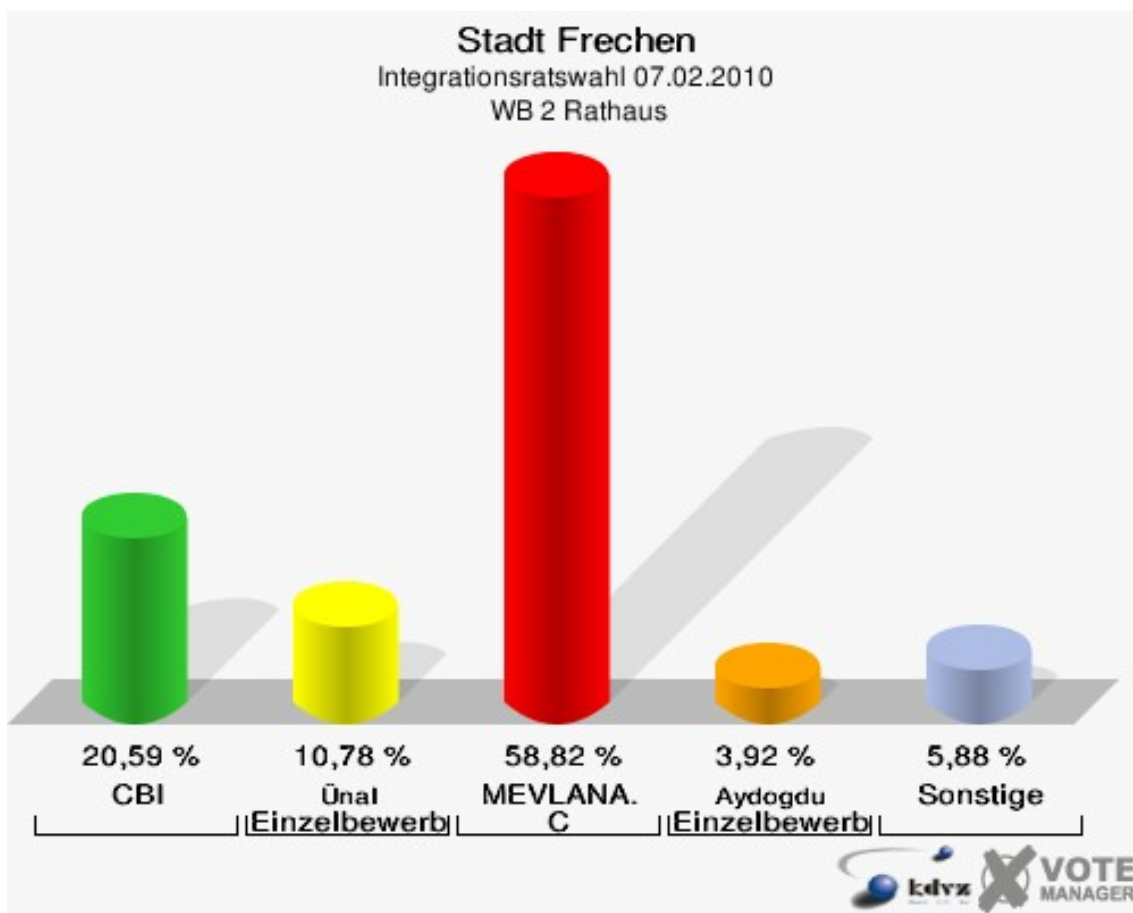

Folgende Kandidaten wurden gewählt:

Partei	Kandidat	Mandat
CBI	Belgiovine, Corrado	Listenplatz 1
CBI	D'Attorre, Ciro	Listenplatz 2
Einzelbewerber Schink	Schink, Askim	Einzelbewerber
Einzelbewerber Ünal	Ünal, Hüseyin	Einzelbewerber
MEVLANA. C	Simsek, Murat	Listenplatz 1
MEVLANA. C	Gülbahar, Naci	Listenplatz 2
MEVLANA. C	Simsek, Firat	Listenplatz 3
MEVLANA. C	Özdemir, Deniz	Listenplatz 4
MEVLANA. C	Demirhan, Elmas	Listenplatz 5
MEVLANA. C	Malkoc, Orhan	Listenplatz 6

Stadt Frechen
Integrationsratswahl 07.02.2010
Wahlbeteiligung Gesamtergebnis

Stimmbezirke WB 1 Rathaus

	Anzahl	Prozent
Wahlberechtigte	1.343	
Wähler/innen	88	6,55 %
ungültige Stimmen	3	3,41 %
gültige Stimmen	85	96,59 %
CBI	14	16,47 %
Schink, Einzelbewerber	8	9,41 %
Ünal, Einzelbewerber	4	4,71 %
MEVLANA. C	49	57,65 %
Adanlété, Einzelbewerber	7	8,24 %
Fattahi, Einzelbewerber	1	1,18 %
Aydogdu, Einzelbewerber	2	2,35 %

Stadt Frechen
Integrationsratswahl 07.02.2010
Wahlbeteiligung WB 1 Rathaus

WB 2 Rathaus

	Anzahl	Prozent
Wahlberechtigte	1.385	
Wähler/innen	104	7,51 %
ungültige Stimmen	2	1,92 %
gültige Stimmen	102	98,08 %
CBI	21	20,59 %
Schink, Einzelbewerber	3	2,94 %
Ünal, Einzelbewerber	11	10,78 %
MEVLANA. C	60	58,82 %
Adanlété, Einzelbewerber	2	1,96 %
Fattahi, Einzelbewerber	1	0,98 %
Aydogdu, Einzelbewerber	4	3,92 %

Stadt Frechen
Integrationsratswahl 07.02.2010
Wahlbeteiligung WB 2 Rathaus

WB 3 Rathaus

	Anzahl	Prozent
Wahlberechtigte	1.444	
Wähler/innen	81	5,61 %
ungültige Stimmen	2	2,47 %
gültige Stimmen	79	97,53 %
CBI	11	13,92 %
Schink, Einzelbewerber	5	6,33 %
Ünal, Einzelbewerber	12	15,19 %
MEVLANA. C	34	43,04 %
Adanlété, Einzelbewerber	5	6,33 %
Fattahi, Einzelbewerber	3	3,80 %
Aydogdu, Einzelbewerber	9	11,39 %