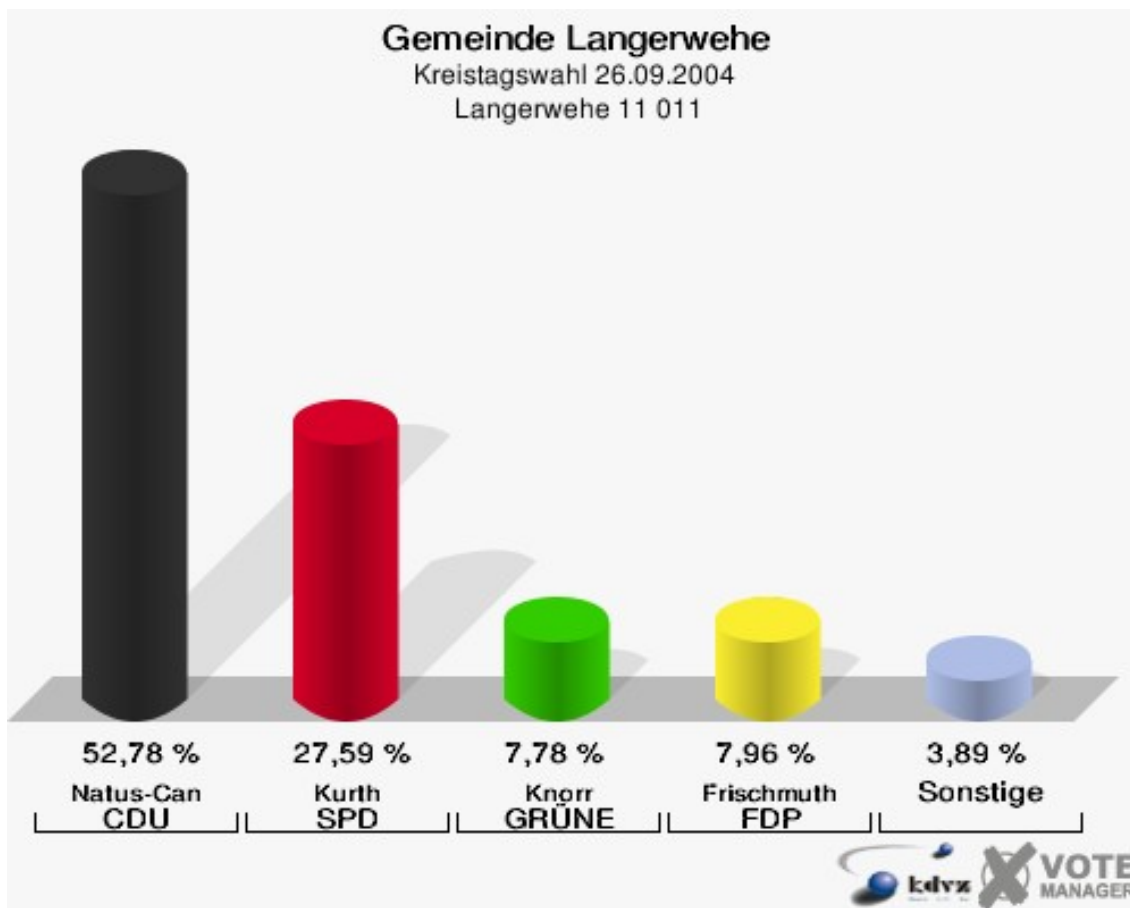

Gemeinde Langerwehe
Kreistagswahl 26.09.2004
Wahlbeteiligung Langerwehe 8 008

Langerwehe 9 009

	Anzahl	Prozent
Wahlberechtigte	600	
Wähler/innen	398	66,33 %
ungültige Stimmen	25	6,28 %
gültige Stimmen	373	93,72 %
Natus-Can, CDU	219	58,71 %
Kurth, SPD	86	23,06 %
Knorr, GRÜNE	32	8,58 %
Frischmuth, FDP	27	7,24 %
Dohmen, DIE LINKE	9	2,41 %
JÜL	0	0,00 %

Gemeinde Langerwehe
Kreistagswahl 26.09.2004
Wahlbeteiligung Langerwehe 9 009

Langerwehe 10 010

	Anzahl	Prozent
Wahlberechtigte	879	
Wähler/innen	527	59,95 %
ungültige Stimmen	29	5,50 %
gültige Stimmen	498	94,50 %
Natus-Can, CDU	280	56,22 %
Kurth, SPD	117	23,49 %
Knorr, GRÜNE	47	9,44 %
Frischmuth, FDP	38	7,63 %
Dohmen, DIE LINKE	16	3,21 %
JÜL	0	0,00 %

Gemeinde Langerwehe
Kreistagswahl 26.09.2004
Wahlbeteiligung Langerwehe 10 010

Langerwehe 11 011

	Anzahl	Prozent
Wahlberechtigte	1.006	
Wähler/innen	562	55,86 %
ungültige Stimmen	22	3,91 %
gültige Stimmen	540	96,09 %
Natus-Can, CDU	285	52,78 %
Kurth, SPD	149	27,59 %
Knorr, GRÜNE	42	7,78 %
Frischmuth, FDP	43	7,96 %
Dohmen, DIE LINKE	21	3,89 %
JÜL	0	0,00 %