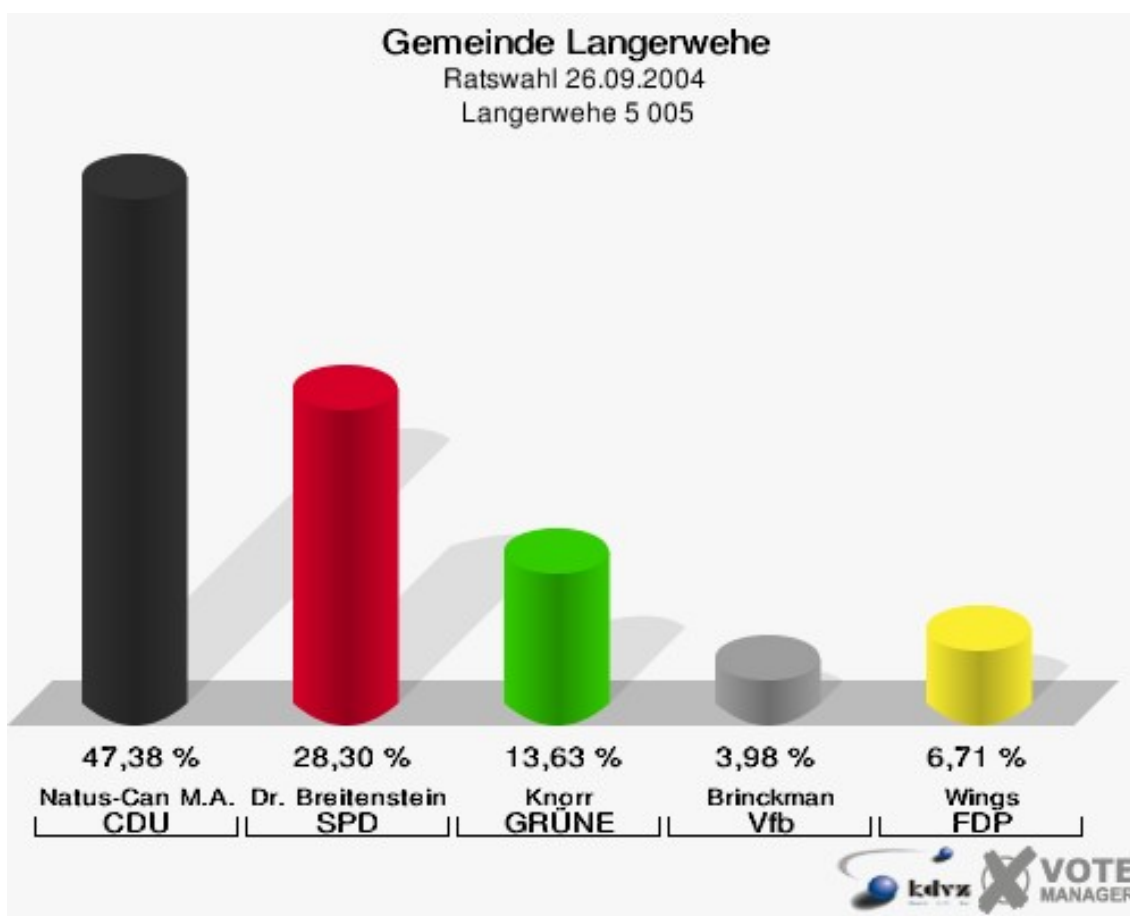

Gewählt:

Löfgen, Timo (CDU)

Gemeinde Langerwehe
Ratswahl 26.09.2004
Wahlbeteiligung Langerwehe 4 004

Langerwehe 5 005

	Anzahl	Prozent
Wahlberechtigte	929	
Wähler/innen	494	53,18 %
ungültige Stimmen	17	3,44 %
gültige Stimmen	477	96,56 %
Natus-Can M.A., CDU	226	47,38 %
Dr. Breitenstein, SPD	135	28,30 %
Knorr, GRÜNE	65	13,63 %
Brinckman, Vfb	19	3,98 %
Wings, FDP	32	6,71 %