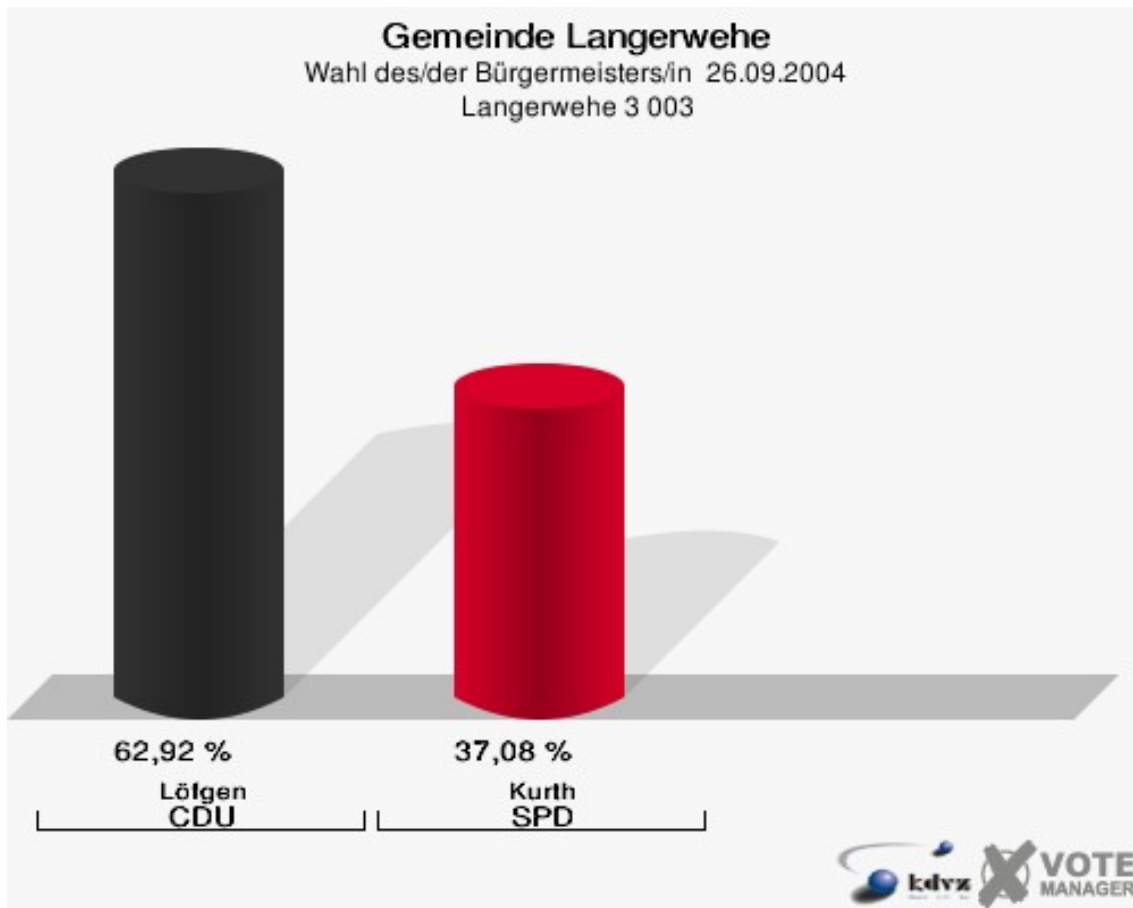

Langerwehe 3 003

	Anzahl	Prozent
Wahlberechtigte	832	
Wähler/innen	463	55,65 %
ungültige Stimmen	18	3,89 %
gültige Stimmen	445	96,11 %
Löfgen, CDU	280	62,92 %
Kurth, SPD	165	37,08 %