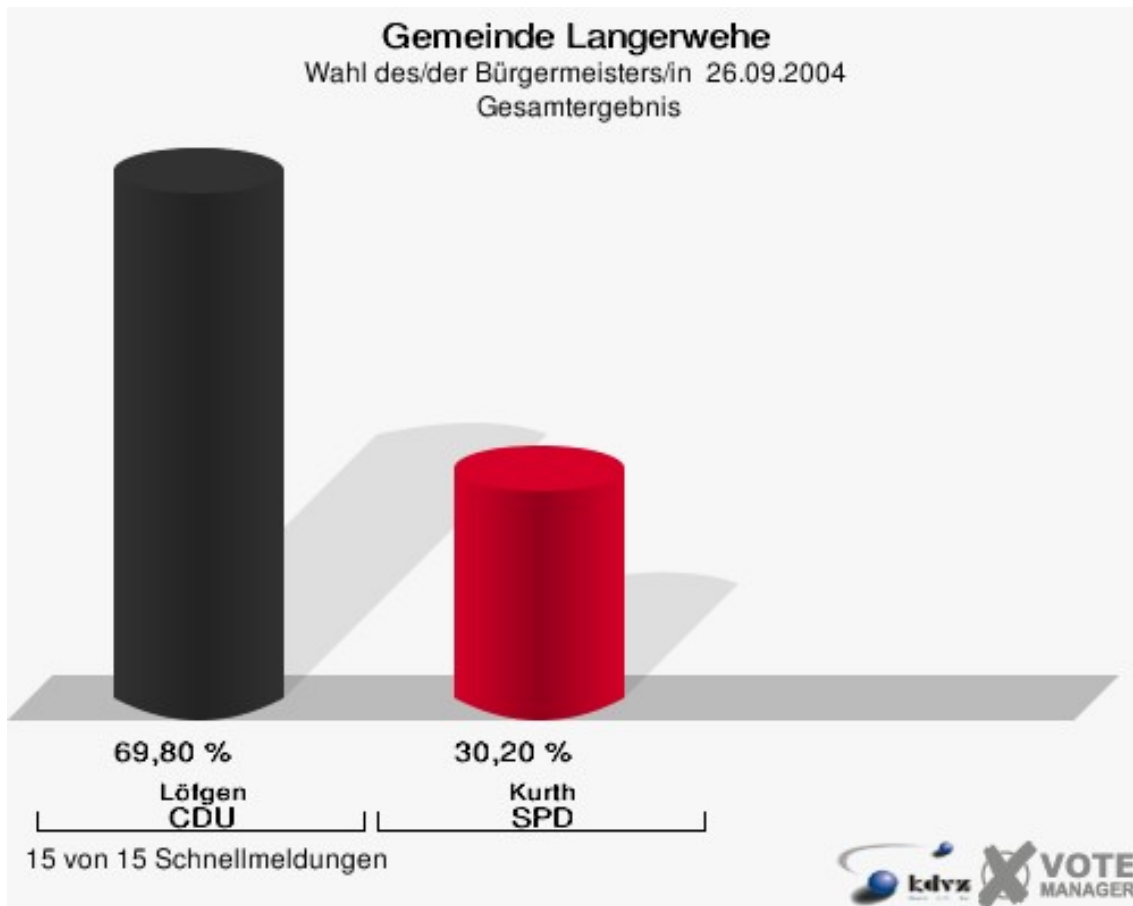

Wahl des/der Bürgermeisters/in Gemeinde Langerwehe

	Anzahl	Prozent
Wahlberechtigte	10.846	
Wähler/innen	6.815	62,83 %
ungültige Stimmen	262	3,84 %
gültige Stimmen	6.553	96,16 %
Löfgen, CDU	4.574	69,80 %
Kurth, SPD	1.979	30,20 %

Gewählt:

Löfgen, Franz-Josef (CDU)