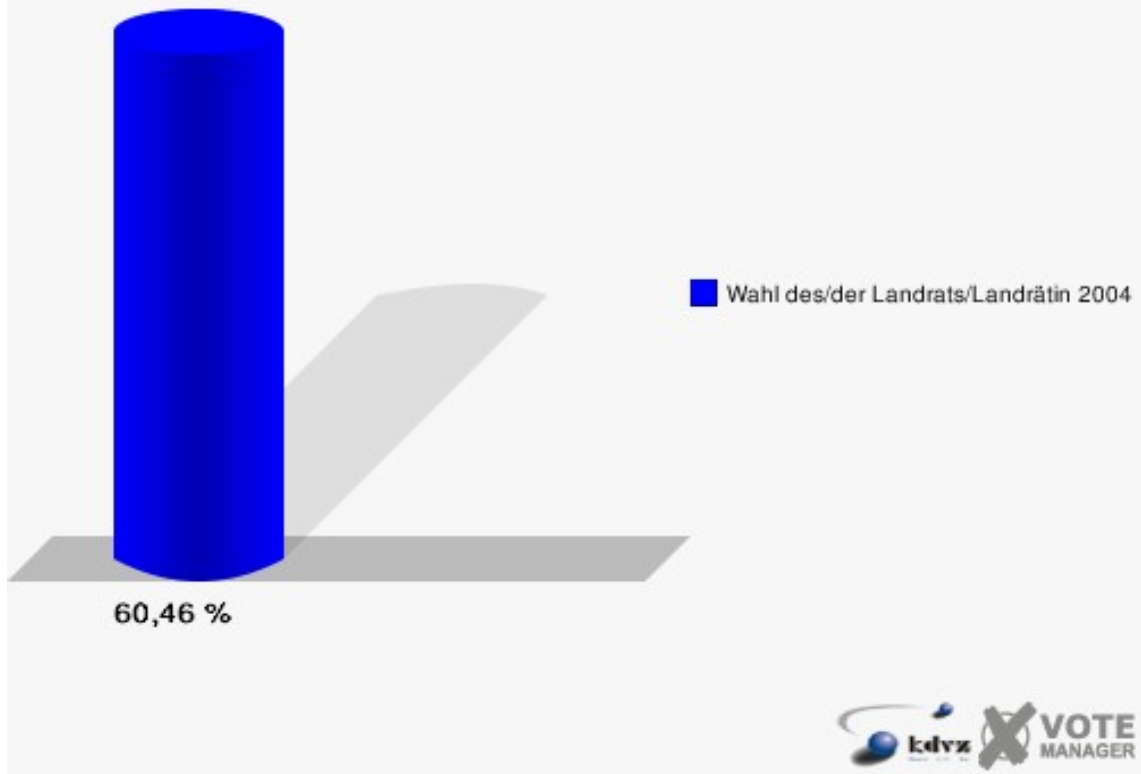

Gemeinde Langerwehe
Wahl des/der Landrats/Landrätin 26.09.2004
Wahlbeteiligung Langerwehe 1 001

Langerwehe 2 002

	Anzahl	Prozent
Wahlberechtigte	850	
Wähler/innen	552	64,94 %
ungültige Stimmen	15	2,72 %
gültige Stimmen	537	97,28 %
Spelthahn, CDU	353	65,74 %
Bröker, SPD	140	26,07 %
Fues, GRÜNE	44	8,19 %