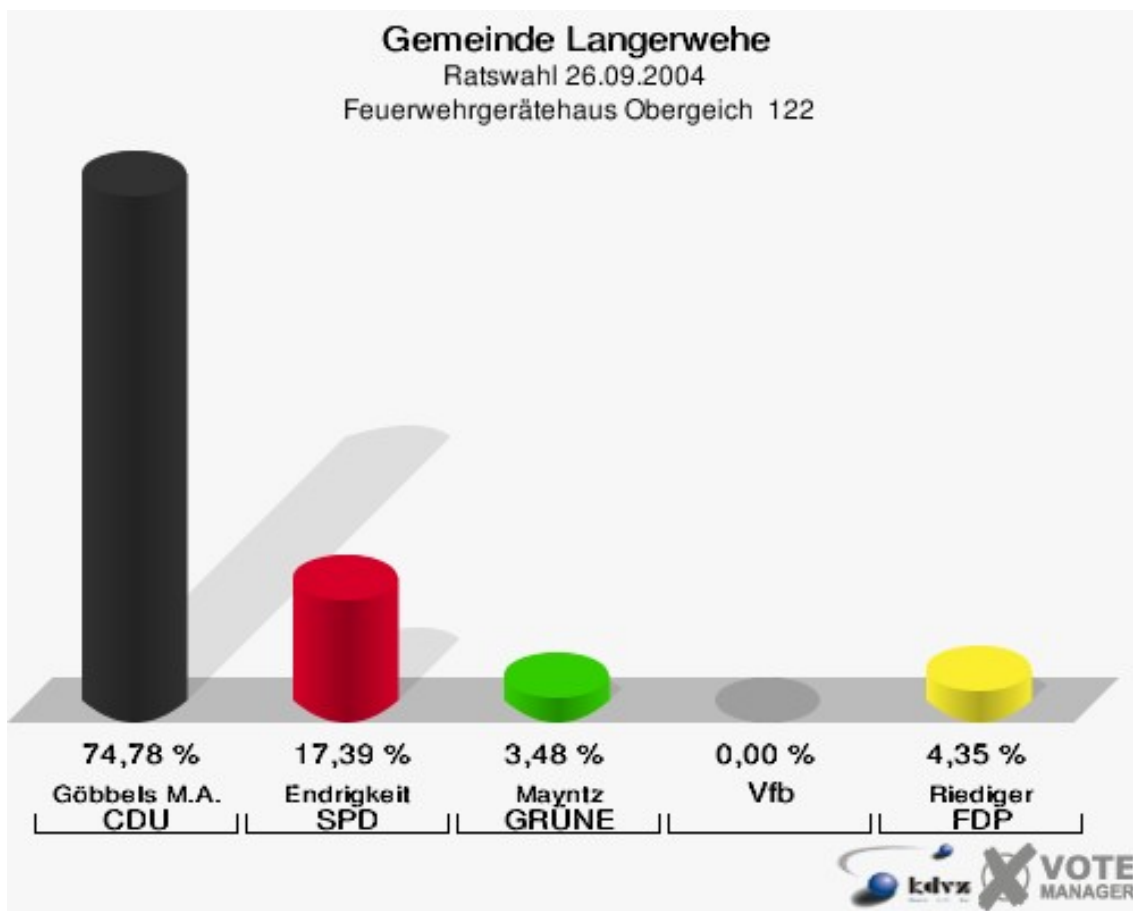

Gemeinde Langerwehe

Ratswahl 26.09.2004

Wahlbeteiligung Gaststätte Müller-Göbbels 121

Feuerwehrgerätehaus Obergeich 122

	Anzahl	Prozent
Wahlberechtigte	186	
Wähler/innen	118	63,44 %
ungültige Stimmen	3	2,54 %
gültige Stimmen	115	97,46 %
Göbbels M.A., CDU	86	74,78 %
Endrigkeit, SPD	20	17,39 %
Mayntz, GRÜNE	4	3,48 %
Vfb	0	0,00 %
Riediger, FDP	5	4,35 %