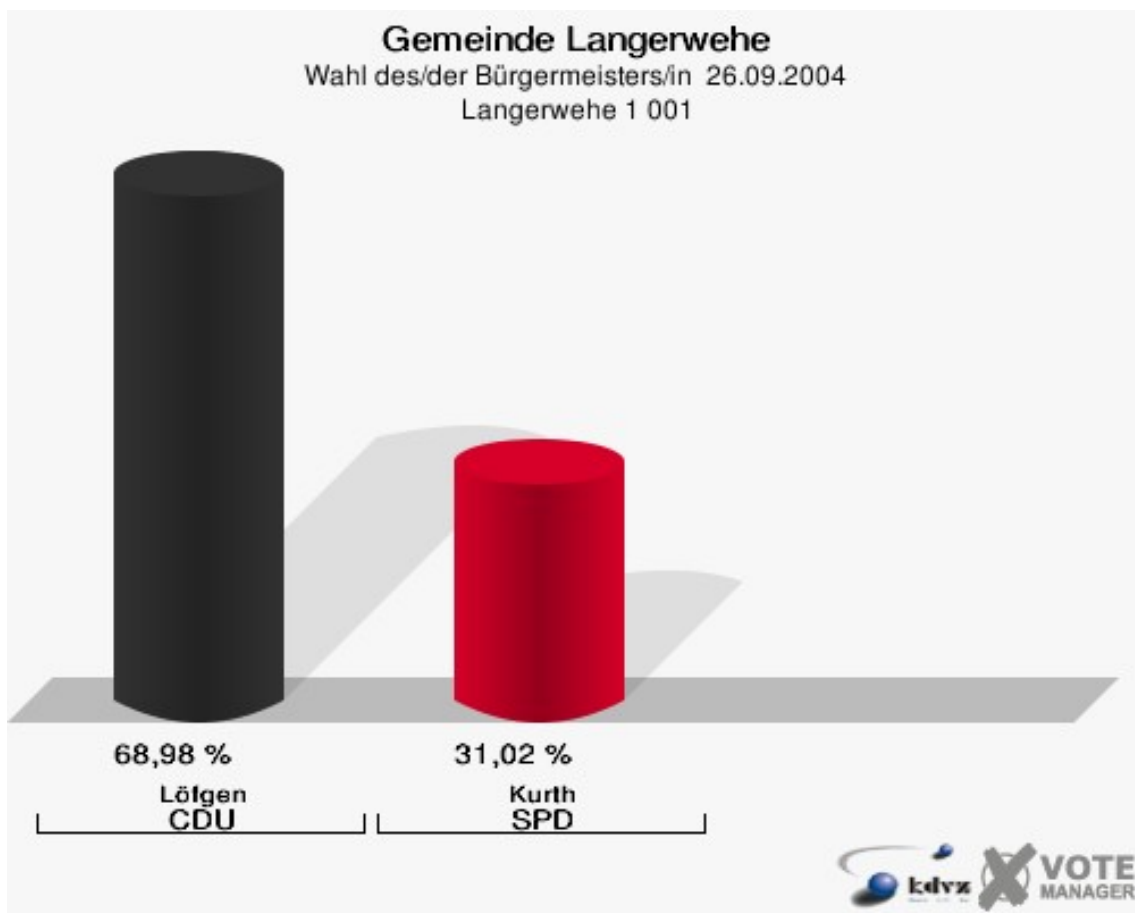

Wahlbezirke
Langerwehe 1 001

	Anzahl	Prozent
Wahlberechtigte	921	
Wähler/innen	557	60,48 %
ungültige Stimmen	25	4,49 %
gültige Stimmen	532	95,51 %
Löfgen, CDU	367	68,98 %
Kurth, SPD	165	31,02 %