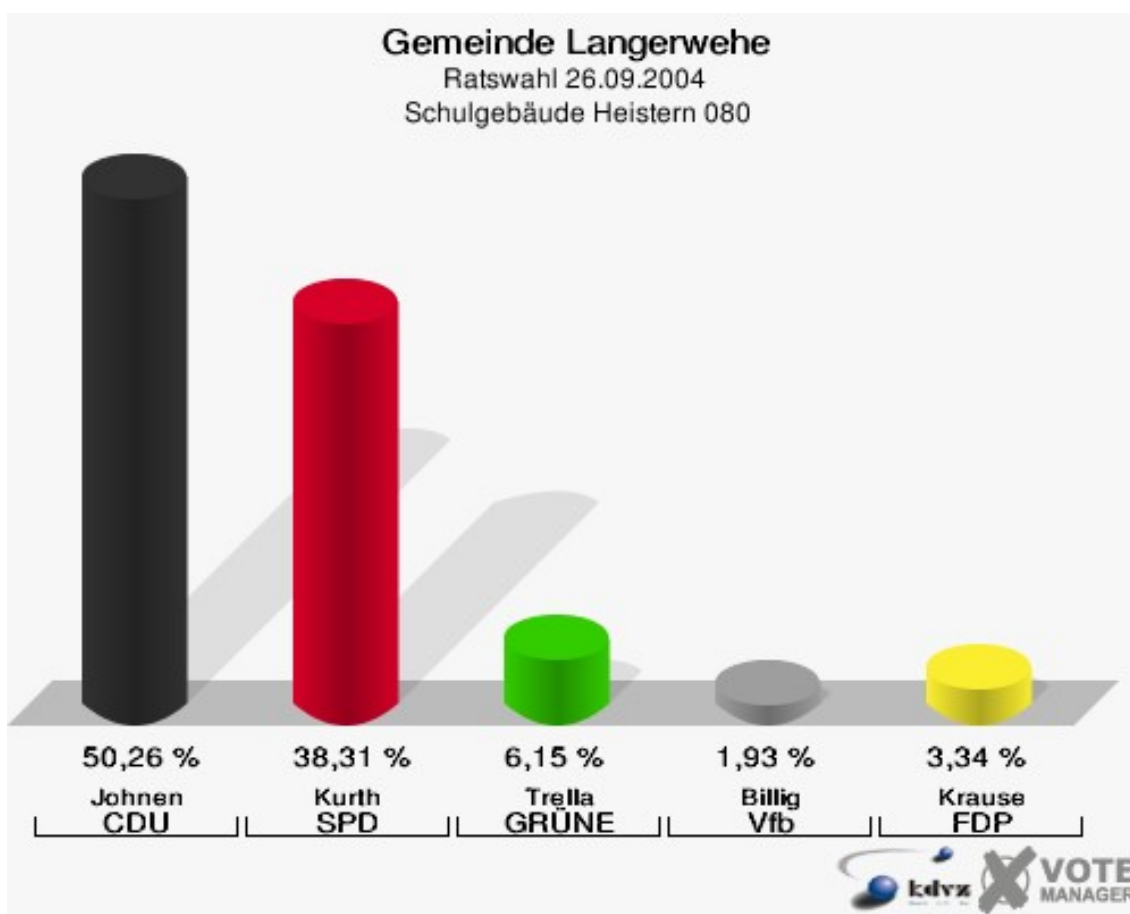

Schulgebäude Heistern 080

	Anzahl	Prozent
Wahlberechtigte	840	
Wähler/innen	599	71,31 %
ungültige Stimmen	30	5,01 %
gültige Stimmen	569	94,99 %
Johnen, CDU	286	50,26 %
Kurth, SPD	218	38,31 %
Trella, GRÜNE	35	6,15 %
Billig, Vfb	11	1,93 %
Krause, FDP	19	3,34 %