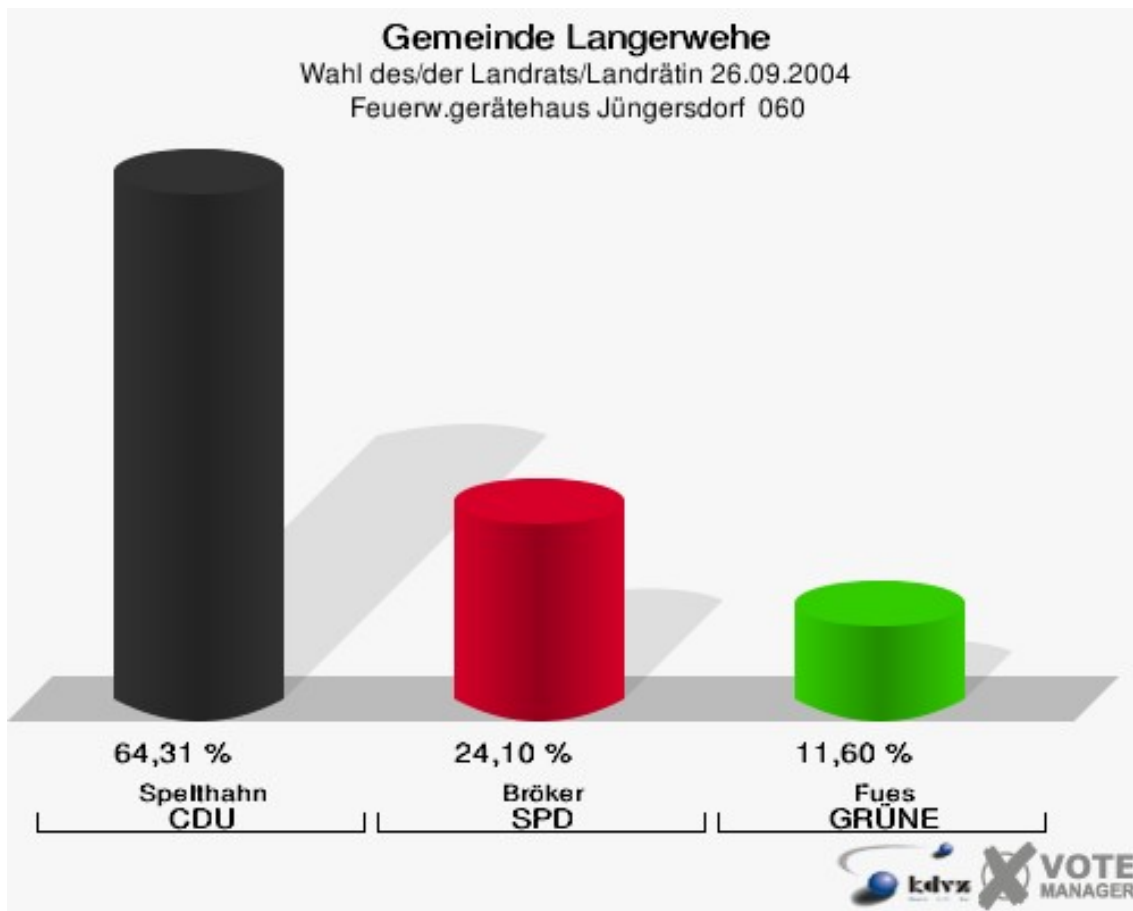

Feuerw.gerätehaus Jüngersdorf 060

	Anzahl	Prozent
Wahlberechtigte	995	
Wähler/innen	687	69,05 %
ungültige Stimmen	23	3,35 %
gültige Stimmen	664	96,65 %
Spelthahn, CDU	427	64,31 %
Bröker, SPD	160	24,10 %
Fues, GRÜNE	77	11,60 %