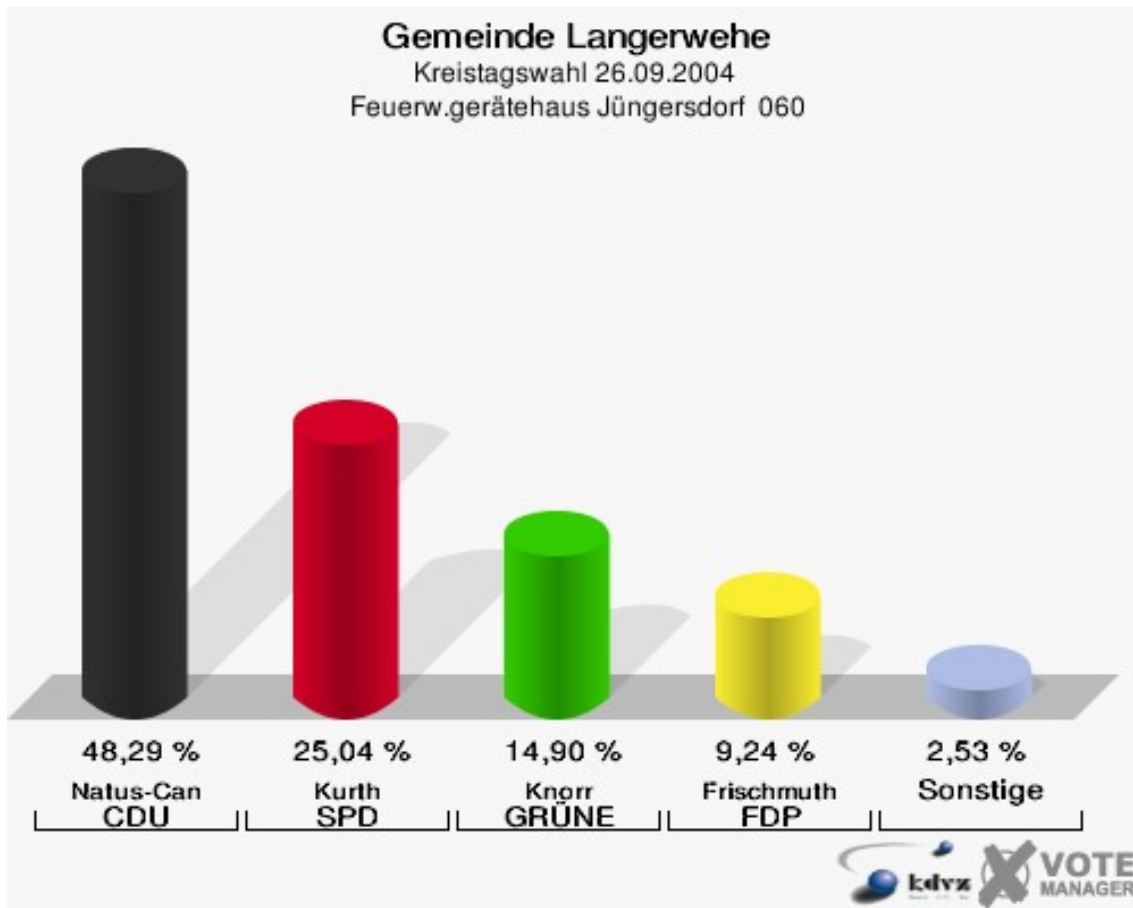

Gemeinde Langerwehe

Kreistagswahl 26.09.2004

Wahlbeteiligung Grundschule Langerwehe-Raum 2- 040

Schulgebäude Stütgerloch 050

	Anzahl	Prozent
Wahlberechtigte	935	
Wähler/innen	495	52,94 %
ungültige Stimmen	15	3,03 %
gültige Stimmen	480	96,97 %
Natus-Can, CDU	228	47,50 %
Kurth, SPD	139	28,96 %
Knorr, GRÜNE	60	12,50 %
Frischmuth, FDP	44	9,17 %
Dohmen, DIE LINKE	9	1,88 %
JÜL	0	0,00 %

Gemeinde Langerwehe
Kreistagswahl 26.09.2004
Wahlbeteiligung Schulgebäude Stütgerloch 050

Feuerw.gerätehaus Jüngersdorf 060

	Anzahl	Prozent
Wahlberechtigte	995	
Wähler/innen	687	69,05 %
ungültige Stimmen	16	2,33 %
gültige Stimmen	671	97,67 %
Natus-Can, CDU	324	48,29 %
Kurth, SPD	168	25,04 %
Knorr, GRÜNE	100	14,90 %
Frischmuth, FDP	62	9,24 %
Dohmen, DIE LINKE	17	2,53 %
JÜL	0	0,00 %