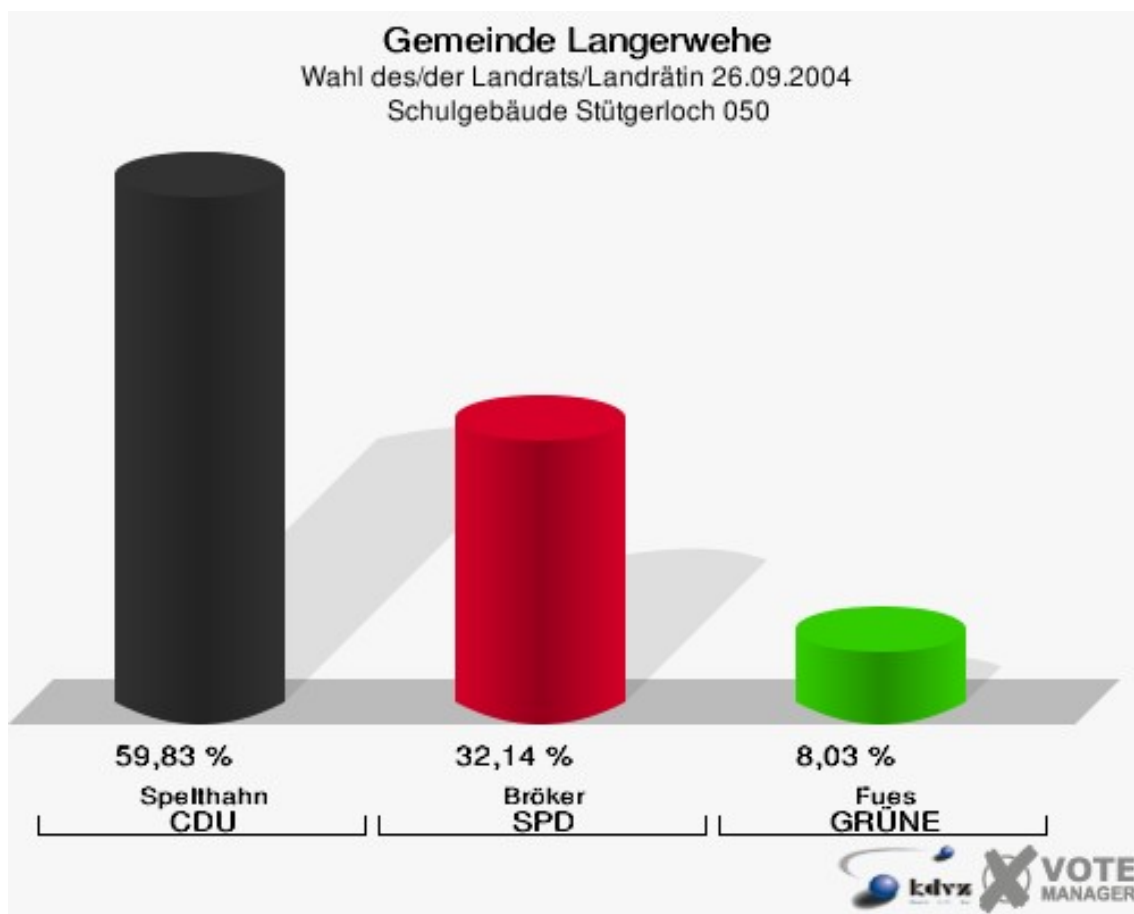

Schulgebäude Stütgerloch 050

	Anzahl	Prozent
Wahlberechtigte	935	
Wähler/innen	495	52,94 %
ungültige Stimmen	22	4,44 %
gültige Stimmen	473	95,56 %
Spelthahn, CDU	283	59,83 %
Bröker, SPD	152	32,14 %
Fues, GRÜNE	38	8,03 %