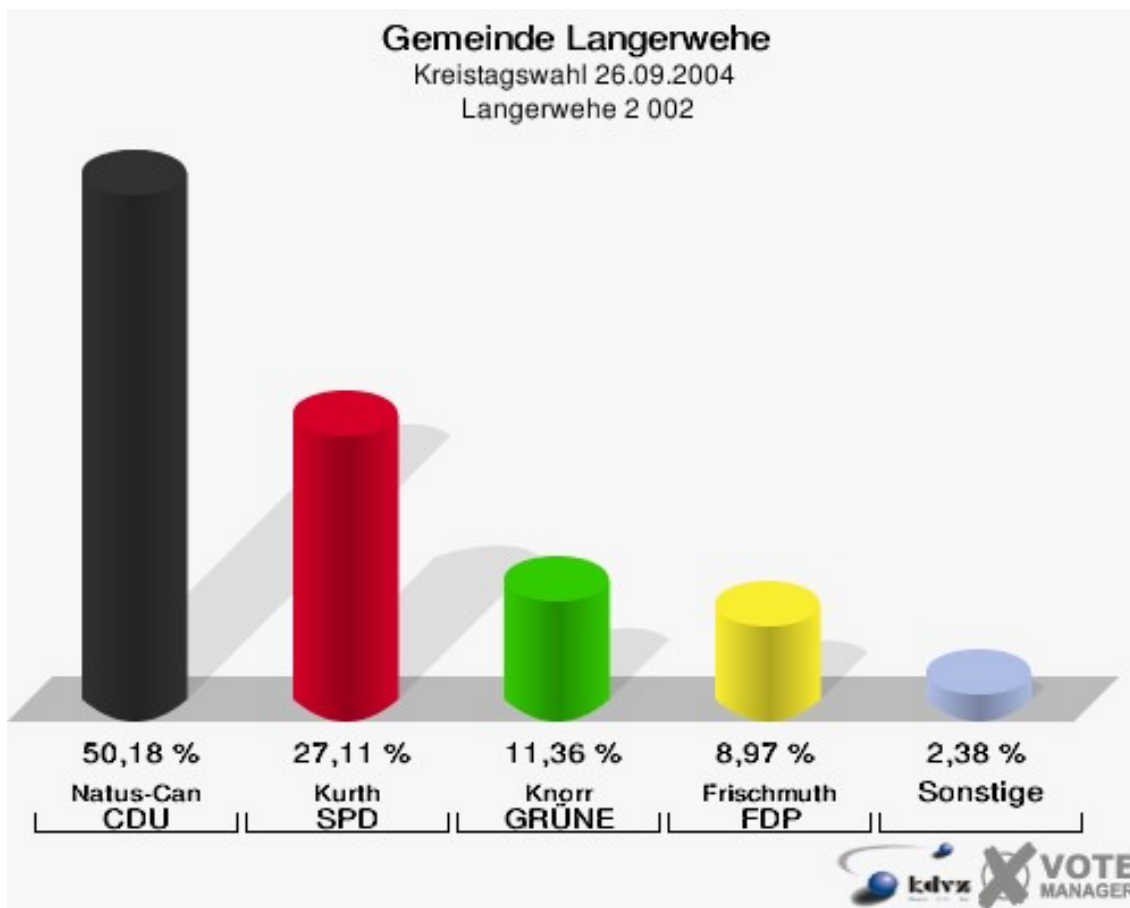

Kreistagswahl Gemeinde Langerwehe

	Anzahl	Prozent
Wahlberechtigte	10.896	
Wähler/innen	6.776	62,19 %
ungültige Stimmen	261	3,85 %
gültige Stimmen	6.515	96,15 %
CDU	3.285	50,42 %
SPD	1.942	29,81 %
GRÜNE	593	9,10 %
FDP	513	7,87 %
DIE LINKE	182	2,79 %
JÜL	0	0,00 %

Gemeinde Langerwehe
Kreistagswahl 26.09.2004
Wahlbeteiligung Gesamtergebnis

15 von 15 Schnellmeldungen

Wahlbezirke Langerwehe 1 001

	Anzahl	Prozent
Wahlberechtigte	923	
Wähler/innen	558	60,46 %
ungültige Stimmen	23	4,12 %
gültige Stimmen	535	95,88 %
Natus-Can, CDU	247	46,17 %
Kurth, SPD	177	33,08 %
Knorr, GRÜNE	38	7,10 %
Frischmuth, FDP	61	11,40 %
Dohmen, DIE LINKE	12	2,24 %
JÜL	0	0,00 %

Gemeinde Langerwehe
Kreistagswahl 26.09.2004
Wahlbeteiligung Langerwehe 1 001

Langerwehe 2 002

	Anzahl	Prozent
Wahlberechtigte	850	
Wähler/innen	563	66,24 %
ungültige Stimmen	17	3,02 %
gültige Stimmen	546	96,98 %
Natus-Can, CDU	274	50,18 %
Kurth, SPD	148	27,11 %
Knorr, GRÜNE	62	11,36 %
Frischmuth, FDP	49	8,97 %
Dohmen, DIE LINKE	13	2,38 %
JÜL	0	0,00 %