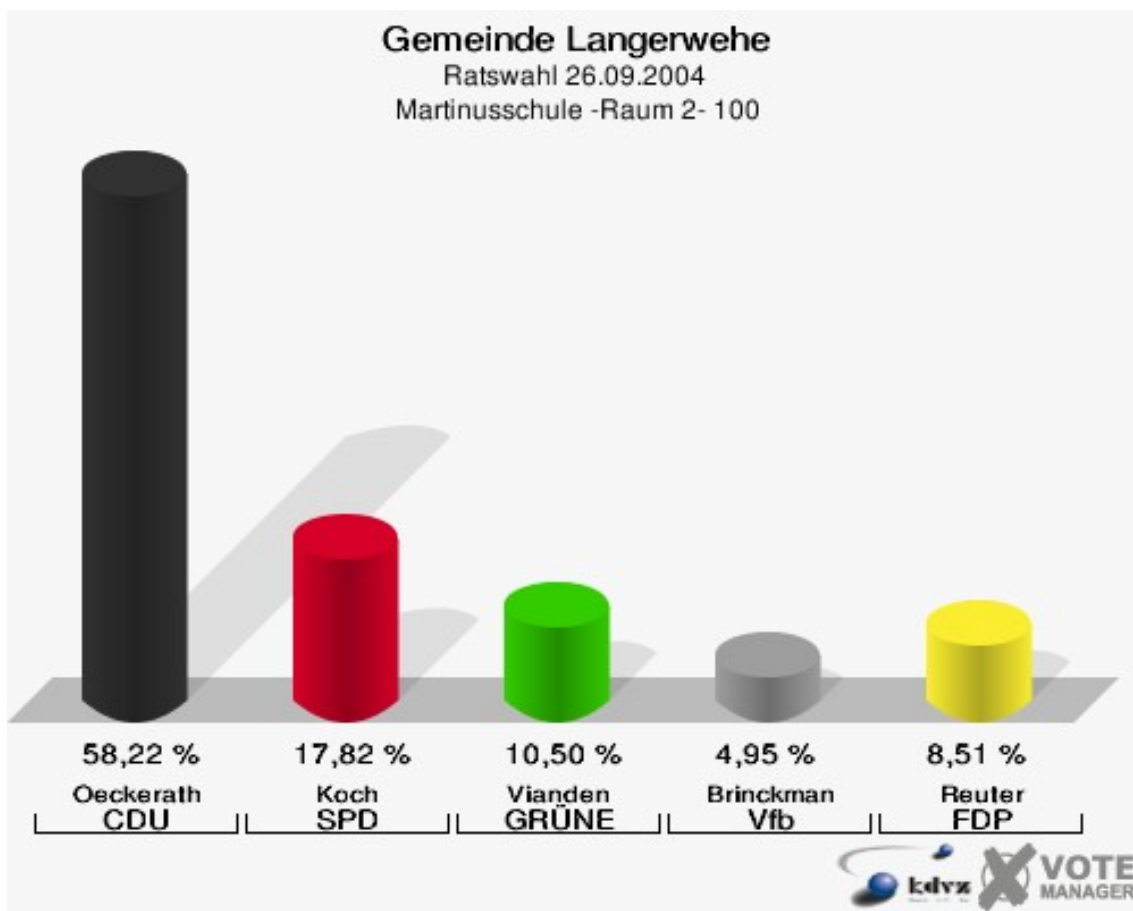

Martinusschule -Raum 2- 100

	Anzahl	Prozent
Wahlberechtigte	877	
Wähler/innen	526	59,98 %
ungültige Stimmen	21	3,99 %
gültige Stimmen	505	96,01 %
Oeckerath, CDU	294	58,22 %
Koch, SPD	90	17,82 %
Vianden, GRÜNE	53	10,50 %
Brinckman, Vfb	25	4,95 %
Reuter, FDP	43	8,51 %