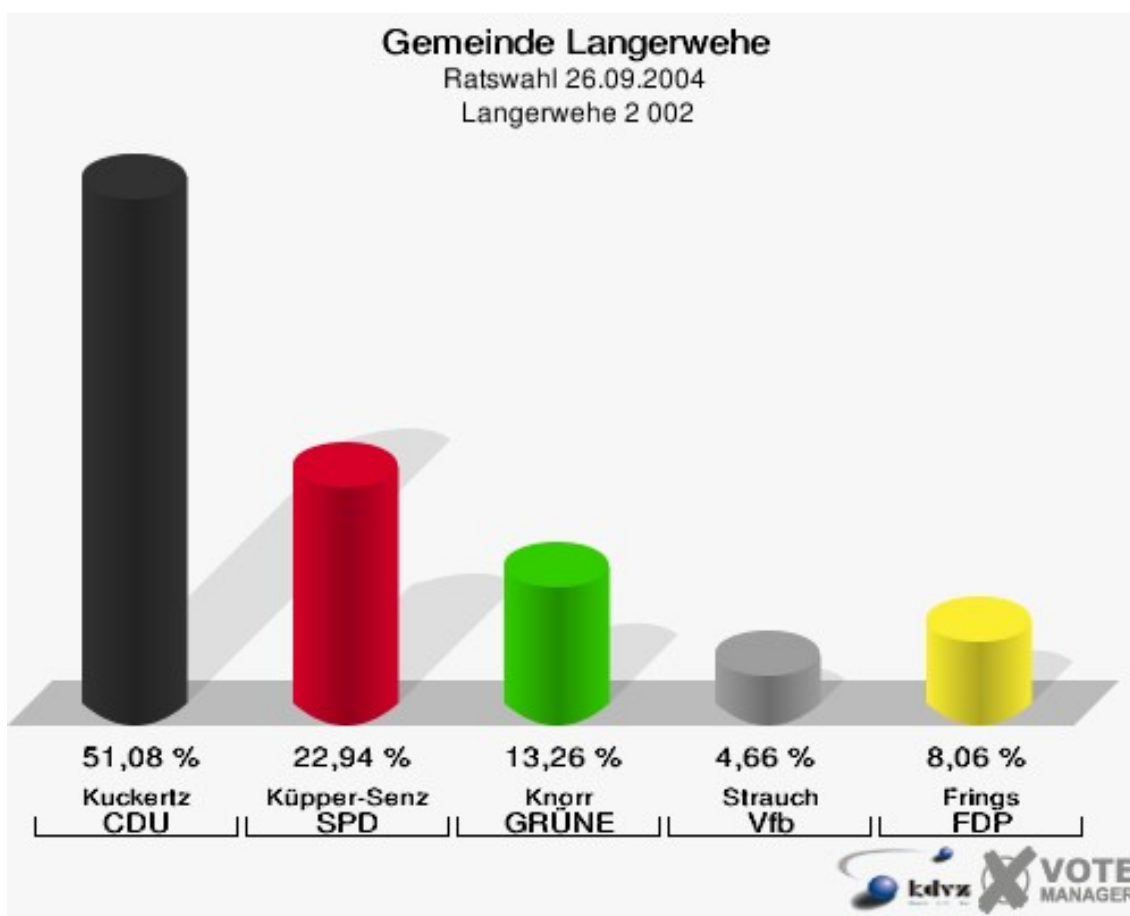

Gewählt:

Welter, Winfried (CDU)

Gemeinde Langerwehe
Ratswahl 26.09.2004
Wahlbeteiligung Langerwehe 1 001

Langerwehe 2 002

	Anzahl	Prozent
Wahlberechtigte	847	
Wähler/innen	563	66,47 %
ungültige Stimmen	5	0,89 %
gültige Stimmen	558	99,11 %
Kuckertz, CDU	285	51,08 %
Küpper-Senz, SPD	128	22,94 %
Knorr, GRÜNE	74	13,26 %
Strauch, Vfb	26	4,66 %
Frings, FDP	45	8,06 %