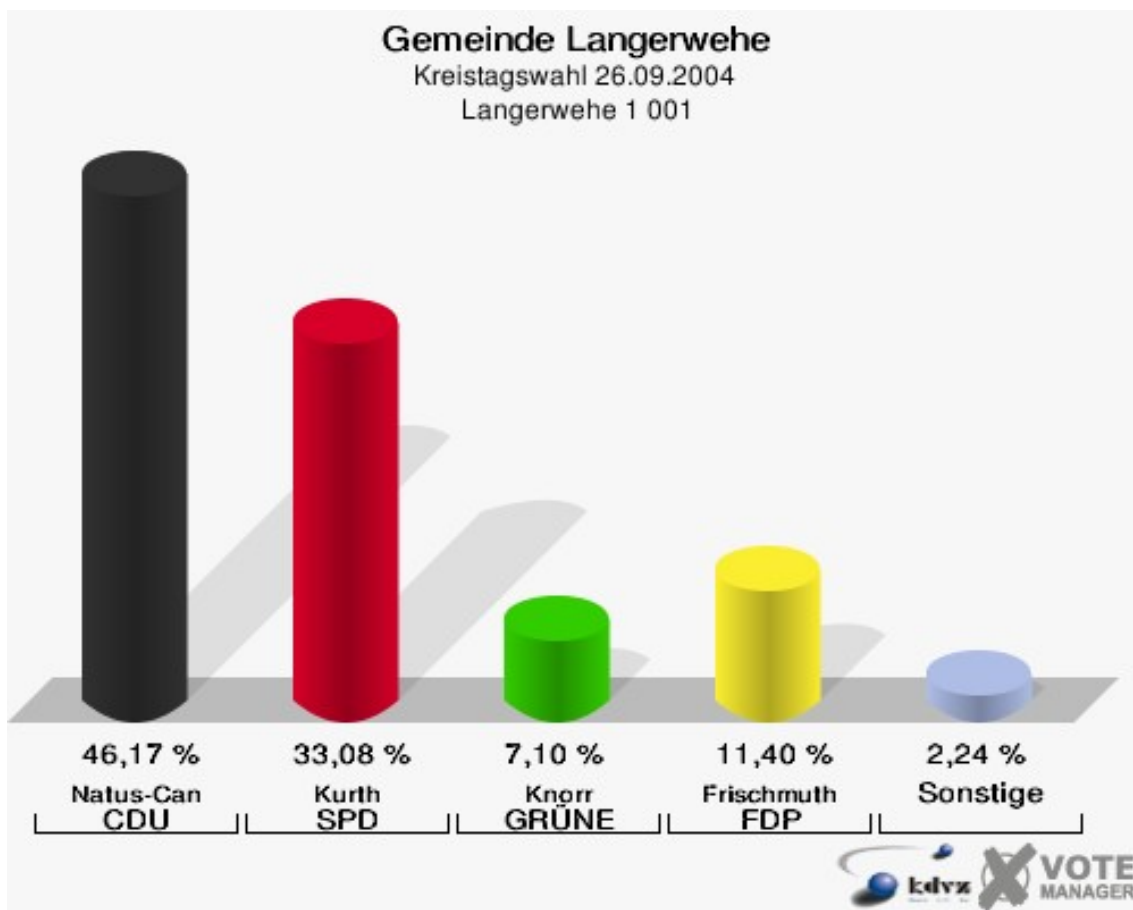

Kreistagswahl Gemeinde Langerwehe

	Anzahl	Prozent
Wahlberechtigte	10.896	
Wähler/innen	6.776	62,19 %
ungültige Stimmen	261	3,85 %
gültige Stimmen	6.515	96,15 %
CDU	3.285	50,42 %
SPD	1.942	29,81 %
GRÜNE	593	9,10 %
FDP	513	7,87 %
DIE LINKE	182	2,79 %
JÜL	0	0,00 %

Gemeinde Langerwehe
Kreistagswahl 26.09.2004
Wahlbeteiligung Gesamtergebnis

15 von 15 Schnellmeldungen

Wahlbezirke Langerwehe 1 001

	Anzahl	Prozent
Wahlberechtigte	923	
Wähler/innen	558	60,46 %
ungültige Stimmen	23	4,12 %
gültige Stimmen	535	95,88 %
Natus-Can, CDU	247	46,17 %
Kurth, SPD	177	33,08 %
Knorr, GRÜNE	38	7,10 %
Frischmuth, FDP	61	11,40 %
Dohmen, DIE LINKE	12	2,24 %
JÜL	0	0,00 %

Gemeinde Langerwehe
Kreistagswahl 26.09.2004
Wahlbeteiligung Langerwehe 1 001

Langerwehe 2 002

	Anzahl	Prozent
Wahlberechtigte	850	
Wähler/innen	563	66,24 %
ungültige Stimmen	17	3,02 %
gültige Stimmen	546	96,98 %
Natus-Can, CDU	274	50,18 %
Kurth, SPD	148	27,11 %
Knorr, GRÜNE	62	11,36 %
Frischmuth, FDP	49	8,97 %
Dohmen, DIE LINKE	13	2,38 %
JÜL	0	0,00 %