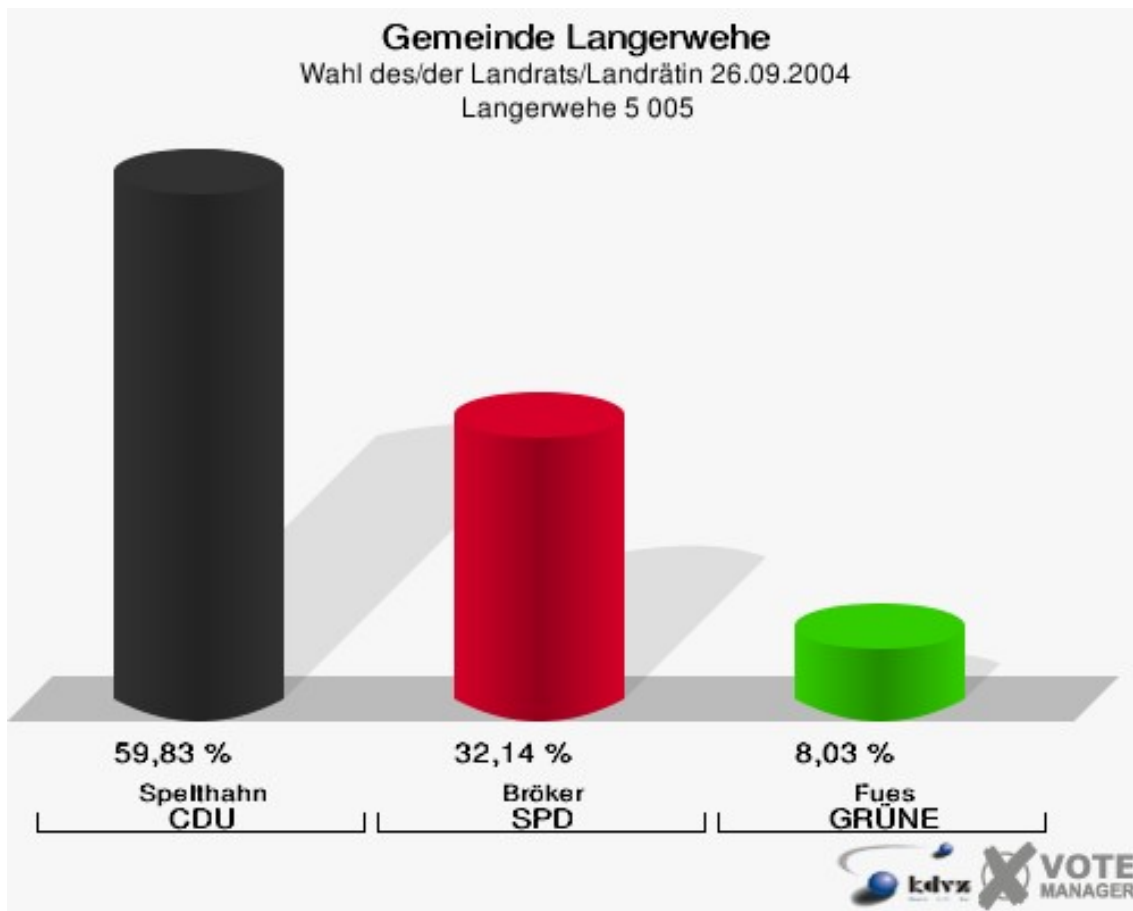

Langerwehe 5 005

	Anzahl	Prozent
Wahlberechtigte	935	
Wähler/innen	495	52,94 %
ungültige Stimmen	22	4,44 %
gültige Stimmen	473	95,56 %
Spelthahn, CDU	283	59,83 %
Bröker, SPD	152	32,14 %
Fues, GRÜNE	38	8,03 %