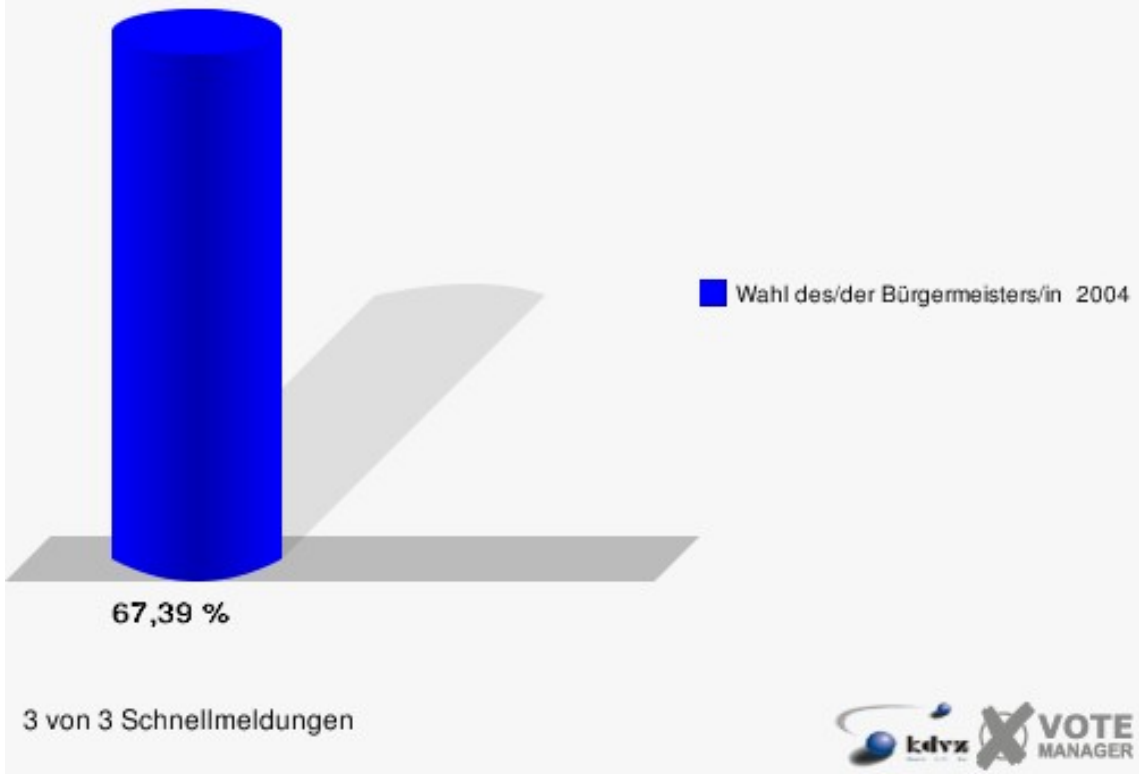

Gemeinde Langerwehe
Wahl des/der Bürgermeisters/in 26.09.2004
Wahlbeteiligung Langerwehe 12 012

Langerwehe 13 013

	Anzahl	Prozent
Wahlberechtigte	646	
Wähler/innen	416	64,40 %
ungültige Stimmen	11	2,64 %
gültige Stimmen	405	97,36 %
Löfgen, CDU	297	73,33 %
Kurth, SPD	108	26,67 %