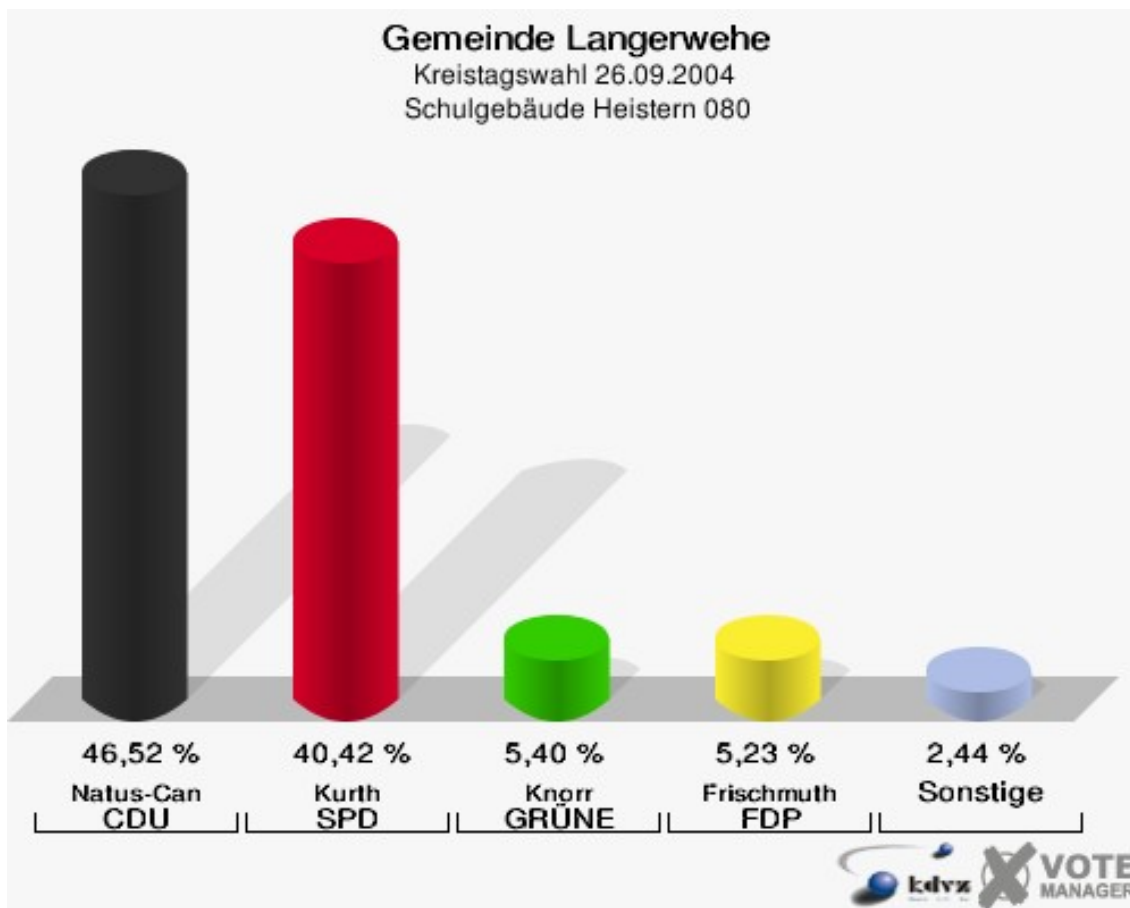

Schulgebäude Heistern 080

	Anzahl	Prozent
Wahlberechtigte	843	
Wähler/innen	600	71,17 %
ungültige Stimmen	26	4,33 %
gültige Stimmen	574	95,67 %
Natus-Can, CDU	267	46,52 %
Kurth, SPD	232	40,42 %
Knorr, GRÜNE	31	5,40 %
Frischmuth, FDP	30	5,23 %
Dohmen, DIE LINKE	14	2,44 %
JÜL	0	0,00 %