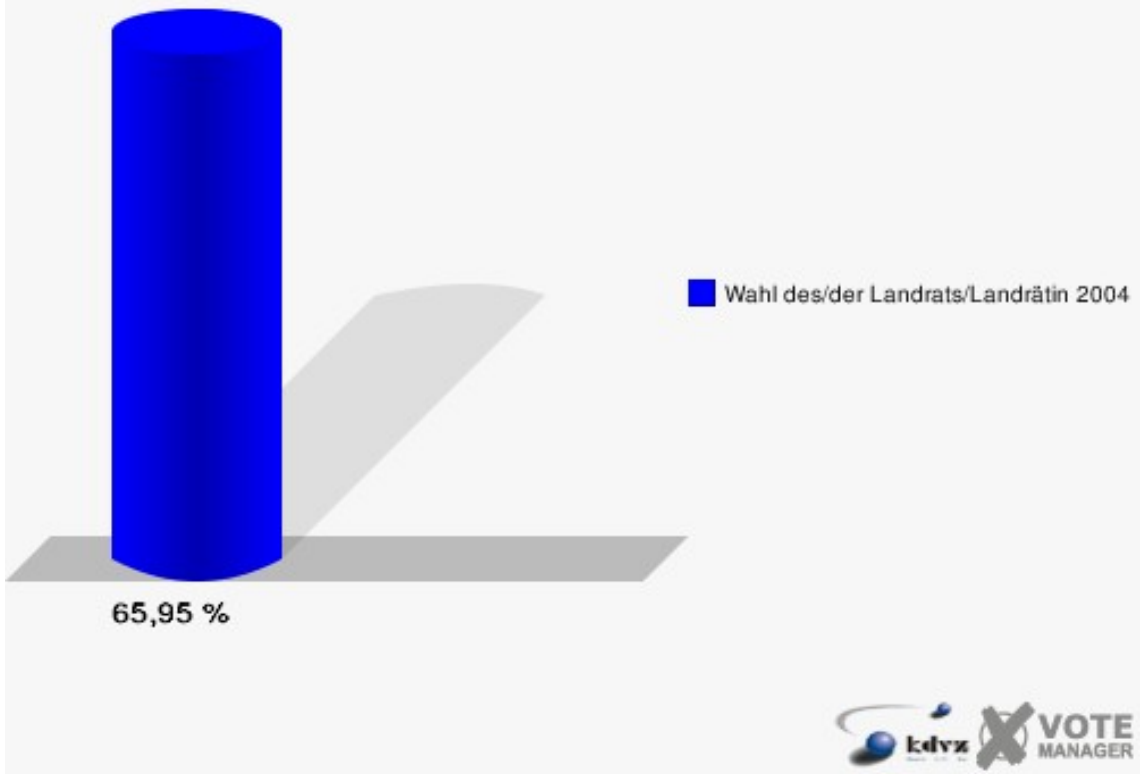

Gemeinde Langerwehe
Wahl des/der Landrats/Landrätin 26.09.2004
Wahlbeteiligung Gaststätte Johnen 123

Feuerwehrgerätehaus Luchem 130

	Anzahl	Prozent
Wahlberechtigte	650	
Wähler/innen	417	64,15 %
ungültige Stimmen	23	5,52 %
gültige Stimmen	394	94,48 %
Spelthahn, CDU	256	64,97 %
Bröker, SPD	120	30,46 %
Fues, GRÜNE	18	4,57 %