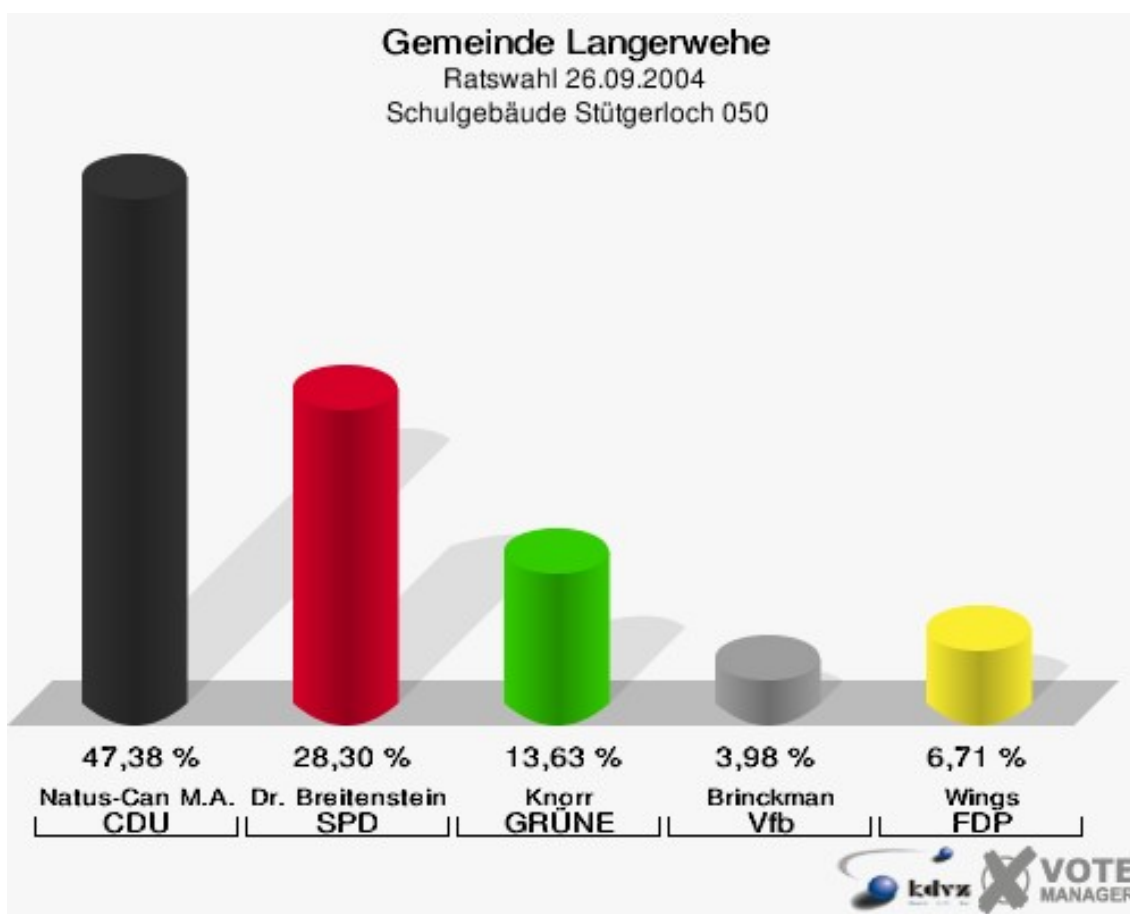

Gemeinde Langerwehe

Ratswahl 26.09.2004

Wahlbeteiligung Grundschule Langerwehe-Raum 2- 040

Schulgebäude Stütgerloch 050

	Anzahl	Prozent
Wahlberechtigte	929	
Wähler/innen	494	53,18 %
ungültige Stimmen	17	3,44 %
gültige Stimmen	477	96,56 %
Natus-Can M.A., CDU	226	47,38 %
Dr. Breitenstein, SPD	135	28,30 %
Knorr, GRÜNE	65	13,63 %
Brinckman, Vfb	19	3,98 %
Wings, FDP	32	6,71 %