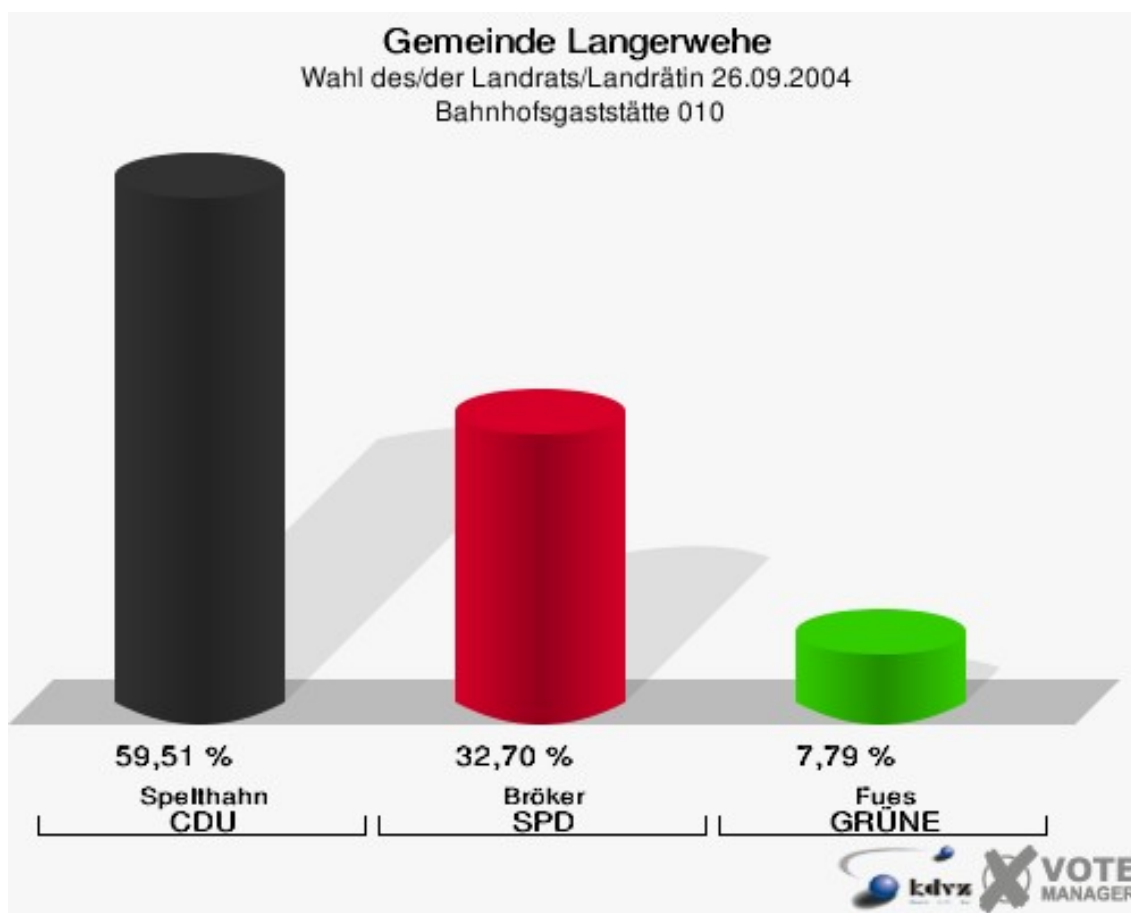

Stimmbezirke Bahnhofsgaststätte 010

	Anzahl	Prozent
Wahlberechtigte	923	
Wähler/innen	558	60,46 %
ungültige Stimmen	32	5,73 %
gültige Stimmen	526	94,27 %
Spelthahn, CDU	313	59,51 %
Bröker, SPD	172	32,70 %
Fues, GRÜNE	41	7,79 %