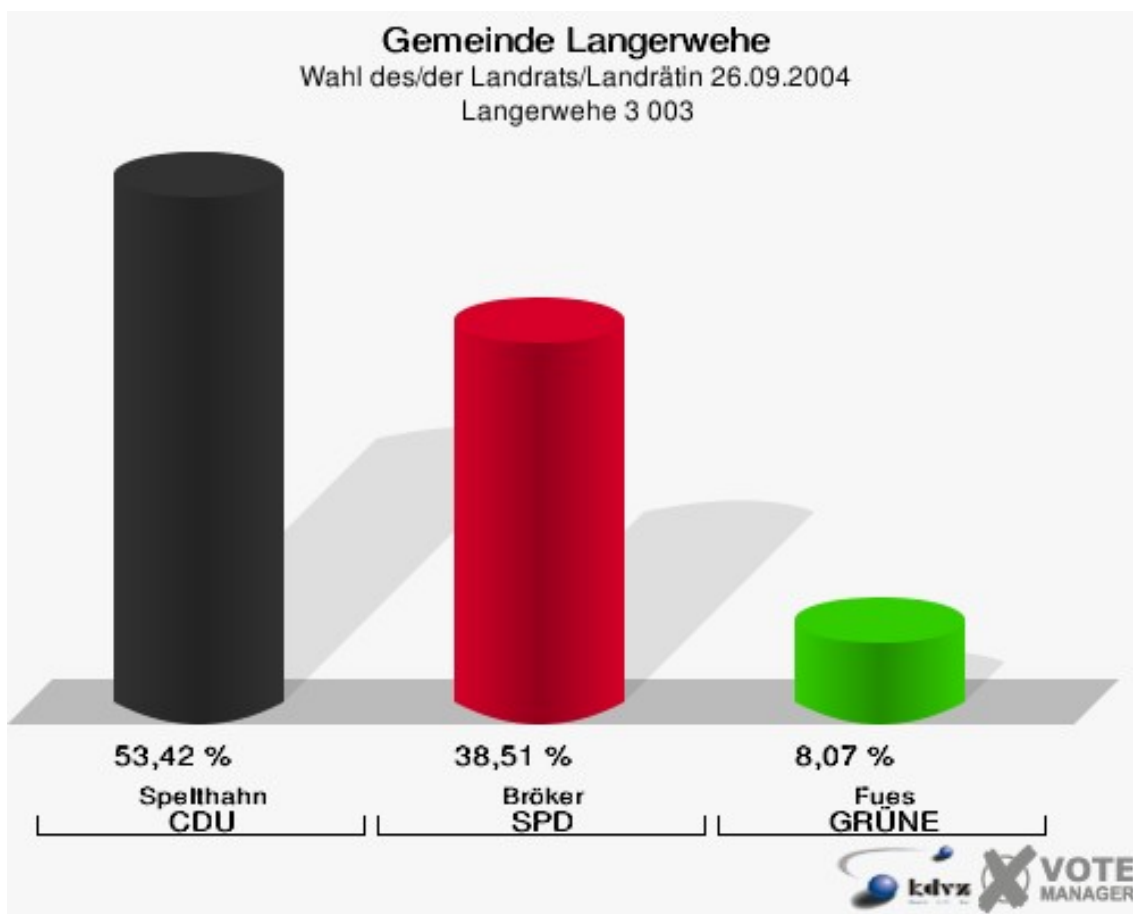

Langerwehe 3 003

	Anzahl	Prozent
Wahlberechtigte	834	
Wähler/innen	515	61,75 %
ungültige Stimmen	32	6,21 %
gültige Stimmen	483	93,79 %
Spelthahn, CDU	258	53,42 %
Bröker, SPD	186	38,51 %
Fues, GRÜNE	39	8,07 %