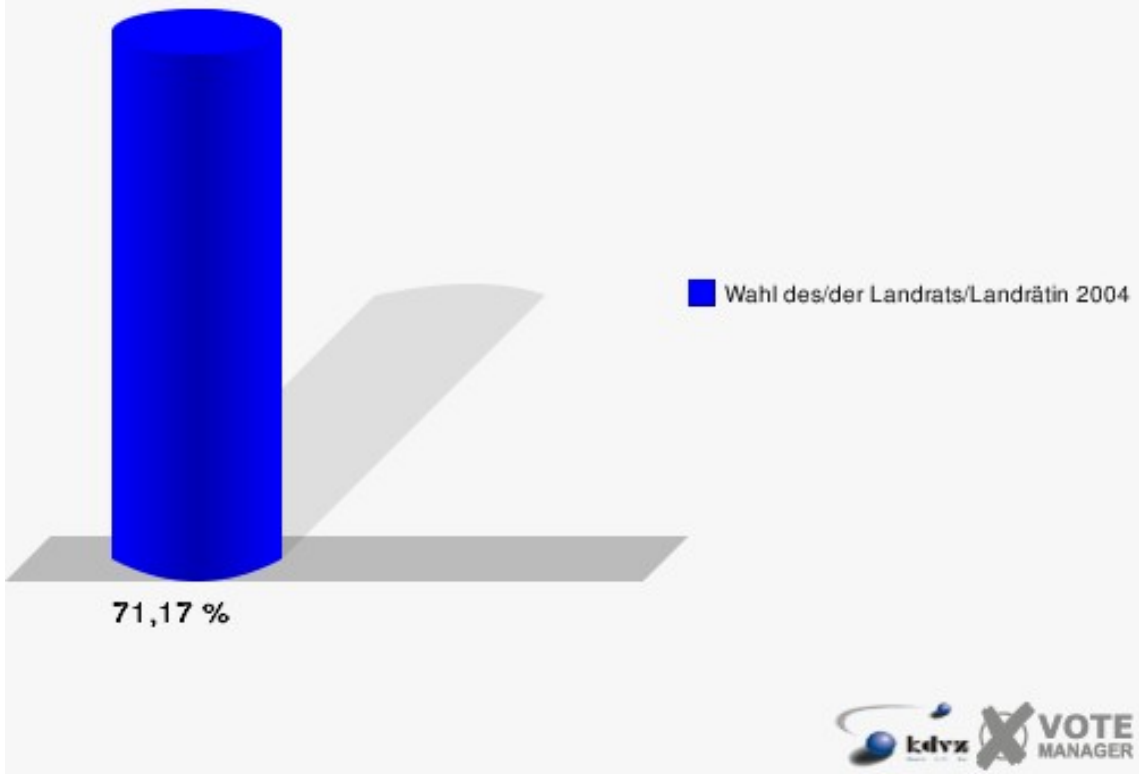

Gemeinde Langerwehe
Wahl des/der Landrats/Landrätin 26.09.2004
Wahlbeteiligung Langerwehe 8 008

Langerwehe 9 009

	Anzahl	Prozent
Wahlberechtigte	600	
Wähler/innen	398	66,33 %
ungültige Stimmen	14	3,52 %
gültige Stimmen	384	96,48 %
Spelthahn, CDU	265	69,01 %
Bröker, SPD	98	25,52 %
Fues, GRÜNE	21	5,47 %