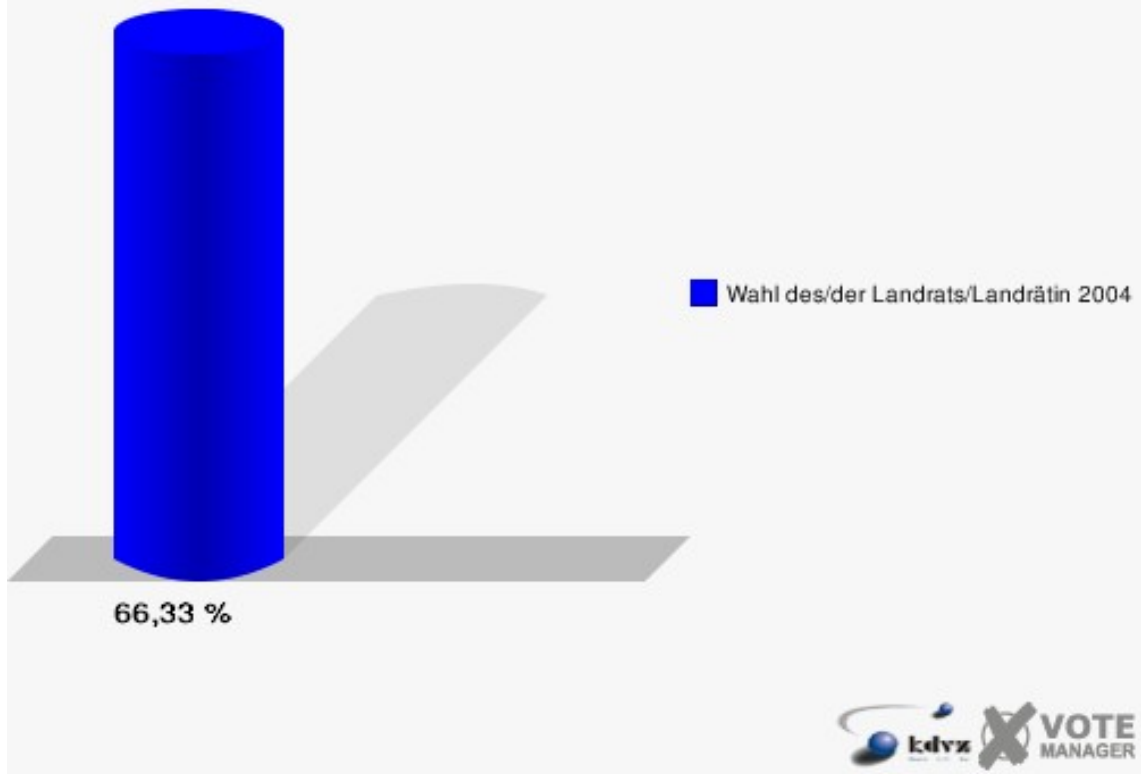

Gemeinde Langerwehe
Wahl des/der Landrats/Landrätin 26.09.2004
Wahlbeteiligung Langerwehe 9 009

Langerwehe 10 010

	Anzahl	Prozent
Wahlberechtigte	879	
Wähler/innen	527	59,95 %
ungültige Stimmen	19	3,61 %
gültige Stimmen	508	96,39 %
Spelthahn, CDU	347	68,31 %
Bröker, SPD	116	22,83 %
Fues, GRÜNE	45	8,86 %