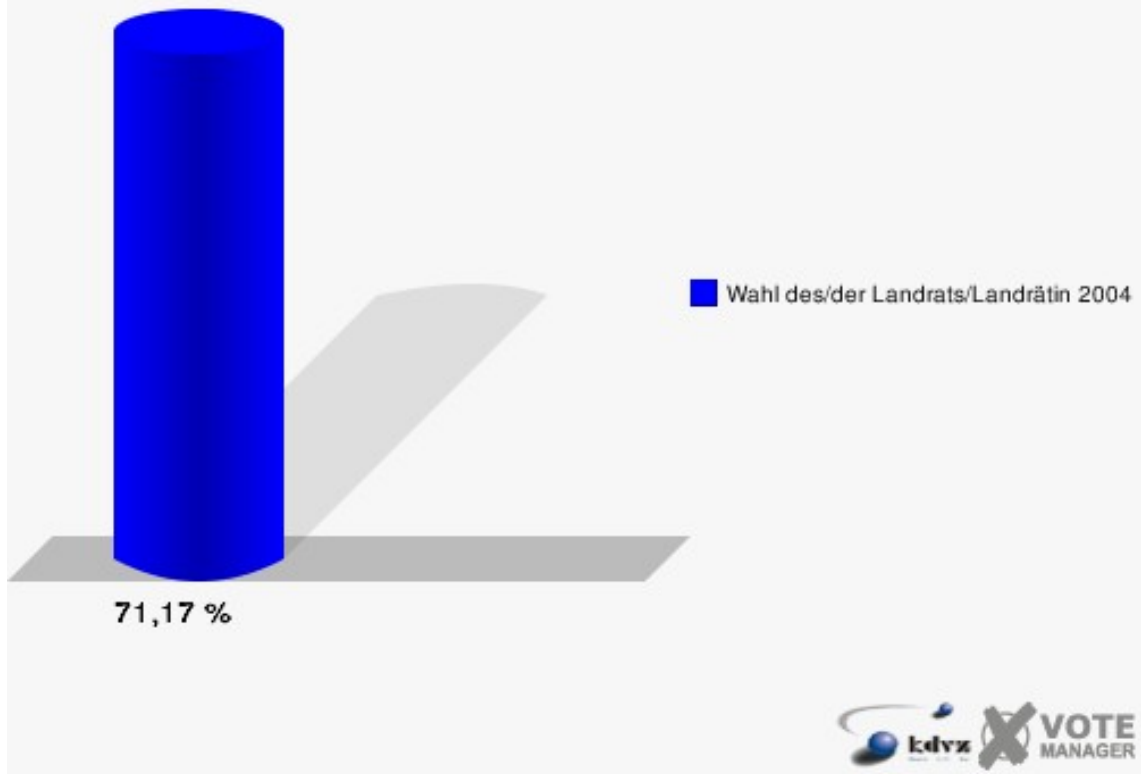

Gemeinde Langerwehe

Wahl des/der Landrats/Landrätin 26.09.2004
Wahlbeteiligung Schulgebäude Heistern 080

Martinusschule -Raum 1- 090

	Anzahl	Prozent
Wahlberechtigte	600	
Wähler/innen	398	66,33 %
ungültige Stimmen	14	3,52 %
gültige Stimmen	384	96,48 %
Spelthahn, CDU	265	69,01 %
Bröker, SPD	98	25,52 %
Fues, GRÜNE	21	5,47 %