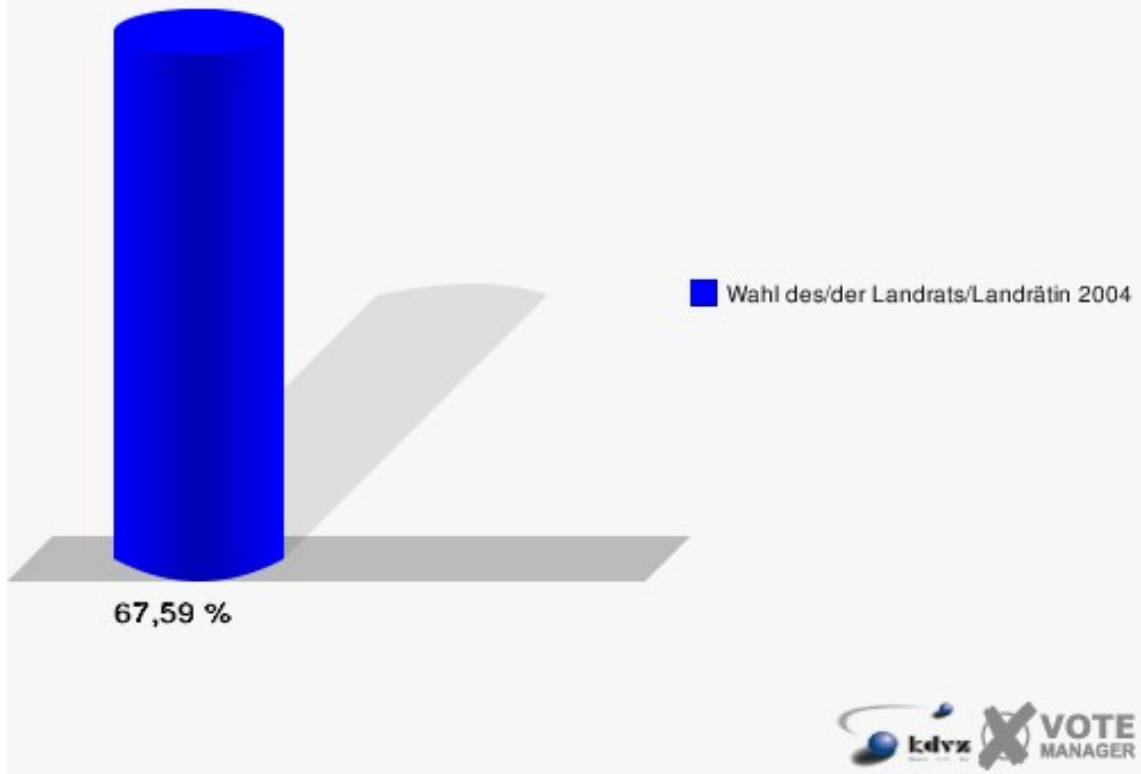

Gemeinde Langerwehe
Wahl des/der Landrats/Landrätin 26.09.2004
Wahlbeteiligung Martinusschule -Raum 3- 110

Gaststätte Müller-Göbbels 121

	Anzahl	Prozent
Wahlberechtigte	322	
Wähler/innen	227	70,50 %
ungültige Stimmen	13	5,73 %
gültige Stimmen	214	94,27 %
Spelthahn, CDU	139	64,95 %
Bröker, SPD	57	26,64 %
Fues, GRÜNE	18	8,41 %