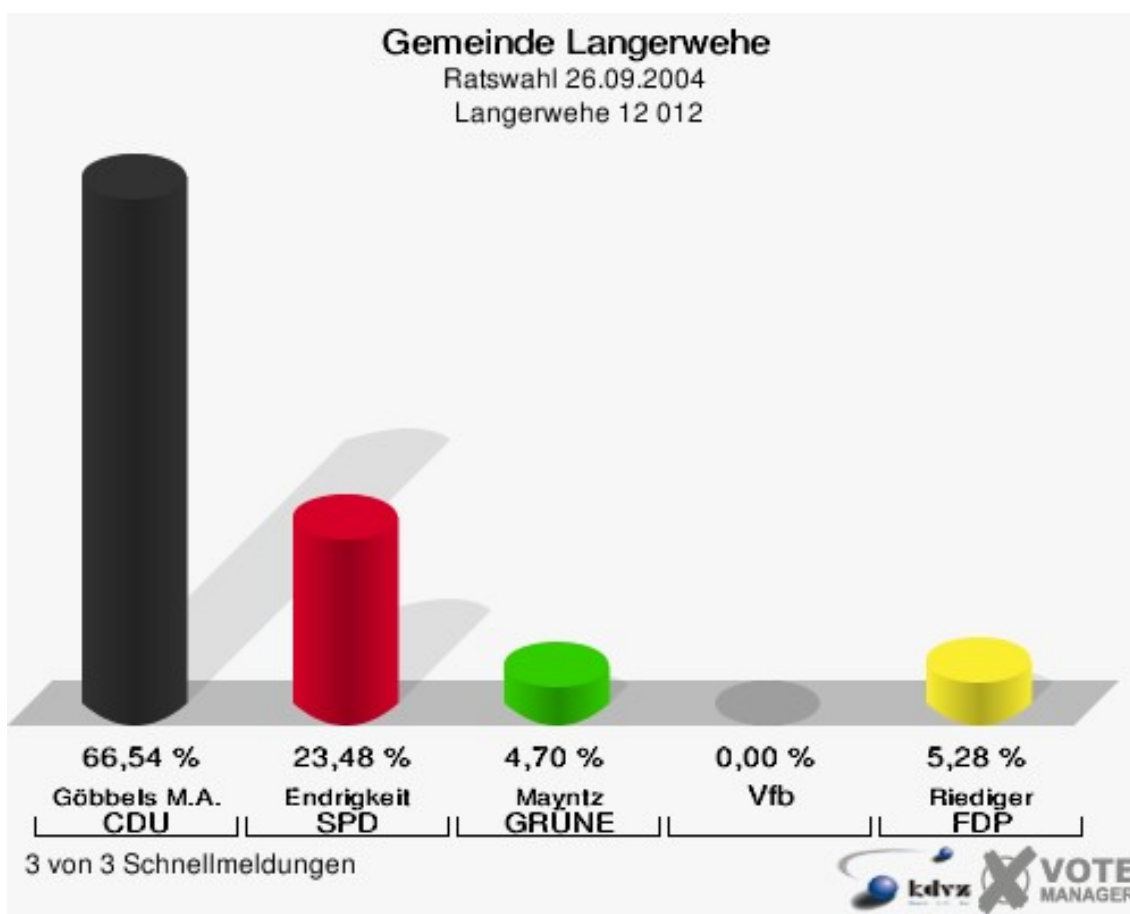

Gewählt:

Zietz, Dieter (CDU)

Gemeinde Langerwehe
Ratswahl 26.09.2004
Wahlbeteiligung Langerwehe 11 011

Langerwehe 12 012

	Anzahl	Prozent
Wahlberechtigte	782	
Wähler/innen	527	67,39 %
ungültige Stimmen	16	3,04 %
gültige Stimmen	511	96,96 %
Göbbels M.A., CDU	340	66,54 %
Endrigkeit, SPD	120	23,48 %
Mayntz, GRÜNE	24	4,70 %
Vfb	0	0,00 %
Riediger, FDP	27	5,28 %