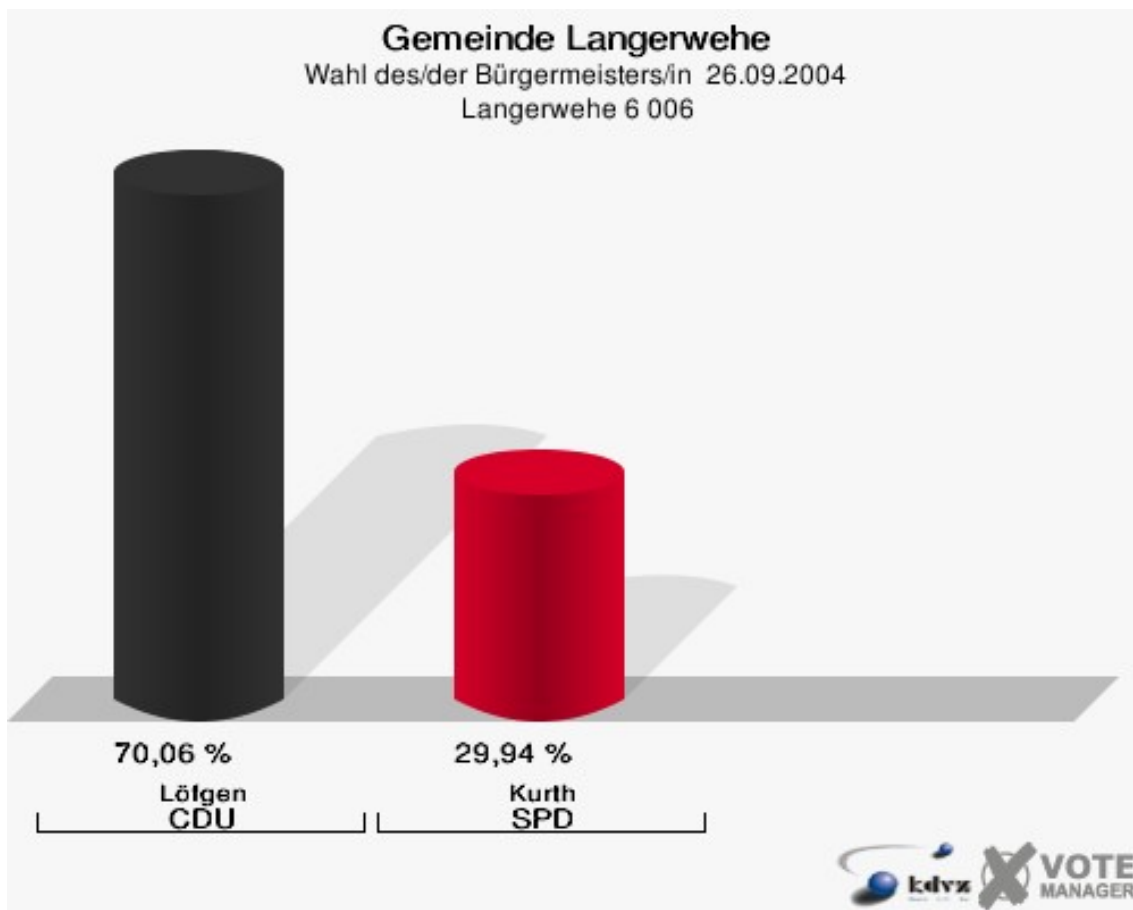

Langerwehe 6 006

	Anzahl	Prozent
Wahlberechtigte	992	
Wähler/innen	687	69,25 %
ungültige Stimmen	29	4,22 %
gültige Stimmen	658	95,78 %
Löfgen, CDU	461	70,06 %
Kurth, SPD	197	29,94 %