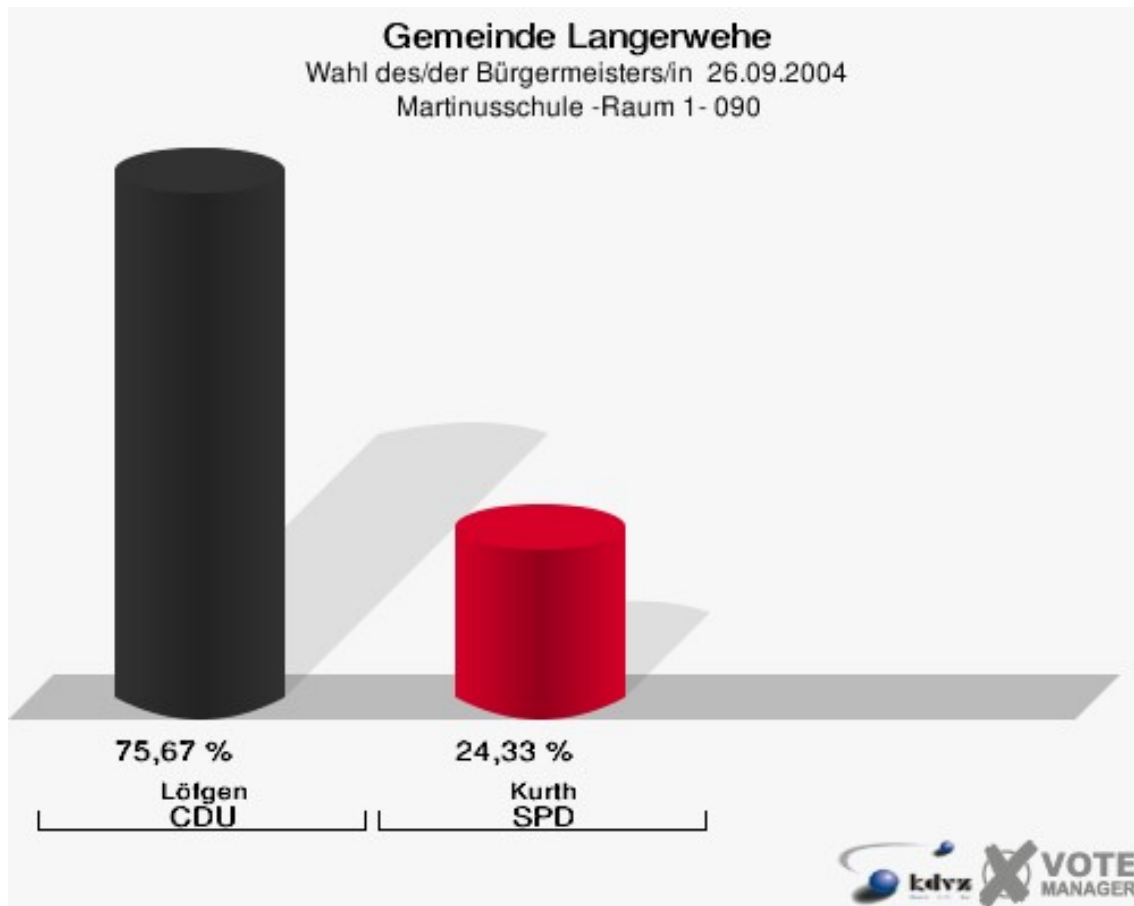

Gemeinde Langerwehe

Wahl des/der Bürgermeisters/in 26.09.2004
Wahlbeteiligung Schulgebäude Heistern 080

Martinusschule -Raum 1- 090

	Anzahl	Prozent
Wahlberechtigte	594	
Wähler/innen	398	67,00 %
ungültige Stimmen	24	6,03 %
gültige Stimmen	374	93,97 %
Löfgen, CDU	283	75,67 %
Kurth, SPD	91	24,33 %