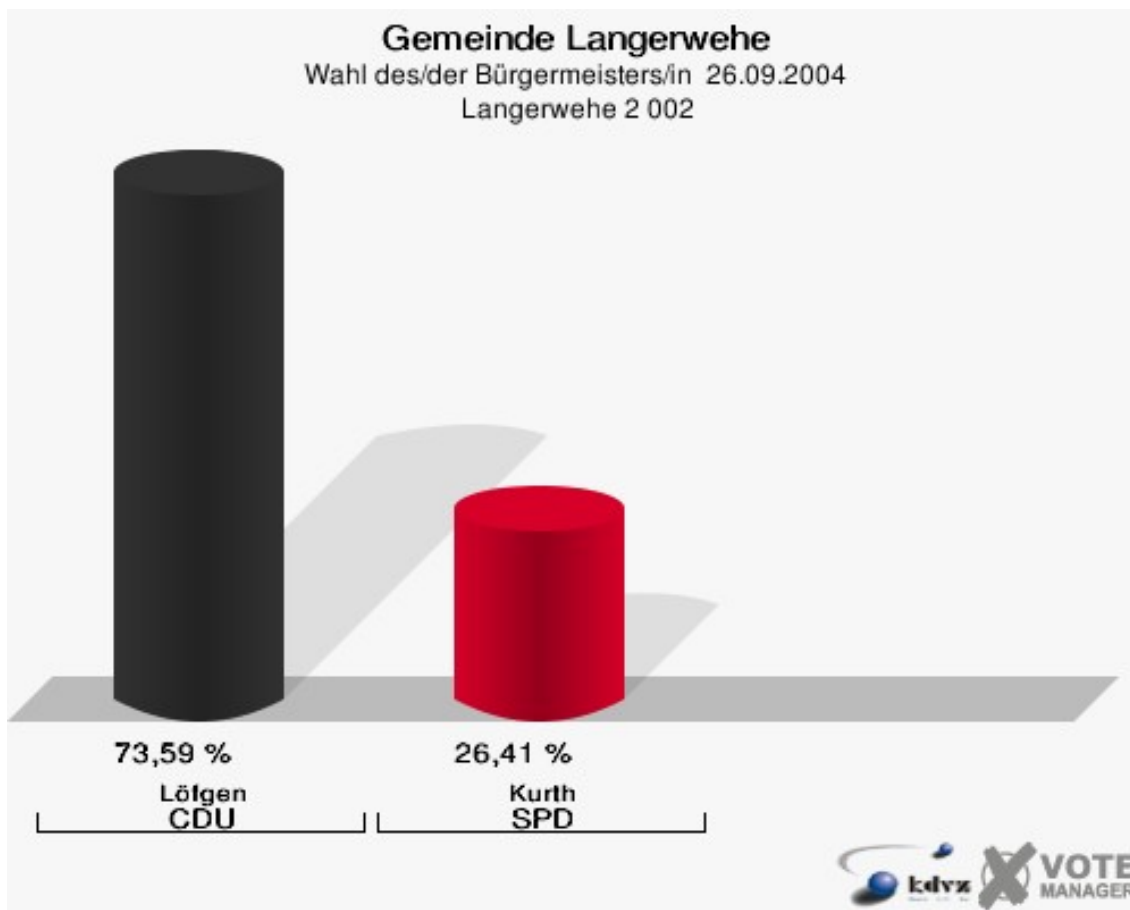

Langerwehe 2 002

	Anzahl	Prozent
Wahlberechtigte	847	
Wähler/innen	566	66,82 %
ungültige Stimmen	17	3,00 %
gültige Stimmen	549	97,00 %
Löfgen, CDU	404	73,59 %
Kurth, SPD	145	26,41 %