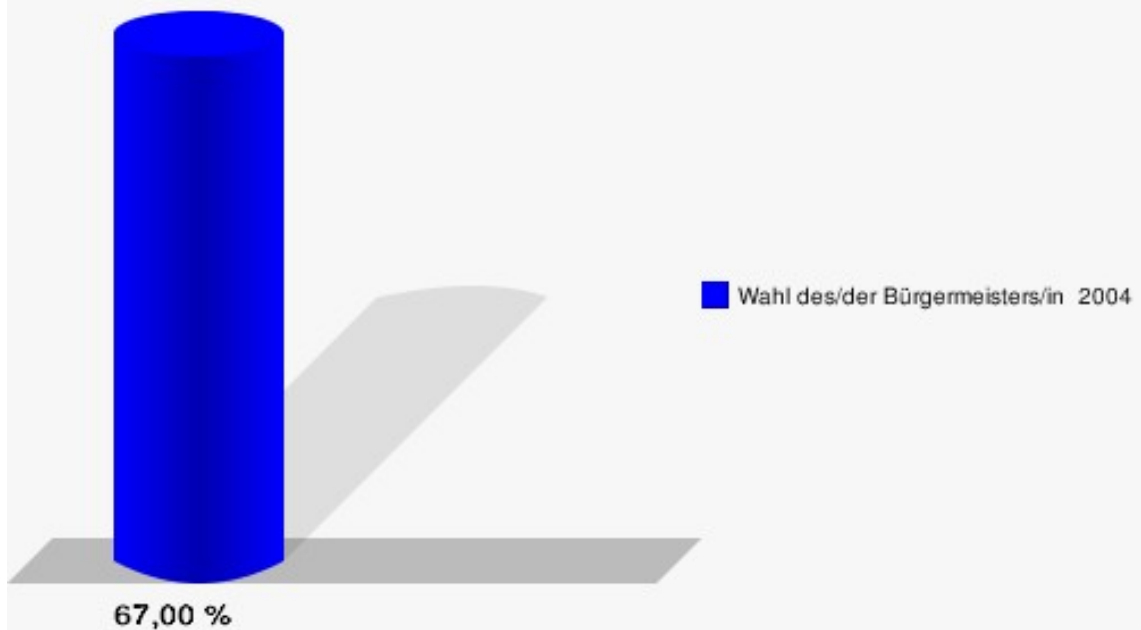

Gemeinde Langerwehe

Wahl des/der Bürgermeisters/in 26.09.2004
Wahlbeteiligung Martinusschule -Raum 1- 090

Martinusschule -Raum 2- 100

	Anzahl	Prozent
Wahlberechtigte	877	
Wähler/innen	526	59,98 %
ungültige Stimmen	21	3,99 %
gültige Stimmen	505	96,01 %
Löfgen, CDU	381	75,45 %
Kurth, SPD	124	24,55 %