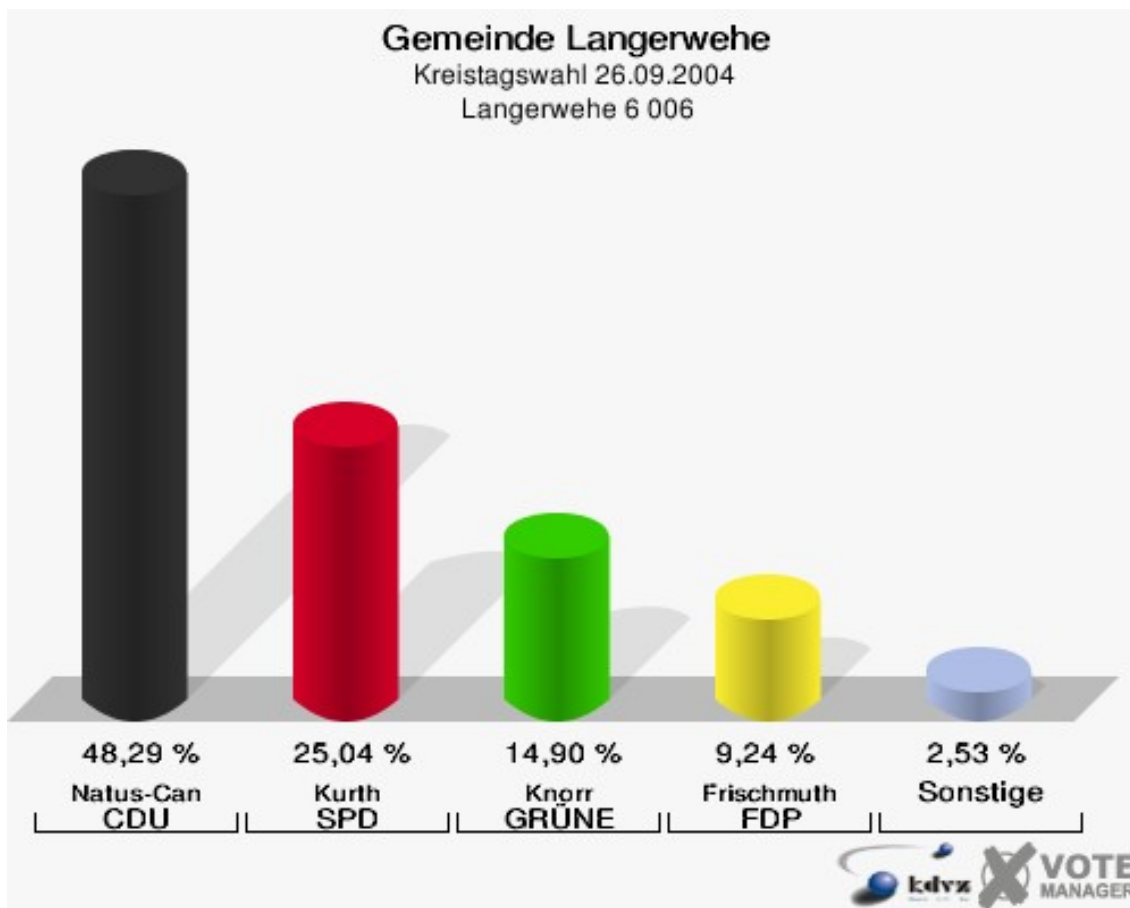

Gemeinde Langerwehe
Kreistagswahl 26.09.2004
Wahlbeteiligung Langerwehe 3 003

Langerwehe 4 004

	Anzahl	Prozent
Wahlberechtigte	737	
Wähler/innen	420	56,99 %
ungültige Stimmen	18	4,29 %
gültige Stimmen	402	95,71 %
Natus-Can, CDU	192	47,76 %
Kurth, SPD	129	32,09 %
Knorr, GRÜNE	37	9,20 %
Frischmuth, FDP	30	7,46 %
Dohmen, DIE LINKE	14	3,48 %
JÜL	0	0,00 %

Gemeinde Langerwehe
Kreistagswahl 26.09.2004
Wahlbeteiligung Langerwehe 4 004

Langerwehe 5 005

	Anzahl	Prozent
Wahlberechtigte	935	
Wähler/innen	495	52,94 %
ungültige Stimmen	15	3,03 %
gültige Stimmen	480	96,97 %
Natus-Can, CDU	228	47,50 %
Kurth, SPD	139	28,96 %
Knorr, GRÜNE	60	12,50 %
Frischmuth, FDP	44	9,17 %
Dohmen, DIE LINKE	9	1,88 %
JÜL	0	0,00 %

Gemeinde Langerwehe
Kreistagswahl 26.09.2004
Wahlbeteiligung Langerwehe 5 005

Langerwehe 6 006

	Anzahl	Prozent
Wahlberechtigte	995	
Wähler/innen	687	69,05 %
ungültige Stimmen	16	2,33 %
gültige Stimmen	671	97,67 %
Natus-Can, CDU	324	48,29 %
Kurth, SPD	168	25,04 %
Knorr, GRÜNE	100	14,90 %
Frischmuth, FDP	62	9,24 %
Dohmen, DIE LINKE	17	2,53 %
JÜL	0	0,00 %