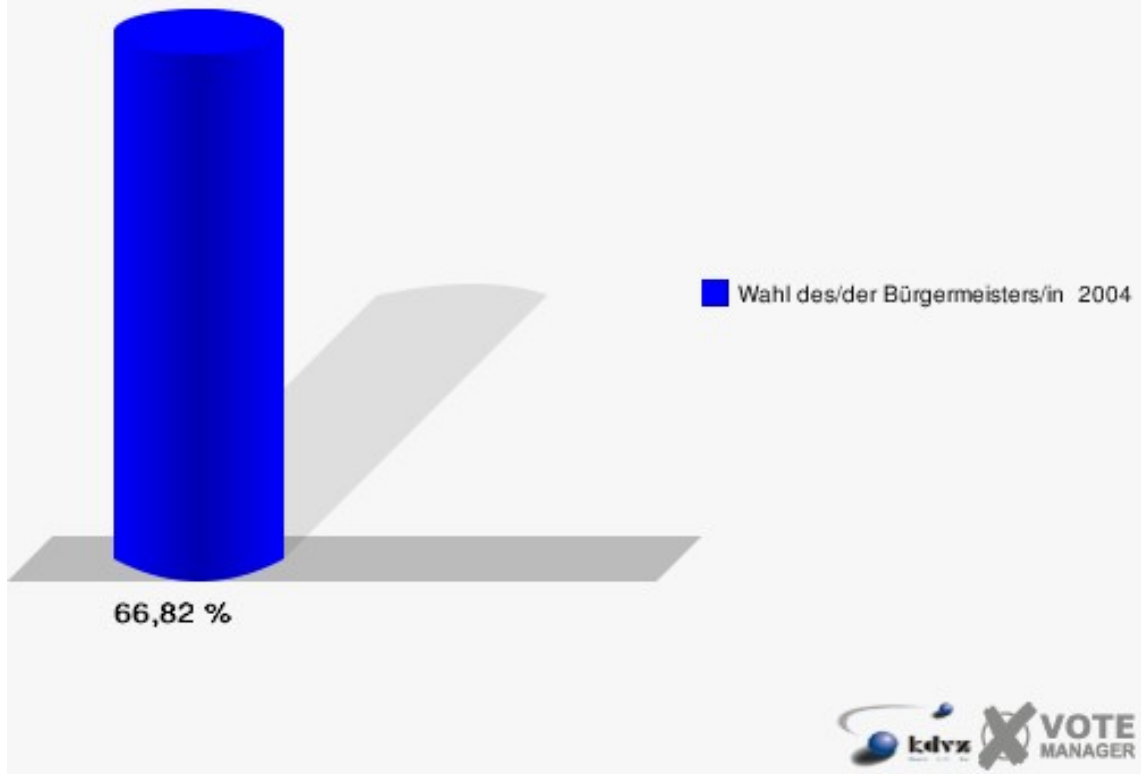

Gemeinde Langerwehe
Wahl des/der Bürgermeisters/in 26.09.2004
Wahlbeteiligung Pfarrjugendheim 020

Grundschule Langerwehe-Raum 1- 030

	Anzahl	Prozent
Wahlberechtigte	832	
Wähler/innen	463	55,65 %
ungültige Stimmen	18	3,89 %
gültige Stimmen	445	96,11 %
Löfgen, CDU	280	62,92 %
Kurth, SPD	165	37,08 %