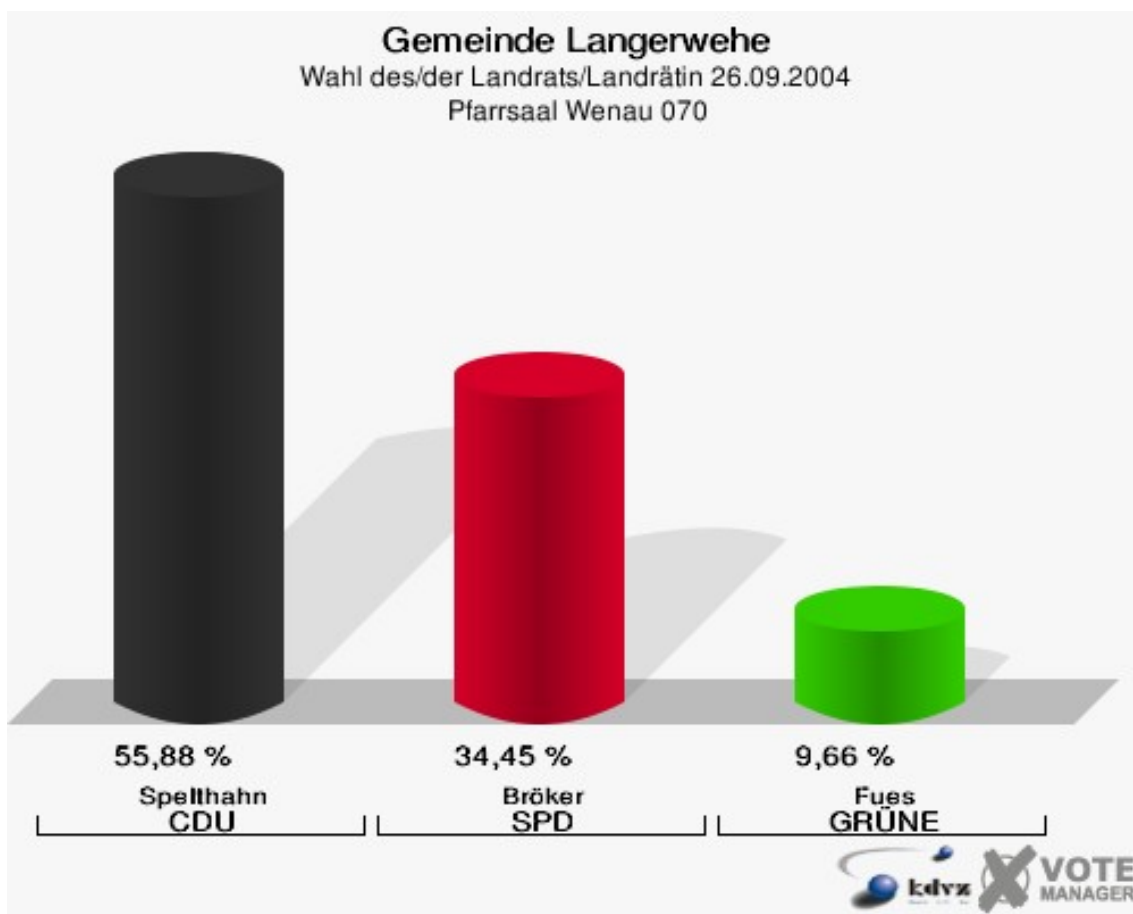

Pfarrsaal Wenau 070

	Anzahl	Prozent
Wahlberechtigte	855	
Wähler/innen	506	59,18 %
ungültige Stimmen	30	5,93 %
gültige Stimmen	476	94,07 %
Spelthahn, CDU	266	55,88 %
Bröker, SPD	164	34,45 %
Fues, GRÜNE	46	9,66 %