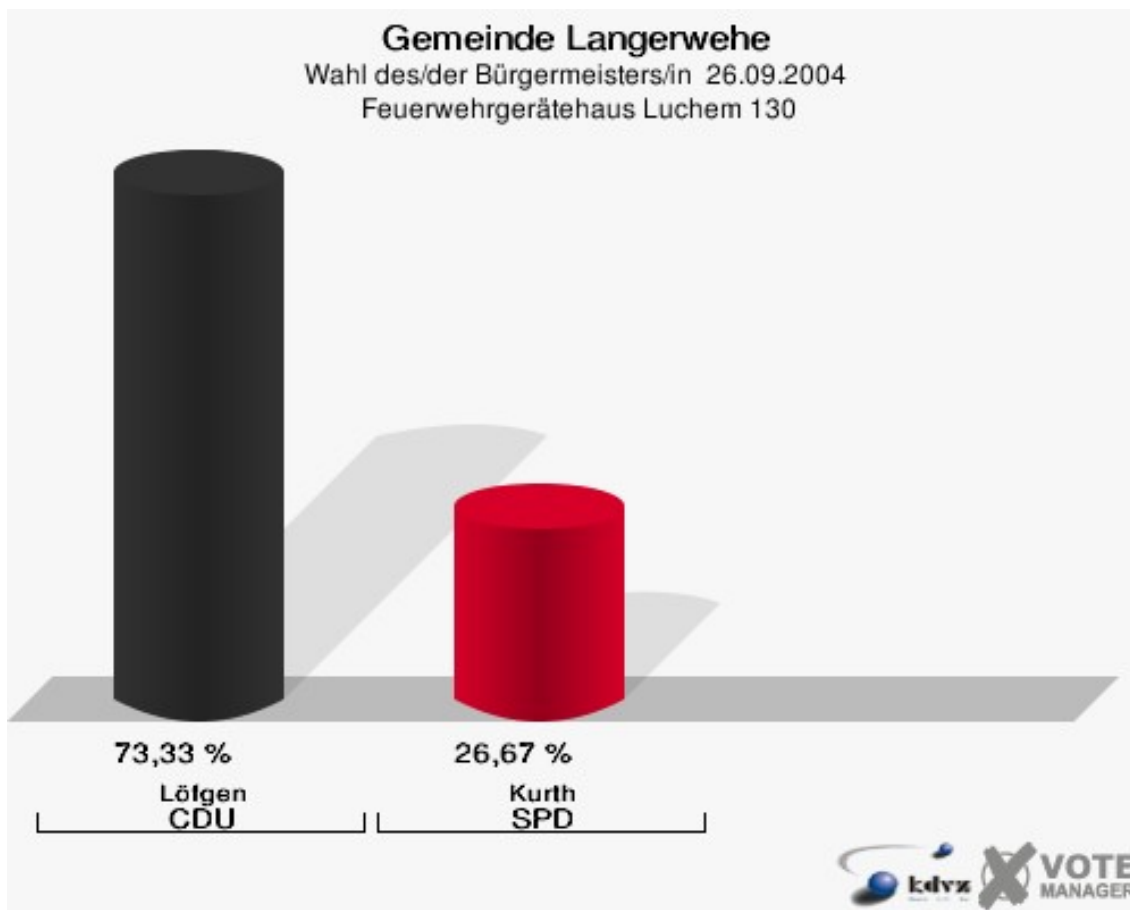

Gemeinde Langerwehe
Wahl des/der Bürgermeisters/in 26.09.2004
Wahlbeteiligung Gaststätte Johnen 123

Feuerwehrgerätehaus Luchem 130

	Anzahl	Prozent
Wahlberechtigte	646	
Wähler/innen	416	64,40 %
ungültige Stimmen	11	2,64 %
gültige Stimmen	405	97,36 %
Löfgen, CDU	297	73,33 %
Kurth, SPD	108	26,67 %