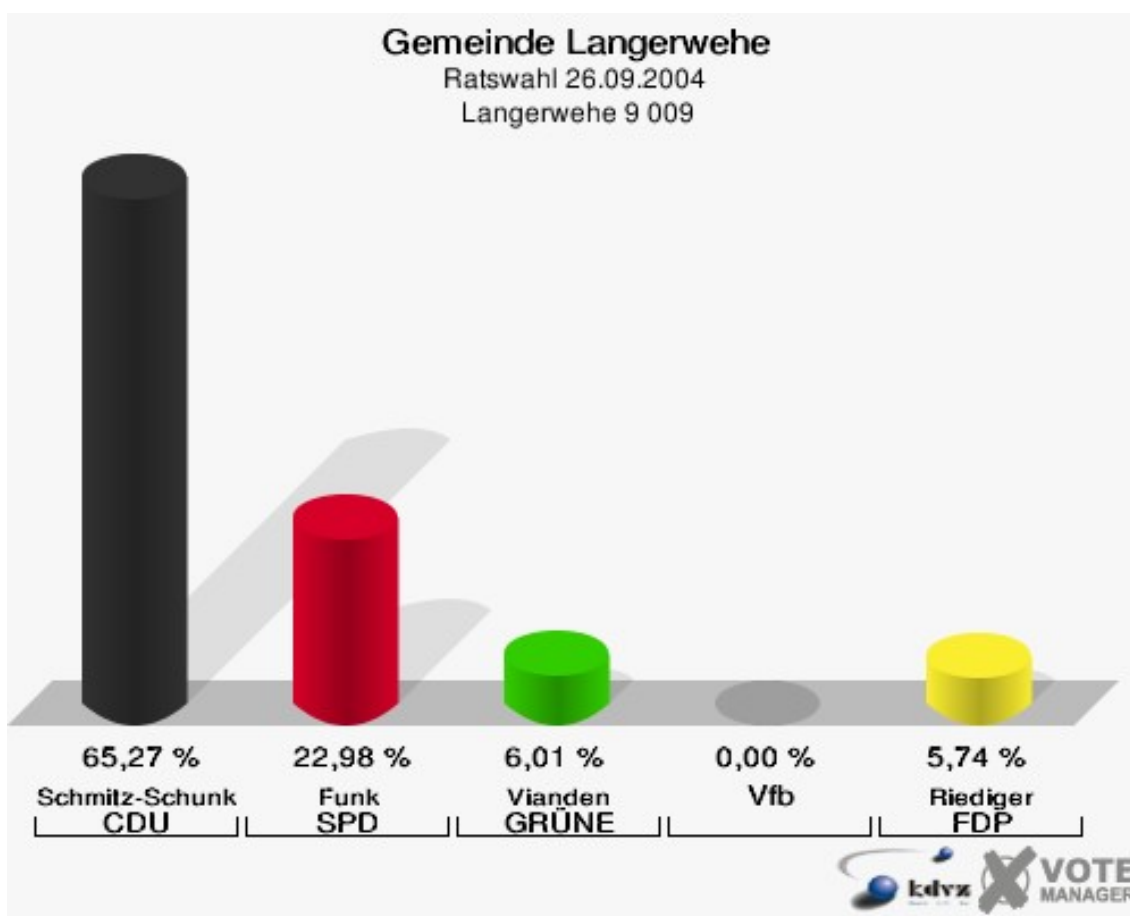

Gewählt:

Johnen, Heinz-Josef (CDU)

Gemeinde Langerwehe
Ratswahl 26.09.2004
Wahlbeteiligung Langerwehe 8 008

Langerwehe 9 009

	Anzahl	Prozent
Wahlberechtigte	594	
Wähler/innen	398	67,00 %
ungültige Stimmen	15	3,77 %
gültige Stimmen	383	96,23 %
Schmitz-Schunken, CDU	250	65,27 %
Funk, SPD	88	22,98 %
Vianden, GRÜNE	23	6,01 %
Vfb	0	0,00 %
Riediger, FDP	22	5,74 %