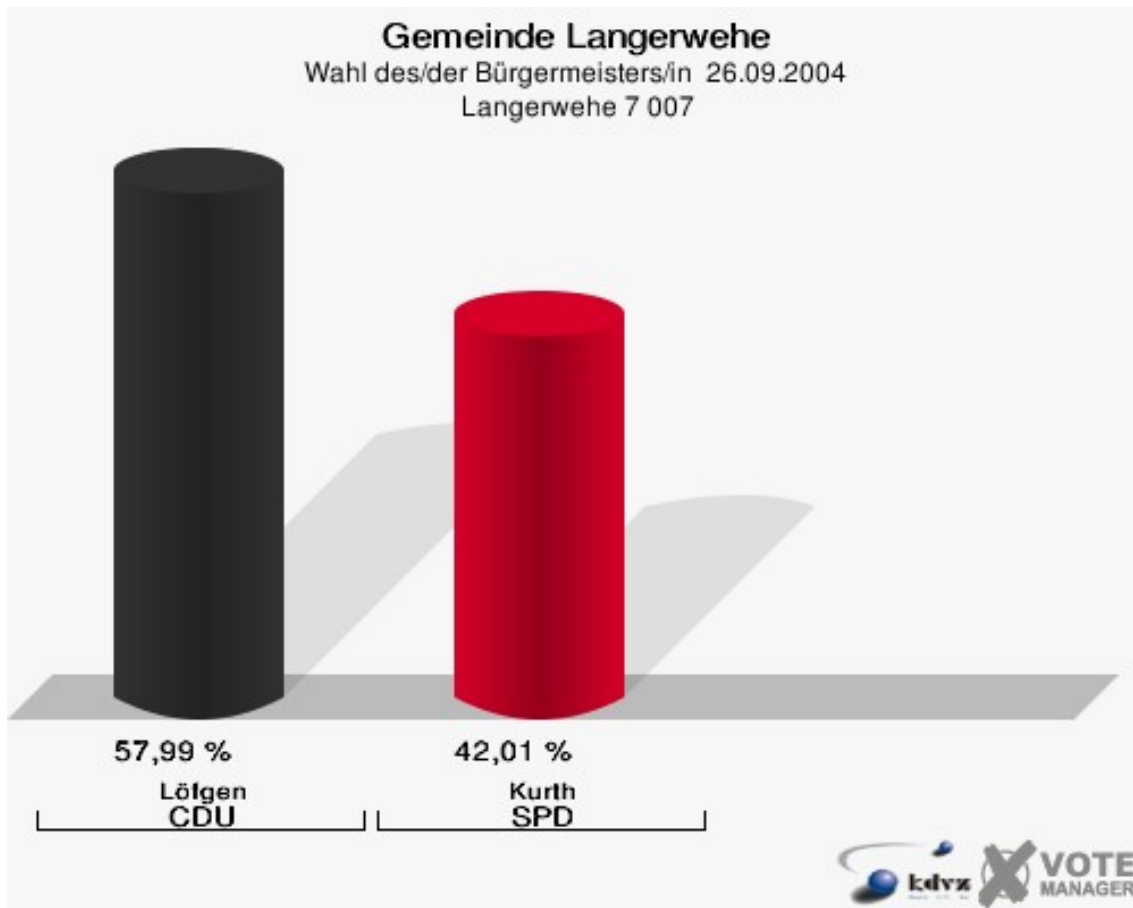

Langerwehe 7 007

	Anzahl	Prozent
Wahlberechtigte	853	
Wähler/innen	505	59,20 %
ungültige Stimmen	17	3,37 %
gültige Stimmen	488	96,63 %
Löfgen, CDU	283	57,99 %
Kurth, SPD	205	42,01 %