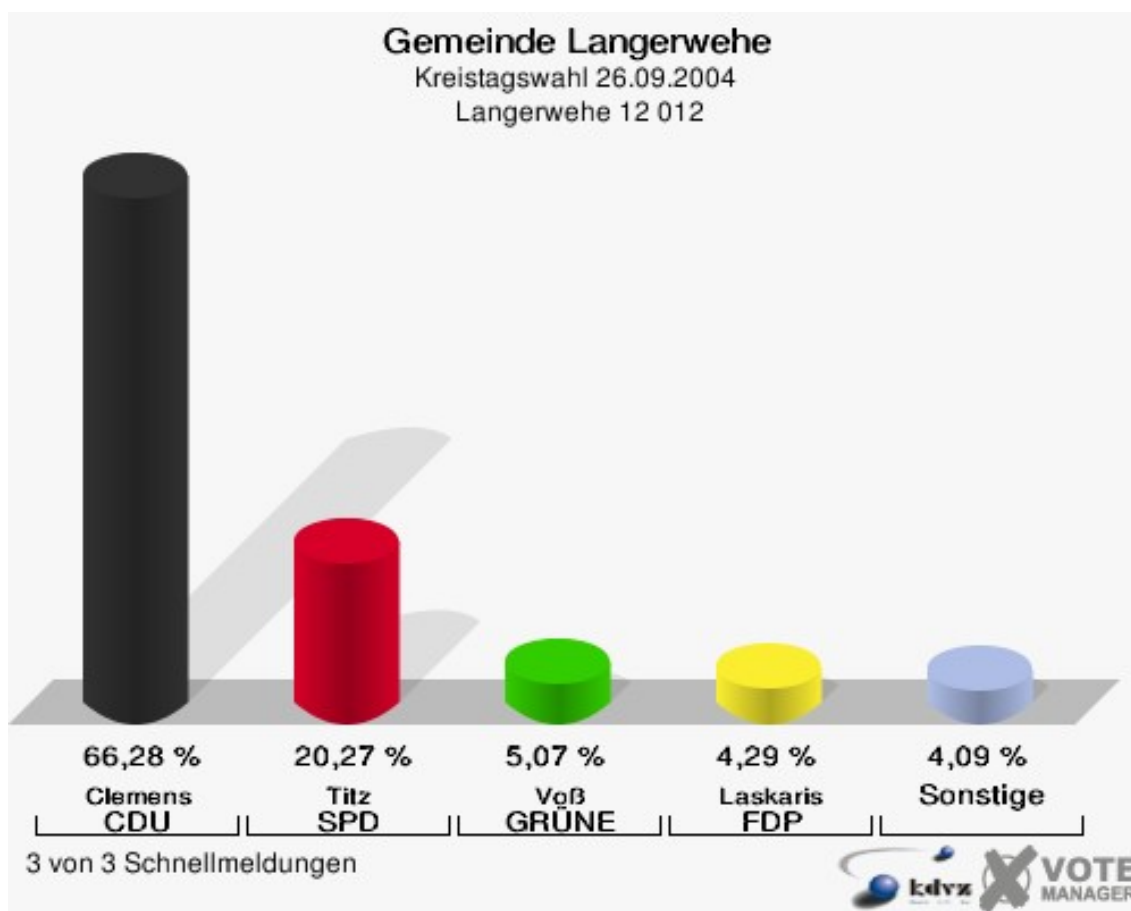

Gemeinde Langerwehe
Kreistagswahl 26.09.2004
Wahlbeteiligung Langerwehe 10 010

Langerwehe 11 011

	Anzahl	Prozent
Wahlberechtigte	1.006	
Wähler/innen	562	55,86 %
ungültige Stimmen	22	3,91 %
gültige Stimmen	540	96,09 %
Natus-Can, CDU	285	52,78 %
Kurth, SPD	149	27,59 %
Knorr, GRÜNE	42	7,78 %
Frischmuth, FDP	43	7,96 %
Dohmen, DIE LINKE	21	3,89 %
JÜL	0	0,00 %

Gemeinde Langerwehe
Kreistagswahl 26.09.2004
Wahlbeteiligung Langerwehe 11 011

Langerwehe 12 012

	Anzahl	Prozent
Wahlberechtigte	789	
Wähler/innen	528	66,92 %
ungültige Stimmen	15	2,84 %
gültige Stimmen	513	97,16 %
Clemens, CDU	340	66,28 %
Titz, SPD	104	20,27 %
Voß, GRÜNE	26	5,07 %
Laskaris, FDP	22	4,29 %
Treuling, DIE LINKE	21	4,09 %
JÜL	0	0,00 %