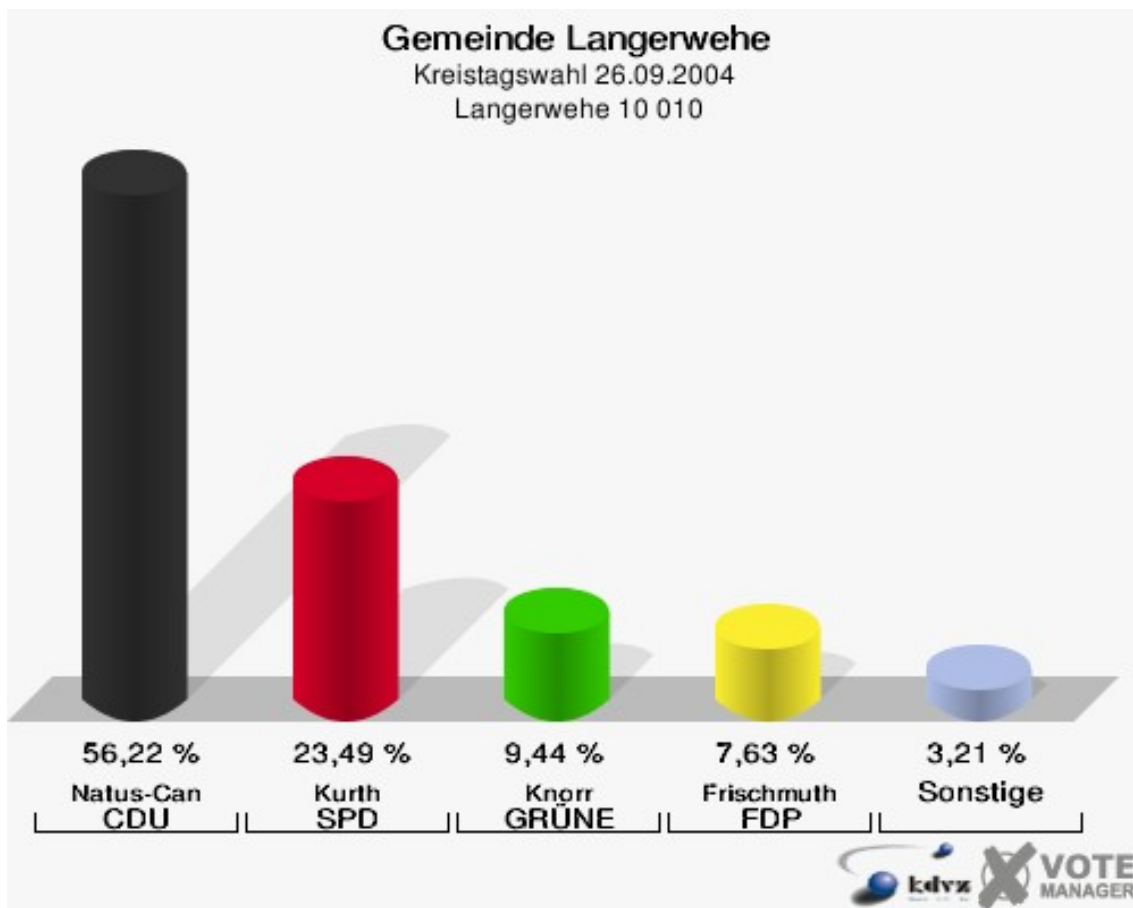

Gemeinde Langerwehe
Kreistagswahl 26.09.2004
Wahlbeteiligung Langerwehe 7 007

Langerwehe 8 008

	Anzahl	Prozent
Wahlberechtigte	843	
Wähler/innen	600	71,17 %
ungültige Stimmen	26	4,33 %
gültige Stimmen	574	95,67 %
Natus-Can, CDU	267	46,52 %
Kurth, SPD	232	40,42 %
Knorr, GRÜNE	31	5,40 %
Frischmuth, FDP	30	5,23 %
Dohmen, DIE LINKE	14	2,44 %
JÜL	0	0,00 %

Gemeinde Langerwehe
Kreistagswahl 26.09.2004
Wahlbeteiligung Langerwehe 8 008

Langerwehe 9 009

	Anzahl	Prozent
Wahlberechtigte	600	
Wähler/innen	398	66,33 %
ungültige Stimmen	25	6,28 %
gültige Stimmen	373	93,72 %
Natus-Can, CDU	219	58,71 %
Kurth, SPD	86	23,06 %
Knorr, GRÜNE	32	8,58 %
Frischmuth, FDP	27	7,24 %
Dohmen, DIE LINKE	9	2,41 %
JÜL	0	0,00 %

Gemeinde Langerwehe
Kreistagswahl 26.09.2004
Wahlbeteiligung Langerwehe 9 009

Langerwehe 10 010

	Anzahl	Prozent
Wahlberechtigte	879	
Wähler/innen	527	59,95 %
ungültige Stimmen	29	5,50 %
gültige Stimmen	498	94,50 %
Natus-Can, CDU	280	56,22 %
Kurth, SPD	117	23,49 %
Knorr, GRÜNE	47	9,44 %
Frischmuth, FDP	38	7,63 %
Dohmen, DIE LINKE	16	3,21 %
JÜL	0	0,00 %