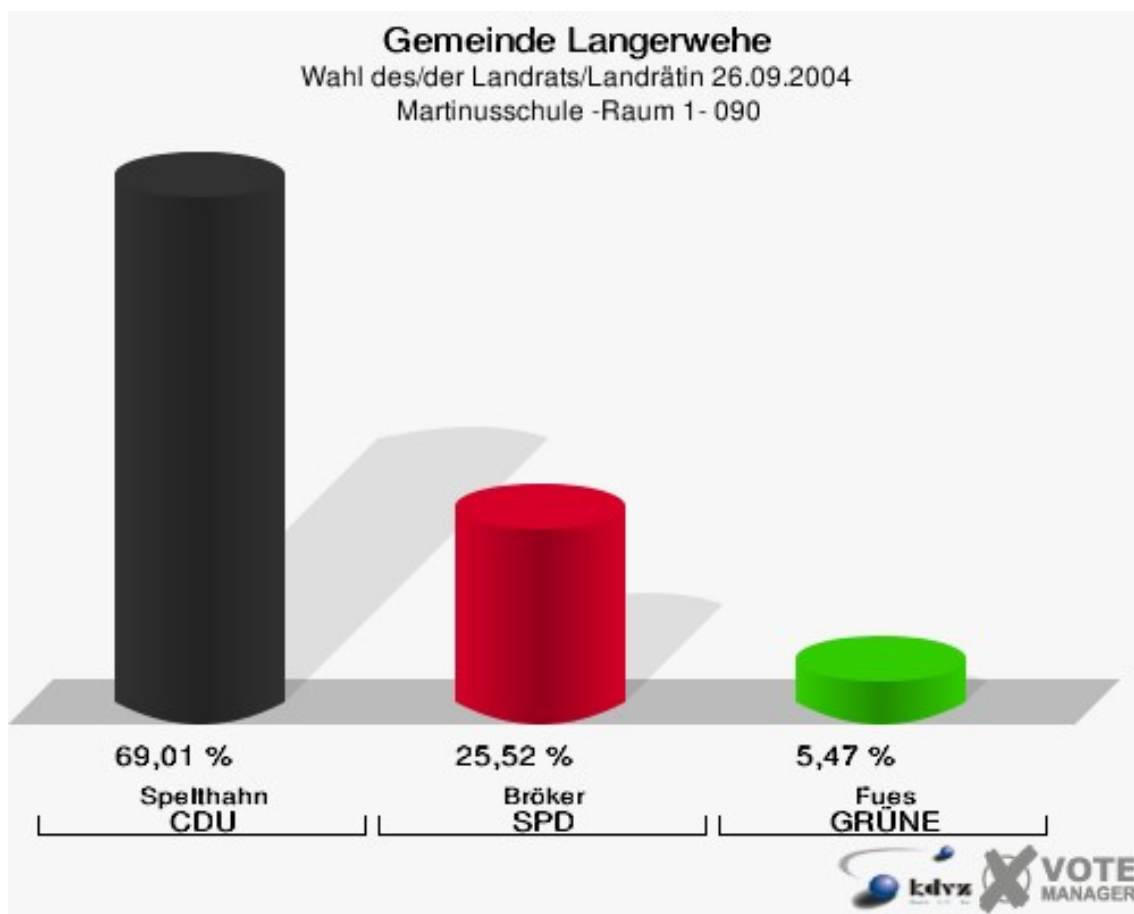

Gemeinde Langerwehe

Wahl des/der Landrats/Landrätin 26.09.2004
Wahlbeteiligung Schulgebäude Heistern 080

Martinusschule -Raum 1- 090

	Anzahl	Prozent
Wahlberechtigte	600	
Wähler/innen	398	66,33 %
ungültige Stimmen	14	3,52 %
gültige Stimmen	384	96,48 %
Spelthahn, CDU	265	69,01 %
Bröker, SPD	98	25,52 %
Fues, GRÜNE	21	5,47 %