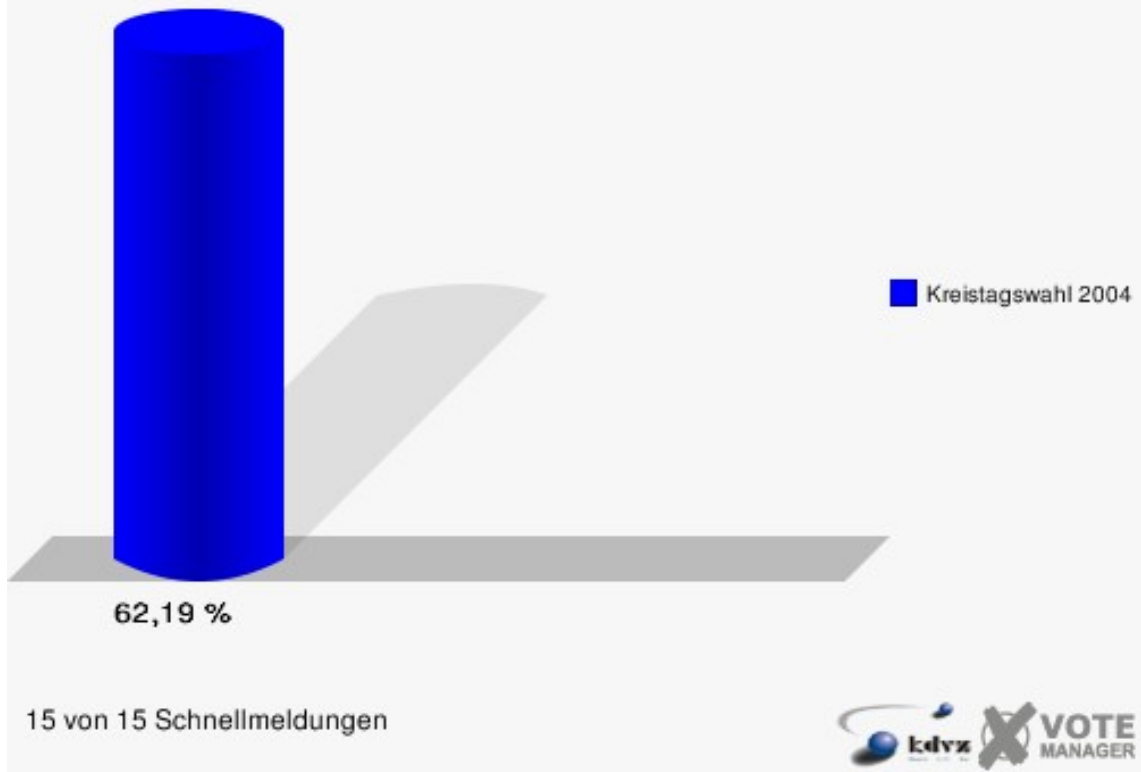

Gemeinde Langerwehe
Kreistagswahl 26.09.2004
Wahlbeteiligung Gesamtergebnis

15 von 15 Schnellmeldungen

Wahlbezirke Langerwehe 1 001

	Anzahl	Prozent
Wahlberechtigte	923	
Wähler/innen	558	60,46 %
ungültige Stimmen	23	4,12 %
gültige Stimmen	535	95,88 %
Natus-Can, CDU	247	46,17 %
Kurth, SPD	177	33,08 %
Knorr, GRÜNE	38	7,10 %
Frischmuth, FDP	61	11,40 %
Dohmen, DIE LINKE	12	2,24 %
JÜL	0	0,00 %