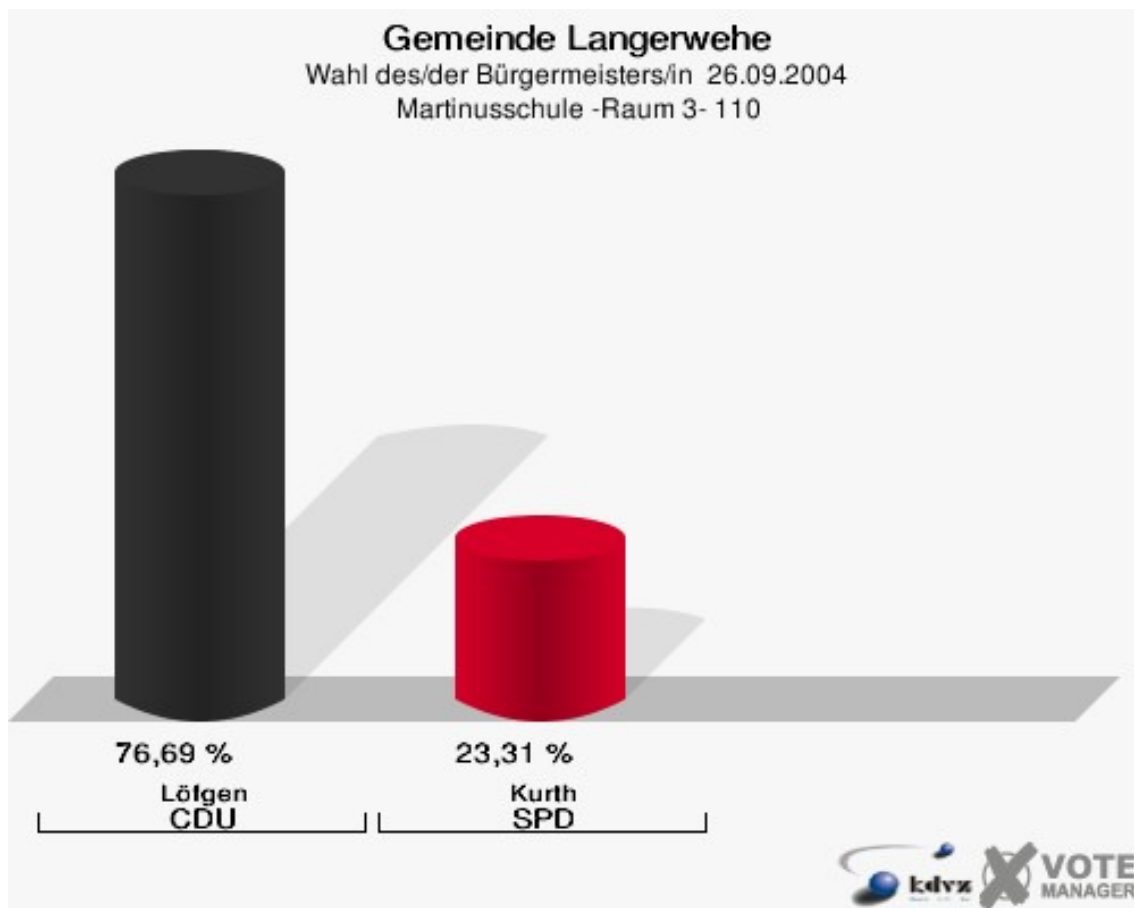

Martinusschule -Raum 3- 110

	Anzahl	Prozent
Wahlberechtigte	1.000	
Wähler/innen	659	65,90 %
ungültige Stimmen	24	3,64 %
gültige Stimmen	635	96,36 %
Löfgen, CDU	487	76,69 %
Kurth, SPD	148	23,31 %