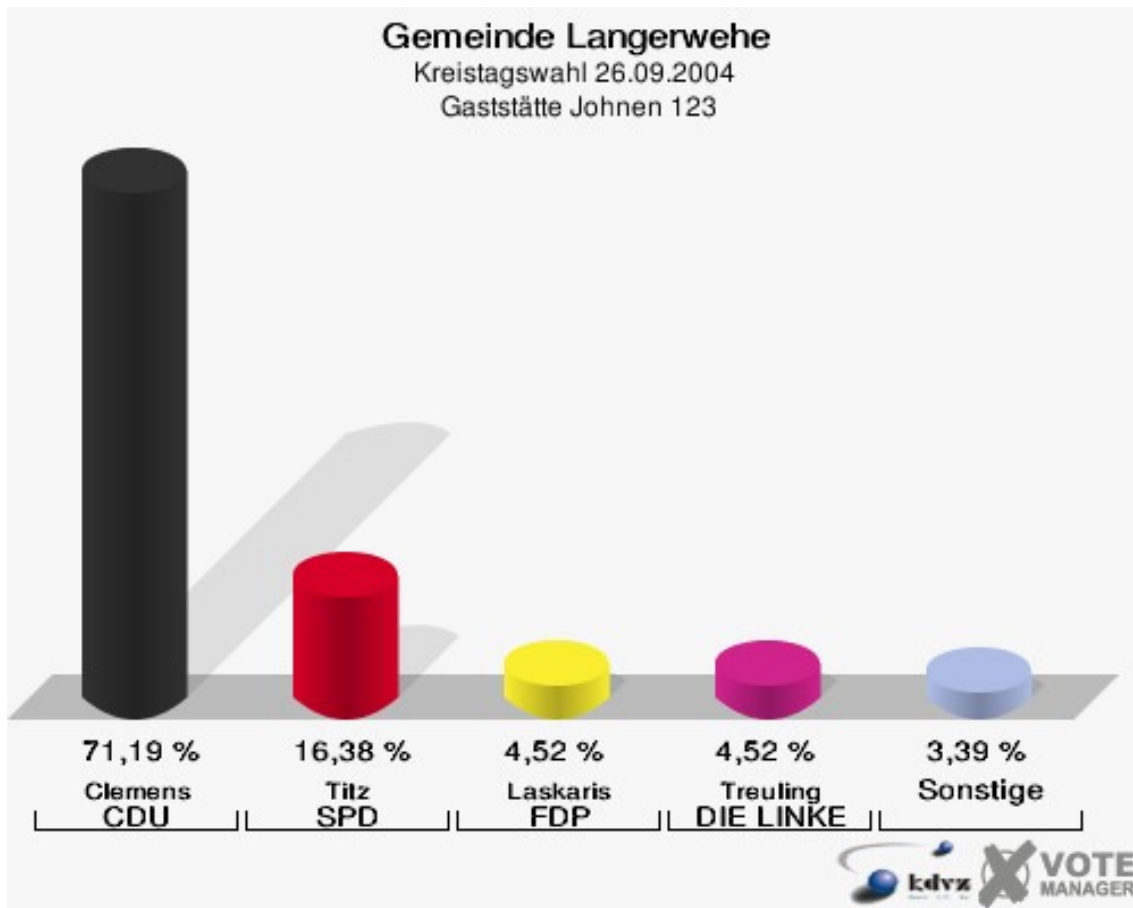

Gemeinde Langerwehe

Kreistagswahl 26.09.2004

Wahlbeteiligung Feuerwehrgerätehaus Obergeich 122

Gaststätte Johnen 123

	Anzahl	Prozent
Wahlberechtigte	279	
Wähler/innen	184	65,95 %
ungültige Stimmen	7	3,80 %
gültige Stimmen	177	96,20 %
Clemens, CDU	126	71,19 %
Titz, SPD	29	16,38 %
Voß, GRÜNE	6	3,39 %
Laskaris, FDP	8	4,52 %
Treuling, DIE LINKE	8	4,52 %
JÜL	0	0,00 %