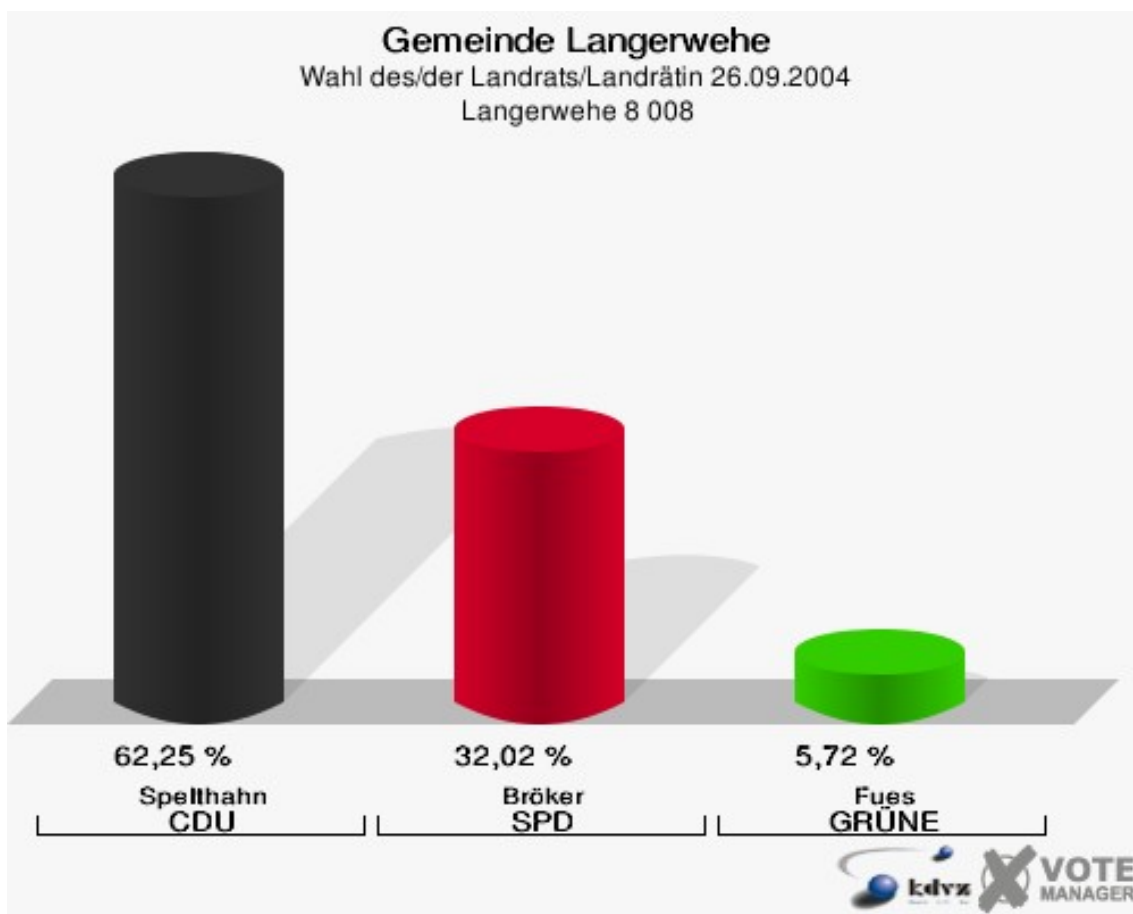

Langerwehe 8 008

	Anzahl	Prozent
Wahlberechtigte	843	
Wähler/innen	600	71,17 %
ungültige Stimmen	41	6,83 %
gültige Stimmen	559	93,17 %
Spelthahn, CDU	348	62,25 %
Bröker, SPD	179	32,02 %
Fues, GRÜNE	32	5,72 %