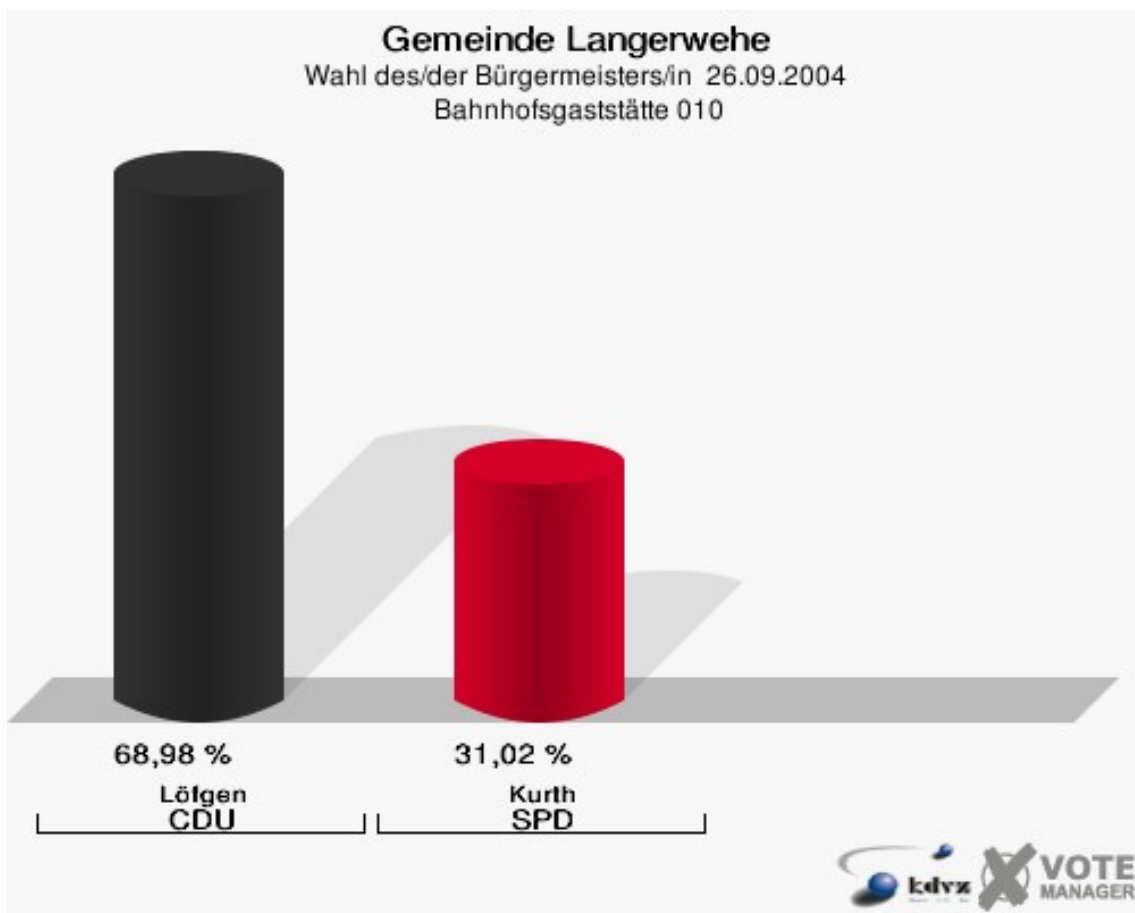

Stimmbezirke
Bahnhofsgaststätte 010

	Anzahl	Prozent
Wahlberechtigte	921	
Wähler/innen	557	60,48 %
ungültige Stimmen	25	4,49 %
gültige Stimmen	532	95,51 %
Löfgen, CDU	367	68,98 %
Kurth, SPD	165	31,02 %