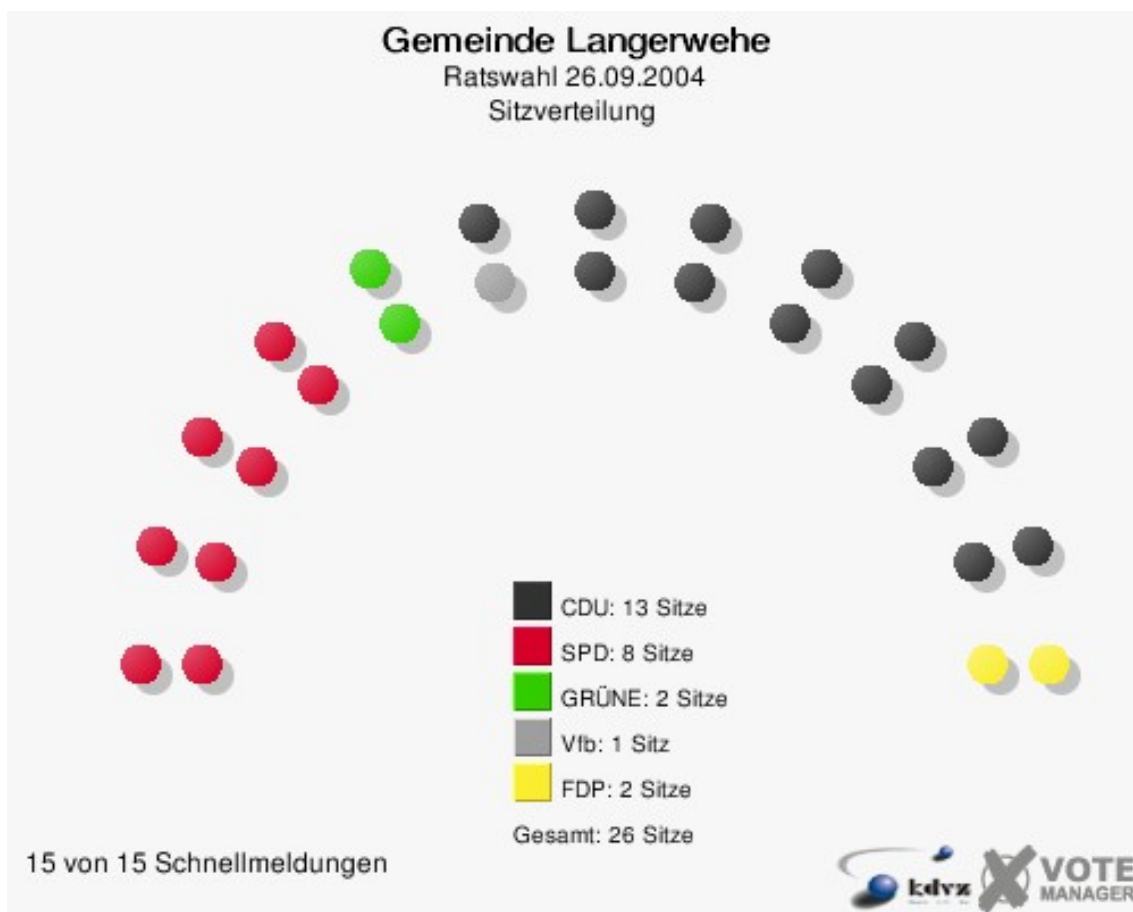

Folgende Kandidaten wurden gewählt:

Partei	Kandidat	Mandat
CDU	Welter, Winfried	Direktmandat im Wahlbezirk 001
CDU	Kuckertz, Jakob	Direktmandat im Wahlbezirk 002
CDU	Kuckertz, Markus	Direktmandat im Wahlbezirk 003
CDU	Löfgen, Timo	Direktmandat im Wahlbezirk 004
CDU	Natus-Can M.A., Astrid	Direktmandat im Wahlbezirk 005
CDU	Reinartz, Dieter	Direktmandat im Wahlbezirk 006
CDU	Johnen, Heinz-Josef	Direktmandat im Wahlbezirk 008
CDU	Schmitz-Schunken, Josef	Direktmandat im Wahlbezirk 009
CDU	Oeckerath, Maria	Direktmandat im Wahlbezirk 010
CDU	Zietz, Dieter	Direktmandat im Wahlbezirk 011
CDU	Göbbels M.A., Heinrich	Direktmandat im Wahlbezirk 012
CDU	Porn, Günter	Direktmandat im Wahlbezirk 013