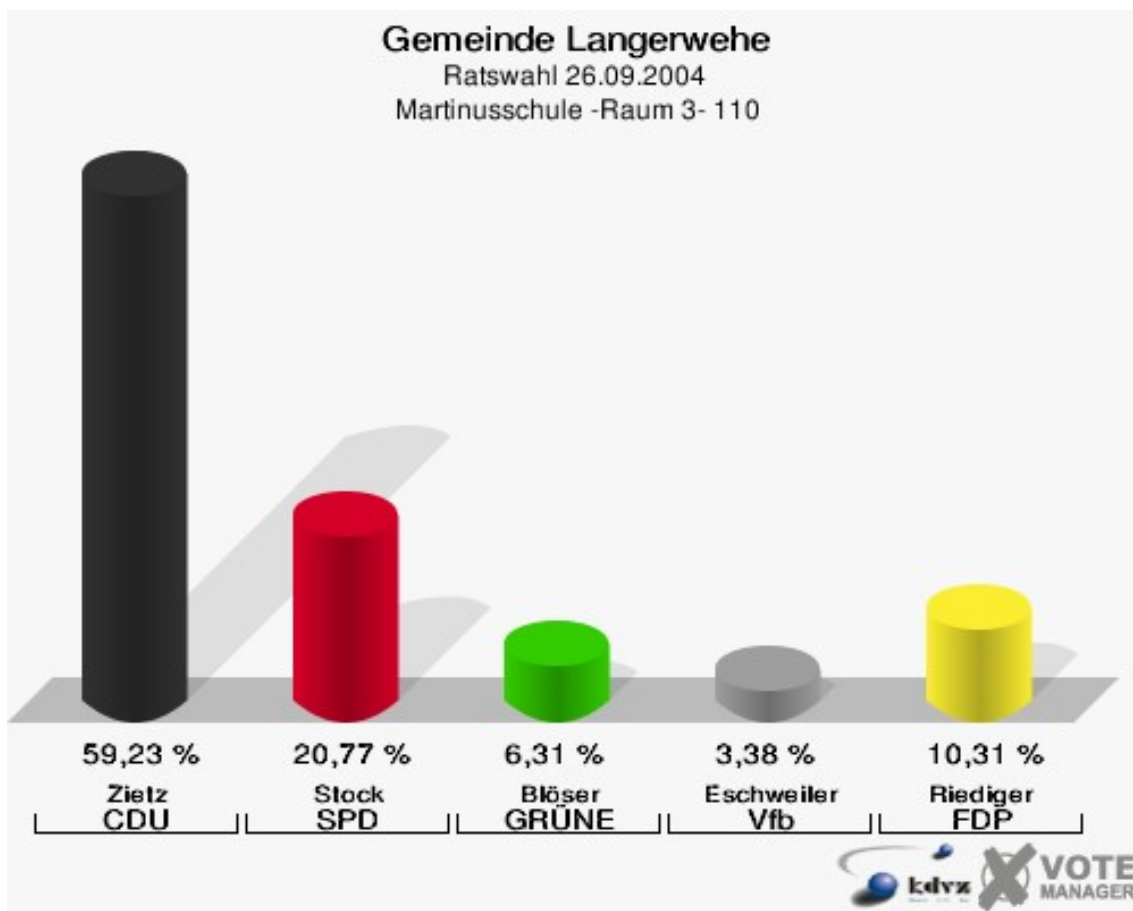

Martinusschule -Raum 3- 110

	Anzahl	Prozent
Wahlberechtigte	1.000	
Wähler/innen	663	66,30 %
ungültige Stimmen	13	1,96 %
gültige Stimmen	650	98,04 %
Zietz, CDU	385	59,23 %
Stock, SPD	135	20,77 %
Blöser, GRÜNE	41	6,31 %
Eschweiler, Vfb	22	3,38 %
Riediger, FDP	67	10,31 %