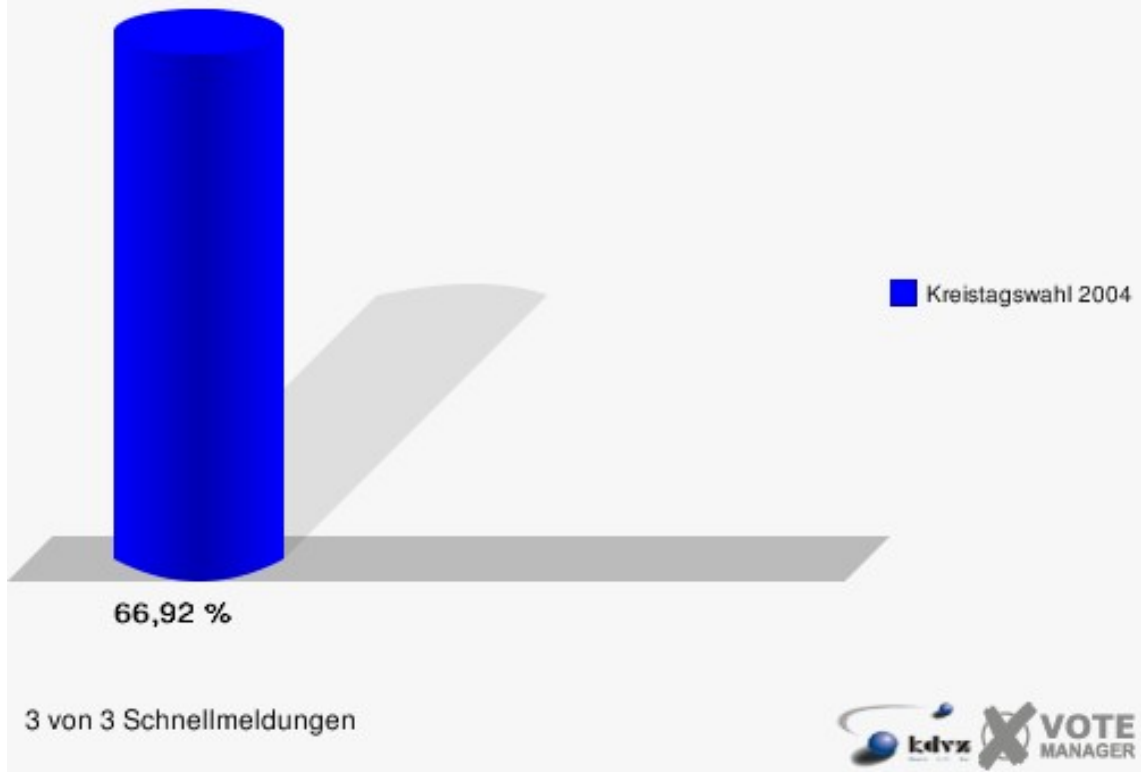

Gemeinde Langerwehe
Kreistagswahl 26.09.2004
Wahlbeteiligung Langerwehe 12 012

Langerwehe 13 013

	Anzahl	Prozent
Wahlberechtigte	650	
Wähler/innen	417	64,15 %
ungültige Stimmen	15	3,60 %
gültige Stimmen	402	96,40 %
Natus-Can, CDU	202	50,25 %
Kurth, SPD	135	33,58 %
Knorr, GRÜNE	21	5,22 %
Frischmuth, FDP	31	7,71 %
Dohmen, DIE LINKE	13	3,23 %
JÜL	0	0,00 %