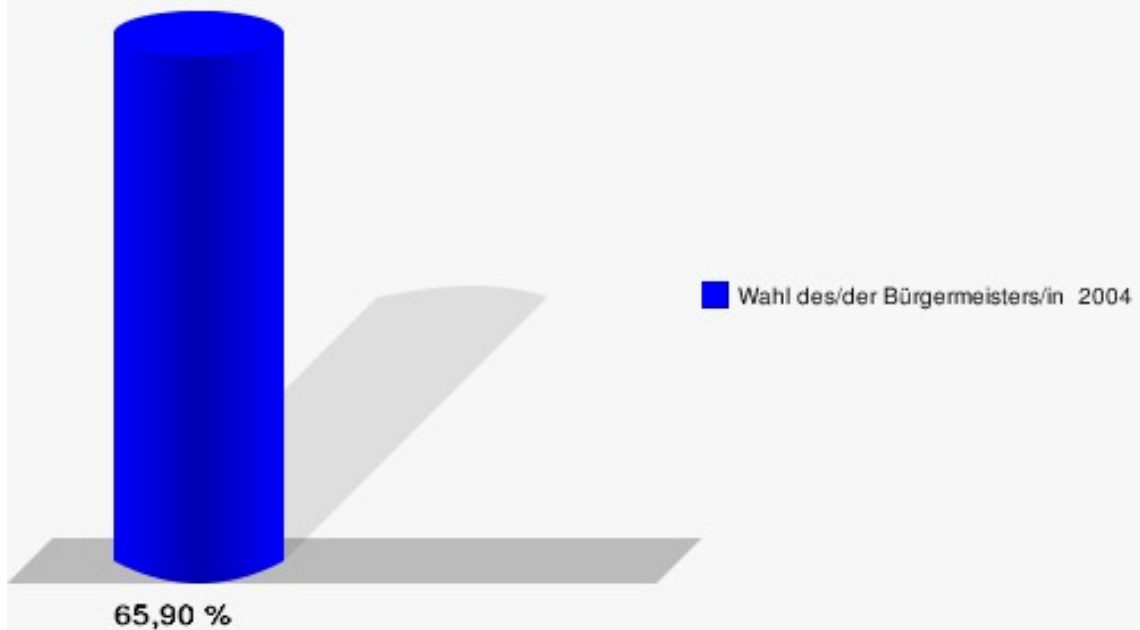

Gemeinde Langerwehe

Wahl des/der Bürgermeisters/in 26.09.2004
Wahlbeteiligung Martinusschule -Raum 3- 110

Gaststätte Müller-Göbbels 121

	Anzahl	Prozent
Wahlberechtigte	319	
Wähler/innen	225	70,53 %
ungültige Stimmen	11	4,89 %
gültige Stimmen	214	95,11 %
Löfgen, CDU	152	71,03 %
Kurth, SPD	62	28,97 %