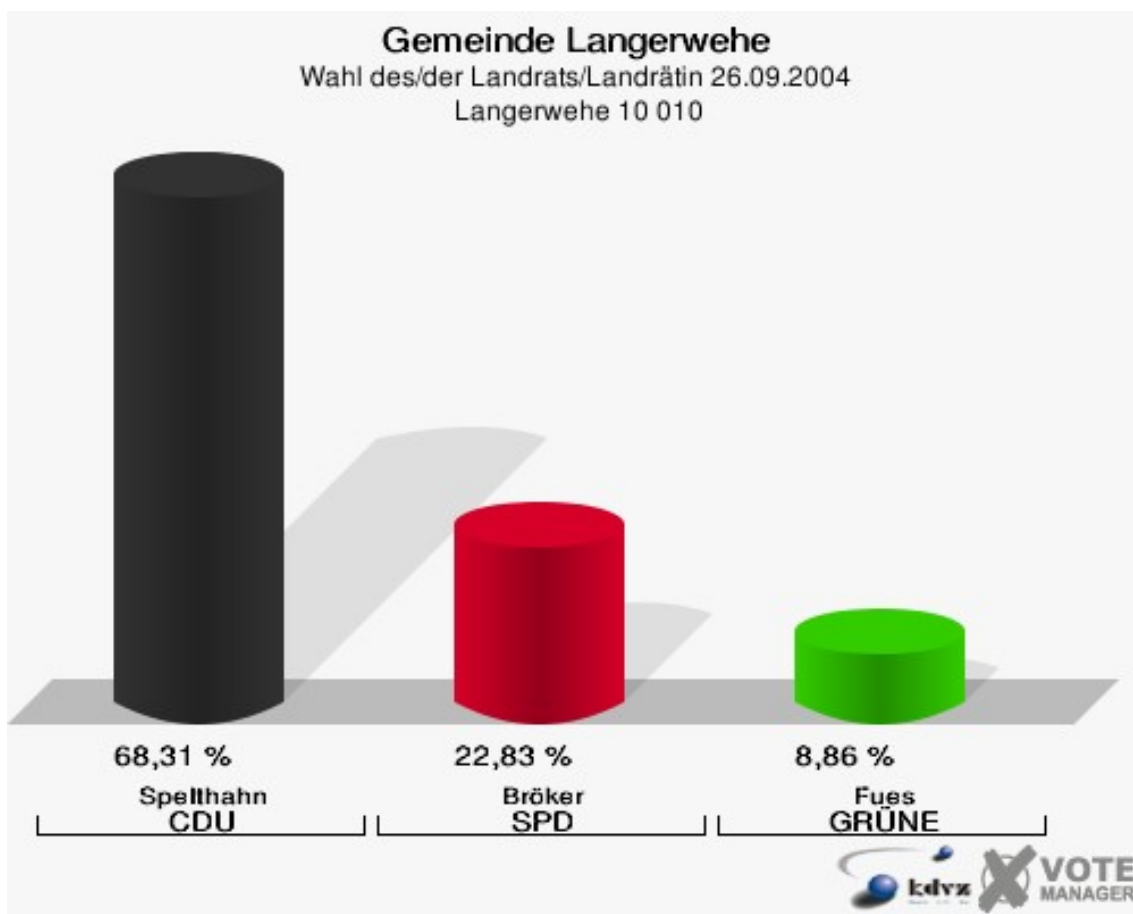

Langerwehe 10 010

	Anzahl	Prozent
Wahlberechtigte	879	
Wähler/innen	527	59,95 %
ungültige Stimmen	19	3,61 %
gültige Stimmen	508	96,39 %
Spelthahn, CDU	347	68,31 %
Bröker, SPD	116	22,83 %
Fues, GRÜNE	45	8,86 %