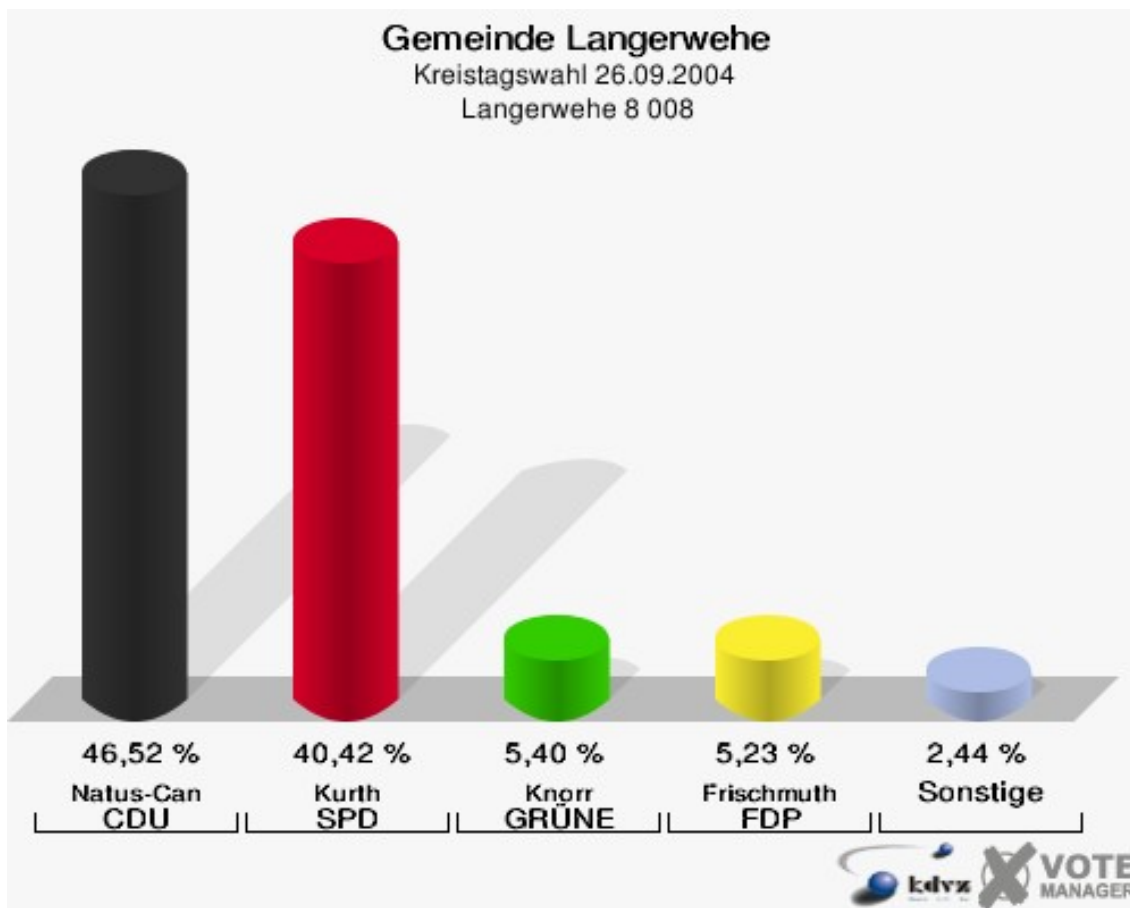

Gemeinde Langerwehe
Kreistagswahl 26.09.2004
Wahlbeteiligung Langerwehe 5 005

Langerwehe 6 006

	Anzahl	Prozent
Wahlberechtigte	995	
Wähler/innen	687	69,05 %
ungültige Stimmen	16	2,33 %
gültige Stimmen	671	97,67 %
Natus-Can, CDU	324	48,29 %
Kurth, SPD	168	25,04 %
Knorr, GRÜNE	100	14,90 %
Frischmuth, FDP	62	9,24 %
Dohmen, DIE LINKE	17	2,53 %
JÜL	0	0,00 %

Gemeinde Langerwehe
Kreistagswahl 26.09.2004
Wahlbeteiligung Langerwehe 6 006

Langerwehe 7 007

	Anzahl	Prozent
Wahlberechtigte	855	
Wähler/innen	506	59,18 %
ungültige Stimmen	24	4,74 %
gültige Stimmen	482	95,26 %
Natus-Can, CDU	207	42,95 %
Kurth, SPD	175	36,31 %
Knorr, GRÜNE	46	9,54 %
Frischmuth, FDP	46	9,54 %
Dohmen, DIE LINKE	8	1,66 %
JÜL	0	0,00 %

Gemeinde Langerwehe
Kreistagswahl 26.09.2004
Wahlbeteiligung Langerwehe 7 007

Langerwehe 8 008

	Anzahl	Prozent
Wahlberechtigte	843	
Wähler/innen	600	71,17 %
ungültige Stimmen	26	4,33 %
gültige Stimmen	574	95,67 %
Natus-Can, CDU	267	46,52 %
Kurth, SPD	232	40,42 %
Knorr, GRÜNE	31	5,40 %
Frischmuth, FDP	30	5,23 %
Dohmen, DIE LINKE	14	2,44 %
JÜL	0	0,00 %