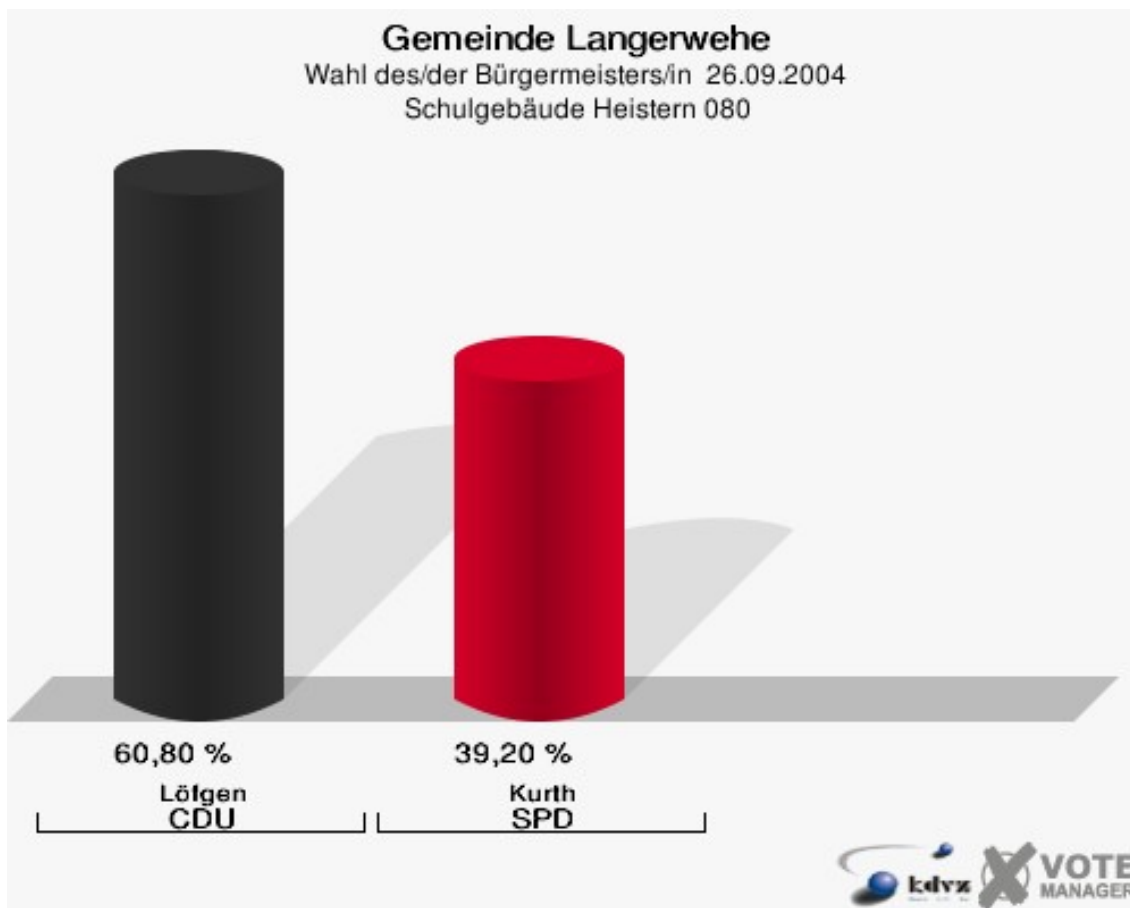

Gemeinde Langerwehe

Wahl des/der Bürgermeisters/in 26.09.2004
Wahlbeteiligung Schulgebäude Heistern 080

Martinusschule -Raum 1- 090

	Anzahl	Prozent
Wahlberechtigte	594	
Wähler/innen	398	67,00 %
ungültige Stimmen	24	6,03 %
gültige Stimmen	374	93,97 %
Löfgen, CDU	283	75,67 %
Kurth, SPD	91	24,33 %