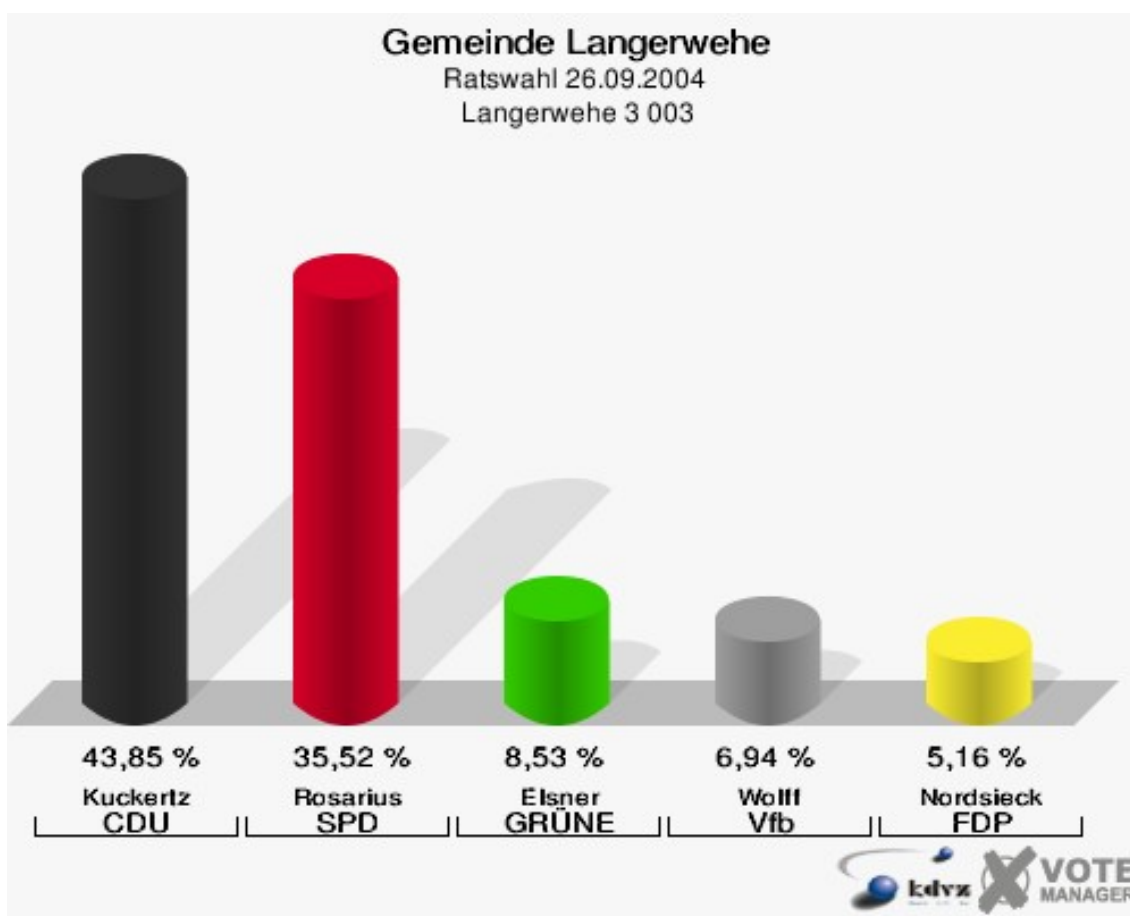

Gewählt:

Kuckertz, Jakob (CDU)

Gemeinde Langerwehe
Ratswahl 26.09.2004
Wahlbeteiligung Langerwehe 2 002

Langerwehe 3 003

	Anzahl	Prozent
Wahlberechtigte	832	
Wähler/innen	512	61,54 %
ungültige Stimmen	8	1,56 %
gültige Stimmen	504	98,44 %
Kuckertz, CDU	221	43,85 %
Rosarius, SPD	179	35,52 %
Elsner, GRÜNE	43	8,53 %
Wolff, Vfb	35	6,94 %
Nordsieck, FDP	26	5,16 %