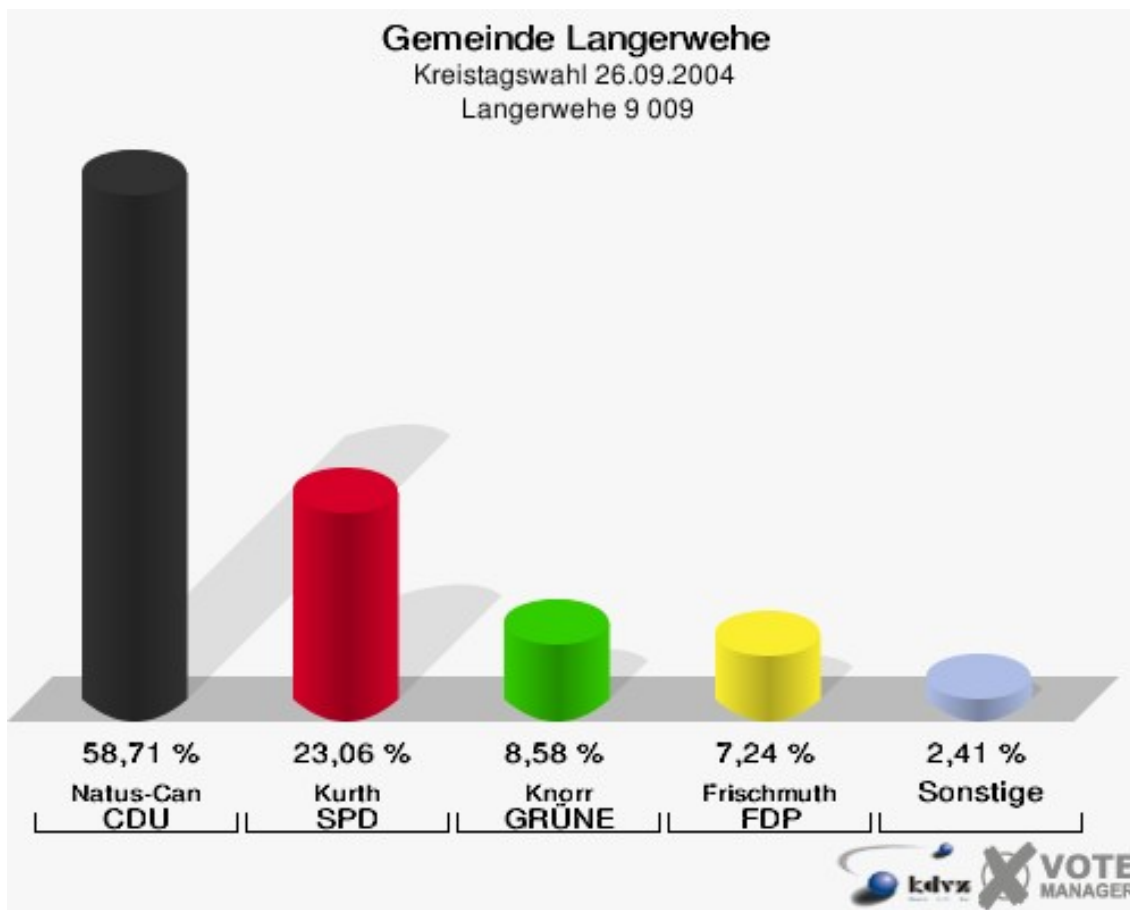

Langerwehe 9 009

	Anzahl	Prozent
Wahlberechtigte	600	
Wähler/innen	398	66,33 %
ungültige Stimmen	25	6,28 %
gültige Stimmen	373	93,72 %
Natus-Can, CDU	219	58,71 %
Kurth, SPD	86	23,06 %
Knorr, GRÜNE	32	8,58 %
Frischmuth, FDP	27	7,24 %
Dohmen, DIE LINKE	9	2,41 %
JÜL	0	0,00 %