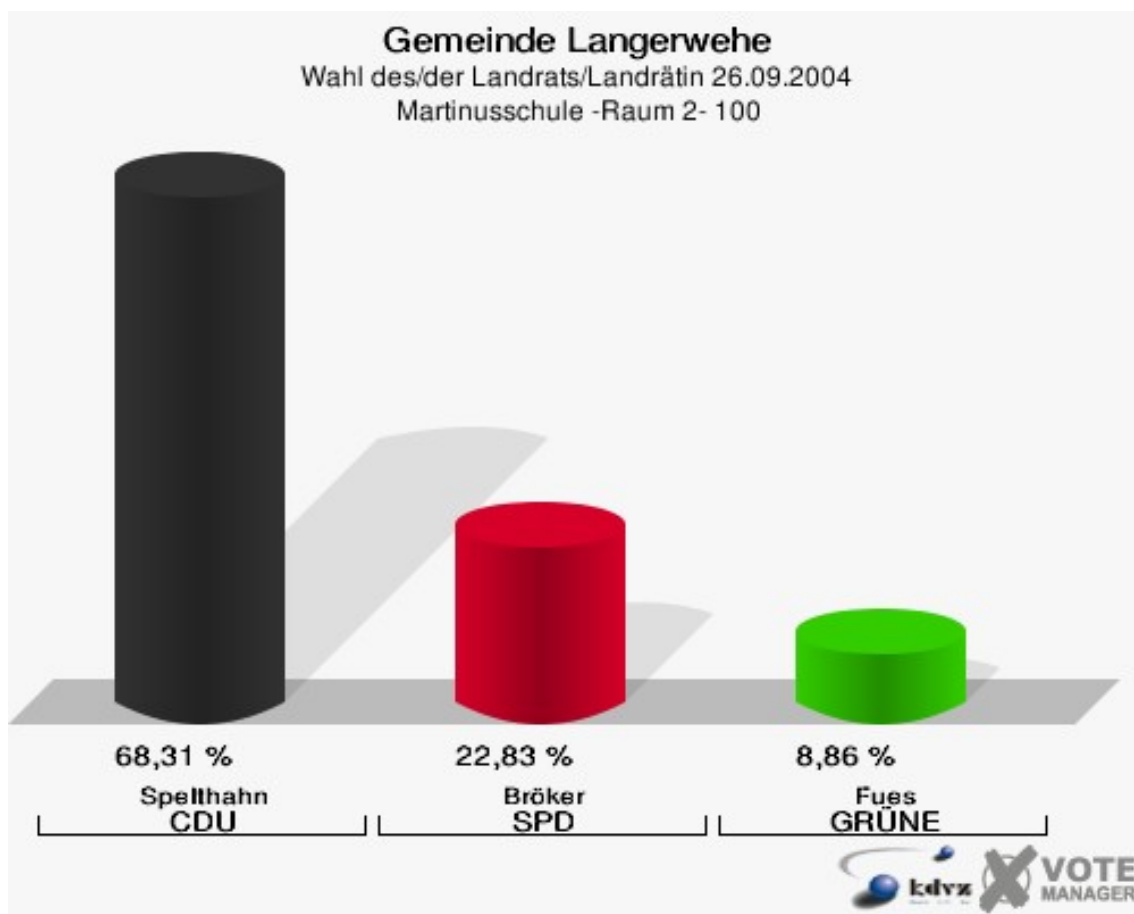

Martinusschule -Raum 2- 100

	Anzahl	Prozent
Wahlberechtigte	879	
Wähler/innen	527	59,95 %
ungültige Stimmen	19	3,61 %
gültige Stimmen	508	96,39 %
Spelthahn, CDU	347	68,31 %
Bröker, SPD	116	22,83 %
Fues, GRÜNE	45	8,86 %