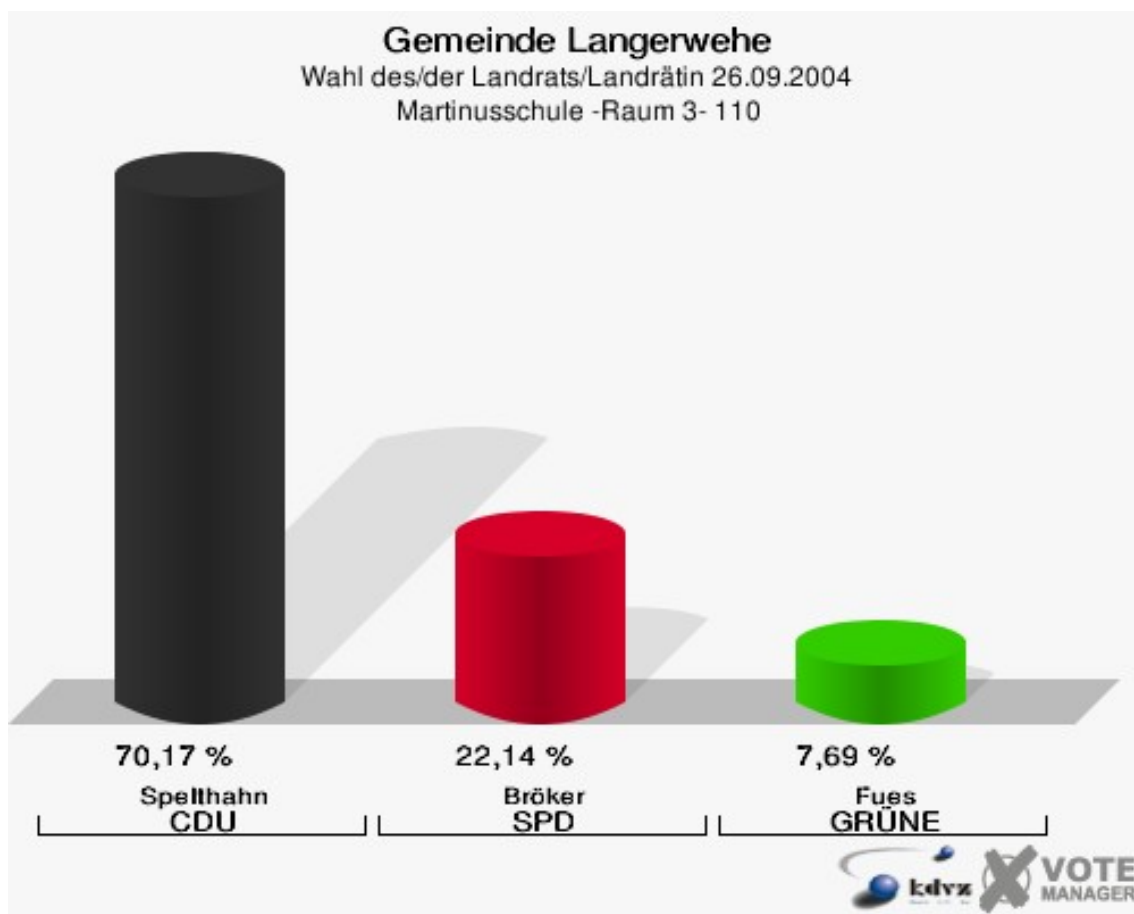

Martinusschule -Raum 3- 110

	Anzahl	Prozent
Wahlberechtigte	1.006	
Wähler/innen	680	67,59 %
ungültige Stimmen	43	6,32 %
gültige Stimmen	637	93,68 %
Spelthahn, CDU	447	70,17 %
Bröker, SPD	141	22,14 %
Fues, GRÜNE	49	7,69 %