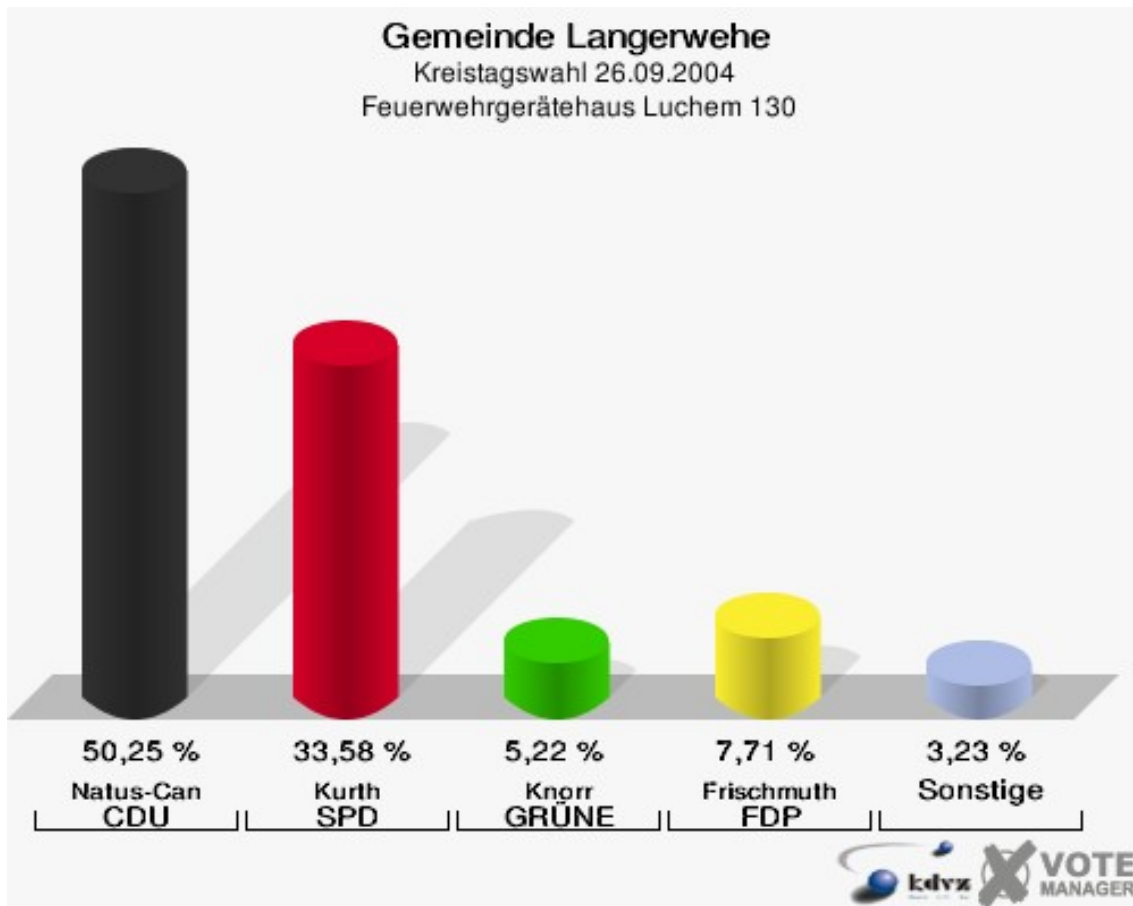

Feuerwehrgerätehaus Luchem 130

	Anzahl	Prozent
Wahlberechtigte	650	
Wähler/innen	417	64,15 %
ungültige Stimmen	15	3,60 %
gültige Stimmen	402	96,40 %
Natus-Can, CDU	202	50,25 %
Kurth, SPD	135	33,58 %
Knorr, GRÜNE	21	5,22 %
Frischmuth, FDP	31	7,71 %
Dohmen, DIE LINKE	13	3,23 %
JÜL	0	0,00 %