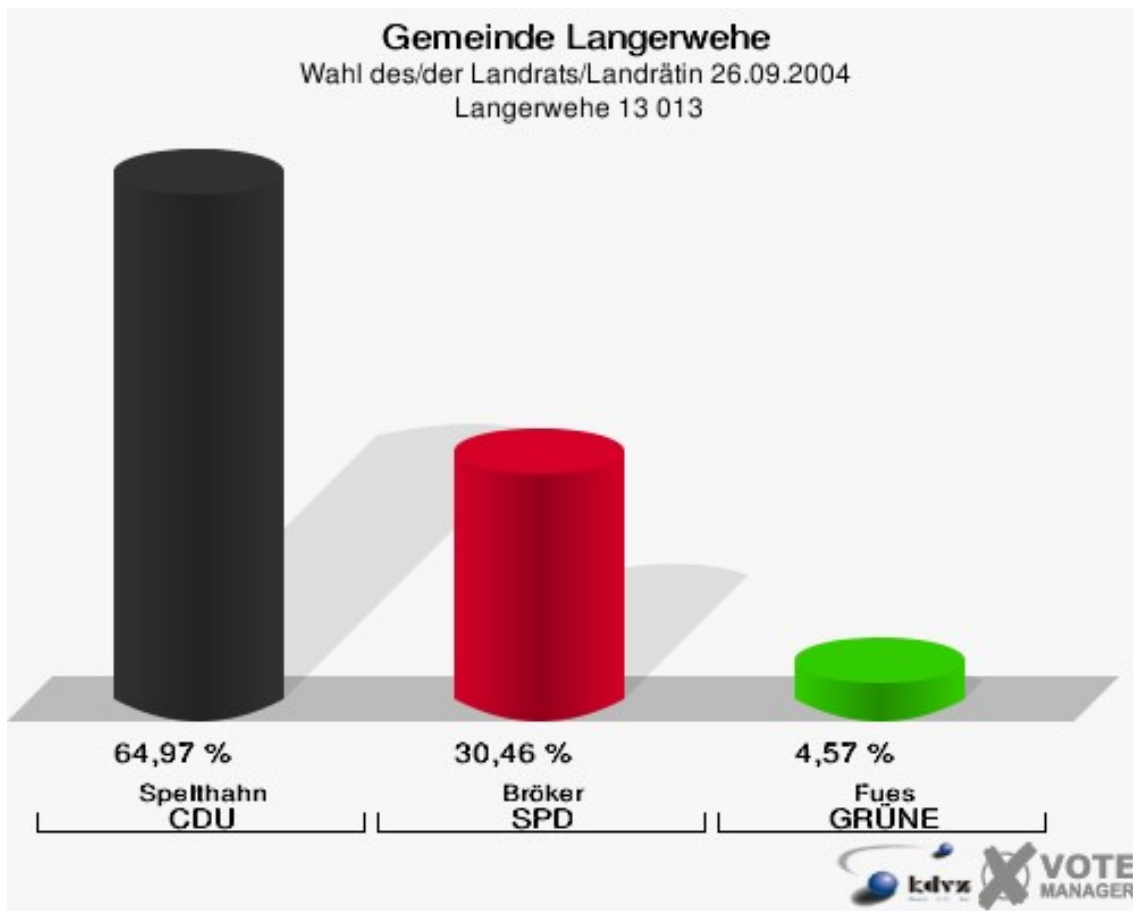

Gemeinde Langerwehe
Wahl des/der Landrats/Landrätin 26.09.2004
Wahlbeteiligung Langerwehe 12 012

3 von 3 Schnellmeldungen

Langerwehe 13 013

	Anzahl	Prozent
Wahlberechtigte	650	
Wähler/innen	417	64,15 %
ungültige Stimmen	23	5,52 %
gültige Stimmen	394	94,48 %
Spelthahn, CDU	256	64,97 %
Bröker, SPD	120	30,46 %
Fues, GRÜNE	18	4,57 %