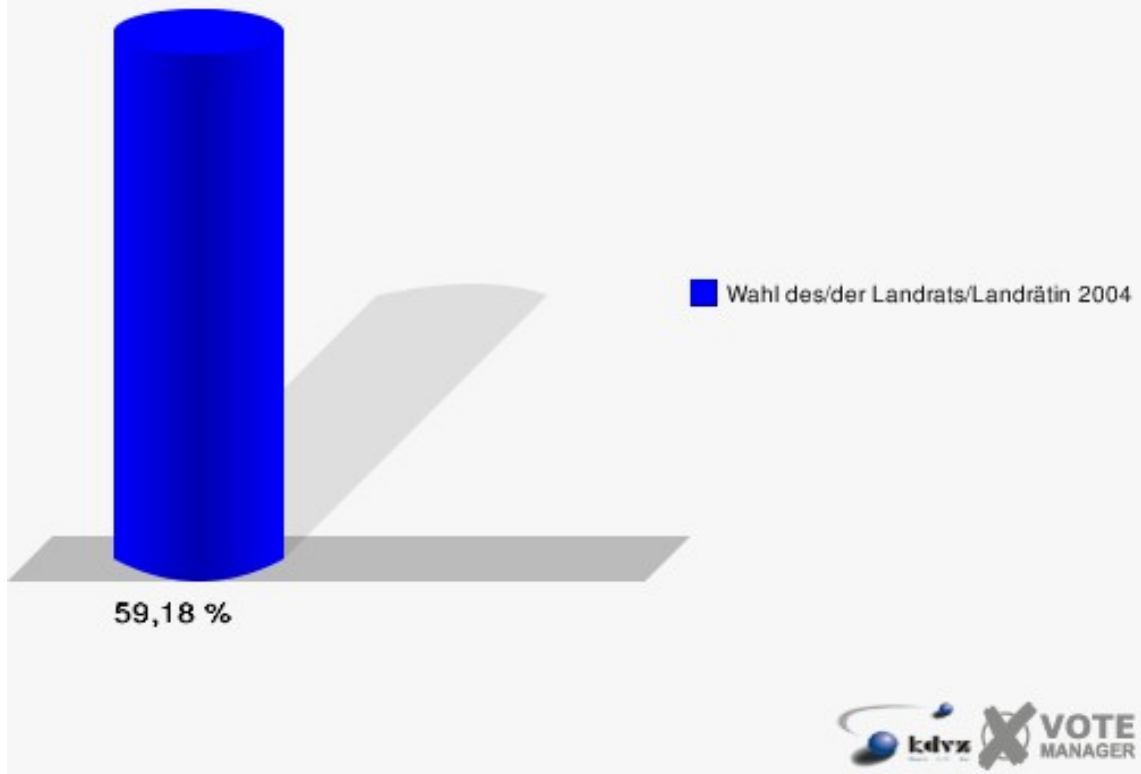

Gemeinde Langerwehe
Wahl des/der Landrats/Landrätin 26.09.2004
Wahlbeteiligung Langerwehe 7 007

Langerwehe 8 008

	Anzahl	Prozent
Wahlberechtigte	843	
Wähler/innen	600	71,17 %
ungültige Stimmen	41	6,83 %
gültige Stimmen	559	93,17 %
Spelthahn, CDU	348	62,25 %
Bröker, SPD	179	32,02 %
Fues, GRÜNE	32	5,72 %