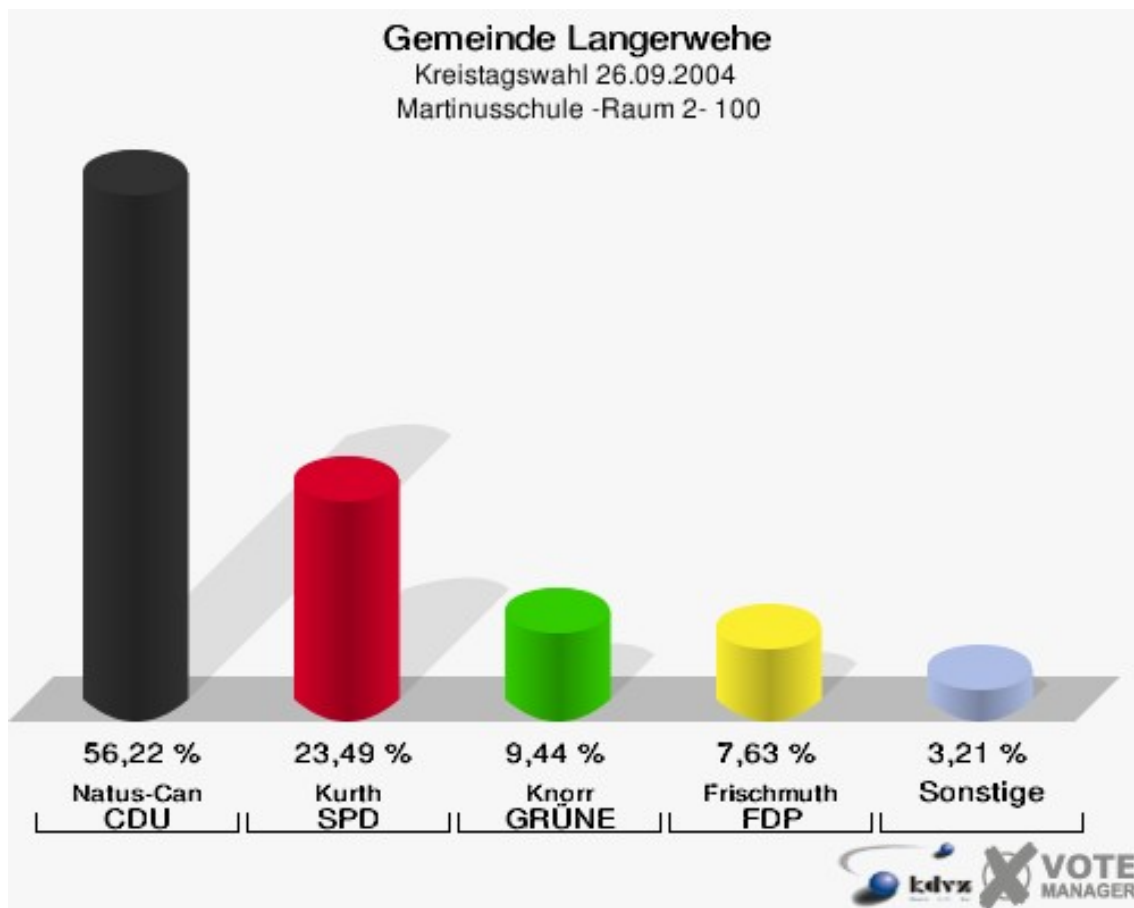

Martinusschule -Raum 2- 100

	Anzahl	Prozent
Wahlberechtigte	879	
Wähler/innen	527	59,95 %
ungültige Stimmen	29	5,50 %
gültige Stimmen	498	94,50 %
Natus-Can, CDU	280	56,22 %
Kurth, SPD	117	23,49 %
Knorr, GRÜNE	47	9,44 %
Frischmuth, FDP	38	7,63 %
Dohmen, DIE LINKE	16	3,21 %
JÜL	0	0,00 %