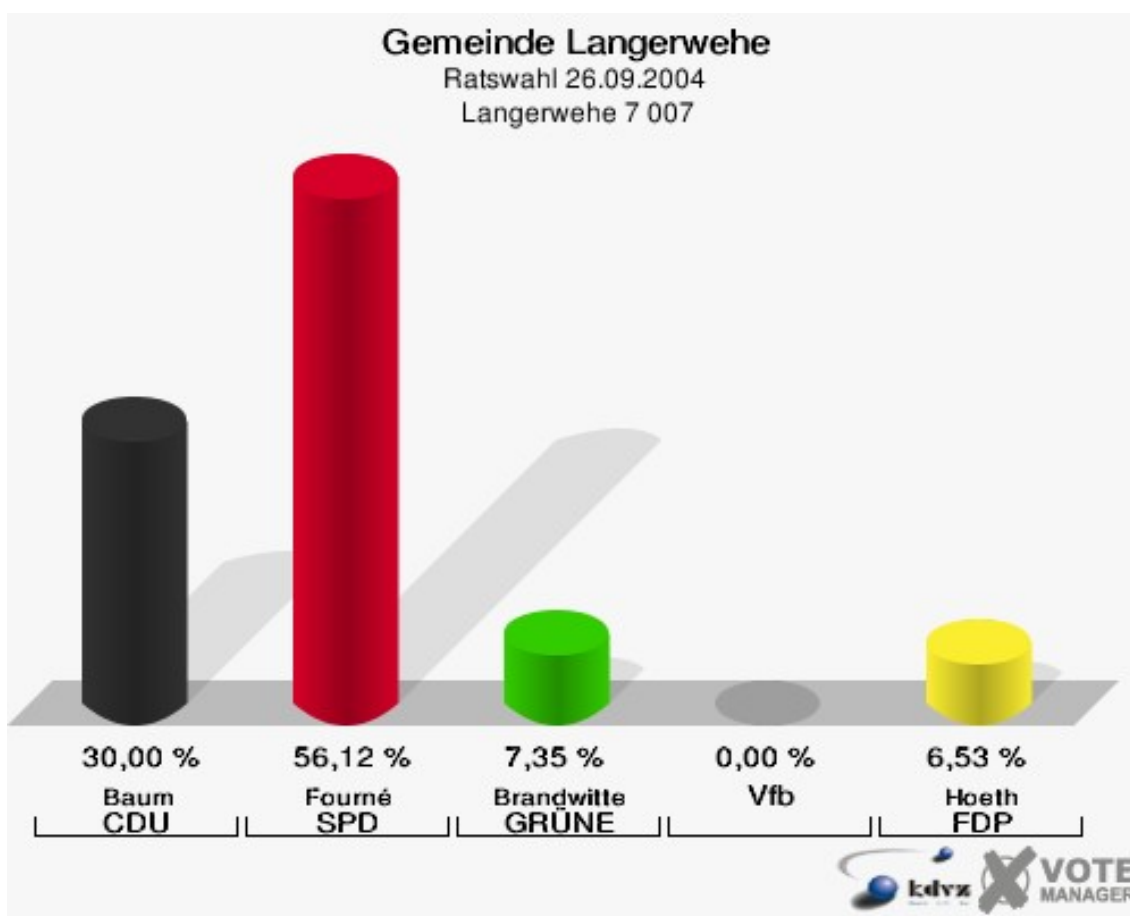

Gewählt:

Reinartz, Dieter (CDU)

Gemeinde Langerwehe
Ratswahl 26.09.2004
Wahlbeteiligung Langerwehe 6 006

Langerwehe 7 007

	Anzahl	Prozent
Wahlberechtigte	853	
Wähler/innen	505	59,20 %
ungültige Stimmen	15	2,97 %
gültige Stimmen	490	97,03 %
Baum, CDU	147	30,00 %
Fourné, SPD	275	56,12 %
Brandwitte, GRÜNE	36	7,35 %
Vfb	0	0,00 %
Hoeth, FDP	32	6,53 %