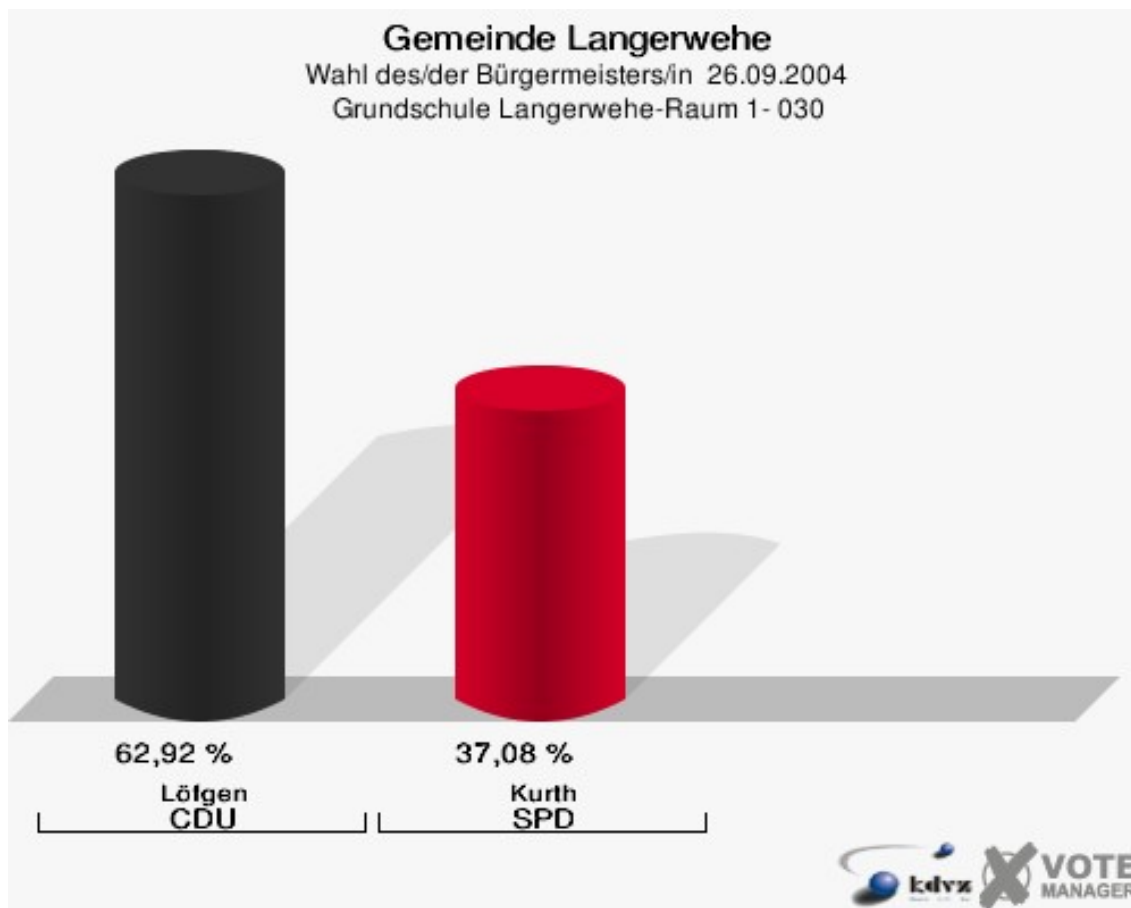

Grundschule Langerwehe-Raum 1- 030

	Anzahl	Prozent
Wahlberechtigte	832	
Wähler/innen	463	55,65 %
ungültige Stimmen	18	3,89 %
gültige Stimmen	445	96,11 %
Löfgen, CDU	280	62,92 %
Kurth, SPD	165	37,08 %

Gemeinde Langerwehe