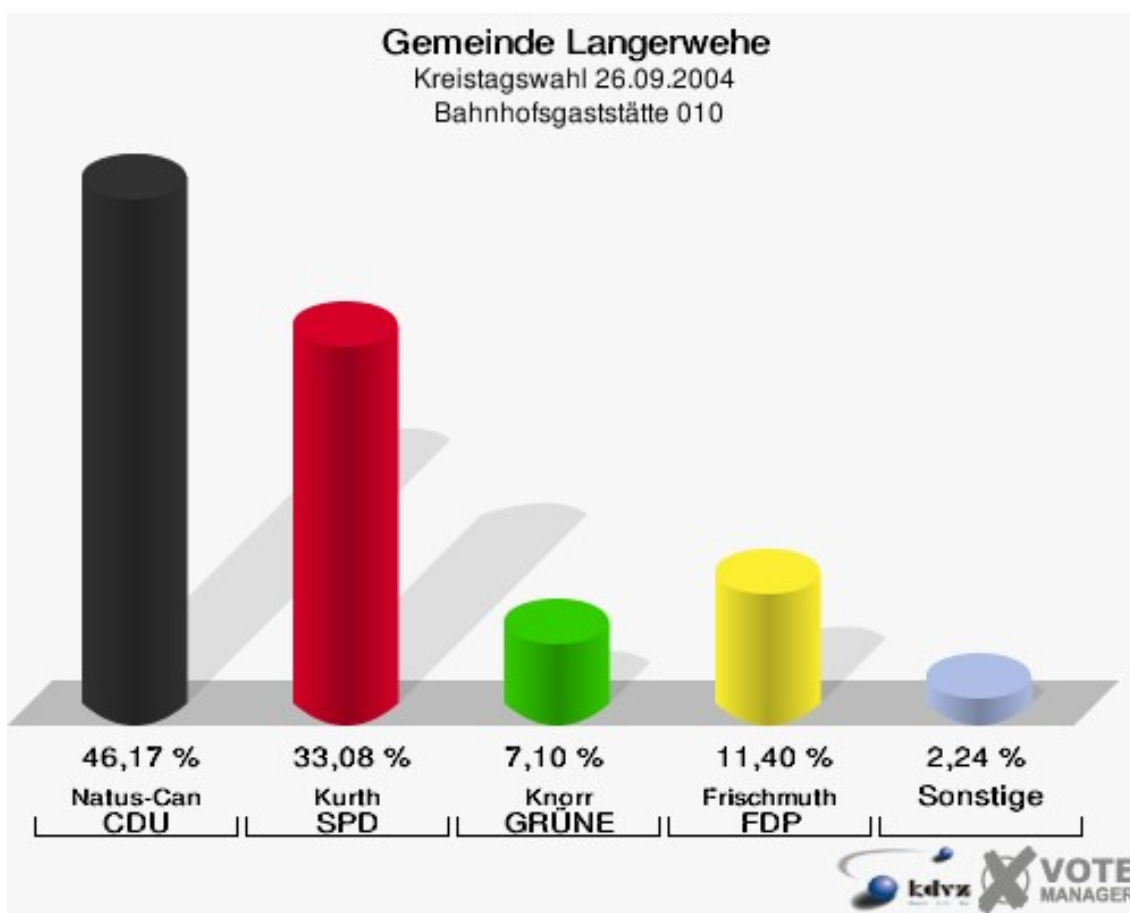

Stimmbezirke Bahnhofsgaststätte 010

	Anzahl	Prozent
Wahlberechtigte	923	
Wähler/innen	558	60,46 %
ungültige Stimmen	23	4,12 %
gültige Stimmen	535	95,88 %
Natus-Can, CDU	247	46,17 %
Kurth, SPD	177	33,08 %
Knorr, GRÜNE	38	7,10 %
Frischmuth, FDP	61	11,40 %
Dohmen, DIE LINKE	12	2,24 %
JÜL	0	0,00 %