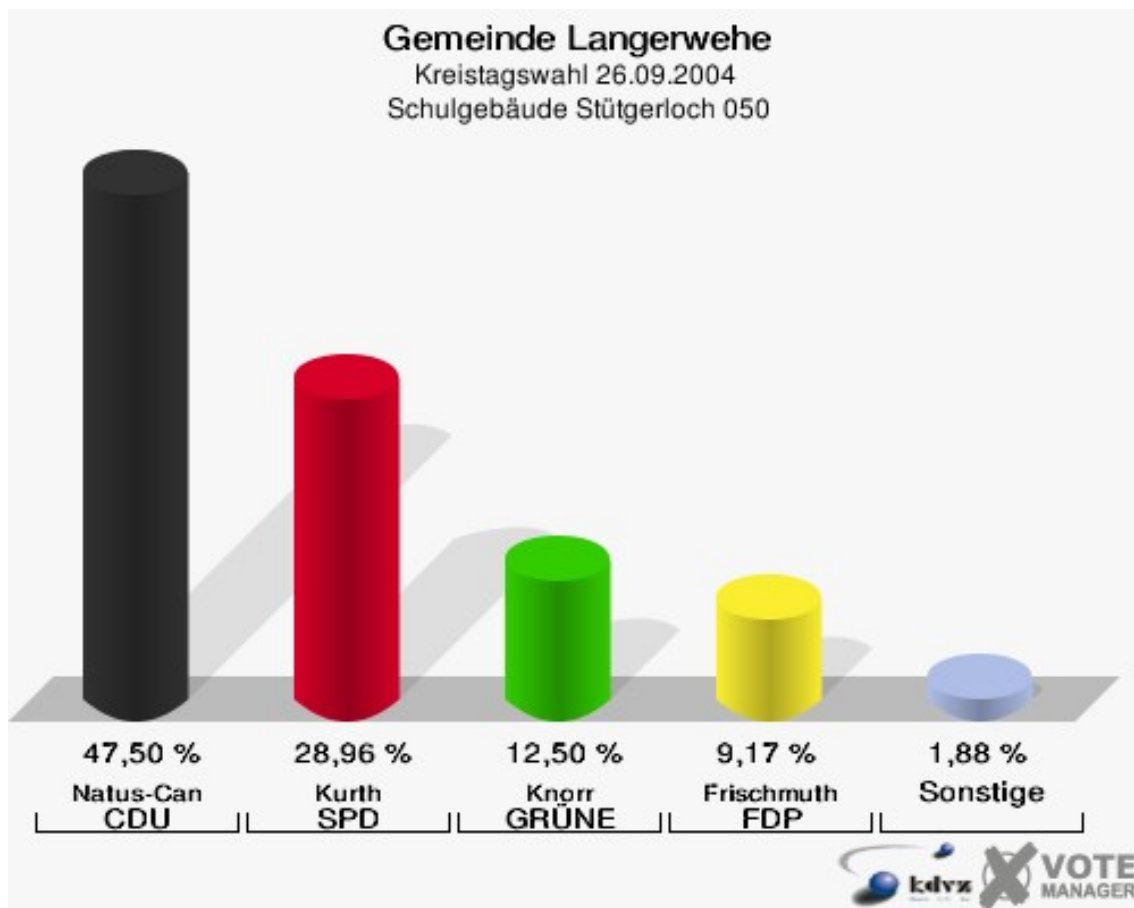

Gemeinde Langerwehe

Kreistagswahl 26.09.2004

Wahlbeteiligung Grundschule Langerwehe-Raum 2- 040

Schulgebäude Stütgerloch 050

	Anzahl	Prozent
Wahlberechtigte	935	
Wähler/innen	495	52,94 %
ungültige Stimmen	15	3,03 %
gültige Stimmen	480	96,97 %
Natus-Can, CDU	228	47,50 %
Kurth, SPD	139	28,96 %
Knorr, GRÜNE	60	12,50 %
Frischmuth, FDP	44	9,17 %
Dohmen, DIE LINKE	9	1,88 %
JÜL	0	0,00 %

Gemeinde Langerwehe
Kreistagswahl 26.09.2004
Wahlbeteiligung Schulgebäude Stütgerloch 050

Feuerw.gerätehaus Jüngersdorf 060

	Anzahl	Prozent
Wahlberechtigte	995	
Wähler/innen	687	69,05 %
ungültige Stimmen	16	2,33 %
gültige Stimmen	671	97,67 %
Natus-Can, CDU	324	48,29 %
Kurth, SPD	168	25,04 %
Knorr, GRÜNE	100	14,90 %
Frischmuth, FDP	62	9,24 %
Dohmen, DIE LINKE	17	2,53 %
JÜL	0	0,00 %