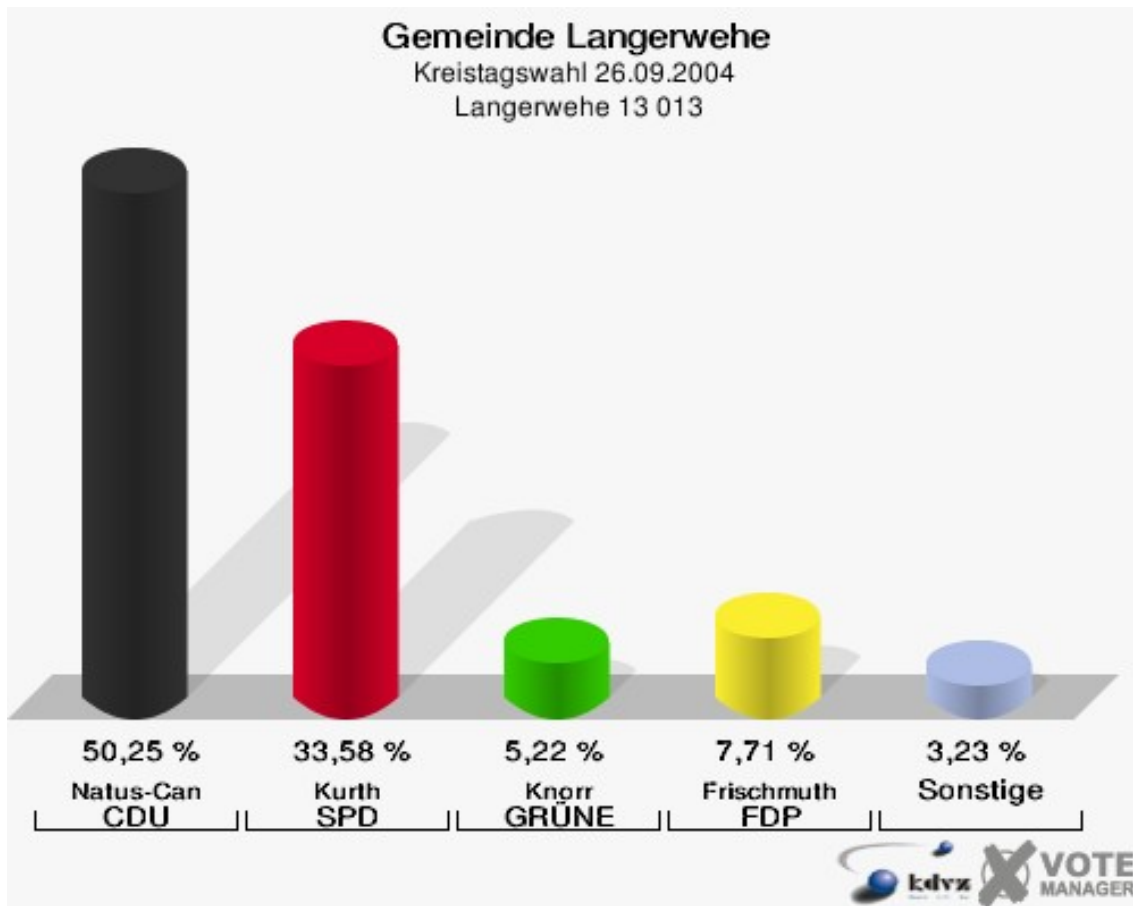

Gemeinde Langerwehe
Kreistagswahl 26.09.2004
Wahlbeteiligung Langerwehe 10 010

Langerwehe 11 011

	Anzahl	Prozent
Wahlberechtigte	1.006	
Wähler/innen	562	55,86 %
ungültige Stimmen	22	3,91 %
gültige Stimmen	540	96,09 %
Natus-Can, CDU	285	52,78 %
Kurth, SPD	149	27,59 %
Knorr, GRÜNE	42	7,78 %
Frischmuth, FDP	43	7,96 %
Dohmen, DIE LINKE	21	3,89 %
JÜL	0	0,00 %

Gemeinde Langerwehe
Kreistagswahl 26.09.2004
Wahlbeteiligung Langerwehe 11 011

Langerwehe 12 012

	Anzahl	Prozent
Wahlberechtigte	789	
Wähler/innen	528	66,92 %
ungültige Stimmen	15	2,84 %
gültige Stimmen	513	97,16 %
Clemens, CDU	340	66,28 %
Titz, SPD	104	20,27 %
Voß, GRÜNE	26	5,07 %
Laskaris, FDP	22	4,29 %
Treuling, DIE LINKE	21	4,09 %
JÜL	0	0,00 %

Gemeinde Langerwehe
Kreistagswahl 26.09.2004
Wahlbeteiligung Langerwehe 12 012

Langerwehe 13 013

	Anzahl	Prozent
Wahlberechtigte	650	
Wähler/innen	417	64,15 %
ungültige Stimmen	15	3,60 %
gültige Stimmen	402	96,40 %
Natus-Can, CDU	202	50,25 %
Kurth, SPD	135	33,58 %
Knorr, GRÜNE	21	5,22 %
Frischmuth, FDP	31	7,71 %
Dohmen, DIE LINKE	13	3,23 %
JÜL	0	0,00 %