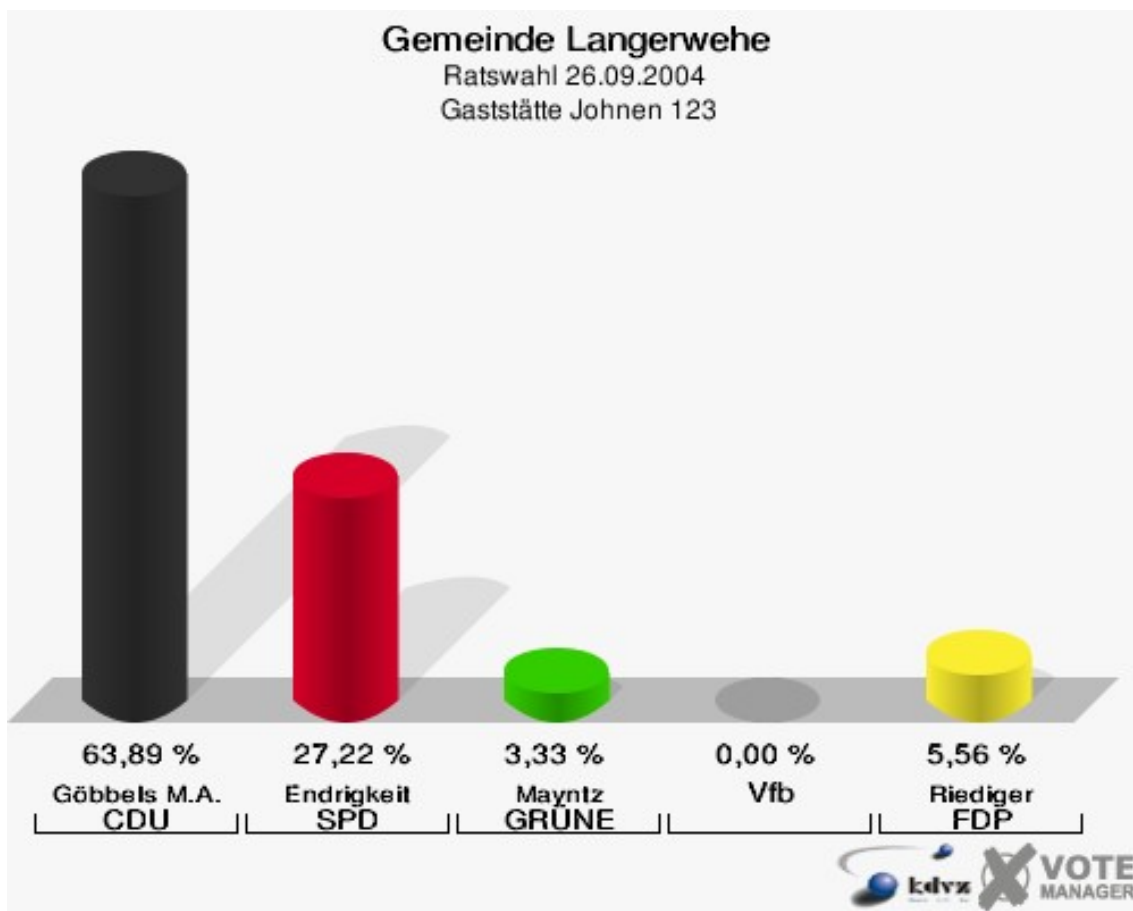

Gemeinde Langerwehe

Ratswahl 26.09.2004

Wahlbeteiligung Feuerwehrgerätehaus Obergeich 122

Gaststätte Johnen 123

	Anzahl	Prozent
Wahlberechtigte	277	
Wähler/innen	184	66,43 %
ungültige Stimmen	4	2,17 %
gültige Stimmen	180	97,83 %
Göbbels M.A., CDU	115	63,89 %
Endrigkeit, SPD	49	27,22 %
Mayntz, GRÜNE	6	3,33 %
Vfb	0	0,00 %
Riediger, FDP	10	5,56 %