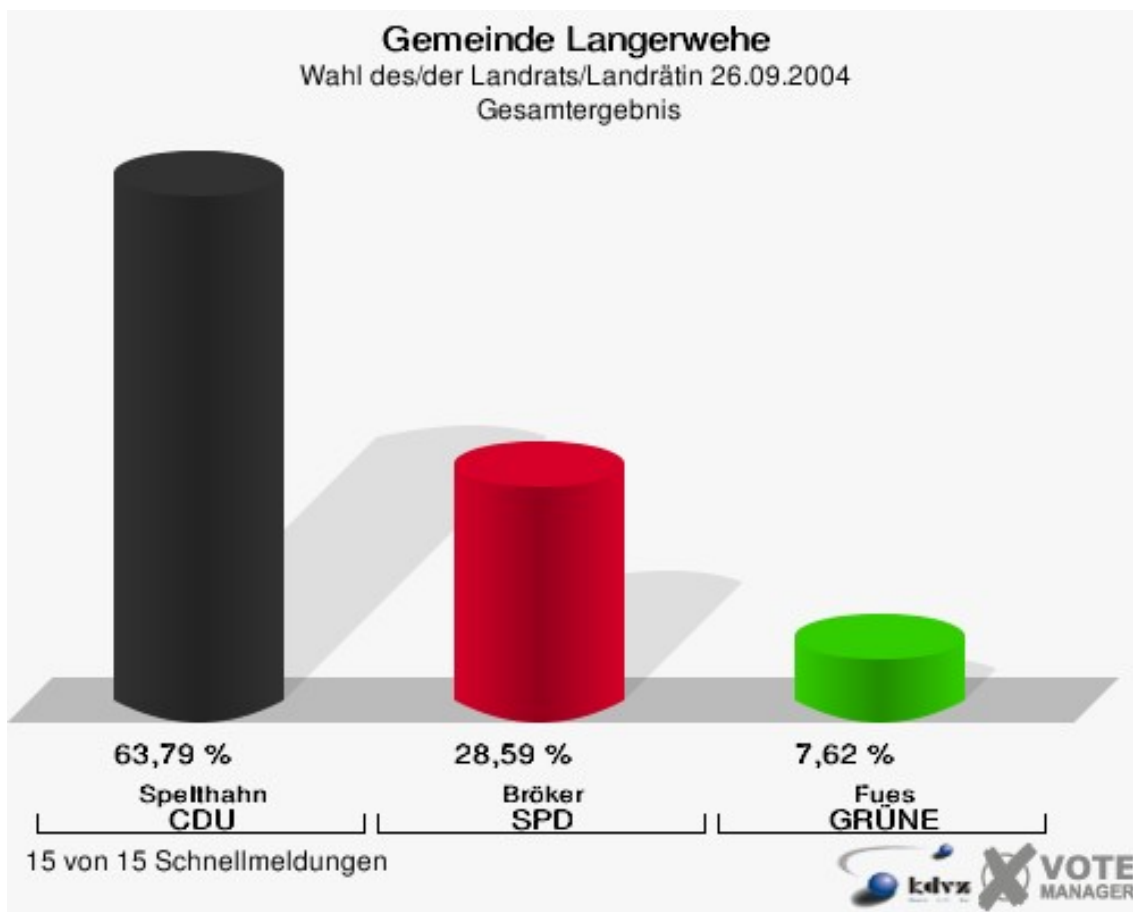

Wahl des/der Landrats/Landrätin Gemeinde Langerwehe

	Anzahl	Prozent
Wahlberechtigte	10.896	
Wähler/innen	6.884	63,18 %
ungültige Stimmen	339	4,92 %
gültige Stimmen	6.545	95,08 %
Spelthahn, CDU	4.175	63,79 %
Bröker, SPD	1.871	28,59 %
Fues, GRÜNE	499	7,62 %