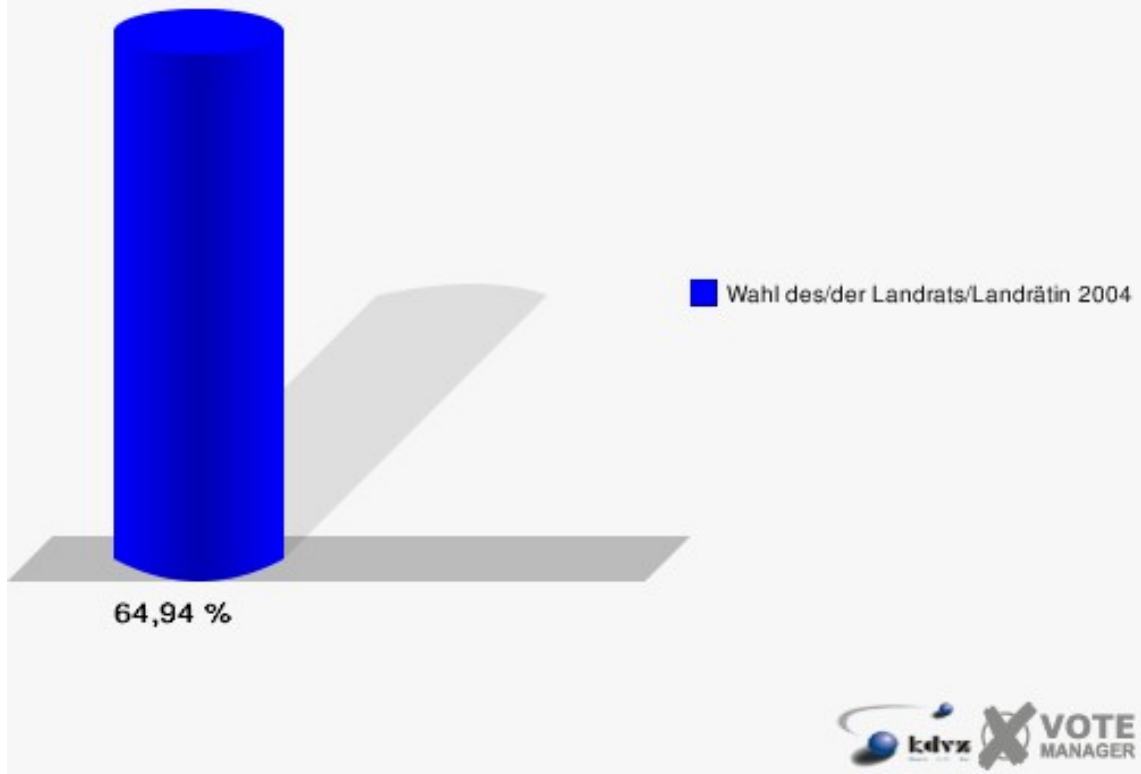

Gemeinde Langerwehe
Wahl des/der Landrats/Landrätin 26.09.2004
Wahlbeteiligung Langerwehe 2 002

Langerwehe 3 003

	Anzahl	Prozent
Wahlberechtigte	834	
Wähler/innen	515	61,75 %
ungültige Stimmen	32	6,21 %
gültige Stimmen	483	93,79 %
Spelthahn, CDU	258	53,42 %
Bröker, SPD	186	38,51 %
Fues, GRÜNE	39	8,07 %