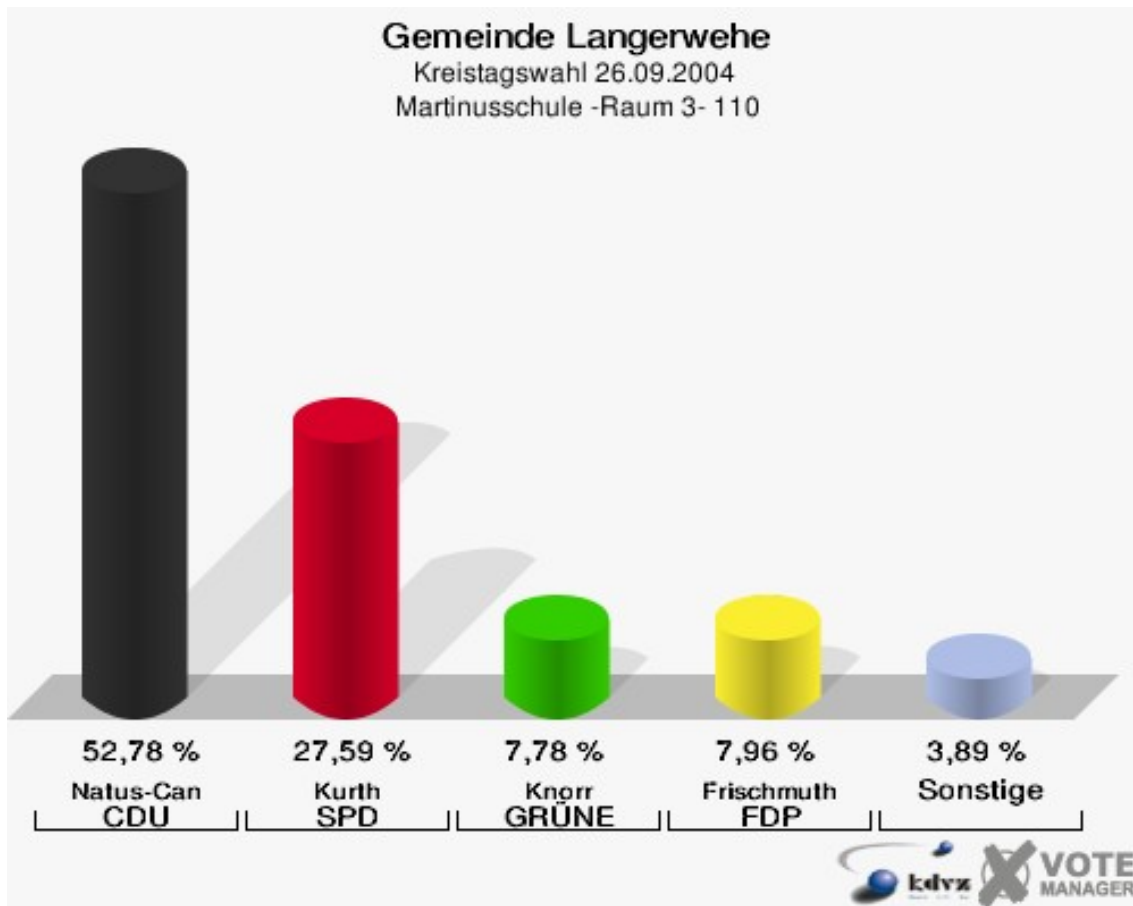

Gemeinde Langerwehe
Kreistagswahl 26.09.2004
Wahlbeteiligung Martinusschule -Raum 1- 090

Martinusschule -Raum 2- 100

	Anzahl	Prozent
Wahlberechtigte	879	
Wähler/innen	527	59,95 %
ungültige Stimmen	29	5,50 %
gültige Stimmen	498	94,50 %
Natus-Can, CDU	280	56,22 %
Kurth, SPD	117	23,49 %
Knorr, GRÜNE	47	9,44 %
Frischmuth, FDP	38	7,63 %
Dohmen, DIE LINKE	16	3,21 %
JÜL	0	0,00 %

Gemeinde Langerwehe
Kreistagswahl 26.09.2004
Wahlbeteiligung Martinusschule -Raum 3- 110

Gaststätte Müller-Göbbels 121

	Anzahl	Prozent
Wahlberechtigte	322	
Wähler/innen	226	70,19 %
ungültige Stimmen	7	3,10 %
gültige Stimmen	219	96,90 %
Clemens, CDU	124	56,62 %
Titz, SPD	55	25,11 %
Voß, GRÜNE	17	7,76 %
Laskaris, FDP	12	5,48 %
Treuling, DIE LINKE	11	5,02 %
JÜL	0	0,00 %