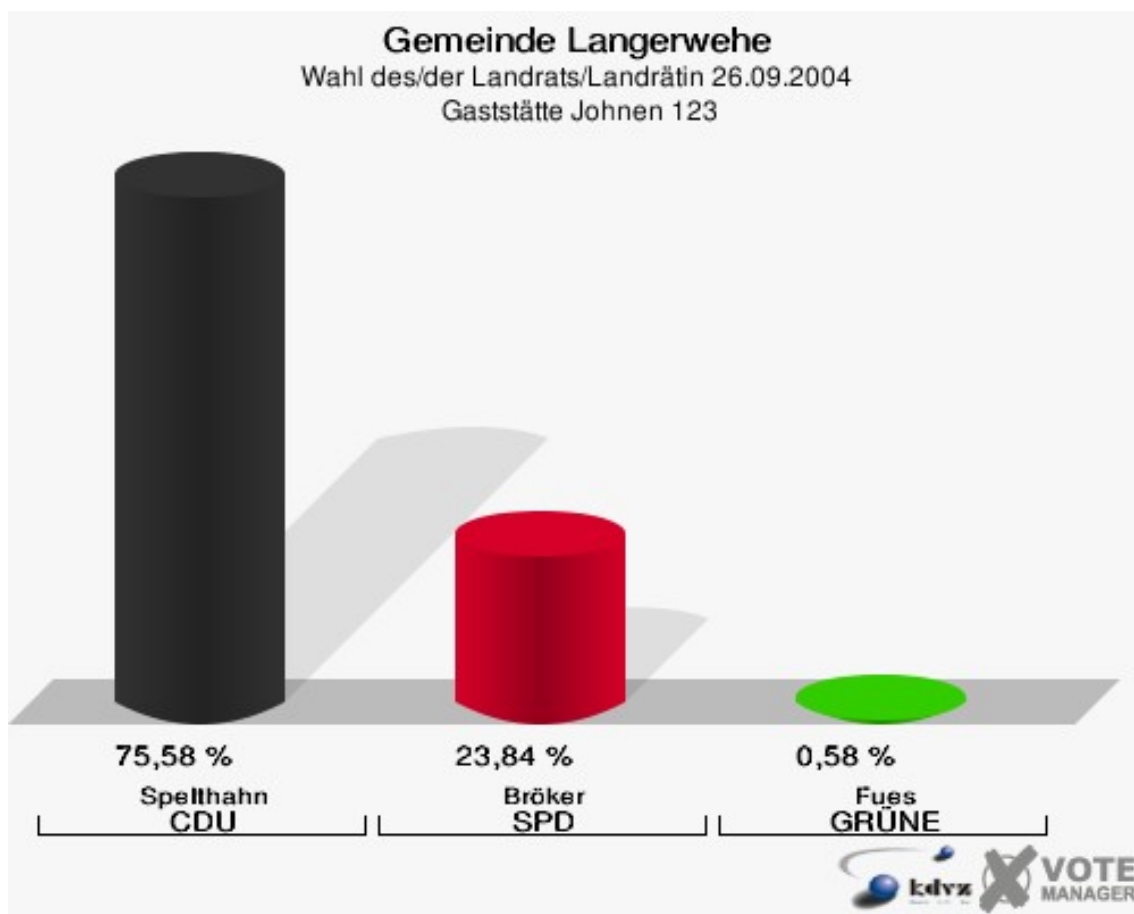

Gemeinde Langerwehe

Wahl des/der Landrats/Landrätin 26.09.2004

Wahlbeteiligung Feuerwehrgerätehaus Obergeich 122

Gaststätte Johnen 123

	Anzahl	Prozent
Wahlberechtigte	279	
Wähler/innen	184	65,95 %
ungültige Stimmen	12	6,52 %
gültige Stimmen	172	93,48 %
Spelthahn, CDU	130	75,58 %
Bröker, SPD	41	23,84 %
Fues, GRÜNE	1	0,58 %