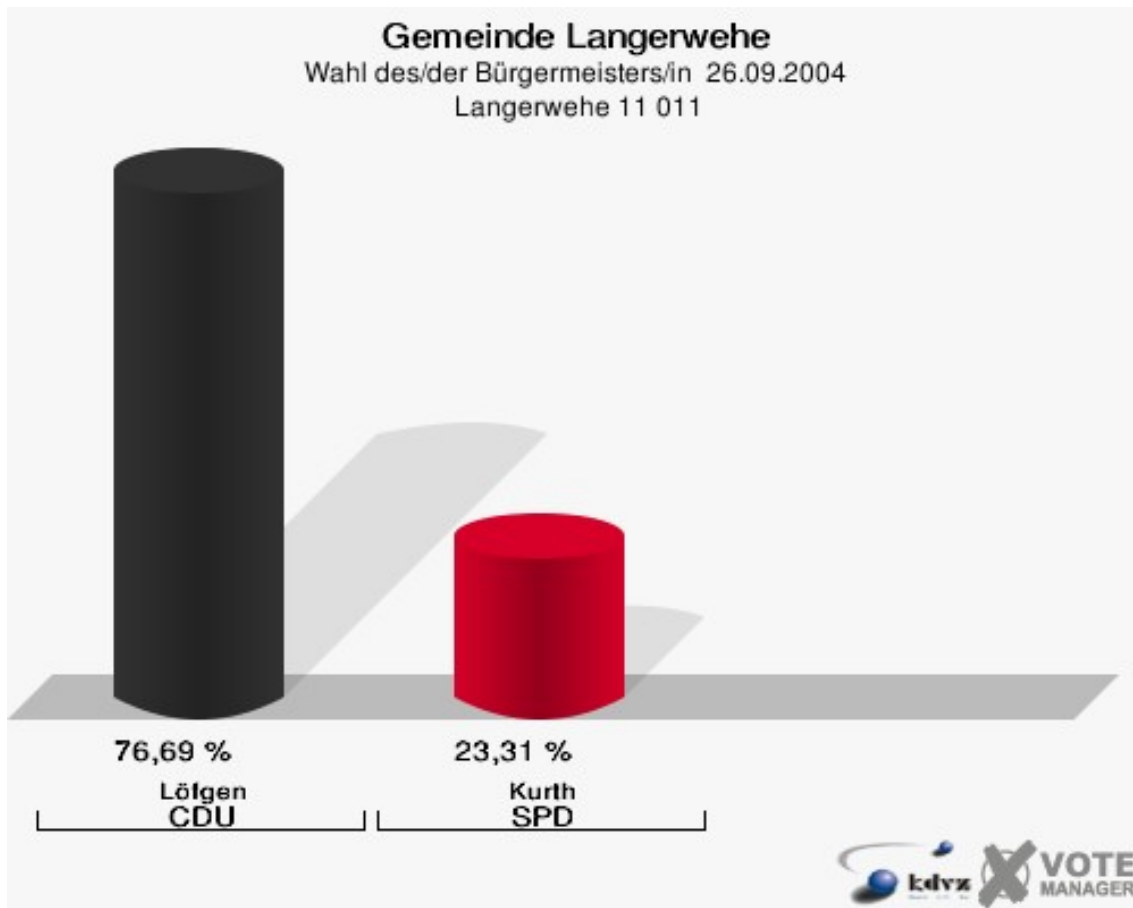

Langerwehe 11 011

	Anzahl	Prozent
Wahlberechtigte	1.000	
Wähler/innen	659	65,90 %
ungültige Stimmen	24	3,64 %
gültige Stimmen	635	96,36 %
Löfgen, CDU	487	76,69 %
Kurth, SPD	148	23,31 %