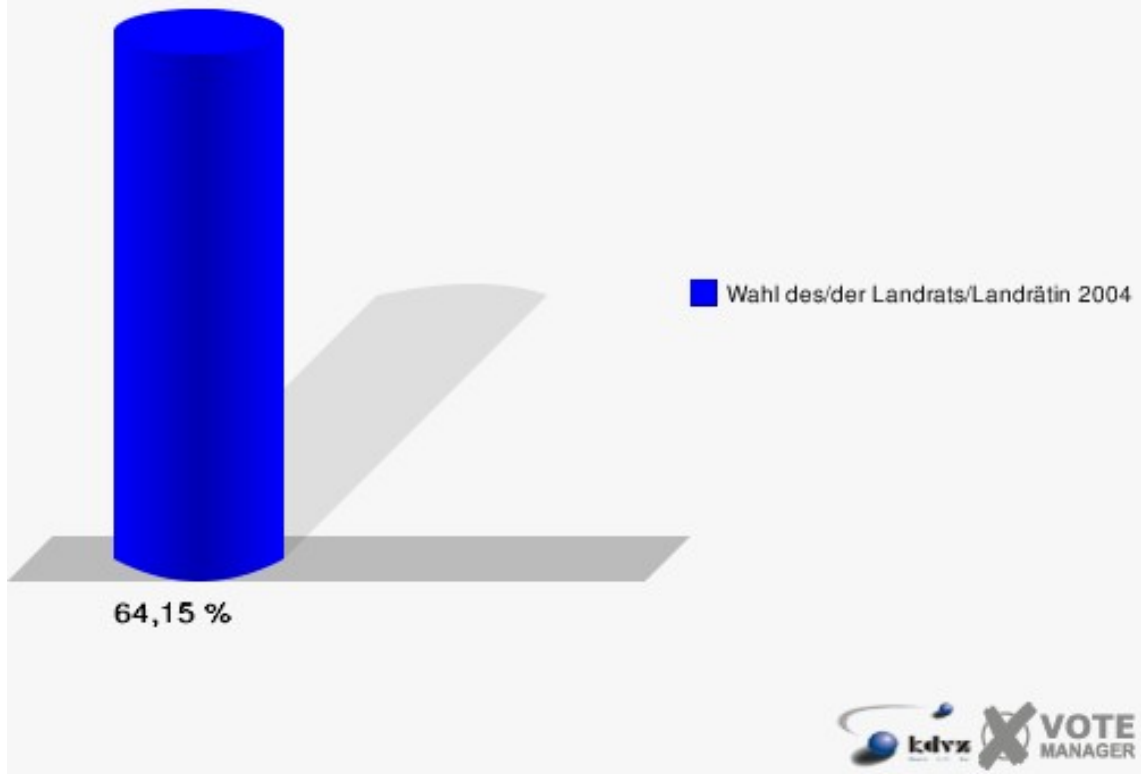

Gemeinde Langerwehe
Wahl des/der Landrats/Landrätin 26.09.2004
Wahlbeteiligung Langerwehe 13 013