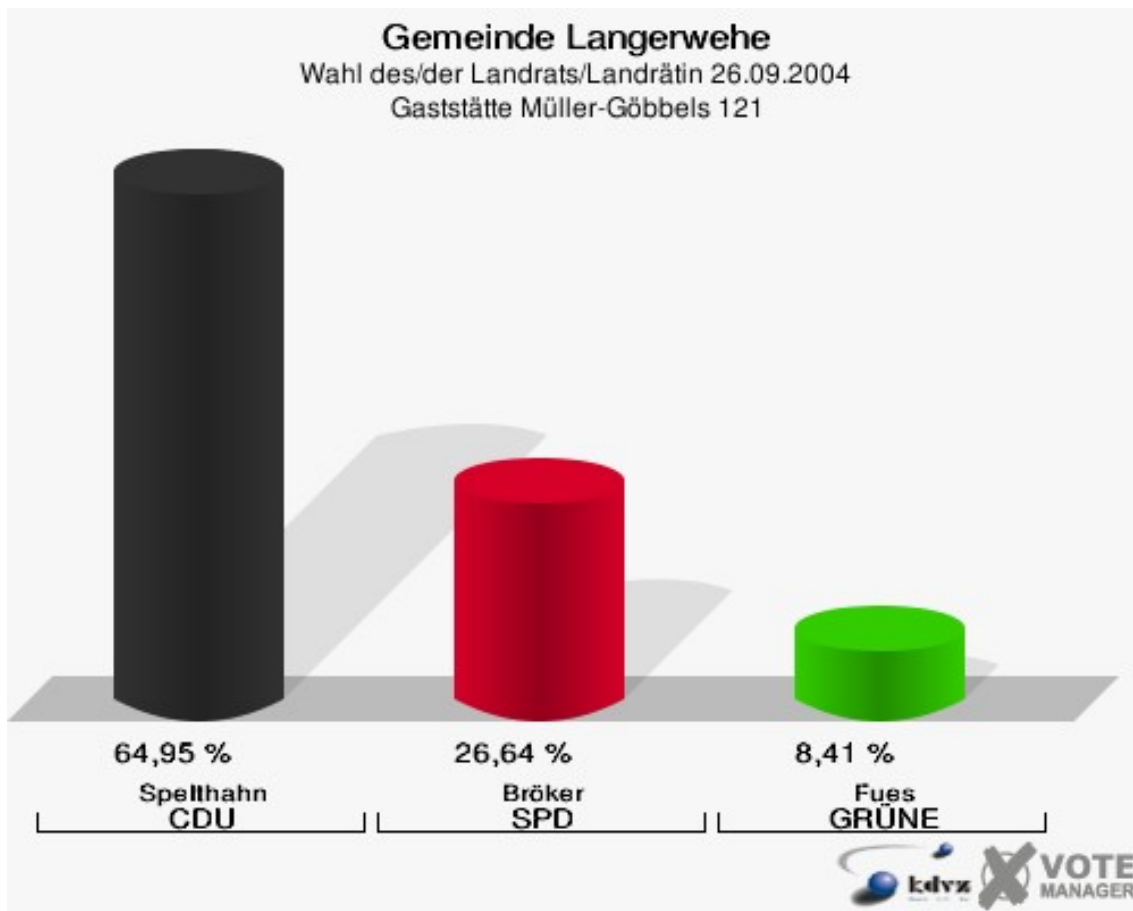

Gaststätte Müller-Göbbels 121

	Anzahl	Prozent
Wahlberechtigte	322	
Wähler/innen	227	70,50 %
ungültige Stimmen	13	5,73 %
gültige Stimmen	214	94,27 %
Spelthahn, CDU	139	64,95 %
Bröker, SPD	57	26,64 %
Fues, GRÜNE	18	8,41 %