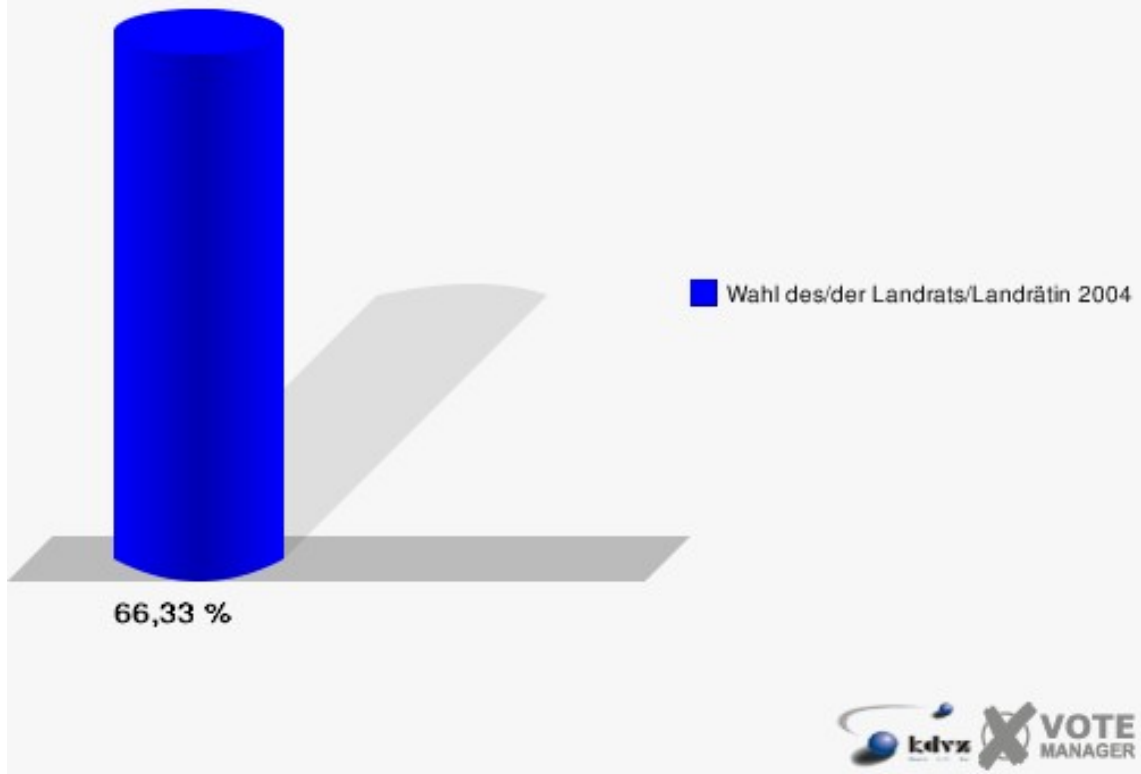

Gemeinde Langerwehe
Wahl des/der Landrats/Landrätin 26.09.2004
Wahlbeteiligung Martinusschule -Raum 1- 090

Martinusschule -Raum 2- 100

	Anzahl	Prozent
Wahlberechtigte	879	
Wähler/innen	527	59,95 %
ungültige Stimmen	19	3,61 %
gültige Stimmen	508	96,39 %
Spelthahn, CDU	347	68,31 %
Bröker, SPD	116	22,83 %
Fues, GRÜNE	45	8,86 %