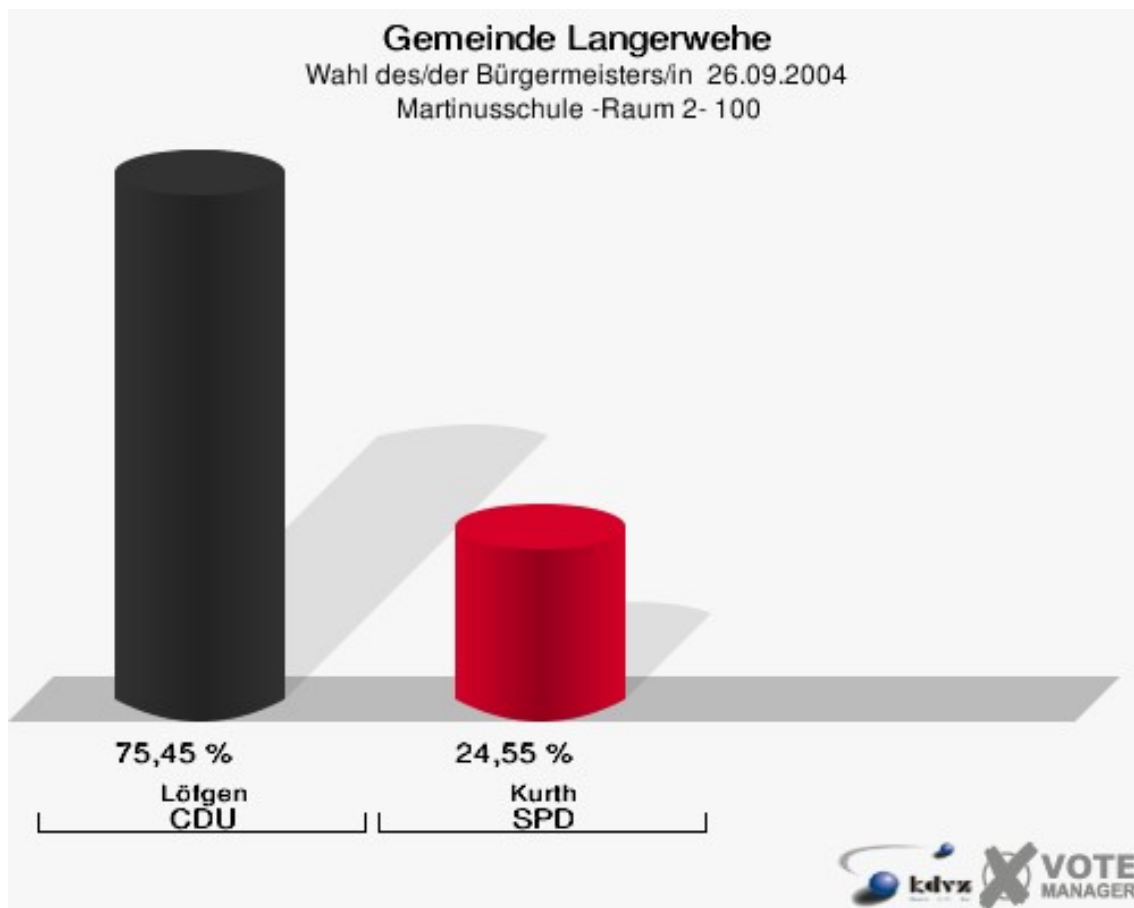

Martinusschule -Raum 2- 100

	Anzahl	Prozent
Wahlberechtigte	877	
Wähler/innen	526	59,98 %
ungültige Stimmen	21	3,99 %
gültige Stimmen	505	96,01 %
Löfgen, CDU	381	75,45 %
Kurth, SPD	124	24,55 %