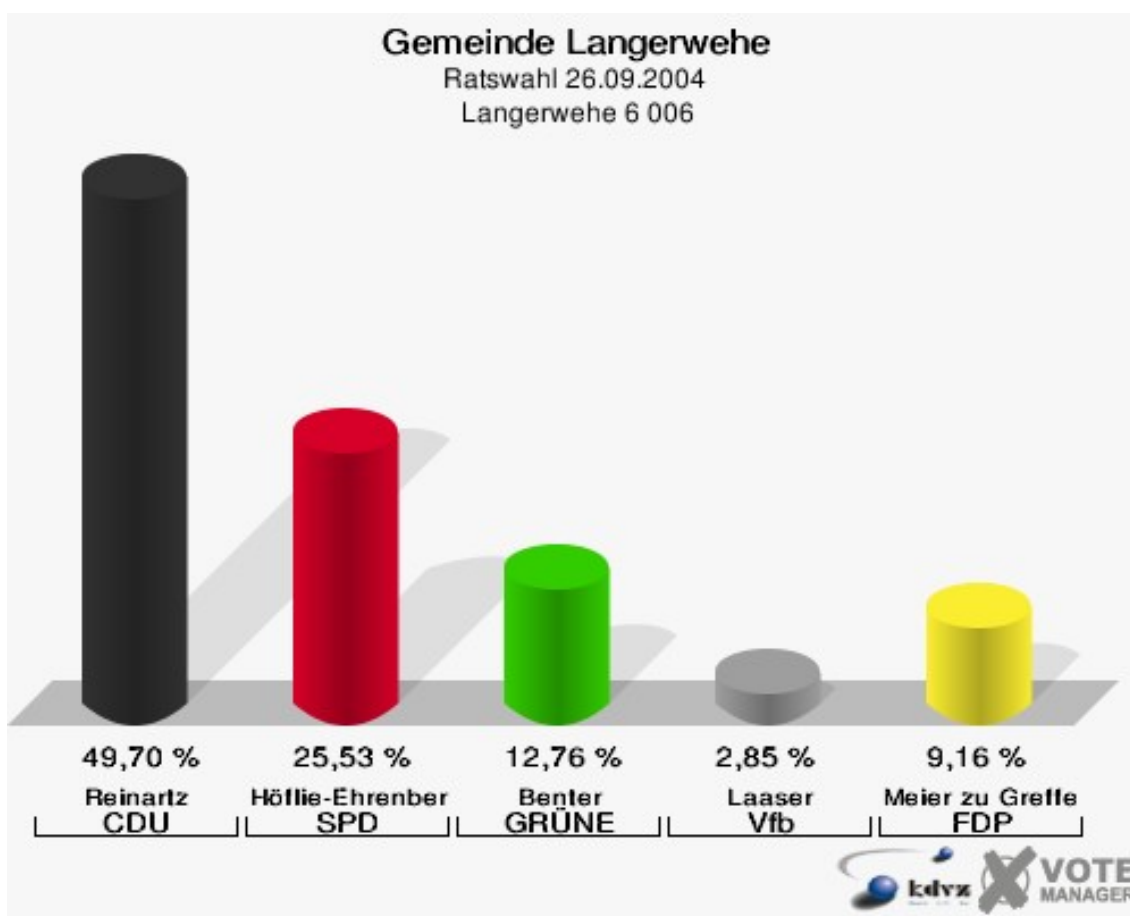

Gewählt:

Natus-Can M.A., Astrid (CDU)

Gemeinde Langerwehe
Ratswahl 26.09.2004
Wahlbeteiligung Langerwehe 5 005

Langerwehe 6 006

	Anzahl	Prozent
Wahlberechtigte	992	
Wähler/innen	687	69,25 %
ungültige Stimmen	21	3,06 %
gültige Stimmen	666	96,94 %
Reinartz, CDU	331	49,70 %
Höflie-Ehrenberg, SPD	170	25,53 %
Benter, GRÜNE	85	12,76 %
Laaser, Vfb	19	2,85 %
Meier zu Greffen, FDP	61	9,16 %