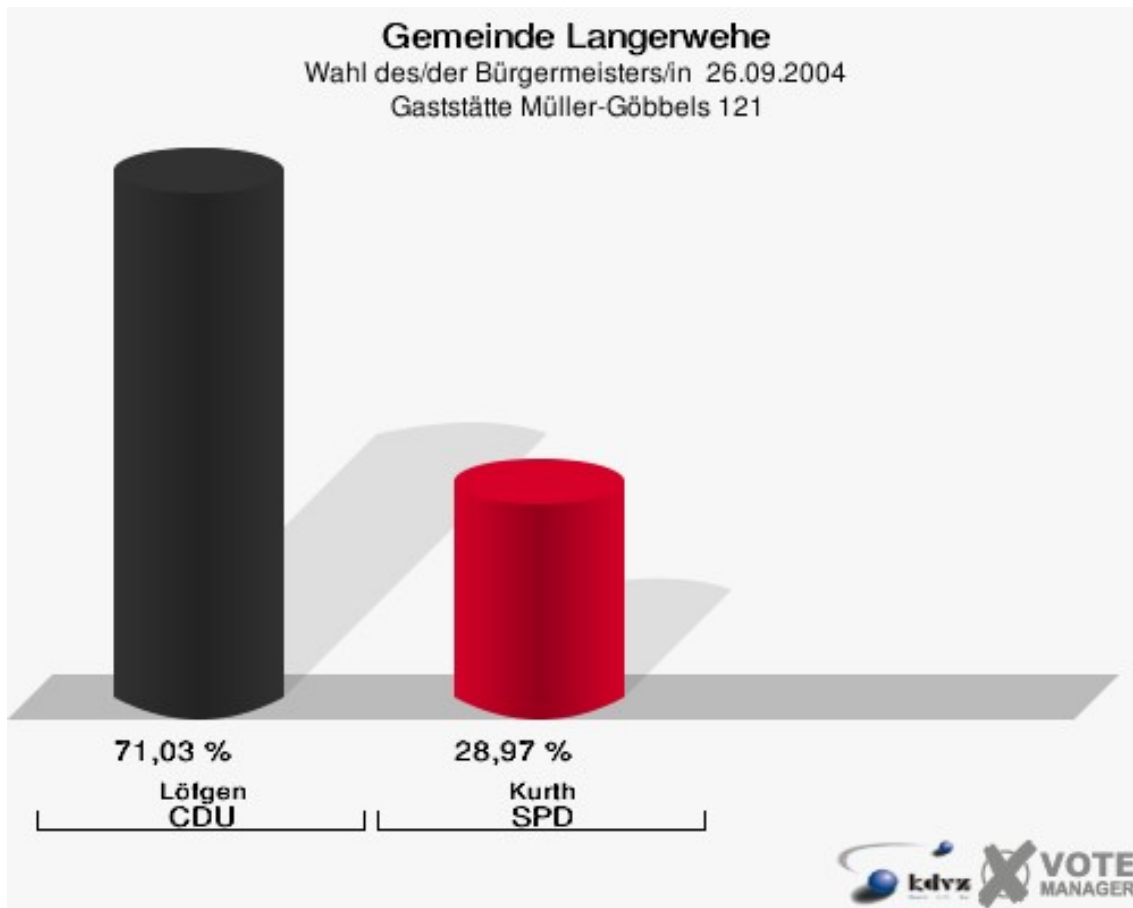

Gaststätte Müller-Göbbels 121

	Anzahl	Prozent
Wahlberechtigte	319	
Wähler/innen	225	70,53 %
ungültige Stimmen	11	4,89 %
gültige Stimmen	214	95,11 %
Löfgen, CDU	152	71,03 %
Kurth, SPD	62	28,97 %