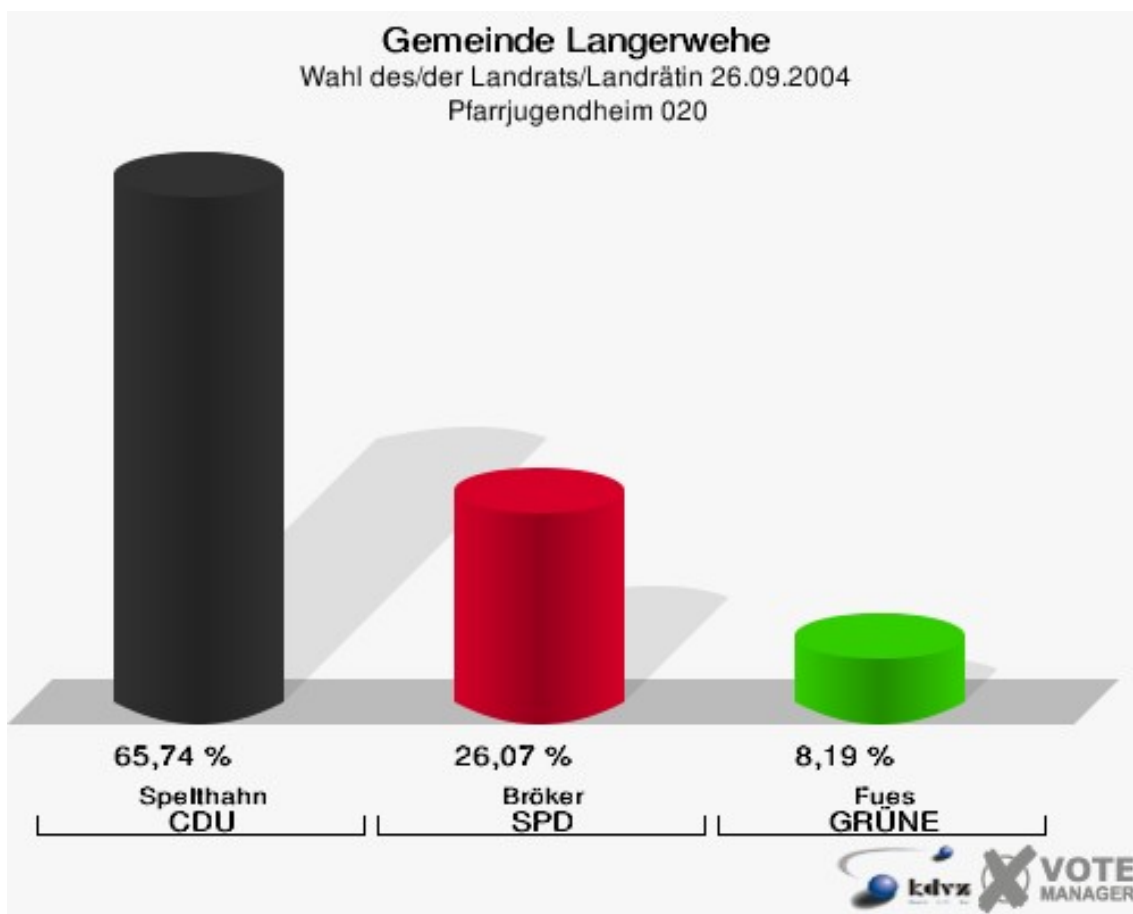

Pfarrjugendheim 020

	Anzahl	Prozent
Wahlberechtigte	850	
Wähler/innen	552	64,94 %
ungültige Stimmen	15	2,72 %
gültige Stimmen	537	97,28 %
Spelthahn, CDU	353	65,74 %
Bröker, SPD	140	26,07 %
Fues, GRÜNE	44	8,19 %