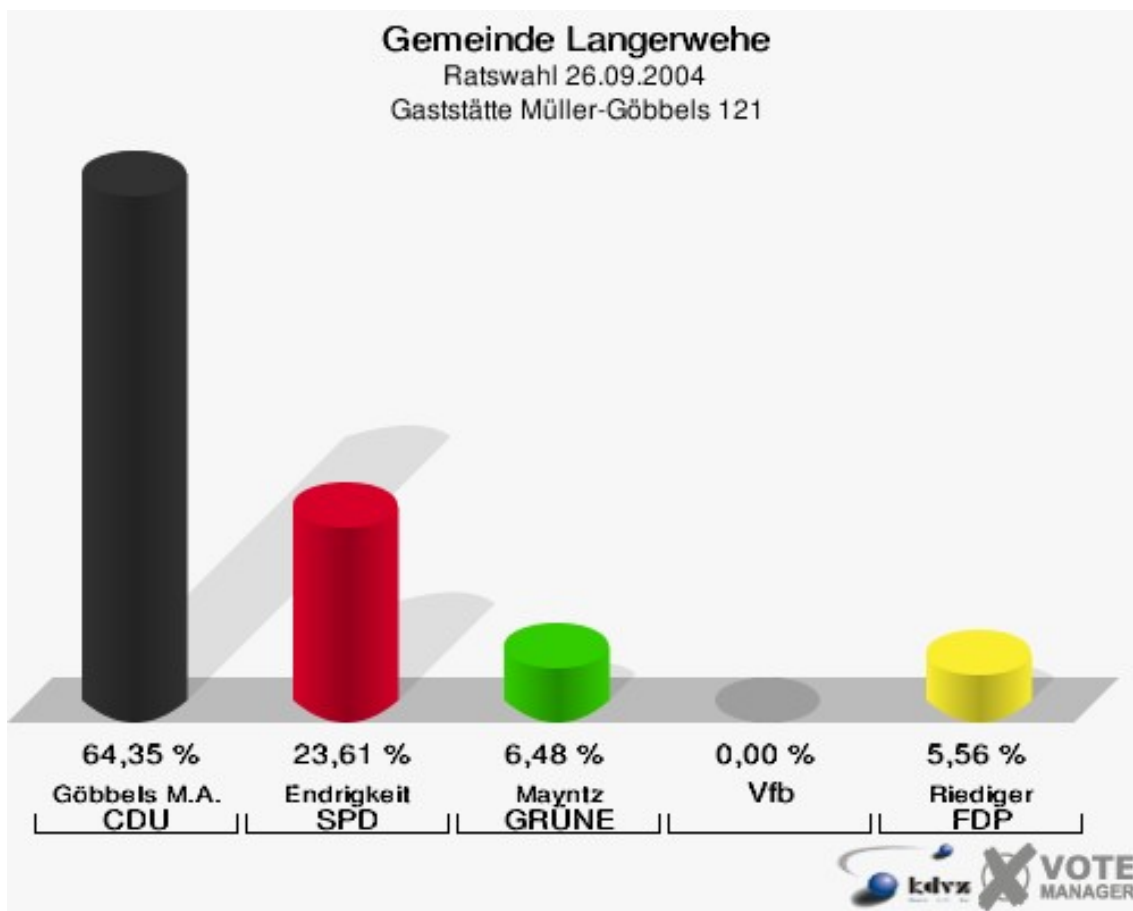

Gaststätte Müller-Göbbels 121

	Anzahl	Prozent
Wahlberechtigte	319	
Wähler/innen	225	70,53 %
ungültige Stimmen	9	4,00 %
gültige Stimmen	216	96,00 %
Göbbels M.A., CDU	139	64,35 %
Endrigkeit, SPD	51	23,61 %
Mayntz, GRÜNE	14	6,48 %
Vfb	0	0,00 %
Riediger, FDP	12	5,56 %