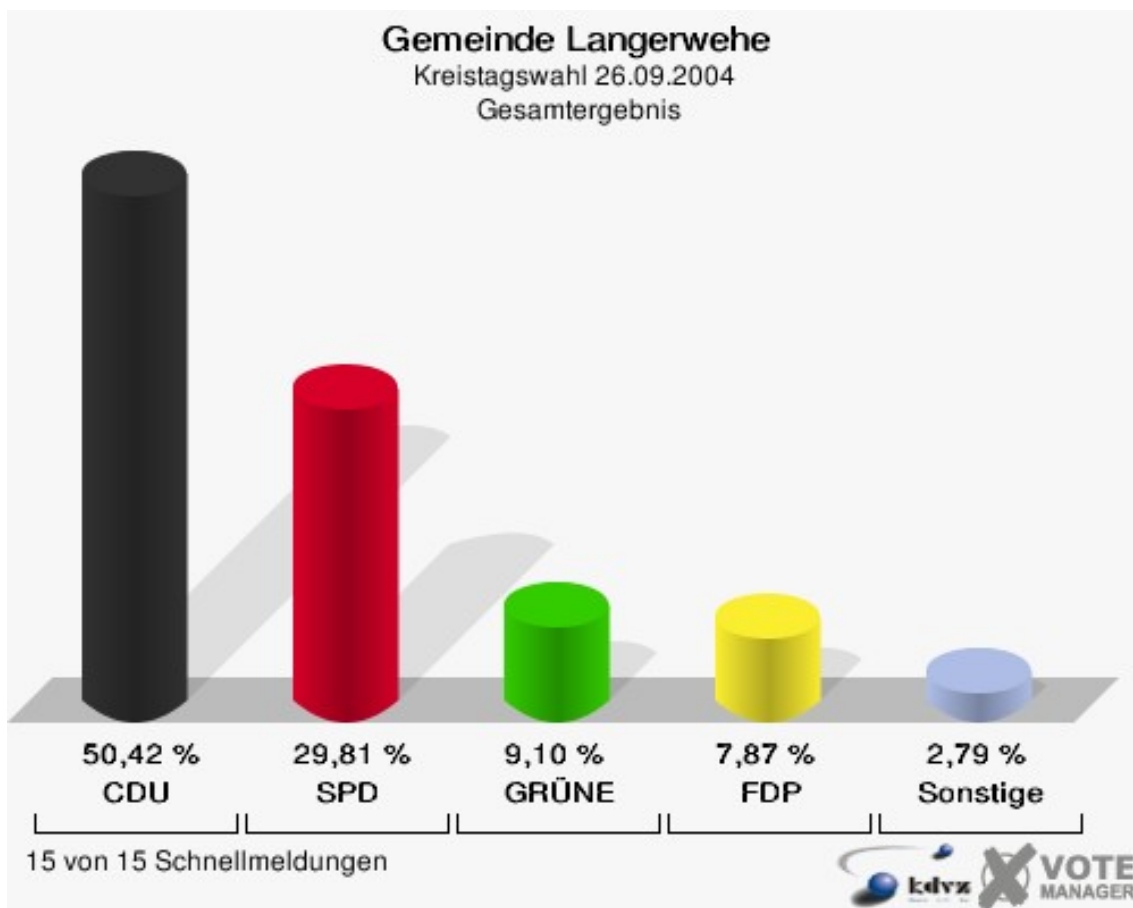

Kreistagswahl Gemeinde Langerwehe

	Anzahl	Prozent
Wahlberechtigte	10.896	
Wähler/innen	6.776	62,19 %
ungültige Stimmen	261	3,85 %
gültige Stimmen	6.515	96,15 %
CDU	3.285	50,42 %
SPD	1.942	29,81 %
GRÜNE	593	9,10 %
FDP	513	7,87 %
DIE LINKE	182	2,79 %
JÜL	0	0,00 %