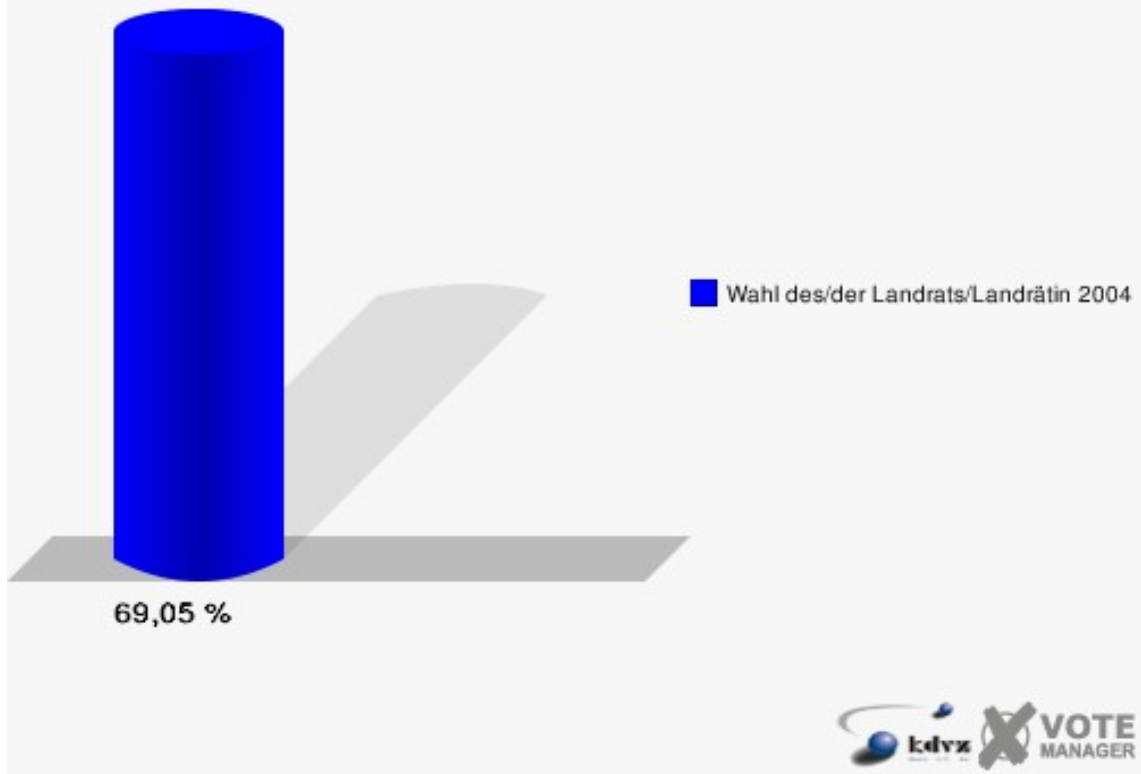

Gemeinde Langerwehe

Wahl des/der Landrats/Landrätin 26.09.2004
Wahlbeteiligung Feuerw.gerätehaus Jüngersdorf 060

Pfarrsaal Wenau 070

	Anzahl	Prozent
Wahlberechtigte	855	
Wähler/innen	506	59,18 %
ungültige Stimmen	30	5,93 %
gültige Stimmen	476	94,07 %
Spelthahn, CDU	266	55,88 %
Bröker, SPD	164	34,45 %
Fues, GRÜNE	46	9,66 %