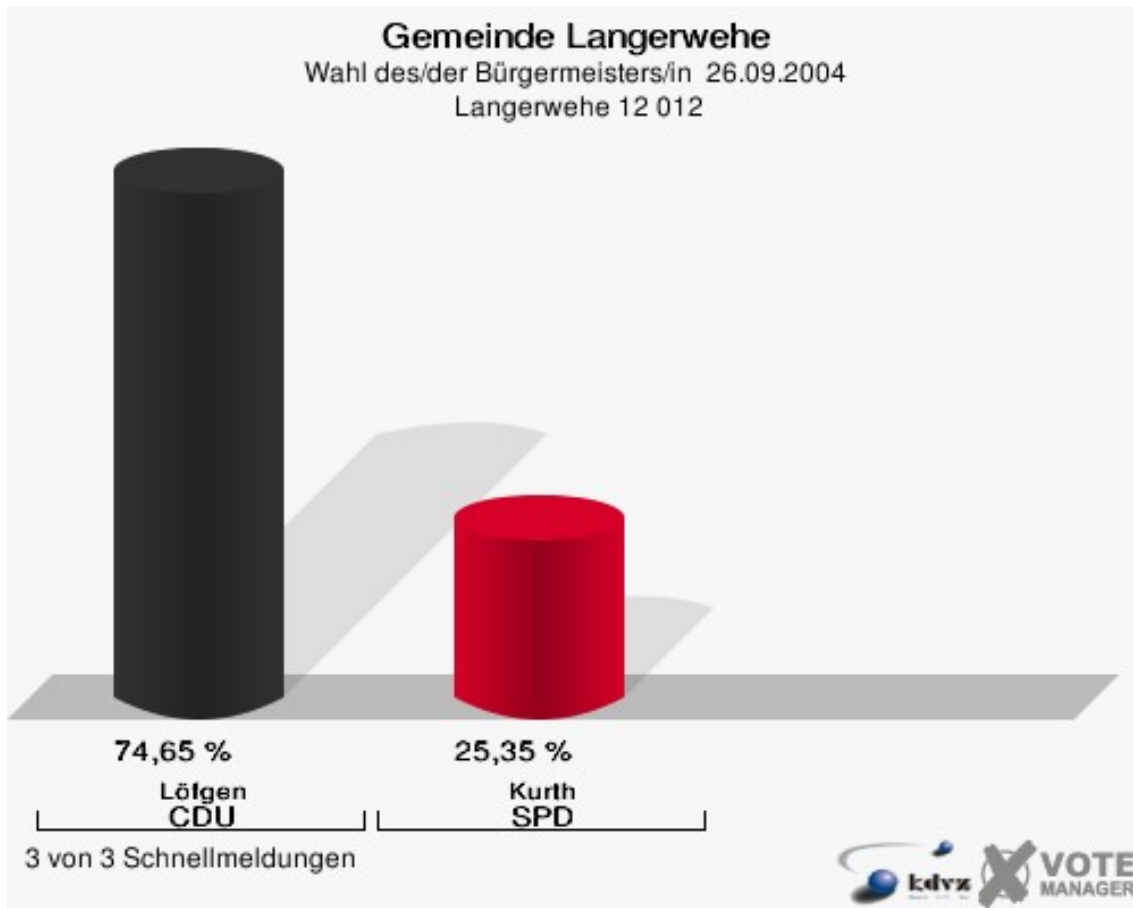

Langerwehe 12 012

	Anzahl	Prozent
Wahlberechtigte	782	
Wähler/innen	527	67,39 %
ungültige Stimmen	22	4,17 %
gültige Stimmen	505	95,83 %
Löfgen, CDU	377	74,65 %
Kurth, SPD	128	25,35 %