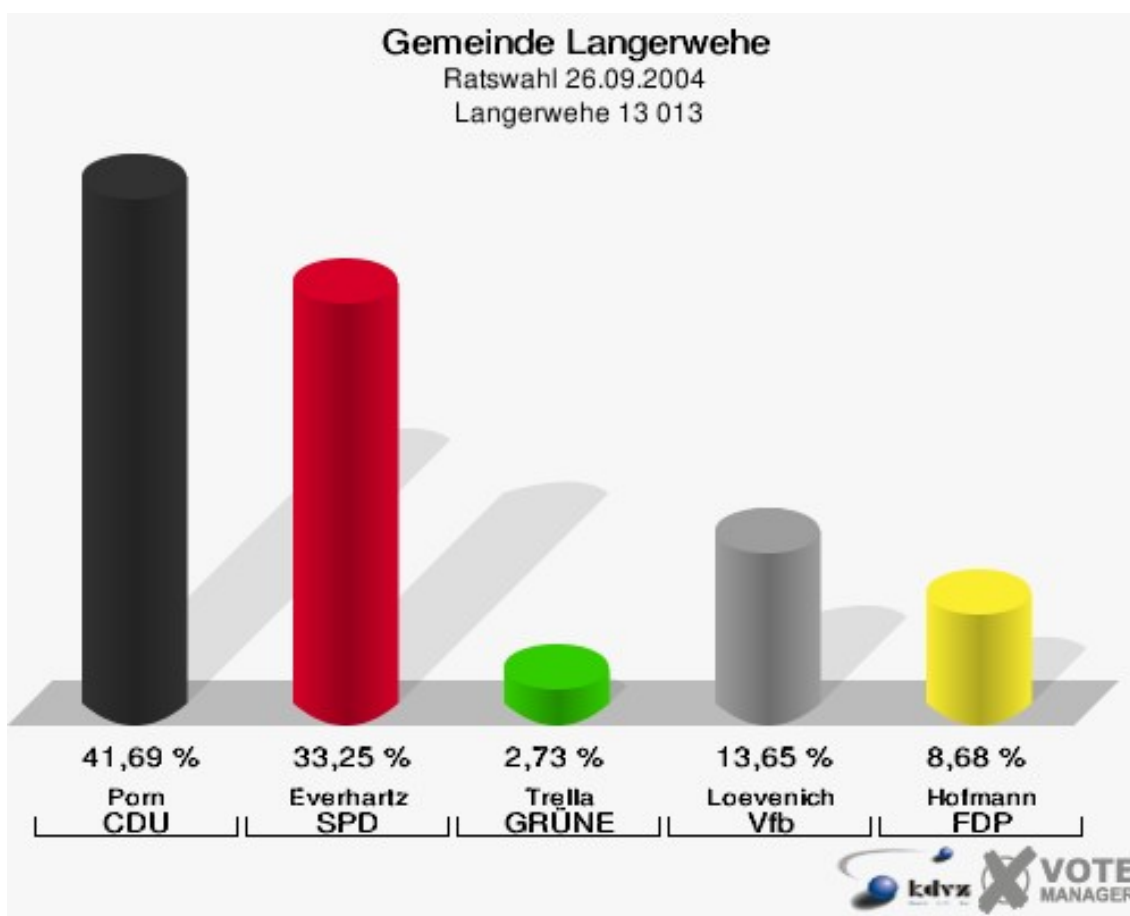

Gewählt:

Göbbels M.A., Heinrich (CDU)

Gemeinde Langerwehe
Ratswahl 26.09.2004
Wahlbeteiligung Langerwehe 12 012

3 von 3 Schnellmeldungen

Langerwehe 13 013

	Anzahl	Prozent
Wahlberechtigte	646	
Wähler/innen	416	64,40 %
ungültige Stimmen	13	3,12 %
gültige Stimmen	403	96,88 %
Porn, CDU	168	41,69 %
Everhartz, SPD	134	33,25 %
Trella, GRÜNE	11	2,73 %
Loevenich, Vfb	55	13,65 %
Hofmann, FDP	35	8,68 %