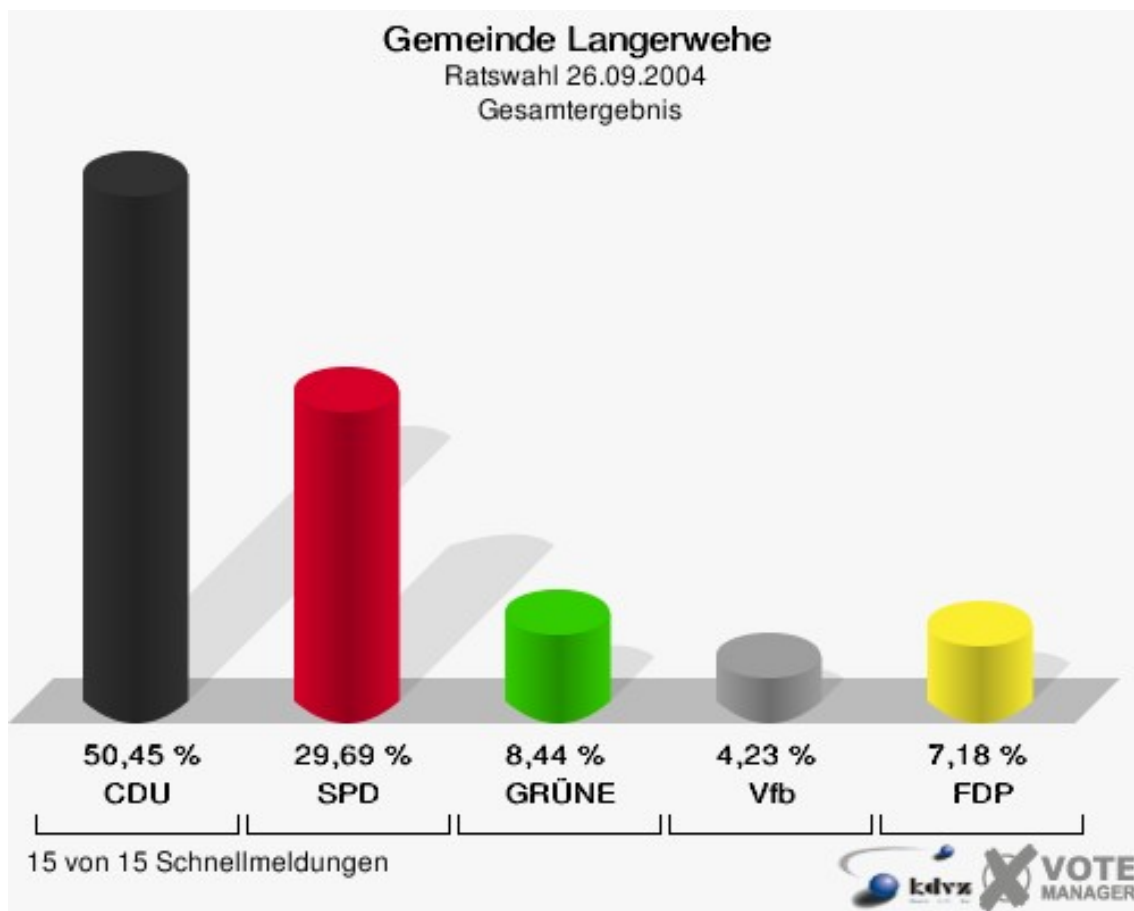

Ratswahl

Gemeinde Langerwehe

	Anzahl	Prozent
Wahlberechtigte	10.846	
Wähler/innen	6.865	63,30 %
ungültige Stimmen	197	2,87 %
gültige Stimmen	6.668	97,13 %
CDU	3.364	50,45 %
SPD	1.980	29,69 %
GRÜNE	563	8,44 %
Vfb	282	4,23 %
FDP	479	7,18 %