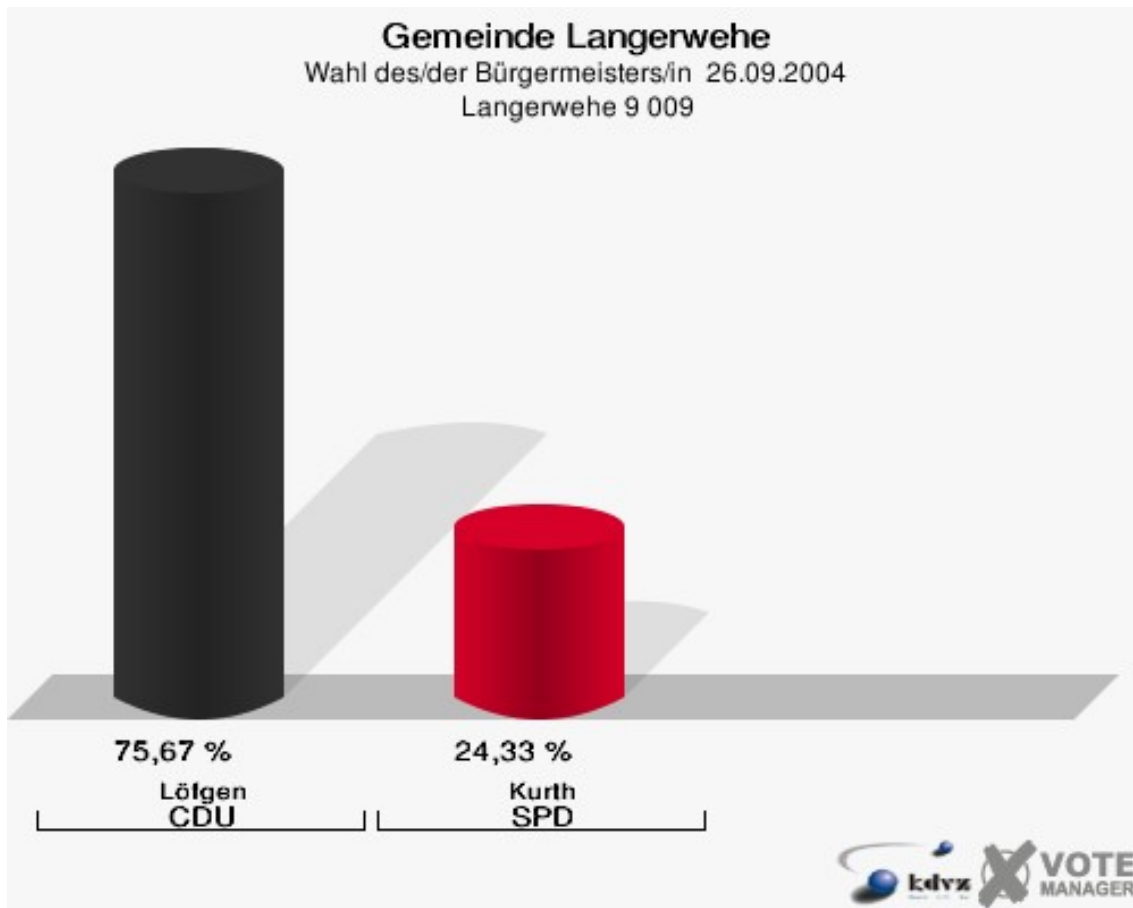

Langerwehe 9 009

	Anzahl	Prozent
Wahlberechtigte	594	
Wähler/innen	398	67,00 %
ungültige Stimmen	24	6,03 %
gültige Stimmen	374	93,97 %
Löfgen, CDU	283	75,67 %
Kurth, SPD	91	24,33 %