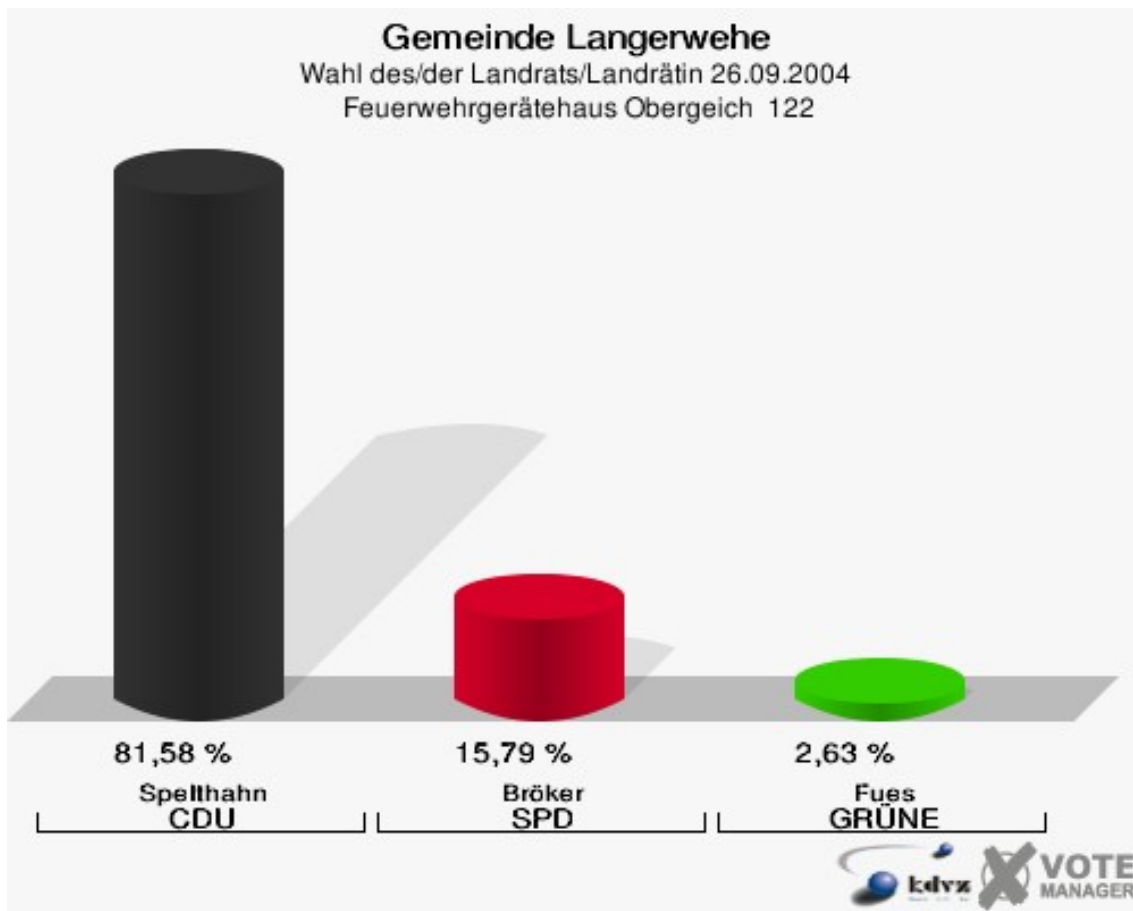

Feuerwehrgerätehaus Obergeich 122

	Anzahl	Prozent
Wahlberechtigte	188	
Wähler/innen	118	62,77 %
ungültige Stimmen	4	3,39 %
gültige Stimmen	114	96,61 %
Spelthahn, CDU	93	81,58 %
Bröker, SPD	18	15,79 %
Fues, GRÜNE	3	2,63 %