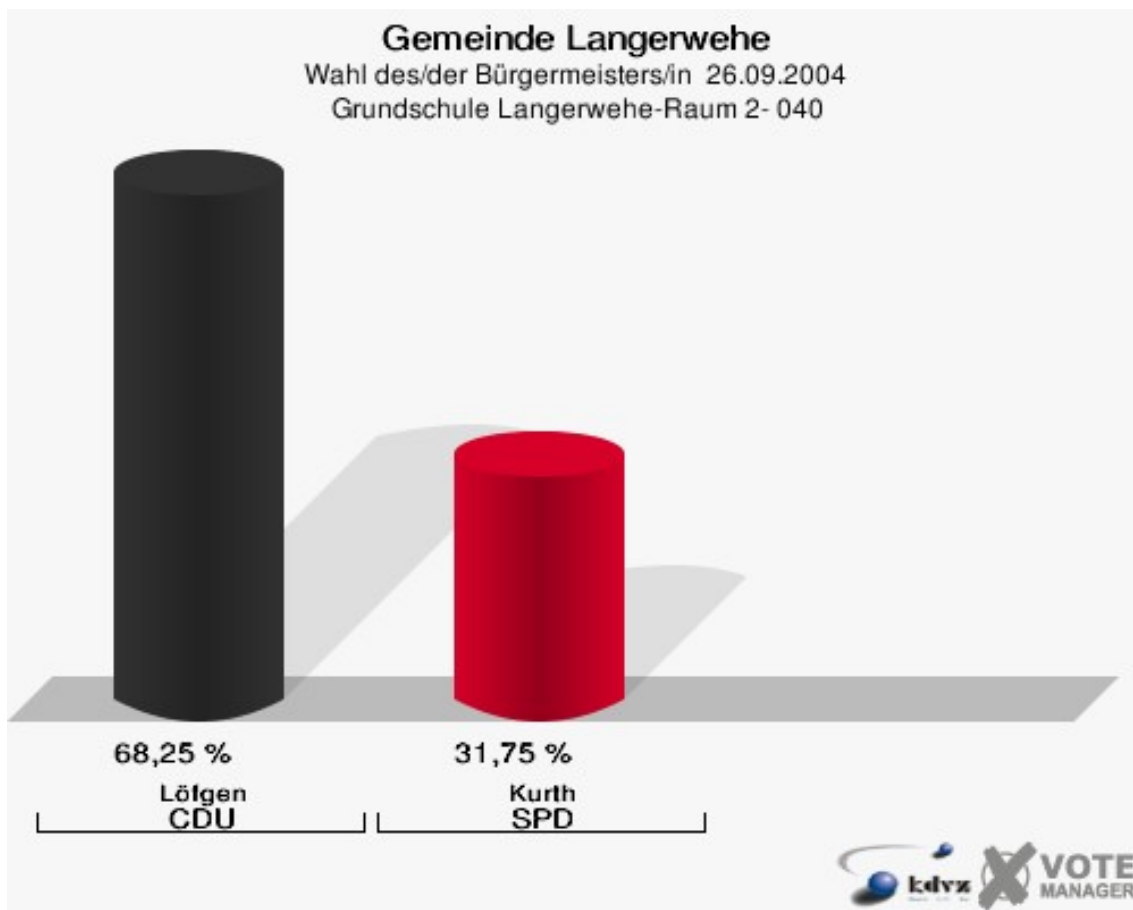

Grundschule Langerwehe-Raum 2- 040

	Anzahl	Prozent
Wahlberechtigte	733	
Wähler/innen	418	57,03 %
ungültige Stimmen	18	4,31 %
gültige Stimmen	400	95,69 %
Löfgen, CDU	273	68,25 %
Kurth, SPD	127	31,75 %