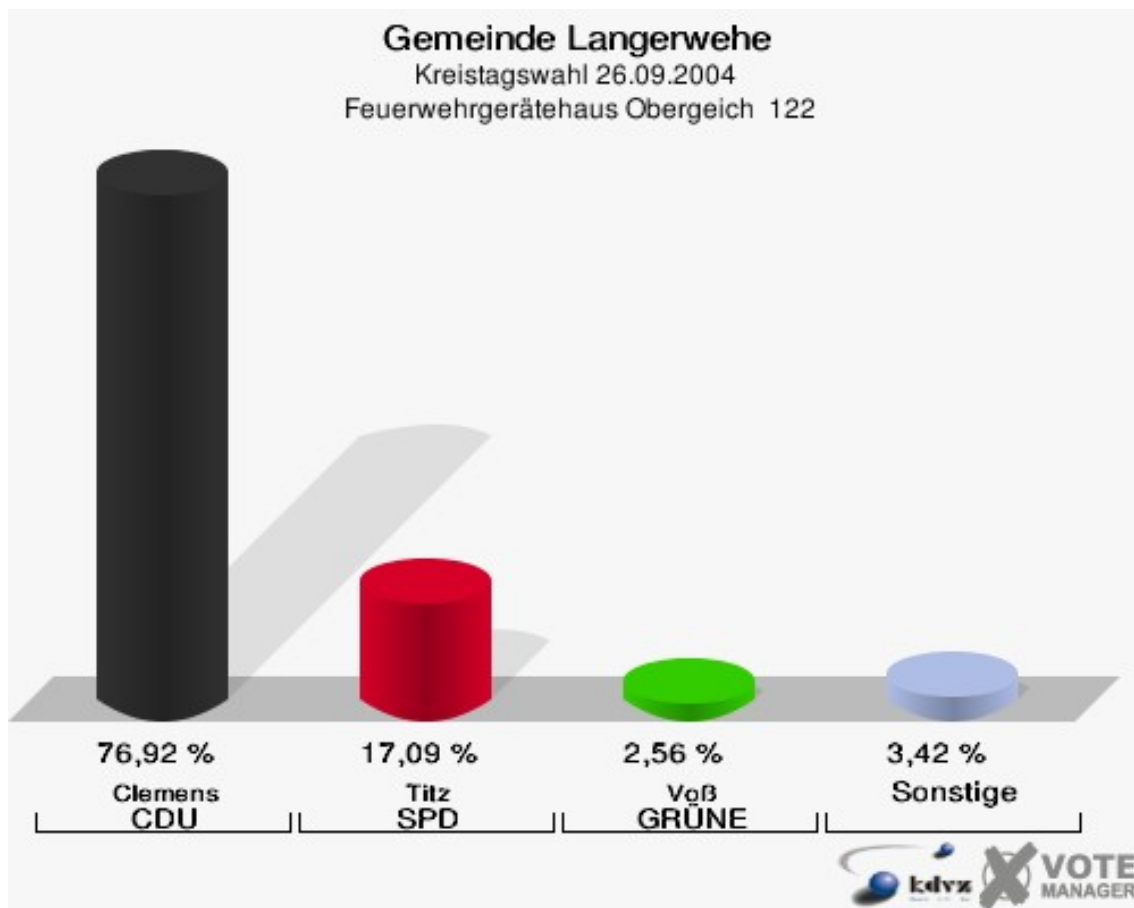

Gemeinde Langerwehe
Kreistagswahl 26.09.2004
Wahlbeteiligung Martinusschule -Raum 3- 110

Gaststätte Müller-Göbbels 121

	Anzahl	Prozent
Wahlberechtigte	322	
Wähler/innen	226	70,19 %
ungültige Stimmen	7	3,10 %
gültige Stimmen	219	96,90 %
Clemens, CDU	124	56,62 %
Titz, SPD	55	25,11 %
Voß, GRÜNE	17	7,76 %
Laskaris, FDP	12	5,48 %
Treuling, DIE LINKE	11	5,02 %
JÜL	0	0,00 %

Gemeinde Langerwehe
Kreistagswahl 26.09.2004
Wahlbeteiligung Gaststätte Müller-Göbbels 121

Feuerwehrgerätehaus Obergeich 122

	Anzahl	Prozent
Wahlberechtigte	188	
Wähler/innen	118	62,77 %
ungültige Stimmen	1	0,85 %
gültige Stimmen	117	99,15 %
Clemens, CDU	90	76,92 %
Titz, SPD	20	17,09 %
Voß, GRÜNE	3	2,56 %
Laskaris, FDP	2	1,71 %
Treuling, DIE LINKE	2	1,71 %
JÜL	0	0,00 %