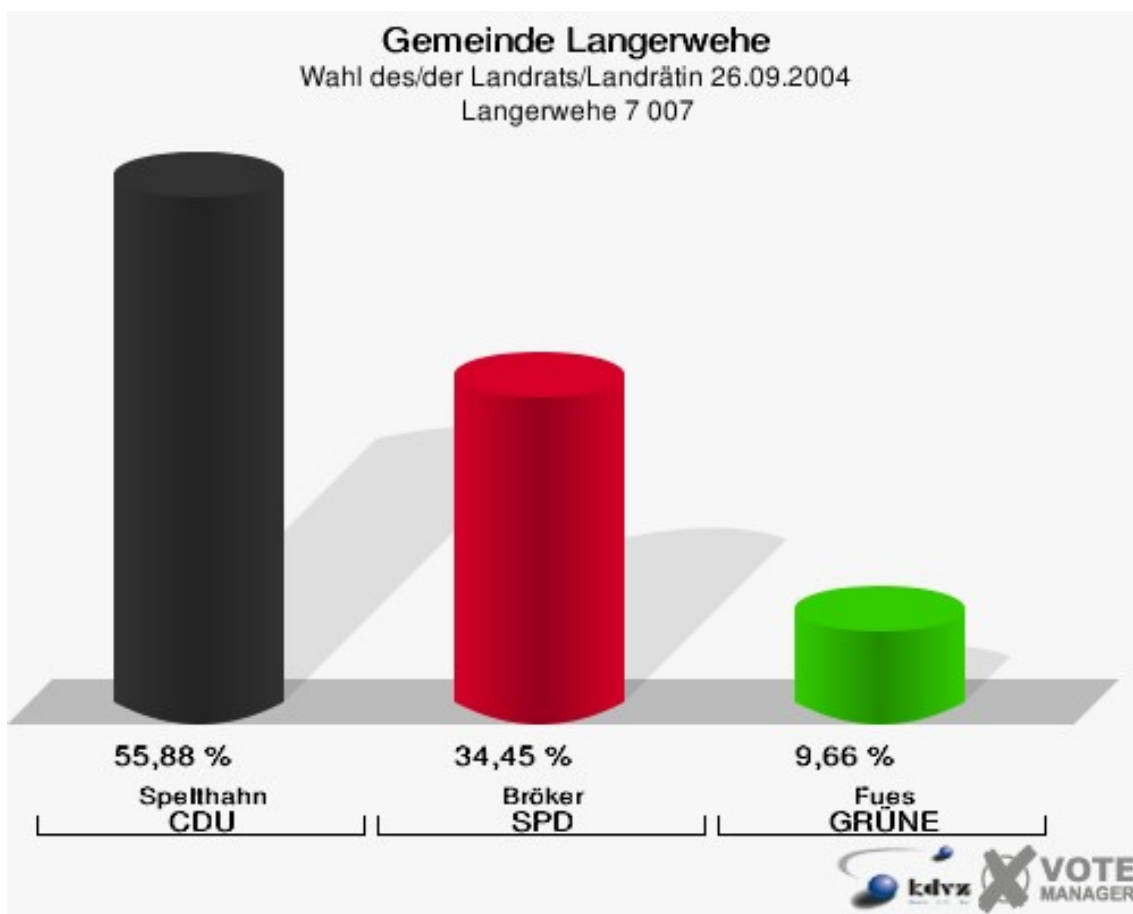

Langerwehe 7 007

	Anzahl	Prozent
Wahlberechtigte	855	
Wähler/innen	506	59,18 %
ungültige Stimmen	30	5,93 %
gültige Stimmen	476	94,07 %
Spelthahn, CDU	266	55,88 %
Bröker, SPD	164	34,45 %
Fues, GRÜNE	46	9,66 %