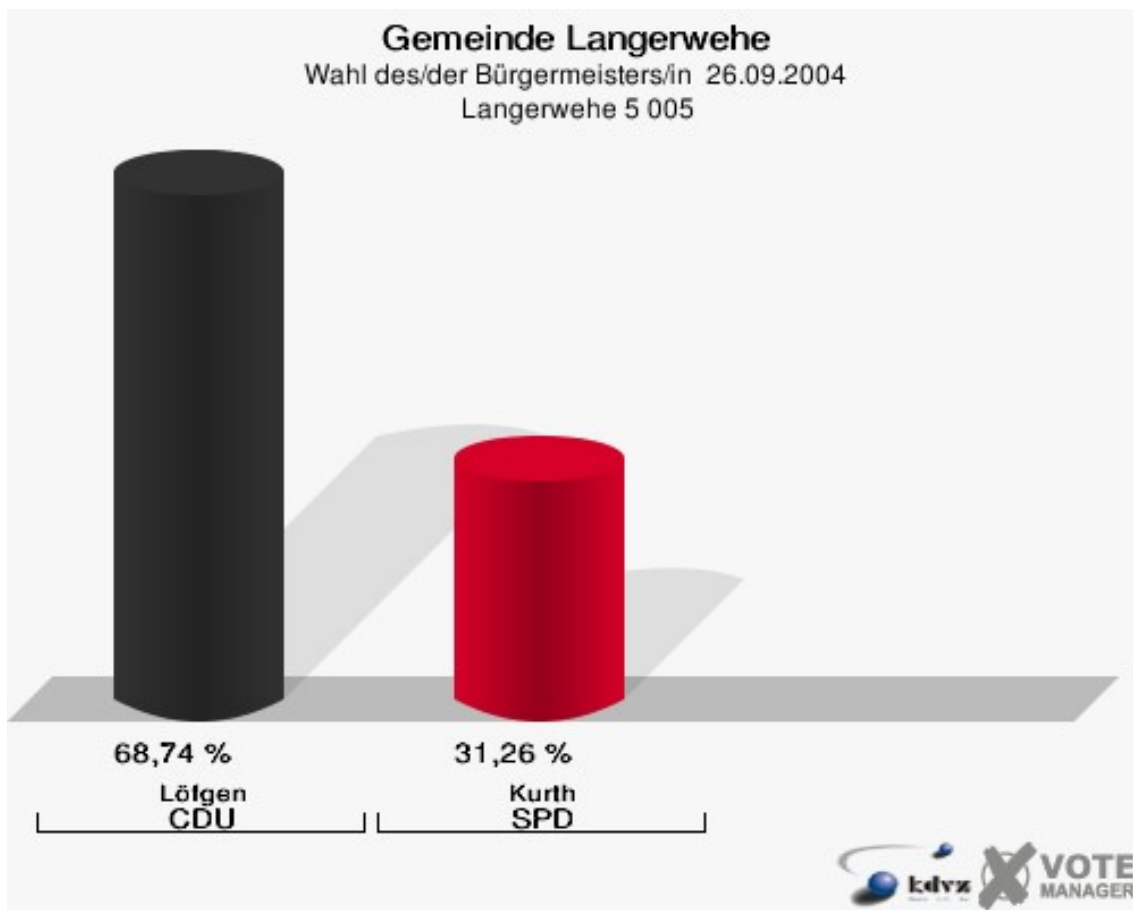

Langerwehe 5 005

	Anzahl	Prozent
Wahlberechtigte	929	
Wähler/innen	494	53,18 %
ungültige Stimmen	11	2,23 %
gültige Stimmen	483	97,77 %
Löfgen, CDU	332	68,74 %
Kurth, SPD	151	31,26 %