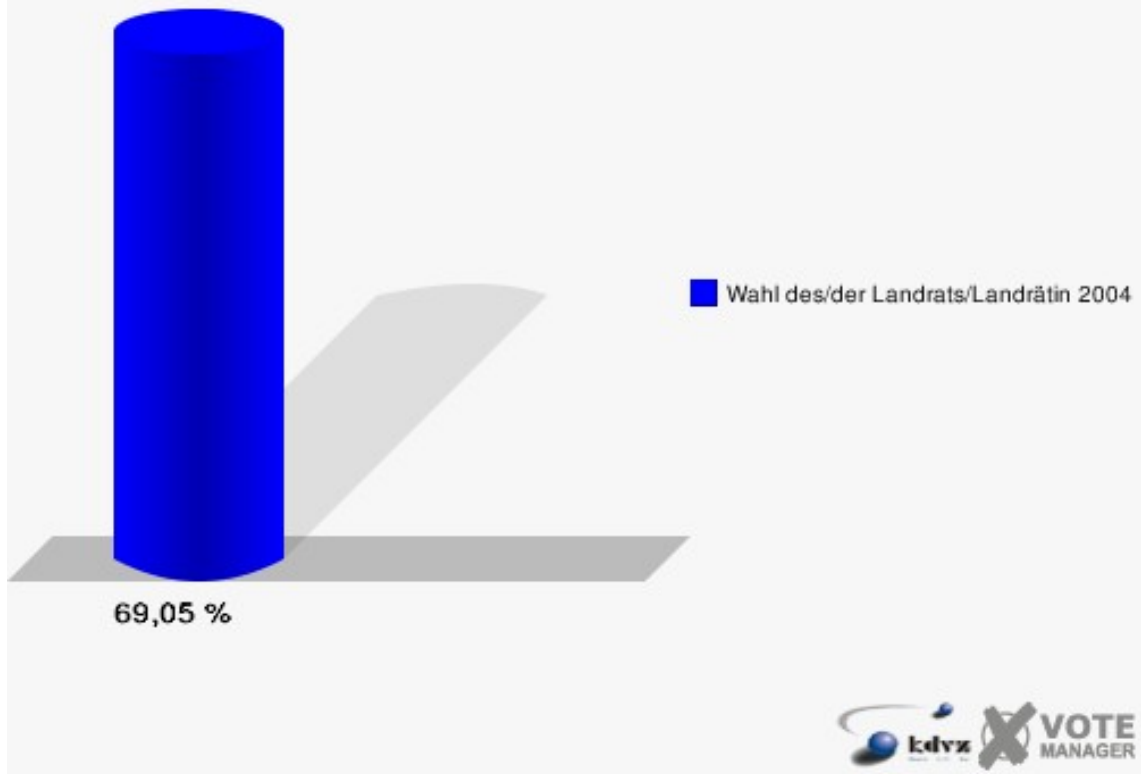

Gemeinde Langerwehe
Wahl des/der Landrats/Landrätin 26.09.2004
Wahlbeteiligung Langerwehe 6 006

Langerwehe 7 007

	Anzahl	Prozent
Wahlberechtigte	855	
Wähler/innen	506	59,18 %
ungültige Stimmen	30	5,93 %
gültige Stimmen	476	94,07 %
Spelthahn, CDU	266	55,88 %
Bröker, SPD	164	34,45 %
Fues, GRÜNE	46	9,66 %