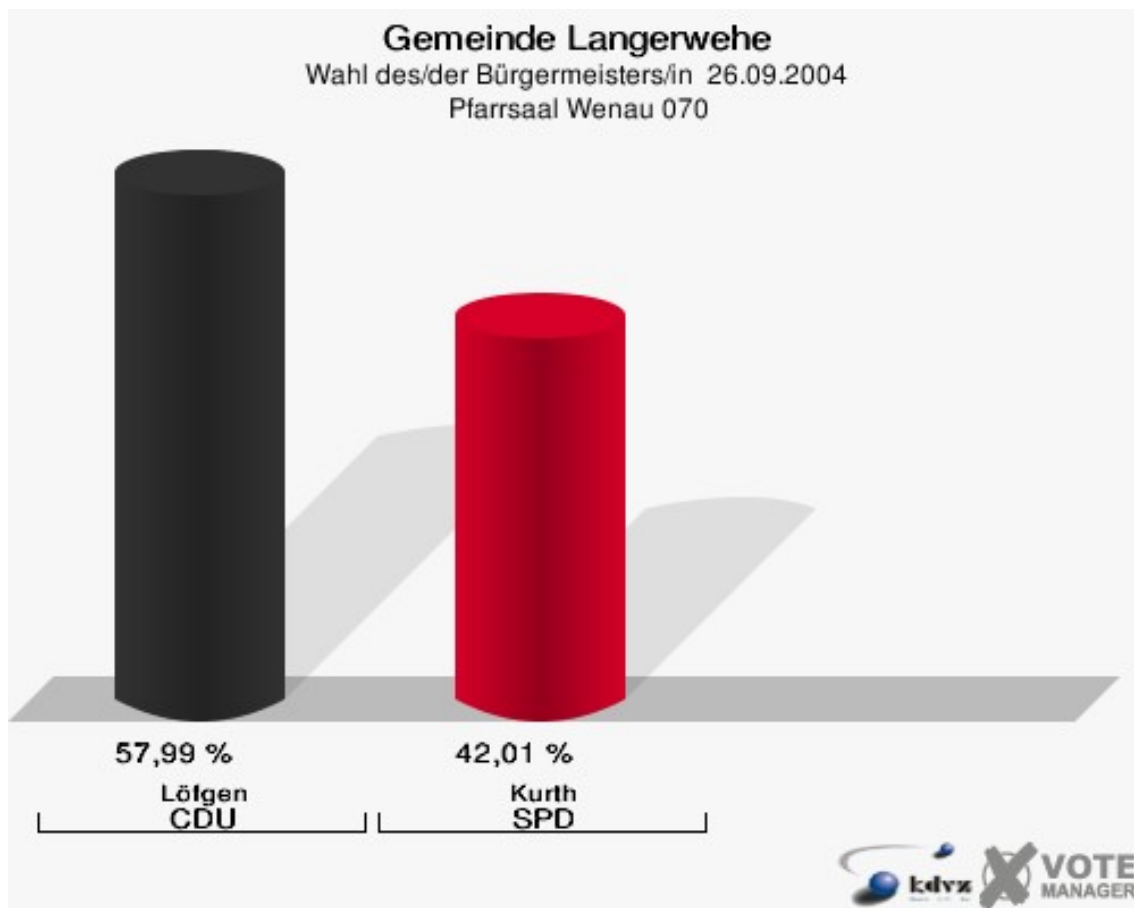

Pfarrsaal Wenau 070

	Anzahl	Prozent
Wahlberechtigte	853	
Wähler/innen	505	59,20 %
ungültige Stimmen	17	3,37 %
gültige Stimmen	488	96,63 %
Löfgen, CDU	283	57,99 %
Kurth, SPD	205	42,01 %