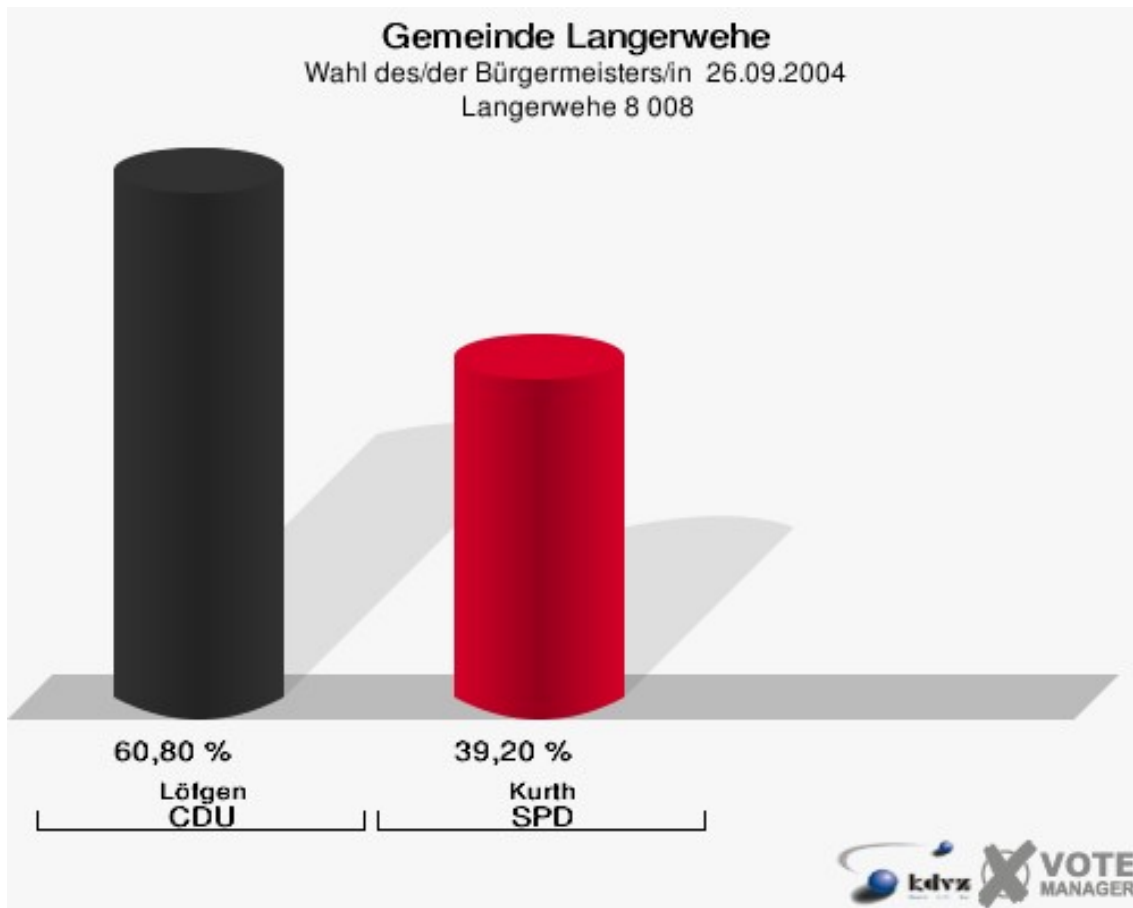

Langerwehe 8 008

	Anzahl	Prozent
Wahlberechtigte	840	
Wähler/innen	599	71,31 %
ungültige Stimmen	25	4,17 %
gültige Stimmen	574	95,83 %
Löfgen, CDU	349	60,80 %
Kurth, SPD	225	39,20 %