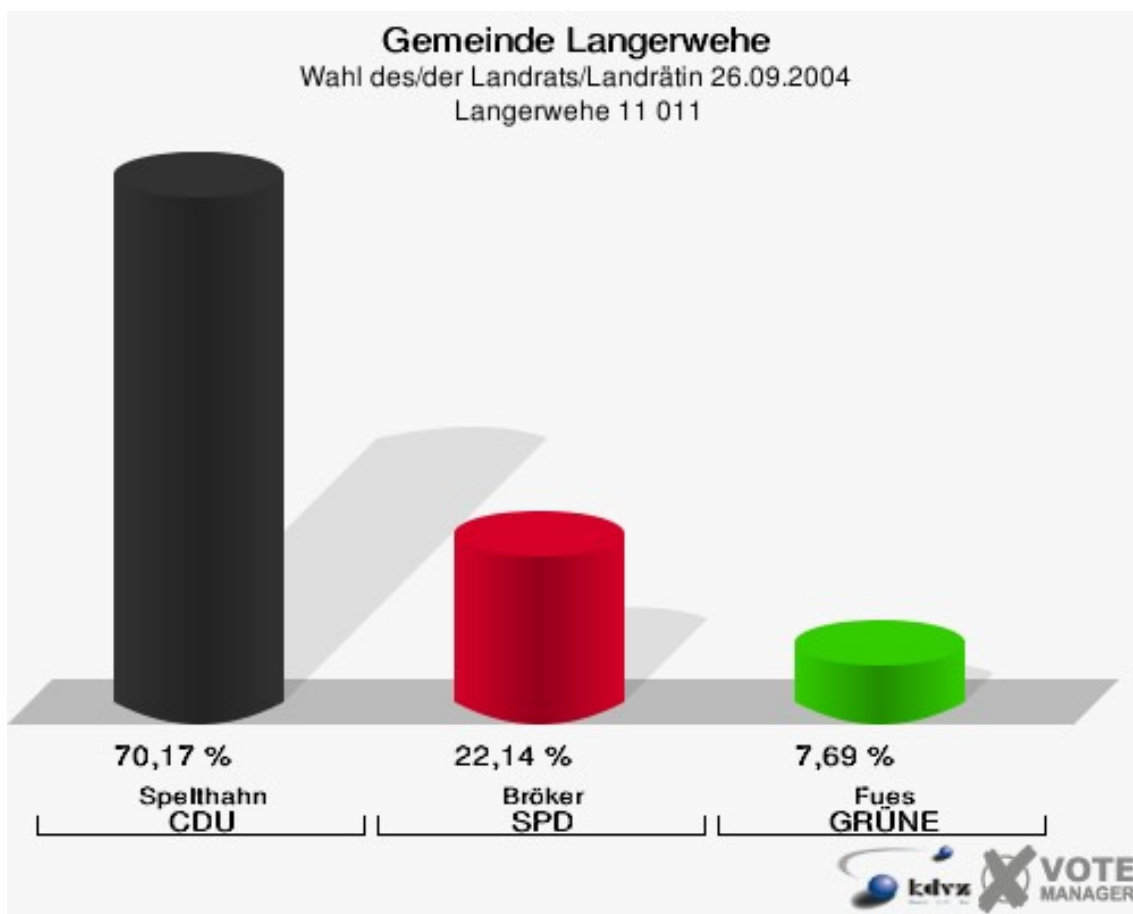

Langerwehe 11 011

	Anzahl	Prozent
Wahlberechtigte	1.006	
Wähler/innen	680	67,59 %
ungültige Stimmen	43	6,32 %
gültige Stimmen	637	93,68 %
Spelthahn, CDU	447	70,17 %
Bröker, SPD	141	22,14 %
Fues, GRÜNE	49	7,69 %