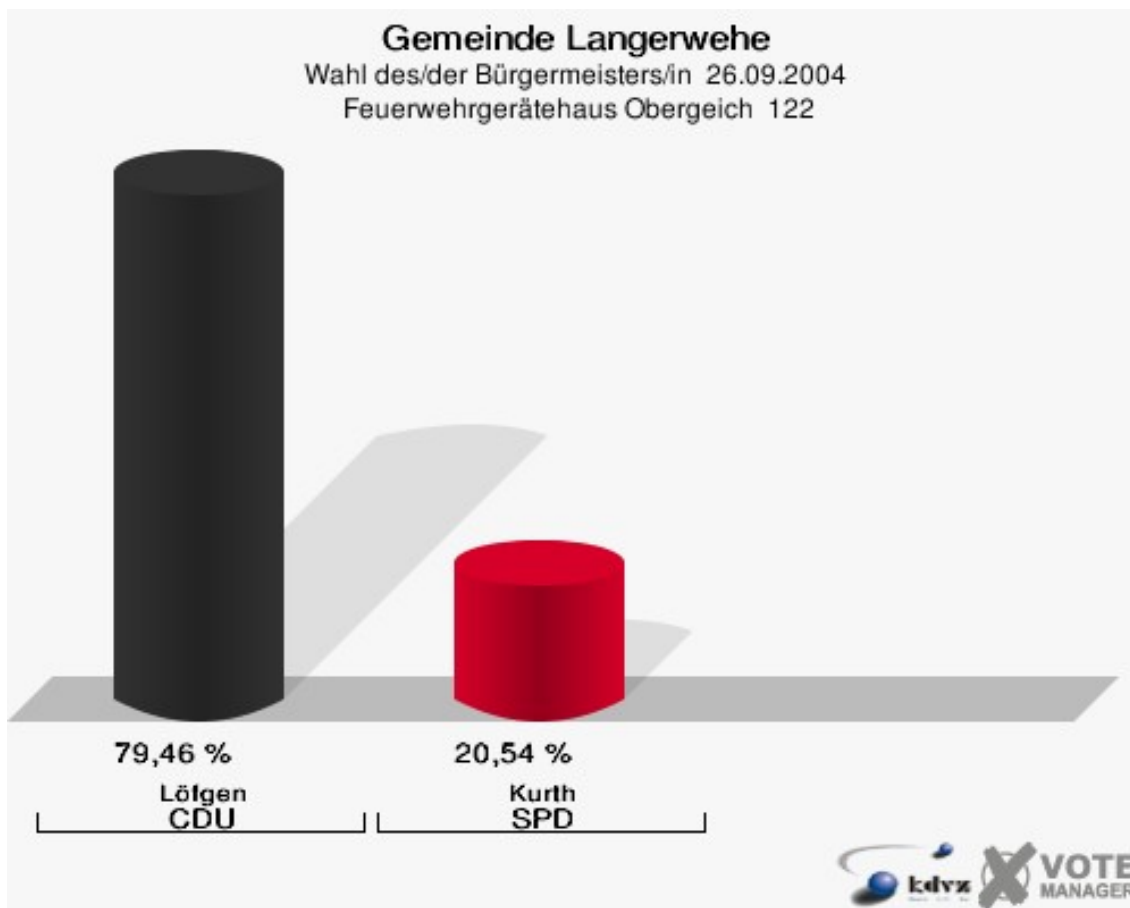

Feuerwehrgerätehaus Obergeich 122

	Anzahl	Prozent
Wahlberechtigte	186	
Wähler/innen	118	63,44 %
ungültige Stimmen	6	5,08 %
gültige Stimmen	112	94,92 %
Löfgen, CDU	89	79,46 %
Kurth, SPD	23	20,54 %