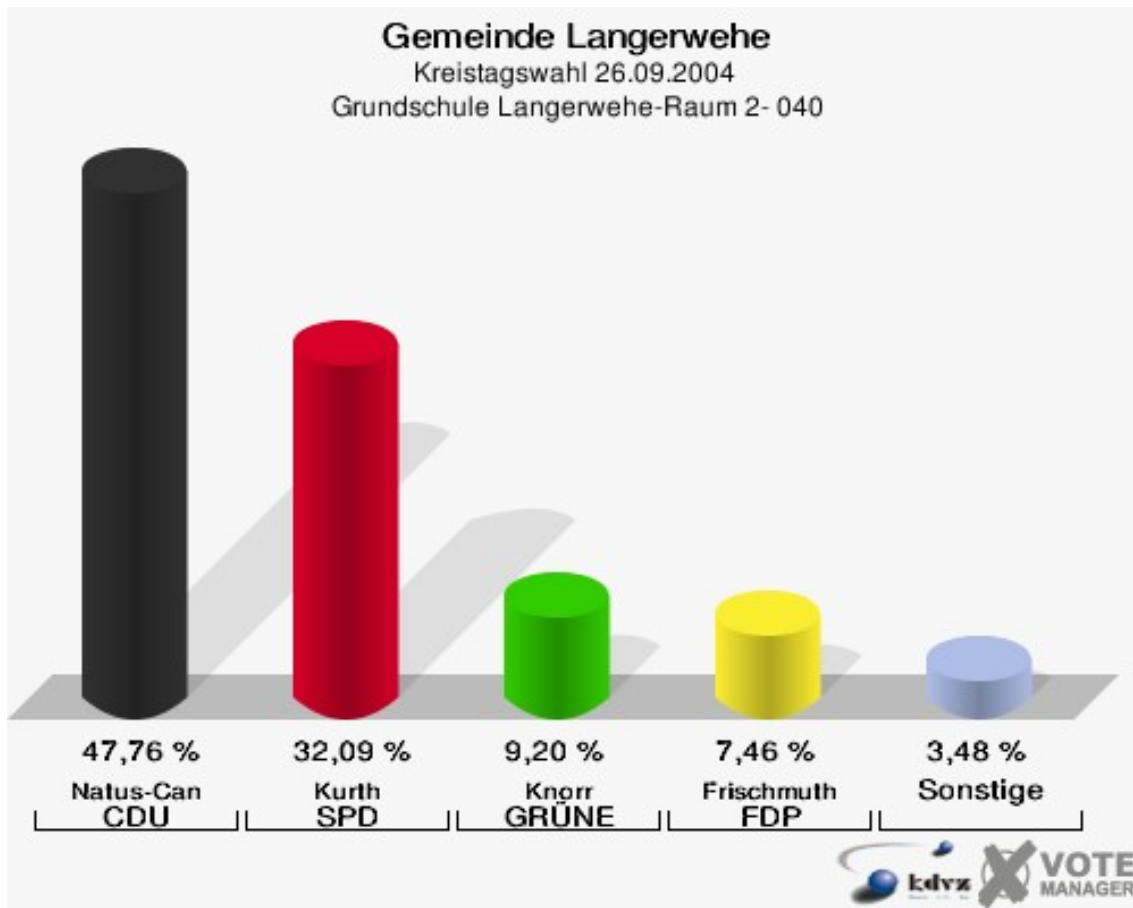

Gemeinde Langerwehe

Kreistagswahl 26.09.2004

Wahlbeteiligung Grundschule Langerwehe-Raum 1- 030

Grundschule Langerwehe-Raum 2- 040

	Anzahl	Prozent
Wahlberechtigte	737	
Wähler/innen	420	56,99 %
ungültige Stimmen	18	4,29 %
gültige Stimmen	402	95,71 %
Natus-Can, CDU	192	47,76 %
Kurth, SPD	129	32,09 %
Knorr, GRÜNE	37	9,20 %
Frischmuth, FDP	30	7,46 %
Dohmen, DIE LINKE	14	3,48 %
JÜL	0	0,00 %

Gemeinde Langerwehe

Kreistagswahl 26.09.2004

Wahlbeteiligung Grundschule Langerwehe-Raum 2- 040

Schulgebäude Stütgerloch 050

	Anzahl	Prozent
Wahlberechtigte	935	
Wähler/innen	495	52,94 %
ungültige Stimmen	15	3,03 %
gültige Stimmen	480	96,97 %
Natus-Can, CDU	228	47,50 %
Kurth, SPD	139	28,96 %
Knorr, GRÜNE	60	12,50 %
Frischmuth, FDP	44	9,17 %
Dohmen, DIE LINKE	9	1,88 %
JÜL	0	0,00 %