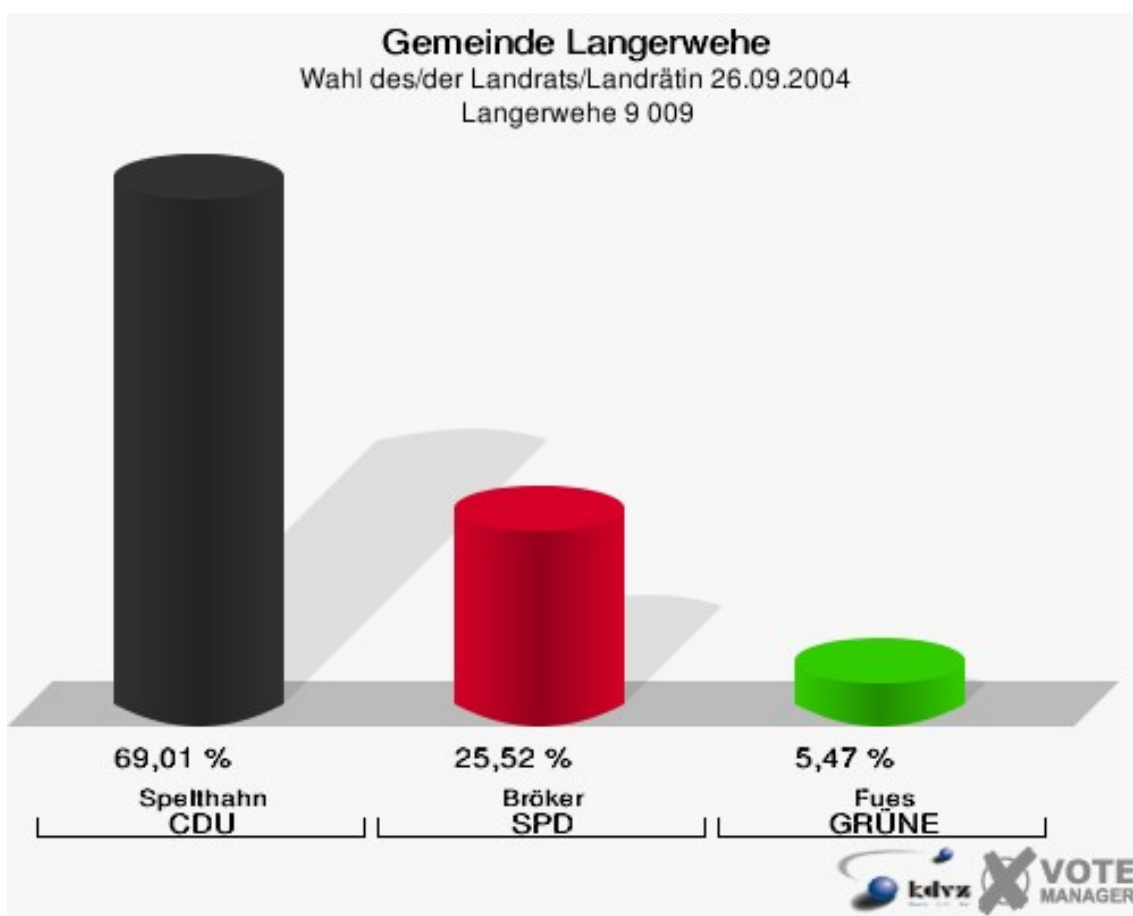

Langerwehe 9 009

	Anzahl	Prozent
Wahlberechtigte	600	
Wähler/innen	398	66,33 %
ungültige Stimmen	14	3,52 %
gültige Stimmen	384	96,48 %
Spelthahn, CDU	265	69,01 %
Bröker, SPD	98	25,52 %
Fues, GRÜNE	21	5,47 %