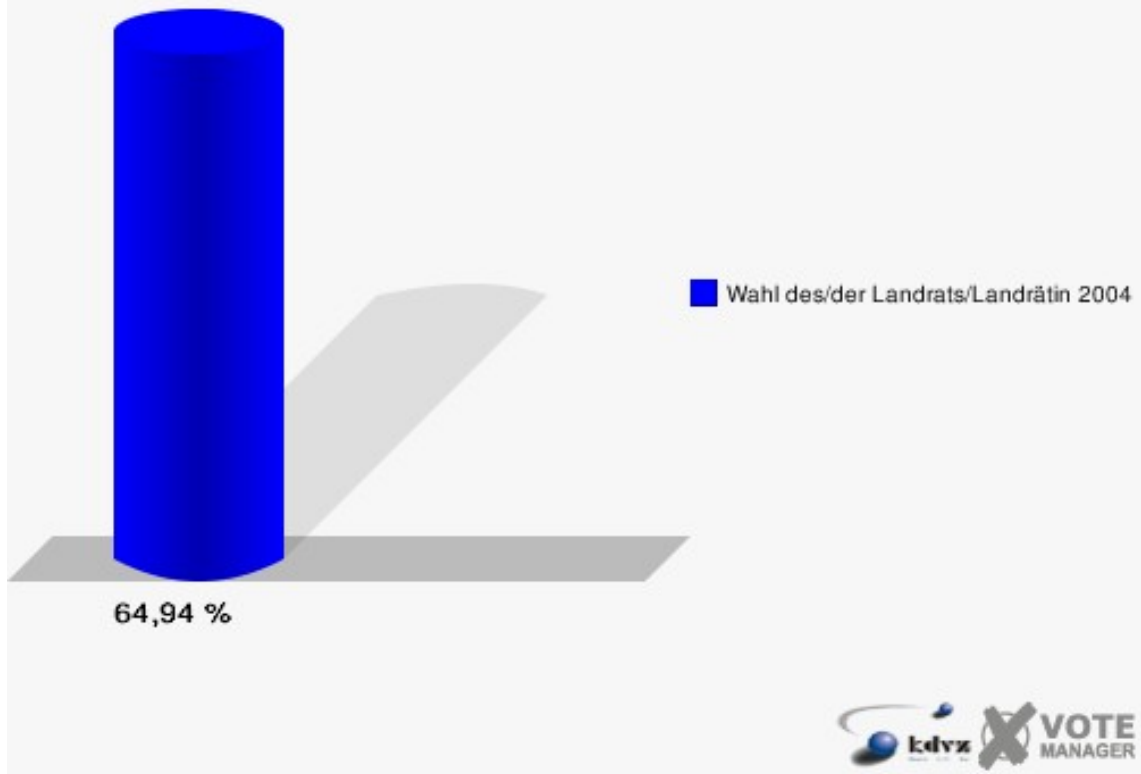

Gemeinde Langerwehe
Wahl des/der Landrats/Landrätin 26.09.2004
Wahlbeteiligung Pfarrjugendheim 020

Grundschule Langerwehe-Raum 1- 030

	Anzahl	Prozent
Wahlberechtigte	834	
Wähler/innen	515	61,75 %
ungültige Stimmen	32	6,21 %
gültige Stimmen	483	93,79 %
Spelthahn, CDU	258	53,42 %
Bröker, SPD	186	38,51 %
Fues, GRÜNE	39	8,07 %