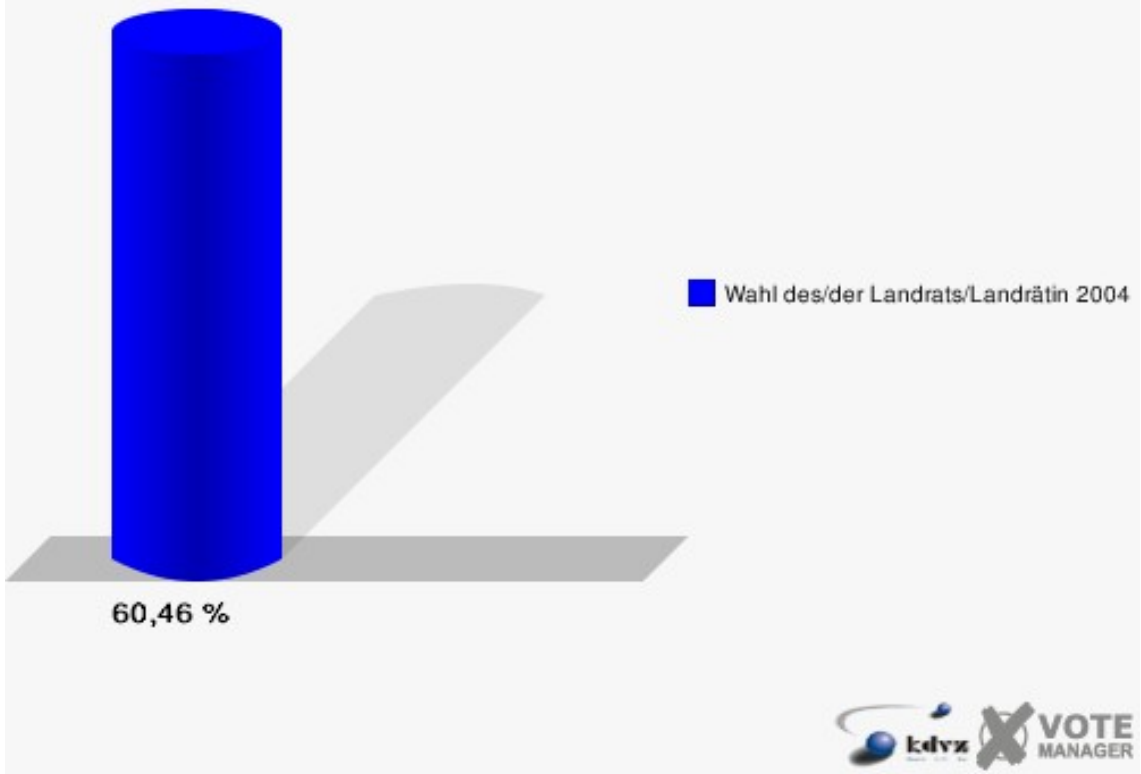

Gemeinde Langerwehe
Wahl des/der Landrats/Landrätin 26.09.2004
Wahlbeteiligung Bahnhofsgaststätte 010

Pfarrjugendheim 020

	Anzahl	Prozent
Wahlberechtigte	850	
Wähler/innen	552	64,94 %
ungültige Stimmen	15	2,72 %
gültige Stimmen	537	97,28 %
Spelthahn, CDU	353	65,74 %
Bröker, SPD	140	26,07 %
Fues, GRÜNE	44	8,19 %