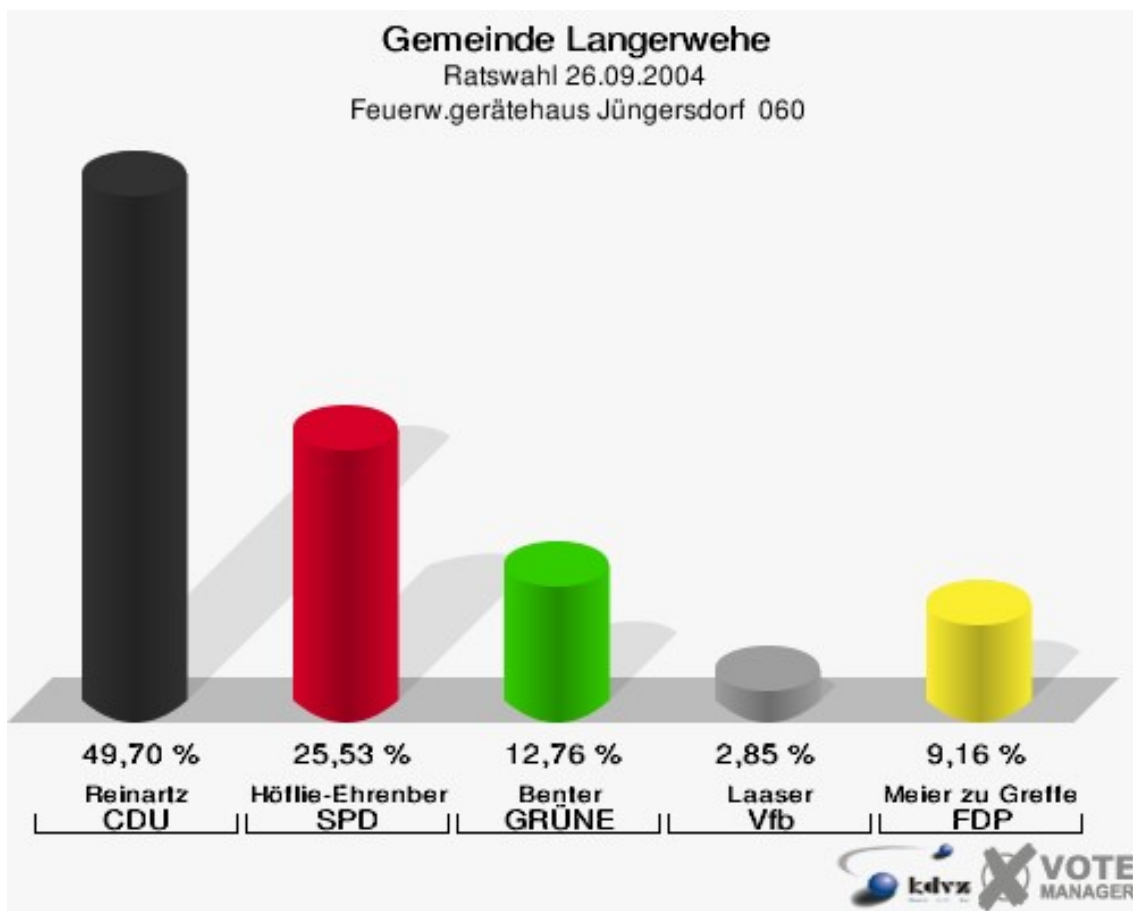

Feuerw.gerätehaus Jüngersdorf 060

	Anzahl	Prozent
Wahlberechtigte	992	
Wähler/innen	687	69,25 %
ungültige Stimmen	21	3,06 %
gültige Stimmen	666	96,94 %
Reinartz, CDU	331	49,70 %
Höflie-Ehrenberg, SPD	170	25,53 %
Benter, GRÜNE	85	12,76 %
Laaser, Vfb	19	2,85 %
Meier zu Greffen, FDP	61	9,16 %