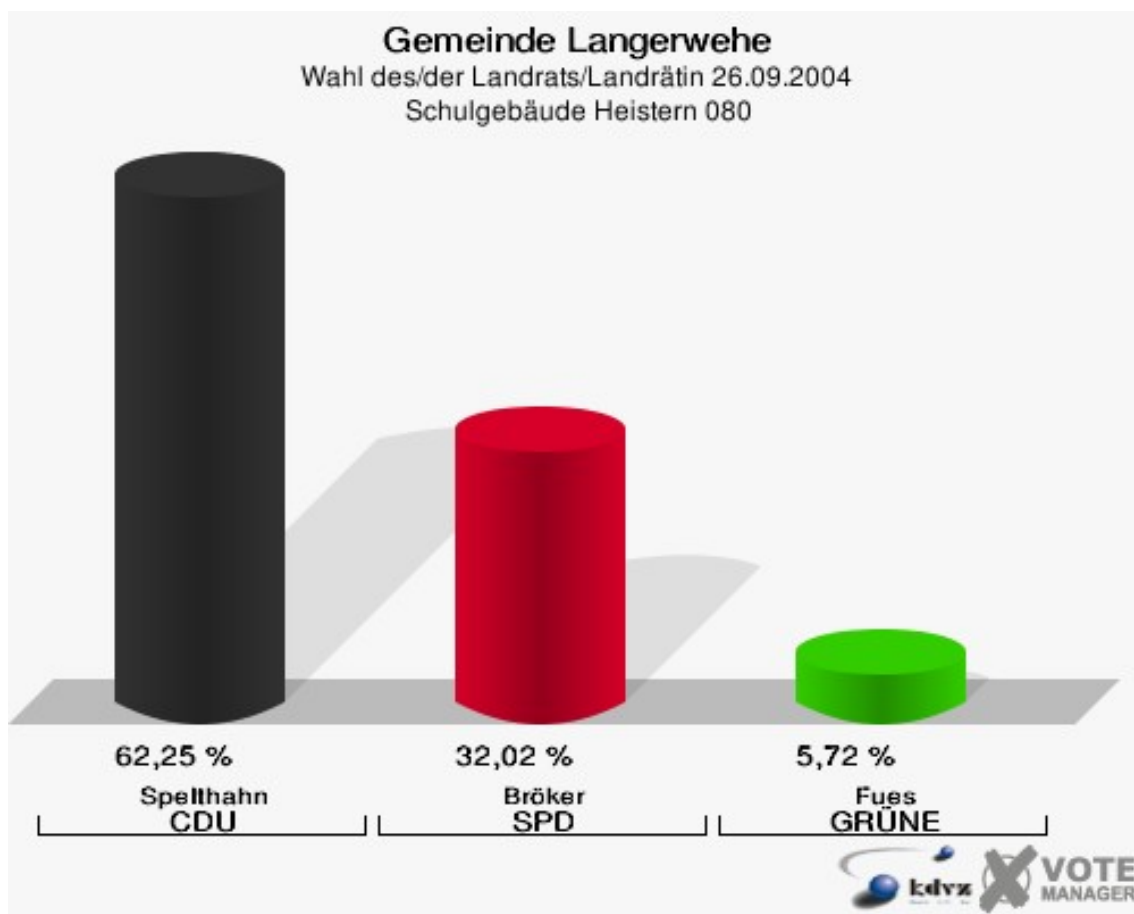

Schulgebäude Heistern 080

	Anzahl	Prozent
Wahlberechtigte	843	
Wähler/innen	600	71,17 %
ungültige Stimmen	41	6,83 %
gültige Stimmen	559	93,17 %
Spelthahn, CDU	348	62,25 %
Bröker, SPD	179	32,02 %
Fues, GRÜNE	32	5,72 %