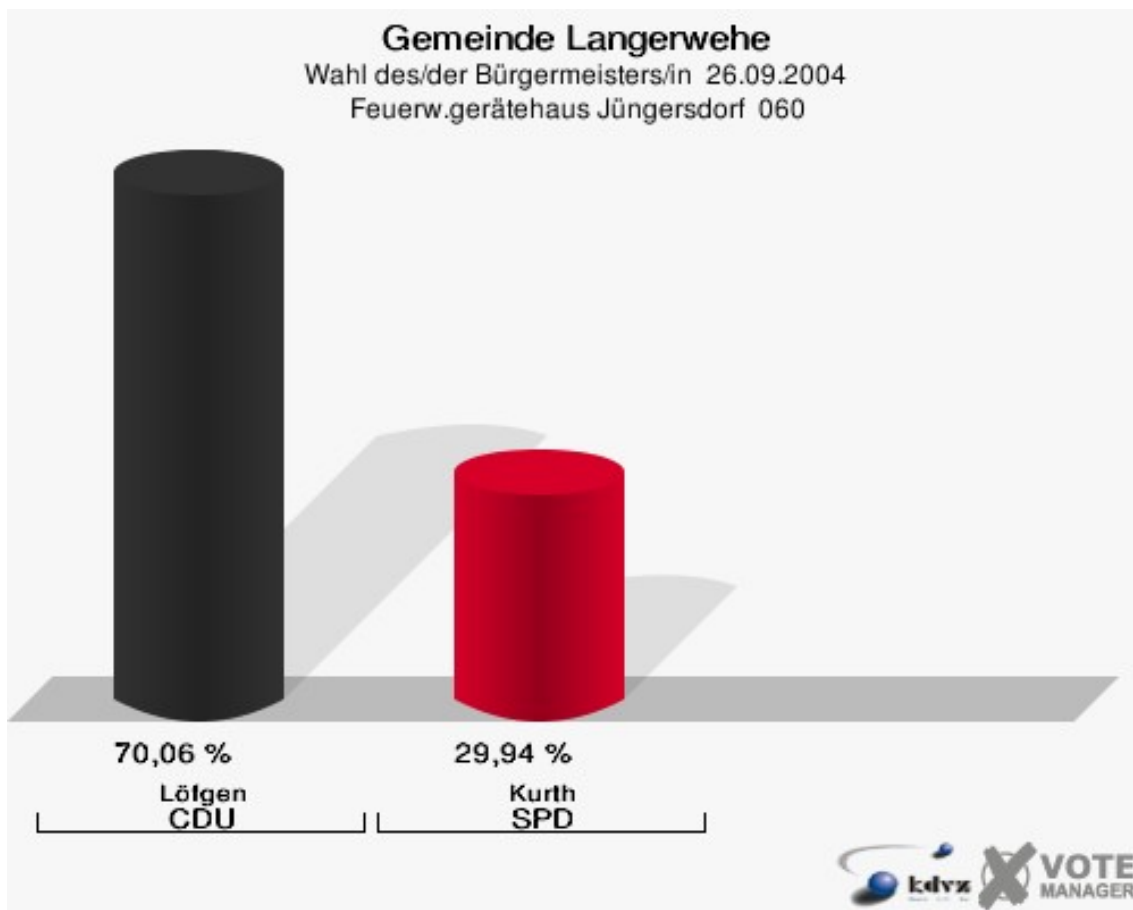

Feuerw.gerätehaus Jüngersdorf 060

	Anzahl	Prozent
Wahlberechtigte	992	
Wähler/innen	687	69,25 %
ungültige Stimmen	29	4,22 %
gültige Stimmen	658	95,78 %
Löfgen, CDU	461	70,06 %
Kurth, SPD	197	29,94 %