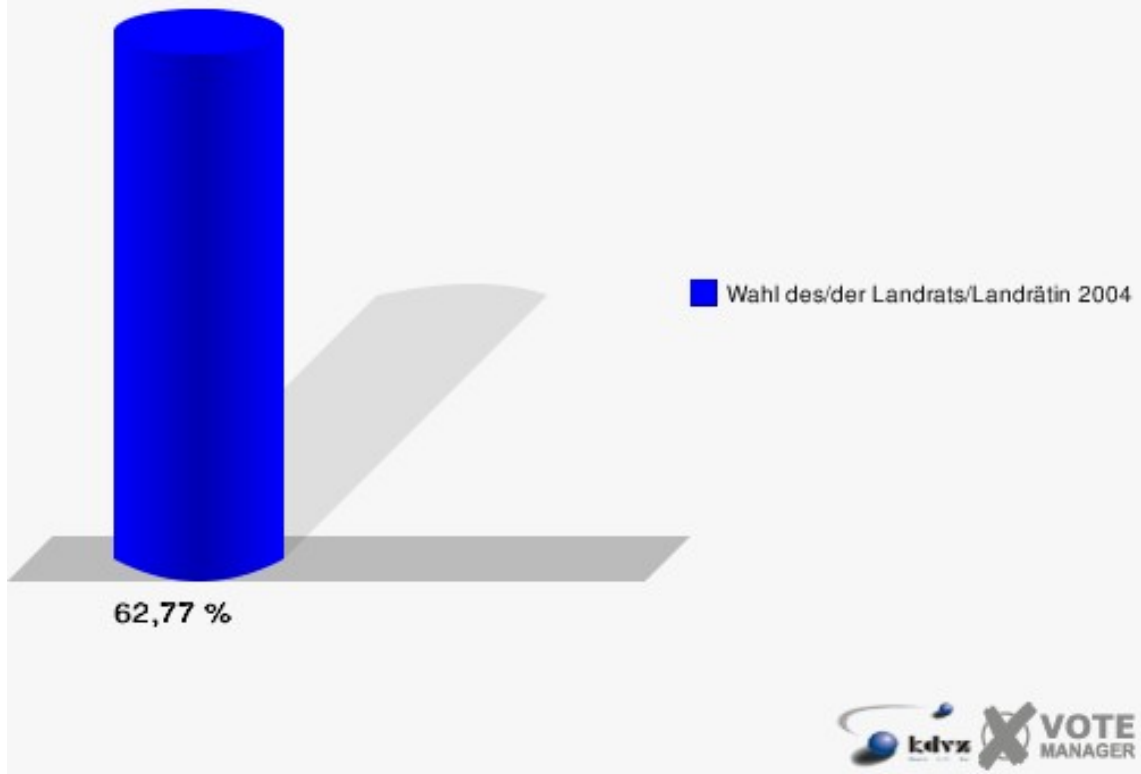

Gemeinde Langerwehe

Wahl des/der Landrats/Landrätin 26.09.2004

Wahlbeteiligung Feuerwehrgerätehaus Obergeich 122

Gaststätte Johnen 123

	Anzahl	Prozent
Wahlberechtigte	279	
Wähler/innen	184	65,95 %
ungültige Stimmen	12	6,52 %
gültige Stimmen	172	93,48 %
Spelthahn, CDU	130	75,58 %
Bröker, SPD	41	23,84 %
Fues, GRÜNE	1	0,58 %