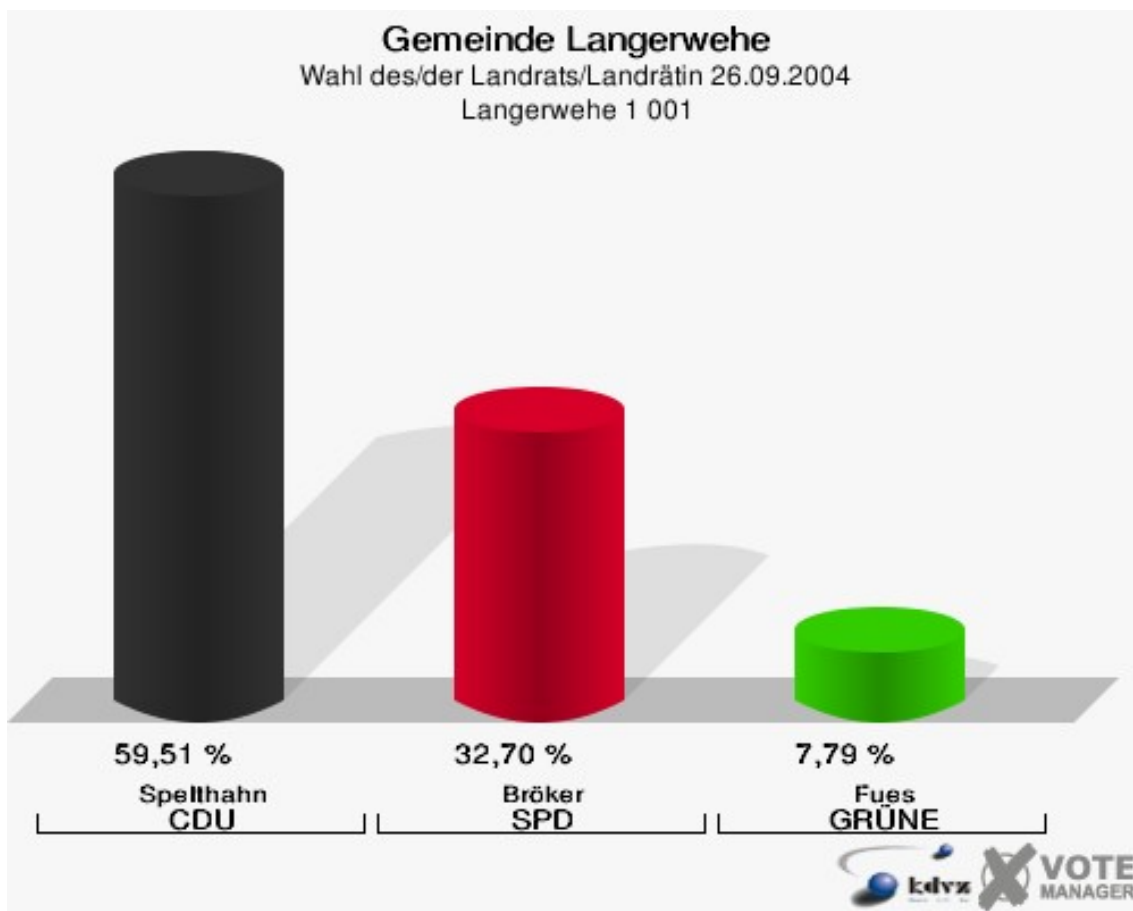

Gemeinde Langerwehe
Wahl des/der Landrats/Landrätin 26.09.2004
Wahlbeteiligung Gesamtergebnis

15 von 15 Schnellmeldungen

Wahlbezirke
Langerwehe 1 001

	Anzahl	Prozent
Wahlberechtigte	923	
Wähler/innen	558	60,46 %
ungültige Stimmen	32	5,73 %
gültige Stimmen	526	94,27 %
Spelthahn, CDU	313	59,51 %
Bröker, SPD	172	32,70 %
Fues, GRÜNE	41	7,79 %