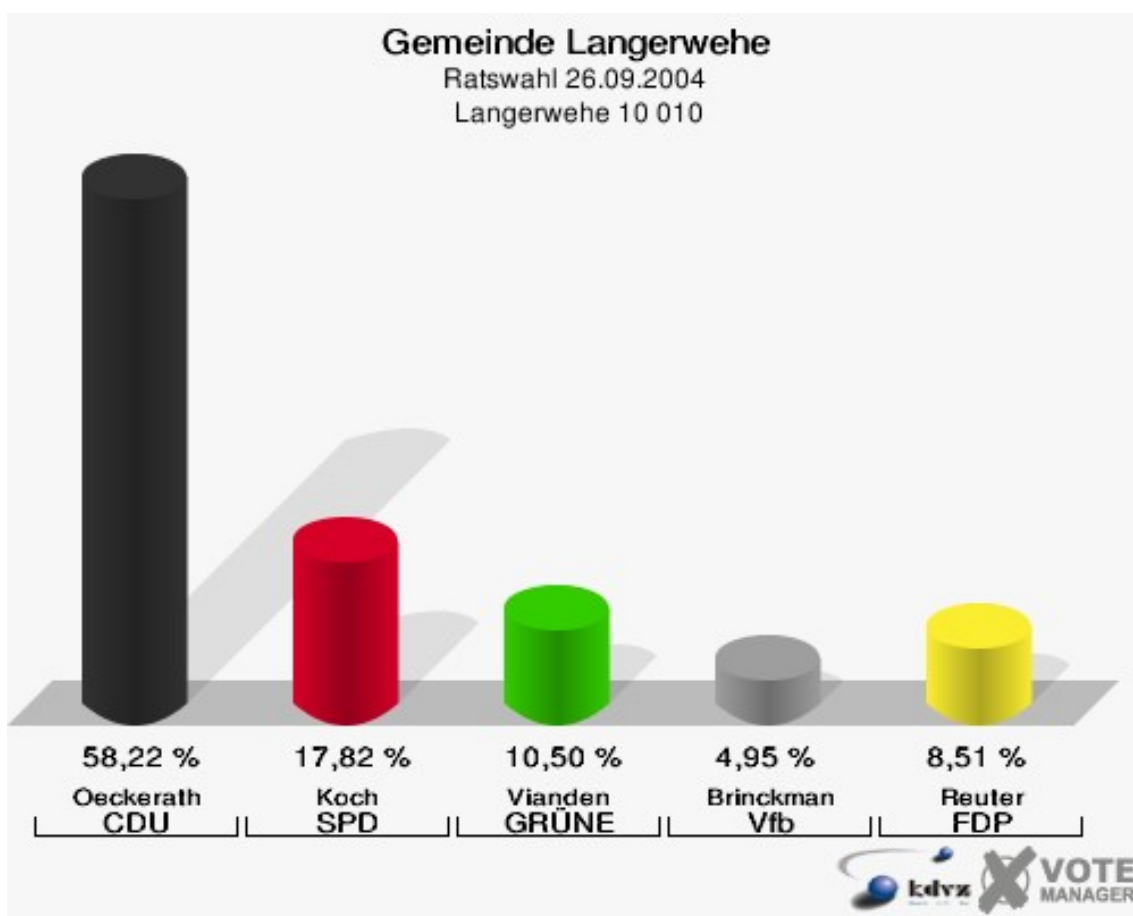

Gewählt:

Schmitz-Schunken, Josef (CDU)

Gemeinde Langerwehe
Ratswahl 26.09.2004
Wahlbeteiligung Langerwehe 9 009

Langerwehe 10 010

	Anzahl	Prozent
Wahlberechtigte	877	
Wähler/innen	526	59,98 %
ungültige Stimmen	21	3,99 %
gültige Stimmen	505	96,01 %
Oeckerath, CDU	294	58,22 %
Koch, SPD	90	17,82 %
Vianden, GRÜNE	53	10,50 %
Brinckman, Vfb	25	4,95 %
Reuter, FDP	43	8,51 %