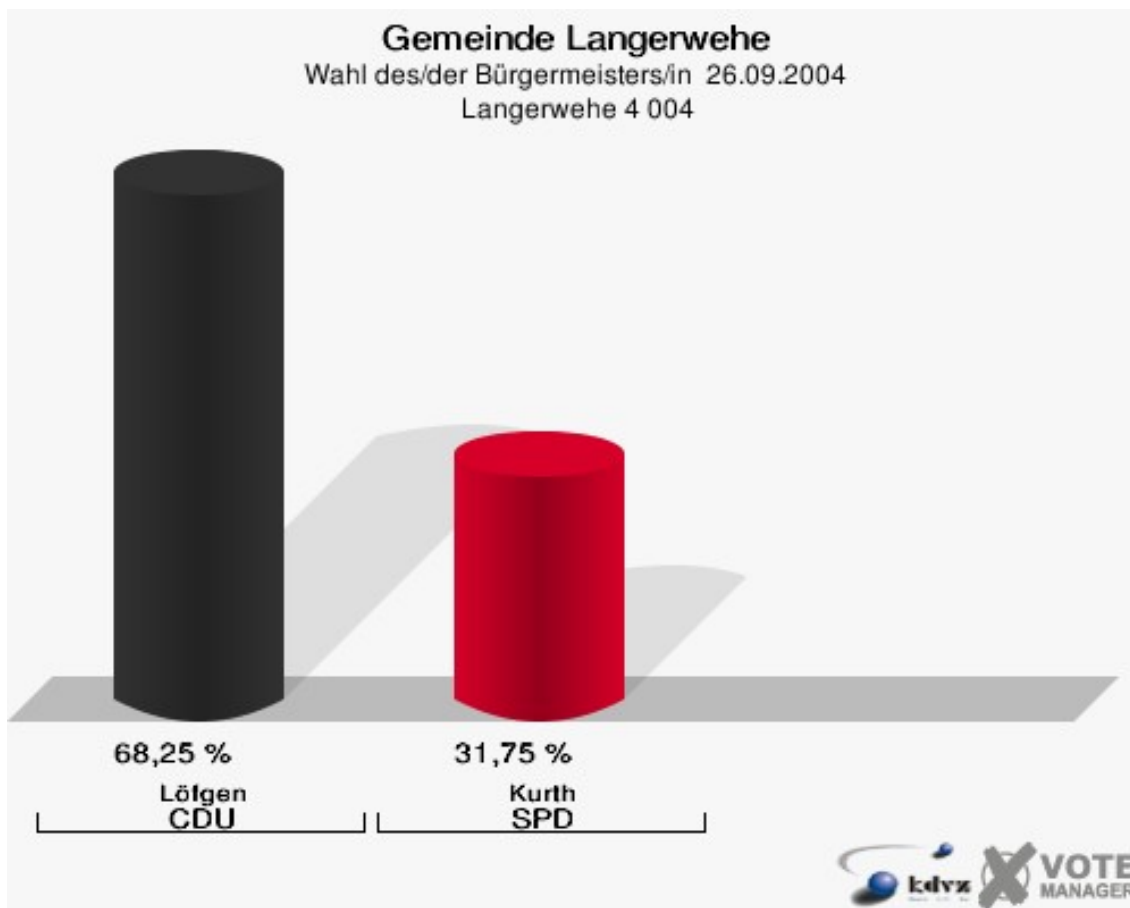

Langerwehe 4 004

	Anzahl	Prozent
Wahlberechtigte	733	
Wähler/innen	418	57,03 %
ungültige Stimmen	18	4,31 %
gültige Stimmen	400	95,69 %
Löfgen, CDU	273	68,25 %
Kurth, SPD	127	31,75 %