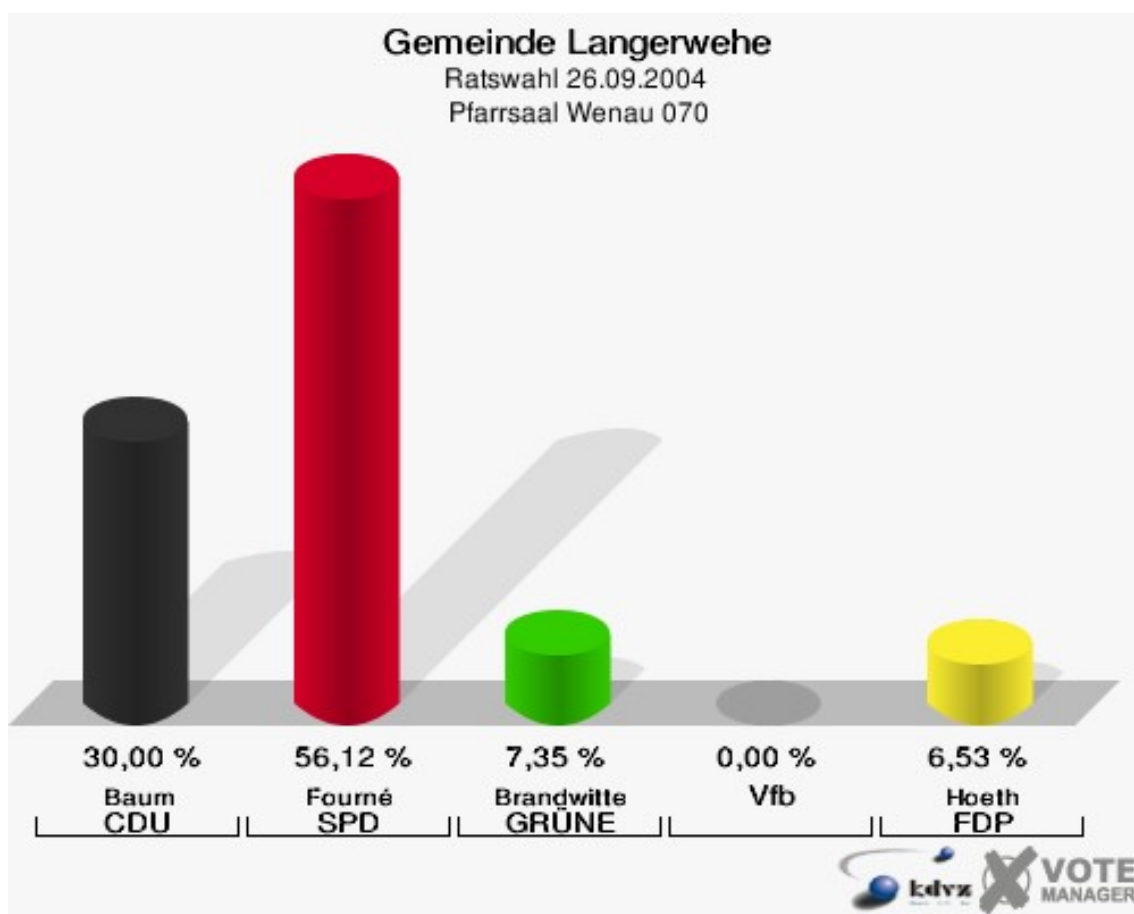

Gemeinde Langerwehe

Ratswahl 26.09.2004

Wahlbeteiligung Feuerw.gerätehaus Jüngersdorf 060

Pfarrsaal Wenau 070

	Anzahl	Prozent
Wahlberechtigte	853	
Wähler/innen	505	59,20 %
ungültige Stimmen	15	2,97 %
gültige Stimmen	490	97,03 %
Baum, CDU	147	30,00 %
Fourné, SPD	275	56,12 %
Brandwitte, GRÜNE	36	7,35 %
Vfb	0	0,00 %
Hoeth, FDP	32	6,53 %