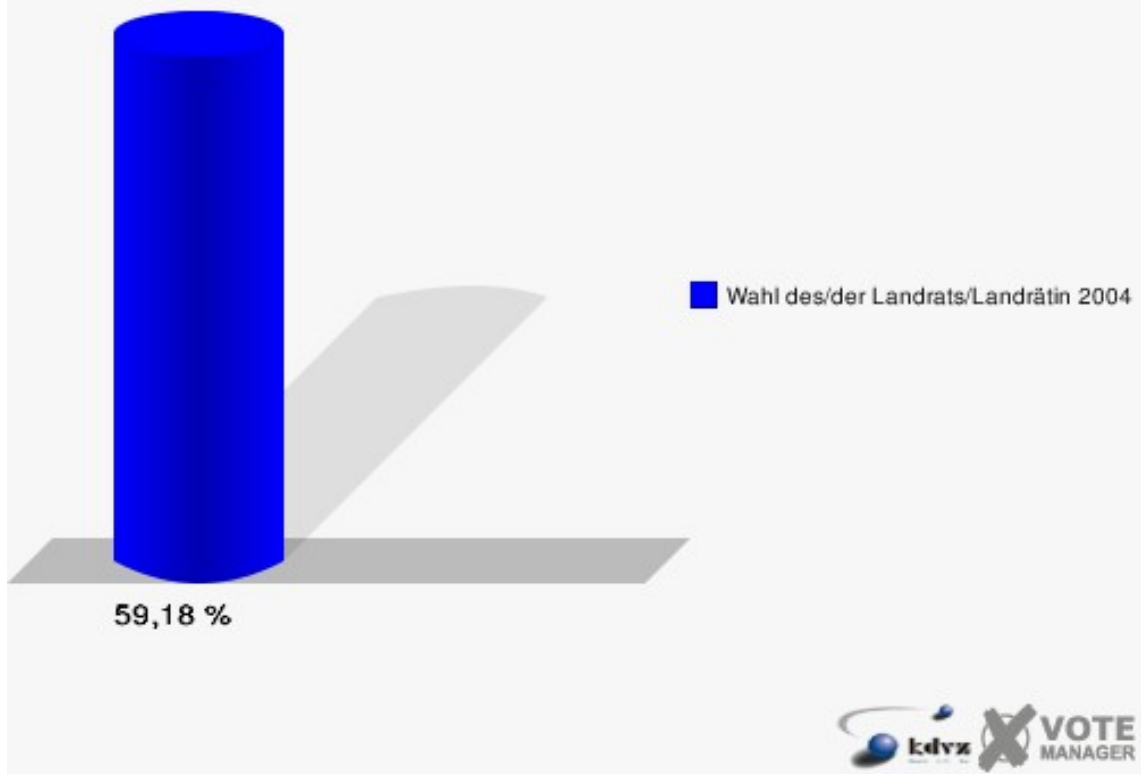

Gemeinde Langerwehe
Wahl des/der Landrats/Landrätin 26.09.2004
Wahlbeteiligung Pfarrsaal Wenau 070

Schulgebäude Heistern 080

	Anzahl	Prozent
Wahlberechtigte	843	
Wähler/innen	600	71,17 %
ungültige Stimmen	41	6,83 %
gültige Stimmen	559	93,17 %
Spelthahn, CDU	348	62,25 %
Bröker, SPD	179	32,02 %
Fues, GRÜNE	32	5,72 %