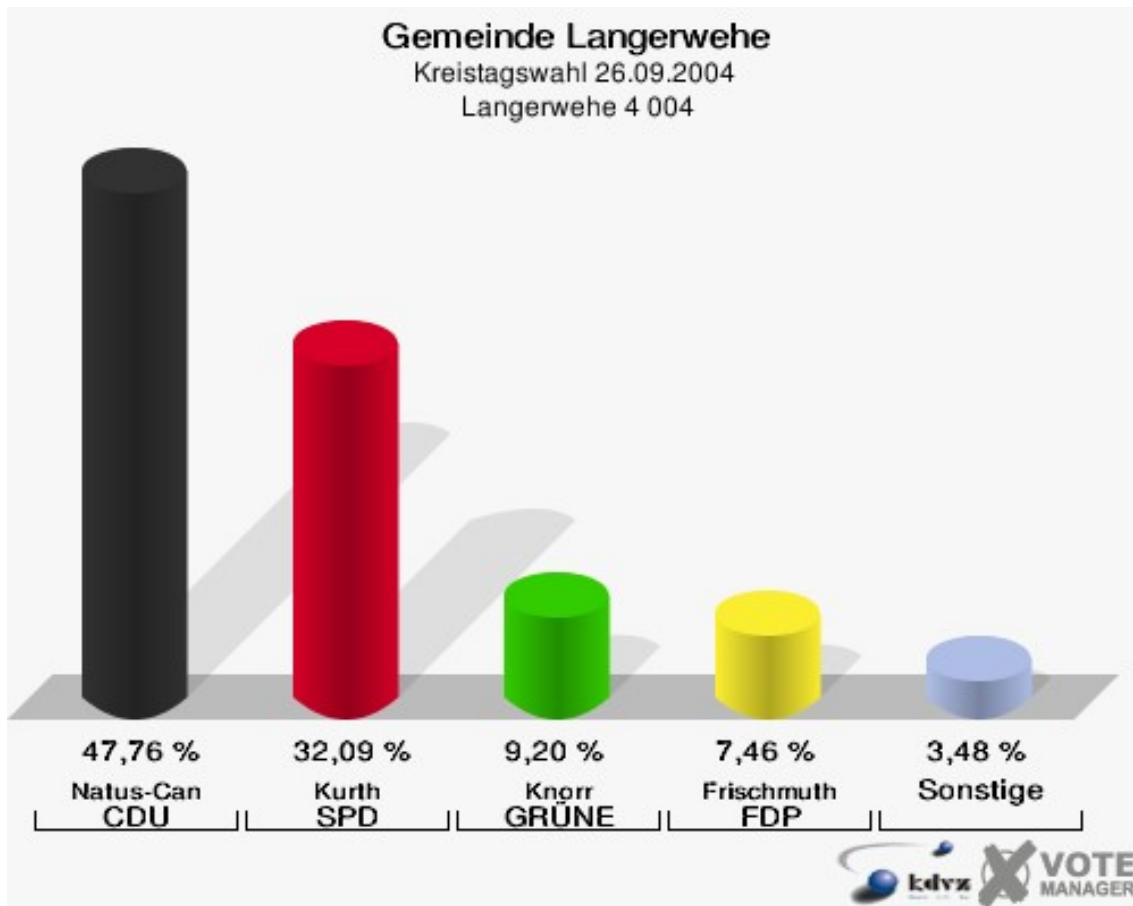

Gemeinde Langerwehe
Kreistagswahl 26.09.2004
Wahlbeteiligung Langerwehe 1 001

Langerwehe 2 002

	Anzahl	Prozent
Wahlberechtigte	850	
Wähler/innen	563	66,24 %
ungültige Stimmen	17	3,02 %
gültige Stimmen	546	96,98 %
Natus-Can, CDU	274	50,18 %
Kurth, SPD	148	27,11 %
Knorr, GRÜNE	62	11,36 %
Frischmuth, FDP	49	8,97 %
Dohmen, DIE LINKE	13	2,38 %
JÜL	0	0,00 %

Gemeinde Langerwehe
Kreistagswahl 26.09.2004
Wahlbeteiligung Langerwehe 2 002

Langerwehe 3 003

	Anzahl	Prozent
Wahlberechtigte	834	
Wähler/innen	515	61,75 %
ungültige Stimmen	16	3,11 %
gültige Stimmen	499	96,89 %
Natus-Can, CDU	220	44,09 %
Kurth, SPD	183	36,67 %
Knorr, GRÜNE	51	10,22 %
Frischmuth, FDP	30	6,01 %
Dohmen, DIE LINKE	15	3,01 %
JÜL	0	0,00 %

Gemeinde Langerwehe
Kreistagswahl 26.09.2004
Wahlbeteiligung Langerwehe 3 003

Langerwehe 4 004

	Anzahl	Prozent
Wahlberechtigte	737	
Wähler/innen	420	56,99 %
ungültige Stimmen	18	4,29 %
gültige Stimmen	402	95,71 %
Natus-Can, CDU	192	47,76 %
Kurth, SPD	129	32,09 %
Knorr, GRÜNE	37	9,20 %
Frischmuth, FDP	30	7,46 %
Dohmen, DIE LINKE	14	3,48 %
JÜL	0	0,00 %