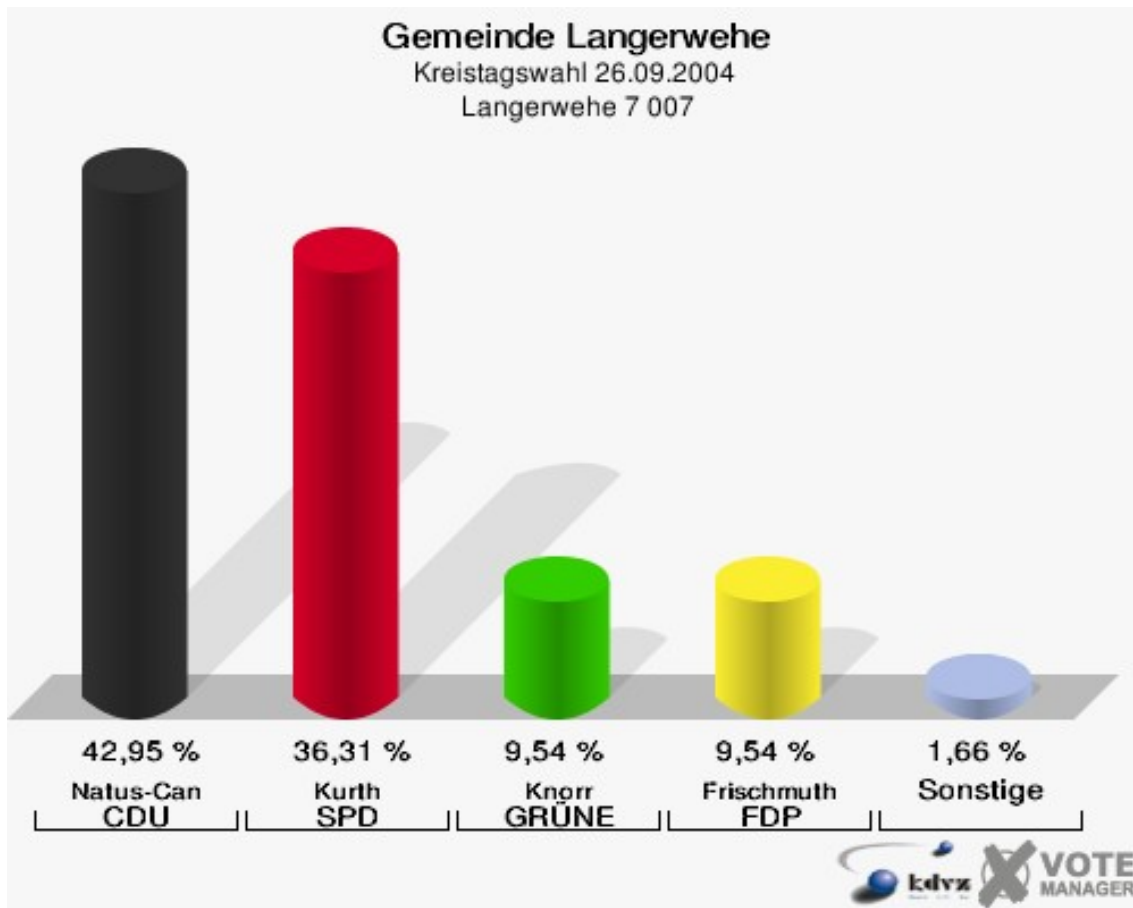

Gemeinde Langerwehe
Kreistagswahl 26.09.2004
Wahlbeteiligung Langerwehe 4 004

Langerwehe 5 005

	Anzahl	Prozent
Wahlberechtigte	935	
Wähler/innen	495	52,94 %
ungültige Stimmen	15	3,03 %
gültige Stimmen	480	96,97 %
Natus-Can, CDU	228	47,50 %
Kurth, SPD	139	28,96 %
Knorr, GRÜNE	60	12,50 %
Frischmuth, FDP	44	9,17 %
Dohmen, DIE LINKE	9	1,88 %
JÜL	0	0,00 %

Gemeinde Langerwehe
Kreistagswahl 26.09.2004
Wahlbeteiligung Langerwehe 5 005

Langerwehe 6 006

	Anzahl	Prozent
Wahlberechtigte	995	
Wähler/innen	687	69,05 %
ungültige Stimmen	16	2,33 %
gültige Stimmen	671	97,67 %
Natus-Can, CDU	324	48,29 %
Kurth, SPD	168	25,04 %
Knorr, GRÜNE	100	14,90 %
Frischmuth, FDP	62	9,24 %
Dohmen, DIE LINKE	17	2,53 %
JÜL	0	0,00 %

Gemeinde Langerwehe
Kreistagswahl 26.09.2004
Wahlbeteiligung Langerwehe 6 006

Langerwehe 7 007

	Anzahl	Prozent
Wahlberechtigte	855	
Wähler/innen	506	59,18 %
ungültige Stimmen	24	4,74 %
gültige Stimmen	482	95,26 %
Natus-Can, CDU	207	42,95 %
Kurth, SPD	175	36,31 %
Knorr, GRÜNE	46	9,54 %
Frischmuth, FDP	46	9,54 %
Dohmen, DIE LINKE	8	1,66 %
JÜL	0	0,00 %