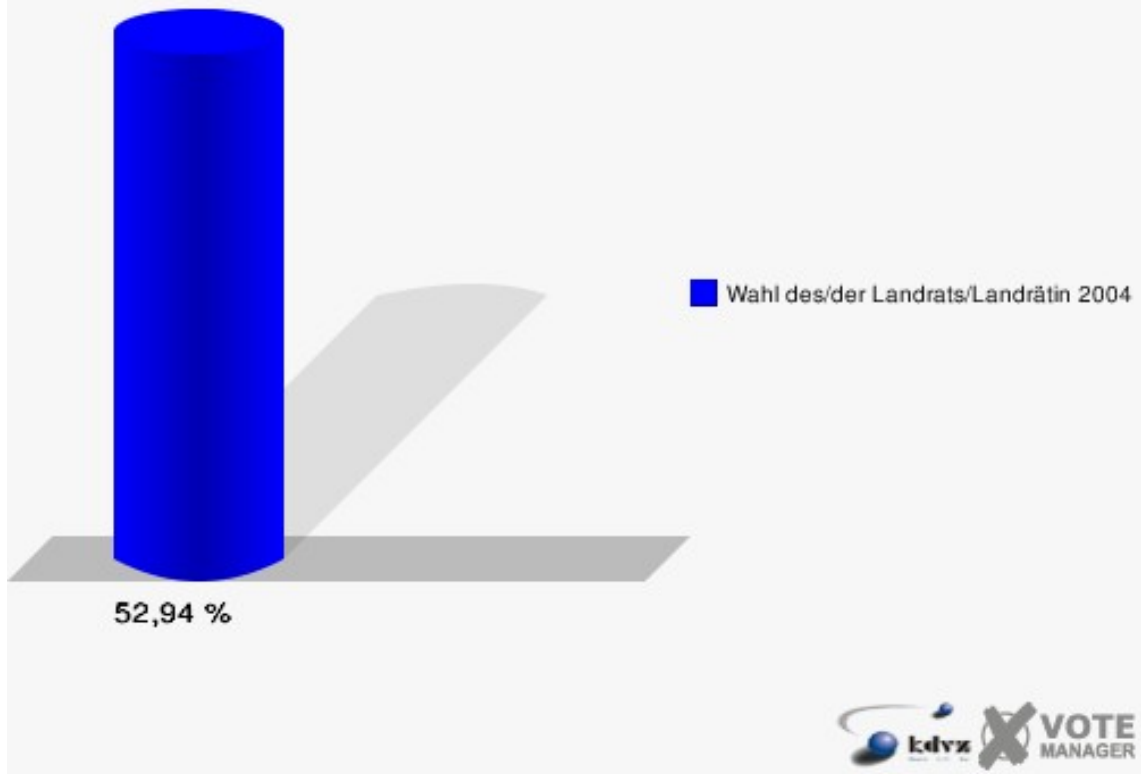

Gemeinde Langerwehe
Wahl des/der Landrats/Landrätin 26.09.2004
Wahlbeteiligung Langerwehe 5 005

Langerwehe 6 006

	Anzahl	Prozent
Wahlberechtigte	995	
Wähler/innen	687	69,05 %
ungültige Stimmen	23	3,35 %
gültige Stimmen	664	96,65 %
Spelthahn, CDU	427	64,31 %
Bröker, SPD	160	24,10 %
Fues, GRÜNE	77	11,60 %