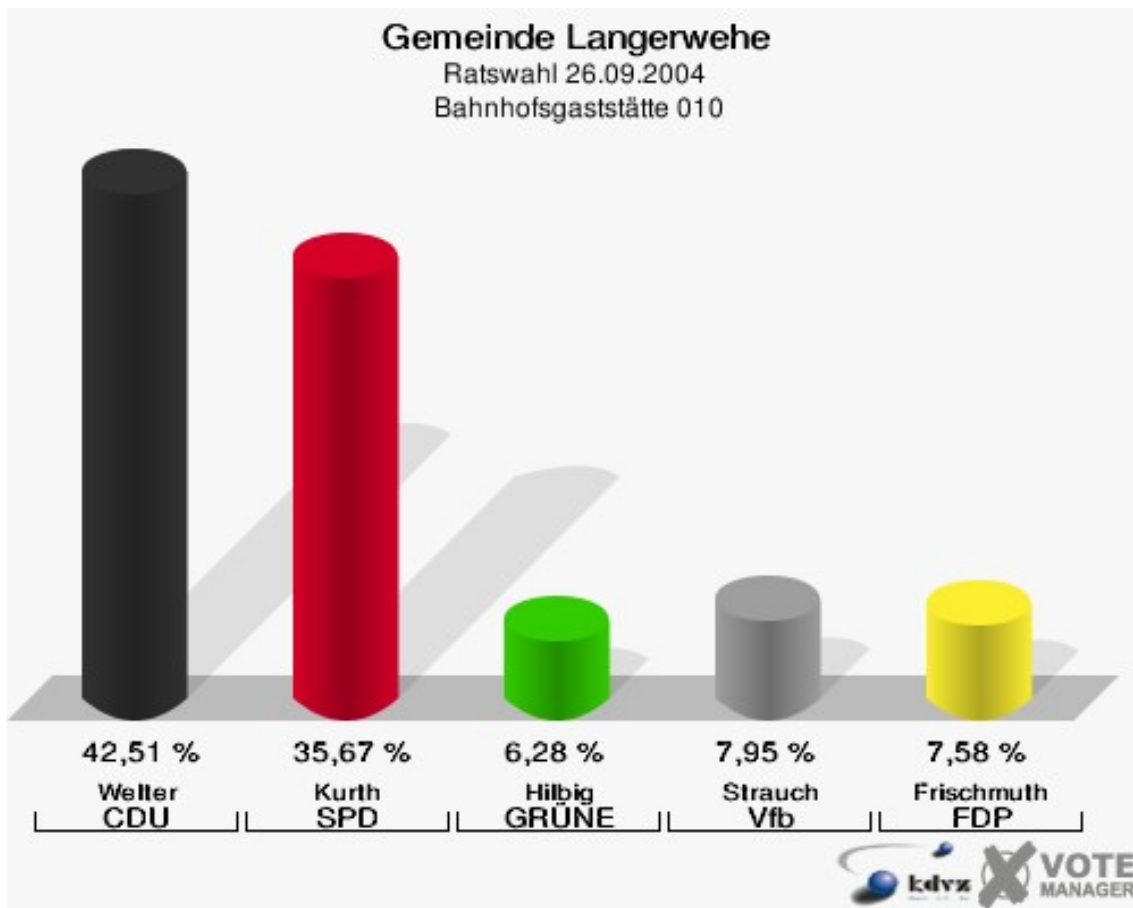

Stimmbezirke Bahnhofsgaststätte 010

	Anzahl	Prozent
Wahlberechtigte	921	
Wähler/innen	557	60,48 %
ungültige Stimmen	16	2,87 %
gültige Stimmen	541	97,13 %
Welter, CDU	230	42,51 %
Kurth, SPD	193	35,67 %
Hilbig, GRÜNE	34	6,28 %
Strauch, Vfb	43	7,95 %
Frismuth, FDP	41	7,58 %