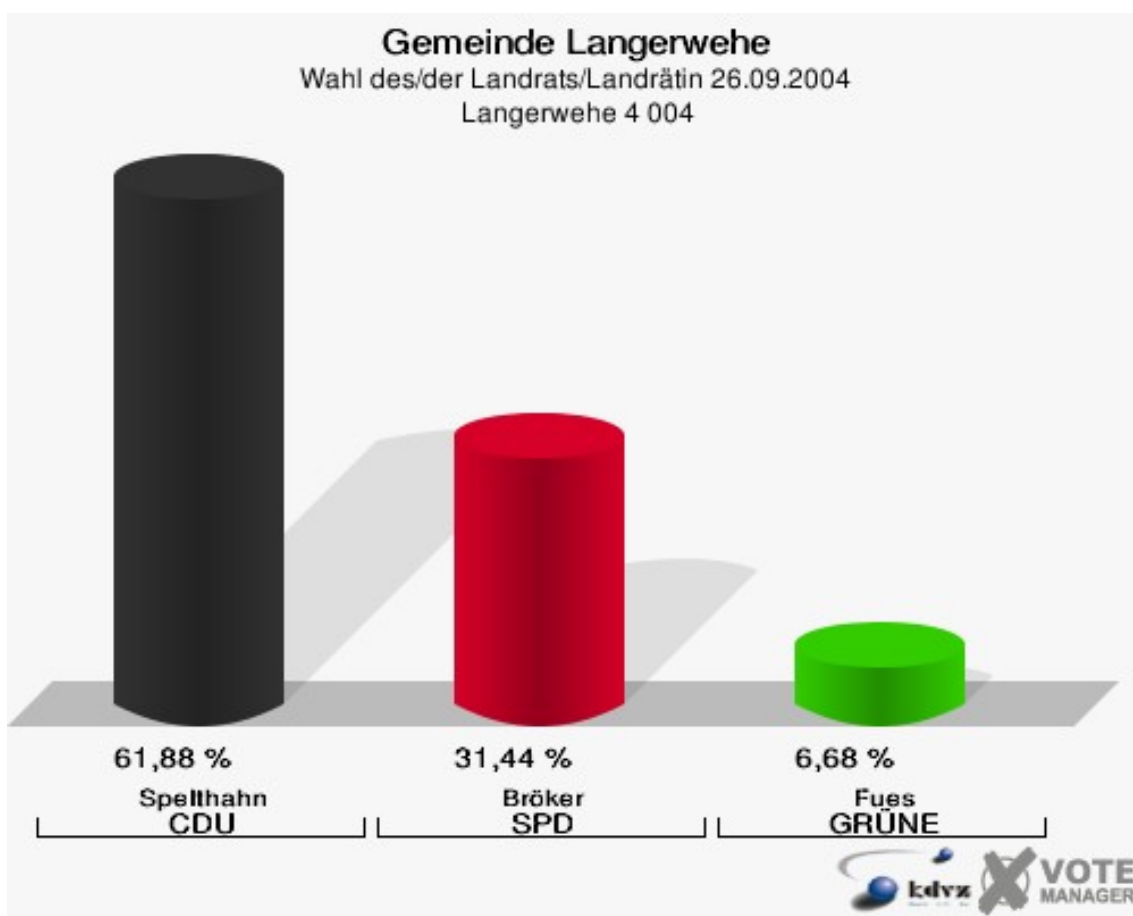

Langerwehe 4 004

	Anzahl	Prozent
Wahlberechtigte	737	
Wähler/innen	420	56,99 %
ungültige Stimmen	16	3,81 %
gültige Stimmen	404	96,19 %
Spelthahn, CDU	250	61,88 %
Bröker, SPD	127	31,44 %
Fues, GRÜNE	27	6,68 %