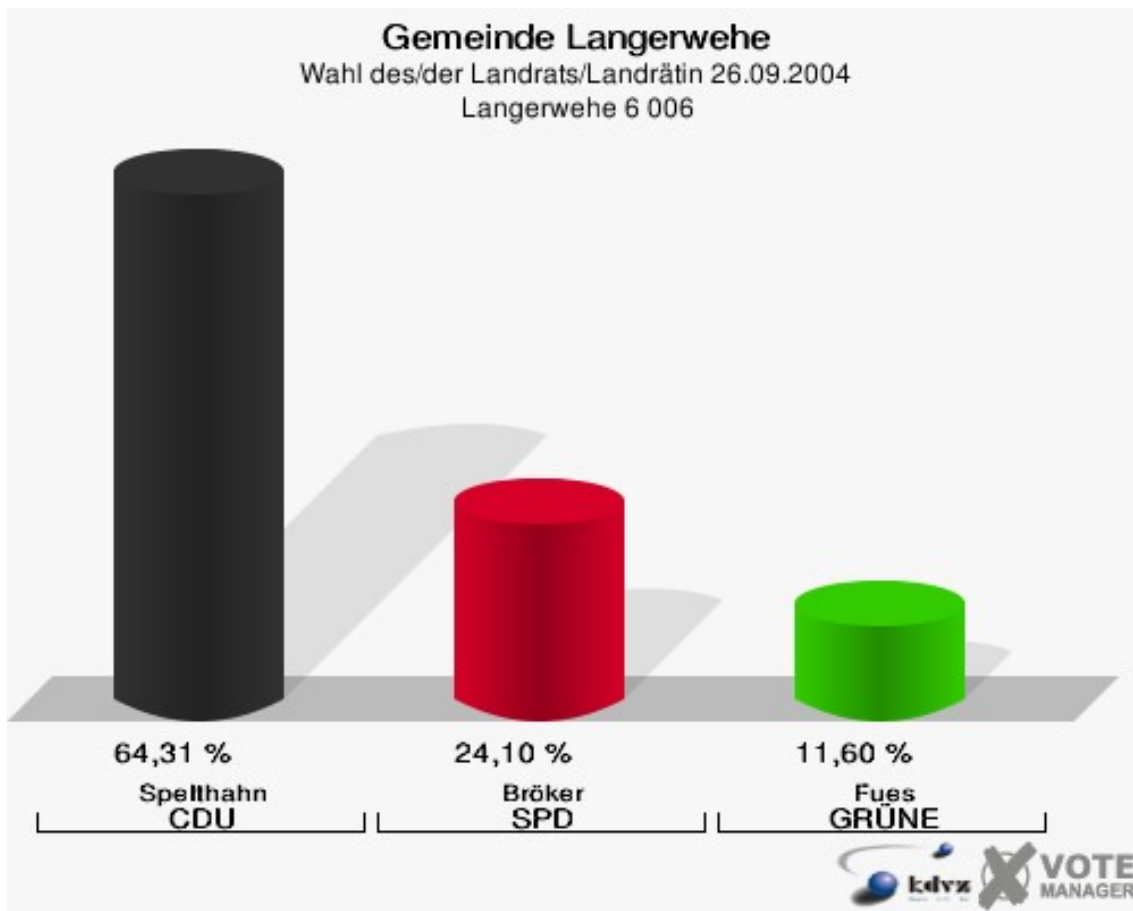

Langerwehe 6 006

	Anzahl	Prozent
Wahlberechtigte	995	
Wähler/innen	687	69,05 %
ungültige Stimmen	23	3,35 %
gültige Stimmen	664	96,65 %
Spelthahn, CDU	427	64,31 %
Bröker, SPD	160	24,10 %
Fues, GRÜNE	77	11,60 %