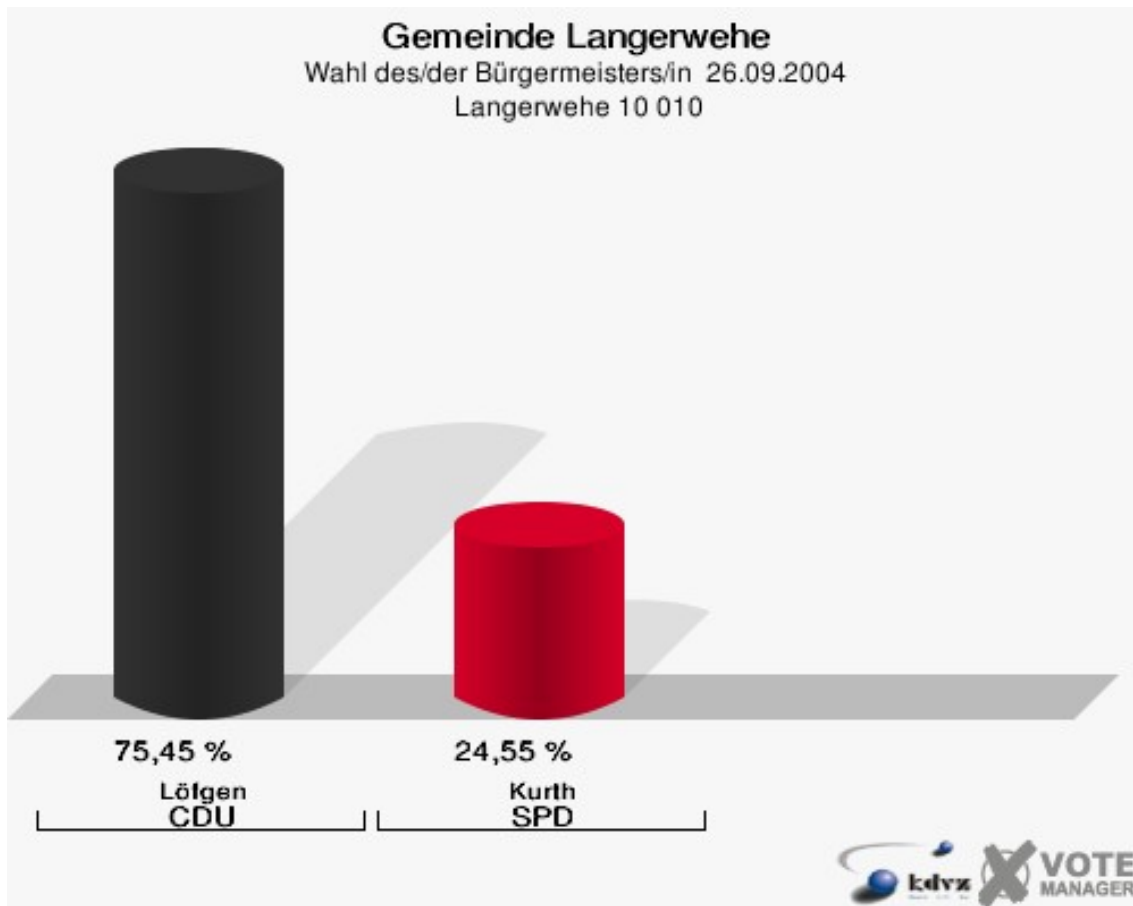

Langerwehe 10 010

	Anzahl	Prozent
Wahlberechtigte	877	
Wähler/innen	526	59,98 %
ungültige Stimmen	21	3,99 %
gültige Stimmen	505	96,01 %
Löfgen, CDU	381	75,45 %
Kurth, SPD	124	24,55 %