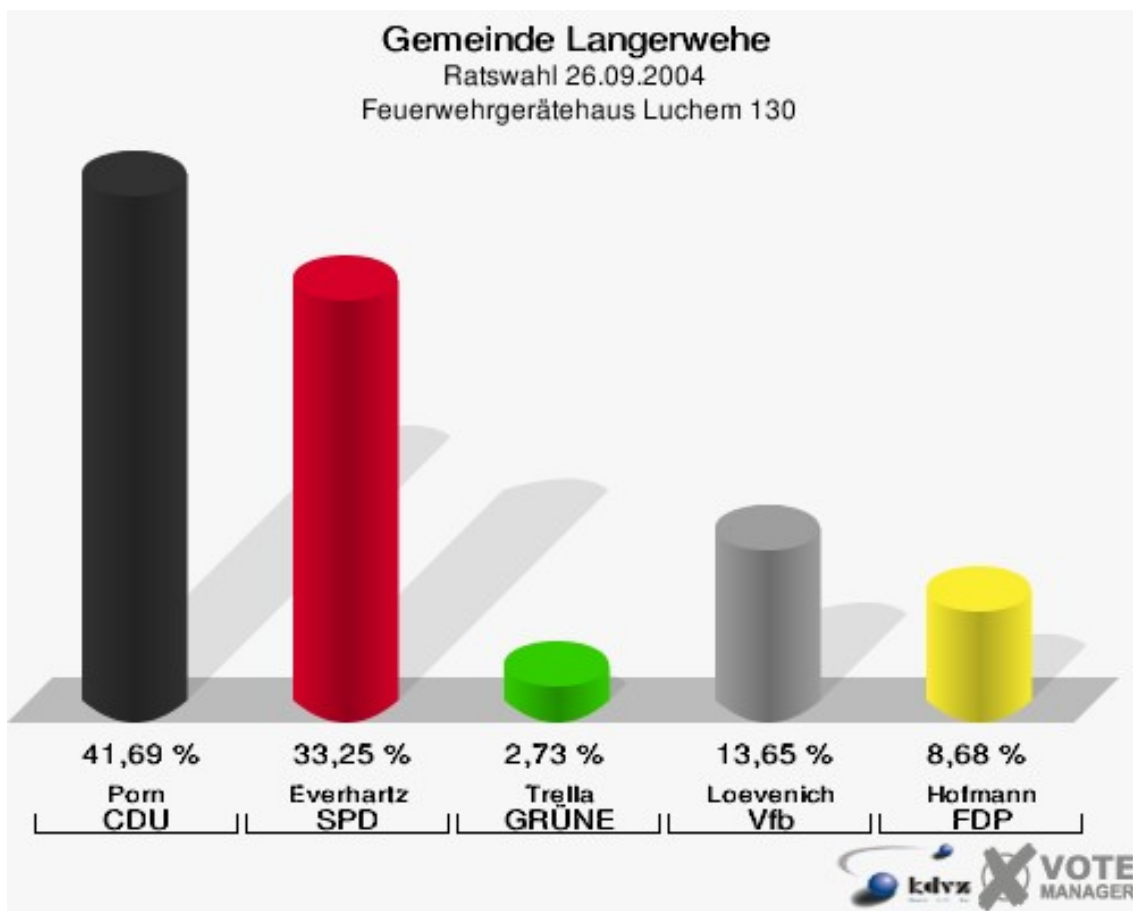

Feuerwehrgerätehaus Luchem 130

	Anzahl	Prozent
Wahlberechtigte	646	
Wähler/innen	416	64,40 %
ungültige Stimmen	13	3,12 %
gültige Stimmen	403	96,88 %
Porn, CDU	168	41,69 %
Everhartz, SPD	134	33,25 %
Trella, GRÜNE	11	2,73 %
Loevenich, Vfb	55	13,65 %
Hofmann, FDP	35	8,68 %