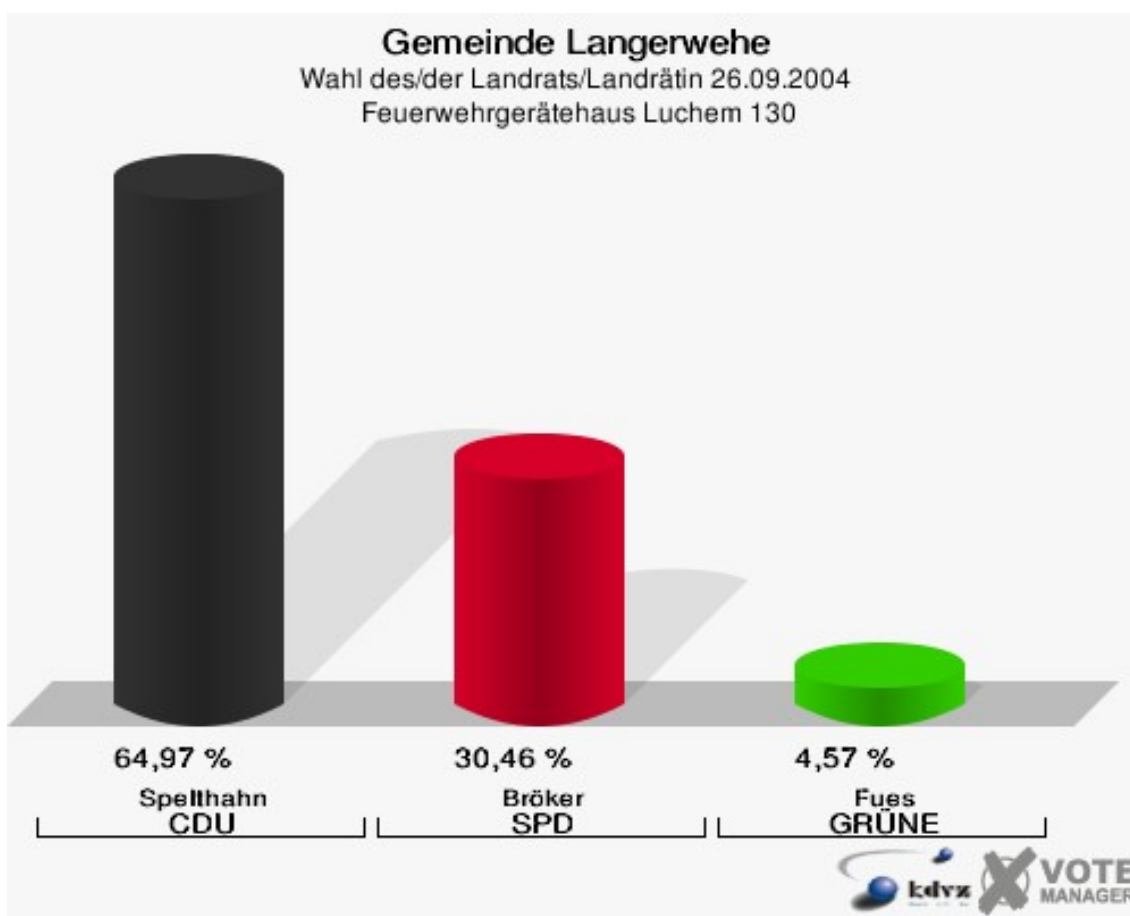

Feuerwehrgerätehaus Luchem 130

	Anzahl	Prozent
Wahlberechtigte	650	
Wähler/innen	417	64,15 %
ungültige Stimmen	23	5,52 %
gültige Stimmen	394	94,48 %
Spelthahn, CDU	256	64,97 %
Bröker, SPD	120	30,46 %
Fues, GRÜNE	18	4,57 %