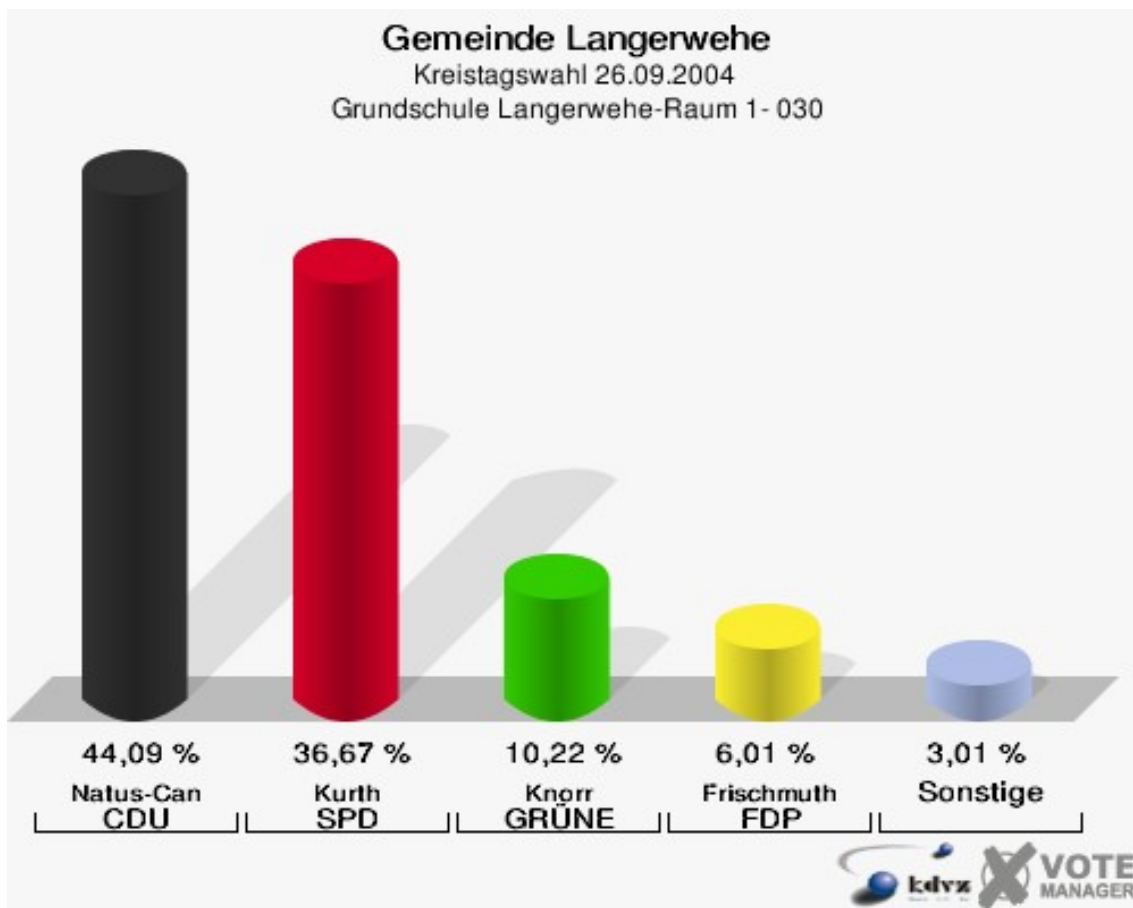

Grundschule Langerwehe-Raum 1- 030

	Anzahl	Prozent
Wahlberechtigte	834	
Wähler/innen	515	61,75 %
ungültige Stimmen	16	3,11 %
gültige Stimmen	499	96,89 %
Natus-Can, CDU	220	44,09 %
Kurth, SPD	183	36,67 %
Knorr, GRÜNE	51	10,22 %
Frischmuth, FDP	30	6,01 %
Dohmen, DIE LINKE	15	3,01 %
JÜL	0	0,00 %