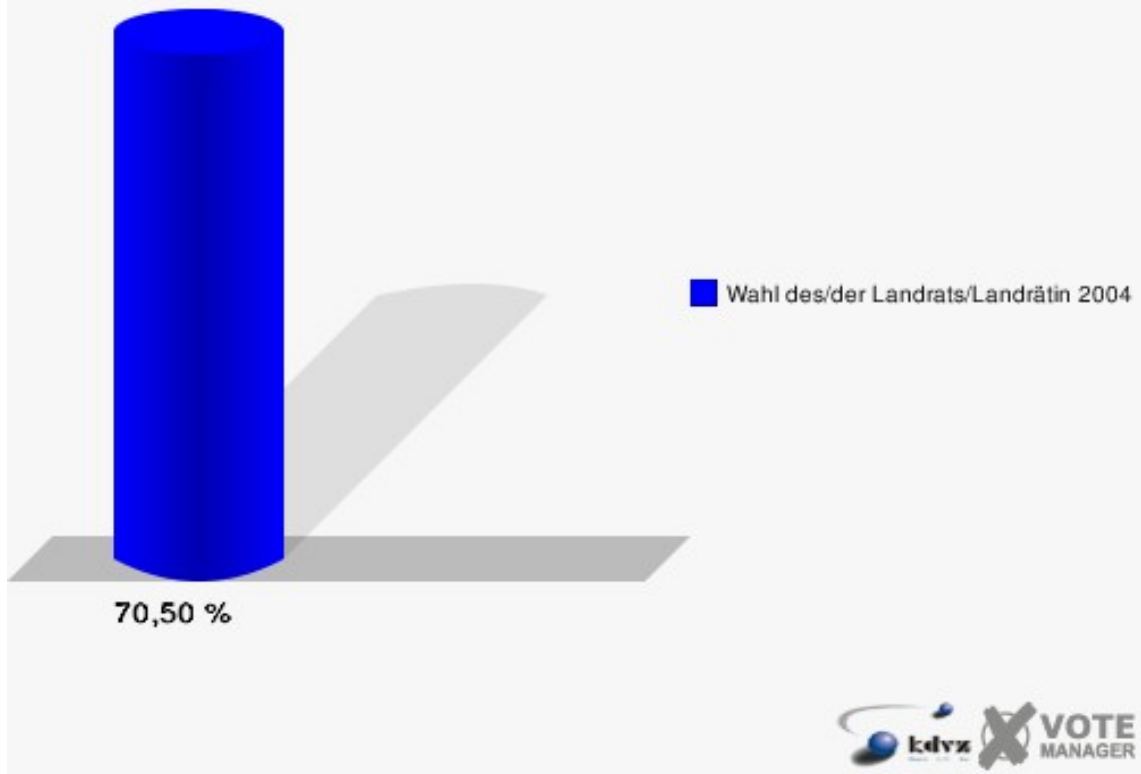

Gemeinde Langerwehe

Wahl des/der Landrats/Landrätin 26.09.2004
Wahlbeteiligung Gaststätte Müller-Göbbels 121

Feuerwehrgerätehaus Obergeich 122

	Anzahl	Prozent
Wahlberechtigte	188	
Wähler/innen	118	62,77 %
ungültige Stimmen	4	3,39 %
gültige Stimmen	114	96,61 %
Spelthahn, CDU	93	81,58 %
Bröker, SPD	18	15,79 %
Fues, GRÜNE	3	2,63 %