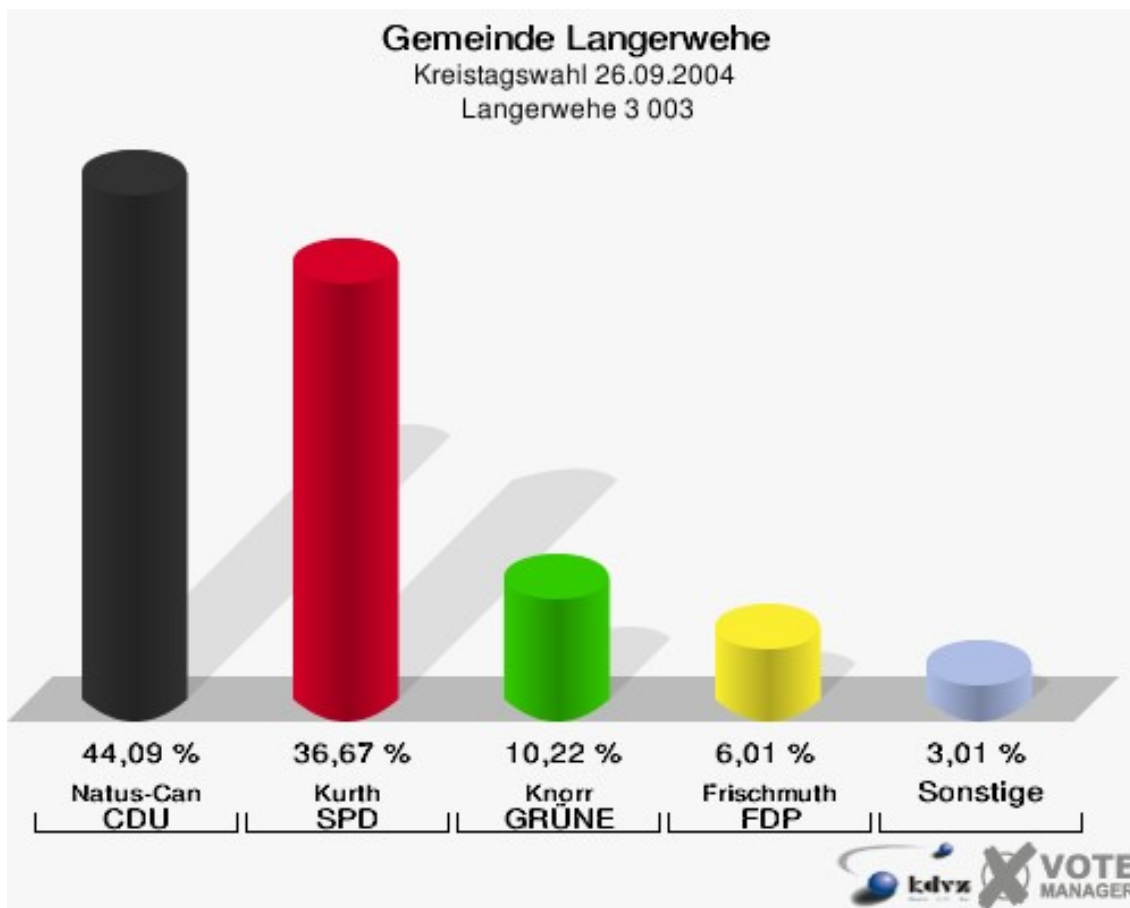

Gemeinde Langerwehe
Kreistagswahl 26.09.2004
Wahlbeteiligung Gesamtergebnis

15 von 15 Schnellmeldungen

Wahlbezirke Langerwehe 1 001

	Anzahl	Prozent
Wahlberechtigte	923	
Wähler/innen	558	60,46 %
ungültige Stimmen	23	4,12 %
gültige Stimmen	535	95,88 %
Natus-Can, CDU	247	46,17 %
Kurth, SPD	177	33,08 %
Knorr, GRÜNE	38	7,10 %
Frischmuth, FDP	61	11,40 %
Dohmen, DIE LINKE	12	2,24 %
JÜL	0	0,00 %

Gemeinde Langerwehe
Kreistagswahl 26.09.2004
Wahlbeteiligung Langerwehe 1 001

Langerwehe 2 002

	Anzahl	Prozent
Wahlberechtigte	850	
Wähler/innen	563	66,24 %
ungültige Stimmen	17	3,02 %
gültige Stimmen	546	96,98 %
Natus-Can, CDU	274	50,18 %
Kurth, SPD	148	27,11 %
Knorr, GRÜNE	62	11,36 %
Frischmuth, FDP	49	8,97 %
Dohmen, DIE LINKE	13	2,38 %
JÜL	0	0,00 %

Gemeinde Langerwehe
Kreistagswahl 26.09.2004
Wahlbeteiligung Langerwehe 2 002

Langerwehe 3 003

	Anzahl	Prozent
Wahlberechtigte	834	
Wähler/innen	515	61,75 %
ungültige Stimmen	16	3,11 %
gültige Stimmen	499	96,89 %
Natus-Can, CDU	220	44,09 %
Kurth, SPD	183	36,67 %
Knorr, GRÜNE	51	10,22 %
Frischmuth, FDP	30	6,01 %
Dohmen, DIE LINKE	15	3,01 %
JÜL	0	0,00 %