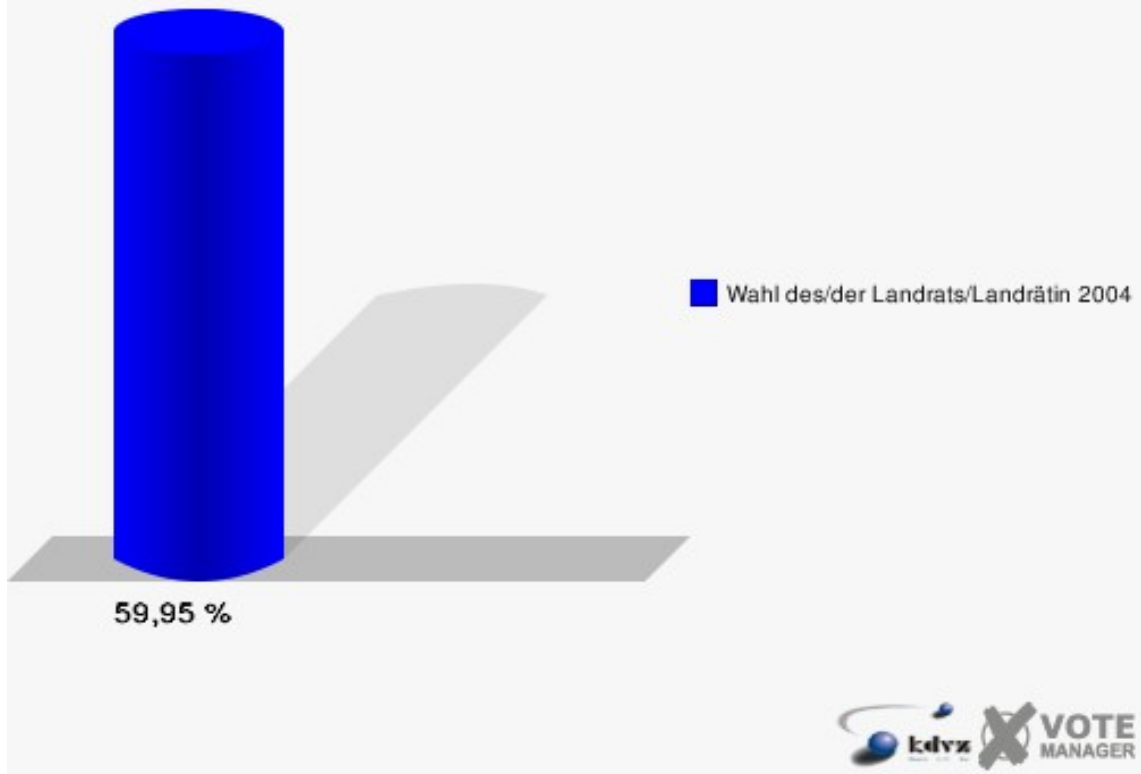

Gemeinde Langerwehe
Wahl des/der Landrats/Landrätin 26.09.2004
Wahlbeteiligung Martinusschule -Raum 2- 100

Martinusschule -Raum 3- 110

	Anzahl	Prozent
Wahlberechtigte	1.006	
Wähler/innen	680	67,59 %
ungültige Stimmen	43	6,32 %
gültige Stimmen	637	93,68 %
Spelthahn, CDU	447	70,17 %
Bröker, SPD	141	22,14 %
Fues, GRÜNE	49	7,69 %