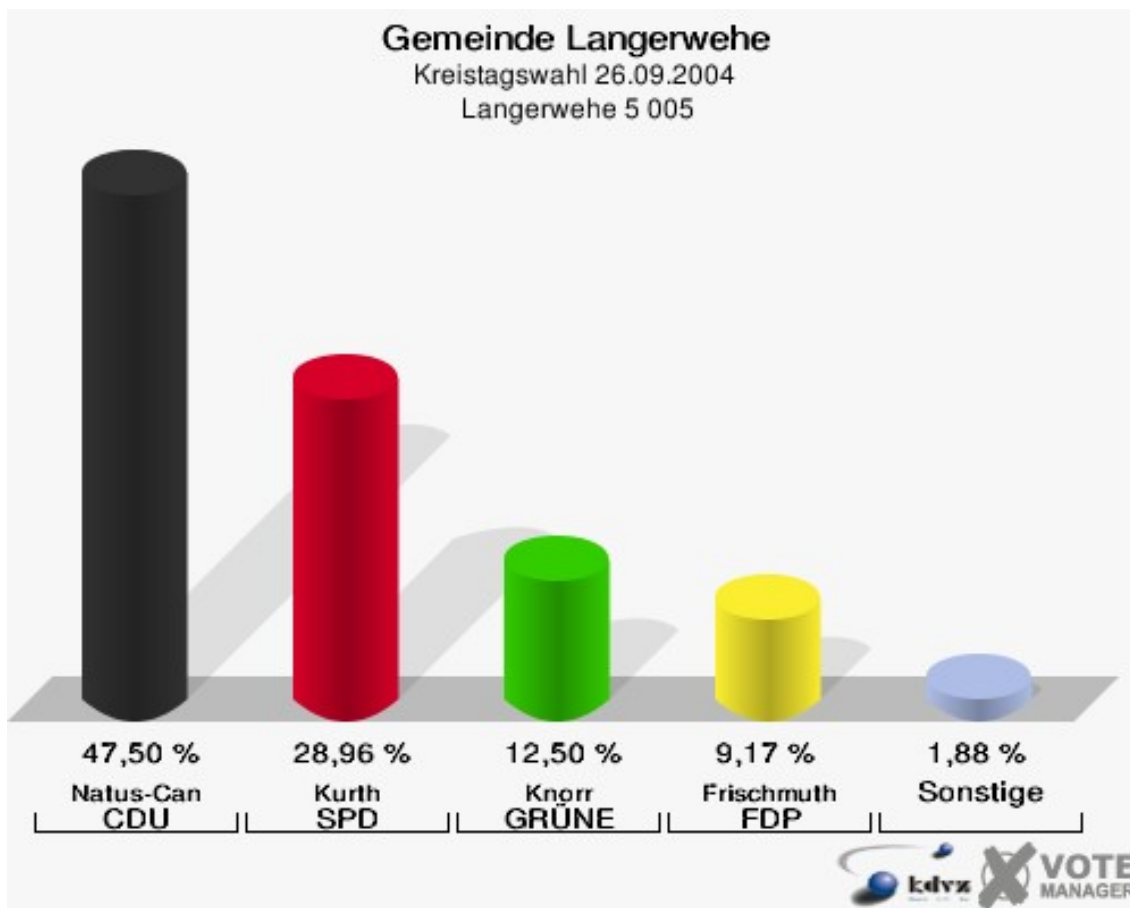

Gemeinde Langerwehe
Kreistagswahl 26.09.2004
Wahlbeteiligung Langerwehe 2 002

Langerwehe 3 003

	Anzahl	Prozent
Wahlberechtigte	834	
Wähler/innen	515	61,75 %
ungültige Stimmen	16	3,11 %
gültige Stimmen	499	96,89 %
Natus-Can, CDU	220	44,09 %
Kurth, SPD	183	36,67 %
Knorr, GRÜNE	51	10,22 %
Frischmuth, FDP	30	6,01 %
Dohmen, DIE LINKE	15	3,01 %
JÜL	0	0,00 %

Gemeinde Langerwehe
Kreistagswahl 26.09.2004
Wahlbeteiligung Langerwehe 3 003

Langerwehe 4 004

	Anzahl	Prozent
Wahlberechtigte	737	
Wähler/innen	420	56,99 %
ungültige Stimmen	18	4,29 %
gültige Stimmen	402	95,71 %
Natus-Can, CDU	192	47,76 %
Kurth, SPD	129	32,09 %
Knorr, GRÜNE	37	9,20 %
Frischmuth, FDP	30	7,46 %
Dohmen, DIE LINKE	14	3,48 %
JÜL	0	0,00 %

Gemeinde Langerwehe
Kreistagswahl 26.09.2004
Wahlbeteiligung Langerwehe 4 004

Langerwehe 5 005

	Anzahl	Prozent
Wahlberechtigte	935	
Wähler/innen	495	52,94 %
ungültige Stimmen	15	3,03 %
gültige Stimmen	480	96,97 %
Natus-Can, CDU	228	47,50 %
Kurth, SPD	139	28,96 %
Knorr, GRÜNE	60	12,50 %
Frischmuth, FDP	44	9,17 %
Dohmen, DIE LINKE	9	1,88 %
JÜL	0	0,00 %