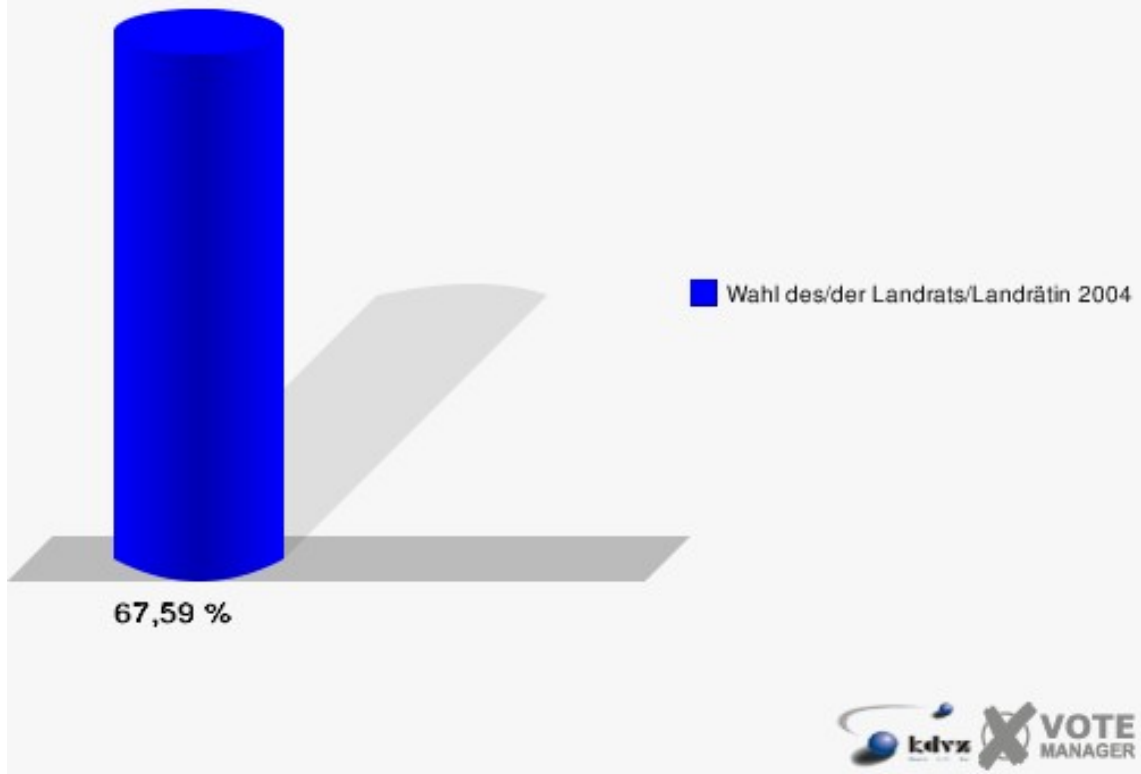

Gemeinde Langerwehe
Wahl des/der Landrats/Landrätin 26.09.2004
Wahlbeteiligung Langerwehe 11 011

Langerwehe 12 012

	Anzahl	Prozent
Wahlberechtigte	789	
Wähler/innen	529	67,05 %
ungültige Stimmen	29	5,48 %
gültige Stimmen	500	94,52 %
Spelthahn, CDU	362	72,40 %
Bröker, SPD	116	23,20 %
Fues, GRÜNE	22	4,40 %