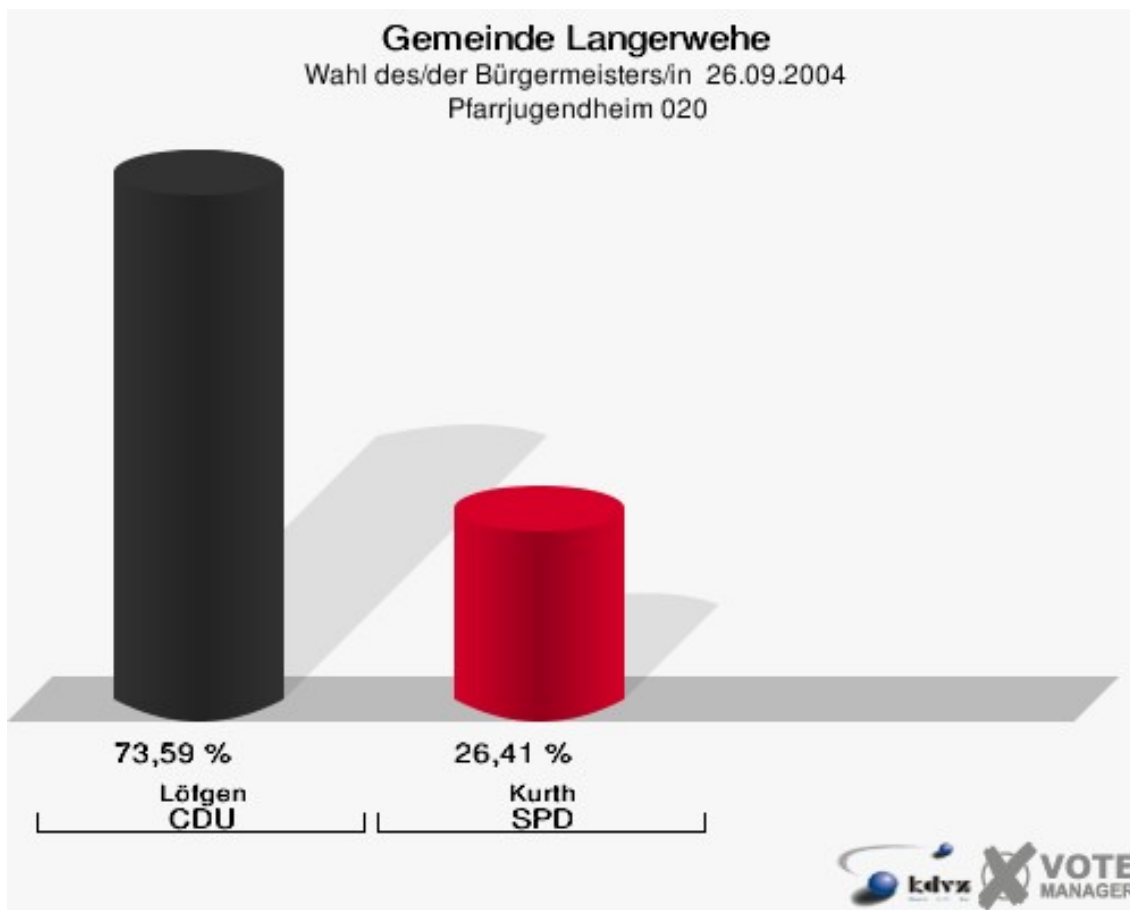

Pfarrjugendheim 020

	Anzahl	Prozent
Wahlberechtigte	847	
Wähler/innen	566	66,82 %
ungültige Stimmen	17	3,00 %
gültige Stimmen	549	97,00 %
Löfgen, CDU	404	73,59 %
Kurth, SPD	145	26,41 %