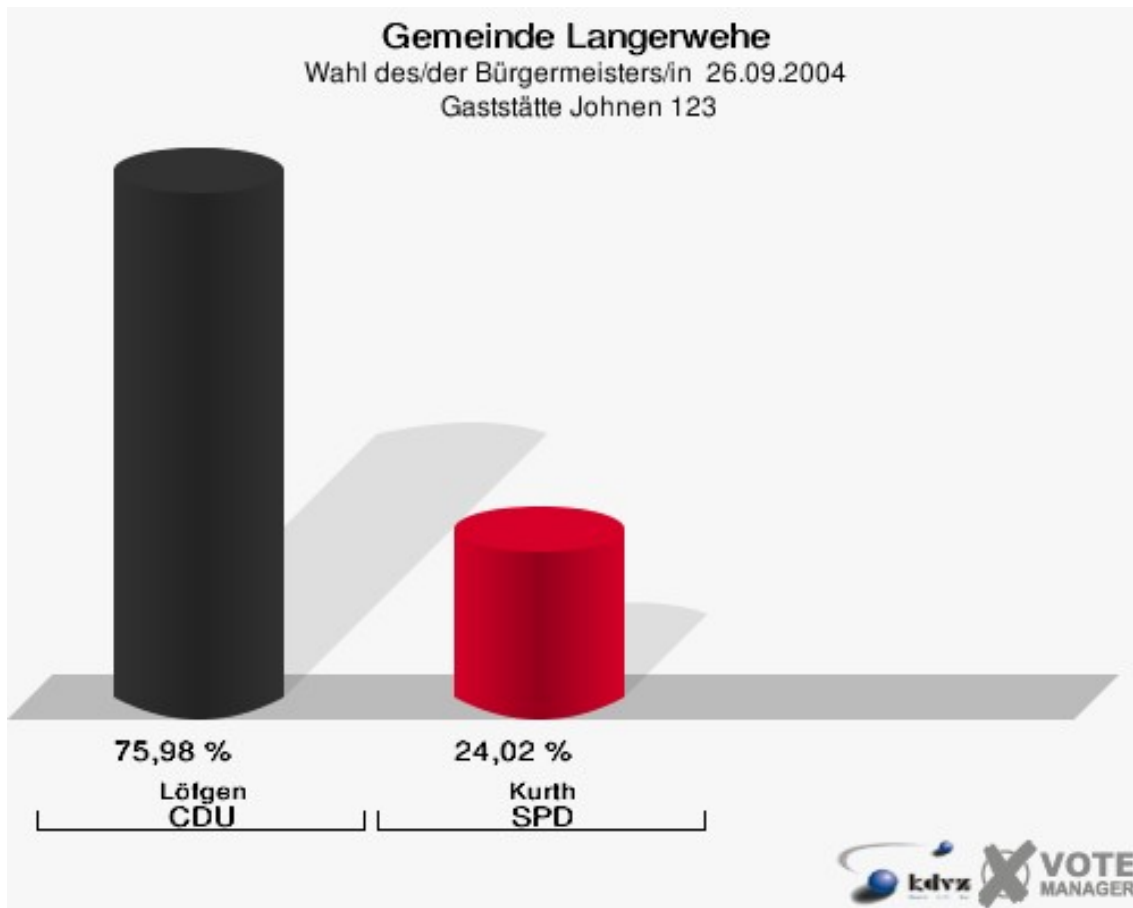

Gemeinde Langerwehe
Wahl des/der Bürgermeisters/in 26.09.2004
Wahlbeteiligung Gaststätte Johnen 123

Feuerwehrgerätehaus Luchem 130

	Anzahl	Prozent
Wahlberechtigte	646	
Wähler/innen	416	64,40 %
ungültige Stimmen	11	2,64 %
gültige Stimmen	405	97,36 %
Löfgen, CDU	297	73,33 %
Kurth, SPD	108	26,67 %