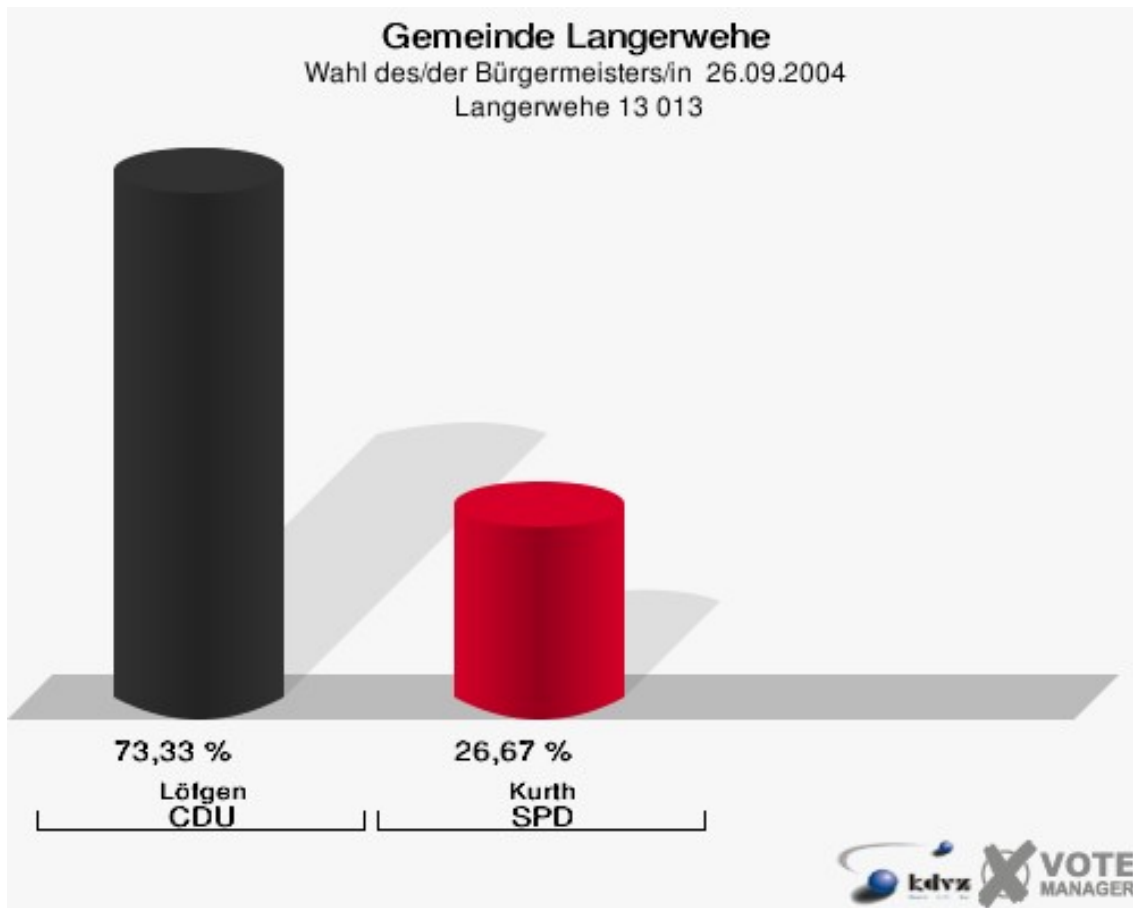

Langerwehe 13 013

	Anzahl	Prozent
Wahlberechtigte	646	
Wähler/innen	416	64,40 %
ungültige Stimmen	11	2,64 %
gültige Stimmen	405	97,36 %
Löfgen, CDU	297	73,33 %
Kurth, SPD	108	26,67 %