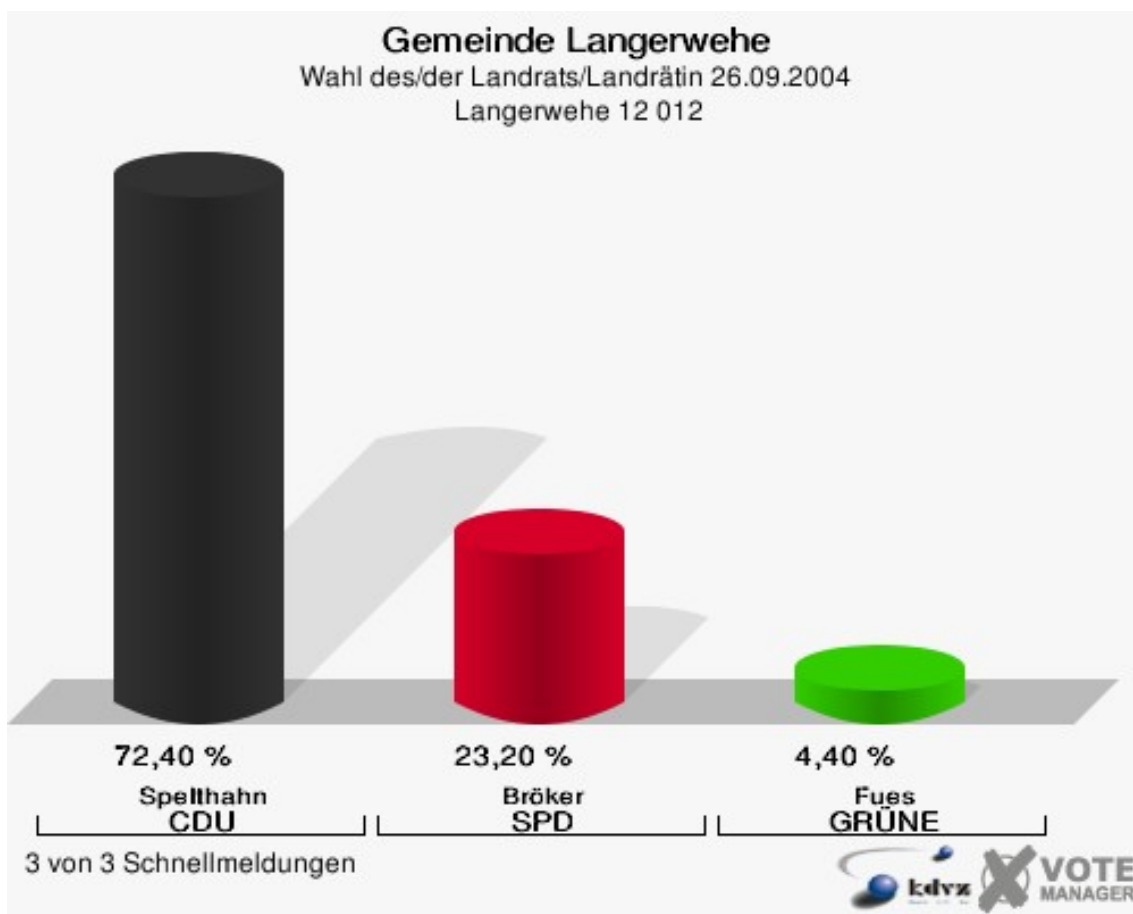

Langerwehe 12 012

	Anzahl	Prozent
Wahlberechtigte	789	
Wähler/innen	529	67,05 %
ungültige Stimmen	29	5,48 %
gültige Stimmen	500	94,52 %
Spelthahn, CDU	362	72,40 %
Bröker, SPD	116	23,20 %
Fues, GRÜNE	22	4,40 %