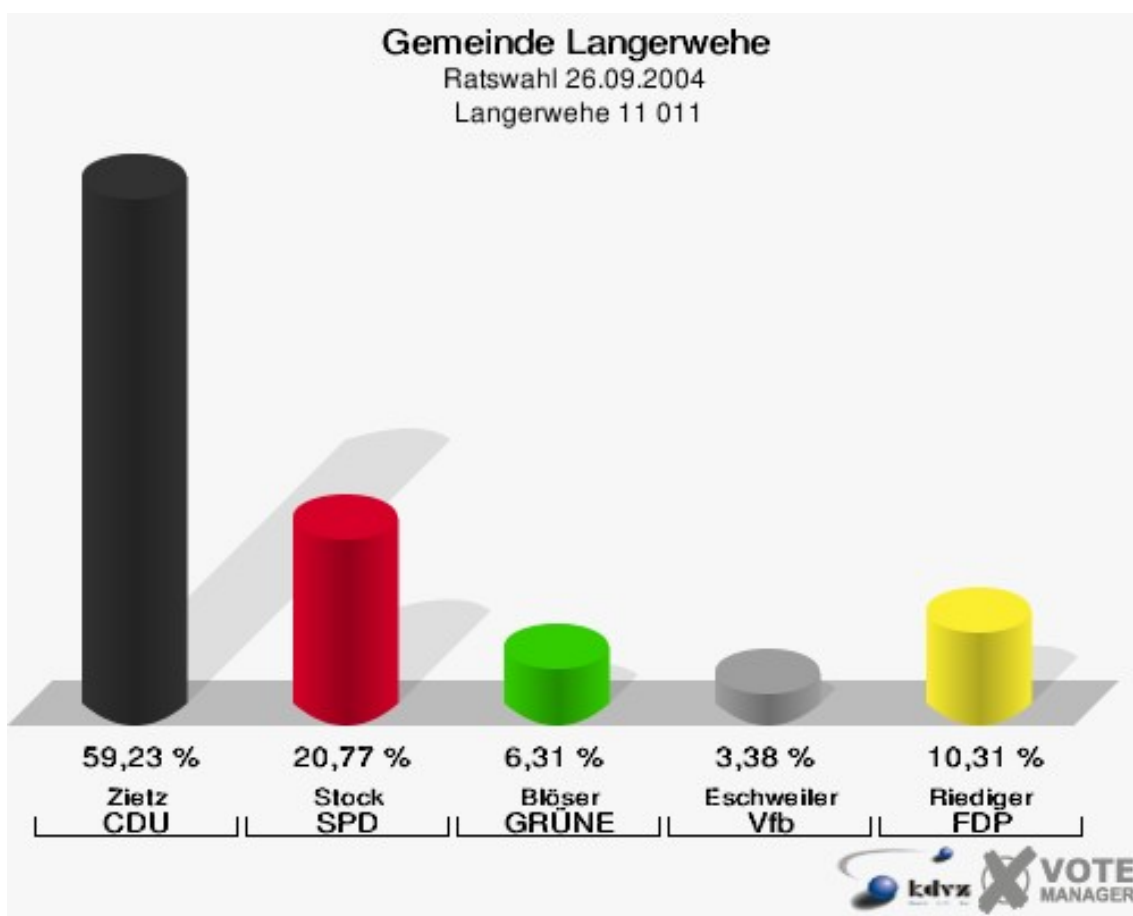

Gewählt:

Oeckerath, Maria (CDU)

Gemeinde Langerwehe
Ratswahl 26.09.2004
Wahlbeteiligung Langerwehe 10 010

Langerwehe 11 011

	Anzahl	Prozent
Wahlberechtigte	1.000	
Wähler/innen	663	66,30 %
ungültige Stimmen	13	1,96 %
gültige Stimmen	650	98,04 %
Zietz, CDU	385	59,23 %
Stock, SPD	135	20,77 %
Blöser, GRÜNE	41	6,31 %
Eschweiler, Vfb	22	3,38 %
Riediger, FDP	67	10,31 %