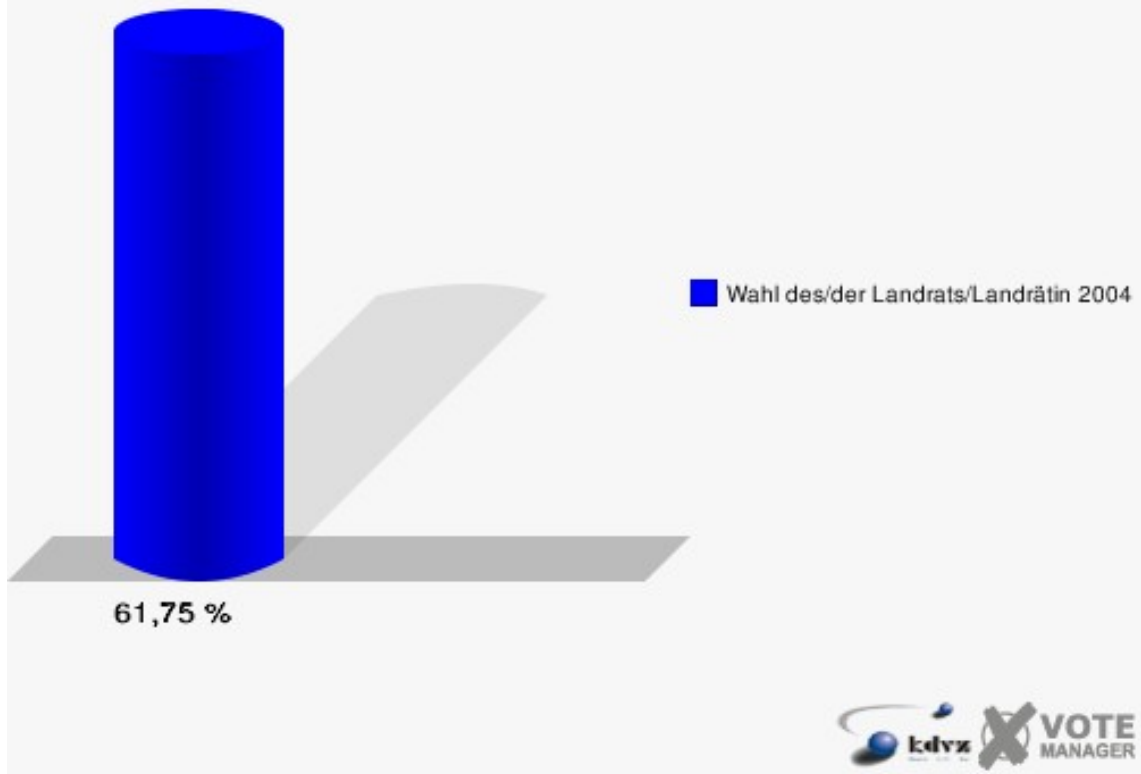

Gemeinde Langerwehe
Wahl des/der Landrats/Landrätin 26.09.2004
Wahlbeteiligung Langerwehe 3 003

Langerwehe 4 004

	Anzahl	Prozent
Wahlberechtigte	737	
Wähler/innen	420	56,99 %
ungültige Stimmen	16	3,81 %
gültige Stimmen	404	96,19 %
Spelthahn, CDU	250	61,88 %
Bröker, SPD	127	31,44 %
Fues, GRÜNE	27	6,68 %