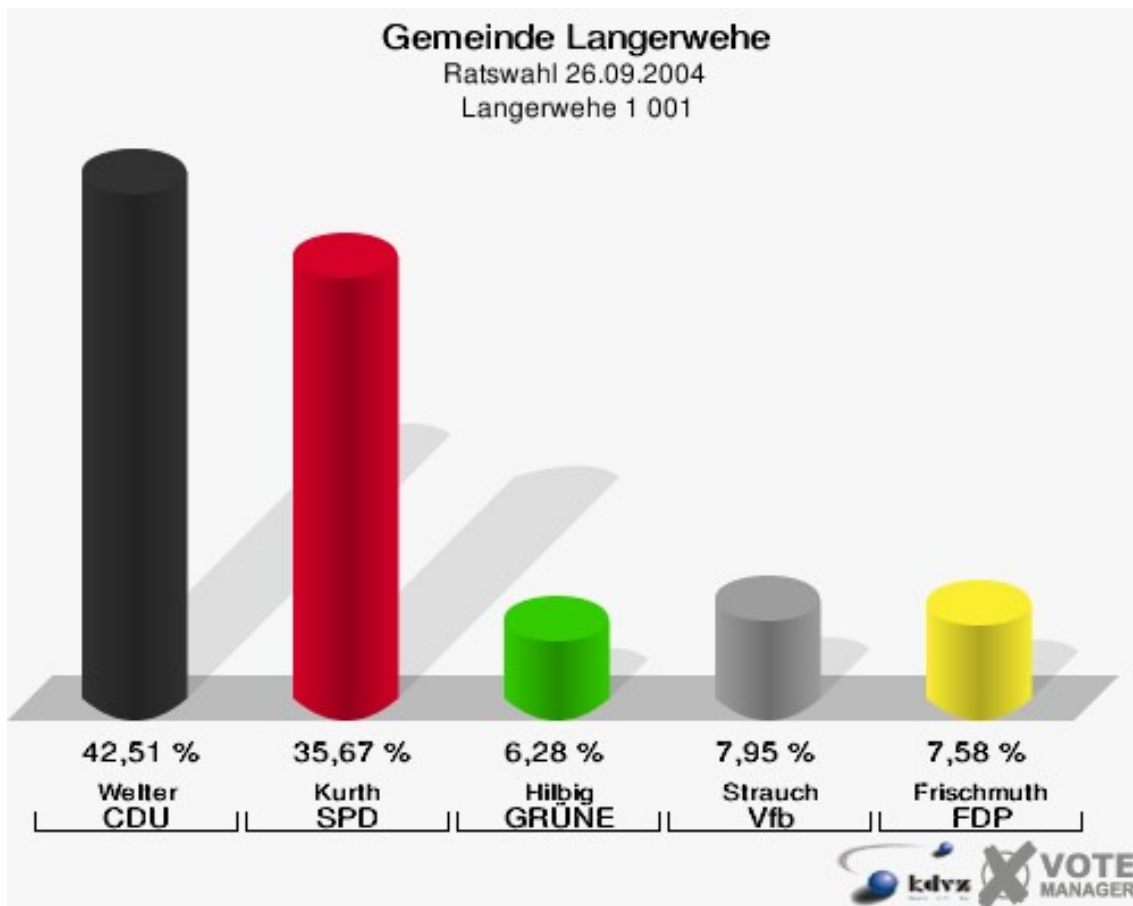

Gemeinde Langerwehe
Ratswahl 26.09.2004
Wahlbeteiligung Gesamtergebnis

15 von 15 Schnellmeldungen

Wahlbezirke
Langerwehe 1 001

	Anzahl	Prozent
Wahlberechtigte	921	
Wähler/innen	557	60,48 %
ungültige Stimmen	16	2,87 %
gültige Stimmen	541	97,13 %
Welter, CDU	230	42,51 %
Kurth, SPD	193	35,67 %
Hilbig, GRÜNE	34	6,28 %
Strauch, Vfb	43	7,95 %
Frismuth, FDP	41	7,58 %

Gewählt:

Welter, Winfried (CDU)

Gemeinde Langerwehe
Ratswahl 26.09.2004
Wahlbeteiligung Langerwehe 1 001

Langerwehe 2 002

	Anzahl	Prozent
Wahlberechtigte	847	
Wähler/innen	563	66,47 %
ungültige Stimmen	5	0,89 %
gültige Stimmen	558	99,11 %
Kuckertz, CDU	285	51,08 %
Küpper-Senz, SPD	128	22,94 %
Knorr, GRÜNE	74	13,26 %
Strauch, Vfb	26	4,66 %
Frings, FDP	45	8,06 %