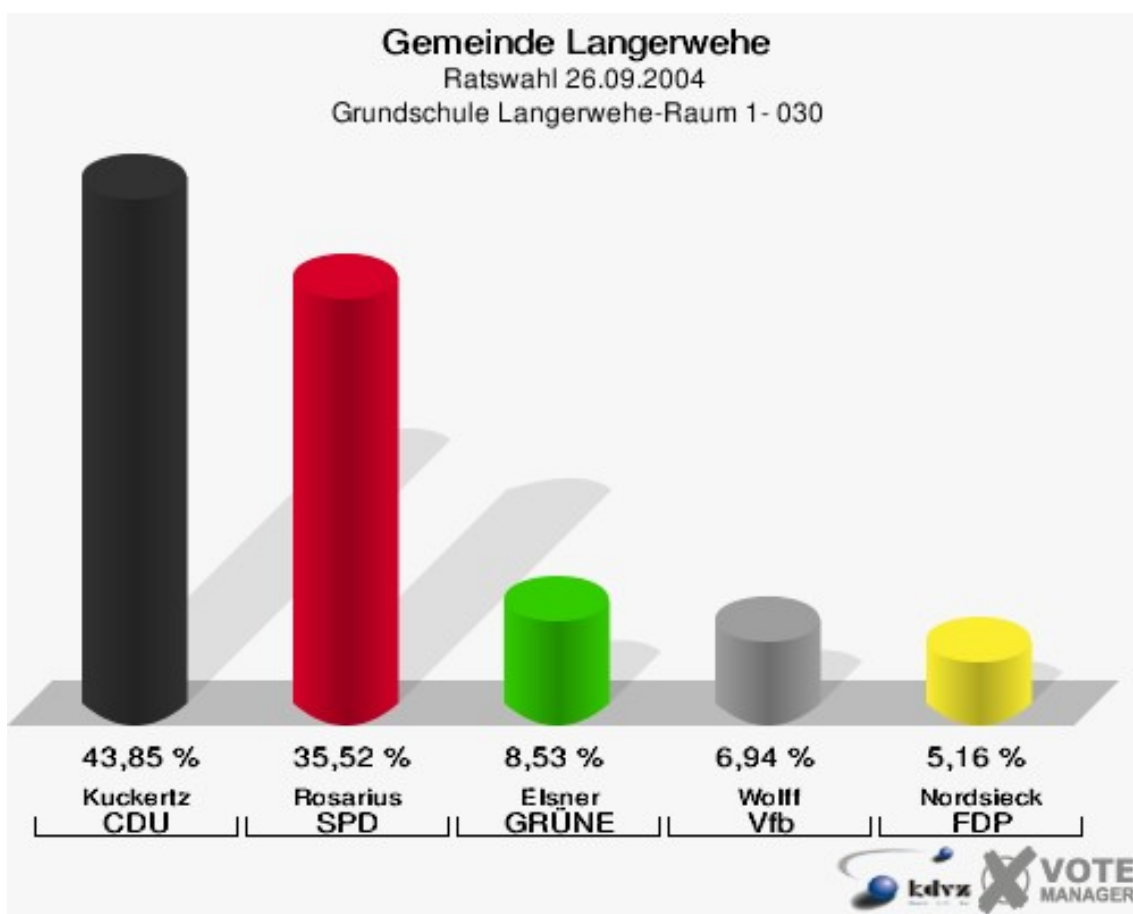

Grundschule Langerwehe-Raum 1- 030

	Anzahl	Prozent
Wahlberechtigte	832	
Wähler/innen	512	61,54 %
ungültige Stimmen	8	1,56 %
gültige Stimmen	504	98,44 %
Kuckertz, CDU	221	43,85 %
Rosarius, SPD	179	35,52 %
Elsner, GRÜNE	43	8,53 %
Wolff, Vfb	35	6,94 %
Nordsieck, FDP	26	5,16 %