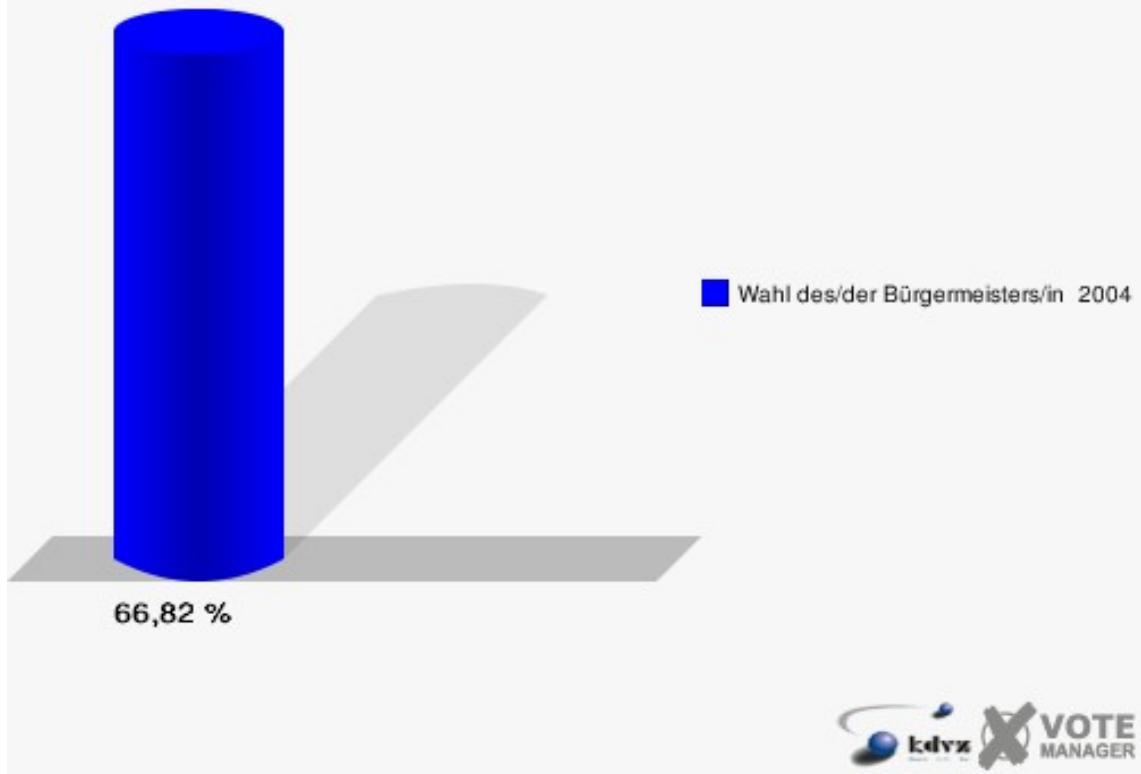

Gemeinde Langerwehe
Wahl des/der Bürgermeisters/in 26.09.2004
Wahlbeteiligung Langerwehe 2 002

Langerwehe 3 003

	Anzahl	Prozent
Wahlberechtigte	832	
Wähler/innen	463	55,65 %
ungültige Stimmen	18	3,89 %
gültige Stimmen	445	96,11 %
Löfgen, CDU	280	62,92 %
Kurth, SPD	165	37,08 %