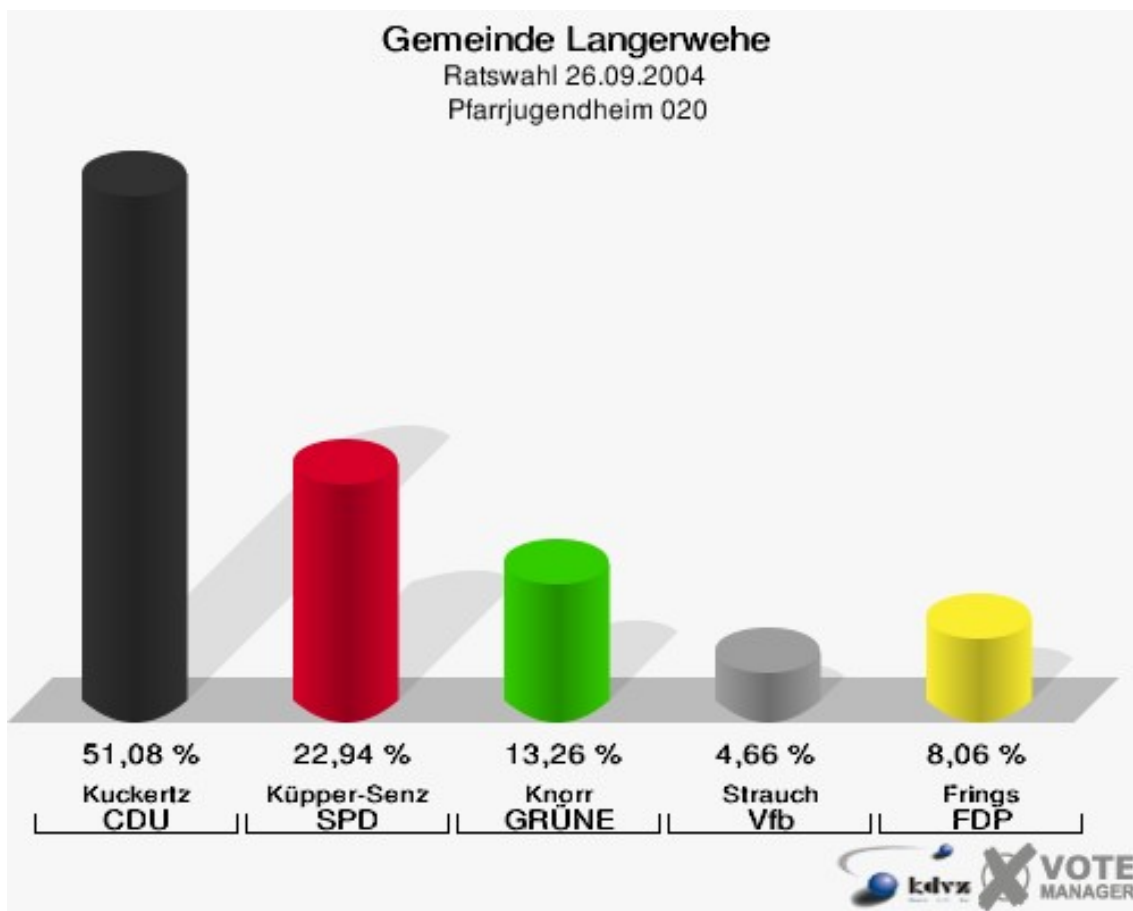

Pfarrjugendheim 020

	Anzahl	Prozent
Wahlberechtigte	847	
Wähler/innen	563	66,47 %
ungültige Stimmen	5	0,89 %
gültige Stimmen	558	99,11 %
Kuckertz, CDU	285	51,08 %
Küpper-Senz, SPD	128	22,94 %
Knorr, GRÜNE	74	13,26 %
Strauch, Vfb	26	4,66 %
Frings, FDP	45	8,06 %