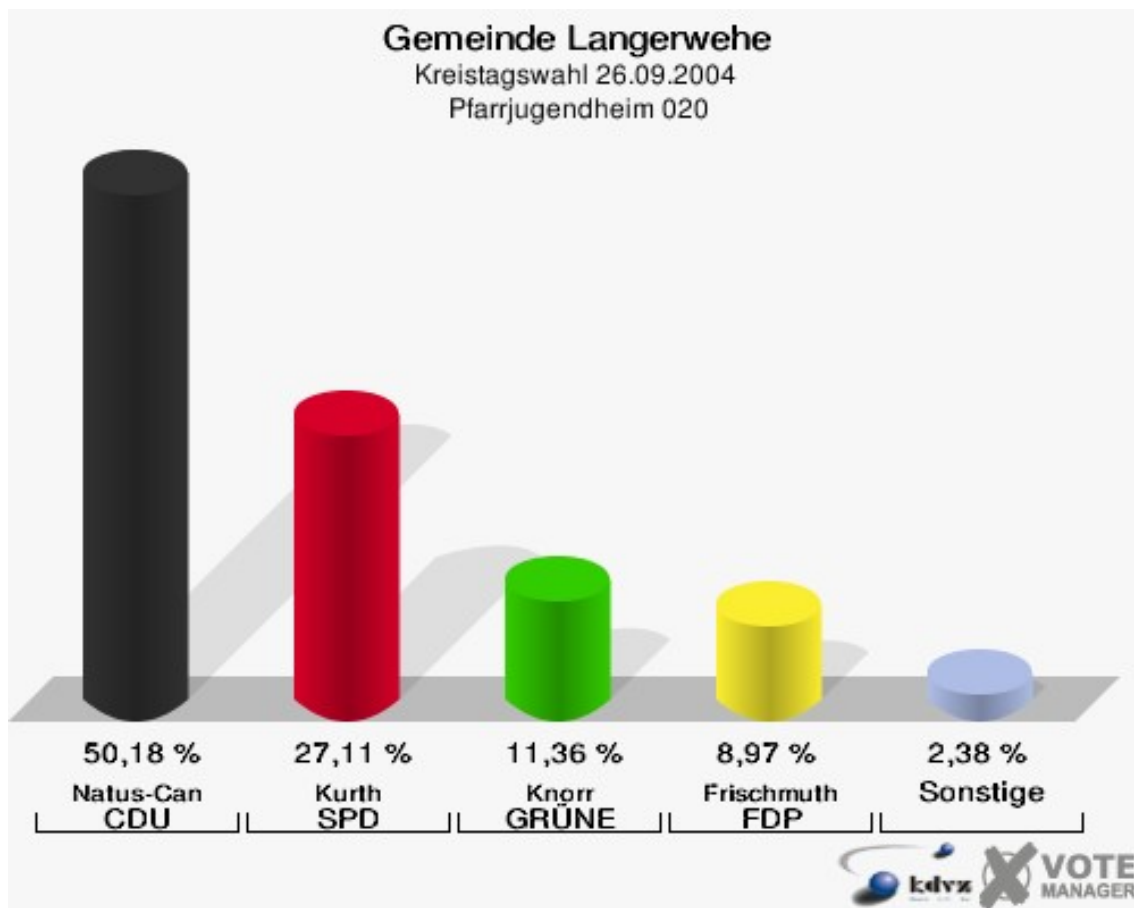

Pfarrjugendheim 020

	Anzahl	Prozent
Wahlberechtigte	850	
Wähler/innen	563	66,24 %
ungültige Stimmen	17	3,02 %
gültige Stimmen	546	96,98 %
Natus-Can, CDU	274	50,18 %
Kurth, SPD	148	27,11 %
Knorr, GRÜNE	62	11,36 %
Frischmuth, FDP	49	8,97 %
Dohmen, DIE LINKE	13	2,38 %
JÜL	0	0,00 %