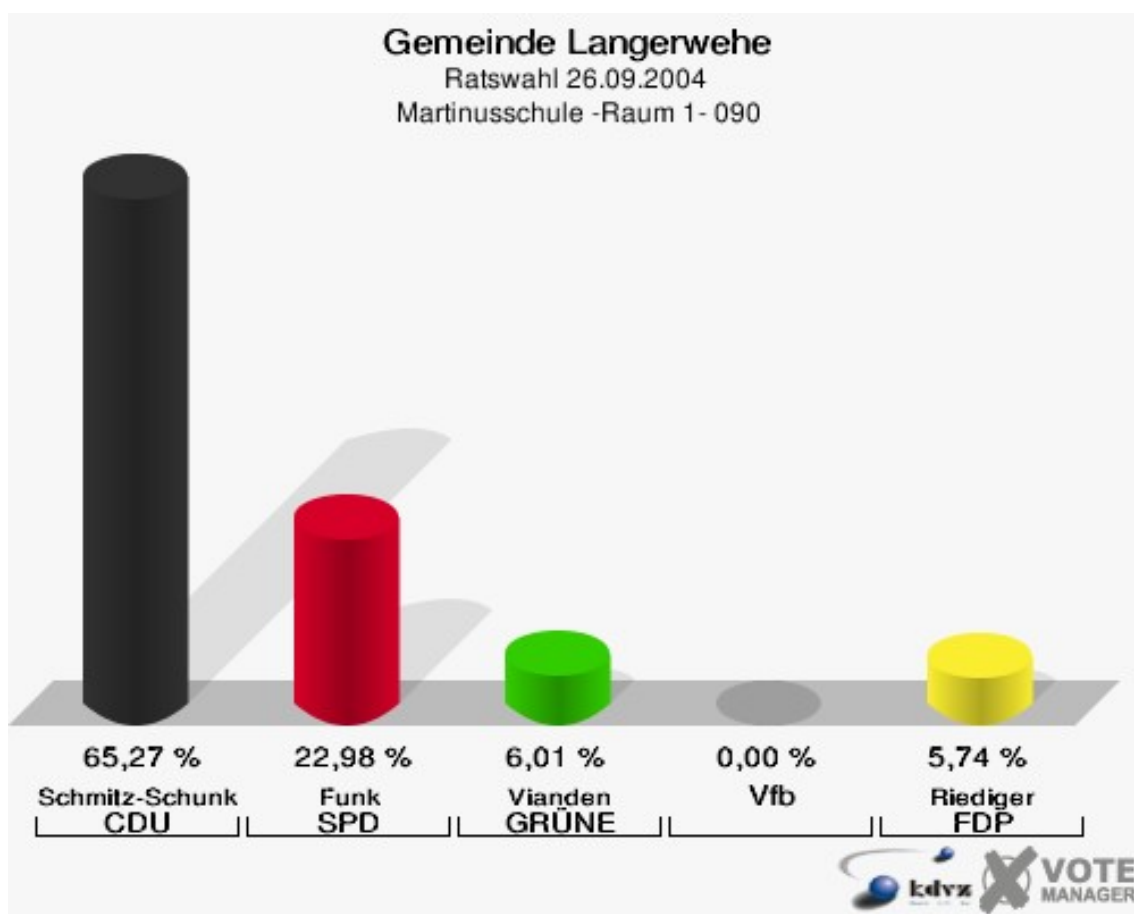

Gemeinde Langerwehe
Ratswahl 26.09.2004
Wahlbeteiligung Schulgebäude Heistern 080

Martinusschule -Raum 1- 090

	Anzahl	Prozent
Wahlberechtigte	594	
Wähler/innen	398	67,00 %
ungültige Stimmen	15	3,77 %
gültige Stimmen	383	96,23 %
Schmitz-Schunken, CDU	250	65,27 %
Funk, SPD	88	22,98 %
Vianden, GRÜNE	23	6,01 %
Vfb	0	0,00 %
Riediger, FDP	22	5,74 %