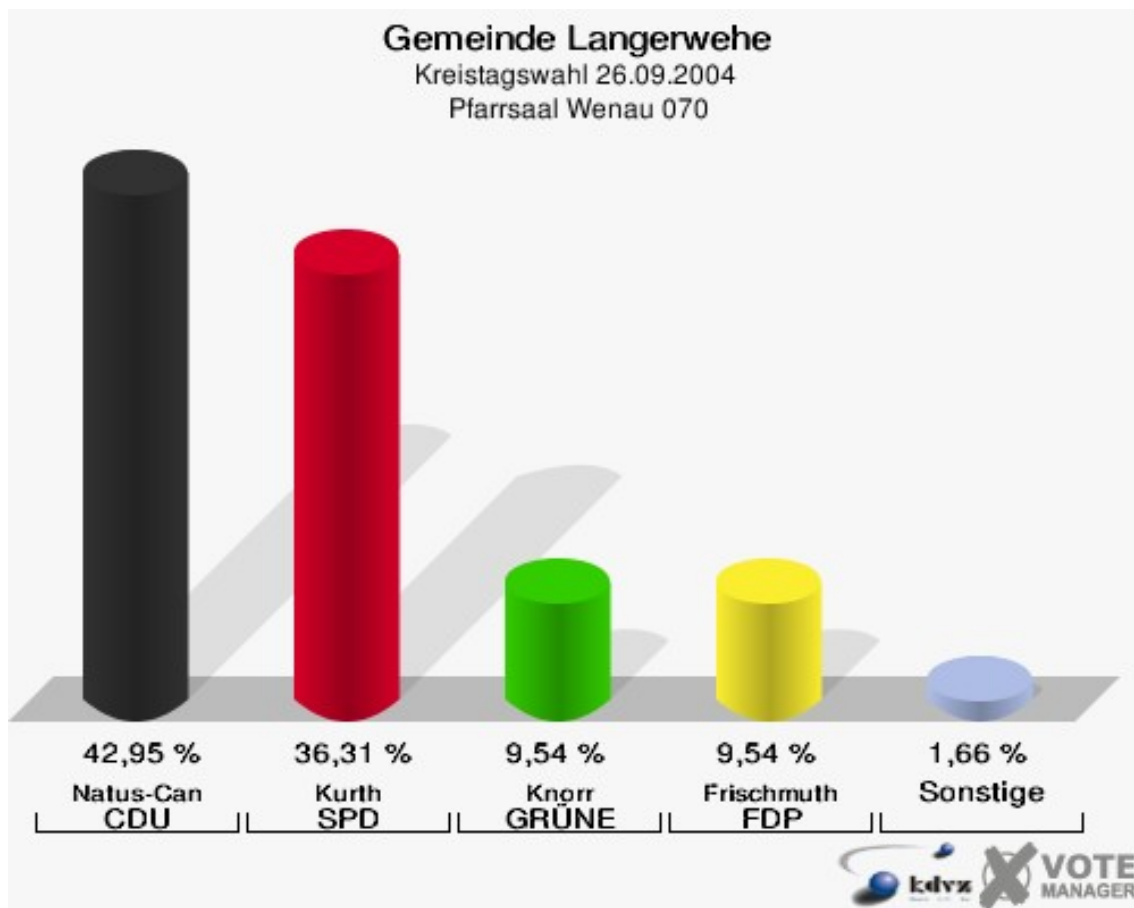

Gemeinde Langerwehe
Kreistagswahl 26.09.2004
Wahlbeteiligung Schulgebäude Stütgerloch 050

Feuerw.gerätehaus Jüngersdorf 060

	Anzahl	Prozent
Wahlberechtigte	995	
Wähler/innen	687	69,05 %
ungültige Stimmen	16	2,33 %
gültige Stimmen	671	97,67 %
Natus-Can, CDU	324	48,29 %
Kurth, SPD	168	25,04 %
Knorr, GRÜNE	100	14,90 %
Frischmuth, FDP	62	9,24 %
Dohmen, DIE LINKE	17	2,53 %
JÜL	0	0,00 %

Gemeinde Langerwehe

Kreistagswahl 26.09.2004

Wahlbeteiligung Feuerw.gerätehaus Jüngersdorf 060

Pfarrsaal Wenau 070

	Anzahl	Prozent
Wahlberechtigte	855	
Wähler/innen	506	59,18 %
ungültige Stimmen	24	4,74 %
gültige Stimmen	482	95,26 %
Natus-Can, CDU	207	42,95 %
Kurth, SPD	175	36,31 %
Knorr, GRÜNE	46	9,54 %
Frischmuth, FDP	46	9,54 %
Dohmen, DIE LINKE	8	1,66 %
JÜL	0	0,00 %