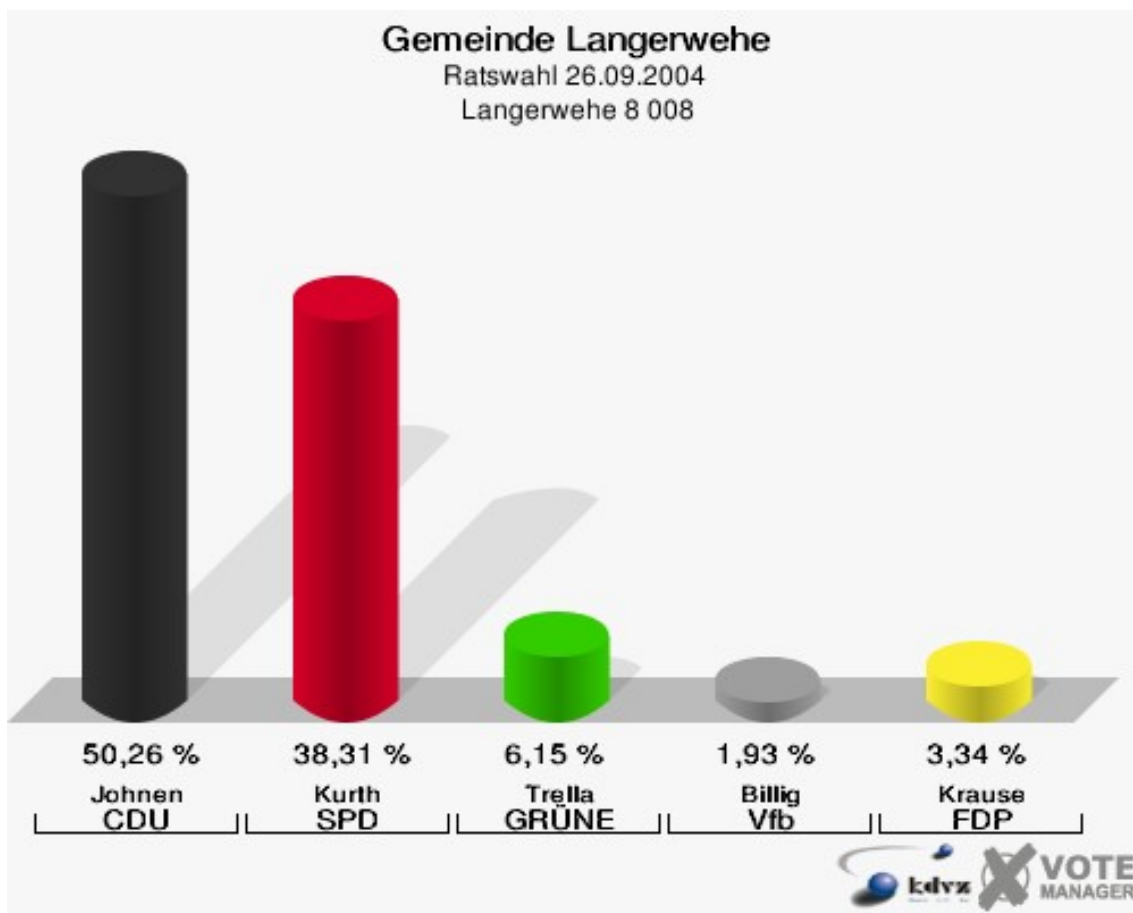

Gewählt:

Fourné, Wilhelm (Willi) (SPD)

Gemeinde Langerwehe
Ratswahl 26.09.2004
Wahlbeteiligung Langerwehe 7 007

Langerwehe 8 008

	Anzahl	Prozent
Wahlberechtigte	840	
Wähler/innen	599	71,31 %
ungültige Stimmen	30	5,01 %
gültige Stimmen	569	94,99 %
Johnen, CDU	286	50,26 %
Kurth, SPD	218	38,31 %
Trella, GRÜNE	35	6,15 %
Billig, Vfb	11	1,93 %
Krause, FDP	19	3,34 %