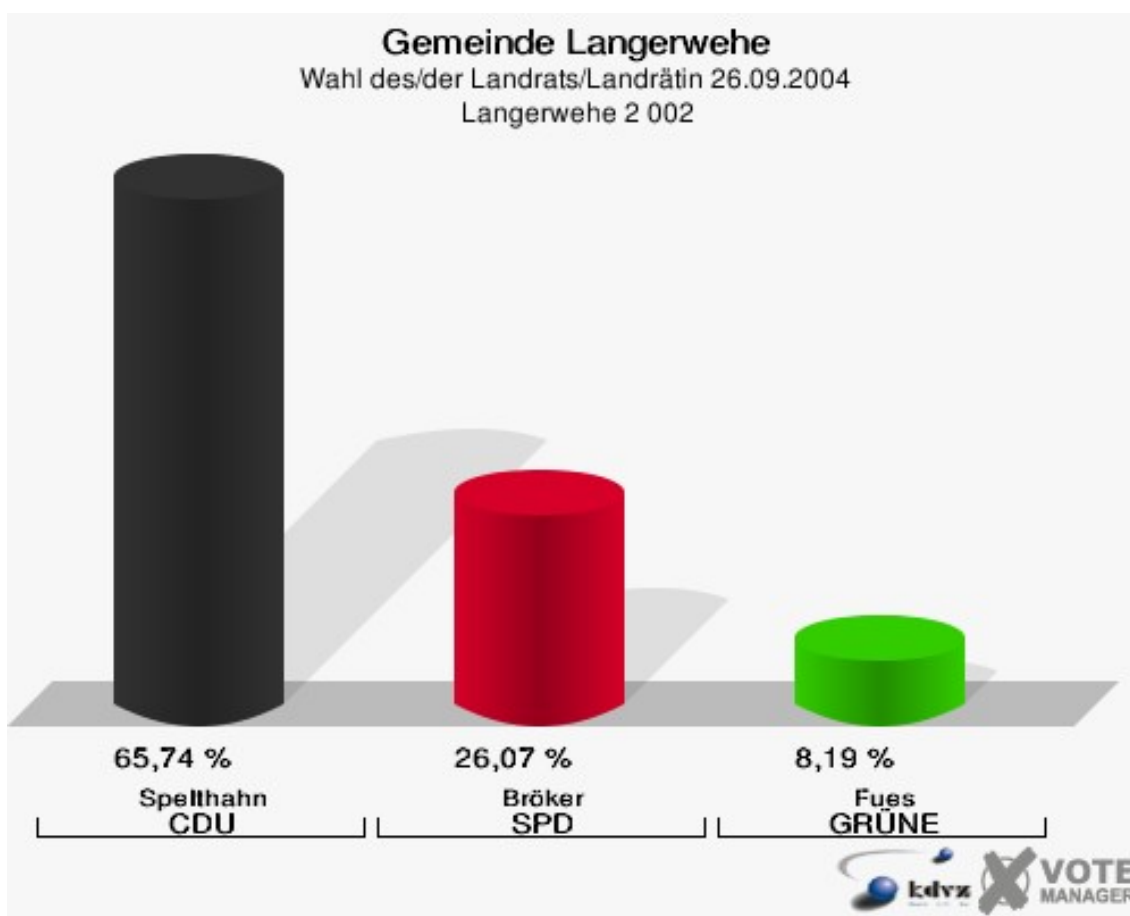

Langerwehe 2 002

	Anzahl	Prozent
Wahlberechtigte	850	
Wähler/innen	552	64,94 %
ungültige Stimmen	15	2,72 %
gültige Stimmen	537	97,28 %
Spelthahn, CDU	353	65,74 %
Bröker, SPD	140	26,07 %
Fues, GRÜNE	44	8,19 %