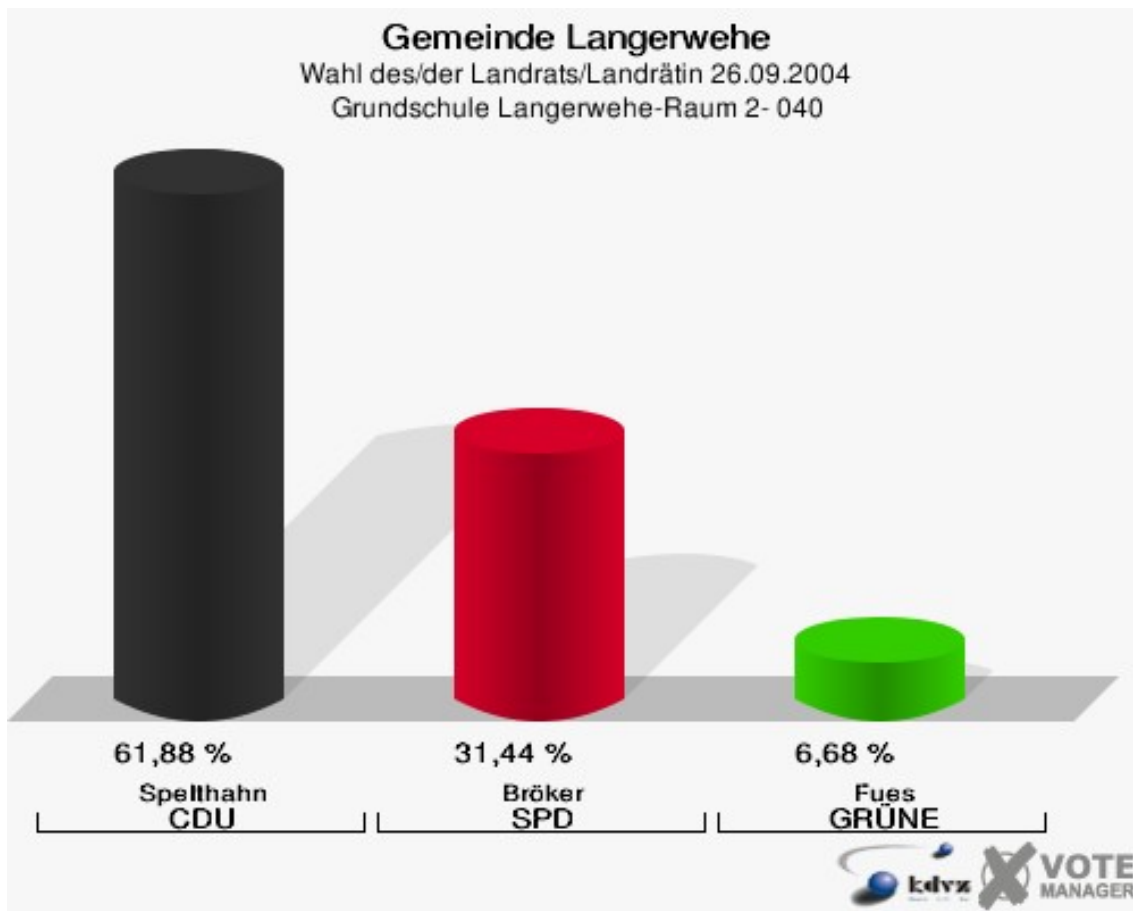

Grundschule Langerwehe-Raum 2- 040

	Anzahl	Prozent
Wahlberechtigte	737	
Wähler/innen	420	56,99 %
ungültige Stimmen	16	3,81 %
gültige Stimmen	404	96,19 %
Spelthahn, CDU	250	61,88 %
Bröker, SPD	127	31,44 %
Fues, GRÜNE	27	6,68 %