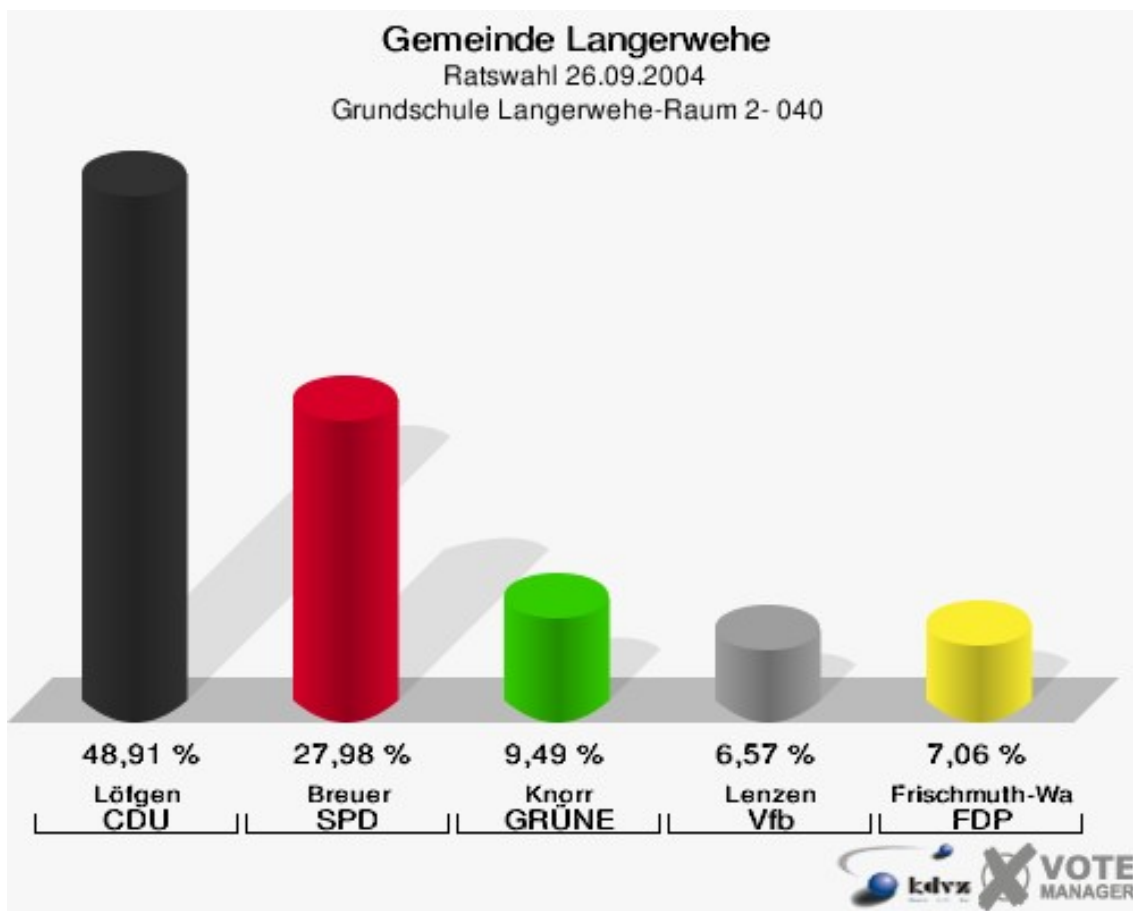

Gemeinde Langerwehe

Ratswahl 26.09.2004

Wahlbeteiligung Grundschule Langerwehe-Raum 1- 030

Grundschule Langerwehe-Raum 2- 040

	Anzahl	Prozent
Wahlberechtigte	733	
Wähler/innen	418	57,03 %
ungültige Stimmen	7	1,67 %
gültige Stimmen	411	98,33 %
Löfgen, CDU	201	48,91 %
Breuer, SPD	115	27,98 %
Knorr, GRÜNE	39	9,49 %
Lenzen, Vfb	27	6,57 %
Frischmuth-Wamig, FDP	29	7,06 %