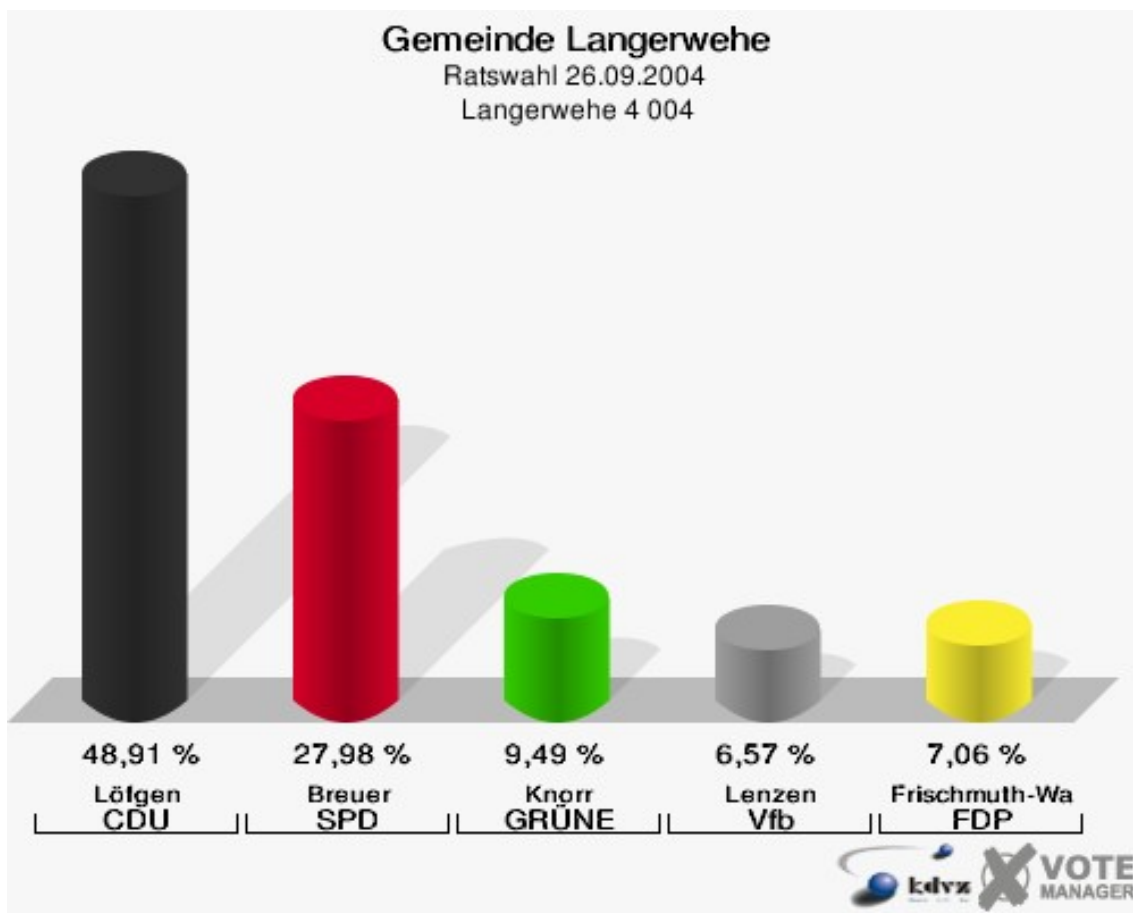

Gewählt:

Kuckertz, Markus (CDU)

Gemeinde Langerwehe
Ratswahl 26.09.2004
Wahlbeteiligung Langerwehe 3 003

Langerwehe 4 004

	Anzahl	Prozent
Wahlberechtigte	733	
Wähler/innen	418	57,03 %
ungültige Stimmen	7	1,67 %
gültige Stimmen	411	98,33 %
Löfgen, CDU	201	48,91 %
Breuer, SPD	115	27,98 %
Knorr, GRÜNE	39	9,49 %
Lenzen, Vfb	27	6,57 %
Frischmuth-Wamig, FDP	29	7,06 %