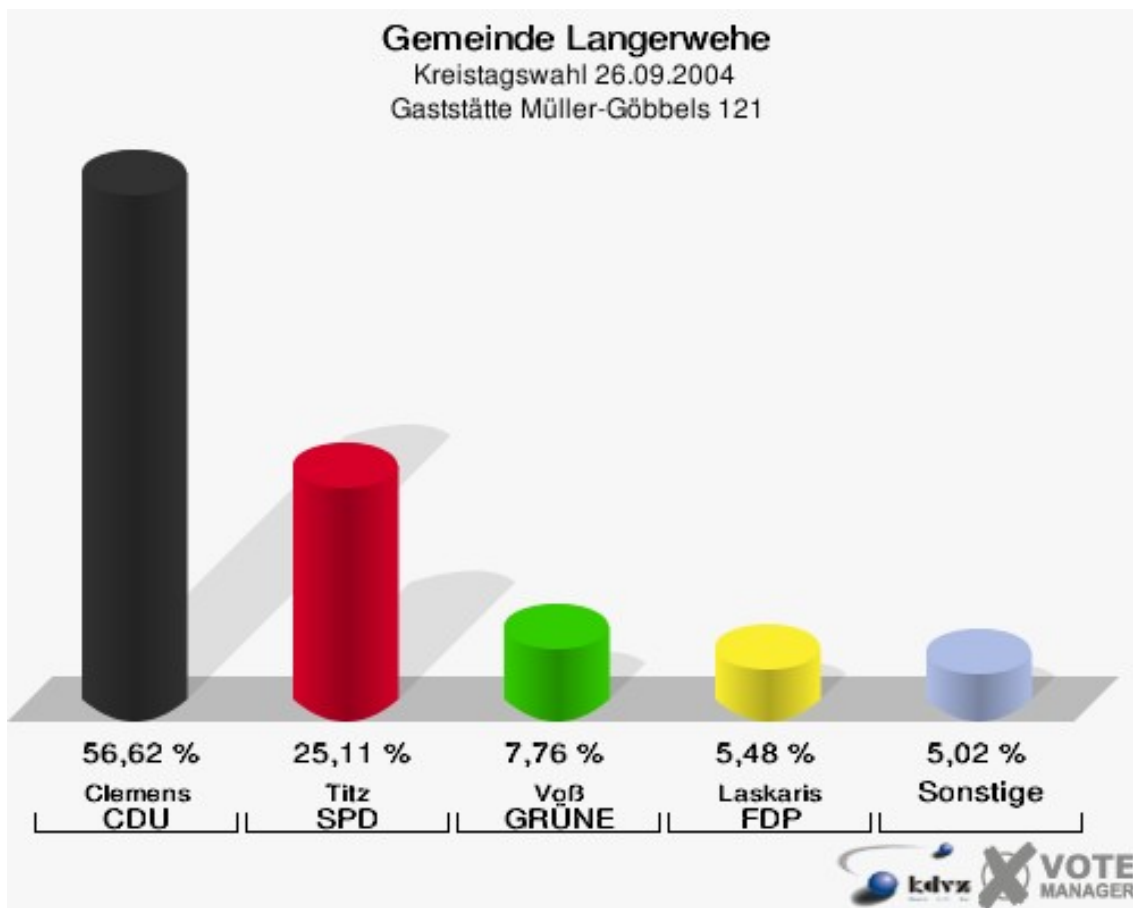

Gemeinde Langerwehe
Kreistagswahl 26.09.2004
Wahlbeteiligung Martinusschule -Raum 2- 100

Martinusschule -Raum 3- 110

	Anzahl	Prozent
Wahlberechtigte	1.006	
Wähler/innen	562	55,86 %
ungültige Stimmen	22	3,91 %
gültige Stimmen	540	96,09 %
Natus-Can, CDU	285	52,78 %
Kurth, SPD	149	27,59 %
Knorr, GRÜNE	42	7,78 %
Frischmuth, FDP	43	7,96 %
Dohmen, DIE LINKE	21	3,89 %
JÜL	0	0,00 %

Gemeinde Langerwehe
Kreistagswahl 26.09.2004
Wahlbeteiligung Martinusschule -Raum 3- 110

Gaststätte Müller-Göbbels 121

	Anzahl	Prozent
Wahlberechtigte	322	
Wähler/innen	226	70,19 %
ungültige Stimmen	7	3,10 %
gültige Stimmen	219	96,90 %
Clemens, CDU	124	56,62 %
Titz, SPD	55	25,11 %
Voß, GRÜNE	17	7,76 %
Laskaris, FDP	12	5,48 %
Treuling, DIE LINKE	11	5,02 %
JÜL	0	0,00 %