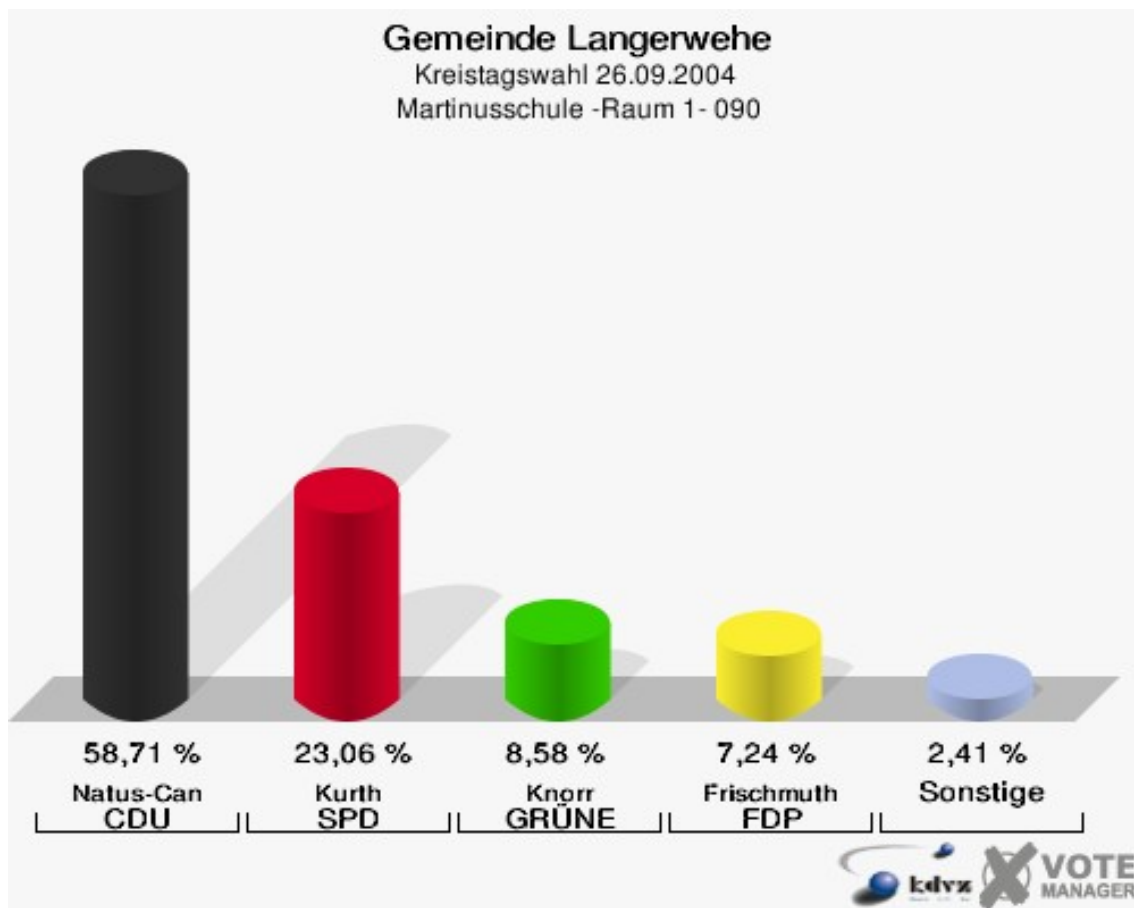

Martinusschule -Raum 1- 090

	Anzahl	Prozent
Wahlberechtigte	600	
Wähler/innen	398	66,33 %
ungültige Stimmen	25	6,28 %
gültige Stimmen	373	93,72 %
Natus-Can, CDU	219	58,71 %
Kurth, SPD	86	23,06 %
Knorr, GRÜNE	32	8,58 %
Frischmuth, FDP	27	7,24 %
Dohmen, DIE LINKE	9	2,41 %
JÜL	0	0,00 %