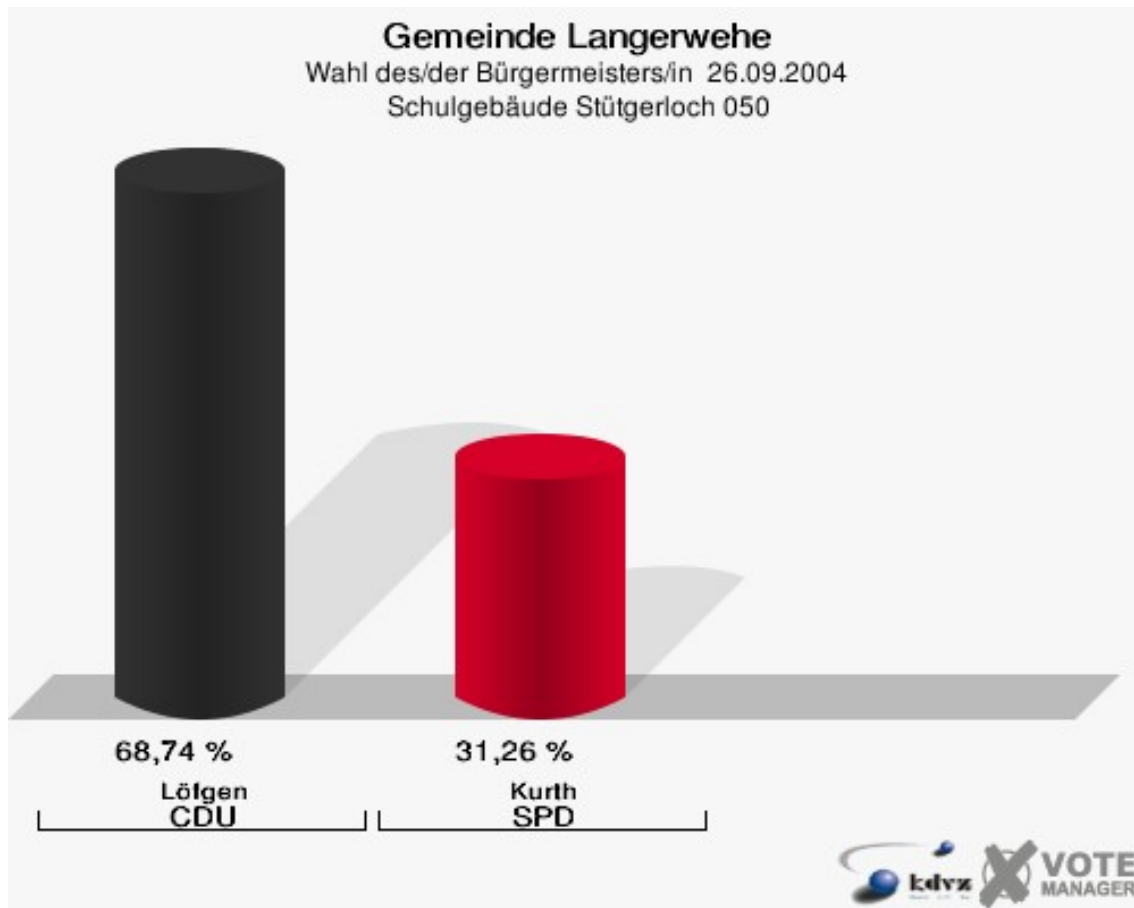

Schulgebäude Stütgerloch 050

	Anzahl	Prozent
Wahlberechtigte	929	
Wähler/innen	494	53,18 %
ungültige Stimmen	11	2,23 %
gültige Stimmen	483	97,77 %
Löfgen, CDU	332	68,74 %
Kurth, SPD	151	31,26 %