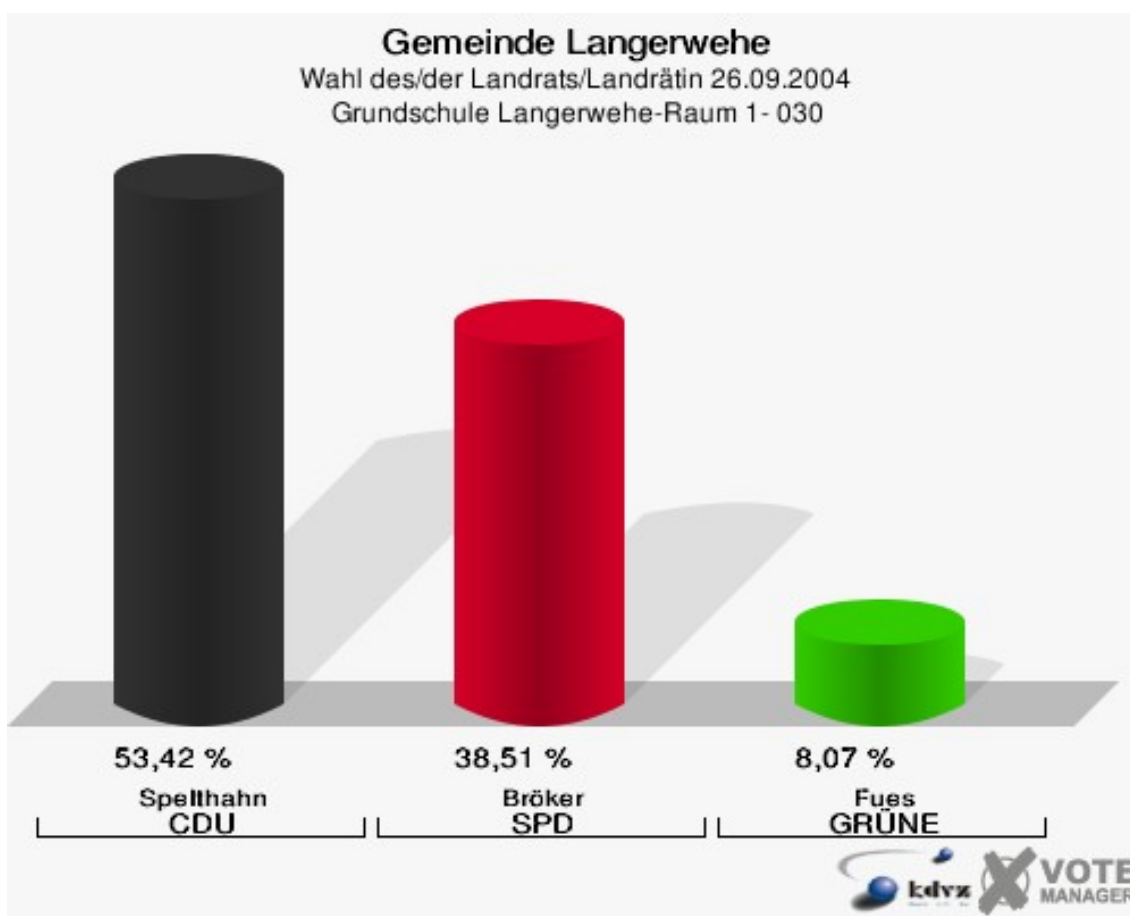

Grundschule Langerwehe-Raum 1- 030

	Anzahl	Prozent
Wahlberechtigte	834	
Wähler/innen	515	61,75 %
ungültige Stimmen	32	6,21 %
gültige Stimmen	483	93,79 %
Spelthahn, CDU	258	53,42 %
Bröker, SPD	186	38,51 %
Fues, GRÜNE	39	8,07 %