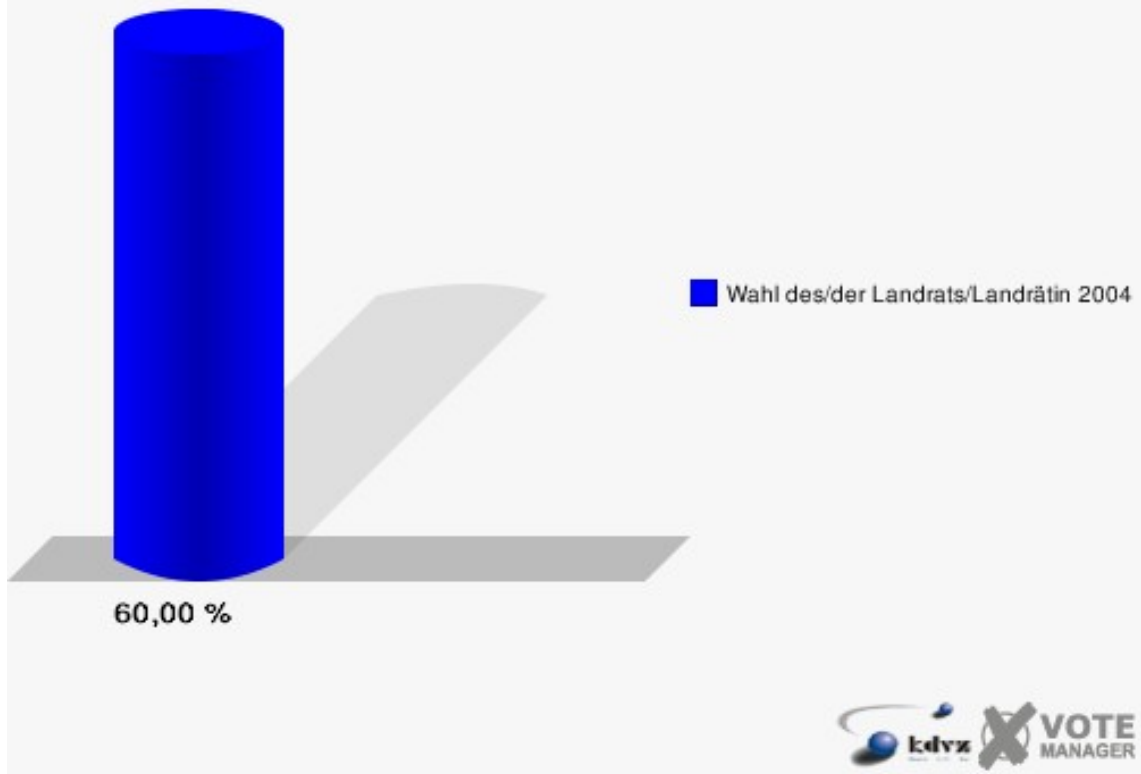

Gemeinde Reichshof
Wahl des/der Landrats/Landrätin 26.09.2004
Wahlbeteiligung Wahlbezirk 070

Wahlbezirk 080

	Anzahl	Prozent
Wahlberechtigte	845	
Wähler/innen	497	58,82 %
ungültige Stimmen	29	5,84 %
gültige Stimmen	468	94,16 %
Jobi, CDU	287	61,32 %
Wuth, SPD	82	17,52 %
Wolter, GRÜNE	68	14,53 %
Dr. Wilke, FDP	31	6,62 %