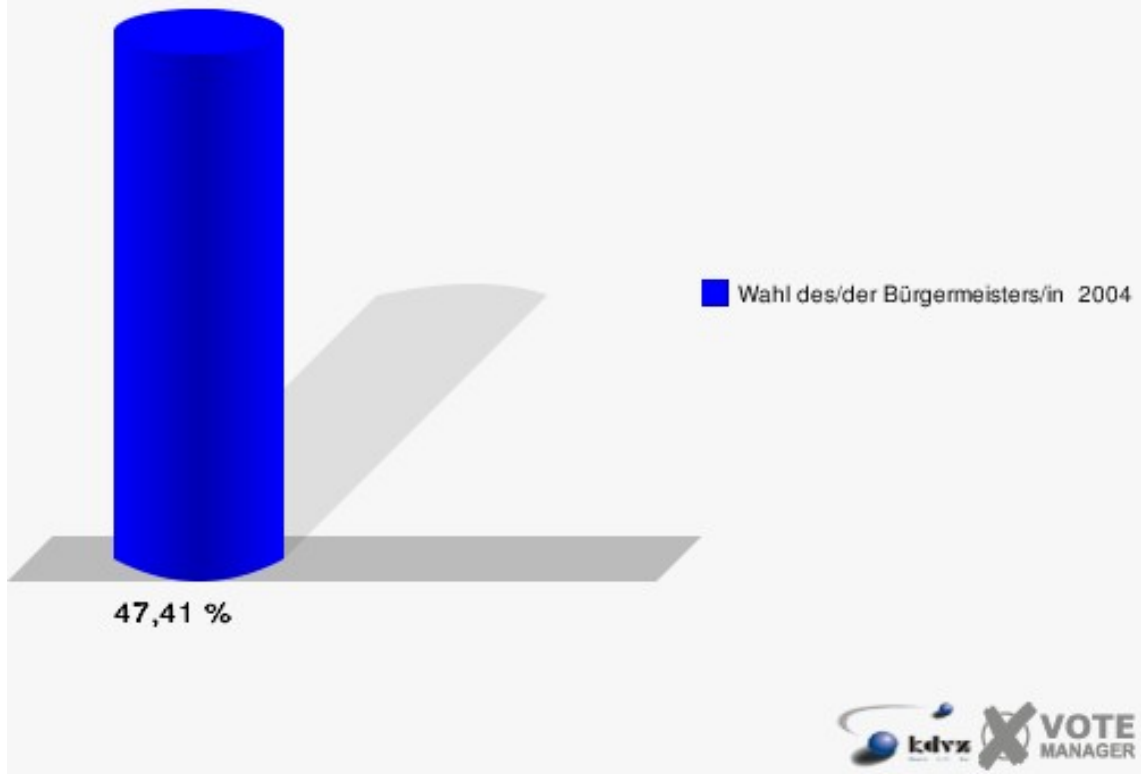

Gemeinde Reichshof
Wahl des/der Bürgermeisters/in 26.09.2004
Wahlbeteiligung Wahlbezirk 050

Wahlbezirk 060

	Anzahl	Prozent
Wahlberechtigte	726	
Wähler/innen	358	49,31 %
ungültige Stimmen	11	3,07 %
gültige Stimmen	347	96,93 %
Rolland, CDU	260	74,93 %
Rehfeld, SPD	87	25,07 %