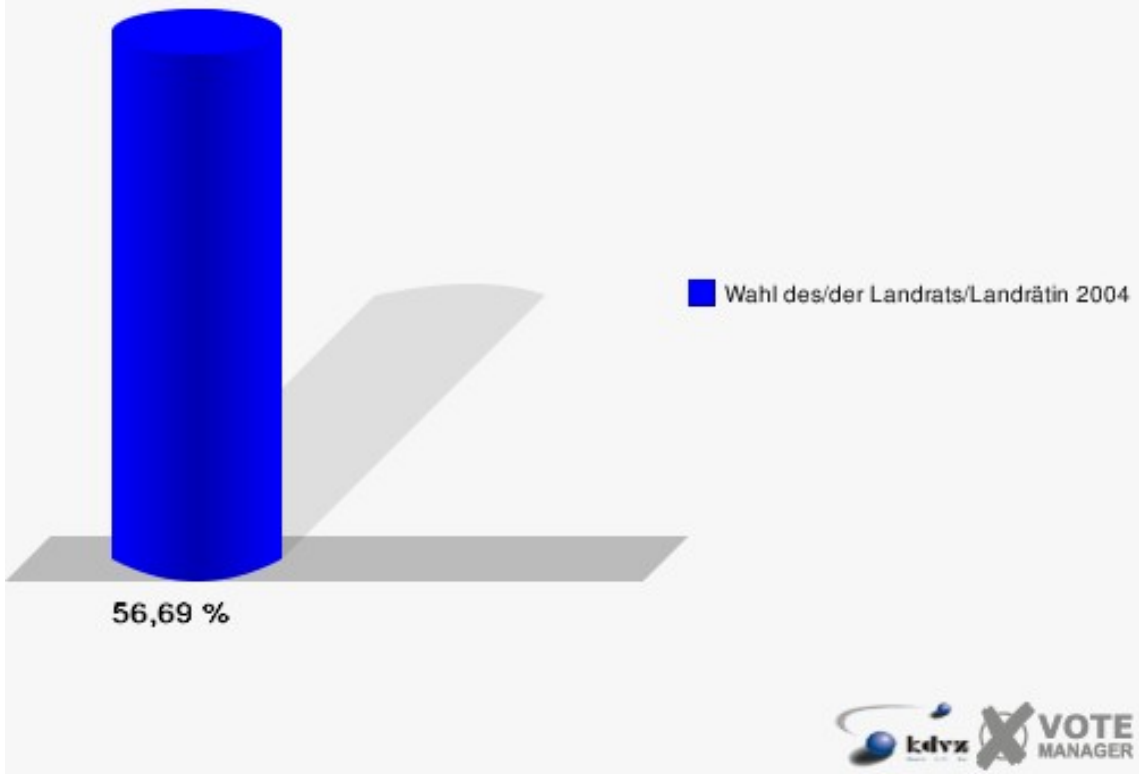

Gemeinde Reichshof
Wahl des/der Landrats/Landrätin 26.09.2004
Wahlbeteiligung Wahlbezirk 010

Wahlbezirk 020

	Anzahl	Prozent
Wahlberechtigte	1.098	
Wähler/innen	540	49,18 %
ungültige Stimmen	11	2,04 %
gültige Stimmen	529	97,96 %
Jobi, CDU	314	59,36 %
Wuth, SPD	135	25,52 %
Wolter, GRÜNE	41	7,75 %
Dr. Wilke, FDP	39	7,37 %