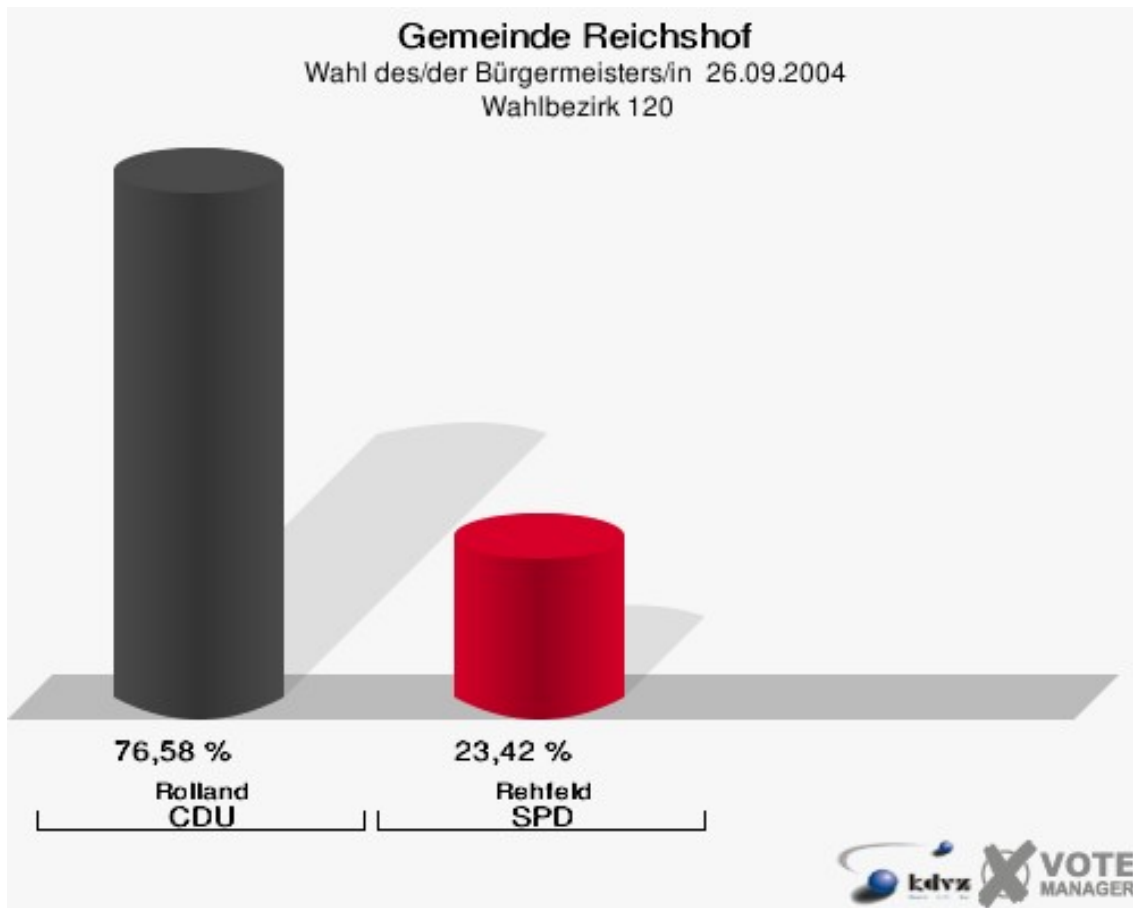

Wahlbezirk 120

	Anzahl	Prozent
Wahlberechtigte	724	
Wähler/innen	384	53,04 %
ungültige Stimmen	21	5,47 %
gültige Stimmen	363	94,53 %
Rolland, CDU	278	76,58 %
Rehfeld, SPD	85	23,42 %