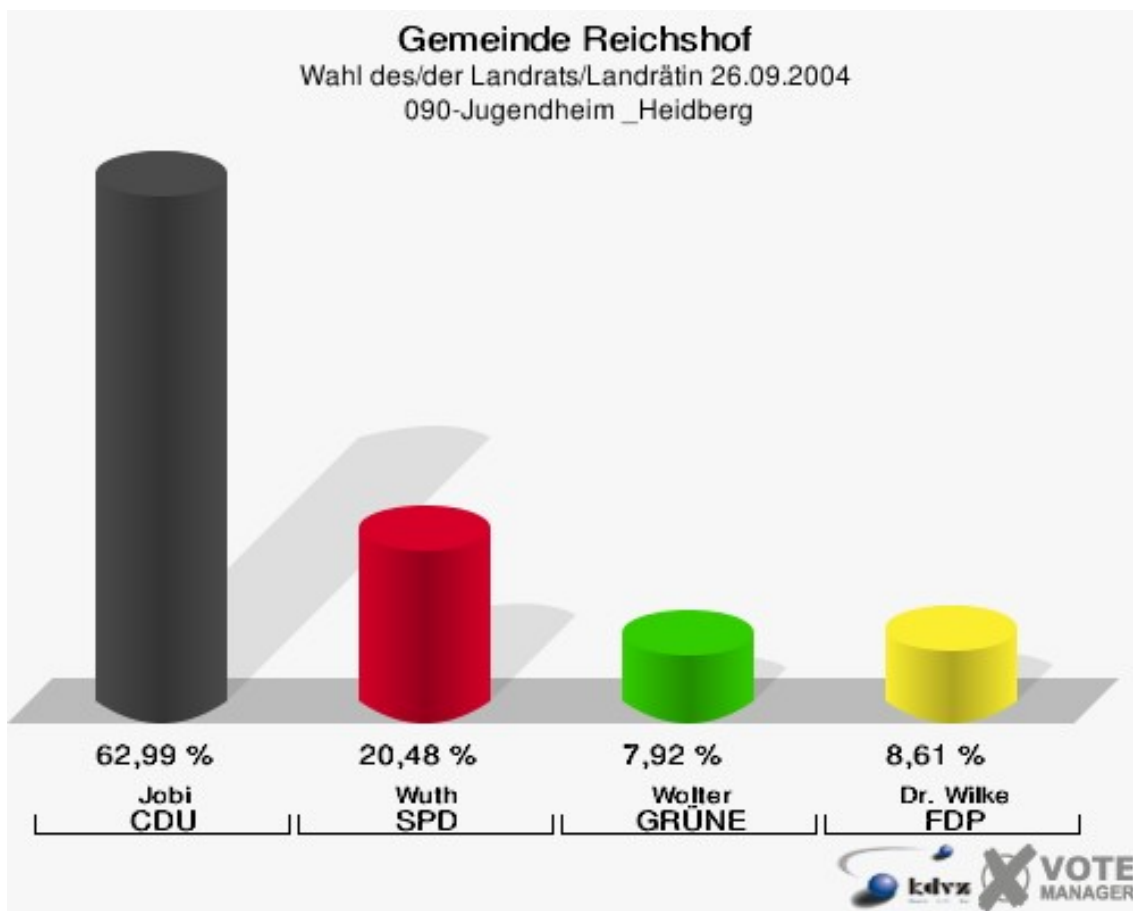

090-Jugendheim _Heidberg

	Anzahl	Prozent
Wahlberechtigte	1.076	
Wähler/innen	593	55,11 %
ungültige Stimmen	12	2,02 %
gültige Stimmen	581	97,98 %
Jobi, CDU	366	62,99 %
Wuth, SPD	119	20,48 %
Wolter, GRÜNE	46	7,92 %
Dr. Wilke, FDP	50	8,61 %