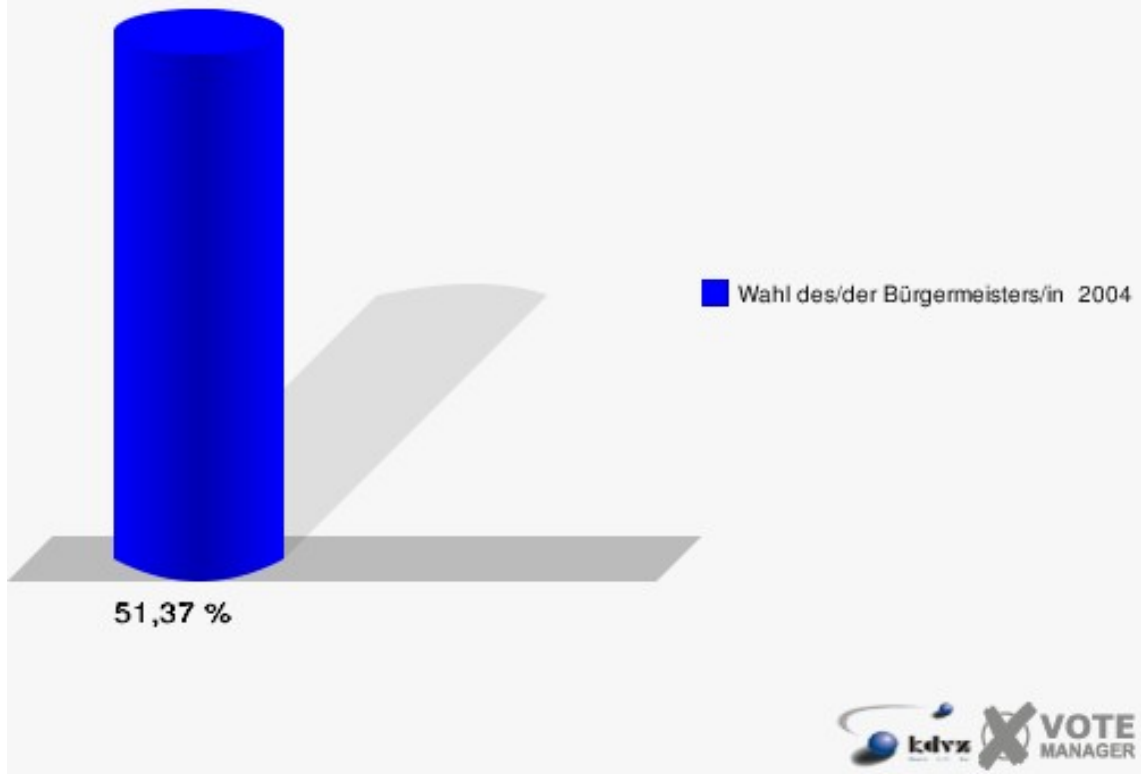

Gemeinde Reichshof
Wahl des/der Bürgermeisters/in 26.09.2004
Wahlbeteiligung Wahlbezirk 030

Wahlbezirk 040

	Anzahl	Prozent
Wahlberechtigte	689	
Wähler/innen	358	51,96 %
ungültige Stimmen	10	2,79 %
gültige Stimmen	348	97,21 %
Rolland, CDU	260	74,71 %
Rehfeld, SPD	88	25,29 %