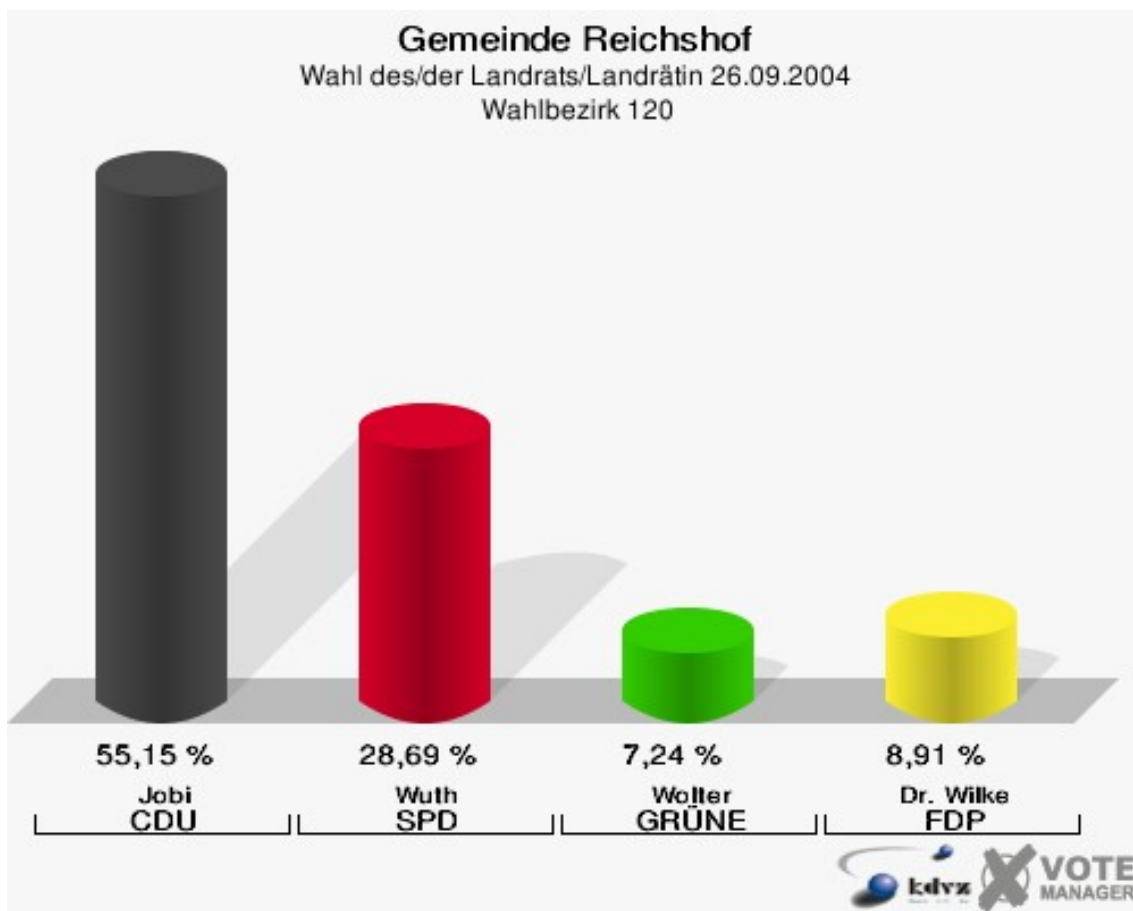

Gemeinde Reichshof
Wahl des/der Landrats/Landrätin 26.09.2004
Wahlbeteiligung Wahlbezirk 100

Wahlbezirk 110

	Anzahl	Prozent
Wahlberechtigte	1.007	
Wähler/innen	537	53,33 %
ungültige Stimmen	20	3,72 %
gültige Stimmen	517	96,28 %
Jobi, CDU	293	56,67 %
Wuth, SPD	117	22,63 %
Wolter, GRÜNE	58	11,22 %
Dr. Wilke, FDP	49	9,48 %

Gemeinde Reichshof
Wahl des/der Landrats/Landrätin 26.09.2004
Wahlbeteiligung Wahlbezirk 110

Wahlbezirk 120

	Anzahl	Prozent
Wahlberechtigte	726	
Wähler/innen	383	52,75 %
ungültige Stimmen	24	6,27 %
gültige Stimmen	359	93,73 %
Jobi, CDU	198	55,15 %
Wuth, SPD	103	28,69 %
Wolter, GRÜNE	26	7,24 %
Dr. Wilke, FDP	32	8,91 %