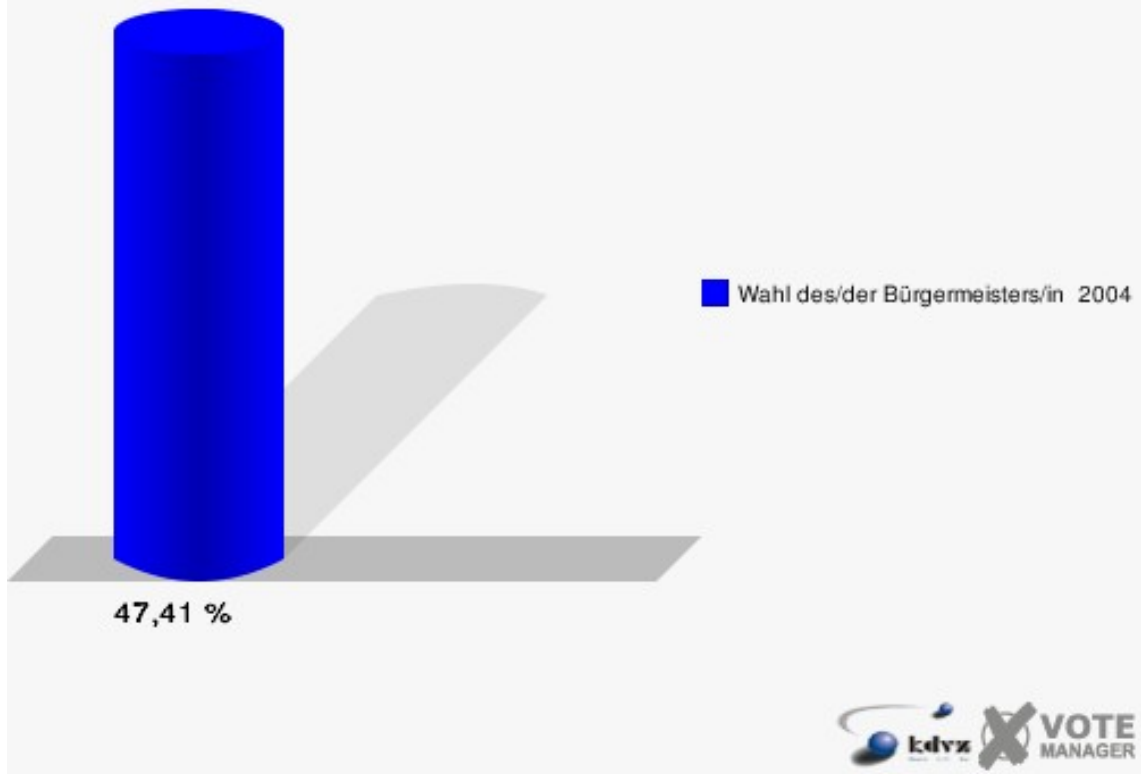

Gemeinde Reichshof

Wahl des/der Bürgermeisters/in 26.09.2004
Wahlbeteiligung 050-Kurverw. Eckenhagen

060-Kurverw. Eckenhagen

	Anzahl	Prozent
Wahlberechtigte	726	
Wähler/innen	358	49,31 %
ungültige Stimmen	11	3,07 %
gültige Stimmen	347	96,93 %
Rolland, CDU	260	74,93 %
Rehfeld, SPD	87	25,07 %