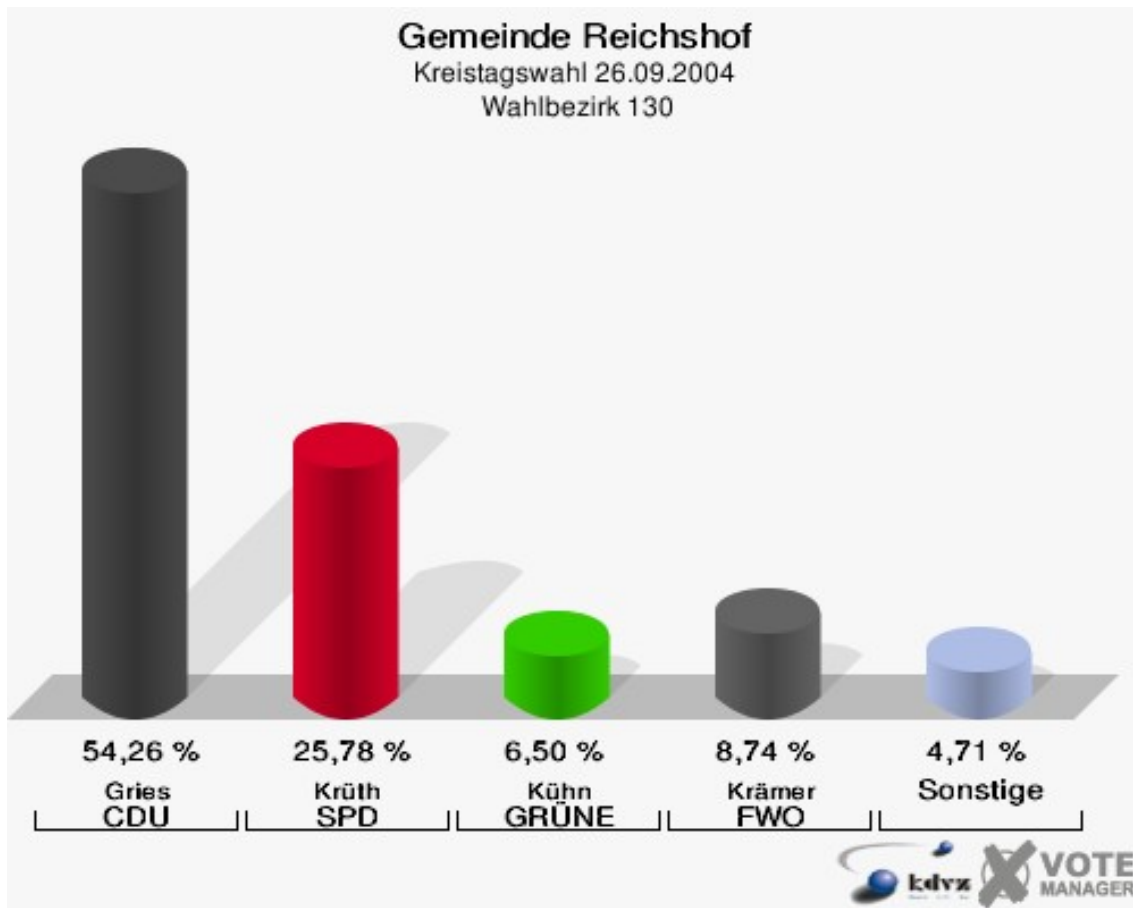

Wahlbezirk 130

	Anzahl	Prozent
Wahlberechtigte	873	
Wähler/innen	457	52,35 %
ungültige Stimmen	11	2,41 %
gültige Stimmen	446	97,59 %
Gries, CDU	242	54,26 %
Krüth, SPD	115	25,78 %
Kühn, GRÜNE	29	6,50 %
Klein, FDP	14	3,14 %
Kaufmann-Stausberg, UWG	7	1,57 %
Krämer, FWO	39	8,74 %