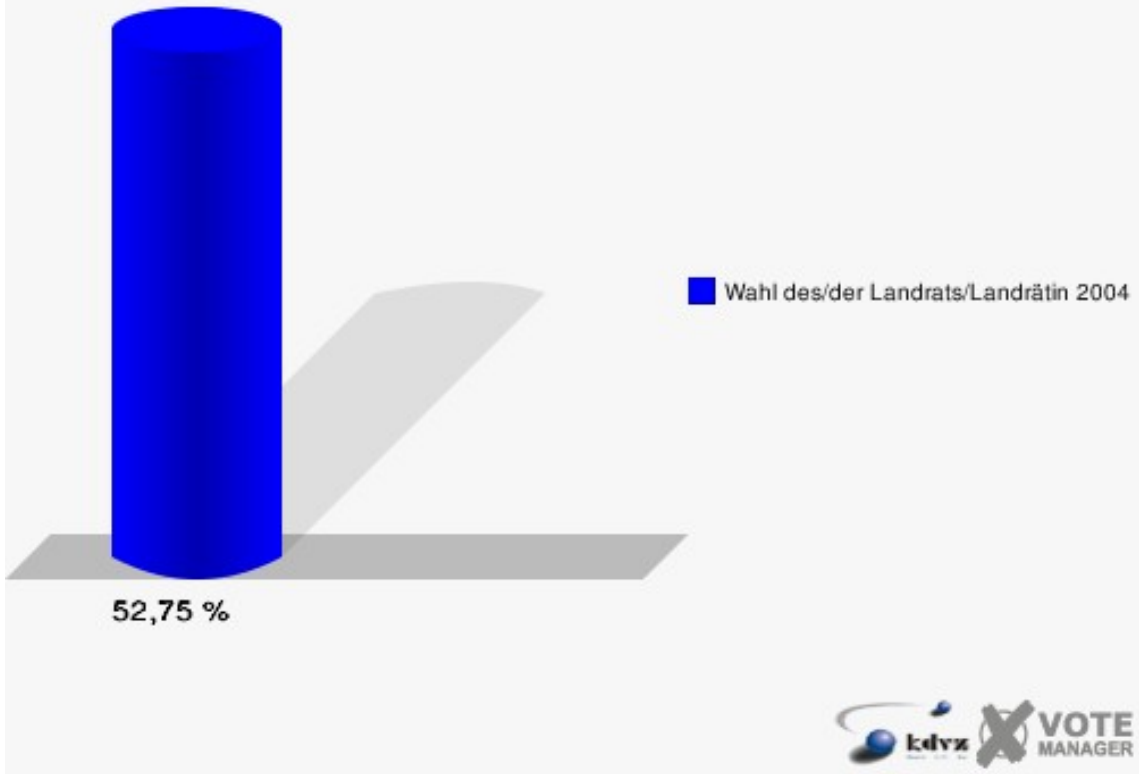

Gemeinde Reichshof
Wahl des/der Landrats/Landrätin 26.09.2004
Wahlbeteiligung Wahlbezirk 120

Wahlbezirk 130

	Anzahl	Prozent
Wahlberechtigte	873	
Wähler/innen	457	52,35 %
ungültige Stimmen	17	3,72 %
gültige Stimmen	440	96,28 %
Jobi, CDU	254	57,73 %
Wuth, SPD	110	25,00 %
Wolter, GRÜNE	39	8,86 %
Dr. Wilke, FDP	37	8,41 %