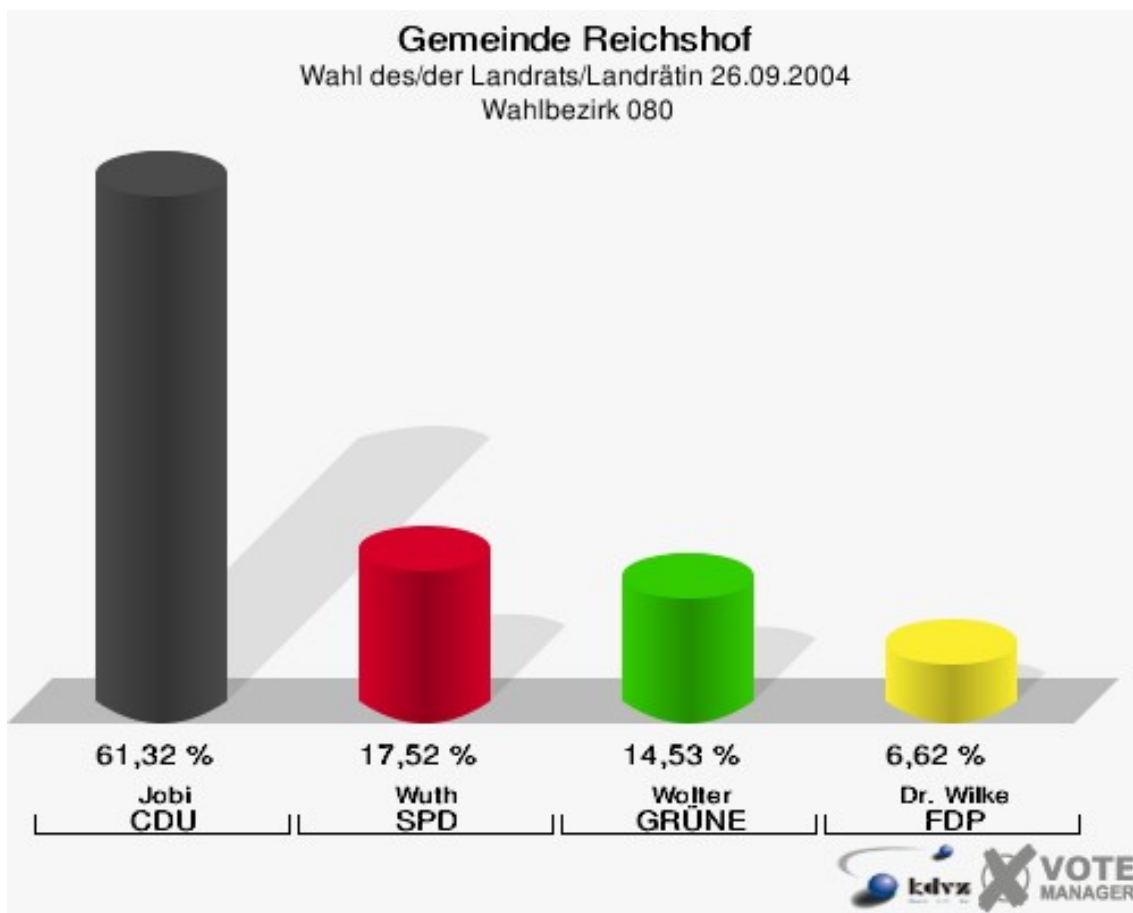

Wahlbezirk 080

	Anzahl	Prozent
Wahlberechtigte	845	
Wähler/innen	497	58,82 %
ungültige Stimmen	29	5,84 %
gültige Stimmen	468	94,16 %
Jobi, CDU	287	61,32 %
Wuth, SPD	82	17,52 %
Wolter, GRÜNE	68	14,53 %
Dr. Wilke, FDP	31	6,62 %