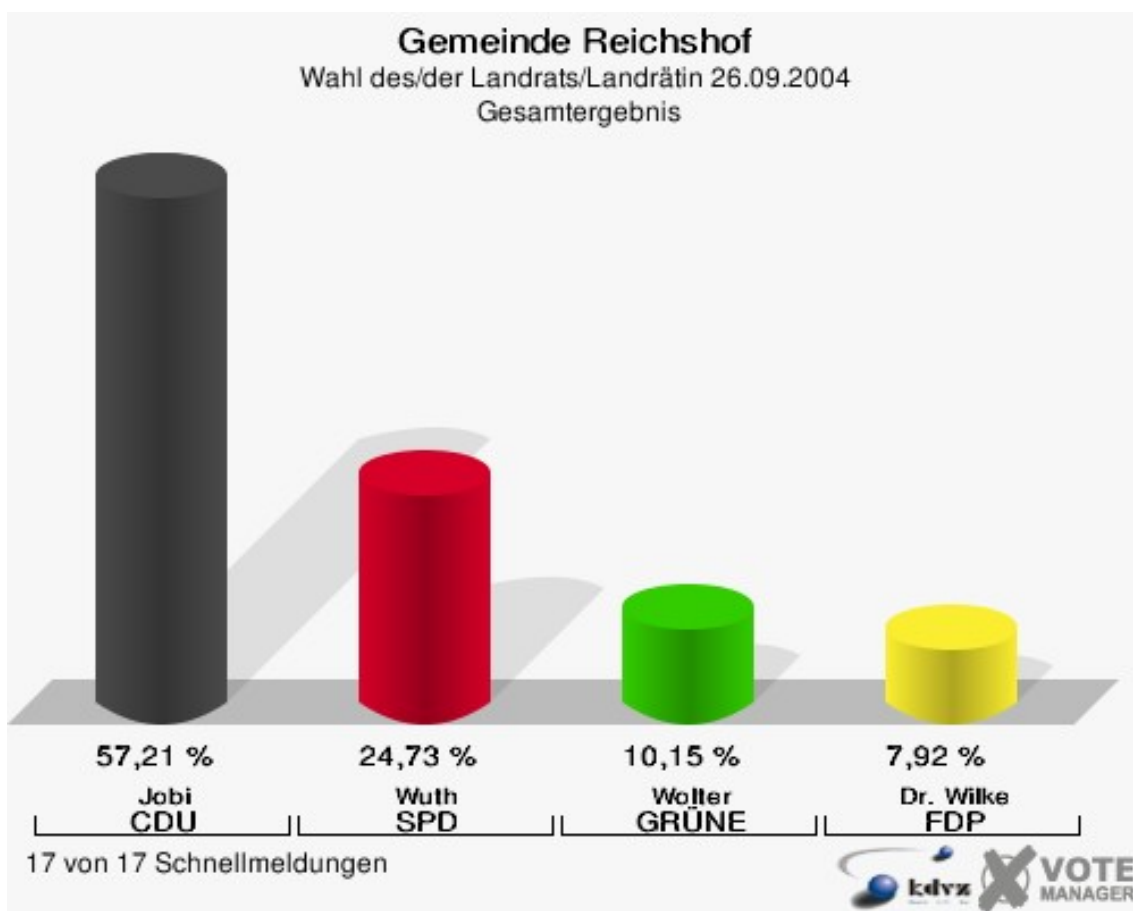

Wahl des/der Landrats/Landrätin Gemeinde Reichshof

	Anzahl	Prozent
Wahlberechtigte	15.520	
Wähler/innen	8.288	53,40 %
ungültige Stimmen	329	3,97 %
gültige Stimmen	7.959	96,03 %
Jobi, CDU	4.553	57,21 %
Wuth, SPD	1.968	24,73 %
Wolter, GRÜNE	808	10,15 %
Dr. Wilke, FDP	630	7,92 %