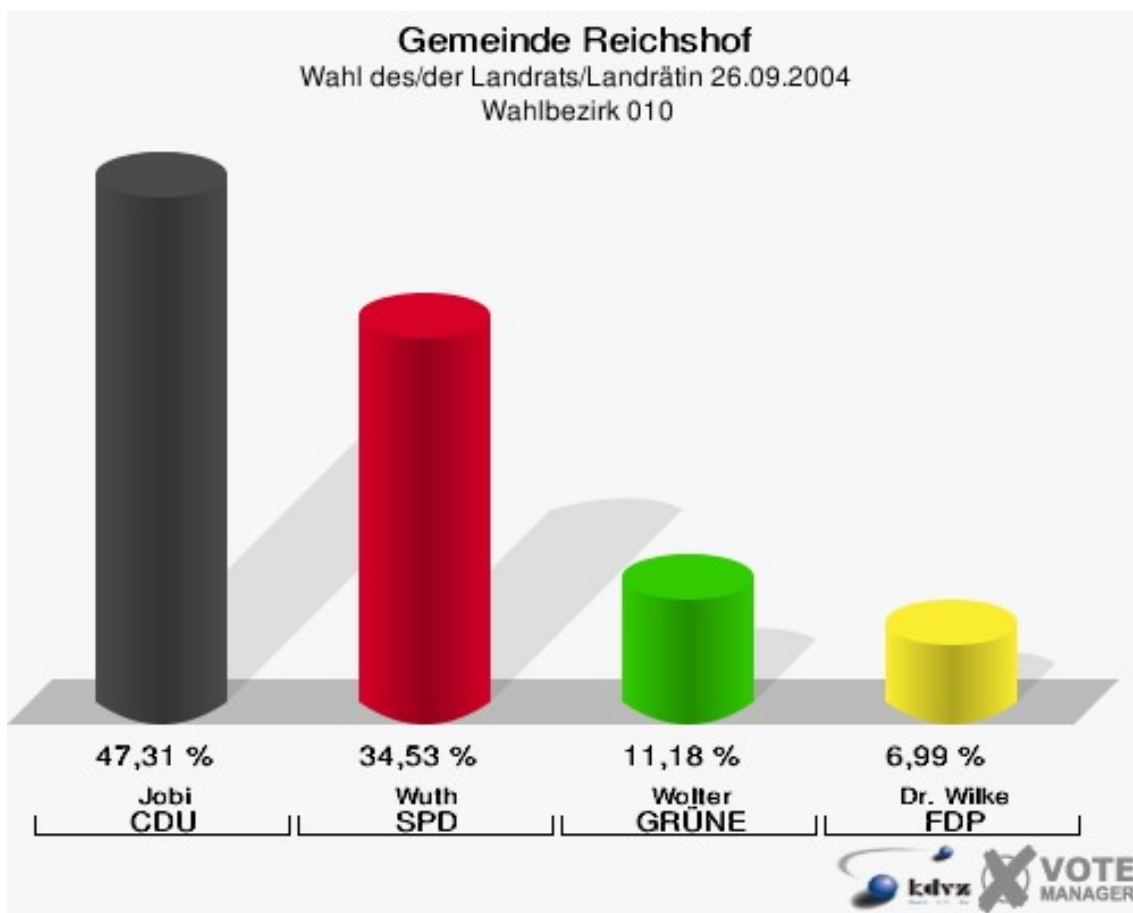

Gemeinde Reichshof
Wahl des/der Landrats/Landrätin 26.09.2004
Wahlbeteiligung Gesamtergebnis

17 von 17 Schnellmeldungen

Wahlbezirke

Wahlbezirk 010

	Anzahl	Prozent
Wahlberechtigte	942	
Wähler/innen	534	56,69 %
ungültige Stimmen	33	6,18 %
gültige Stimmen	501	93,82 %
Jobi, CDU	237	47,31 %
Wuth, SPD	173	34,53 %
Wolter, GRÜNE	56	11,18 %
Dr. Wilke, FDP	35	6,99 %