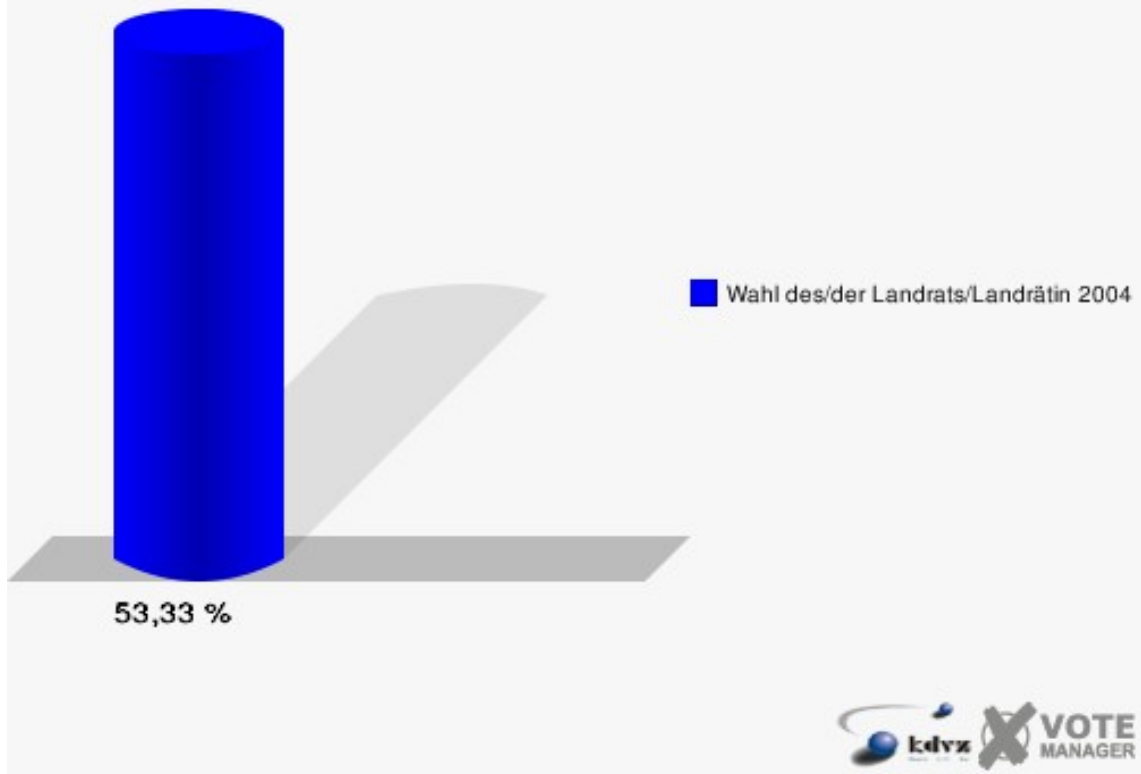

Gemeinde Reichshof
Wahl des/der Landrats/Landrätin 26.09.2004
Wahlbeteiligung Wahlbezirk 110

Wahlbezirk 120

	Anzahl	Prozent
Wahlberechtigte	726	
Wähler/innen	383	52,75 %
ungültige Stimmen	24	6,27 %
gültige Stimmen	359	93,73 %
Jobi, CDU	198	55,15 %
Wuth, SPD	103	28,69 %
Wolter, GRÜNE	26	7,24 %
Dr. Wilke, FDP	32	8,91 %