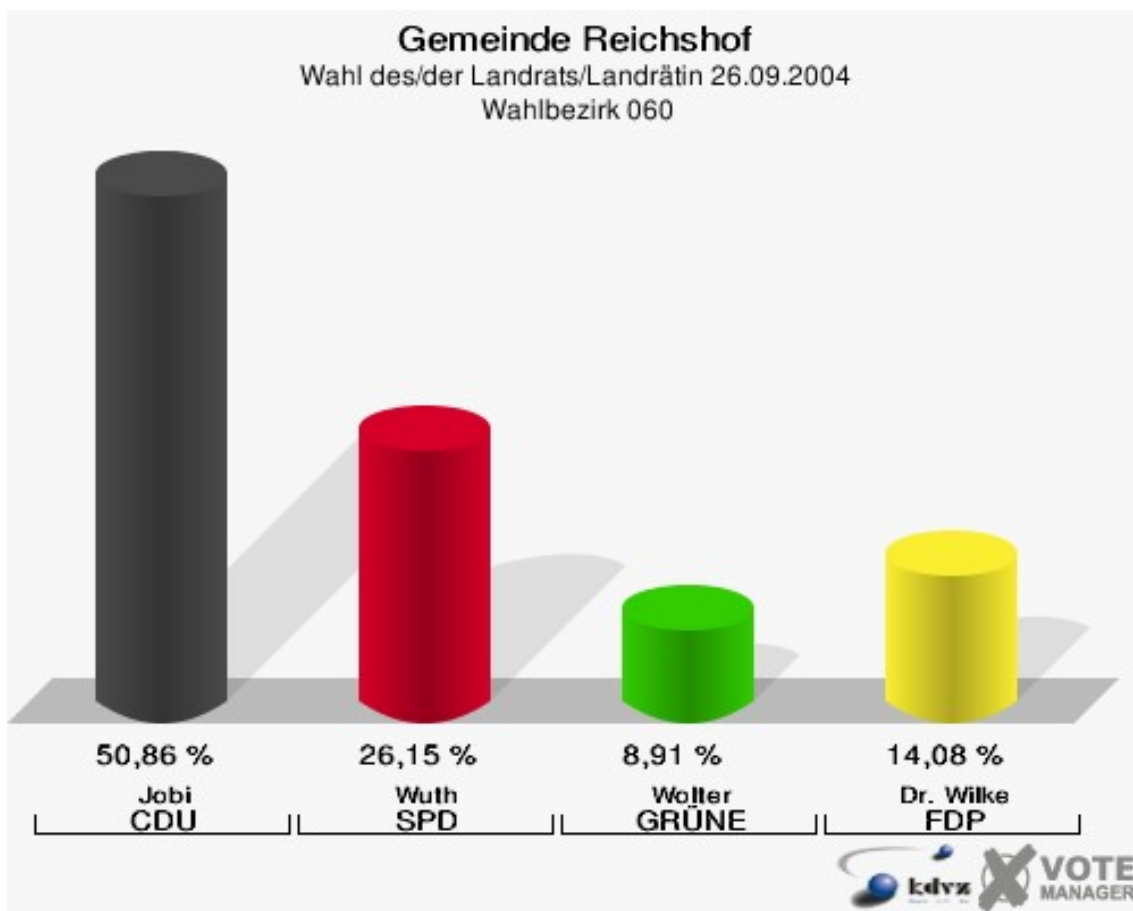

Wahlbezirk 060

	Anzahl	Prozent
Wahlberechtigte	728	
Wähler/innen	358	49,18 %
ungültige Stimmen	10	2,79 %
gültige Stimmen	348	97,21 %
Jobi, CDU	177	50,86 %
Wuth, SPD	91	26,15 %
Wolter, GRÜNE	31	8,91 %
Dr. Wilke, FDP	49	14,08 %