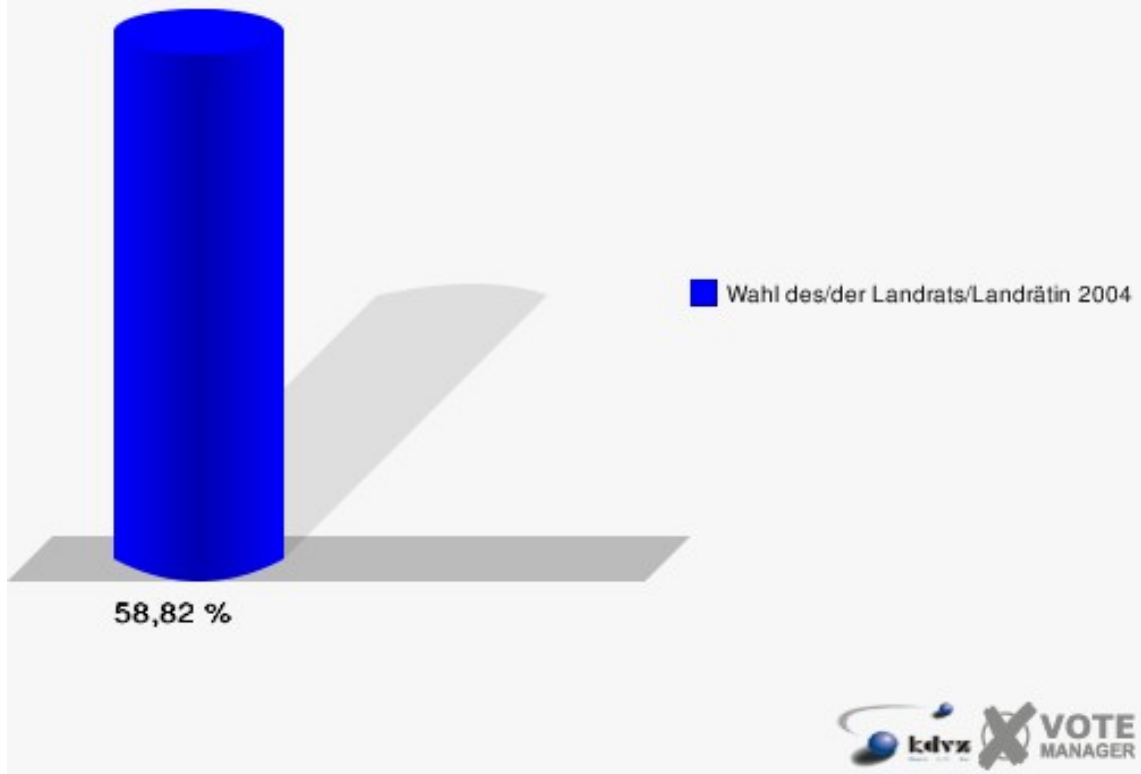

Gemeinde Reichshof

Wahl des/der Landrats/Landrätin 26.09.2004
Wahlbeteiligung 080-Gastst. Sinsperter Hof

090-Jugendheim _Heidberg

	Anzahl	Prozent
Wahlberechtigte	1.076	
Wähler/innen	593	55,11 %
ungültige Stimmen	12	2,02 %
gültige Stimmen	581	97,98 %
Jobi, CDU	366	62,99 %
Wuth, SPD	119	20,48 %
Wolter, GRÜNE	46	7,92 %
Dr. Wilke, FDP	50	8,61 %