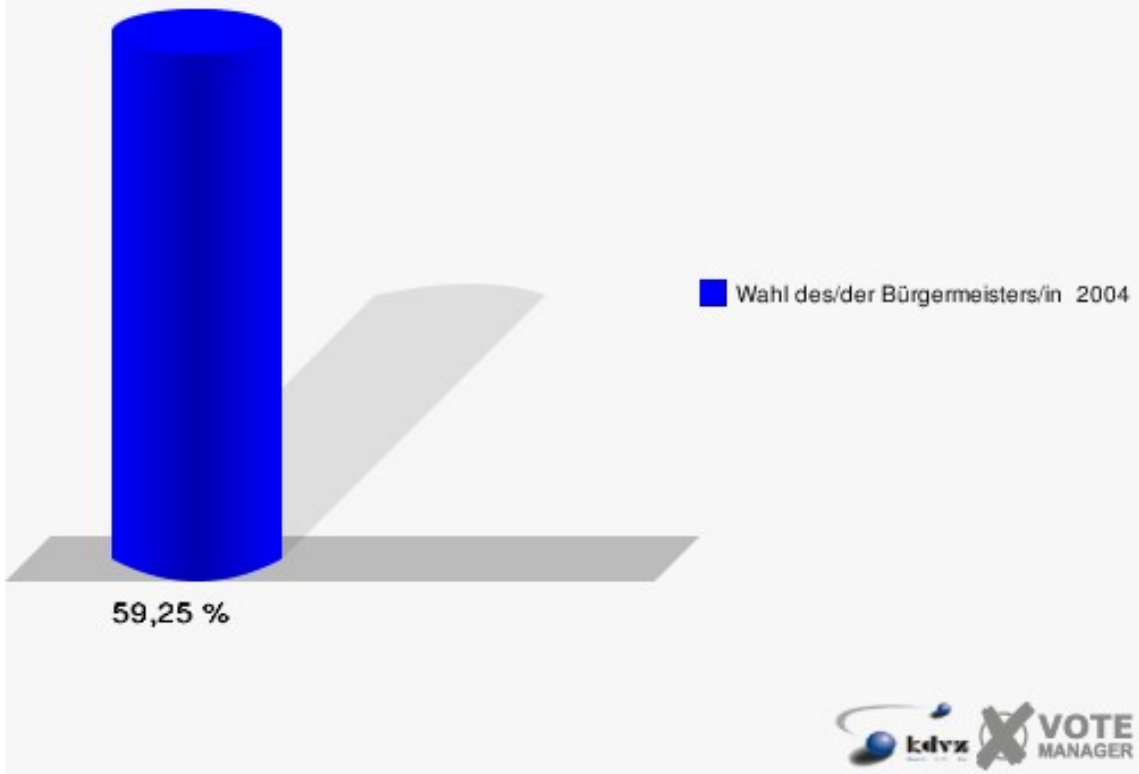

Gemeinde Reichshof
Wahl des/der Bürgermeisters/in 26.09.2004
Wahlbeteiligung Wahlbezirk 150

Wahlbezirk 160

	Anzahl	Prozent
Wahlberechtigte	976	
Wähler/innen	499	51,13 %
ungültige Stimmen	8	1,60 %
gültige Stimmen	491	98,40 %
Rolland, CDU	423	86,15 %
Rehfeld, SPD	68	13,85 %