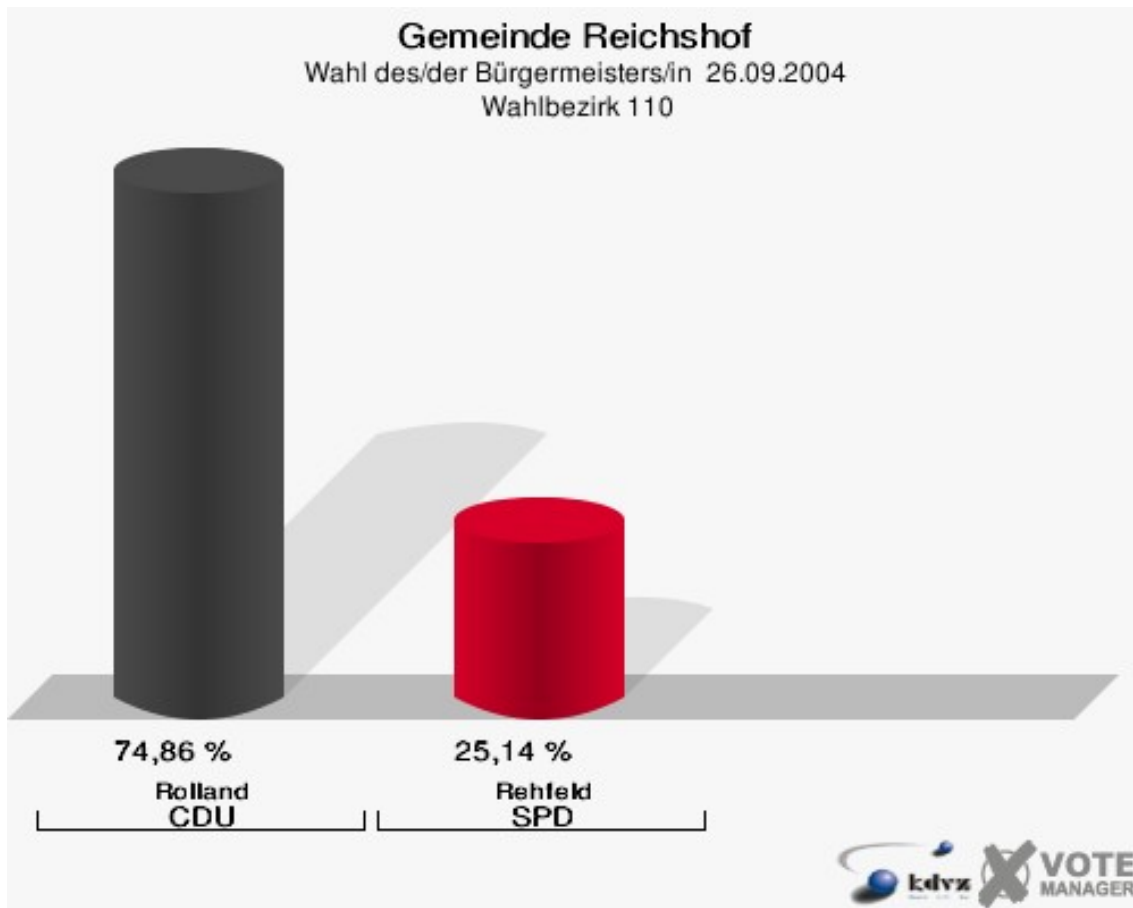

Wahlbezirk 110

	Anzahl	Prozent
Wahlberechtigte	997	
Wähler/innen	537	53,86 %
ungültige Stimmen	16	2,98 %
gültige Stimmen	521	97,02 %
Rolland, CDU	390	74,86 %
Rehfeld, SPD	131	25,14 %