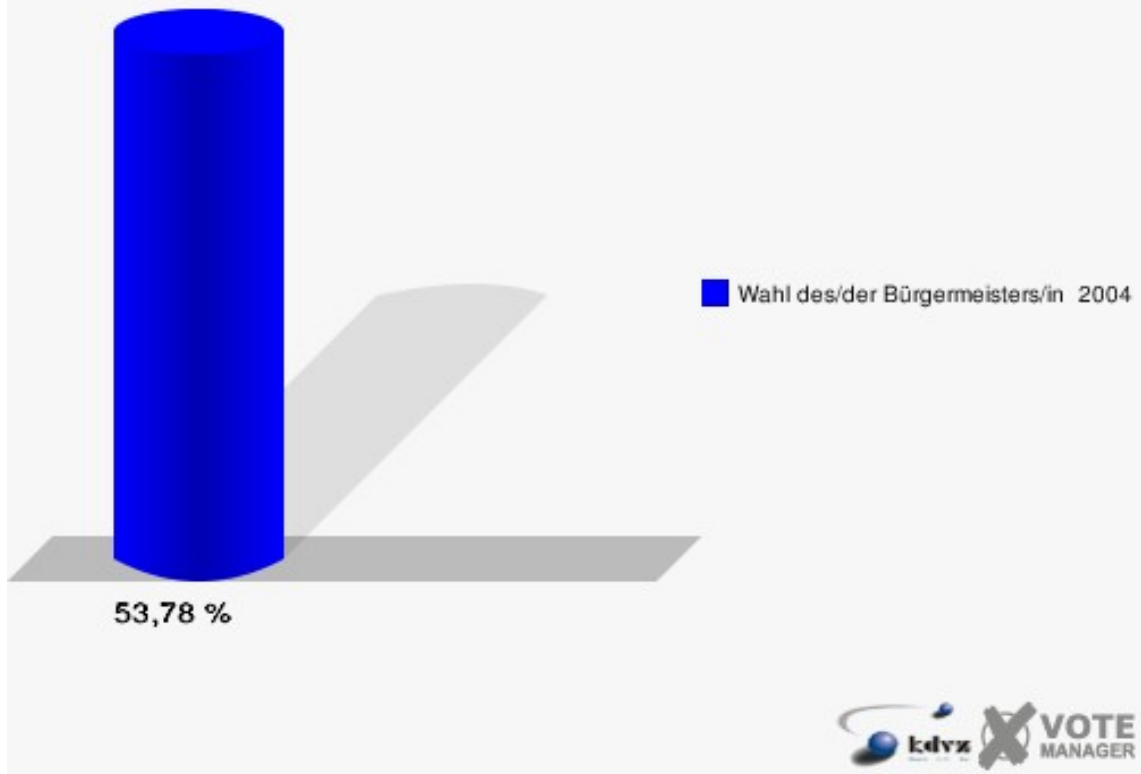

Gemeinde Reichshof
Wahl des/der Bürgermeisters/in 26.09.2004
Wahlbeteiligung Wahlbezirk 130

Wahlbezirk 140

	Anzahl	Prozent
Wahlberechtigte	731	
Wähler/innen	425	58,14 %
ungültige Stimmen	8	1,88 %
gültige Stimmen	417	98,12 %
Rolland, CDU	315	75,54 %
Rehfeld, SPD	102	24,46 %