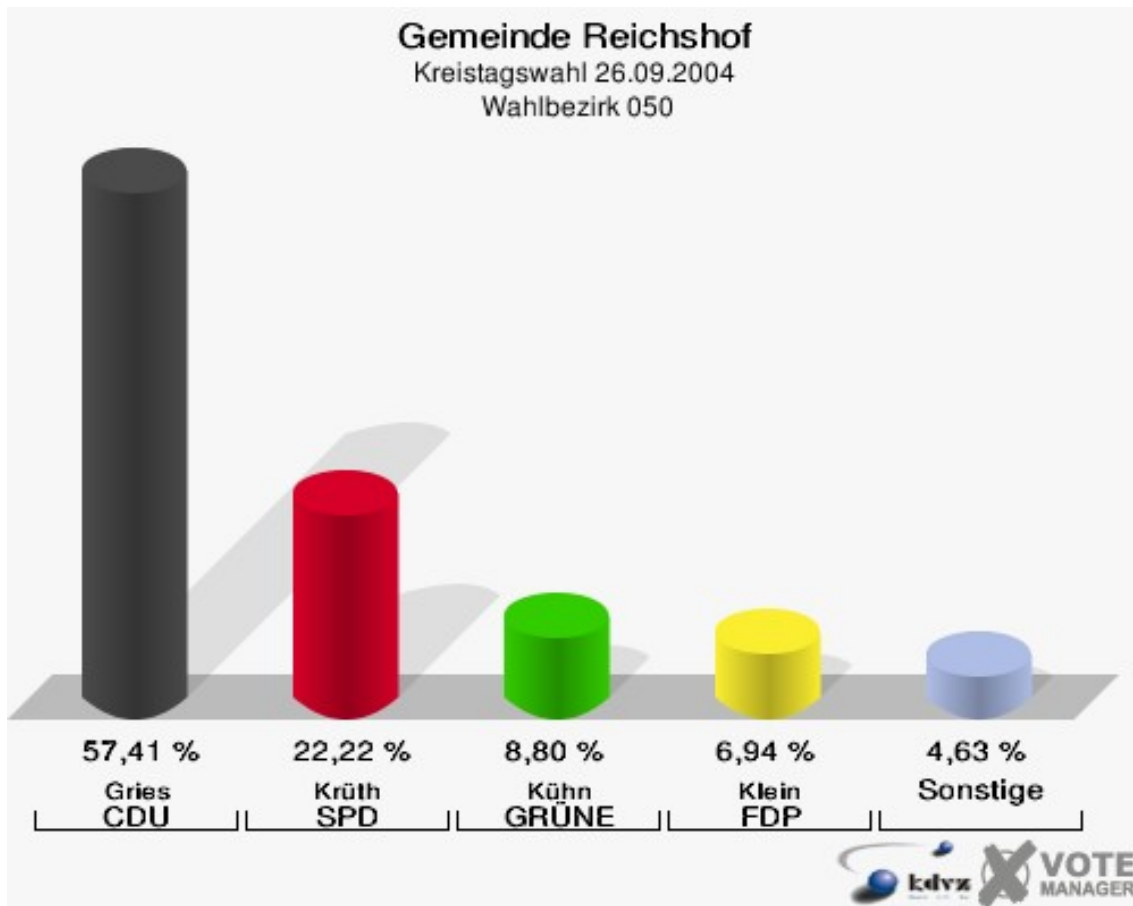

Wahlbezirk 050

	Anzahl	Prozent
Wahlberechtigte	933	
Wähler/innen	440	47,16 %
ungültige Stimmen	8	1,82 %
gültige Stimmen	432	98,18 %
Gries, CDU	248	57,41 %
Krüth, SPD	96	22,22 %
Kühn, GRÜNE	38	8,80 %
Klein, FDP	30	6,94 %
Kaufmann-Stausberg, UWG	12	2,78 %
Krämer, FWO	8	1,85 %