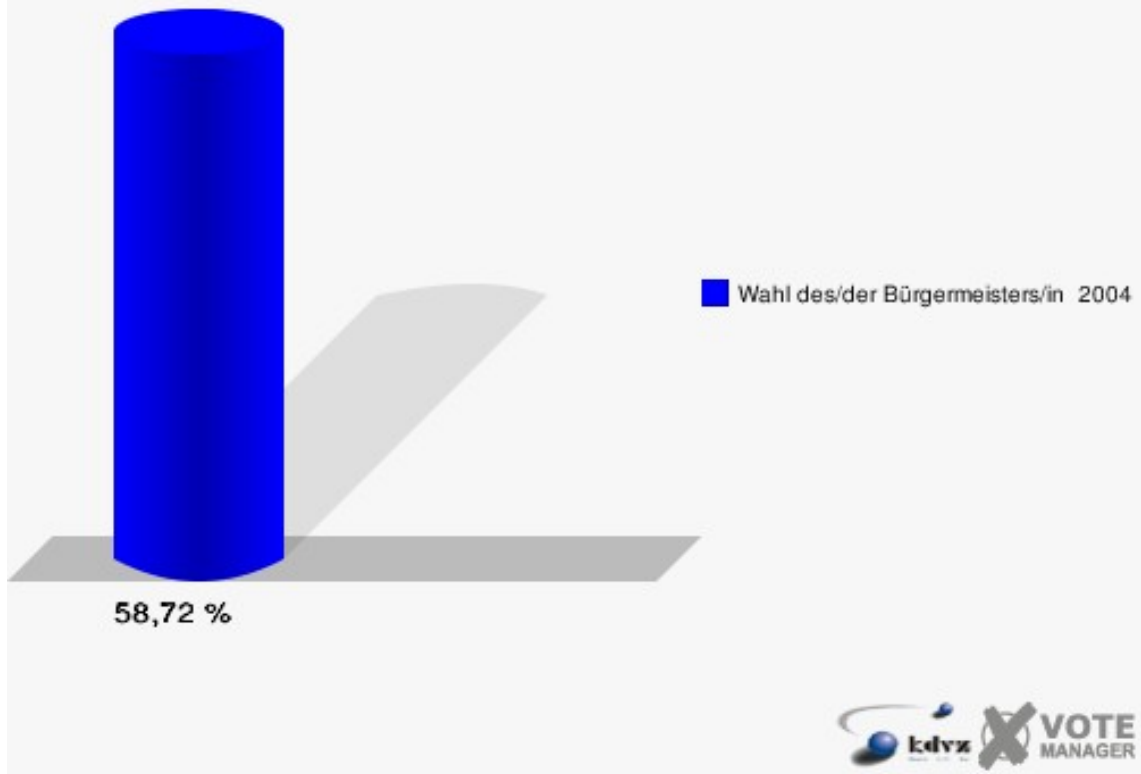

Gemeinde Reichshof

Wahl des/der Bürgermeisters/in 26.09.2004
Wahlbeteiligung 080-Gastst. Sinsperter Hof

090-Jugendheim _Heidberg

	Anzahl	Prozent
Wahlberechtigte	1.074	
Wähler/innen	593	55,21 %
ungültige Stimmen	10	1,69 %
gültige Stimmen	583	98,31 %
Rolland, CDU	468	80,27 %
Rehfeld, SPD	115	19,73 %