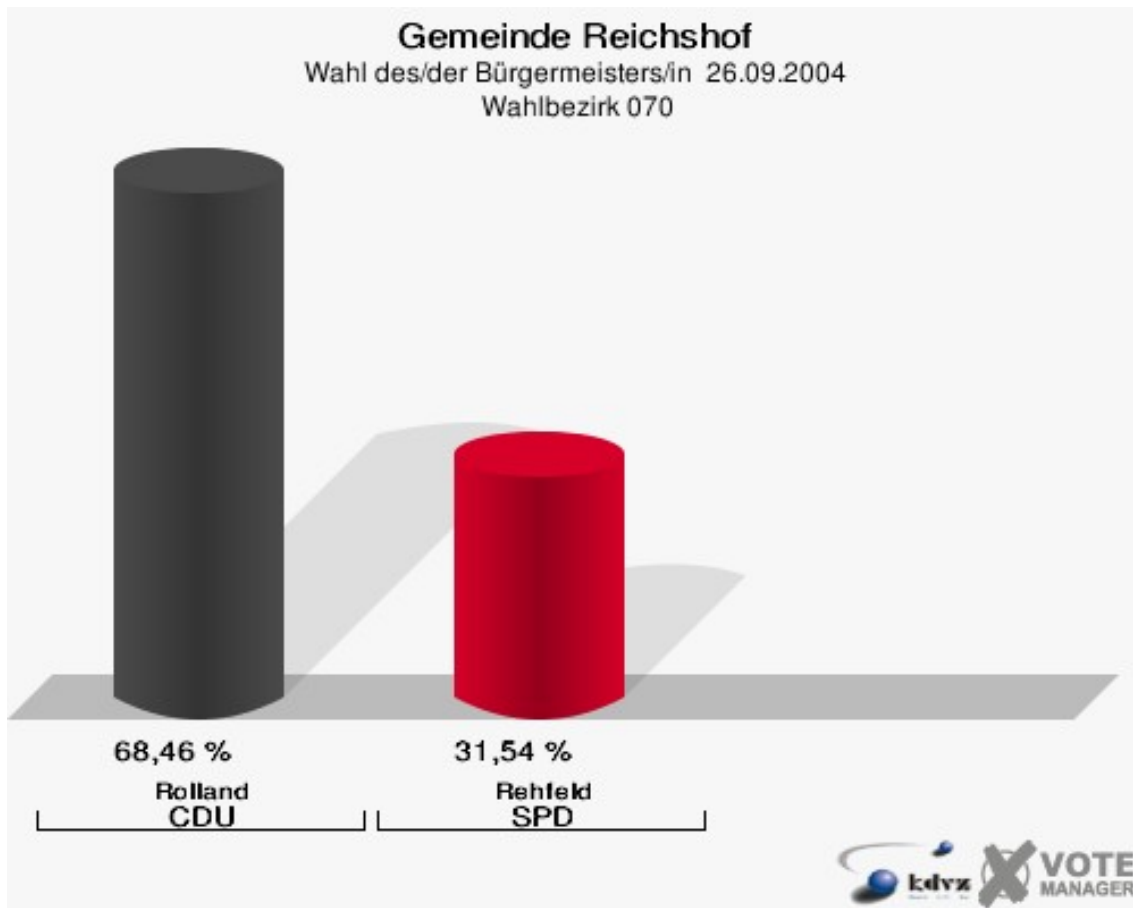

Wahlbezirk 070

	Anzahl	Prozent
Wahlberechtigte	990	
Wähler/innen	593	59,90 %
ungültige Stimmen	16	2,70 %
gültige Stimmen	577	97,30 %
Rolland, CDU	395	68,46 %
Rehfeld, SPD	182	31,54 %