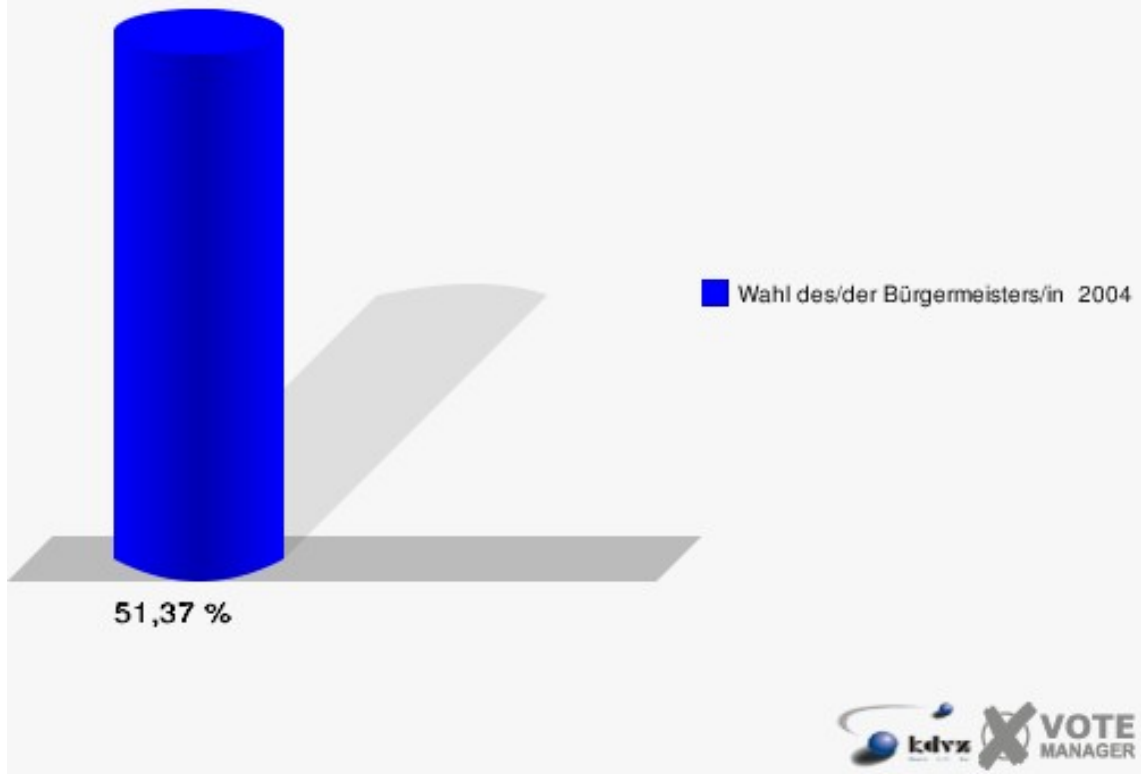

Gemeinde Reichshof
Wahl des/der Bürgermeisters/in 26.09.2004
Wahlbeteiligung 030-Sängerheim Mittelagger

040-Kurverw. Eckenhagen

	Anzahl	Prozent
Wahlberechtigte	689	
Wähler/innen	358	51,96 %
ungültige Stimmen	10	2,79 %
gültige Stimmen	348	97,21 %
Rolland, CDU	260	74,71 %
Rehfeld, SPD	88	25,29 %