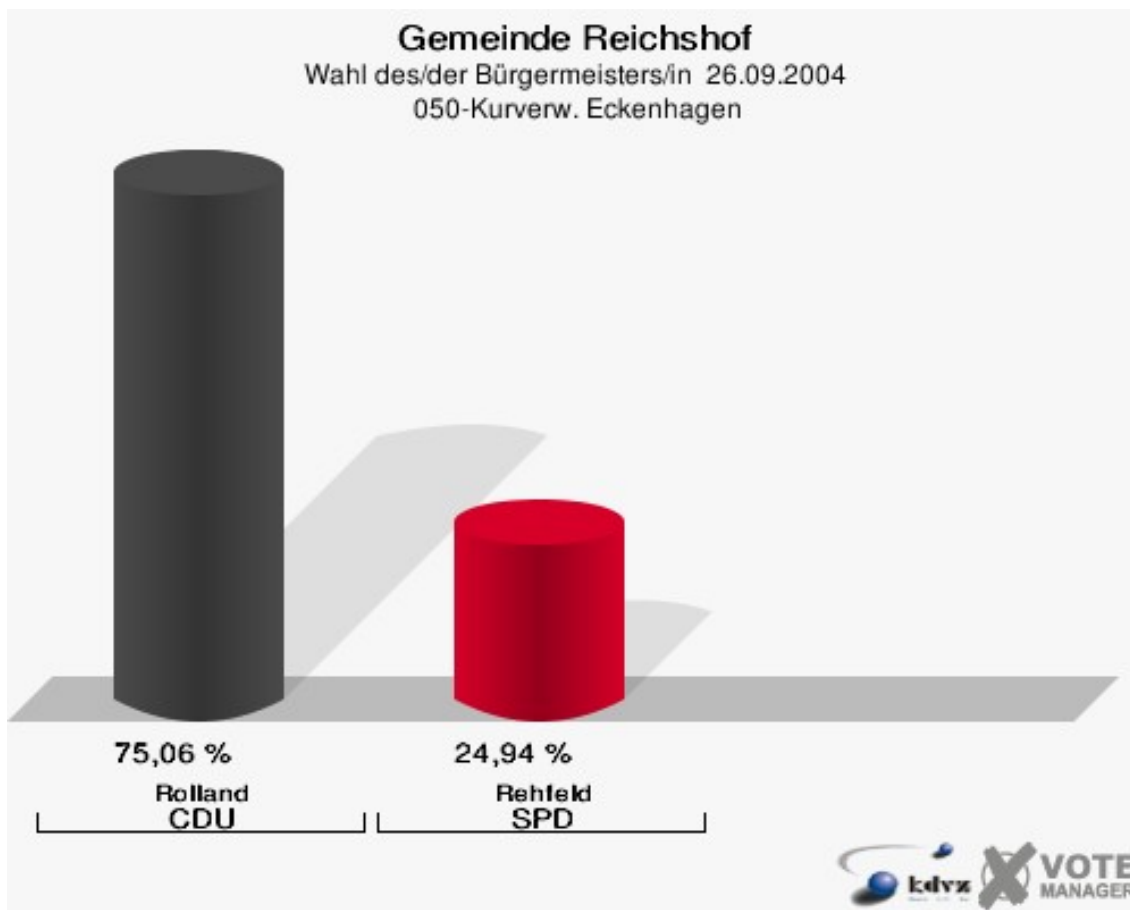

050-Kurverw. Eckenhagen

	Anzahl	Prozent
Wahlberechtigte	928	
Wähler/innen	440	47,41 %
ungültige Stimmen	15	3,41 %
gültige Stimmen	425	96,59 %
Rolland, CDU	319	75,06 %
Rehfeld, SPD	106	24,94 %