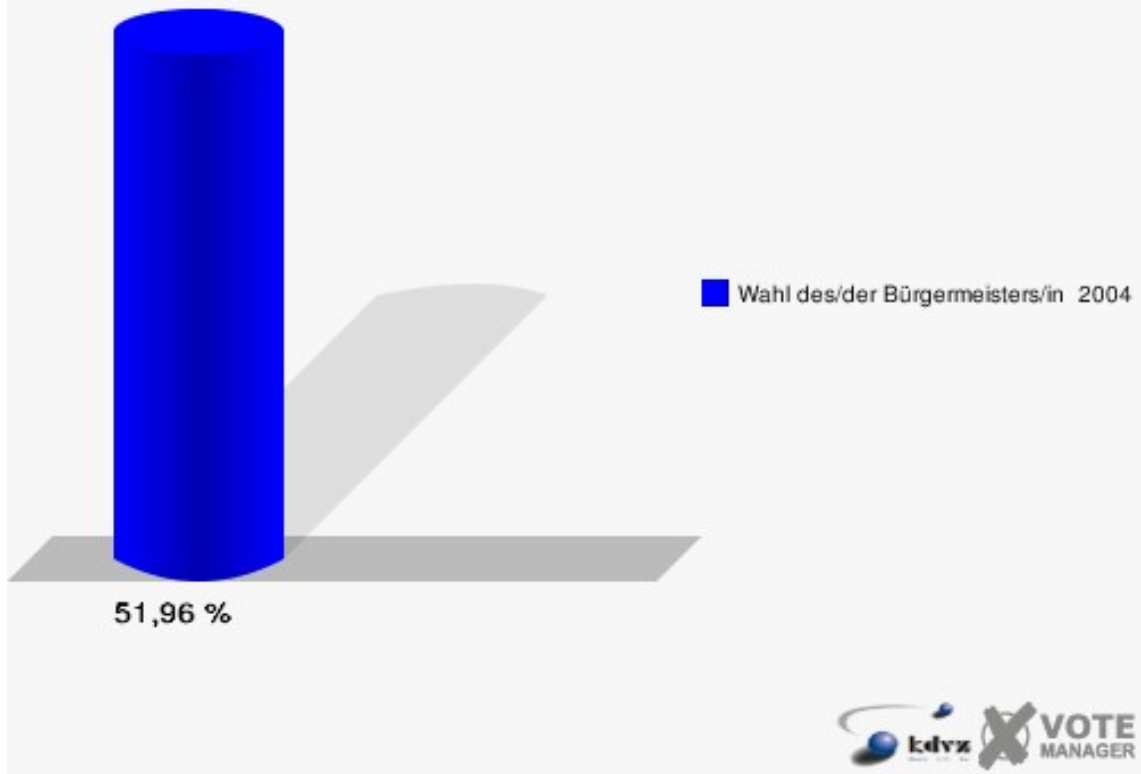

Gemeinde Reichshof

Wahl des/der Bürgermeisters/in 26.09.2004
Wahlbeteiligung 040-Kurverw. Eckenhagen

050-Kurverw. Eckenhagen

	Anzahl	Prozent
Wahlberechtigte	928	
Wähler/innen	440	47,41 %
ungültige Stimmen	15	3,41 %
gültige Stimmen	425	96,59 %
Rolland, CDU	319	75,06 %
Rehfeld, SPD	106	24,94 %