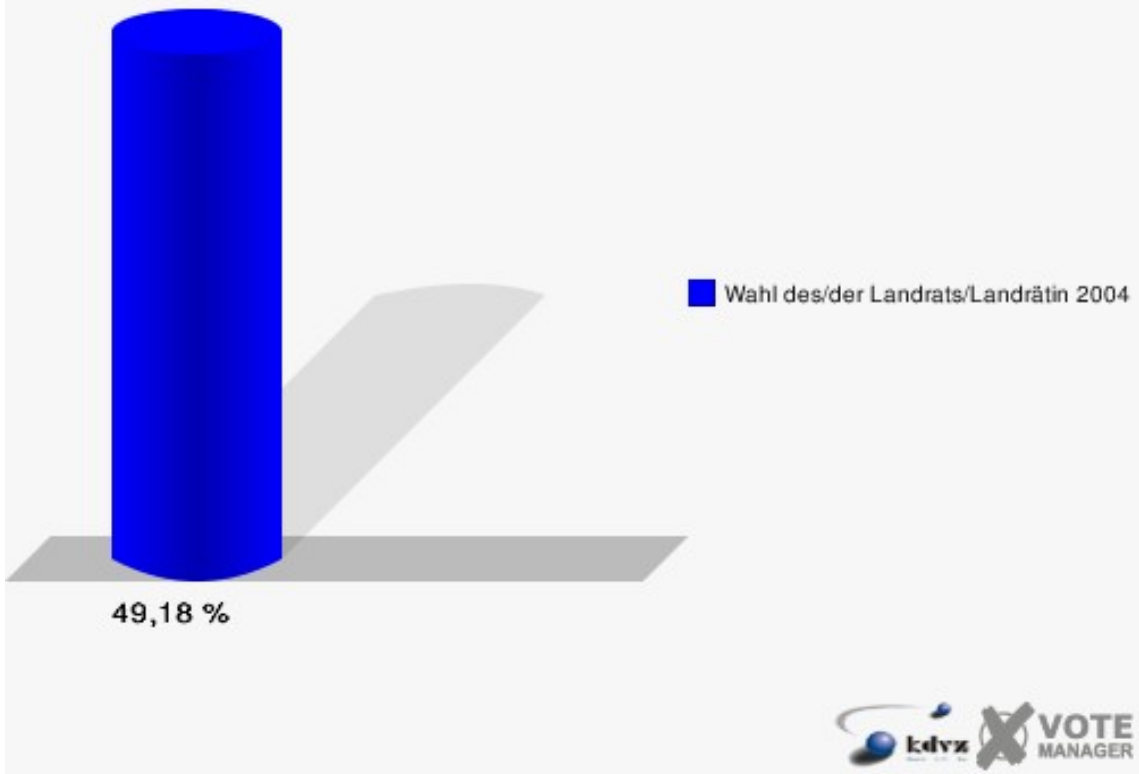

Gemeinde Reichshof
Wahl des/der Landrats/Landrätin 26.09.2004
Wahlbeteiligung Wahlbezirk 020

Wahlbezirk 030

	Anzahl	Prozent
Wahlberechtigte	1.137	
Wähler/innen	584	51,36 %
ungültige Stimmen	33	5,65 %
gültige Stimmen	551	94,35 %
Jobi, CDU	333	60,44 %
Wuth, SPD	109	19,78 %
Wolter, GRÜNE	56	10,16 %
Dr. Wilke, FDP	53	9,62 %