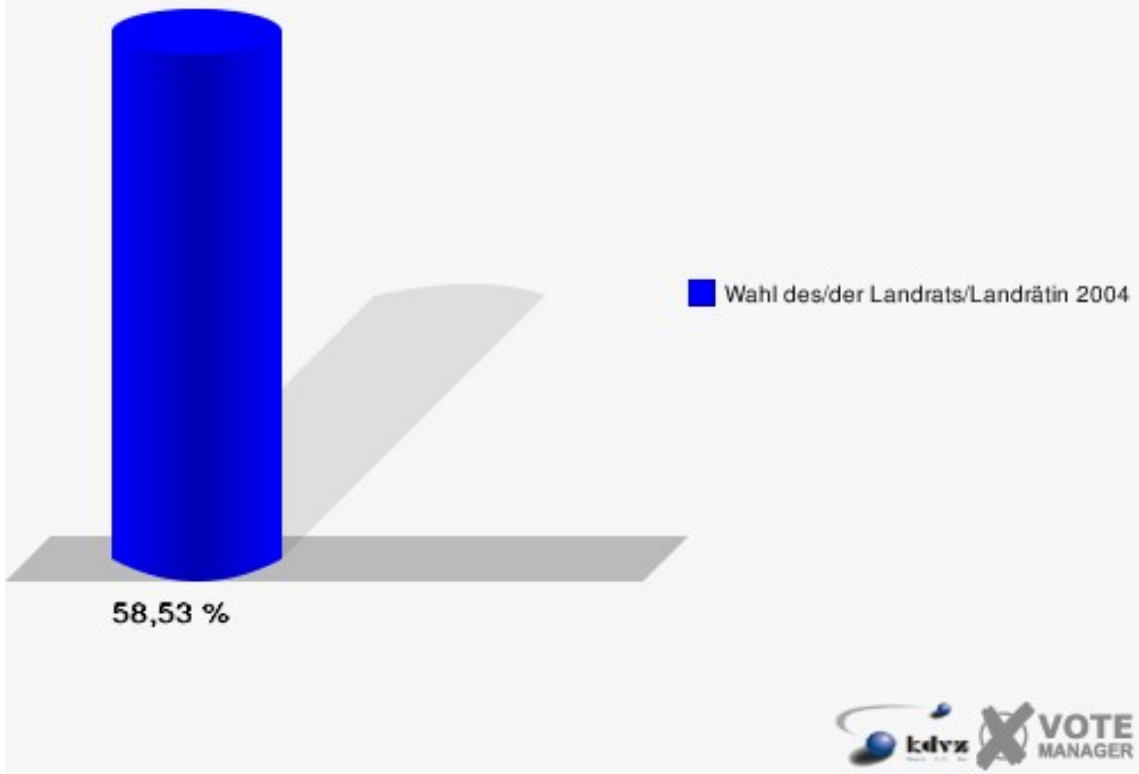

Gemeinde Reichshof
Wahl des/der Landrats/Landrätin 26.09.2004
Wahlbeteiligung Wahlbezirk 140

Wahlbezirk 150

	Anzahl	Prozent
Wahlberechtigte	668	
Wähler/innen	395	59,13 %
ungültige Stimmen	19	4,81 %
gültige Stimmen	376	95,19 %
Jobi, CDU	202	53,72 %
Wuth, SPD	104	27,66 %
Wolter, GRÜNE	44	11,70 %
Dr. Wilke, FDP	26	6,91 %