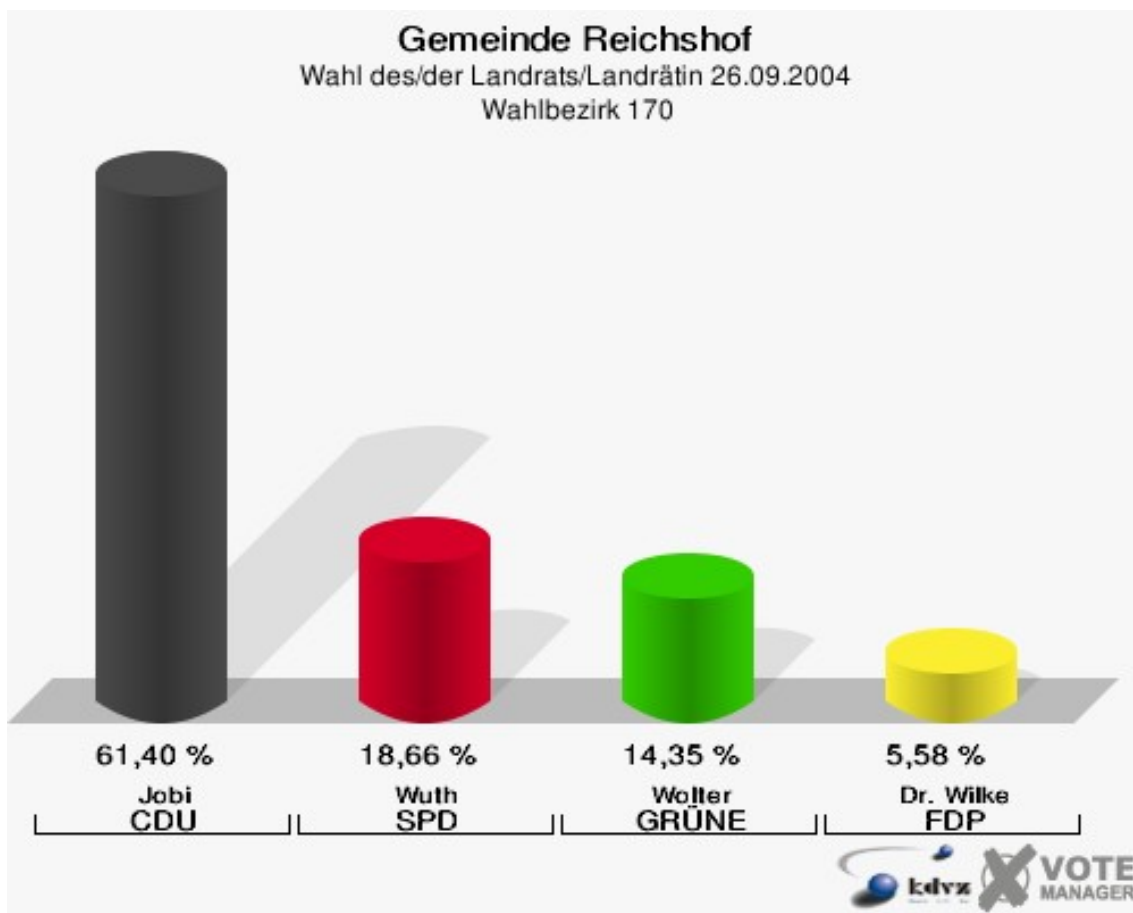

Wahlbezirk 170

	Anzahl	Prozent
Wahlberechtigte	1.161	
Wähler/innen	645	55,56 %
ungültige Stimmen	18	2,79 %
gültige Stimmen	627	97,21 %
Jobi, CDU	385	61,40 %
Wuth, SPD	117	18,66 %
Wolter, GRÜNE	90	14,35 %
Dr. Wilke, FDP	35	5,58 %