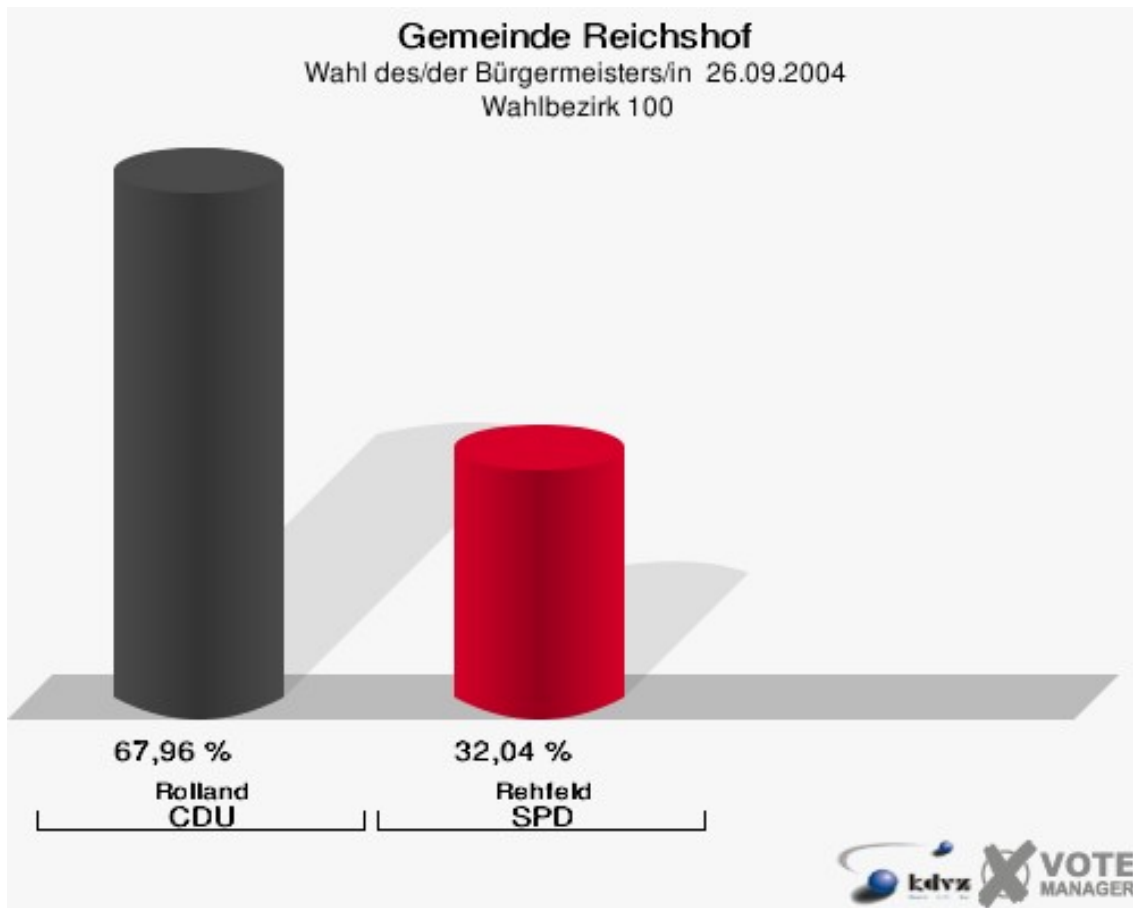

Wahlbezirk 100

	Anzahl	Prozent
Wahlberechtigte	928	
Wähler/innen	448	48,28 %
ungültige Stimmen	11	2,46 %
gültige Stimmen	437	97,54 %
Rolland, CDU	297	67,96 %
Rehfeld, SPD	140	32,04 %