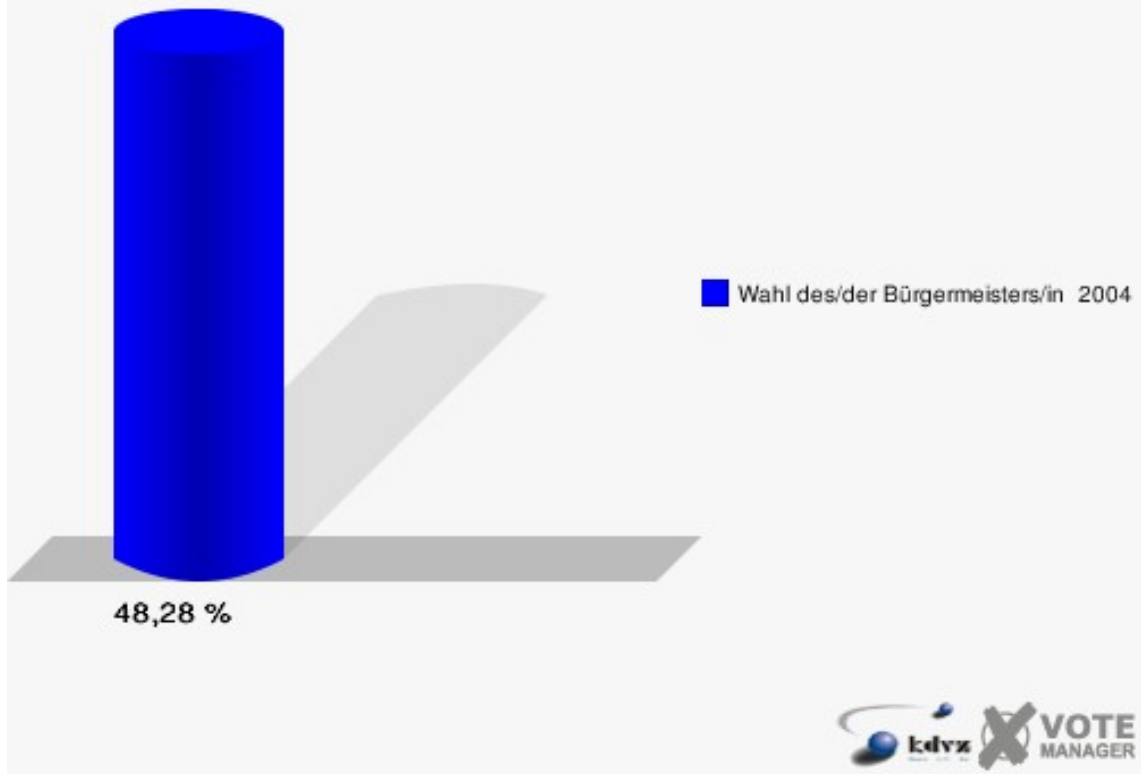

Gemeinde Reichshof
Wahl des/der Bürgermeisters/in 26.09.2004
Wahlbeteiligung Wahlbezirk 100

Wahlbezirk 110

	Anzahl	Prozent
Wahlberechtigte	997	
Wähler/innen	537	53,86 %
ungültige Stimmen	16	2,98 %
gültige Stimmen	521	97,02 %
Rolland, CDU	390	74,86 %
Rehfeld, SPD	131	25,14 %