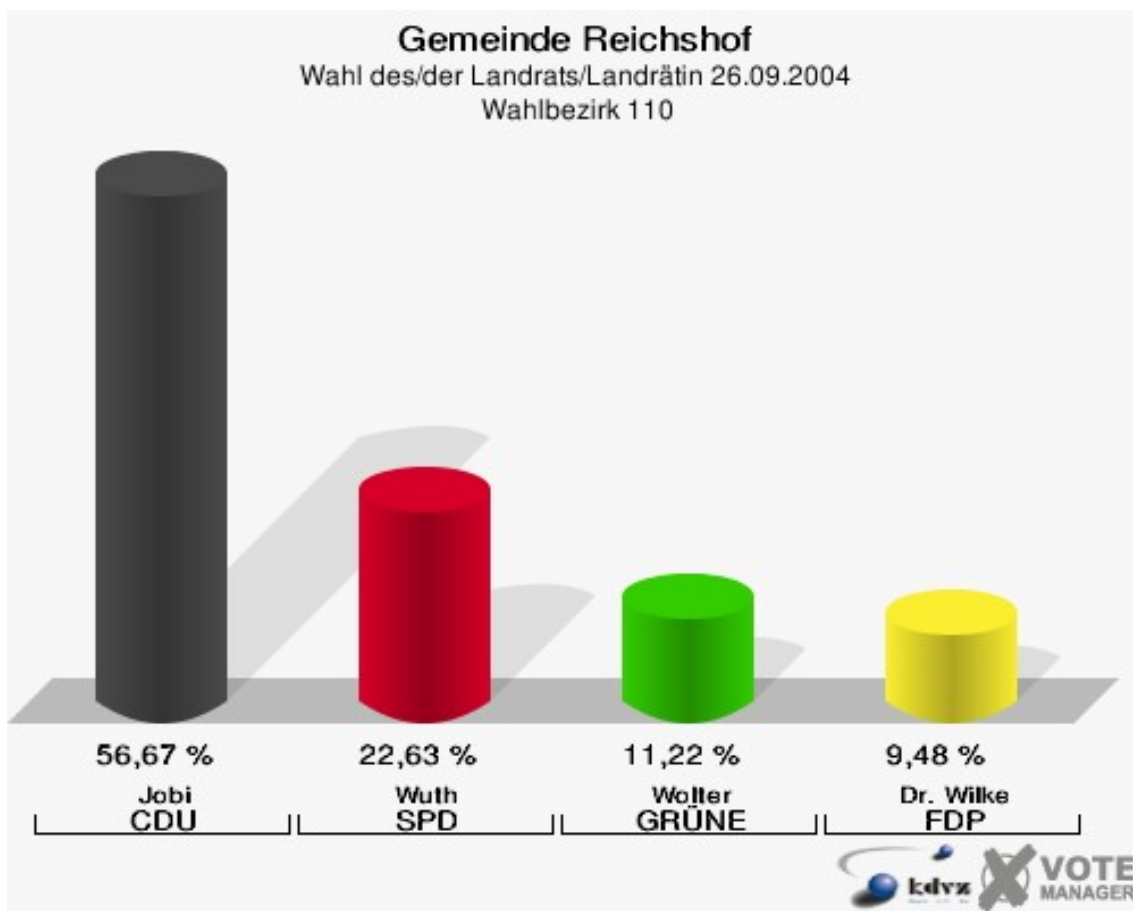

Gemeinde Reichshof
Wahl des/der Landrats/Landrätin 26.09.2004
Wahlbeteiligung Wahlbezirk 090

Wahlbezirk 100

	Anzahl	Prozent
Wahlberechtigte	933	
Wähler/innen	448	48,02 %
ungültige Stimmen	7	1,56 %
gültige Stimmen	441	98,44 %
Jobi, CDU	227	51,47 %
Wuth, SPD	138	31,29 %
Wolter, GRÜNE	49	11,11 %
Dr. Wilke, FDP	27	6,12 %

Gemeinde Reichshof
Wahl des/der Landrats/Landrätin 26.09.2004
Wahlbeteiligung Wahlbezirk 100

Wahlbezirk 110

	Anzahl	Prozent
Wahlberechtigte	1.007	
Wähler/innen	537	53,33 %
ungültige Stimmen	20	3,72 %
gültige Stimmen	517	96,28 %
Jobi, CDU	293	56,67 %
Wuth, SPD	117	22,63 %
Wolter, GRÜNE	58	11,22 %
Dr. Wilke, FDP	49	9,48 %