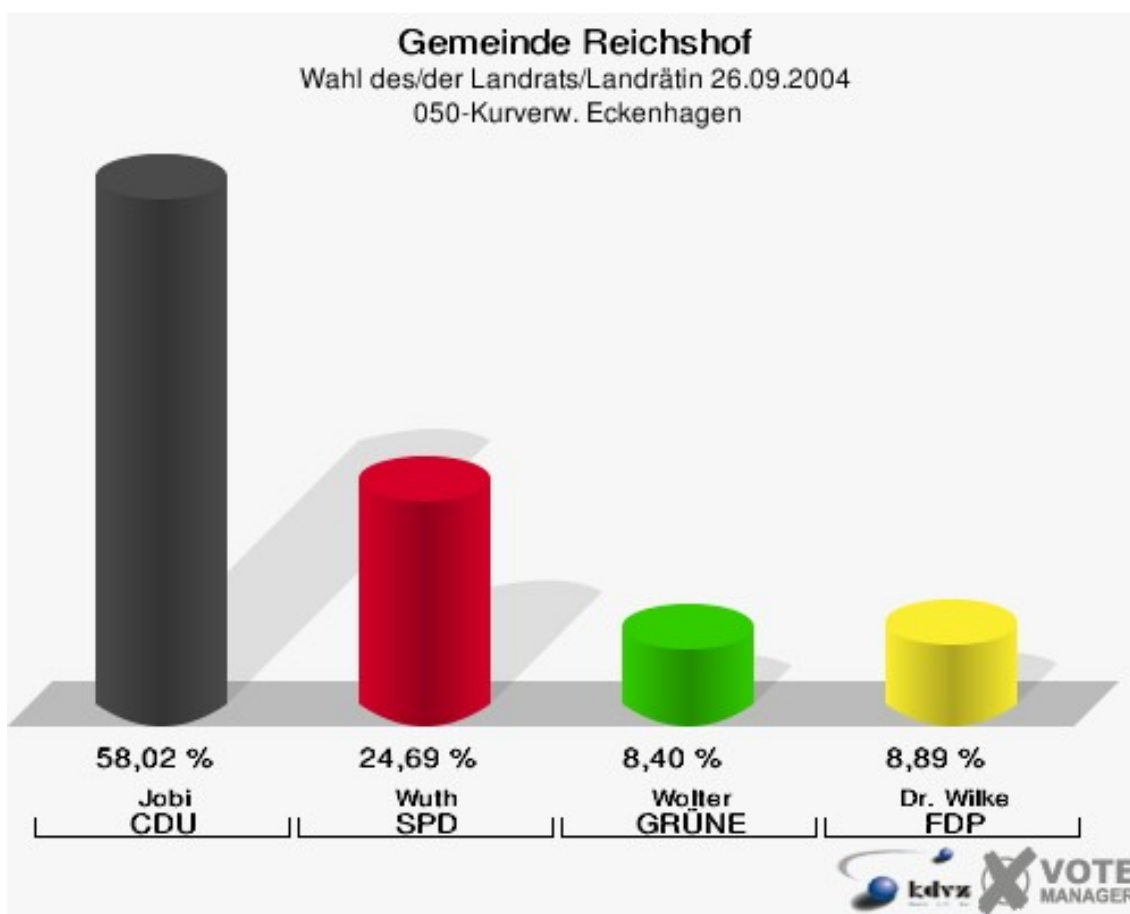

050-Kurverw. Eckenhagen

	Anzahl	Prozent
Wahlberechtigte	933	
Wähler/innen	434	46,52 %
ungültige Stimmen	29	6,68 %
gültige Stimmen	405	93,32 %
Jobi, CDU	235	58,02 %
Wuth, SPD	100	24,69 %
Wolter, GRÜNE	34	8,40 %
Dr. Wilke, FDP	36	8,89 %