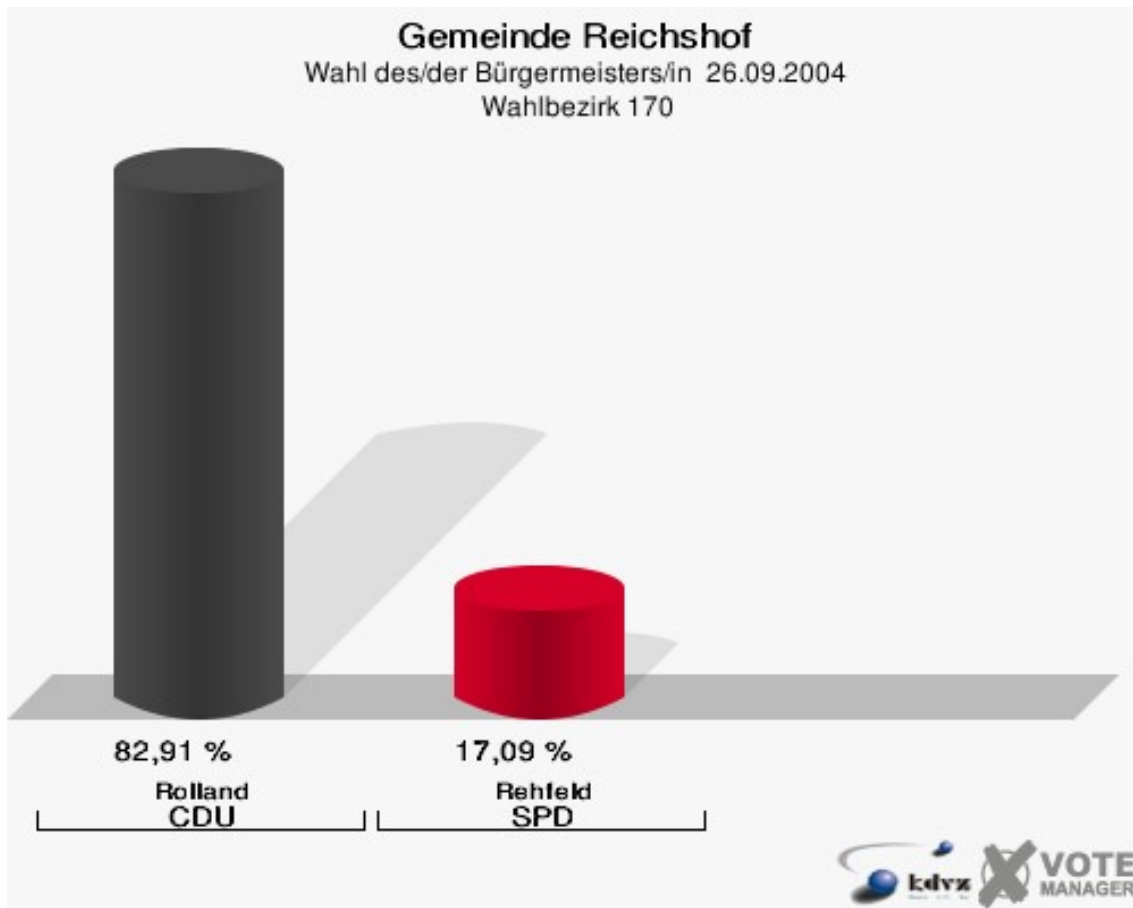

Wahlbezirk 170

	Anzahl	Prozent
Wahlberechtigte	1.146	
Wähler/innen	644	56,20 %
ungültige Stimmen	18	2,80 %
gültige Stimmen	626	97,20 %
Rolland, CDU	519	82,91 %
Rehfeld, SPD	107	17,09 %