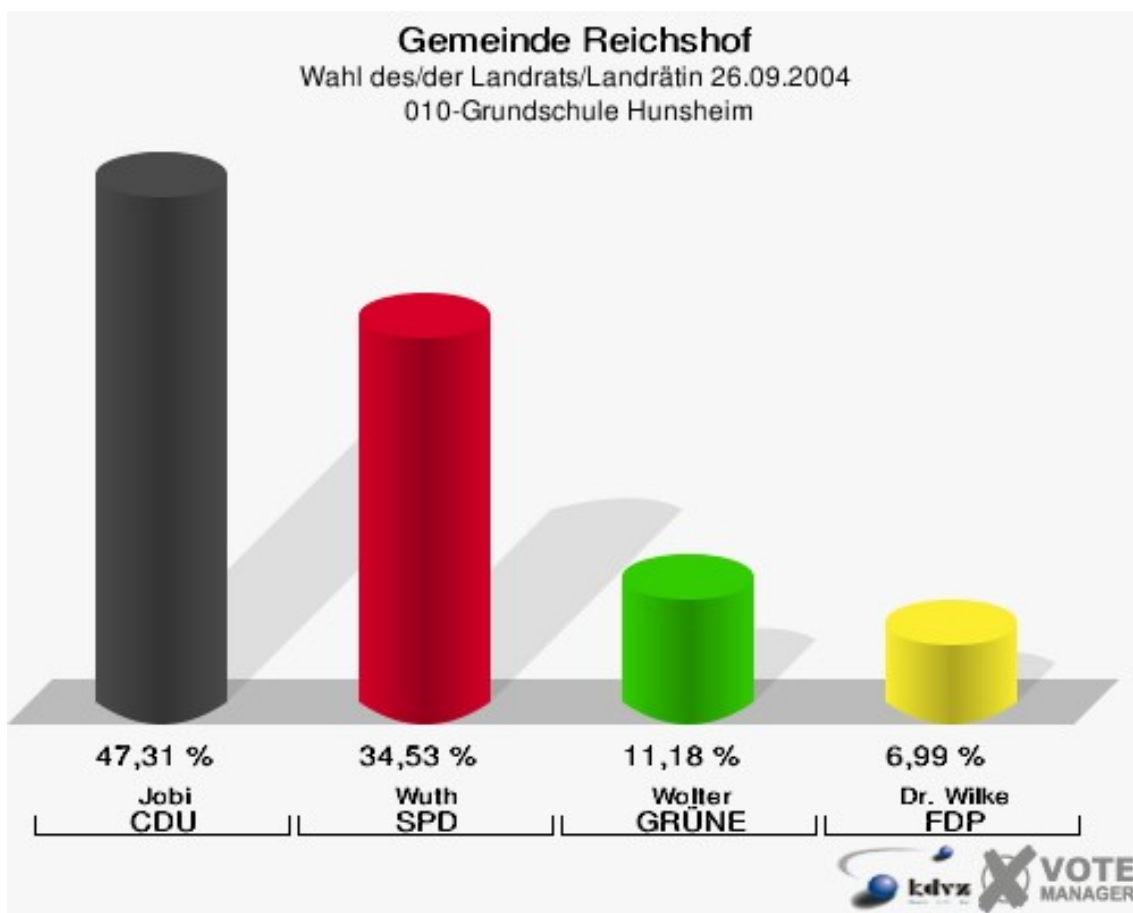

Stimmbezirke 010-Grundschule Hunsheim

	Anzahl	Prozent
Wahlberechtigte	942	
Wähler/innen	534	56,69 %
ungültige Stimmen	33	6,18 %
gültige Stimmen	501	93,82 %
Jobi, CDU	237	47,31 %
Wuth, SPD	173	34,53 %
Wolter, GRÜNE	56	11,18 %
Dr. Wilke, FDP	35	6,99 %