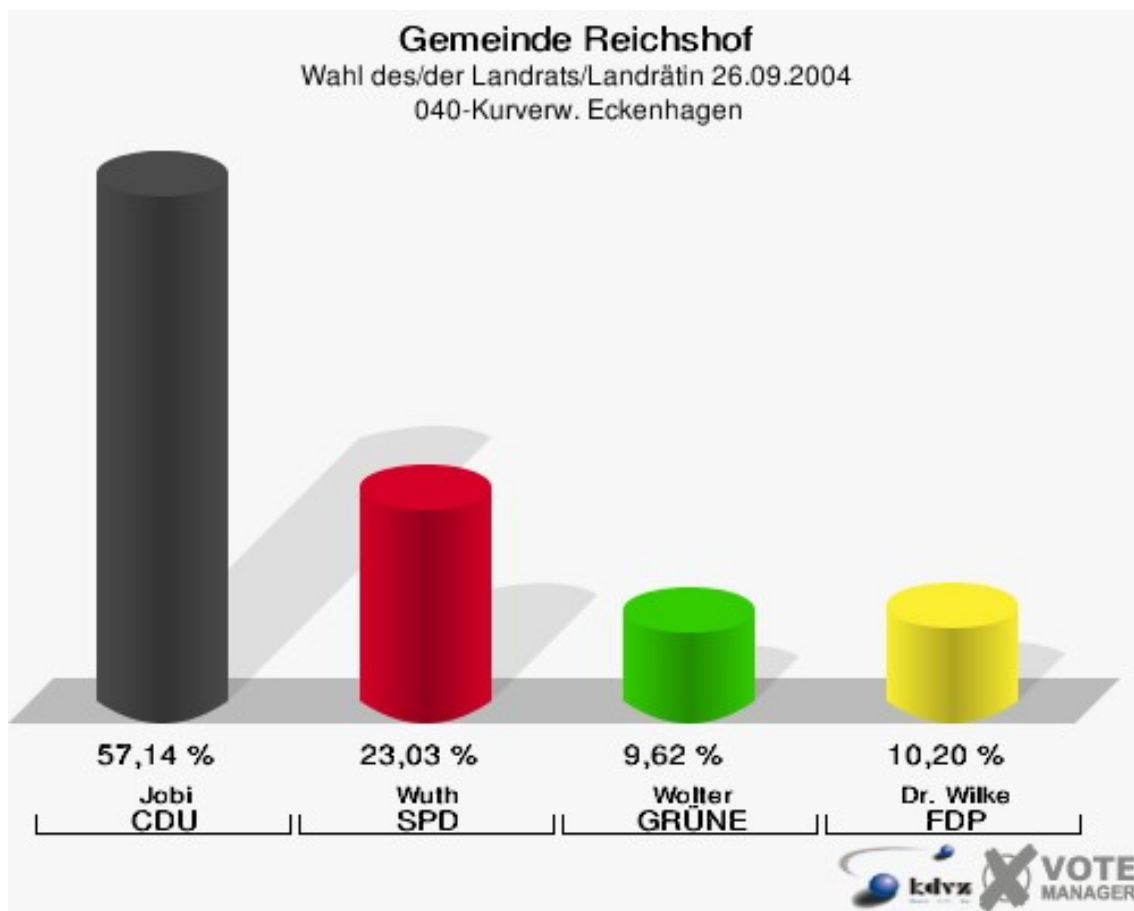

040-Kurverw. Eckenhagen

	Anzahl	Prozent
Wahlberechtigte	689	
Wähler/innen	358	51,96 %
ungültige Stimmen	15	4,19 %
gültige Stimmen	343	95,81 %
Jobi, CDU	196	57,14 %
Wuth, SPD	79	23,03 %
Wolter, GRÜNE	33	9,62 %
Dr. Wilke, FDP	35	10,20 %