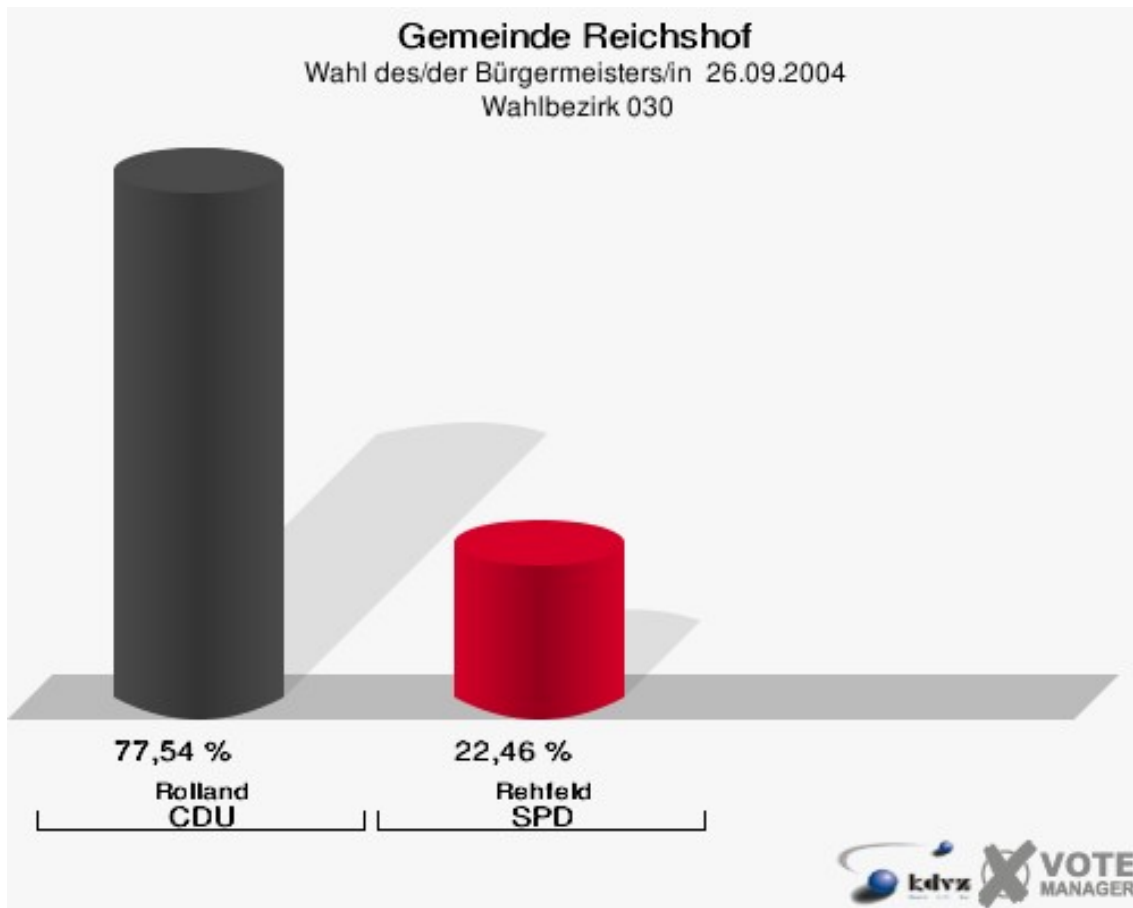

Wahlbezirk 030

	Anzahl	Prozent
Wahlberechtigte	1.135	
Wähler/innen	583	51,37 %
ungültige Stimmen	13	2,23 %
gültige Stimmen	570	97,77 %
Rolland, CDU	442	77,54 %
Rehfeld, SPD	128	22,46 %