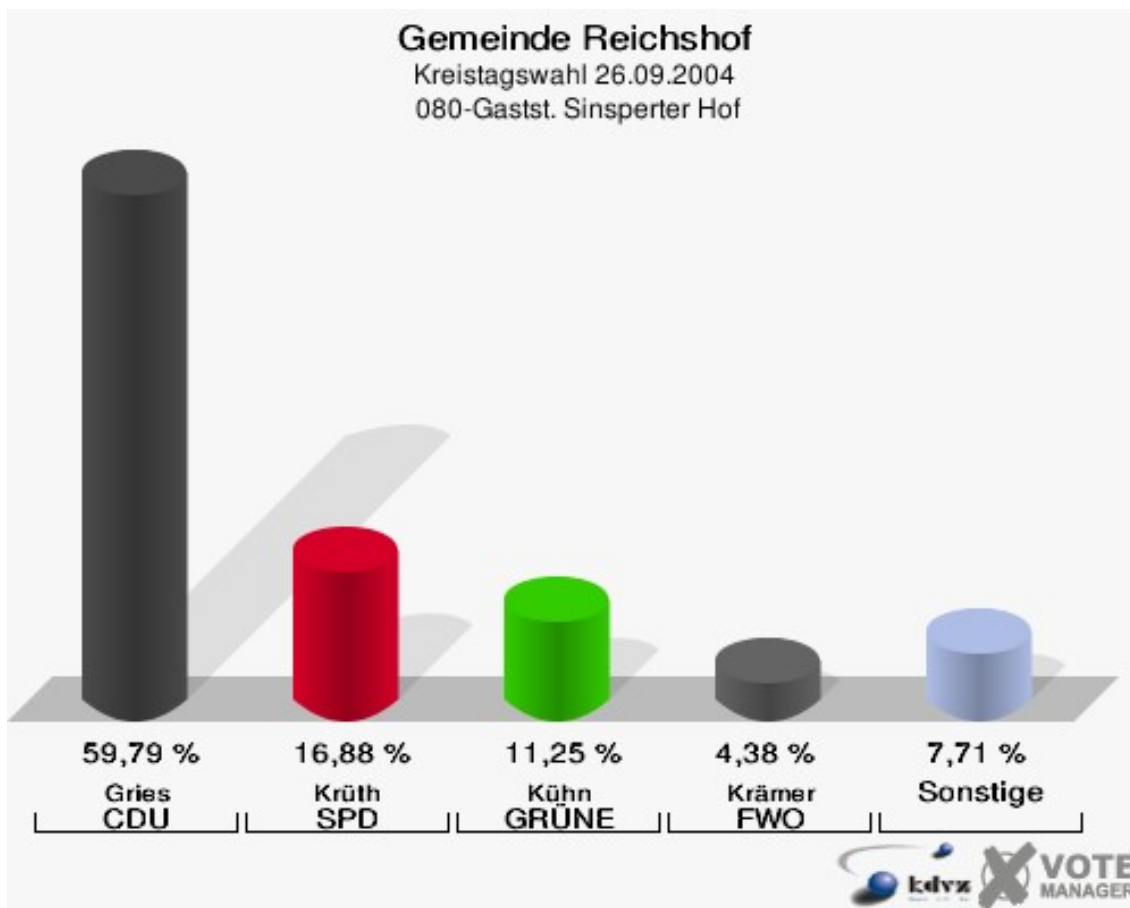

080-Gastst. Sinsperter Hof

	Anzahl	Prozent
Wahlberechtigte	845	
Wähler/innen	497	58,82 %
ungültige Stimmen	17	3,42 %
gültige Stimmen	480	96,58 %
Gries, CDU	287	59,79 %
Krüth, SPD	81	16,88 %
Kühn, GRÜNE	54	11,25 %
Klein, FDP	20	4,17 %
Kaufmann-Stausberg, UWG	17	3,54 %
Krämer, FWO	21	4,38 %