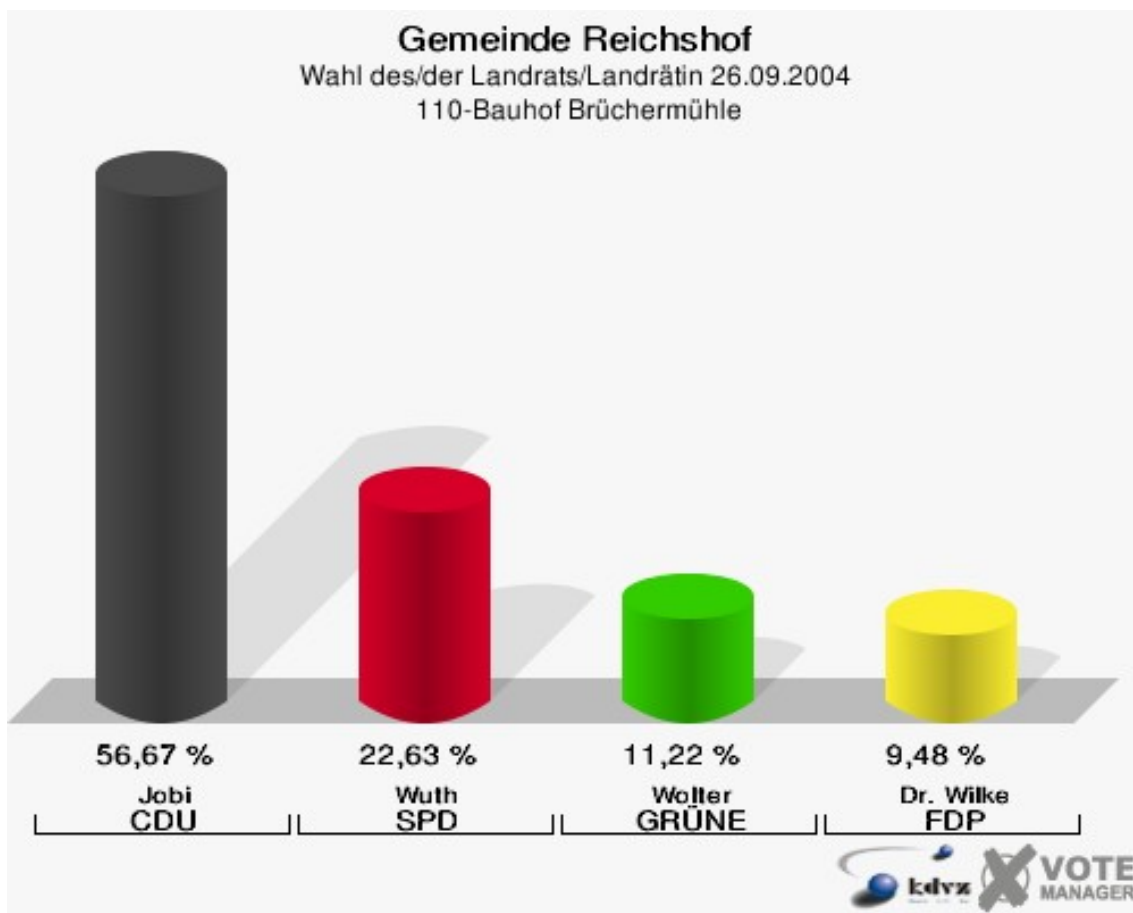

110-Bauhof Brüchermühle

	Anzahl	Prozent
Wahlberechtigte	1.007	
Wähler/innen	537	53,33 %
ungültige Stimmen	20	3,72 %
gültige Stimmen	517	96,28 %
Jobi, CDU	293	56,67 %
Wuth, SPD	117	22,63 %
Wolter, GRÜNE	58	11,22 %
Dr. Wilke, FDP	49	9,48 %