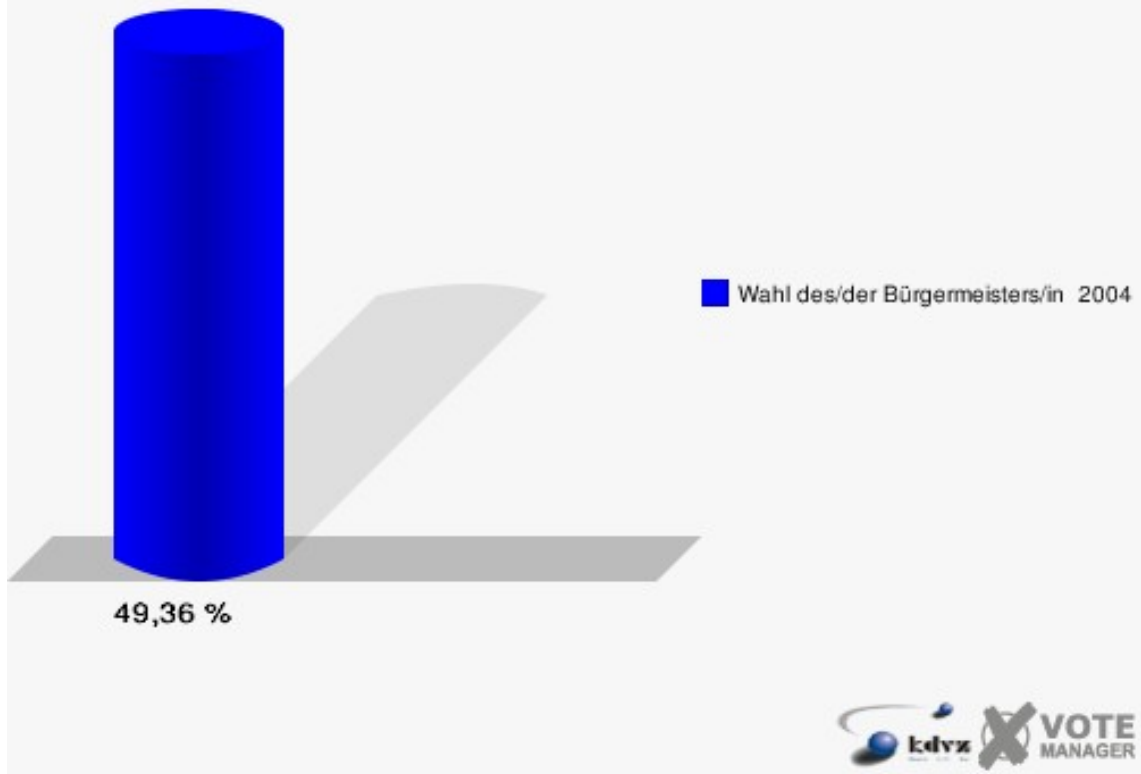

Gemeinde Reichshof

Wahl des/der Bürgermeisters/in 26.09.2004
Wahlbeteiligung 020-Grundschule Hunsheim

030-Sängerheim Mittelagger

	Anzahl	Prozent
Wahlberechtigte	1.135	
Wähler/innen	583	51,37 %
ungültige Stimmen	13	2,23 %
gültige Stimmen	570	97,77 %
Rolland, CDU	442	77,54 %
Rehfeld, SPD	128	22,46 %