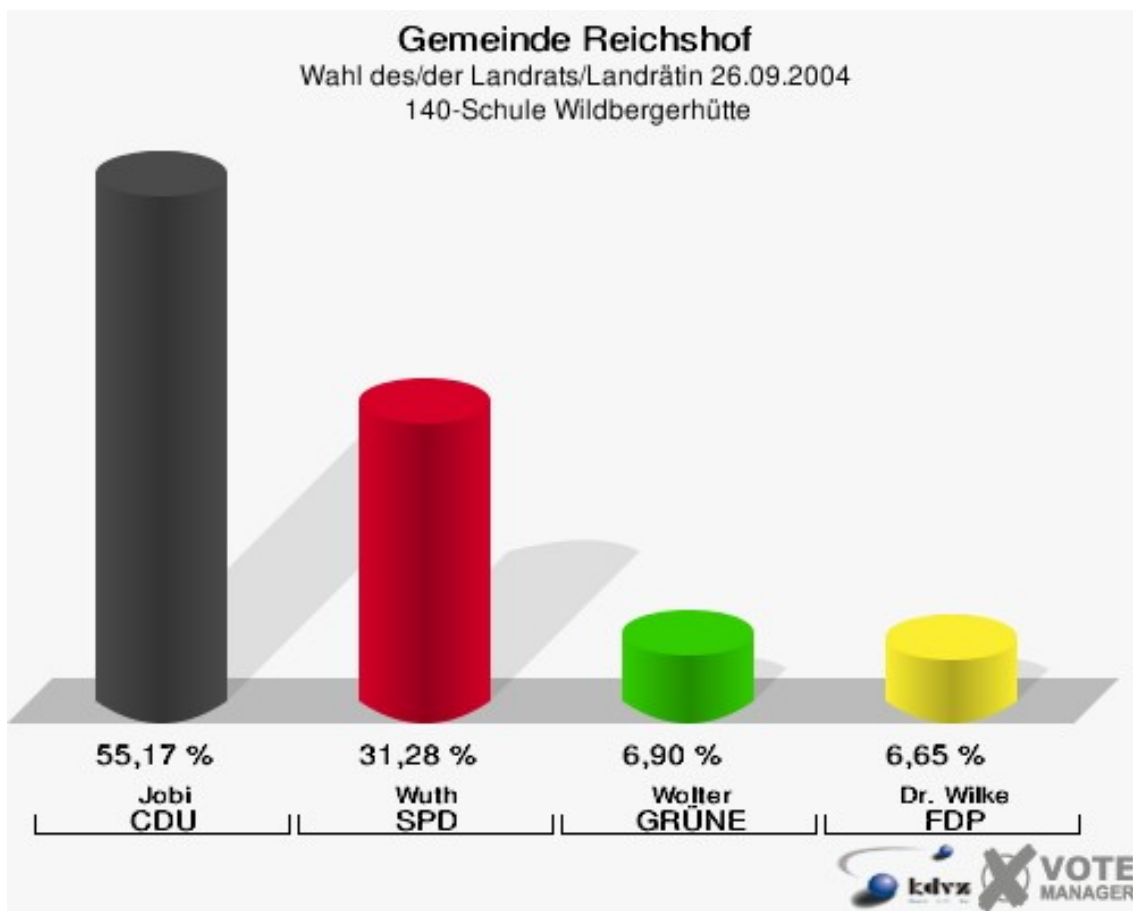

140-Schule Wildbergerhütte

	Anzahl	Prozent
Wahlberechtigte	733	
Wähler/innen	429	58,53 %
ungültige Stimmen	23	5,36 %
gültige Stimmen	406	94,64 %
Jobi, CDU	224	55,17 %
Wuth, SPD	127	31,28 %
Wolter, GRÜNE	28	6,90 %
Dr. Wilke, FDP	27	6,65 %