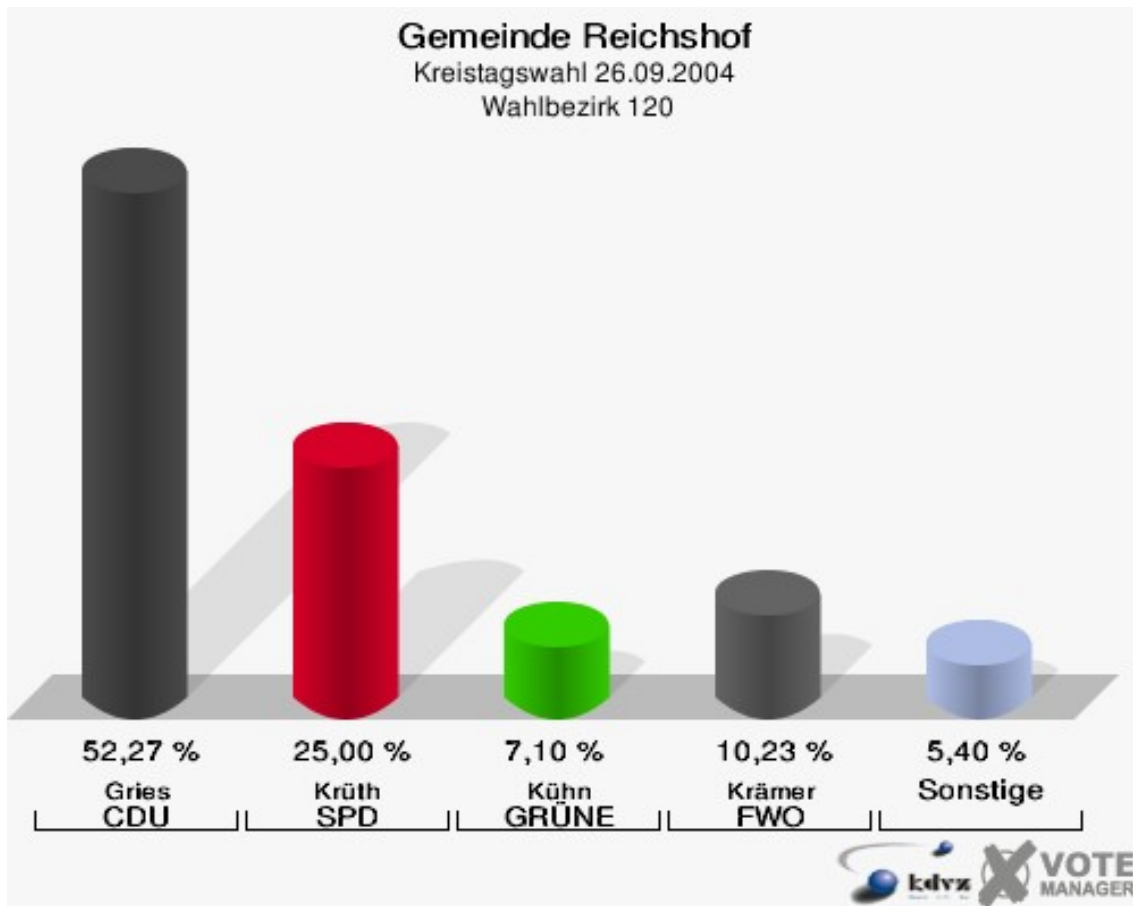

Gemeinde Reichshof
Kreistagswahl 26.09.2004
Wahlbeteiligung Wahlbezirk 090

Wahlbezirk 100

	Anzahl	Prozent
Wahlberechtigte	933	
Wähler/innen	448	48,02 %
ungültige Stimmen	12	2,68 %
gültige Stimmen	436	97,32 %
Osterberg, CDU	174	39,91 %
Nicodemus, SPD	160	36,70 %
Haller, GRÜNE	40	9,17 %
von Goldacker, FDP	20	4,59 %
Obernier, UWG	7	1,61 %
Lütz, FWO	35	8,03 %

Gemeinde Reichshof
Kreistagswahl 26.09.2004
Wahlbeteiligung Wahlbezirk 100

Wahlbezirk 110

	Anzahl	Prozent
Wahlberechtigte	1.007	
Wähler/innen	537	53,33 %
ungültige Stimmen	7	1,30 %
gültige Stimmen	530	98,70 %
Osterberg, CDU	239	45,09 %
Nicodemus, SPD	159	30,00 %
Haller, GRÜNE	56	10,57 %
von Goldacker, FDP	28	5,28 %
Obernier, UWG	19	3,58 %
Lütz, FWO	29	5,47 %

Gemeinde Reichshof
Kreistagswahl 26.09.2004
Wahlbeteiligung Wahlbezirk 110

Wahlbezirk 120

	Anzahl	Prozent
Wahlberechtigte	726	
Wähler/innen	383	52,75 %
ungültige Stimmen	31	8,09 %
gültige Stimmen	352	91,91 %
Gries, CDU	184	52,27 %
Krüth, SPD	88	25,00 %
Kühn, GRÜNE	25	7,10 %
Klein, FDP	12	3,41 %
Kaufmann-Stausberg, UWG	7	1,99 %
Krämer, FWO	36	10,23 %