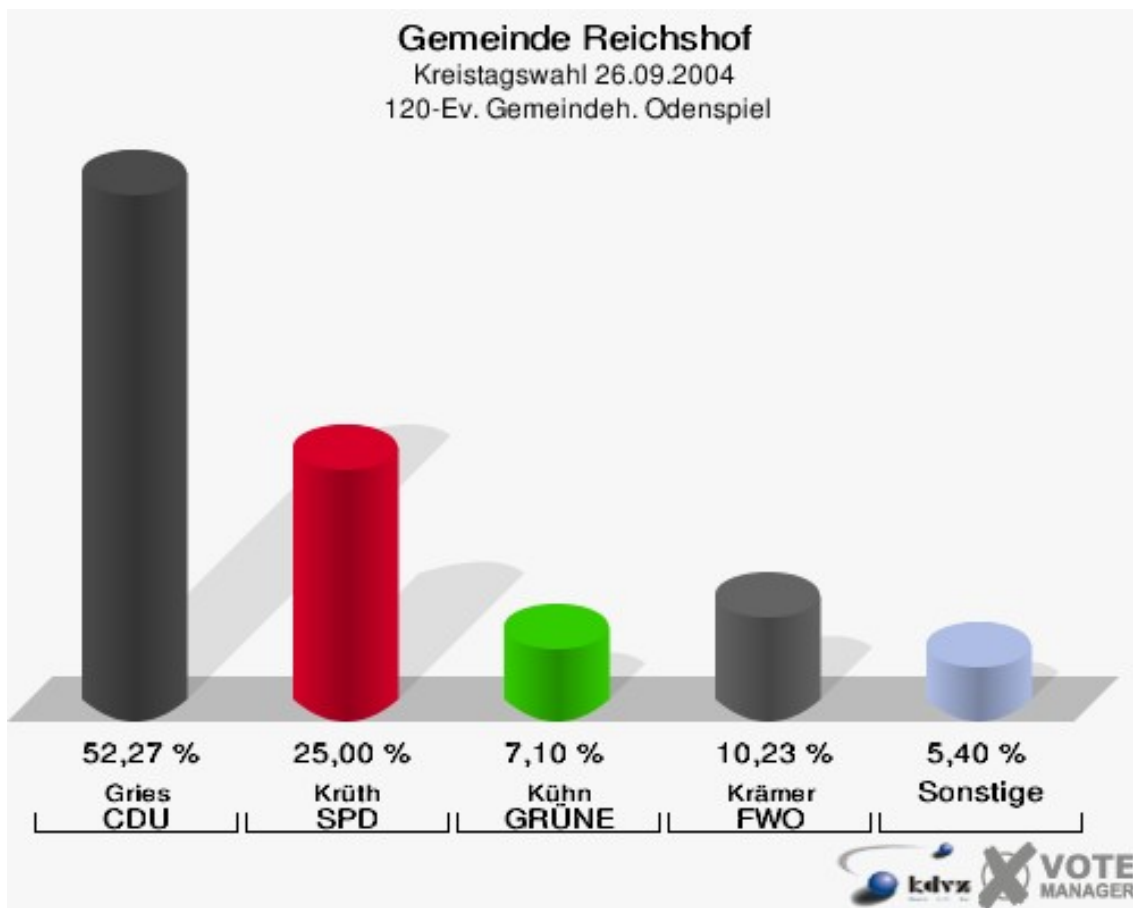

120-Ev. Gemeindeh. Odenspiel

	Anzahl	Prozent
Wahlberechtigte	726	
Wähler/innen	383	52,75 %
ungültige Stimmen	31	8,09 %
gültige Stimmen	352	91,91 %
Gries, CDU	184	52,27 %
Krüth, SPD	88	25,00 %
Kühn, GRÜNE	25	7,10 %
Klein, FDP	12	3,41 %
Kaufmann-Stausberg, UWG	7	1,99 %
Krämer, FWO	36	10,23 %