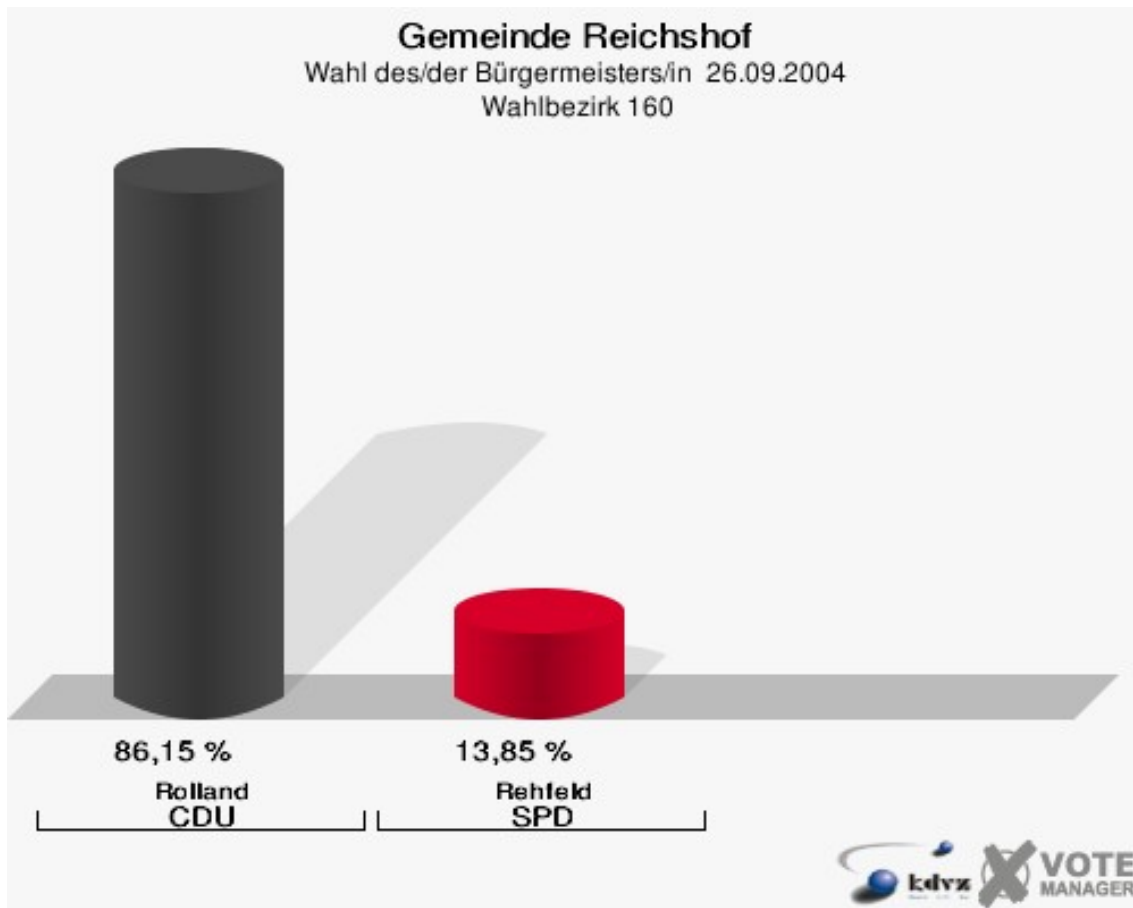

Wahlbezirk 160

	Anzahl	Prozent
Wahlberechtigte	976	
Wähler/innen	499	51,13 %
ungültige Stimmen	8	1,60 %
gültige Stimmen	491	98,40 %
Rolland, CDU	423	86,15 %
Rehfeld, SPD	68	13,85 %