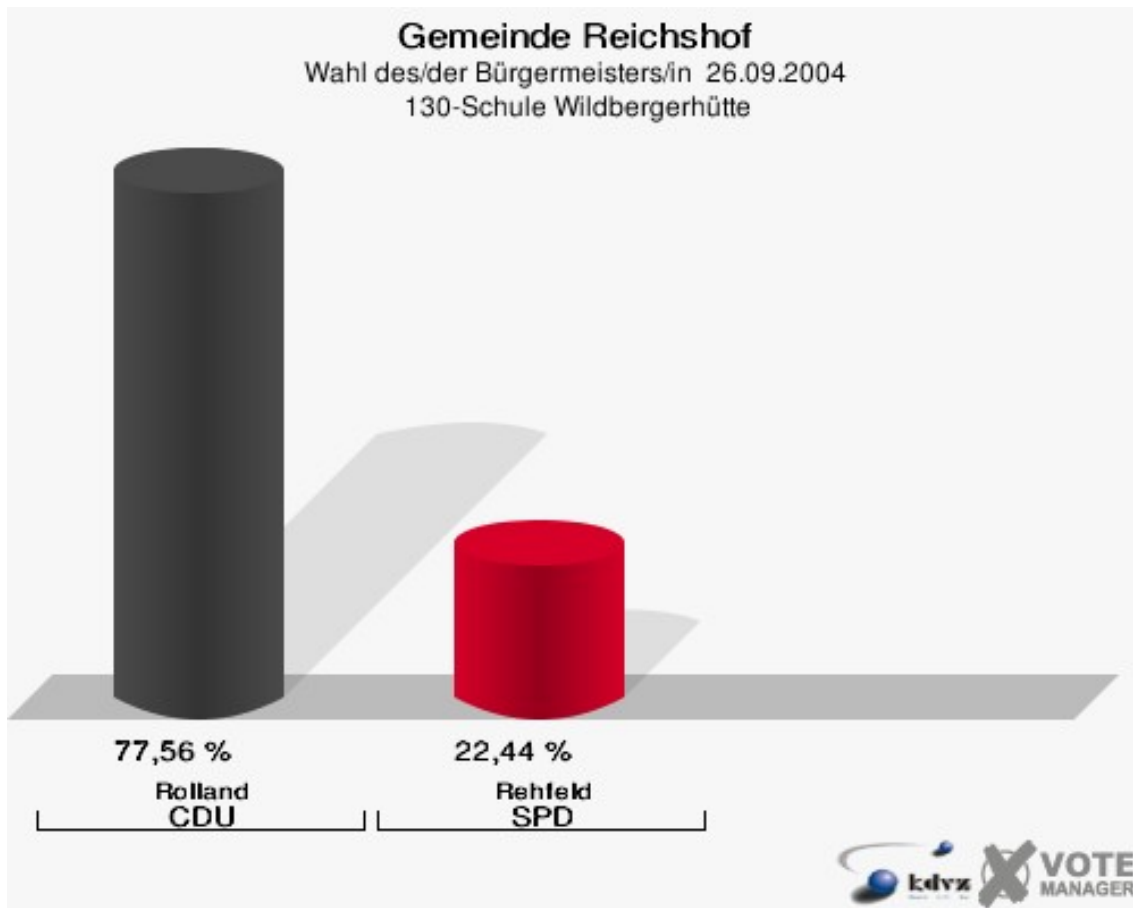

Gemeinde Reichshof

Wahl des/der Bürgermeisters/in 26.09.2004
Wahlbeteiligung 120-Ev. Gemeindeh. Odenspiel

130-Schule Wildbergerhütte

	Anzahl	Prozent
Wahlberechtigte	872	
Wähler/innen	469	53,78 %
ungültige Stimmen	19	4,05 %
gültige Stimmen	450	95,95 %
Rolland, CDU	349	77,56 %
Rehfeld, SPD	101	22,44 %