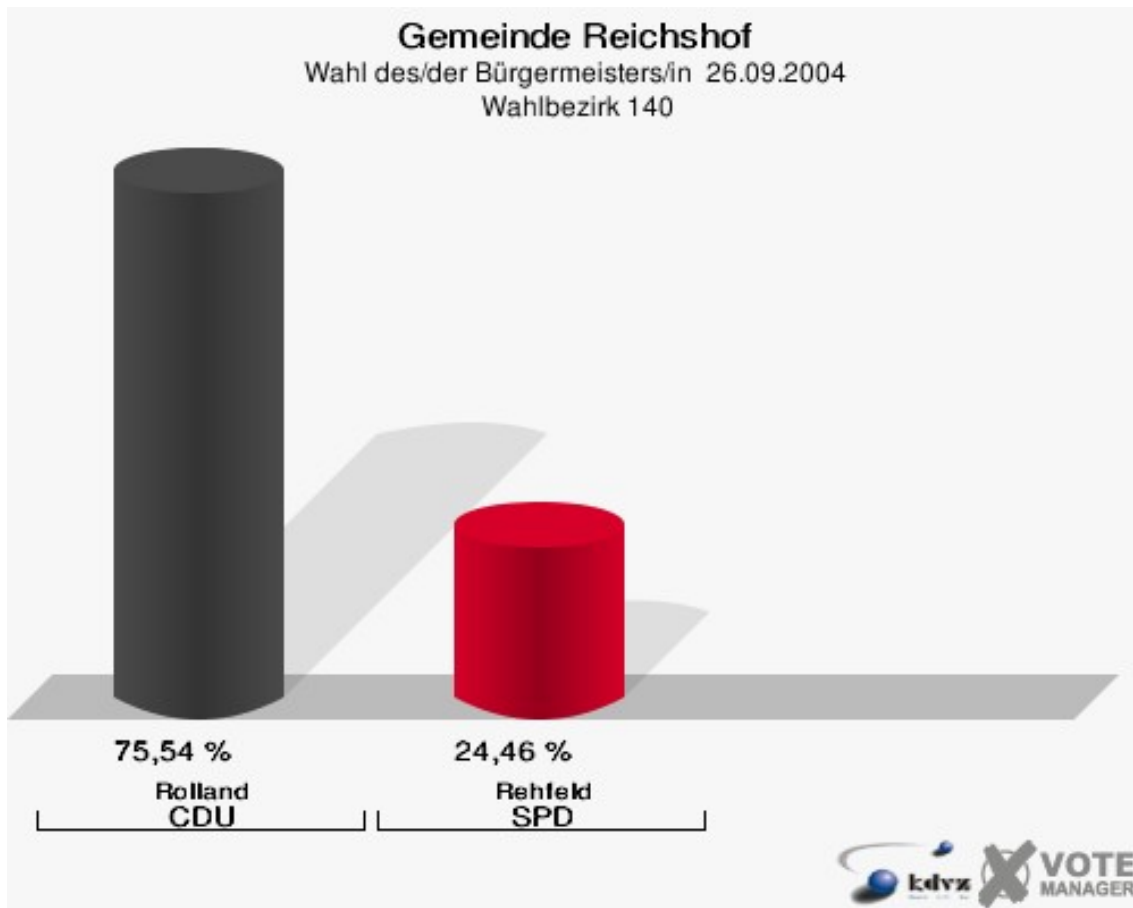

Wahlbezirk 140

	Anzahl	Prozent
Wahlberechtigte	731	
Wähler/innen	425	58,14 %
ungültige Stimmen	8	1,88 %
gültige Stimmen	417	98,12 %
Rolland, CDU	315	75,54 %
Rehfeld, SPD	102	24,46 %