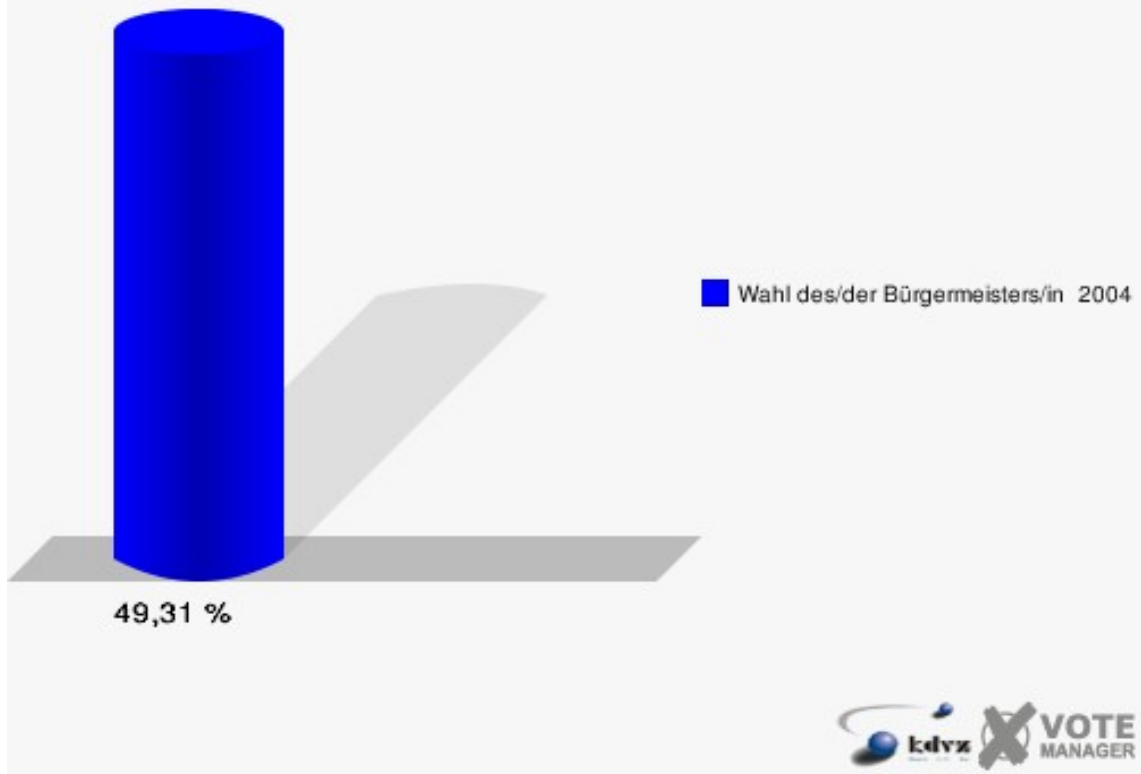

Gemeinde Reichshof

Wahl des/der Bürgermeisters/in 26.09.2004
Wahlbeteiligung 060-Kurverw. Eckenhagen

070-Ev. Gemeindehaus Drespe

	Anzahl	Prozent
Wahlberechtigte	990	
Wähler/innen	593	59,90 %
ungültige Stimmen	16	2,70 %
gültige Stimmen	577	97,30 %
Rolland, CDU	395	68,46 %
Rehfeld, SPD	182	31,54 %