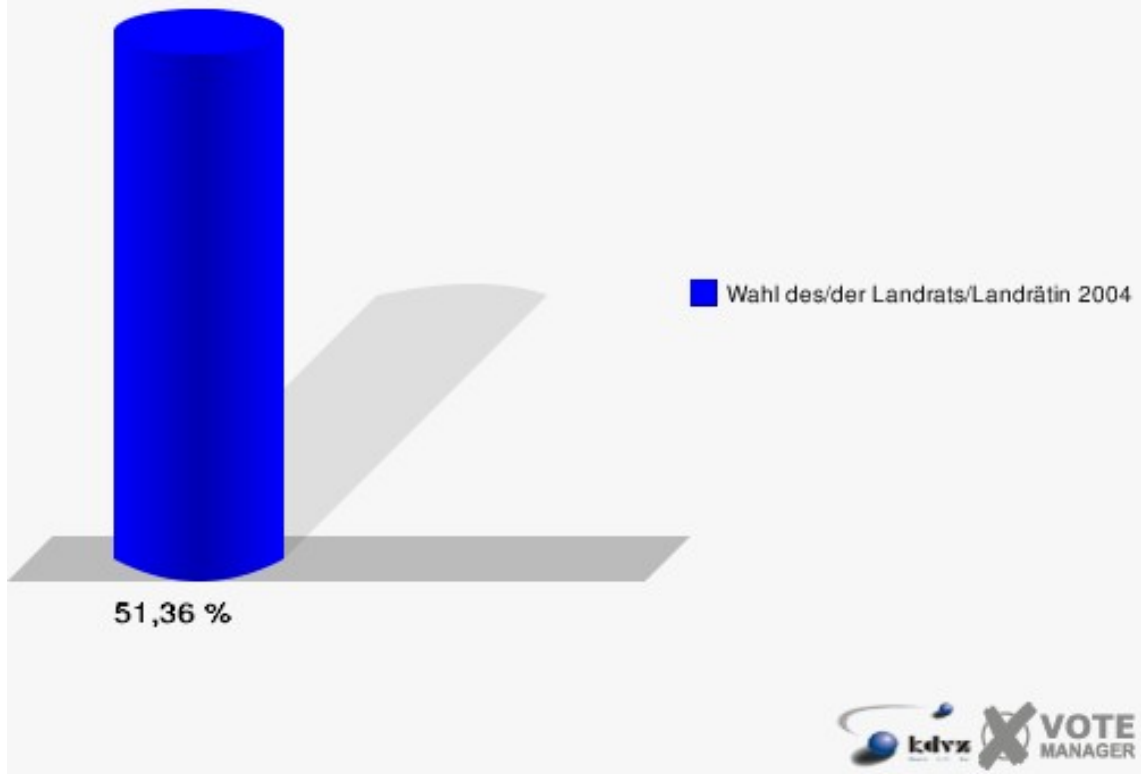

Gemeinde Reichshof
Wahl des/der Landrats/Landrätin 26.09.2004
Wahlbeteiligung 030-Sängerheim Mittelagger

040-Kurverw. Eckenhagen

	Anzahl	Prozent
Wahlberechtigte	689	
Wähler/innen	358	51,96 %
ungültige Stimmen	15	4,19 %
gültige Stimmen	343	95,81 %
Jobi, CDU	196	57,14 %
Wuth, SPD	79	23,03 %
Wolter, GRÜNE	33	9,62 %
Dr. Wilke, FDP	35	10,20 %