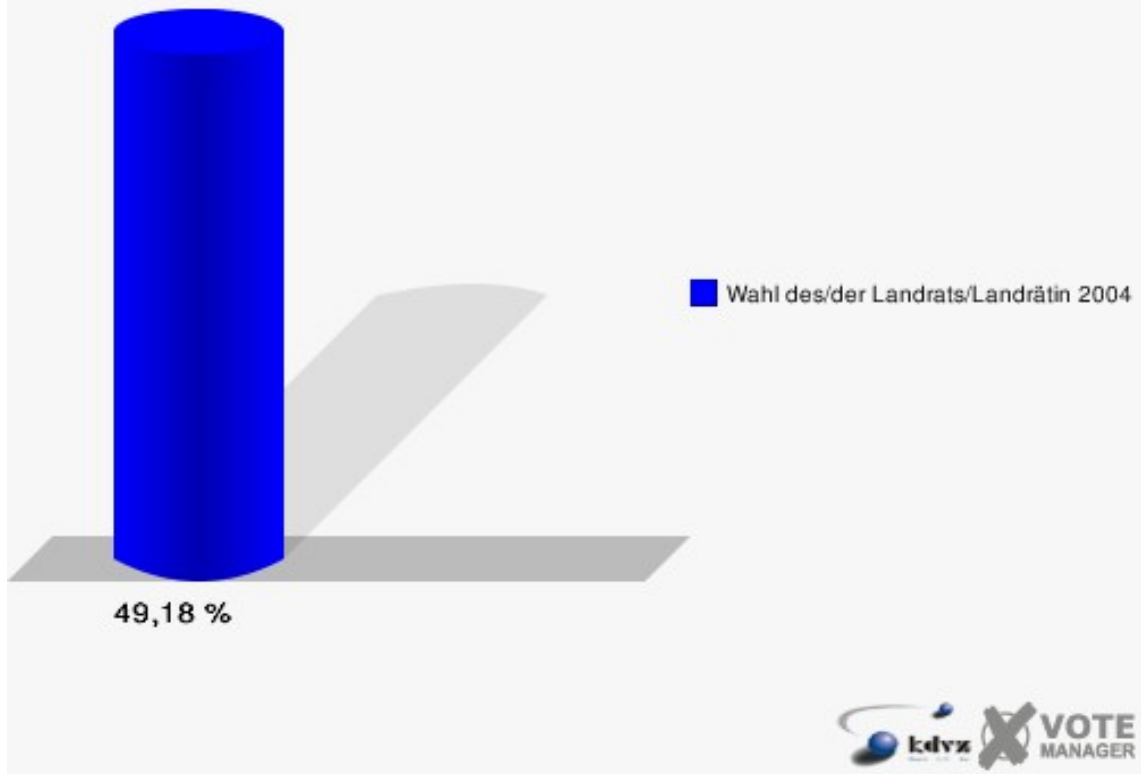

Gemeinde Reichshof

Wahl des/der Landrats/Landrätin 26.09.2004
Wahlbeteiligung 020-Grundschule Hunsheim

030-Sängerheim Mittelagger

	Anzahl	Prozent
Wahlberechtigte	1.137	
Wähler/innen	584	51,36 %
ungültige Stimmen	33	5,65 %
gültige Stimmen	551	94,35 %
Jobi, CDU	333	60,44 %
Wuth, SPD	109	19,78 %
Wolter, GRÜNE	56	10,16 %
Dr. Wilke, FDP	53	9,62 %