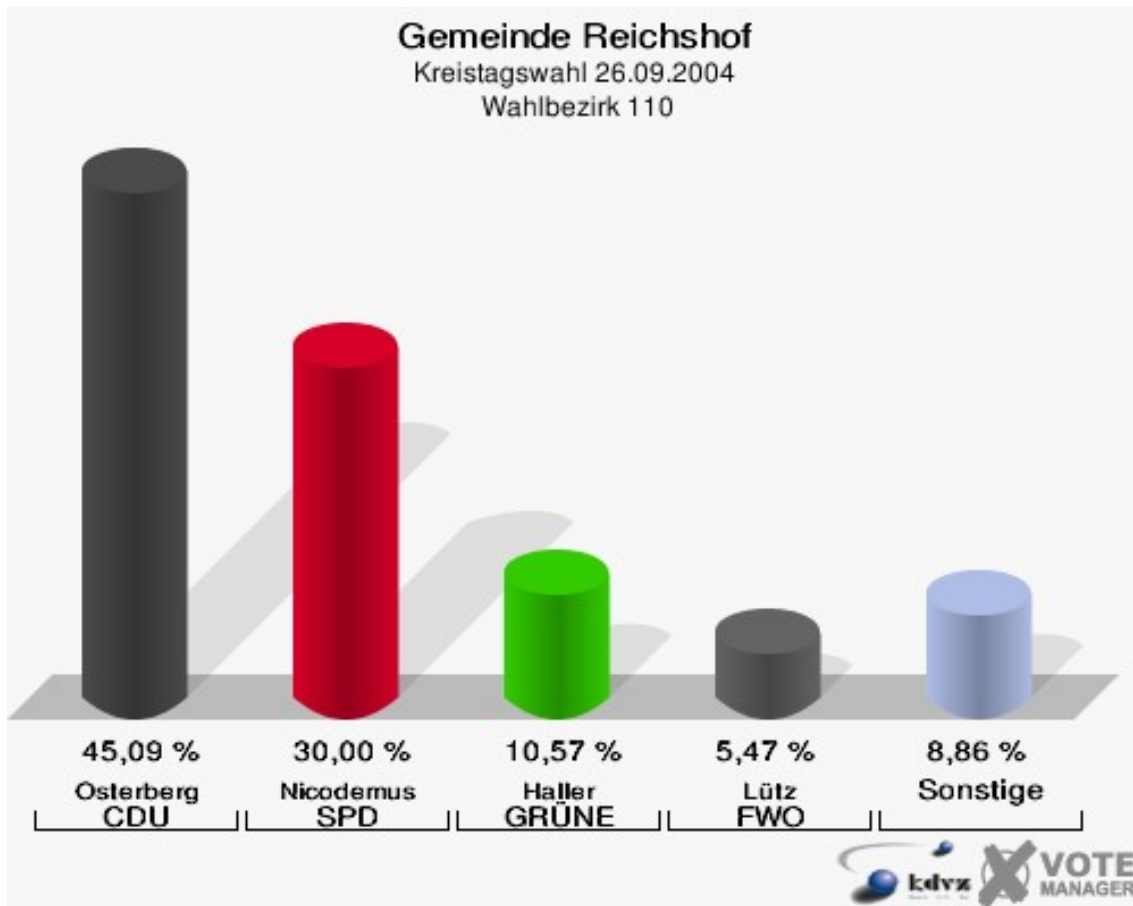

Gemeinde Reichshof
Kreistagswahl 26.09.2004
Wahlbeteiligung Wahlbezirk 090

Wahlbezirk 100

	Anzahl	Prozent
Wahlberechtigte	933	
Wähler/innen	448	48,02 %
ungültige Stimmen	12	2,68 %
gültige Stimmen	436	97,32 %
Osterberg, CDU	174	39,91 %
Nicodemus, SPD	160	36,70 %
Haller, GRÜNE	40	9,17 %
von Goldacker, FDP	20	4,59 %
Obernier, UWG	7	1,61 %
Lütz, FWO	35	8,03 %

Gemeinde Reichshof
Kreistagswahl 26.09.2004
Wahlbeteiligung Wahlbezirk 100

Wahlbezirk 110

	Anzahl	Prozent
Wahlberechtigte	1.007	
Wähler/innen	537	53,33 %
ungültige Stimmen	7	1,30 %
gültige Stimmen	530	98,70 %
Osterberg, CDU	239	45,09 %
Nicodemus, SPD	159	30,00 %
Haller, GRÜNE	56	10,57 %
von Goldacker, FDP	28	5,28 %
Obernier, UWG	19	3,58 %
Lütz, FWO	29	5,47 %