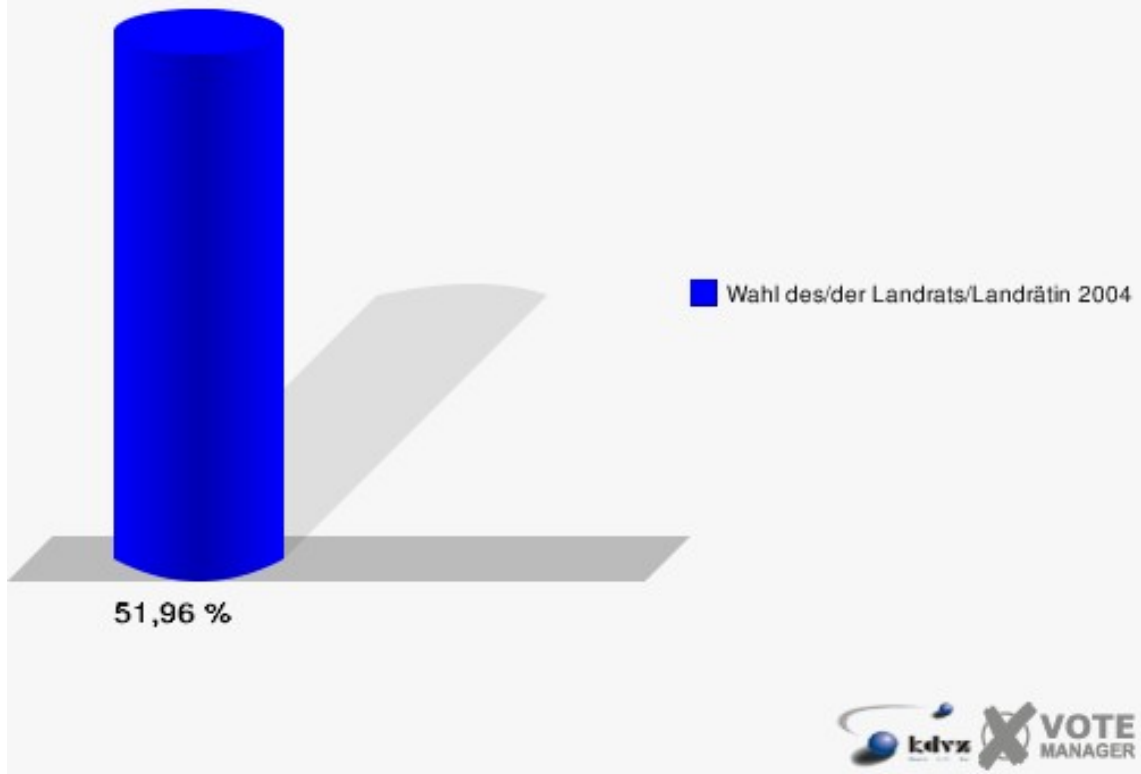

Gemeinde Reichshof

Wahl des/der Landrats/Landrätin 26.09.2004
Wahlbeteiligung 040-Kurverw. Eckenhagen

050-Kurverw. Eckenhagen

	Anzahl	Prozent
Wahlberechtigte	933	
Wähler/innen	434	46,52 %
ungültige Stimmen	29	6,68 %
gültige Stimmen	405	93,32 %
Jobi, CDU	235	58,02 %
Wuth, SPD	100	24,69 %
Wolter, GRÜNE	34	8,40 %
Dr. Wilke, FDP	36	8,89 %