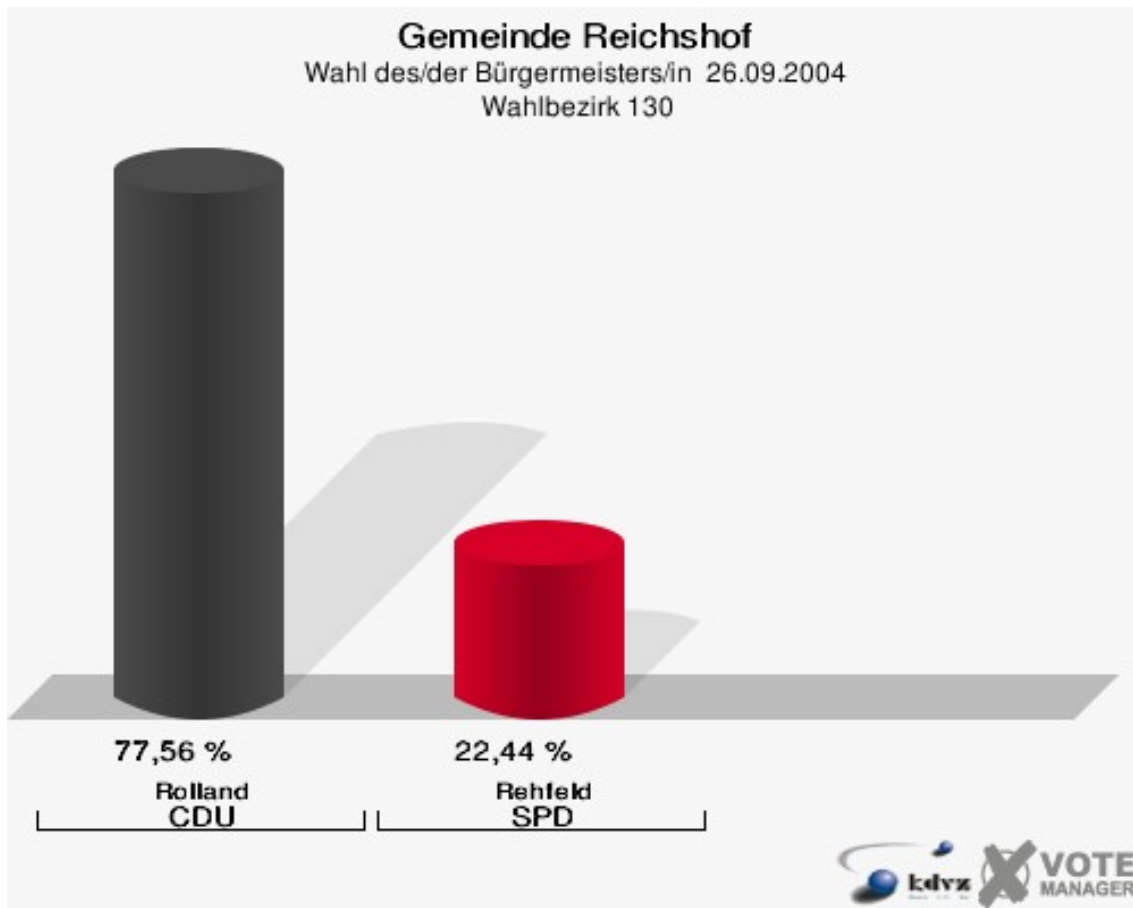

Wahlbezirk 130

	Anzahl	Prozent
Wahlberechtigte	872	
Wähler/innen	469	53,78 %
ungültige Stimmen	19	4,05 %
gültige Stimmen	450	95,95 %
Rolland, CDU	349	77,56 %
Rehfeld, SPD	101	22,44 %