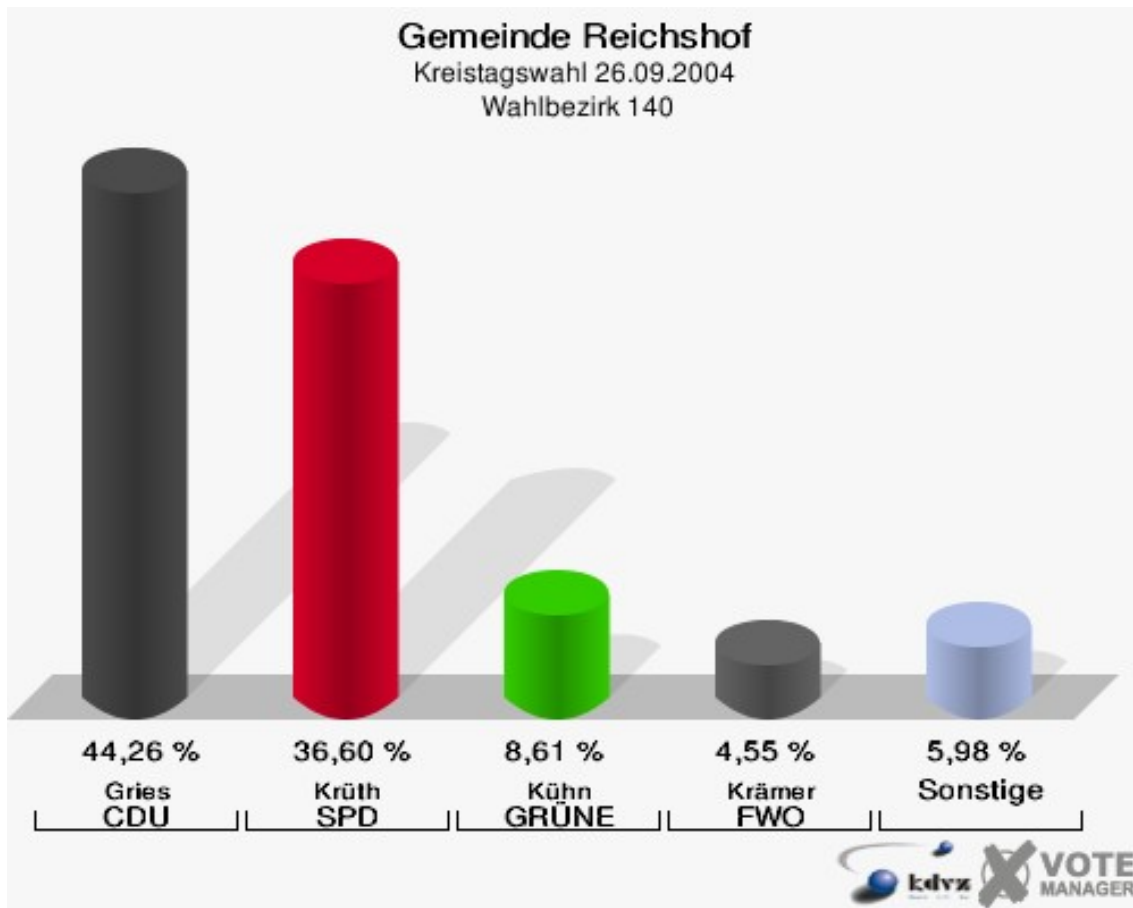

Wahlbezirk 140

	Anzahl	Prozent
Wahlberechtigte	733	
Wähler/innen	428	58,39 %
ungültige Stimmen	10	2,34 %
gültige Stimmen	418	97,66 %
Gries, CDU	185	44,26 %
Krüth, SPD	153	36,60 %
Kühn, GRÜNE	36	8,61 %
Klein, FDP	13	3,11 %
Kaufmann-Stausberg, UWG	12	2,87 %
Krämer, FWO	19	4,55 %