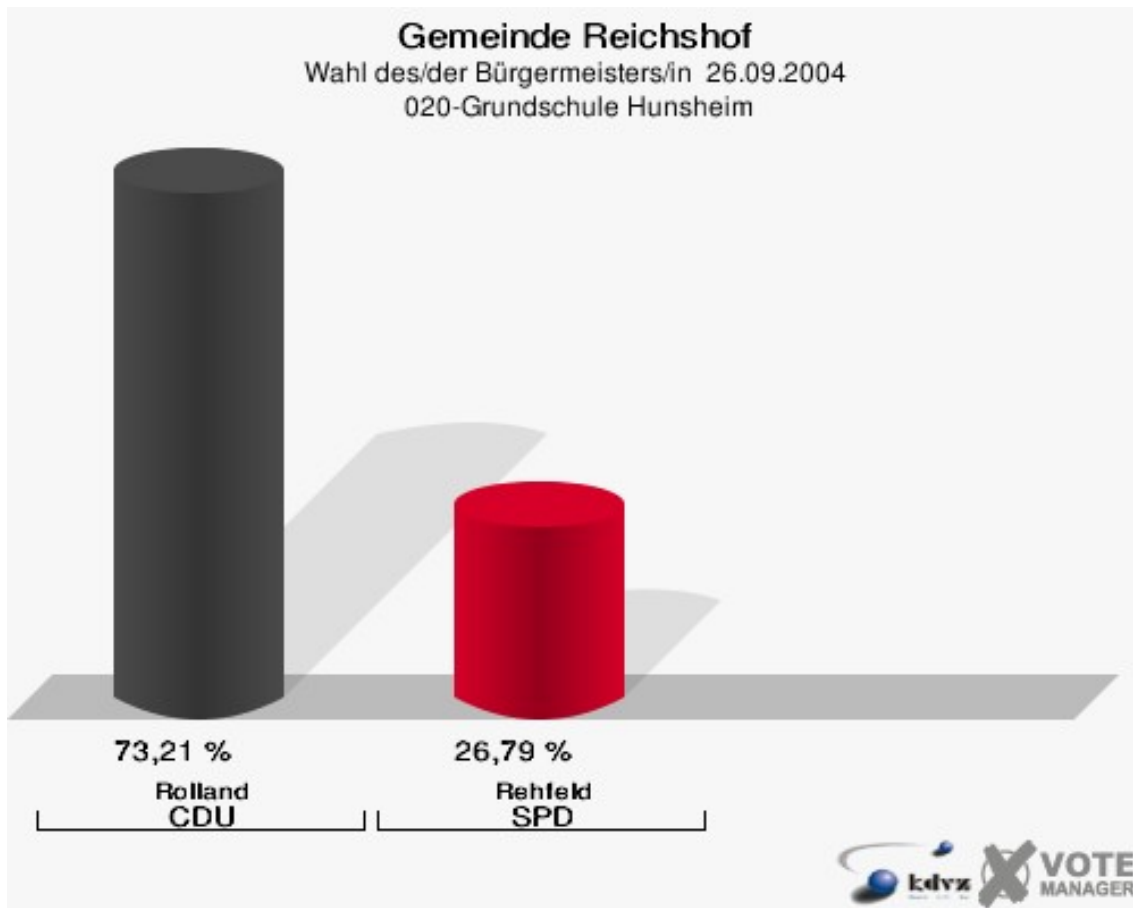

020-Grundschule Hunsheim

	Anzahl	Prozent
Wahlberechtigte	1.094	
Wähler/innen	540	49,36 %
ungültige Stimmen	10	1,85 %
gültige Stimmen	530	98,15 %
Rolland, CDU	388	73,21 %
Rehfeld, SPD	142	26,79 %