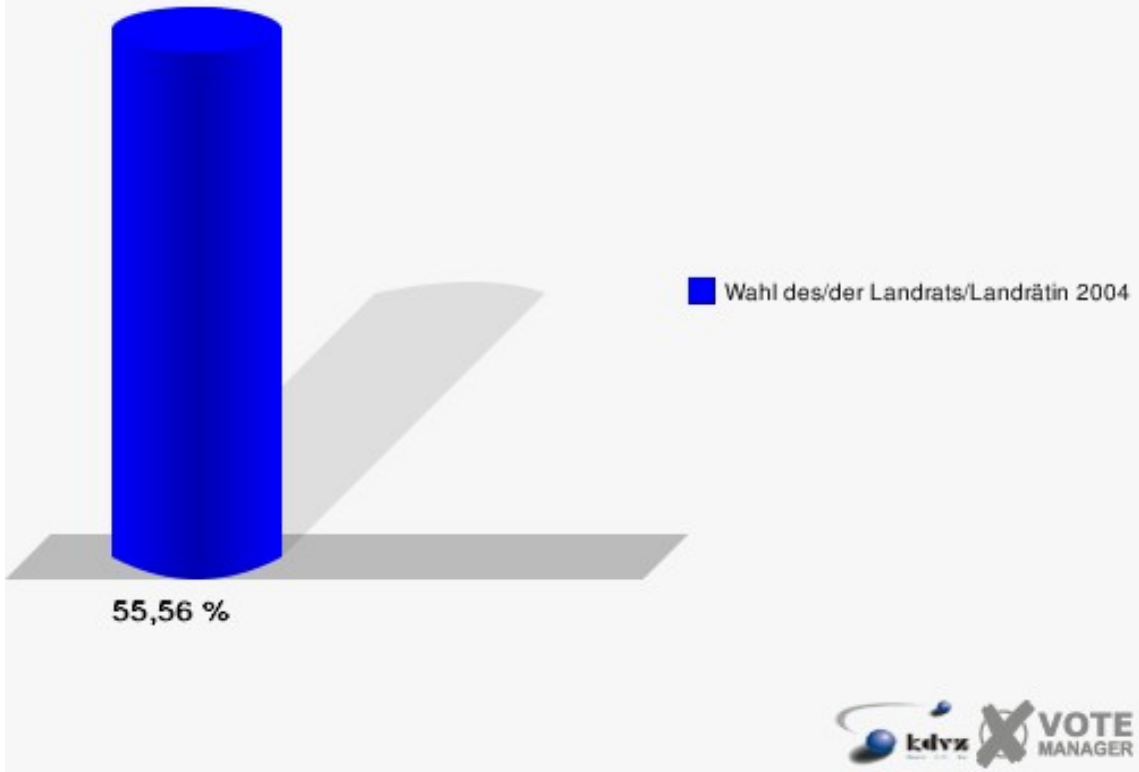

Gemeinde Reichshof
Wahl des/der Landrats/Landrätin 26.09.2004
Wahlbeteiligung 170-Schule Denklingen