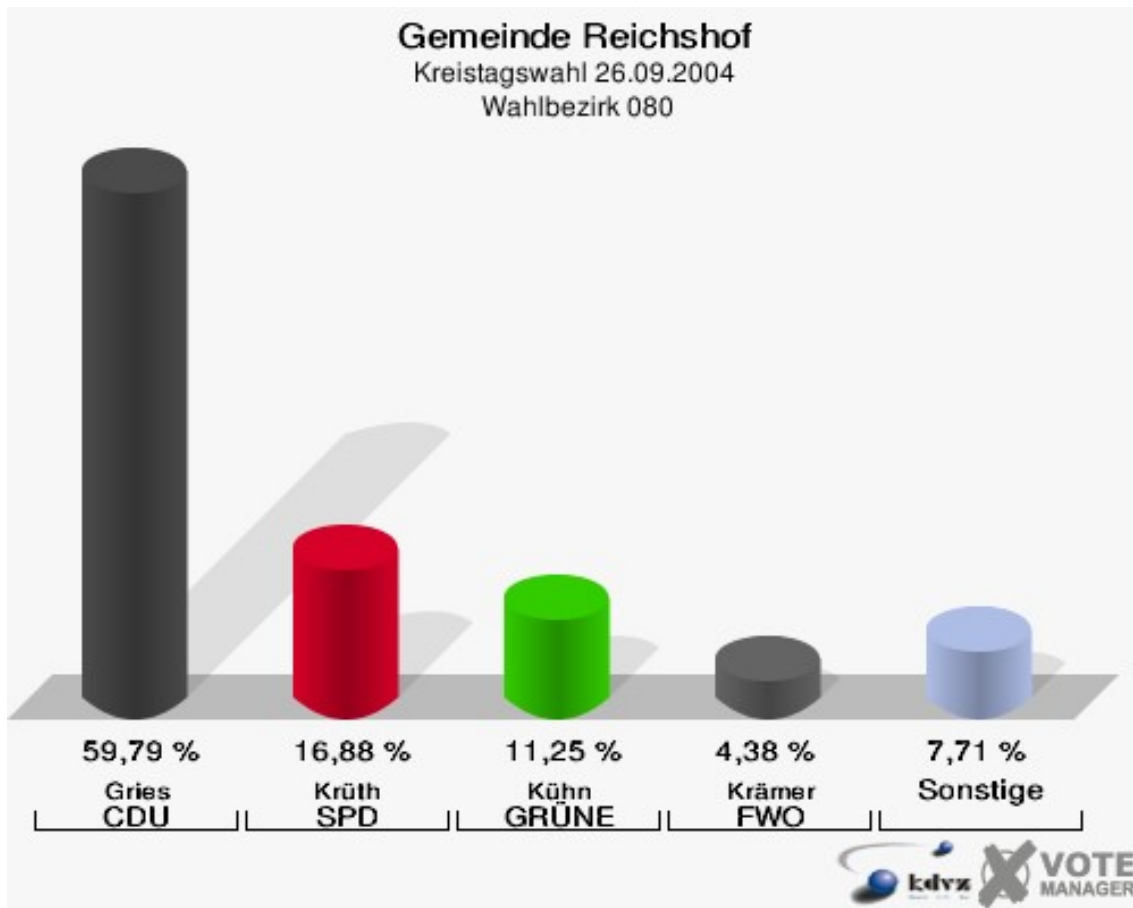

Gemeinde Reichshof
Kreistagswahl 26.09.2004
Wahlbeteiligung Wahlbezirk 060

Wahlbezirk 070

	Anzahl	Prozent
Wahlberechtigte	995	
Wähler/innen	597	60,00 %
ungültige Stimmen	6	1,01 %
gültige Stimmen	591	98,99 %
Osterberg, CDU	241	40,78 %
Nicodemus, SPD	199	33,67 %
Haller, GRÜNE	70	11,84 %
von Goldacker, FDP	20	3,38 %
Obernier, UWG	41	6,94 %
Lütz, FWO	20	3,38 %

Gemeinde Reichshof
Kreistagswahl 26.09.2004
Wahlbeteiligung Wahlbezirk 070

Wahlbezirk 080

	Anzahl	Prozent
Wahlberechtigte	845	
Wähler/innen	497	58,82 %
ungültige Stimmen	17	3,42 %
gültige Stimmen	480	96,58 %
Gries, CDU	287	59,79 %
Krüth, SPD	81	16,88 %
Kühn, GRÜNE	54	11,25 %
Klein, FDP	20	4,17 %
Kaufmann-Stausberg, UWG	17	3,54 %
Krämer, FWO	21	4,38 %