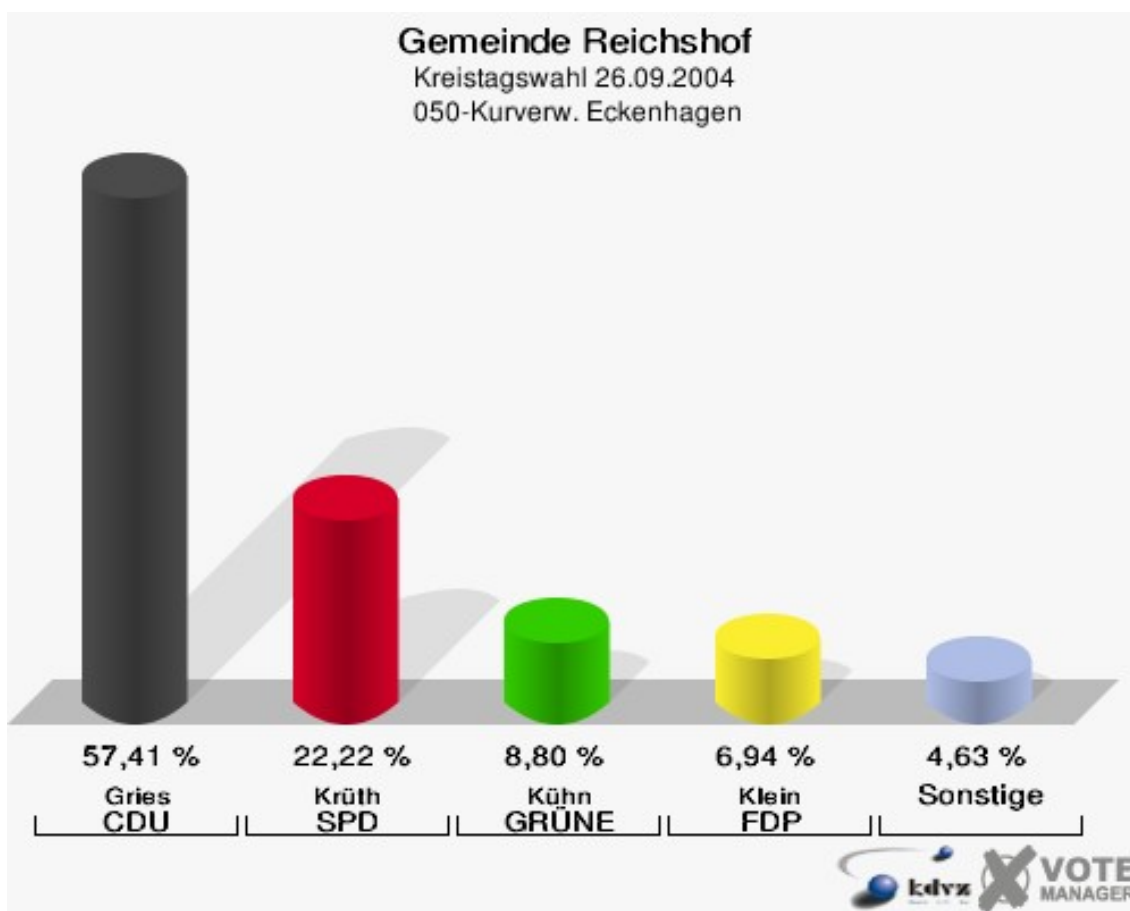

050-Kurverw. Eckenhagen

	Anzahl	Prozent
Wahlberechtigte	933	
Wähler/innen	440	47,16 %
ungültige Stimmen	8	1,82 %
gültige Stimmen	432	98,18 %
Gries, CDU	248	57,41 %
Krüth, SPD	96	22,22 %
Kühn, GRÜNE	38	8,80 %
Klein, FDP	30	6,94 %
Kaufmann-Stausberg, UWG	12	2,78 %
Krämer, FWO	8	1,85 %