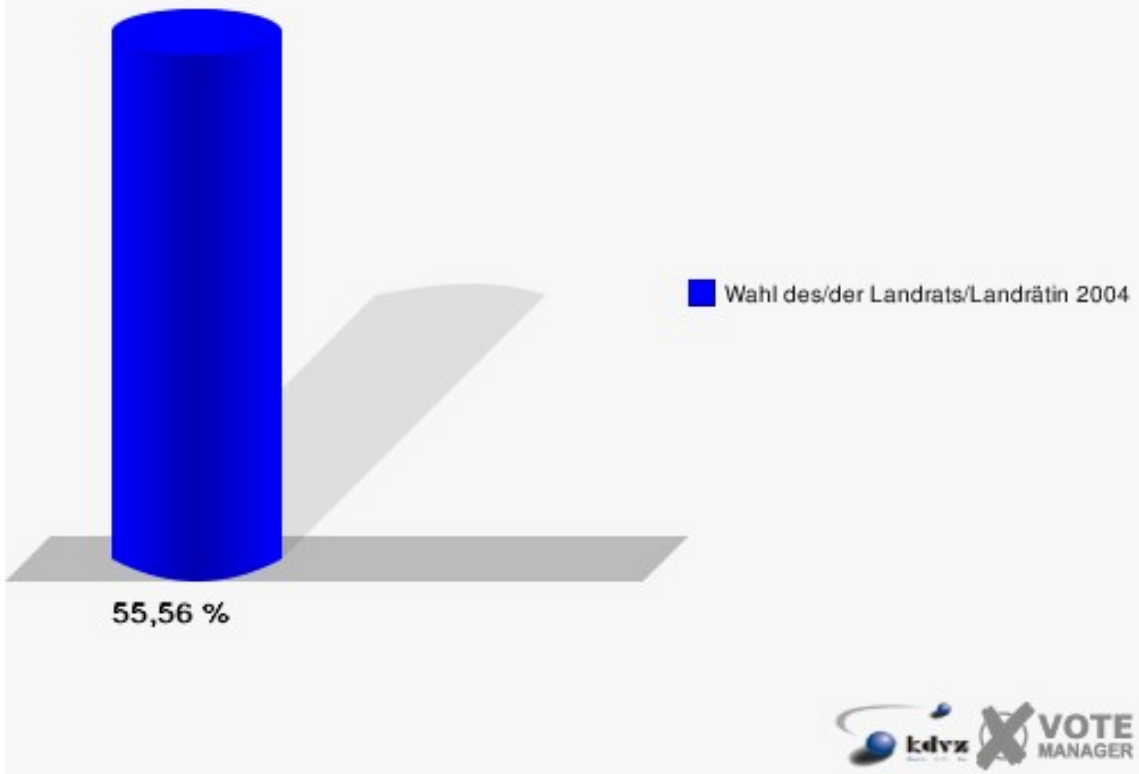

Gemeinde Reichshof
Wahl des/der Landrats/Landrätin 26.09.2004
Wahlbeteiligung Wahlbezirk 170