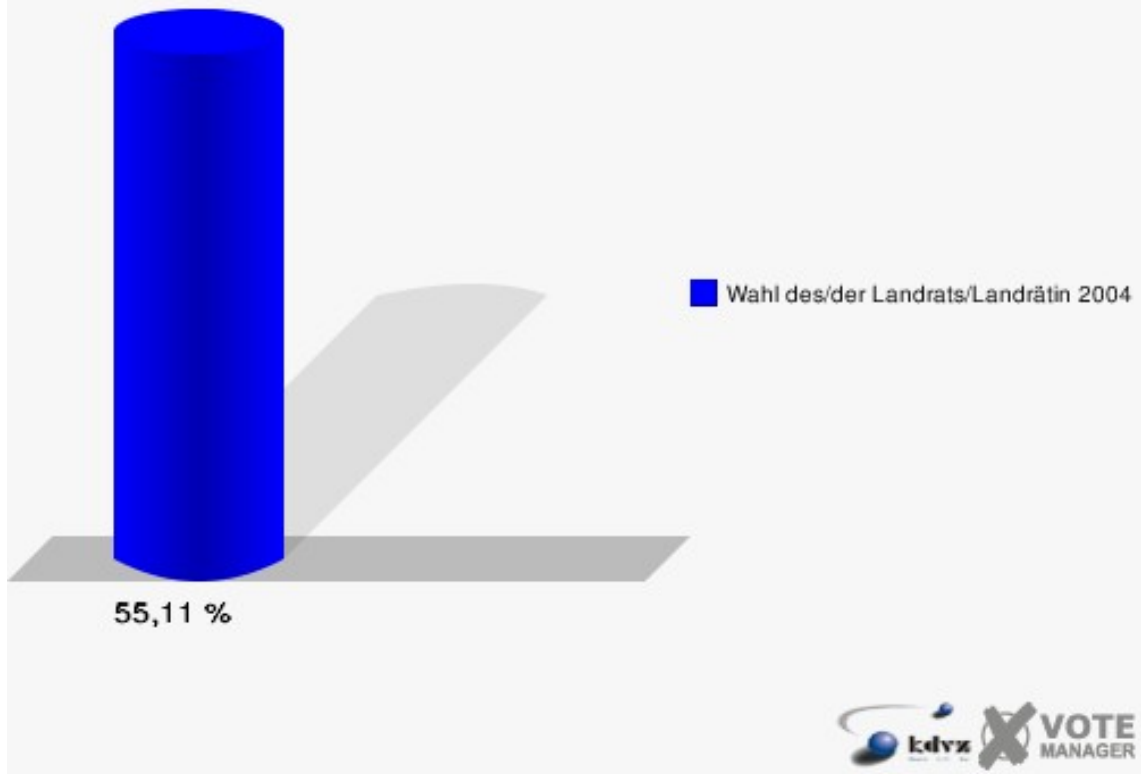

Gemeinde Reichshof

Wahl des/der Landrats/Landrätin 26.09.2004
Wahlbeteiligung 090-Jugendheim_Heidberg

100-Sängerheim Brüchermühle

	Anzahl	Prozent
Wahlberechtigte	933	
Wähler/innen	448	48,02 %
ungültige Stimmen	7	1,56 %
gültige Stimmen	441	98,44 %
Jobi, CDU	227	51,47 %
Wuth, SPD	138	31,29 %
Wolter, GRÜNE	49	11,11 %
Dr. Wilke, FDP	27	6,12 %