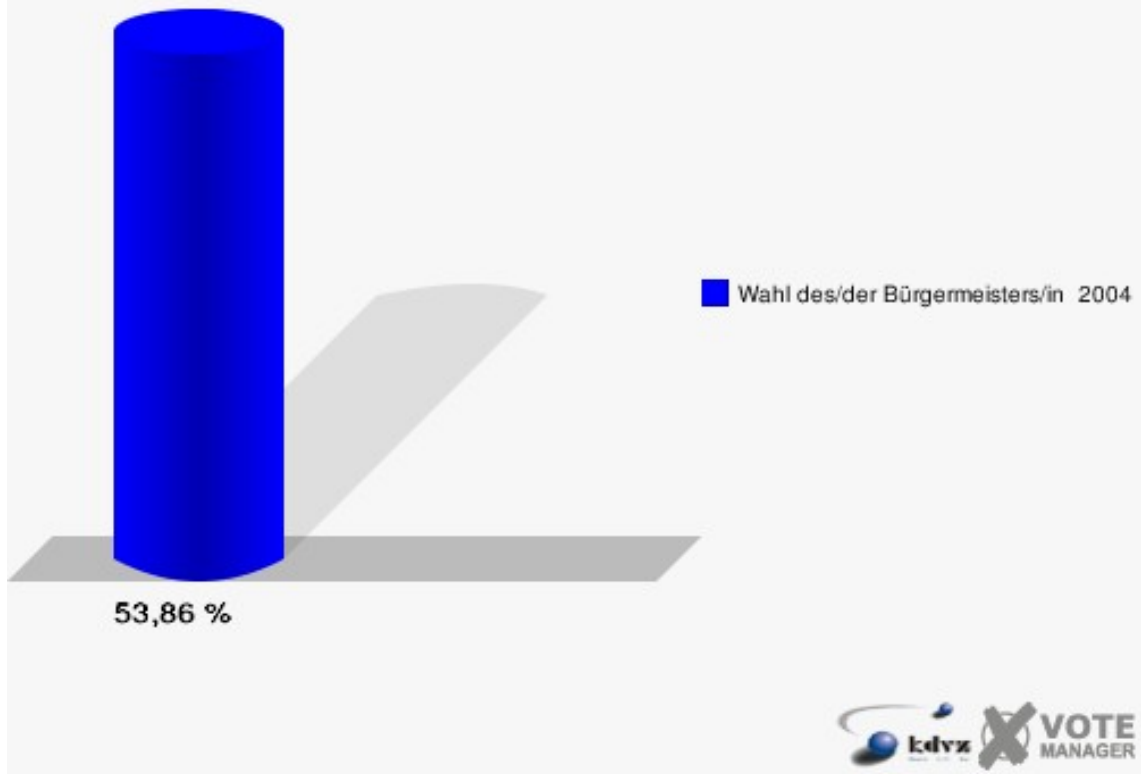

Gemeinde Reichshof
Wahl des/der Bürgermeisters/in 26.09.2004
Wahlbeteiligung Wahlbezirk 110

Wahlbezirk 120

	Anzahl	Prozent
Wahlberechtigte	724	
Wähler/innen	384	53,04 %
ungültige Stimmen	21	5,47 %
gültige Stimmen	363	94,53 %
Rolland, CDU	278	76,58 %
Rehfeld, SPD	85	23,42 %