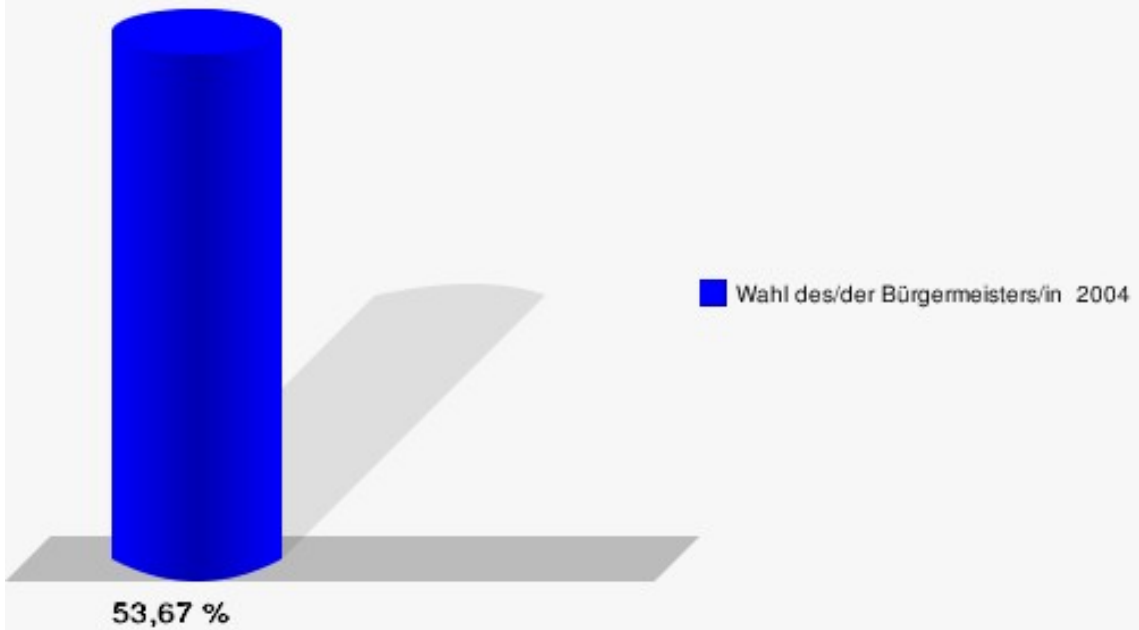

Gemeinde Reichshof
Wahl des/der Bürgermeisters/in 26.09.2004
Wahlbeteiligung Gesamtergebnis

17 von 17 Schnellmeldungen

Wahlbezirke Wahlbezirk 010

	Anzahl	Prozent
Wahlberechtigte	937	
Wähler/innen	534	56,99 %
ungültige Stimmen	18	3,37 %
gültige Stimmen	516	96,63 %
Rolland, CDU	319	61,82 %
Rehfeld, SPD	197	38,18 %