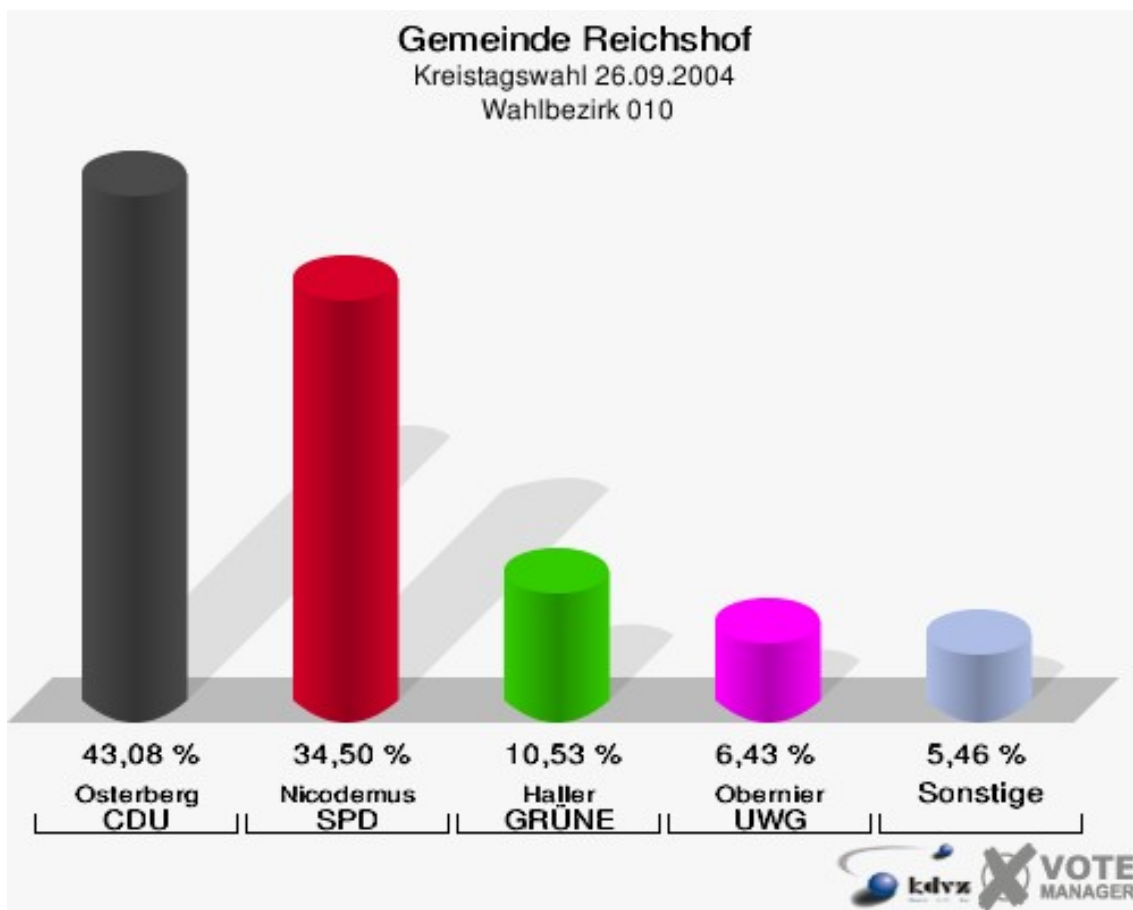

Kreistagswahl Gemeinde Reichshof

	Anzahl	Prozent
Wahlberechtigte	15.520	
Wähler/innen	8.294	53,44 %
ungültige Stimmen	275	3,32 %
gültige Stimmen	8.019	96,68 %
CDU	4.194	52,30 %
SPD	2.004	24,99 %
GRÜNE	704	8,78 %
FDP	405	5,05 %
UWG	249	3,11 %
FWO	463	5,77 %

Gemeinde Reichshof
Kreistagswahl 26.09.2004
Wahlbeteiligung Gesamtergebnis

17 von 17 Schnellmeldungen

Wahlbezirke

Wahlbezirk 010

	Anzahl	Prozent
Wahlberechtigte	942	
Wähler/innen	534	56,69 %
ungültige Stimmen	21	3,93 %
gültige Stimmen	513	96,07 %
Osterberg, CDU	221	43,08 %
Nicodemus, SPD	177	34,50 %
Haller, GRÜNE	54	10,53 %
von Goldacker, FDP	16	3,12 %
Obernier, UWG	33	6,43 %
Lütz, FWO	12	2,34 %

Gemeinde Reichshof
Kreistagswahl 26.09.2004
Wahlbeteiligung Wahlbezirk 010

Wahlbezirk 020

	Anzahl	Prozent
Wahlberechtigte	1.098	
Wähler/innen	540	49,18 %
ungültige Stimmen	27	5,00 %
gültige Stimmen	513	95,00 %
Osterberg, CDU	277	54,00 %
Nicodemus, SPD	122	23,78 %
Haller, GRÜNE	38	7,41 %
von Goldacker, FDP	46	8,97 %
Obernier, UWG	13	2,53 %
Lütz, FWO	17	3,31 %