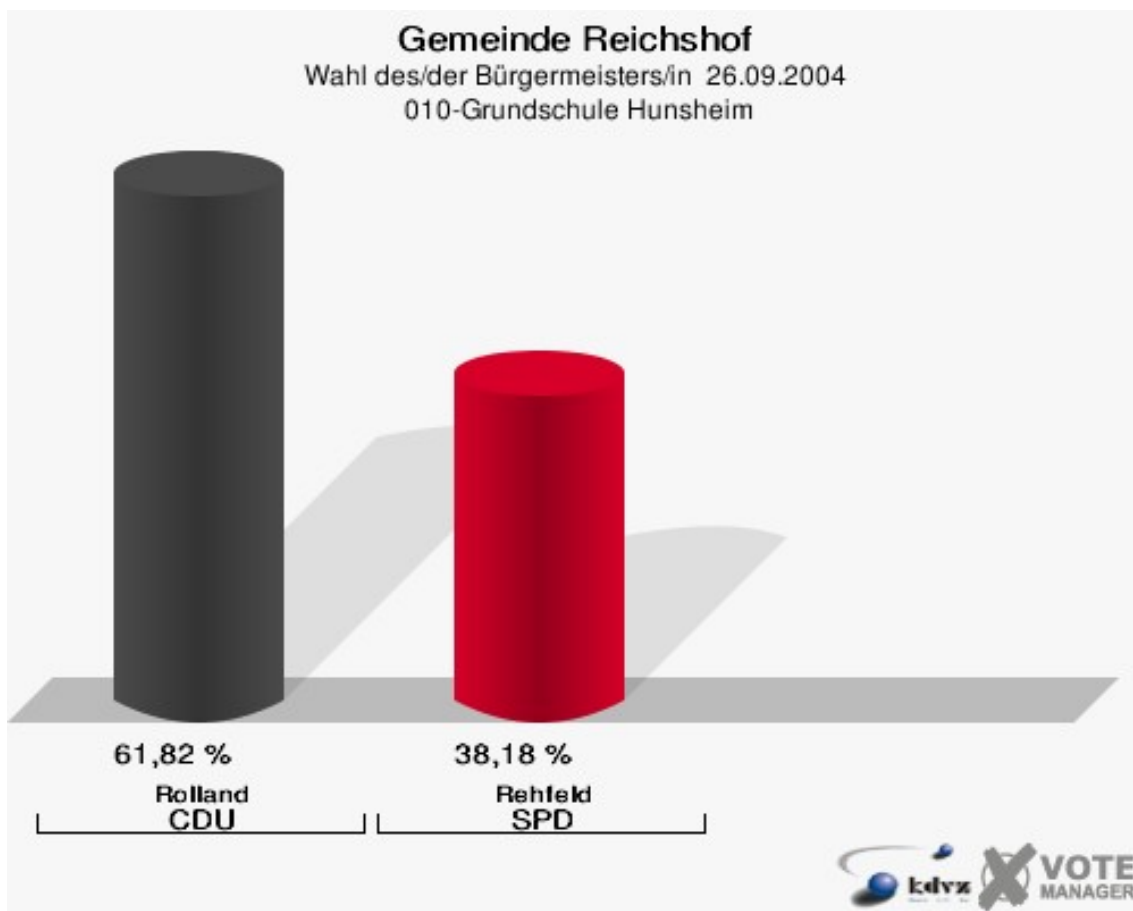

Stimmbezirke
010-Grundschule Hunsheim

	Anzahl	Prozent
Wahlberechtigte	937	
Wähler/innen	534	56,99 %
ungültige Stimmen	18	3,37 %
gültige Stimmen	516	96,63 %
Rolland, CDU	319	61,82 %
Rehfeld, SPD	197	38,18 %