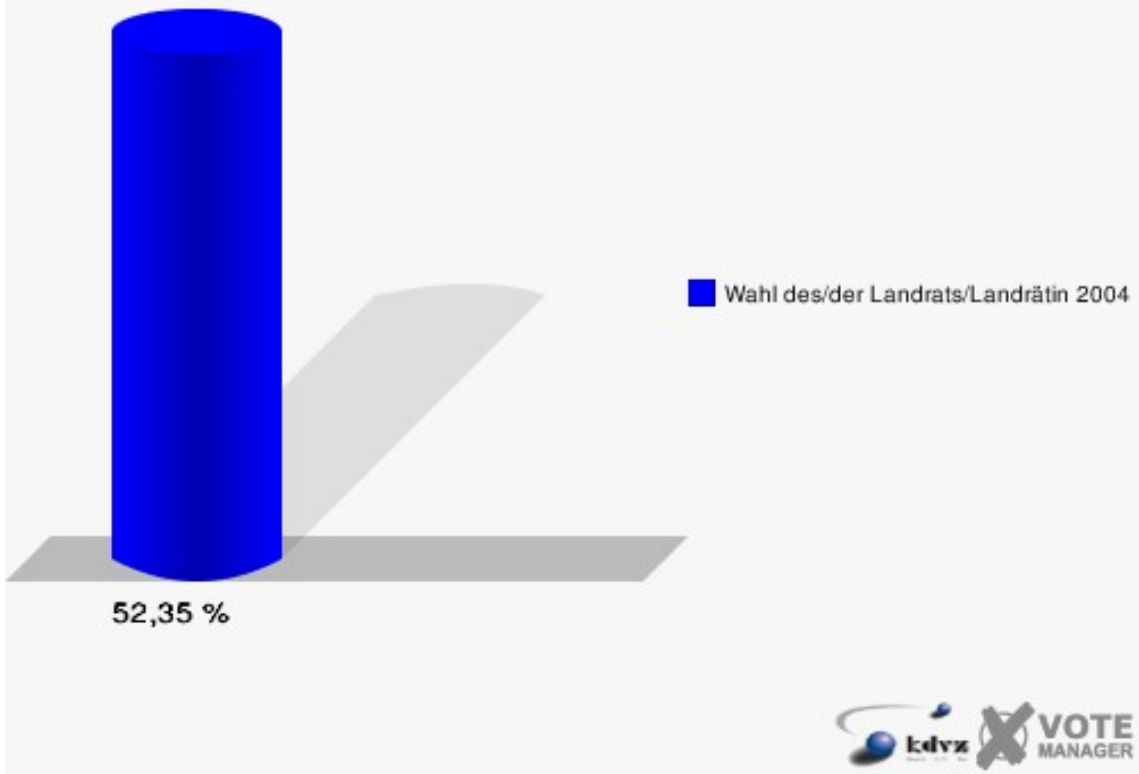

Gemeinde Reichshof
Wahl des/der Landrats/Landrätin 26.09.2004
Wahlbeteiligung Wahlbezirk 130

Wahlbezirk 140

	Anzahl	Prozent
Wahlberechtigte	733	
Wähler/innen	429	58,53 %
ungültige Stimmen	23	5,36 %
gültige Stimmen	406	94,64 %
Jobi, CDU	224	55,17 %
Wuth, SPD	127	31,28 %
Wolter, GRÜNE	28	6,90 %
Dr. Wilke, FDP	27	6,65 %