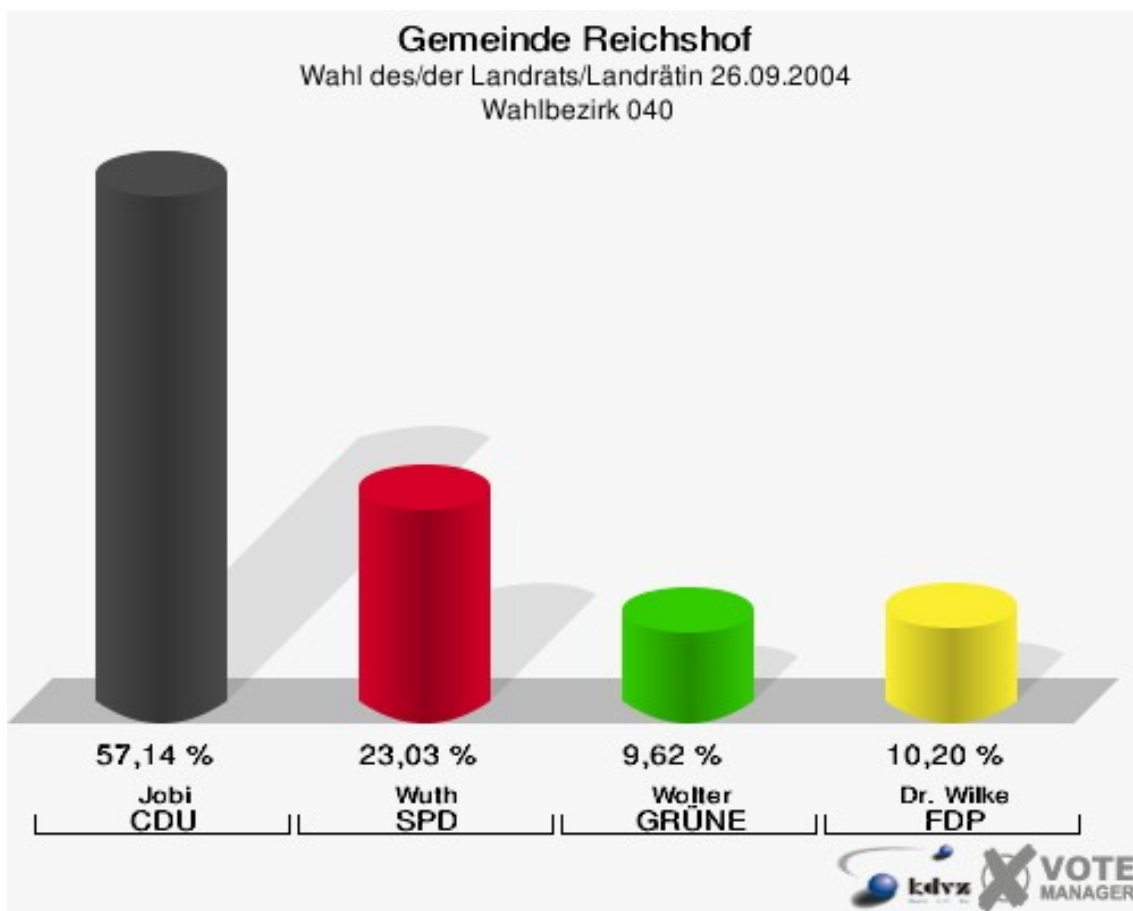

Wahlbezirk 040

	Anzahl	Prozent
Wahlberechtigte	689	
Wähler/innen	358	51,96 %
ungültige Stimmen	15	4,19 %
gültige Stimmen	343	95,81 %
Jobi, CDU	196	57,14 %
Wuth, SPD	79	23,03 %
Wolter, GRÜNE	33	9,62 %
Dr. Wilke, FDP	35	10,20 %