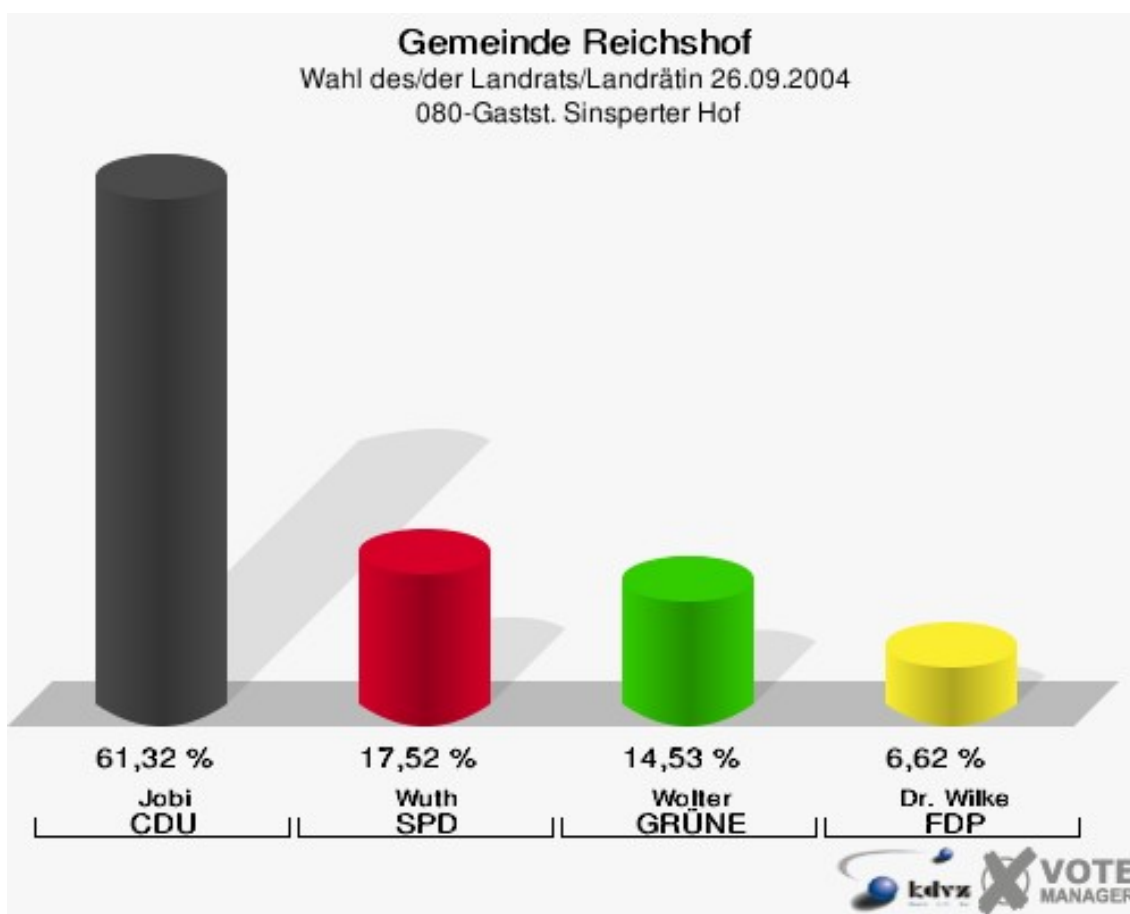

080-Gastst. Sinsperter Hof

	Anzahl	Prozent
Wahlberechtigte	845	
Wähler/innen	497	58,82 %
ungültige Stimmen	29	5,84 %
gültige Stimmen	468	94,16 %
Jobi, CDU	287	61,32 %
Wuth, SPD	82	17,52 %
Wolter, GRÜNE	68	14,53 %
Dr. Wilke, FDP	31	6,62 %