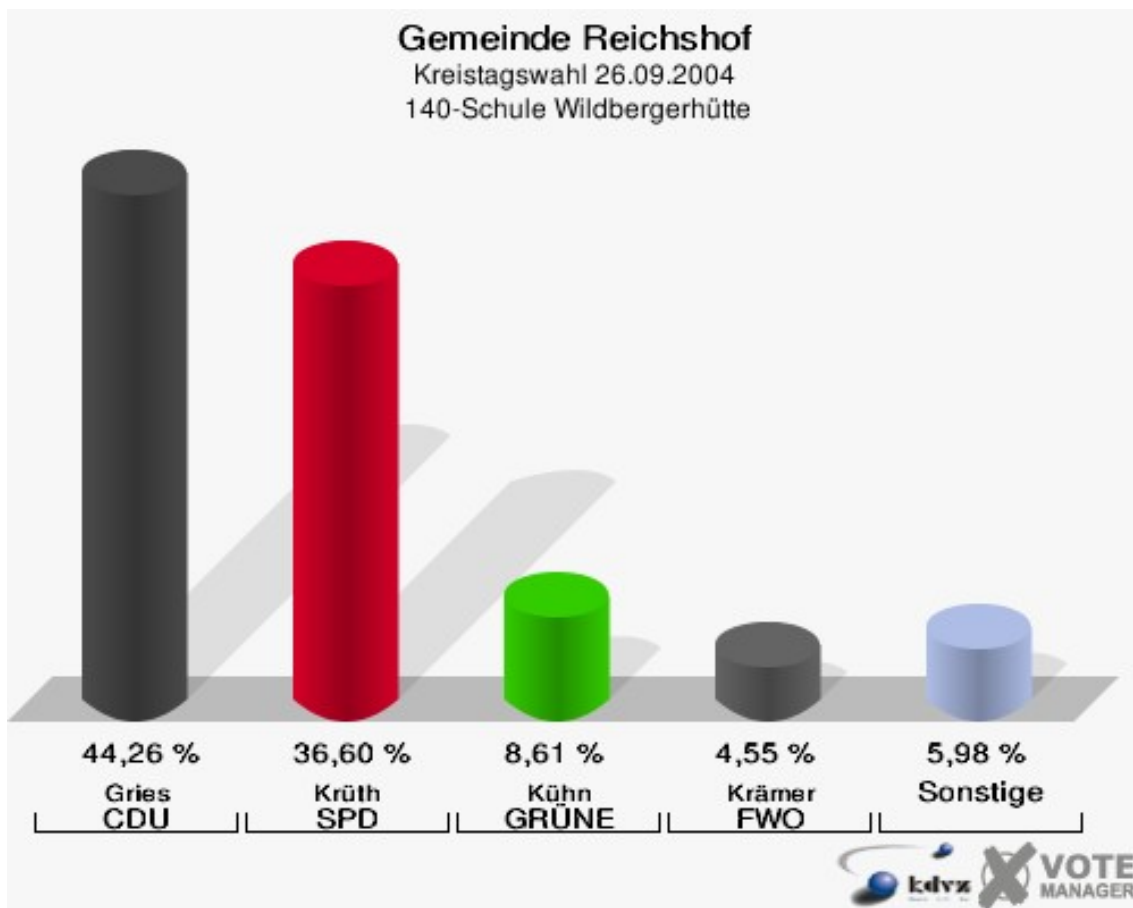

140-Schule Wildbergerhütte

	Anzahl	Prozent
Wahlberechtigte	733	
Wähler/innen	428	58,39 %
ungültige Stimmen	10	2,34 %
gültige Stimmen	418	97,66 %
Gries, CDU	185	44,26 %
Krüth, SPD	153	36,60 %
Kühn, GRÜNE	36	8,61 %
Klein, FDP	13	3,11 %
Kaufmann-Stausberg, UWG	12	2,87 %
Krämer, FWO	19	4,55 %