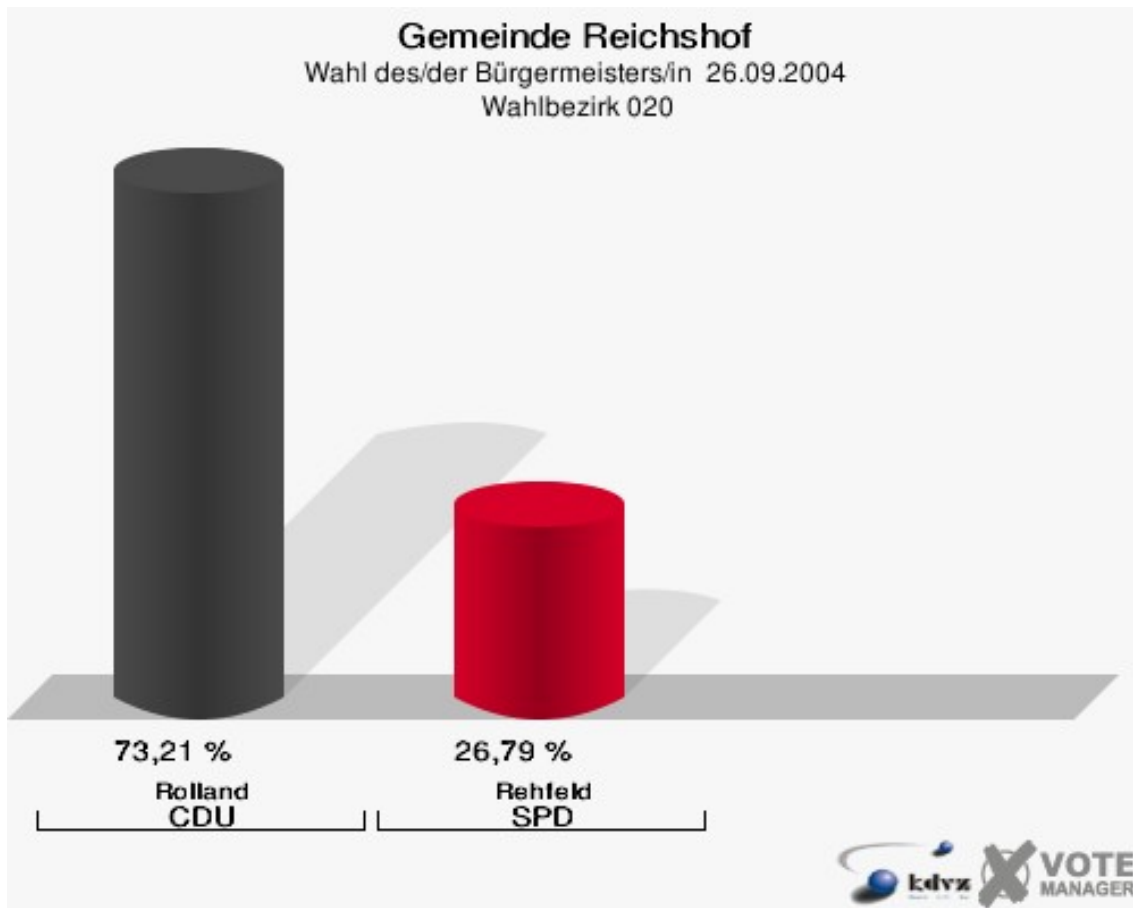

Wahlbezirk 020

	Anzahl	Prozent
Wahlberechtigte	1.094	
Wähler/innen	540	49,36 %
ungültige Stimmen	10	1,85 %
gültige Stimmen	530	98,15 %
Rolland, CDU	388	73,21 %
Rehfeld, SPD	142	26,79 %