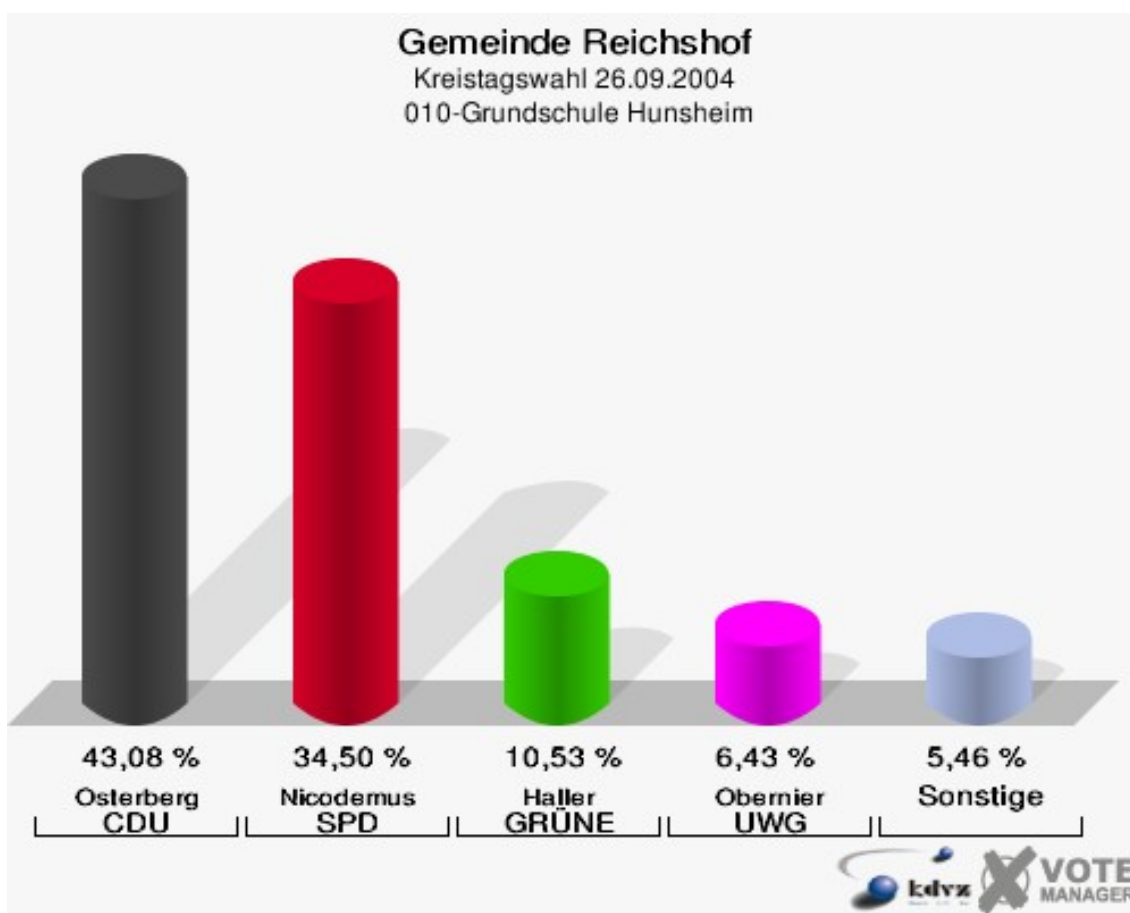

Stimmbezirke 010-Grundschule Hunsheim

	Anzahl	Prozent
Wahlberechtigte	942	
Wähler/innen	534	56,69 %
ungültige Stimmen	21	3,93 %
gültige Stimmen	513	96,07 %
Osterberg, CDU	221	43,08 %
Nicodemus, SPD	177	34,50 %
Haller, GRÜNE	54	10,53 %
von Goldacker, FDP	16	3,12 %
Obernier, UWG	33	6,43 %
Lütz, FWO	12	2,34 %