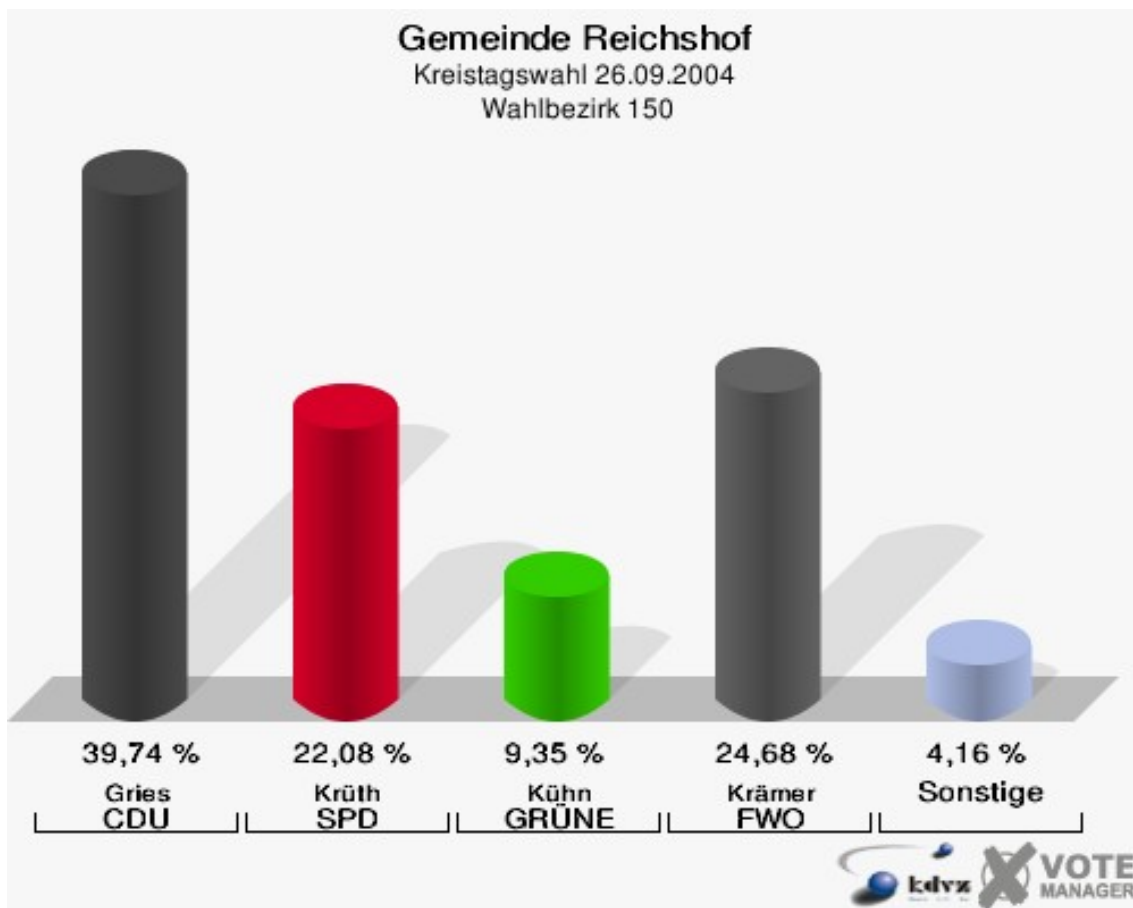

Wahlbezirk 150

	Anzahl	Prozent
Wahlberechtigte	668	
Wähler/innen	395	59,13 %
ungültige Stimmen	10	2,53 %
gültige Stimmen	385	97,47 %
Gries, CDU	153	39,74 %
Krüth, SPD	85	22,08 %
Kühn, GRÜNE	36	9,35 %
Klein, FDP	10	2,60 %
Kaufmann-Stausberg, UWG	6	1,56 %
Krämer, FWO	95	24,68 %