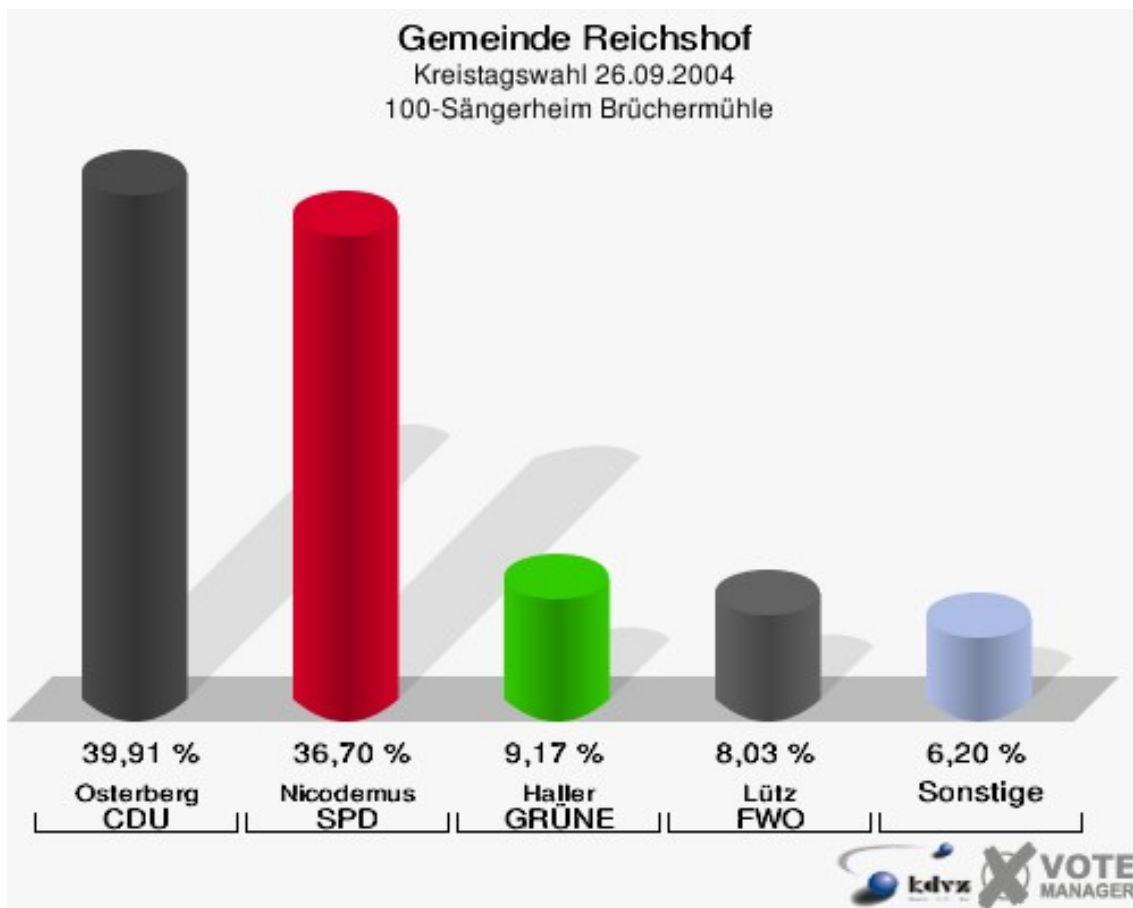

100-Sängerheim Brüchermühle

	Anzahl	Prozent
Wahlberechtigte	933	
Wähler/innen	448	48,02 %
ungültige Stimmen	12	2,68 %
gültige Stimmen	436	97,32 %
Osterberg, CDU	174	39,91 %
Nicodemus, SPD	160	36,70 %
Haller, GRÜNE	40	9,17 %
von Goldacker, FDP	20	4,59 %
Obernier, UWG	7	1,61 %
Lütz, FWO	35	8,03 %