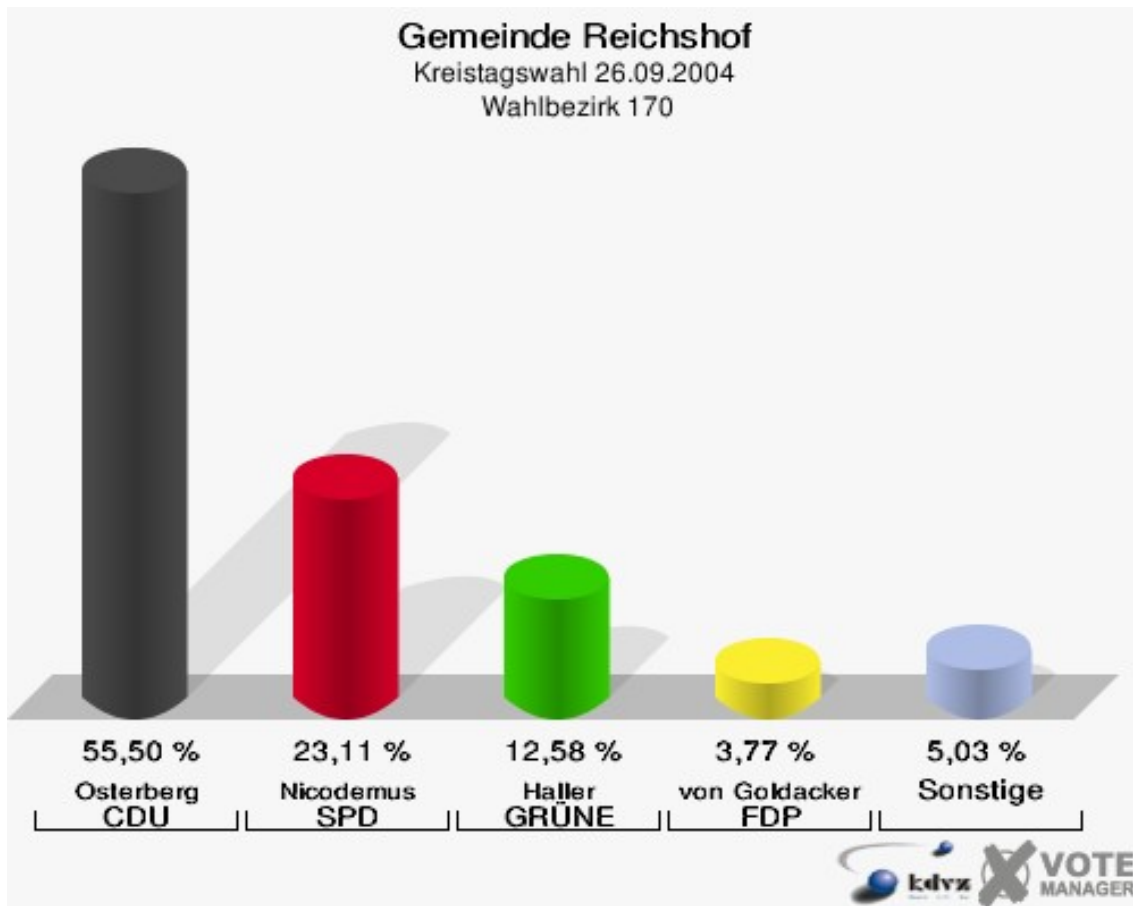

Gemeinde Reichshof
Kreistagswahl 26.09.2004
Wahlbeteiligung Wahlbezirk 150

Wahlbezirk 160

	Anzahl	Prozent
Wahlberechtigte	976	
Wähler/innen	499	51,13 %
ungültige Stimmen	19	3,81 %
gültige Stimmen	480	96,19 %
Osterberg, CDU	318	66,25 %
Nicodemus, SPD	96	20,00 %
Haller, GRÜNE	20	4,17 %
von Goldacker, FDP	18	3,75 %
Obernier, UWG	14	2,92 %
Lütz, FWO	14	2,92 %

Gemeinde Reichshof
Kreistagswahl 26.09.2004
Wahlbeteiligung Wahlbezirk 160

Wahlbezirk 170

	Anzahl	Prozent
Wahlberechtigte	1.161	
Wähler/innen	645	55,56 %
ungültige Stimmen	9	1,40 %
gültige Stimmen	636	98,60 %
Osterberg, CDU	353	55,50 %
Nicodemus, SPD	147	23,11 %
Haller, GRÜNE	80	12,58 %
von Goldacker, FDP	24	3,77 %
Obernier, UWG	15	2,36 %
Lütz, FWO	17	2,67 %