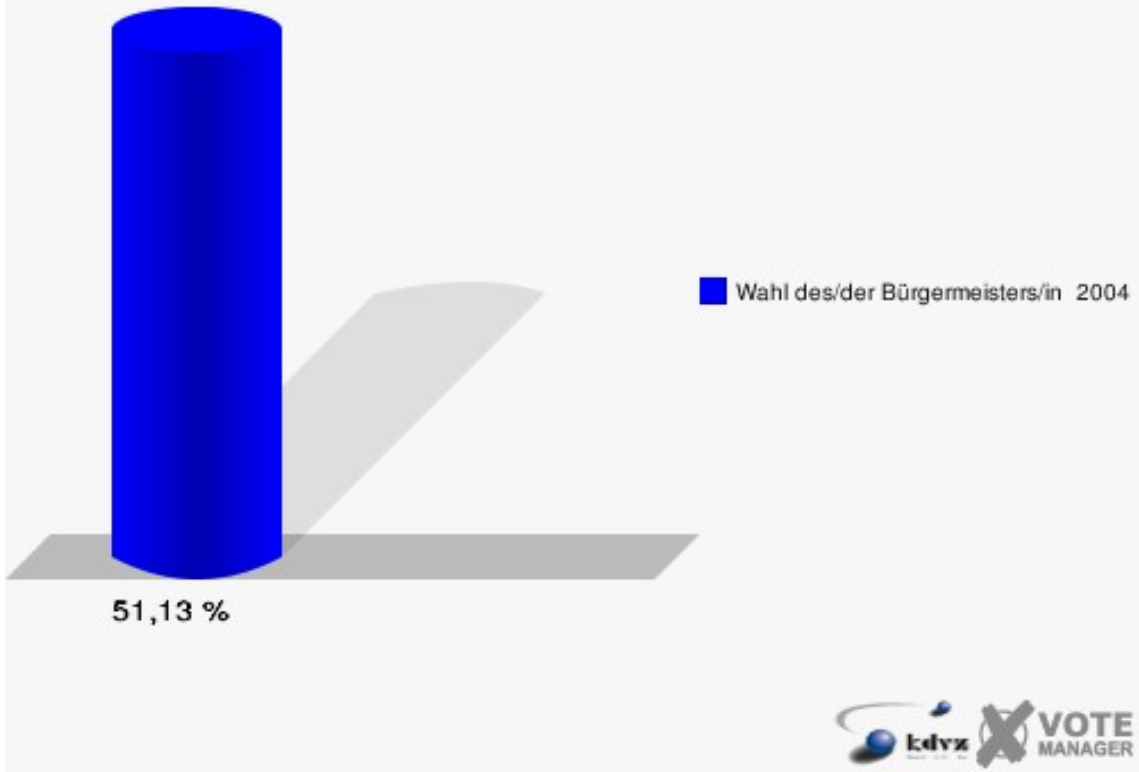

Gemeinde Reichshof
Wahl des/der Bürgermeisters/in 26.09.2004
Wahlbeteiligung Wahlbezirk 160

Wahlbezirk 170

	Anzahl	Prozent
Wahlberechtigte	1.146	
Wähler/innen	644	56,20 %
ungültige Stimmen	18	2,80 %
gültige Stimmen	626	97,20 %
Rolland, CDU	519	82,91 %
Rehfeld, SPD	107	17,09 %