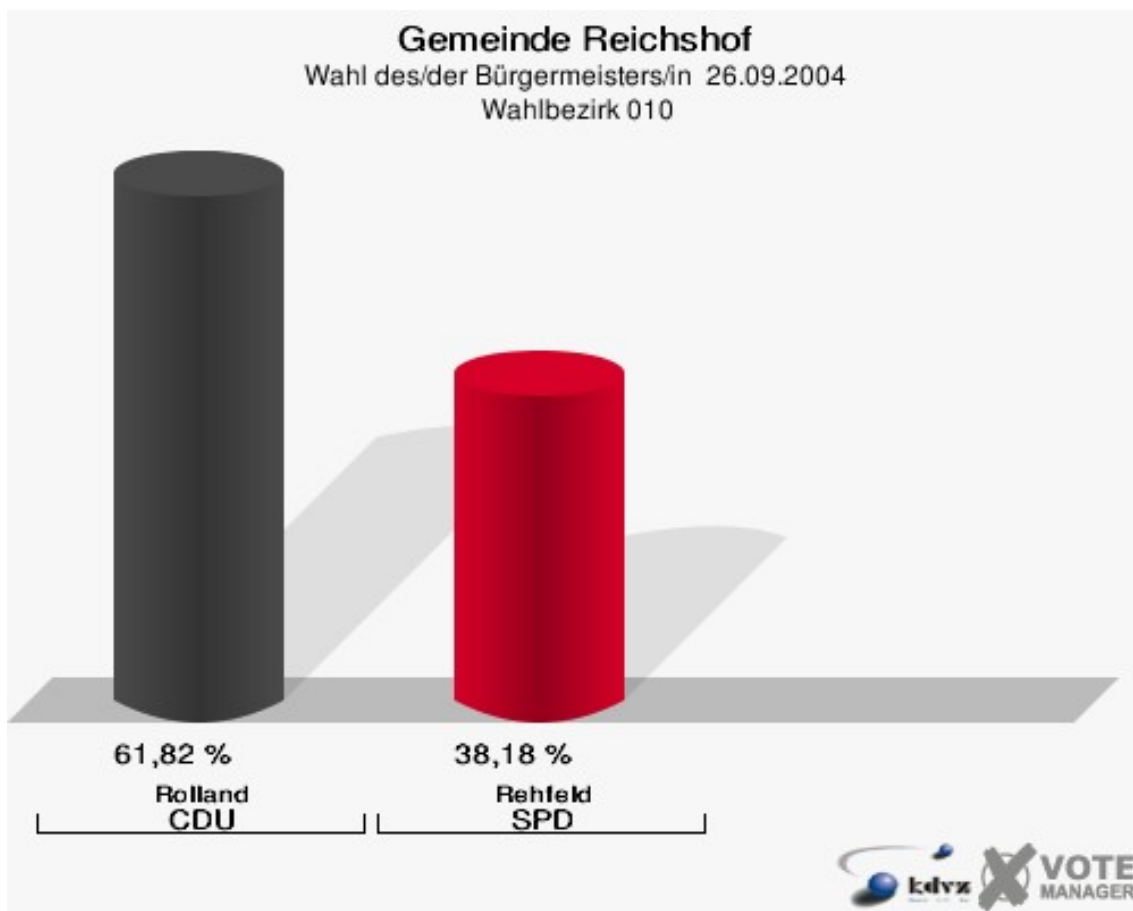

Gewählt:

Rolland, Gregor (CDU)

Gemeinde Reichshof
Wahl des/der Bürgermeisters/in 26.09.2004
Wahlbeteiligung Gesamtergebnis

17 von 17 Schnellmeldungen

Wahlbezirke Wahlbezirk 010

	Anzahl	Prozent
Wahlberechtigte	937	
Wähler/innen	534	56,99 %
ungültige Stimmen	18	3,37 %
gültige Stimmen	516	96,63 %
Rolland, CDU	319	61,82 %
Rehfeld, SPD	197	38,18 %