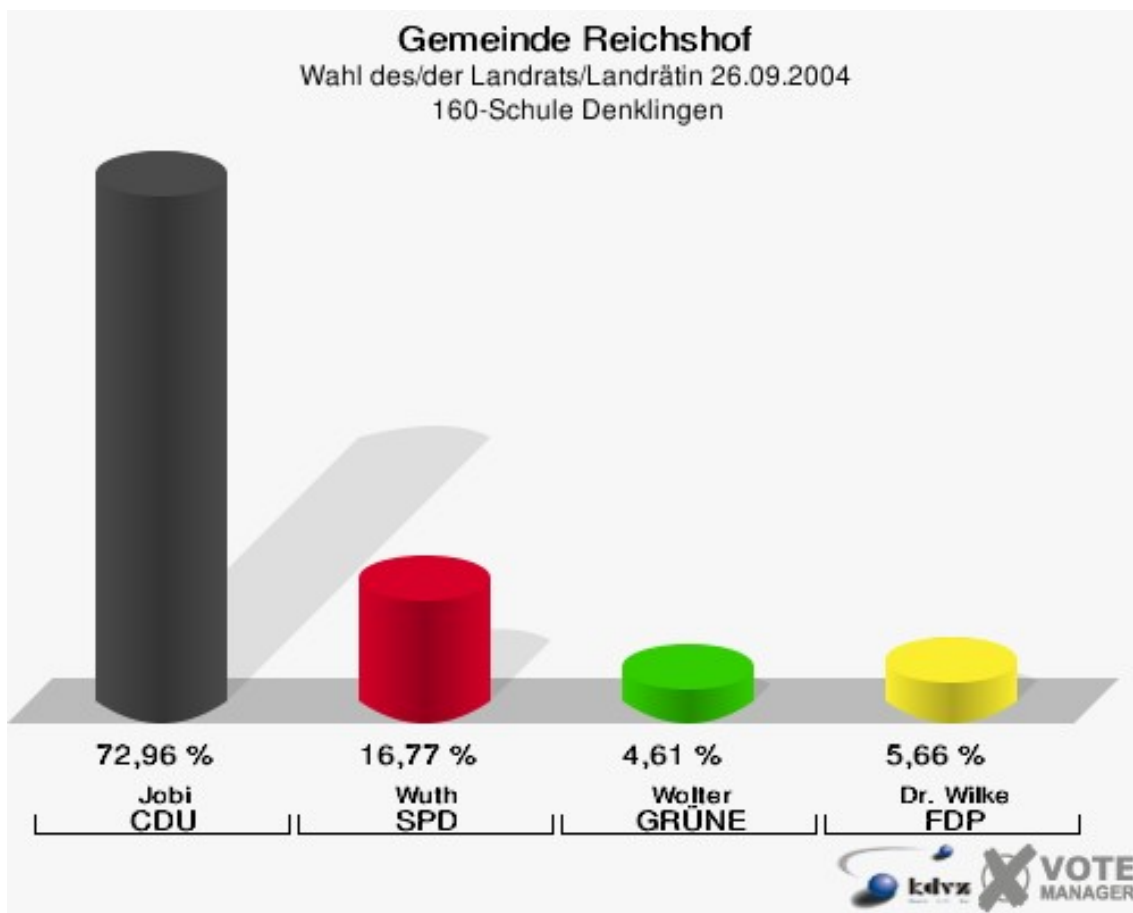

160-Schule Denklingen

	Anzahl	Prozent
Wahlberechtigte	976	
Wähler/innen	499	51,13 %
ungültige Stimmen	22	4,41 %
gültige Stimmen	477	95,59 %
Jobi, CDU	348	72,96 %
Wuth, SPD	80	16,77 %
Wolter, GRÜNE	22	4,61 %
Dr. Wilke, FDP	27	5,66 %