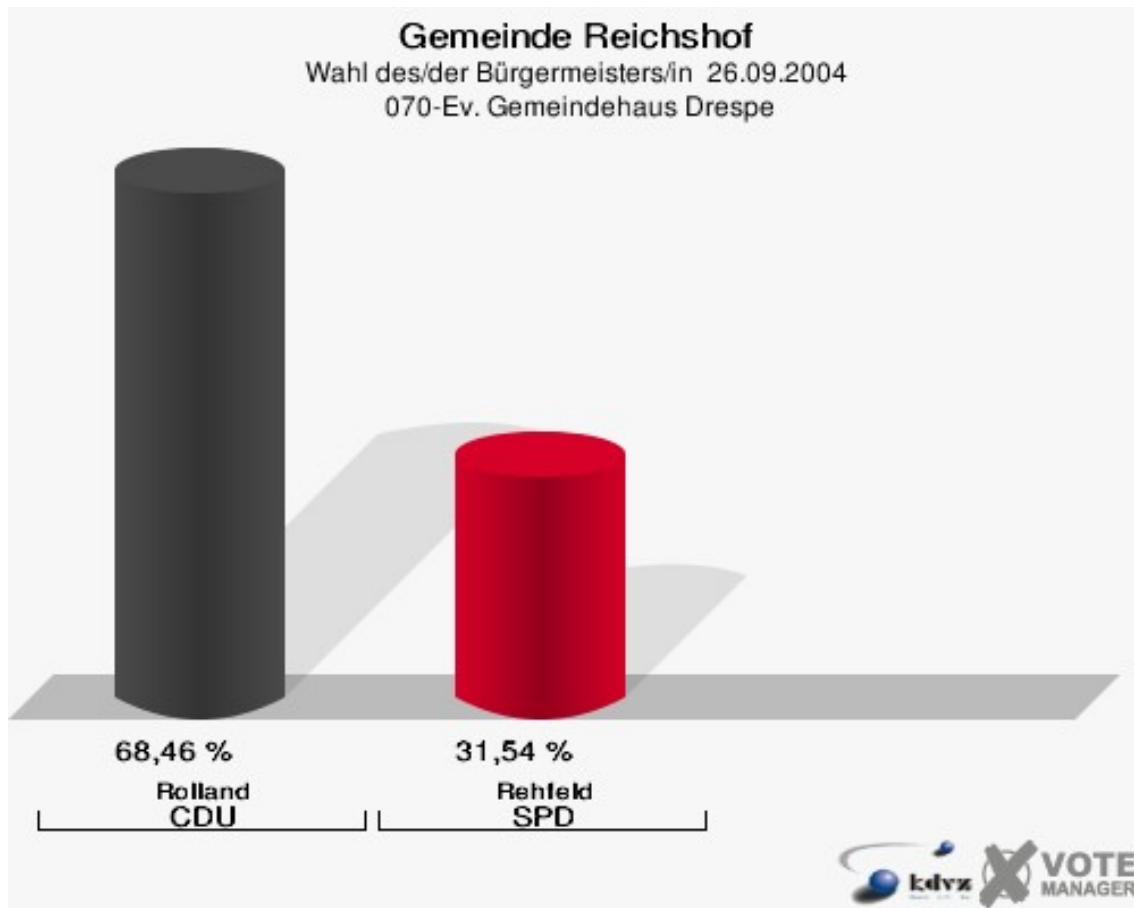

Gemeinde Reichshof

Wahl des/der Bürgermeisters/in 26.09.2004
Wahlbeteiligung 060-Kurverw. Eckenhagen

070-Ev. Gemeindehaus Drespe

	Anzahl	Prozent
Wahlberechtigte	990	
Wähler/innen	593	59,90 %
ungültige Stimmen	16	2,70 %
gültige Stimmen	577	97,30 %
Rolland, CDU	395	68,46 %
Rehfeld, SPD	182	31,54 %