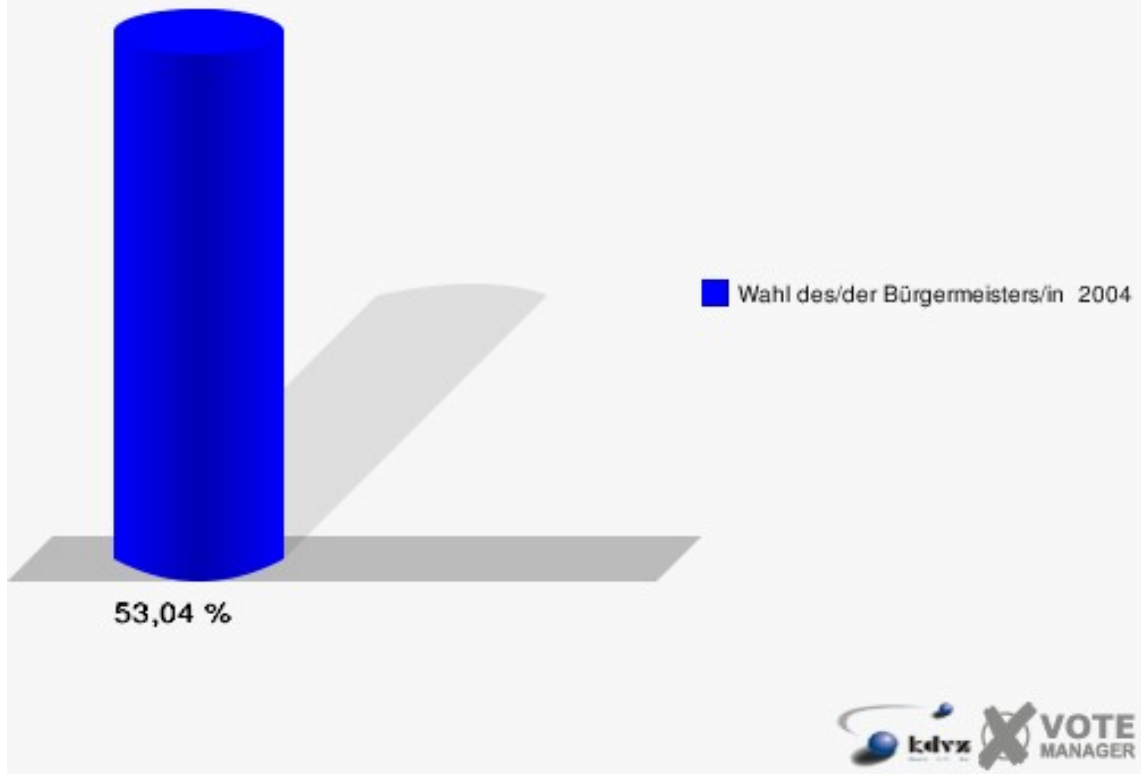

Gemeinde Reichshof
Wahl des/der Bürgermeisters/in 26.09.2004
Wahlbeteiligung Wahlbezirk 120

Wahlbezirk 130

	Anzahl	Prozent
Wahlberechtigte	872	
Wähler/innen	469	53,78 %
ungültige Stimmen	19	4,05 %
gültige Stimmen	450	95,95 %
Rolland, CDU	349	77,56 %
Rehfeld, SPD	101	22,44 %