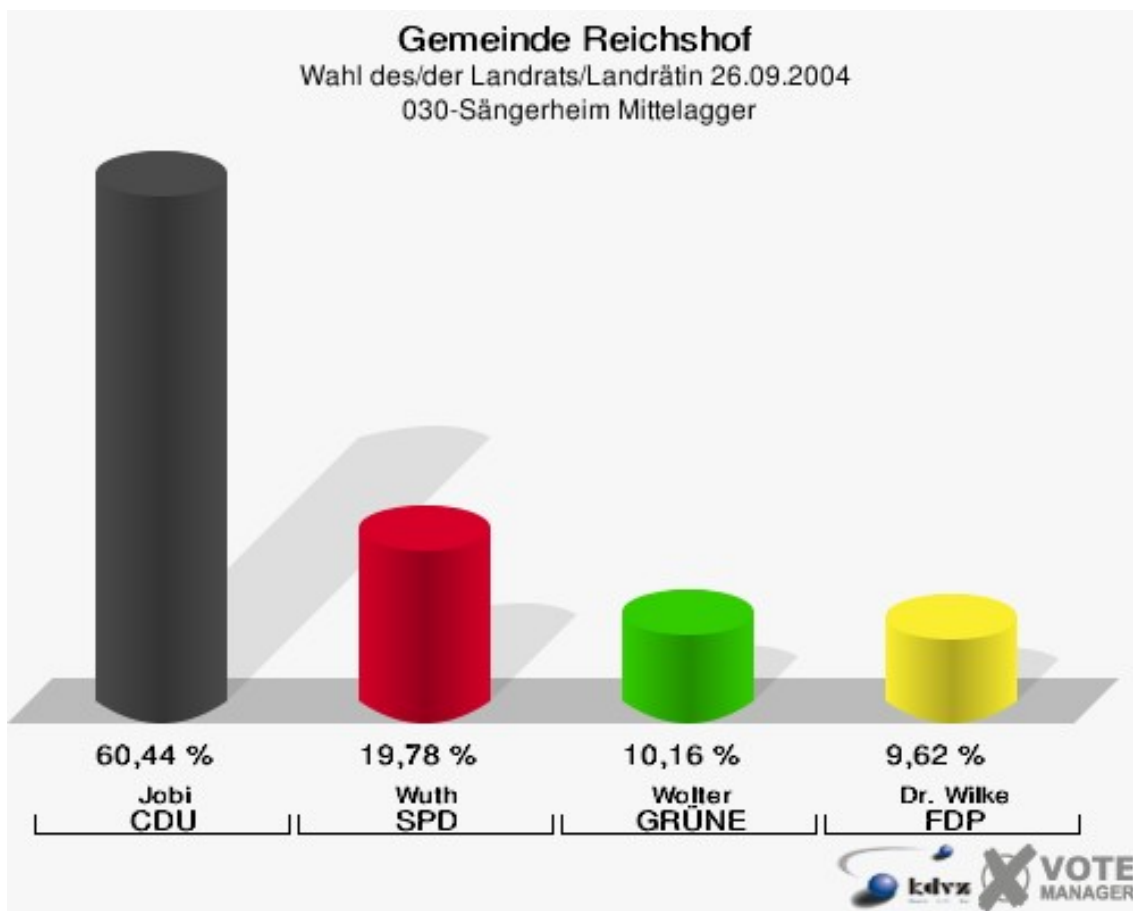

030-Sängerheim Mittelagger

	Anzahl	Prozent
Wahlberechtigte	1.137	
Wähler/innen	584	51,36 %
ungültige Stimmen	33	5,65 %
gültige Stimmen	551	94,35 %
Jobi, CDU	333	60,44 %
Wuth, SPD	109	19,78 %
Wolter, GRÜNE	56	10,16 %
Dr. Wilke, FDP	53	9,62 %