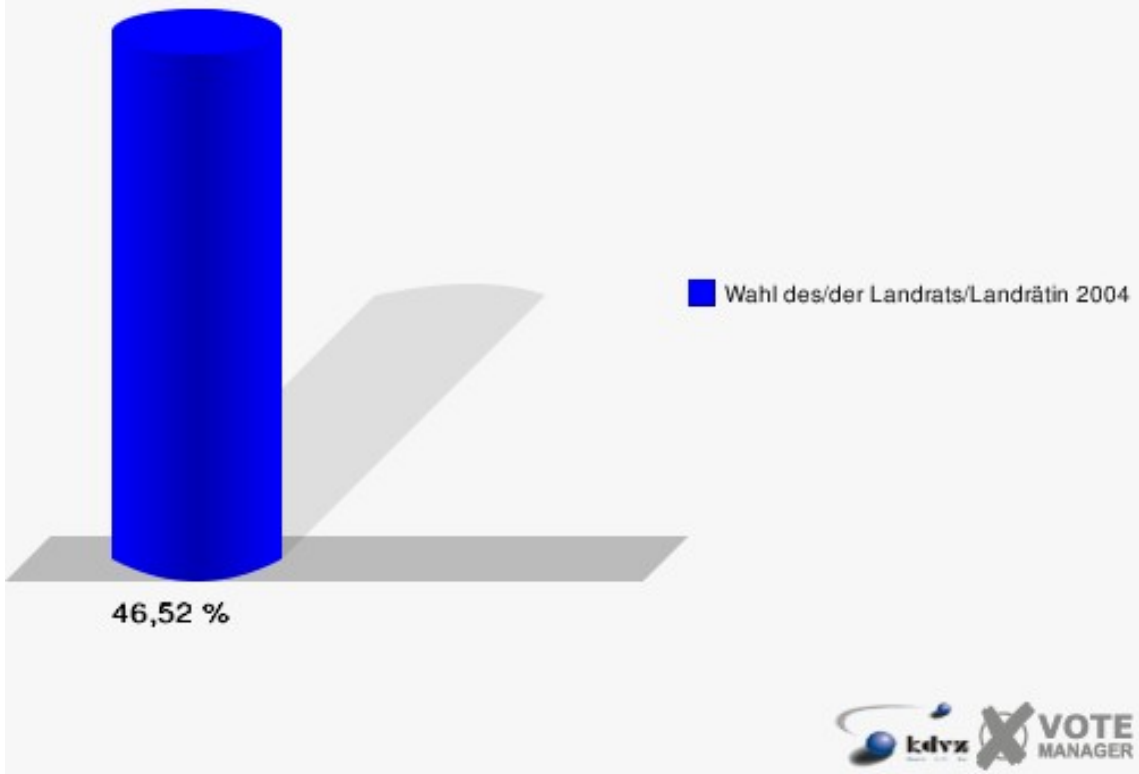

Gemeinde Reichshof
Wahl des/der Landrats/Landrätin 26.09.2004
Wahlbeteiligung Wahlbezirk 050

Wahlbezirk 060

	Anzahl	Prozent
Wahlberechtigte	728	
Wähler/innen	358	49,18 %
ungültige Stimmen	10	2,79 %
gültige Stimmen	348	97,21 %
Jobi, CDU	177	50,86 %
Wuth, SPD	91	26,15 %
Wolter, GRÜNE	31	8,91 %
Dr. Wilke, FDP	49	14,08 %