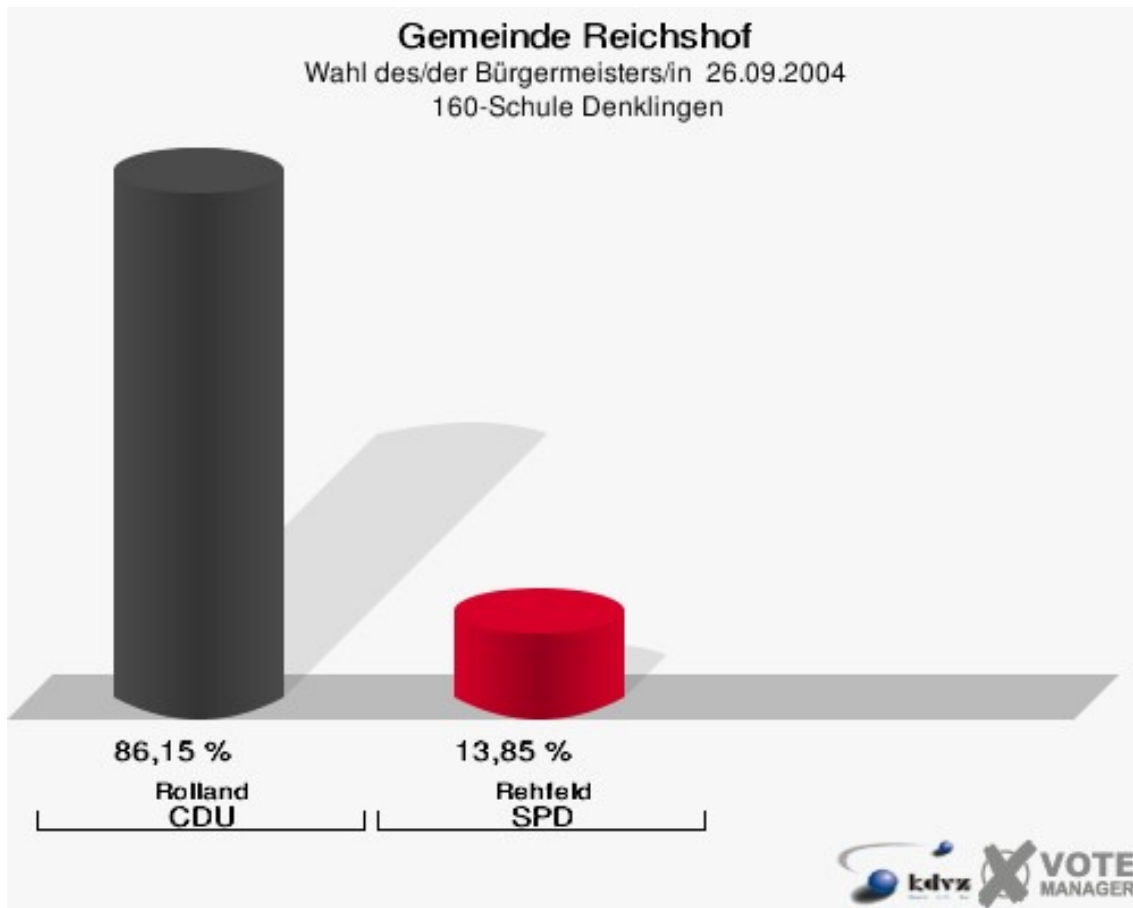

160-Schule Denklingen

	Anzahl	Prozent
Wahlberechtigte	976	
Wähler/innen	499	51,13 %
ungültige Stimmen	8	1,60 %
gültige Stimmen	491	98,40 %
Rolland, CDU	423	86,15 %
Rehfeld, SPD	68	13,85 %