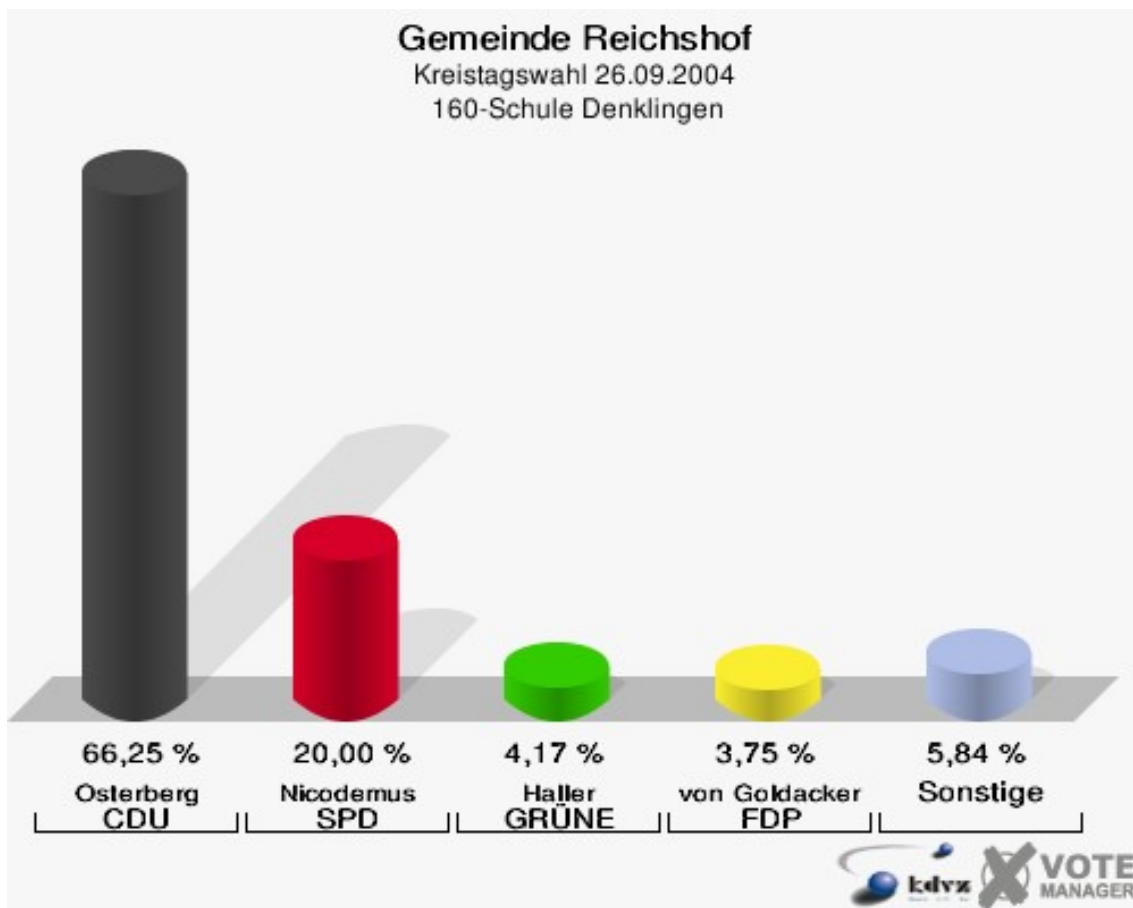

160-Schule Denklingen

	Anzahl	Prozent
Wahlberechtigte	976	
Wähler/innen	499	51,13 %
ungültige Stimmen	19	3,81 %
gültige Stimmen	480	96,19 %
Osterberg, CDU	318	66,25 %
Nicodemus, SPD	96	20,00 %
Haller, GRÜNE	20	4,17 %
von Goldacker, FDP	18	3,75 %
Obernier, UWG	14	2,92 %
Lütz, FWO	14	2,92 %