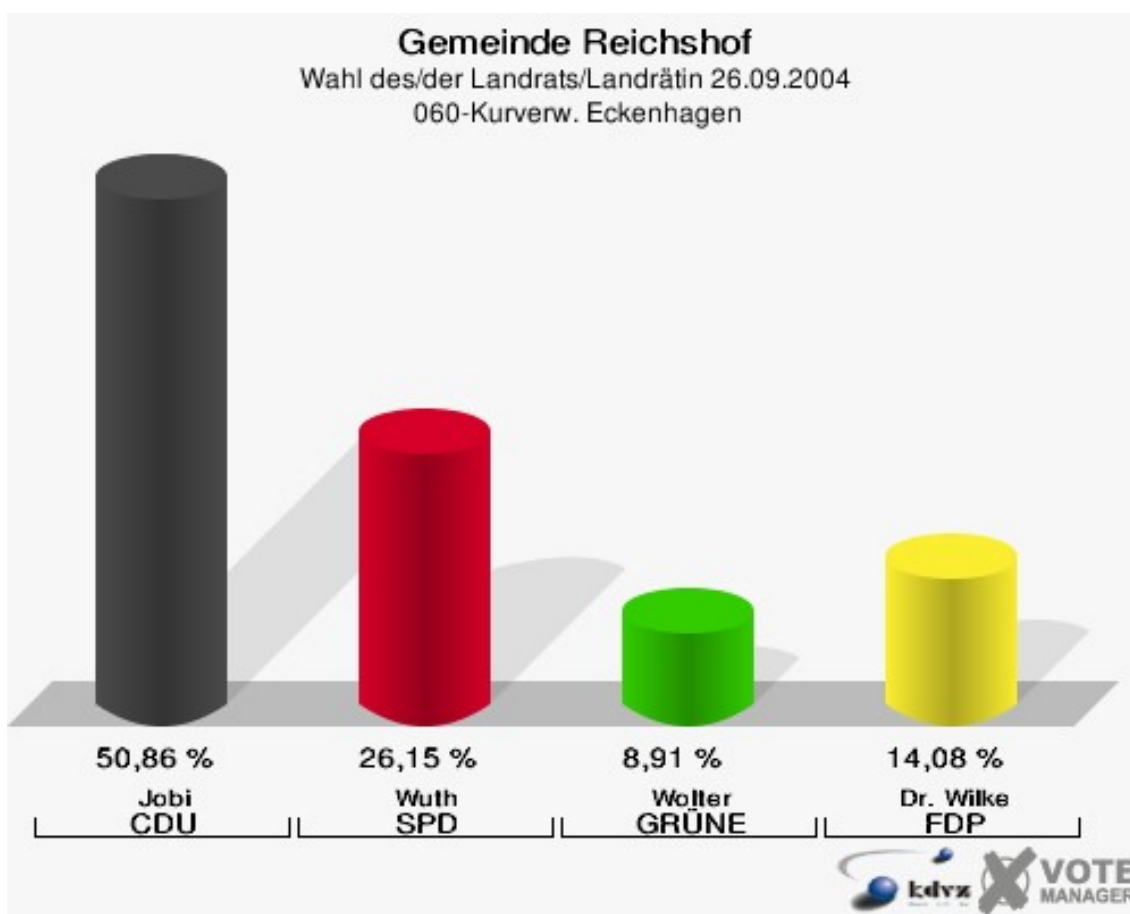

060-Kurverw. Eckenhagen

	Anzahl	Prozent
Wahlberechtigte	728	
Wähler/innen	358	49,18 %
ungültige Stimmen	10	2,79 %
gültige Stimmen	348	97,21 %
Jobi, CDU	177	50,86 %
Wuth, SPD	91	26,15 %
Wolter, GRÜNE	31	8,91 %
Dr. Wilke, FDP	49	14,08 %