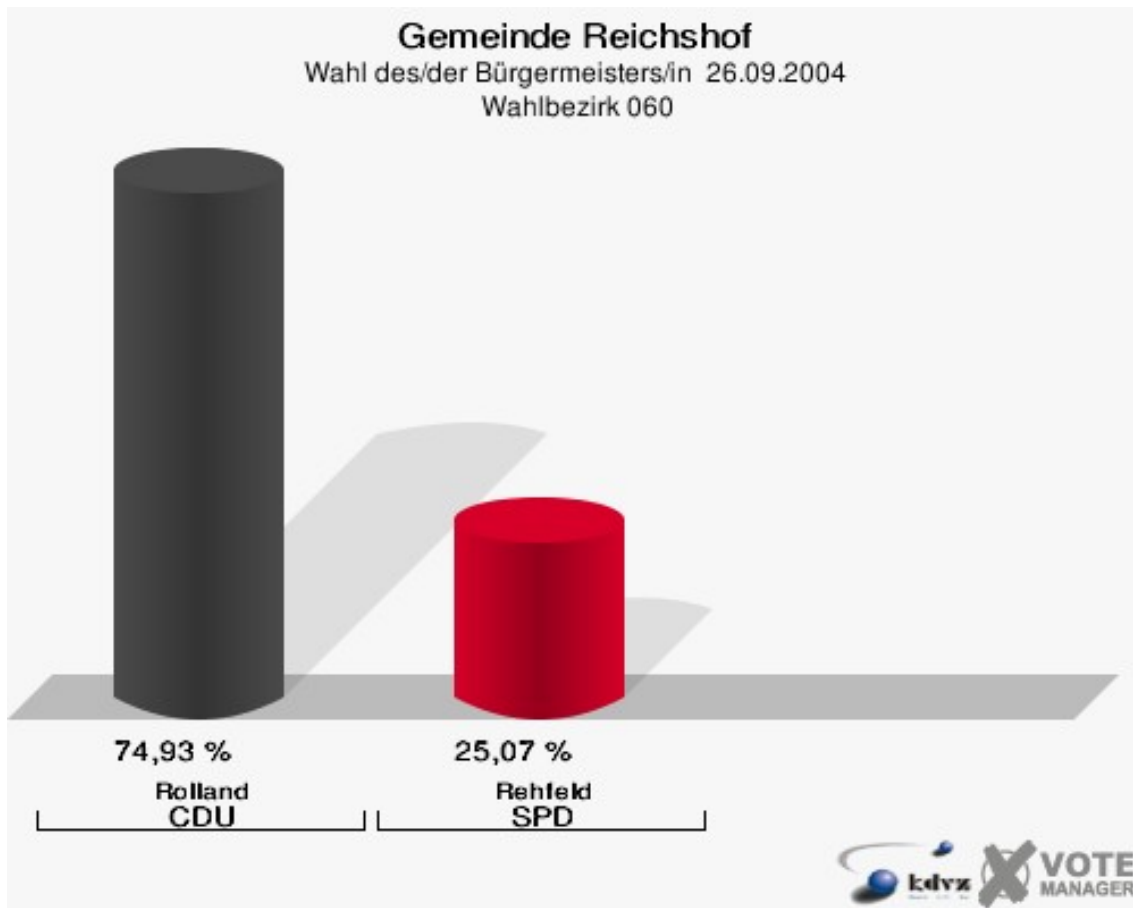

Wahlbezirk 060

	Anzahl	Prozent
Wahlberechtigte	726	
Wähler/innen	358	49,31 %
ungültige Stimmen	11	3,07 %
gültige Stimmen	347	96,93 %
Rolland, CDU	260	74,93 %
Rehfeld, SPD	87	25,07 %