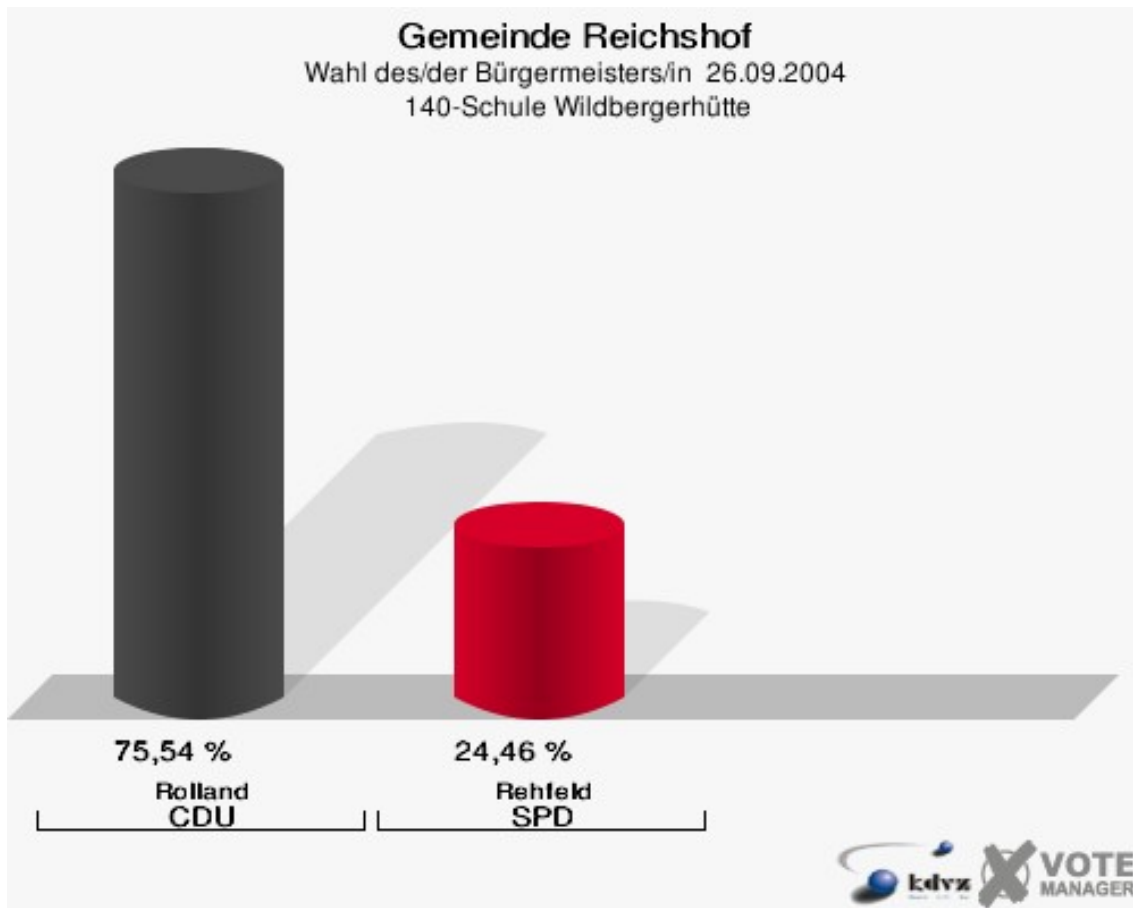

140-Schule Wildbergerhütte

	Anzahl	Prozent
Wahlberechtigte	731	
Wähler/innen	425	58,14 %
ungültige Stimmen	8	1,88 %
gültige Stimmen	417	98,12 %
Rolland, CDU	315	75,54 %
Rehfeld, SPD	102	24,46 %