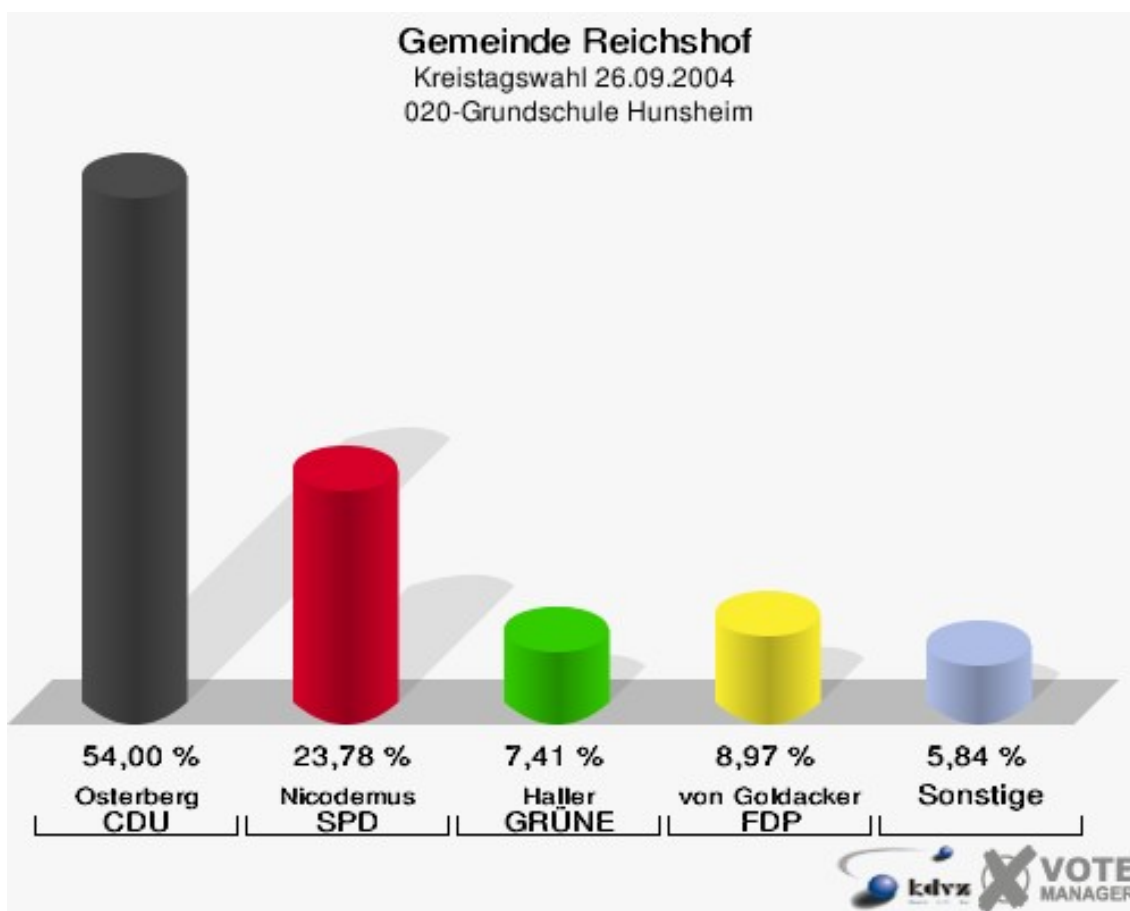

020-Grundschule Hunsheim

	Anzahl	Prozent
Wahlberechtigte	1.098	
Wähler/innen	540	49,18 %
ungültige Stimmen	27	5,00 %
gültige Stimmen	513	95,00 %
Osterberg, CDU	277	54,00 %
Nicodemus, SPD	122	23,78 %
Haller, GRÜNE	38	7,41 %
von Goldacker, FDP	46	8,97 %
Obernier, UWG	13	2,53 %
Lütz, FWO	17	3,31 %