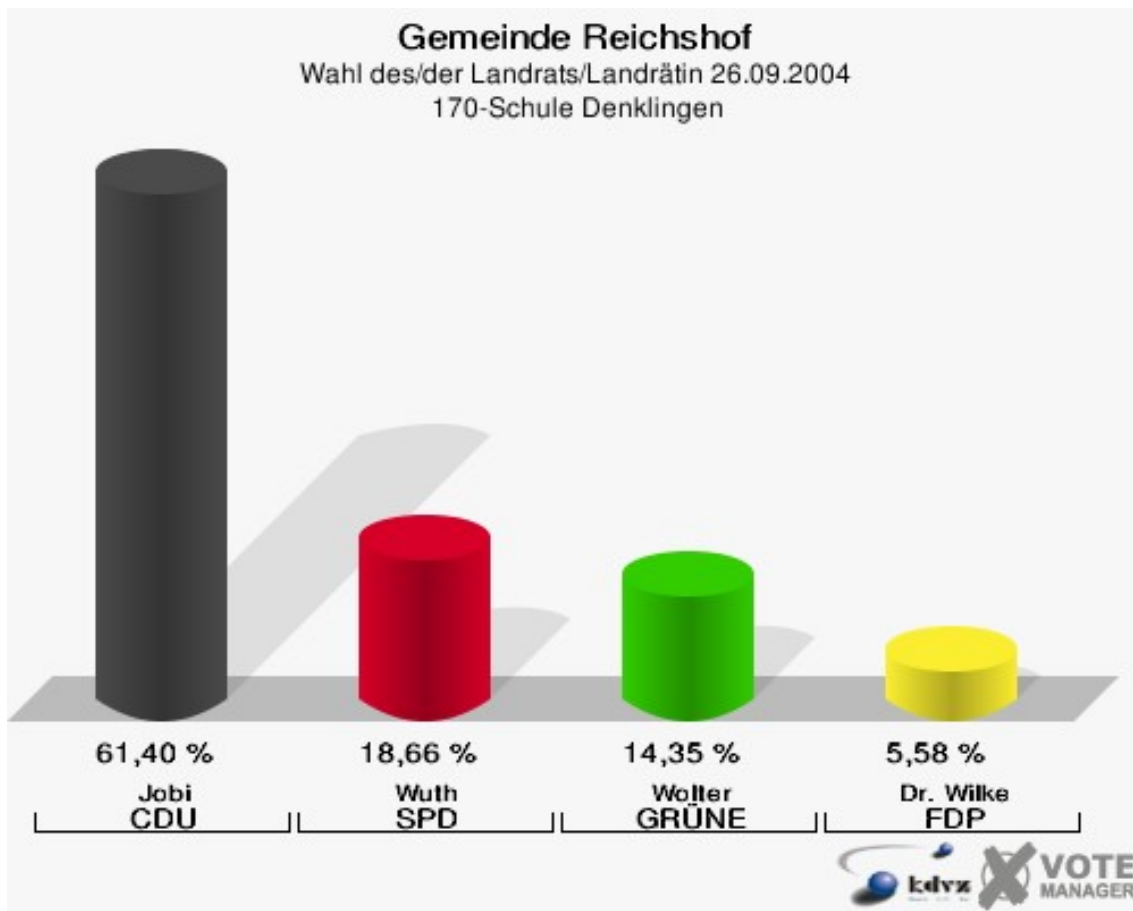

170-Schule Denklingen

	Anzahl	Prozent
Wahlberechtigte	1.161	
Wähler/innen	645	55,56 %
ungültige Stimmen	18	2,79 %
gültige Stimmen	627	97,21 %
Jobi, CDU	385	61,40 %
Wuth, SPD	117	18,66 %
Wolter, GRÜNE	90	14,35 %
Dr. Wilke, FDP	35	5,58 %