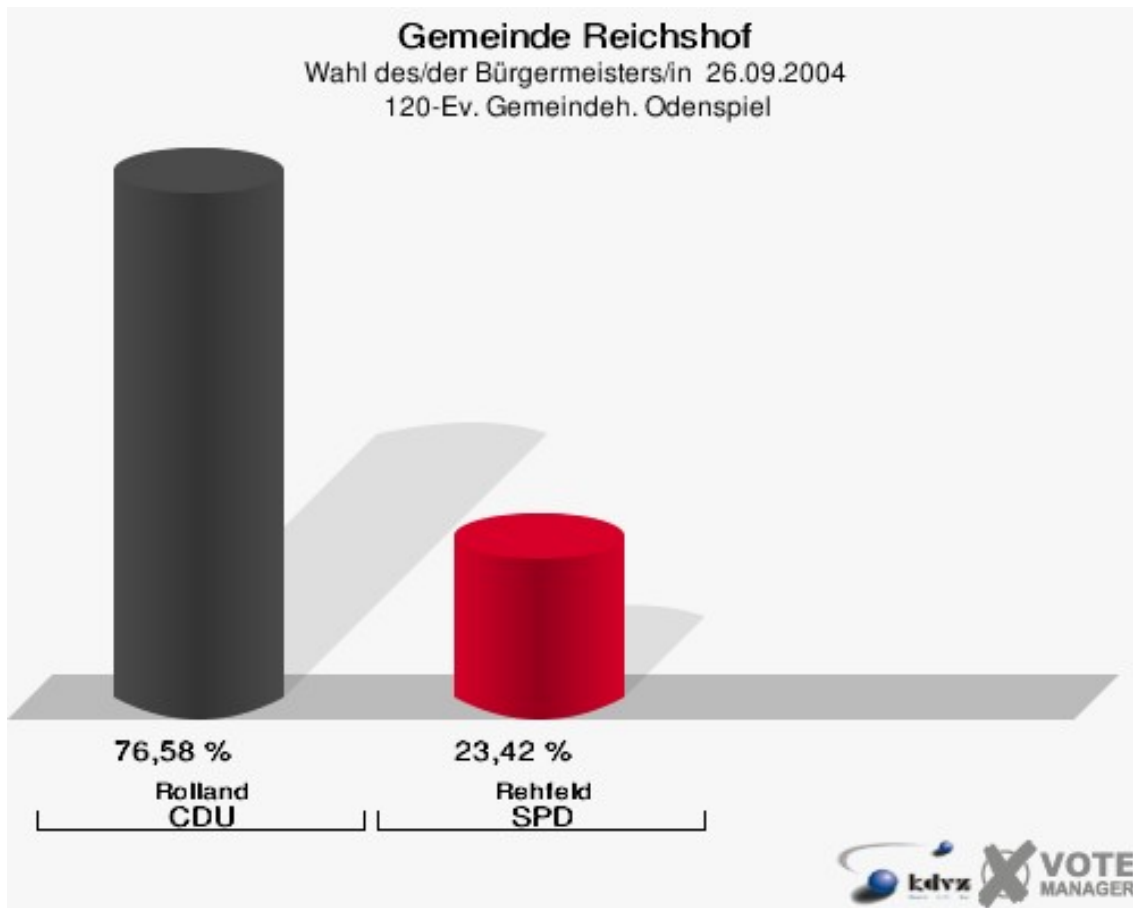

120-Ev. Gemeindeh. Odenspiel

	Anzahl	Prozent
Wahlberechtigte	724	
Wähler/innen	384	53,04 %
ungültige Stimmen	21	5,47 %
gültige Stimmen	363	94,53 %
Rolland, CDU	278	76,58 %
Rehfeld, SPD	85	23,42 %