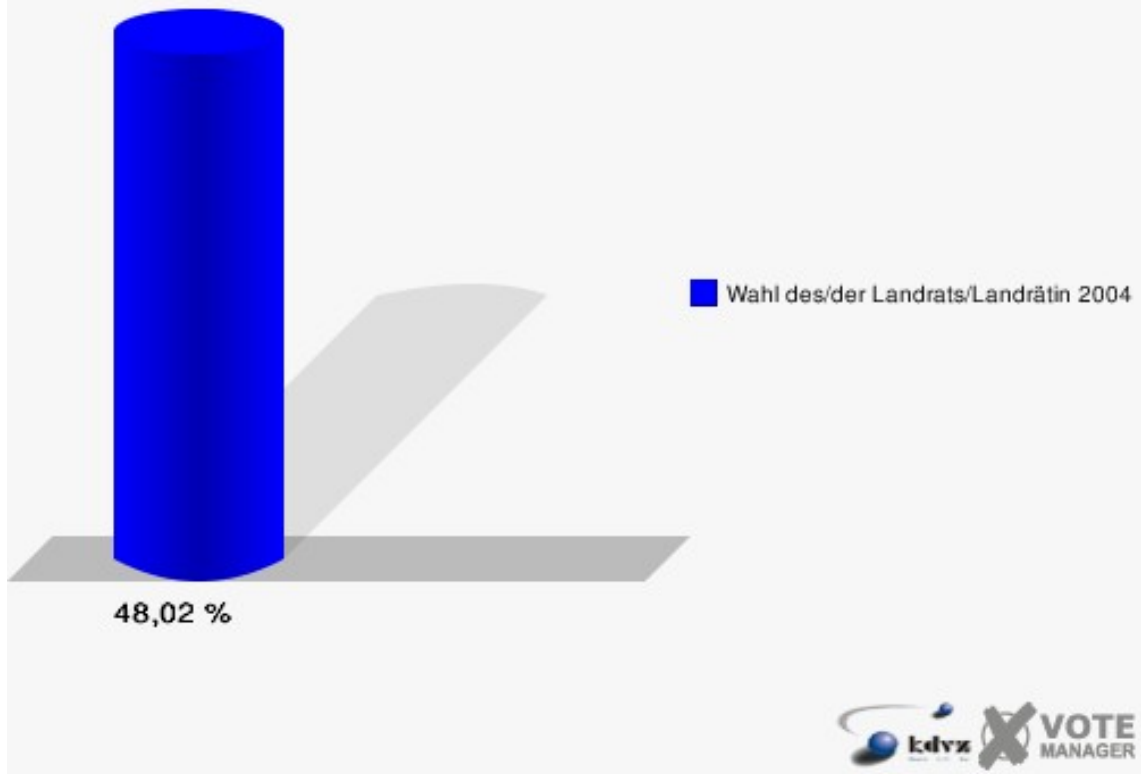

Gemeinde Reichshof

Wahl des/der Landrats/Landrätin 26.09.2004
Wahlbeteiligung 100-Sängerheim Brüchermühle

110-Bauhof Brüchermühle

	Anzahl	Prozent
Wahlberechtigte	1.007	
Wähler/innen	537	53,33 %
ungültige Stimmen	20	3,72 %
gültige Stimmen	517	96,28 %
Jobi, CDU	293	56,67 %
Wuth, SPD	117	22,63 %
Wolter, GRÜNE	58	11,22 %
Dr. Wilke, FDP	49	9,48 %