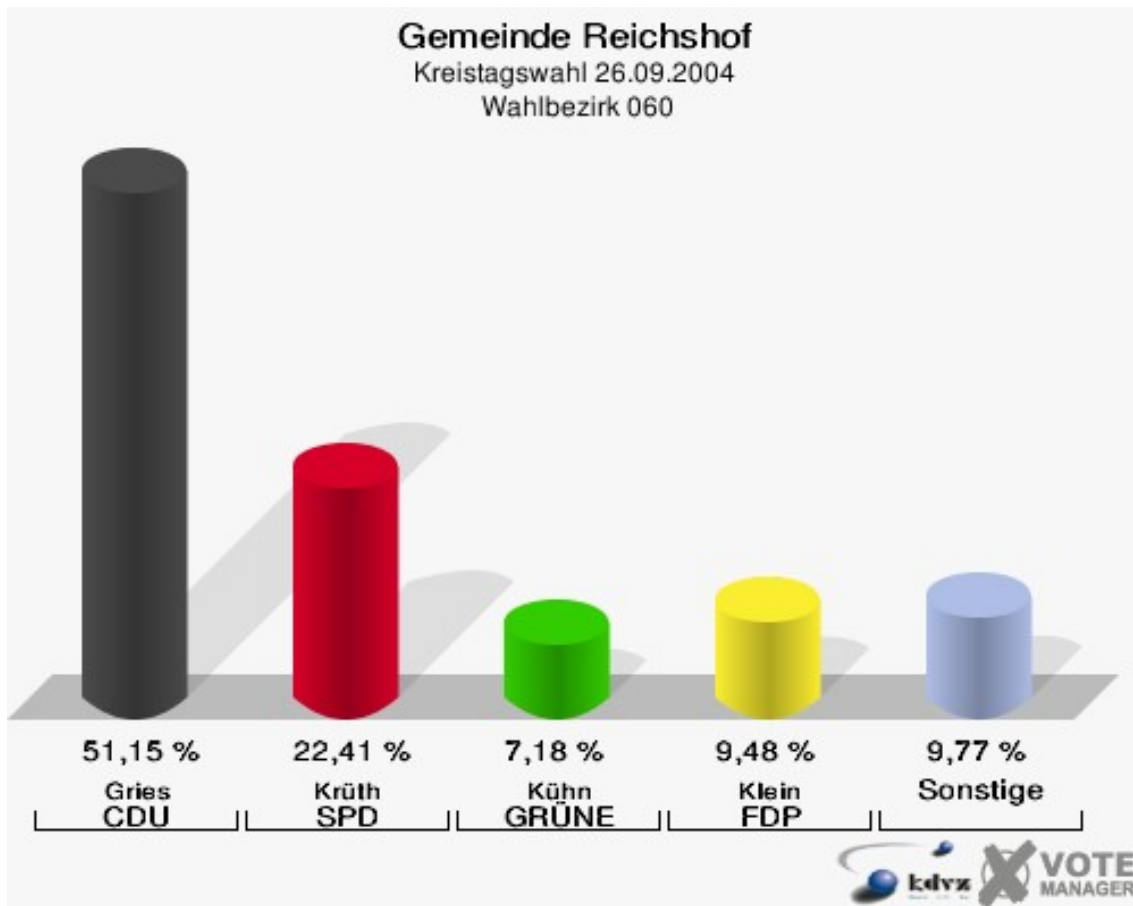

Gemeinde Reichshof
Kreistagswahl 26.09.2004
Wahlbeteiligung Wahlbezirk 040

Wahlbezirk 050

	Anzahl	Prozent
Wahlberechtigte	933	
Wähler/innen	440	47,16 %
ungültige Stimmen	8	1,82 %
gültige Stimmen	432	98,18 %
Gries, CDU	248	57,41 %
Krüth, SPD	96	22,22 %
Kühn, GRÜNE	38	8,80 %
Klein, FDP	30	6,94 %
Kaufmann-Stausberg, UWG	12	2,78 %
Krämer, FWO	8	1,85 %

Gemeinde Reichshof
Kreistagswahl 26.09.2004
Wahlbeteiligung Wahlbezirk 050

Wahlbezirk 060

	Anzahl	Prozent
Wahlberechtigte	728	
Wähler/innen	359	49,31 %
ungültige Stimmen	11	3,06 %
gültige Stimmen	348	96,94 %
Gries, CDU	178	51,15 %
Krüth, SPD	78	22,41 %
Kühn, GRÜNE	25	7,18 %
Klein, FDP	33	9,48 %
Kaufmann-Stausberg, UWG	14	4,02 %
Krämer, FWO	20	5,75 %