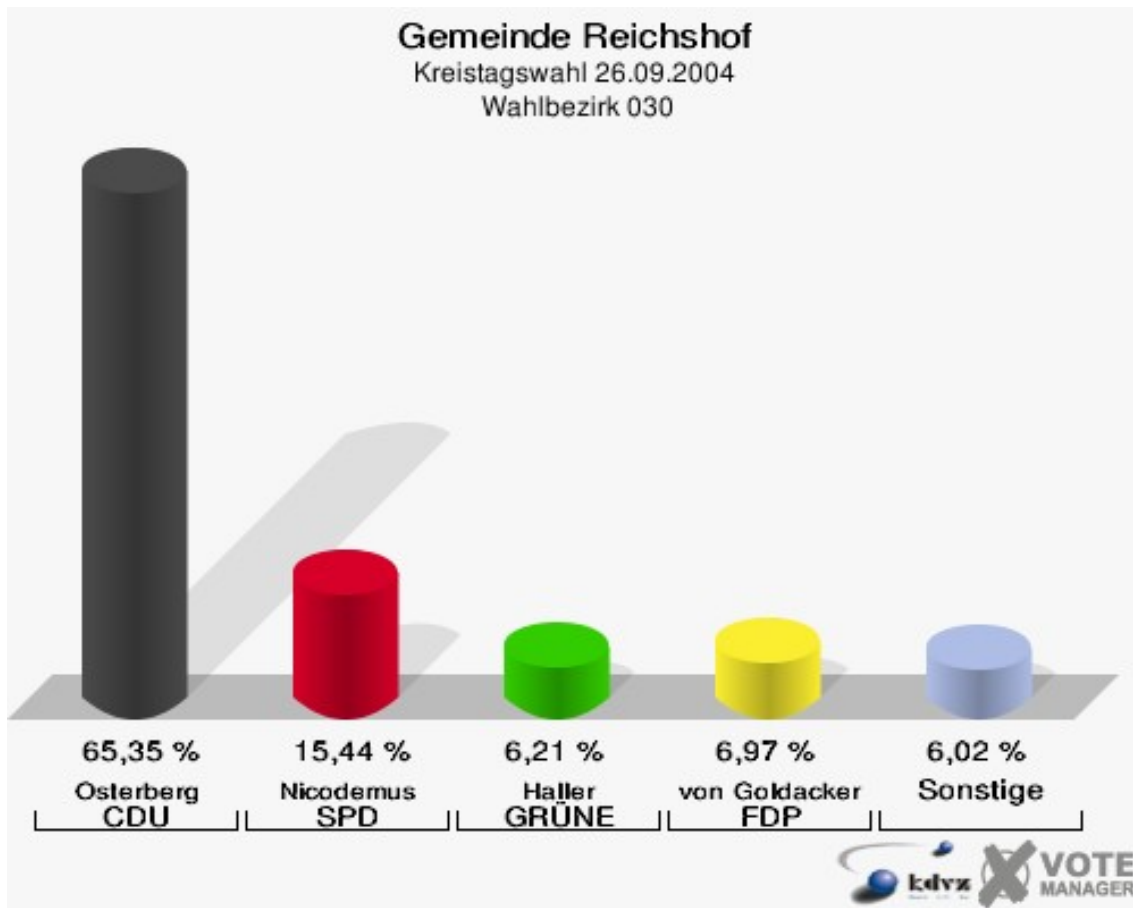

Gemeinde Reichshof
Kreistagswahl 26.09.2004
Wahlbeteiligung Gesamtergebnis

17 von 17 Schnellmeldungen

Wahlbezirke

Wahlbezirk 010

	Anzahl	Prozent
Wahlberechtigte	942	
Wähler/innen	534	56,69 %
ungültige Stimmen	21	3,93 %
gültige Stimmen	513	96,07 %
Osterberg, CDU	221	43,08 %
Nicodemus, SPD	177	34,50 %
Haller, GRÜNE	54	10,53 %
von Goldacker, FDP	16	3,12 %
Obernier, UWG	33	6,43 %
Lütz, FWO	12	2,34 %

Gemeinde Reichshof
Kreistagswahl 26.09.2004
Wahlbeteiligung Wahlbezirk 010

Wahlbezirk 020

	Anzahl	Prozent
Wahlberechtigte	1.098	
Wähler/innen	540	49,18 %
ungültige Stimmen	27	5,00 %
gültige Stimmen	513	95,00 %
Osterberg, CDU	277	54,00 %
Nicodemus, SPD	122	23,78 %
Haller, GRÜNE	38	7,41 %
von Goldacker, FDP	46	8,97 %
Obernier, UWG	13	2,53 %
Lütz, FWO	17	3,31 %

Gemeinde Reichshof
Kreistagswahl 26.09.2004
Wahlbeteiligung Wahlbezirk 020

Wahlbezirk 030

	Anzahl	Prozent
Wahlberechtigte	1.137	
Wähler/innen	584	51,36 %
ungültige Stimmen	53	9,08 %
gültige Stimmen	531	90,92 %
Osterberg, CDU	347	65,35 %
Nicodemus, SPD	82	15,44 %
Haller, GRÜNE	33	6,21 %
von Goldacker, FDP	37	6,97 %
Obernier, UWG	11	2,07 %
Lütz, FWO	21	3,95 %