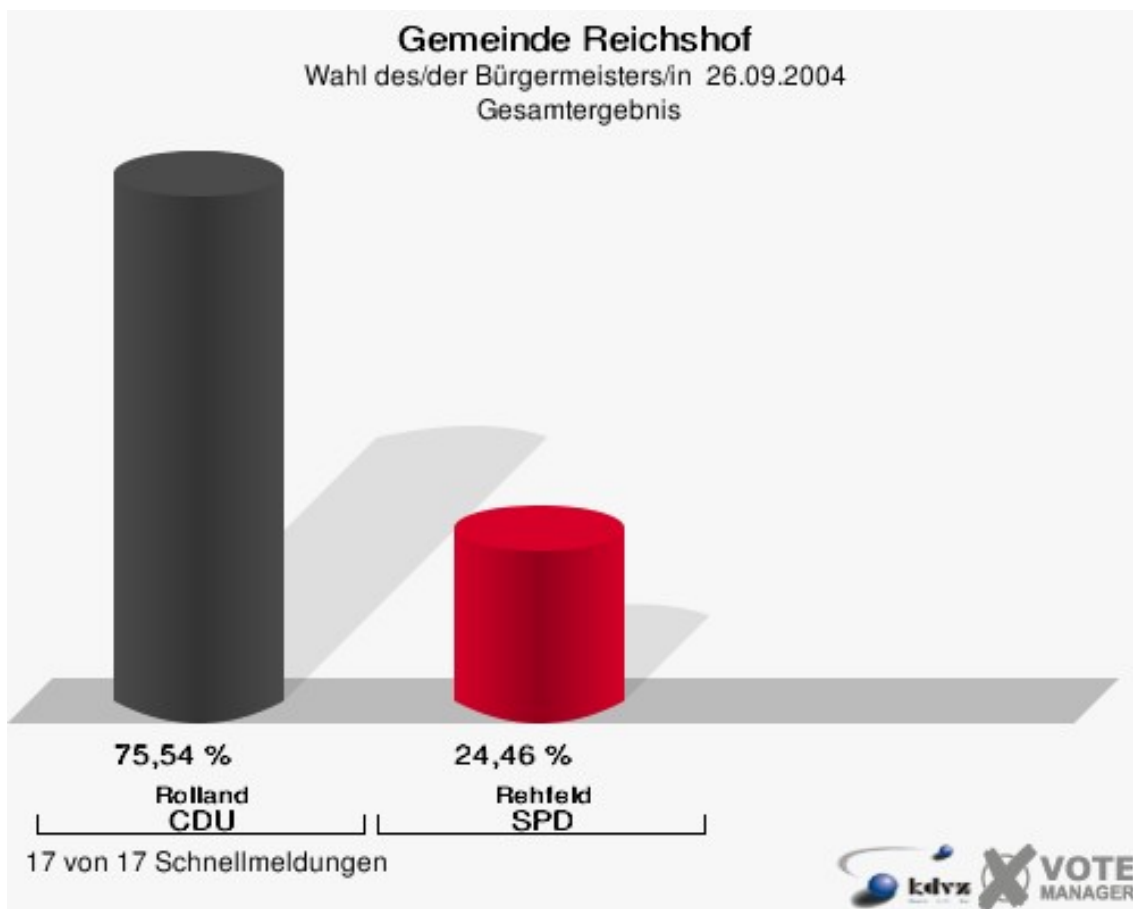

Wahl des/der Bürgermeisters/in Gemeinde Reichshof

	Anzahl	Prozent
Wahlberechtigte	15.455	
Wähler/innen	8.294	53,67 %
ungültige Stimmen	235	2,83 %
gültige Stimmen	8.059	97,17 %
Rolland, CDU	6.088	75,54 %
Rehfeld, SPD	1.971	24,46 %

Gewählt:

Rolland, Gregor (CDU)