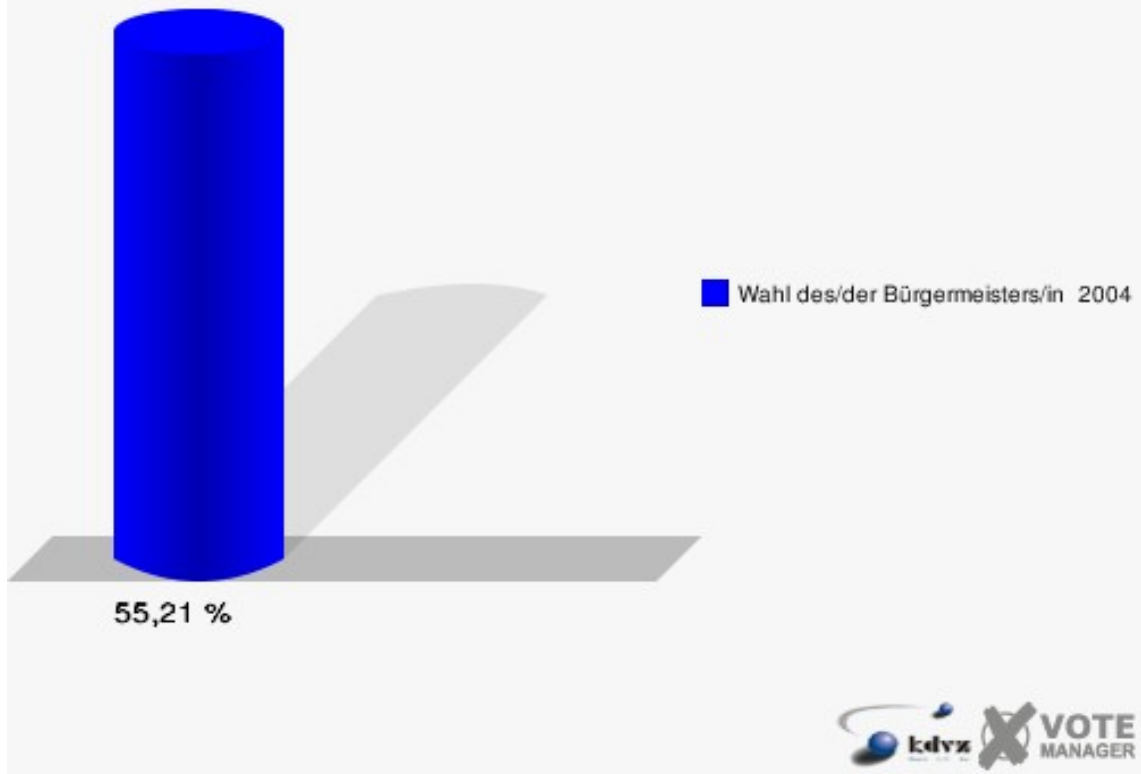

Gemeinde Reichshof
Wahl des/der Bürgermeisters/in 26.09.2004
Wahlbeteiligung Wahlbezirk 090

Wahlbezirk 100

	Anzahl	Prozent
Wahlberechtigte	928	
Wähler/innen	448	48,28 %
ungültige Stimmen	11	2,46 %
gültige Stimmen	437	97,54 %
Rolland, CDU	297	67,96 %
Rehfeld, SPD	140	32,04 %