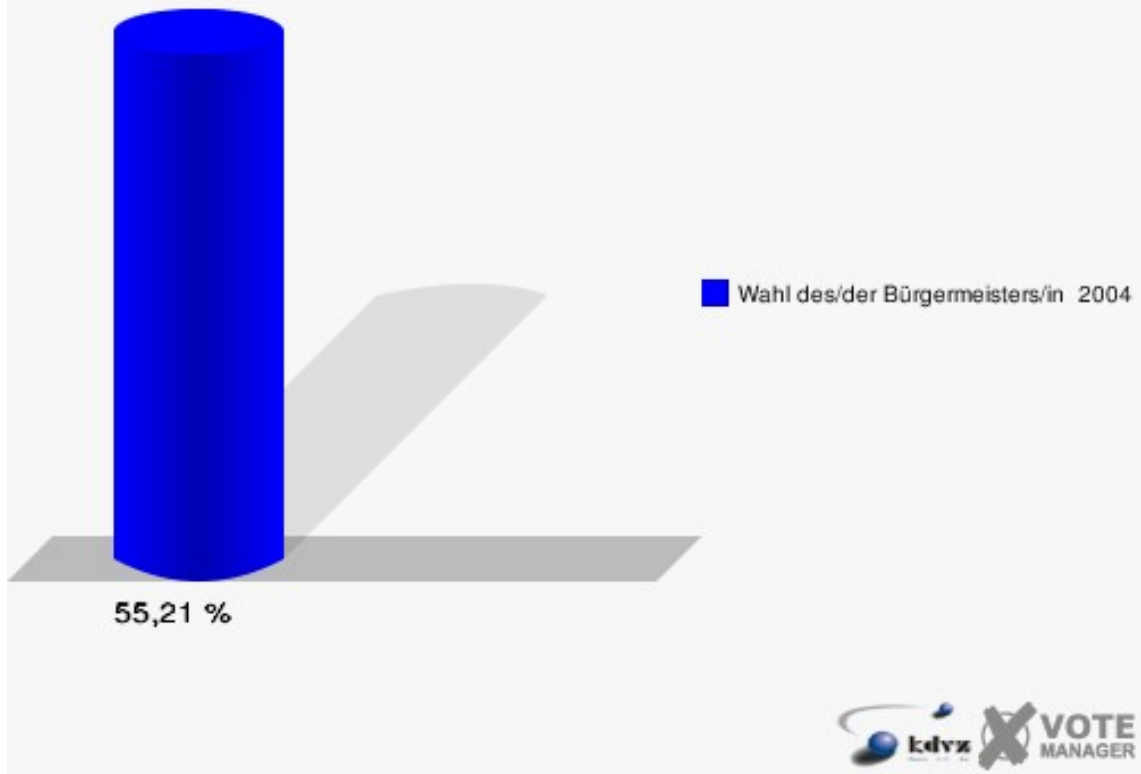

Gemeinde Reichshof

Wahl des/der Bürgermeisters/in 26.09.2004
Wahlbeteiligung 090-Jugendheim_Heidelberg

100-Sängerheim Brüchermühle

	Anzahl	Prozent
Wahlberechtigte	928	
Wähler/innen	448	48,28 %
ungültige Stimmen	11	2,46 %
gültige Stimmen	437	97,54 %
Rolland, CDU	297	67,96 %
Rehfeld, SPD	140	32,04 %