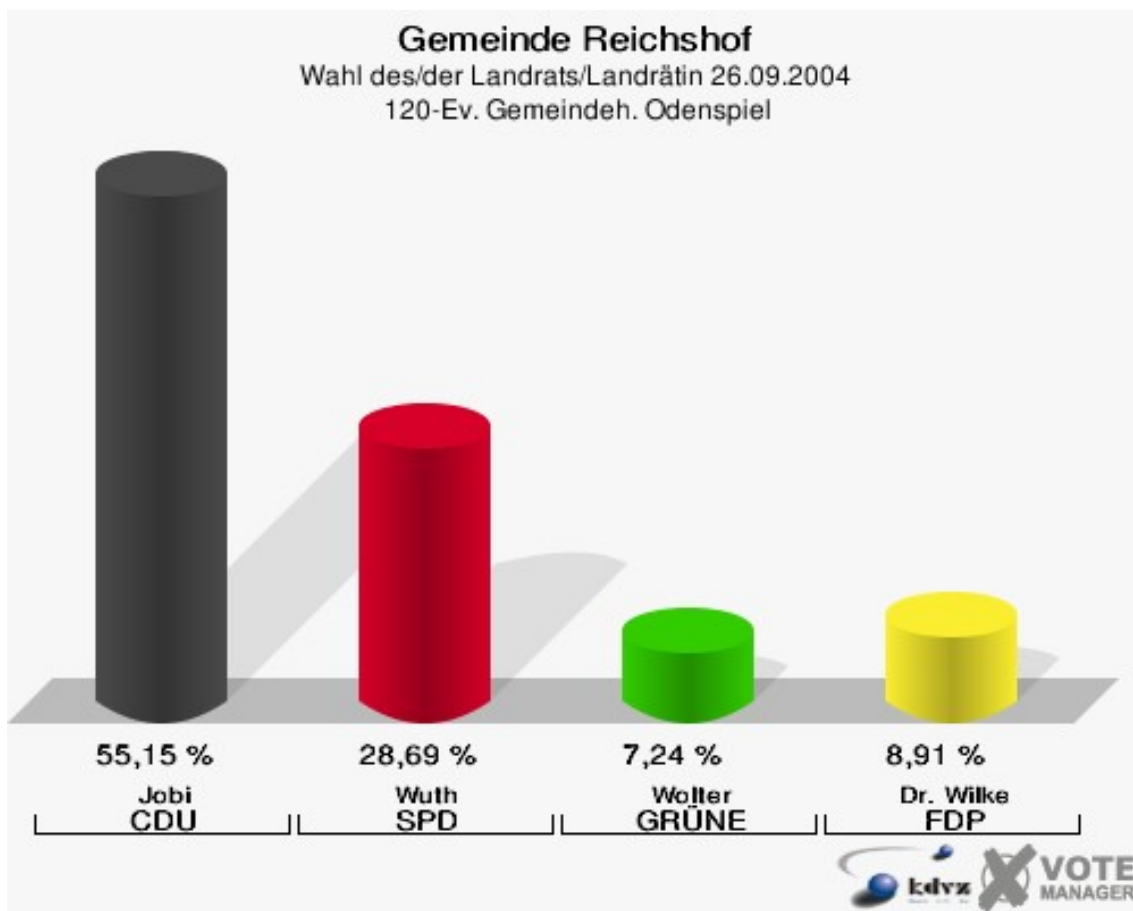

120-Ev. Gemeindeh. Odenspiel

	Anzahl	Prozent
Wahlberechtigte	726	
Wähler/innen	383	52,75 %
ungültige Stimmen	24	6,27 %
gültige Stimmen	359	93,73 %
Jobi, CDU	198	55,15 %
Wuth, SPD	103	28,69 %
Wolter, GRÜNE	26	7,24 %
Dr. Wilke, FDP	32	8,91 %