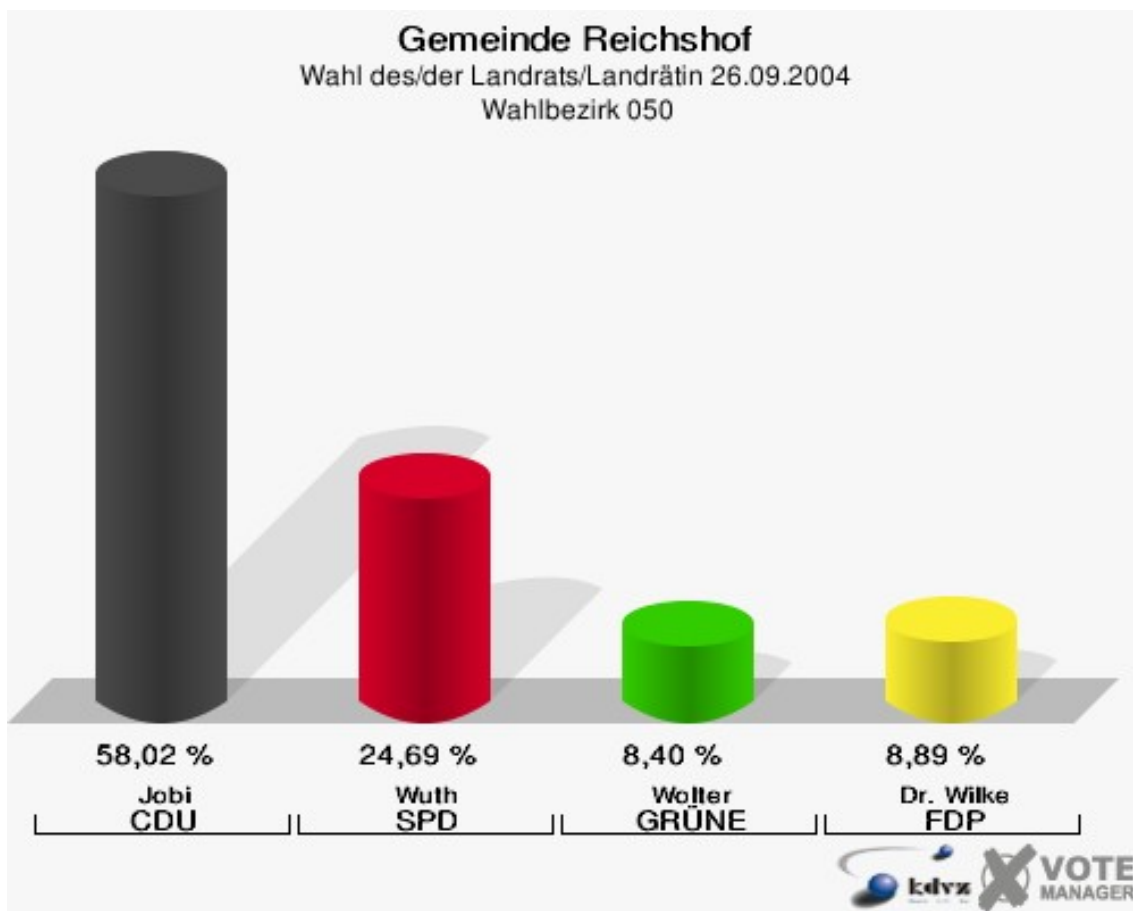

Wahlbezirk 050

	Anzahl	Prozent
Wahlberechtigte	933	
Wähler/innen	434	46,52 %
ungültige Stimmen	29	6,68 %
gültige Stimmen	405	93,32 %
Jobi, CDU	235	58,02 %
Wuth, SPD	100	24,69 %
Wolter, GRÜNE	34	8,40 %
Dr. Wilke, FDP	36	8,89 %