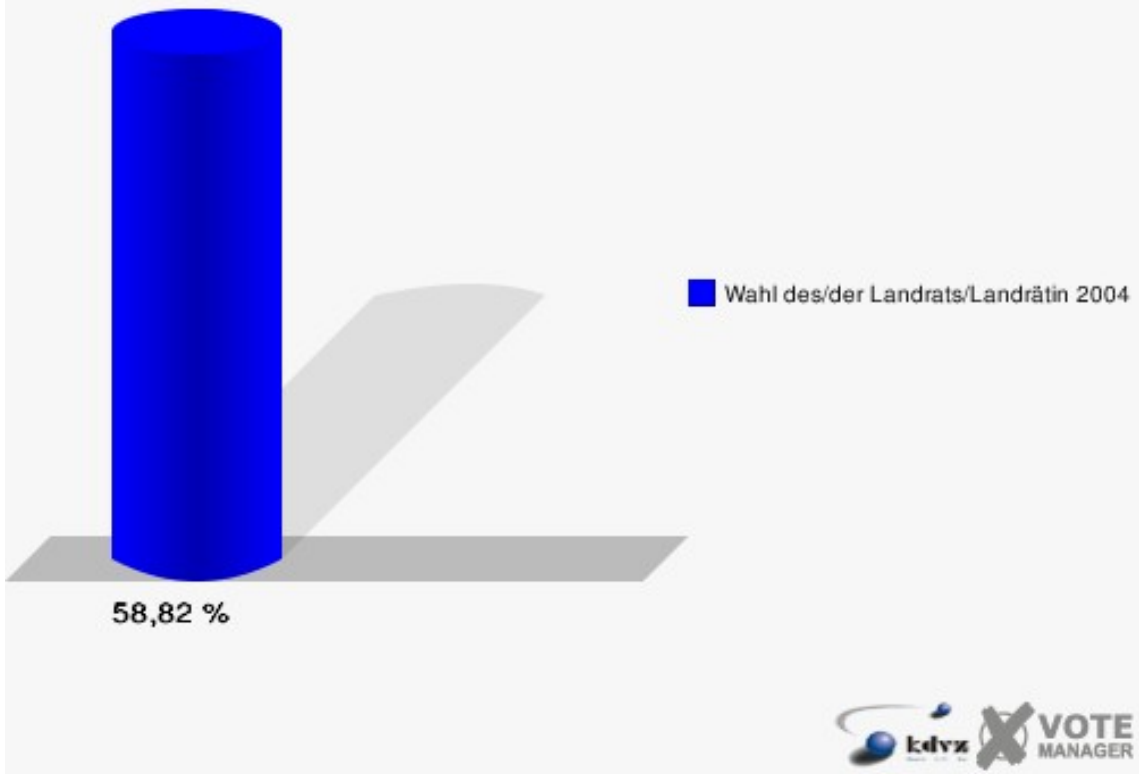

Gemeinde Reichshof
Wahl des/der Landrats/Landrätin 26.09.2004
Wahlbeteiligung Wahlbezirk 080

Wahlbezirk 090

	Anzahl	Prozent
Wahlberechtigte	1.076	
Wähler/innen	593	55,11 %
ungültige Stimmen	12	2,02 %
gültige Stimmen	581	97,98 %
Jobi, CDU	366	62,99 %
Wuth, SPD	119	20,48 %
Wolter, GRÜNE	46	7,92 %
Dr. Wilke, FDP	50	8,61 %