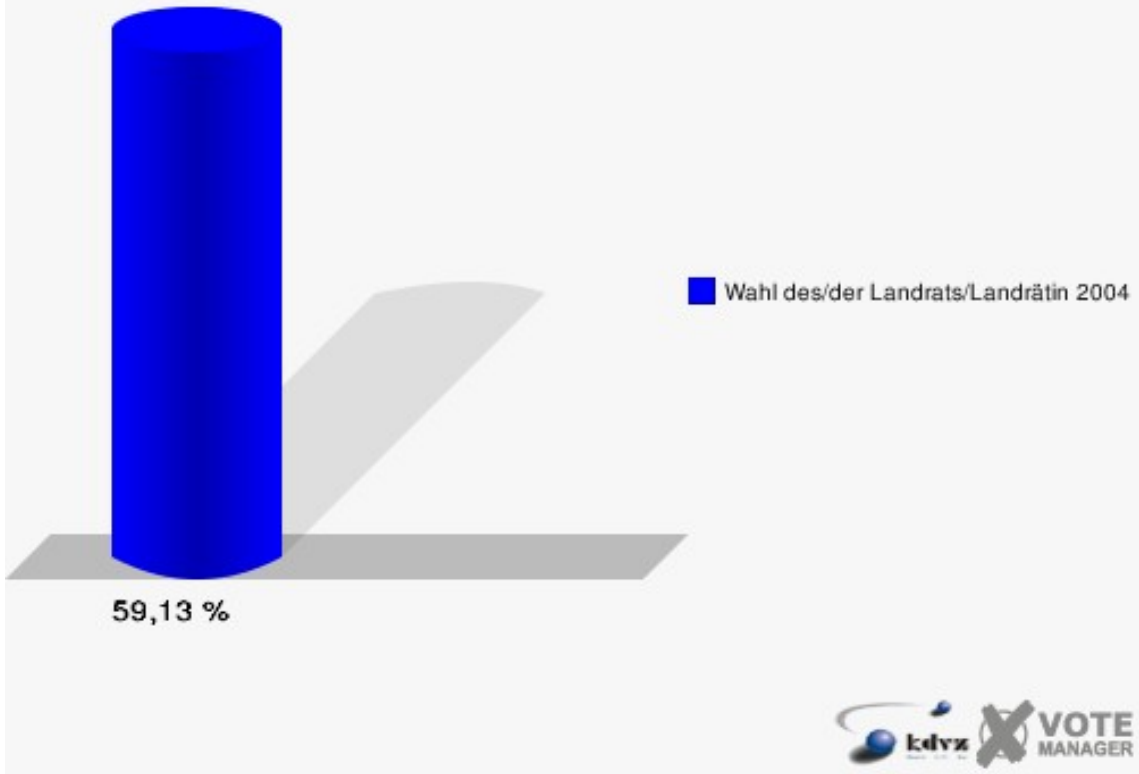

Gemeinde Reichshof
Wahl des/der Landrats/Landrätin 26.09.2004
Wahlbeteiligung Wahlbezirk 150

Wahlbezirk 160

	Anzahl	Prozent
Wahlberechtigte	976	
Wähler/innen	499	51,13 %
ungültige Stimmen	22	4,41 %
gültige Stimmen	477	95,59 %
Jobi, CDU	348	72,96 %
Wuth, SPD	80	16,77 %
Wolter, GRÜNE	22	4,61 %
Dr. Wilke, FDP	27	5,66 %