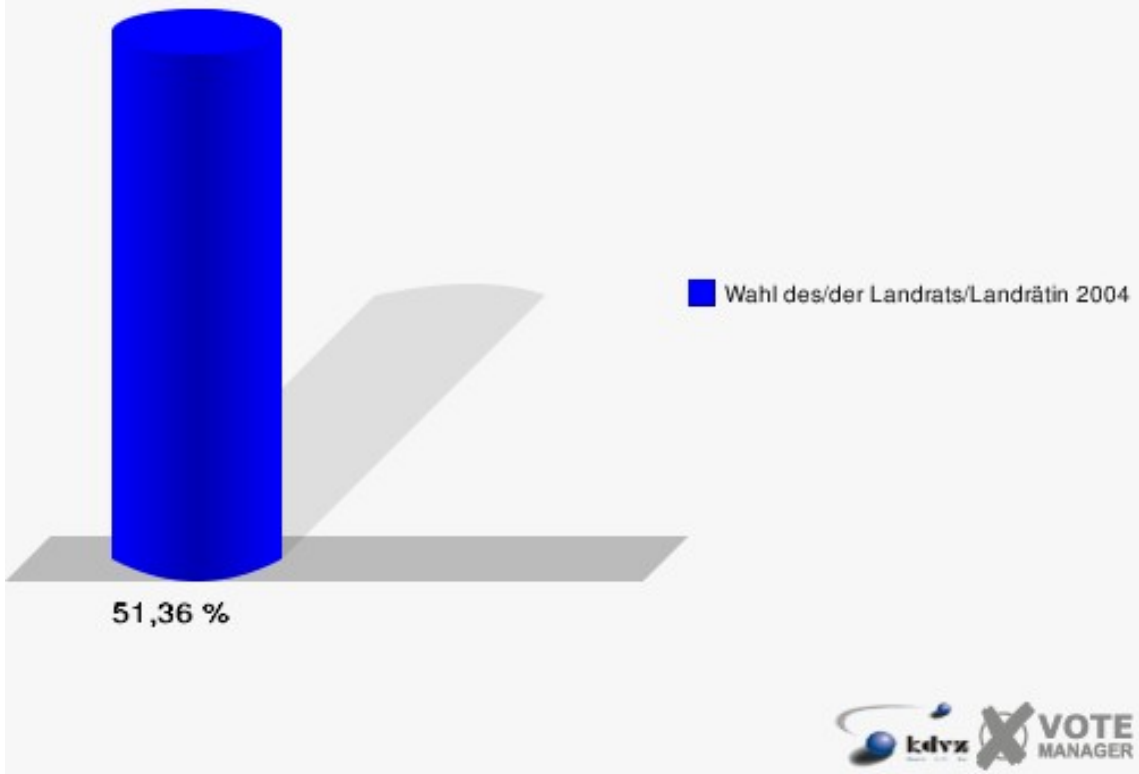

Gemeinde Reichshof
Wahl des/der Landrats/Landrätin 26.09.2004
Wahlbeteiligung Wahlbezirk 030

Wahlbezirk 040

	Anzahl	Prozent
Wahlberechtigte	689	
Wähler/innen	358	51,96 %
ungültige Stimmen	15	4,19 %
gültige Stimmen	343	95,81 %
Jobi, CDU	196	57,14 %
Wuth, SPD	79	23,03 %
Wolter, GRÜNE	33	9,62 %
Dr. Wilke, FDP	35	10,20 %