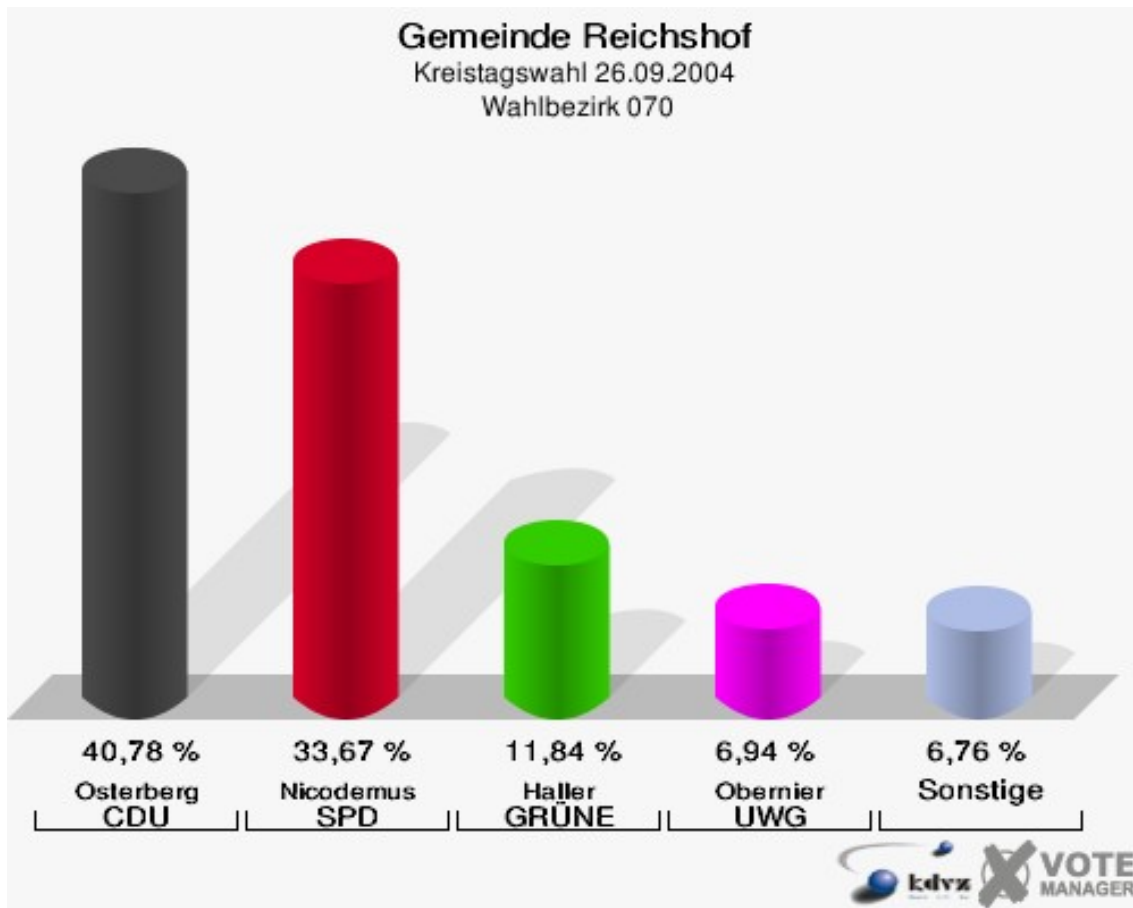

Gemeinde Reichshof
Kreistagswahl 26.09.2004
Wahlbeteiligung Wahlbezirk 050

Wahlbezirk 060

	Anzahl	Prozent
Wahlberechtigte	728	
Wähler/innen	359	49,31 %
ungültige Stimmen	11	3,06 %
gültige Stimmen	348	96,94 %
Gries, CDU	178	51,15 %
Krüth, SPD	78	22,41 %
Kühn, GRÜNE	25	7,18 %
Klein, FDP	33	9,48 %
Kaufmann-Stausberg, UWG	14	4,02 %
Krämer, FWO	20	5,75 %

Gemeinde Reichshof
Kreistagswahl 26.09.2004
Wahlbeteiligung Wahlbezirk 060

Wahlbezirk 070

	Anzahl	Prozent
Wahlberechtigte	995	
Wähler/innen	597	60,00 %
ungültige Stimmen	6	1,01 %
gültige Stimmen	591	98,99 %
Osterberg, CDU	241	40,78 %
Nicodemus, SPD	199	33,67 %
Haller, GRÜNE	70	11,84 %
von Goldacker, FDP	20	3,38 %
Obernier, UWG	41	6,94 %
Lütz, FWO	20	3,38 %