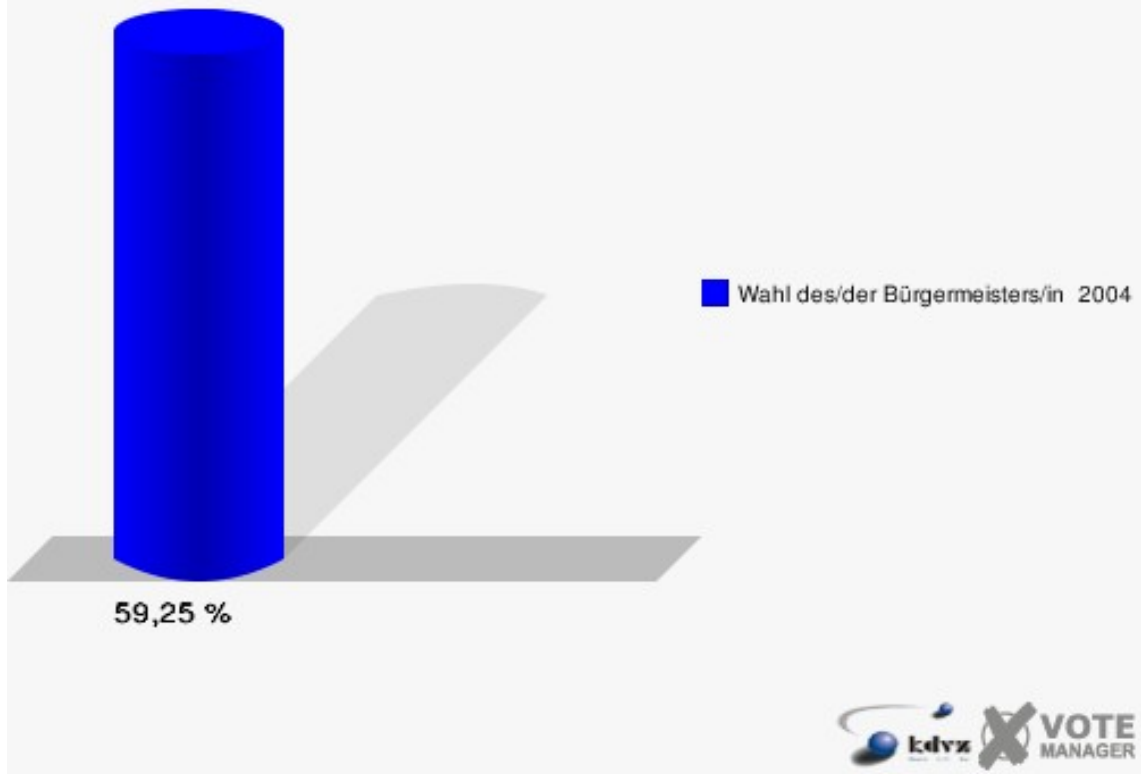

Gemeinde Reichshof

Wahl des/der Bürgermeisters/in 26.09.2004
Wahlbeteiligung 150-Schule Wildbergerhütte

160-Schule Denklingen

	Anzahl	Prozent
Wahlberechtigte	976	
Wähler/innen	499	51,13 %
ungültige Stimmen	8	1,60 %
gültige Stimmen	491	98,40 %
Rolland, CDU	423	86,15 %
Rehfeld, SPD	68	13,85 %