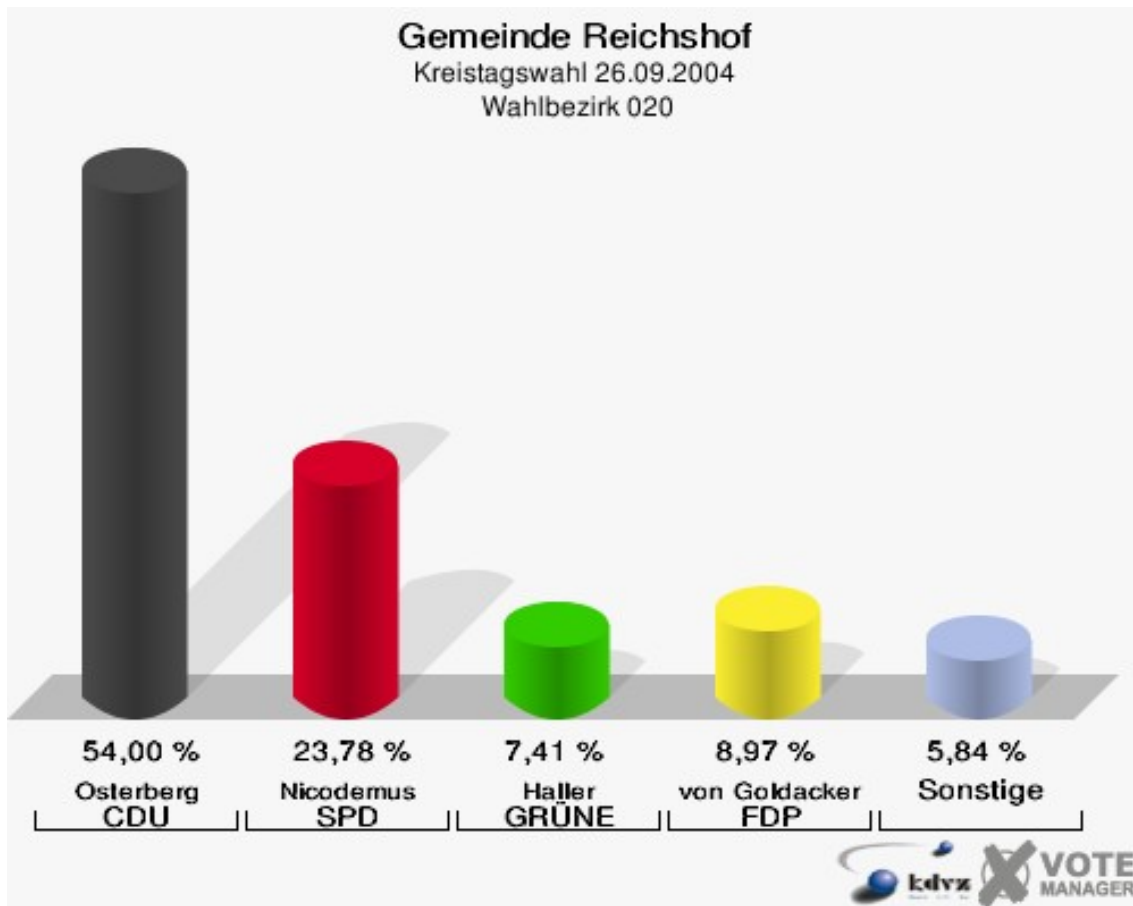

Kreistagswahl Gemeinde Reichshof

	Anzahl	Prozent
Wahlberechtigte	15.520	
Wähler/innen	8.294	53,44 %
ungültige Stimmen	275	3,32 %
gültige Stimmen	8.019	96,68 %
CDU	4.194	52,30 %
SPD	2.004	24,99 %
GRÜNE	704	8,78 %
FDP	405	5,05 %
UWG	249	3,11 %
FWO	463	5,77 %

Gemeinde Reichshof
Kreistagswahl 26.09.2004
Wahlbeteiligung Gesamtergebnis

17 von 17 Schnellmeldungen

Wahlbezirke

Wahlbezirk 010

	Anzahl	Prozent
Wahlberechtigte	942	
Wähler/innen	534	56,69 %
ungültige Stimmen	21	3,93 %
gültige Stimmen	513	96,07 %
Osterberg, CDU	221	43,08 %
Nicodemus, SPD	177	34,50 %
Haller, GRÜNE	54	10,53 %
von Goldacker, FDP	16	3,12 %
Obernier, UWG	33	6,43 %
Lütz, FWO	12	2,34 %

Gemeinde Reichshof
Kreistagswahl 26.09.2004
Wahlbeteiligung Wahlbezirk 010

Wahlbezirk 020

	Anzahl	Prozent
Wahlberechtigte	1.098	
Wähler/innen	540	49,18 %
ungültige Stimmen	27	5,00 %
gültige Stimmen	513	95,00 %
Osterberg, CDU	277	54,00 %
Nicodemus, SPD	122	23,78 %
Haller, GRÜNE	38	7,41 %
von Goldacker, FDP	46	8,97 %
Obernier, UWG	13	2,53 %
Lütz, FWO	17	3,31 %