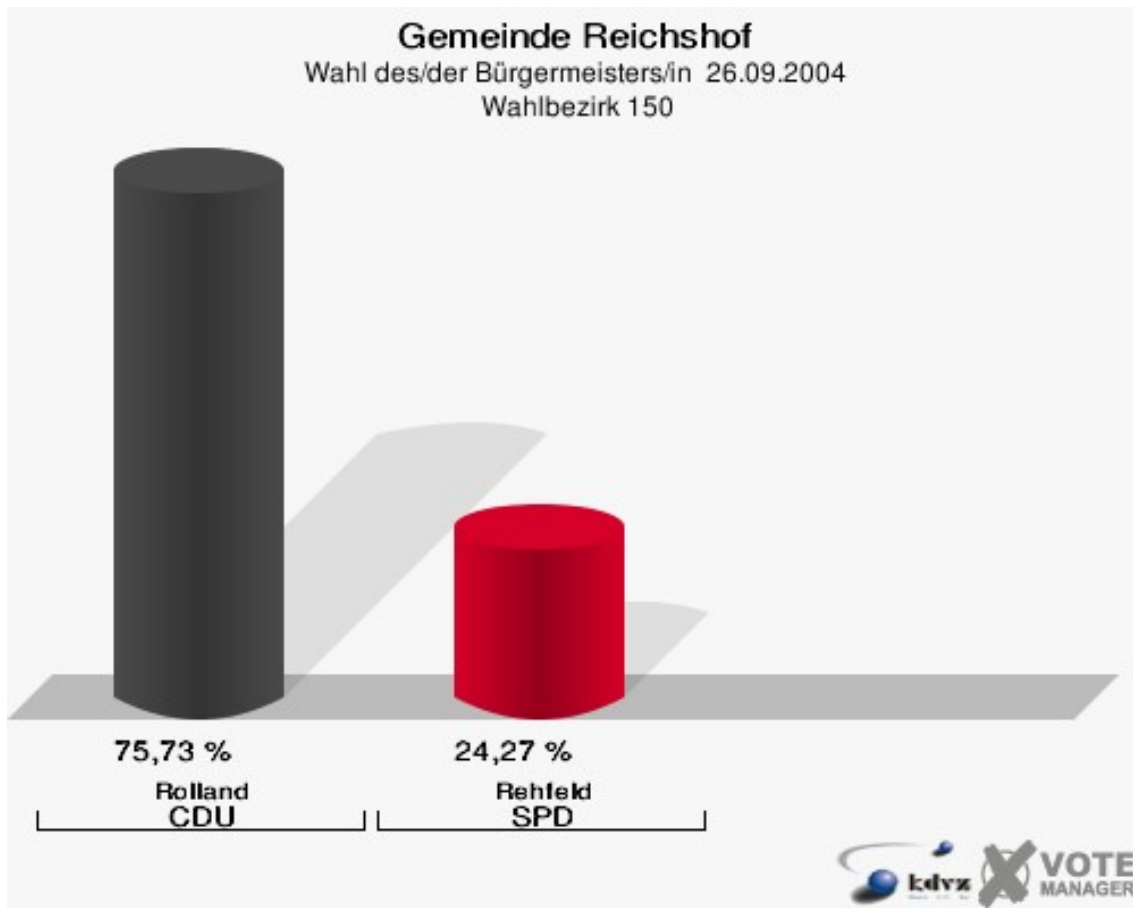

Wahlbezirk 150

	Anzahl	Prozent
Wahlberechtigte	665	
Wähler/innen	394	59,25 %
ungültige Stimmen	15	3,81 %
gültige Stimmen	379	96,19 %
Rolland, CDU	287	75,73 %
Rehfeld, SPD	92	24,27 %