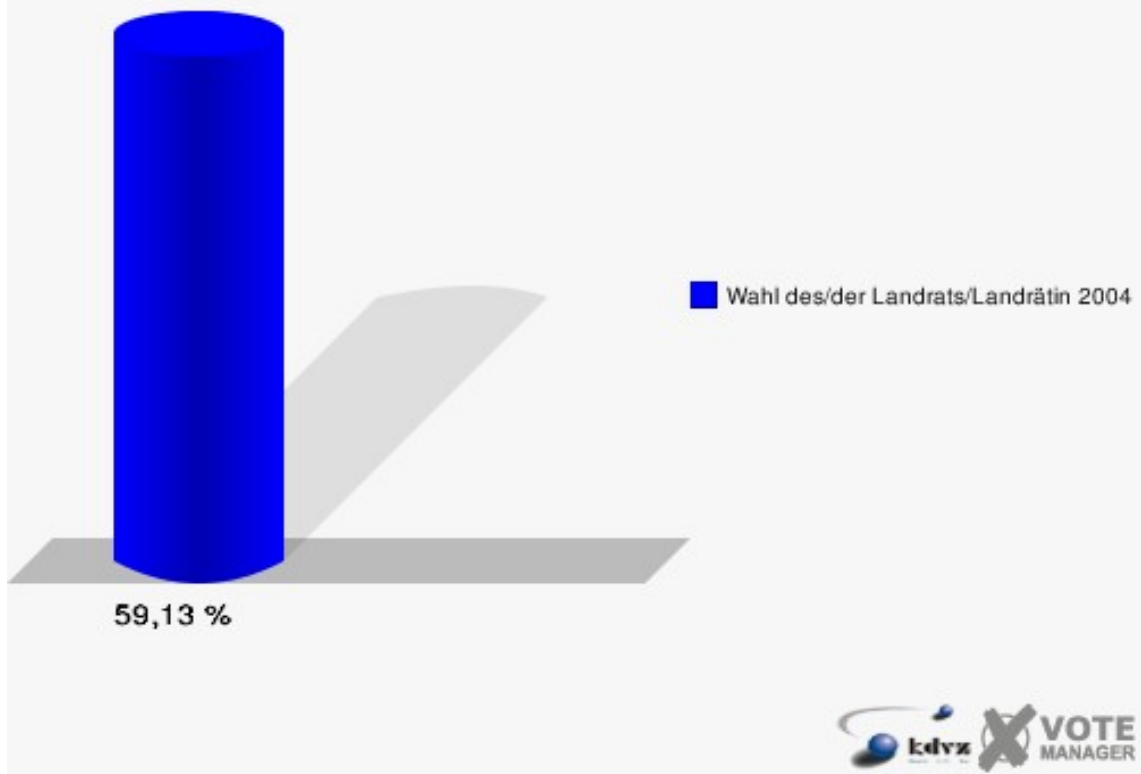

Gemeinde Reichshof

Wahl des/der Landrats/Landrätin 26.09.2004
Wahlbeteiligung 150-Schule Wildbergerhütte

160-Schule Denklingen

	Anzahl	Prozent
Wahlberechtigte	976	
Wähler/innen	499	51,13 %
ungültige Stimmen	22	4,41 %
gültige Stimmen	477	95,59 %
Jobi, CDU	348	72,96 %
Wuth, SPD	80	16,77 %
Wolter, GRÜNE	22	4,61 %
Dr. Wilke, FDP	27	5,66 %