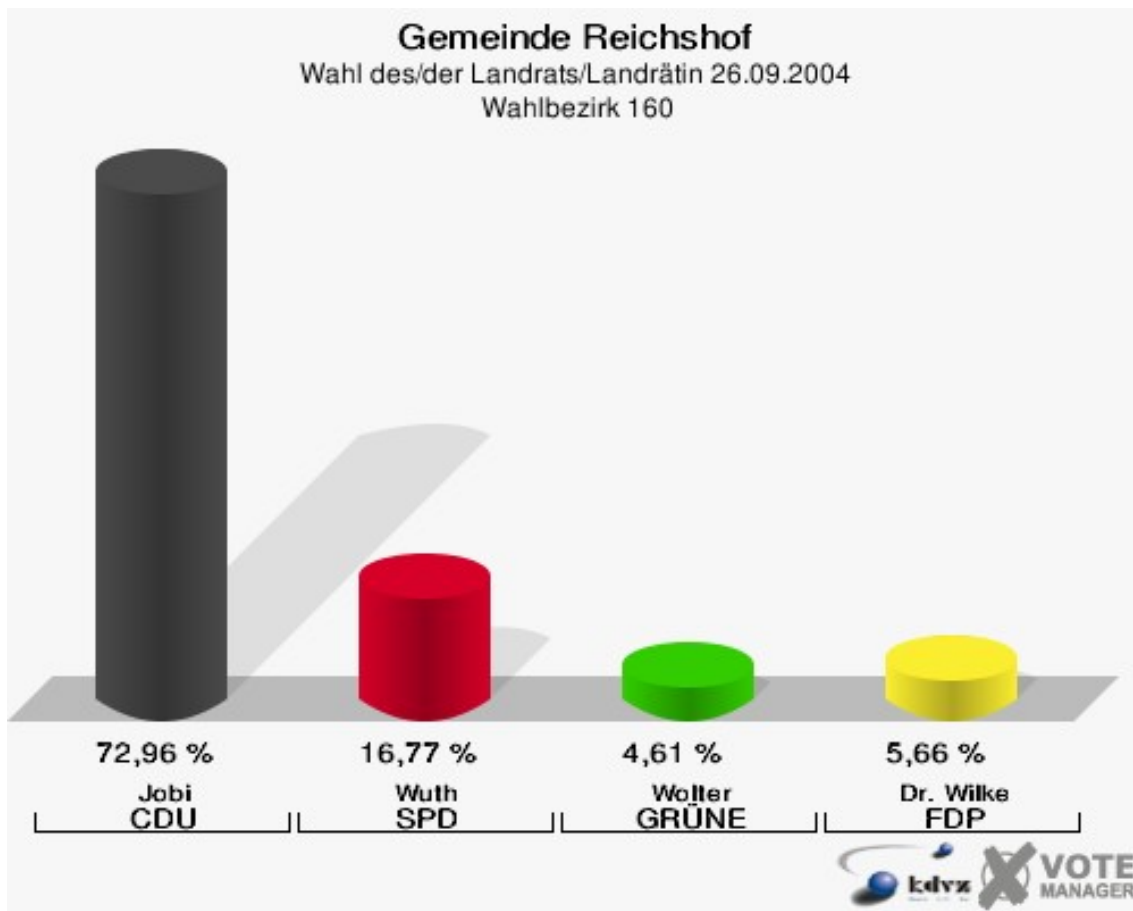

Wahlbezirk 160

	Anzahl	Prozent
Wahlberechtigte	976	
Wähler/innen	499	51,13 %
ungültige Stimmen	22	4,41 %
gültige Stimmen	477	95,59 %
Jobi, CDU	348	72,96 %
Wuth, SPD	80	16,77 %
Wolter, GRÜNE	22	4,61 %
Dr. Wilke, FDP	27	5,66 %