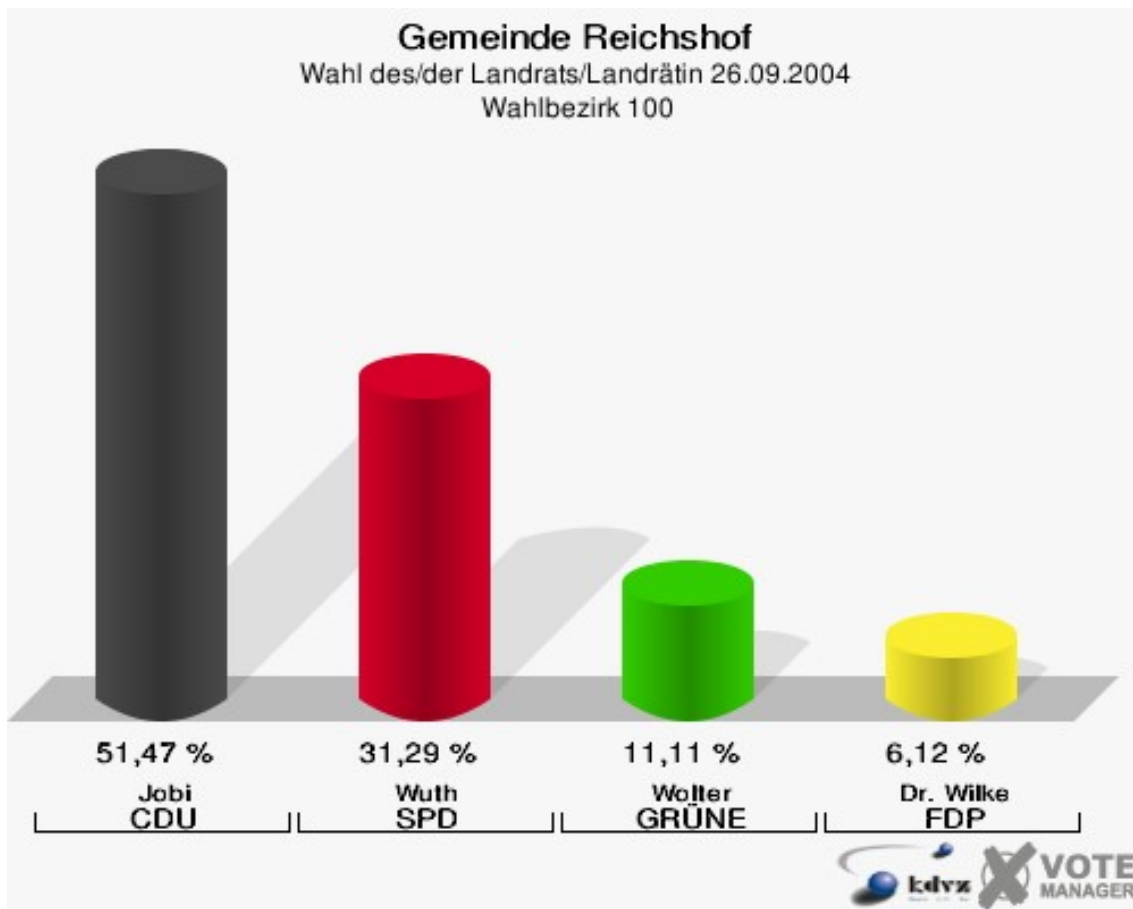

Wahlbezirk 100

	Anzahl	Prozent
Wahlberechtigte	933	
Wähler/innen	448	48,02 %
ungültige Stimmen	7	1,56 %
gültige Stimmen	441	98,44 %
Jobi, CDU	227	51,47 %
Wuth, SPD	138	31,29 %
Wolter, GRÜNE	49	11,11 %
Dr. Wilke, FDP	27	6,12 %