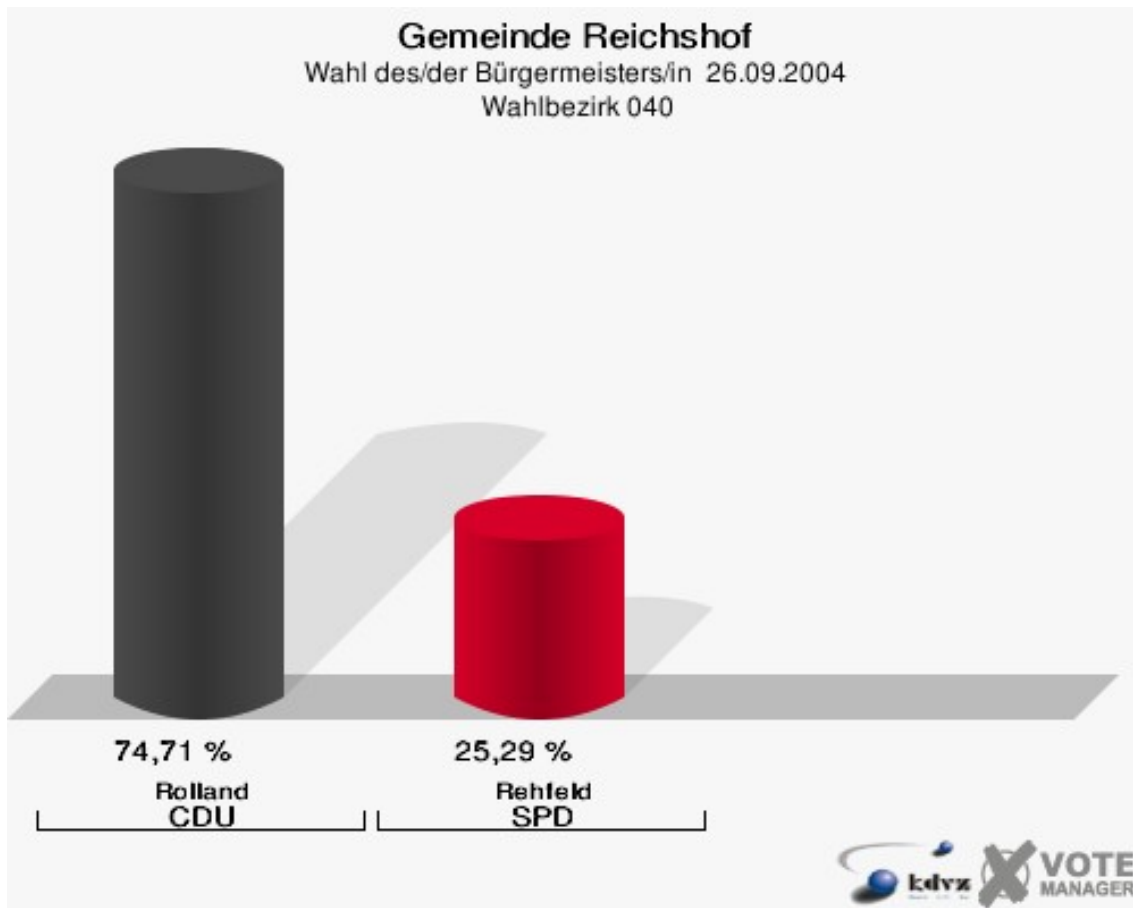

Wahlbezirk 040

	Anzahl	Prozent
Wahlberechtigte	689	
Wähler/innen	358	51,96 %
ungültige Stimmen	10	2,79 %
gültige Stimmen	348	97,21 %
Rolland, CDU	260	74,71 %
Rehfeld, SPD	88	25,29 %