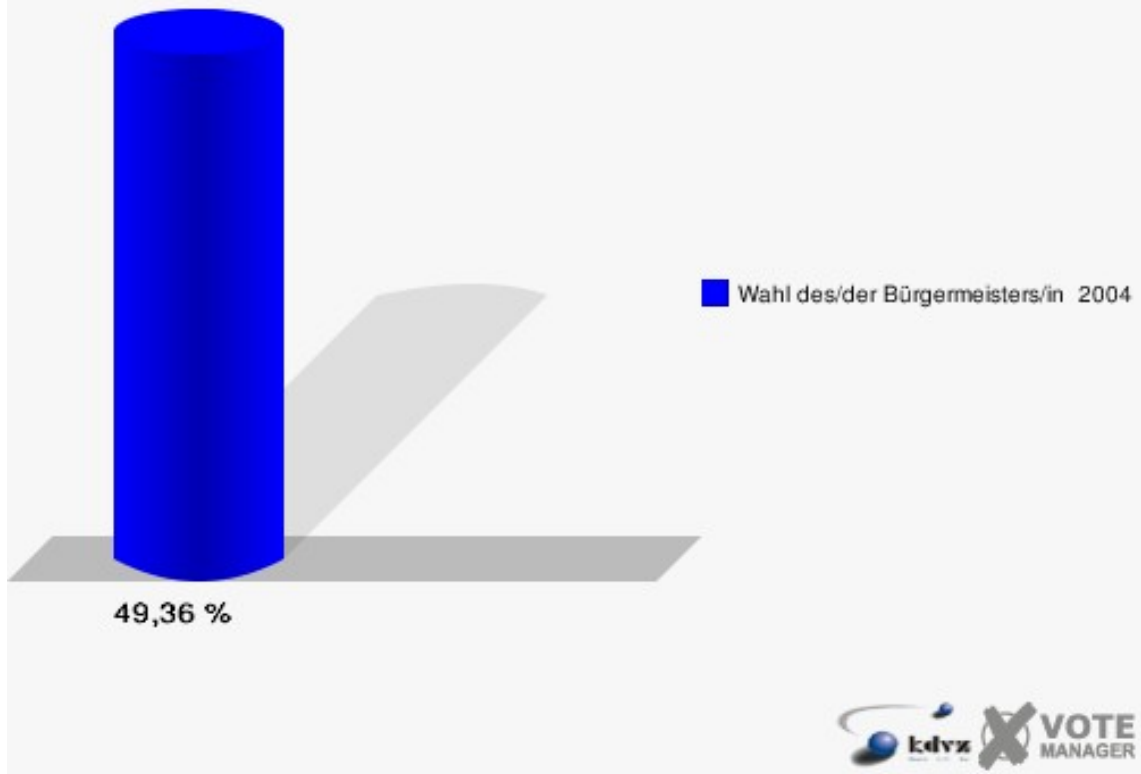

Gemeinde Reichshof
Wahl des/der Bürgermeisters/in 26.09.2004
Wahlbeteiligung Wahlbezirk 020

Wahlbezirk 030

	Anzahl	Prozent
Wahlberechtigte	1.135	
Wähler/innen	583	51,37 %
ungültige Stimmen	13	2,23 %
gültige Stimmen	570	97,77 %
Rolland, CDU	442	77,54 %
Rehfeld, SPD	128	22,46 %