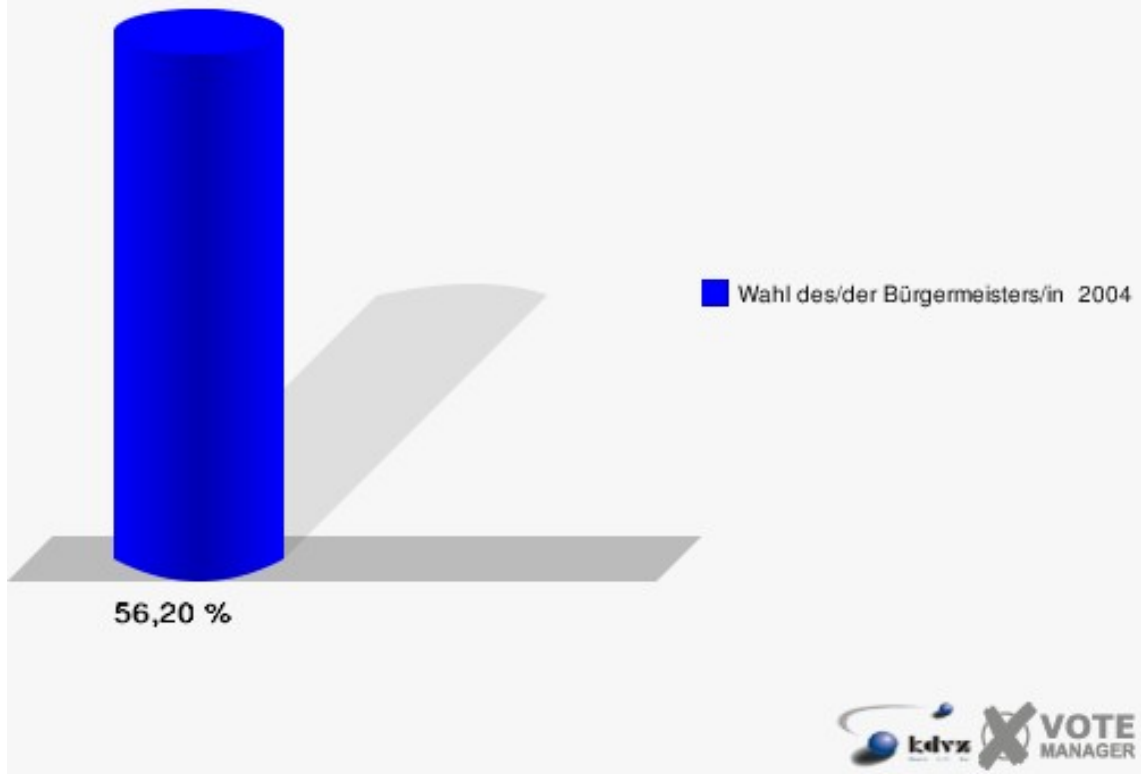

Gemeinde Reichshof
Wahl des/der Bürgermeisters/in 26.09.2004
Wahlbeteiligung Wahlbezirk 170