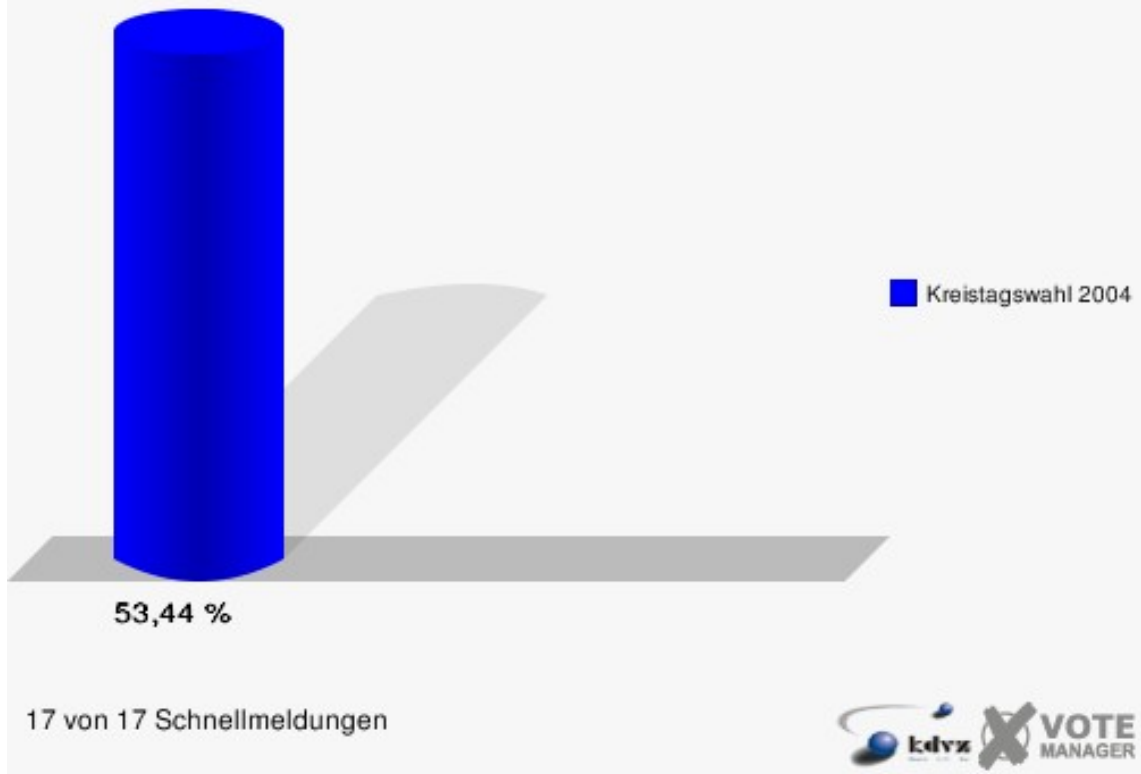

Gemeinde Reichshof
Kreistagswahl 26.09.2004
Wahlbeteiligung Gesamtergebnis

17 von 17 Schnellmeldungen

Wahlbezirke

Wahlbezirk 010

	Anzahl	Prozent
Wahlberechtigte	942	
Wähler/innen	534	56,69 %
ungültige Stimmen	21	3,93 %
gültige Stimmen	513	96,07 %
Osterberg, CDU	221	43,08 %
Nicodemus, SPD	177	34,50 %
Haller, GRÜNE	54	10,53 %
von Goldacker, FDP	16	3,12 %
Obernier, UWG	33	6,43 %
Lütz, FWO	12	2,34 %