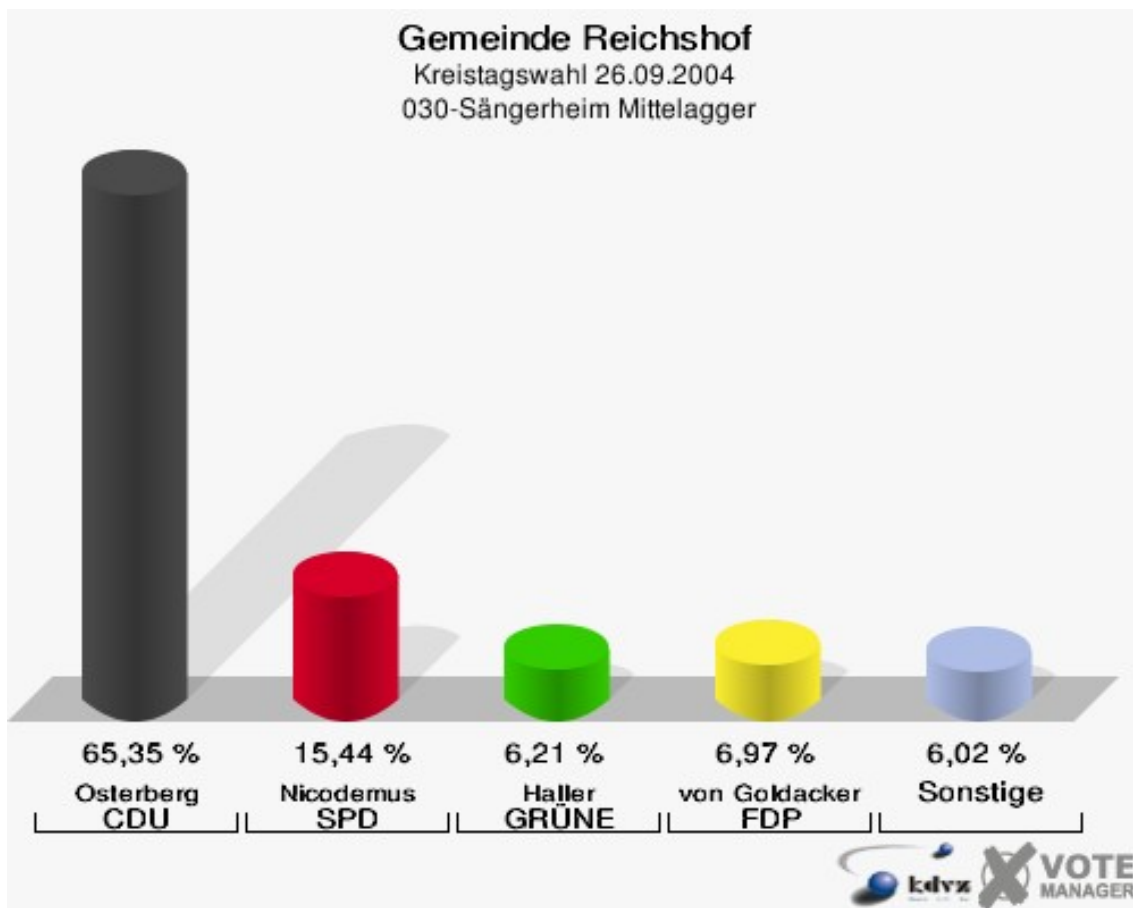

030-Sängerheim Mittelagger

	Anzahl	Prozent
Wahlberechtigte	1.137	
Wähler/innen	584	51,36 %
ungültige Stimmen	53	9,08 %
gültige Stimmen	531	90,92 %
Osterberg, CDU	347	65,35 %
Nicodemus, SPD	82	15,44 %
Haller, GRÜNE	33	6,21 %
von Goldacker, FDP	37	6,97 %
Obernier, UWG	11	2,07 %
Lütz, FWO	21	3,95 %