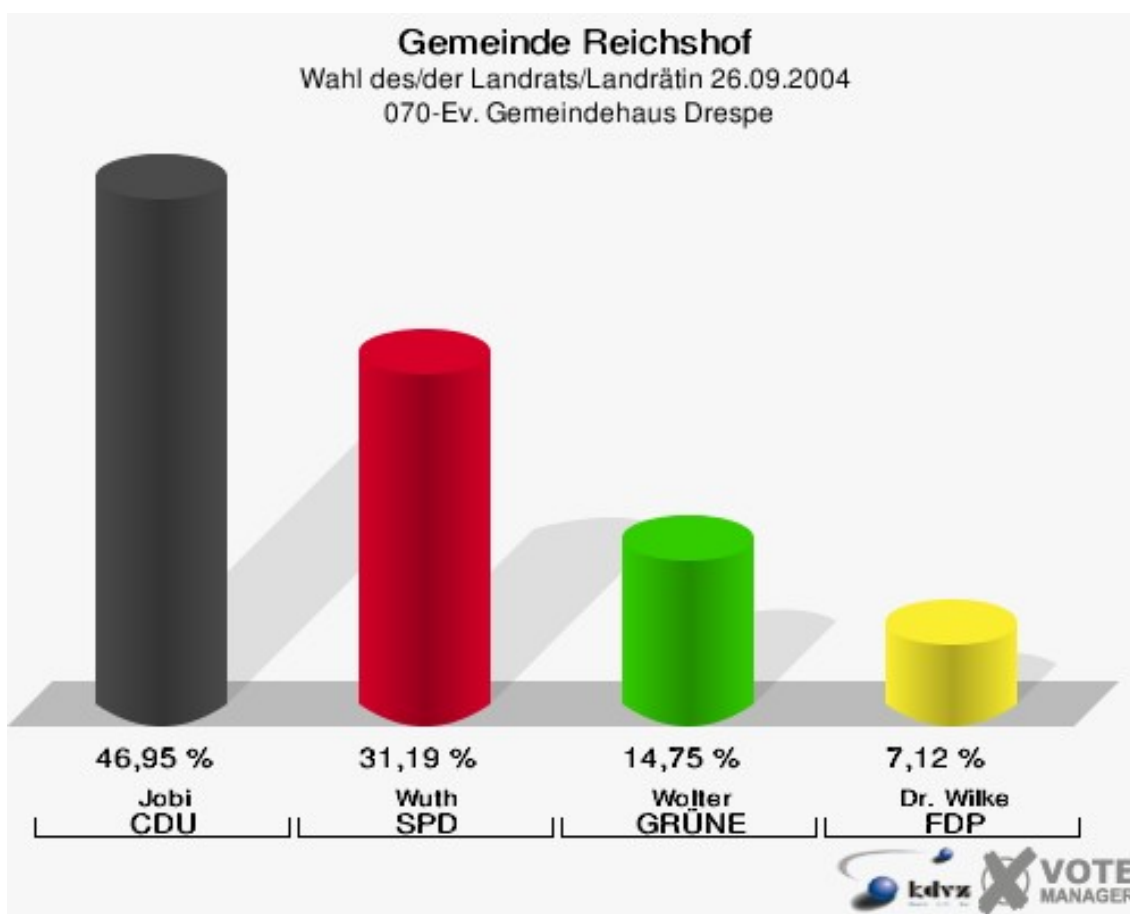

070-Ev. Gemeindehaus Drespe

	Anzahl	Prozent
Wahlberechtigte	995	
Wähler/innen	597	60,00 %
ungültige Stimmen	7	1,17 %
gültige Stimmen	590	98,83 %
Jobi, CDU	277	46,95 %
Wuth, SPD	184	31,19 %
Wolter, GRÜNE	87	14,75 %
Dr. Wilke, FDP	42	7,12 %