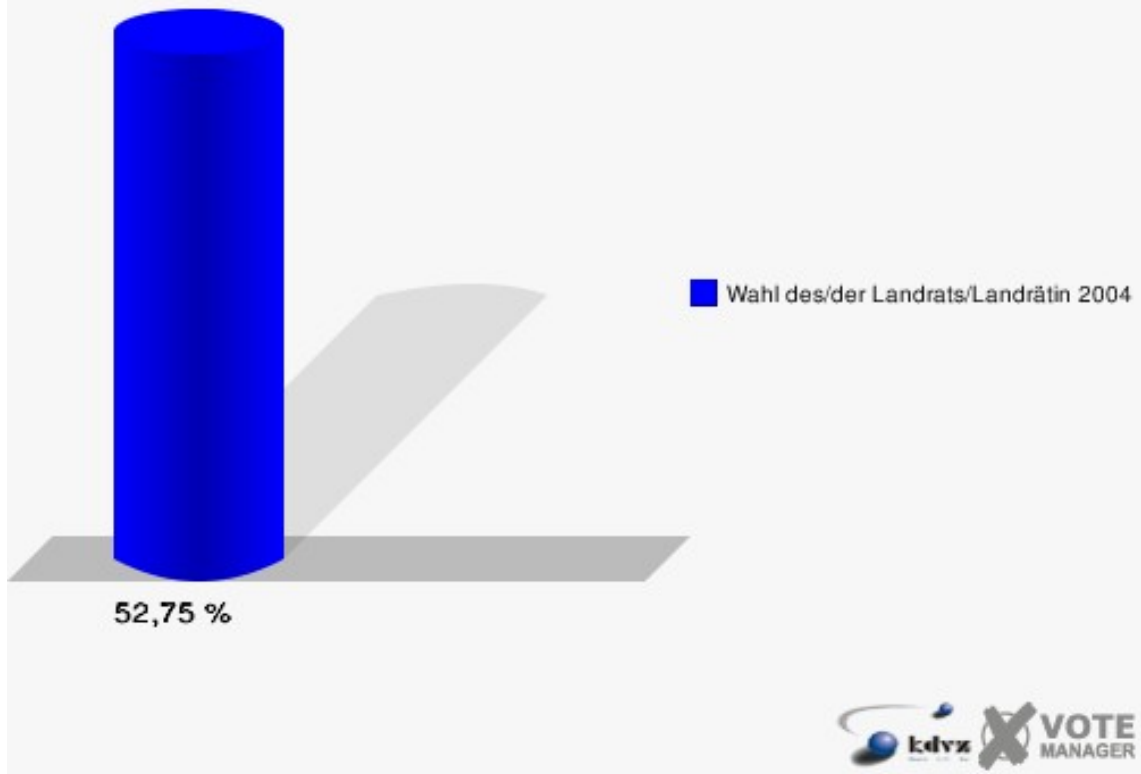

Gemeinde Reichshof

Wahl des/der Landrats/Landrätin 26.09.2004
Wahlbeteiligung 120-Ev. Gemeindeh. Odenspiel

130-Schule Wildbergerhütte

	Anzahl	Prozent
Wahlberechtigte	873	
Wähler/innen	457	52,35 %
ungültige Stimmen	17	3,72 %
gültige Stimmen	440	96,28 %
Jobi, CDU	254	57,73 %
Wuth, SPD	110	25,00 %
Wolter, GRÜNE	39	8,86 %
Dr. Wilke, FDP	37	8,41 %