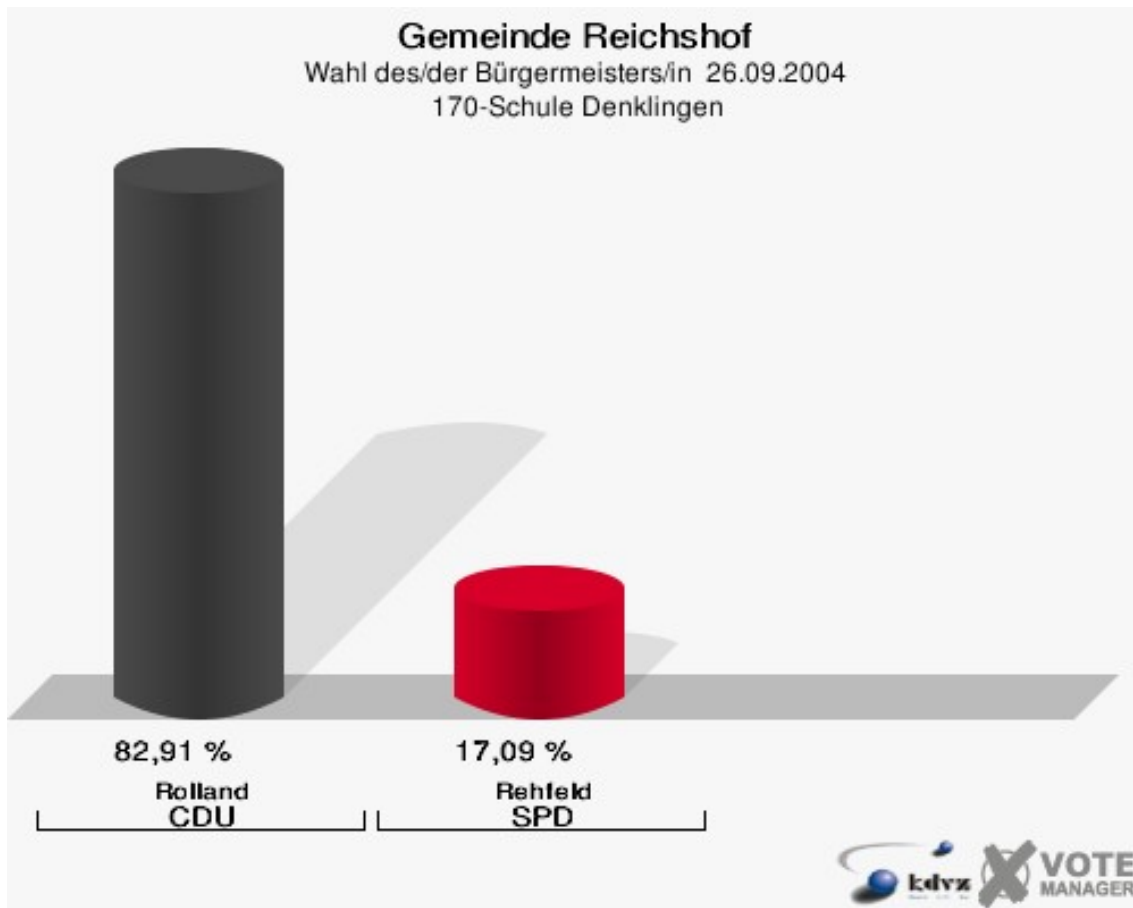

170-Schule Denklingen

	Anzahl	Prozent
Wahlberechtigte	1.146	
Wähler/innen	644	56,20 %
ungültige Stimmen	18	2,80 %
gültige Stimmen	626	97,20 %
Rolland, CDU	519	82,91 %
Rehfeld, SPD	107	17,09 %