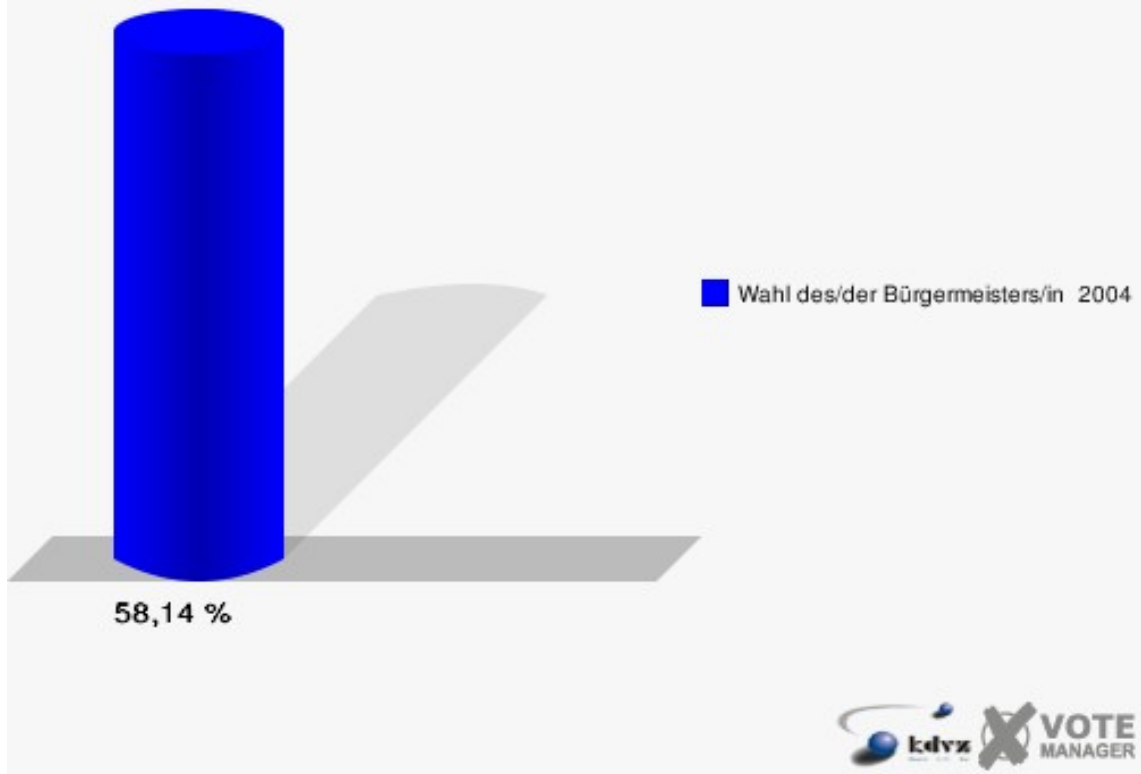

Gemeinde Reichshof

Wahl des/der Bürgermeisters/in 26.09.2004
Wahlbeteiligung 140-Schule Wildbergerhütte

150-Schule Wildbergerhütte

	Anzahl	Prozent
Wahlberechtigte	665	
Wähler/innen	394	59,25 %
ungültige Stimmen	15	3,81 %
gültige Stimmen	379	96,19 %
Rolland, CDU	287	75,73 %
Rehfeld, SPD	92	24,27 %