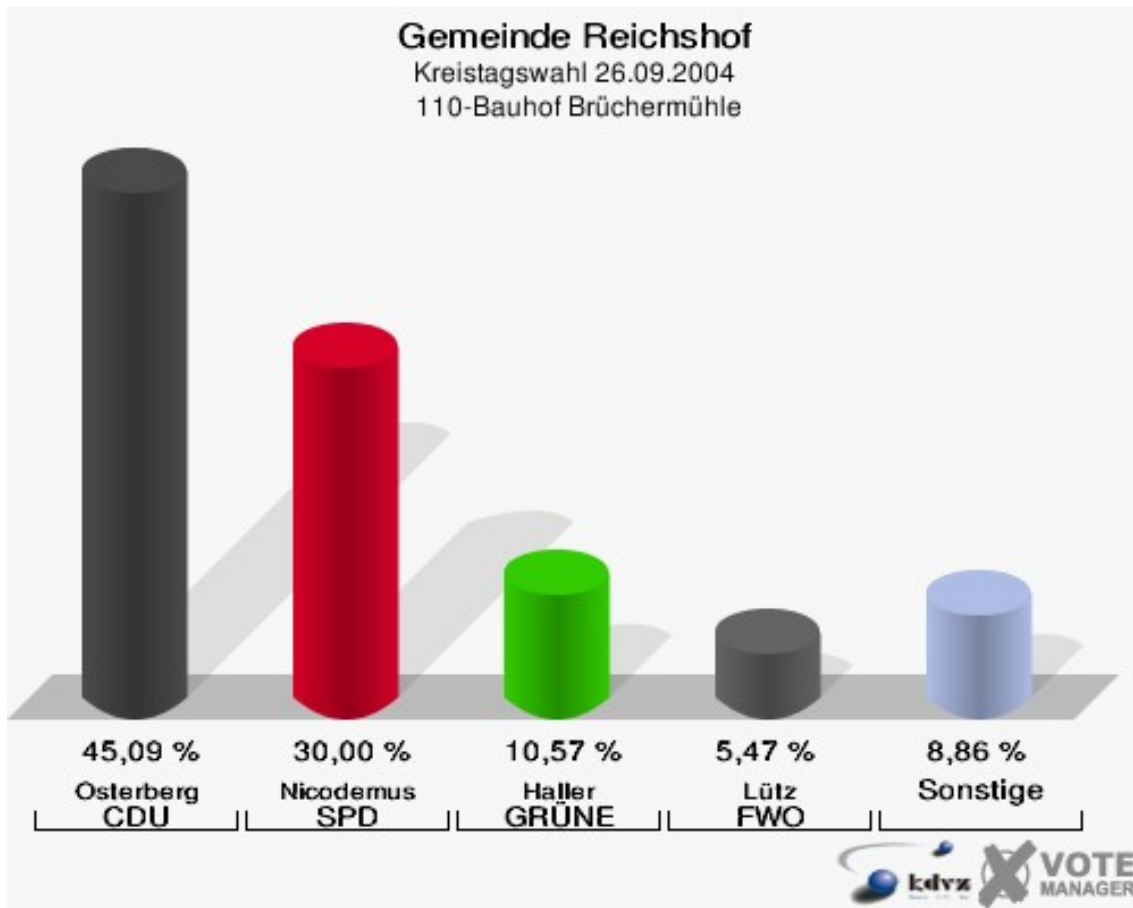

Gemeinde Reichshof
Kreistagswahl 26.09.2004
Wahlbeteiligung 090-Jugendheim_Heidelberg

100-Sängerheim Brüchermühle

	Anzahl	Prozent
Wahlberechtigte	933	
Wähler/innen	448	48,02 %
ungültige Stimmen	12	2,68 %
gültige Stimmen	436	97,32 %
Osterberg, CDU	174	39,91 %
Nicodemus, SPD	160	36,70 %
Haller, GRÜNE	40	9,17 %
von Goldacker, FDP	20	4,59 %
Obernier, UWG	7	1,61 %
Lütz, FWO	35	8,03 %

Gemeinde Reichshof
Kreistagswahl 26.09.2004
Wahlbeteiligung 100-Sängerheim Brüchermühle

110-Bauhof Brüchermühle

	Anzahl	Prozent
Wahlberechtigte	1.007	
Wähler/innen	537	53,33 %
ungültige Stimmen	7	1,30 %
gültige Stimmen	530	98,70 %
Osterberg, CDU	239	45,09 %
Nicodemus, SPD	159	30,00 %
Haller, GRÜNE	56	10,57 %
von Goldacker, FDP	28	5,28 %
Obernier, UWG	19	3,58 %
Lütz, FWO	29	5,47 %