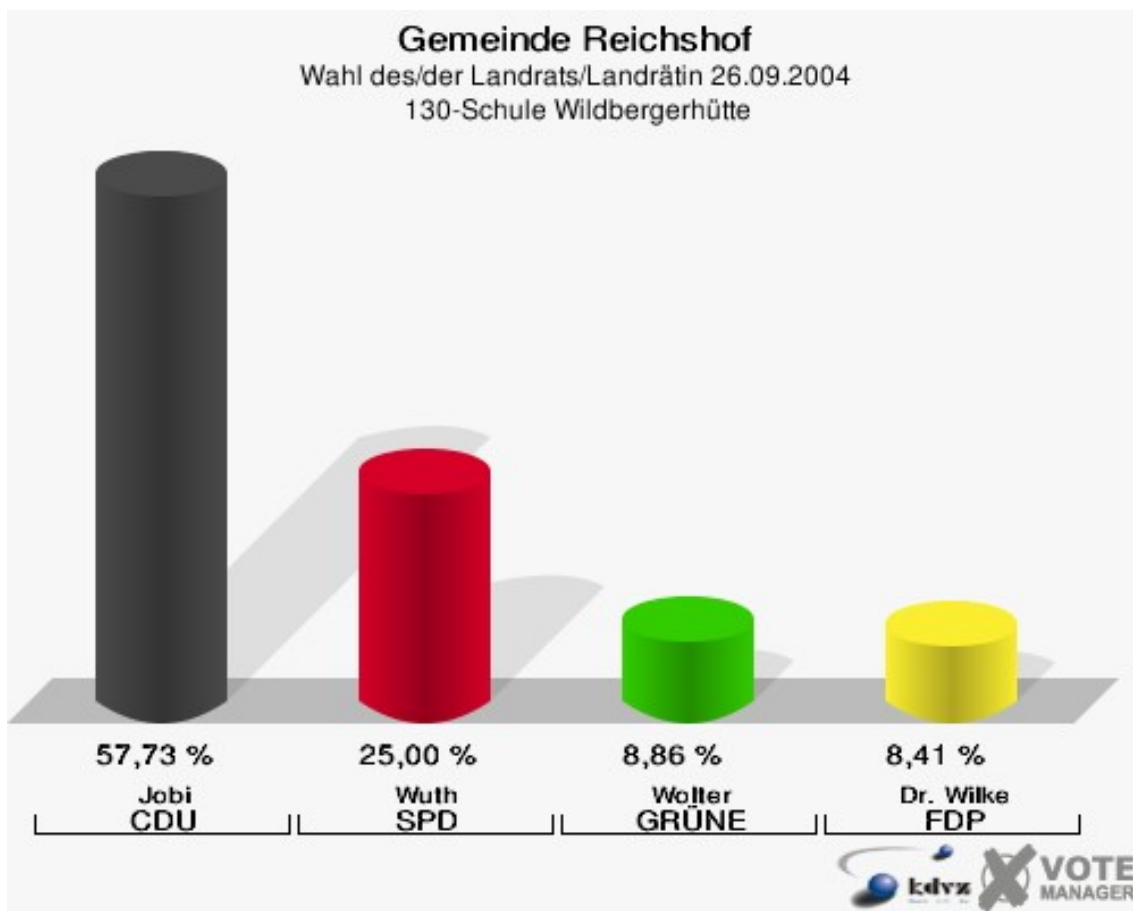

130-Schule Wildbergerhütte

	Anzahl	Prozent
Wahlberechtigte	873	
Wähler/innen	457	52,35 %
ungültige Stimmen	17	3,72 %
gültige Stimmen	440	96,28 %
Jobi, CDU	254	57,73 %
Wuth, SPD	110	25,00 %
Wolter, GRÜNE	39	8,86 %
Dr. Wilke, FDP	37	8,41 %