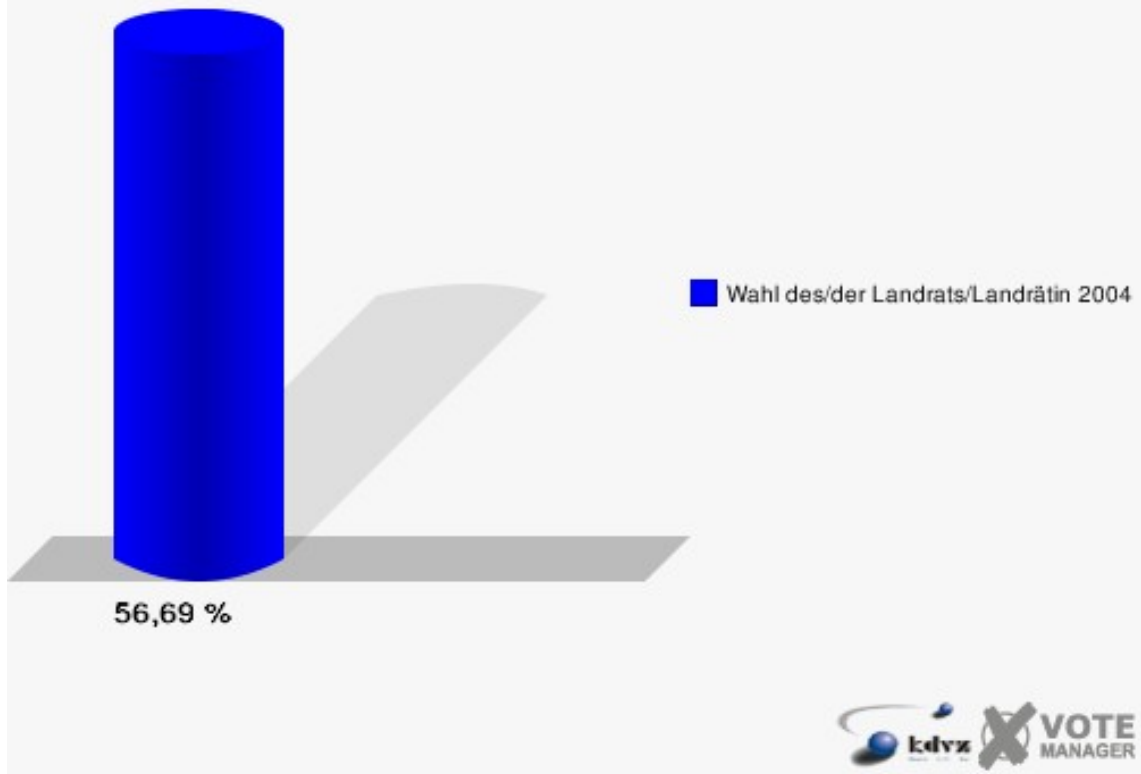

Gemeinde Reichshof

Wahl des/der Landrats/Landrätin 26.09.2004
Wahlbeteiligung 010-Grundschule Hunsheim

020-Grundschule Hunsheim

	Anzahl	Prozent
Wahlberechtigte	1.098	
Wähler/innen	540	49,18 %
ungültige Stimmen	11	2,04 %
gültige Stimmen	529	97,96 %
Jobi, CDU	314	59,36 %
Wuth, SPD	135	25,52 %
Wolter, GRÜNE	41	7,75 %
Dr. Wilke, FDP	39	7,37 %