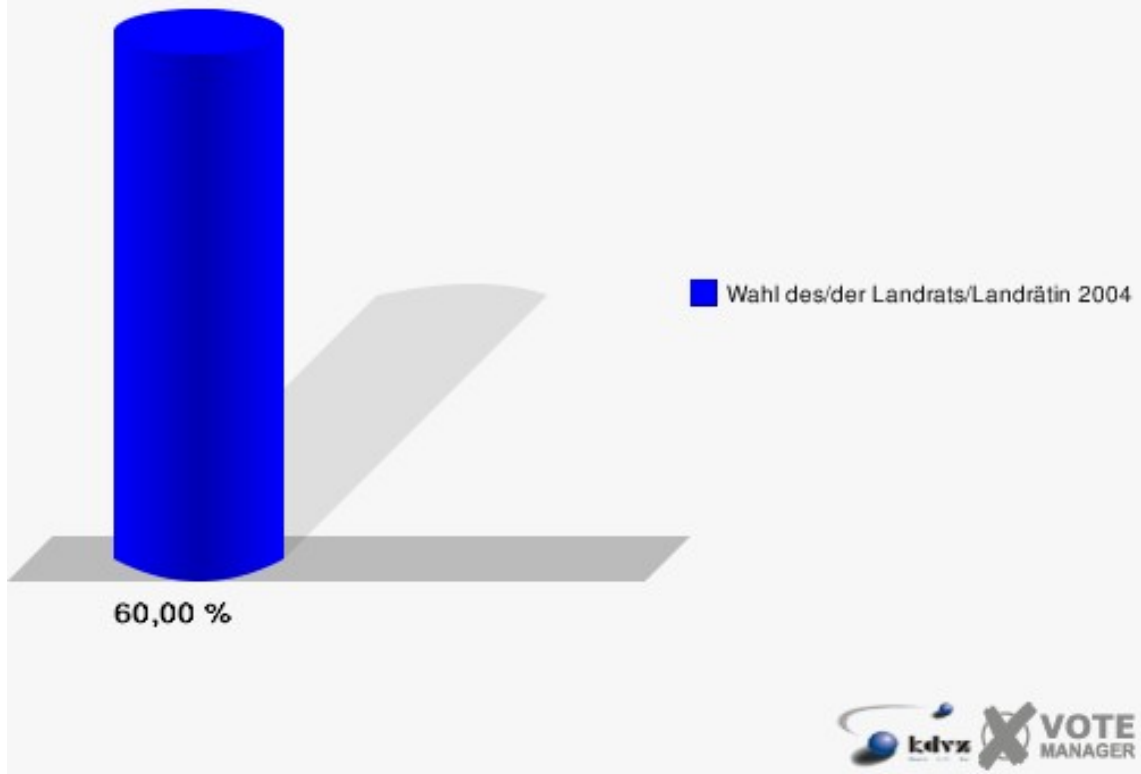

Gemeinde Reichshof

Wahl des/der Landrats/Landrätin 26.09.2004
Wahlbeteiligung 070-Ev. Gemeindehaus Drespe

080-Gastst. Sinsperter Hof

	Anzahl	Prozent
Wahlberechtigte	845	
Wähler/innen	497	58,82 %
ungültige Stimmen	29	5,84 %
gültige Stimmen	468	94,16 %
Jobi, CDU	287	61,32 %
Wuth, SPD	82	17,52 %
Wolter, GRÜNE	68	14,53 %
Dr. Wilke, FDP	31	6,62 %