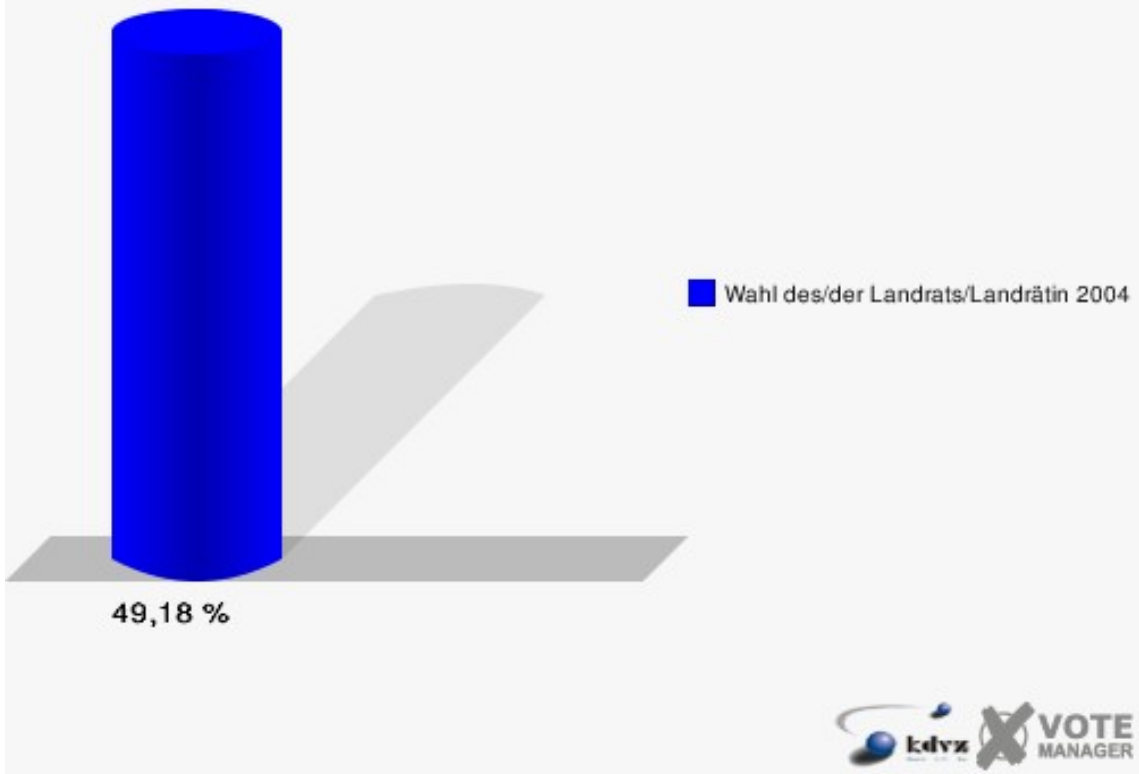

Gemeinde Reichshof
Wahl des/der Landrats/Landrätin 26.09.2004
Wahlbeteiligung Wahlbezirk 060

Wahlbezirk 070

	Anzahl	Prozent
Wahlberechtigte	995	
Wähler/innen	597	60,00 %
ungültige Stimmen	7	1,17 %
gültige Stimmen	590	98,83 %
Jobi, CDU	277	46,95 %
Wuth, SPD	184	31,19 %
Wolter, GRÜNE	87	14,75 %
Dr. Wilke, FDP	42	7,12 %