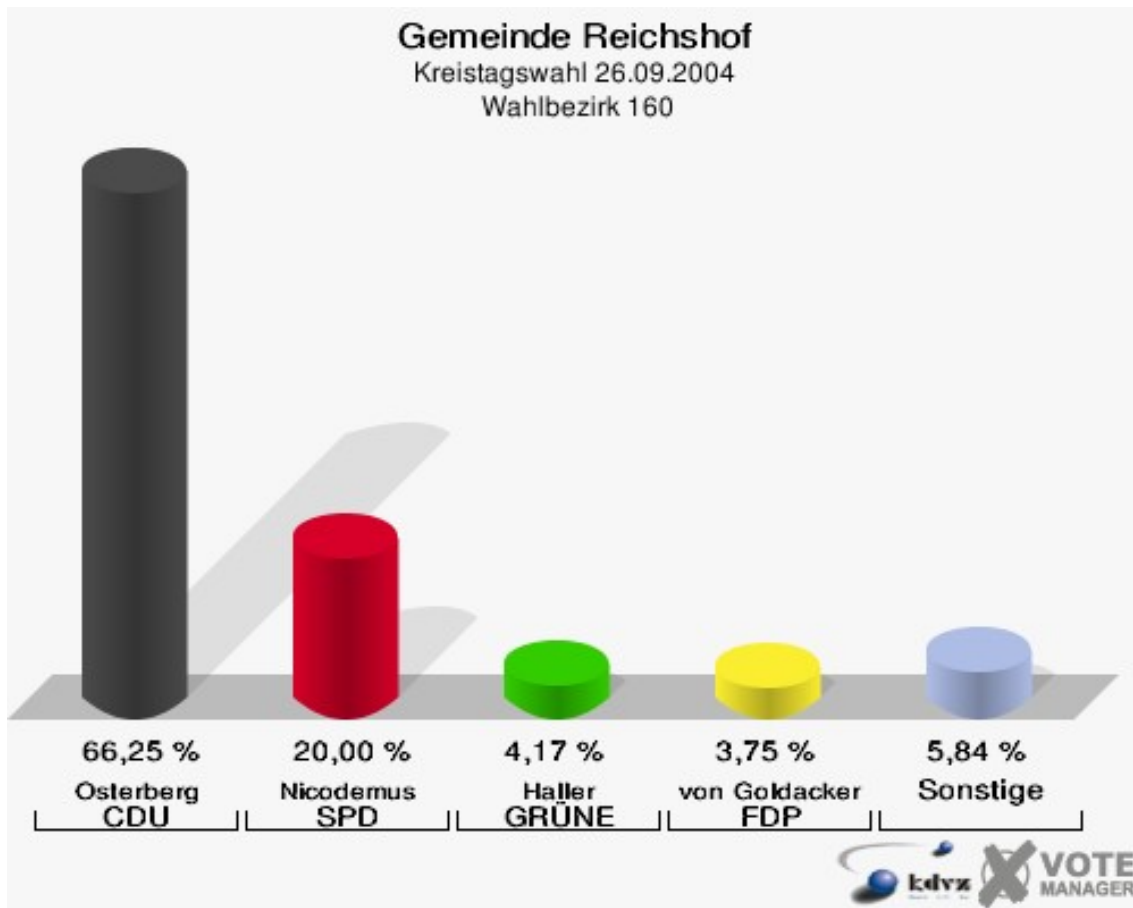

Gemeinde Reichshof
Kreistagswahl 26.09.2004
Wahlbeteiligung Wahlbezirk 140

Wahlbezirk 150

	Anzahl	Prozent
Wahlberechtigte	668	
Wähler/innen	395	59,13 %
ungültige Stimmen	10	2,53 %
gültige Stimmen	385	97,47 %
Gries, CDU	153	39,74 %
Krüth, SPD	85	22,08 %
Kühn, GRÜNE	36	9,35 %
Klein, FDP	10	2,60 %
Kaufmann-Stausberg, UWG	6	1,56 %
Krämer, FWO	95	24,68 %

Gemeinde Reichshof
Kreistagswahl 26.09.2004
Wahlbeteiligung Wahlbezirk 150

Wahlbezirk 160

	Anzahl	Prozent
Wahlberechtigte	976	
Wähler/innen	499	51,13 %
ungültige Stimmen	19	3,81 %
gültige Stimmen	480	96,19 %
Osterberg, CDU	318	66,25 %
Nicodemus, SPD	96	20,00 %
Haller, GRÜNE	20	4,17 %
von Goldacker, FDP	18	3,75 %
Obernier, UWG	14	2,92 %
Lütz, FWO	14	2,92 %