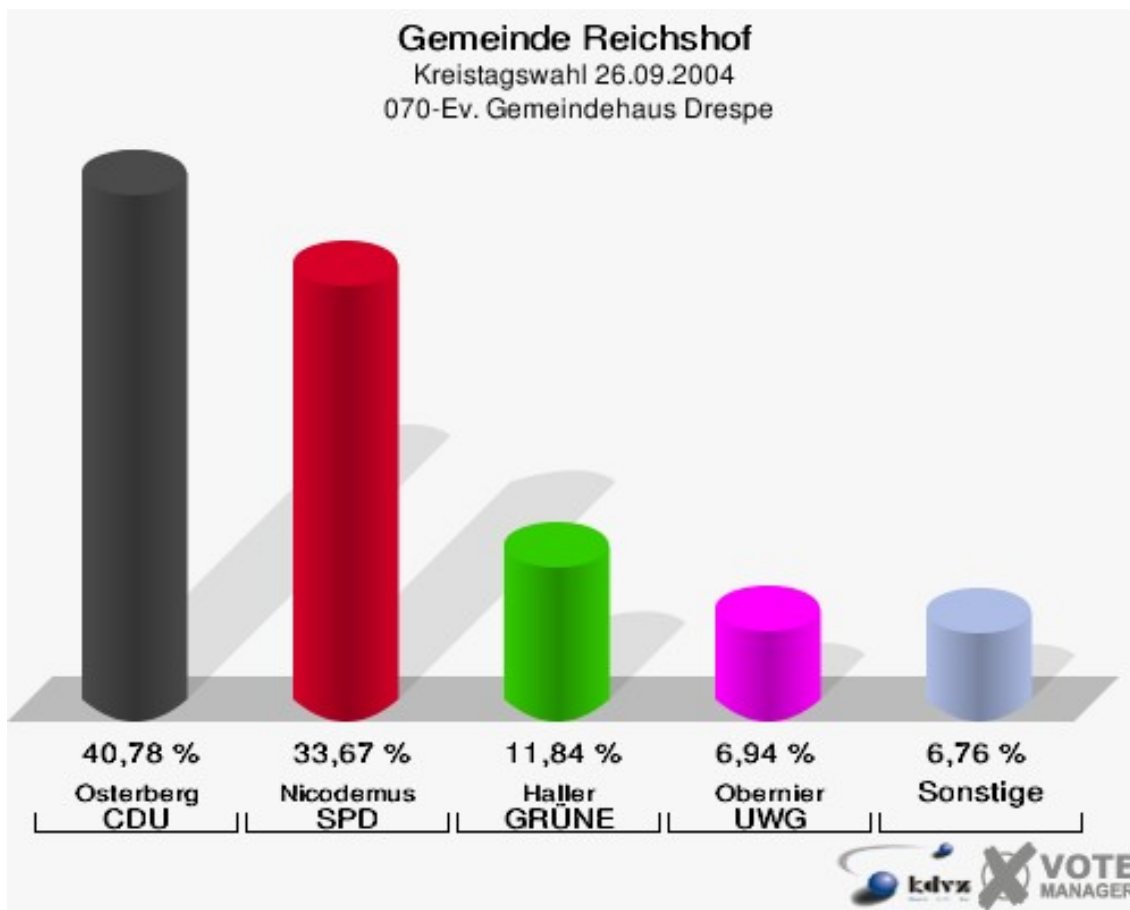

Gemeinde Reichshof
Kreistagswahl 26.09.2004
Wahlbeteiligung 050-Kurverw. Eckenhagen

060-Kurverw. Eckenhagen

	Anzahl	Prozent
Wahlberechtigte	728	
Wähler/innen	359	49,31 %
ungültige Stimmen	11	3,06 %
gültige Stimmen	348	96,94 %
Gries, CDU	178	51,15 %
Krüth, SPD	78	22,41 %
Kühn, GRÜNE	25	7,18 %
Klein, FDP	33	9,48 %
Kaufmann-Stausberg, UWG	14	4,02 %
Krämer, FWO	20	5,75 %

Gemeinde Reichshof
Kreistagswahl 26.09.2004
Wahlbeteiligung 060-Kurverw. Eckenhagen

070-Ev. Gemeindehaus Drespe

	Anzahl	Prozent
Wahlberechtigte	995	
Wähler/innen	597	60,00 %
ungültige Stimmen	6	1,01 %
gültige Stimmen	591	98,99 %
Osterberg, CDU	241	40,78 %
Nicodemus, SPD	199	33,67 %
Haller, GRÜNE	70	11,84 %
von Goldacker, FDP	20	3,38 %
Obernier, UWG	41	6,94 %
Lütz, FWO	20	3,38 %