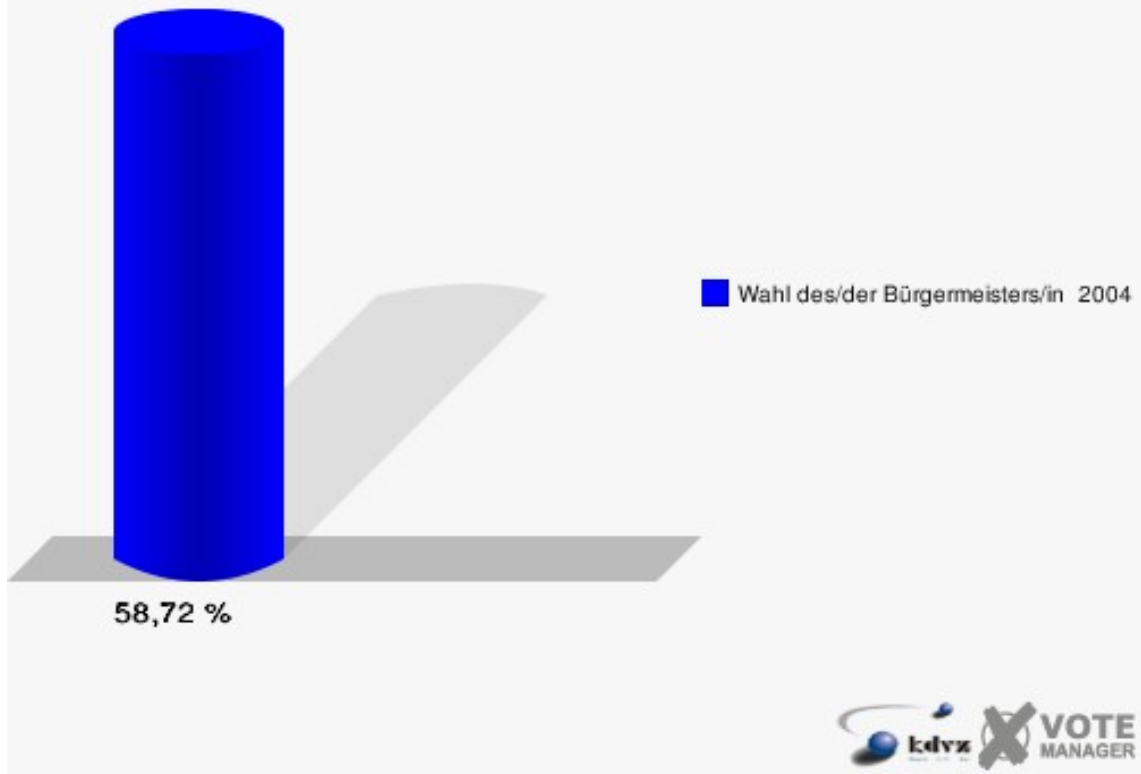

Gemeinde Reichshof
Wahl des/der Bürgermeisters/in 26.09.2004
Wahlbeteiligung Wahlbezirk 080

Wahlbezirk 090

	Anzahl	Prozent
Wahlberechtigte	1.074	
Wähler/innen	593	55,21 %
ungültige Stimmen	10	1,69 %
gültige Stimmen	583	98,31 %
Rolland, CDU	468	80,27 %
Rehfeld, SPD	115	19,73 %