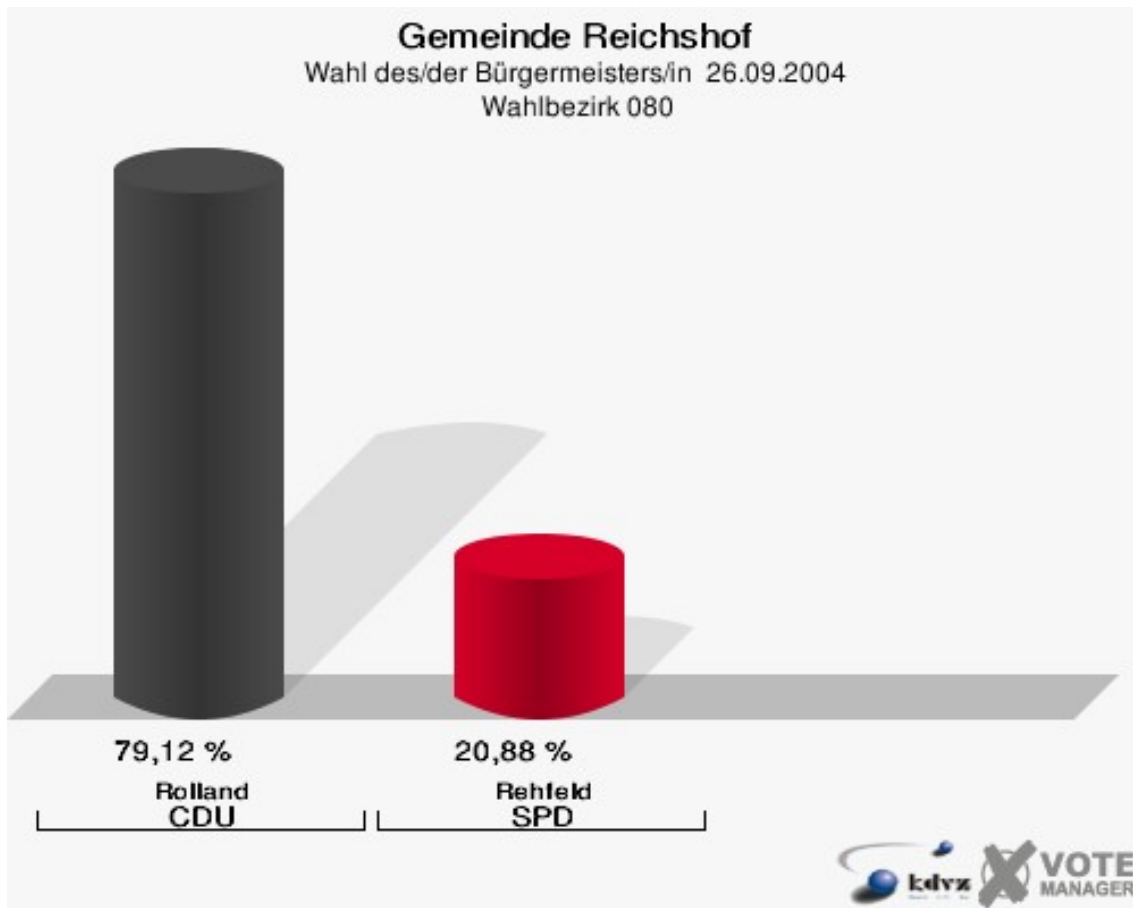

Wahlbezirk 080

	Anzahl	Prozent
Wahlberechtigte	843	
Wähler/innen	495	58,72 %
ungültige Stimmen	16	3,23 %
gültige Stimmen	479	96,77 %
Rolland, CDU	379	79,12 %
Rehfeld, SPD	100	20,88 %