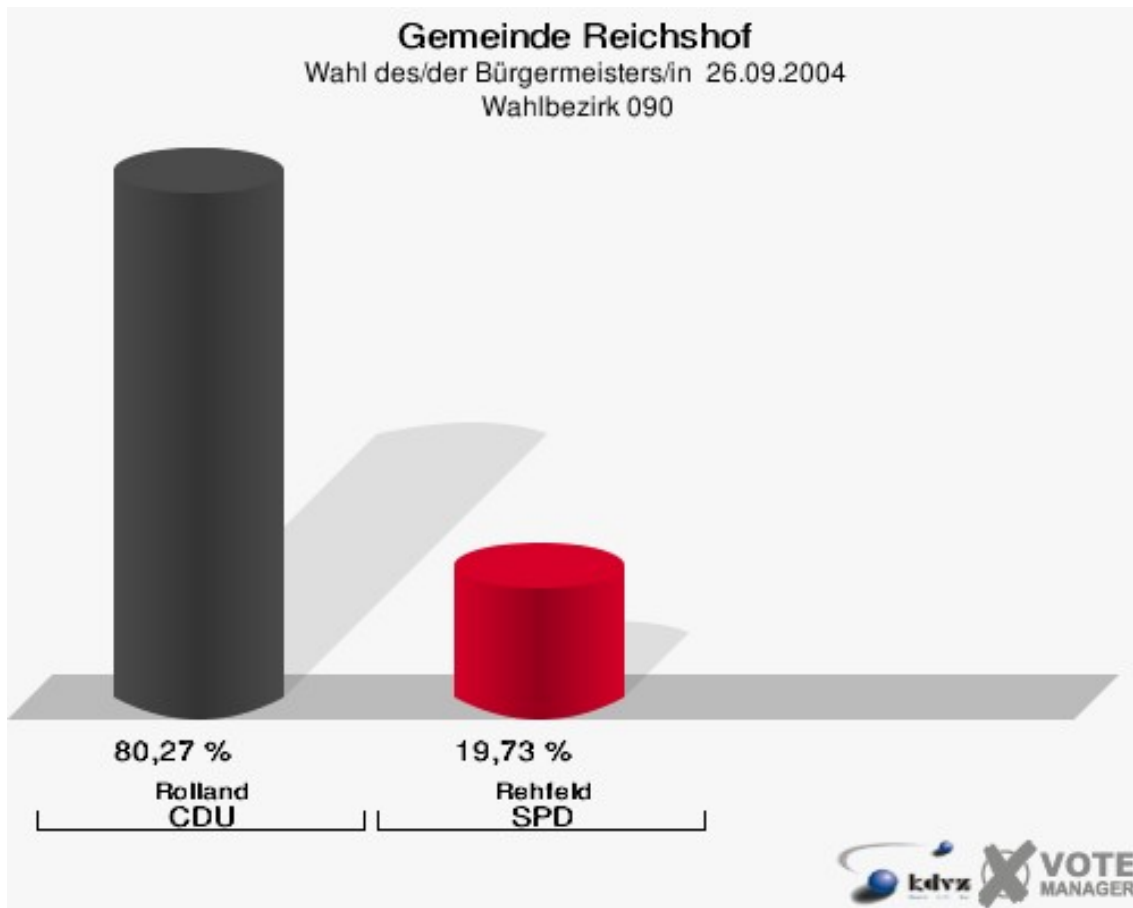

Wahlbezirk 090

	Anzahl	Prozent
Wahlberechtigte	1.074	
Wähler/innen	593	55,21 %
ungültige Stimmen	10	1,69 %
gültige Stimmen	583	98,31 %
Rolland, CDU	468	80,27 %
Rehfeld, SPD	115	19,73 %