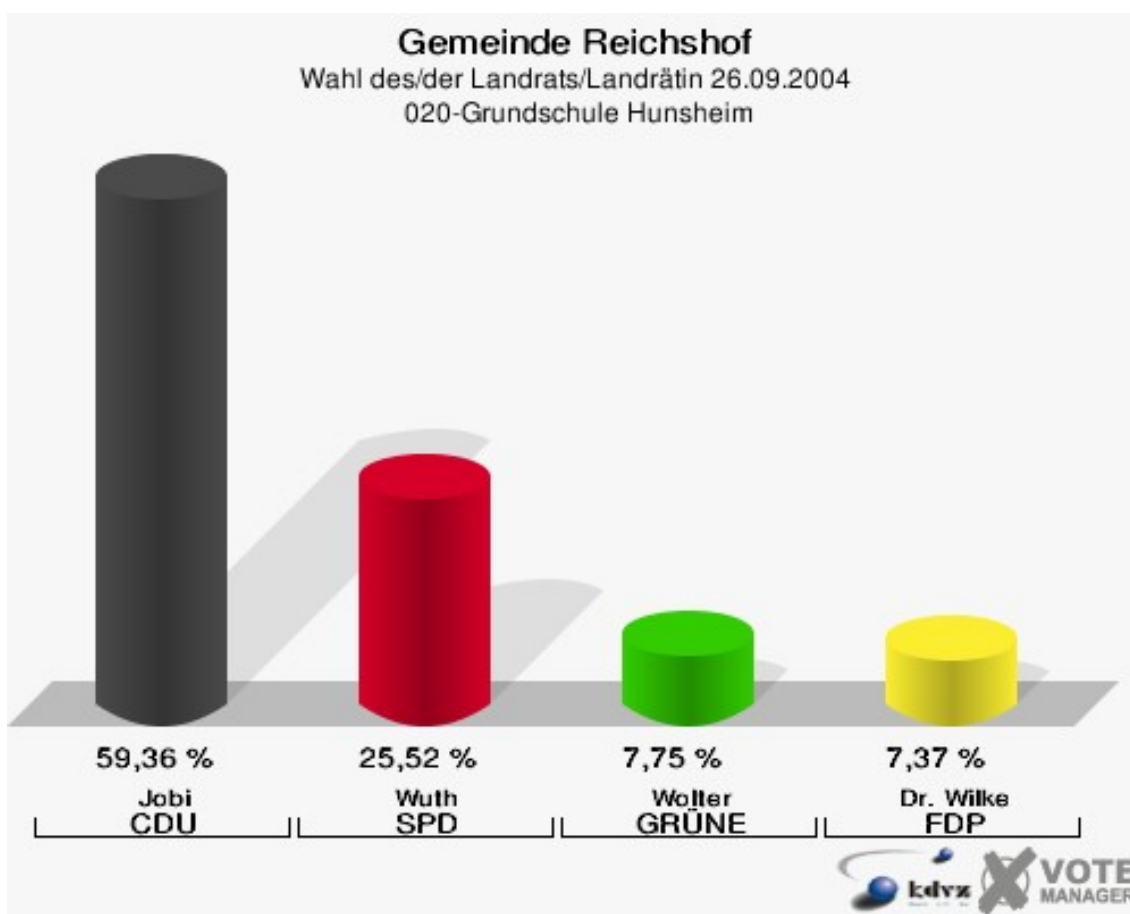

020-Grundschule Hunsheim

	Anzahl	Prozent
Wahlberechtigte	1.098	
Wähler/innen	540	49,18 %
ungültige Stimmen	11	2,04 %
gültige Stimmen	529	97,96 %
Jobi, CDU	314	59,36 %
Wuth, SPD	135	25,52 %
Wolter, GRÜNE	41	7,75 %
Dr. Wilke, FDP	39	7,37 %