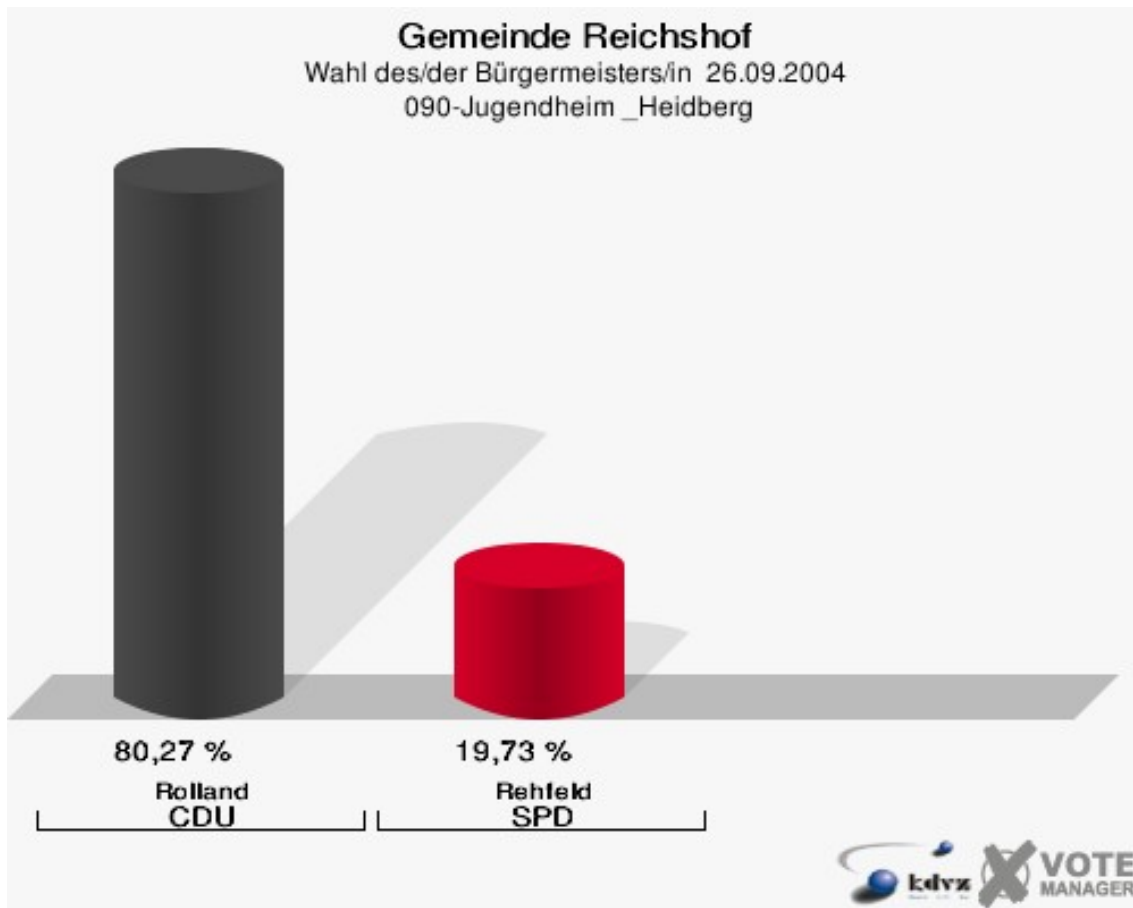

090-Jugendheim _Heidberg

	Anzahl	Prozent
Wahlberechtigte	1.074	
Wähler/innen	593	55,21 %
ungültige Stimmen	10	1,69 %
gültige Stimmen	583	98,31 %
Rolland, CDU	468	80,27 %
Rehfeld, SPD	115	19,73 %