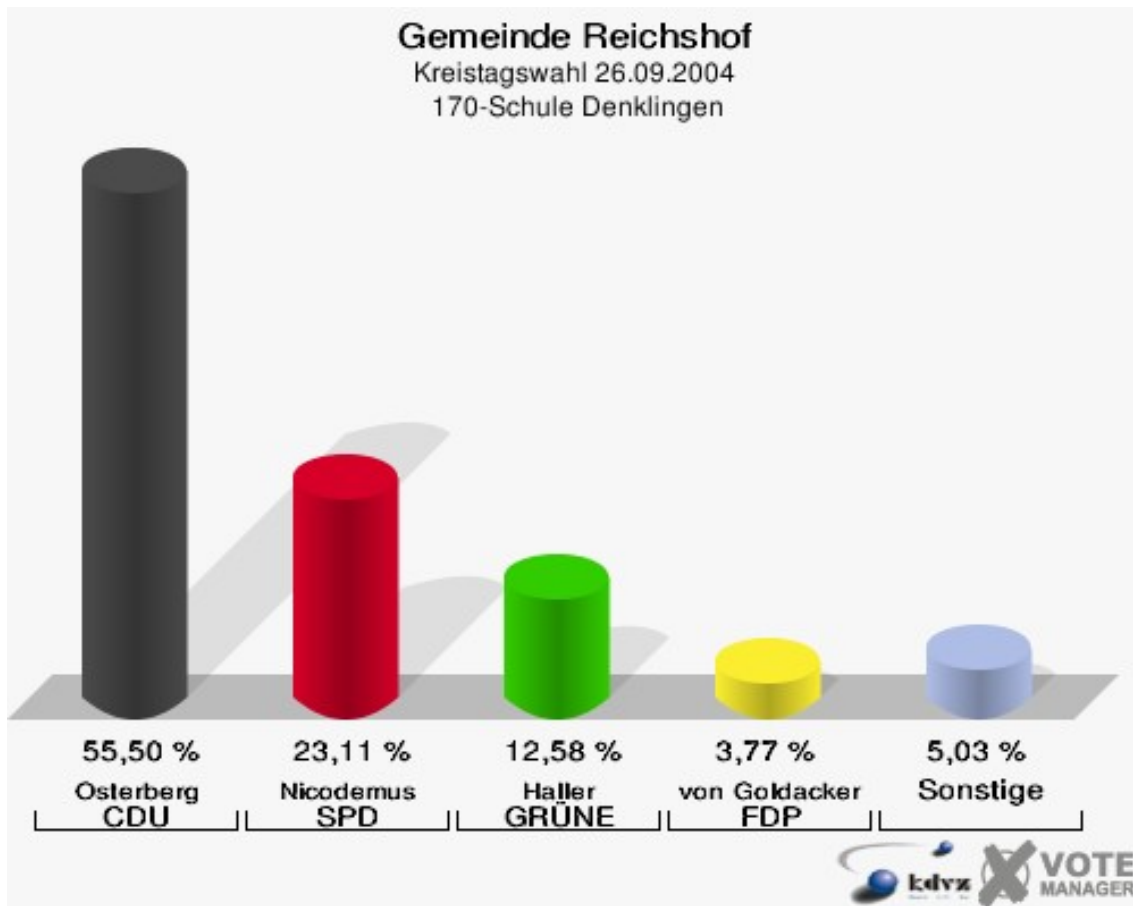

170-Schule Denklingen

	Anzahl	Prozent
Wahlberechtigte	1.161	
Wähler/innen	645	55,56 %
ungültige Stimmen	9	1,40 %
gültige Stimmen	636	98,60 %
Osterberg, CDU	353	55,50 %
Nicodemus, SPD	147	23,11 %
Haller, GRÜNE	80	12,58 %
von Goldacker, FDP	24	3,77 %
Obernier, UWG	15	2,36 %
Lütz, FWO	17	2,67 %