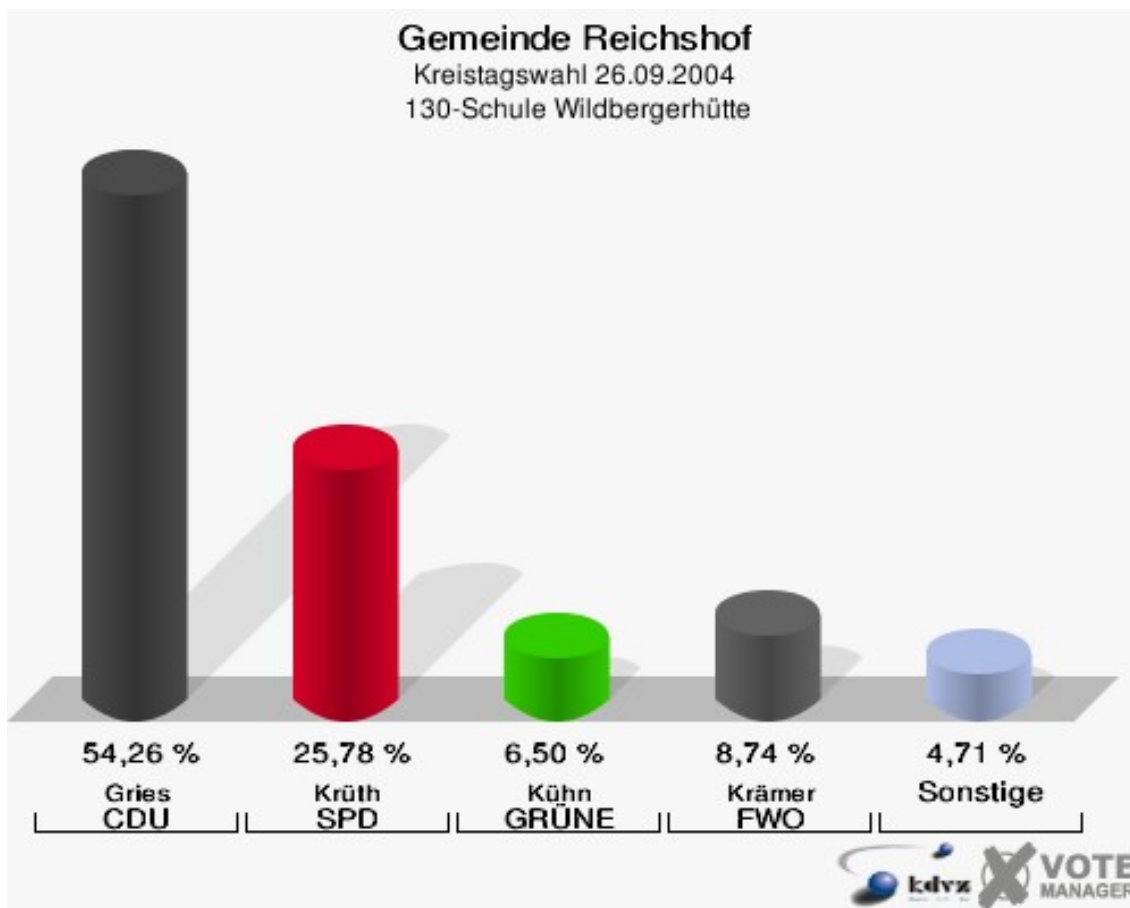

130-Schule Wildbergerhütte

	Anzahl	Prozent
Wahlberechtigte	873	
Wähler/innen	457	52,35 %
ungültige Stimmen	11	2,41 %
gültige Stimmen	446	97,59 %
Gries, CDU	242	54,26 %
Krüth, SPD	115	25,78 %
Kühn, GRÜNE	29	6,50 %
Klein, FDP	14	3,14 %
Kaufmann-Stausberg, UWG	7	1,57 %
Krämer, FWO	39	8,74 %