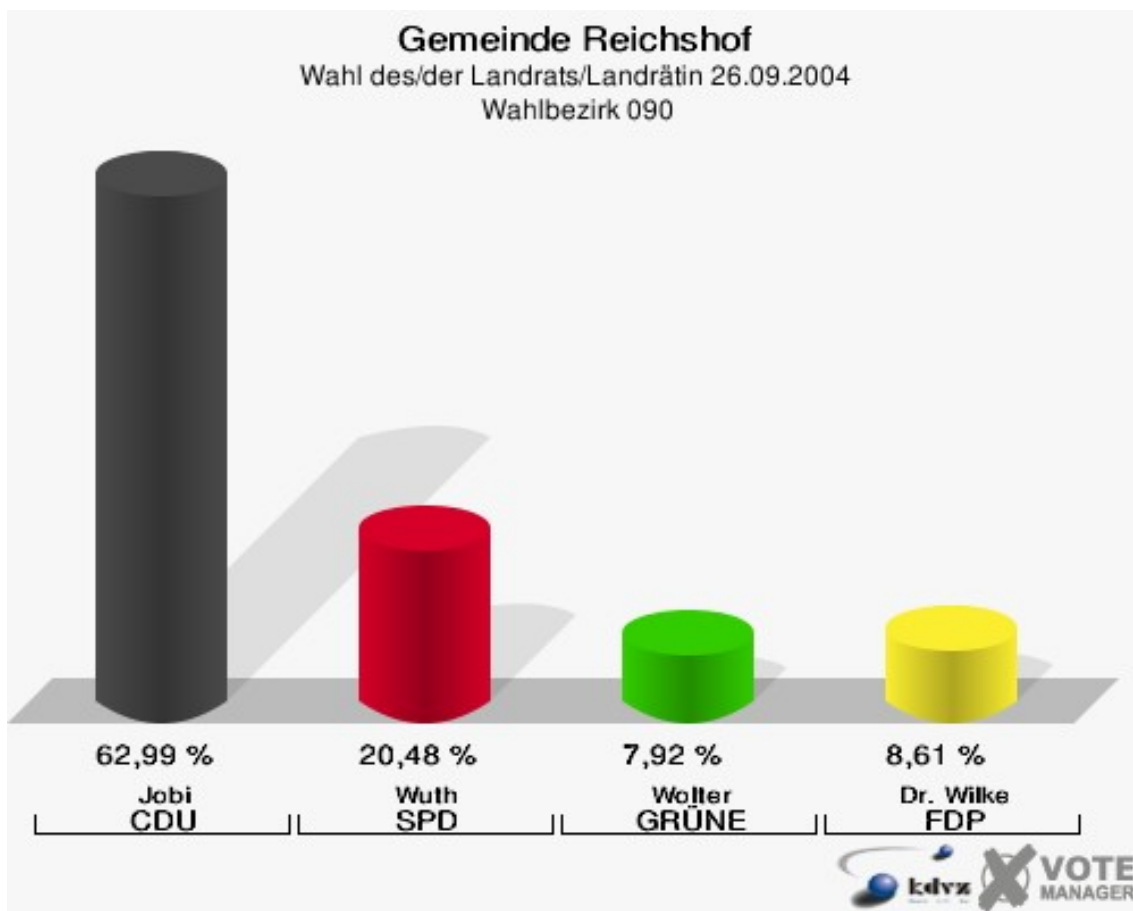

Wahlbezirk 090

	Anzahl	Prozent
Wahlberechtigte	1.076	
Wähler/innen	593	55,11 %
ungültige Stimmen	12	2,02 %
gültige Stimmen	581	97,98 %
Jobi, CDU	366	62,99 %
Wuth, SPD	119	20,48 %
Wolter, GRÜNE	46	7,92 %
Dr. Wilke, FDP	50	8,61 %