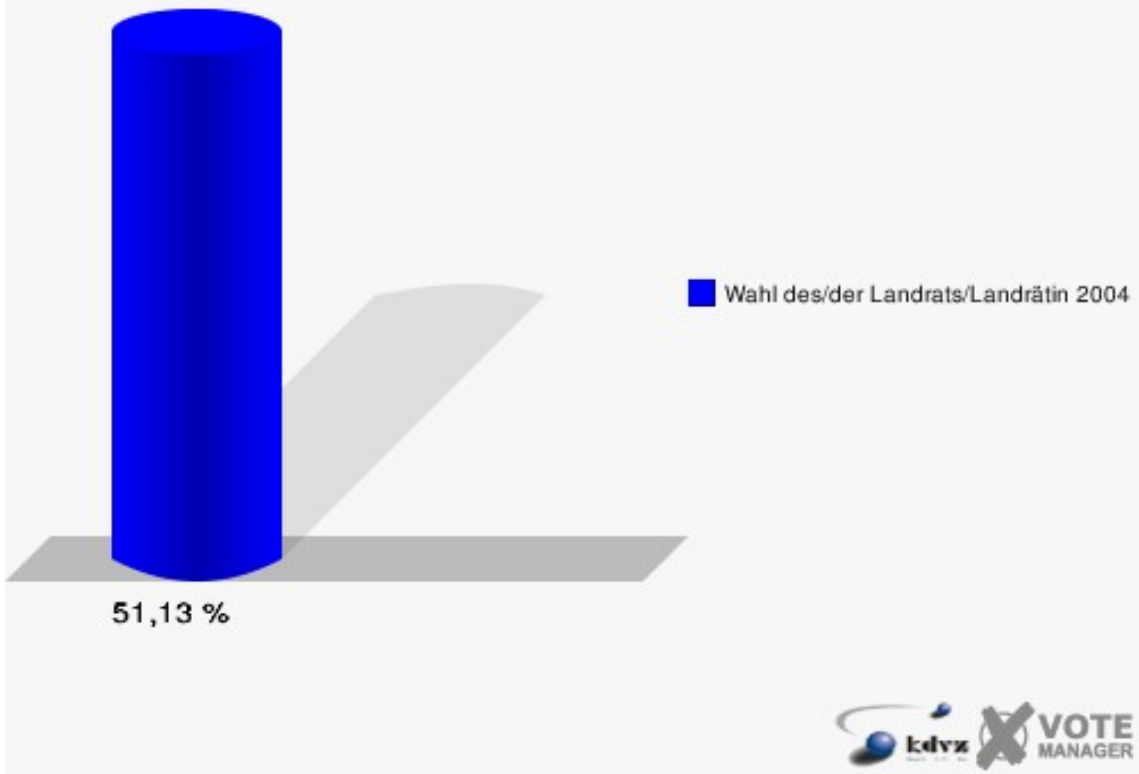

Gemeinde Reichshof
Wahl des/der Landrats/Landrätin 26.09.2004
Wahlbeteiligung Wahlbezirk 160

Wahlbezirk 170

	Anzahl	Prozent
Wahlberechtigte	1.161	
Wähler/innen	645	55,56 %
ungültige Stimmen	18	2,79 %
gültige Stimmen	627	97,21 %
Jobi, CDU	385	61,40 %
Wuth, SPD	117	18,66 %
Wolter, GRÜNE	90	14,35 %
Dr. Wilke, FDP	35	5,58 %