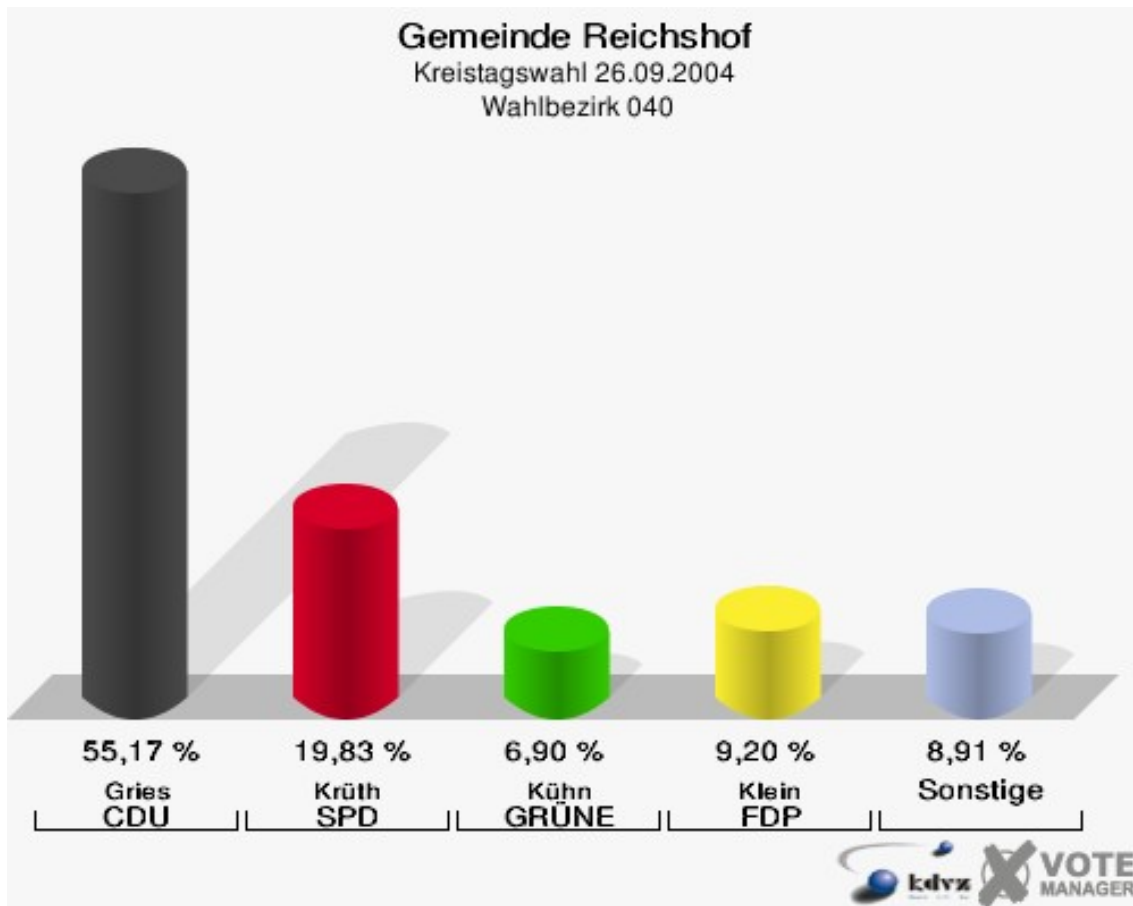

Gemeinde Reichshof
Kreistagswahl 26.09.2004
Wahlbeteiligung Wahlbezirk 010

Wahlbezirk 020

	Anzahl	Prozent
Wahlberechtigte	1.098	
Wähler/innen	540	49,18 %
ungültige Stimmen	27	5,00 %
gültige Stimmen	513	95,00 %
Osterberg, CDU	277	54,00 %
Nicodemus, SPD	122	23,78 %
Haller, GRÜNE	38	7,41 %
von Goldacker, FDP	46	8,97 %
Obernier, UWG	13	2,53 %
Lütz, FWO	17	3,31 %

Gemeinde Reichshof
Kreistagswahl 26.09.2004
Wahlbeteiligung Wahlbezirk 020

Wahlbezirk 030

	Anzahl	Prozent
Wahlberechtigte	1.137	
Wähler/innen	584	51,36 %
ungültige Stimmen	53	9,08 %
gültige Stimmen	531	90,92 %
Osterberg, CDU	347	65,35 %
Nicodemus, SPD	82	15,44 %
Haller, GRÜNE	33	6,21 %
von Goldacker, FDP	37	6,97 %
Obernier, UWG	11	2,07 %
Lütz, FWO	21	3,95 %

Gemeinde Reichshof
Kreistagswahl 26.09.2004
Wahlbeteiligung Wahlbezirk 030

Wahlbezirk 040

	Anzahl	Prozent
Wahlberechtigte	689	
Wähler/innen	358	51,96 %
ungültige Stimmen	10	2,79 %
gültige Stimmen	348	97,21 %
Gries, CDU	192	55,17 %
Krüth, SPD	69	19,83 %
Kühn, GRÜNE	24	6,90 %
Klein, FDP	32	9,20 %
Kaufmann-Stausberg, UWG	13	3,74 %
Krämer, FWO	18	5,17 %