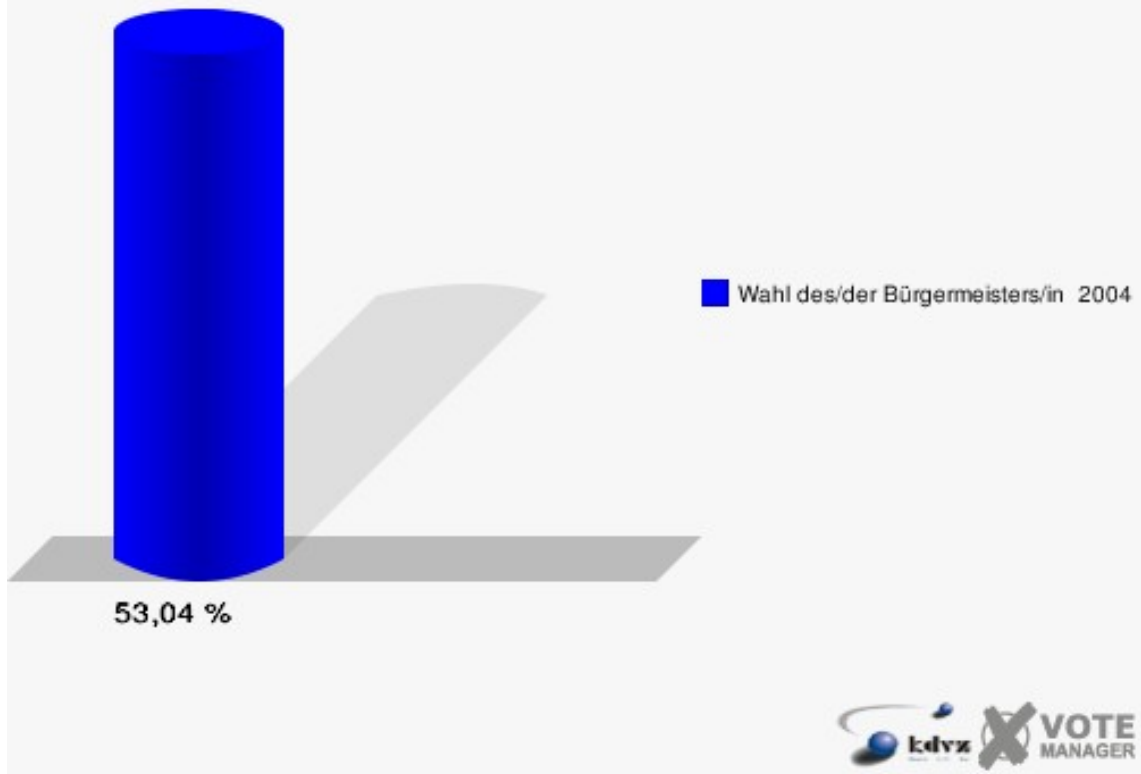

Gemeinde Reichshof

Wahl des/der Bürgermeisters/in 26.09.2004
Wahlbeteiligung 120-Ev. Gemeindeh. Odenspiel

130-Schule Wildbergerhütte

	Anzahl	Prozent
Wahlberechtigte	872	
Wähler/innen	469	53,78 %
ungültige Stimmen	19	4,05 %
gültige Stimmen	450	95,95 %
Rolland, CDU	349	77,56 %
Rehfeld, SPD	101	22,44 %