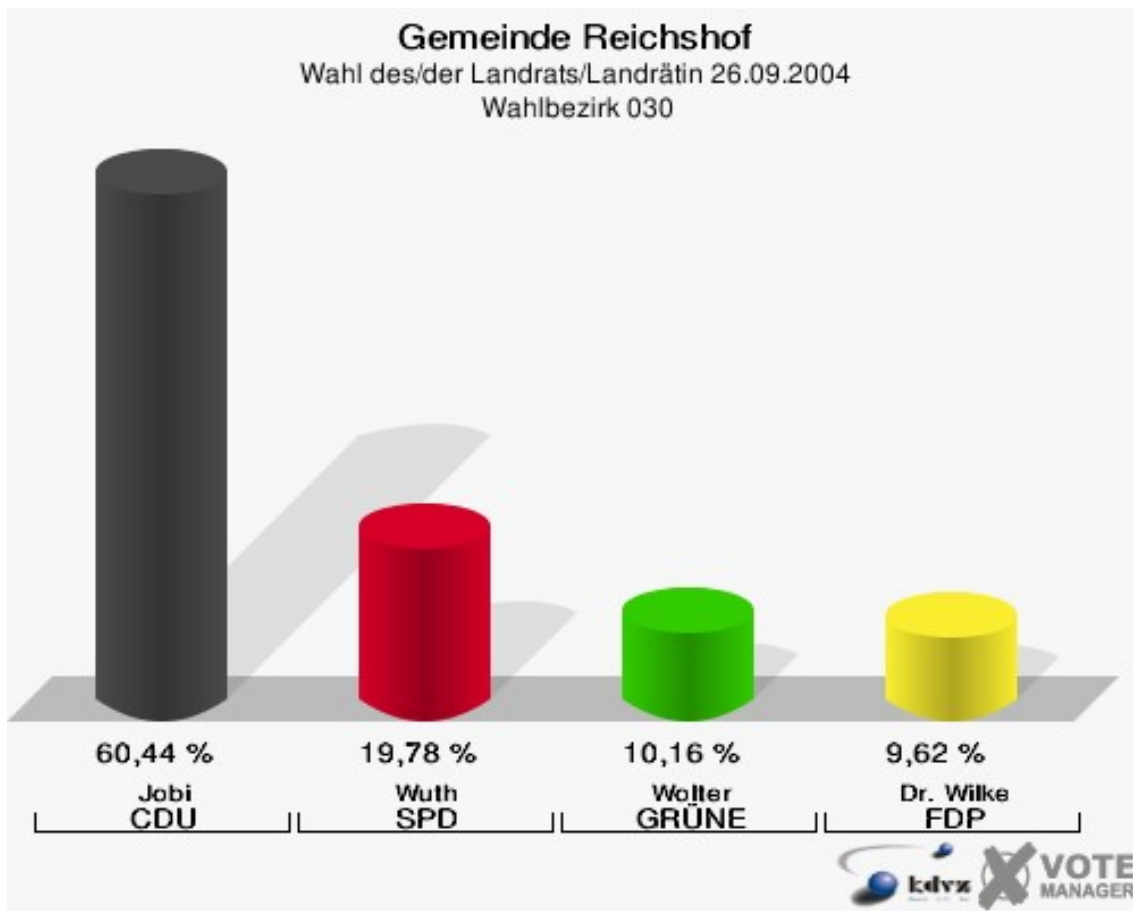

Wahlbezirk 030

	Anzahl	Prozent
Wahlberechtigte	1.137	
Wähler/innen	584	51,36 %
ungültige Stimmen	33	5,65 %
gültige Stimmen	551	94,35 %
Jobi, CDU	333	60,44 %
Wuth, SPD	109	19,78 %
Wolter, GRÜNE	56	10,16 %
Dr. Wilke, FDP	53	9,62 %