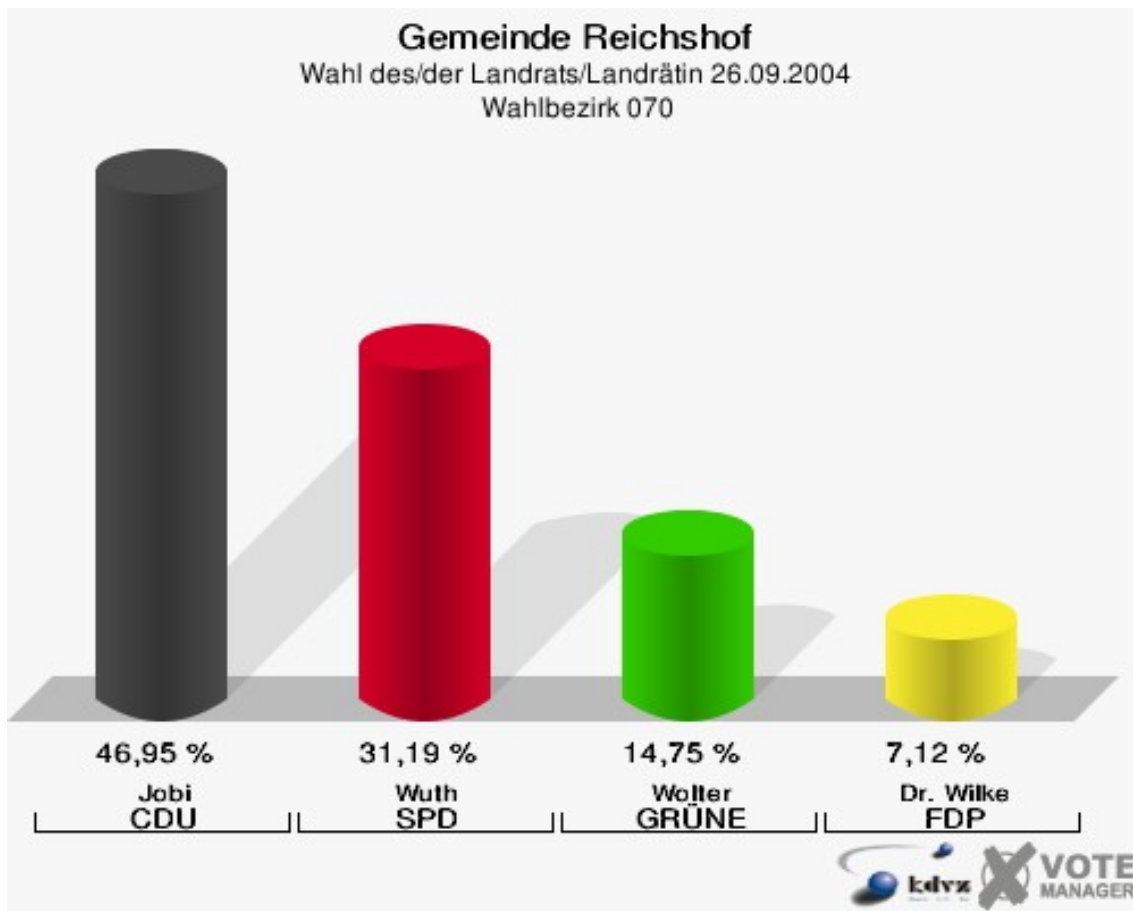

Wahlbezirk 070

	Anzahl	Prozent
Wahlberechtigte	995	
Wähler/innen	597	60,00 %
ungültige Stimmen	7	1,17 %
gültige Stimmen	590	98,83 %
Jobi, CDU	277	46,95 %
Wuth, SPD	184	31,19 %
Wolter, GRÜNE	87	14,75 %
Dr. Wilke, FDP	42	7,12 %