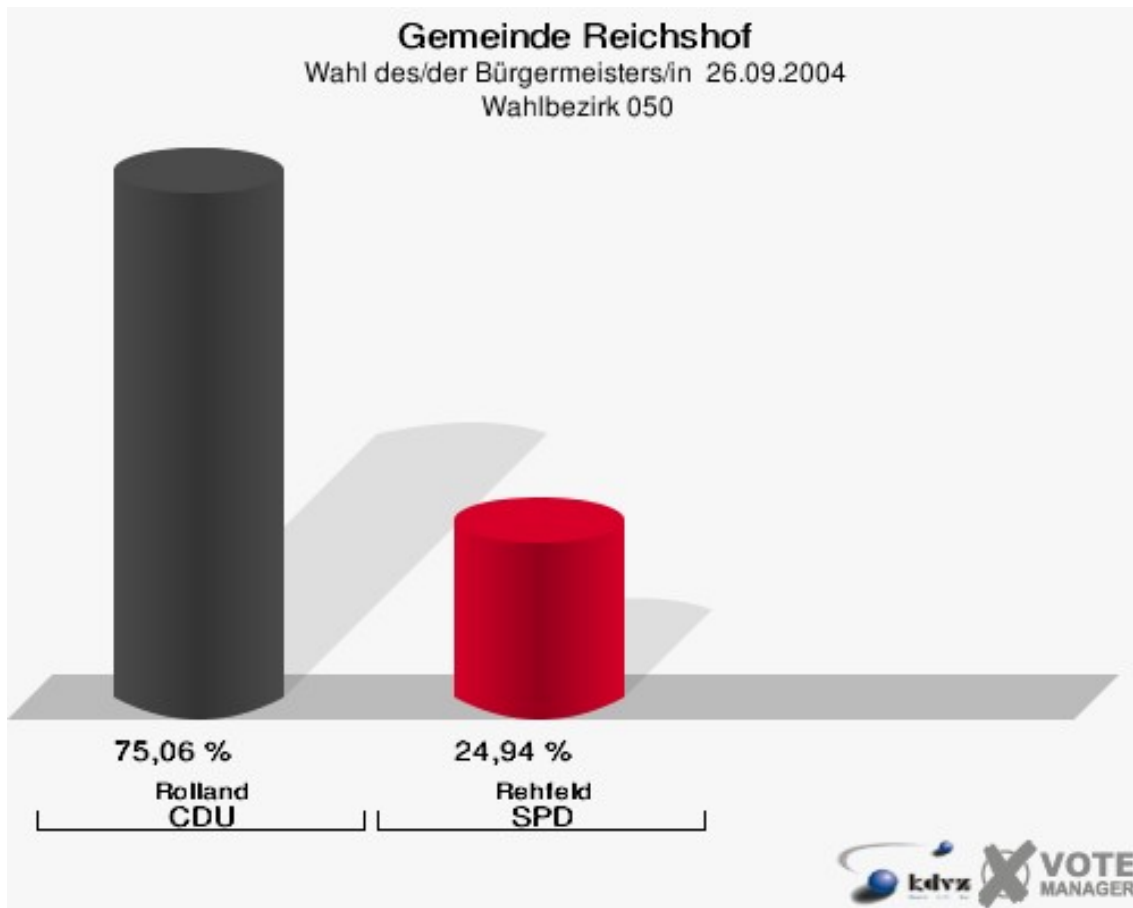

Wahlbezirk 050

	Anzahl	Prozent
Wahlberechtigte	928	
Wähler/innen	440	47,41 %
ungültige Stimmen	15	3,41 %
gültige Stimmen	425	96,59 %
Rolland, CDU	319	75,06 %
Rehfeld, SPD	106	24,94 %