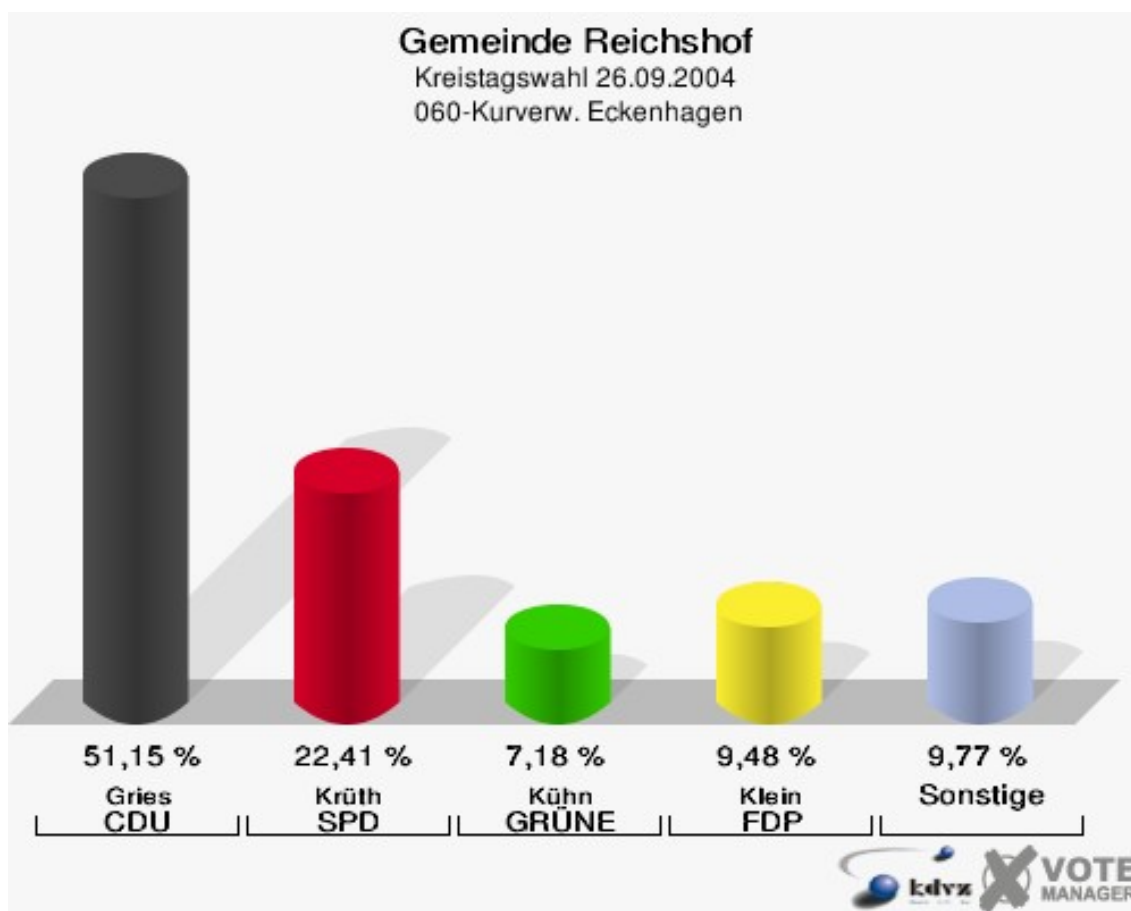

060-Kurverw. Eckenhagen

	Anzahl	Prozent
Wahlberechtigte	728	
Wähler/innen	359	49,31 %
ungültige Stimmen	11	3,06 %
gültige Stimmen	348	96,94 %
Gries, CDU	178	51,15 %
Krüth, SPD	78	22,41 %
Kühn, GRÜNE	25	7,18 %
Klein, FDP	33	9,48 %
Kaufmann-Stausberg, UWG	14	4,02 %
Krämer, FWO	20	5,75 %