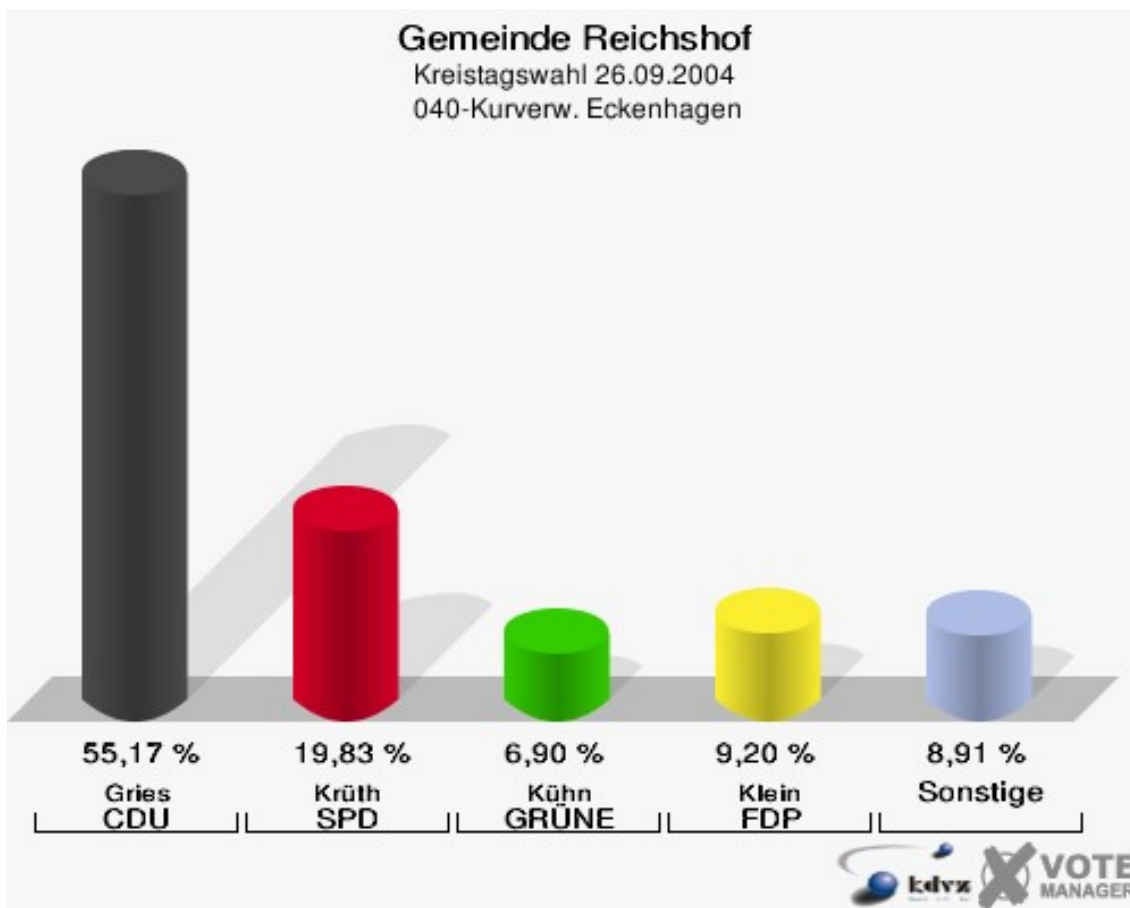

040-Kurverw. Eckenhagen

	Anzahl	Prozent
Wahlberechtigte	689	
Wähler/innen	358	51,96 %
ungültige Stimmen	10	2,79 %
gültige Stimmen	348	97,21 %
Gries, CDU	192	55,17 %
Krüth, SPD	69	19,83 %
Kühn, GRÜNE	24	6,90 %
Klein, FDP	32	9,20 %
Kaufmann-Stausberg, UWG	13	3,74 %
Krämer, FWO	18	5,17 %