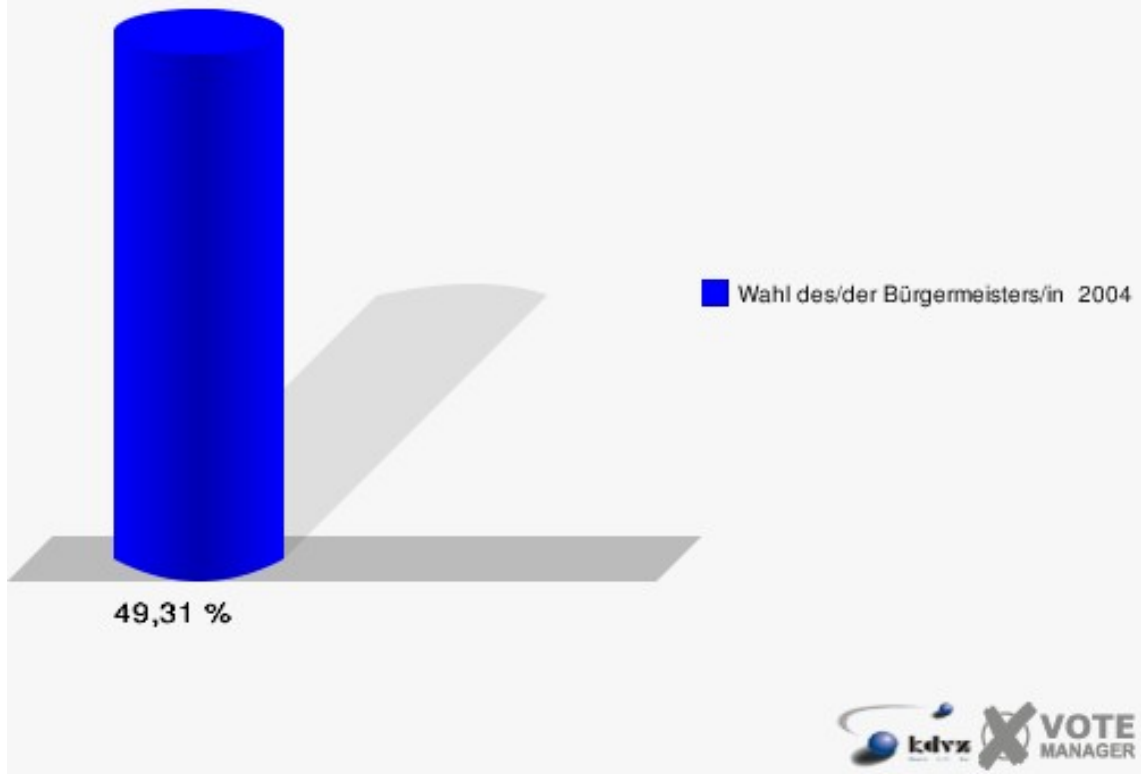

Gemeinde Reichshof
Wahl des/der Bürgermeisters/in 26.09.2004
Wahlbeteiligung Wahlbezirk 060

Wahlbezirk 070

	Anzahl	Prozent
Wahlberechtigte	990	
Wähler/innen	593	59,90 %
ungültige Stimmen	16	2,70 %
gültige Stimmen	577	97,30 %
Rolland, CDU	395	68,46 %
Rehfeld, SPD	182	31,54 %