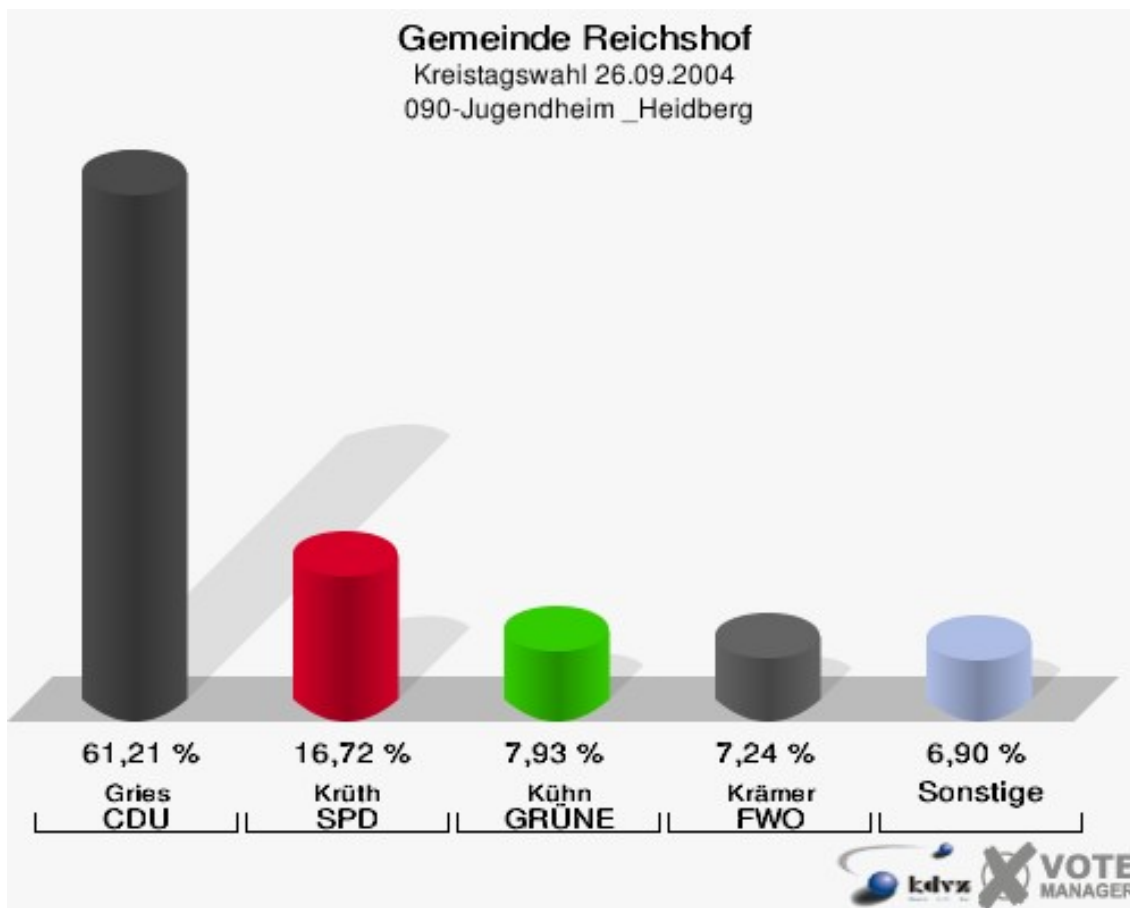

090-Jugendheim _Heidberg

	Anzahl	Prozent
Wahlberechtigte	1.076	
Wähler/innen	593	55,11 %
ungültige Stimmen	13	2,19 %
gültige Stimmen	580	97,81 %
Gries, CDU	355	61,21 %
Krüth, SPD	97	16,72 %
Kühn, GRÜNE	46	7,93 %
Klein, FDP	32	5,52 %
Kaufmann-Stausberg, UWG	8	1,38 %
Krämer, FWO	42	7,24 %