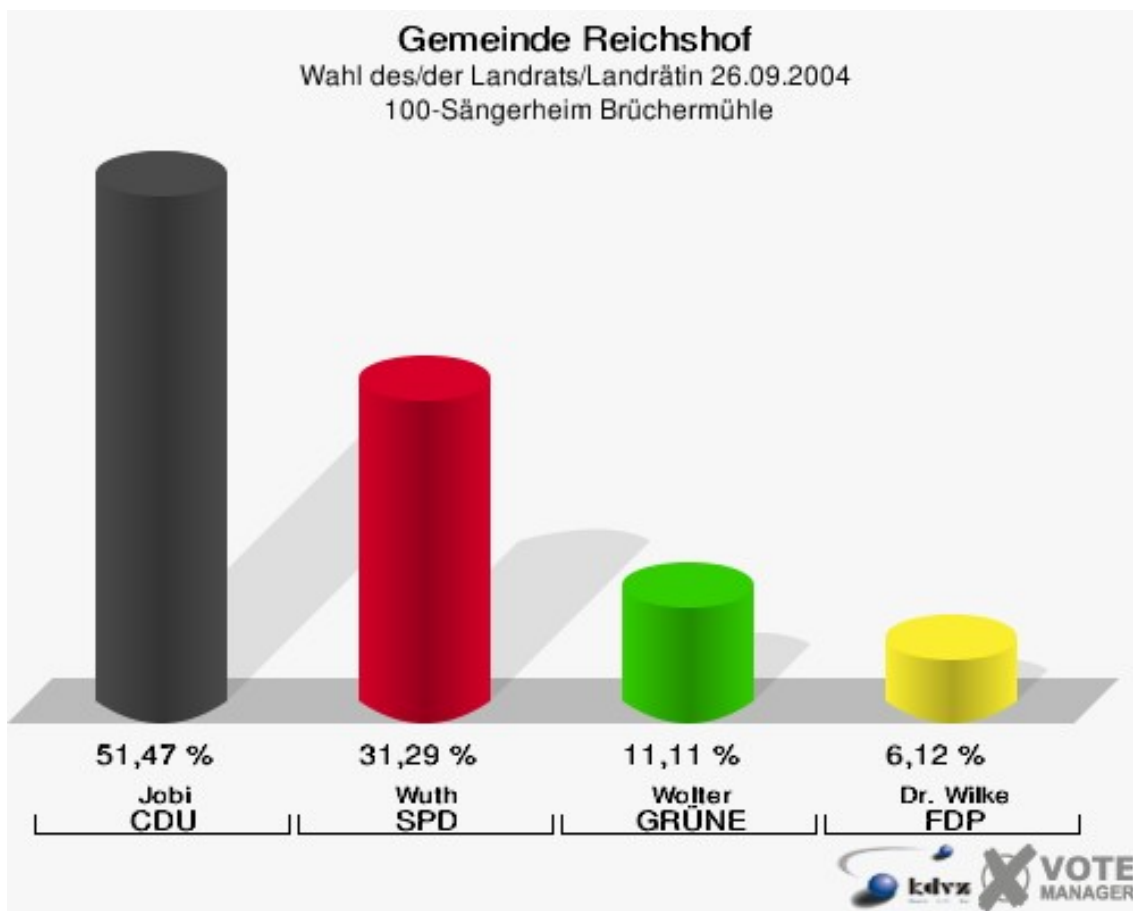

100-Sängerheim Brüchermühle

	Anzahl	Prozent
Wahlberechtigte	933	
Wähler/innen	448	48,02 %
ungültige Stimmen	7	1,56 %
gültige Stimmen	441	98,44 %
Jobi, CDU	227	51,47 %
Wuth, SPD	138	31,29 %
Wolter, GRÜNE	49	11,11 %
Dr. Wilke, FDP	27	6,12 %