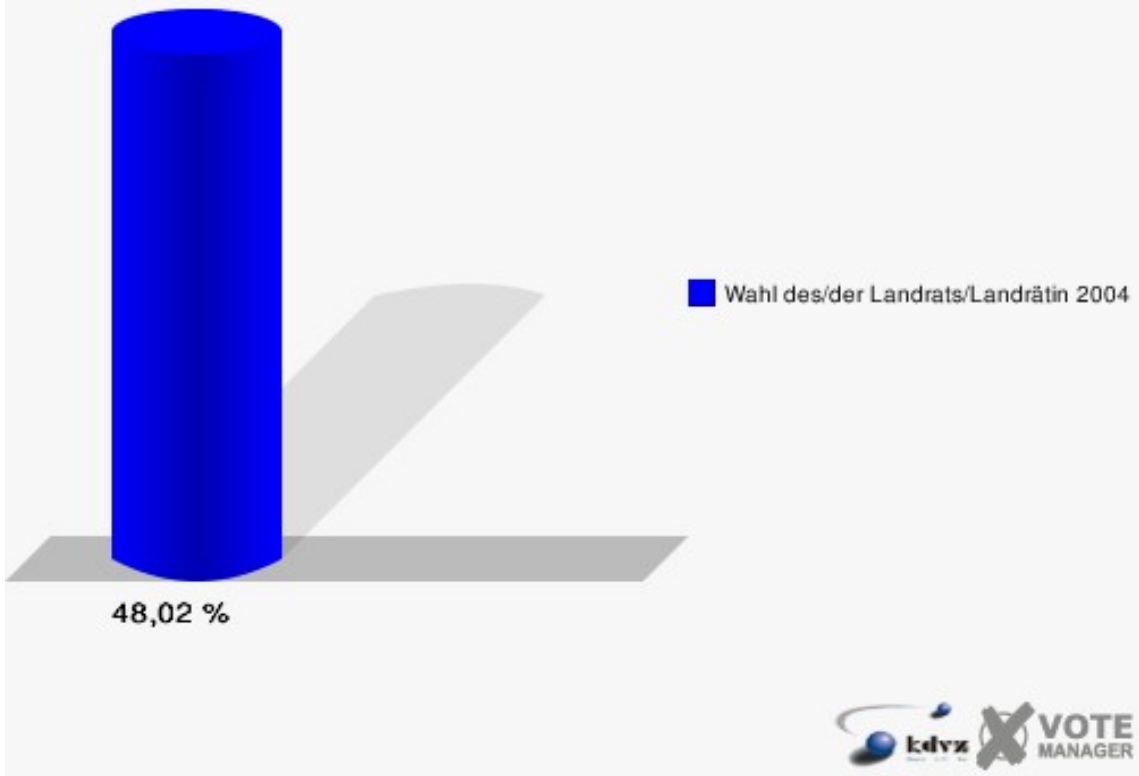

Gemeinde Reichshof
Wahl des/der Landrats/Landrätin 26.09.2004
Wahlbeteiligung Wahlbezirk 100

Wahlbezirk 110

	Anzahl	Prozent
Wahlberechtigte	1.007	
Wähler/innen	537	53,33 %
ungültige Stimmen	20	3,72 %
gültige Stimmen	517	96,28 %
Jobi, CDU	293	56,67 %
Wuth, SPD	117	22,63 %
Wolter, GRÜNE	58	11,22 %
Dr. Wilke, FDP	49	9,48 %