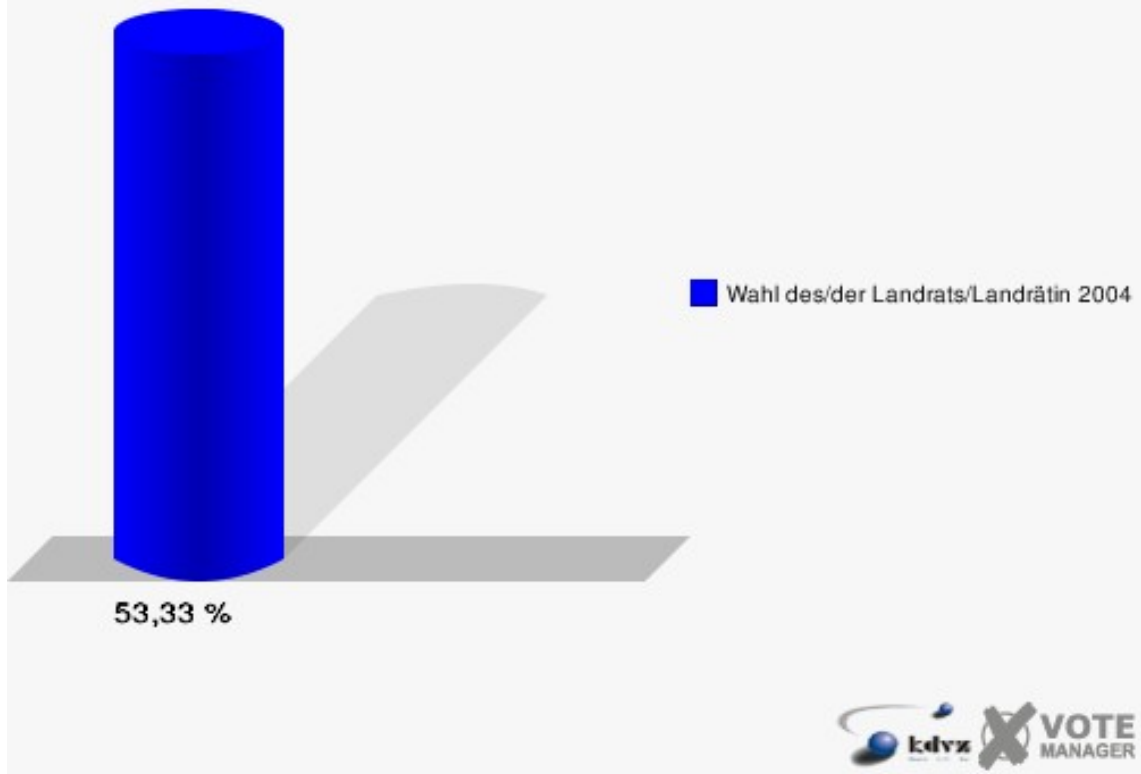

Gemeinde Reichshof

Wahl des/der Landrats/Landrätin 26.09.2004
Wahlbeteiligung 110-Bauhof Brüchermühle

120-Ev. Gemeindeh. Odenspiel

	Anzahl	Prozent
Wahlberechtigte	726	
Wähler/innen	383	52,75 %
ungültige Stimmen	24	6,27 %
gültige Stimmen	359	93,73 %
Jobi, CDU	198	55,15 %
Wuth, SPD	103	28,69 %
Wolter, GRÜNE	26	7,24 %
Dr. Wilke, FDP	32	8,91 %