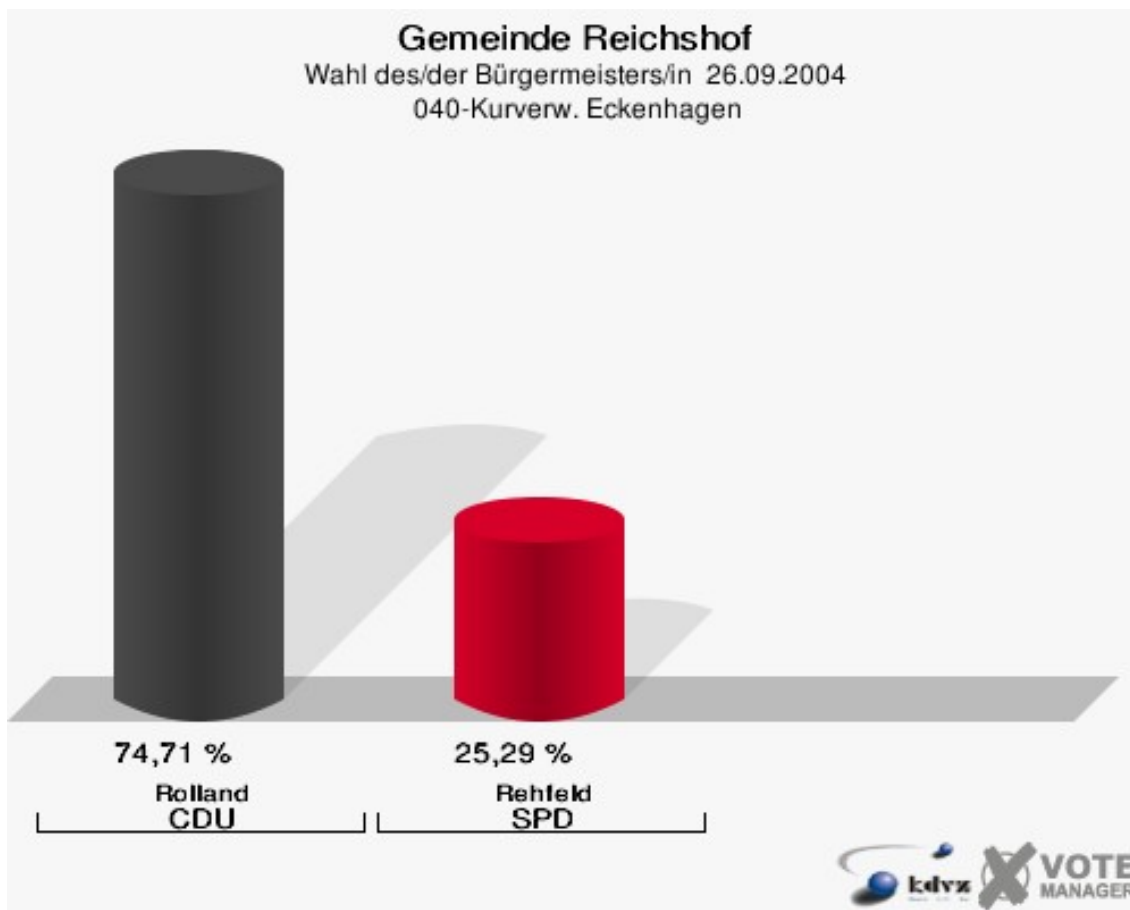

040-Kurverw. Eckenhagen

	Anzahl	Prozent
Wahlberechtigte	689	
Wähler/innen	358	51,96 %
ungültige Stimmen	10	2,79 %
gültige Stimmen	348	97,21 %
Rolland, CDU	260	74,71 %
Rehfeld, SPD	88	25,29 %