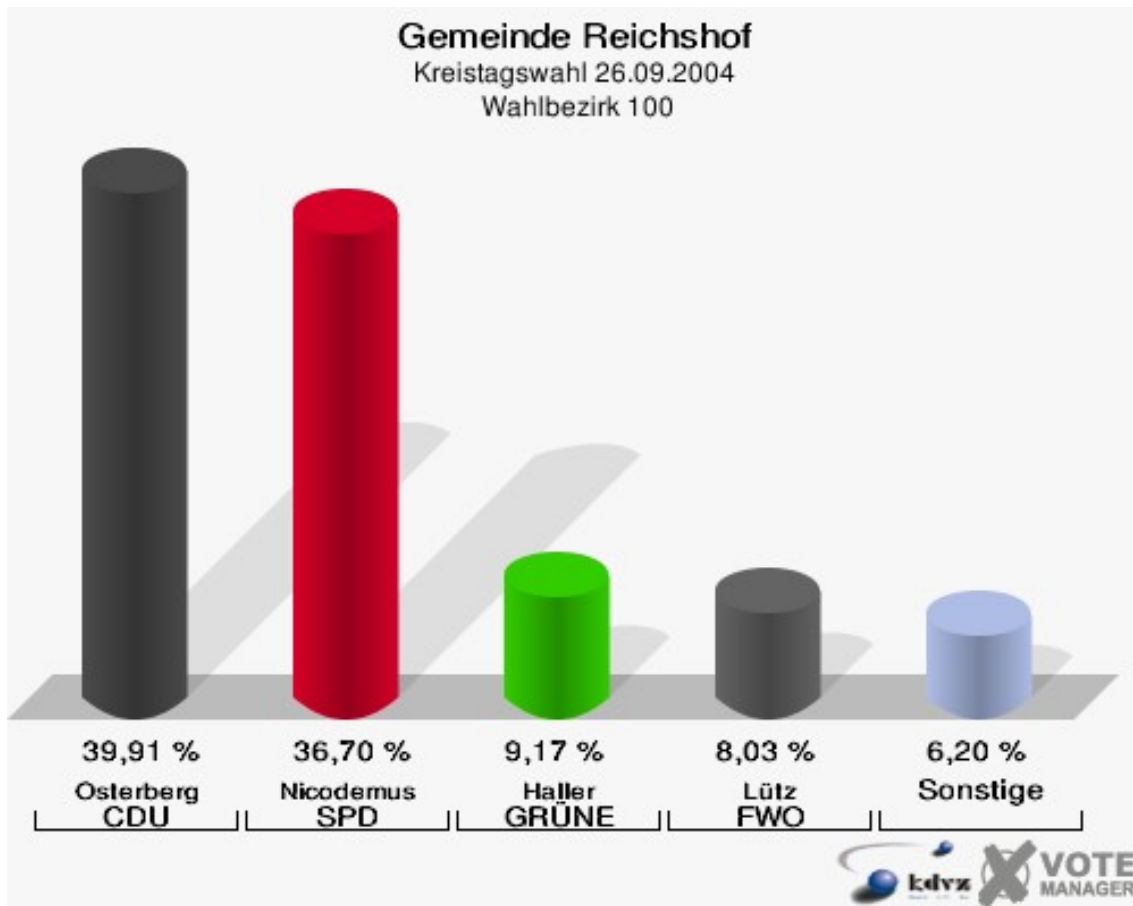

Gemeinde Reichshof
Kreistagswahl 26.09.2004
Wahlbeteiligung Wahlbezirk 070

Wahlbezirk 080

	Anzahl	Prozent
Wahlberechtigte	845	
Wähler/innen	497	58,82 %
ungültige Stimmen	17	3,42 %
gültige Stimmen	480	96,58 %
Gries, CDU	287	59,79 %
Krüth, SPD	81	16,88 %
Kühn, GRÜNE	54	11,25 %
Klein, FDP	20	4,17 %
Kaufmann-Stausberg, UWG	17	3,54 %
Krämer, FWO	21	4,38 %

Gemeinde Reichshof
Kreistagswahl 26.09.2004
Wahlbeteiligung Wahlbezirk 080

Wahlbezirk 090

	Anzahl	Prozent
Wahlberechtigte	1.076	
Wähler/innen	593	55,11 %
ungültige Stimmen	13	2,19 %
gültige Stimmen	580	97,81 %
Gries, CDU	355	61,21 %
Krüth, SPD	97	16,72 %
Kühn, GRÜNE	46	7,93 %
Klein, FDP	32	5,52 %
Kaufmann-Stausberg, UWG	8	1,38 %
Krämer, FWO	42	7,24 %

Gemeinde Reichshof
Kreistagswahl 26.09.2004
Wahlbeteiligung Wahlbezirk 090

Wahlbezirk 100

	Anzahl	Prozent
Wahlberechtigte	933	
Wähler/innen	448	48,02 %
ungültige Stimmen	12	2,68 %
gültige Stimmen	436	97,32 %
Osterberg, CDU	174	39,91 %
Nicodemus, SPD	160	36,70 %
Haller, GRÜNE	40	9,17 %
von Goldacker, FDP	20	4,59 %
Obernier, UWG	7	1,61 %
Lütz, FWO	35	8,03 %