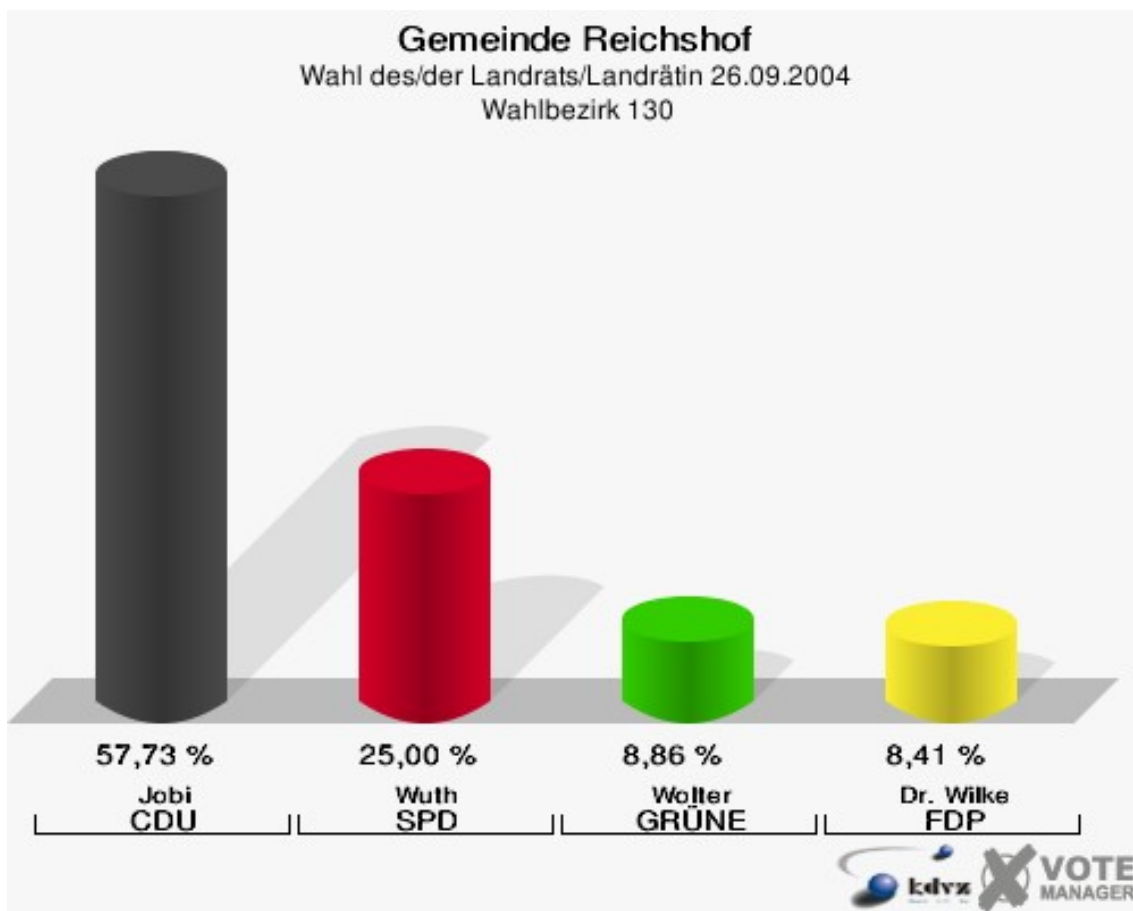

Wahlbezirk 130

	Anzahl	Prozent
Wahlberechtigte	873	
Wähler/innen	457	52,35 %
ungültige Stimmen	17	3,72 %
gültige Stimmen	440	96,28 %
Jobi, CDU	254	57,73 %
Wuth, SPD	110	25,00 %
Wolter, GRÜNE	39	8,86 %
Dr. Wilke, FDP	37	8,41 %