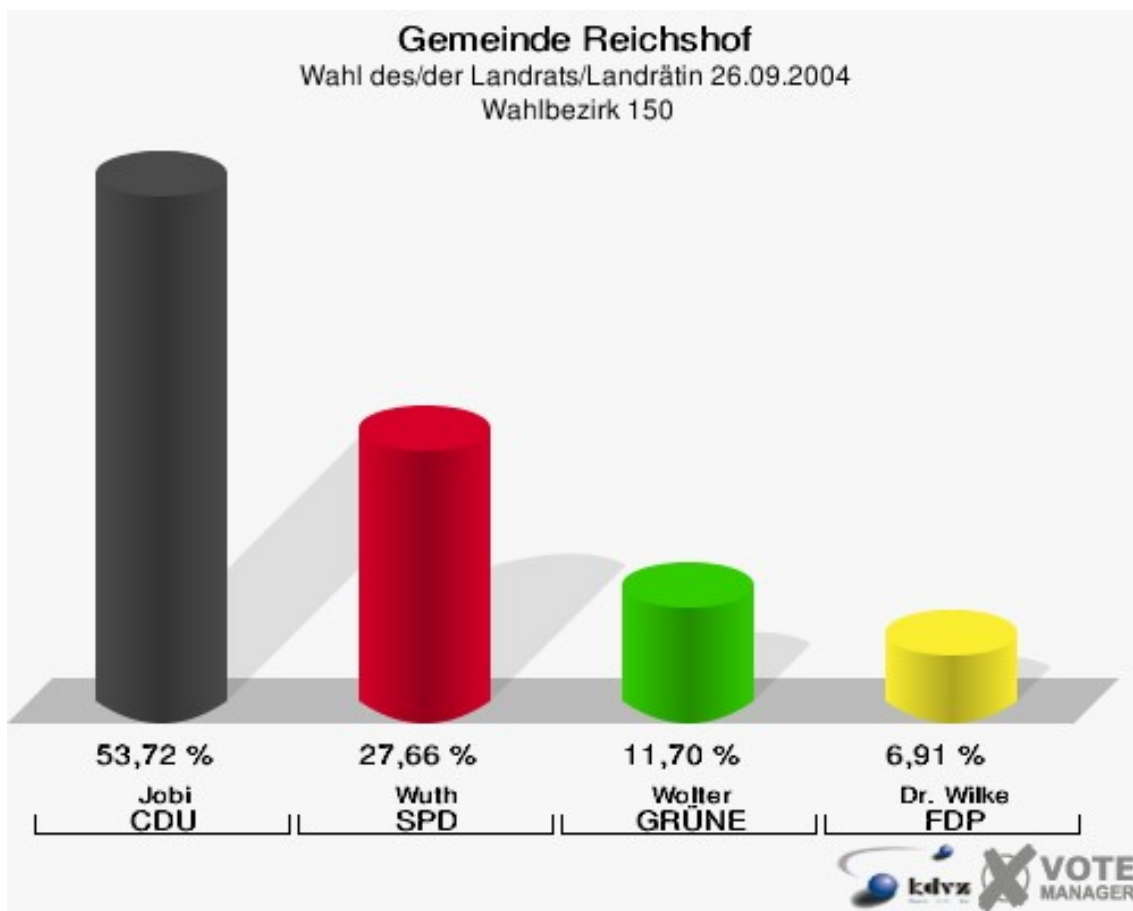

Wahlbezirk 150

	Anzahl	Prozent
Wahlberechtigte	668	
Wähler/innen	395	59,13 %
ungültige Stimmen	19	4,81 %
gültige Stimmen	376	95,19 %
Jobi, CDU	202	53,72 %
Wuth, SPD	104	27,66 %
Wolter, GRÜNE	44	11,70 %
Dr. Wilke, FDP	26	6,91 %