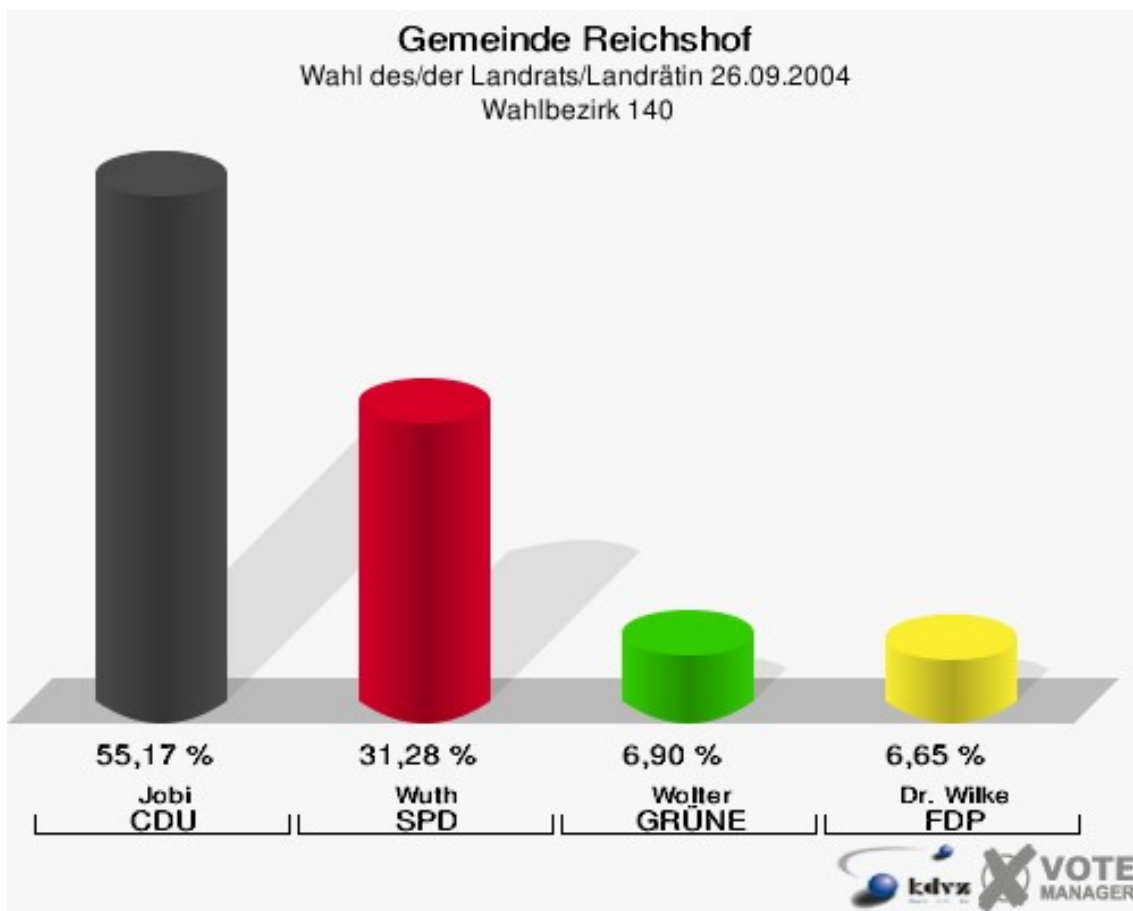

Wahlbezirk 140

	Anzahl	Prozent
Wahlberechtigte	733	
Wähler/innen	429	58,53 %
ungültige Stimmen	23	5,36 %
gültige Stimmen	406	94,64 %
Jobi, CDU	224	55,17 %
Wuth, SPD	127	31,28 %
Wolter, GRÜNE	28	6,90 %
Dr. Wilke, FDP	27	6,65 %