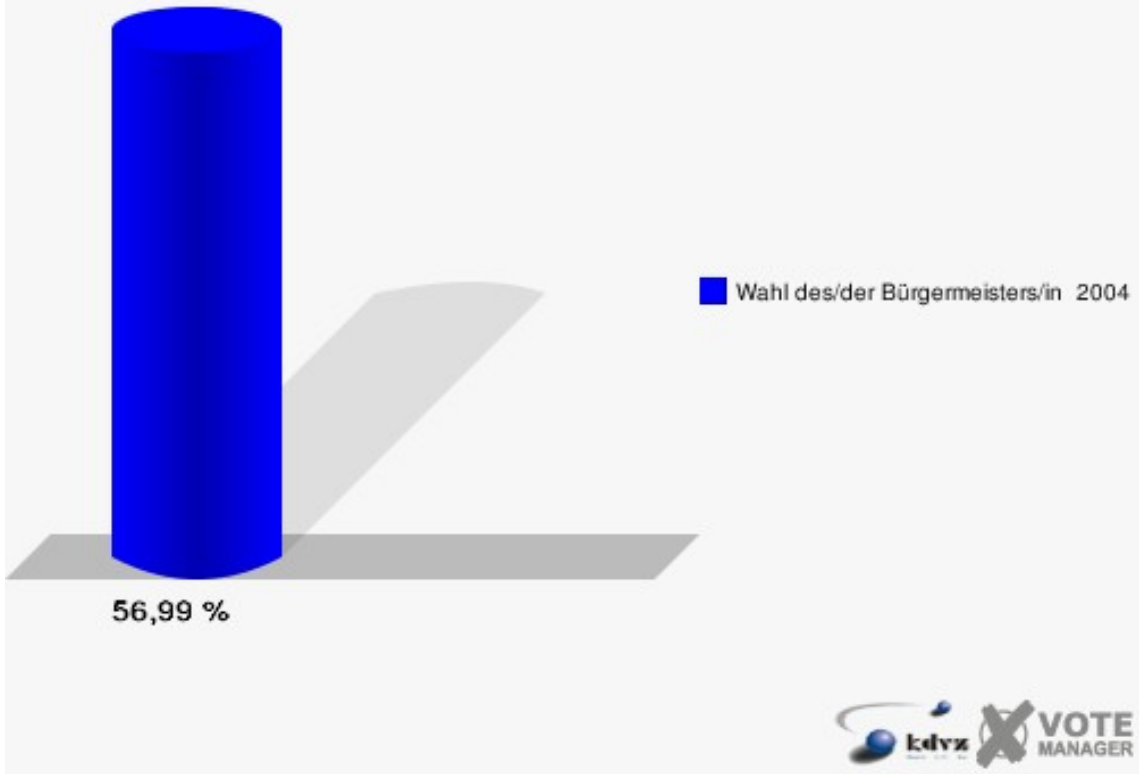

Gemeinde Reichshof
Wahl des/der Bürgermeisters/in 26.09.2004
Wahlbeteiligung Wahlbezirk 010

Wahlbezirk 020

	Anzahl	Prozent
Wahlberechtigte	1.094	
Wähler/innen	540	49,36 %
ungültige Stimmen	10	1,85 %
gültige Stimmen	530	98,15 %
Rolland, CDU	388	73,21 %
Rehfeld, SPD	142	26,79 %