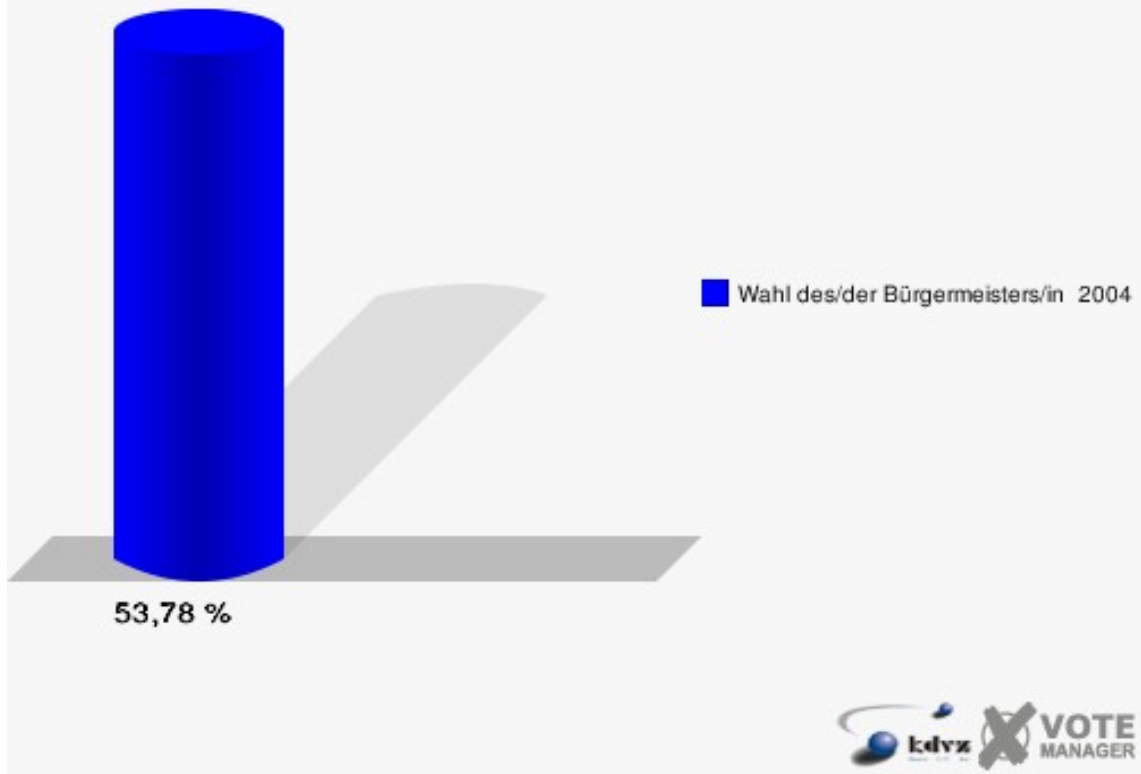

Gemeinde Reichshof

Wahl des/der Bürgermeisters/in 26.09.2004
Wahlbeteiligung 130-Schule Wildbergerhütte

140-Schule Wildbergerhütte

	Anzahl	Prozent
Wahlberechtigte	731	
Wähler/innen	425	58,14 %
ungültige Stimmen	8	1,88 %
gültige Stimmen	417	98,12 %
Rolland, CDU	315	75,54 %
Rehfeld, SPD	102	24,46 %