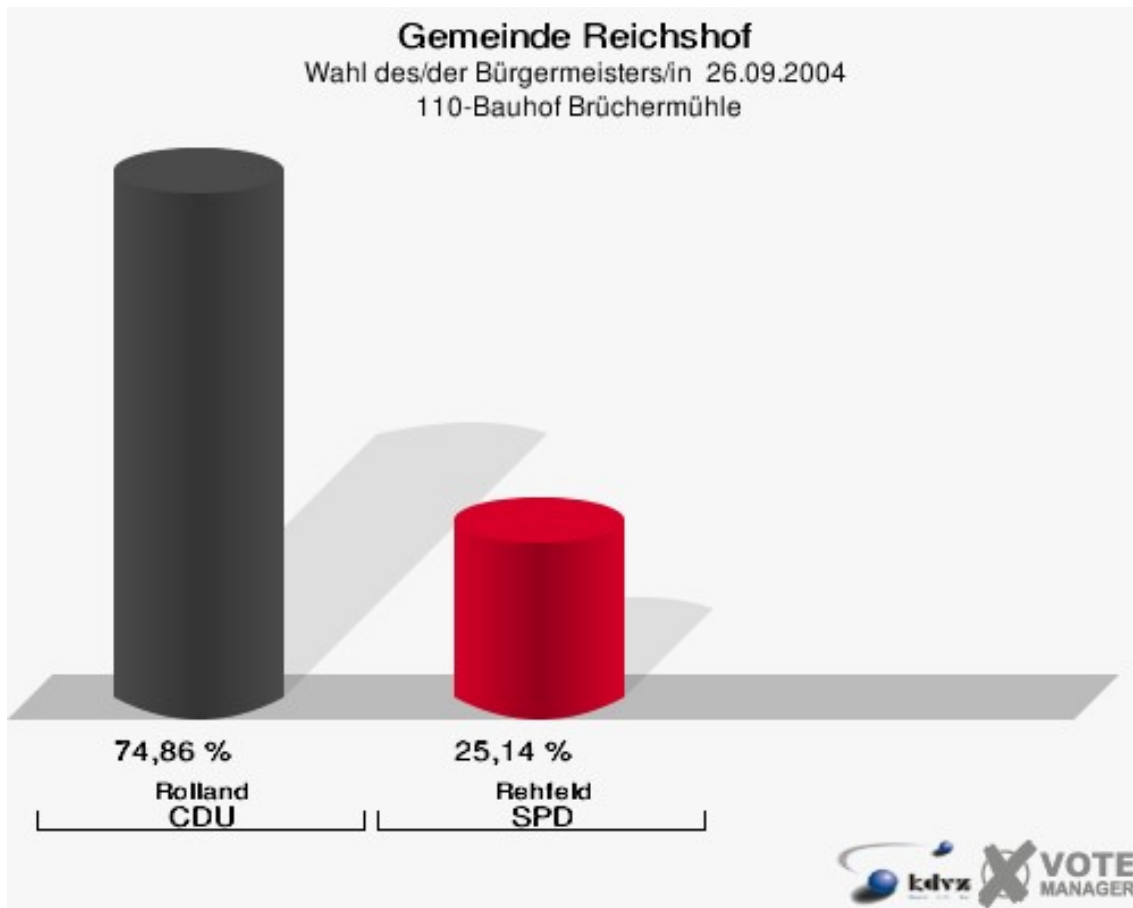

110-Bauhof Brüchermühle

	Anzahl	Prozent
Wahlberechtigte	997	
Wähler/innen	537	53,86 %
ungültige Stimmen	16	2,98 %
gültige Stimmen	521	97,02 %
Rolland, CDU	390	74,86 %
Rehfeld, SPD	131	25,14 %