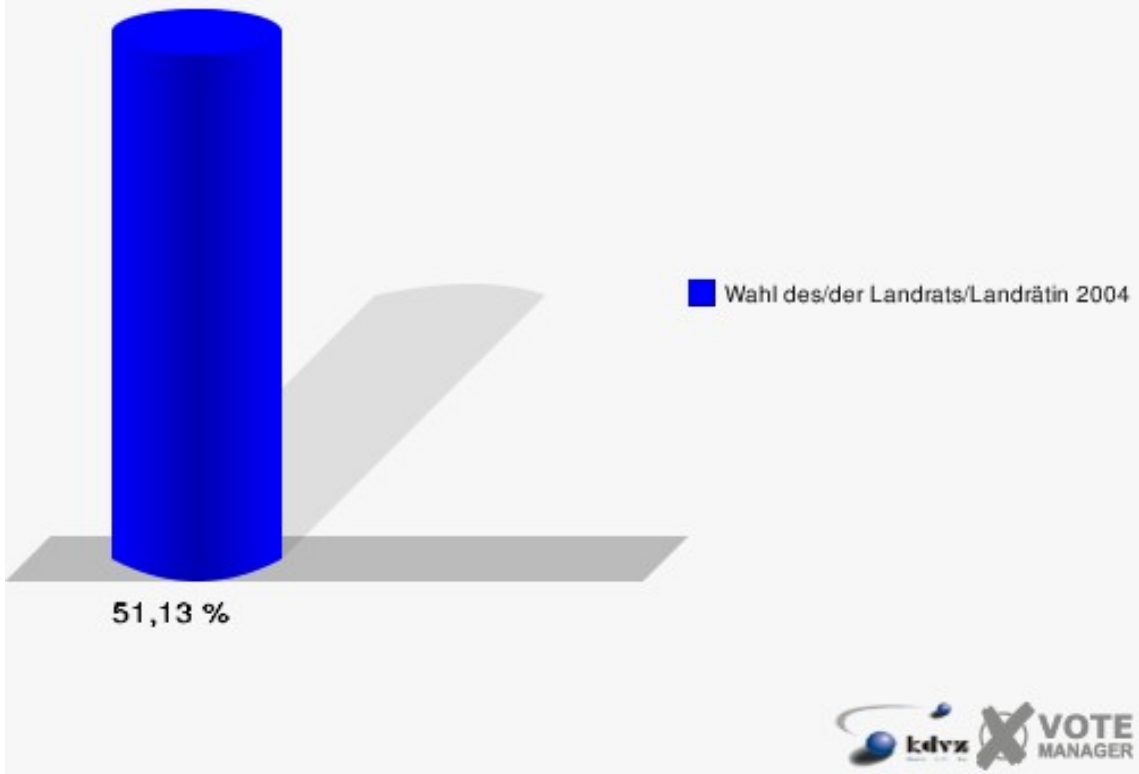

Gemeinde Reichshof
Wahl des/der Landrats/Landrätin 26.09.2004
Wahlbeteiligung 160-Schule Denklingen

170-Schule Denklingen

	Anzahl	Prozent
Wahlberechtigte	1.161	
Wähler/innen	645	55,56 %
ungültige Stimmen	18	2,79 %
gültige Stimmen	627	97,21 %
Jobi, CDU	385	61,40 %
Wuth, SPD	117	18,66 %
Wolter, GRÜNE	90	14,35 %
Dr. Wilke, FDP	35	5,58 %