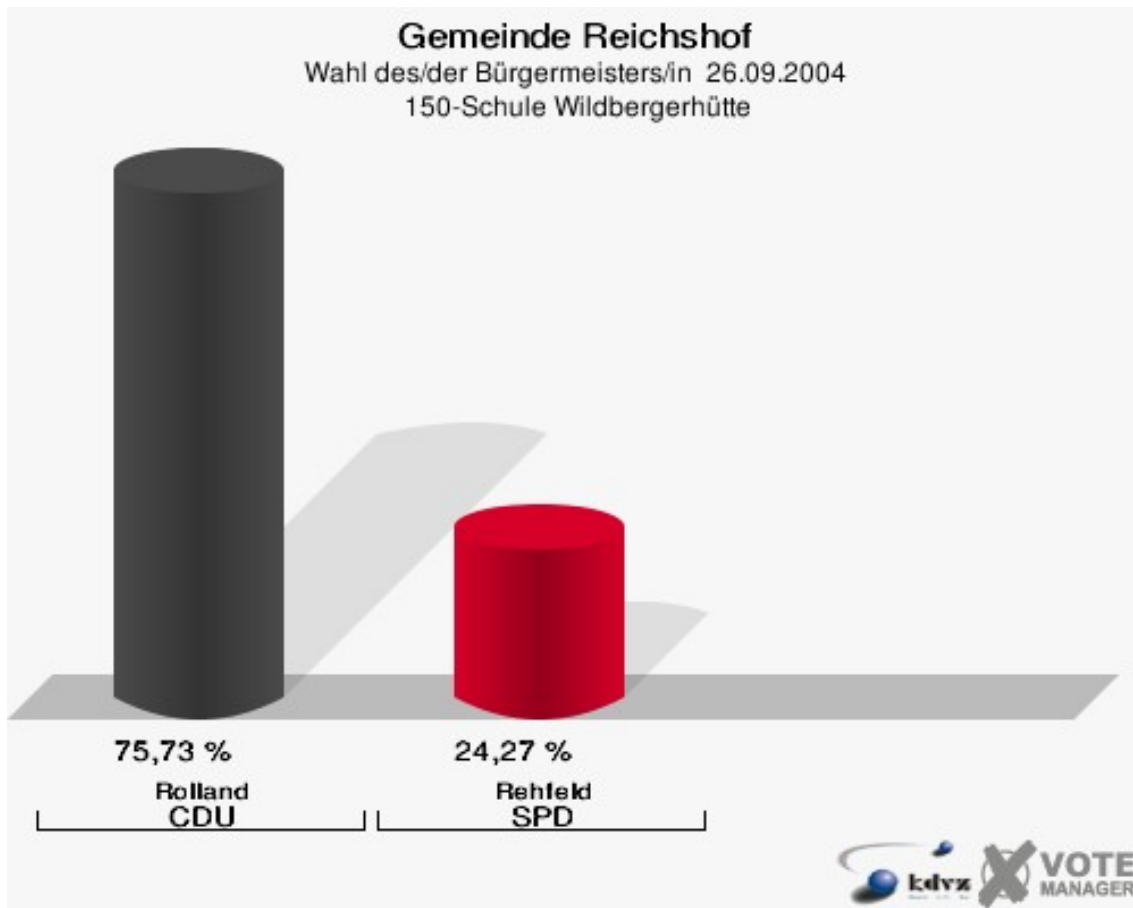

150-Schule Wildbergerhütte

	Anzahl	Prozent
Wahlberechtigte	665	
Wähler/innen	394	59,25 %
ungültige Stimmen	15	3,81 %
gültige Stimmen	379	96,19 %
Rolland, CDU	287	75,73 %
Rehfeld, SPD	92	24,27 %