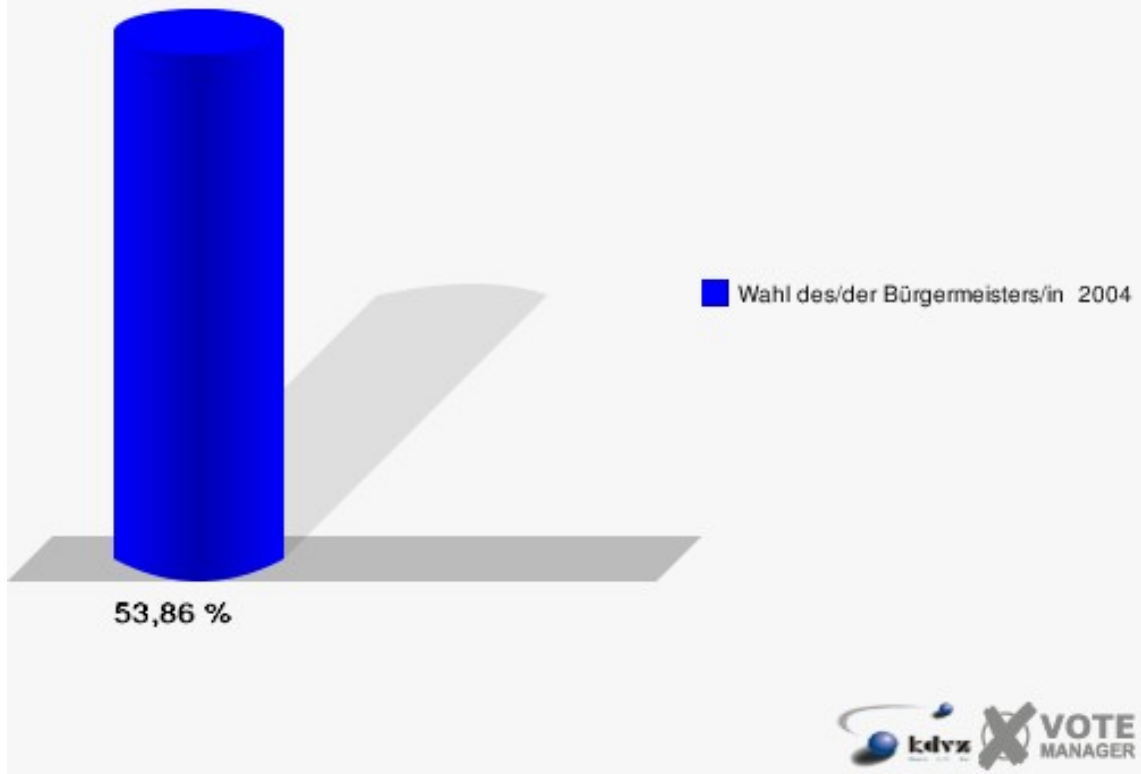

Gemeinde Reichshof

Wahl des/der Bürgermeisters/in 26.09.2004
Wahlbeteiligung 110-Bauhof Brüchermühle

120-Ev. Gemeindeh. Odenspiel

	Anzahl	Prozent
Wahlberechtigte	724	
Wähler/innen	384	53,04 %
ungültige Stimmen	21	5,47 %
gültige Stimmen	363	94,53 %
Rolland, CDU	278	76,58 %
Rehfeld, SPD	85	23,42 %