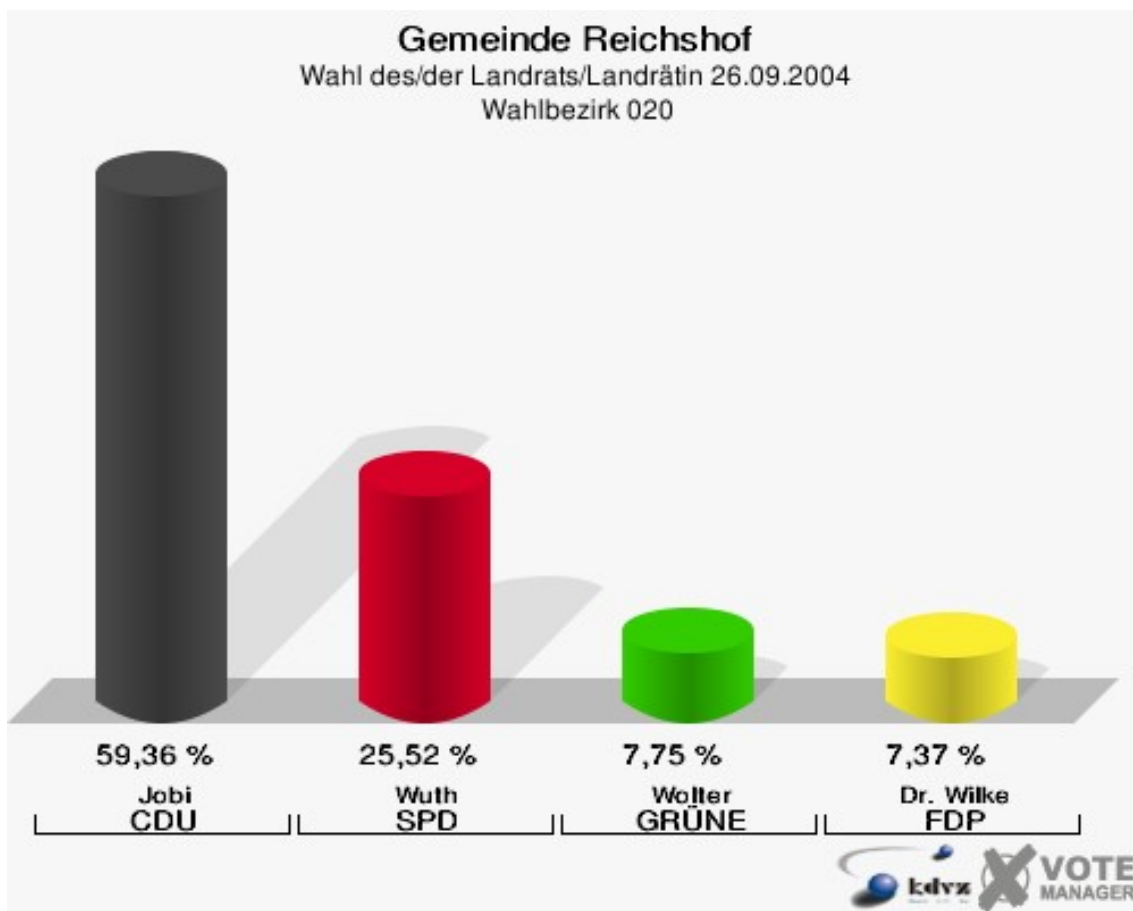

Wahlbezirk 020

	Anzahl	Prozent
Wahlberechtigte	1.098	
Wähler/innen	540	49,18 %
ungültige Stimmen	11	2,04 %
gültige Stimmen	529	97,96 %
Jobi, CDU	314	59,36 %
Wuth, SPD	135	25,52 %
Wolter, GRÜNE	41	7,75 %
Dr. Wilke, FDP	39	7,37 %