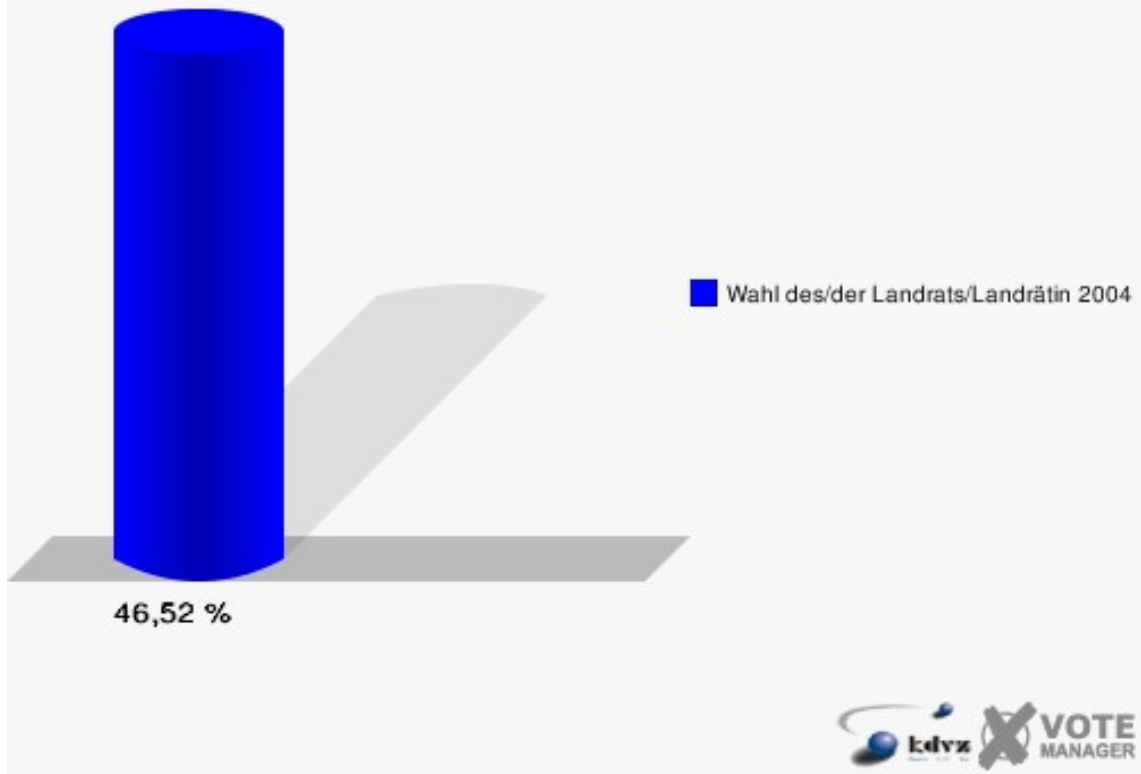

Gemeinde Reichshof

Wahl des/der Landrats/Landrätin 26.09.2004
Wahlbeteiligung 050-Kurverw. Eckenhagen

060-Kurverw. Eckenhagen

	Anzahl	Prozent
Wahlberechtigte	728	
Wähler/innen	358	49,18 %
ungültige Stimmen	10	2,79 %
gültige Stimmen	348	97,21 %
Jobi, CDU	177	50,86 %
Wuth, SPD	91	26,15 %
Wolter, GRÜNE	31	8,91 %
Dr. Wilke, FDP	49	14,08 %