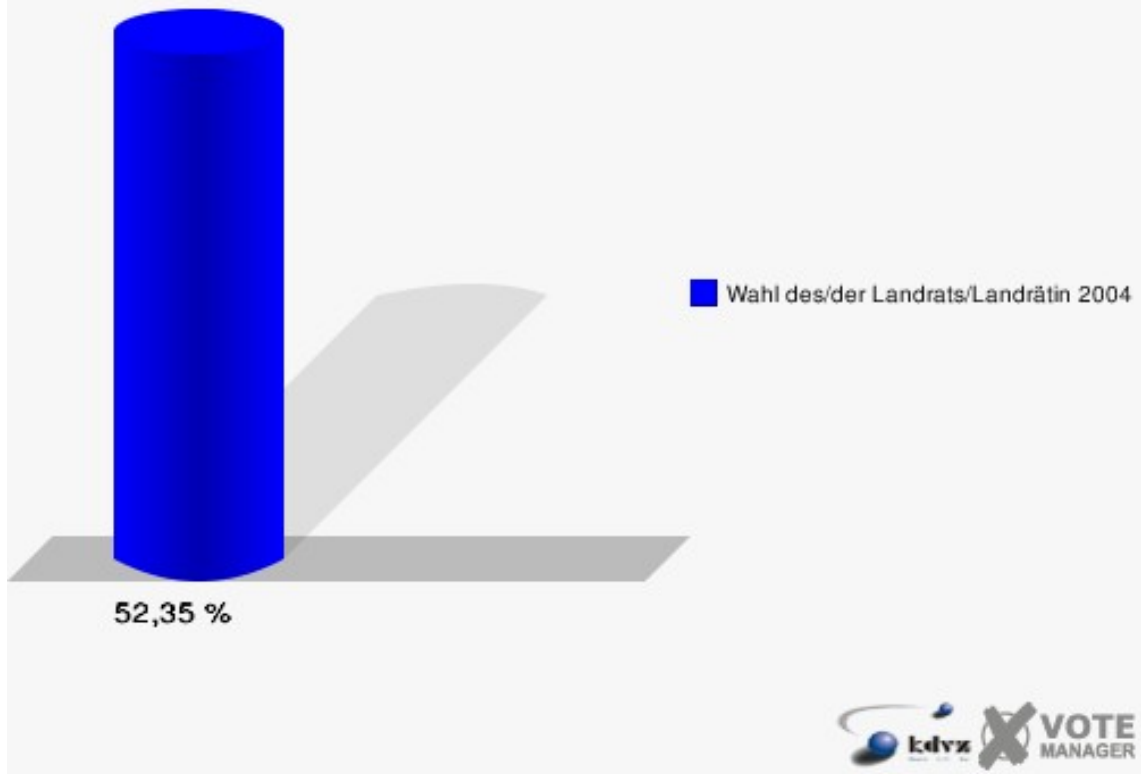

Gemeinde Reichshof

Wahl des/der Landrats/Landrätin 26.09.2004
Wahlbeteiligung 130-Schule Wildbergerhütte

140-Schule Wildbergerhütte

	Anzahl	Prozent
Wahlberechtigte	733	
Wähler/innen	429	58,53 %
ungültige Stimmen	23	5,36 %
gültige Stimmen	406	94,64 %
Jobi, CDU	224	55,17 %
Wuth, SPD	127	31,28 %
Wolter, GRÜNE	28	6,90 %
Dr. Wilke, FDP	27	6,65 %