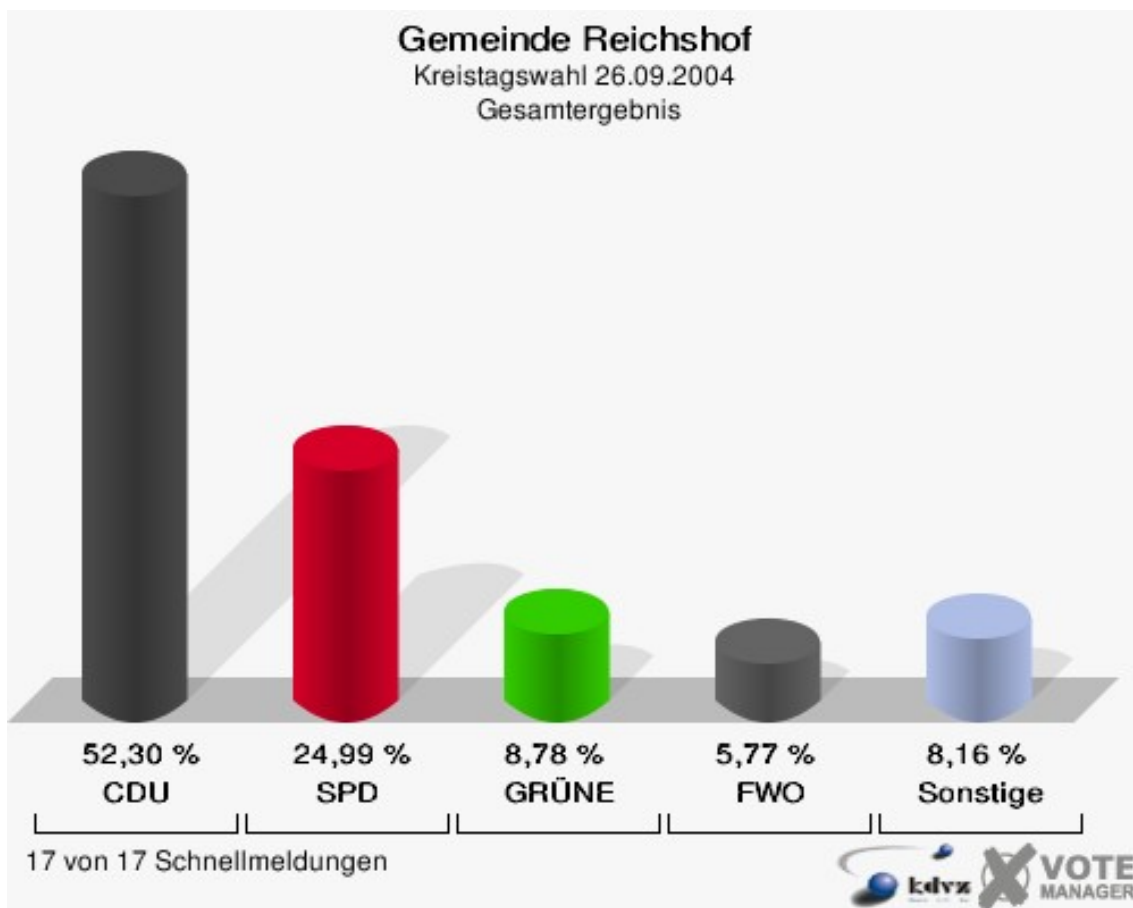

Kreistagswahl Gemeinde Reichshof

	Anzahl	Prozent
Wahlberechtigte	15.520	
Wähler/innen	8.294	53,44 %
ungültige Stimmen	275	3,32 %
gültige Stimmen	8.019	96,68 %
CDU	4.194	52,30 %
SPD	2.004	24,99 %
GRÜNE	704	8,78 %
FDP	405	5,05 %
UWG	249	3,11 %
FWO	463	5,77 %