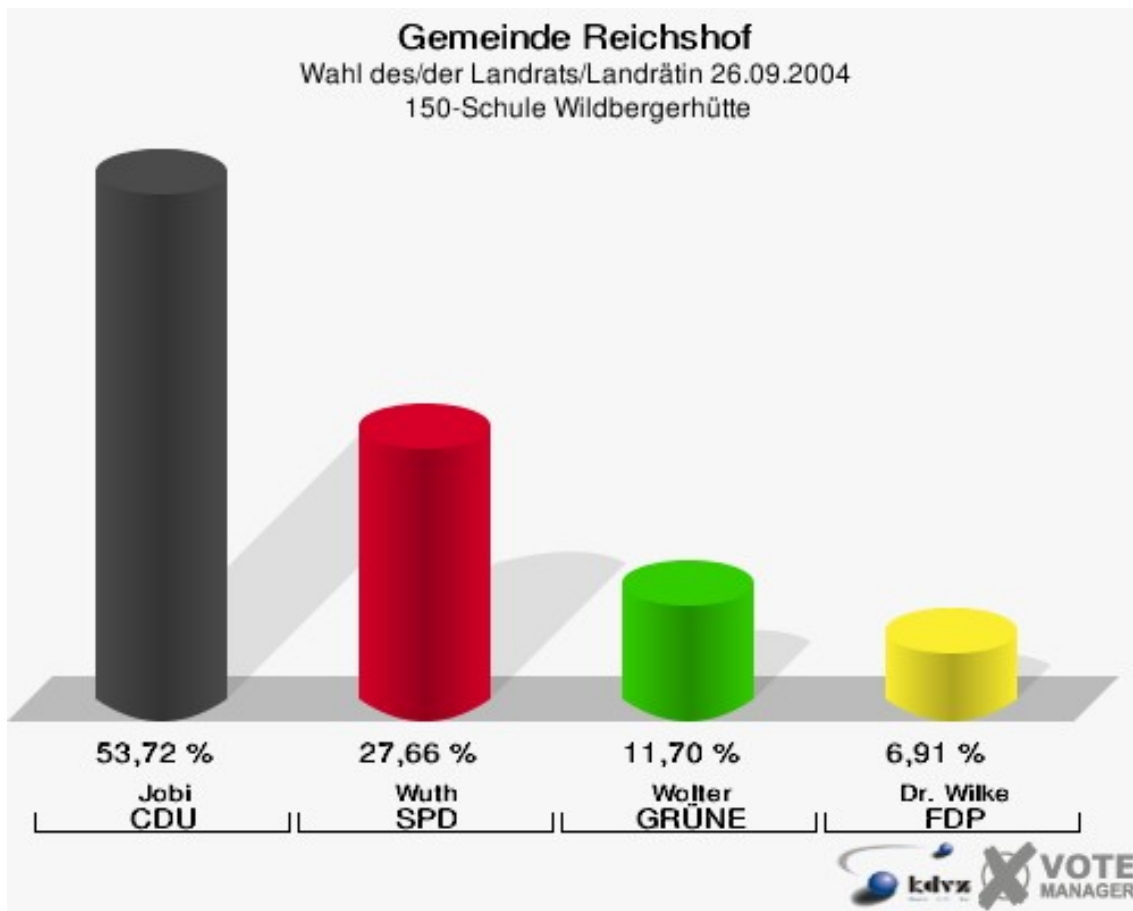

150-Schule Wildbergerhütte

	Anzahl	Prozent
Wahlberechtigte	668	
Wähler/innen	395	59,13 %
ungültige Stimmen	19	4,81 %
gültige Stimmen	376	95,19 %
Jobi, CDU	202	53,72 %
Wuth, SPD	104	27,66 %
Wolter, GRÜNE	44	11,70 %
Dr. Wilke, FDP	26	6,91 %