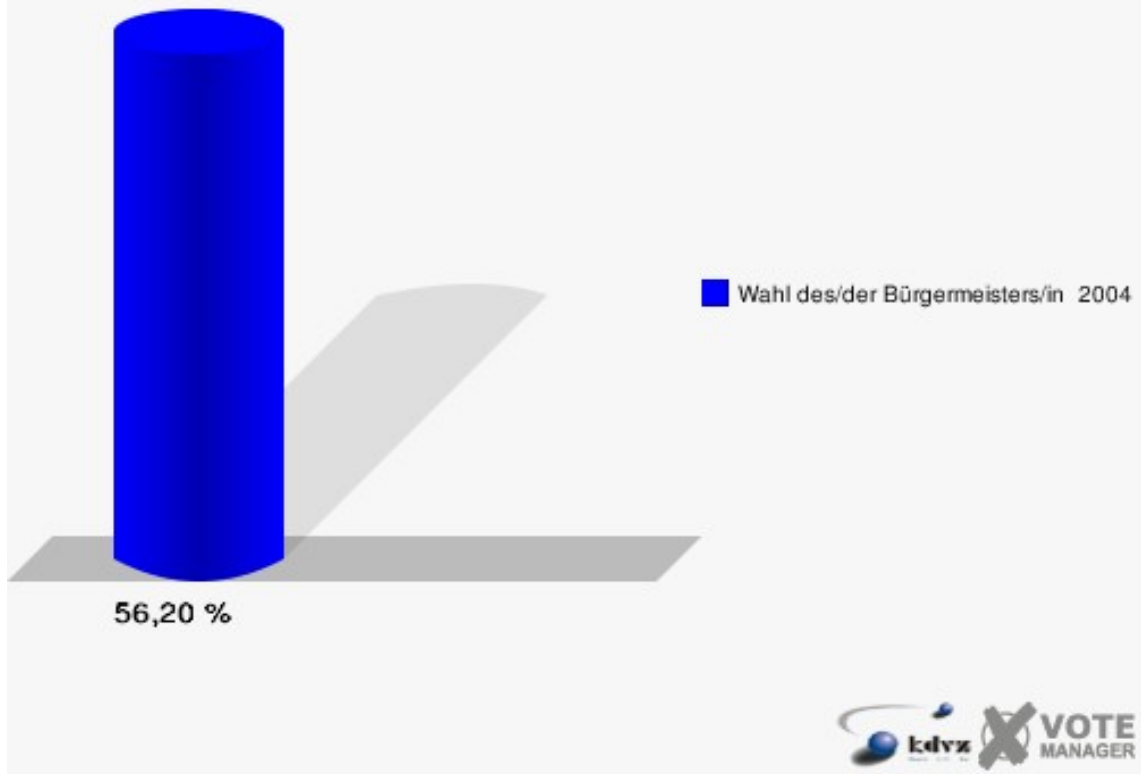

Gemeinde Reichshof
Wahl des/der Bürgermeisters/in 26.09.2004
Wahlbeteiligung 170-Schule Denklingen