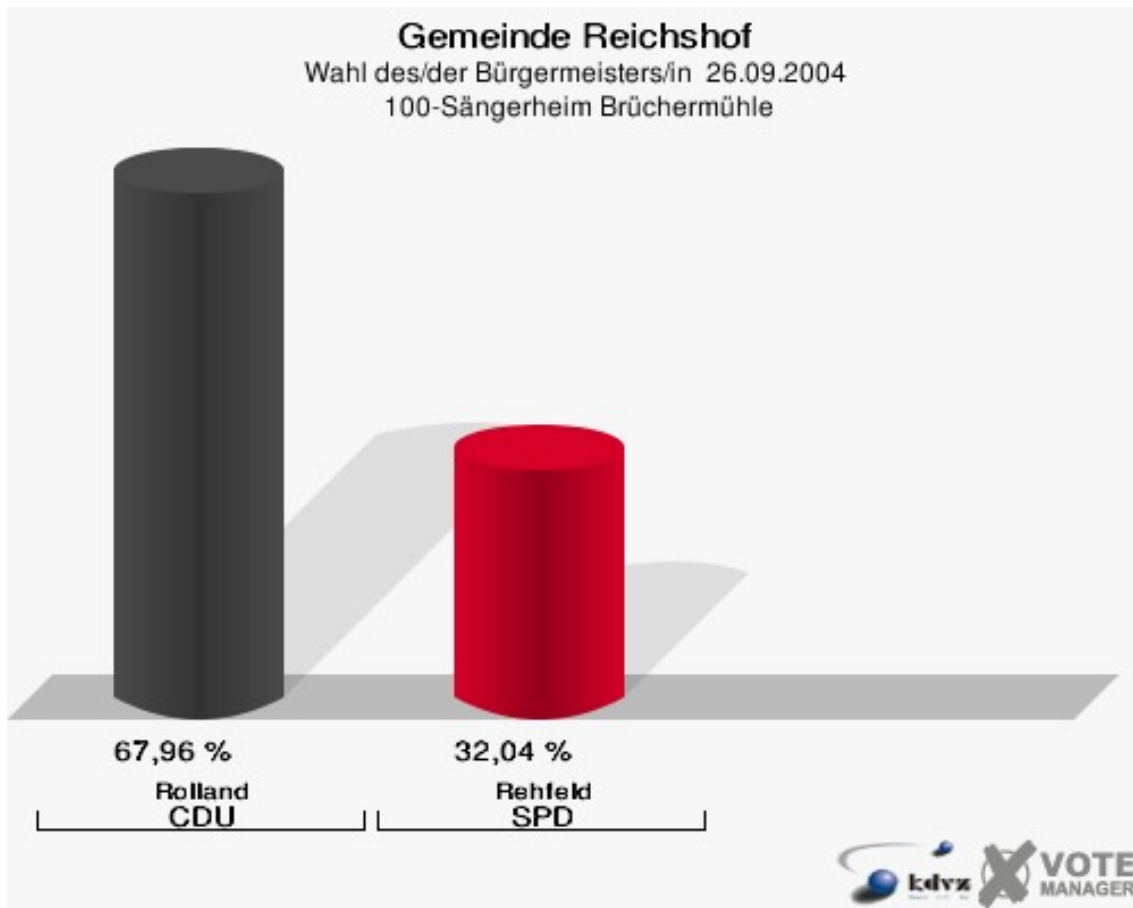

100-Sängerheim Brüchermühle

	Anzahl	Prozent
Wahlberechtigte	928	
Wähler/innen	448	48,28 %
ungültige Stimmen	11	2,46 %
gültige Stimmen	437	97,54 %
Rolland, CDU	297	67,96 %
Rehfeld, SPD	140	32,04 %