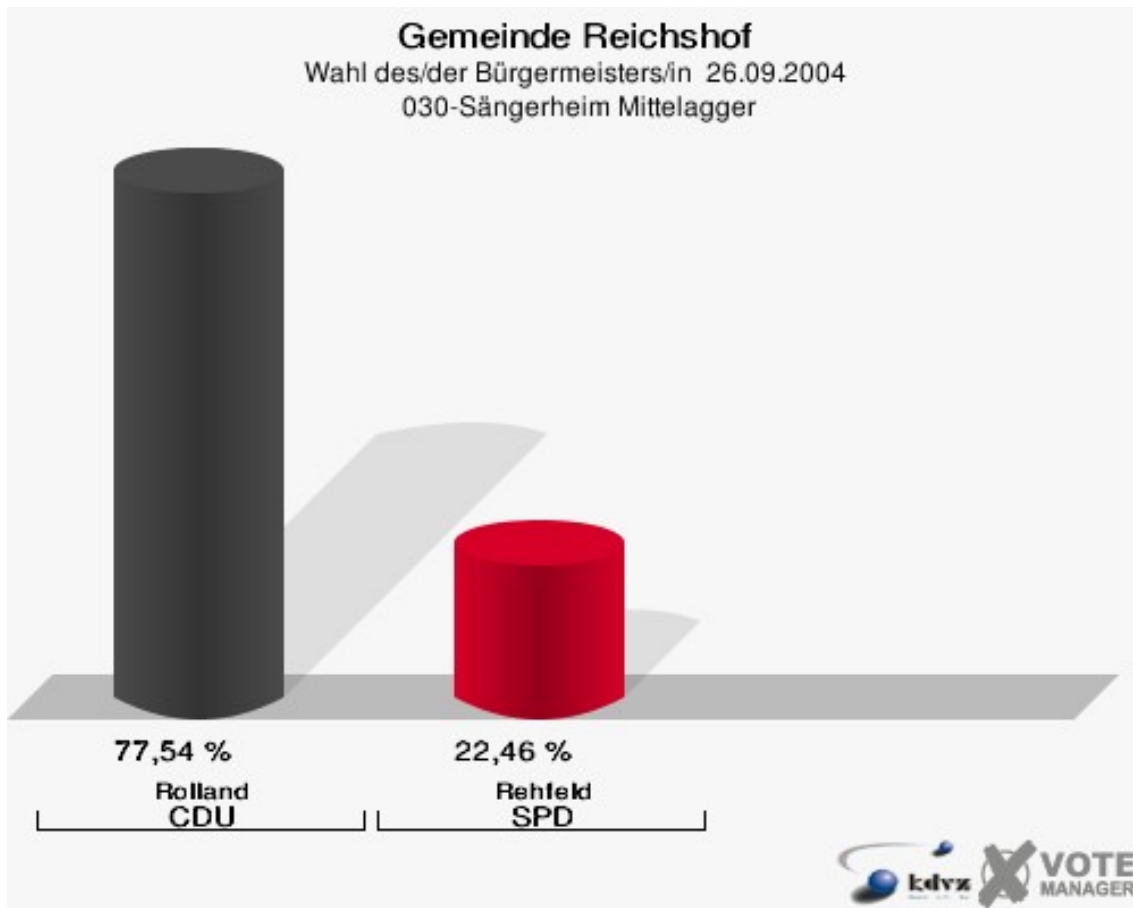

030-Sängerheim Mittelagger

	Anzahl	Prozent
Wahlberechtigte	1.135	
Wähler/innen	583	51,37 %
ungültige Stimmen	13	2,23 %
gültige Stimmen	570	97,77 %
Rolland, CDU	442	77,54 %
Rehfeld, SPD	128	22,46 %