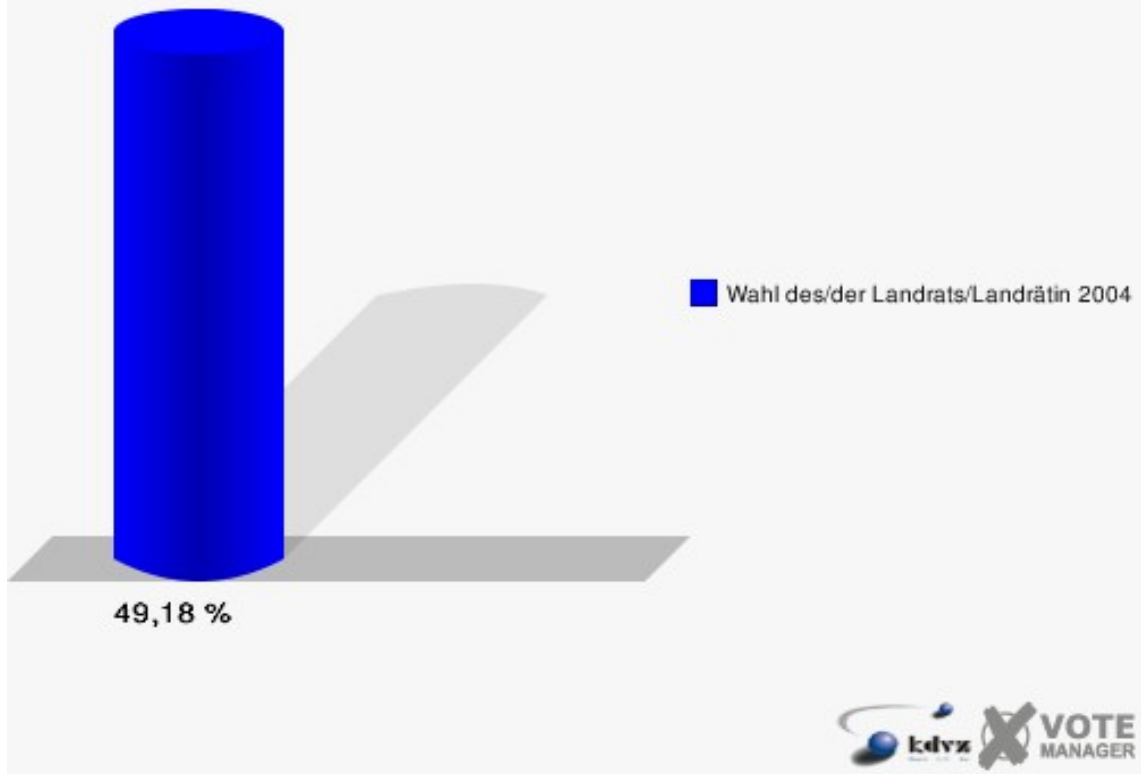

Gemeinde Reichshof

Wahl des/der Landrats/Landrätin 26.09.2004
Wahlbeteiligung 060-Kurverw. Eckenhagen

070-Ev. Gemeindehaus Drespe

	Anzahl	Prozent
Wahlberechtigte	995	
Wähler/innen	597	60,00 %
ungültige Stimmen	7	1,17 %
gültige Stimmen	590	98,83 %
Jobi, CDU	277	46,95 %
Wuth, SPD	184	31,19 %
Wolter, GRÜNE	87	14,75 %
Dr. Wilke, FDP	42	7,12 %