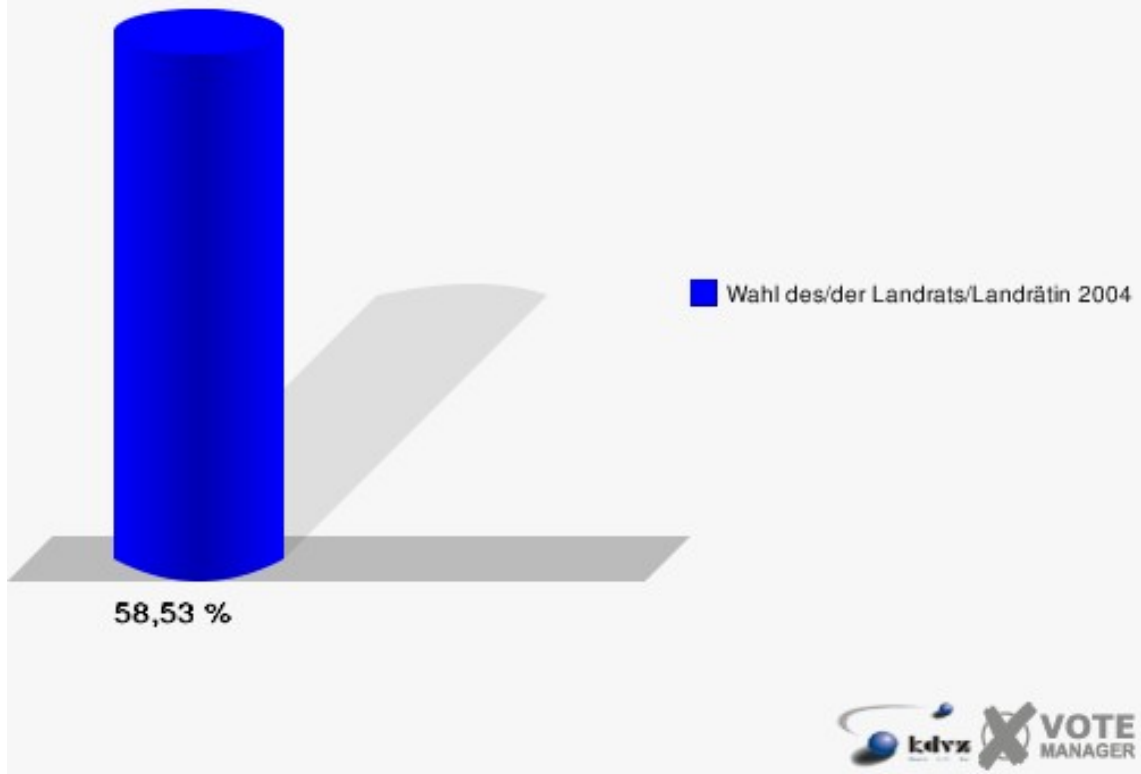

Gemeinde Reichshof

Wahl des/der Landrats/Landrätin 26.09.2004
Wahlbeteiligung 140-Schule Wildbergerhütte

150-Schule Wildbergerhütte

	Anzahl	Prozent
Wahlberechtigte	668	
Wähler/innen	395	59,13 %
ungültige Stimmen	19	4,81 %
gültige Stimmen	376	95,19 %
Jobi, CDU	202	53,72 %
Wuth, SPD	104	27,66 %
Wolter, GRÜNE	44	11,70 %
Dr. Wilke, FDP	26	6,91 %