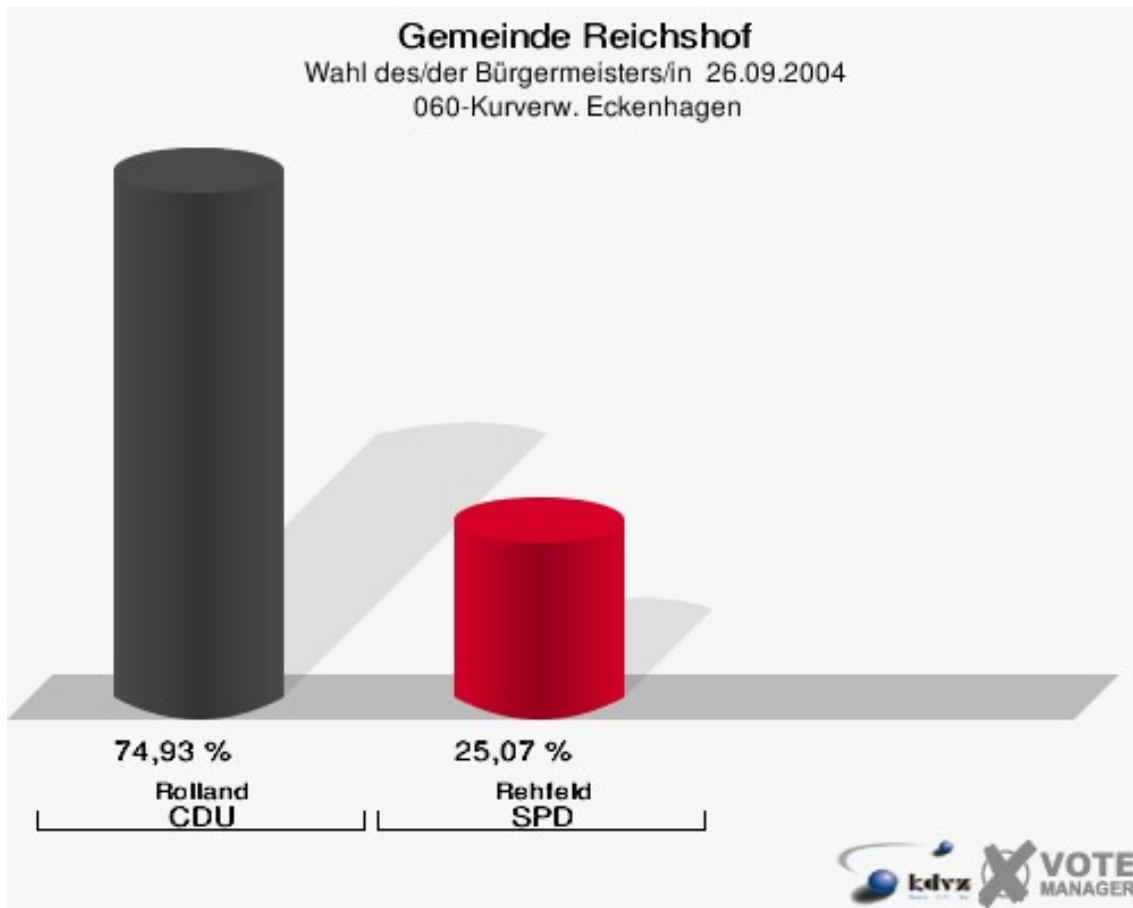

060-Kurverw. Eckenhagen

	Anzahl	Prozent
Wahlberechtigte	726	
Wähler/innen	358	49,31 %
ungültige Stimmen	11	3,07 %
gültige Stimmen	347	96,93 %
Rolland, CDU	260	74,93 %
Rehfeld, SPD	87	25,07 %