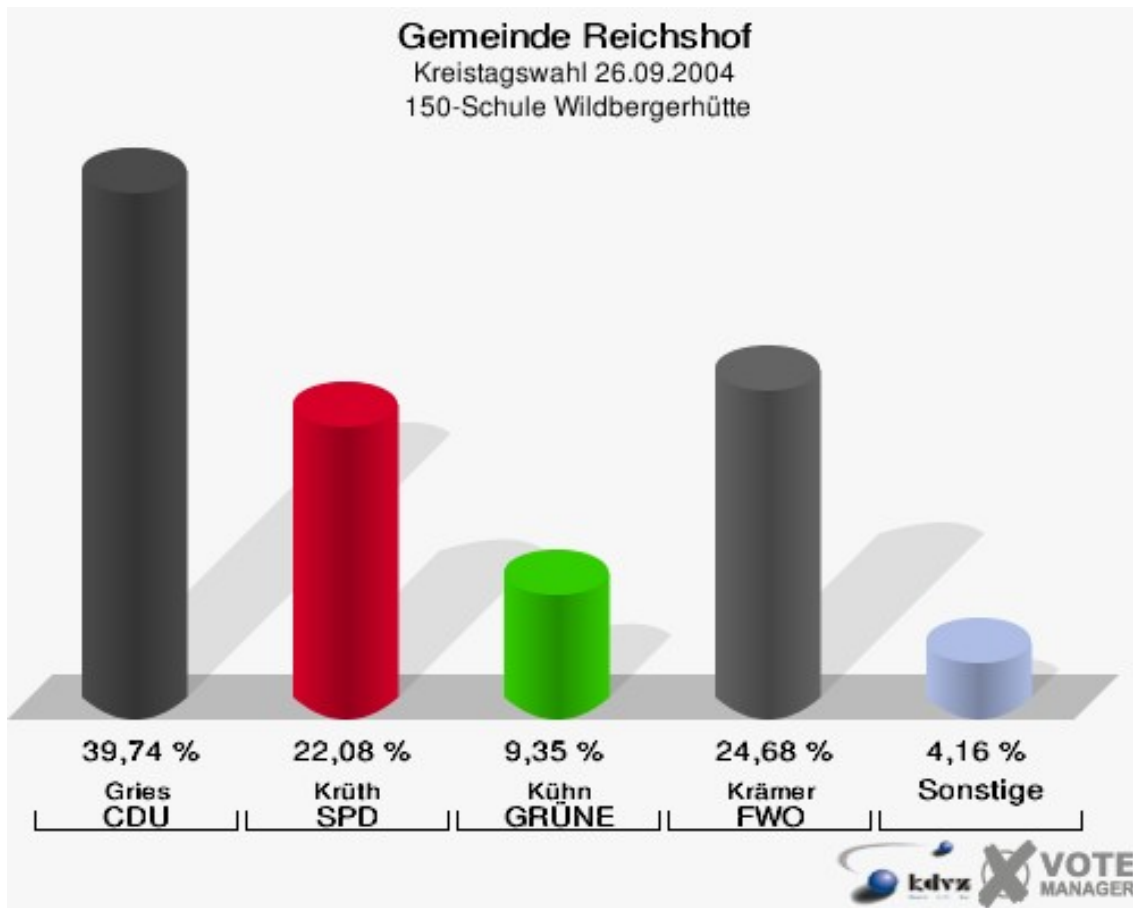

Gemeinde Reichshof
Kreistagswahl 26.09.2004
Wahlbeteiligung 130-Schule Wildbergerhütte

140-Schule Wildbergerhütte

	Anzahl	Prozent
Wahlberechtigte	733	
Wähler/innen	428	58,39 %
ungültige Stimmen	10	2,34 %
gültige Stimmen	418	97,66 %
Gries, CDU	185	44,26 %
Krüth, SPD	153	36,60 %
Kühn, GRÜNE	36	8,61 %
Klein, FDP	13	3,11 %
Kaufmann-Stausberg, UWG	12	2,87 %
Krämer, FWO	19	4,55 %

Gemeinde Reichshof
Kreistagswahl 26.09.2004
Wahlbeteiligung 140-Schule Wildbergerhütte

150-Schule Wildbergerhütte

	Anzahl	Prozent
Wahlberechtigte	668	
Wähler/innen	395	59,13 %
ungültige Stimmen	10	2,53 %
gültige Stimmen	385	97,47 %
Gries, CDU	153	39,74 %
Krüth, SPD	85	22,08 %
Kühn, GRÜNE	36	9,35 %
Klein, FDP	10	2,60 %
Kaufmann-Stausberg, UWG	6	1,56 %
Krämer, FWO	95	24,68 %