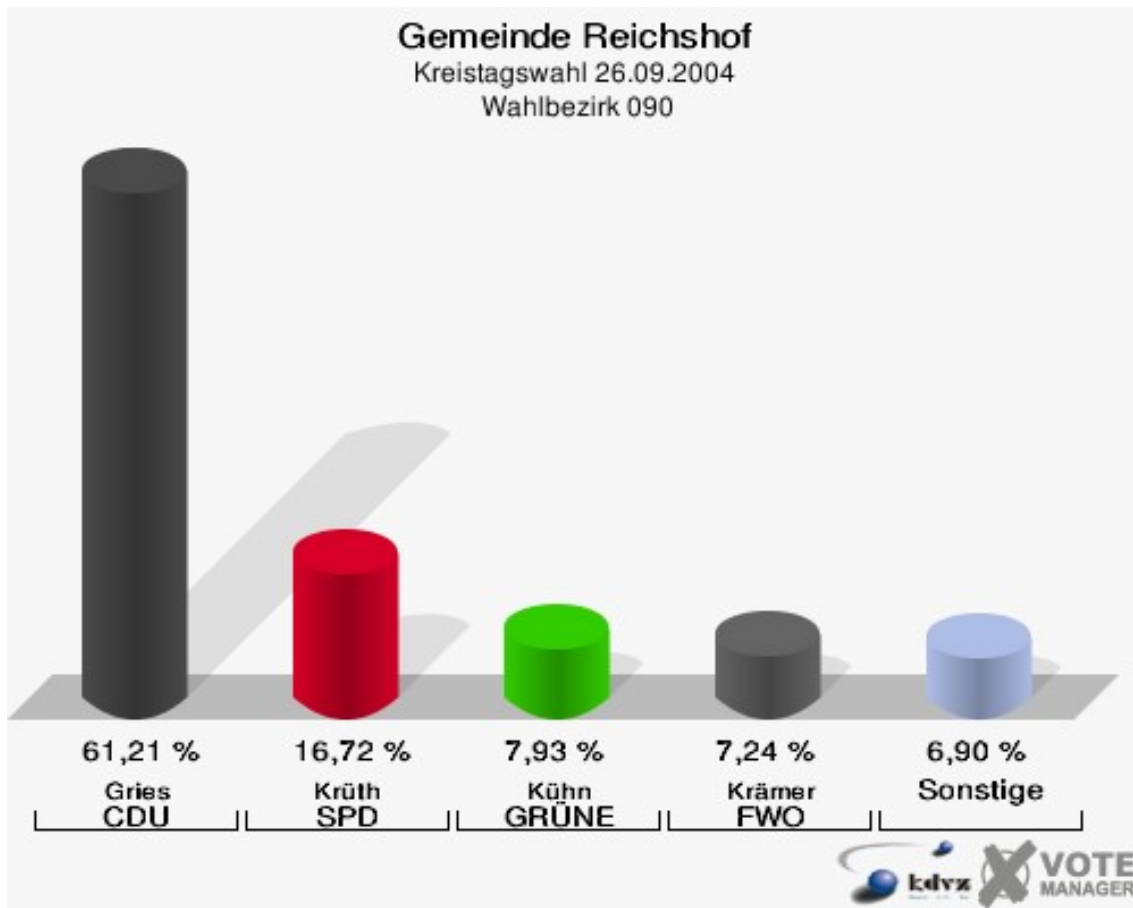

Wahlbezirk 090

	Anzahl	Prozent
Wahlberechtigte	1.076	
Wähler/innen	593	55,11 %
ungültige Stimmen	13	2,19 %
gültige Stimmen	580	97,81 %
Gries, CDU	355	61,21 %
Krüth, SPD	97	16,72 %
Kühn, GRÜNE	46	7,93 %
Klein, FDP	32	5,52 %
Kaufmann-Stausberg, UWG	8	1,38 %
Krämer, FWO	42	7,24 %