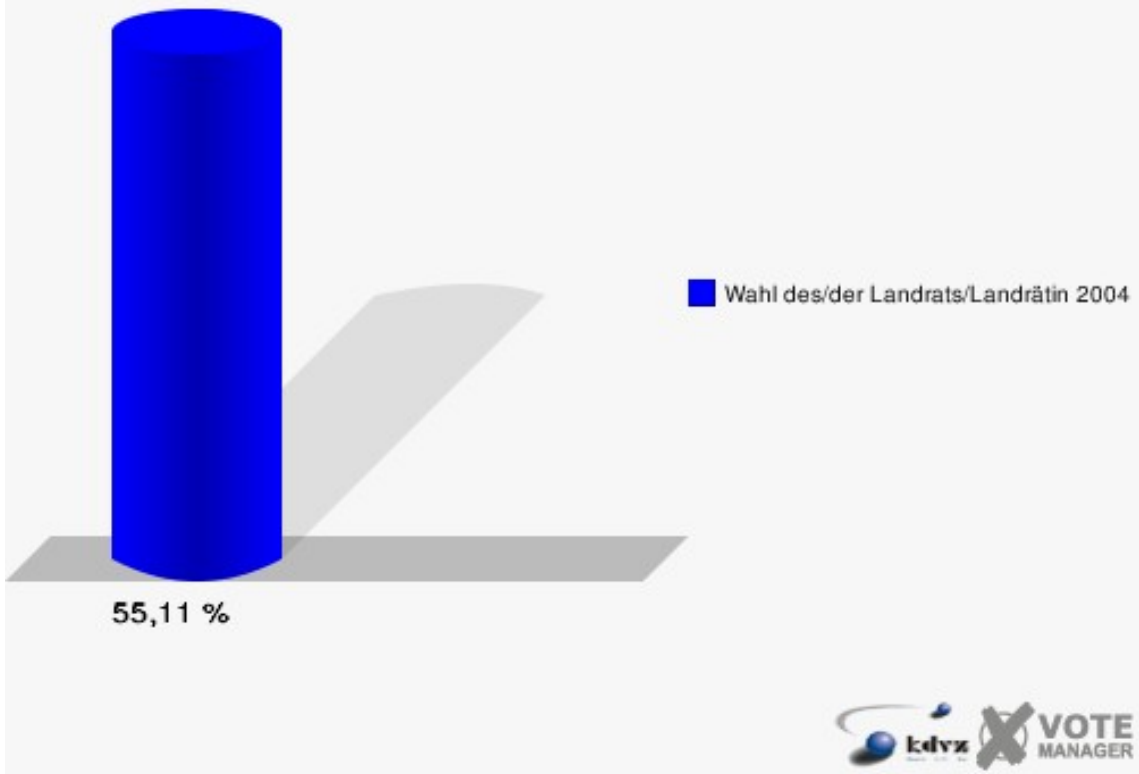

Gemeinde Reichshof
Wahl des/der Landrats/Landrätin 26.09.2004
Wahlbeteiligung Wahlbezirk 090

Wahlbezirk 100

	Anzahl	Prozent
Wahlberechtigte	933	
Wähler/innen	448	48,02 %
ungültige Stimmen	7	1,56 %
gültige Stimmen	441	98,44 %
Jobi, CDU	227	51,47 %
Wuth, SPD	138	31,29 %
Wolter, GRÜNE	49	11,11 %
Dr. Wilke, FDP	27	6,12 %