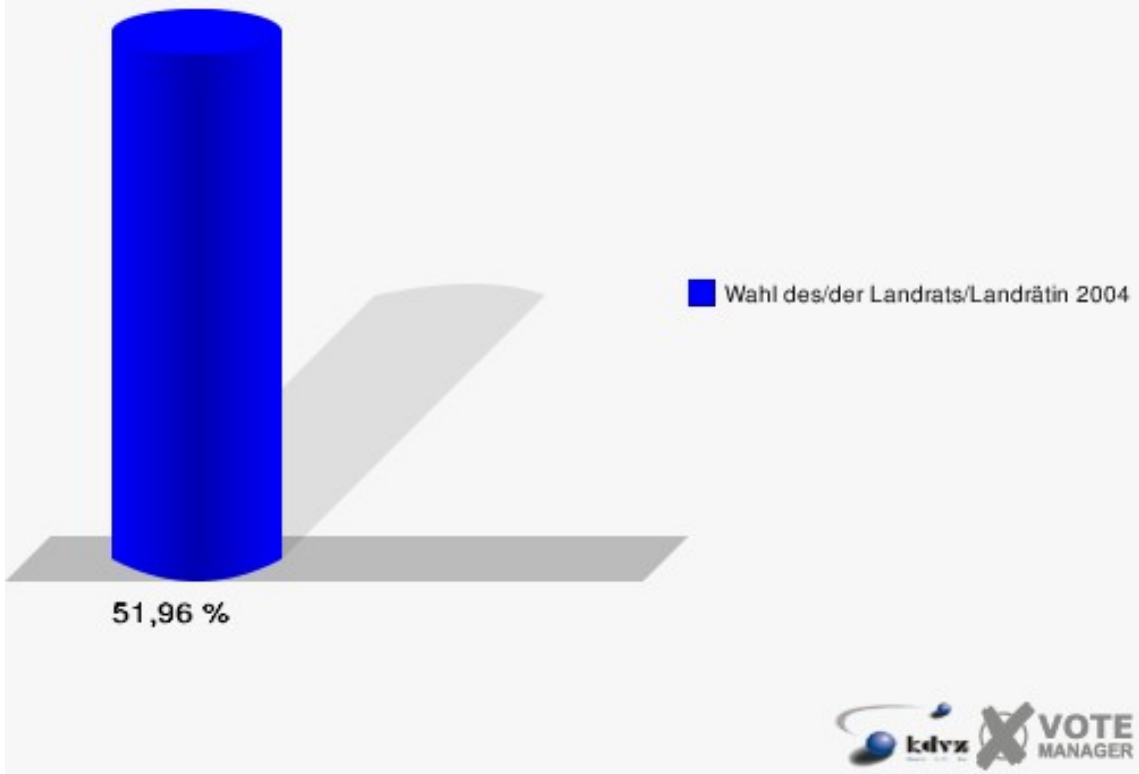

Gemeinde Reichshof
Wahl des/der Landrats/Landrätin 26.09.2004
Wahlbeteiligung Wahlbezirk 040

Wahlbezirk 050

	Anzahl	Prozent
Wahlberechtigte	933	
Wähler/innen	434	46,52 %
ungültige Stimmen	29	6,68 %
gültige Stimmen	405	93,32 %
Jobi, CDU	235	58,02 %
Wuth, SPD	100	24,69 %
Wolter, GRÜNE	34	8,40 %
Dr. Wilke, FDP	36	8,89 %