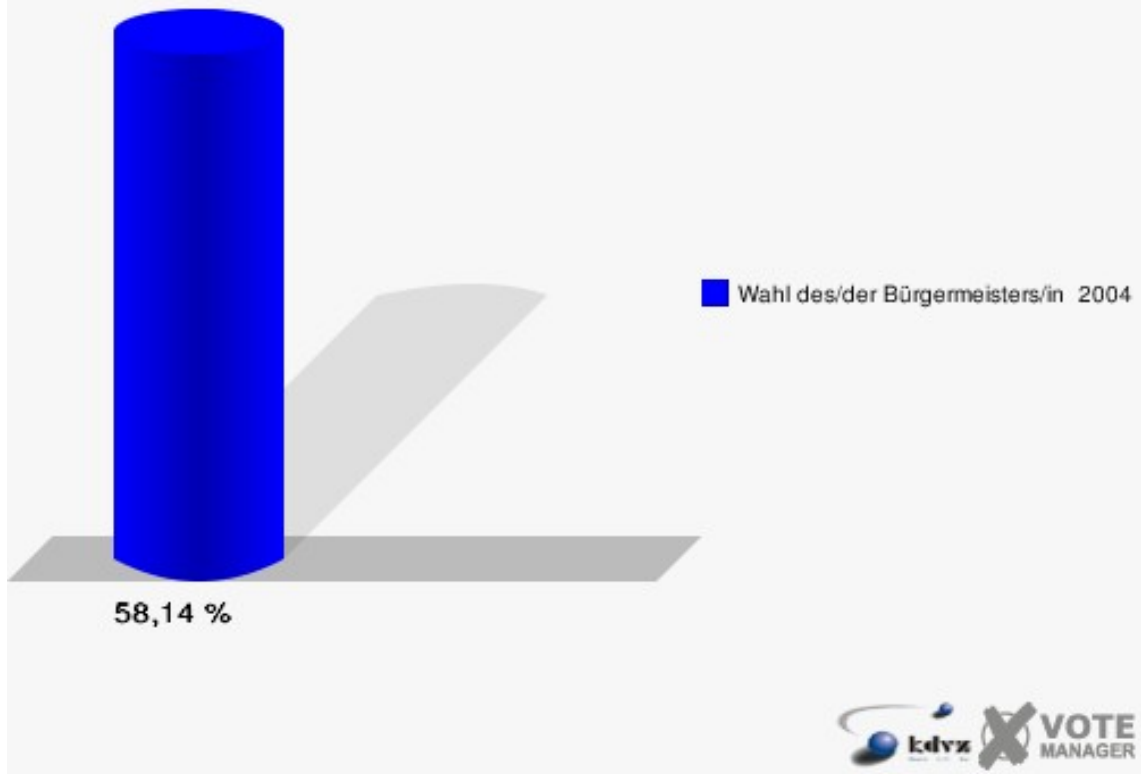

Gemeinde Reichshof
Wahl des/der Bürgermeisters/in 26.09.2004
Wahlbeteiligung Wahlbezirk 140

Wahlbezirk 150

	Anzahl	Prozent
Wahlberechtigte	665	
Wähler/innen	394	59,25 %
ungültige Stimmen	15	3,81 %
gültige Stimmen	379	96,19 %
Rolland, CDU	287	75,73 %
Rehfeld, SPD	92	24,27 %