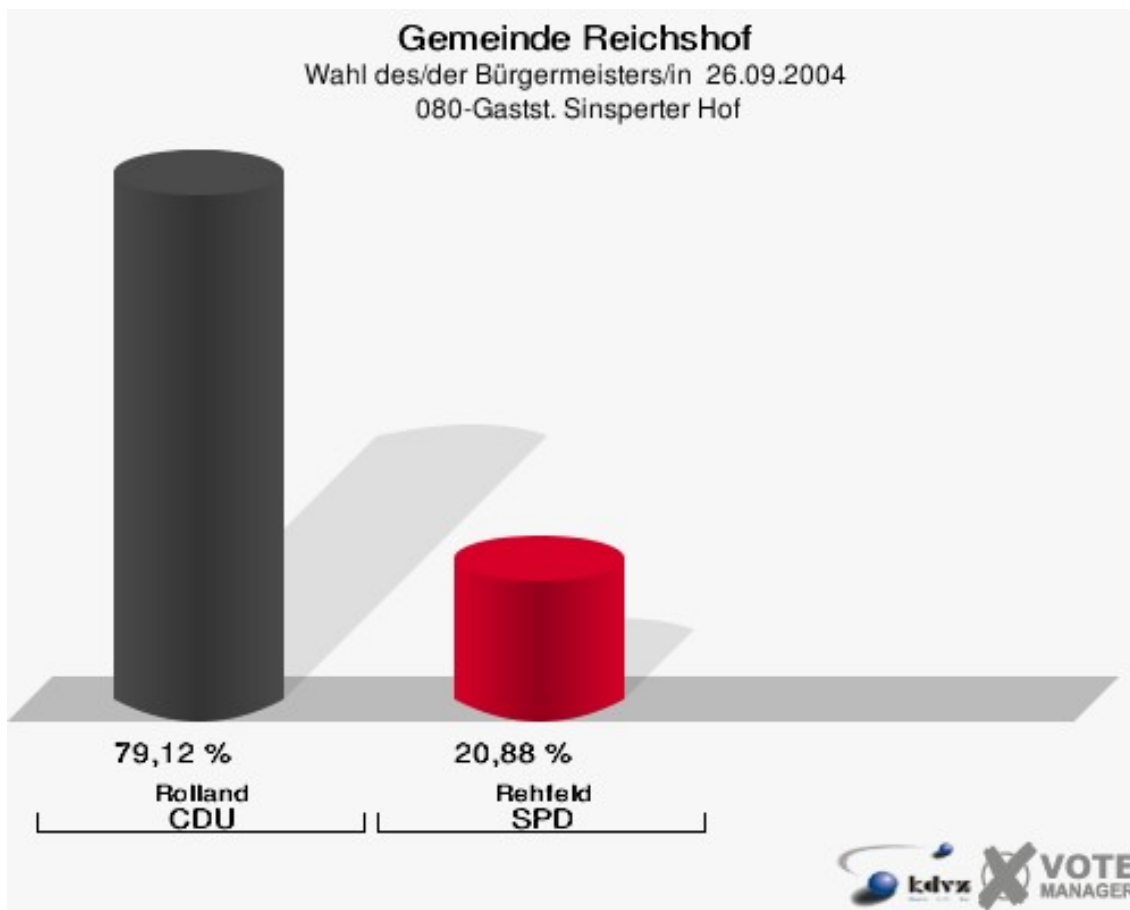

080-Gastst. Sinsperter Hof

	Anzahl	Prozent
Wahlberechtigte	843	
Wähler/innen	495	58,72 %
ungültige Stimmen	16	3,23 %
gültige Stimmen	479	96,77 %
Rolland, CDU	379	79,12 %
Rehfeld, SPD	100	20,88 %