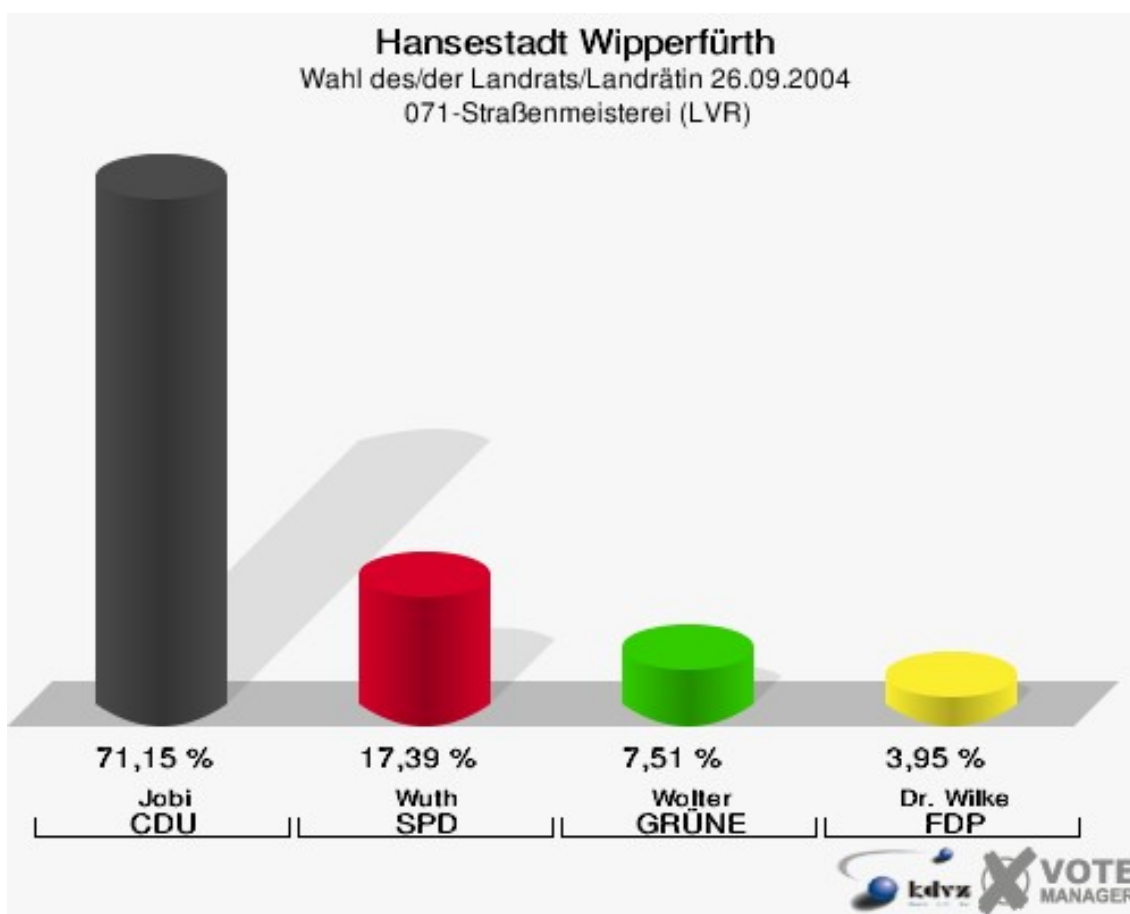

071-Straßenmeisterei (LVR)

	Anzahl	Prozent
Wahlberechtigte	499	
Wähler/innen	263	52,71 %
ungültige Stimmen	10	3,80 %
gültige Stimmen	253	96,20 %
Jobi, CDU	180	71,15 %
Wuth, SPD	44	17,39 %
Wolter, GRÜNE	19	7,51 %
Dr. Wilke, FDP	10	3,95 %