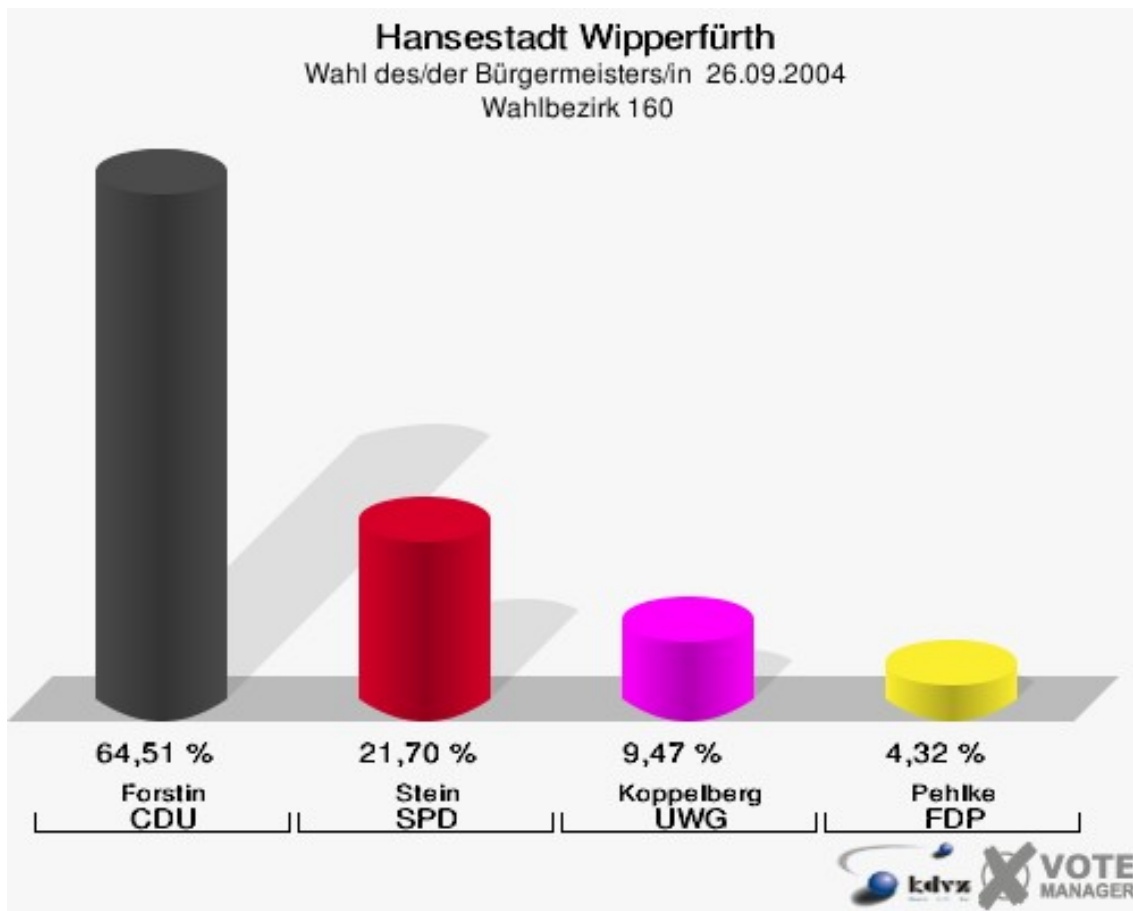

Wahlbezirk 160

	Anzahl	Prozent
Wahlberechtigte	1.244	
Wähler/innen	847	68,09 %
ungültige Stimmen	13	1,53 %
gültige Stimmen	834	98,47 %
Forstin, CDU	538	64,51 %
Stein, SPD	181	21,70 %
Koppelberg, UWG	79	9,47 %
Pehlke, FDP	36	4,32 %