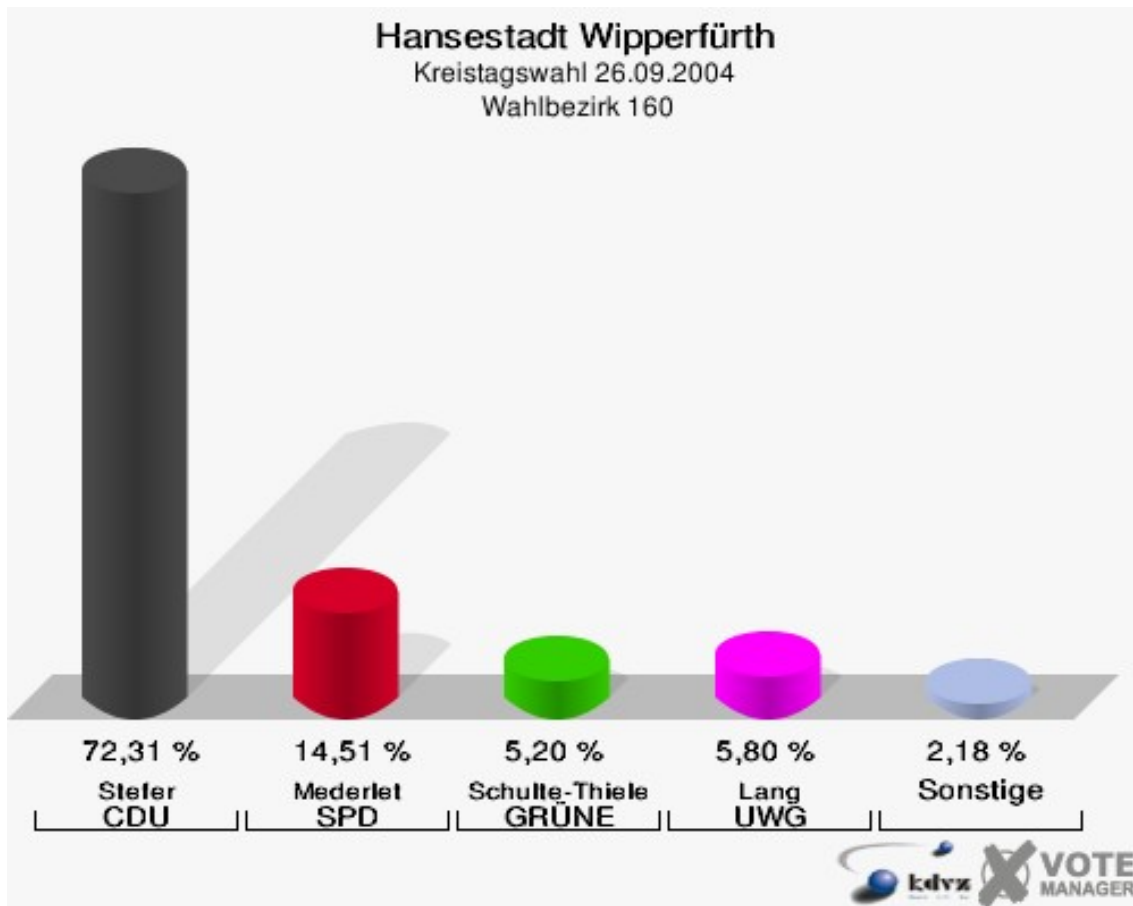

Hansestadt Wipperfürth
Kreistagswahl 26.09.2004
Wahlbeteiligung Wahlbezirk 130

Wahlbezirk 140

	Anzahl	Prozent
Wahlberechtigte	1.196	
Wähler/innen	793	66,30 %
ungültige Stimmen	37	4,67 %
gültige Stimmen	756	95,33 %
Stefer, CDU	479	63,36 %
Mederlet, SPD	136	17,99 %
Schulte-Thiele, GRÜNE	55	7,28 %
Seitz, FDP	41	5,42 %
Lang, UWG	43	5,69 %
Nierstenhöfer, FWO	2	0,26 %

Hansestadt Wipperfürth
Kreistagswahl 26.09.2004
Wahlbeteiligung Wahlbezirk 140

2 von 2 Schnellmeldungen

Wahlbezirk 150

	Anzahl	Prozent
Wahlberechtigte	1.203	
Wähler/innen	795	66,08 %
ungültige Stimmen	27	3,40 %
gültige Stimmen	768	96,60 %
Stefer, CDU	482	62,76 %
Mederlet, SPD	159	20,70 %
Schulte-Thiele, GRÜNE	59	7,68 %
Seitz, FDP	34	4,43 %
Lang, UWG	32	4,17 %
Nierstenhöfer, FWO	2	0,26 %

Hansestadt Wipperfürth
Kreistagswahl 26.09.2004
Wahlbeteiligung Wahlbezirk 150

Wahlbezirk 160

	Anzahl	Prozent
Wahlberechtigte	1.246	
Wähler/innen	847	67,98 %
ungültige Stimmen	20	2,36 %
gültige Stimmen	827	97,64 %
Stefer, CDU	598	72,31 %
Mederlet, SPD	120	14,51 %
Schulte-Thiele, GRÜNE	43	5,20 %
Seitz, FDP	17	2,06 %
Lang, UWG	48	5,80 %
Nierstenhöfer, FWO	1	0,12 %

Hansestadt Wipperfürth
Kreistagswahl 26.09.2004
Wahlbeteiligung Wahlbezirk 160

Wahlbezirk 170

	Anzahl	Prozent
Wahlberechtigte	893	
Wähler/innen	569	63,72 %
ungültige Stimmen	7	1,23 %
gültige Stimmen	562	98,77 %
Stefer, CDU	344	61,21 %
Mederlet, SPD	96	17,08 %
Schulte-Thiele, GRÜNE	36	6,41 %
Seitz, FDP	37	6,58 %
Lang, UWG	46	8,19 %
Nierstenhöfer, FWO	3	0,53 %