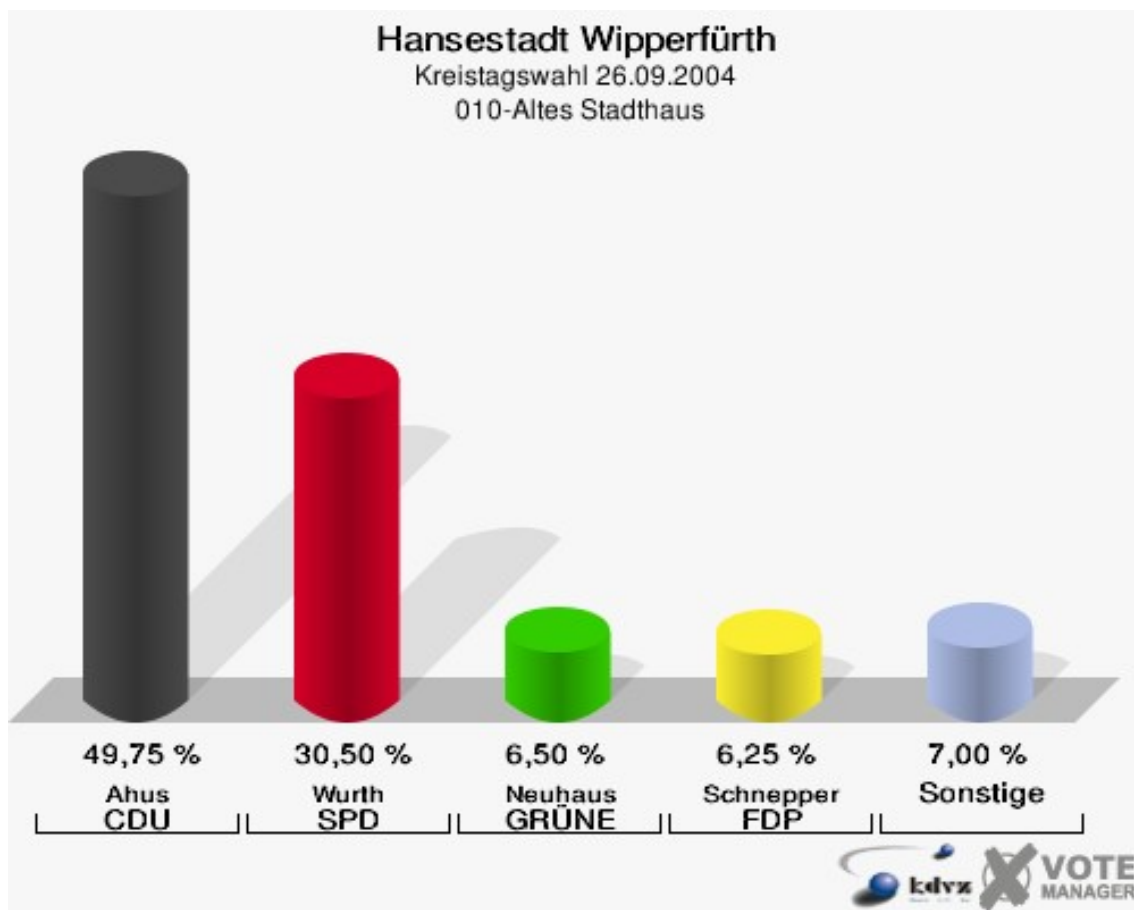

Stimmbezirke 010-Altes Stadthaus

	Anzahl	Prozent
Wahlberechtigte	819	
Wähler/innen	415	50,67 %
ungültige Stimmen	15	3,61 %
gültige Stimmen	400	96,39 %
Ahus, CDU	199	49,75 %
Wurth, SPD	122	30,50 %
Neuhaus, GRÜNE	26	6,50 %
Schnepper, FDP	25	6,25 %
Grolewski, UWG	24	6,00 %
Schneider, FWO	4	1,00 %