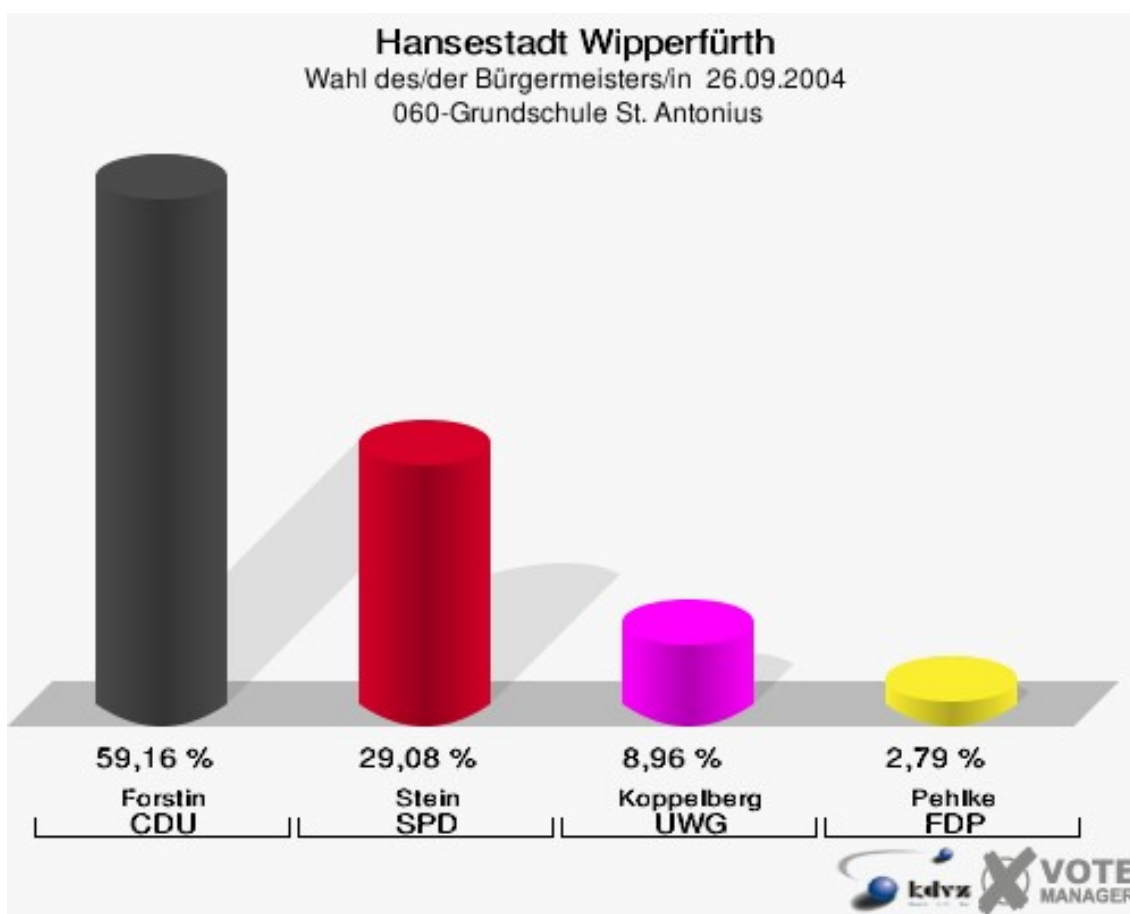

060-Grundschule St. Antonius

	Anzahl	Prozent
Wahlberechtigte	955	
Wähler/innen	513	53,72 %
ungültige Stimmen	11	2,14 %
gültige Stimmen	502	97,86 %
Forstin, CDU	297	59,16 %
Stein, SPD	146	29,08 %
Koppelberg, UWG	45	8,96 %
Pehlke, FDP	14	2,79 %