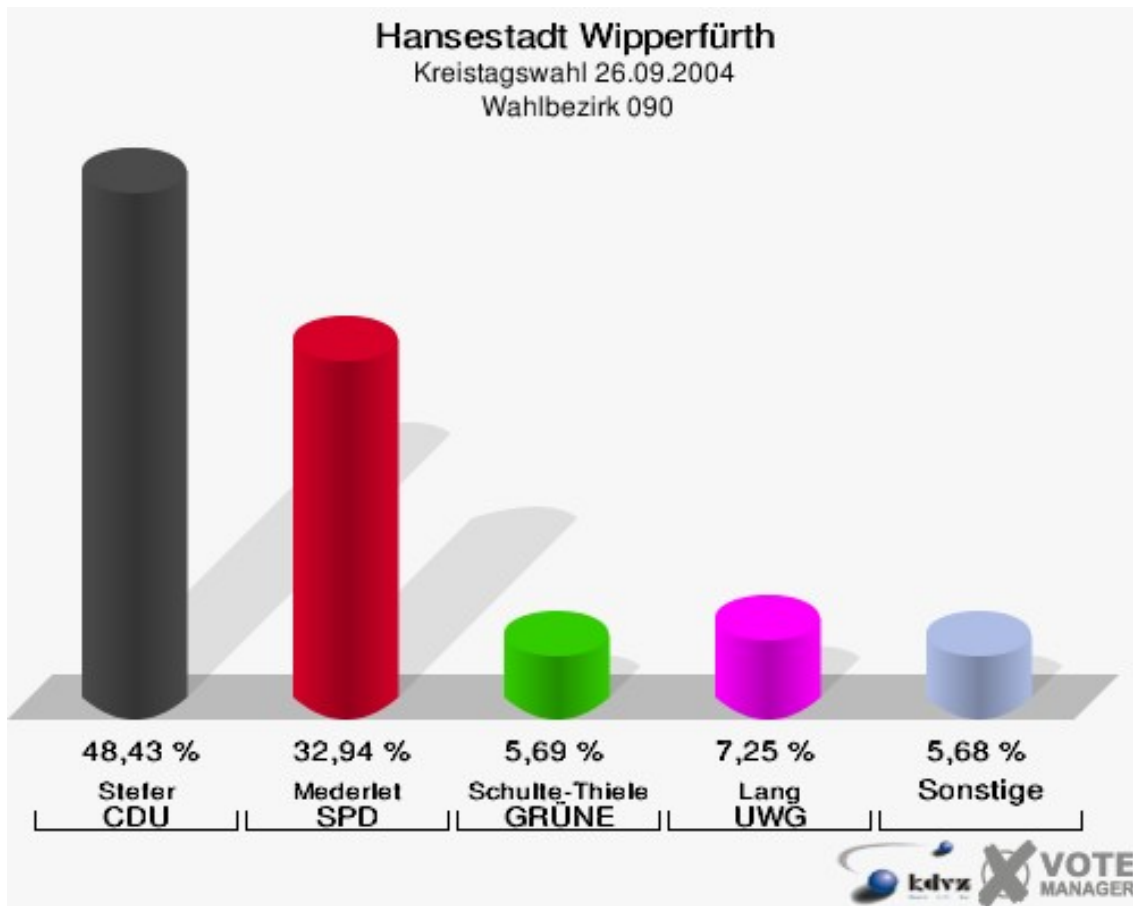

Hansestadt Wipperfürth
Kreistagswahl 26.09.2004
Wahlbeteiligung Wahlbezirk 060

Wahlbezirk 070

	Anzahl	Prozent
Wahlberechtigte	998	
Wähler/innen	614	61,52 %
ungültige Stimmen	23	3,75 %
gültige Stimmen	591	96,25 %
Stefer, CDU	366	61,93 %
Mederlet, SPD	126	21,32 %
Schulte-Thiele, GRÜNE	36	6,09 %
Seitz, FDP	27	4,57 %
Lang, UWG	34	5,75 %
Nierstenhöfer, FWO	2	0,34 %

Hansestadt Wipperfürth
Kreistagswahl 26.09.2004
Wahlbeteiligung Wahlbezirk 070

2 von 2 Schnellmeldungen

Wahlbezirk 080

	Anzahl	Prozent
Wahlberechtigte	1.043	
Wähler/innen	505	48,42 %
ungültige Stimmen	9	1,78 %
gültige Stimmen	496	98,22 %
Stefer, CDU	267	53,83 %
Mederlet, SPD	146	29,44 %
Schulte-Thiele, GRÜNE	29	5,85 %
Seitz, FDP	28	5,65 %
Lang, UWG	26	5,24 %
Nierstenhöfer, FWO	0	0,00 %

Hansestadt Wipperfürth
Kreistagswahl 26.09.2004
Wahlbeteiligung Wahlbezirk 080

Wahlbezirk 090

	Anzahl	Prozent
Wahlberechtigte	940	
Wähler/innen	527	56,06 %
ungültige Stimmen	17	3,23 %
gültige Stimmen	510	96,77 %
Stefer, CDU	247	48,43 %
Mederlet, SPD	168	32,94 %
Schulte-Thiele, GRÜNE	29	5,69 %
Seitz, FDP	25	4,90 %
Lang, UWG	37	7,25 %
Nierstenhöfer, FWO	4	0,78 %

Hansestadt Wipperfürth
Kreistagswahl 26.09.2004
Wahlbeteiligung Wahlbezirk 090

Wahlbezirk 100

	Anzahl	Prozent
Wahlberechtigte	1.219	
Wähler/innen	718	58,90 %
ungültige Stimmen	26	3,62 %
gültige Stimmen	692	96,38 %
Stefer, CDU	336	48,55 %
Mederlet, SPD	223	32,23 %
Schulte-Thiele, GRÜNE	45	6,50 %
Seitz, FDP	23	3,32 %
Lang, UWG	64	9,25 %
Nierstenhöfer, FWO	1	0,14 %