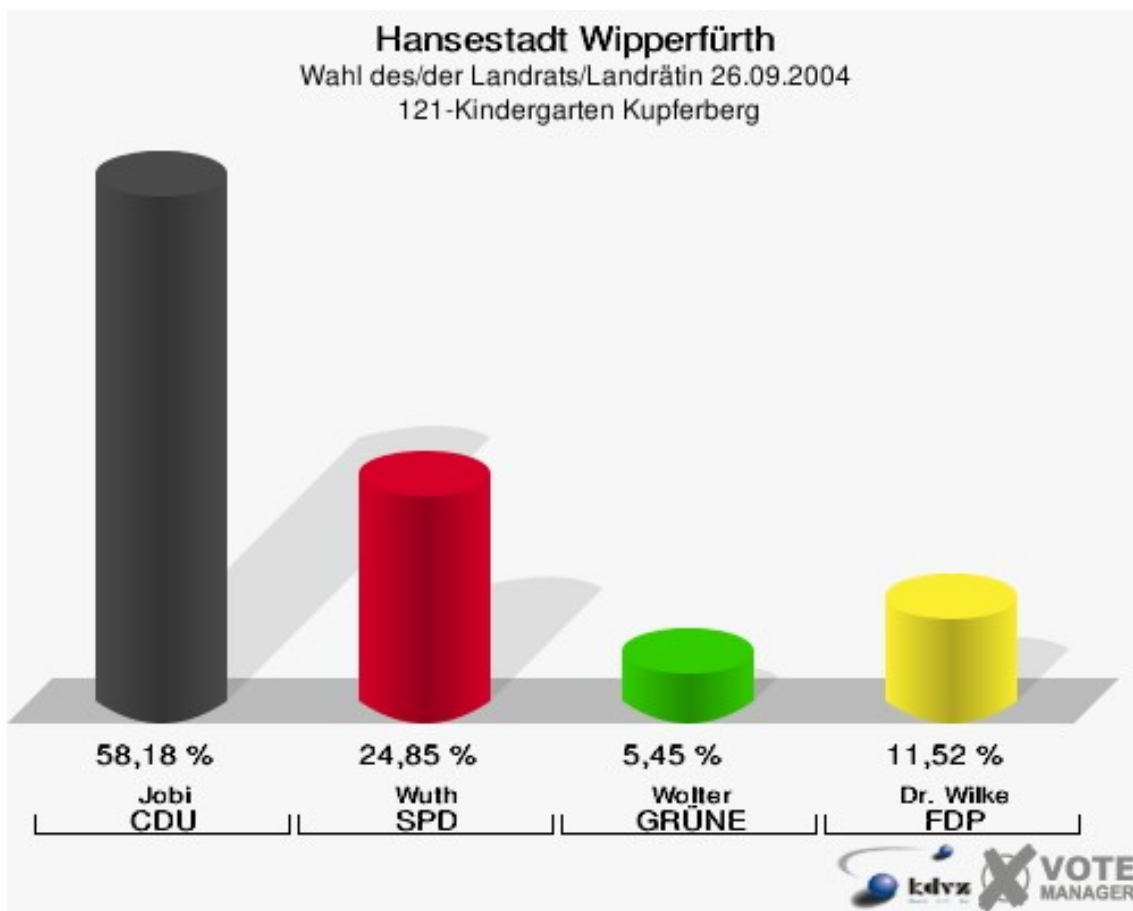

121-Kindergarten Kupferberg

	Anzahl	Prozent
Wahlberechtigte	499	
Wähler/innen	336	67,33 %
ungültige Stimmen	6	1,79 %
gültige Stimmen	330	98,21 %
Jobi, CDU	192	58,18 %
Wuth, SPD	82	24,85 %
Wolter, GRÜNE	18	5,45 %
Dr. Wilke, FDP	38	11,52 %