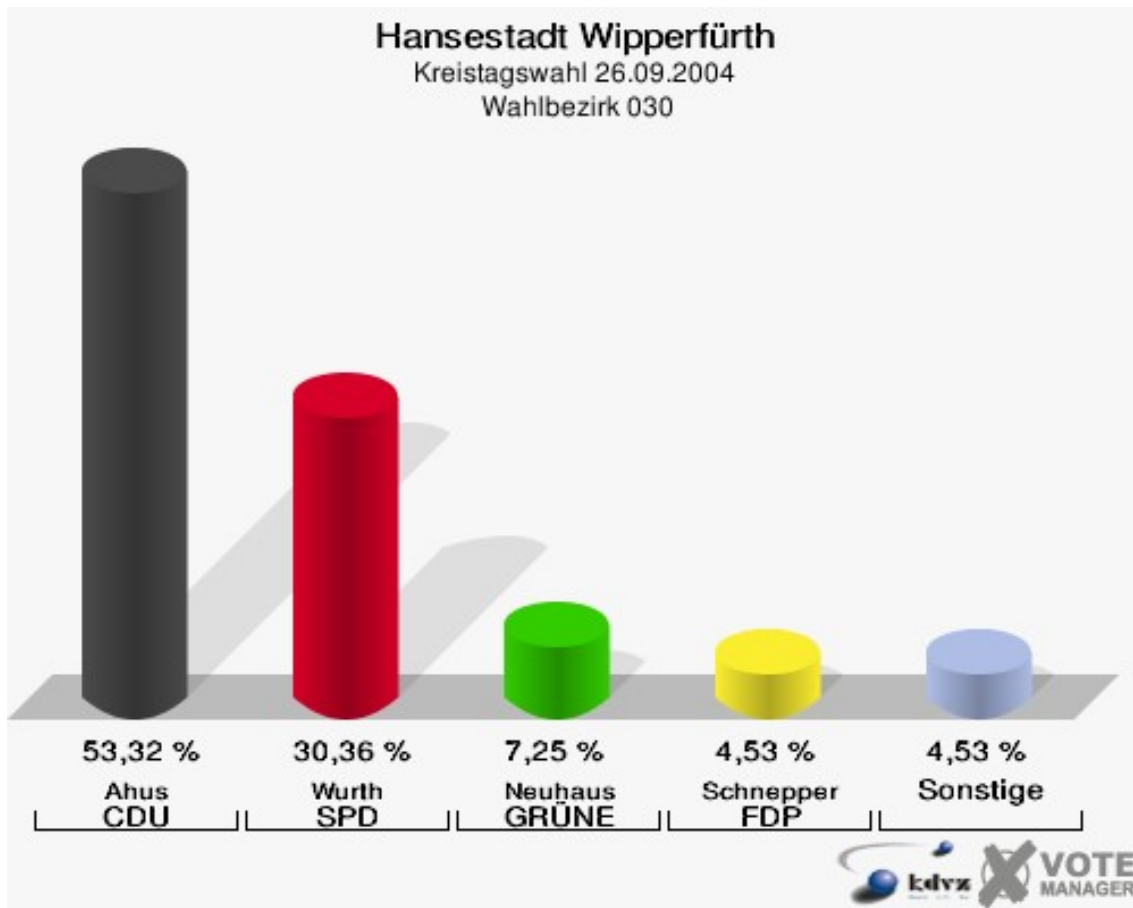

Kreistagswahl Hansestadt Wipperfürth

	Anzahl	Prozent
Wahlberechtigte	17.741	
Wähler/innen	10.594	59,71 %
ungültige Stimmen	319	3,01 %
gültige Stimmen	10.275	96,99 %
CDU	5.738	55,84 %
SPD	2.693	26,21 %
GRÜNE	679	6,61 %
FDP	454	4,42 %
UWG	666	6,48 %
FWO	45	0,44 %

Hansestadt Wipperfürth
Kreistagswahl 26.09.2004
Wahlbeteiligung Gesamtergebnis

21 von 21 Schnellmeldungen

Wahlbezirke

Wahlbezirk 010

	Anzahl	Prozent
Wahlberechtigte	819	
Wähler/innen	415	50,67 %
ungültige Stimmen	15	3,61 %
gültige Stimmen	400	96,39 %
Ahus, CDU	199	49,75 %
Wurth, SPD	122	30,50 %
Neuhaus, GRÜNE	26	6,50 %
Schnepper, FDP	25	6,25 %
Grolewski, UWG	24	6,00 %
Schneider, FWO	4	1,00 %

Hansestadt Wipperfürth
Kreistagswahl 26.09.2004
Wahlbeteiligung Wahlbezirk 010

Wahlbezirk 020

	Anzahl	Prozent
Wahlberechtigte	1.084	
Wähler/innen	668	61,62 %
ungültige Stimmen	10	1,50 %
gültige Stimmen	658	98,50 %
Ahus, CDU	319	48,48 %
Wurth, SPD	214	32,52 %
Neuhaus, GRÜNE	41	6,23 %
Schnepper, FDP	27	4,10 %
Grolewski, UWG	51	7,75 %
Schneider, FWO	6	0,91 %

Hansestadt Wipperfürth
Kreistagswahl 26.09.2004
Wahlbeteiligung Wahlbezirk 020

Wahlbezirk 030

	Anzahl	Prozent
Wahlberechtigte	1.083	
Wähler/innen	679	62,70 %
ungültige Stimmen	17	2,50 %
gültige Stimmen	662	97,50 %
Ahus, CDU	353	53,32 %
Wurth, SPD	201	30,36 %
Neuhaus, GRÜNE	48	7,25 %
Schnepper, FDP	30	4,53 %
Grolewski, UWG	27	4,08 %
Schneider, FWO	3	0,45 %