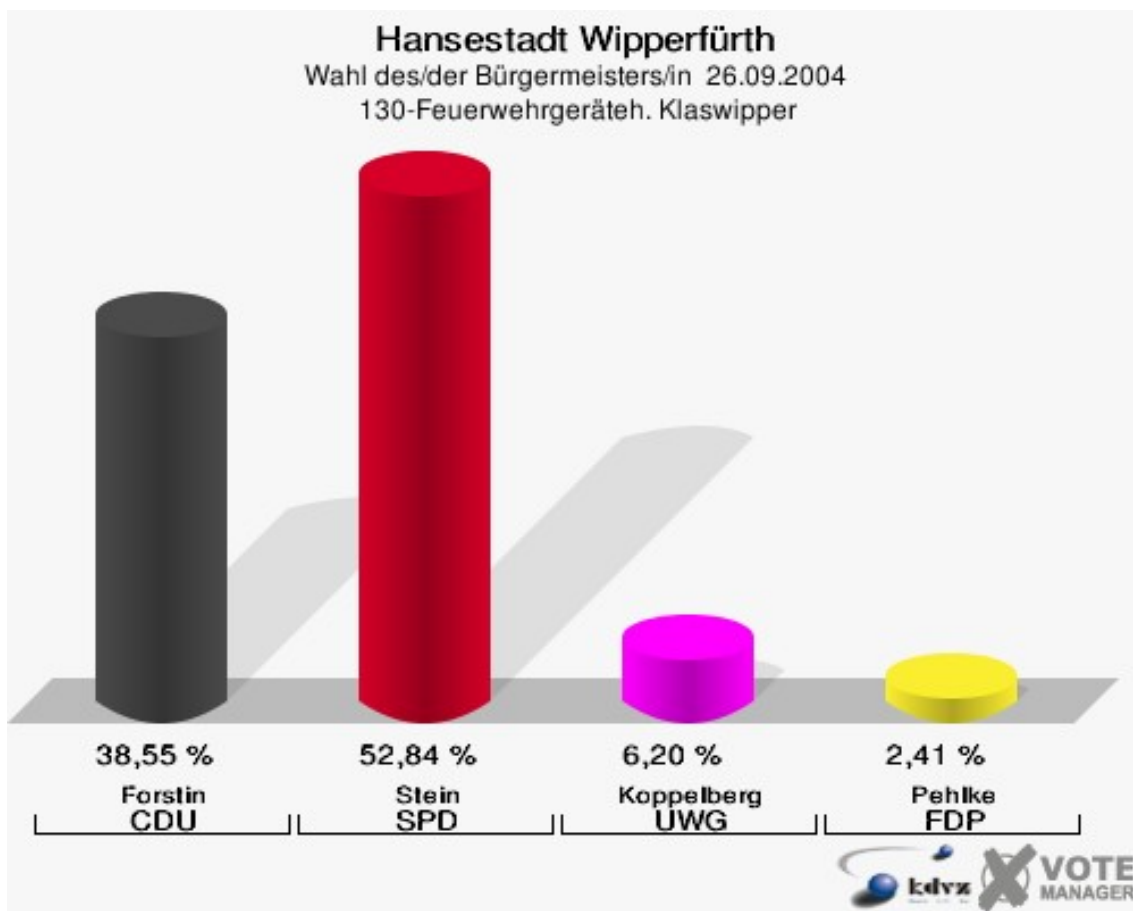

130-Feuerwehrgeräteh. Klaswipper

	Anzahl	Prozent
Wahlberechtigte	1.103	
Wähler/innen	587	53,22 %
ungültige Stimmen	6	1,02 %
gültige Stimmen	581	98,98 %
Forstin, CDU	224	38,55 %
Stein, SPD	307	52,84 %
Koppelberg, UWG	36	6,20 %
Pehlke, FDP	14	2,41 %