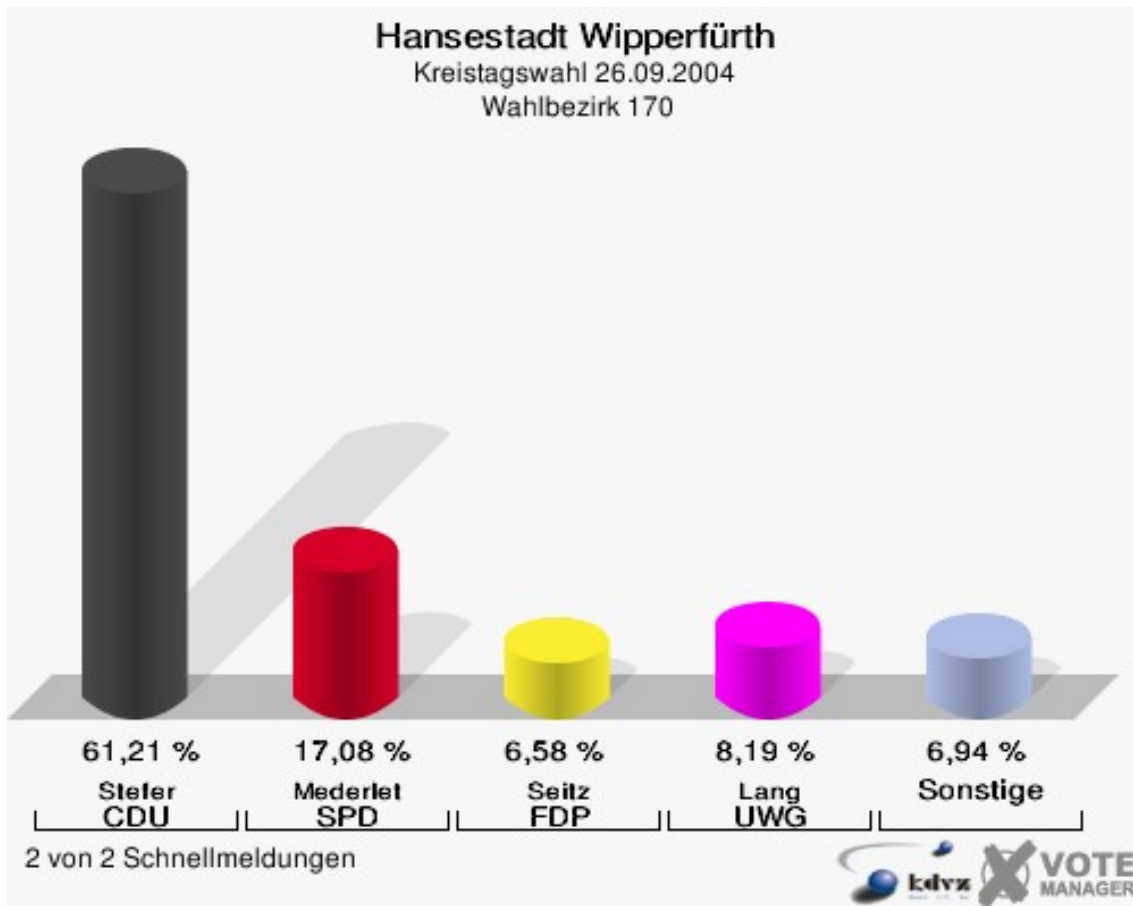

Hansestadt Wipperfürth
Kreistagswahl 26.09.2004
Wahlbeteiligung Wahlbezirk 130

Wahlbezirk 140

	Anzahl	Prozent
Wahlberechtigte	1.196	
Wähler/innen	793	66,30 %
ungültige Stimmen	37	4,67 %
gültige Stimmen	756	95,33 %
Stefer, CDU	479	63,36 %
Mederlet, SPD	136	17,99 %
Schulte-Thiele, GRÜNE	55	7,28 %
Seitz, FDP	41	5,42 %
Lang, UWG	43	5,69 %
Nierstenhöfer, FWO	2	0,26 %

Hansestadt Wipperfürth
Kreistagswahl 26.09.2004
Wahlbeteiligung Wahlbezirk 140

2 von 2 Schnellmeldungen

Wahlbezirk 150

	Anzahl	Prozent
Wahlberechtigte	1.203	
Wähler/innen	795	66,08 %
ungültige Stimmen	27	3,40 %
gültige Stimmen	768	96,60 %
Stefer, CDU	482	62,76 %
Mederlet, SPD	159	20,70 %
Schulte-Thiele, GRÜNE	59	7,68 %
Seitz, FDP	34	4,43 %
Lang, UWG	32	4,17 %
Nierstenhöfer, FWO	2	0,26 %

Hansestadt Wipperfürth
Kreistagswahl 26.09.2004
Wahlbeteiligung Wahlbezirk 150

Wahlbezirk 160

	Anzahl	Prozent
Wahlberechtigte	1.246	
Wähler/innen	847	67,98 %
ungültige Stimmen	20	2,36 %
gültige Stimmen	827	97,64 %
Stefer, CDU	598	72,31 %
Mederlet, SPD	120	14,51 %
Schulte-Thiele, GRÜNE	43	5,20 %
Seitz, FDP	17	2,06 %
Lang, UWG	48	5,80 %
Nierstenhöfer, FWO	1	0,12 %

Hansestadt Wipperfürth
Kreistagswahl 26.09.2004
Wahlbeteiligung Wahlbezirk 160

Wahlbezirk 170

	Anzahl	Prozent
Wahlberechtigte	893	
Wähler/innen	569	63,72 %
ungültige Stimmen	7	1,23 %
gültige Stimmen	562	98,77 %
Stefer, CDU	344	61,21 %
Mederlet, SPD	96	17,08 %
Schulte-Thiele, GRÜNE	36	6,41 %
Seitz, FDP	37	6,58 %
Lang, UWG	46	8,19 %
Nierstenhöfer, FWO	3	0,53 %