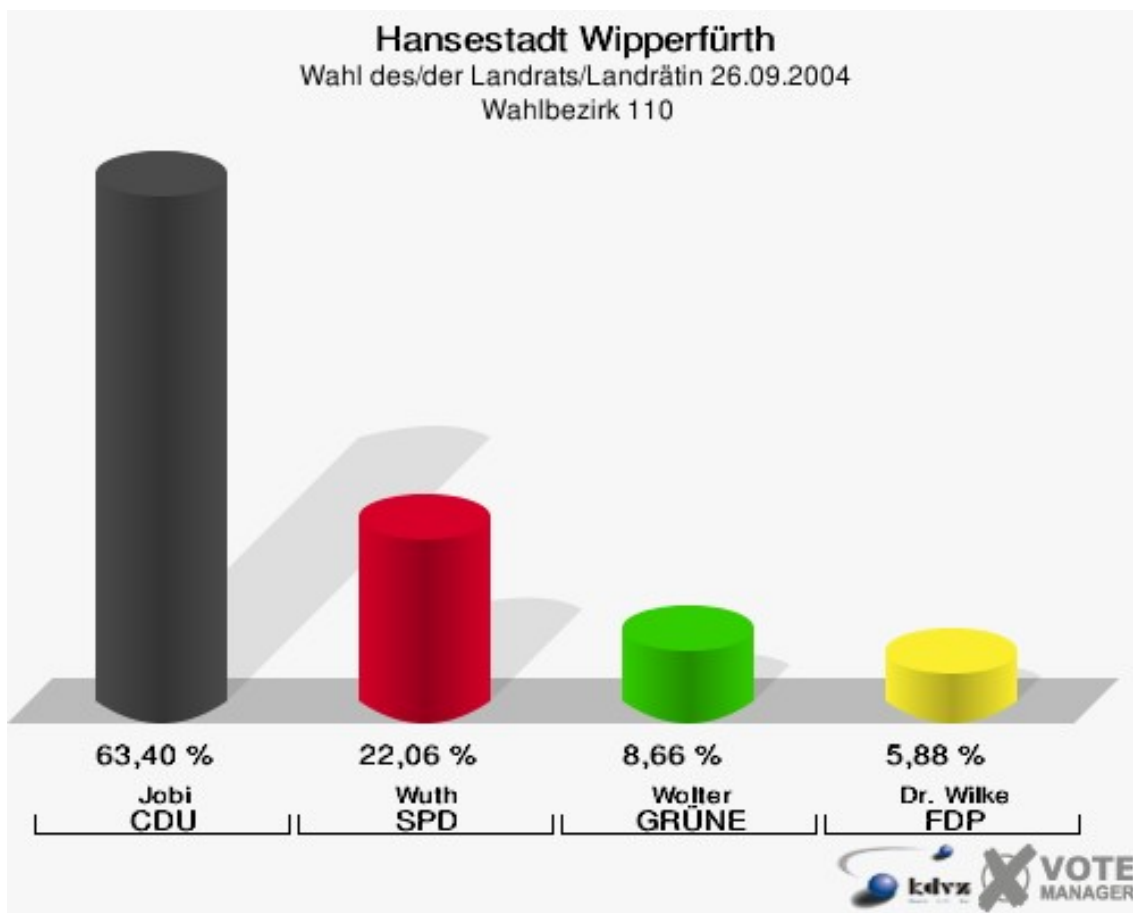

Wahlbezirk 110

	Anzahl	Prozent
Wahlberechtigte	972	
Wähler/innen	625	64,30 %
ungültige Stimmen	13	2,08 %
gültige Stimmen	612	97,92 %
Jobi, CDU	388	63,40 %
Wuth, SPD	135	22,06 %
Wolter, GRÜNE	53	8,66 %
Dr. Wilke, FDP	36	5,88 %