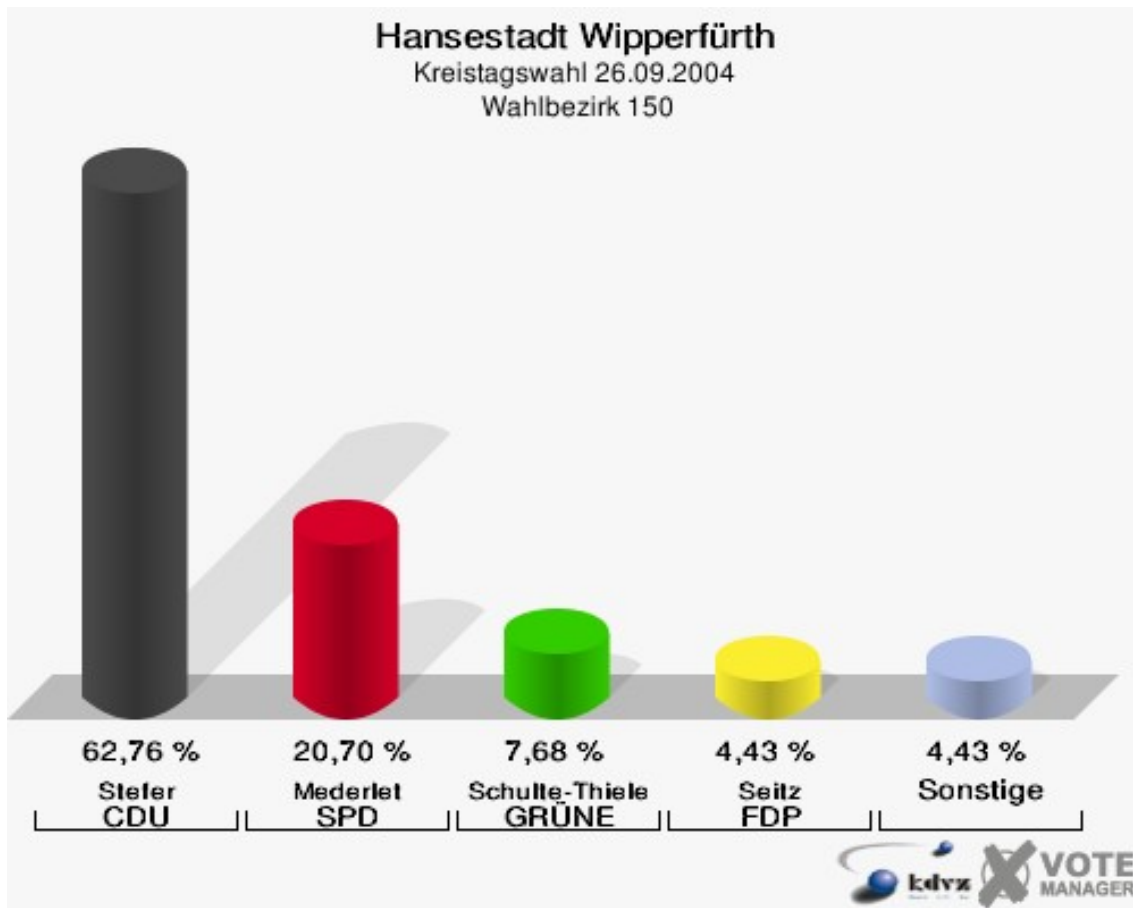

Hansestadt Wipperfürth
Kreistagswahl 26.09.2004
Wahlbeteiligung Wahlbezirk 130

Wahlbezirk 140

	Anzahl	Prozent
Wahlberechtigte	1.196	
Wähler/innen	793	66,30 %
ungültige Stimmen	37	4,67 %
gültige Stimmen	756	95,33 %
Stefer, CDU	479	63,36 %
Mederlet, SPD	136	17,99 %
Schulte-Thiele, GRÜNE	55	7,28 %
Seitz, FDP	41	5,42 %
Lang, UWG	43	5,69 %
Nierstenhöfer, FWO	2	0,26 %

Hansestadt Wipperfürth
Kreistagswahl 26.09.2004
Wahlbeteiligung Wahlbezirk 140

2 von 2 Schnellmeldungen

Wahlbezirk 150

	Anzahl	Prozent
Wahlberechtigte	1.203	
Wähler/innen	795	66,08 %
ungültige Stimmen	27	3,40 %
gültige Stimmen	768	96,60 %
Stefer, CDU	482	62,76 %
Mederlet, SPD	159	20,70 %
Schulte-Thiele, GRÜNE	59	7,68 %
Seitz, FDP	34	4,43 %
Lang, UWG	32	4,17 %
Nierstenhöfer, FWO	2	0,26 %

Hansestadt Wipperfürth
Kreistagswahl 26.09.2004
Wahlbeteiligung Wahlbezirk 150

Wahlbezirk 160

	Anzahl	Prozent
Wahlberechtigte	1.246	
Wähler/innen	847	67,98 %
ungültige Stimmen	20	2,36 %
gültige Stimmen	827	97,64 %
Stefer, CDU	598	72,31 %
Mederlet, SPD	120	14,51 %
Schulte-Thiele, GRÜNE	43	5,20 %
Seitz, FDP	17	2,06 %
Lang, UWG	48	5,80 %
Nierstenhöfer, FWO	1	0,12 %

Hansestadt Wipperfürth
Kreistagswahl 26.09.2004
Wahlbeteiligung Wahlbezirk 160

Wahlbezirk 170

	Anzahl	Prozent
Wahlberechtigte	893	
Wähler/innen	569	63,72 %
ungültige Stimmen	7	1,23 %
gültige Stimmen	562	98,77 %
Stefer, CDU	344	61,21 %
Mederlet, SPD	96	17,08 %
Schulte-Thiele, GRÜNE	36	6,41 %
Seitz, FDP	37	6,58 %
Lang, UWG	46	8,19 %
Nierstenhöfer, FWO	3	0,53 %