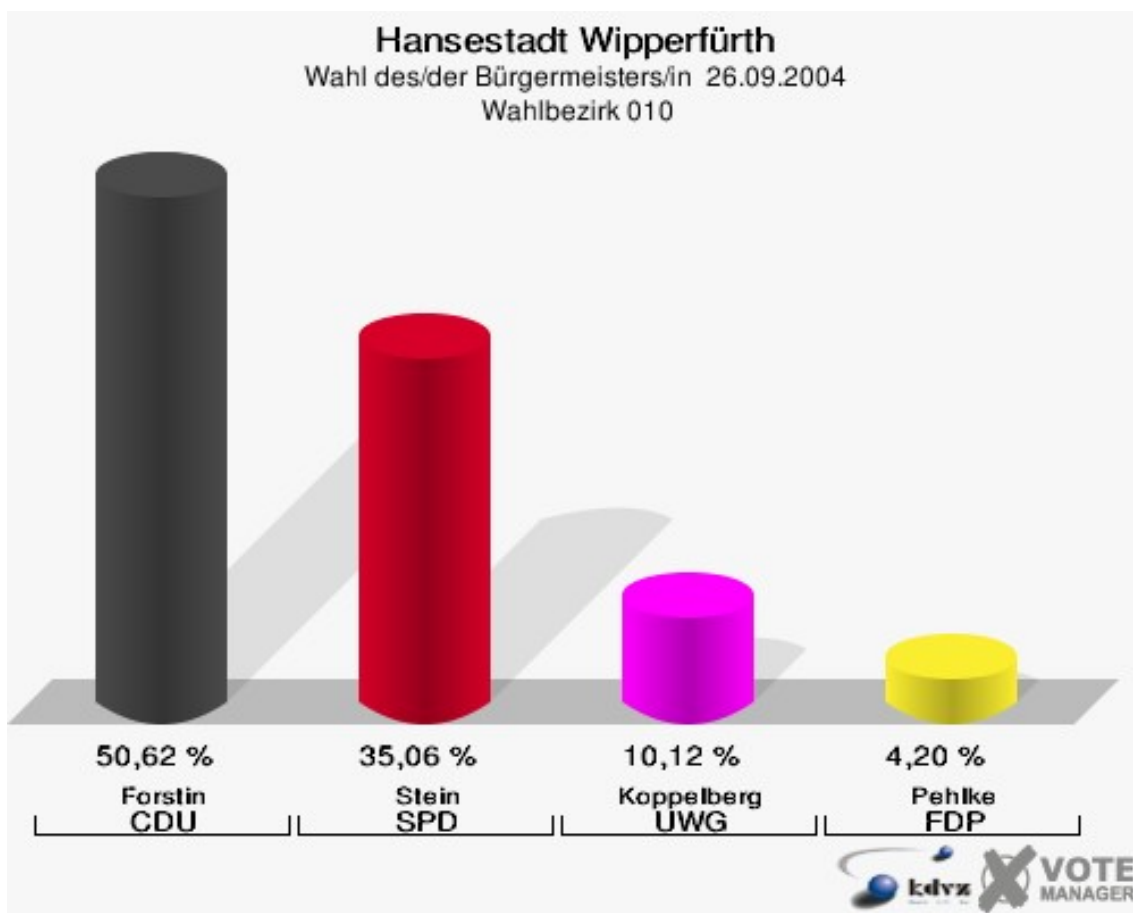

Gewählt:

Forstin, Guido (CDU)

Hansestadt Wipperfürth
Wahl des/der Bürgermeisters/in 26.09.2004
Wahlbeteiligung Gesamtergebnis

21 von 21 Schnellmeldungen

Wahlbezirke

Wahlbezirk 010

	Anzahl	Prozent
Wahlberechtigte	815	
Wähler/innen	414	50,80 %
ungültige Stimmen	9	2,17 %
gültige Stimmen	405	97,83 %
Forstin, CDU	205	50,62 %
Stein, SPD	142	35,06 %
Koppelberg, UWG	41	10,12 %
Pehlke, FDP	17	4,20 %