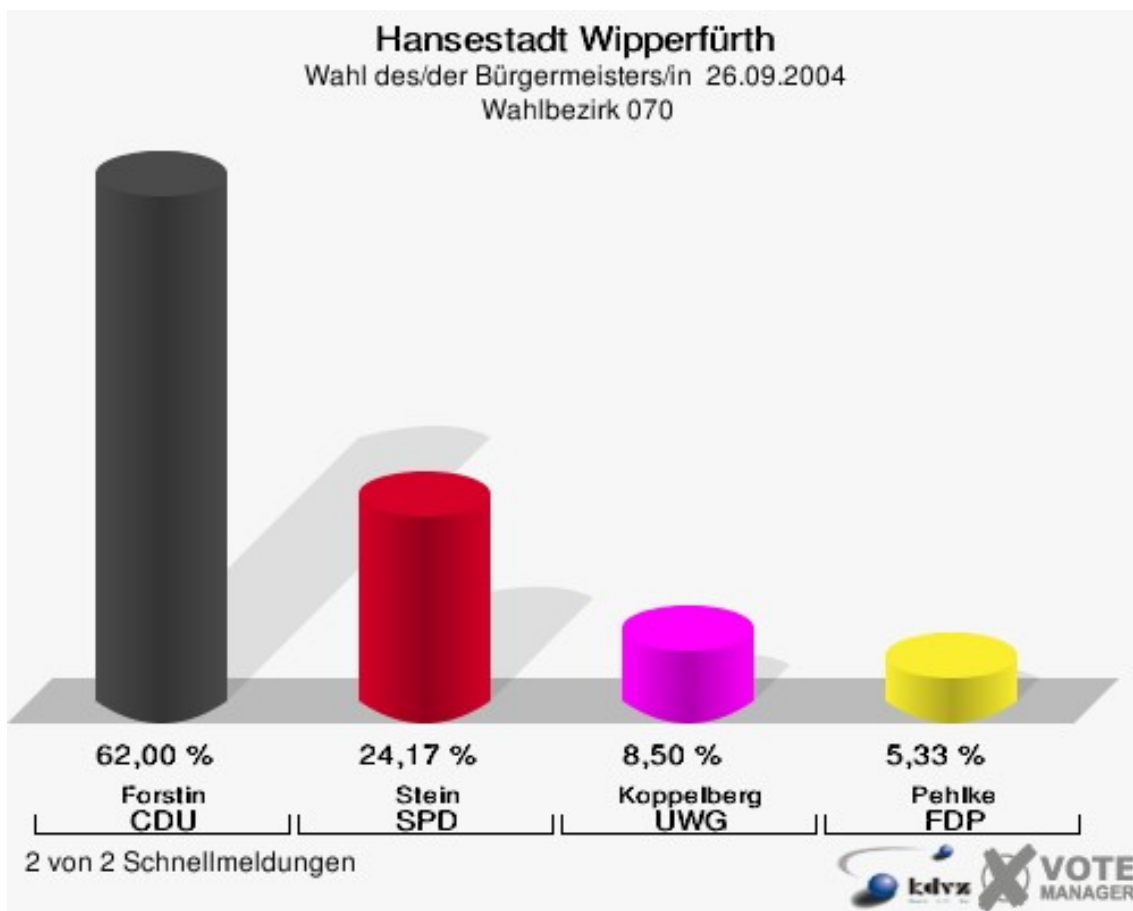

Wahlbezirk 070

	Anzahl	Prozent
Wahlberechtigte	996	
Wähler/innen	614	61,65 %
ungültige Stimmen	14	2,28 %
gültige Stimmen	600	97,72 %
Forstin, CDU	372	62,00 %
Stein, SPD	145	24,17 %
Koppelberg, UWG	51	8,50 %
Pehlke, FDP	32	5,33 %