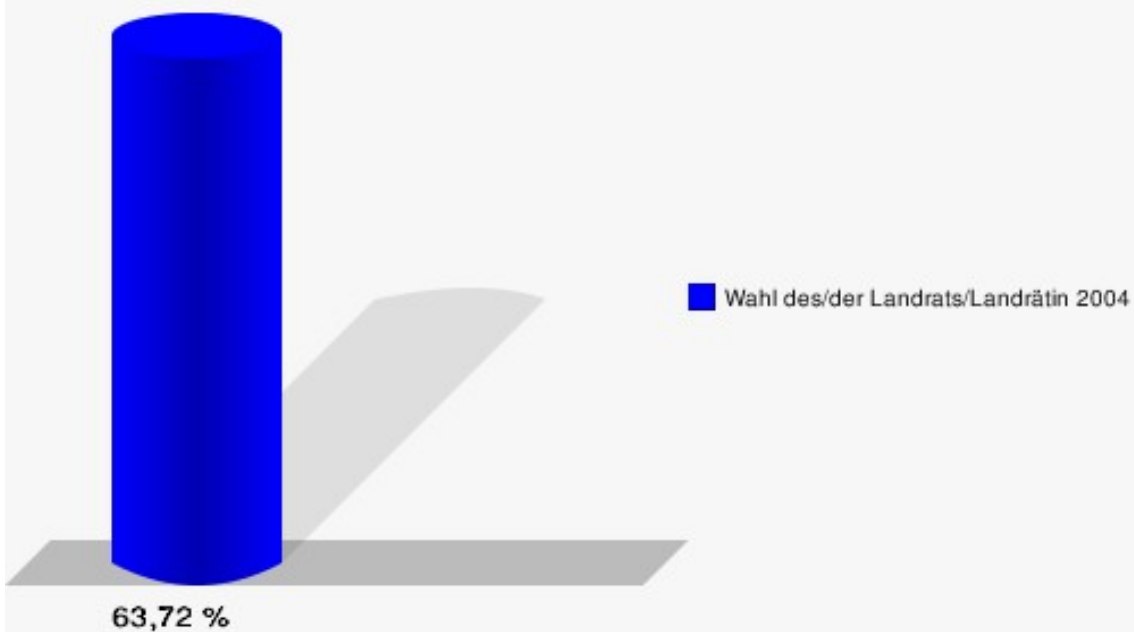

Hansestadt Wipperfürth
Wahl des/der Landrats/Landrätin 26.09.2004
Wahlbeteiligung Wahlbezirk 170

2 von 2 Schnellmeldungen