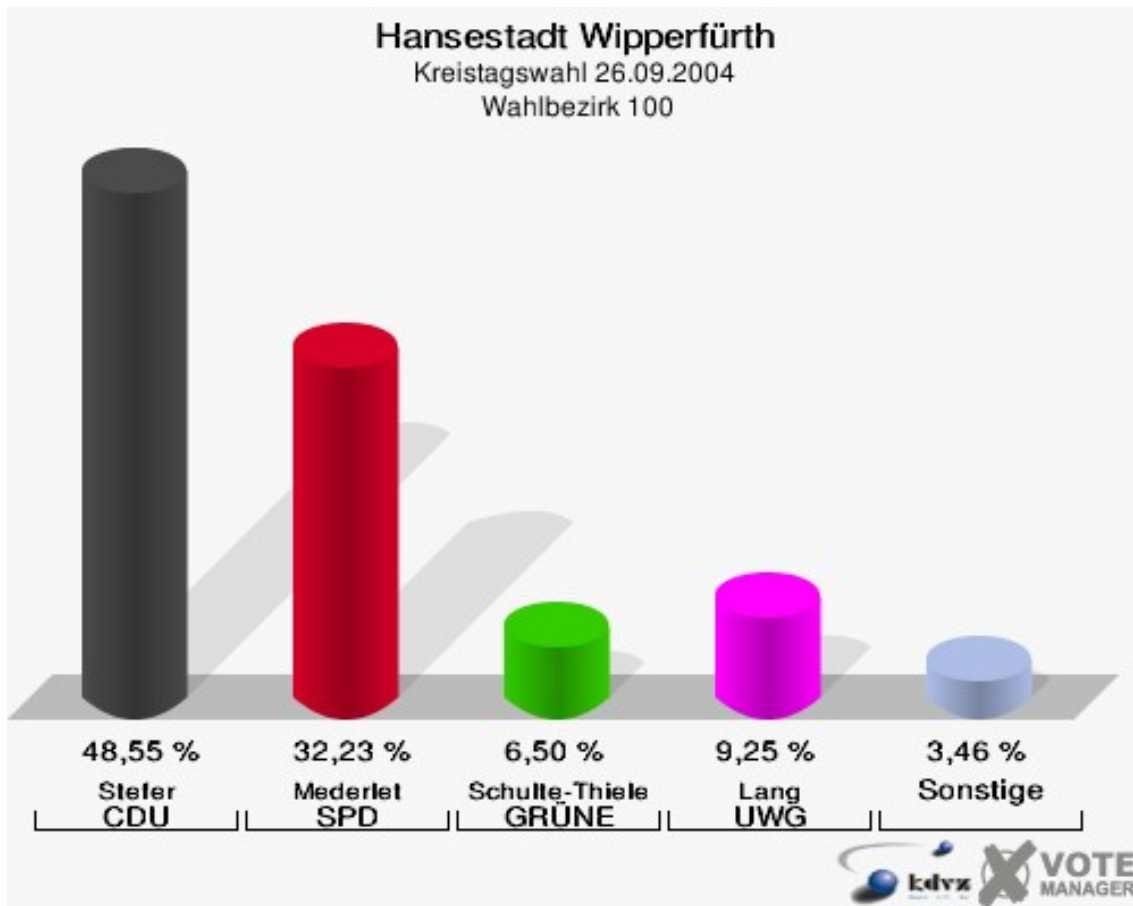

Hansestadt Wipperfürth
Kreistagswahl 26.09.2004
Wahlbeteiligung Wahlbezirk 070

2 von 2 Schnellmeldungen

Wahlbezirk 080

	Anzahl	Prozent
Wahlberechtigte	1.043	
Wähler/innen	505	48,42 %
ungültige Stimmen	9	1,78 %
gültige Stimmen	496	98,22 %
Stefer, CDU	267	53,83 %
Mederlet, SPD	146	29,44 %
Schulte-Thiele, GRÜNE	29	5,85 %
Seitz, FDP	28	5,65 %
Lang, UWG	26	5,24 %
Nierstenhöfer, FWO	0	0,00 %

Hansestadt Wipperfürth
Kreistagswahl 26.09.2004
Wahlbeteiligung Wahlbezirk 080

Wahlbezirk 090

	Anzahl	Prozent
Wahlberechtigte	940	
Wähler/innen	527	56,06 %
ungültige Stimmen	17	3,23 %
gültige Stimmen	510	96,77 %
Stefer, CDU	247	48,43 %
Mederlet, SPD	168	32,94 %
Schulte-Thiele, GRÜNE	29	5,69 %
Seitz, FDP	25	4,90 %
Lang, UWG	37	7,25 %
Nierstenhöfer, FWO	4	0,78 %

Hansestadt Wipperfürth
Kreistagswahl 26.09.2004
Wahlbeteiligung Wahlbezirk 090

Wahlbezirk 100

	Anzahl	Prozent
Wahlberechtigte	1.219	
Wähler/innen	718	58,90 %
ungültige Stimmen	26	3,62 %
gültige Stimmen	692	96,38 %
Stefer, CDU	336	48,55 %
Mederlet, SPD	223	32,23 %
Schulte-Thiele, GRÜNE	45	6,50 %
Seitz, FDP	23	3,32 %
Lang, UWG	64	9,25 %
Nierstenhöfer, FWO	1	0,14 %

Hansestadt Wipperfürth
Kreistagswahl 26.09.2004
Wahlbeteiligung Wahlbezirk 100

Wahlbezirk 110

	Anzahl	Prozent
Wahlberechtigte	972	
Wähler/innen	625	64,30 %
ungültige Stimmen	4	0,64 %
gültige Stimmen	621	99,36 %
Ahus, CDU	384	61,84 %
Wurth, SPD	126	20,29 %
Neuhaus, GRÜNE	40	6,44 %
Schnepper, FDP	23	3,70 %
Grolewski, UWG	44	7,09 %
Schneider, FWO	4	0,64 %