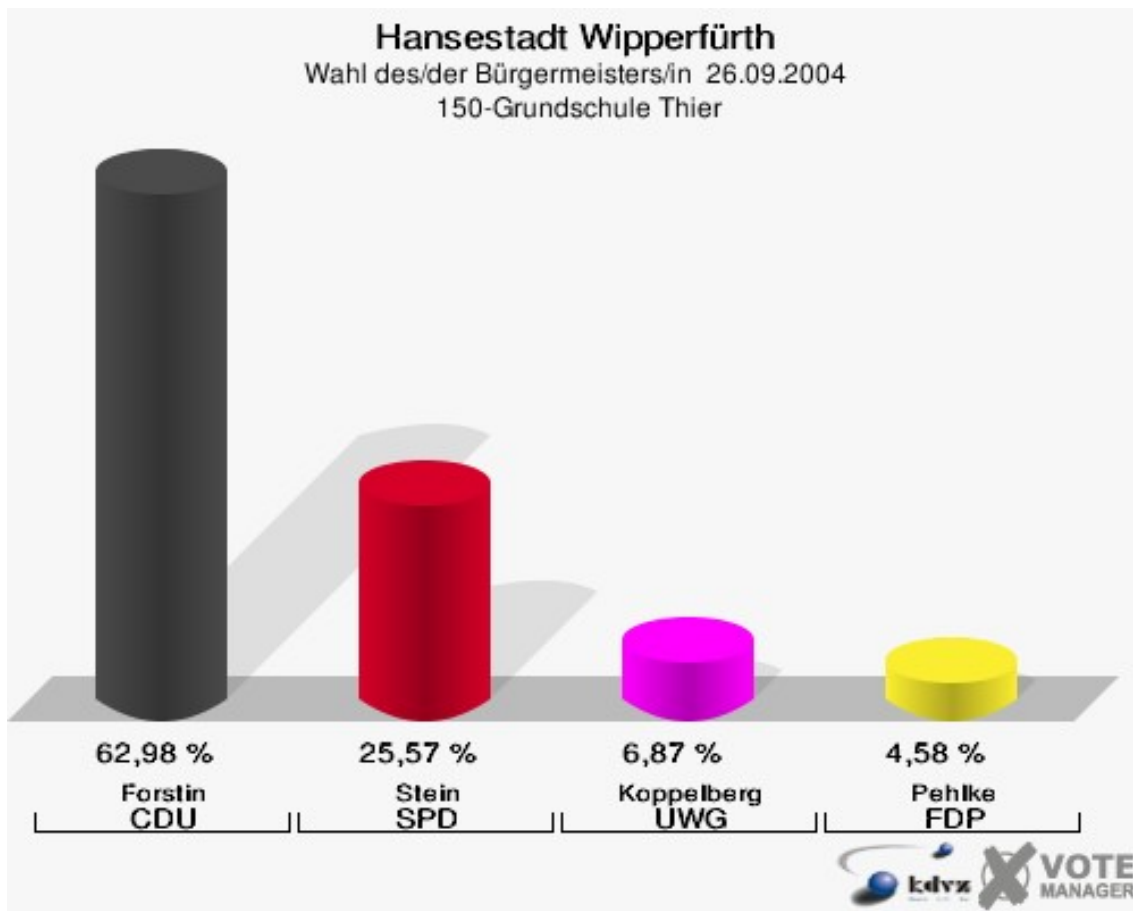

150-Grundschule Thier

	Anzahl	Prozent
Wahlberechtigte	1.199	
Wähler/innen	795	66,31 %
ungültige Stimmen	9	1,13 %
gültige Stimmen	786	98,87 %
Forstin, CDU	495	62,98 %
Stein, SPD	201	25,57 %
Koppelberg, UWG	54	6,87 %
Pehlke, FDP	36	4,58 %