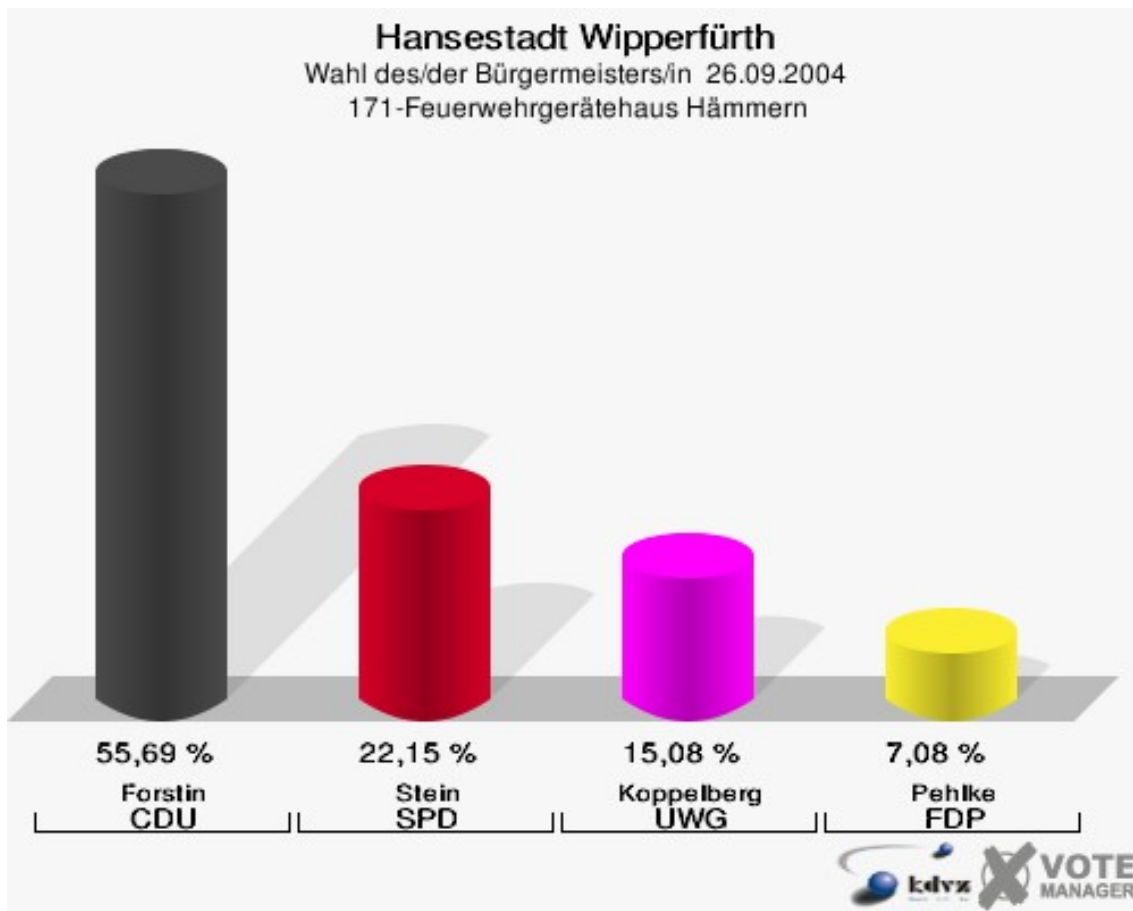

Hansestadt Wipperfürth
Wahl des/der Bürgermeisters/in 26.09.2004
Wahlbeteiligung 160-Grundschule Wipperfeld

171-Feuerwehrgerätehaus Hämmern

	Anzahl	Prozent
Wahlberechtigte	603	
Wähler/innen	326	54,06 %
ungültige Stimmen	1	0,31 %
gültige Stimmen	325	99,69 %
Forstin, CDU	181	55,69 %
Stein, SPD	72	22,15 %
Koppelberg, UWG	49	15,08 %
Pehlke, FDP	23	7,08 %