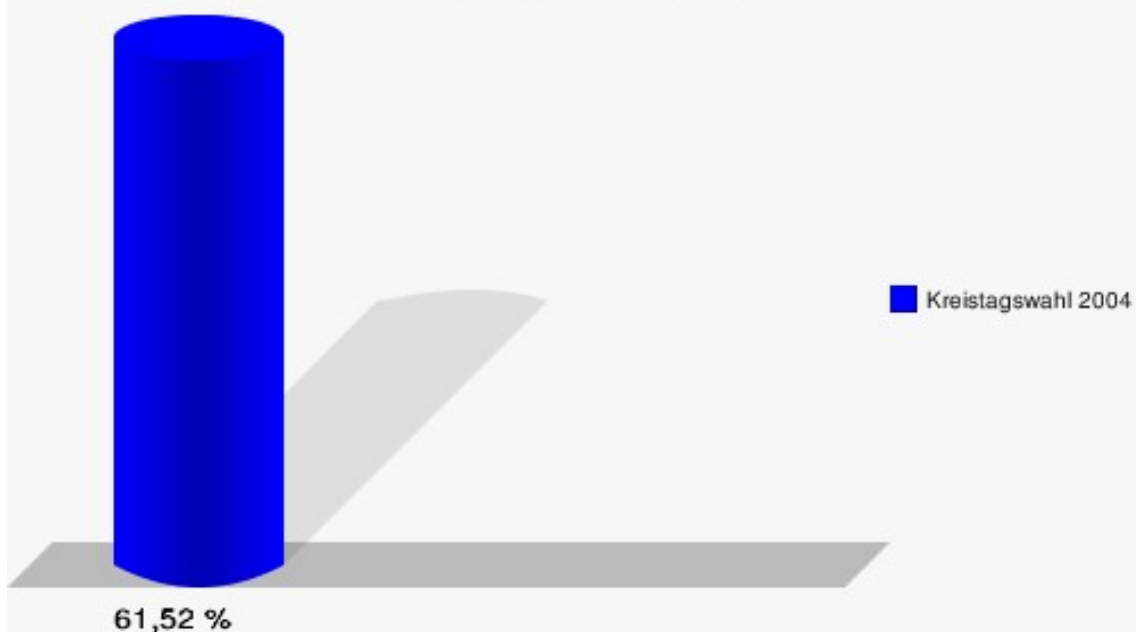

Hansestadt Wipperfürth
Kreistagswahl 26.09.2004
Wahlbeteiligung Wahlbezirk 070

2 von 2 Schnellmeldungen

Wahlbezirk 080

	Anzahl	Prozent
Wahlberechtigte	1.043	
Wähler/innen	505	48,42 %
ungültige Stimmen	9	1,78 %
gültige Stimmen	496	98,22 %
Stefer, CDU	267	53,83 %
Mederlet, SPD	146	29,44 %
Schulte-Thiele, GRÜNE	29	5,85 %
Seitz, FDP	28	5,65 %
Lang, UWG	26	5,24 %
Nierstenhöfer, FWO	0	0,00 %