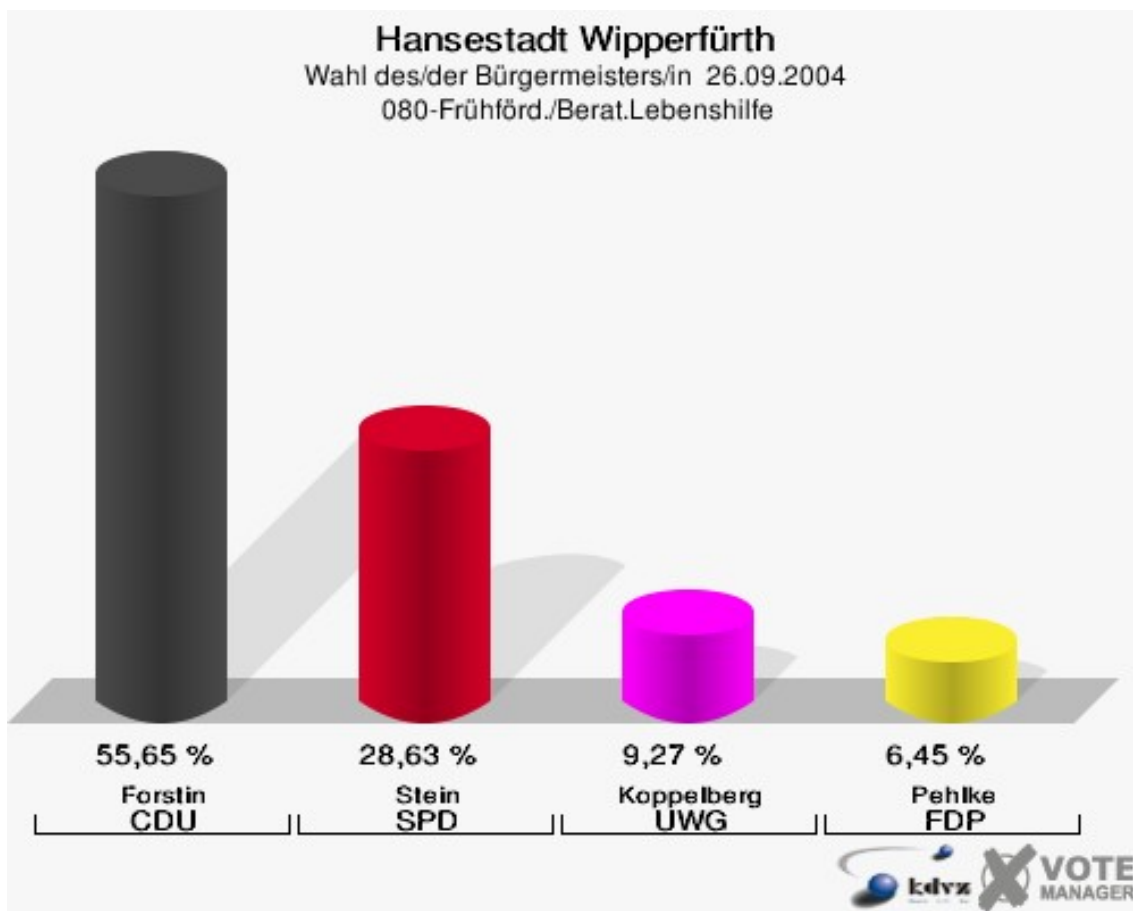

080-Frühförd./Berat.Lebenshilfe

	Anzahl	Prozent
Wahlberechtigte	1.036	
Wähler/innen	504	48,65 %
ungültige Stimmen	8	1,59 %
gültige Stimmen	496	98,41 %
Forstin, CDU	276	55,65 %
Stein, SPD	142	28,63 %
Koppelberg, UWG	46	9,27 %
Pehlke, FDP	32	6,45 %