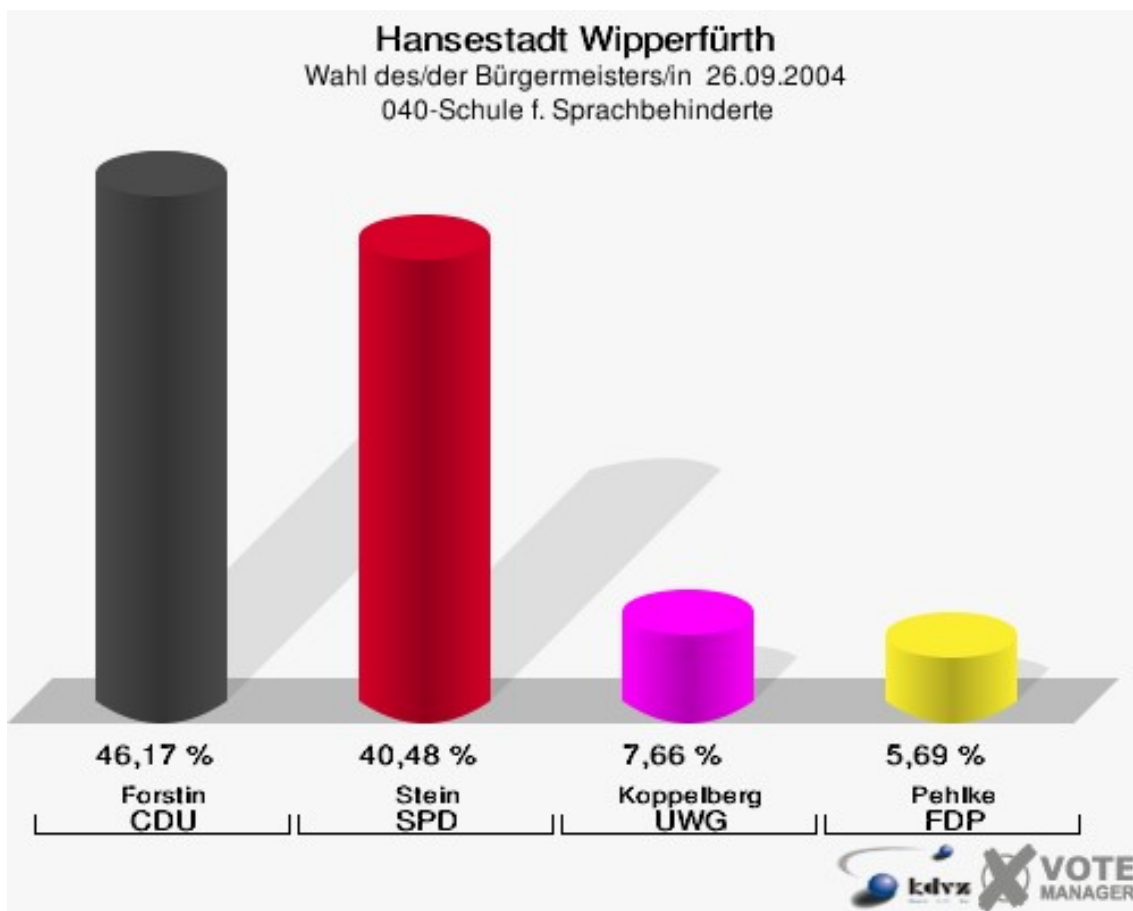

040-Schule f. Sprachbehinderte

	Anzahl	Prozent
Wahlberechtigte	879	
Wähler/innen	464	52,79 %
ungültige Stimmen	7	1,51 %
gültige Stimmen	457	98,49 %
Forstin, CDU	211	46,17 %
Stein, SPD	185	40,48 %
Koppelberg, UWG	35	7,66 %
Pehlke, FDP	26	5,69 %