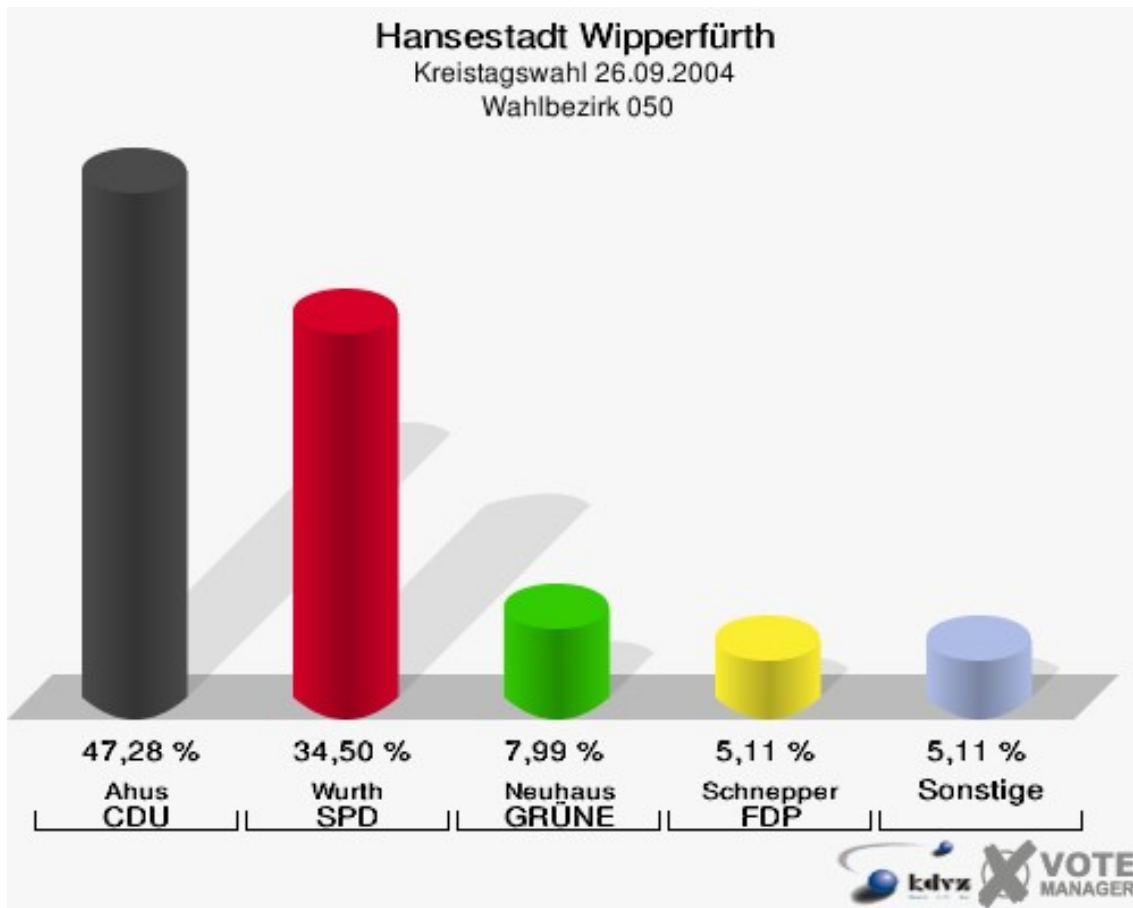

Hansestadt Wipperfürth
Kreistagswahl 26.09.2004
Wahlbeteiligung Wahlbezirk 020

Wahlbezirk 030

	Anzahl	Prozent
Wahlberechtigte	1.083	
Wähler/innen	679	62,70 %
ungültige Stimmen	17	2,50 %
gültige Stimmen	662	97,50 %
Ahus, CDU	353	53,32 %
Wurth, SPD	201	30,36 %
Neuhaus, GRÜNE	48	7,25 %
Schnepper, FDP	30	4,53 %
Grolewski, UWG	27	4,08 %
Schneider, FWO	3	0,45 %

Hansestadt Wipperfürth
Kreistagswahl 26.09.2004
Wahlbeteiligung Wahlbezirk 030

Wahlbezirk 040

	Anzahl	Prozent
Wahlberechtigte	883	
Wähler/innen	465	52,66 %
ungültige Stimmen	16	3,44 %
gültige Stimmen	449	96,56 %
Ahus, CDU	191	42,54 %
Wurth, SPD	180	40,09 %
Neuhaus, GRÜNE	29	6,46 %
Schnepper, FDP	24	5,35 %
Grolewski, UWG	24	5,35 %
Schneider, FWO	1	0,22 %

Hansestadt Wipperfürth
Kreistagswahl 26.09.2004
Wahlbeteiligung Wahlbezirk 040

Wahlbezirk 050

	Anzahl	Prozent
Wahlberechtigte	1.125	
Wähler/innen	650	57,78 %
ungültige Stimmen	24	3,69 %
gültige Stimmen	626	96,31 %
Ahus, CDU	296	47,28 %
Wurth, SPD	216	34,50 %
Neuhaus, GRÜNE	50	7,99 %
Schnepper, FDP	32	5,11 %
Grolewski, UWG	30	4,79 %
Schneider, FWO	2	0,32 %