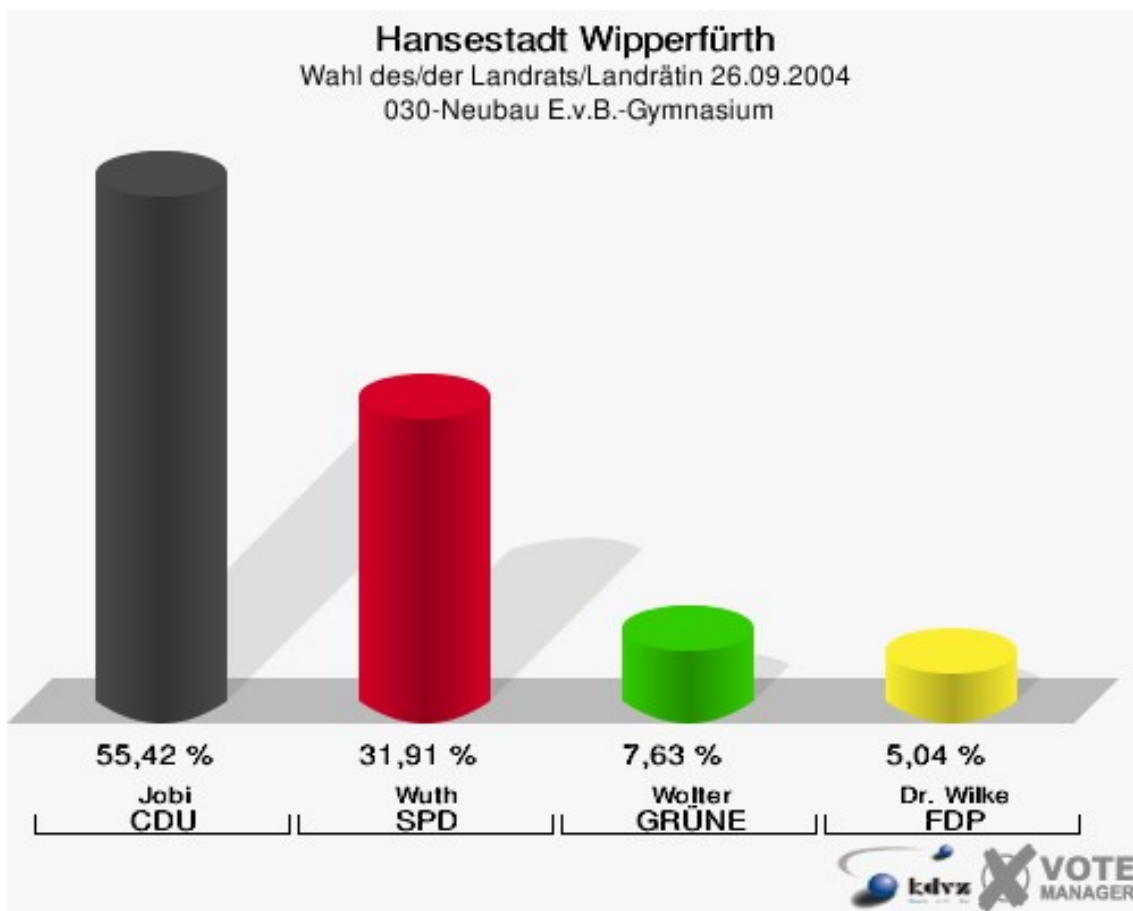

030-Neubau E.v.B.-Gymnasium

	Anzahl	Prozent
Wahlberechtigte	1.083	
Wähler/innen	678	62,60 %
ungültige Stimmen	23	3,39 %
gültige Stimmen	655	96,61 %
Jobi, CDU	363	55,42 %
Wuth, SPD	209	31,91 %
Wolter, GRÜNE	50	7,63 %
Dr. Wilke, FDP	33	5,04 %