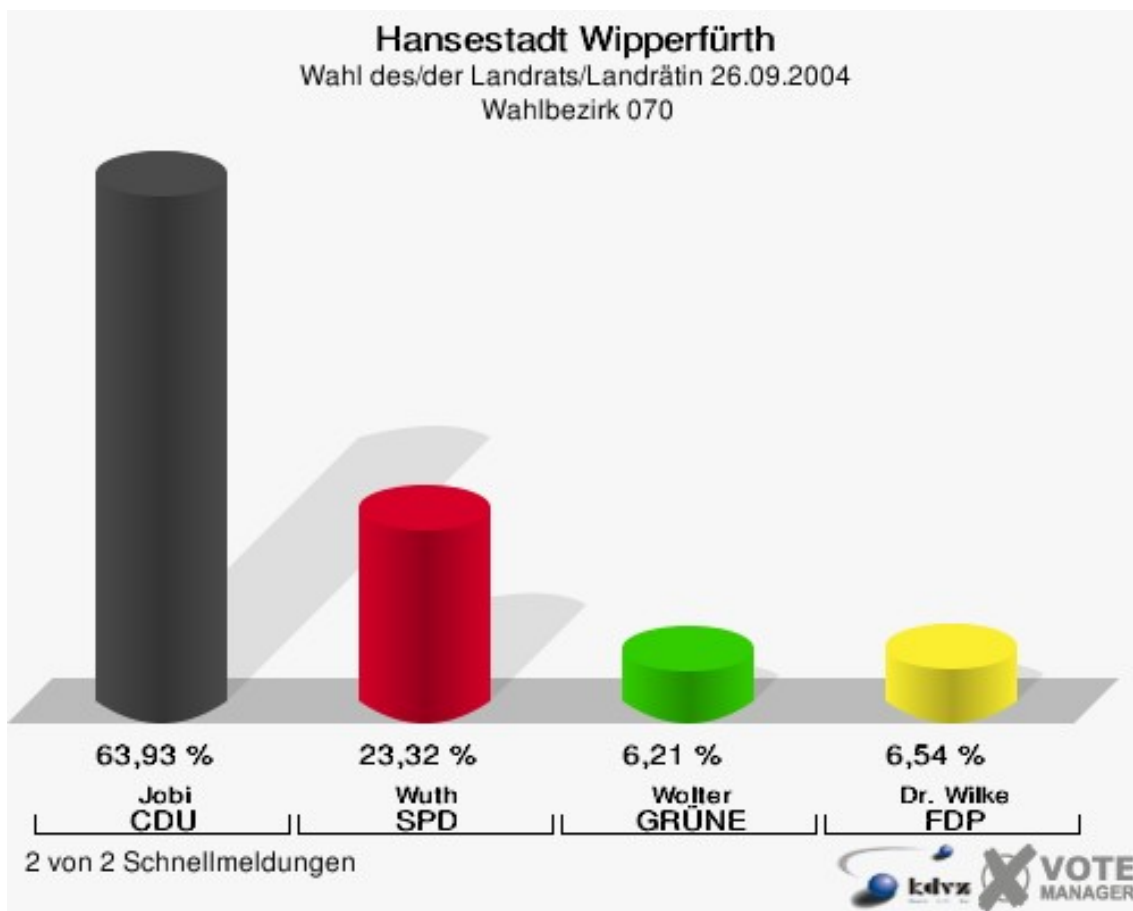

Wahlbezirk 070

	Anzahl	Prozent
Wahlberechtigte	998	
Wähler/innen	614	61,52 %
ungültige Stimmen	18	2,93 %
gültige Stimmen	596	97,07 %
Jobi, CDU	381	63,93 %
Wuth, SPD	139	23,32 %
Wolter, GRÜNE	37	6,21 %
Dr. Wilke, FDP	39	6,54 %