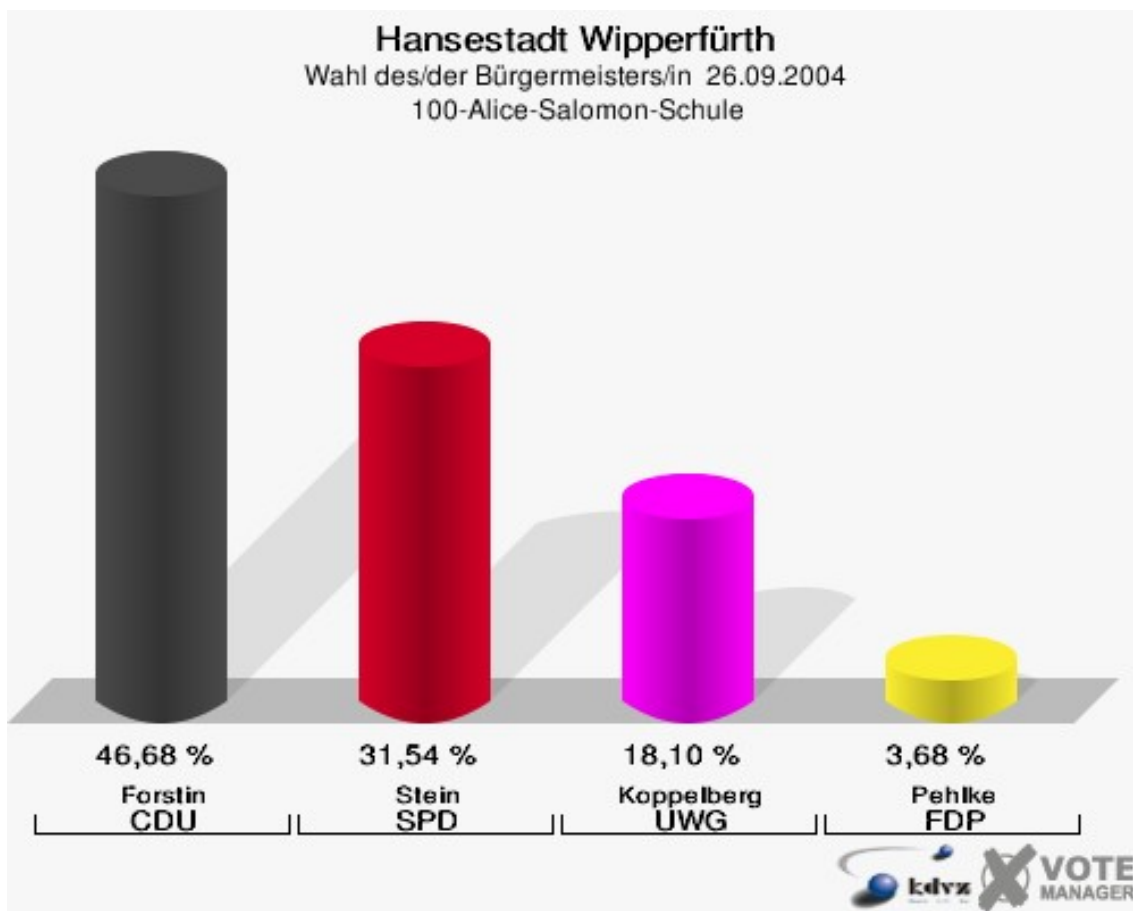

100-Alice-Salomon-Schule

	Anzahl	Prozent
Wahlberechtigte	1.213	
Wähler/innen	718	59,19 %
ungültige Stimmen	11	1,53 %
gültige Stimmen	707	98,47 %
Forstin, CDU	330	46,68 %
Stein, SPD	223	31,54 %
Koppelberg, UWG	128	18,10 %
Pehlke, FDP	26	3,68 %