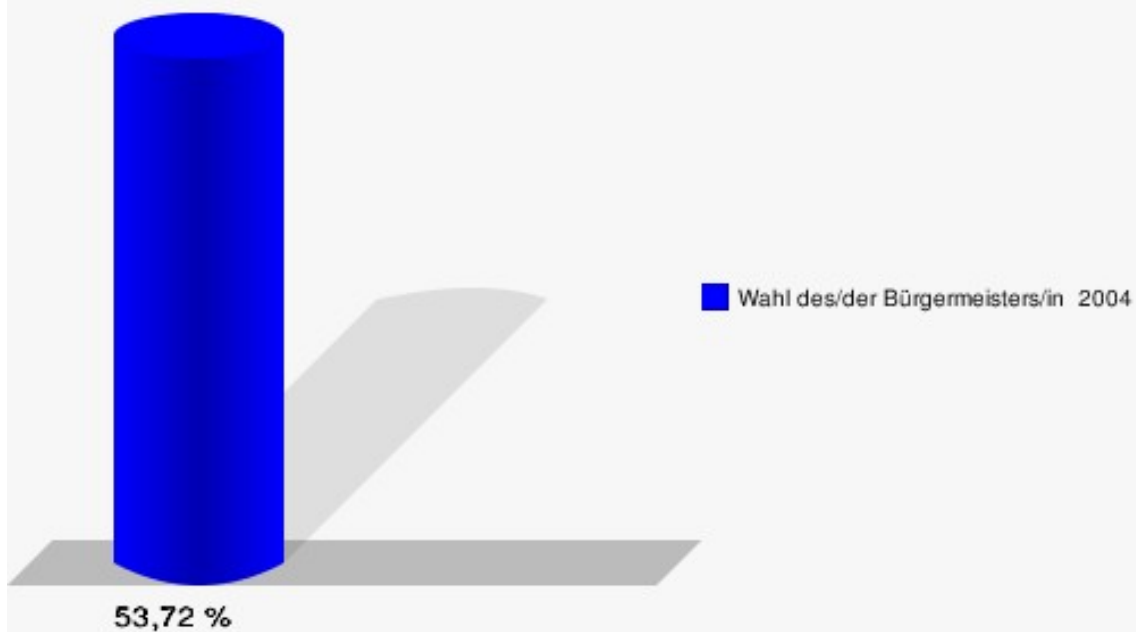

Hansestadt Wipperfürth
Wahl des/der Bürgermeisters/in 26.09.2004
Wahlbeteiligung 060-Grundschule St. Antonius

071-Straßenmeisterei (LVR)

	Anzahl	Prozent
Wahlberechtigte	498	
Wähler/innen	263	52,81 %
ungültige Stimmen	8	3,04 %
gültige Stimmen	255	96,96 %
Forstin, CDU	176	69,02 %
Stein, SPD	49	19,22 %
Koppelberg, UWG	22	8,63 %
Pehlke, FDP	8	3,14 %