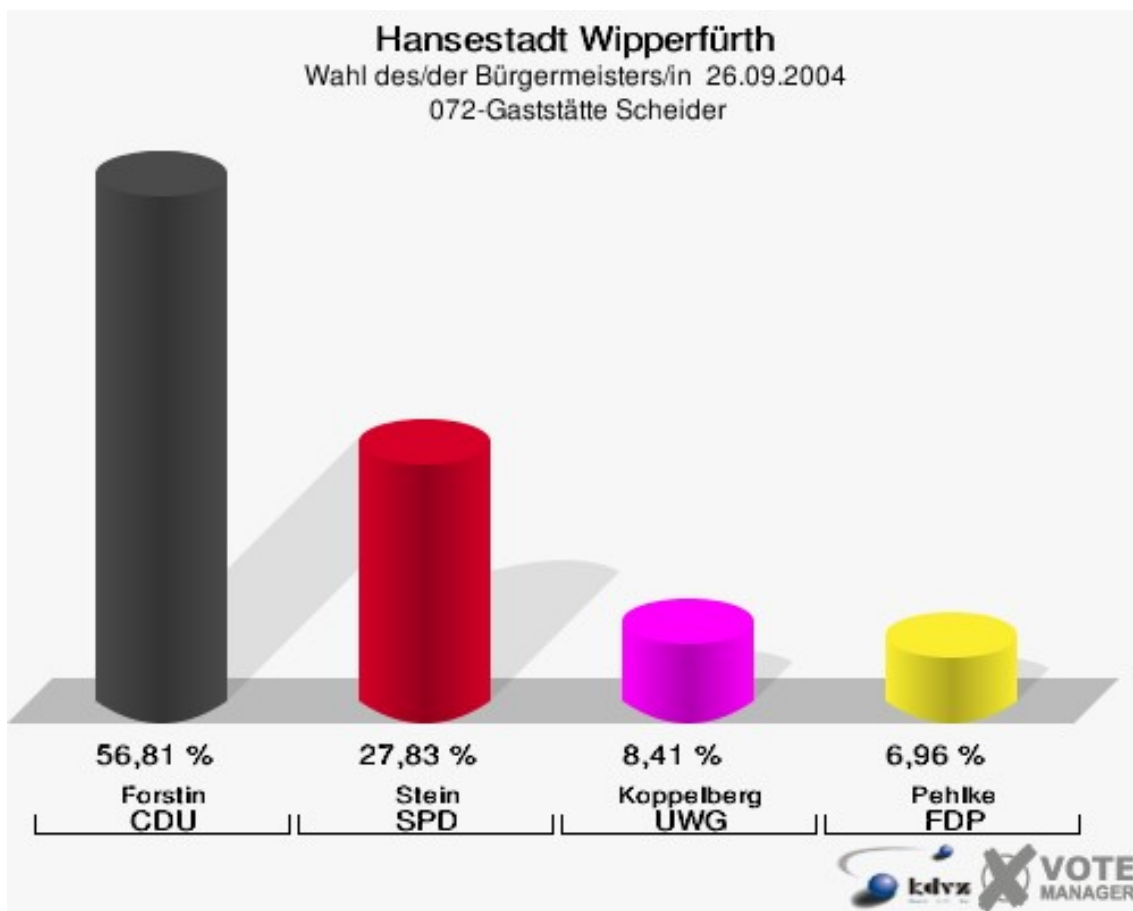

072-Gaststätte Scheider

	Anzahl	Prozent
Wahlberechtigte	498	
Wähler/innen	351	70,48 %
ungültige Stimmen	6	1,71 %
gültige Stimmen	345	98,29 %
Forstin, CDU	196	56,81 %
Stein, SPD	96	27,83 %
Koppelberg, UWG	29	8,41 %
Pehlke, FDP	24	6,96 %