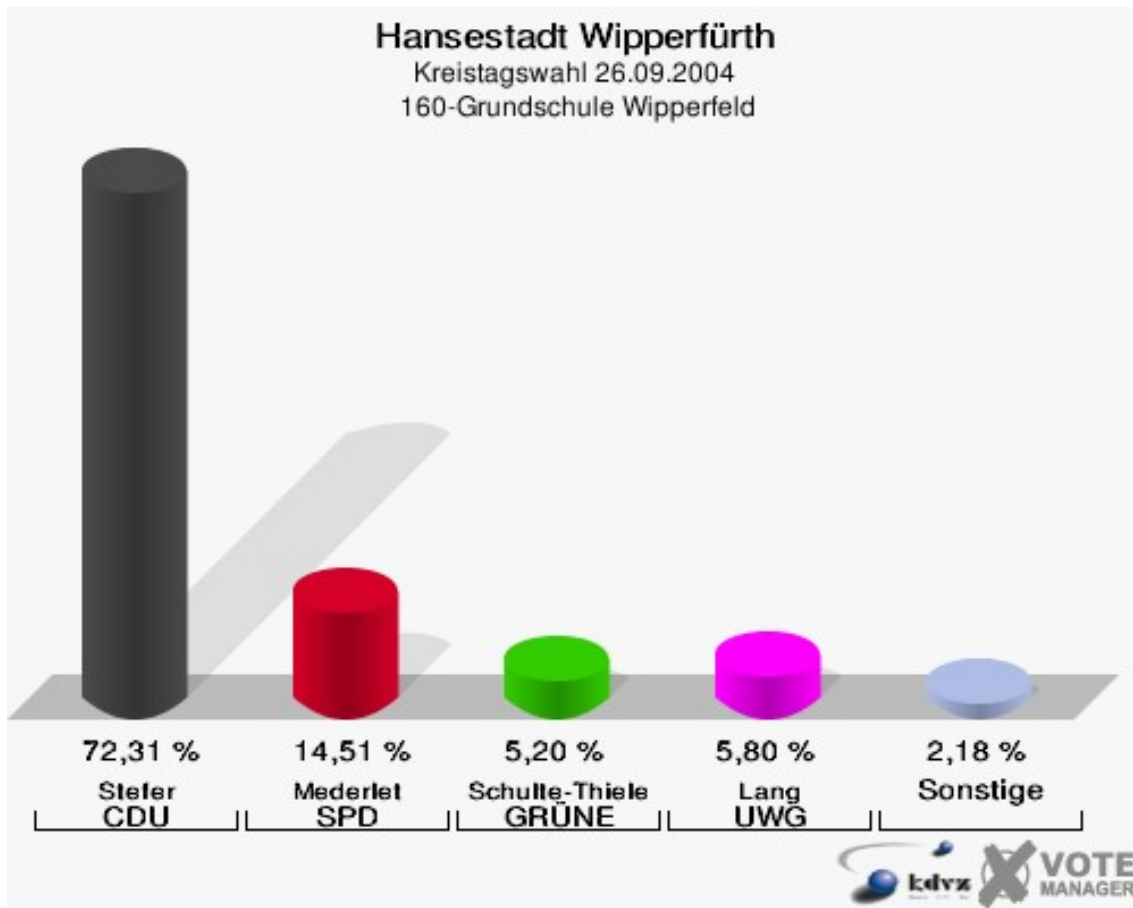

Hansestadt Wipperfürth
Kreistagswahl 26.09.2004
Wahlbeteiligung 141-Gaststätte Dorfschänke

142-Feuerwehrger. Dohrgaul

	Anzahl	Prozent
Wahlberechtigte	608	
Wähler/innen	372	61,18 %
ungültige Stimmen	10	2,69 %
gültige Stimmen	362	97,31 %
Stefer, CDU	249	68,78 %
Mederlet, SPD	53	14,64 %
Schulte-Thiele, GRÜNE	24	6,63 %
Seitz, FDP	17	4,70 %
Lang, UWG	18	4,97 %
Nierstenhöfer, FWO	1	0,28 %

Hansestadt Wipperfürth
Kreistagswahl 26.09.2004
Wahlbeteiligung 142-Feuerwehrger. Dohrgaul

150-Grundschule Thier

	Anzahl	Prozent
Wahlberechtigte	1.203	
Wähler/innen	795	66,08 %
ungültige Stimmen	27	3,40 %
gültige Stimmen	768	96,60 %
Stefer, CDU	482	62,76 %
Mederlet, SPD	159	20,70 %
Schulte-Thiele, GRÜNE	59	7,68 %
Seitz, FDP	34	4,43 %
Lang, UWG	32	4,17 %
Nierstenhöfer, FWO	2	0,26 %

Hansestadt Wipperfürth
Kreistagswahl 26.09.2004
Wahlbeteiligung 150-Grundschule Thier

160-Grundschule Wipperfeld

	Anzahl	Prozent
Wahlberechtigte	1.246	
Wähler/innen	847	67,98 %
ungültige Stimmen	20	2,36 %
gültige Stimmen	827	97,64 %
Stefer, CDU	598	72,31 %
Mederlet, SPD	120	14,51 %
Schulte-Thiele, GRÜNE	43	5,20 %
Seitz, FDP	17	2,06 %
Lang, UWG	48	5,80 %
Nierstenhöfer, FWO	1	0,12 %