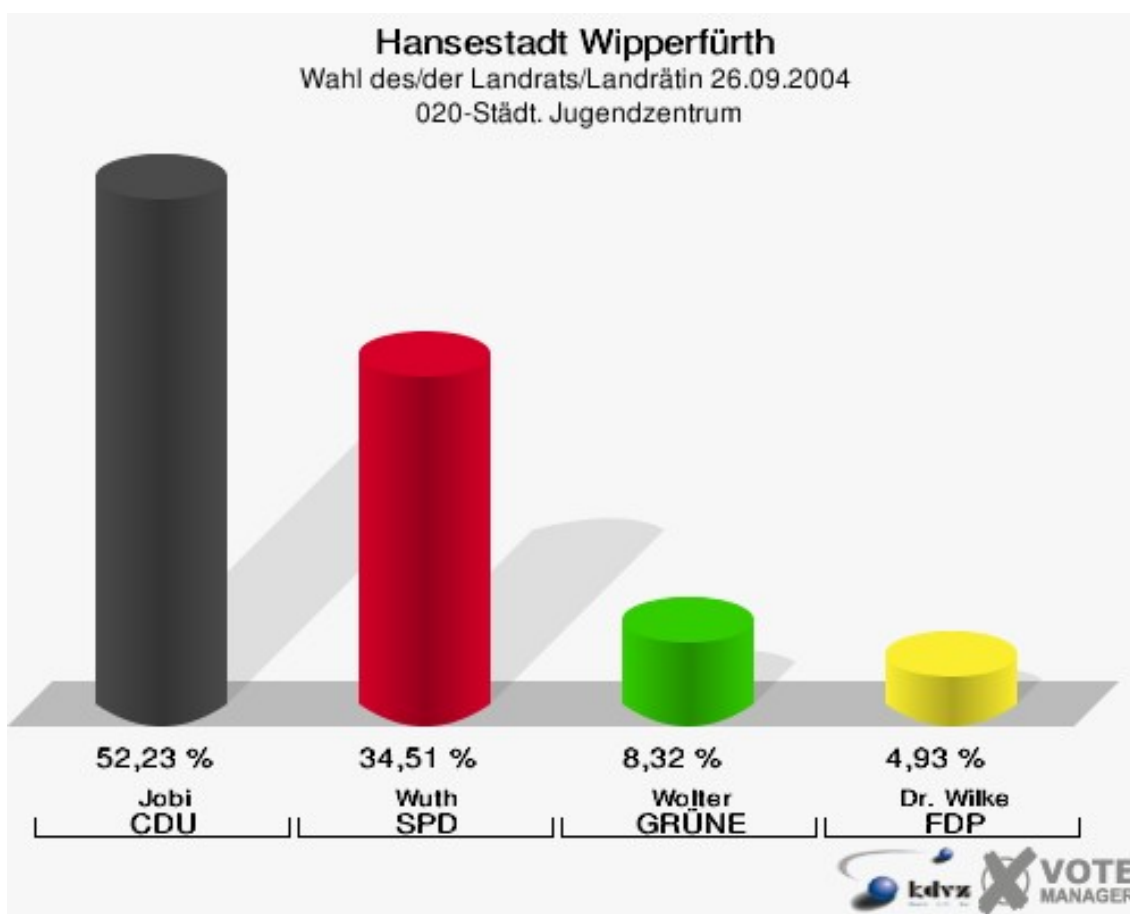

020-Städt. Jugendzentrum

	Anzahl	Prozent
Wahlberechtigte	1.084	
Wähler/innen	668	61,62 %
ungültige Stimmen	19	2,84 %
gültige Stimmen	649	97,16 %
Jobi, CDU	339	52,23 %
Wuth, SPD	224	34,51 %
Wolter, GRÜNE	54	8,32 %
Dr. Wilke, FDP	32	4,93 %