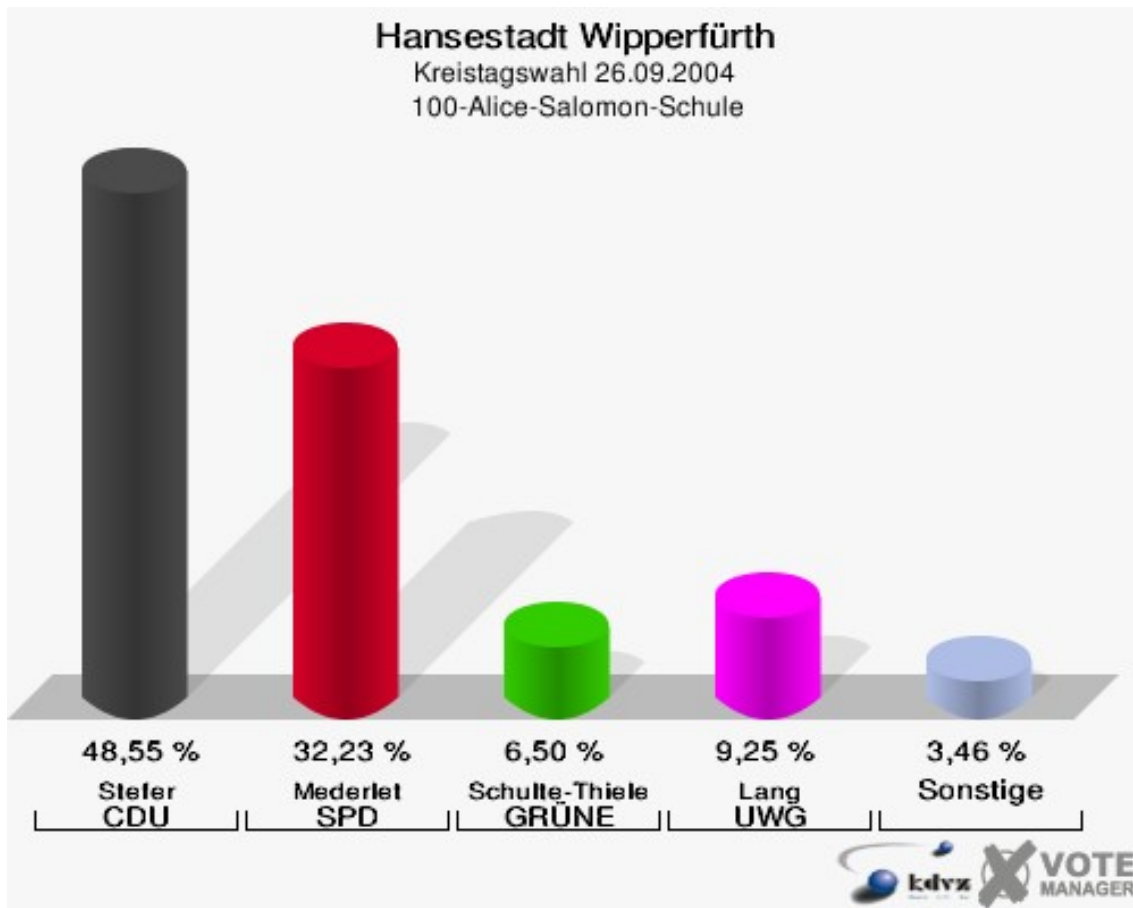

Hansestadt Wipperfürth
Kreistagswahl 26.09.2004
Wahlbeteiligung 072-Gaststätte Scheider

080-Frühförd./Berat.Lebenshilfe

	Anzahl	Prozent
Wahlberechtigte	1.043	
Wähler/innen	505	48,42 %
ungültige Stimmen	9	1,78 %
gültige Stimmen	496	98,22 %
Stefer, CDU	267	53,83 %
Mederlet, SPD	146	29,44 %
Schulte-Thiele, GRÜNE	29	5,85 %
Seitz, FDP	28	5,65 %
Lang, UWG	26	5,24 %
Nierstenhöfer, FWO	0	0,00 %

Hansestadt Wipperfürth
Kreistagswahl 26.09.2004
Wahlbeteiligung 080-Frühförd./Berat.Lebenshilfe

090-AOK Rheinland

	Anzahl	Prozent
Wahlberechtigte	940	
Wähler/innen	527	56,06 %
ungültige Stimmen	17	3,23 %
gültige Stimmen	510	96,77 %
Stefer, CDU	247	48,43 %
Mederlet, SPD	168	32,94 %
Schulte-Thiele, GRÜNE	29	5,69 %
Seitz, FDP	25	4,90 %
Lang, UWG	37	7,25 %
Nierstenhöfer, FWO	4	0,78 %

Hansestadt Wipperfürth
Kreistagswahl 26.09.2004
Wahlbeteiligung 090-AOK Rheinland

100-Alice-Salomon-Schule

	Anzahl	Prozent
Wahlberechtigte	1.219	
Wähler/innen	718	58,90 %
ungültige Stimmen	26	3,62 %
gültige Stimmen	692	96,38 %
Stefer, CDU	336	48,55 %
Mederlet, SPD	223	32,23 %
Schulte-Thiele, GRÜNE	45	6,50 %
Seitz, FDP	23	3,32 %
Lang, UWG	64	9,25 %
Nierstenhöfer, FWO	1	0,14 %