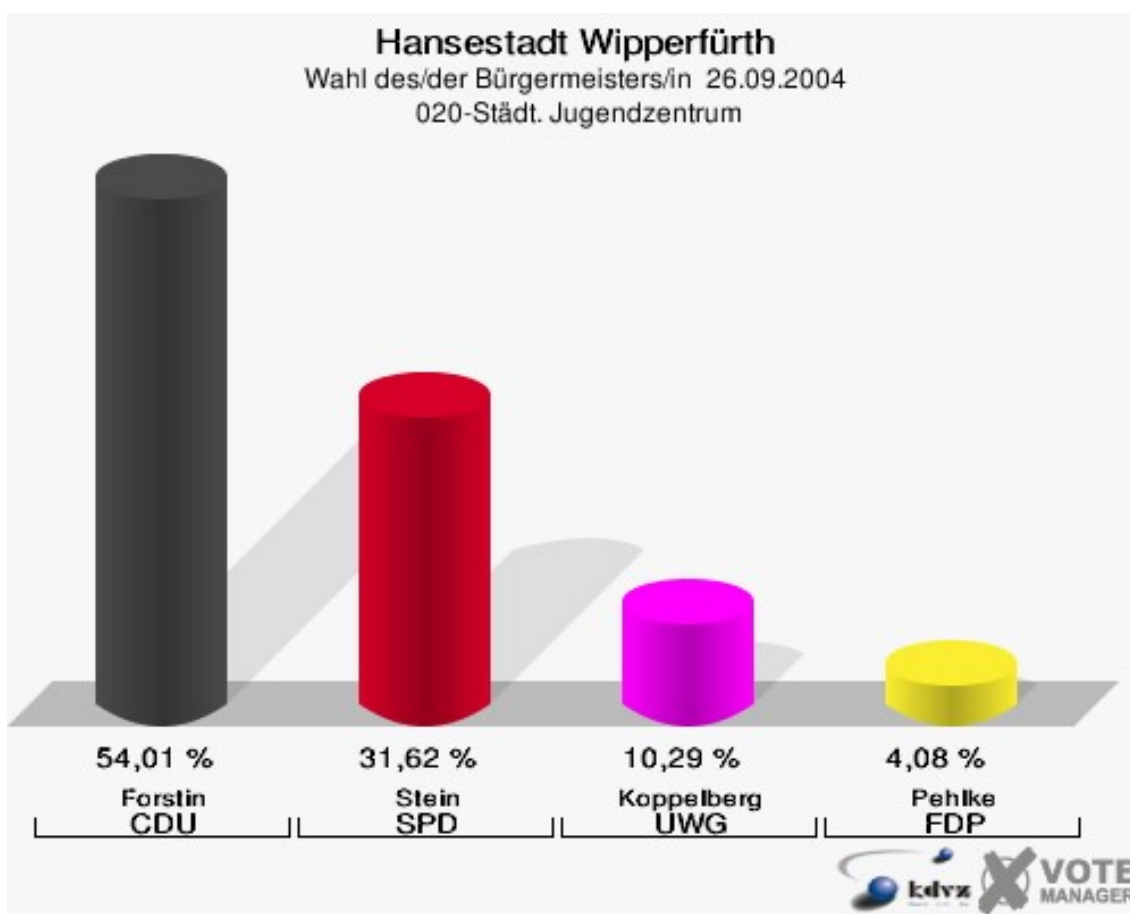

020-Städt. Jugendzentrum

	Anzahl	Prozent
Wahlberechtigte	1.080	
Wähler/innen	668	61,85 %
ungültige Stimmen	7	1,05 %
gültige Stimmen	661	98,95 %
Forstin, CDU	357	54,01 %
Stein, SPD	209	31,62 %
Koppelberg, UWG	68	10,29 %
Pehlke, FDP	27	4,08 %