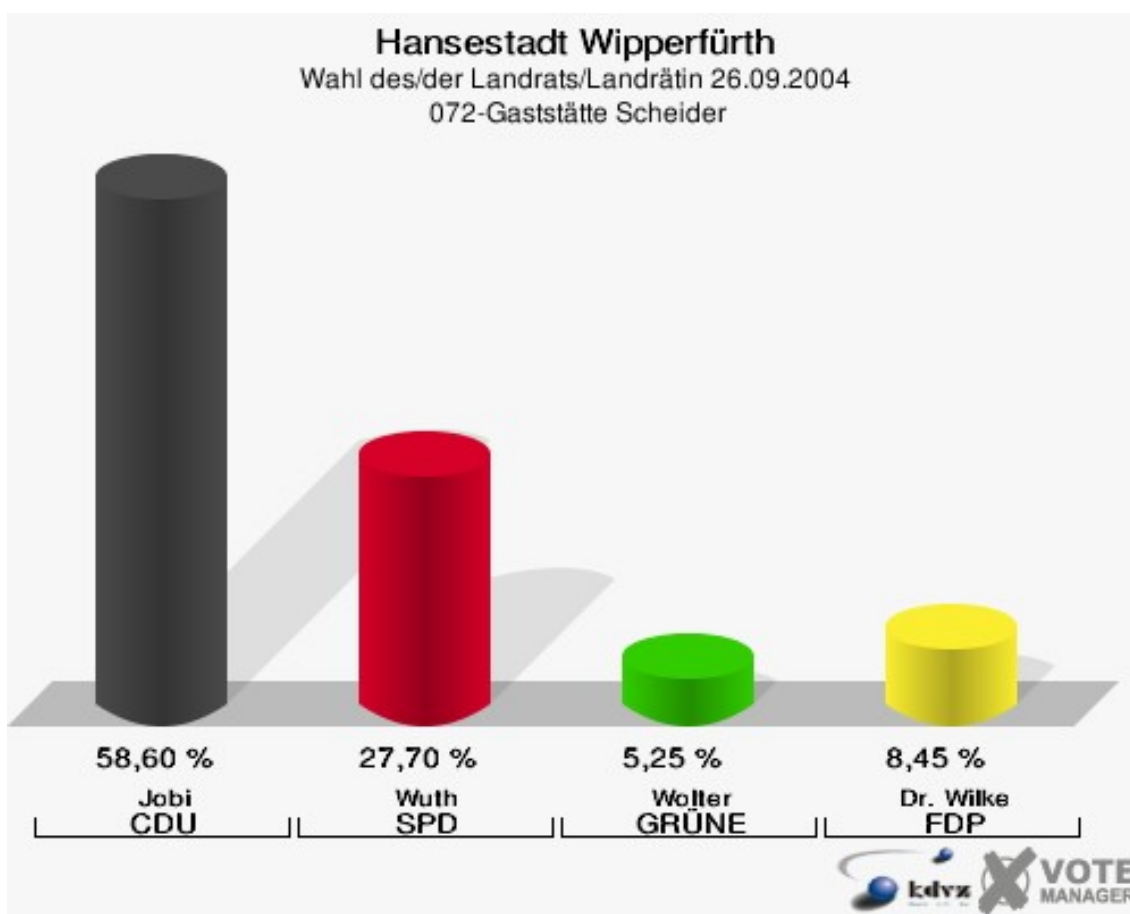

072-Gaststätte Scheider

	Anzahl	Prozent
Wahlberechtigte	499	
Wähler/innen	351	70,34 %
ungültige Stimmen	8	2,28 %
gültige Stimmen	343	97,72 %
Jobi, CDU	201	58,60 %
Wuth, SPD	95	27,70 %
Wolter, GRÜNE	18	5,25 %
Dr. Wilke, FDP	29	8,45 %