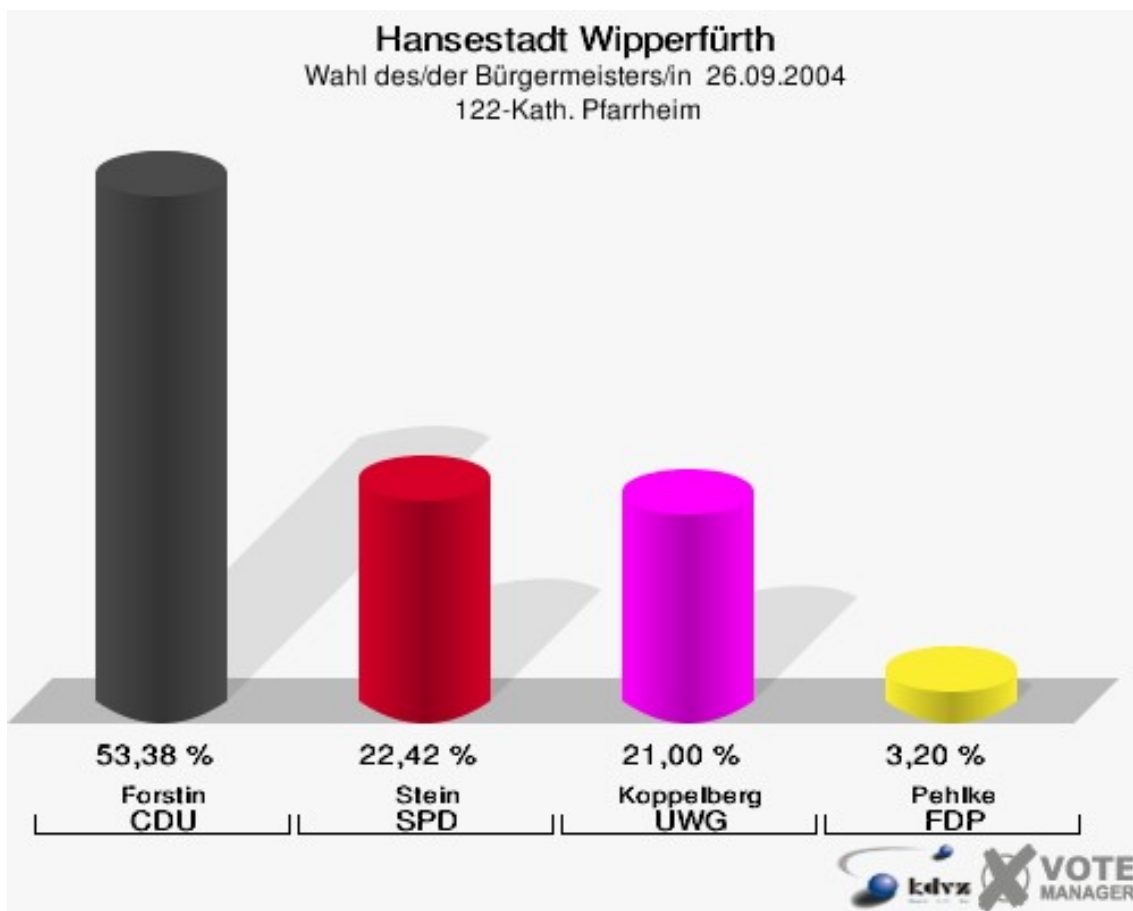

122-Kath. Pfarrheim

	Anzahl	Prozent
Wahlberechtigte	469	
Wähler/innen	285	60,77 %
ungültige Stimmen	4	1,40 %
gültige Stimmen	281	98,60 %
Forstin, CDU	150	53,38 %
Stein, SPD	63	22,42 %
Koppelberg, UWG	59	21,00 %
Pehlke, FDP	9	3,20 %