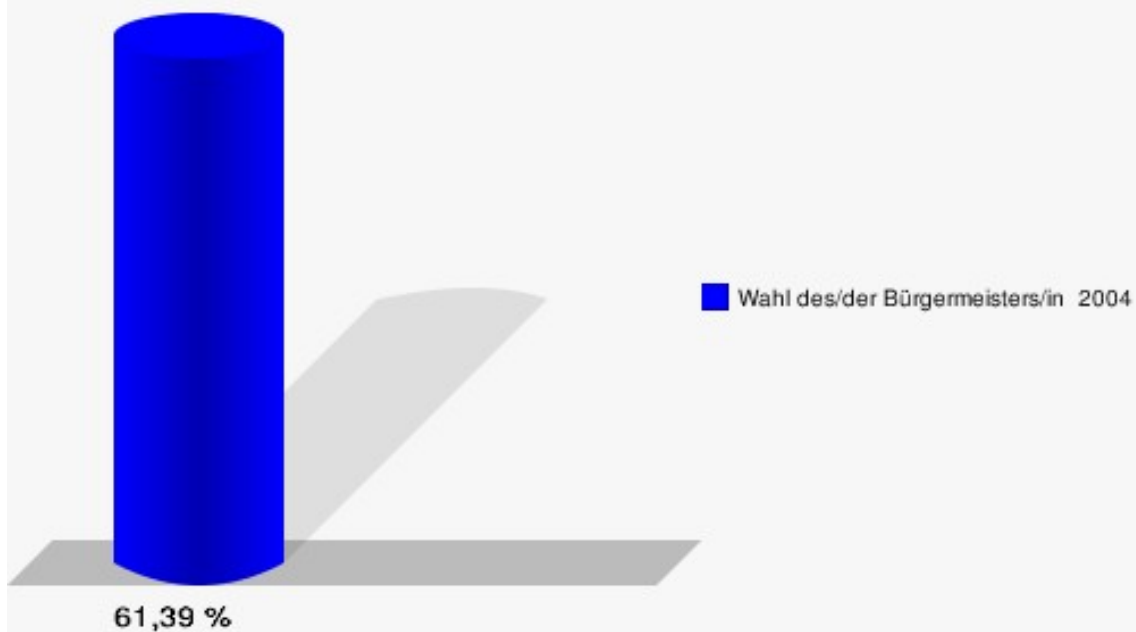

Hansestadt Wipperfürth
Wahl des/der Bürgermeisters/in 26.09.2004
Wahlbeteiligung 142-Feuerwehrger. Dohrgaul

150-Grundschule Thier

	Anzahl	Prozent
Wahlberechtigte	1.199	
Wähler/innen	795	66,31 %
ungültige Stimmen	9	1,13 %
gültige Stimmen	786	98,87 %
Forstin, CDU	495	62,98 %
Stein, SPD	201	25,57 %
Koppelberg, UWG	54	6,87 %
Pehlke, FDP	36	4,58 %