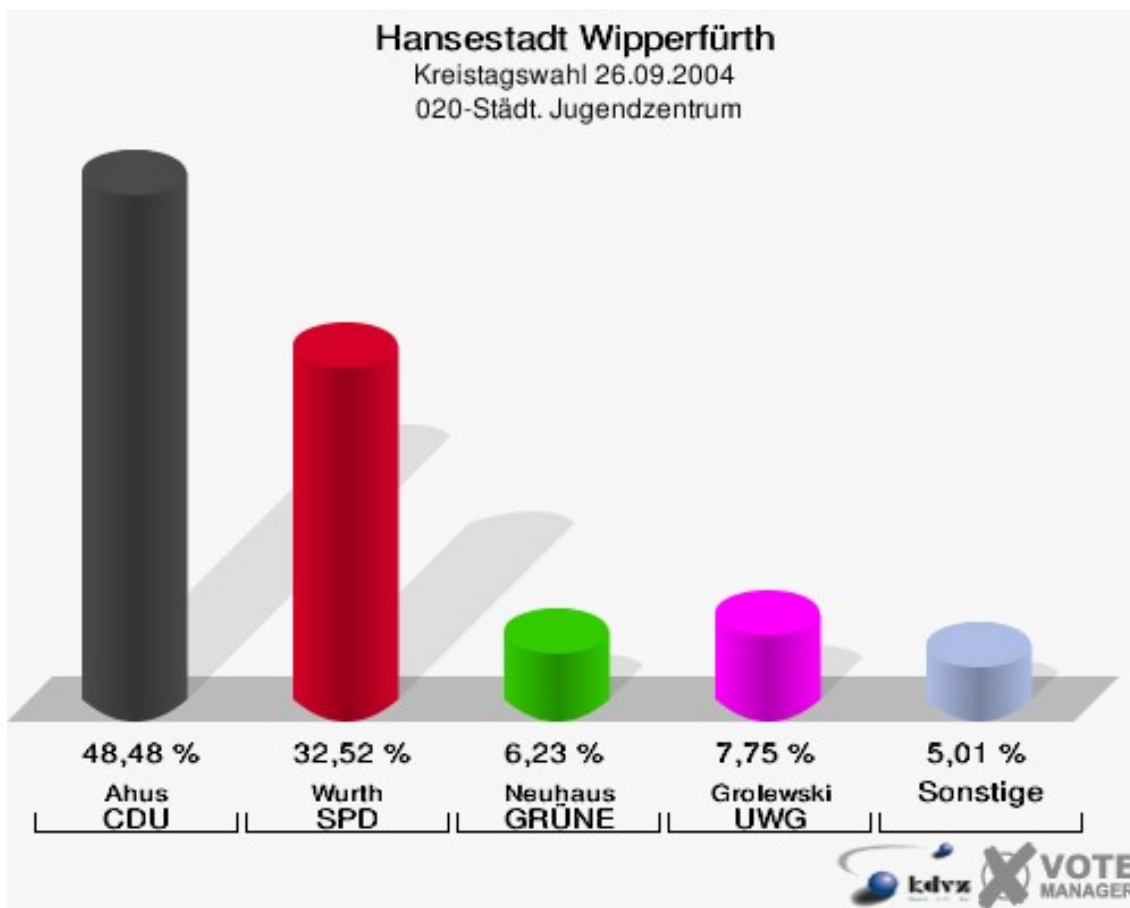

Stimmbezirke 010-Altes Stadthaus

	Anzahl	Prozent
Wahlberechtigte	819	
Wähler/innen	415	50,67 %
ungültige Stimmen	15	3,61 %
gültige Stimmen	400	96,39 %
Ahus, CDU	199	49,75 %
Wurth, SPD	122	30,50 %
Neuhaus, GRÜNE	26	6,50 %
Schnepper, FDP	25	6,25 %
Grolewski, UWG	24	6,00 %
Schneider, FWO	4	1,00 %

Hansestadt Wipperfürth
Kreistagswahl 26.09.2004
Wahlbeteiligung 010-Altes Stadthaus

020-Städt. Jugendzentrum

	Anzahl	Prozent
Wahlberechtigte	1.084	
Wähler/innen	668	61,62 %
ungültige Stimmen	10	1,50 %
gültige Stimmen	658	98,50 %
Ahus, CDU	319	48,48 %
Wurth, SPD	214	32,52 %
Neuhaus, GRÜNE	41	6,23 %
Schnepper, FDP	27	4,10 %
Grolewski, UWG	51	7,75 %
Schneider, FWO	6	0,91 %