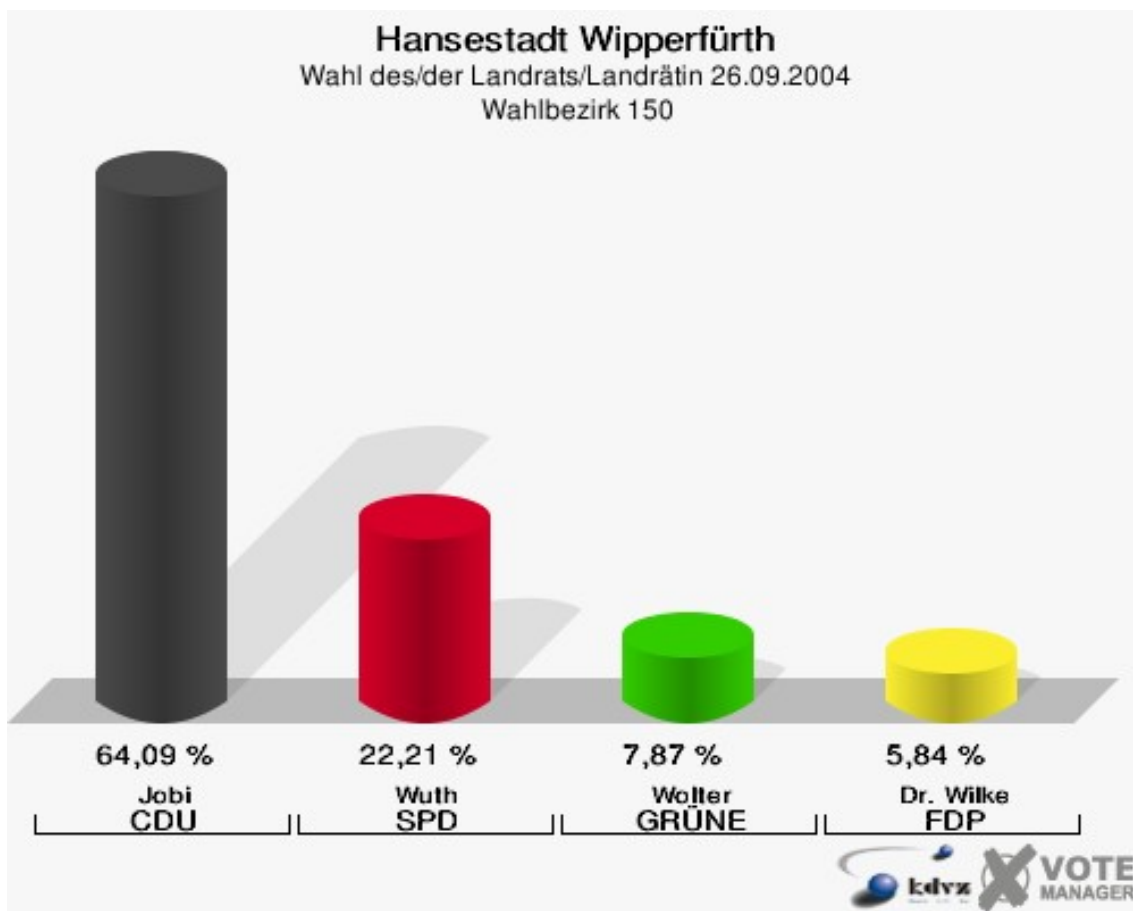

Hansestadt Wipperfürth
Wahl des/der Landrats/Landrätin 26.09.2004
Wahlbeteiligung Wahlbezirk 140

2 von 2 Schnellmeldungen

Wahlbezirk 150

	Anzahl	Prozent
Wahlberechtigte	1.203	
Wähler/innen	795	66,08 %
ungültige Stimmen	7	0,88 %
gültige Stimmen	788	99,12 %
Jobi, CDU	505	64,09 %
Wuth, SPD	175	22,21 %
Wolter, GRÜNE	62	7,87 %
Dr. Wilke, FDP	46	5,84 %