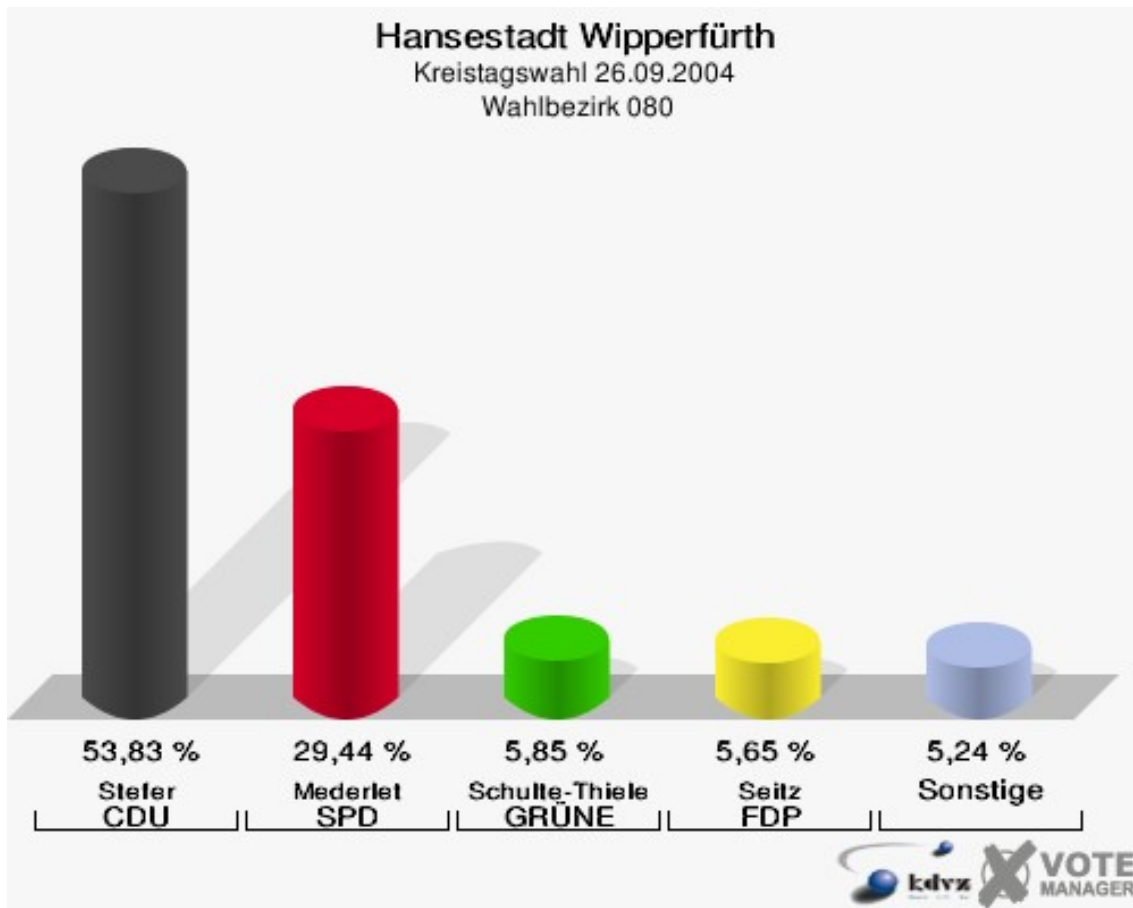

Hansestadt Wipperfürth
Kreistagswahl 26.09.2004
Wahlbeteiligung Wahlbezirk 060

Wahlbezirk 070

	Anzahl	Prozent
Wahlberechtigte	998	
Wähler/innen	614	61,52 %
ungültige Stimmen	23	3,75 %
gültige Stimmen	591	96,25 %
Stefer, CDU	366	61,93 %
Mederlet, SPD	126	21,32 %
Schulte-Thiele, GRÜNE	36	6,09 %
Seitz, FDP	27	4,57 %
Lang, UWG	34	5,75 %
Nierstenhöfer, FWO	2	0,34 %

Hansestadt Wipperfürth
Kreistagswahl 26.09.2004
Wahlbeteiligung Wahlbezirk 070

2 von 2 Schnellmeldungen

Wahlbezirk 080

	Anzahl	Prozent
Wahlberechtigte	1.043	
Wähler/innen	505	48,42 %
ungültige Stimmen	9	1,78 %
gültige Stimmen	496	98,22 %
Stefer, CDU	267	53,83 %
Mederlet, SPD	146	29,44 %
Schulte-Thiele, GRÜNE	29	5,85 %
Seitz, FDP	28	5,65 %
Lang, UWG	26	5,24 %
Nierstenhöfer, FWO	0	0,00 %

Hansestadt Wipperfürth
Kreistagswahl 26.09.2004
Wahlbeteiligung Wahlbezirk 080

Wahlbezirk 090

	Anzahl	Prozent
Wahlberechtigte	940	
Wähler/innen	527	56,06 %
ungültige Stimmen	17	3,23 %
gültige Stimmen	510	96,77 %
Stefer, CDU	247	48,43 %
Mederlet, SPD	168	32,94 %
Schulte-Thiele, GRÜNE	29	5,69 %
Seitz, FDP	25	4,90 %
Lang, UWG	37	7,25 %
Nierstenhöfer, FWO	4	0,78 %

Hansestadt Wipperfürth
Kreistagswahl 26.09.2004
Wahlbeteiligung Wahlbezirk 090

Wahlbezirk 100

	Anzahl	Prozent
Wahlberechtigte	1.219	
Wähler/innen	718	58,90 %
ungültige Stimmen	26	3,62 %
gültige Stimmen	692	96,38 %
Stefer, CDU	336	48,55 %
Mederlet, SPD	223	32,23 %
Schulte-Thiele, GRÜNE	45	6,50 %
Seitz, FDP	23	3,32 %
Lang, UWG	64	9,25 %
Nierstenhöfer, FWO	1	0,14 %