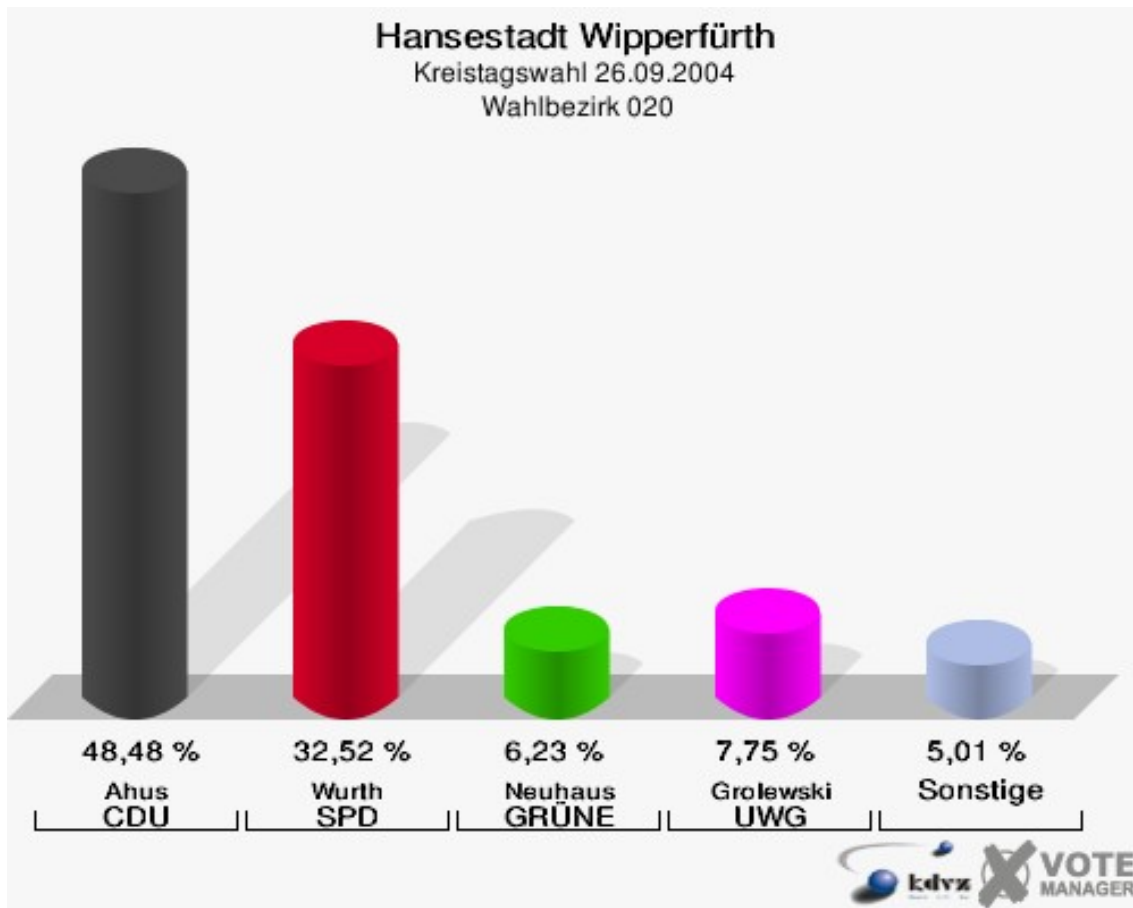

Kreistagswahl Hansestadt Wipperfürth

	Anzahl	Prozent
Wahlberechtigte	17.741	
Wähler/innen	10.594	59,71 %
ungültige Stimmen	319	3,01 %
gültige Stimmen	10.275	96,99 %
CDU	5.738	55,84 %
SPD	2.693	26,21 %
GRÜNE	679	6,61 %
FDP	454	4,42 %
UWG	666	6,48 %
FWO	45	0,44 %

Hansestadt Wipperfürth
Kreistagswahl 26.09.2004
Wahlbeteiligung Gesamtergebnis

21 von 21 Schnellmeldungen

Wahlbezirke

Wahlbezirk 010

	Anzahl	Prozent
Wahlberechtigte	819	
Wähler/innen	415	50,67 %
ungültige Stimmen	15	3,61 %
gültige Stimmen	400	96,39 %
Ahus, CDU	199	49,75 %
Wurth, SPD	122	30,50 %
Neuhaus, GRÜNE	26	6,50 %
Schnepper, FDP	25	6,25 %
Grolewski, UWG	24	6,00 %
Schneider, FWO	4	1,00 %

Hansestadt Wipperfürth
Kreistagswahl 26.09.2004
Wahlbeteiligung Wahlbezirk 010

Wahlbezirk 020

	Anzahl	Prozent
Wahlberechtigte	1.084	
Wähler/innen	668	61,62 %
ungültige Stimmen	10	1,50 %
gültige Stimmen	658	98,50 %
Ahus, CDU	319	48,48 %
Wurth, SPD	214	32,52 %
Neuhaus, GRÜNE	41	6,23 %
Schnepper, FDP	27	4,10 %
Grolewski, UWG	51	7,75 %
Schneider, FWO	6	0,91 %

Hansestadt Wipperfürth
Kreistagswahl 26.09.2004
Wahlbeteiligung Wahlbezirk 020

Wahlbezirk 030

	Anzahl	Prozent
Wahlberechtigte	1.083	
Wähler/innen	679	62,70 %
ungültige Stimmen	17	2,50 %
gültige Stimmen	662	97,50 %
Ahus, CDU	353	53,32 %
Wurth, SPD	201	30,36 %
Neuhaus, GRÜNE	48	7,25 %
Schnepper, FDP	30	4,53 %
Grolewski, UWG	27	4,08 %
Schneider, FWO	3	0,45 %