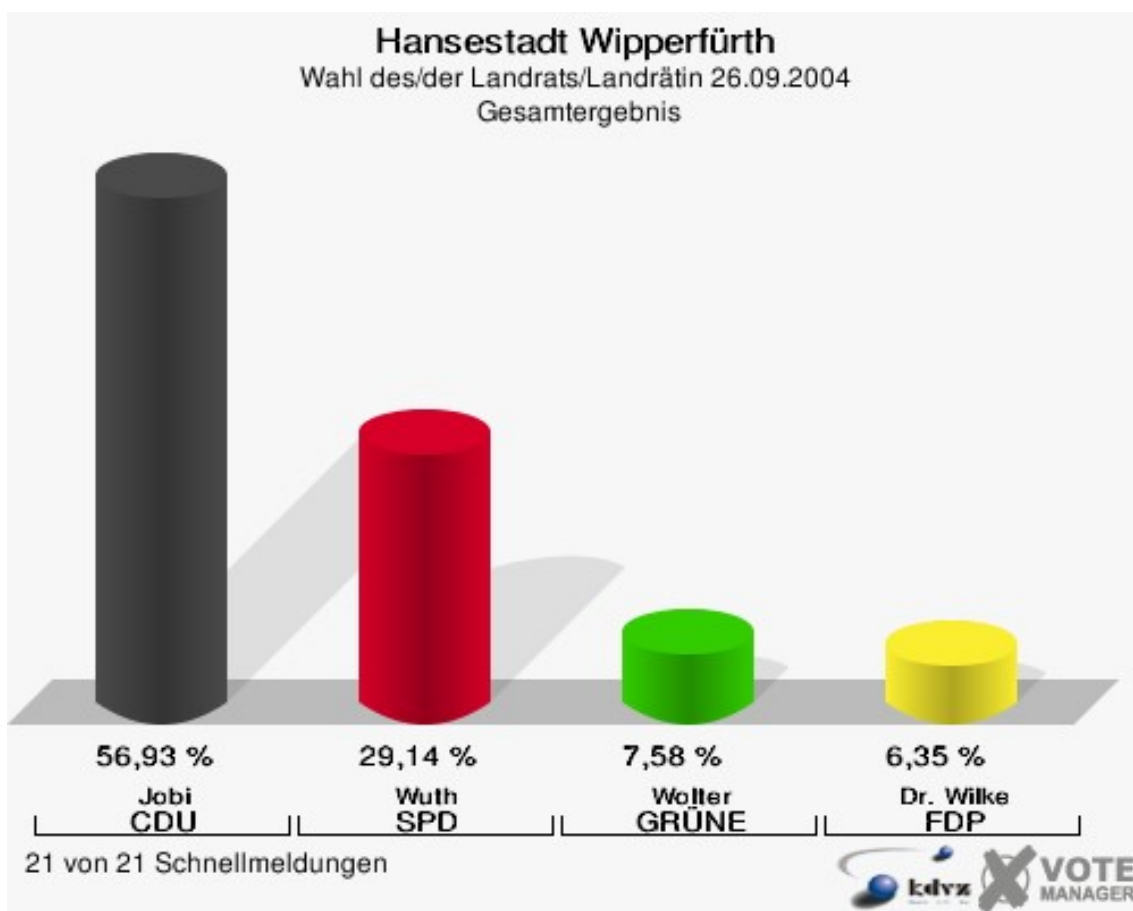

Wahl des/der Landrats/Landrätin Hansestadt Wipperfürth

	Anzahl	Prozent
Wahlberechtigte	17.741	
Wähler/innen	10.591	59,70 %
ungültige Stimmen	292	2,76 %
gültige Stimmen	10.299	97,24 %
Jobi, CDU	5.863	56,93 %
Wuth, SPD	3.001	29,14 %
Wolter, GRÜNE	781	7,58 %
Dr. Wilke, FDP	654	6,35 %