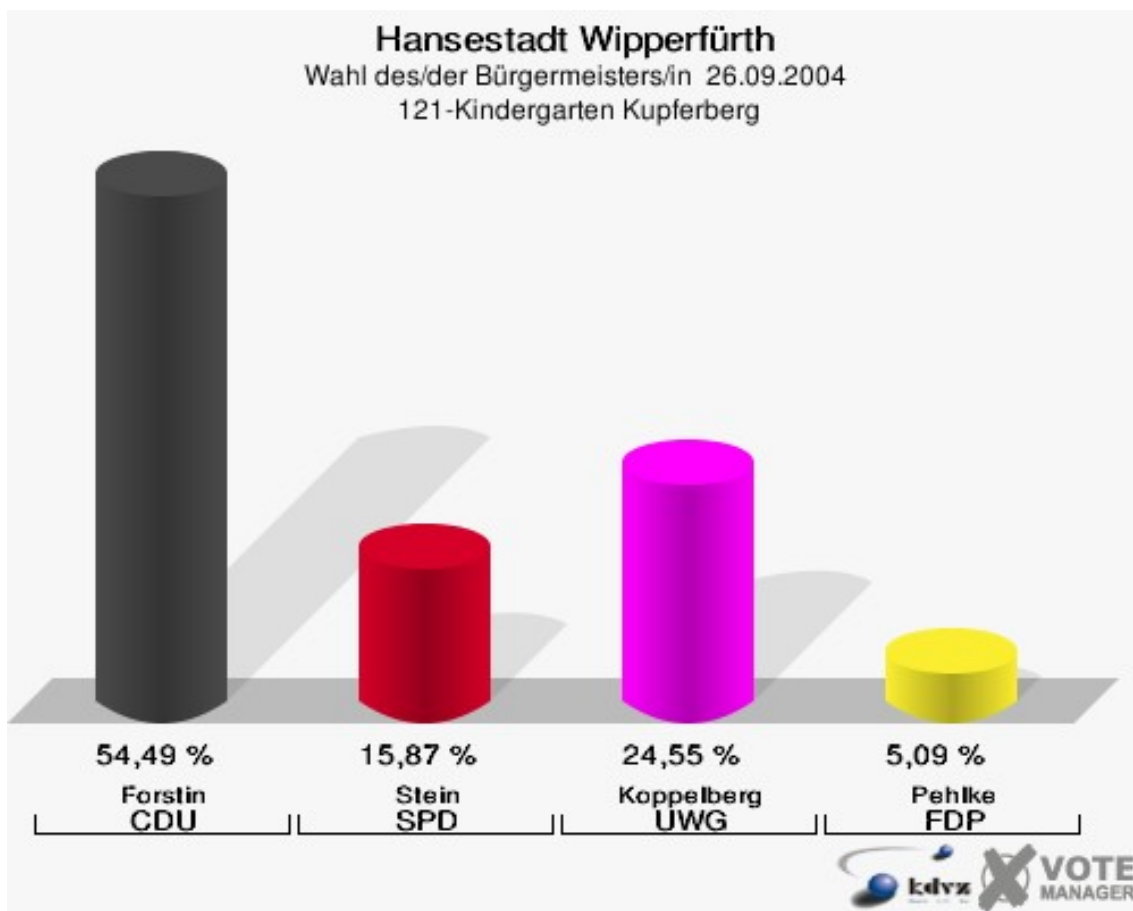

121-Kindergarten Kupferberg

	Anzahl	Prozent
Wahlberechtigte	499	
Wähler/innen	336	67,33 %
ungültige Stimmen	2	0,60 %
gültige Stimmen	334	99,40 %
Forstin, CDU	182	54,49 %
Stein, SPD	53	15,87 %
Koppelberg, UWG	82	24,55 %
Pehlke, FDP	17	5,09 %