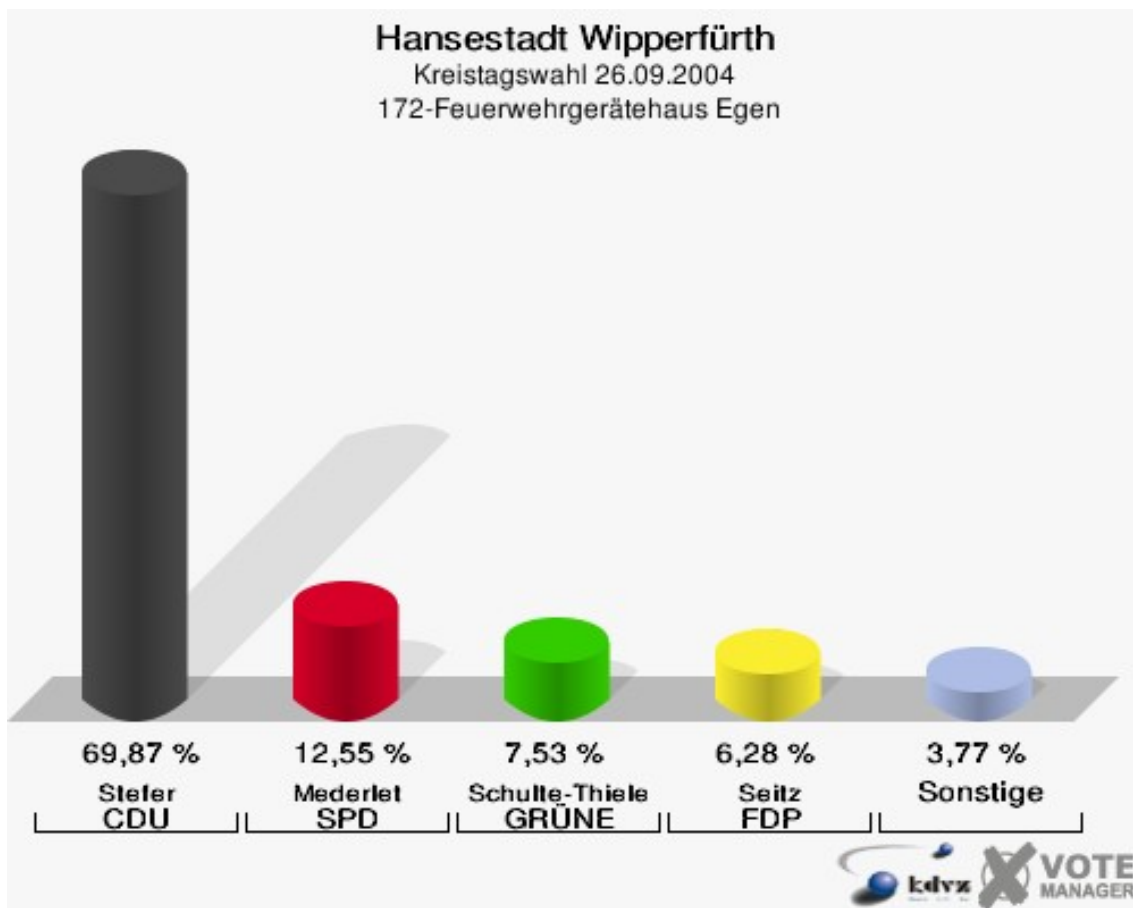

Hansestadt Wipperfürth

Kreistagswahl 26.09.2004

Wahlbeteiligung 171-Feuerwehrgerätehaus Hämmern

172-Feuerwehrgerätehaus Egen

	Anzahl	Prozent
Wahlberechtigte	289	
Wähler/innen	243	84,08 %
ungültige Stimmen	4	1,65 %
gültige Stimmen	239	98,35 %
Stefer, CDU	167	69,87 %
Mederlet, SPD	30	12,55 %
Schulte-Thiele, GRÜNE	18	7,53 %
Seitz, FDP	15	6,28 %
Lang, UWG	7	2,93 %
Nierstenhöfer, FWO	2	0,84 %