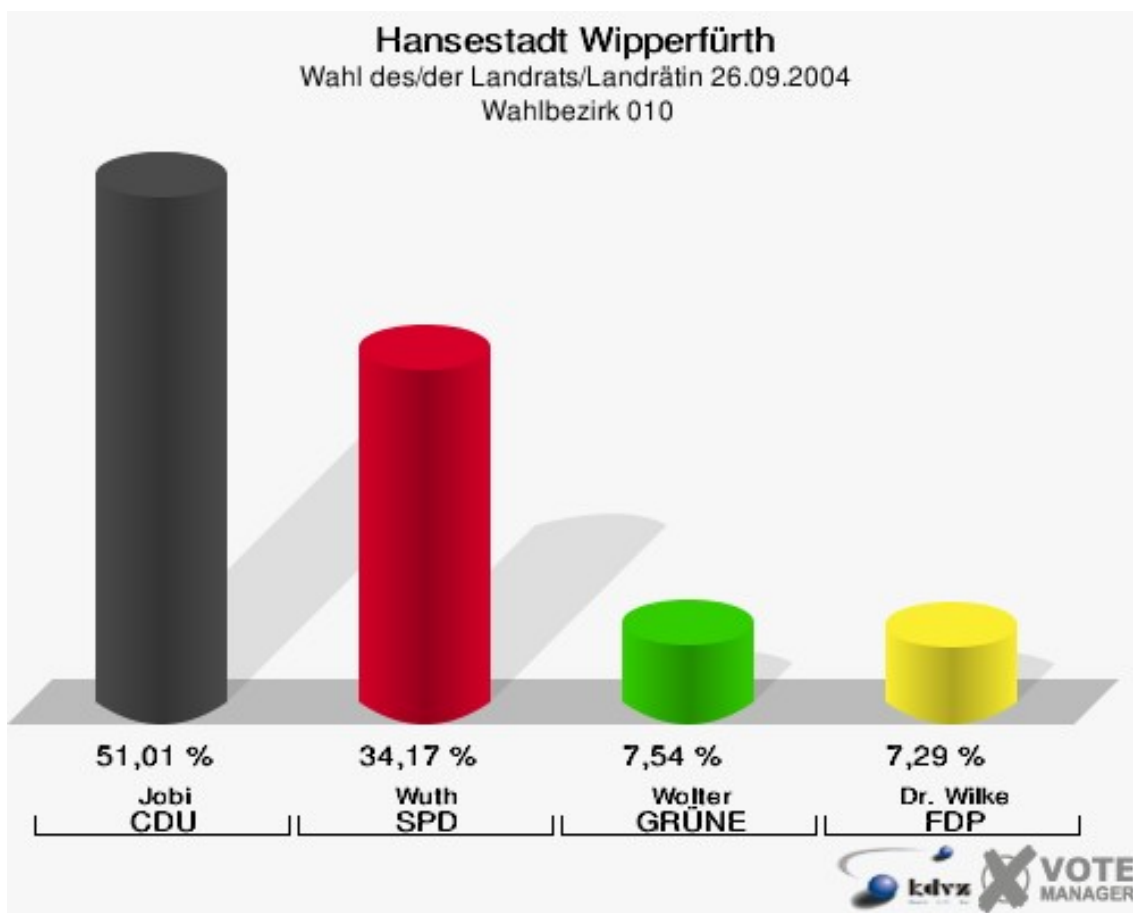

Wahl des/der Landrats/Landrätin Hansestadt Wipperfürth

	Anzahl	Prozent
Wahlberechtigte	17.741	
Wähler/innen	10.591	59,70 %
ungültige Stimmen	292	2,76 %
gültige Stimmen	10.299	97,24 %
Jobi, CDU	5.863	56,93 %
Wuth, SPD	3.001	29,14 %
Wolter, GRÜNE	781	7,58 %
Dr. Wilke, FDP	654	6,35 %

Hansestadt Wipperfürth
Wahl des/der Landrats/Landrätin 26.09.2004
Wahlbeteiligung Gesamtergebnis

21 von 21 Schnellmeldungen

Wahlbezirke

Wahlbezirk 010

	Anzahl	Prozent
Wahlberechtigte	819	
Wähler/innen	415	50,67 %
ungültige Stimmen	17	4,10 %
gültige Stimmen	398	95,90 %
Jobi, CDU	203	51,01 %
Wuth, SPD	136	34,17 %
Wolter, GRÜNE	30	7,54 %
Dr. Wilke, FDP	29	7,29 %