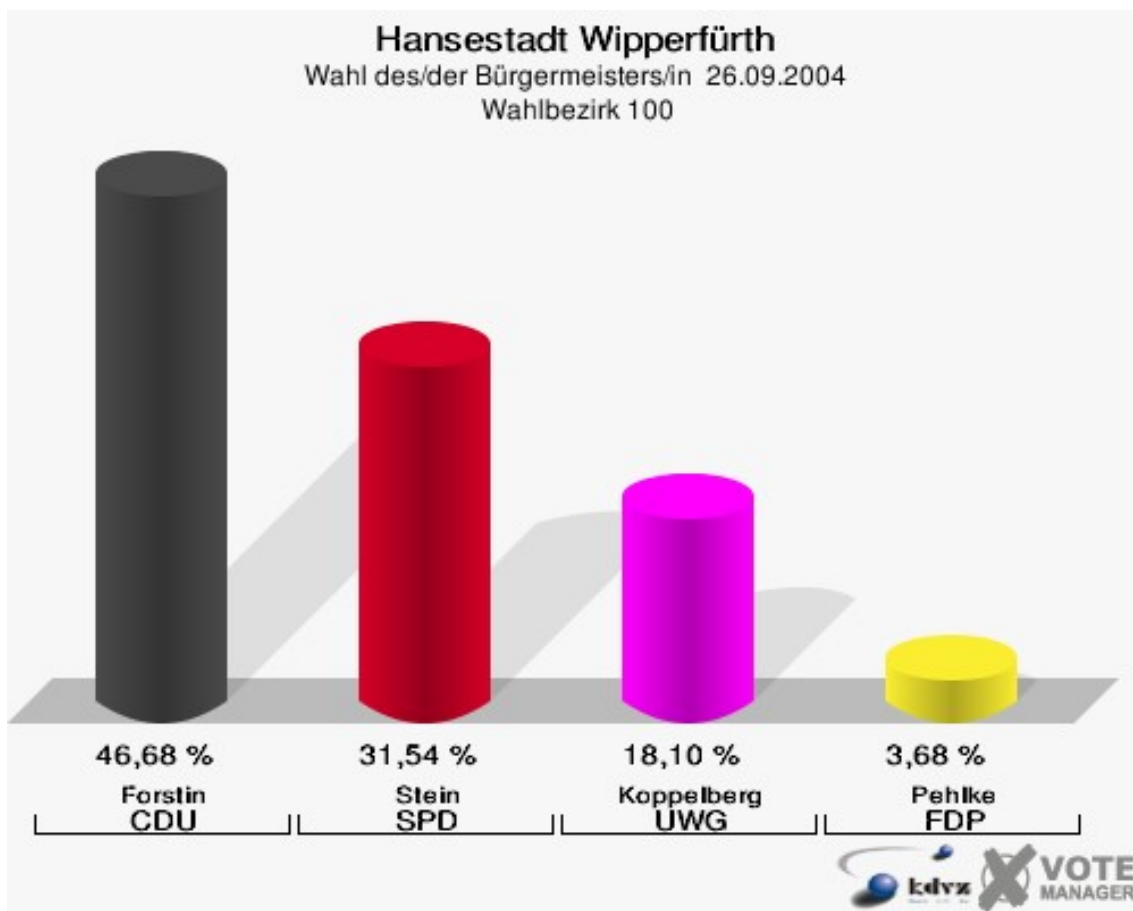

Wahlbezirk 100

	Anzahl	Prozent
Wahlberechtigte	1.213	
Wähler/innen	718	59,19 %
ungültige Stimmen	11	1,53 %
gültige Stimmen	707	98,47 %
Forstin, CDU	330	46,68 %
Stein, SPD	223	31,54 %
Koppelberg, UWG	128	18,10 %
Pehlke, FDP	26	3,68 %