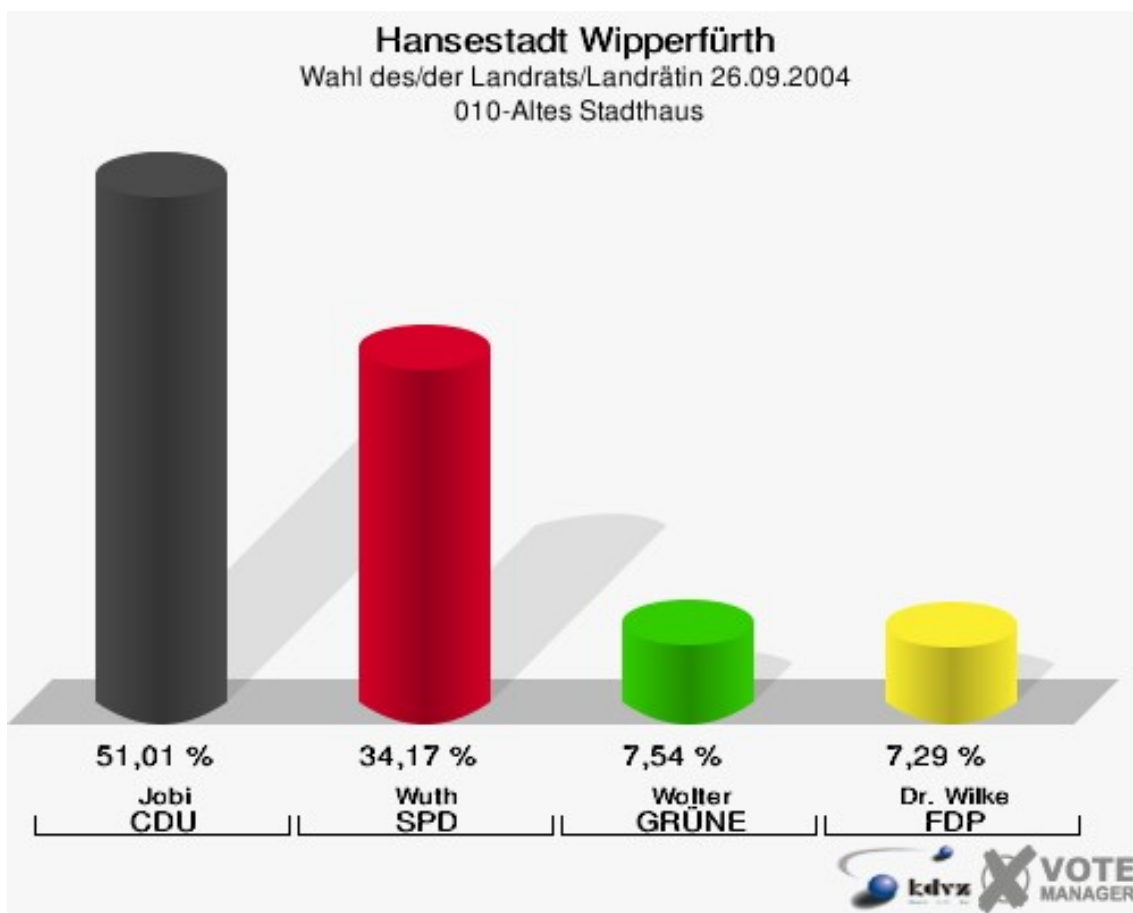

Stimmbezirke 010-Altes Stadthaus

	Anzahl	Prozent
Wahlberechtigte	819	
Wähler/innen	415	50,67 %
ungültige Stimmen	17	4,10 %
gültige Stimmen	398	95,90 %
Jobi, CDU	203	51,01 %
Wuth, SPD	136	34,17 %
Wolter, GRÜNE	30	7,54 %
Dr. Wilke, FDP	29	7,29 %