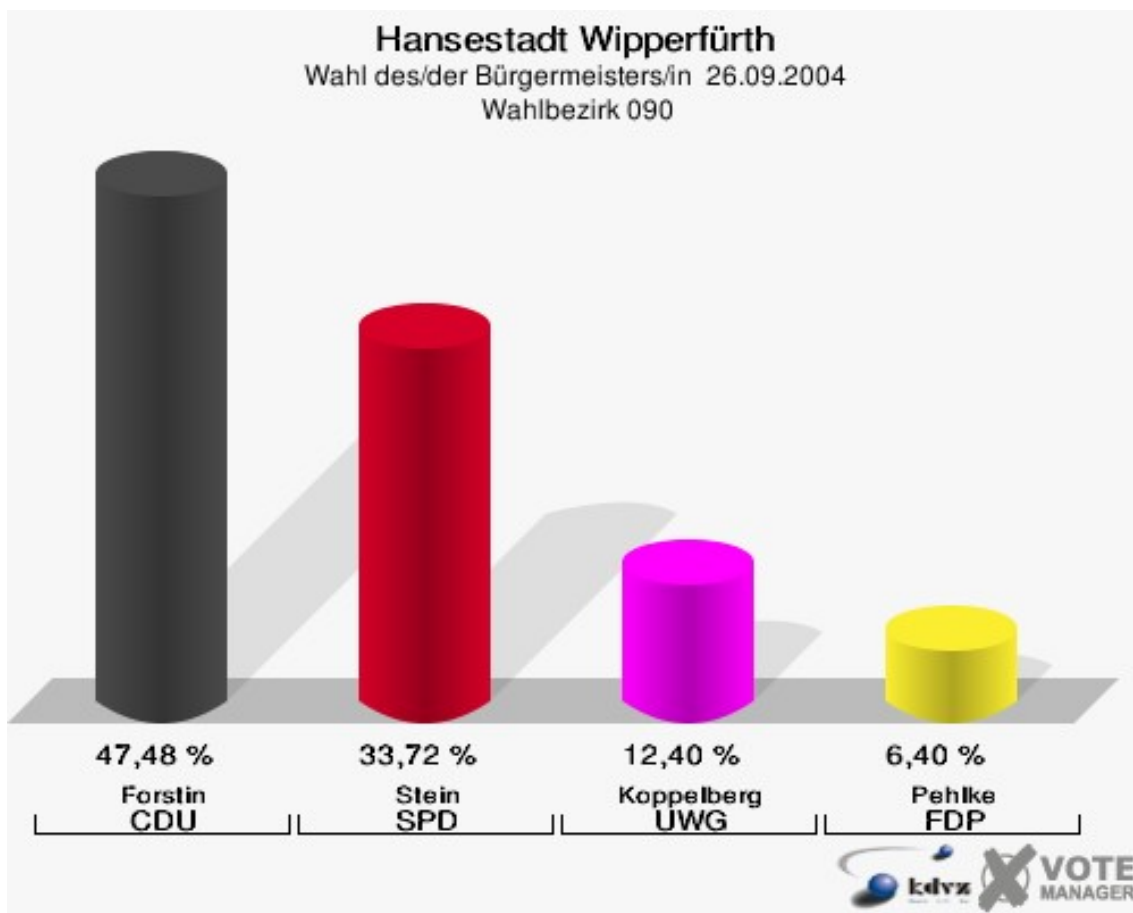

Wahlbezirk 090

	Anzahl	Prozent
Wahlberechtigte	938	
Wähler/innen	525	55,97 %
ungültige Stimmen	9	1,71 %
gültige Stimmen	516	98,29 %
Forstin, CDU	245	47,48 %
Stein, SPD	174	33,72 %
Koppelberg, UWG	64	12,40 %
Pehlke, FDP	33	6,40 %