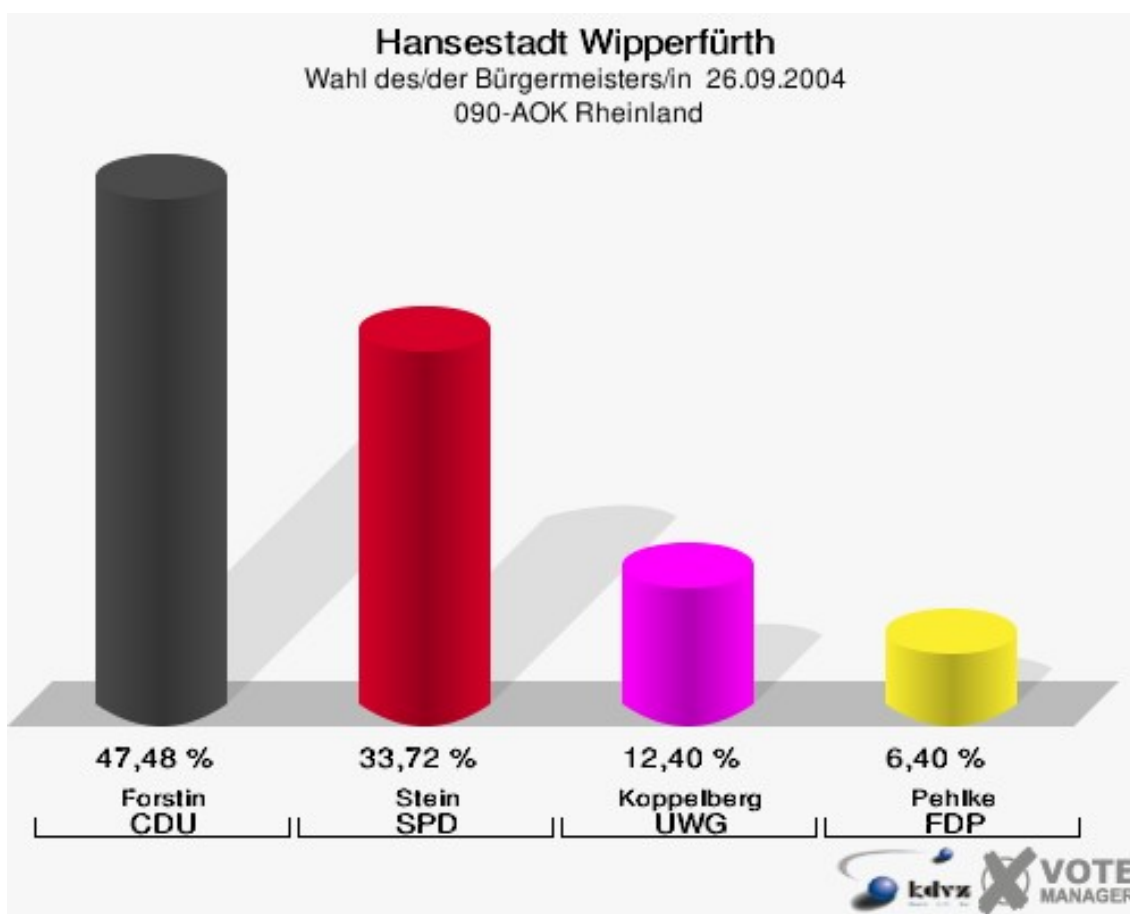

090-AOK Rheinland

	Anzahl	Prozent
Wahlberechtigte	938	
Wähler/innen	525	55,97 %
ungültige Stimmen	9	1,71 %
gültige Stimmen	516	98,29 %
Forstin, CDU	245	47,48 %
Stein, SPD	174	33,72 %
Koppelberg, UWG	64	12,40 %
Pehlke, FDP	33	6,40 %