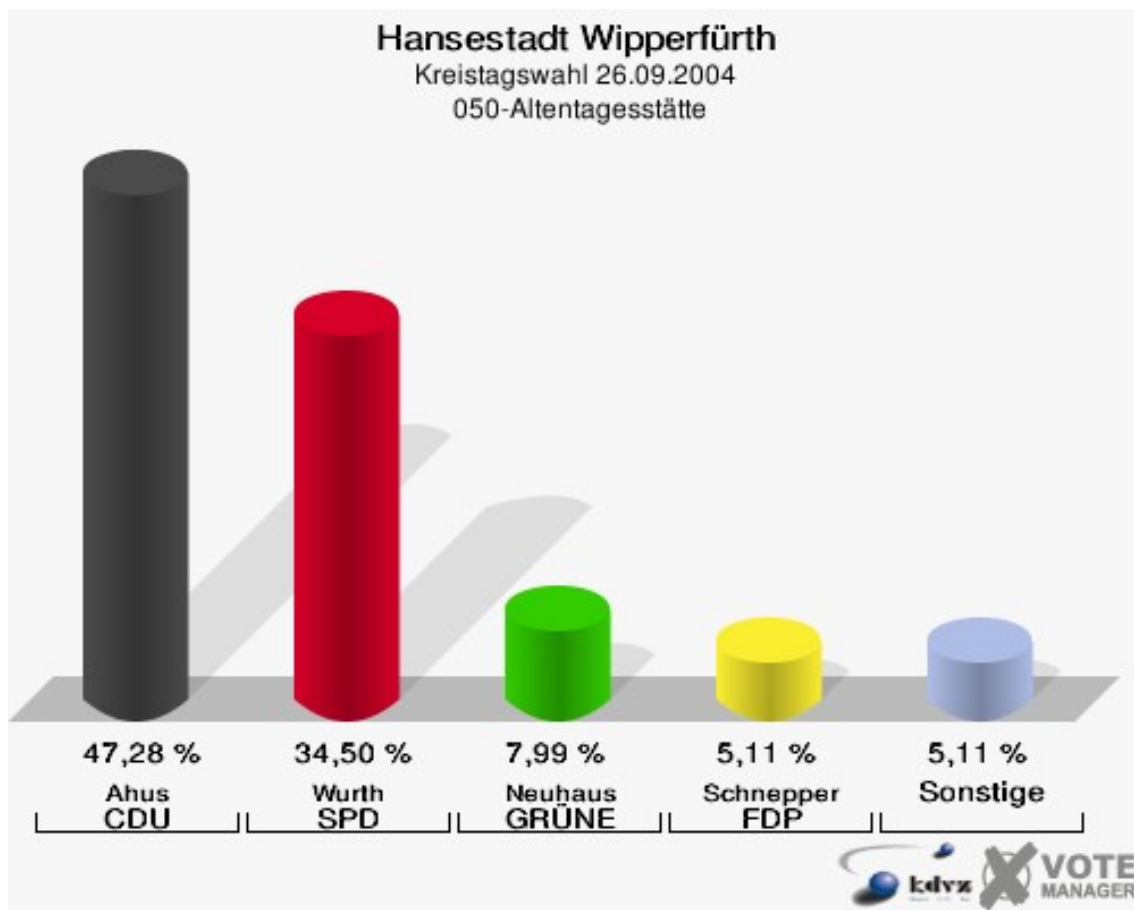

Hansestadt Wipperfürth
Kreistagswahl 26.09.2004
Wahlbeteiligung 030-Neubau E.v.B.-Gymnasium

040-Schule f. Sprachbehinderte

	Anzahl	Prozent
Wahlberechtigte	883	
Wähler/innen	465	52,66 %
ungültige Stimmen	16	3,44 %
gültige Stimmen	449	96,56 %
Ahus, CDU	191	42,54 %
Wurth, SPD	180	40,09 %
Neuhaus, GRÜNE	29	6,46 %
Schnepper, FDP	24	5,35 %
Grolewski, UWG	24	5,35 %
Schneider, FWO	1	0,22 %

Hansestadt Wipperfürth
Kreistagswahl 26.09.2004
Wahlbeteiligung 040-Schule f. Sprachbehinderte

050-Altentagesstätte

	Anzahl	Prozent
Wahlberechtigte	1.125	
Wähler/innen	650	57,78 %
ungültige Stimmen	24	3,69 %
gültige Stimmen	626	96,31 %
Ahus, CDU	296	47,28 %
Wurth, SPD	216	34,50 %
Neuhaus, GRÜNE	50	7,99 %
Schnepper, FDP	32	5,11 %
Grolewski, UWG	30	4,79 %
Schneider, FWO	2	0,32 %