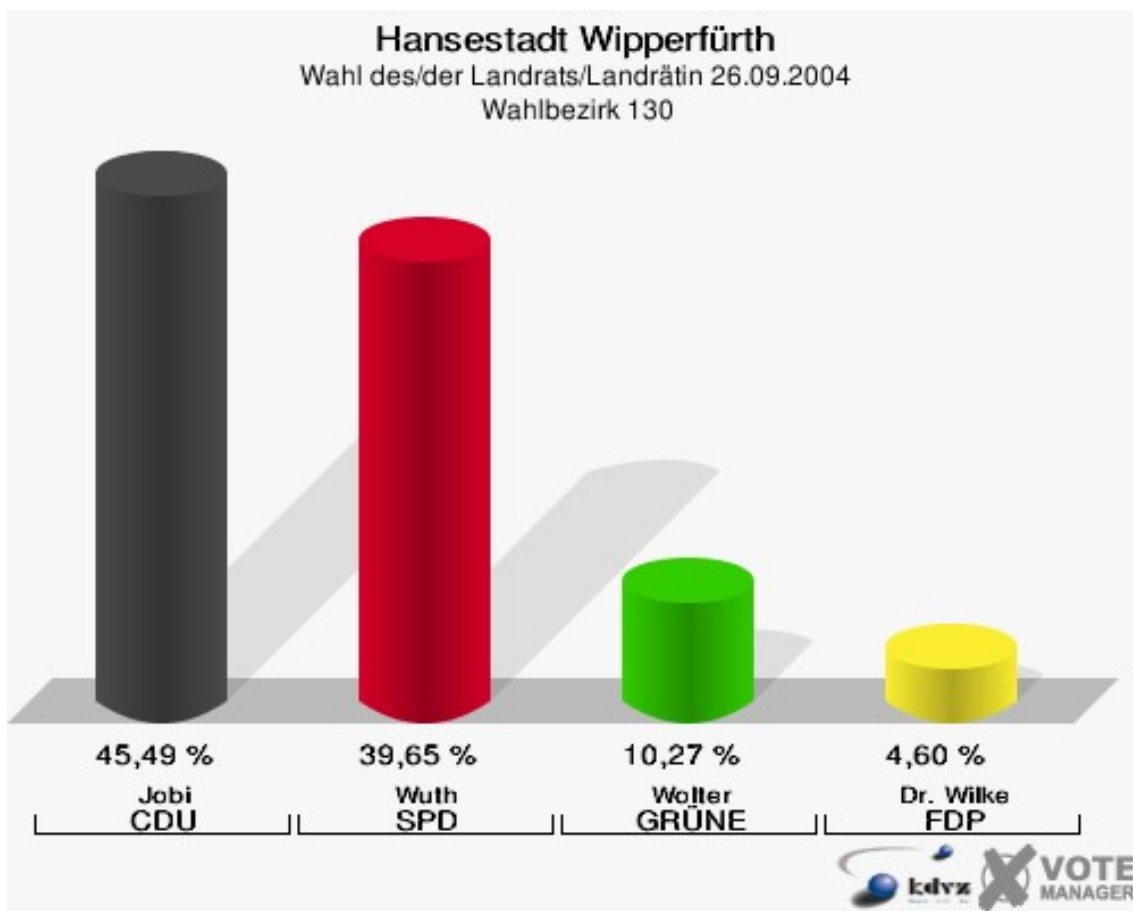

Hansestadt Wipperfürth
Wahl des/der Landrats/Landrätin 26.09.2004
Wahlbeteiligung Wahlbezirk 120

2 von 2 Schnellmeldungen

Wahlbezirk 130

	Anzahl	Prozent
Wahlberechtigte	1.106	
Wähler/innen	587	53,07 %
ungültige Stimmen	22	3,75 %
gültige Stimmen	565	96,25 %
Jobi, CDU	257	45,49 %
Wuth, SPD	224	39,65 %
Wolter, GRÜNE	58	10,27 %
Dr. Wilke, FDP	26	4,60 %