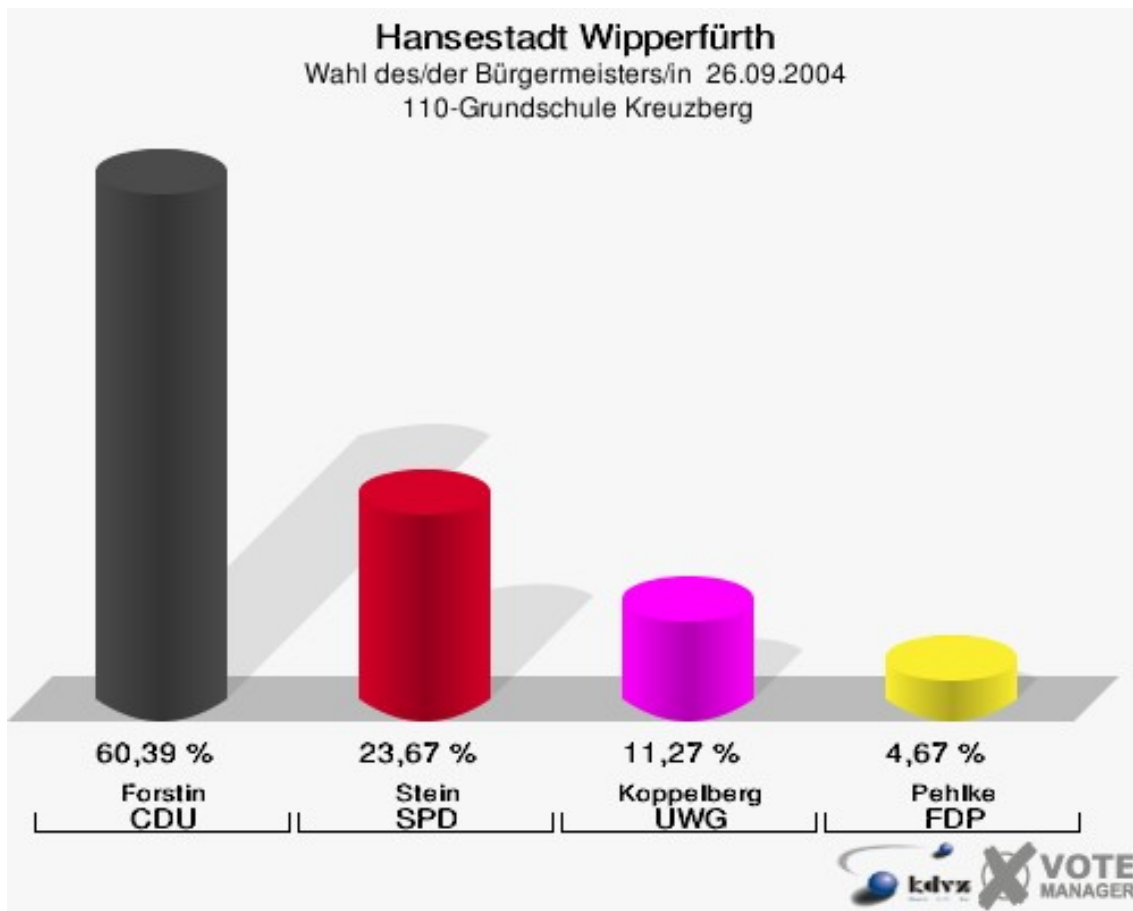

110-Grundschule Kreuzberg

	Anzahl	Prozent
Wahlberechtigte	972	
Wähler/innen	625	64,30 %
ungültige Stimmen	4	0,64 %
gültige Stimmen	621	99,36 %
Forstin, CDU	375	60,39 %
Stein, SPD	147	23,67 %
Koppelberg, UWG	70	11,27 %
Pehlke, FDP	29	4,67 %