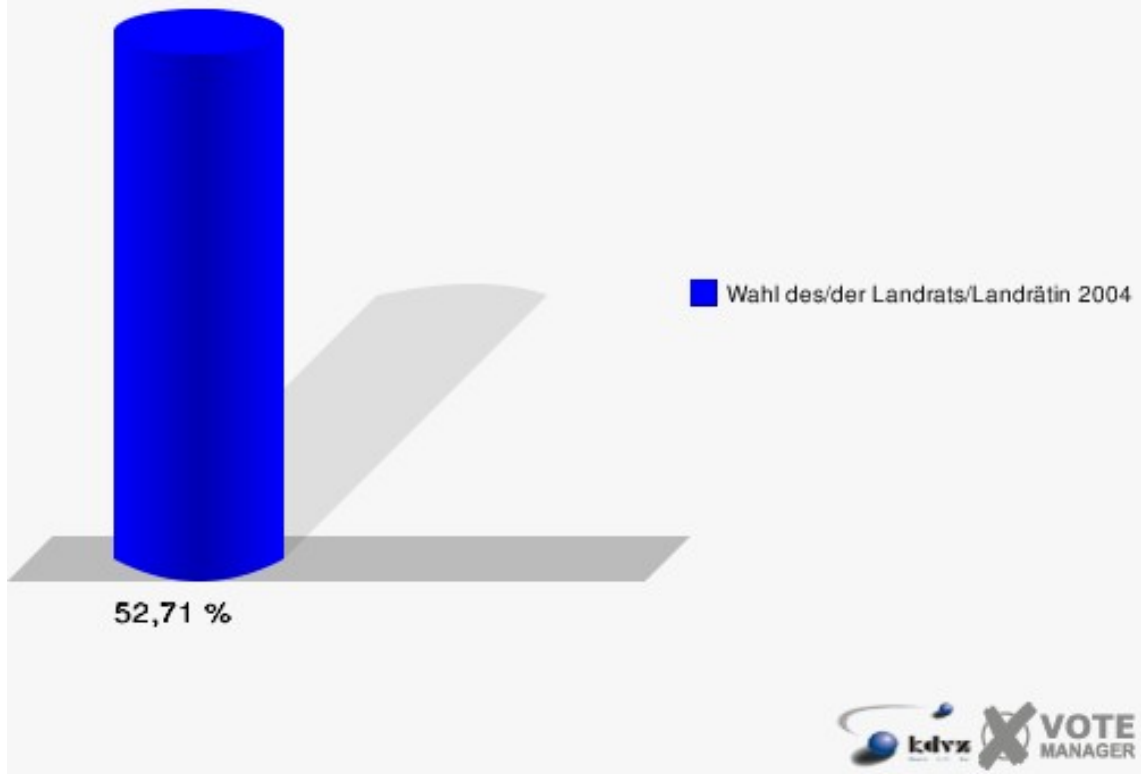

Hansestadt Wipperfürth

Wahl des/der Landrats/Landrätin 26.09.2004
Wahlbeteiligung 071-Straßenmeisterei (LVR)

072-Gaststätte Scheider

	Anzahl	Prozent
Wahlberechtigte	499	
Wähler/innen	351	70,34 %
ungültige Stimmen	8	2,28 %
gültige Stimmen	343	97,72 %
Jobi, CDU	201	58,60 %
Wuth, SPD	95	27,70 %
Wolter, GRÜNE	18	5,25 %
Dr. Wilke, FDP	29	8,45 %