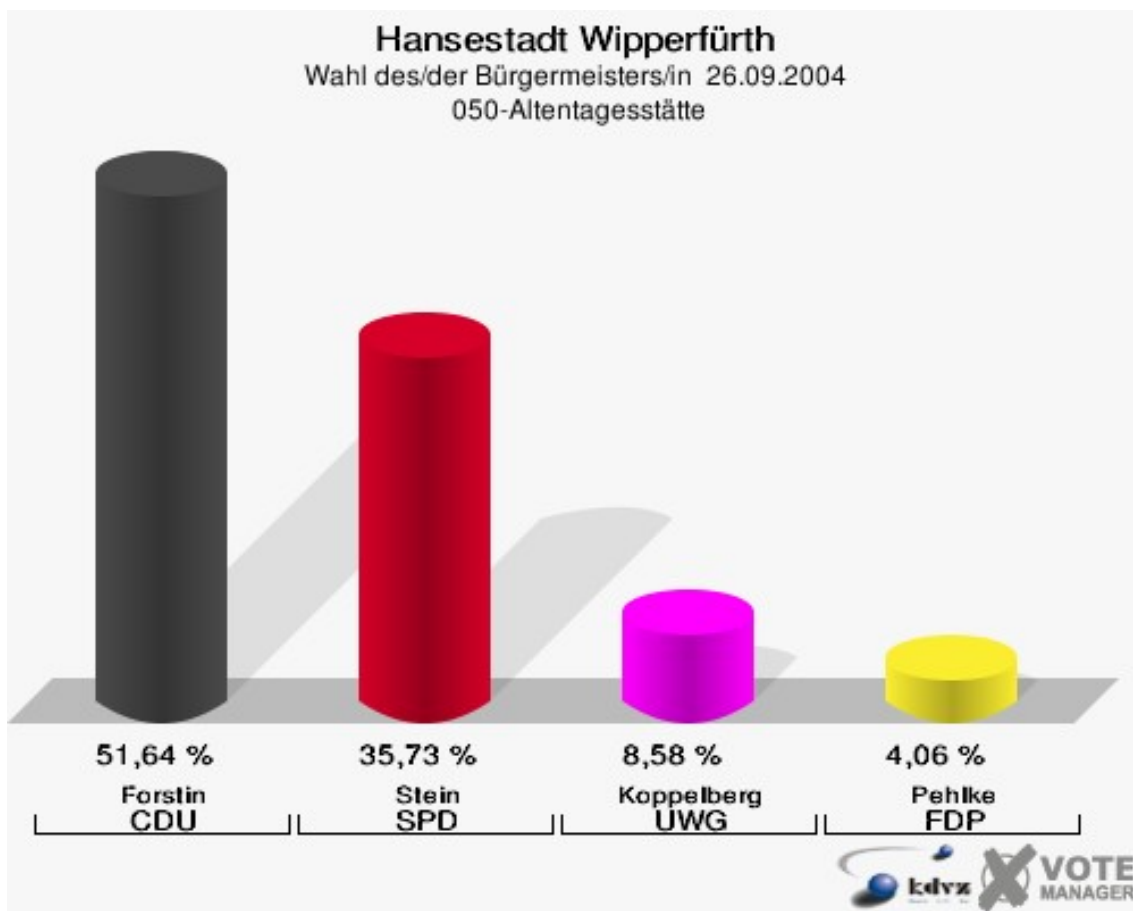

050-Altentagesstätte

	Anzahl	Prozent
Wahlberechtigte	1.119	
Wähler/innen	649	58,00 %
ungültige Stimmen	8	1,23 %
gültige Stimmen	641	98,77 %
Forstin, CDU	331	51,64 %
Stein, SPD	229	35,73 %
Koppelberg, UWG	55	8,58 %
Pehlke, FDP	26	4,06 %