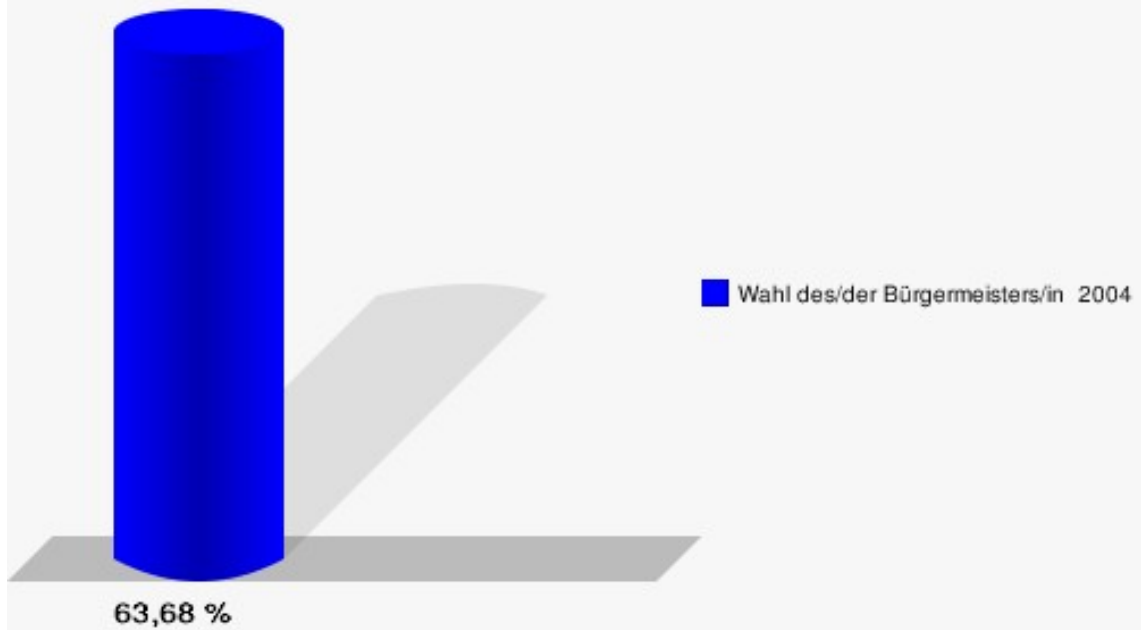

Hansestadt Wipperfürth
Wahl des/der Bürgermeisters/in 26.09.2004
Wahlbeteiligung Wahlbezirk 170

2 von 2 Schnellmeldungen