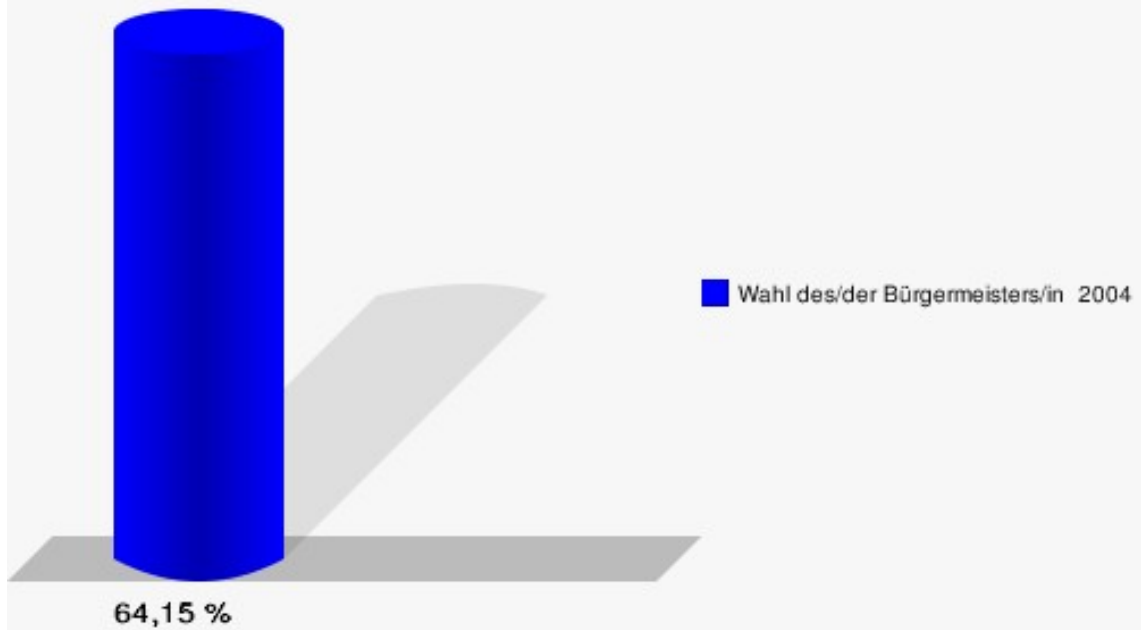

Hansestadt Wipperfürth
Wahl des/der Bürgermeisters/in 26.09.2004
Wahlbeteiligung Wahlbezirk 120

2 von 2 Schnellmeldungen

Wahlbezirk 130

	Anzahl	Prozent
Wahlberechtigte	1.103	
Wähler/innen	587	53,22 %
ungültige Stimmen	6	1,02 %
gültige Stimmen	581	98,98 %
Forstin, CDU	224	38,55 %
Stein, SPD	307	52,84 %
Koppelberg, UWG	36	6,20 %
Pehlke, FDP	14	2,41 %