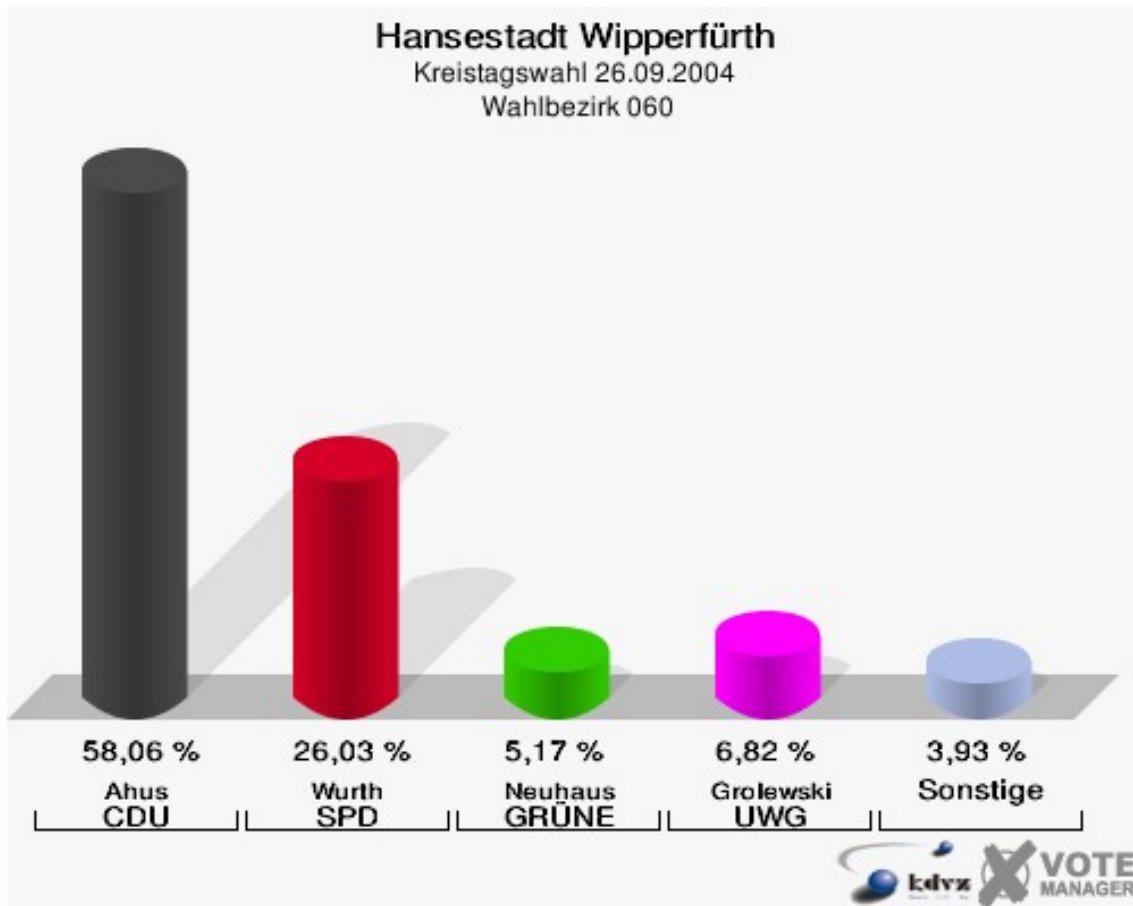

Hansestadt Wipperfürth
Kreistagswahl 26.09.2004
Wahlbeteiligung Wahlbezirk 030

Wahlbezirk 040

	Anzahl	Prozent
Wahlberechtigte	883	
Wähler/innen	465	52,66 %
ungültige Stimmen	16	3,44 %
gültige Stimmen	449	96,56 %
Ahus, CDU	191	42,54 %
Wurth, SPD	180	40,09 %
Neuhaus, GRÜNE	29	6,46 %
Schnepper, FDP	24	5,35 %
Grolewski, UWG	24	5,35 %
Schneider, FWO	1	0,22 %

Hansestadt Wipperfürth
Kreistagswahl 26.09.2004
Wahlbeteiligung Wahlbezirk 040

Wahlbezirk 050

	Anzahl	Prozent
Wahlberechtigte	1.125	
Wähler/innen	650	57,78 %
ungültige Stimmen	24	3,69 %
gültige Stimmen	626	96,31 %
Ahus, CDU	296	47,28 %
Wurth, SPD	216	34,50 %
Neuhaus, GRÜNE	50	7,99 %
Schnepper, FDP	32	5,11 %
Grolewski, UWG	30	4,79 %
Schneider, FWO	2	0,32 %

Hansestadt Wipperfürth
Kreistagswahl 26.09.2004
Wahlbeteiligung Wahlbezirk 050

Wahlbezirk 060

	Anzahl	Prozent
Wahlberechtigte	960	
Wähler/innen	514	53,54 %
ungültige Stimmen	30	5,84 %
gültige Stimmen	484	94,16 %
Ahus, CDU	281	58,06 %
Wurth, SPD	126	26,03 %
Neuhaus, GRÜNE	25	5,17 %
Schnepper, FDP	16	3,31 %
Grolewski, UWG	33	6,82 %
Schneider, FWO	3	0,62 %

Hansestadt Wipperfürth
Kreistagswahl 26.09.2004
Wahlbeteiligung Wahlbezirk 060

Wahlbezirk 070

	Anzahl	Prozent
Wahlberechtigte	998	
Wähler/innen	614	61,52 %
ungültige Stimmen	23	3,75 %
gültige Stimmen	591	96,25 %
Stefer, CDU	366	61,93 %
Mederlet, SPD	126	21,32 %
Schulte-Thiele, GRÜNE	36	6,09 %
Seitz, FDP	27	4,57 %
Lang, UWG	34	5,75 %
Nierstenhöfer, FWO	2	0,34 %