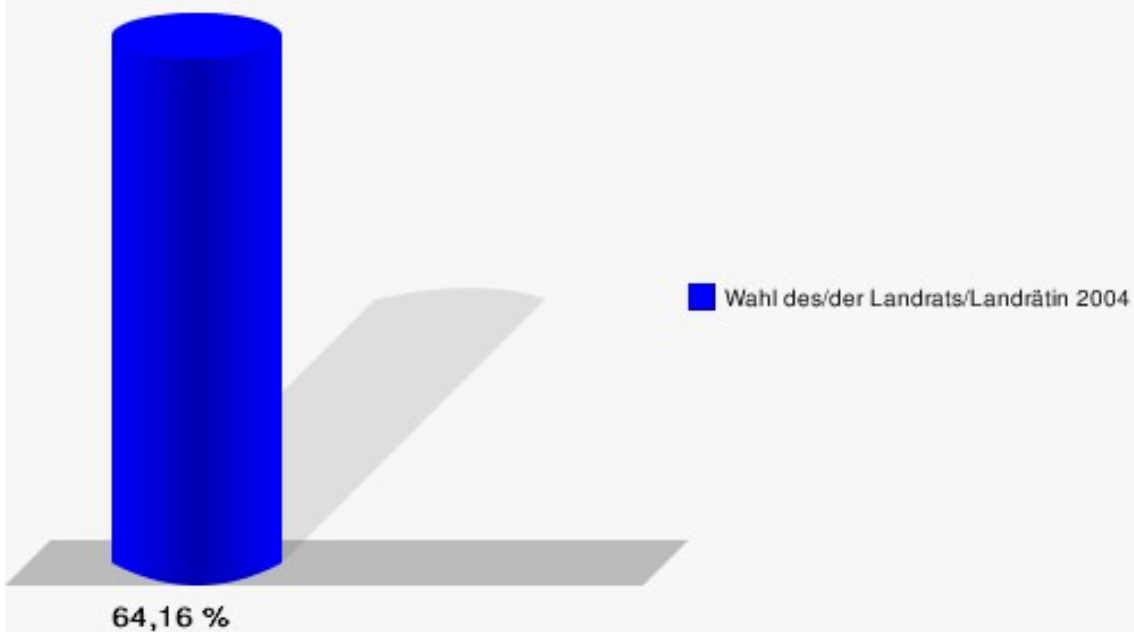

Hansestadt Wipperfürth
Wahl des/der Landrats/Landrätin 26.09.2004
Wahlbeteiligung Wahlbezirk 120

2 von 2 Schnellmeldungen

Wahlbezirk 130

	Anzahl	Prozent
Wahlberechtigte	1.106	
Wähler/innen	587	53,07 %
ungültige Stimmen	22	3,75 %
gültige Stimmen	565	96,25 %
Jobi, CDU	257	45,49 %
Wuth, SPD	224	39,65 %
Wolter, GRÜNE	58	10,27 %
Dr. Wilke, FDP	26	4,60 %