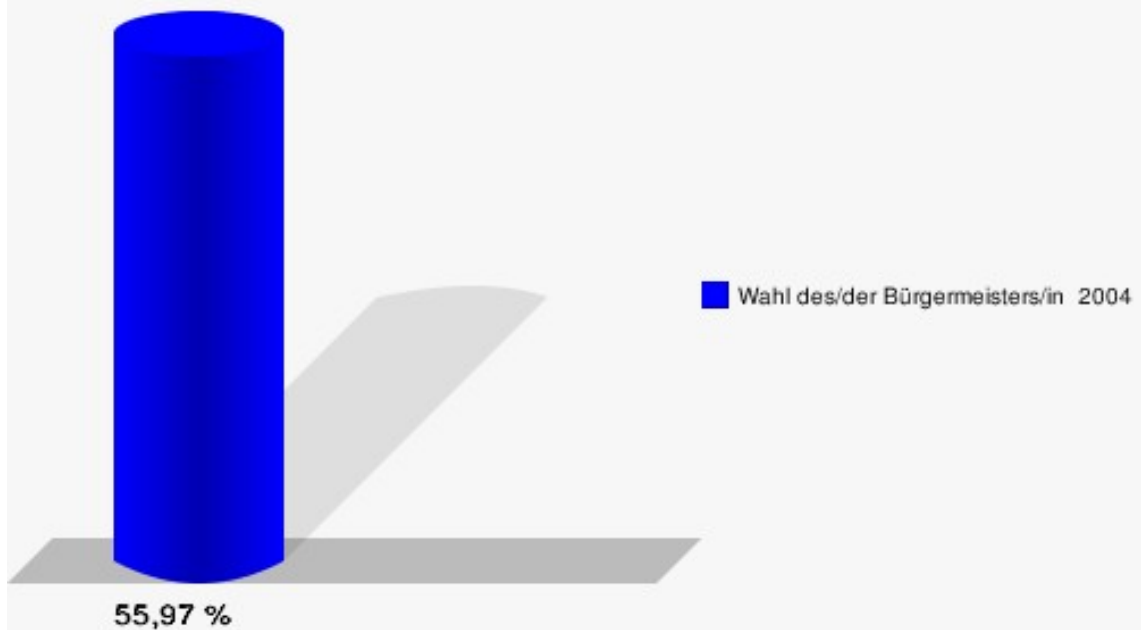

Hansestadt Wipperfürth
Wahl des/der Bürgermeisters/in 26.09.2004
Wahlbeteiligung Wahlbezirk 090

Wahlbezirk 100

	Anzahl	Prozent
Wahlberechtigte	1.213	
Wähler/innen	718	59,19 %
ungültige Stimmen	11	1,53 %
gültige Stimmen	707	98,47 %
Forstin, CDU	330	46,68 %
Stein, SPD	223	31,54 %
Koppelberg, UWG	128	18,10 %
Pehlke, FDP	26	3,68 %