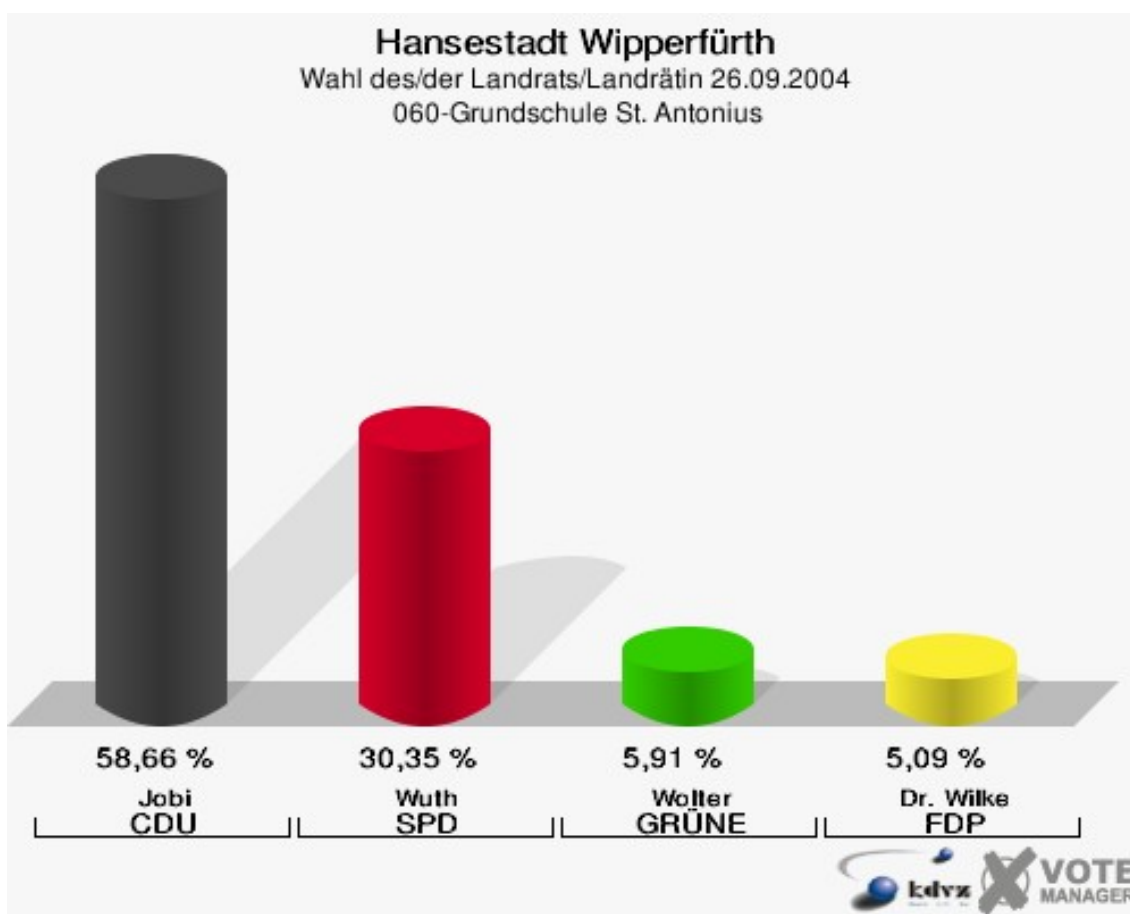

060-Grundschule St. Antonius

	Anzahl	Prozent
Wahlberechtigte	960	
Wähler/innen	514	53,54 %
ungültige Stimmen	23	4,47 %
gültige Stimmen	491	95,53 %
Jobi, CDU	288	58,66 %
Wuth, SPD	149	30,35 %
Wolter, GRÜNE	29	5,91 %
Dr. Wilke, FDP	25	5,09 %