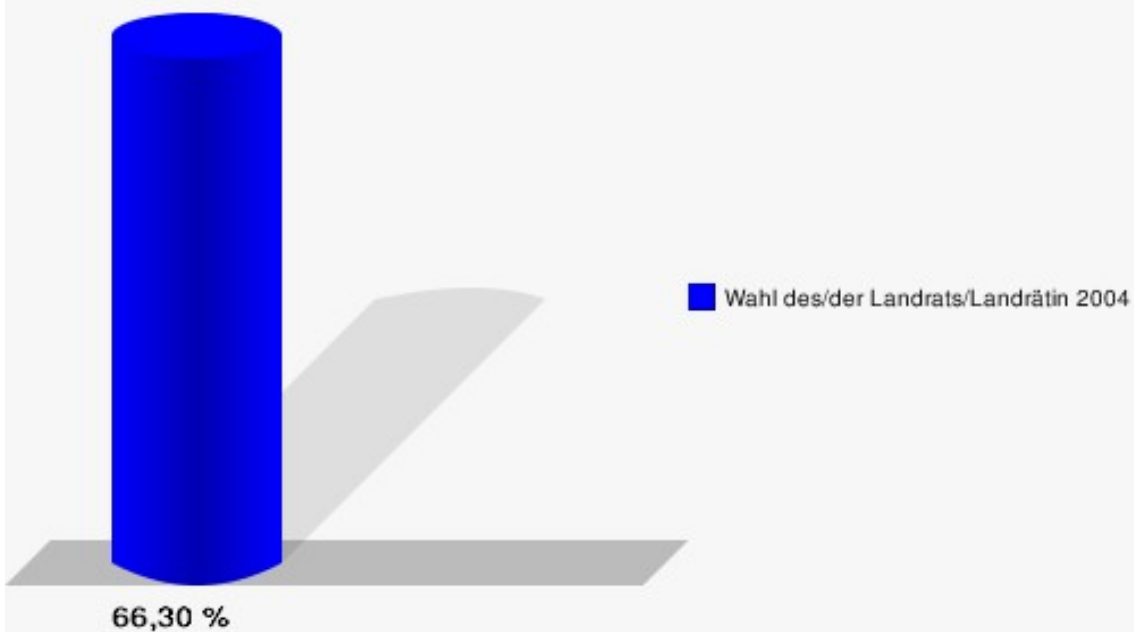

Hansestadt Wipperfürth
Wahl des/der Landrats/Landrätin 26.09.2004
Wahlbeteiligung Wahlbezirk 140

2 von 2 Schnellmeldungen

Wahlbezirk 150

	Anzahl	Prozent
Wahlberechtigte	1.203	
Wähler/innen	795	66,08 %
ungültige Stimmen	7	0,88 %
gültige Stimmen	788	99,12 %
Jobi, CDU	505	64,09 %
Wuth, SPD	175	22,21 %
Wolter, GRÜNE	62	7,87 %
Dr. Wilke, FDP	46	5,84 %