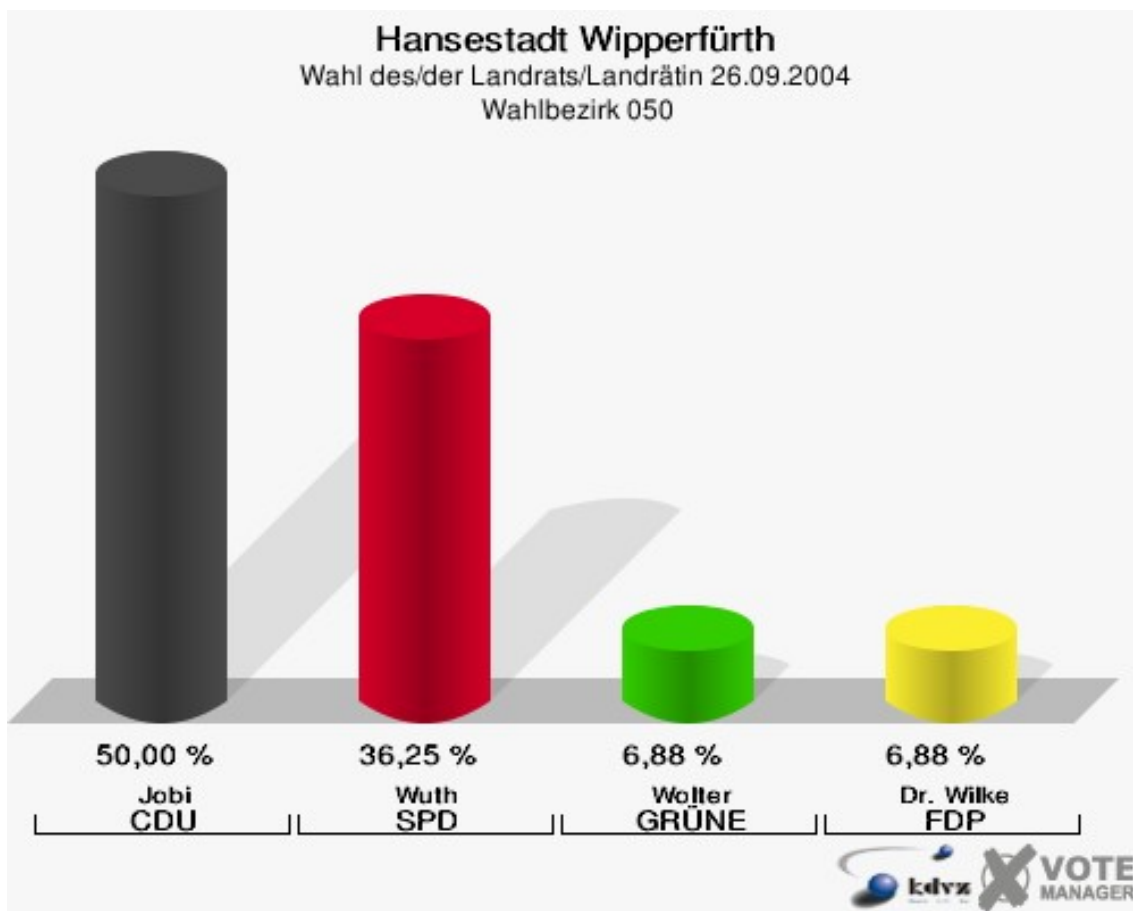

Wahlbezirk 050

	Anzahl	Prozent
Wahlberechtigte	1.125	
Wähler/innen	649	57,69 %
ungültige Stimmen	9	1,39 %
gültige Stimmen	640	98,61 %
Jobi, CDU	320	50,00 %
Wuth, SPD	232	36,25 %
Wolter, GRÜNE	44	6,88 %
Dr. Wilke, FDP	44	6,88 %