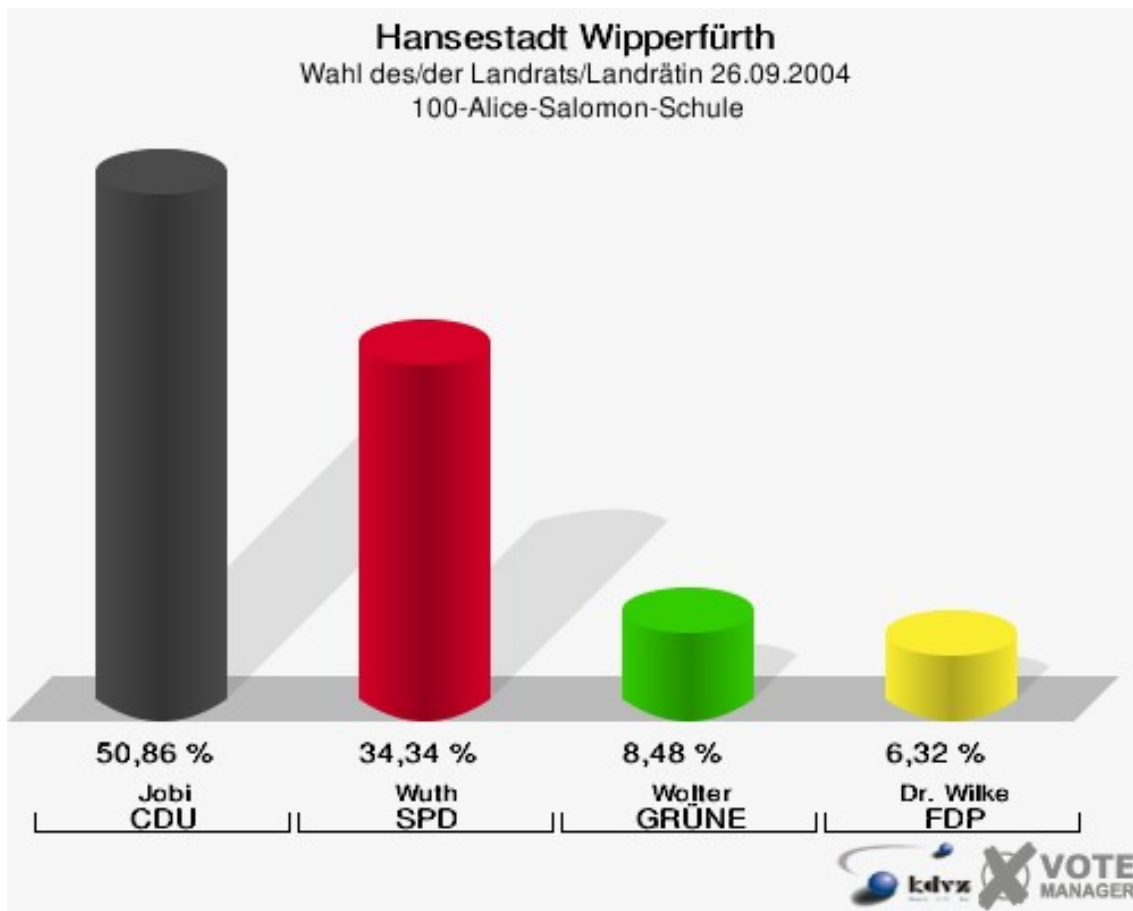

100-Alice-Salomon-Schule

	Anzahl	Prozent
Wahlberechtigte	1.219	
Wähler/innen	718	58,90 %
ungültige Stimmen	22	3,06 %
gültige Stimmen	696	96,94 %
Jobi, CDU	354	50,86 %
Wuth, SPD	239	34,34 %
Wolter, GRÜNE	59	8,48 %
Dr. Wilke, FDP	44	6,32 %