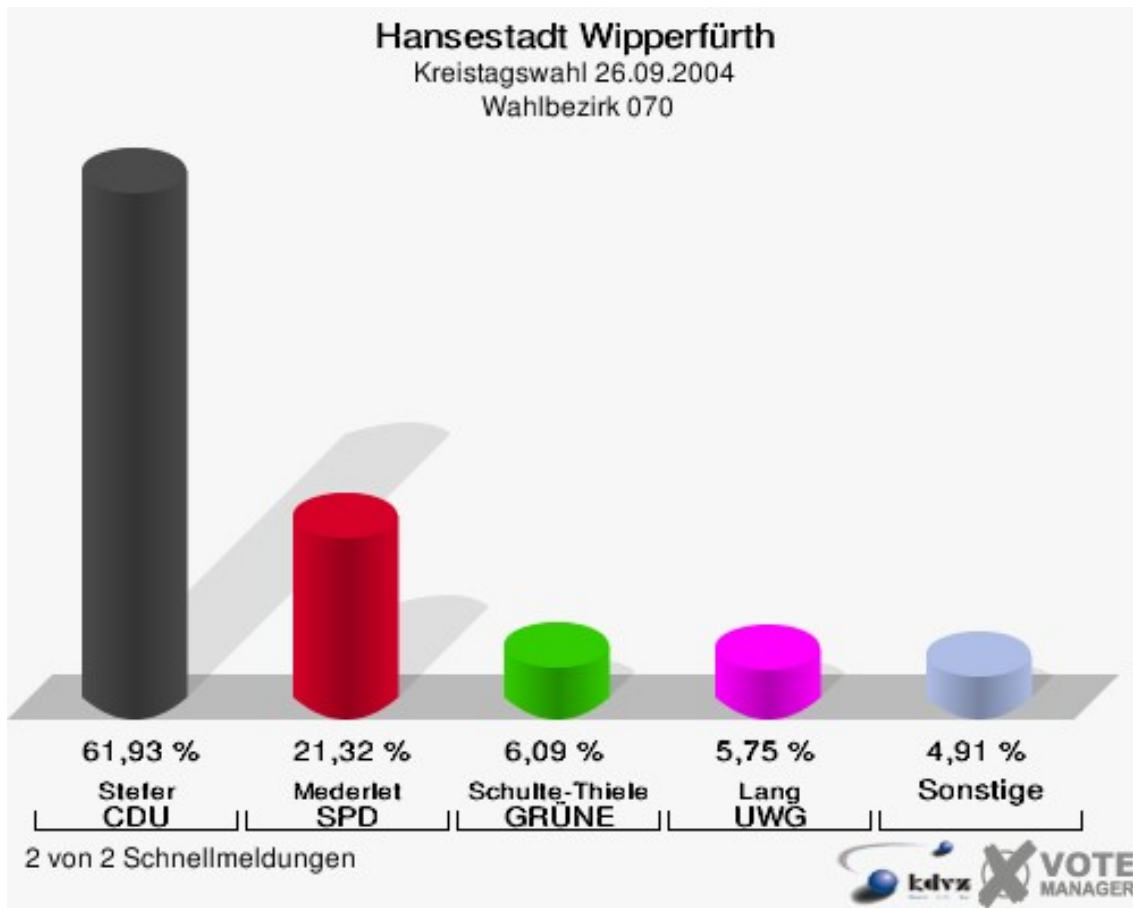

Hansestadt Wipperfürth
Kreistagswahl 26.09.2004
Wahlbeteiligung Wahlbezirk 040

Wahlbezirk 050

	Anzahl	Prozent
Wahlberechtigte	1.125	
Wähler/innen	650	57,78 %
ungültige Stimmen	24	3,69 %
gültige Stimmen	626	96,31 %
Ahus, CDU	296	47,28 %
Wurth, SPD	216	34,50 %
Neuhaus, GRÜNE	50	7,99 %
Schnepper, FDP	32	5,11 %
Grolewski, UWG	30	4,79 %
Schneider, FWO	2	0,32 %

Hansestadt Wipperfürth
Kreistagswahl 26.09.2004
Wahlbeteiligung Wahlbezirk 050

Wahlbezirk 060

	Anzahl	Prozent
Wahlberechtigte	960	
Wähler/innen	514	53,54 %
ungültige Stimmen	30	5,84 %
gültige Stimmen	484	94,16 %
Ahus, CDU	281	58,06 %
Wurth, SPD	126	26,03 %
Neuhaus, GRÜNE	25	5,17 %
Schnepper, FDP	16	3,31 %
Grolewski, UWG	33	6,82 %
Schneider, FWO	3	0,62 %

Hansestadt Wipperfürth
Kreistagswahl 26.09.2004
Wahlbeteiligung Wahlbezirk 060

Wahlbezirk 070

	Anzahl	Prozent
Wahlberechtigte	998	
Wähler/innen	614	61,52 %
ungültige Stimmen	23	3,75 %
gültige Stimmen	591	96,25 %
Stefer, CDU	366	61,93 %
Mederlet, SPD	126	21,32 %
Schulte-Thiele, GRÜNE	36	6,09 %
Seitz, FDP	27	4,57 %
Lang, UWG	34	5,75 %
Nierstenhöfer, FWO	2	0,34 %

Hansestadt Wipperfürth
Kreistagswahl 26.09.2004
Wahlbeteiligung Wahlbezirk 070

2 von 2 Schnellmeldungen

Wahlbezirk 080

	Anzahl	Prozent
Wahlberechtigte	1.043	
Wähler/innen	505	48,42 %
ungültige Stimmen	9	1,78 %
gültige Stimmen	496	98,22 %
Stefer, CDU	267	53,83 %
Mederlet, SPD	146	29,44 %
Schulte-Thiele, GRÜNE	29	5,85 %
Seitz, FDP	28	5,65 %
Lang, UWG	26	5,24 %
Nierstenhöfer, FWO	0	0,00 %