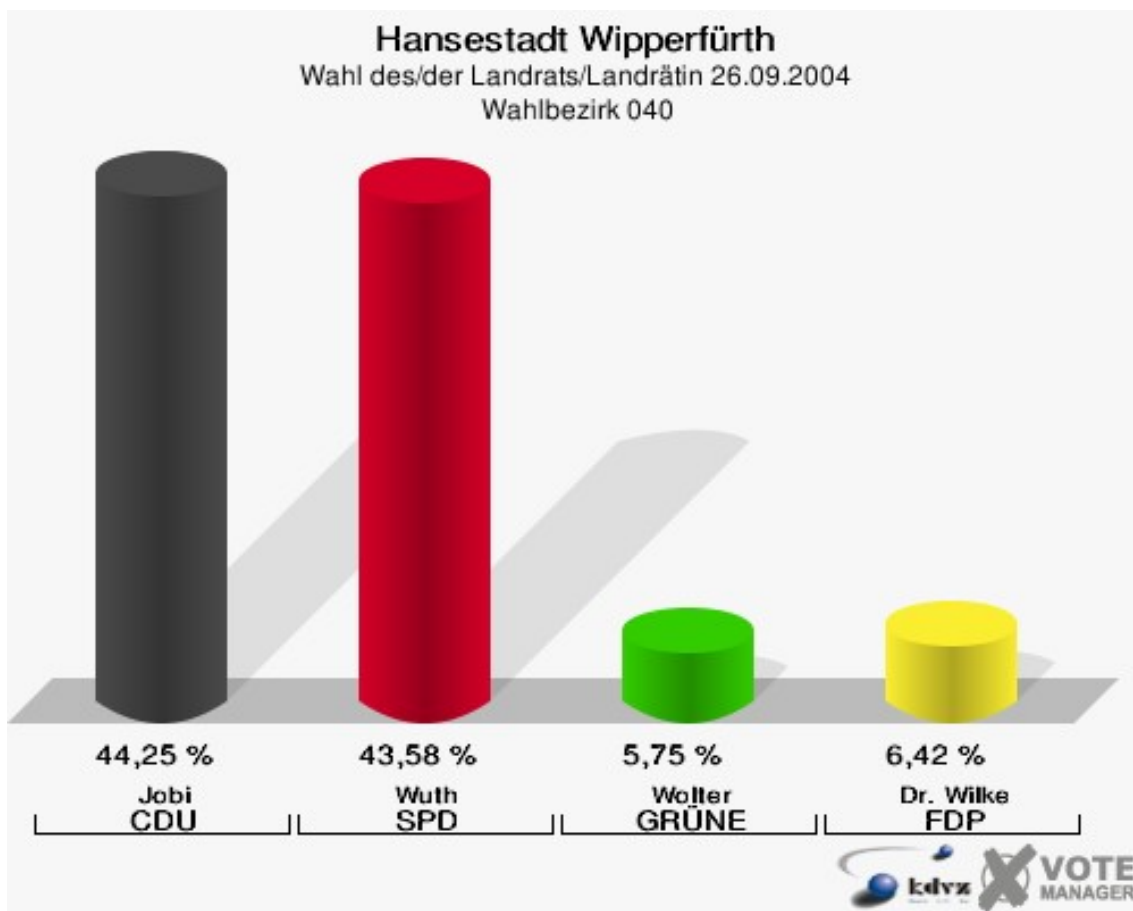

Wahlbezirk 040

	Anzahl	Prozent
Wahlberechtigte	883	
Wähler/innen	464	52,55 %
ungültige Stimmen	12	2,59 %
gültige Stimmen	452	97,41 %
Jobi, CDU	200	44,25 %
Wuth, SPD	197	43,58 %
Wolter, GRÜNE	26	5,75 %
Dr. Wilke, FDP	29	6,42 %