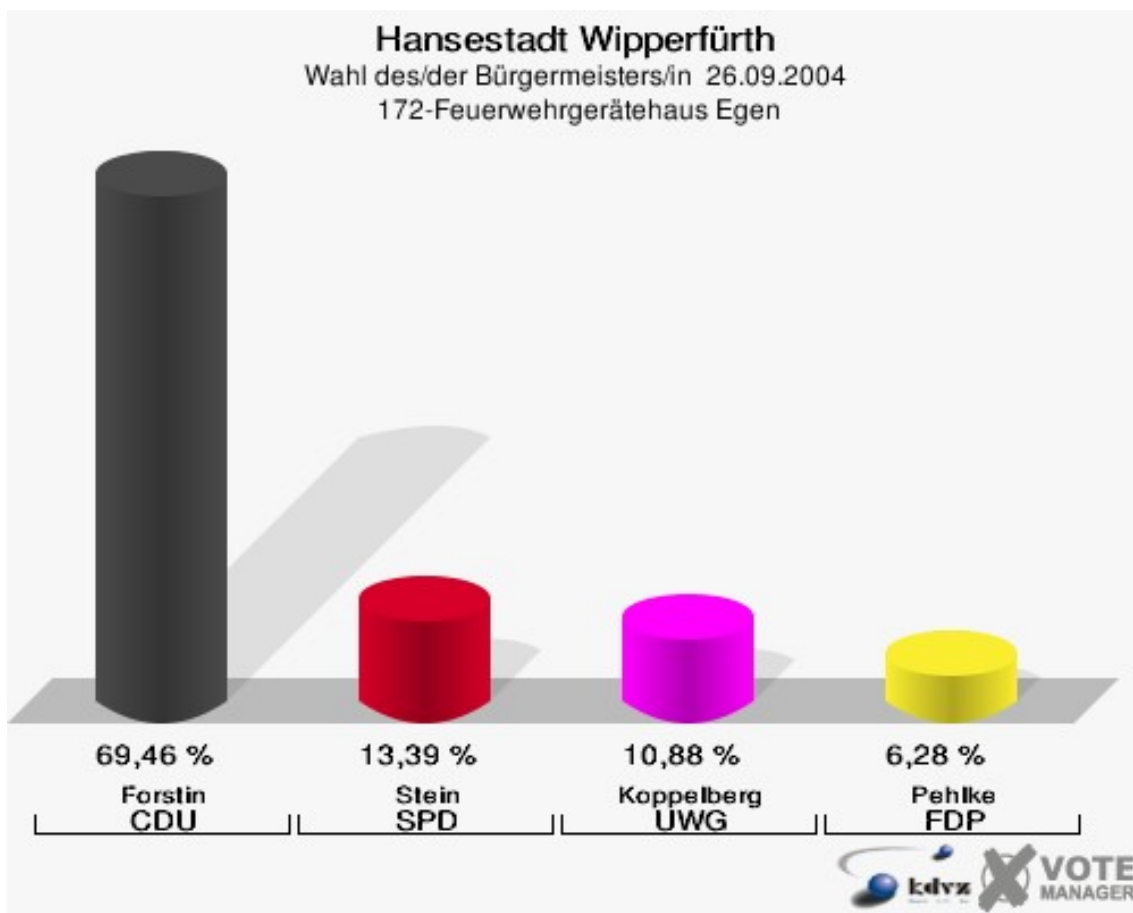

172-Feuerwehrgerätehaus Egen

	Anzahl	Prozent
Wahlberechtigte	289	
Wähler/innen	242	83,74 %
ungültige Stimmen	3	1,24 %
gültige Stimmen	239	98,76 %
Forstin, CDU	166	69,46 %
Stein, SPD	32	13,39 %
Koppelberg, UWG	26	10,88 %
Pehlke, FDP	15	6,28 %