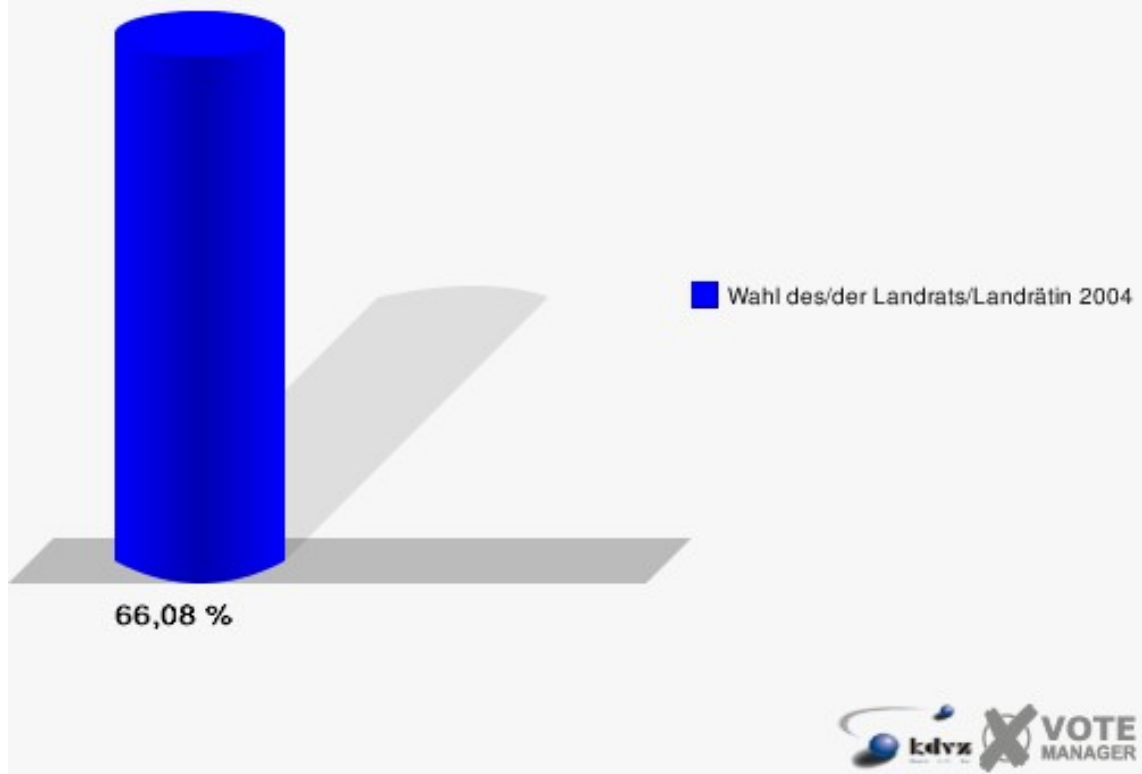

Hansestadt Wipperfürth
Wahl des/der Landrats/Landrätin 26.09.2004
Wahlbeteiligung 150-Grundschule Thier

160-Grundschule Wipperfeld

	Anzahl	Prozent
Wahlberechtigte	1.246	
Wähler/innen	847	67,98 %
ungültige Stimmen	26	3,07 %
gültige Stimmen	821	96,93 %
Jobi, CDU	555	67,60 %
Wuth, SPD	165	20,10 %
Wolter, GRÜNE	61	7,43 %
Dr. Wilke, FDP	40	4,87 %