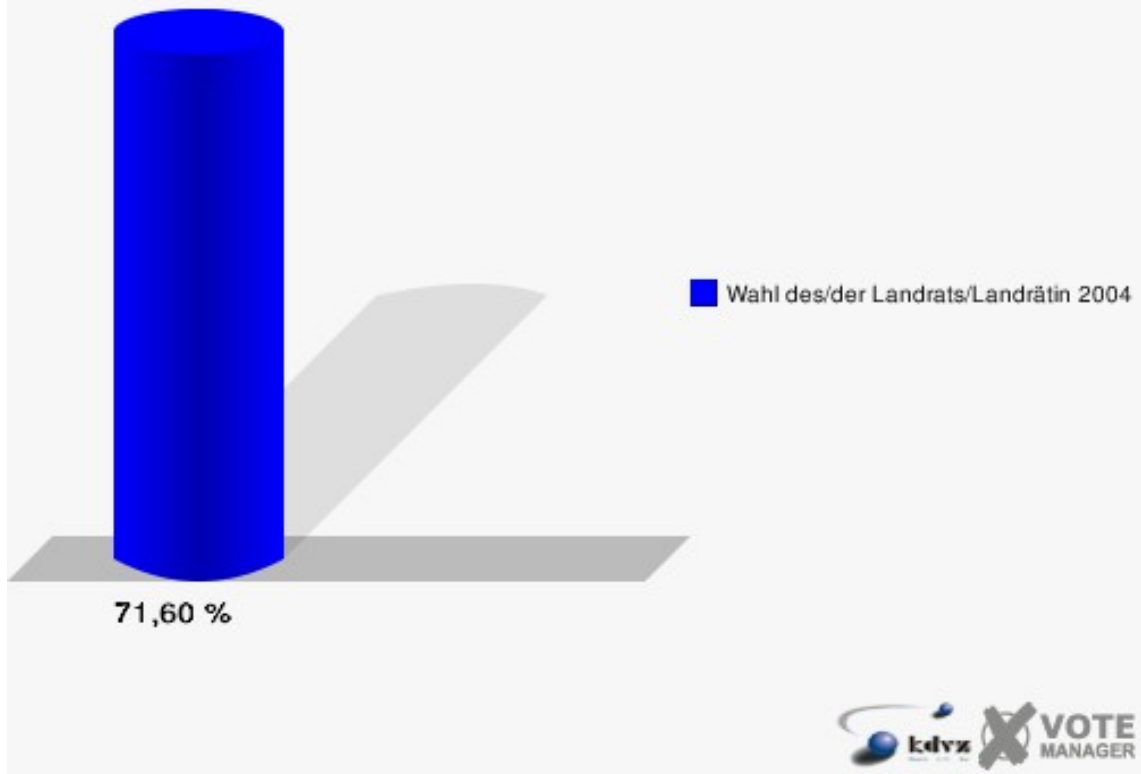

Hansestadt Wipperfürth

Wahl des/der Landrats/Landrätin 26.09.2004
Wahlbeteiligung 141-Gaststätte Dorfschänke

142-Feuerwehrger. Dohrgaul

	Anzahl	Prozent
Wahlberechtigte	608	
Wähler/innen	372	61,18 %
ungültige Stimmen	10	2,69 %
gültige Stimmen	362	97,31 %
Jobi, CDU	252	69,61 %
Wuth, SPD	63	17,40 %
Wolter, GRÜNE	23	6,35 %
Dr. Wilke, FDP	24	6,63 %