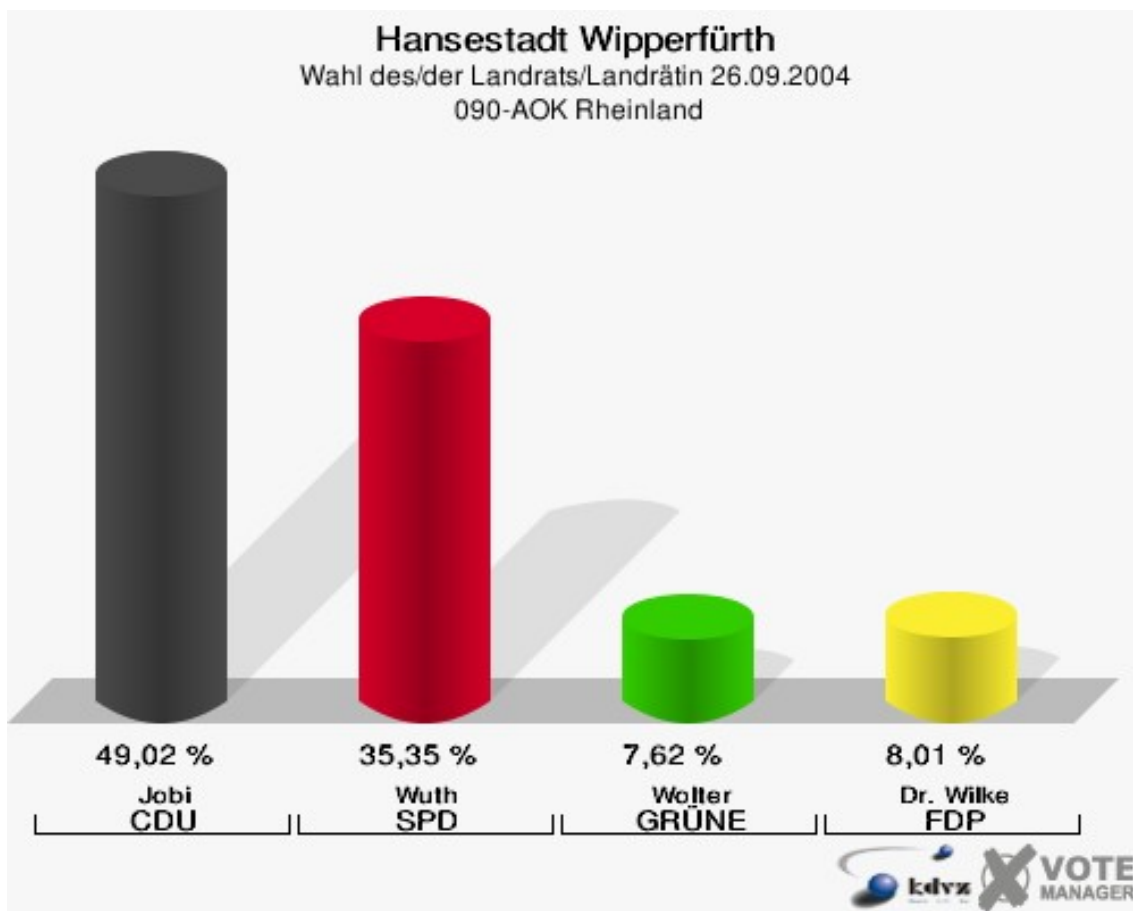

090-AOK Rheinland

	Anzahl	Prozent
Wahlberechtigte	940	
Wähler/innen	527	56,06 %
ungültige Stimmen	15	2,85 %
gültige Stimmen	512	97,15 %
Jobi, CDU	251	49,02 %
Wuth, SPD	181	35,35 %
Wolter, GRÜNE	39	7,62 %
Dr. Wilke, FDP	41	8,01 %