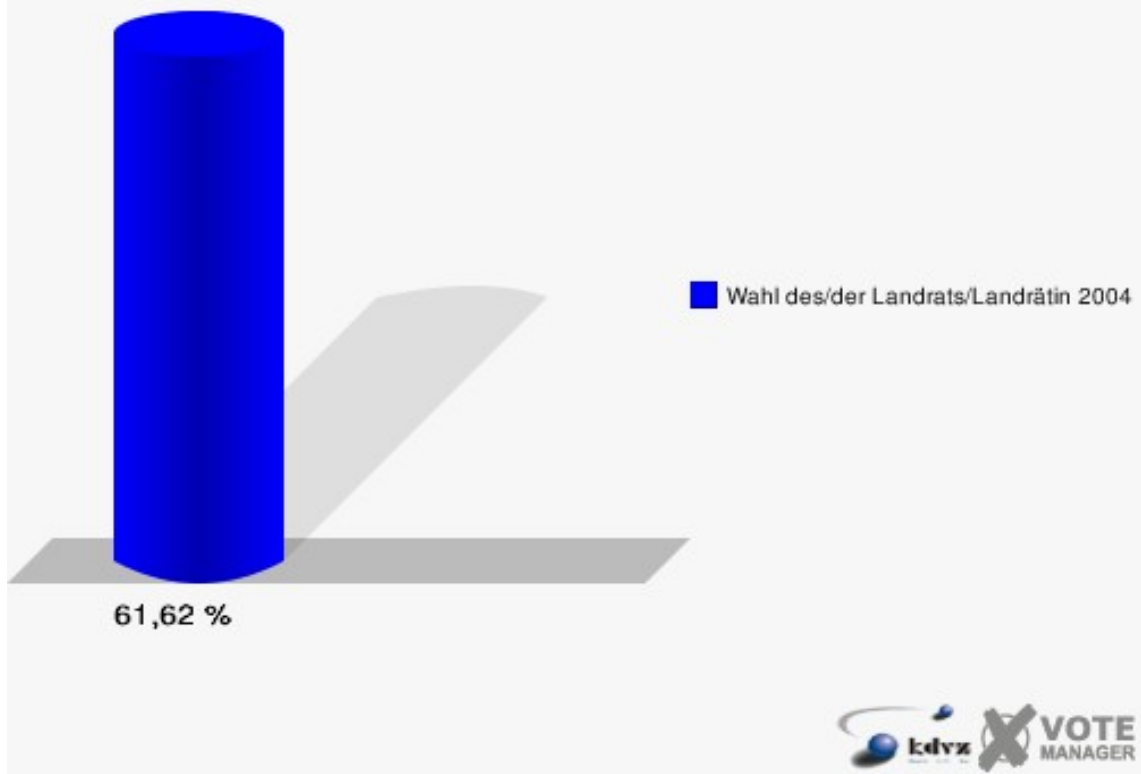

Hansestadt Wipperfürth
Wahl des/der Landrats/Landrätin 26.09.2004
Wahlbeteiligung Wahlbezirk 020

Wahlbezirk 030

	Anzahl	Prozent
Wahlberechtigte	1.083	
Wähler/innen	678	62,60 %
ungültige Stimmen	23	3,39 %
gültige Stimmen	655	96,61 %
Jobi, CDU	363	55,42 %
Wuth, SPD	209	31,91 %
Wolter, GRÜNE	50	7,63 %
Dr. Wilke, FDP	33	5,04 %