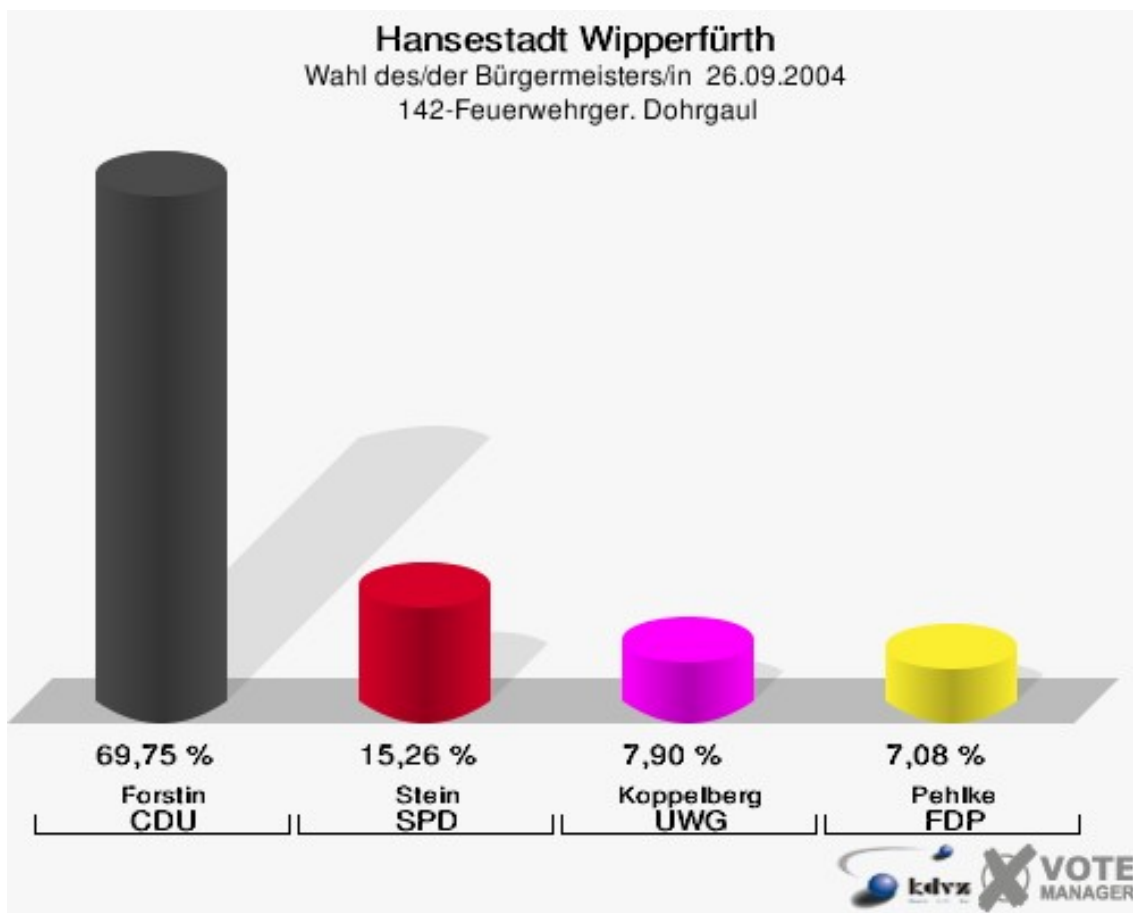

142-Feuerwehrger. Dohrgaul

	Anzahl	Prozent
Wahlberechtigte	606	
Wähler/innen	372	61,39 %
ungültige Stimmen	5	1,34 %
gültige Stimmen	367	98,66 %
Forstin, CDU	256	69,75 %
Stein, SPD	56	15,26 %
Koppelberg, UWG	29	7,90 %
Pehlke, FDP	26	7,08 %