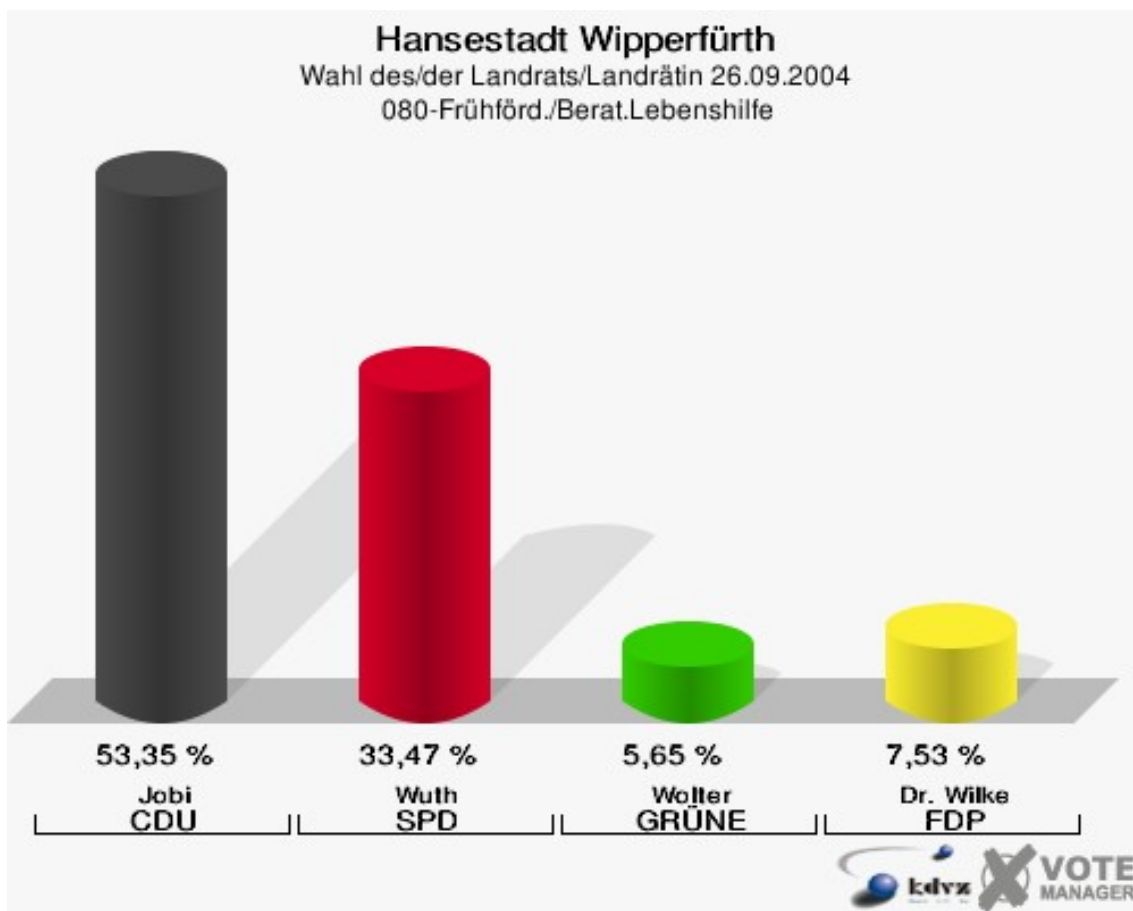

080-Frühförd./Berat.Lebenshilfe

	Anzahl	Prozent
Wahlberechtigte	1.043	
Wähler/innen	505	48,42 %
ungültige Stimmen	27	5,35 %
gültige Stimmen	478	94,65 %
Jobi, CDU	255	53,35 %
Wuth, SPD	160	33,47 %
Wolter, GRÜNE	27	5,65 %
Dr. Wilke, FDP	36	7,53 %