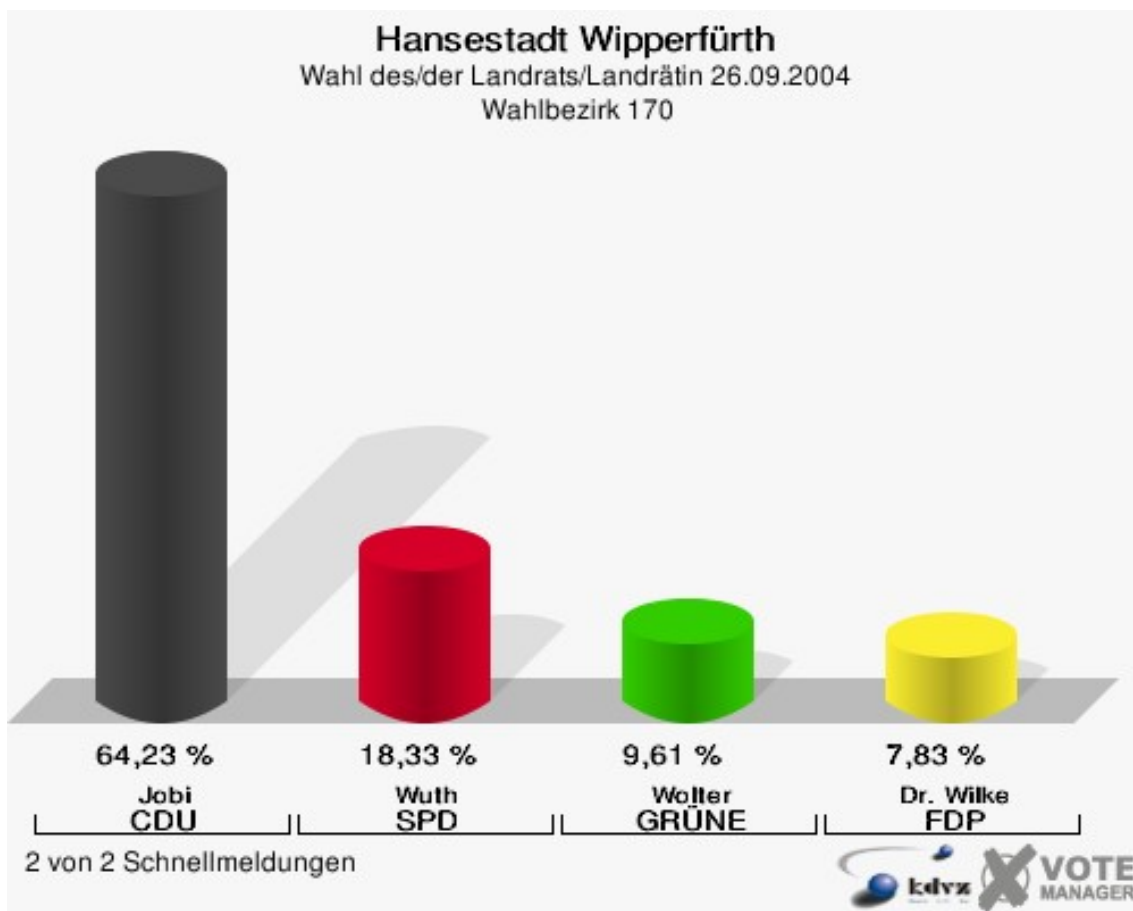

Wahlbezirk 170

	Anzahl	Prozent
Wahlberechtigte	893	
Wähler/innen	569	63,72 %
ungültige Stimmen	7	1,23 %
gültige Stimmen	562	98,77 %
Jobi, CDU	361	64,23 %
Wuth, SPD	103	18,33 %
Wolter, GRÜNE	54	9,61 %
Dr. Wilke, FDP	44	7,83 %