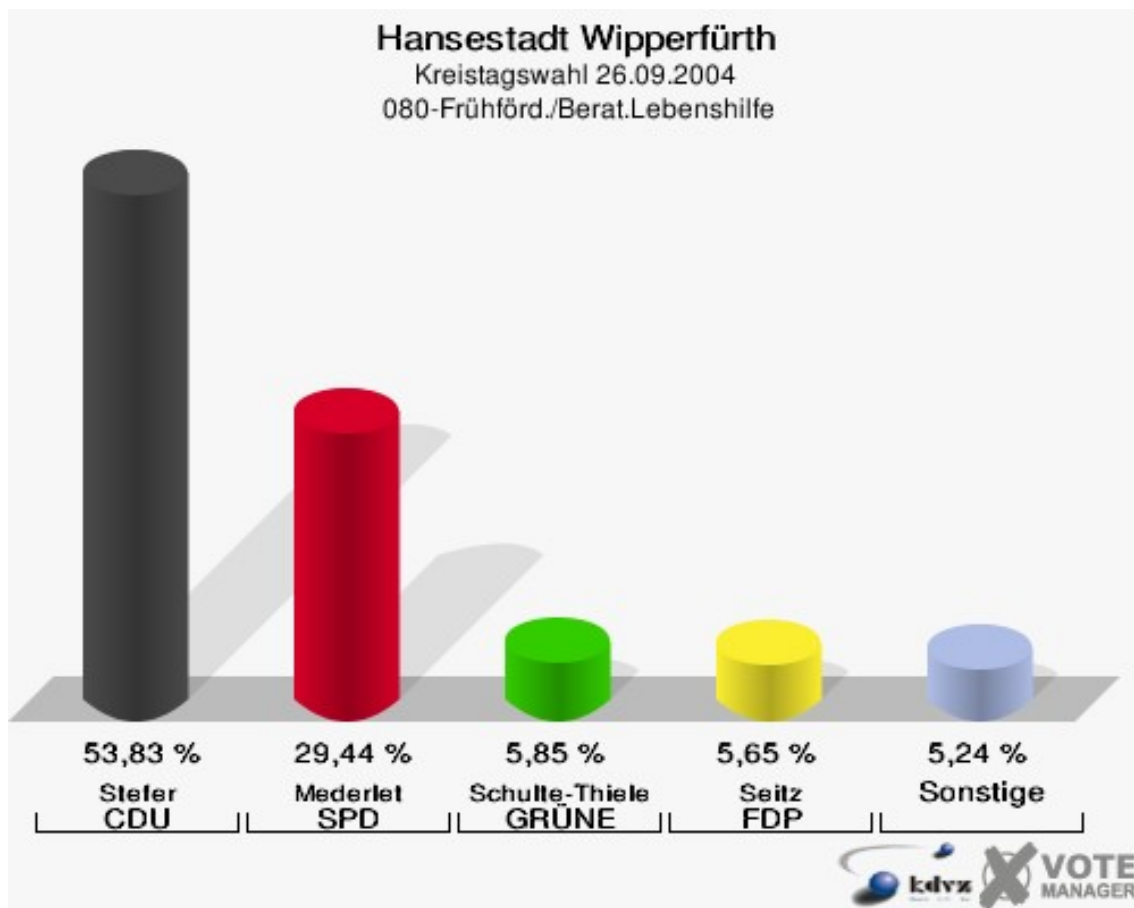

Hansestadt Wipperfürth
Kreistagswahl 26.09.2004
Wahlbeteiligung 060-Grundschule St. Antonius

071-Straßenmeisterei (LVR)

	Anzahl	Prozent
Wahlberechtigte	499	
Wähler/innen	263	52,71 %
ungültige Stimmen	8	3,04 %
gültige Stimmen	255	96,96 %
Stefer, CDU	170	66,67 %
Mederlet, SPD	46	18,04 %
Schulte-Thiele, GRÜNE	16	6,27 %
Seitz, FDP	5	1,96 %
Lang, UWG	17	6,67 %
Nierstenhöfer, FWO	1	0,39 %

Hansestadt Wipperfürth
Kreistagswahl 26.09.2004
Wahlbeteiligung 071-Straßenmeisterei (LVR)

072-Gaststätte Scheider

	Anzahl	Prozent
Wahlberechtigte	499	
Wähler/innen	351	70,34 %
ungültige Stimmen	15	4,27 %
gültige Stimmen	336	95,73 %
Stefer, CDU	196	58,33 %
Mederlet, SPD	80	23,81 %
Schulte-Thiele, GRÜNE	20	5,95 %
Seitz, FDP	22	6,55 %
Lang, UWG	17	5,06 %
Nierstenhöfer, FWO	1	0,30 %

Hansestadt Wipperfürth
Kreistagswahl 26.09.2004
Wahlbeteiligung 072-Gaststätte Scheider

080-Frühförd./Berat.Lebenshilfe

	Anzahl	Prozent
Wahlberechtigte	1.043	
Wähler/innen	505	48,42 %
ungültige Stimmen	9	1,78 %
gültige Stimmen	496	98,22 %
Stefer, CDU	267	53,83 %
Mederlet, SPD	146	29,44 %
Schulte-Thiele, GRÜNE	29	5,85 %
Seitz, FDP	28	5,65 %
Lang, UWG	26	5,24 %
Nierstenhöfer, FWO	0	0,00 %