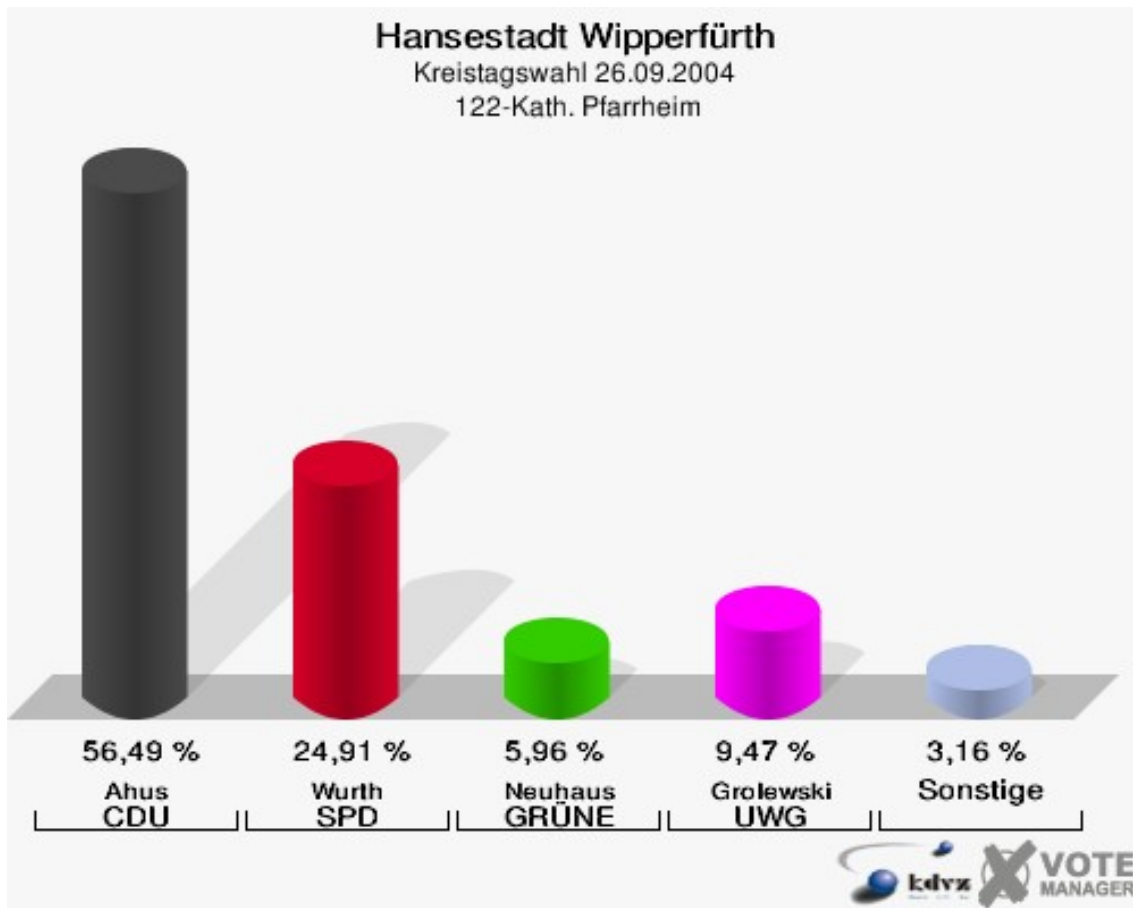

122-Kath. Pfarrheim

	Anzahl	Prozent
Wahlberechtigte	472	
Wähler/innen	287	60,81 %
ungültige Stimmen	2	0,70 %
gültige Stimmen	285	99,30 %
Ahus, CDU	161	56,49 %
Wurth, SPD	71	24,91 %
Neuhaus, GRÜNE	17	5,96 %
Schnepper, FDP	9	3,16 %
Grolewski, UWG	27	9,47 %
Schneider, FWO	0	0,00 %