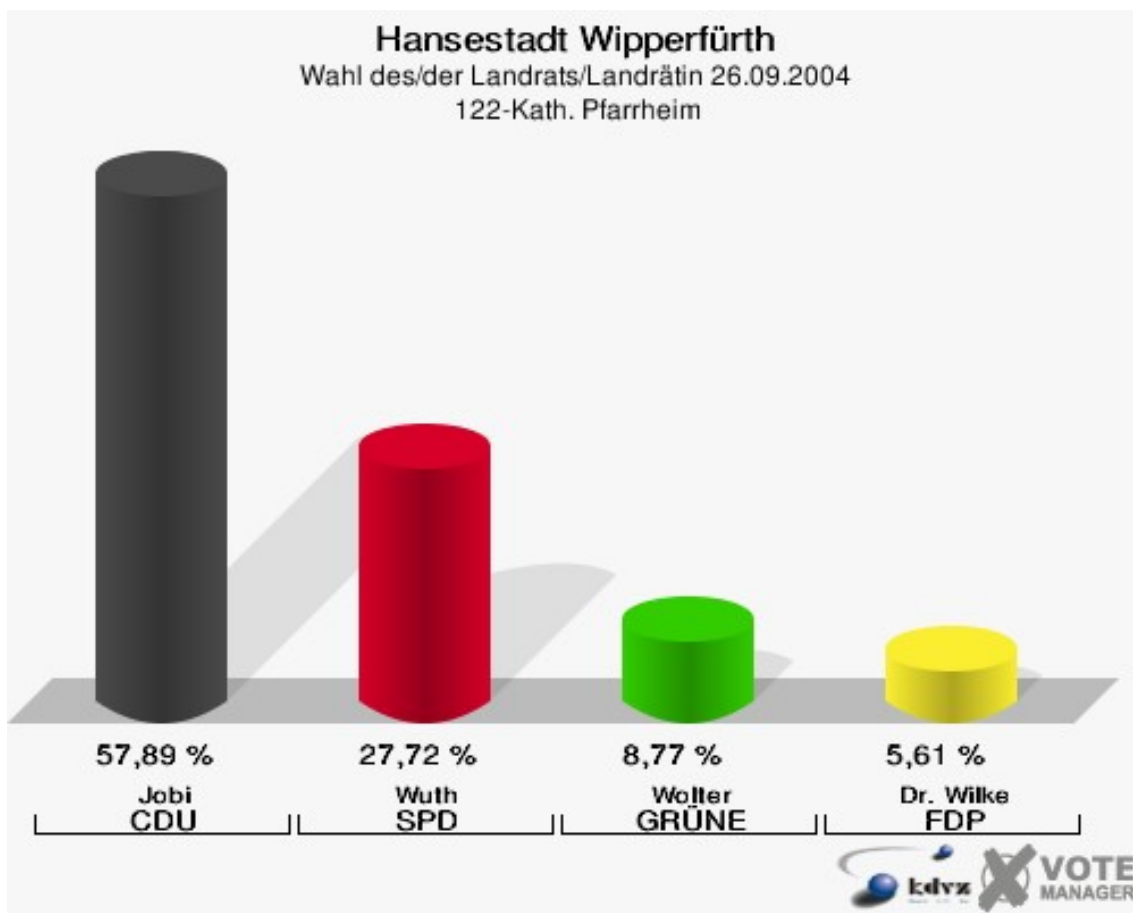

122-Kath. Pfarrheim

	Anzahl	Prozent
Wahlberechtigte	472	
Wähler/innen	287	60,81 %
ungültige Stimmen	2	0,70 %
gültige Stimmen	285	99,30 %
Jobi, CDU	165	57,89 %
Wuth, SPD	79	27,72 %
Wolter, GRÜNE	25	8,77 %
Dr. Wilke, FDP	16	5,61 %