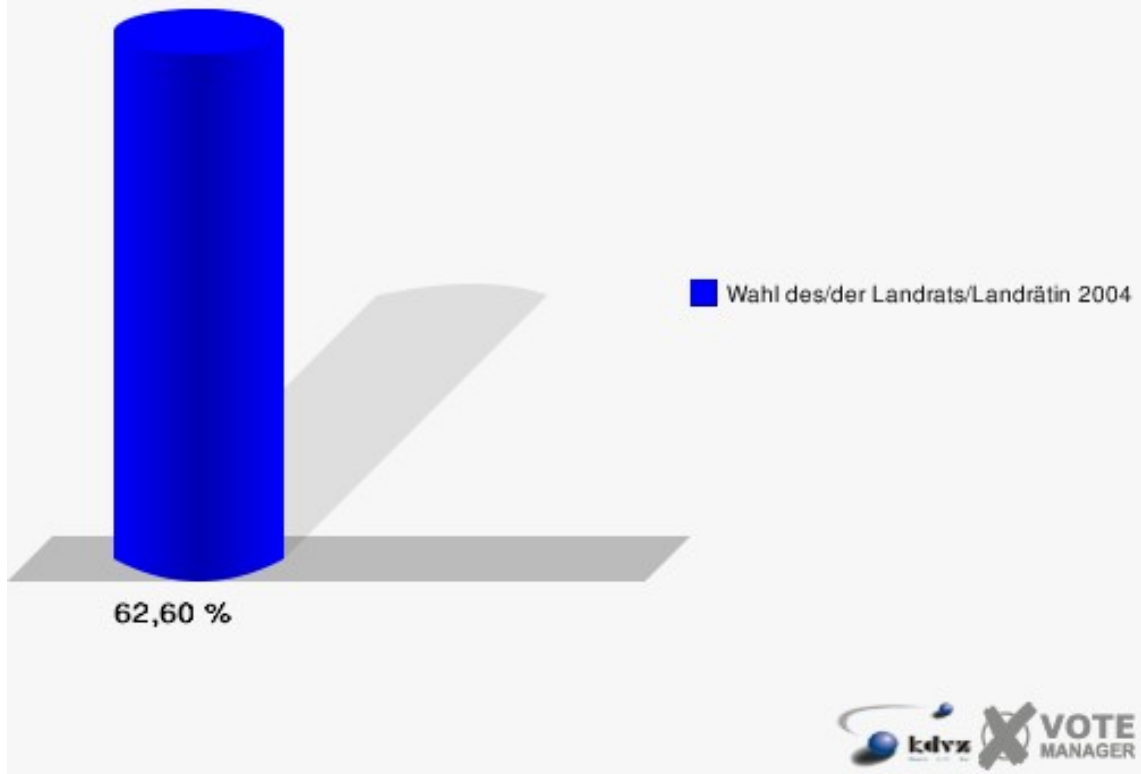

Hansestadt Wipperfürth
Wahl des/der Landrats/Landrätin 26.09.2004
Wahlbeteiligung 030-Neubau E.v.B.-Gymnasium

040-Schule f. Sprachbehinderte

	Anzahl	Prozent
Wahlberechtigte	883	
Wähler/innen	464	52,55 %
ungültige Stimmen	12	2,59 %
gültige Stimmen	452	97,41 %
Jobi, CDU	200	44,25 %
Wuth, SPD	197	43,58 %
Wolter, GRÜNE	26	5,75 %
Dr. Wilke, FDP	29	6,42 %