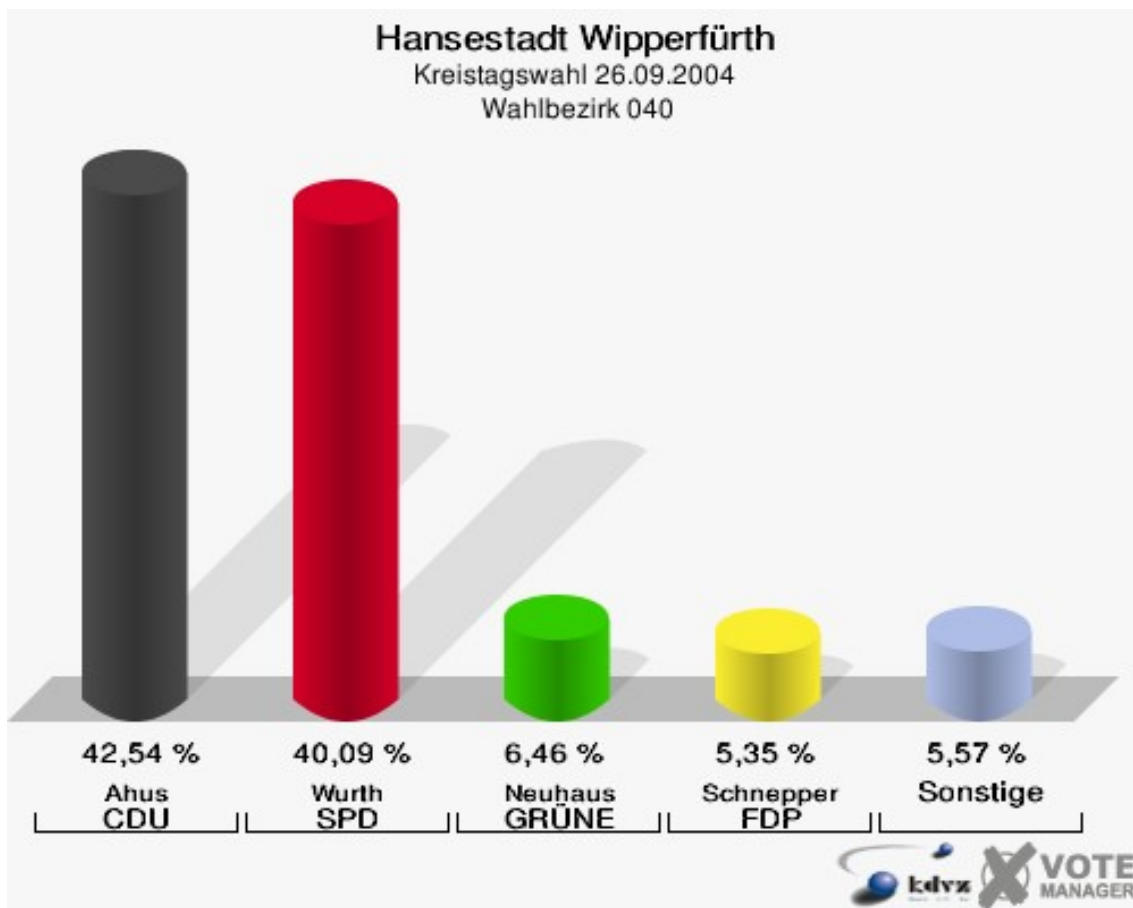

Hansestadt Wipperfürth
Kreistagswahl 26.09.2004
Wahlbeteiligung Gesamtergebnis

21 von 21 Schnellmeldungen

Wahlbezirke

Wahlbezirk 010

	Anzahl	Prozent
Wahlberechtigte	819	
Wähler/innen	415	50,67 %
ungültige Stimmen	15	3,61 %
gültige Stimmen	400	96,39 %
Ahus, CDU	199	49,75 %
Wurth, SPD	122	30,50 %
Neuhaus, GRÜNE	26	6,50 %
Schnepper, FDP	25	6,25 %
Grolewski, UWG	24	6,00 %
Schneider, FWO	4	1,00 %

Hansestadt Wipperfürth
Kreistagswahl 26.09.2004
Wahlbeteiligung Wahlbezirk 010

Wahlbezirk 020

	Anzahl	Prozent
Wahlberechtigte	1.084	
Wähler/innen	668	61,62 %
ungültige Stimmen	10	1,50 %
gültige Stimmen	658	98,50 %
Ahus, CDU	319	48,48 %
Wurth, SPD	214	32,52 %
Neuhaus, GRÜNE	41	6,23 %
Schnepper, FDP	27	4,10 %
Grolewski, UWG	51	7,75 %
Schneider, FWO	6	0,91 %

Hansestadt Wipperfürth
Kreistagswahl 26.09.2004
Wahlbeteiligung Wahlbezirk 020

Wahlbezirk 030

	Anzahl	Prozent
Wahlberechtigte	1.083	
Wähler/innen	679	62,70 %
ungültige Stimmen	17	2,50 %
gültige Stimmen	662	97,50 %
Ahus, CDU	353	53,32 %
Wurth, SPD	201	30,36 %
Neuhaus, GRÜNE	48	7,25 %
Schnepper, FDP	30	4,53 %
Grolewski, UWG	27	4,08 %
Schneider, FWO	3	0,45 %

Hansestadt Wipperfürth
Kreistagswahl 26.09.2004
Wahlbeteiligung Wahlbezirk 030

Wahlbezirk 040

	Anzahl	Prozent
Wahlberechtigte	883	
Wähler/innen	465	52,66 %
ungültige Stimmen	16	3,44 %
gültige Stimmen	449	96,56 %
Ahus, CDU	191	42,54 %
Wurth, SPD	180	40,09 %
Neuhaus, GRÜNE	29	6,46 %
Schnepper, FDP	24	5,35 %
Grolewski, UWG	24	5,35 %
Schneider, FWO	1	0,22 %