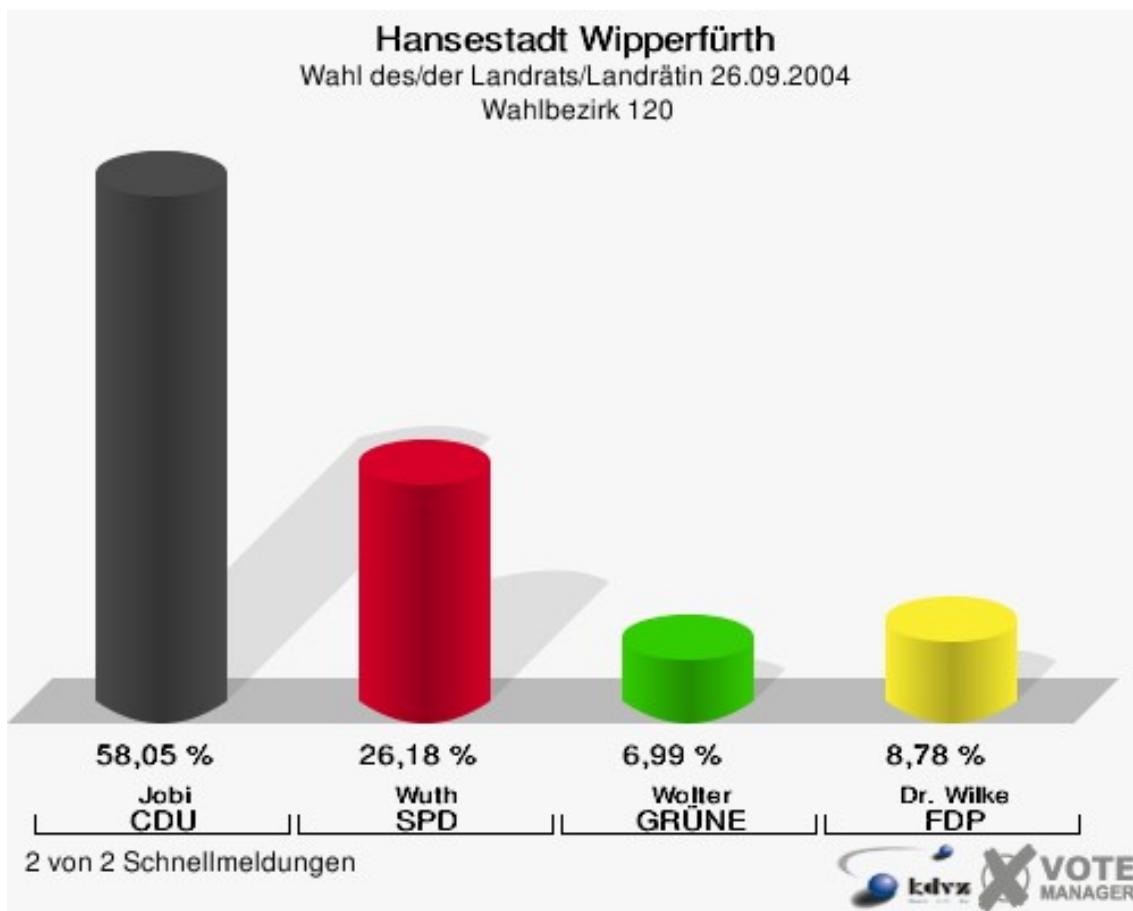

Hansestadt Wipperfürth
Wahl des/der Landrats/Landrätin 26.09.2004
Wahlbeteiligung Wahlbezirk 100

Wahlbezirk 110

	Anzahl	Prozent
Wahlberechtigte	972	
Wähler/innen	625	64,30 %
ungültige Stimmen	13	2,08 %
gültige Stimmen	612	97,92 %
Jobi, CDU	388	63,40 %
Wuth, SPD	135	22,06 %
Wolter, GRÜNE	53	8,66 %
Dr. Wilke, FDP	36	5,88 %

Hansestadt Wipperfürth
Wahl des/der Landrats/Landrätin 26.09.2004
Wahlbeteiligung Wahlbezirk 110

Wahlbezirk 120

	Anzahl	Prozent
Wahlberechtigte	971	
Wähler/innen	623	64,16 %
ungültige Stimmen	8	1,28 %
gültige Stimmen	615	98,72 %
Jobi, CDU	357	58,05 %
Wuth, SPD	161	26,18 %
Wolter, GRÜNE	43	6,99 %
Dr. Wilke, FDP	54	8,78 %