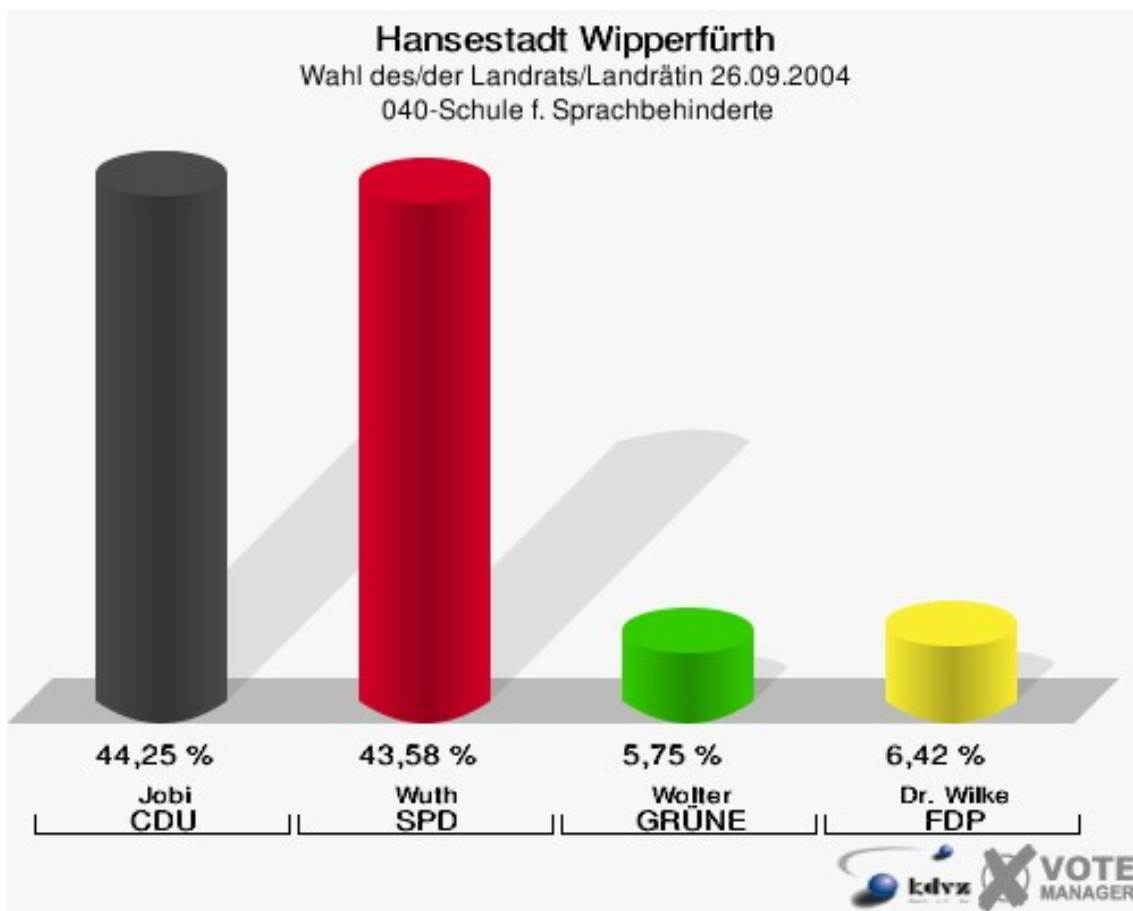

040-Schule f. Sprachbehinderte

	Anzahl	Prozent
Wahlberechtigte	883	
Wähler/innen	464	52,55 %
ungültige Stimmen	12	2,59 %
gültige Stimmen	452	97,41 %
Jobi, CDU	200	44,25 %
Wuth, SPD	197	43,58 %
Wolter, GRÜNE	26	5,75 %
Dr. Wilke, FDP	29	6,42 %