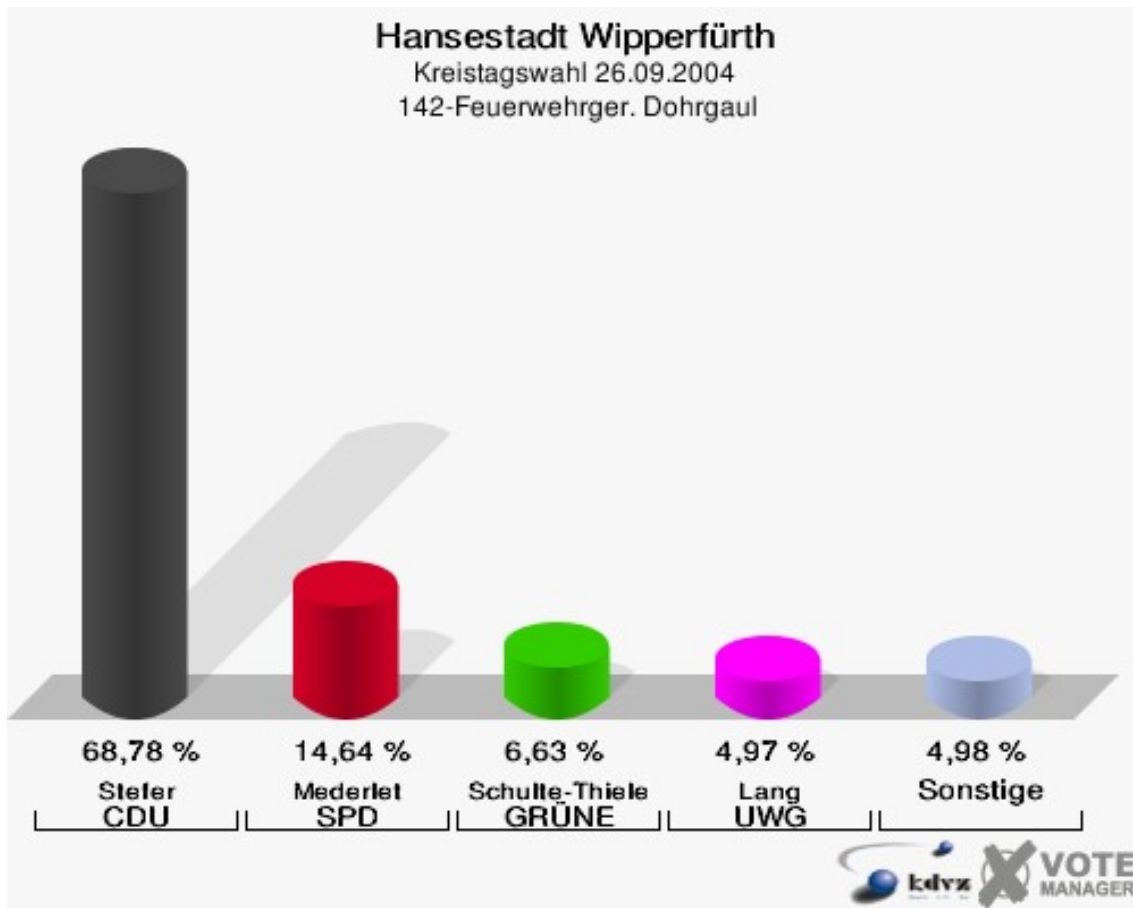

Hansestadt Wipperfürth

Kreistagswahl 26.09.2004

Wahlbeteiligung 130-Feuerwehrgeräteh. Klaswipper

141-Gaststätte Dorfschänke

	Anzahl	Prozent
Wahlberechtigte	588	
Wähler/innen	421	71,60 %
ungültige Stimmen	27	6,41 %
gültige Stimmen	394	93,59 %
Stefer, CDU	230	58,38 %
Mederlet, SPD	83	21,07 %
Schulte-Thiele, GRÜNE	31	7,87 %
Seitz, FDP	24	6,09 %
Lang, UWG	25	6,35 %
Nierstenhöfer, FWO	1	0,25 %

Hansestadt Wipperfürth
Kreistagswahl 26.09.2004
Wahlbeteiligung 141-Gaststätte Dorfschänke

142-Feuerwehrger. Dohrgaul

	Anzahl	Prozent
Wahlberechtigte	608	
Wähler/innen	372	61,18 %
ungültige Stimmen	10	2,69 %
gültige Stimmen	362	97,31 %
Stefer, CDU	249	68,78 %
Mederlet, SPD	53	14,64 %
Schulte-Thiele, GRÜNE	24	6,63 %
Seitz, FDP	17	4,70 %
Lang, UWG	18	4,97 %
Nierstenhöfer, FWO	1	0,28 %