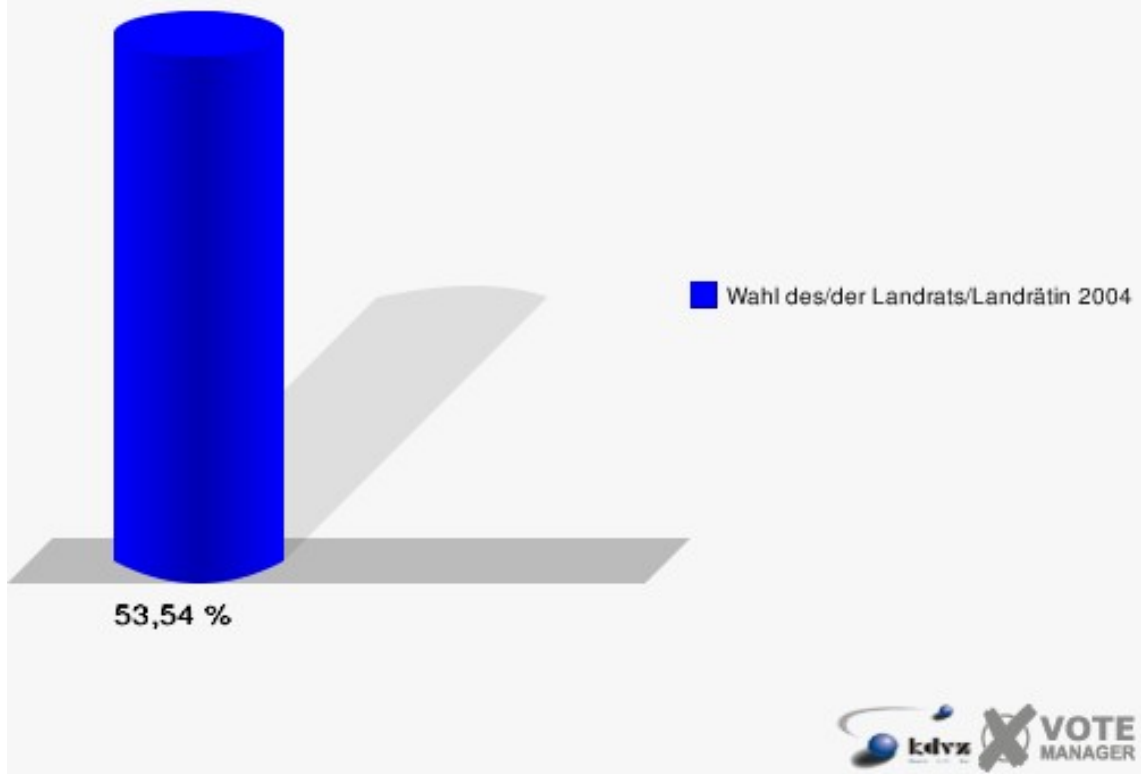

Hansestadt Wipperfürth
Wahl des/der Landrats/Landrätin 26.09.2004
Wahlbeteiligung Wahlbezirk 060

Wahlbezirk 070

	Anzahl	Prozent
Wahlberechtigte	998	
Wähler/innen	614	61,52 %
ungültige Stimmen	18	2,93 %
gültige Stimmen	596	97,07 %
Jobi, CDU	381	63,93 %
Wuth, SPD	139	23,32 %
Wolter, GRÜNE	37	6,21 %
Dr. Wilke, FDP	39	6,54 %