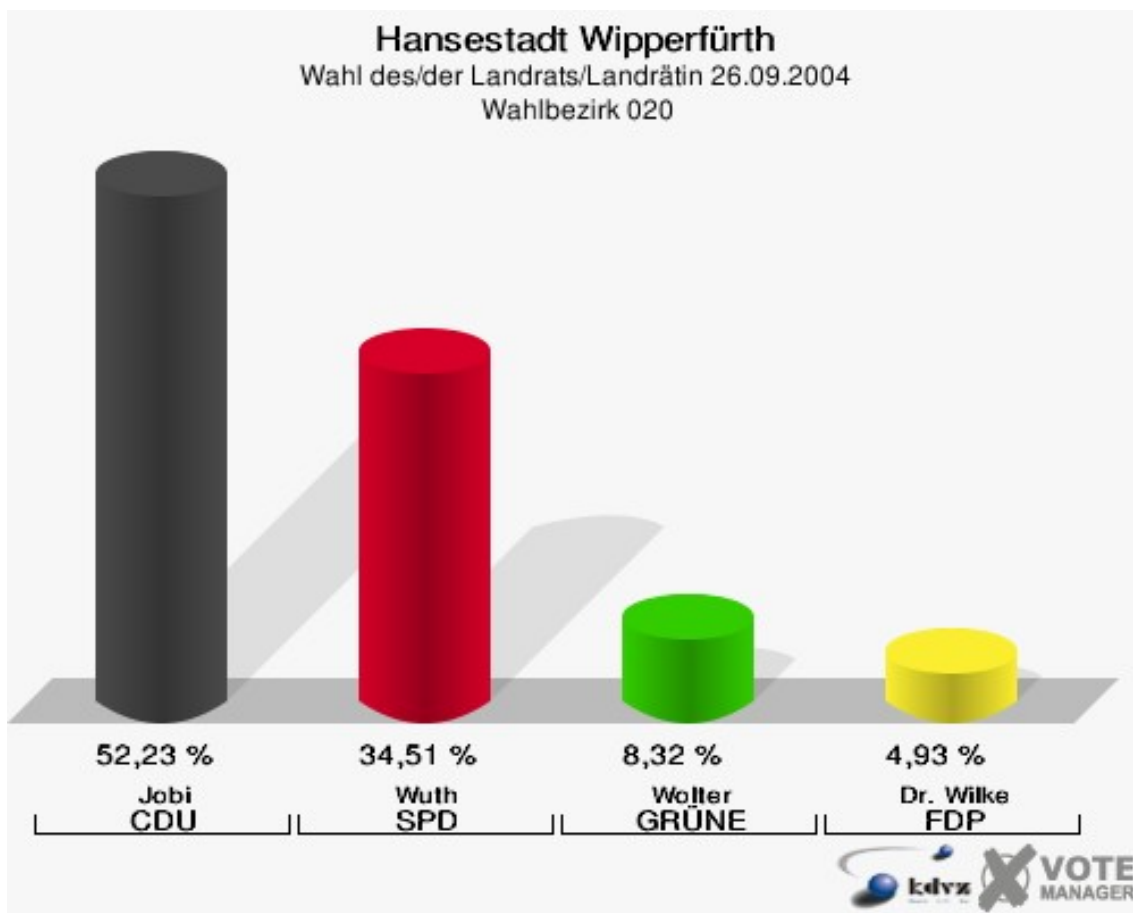

Wahlbezirk 020

	Anzahl	Prozent
Wahlberechtigte	1.084	
Wähler/innen	668	61,62 %
ungültige Stimmen	19	2,84 %
gültige Stimmen	649	97,16 %
Jobi, CDU	339	52,23 %
Wuth, SPD	224	34,51 %
Wolter, GRÜNE	54	8,32 %
Dr. Wilke, FDP	32	4,93 %