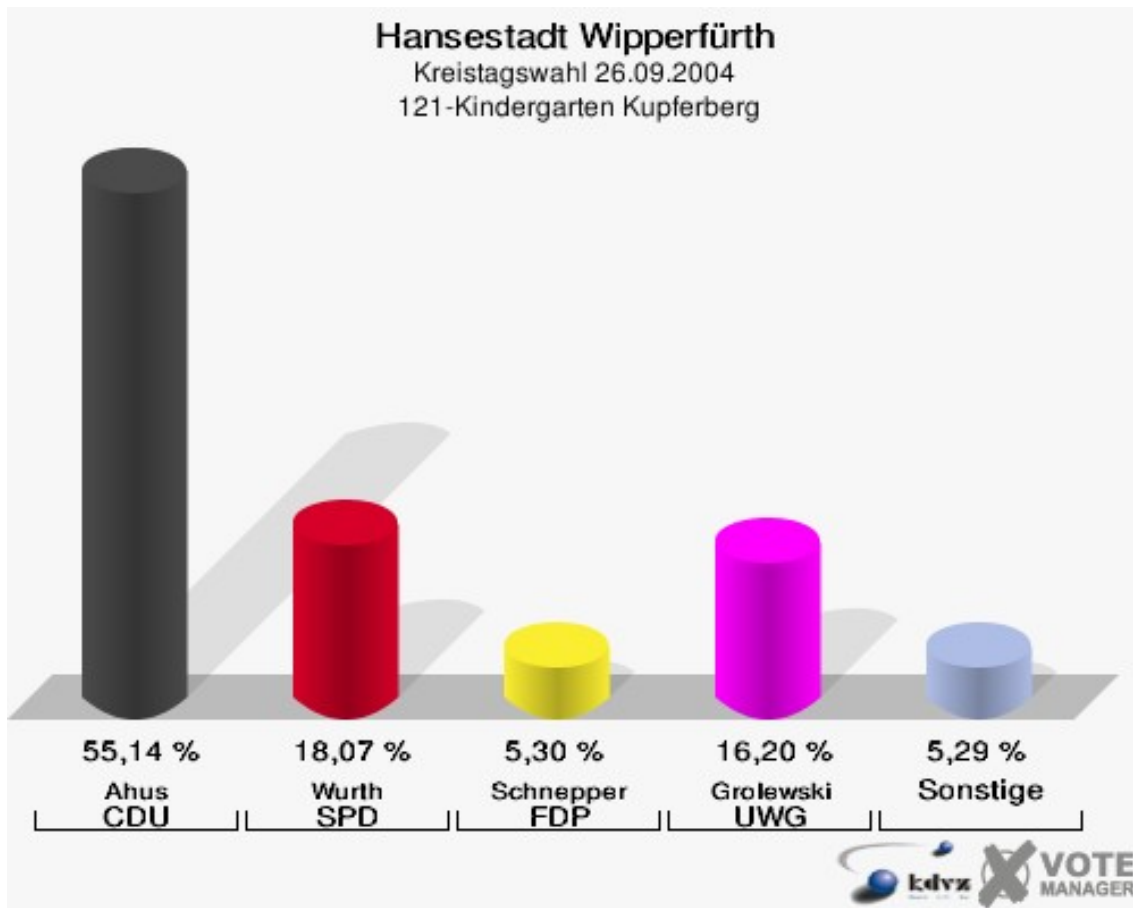

Hansestadt Wipperfürth
Kreistagswahl 26.09.2004
Wahlbeteiligung 090-AOK Rheinland

100-Alice-Salomon-Schule

	Anzahl	Prozent
Wahlberechtigte	1.219	
Wähler/innen	718	58,90 %
ungültige Stimmen	26	3,62 %
gültige Stimmen	692	96,38 %
Stefer, CDU	336	48,55 %
Mederlet, SPD	223	32,23 %
Schulte-Thiele, GRÜNE	45	6,50 %
Seitz, FDP	23	3,32 %
Lang, UWG	64	9,25 %
Nierstenhöfer, FWO	1	0,14 %

Hansestadt Wipperfürth
Kreistagswahl 26.09.2004
Wahlbeteiligung 100-Alice-Salomon-Schule

110-Grundschule Kreuzberg

	Anzahl	Prozent
Wahlberechtigte	972	
Wähler/innen	625	64,30 %
ungültige Stimmen	4	0,64 %
gültige Stimmen	621	99,36 %
Ahus, CDU	384	61,84 %
Wurth, SPD	126	20,29 %
Neuhaus, GRÜNE	40	6,44 %
Schnepper, FDP	23	3,70 %
Grolewski, UWG	44	7,09 %
Schneider, FWO	4	0,64 %

Hansestadt Wipperfürth
Kreistagswahl 26.09.2004
Wahlbeteiligung 110-Grundschule Kreuzberg

121-Kindergarten Kupferberg

	Anzahl	Prozent
Wahlberechtigte	499	
Wähler/innen	336	67,33 %
ungültige Stimmen	15	4,46 %
gültige Stimmen	321	95,54 %
Ahus, CDU	177	55,14 %
Wurth, SPD	58	18,07 %
Neuhaus, GRÜNE	15	4,67 %
Schnepper, FDP	17	5,30 %
Grolewski, UWG	52	16,20 %
Schneider, FWO	2	0,62 %