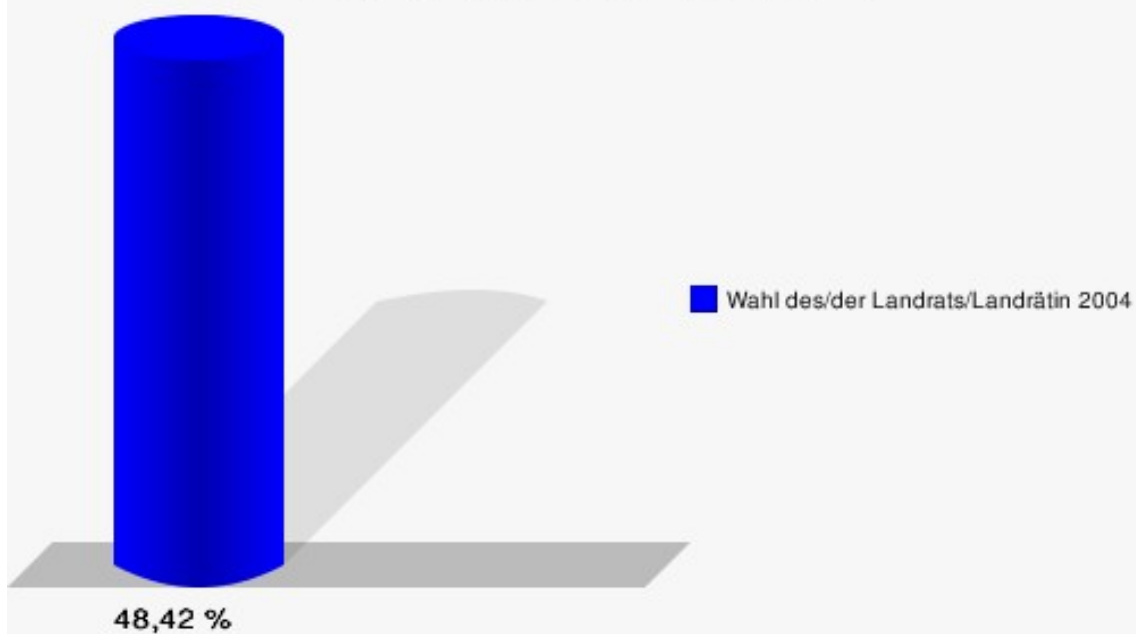

Hansestadt Wipperfürth
Wahl des/der Landrats/Landrätin 26.09.2004
Wahlbeteiligung 080-Frühförd./Berat.Lebenshilfe

090-AOK Rheinland

	Anzahl	Prozent
Wahlberechtigte	940	
Wähler/innen	527	56,06 %
ungültige Stimmen	15	2,85 %
gültige Stimmen	512	97,15 %
Jobi, CDU	251	49,02 %
Wuth, SPD	181	35,35 %
Wolter, GRÜNE	39	7,62 %
Dr. Wilke, FDP	41	8,01 %