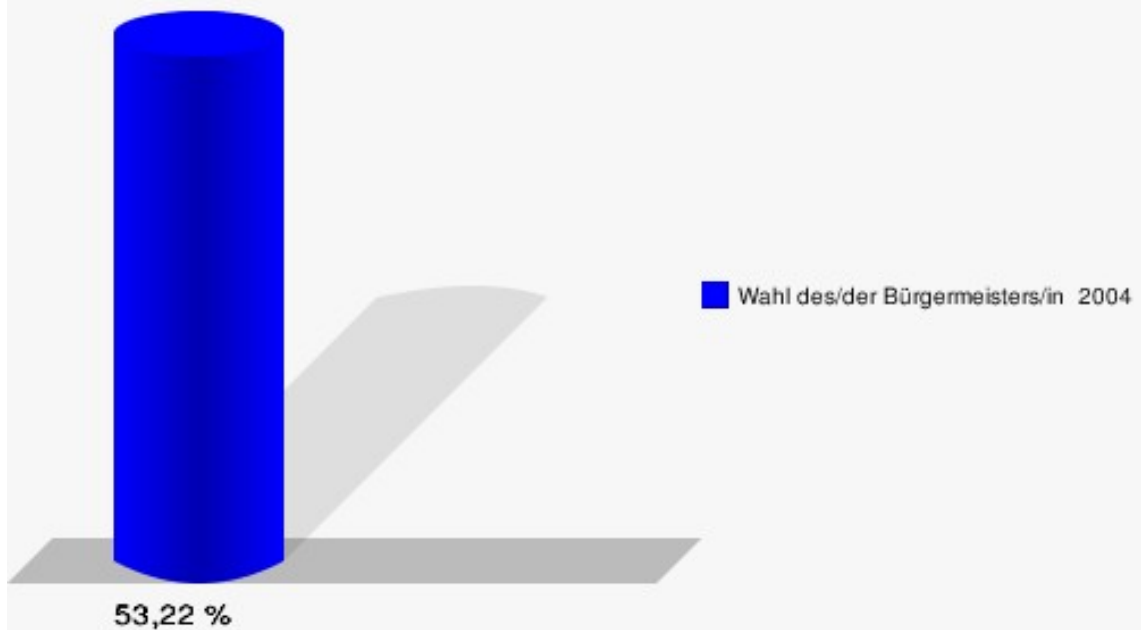

Hansestadt Wipperfürth
Wahl des/der Bürgermeisters/in 26.09.2004
Wahlbeteiligung Wahlbezirk 130

Wahlbezirk 140

	Anzahl	Prozent
Wahlberechtigte	1.194	
Wähler/innen	793	66,42 %
ungültige Stimmen	12	1,51 %
gültige Stimmen	781	98,49 %
Forstin, CDU	478	61,20 %
Stein, SPD	185	23,69 %
Koppelberg, UWG	65	8,32 %
Pehlke, FDP	53	6,79 %