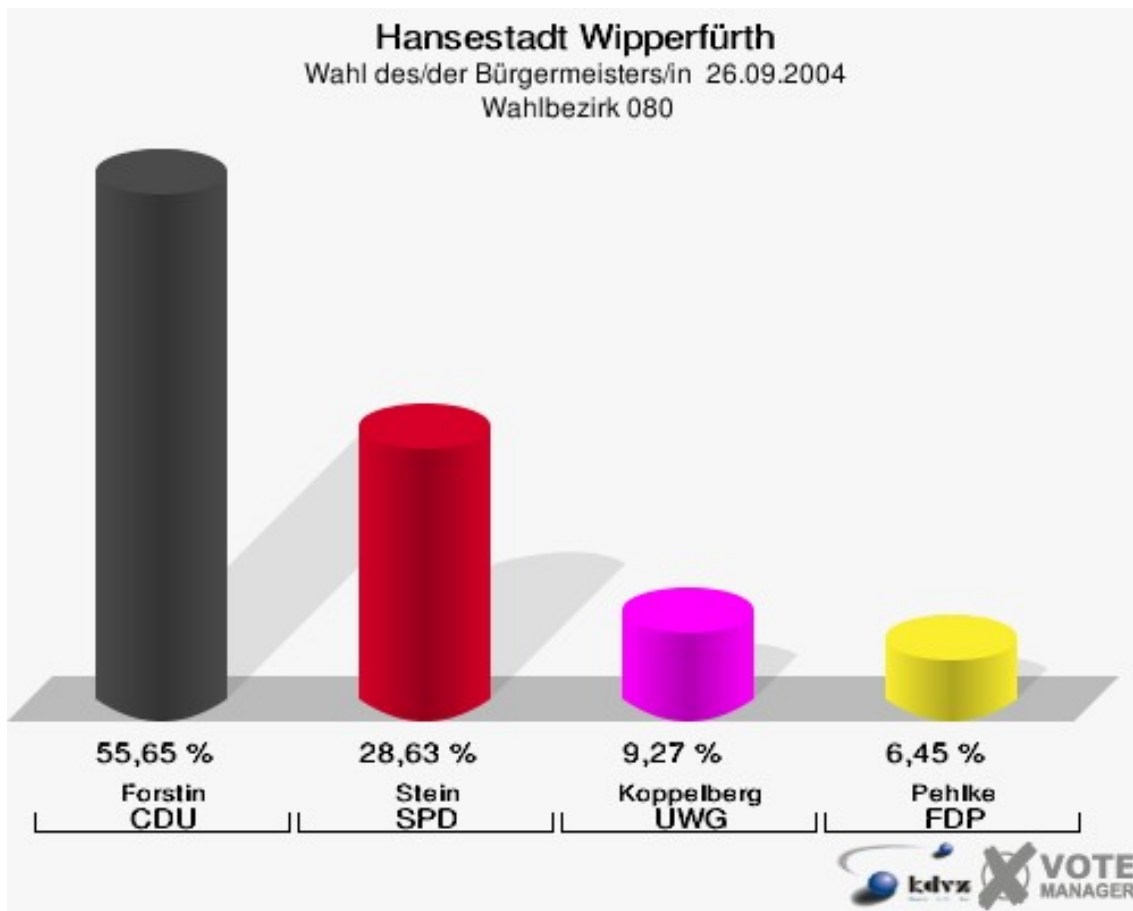

Hansestadt Wipperfürth
Wahl des/der Bürgermeisters/in 26.09.2004
Wahlbeteiligung Wahlbezirk 070

2 von 2 Schnellmeldungen

Wahlbezirk 080

	Anzahl	Prozent
Wahlberechtigte	1.036	
Wähler/innen	504	48,65 %
ungültige Stimmen	8	1,59 %
gültige Stimmen	496	98,41 %
Forstin, CDU	276	55,65 %
Stein, SPD	142	28,63 %
Koppelberg, UWG	46	9,27 %
Pehlke, FDP	32	6,45 %