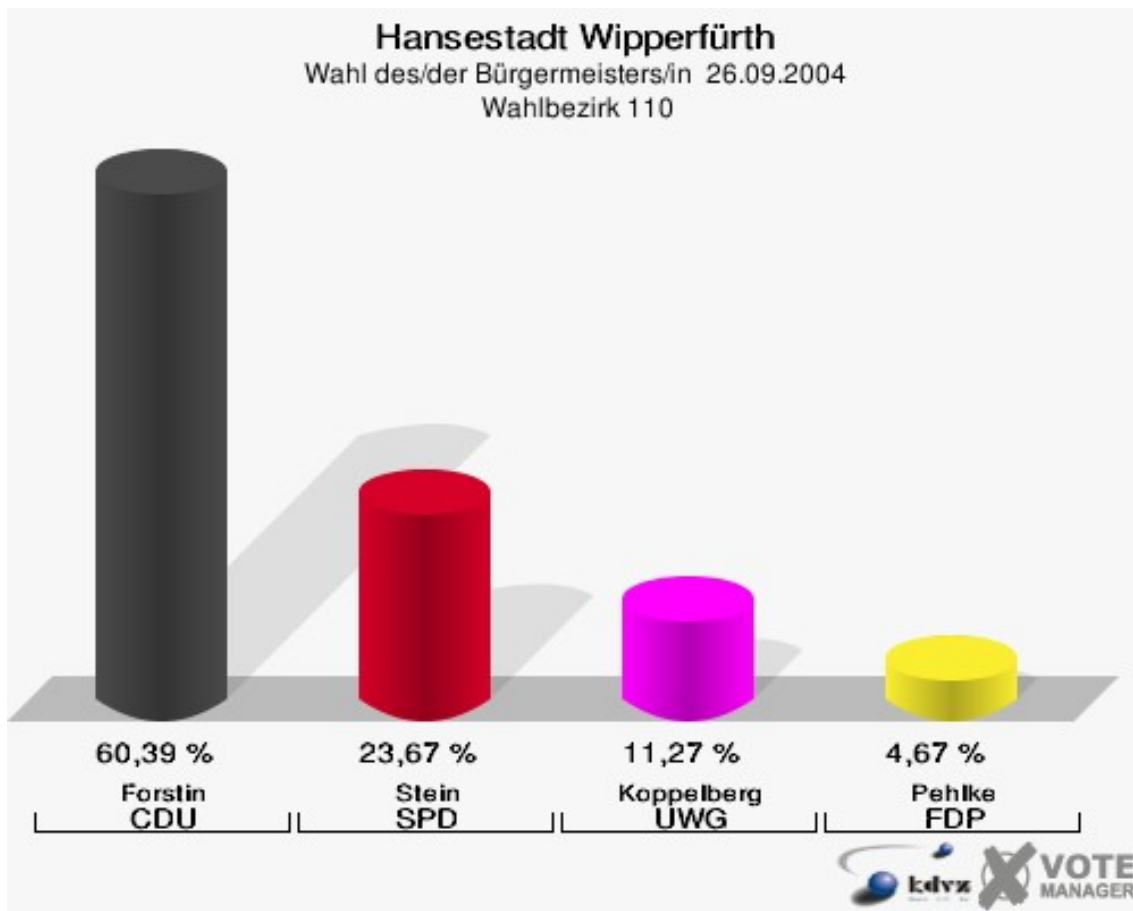

Wahlbezirk 110

	Anzahl	Prozent
Wahlberechtigte	972	
Wähler/innen	625	64,30 %
ungültige Stimmen	4	0,64 %
gültige Stimmen	621	99,36 %
Forstin, CDU	375	60,39 %
Stein, SPD	147	23,67 %
Koppelberg, UWG	70	11,27 %
Pehlke, FDP	29	4,67 %