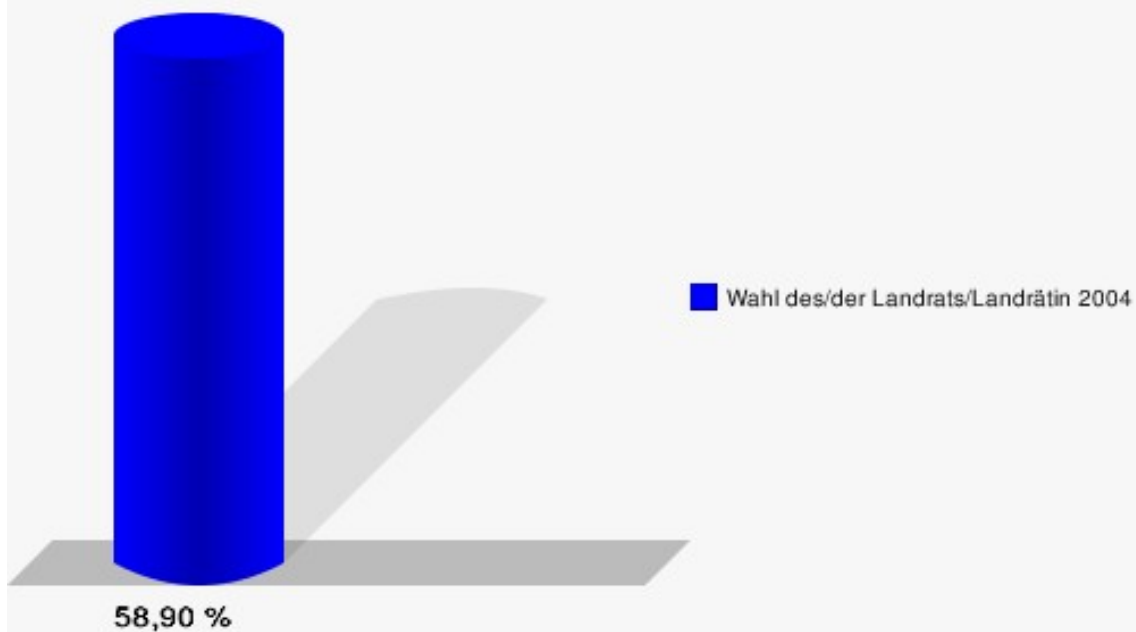

Hansestadt Wipperfürth
Wahl des/der Landrats/Landrätin 26.09.2004
Wahlbeteiligung 100-Alice-Salomon-Schule

110-Grundschule Kreuzberg

	Anzahl	Prozent
Wahlberechtigte	972	
Wähler/innen	625	64,30 %
ungültige Stimmen	13	2,08 %
gültige Stimmen	612	97,92 %
Jobi, CDU	388	63,40 %
Wuth, SPD	135	22,06 %
Wolter, GRÜNE	53	8,66 %
Dr. Wilke, FDP	36	5,88 %