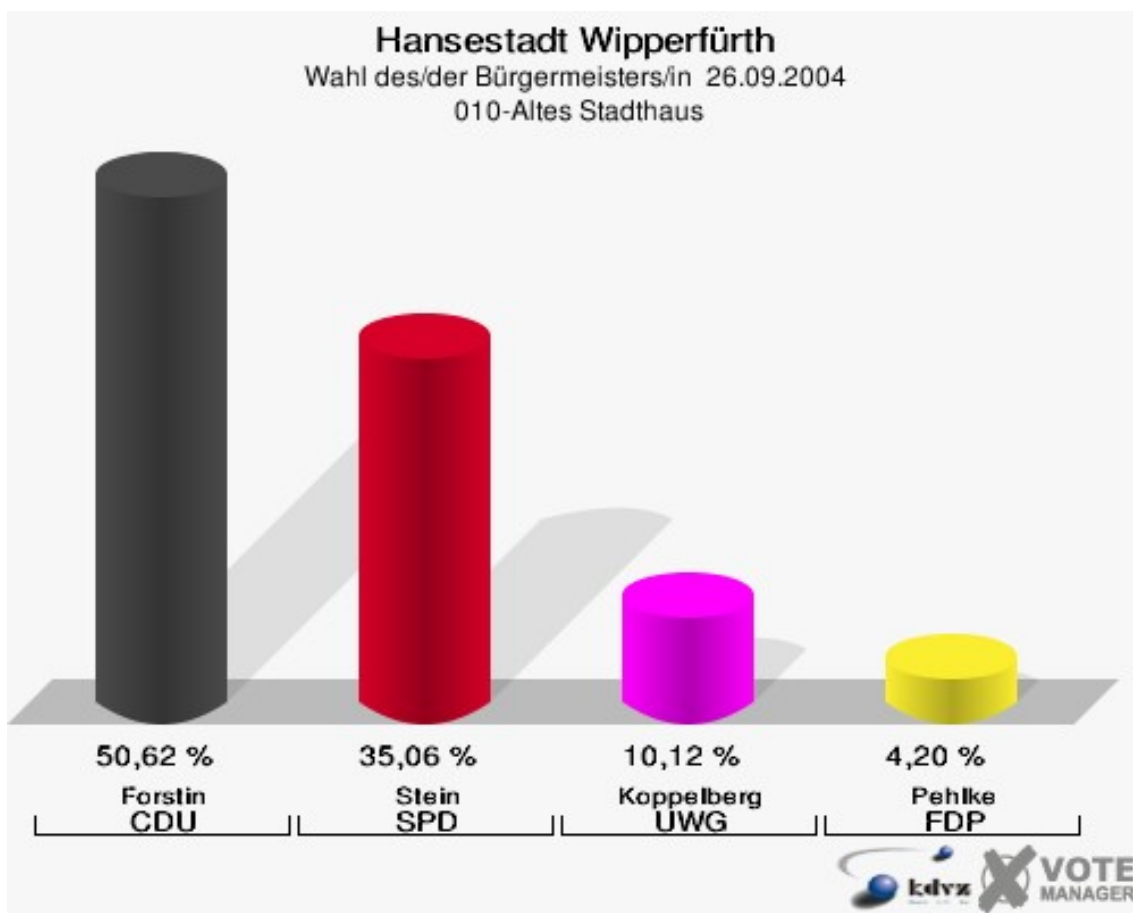

Stimmbezirke 010-Altes Stadthaus

	Anzahl	Prozent
Wahlberechtigte	815	
Wähler/innen	414	50,80 %
ungültige Stimmen	9	2,17 %
gültige Stimmen	405	97,83 %
Forstin, CDU	205	50,62 %
Stein, SPD	142	35,06 %
Koppelberg, UWG	41	10,12 %
Pehlke, FDP	17	4,20 %