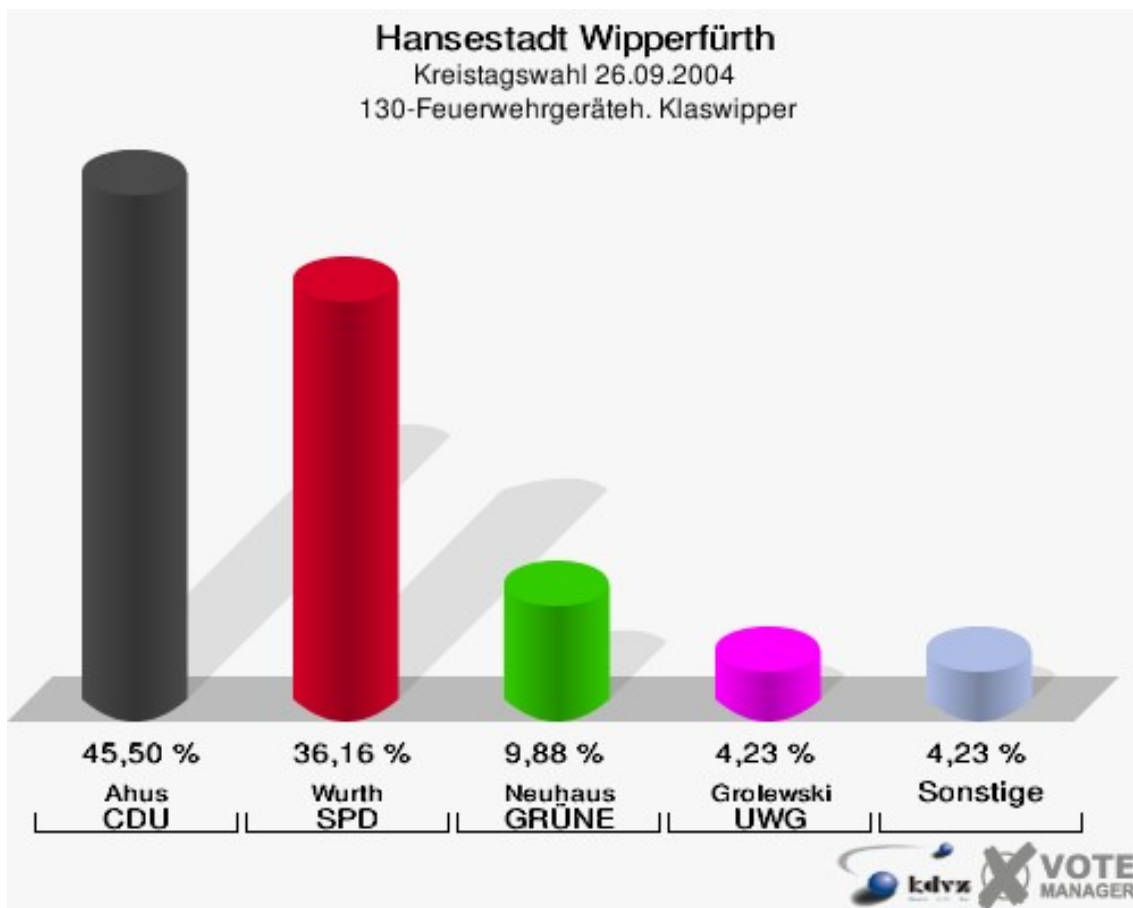

130-Feuerwehrgeräteh. Klaswipper

	Anzahl	Prozent
Wahlberechtigte	1.106	
Wähler/innen	587	53,07 %
ungültige Stimmen	20	3,41 %
gültige Stimmen	567	96,59 %
Ahus, CDU	258	45,50 %
Wurth, SPD	205	36,16 %
Neuhaus, GRÜNE	56	9,88 %
Schnepper, FDP	19	3,35 %
Grolewski, UWG	24	4,23 %
Schneider, FWO	5	0,88 %