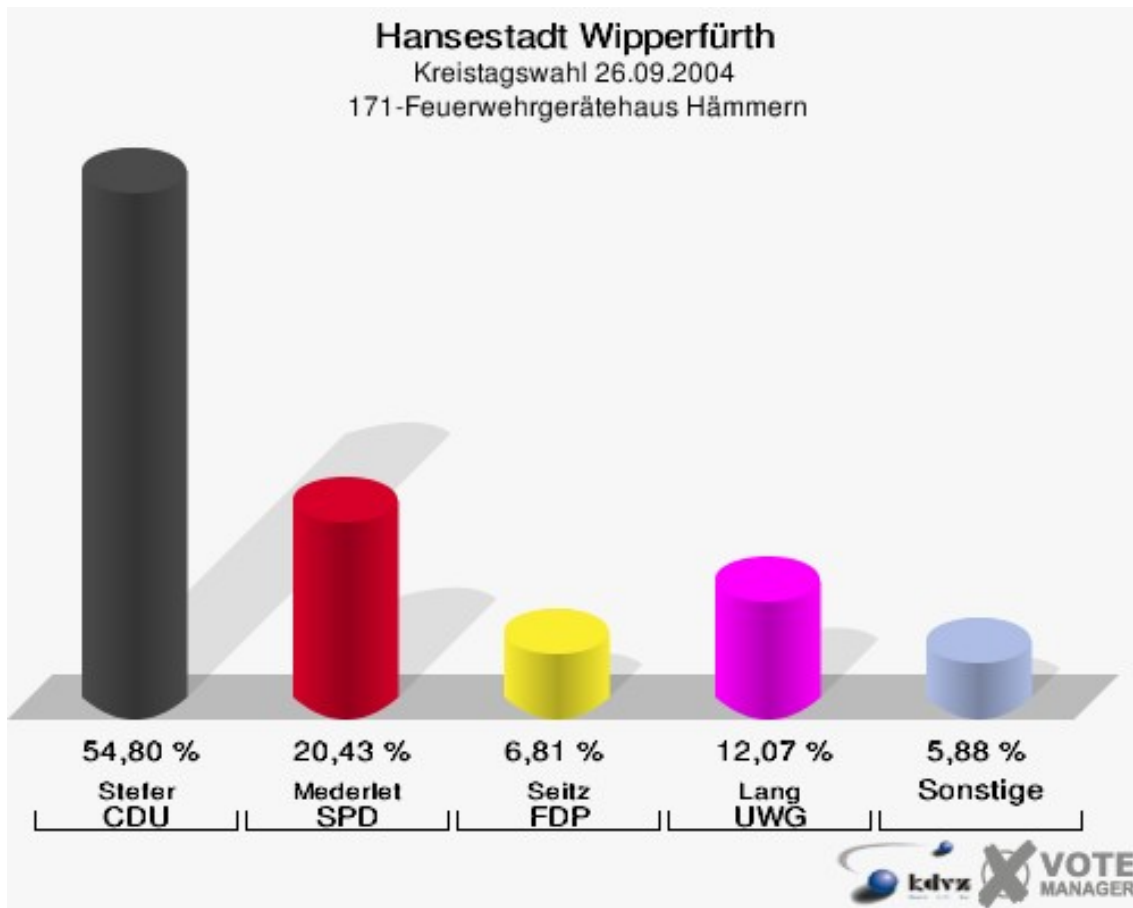

Hansestadt Wipperfürth
Kreistagswahl 26.09.2004
Wahlbeteiligung 150-Grundschule Thier

160-Grundschule Wipperfeld

	Anzahl	Prozent
Wahlberechtigte	1.246	
Wähler/innen	847	67,98 %
ungültige Stimmen	20	2,36 %
gültige Stimmen	827	97,64 %
Stefer, CDU	598	72,31 %
Mederlet, SPD	120	14,51 %
Schulte-Thiele, GRÜNE	43	5,20 %
Seitz, FDP	17	2,06 %
Lang, UWG	48	5,80 %
Nierstenhöfer, FWO	1	0,12 %

Hansestadt Wipperfürth
Kreistagswahl 26.09.2004
Wahlbeteiligung 160-Grundschule Wipperfeld

171-Feuerwehrgerätehaus Hämmern

	Anzahl	Prozent
Wahlberechtigte	604	
Wähler/innen	326	53,97 %
ungültige Stimmen	3	0,92 %
gültige Stimmen	323	99,08 %
Stefer, CDU	177	54,80 %
Mederlet, SPD	66	20,43 %
Schulte-Thiele, GRÜNE	18	5,57 %
Seitz, FDP	22	6,81 %
Lang, UWG	39	12,07 %
Nierstenhöfer, FWO	1	0,31 %