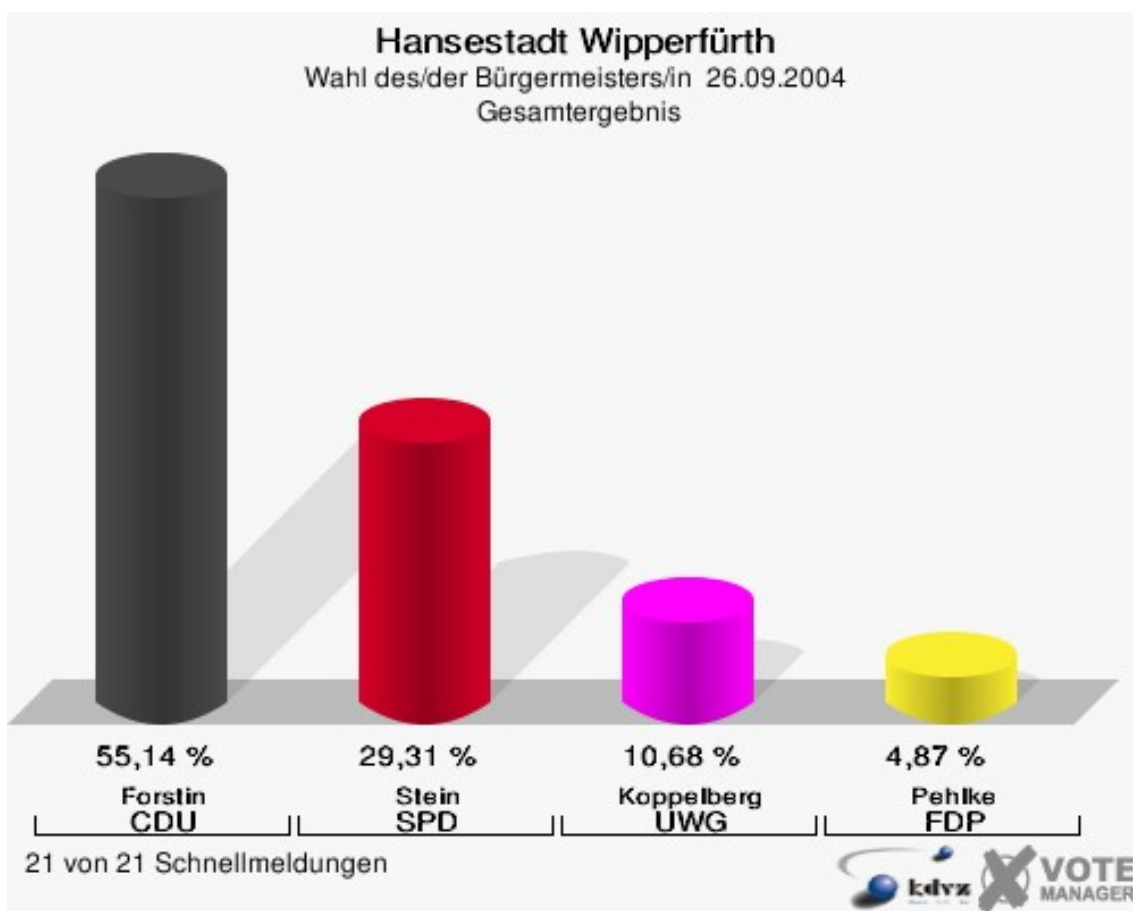

Wahl des/der Bürgermeisters/in Hansestadt Wipperfürth

	Anzahl	Prozent
Wahlberechtigte	17.685	
Wähler/innen	10.583	59,84 %
ungültige Stimmen	148	1,40 %
gültige Stimmen	10.435	98,60 %
Forstin, CDU	5.754	55,14 %
Stein, SPD	3.059	29,31 %
Koppelberg, UWG	1.114	10,68 %
Pehlke, FDP	508	4,87 %

Gewählt:

Forstin, Guido (CDU)