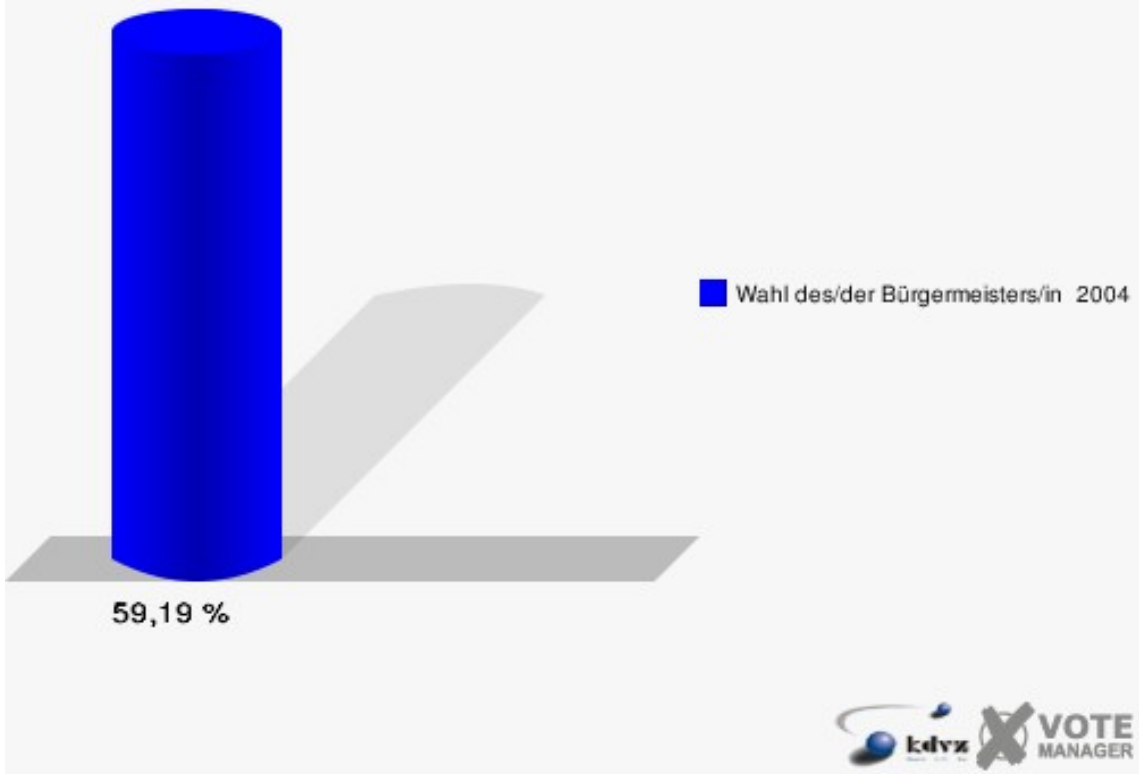

Hansestadt Wipperfürth

Wahl des/der Bürgermeisters/in 26.09.2004
Wahlbeteiligung 100-Alice-Salomon-Schule

110-Grundschule Kreuzberg

	Anzahl	Prozent
Wahlberechtigte	972	
Wähler/innen	625	64,30 %
ungültige Stimmen	4	0,64 %
gültige Stimmen	621	99,36 %
Forstin, CDU	375	60,39 %
Stein, SPD	147	23,67 %
Koppelberg, UWG	70	11,27 %
Pehlke, FDP	29	4,67 %