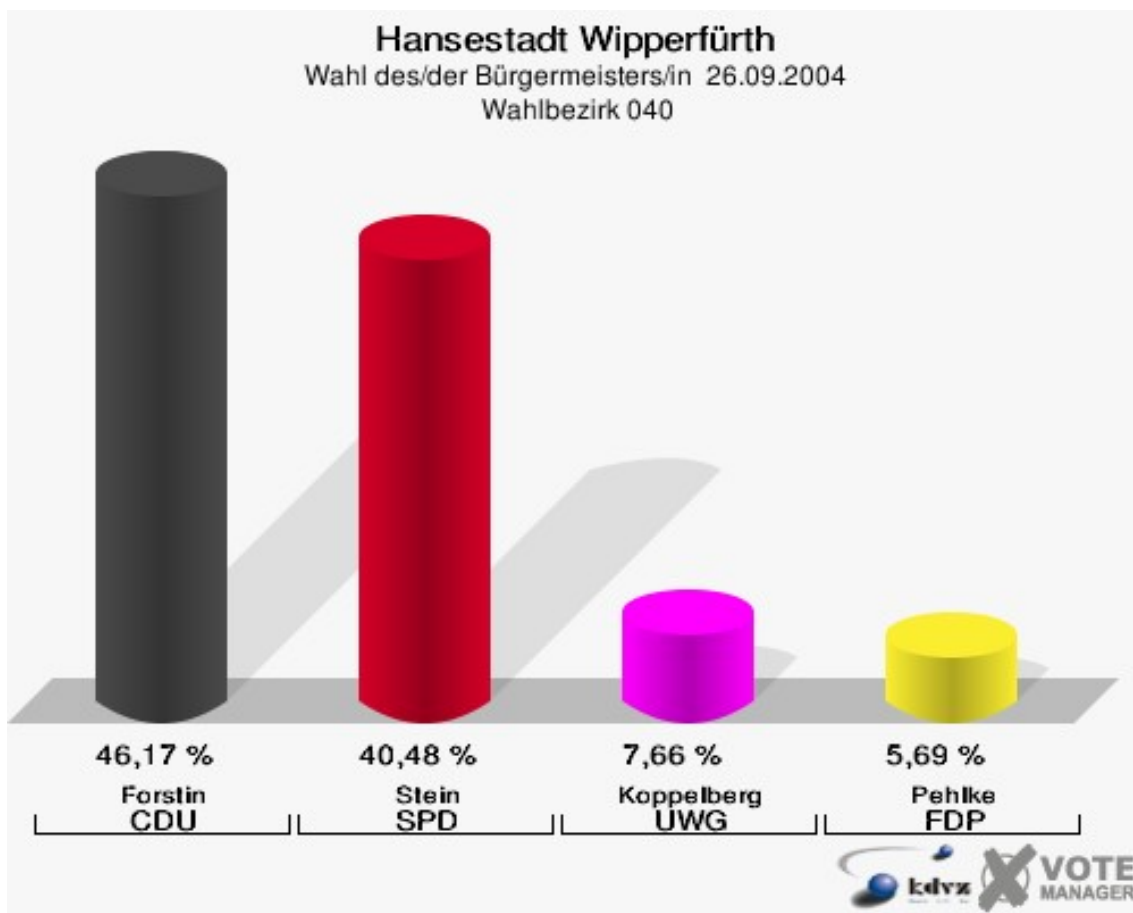

Wahlbezirk 040

	Anzahl	Prozent
Wahlberechtigte	879	
Wähler/innen	464	52,79 %
ungültige Stimmen	7	1,51 %
gültige Stimmen	457	98,49 %
Forstin, CDU	211	46,17 %
Stein, SPD	185	40,48 %
Koppelberg, UWG	35	7,66 %
Pehlke, FDP	26	5,69 %