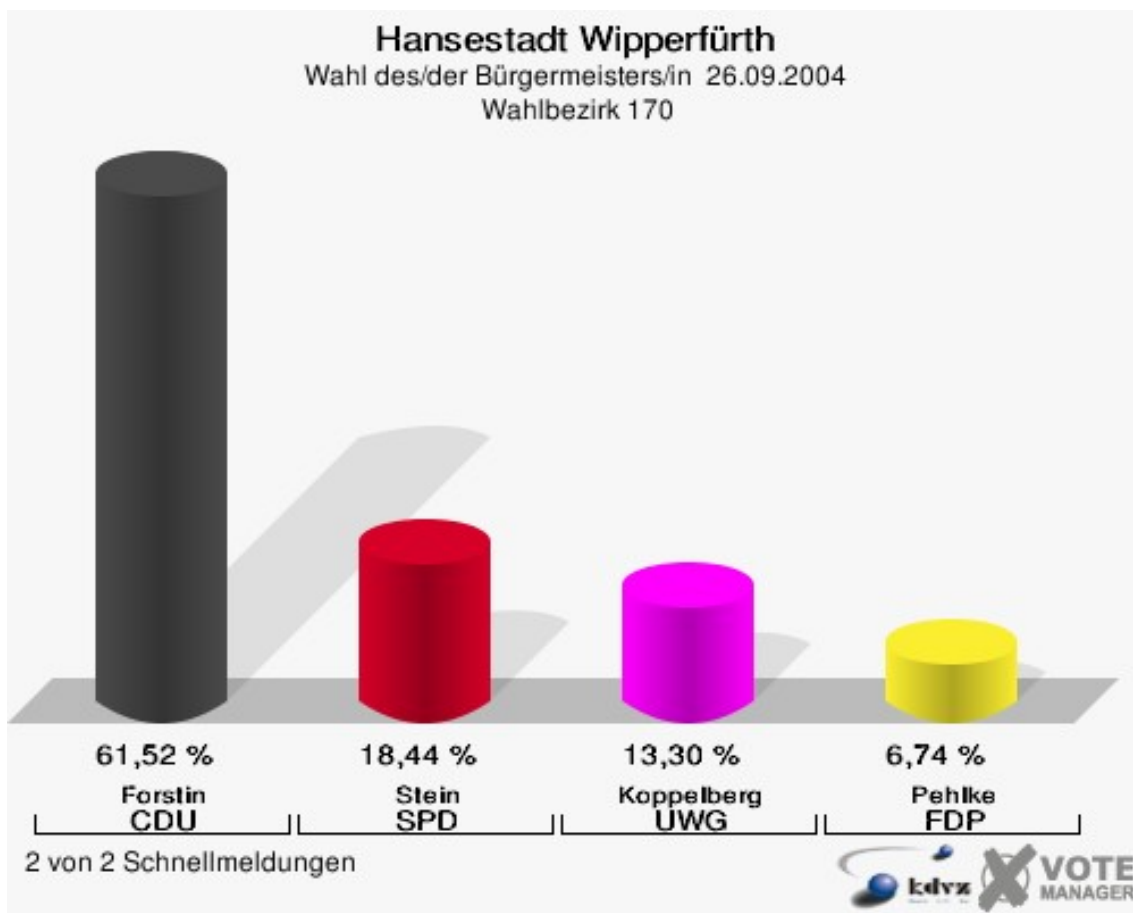

Wahlbezirk 170

	Anzahl	Prozent
Wahlberechtigte	892	
Wähler/innen	568	63,68 %
ungültige Stimmen	4	0,70 %
gültige Stimmen	564	99,30 %
Forstin, CDU	347	61,52 %
Stein, SPD	104	18,44 %
Koppelberg, UWG	75	13,30 %
Pehlke, FDP	38	6,74 %