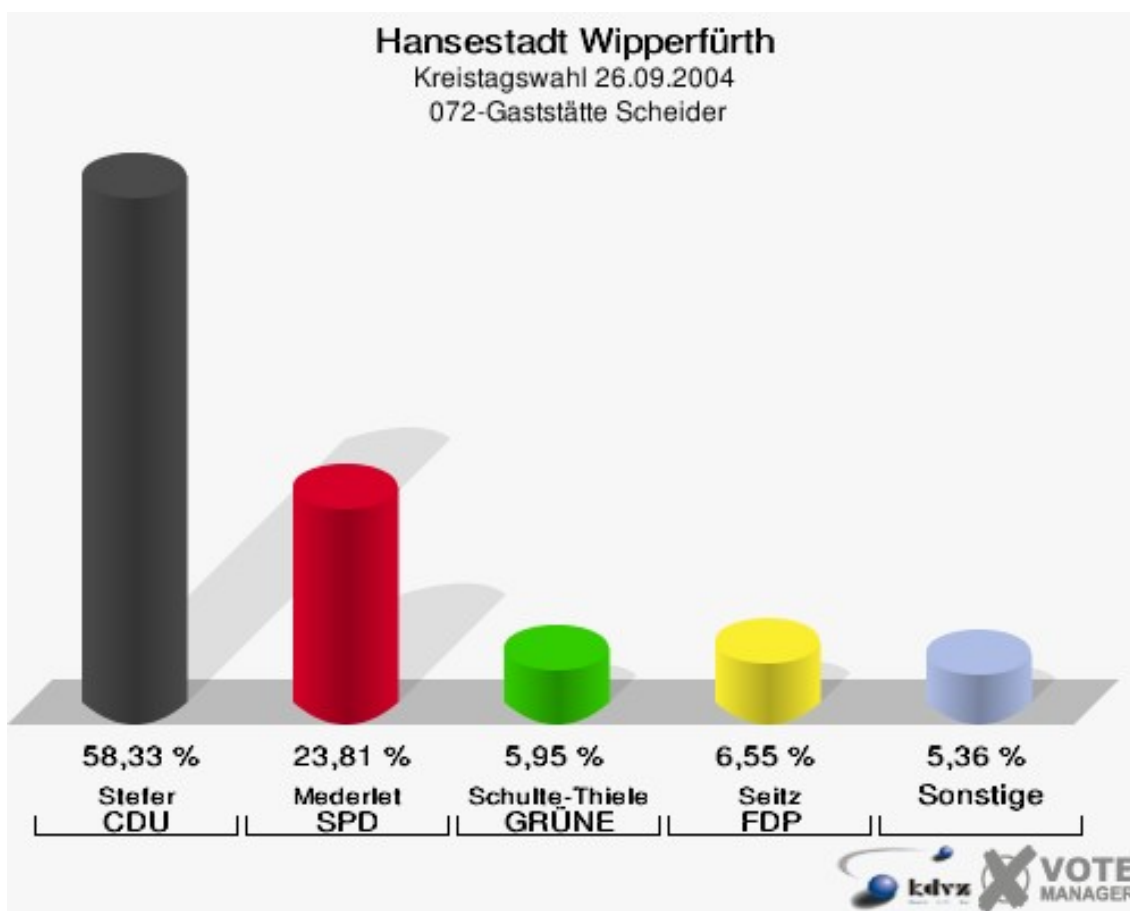

Hansestadt Wipperfürth
Kreistagswahl 26.09.2004
Wahlbeteiligung 060-Grundschule St. Antonius

071-Straßenmeisterei (LVR)

	Anzahl	Prozent
Wahlberechtigte	499	
Wähler/innen	263	52,71 %
ungültige Stimmen	8	3,04 %
gültige Stimmen	255	96,96 %
Stefer, CDU	170	66,67 %
Mederlet, SPD	46	18,04 %
Schulte-Thiele, GRÜNE	16	6,27 %
Seitz, FDP	5	1,96 %
Lang, UWG	17	6,67 %
Nierstenhöfer, FWO	1	0,39 %

Hansestadt Wipperfürth
Kreistagswahl 26.09.2004
Wahlbeteiligung 071-Straßenmeisterei (LVR)

072-Gaststätte Scheider

	Anzahl	Prozent
Wahlberechtigte	499	
Wähler/innen	351	70,34 %
ungültige Stimmen	15	4,27 %
gültige Stimmen	336	95,73 %
Stefer, CDU	196	58,33 %
Mederlet, SPD	80	23,81 %
Schulte-Thiele, GRÜNE	20	5,95 %
Seitz, FDP	22	6,55 %
Lang, UWG	17	5,06 %
Nierstenhöfer, FWO	1	0,30 %