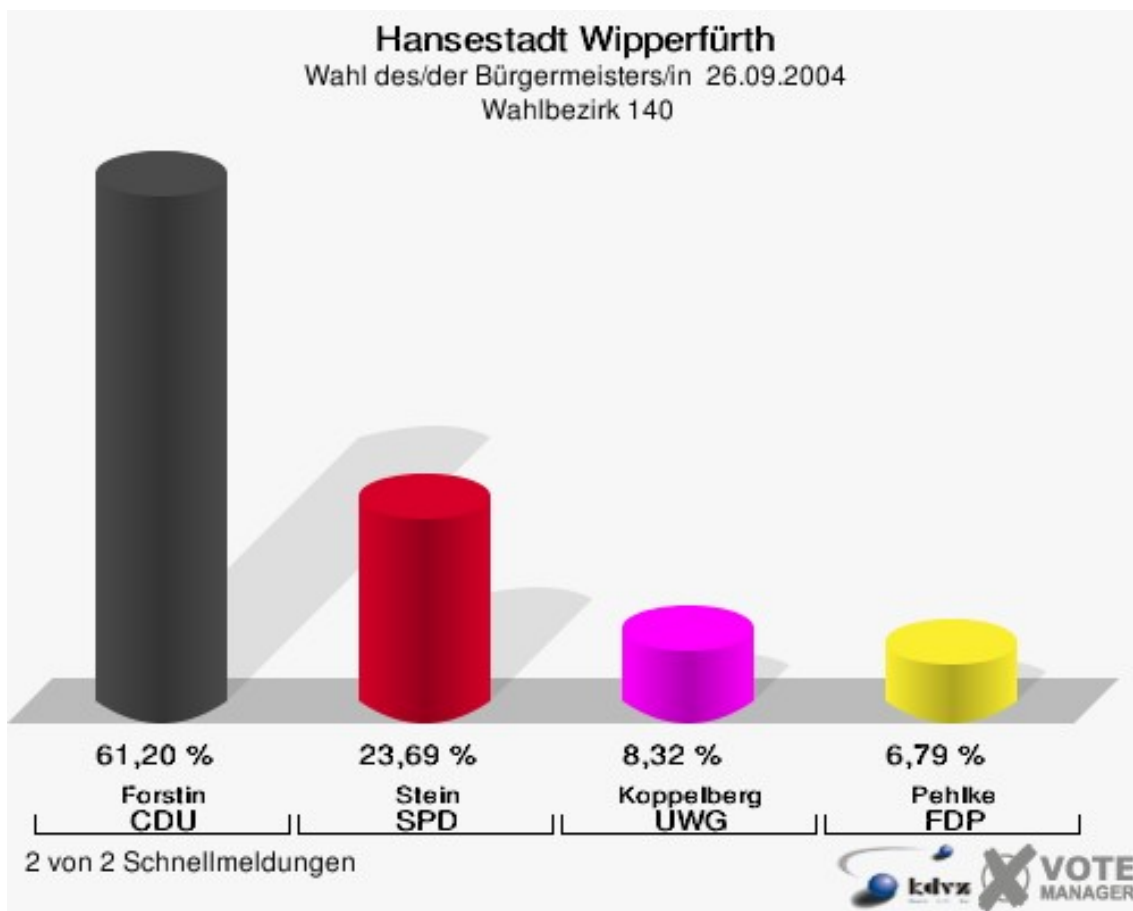

Wahlbezirk 140

	Anzahl	Prozent
Wahlberechtigte	1.194	
Wähler/innen	793	66,42 %
ungültige Stimmen	12	1,51 %
gültige Stimmen	781	98,49 %
Forstin, CDU	478	61,20 %
Stein, SPD	185	23,69 %
Koppelberg, UWG	65	8,32 %
Pehlke, FDP	53	6,79 %