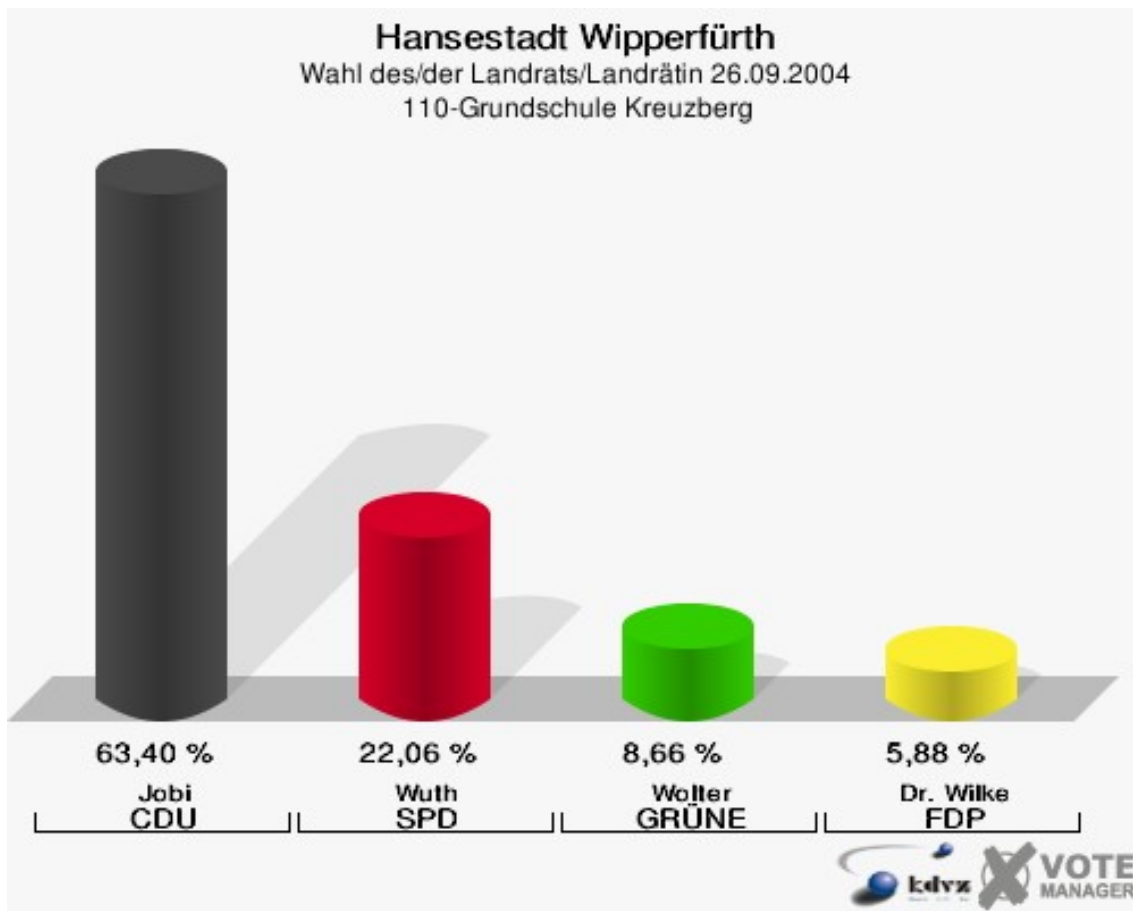

110-Grundschule Kreuzberg

	Anzahl	Prozent
Wahlberechtigte	972	
Wähler/innen	625	64,30 %
ungültige Stimmen	13	2,08 %
gültige Stimmen	612	97,92 %
Jobi, CDU	388	63,40 %
Wuth, SPD	135	22,06 %
Wolter, GRÜNE	53	8,66 %
Dr. Wilke, FDP	36	5,88 %