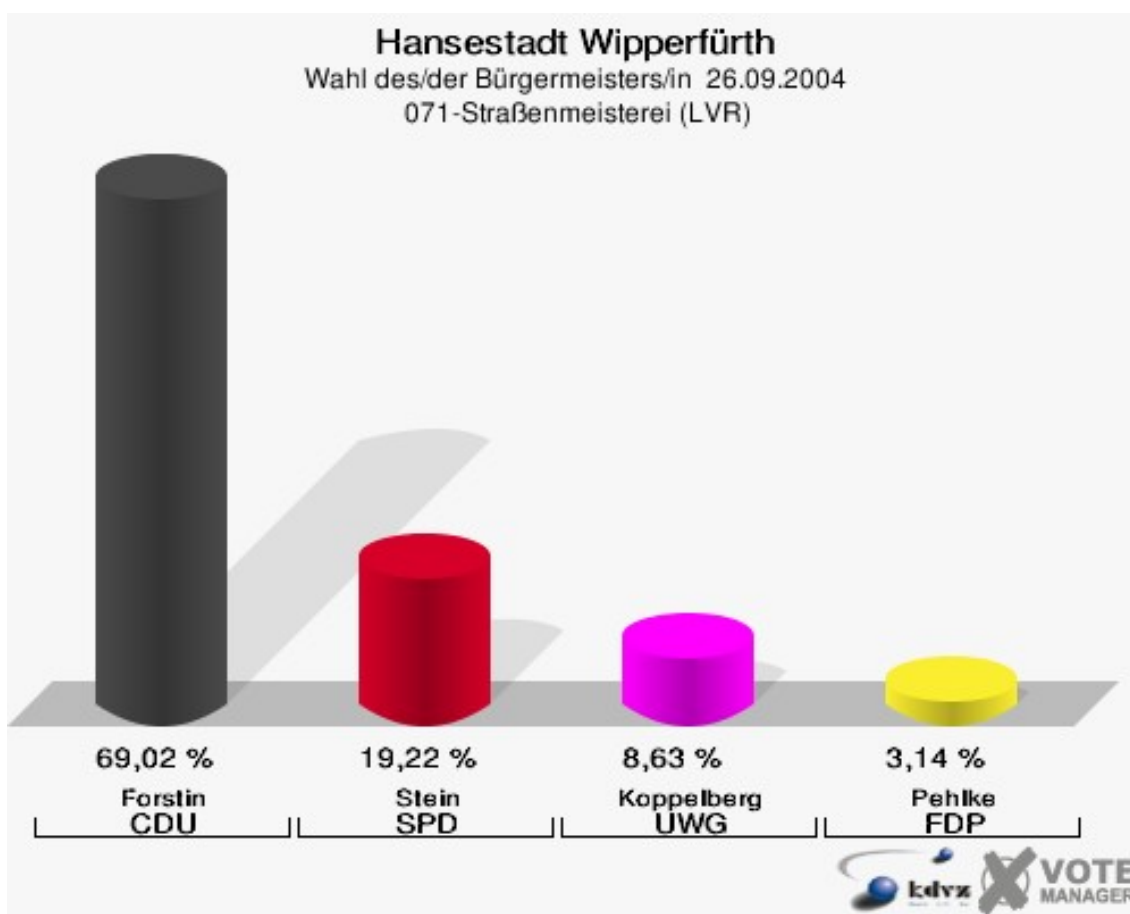

071-Straßenmeisterei (LVR)

	Anzahl	Prozent
Wahlberechtigte	498	
Wähler/innen	263	52,81 %
ungültige Stimmen	8	3,04 %
gültige Stimmen	255	96,96 %
Forstin, CDU	176	69,02 %
Stein, SPD	49	19,22 %
Koppelberg, UWG	22	8,63 %
Pehlke, FDP	8	3,14 %