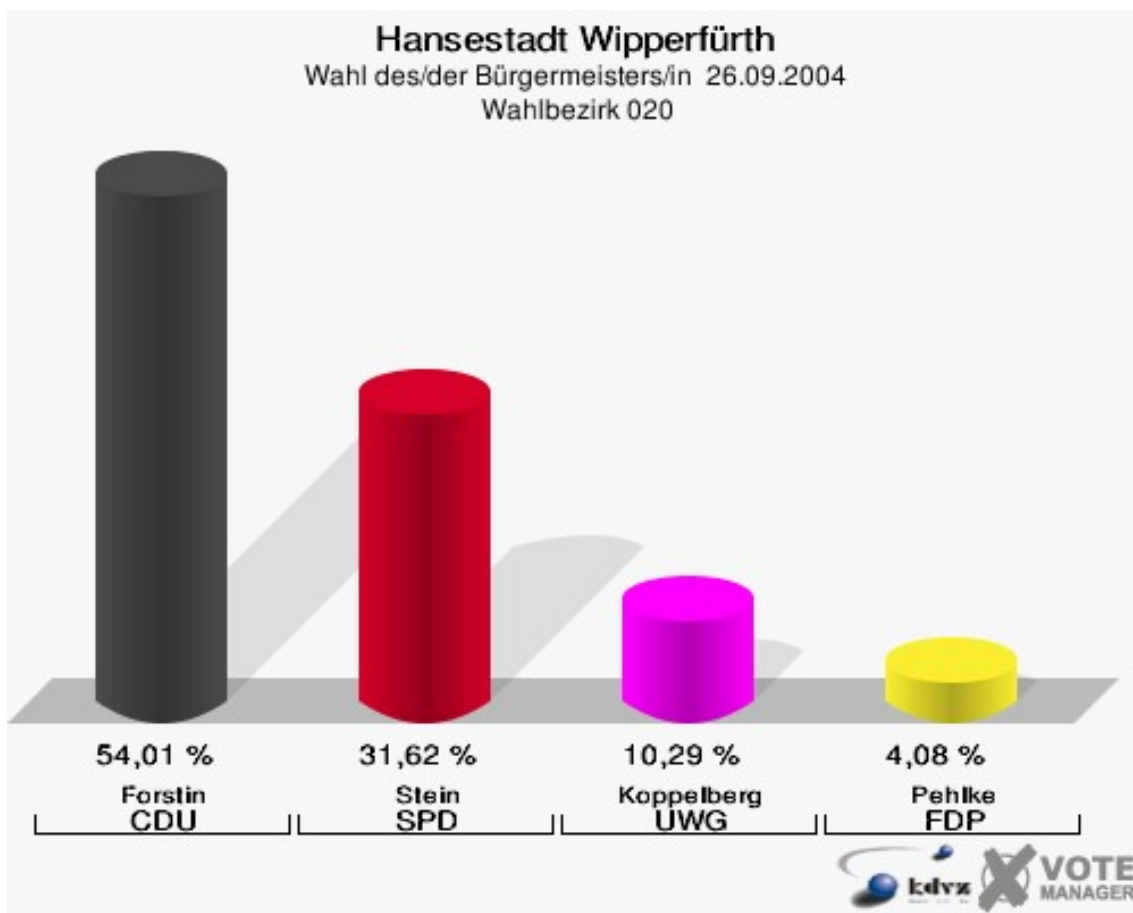

Wahlbezirk 020

	Anzahl	Prozent
Wahlberechtigte	1.080	
Wähler/innen	668	61,85 %
ungültige Stimmen	7	1,05 %
gültige Stimmen	661	98,95 %
Forstin, CDU	357	54,01 %
Stein, SPD	209	31,62 %
Koppelberg, UWG	68	10,29 %
Pehlke, FDP	27	4,08 %