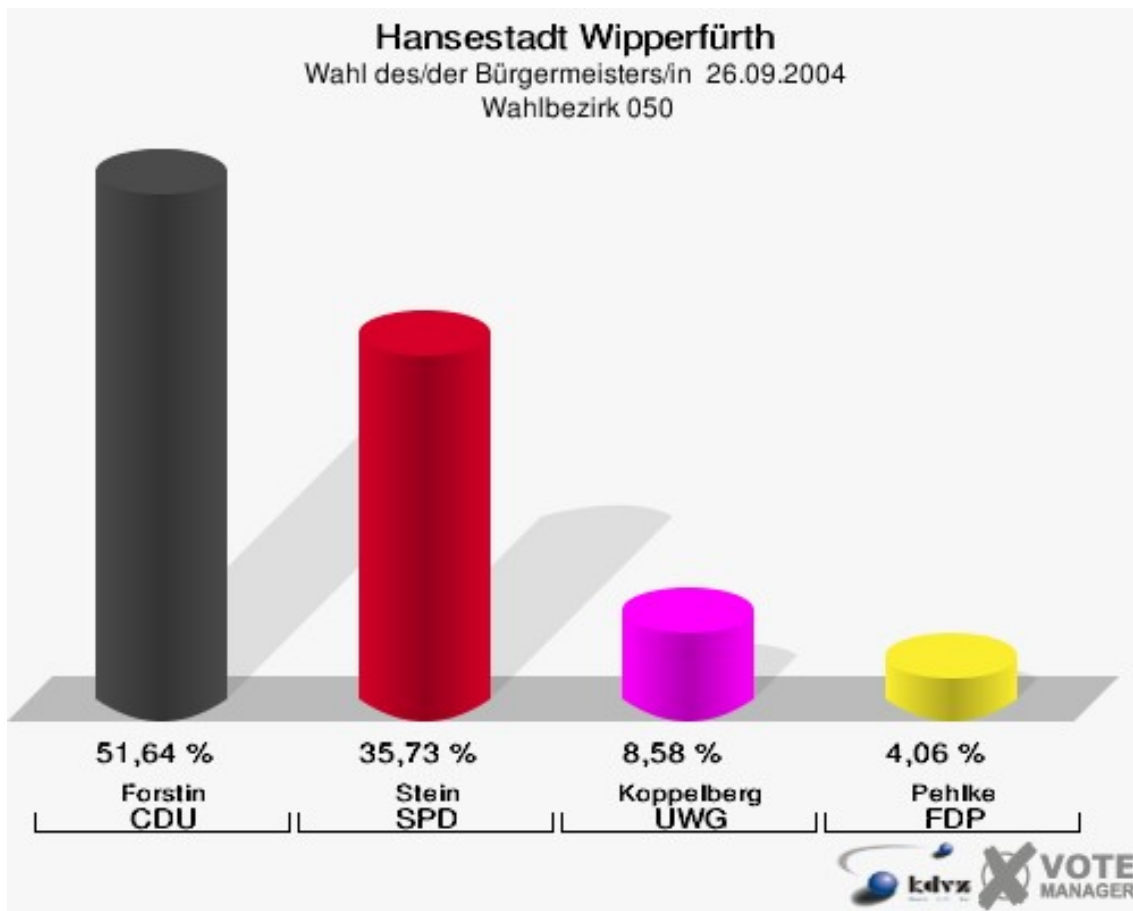

Wahlbezirk 050

	Anzahl	Prozent
Wahlberechtigte	1.119	
Wähler/innen	649	58,00 %
ungültige Stimmen	8	1,23 %
gültige Stimmen	641	98,77 %
Forstin, CDU	331	51,64 %
Stein, SPD	229	35,73 %
Koppelberg, UWG	55	8,58 %
Pehlke, FDP	26	4,06 %