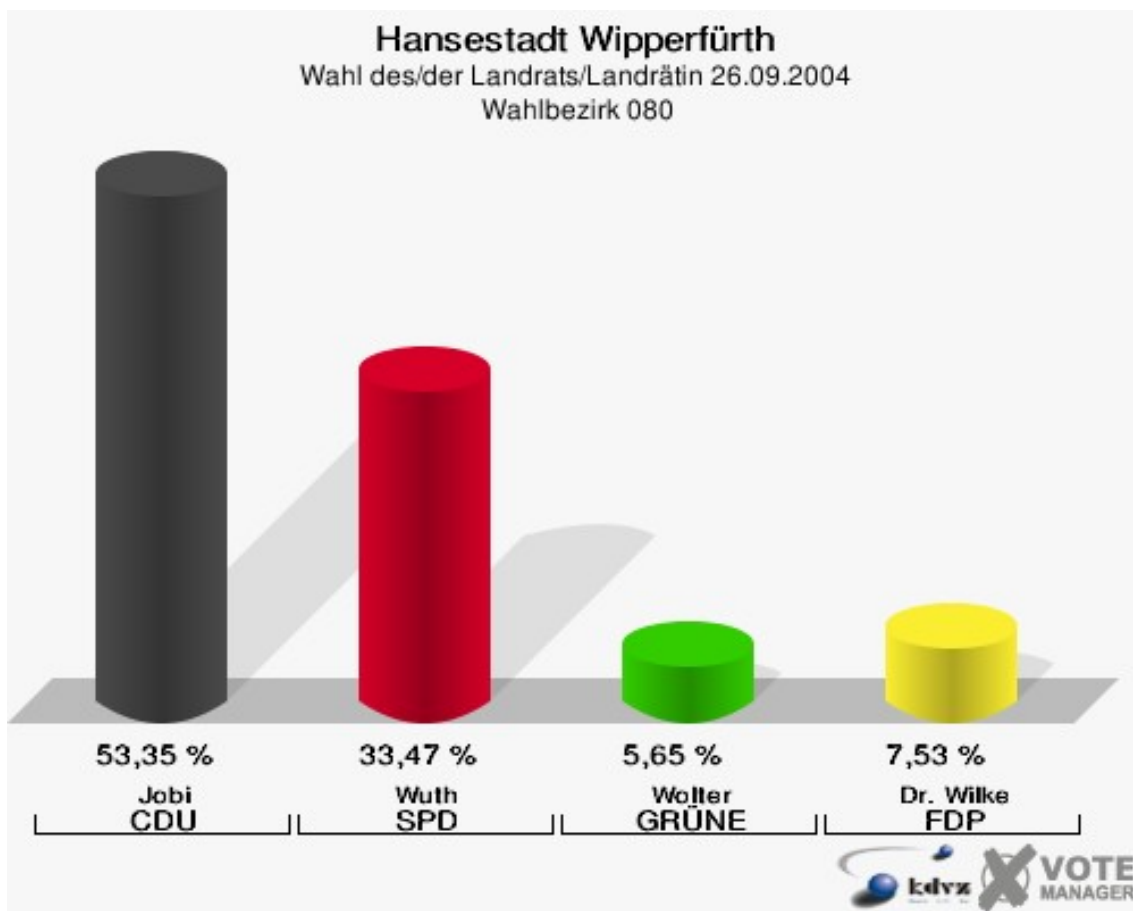

Hansestadt Wipperfürth
Wahl des/der Landrats/Landrätin 26.09.2004
Wahlbeteiligung Wahlbezirk 070

2 von 2 Schnellmeldungen

Wahlbezirk 080

	Anzahl	Prozent
Wahlberechtigte	1.043	
Wähler/innen	505	48,42 %
ungültige Stimmen	27	5,35 %
gültige Stimmen	478	94,65 %
Jobi, CDU	255	53,35 %
Wuth, SPD	160	33,47 %
Wolter, GRÜNE	27	5,65 %
Dr. Wilke, FDP	36	7,53 %