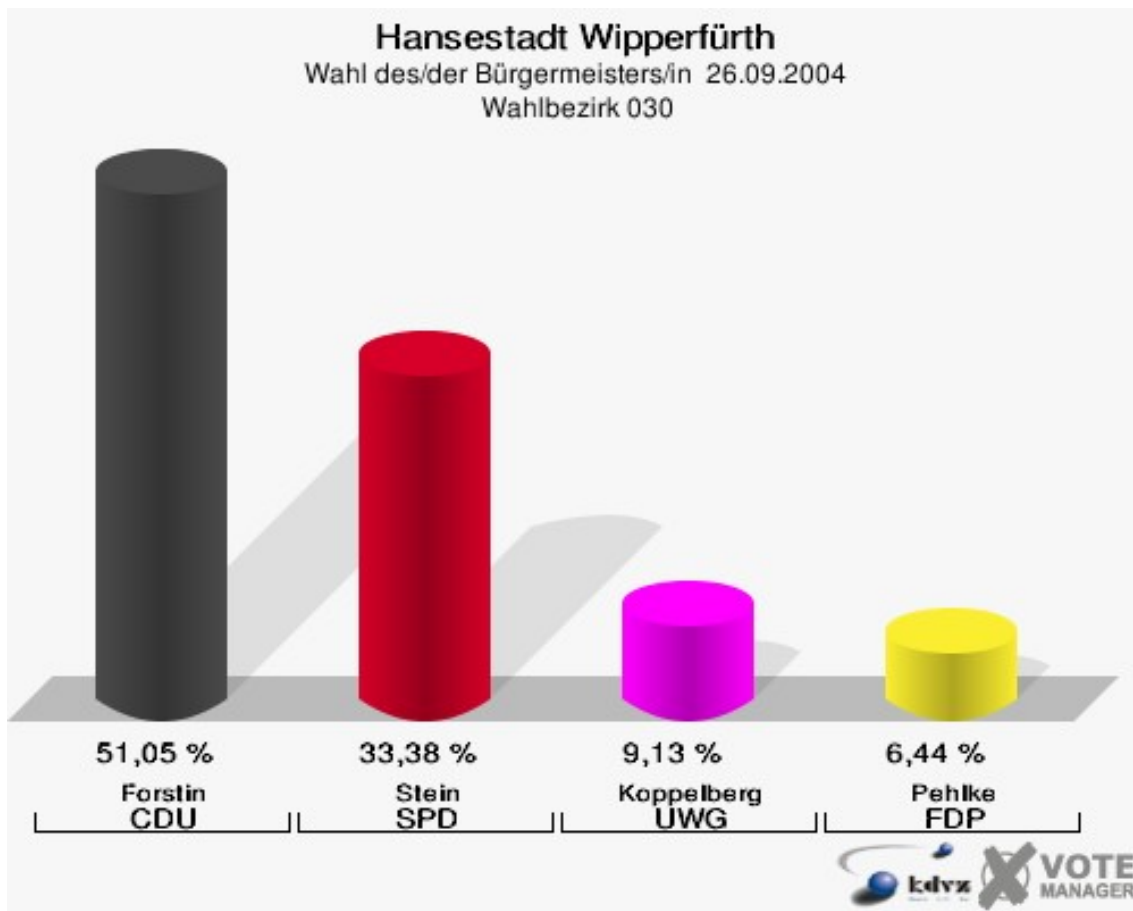

Wahlbezirk 030

	Anzahl	Prozent
Wahlberechtigte	1.082	
Wähler/innen	678	62,66 %
ungültige Stimmen	10	1,47 %
gültige Stimmen	668	98,53 %
Forstin, CDU	341	51,05 %
Stein, SPD	223	33,38 %
Koppelberg, UWG	61	9,13 %
Pehlke, FDP	43	6,44 %