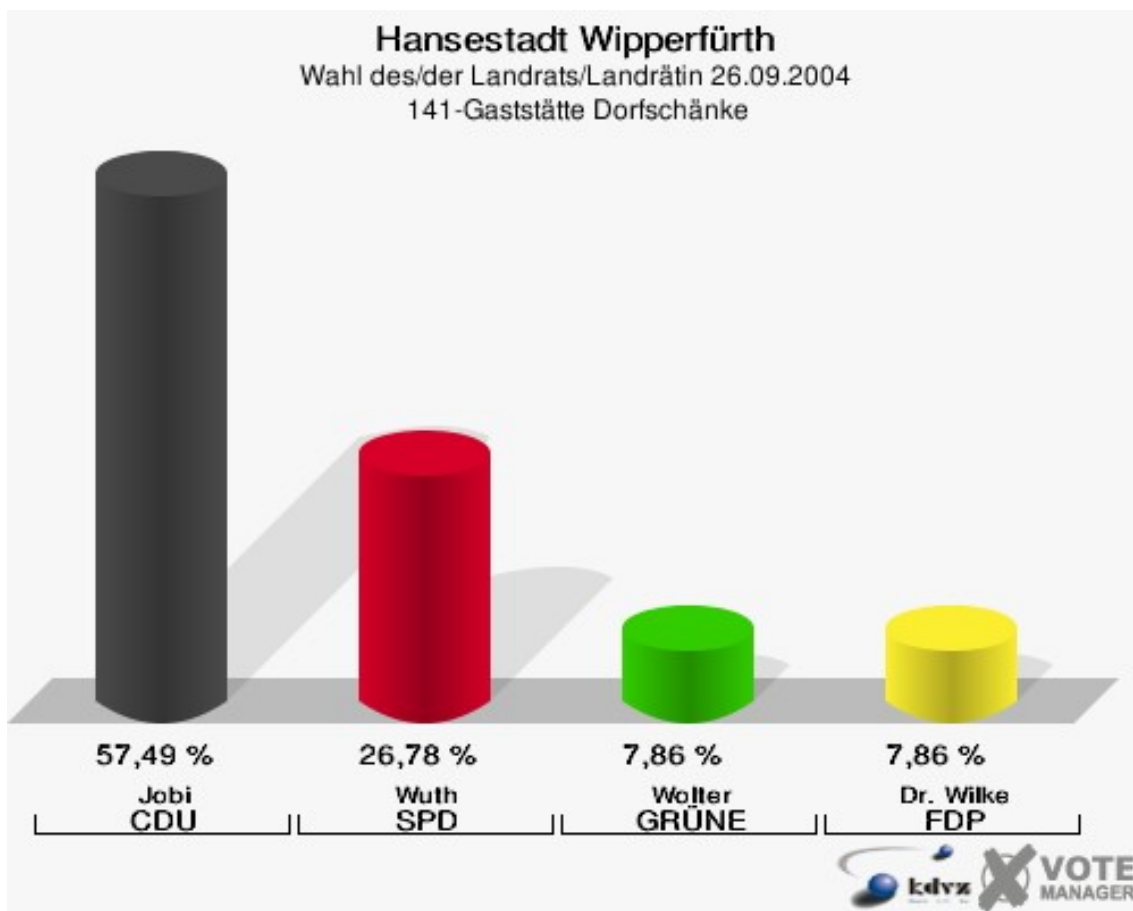

141-Gaststätte Dorfschänke

	Anzahl	Prozent
Wahlberechtigte	588	
Wähler/innen	421	71,60 %
ungültige Stimmen	14	3,33 %
gültige Stimmen	407	96,67 %
Jobi, CDU	234	57,49 %
Wuth, SPD	109	26,78 %
Wolter, GRÜNE	32	7,86 %
Dr. Wilke, FDP	32	7,86 %