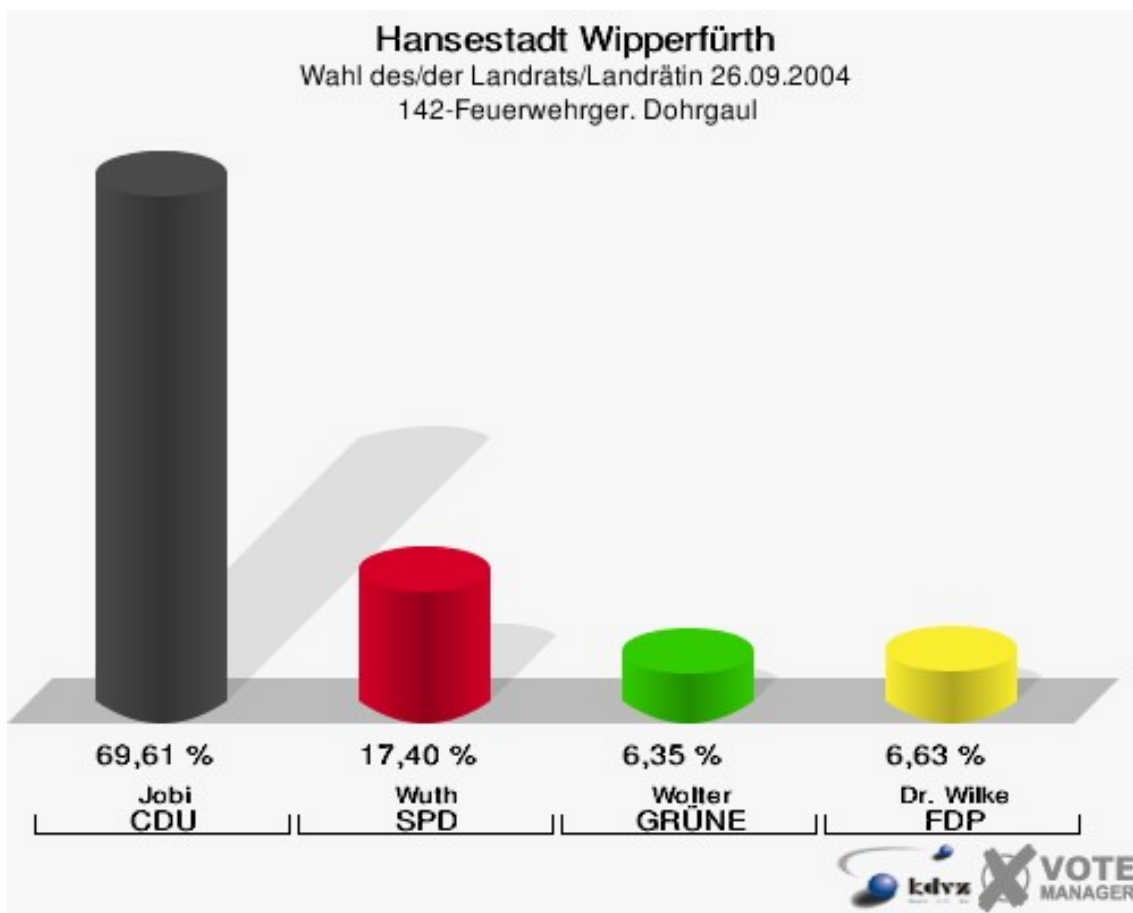

142-Feuerwehrger. Dohrgaul

	Anzahl	Prozent
Wahlberechtigte	608	
Wähler/innen	372	61,18 %
ungültige Stimmen	10	2,69 %
gültige Stimmen	362	97,31 %
Jobi, CDU	252	69,61 %
Wuth, SPD	63	17,40 %
Wolter, GRÜNE	23	6,35 %
Dr. Wilke, FDP	24	6,63 %