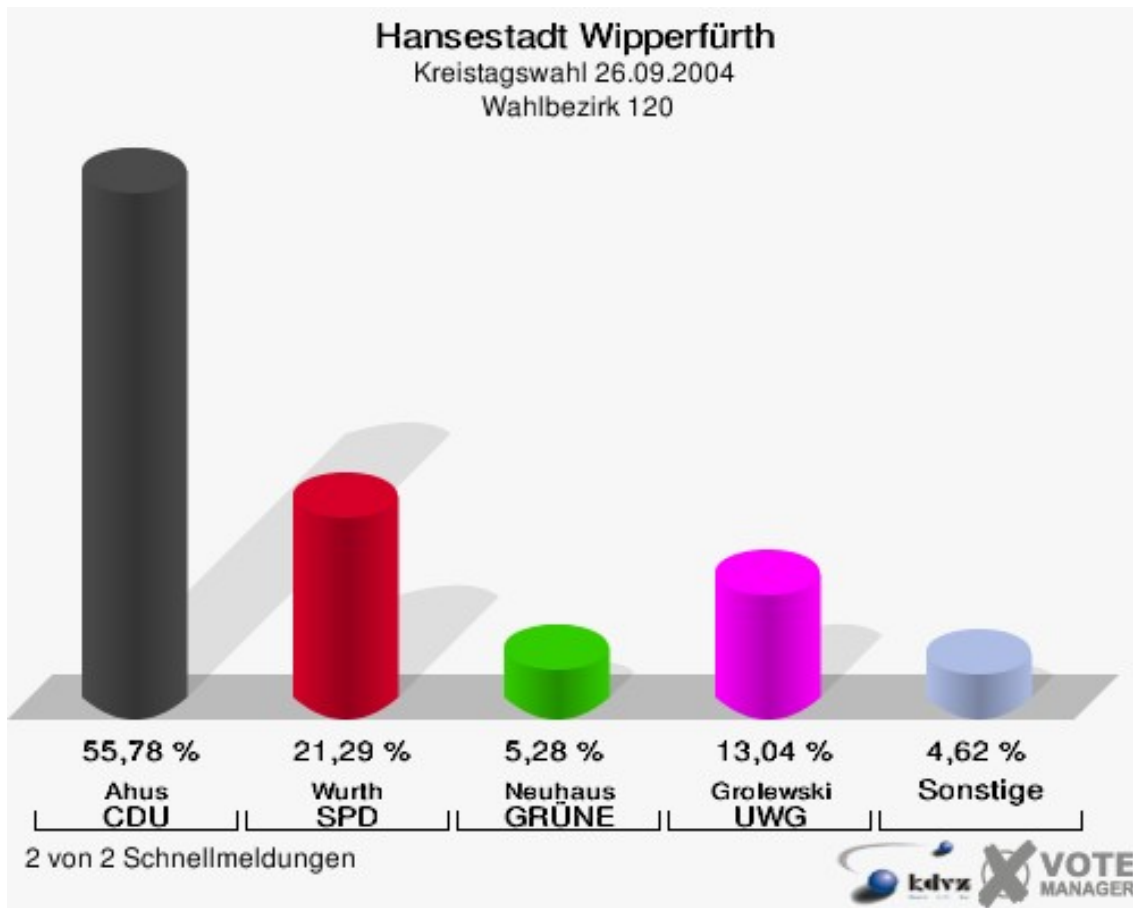

Hansestadt Wipperfürth
Kreistagswahl 26.09.2004
Wahlbeteiligung Wahlbezirk 090

Wahlbezirk 100

	Anzahl	Prozent
Wahlberechtigte	1.219	
Wähler/innen	718	58,90 %
ungültige Stimmen	26	3,62 %
gültige Stimmen	692	96,38 %
Stefer, CDU	336	48,55 %
Mederlet, SPD	223	32,23 %
Schulte-Thiele, GRÜNE	45	6,50 %
Seitz, FDP	23	3,32 %
Lang, UWG	64	9,25 %
Nierstenhöfer, FWO	1	0,14 %

Hansestadt Wipperfürth
Kreistagswahl 26.09.2004
Wahlbeteiligung Wahlbezirk 100

Wahlbezirk 110

	Anzahl	Prozent
Wahlberechtigte	972	
Wähler/innen	625	64,30 %
ungültige Stimmen	4	0,64 %
gültige Stimmen	621	99,36 %
Ahus, CDU	384	61,84 %
Wurth, SPD	126	20,29 %
Neuhaus, GRÜNE	40	6,44 %
Schnepper, FDP	23	3,70 %
Grolewski, UWG	44	7,09 %
Schneider, FWO	4	0,64 %

Hansestadt Wipperfürth
Kreistagswahl 26.09.2004
Wahlbeteiligung Wahlbezirk 110

Wahlbezirk 120

	Anzahl	Prozent
Wahlberechtigte	971	
Wähler/innen	623	64,16 %
ungültige Stimmen	17	2,73 %
gültige Stimmen	606	97,27 %
Ahus, CDU	338	55,78 %
Wurth, SPD	129	21,29 %
Neuhaus, GRÜNE	32	5,28 %
Schnepper, FDP	26	4,29 %
Grolewski, UWG	79	13,04 %
Schneider, FWO	2	0,33 %

Hansestadt Wipperfürth
Kreistagswahl 26.09.2004
Wahlbeteiligung Wahlbezirk 120

2 von 2 Schnellmeldungen

Wahlbezirk 130

	Anzahl	Prozent
Wahlberechtigte	1.106	
Wähler/innen	587	53,07 %
ungültige Stimmen	20	3,41 %
gültige Stimmen	567	96,59 %
Ahus, CDU	258	45,50 %
Wurth, SPD	205	36,16 %
Neuhaus, GRÜNE	56	9,88 %
Schnepper, FDP	19	3,35 %
Grolewski, UWG	24	4,23 %
Schneider, FWO	5	0,88 %