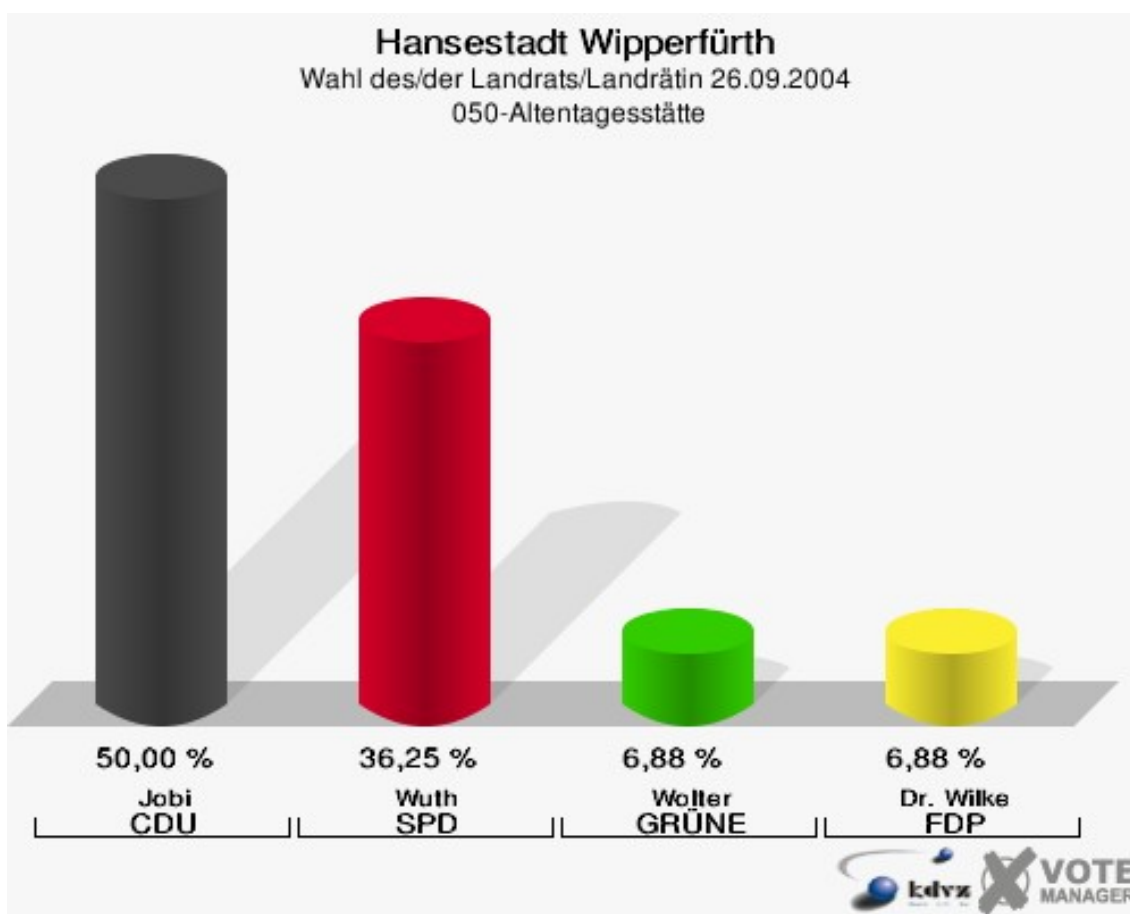

050-Altentagesstätte

	Anzahl	Prozent
Wahlberechtigte	1.125	
Wähler/innen	649	57,69 %
ungültige Stimmen	9	1,39 %
gültige Stimmen	640	98,61 %
Jobi, CDU	320	50,00 %
Wuth, SPD	232	36,25 %
Wolter, GRÜNE	44	6,88 %
Dr. Wilke, FDP	44	6,88 %