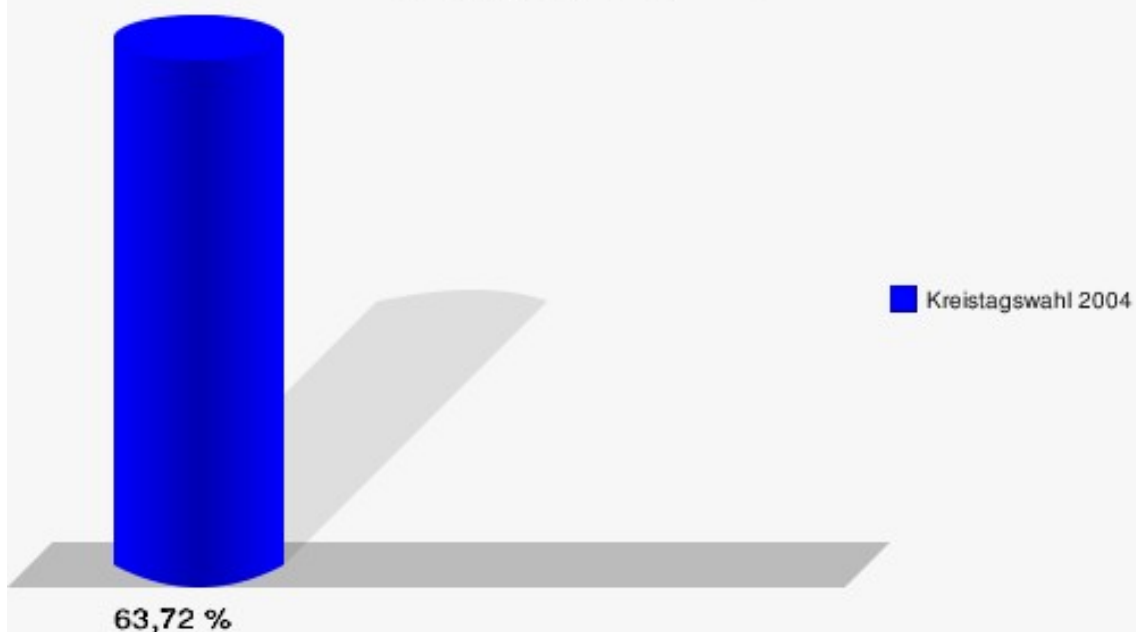

Hansestadt Wipperfürth
Kreistagswahl 26.09.2004
Wahlbeteiligung Wahlbezirk 170

2 von 2 Schnellmeldungen