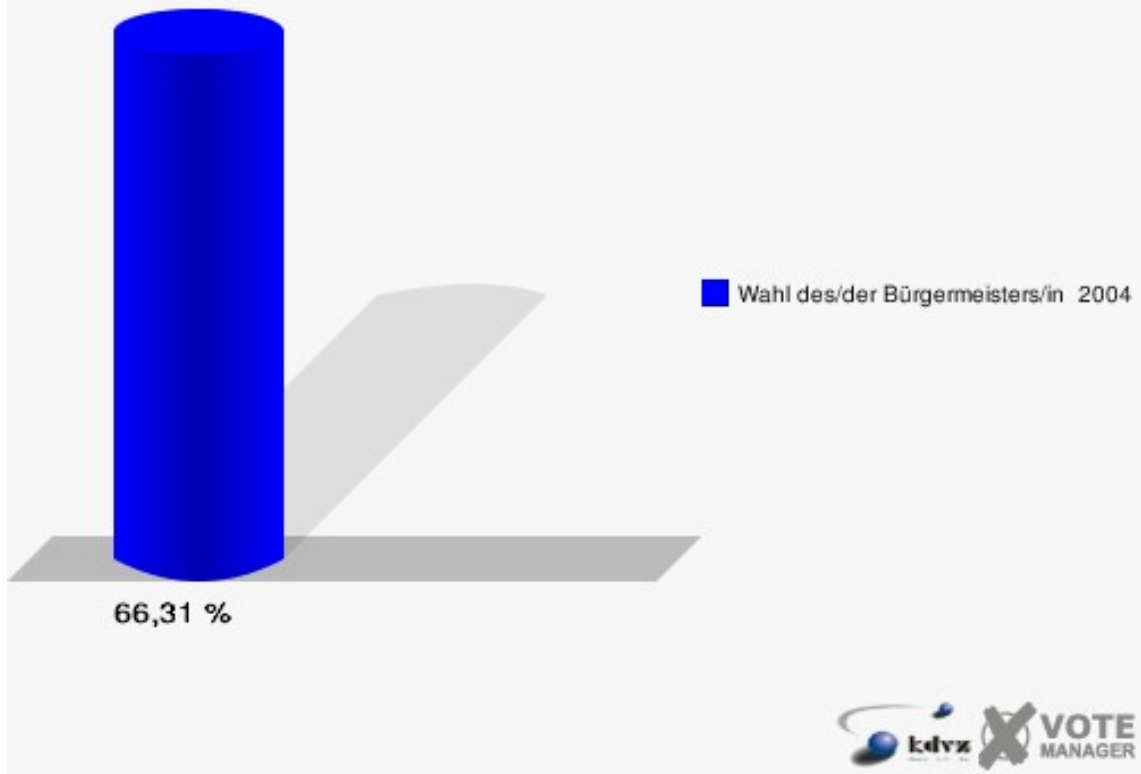

Hansestadt Wipperfürth
Wahl des/der Bürgermeisters/in 26.09.2004
Wahlbeteiligung Wahlbezirk 150

Wahlbezirk 160

	Anzahl	Prozent
Wahlberechtigte	1.244	
Wähler/innen	847	68,09 %
ungültige Stimmen	13	1,53 %
gültige Stimmen	834	98,47 %
Forstin, CDU	538	64,51 %
Stein, SPD	181	21,70 %
Koppelberg, UWG	79	9,47 %
Pehlke, FDP	36	4,32 %