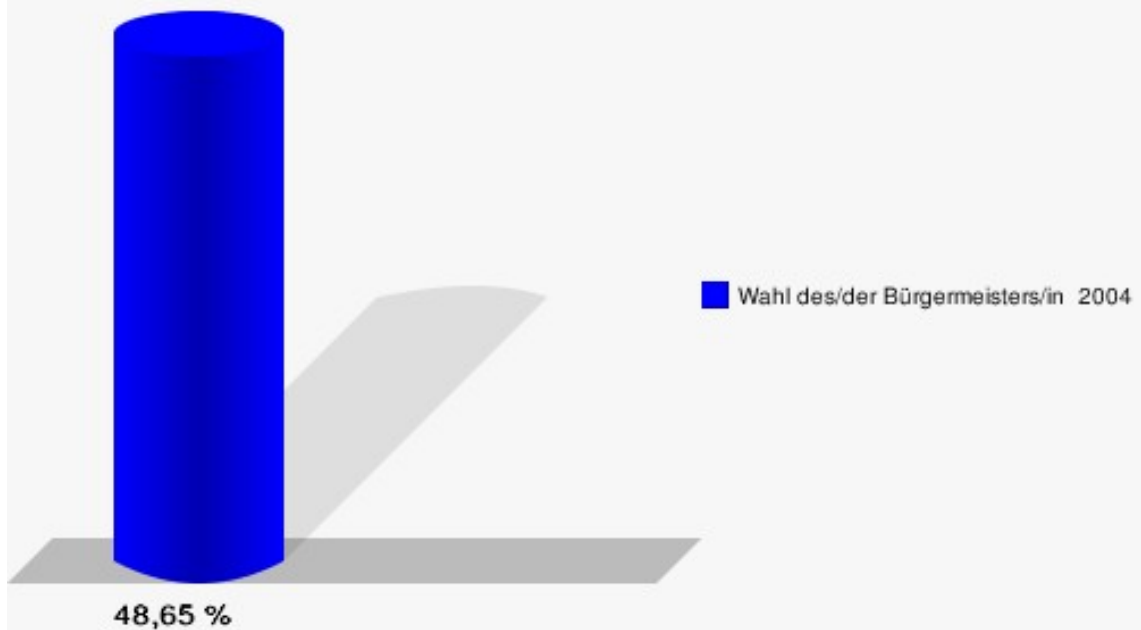

Hansestadt Wipperfürth
Wahl des/der Bürgermeisters/in 26.09.2004
Wahlbeteiligung Wahlbezirk 080

Wahlbezirk 090

	Anzahl	Prozent
Wahlberechtigte	938	
Wähler/innen	525	55,97 %
ungültige Stimmen	9	1,71 %
gültige Stimmen	516	98,29 %
Forstin, CDU	245	47,48 %
Stein, SPD	174	33,72 %
Koppelberg, UWG	64	12,40 %
Pehlke, FDP	33	6,40 %