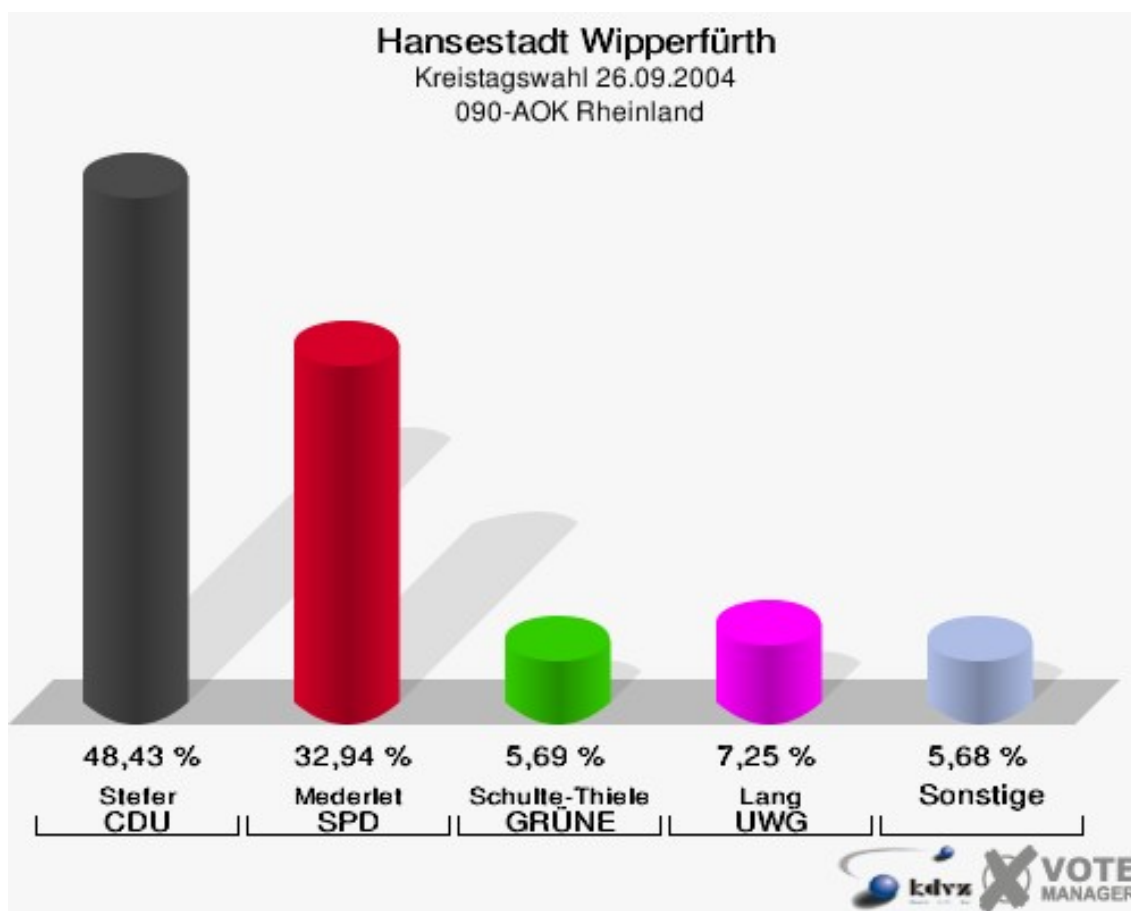

Hansestadt Wipperfürth
Kreistagswahl 26.09.2004
Wahlbeteiligung 071-Straßenmeisterei (LVR)

072-Gaststätte Scheider

	Anzahl	Prozent
Wahlberechtigte	499	
Wähler/innen	351	70,34 %
ungültige Stimmen	15	4,27 %
gültige Stimmen	336	95,73 %
Stefer, CDU	196	58,33 %
Mederlet, SPD	80	23,81 %
Schulte-Thiele, GRÜNE	20	5,95 %
Seitz, FDP	22	6,55 %
Lang, UWG	17	5,06 %
Nierstenhöfer, FWO	1	0,30 %

Hansestadt Wipperfürth
Kreistagswahl 26.09.2004
Wahlbeteiligung 072-Gaststätte Scheider

080-Frühförd./Berat.Lebenshilfe

	Anzahl	Prozent
Wahlberechtigte	1.043	
Wähler/innen	505	48,42 %
ungültige Stimmen	9	1,78 %
gültige Stimmen	496	98,22 %
Stefer, CDU	267	53,83 %
Mederlet, SPD	146	29,44 %
Schulte-Thiele, GRÜNE	29	5,85 %
Seitz, FDP	28	5,65 %
Lang, UWG	26	5,24 %
Nierstenhöfer, FWO	0	0,00 %

Hansestadt Wipperfürth
Kreistagswahl 26.09.2004
Wahlbeteiligung 080-Frühförd./Berat.Lebenshilfe

090-AOK Rheinland

	Anzahl	Prozent
Wahlberechtigte	940	
Wähler/innen	527	56,06 %
ungültige Stimmen	17	3,23 %
gültige Stimmen	510	96,77 %
Stefer, CDU	247	48,43 %
Mederlet, SPD	168	32,94 %
Schulte-Thiele, GRÜNE	29	5,69 %
Seitz, FDP	25	4,90 %
Lang, UWG	37	7,25 %
Nierstenhöfer, FWO	4	0,78 %