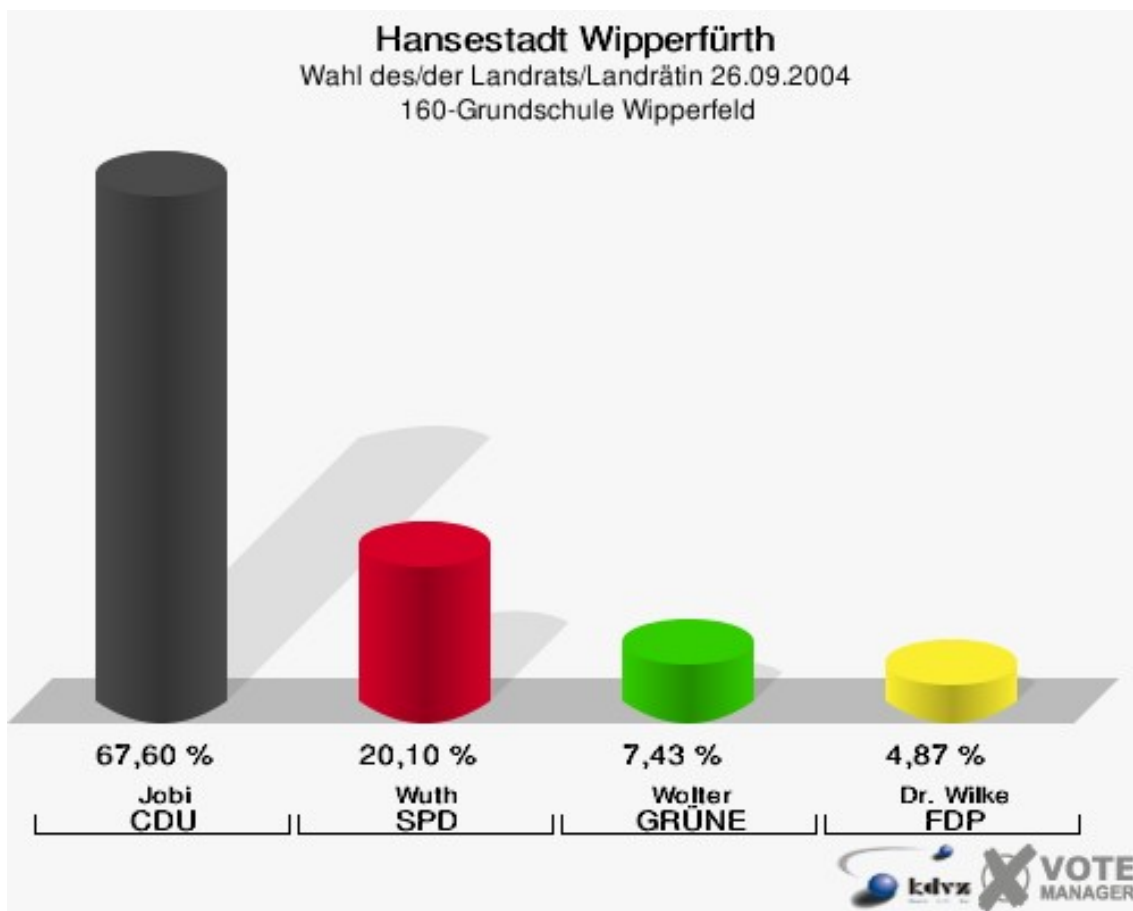

Hansestadt Wipperfürth
Wahl des/der Landrats/Landrätin 26.09.2004
Wahlbeteiligung 160-Grundschule Wipperfeld

171-Feuerwehrgerätehaus Hämmern

	Anzahl	Prozent
Wahlberechtigte	604	
Wähler/innen	326	53,97 %
ungültige Stimmen	3	0,92 %
gültige Stimmen	323	99,08 %
Jobi, CDU	185	57,28 %
Wuth, SPD	75	23,22 %
Wolter, GRÜNE	33	10,22 %
Dr. Wilke, FDP	30	9,29 %