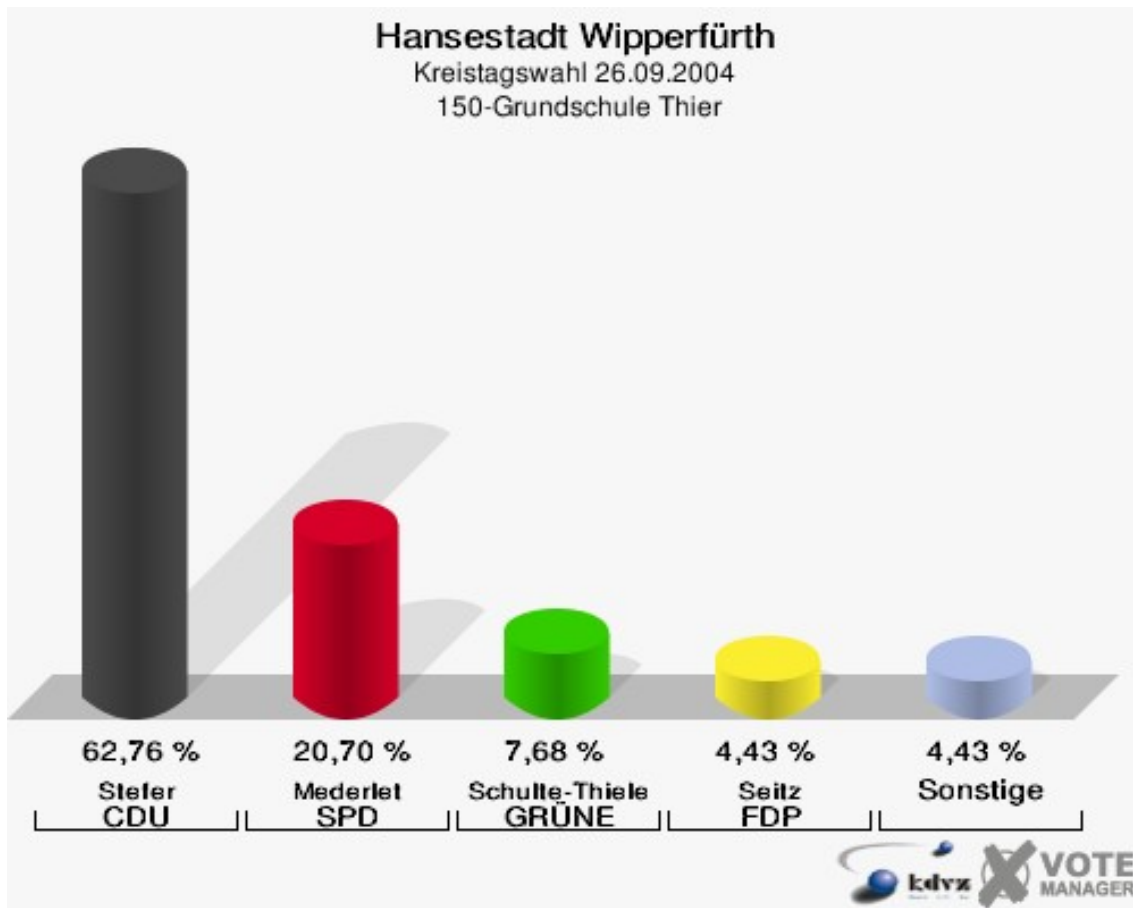

150-Grundschule Thier

	Anzahl	Prozent
Wahlberechtigte	1.203	
Wähler/innen	795	66,08 %
ungültige Stimmen	27	3,40 %
gültige Stimmen	768	96,60 %
Stefer, CDU	482	62,76 %
Mederlet, SPD	159	20,70 %
Schulte-Thiele, GRÜNE	59	7,68 %
Seitz, FDP	34	4,43 %
Lang, UWG	32	4,17 %
Nierstenhöfer, FWO	2	0,26 %