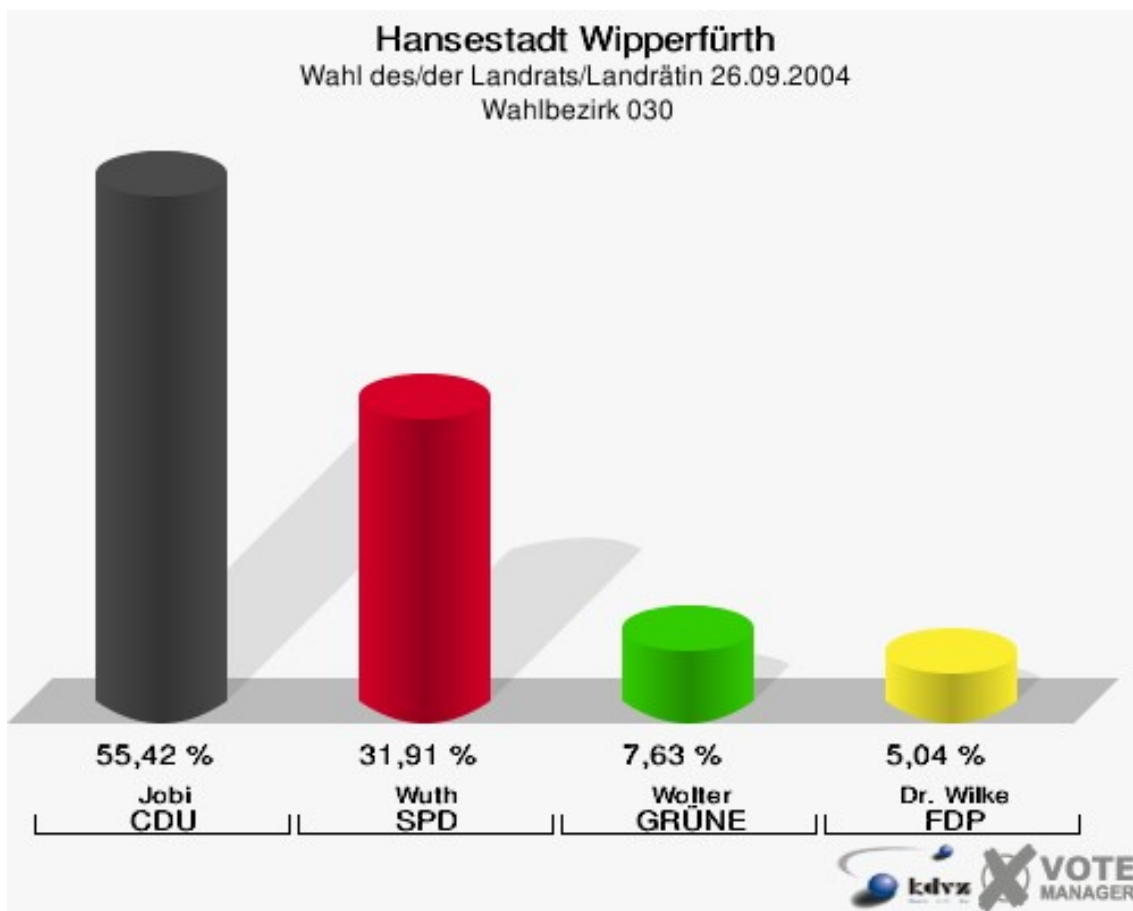

Wahlbezirk 030

	Anzahl	Prozent
Wahlberechtigte	1.083	
Wähler/innen	678	62,60 %
ungültige Stimmen	23	3,39 %
gültige Stimmen	655	96,61 %
Jobi, CDU	363	55,42 %
Wuth, SPD	209	31,91 %
Wolter, GRÜNE	50	7,63 %
Dr. Wilke, FDP	33	5,04 %