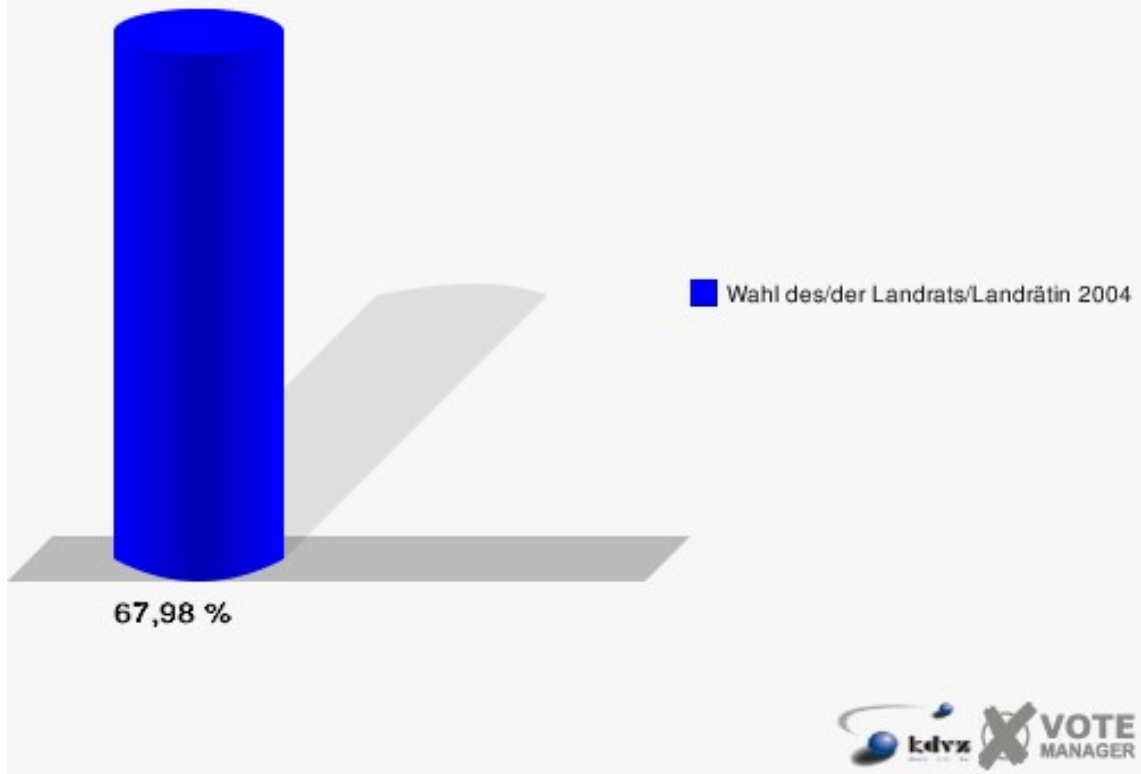

Hansestadt Wipperfürth
Wahl des/der Landrats/Landrätin 26.09.2004
Wahlbeteiligung Wahlbezirk 160

Wahlbezirk 170

	Anzahl	Prozent
Wahlberechtigte	893	
Wähler/innen	569	63,72 %
ungültige Stimmen	7	1,23 %
gültige Stimmen	562	98,77 %
Jobi, CDU	361	64,23 %
Wuth, SPD	103	18,33 %
Wolter, GRÜNE	54	9,61 %
Dr. Wilke, FDP	44	7,83 %