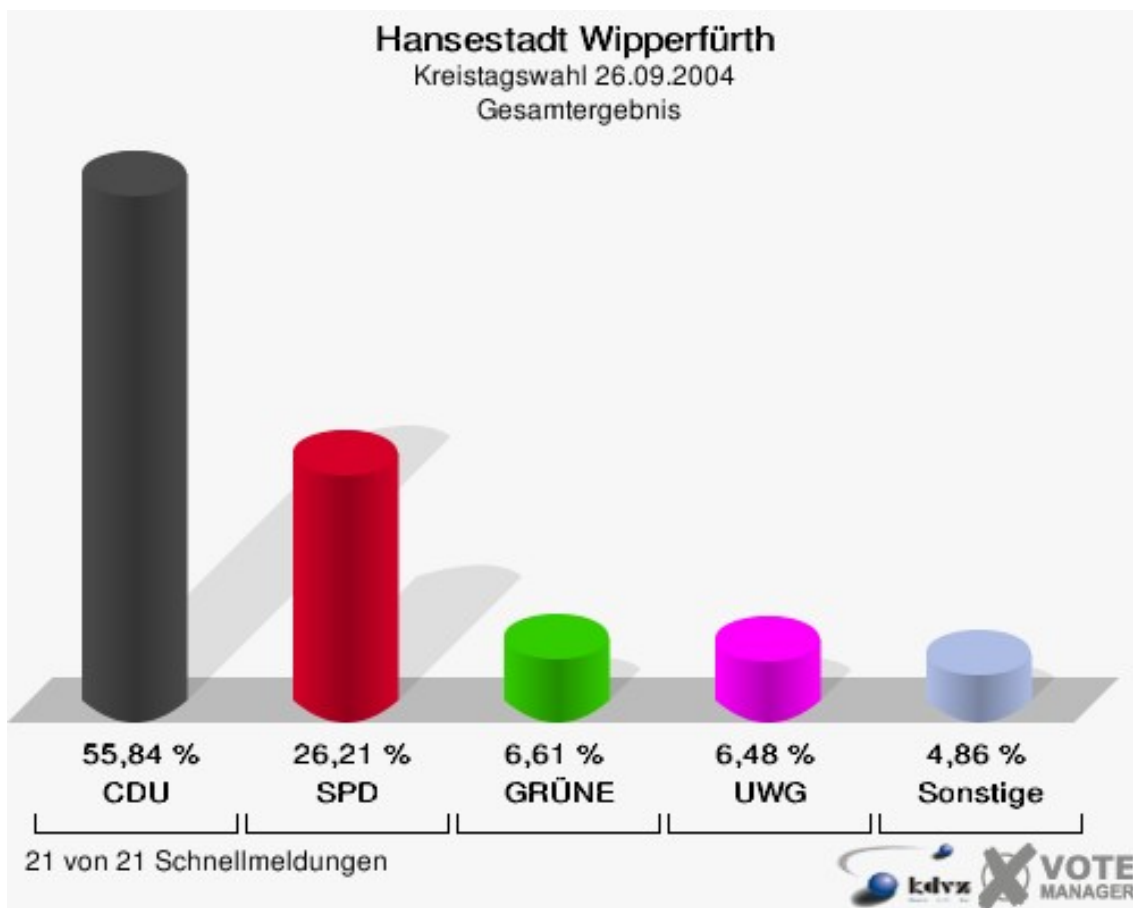

Kreistagswahl Hansestadt Wipperfürth

	Anzahl	Prozent
Wahlberechtigte	17.741	
Wähler/innen	10.594	59,71 %
ungültige Stimmen	319	3,01 %
gültige Stimmen	10.275	96,99 %
CDU	5.738	55,84 %
SPD	2.693	26,21 %
GRÜNE	679	6,61 %
FDP	454	4,42 %
UWG	666	6,48 %
FWO	45	0,44 %