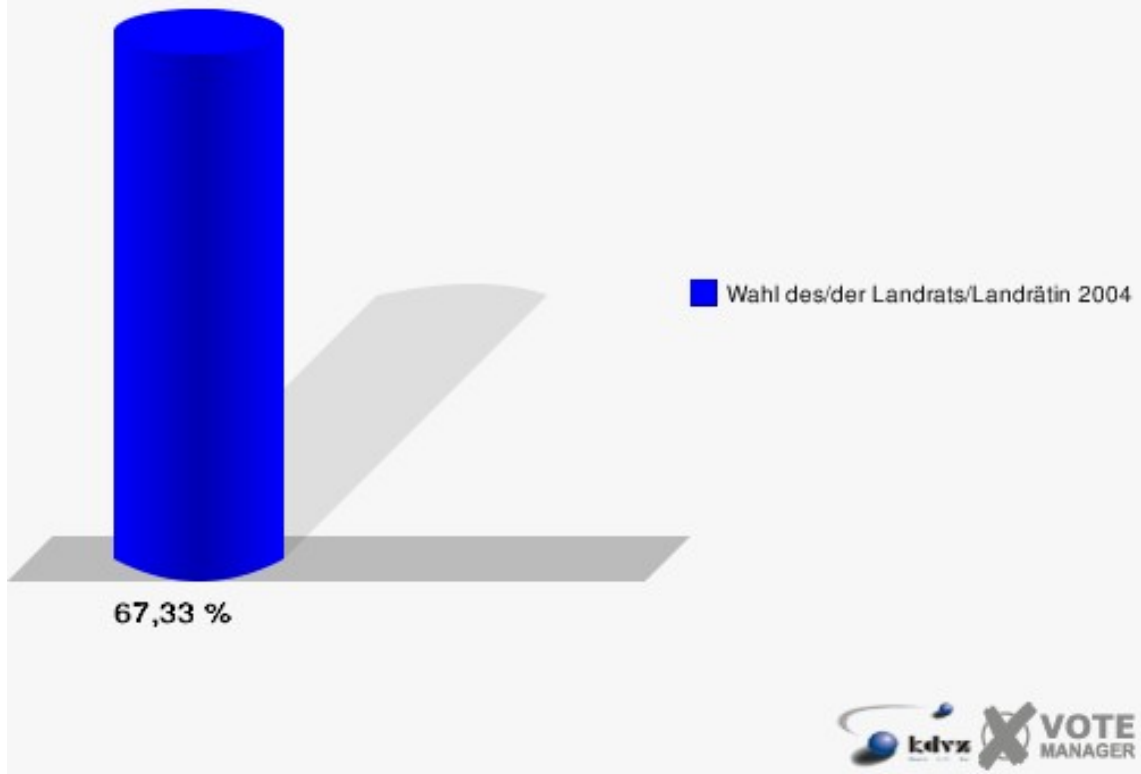

Hansestadt Wipperfürth
Wahl des/der Landrats/Landrätin 26.09.2004
Wahlbeteiligung 121-Kindergarten Kupferberg

122-Kath. Pfarrheim

	Anzahl	Prozent
Wahlberechtigte	472	
Wähler/innen	287	60,81 %
ungültige Stimmen	2	0,70 %
gültige Stimmen	285	99,30 %
Jobi, CDU	165	57,89 %
Wuth, SPD	79	27,72 %
Wolter, GRÜNE	25	8,77 %
Dr. Wilke, FDP	16	5,61 %