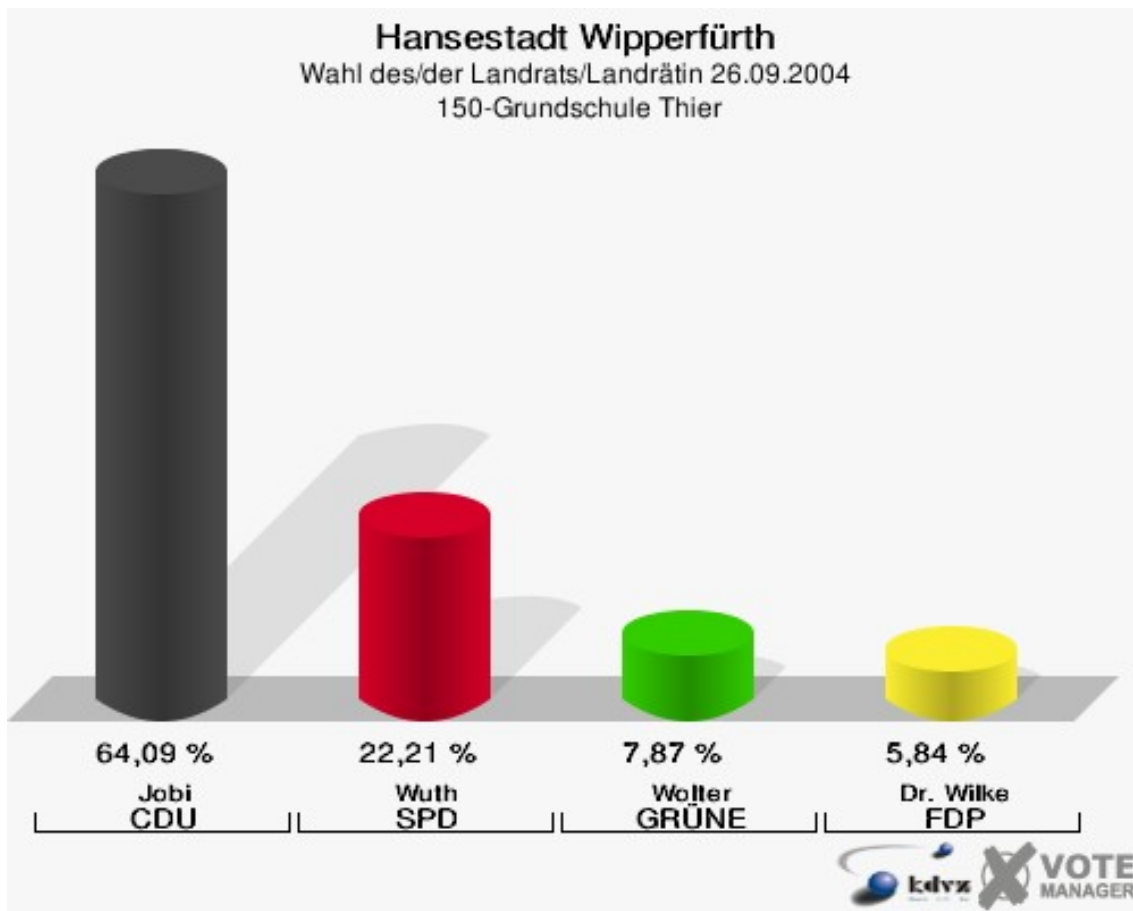

150-Grundschule Thier

	Anzahl	Prozent
Wahlberechtigte	1.203	
Wähler/innen	795	66,08 %
ungültige Stimmen	7	0,88 %
gültige Stimmen	788	99,12 %
Jobi, CDU	505	64,09 %
Wuth, SPD	175	22,21 %
Wolter, GRÜNE	62	7,87 %
Dr. Wilke, FDP	46	5,84 %