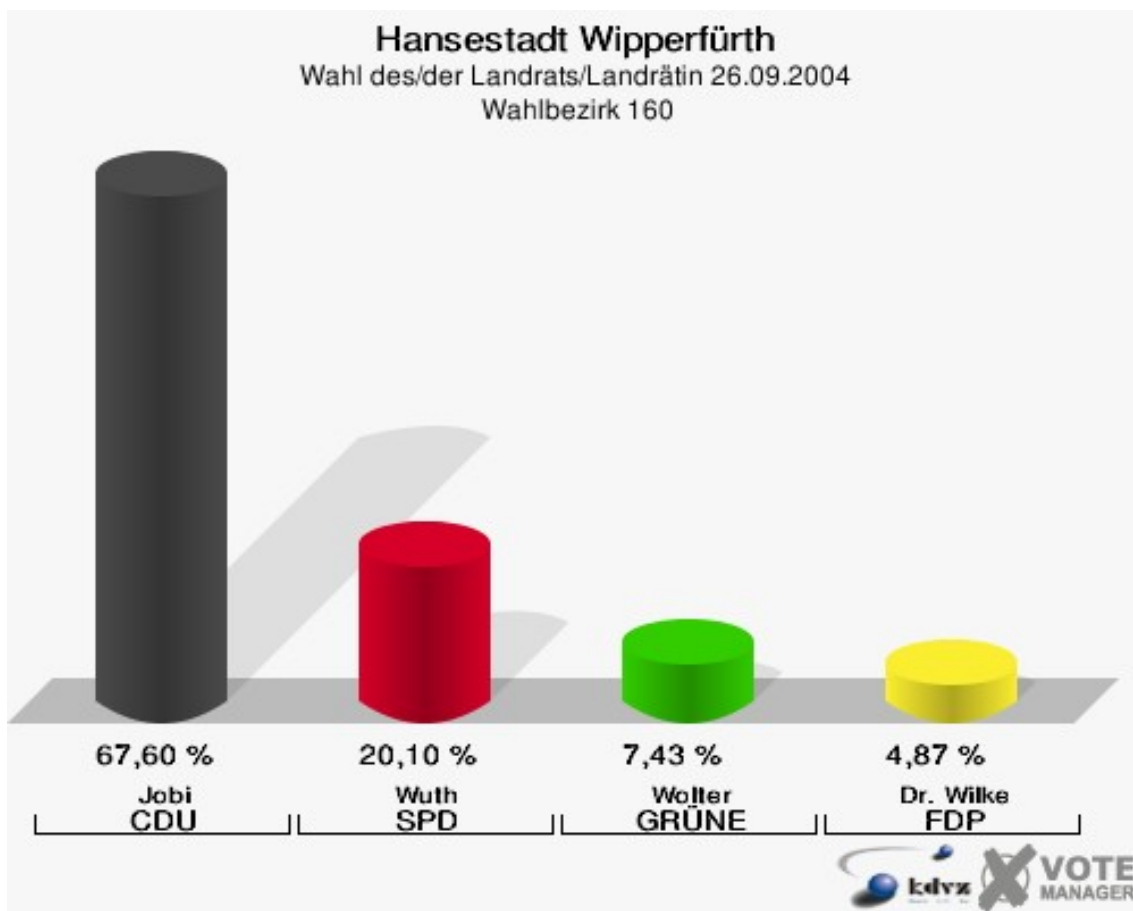

Wahlbezirk 160

	Anzahl	Prozent
Wahlberechtigte	1.246	
Wähler/innen	847	67,98 %
ungültige Stimmen	26	3,07 %
gültige Stimmen	821	96,93 %
Jobi, CDU	555	67,60 %
Wuth, SPD	165	20,10 %
Wolter, GRÜNE	61	7,43 %
Dr. Wilke, FDP	40	4,87 %