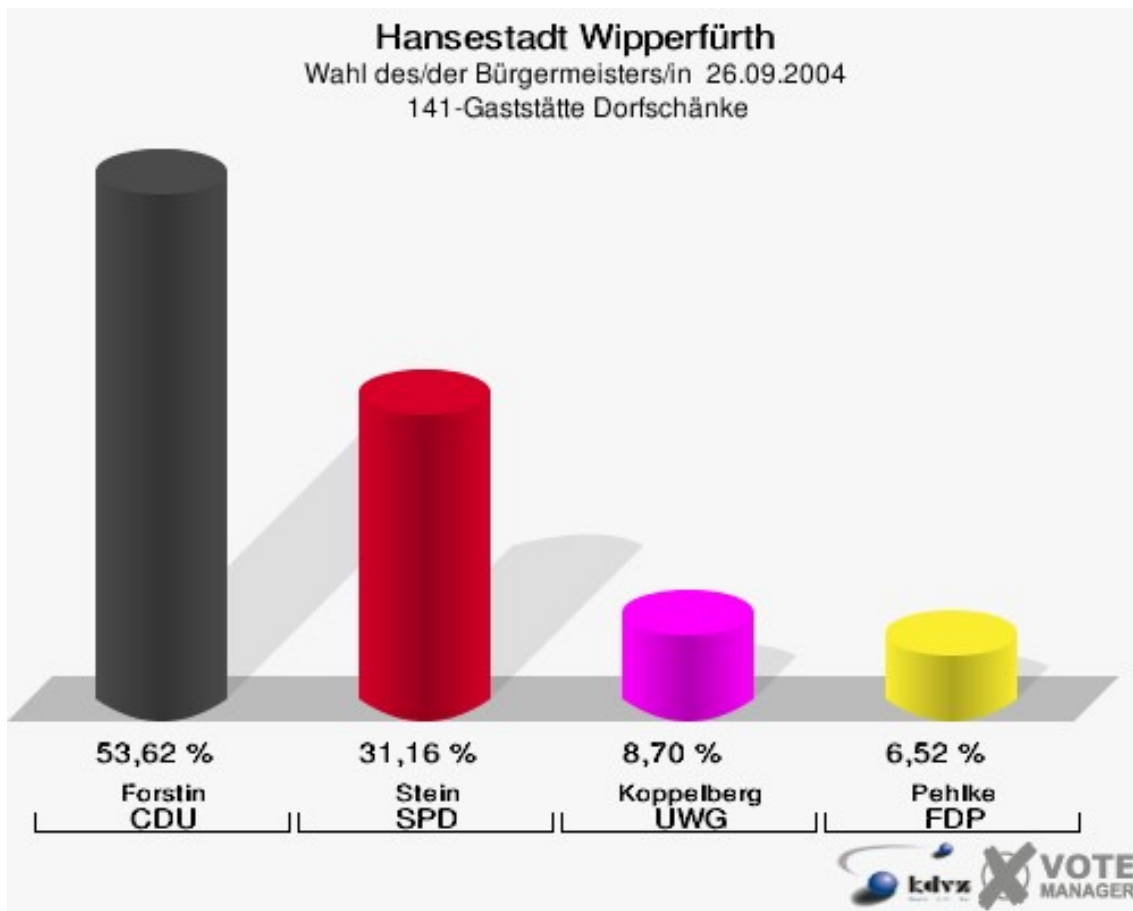

141-Gaststätte Dorfschänke

	Anzahl	Prozent
Wahlberechtigte	588	
Wähler/innen	421	71,60 %
ungültige Stimmen	7	1,66 %
gültige Stimmen	414	98,34 %
Forstin, CDU	222	53,62 %
Stein, SPD	129	31,16 %
Koppelberg, UWG	36	8,70 %
Pehlke, FDP	27	6,52 %