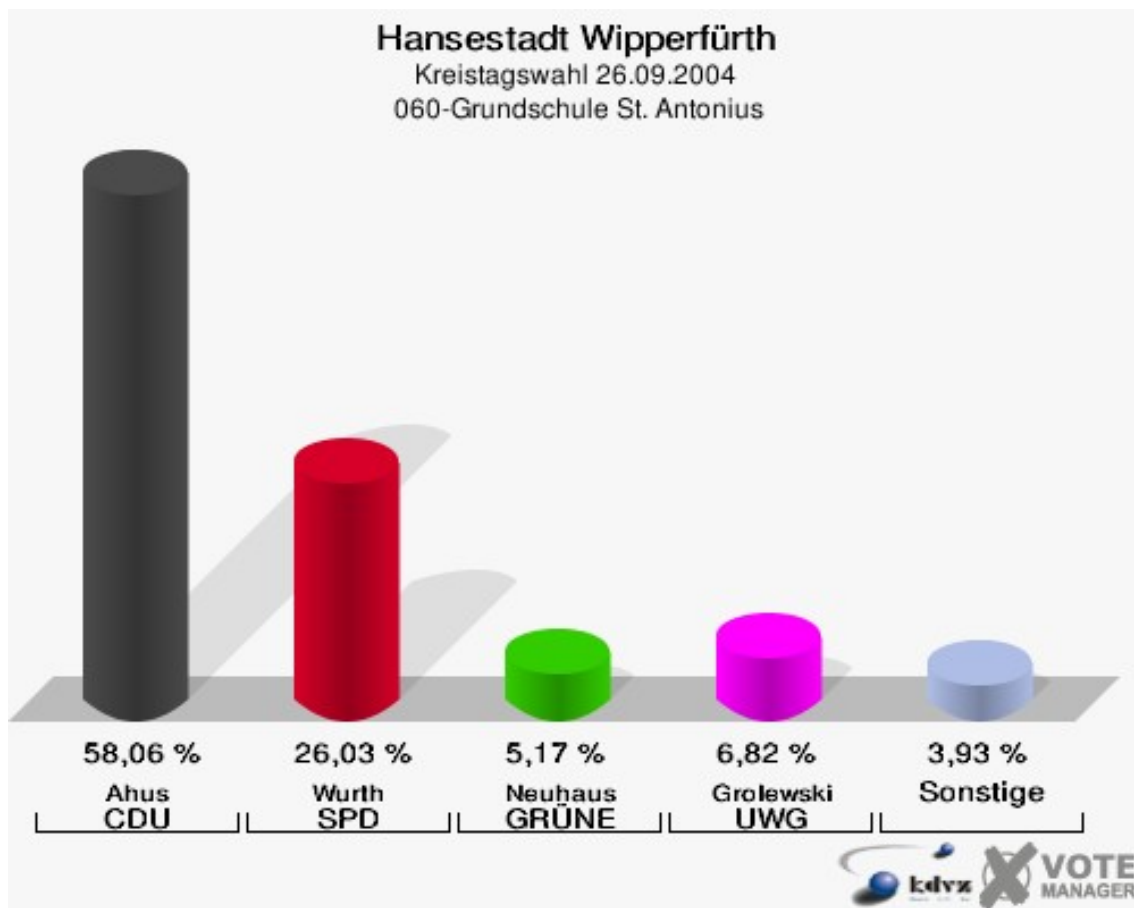

060-Grundschule St. Antonius

	Anzahl	Prozent
Wahlberechtigte	960	
Wähler/innen	514	53,54 %
ungültige Stimmen	30	5,84 %
gültige Stimmen	484	94,16 %
Ahus, CDU	281	58,06 %
Wurth, SPD	126	26,03 %
Neuhaus, GRÜNE	25	5,17 %
Schnepper, FDP	16	3,31 %
Grolewski, UWG	33	6,82 %
Schneider, FWO	3	0,62 %