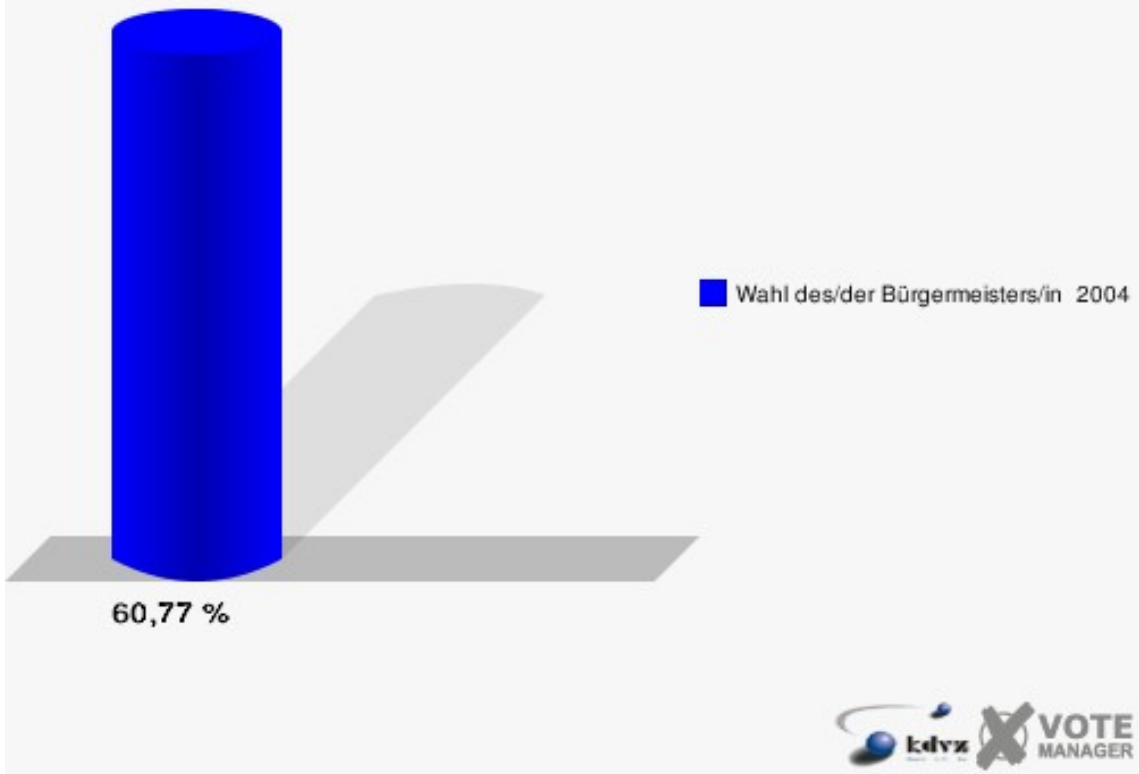

Hansestadt Wipperfürth
Wahl des/der Bürgermeisters/in 26.09.2004
Wahlbeteiligung 122-Kath. Pfarrheim

130-Feuerwehrgeräteh. Klaswipper

	Anzahl	Prozent
Wahlberechtigte	1.103	
Wähler/innen	587	53,22 %
ungültige Stimmen	6	1,02 %
gültige Stimmen	581	98,98 %
Forstin, CDU	224	38,55 %
Stein, SPD	307	52,84 %
Koppelberg, UWG	36	6,20 %
Pehlke, FDP	14	2,41 %