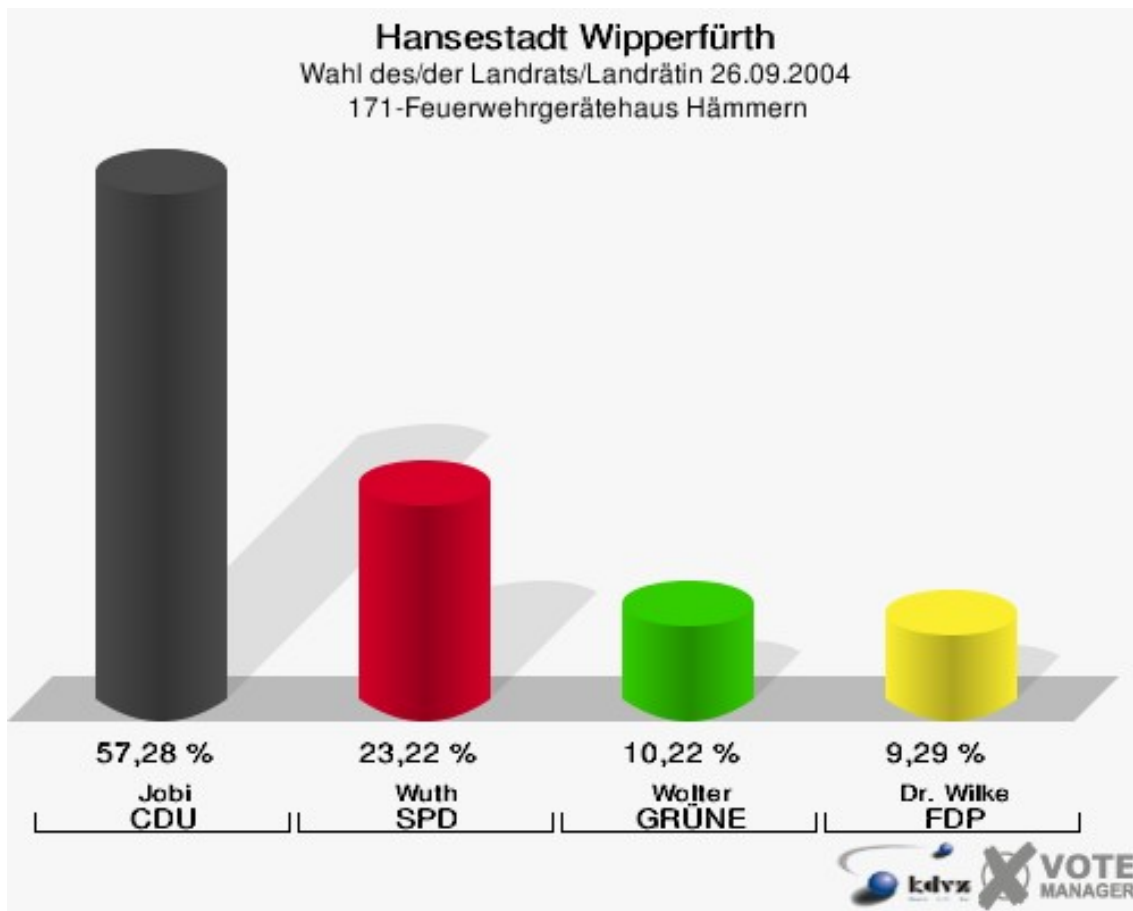

Hansestadt Wipperfürth
Wahl des/der Landrats/Landrätin 26.09.2004
Wahlbeteiligung 160-Grundschule Wipperfeld

171-Feuerwehrgerätehaus Hämmern

	Anzahl	Prozent
Wahlberechtigte	604	
Wähler/innen	326	53,97 %
ungültige Stimmen	3	0,92 %
gültige Stimmen	323	99,08 %
Jobi, CDU	185	57,28 %
Wuth, SPD	75	23,22 %
Wolter, GRÜNE	33	10,22 %
Dr. Wilke, FDP	30	9,29 %