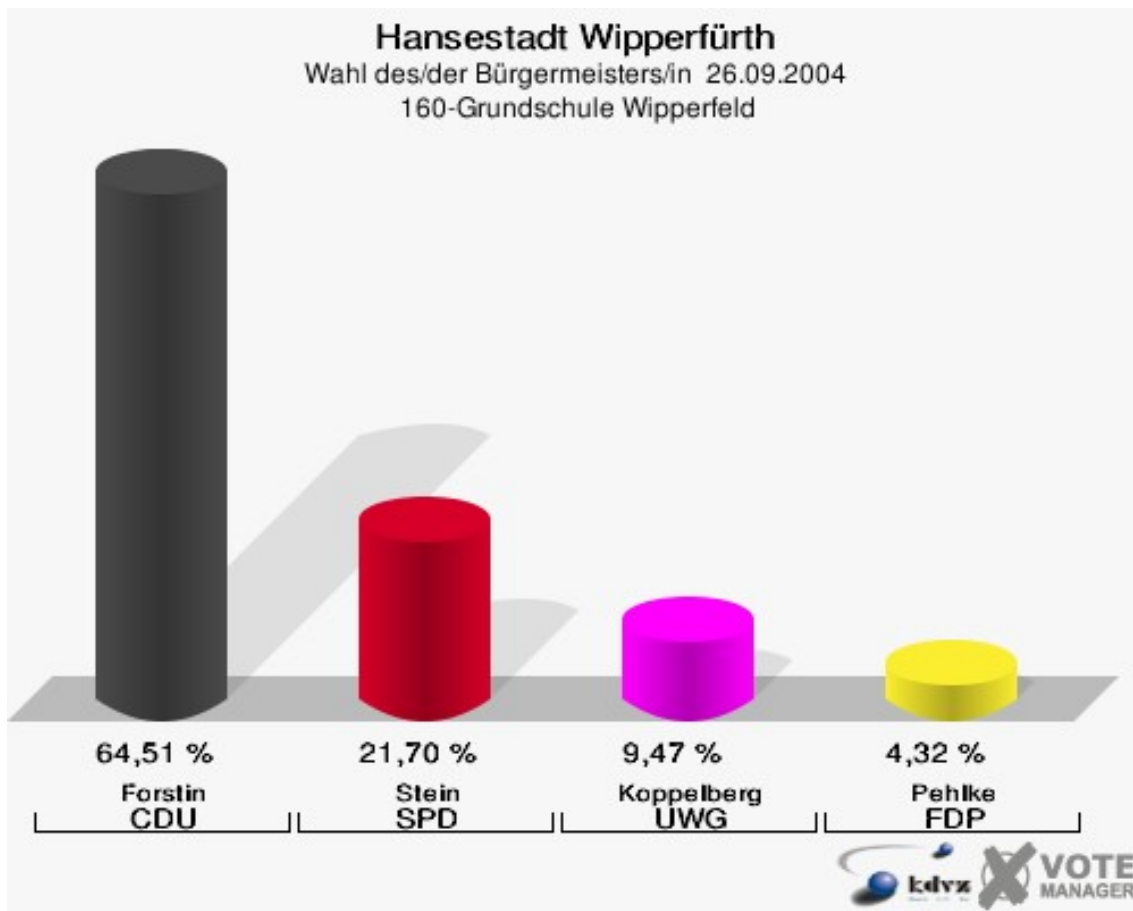

Hansestadt Wipperfürth
Wahl des/der Bürgermeisters/in 26.09.2004
Wahlbeteiligung 160-Grundschule Wipperfeld

171-Feuerwehrgerätehaus Hämmern

	Anzahl	Prozent
Wahlberechtigte	603	
Wähler/innen	326	54,06 %
ungültige Stimmen	1	0,31 %
gültige Stimmen	325	99,69 %
Forstin, CDU	181	55,69 %
Stein, SPD	72	22,15 %
Koppelberg, UWG	49	15,08 %
Pehlke, FDP	23	7,08 %