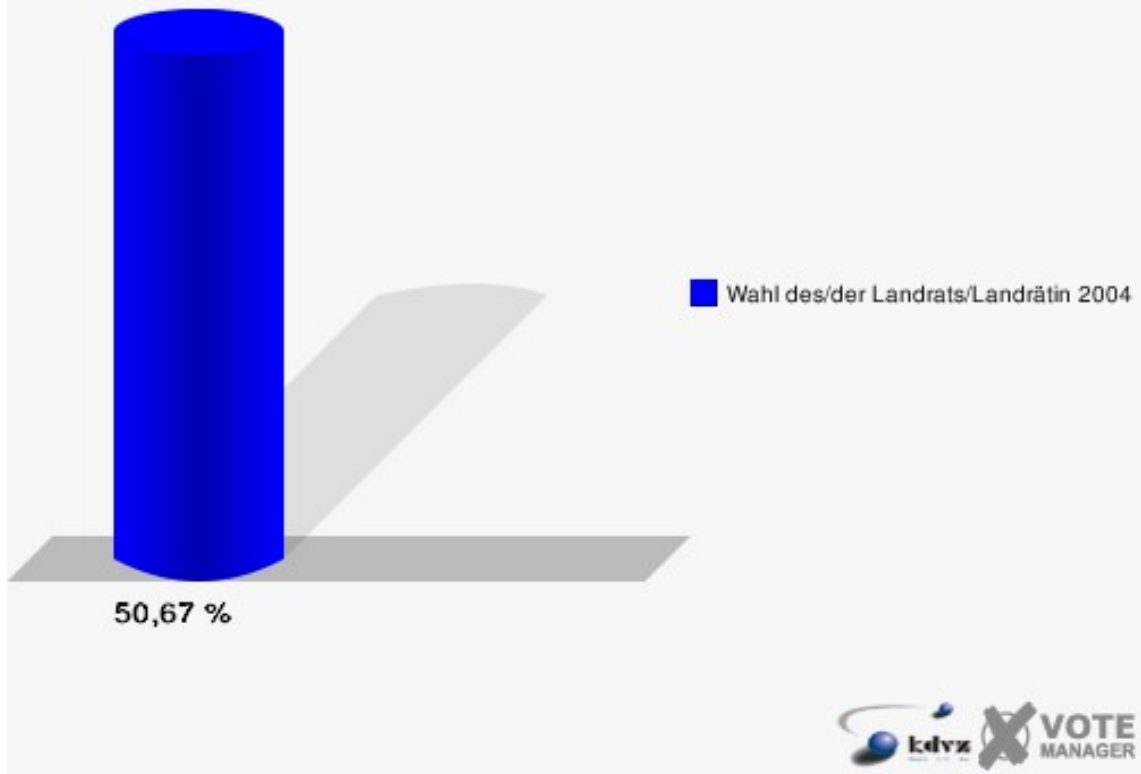

Hansestadt Wipperfürth
Wahl des/der Landrats/Landrätin 26.09.2004
Wahlbeteiligung 010-Altes Stadthaus

020-Städt. Jugendzentrum

	Anzahl	Prozent
Wahlberechtigte	1.084	
Wähler/innen	668	61,62 %
ungültige Stimmen	19	2,84 %
gültige Stimmen	649	97,16 %
Jobi, CDU	339	52,23 %
Wuth, SPD	224	34,51 %
Wolter, GRÜNE	54	8,32 %
Dr. Wilke, FDP	32	4,93 %