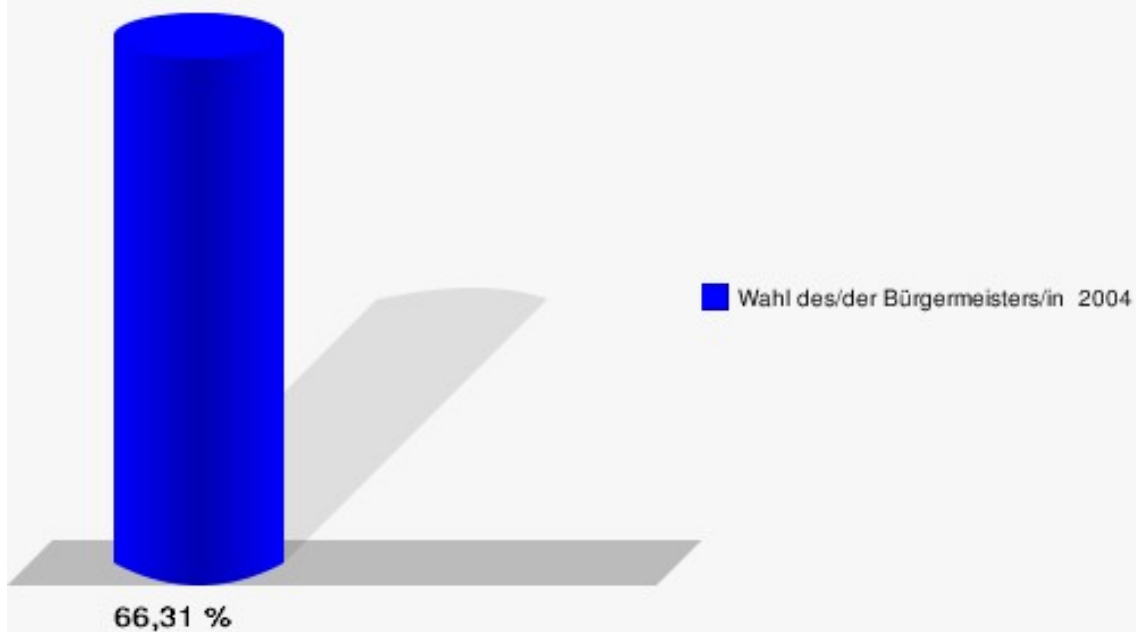

Hansestadt Wipperfürth
Wahl des/der Bürgermeisters/in 26.09.2004
Wahlbeteiligung 150-Grundschule Thier

160-Grundschule Wipperfeld

	Anzahl	Prozent
Wahlberechtigte	1.244	
Wähler/innen	847	68,09 %
ungültige Stimmen	13	1,53 %
gültige Stimmen	834	98,47 %
Forstin, CDU	538	64,51 %
Stein, SPD	181	21,70 %
Koppelberg, UWG	79	9,47 %
Pehlke, FDP	36	4,32 %