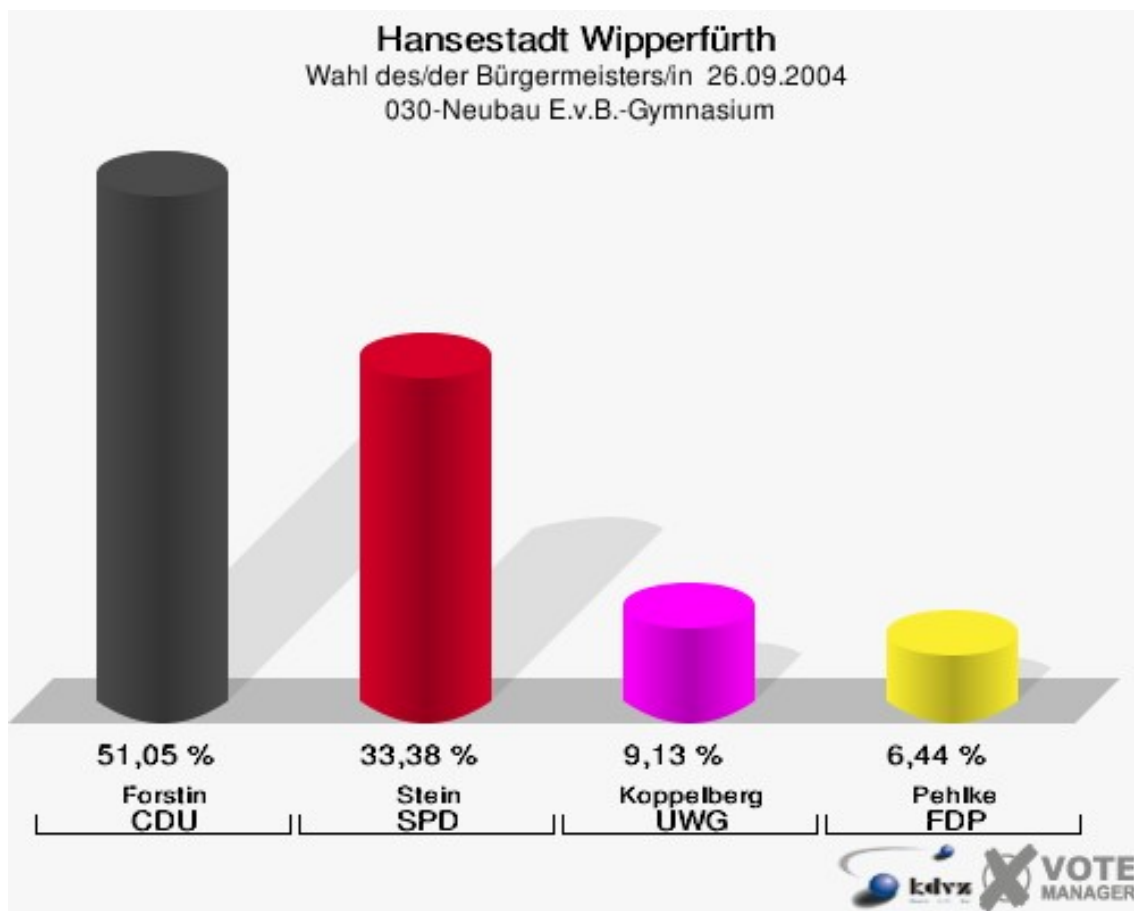

030-Neubau E.v.B.-Gymnasium

	Anzahl	Prozent
Wahlberechtigte	1.082	
Wähler/innen	678	62,66 %
ungültige Stimmen	10	1,47 %
gültige Stimmen	668	98,53 %
Forstin, CDU	341	51,05 %
Stein, SPD	223	33,38 %
Koppelberg, UWG	61	9,13 %
Pehlke, FDP	43	6,44 %