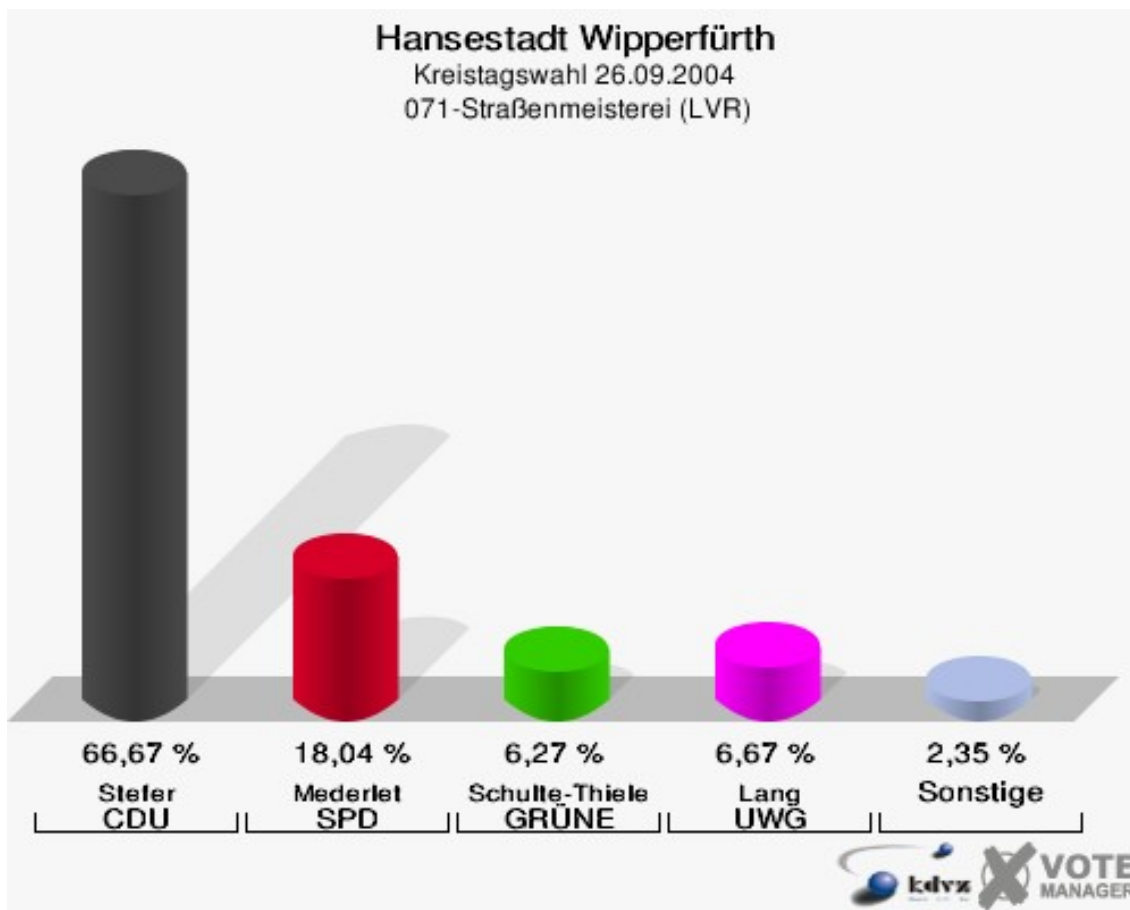

Hansestadt Wipperfürth
Kreistagswahl 26.09.2004
Wahlbeteiligung 040-Schule f. Sprachbehinderte

050-Altentagesstätte

	Anzahl	Prozent
Wahlberechtigte	1.125	
Wähler/innen	650	57,78 %
ungültige Stimmen	24	3,69 %
gültige Stimmen	626	96,31 %
Ahus, CDU	296	47,28 %
Wurth, SPD	216	34,50 %
Neuhaus, GRÜNE	50	7,99 %
Schnepper, FDP	32	5,11 %
Grolewski, UWG	30	4,79 %
Schneider, FWO	2	0,32 %

Hansestadt Wipperfürth
Kreistagswahl 26.09.2004
Wahlbeteiligung 050-Altentagesstätte

060-Grundschule St. Antonius

	Anzahl	Prozent
Wahlberechtigte	960	
Wähler/innen	514	53,54 %
ungültige Stimmen	30	5,84 %
gültige Stimmen	484	94,16 %
Ahus, CDU	281	58,06 %
Wurth, SPD	126	26,03 %
Neuhaus, GRÜNE	25	5,17 %
Schnepper, FDP	16	3,31 %
Grolewski, UWG	33	6,82 %
Schneider, FWO	3	0,62 %

Hansestadt Wipperfürth
Kreistagswahl 26.09.2004
Wahlbeteiligung 060-Grundschule St. Antonius

071-Straßenmeisterei (LVR)

	Anzahl	Prozent
Wahlberechtigte	499	
Wähler/innen	263	52,71 %
ungültige Stimmen	8	3,04 %
gültige Stimmen	255	96,96 %
Stefer, CDU	170	66,67 %
Mederlet, SPD	46	18,04 %
Schulte-Thiele, GRÜNE	16	6,27 %
Seitz, FDP	5	1,96 %
Lang, UWG	17	6,67 %
Nierstenhöfer, FWO	1	0,39 %