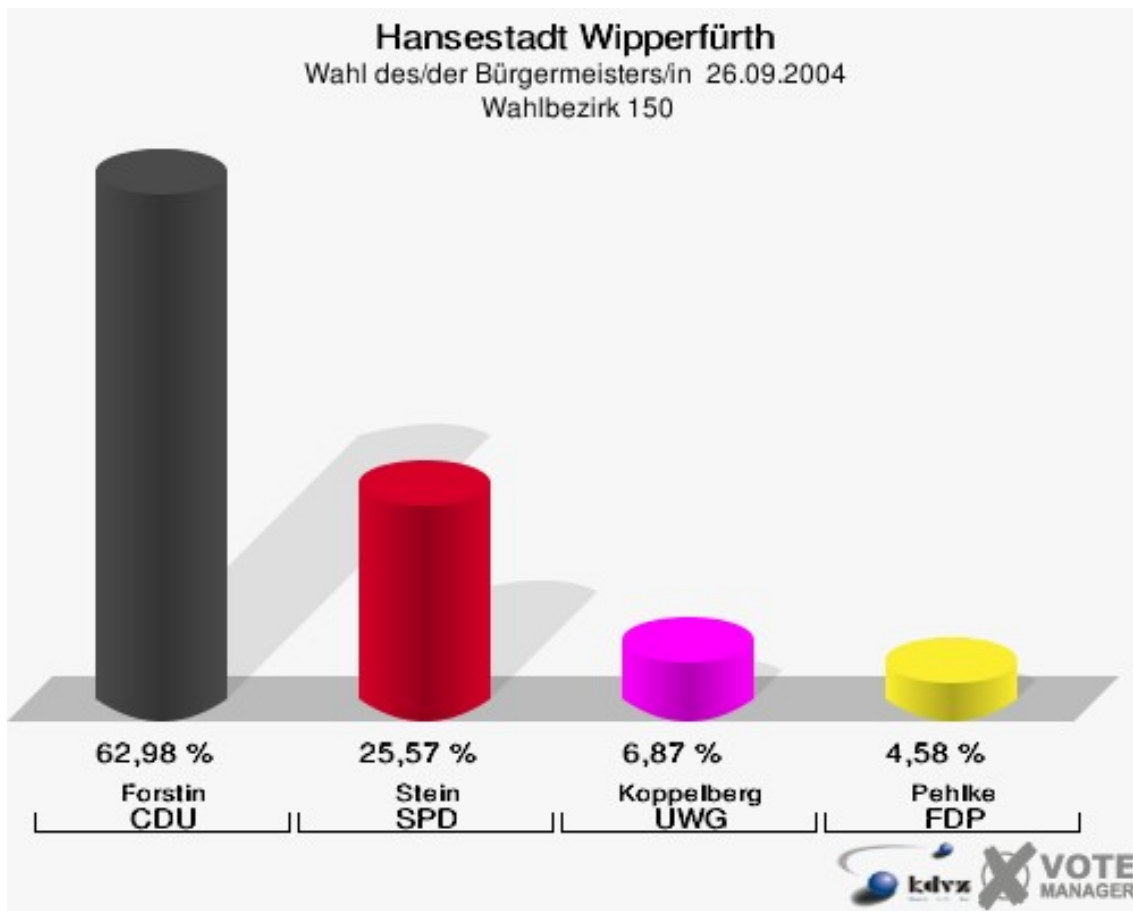

Hansestadt Wipperfürth
Wahl des/der Bürgermeisters/in 26.09.2004
Wahlbeteiligung Wahlbezirk 140

2 von 2 Schnellmeldungen

Wahlbezirk 150

	Anzahl	Prozent
Wahlberechtigte	1.199	
Wähler/innen	795	66,31 %
ungültige Stimmen	9	1,13 %
gültige Stimmen	786	98,87 %
Forstin, CDU	495	62,98 %
Stein, SPD	201	25,57 %
Koppelberg, UWG	54	6,87 %
Pehlke, FDP	36	4,58 %