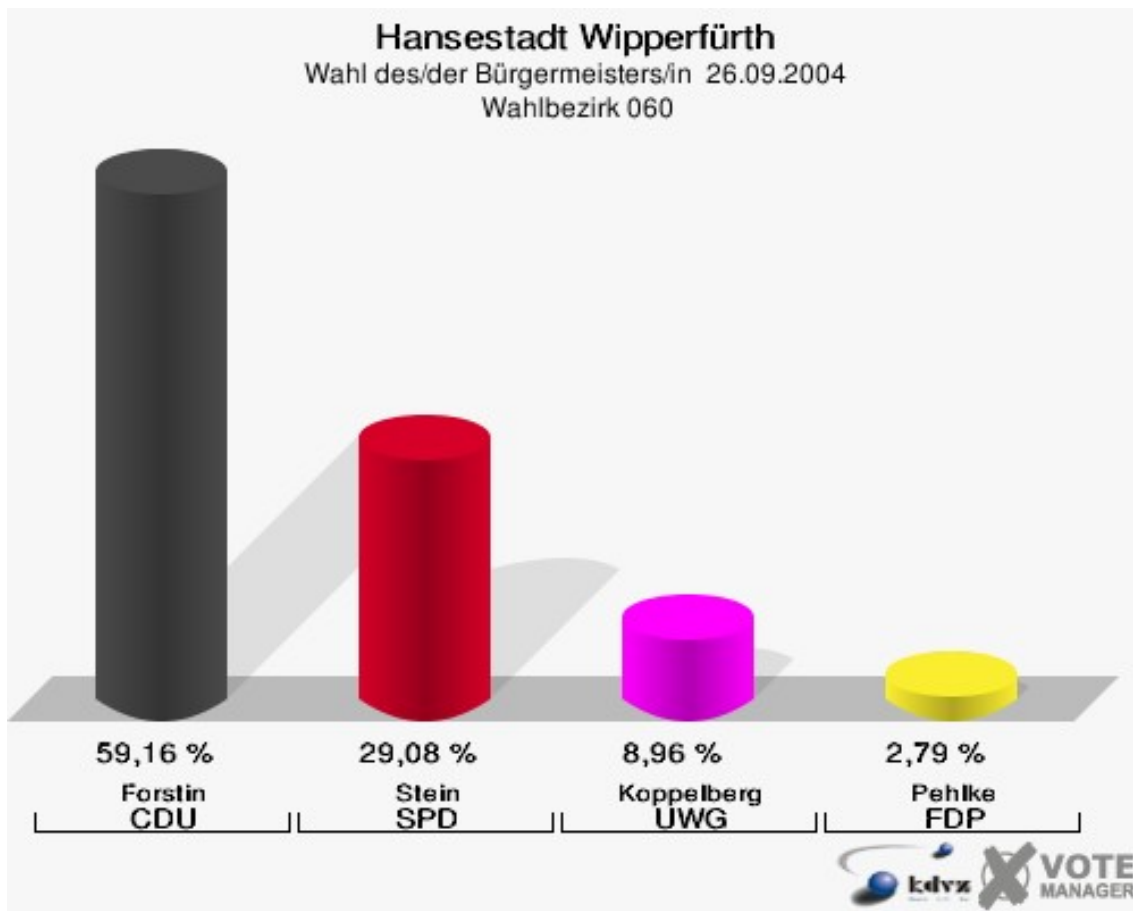

Wahlbezirk 060

	Anzahl	Prozent
Wahlberechtigte	955	
Wähler/innen	513	53,72 %
ungültige Stimmen	11	2,14 %
gültige Stimmen	502	97,86 %
Forstin, CDU	297	59,16 %
Stein, SPD	146	29,08 %
Koppelberg, UWG	45	8,96 %
Pehlke, FDP	14	2,79 %