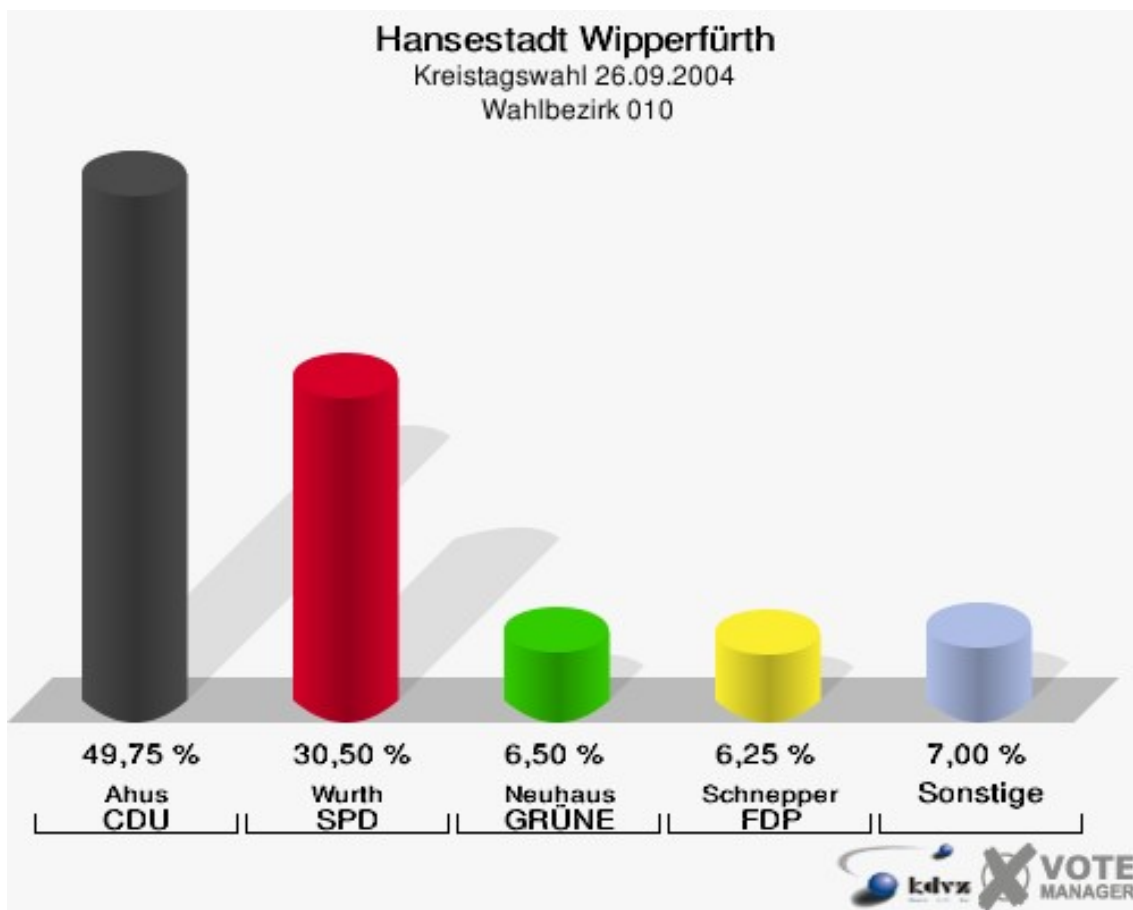

Kreistagswahl Hansestadt Wipperfürth

	Anzahl	Prozent
Wahlberechtigte	17.741	
Wähler/innen	10.594	59,71 %
ungültige Stimmen	319	3,01 %
gültige Stimmen	10.275	96,99 %
CDU	5.738	55,84 %
SPD	2.693	26,21 %
GRÜNE	679	6,61 %
FDP	454	4,42 %
UWG	666	6,48 %
FWO	45	0,44 %

Hansestadt Wipperfürth
Kreistagswahl 26.09.2004
Wahlbeteiligung Gesamtergebnis

21 von 21 Schnellmeldungen

Wahlbezirke

Wahlbezirk 010

	Anzahl	Prozent
Wahlberechtigte	819	
Wähler/innen	415	50,67 %
ungültige Stimmen	15	3,61 %
gültige Stimmen	400	96,39 %
Ahus, CDU	199	49,75 %
Wurth, SPD	122	30,50 %
Neuhaus, GRÜNE	26	6,50 %
Schnepper, FDP	25	6,25 %
Grolewski, UWG	24	6,00 %
Schneider, FWO	4	1,00 %

Hansestadt Wipperfürth
Kreistagswahl 26.09.2004
Wahlbeteiligung Wahlbezirk 010

Wahlbezirk 020

	Anzahl	Prozent
Wahlberechtigte	1.084	
Wähler/innen	668	61,62 %
ungültige Stimmen	10	1,50 %
gültige Stimmen	658	98,50 %
Ahus, CDU	319	48,48 %
Wurth, SPD	214	32,52 %
Neuhaus, GRÜNE	41	6,23 %
Schnepper, FDP	27	4,10 %
Grolewski, UWG	51	7,75 %
Schneider, FWO	6	0,91 %

Hansestadt Wipperfürth
Kreistagswahl 26.09.2004
Wahlbeteiligung Wahlbezirk 020

Wahlbezirk 030

	Anzahl	Prozent
Wahlberechtigte	1.083	
Wähler/innen	679	62,70 %
ungültige Stimmen	17	2,50 %
gültige Stimmen	662	97,50 %
Ahus, CDU	353	53,32 %
Wurth, SPD	201	30,36 %
Neuhaus, GRÜNE	48	7,25 %
Schnepper, FDP	30	4,53 %
Grolewski, UWG	27	4,08 %
Schneider, FWO	3	0,45 %