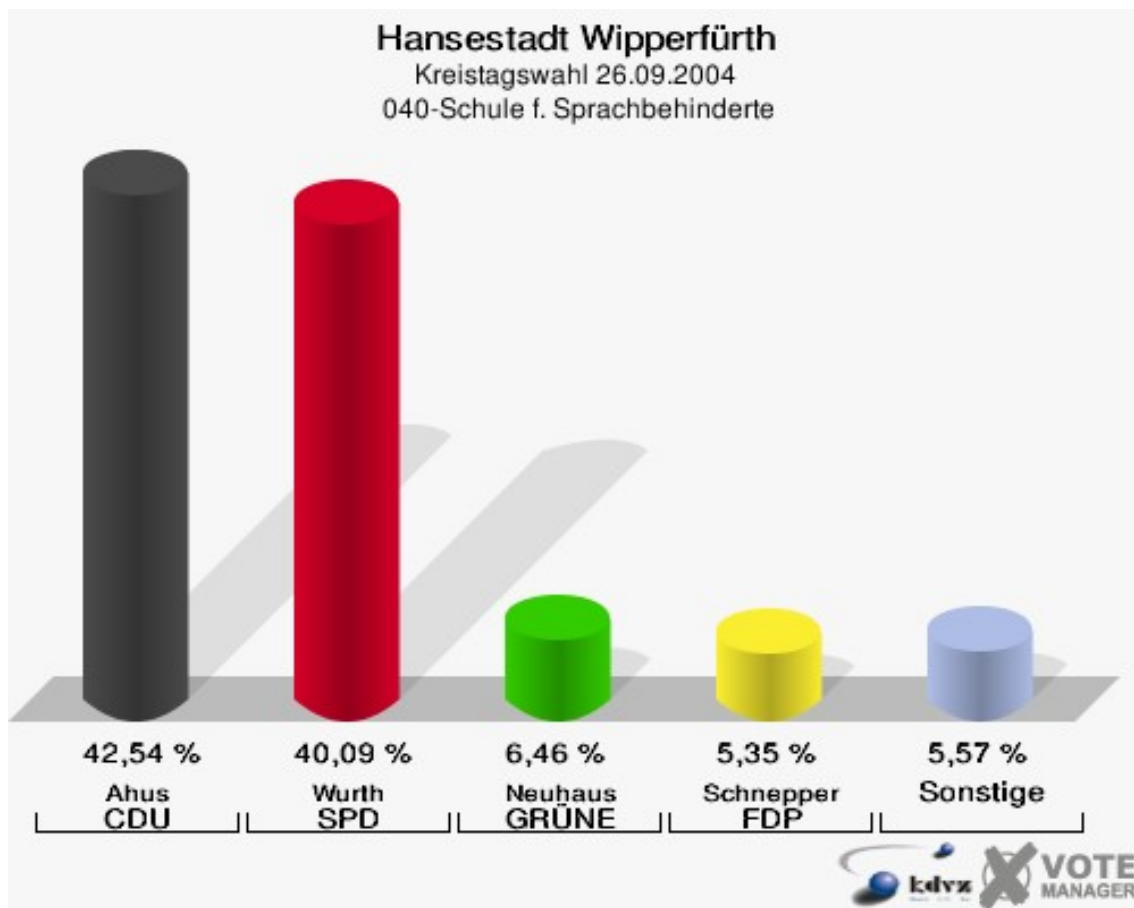

040-Schule f. Sprachbehinderte

	Anzahl	Prozent
Wahlberechtigte	883	
Wähler/innen	465	52,66 %
ungültige Stimmen	16	3,44 %
gültige Stimmen	449	96,56 %
Ahus, CDU	191	42,54 %
Wurth, SPD	180	40,09 %
Neuhaus, GRÜNE	29	6,46 %
Schnepper, FDP	24	5,35 %
Grolewski, UWG	24	5,35 %
Schneider, FWO	1	0,22 %