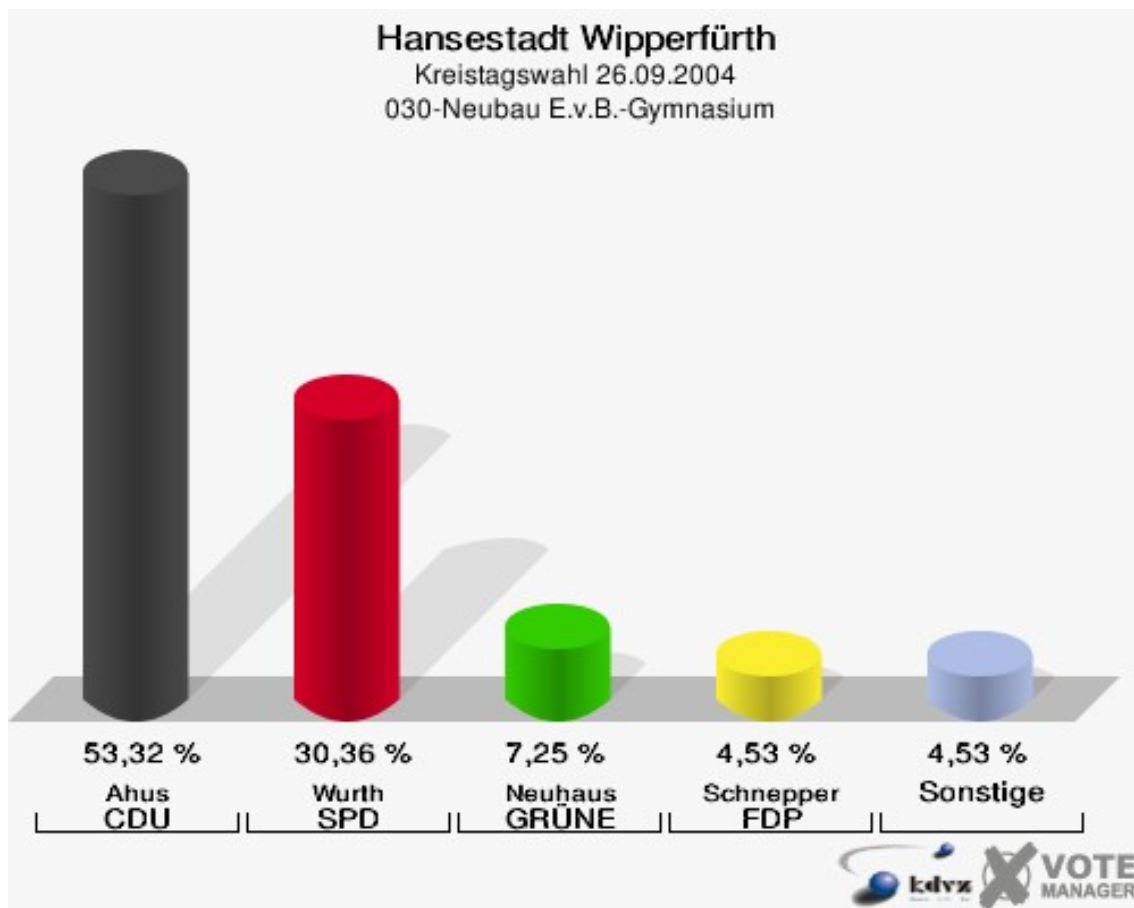

030-Neubau E.v.B.-Gymnasium

	Anzahl	Prozent
Wahlberechtigte	1.083	
Wähler/innen	679	62,70 %
ungültige Stimmen	17	2,50 %
gültige Stimmen	662	97,50 %
Ahus, CDU	353	53,32 %
Wurth, SPD	201	30,36 %
Neuhaus, GRÜNE	48	7,25 %
Schnepper, FDP	30	4,53 %
Grolewski, UWG	27	4,08 %
Schneider, FWO	3	0,45 %