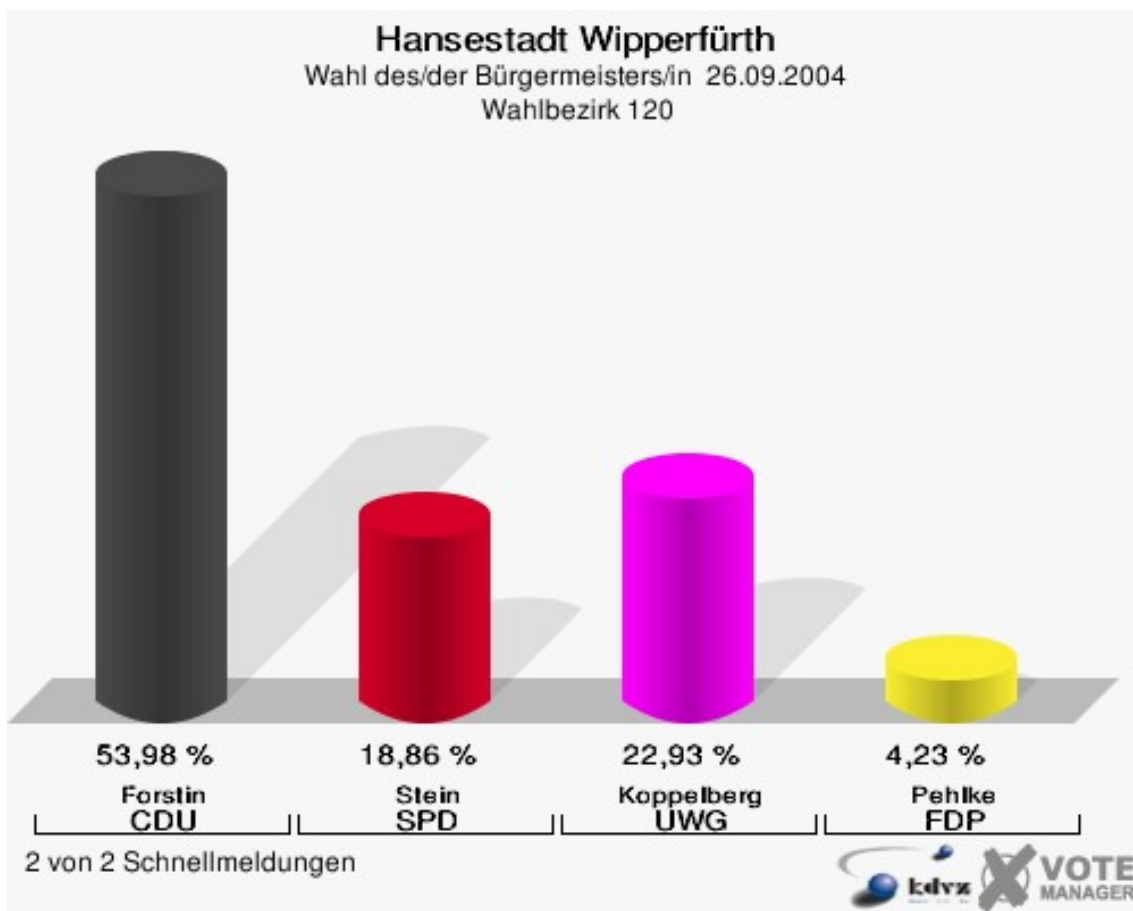

Wahlbezirk 120

	Anzahl	Prozent
Wahlberechtigte	968	
Wähler/innen	621	64,15 %
ungültige Stimmen	6	0,97 %
gültige Stimmen	615	99,03 %
Forstin, CDU	332	53,98 %
Stein, SPD	116	18,86 %
Koppelberg, UWG	141	22,93 %
Pehlke, FDP	26	4,23 %