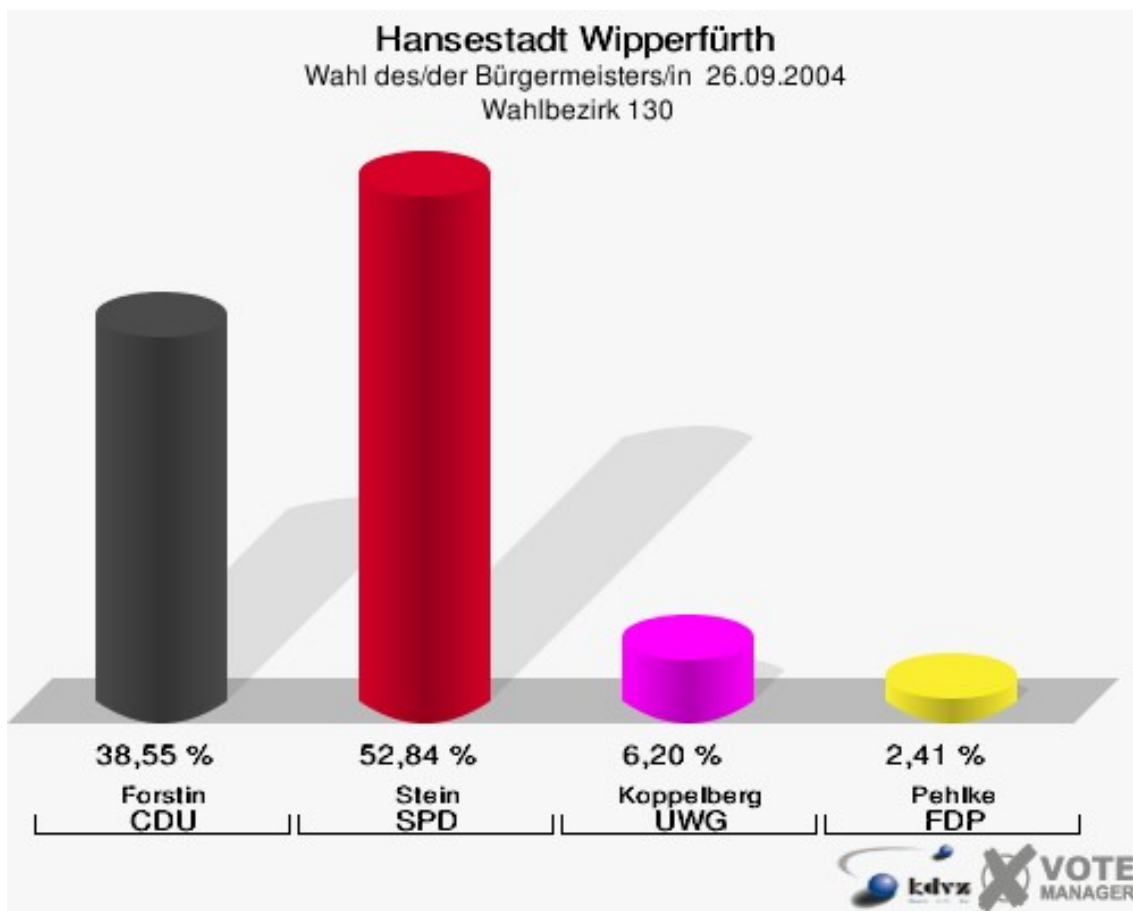

Hansestadt Wipperfürth
Wahl des/der Bürgermeisters/in 26.09.2004
Wahlbeteiligung Wahlbezirk 120

2 von 2 Schnellmeldungen

Wahlbezirk 130

	Anzahl	Prozent
Wahlberechtigte	1.103	
Wähler/innen	587	53,22 %
ungültige Stimmen	6	1,02 %
gültige Stimmen	581	98,98 %
Forstin, CDU	224	38,55 %
Stein, SPD	307	52,84 %
Koppelberg, UWG	36	6,20 %
Pehlke, FDP	14	2,41 %