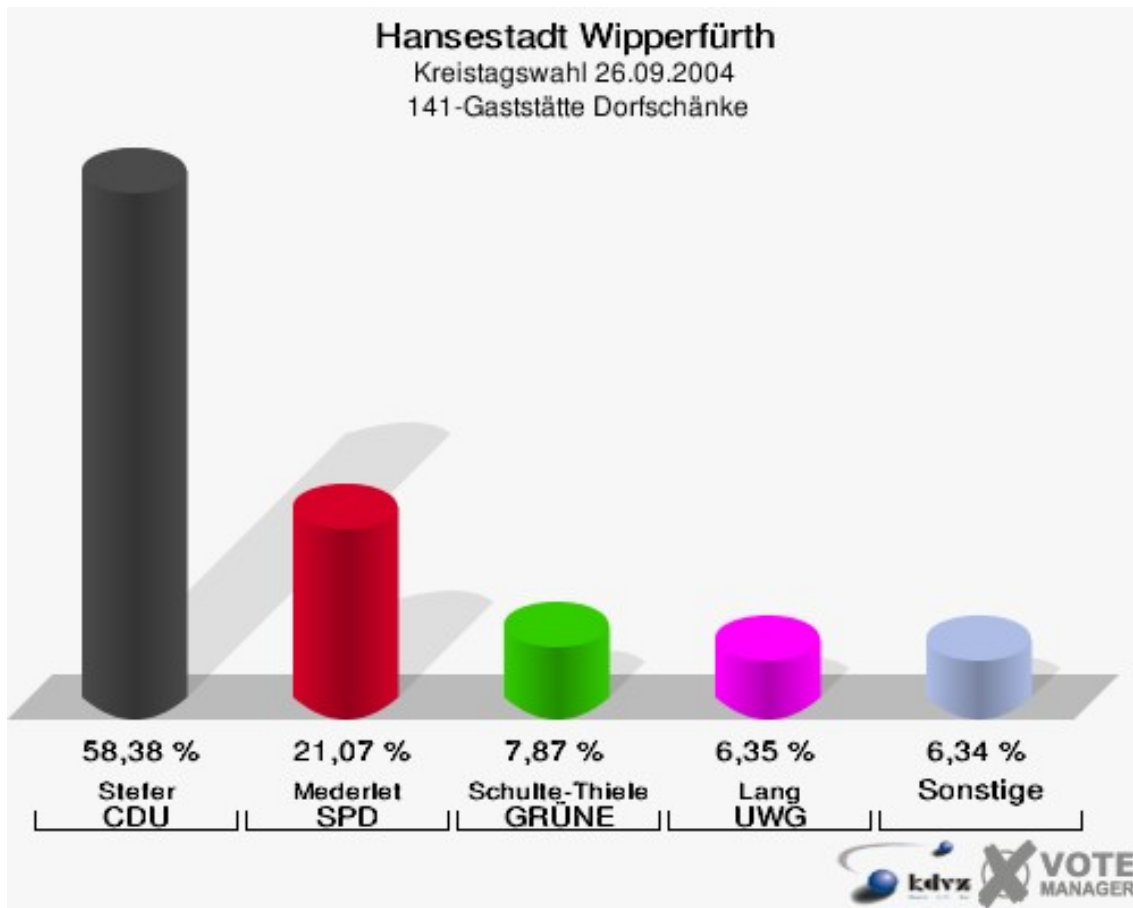

Hansestadt Wipperfürth

Kreistagswahl 26.09.2004

Wahlbeteiligung 130-Feuerwehrgeräteh. Klaswipper

141-Gaststätte Dorfschänke

	Anzahl	Prozent
Wahlberechtigte	588	
Wähler/innen	421	71,60 %
ungültige Stimmen	27	6,41 %
gültige Stimmen	394	93,59 %
Stefer, CDU	230	58,38 %
Mederlet, SPD	83	21,07 %
Schulte-Thiele, GRÜNE	31	7,87 %
Seitz, FDP	24	6,09 %
Lang, UWG	25	6,35 %
Nierstenhöfer, FWO	1	0,25 %

Hansestadt Wipperfürth
Kreistagswahl 26.09.2004
Wahlbeteiligung 141-Gaststätte Dorfschänke

142-Feuerwehrger. Dohrgaul

	Anzahl	Prozent
Wahlberechtigte	608	
Wähler/innen	372	61,18 %
ungültige Stimmen	10	2,69 %
gültige Stimmen	362	97,31 %
Stefer, CDU	249	68,78 %
Mederlet, SPD	53	14,64 %
Schulte-Thiele, GRÜNE	24	6,63 %
Seitz, FDP	17	4,70 %
Lang, UWG	18	4,97 %
Nierstenhöfer, FWO	1	0,28 %