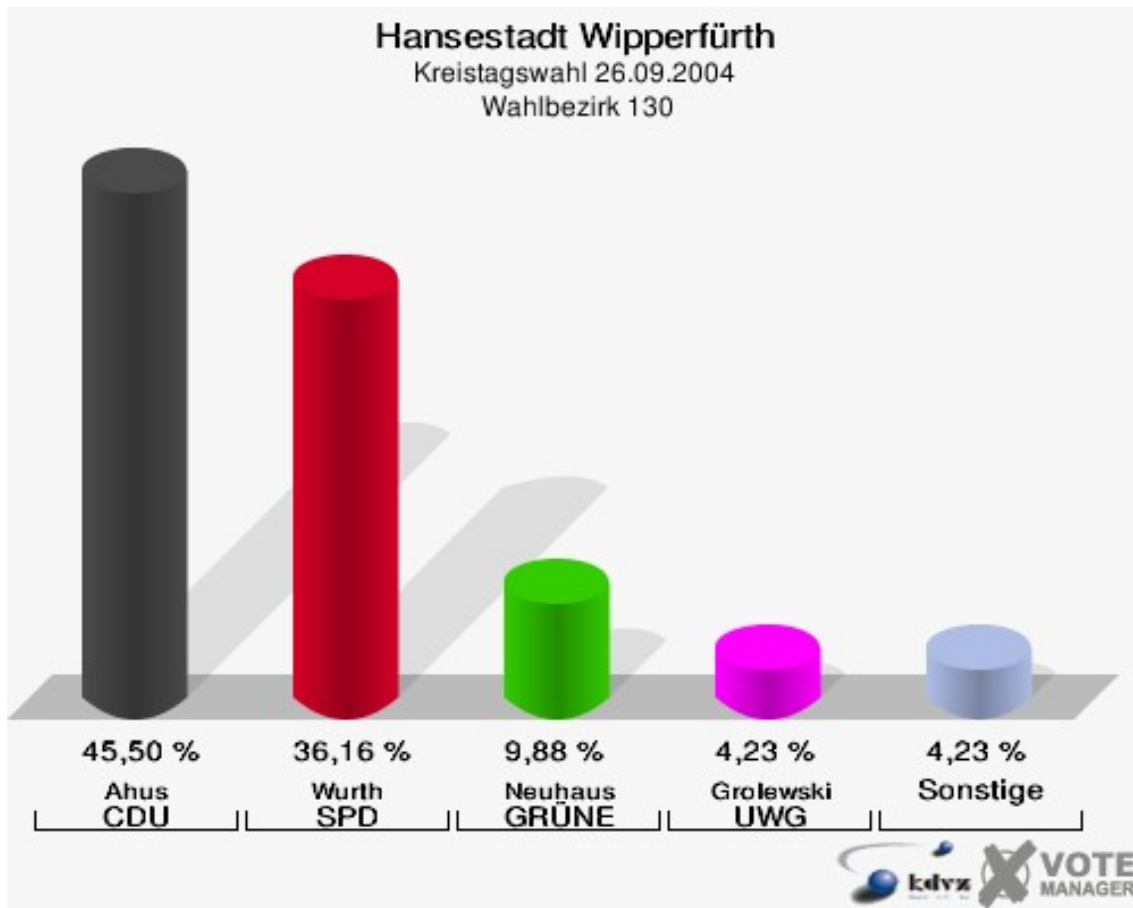

Hansestadt Wipperfürth
Kreistagswahl 26.09.2004
Wahlbeteiligung Wahlbezirk 110

Wahlbezirk 120

	Anzahl	Prozent
Wahlberechtigte	971	
Wähler/innen	623	64,16 %
ungültige Stimmen	17	2,73 %
gültige Stimmen	606	97,27 %
Ahus, CDU	338	55,78 %
Wurth, SPD	129	21,29 %
Neuhaus, GRÜNE	32	5,28 %
Schnepper, FDP	26	4,29 %
Grolewski, UWG	79	13,04 %
Schneider, FWO	2	0,33 %

Hansestadt Wipperfürth
Kreistagswahl 26.09.2004
Wahlbeteiligung Wahlbezirk 120

2 von 2 Schnellmeldungen

Wahlbezirk 130

	Anzahl	Prozent
Wahlberechtigte	1.106	
Wähler/innen	587	53,07 %
ungültige Stimmen	20	3,41 %
gültige Stimmen	567	96,59 %
Ahus, CDU	258	45,50 %
Wurth, SPD	205	36,16 %
Neuhaus, GRÜNE	56	9,88 %
Schnepper, FDP	19	3,35 %
Grolewski, UWG	24	4,23 %
Schneider, FWO	5	0,88 %

Hansestadt Wipperfürth
Kreistagswahl 26.09.2004
Wahlbeteiligung Wahlbezirk 130

Wahlbezirk 140

	Anzahl	Prozent
Wahlberechtigte	1.196	
Wähler/innen	793	66,30 %
ungültige Stimmen	37	4,67 %
gültige Stimmen	756	95,33 %
Stefer, CDU	479	63,36 %
Mederlet, SPD	136	17,99 %
Schulte-Thiele, GRÜNE	55	7,28 %
Seitz, FDP	41	5,42 %
Lang, UWG	43	5,69 %
Nierstenhöfer, FWO	2	0,26 %

Hansestadt Wipperfürth
Kreistagswahl 26.09.2004
Wahlbeteiligung Wahlbezirk 140

2 von 2 Schnellmeldungen

Wahlbezirk 150

	Anzahl	Prozent
Wahlberechtigte	1.203	
Wähler/innen	795	66,08 %
ungültige Stimmen	27	3,40 %
gültige Stimmen	768	96,60 %
Stefer, CDU	482	62,76 %
Mederlet, SPD	159	20,70 %
Schulte-Thiele, GRÜNE	59	7,68 %
Seitz, FDP	34	4,43 %
Lang, UWG	32	4,17 %
Nierstenhöfer, FWO	2	0,26 %