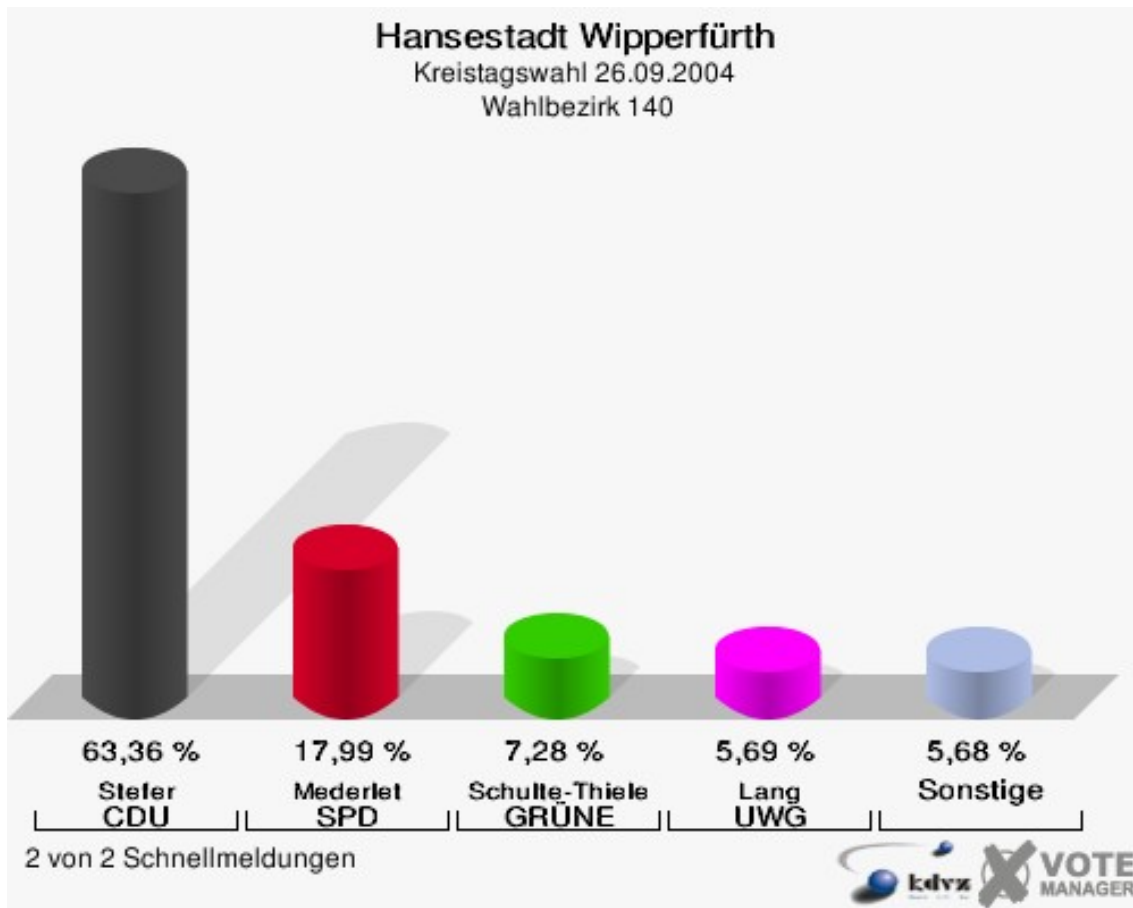

Hansestadt Wipperfürth
Kreistagswahl 26.09.2004
Wahlbeteiligung Wahlbezirk 110

Wahlbezirk 120

	Anzahl	Prozent
Wahlberechtigte	971	
Wähler/innen	623	64,16 %
ungültige Stimmen	17	2,73 %
gültige Stimmen	606	97,27 %
Ahus, CDU	338	55,78 %
Wurth, SPD	129	21,29 %
Neuhaus, GRÜNE	32	5,28 %
Schnepper, FDP	26	4,29 %
Grolewski, UWG	79	13,04 %
Schneider, FWO	2	0,33 %

Hansestadt Wipperfürth
Kreistagswahl 26.09.2004
Wahlbeteiligung Wahlbezirk 120

2 von 2 Schnellmeldungen

Wahlbezirk 130

	Anzahl	Prozent
Wahlberechtigte	1.106	
Wähler/innen	587	53,07 %
ungültige Stimmen	20	3,41 %
gültige Stimmen	567	96,59 %
Ahus, CDU	258	45,50 %
Wurth, SPD	205	36,16 %
Neuhaus, GRÜNE	56	9,88 %
Schnepper, FDP	19	3,35 %
Grolewski, UWG	24	4,23 %
Schneider, FWO	5	0,88 %

Hansestadt Wipperfürth
Kreistagswahl 26.09.2004
Wahlbeteiligung Wahlbezirk 130

Wahlbezirk 140

	Anzahl	Prozent
Wahlberechtigte	1.196	
Wähler/innen	793	66,30 %
ungültige Stimmen	37	4,67 %
gültige Stimmen	756	95,33 %
Stefer, CDU	479	63,36 %
Mederlet, SPD	136	17,99 %
Schulte-Thiele, GRÜNE	55	7,28 %
Seitz, FDP	41	5,42 %
Lang, UWG	43	5,69 %
Nierstenhöfer, FWO	2	0,26 %

Hansestadt Wipperfürth
Kreistagswahl 26.09.2004
Wahlbeteiligung Wahlbezirk 140

2 von 2 Schnellmeldungen

Wahlbezirk 150

	Anzahl	Prozent
Wahlberechtigte	1.203	
Wähler/innen	795	66,08 %
ungültige Stimmen	27	3,40 %
gültige Stimmen	768	96,60 %
Stefer, CDU	482	62,76 %
Mederlet, SPD	159	20,70 %
Schulte-Thiele, GRÜNE	59	7,68 %
Seitz, FDP	34	4,43 %
Lang, UWG	32	4,17 %
Nierstenhöfer, FWO	2	0,26 %