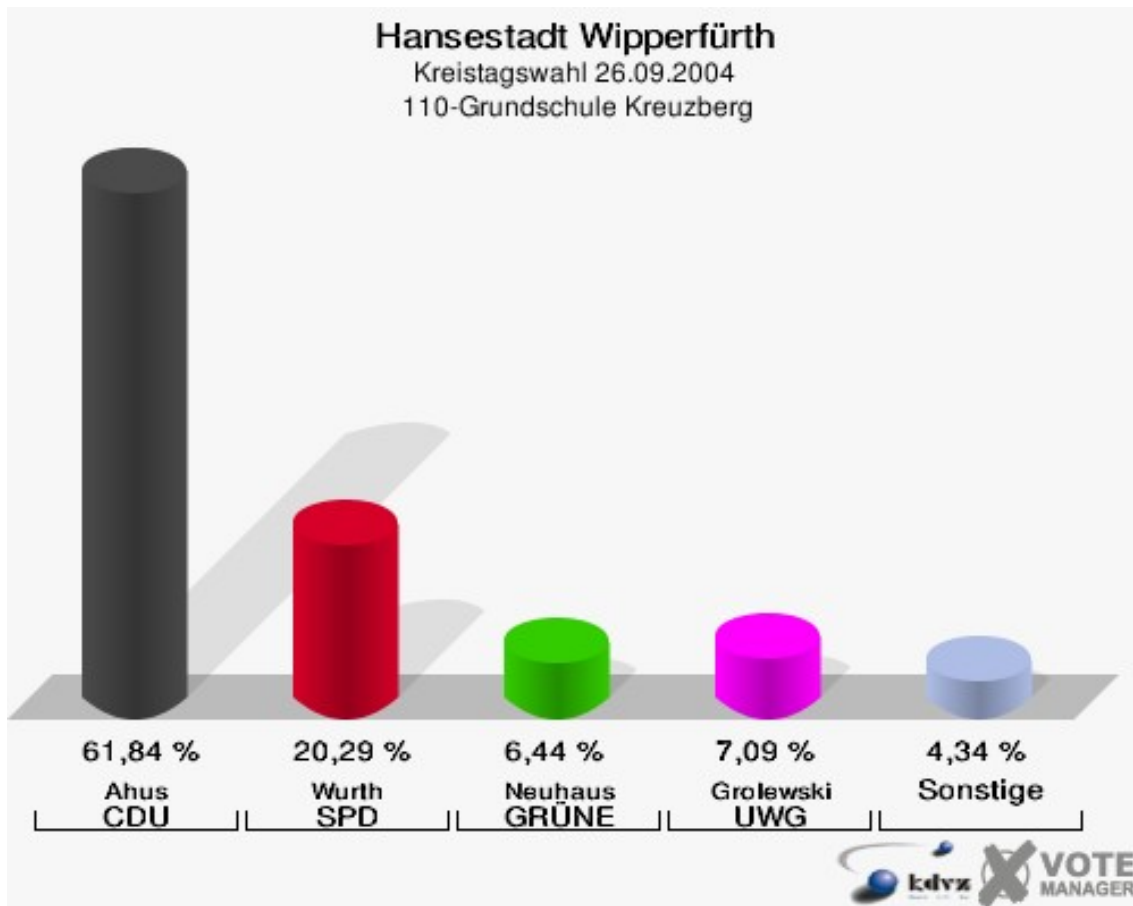

Hansestadt Wipperfürth
Kreistagswahl 26.09.2004
Wahlbeteiligung 080-Frühförd./Berat.Lebenshilfe

090-AOK Rheinland

	Anzahl	Prozent
Wahlberechtigte	940	
Wähler/innen	527	56,06 %
ungültige Stimmen	17	3,23 %
gültige Stimmen	510	96,77 %
Stefer, CDU	247	48,43 %
Mederlet, SPD	168	32,94 %
Schulte-Thiele, GRÜNE	29	5,69 %
Seitz, FDP	25	4,90 %
Lang, UWG	37	7,25 %
Nierstenhöfer, FWO	4	0,78 %

Hansestadt Wipperfürth
Kreistagswahl 26.09.2004
Wahlbeteiligung 090-AOK Rheinland

100-Alice-Salomon-Schule

	Anzahl	Prozent
Wahlberechtigte	1.219	
Wähler/innen	718	58,90 %
ungültige Stimmen	26	3,62 %
gültige Stimmen	692	96,38 %
Stefer, CDU	336	48,55 %
Mederlet, SPD	223	32,23 %
Schulte-Thiele, GRÜNE	45	6,50 %
Seitz, FDP	23	3,32 %
Lang, UWG	64	9,25 %
Nierstenhöfer, FWO	1	0,14 %

Hansestadt Wipperfürth
Kreistagswahl 26.09.2004
Wahlbeteiligung 100-Alice-Salomon-Schule

110-Grundschule Kreuzberg

	Anzahl	Prozent
Wahlberechtigte	972	
Wähler/innen	625	64,30 %
ungültige Stimmen	4	0,64 %
gültige Stimmen	621	99,36 %
Ahus, CDU	384	61,84 %
Wurth, SPD	126	20,29 %
Neuhaus, GRÜNE	40	6,44 %
Schnepper, FDP	23	3,70 %
Grolewski, UWG	44	7,09 %
Schneider, FWO	4	0,64 %