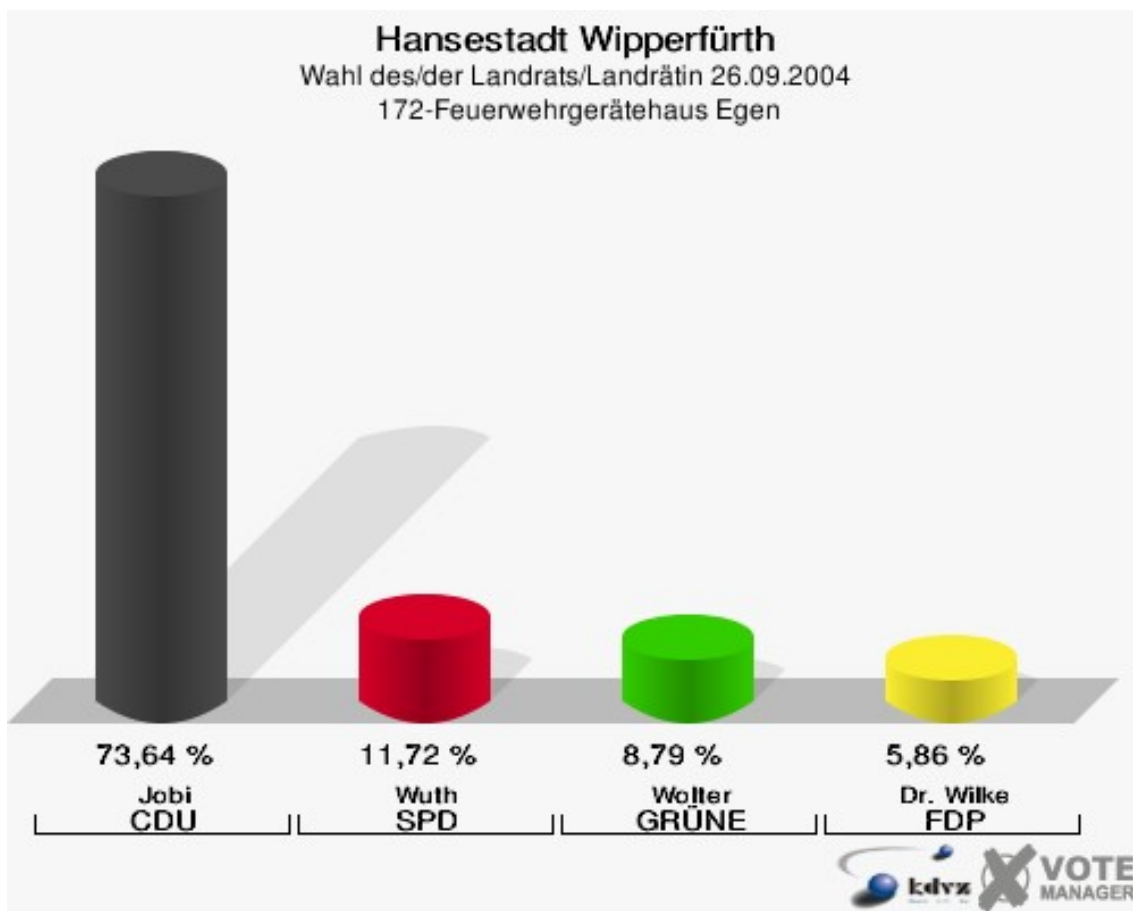

172-Feuerwehrgerätehaus Egen

	Anzahl	Prozent
Wahlberechtigte	289	
Wähler/innen	243	84,08 %
ungültige Stimmen	4	1,65 %
gültige Stimmen	239	98,35 %
Jobi, CDU	176	73,64 %
Wuth, SPD	28	11,72 %
Wolter, GRÜNE	21	8,79 %
Dr. Wilke, FDP	14	5,86 %