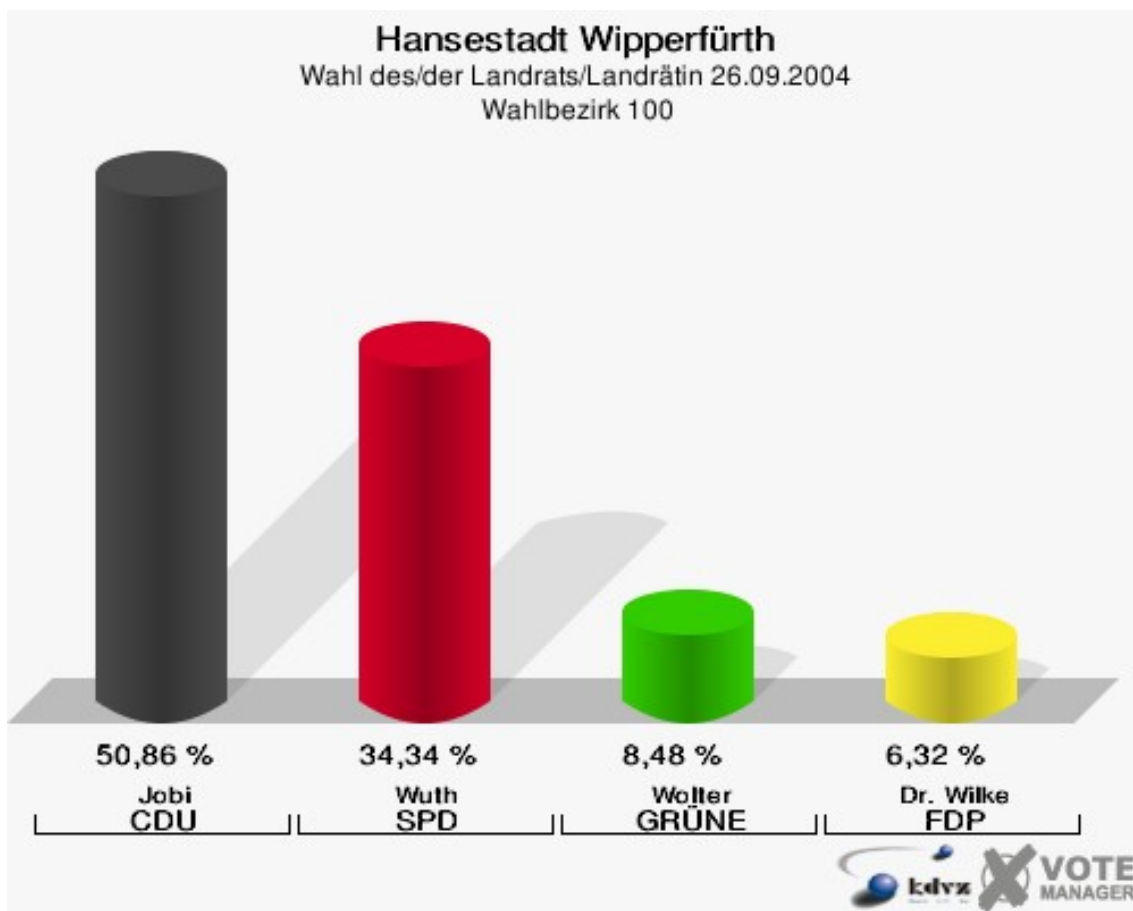

Wahlbezirk 100

	Anzahl	Prozent
Wahlberechtigte	1.219	
Wähler/innen	718	58,90 %
ungültige Stimmen	22	3,06 %
gültige Stimmen	696	96,94 %
Jobi, CDU	354	50,86 %
Wuth, SPD	239	34,34 %
Wolter, GRÜNE	59	8,48 %
Dr. Wilke, FDP	44	6,32 %