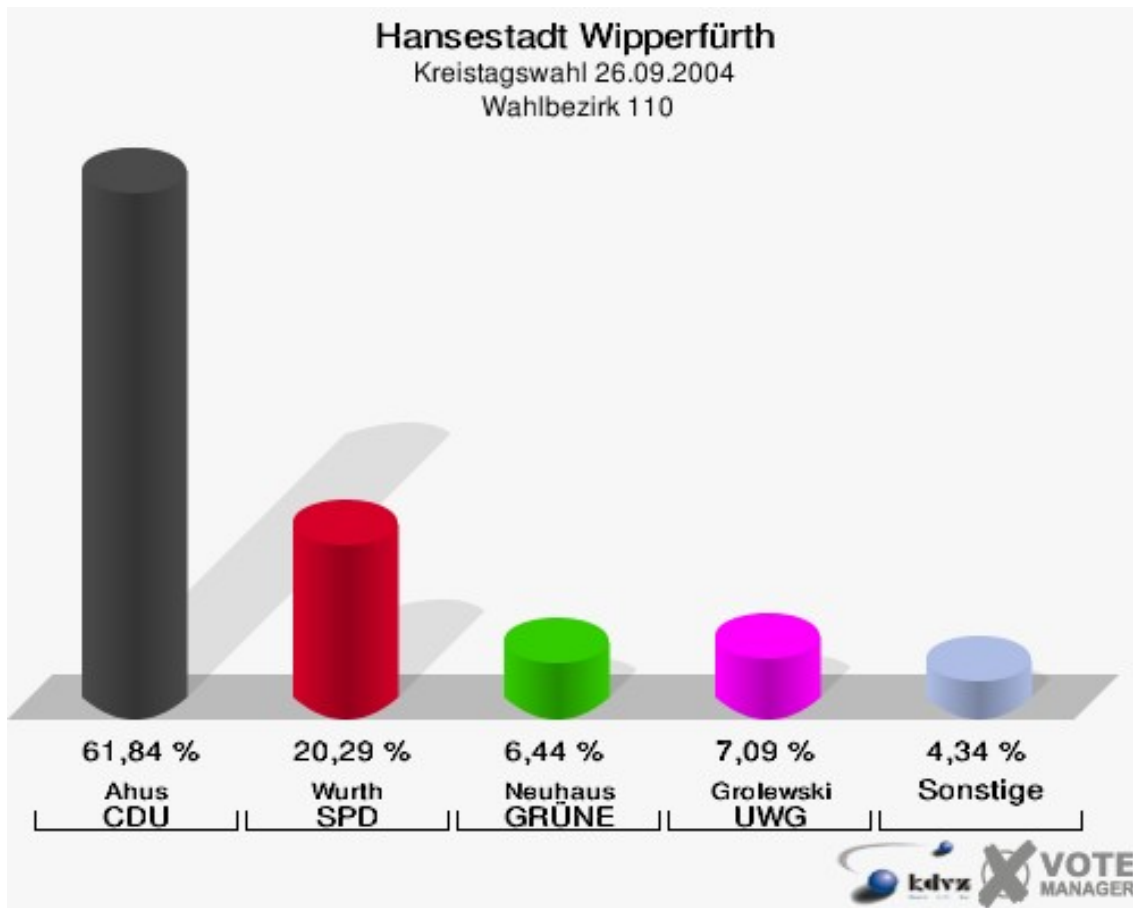

Hansestadt Wipperfürth
Kreistagswahl 26.09.2004
Wahlbeteiligung Wahlbezirk 080

Wahlbezirk 090

	Anzahl	Prozent
Wahlberechtigte	940	
Wähler/innen	527	56,06 %
ungültige Stimmen	17	3,23 %
gültige Stimmen	510	96,77 %
Stefer, CDU	247	48,43 %
Mederlet, SPD	168	32,94 %
Schulte-Thiele, GRÜNE	29	5,69 %
Seitz, FDP	25	4,90 %
Lang, UWG	37	7,25 %
Nierstenhöfer, FWO	4	0,78 %

Hansestadt Wipperfürth
Kreistagswahl 26.09.2004
Wahlbeteiligung Wahlbezirk 090

Wahlbezirk 100

	Anzahl	Prozent
Wahlberechtigte	1.219	
Wähler/innen	718	58,90 %
ungültige Stimmen	26	3,62 %
gültige Stimmen	692	96,38 %
Stefer, CDU	336	48,55 %
Mederlet, SPD	223	32,23 %
Schulte-Thiele, GRÜNE	45	6,50 %
Seitz, FDP	23	3,32 %
Lang, UWG	64	9,25 %
Nierstenhöfer, FWO	1	0,14 %

Hansestadt Wipperfürth
Kreistagswahl 26.09.2004
Wahlbeteiligung Wahlbezirk 100

Wahlbezirk 110

	Anzahl	Prozent
Wahlberechtigte	972	
Wähler/innen	625	64,30 %
ungültige Stimmen	4	0,64 %
gültige Stimmen	621	99,36 %
Ahus, CDU	384	61,84 %
Wurth, SPD	126	20,29 %
Neuhaus, GRÜNE	40	6,44 %
Schnepper, FDP	23	3,70 %
Grolewski, UWG	44	7,09 %
Schneider, FWO	4	0,64 %

Hansestadt Wipperfürth
Kreistagswahl 26.09.2004
Wahlbeteiligung Wahlbezirk 110

Wahlbezirk 120

	Anzahl	Prozent
Wahlberechtigte	971	
Wähler/innen	623	64,16 %
ungültige Stimmen	17	2,73 %
gültige Stimmen	606	97,27 %
Ahus, CDU	338	55,78 %
Wurth, SPD	129	21,29 %
Neuhaus, GRÜNE	32	5,28 %
Schnepper, FDP	26	4,29 %
Grolewski, UWG	79	13,04 %
Schneider, FWO	2	0,33 %