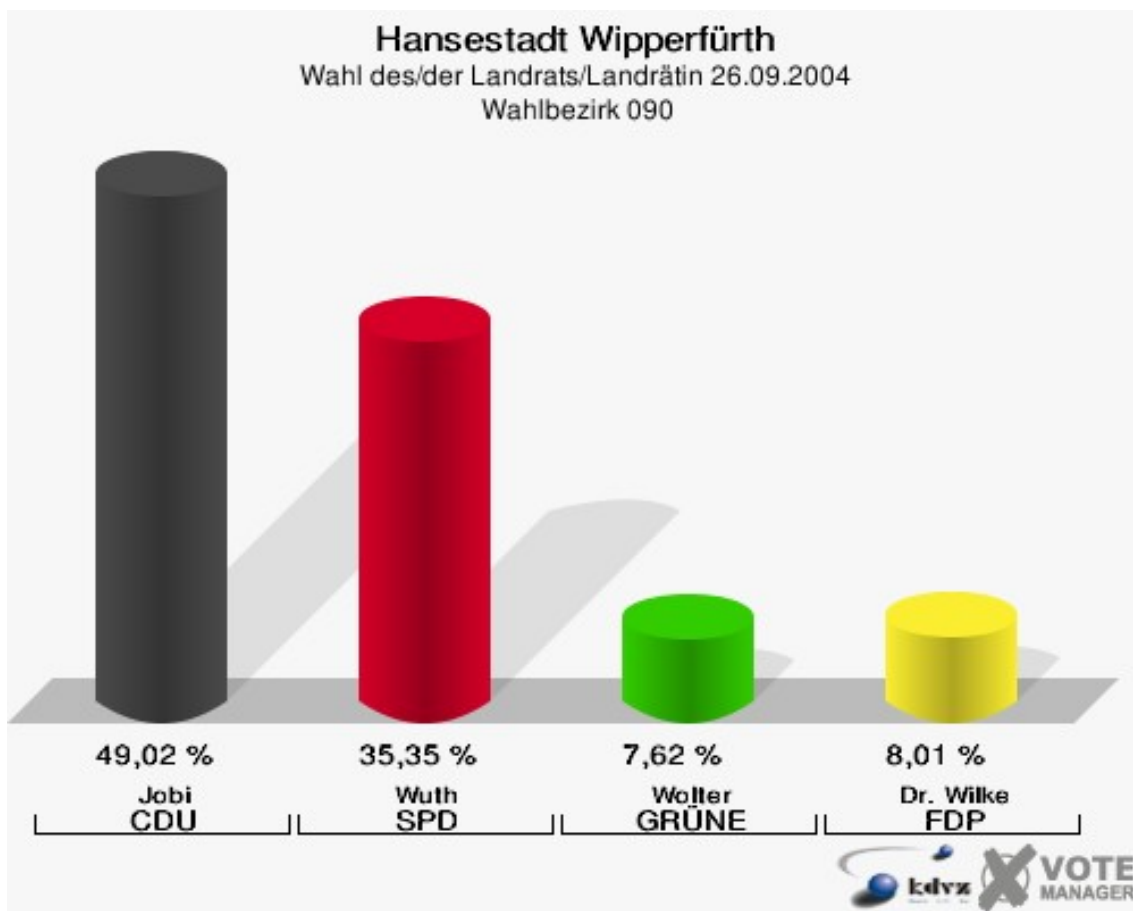

Wahlbezirk 090

	Anzahl	Prozent
Wahlberechtigte	940	
Wähler/innen	527	56,06 %
ungültige Stimmen	15	2,85 %
gültige Stimmen	512	97,15 %
Jobi, CDU	251	49,02 %
Wuth, SPD	181	35,35 %
Wolter, GRÜNE	39	7,62 %
Dr. Wilke, FDP	41	8,01 %