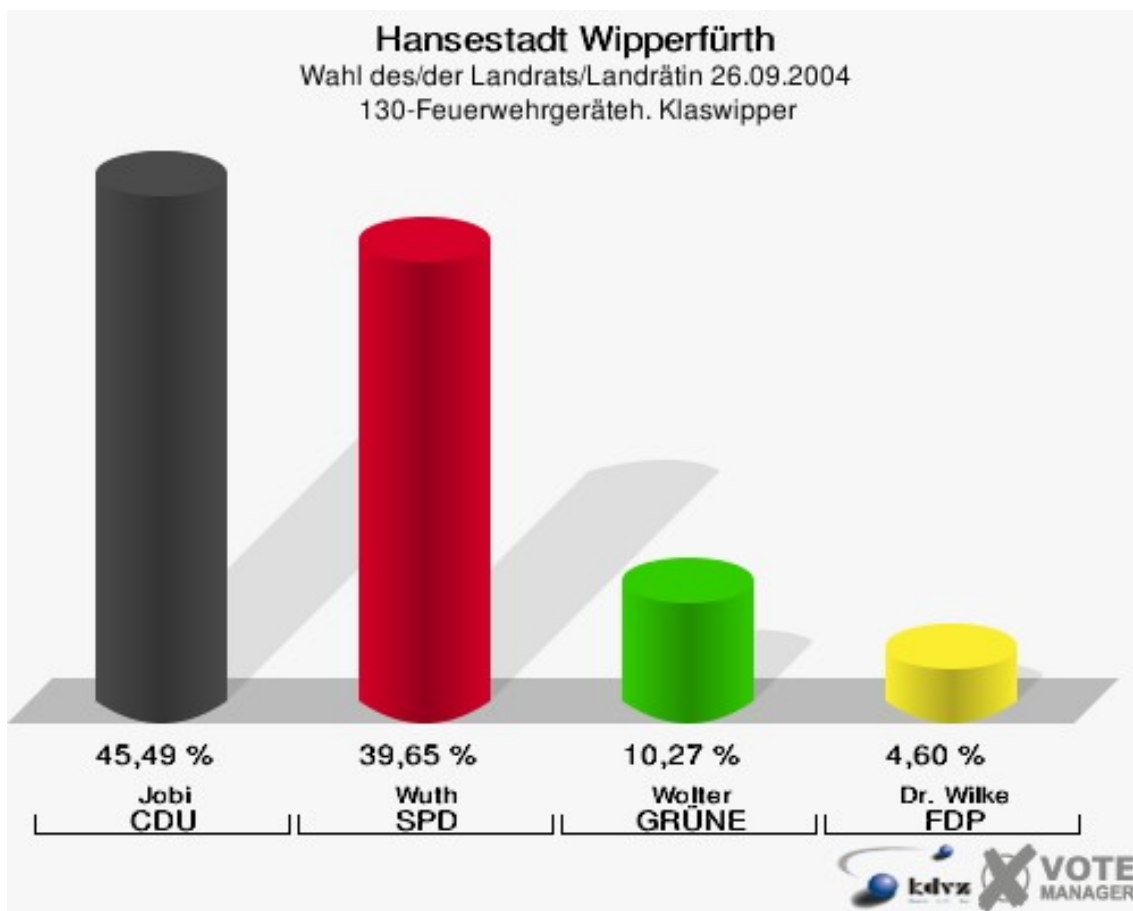

130-Feuerwehrgeräteh. Klaswipper

	Anzahl	Prozent
Wahlberechtigte	1.106	
Wähler/innen	587	53,07 %
ungültige Stimmen	22	3,75 %
gültige Stimmen	565	96,25 %
Jobi, CDU	257	45,49 %
Wuth, SPD	224	39,65 %
Wolter, GRÜNE	58	10,27 %
Dr. Wilke, FDP	26	4,60 %