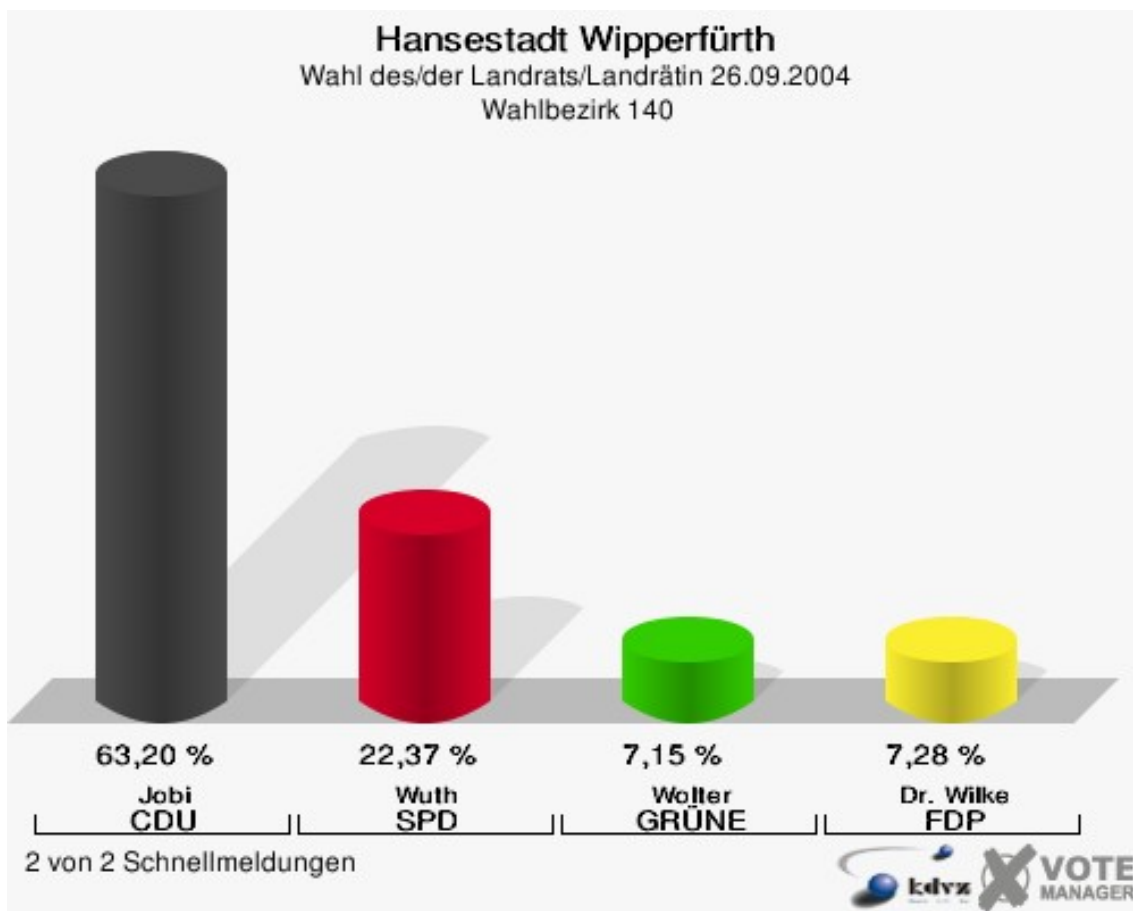

Wahlbezirk 140

	Anzahl	Prozent
Wahlberechtigte	1.196	
Wähler/innen	793	66,30 %
ungültige Stimmen	24	3,03 %
gültige Stimmen	769	96,97 %
Jobi, CDU	486	63,20 %
Wuth, SPD	172	22,37 %
Wolter, GRÜNE	55	7,15 %
Dr. Wilke, FDP	56	7,28 %