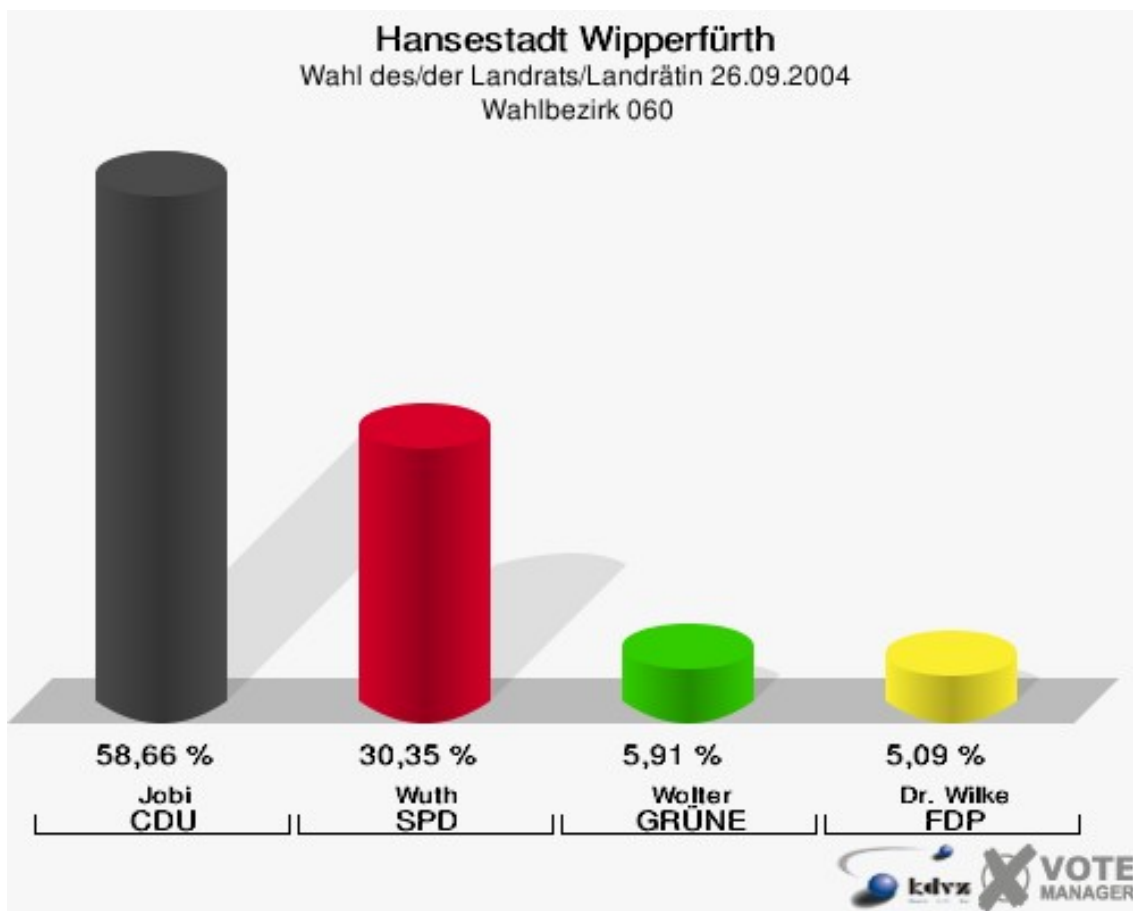

Wahlbezirk 060

	Anzahl	Prozent
Wahlberechtigte	960	
Wähler/innen	514	53,54 %
ungültige Stimmen	23	4,47 %
gültige Stimmen	491	95,53 %
Jobi, CDU	288	58,66 %
Wuth, SPD	149	30,35 %
Wolter, GRÜNE	29	5,91 %
Dr. Wilke, FDP	25	5,09 %