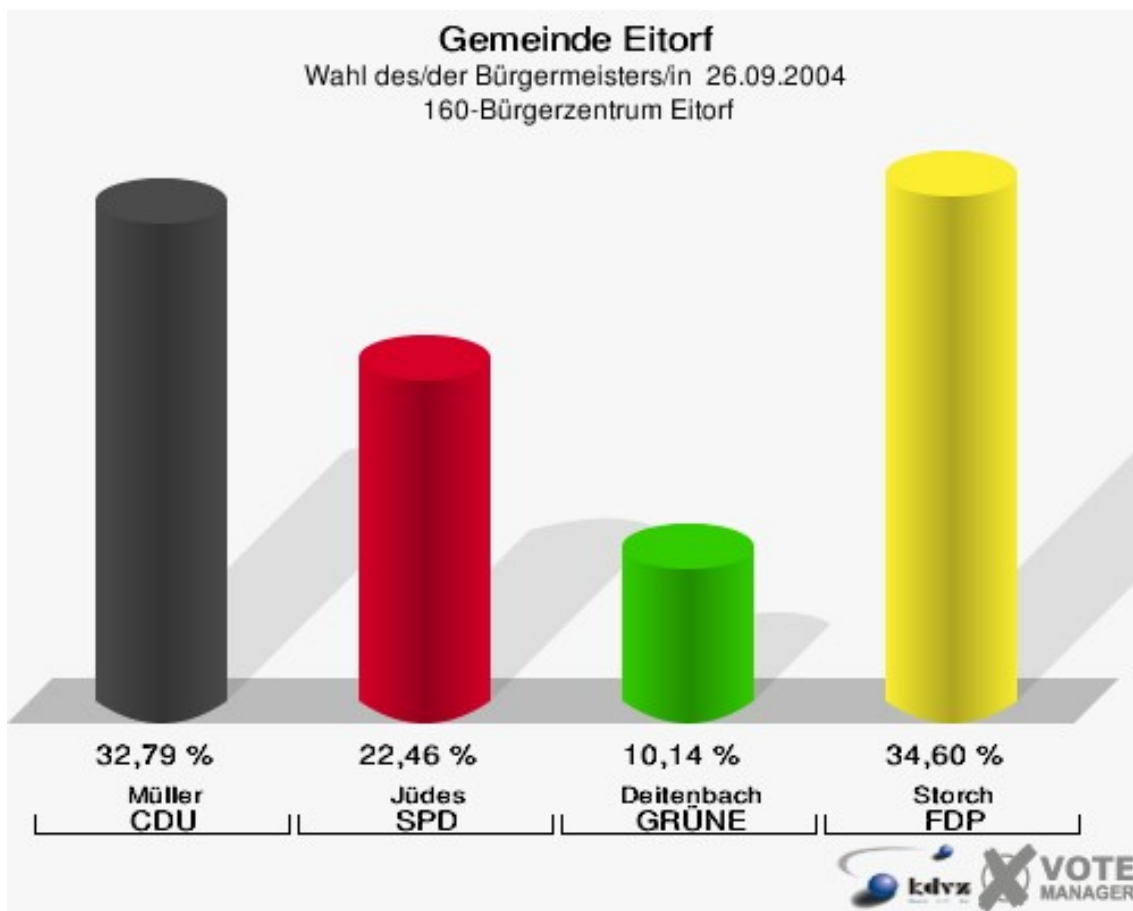

160-Bürgerzentrum Eitorf

	Anzahl	Prozent
Wahlberechtigte	1.025	
Wähler/innen	578	56,39 %
ungültige Stimmen	26	4,50 %
gültige Stimmen	552	95,50 %
Müller, CDU	181	32,79 %
Jüdes, SPD	124	22,46 %
Deitenbach, GRÜNE	56	10,14 %
Storch, FDP	191	34,60 %