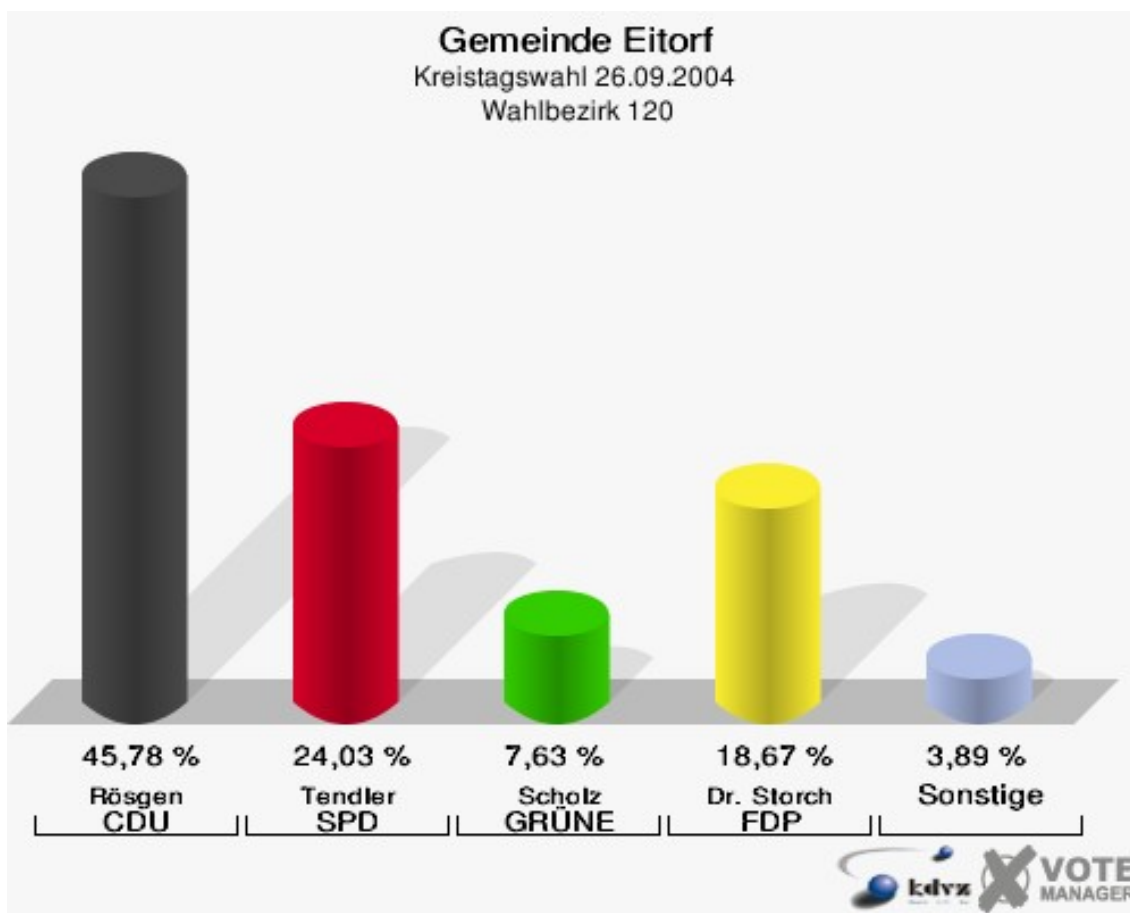

Gemeinde Eitorf
Kreistagswahl 26.09.2004
Wahlbeteiligung Wahlbezirk 090

Wahlbezirk 100

	Anzahl	Prozent
Wahlberechtigte	846	
Wähler/innen	474	56,03 %
ungültige Stimmen	15	3,16 %
gültige Stimmen	459	96,84 %
Rösgen, CDU	222	48,37 %
Tendler, SPD	100	21,79 %
Scholz, GRÜNE	33	7,19 %
Dr. Storch, FDP	78	16,99 %
Schliemann, PDS	8	1,74 %
Weiß, NPD	12	2,61 %
Oster, Deutschland	6	1,31 %

Gemeinde Eitorf
Kreistagswahl 26.09.2004
Wahlbeteiligung Wahlbezirk 100

Wahlbezirk 110

	Anzahl	Prozent
Wahlberechtigte	765	
Wähler/innen	368	48,10 %
ungültige Stimmen	10	2,72 %
gültige Stimmen	358	97,28 %
Rösgen, CDU	178	49,72 %
Tendler, SPD	81	22,63 %
Scholz, GRÜNE	15	4,19 %
Dr. Storch, FDP	59	16,48 %
Schliemann, PDS	5	1,40 %
Weiß, NPD	13	3,63 %
Oster, Deutschland	7	1,96 %

Gemeinde Eitorf
Kreistagswahl 26.09.2004
Wahlbeteiligung Wahlbezirk 110

Wahlbezirk 120

	Anzahl	Prozent
Wahlberechtigte	964	
Wähler/innen	634	65,77 %
ungültige Stimmen	18	2,84 %
gültige Stimmen	616	97,16 %
Rösgen, CDU	282	45,78 %
Tendler, SPD	148	24,03 %
Scholz, GRÜNE	47	7,63 %
Dr. Storch, FDP	115	18,67 %
Schliemann, PDS	6	0,97 %
Weiß, NPD	9	1,46 %
Oster, Deutschland	9	1,46 %