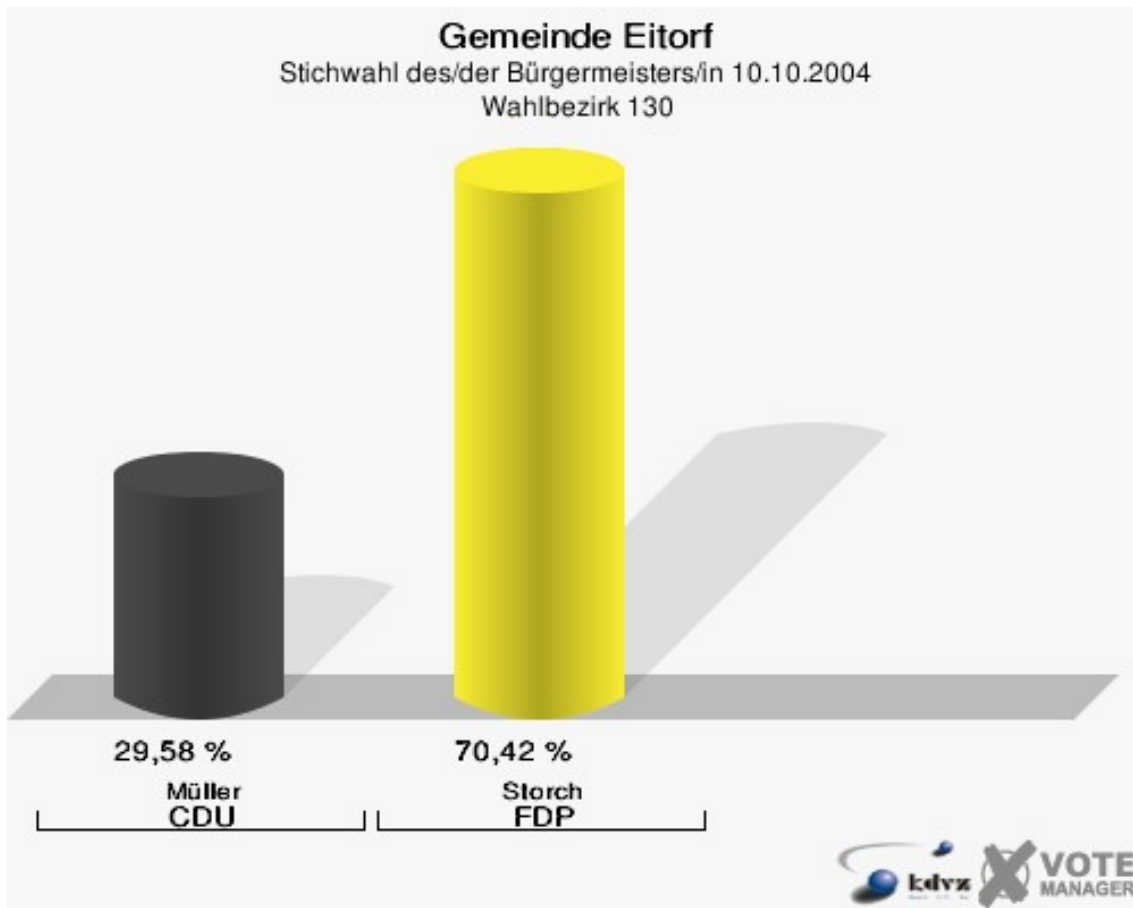

Wahlbezirk 130

	Anzahl	Prozent
Wahlberechtigte	817	
Wähler/innen	356	43,57 %
ungültige Stimmen	1	0,28 %
gültige Stimmen	355	99,72 %
Müller, CDU	105	29,58 %
Storch, FDP	250	70,42 %