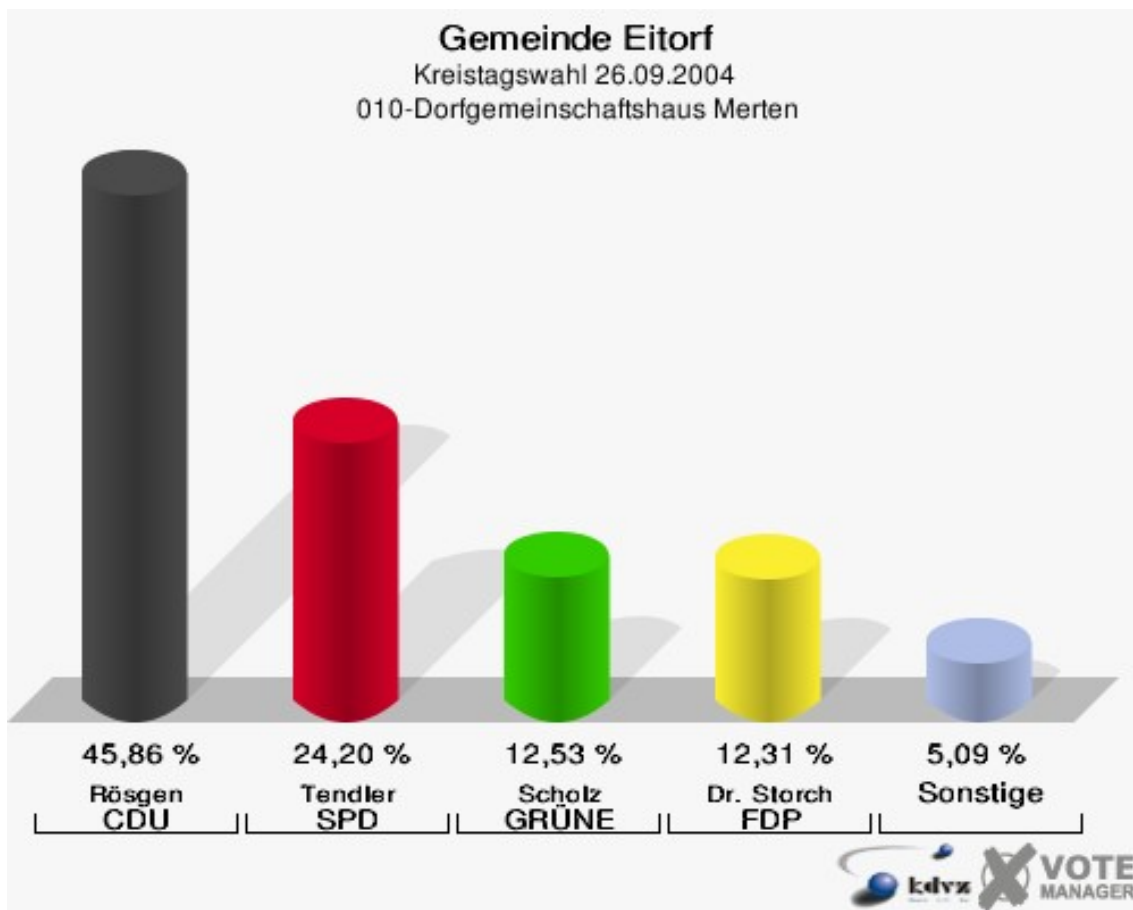

Stimmbezirke 010-Dorfgemeinschaftshaus Merten

	Anzahl	Prozent
Wahlberechtigte	979	
Wähler/innen	486	49,64 %
ungültige Stimmen	15	3,09 %
gültige Stimmen	471	96,91 %
Rösgen, CDU	216	45,86 %
Tendler, SPD	114	24,20 %
Scholz, GRÜNE	59	12,53 %
Dr. Storch, FDP	58	12,31 %
Schliemann, PDS	10	2,12 %
Weiß, NPD	8	1,70 %
Oster, Deutschland	6	1,27 %