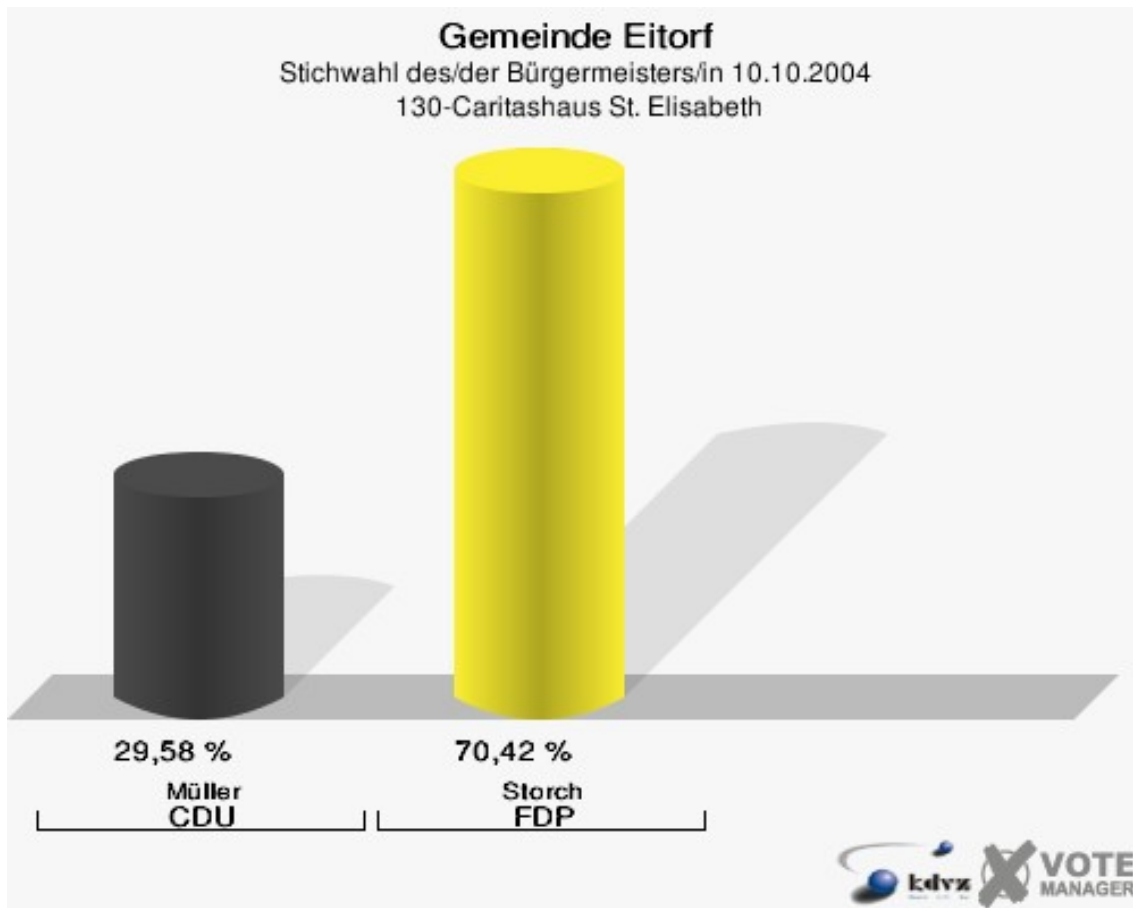

130-Caritashaus St. Elisabeth

	Anzahl	Prozent
Wahlberechtigte	817	
Wähler/innen	356	43,57 %
ungültige Stimmen	1	0,28 %
gültige Stimmen	355	99,72 %
Müller, CDU	105	29,58 %
Storch, FDP	250	70,42 %