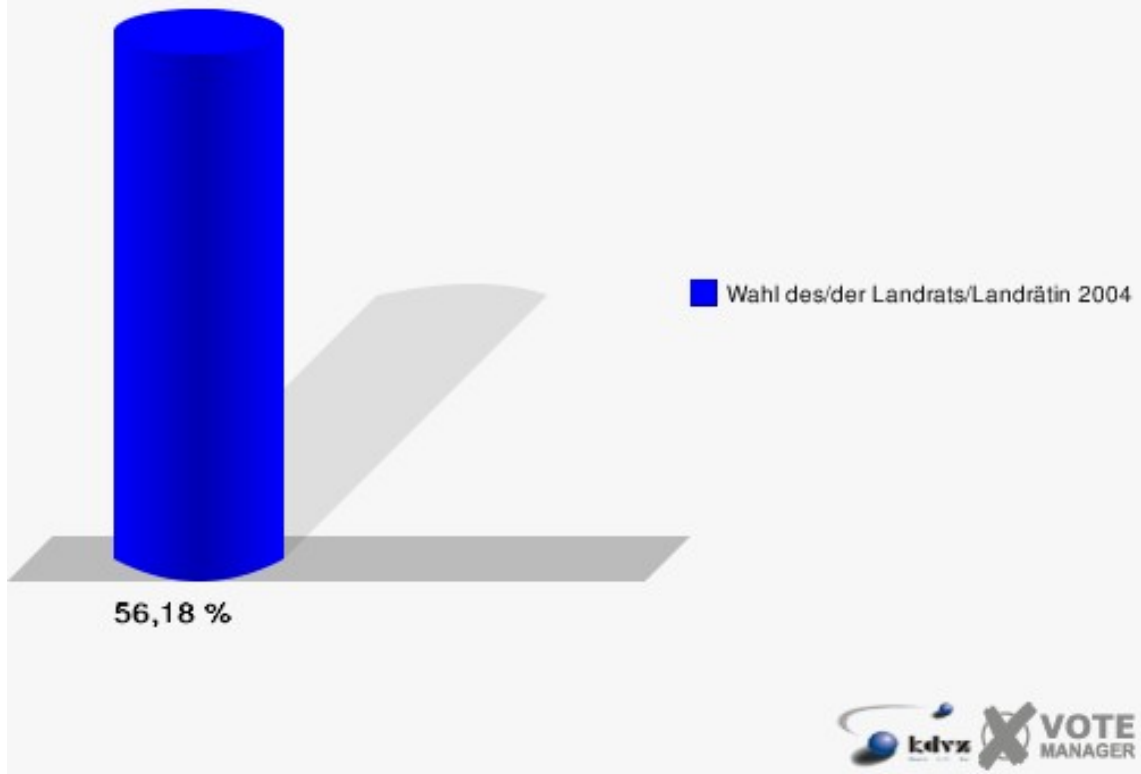

Gemeinde Eitorf

Wahl des/der Landrats/Landrätin 26.09.2004
Wahlbeteiligung 050-Gaststätte Am Brunnen

060-Gaststätte Hubertushof

	Anzahl	Prozent
Wahlberechtigte	1.158	
Wähler/innen	621	53,63 %
ungültige Stimmen	18	2,90 %
gültige Stimmen	603	97,10 %
Kühn, CDU	340	56,38 %
Müller, SPD	161	26,70 %
Smielick, FDP	62	10,28 %
Dr. Malborn, NPD	23	3,81 %
Indruch, Deutschland	17	2,82 %