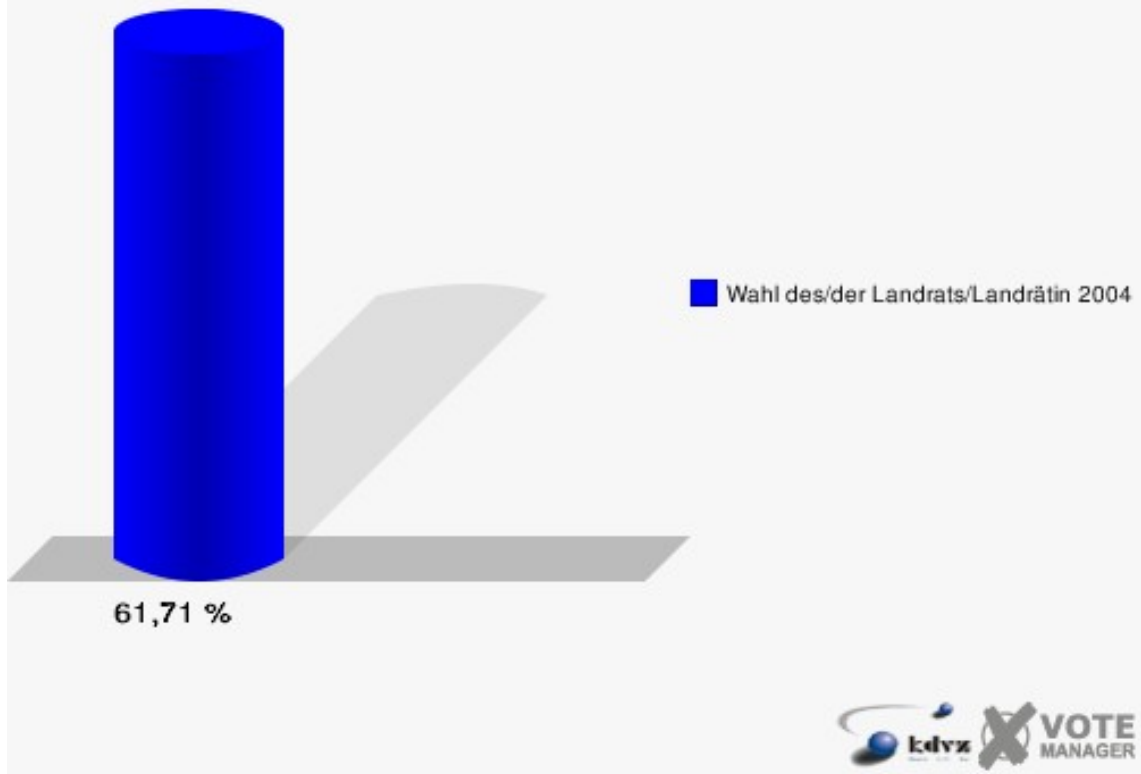

Gemeinde Eitorf

Wahl des/der Landrats/Landrätin 26.09.2004
Wahlbeteiligung 020-Siegtal-Gymnasium

030-Straßenmeisterei

	Anzahl	Prozent
Wahlberechtigte	1.036	
Wähler/innen	623	60,14 %
ungültige Stimmen	11	1,77 %
gültige Stimmen	612	98,23 %
Kühn, CDU	364	59,48 %
Müller, SPD	157	25,65 %
Smielick, FDP	60	9,80 %
Dr. Malborn, NPD	20	3,27 %
Indruch, Deutschland	11	1,80 %