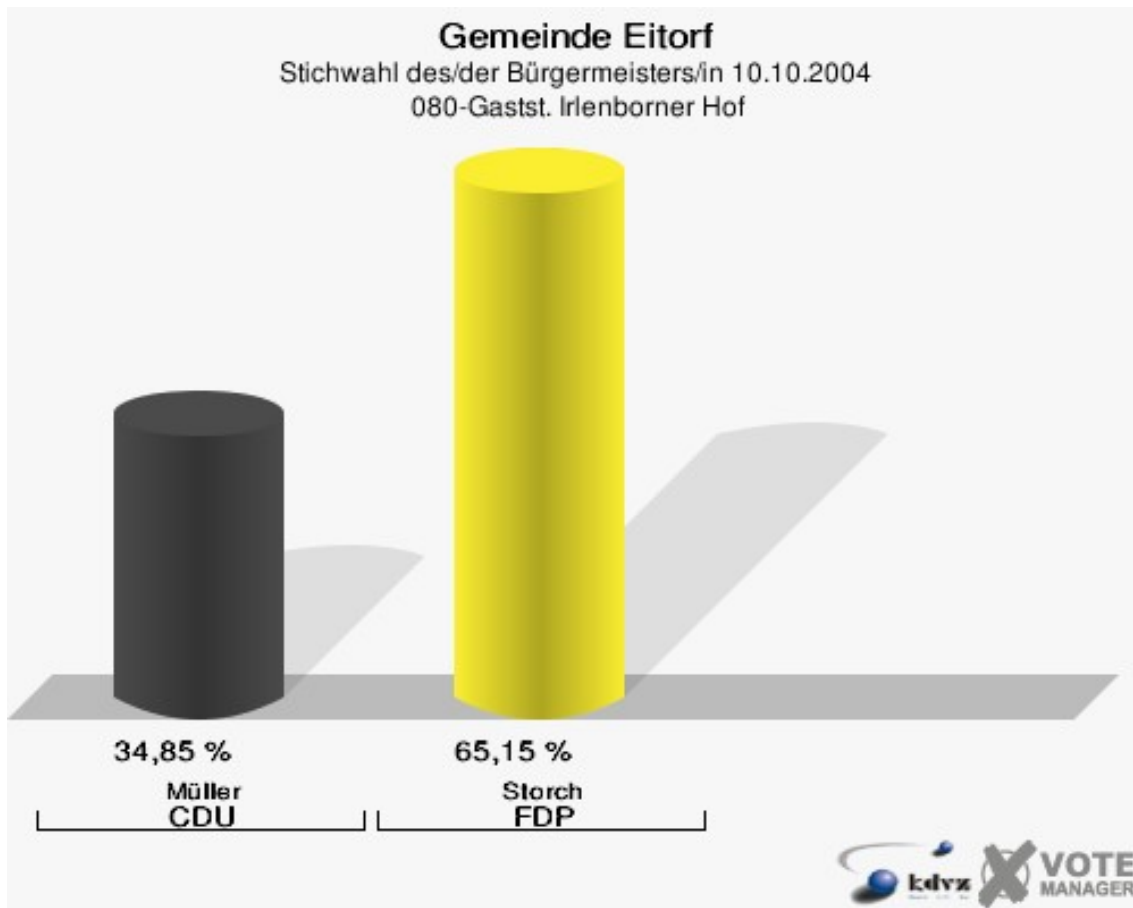

080-Gastst. Irlenborner Hof

	Anzahl	Prozent
Wahlberechtigte	926	
Wähler/innen	312	33,69 %
ungültige Stimmen	5	1,60 %
gültige Stimmen	307	98,40 %
Müller, CDU	107	34,85 %
Storch, FDP	200	65,15 %