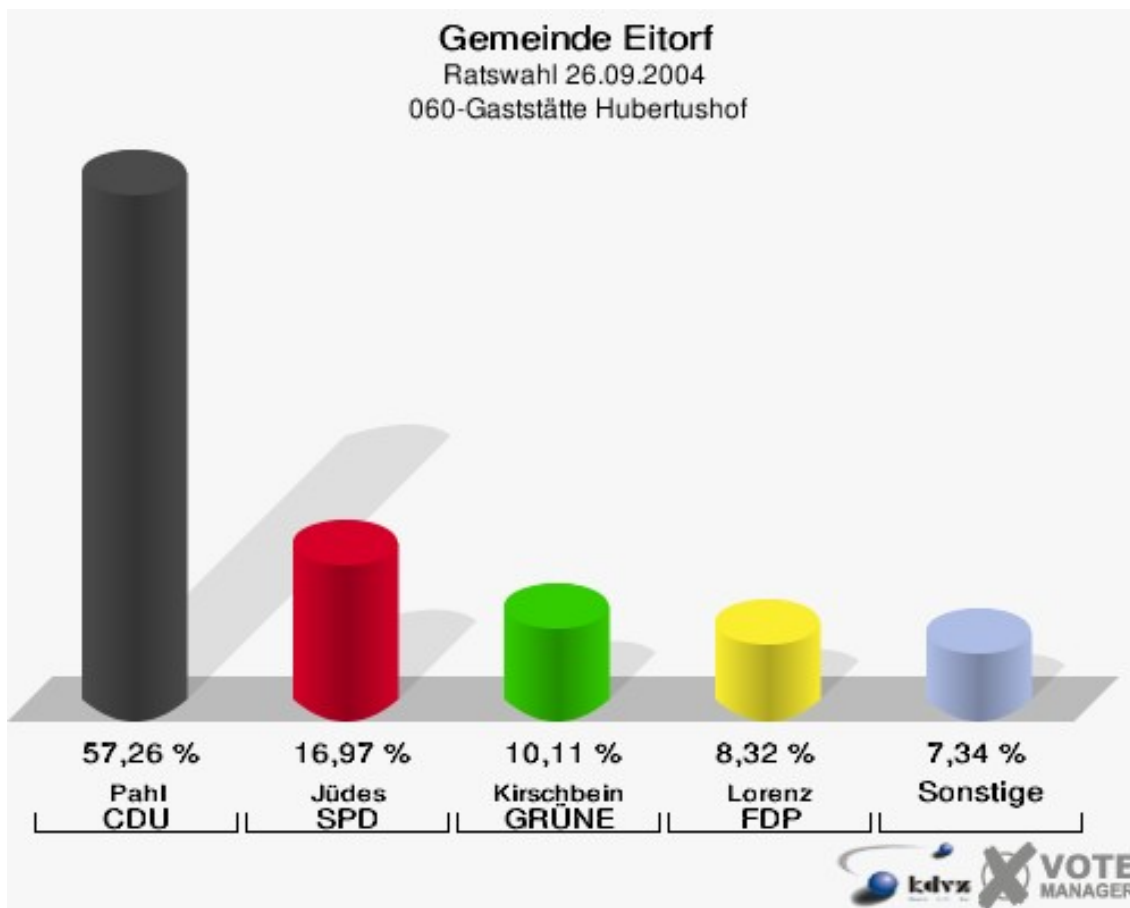

060-Gaststätte Hubertushof

	Anzahl	Prozent
Wahlberechtigte	1.155	
Wähler/innen	621	53,77 %
ungültige Stimmen	8	1,29 %
gültige Stimmen	613	98,71 %
Pahl, CDU	351	57,26 %
Jüdes, SPD	104	16,97 %
Buchmann, EWG	23	3,75 %
Picard, BfE	22	3,59 %
Kirschbein, GRÜNE	62	10,11 %
Lorenz, FDP	51	8,32 %