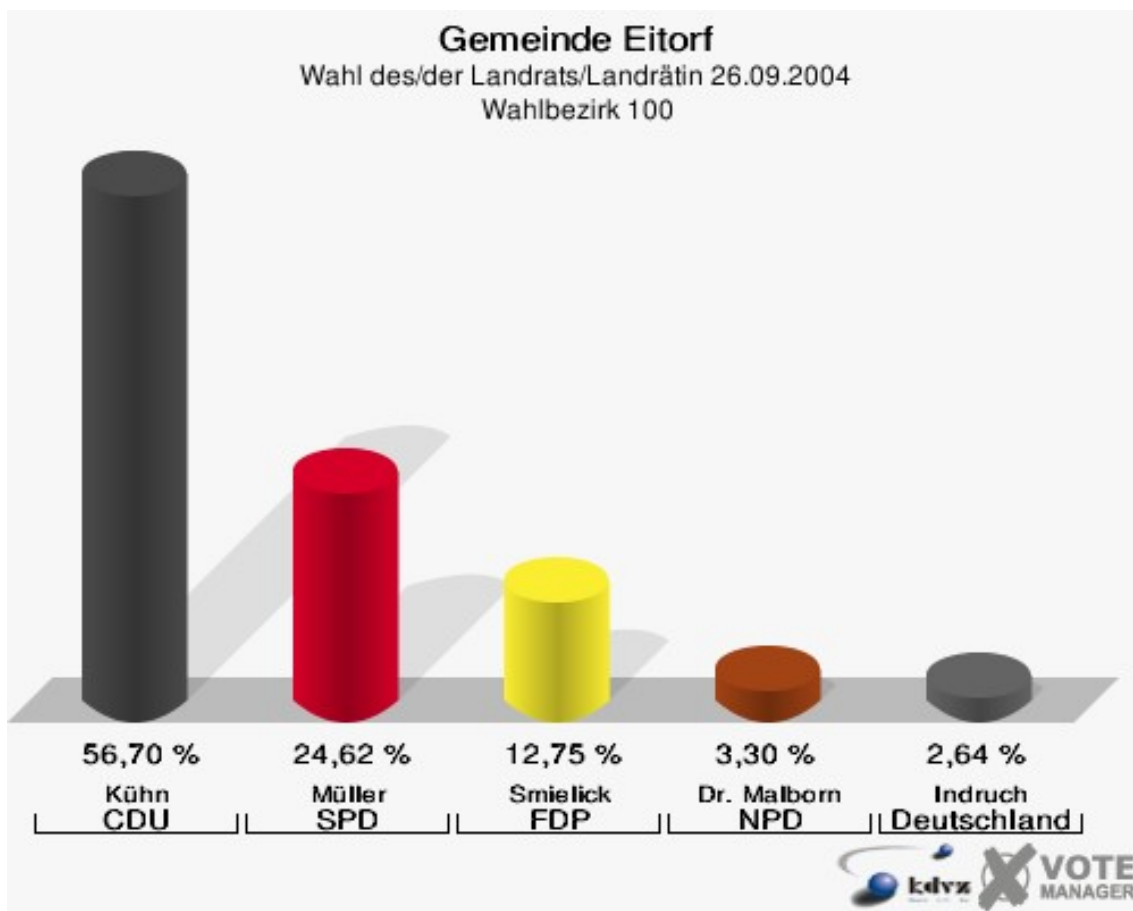

Wahlbezirk 100

	Anzahl	Prozent
Wahlberechtigte	846	
Wähler/innen	475	56,15 %
ungültige Stimmen	20	4,21 %
gültige Stimmen	455	95,79 %
Kühn, CDU	258	56,70 %
Müller, SPD	112	24,62 %
Smielick, FDP	58	12,75 %
Dr. Malborn, NPD	15	3,30 %
Indruch, Deutschland	12	2,64 %