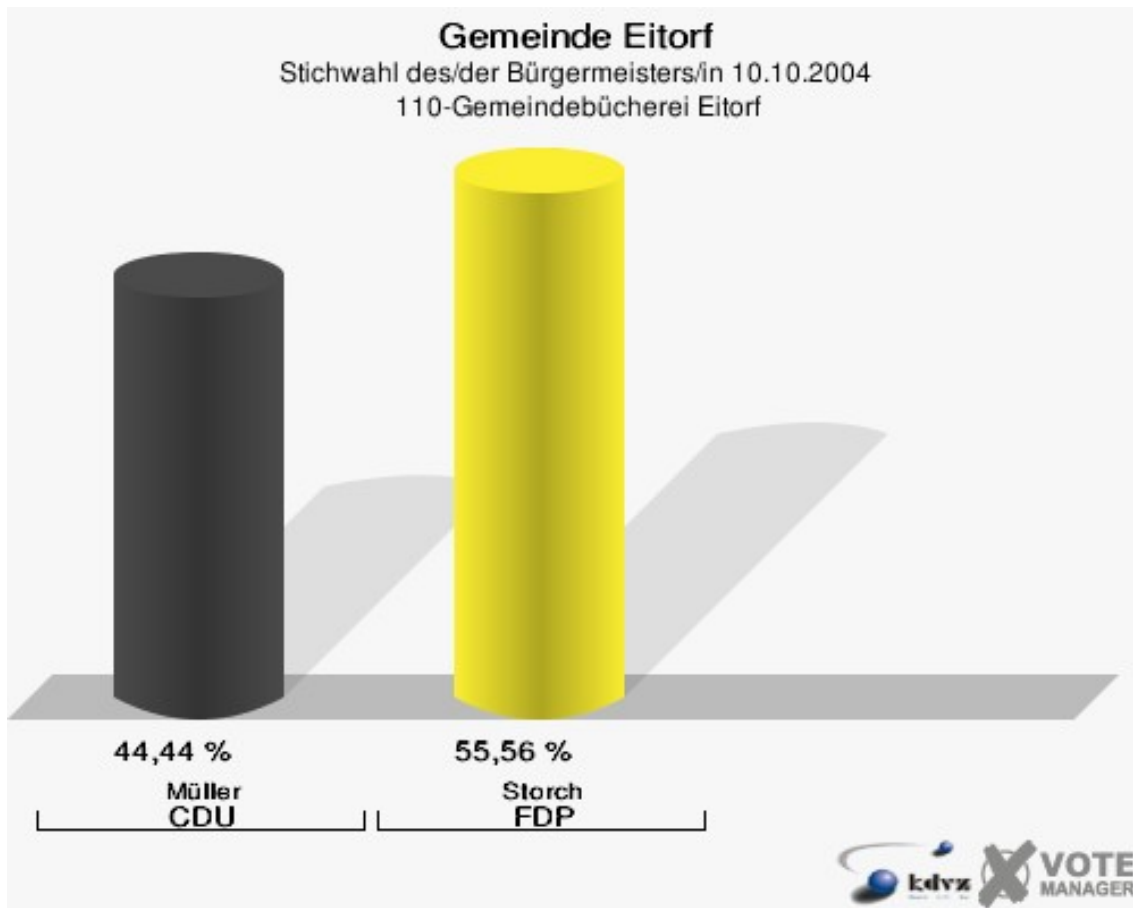

110-Gemeindebücherei Eitorf

	Anzahl	Prozent
Wahlberechtigte	760	
Wähler/innen	255	33,55 %
ungültige Stimmen	3	1,18 %
gültige Stimmen	252	98,82 %
Müller, CDU	112	44,44 %
Storch, FDP	140	55,56 %