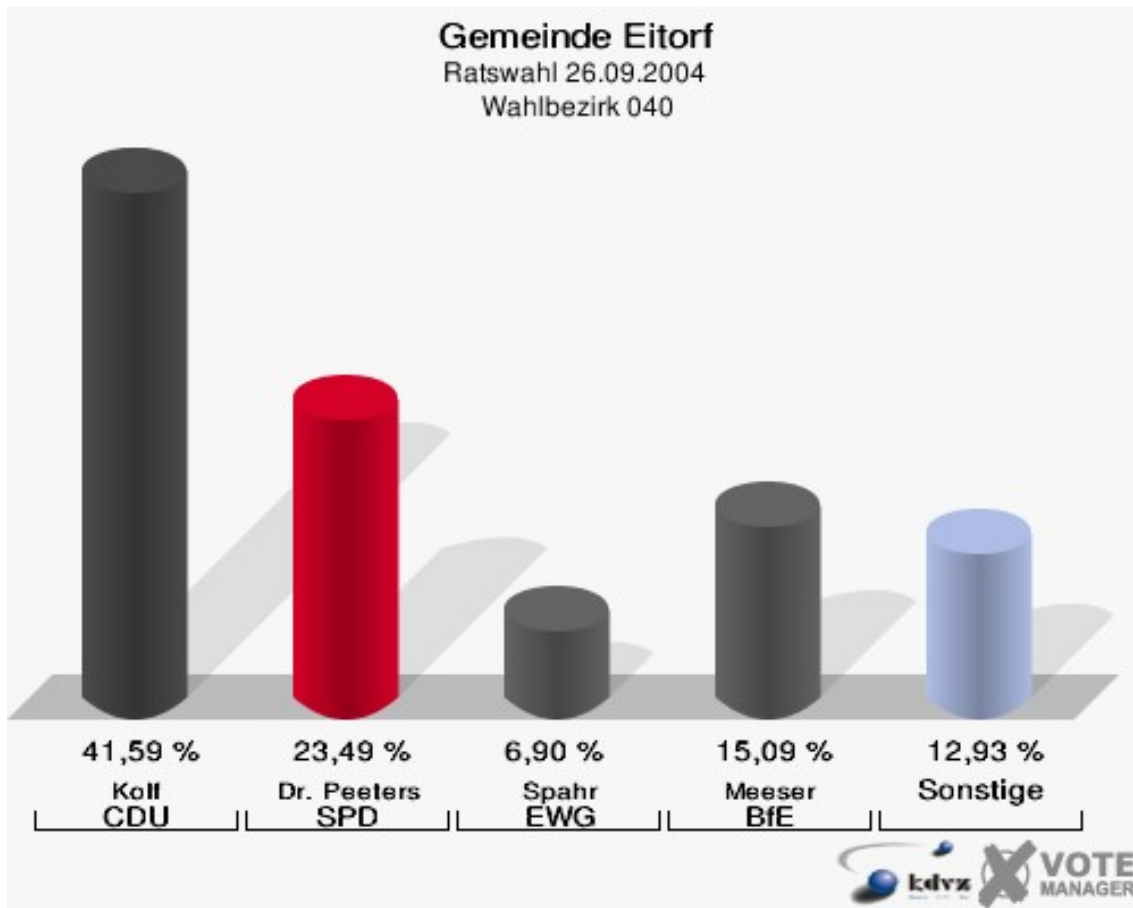

Gewählt:

Rösgen, Robert (CDU)

Gemeinde Eitorf
Ratswahl 26.09.2004
Wahlbeteiligung Wahlbezirk 030

Wahlbezirk 040

	Anzahl	Prozent
Wahlberechtigte	750	
Wähler/innen	474	63,20 %
ungültige Stimmen	10	2,11 %
gültige Stimmen	464	97,89 %
Kolf, CDU	193	41,59 %
Dr. Peeters, SPD	109	23,49 %
Spahr, EWG	32	6,90 %
Meeser, BfE	70	15,09 %
Lutze, GRÜNE	28	6,03 %
Kuhnert, FDP	32	6,90 %