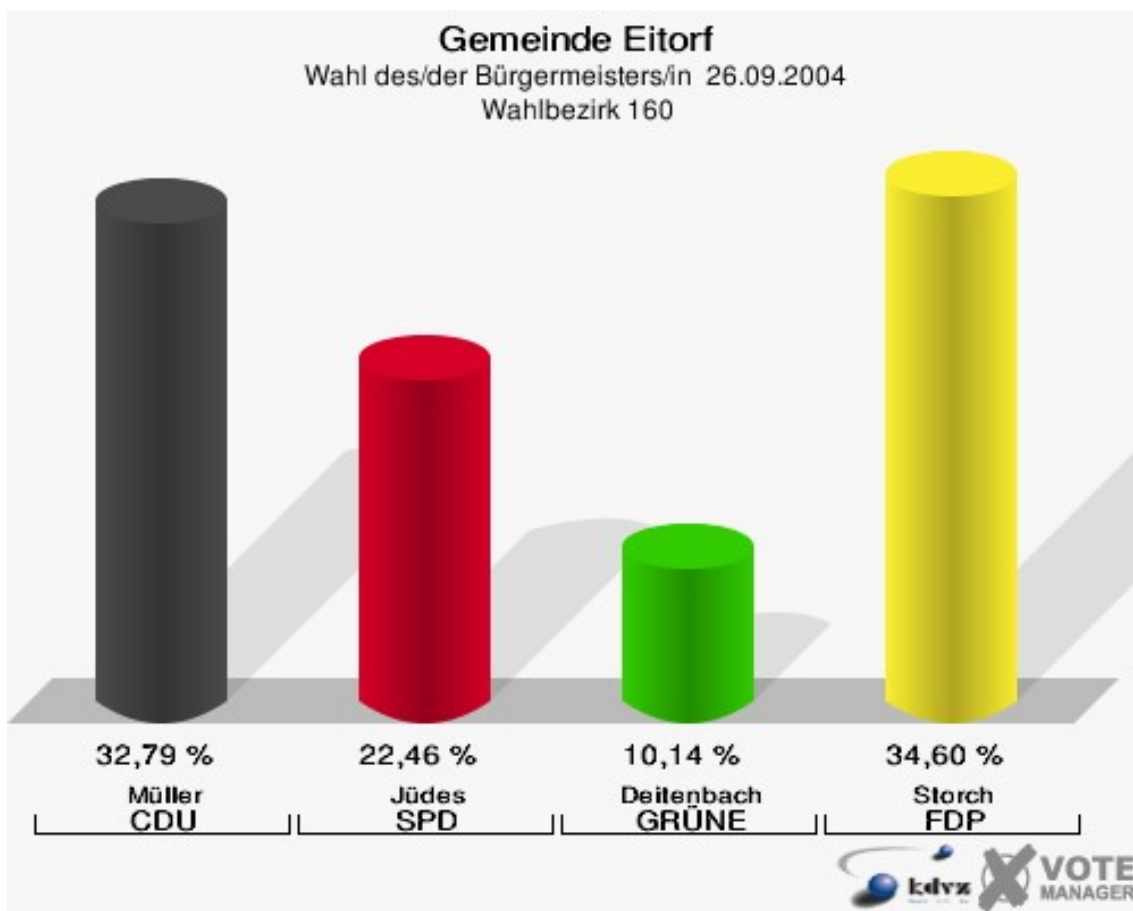

Wahlbezirk 160

	Anzahl	Prozent
Wahlberechtigte	1.025	
Wähler/innen	578	56,39 %
ungültige Stimmen	26	4,50 %
gültige Stimmen	552	95,50 %
Müller, CDU	181	32,79 %
Jüdes, SPD	124	22,46 %
Deitenbach, GRÜNE	56	10,14 %
Storch, FDP	191	34,60 %