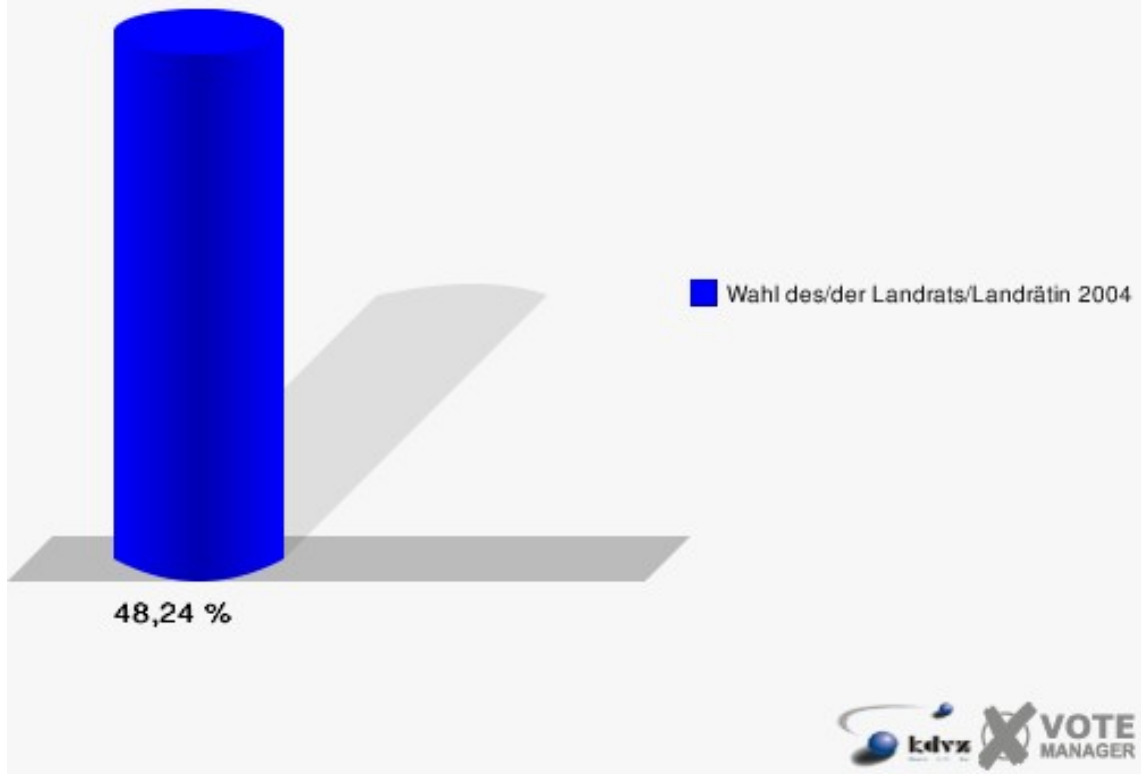

Gemeinde Eitorf

Wahl des/der Landrats/Landrätin 26.09.2004
Wahlbeteiligung Wahlbezirk 110

Wahlbezirk 120

	Anzahl	Prozent
Wahlberechtigte	964	
Wähler/innen	633	65,66 %
ungültige Stimmen	20	3,16 %
gültige Stimmen	613	96,84 %
Kühn, CDU	354	57,75 %
Müller, SPD	172	28,06 %
Smielick, FDP	61	9,95 %
Dr. Malborn, NPD	12	1,96 %
Indruch, Deutschland	14	2,28 %