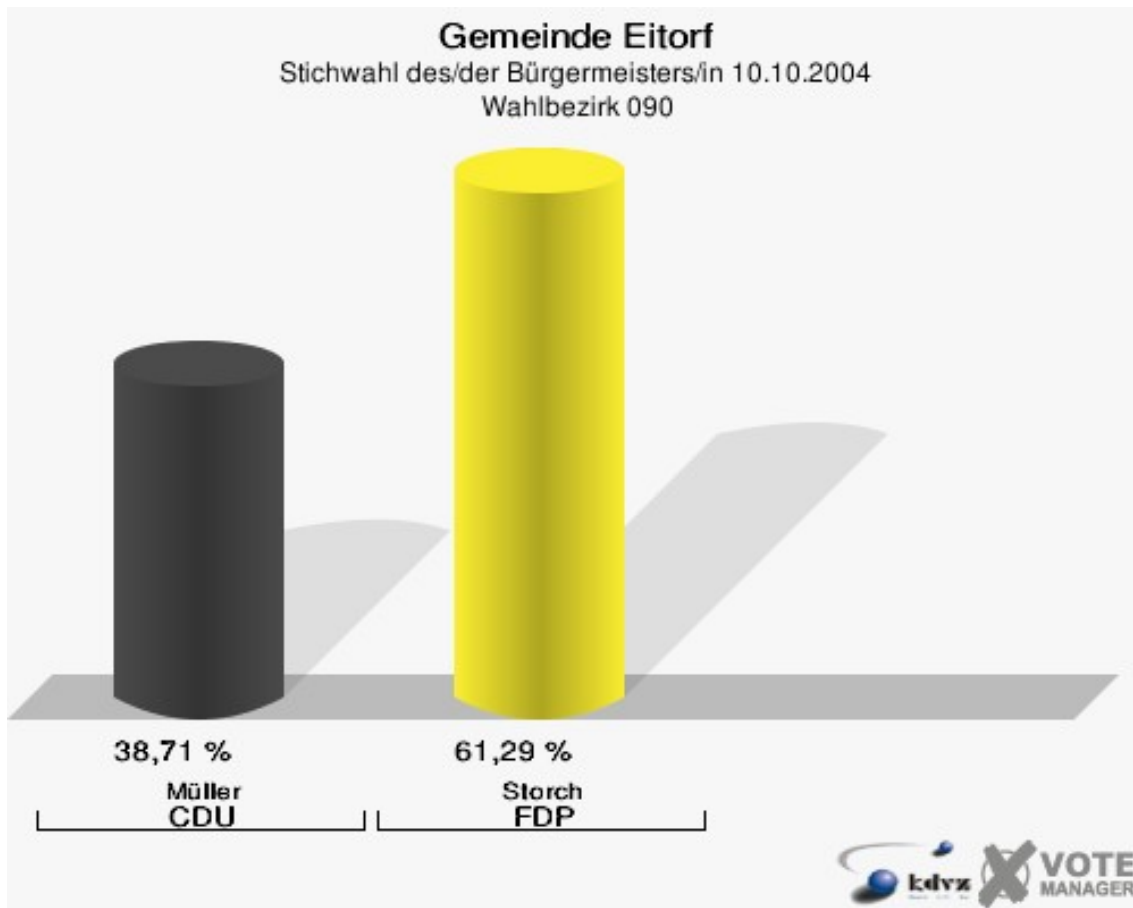

Wahlbezirk 090

	Anzahl	Prozent
Wahlberechtigte	886	
Wähler/innen	343	38,71 %
ungültige Stimmen	2	0,58 %
gültige Stimmen	341	99,42 %
Müller, CDU	132	38,71 %
Storch, FDP	209	61,29 %