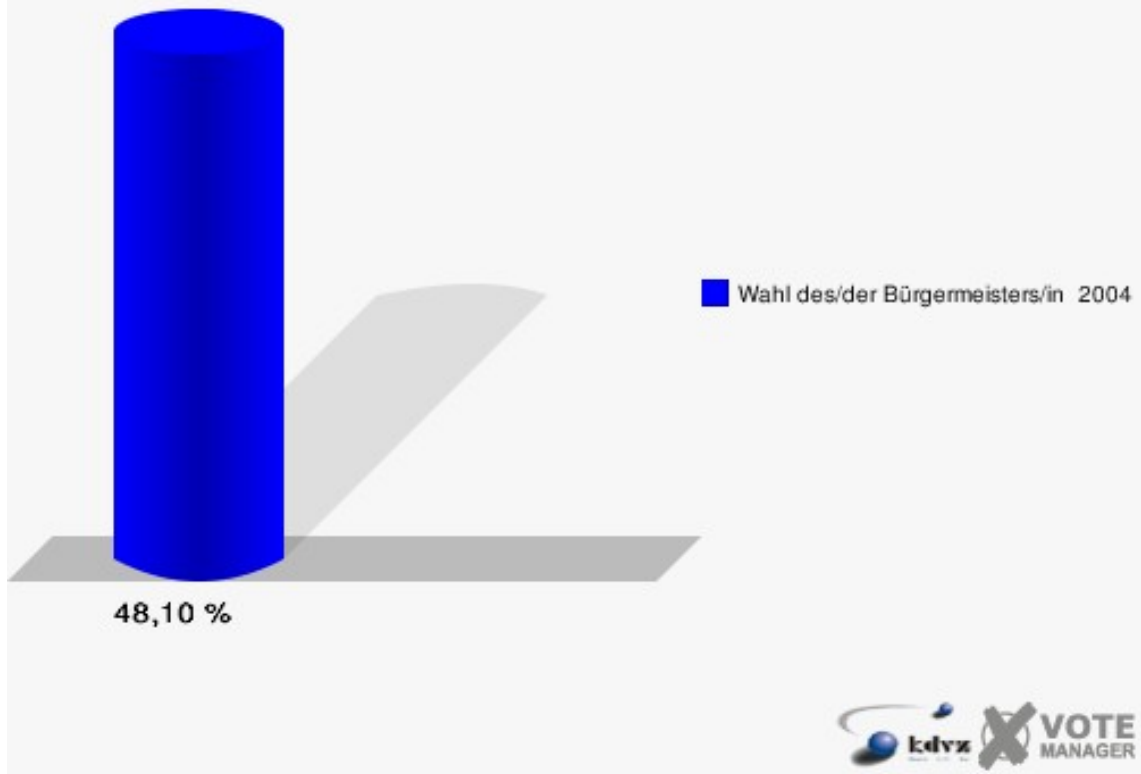

Gemeinde Eitorf

Wahl des/der Bürgermeisters/in 26.09.2004
Wahlbeteiligung Wahlbezirk 110

Wahlbezirk 120

	Anzahl	Prozent
Wahlberechtigte	960	
Wähler/innen	630	65,63 %
ungültige Stimmen	17	2,70 %
gültige Stimmen	613	97,30 %
Müller, CDU	246	40,13 %
Jüdes, SPD	165	26,92 %
Deitenbach, GRÜNE	48	7,83 %
Storch, FDP	154	25,12 %