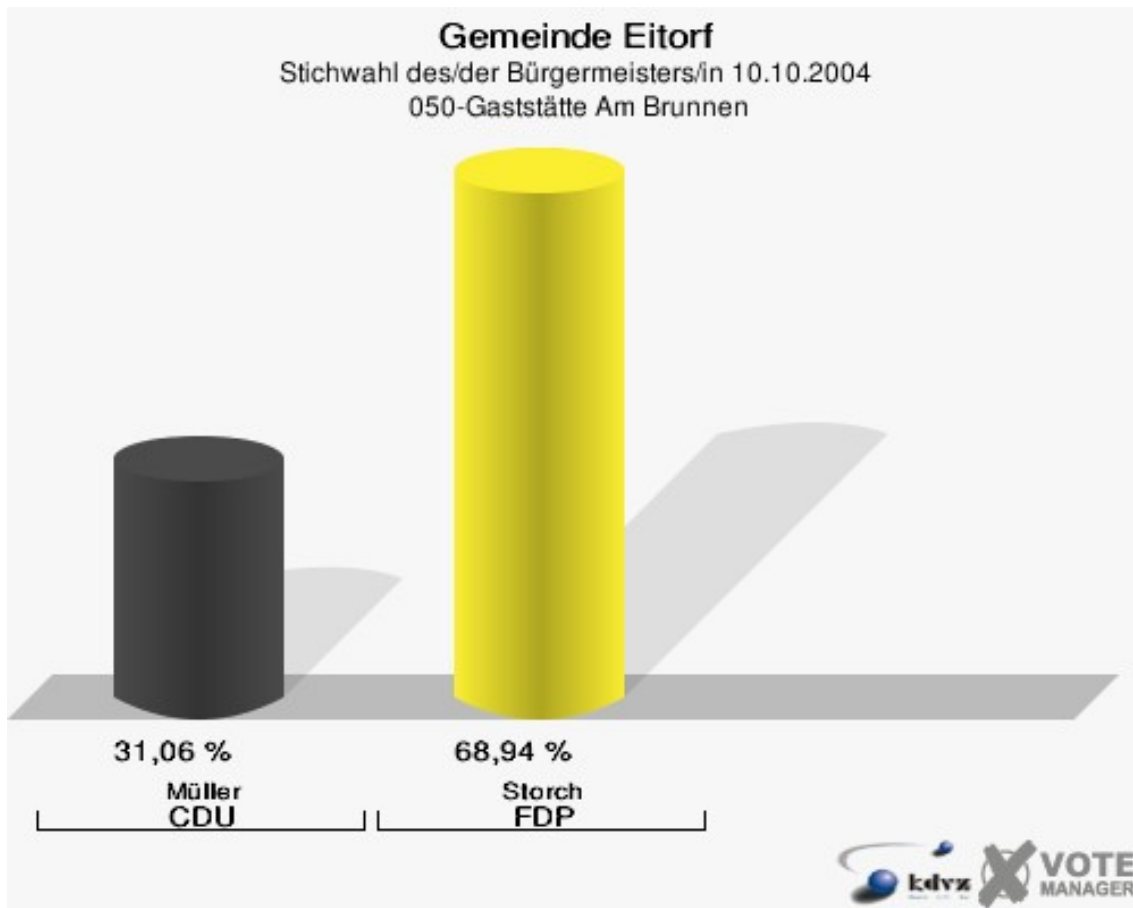

050-Gaststätte Am Brunnen

	Anzahl	Prozent
Wahlberechtigte	757	
Wähler/innen	323	42,67 %
ungültige Stimmen	1	0,31 %
gültige Stimmen	322	99,69 %
Müller, CDU	100	31,06 %
Storch, FDP	222	68,94 %