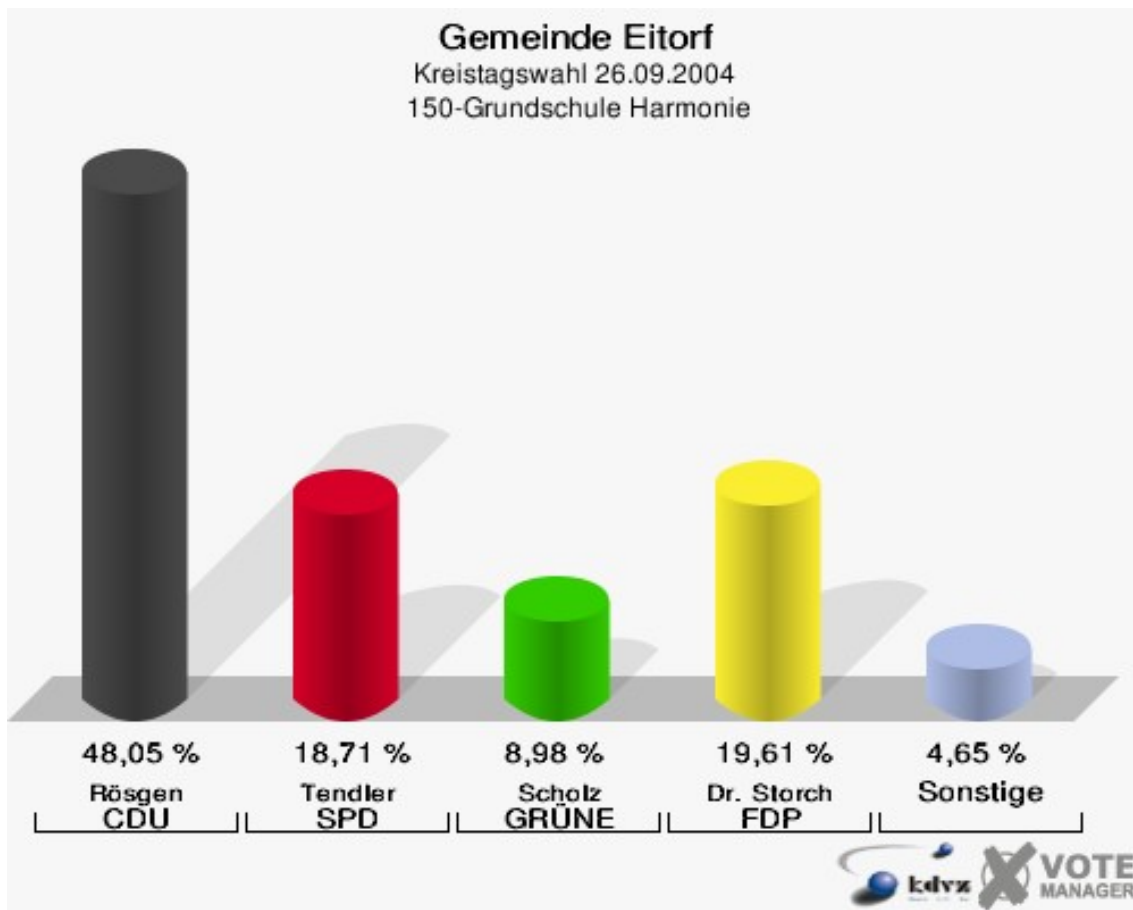

Gemeinde Eitorf
Kreistagswahl 26.09.2004
Wahlbeteiligung 130-Caritashaus St. Elisabeth

140-Gaststätte Dresen

	Anzahl	Prozent
Wahlberechtigte	901	
Wähler/innen	514	57,05 %
ungültige Stimmen	10	1,95 %
gültige Stimmen	504	98,05 %
Rösgen, CDU	232	46,03 %
Tendler, SPD	125	24,80 %
Scholz, GRÜNE	49	9,72 %
Dr. Storch, FDP	75	14,88 %
Schliemann, PDS	13	2,58 %
Weiß, NPD	6	1,19 %
Oster, Deutschland	4	0,79 %

Gemeinde Eitorf
Kreistagswahl 26.09.2004
Wahlbeteiligung 140-Gaststätte Dresen

150-Grundschule Harmonie

	Anzahl	Prozent
Wahlberechtigte	1.035	
Wähler/innen	676	65,31 %
ungültige Stimmen	8	1,18 %
gültige Stimmen	668	98,82 %
Rösgen, CDU	321	48,05 %
Tendler, SPD	125	18,71 %
Scholz, GRÜNE	60	8,98 %
Dr. Storch, FDP	131	19,61 %
Schliemann, PDS	15	2,25 %
Weiß, NPD	11	1,65 %
Oster, Deutschland	5	0,75 %