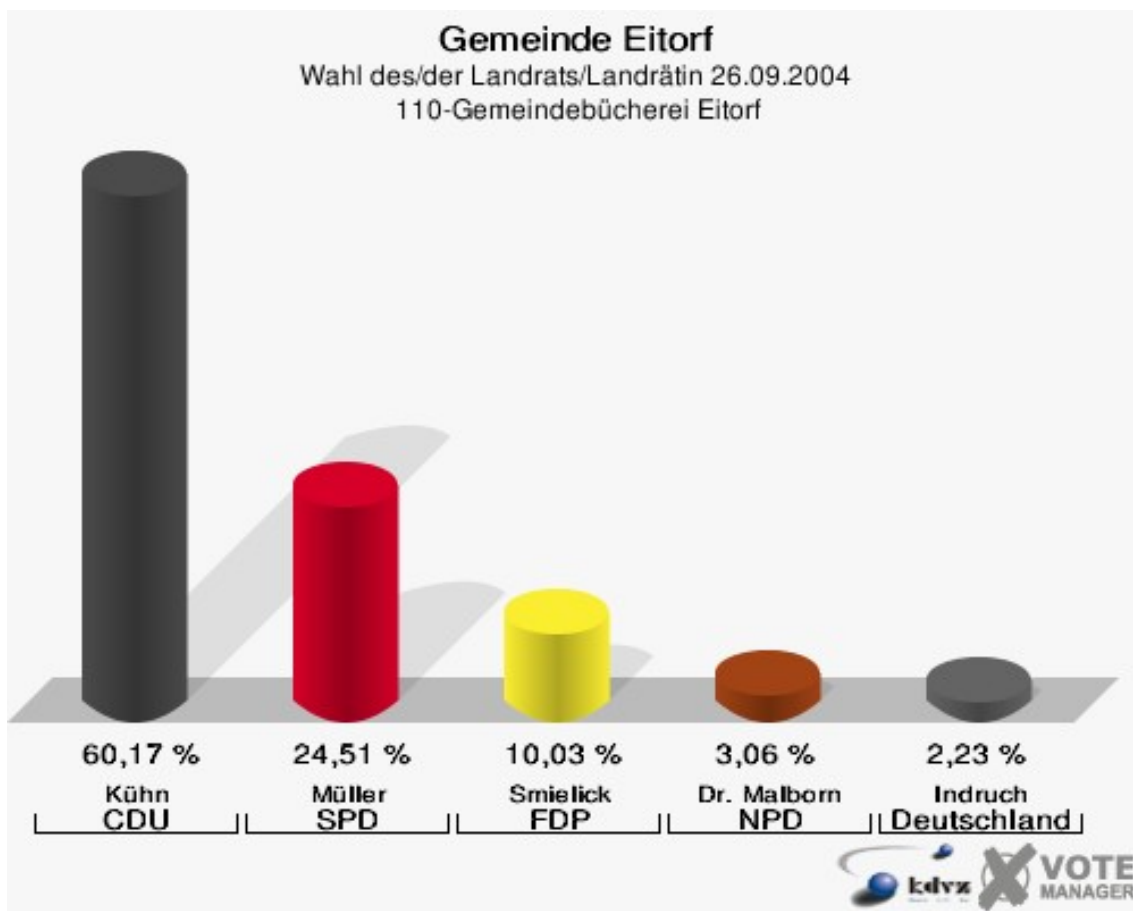

110-Gemeindebücherei Eitorf

	Anzahl	Prozent
Wahlberechtigte	765	
Wähler/innen	369	48,24 %
ungültige Stimmen	10	2,71 %
gültige Stimmen	359	97,29 %
Kühn, CDU	216	60,17 %
Müller, SPD	88	24,51 %
Smielick, FDP	36	10,03 %
Dr. Malborn, NPD	11	3,06 %
Indruch, Deutschland	8	2,23 %