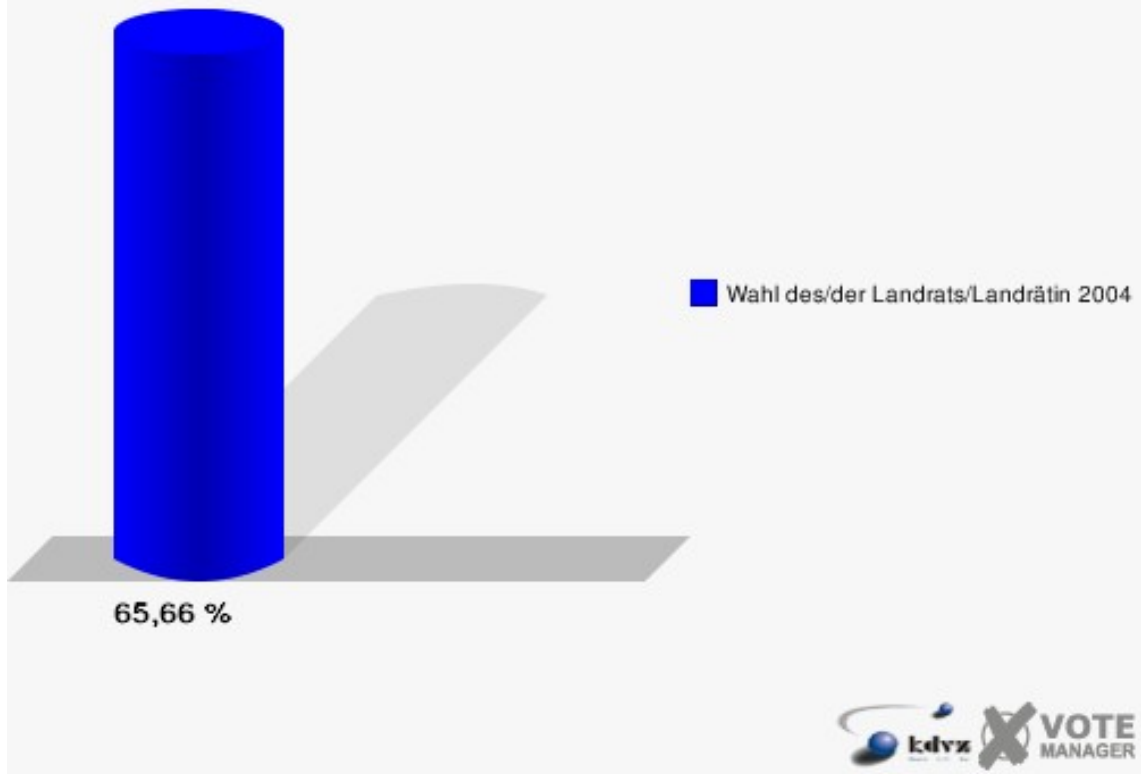

Gemeinde Eitorf

Wahl des/der Landrats/Landrätin 26.09.2004
Wahlbeteiligung 120-Siegtalhaus Heimatverein

130-Caritashaus St. Elisabeth

	Anzahl	Prozent
Wahlberechtigte	819	
Wähler/innen	503	61,42 %
ungültige Stimmen	24	4,77 %
gültige Stimmen	479	95,23 %
Kühn, CDU	279	58,25 %
Müller, SPD	132	27,56 %
Smielick, FDP	59	12,32 %
Dr. Malborn, NPD	7	1,46 %
Indruch, Deutschland	2	0,42 %