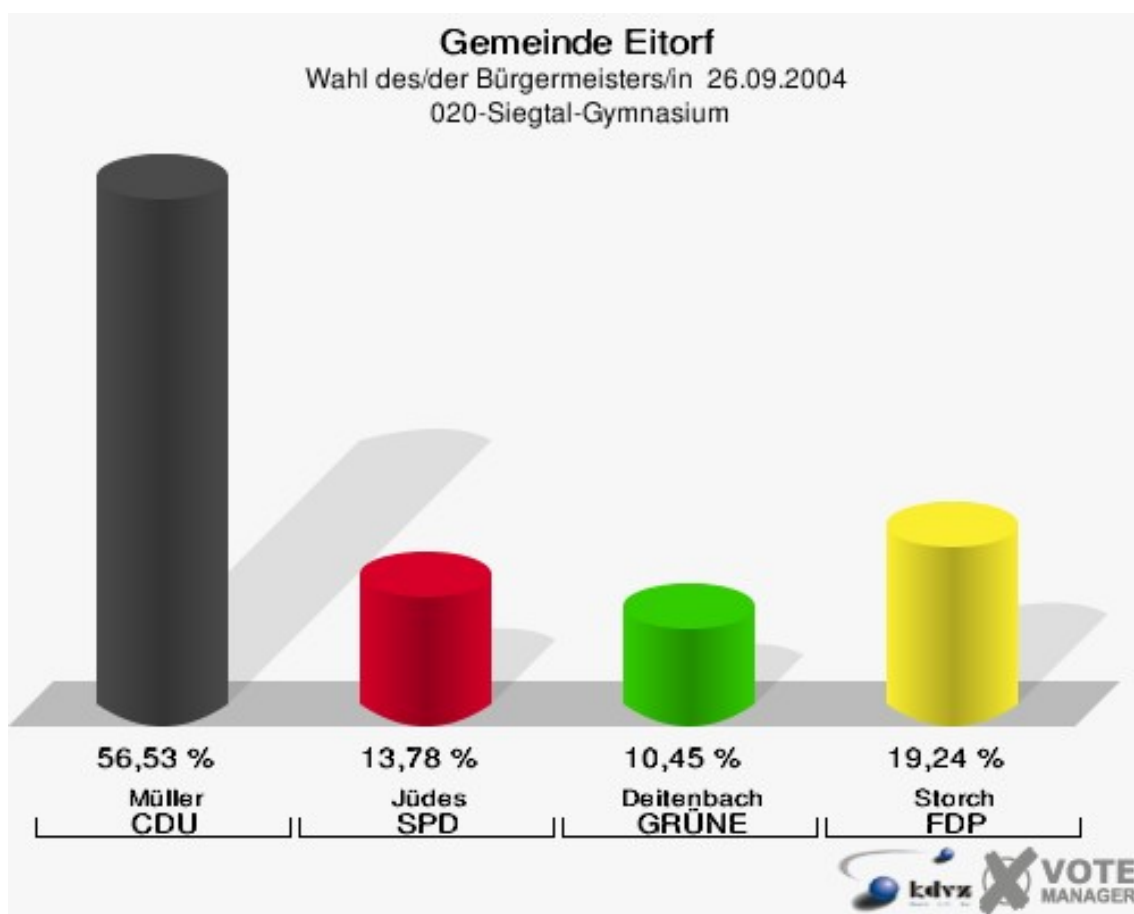

020-Siegtal-Gymnasium

	Anzahl	Prozent
Wahlberechtigte	696	
Wähler/innen	429	61,64 %
ungültige Stimmen	8	1,86 %
gültige Stimmen	421	98,14 %
Müller, CDU	238	56,53 %
Jüdes, SPD	58	13,78 %
Deitenbach, GRÜNE	44	10,45 %
Storch, FDP	81	19,24 %