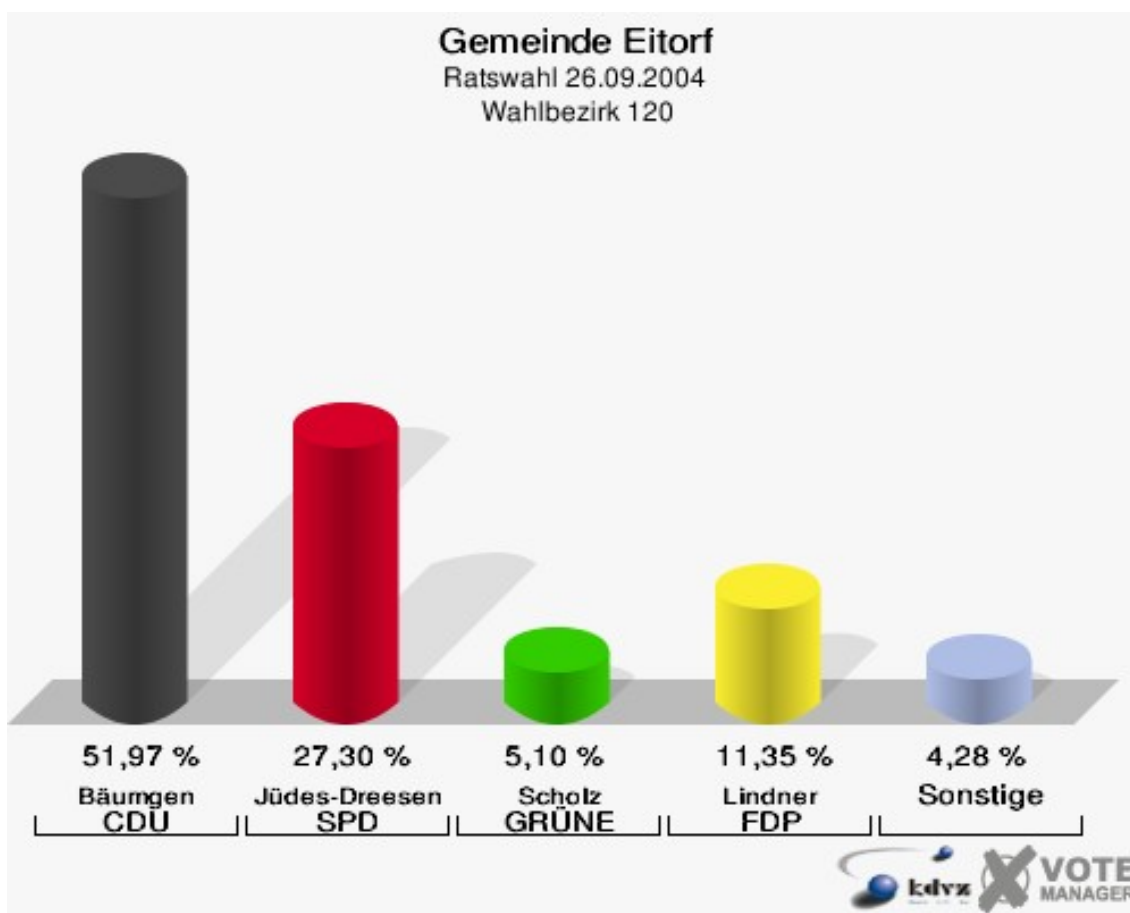

Gewählt:

Bellinghausen, Uwe (CDU)

Gemeinde Eitorf
Ratswahl 26.09.2004
Wahlbeteiligung Wahlbezirk 110

Wahlbezirk 120

	Anzahl	Prozent
Wahlberechtigte	960	
Wähler/innen	630	65,63 %
ungültige Stimmen	22	3,49 %
gültige Stimmen	608	96,51 %
Bäumgen, CDU	316	51,97 %
Jüdes-Dreesen, SPD	166	27,30 %
Kabouris, EWG	13	2,14 %
Feige, BfE	13	2,14 %
Scholz, GRÜNE	31	5,10 %
Lindner, FDP	69	11,35 %