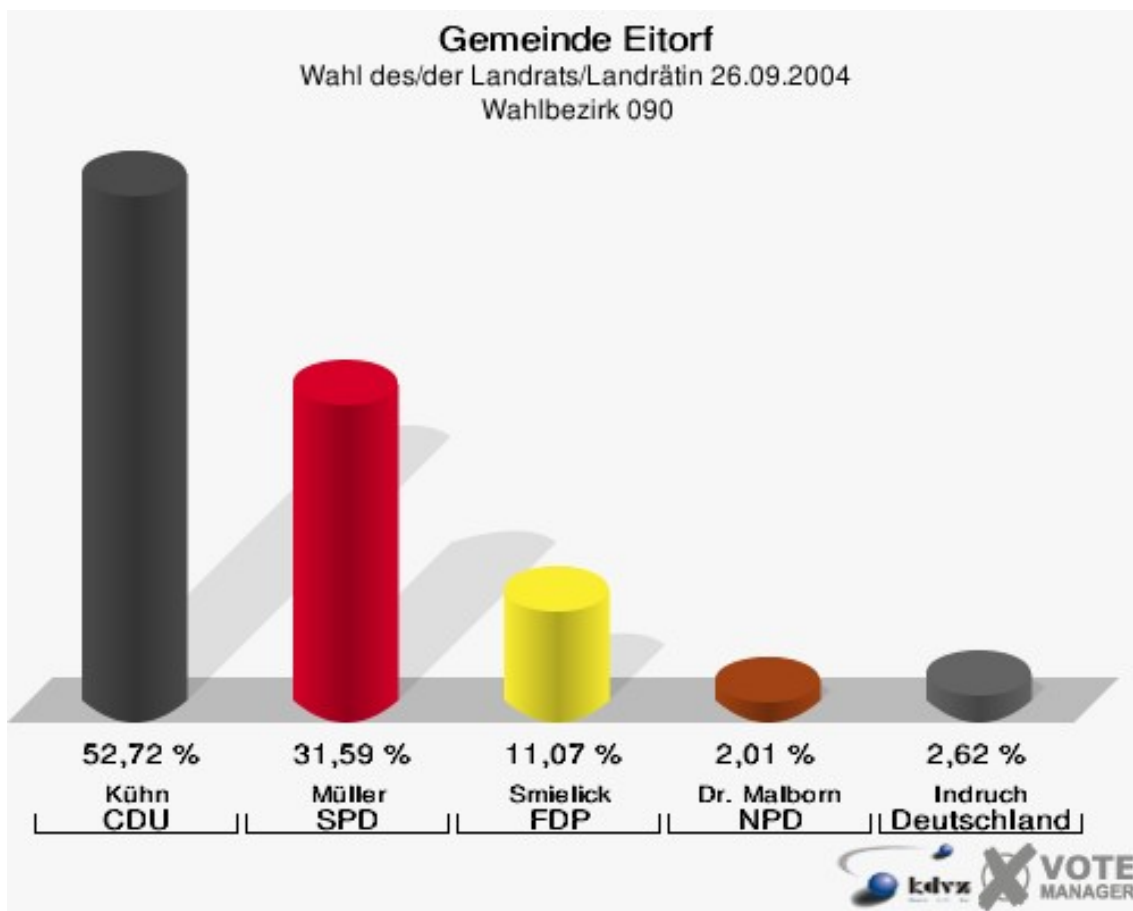

Wahlbezirk 090

	Anzahl	Prozent
Wahlberechtigte	891	
Wähler/innen	511	57,35 %
ungültige Stimmen	14	2,74 %
gültige Stimmen	497	97,26 %
Kühn, CDU	262	52,72 %
Müller, SPD	157	31,59 %
Smielick, FDP	55	11,07 %
Dr. Malborn, NPD	10	2,01 %
Indruch, Deutschland	13	2,62 %