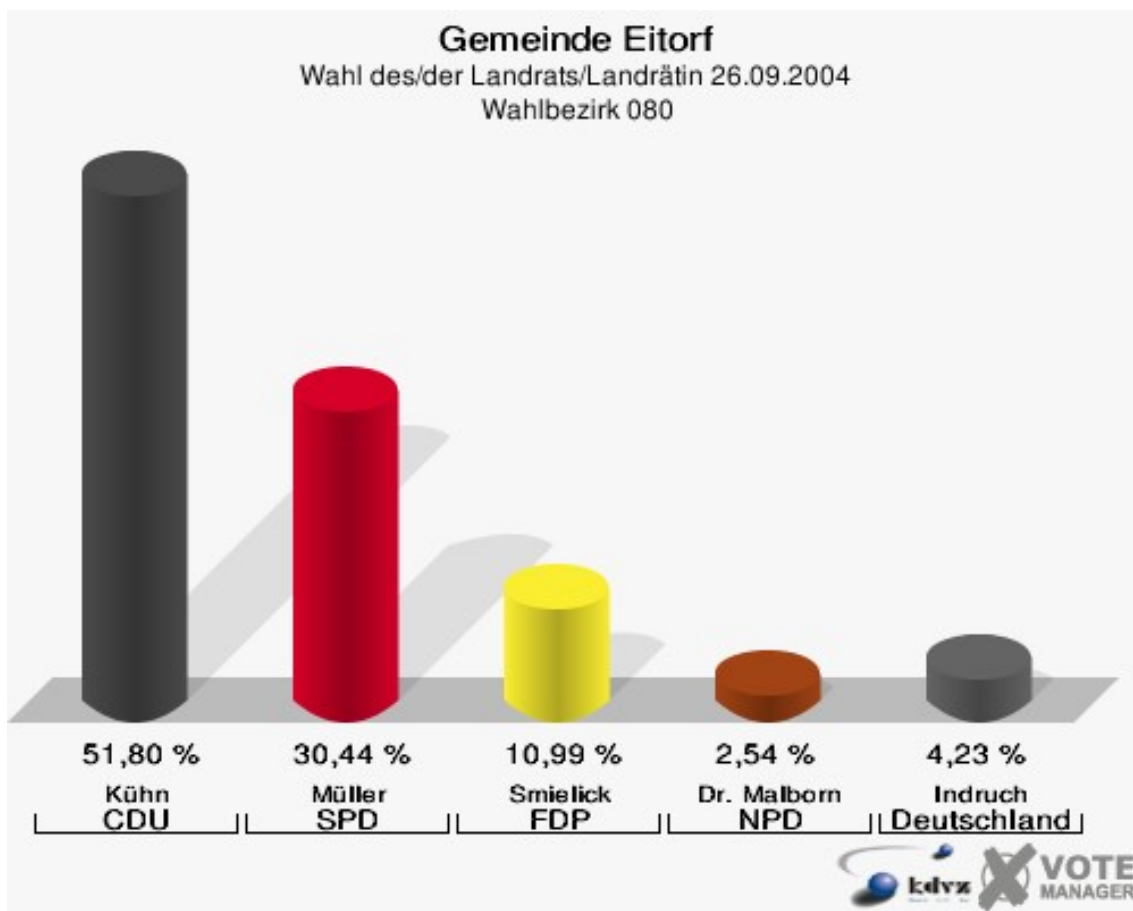

Wahlbezirk 080

	Anzahl	Prozent
Wahlberechtigte	932	
Wähler/innen	491	52,68 %
ungültige Stimmen	18	3,67 %
gültige Stimmen	473	96,33 %
Kühn, CDU	245	51,80 %
Müller, SPD	144	30,44 %
Smielick, FDP	52	10,99 %
Dr. Malborn, NPD	12	2,54 %
Indruch, Deutschland	20	4,23 %