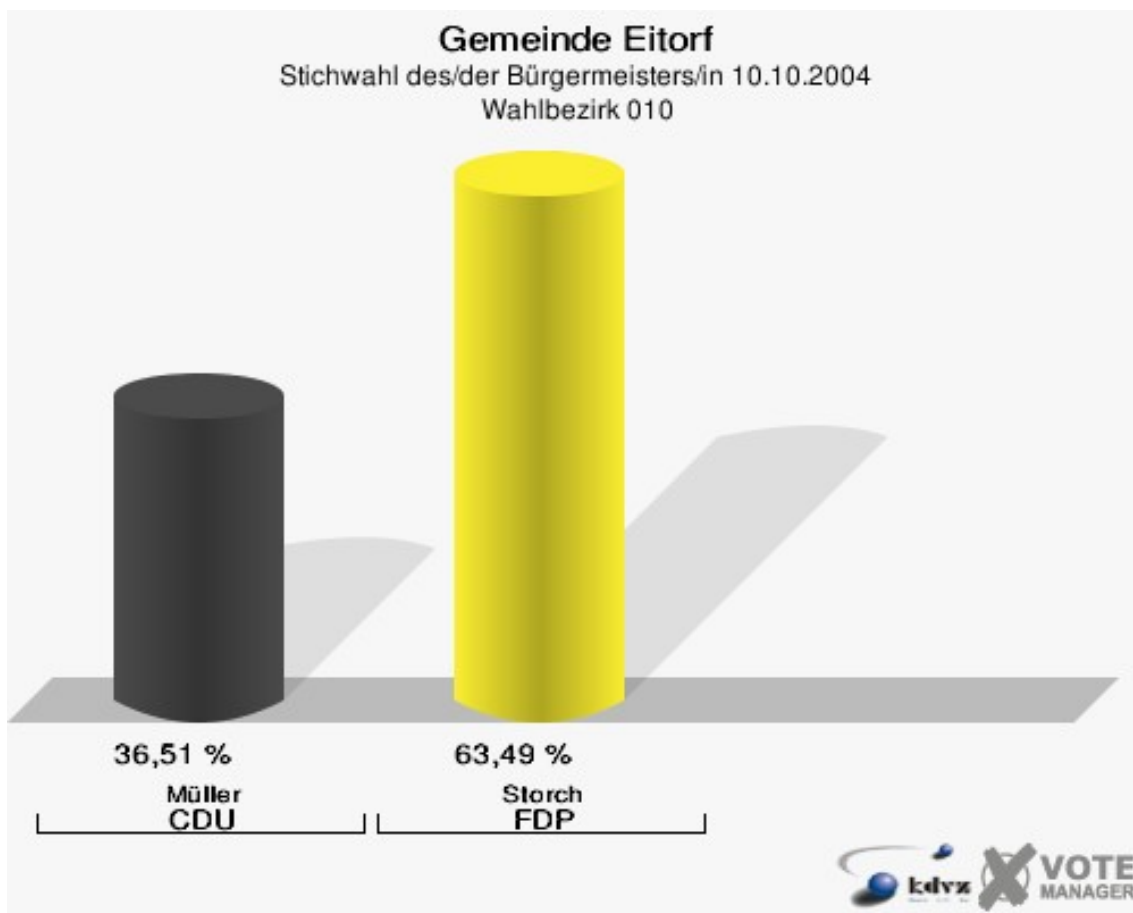

Gewählt:

Storch, Rüdiger (FDP)

Gemeinde Eitorf

Stichwahl des/der Bürgermeisters/in 10.10.2004
Wahlbeteiligung Gesamtergebnis

18 von 18 Schnellmeldungen

Wahlbezirke
Wahlbezirk 010

	Anzahl	Prozent
Wahlberechtigte	974	
Wähler/innen	320	32,85 %
ungültige Stimmen	5	1,56 %
gültige Stimmen	315	98,44 %
Müller, CDU	115	36,51 %
Storch, FDP	200	63,49 %