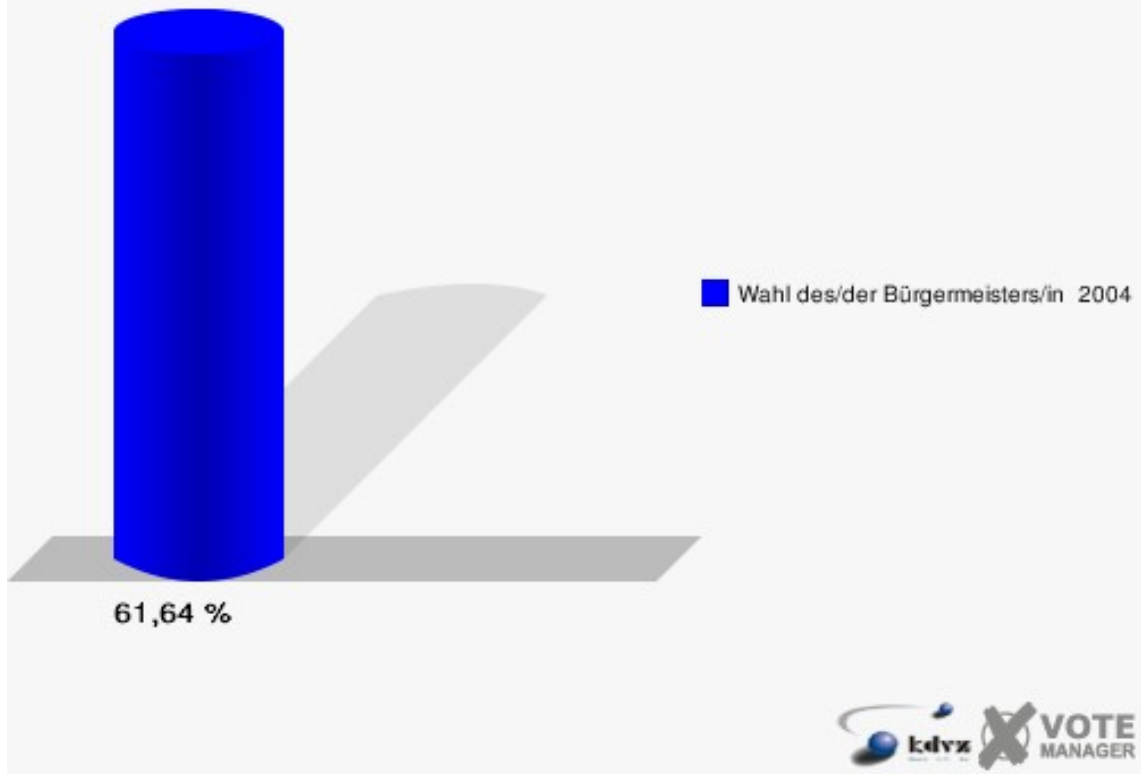

Gemeinde Eitorf

Wahl des/der Bürgermeisters/in 26.09.2004
Wahlbeteiligung 020-Siegtal-Gymnasium

030-Straßenmeisterei

	Anzahl	Prozent
Wahlberechtigte	1.031	
Wähler/innen	623	60,43 %
ungültige Stimmen	14	2,25 %
gültige Stimmen	609	97,75 %
Müller, CDU	309	50,74 %
Jüdes, SPD	118	19,38 %
Deitenbach, GRÜNE	56	9,20 %
Storch, FDP	126	20,69 %