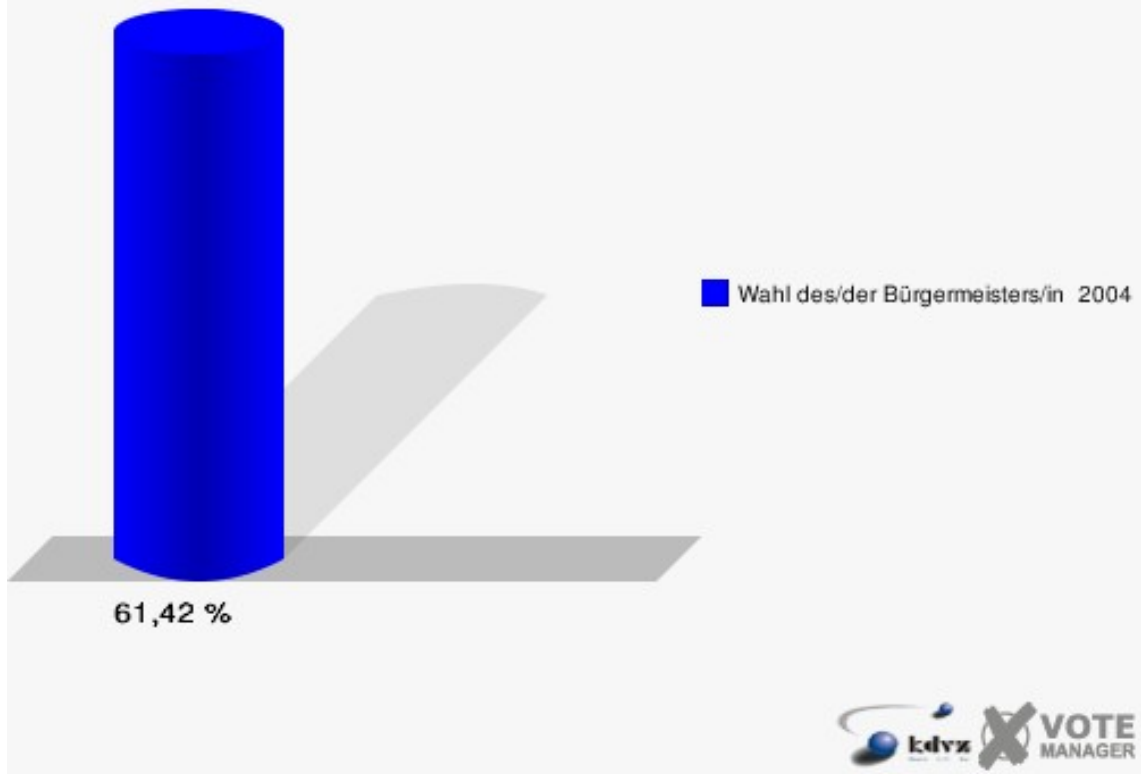

Gemeinde Eitorf

Wahl des/der Bürgermeisters/in 26.09.2004
Wahlbeteiligung Wahlbezirk 130

Wahlbezirk 140

	Anzahl	Prozent
Wahlberechtigte	899	
Wähler/innen	514	57,17 %
ungültige Stimmen	12	2,33 %
gültige Stimmen	502	97,67 %
Müller, CDU	194	38,65 %
Jüdes, SPD	142	28,29 %
Deitenbach, GRÜNE	51	10,16 %
Storch, FDP	115	22,91 %