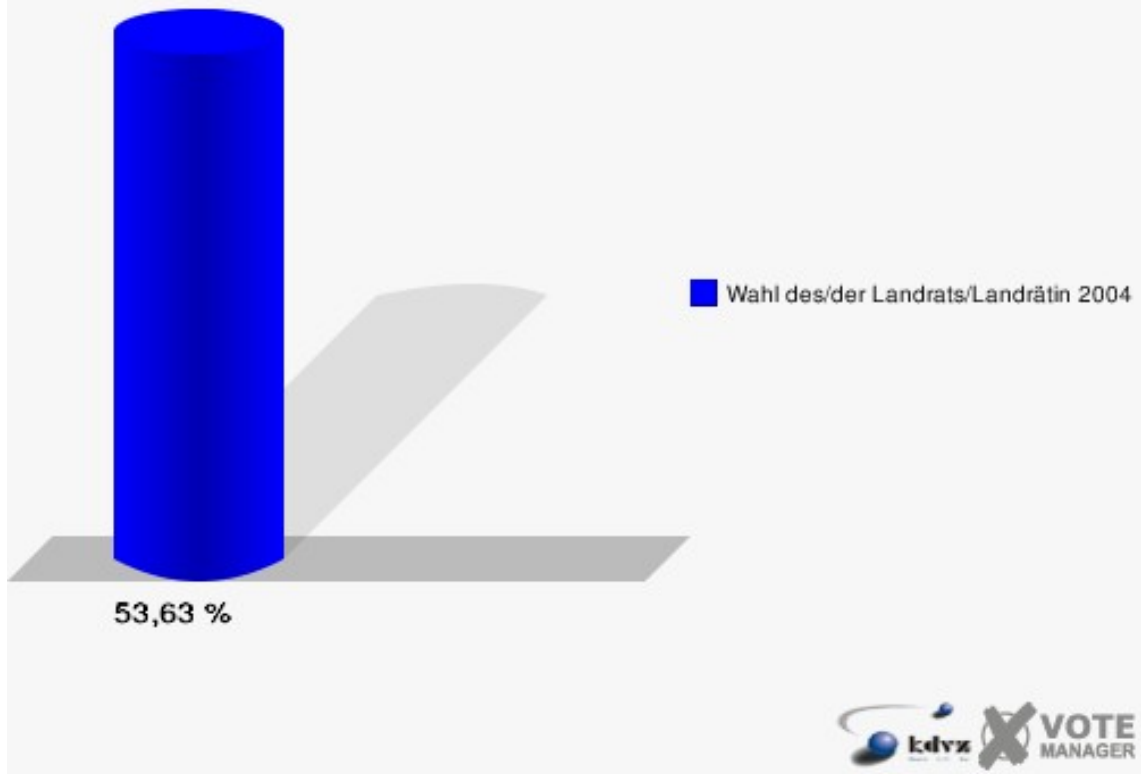

Gemeinde Eitorf

Wahl des/der Landrats/Landrätin 26.09.2004
Wahlbeteiligung Wahlbezirk 060

Wahlbezirk 070

	Anzahl	Prozent
Wahlberechtigte	1.144	
Wähler/innen	605	52,88 %
ungültige Stimmen	33	5,45 %
gültige Stimmen	572	94,55 %
Kühn, CDU	322	56,29 %
Müller, SPD	150	26,22 %
Smielick, FDP	65	11,36 %
Dr. Malborn, NPD	21	3,67 %
Indruch, Deutschland	14	2,45 %