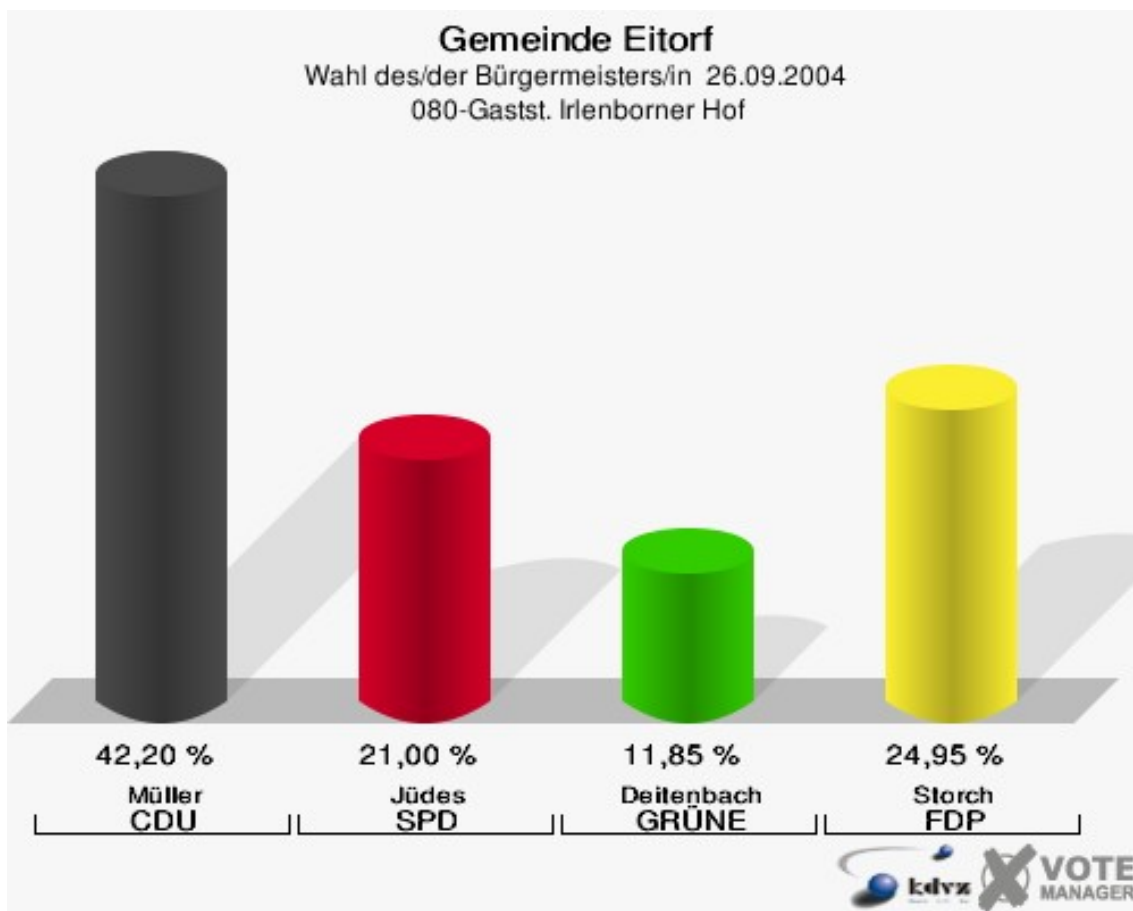

080-Gastst. Irlenborner Hof

	Anzahl	Prozent
Wahlberechtigte	927	
Wähler/innen	493	53,18 %
ungültige Stimmen	12	2,43 %
gültige Stimmen	481	97,57 %
Müller, CDU	203	42,20 %
Jüdes, SPD	101	21,00 %
Deitenbach, GRÜNE	57	11,85 %
Storch, FDP	120	24,95 %