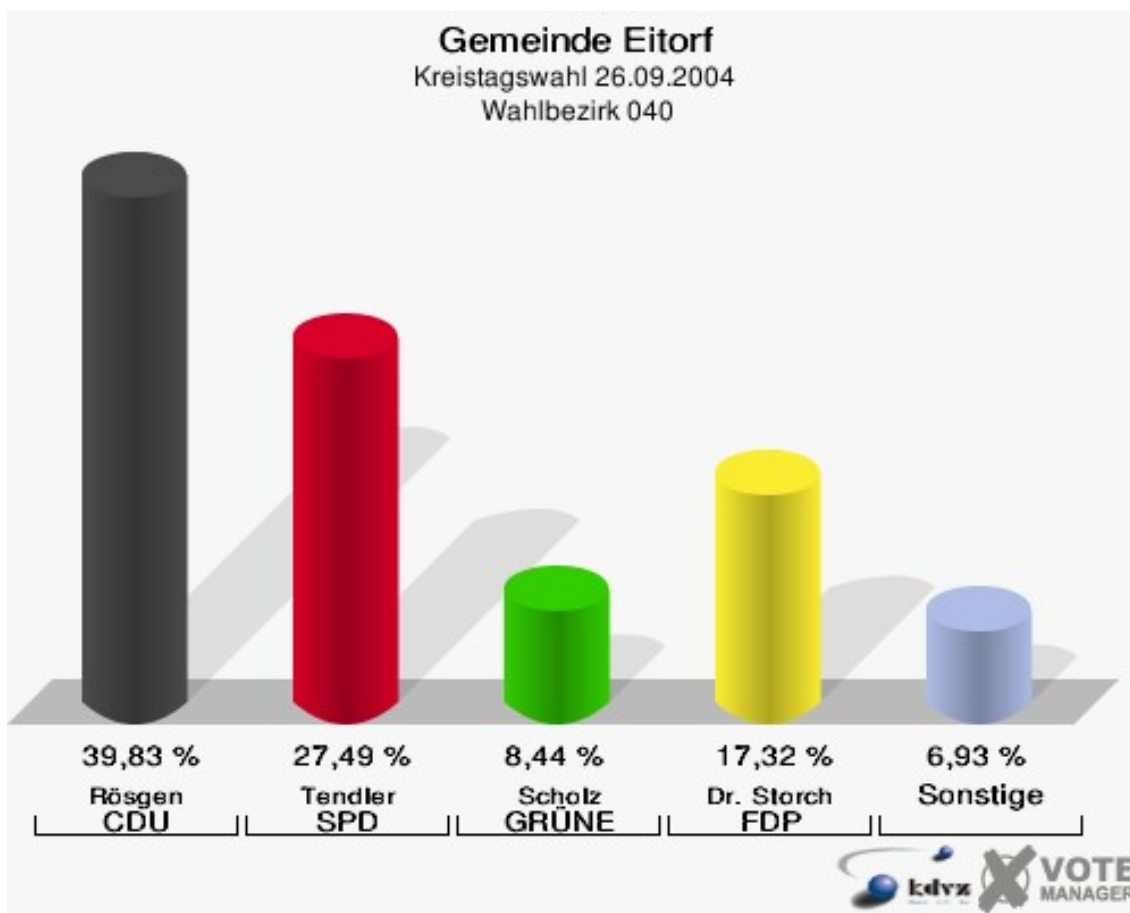

Gemeinde Eitorf
Kreistagswahl 26.09.2004
Wahlbeteiligung Wahlbezirk 010

Wahlbezirk 020

	Anzahl	Prozent
Wahlberechtigte	700	
Wähler/innen	432	61,71 %
ungültige Stimmen	8	1,85 %
gültige Stimmen	424	98,15 %
Rösgen, CDU	216	50,94 %
Tendler, SPD	71	16,75 %
Scholz, GRÜNE	42	9,91 %
Dr. Storch, FDP	69	16,27 %
Schliemann, PDS	7	1,65 %
Weiß, NPD	12	2,83 %
Oster, Deutschland	7	1,65 %

Gemeinde Eitorf
Kreistagswahl 26.09.2004
Wahlbeteiligung Wahlbezirk 020

Wahlbezirk 030

	Anzahl	Prozent
Wahlberechtigte	1.036	
Wähler/innen	624	60,23 %
ungültige Stimmen	11	1,76 %
gültige Stimmen	613	98,24 %
Rösgen, CDU	373	60,85 %
Tendler, SPD	111	18,11 %
Scholz, GRÜNE	46	7,50 %
Dr. Storch, FDP	58	9,46 %
Schliemann, PDS	5	0,82 %
Weiß, NPD	17	2,77 %
Oster, Deutschland	3	0,49 %

Gemeinde Eitorf
Kreistagswahl 26.09.2004
Wahlbeteiligung Wahlbezirk 030

Wahlbezirk 040

	Anzahl	Prozent
Wahlberechtigte	751	
Wähler/innen	474	63,12 %
ungültige Stimmen	12	2,53 %
gültige Stimmen	462	97,47 %
Rösgen, CDU	184	39,83 %
Tendler, SPD	127	27,49 %
Scholz, GRÜNE	39	8,44 %
Dr. Storch, FDP	80	17,32 %
Schliemann, PDS	11	2,38 %
Weiß, NPD	9	1,95 %
Oster, Deutschland	12	2,60 %