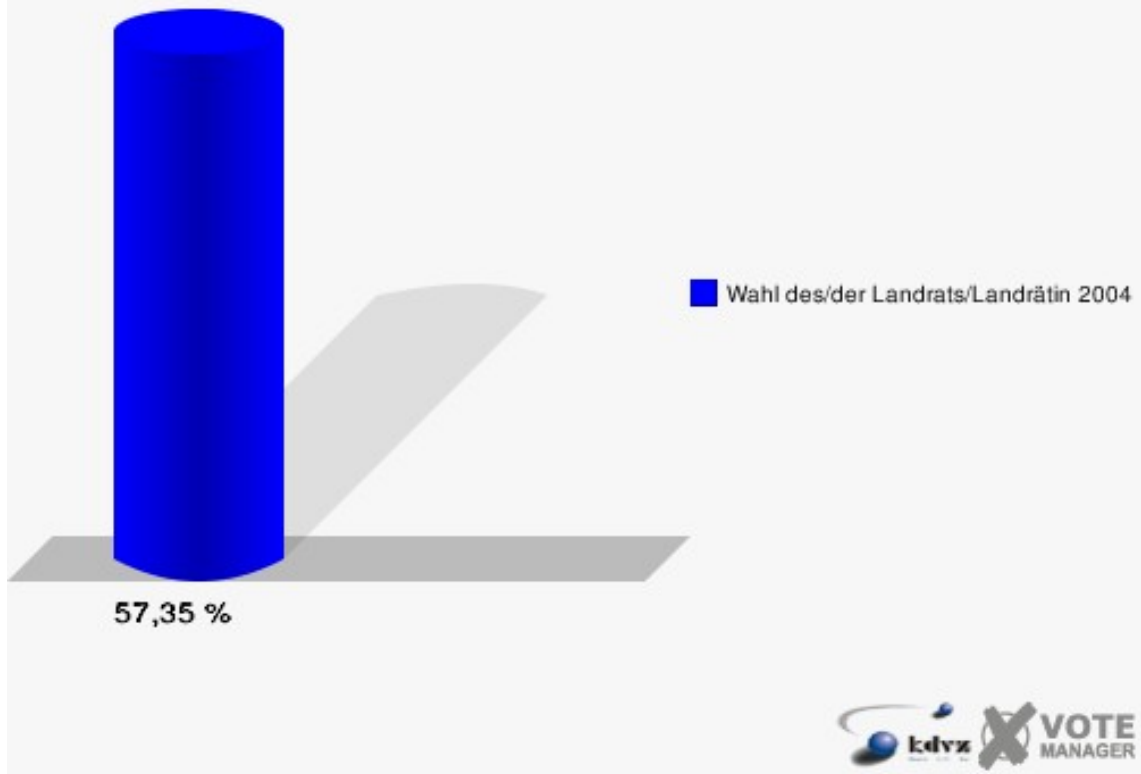

Gemeinde Eitorf

Wahl des/der Landrats/Landrätin 26.09.2004
Wahlbeteiligung Wahlbezirk 090

Wahlbezirk 100

	Anzahl	Prozent
Wahlberechtigte	846	
Wähler/innen	475	56,15 %
ungültige Stimmen	20	4,21 %
gültige Stimmen	455	95,79 %
Kühn, CDU	258	56,70 %
Müller, SPD	112	24,62 %
Smielick, FDP	58	12,75 %
Dr. Malborn, NPD	15	3,30 %
Indruch, Deutschland	12	2,64 %