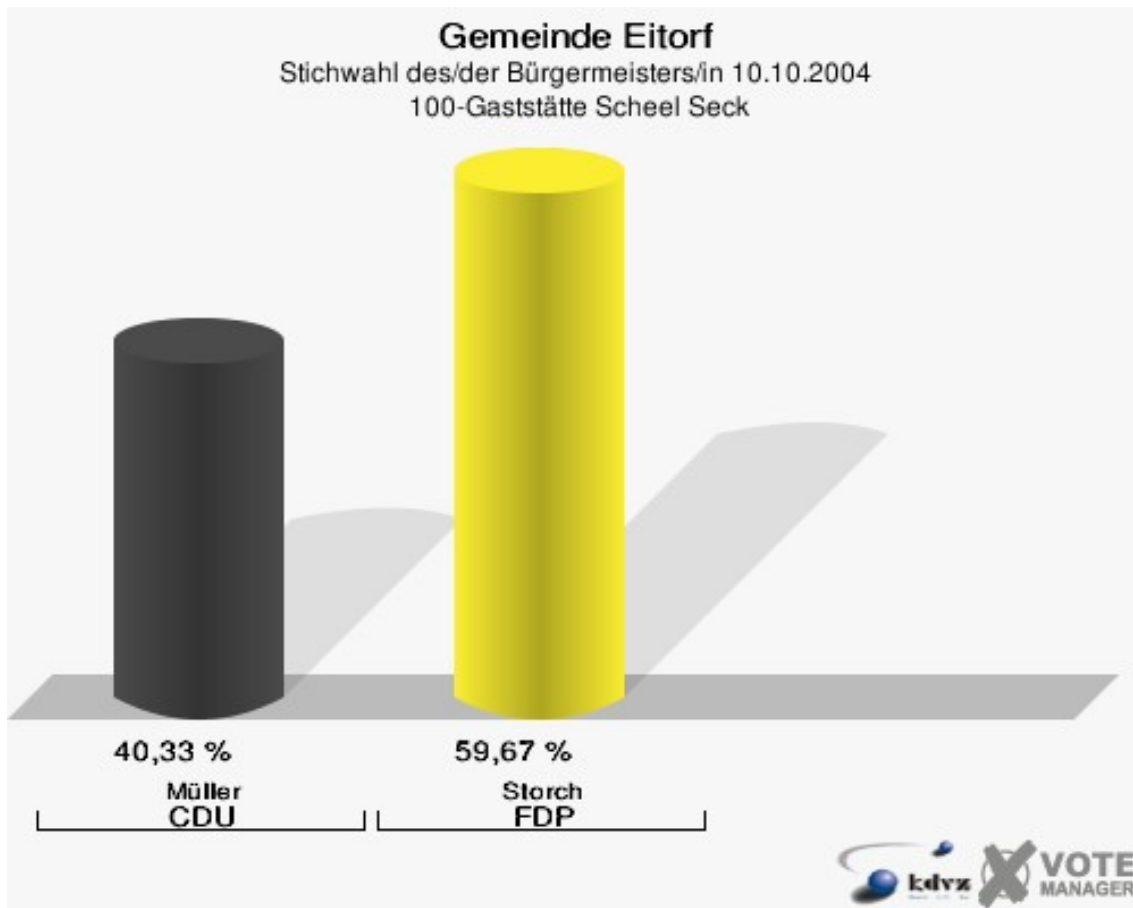

Gemeinde Eitorf

Stichwahl des/der Bürgermeisters/in 10.10.2004
Wahlbeteiligung 090-Gaststätte Harmonie

100-Gaststätte Scheel Seck

	Anzahl	Prozent
Wahlberechtigte	843	
Wähler/innen	306	36,30 %
ungültige Stimmen	1	0,33 %
gültige Stimmen	305	99,67 %
Müller, CDU	123	40,33 %
Storch, FDP	182	59,67 %