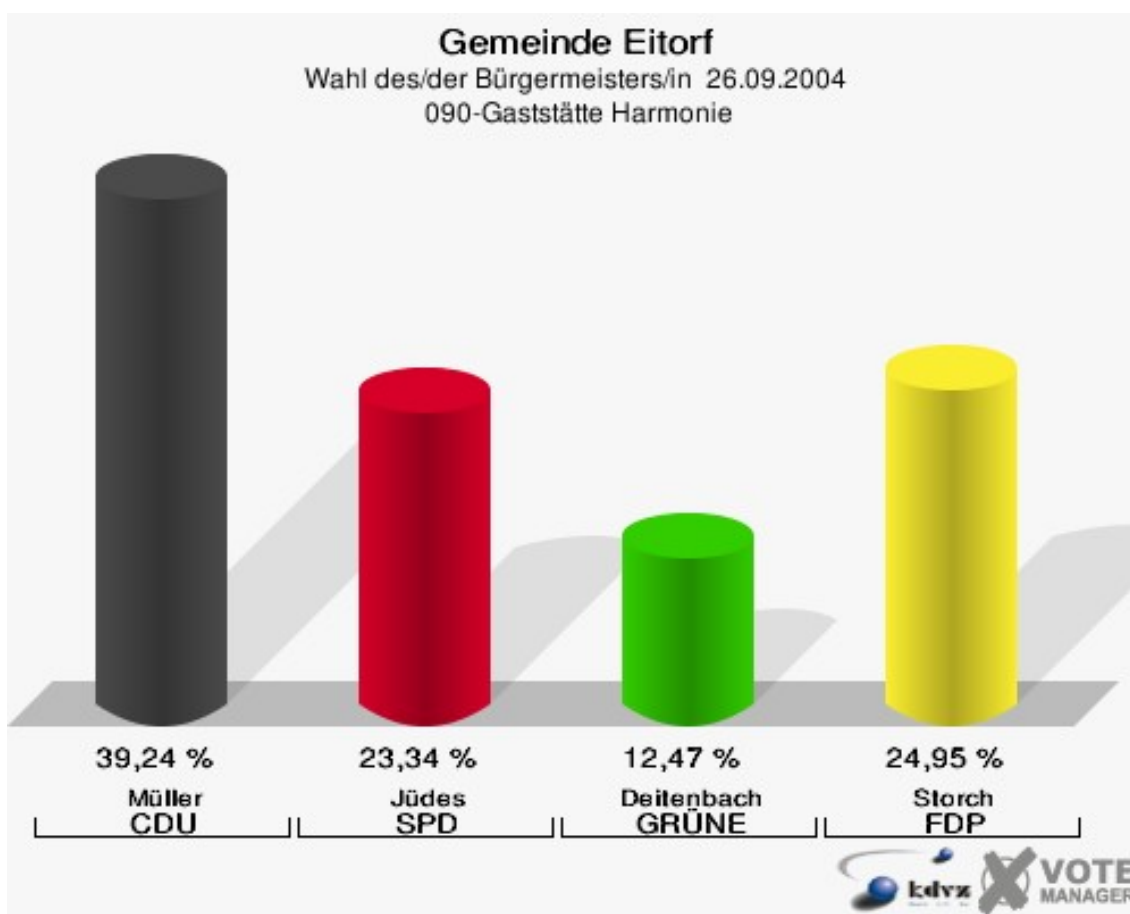

090-Gaststätte Harmonie

	Anzahl	Prozent
Wahlberechtigte	886	
Wähler/innen	511	57,67 %
ungültige Stimmen	14	2,74 %
gültige Stimmen	497	97,26 %
Müller, CDU	195	39,24 %
Jüdes, SPD	116	23,34 %
Deitenbach, GRÜNE	62	12,47 %
Storch, FDP	124	24,95 %