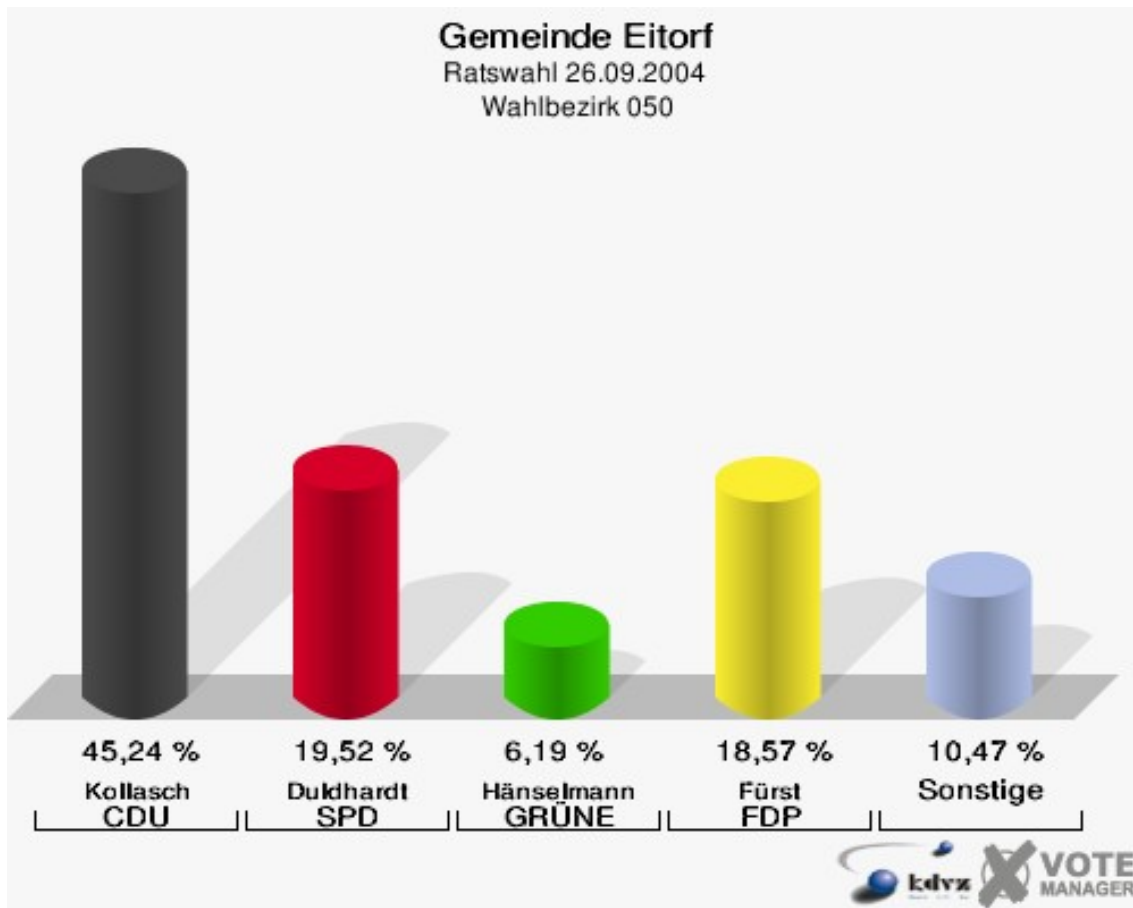

Gewählt:

Kolf, Roger (CDU)

Gemeinde Eitorf
Ratswahl 26.09.2004
Wahlbeteiligung Wahlbezirk 040

Wahlbezirk 050

	Anzahl	Prozent
Wahlberechtigte	757	
Wähler/innen	426	56,27 %
ungültige Stimmen	6	1,41 %
gültige Stimmen	420	98,59 %
Kollasch, CDU	190	45,24 %
Duldhardt, SPD	82	19,52 %
Kretzschmar, EWG	25	5,95 %
Roßbach, BfE	19	4,52 %
Hänselmann, GRÜNE	26	6,19 %
Fürst, FDP	78	18,57 %