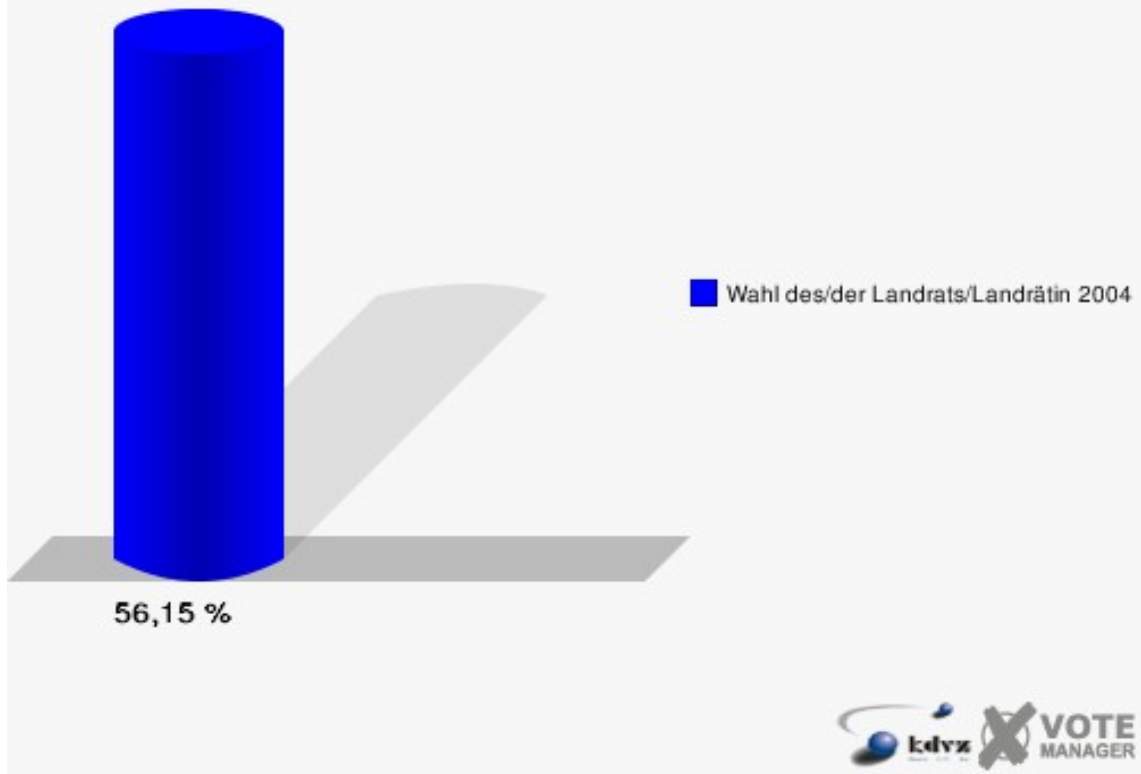

Gemeinde Eitorf

Wahl des/der Landrats/Landrätin 26.09.2004
Wahlbeteiligung 100-Gaststätte Scheel Seck

110-Gemeindebücherei Eitorf

	Anzahl	Prozent
Wahlberechtigte	765	
Wähler/innen	369	48,24 %
ungültige Stimmen	10	2,71 %
gültige Stimmen	359	97,29 %
Kühn, CDU	216	60,17 %
Müller, SPD	88	24,51 %
Smielick, FDP	36	10,03 %
Dr. Malborn, NPD	11	3,06 %
Indruch, Deutschland	8	2,23 %