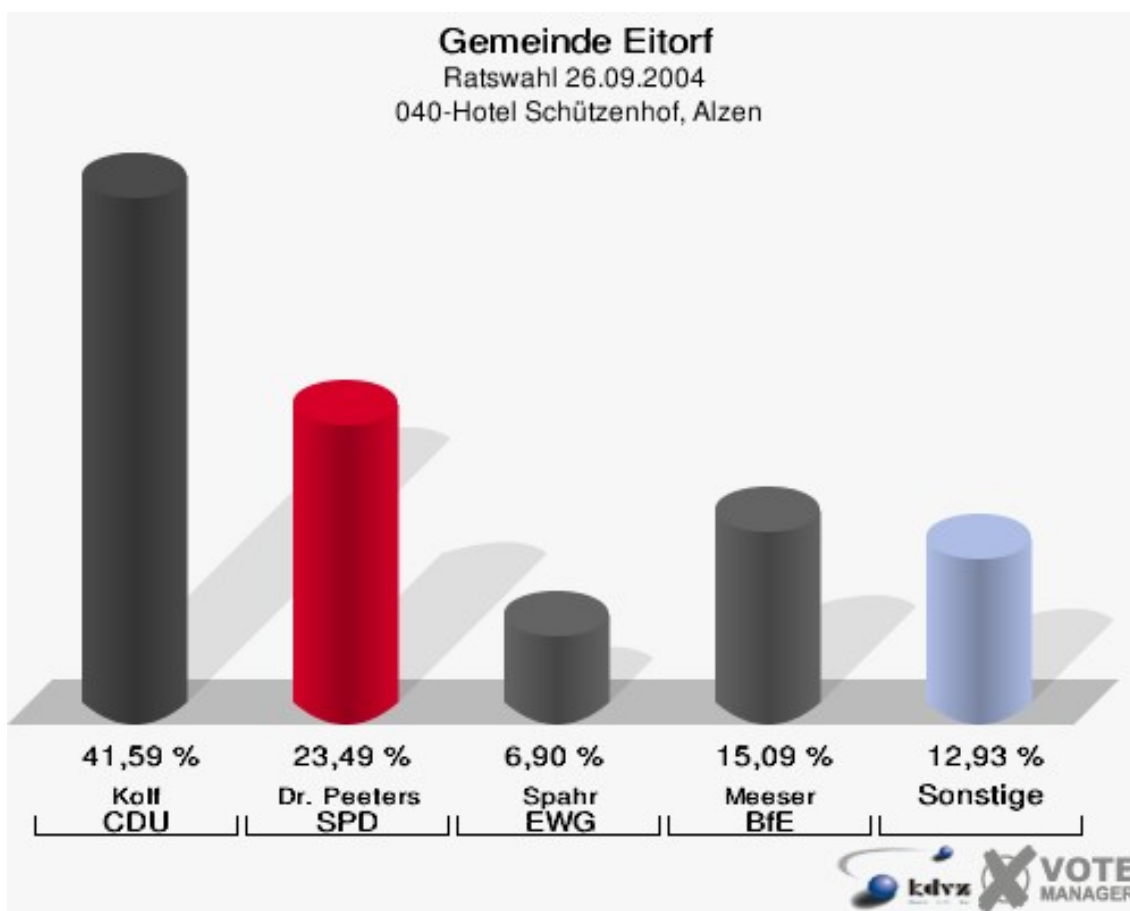

Gemeinde Eitorf
Ratswahl 26.09.2004
Wahlbeteiligung 030-Straßenmeisterei

040-Hotel Schützenhof, Alzen

	Anzahl	Prozent
Wahlberechtigte	750	
Wähler/innen	474	63,20 %
ungültige Stimmen	10	2,11 %
gültige Stimmen	464	97,89 %
Kolf, CDU	193	41,59 %
Dr. Peeters, SPD	109	23,49 %
Spahr, EWG	32	6,90 %
Meeser, BfE	70	15,09 %
Lutze, GRÜNE	28	6,03 %
Kuhnert, FDP	32	6,90 %