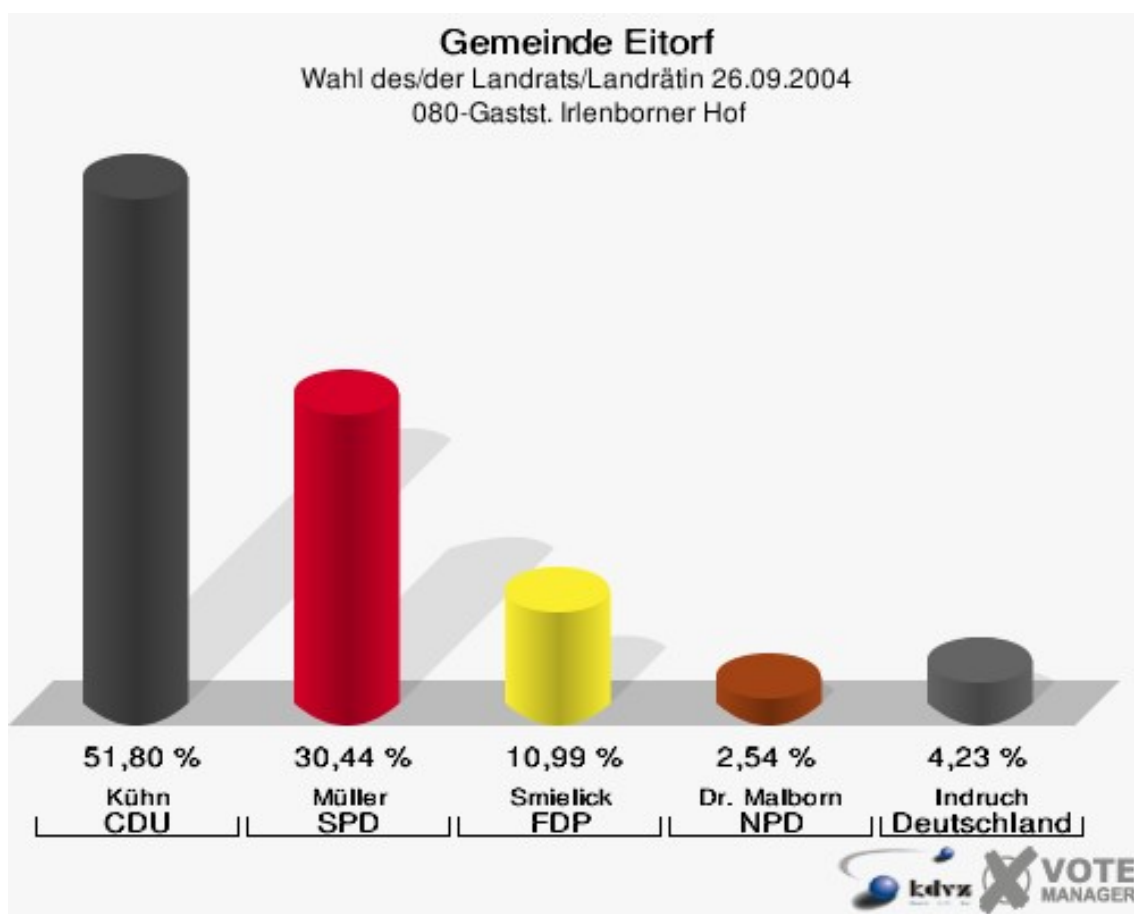

080-Gastst. Irlenborner Hof

	Anzahl	Prozent
Wahlberechtigte	932	
Wähler/innen	491	52,68 %
ungültige Stimmen	18	3,67 %
gültige Stimmen	473	96,33 %
Kühn, CDU	245	51,80 %
Müller, SPD	144	30,44 %
Smielick, FDP	52	10,99 %
Dr. Malborn, NPD	12	2,54 %
Indruch, Deutschland	20	4,23 %