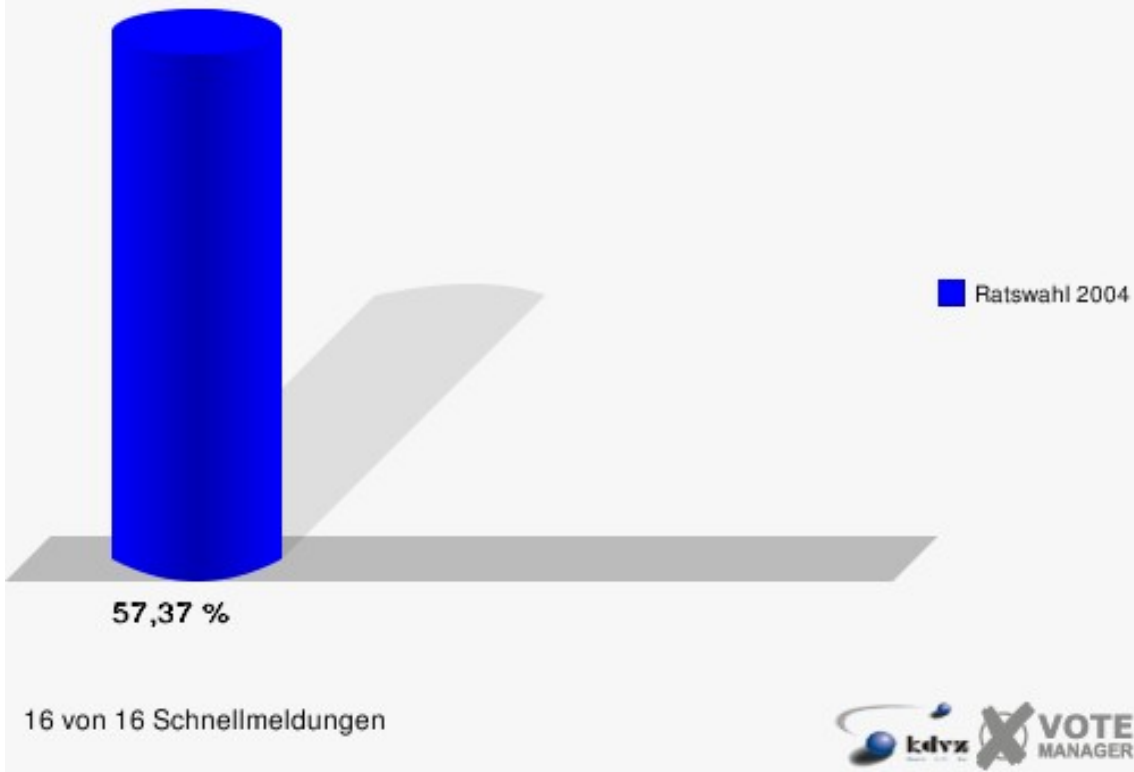

Gemeinde Eitorf
Ratswahl 26.09.2004
Wahlbeteiligung Gesamtergebnis

Wahlbezirke

Wahlbezirk 010

	Anzahl	Prozent
Wahlberechtigte	974	
Wähler/innen	486	49,90 %
ungültige Stimmen	15	3,09 %
gültige Stimmen	471	96,91 %
Neitzke, CDU	235	49,89 %
Klein, SPD	84	17,83 %
Eifel, EWG	39	8,28 %
Oplustil, BfE	17	3,61 %
Roß, GRÜNE	51	10,83 %
Wegscheid, FDP	45	9,55 %