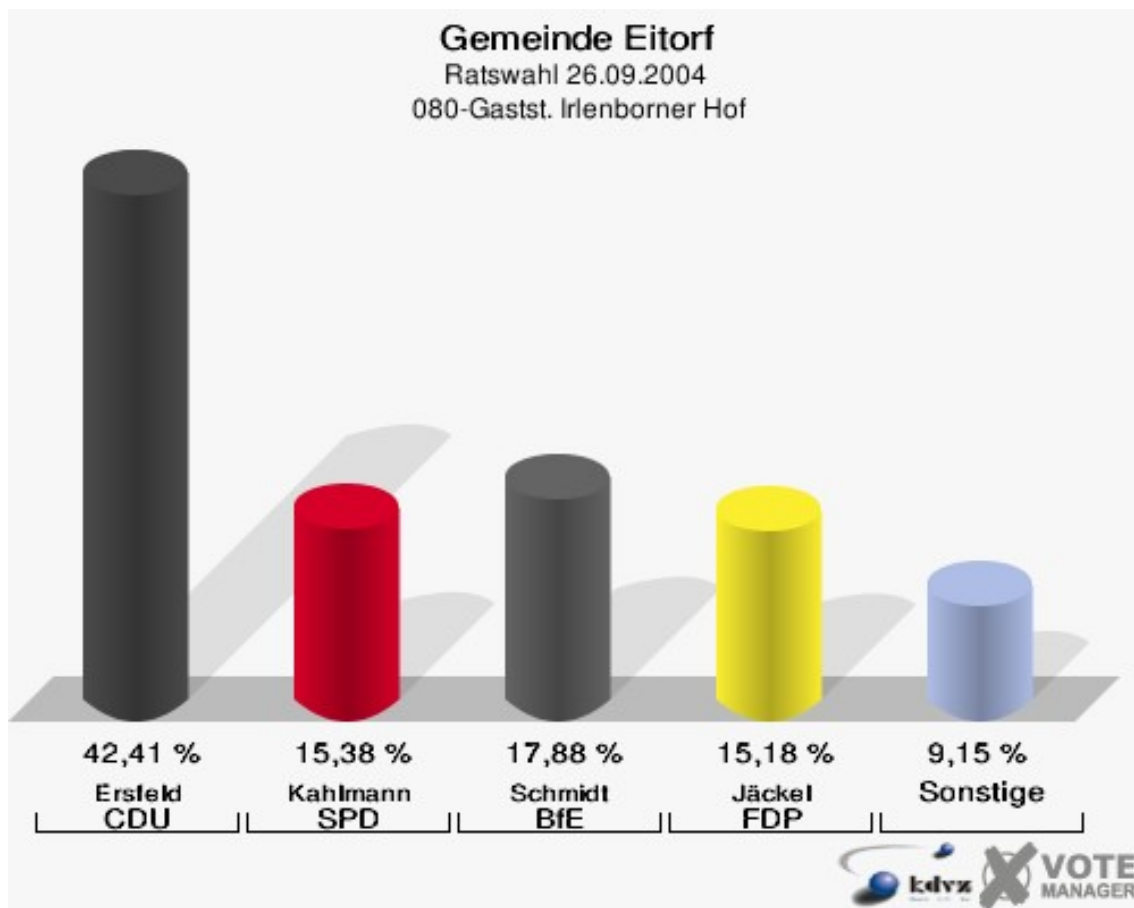

080-Gastst. Irlenborner Hof

	Anzahl	Prozent
Wahlberechtigte	927	
Wähler/innen	493	53,18 %
ungültige Stimmen	12	2,43 %
gültige Stimmen	481	97,57 %
Ersfeld, CDU	204	42,41 %
Kahlmann, SPD	74	15,38 %
Rittenhofer, EWG	15	3,12 %
Schmidt, BfE	86	17,88 %
Berger, GRÜNE	29	6,03 %
Jäckel, FDP	73	15,18 %