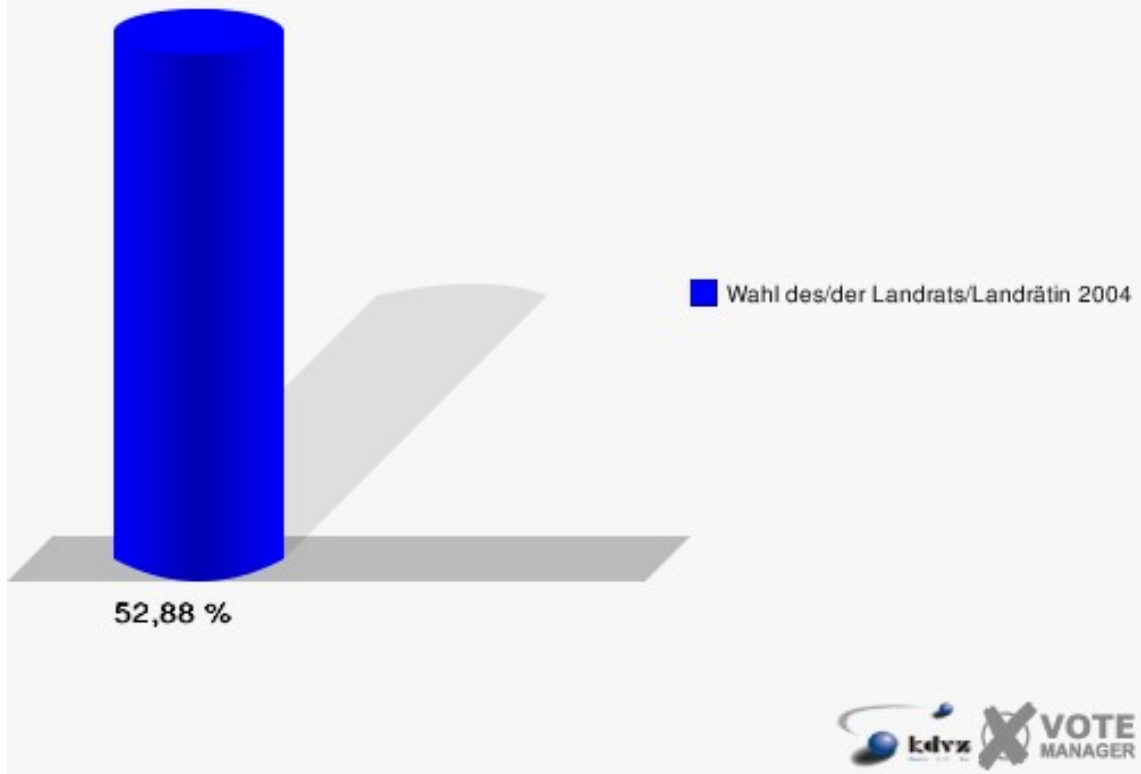

Gemeinde Eitorf

Wahl des/der Landrats/Landrätin 26.09.2004
Wahlbeteiligung Wahlbezirk 070

Wahlbezirk 080

	Anzahl	Prozent
Wahlberechtigte	932	
Wähler/innen	491	52,68 %
ungültige Stimmen	18	3,67 %
gültige Stimmen	473	96,33 %
Kühn, CDU	245	51,80 %
Müller, SPD	144	30,44 %
Smielick, FDP	52	10,99 %
Dr. Malborn, NPD	12	2,54 %
Indruch, Deutschland	20	4,23 %