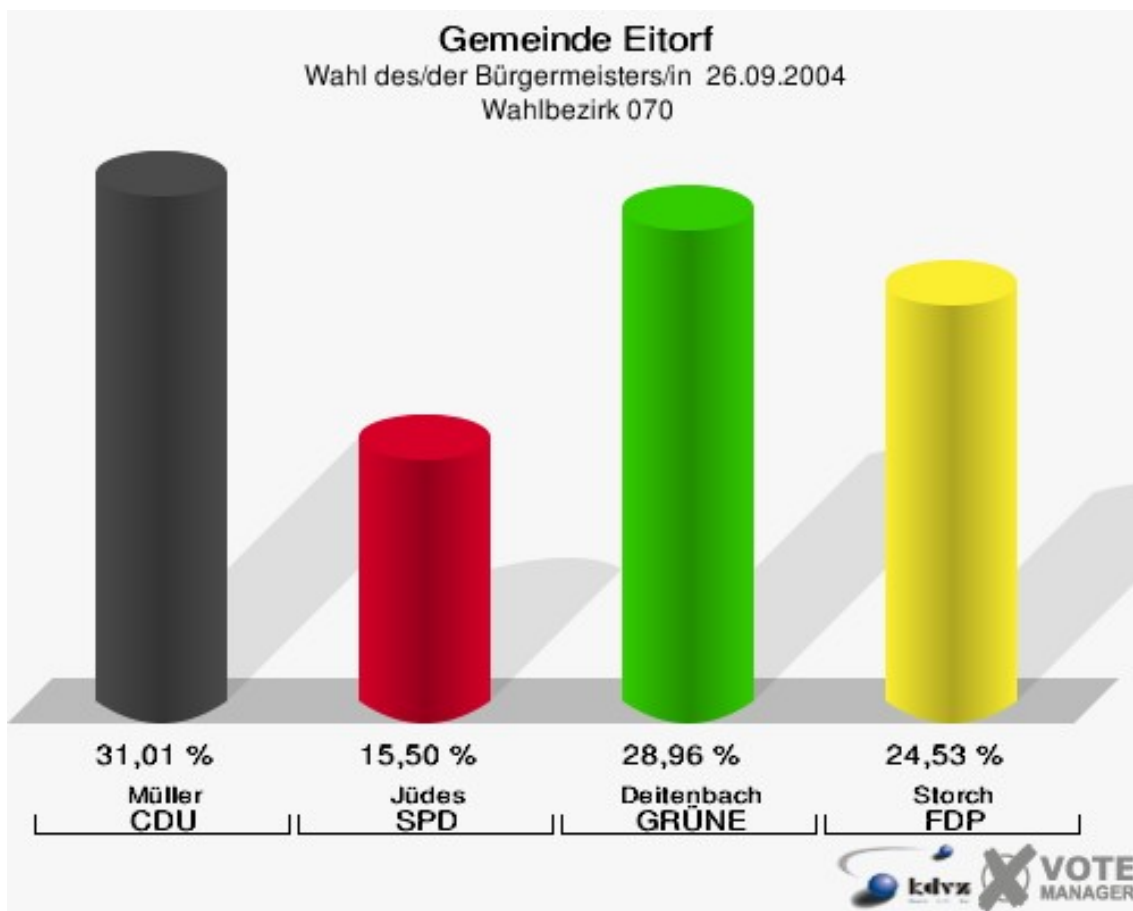

Wahlbezirk 070

	Anzahl	Prozent
Wahlberechtigte	1.140	
Wähler/innen	605	53,07 %
ungültige Stimmen	18	2,98 %
gültige Stimmen	587	97,02 %
Müller, CDU	182	31,01 %
Jüdes, SPD	91	15,50 %
Deitenbach, GRÜNE	170	28,96 %
Storch, FDP	144	24,53 %