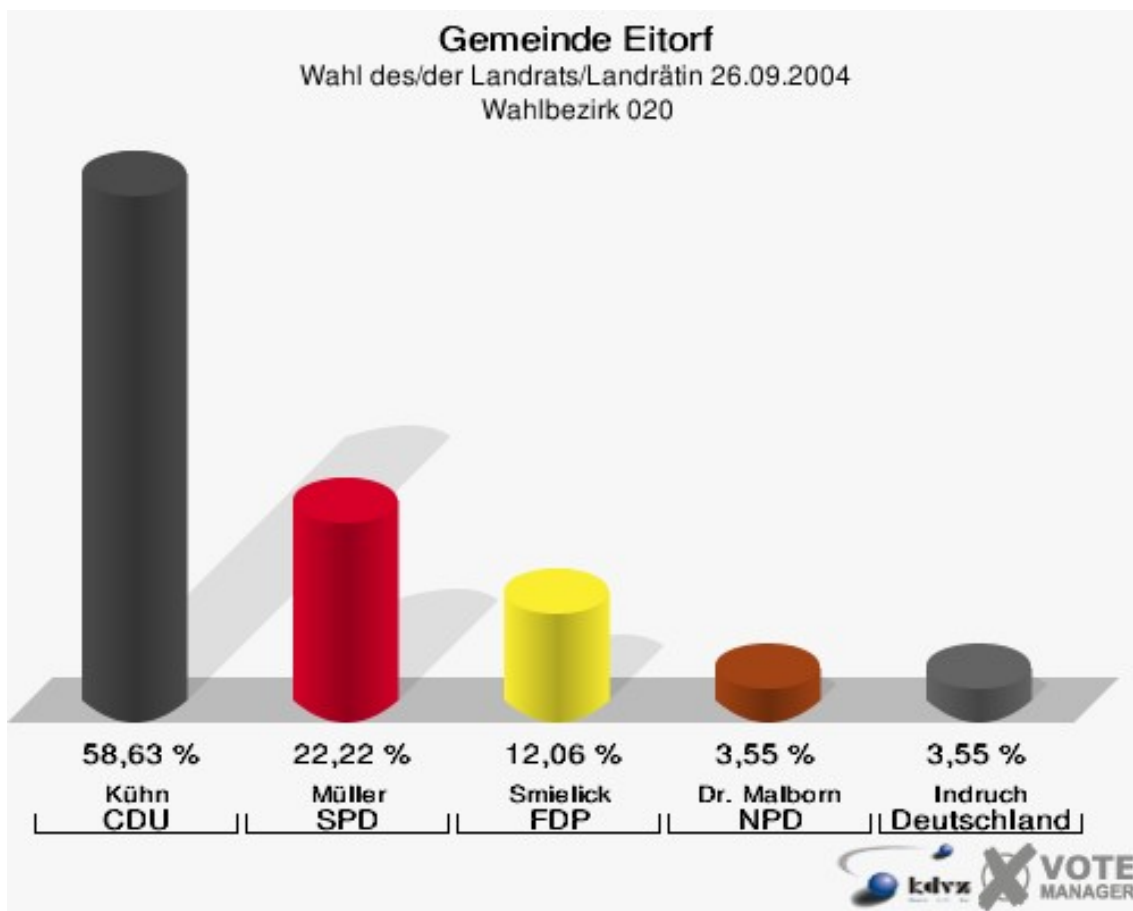

Wahlbezirk 020

	Anzahl	Prozent
Wahlberechtigte	700	
Wähler/innen	432	61,71 %
ungültige Stimmen	9	2,08 %
gültige Stimmen	423	97,92 %
Kühn, CDU	248	58,63 %
Müller, SPD	94	22,22 %
Smielick, FDP	51	12,06 %
Dr. Malborn, NPD	15	3,55 %
Indruch, Deutschland	15	3,55 %