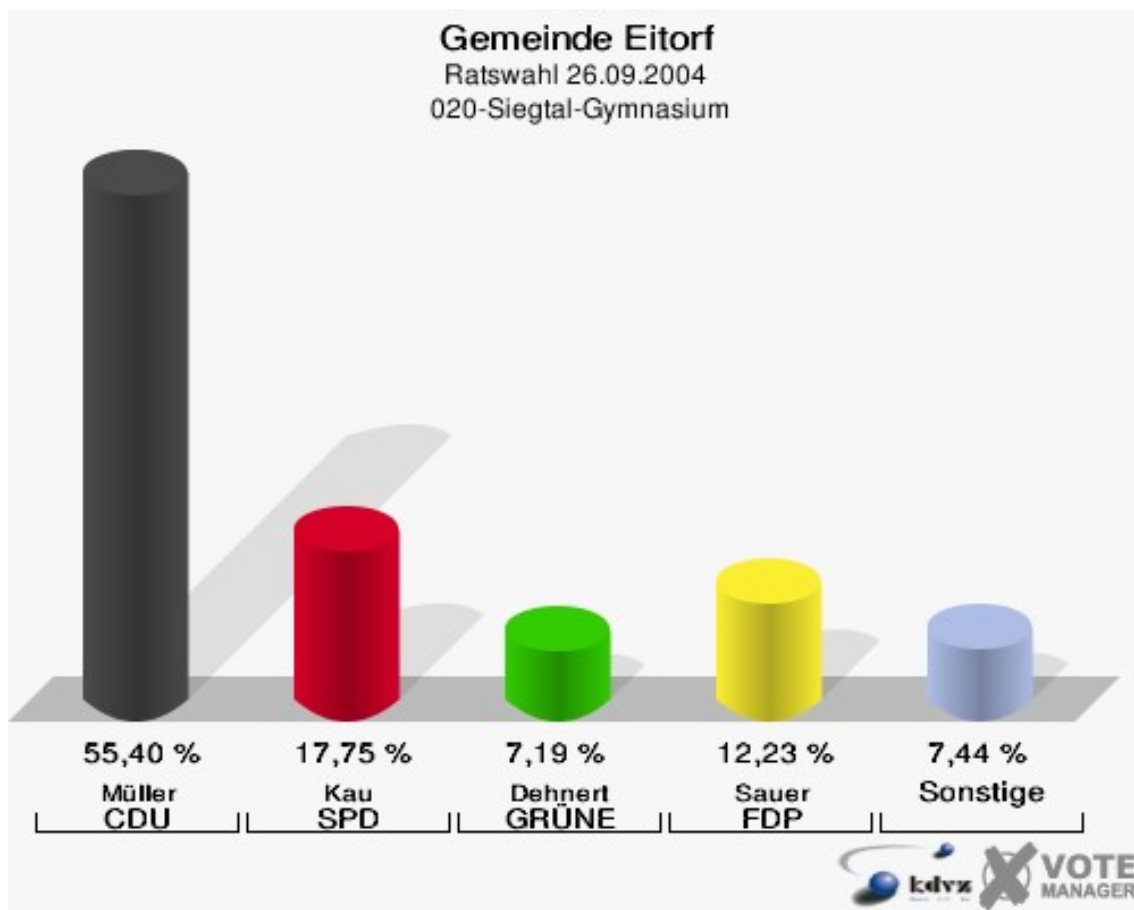

020-Siegtal-Gymnasium

	Anzahl	Prozent
Wahlberechtigte	696	
Wähler/innen	429	61,64 %
ungültige Stimmen	12	2,80 %
gültige Stimmen	417	97,20 %
Müller, CDU	231	55,40 %
Kau, SPD	74	17,75 %
Fuchs, EWG	7	1,68 %
Burgwinkel-Gebhardt, BfE	24	5,76 %
Dehnert, GRÜNE	30	7,19 %
Sauer, FDP	51	12,23 %