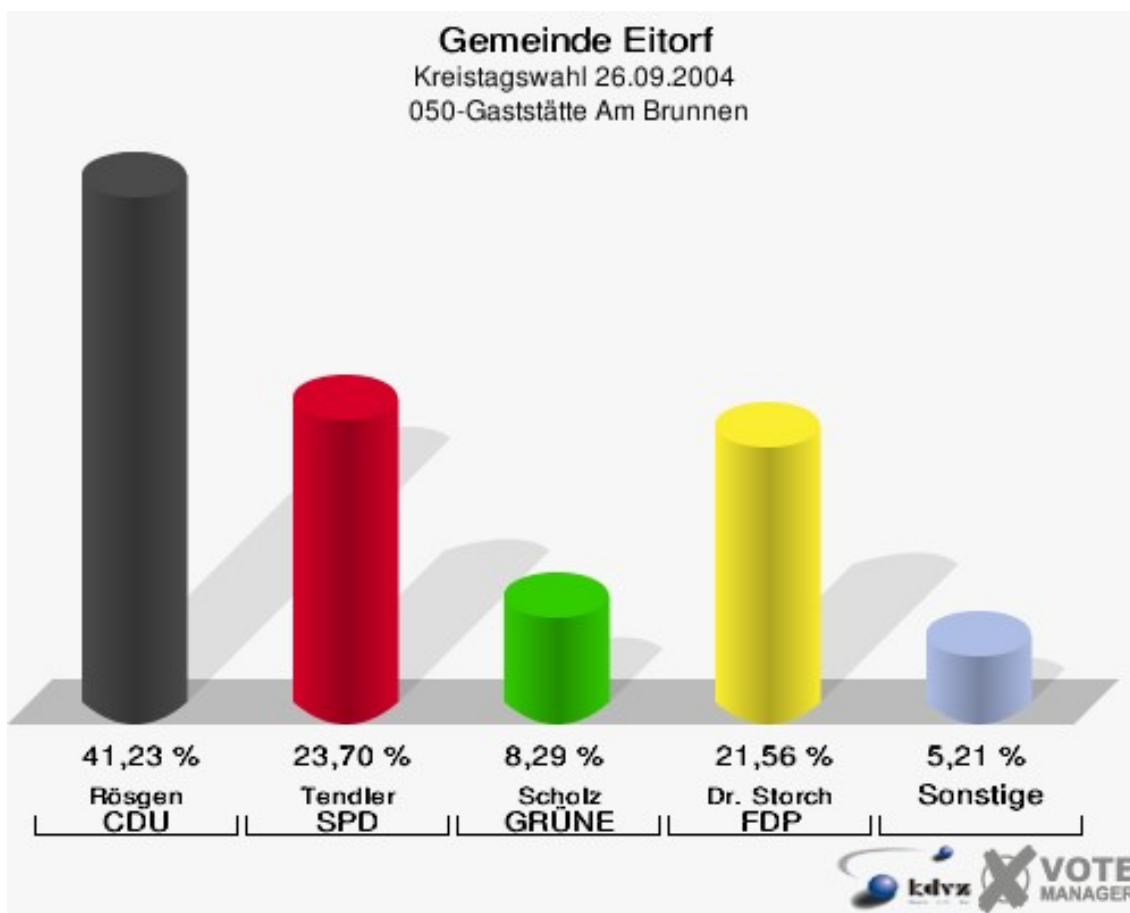

Gemeinde Eitorf
Kreistagswahl 26.09.2004
Wahlbeteiligung 030-Straßenmeisterei

040-Hotel Schützenhof, Alzen

	Anzahl	Prozent
Wahlberechtigte	751	
Wähler/innen	474	63,12 %
ungültige Stimmen	12	2,53 %
gültige Stimmen	462	97,47 %
Rösgen, CDU	184	39,83 %
Tendler, SPD	127	27,49 %
Scholz, GRÜNE	39	8,44 %
Dr. Storch, FDP	80	17,32 %
Schliemann, PDS	11	2,38 %
Weiß, NPD	9	1,95 %
Oster, Deutschland	12	2,60 %

Gemeinde Eitorf
Kreistagswahl 26.09.2004
Wahlbeteiligung 040-Hotel Schützenhof, Alzen

050-Gaststätte Am Brunnen

	Anzahl	Prozent
Wahlberechtigte	760	
Wähler/innen	428	56,32 %
ungültige Stimmen	6	1,40 %
gültige Stimmen	422	98,60 %
Rösgen, CDU	174	41,23 %
Tendler, SPD	100	23,70 %
Scholz, GRÜNE	35	8,29 %
Dr. Storch, FDP	91	21,56 %
Schliemann, PDS	11	2,61 %
Weiß, NPD	9	2,13 %
Oster, Deutschland	2	0,47 %