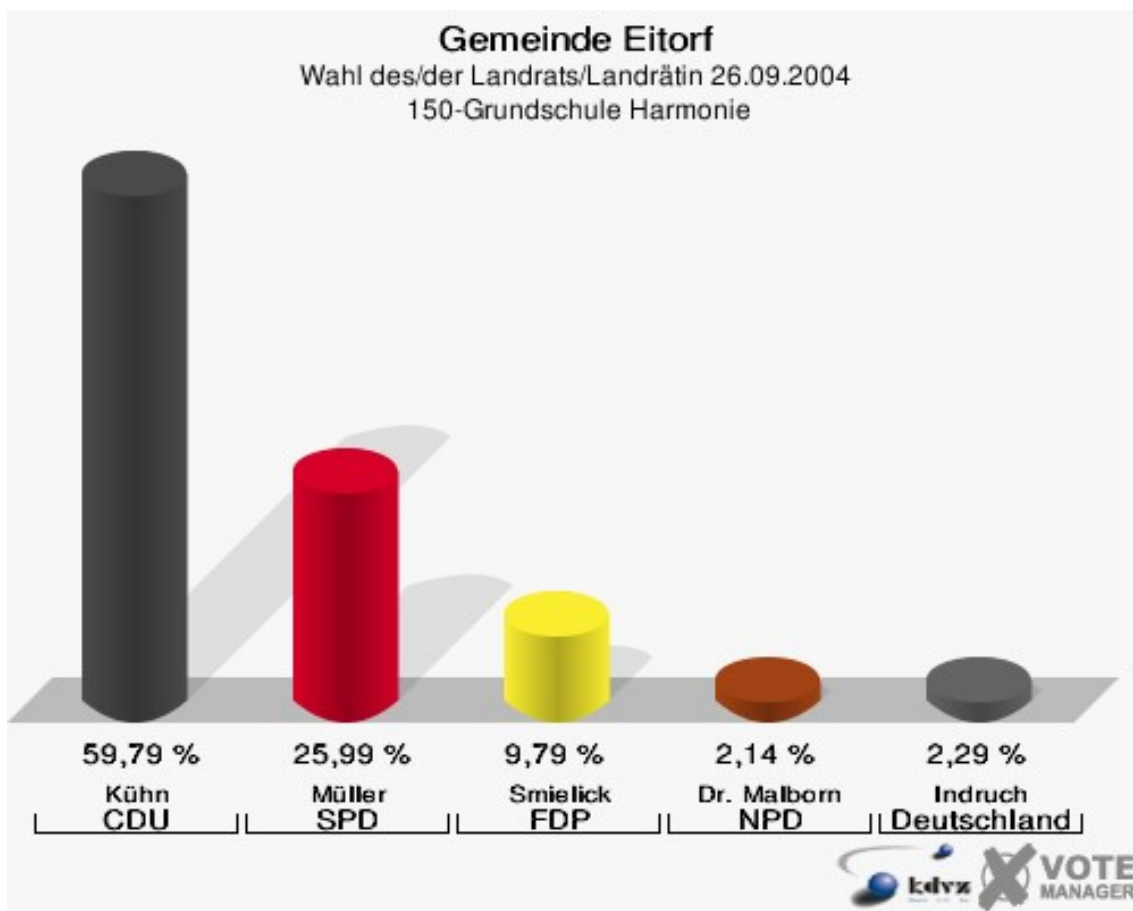

Gemeinde Eitorf

Wahl des/der Landrats/Landrätin 26.09.2004
Wahlbeteiligung 140-Gaststätte Dresden

150-Grundschule Harmonie

	Anzahl	Prozent
Wahlberechtigte	1.035	
Wähler/innen	676	65,31 %
ungültige Stimmen	22	3,25 %
gültige Stimmen	654	96,75 %
Kühn, CDU	391	59,79 %
Müller, SPD	170	25,99 %
Smielick, FDP	64	9,79 %
Dr. Malborn, NPD	14	2,14 %
Indruch, Deutschland	15	2,29 %