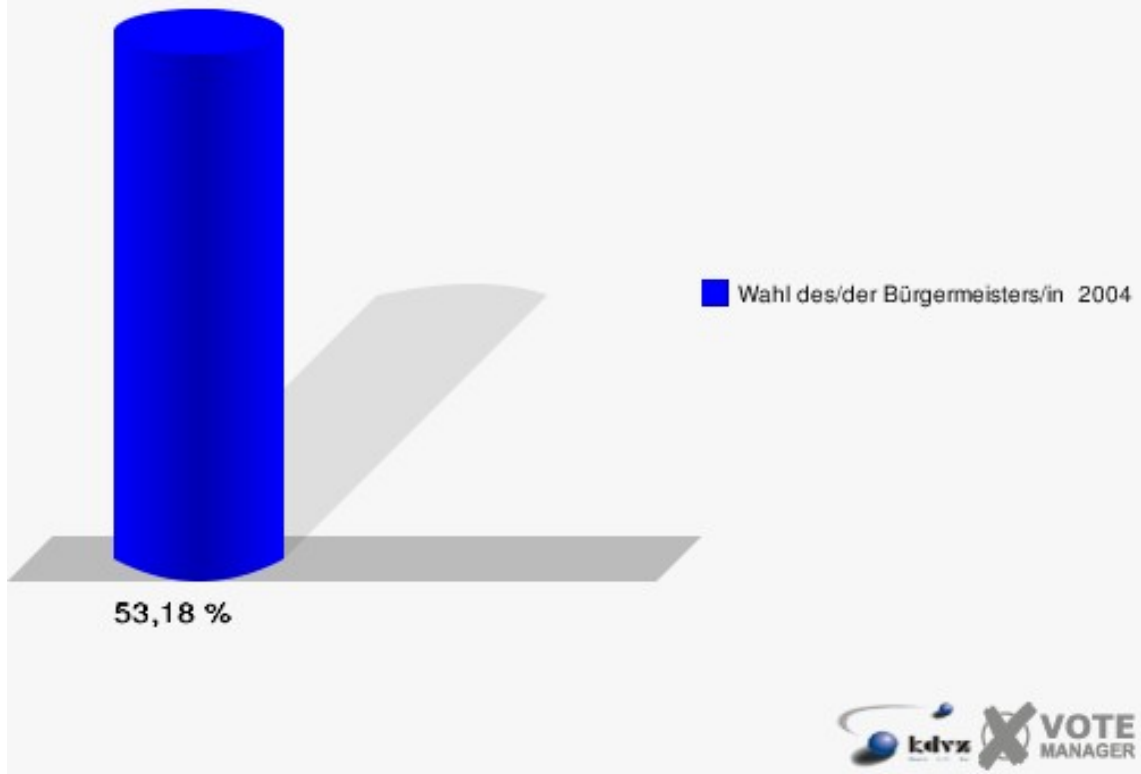

Gemeinde Eitorf

Wahl des/der Bürgermeisters/in 26.09.2004
Wahlbeteiligung 080-Gastst. Irlenborner Hof

090-Gaststätte Harmonie

	Anzahl	Prozent
Wahlberechtigte	886	
Wähler/innen	511	57,67 %
ungültige Stimmen	14	2,74 %
gültige Stimmen	497	97,26 %
Müller, CDU	195	39,24 %
Jüdes, SPD	116	23,34 %
Deitenbach, GRÜNE	62	12,47 %
Storch, FDP	124	24,95 %