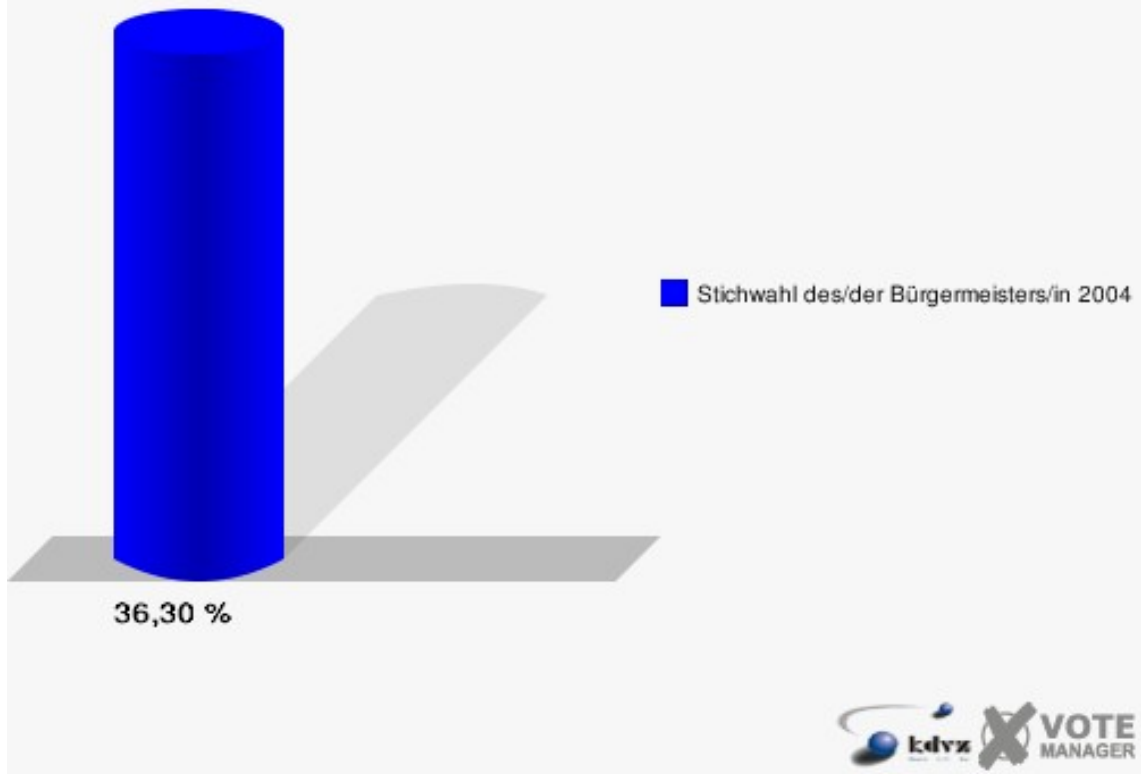

Gemeinde Eitorf

Stichwahl des/der Bürgermeisters/in 10.10.2004
Wahlbeteiligung Wahlbezirk 100

Wahlbezirk 110

	Anzahl	Prozent
Wahlberechtigte	760	
Wähler/innen	255	33,55 %
ungültige Stimmen	3	1,18 %
gültige Stimmen	252	98,82 %
Müller, CDU	112	44,44 %
Storch, FDP	140	55,56 %