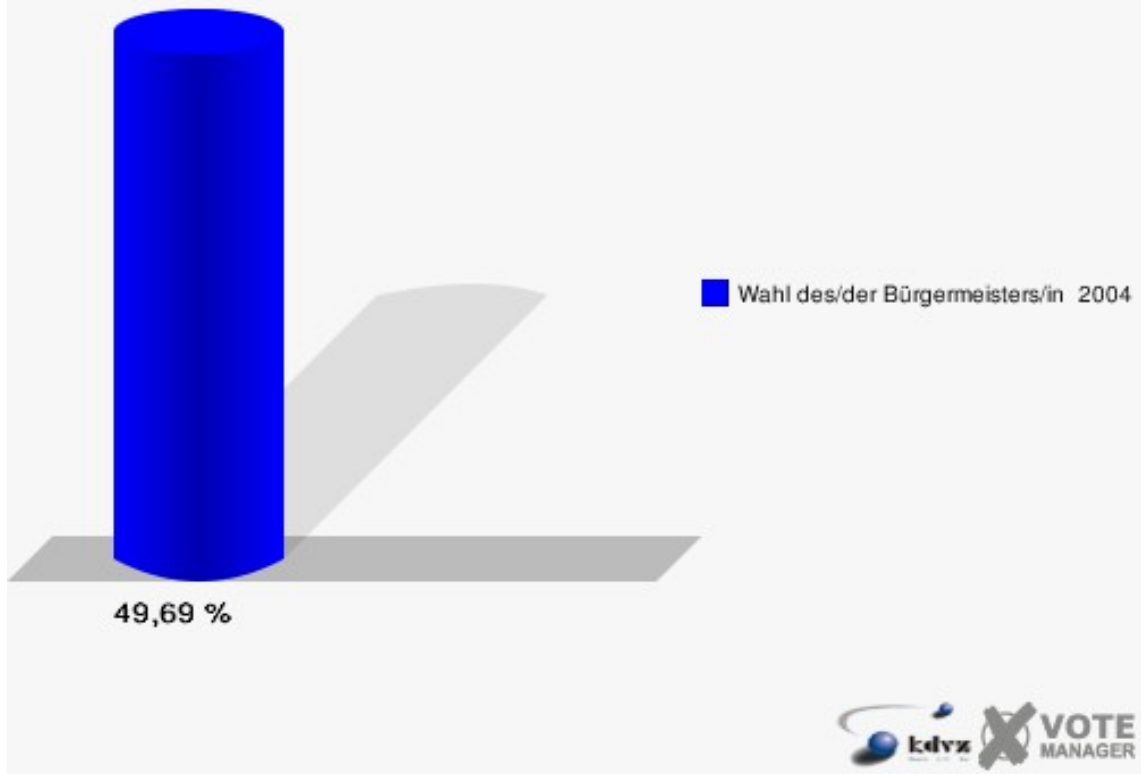

Gemeinde Eitorf

Wahl des/der Bürgermeisters/in 26.09.2004
Wahlbeteiligung Wahlbezirk 010

Wahlbezirk 020

	Anzahl	Prozent
Wahlberechtigte	696	
Wähler/innen	429	61,64 %
ungültige Stimmen	8	1,86 %
gültige Stimmen	421	98,14 %
Müller, CDU	238	56,53 %
Jüdes, SPD	58	13,78 %
Deitenbach, GRÜNE	44	10,45 %
Storch, FDP	81	19,24 %