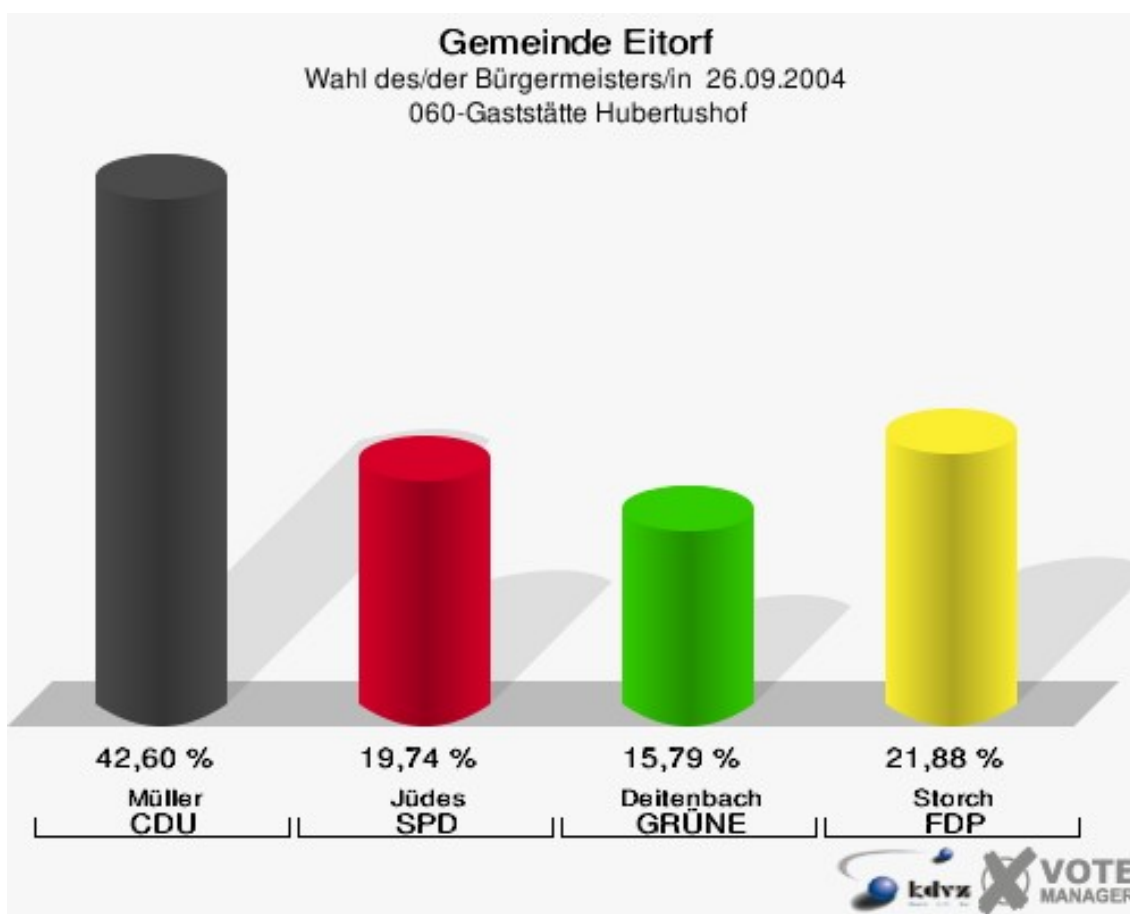

060-Gaststätte Hubertushof

	Anzahl	Prozent
Wahlberechtigte	1.155	
Wähler/innen	621	53,77 %
ungültige Stimmen	13	2,09 %
gültige Stimmen	608	97,91 %
Müller, CDU	259	42,60 %
Jüdes, SPD	120	19,74 %
Deitenbach, GRÜNE	96	15,79 %
Storch, FDP	133	21,88 %