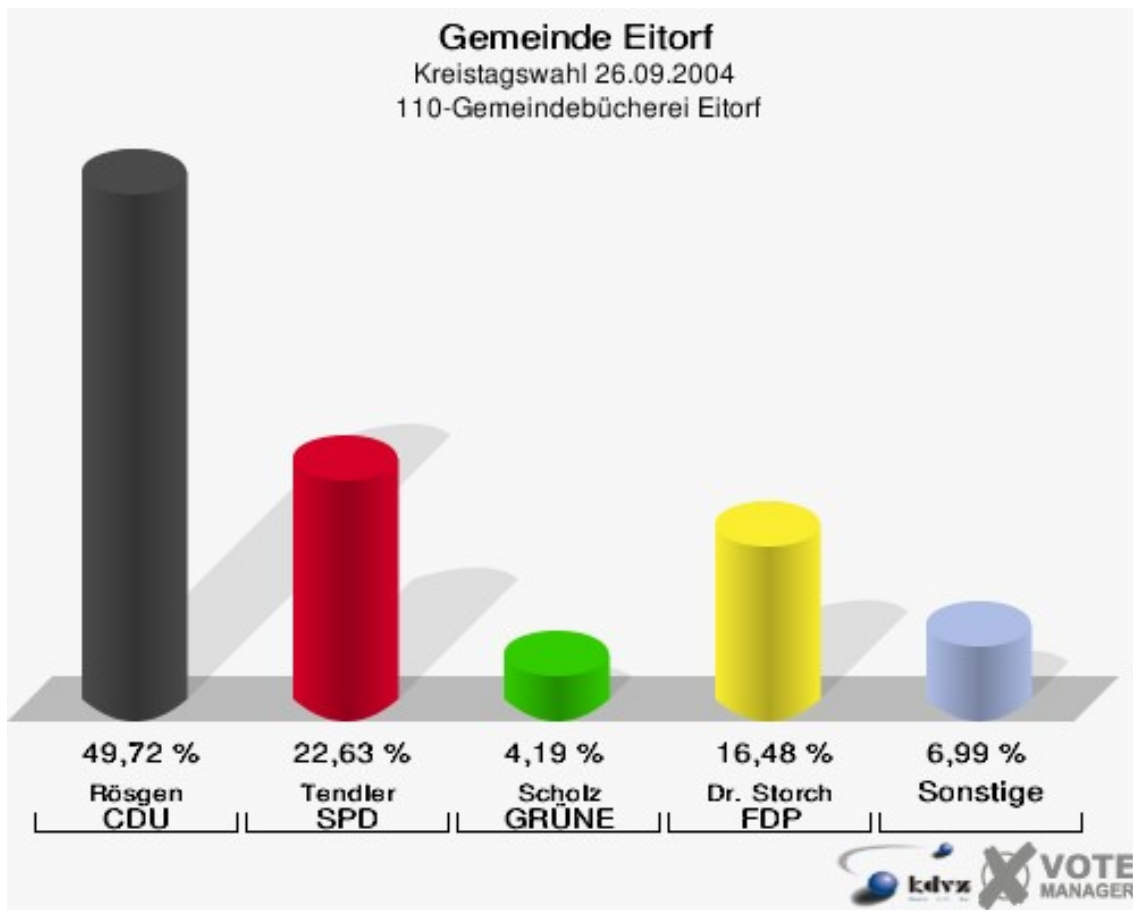

Gemeinde Eitorf
Kreistagswahl 26.09.2004
Wahlbeteiligung 080-Gastst. Irlenborner Hof

090-Gaststätte Harmonie

	Anzahl	Prozent
Wahlberechtigte	891	
Wähler/innen	511	57,35 %
ungültige Stimmen	8	1,57 %
gültige Stimmen	503	98,43 %
Rösgen, CDU	212	42,15 %
Tendler, SPD	146	29,03 %
Scholz, GRÜNE	41	8,15 %
Dr. Storch, FDP	78	15,51 %
Schliemann, PDS	8	1,59 %
Weiß, NPD	7	1,39 %
Oster, Deutschland	11	2,19 %

Gemeinde Eitorf
Kreistagswahl 26.09.2004
Wahlbeteiligung 090-Gaststätte Harmonie

100-Gaststätte Scheel Seck

	Anzahl	Prozent
Wahlberechtigte	846	
Wähler/innen	474	56,03 %
ungültige Stimmen	15	3,16 %
gültige Stimmen	459	96,84 %
Rösgen, CDU	222	48,37 %
Tendler, SPD	100	21,79 %
Scholz, GRÜNE	33	7,19 %
Dr. Storch, FDP	78	16,99 %
Schliemann, PDS	8	1,74 %
Weiß, NPD	12	2,61 %
Oster, Deutschland	6	1,31 %

Gemeinde Eitorf
Kreistagswahl 26.09.2004
Wahlbeteiligung 100-Gaststätte Scheel Seck

110-Gemeindebücherei Eitorf

	Anzahl	Prozent
Wahlberechtigte	765	
Wähler/innen	368	48,10 %
ungültige Stimmen	10	2,72 %
gültige Stimmen	358	97,28 %
Rösgen, CDU	178	49,72 %
Tendler, SPD	81	22,63 %
Scholz, GRÜNE	15	4,19 %
Dr. Storch, FDP	59	16,48 %
Schliemann, PDS	5	1,40 %
Weiß, NPD	13	3,63 %
Oster, Deutschland	7	1,96 %