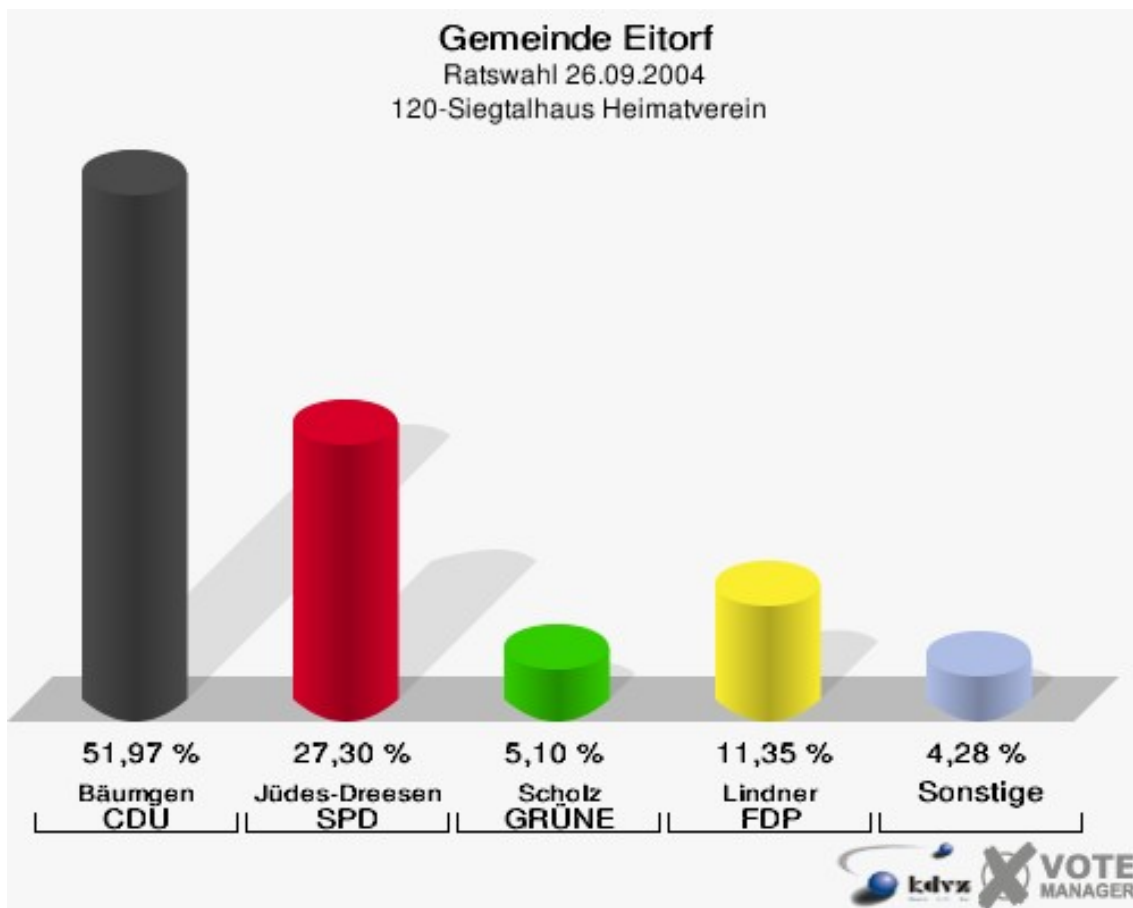

120-Siegtalhaus Heimatverein

	Anzahl	Prozent
Wahlberechtigte	960	
Wähler/innen	630	65,63 %
ungültige Stimmen	22	3,49 %
gültige Stimmen	608	96,51 %
Bäumgen, CDU	316	51,97 %
Jüdes-Dreesen, SPD	166	27,30 %
Kabouris, EWG	13	2,14 %
Feige, BfE	13	2,14 %
Scholz, GRÜNE	31	5,10 %
Lindner, FDP	69	11,35 %