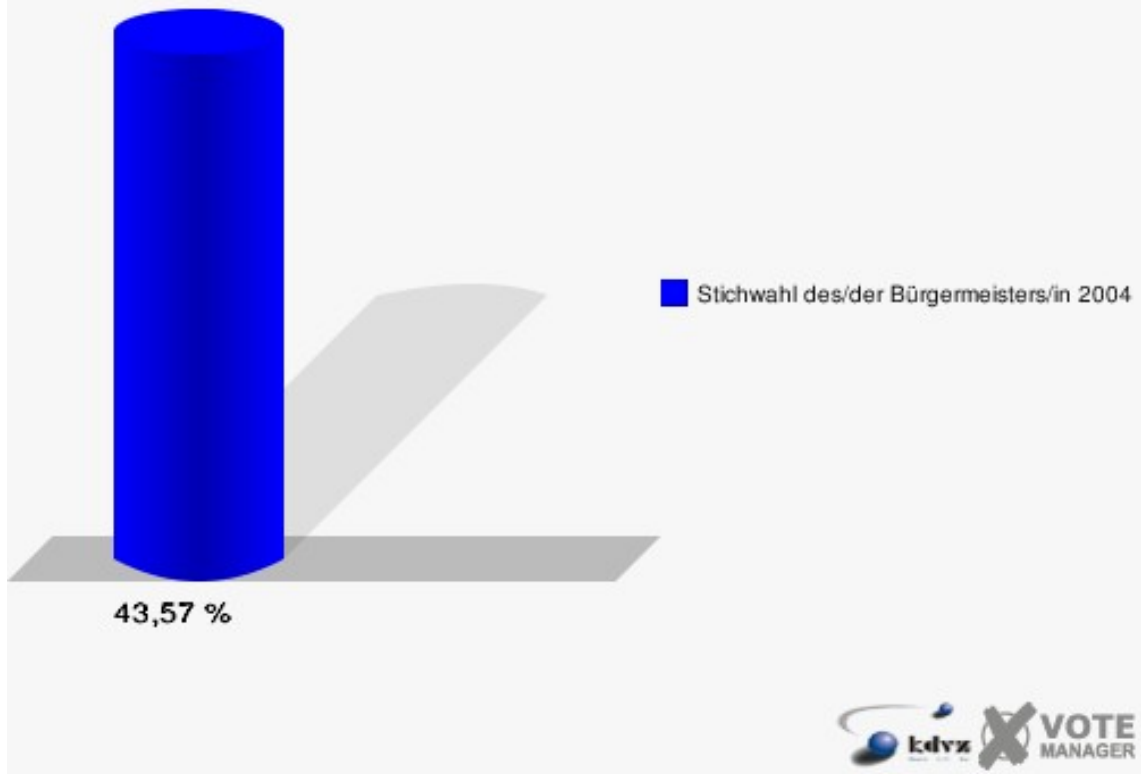

Gemeinde Eitorf

Stichwahl des/der Bürgermeisters/in 10.10.2004
Wahlbeteiligung 130-Caritashaus St. Elisabeth

140-Gaststätte Dresen

	Anzahl	Prozent
Wahlberechtigte	897	
Wähler/innen	343	38,24 %
ungültige Stimmen	3	0,87 %
gültige Stimmen	340	99,13 %
Müller, CDU	108	31,76 %
Storch, FDP	232	68,24 %