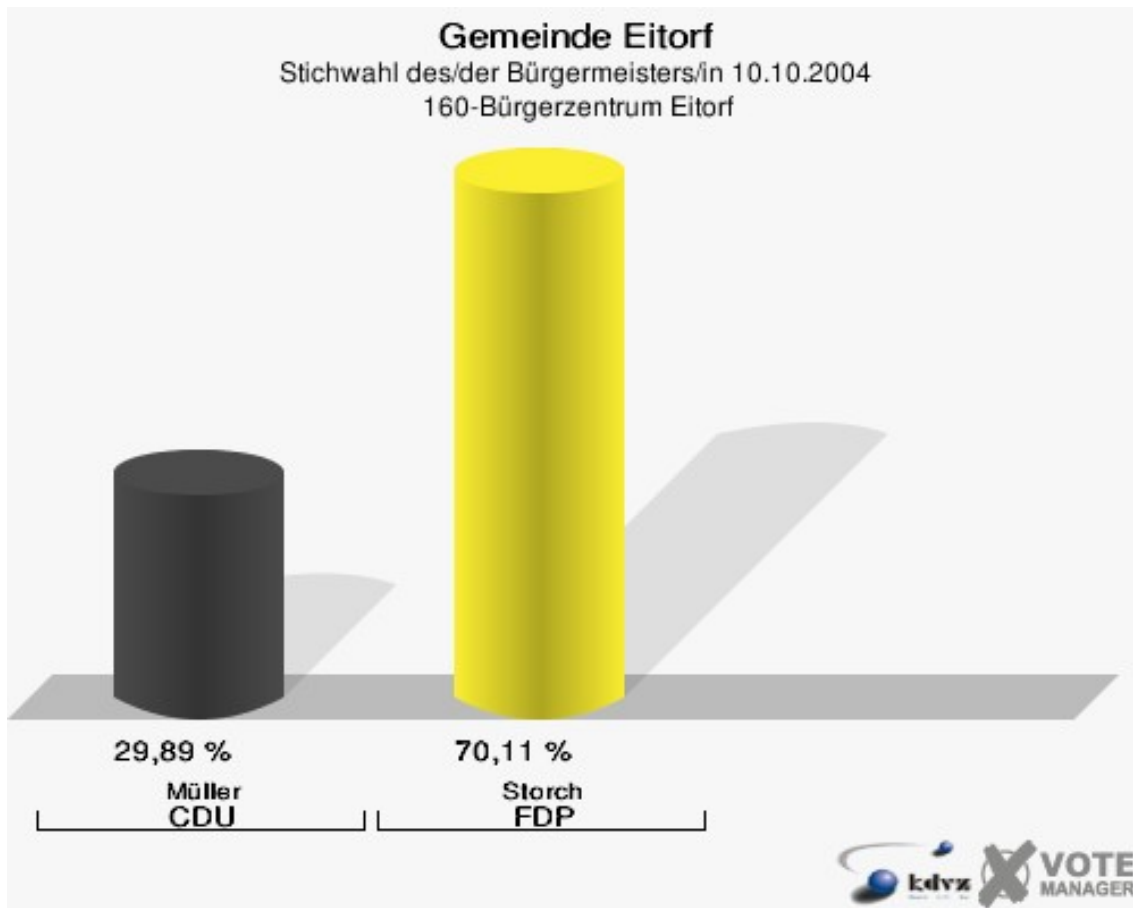

160-Bürgerzentrum Eitorf

	Anzahl	Prozent
Wahlberechtigte	1.022	
Wähler/innen	349	34,15 %
ungültige Stimmen	1	0,29 %
gültige Stimmen	348	99,71 %
Müller, CDU	104	29,89 %
Storch, FDP	244	70,11 %