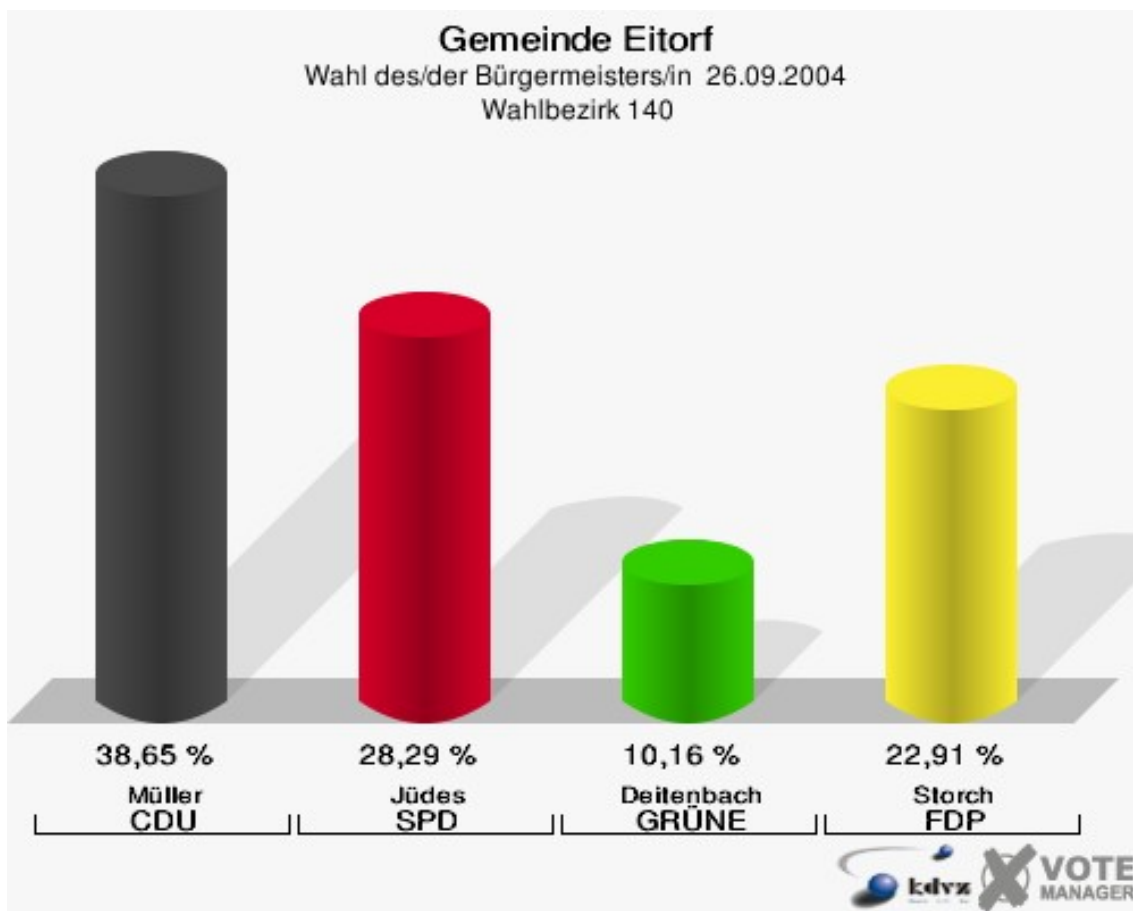

Wahlbezirk 140

	Anzahl	Prozent
Wahlberechtigte	899	
Wähler/innen	514	57,17 %
ungültige Stimmen	12	2,33 %
gültige Stimmen	502	97,67 %
Müller, CDU	194	38,65 %
Jüdes, SPD	142	28,29 %
Deitenbach, GRÜNE	51	10,16 %
Storch, FDP	115	22,91 %