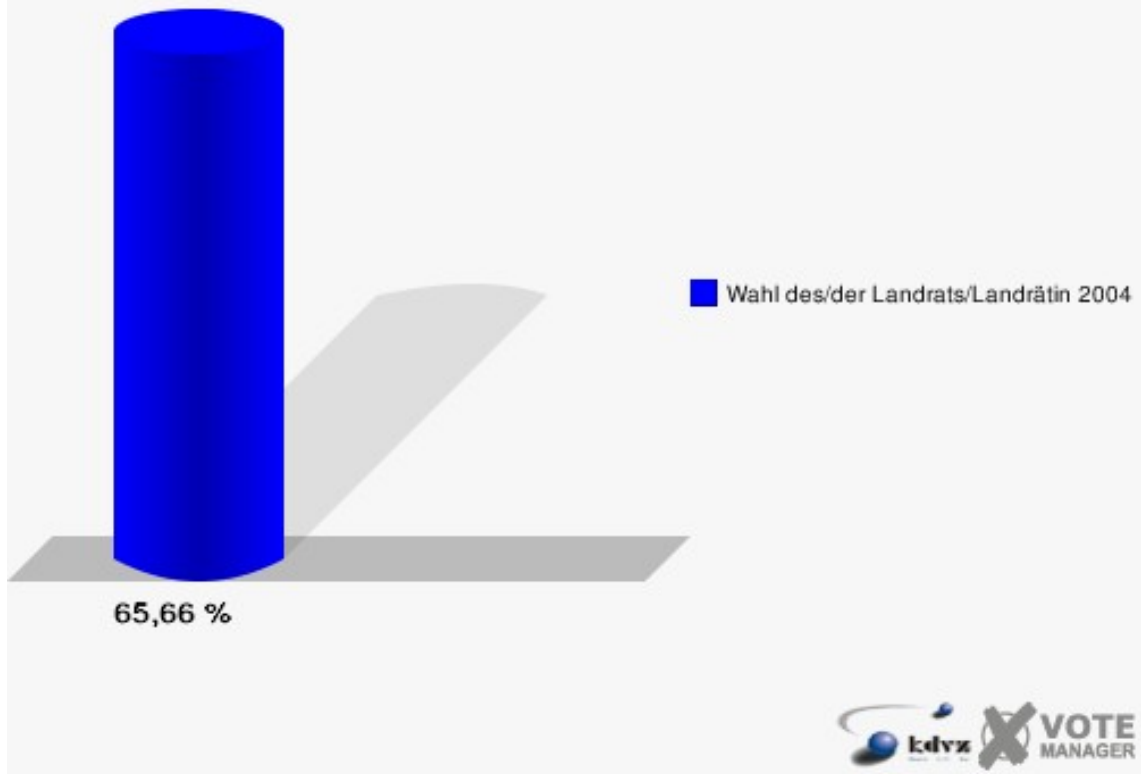

Gemeinde Eitorf

Wahl des/der Landrats/Landrätin 26.09.2004
Wahlbeteiligung Wahlbezirk 120

Wahlbezirk 130

	Anzahl	Prozent
Wahlberechtigte	819	
Wähler/innen	503	61,42 %
ungültige Stimmen	24	4,77 %
gültige Stimmen	479	95,23 %
Kühn, CDU	279	58,25 %
Müller, SPD	132	27,56 %
Smielick, FDP	59	12,32 %
Dr. Malborn, NPD	7	1,46 %
Indruch, Deutschland	2	0,42 %