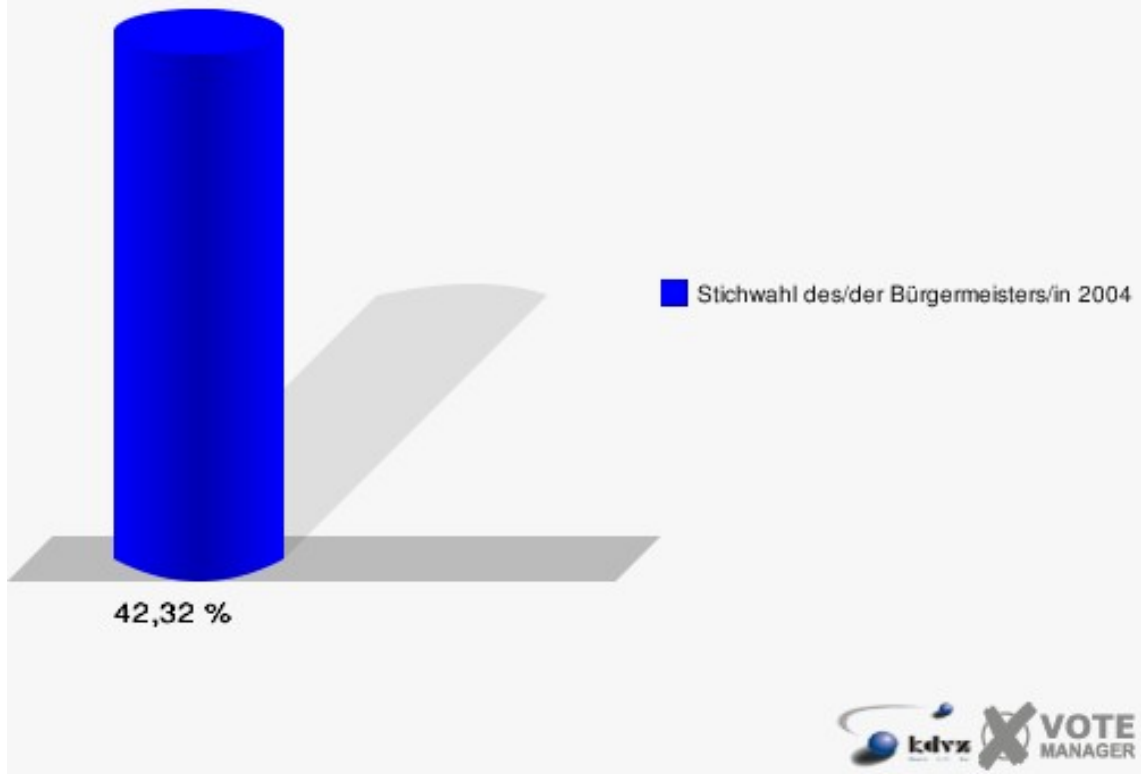

Gemeinde Eitorf

Stichwahl des/der Bürgermeisters/in 10.10.2004
Wahlbeteiligung 150-Grundschule Harmonie

160-Bürgerzentrum Eitorf

	Anzahl	Prozent
Wahlberechtigte	1.022	
Wähler/innen	349	34,15 %
ungültige Stimmen	1	0,29 %
gültige Stimmen	348	99,71 %
Müller, CDU	104	29,89 %
Storch, FDP	244	70,11 %