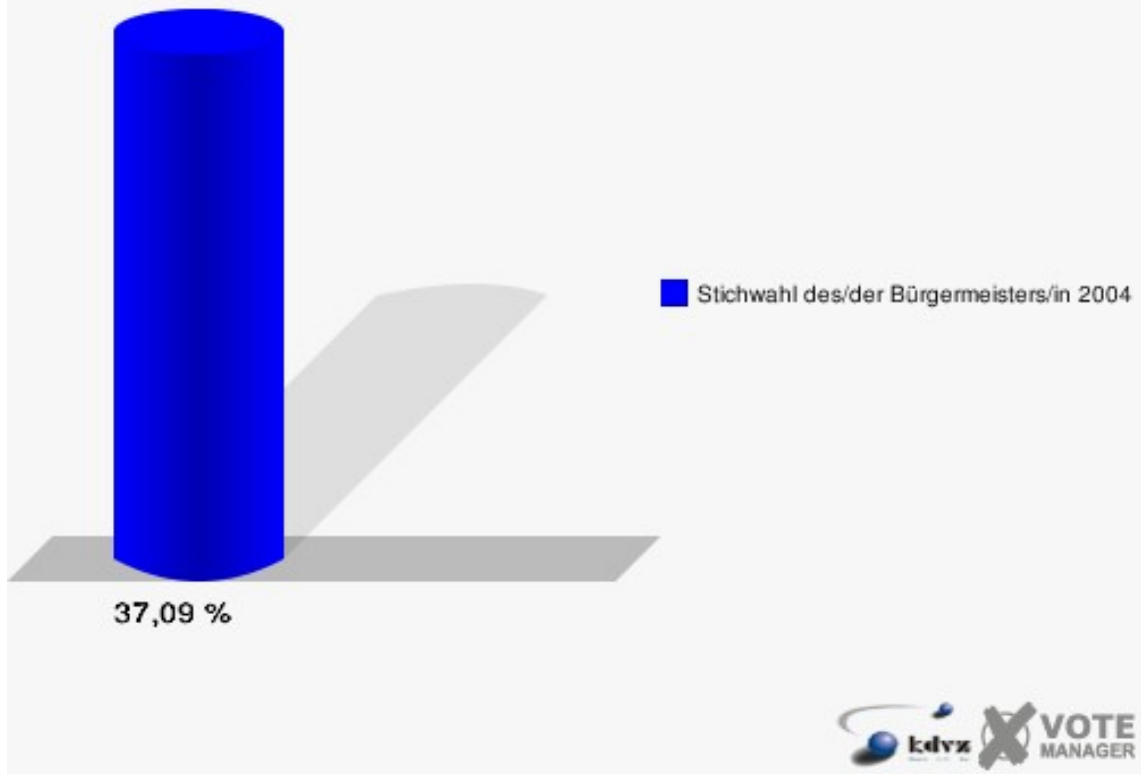

Gemeinde Eitorf

Stichwahl des/der Bürgermeisters/in 10.10.2004
Wahlbeteiligung Wahlbezirk 060

Wahlbezirk 070

	Anzahl	Prozent
Wahlberechtigte	1.138	
Wähler/innen	374	32,86 %
ungültige Stimmen	1	0,27 %
gültige Stimmen	373	99,73 %
Müller, CDU	115	30,83 %
Storch, FDP	258	69,17 %