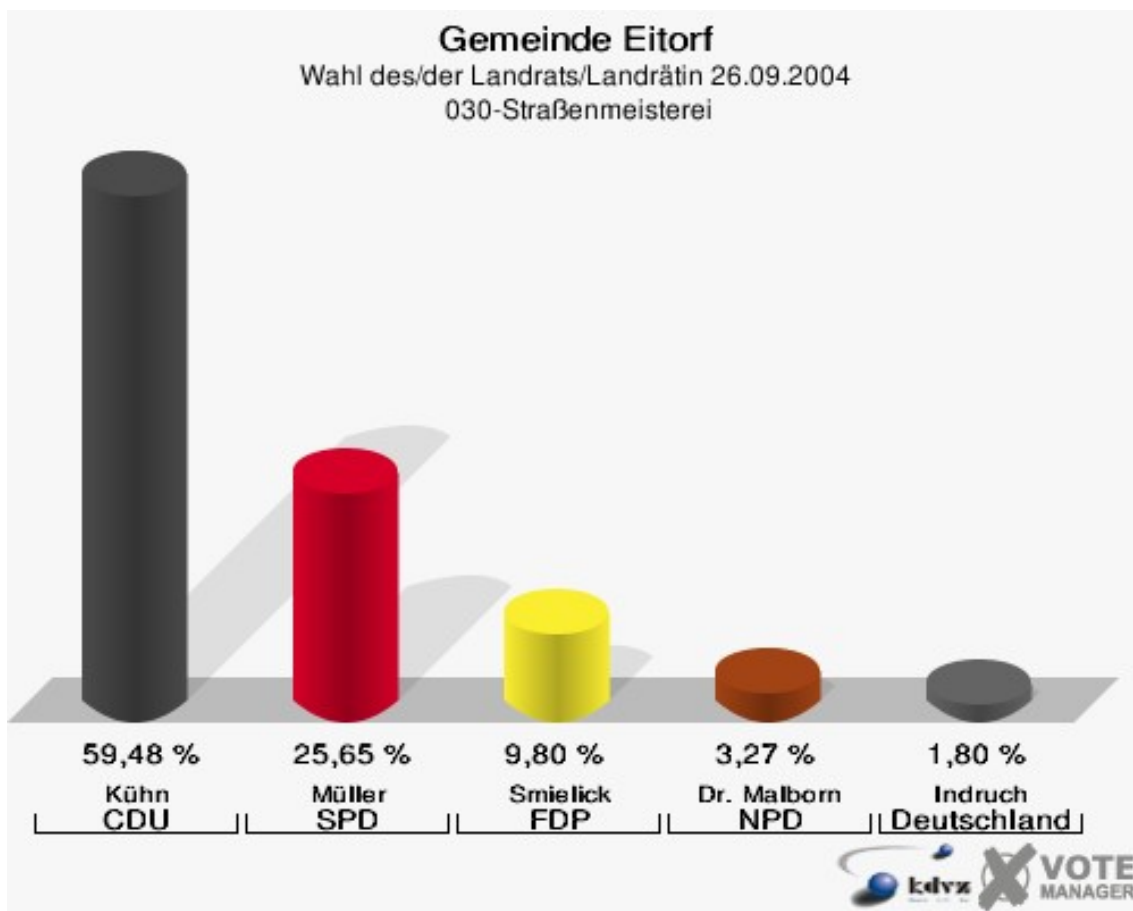

030-Straßenmeisterei

	Anzahl	Prozent
Wahlberechtigte	1.036	
Wähler/innen	623	60,14 %
ungültige Stimmen	11	1,77 %
gültige Stimmen	612	98,23 %
Kühn, CDU	364	59,48 %
Müller, SPD	157	25,65 %
Smielick, FDP	60	9,80 %
Dr. Malborn, NPD	20	3,27 %
Indruch, Deutschland	11	1,80 %