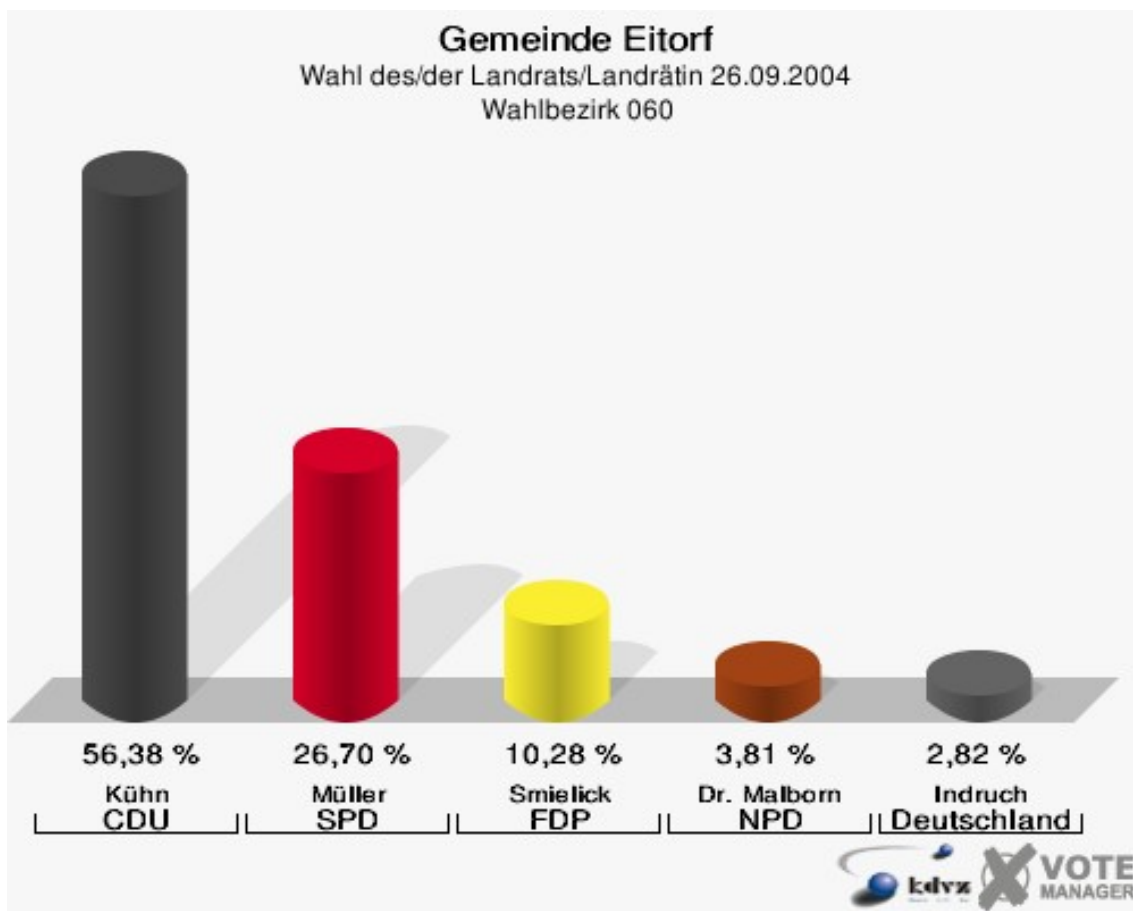

Wahlbezirk 060

	Anzahl	Prozent
Wahlberechtigte	1.158	
Wähler/innen	621	53,63 %
ungültige Stimmen	18	2,90 %
gültige Stimmen	603	97,10 %
Kühn, CDU	340	56,38 %
Müller, SPD	161	26,70 %
Smielick, FDP	62	10,28 %
Dr. Malborn, NPD	23	3,81 %
Indruch, Deutschland	17	2,82 %