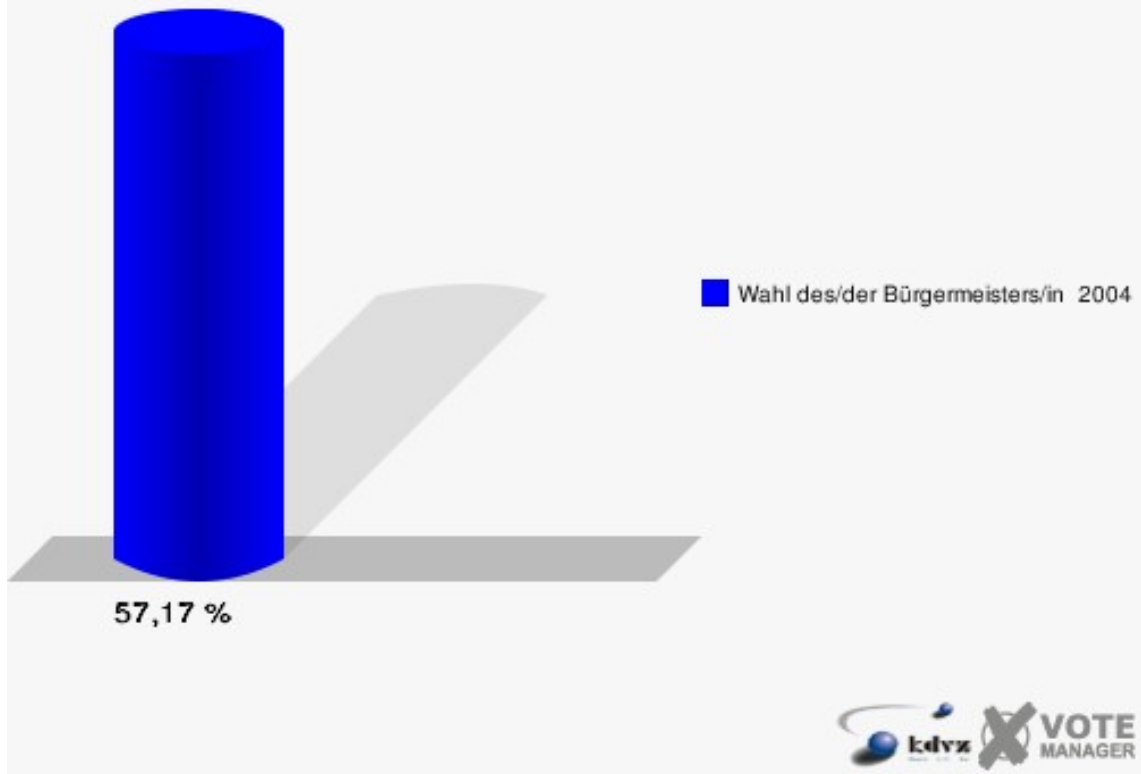

Gemeinde Eitorf

Wahl des/der Bürgermeisters/in 26.09.2004
Wahlbeteiligung Wahlbezirk 140

Wahlbezirk 150

	Anzahl	Prozent
Wahlberechtigte	1.035	
Wähler/innen	676	65,31 %
ungültige Stimmen	10	1,48 %
gültige Stimmen	666	98,52 %
Müller, CDU	300	45,05 %
Jüdes, SPD	109	16,37 %
Deitenbach, GRÜNE	77	11,56 %
Storch, FDP	180	27,03 %