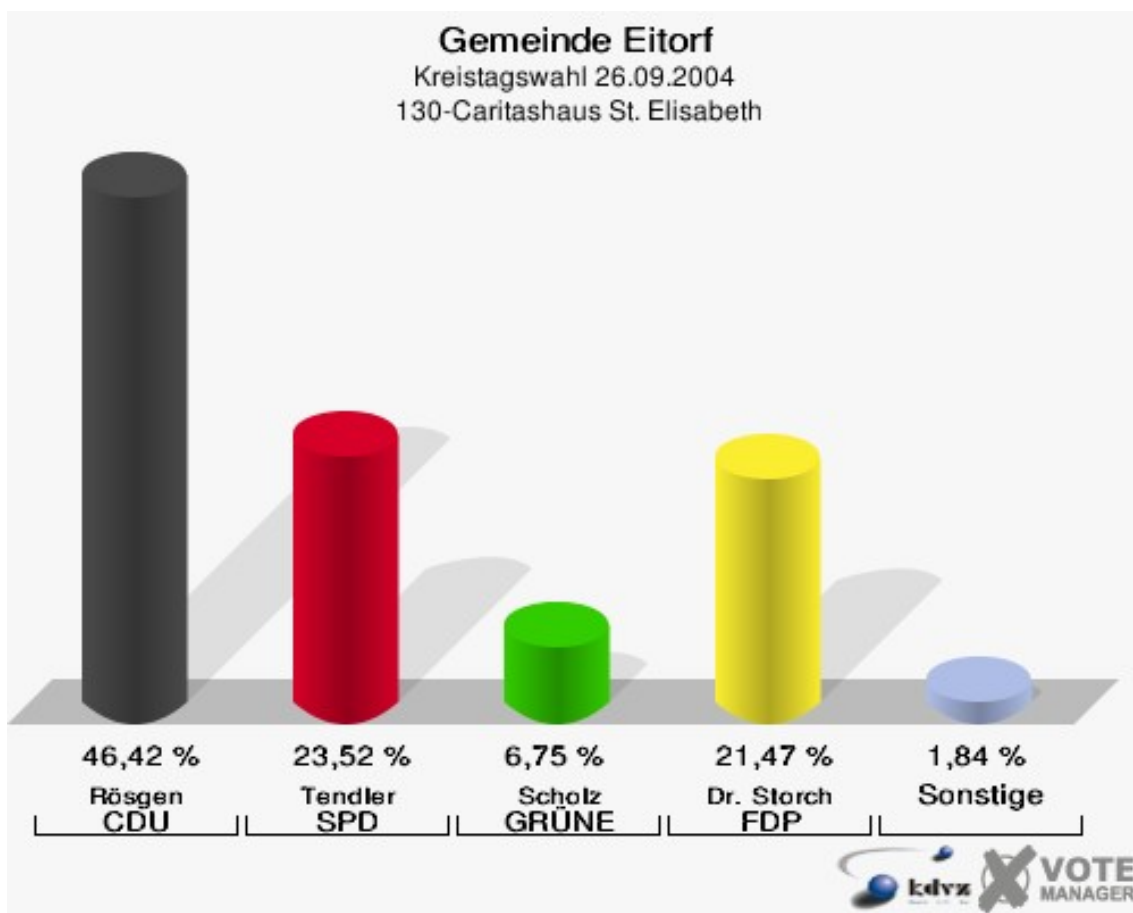

130-Caritashaus St. Elisabeth

	Anzahl	Prozent
Wahlberechtigte	819	
Wähler/innen	503	61,42 %
ungültige Stimmen	14	2,78 %
gültige Stimmen	489	97,22 %
Rösgen, CDU	227	46,42 %
Tendler, SPD	115	23,52 %
Scholz, GRÜNE	33	6,75 %
Dr. Storch, FDP	105	21,47 %
Schliemann, PDS	2	0,41 %
Weiß, NPD	6	1,23 %
Oster, Deutschland	1	0,20 %