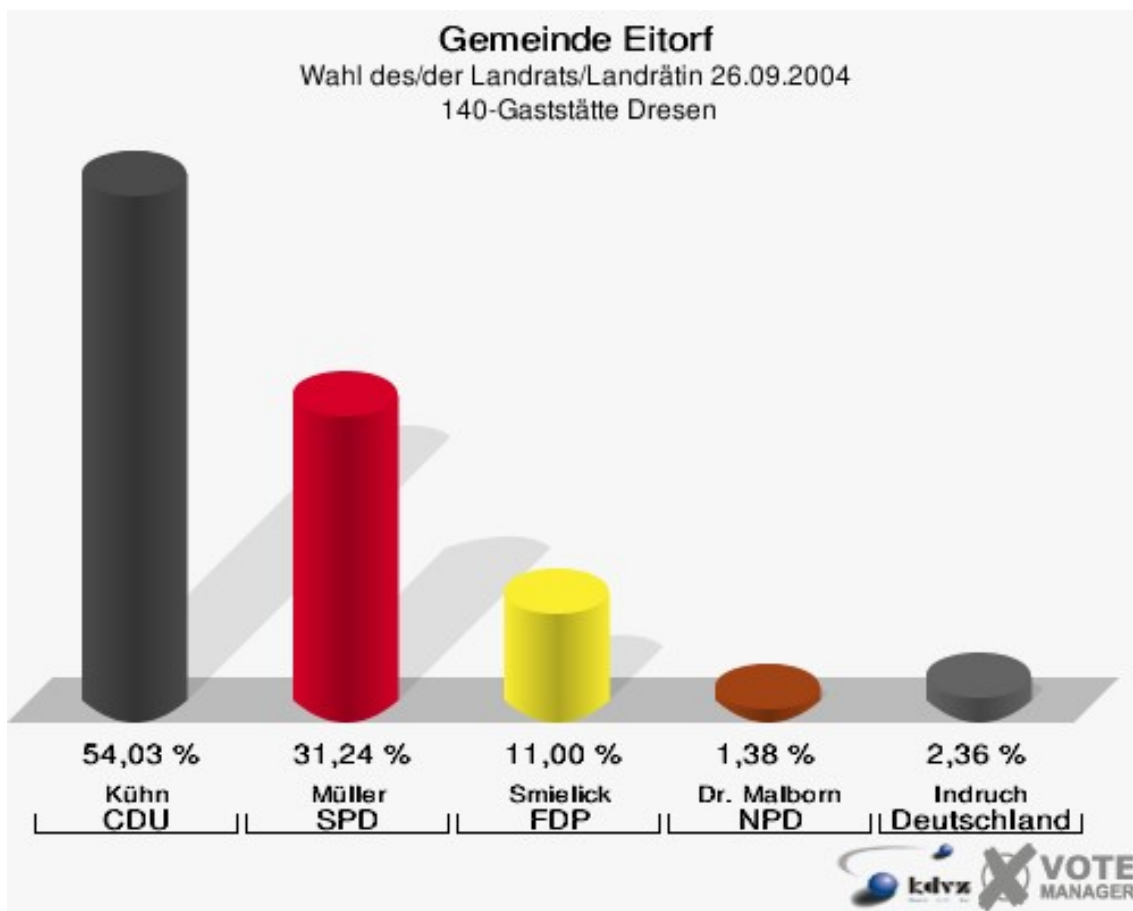

140-Gaststätte Dresen

	Anzahl	Prozent
Wahlberechtigte	901	
Wähler/innen	514	57,05 %
ungültige Stimmen	5	0,97 %
gültige Stimmen	509	99,03 %
Kühn, CDU	275	54,03 %
Müller, SPD	159	31,24 %
Smielick, FDP	56	11,00 %
Dr. Malborn, NPD	7	1,38 %
Indruch, Deutschland	12	2,36 %