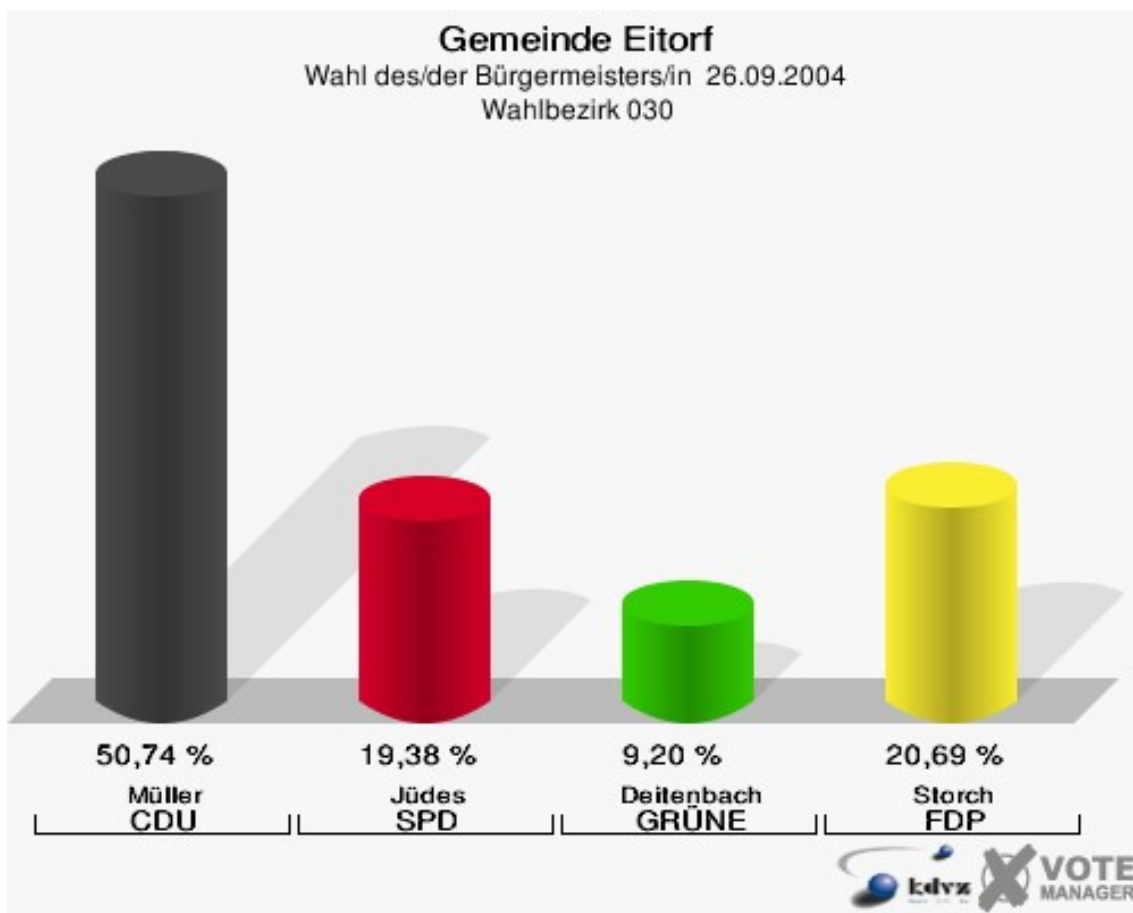

Wahlbezirk 030

	Anzahl	Prozent
Wahlberechtigte	1.031	
Wähler/innen	623	60,43 %
ungültige Stimmen	14	2,25 %
gültige Stimmen	609	97,75 %
Müller, CDU	309	50,74 %
Jüdes, SPD	118	19,38 %
Deitenbach, GRÜNE	56	9,20 %
Storch, FDP	126	20,69 %