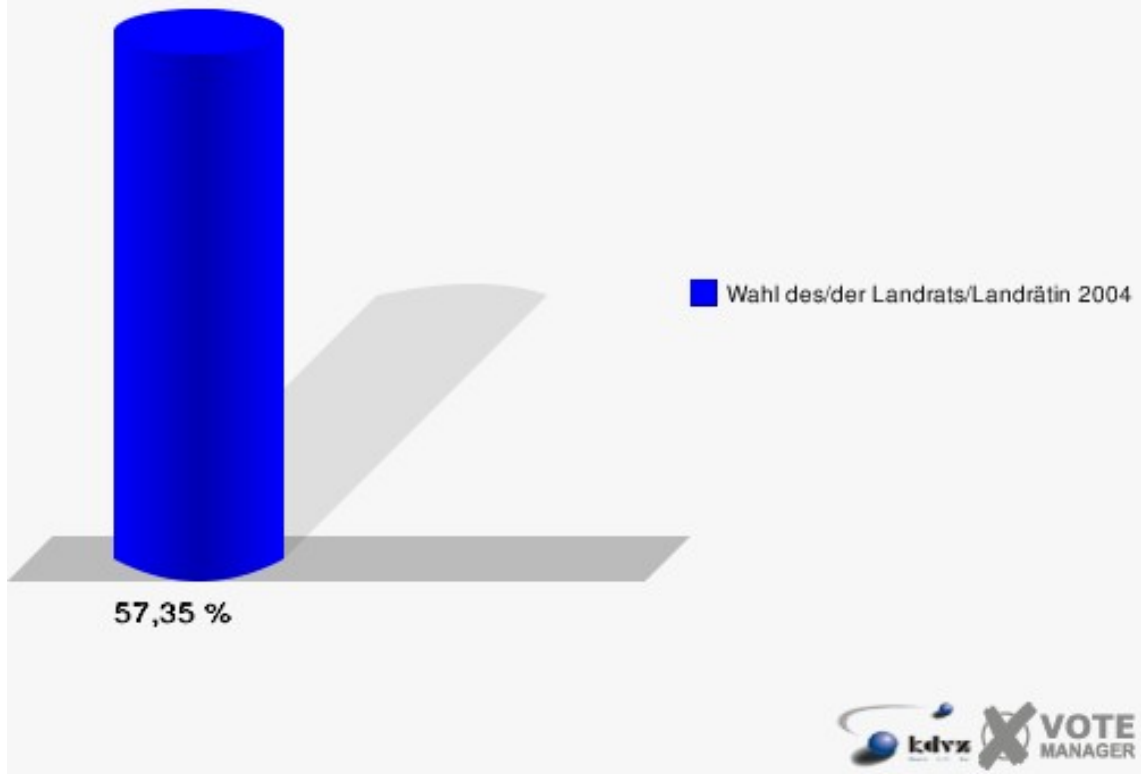

Gemeinde Eitorf

Wahl des/der Landrats/Landrätin 26.09.2004
Wahlbeteiligung 090-Gaststätte Harmonie

100-Gaststätte Scheel Seck

	Anzahl	Prozent
Wahlberechtigte	846	
Wähler/innen	475	56,15 %
ungültige Stimmen	20	4,21 %
gültige Stimmen	455	95,79 %
Kühn, CDU	258	56,70 %
Müller, SPD	112	24,62 %
Smielick, FDP	58	12,75 %
Dr. Malborn, NPD	15	3,30 %
Indruch, Deutschland	12	2,64 %