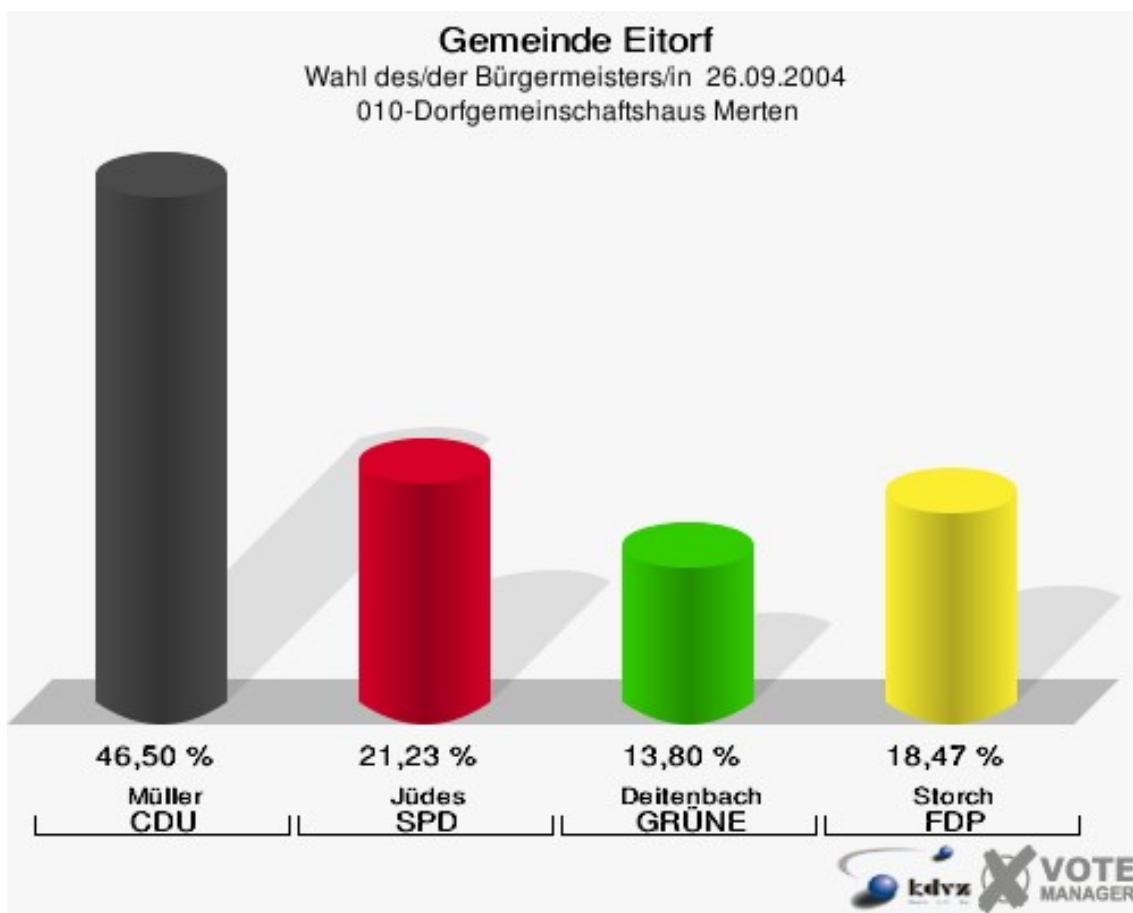

Stimmbezirke 010-Dorfgemeinschaftshaus Merten

	Anzahl	Prozent
Wahlberechtigte	974	
Wähler/innen	484	49,69 %
ungültige Stimmen	13	2,69 %
gültige Stimmen	471	97,31 %
Müller, CDU	219	46,50 %
Jüdes, SPD	100	21,23 %
Deitenbach, GRÜNE	65	13,80 %
Storch, FDP	87	18,47 %