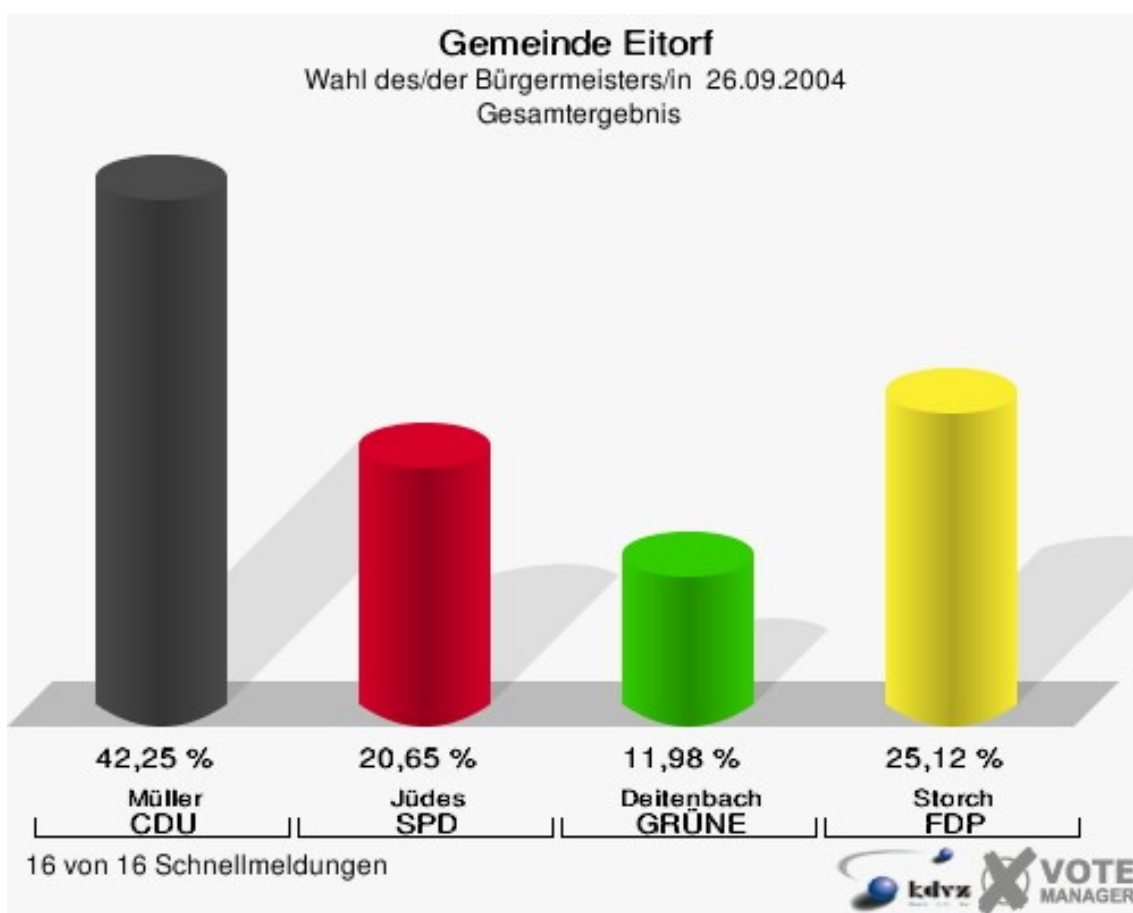

Wahl des/der Bürgermeisters/in Gemeinde Eitorf

	Anzahl	Prozent
Wahlberechtigte	14.662	
Wähler/innen	8.409	57,35 %
ungültige Stimmen	217	2,58 %
gültige Stimmen	8.192	97,42 %
Müller, CDU	3.461	42,25 %
Jüdes, SPD	1.692	20,65 %
Deitenbach, GRÜNE	981	11,98 %
Storch, FDP	2.058	25,12 %

Es findet eine Stichwahl statt zwischen:

Müller, Alwin (CDU)	Storch, Rüdiger (FDP)