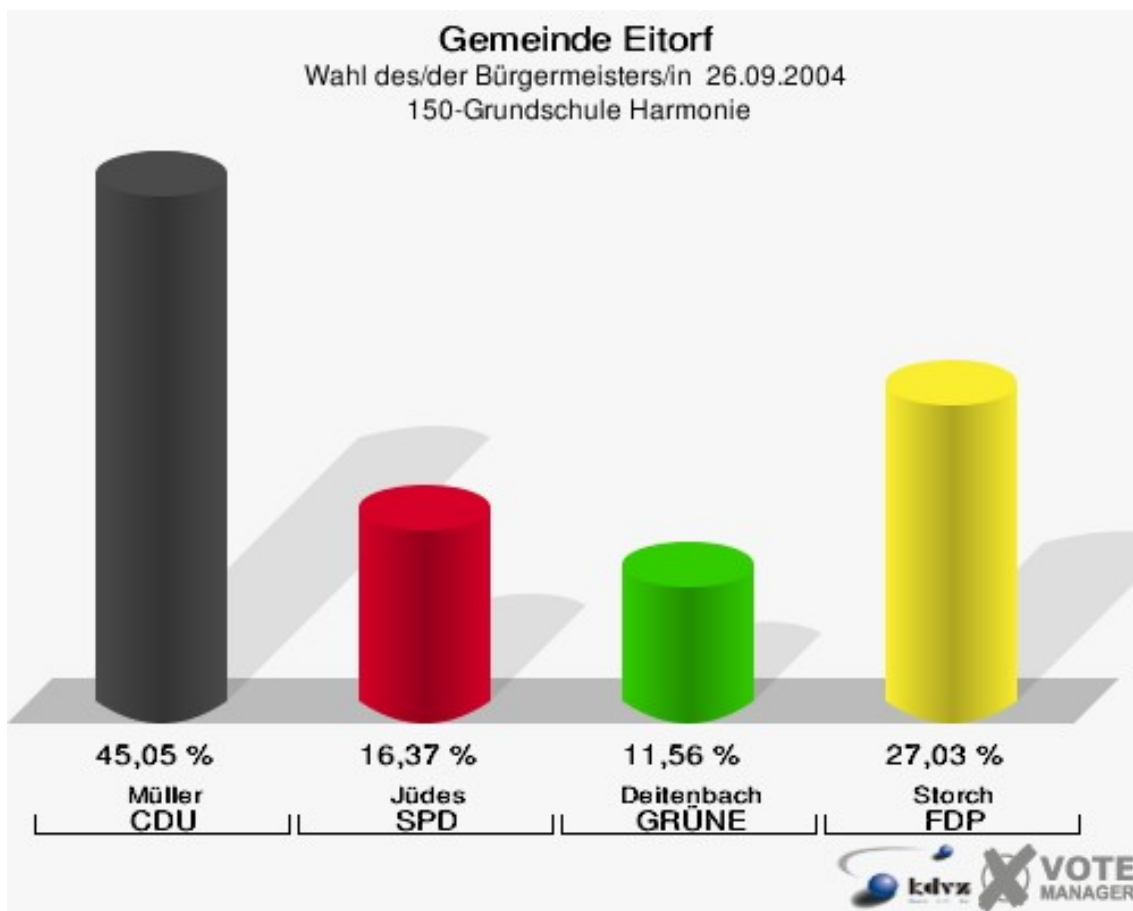

Gemeinde Eitorf

Wahl des/der Bürgermeisters/in 26.09.2004
Wahlbeteiligung 140-Gaststätte Dresen

150-Grundschule Harmonie

	Anzahl	Prozent
Wahlberechtigte	1.035	
Wähler/innen	676	65,31 %
ungültige Stimmen	10	1,48 %
gültige Stimmen	666	98,52 %
Müller, CDU	300	45,05 %
Jüdes, SPD	109	16,37 %
Deitenbach, GRÜNE	77	11,56 %
Storch, FDP	180	27,03 %