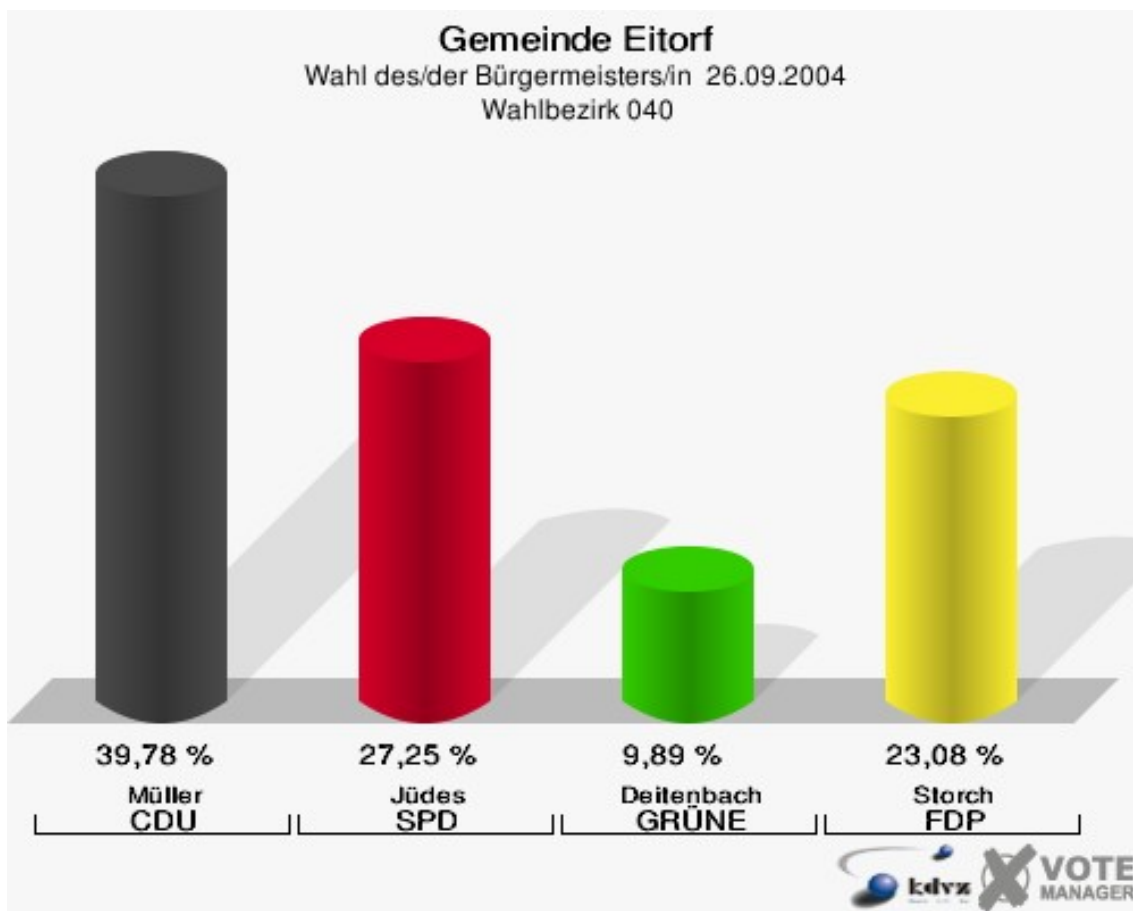

Wahlbezirk 040

	Anzahl	Prozent
Wahlberechtigte	750	
Wähler/innen	474	63,20 %
ungültige Stimmen	19	4,01 %
gültige Stimmen	455	95,99 %
Müller, CDU	181	39,78 %
Jüdes, SPD	124	27,25 %
Deitenbach, GRÜNE	45	9,89 %
Storch, FDP	105	23,08 %