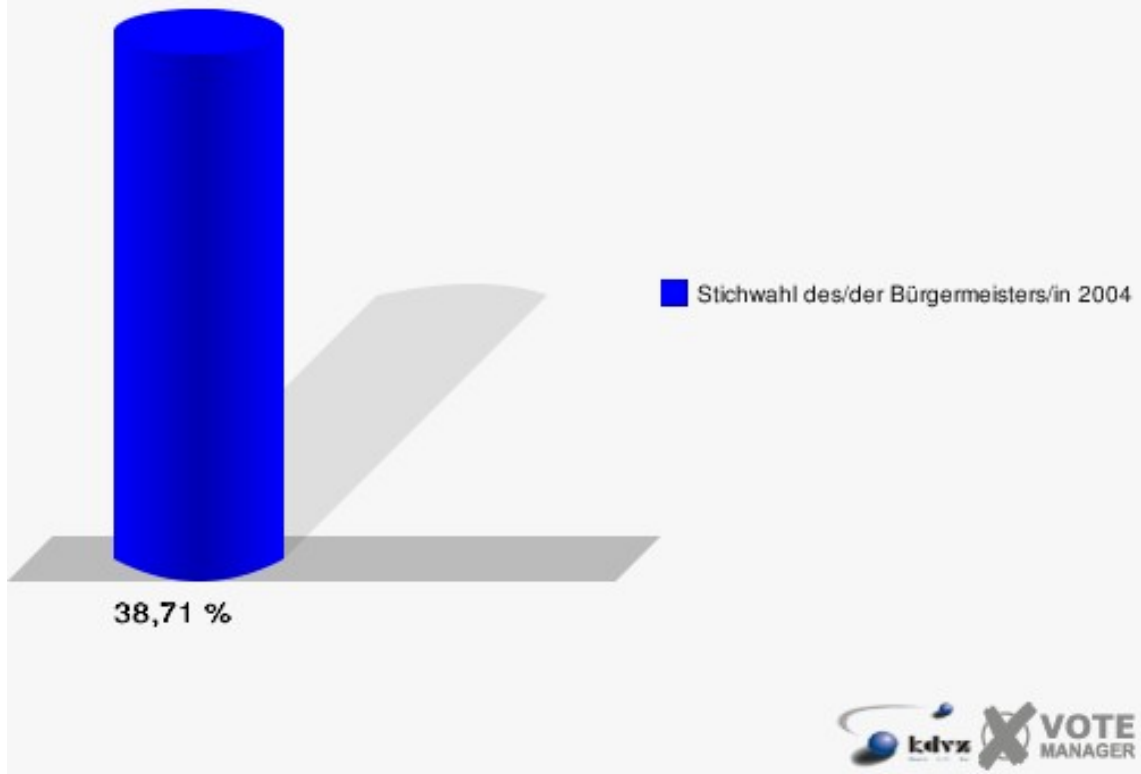

Gemeinde Eitorf

Stichwahl des/der Bürgermeisters/in 10.10.2004
Wahlbeteiligung Wahlbezirk 090

Wahlbezirk 100

	Anzahl	Prozent
Wahlberechtigte	843	
Wähler/innen	306	36,30 %
ungültige Stimmen	1	0,33 %
gültige Stimmen	305	99,67 %
Müller, CDU	123	40,33 %
Storch, FDP	182	59,67 %