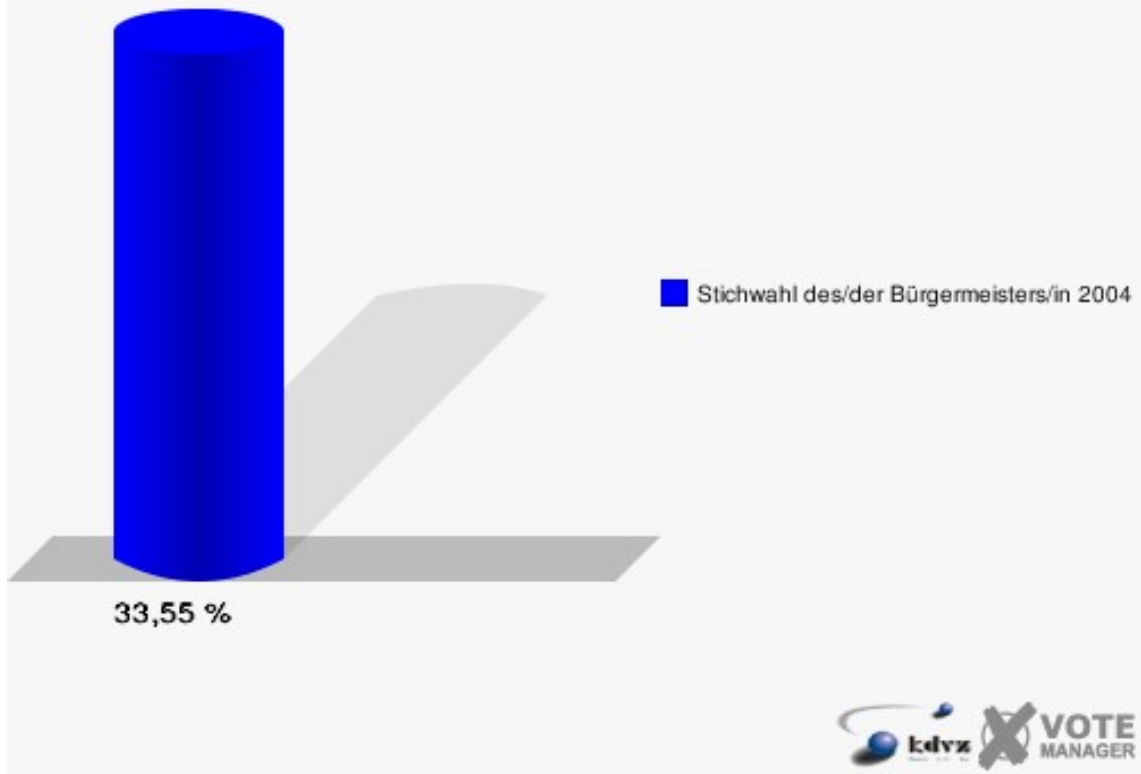

Gemeinde Eitorf

Stichwahl des/der Bürgermeisters/in 10.10.2004
Wahlbeteiligung 110-Gemeindebücherei Eitorf

120-Siegtalhaus Heimatverein

	Anzahl	Prozent
Wahlberechtigte	960	
Wähler/innen	418	43,54 %
ungültige Stimmen	4	0,96 %
gültige Stimmen	414	99,04 %
Müller, CDU	123	29,71 %
Storch, FDP	291	70,29 %