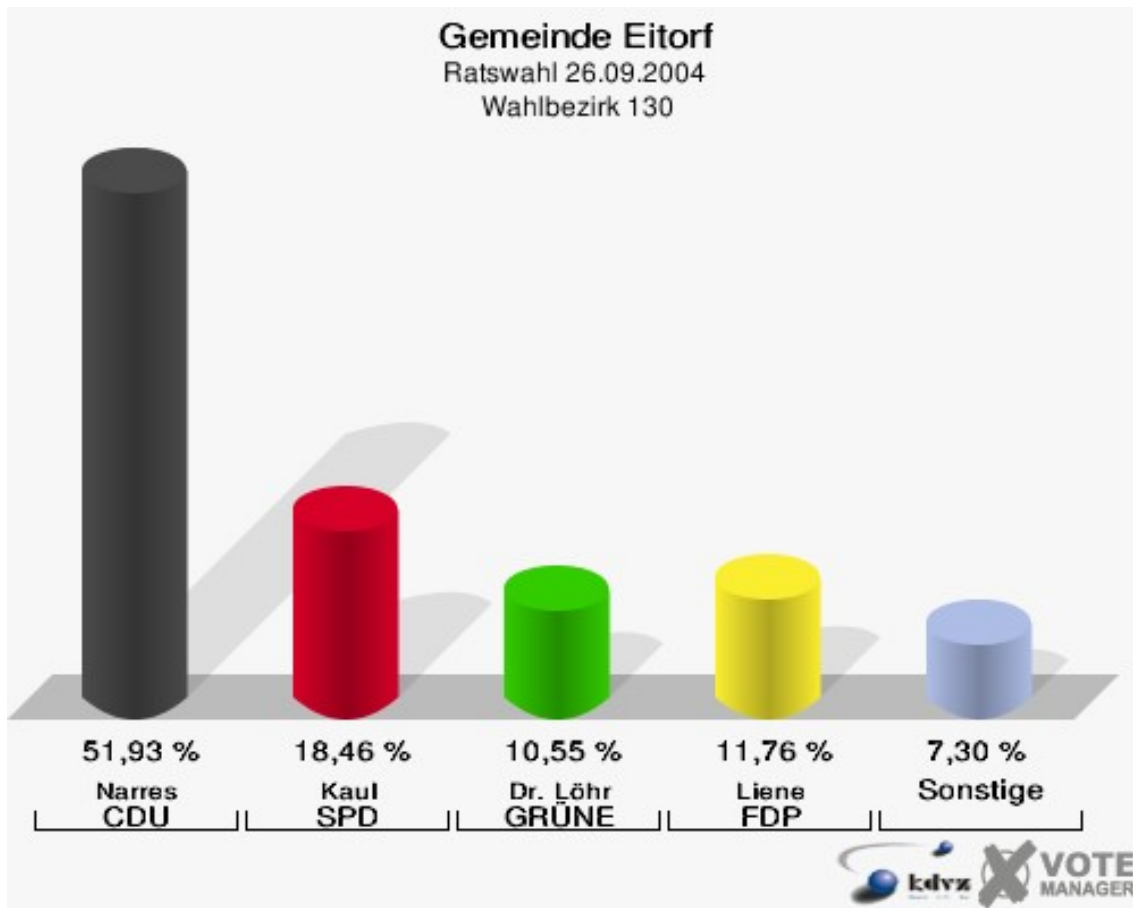

Gewählt:

Bäumgen, Bernd (CDU)

Gemeinde Eitorf
Ratswahl 26.09.2004
Wahlbeteiligung Wahlbezirk 120

Wahlbezirk 130

	Anzahl	Prozent
Wahlberechtigte	819	
Wähler/innen	503	61,42 %
ungültige Stimmen	10	1,99 %
gültige Stimmen	493	98,01 %
Narres, CDU	256	51,93 %
Kaul, SPD	91	18,46 %
Kielau, EWG	15	3,04 %
Hein, BfE	21	4,26 %
Dr. Löhr, GRÜNE	52	10,55 %
Liene, FDP	58	11,76 %