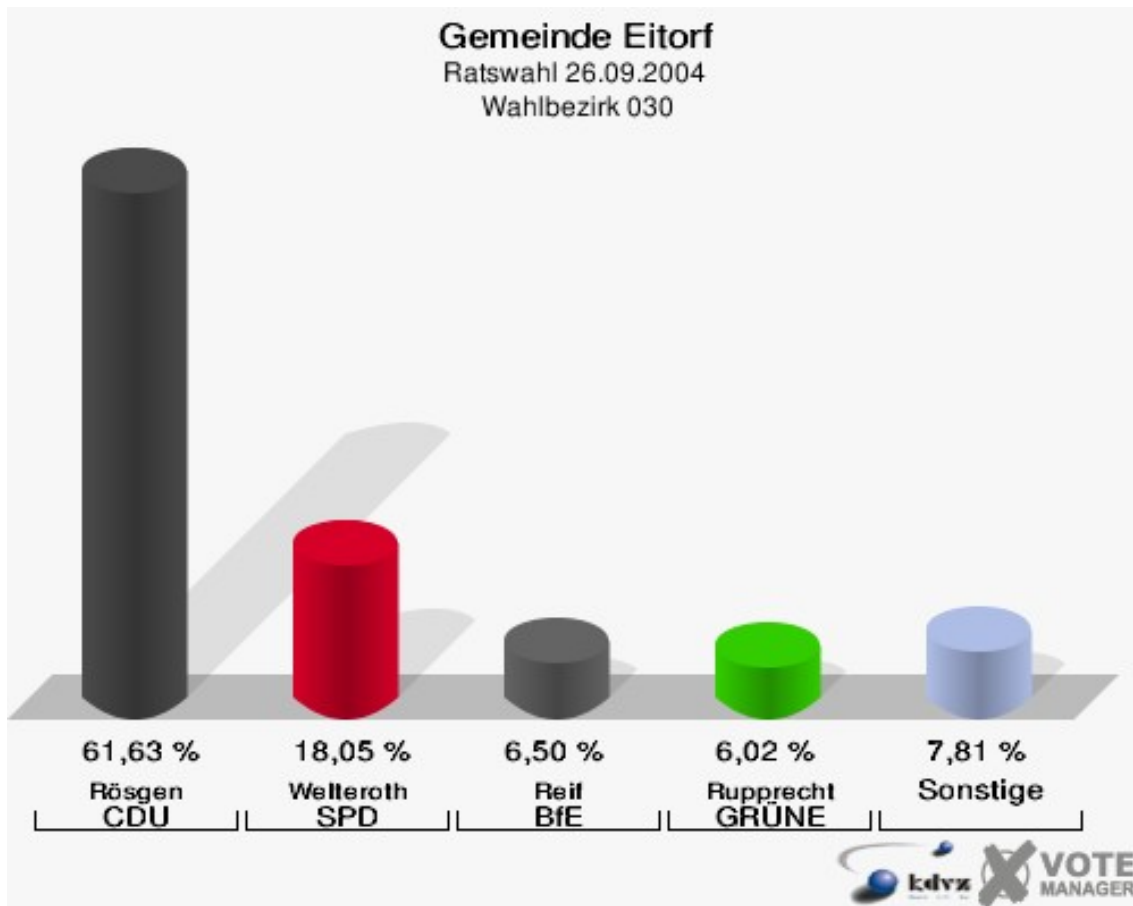

Gewählt:

Müller, Alwin (CDU)

Gemeinde Eitorf
Ratswahl 26.09.2004
Wahlbeteiligung Wahlbezirk 020

Wahlbezirk 030

	Anzahl	Prozent
Wahlberechtigte	1.031	
Wähler/innen	623	60,43 %
ungültige Stimmen	8	1,28 %
gültige Stimmen	615	98,72 %
Rösgen, CDU	379	61,63 %
Welteroth, SPD	111	18,05 %
Ennenbach, EWG	15	2,44 %
Reif, BfE	40	6,50 %
Rupprecht, GRÜNE	37	6,02 %
Wegscheid, FDP	33	5,37 %