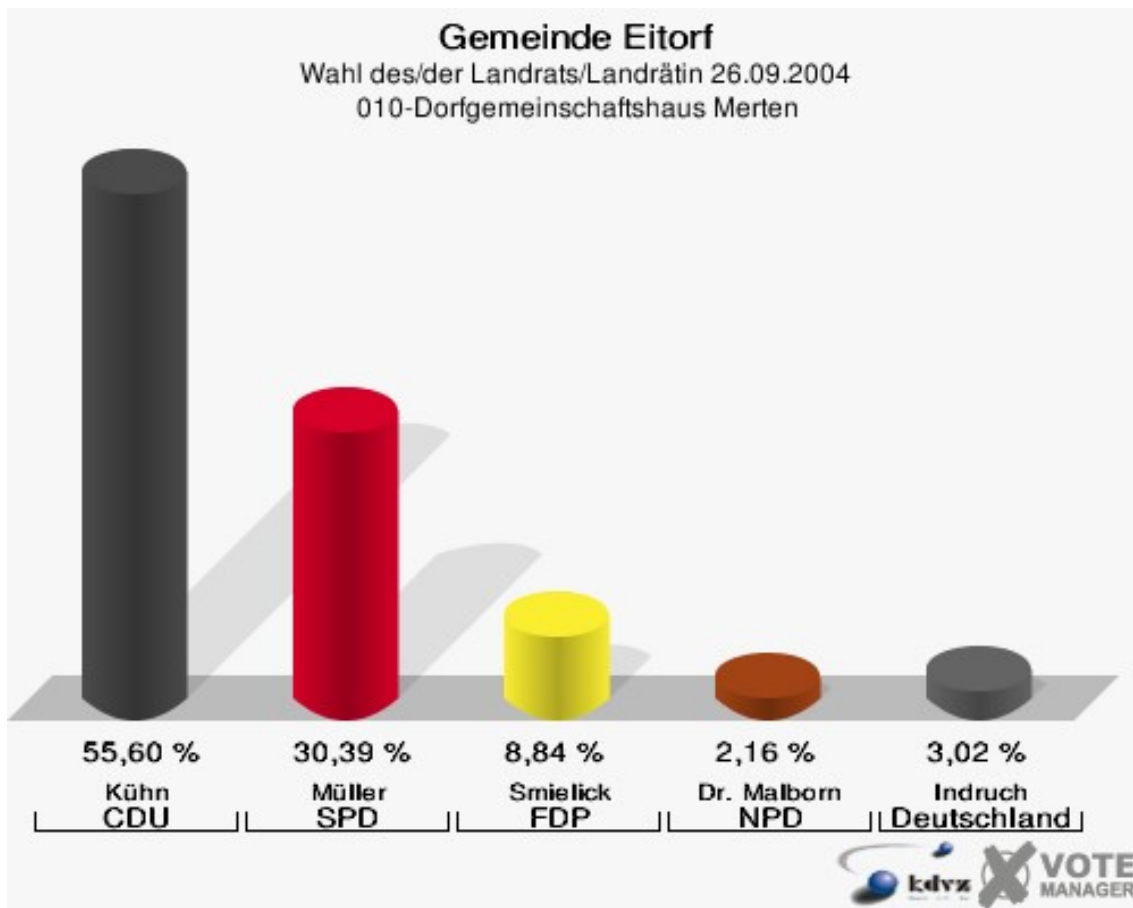

Stimmbezirke 010-Dorfgemeinschaftshaus Merten

	Anzahl	Prozent
Wahlberechtigte	979	
Wähler/innen	486	49,64 %
ungültige Stimmen	22	4,53 %
gültige Stimmen	464	95,47 %
Kühn, CDU	258	55,60 %
Müller, SPD	141	30,39 %
Smielick, FDP	41	8,84 %
Dr. Malborn, NPD	10	2,16 %
Indruch, Deutschland	14	3,02 %