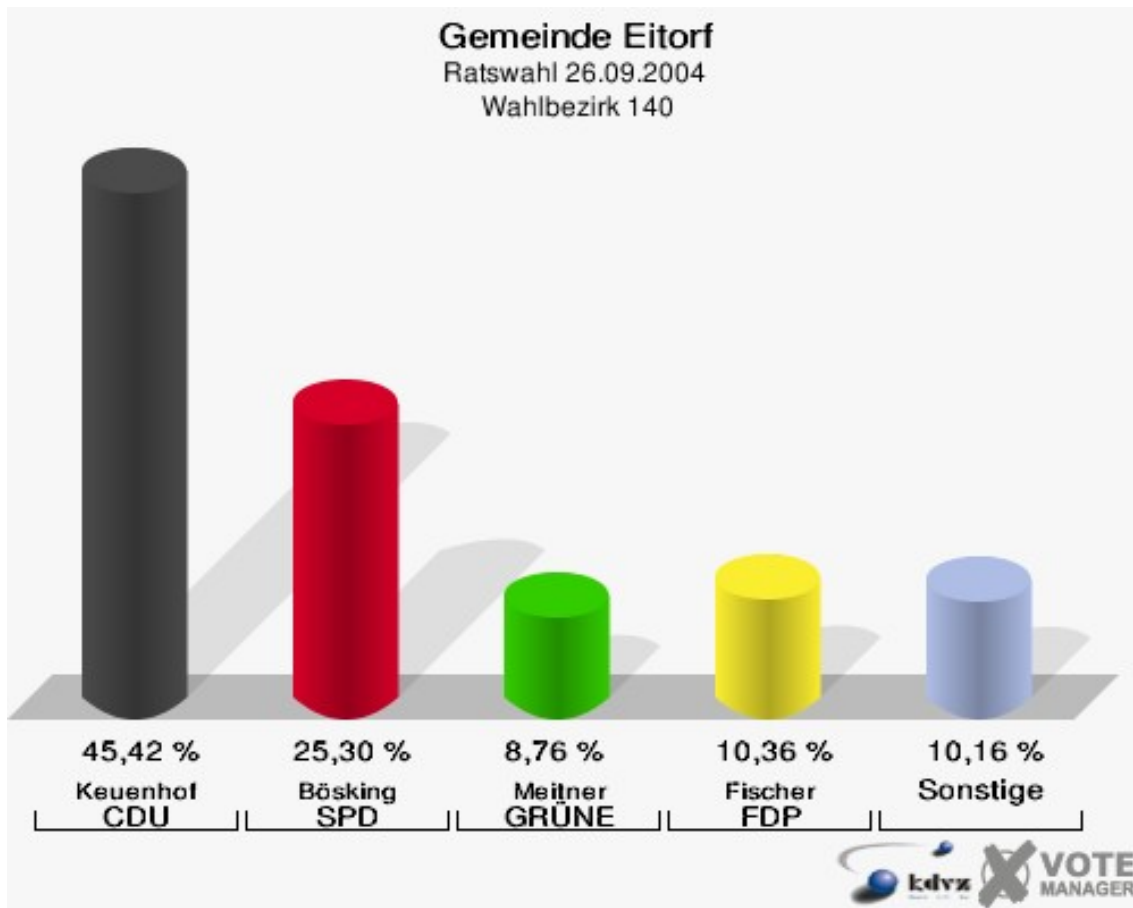

Gewählt:

Narres, Verena (CDU)

Gemeinde Eitorf
Ratswahl 26.09.2004
Wahlbeteiligung Wahlbezirk 130

Wahlbezirk 140

	Anzahl	Prozent
Wahlberechtigte	899	
Wähler/innen	514	57,17 %
ungültige Stimmen	12	2,33 %
gültige Stimmen	502	97,67 %
Keuenhof, CDU	228	45,42 %
Bösking, SPD	127	25,30 %
Kannengießner, EWG	37	7,37 %
Meeser, BfE	14	2,79 %
Meitner, GRÜNE	44	8,76 %
Fischer, FDP	52	10,36 %