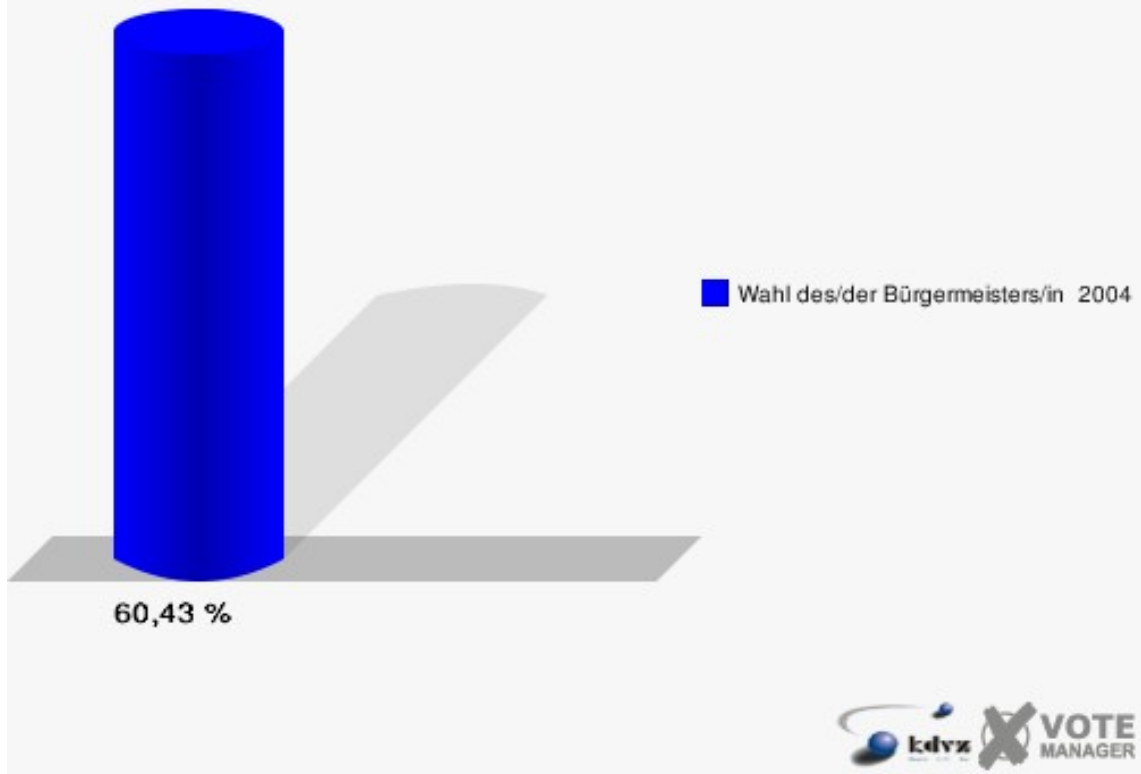

Gemeinde Eitorf

Wahl des/der Bürgermeisters/in 26.09.2004
Wahlbeteiligung Wahlbezirk 030

Wahlbezirk 040

	Anzahl	Prozent
Wahlberechtigte	750	
Wähler/innen	474	63,20 %
ungültige Stimmen	19	4,01 %
gültige Stimmen	455	95,99 %
Müller, CDU	181	39,78 %
Jüdes, SPD	124	27,25 %
Deitenbach, GRÜNE	45	9,89 %
Storch, FDP	105	23,08 %