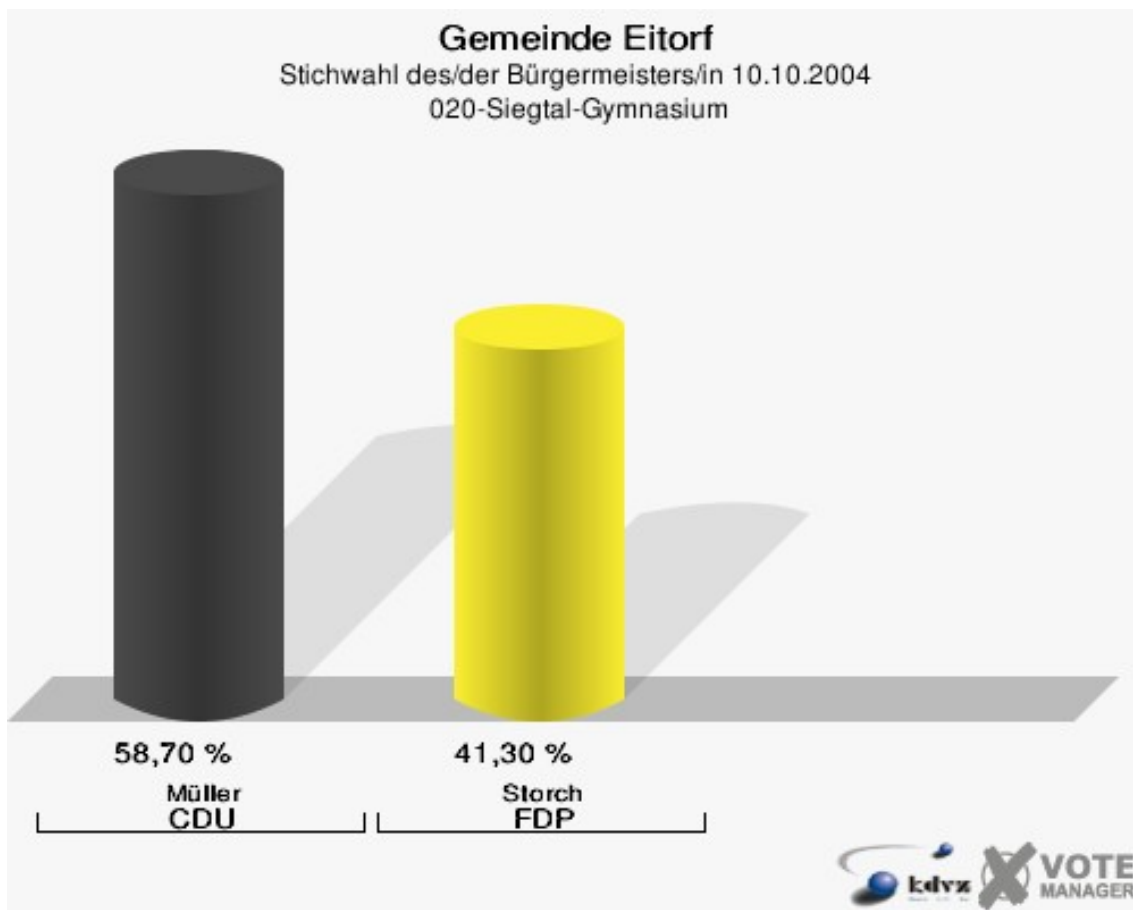

Gemeinde Eitorf

Stichwahl des/der Bürgermeisters/in 10.10.2004
Wahlbeteiligung 010-Dorfgemeinschaftshaus Merten

020-Siegtal-Gymnasium

	Anzahl	Prozent
Wahlberechtigte	695	
Wähler/innen	294	42,30 %
ungültige Stimmen	1	0,34 %
gültige Stimmen	293	99,66 %
Müller, CDU	172	58,70 %
Storch, FDP	121	41,30 %