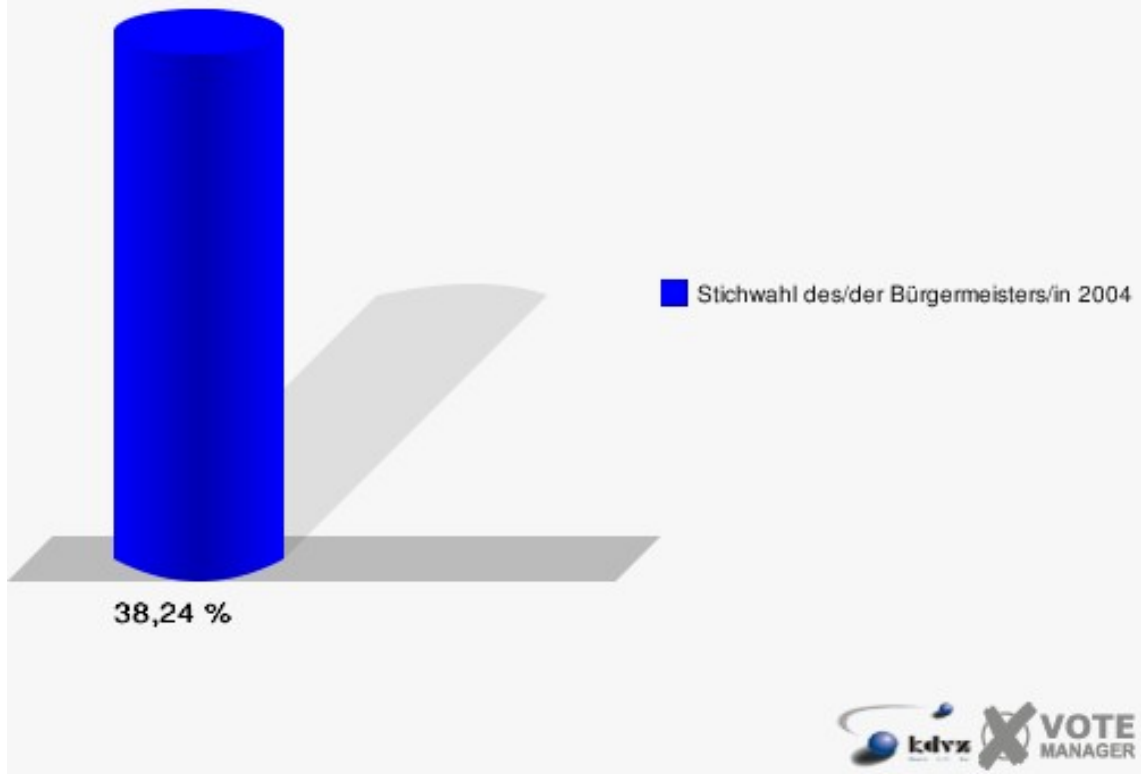

Gemeinde Eitorf

Stichwahl des/der Bürgermeisters/in 10.10.2004
Wahlbeteiligung 140-Gaststätte Dresen

150-Grundschule Harmonie

	Anzahl	Prozent
Wahlberechtigte	1.035	
Wähler/innen	438	42,32 %
ungültige Stimmen	2	0,46 %
gültige Stimmen	436	99,54 %
Müller, CDU	162	37,16 %
Storch, FDP	274	62,84 %