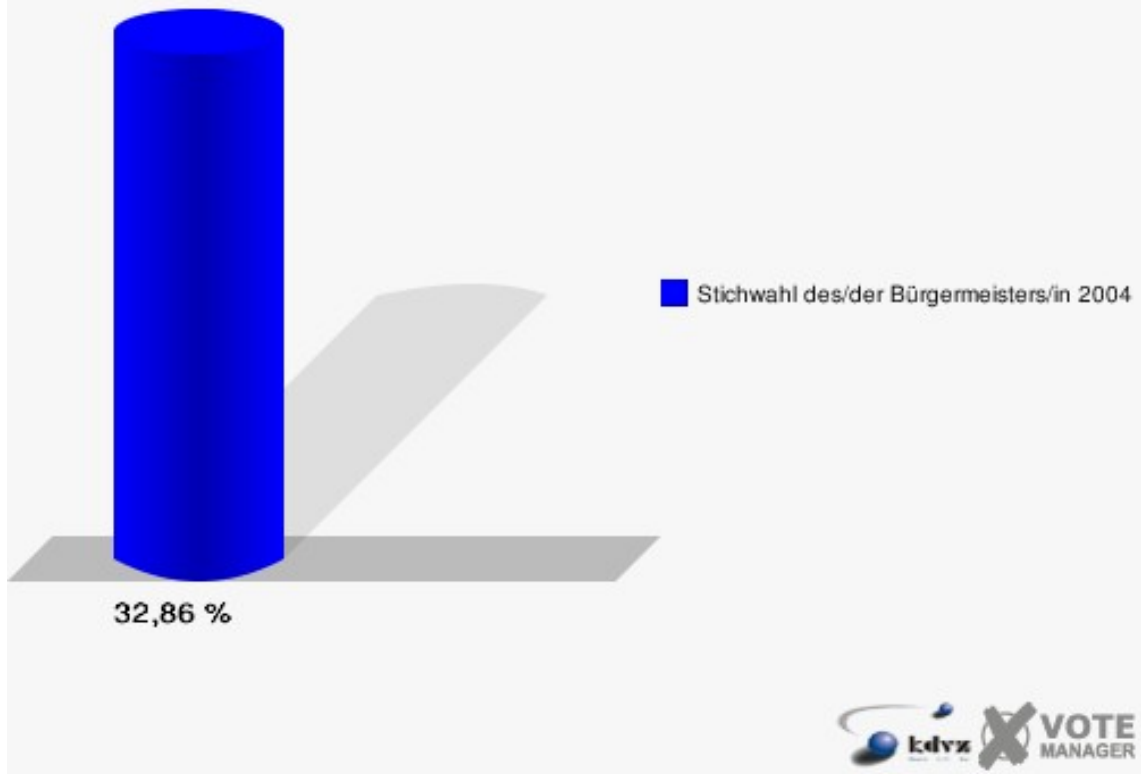

Gemeinde Eitorf

Stichwahl des/der Bürgermeisters/in 10.10.2004
Wahlbeteiligung Wahlbezirk 070

Wahlbezirk 080

	Anzahl	Prozent
Wahlberechtigte	926	
Wähler/innen	312	33,69 %
ungültige Stimmen	5	1,60 %
gültige Stimmen	307	98,40 %
Müller, CDU	107	34,85 %
Storch, FDP	200	65,15 %