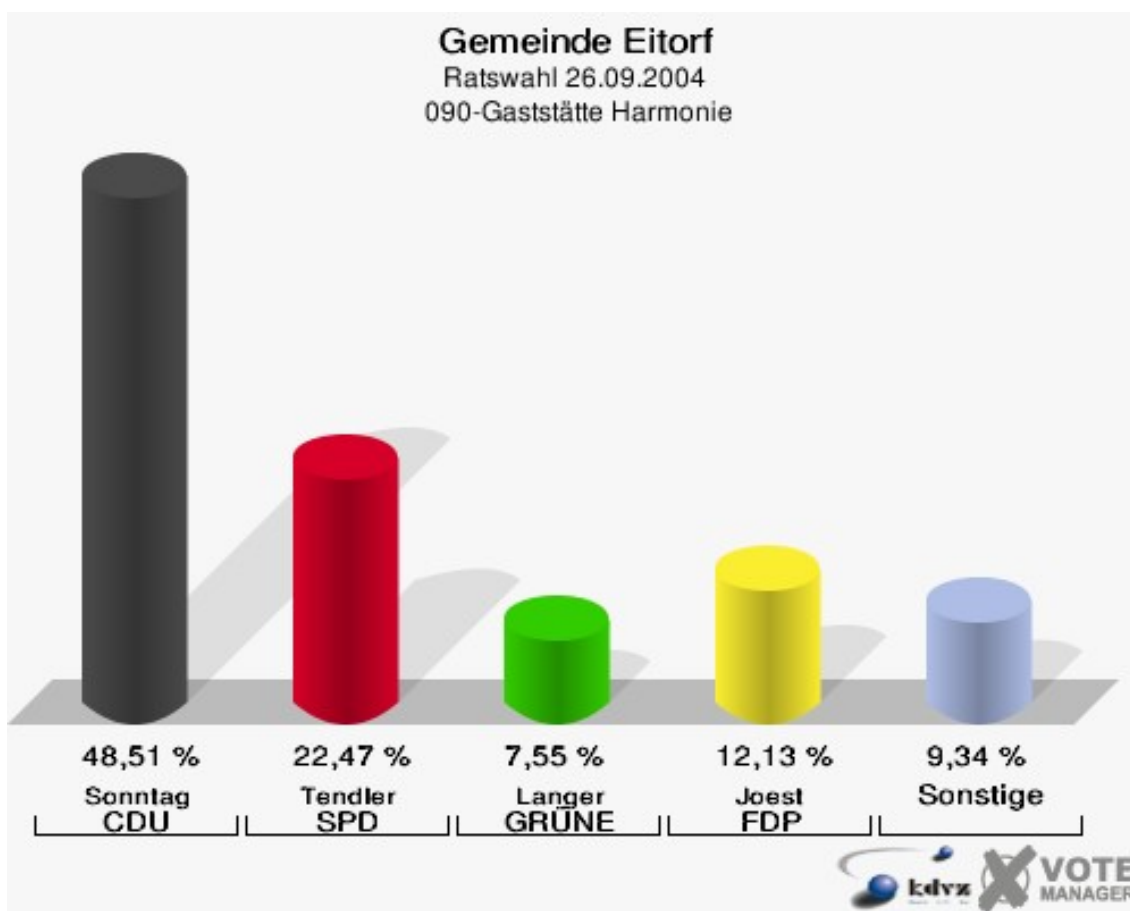

090-Gaststätte Harmonie

	Anzahl	Prozent
Wahlberechtigte	886	
Wähler/innen	511	57,67 %
ungültige Stimmen	8	1,57 %
gültige Stimmen	503	98,43 %
Sonntag, CDU	244	48,51 %
Tendler, SPD	113	22,47 %
Köllen, EWG	30	5,96 %
Meeser, BfE	17	3,38 %
Langer, GRÜNE	38	7,55 %
Joest, FDP	61	12,13 %