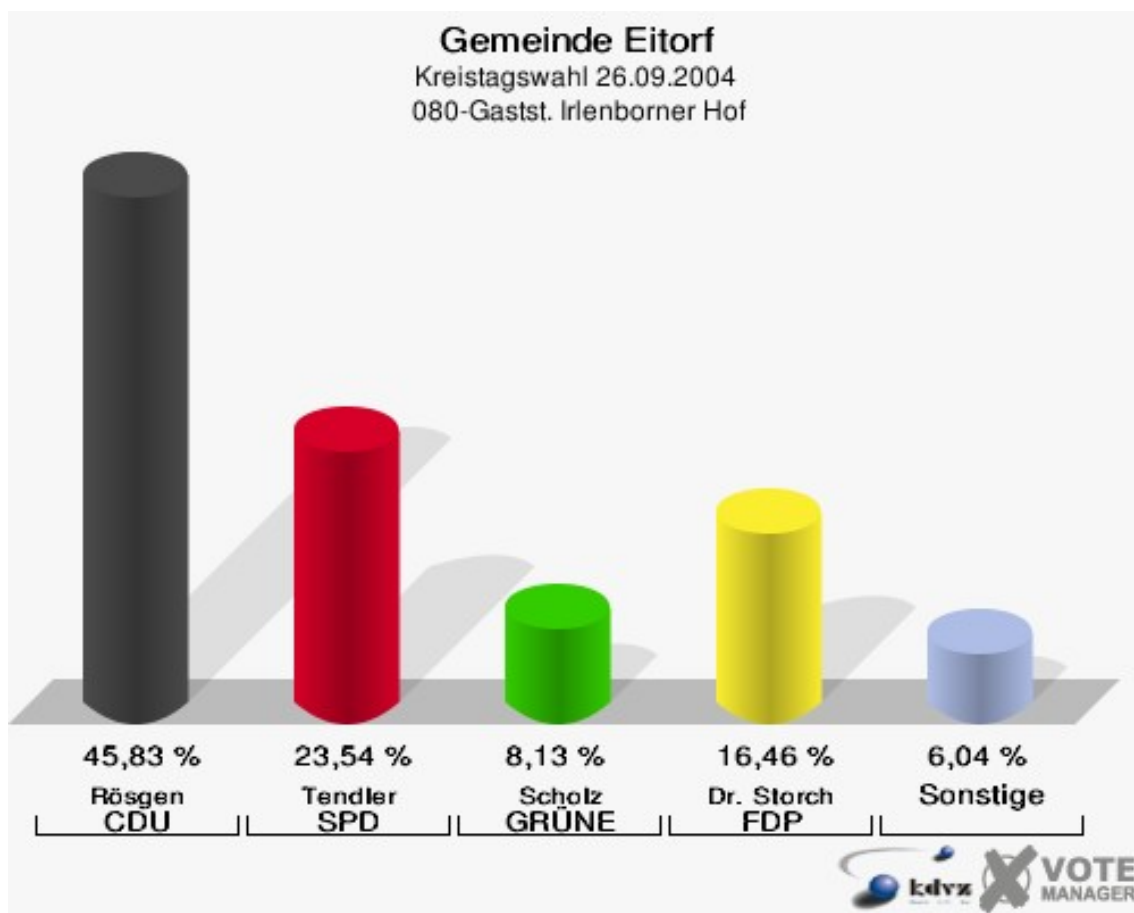

Gemeinde Eitorf
Kreistagswahl 26.09.2004
Wahlbeteiligung 050-Gaststätte Am Brunnen

060-Gaststätte Hubertushof

	Anzahl	Prozent
Wahlberechtigte	1.158	
Wähler/innen	621	53,63 %
ungültige Stimmen	20	3,22 %
gültige Stimmen	601	96,78 %
Rösgen, CDU	282	46,92 %
Tendler, SPD	116	19,30 %
Scholz, GRÜNE	69	11,48 %
Dr. Storch, FDP	93	15,47 %
Schliemann, PDS	17	2,83 %
Weiß, NPD	15	2,50 %
Oster, Deutschland	9	1,50 %

Gemeinde Eitorf
Kreistagswahl 26.09.2004
Wahlbeteiligung 060-Gaststätte Hubertushof

070-Grundschule Mühleip

	Anzahl	Prozent
Wahlberechtigte	1.144	
Wähler/innen	605	52,88 %
ungültige Stimmen	20	3,31 %
gültige Stimmen	585	96,69 %
Rösgen, CDU	249	42,56 %
Tendler, SPD	107	18,29 %
Scholz, GRÜNE	74	12,65 %
Dr. Storch, FDP	121	20,68 %
Schliemann, PDS	12	2,05 %
Weiß, NPD	13	2,22 %
Oster, Deutschland	9	1,54 %

Gemeinde Eitorf
Kreistagswahl 26.09.2004
Wahlbeteiligung 070-Grundschule Mühleip

080-Gastst. Irlenborner Hof

	Anzahl	Prozent
Wahlberechtigte	932	
Wähler/innen	493	52,90 %
ungültige Stimmen	13	2,64 %
gültige Stimmen	480	97,36 %
Rösgen, CDU	220	45,83 %
Tendler, SPD	113	23,54 %
Scholz, GRÜNE	39	8,12 %
Dr. Storch, FDP	79	16,46 %
Schliemann, PDS	10	2,08 %
Weiß, NPD	10	2,08 %
Oster, Deutschland	9	1,88 %