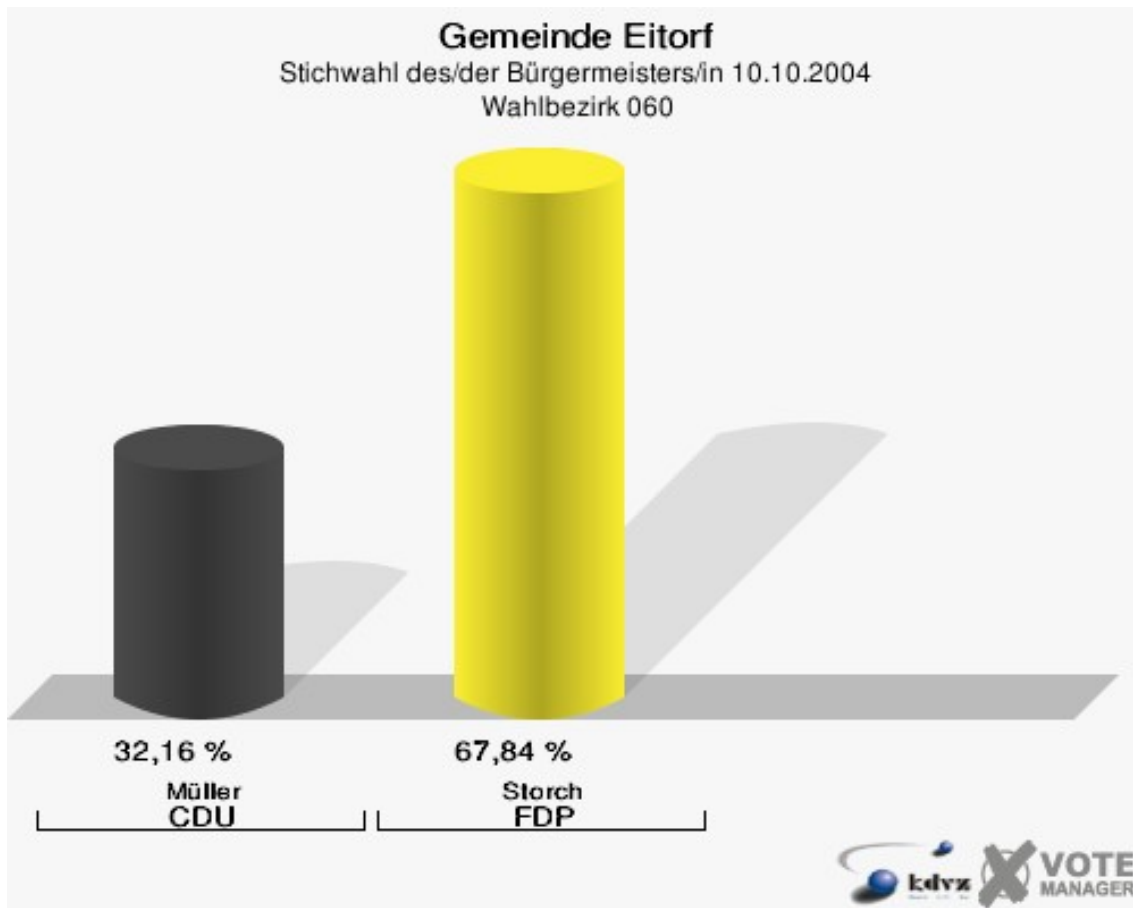

Wahlbezirk 060

	Anzahl	Prozent
Wahlberechtigte	1.154	
Wähler/innen	428	37,09 %
ungültige Stimmen	2	0,47 %
gültige Stimmen	426	99,53 %
Müller, CDU	137	32,16 %
Storch, FDP	289	67,84 %