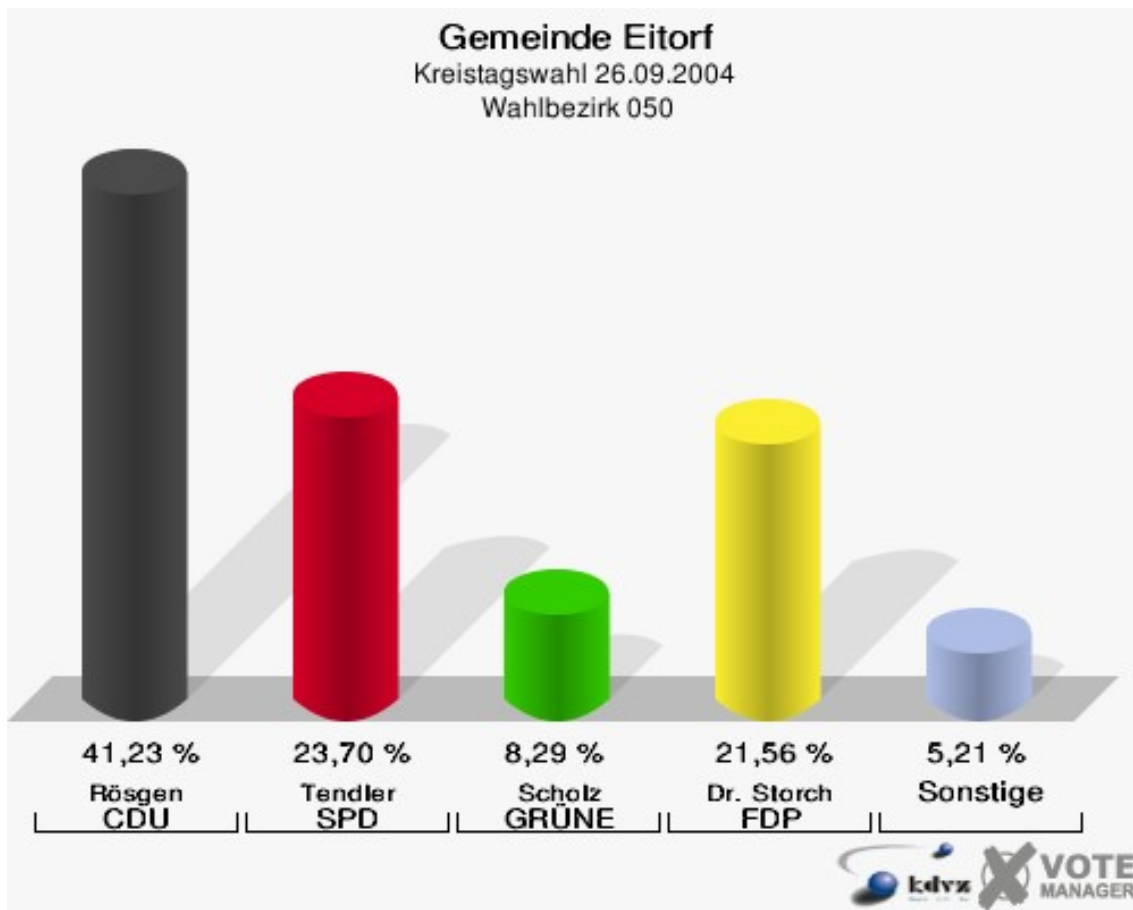

Gemeinde Eitorf
Kreistagswahl 26.09.2004
Wahlbeteiligung Wahlbezirk 020

Wahlbezirk 030

	Anzahl	Prozent
Wahlberechtigte	1.036	
Wähler/innen	624	60,23 %
ungültige Stimmen	11	1,76 %
gültige Stimmen	613	98,24 %
Rösgen, CDU	373	60,85 %
Tendler, SPD	111	18,11 %
Scholz, GRÜNE	46	7,50 %
Dr. Storch, FDP	58	9,46 %
Schliemann, PDS	5	0,82 %
Weiß, NPD	17	2,77 %
Oster, Deutschland	3	0,49 %

Gemeinde Eitorf
Kreistagswahl 26.09.2004
Wahlbeteiligung Wahlbezirk 030

Wahlbezirk 040

	Anzahl	Prozent
Wahlberechtigte	751	
Wähler/innen	474	63,12 %
ungültige Stimmen	12	2,53 %
gültige Stimmen	462	97,47 %
Rösgen, CDU	184	39,83 %
Tendler, SPD	127	27,49 %
Scholz, GRÜNE	39	8,44 %
Dr. Storch, FDP	80	17,32 %
Schliemann, PDS	11	2,38 %
Weiß, NPD	9	1,95 %
Oster, Deutschland	12	2,60 %

Gemeinde Eitorf
Kreistagswahl 26.09.2004
Wahlbeteiligung Wahlbezirk 040

Wahlbezirk 050

	Anzahl	Prozent
Wahlberechtigte	760	
Wähler/innen	428	56,32 %
ungültige Stimmen	6	1,40 %
gültige Stimmen	422	98,60 %
Rösgen, CDU	174	41,23 %
Tendler, SPD	100	23,70 %
Scholz, GRÜNE	35	8,29 %
Dr. Storch, FDP	91	21,56 %
Schliemann, PDS	11	2,61 %
Weiß, NPD	9	2,13 %
Oster, Deutschland	2	0,47 %