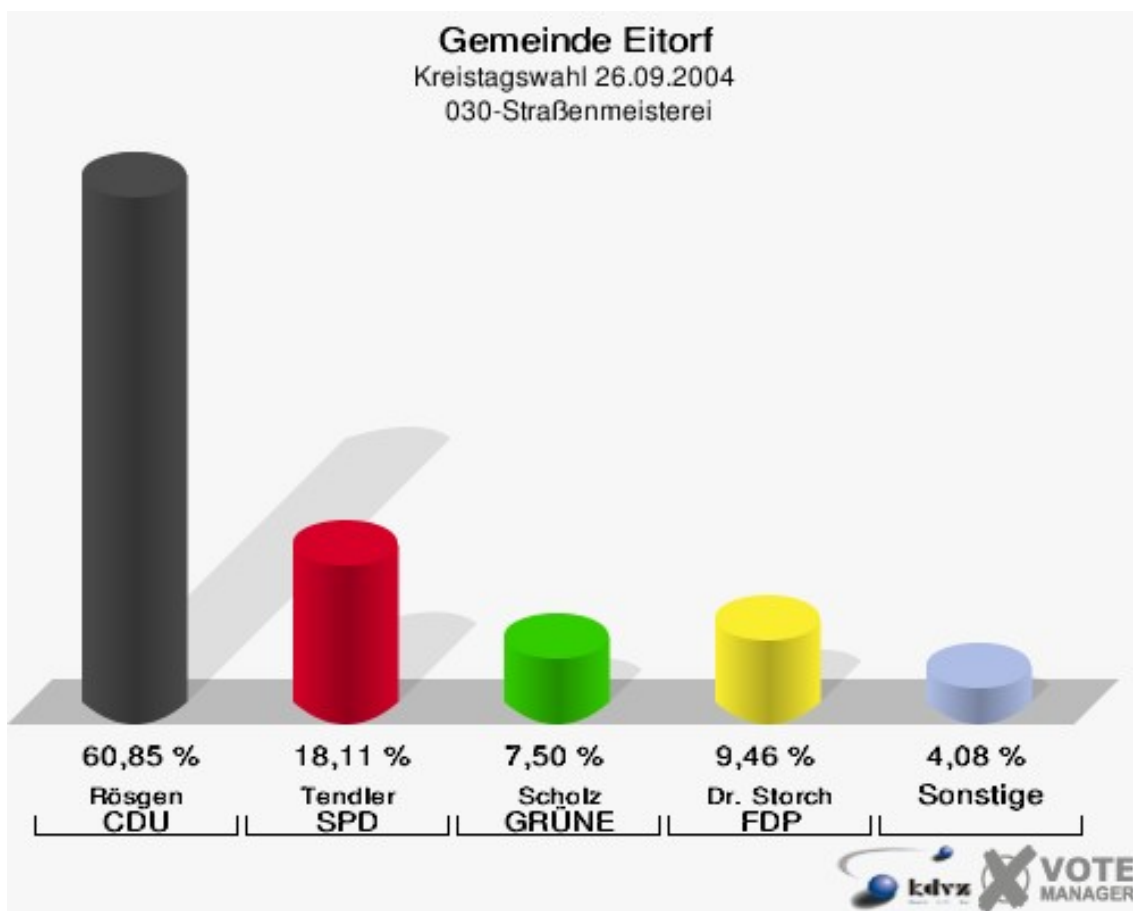

030-Straßenmeisterei

	Anzahl	Prozent
Wahlberechtigte	1.036	
Wähler/innen	624	60,23 %
ungültige Stimmen	11	1,76 %
gültige Stimmen	613	98,24 %
Rösgen, CDU	373	60,85 %
Tendler, SPD	111	18,11 %
Scholz, GRÜNE	46	7,50 %
Dr. Storch, FDP	58	9,46 %
Schliemann, PDS	5	0,82 %
Weiß, NPD	17	2,77 %
Oster, Deutschland	3	0,49 %