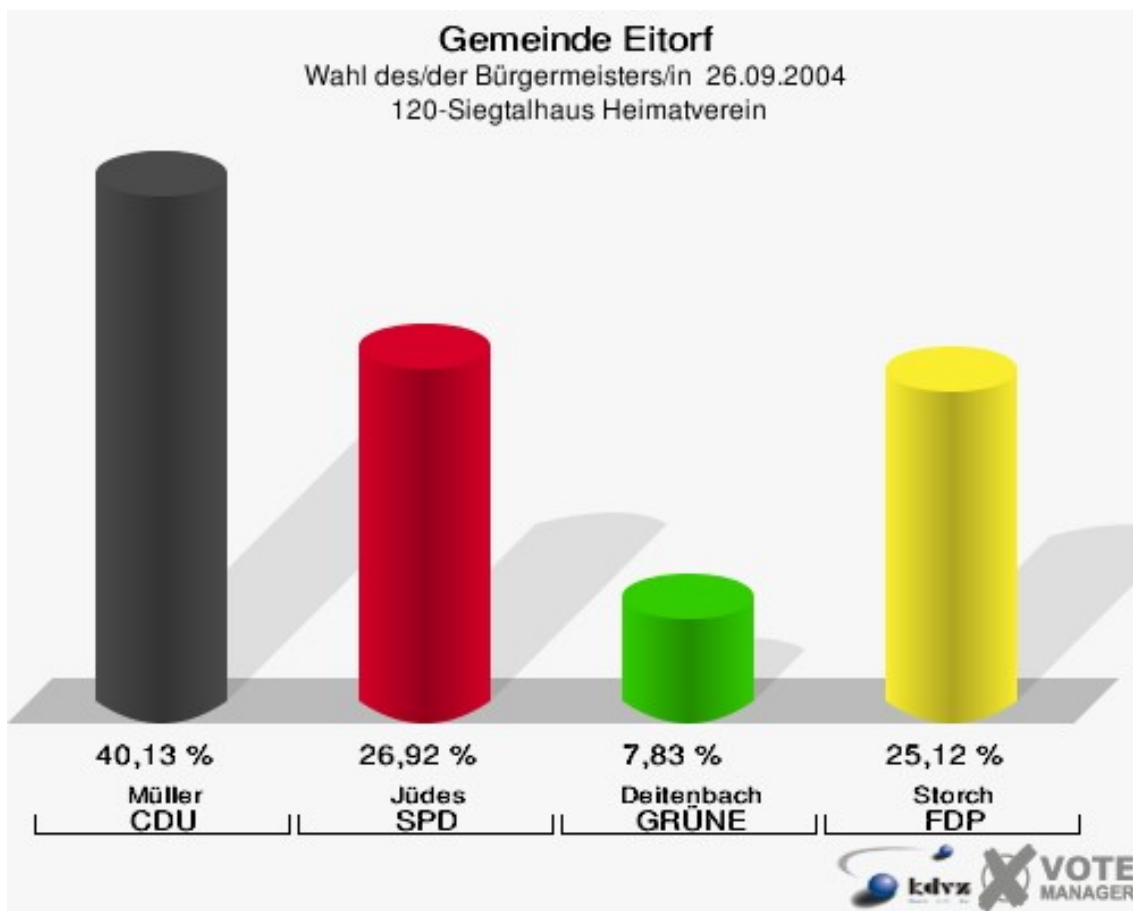

120-Siegtalhaus Heimatverein

	Anzahl	Prozent
Wahlberechtigte	960	
Wähler/innen	630	65,63 %
ungültige Stimmen	17	2,70 %
gültige Stimmen	613	97,30 %
Müller, CDU	246	40,13 %
Jüdes, SPD	165	26,92 %
Deitenbach, GRÜNE	48	7,83 %
Storch, FDP	154	25,12 %