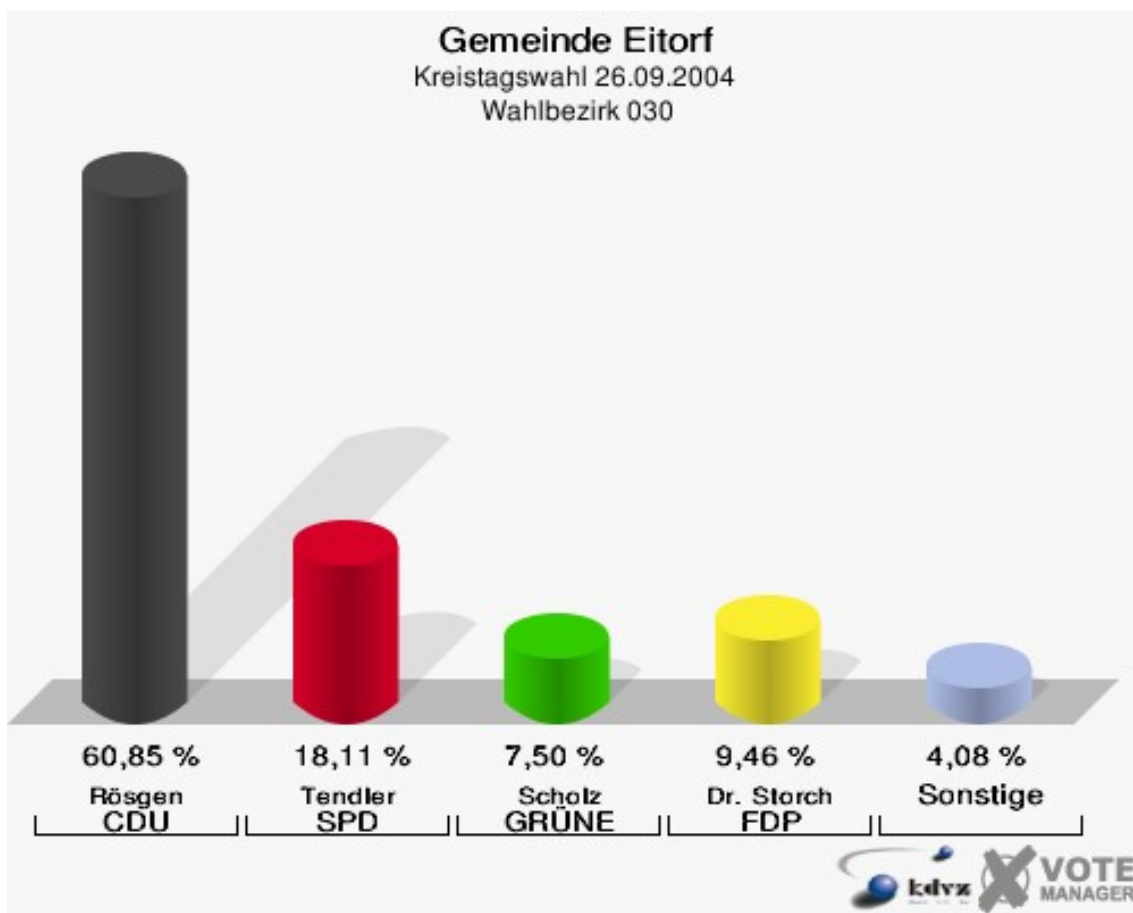

Gemeinde Eitorf
Kreistagswahl 26.09.2004
Wahlbeteiligung Gesamtergebnis

16 von 16 Schnellmeldungen

Wahlbezirke

Wahlbezirk 010

	Anzahl	Prozent
Wahlberechtigte	979	
Wähler/innen	486	49,64 %
ungültige Stimmen	15	3,09 %
gültige Stimmen	471	96,91 %
Rösgen, CDU	216	45,86 %
Tendler, SPD	114	24,20 %
Scholz, GRÜNE	59	12,53 %
Dr. Storch, FDP	58	12,31 %
Schliemann, PDS	10	2,12 %
Weiß, NPD	8	1,70 %
Oster, Deutschland	6	1,27 %

Gemeinde Eitorf
Kreistagswahl 26.09.2004
Wahlbeteiligung Wahlbezirk 010

Wahlbezirk 020

	Anzahl	Prozent
Wahlberechtigte	700	
Wähler/innen	432	61,71 %
ungültige Stimmen	8	1,85 %
gültige Stimmen	424	98,15 %
Rösgen, CDU	216	50,94 %
Tendler, SPD	71	16,75 %
Scholz, GRÜNE	42	9,91 %
Dr. Storch, FDP	69	16,27 %
Schliemann, PDS	7	1,65 %
Weiß, NPD	12	2,83 %
Oster, Deutschland	7	1,65 %

Gemeinde Eitorf
Kreistagswahl 26.09.2004
Wahlbeteiligung Wahlbezirk 020

Wahlbezirk 030

	Anzahl	Prozent
Wahlberechtigte	1.036	
Wähler/innen	624	60,23 %
ungültige Stimmen	11	1,76 %
gültige Stimmen	613	98,24 %
Rösgen, CDU	373	60,85 %
Tendler, SPD	111	18,11 %
Scholz, GRÜNE	46	7,50 %
Dr. Storch, FDP	58	9,46 %
Schliemann, PDS	5	0,82 %
Weiß, NPD	17	2,77 %
Oster, Deutschland	3	0,49 %