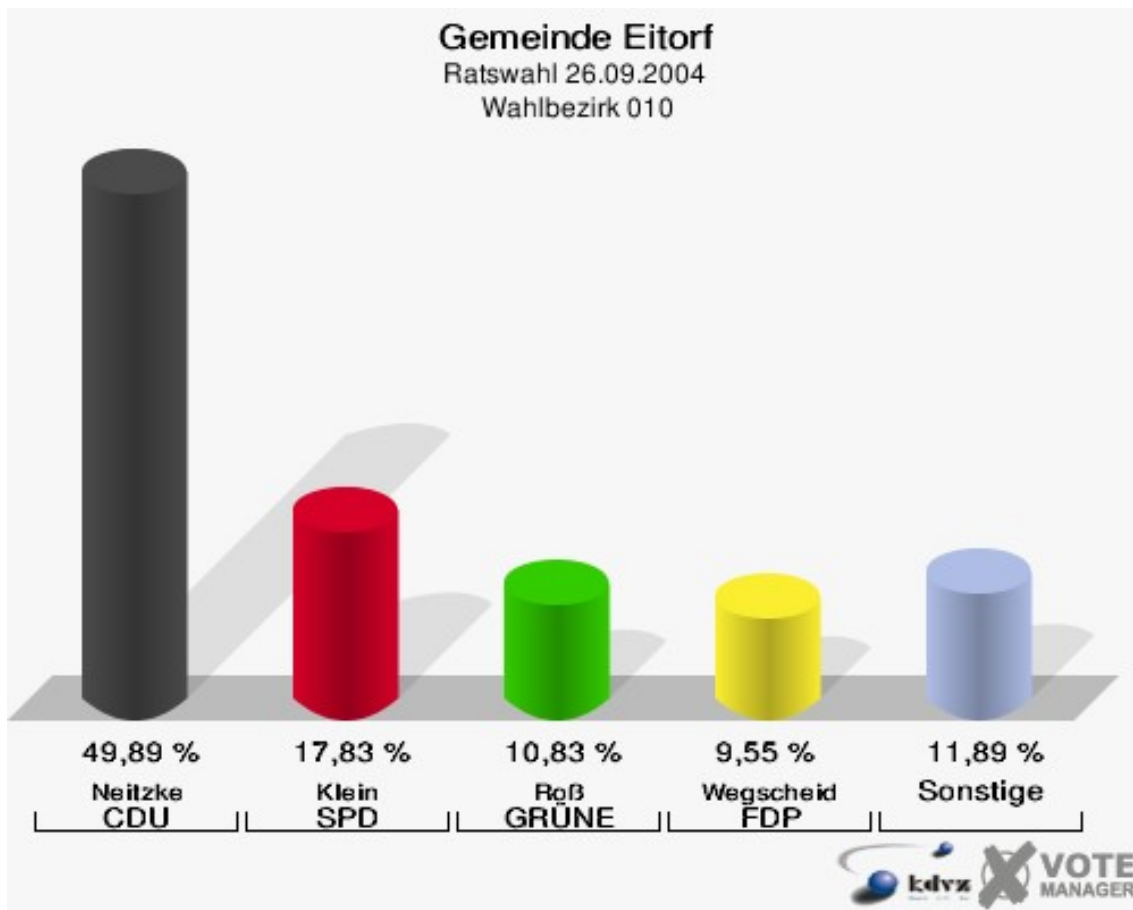

Gemeinde Eitorf
Ratswahl 26.09.2004
Wahlbeteiligung Gesamtergebnis

Wahlbezirke

Wahlbezirk 010

	Anzahl	Prozent
Wahlberechtigte	974	
Wähler/innen	486	49,90 %
ungültige Stimmen	15	3,09 %
gültige Stimmen	471	96,91 %
Neitzke, CDU	235	49,89 %
Klein, SPD	84	17,83 %
Eifel, EWG	39	8,28 %
Oplustil, BfE	17	3,61 %
Roß, GRÜNE	51	10,83 %
Wegscheid, FDP	45	9,55 %