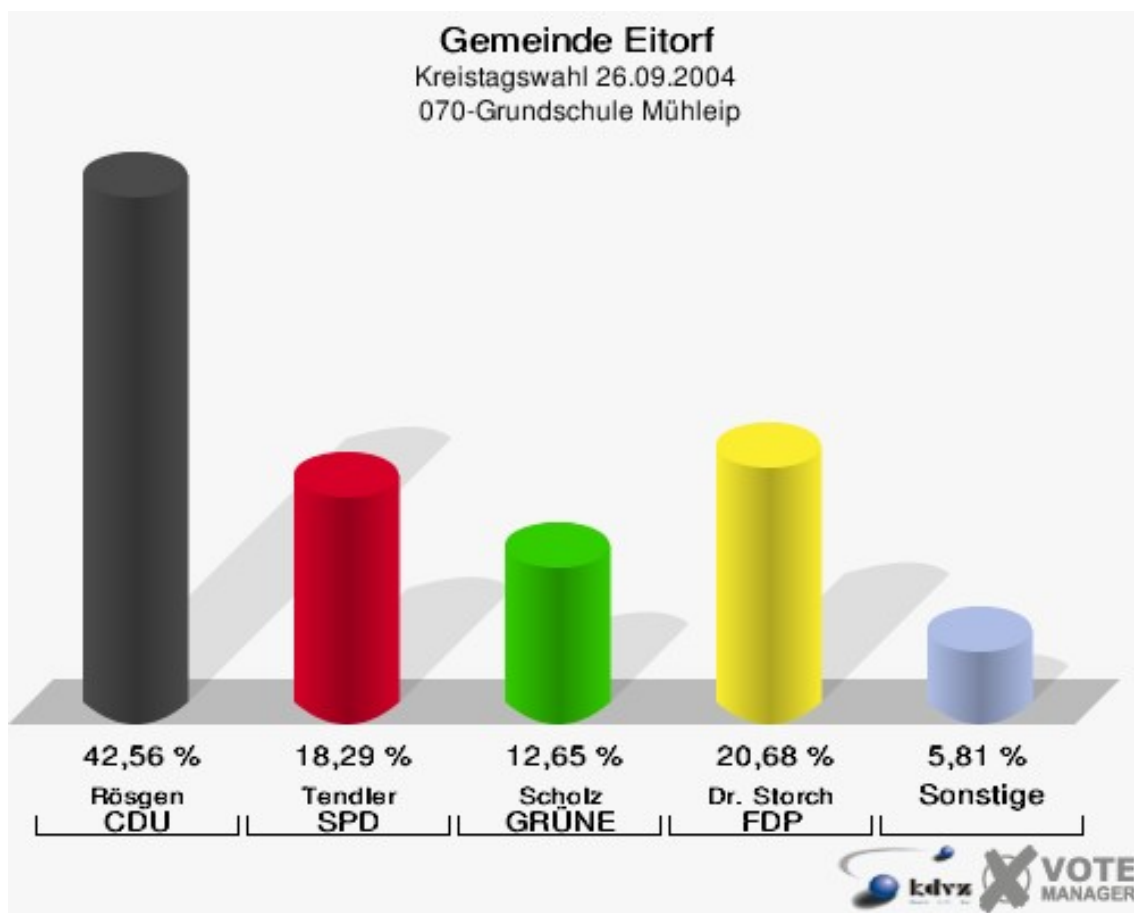

070-Grundschule Mühleip

	Anzahl	Prozent
Wahlberechtigte	1.144	
Wähler/innen	605	52,88 %
ungültige Stimmen	20	3,31 %
gültige Stimmen	585	96,69 %
Rösgen, CDU	249	42,56 %
Tendler, SPD	107	18,29 %
Scholz, GRÜNE	74	12,65 %
Dr. Storch, FDP	121	20,68 %
Schliemann, PDS	12	2,05 %
Weiß, NPD	13	2,22 %
Oster, Deutschland	9	1,54 %