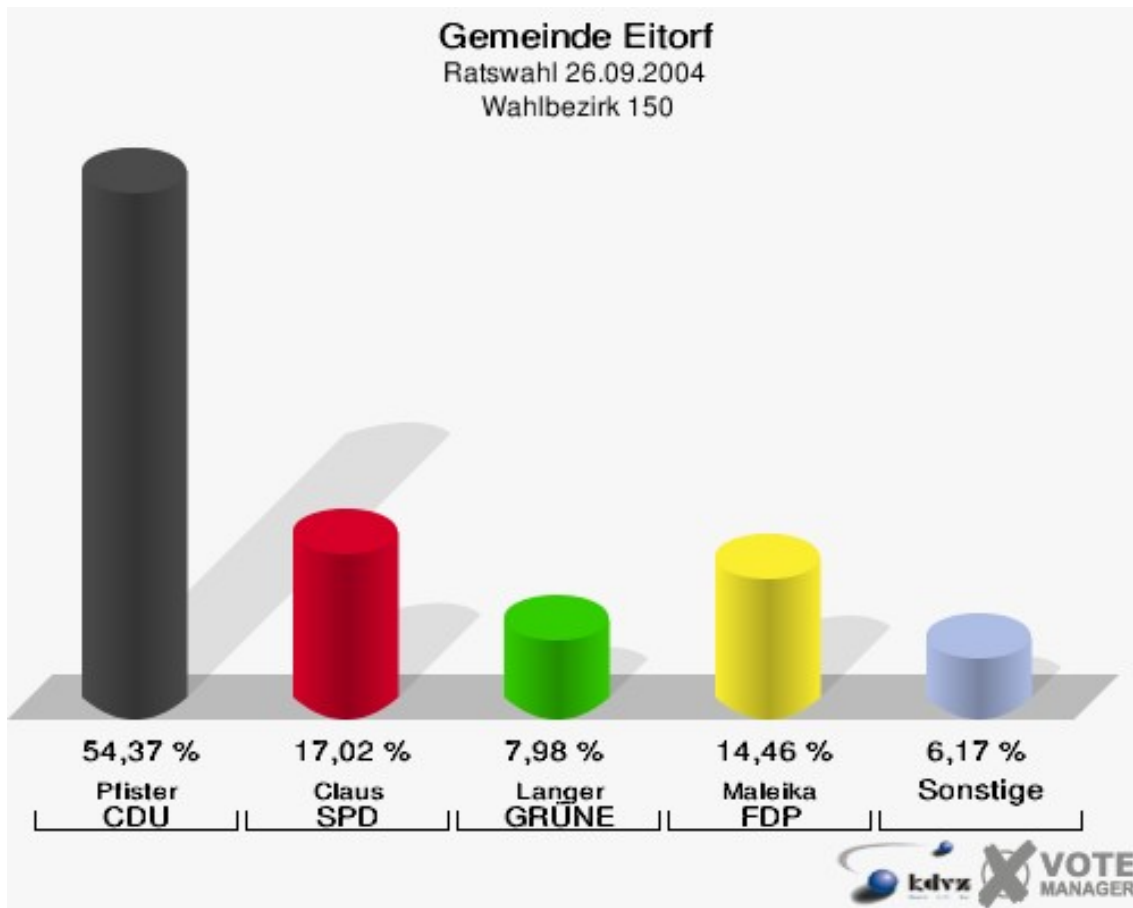

Gewählt:

Keuenhof, Frank (CDU)

Gemeinde Eitorf
Ratswahl 26.09.2004
Wahlbeteiligung Wahlbezirk 140

Wahlbezirk 150

	Anzahl	Prozent
Wahlberechtigte	1.035	
Wähler/innen	675	65,22 %
ungültige Stimmen	11	1,63 %
gültige Stimmen	664	98,37 %
Pfister, CDU	361	54,37 %
Claus, SPD	113	17,02 %
Murcia-Perez, EWG	21	3,16 %
Erdmann, BfE	20	3,01 %
Langer, GRÜNE	53	7,98 %
Maleika, FDP	96	14,46 %