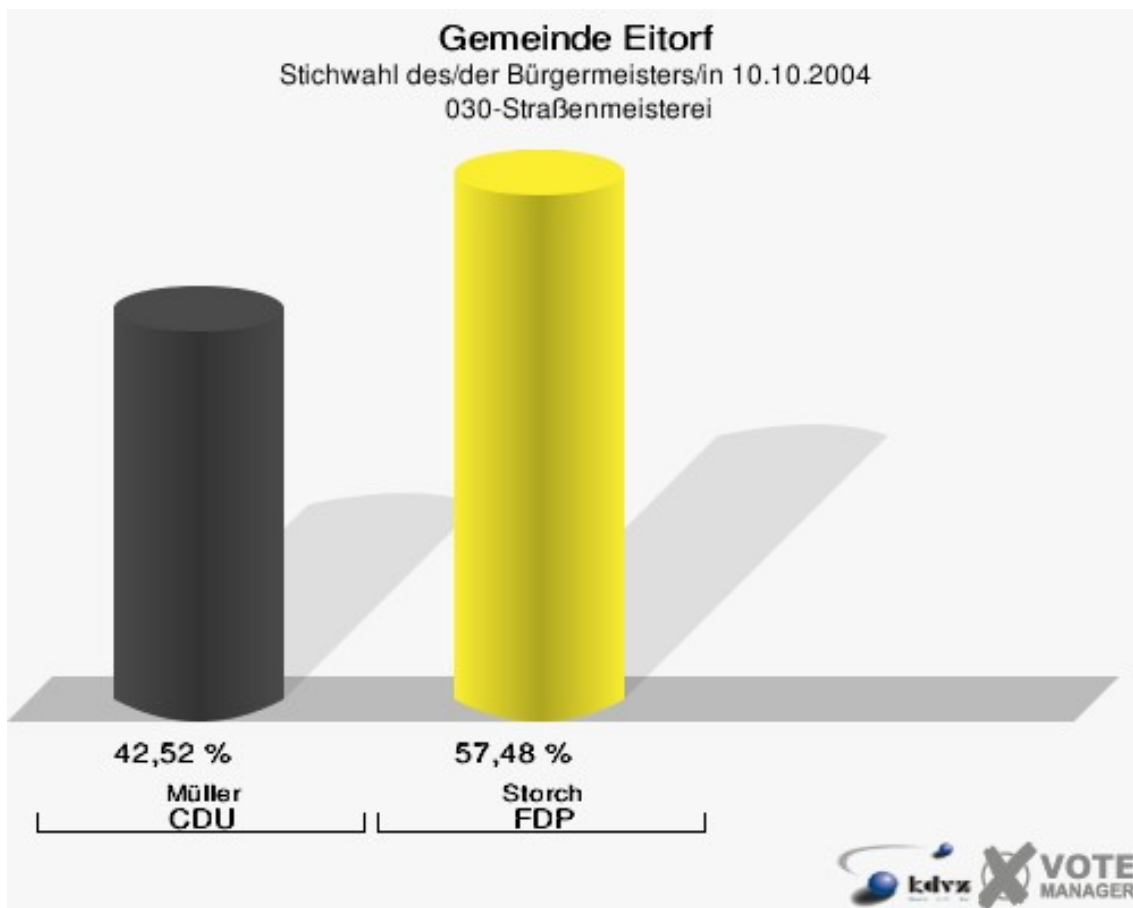

030-Straßenmeisterei

	Anzahl	Prozent
Wahlberechtigte	1.030	
Wähler/innen	472	45,83 %
ungültige Stimmen	4	0,85 %
gültige Stimmen	468	99,15 %
Müller, CDU	199	42,52 %
Storch, FDP	269	57,48 %