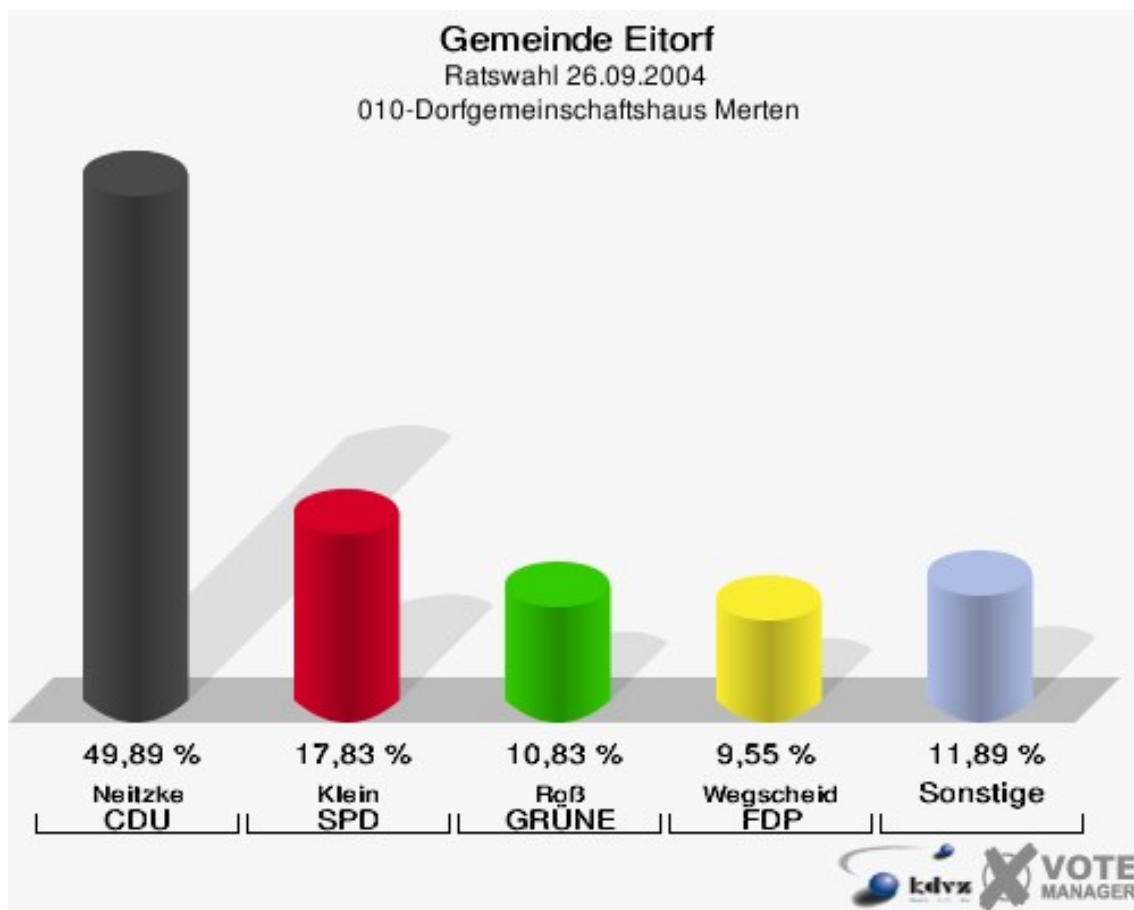

Stimmbezirke 010-Dorfgemeinschaftshaus Merten

	Anzahl	Prozent
Wahlberechtigte	974	
Wähler/innen	486	49,90 %
ungültige Stimmen	15	3,09 %
gültige Stimmen	471	96,91 %
Neitzke, CDU	235	49,89 %
Klein, SPD	84	17,83 %
Eifel, EWG	39	8,28 %
Oplustil, BfE	17	3,61 %
Roß, GRÜNE	51	10,83 %
Wegscheid, FDP	45	9,55 %