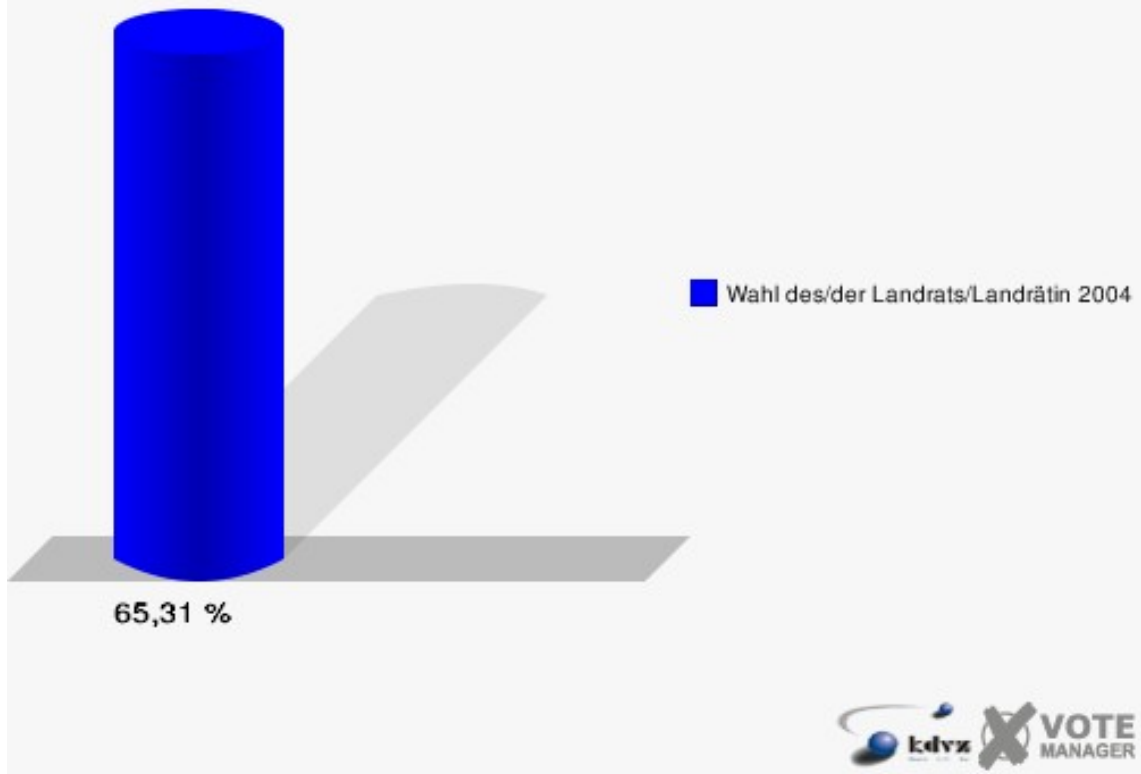

Gemeinde Eitorf

Wahl des/der Landrats/Landrätin 26.09.2004
Wahlbeteiligung 150-Grundschule Harmonie

160-Bürgerzentrum Eitorf

	Anzahl	Prozent
Wahlberechtigte	1.033	
Wähler/innen	581	56,24 %
ungültige Stimmen	28	4,82 %
gültige Stimmen	553	95,18 %
Kühn, CDU	276	49,91 %
Müller, SPD	176	31,83 %
Smielick, FDP	79	14,29 %
Dr. Malborn, NPD	13	2,35 %
Indruch, Deutschland	9	1,63 %