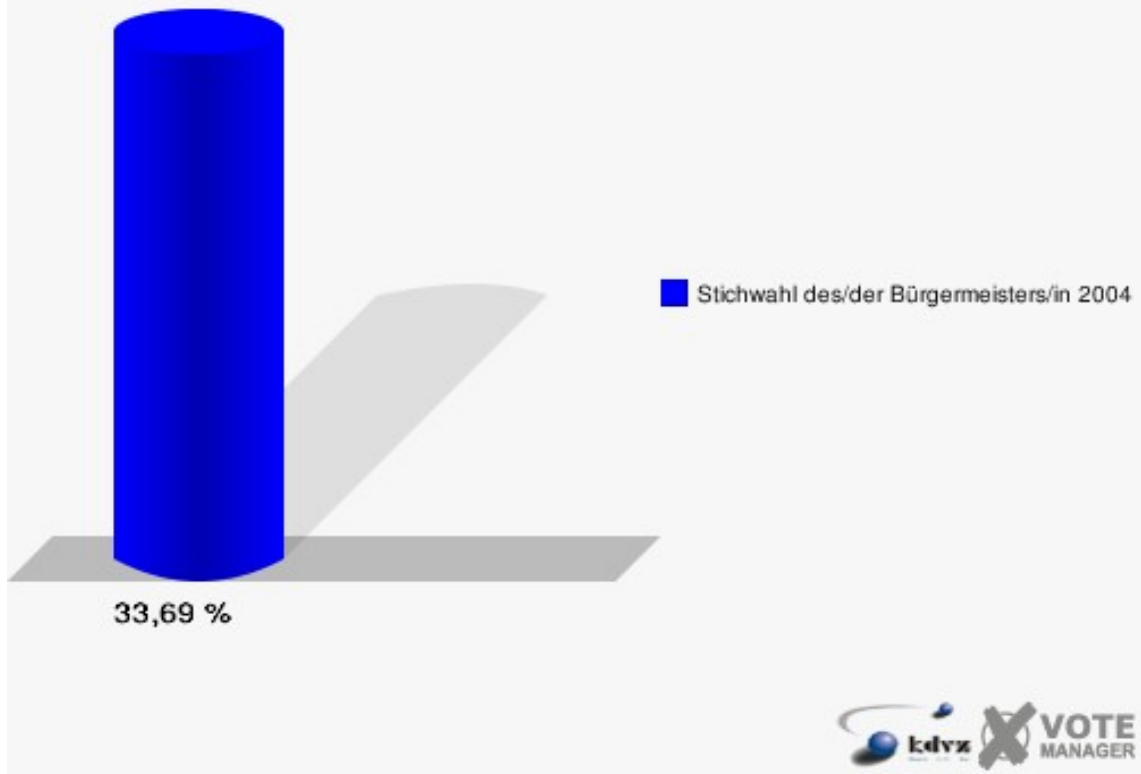

Gemeinde Eitorf

Stichwahl des/der Bürgermeisters/in 10.10.2004
Wahlbeteiligung 080-Gastst. Irlenborner Hof

090-Gaststätte Harmonie

	Anzahl	Prozent
Wahlberechtigte	886	
Wähler/innen	343	38,71 %
ungültige Stimmen	2	0,58 %
gültige Stimmen	341	99,42 %
Müller, CDU	132	38,71 %
Storch, FDP	209	61,29 %