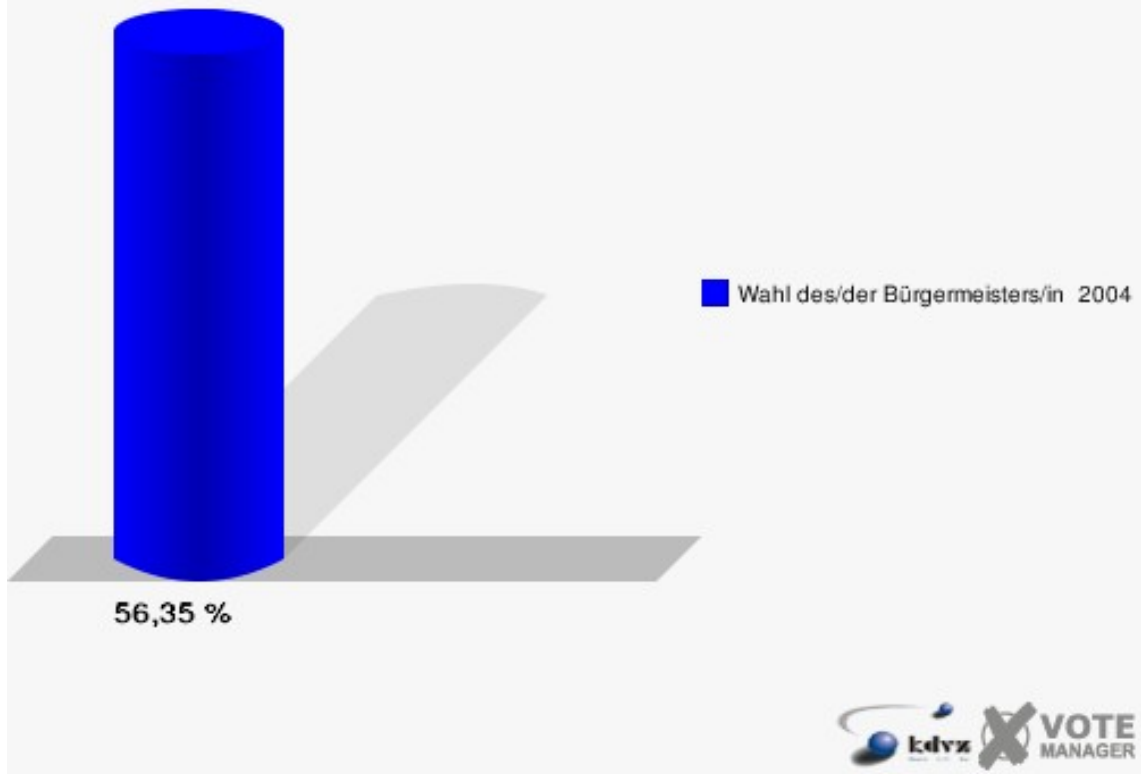

Gemeinde Eitorf

Wahl des/der Bürgermeisters/in 26.09.2004
Wahlbeteiligung 100-Gaststätte Scheel Seck

110-Gemeindebücherei Eitorf

	Anzahl	Prozent
Wahlberechtigte	765	
Wähler/innen	368	48,10 %
ungültige Stimmen	9	2,45 %
gültige Stimmen	359	97,55 %
Müller, CDU	182	50,70 %
Jüdes, SPD	67	18,66 %
Deitenbach, GRÜNE	20	5,57 %
Storch, FDP	90	25,07 %