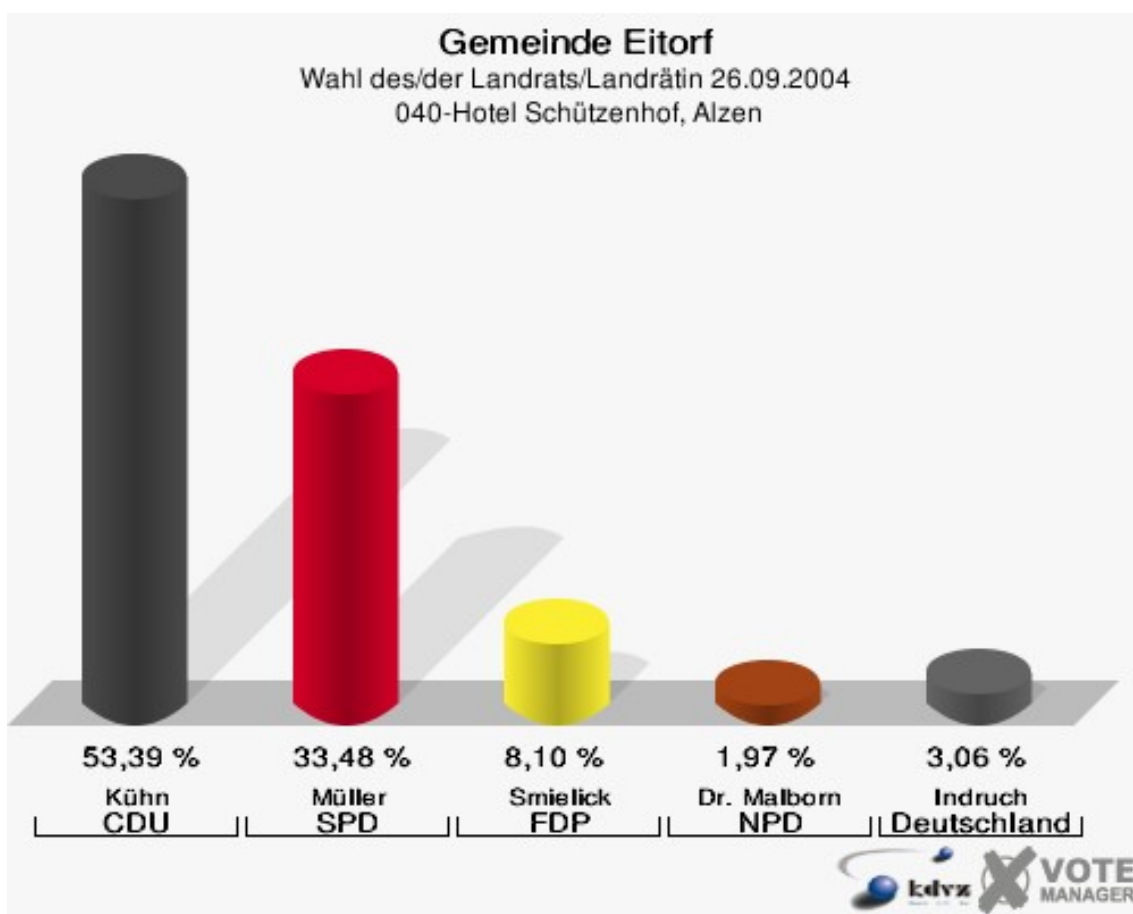

Gemeinde Eitorf

Wahl des/der Landrats/Landrätin 26.09.2004
Wahlbeteiligung 030-Straßenmeisterei

040-Hotel Schützenhof, Alzen

	Anzahl	Prozent
Wahlberechtigte	751	
Wähler/innen	474	63,12 %
ungültige Stimmen	17	3,59 %
gültige Stimmen	457	96,41 %
Kühn, CDU	244	53,39 %
Müller, SPD	153	33,48 %
Smielick, FDP	37	8,10 %
Dr. Malborn, NPD	9	1,97 %
Indruch, Deutschland	14	3,06 %