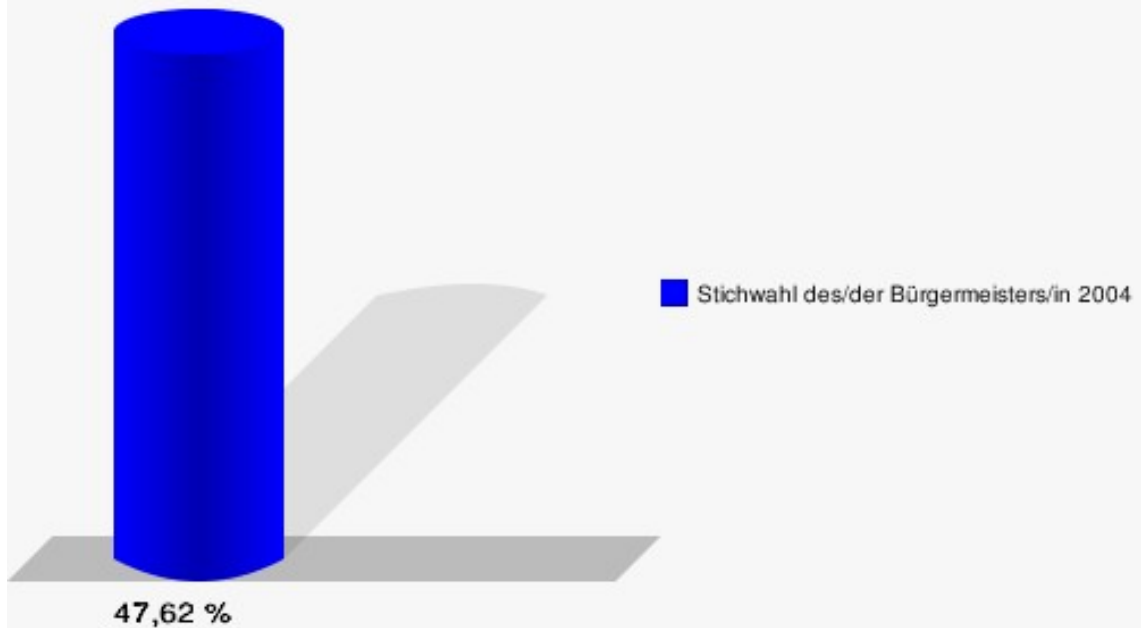

Gemeinde Eitorf

Stichwahl des/der Bürgermeisters/in 10.10.2004
Wahlbeteiligung Gesamtergebnis

18 von 18 Schnellmeldungen

Wahlbezirke
Wahlbezirk 010

	Anzahl	Prozent
Wahlberechtigte	974	
Wähler/innen	320	32,85 %
ungültige Stimmen	5	1,56 %
gültige Stimmen	315	98,44 %
Müller, CDU	115	36,51 %
Storch, FDP	200	63,49 %