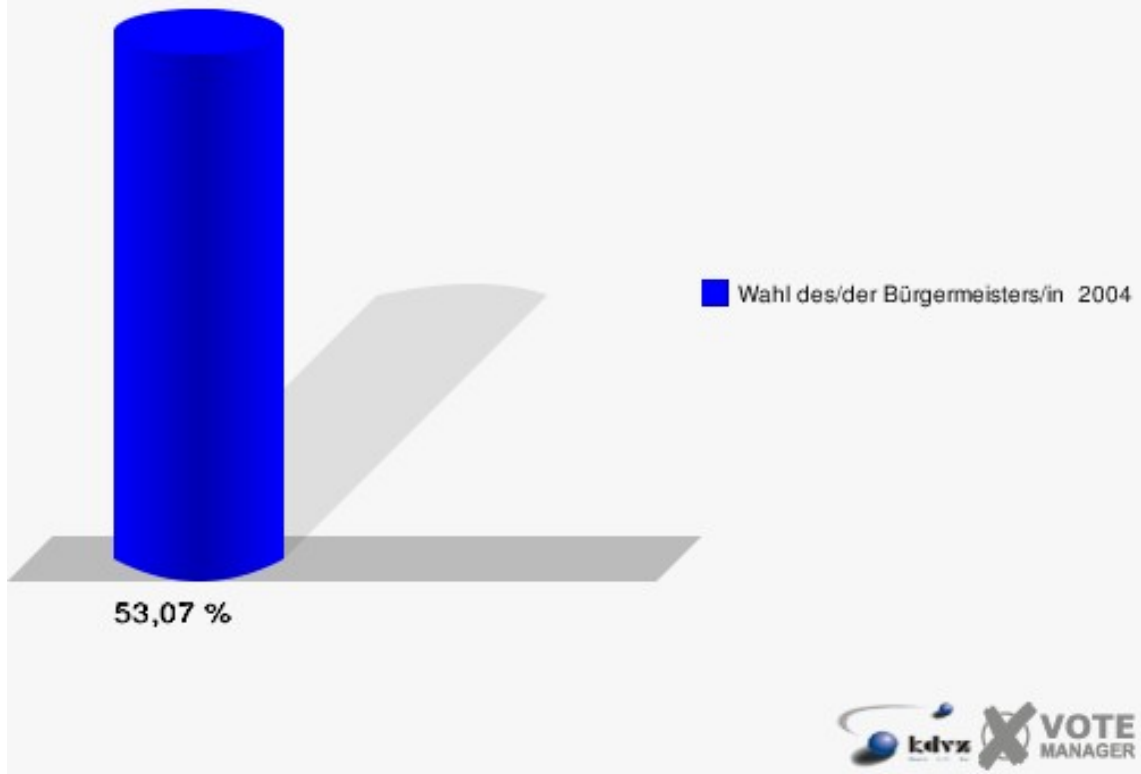

Gemeinde Eitorf

Wahl des/der Bürgermeisters/in 26.09.2004
Wahlbeteiligung Wahlbezirk 070

Wahlbezirk 080

	Anzahl	Prozent
Wahlberechtigte	927	
Wähler/innen	493	53,18 %
ungültige Stimmen	12	2,43 %
gültige Stimmen	481	97,57 %
Müller, CDU	203	42,20 %
Jüdes, SPD	101	21,00 %
Deitenbach, GRÜNE	57	11,85 %
Storch, FDP	120	24,95 %