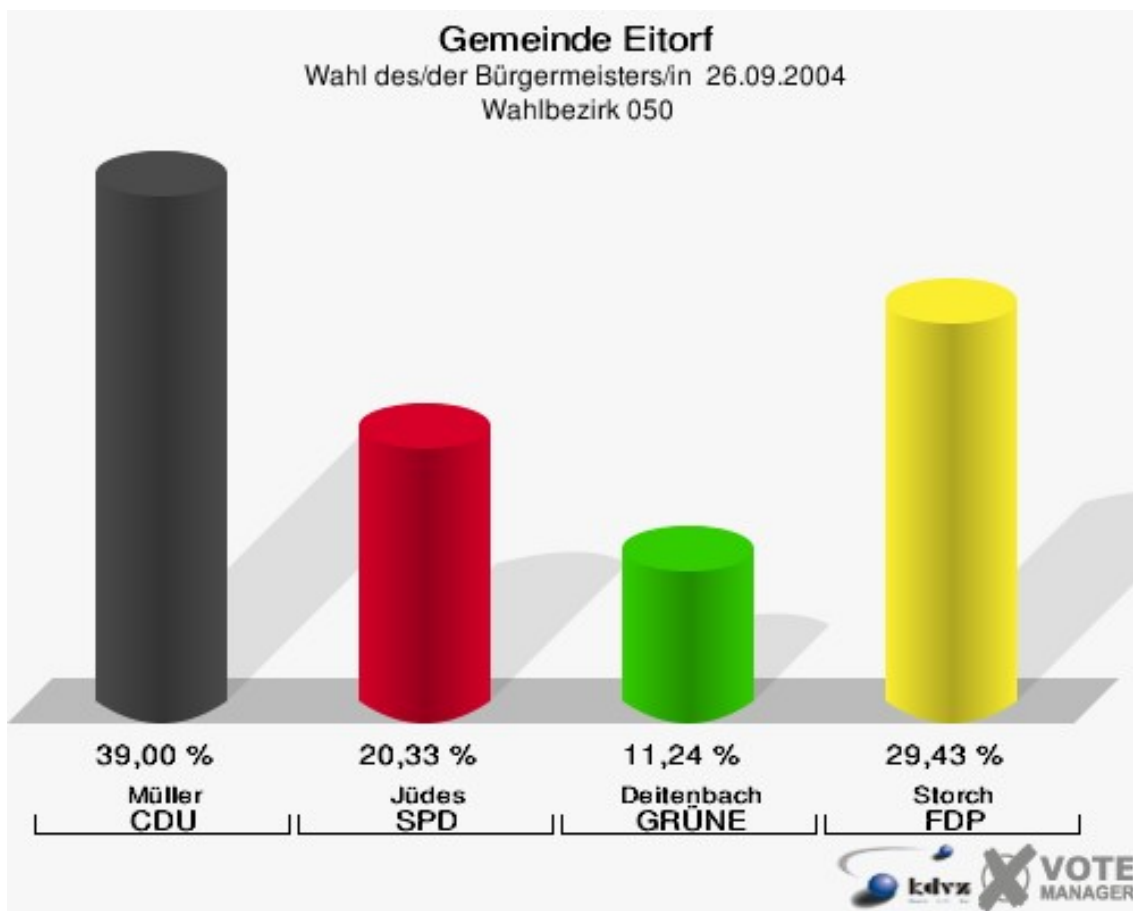

Wahlbezirk 050

	Anzahl	Prozent
Wahlberechtigte	757	
Wähler/innen	425	56,14 %
ungültige Stimmen	7	1,65 %
gültige Stimmen	418	98,35 %
Müller, CDU	163	39,00 %
Jüdes, SPD	85	20,33 %
Deitenbach, GRÜNE	47	11,24 %
Storch, FDP	123	29,43 %