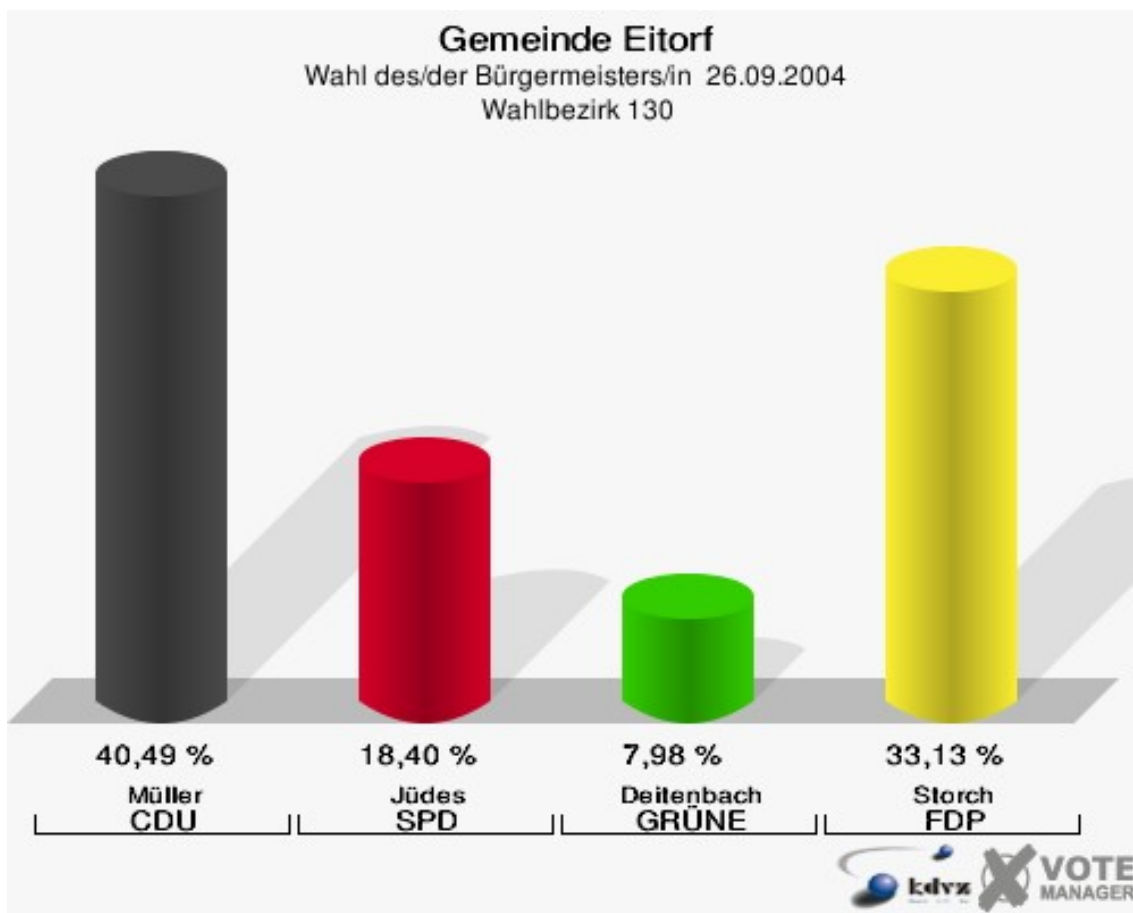

Wahlbezirk 130

	Anzahl	Prozent
Wahlberechtigte	819	
Wähler/innen	503	61,42 %
ungültige Stimmen	14	2,78 %
gültige Stimmen	489	97,22 %
Müller, CDU	198	40,49 %
Jüdes, SPD	90	18,40 %
Deitenbach, GRÜNE	39	7,98 %
Storch, FDP	162	33,13 %