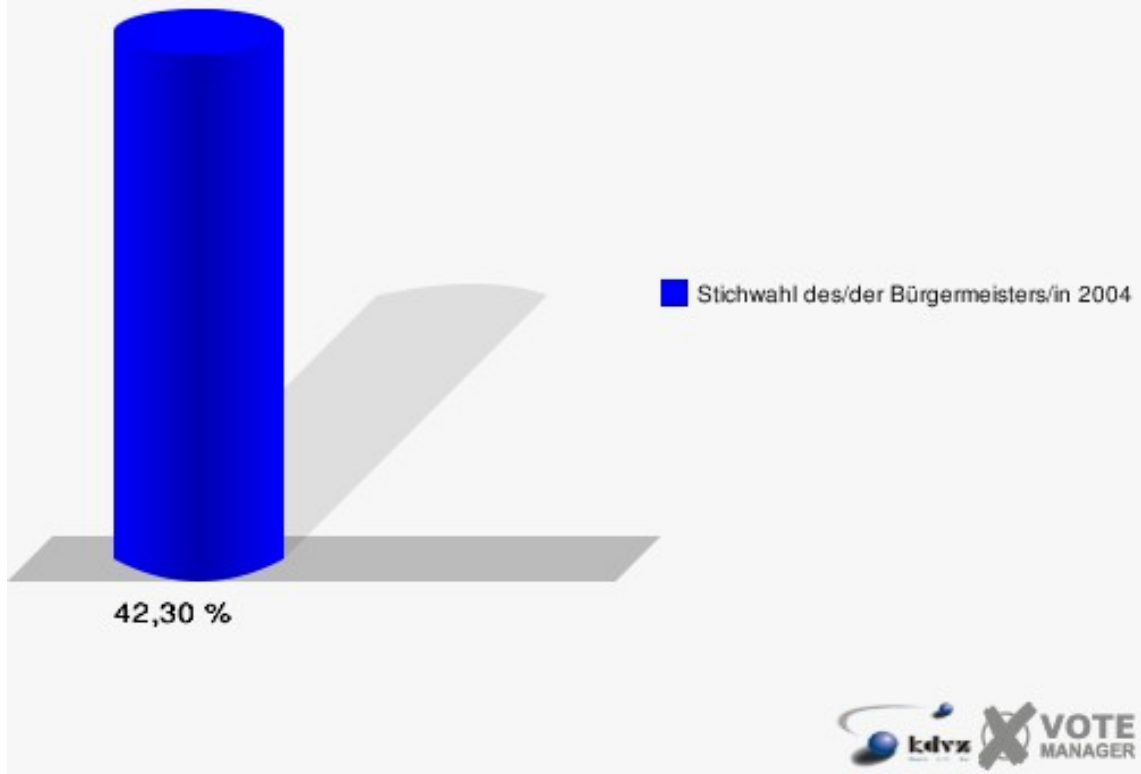

Gemeinde Eitorf

Stichwahl des/der Bürgermeisters/in 10.10.2004
Wahlbeteiligung Wahlbezirk 020

Wahlbezirk 030

	Anzahl	Prozent
Wahlberechtigte	1.030	
Wähler/innen	472	45,83 %
ungültige Stimmen	4	0,85 %
gültige Stimmen	468	99,15 %
Müller, CDU	199	42,52 %
Storch, FDP	269	57,48 %