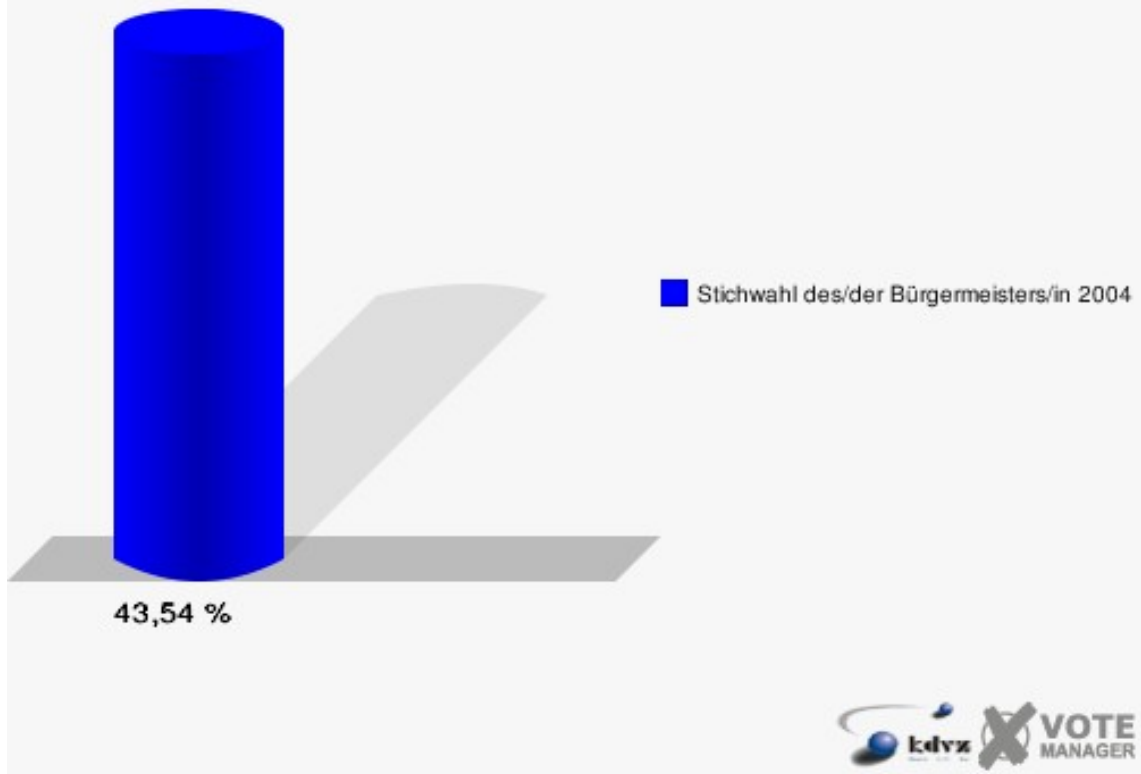

Gemeinde Eitorf

Stichwahl des/der Bürgermeisters/in 10.10.2004
Wahlbeteiligung 120-Siegtalhaus Heimatverein

130-Caritashaus St. Elisabeth

	Anzahl	Prozent
Wahlberechtigte	817	
Wähler/innen	356	43,57 %
ungültige Stimmen	1	0,28 %
gültige Stimmen	355	99,72 %
Müller, CDU	105	29,58 %
Storch, FDP	250	70,42 %