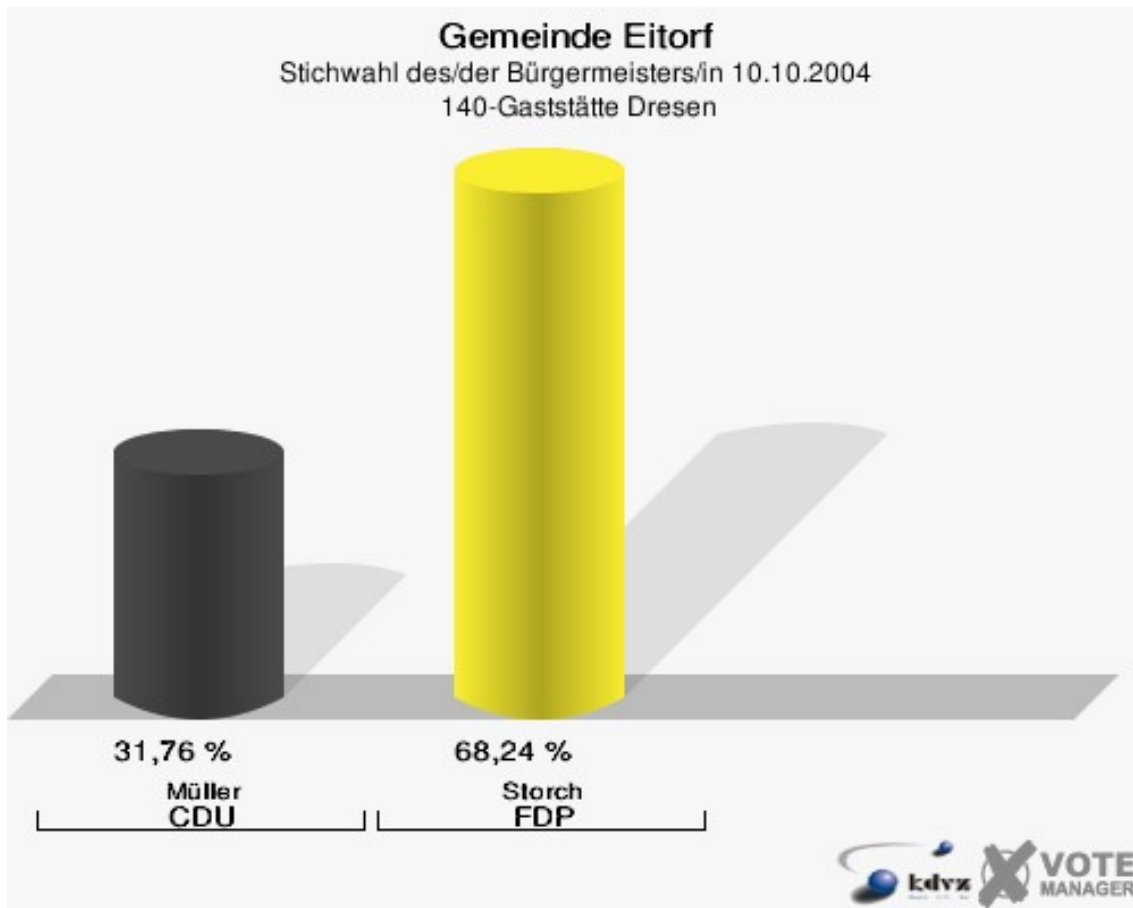

140-Gaststätte Dresen

	Anzahl	Prozent
Wahlberechtigte	897	
Wähler/innen	343	38,24 %
ungültige Stimmen	3	0,87 %
gültige Stimmen	340	99,13 %
Müller, CDU	108	31,76 %
Storch, FDP	232	68,24 %