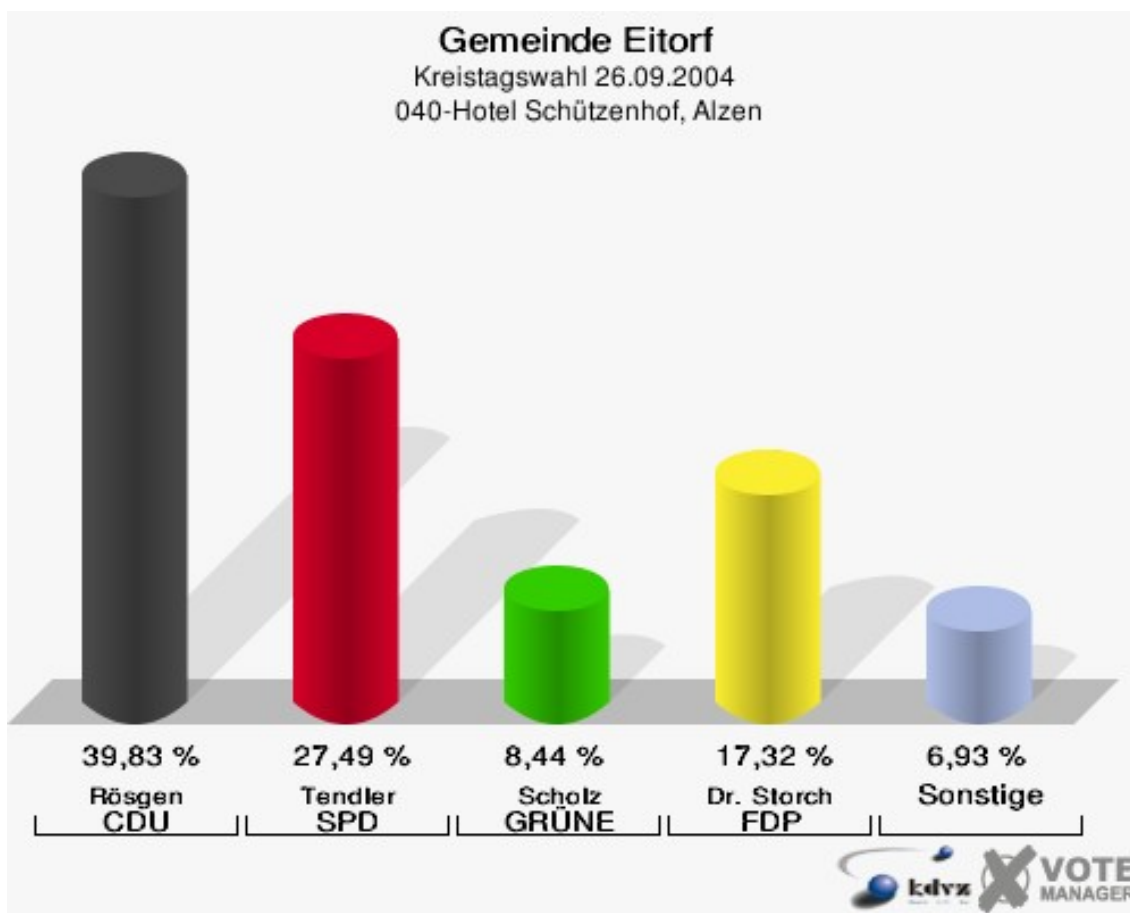

Gemeinde Eitorf
Kreistagswahl 26.09.2004
Wahlbeteiligung 020-Siegtal-Gymnasium

030-Straßenmeisterei

	Anzahl	Prozent
Wahlberechtigte	1.036	
Wähler/innen	624	60,23 %
ungültige Stimmen	11	1,76 %
gültige Stimmen	613	98,24 %
Rösgen, CDU	373	60,85 %
Tendler, SPD	111	18,11 %
Scholz, GRÜNE	46	7,50 %
Dr. Storch, FDP	58	9,46 %
Schliemann, PDS	5	0,82 %
Weiß, NPD	17	2,77 %
Oster, Deutschland	3	0,49 %

Gemeinde Eitorf
Kreistagswahl 26.09.2004
Wahlbeteiligung 030-Straßenmeisterei

040-Hotel Schützenhof, Alzen

	Anzahl	Prozent
Wahlberechtigte	751	
Wähler/innen	474	63,12 %
ungültige Stimmen	12	2,53 %
gültige Stimmen	462	97,47 %
Rösgen, CDU	184	39,83 %
Tendler, SPD	127	27,49 %
Scholz, GRÜNE	39	8,44 %
Dr. Storch, FDP	80	17,32 %
Schliemann, PDS	11	2,38 %
Weiß, NPD	9	1,95 %
Oster, Deutschland	12	2,60 %