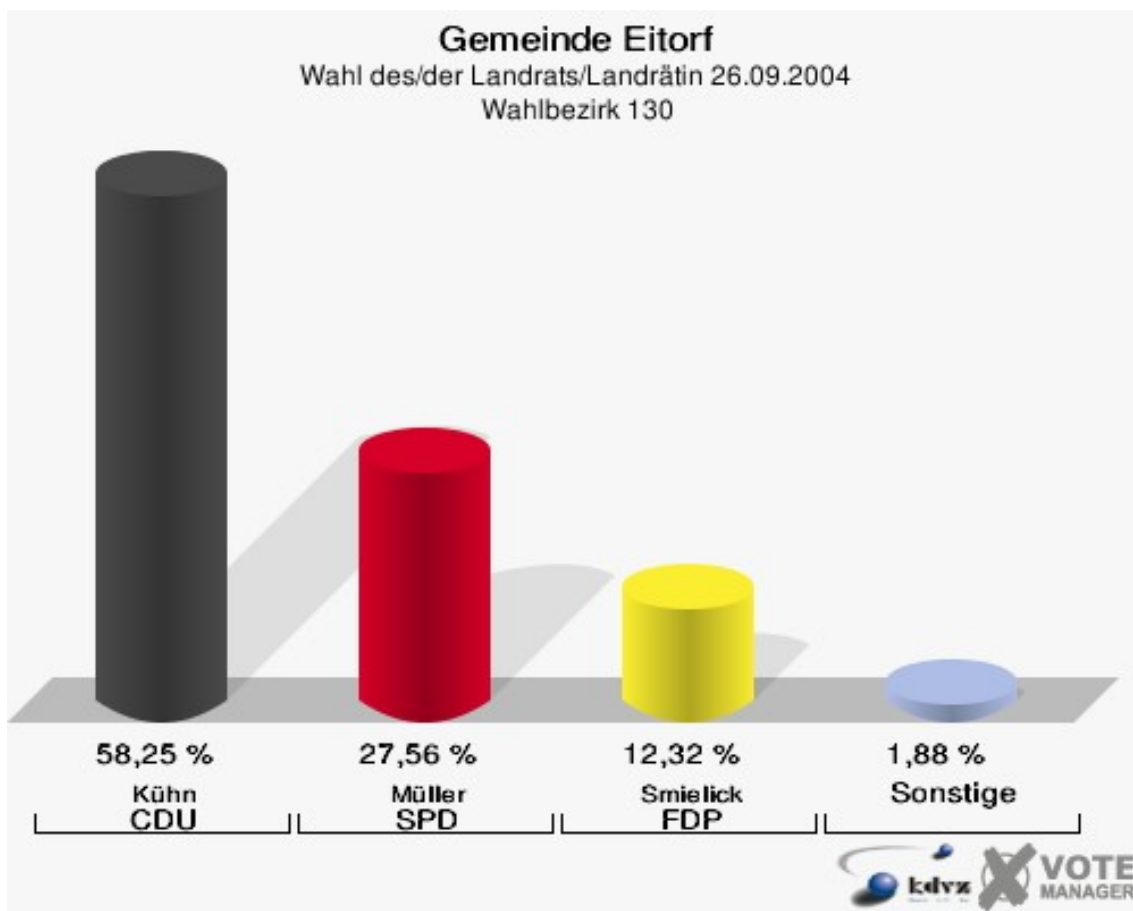

Wahlbezirk 130

	Anzahl	Prozent
Wahlberechtigte	819	
Wähler/innen	503	61,42 %
ungültige Stimmen	24	4,77 %
gültige Stimmen	479	95,23 %
Kühn, CDU	279	58,25 %
Müller, SPD	132	27,56 %
Smielick, FDP	59	12,32 %
Dr. Malborn, NPD	7	1,46 %
Indruch, Deutschland	2	0,42 %