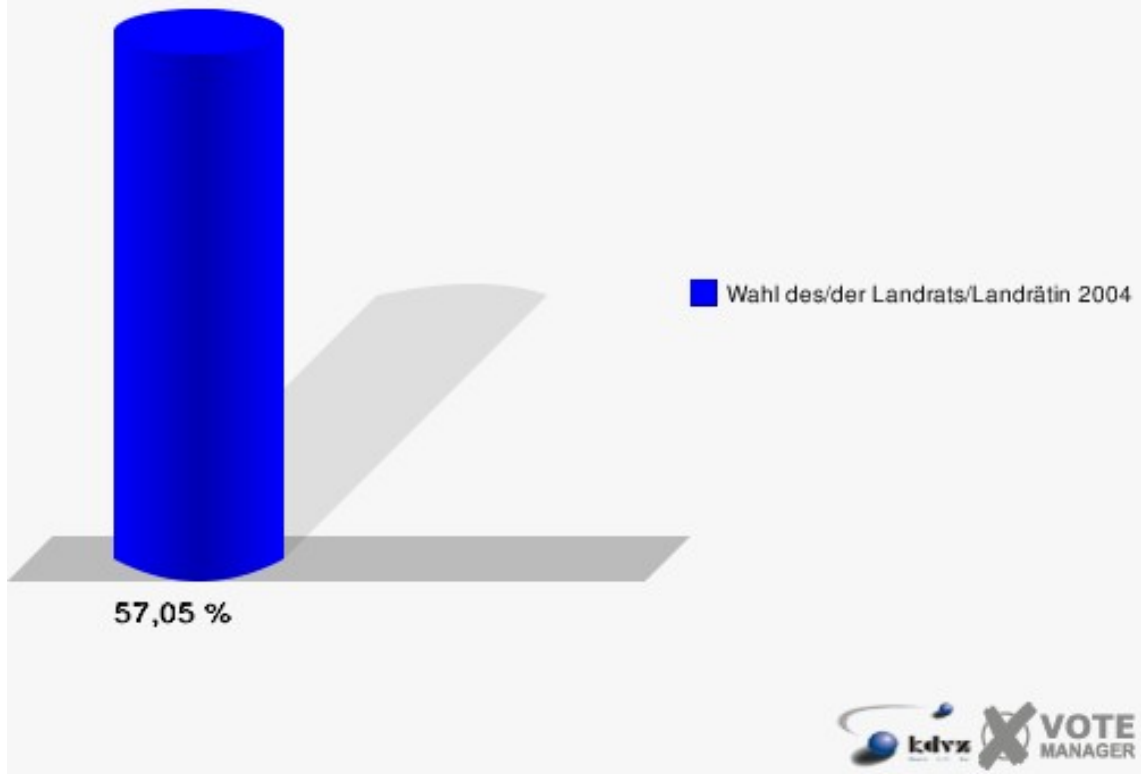

Gemeinde Eitorf

Wahl des/der Landrats/Landrätin 26.09.2004
Wahlbeteiligung 140-Gaststätte Dresden

150-Grundschule Harmonie

	Anzahl	Prozent
Wahlberechtigte	1.035	
Wähler/innen	676	65,31 %
ungültige Stimmen	22	3,25 %
gültige Stimmen	654	96,75 %
Kühn, CDU	391	59,79 %
Müller, SPD	170	25,99 %
Smielick, FDP	64	9,79 %
Dr. Malborn, NPD	14	2,14 %
Indruch, Deutschland	15	2,29 %