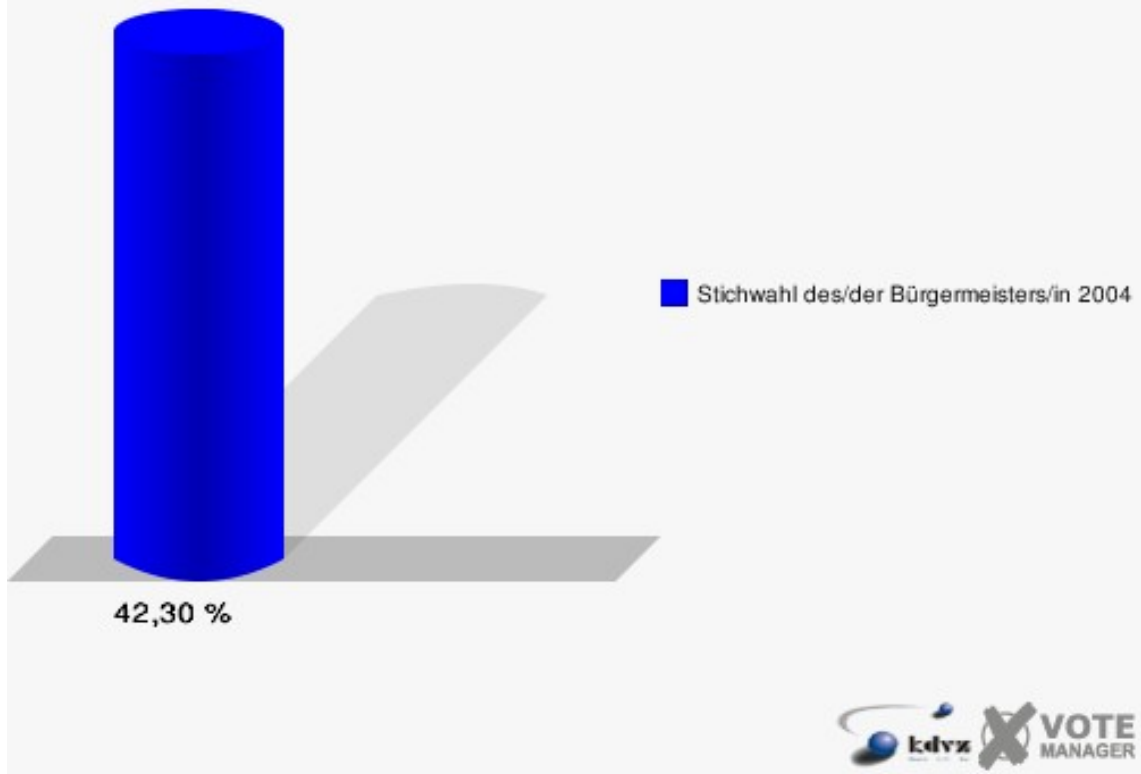

Gemeinde Eitorf

Stichwahl des/der Bürgermeisters/in 10.10.2004
Wahlbeteiligung 020-Siegtal-Gymnasium

030-Straßenmeisterei

	Anzahl	Prozent
Wahlberechtigte	1.030	
Wähler/innen	472	45,83 %
ungültige Stimmen	4	0,85 %
gültige Stimmen	468	99,15 %
Müller, CDU	199	42,52 %
Storch, FDP	269	57,48 %