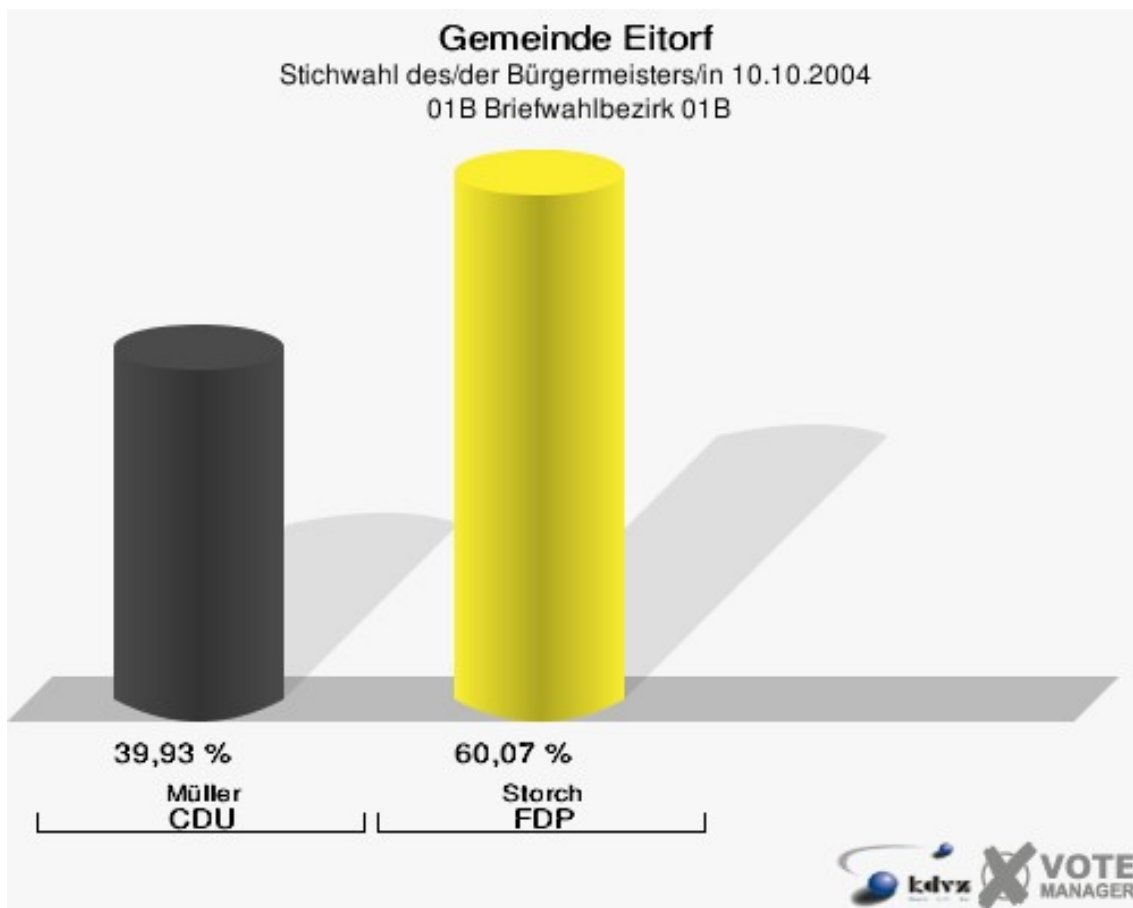

01B Briefwahlbezirk 01B

	Anzahl	Prozent
Wähler/innen	619	
ungültige Stimmen	8	1,29 %
gültige Stimmen	611	98,71 %
Müller, CDU	244	39,93 %
Storch, FDP	367	60,07 %