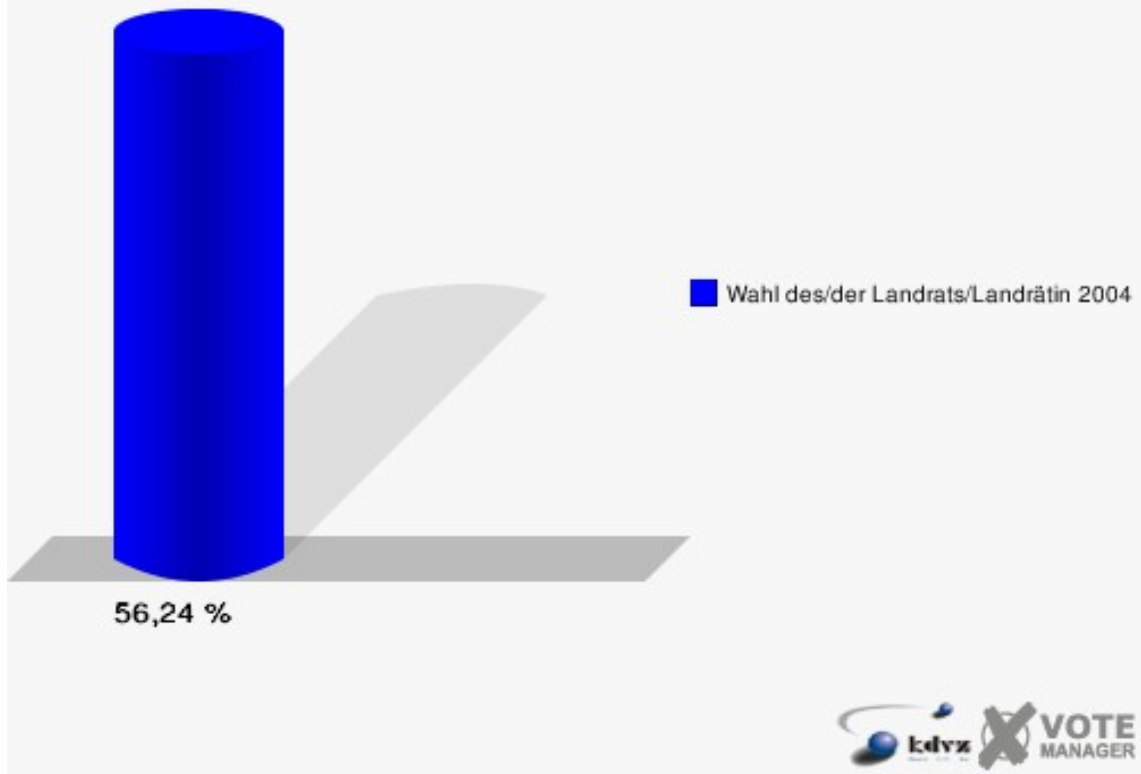

Gemeinde Eitorf

Wahl des/der Landrats/Landrätin 26.09.2004
Wahlbeteiligung 160-Bürgerzentrum Eitorf