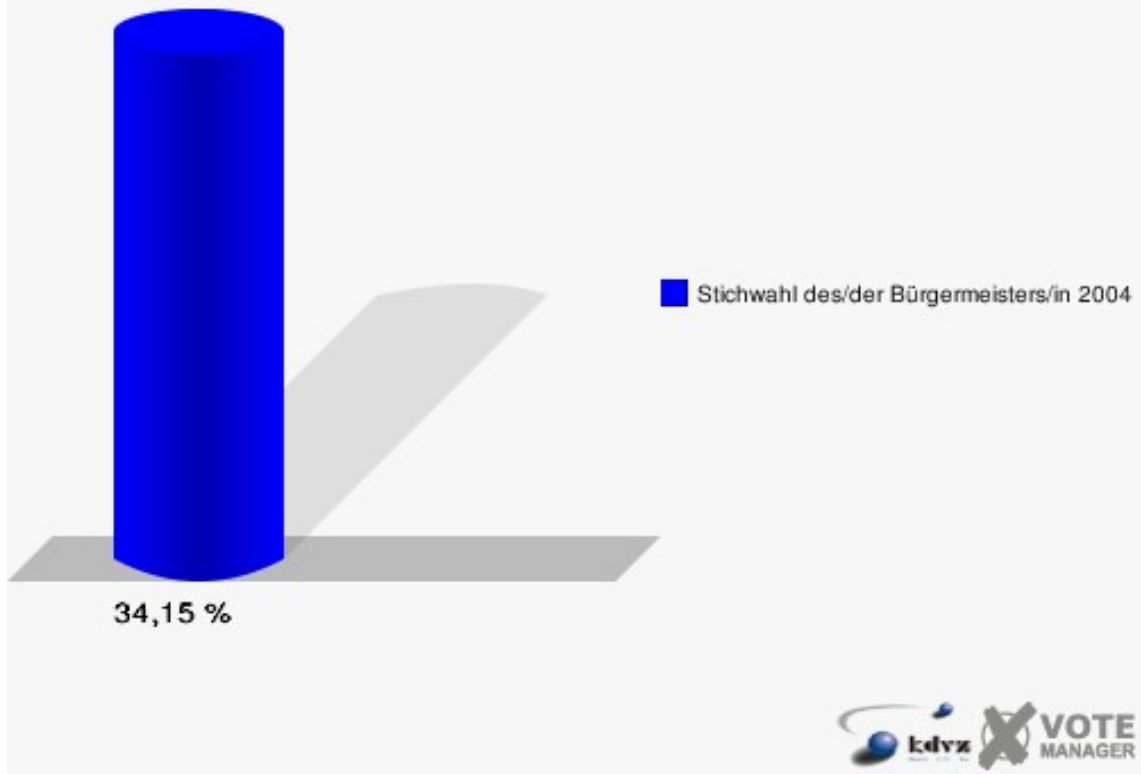

Gemeinde Eitorf

Stichwahl des/der Bürgermeisters/in 10.10.2004
Wahlbeteiligung Wahlbezirk 160