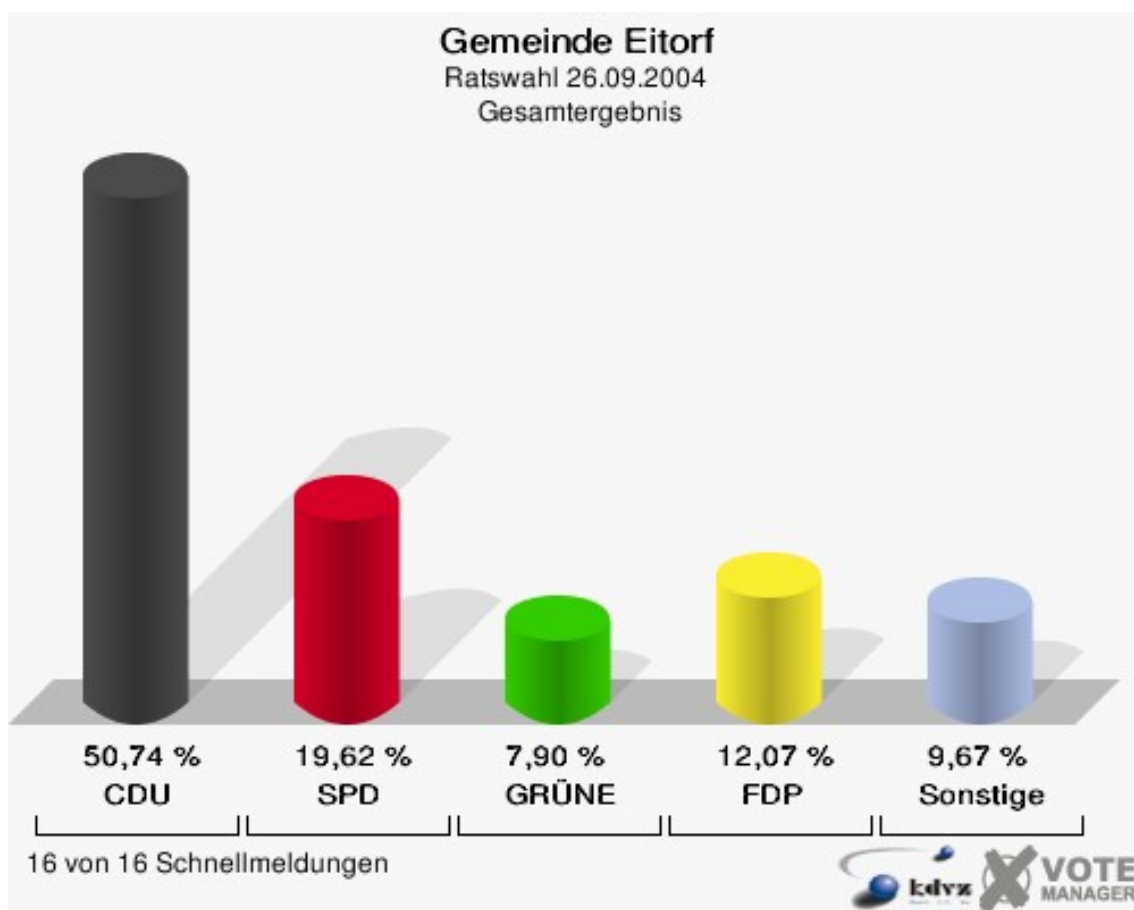

Ratswahl Gemeinde Eitorf

	Anzahl	Prozent
Wahlberechtigte	14.662	
Wähler/innen	8.412	57,37 %
ungültige Stimmen	184	2,19 %
gültige Stimmen	8.228	97,81 %
CDU	4.175	50,74 %
SPD	1.614	19,62 %
EWG	383	4,65 %
BfE	413	5,02 %
GRÜNE	650	7,90 %
FDP	993	12,07 %