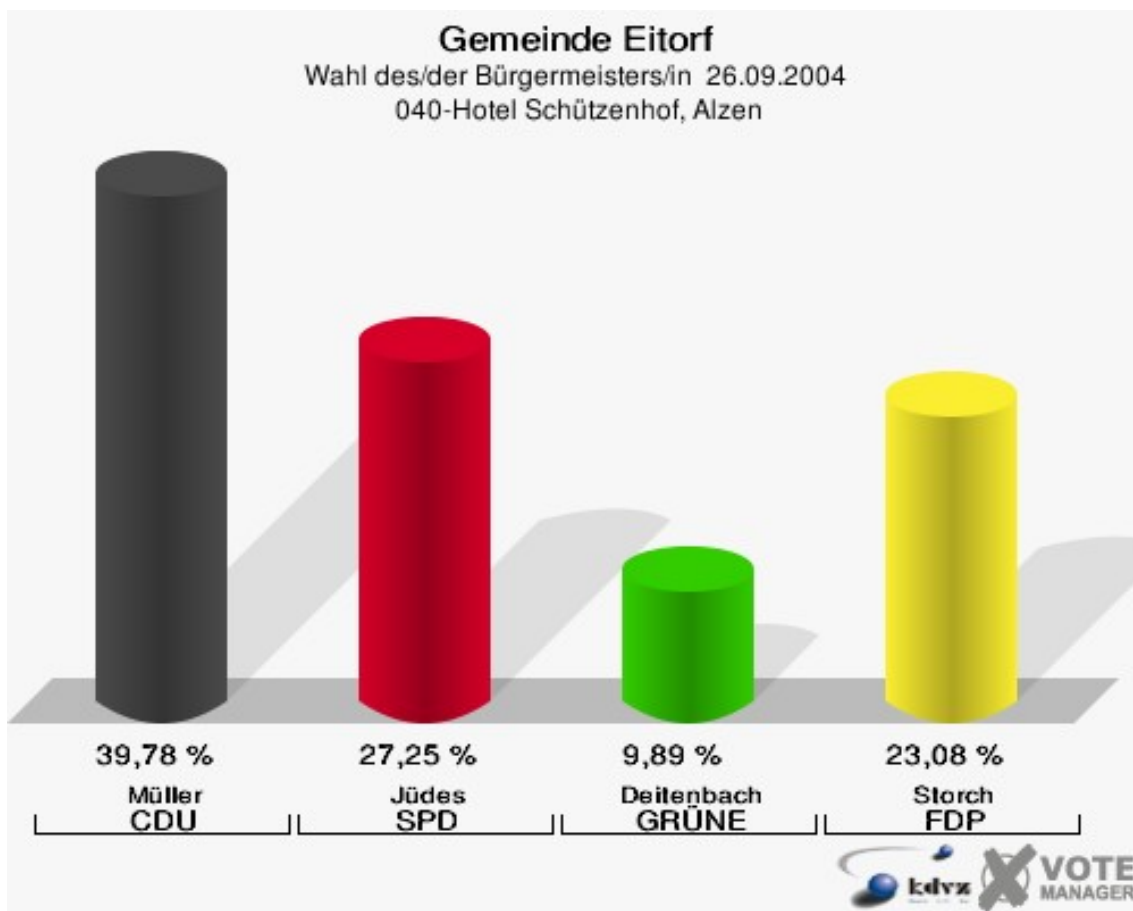

Gemeinde Eitorf

Wahl des/der Bürgermeisters/in 26.09.2004
Wahlbeteiligung 030-Straßenmeisterei

040-Hotel Schützenhof, Alzen

	Anzahl	Prozent
Wahlberechtigte	750	
Wähler/innen	474	63,20 %
ungültige Stimmen	19	4,01 %
gültige Stimmen	455	95,99 %
Müller, CDU	181	39,78 %
Jüdes, SPD	124	27,25 %
Deitenbach, GRÜNE	45	9,89 %
Storch, FDP	105	23,08 %