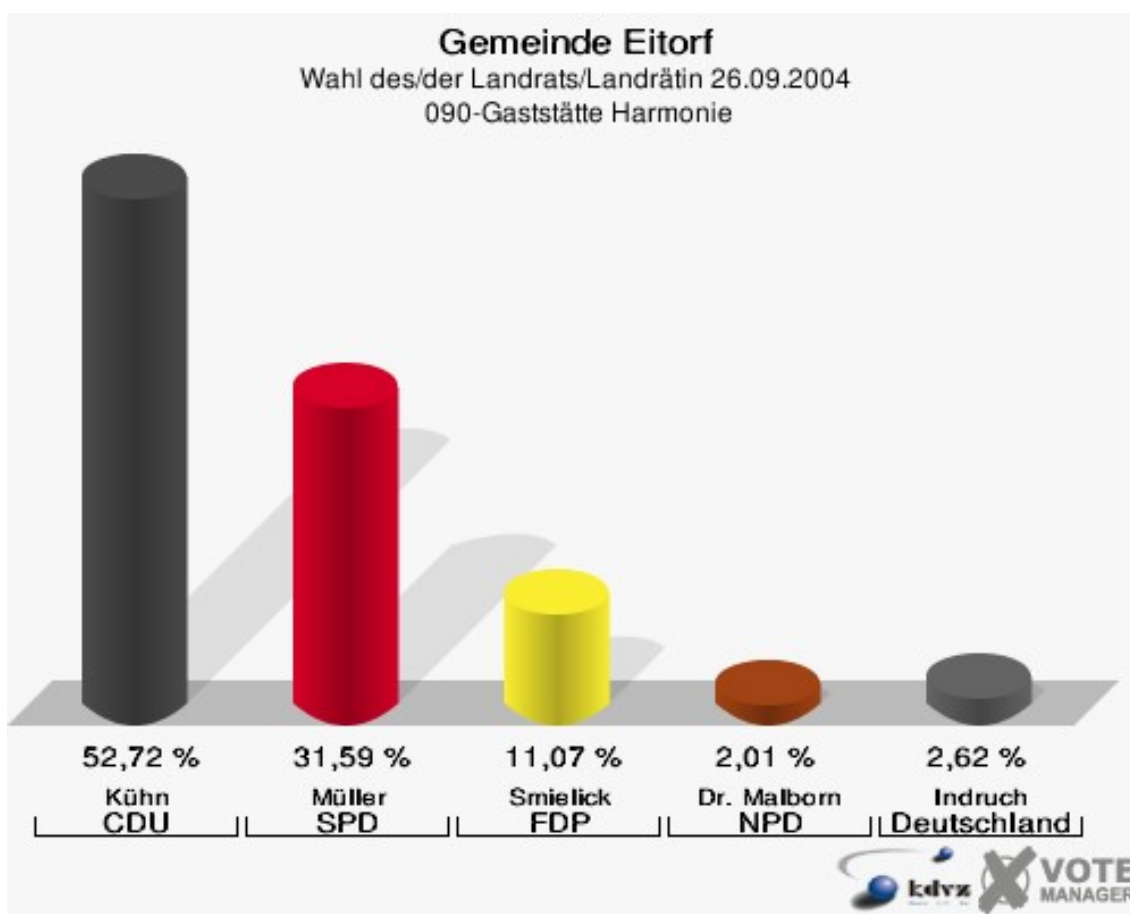

090-Gaststätte Harmonie

	Anzahl	Prozent
Wahlberechtigte	891	
Wähler/innen	511	57,35 %
ungültige Stimmen	14	2,74 %
gültige Stimmen	497	97,26 %
Kühn, CDU	262	52,72 %
Müller, SPD	157	31,59 %
Smielick, FDP	55	11,07 %
Dr. Malborn, NPD	10	2,01 %
Indruch, Deutschland	13	2,62 %