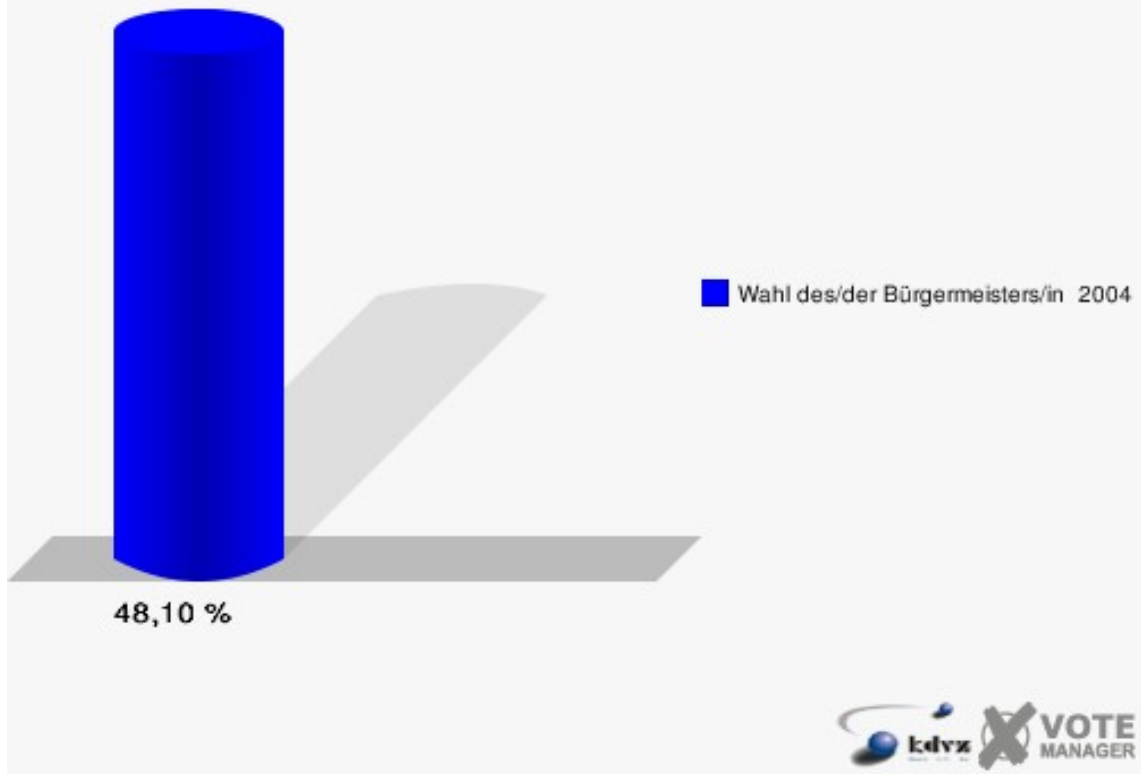

Gemeinde Eitorf

Wahl des/der Bürgermeisters/in 26.09.2004
Wahlbeteiligung 110-Gemeindebücherei Eitorf

120-Siegtalhaus Heimatverein

	Anzahl	Prozent
Wahlberechtigte	960	
Wähler/innen	630	65,63 %
ungültige Stimmen	17	2,70 %
gültige Stimmen	613	97,30 %
Müller, CDU	246	40,13 %
Jüdes, SPD	165	26,92 %
Deitenbach, GRÜNE	48	7,83 %
Storch, FDP	154	25,12 %