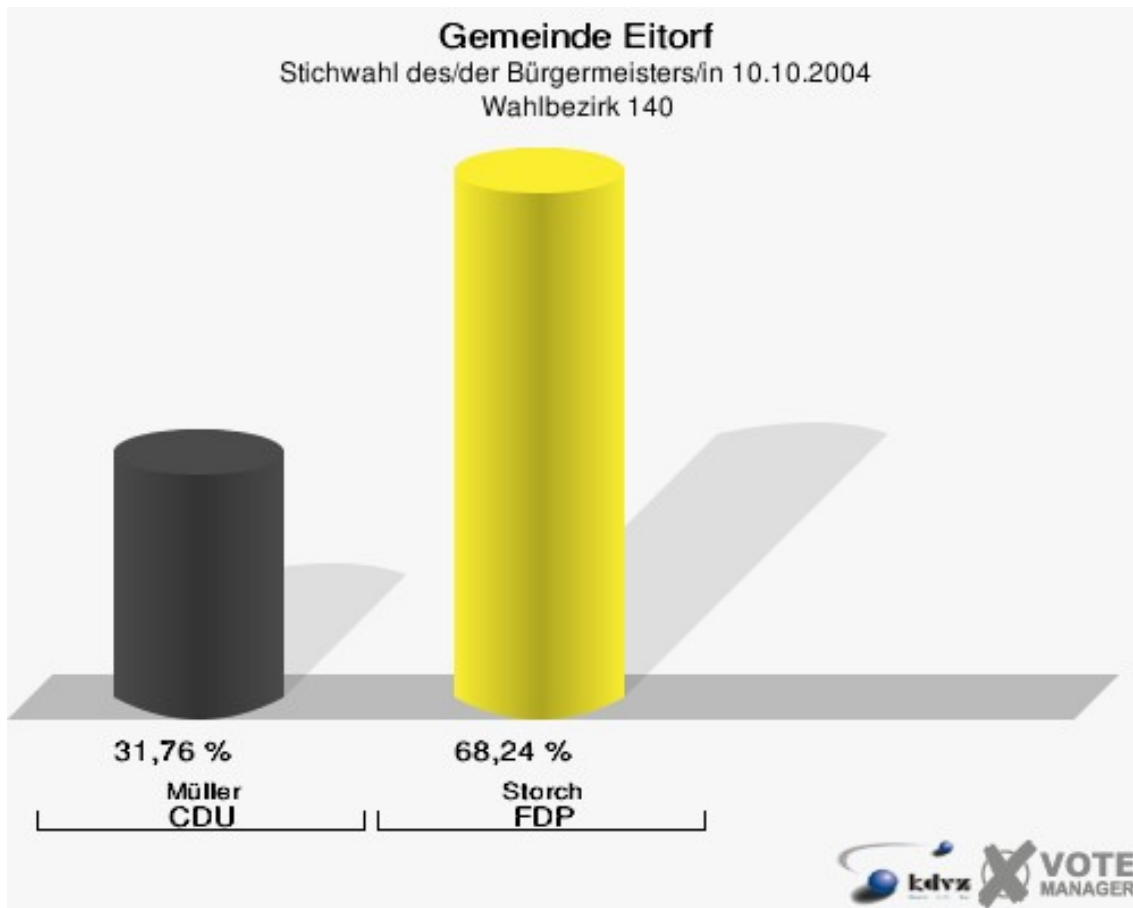

Wahlbezirk 140

	Anzahl	Prozent
Wahlberechtigte	897	
Wähler/innen	343	38,24 %
ungültige Stimmen	3	0,87 %
gültige Stimmen	340	99,13 %
Müller, CDU	108	31,76 %
Storch, FDP	232	68,24 %