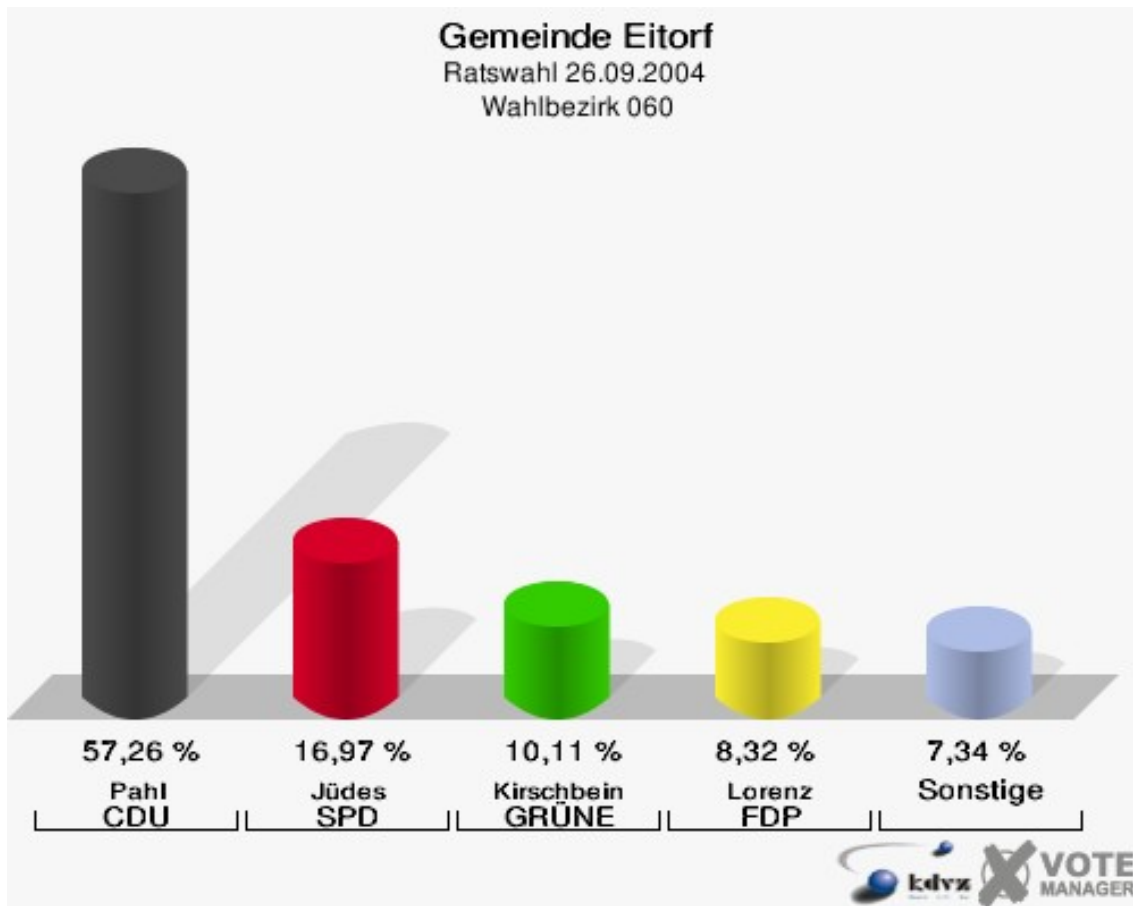

Gewählt:

Kollasch, Ingo (CDU)

Gemeinde Eitorf
Ratswahl 26.09.2004
Wahlbeteiligung Wahlbezirk 050

Wahlbezirk 060

	Anzahl	Prozent
Wahlberechtigte	1.155	
Wähler/innen	621	53,77 %
ungültige Stimmen	8	1,29 %
gültige Stimmen	613	98,71 %
Pahl, CDU	351	57,26 %
Jüdes, SPD	104	16,97 %
Buchmann, EWG	23	3,75 %
Picard, BfE	22	3,59 %
Kirschbein, GRÜNE	62	10,11 %
Lorenz, FDP	51	8,32 %