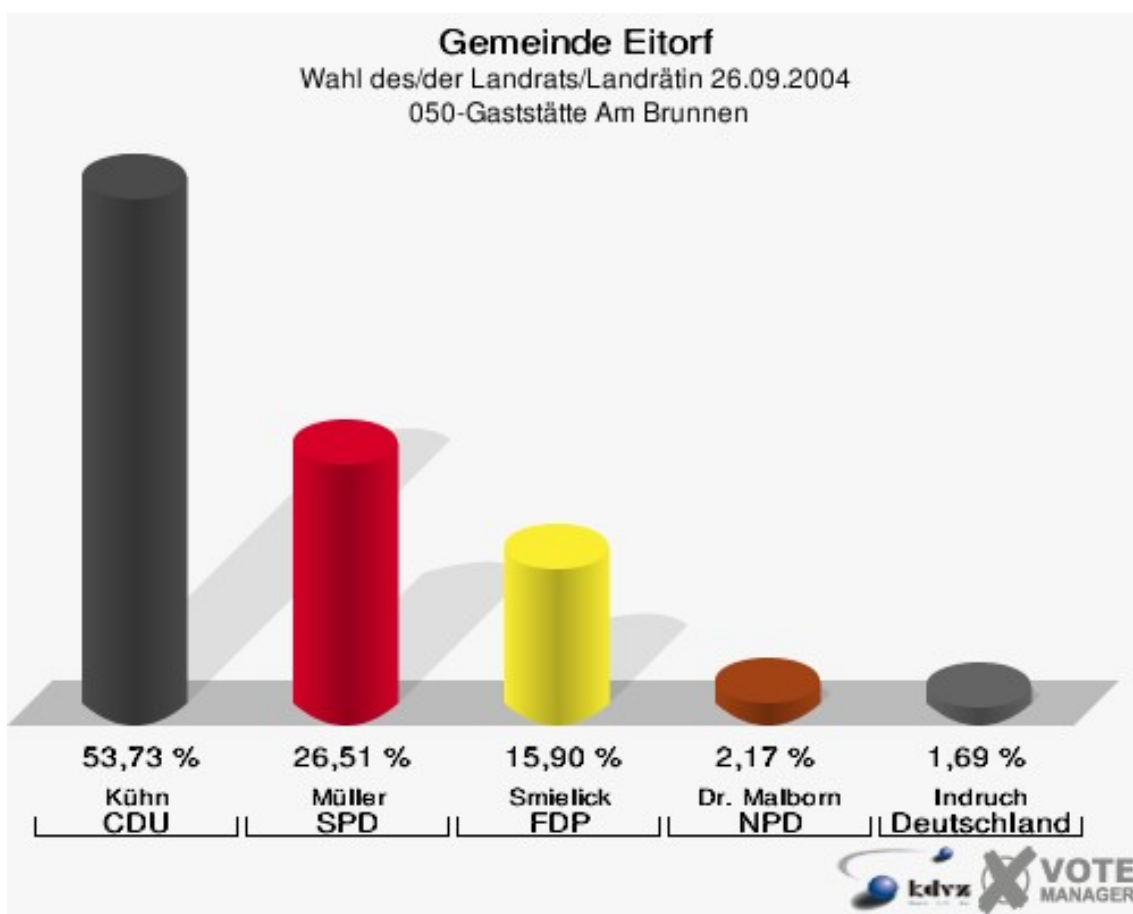

050-Gaststätte Am Brunnen

	Anzahl	Prozent
Wahlberechtigte	760	
Wähler/innen	427	56,18 %
ungültige Stimmen	12	2,81 %
gültige Stimmen	415	97,19 %
Kühn, CDU	223	53,73 %
Müller, SPD	110	26,51 %
Smielick, FDP	66	15,90 %
Dr. Malborn, NPD	9	2,17 %
Indruch, Deutschland	7	1,69 %