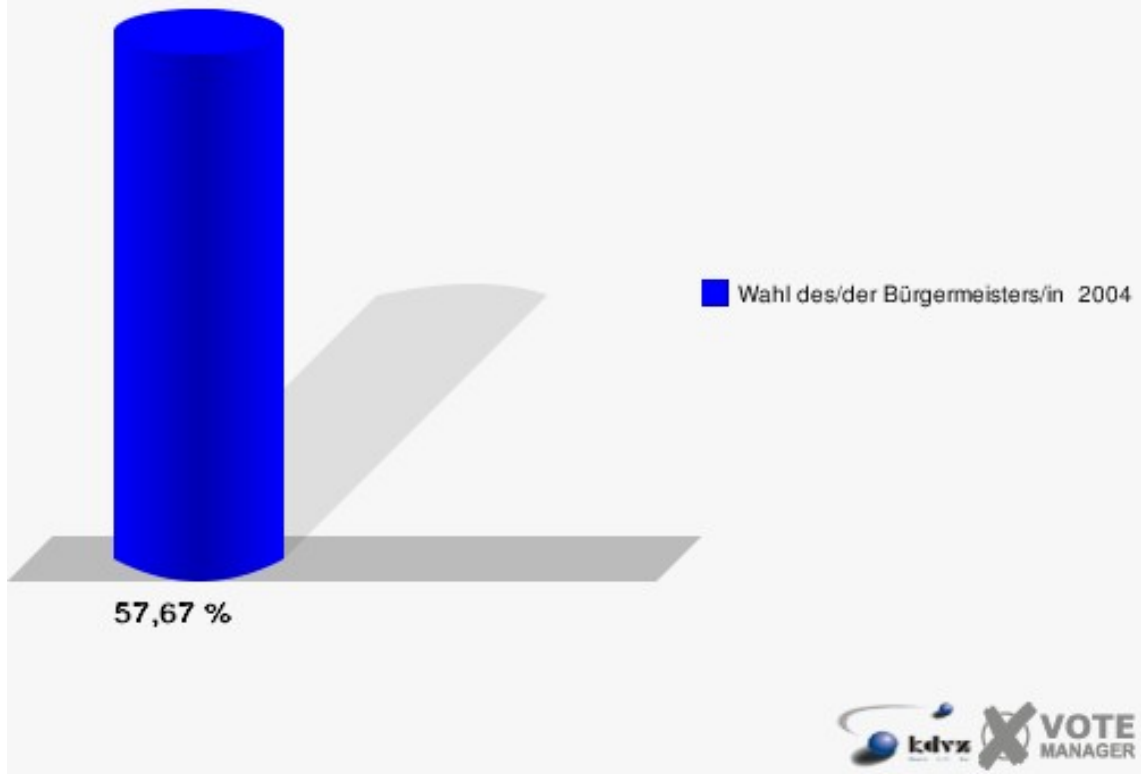

Gemeinde Eitorf

Wahl des/der Bürgermeisters/in 26.09.2004
Wahlbeteiligung Wahlbezirk 090

Wahlbezirk 100

	Anzahl	Prozent
Wahlberechtigte	843	
Wähler/innen	475	56,35 %
ungültige Stimmen	11	2,32 %
gültige Stimmen	464	97,68 %
Müller, CDU	211	45,47 %
Jüdes, SPD	82	17,67 %
Deitenbach, GRÜNE	48	10,34 %
Storch, FDP	123	26,51 %