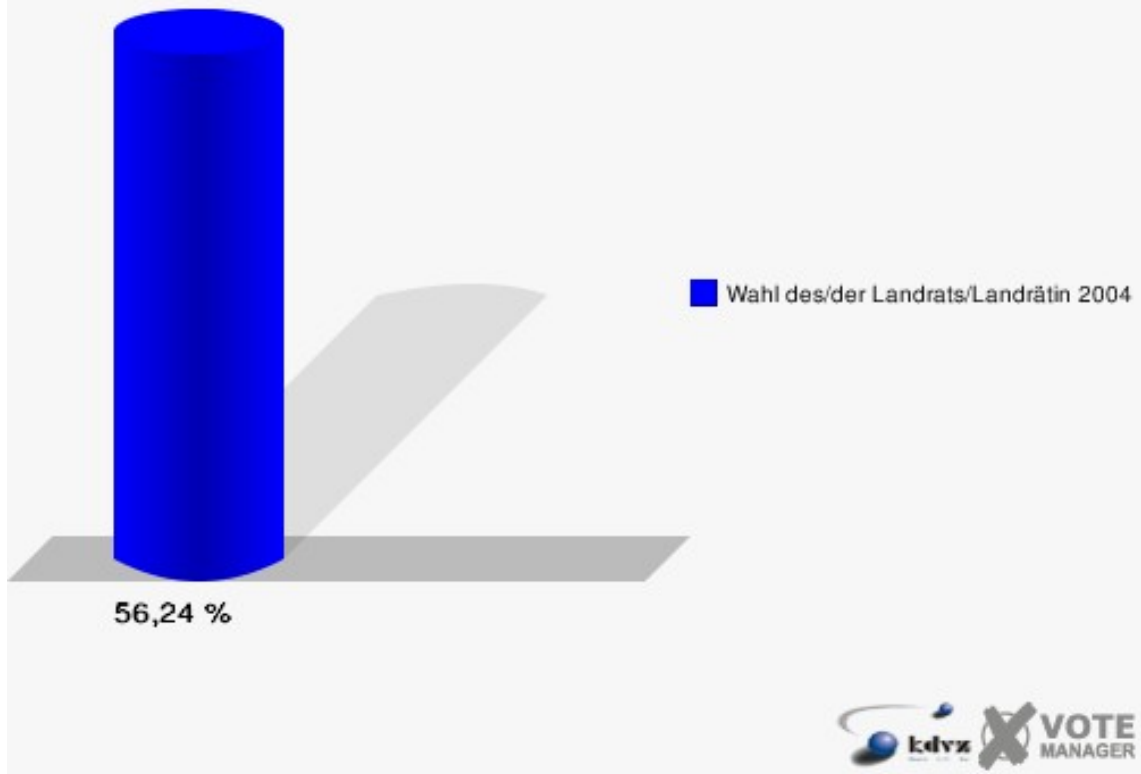

Gemeinde Eitorf

Wahl des/der Landrats/Landrätin 26.09.2004
Wahlbeteiligung Wahlbezirk 160