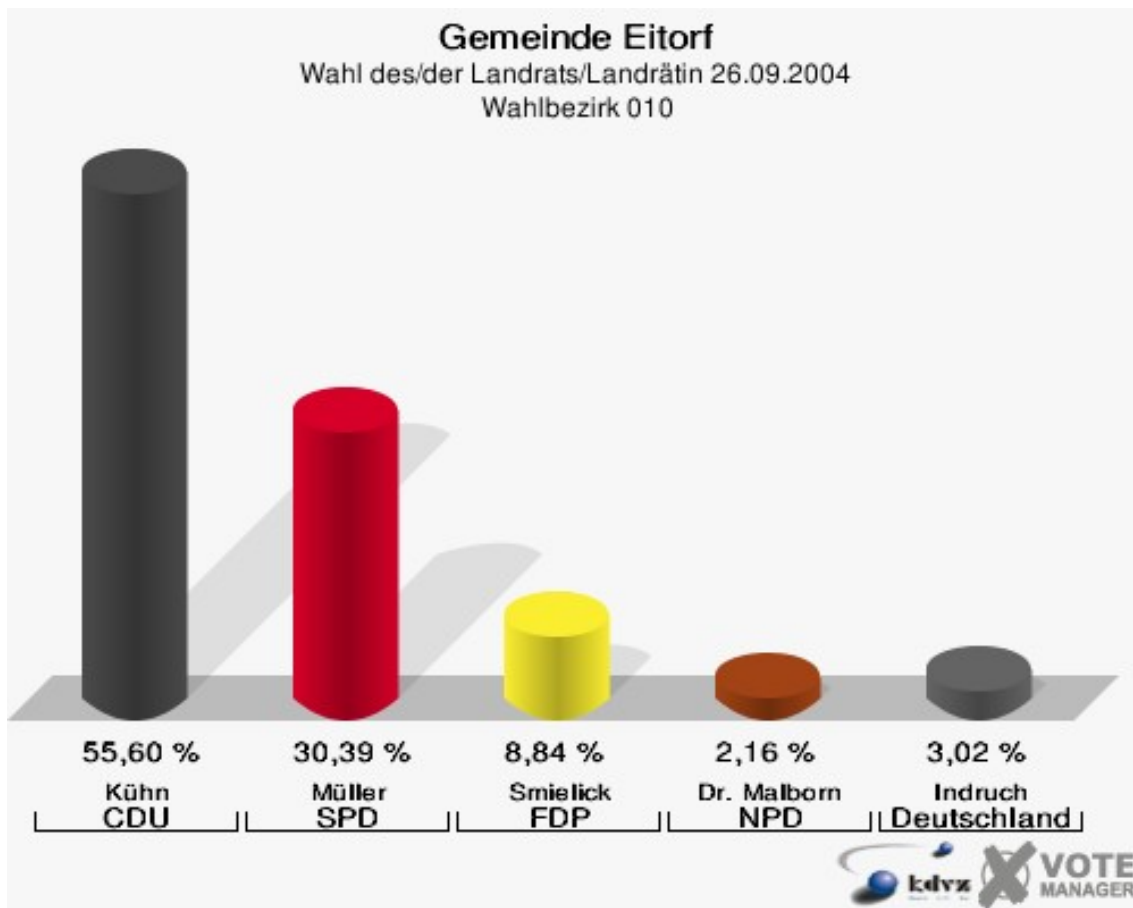

Gemeinde Eitorf

Wahl des/der Landrats/Landrätin 26.09.2004
Wahlbeteiligung Gesamtergebnis

16 von 16 Schnellmeldungen

Wahlbezirke

Wahlbezirk 010

	Anzahl	Prozent
Wahlberechtigte	979	
Wähler/innen	486	49,64 %
ungültige Stimmen	22	4,53 %
gültige Stimmen	464	95,47 %
Kühn, CDU	258	55,60 %
Müller, SPD	141	30,39 %
Smielick, FDP	41	8,84 %
Dr. Malborn, NPD	10	2,16 %
Indruch, Deutschland	14	3,02 %