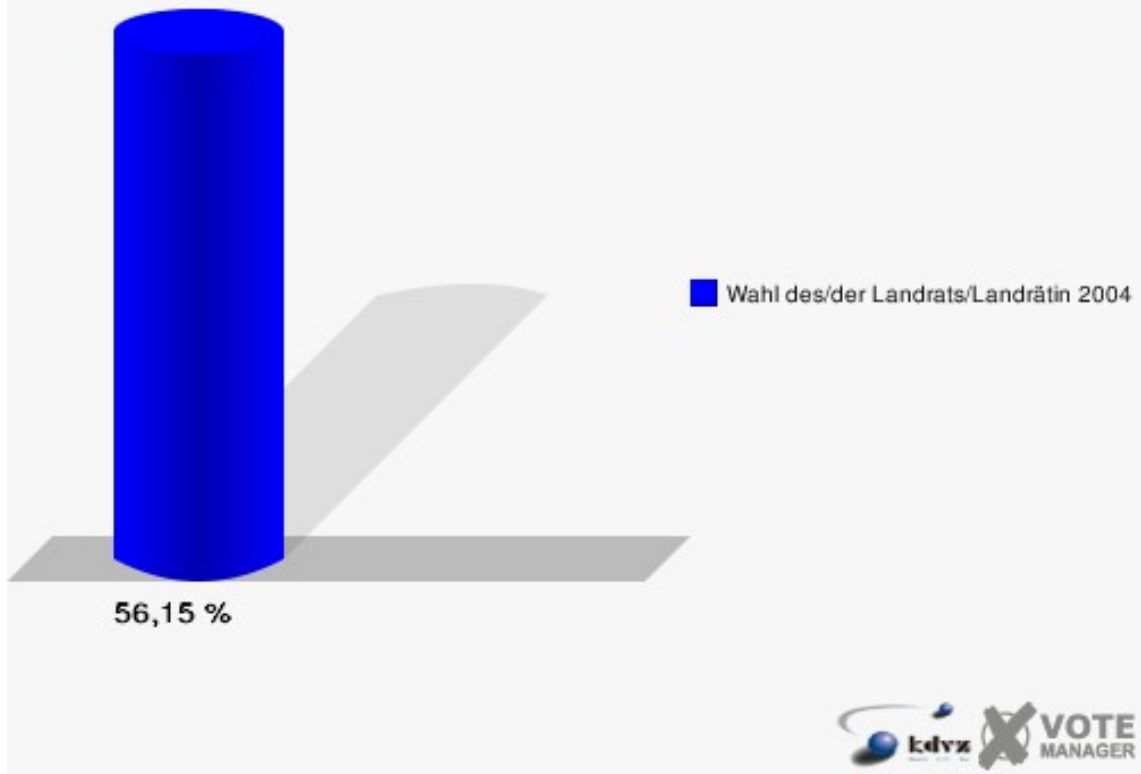

Gemeinde Eitorf

Wahl des/der Landrats/Landrätin 26.09.2004
Wahlbeteiligung Wahlbezirk 100

Wahlbezirk 110

	Anzahl	Prozent
Wahlberechtigte	765	
Wähler/innen	369	48,24 %
ungültige Stimmen	10	2,71 %
gültige Stimmen	359	97,29 %
Kühn, CDU	216	60,17 %
Müller, SPD	88	24,51 %
Smielick, FDP	36	10,03 %
Dr. Malborn, NPD	11	3,06 %
Indruch, Deutschland	8	2,23 %