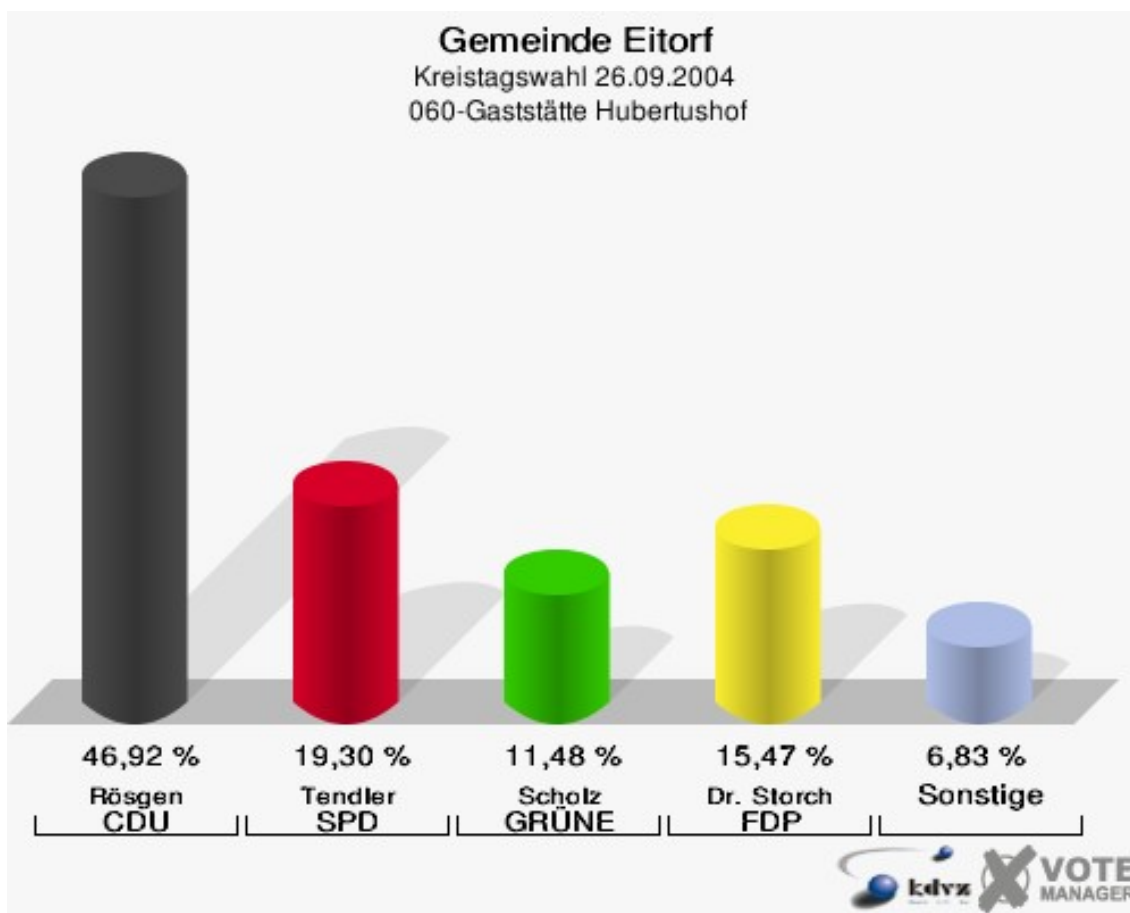

Gemeinde Eitorf
Kreistagswahl 26.09.2004
Wahlbeteiligung 030-Straßenmeisterei

040-Hotel Schützenhof, Alzen

	Anzahl	Prozent
Wahlberechtigte	751	
Wähler/innen	474	63,12 %
ungültige Stimmen	12	2,53 %
gültige Stimmen	462	97,47 %
Rösgen, CDU	184	39,83 %
Tendler, SPD	127	27,49 %
Scholz, GRÜNE	39	8,44 %
Dr. Storch, FDP	80	17,32 %
Schliemann, PDS	11	2,38 %
Weiß, NPD	9	1,95 %
Oster, Deutschland	12	2,60 %

Gemeinde Eitorf
Kreistagswahl 26.09.2004
Wahlbeteiligung 040-Hotel Schützenhof, Alzen

050-Gaststätte Am Brunnen

	Anzahl	Prozent
Wahlberechtigte	760	
Wähler/innen	428	56,32 %
ungültige Stimmen	6	1,40 %
gültige Stimmen	422	98,60 %
Rösgen, CDU	174	41,23 %
Tendler, SPD	100	23,70 %
Scholz, GRÜNE	35	8,29 %
Dr. Storch, FDP	91	21,56 %
Schliemann, PDS	11	2,61 %
Weiß, NPD	9	2,13 %
Oster, Deutschland	2	0,47 %

Gemeinde Eitorf
Kreistagswahl 26.09.2004
Wahlbeteiligung 050-Gaststätte Am Brunnen

060-Gaststätte Hubertushof

	Anzahl	Prozent
Wahlberechtigte	1.158	
Wähler/innen	621	53,63 %
ungültige Stimmen	20	3,22 %
gültige Stimmen	601	96,78 %
Rösgen, CDU	282	46,92 %
Tendler, SPD	116	19,30 %
Scholz, GRÜNE	69	11,48 %
Dr. Storch, FDP	93	15,47 %
Schliemann, PDS	17	2,83 %
Weiß, NPD	15	2,50 %
Oster, Deutschland	9	1,50 %