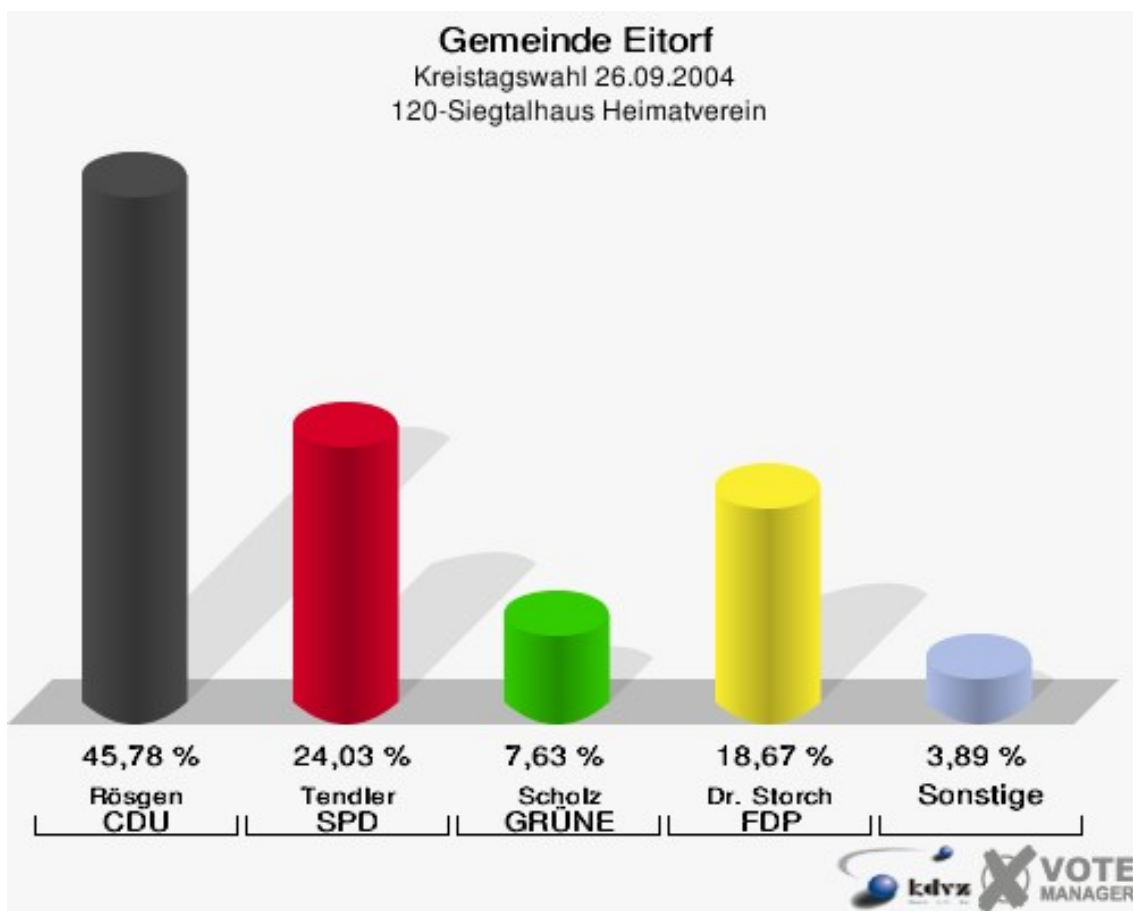

Gemeinde Eitorf
Kreistagswahl 26.09.2004
Wahlbeteiligung 090-Gaststätte Harmonie

100-Gaststätte Scheel Seck

	Anzahl	Prozent
Wahlberechtigte	846	
Wähler/innen	474	56,03 %
ungültige Stimmen	15	3,16 %
gültige Stimmen	459	96,84 %
Rösgen, CDU	222	48,37 %
Tendler, SPD	100	21,79 %
Scholz, GRÜNE	33	7,19 %
Dr. Storch, FDP	78	16,99 %
Schliemann, PDS	8	1,74 %
Weiß, NPD	12	2,61 %
Oster, Deutschland	6	1,31 %

Gemeinde Eitorf
Kreistagswahl 26.09.2004
Wahlbeteiligung 100-Gaststätte Scheel Seck

110-Gemeindebücherei Eitorf

	Anzahl	Prozent
Wahlberechtigte	765	
Wähler/innen	368	48,10 %
ungültige Stimmen	10	2,72 %
gültige Stimmen	358	97,28 %
Rösgen, CDU	178	49,72 %
Tendler, SPD	81	22,63 %
Scholz, GRÜNE	15	4,19 %
Dr. Storch, FDP	59	16,48 %
Schliemann, PDS	5	1,40 %
Weiß, NPD	13	3,63 %
Oster, Deutschland	7	1,96 %

Gemeinde Eitorf
Kreistagswahl 26.09.2004
Wahlbeteiligung 110-Gemeindebücherei Eitorf

120-Siegtalhaus Heimatverein

	Anzahl	Prozent
Wahlberechtigte	964	
Wähler/innen	634	65,77 %
ungültige Stimmen	18	2,84 %
gültige Stimmen	616	97,16 %
Rösgen, CDU	282	45,78 %
Tendler, SPD	148	24,03 %
Scholz, GRÜNE	47	7,63 %
Dr. Storch, FDP	115	18,67 %
Schliemann, PDS	6	0,97 %
Weiß, NPD	9	1,46 %
Oster, Deutschland	9	1,46 %