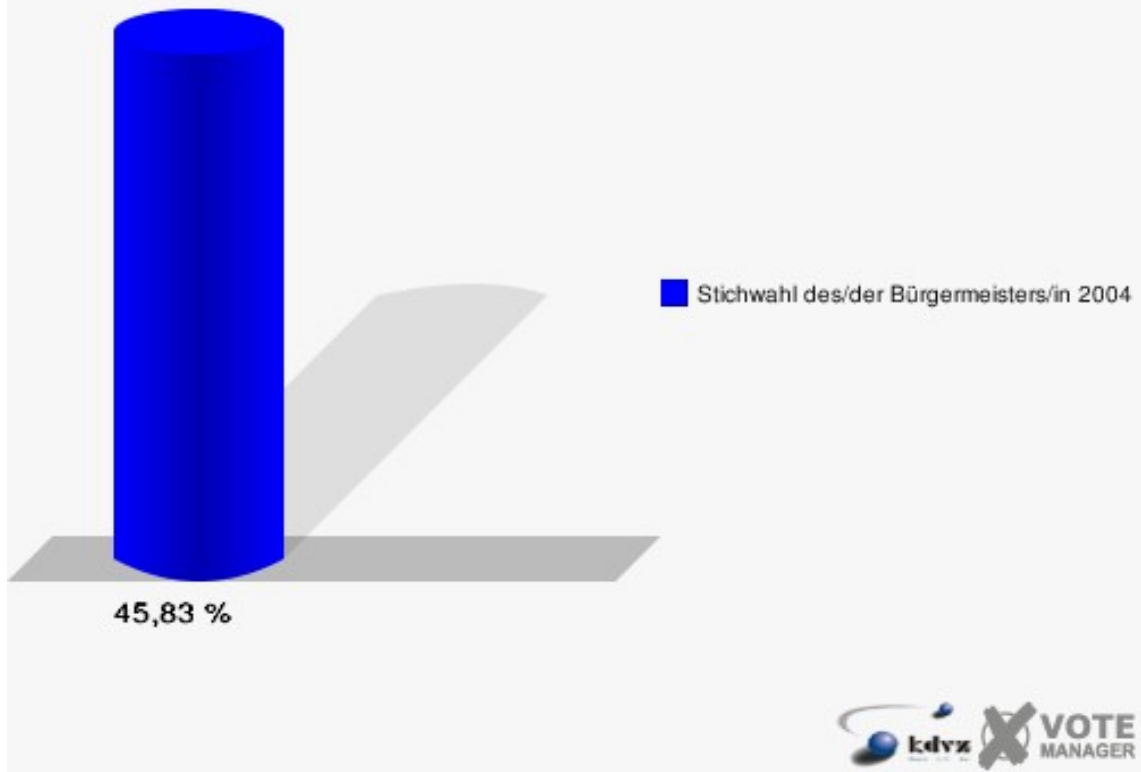

Gemeinde Eitorf

Stichwahl des/der Bürgermeisters/in 10.10.2004
Wahlbeteiligung Wahlbezirk 030

Wahlbezirk 040

	Anzahl	Prozent
Wahlberechtigte	750	
Wähler/innen	309	41,20 %
ungültige Stimmen	3	0,97 %
gültige Stimmen	306	99,03 %
Müller, CDU	134	43,79 %
Storch, FDP	172	56,21 %