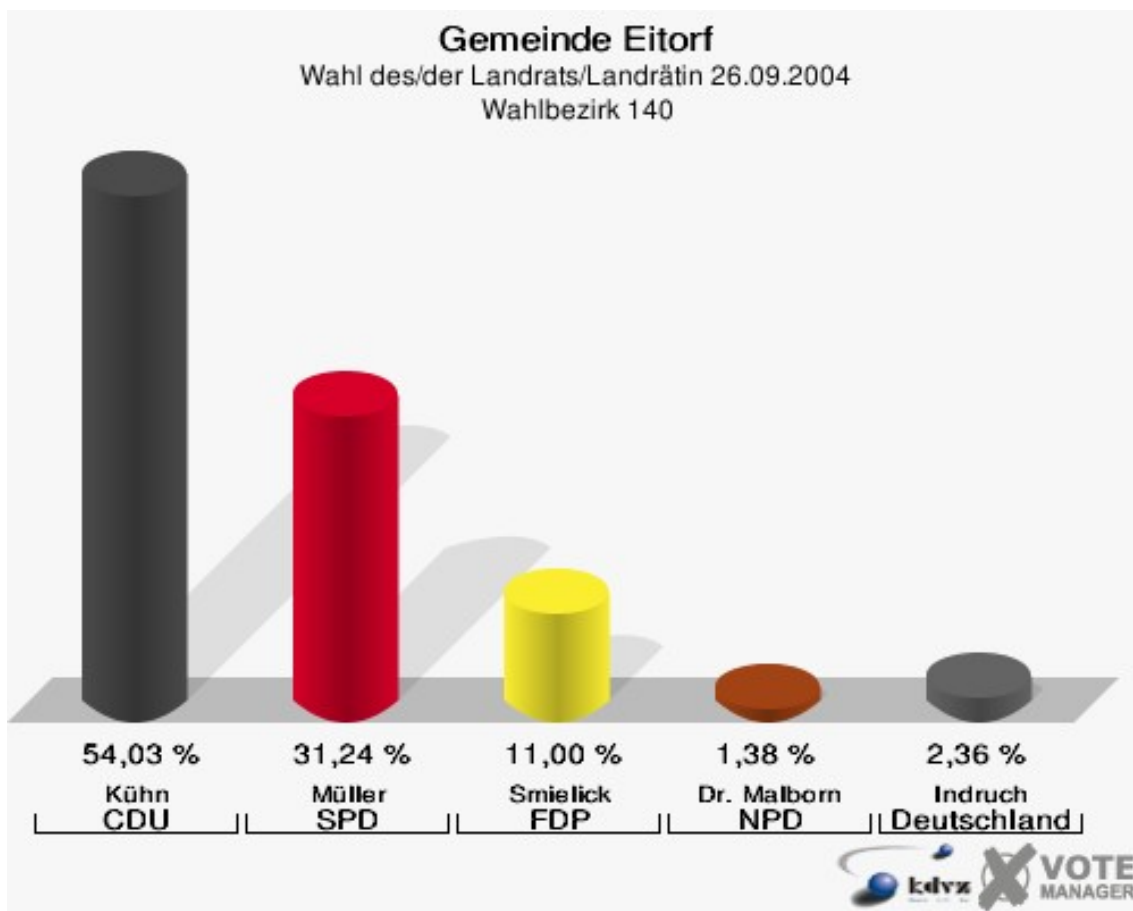

Wahlbezirk 140

	Anzahl	Prozent
Wahlberechtigte	901	
Wähler/innen	514	57,05 %
ungültige Stimmen	5	0,97 %
gültige Stimmen	509	99,03 %
Kühn, CDU	275	54,03 %
Müller, SPD	159	31,24 %
Smielick, FDP	56	11,00 %
Dr. Malborn, NPD	7	1,38 %
Indruch, Deutschland	12	2,36 %