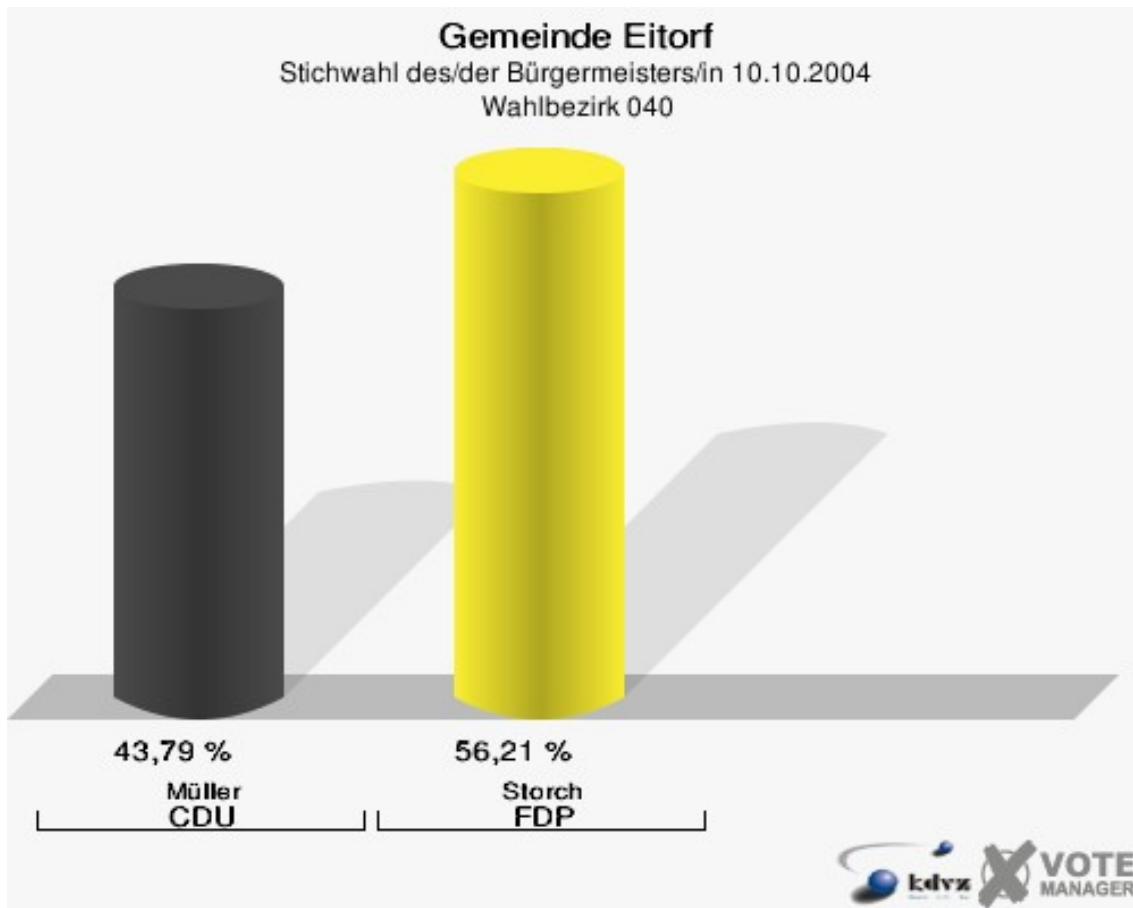

Wahlbezirk 040

	Anzahl	Prozent
Wahlberechtigte	750	
Wähler/innen	309	41,20 %
ungültige Stimmen	3	0,97 %
gültige Stimmen	306	99,03 %
Müller, CDU	134	43,79 %
Storch, FDP	172	56,21 %