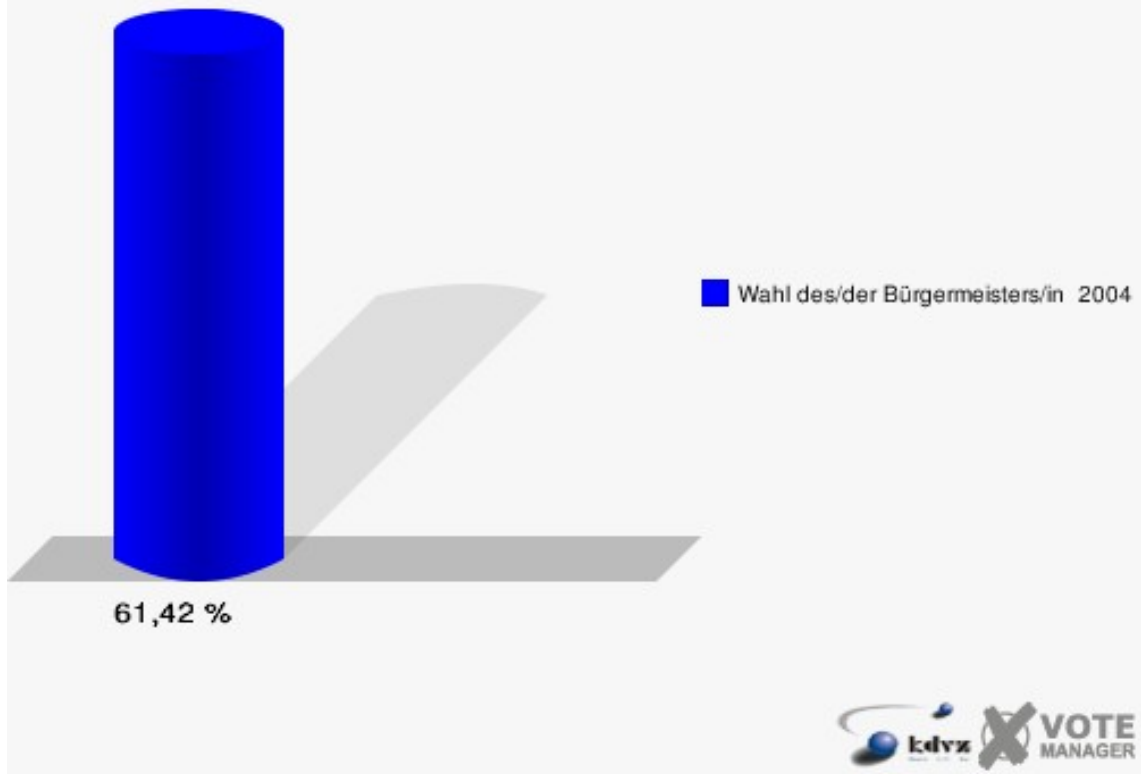

Gemeinde Eitorf

Wahl des/der Bürgermeisters/in 26.09.2004
Wahlbeteiligung 130-Caritashaus St. Elisabeth

140-Gaststätte Dresen

	Anzahl	Prozent
Wahlberechtigte	899	
Wähler/innen	514	57,17 %
ungültige Stimmen	12	2,33 %
gültige Stimmen	502	97,67 %
Müller, CDU	194	38,65 %
Jüdes, SPD	142	28,29 %
Deitenbach, GRÜNE	51	10,16 %
Storch, FDP	115	22,91 %