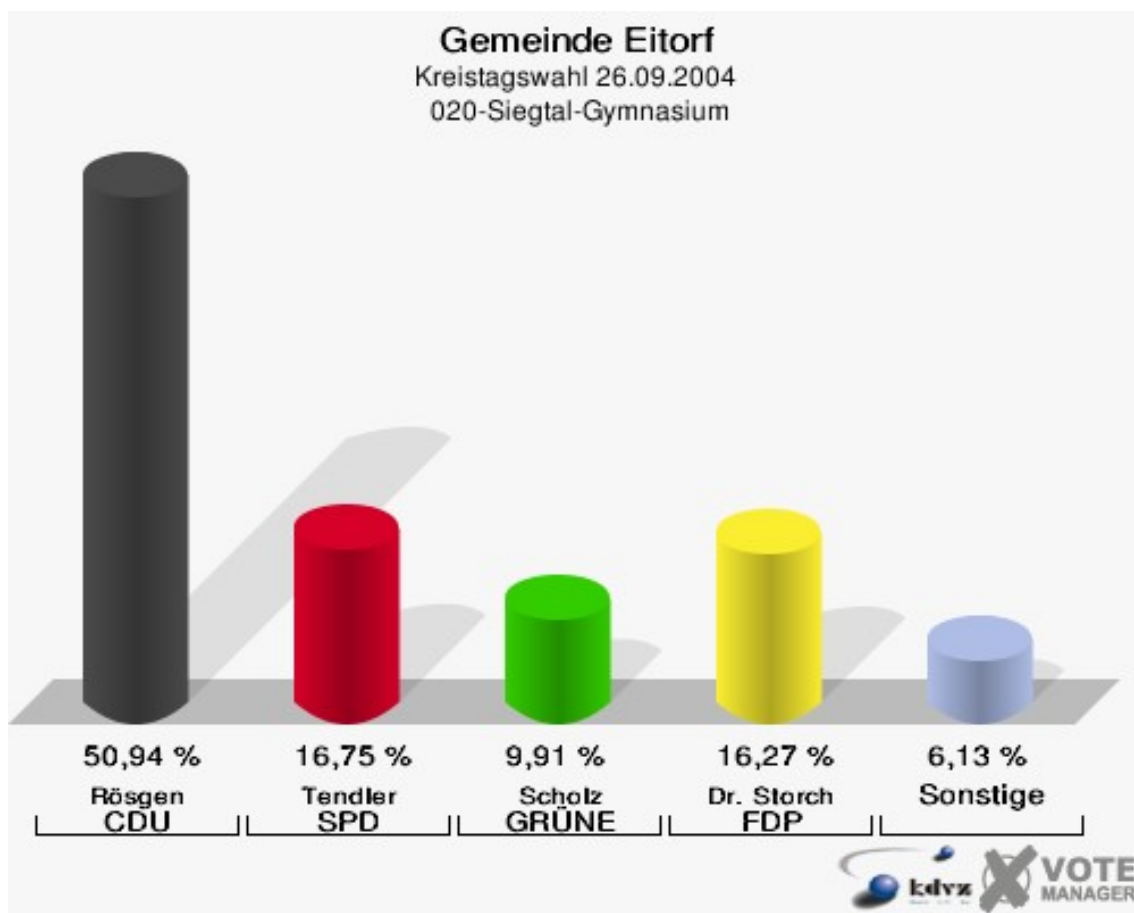

Gemeinde Eitorf
 Kreistagswahl 26.09.2004
 FDP, Ergebnis
 Wahlbezirk-Übersicht

Wahlbezirk 160	24,24 %	
Wahlbezirk 050	21,56 %	
Wahlbezirk 130	21,47 %	
Wahlbezirk 070	20,68 %	
Wahlbezirk 150	19,61 %	
Wahlbezirk 120	18,67 %	
Wahlbezirk 040	17,32 %	
Wahlbezirk 100	16,99 %	
Wahlbezirk 110	16,48 %	
Wahlbezirk 080	16,46 %	
Wahlbezirk 020	16,27 %	
Wahlbezirk 090	15,51 %	
Wahlbezirk 060	15,47 %	
Wahlbezirk 140	14,88 %	
Wahlbezirk 010	12,31 %	
Wahlbezirk 030	9,46 %	

Stimmbezirke 010-Dorfgemeinschaftshaus Merten

	Anzahl	Prozent
Wahlberechtigte	979	
Wähler/innen	486	49,64 %
ungültige Stimmen	15	3,09 %
gültige Stimmen	471	96,91 %
Rösgen, CDU	216	45,86 %
Tendler, SPD	114	24,20 %
Scholz, GRÜNE	59	12,53 %
Dr. Storch, FDP	58	12,31 %
Schliemann, PDS	10	2,12 %
Weiß, NPD	8	1,70 %
Oster, Deutschland	6	1,27 %

Gemeinde Eitorf
Kreistagswahl 26.09.2004
Wahlbeteiligung 010-Dorfgemeinschaftshaus Merten

020-Siegtal-Gymnasium

	Anzahl	Prozent
Wahlberechtigte	700	
Wähler/innen	432	61,71 %
ungültige Stimmen	8	1,85 %
gültige Stimmen	424	98,15 %
Rösgen, CDU	216	50,94 %
Tendler, SPD	71	16,75 %
Scholz, GRÜNE	42	9,91 %
Dr. Storch, FDP	69	16,27 %
Schliemann, PDS	7	1,65 %
Weiß, NPD	12	2,83 %
Oster, Deutschland	7	1,65 %