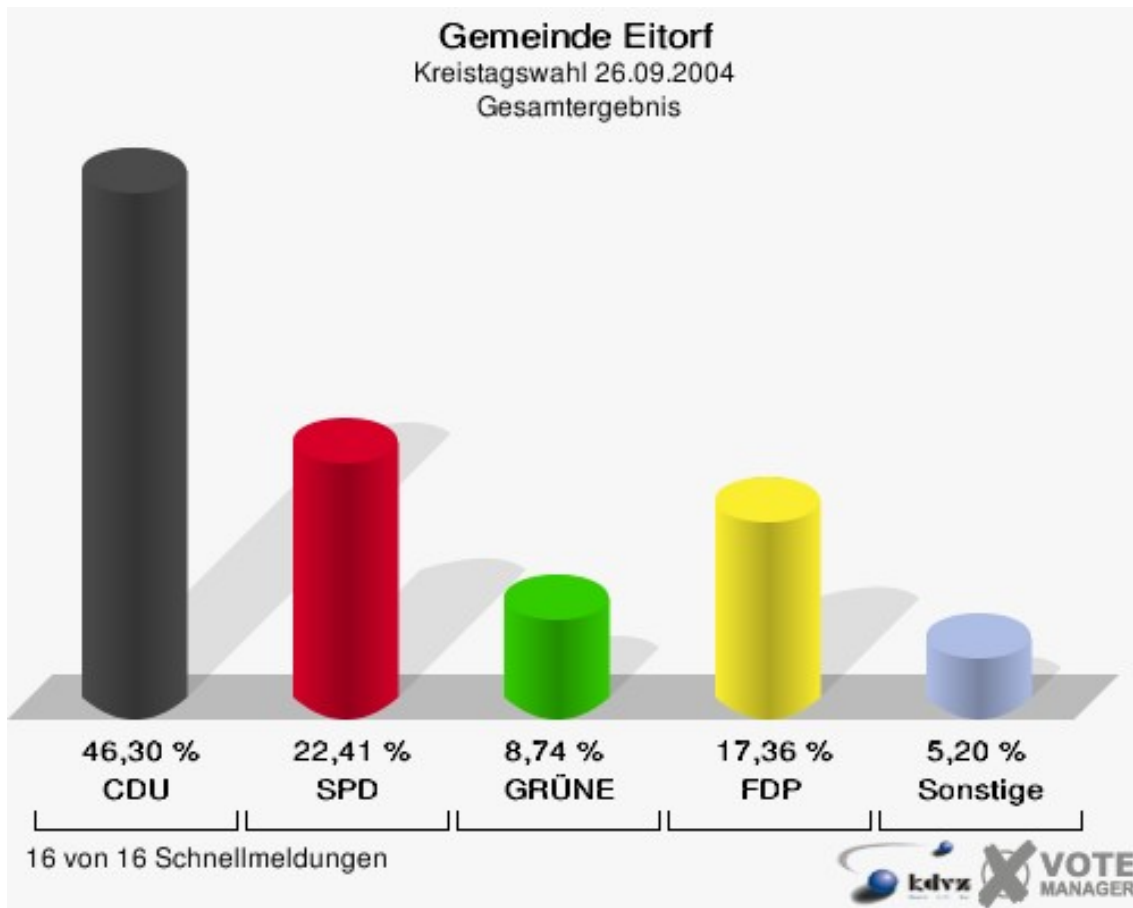

Kreistagswahl Gemeinde Eitorf

	Anzahl	Prozent
Wahlberechtigte	14.714	
Wähler/innen	8.424	57,25 %
ungültige Stimmen	208	2,47 %
gültige Stimmen	8.216	97,53 %
CDU	3.804	46,30 %
SPD	1.841	22,41 %
GRÜNE	718	8,74 %
FDP	1.426	17,36 %
PDS	155	1,89 %
NPD	167	2,03 %
Deutschland	105	1,28 %