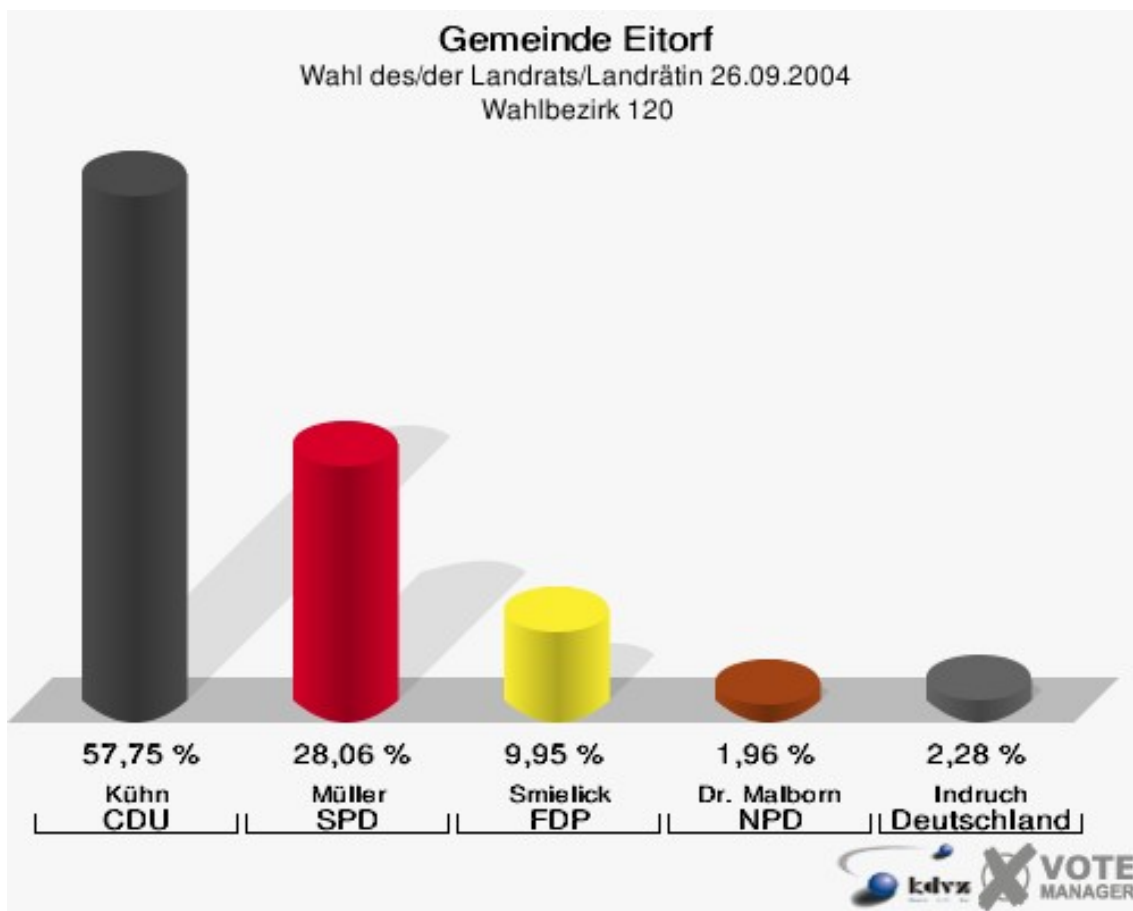

Wahlbezirk 120

	Anzahl	Prozent
Wahlberechtigte	964	
Wähler/innen	633	65,66 %
ungültige Stimmen	20	3,16 %
gültige Stimmen	613	96,84 %
Kühn, CDU	354	57,75 %
Müller, SPD	172	28,06 %
Smielick, FDP	61	9,95 %
Dr. Malborn, NPD	12	1,96 %
Indruch, Deutschland	14	2,28 %