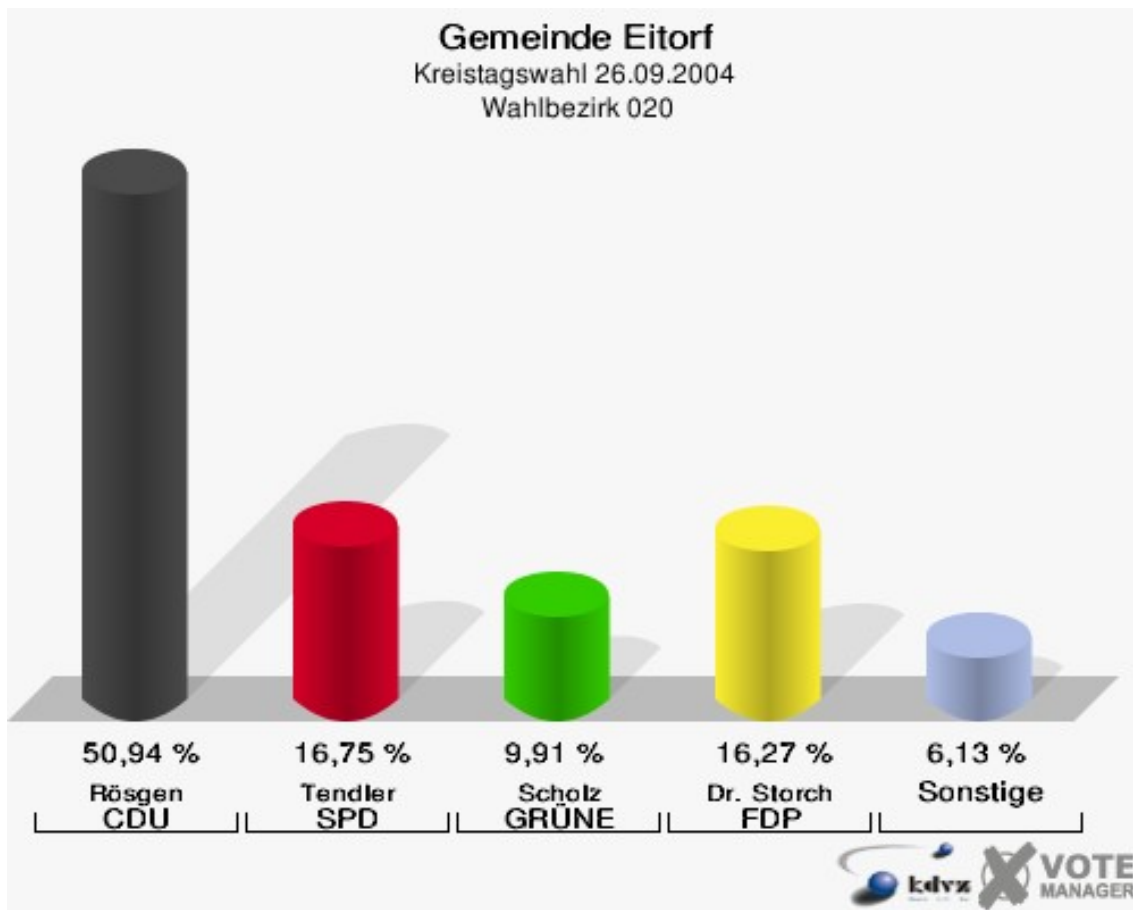

Kreistagswahl Gemeinde Eitorf

	Anzahl	Prozent
Wahlberechtigte	14.714	
Wähler/innen	8.424	57,25 %
ungültige Stimmen	208	2,47 %
gültige Stimmen	8.216	97,53 %
CDU	3.804	46,30 %
SPD	1.841	22,41 %
GRÜNE	718	8,74 %
FDP	1.426	17,36 %
PDS	155	1,89 %
NPD	167	2,03 %
Deutschland	105	1,28 %

Gemeinde Eitorf
Kreistagswahl 26.09.2004
Wahlbeteiligung Gesamtergebnis

16 von 16 Schnellmeldungen

Wahlbezirke

Wahlbezirk 010

	Anzahl	Prozent
Wahlberechtigte	979	
Wähler/innen	486	49,64 %
ungültige Stimmen	15	3,09 %
gültige Stimmen	471	96,91 %
Rösgen, CDU	216	45,86 %
Tendler, SPD	114	24,20 %
Scholz, GRÜNE	59	12,53 %
Dr. Storch, FDP	58	12,31 %
Schliemann, PDS	10	2,12 %
Weiß, NPD	8	1,70 %
Oster, Deutschland	6	1,27 %

Gemeinde Eitorf
Kreistagswahl 26.09.2004
Wahlbeteiligung Wahlbezirk 010

Wahlbezirk 020

	Anzahl	Prozent
Wahlberechtigte	700	
Wähler/innen	432	61,71 %
ungültige Stimmen	8	1,85 %
gültige Stimmen	424	98,15 %
Rösgen, CDU	216	50,94 %
Tendler, SPD	71	16,75 %
Scholz, GRÜNE	42	9,91 %
Dr. Storch, FDP	69	16,27 %
Schliemann, PDS	7	1,65 %
Weiß, NPD	12	2,83 %
Oster, Deutschland	7	1,65 %