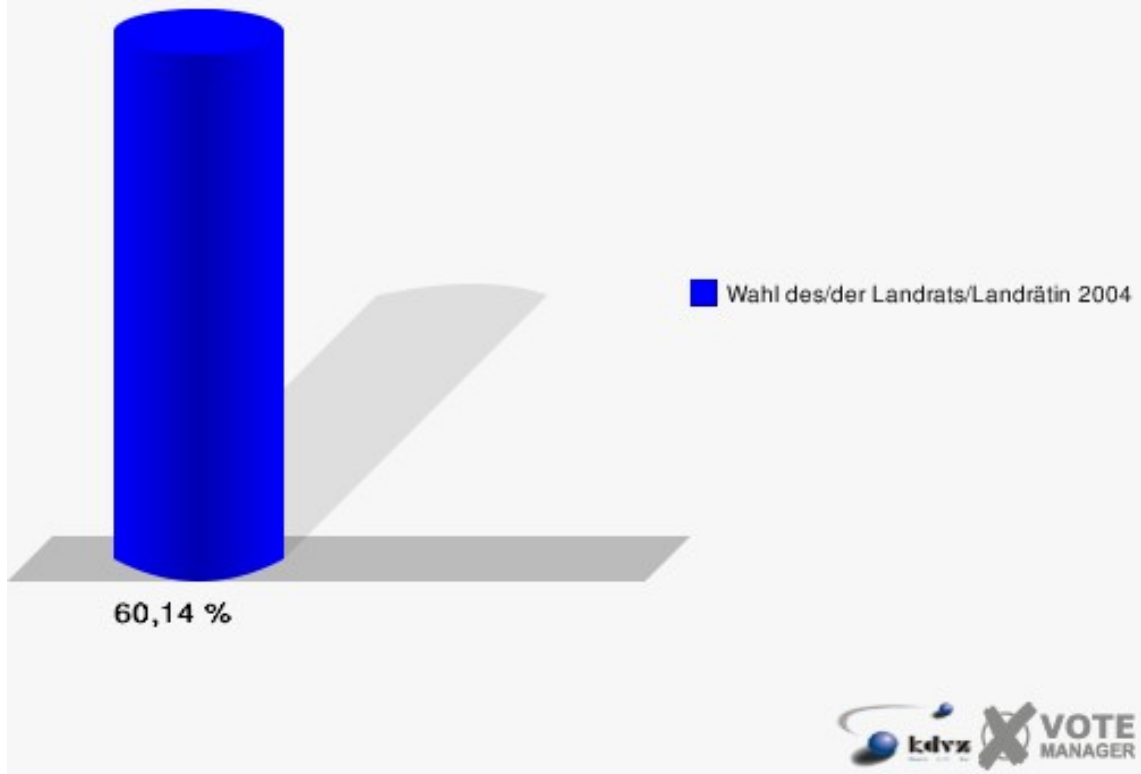

Gemeinde Eitorf

Wahl des/der Landrats/Landrätin 26.09.2004
Wahlbeteiligung Wahlbezirk 030

Wahlbezirk 040

	Anzahl	Prozent
Wahlberechtigte	751	
Wähler/innen	474	63,12 %
ungültige Stimmen	17	3,59 %
gültige Stimmen	457	96,41 %
Kühn, CDU	244	53,39 %
Müller, SPD	153	33,48 %
Smielick, FDP	37	8,10 %
Dr. Malborn, NPD	9	1,97 %
Indruch, Deutschland	14	3,06 %