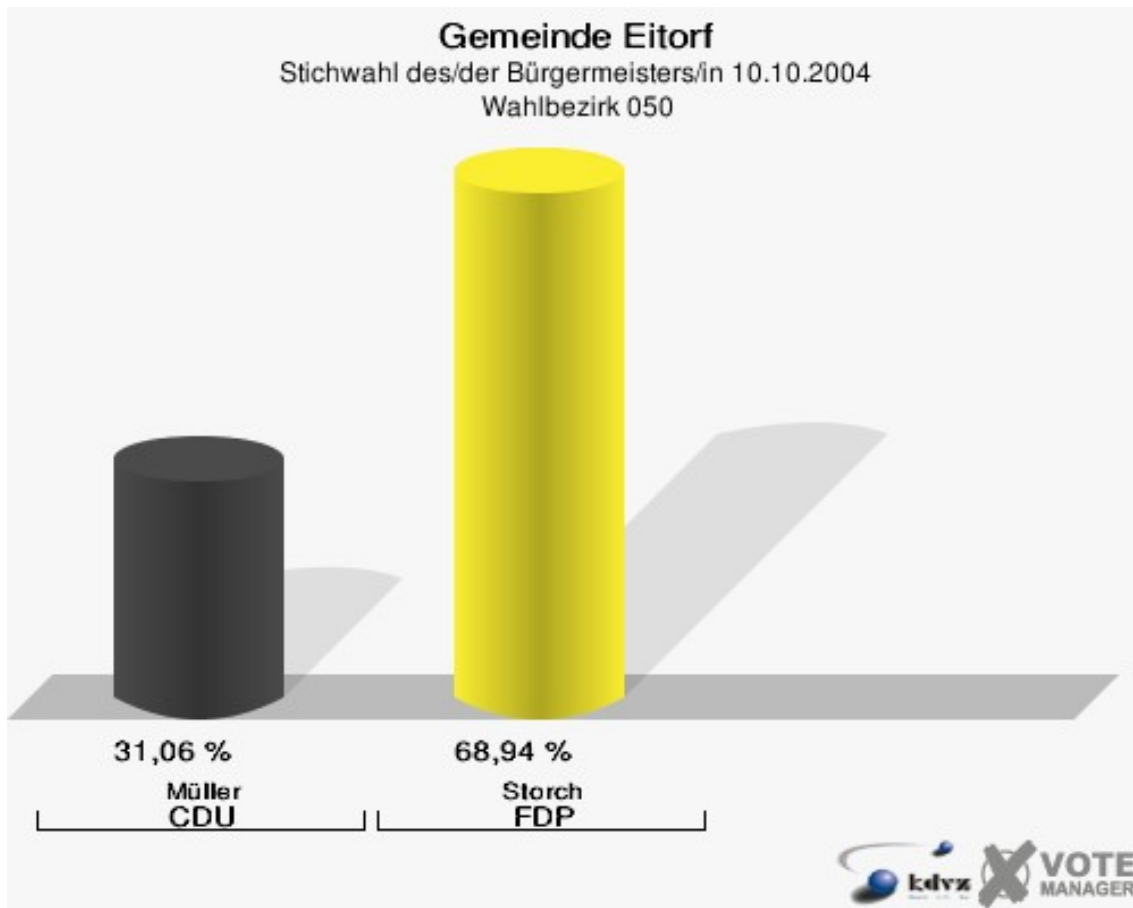

Wahlbezirk 050

	Anzahl	Prozent
Wahlberechtigte	757	
Wähler/innen	323	42,67 %
ungültige Stimmen	1	0,31 %
gültige Stimmen	322	99,69 %
Müller, CDU	100	31,06 %
Storch, FDP	222	68,94 %