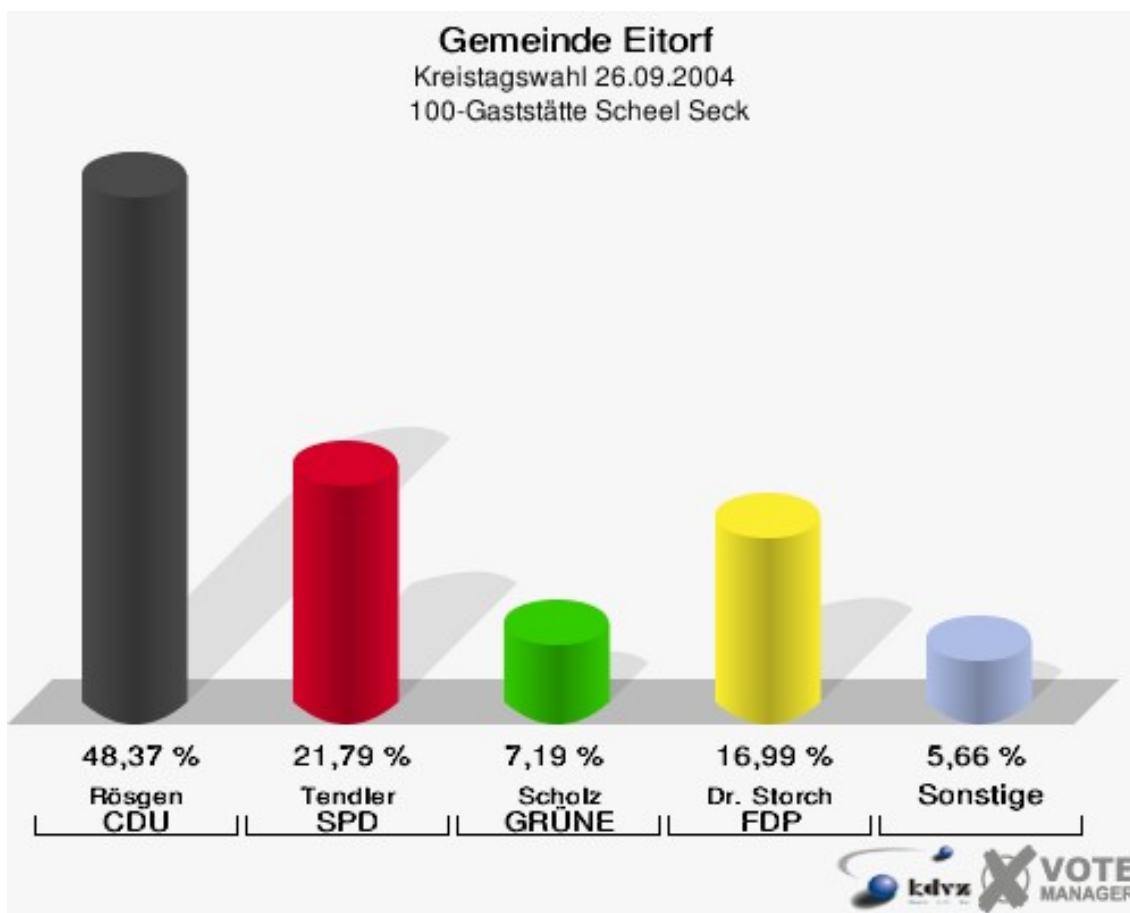

Gemeinde Eitorf
Kreistagswahl 26.09.2004
Wahlbeteiligung 080-Gastst. Irlenborner Hof

090-Gaststätte Harmonie

	Anzahl	Prozent
Wahlberechtigte	891	
Wähler/innen	511	57,35 %
ungültige Stimmen	8	1,57 %
gültige Stimmen	503	98,43 %
Rösgen, CDU	212	42,15 %
Tendler, SPD	146	29,03 %
Scholz, GRÜNE	41	8,15 %
Dr. Storch, FDP	78	15,51 %
Schliemann, PDS	8	1,59 %
Weiß, NPD	7	1,39 %
Oster, Deutschland	11	2,19 %

Gemeinde Eitorf
Kreistagswahl 26.09.2004
Wahlbeteiligung 090-Gaststätte Harmonie

100-Gaststätte Scheel Seck

	Anzahl	Prozent
Wahlberechtigte	846	
Wähler/innen	474	56,03 %
ungültige Stimmen	15	3,16 %
gültige Stimmen	459	96,84 %
Rösgen, CDU	222	48,37 %
Tendler, SPD	100	21,79 %
Scholz, GRÜNE	33	7,19 %
Dr. Storch, FDP	78	16,99 %
Schliemann, PDS	8	1,74 %
Weiß, NPD	12	2,61 %
Oster, Deutschland	6	1,31 %