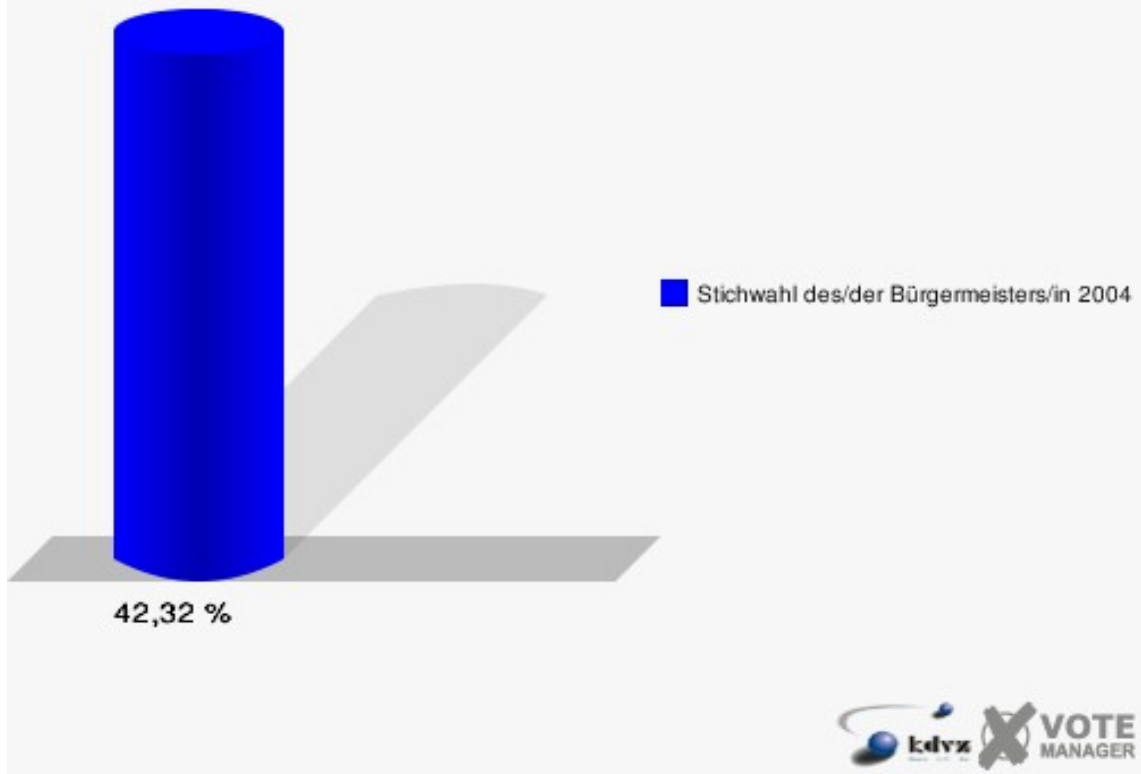

Gemeinde Eitorf

Stichwahl des/der Bürgermeisters/in 10.10.2004
Wahlbeteiligung Wahlbezirk 150

Wahlbezirk 160

	Anzahl	Prozent
Wahlberechtigte	1.022	
Wähler/innen	349	34,15 %
ungültige Stimmen	1	0,29 %
gültige Stimmen	348	99,71 %
Müller, CDU	104	29,89 %
Storch, FDP	244	70,11 %