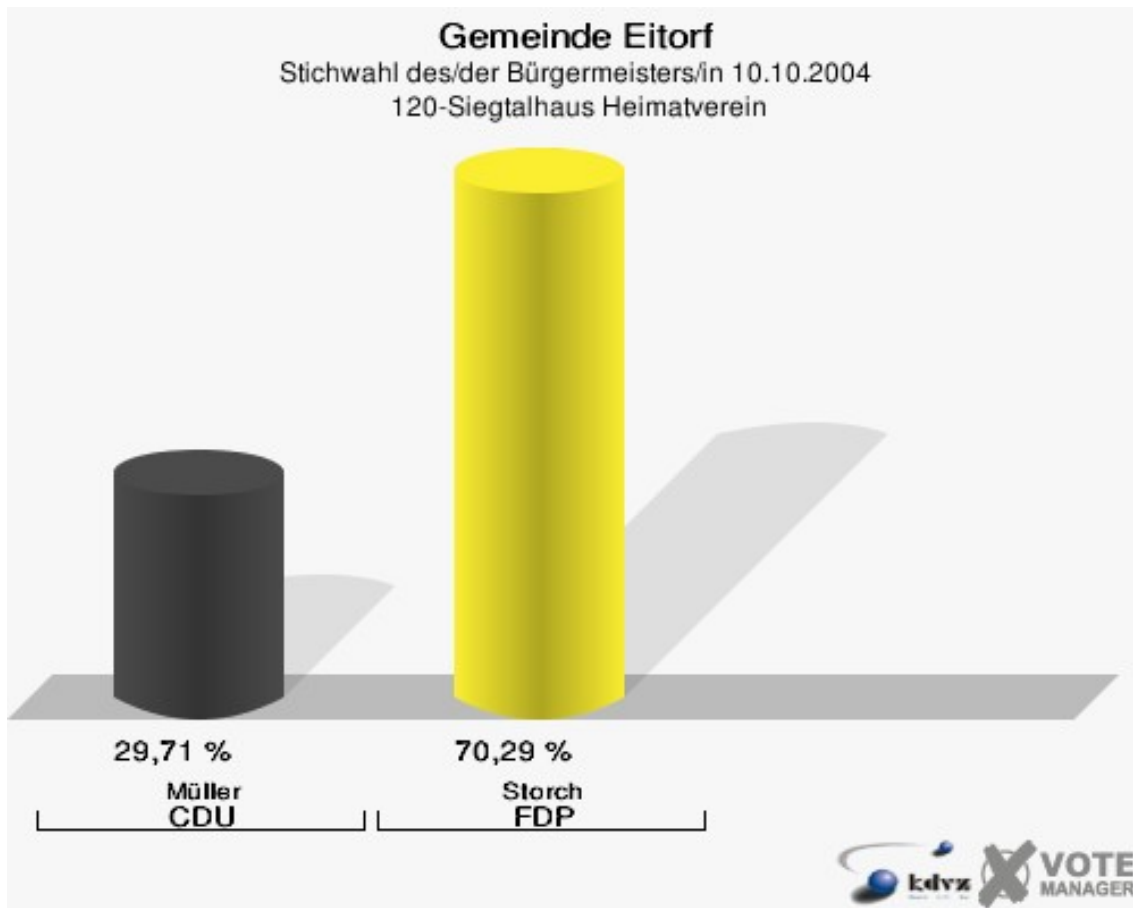

120-Siegtalhaus Heimatverein

	Anzahl	Prozent
Wahlberechtigte	960	
Wähler/innen	418	43,54 %
ungültige Stimmen	4	0,96 %
gültige Stimmen	414	99,04 %
Müller, CDU	123	29,71 %
Storch, FDP	291	70,29 %