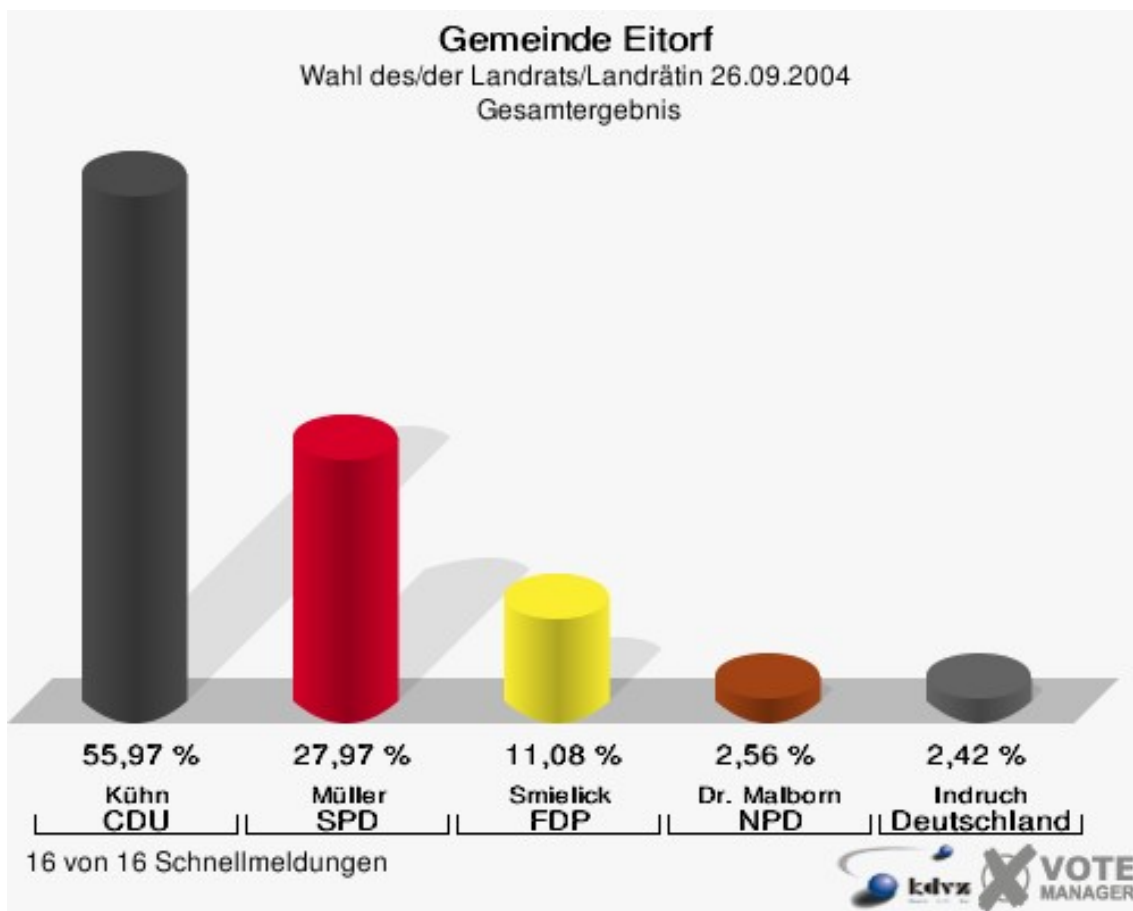

Wahl des/der Landrats/Landrätin Gemeinde Eitorf

	Anzahl	Prozent
Wahlberechtigte	14.714	
Wähler/innen	8.421	57,23 %
ungültige Stimmen	283	3,36 %
gültige Stimmen	8.138	96,64 %
Kühn, CDU	4.555	55,97 %
Müller, SPD	2.276	27,97 %
Smielick, FDP	902	11,08 %
Dr. Malborn, NPD	208	2,56 %
Indruch, Deutschland	197	2,42 %