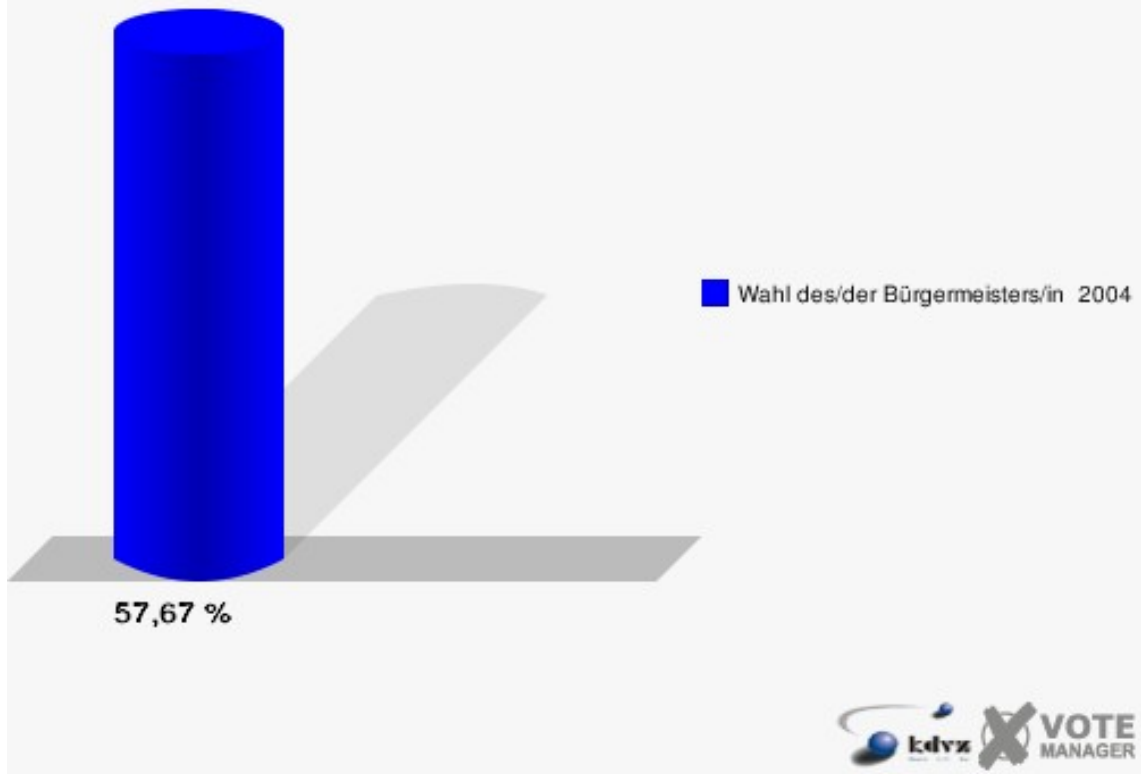

Gemeinde Eitorf

Wahl des/der Bürgermeisters/in 26.09.2004
Wahlbeteiligung 090-Gaststätte Harmonie

100-Gaststätte Scheel Seck

	Anzahl	Prozent
Wahlberechtigte	843	
Wähler/innen	475	56,35 %
ungültige Stimmen	11	2,32 %
gültige Stimmen	464	97,68 %
Müller, CDU	211	45,47 %
Jüdes, SPD	82	17,67 %
Deitenbach, GRÜNE	48	10,34 %
Storch, FDP	123	26,51 %