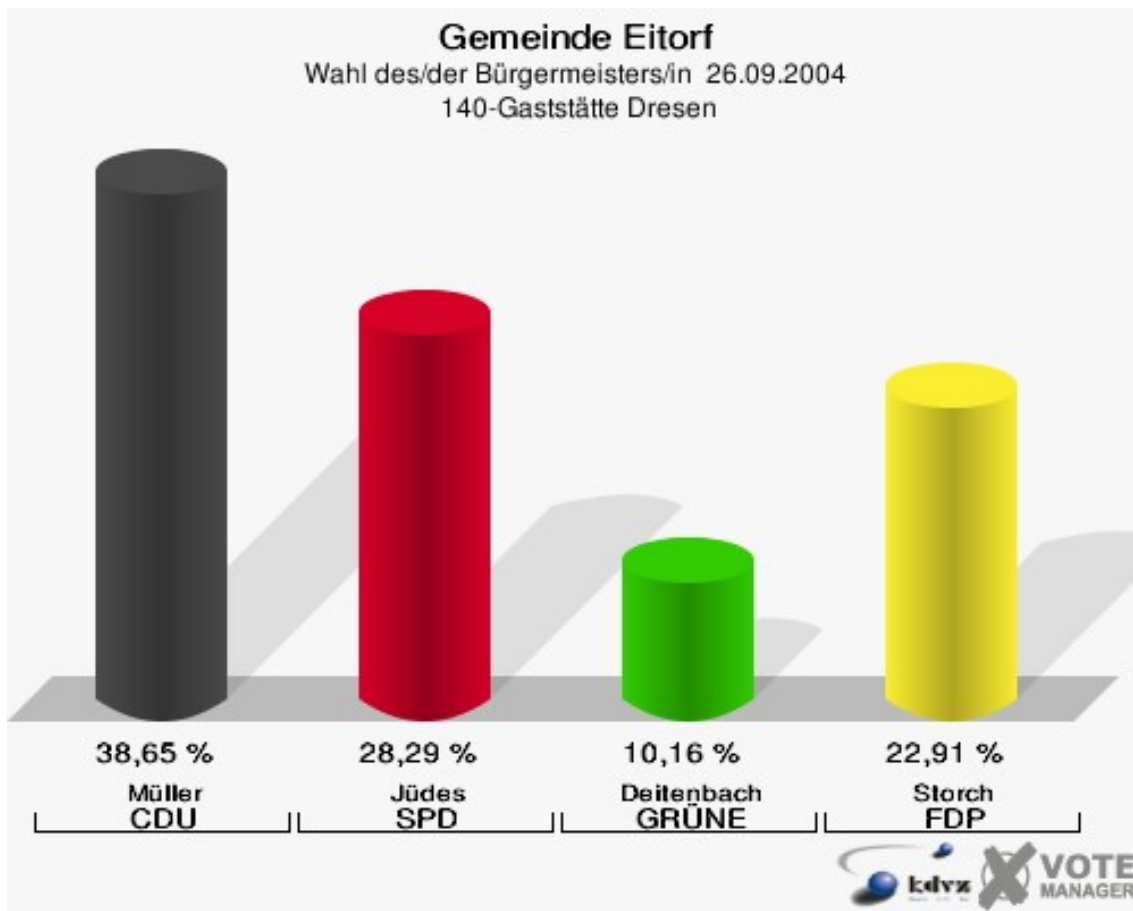

140-Gaststätte Dresen

	Anzahl	Prozent
Wahlberechtigte	899	
Wähler/innen	514	57,17 %
ungültige Stimmen	12	2,33 %
gültige Stimmen	502	97,67 %
Müller, CDU	194	38,65 %
Jüdes, SPD	142	28,29 %
Deitenbach, GRÜNE	51	10,16 %
Storch, FDP	115	22,91 %