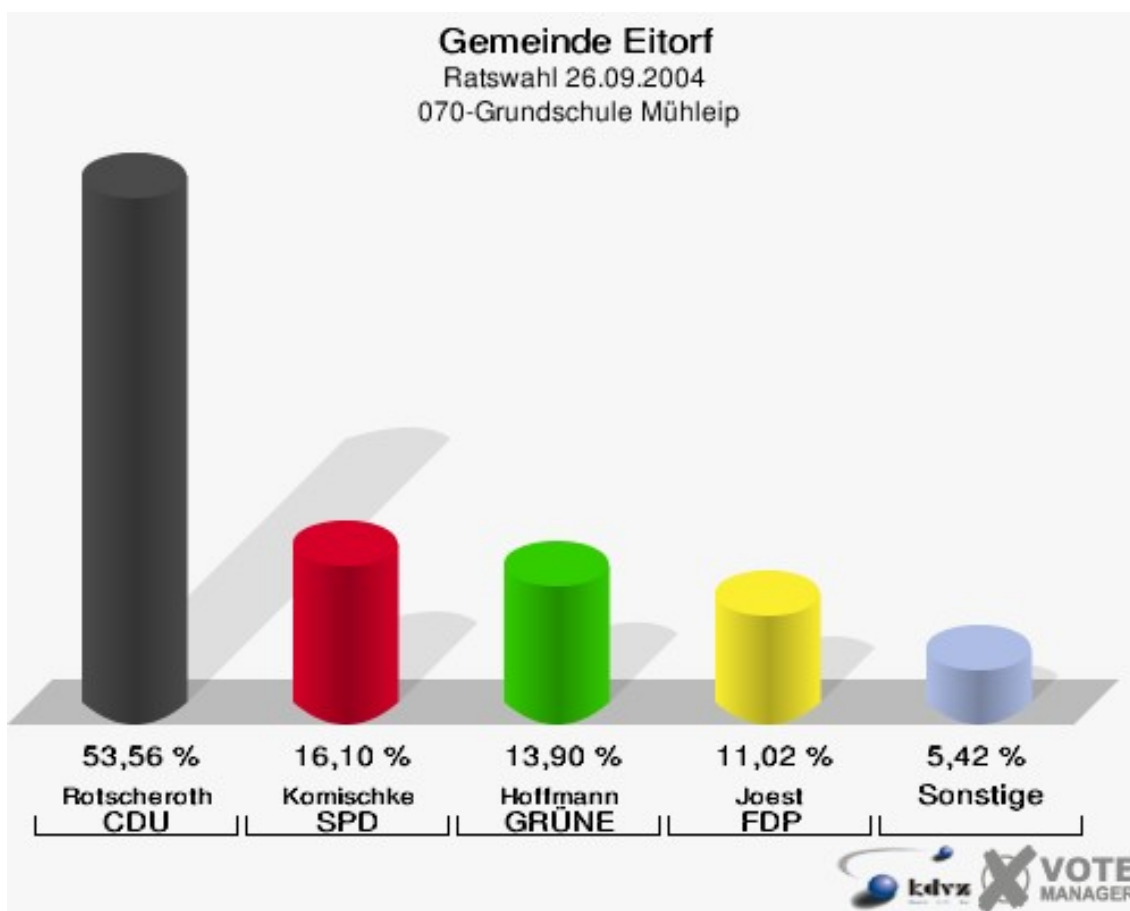

070-Grundschule Mühleip

	Anzahl	Prozent
Wahlberechtigte	1.140	
Wähler/innen	605	53,07 %
ungültige Stimmen	15	2,48 %
gültige Stimmen	590	97,52 %
Rotscheroth, CDU	316	53,56 %
Komischke, SPD	95	16,10 %
Heinrich, EWG	13	2,20 %
Schmidt, BfE	19	3,22 %
Hoffmann, GRÜNE	82	13,90 %
Joest, FDP	65	11,02 %