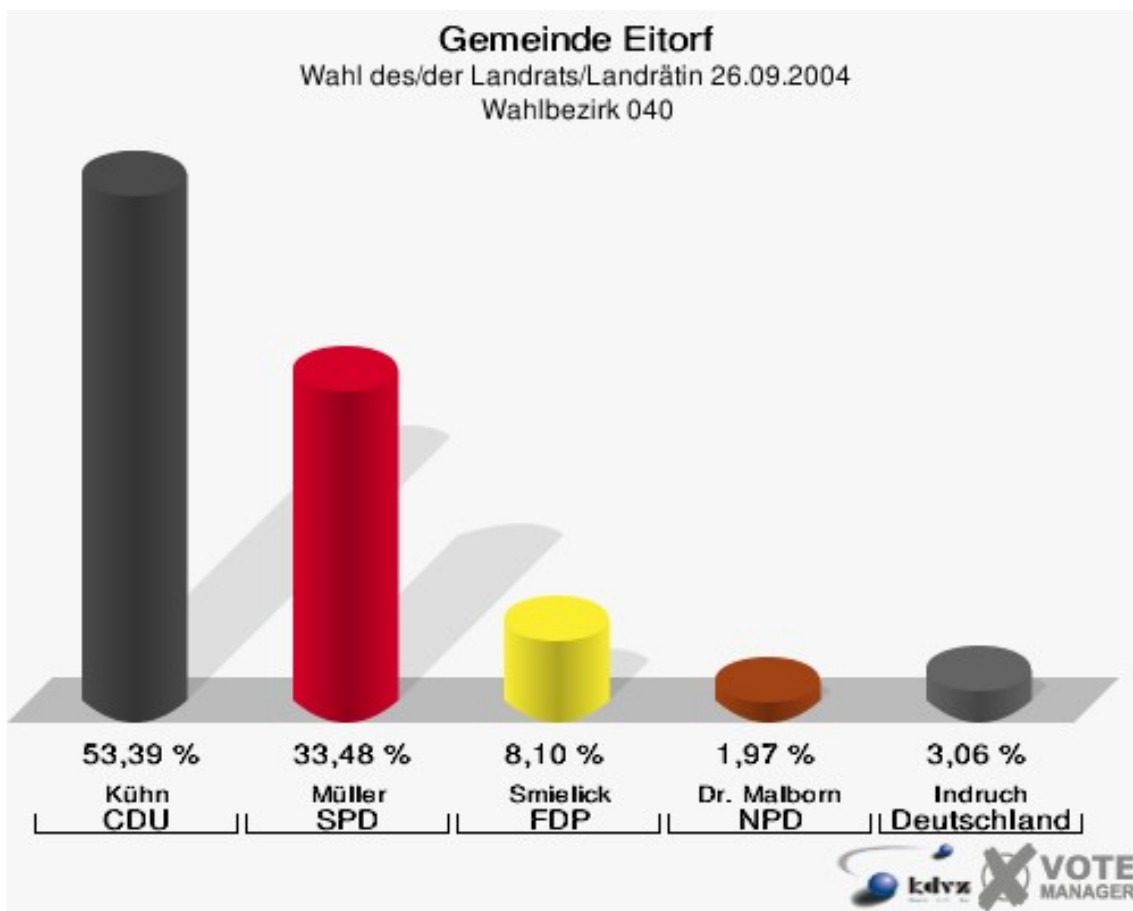

Wahlbezirk 040

	Anzahl	Prozent
Wahlberechtigte	751	
Wähler/innen	474	63,12 %
ungültige Stimmen	17	3,59 %
gültige Stimmen	457	96,41 %
Kühn, CDU	244	53,39 %
Müller, SPD	153	33,48 %
Smielick, FDP	37	8,10 %
Dr. Malborn, NPD	9	1,97 %
Indruch, Deutschland	14	3,06 %