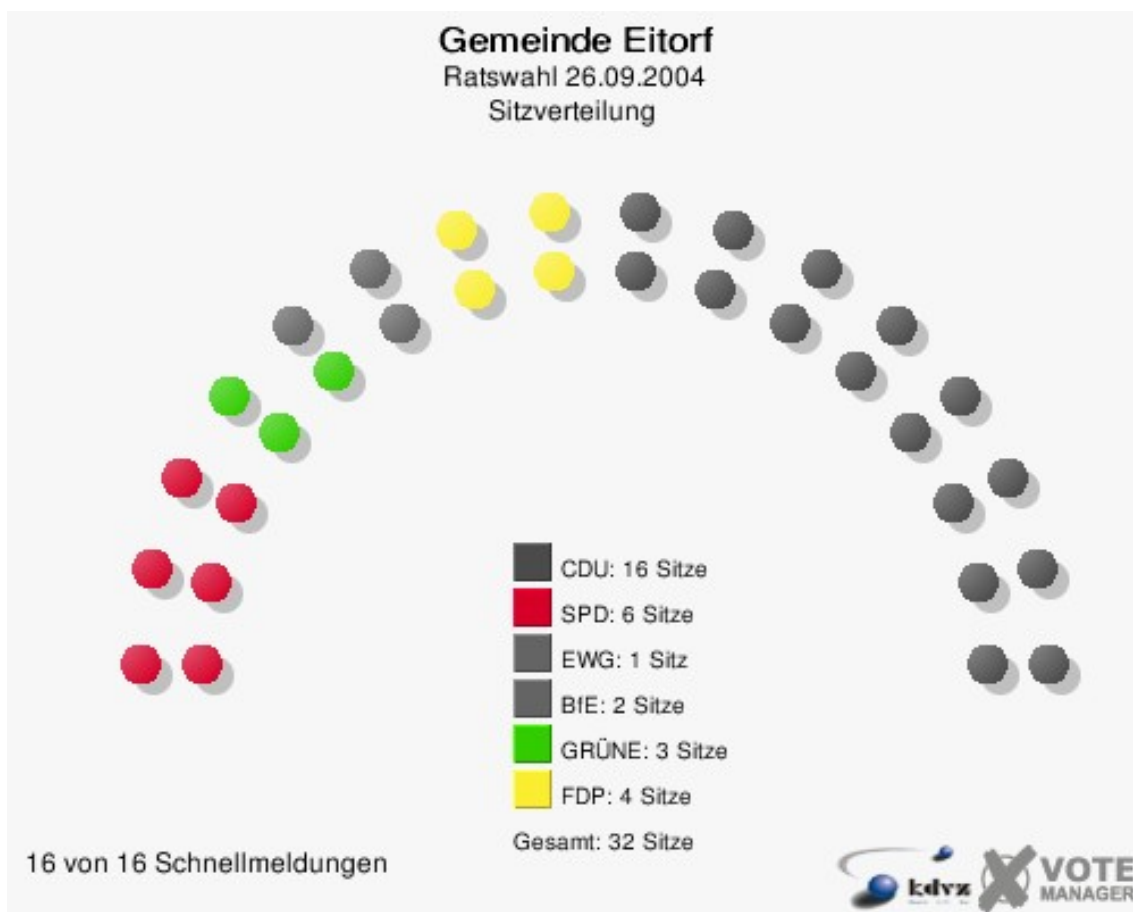

Folgende Kandidaten wurden gewählt:

Partei	Kandidat	Mandat
CDU	Neitzke, Konrad	Direktmandat im Wahlbezirk 010
CDU	Müller, Alwin	Direktmandat im Wahlbezirk 020
CDU	Rösgen, Robert	Direktmandat im Wahlbezirk 030
CDU	Kolf, Roger	Direktmandat im Wahlbezirk 040
CDU	Kollasch, Ingo	Direktmandat im Wahlbezirk 050
CDU	Pahl, Hans-Gerd	Direktmandat im Wahlbezirk 060
CDU	Rotscheroth, Monika	Direktmandat im Wahlbezirk 070
CDU	Ersfeld, Hans-Peter	Direktmandat im Wahlbezirk 080
CDU	Sonntag, Andreas	Direktmandat im Wahlbezirk 090
CDU	Hatterscheid, Horst	Direktmandat im Wahlbezirk 100
CDU	Bellinghausen, Uwe	Direktmandat im Wahlbezirk 110
CDU	Bäumgen, Bernd	Direktmandat im Wahlbezirk 120