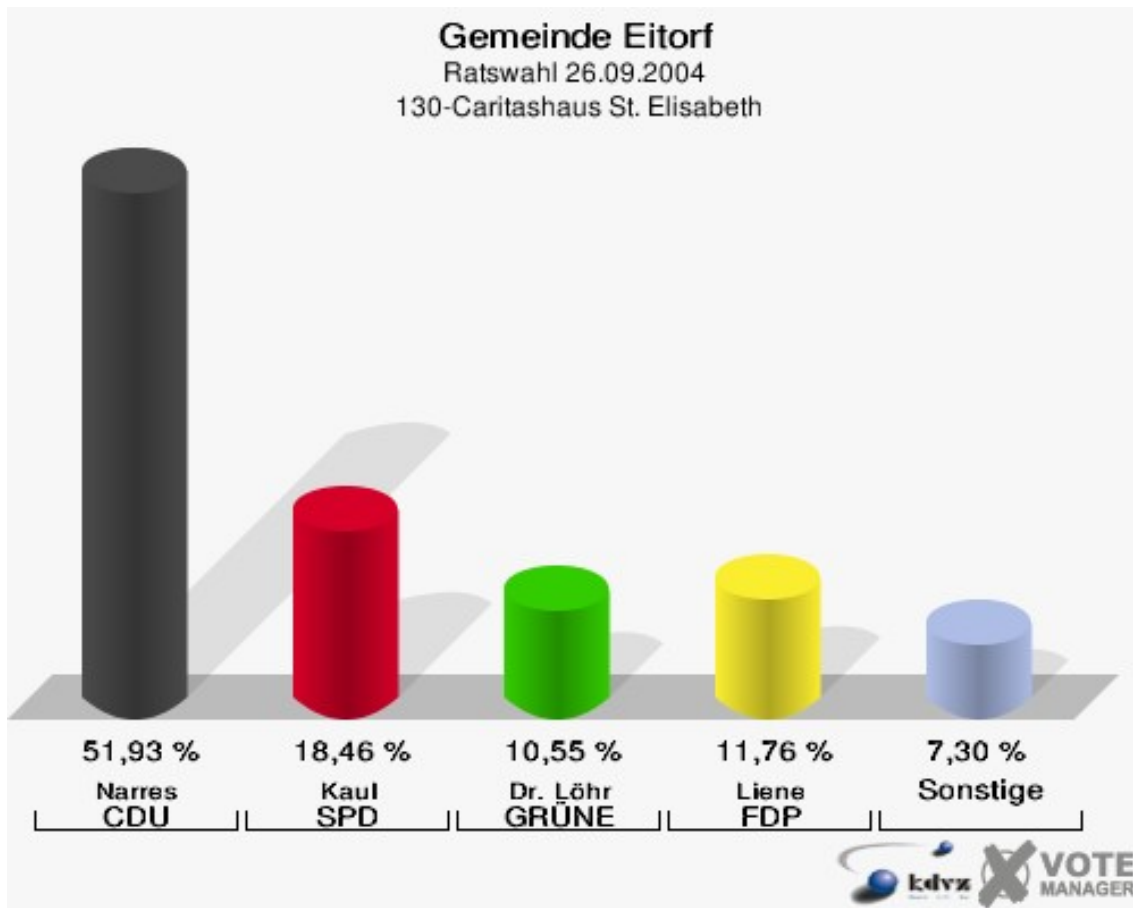

130-Caritashaus St. Elisabeth

	Anzahl	Prozent
Wahlberechtigte	819	
Wähler/innen	503	61,42 %
ungültige Stimmen	10	1,99 %
gültige Stimmen	493	98,01 %
Narres, CDU	256	51,93 %
Kaul, SPD	91	18,46 %
Kielau, EWG	15	3,04 %
Hein, BfE	21	4,26 %
Dr. Löhr, GRÜNE	52	10,55 %
Liene, FDP	58	11,76 %