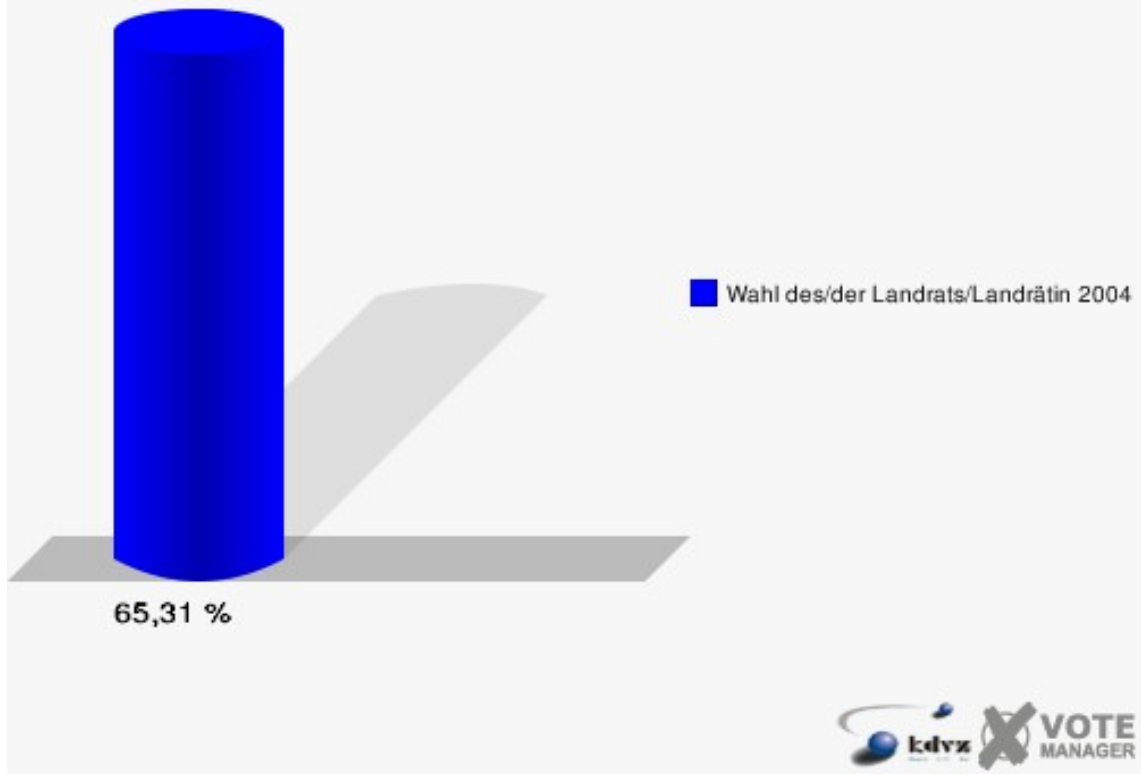

Gemeinde Eitorf

Wahl des/der Landrats/Landrätin 26.09.2004
Wahlbeteiligung Wahlbezirk 150

Wahlbezirk 160

	Anzahl	Prozent
Wahlberechtigte	1.033	
Wähler/innen	581	56,24 %
ungültige Stimmen	28	4,82 %
gültige Stimmen	553	95,18 %
Kühn, CDU	276	49,91 %
Müller, SPD	176	31,83 %
Smielick, FDP	79	14,29 %
Dr. Malborn, NPD	13	2,35 %
Indruch, Deutschland	9	1,63 %