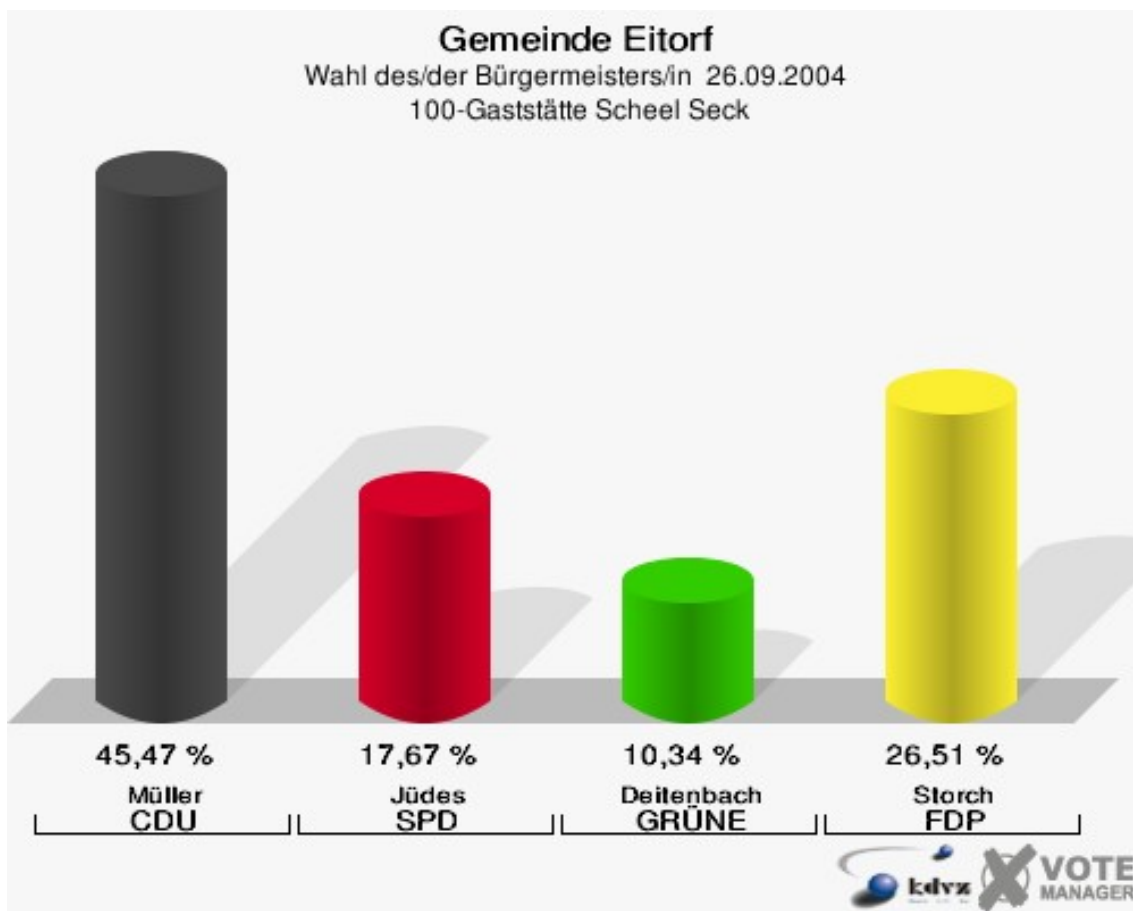

100-Gaststätte Scheel Seck

	Anzahl	Prozent
Wahlberechtigte	843	
Wähler/innen	475	56,35 %
ungültige Stimmen	11	2,32 %
gültige Stimmen	464	97,68 %
Müller, CDU	211	45,47 %
Jüdes, SPD	82	17,67 %
Deitenbach, GRÜNE	48	10,34 %
Storch, FDP	123	26,51 %