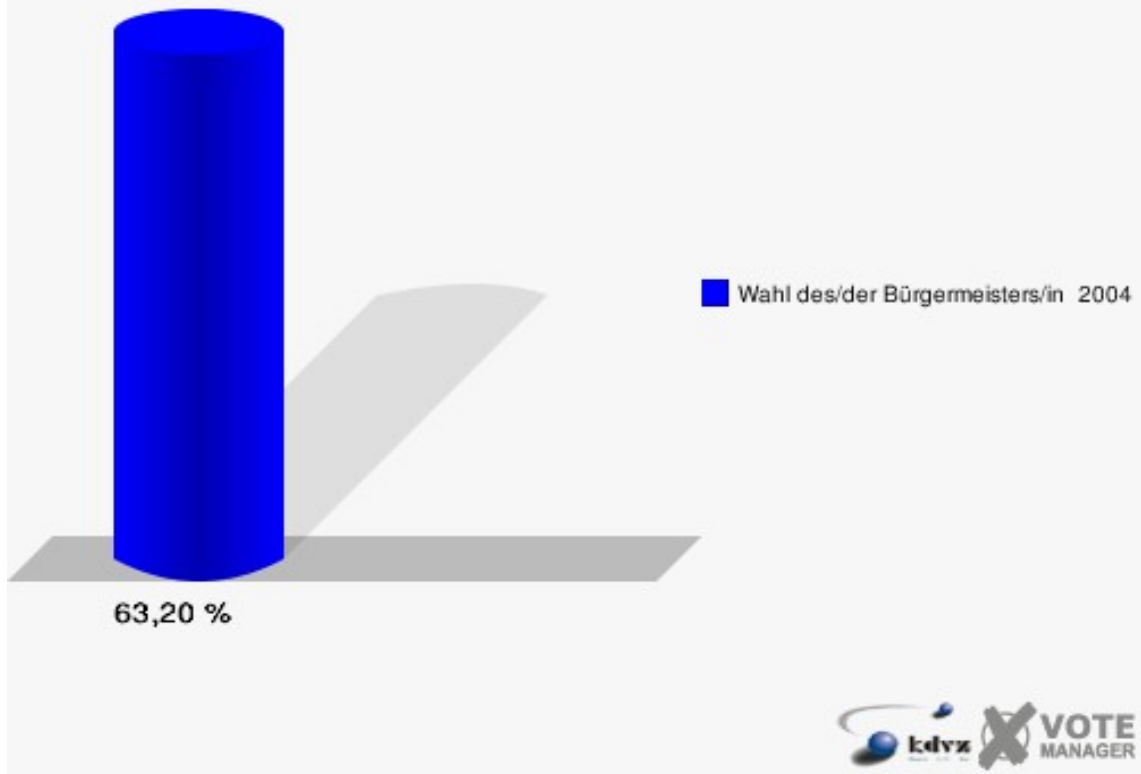

Gemeinde Eitorf

Wahl des/der Bürgermeisters/in 26.09.2004
Wahlbeteiligung Wahlbezirk 040

Wahlbezirk 050

	Anzahl	Prozent
Wahlberechtigte	757	
Wähler/innen	425	56,14 %
ungültige Stimmen	7	1,65 %
gültige Stimmen	418	98,35 %
Müller, CDU	163	39,00 %
Jüdes, SPD	85	20,33 %
Deitenbach, GRÜNE	47	11,24 %
Storch, FDP	123	29,43 %