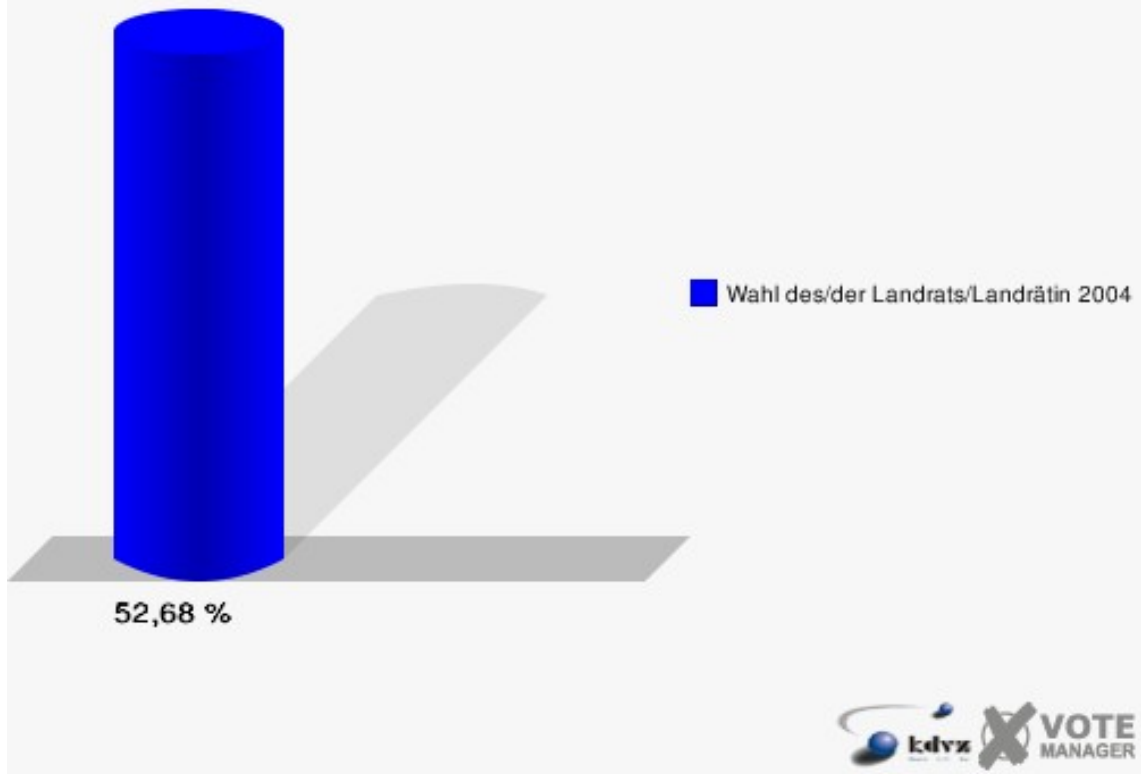

Gemeinde Eitorf

Wahl des/der Landrats/Landrätin 26.09.2004
Wahlbeteiligung 080-Gastst. Irlenborner Hof

090-Gaststätte Harmonie

	Anzahl	Prozent
Wahlberechtigte	891	
Wähler/innen	511	57,35 %
ungültige Stimmen	14	2,74 %
gültige Stimmen	497	97,26 %
Kühn, CDU	262	52,72 %
Müller, SPD	157	31,59 %
Smielick, FDP	55	11,07 %
Dr. Malborn, NPD	10	2,01 %
Indruch, Deutschland	13	2,62 %