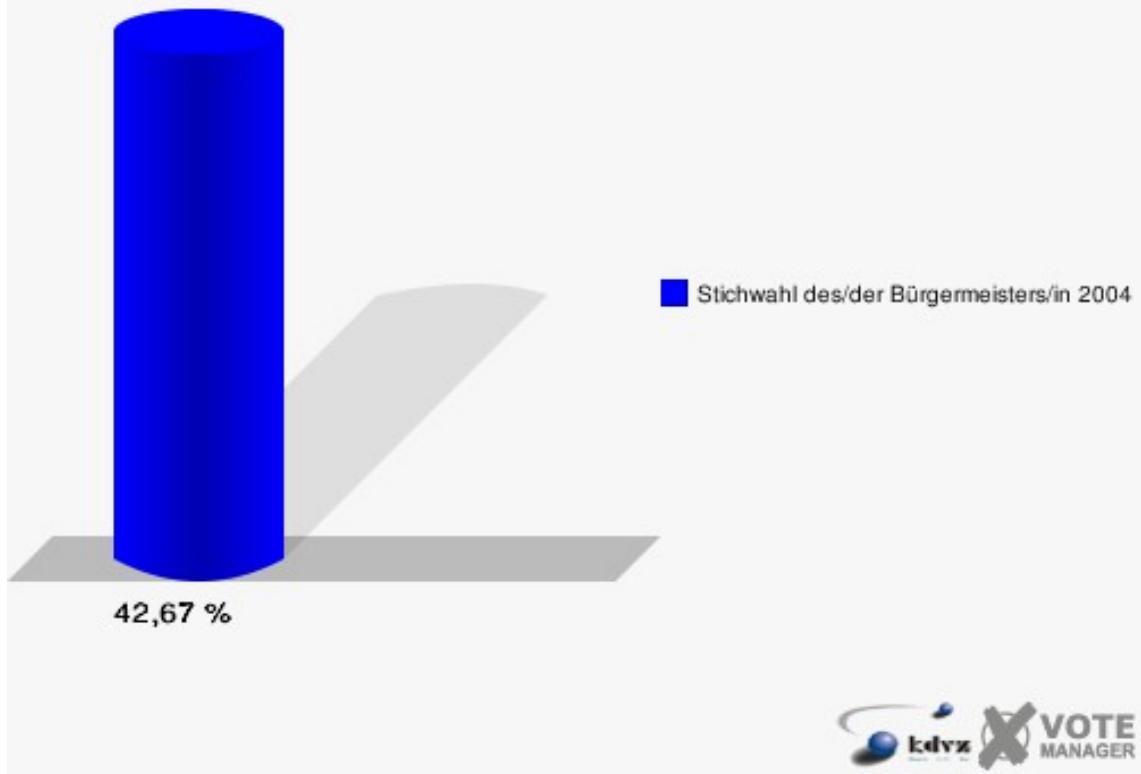

Gemeinde Eitorf

Stichwahl des/der Bürgermeisters/in 10.10.2004
Wahlbeteiligung Wahlbezirk 050

Wahlbezirk 060

	Anzahl	Prozent
Wahlberechtigte	1.154	
Wähler/innen	428	37,09 %
ungültige Stimmen	2	0,47 %
gültige Stimmen	426	99,53 %
Müller, CDU	137	32,16 %
Storch, FDP	289	67,84 %