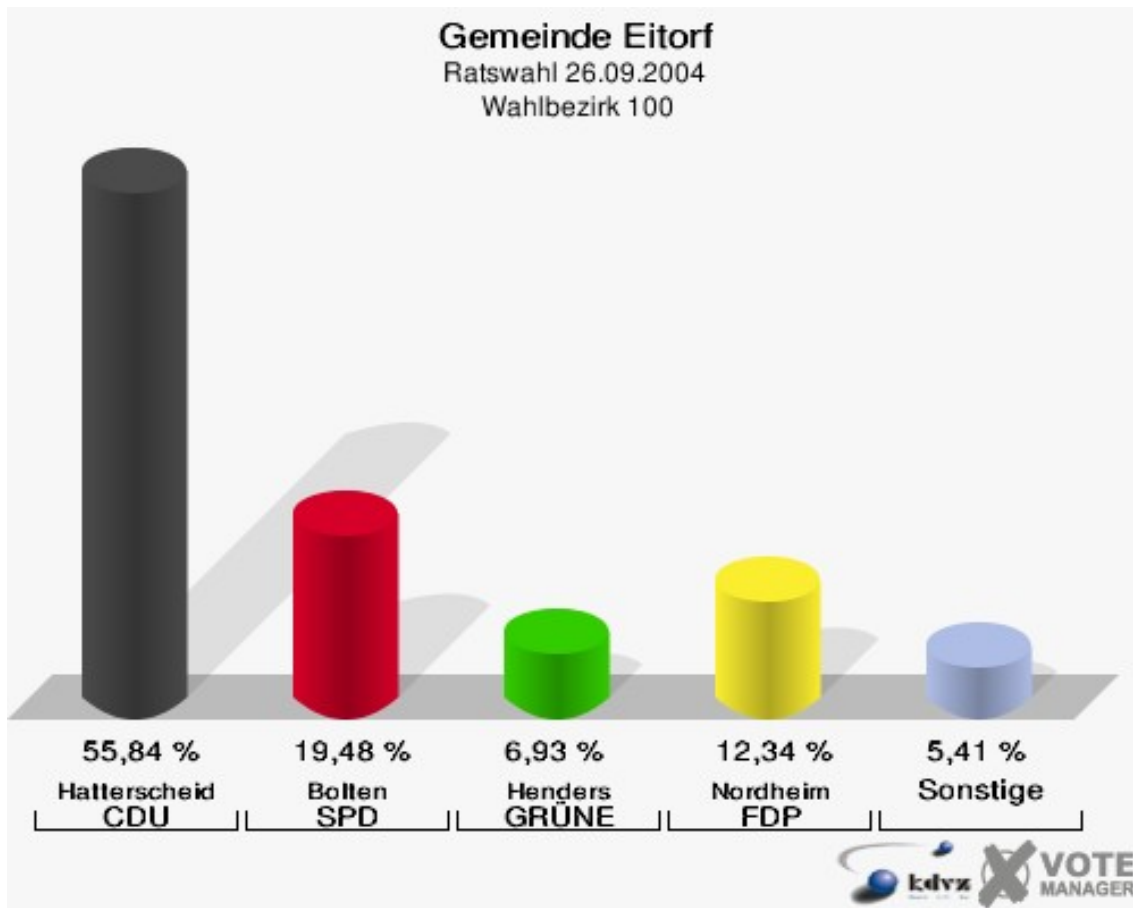

Gewählt:

Hatterscheid, Horst (CDU)

Gemeinde Eitorf
Ratswahl 26.09.2004
Wahlbeteiligung Wahlbezirk 100

Wahlbezirk 110

	Anzahl	Prozent
Wahlberechtigte	765	
Wähler/innen	369	48,24 %
ungültige Stimmen	10	2,71 %
gültige Stimmen	359	97,29 %
Bellinghausen, CDU	212	59,05 %
Andreadou, SPD	71	19,78 %
Weiden, EWG	22	6,13 %
Zapico Alejandrez, BfE	8	2,23 %
Klein, GRÜNE	16	4,46 %
Kölling, FDP	30	8,36 %