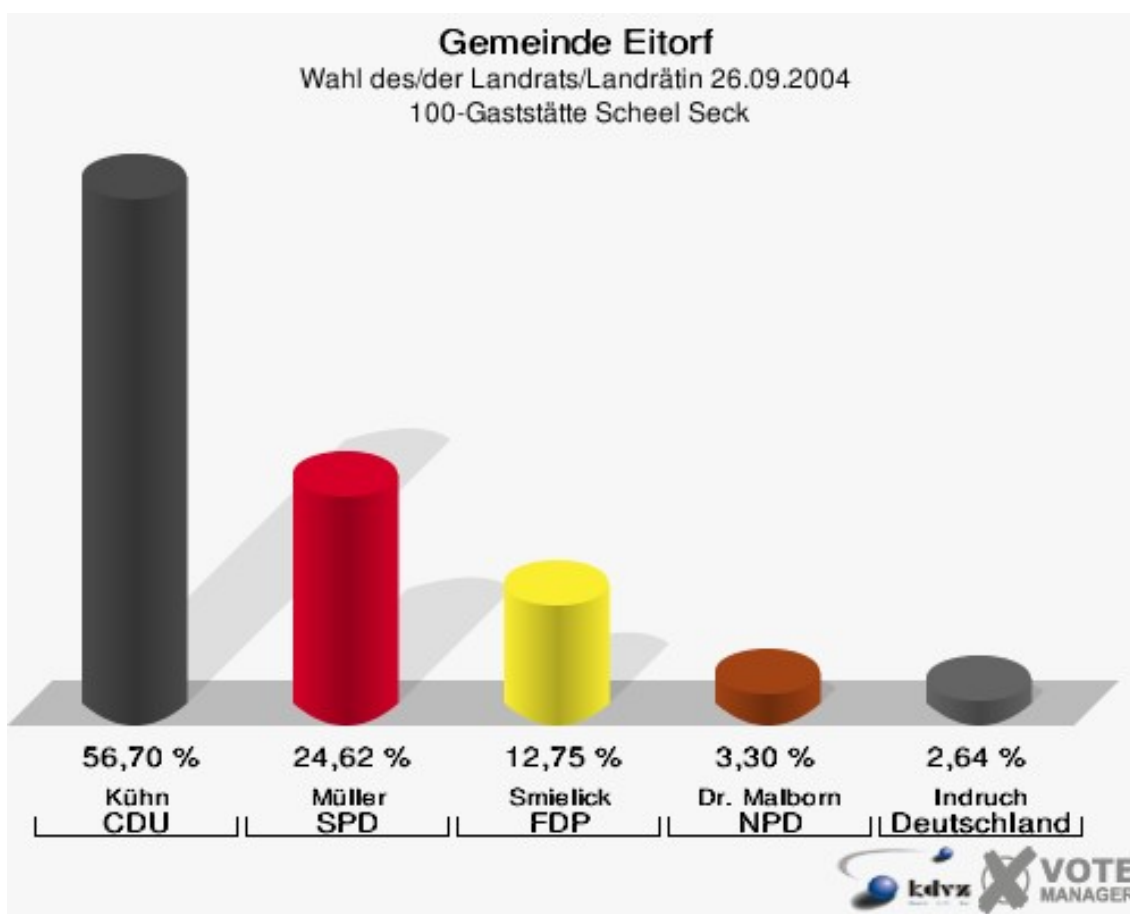

100-Gaststätte Scheel Seck

	Anzahl	Prozent
Wahlberechtigte	846	
Wähler/innen	475	56,15 %
ungültige Stimmen	20	4,21 %
gültige Stimmen	455	95,79 %
Kühn, CDU	258	56,70 %
Müller, SPD	112	24,62 %
Smielick, FDP	58	12,75 %
Dr. Malborn, NPD	15	3,30 %
Indruch, Deutschland	12	2,64 %