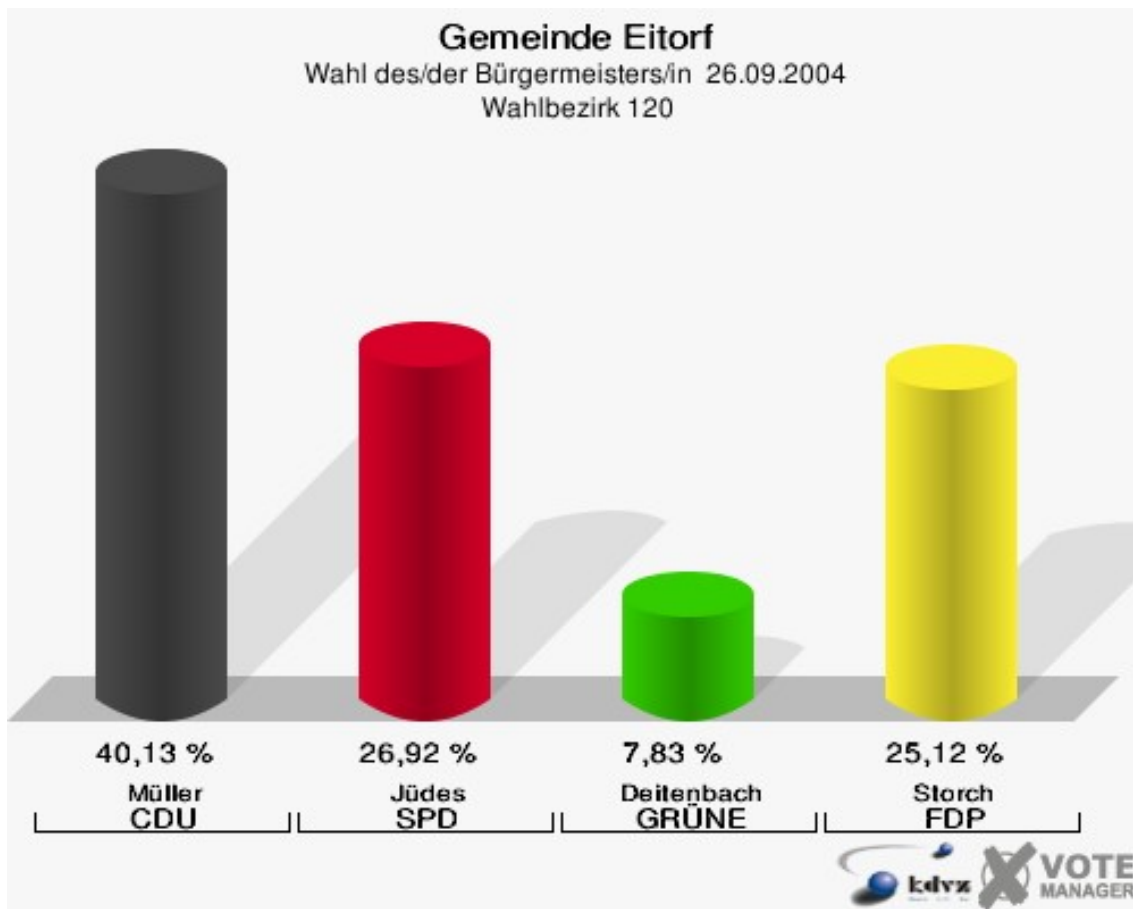

Wahlbezirk 120

	Anzahl	Prozent
Wahlberechtigte	960	
Wähler/innen	630	65,63 %
ungültige Stimmen	17	2,70 %
gültige Stimmen	613	97,30 %
Müller, CDU	246	40,13 %
Jüdes, SPD	165	26,92 %
Deitenbach, GRÜNE	48	7,83 %
Storch, FDP	154	25,12 %