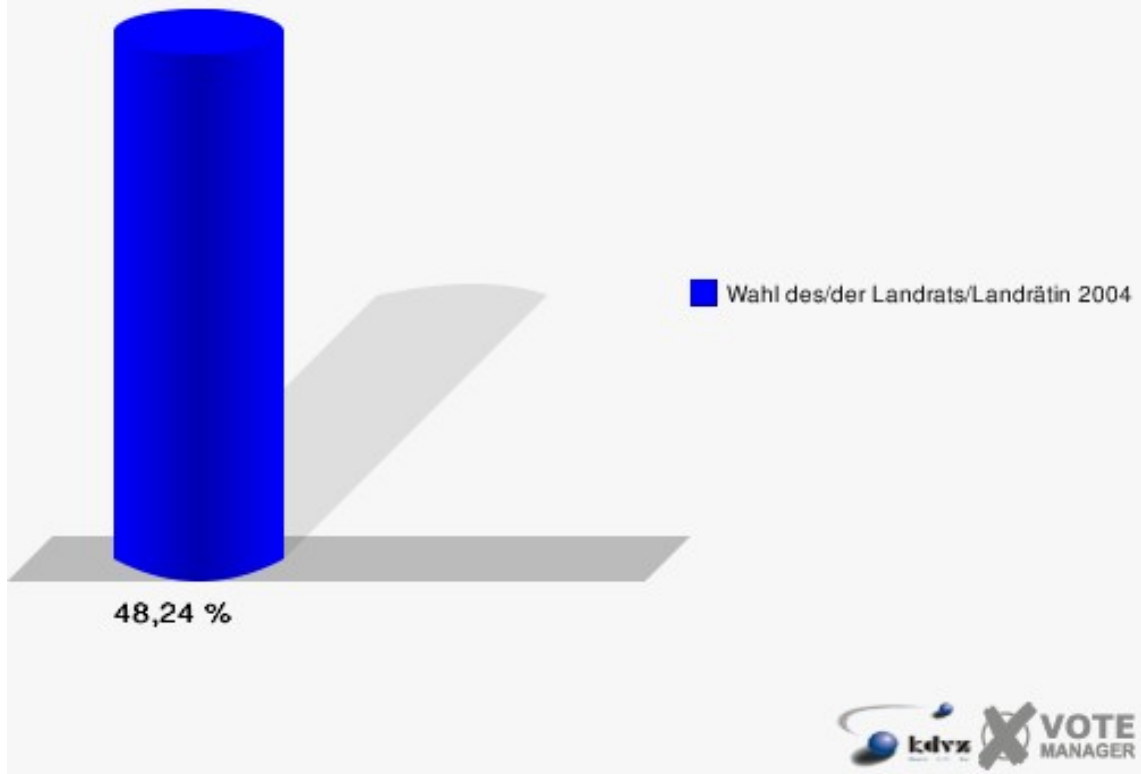

Gemeinde Eitorf

Wahl des/der Landrats/Landrätin 26.09.2004
Wahlbeteiligung 110-Gemeindebücherei Eitorf

120-Siegtalhaus Heimatverein

	Anzahl	Prozent
Wahlberechtigte	964	
Wähler/innen	633	65,66 %
ungültige Stimmen	20	3,16 %
gültige Stimmen	613	96,84 %
Kühn, CDU	354	57,75 %
Müller, SPD	172	28,06 %
Smielick, FDP	61	9,95 %
Dr. Malborn, NPD	12	1,96 %
Indruch, Deutschland	14	2,28 %