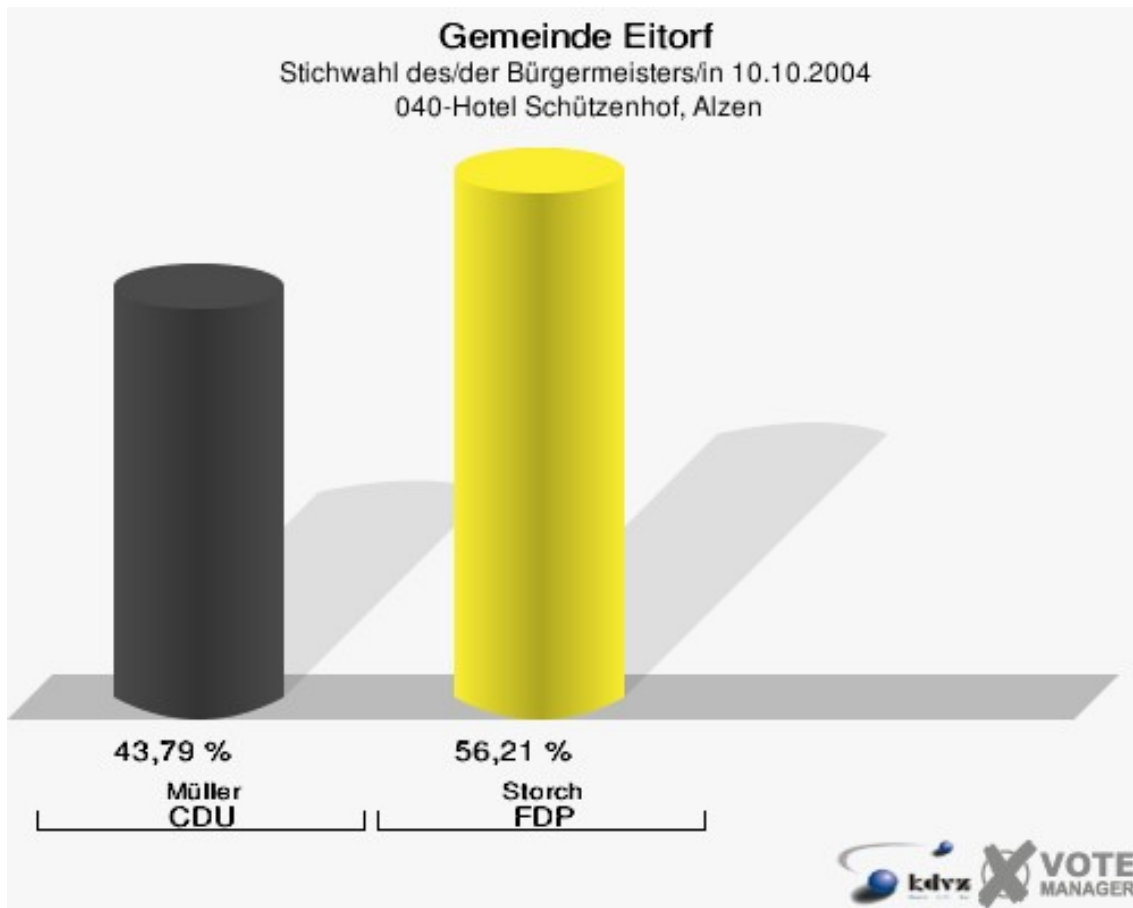

Gemeinde Eitorf

Stichwahl des/der Bürgermeisters/in 10.10.2004
Wahlbeteiligung 030-Straßenmeisterei

040-Hotel Schützenhof, Alzen

	Anzahl	Prozent
Wahlberechtigte	750	
Wähler/innen	309	41,20 %
ungültige Stimmen	3	0,97 %
gültige Stimmen	306	99,03 %
Müller, CDU	134	43,79 %
Storch, FDP	172	56,21 %