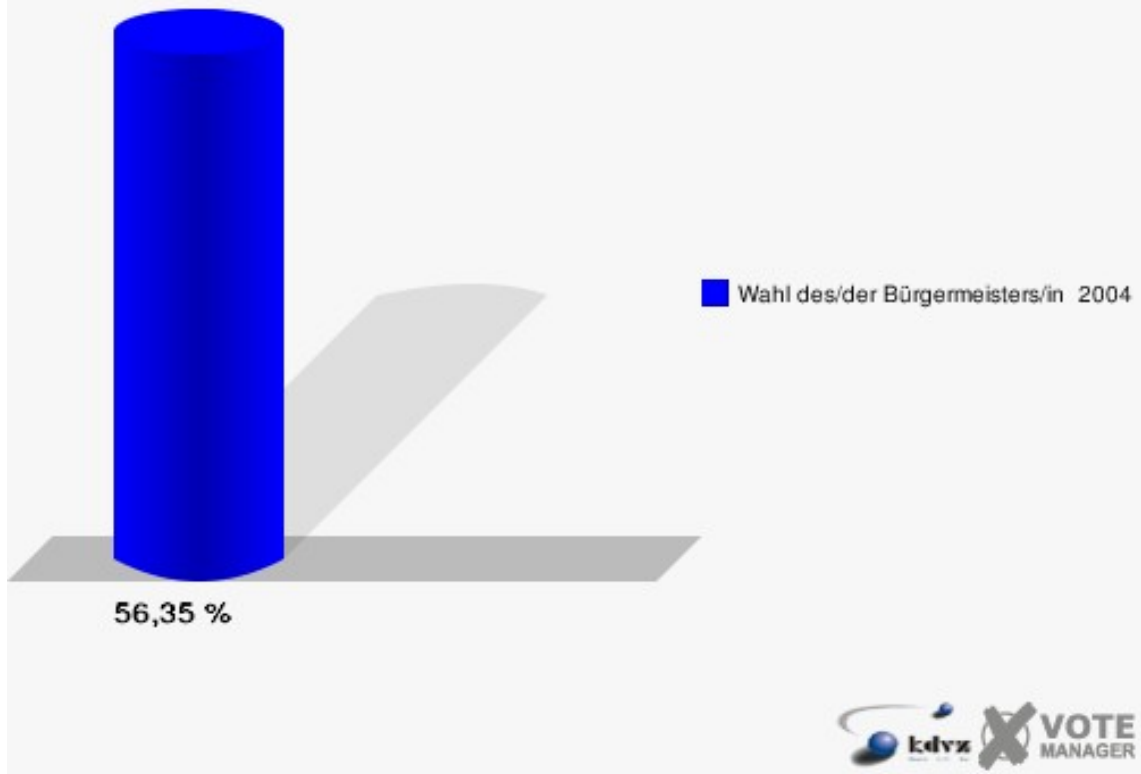

Gemeinde Eitorf

Wahl des/der Bürgermeisters/in 26.09.2004
Wahlbeteiligung Wahlbezirk 100

Wahlbezirk 110

	Anzahl	Prozent
Wahlberechtigte	765	
Wähler/innen	368	48,10 %
ungültige Stimmen	9	2,45 %
gültige Stimmen	359	97,55 %
Müller, CDU	182	50,70 %
Jüdes, SPD	67	18,66 %
Deitenbach, GRÜNE	20	5,57 %
Storch, FDP	90	25,07 %