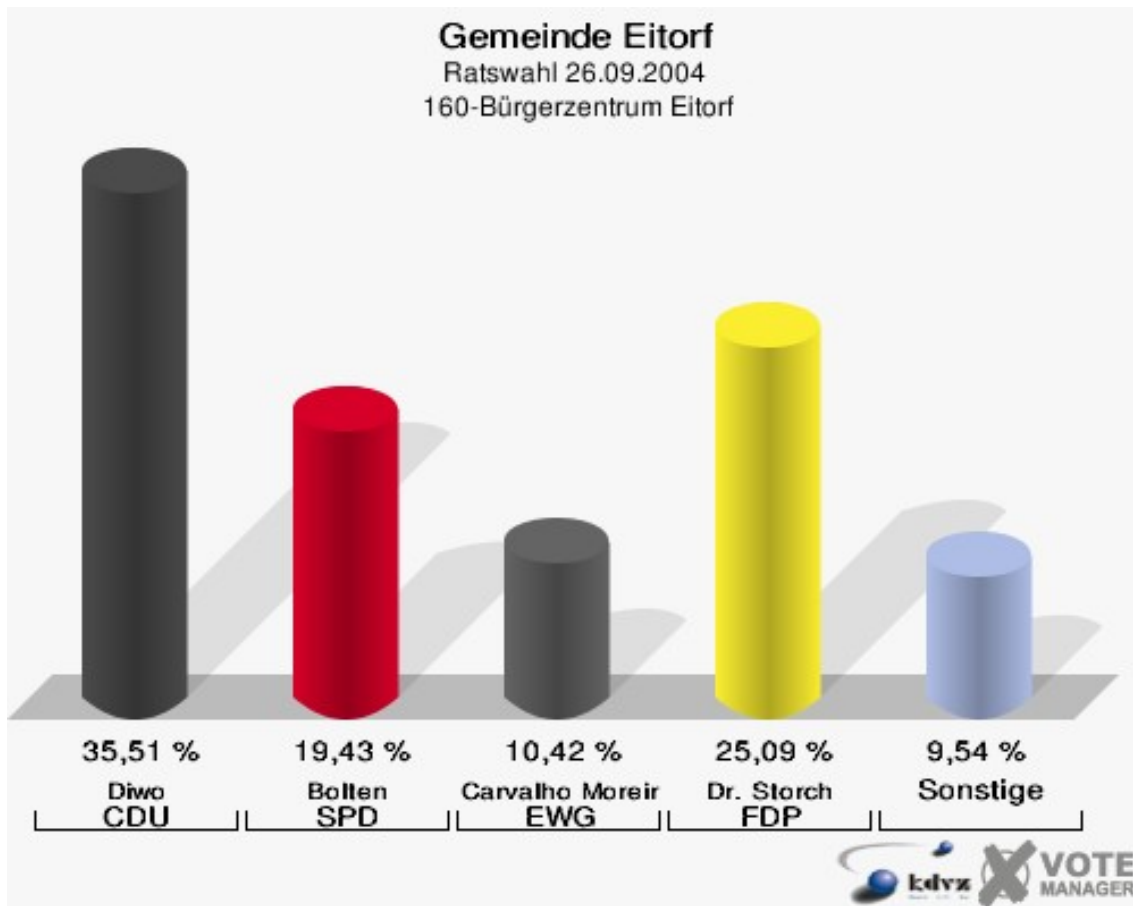

160-Bürgerzentrum Eitorf

	Anzahl	Prozent
Wahlberechtigte	1.025	
Wähler/innen	578	56,39 %
ungültige Stimmen	12	2,08 %
gültige Stimmen	566	97,92 %
Diwo, CDU	201	35,51 %
Bolten, SPD	110	19,43 %
Carvalho Moreira, EWG	59	10,42 %
Oplustil, BfE	15	2,65 %
Thiel, GRÜNE	39	6,89 %
Dr. Storch, FDP	142	25,09 %