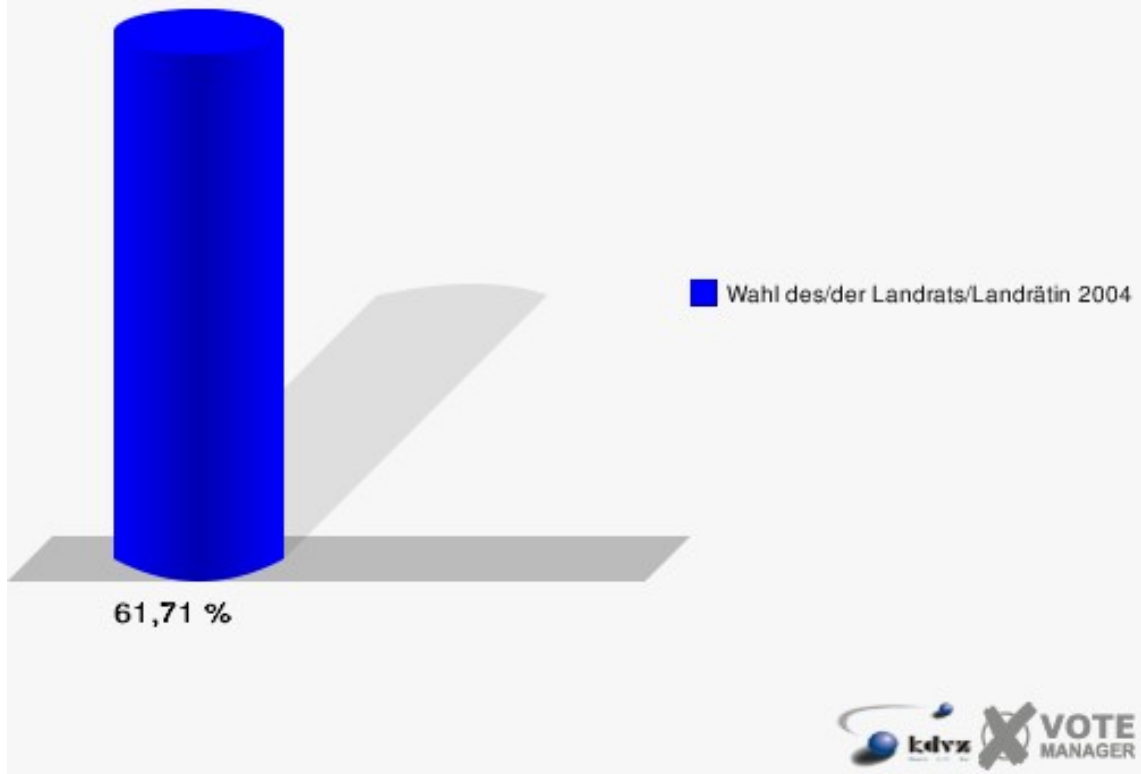

Gemeinde Eitorf

Wahl des/der Landrats/Landrätin 26.09.2004
Wahlbeteiligung Wahlbezirk 020

Wahlbezirk 030

	Anzahl	Prozent
Wahlberechtigte	1.036	
Wähler/innen	623	60,14 %
ungültige Stimmen	11	1,77 %
gültige Stimmen	612	98,23 %
Kühn, CDU	364	59,48 %
Müller, SPD	157	25,65 %
Smielick, FDP	60	9,80 %
Dr. Malborn, NPD	20	3,27 %
Indruch, Deutschland	11	1,80 %