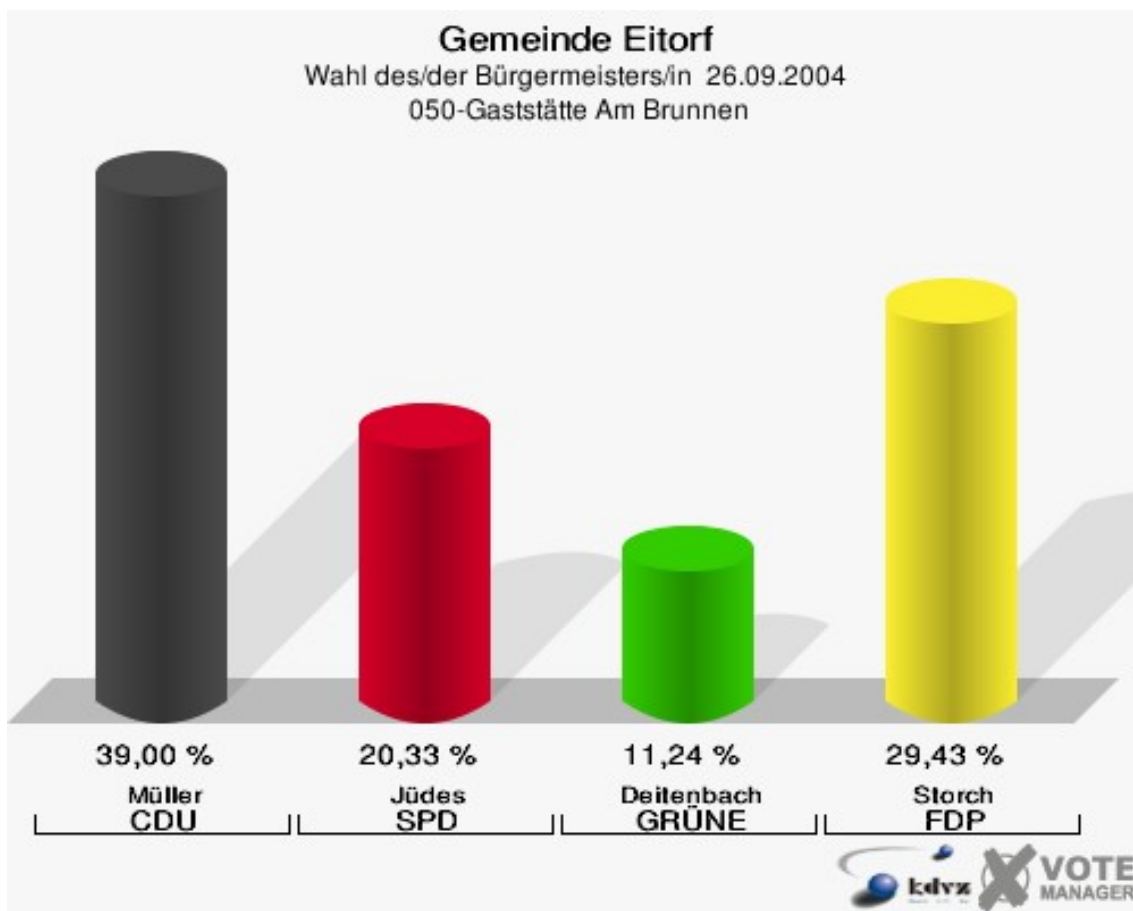

050-Gaststätte Am Brunnen

	Anzahl	Prozent
Wahlberechtigte	757	
Wähler/innen	425	56,14 %
ungültige Stimmen	7	1,65 %
gültige Stimmen	418	98,35 %
Müller, CDU	163	39,00 %
Jüdes, SPD	85	20,33 %
Deitenbach, GRÜNE	47	11,24 %
Storch, FDP	123	29,43 %