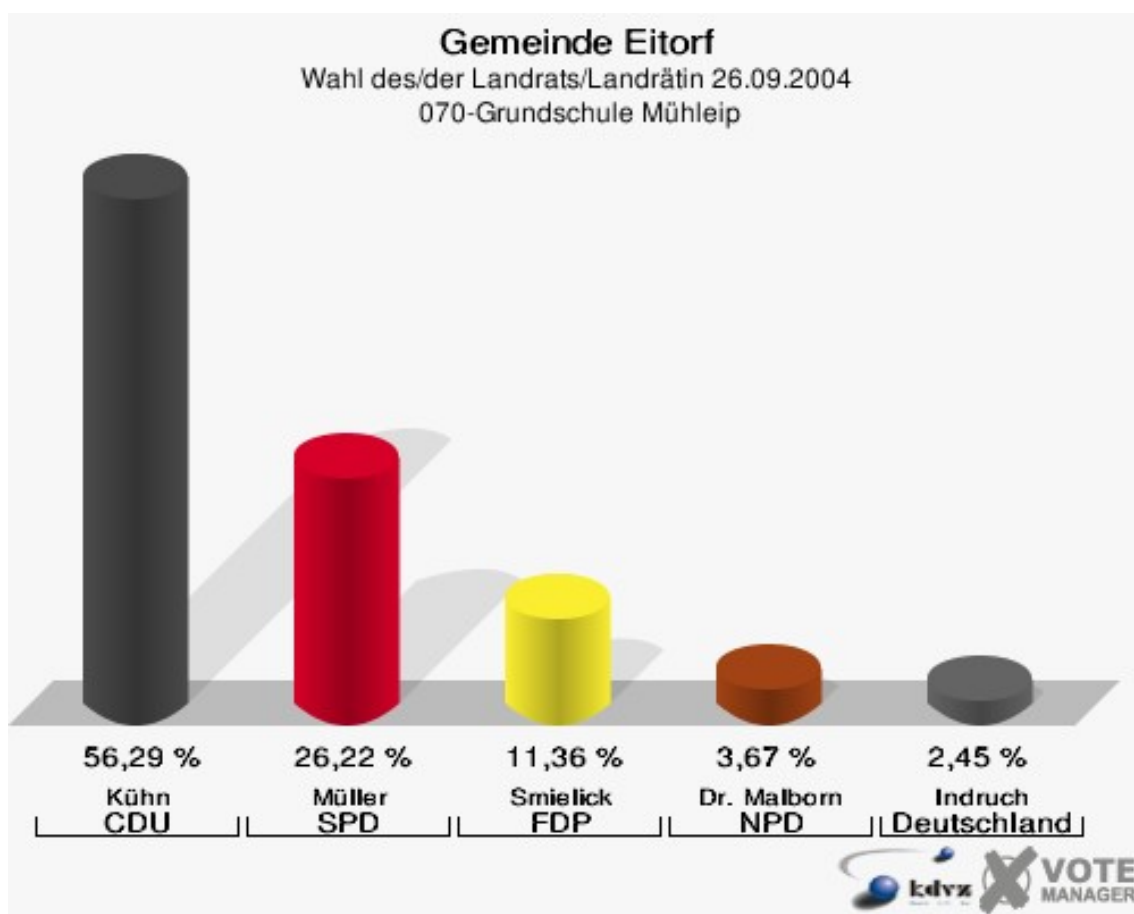

070-Grundschule Mühleip

	Anzahl	Prozent
Wahlberechtigte	1.144	
Wähler/innen	605	52,88 %
ungültige Stimmen	33	5,45 %
gültige Stimmen	572	94,55 %
Kühn, CDU	322	56,29 %
Müller, SPD	150	26,22 %
Smielick, FDP	65	11,36 %
Dr. Malborn, NPD	21	3,67 %
Indruch, Deutschland	14	2,45 %