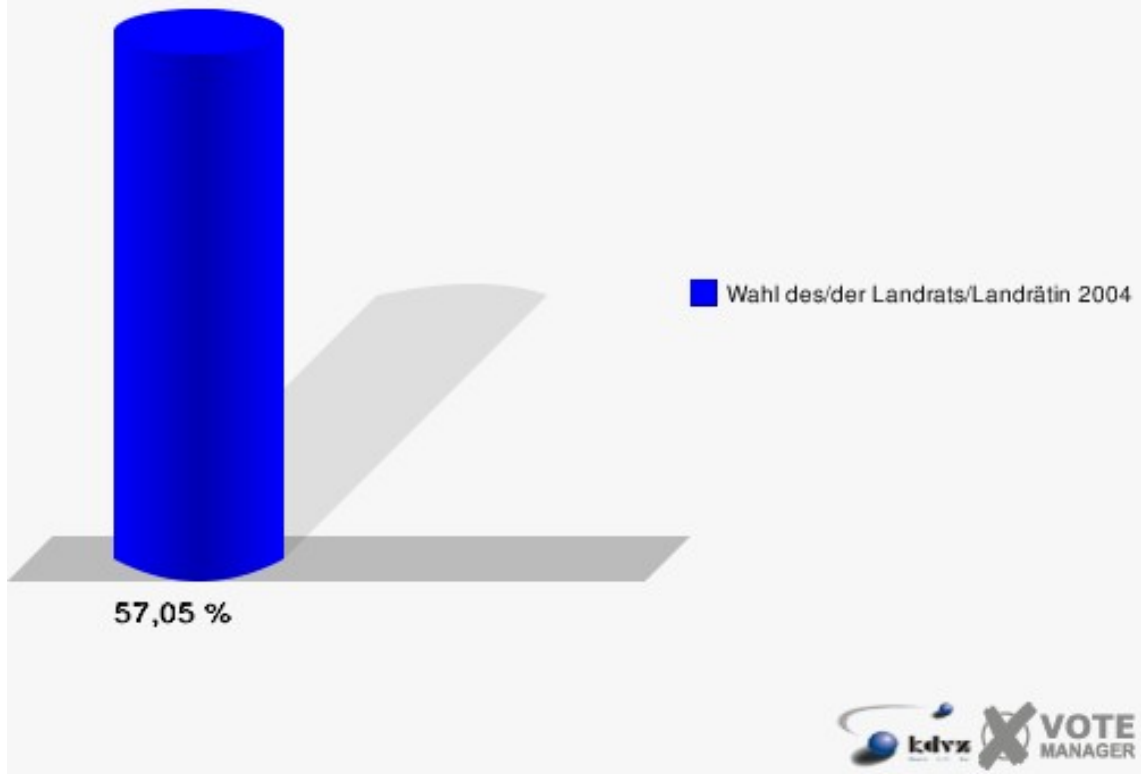

Gemeinde Eitorf

Wahl des/der Landrats/Landrätin 26.09.2004
Wahlbeteiligung Wahlbezirk 140

Wahlbezirk 150

	Anzahl	Prozent
Wahlberechtigte	1.035	
Wähler/innen	676	65,31 %
ungültige Stimmen	22	3,25 %
gültige Stimmen	654	96,75 %
Kühn, CDU	391	59,79 %
Müller, SPD	170	25,99 %
Smielick, FDP	64	9,79 %
Dr. Malborn, NPD	14	2,14 %
Indruch, Deutschland	15	2,29 %