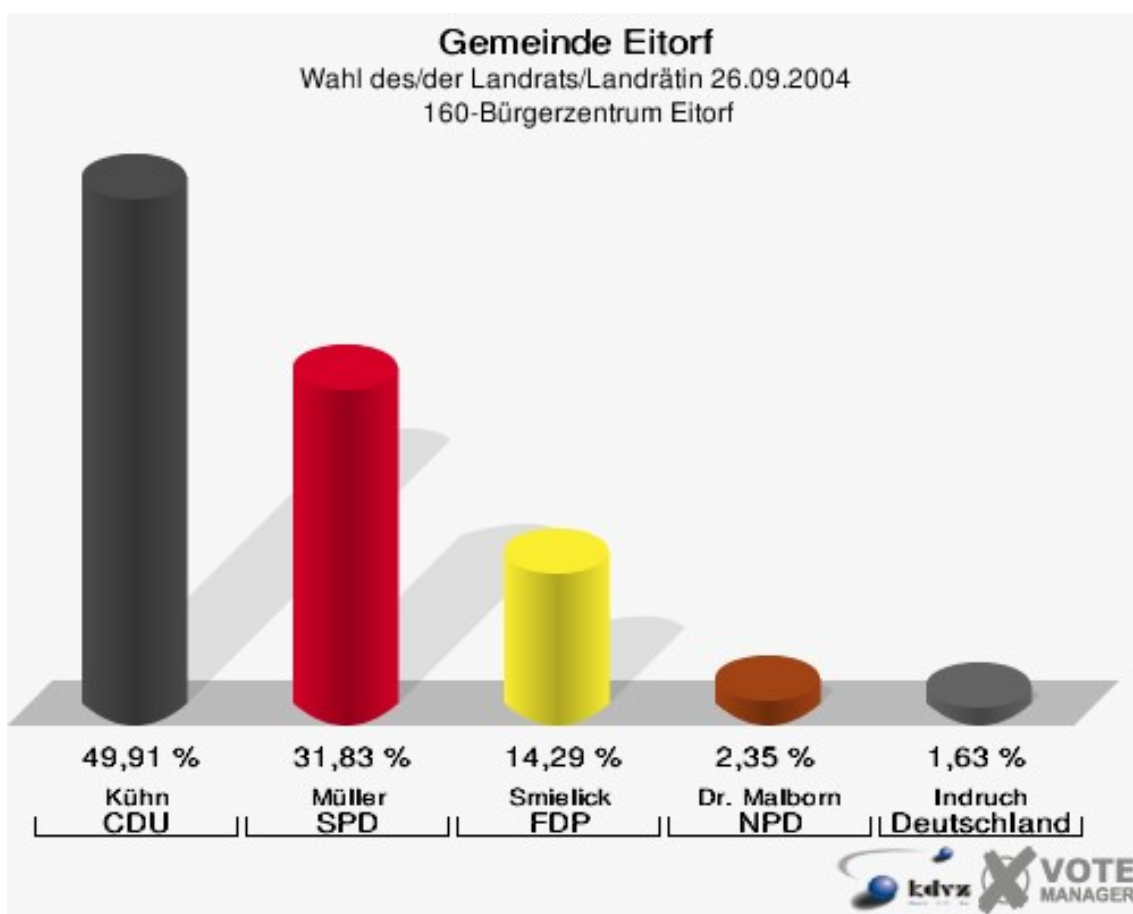

160-Bürgerzentrum Eitorf

	Anzahl	Prozent
Wahlberechtigte	1.033	
Wähler/innen	581	56,24 %
ungültige Stimmen	28	4,82 %
gültige Stimmen	553	95,18 %
Kühn, CDU	276	49,91 %
Müller, SPD	176	31,83 %
Smielick, FDP	79	14,29 %
Dr. Malborn, NPD	13	2,35 %
Indruch, Deutschland	9	1,63 %