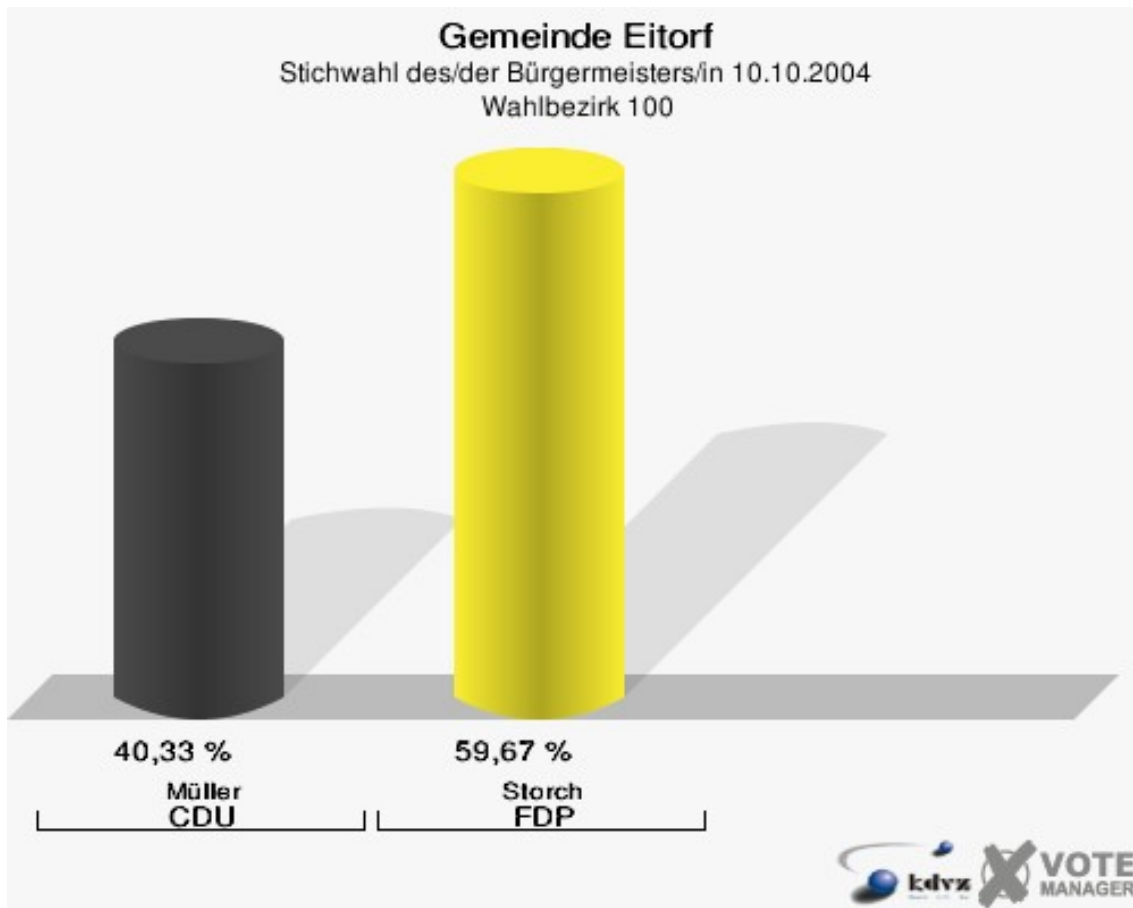

Wahlbezirk 100

	Anzahl	Prozent
Wahlberechtigte	843	
Wähler/innen	306	36,30 %
ungültige Stimmen	1	0,33 %
gültige Stimmen	305	99,67 %
Müller, CDU	123	40,33 %
Storch, FDP	182	59,67 %