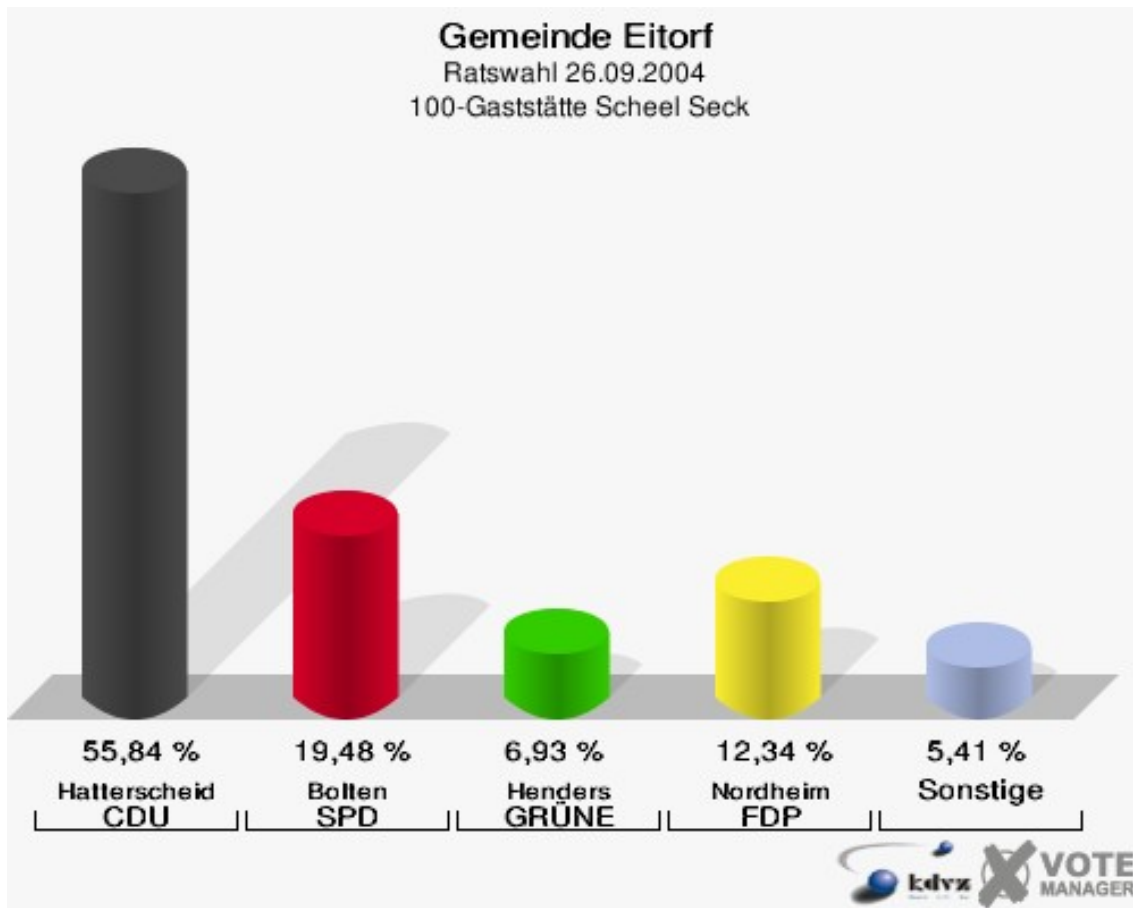

100-Gaststätte Scheel Seck

	Anzahl	Prozent
Wahlberechtigte	843	
Wähler/innen	475	56,35 %
ungültige Stimmen	13	2,74 %
gültige Stimmen	462	97,26 %
Hatterscheid, CDU	258	55,84 %
Bolten, SPD	90	19,48 %
Kielau, EWG	17	3,68 %
Oplustil, BfE	8	1,73 %
Henders, GRÜNE	32	6,93 %
Nordheim, FDP	57	12,34 %