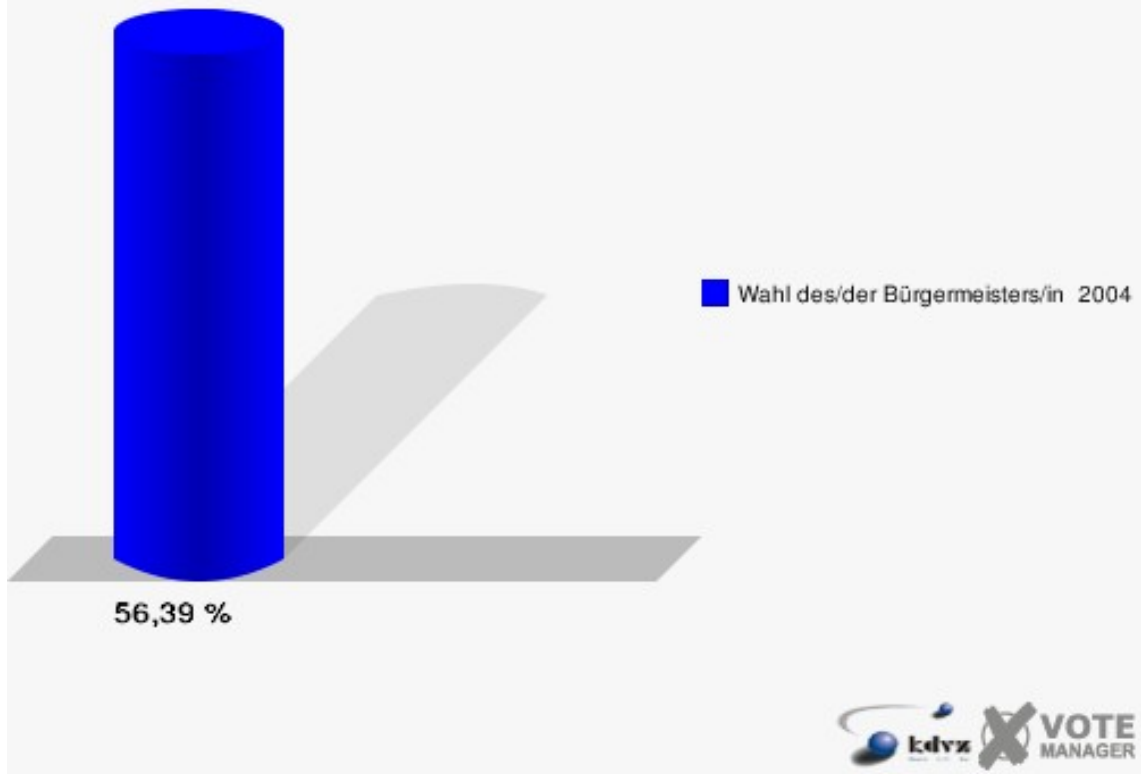

Gemeinde Eitorf

Wahl des/der Bürgermeisters/in 26.09.2004
Wahlbeteiligung 160-Bürgerzentrum Eitorf