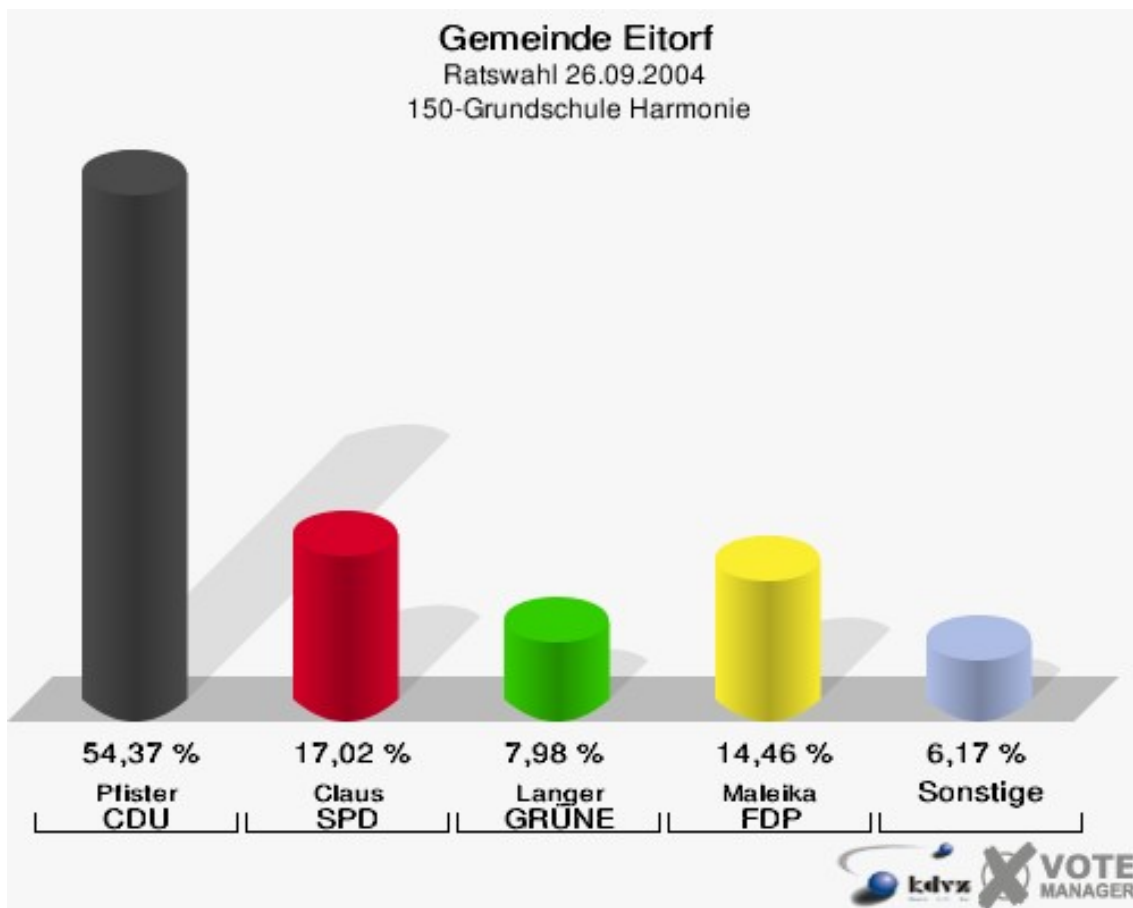

150-Grundschule Harmonie

	Anzahl	Prozent
Wahlberechtigte	1.035	
Wähler/innen	675	65,22 %
ungültige Stimmen	11	1,63 %
gültige Stimmen	664	98,37 %
Pfister, CDU	361	54,37 %
Claus, SPD	113	17,02 %
Murcia-Perez, EWG	21	3,16 %
Erdmann, BfE	20	3,01 %
Langer, GRÜNE	53	7,98 %
Maleika, FDP	96	14,46 %