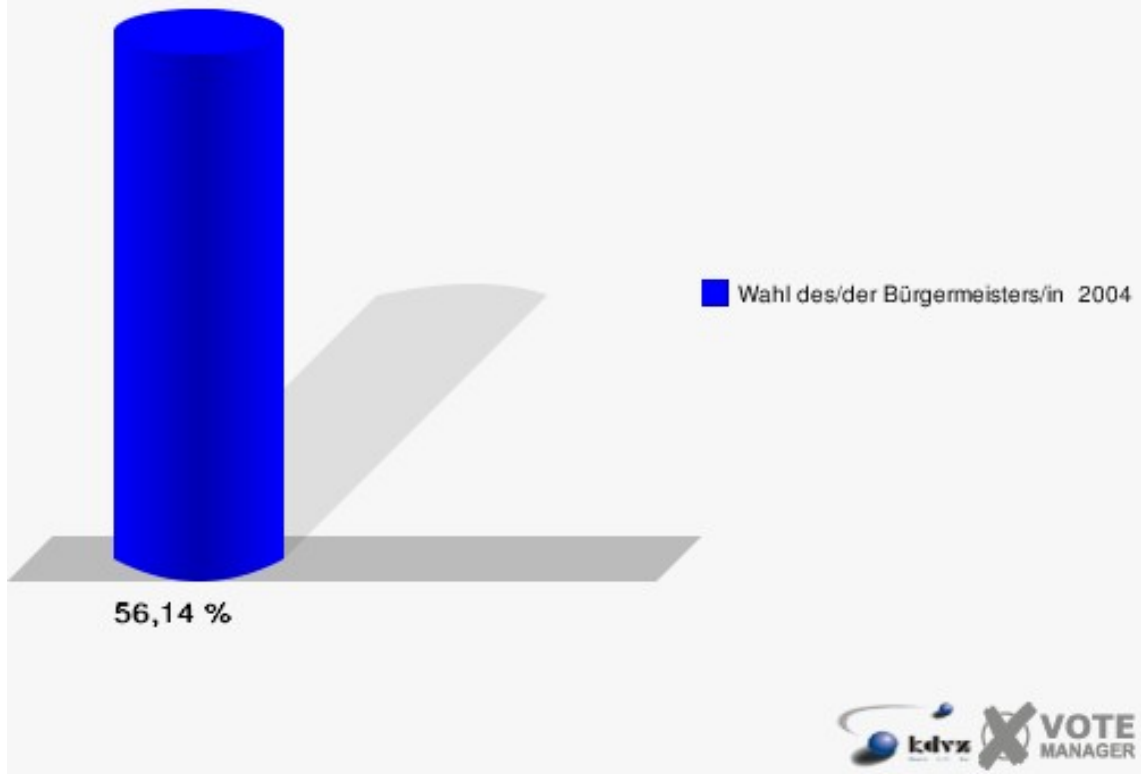

Gemeinde Eitorf

Wahl des/der Bürgermeisters/in 26.09.2004
Wahlbeteiligung Wahlbezirk 050

Wahlbezirk 060

	Anzahl	Prozent
Wahlberechtigte	1.155	
Wähler/innen	621	53,77 %
ungültige Stimmen	13	2,09 %
gültige Stimmen	608	97,91 %
Müller, CDU	259	42,60 %
Jüdes, SPD	120	19,74 %
Deitenbach, GRÜNE	96	15,79 %
Storch, FDP	133	21,88 %