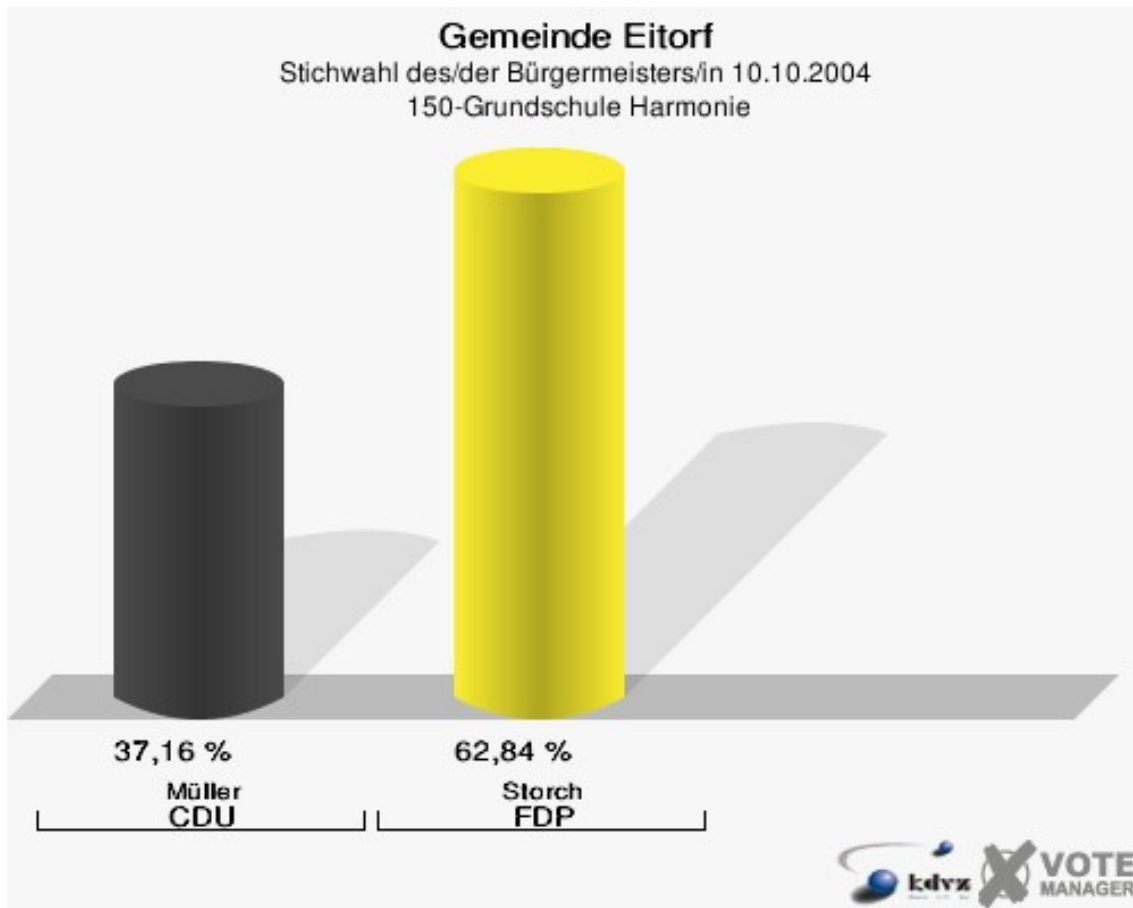

Gemeinde Eitorf

Stichwahl des/der Bürgermeisters/in 10.10.2004
Wahlbeteiligung 140-Gaststätte Dresen

150-Grundschule Harmonie

	Anzahl	Prozent
Wahlberechtigte	1.035	
Wähler/innen	438	42,32 %
ungültige Stimmen	2	0,46 %
gültige Stimmen	436	99,54 %
Müller, CDU	162	37,16 %
Storch, FDP	274	62,84 %