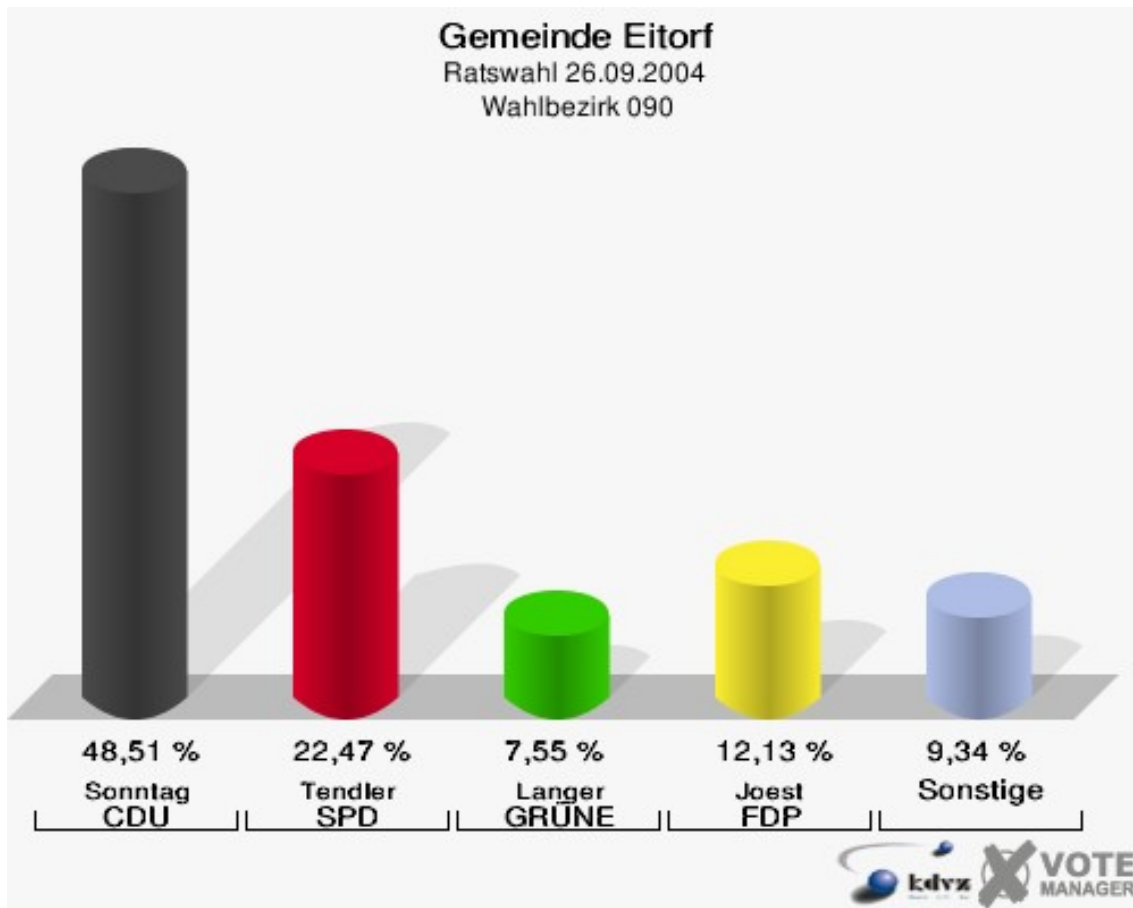

Gewählt:

Ersfeld, Hans-Peter (CDU)

Gemeinde Eitorf
Ratswahl 26.09.2004
Wahlbeteiligung Wahlbezirk 080

Wahlbezirk 090

	Anzahl	Prozent
Wahlberechtigte	886	
Wähler/innen	511	57,67 %
ungültige Stimmen	8	1,57 %
gültige Stimmen	503	98,43 %
Sonntag, CDU	244	48,51 %
Tendler, SPD	113	22,47 %
Köllen, EWG	30	5,96 %
Meeser, BfE	17	3,38 %
Langer, GRÜNE	38	7,55 %
Joest, FDP	61	12,13 %