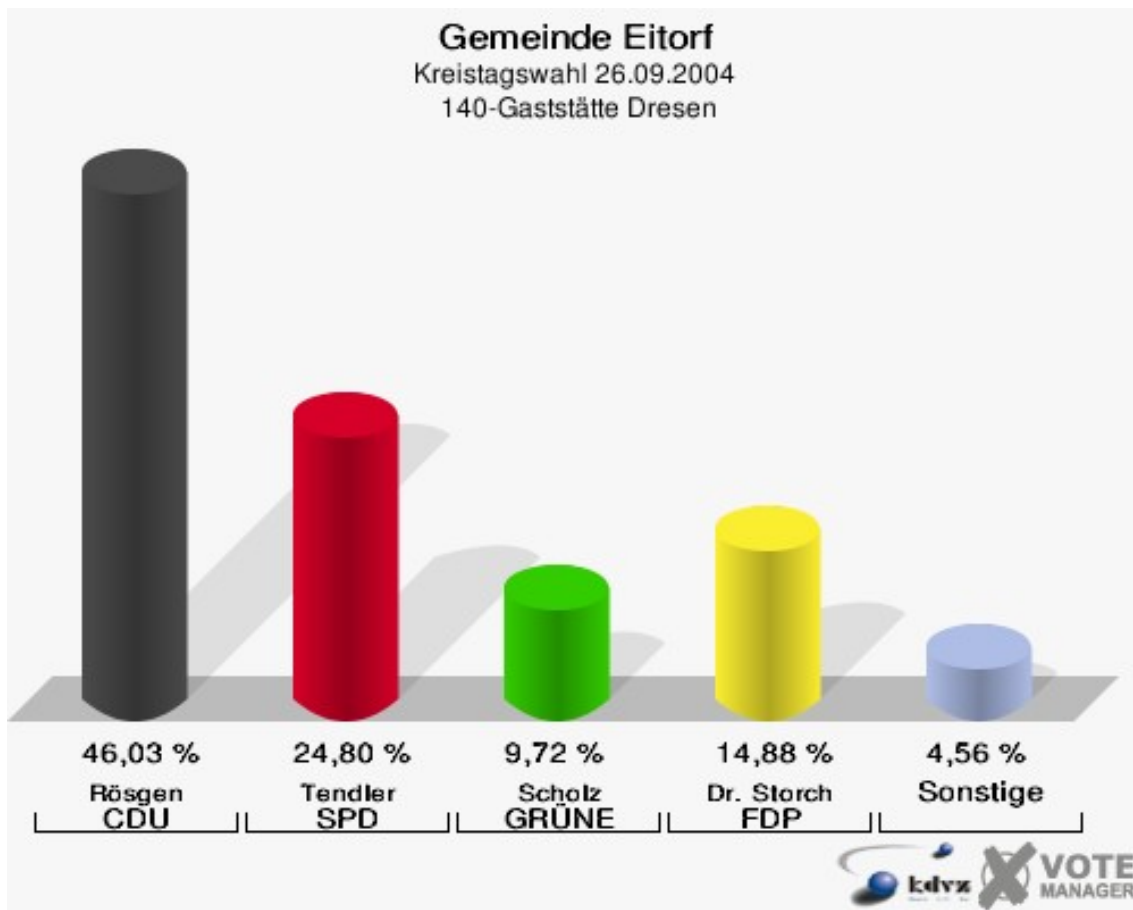

140-Gaststätte Dresen

	Anzahl	Prozent
Wahlberechtigte	901	
Wähler/innen	514	57,05 %
ungültige Stimmen	10	1,95 %
gültige Stimmen	504	98,05 %
Rösgen, CDU	232	46,03 %
Tendler, SPD	125	24,80 %
Scholz, GRÜNE	49	9,72 %
Dr. Storch, FDP	75	14,88 %
Schliemann, PDS	13	2,58 %
Weiß, NPD	6	1,19 %
Oster, Deutschland	4	0,79 %