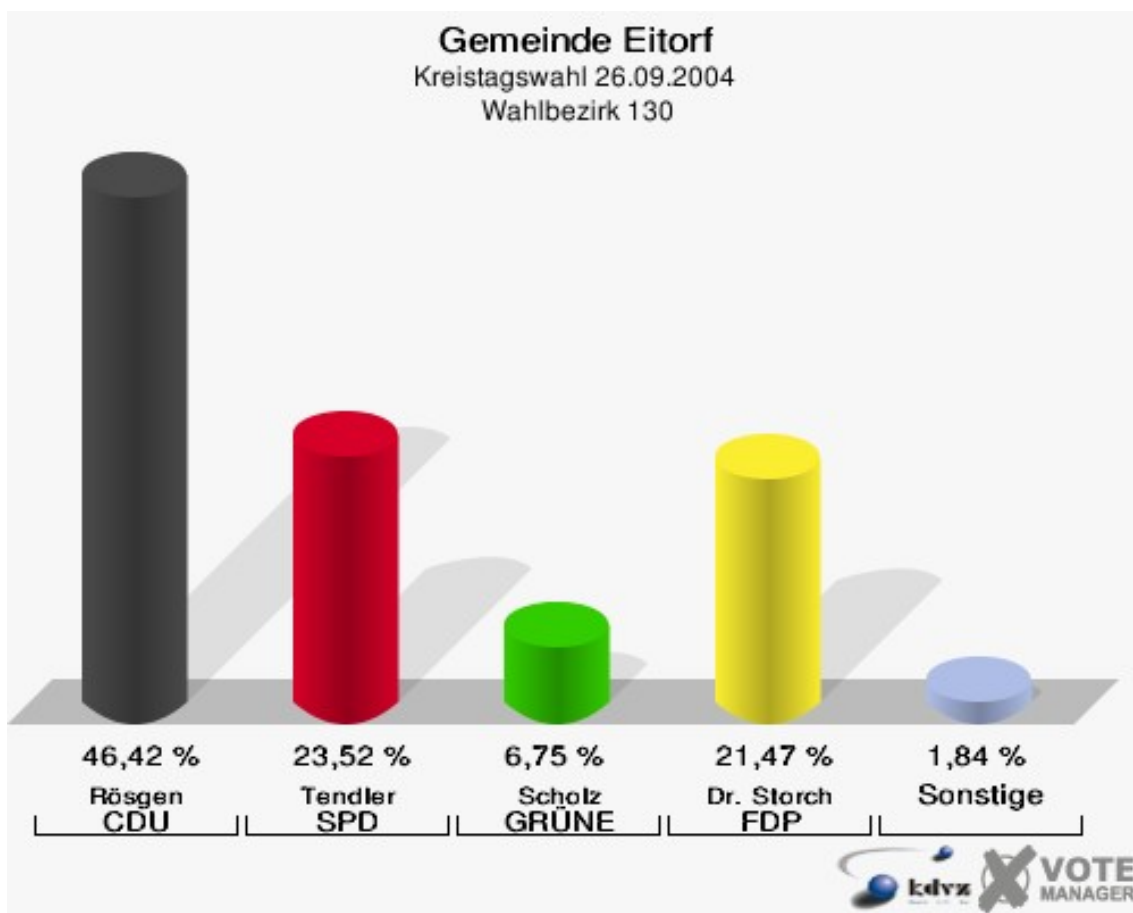

Gemeinde Eitorf
Kreistagswahl 26.09.2004
Wahlbeteiligung Wahlbezirk 100

Wahlbezirk 110

	Anzahl	Prozent
Wahlberechtigte	765	
Wähler/innen	368	48,10 %
ungültige Stimmen	10	2,72 %
gültige Stimmen	358	97,28 %
Rösgen, CDU	178	49,72 %
Tendler, SPD	81	22,63 %
Scholz, GRÜNE	15	4,19 %
Dr. Storch, FDP	59	16,48 %
Schliemann, PDS	5	1,40 %
Weiß, NPD	13	3,63 %
Oster, Deutschland	7	1,96 %

Gemeinde Eitorf
Kreistagswahl 26.09.2004
Wahlbeteiligung Wahlbezirk 110

Wahlbezirk 120

	Anzahl	Prozent
Wahlberechtigte	964	
Wähler/innen	634	65,77 %
ungültige Stimmen	18	2,84 %
gültige Stimmen	616	97,16 %
Rösgen, CDU	282	45,78 %
Tendler, SPD	148	24,03 %
Scholz, GRÜNE	47	7,63 %
Dr. Storch, FDP	115	18,67 %
Schliemann, PDS	6	0,97 %
Weiß, NPD	9	1,46 %
Oster, Deutschland	9	1,46 %

Gemeinde Eitorf
Kreistagswahl 26.09.2004
Wahlbeteiligung Wahlbezirk 120

Wahlbezirk 130

	Anzahl	Prozent
Wahlberechtigte	819	
Wähler/innen	503	61,42 %
ungültige Stimmen	14	2,78 %
gültige Stimmen	489	97,22 %
Rösgen, CDU	227	46,42 %
Tendler, SPD	115	23,52 %
Scholz, GRÜNE	33	6,75 %
Dr. Storch, FDP	105	21,47 %
Schliemann, PDS	2	0,41 %
Weiß, NPD	6	1,23 %
Oster, Deutschland	1	0,20 %