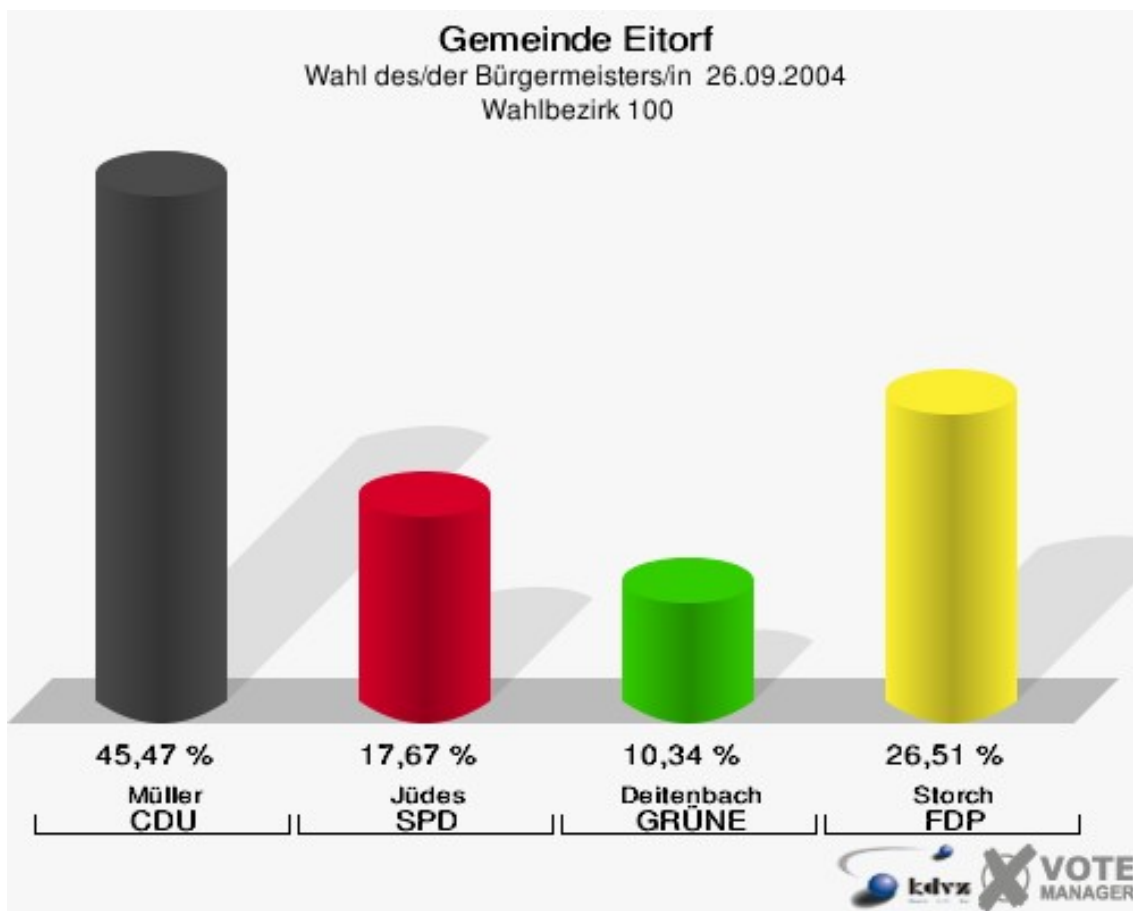

Wahlbezirk 100

	Anzahl	Prozent
Wahlberechtigte	843	
Wähler/innen	475	56,35 %
ungültige Stimmen	11	2,32 %
gültige Stimmen	464	97,68 %
Müller, CDU	211	45,47 %
Jüdes, SPD	82	17,67 %
Deitenbach, GRÜNE	48	10,34 %
Storch, FDP	123	26,51 %