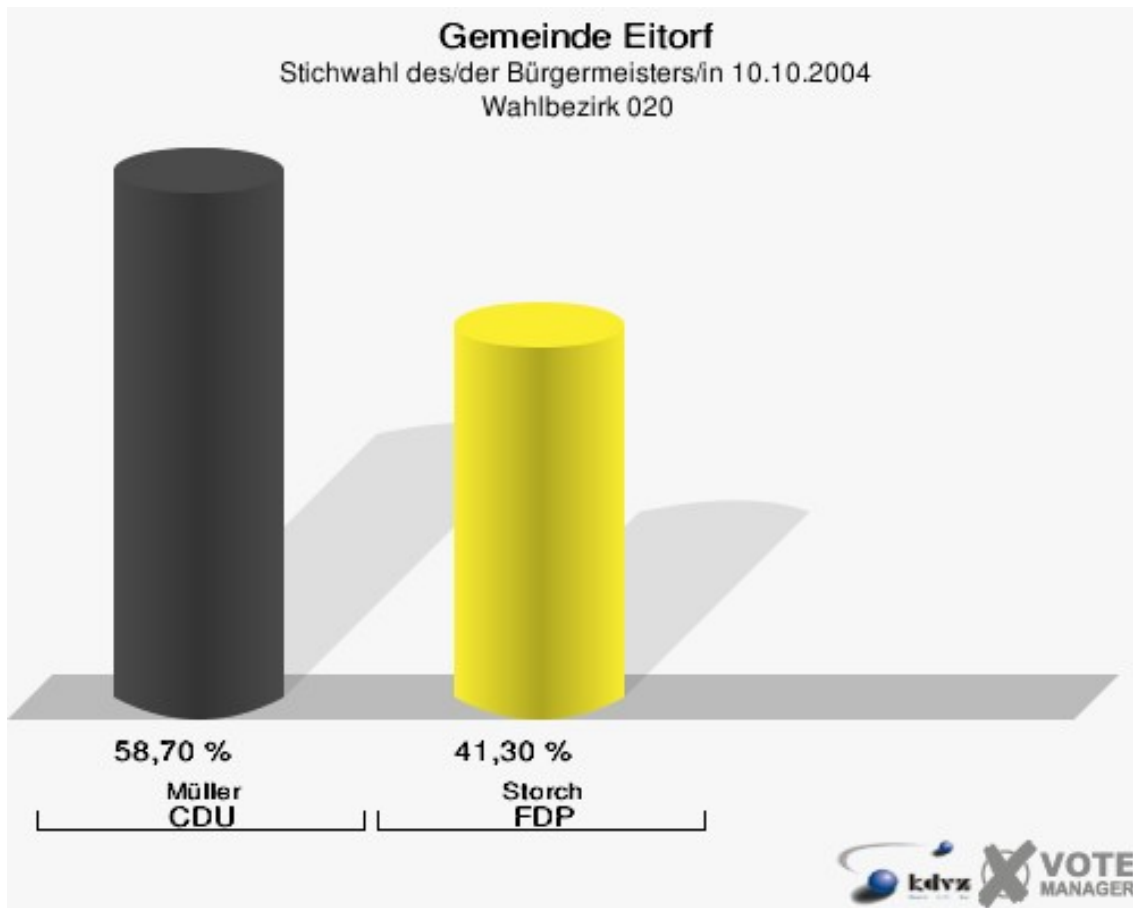

Wahlbezirk 020

	Anzahl	Prozent
Wahlberechtigte	695	
Wähler/innen	294	42,30 %
ungültige Stimmen	1	0,34 %
gültige Stimmen	293	99,66 %
Müller, CDU	172	58,70 %
Storch, FDP	121	41,30 %