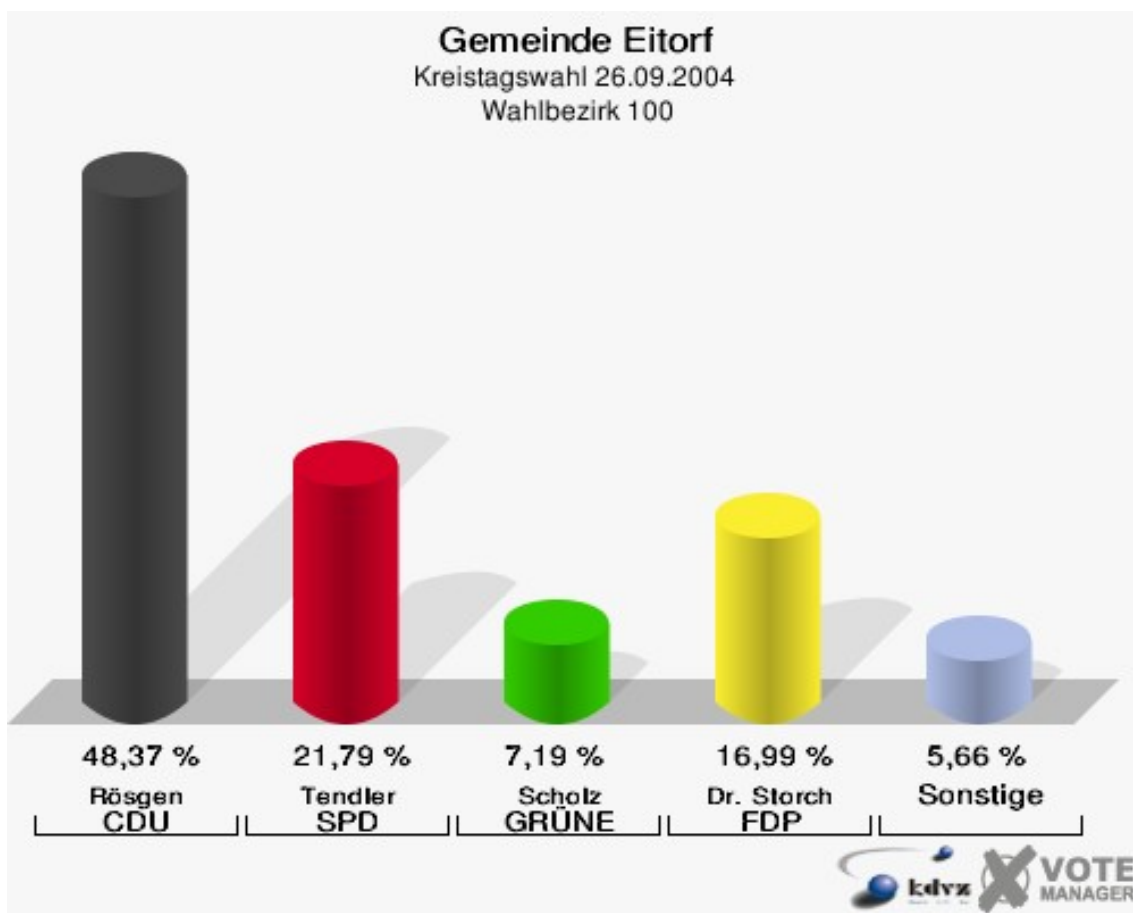

Gemeinde Eitorf
Kreistagswahl 26.09.2004
Wahlbeteiligung Wahlbezirk 080

Wahlbezirk 090

	Anzahl	Prozent
Wahlberechtigte	891	
Wähler/innen	511	57,35 %
ungültige Stimmen	8	1,57 %
gültige Stimmen	503	98,43 %
Rösgen, CDU	212	42,15 %
Tendler, SPD	146	29,03 %
Scholz, GRÜNE	41	8,15 %
Dr. Storch, FDP	78	15,51 %
Schliemann, PDS	8	1,59 %
Weiß, NPD	7	1,39 %
Oster, Deutschland	11	2,19 %

Gemeinde Eitorf
Kreistagswahl 26.09.2004
Wahlbeteiligung Wahlbezirk 090

Wahlbezirk 100

	Anzahl	Prozent
Wahlberechtigte	846	
Wähler/innen	474	56,03 %
ungültige Stimmen	15	3,16 %
gültige Stimmen	459	96,84 %
Rösgen, CDU	222	48,37 %
Tendler, SPD	100	21,79 %
Scholz, GRÜNE	33	7,19 %
Dr. Storch, FDP	78	16,99 %
Schliemann, PDS	8	1,74 %
Weiß, NPD	12	2,61 %
Oster, Deutschland	6	1,31 %