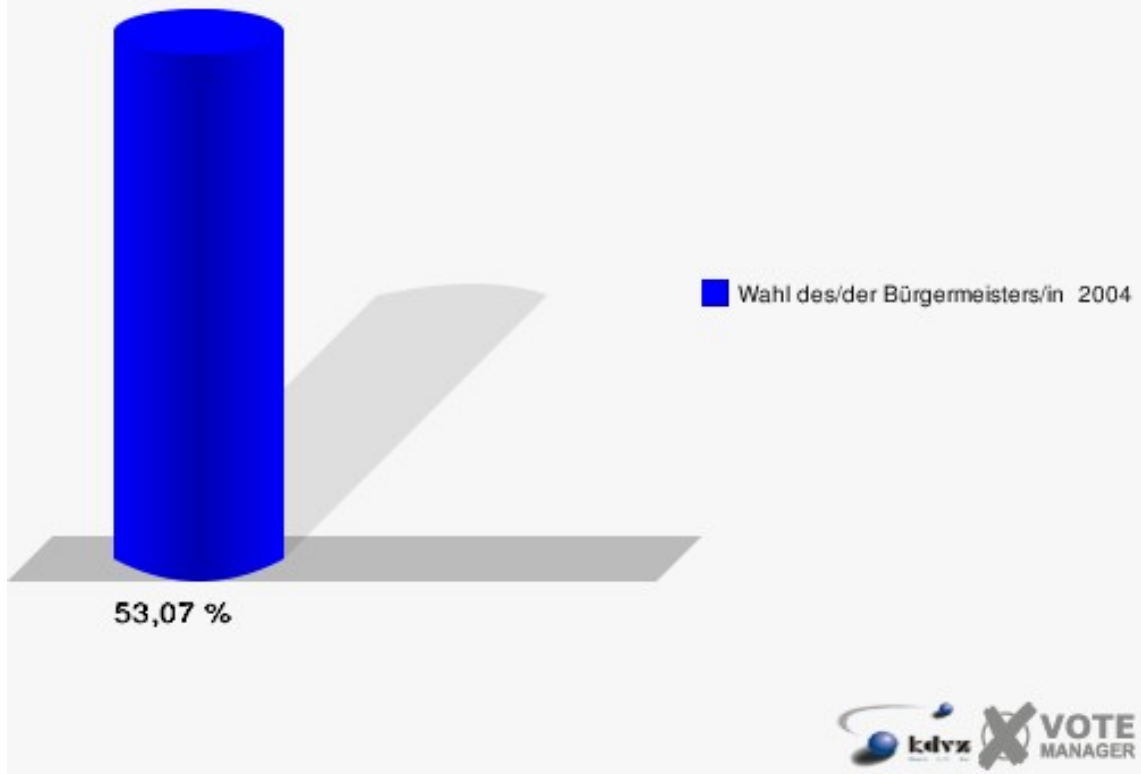

Gemeinde Eitorf

Wahl des/der Bürgermeisters/in 26.09.2004
Wahlbeteiligung 070-Grundschule Mühleip

080-Gastst. Irlenborner Hof

	Anzahl	Prozent
Wahlberechtigte	927	
Wähler/innen	493	53,18 %
ungültige Stimmen	12	2,43 %
gültige Stimmen	481	97,57 %
Müller, CDU	203	42,20 %
Jüdes, SPD	101	21,00 %
Deitenbach, GRÜNE	57	11,85 %
Storch, FDP	120	24,95 %