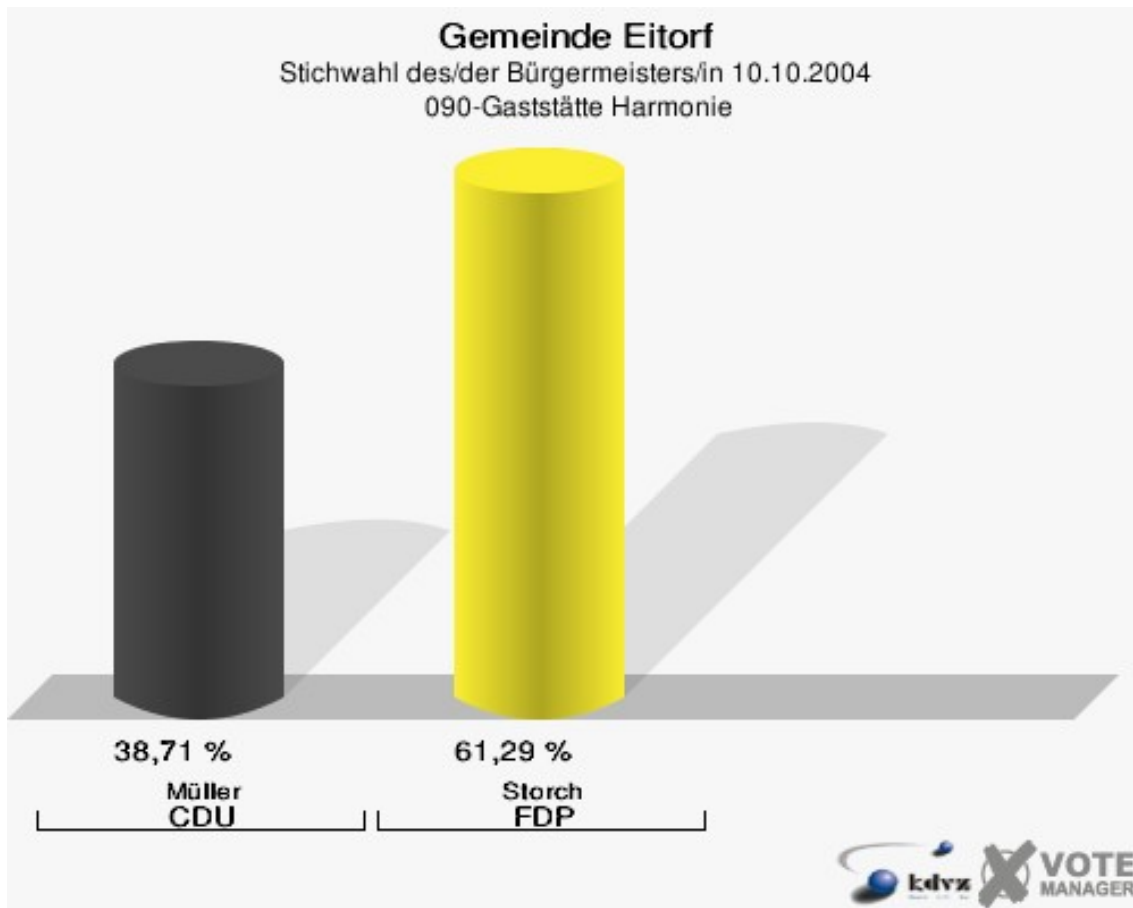

090-Gaststätte Harmonie

	Anzahl	Prozent
Wahlberechtigte	886	
Wähler/innen	343	38,71 %
ungültige Stimmen	2	0,58 %
gültige Stimmen	341	99,42 %
Müller, CDU	132	38,71 %
Storch, FDP	209	61,29 %