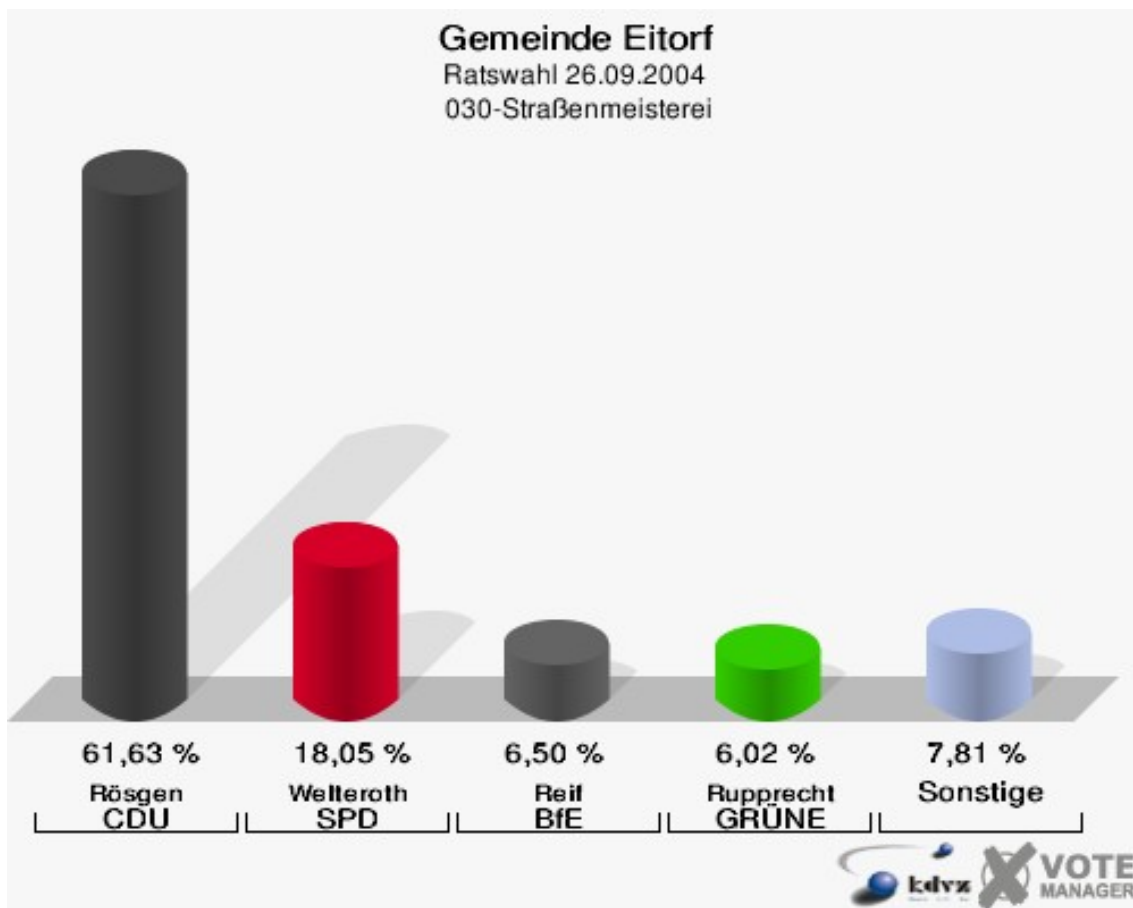

030-Straßenmeisterei

	Anzahl	Prozent
Wahlberechtigte	1.031	
Wähler/innen	623	60,43 %
ungültige Stimmen	8	1,28 %
gültige Stimmen	615	98,72 %
Rösgen, CDU	379	61,63 %
Welteroth, SPD	111	18,05 %
Ennenbach, EWG	15	2,44 %
Reif, BfE	40	6,50 %
Rupprecht, GRÜNE	37	6,02 %
Wegscheid, FDP	33	5,37 %