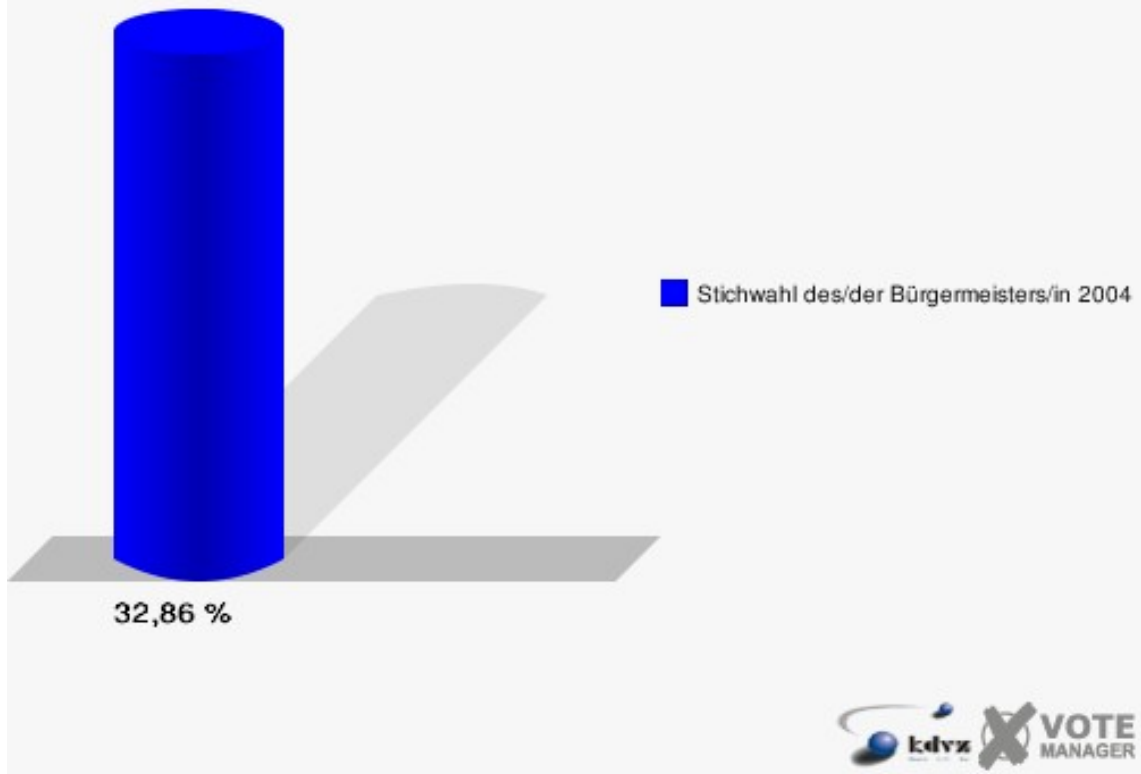

Gemeinde Eitorf

Stichwahl des/der Bürgermeisters/in 10.10.2004
Wahlbeteiligung 070-Grundschule Mühleip

080-Gastst. Irlenborner Hof

	Anzahl	Prozent
Wahlberechtigte	926	
Wähler/innen	312	33,69 %
ungültige Stimmen	5	1,60 %
gültige Stimmen	307	98,40 %
Müller, CDU	107	34,85 %
Storch, FDP	200	65,15 %