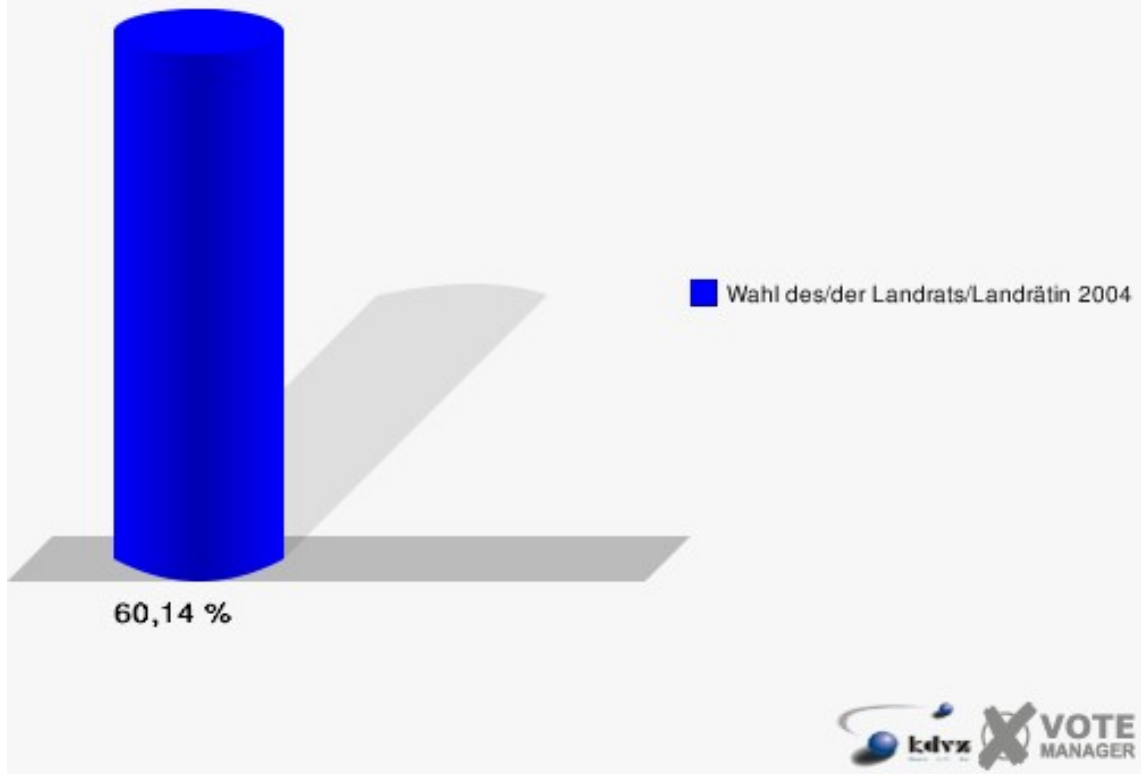

Gemeinde Eitorf

Wahl des/der Landrats/Landrätin 26.09.2004
Wahlbeteiligung 030-Straßenmeisterei

040-Hotel Schützenhof, Alzen

	Anzahl	Prozent
Wahlberechtigte	751	
Wähler/innen	474	63,12 %
ungültige Stimmen	17	3,59 %
gültige Stimmen	457	96,41 %
Kühn, CDU	244	53,39 %
Müller, SPD	153	33,48 %
Smielick, FDP	37	8,10 %
Dr. Malborn, NPD	9	1,97 %
Indruch, Deutschland	14	3,06 %