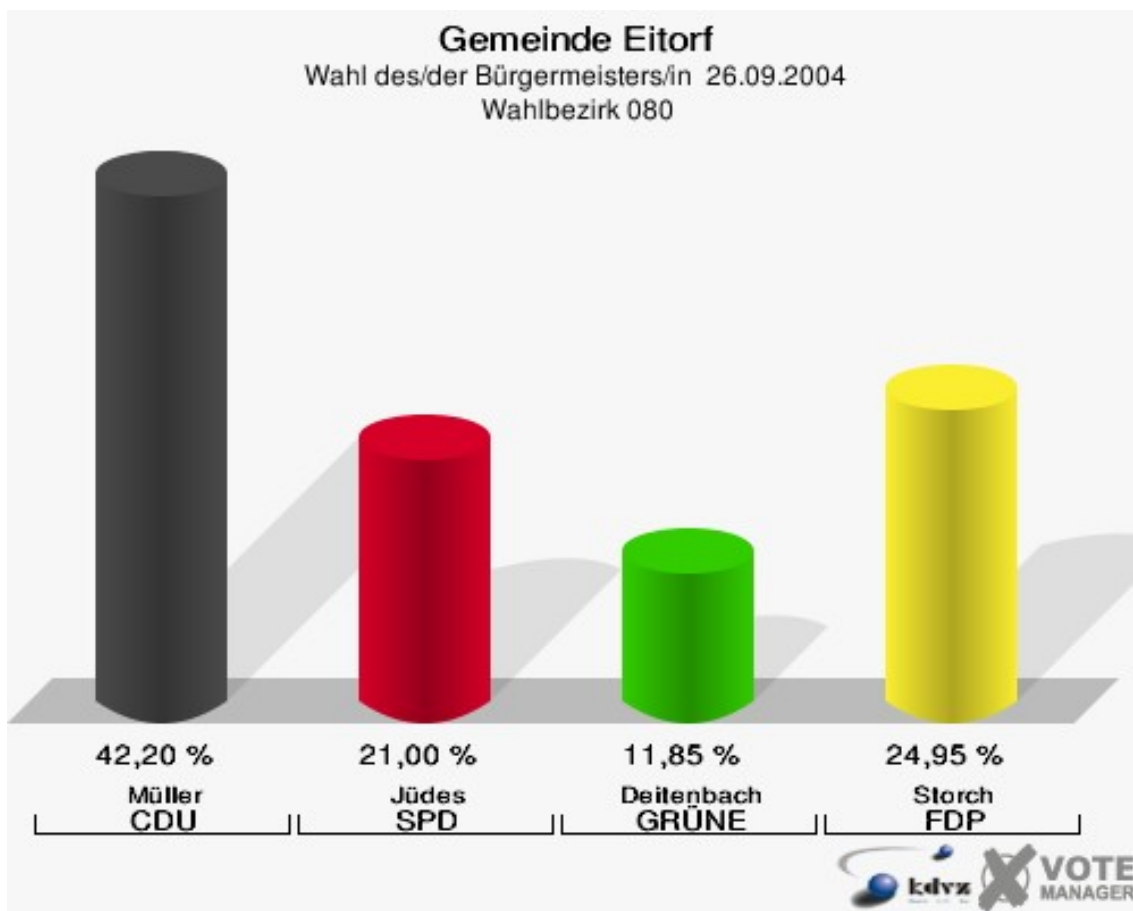

Wahlbezirk 080

	Anzahl	Prozent
Wahlberechtigte	927	
Wähler/innen	493	53,18 %
ungültige Stimmen	12	2,43 %
gültige Stimmen	481	97,57 %
Müller, CDU	203	42,20 %
Jüdes, SPD	101	21,00 %
Deitenbach, GRÜNE	57	11,85 %
Storch, FDP	120	24,95 %