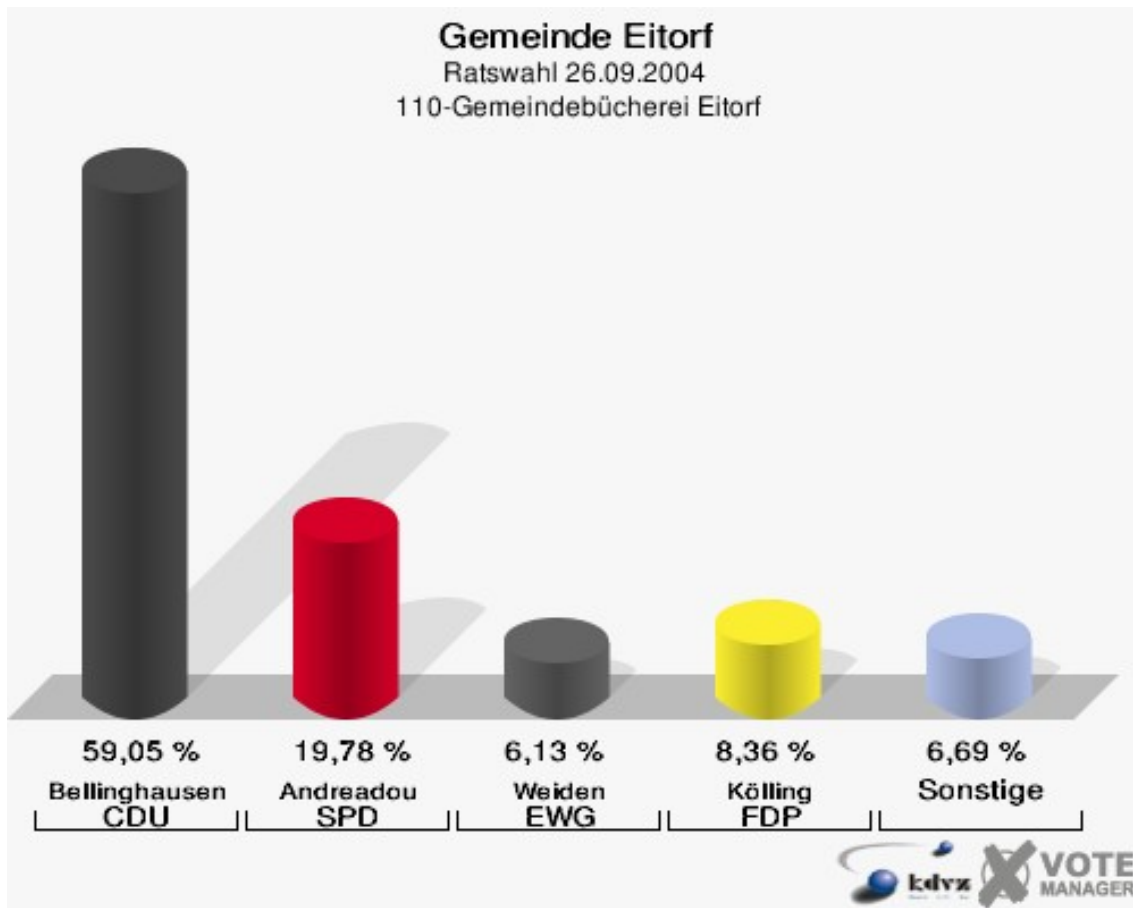

Gemeinde Eitorf
Ratswahl 26.09.2004
Wahlbeteiligung 090-Gaststätte Harmonie

100-Gaststätte Scheel Seck

	Anzahl	Prozent
Wahlberechtigte	843	
Wähler/innen	475	56,35 %
ungültige Stimmen	13	2,74 %
gültige Stimmen	462	97,26 %
Hatterscheid, CDU	258	55,84 %
Bolten, SPD	90	19,48 %
Kielau, EWG	17	3,68 %
Oplustil, BfE	8	1,73 %
Henders, GRÜNE	32	6,93 %
Nordheim, FDP	57	12,34 %

Gemeinde Eitorf
Ratswahl 26.09.2004
Wahlbeteiligung 100-Gaststätte Scheel Seck

110-Gemeindebücherei Eitorf

	Anzahl	Prozent
Wahlberechtigte	765	
Wähler/innen	369	48,24 %
ungültige Stimmen	10	2,71 %
gültige Stimmen	359	97,29 %
Bellinghausen, CDU	212	59,05 %
Andreadou, SPD	71	19,78 %
Weiden, EWG	22	6,13 %
Zapico Alejandrez, BfE	8	2,23 %
Klein, GRÜNE	16	4,46 %
Kölling, FDP	30	8,36 %