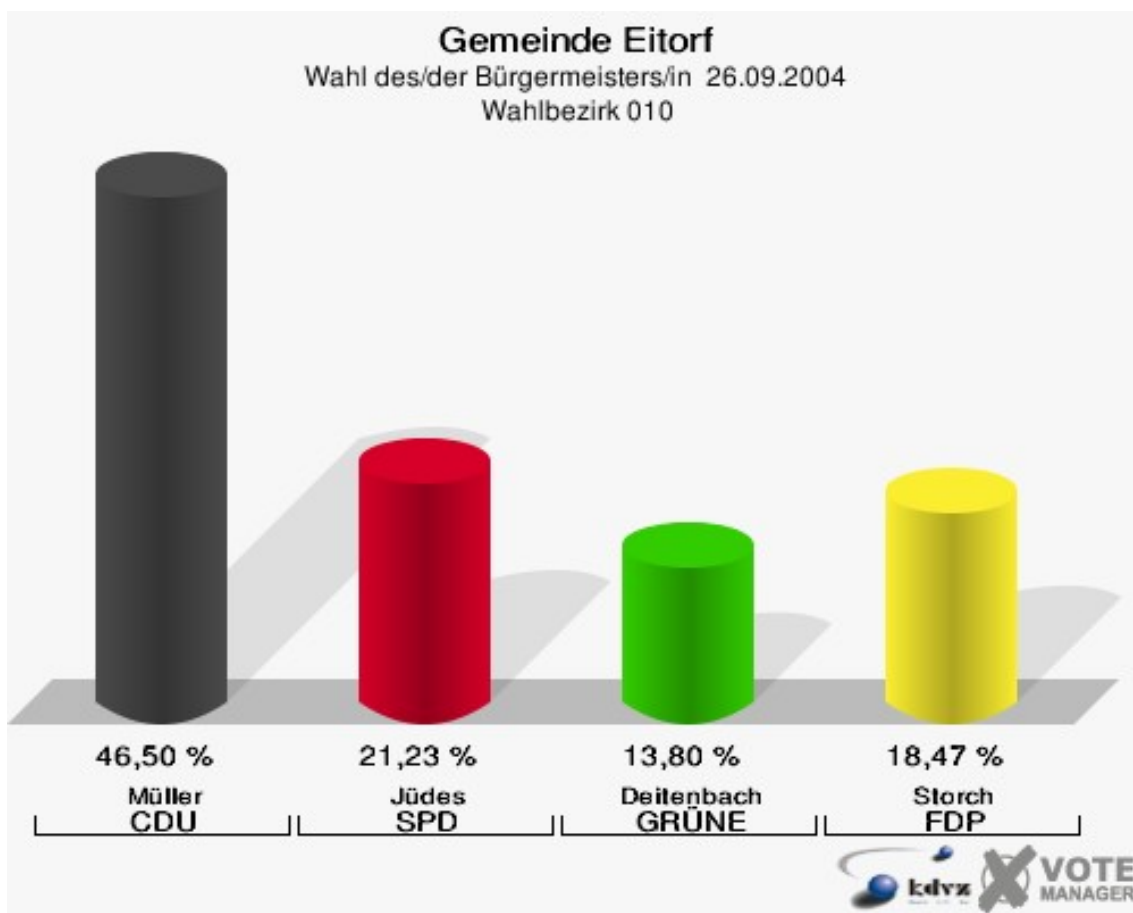

Wahlbezirke

Wahlbezirk 010

	Anzahl	Prozent
Wahlberechtigte	974	
Wähler/innen	484	49,69 %
ungültige Stimmen	13	2,69 %
gültige Stimmen	471	97,31 %
Müller, CDU	219	46,50 %
Jüdes, SPD	100	21,23 %
Deitenbach, GRÜNE	65	13,80 %
Storch, FDP	87	18,47 %