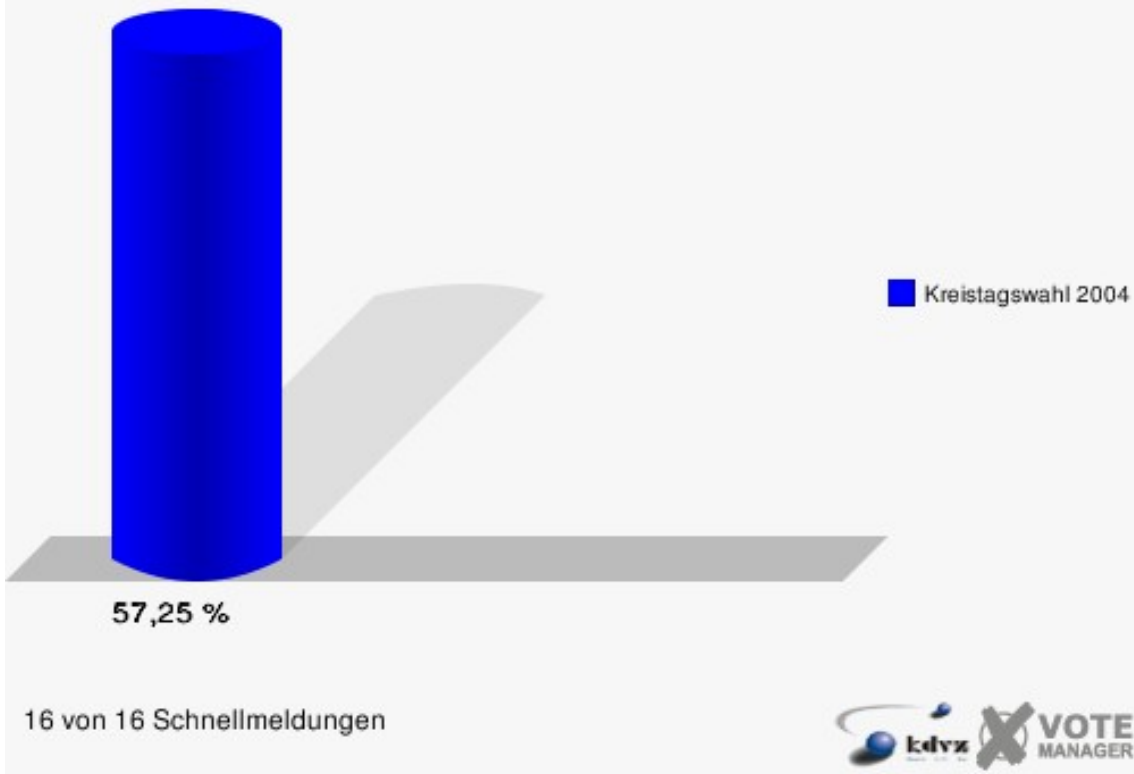

Gemeinde Eitorf
Kreistagswahl 26.09.2004
Wahlbeteiligung Gesamtergebnis

16 von 16 Schnellmeldungen

Wahlbezirke

Wahlbezirk 010

	Anzahl	Prozent
Wahlberechtigte	979	
Wähler/innen	486	49,64 %
ungültige Stimmen	15	3,09 %
gültige Stimmen	471	96,91 %
Rösgen, CDU	216	45,86 %
Tendler, SPD	114	24,20 %
Scholz, GRÜNE	59	12,53 %
Dr. Storch, FDP	58	12,31 %
Schliemann, PDS	10	2,12 %
Weiß, NPD	8	1,70 %
Oster, Deutschland	6	1,27 %