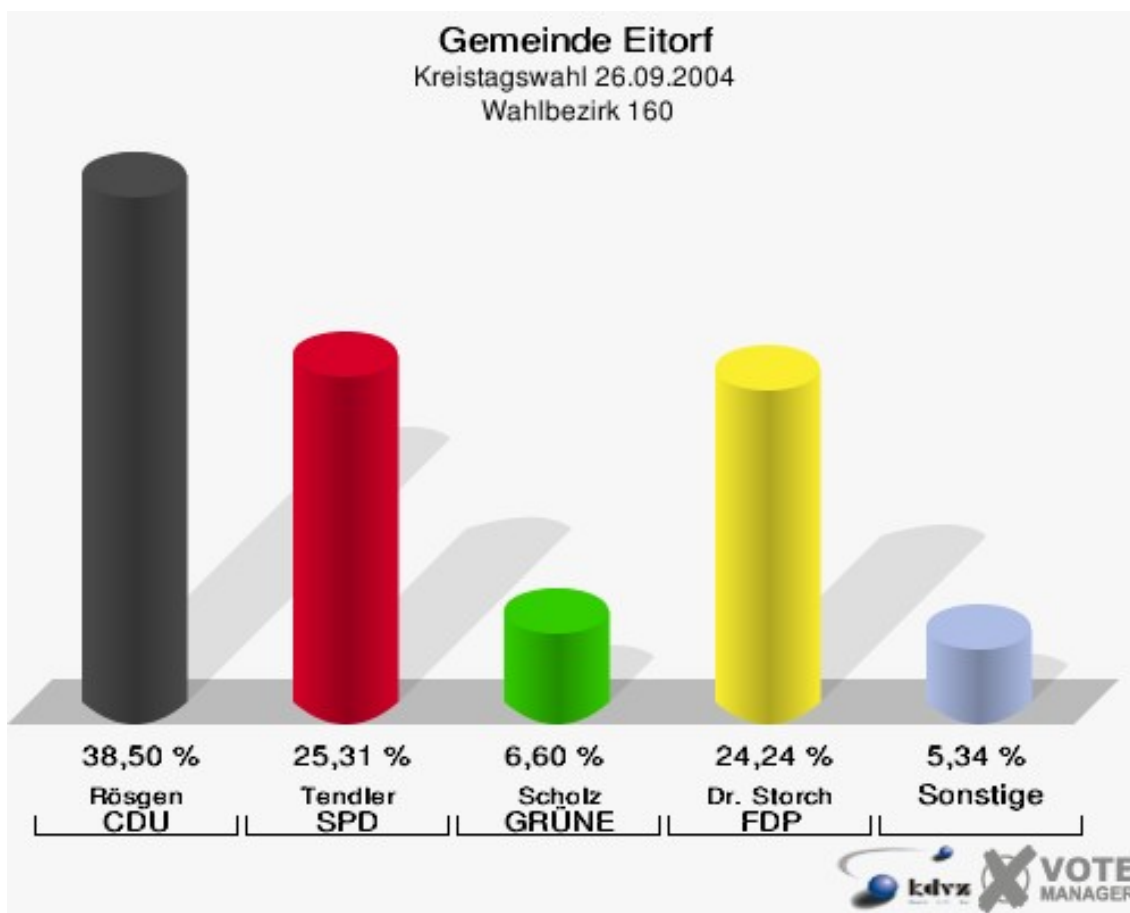

Gemeinde Eitorf
Kreistagswahl 26.09.2004
Wahlbeteiligung Wahlbezirk 130

Wahlbezirk 140

	Anzahl	Prozent
Wahlberechtigte	901	
Wähler/innen	514	57,05 %
ungültige Stimmen	10	1,95 %
gültige Stimmen	504	98,05 %
Rösgen, CDU	232	46,03 %
Tendler, SPD	125	24,80 %
Scholz, GRÜNE	49	9,72 %
Dr. Storch, FDP	75	14,88 %
Schliemann, PDS	13	2,58 %
Weiß, NPD	6	1,19 %
Oster, Deutschland	4	0,79 %

Gemeinde Eitorf
Kreistagswahl 26.09.2004
Wahlbeteiligung Wahlbezirk 140

Wahlbezirk 150

	Anzahl	Prozent
Wahlberechtigte	1.035	
Wähler/innen	676	65,31 %
ungültige Stimmen	8	1,18 %
gültige Stimmen	668	98,82 %
Rösgen, CDU	321	48,05 %
Tendler, SPD	125	18,71 %
Scholz, GRÜNE	60	8,98 %
Dr. Storch, FDP	131	19,61 %
Schliemann, PDS	15	2,25 %
Weiß, NPD	11	1,65 %
Oster, Deutschland	5	0,75 %

Gemeinde Eitorf
Kreistagswahl 26.09.2004
Wahlbeteiligung Wahlbezirk 150

Wahlbezirk 160

	Anzahl	Prozent
Wahlberechtigte	1.033	
Wähler/innen	581	56,24 %
ungültige Stimmen	20	3,44 %
gültige Stimmen	561	96,56 %
Rösgen, CDU	216	38,50 %
Tendler, SPD	142	25,31 %
Scholz, GRÜNE	37	6,60 %
Dr. Storch, FDP	136	24,24 %
Schliemann, PDS	15	2,67 %
Weiß, NPD	10	1,78 %
Oster, Deutschland	5	0,89 %