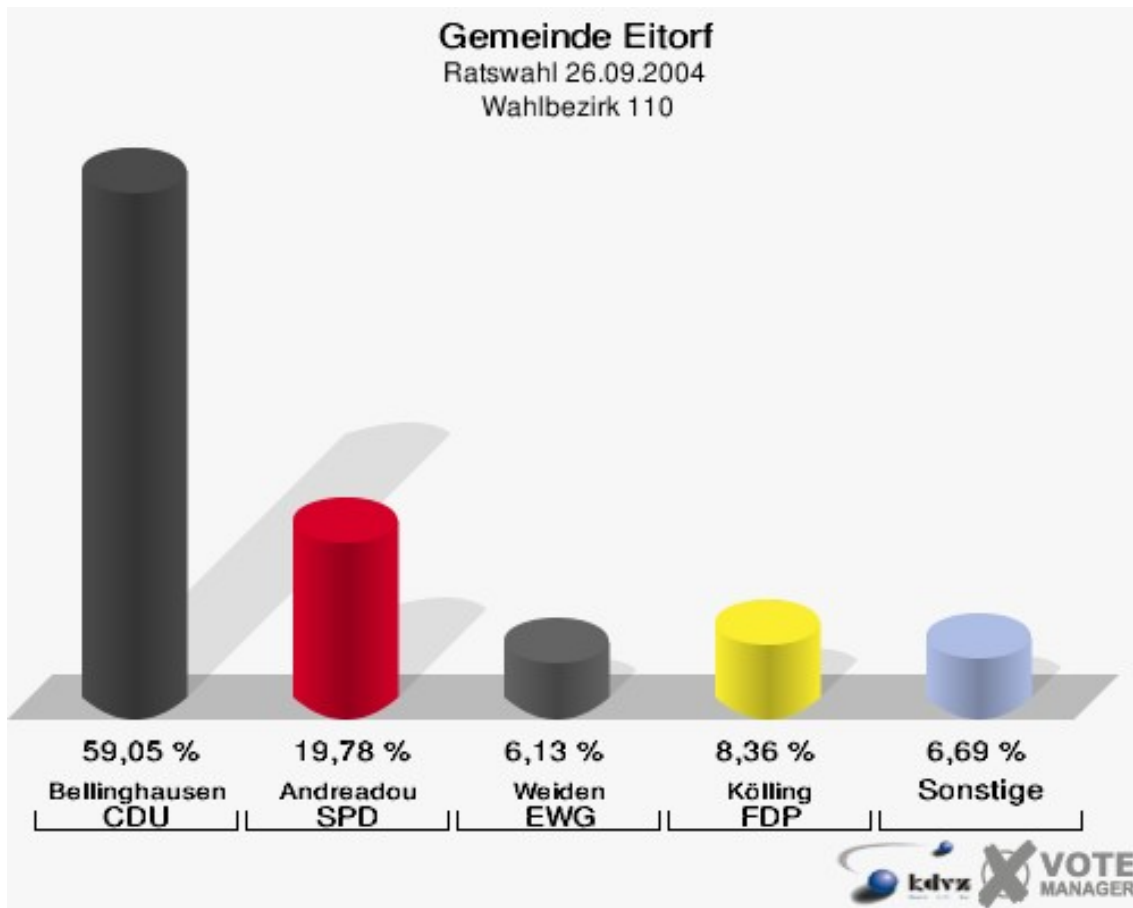

Gewählt:

Hatterscheid, Horst (CDU)

Gemeinde Eitorf
Ratswahl 26.09.2004
Wahlbeteiligung Wahlbezirk 100

Wahlbezirk 110

	Anzahl	Prozent
Wahlberechtigte	765	
Wähler/innen	369	48,24 %
ungültige Stimmen	10	2,71 %
gültige Stimmen	359	97,29 %
Bellinghausen, CDU	212	59,05 %
Andreadou, SPD	71	19,78 %
Weiden, EWG	22	6,13 %
Zapico Alejandrez, BfE	8	2,23 %
Klein, GRÜNE	16	4,46 %
Kölling, FDP	30	8,36 %