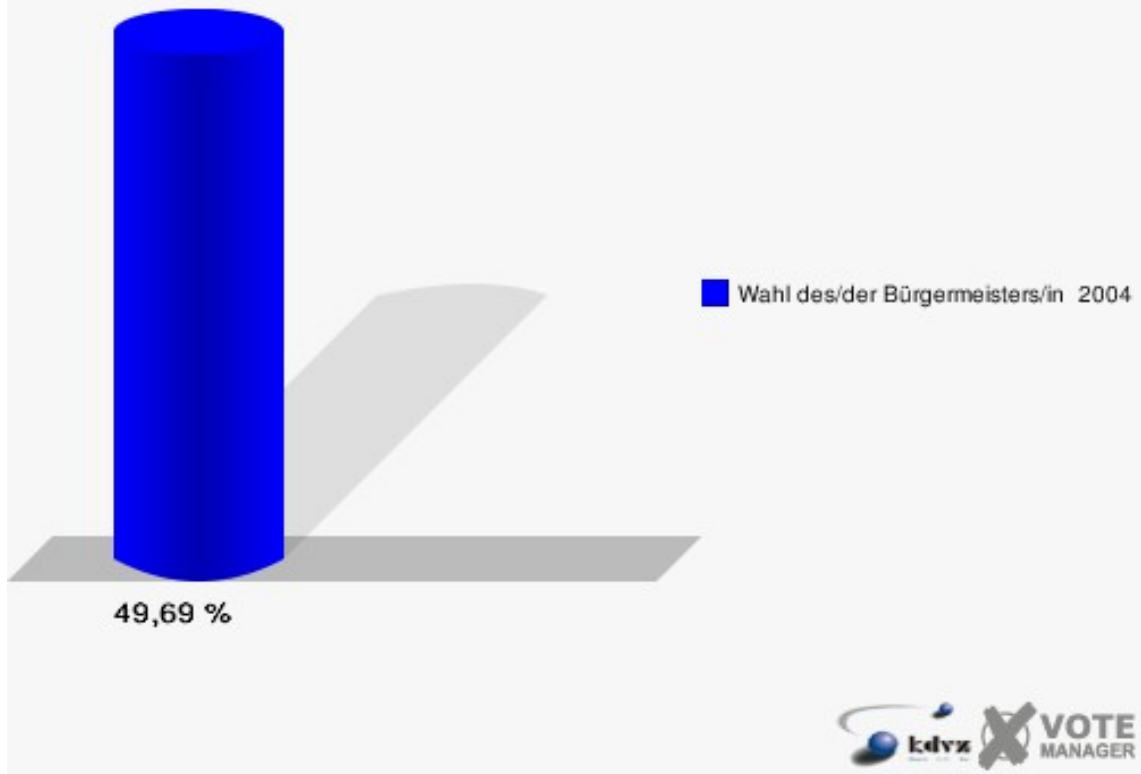

Gemeinde Eitorf

Wahl des/der Bürgermeisters/in 26.09.2004
Wahlbeteiligung 010-Dorfgemeinschaftshaus Merten

020-Siegtal-Gymnasium

	Anzahl	Prozent
Wahlberechtigte	696	
Wähler/innen	429	61,64 %
ungültige Stimmen	8	1,86 %
gültige Stimmen	421	98,14 %
Müller, CDU	238	56,53 %
Jüdes, SPD	58	13,78 %
Deitenbach, GRÜNE	44	10,45 %
Storch, FDP	81	19,24 %