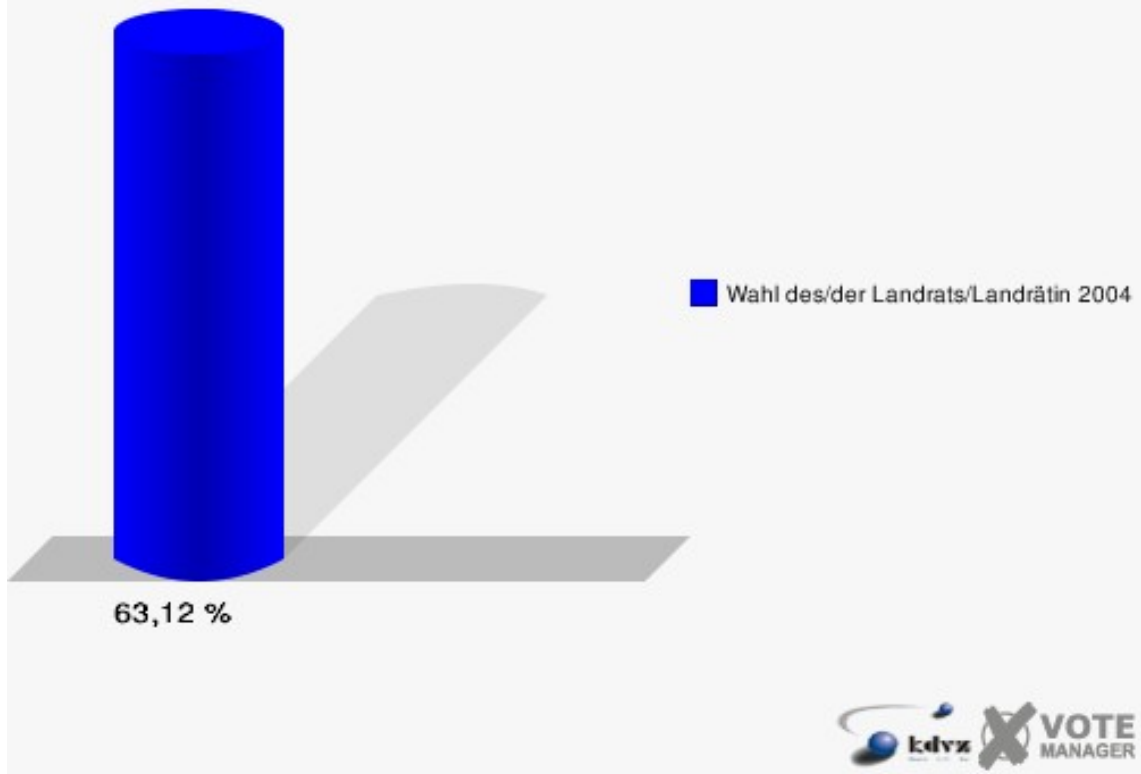

Gemeinde Eitorf

Wahl des/der Landrats/Landrätin 26.09.2004
Wahlbeteiligung Wahlbezirk 040

Wahlbezirk 050

	Anzahl	Prozent
Wahlberechtigte	760	
Wähler/innen	427	56,18 %
ungültige Stimmen	12	2,81 %
gültige Stimmen	415	97,19 %
Kühn, CDU	223	53,73 %
Müller, SPD	110	26,51 %
Smielick, FDP	66	15,90 %
Dr. Malborn, NPD	9	2,17 %
Indruch, Deutschland	7	1,69 %