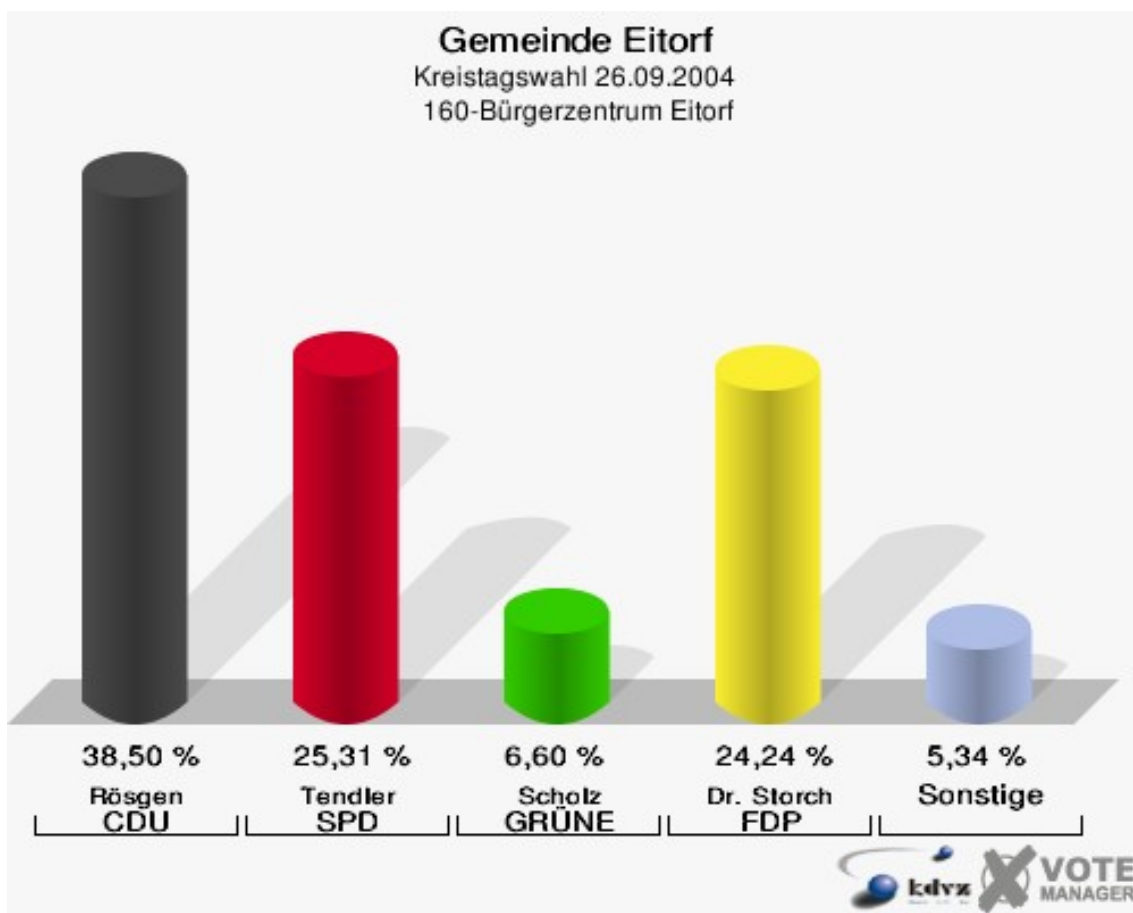

160-Bürgerzentrum Eitorf

	Anzahl	Prozent
Wahlberechtigte	1.033	
Wähler/innen	581	56,24 %
ungültige Stimmen	20	3,44 %
gültige Stimmen	561	96,56 %
Rösgen, CDU	216	38,50 %
Tendler, SPD	142	25,31 %
Scholz, GRÜNE	37	6,60 %
Dr. Storch, FDP	136	24,24 %
Schliemann, PDS	15	2,67 %
Weiß, NPD	10	1,78 %
Oster, Deutschland	5	0,89 %