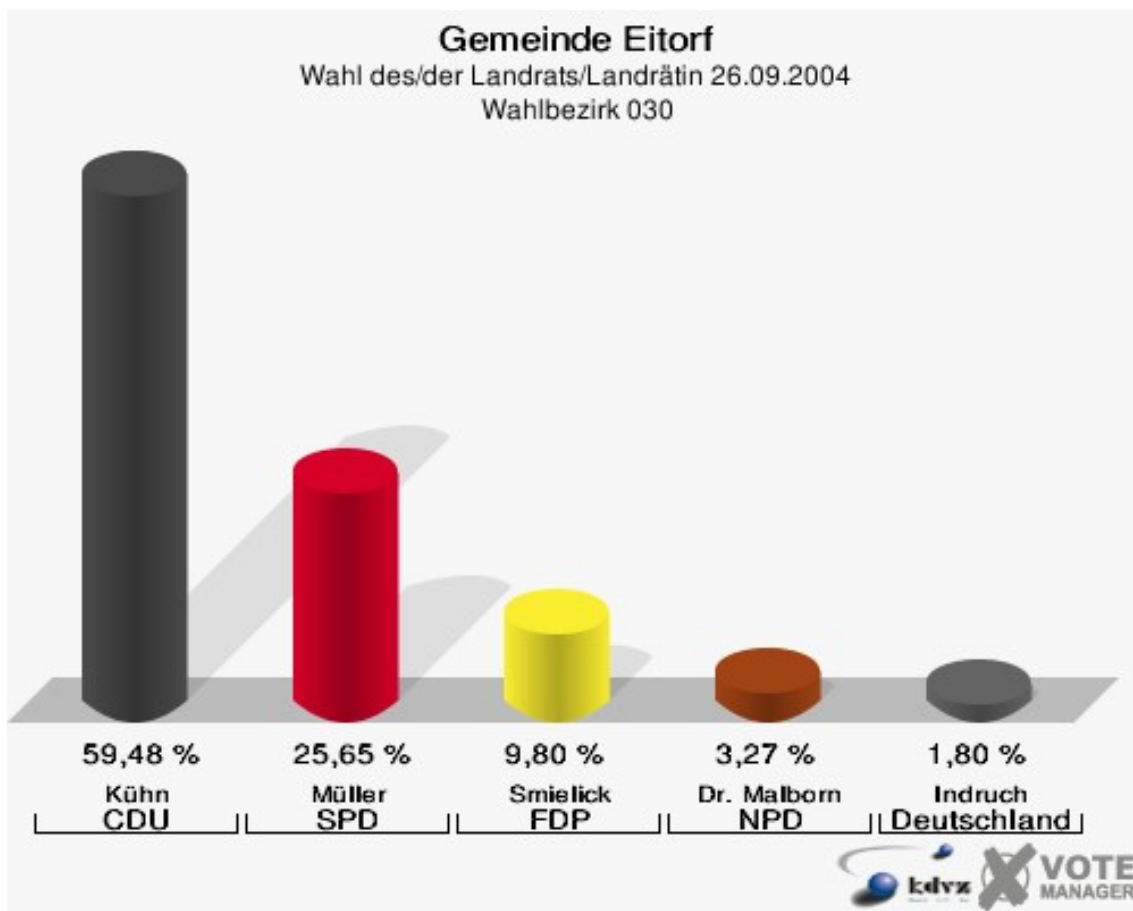

Wahlbezirk 030

	Anzahl	Prozent
Wahlberechtigte	1.036	
Wähler/innen	623	60,14 %
ungültige Stimmen	11	1,77 %
gültige Stimmen	612	98,23 %
Kühn, CDU	364	59,48 %
Müller, SPD	157	25,65 %
Smielick, FDP	60	9,80 %
Dr. Malborn, NPD	20	3,27 %
Indruch, Deutschland	11	1,80 %