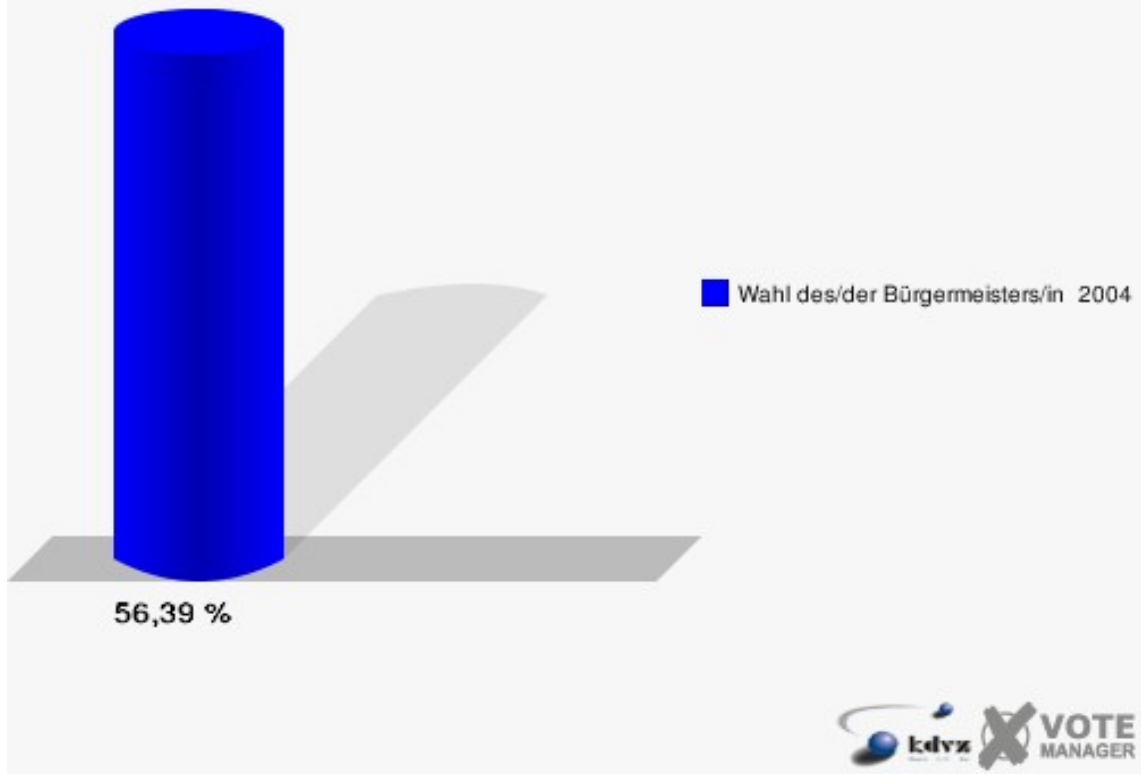

Gemeinde Eitorf

Wahl des/der Bürgermeisters/in 26.09.2004
Wahlbeteiligung Wahlbezirk 160