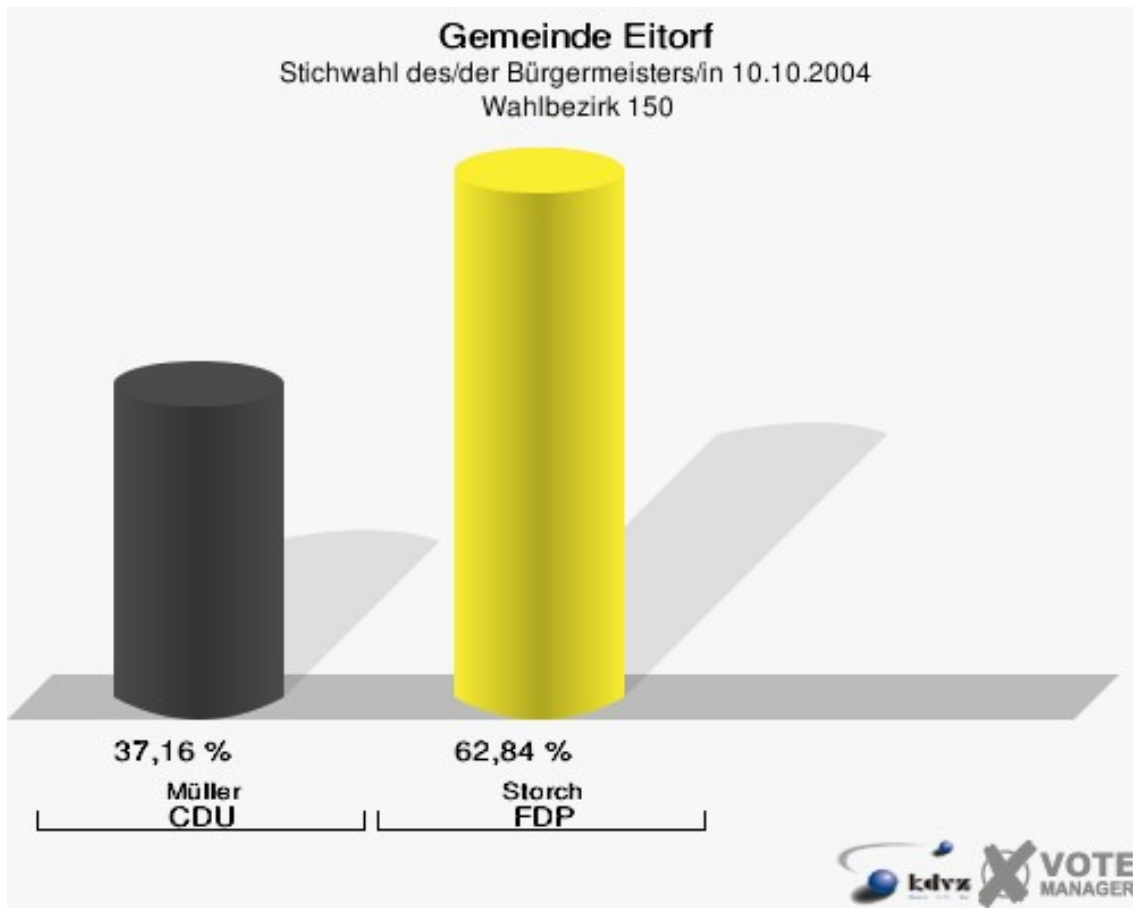

Wahlbezirk 150

	Anzahl	Prozent
Wahlberechtigte	1.035	
Wähler/innen	438	42,32 %
ungültige Stimmen	2	0,46 %
gültige Stimmen	436	99,54 %
Müller, CDU	162	37,16 %
Storch, FDP	274	62,84 %