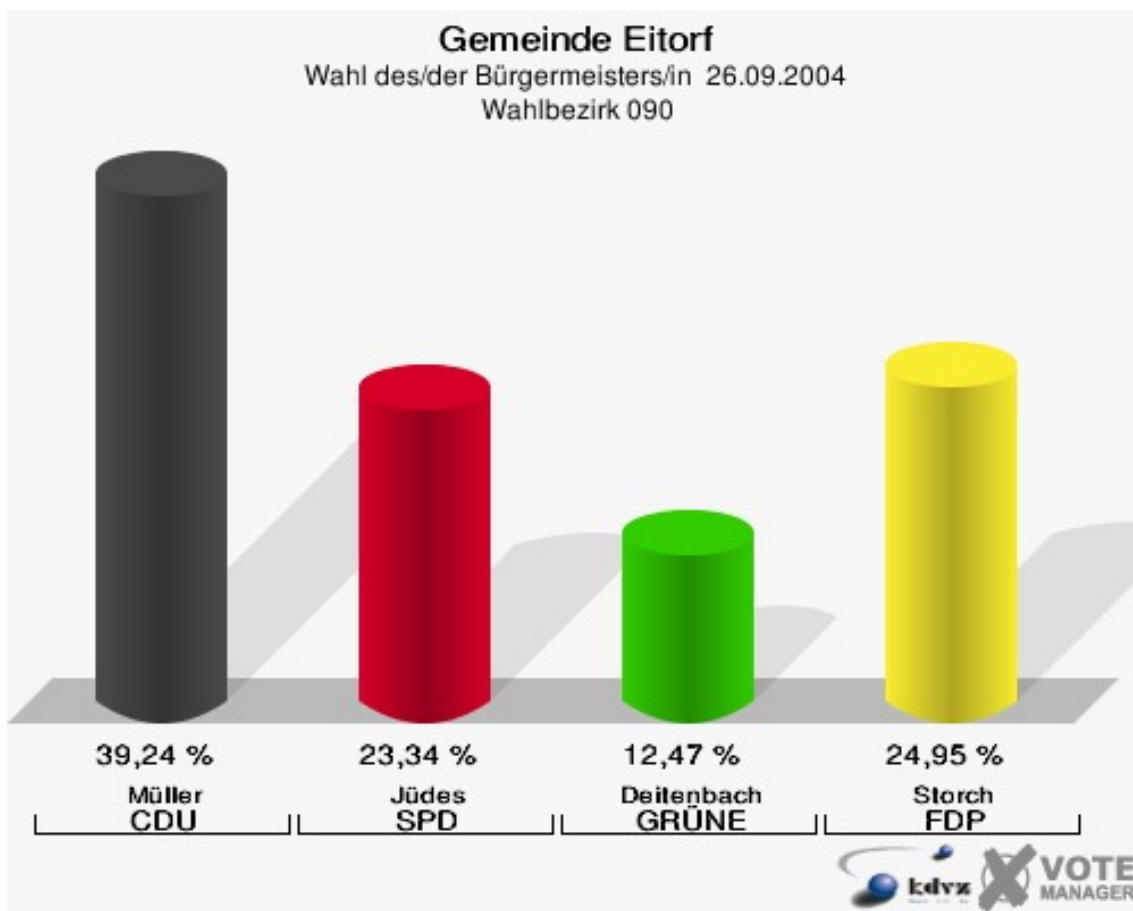

Wahlbezirk 090

	Anzahl	Prozent
Wahlberechtigte	886	
Wähler/innen	511	57,67 %
ungültige Stimmen	14	2,74 %
gültige Stimmen	497	97,26 %
Müller, CDU	195	39,24 %
Jüdes, SPD	116	23,34 %
Deitenbach, GRÜNE	62	12,47 %
Storch, FDP	124	24,95 %