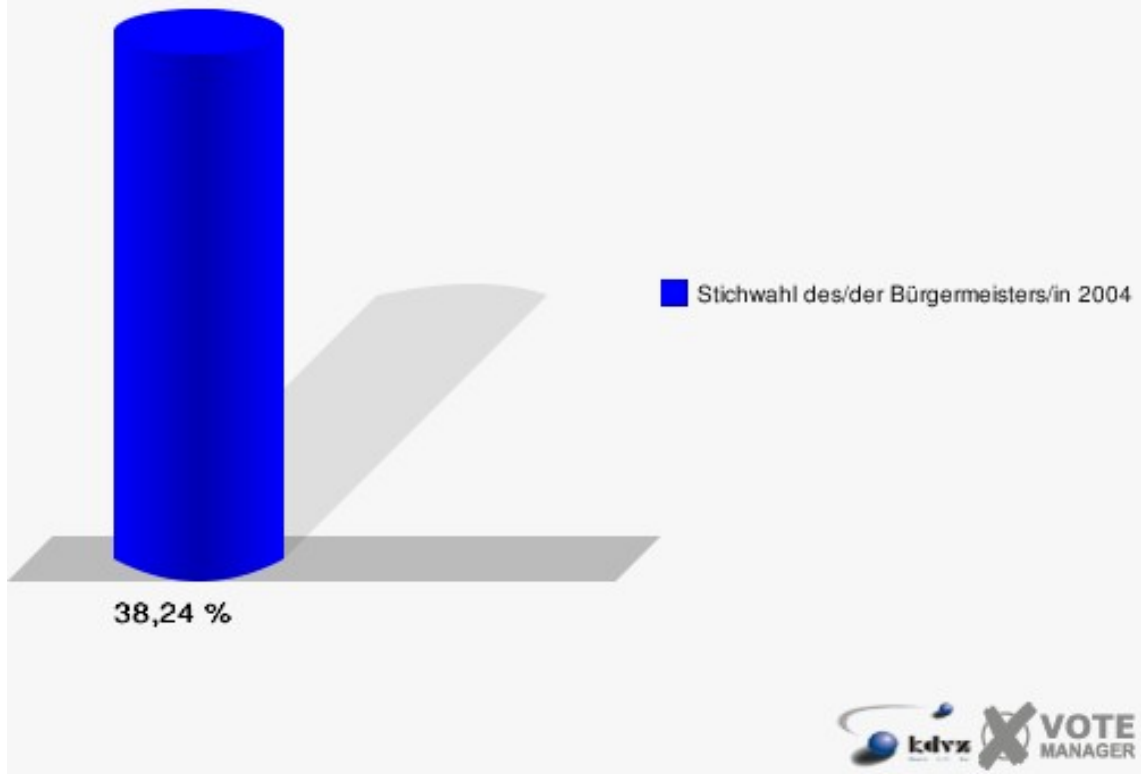

Gemeinde Eitorf

Stichwahl des/der Bürgermeisters/in 10.10.2004
Wahlbeteiligung Wahlbezirk 140

Wahlbezirk 150

	Anzahl	Prozent
Wahlberechtigte	1.035	
Wähler/innen	438	42,32 %
ungültige Stimmen	2	0,46 %
gültige Stimmen	436	99,54 %
Müller, CDU	162	37,16 %
Storch, FDP	274	62,84 %