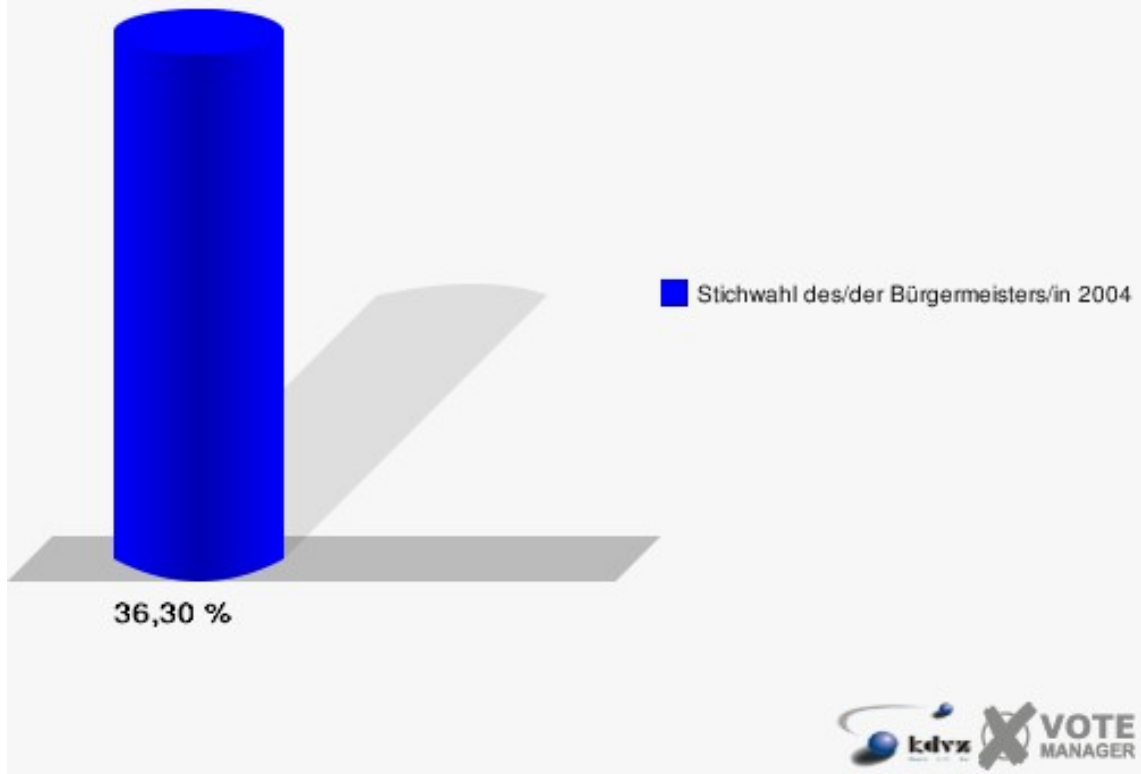

Gemeinde Eitorf

Stichwahl des/der Bürgermeisters/in 10.10.2004
Wahlbeteiligung 100-Gaststätte Scheel Seck

110-Gemeindebücherei Eitorf

	Anzahl	Prozent
Wahlberechtigte	760	
Wähler/innen	255	33,55 %
ungültige Stimmen	3	1,18 %
gültige Stimmen	252	98,82 %
Müller, CDU	112	44,44 %
Storch, FDP	140	55,56 %