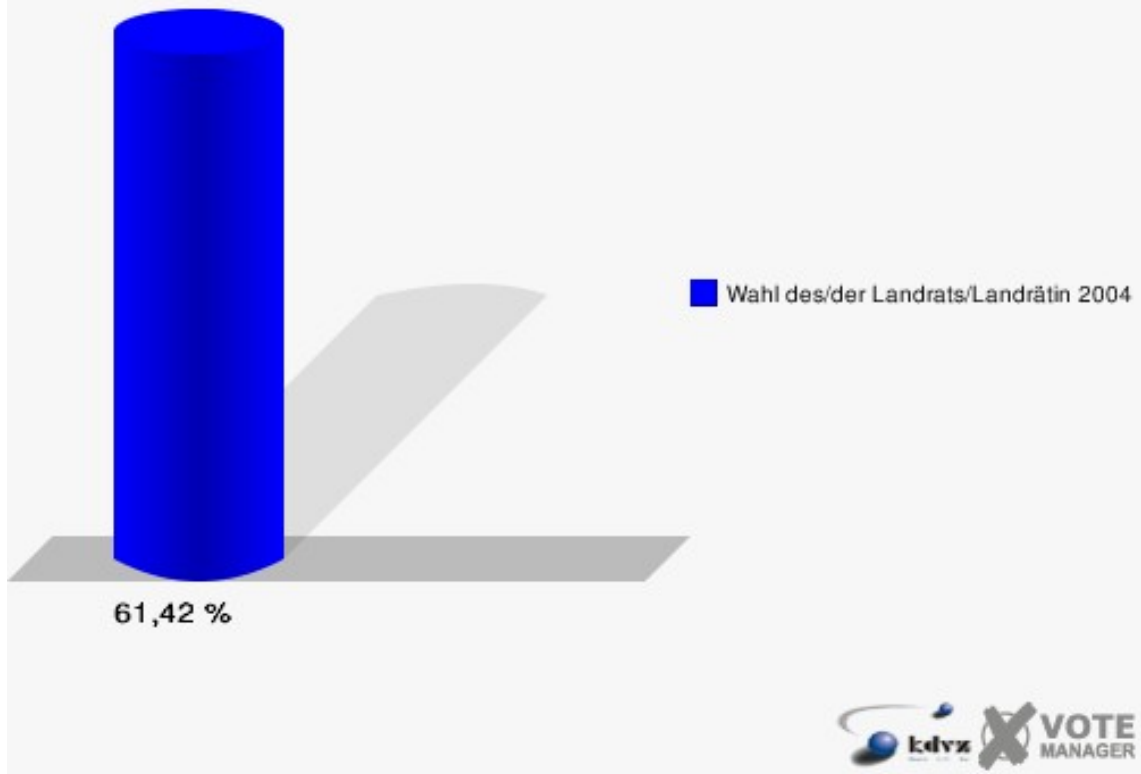

Gemeinde Eitorf

Wahl des/der Landrats/Landrätin 26.09.2004
Wahlbeteiligung 130-Caritashaus St. Elisabeth

140-Gaststätte Dresen

	Anzahl	Prozent
Wahlberechtigte	901	
Wähler/innen	514	57,05 %
ungültige Stimmen	5	0,97 %
gültige Stimmen	509	99,03 %
Kühn, CDU	275	54,03 %
Müller, SPD	159	31,24 %
Smielick, FDP	56	11,00 %
Dr. Malborn, NPD	7	1,38 %
Indruch, Deutschland	12	2,36 %