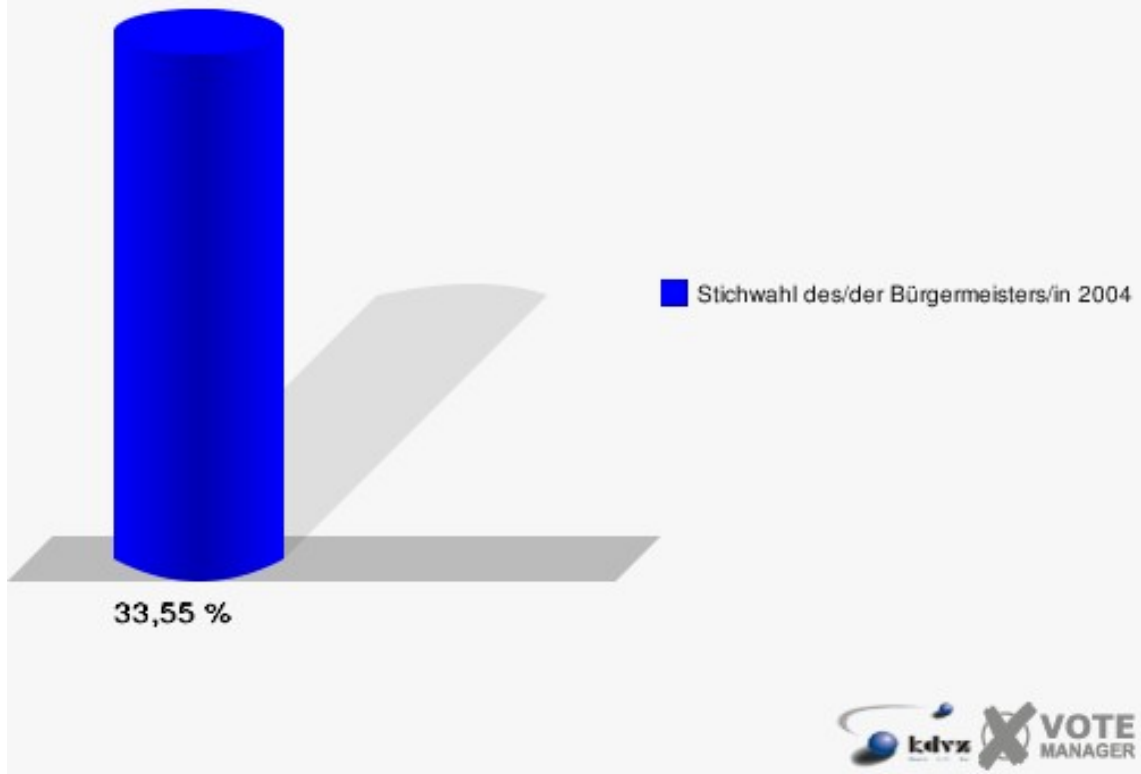

Gemeinde Eitorf

Stichwahl des/der Bürgermeisters/in 10.10.2004
Wahlbeteiligung Wahlbezirk 110

Wahlbezirk 120

	Anzahl	Prozent
Wahlberechtigte	960	
Wähler/innen	418	43,54 %
ungültige Stimmen	4	0,96 %
gültige Stimmen	414	99,04 %
Müller, CDU	123	29,71 %
Storch, FDP	291	70,29 %