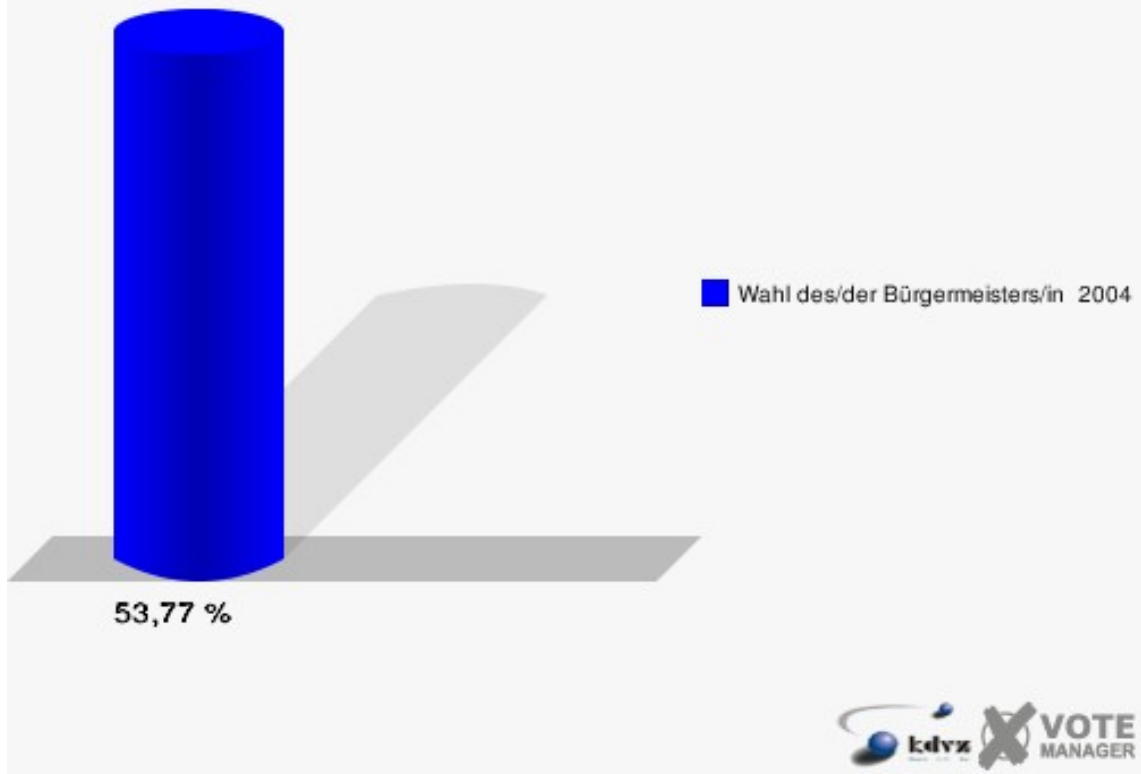

Gemeinde Eitorf

Wahl des/der Bürgermeisters/in 26.09.2004
Wahlbeteiligung 060-Gaststätte Hubertushof

070-Grundschule Mühleip

	Anzahl	Prozent
Wahlberechtigte	1.140	
Wähler/innen	605	53,07 %
ungültige Stimmen	18	2,98 %
gültige Stimmen	587	97,02 %
Müller, CDU	182	31,01 %
Jüdes, SPD	91	15,50 %
Deitenbach, GRÜNE	170	28,96 %
Storch, FDP	144	24,53 %