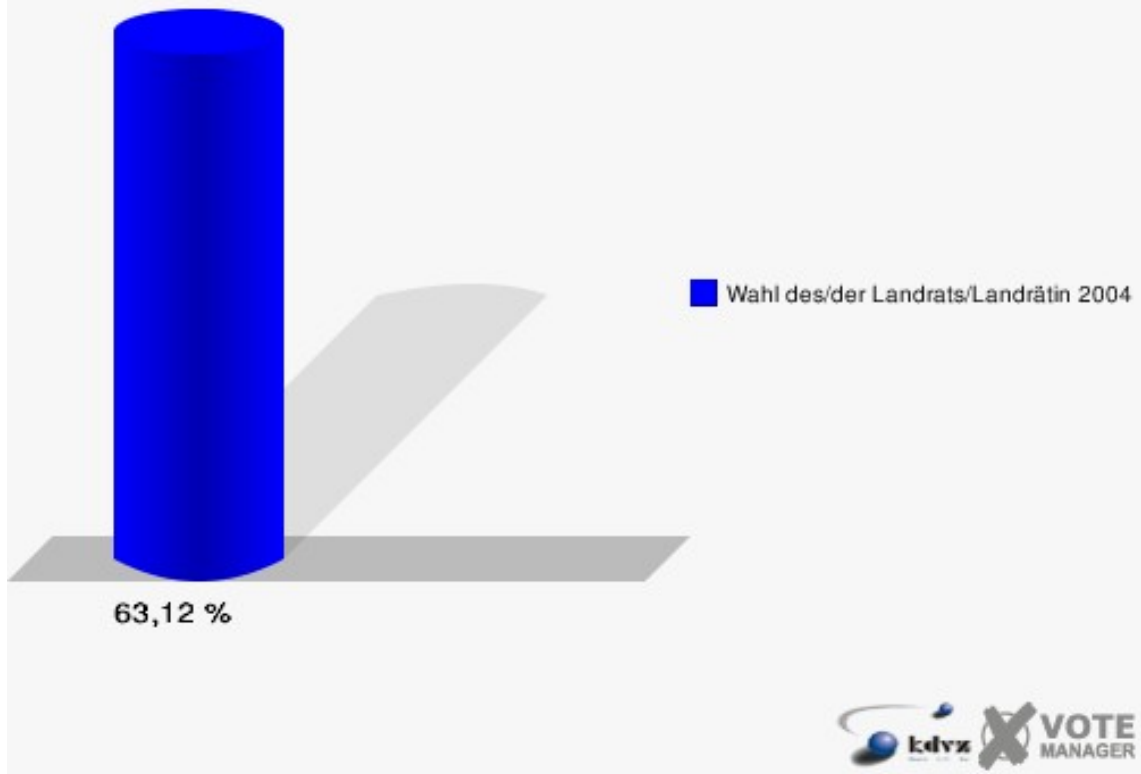

Gemeinde Eitorf

Wahl des/der Landrats/Landrätin 26.09.2004
Wahlbeteiligung 040-Hotel Schützenhof, Alzen

050-Gaststätte Am Brunnen

	Anzahl	Prozent
Wahlberechtigte	760	
Wähler/innen	427	56,18 %
ungültige Stimmen	12	2,81 %
gültige Stimmen	415	97,19 %
Kühn, CDU	223	53,73 %
Müller, SPD	110	26,51 %
Smielick, FDP	66	15,90 %
Dr. Malborn, NPD	9	2,17 %
Indruch, Deutschland	7	1,69 %