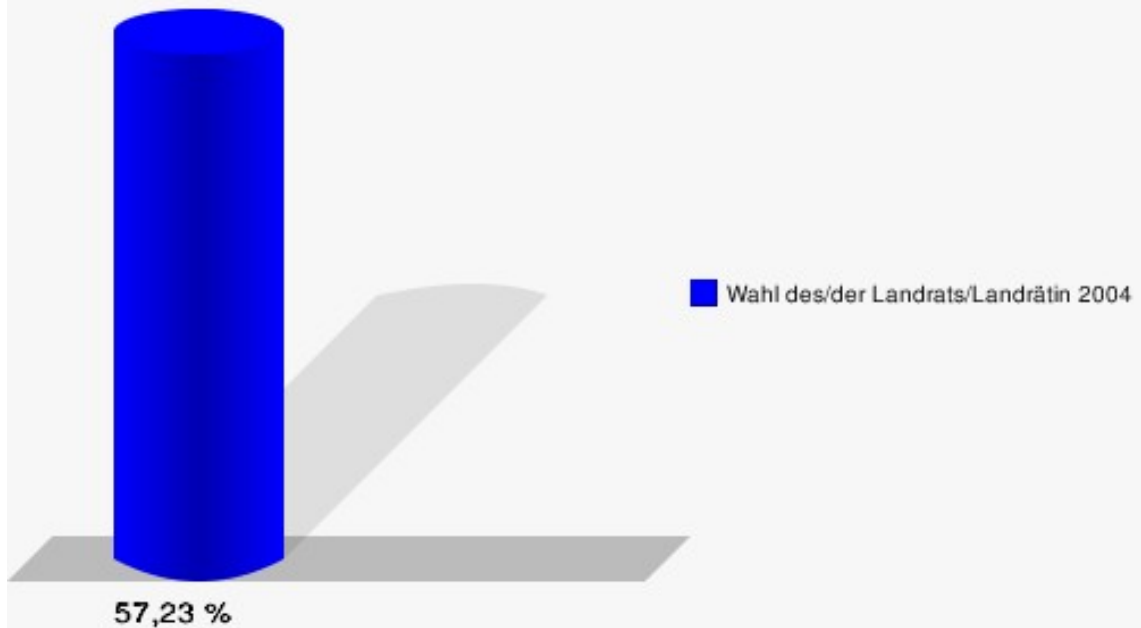

Gemeinde Eitorf

Wahl des/der Landrats/Landrätin 26.09.2004
Wahlbeteiligung Gesamtergebnis

16 von 16 Schnellmeldungen

Wahlbezirke

Wahlbezirk 010

	Anzahl	Prozent
Wahlberechtigte	979	
Wähler/innen	486	49,64 %
ungültige Stimmen	22	4,53 %
gültige Stimmen	464	95,47 %
Kühn, CDU	258	55,60 %
Müller, SPD	141	30,39 %
Smielick, FDP	41	8,84 %
Dr. Malborn, NPD	10	2,16 %
Indruch, Deutschland	14	3,02 %