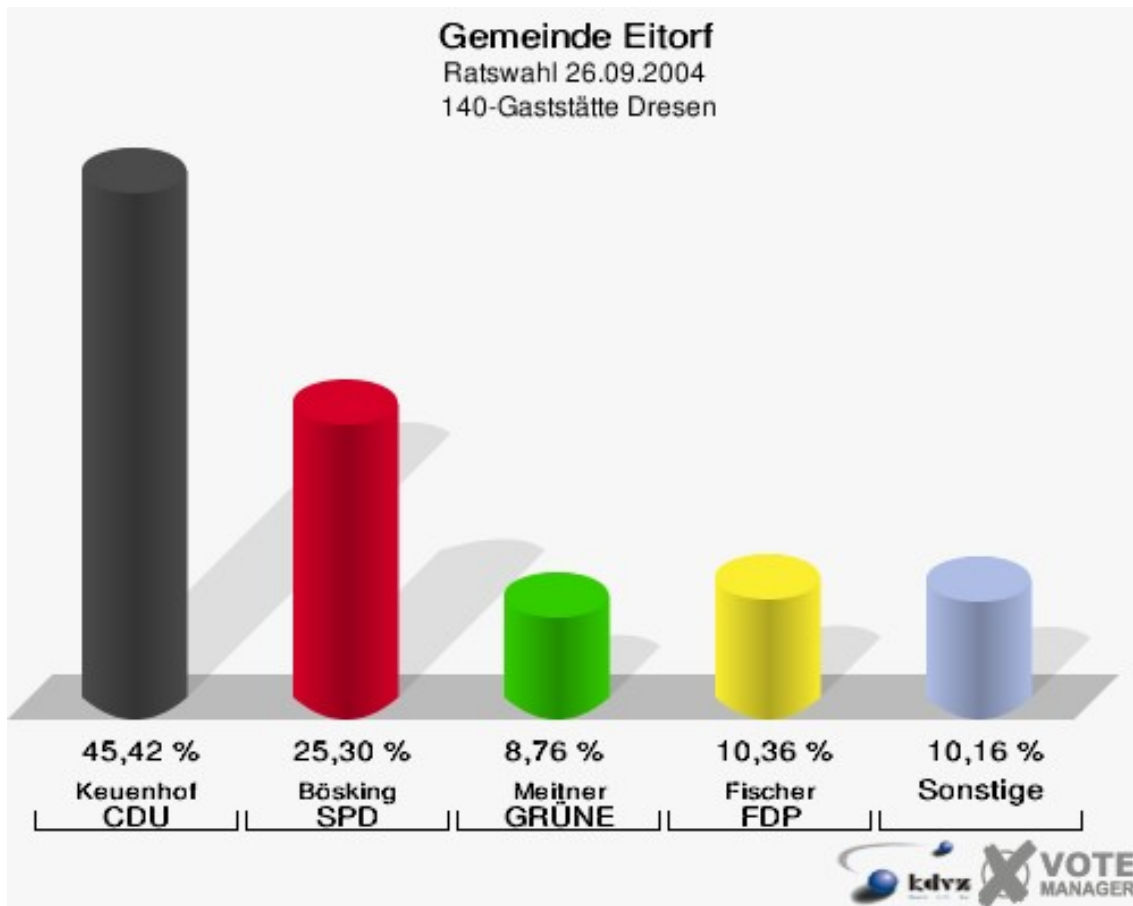

140-Gaststätte Dresen

	Anzahl	Prozent
Wahlberechtigte	899	
Wähler/innen	514	57,17 %
ungültige Stimmen	12	2,33 %
gültige Stimmen	502	97,67 %
Keuenhof, CDU	228	45,42 %
Bösking, SPD	127	25,30 %
Kannengießner, EWG	37	7,37 %
Meeser, BfE	14	2,79 %
Meitner, GRÜNE	44	8,76 %
Fischer, FDP	52	10,36 %