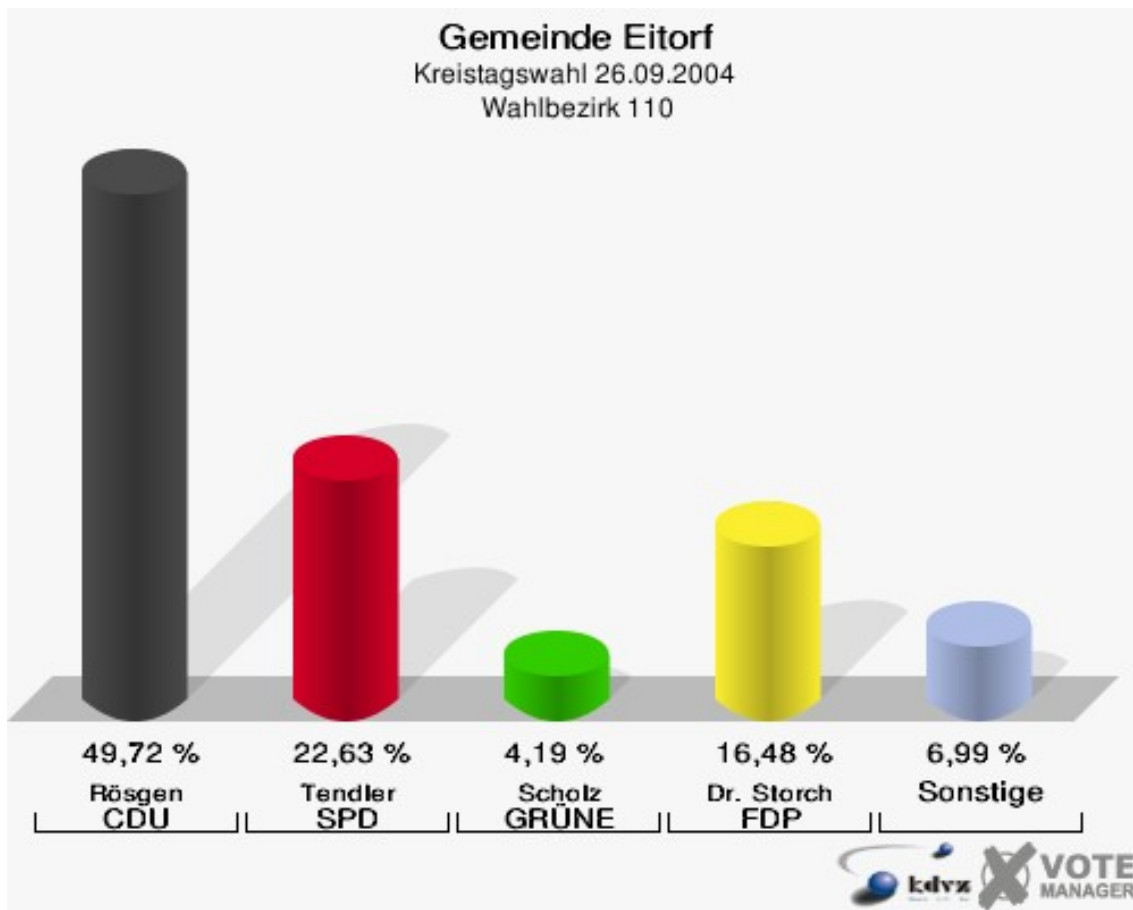

Gemeinde Eitorf
Kreistagswahl 26.09.2004
Wahlbeteiligung Wahlbezirk 080

Wahlbezirk 090

	Anzahl	Prozent
Wahlberechtigte	891	
Wähler/innen	511	57,35 %
ungültige Stimmen	8	1,57 %
gültige Stimmen	503	98,43 %
Rösgen, CDU	212	42,15 %
Tendler, SPD	146	29,03 %
Scholz, GRÜNE	41	8,15 %
Dr. Storch, FDP	78	15,51 %
Schliemann, PDS	8	1,59 %
Weiß, NPD	7	1,39 %
Oster, Deutschland	11	2,19 %

Gemeinde Eitorf
Kreistagswahl 26.09.2004
Wahlbeteiligung Wahlbezirk 090

Wahlbezirk 100

	Anzahl	Prozent
Wahlberechtigte	846	
Wähler/innen	474	56,03 %
ungültige Stimmen	15	3,16 %
gültige Stimmen	459	96,84 %
Rösgen, CDU	222	48,37 %
Tendler, SPD	100	21,79 %
Scholz, GRÜNE	33	7,19 %
Dr. Storch, FDP	78	16,99 %
Schliemann, PDS	8	1,74 %
Weiß, NPD	12	2,61 %
Oster, Deutschland	6	1,31 %

Gemeinde Eitorf
Kreistagswahl 26.09.2004
Wahlbeteiligung Wahlbezirk 100

Wahlbezirk 110

	Anzahl	Prozent
Wahlberechtigte	765	
Wähler/innen	368	48,10 %
ungültige Stimmen	10	2,72 %
gültige Stimmen	358	97,28 %
Rösgen, CDU	178	49,72 %
Tendler, SPD	81	22,63 %
Scholz, GRÜNE	15	4,19 %
Dr. Storch, FDP	59	16,48 %
Schliemann, PDS	5	1,40 %
Weiß, NPD	13	3,63 %
Oster, Deutschland	7	1,96 %