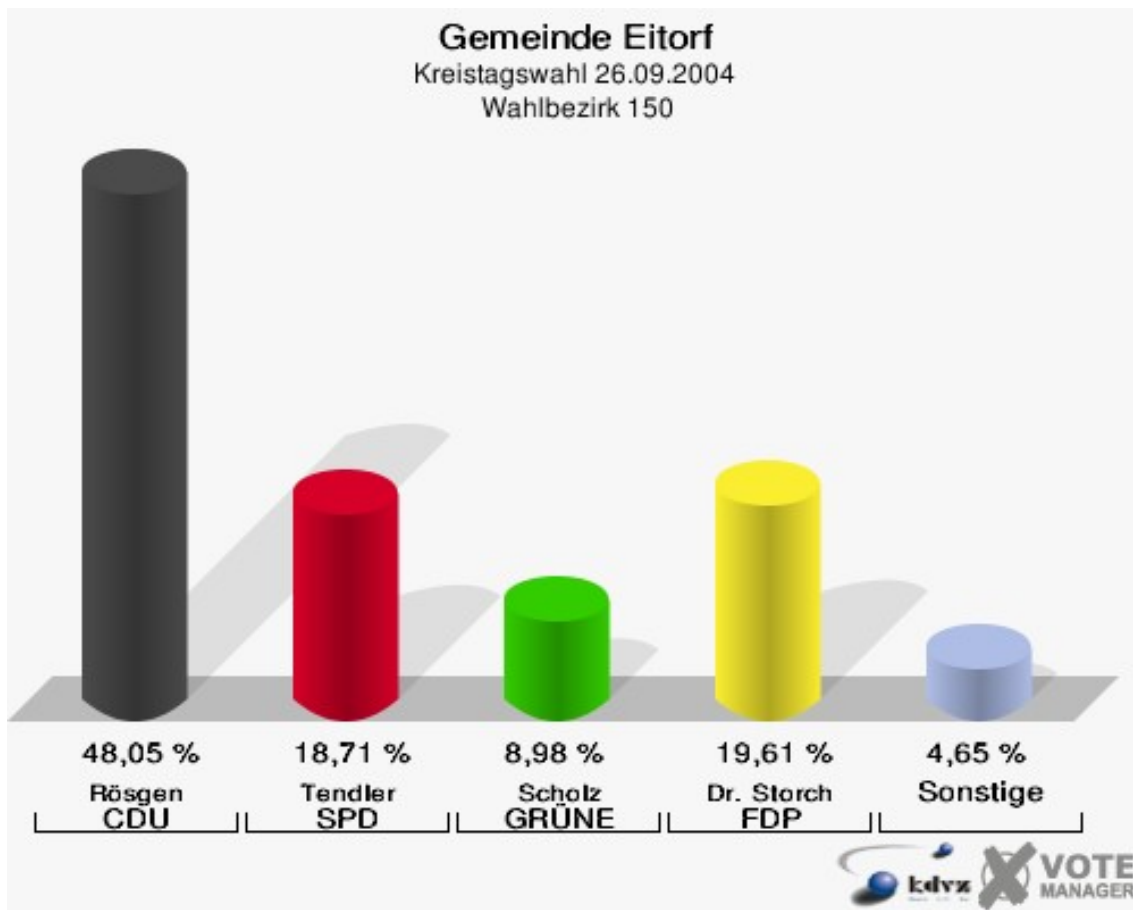

Gemeinde Eitorf
Kreistagswahl 26.09.2004
Wahlbeteiligung Wahlbezirk 120

Wahlbezirk 130

	Anzahl	Prozent
Wahlberechtigte	819	
Wähler/innen	503	61,42 %
ungültige Stimmen	14	2,78 %
gültige Stimmen	489	97,22 %
Rösgen, CDU	227	46,42 %
Tendler, SPD	115	23,52 %
Scholz, GRÜNE	33	6,75 %
Dr. Storch, FDP	105	21,47 %
Schliemann, PDS	2	0,41 %
Weiß, NPD	6	1,23 %
Oster, Deutschland	1	0,20 %

Gemeinde Eitorf
Kreistagswahl 26.09.2004
Wahlbeteiligung Wahlbezirk 130

Wahlbezirk 140

	Anzahl	Prozent
Wahlberechtigte	901	
Wähler/innen	514	57,05 %
ungültige Stimmen	10	1,95 %
gültige Stimmen	504	98,05 %
Rösgen, CDU	232	46,03 %
Tendler, SPD	125	24,80 %
Scholz, GRÜNE	49	9,72 %
Dr. Storch, FDP	75	14,88 %
Schliemann, PDS	13	2,58 %
Weiß, NPD	6	1,19 %
Oster, Deutschland	4	0,79 %

Gemeinde Eitorf
Kreistagswahl 26.09.2004
Wahlbeteiligung Wahlbezirk 140

Wahlbezirk 150

	Anzahl	Prozent
Wahlberechtigte	1.035	
Wähler/innen	676	65,31 %
ungültige Stimmen	8	1,18 %
gültige Stimmen	668	98,82 %
Rösgen, CDU	321	48,05 %
Tendler, SPD	125	18,71 %
Scholz, GRÜNE	60	8,98 %
Dr. Storch, FDP	131	19,61 %
Schliemann, PDS	15	2,25 %
Weiß, NPD	11	1,65 %
Oster, Deutschland	5	0,75 %

Gemeinde Eitorf
Kreistagswahl 26.09.2004
Wahlbeteiligung Wahlbezirk 150

Wahlbezirk 160

	Anzahl	Prozent
Wahlberechtigte	1.033	
Wähler/innen	581	56,24 %
ungültige Stimmen	20	3,44 %
gültige Stimmen	561	96,56 %
Rösgen, CDU	216	38,50 %
Tendler, SPD	142	25,31 %
Scholz, GRÜNE	37	6,60 %
Dr. Storch, FDP	136	24,24 %
Schliemann, PDS	15	2,67 %
Weiß, NPD	10	1,78 %
Oster, Deutschland	5	0,89 %