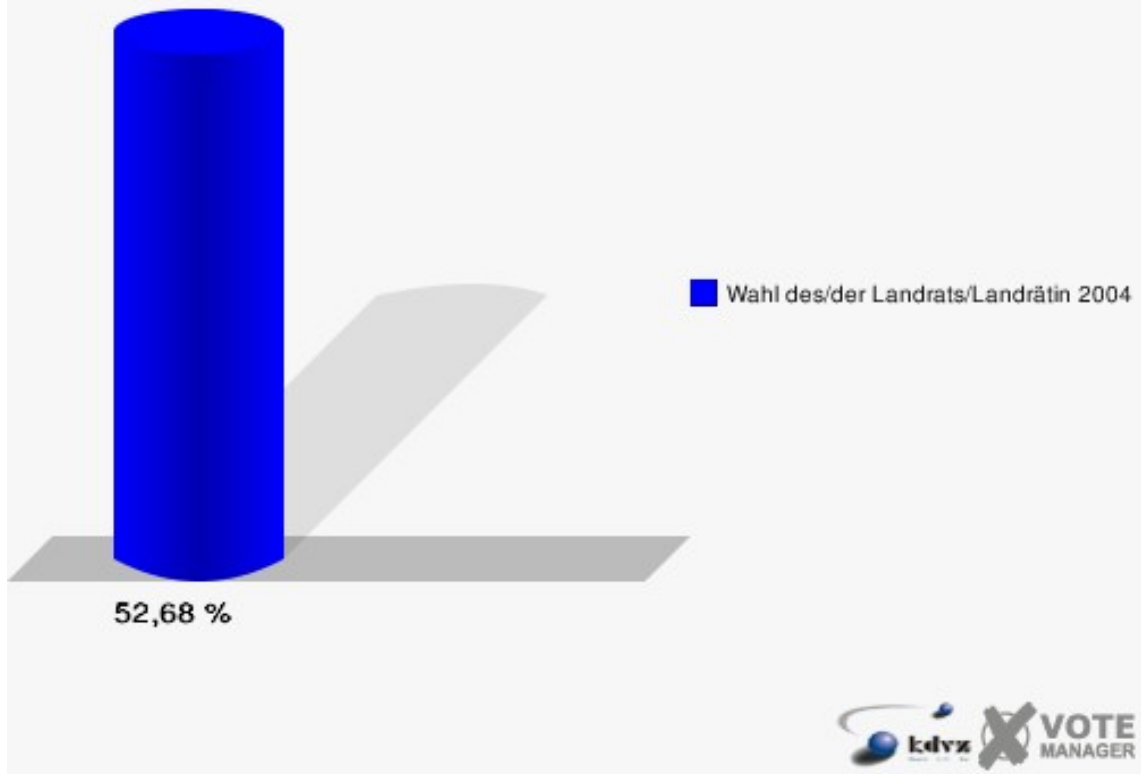

Gemeinde Eitorf

Wahl des/der Landrats/Landrätin 26.09.2004
Wahlbeteiligung Wahlbezirk 080

Wahlbezirk 090

	Anzahl	Prozent
Wahlberechtigte	891	
Wähler/innen	511	57,35 %
ungültige Stimmen	14	2,74 %
gültige Stimmen	497	97,26 %
Kühn, CDU	262	52,72 %
Müller, SPD	157	31,59 %
Smielick, FDP	55	11,07 %
Dr. Malborn, NPD	10	2,01 %
Indruch, Deutschland	13	2,62 %