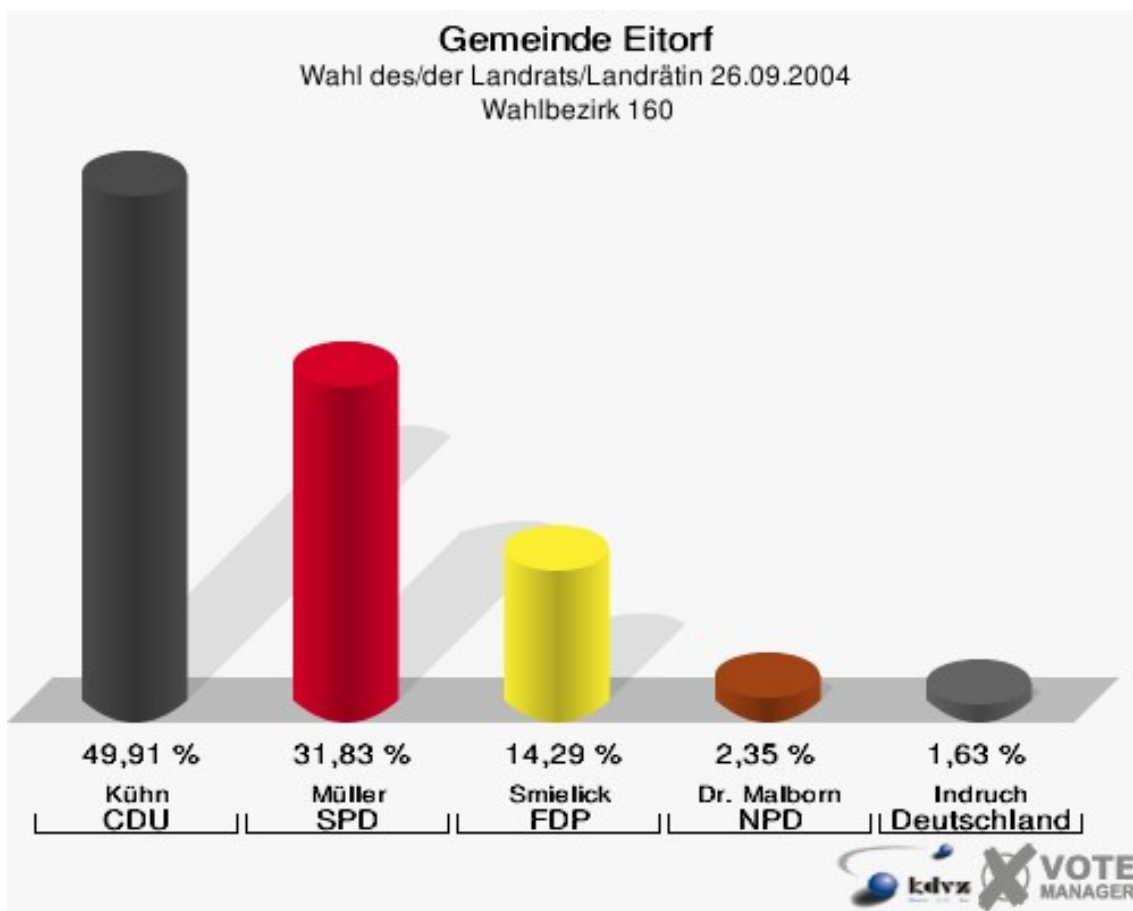

Wahlbezirk 160

	Anzahl	Prozent
Wahlberechtigte	1.033	
Wähler/innen	581	56,24 %
ungültige Stimmen	28	4,82 %
gültige Stimmen	553	95,18 %
Kühn, CDU	276	49,91 %
Müller, SPD	176	31,83 %
Smielick, FDP	79	14,29 %
Dr. Malborn, NPD	13	2,35 %
Indruch, Deutschland	9	1,63 %