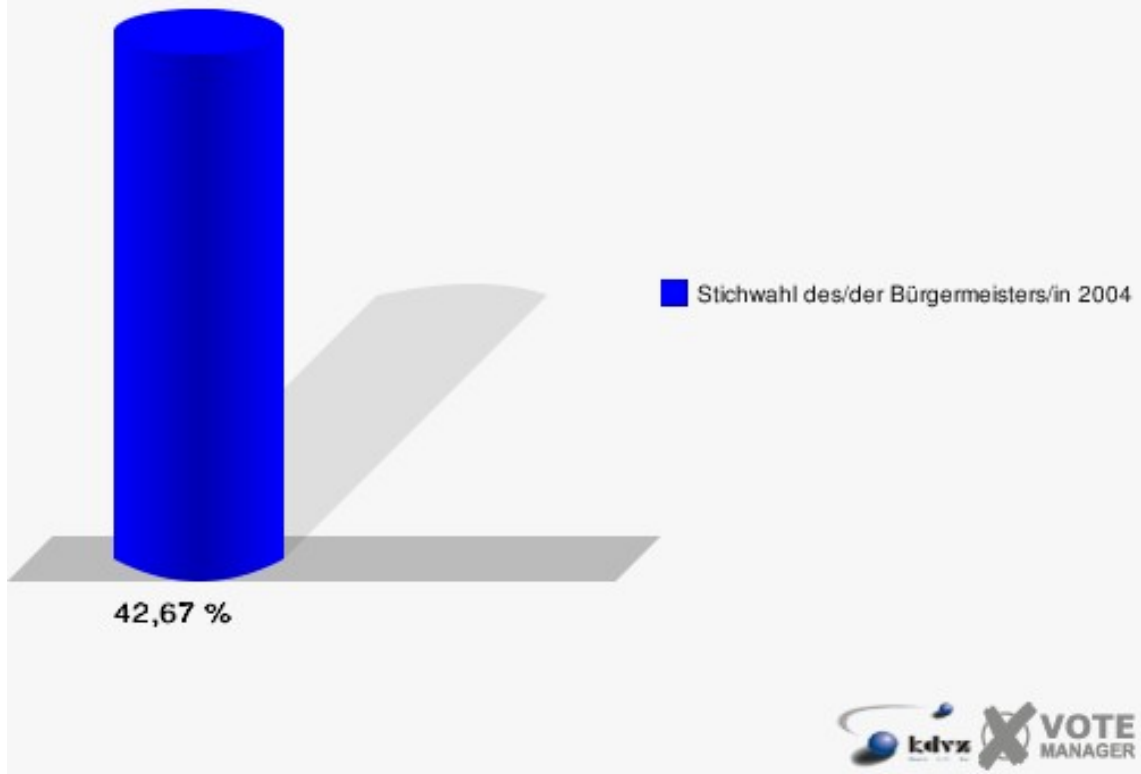

Gemeinde Eitorf

Stichwahl des/der Bürgermeisters/in 10.10.2004
Wahlbeteiligung 050-Gaststätte Am Brunnen

060-Gaststätte Hubertushof

	Anzahl	Prozent
Wahlberechtigte	1.154	
Wähler/innen	428	37,09 %
ungültige Stimmen	2	0,47 %
gültige Stimmen	426	99,53 %
Müller, CDU	137	32,16 %
Storch, FDP	289	67,84 %