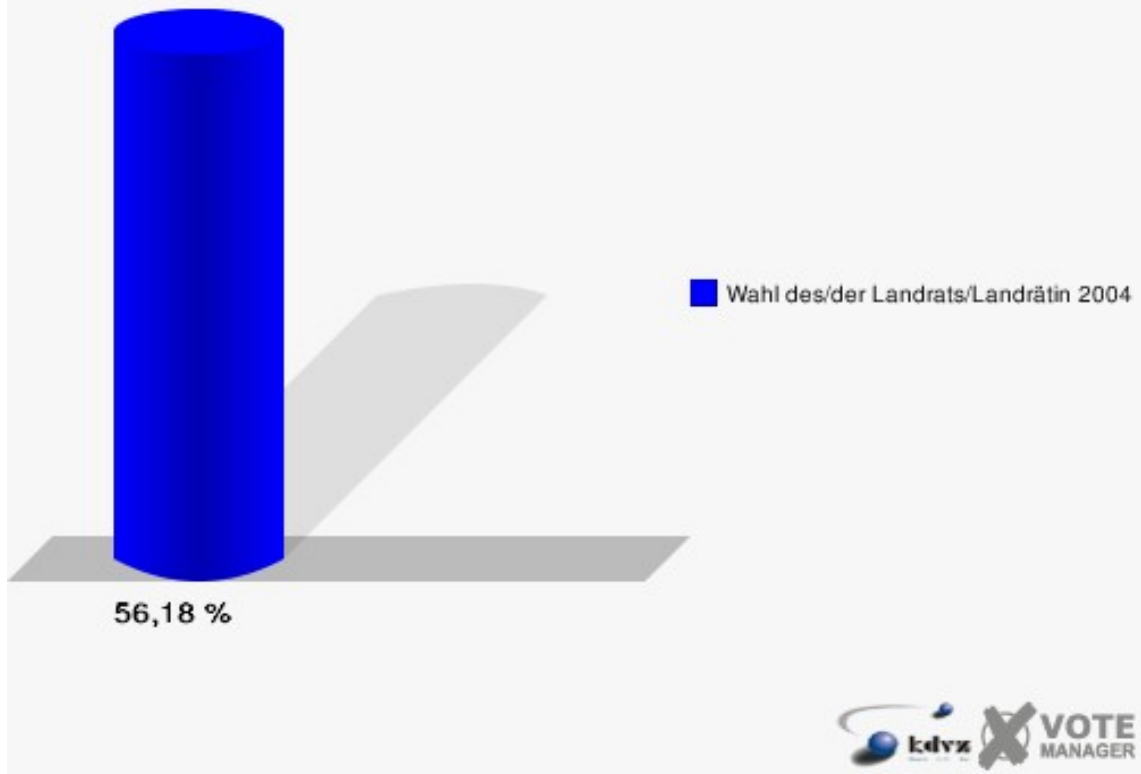

Gemeinde Eitorf

Wahl des/der Landrats/Landrätin 26.09.2004
Wahlbeteiligung Wahlbezirk 050

Wahlbezirk 060

	Anzahl	Prozent
Wahlberechtigte	1.158	
Wähler/innen	621	53,63 %
ungültige Stimmen	18	2,90 %
gültige Stimmen	603	97,10 %
Kühn, CDU	340	56,38 %
Müller, SPD	161	26,70 %
Smielick, FDP	62	10,28 %
Dr. Malborn, NPD	23	3,81 %
Indruch, Deutschland	17	2,82 %