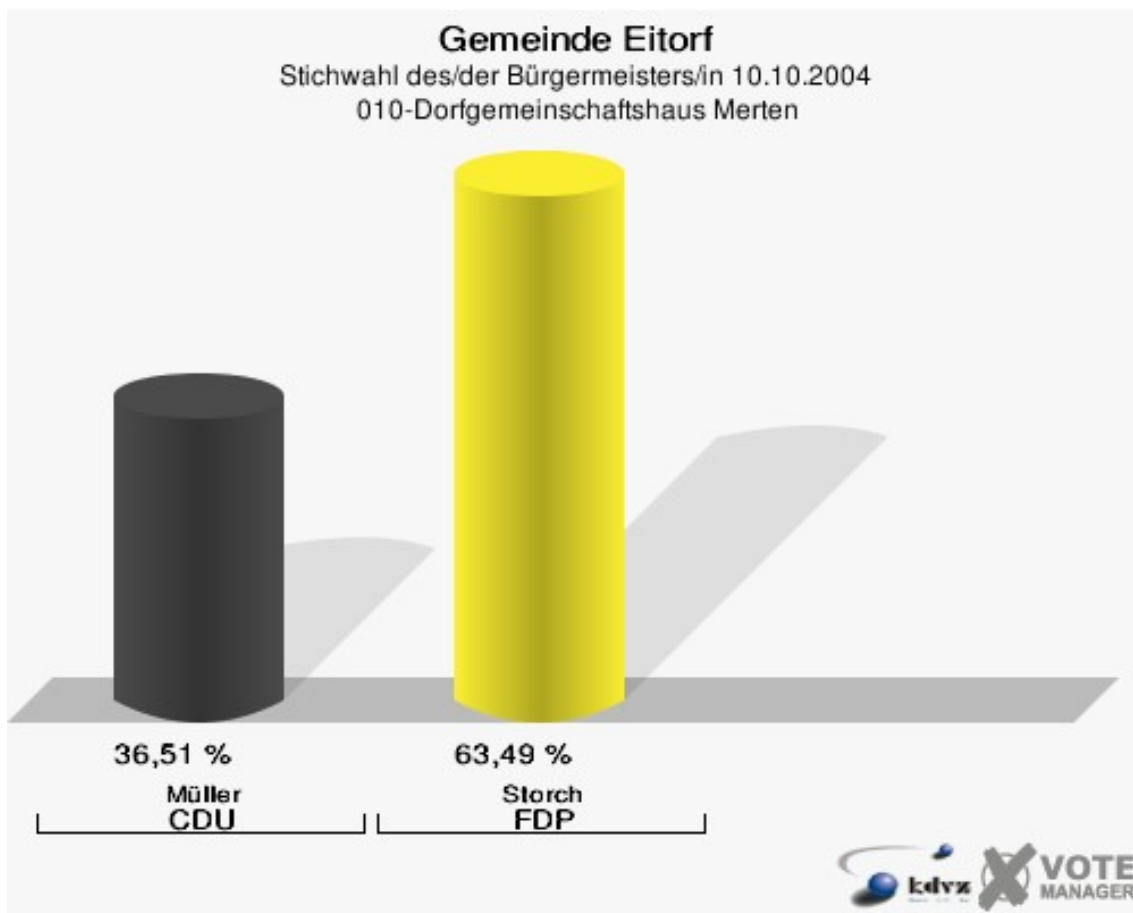

Stimmbezirke 010-Dorfgemeinschaftshaus Merten

	Anzahl	Prozent
Wahlberechtigte	974	
Wähler/innen	320	32,85 %
ungültige Stimmen	5	1,56 %
gültige Stimmen	315	98,44 %
Müller, CDU	115	36,51 %
Storch, FDP	200	63,49 %