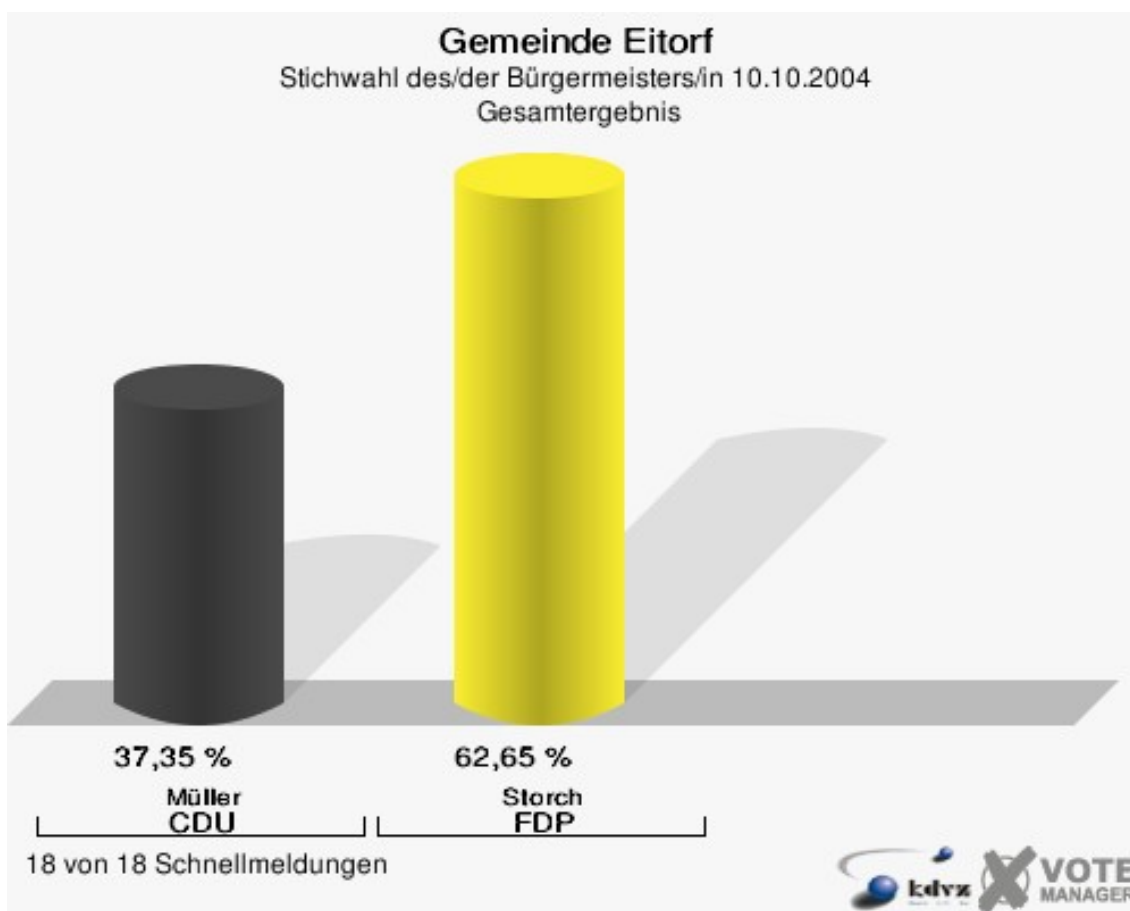

Stichwahl des/der Bürgermeisters/in Gemeinde Eitorf

	Anzahl	Prozent
Wahlberechtigte	14.644	
Wähler/innen	6.973	47,62 %
ungültige Stimmen	54	0,77 %
gültige Stimmen	6.919	99,23 %
Müller, CDU	2.584	37,35 %
Storch, FDP	4.335	62,65 %

Gewählt:

Storch, Rüdiger (FDP)