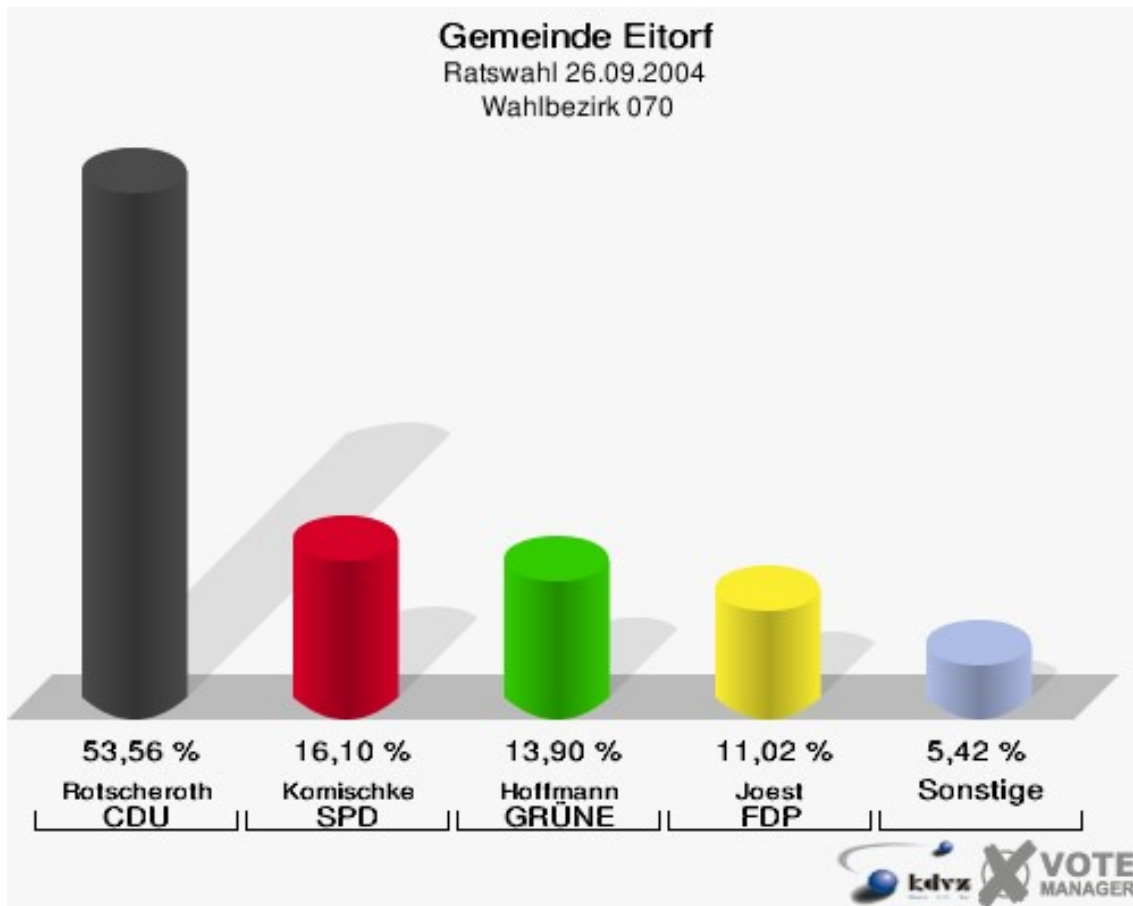

Gewählt:

Pahl, Hans-Gerd (CDU)

Gemeinde Eitorf
Ratswahl 26.09.2004
Wahlbeteiligung Wahlbezirk 060

Wahlbezirk 070

	Anzahl	Prozent
Wahlberechtigte	1.140	
Wähler/innen	605	53,07 %
ungültige Stimmen	15	2,48 %
gültige Stimmen	590	97,52 %
Rotscheroth, CDU	316	53,56 %
Komischke, SPD	95	16,10 %
Heinrich, EWG	13	2,20 %
Schmidt, BfE	19	3,22 %
Hoffmann, GRÜNE	82	13,90 %
Joest, FDP	65	11,02 %