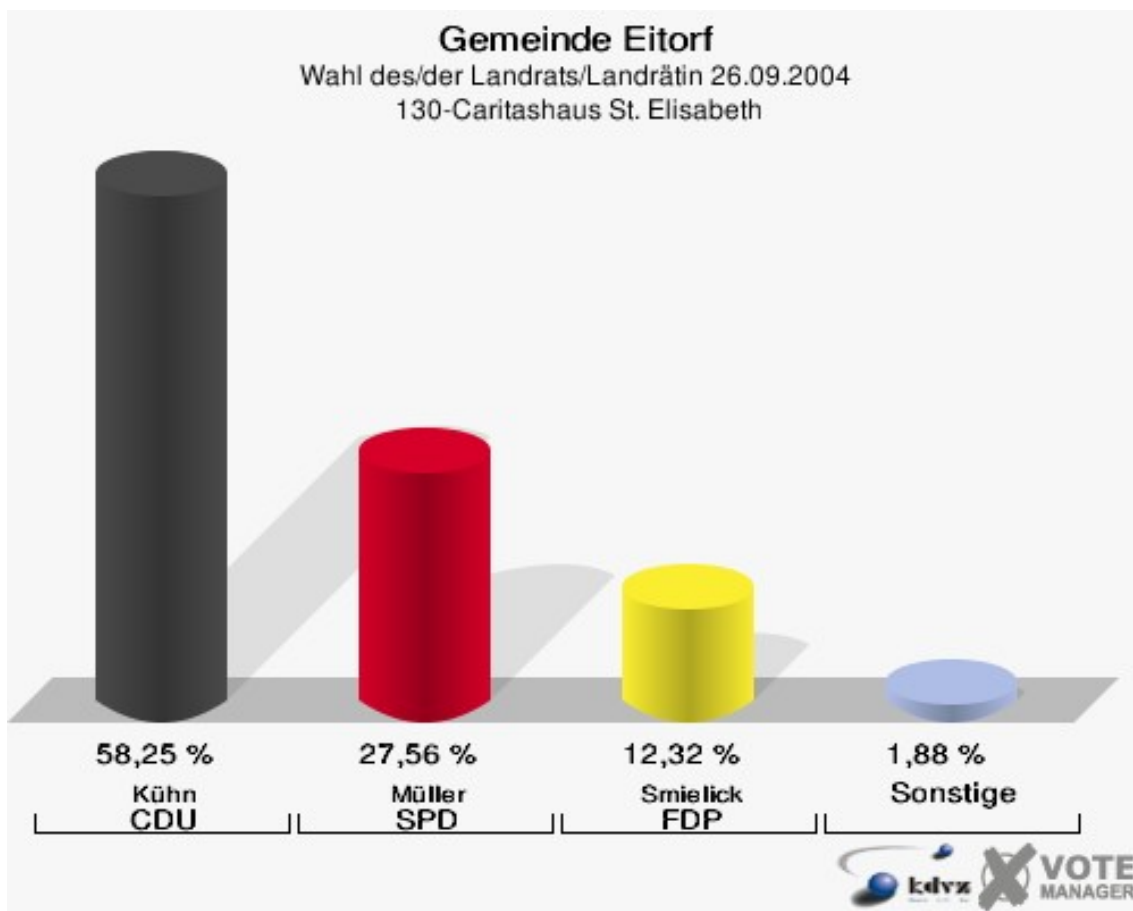

130-Caritashaus St. Elisabeth

	Anzahl	Prozent
Wahlberechtigte	819	
Wähler/innen	503	61,42 %
ungültige Stimmen	24	4,77 %
gültige Stimmen	479	95,23 %
Kühn, CDU	279	58,25 %
Müller, SPD	132	27,56 %
Smielick, FDP	59	12,32 %
Dr. Malborn, NPD	7	1,46 %
Indruch, Deutschland	2	0,42 %