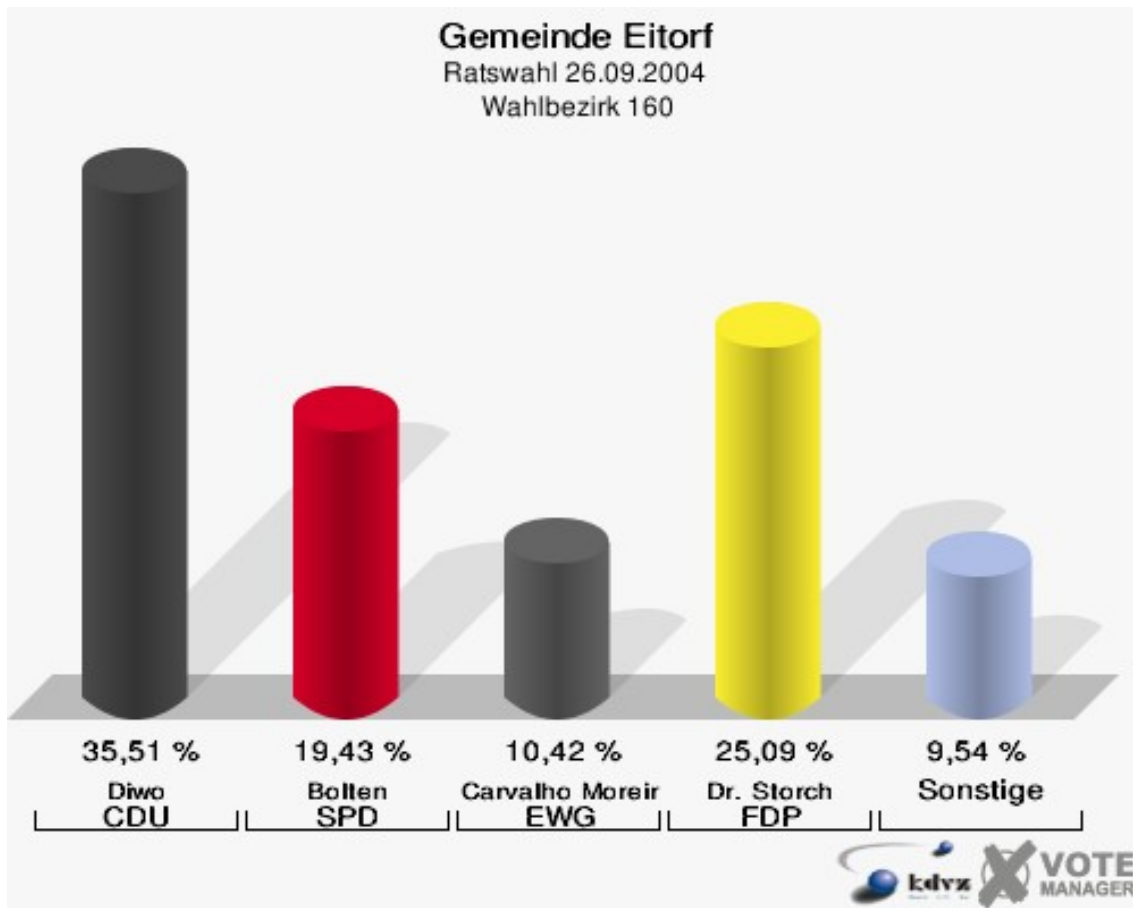

Gewählt:

Pfister, Alfred (CDU)

Gemeinde Eitorf
Ratswahl 26.09.2004
Wahlbeteiligung Wahlbezirk 150

Wahlbezirk 160

	Anzahl	Prozent
Wahlberechtigte	1.025	
Wähler/innen	578	56,39 %
ungültige Stimmen	12	2,08 %
gültige Stimmen	566	97,92 %
Diwo, CDU	201	35,51 %
Bolten, SPD	110	19,43 %
Carvalho Moreira, EWG	59	10,42 %
Oplustil, BfE	15	2,65 %
Thiel, GRÜNE	39	6,89 %
Dr. Storch, FDP	142	25,09 %