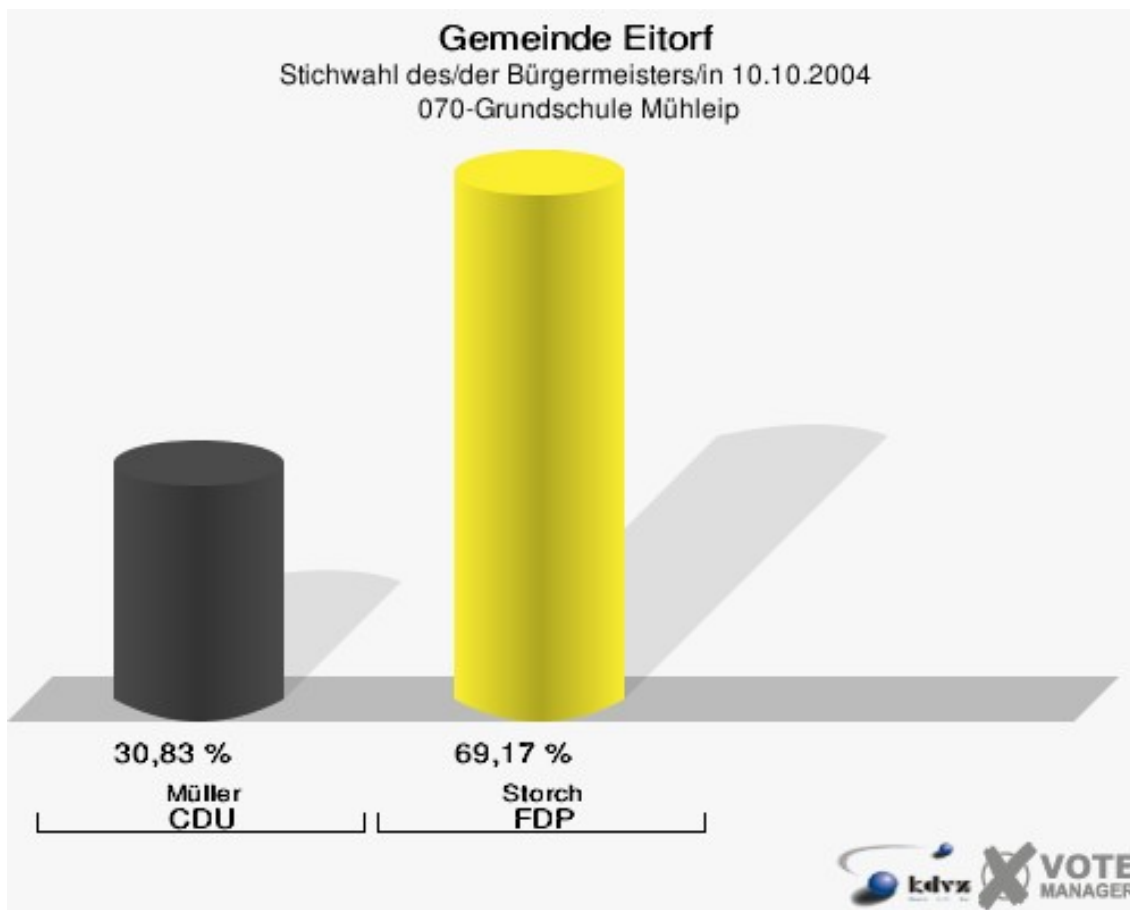

070-Grundschule Mühleip

	Anzahl	Prozent
Wahlberechtigte	1.138	
Wähler/innen	374	32,86 %
ungültige Stimmen	1	0,27 %
gültige Stimmen	373	99,73 %
Müller, CDU	115	30,83 %
Storch, FDP	258	69,17 %