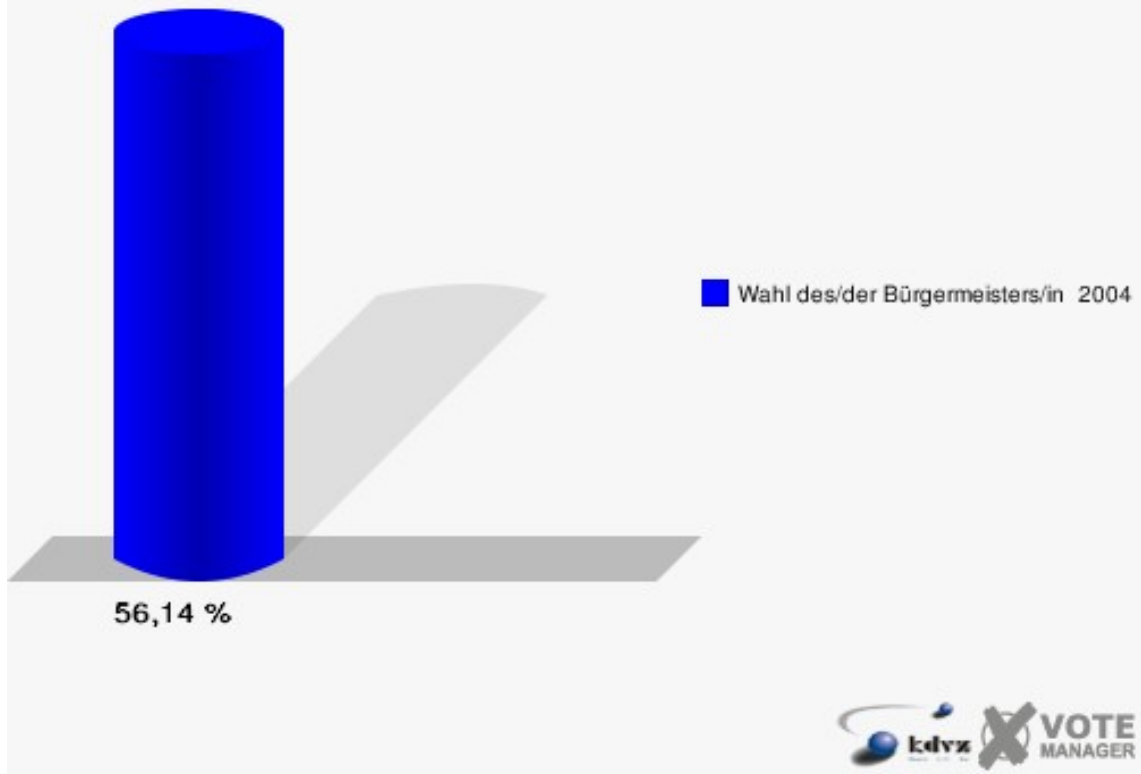

Gemeinde Eitorf

Wahl des/der Bürgermeisters/in 26.09.2004
Wahlbeteiligung 050-Gaststätte Am Brunnen

060-Gaststätte Hubertushof

	Anzahl	Prozent
Wahlberechtigte	1.155	
Wähler/innen	621	53,77 %
ungültige Stimmen	13	2,09 %
gültige Stimmen	608	97,91 %
Müller, CDU	259	42,60 %
Jüdes, SPD	120	19,74 %
Deitenbach, GRÜNE	96	15,79 %
Storch, FDP	133	21,88 %