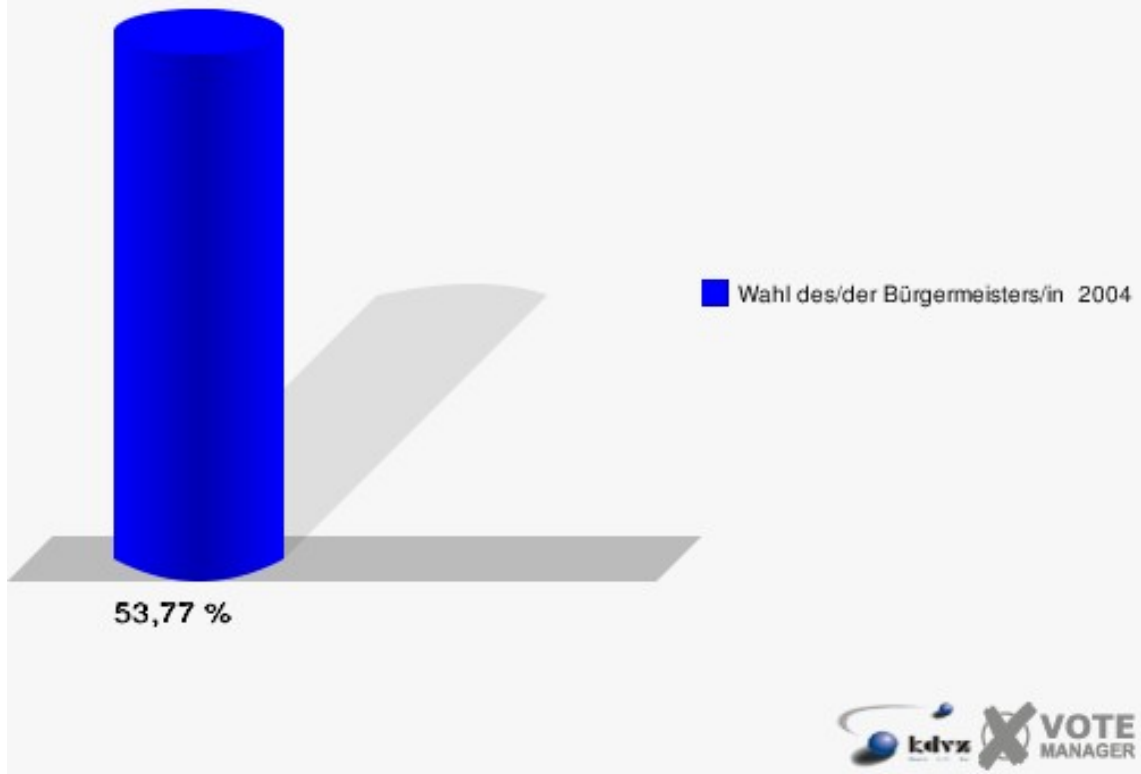

Gemeinde Eitorf

Wahl des/der Bürgermeisters/in 26.09.2004
Wahlbeteiligung Wahlbezirk 060

Wahlbezirk 070

	Anzahl	Prozent
Wahlberechtigte	1.140	
Wähler/innen	605	53,07 %
ungültige Stimmen	18	2,98 %
gültige Stimmen	587	97,02 %
Müller, CDU	182	31,01 %
Jüdes, SPD	91	15,50 %
Deitenbach, GRÜNE	170	28,96 %
Storch, FDP	144	24,53 %