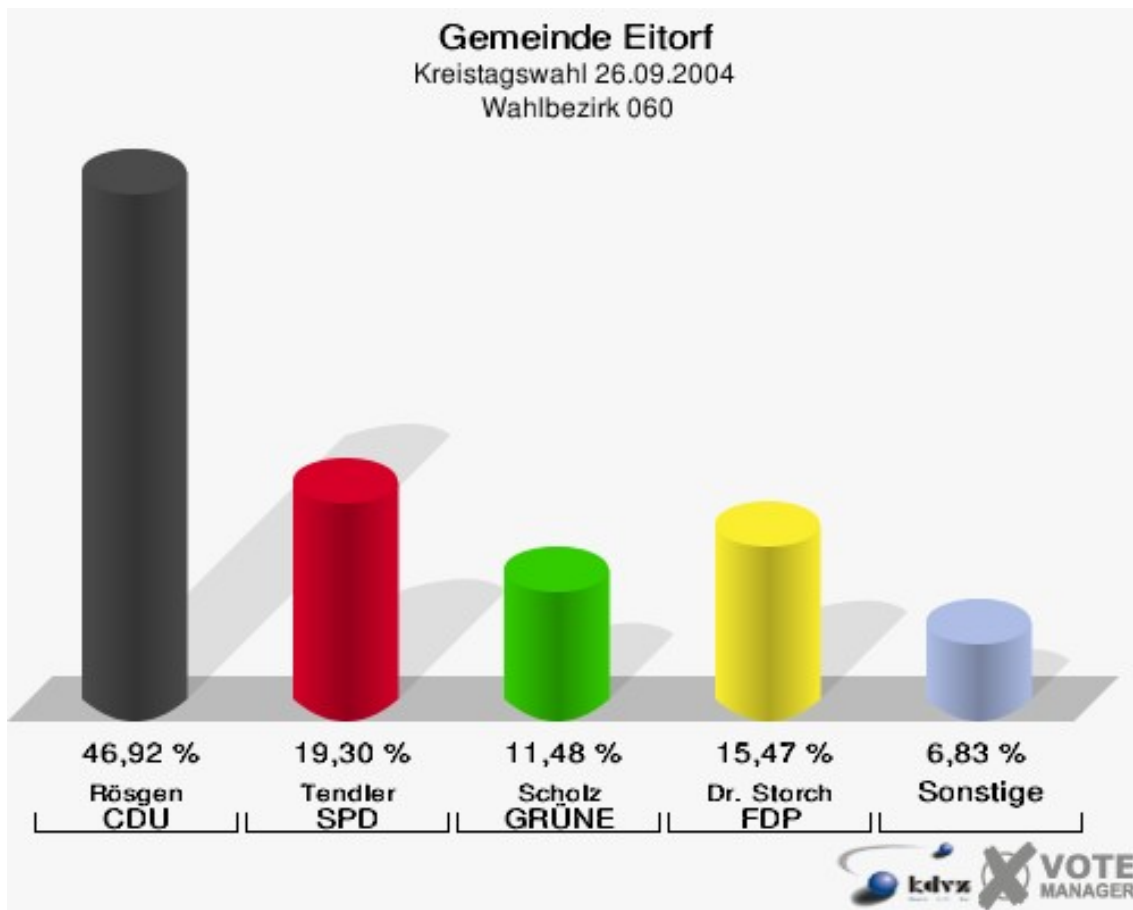

Gemeinde Eitorf
Kreistagswahl 26.09.2004
Wahlbeteiligung Wahlbezirk 030

Wahlbezirk 040

	Anzahl	Prozent
Wahlberechtigte	751	
Wähler/innen	474	63,12 %
ungültige Stimmen	12	2,53 %
gültige Stimmen	462	97,47 %
Rösgen, CDU	184	39,83 %
Tendler, SPD	127	27,49 %
Scholz, GRÜNE	39	8,44 %
Dr. Storch, FDP	80	17,32 %
Schliemann, PDS	11	2,38 %
Weiß, NPD	9	1,95 %
Oster, Deutschland	12	2,60 %

Gemeinde Eitorf
Kreistagswahl 26.09.2004
Wahlbeteiligung Wahlbezirk 040

Wahlbezirk 050

	Anzahl	Prozent
Wahlberechtigte	760	
Wähler/innen	428	56,32 %
ungültige Stimmen	6	1,40 %
gültige Stimmen	422	98,60 %
Rösgen, CDU	174	41,23 %
Tendler, SPD	100	23,70 %
Scholz, GRÜNE	35	8,29 %
Dr. Storch, FDP	91	21,56 %
Schliemann, PDS	11	2,61 %
Weiß, NPD	9	2,13 %
Oster, Deutschland	2	0,47 %

Gemeinde Eitorf
Kreistagswahl 26.09.2004
Wahlbeteiligung Wahlbezirk 050

Wahlbezirk 060

	Anzahl	Prozent
Wahlberechtigte	1.158	
Wähler/innen	621	53,63 %
ungültige Stimmen	20	3,22 %
gültige Stimmen	601	96,78 %
Rösgen, CDU	282	46,92 %
Tendler, SPD	116	19,30 %
Scholz, GRÜNE	69	11,48 %
Dr. Storch, FDP	93	15,47 %
Schliemann, PDS	17	2,83 %
Weiß, NPD	15	2,50 %
Oster, Deutschland	9	1,50 %