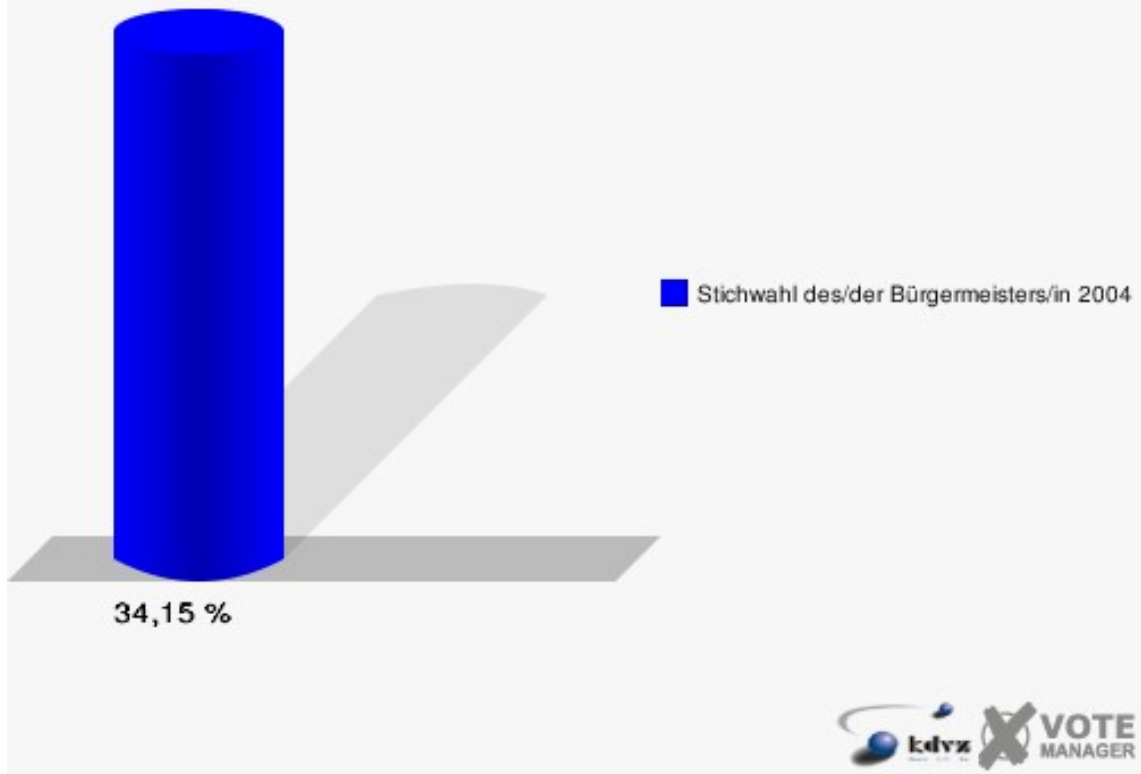

Gemeinde Eitorf

Stichwahl des/der Bürgermeisters/in 10.10.2004
Wahlbeteiligung 160-Bürgerzentrum Eitorf

01B Briefwahlbezirk 01B

	Anzahl	Prozent
Wähler/innen	619	
ungültige Stimmen	8	1,29 %
gültige Stimmen	611	98,71 %
Müller, CDU	244	39,93 %
Storch, FDP	367	60,07 %