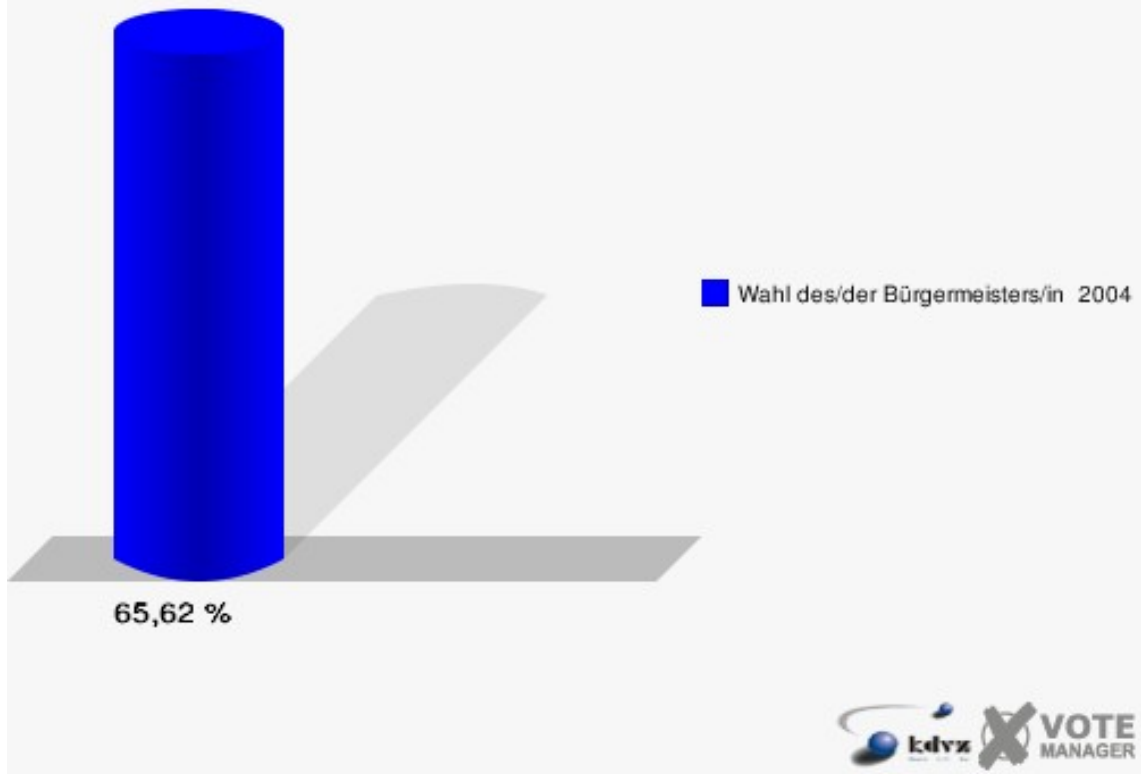

Gemeinde Eitorf

Wahl des/der Bürgermeisters/in 26.09.2004
Wahlbeteiligung 120-Siegtalhaus Heimatverein

130-Caritashaus St. Elisabeth

	Anzahl	Prozent
Wahlberechtigte	819	
Wähler/innen	503	61,42 %
ungültige Stimmen	14	2,78 %
gültige Stimmen	489	97,22 %
Müller, CDU	198	40,49 %
Jüdes, SPD	90	18,40 %
Deitenbach, GRÜNE	39	7,98 %
Storch, FDP	162	33,13 %