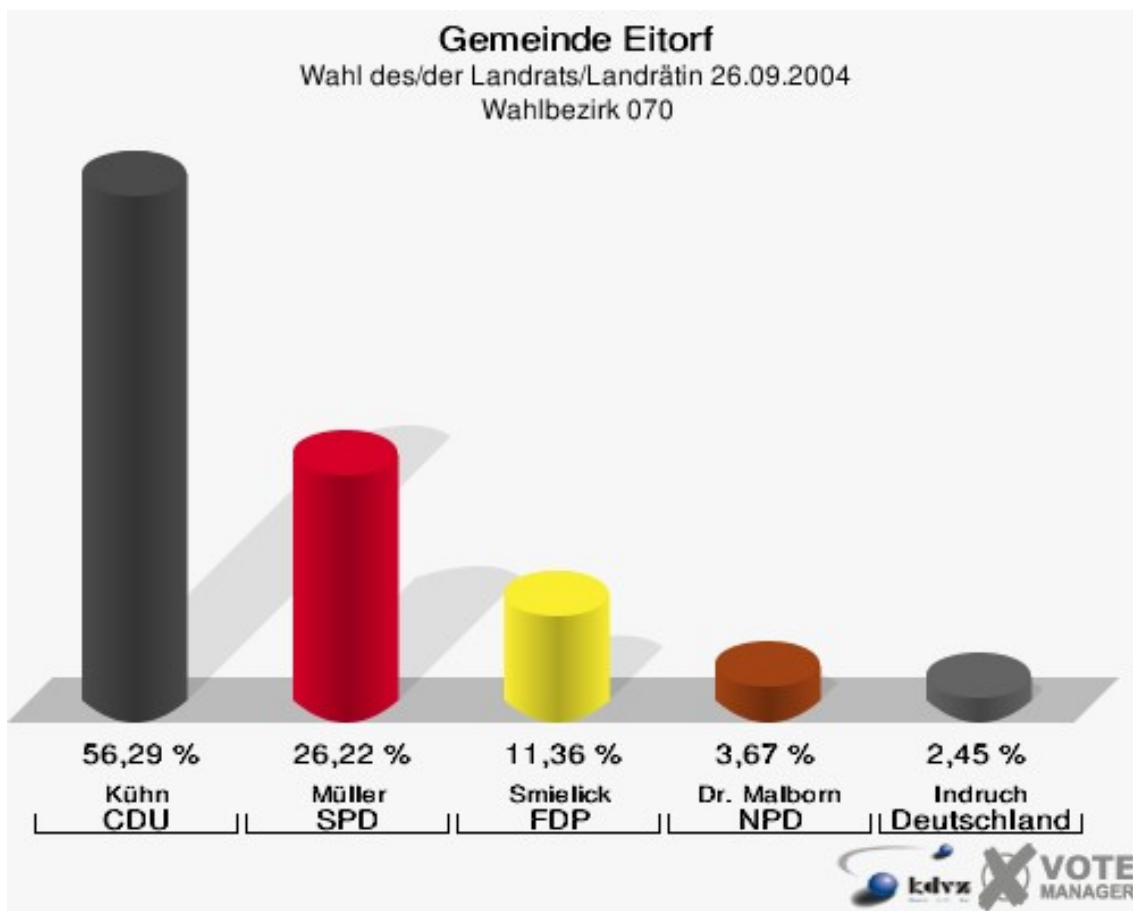

Wahlbezirk 070

	Anzahl	Prozent
Wahlberechtigte	1.144	
Wähler/innen	605	52,88 %
ungültige Stimmen	33	5,45 %
gültige Stimmen	572	94,55 %
Kühn, CDU	322	56,29 %
Müller, SPD	150	26,22 %
Smielick, FDP	65	11,36 %
Dr. Malborn, NPD	21	3,67 %
Indruch, Deutschland	14	2,45 %