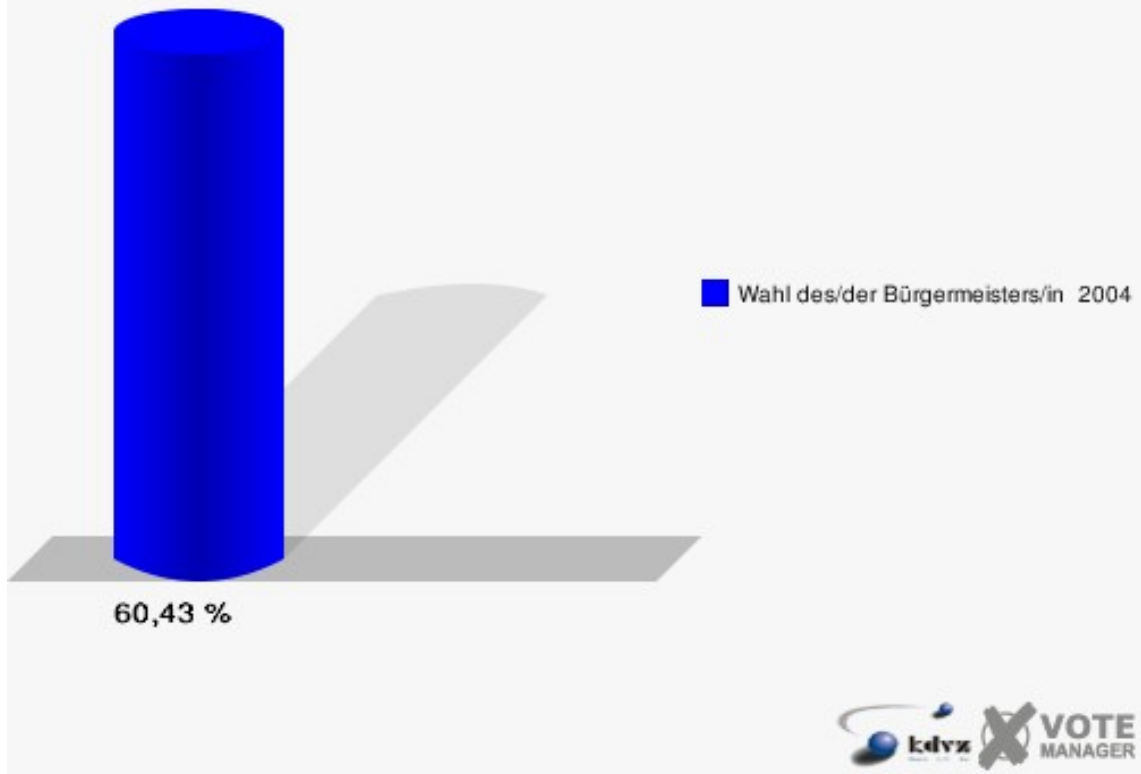

Gemeinde Eitorf

Wahl des/der Bürgermeisters/in 26.09.2004
Wahlbeteiligung 030-Straßenmeisterei

040-Hotel Schützenhof, Alzen

	Anzahl	Prozent
Wahlberechtigte	750	
Wähler/innen	474	63,20 %
ungültige Stimmen	19	4,01 %
gültige Stimmen	455	95,99 %
Müller, CDU	181	39,78 %
Jüdes, SPD	124	27,25 %
Deitenbach, GRÜNE	45	9,89 %
Storch, FDP	105	23,08 %