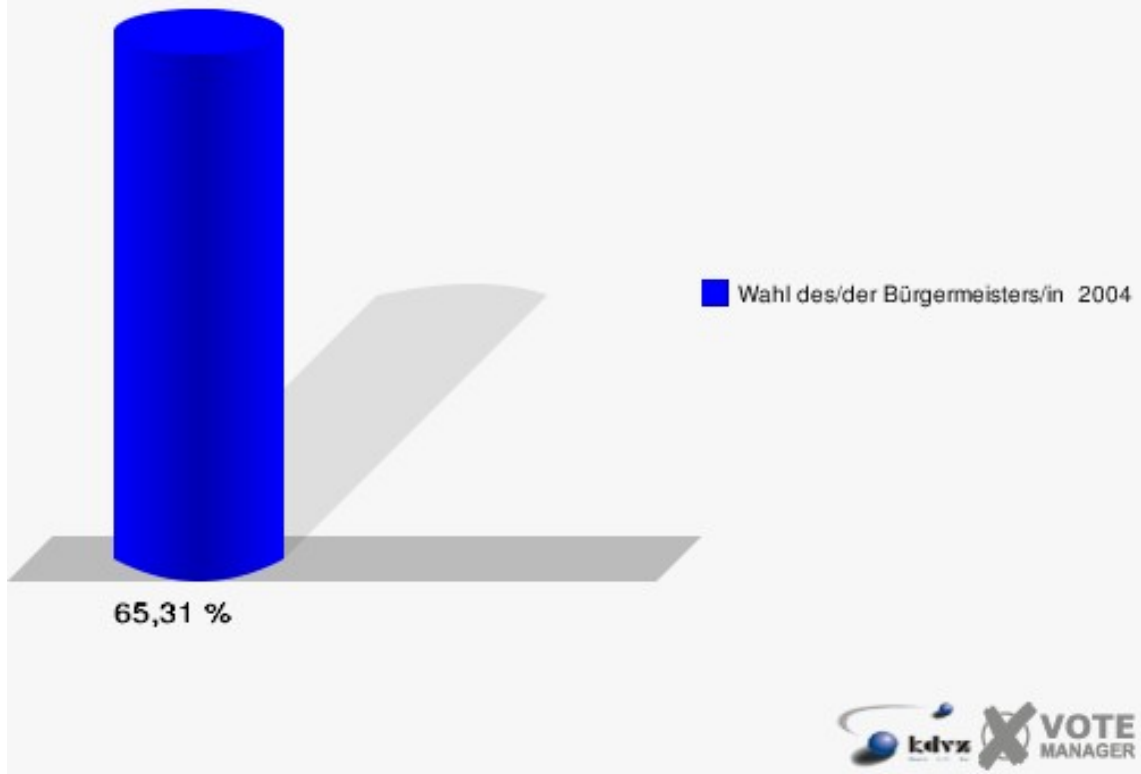

Gemeinde Eitorf

Wahl des/der Bürgermeisters/in 26.09.2004
Wahlbeteiligung 150-Grundschule Harmonie

160-Bürgerzentrum Eitorf

	Anzahl	Prozent
Wahlberechtigte	1.025	
Wähler/innen	578	56,39 %
ungültige Stimmen	26	4,50 %
gültige Stimmen	552	95,50 %
Müller, CDU	181	32,79 %
Jüdes, SPD	124	22,46 %
Deitenbach, GRÜNE	56	10,14 %
Storch, FDP	191	34,60 %