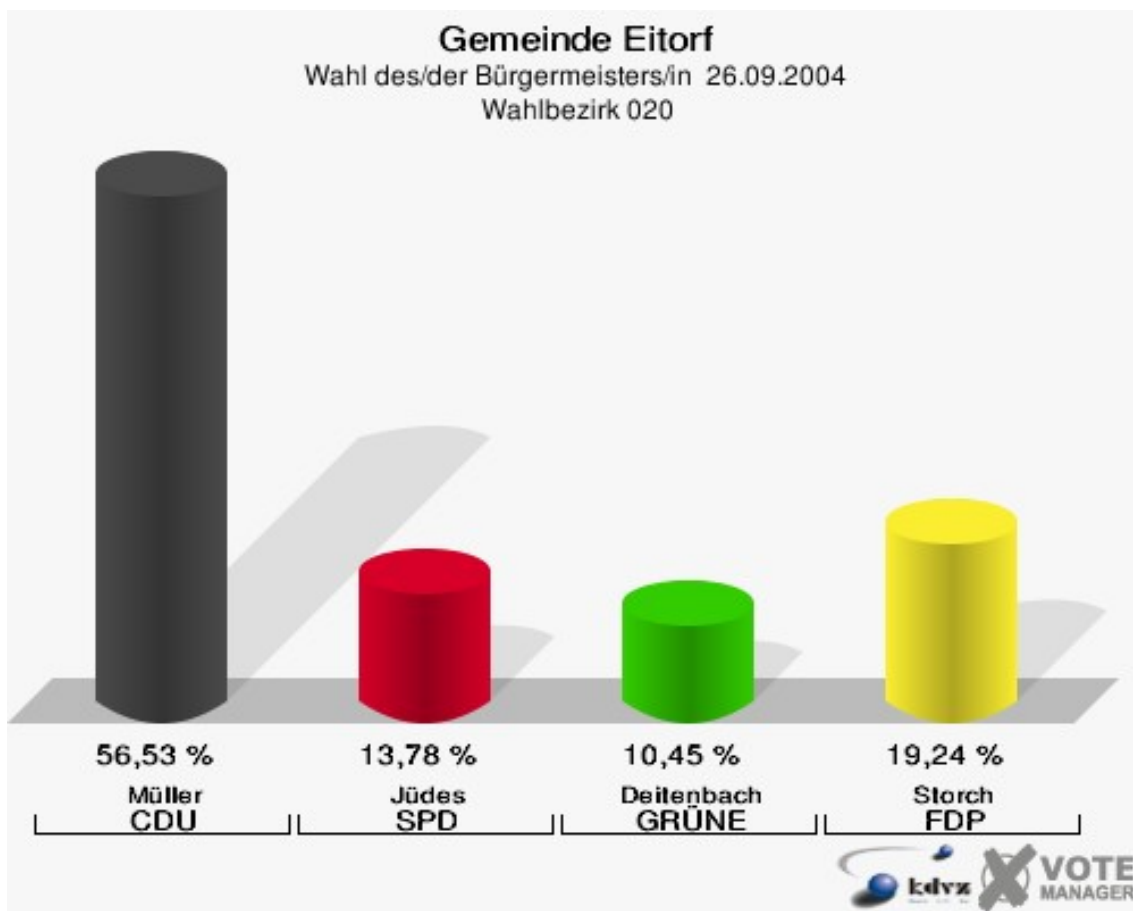

Wahlbezirk 020

	Anzahl	Prozent
Wahlberechtigte	696	
Wähler/innen	429	61,64 %
ungültige Stimmen	8	1,86 %
gültige Stimmen	421	98,14 %
Müller, CDU	238	56,53 %
Jüdes, SPD	58	13,78 %
Deitenbach, GRÜNE	44	10,45 %
Storch, FDP	81	19,24 %