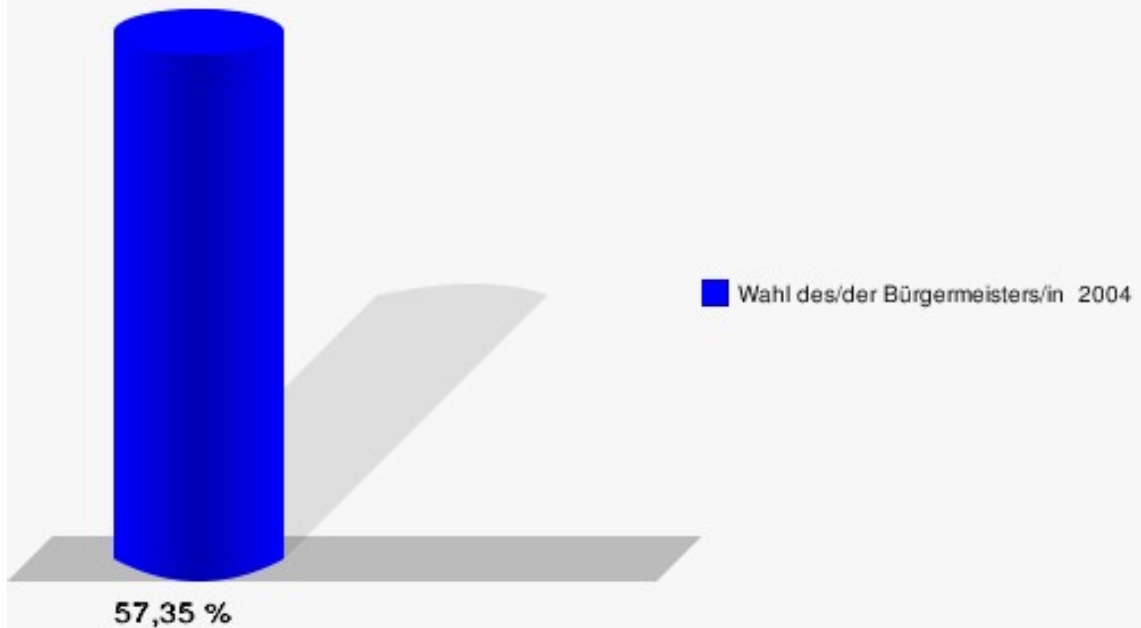

Gemeinde Eitorf

Wahl des/der Bürgermeisters/in 26.09.2004
Wahlbeteiligung Gesamtergebnis

16 von 16 Schnellmeldungen

Wahlbezirke

Wahlbezirk 010

	Anzahl	Prozent
Wahlberechtigte	974	
Wähler/innen	484	49,69 %
ungültige Stimmen	13	2,69 %
gültige Stimmen	471	97,31 %
Müller, CDU	219	46,50 %
Jüdes, SPD	100	21,23 %
Deitenbach, GRÜNE	65	13,80 %
Storch, FDP	87	18,47 %