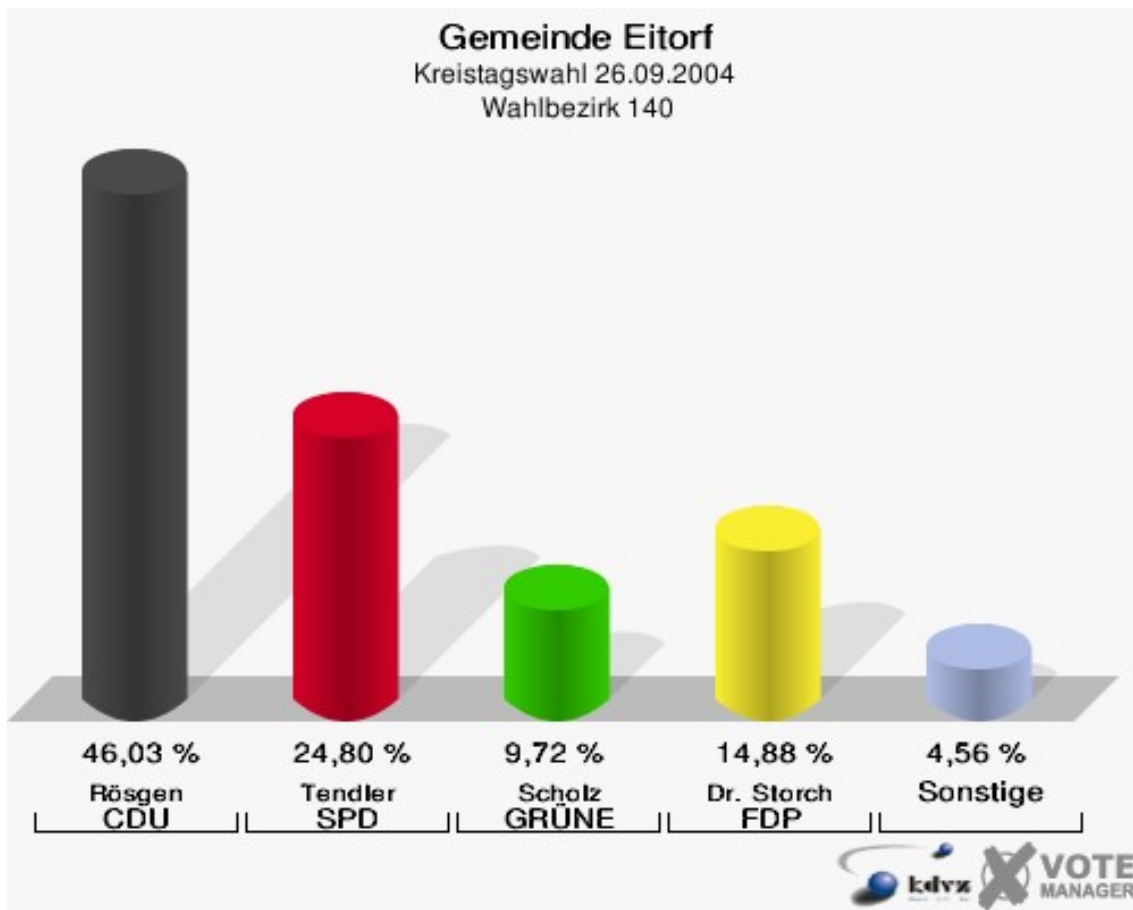

Gemeinde Eitorf
Kreistagswahl 26.09.2004
Wahlbeteiligung Wahlbezirk 110

Wahlbezirk 120

	Anzahl	Prozent
Wahlberechtigte	964	
Wähler/innen	634	65,77 %
ungültige Stimmen	18	2,84 %
gültige Stimmen	616	97,16 %
Rösgen, CDU	282	45,78 %
Tendler, SPD	148	24,03 %
Scholz, GRÜNE	47	7,63 %
Dr. Storch, FDP	115	18,67 %
Schliemann, PDS	6	0,97 %
Weiß, NPD	9	1,46 %
Oster, Deutschland	9	1,46 %

Gemeinde Eitorf
Kreistagswahl 26.09.2004
Wahlbeteiligung Wahlbezirk 120

Wahlbezirk 130

	Anzahl	Prozent
Wahlberechtigte	819	
Wähler/innen	503	61,42 %
ungültige Stimmen	14	2,78 %
gültige Stimmen	489	97,22 %
Rösgen, CDU	227	46,42 %
Tendler, SPD	115	23,52 %
Scholz, GRÜNE	33	6,75 %
Dr. Storch, FDP	105	21,47 %
Schliemann, PDS	2	0,41 %
Weiß, NPD	6	1,23 %
Oster, Deutschland	1	0,20 %

Gemeinde Eitorf
Kreistagswahl 26.09.2004
Wahlbeteiligung Wahlbezirk 130

Wahlbezirk 140

	Anzahl	Prozent
Wahlberechtigte	901	
Wähler/innen	514	57,05 %
ungültige Stimmen	10	1,95 %
gültige Stimmen	504	98,05 %
Rösgen, CDU	232	46,03 %
Tendler, SPD	125	24,80 %
Scholz, GRÜNE	49	9,72 %
Dr. Storch, FDP	75	14,88 %
Schliemann, PDS	13	2,58 %
Weiß, NPD	6	1,19 %
Oster, Deutschland	4	0,79 %