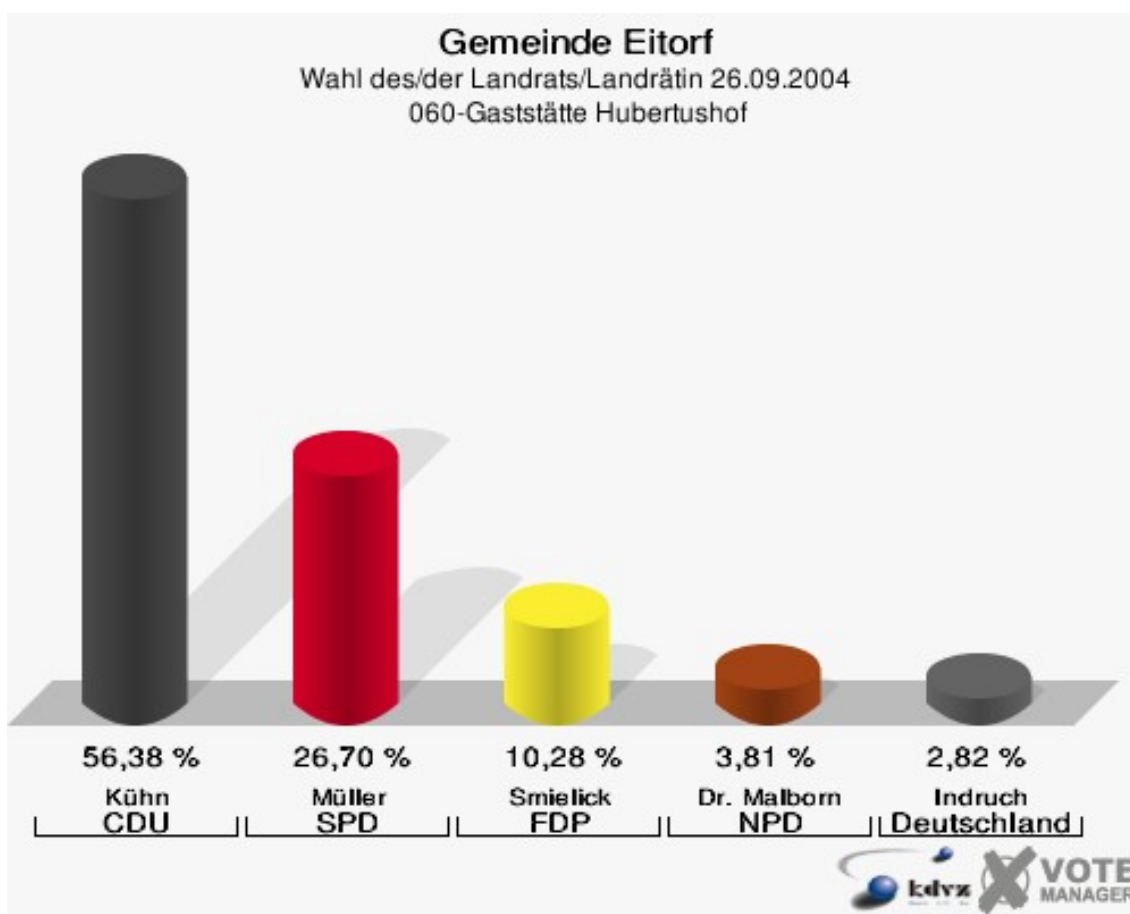

060-Gaststätte Hubertushof

	Anzahl	Prozent
Wahlberechtigte	1.158	
Wähler/innen	621	53,63 %
ungültige Stimmen	18	2,90 %
gültige Stimmen	603	97,10 %
Kühn, CDU	340	56,38 %
Müller, SPD	161	26,70 %
Smielick, FDP	62	10,28 %
Dr. Malborn, NPD	23	3,81 %
Indruch, Deutschland	17	2,82 %