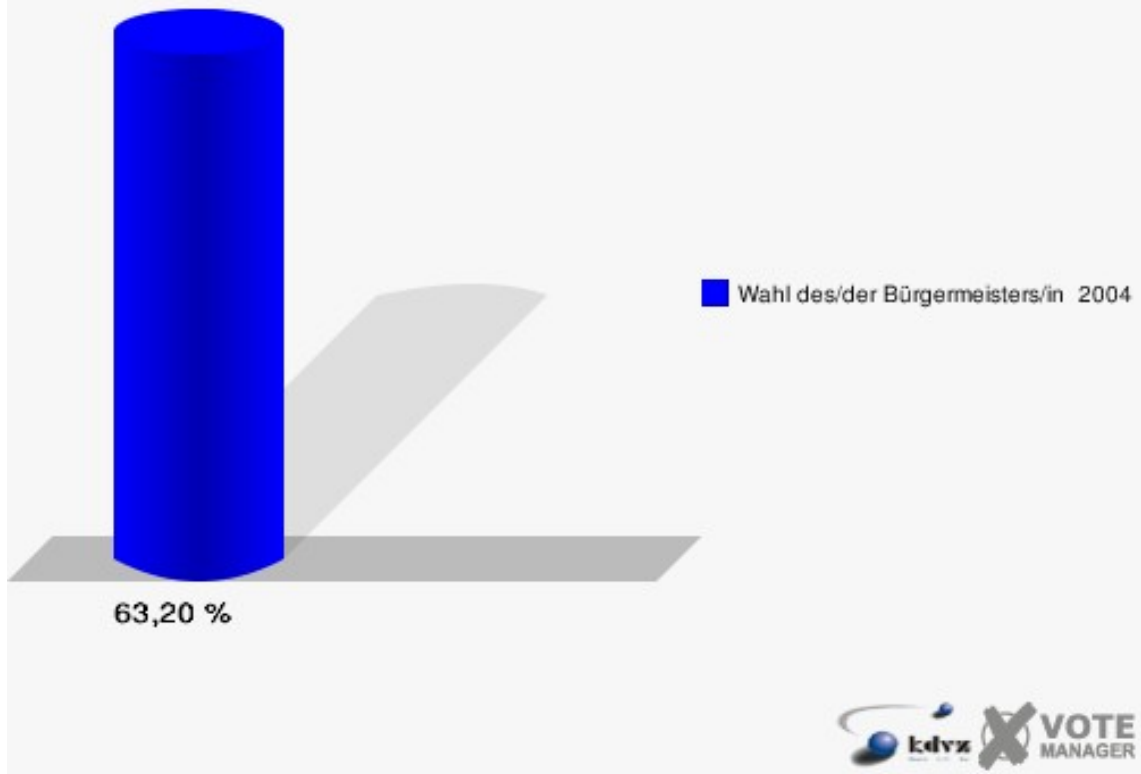

Gemeinde Eitorf

Wahl des/der Bürgermeisters/in 26.09.2004
Wahlbeteiligung 040-Hotel Schützenhof, Alzen

050-Gaststätte Am Brunnen

	Anzahl	Prozent
Wahlberechtigte	757	
Wähler/innen	425	56,14 %
ungültige Stimmen	7	1,65 %
gültige Stimmen	418	98,35 %
Müller, CDU	163	39,00 %
Jüdes, SPD	85	20,33 %
Deitenbach, GRÜNE	47	11,24 %
Storch, FDP	123	29,43 %