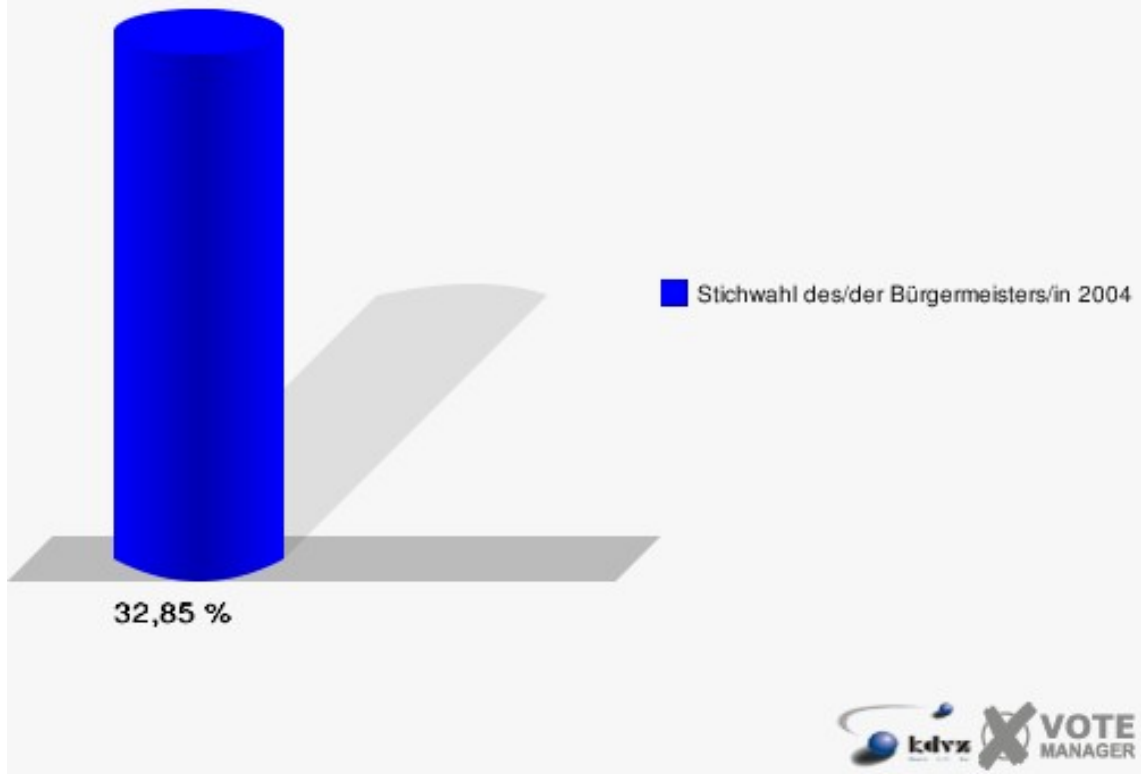

Gemeinde Eitorf

Stichwahl des/der Bürgermeisters/in 10.10.2004
Wahlbeteiligung 010-Dorfgemeinschaftshaus Merten

020-Siegtal-Gymnasium

	Anzahl	Prozent
Wahlberechtigte	695	
Wähler/innen	294	42,30 %
ungültige Stimmen	1	0,34 %
gültige Stimmen	293	99,66 %
Müller, CDU	172	58,70 %
Storch, FDP	121	41,30 %