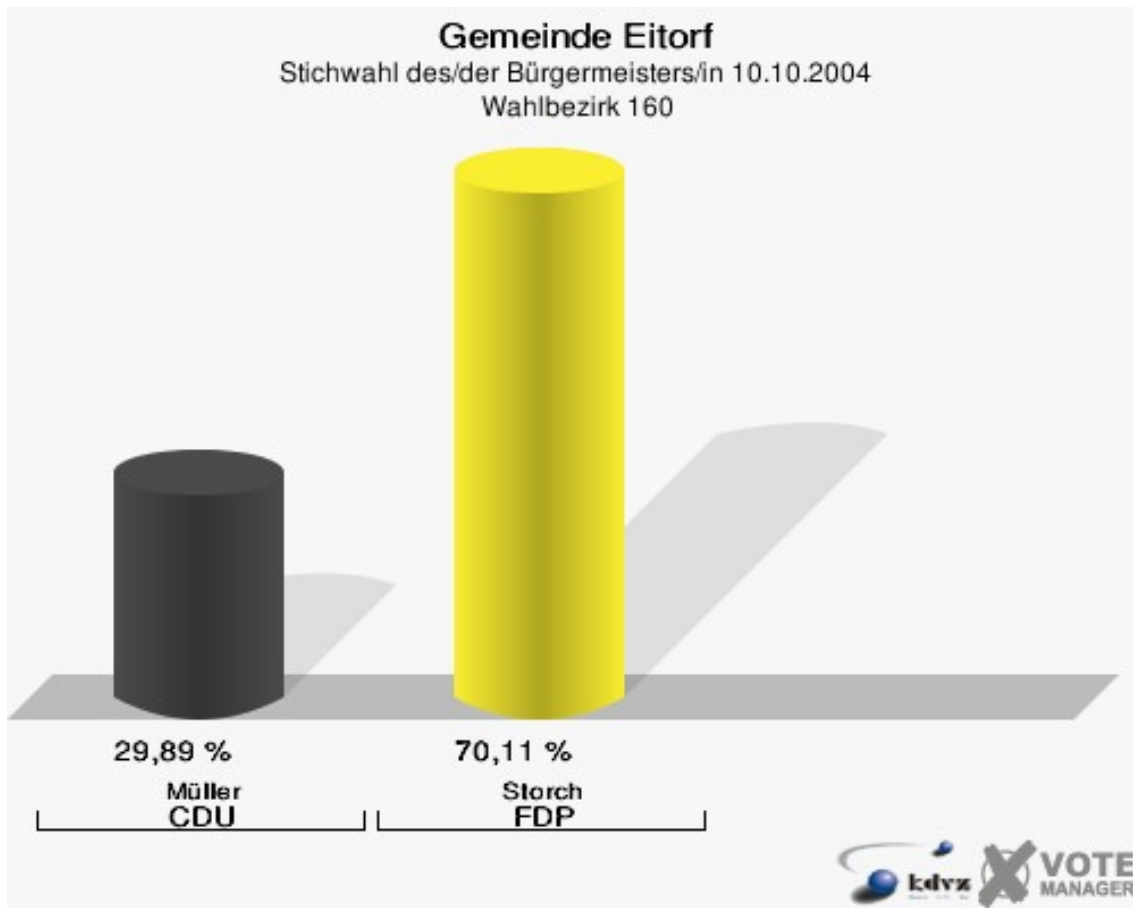

Wahlbezirk 160

	Anzahl	Prozent
Wahlberechtigte	1.022	
Wähler/innen	349	34,15 %
ungültige Stimmen	1	0,29 %
gültige Stimmen	348	99,71 %
Müller, CDU	104	29,89 %
Storch, FDP	244	70,11 %