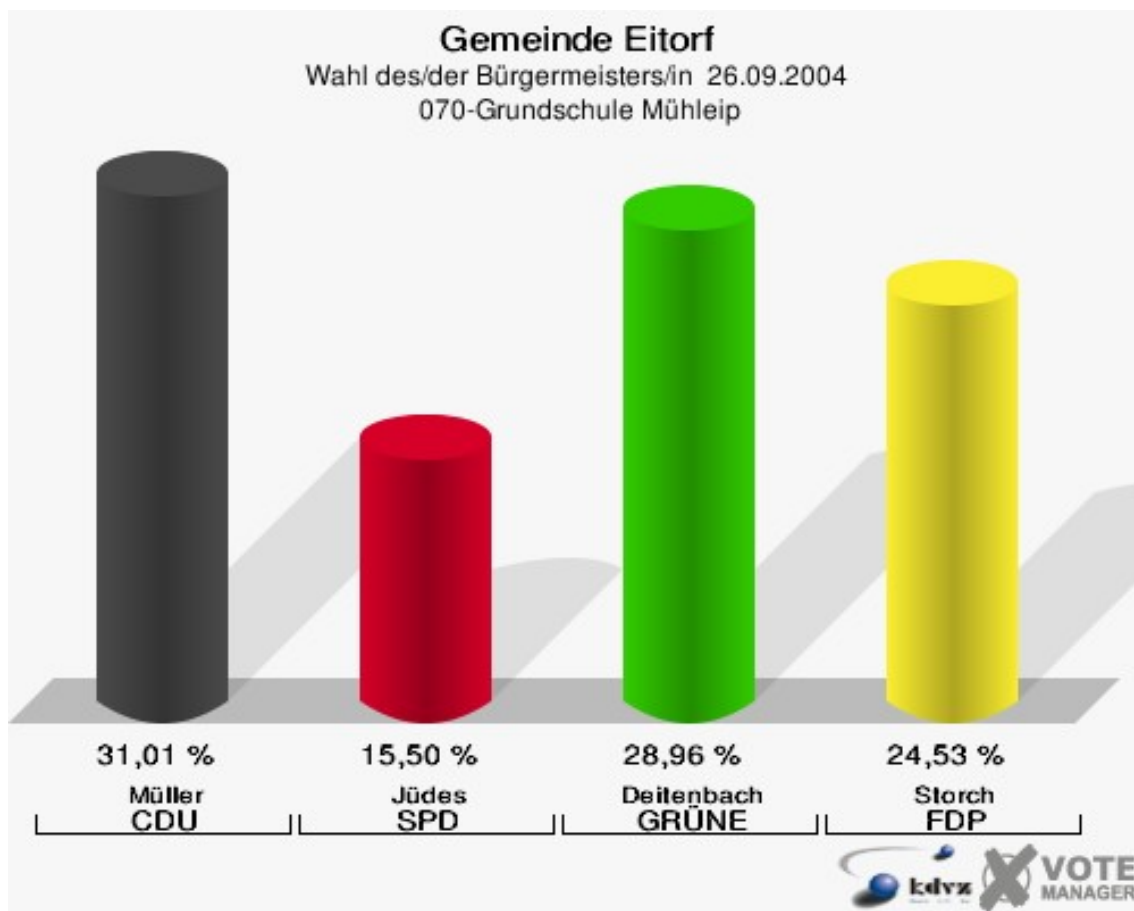

070-Grundschule Mühleip

	Anzahl	Prozent
Wahlberechtigte	1.140	
Wähler/innen	605	53,07 %
ungültige Stimmen	18	2,98 %
gültige Stimmen	587	97,02 %
Müller, CDU	182	31,01 %
Jüdes, SPD	91	15,50 %
Deitenbach, GRÜNE	170	28,96 %
Storch, FDP	144	24,53 %