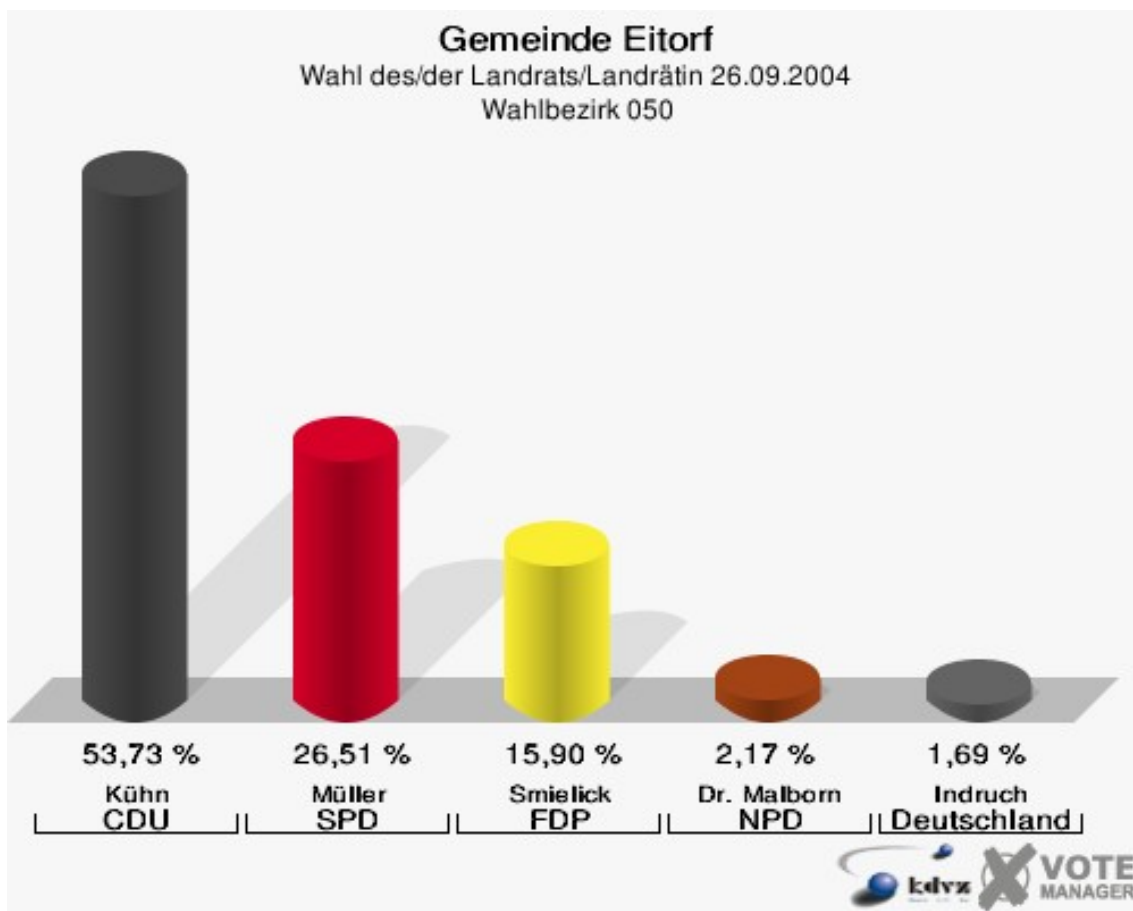

Wahlbezirk 050

	Anzahl	Prozent
Wahlberechtigte	760	
Wähler/innen	427	56,18 %
ungültige Stimmen	12	2,81 %
gültige Stimmen	415	97,19 %
Kühn, CDU	223	53,73 %
Müller, SPD	110	26,51 %
Smielick, FDP	66	15,90 %
Dr. Malborn, NPD	9	2,17 %
Indruch, Deutschland	7	1,69 %