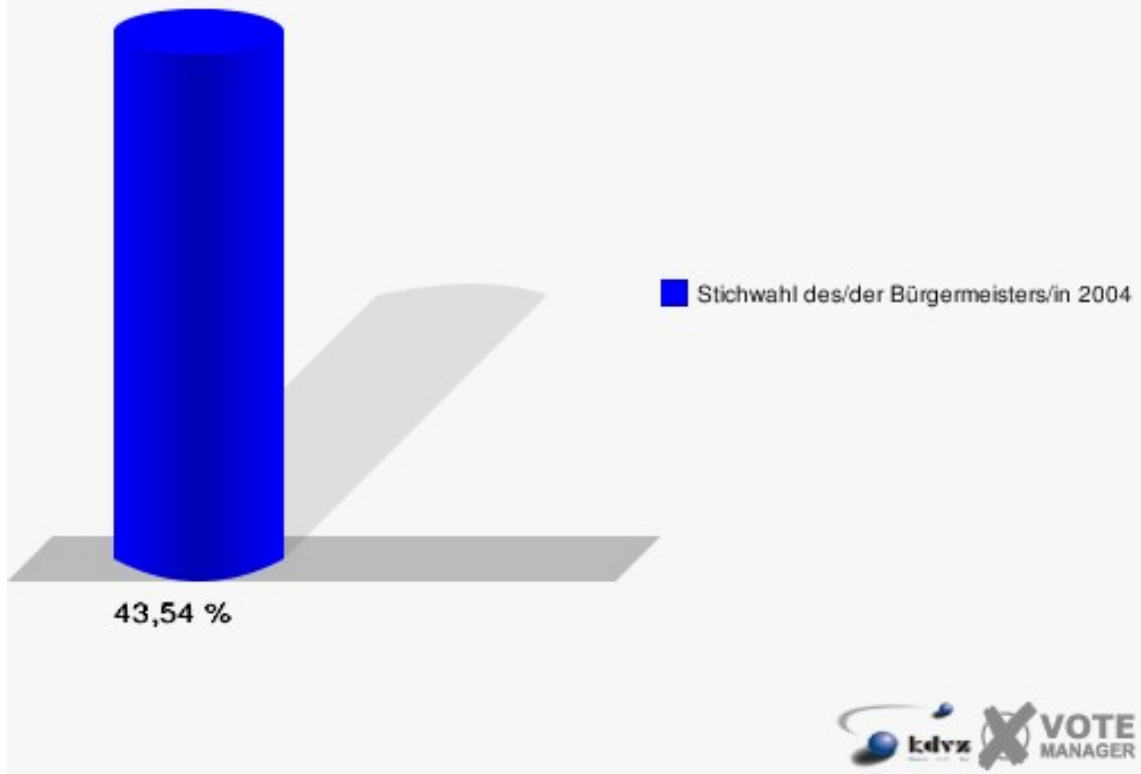

Gemeinde Eitorf

Stichwahl des/der Bürgermeisters/in 10.10.2004
Wahlbeteiligung Wahlbezirk 120

Wahlbezirk 130

	Anzahl	Prozent
Wahlberechtigte	817	
Wähler/innen	356	43,57 %
ungültige Stimmen	1	0,28 %
gültige Stimmen	355	99,72 %
Müller, CDU	105	29,58 %
Storch, FDP	250	70,42 %