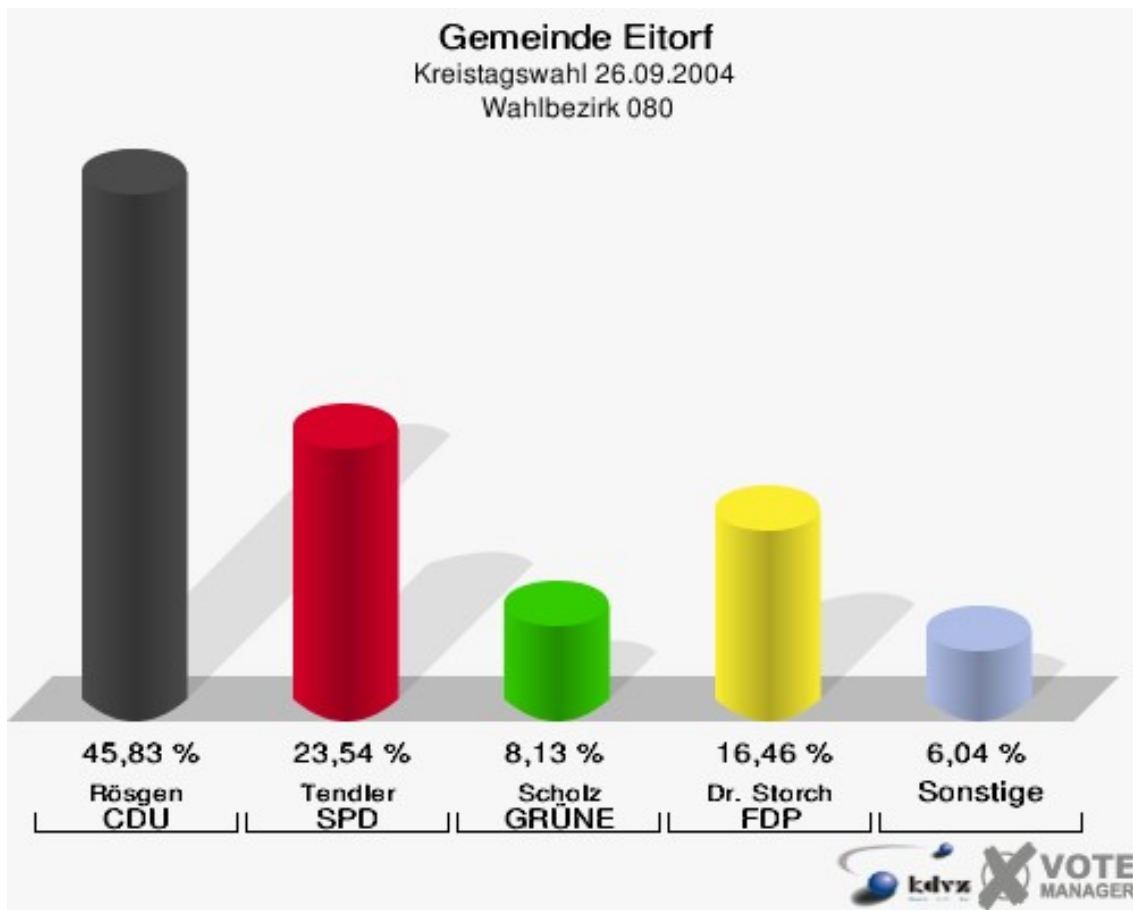

Gemeinde Eitorf
Kreistagswahl 26.09.2004
Wahlbeteiligung Wahlbezirk 050

Wahlbezirk 060

	Anzahl	Prozent
Wahlberechtigte	1.158	
Wähler/innen	621	53,63 %
ungültige Stimmen	20	3,22 %
gültige Stimmen	601	96,78 %
Rösgen, CDU	282	46,92 %
Tendler, SPD	116	19,30 %
Scholz, GRÜNE	69	11,48 %
Dr. Storch, FDP	93	15,47 %
Schliemann, PDS	17	2,83 %
Weiß, NPD	15	2,50 %
Oster, Deutschland	9	1,50 %

Gemeinde Eitorf
Kreistagswahl 26.09.2004
Wahlbeteiligung Wahlbezirk 060

Wahlbezirk 070

	Anzahl	Prozent
Wahlberechtigte	1.144	
Wähler/innen	605	52,88 %
ungültige Stimmen	20	3,31 %
gültige Stimmen	585	96,69 %
Rösgen, CDU	249	42,56 %
Tendler, SPD	107	18,29 %
Scholz, GRÜNE	74	12,65 %
Dr. Storch, FDP	121	20,68 %
Schliemann, PDS	12	2,05 %
Weiß, NPD	13	2,22 %
Oster, Deutschland	9	1,54 %

Gemeinde Eitorf
Kreistagswahl 26.09.2004
Wahlbeteiligung Wahlbezirk 070

Wahlbezirk 080

	Anzahl	Prozent
Wahlberechtigte	932	
Wähler/innen	493	52,90 %
ungültige Stimmen	13	2,64 %
gültige Stimmen	480	97,36 %
Rösgen, CDU	220	45,83 %
Tendler, SPD	113	23,54 %
Scholz, GRÜNE	39	8,12 %
Dr. Storch, FDP	79	16,46 %
Schliemann, PDS	10	2,08 %
Weiß, NPD	10	2,08 %
Oster, Deutschland	9	1,88 %