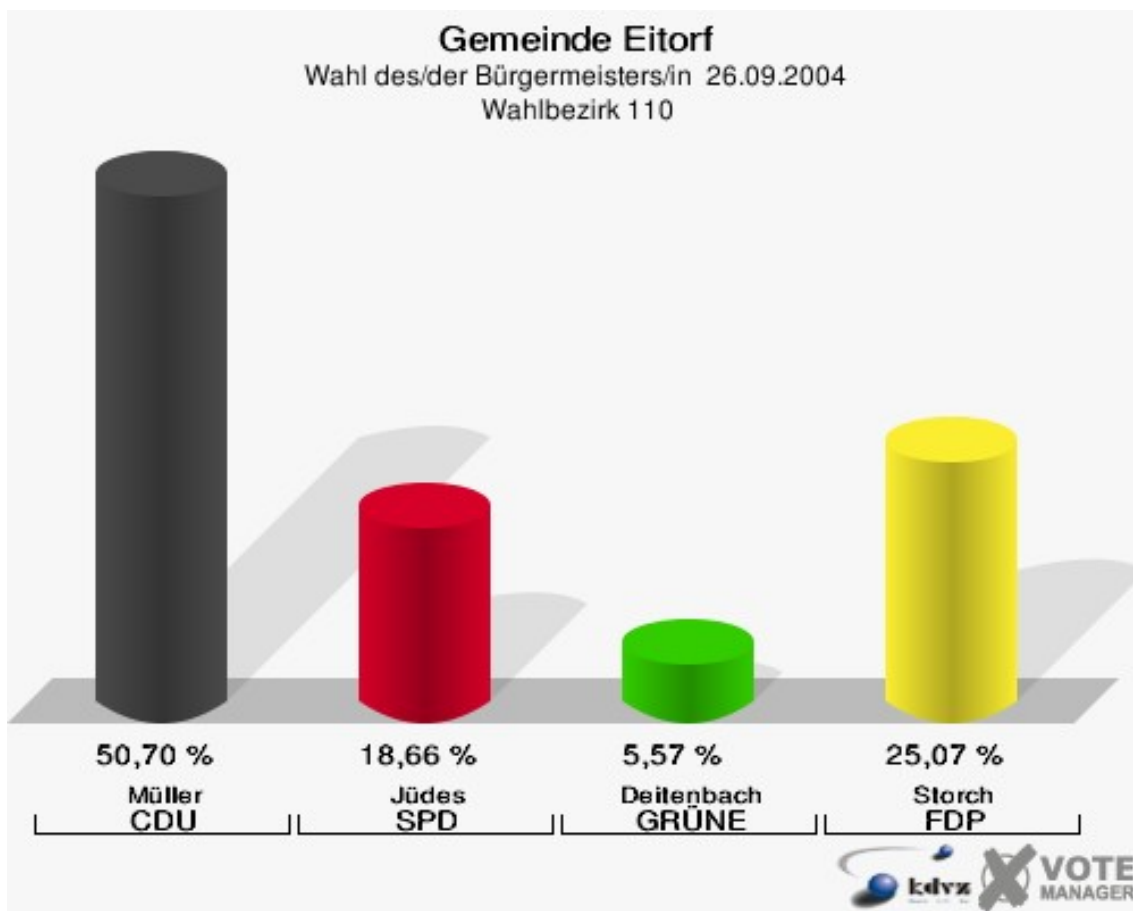

Wahlbezirk 110

	Anzahl	Prozent
Wahlberechtigte	765	
Wähler/innen	368	48,10 %
ungültige Stimmen	9	2,45 %
gültige Stimmen	359	97,55 %
Müller, CDU	182	50,70 %
Jüdes, SPD	67	18,66 %
Deitenbach, GRÜNE	20	5,57 %
Storch, FDP	90	25,07 %