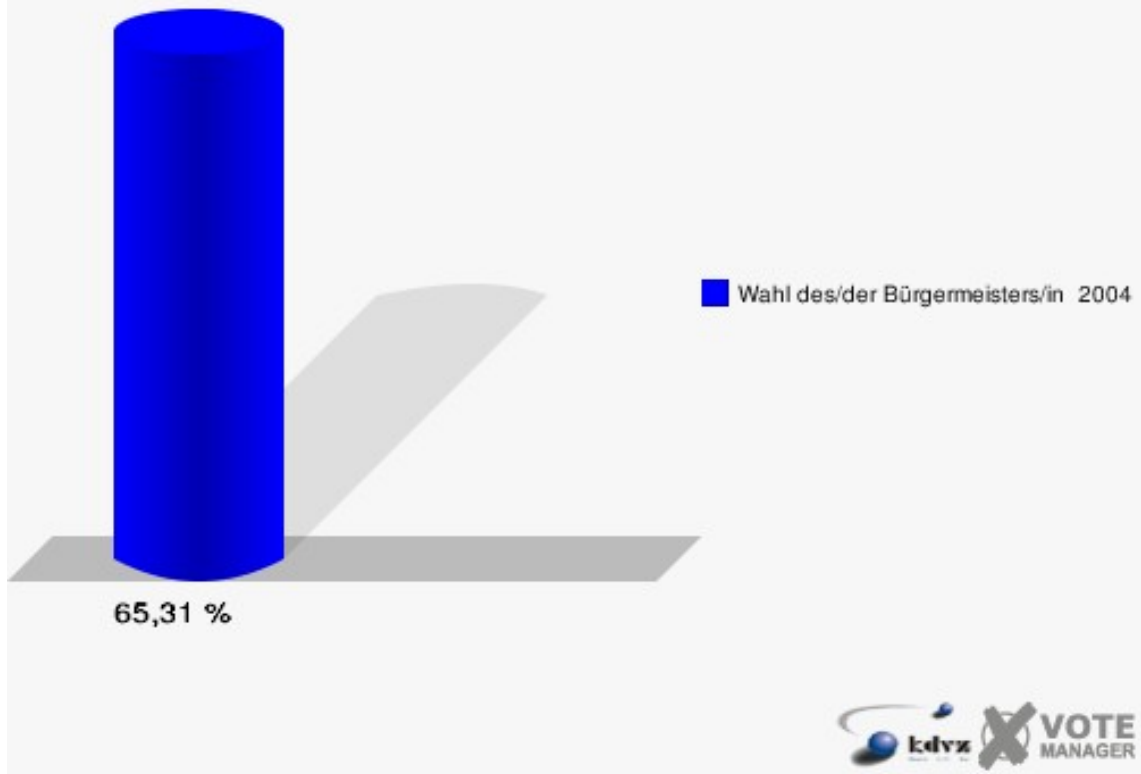

Gemeinde Eitorf

Wahl des/der Bürgermeisters/in 26.09.2004
Wahlbeteiligung Wahlbezirk 150

Wahlbezirk 160

	Anzahl	Prozent
Wahlberechtigte	1.025	
Wähler/innen	578	56,39 %
ungültige Stimmen	26	4,50 %
gültige Stimmen	552	95,50 %
Müller, CDU	181	32,79 %
Jüdes, SPD	124	22,46 %
Deitenbach, GRÜNE	56	10,14 %
Storch, FDP	191	34,60 %