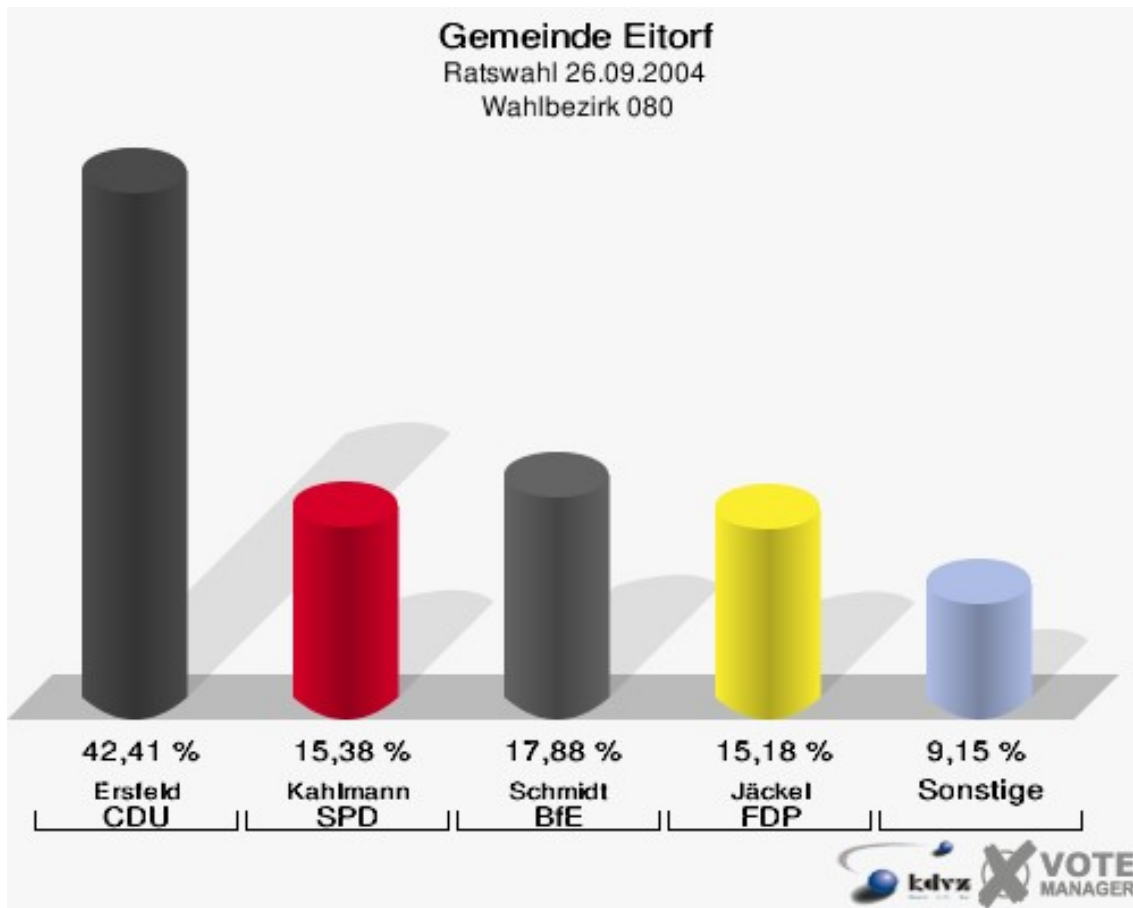

Gewählt:

Rotscheroth, Monika (CDU)

Gemeinde Eitorf
Ratswahl 26.09.2004
Wahlbeteiligung Wahlbezirk 070

Wahlbezirk 080

	Anzahl	Prozent
Wahlberechtigte	927	
Wähler/innen	493	53,18 %
ungültige Stimmen	12	2,43 %
gültige Stimmen	481	97,57 %
Ersfeld, CDU	204	42,41 %
Kahlmann, SPD	74	15,38 %
Rittenhofer, EWG	15	3,12 %
Schmidt, BfE	86	17,88 %
Berger, GRÜNE	29	6,03 %
Jäckel, FDP	73	15,18 %