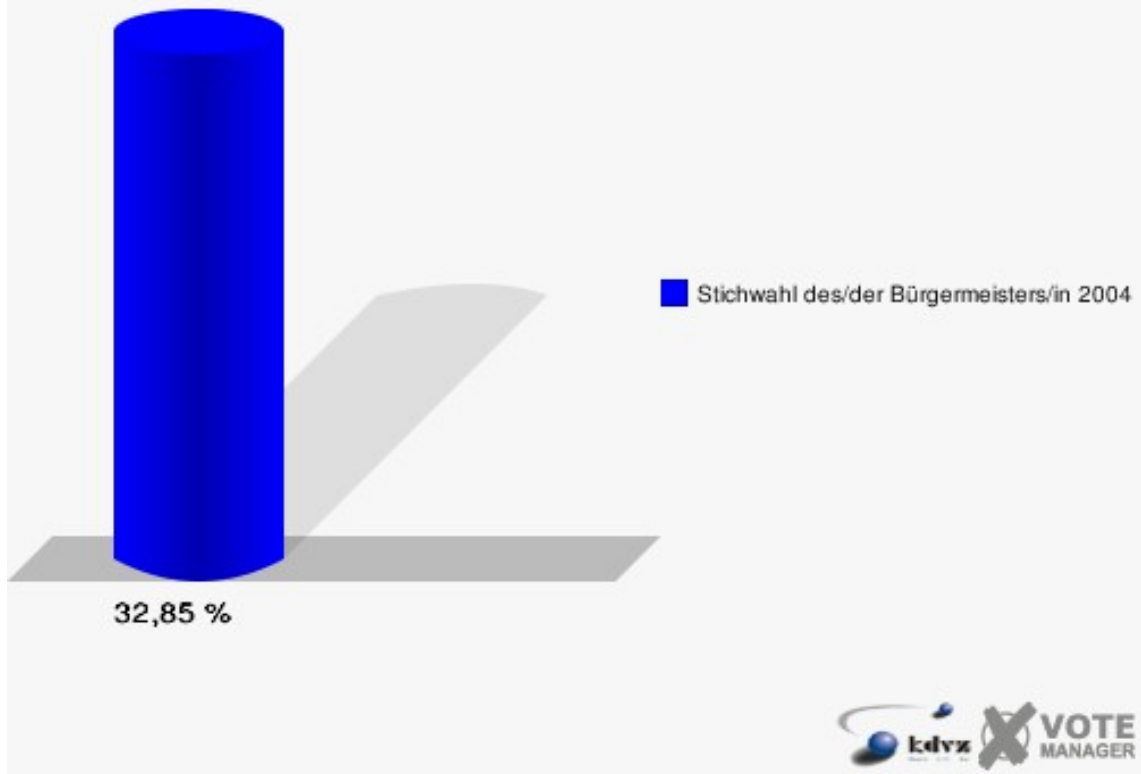

Gemeinde Eitorf

Stichwahl des/der Bürgermeisters/in 10.10.2004
Wahlbeteiligung Wahlbezirk 010

Wahlbezirk 020

	Anzahl	Prozent
Wahlberechtigte	695	
Wähler/innen	294	42,30 %
ungültige Stimmen	1	0,34 %
gültige Stimmen	293	99,66 %
Müller, CDU	172	58,70 %
Storch, FDP	121	41,30 %