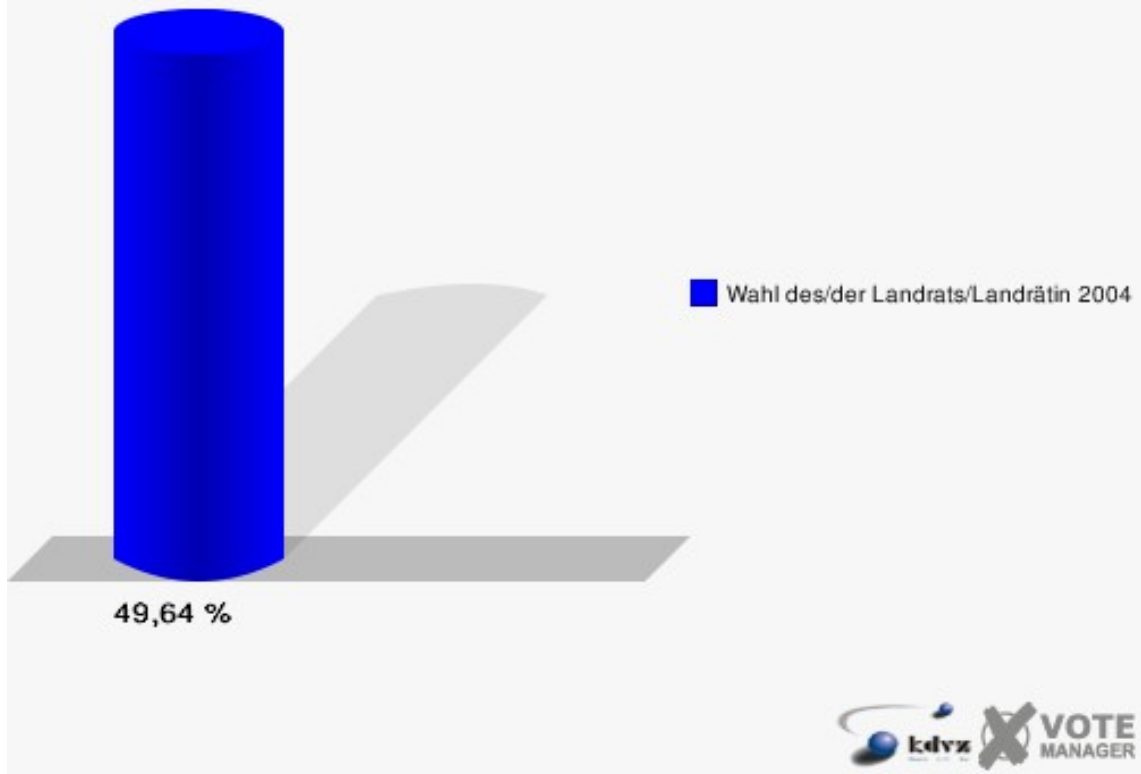

Gemeinde Eitorf

Wahl des/der Landrats/Landrätin 26.09.2004
Wahlbeteiligung 010-Dorfgemeinschaftshaus Merten

020-Siegtal-Gymnasium

	Anzahl	Prozent
Wahlberechtigte	700	
Wähler/innen	432	61,71 %
ungültige Stimmen	9	2,08 %
gültige Stimmen	423	97,92 %
Kühn, CDU	248	58,63 %
Müller, SPD	94	22,22 %
Smielick, FDP	51	12,06 %
Dr. Malborn, NPD	15	3,55 %
Indruch, Deutschland	15	3,55 %