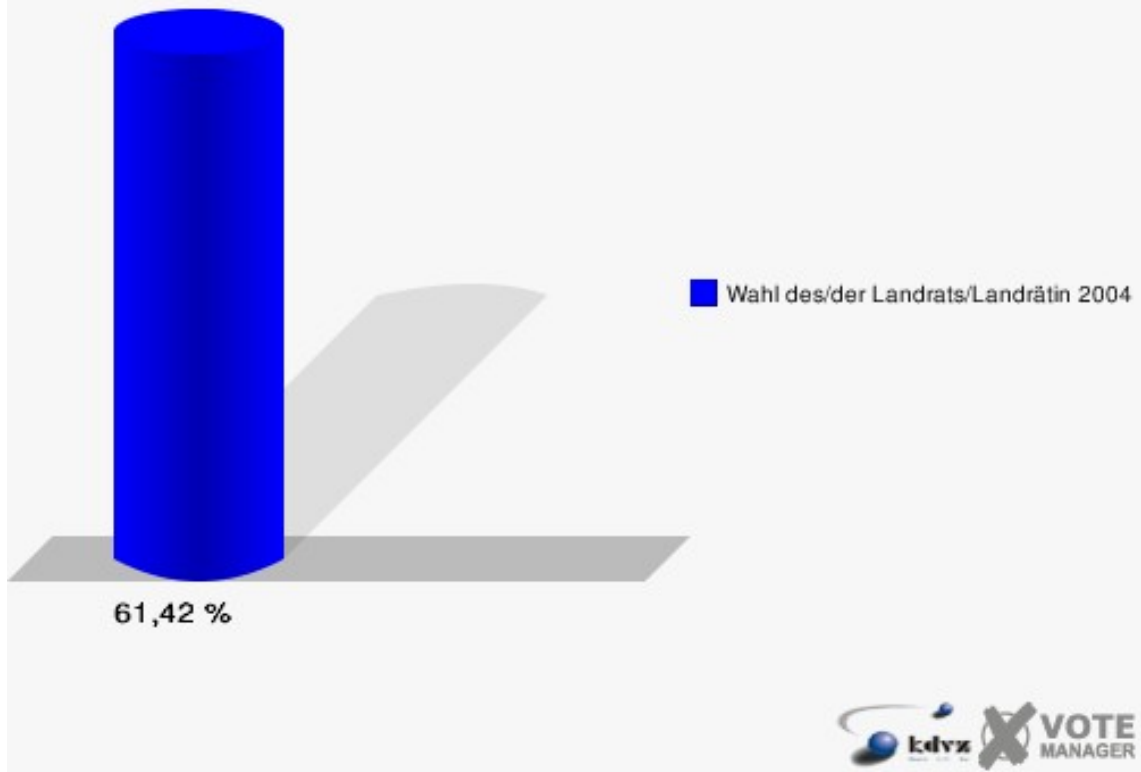

Gemeinde Eitorf

Wahl des/der Landrats/Landrätin 26.09.2004
Wahlbeteiligung Wahlbezirk 130

Wahlbezirk 140

	Anzahl	Prozent
Wahlberechtigte	901	
Wähler/innen	514	57,05 %
ungültige Stimmen	5	0,97 %
gültige Stimmen	509	99,03 %
Kühn, CDU	275	54,03 %
Müller, SPD	159	31,24 %
Smielick, FDP	56	11,00 %
Dr. Malborn, NPD	7	1,38 %
Indruch, Deutschland	12	2,36 %