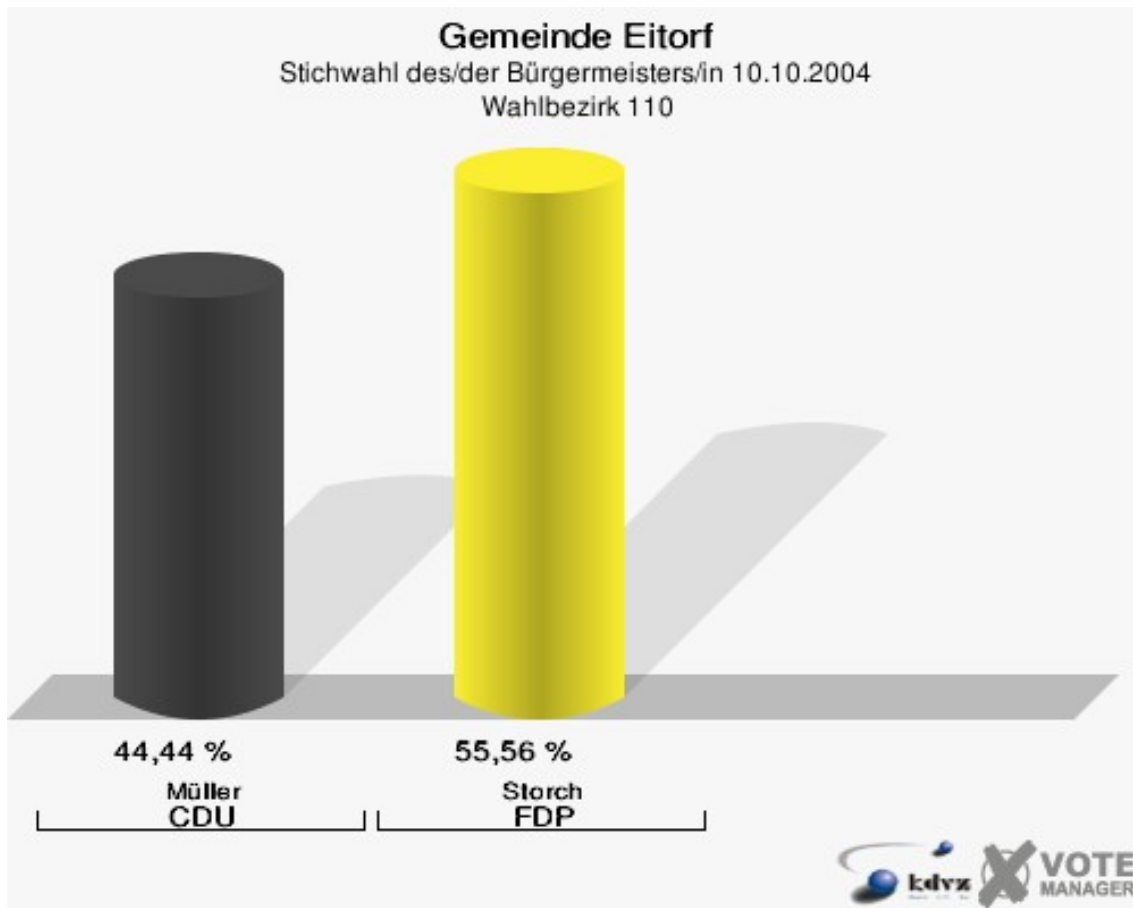

Wahlbezirk 110

	Anzahl	Prozent
Wahlberechtigte	760	
Wähler/innen	255	33,55 %
ungültige Stimmen	3	1,18 %
gültige Stimmen	252	98,82 %
Müller, CDU	112	44,44 %
Storch, FDP	140	55,56 %