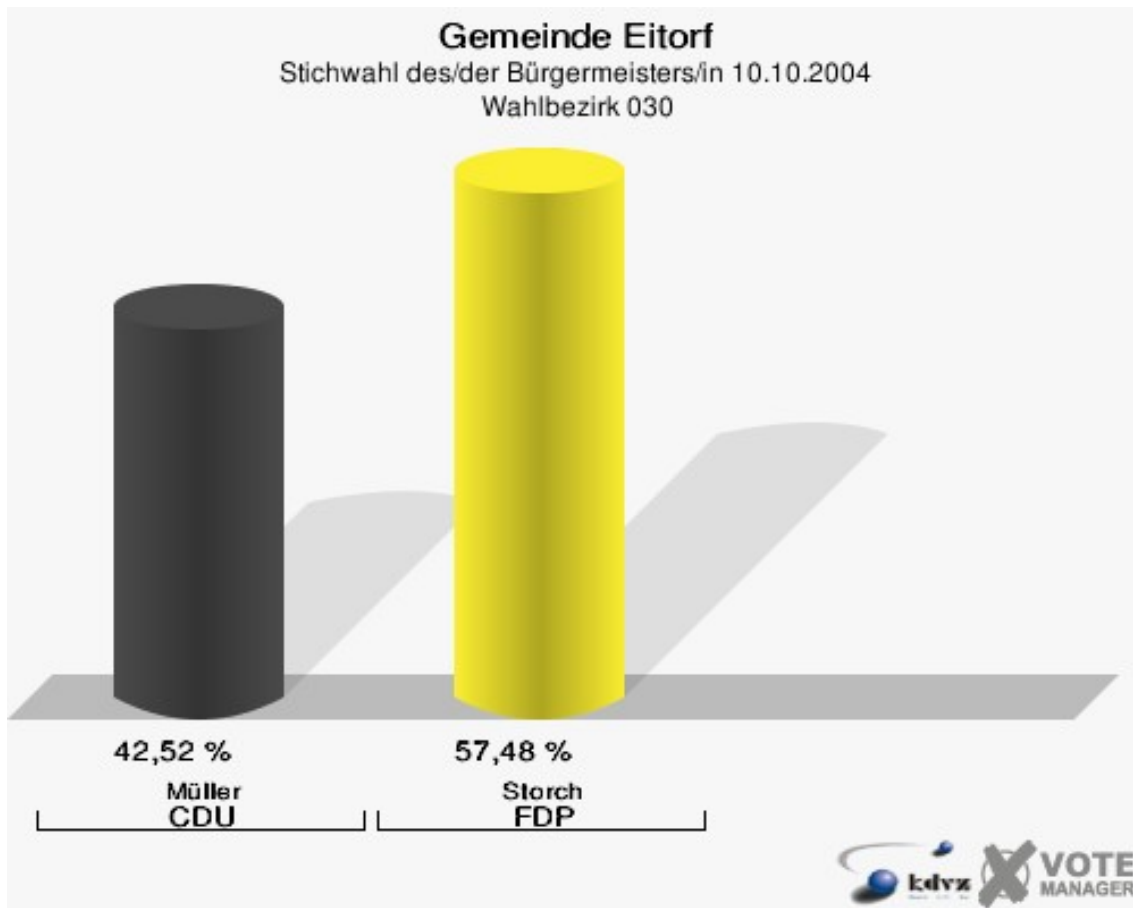

Wahlbezirk 030

	Anzahl	Prozent
Wahlberechtigte	1.030	
Wähler/innen	472	45,83 %
ungültige Stimmen	4	0,85 %
gültige Stimmen	468	99,15 %
Müller, CDU	199	42,52 %
Storch, FDP	269	57,48 %