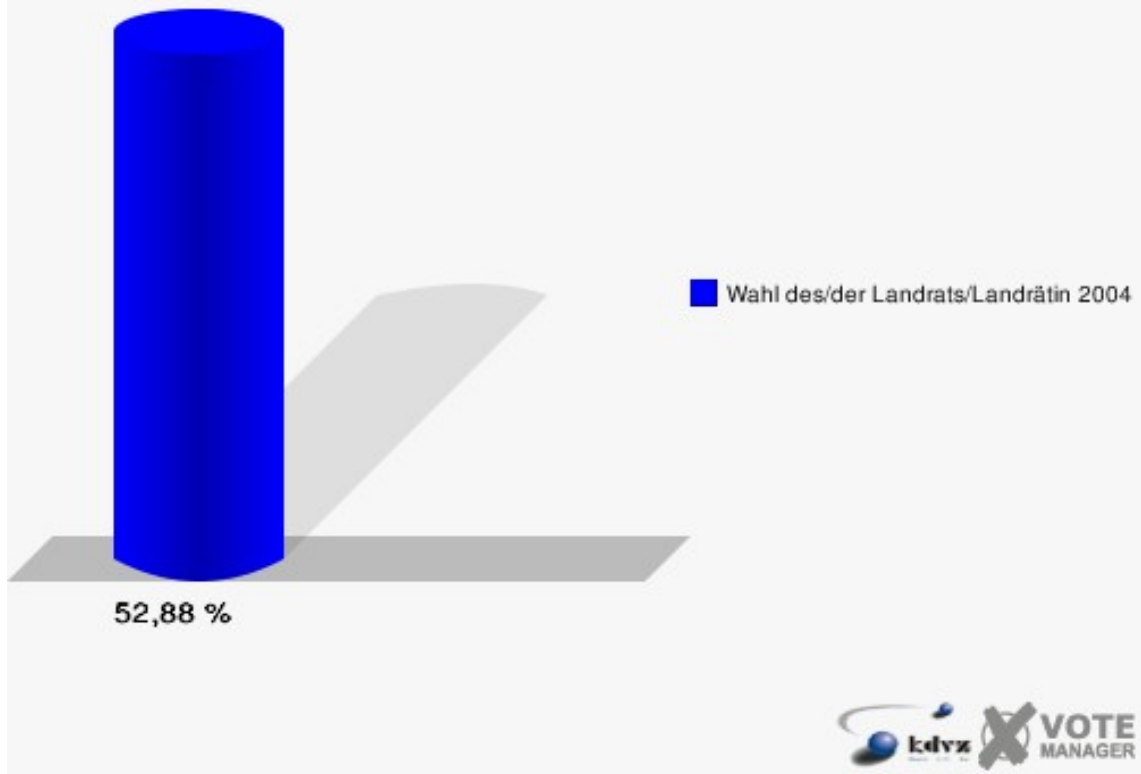

Gemeinde Eitorf

Wahl des/der Landrats/Landrätin 26.09.2004
Wahlbeteiligung 070-Grundschule Mühleip

080-Gastst. Irlenborner Hof

	Anzahl	Prozent
Wahlberechtigte	932	
Wähler/innen	491	52,68 %
ungültige Stimmen	18	3,67 %
gültige Stimmen	473	96,33 %
Kühn, CDU	245	51,80 %
Müller, SPD	144	30,44 %
Smielick, FDP	52	10,99 %
Dr. Malborn, NPD	12	2,54 %
Indruch, Deutschland	20	4,23 %