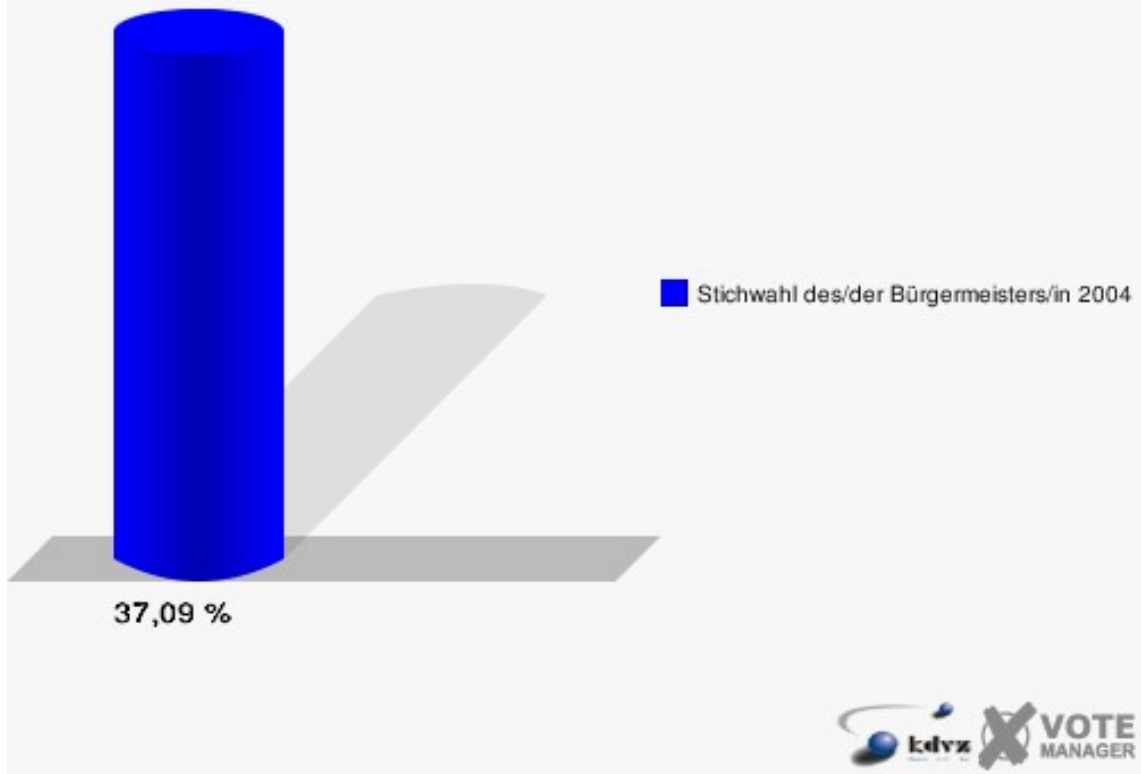

Gemeinde Eitorf

Stichwahl des/der Bürgermeisters/in 10.10.2004
Wahlbeteiligung 060-Gaststätte Hubertushof

070-Grundschule Mühleip

	Anzahl	Prozent
Wahlberechtigte	1.138	
Wähler/innen	374	32,86 %
ungültige Stimmen	1	0,27 %
gültige Stimmen	373	99,73 %
Müller, CDU	115	30,83 %
Storch, FDP	258	69,17 %