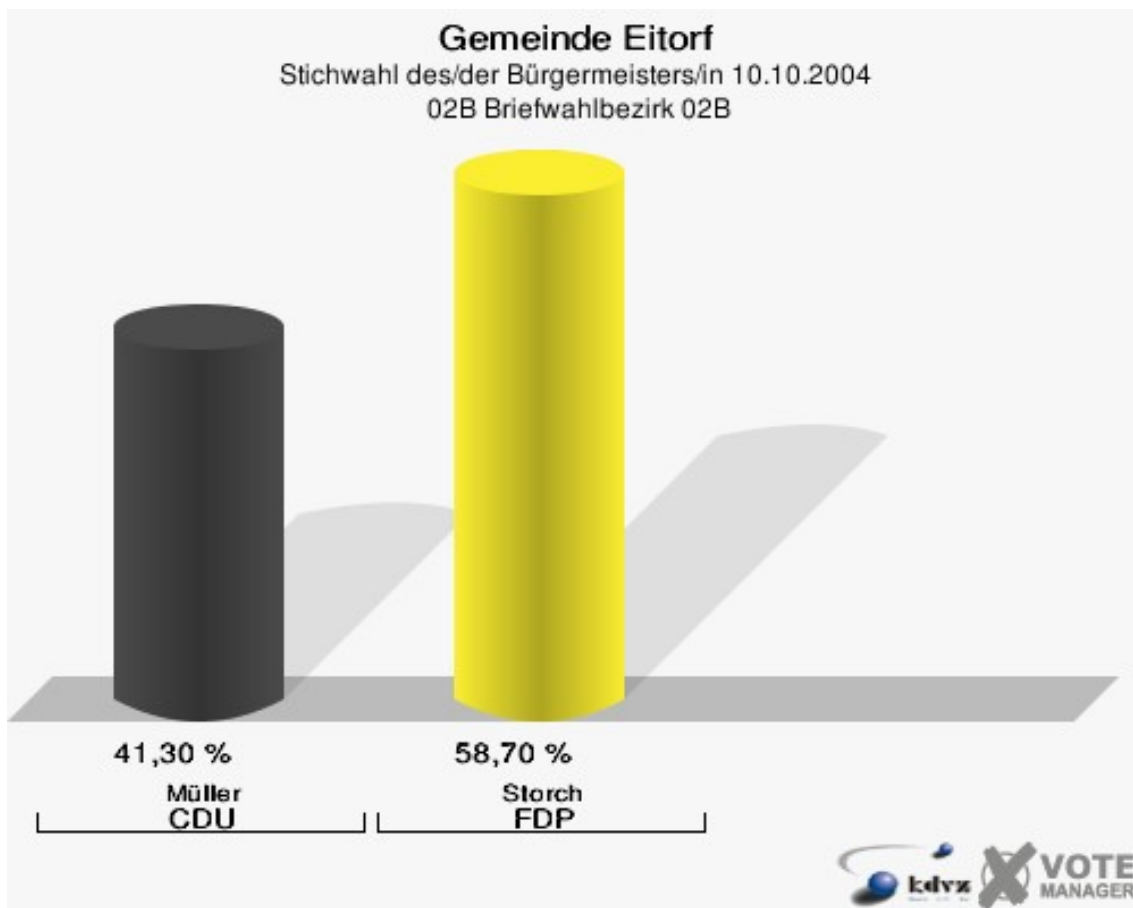

02B Briefwahlbezirk 02B

	Anzahl	Prozent
Wähler/innen	714	
ungültige Stimmen	7	0,98 %
gültige Stimmen	707	99,02 %
Müller, CDU	292	41,30 %
Storch, FDP	415	58,70 %