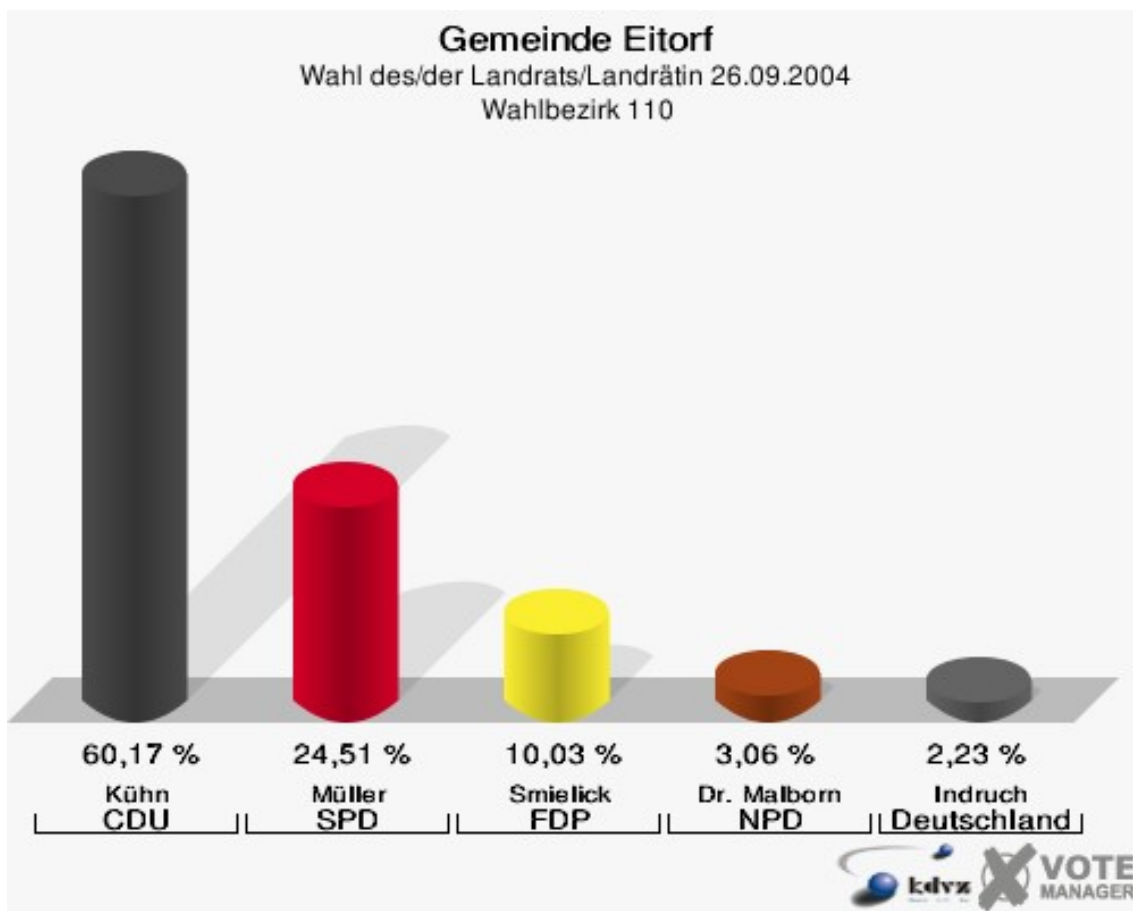

Wahlbezirk 110

	Anzahl	Prozent
Wahlberechtigte	765	
Wähler/innen	369	48,24 %
ungültige Stimmen	10	2,71 %
gültige Stimmen	359	97,29 %
Kühn, CDU	216	60,17 %
Müller, SPD	88	24,51 %
Smielick, FDP	36	10,03 %
Dr. Malborn, NPD	11	3,06 %
Indruch, Deutschland	8	2,23 %