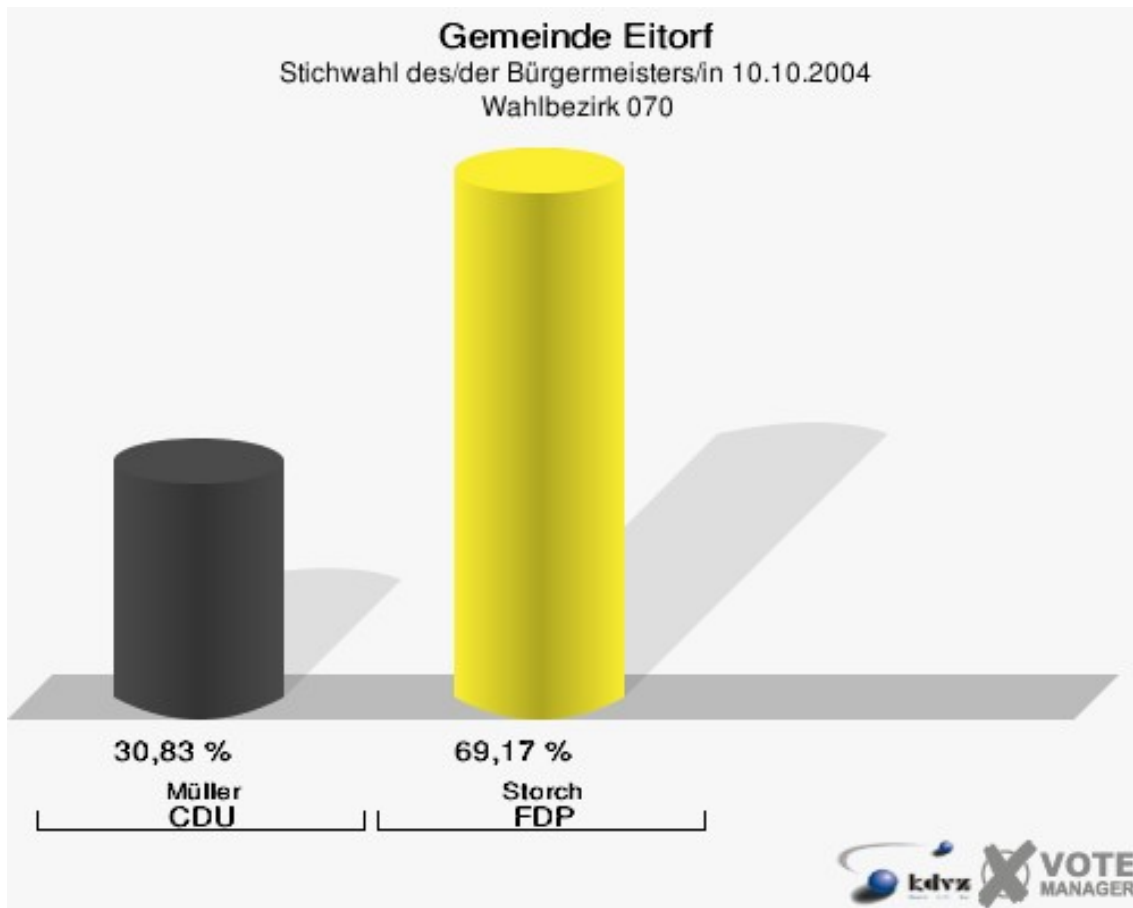

Wahlbezirk 070

	Anzahl	Prozent
Wahlberechtigte	1.138	
Wähler/innen	374	32,86 %
ungültige Stimmen	1	0,27 %
gültige Stimmen	373	99,73 %
Müller, CDU	115	30,83 %
Storch, FDP	258	69,17 %