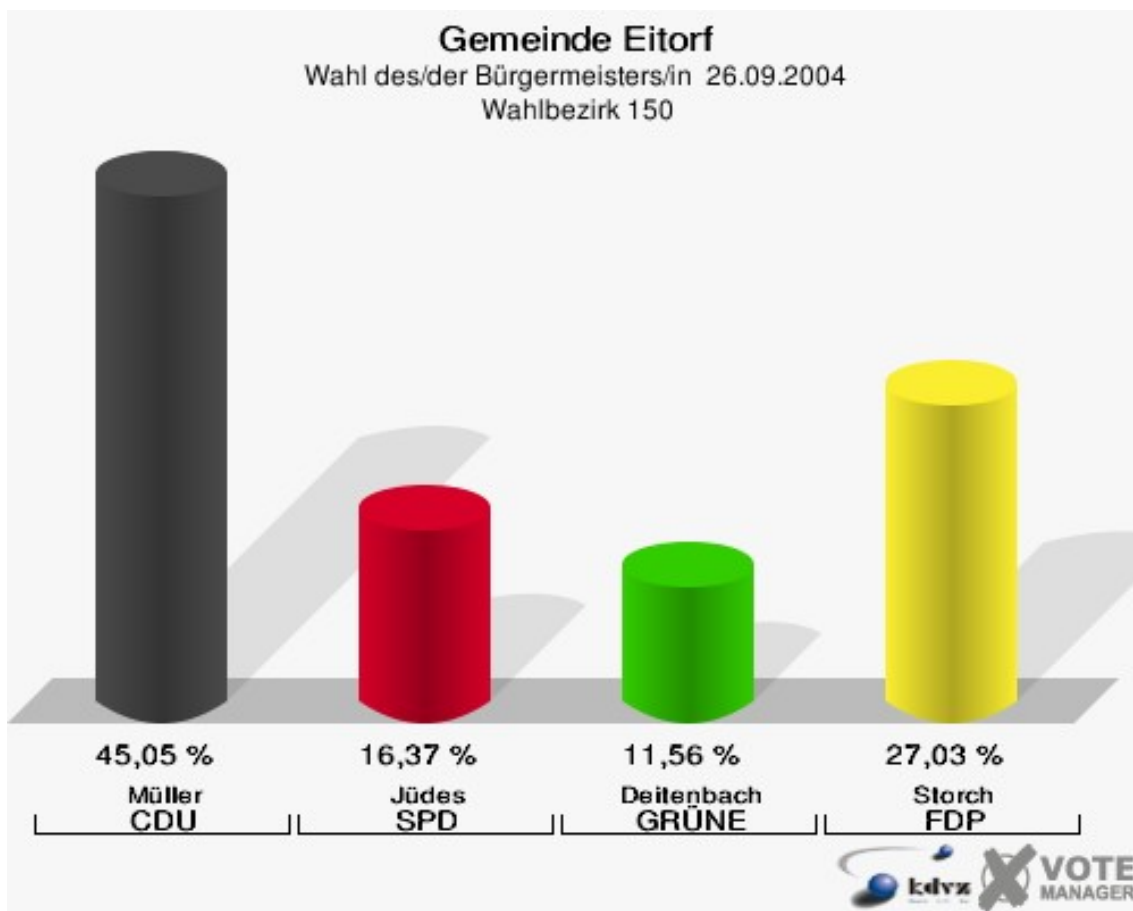

Wahlbezirk 150

	Anzahl	Prozent
Wahlberechtigte	1.035	
Wähler/innen	676	65,31 %
ungültige Stimmen	10	1,48 %
gültige Stimmen	666	98,52 %
Müller, CDU	300	45,05 %
Jüdes, SPD	109	16,37 %
Deitenbach, GRÜNE	77	11,56 %
Storch, FDP	180	27,03 %