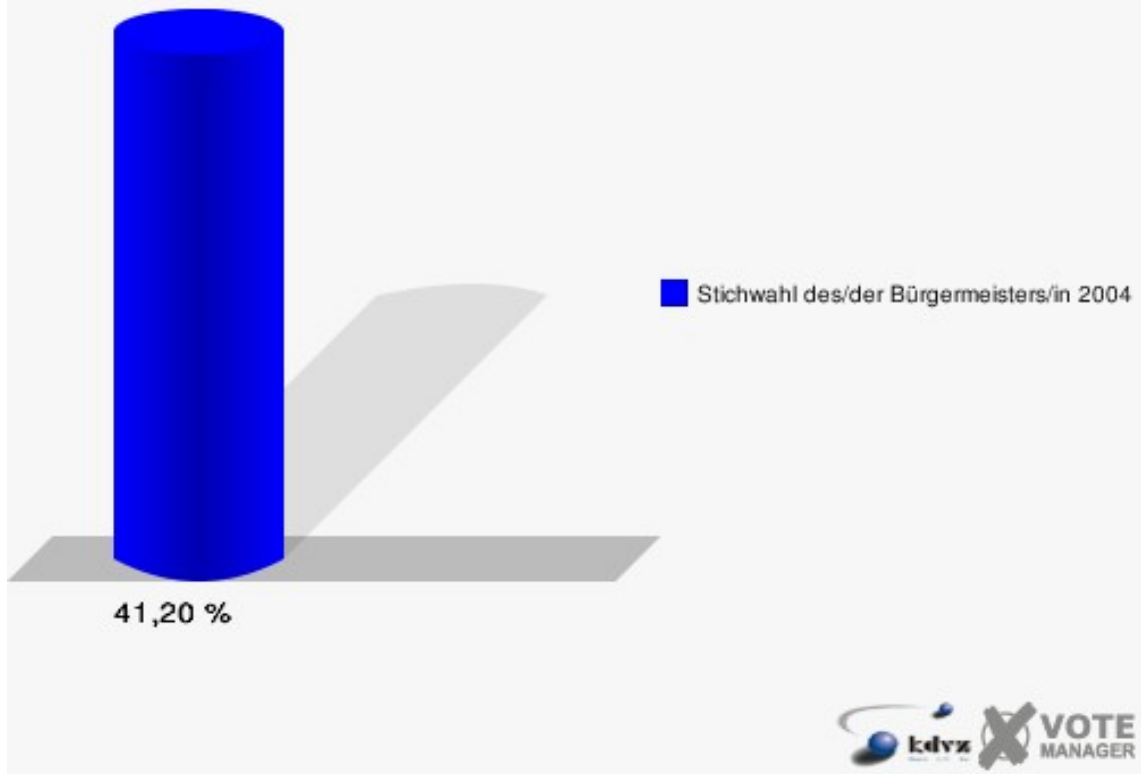

Gemeinde Eitorf

Stichwahl des/der Bürgermeisters/in 10.10.2004
Wahlbeteiligung Wahlbezirk 040

Wahlbezirk 050

	Anzahl	Prozent
Wahlberechtigte	757	
Wähler/innen	323	42,67 %
ungültige Stimmen	1	0,31 %
gültige Stimmen	322	99,69 %
Müller, CDU	100	31,06 %
Storch, FDP	222	68,94 %