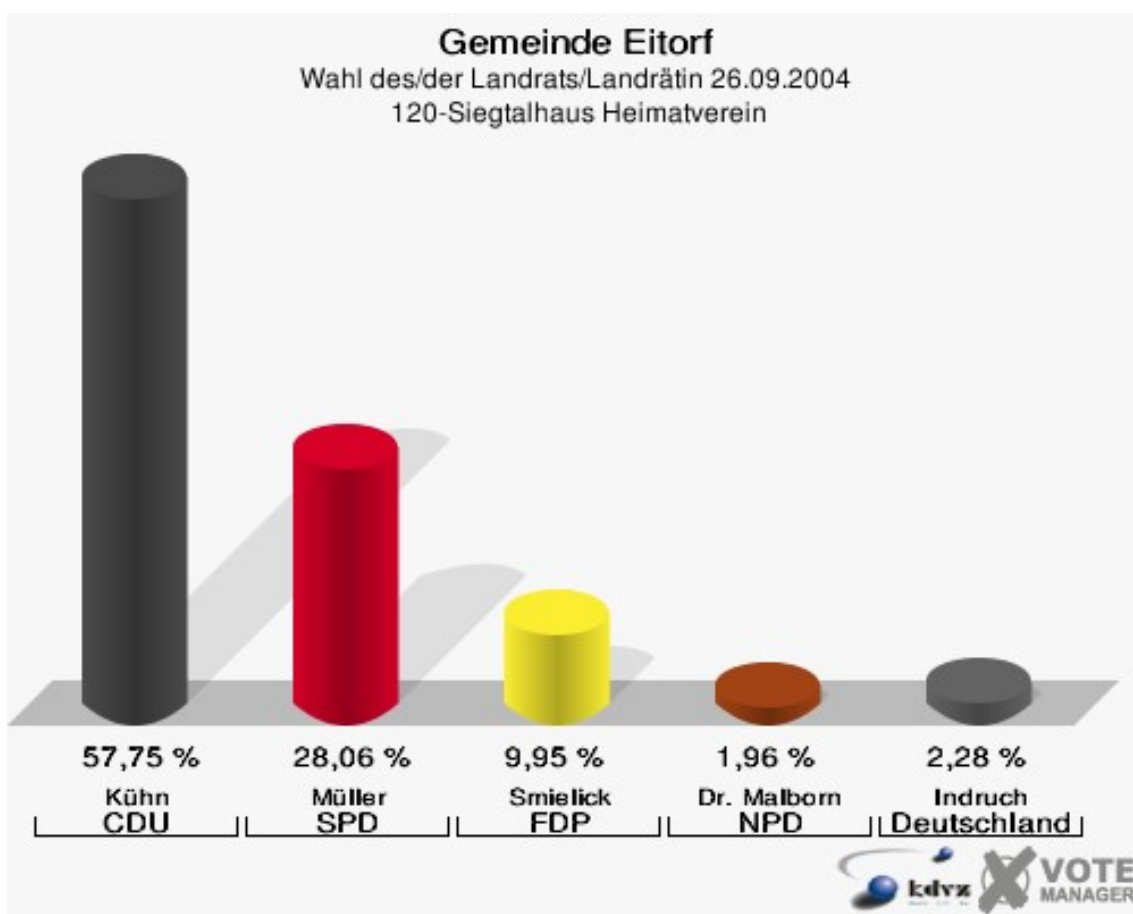

120-Siegtalhaus Heimatverein

	Anzahl	Prozent
Wahlberechtigte	964	
Wähler/innen	633	65,66 %
ungültige Stimmen	20	3,16 %
gültige Stimmen	613	96,84 %
Kühn, CDU	354	57,75 %
Müller, SPD	172	28,06 %
Smielick, FDP	61	9,95 %
Dr. Malborn, NPD	12	1,96 %
Indruch, Deutschland	14	2,28 %