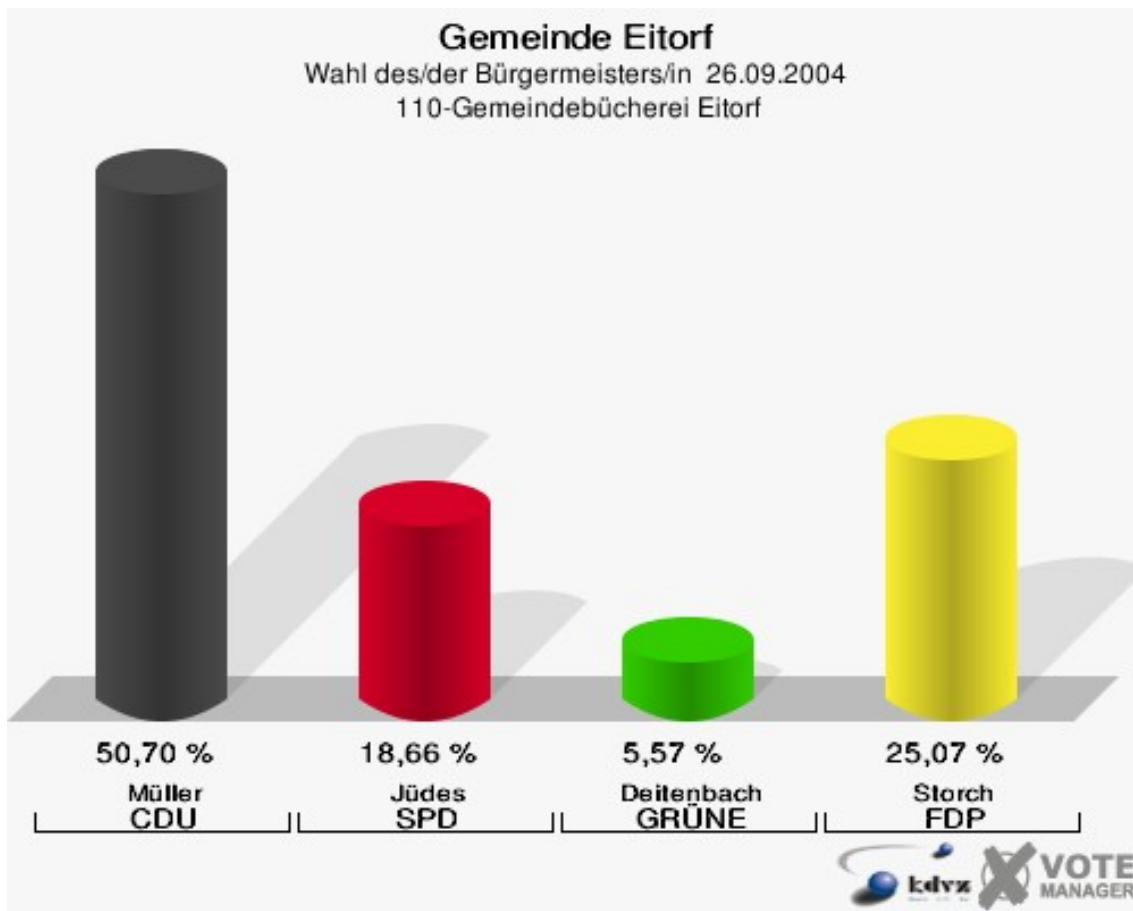

110-Gemeindebücherei Eitorf

	Anzahl	Prozent
Wahlberechtigte	765	
Wähler/innen	368	48,10 %
ungültige Stimmen	9	2,45 %
gültige Stimmen	359	97,55 %
Müller, CDU	182	50,70 %
Jüdes, SPD	67	18,66 %
Deitenbach, GRÜNE	20	5,57 %
Storch, FDP	90	25,07 %