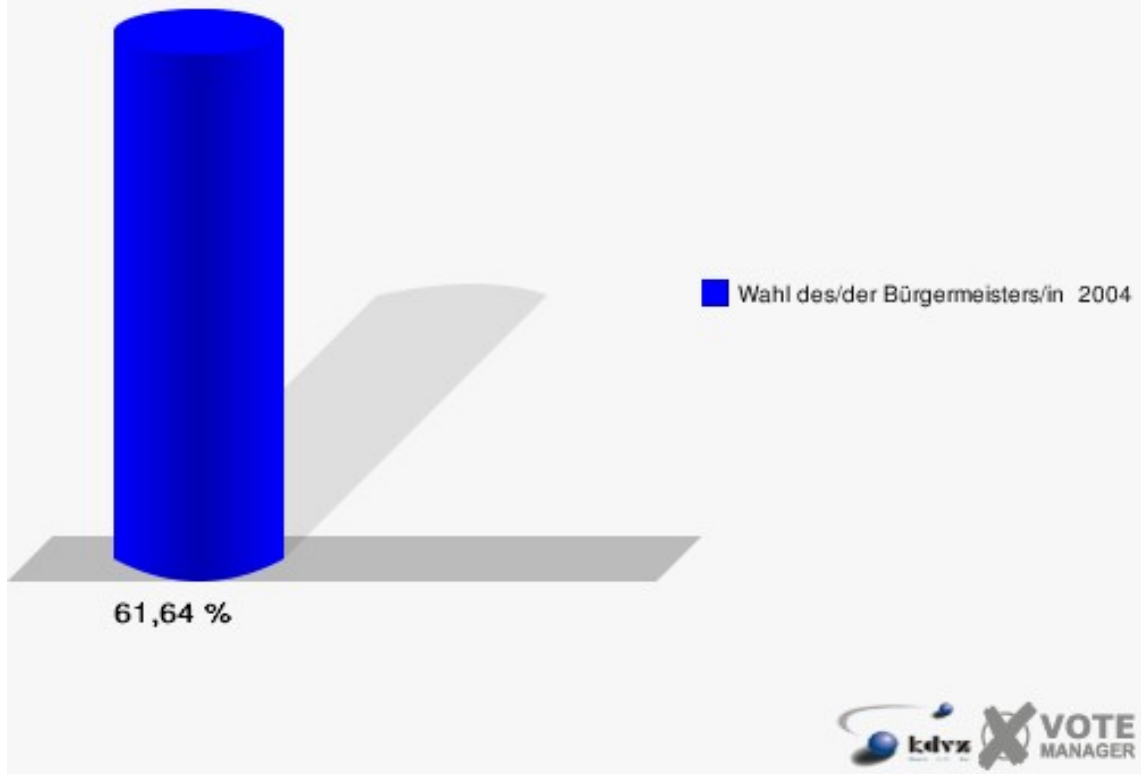

Gemeinde Eitorf

Wahl des/der Bürgermeisters/in 26.09.2004
Wahlbeteiligung Wahlbezirk 020

Wahlbezirk 030

	Anzahl	Prozent
Wahlberechtigte	1.031	
Wähler/innen	623	60,43 %
ungültige Stimmen	14	2,25 %
gültige Stimmen	609	97,75 %
Müller, CDU	309	50,74 %
Jüdes, SPD	118	19,38 %
Deitenbach, GRÜNE	56	9,20 %
Storch, FDP	126	20,69 %