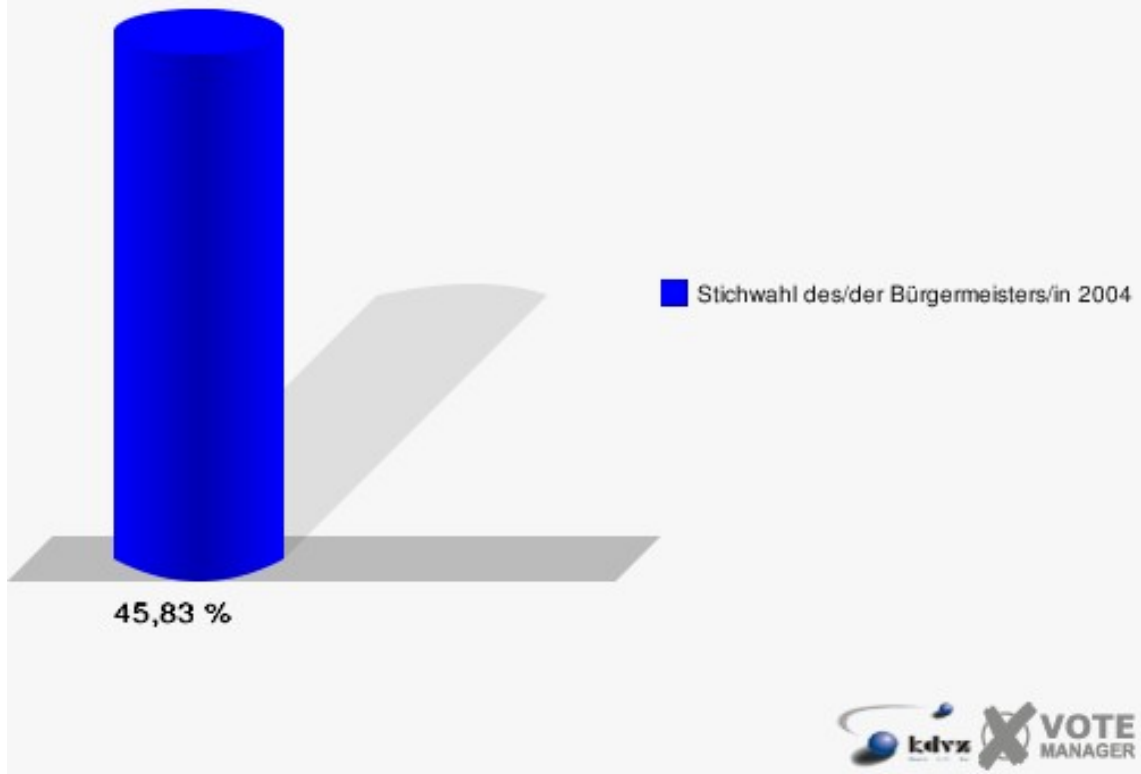

Gemeinde Eitorf

Stichwahl des/der Bürgermeisters/in 10.10.2004
Wahlbeteiligung 030-Straßenmeisterei

040-Hotel Schützenhof, Alzen

	Anzahl	Prozent
Wahlberechtigte	750	
Wähler/innen	309	41,20 %
ungültige Stimmen	3	0,97 %
gültige Stimmen	306	99,03 %
Müller, CDU	134	43,79 %
Storch, FDP	172	56,21 %