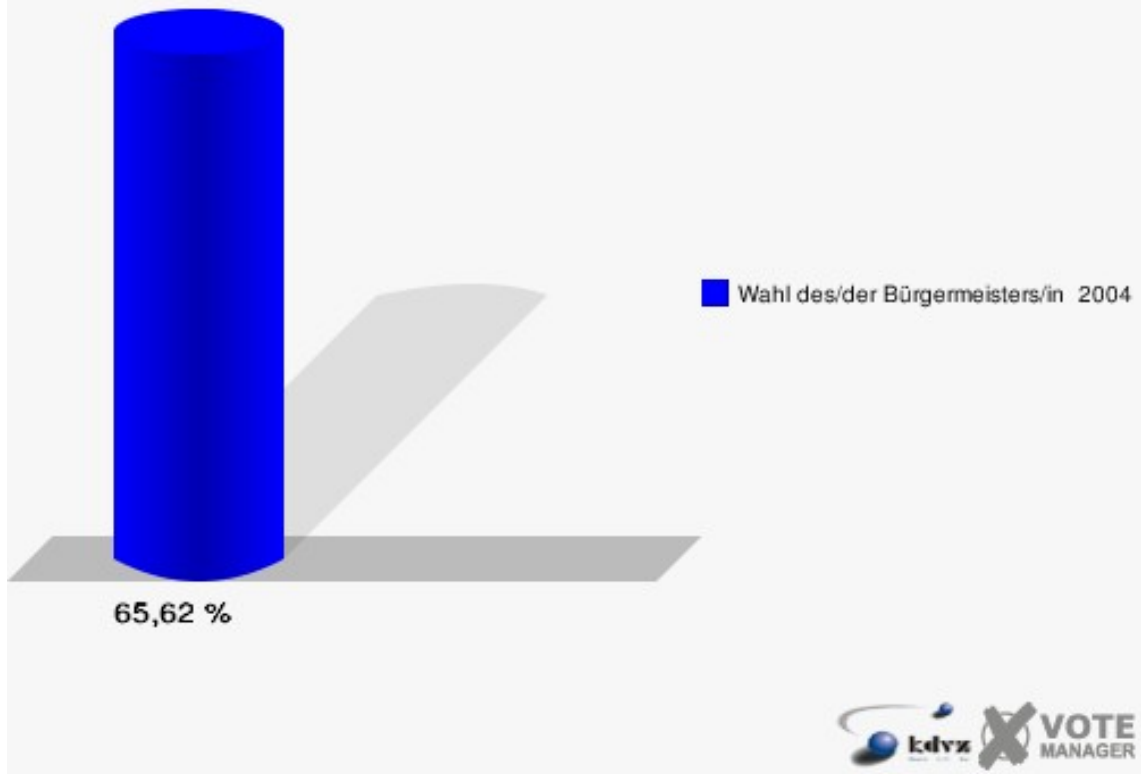

Gemeinde Eitorf

Wahl des/der Bürgermeisters/in 26.09.2004
Wahlbeteiligung Wahlbezirk 120

Wahlbezirk 130

	Anzahl	Prozent
Wahlberechtigte	819	
Wähler/innen	503	61,42 %
ungültige Stimmen	14	2,78 %
gültige Stimmen	489	97,22 %
Müller, CDU	198	40,49 %
Jüdes, SPD	90	18,40 %
Deitenbach, GRÜNE	39	7,98 %
Storch, FDP	162	33,13 %