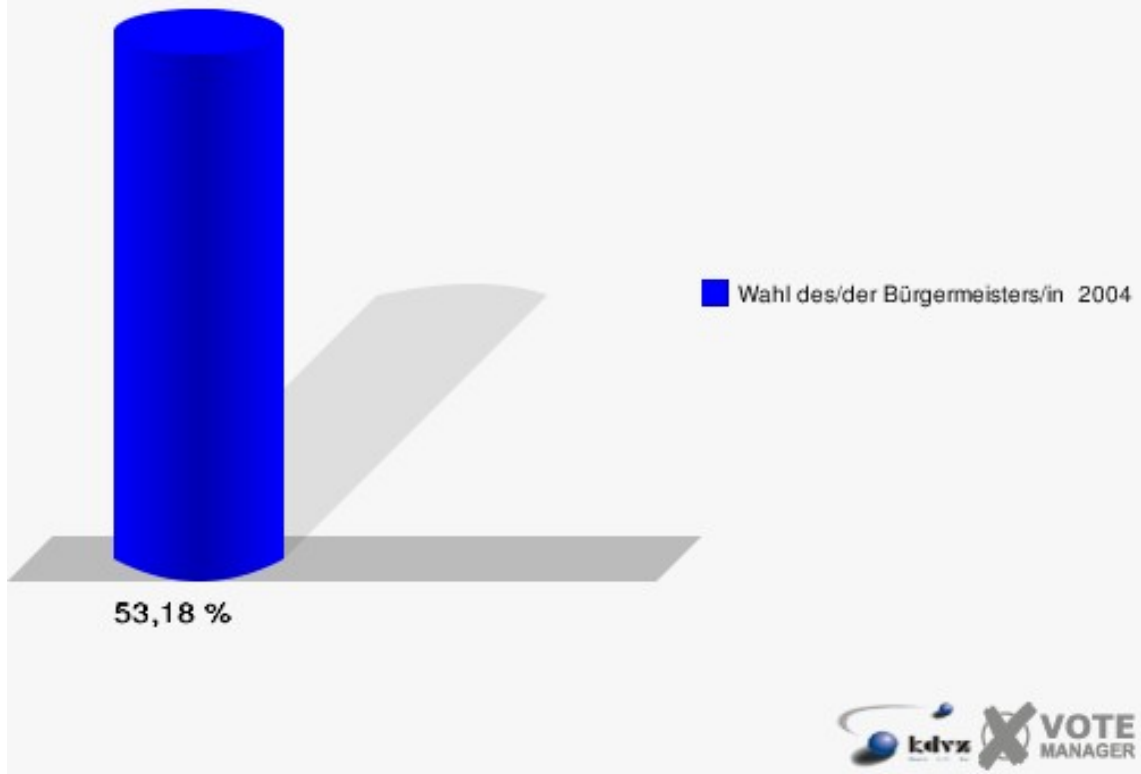

Gemeinde Eitorf

Wahl des/der Bürgermeisters/in 26.09.2004
Wahlbeteiligung Wahlbezirk 080

Wahlbezirk 090

	Anzahl	Prozent
Wahlberechtigte	886	
Wähler/innen	511	57,67 %
ungültige Stimmen	14	2,74 %
gültige Stimmen	497	97,26 %
Müller, CDU	195	39,24 %
Jüdes, SPD	116	23,34 %
Deitenbach, GRÜNE	62	12,47 %
Storch, FDP	124	24,95 %