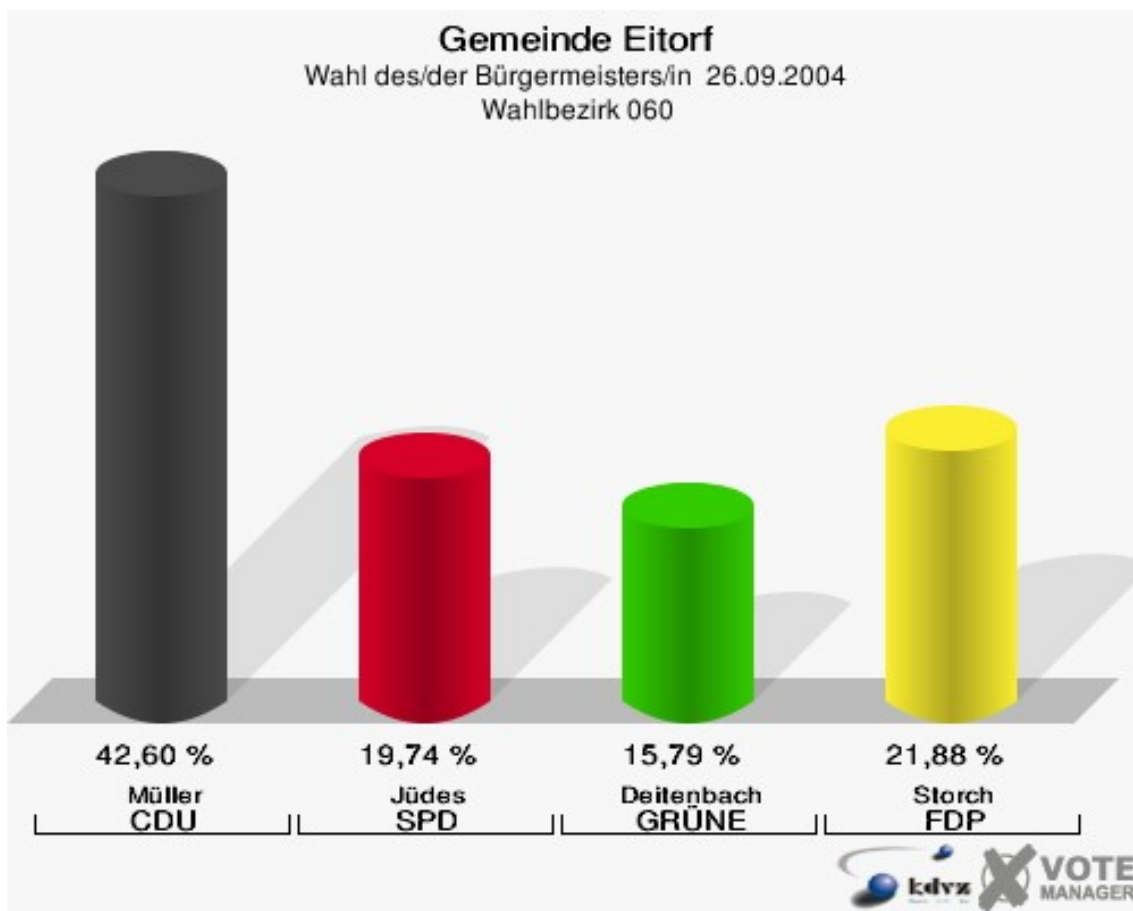

Wahlbezirk 060

	Anzahl	Prozent
Wahlberechtigte	1.155	
Wähler/innen	621	53,77 %
ungültige Stimmen	13	2,09 %
gültige Stimmen	608	97,91 %
Müller, CDU	259	42,60 %
Jüdes, SPD	120	19,74 %
Deitenbach, GRÜNE	96	15,79 %
Storch, FDP	133	21,88 %