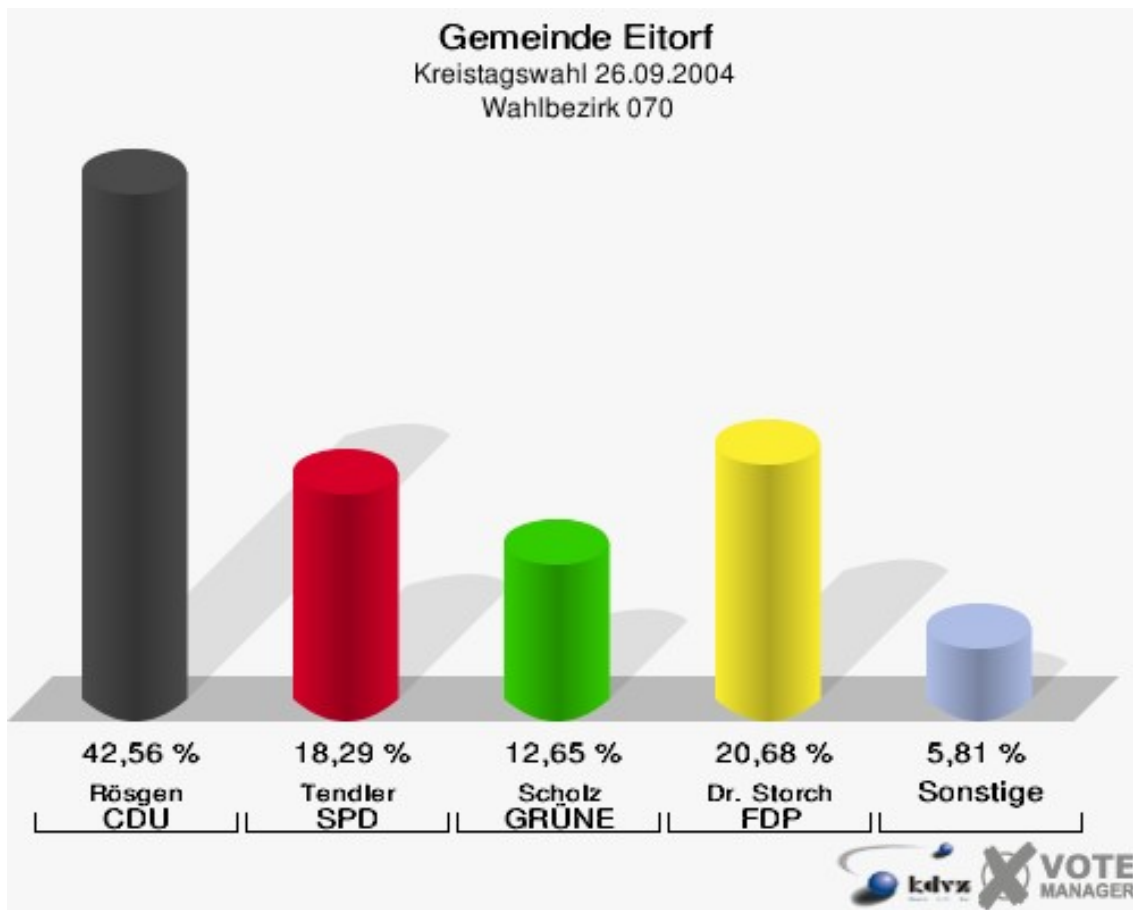

Gemeinde Eitorf
Kreistagswahl 26.09.2004
Wahlbeteiligung Wahlbezirk 040

Wahlbezirk 050

	Anzahl	Prozent
Wahlberechtigte	760	
Wähler/innen	428	56,32 %
ungültige Stimmen	6	1,40 %
gültige Stimmen	422	98,60 %
Rösgen, CDU	174	41,23 %
Tendler, SPD	100	23,70 %
Scholz, GRÜNE	35	8,29 %
Dr. Storch, FDP	91	21,56 %
Schliemann, PDS	11	2,61 %
Weiß, NPD	9	2,13 %
Oster, Deutschland	2	0,47 %

Gemeinde Eitorf
Kreistagswahl 26.09.2004
Wahlbeteiligung Wahlbezirk 050

Wahlbezirk 060

	Anzahl	Prozent
Wahlberechtigte	1.158	
Wähler/innen	621	53,63 %
ungültige Stimmen	20	3,22 %
gültige Stimmen	601	96,78 %
Rösgen, CDU	282	46,92 %
Tendler, SPD	116	19,30 %
Scholz, GRÜNE	69	11,48 %
Dr. Storch, FDP	93	15,47 %
Schliemann, PDS	17	2,83 %
Weiß, NPD	15	2,50 %
Oster, Deutschland	9	1,50 %

Gemeinde Eitorf
Kreistagswahl 26.09.2004
Wahlbeteiligung Wahlbezirk 060

Wahlbezirk 070

	Anzahl	Prozent
Wahlberechtigte	1.144	
Wähler/innen	605	52,88 %
ungültige Stimmen	20	3,31 %
gültige Stimmen	585	96,69 %
Rösgen, CDU	249	42,56 %
Tendler, SPD	107	18,29 %
Scholz, GRÜNE	74	12,65 %
Dr. Storch, FDP	121	20,68 %
Schliemann, PDS	12	2,05 %
Weiß, NPD	13	2,22 %
Oster, Deutschland	9	1,54 %