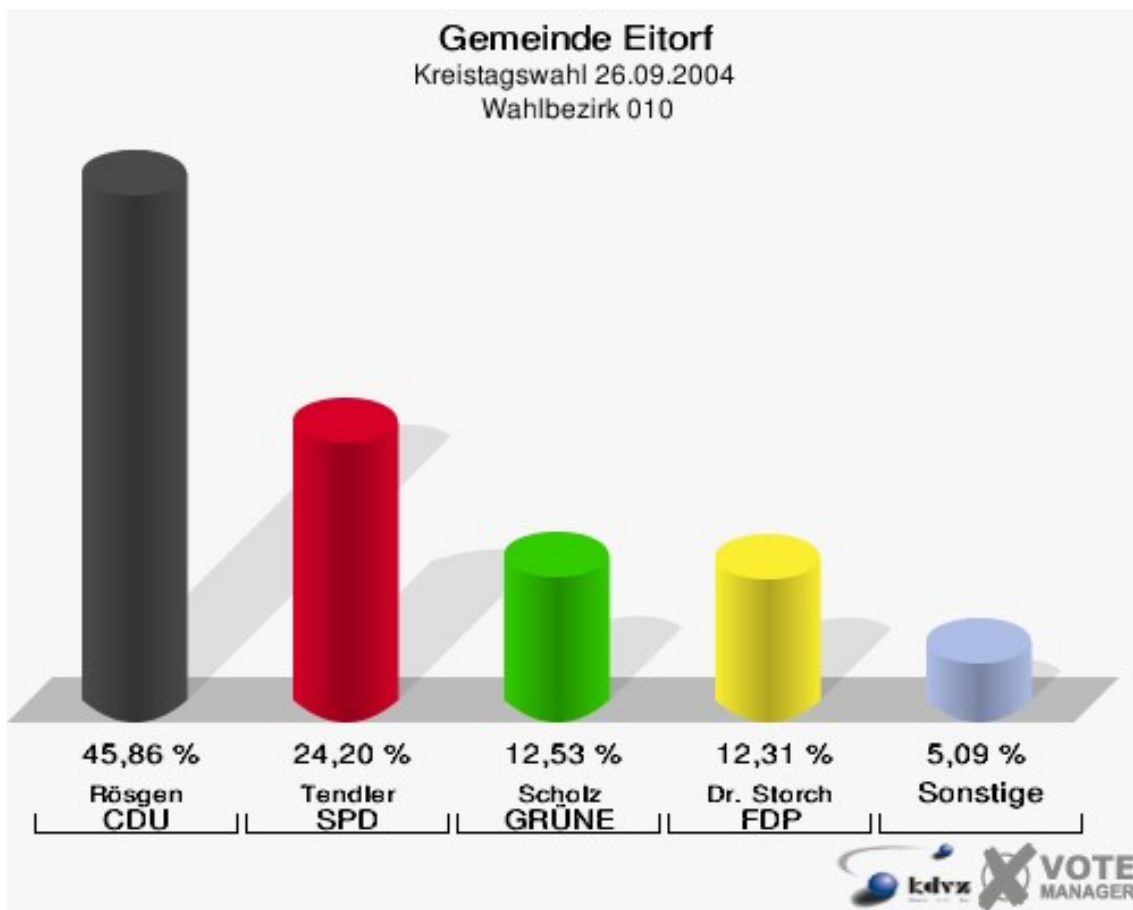

Kreistagswahl Gemeinde Eitorf

	Anzahl	Prozent
Wahlberechtigte	14.714	
Wähler/innen	8.424	57,25 %
ungültige Stimmen	208	2,47 %
gültige Stimmen	8.216	97,53 %
CDU	3.804	46,30 %
SPD	1.841	22,41 %
GRÜNE	718	8,74 %
FDP	1.426	17,36 %
PDS	155	1,89 %
NPD	167	2,03 %
Deutschland	105	1,28 %

Gemeinde Eitorf
Kreistagswahl 26.09.2004
Wahlbeteiligung Gesamtergebnis

16 von 16 Schnellmeldungen

Wahlbezirke

Wahlbezirk 010

	Anzahl	Prozent
Wahlberechtigte	979	
Wähler/innen	486	49,64 %
ungültige Stimmen	15	3,09 %
gültige Stimmen	471	96,91 %
Rösgen, CDU	216	45,86 %
Tendler, SPD	114	24,20 %
Scholz, GRÜNE	59	12,53 %
Dr. Storch, FDP	58	12,31 %
Schliemann, PDS	10	2,12 %
Weiß, NPD	8	1,70 %
Oster, Deutschland	6	1,27 %

Gemeinde Eitorf
Kreistagswahl 26.09.2004
Wahlbeteiligung Wahlbezirk 010

Wahlbezirk 020

	Anzahl	Prozent
Wahlberechtigte	700	
Wähler/innen	432	61,71 %
ungültige Stimmen	8	1,85 %
gültige Stimmen	424	98,15 %
Rösgen, CDU	216	50,94 %
Tendler, SPD	71	16,75 %
Scholz, GRÜNE	42	9,91 %
Dr. Storch, FDP	69	16,27 %
Schliemann, PDS	7	1,65 %
Weiß, NPD	12	2,83 %
Oster, Deutschland	7	1,65 %