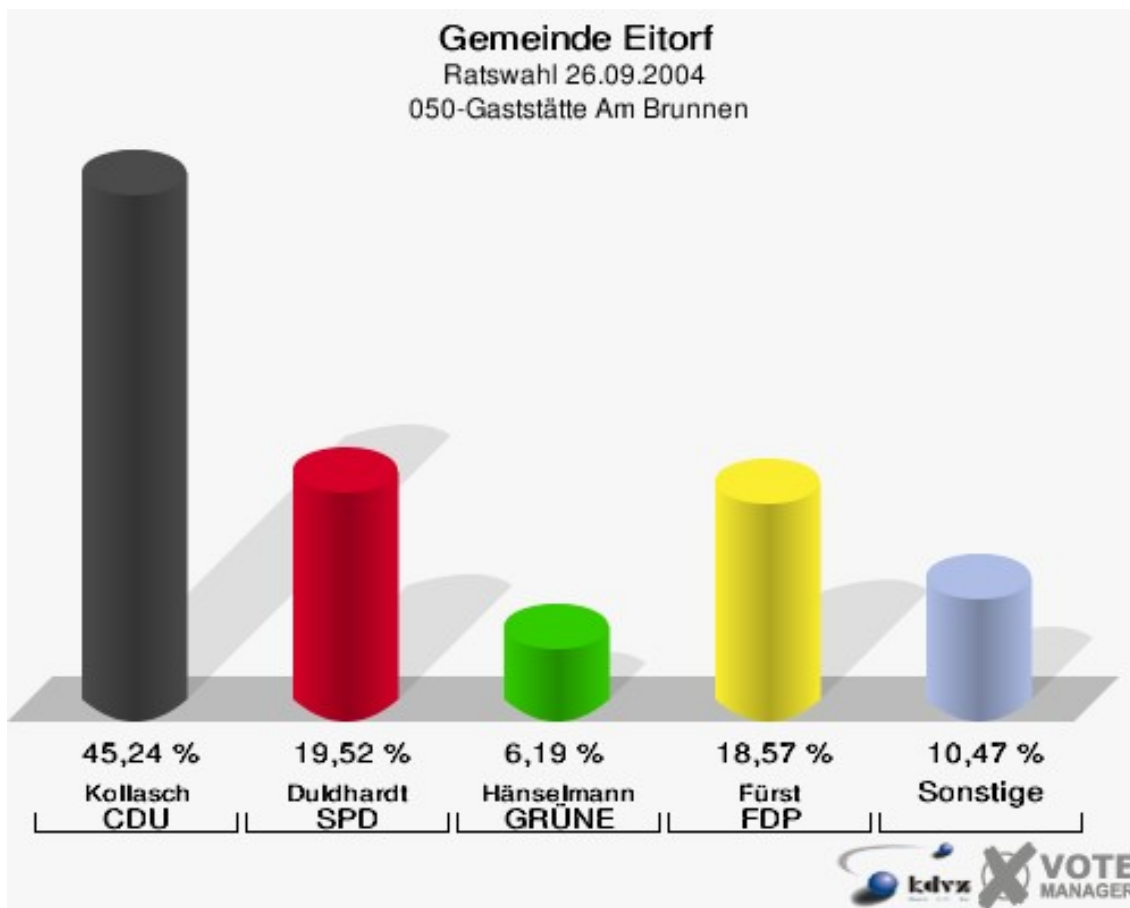

050-Gaststätte Am Brunnen

	Anzahl	Prozent
Wahlberechtigte	757	
Wähler/innen	426	56,27 %
ungültige Stimmen	6	1,41 %
gültige Stimmen	420	98,59 %
Kollasch, CDU	190	45,24 %
Duldhardt, SPD	82	19,52 %
Kretzschmar, EWG	25	5,95 %
Roßbach, BfE	19	4,52 %
Hänselmann, GRÜNE	26	6,19 %
Fürst, FDP	78	18,57 %