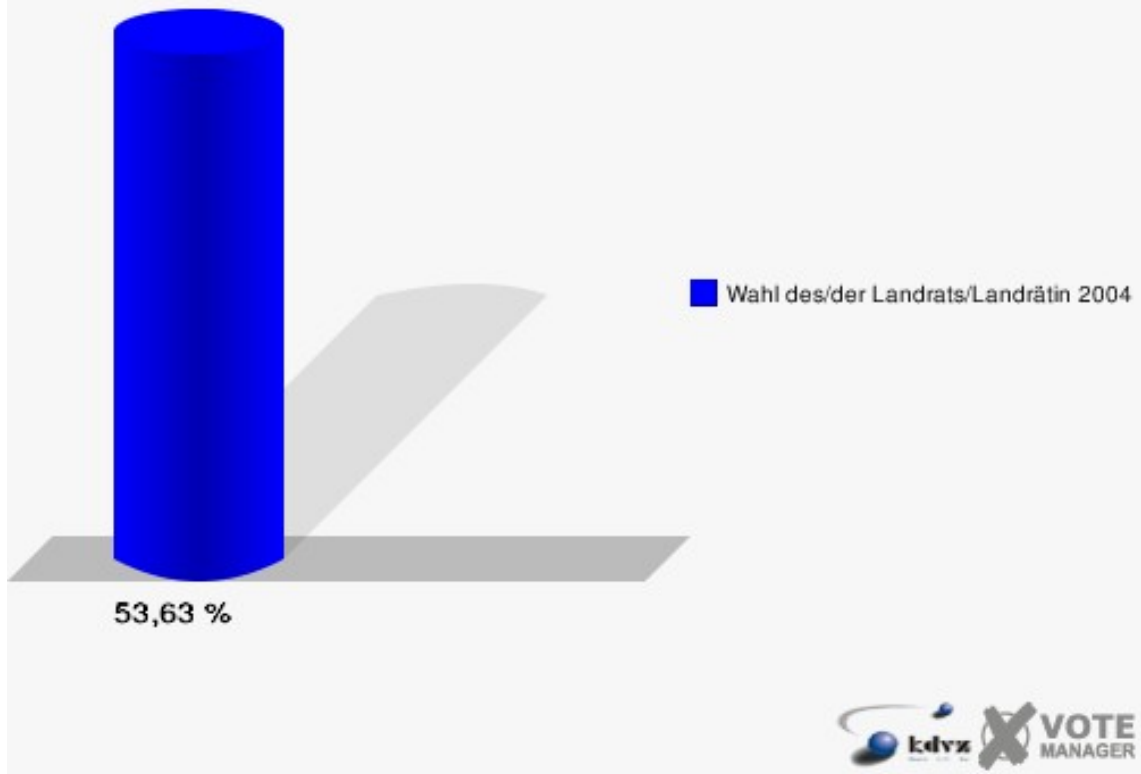

Gemeinde Eitorf

Wahl des/der Landrats/Landrätin 26.09.2004
Wahlbeteiligung 060-Gaststätte Hubertushof

070-Grundschule Mühleip

	Anzahl	Prozent
Wahlberechtigte	1.144	
Wähler/innen	605	52,88 %
ungültige Stimmen	33	5,45 %
gültige Stimmen	572	94,55 %
Kühn, CDU	322	56,29 %
Müller, SPD	150	26,22 %
Smielick, FDP	65	11,36 %
Dr. Malborn, NPD	21	3,67 %
Indruch, Deutschland	14	2,45 %