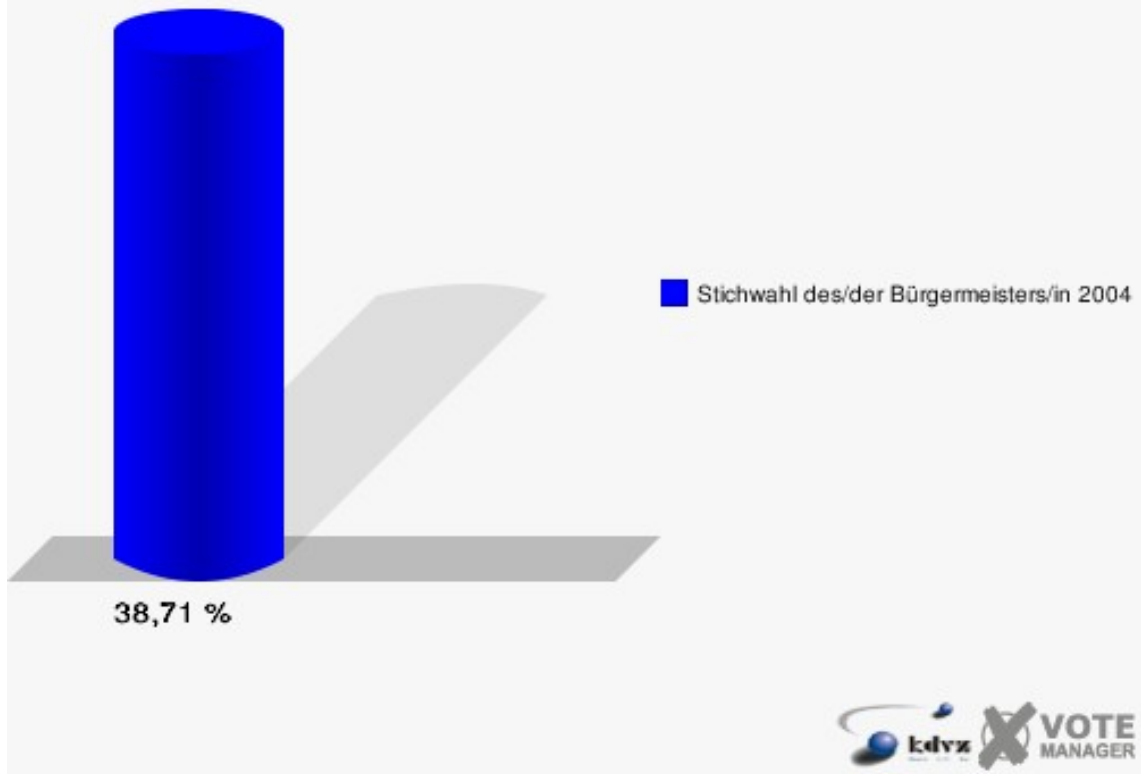

Gemeinde Eitorf

Stichwahl des/der Bürgermeisters/in 10.10.2004
Wahlbeteiligung 090-Gaststätte Harmonie

100-Gaststätte Scheel Seck

	Anzahl	Prozent
Wahlberechtigte	843	
Wähler/innen	306	36,30 %
ungültige Stimmen	1	0,33 %
gültige Stimmen	305	99,67 %
Müller, CDU	123	40,33 %
Storch, FDP	182	59,67 %