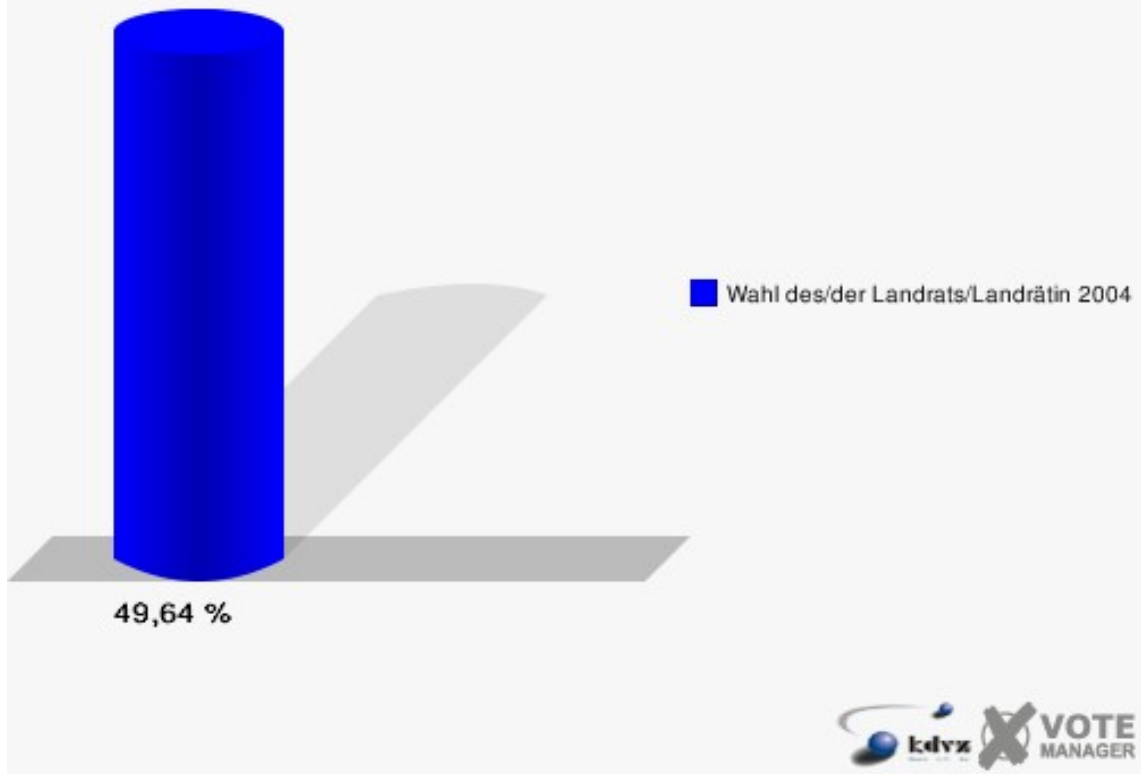

Gemeinde Eitorf

Wahl des/der Landrats/Landrätin 26.09.2004
Wahlbeteiligung Wahlbezirk 010

Wahlbezirk 020

	Anzahl	Prozent
Wahlberechtigte	700	
Wähler/innen	432	61,71 %
ungültige Stimmen	9	2,08 %
gültige Stimmen	423	97,92 %
Kühn, CDU	248	58,63 %
Müller, SPD	94	22,22 %
Smielick, FDP	51	12,06 %
Dr. Malborn, NPD	15	3,55 %
Indruch, Deutschland	15	3,55 %