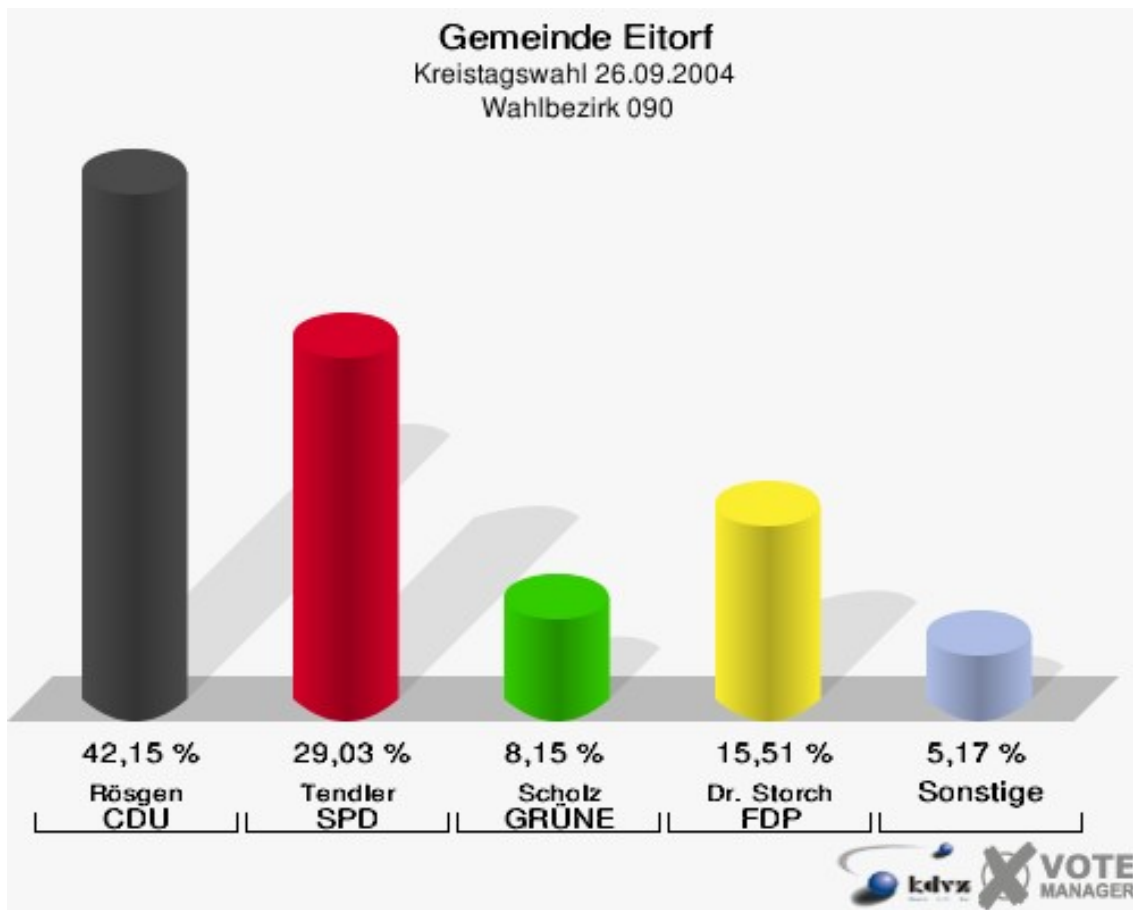

Gemeinde Eitorf
Kreistagswahl 26.09.2004
Wahlbeteiligung Wahlbezirk 060

Wahlbezirk 070

	Anzahl	Prozent
Wahlberechtigte	1.144	
Wähler/innen	605	52,88 %
ungültige Stimmen	20	3,31 %
gültige Stimmen	585	96,69 %
Rösgen, CDU	249	42,56 %
Tendler, SPD	107	18,29 %
Scholz, GRÜNE	74	12,65 %
Dr. Storch, FDP	121	20,68 %
Schliemann, PDS	12	2,05 %
Weiß, NPD	13	2,22 %
Oster, Deutschland	9	1,54 %

Gemeinde Eitorf
Kreistagswahl 26.09.2004
Wahlbeteiligung Wahlbezirk 070

Wahlbezirk 080

	Anzahl	Prozent
Wahlberechtigte	932	
Wähler/innen	493	52,90 %
ungültige Stimmen	13	2,64 %
gültige Stimmen	480	97,36 %
Rösgen, CDU	220	45,83 %
Tendler, SPD	113	23,54 %
Scholz, GRÜNE	39	8,12 %
Dr. Storch, FDP	79	16,46 %
Schliemann, PDS	10	2,08 %
Weiß, NPD	10	2,08 %
Oster, Deutschland	9	1,88 %

Gemeinde Eitorf
Kreistagswahl 26.09.2004
Wahlbeteiligung Wahlbezirk 080

Wahlbezirk 090

	Anzahl	Prozent
Wahlberechtigte	891	
Wähler/innen	511	57,35 %
ungültige Stimmen	8	1,57 %
gültige Stimmen	503	98,43 %
Rösgen, CDU	212	42,15 %
Tendler, SPD	146	29,03 %
Scholz, GRÜNE	41	8,15 %
Dr. Storch, FDP	78	15,51 %
Schliemann, PDS	8	1,59 %
Weiß, NPD	7	1,39 %
Oster, Deutschland	11	2,19 %