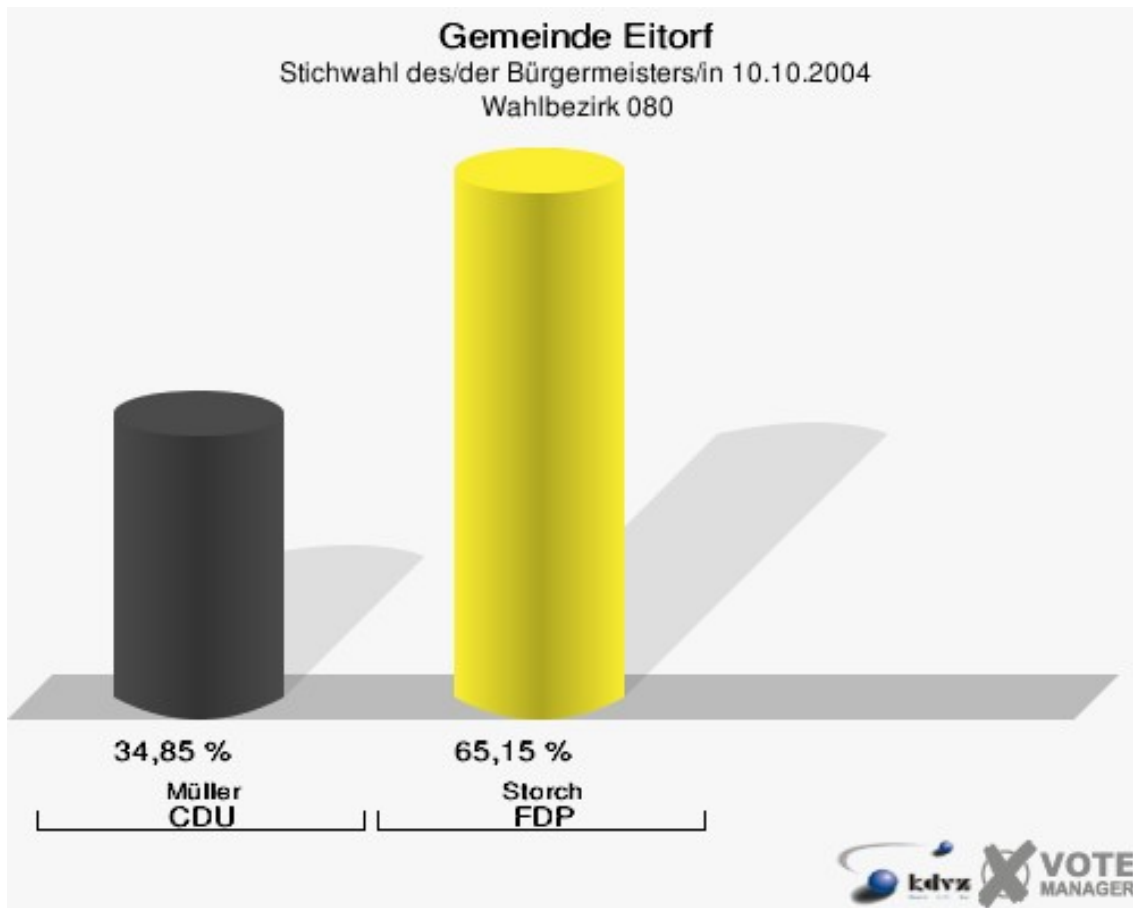

Wahlbezirk 080

	Anzahl	Prozent
Wahlberechtigte	926	
Wähler/innen	312	33,69 %
ungültige Stimmen	5	1,60 %
gültige Stimmen	307	98,40 %
Müller, CDU	107	34,85 %
Storch, FDP	200	65,15 %