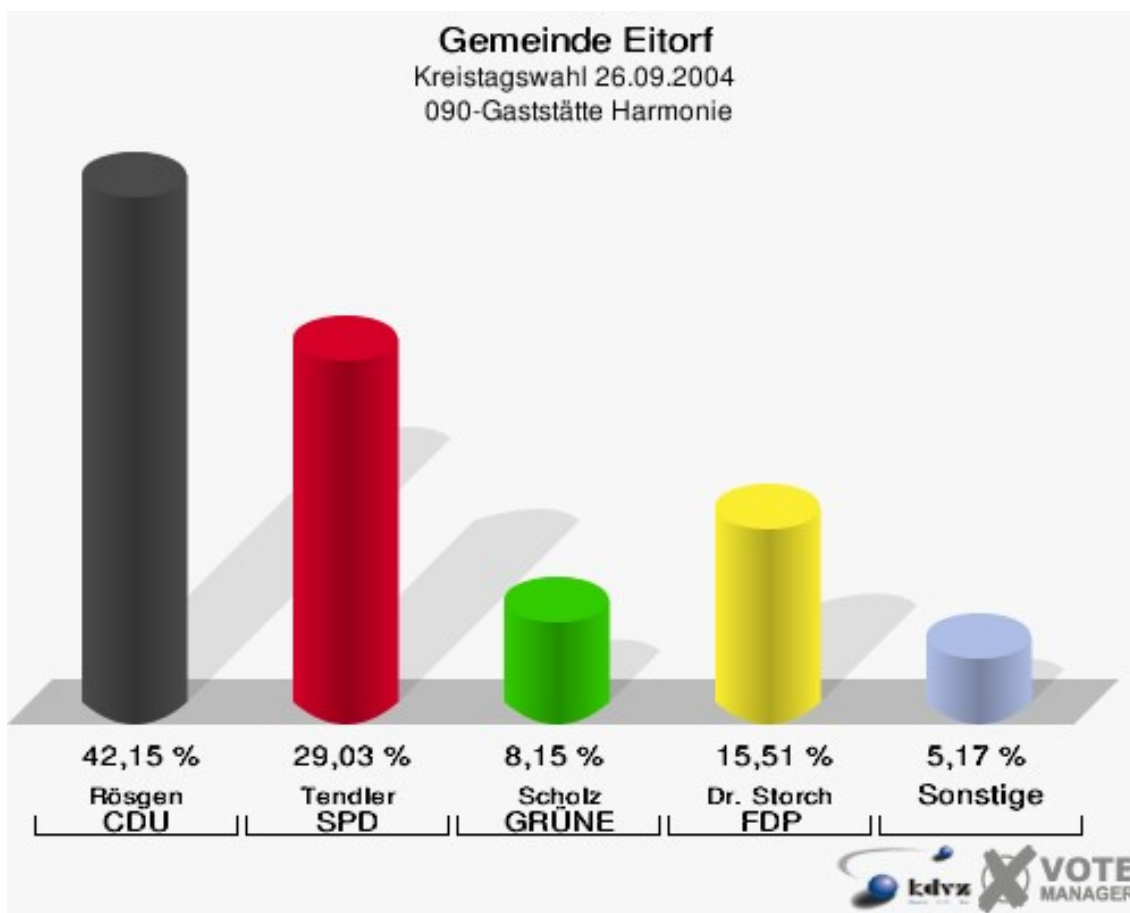

Gemeinde Eitorf
Kreistagswahl 26.09.2004
Wahlbeteiligung 070-Grundschule Mühleip

080-Gastst. Irlenborner Hof

	Anzahl	Prozent
Wahlberechtigte	932	
Wähler/innen	493	52,90 %
ungültige Stimmen	13	2,64 %
gültige Stimmen	480	97,36 %
Rösgen, CDU	220	45,83 %
Tendler, SPD	113	23,54 %
Scholz, GRÜNE	39	8,12 %
Dr. Storch, FDP	79	16,46 %
Schliemann, PDS	10	2,08 %
Weiß, NPD	10	2,08 %
Oster, Deutschland	9	1,88 %

Gemeinde Eitorf
Kreistagswahl 26.09.2004
Wahlbeteiligung 080-Gastst. Irlenborner Hof

090-Gaststätte Harmonie

	Anzahl	Prozent
Wahlberechtigte	891	
Wähler/innen	511	57,35 %
ungültige Stimmen	8	1,57 %
gültige Stimmen	503	98,43 %
Rösgen, CDU	212	42,15 %
Tendler, SPD	146	29,03 %
Scholz, GRÜNE	41	8,15 %
Dr. Storch, FDP	78	15,51 %
Schliemann, PDS	8	1,59 %
Weiß, NPD	7	1,39 %
Oster, Deutschland	11	2,19 %