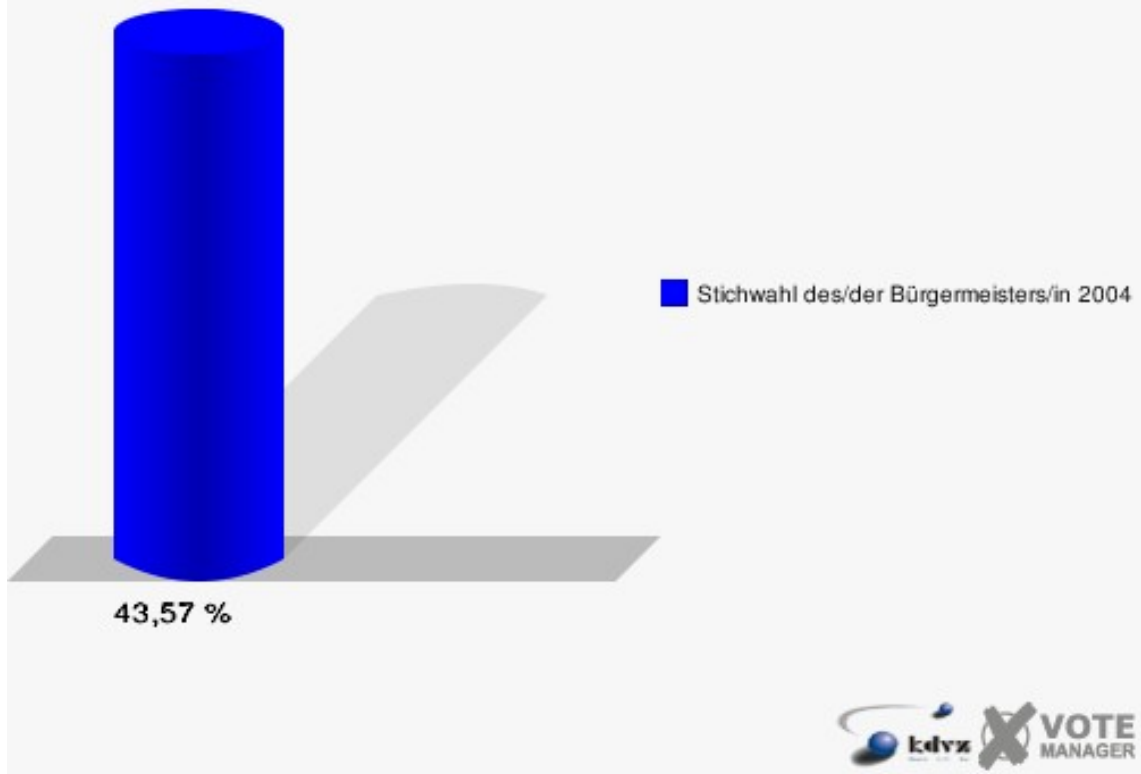

Gemeinde Eitorf

Stichwahl des/der Bürgermeisters/in 10.10.2004
Wahlbeteiligung Wahlbezirk 130

Wahlbezirk 140

	Anzahl	Prozent
Wahlberechtigte	897	
Wähler/innen	343	38,24 %
ungültige Stimmen	3	0,87 %
gültige Stimmen	340	99,13 %
Müller, CDU	108	31,76 %
Storch, FDP	232	68,24 %