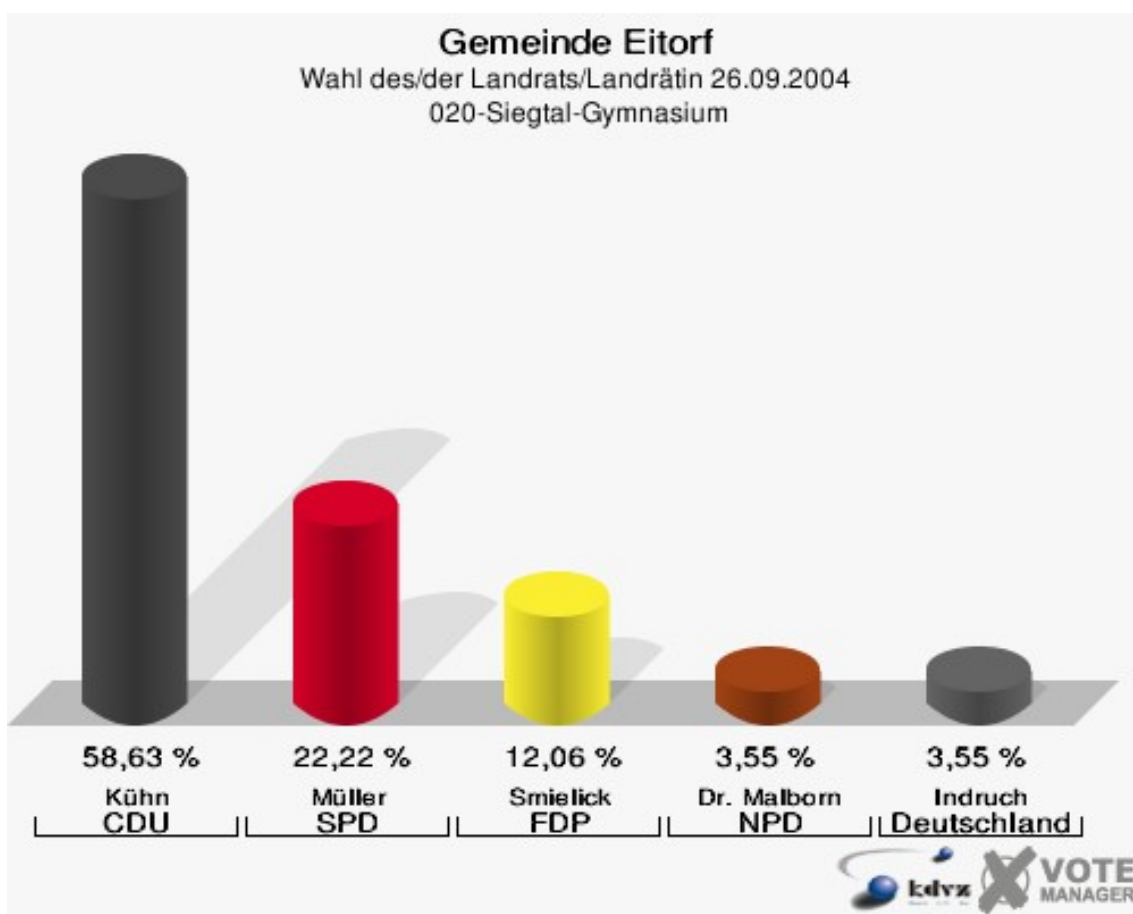

Gemeinde Eitorf

Wahl des/der Landrats/Landrätin 26.09.2004
Wahlbeteiligung 010-Dorfgemeinschaftshaus Merten

020-Siegtal-Gymnasium

	Anzahl	Prozent
Wahlberechtigte	700	
Wähler/innen	432	61,71 %
ungültige Stimmen	9	2,08 %
gültige Stimmen	423	97,92 %
Kühn, CDU	248	58,63 %
Müller, SPD	94	22,22 %
Smielick, FDP	51	12,06 %
Dr. Malborn, NPD	15	3,55 %
Indruch, Deutschland	15	3,55 %