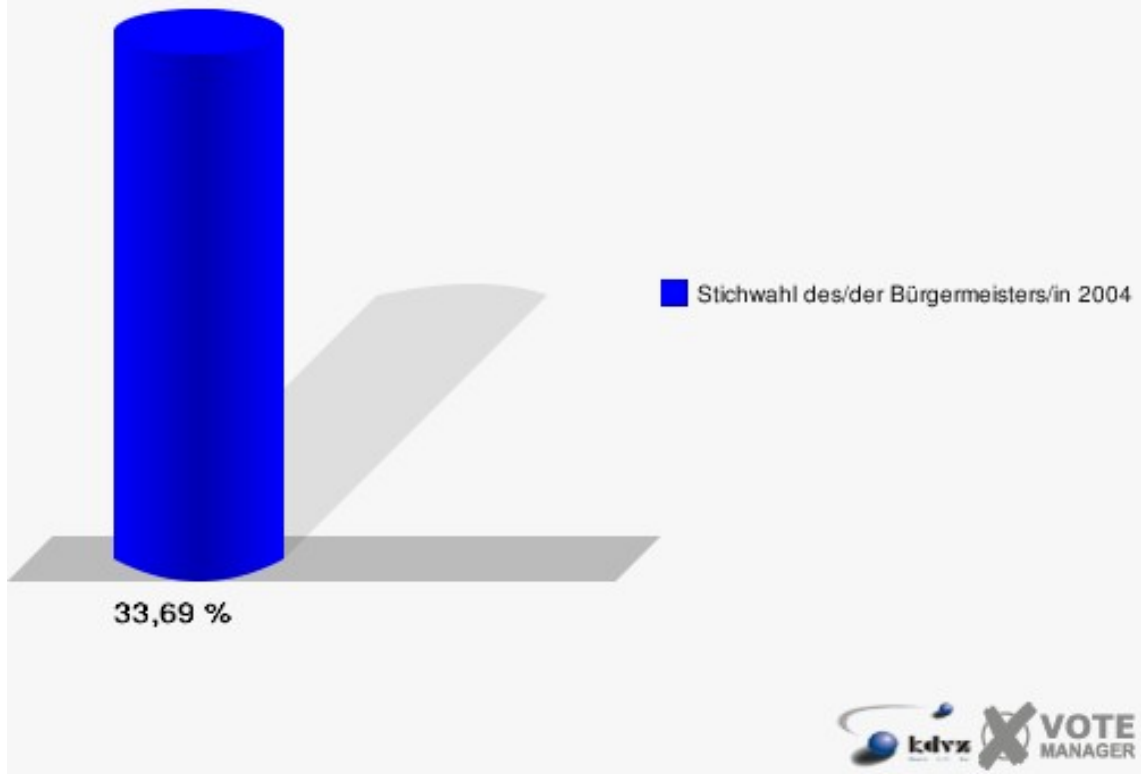

Gemeinde Eitorf

Stichwahl des/der Bürgermeisters/in 10.10.2004
Wahlbeteiligung Wahlbezirk 080

Wahlbezirk 090

	Anzahl	Prozent
Wahlberechtigte	886	
Wähler/innen	343	38,71 %
ungültige Stimmen	2	0,58 %
gültige Stimmen	341	99,42 %
Müller, CDU	132	38,71 %
Storch, FDP	209	61,29 %