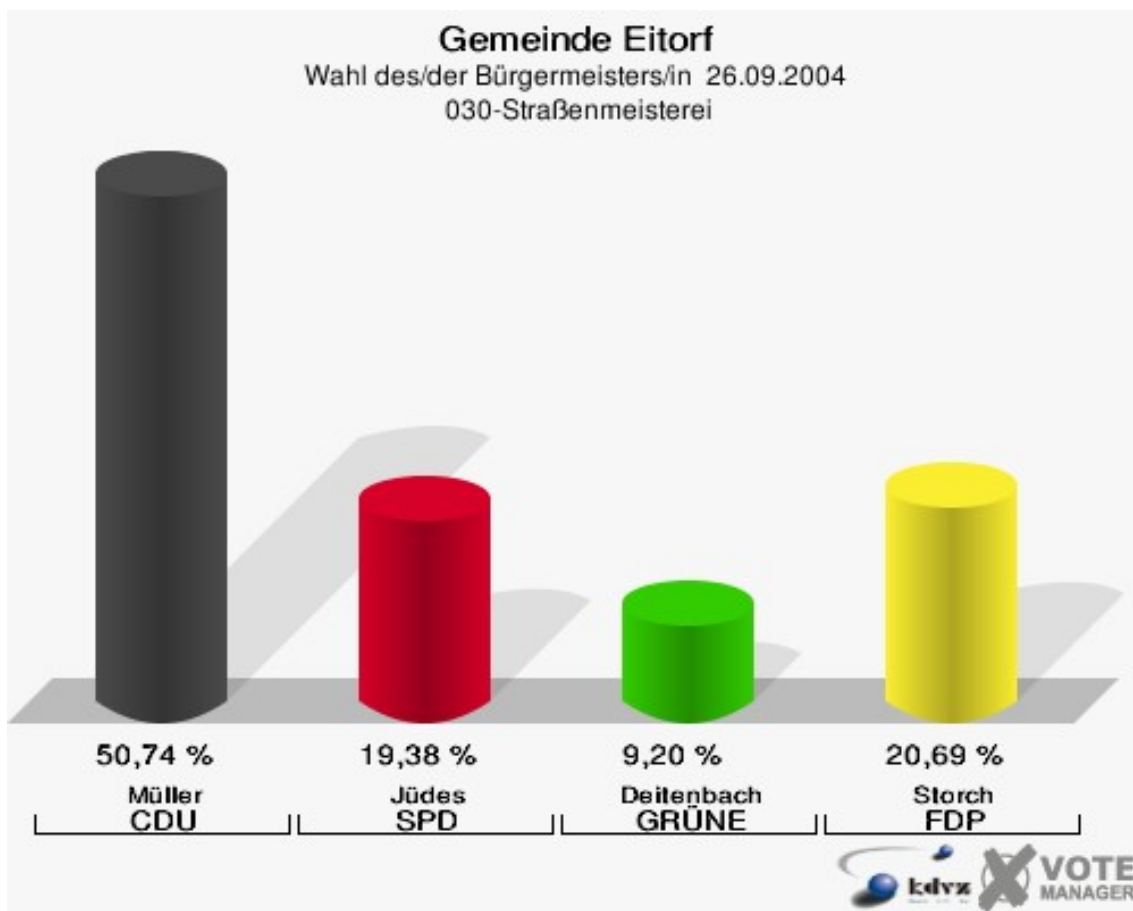

030-Straßenmeisterei

	Anzahl	Prozent
Wahlberechtigte	1.031	
Wähler/innen	623	60,43 %
ungültige Stimmen	14	2,25 %
gültige Stimmen	609	97,75 %
Müller, CDU	309	50,74 %
Jüdes, SPD	118	19,38 %
Deitenbach, GRÜNE	56	9,20 %
Storch, FDP	126	20,69 %