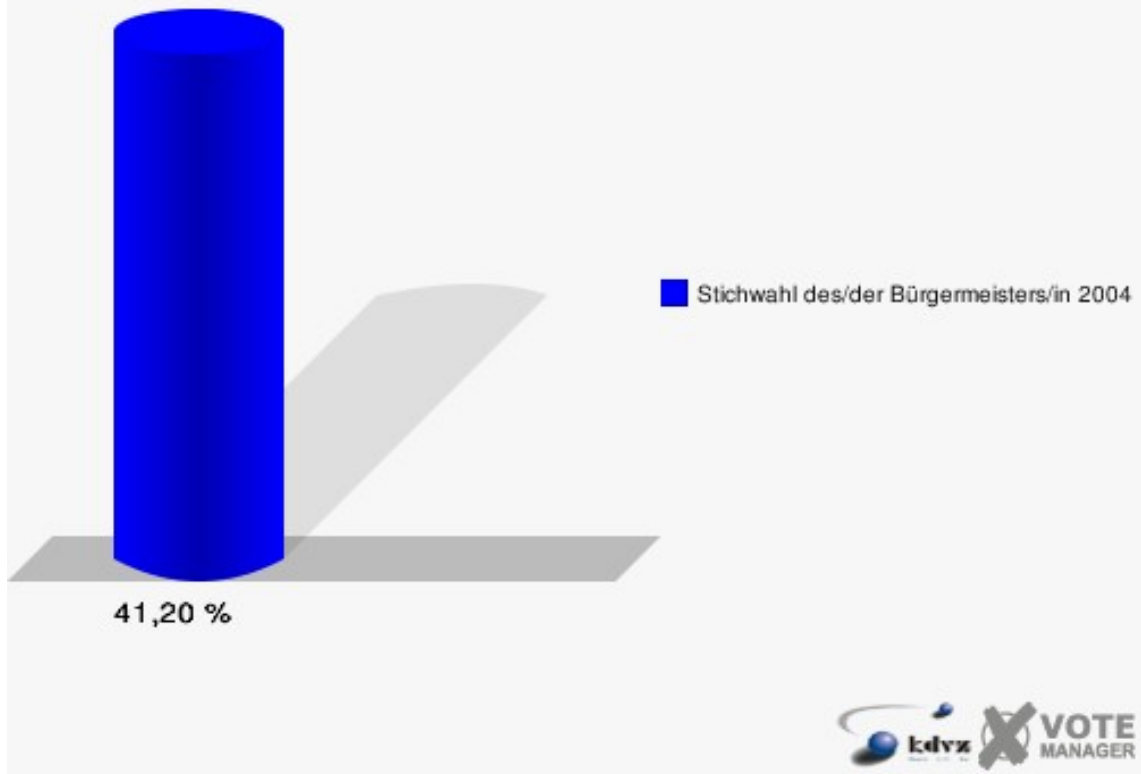

Gemeinde Eitorf

Stichwahl des/der Bürgermeisters/in 10.10.2004
Wahlbeteiligung 040-Hotel Schützenhof, Alzen

050-Gaststätte Am Brunnen

	Anzahl	Prozent
Wahlberechtigte	757	
Wähler/innen	323	42,67 %
ungültige Stimmen	1	0,31 %
gültige Stimmen	322	99,69 %
Müller, CDU	100	31,06 %
Storch, FDP	222	68,94 %