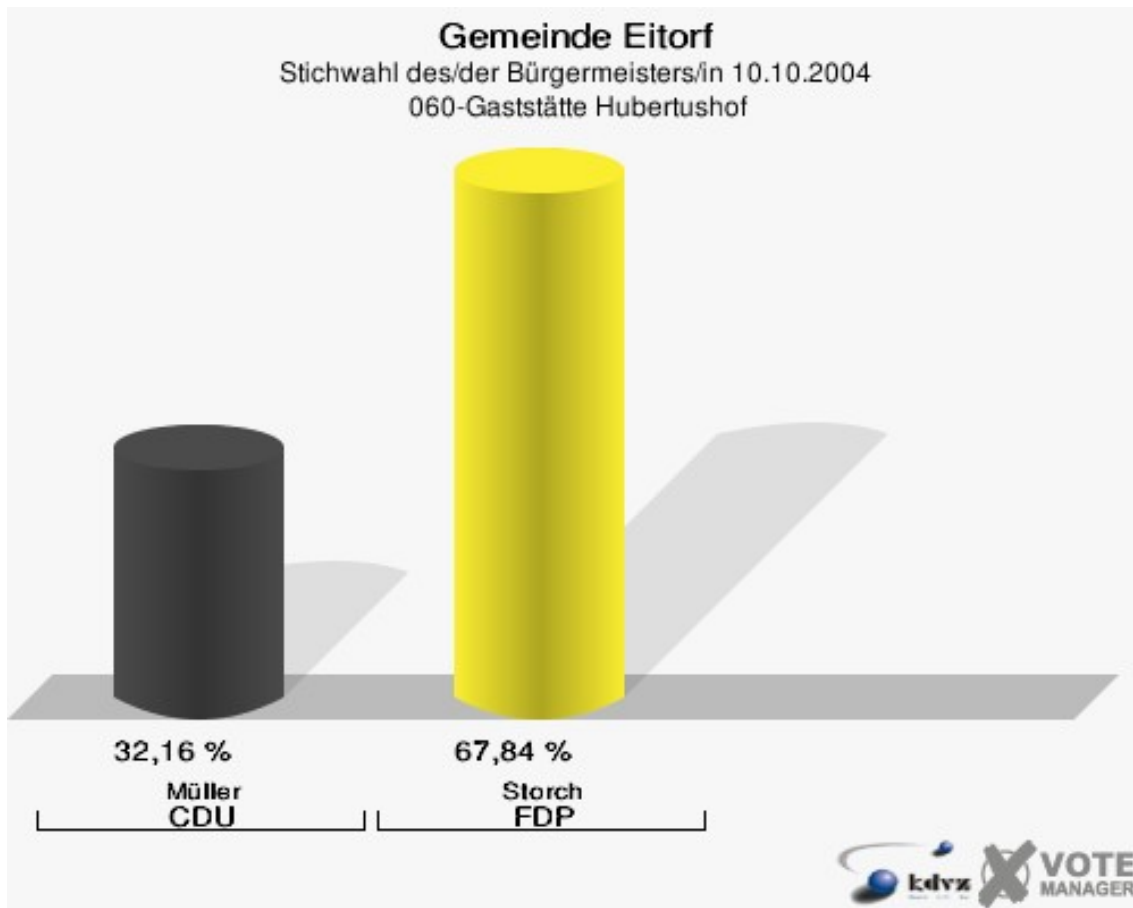

060-Gaststätte Hubertushof

	Anzahl	Prozent
Wahlberechtigte	1.154	
Wähler/innen	428	37,09 %
ungültige Stimmen	2	0,47 %
gültige Stimmen	426	99,53 %
Müller, CDU	137	32,16 %
Storch, FDP	289	67,84 %