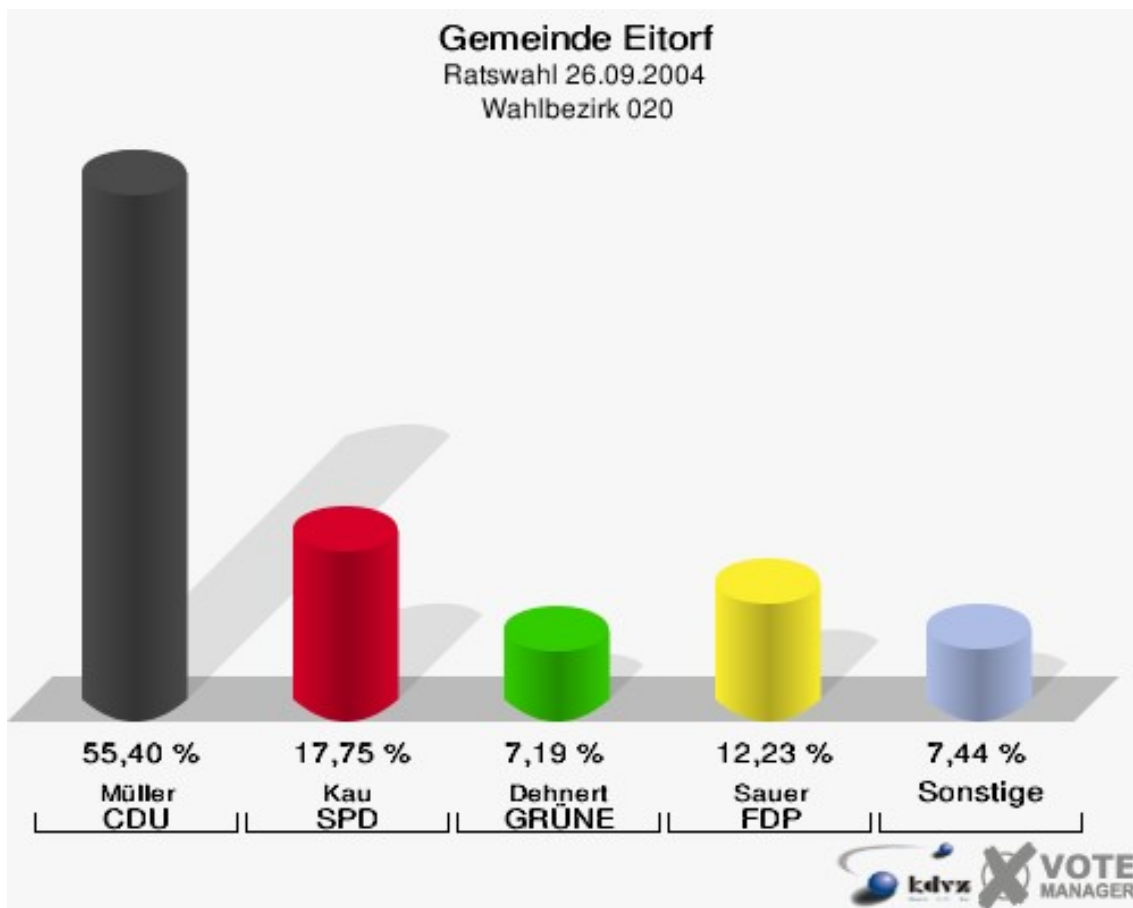

Gewählt:

Neitzke, Konrad (CDU)

Gemeinde Eitorf
Ratswahl 26.09.2004
Wahlbeteiligung Wahlbezirk 010

Wahlbezirk 020

	Anzahl	Prozent
Wahlberechtigte	696	
Wähler/innen	429	61,64 %
ungültige Stimmen	12	2,80 %
gültige Stimmen	417	97,20 %
Müller, CDU	231	55,40 %
Kau, SPD	74	17,75 %
Fuchs, EWG	7	1,68 %
Burgwinkel-Gebhardt, BfE	24	5,76 %
Dehnert, GRÜNE	30	7,19 %
Sauer, FDP	51	12,23 %