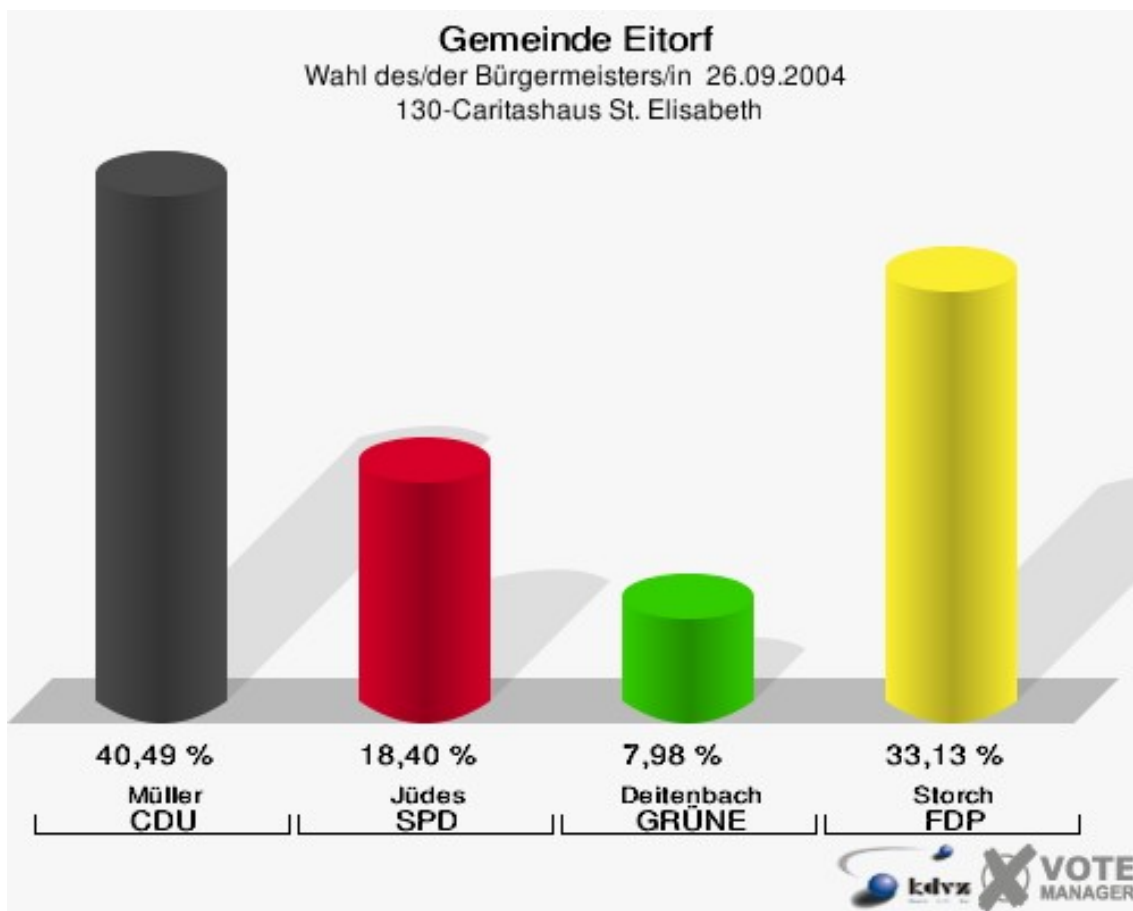

130-Caritashaus St. Elisabeth

	Anzahl	Prozent
Wahlberechtigte	819	
Wähler/innen	503	61,42 %
ungültige Stimmen	14	2,78 %
gültige Stimmen	489	97,22 %
Müller, CDU	198	40,49 %
Jüdes, SPD	90	18,40 %
Deitenbach, GRÜNE	39	7,98 %
Storch, FDP	162	33,13 %