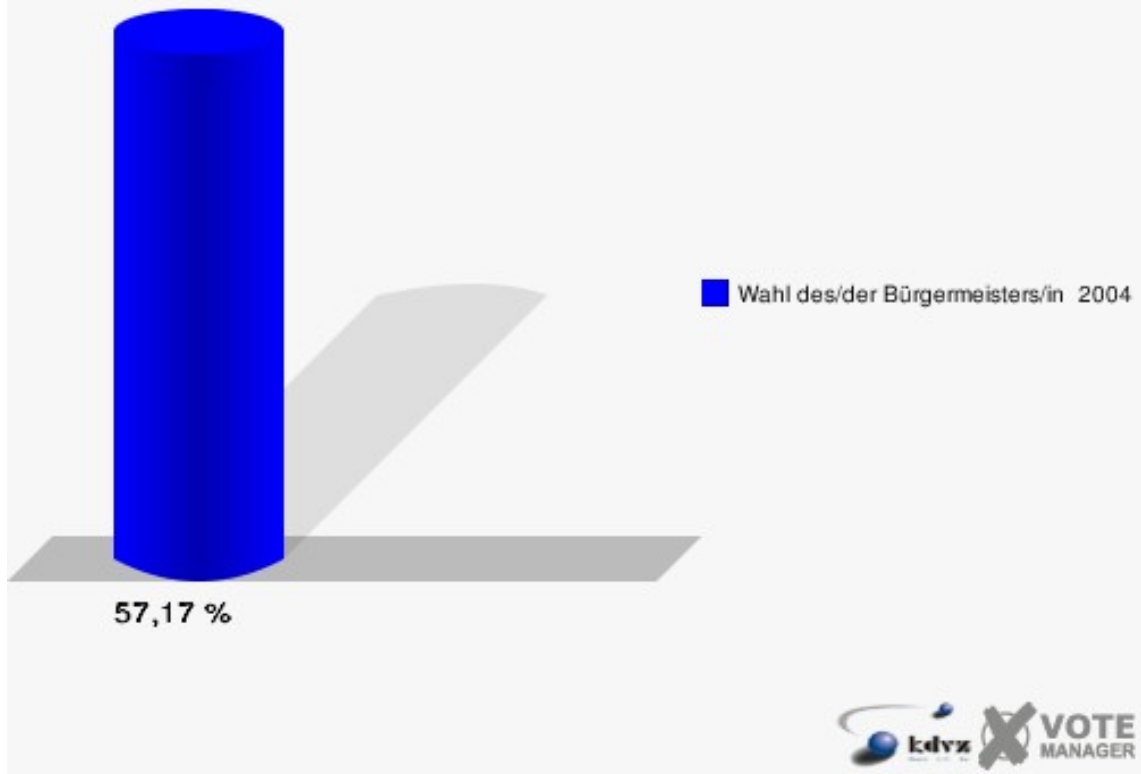

Gemeinde Eitorf

Wahl des/der Bürgermeisters/in 26.09.2004
Wahlbeteiligung 140-Gaststätte Dresen

150-Grundschule Harmonie

	Anzahl	Prozent
Wahlberechtigte	1.035	
Wähler/innen	676	65,31 %
ungültige Stimmen	10	1,48 %
gültige Stimmen	666	98,52 %
Müller, CDU	300	45,05 %
Jüdes, SPD	109	16,37 %
Deitenbach, GRÜNE	77	11,56 %
Storch, FDP	180	27,03 %