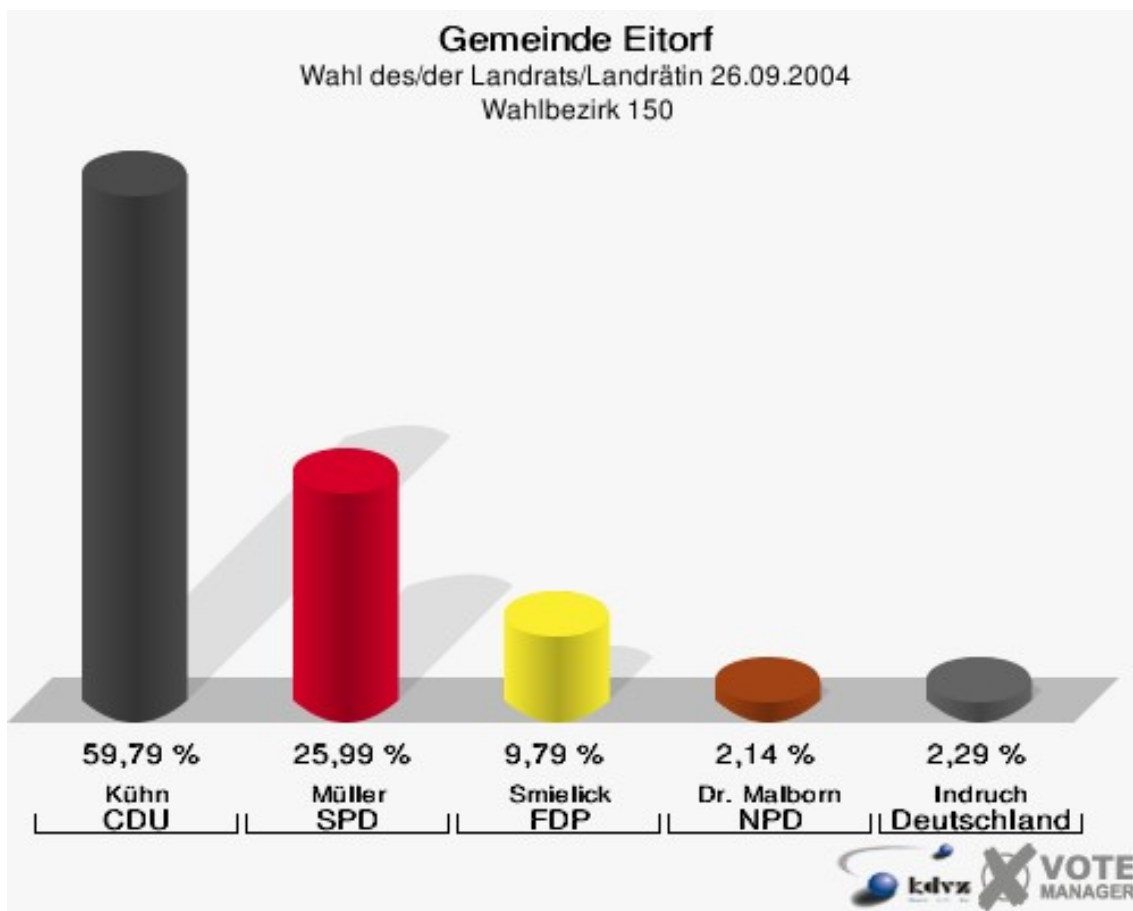

Wahlbezirk 150

	Anzahl	Prozent
Wahlberechtigte	1.035	
Wähler/innen	676	65,31 %
ungültige Stimmen	22	3,25 %
gültige Stimmen	654	96,75 %
Kühn, CDU	391	59,79 %
Müller, SPD	170	25,99 %
Smielick, FDP	64	9,79 %
Dr. Malborn, NPD	14	2,14 %
Indruch, Deutschland	15	2,29 %