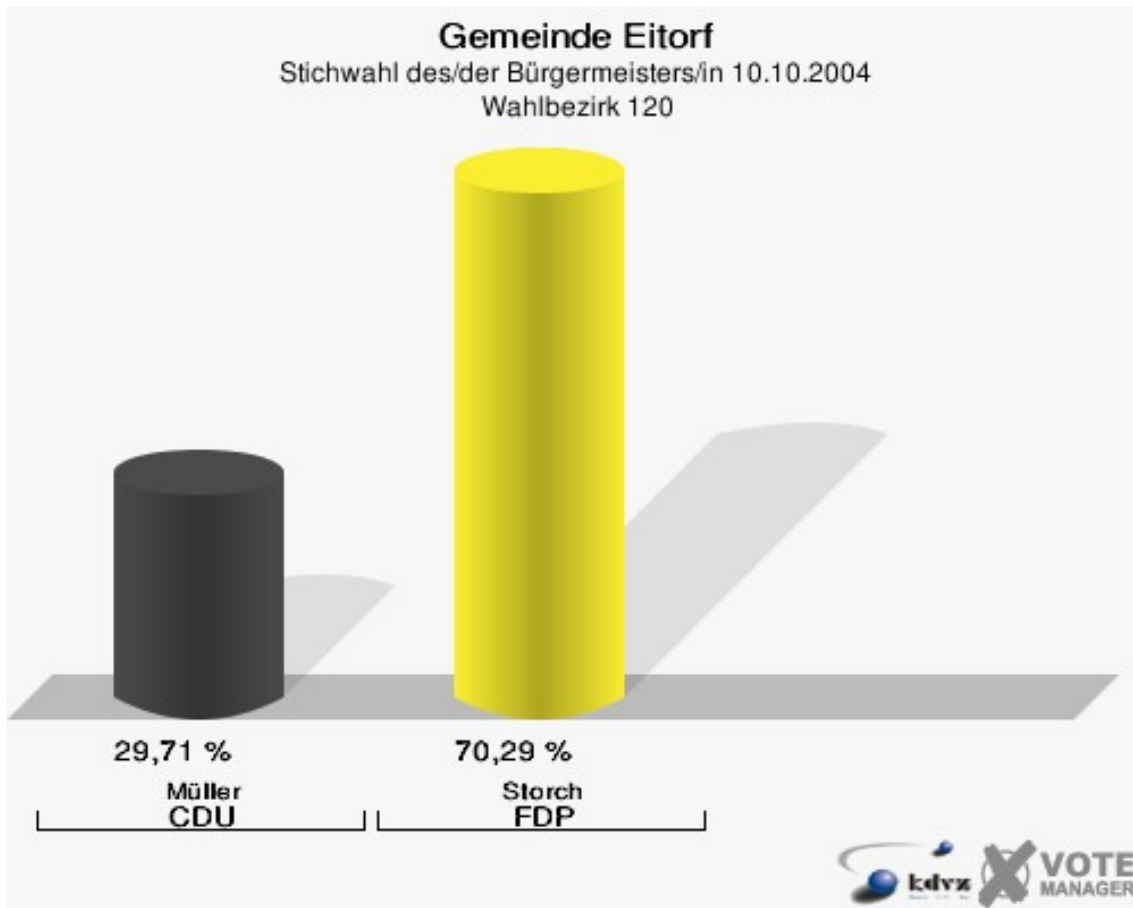

Wahlbezirk 120

	Anzahl	Prozent
Wahlberechtigte	960	
Wähler/innen	418	43,54 %
ungültige Stimmen	4	0,96 %
gültige Stimmen	414	99,04 %
Müller, CDU	123	29,71 %
Storch, FDP	291	70,29 %