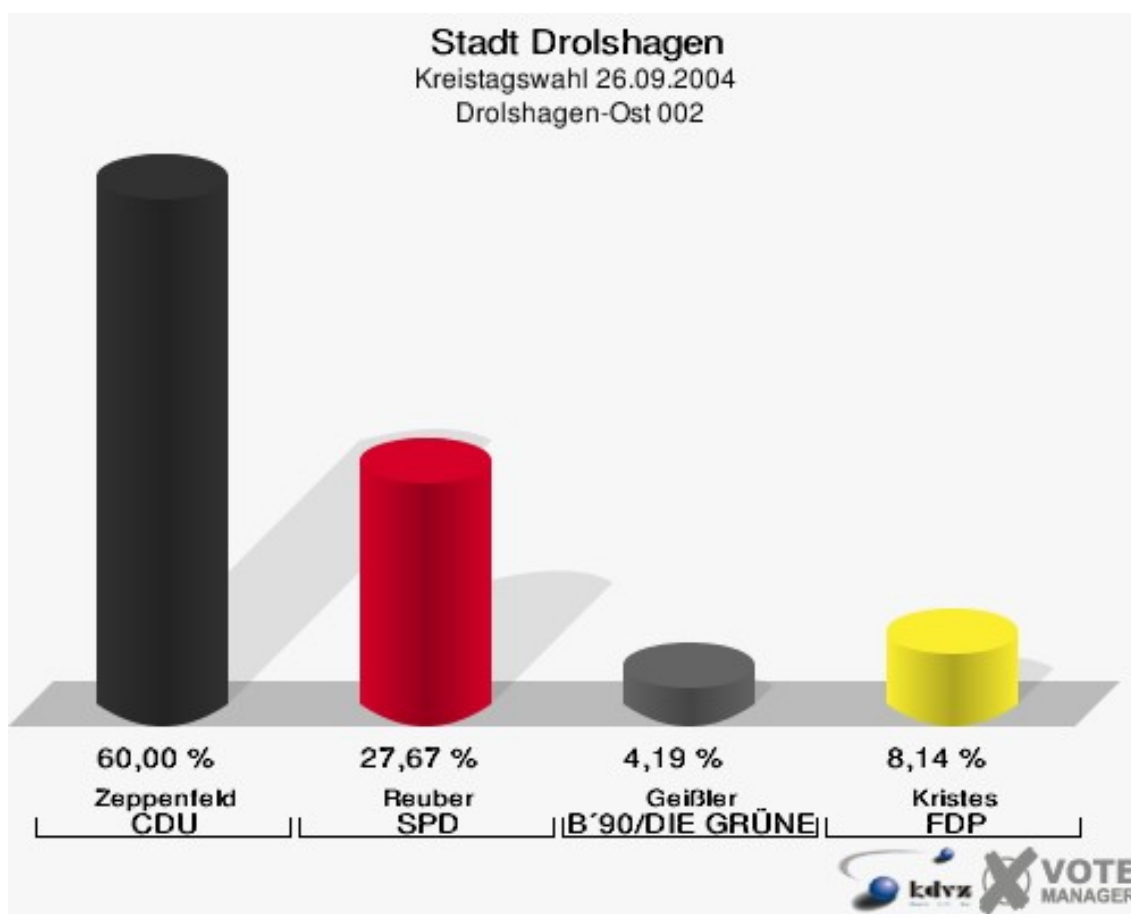

Stadt Drolshagen
Kreistagswahl 26.09.2004
Wahlbeteiligung Gesamtergebnis

16 von 16 Schnellmeldungen

Wahlbezirke Drolshagen-Süd 001

	Anzahl	Prozent
Wahlberechtigte	701	
Wähler/innen	393	56,06 %
ungültige Stimmen	14	3,56 %
gültige Stimmen	379	96,44 %
Zeppenfeld, CDU	256	67,55 %
Reuber, SPD	93	24,54 %
Geißler, B'90/DIE GRÜNEN	13	3,43 %
Kristes, FDP	17	4,49 %

Stadt Drolshagen
Kreistagswahl 26.09.2004
Wahlbeteiligung Drolshagen-Süd 001

Drolshagen-Ost 002

	Anzahl	Prozent
Wahlberechtigte	685	
Wähler/innen	440	64,23 %
ungültige Stimmen	10	2,27 %
gültige Stimmen	430	97,73 %
Zeppenfeld, CDU	258	60,00 %
Reuber, SPD	119	27,67 %
Geißler, B'90/DIE GRÜNEN	18	4,19 %
Kristes, FDP	35	8,14 %