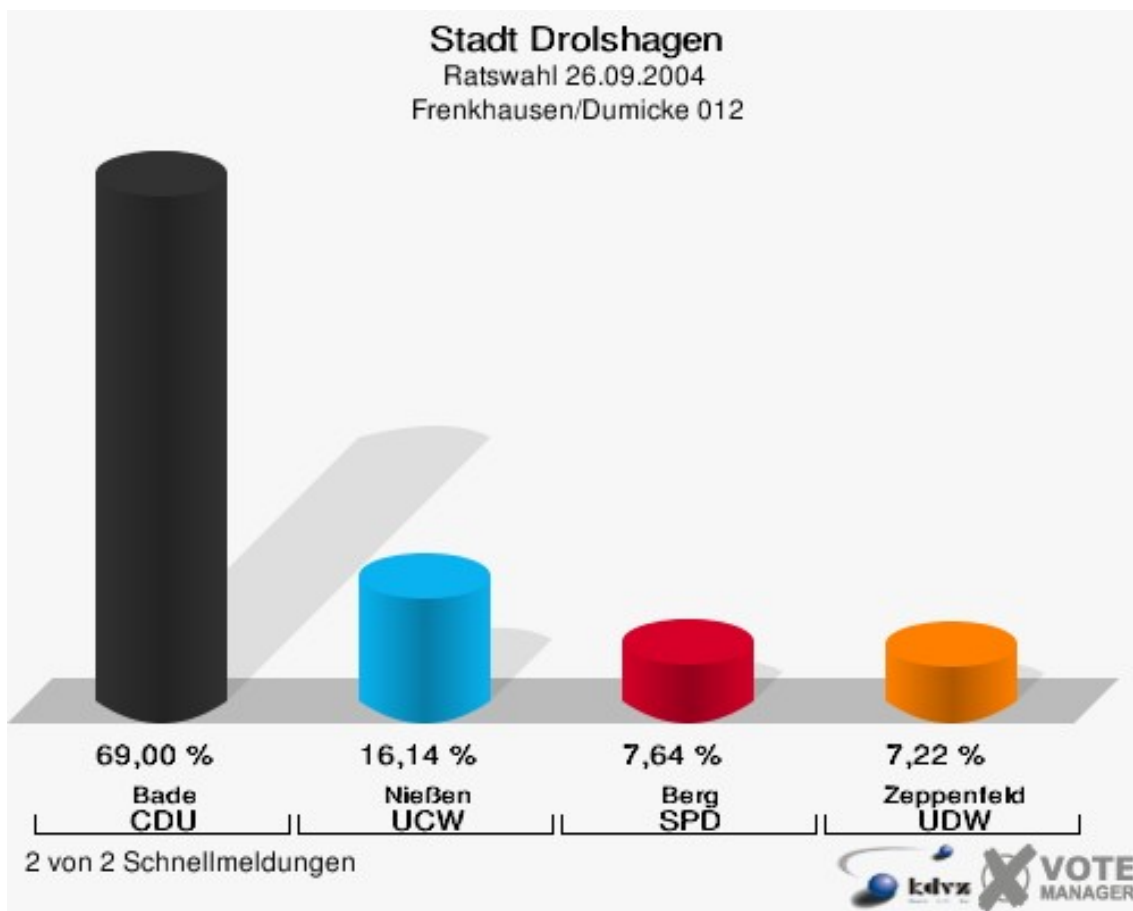

Gewählt:

Berg, Engelbert Lothar (CDU)

Stadt Drolshagen
Ratswahl 26.09.2004
Wahlbeteiligung Germinghausen/Wegeringhausen 011

2 von 2 Schnellmeldungen

Frenkhausen/Dumicke 012

	Anzahl	Prozent
Wahlberechtigte	740	
Wähler/innen	490	66,22 %
ungültige Stimmen	19	3,88 %
gültige Stimmen	471	96,12 %
Bade, CDU	325	69,00 %
Nießen, UCW	76	16,14 %
Berg, SPD	36	7,64 %
Zeppenfeld, UDW	34	7,22 %