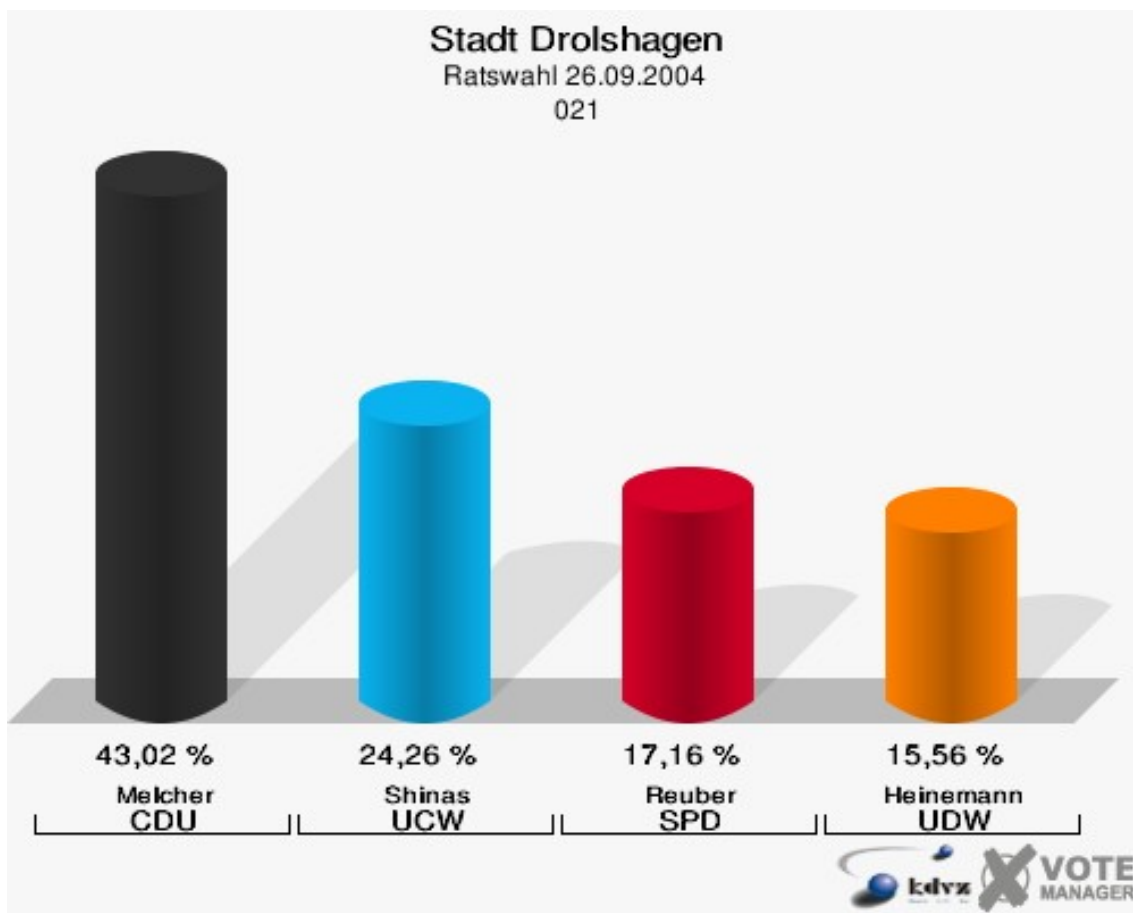

Stadt Drolshagen

Ratswahl 26.09.2004

Wahlbeteiligung 011

021

	Anzahl	Prozent
Wahlberechtigte	684	
Wähler/innen	440	64,33 %
ungültige Stimmen	3	0,68 %
gültige Stimmen	437	99,32 %
Melcher, CDU	188	43,02 %
Shinas, UCW	106	24,26 %
Reuber, SPD	75	17,16 %
Heinemann, UDW	68	15,56 %