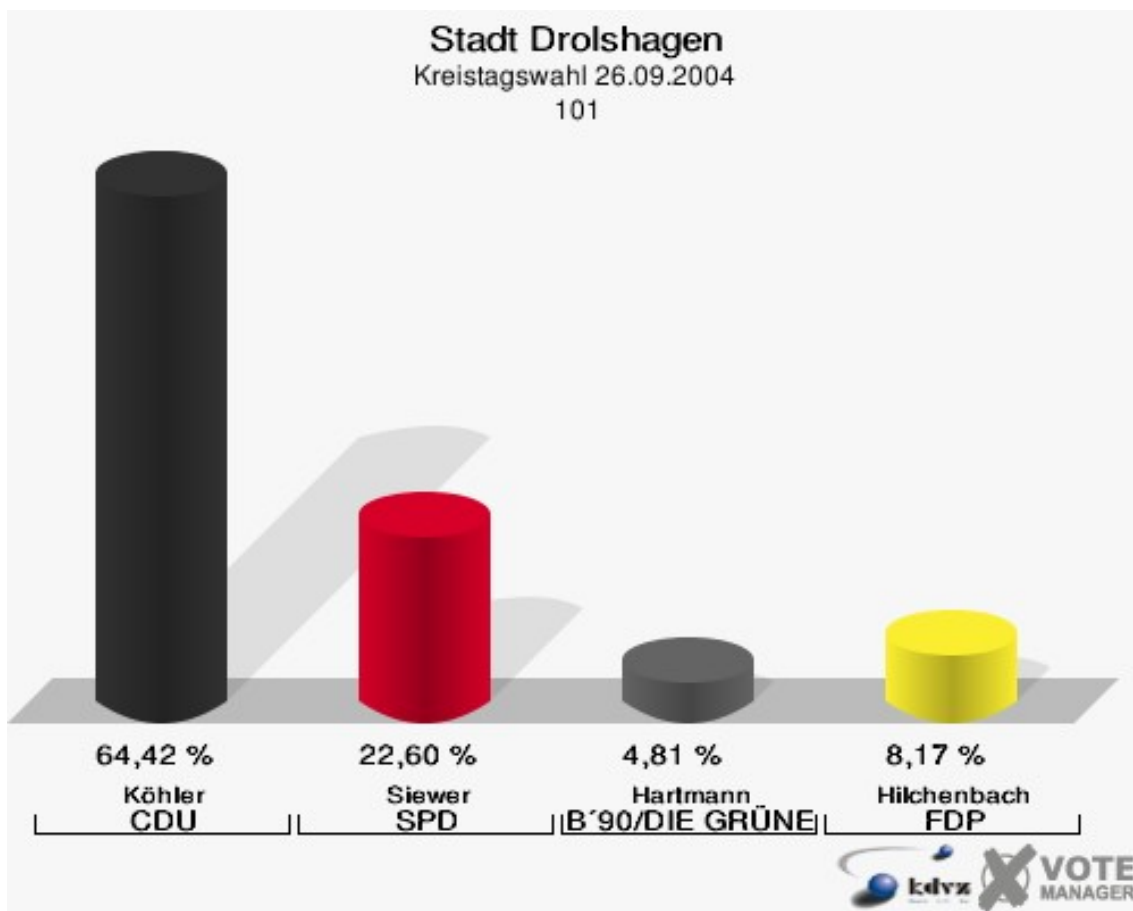

Anzahl	Prozent
Wahlberechtigte	773	
Wähler/innen	423	54,72 %
ungültige Stimmen	7	1,65 %
gültige Stimmen	416	98,35 %
Köhler, CDU	268	64,42 %
Siewer, SPD	94	22,60 %
Hartmann, B'90/DIE GRÜNEN	20	4,81 %
Hilchenbach, FDP	34	8,17 %