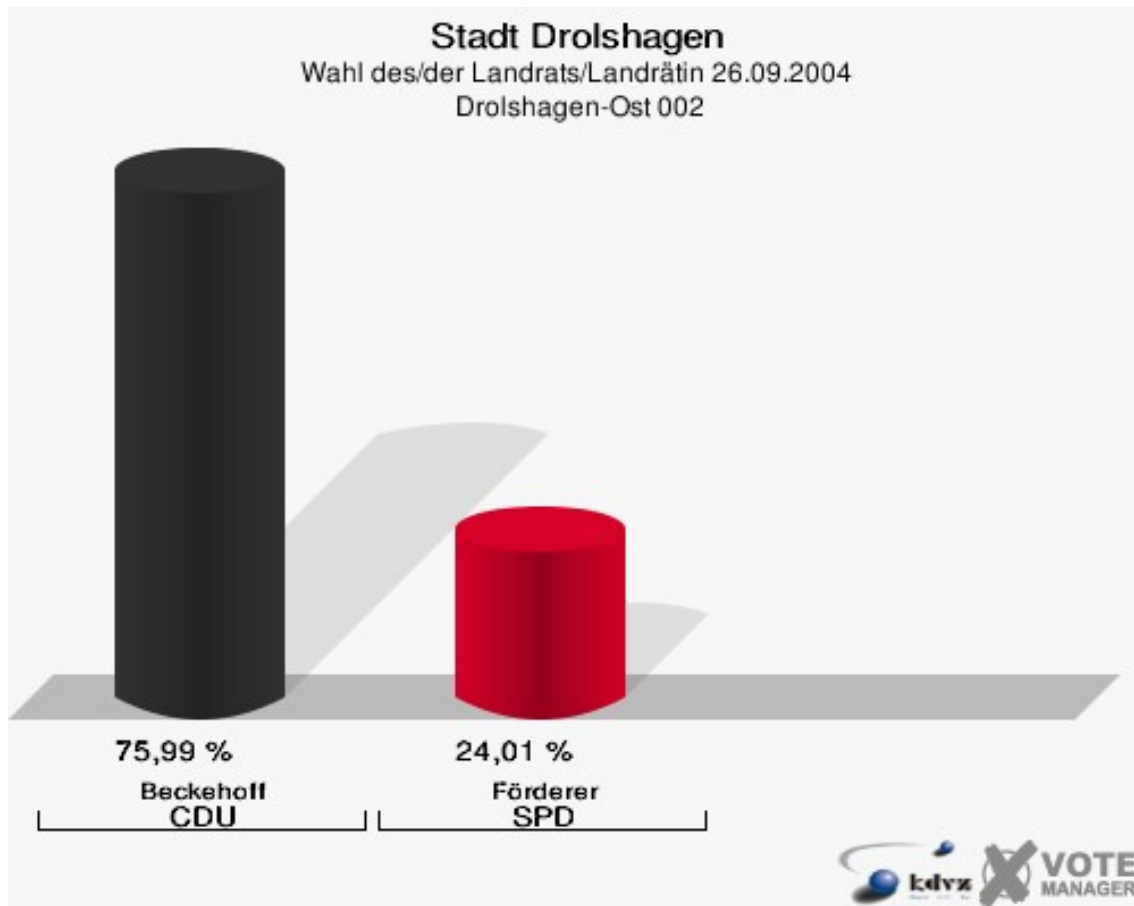

Drolshagen-Ost 002

	Anzahl	Prozent
Wahlberechtigte	685	
Wähler/innen	440	64,23 %
ungültige Stimmen	11	2,50 %
gültige Stimmen	429	97,50 %
Beckehoff, CDU	326	75,99 %
Förderer, SPD	103	24,01 %