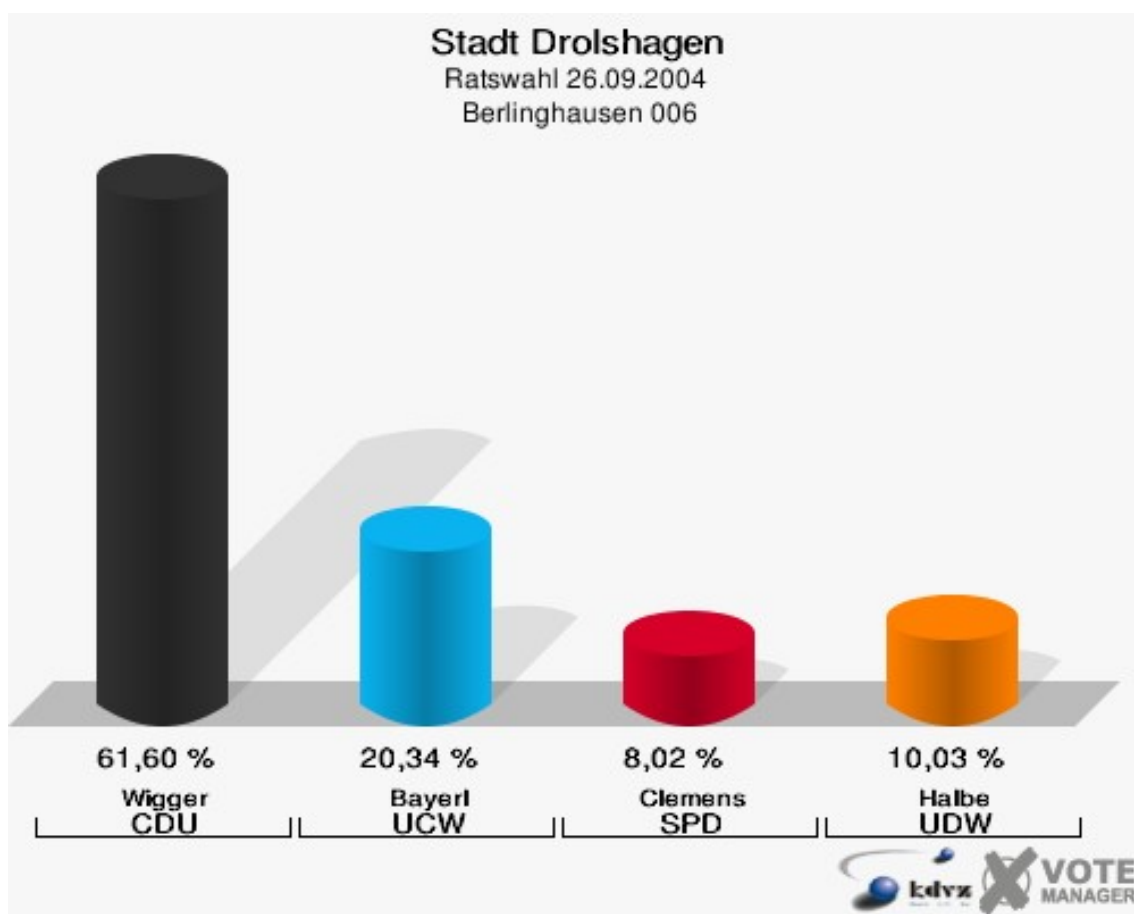

Gewählt:

Halbe, Karl Josef (UCW)

Stadt Drolshagen
Ratswahl 26.09.2004
Wahlbeteiligung Drolshagen-West 005

Berlinghausen 006

	Anzahl	Prozent
Wahlberechtigte	673	
Wähler/innen	358	53,19 %
ungültige Stimmen	9	2,51 %
gültige Stimmen	349	97,49 %
Wigger, CDU	215	61,60 %
Bayerl, UCW	71	20,34 %
Clemens, SPD	28	8,02 %
Halbe, UDW	35	10,03 %