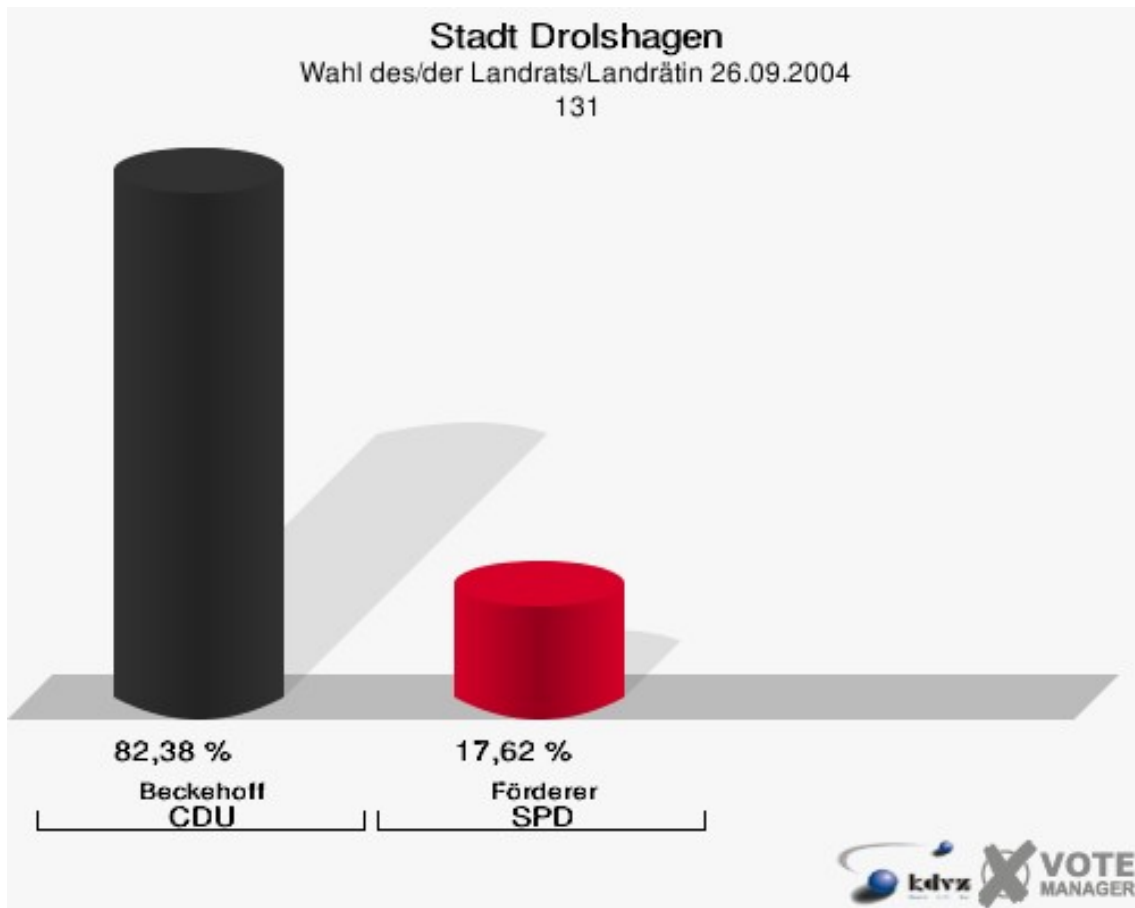

Stadt Drolshagen

Wahl des/der Landrats/Landrätin 26.09.2004

Wahlbeteiligung 122

131

	Anzahl	Prozent
Wahlberechtigte	829	
Wähler/innen	533	64,29 %
ungültige Stimmen	11	2,06 %
gültige Stimmen	522	97,94 %
Beckehoff, CDU	430	82,38 %
Förderer, SPD	92	17,62 %