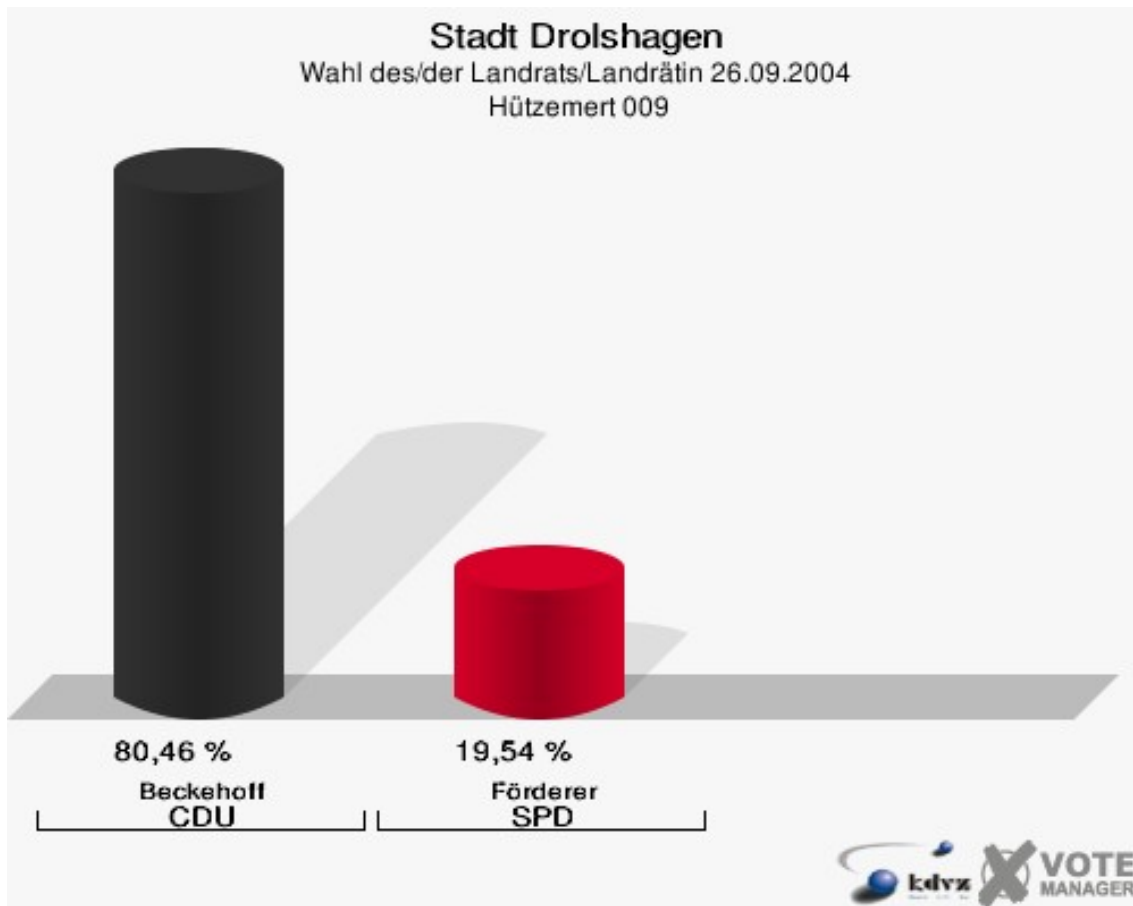

Stadt Drolshagen

Wahl des/der Landrats/Landrätin 26.09.2004
Wahlbeteiligung Benolpe/Drolsh.-Auf dem Beul 008

2 von 2 Schnellmeldungen

Hützemert 009

	Anzahl	Prozent
Wahlberechtigte	869	
Wähler/innen	525	60,41 %
ungültige Stimmen	8	1,52 %
gültige Stimmen	517	98,48 %
Beckehoff, CDU	416	80,46 %
Förderer, SPD	101	19,54 %