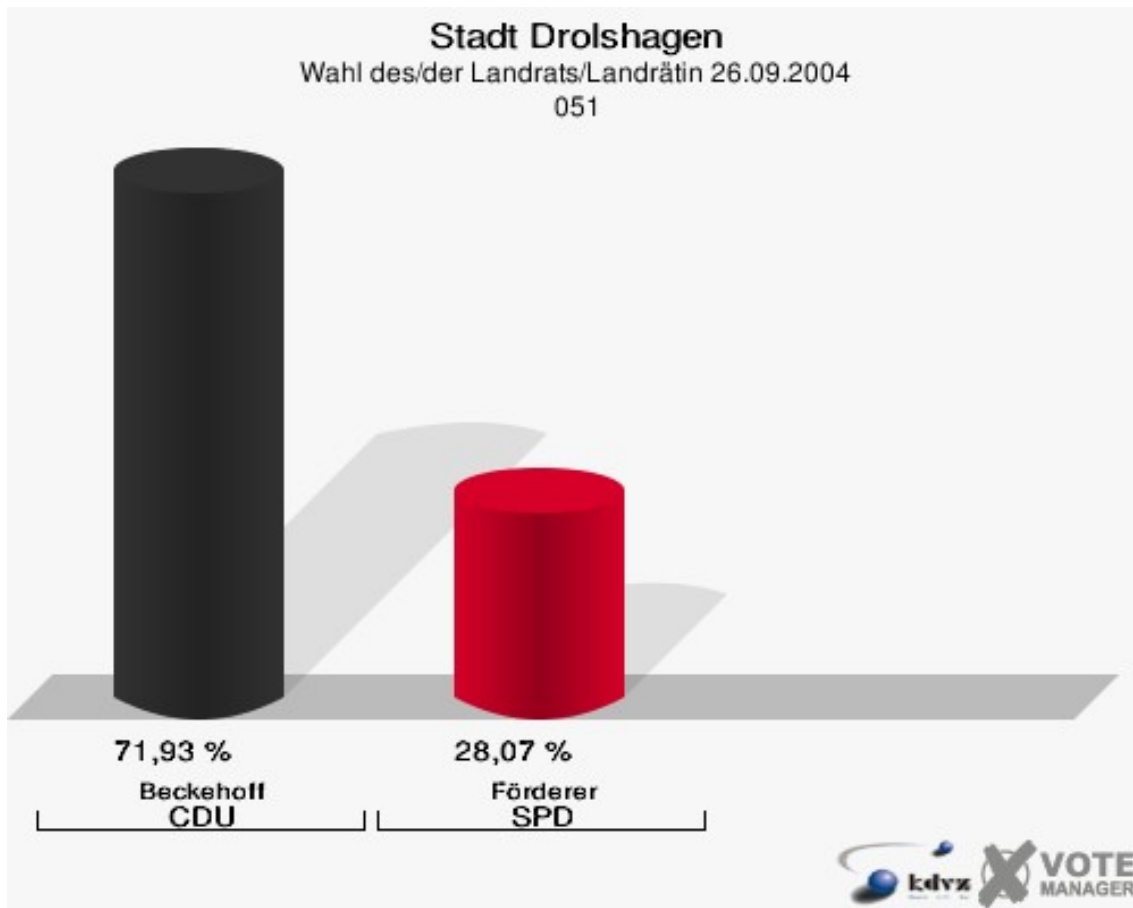

051

	Anzahl	Prozent
Wahlberechtigte	638	
Wähler/innen	355	55,64 %
ungültige Stimmen	13	3,66 %
gültige Stimmen	342	96,34 %
Beckehoff, CDU	246	71,93 %
Förderer, SPD	96	28,07 %