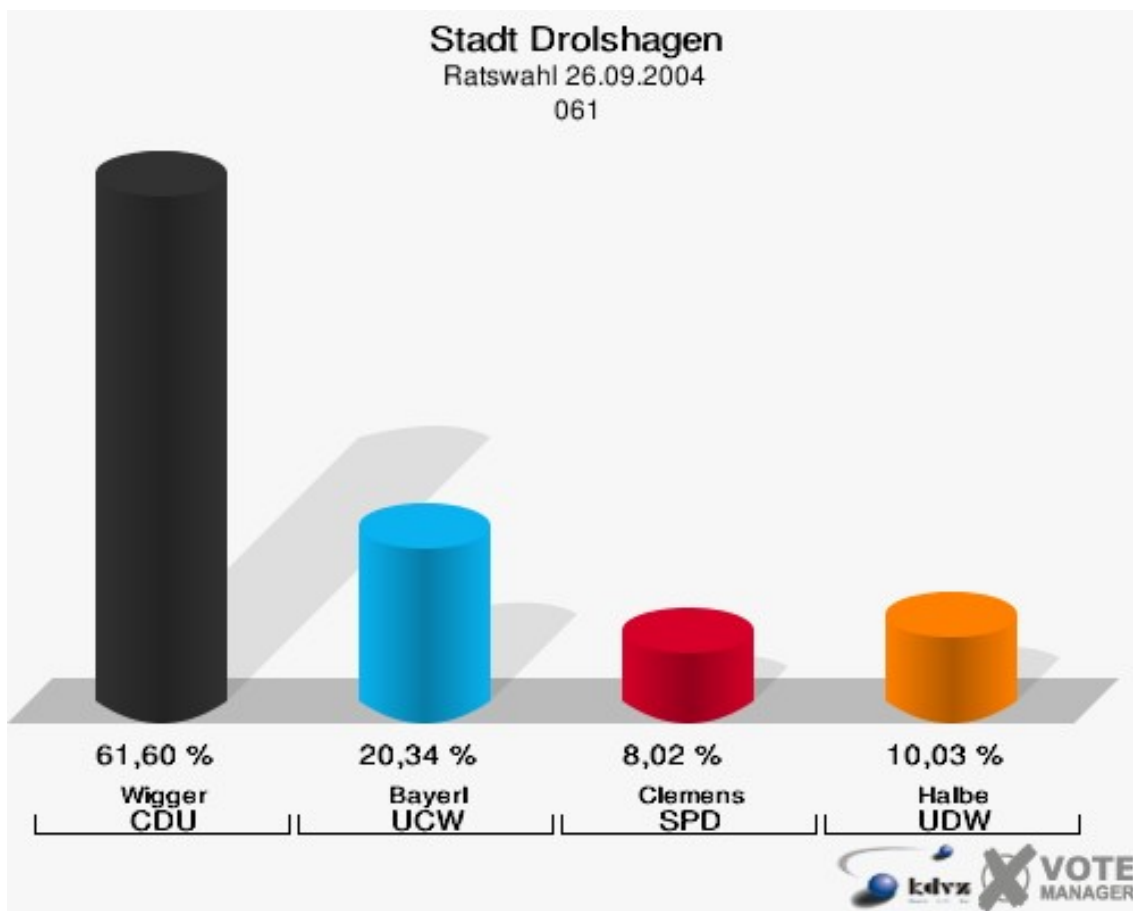

Stadt Drolshagen

Ratswahl 26.09.2004

Wahlbeteiligung 051

061

	Anzahl	Prozent
Wahlberechtigte	673	
Wähler/innen	358	53,19 %
ungültige Stimmen	9	2,51 %
gültige Stimmen	349	97,49 %
Wigger, CDU	215	61,60 %
Bayerl, UCW	71	20,34 %
Clemens, SPD	28	8,02 %
Halbe, UDW	35	10,03 %