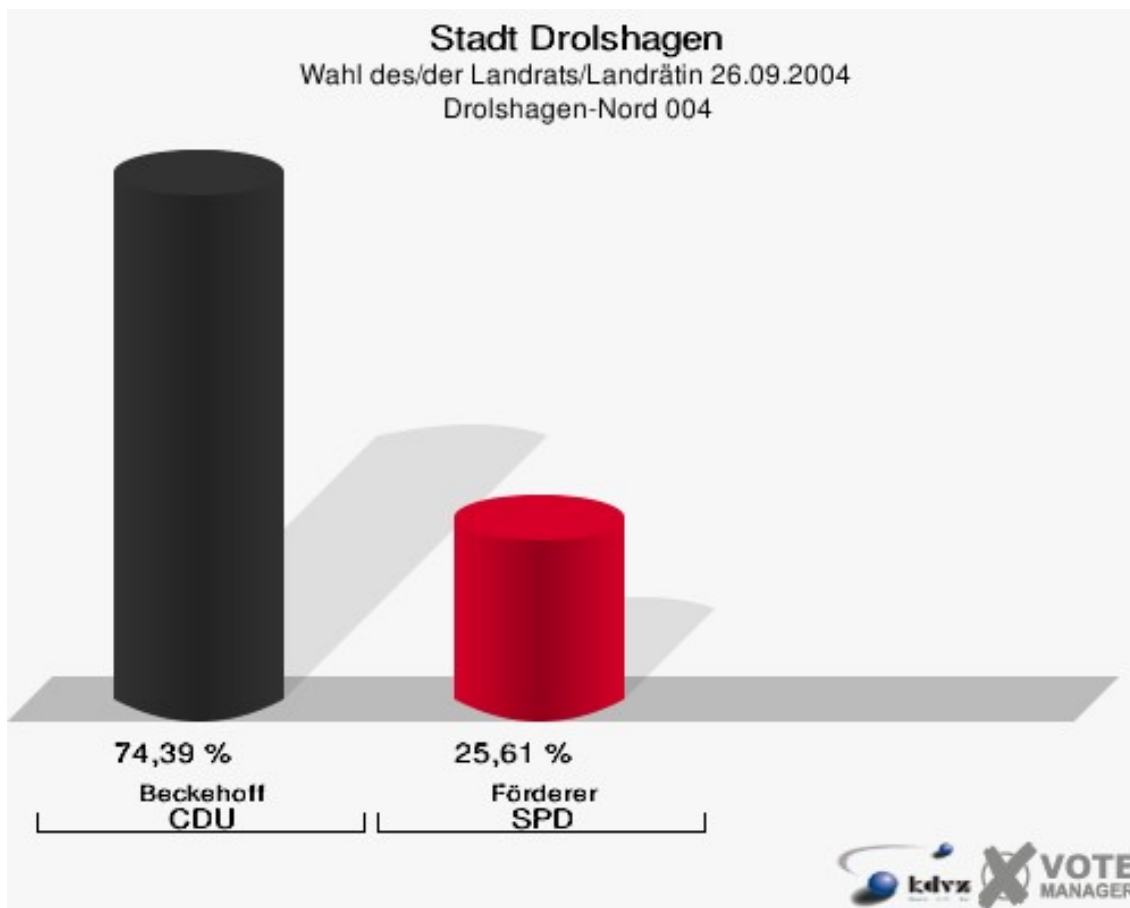

Drolshagen-Nord 004

	Anzahl	Prozent
Wahlberechtigte	637	
Wähler/innen	336	52,75 %
ungültige Stimmen	8	2,38 %
gültige Stimmen	328	97,62 %
Beckehoff, CDU	244	74,39 %
Förderer, SPD	84	25,61 %