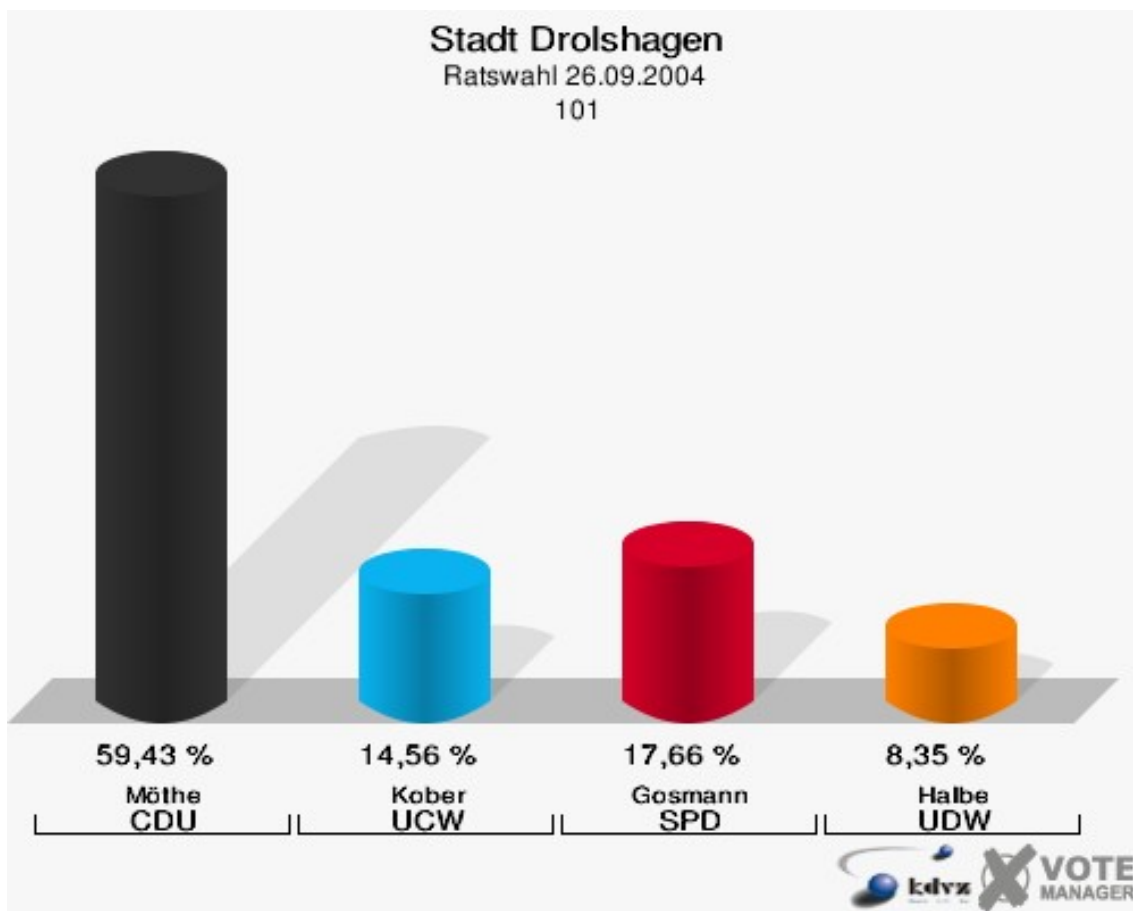

Anzahl	Prozent
Wahlberechtigte	769	
Wähler/innen	423	55,01 %
ungültige Stimmen	4	0,95 %
gültige Stimmen	419	99,05 %
Möthe, CDU	249	59,43 %
Kober, UCW	61	14,56 %
Gosmann, SPD	74	17,66 %
Halbe, UDW	35	8,35 %