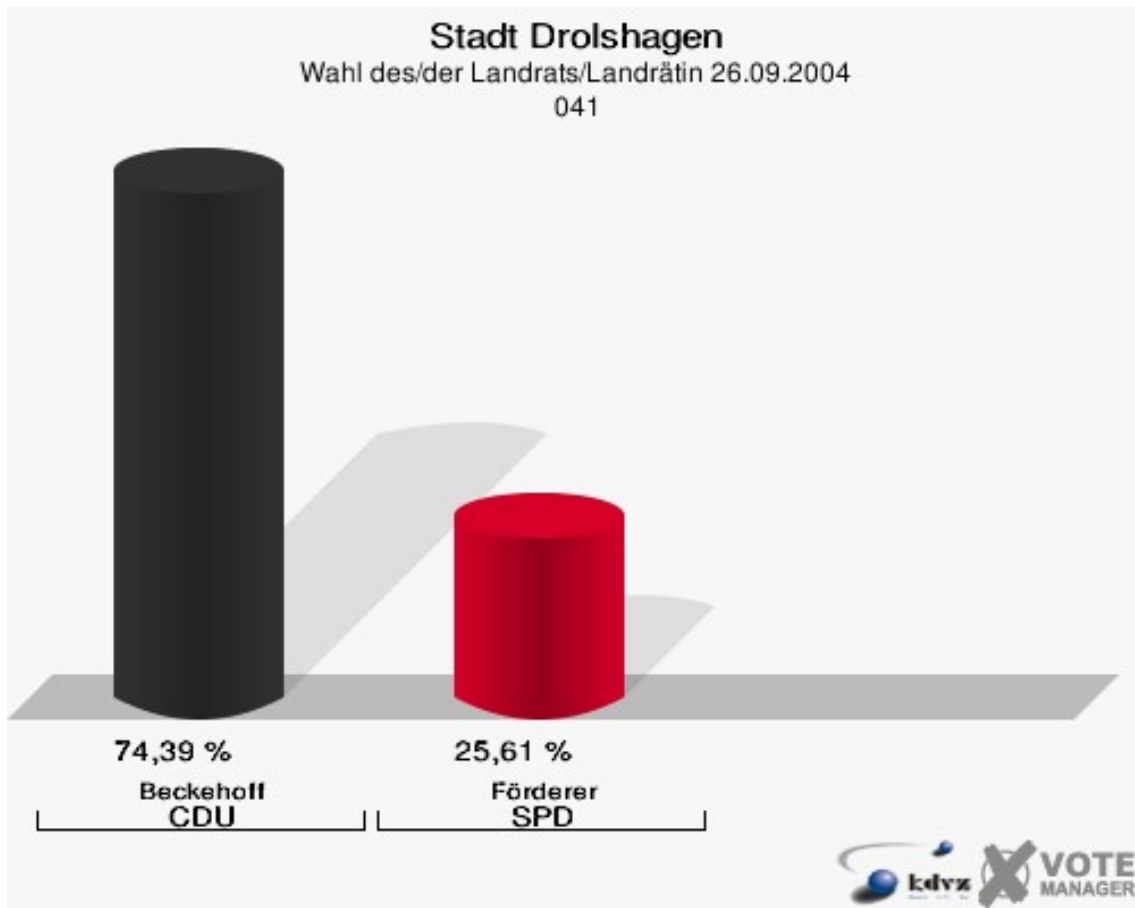

041

	Anzahl	Prozent
Wahlberechtigte	637	
Wähler/innen	336	52,75 %
ungültige Stimmen	8	2,38 %
gültige Stimmen	328	97,62 %
Beckehoff, CDU	244	74,39 %
Förderer, SPD	84	25,61 %