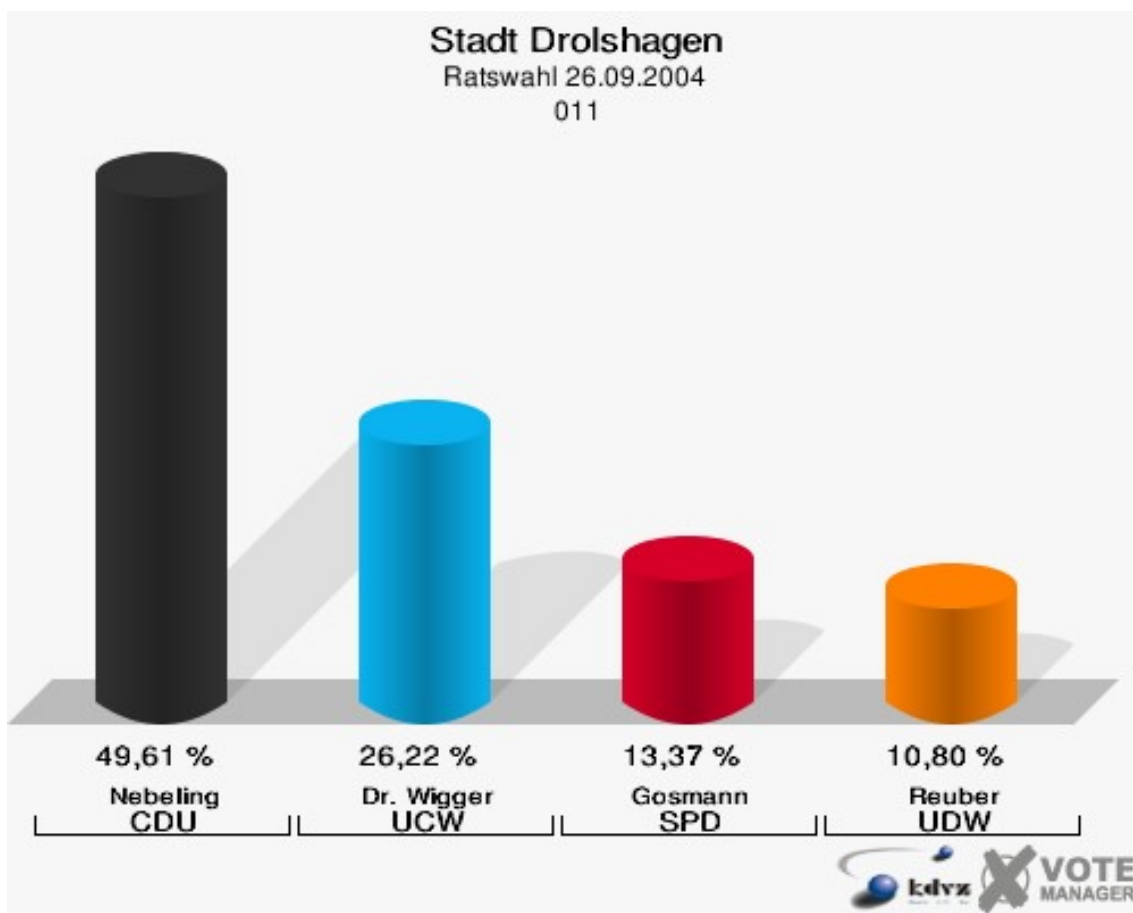

Stimmbezirke 011

	Anzahl	Prozent
Wahlberechtigte	701	
Wähler/innen	393	56,06 %
ungültige Stimmen	4	1,02 %
gültige Stimmen	389	98,98 %
Nebeling, CDU	193	49,61 %
Dr. Wigger, UCW	102	26,22 %
Gosmann, SPD	52	13,37 %
Reuber, UDW	42	10,80 %