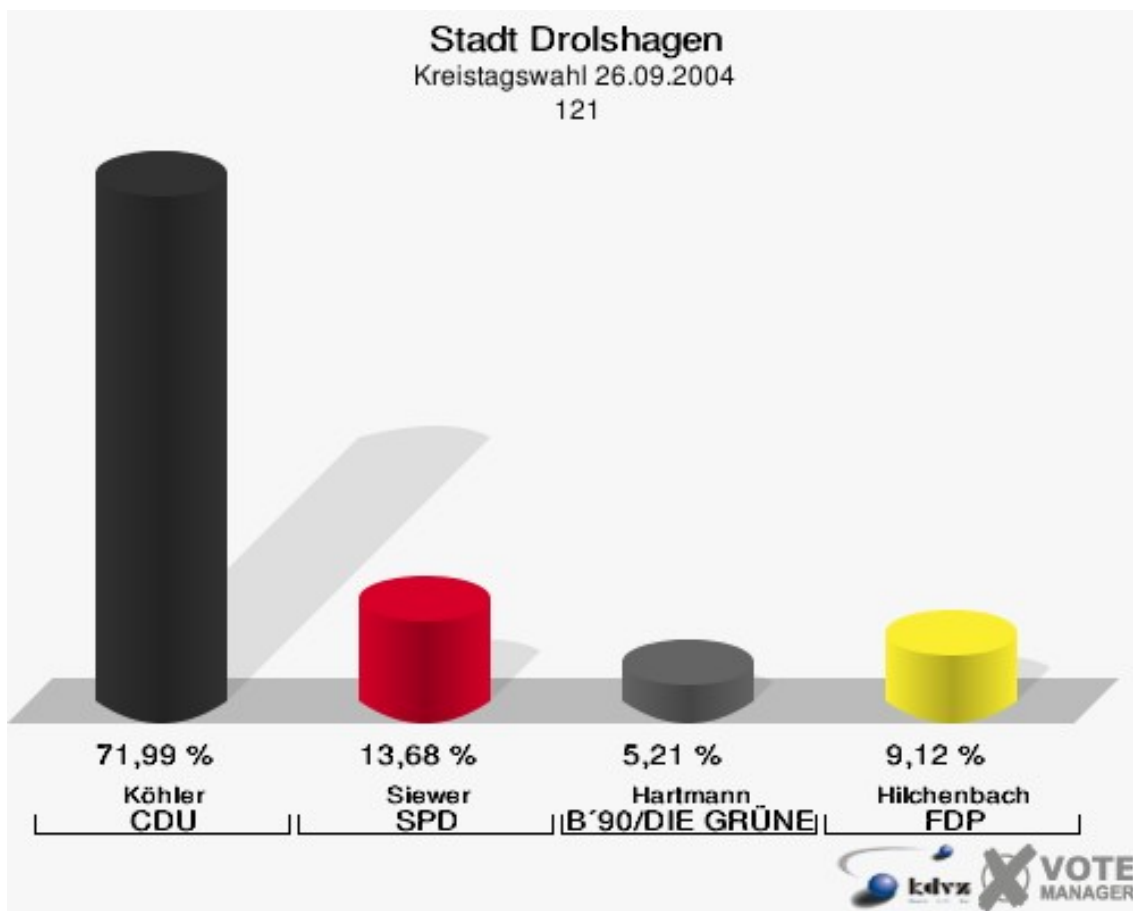

Anzahl	Prozent
Wahlberechtigte	489	
Wähler/innen	323	66,05 %
ungültige Stimmen	16	4,95 %
gültige Stimmen	307	95,05 %
Köhler, CDU	221	71,99 %
Siewer, SPD	42	13,68 %
Hartmann, B'90/DIE GRÜNEN	16	5,21 %
Hilchenbach, FDP	28	9,12 %