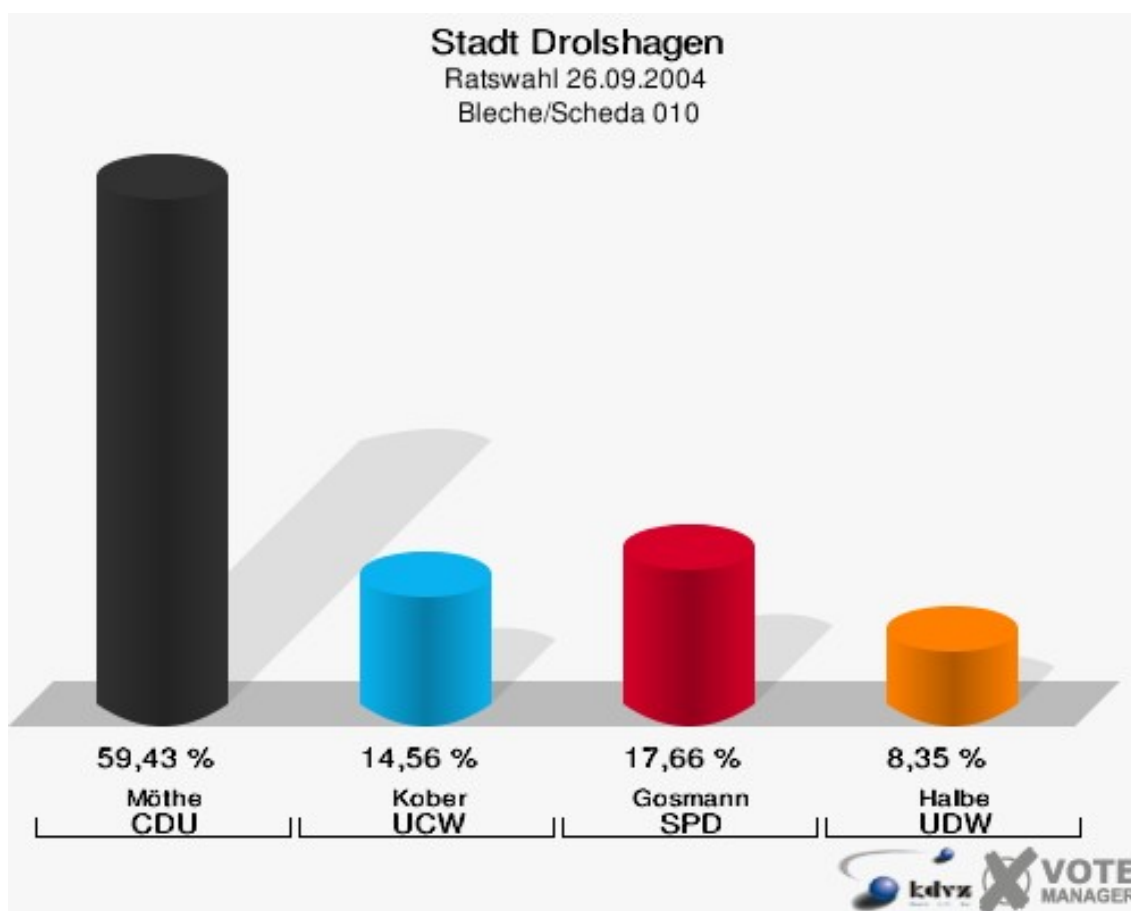

Gewählt:

Köhler, Michael (CDU)

Stadt Drolshagen
Ratswahl 26.09.2004
Wahlbeteiligung Hützemert 009

Bleche/Scheda 010

	Anzahl	Prozent
Wahlberechtigte	769	
Wähler/innen	423	55,01 %
ungültige Stimmen	4	0,95 %
gültige Stimmen	419	99,05 %
Möthe, CDU	249	59,43 %
Kober, UCW	61	14,56 %
Gosmann, SPD	74	17,66 %
Halbe, UDW	35	8,35 %