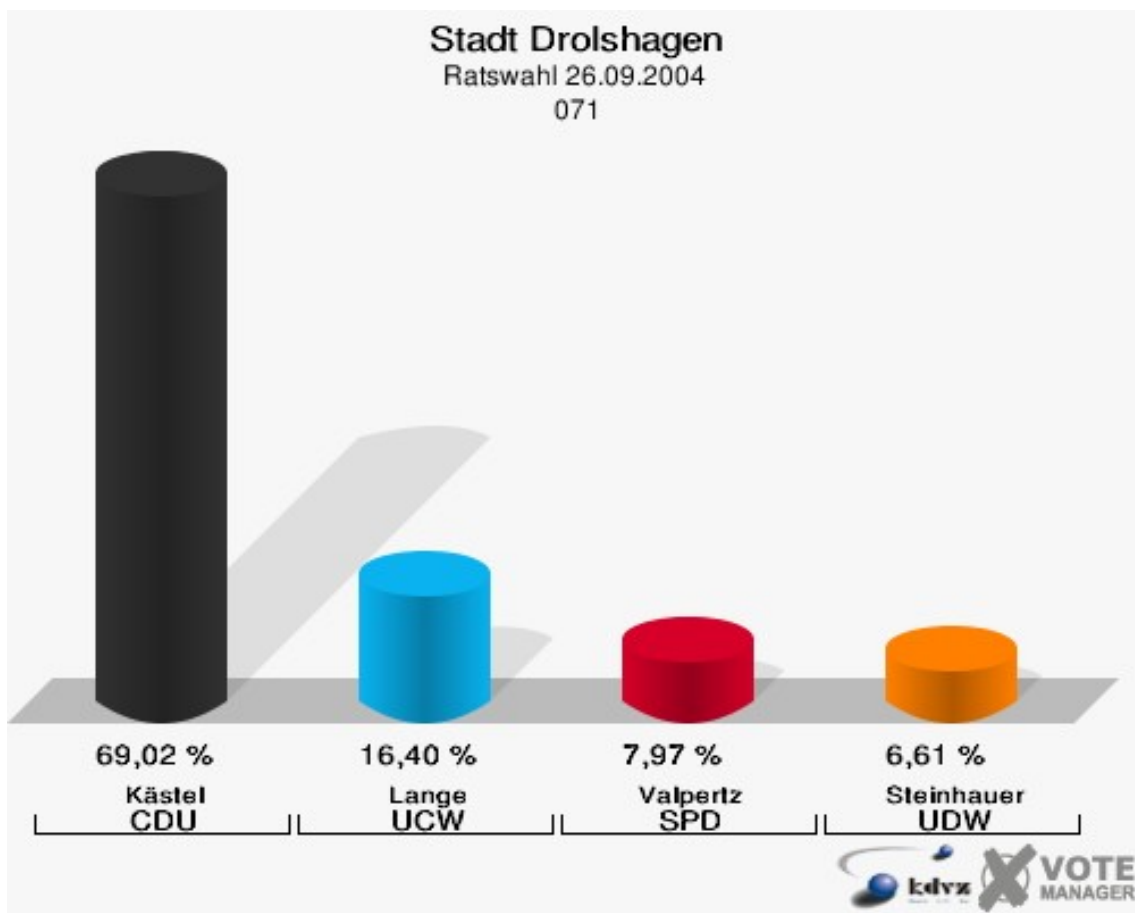

Stadt Drolshagen

Ratswahl 26.09.2004

Wahlbeteiligung 061

071

	Anzahl	Prozent
Wahlberechtigte	754	
Wähler/innen	453	60,08 %
ungültige Stimmen	14	3,09 %
gültige Stimmen	439	96,91 %
Kästel, CDU	303	69,02 %
Lange, UCW	72	16,40 %
Valpertz, SPD	35	7,97 %
Steinhauer, UDW	29	6,61 %