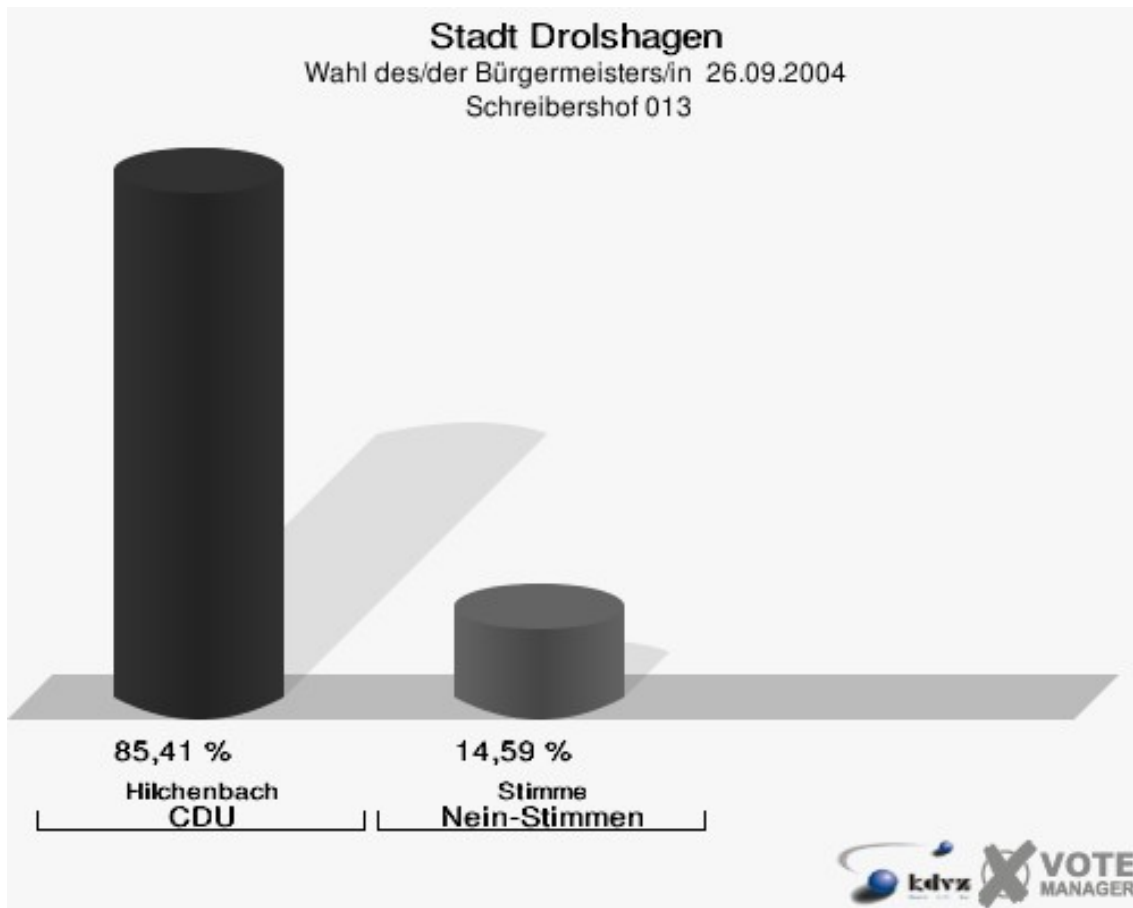

Stadt Drolshagen

Wahl des/der Bürgermeisters/in 26.09.2004
Wahlbeteiligung Frenkhausen/Dumicke 012

2 von 2 Schnellmeldungen

Schreibershof 013

	Anzahl	Prozent
Wahlberechtigte	825	
Wähler/innen	531	64,36 %
ungültige Stimmen	17	3,20 %
gültige Stimmen	514	96,80 %
Hilchenbach, CDU	439	85,41 %
Stimme, Nein-Stimmen	75	14,59 %