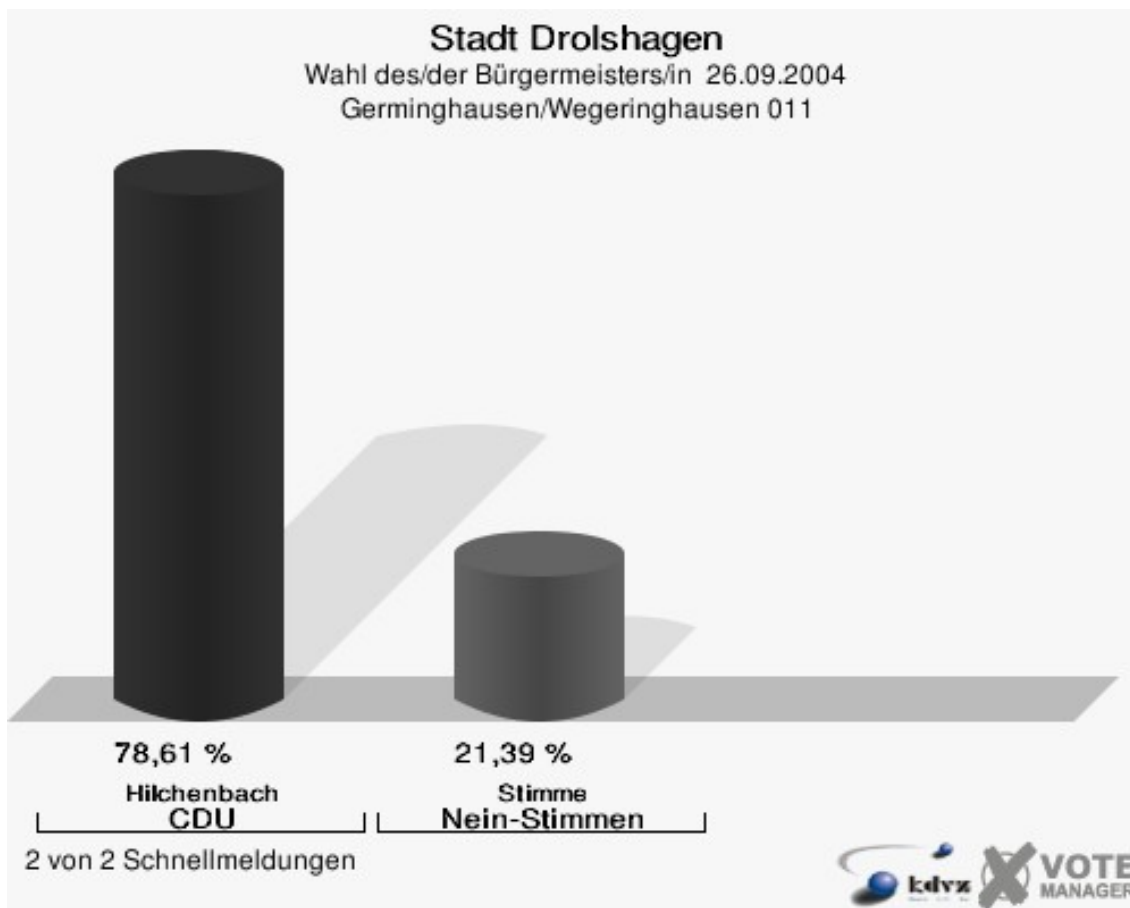

Germinghausen/Wegeringhausen 011

	Anzahl	Prozent
Wahlberechtigte	841	
Wähler/innen	512	60,88 %
ungültige Stimmen	7	1,37 %
gültige Stimmen	505	98,63 %
Hilchenbach, CDU	397	78,61 %
Stimme, Nein-Stimmen	108	21,39 %