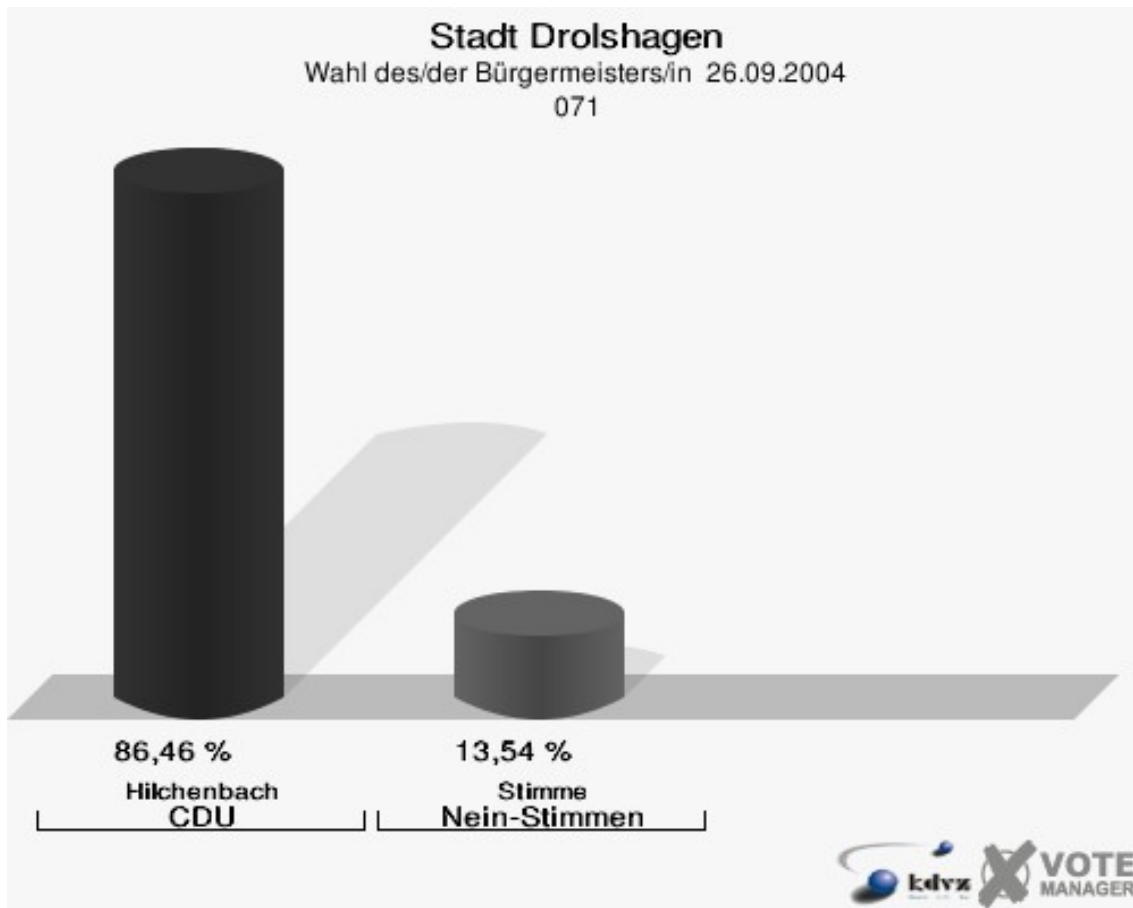

Stadt Drolshagen

Wahl des/der Bürgermeisters/in 26.09.2004

Wahlbeteiligung 061

071

	Anzahl	Prozent
Wahlberechtigte	754	
Wähler/innen	453	60,08 %
ungültige Stimmen	10	2,21 %
gültige Stimmen	443	97,79 %
Hilchenbach, CDU	383	86,46 %
Stimme, Nein-Stimmen	60	13,54 %