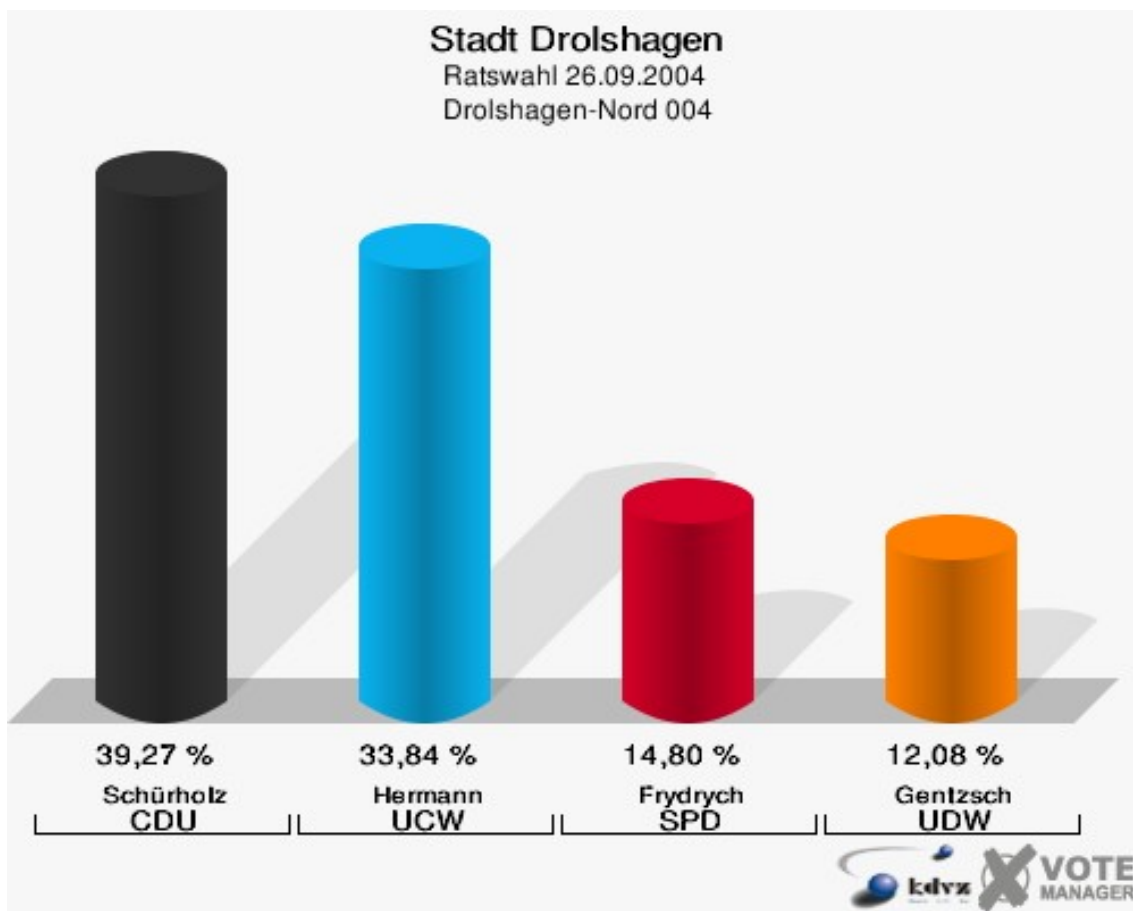

Gewählt:

Schürholz, Clemens (CDU)

Stadt Drolshagen
Ratswahl 26.09.2004
Wahlbeteiligung Drolshagen-Nord 004

Drolshagen-West 005

	Anzahl	Prozent
Wahlberechtigte	638	
Wähler/innen	355	55,64 %
ungültige Stimmen	9	2,54 %
gültige Stimmen	346	97,46 %
Rische, CDU	98	28,32 %
Halbe, UCW	134	38,73 %
Reuber, SPD	58	16,76 %
Schürmann, UDW	56	16,18 %