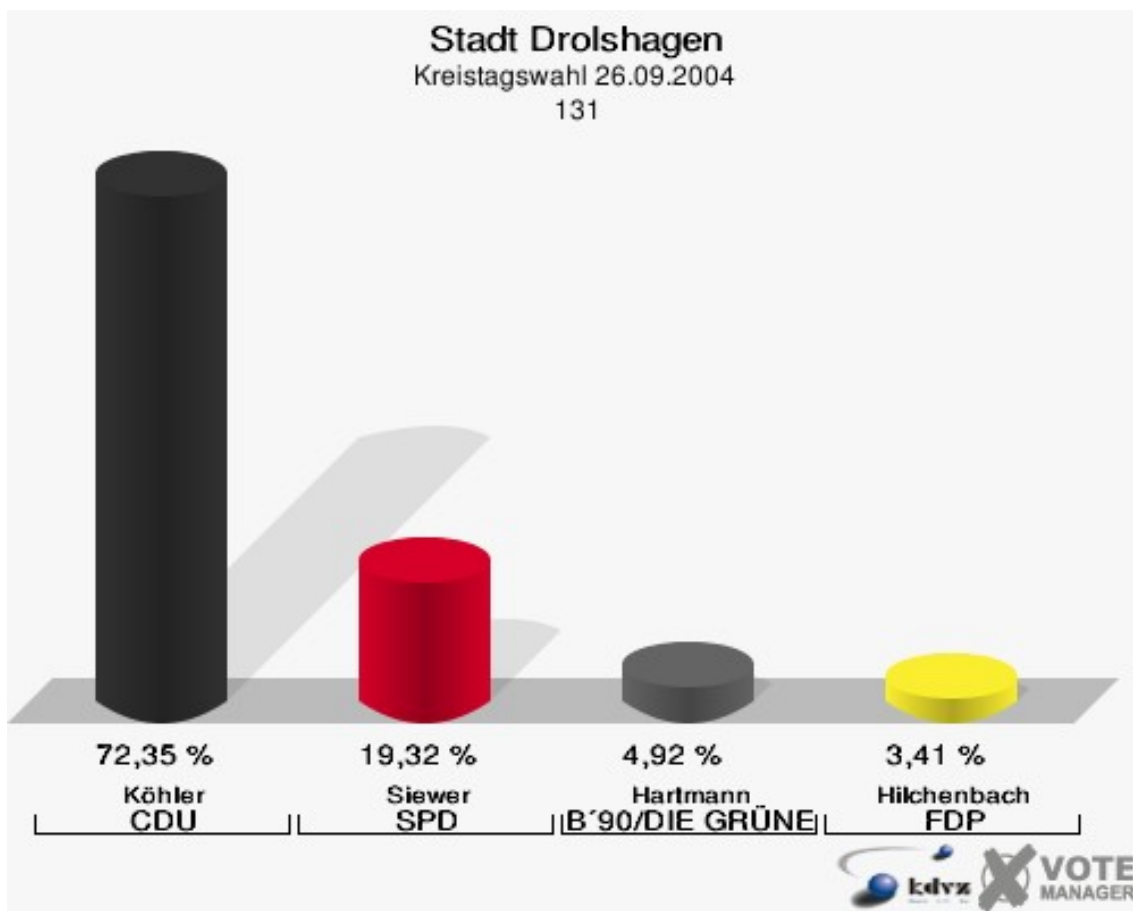

Anzahl	Prozent
Wahlberechtigte	829	
Wähler/innen	533	64,29 %
ungültige Stimmen	5	0,94 %
gültige Stimmen	528	99,06 %
Köhler, CDU	382	72,35 %
Siewer, SPD	102	19,32 %
Hartmann, B'90/DIE GRÜNEN	26	4,92 %
Hilchenbach, FDP	18	3,41 %