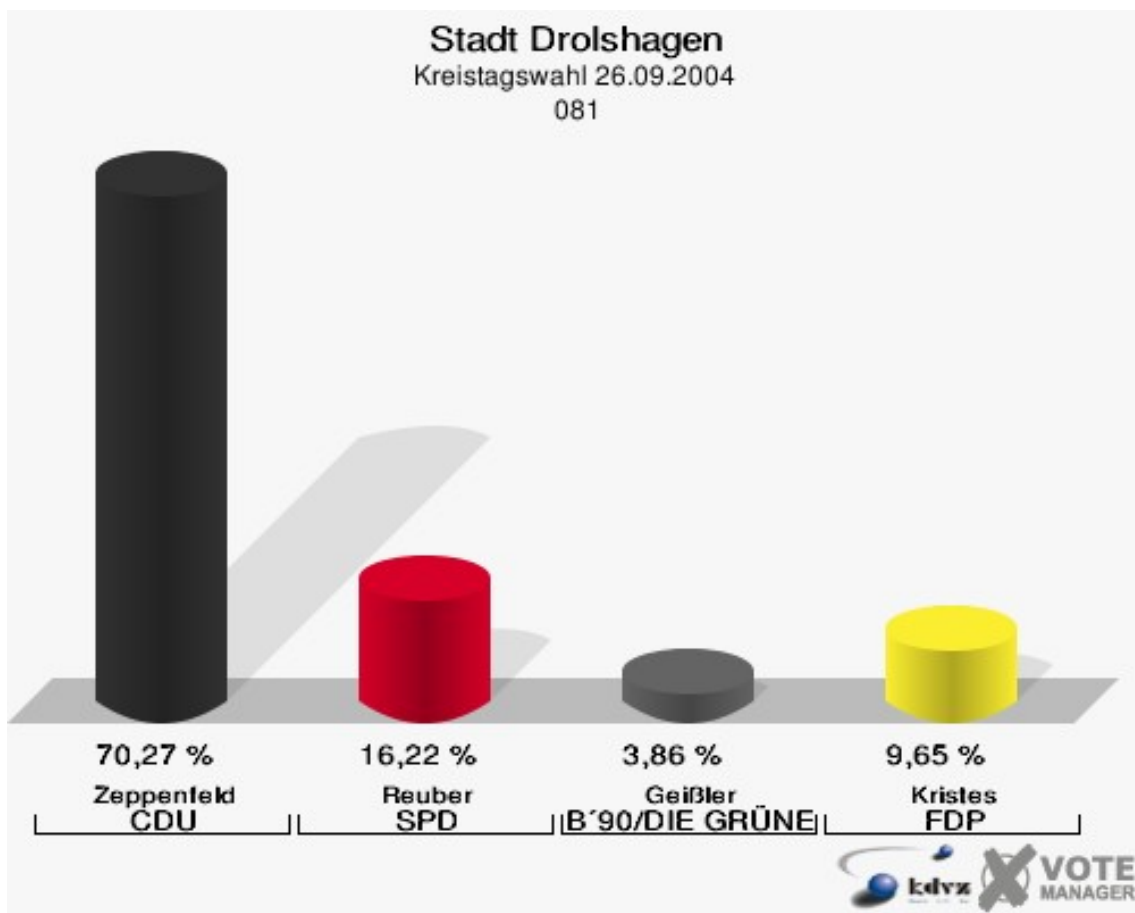

Stadt Drolshagen
Kreistagswahl 26.09.2004
Wahlbeteiligung 061

071

	Anzahl	Prozent
Wahlberechtigte	757	
Wähler/innen	455	60,11 %
ungültige Stimmen	15	3,30 %
gültige Stimmen	440	96,70 %
Zeppenfeld, CDU	348	79,09 %
Reuber, SPD	52	11,82 %
Geißler, B'90/DIE GRÜNEN	24	5,45 %
Kristes, FDP	16	3,64 %

Stadt Drolshagen
Kreistagswahl 26.09.2004
Wahlbeteiligung 071

081

	Anzahl	Prozent
Wahlberechtigte	407	
Wähler/innen	272	66,83 %
ungültige Stimmen	13	4,78 %
gültige Stimmen	259	95,22 %
Zeppenfeld, CDU	182	70,27 %
Reuber, SPD	42	16,22 %
Geißler, B'90/DIE GRÜNEN	10	3,86 %
Kristes, FDP	25	9,65 %