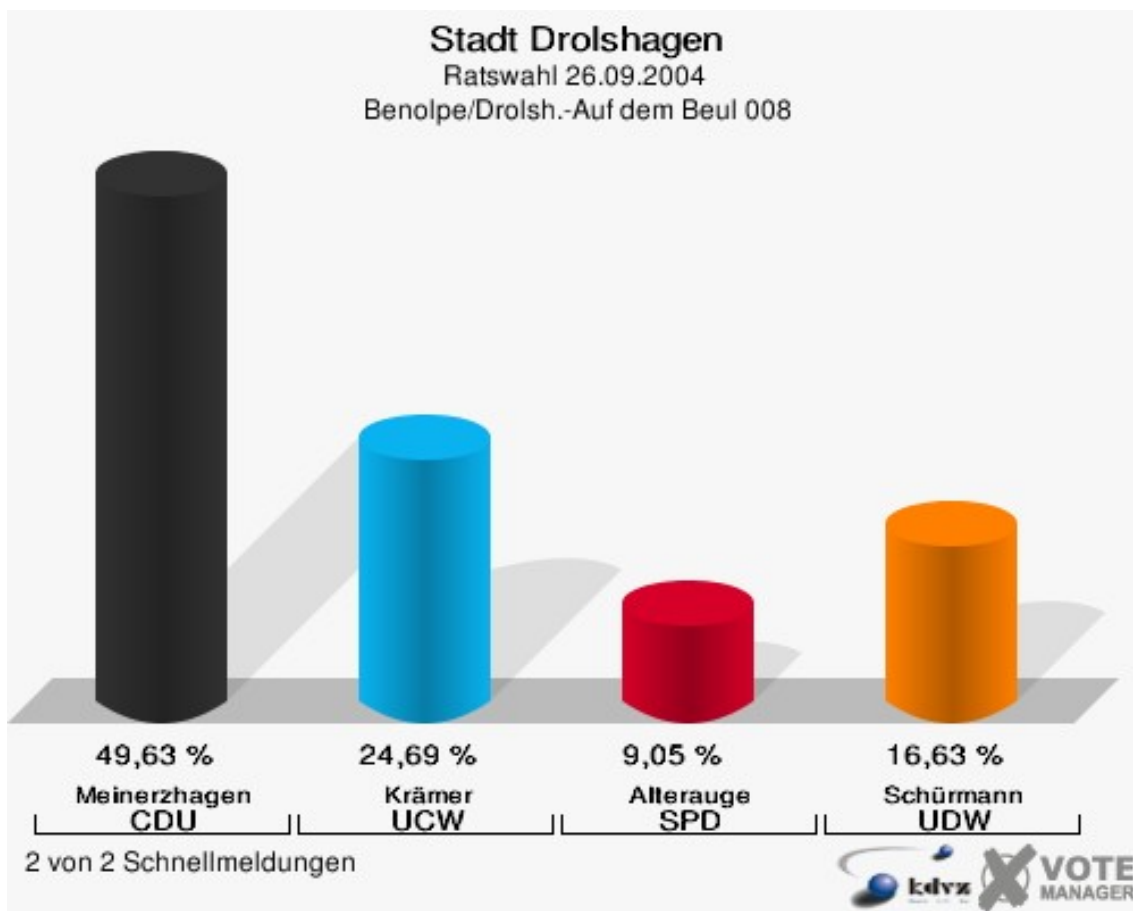

Gewählt:

Kästel, Sandra Yvonne (CDU)

Stadt Drolshagen
Ratswahl 26.09.2004
Wahlbeteiligung Iseringhausen 007

Benolpe/Drolsh.-Auf dem Beul 008

	Anzahl	Prozent
Wahlberechtigte	674	
Wähler/innen	417	61,87 %
ungültige Stimmen	8	1,92 %
gültige Stimmen	409	98,08 %
Meinerzhagen, CDU	203	49,63 %
Krämer, UCW	101	24,69 %
Alterauge, SPD	37	9,05 %
Schürmann, UDW	68	16,63 %