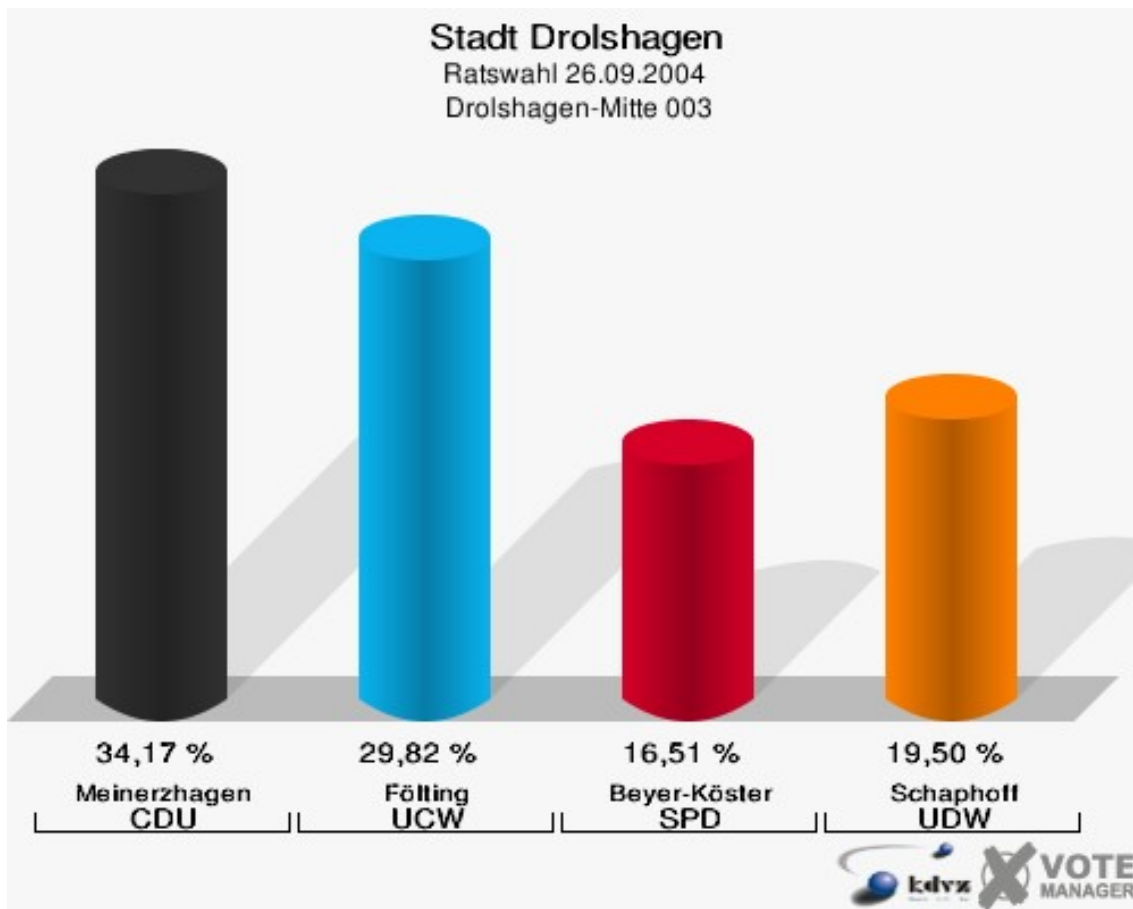

Gewählt:

Melcher, Georg (CDU)

Stadt Drolshagen
Ratswahl 26.09.2004
Wahlbeteiligung Drolshagen-Ost 002

Drolshagen-Mitte 003

	Anzahl	Prozent
Wahlberechtigte	736	
Wähler/innen	447	60,73 %
ungültige Stimmen	11	2,46 %
gültige Stimmen	436	97,54 %
Meinerzhagen, CDU	149	34,17 %
Fölting, UCW	130	29,82 %
Beyer-Köster, SPD	72	16,51 %
Schaphoff, UDW	85	19,50 %