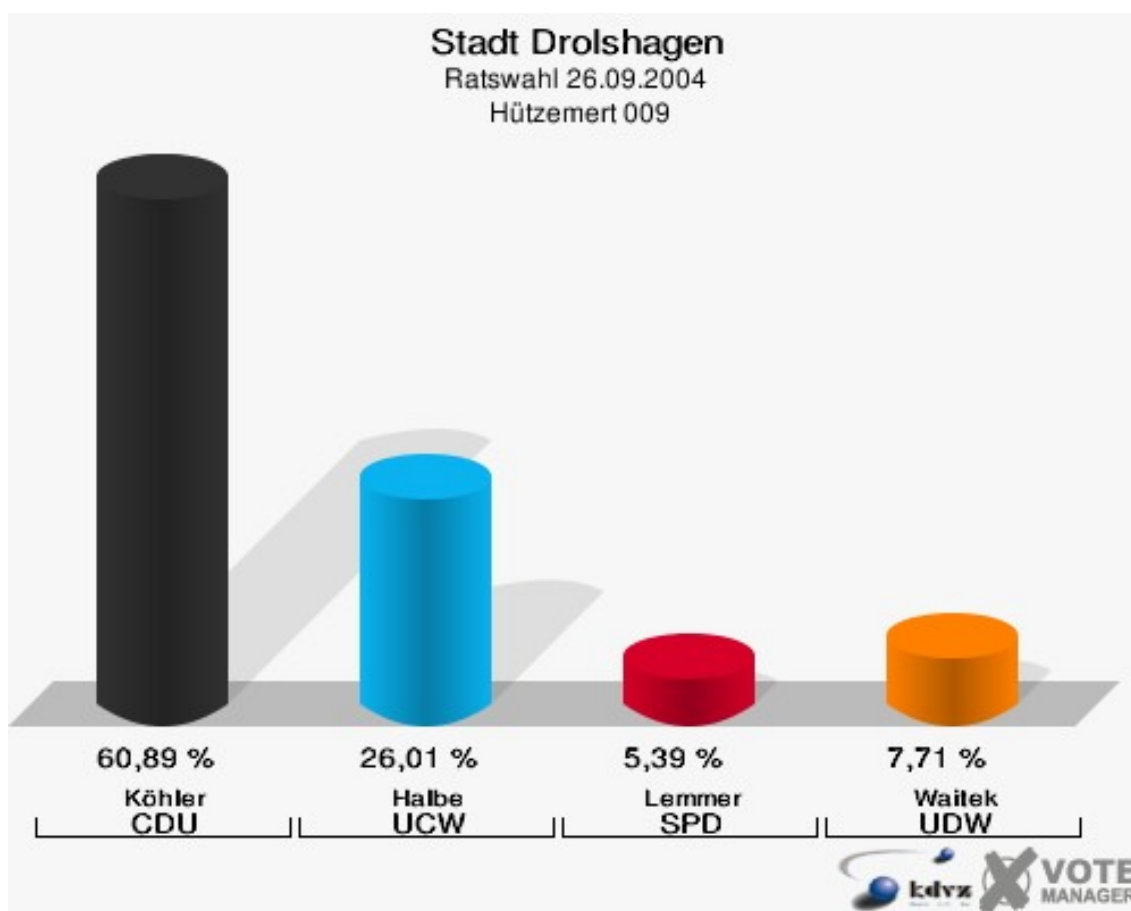

Gewählt:

Meinerzhagen, Maria Hiltrud (CDU)

Stadt Drolshagen
Ratswahl 26.09.2004
Wahlbeteiligung Benolpe/Drolsh.-Auf dem Beul 008

2 von 2 Schnellmeldungen

Hützemert 009

	Anzahl	Prozent
Wahlberechtigte	866	
Wähler/innen	523	60,39 %
ungültige Stimmen	4	0,76 %
gültige Stimmen	519	99,24 %
Köhler, CDU	316	60,89 %
Halbe, UCW	135	26,01 %
Lemmer, SPD	28	5,39 %
Waitek, UDW	40	7,71 %