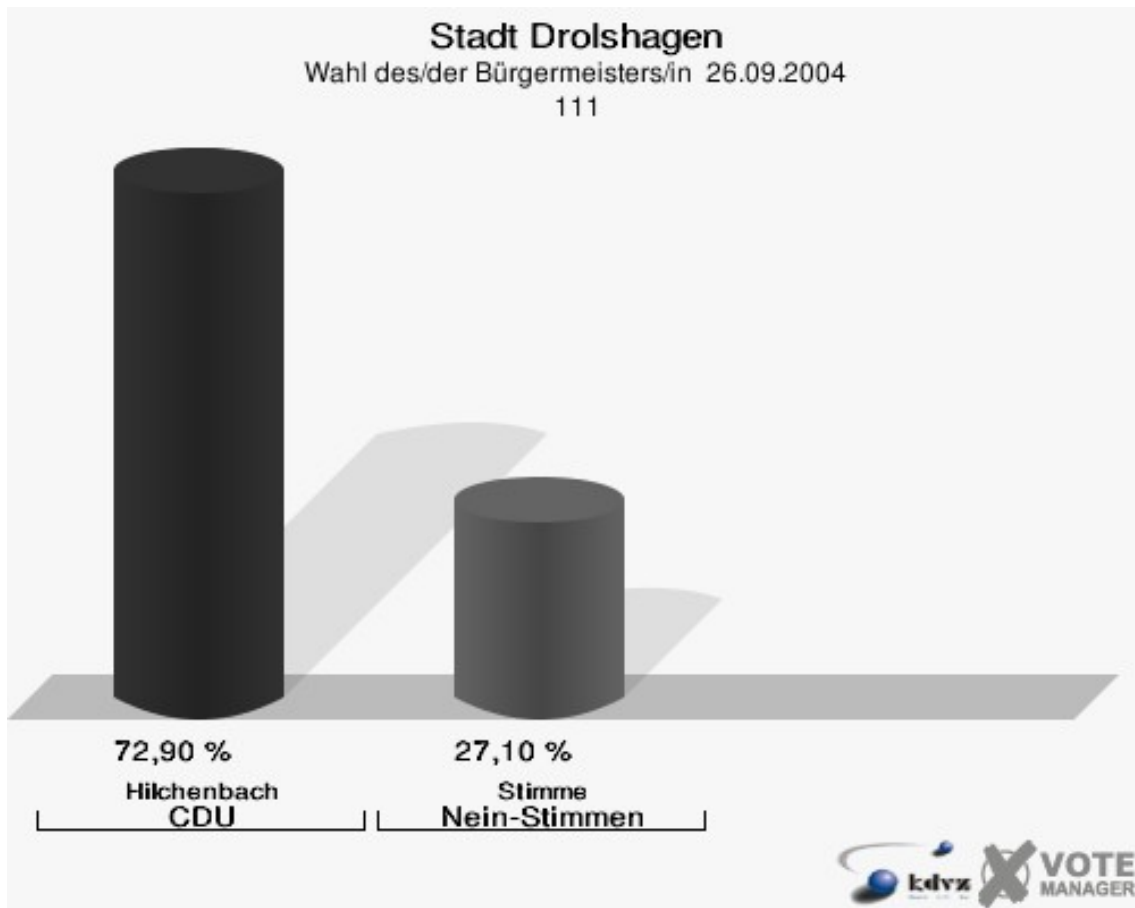

Stadt Drolshagen

Wahl des/der Bürgermeisters/in 26.09.2004

Wahlbeteiligung 101

111

	Anzahl	Prozent
Wahlberechtigte	522	
Wähler/innen	326	62,45 %
ungültige Stimmen	5	1,53 %
gültige Stimmen	321	98,47 %
Hilchenbach, CDU	234	72,90 %
Stimme, Nein-Stimmen	87	27,10 %