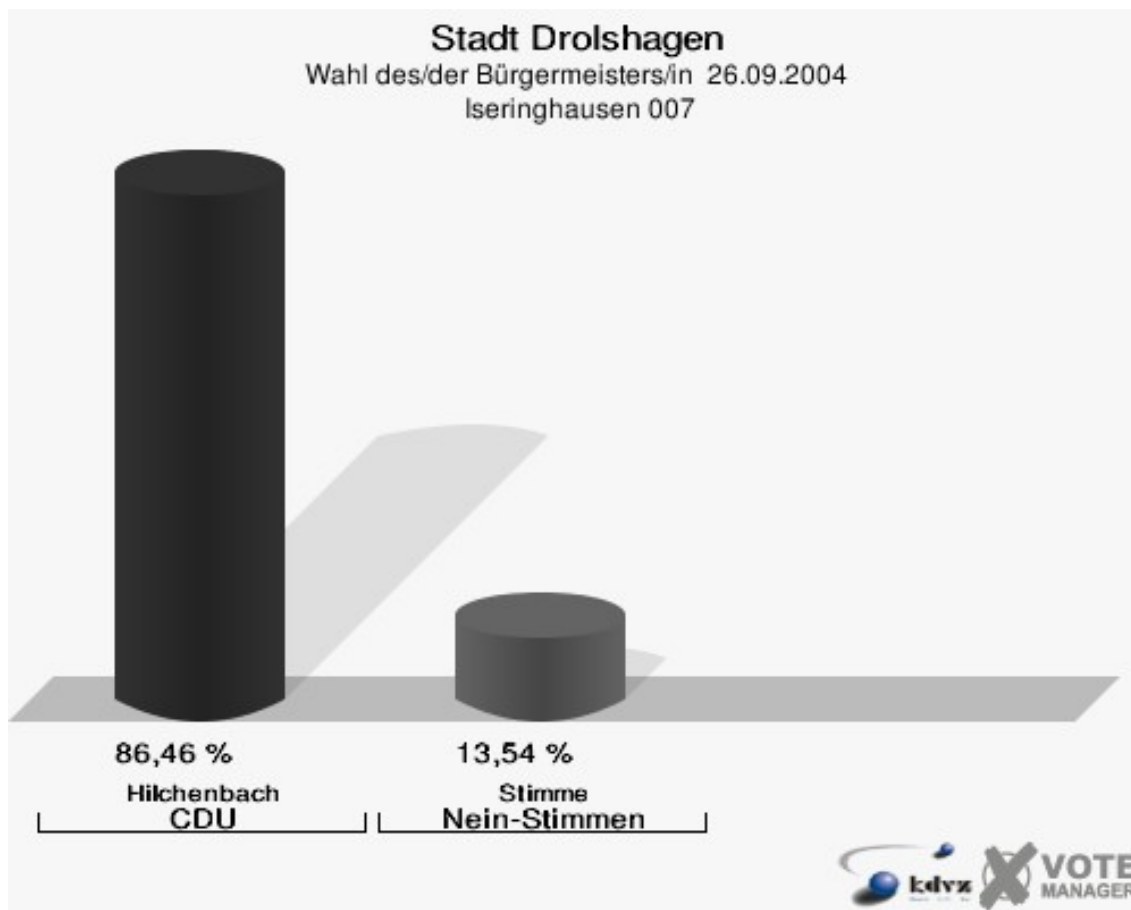

Stadt Drolshagen
Wahl des/der Bürgermeisters/in 26.09.2004
Wahlbeteiligung Berlinghausen 006

Iseringhausen 007

	Anzahl	Prozent
Wahlberechtigte	754	
Wähler/innen	453	60,08 %
ungültige Stimmen	10	2,21 %
gültige Stimmen	443	97,79 %
Hilchenbach, CDU	383	86,46 %
Stimme, Nein-Stimmen	60	13,54 %