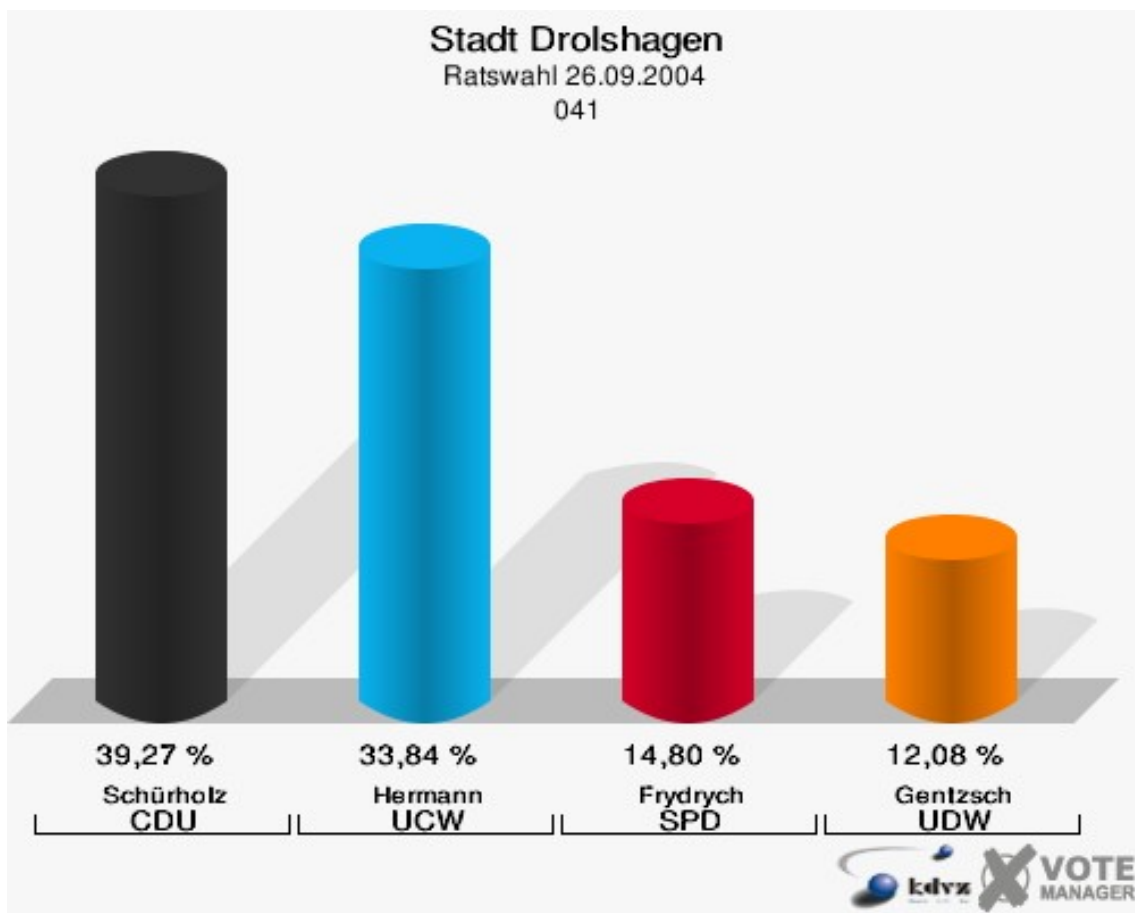

Stadt Drolshagen

Ratswahl 26.09.2004

Wahlbeteiligung 031

041

	Anzahl	Prozent
Wahlberechtigte	637	
Wähler/innen	336	52,75 %
ungültige Stimmen	5	1,49 %
gültige Stimmen	331	98,51 %
Schürholz, CDU	130	39,27 %
Hermann, UCW	112	33,84 %
Frydrych, SPD	49	14,80 %
Gentzsch, UDW	40	12,08 %