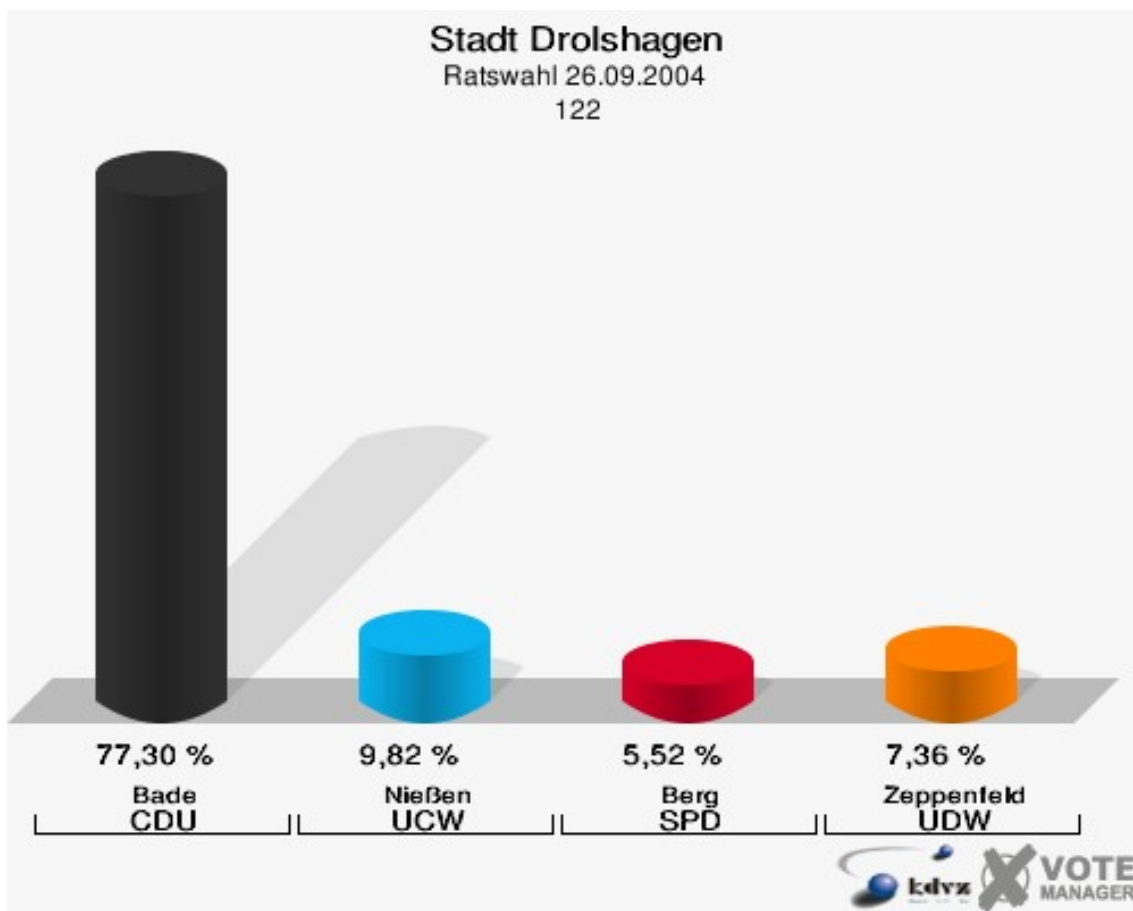

Anzahl	Prozent
Wahlberechtigte	254	
Wähler/innen	169	66,54 %
ungültige Stimmen	6	3,55 %
gültige Stimmen	163	96,45 %
Bade, CDU	126	77,30 %
Nießen, UCW	16	9,82 %
Berg, SPD	9	5,52 %
Zeppenfeld, UDW	12	7,36 %