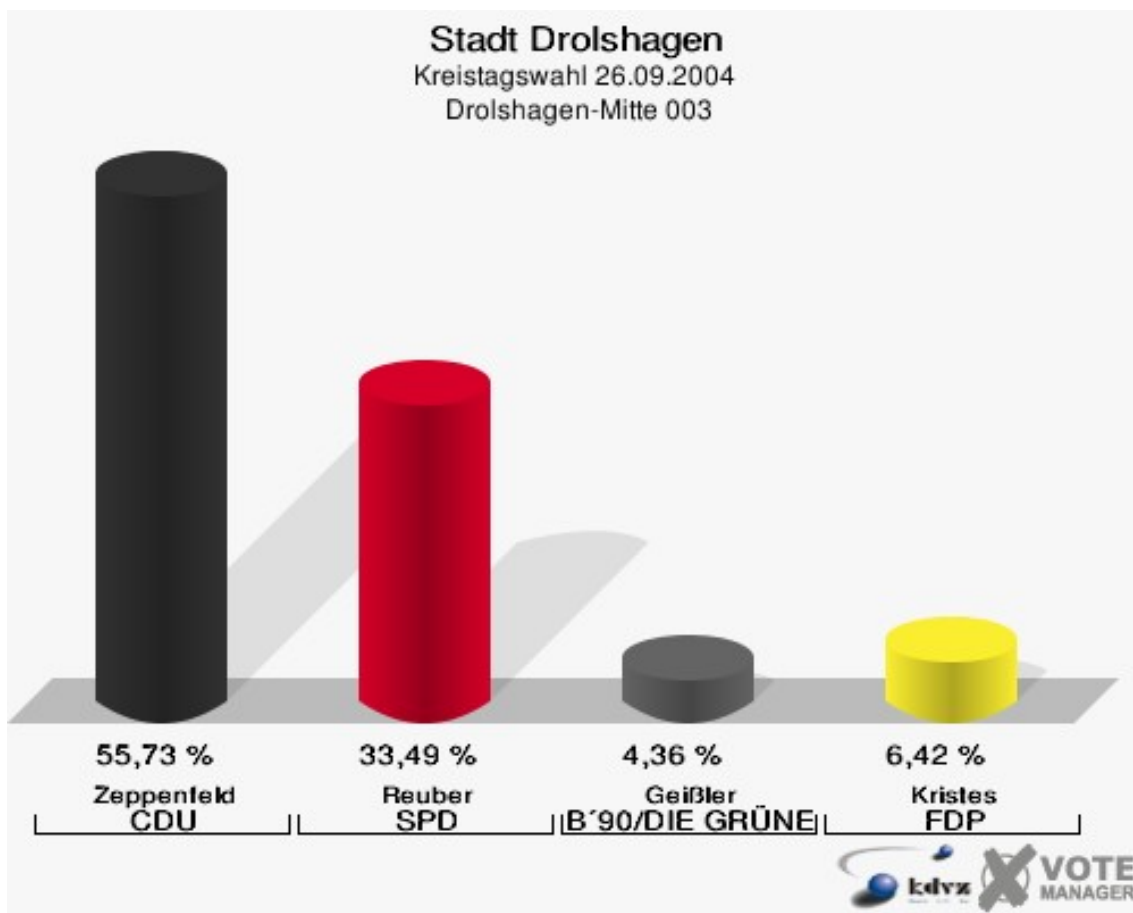

Stadt Drolshagen
Kreistagswahl 26.09.2004
Wahlbeteiligung Gesamtergebnis

16 von 16 Schnellmeldungen

Wahlbezirke Drolshagen-Süd 001

	Anzahl	Prozent
Wahlberechtigte	701	
Wähler/innen	393	56,06 %
ungültige Stimmen	14	3,56 %
gültige Stimmen	379	96,44 %
Zeppenfeld, CDU	256	67,55 %
Reuber, SPD	93	24,54 %
Geißler, B'90/DIE GRÜNEN	13	3,43 %
Kristes, FDP	17	4,49 %

Stadt Drolshagen
Kreistagswahl 26.09.2004
Wahlbeteiligung Drolshagen-Süd 001

Drolshagen-Ost 002

	Anzahl	Prozent
Wahlberechtigte	685	
Wähler/innen	440	64,23 %
ungültige Stimmen	10	2,27 %
gültige Stimmen	430	97,73 %
Zeppenfeld, CDU	258	60,00 %
Reuber, SPD	119	27,67 %
Geißler, B'90/DIE GRÜNEN	18	4,19 %
Kristes, FDP	35	8,14 %

Stadt Drolshagen
Kreistagswahl 26.09.2004
Wahlbeteiligung Drolshagen-Ost 002

Drolshagen-Mitte 003

	Anzahl	Prozent
Wahlberechtigte	738	
Wähler/innen	446	60,43 %
ungültige Stimmen	10	2,24 %
gültige Stimmen	436	97,76 %
Zeppenfeld, CDU	243	55,73 %
Reuber, SPD	146	33,49 %
Geißler, B'90/DIE GRÜNEN	19	4,36 %
Kristes, FDP	28	6,42 %