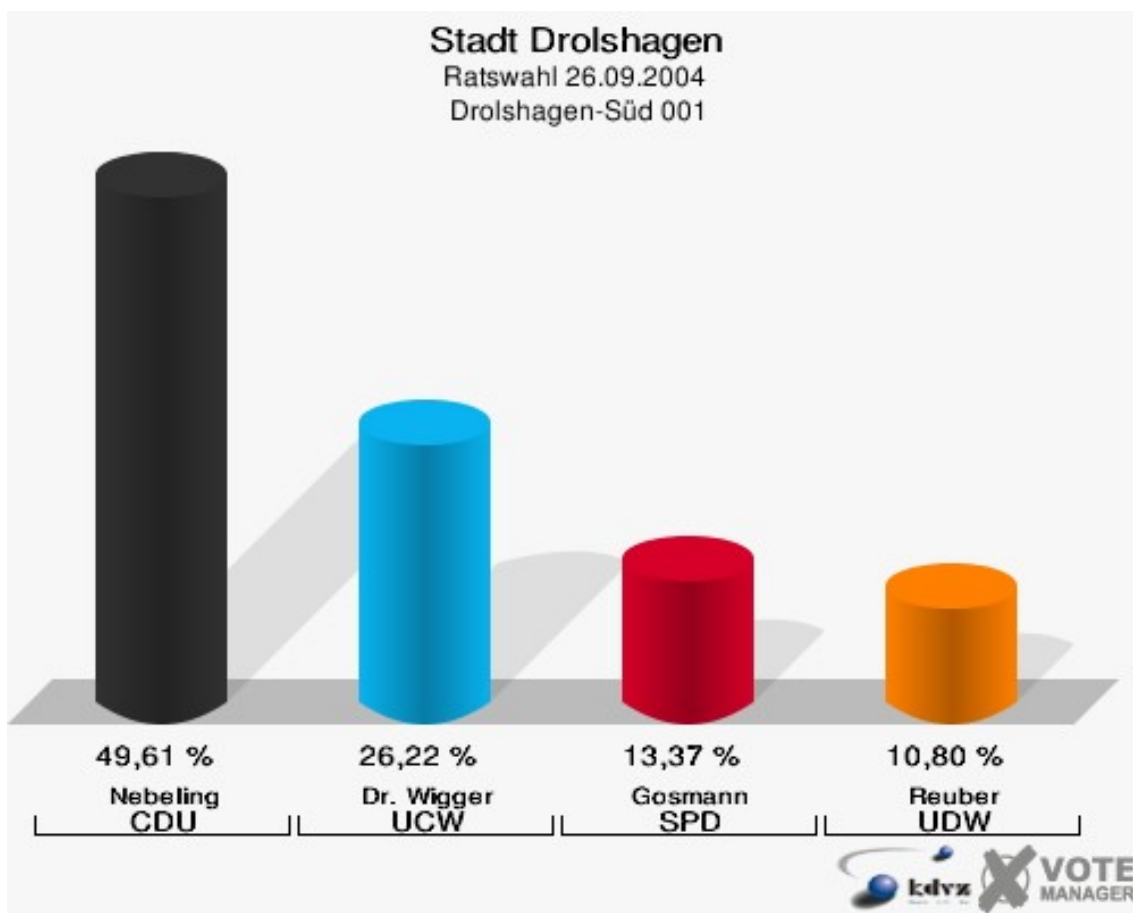

Wahlbezirke Drolshagen-Süd 001

	Anzahl	Prozent
Wahlberechtigte	701	
Wähler/innen	393	56,06 %
ungültige Stimmen	4	1,02 %
gültige Stimmen	389	98,98 %
Nebeling, CDU	193	49,61 %
Dr. Wigger, UCW	102	26,22 %
Gosmann, SPD	52	13,37 %
Reuber, UDW	42	10,80 %

Gewählt:

Nebeling, Jutta Maria (CDU)