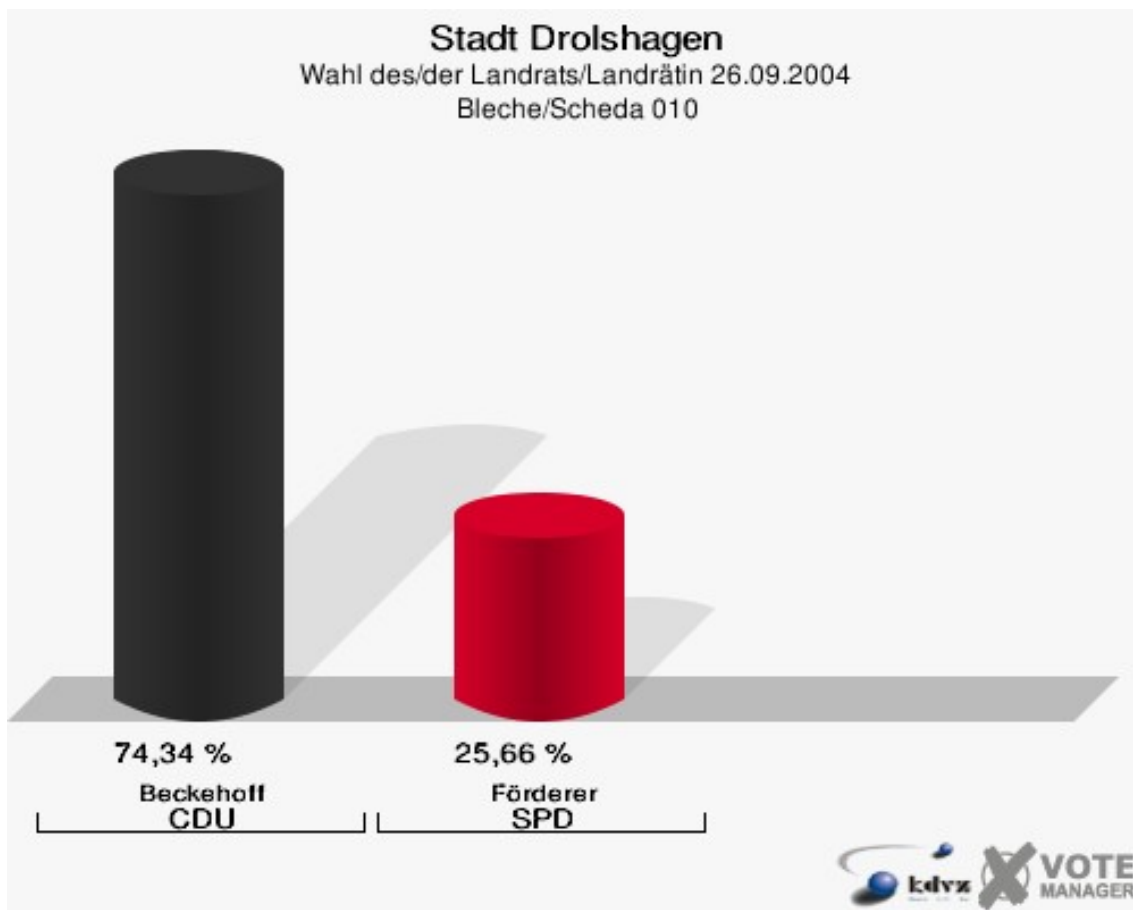

Bleche/Scheda 010

	Anzahl	Prozent
Wahlberechtigte	773	
Wähler/innen	423	54,72 %
ungültige Stimmen	6	1,42 %
gültige Stimmen	417	98,58 %
Beckehoff, CDU	310	74,34 %
Förderer, SPD	107	25,66 %