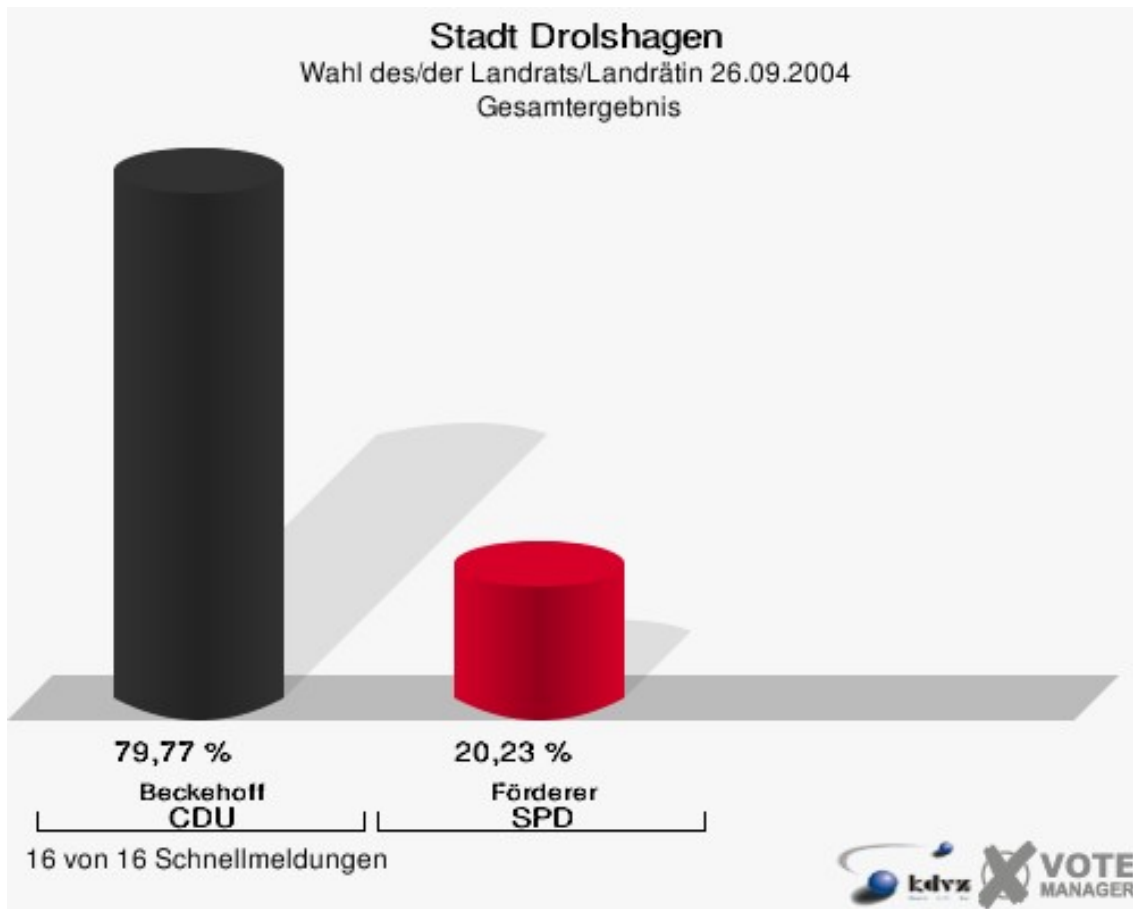

Wahl des/der Landrats/Landrätin Stadt Drolshagen

	Anzahl	Prozent
Wahlberechtigte	9.564	
Wähler/innen	5.688	59,47 %
ungültige Stimmen	132	2,32 %
gültige Stimmen	5.556	97,68 %
Beckehoff, CDU	4.432	79,77 %
Förderer, SPD	1.124	20,23 %