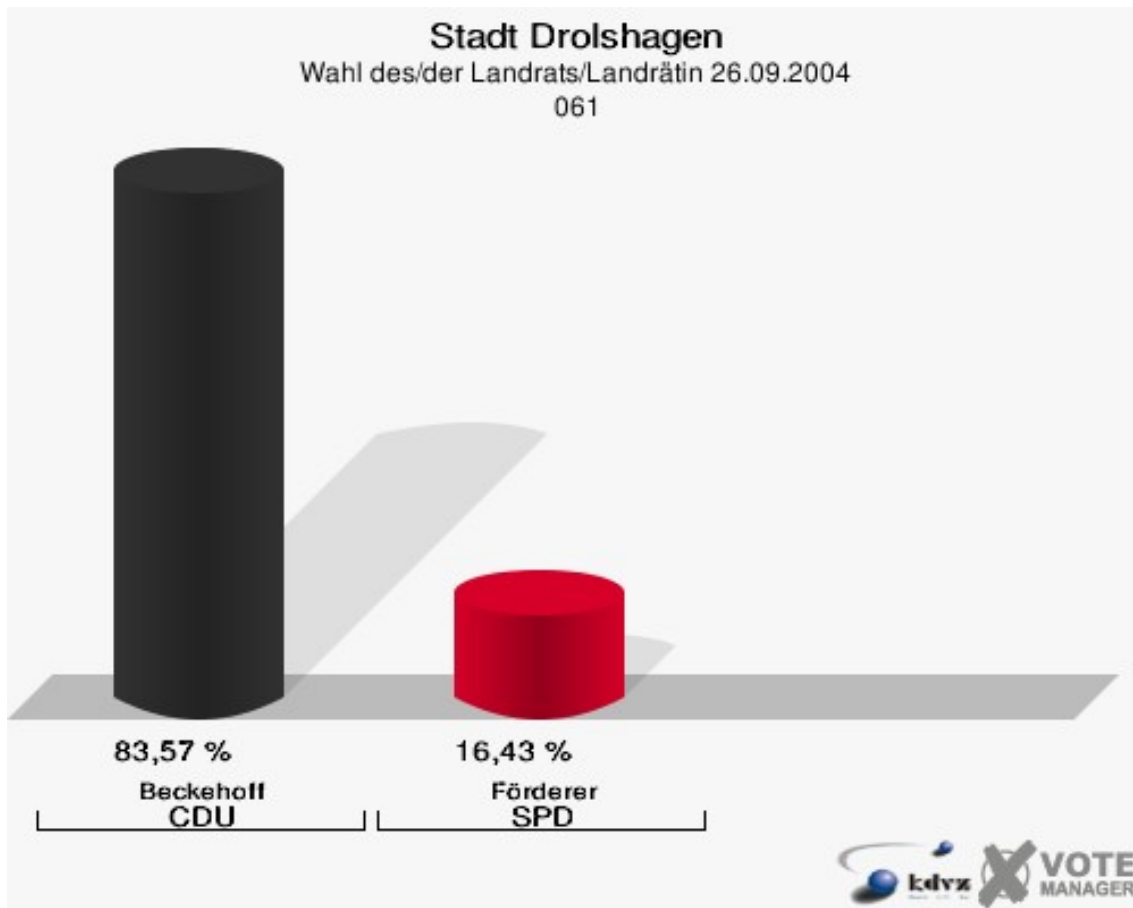

061

	Anzahl	Prozent
Wahlberechtigte	677	
Wähler/innen	360	53,18 %
ungültige Stimmen	7	1,94 %
gültige Stimmen	353	98,06 %
Beckehoff, CDU	295	83,57 %
Förderer, SPD	58	16,43 %