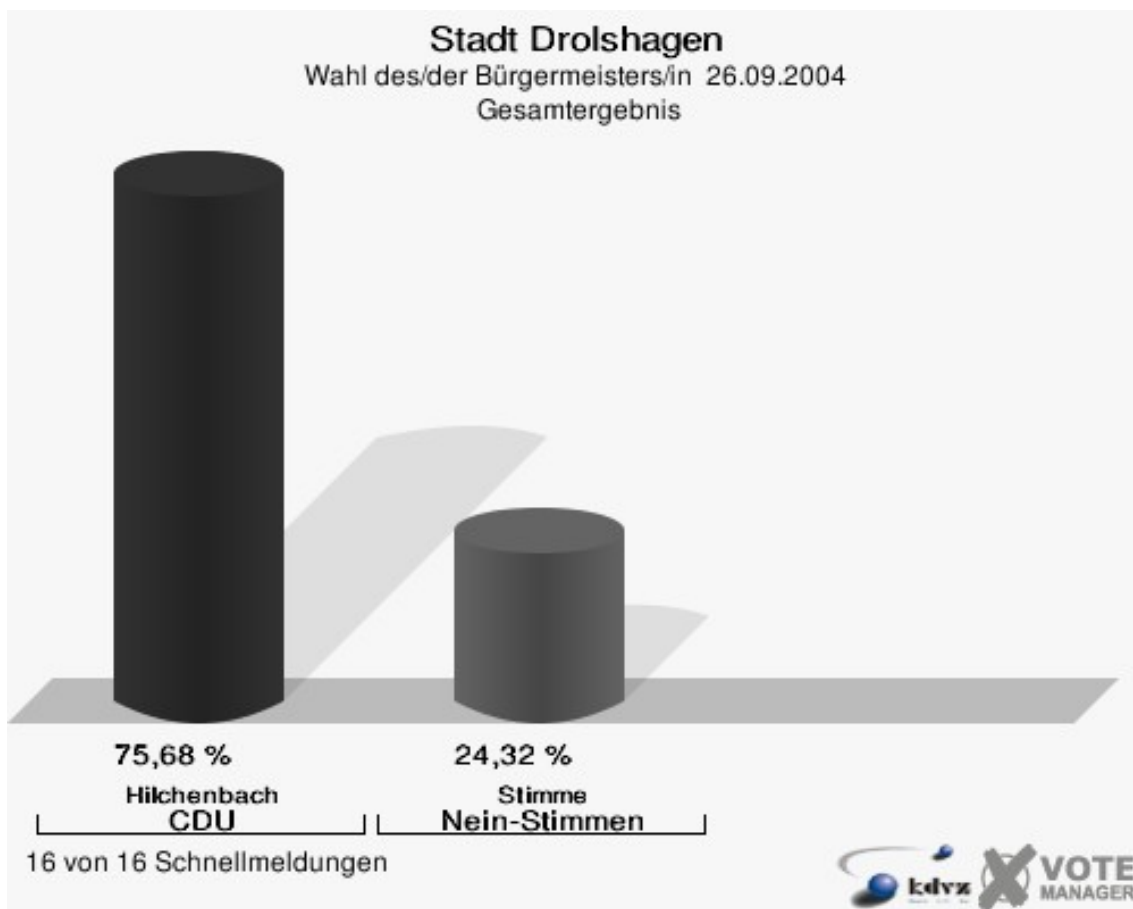

Wahl des/der Bürgermeisters/in Stadt Drolshagen

	Anzahl	Prozent
Wahlberechtigte	9.538	
Wähler/innen	5.676	59,51 %
ungültige Stimmen	120	2,11 %
gültige Stimmen	5.556	97,89 %
Hilchenbach, CDU	4.205	75,68 %
Stimme, Nein-Stimmen	1.351	24,32 %

Gewählt:

Hilchenbach, Theodor (CDU)