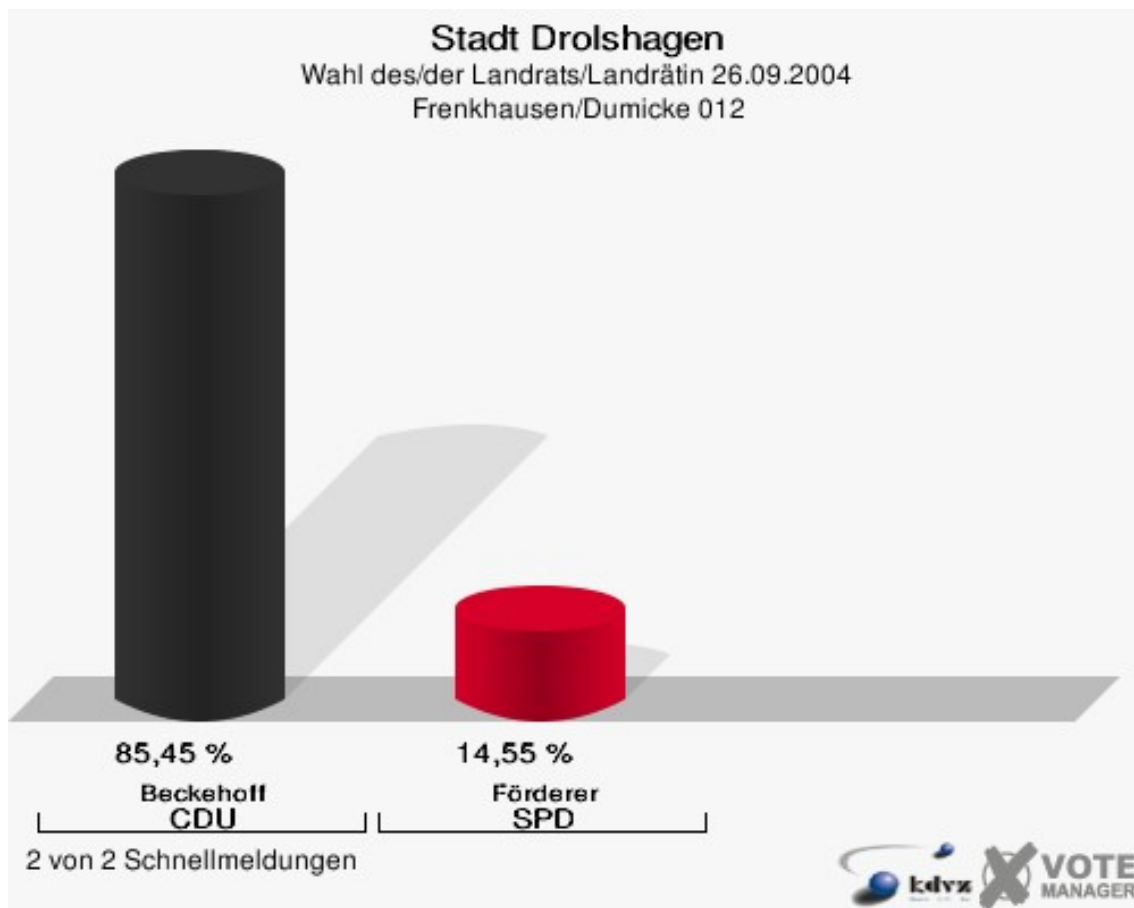

Stadt Drolshagen
Wahl des/der Landrats/Landrätin 26.09.2004
Wahlbeteiligung Germinghausen/Wegeringhausen 011

2 von 2 Schnellmeldungen

Frenkhausen/Dumicke 012

	Anzahl	Prozent
Wahlberechtigte	743	
Wähler/innen	492	66,22 %
ungültige Stimmen	11	2,24 %
gültige Stimmen	481	97,76 %
Beckehoff, CDU	411	85,45 %
Förderer, SPD	70	14,55 %