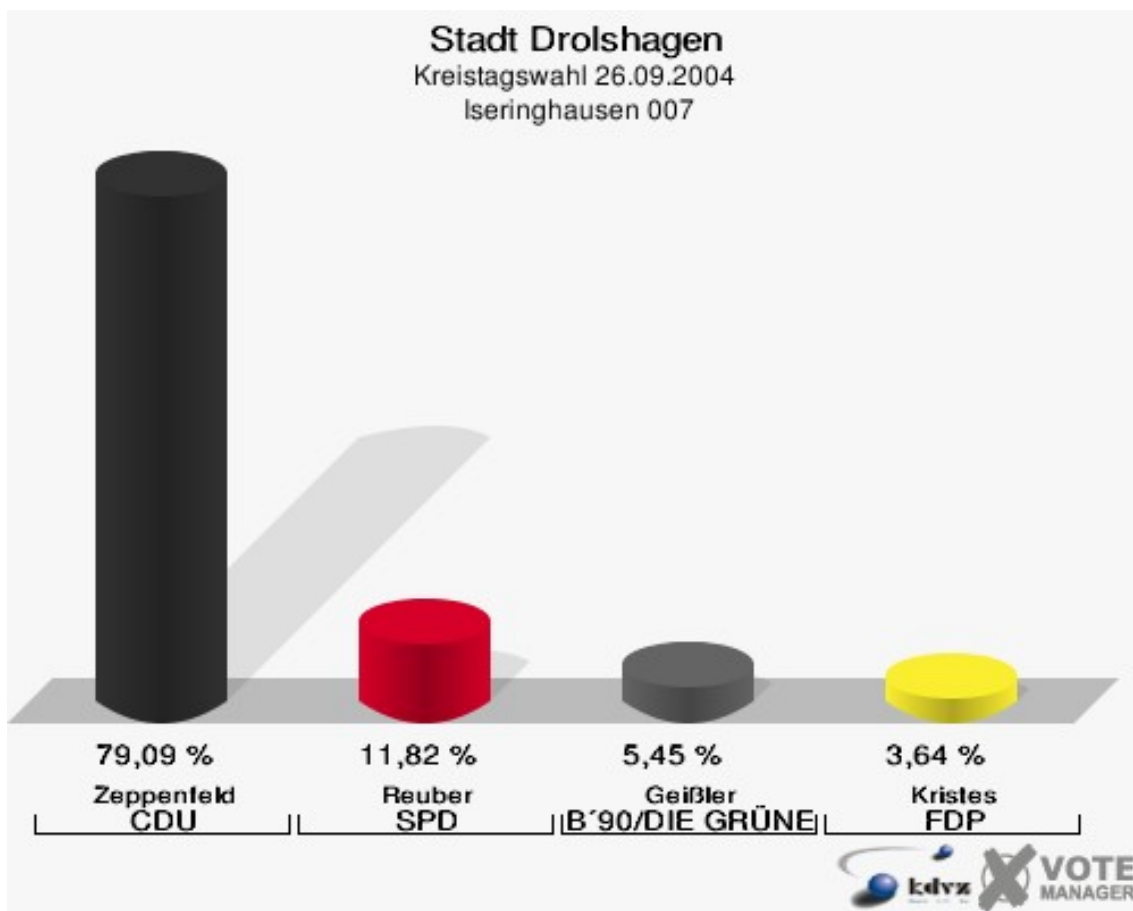

Stadt Drolshagen
Kreistagswahl 26.09.2004
Wahlbeteiligung Drolshagen-Nord 004

Drolshagen-West 005

	Anzahl	Prozent
Wahlberechtigte	638	
Wähler/innen	355	55,64 %
ungültige Stimmen	11	3,10 %
gültige Stimmen	344	96,90 %
Zeppenfeld, CDU	191	55,52 %
Reuber, SPD	96	27,91 %
Geißler, B'90/DIE GRÜNEN	28	8,14 %
Kristes, FDP	29	8,43 %

Stadt Drolshagen
Kreistagswahl 26.09.2004
Wahlbeteiligung Drolshagen-West 005

Berlinghausen 006

	Anzahl	Prozent
Wahlberechtigte	677	
Wähler/innen	360	53,18 %
ungültige Stimmen	7	1,94 %
gültige Stimmen	353	98,06 %
Köhler, CDU	264	74,79 %
Siewer, SPD	42	11,90 %
Hartmann, B'90/DIE GRÜNEN	17	4,82 %
Hilchenbach, FDP	30	8,50 %

Stadt Drolshagen
Kreistagswahl 26.09.2004
Wahlbeteiligung Berlinghausen 006

Iseringhausen 007

	Anzahl	Prozent
Wahlberechtigte	757	
Wähler/innen	455	60,11 %
ungültige Stimmen	15	3,30 %
gültige Stimmen	440	96,70 %
Zeppenfeld, CDU	348	79,09 %
Reuber, SPD	52	11,82 %
Geißler, B'90/DIE GRÜNEN	24	5,45 %
Kristes, FDP	16	3,64 %

Stadt Drolshagen
Kreistagswahl 26.09.2004
Wahlbeteiligung Iseringhausen 007

Benolpe/Drolsh.-Auf dem Beul 008

	Anzahl	Prozent
Wahlberechtigte	676	
Wähler/innen	418	61,83 %
ungültige Stimmen	16	3,83 %
gültige Stimmen	402	96,17 %
Zeppenfeld, CDU	267	66,42 %
Reuber, SPD	75	18,66 %
Geißler, B'90/DIE GRÜNEN	27	6,72 %
Kristes, FDP	33	8,21 %