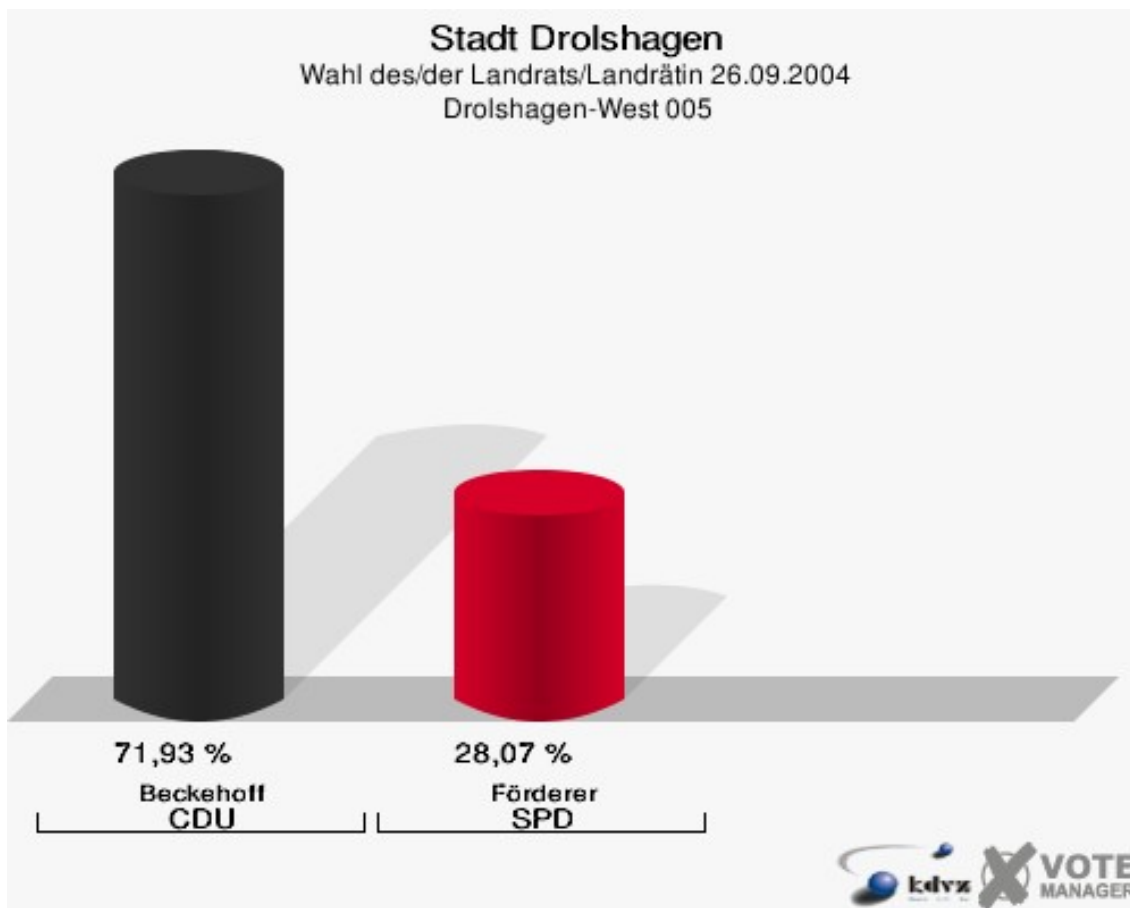

Drolshagen-West 005

	Anzahl	Prozent
Wahlberechtigte	638	
Wähler/innen	355	55,64 %
ungültige Stimmen	13	3,66 %
gültige Stimmen	342	96,34 %
Beckehoff, CDU	246	71,93 %
Förderer, SPD	96	28,07 %