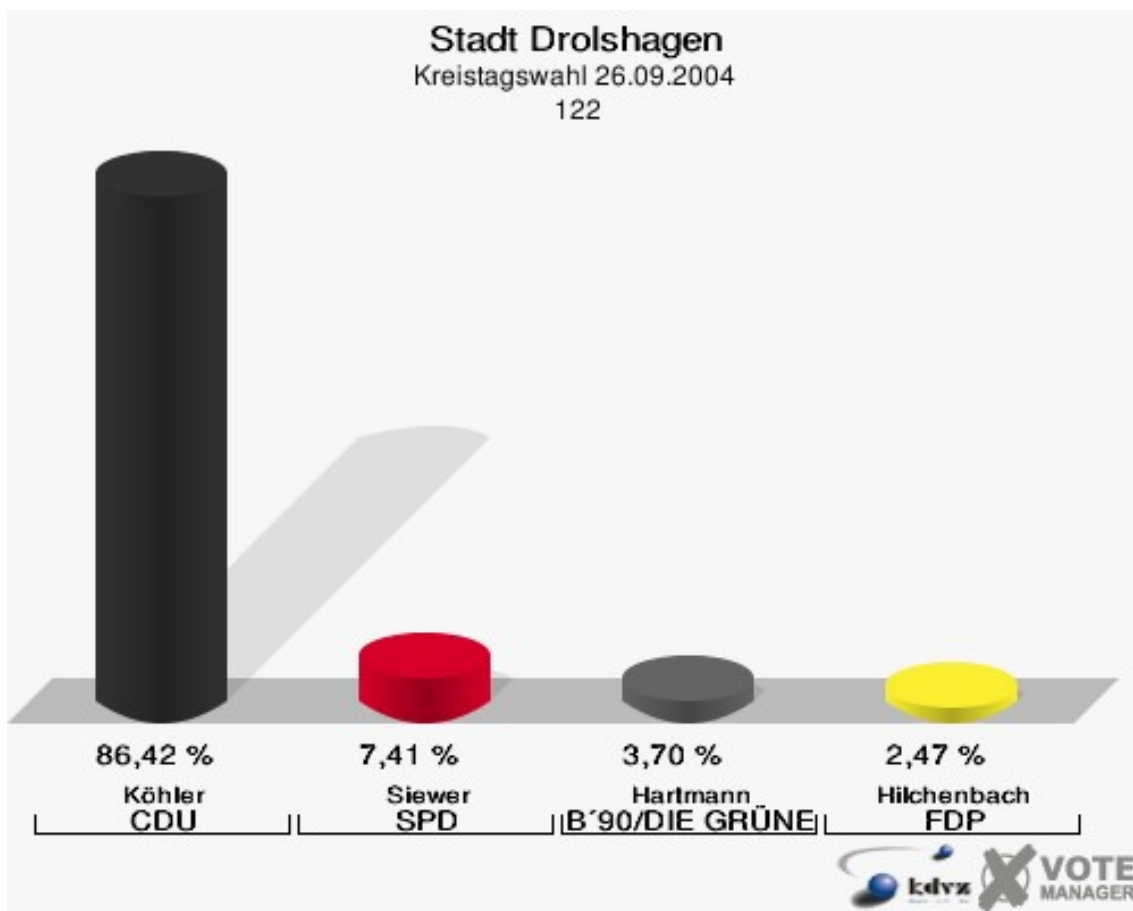

Anzahl	Prozent
Wahlberechtigte	254	
Wähler/innen	169	66,54 %
ungültige Stimmen	7	4,14 %
gültige Stimmen	162	95,86 %
Köhler, CDU	140	86,42 %
Siewer, SPD	12	7,41 %
Hartmann, B'90/DIE GRÜNEN	6	3,70 %
Hilchenbach, FDP	4	2,47 %