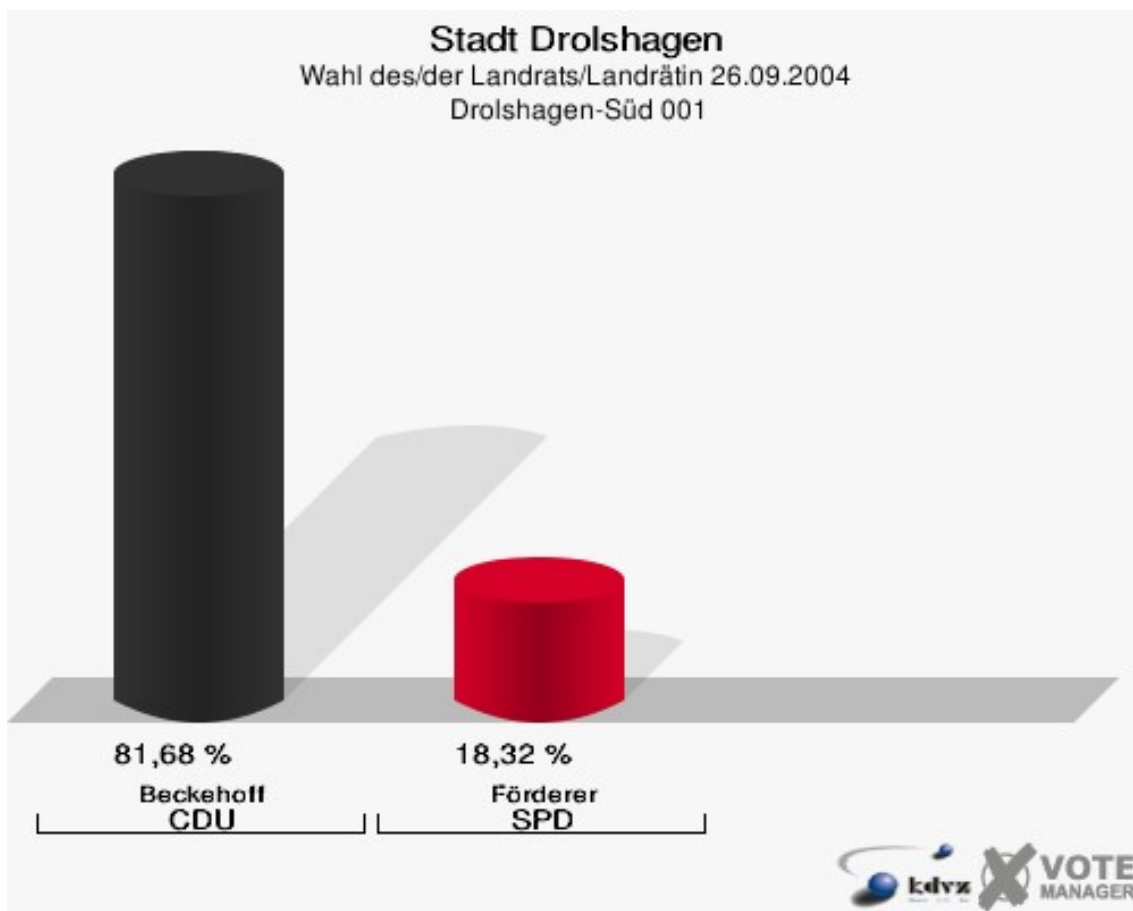

Stadt Drolshagen
Wahl des/der Landrats/Landrätin 26.09.2004
Wahlbeteiligung Gesamtergebnis

16 von 16 Schnellmeldungen

Wahlbezirke Drolshagen-Süd 001

	Anzahl	Prozent
Wahlberechtigte	701	
Wähler/innen	393	56,06 %
ungültige Stimmen	11	2,80 %
gültige Stimmen	382	97,20 %
Beckehoff, CDU	312	81,68 %
Förderer, SPD	70	18,32 %