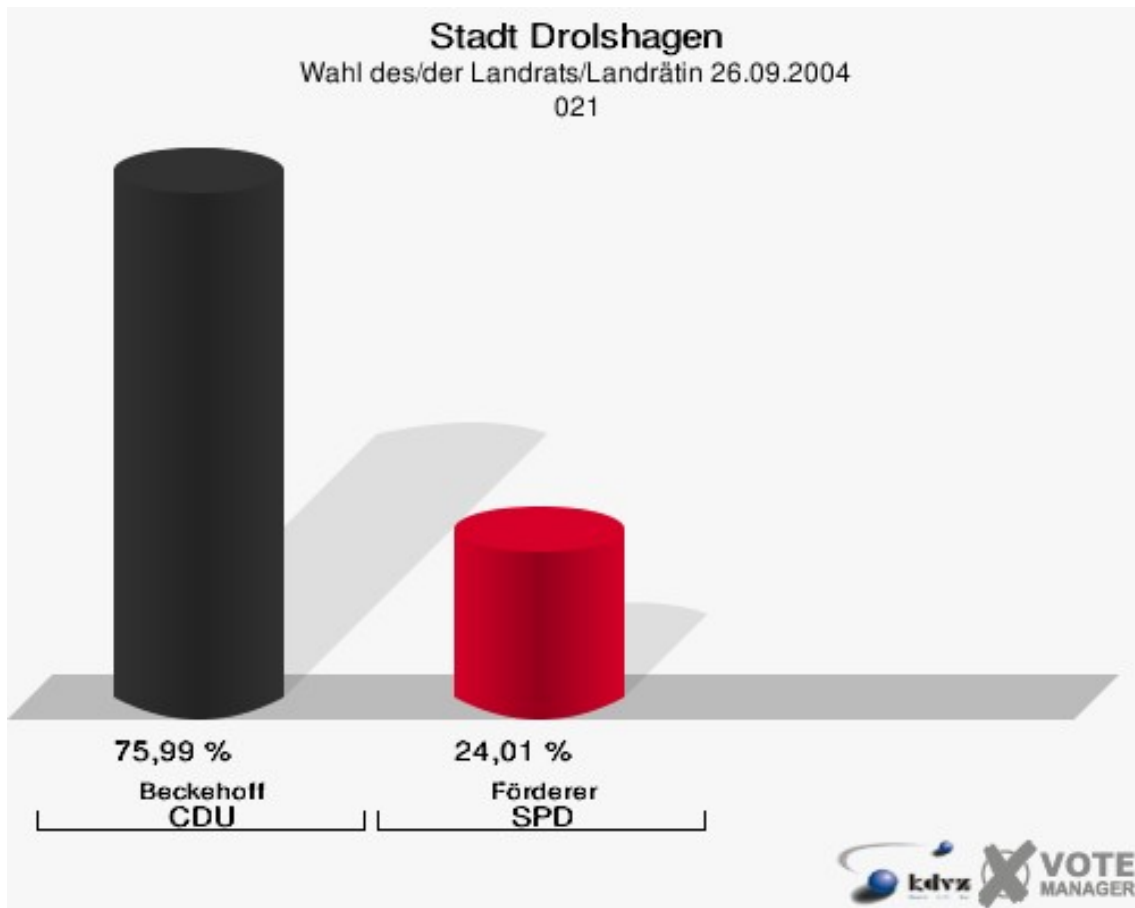

021

	Anzahl	Prozent
Wahlberechtigte	685	
Wähler/innen	440	64,23 %
ungültige Stimmen	11	2,50 %
gültige Stimmen	429	97,50 %
Beckehoff, CDU	326	75,99 %
Förderer, SPD	103	24,01 %