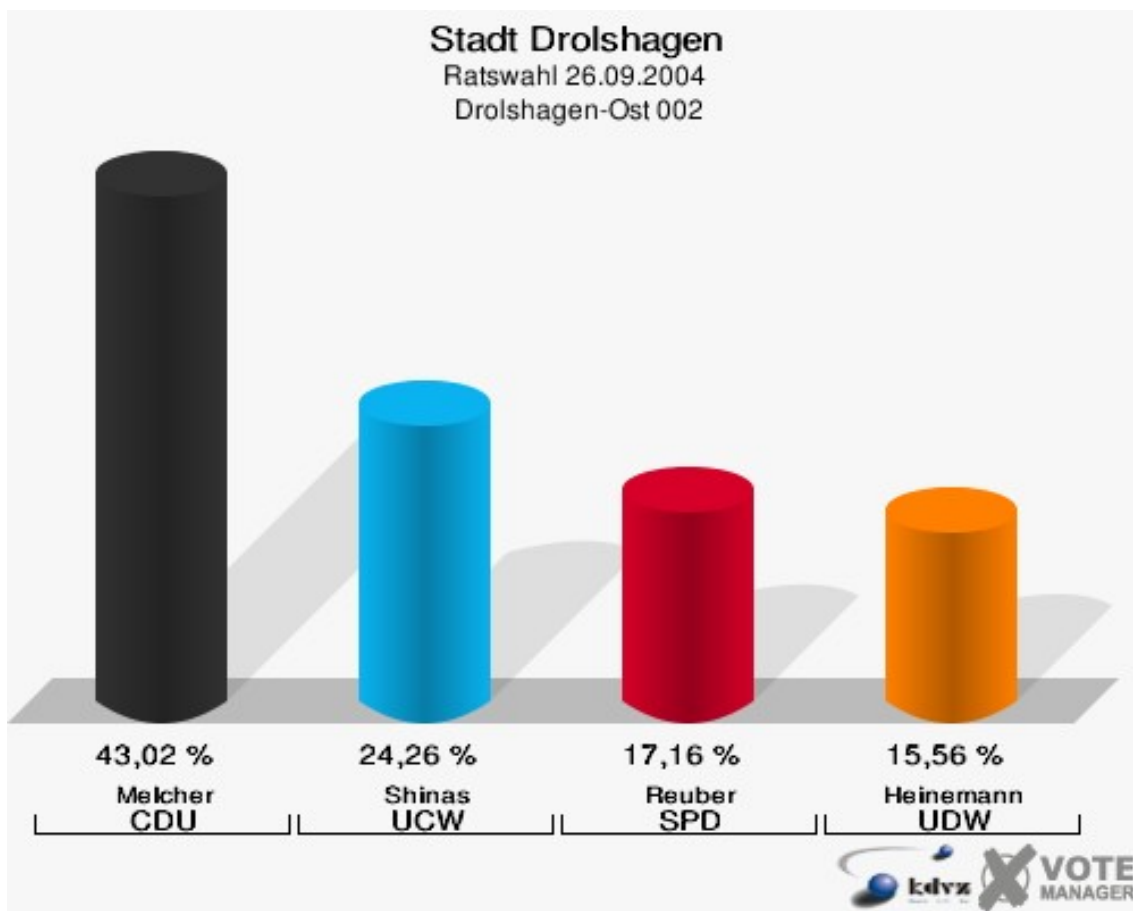

Gewählt:

Nebeling, Jutta Maria (CDU)

Stadt Drolshagen
Ratswahl 26.09.2004
Wahlbeteiligung Drolshagen-Süd 001

Drolshagen-Ost 002

	Anzahl	Prozent
Wahlberechtigte	684	
Wähler/innen	440	64,33 %
ungültige Stimmen	3	0,68 %
gültige Stimmen	437	99,32 %
Melcher, CDU	188	43,02 %
Shinas, UCW	106	24,26 %
Reuber, SPD	75	17,16 %
Heinemann, UDW	68	15,56 %