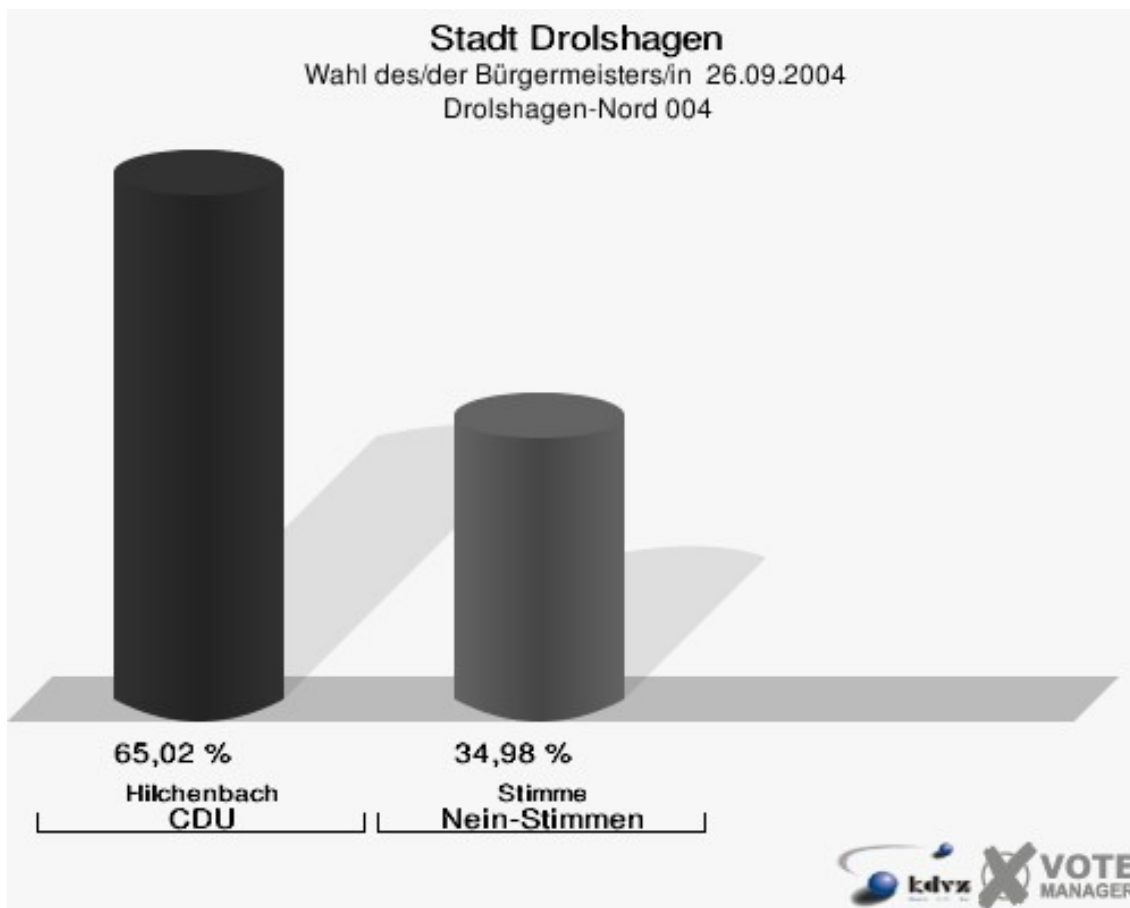

Drolshagen-Nord 004

	Anzahl	Prozent
Wahlberechtigte	637	
Wähler/innen	336	52,75 %
ungültige Stimmen	13	3,87 %
gültige Stimmen	323	96,13 %
Hilchenbach, CDU	210	65,02 %
Stimme, Nein-Stimmen	113	34,98 %