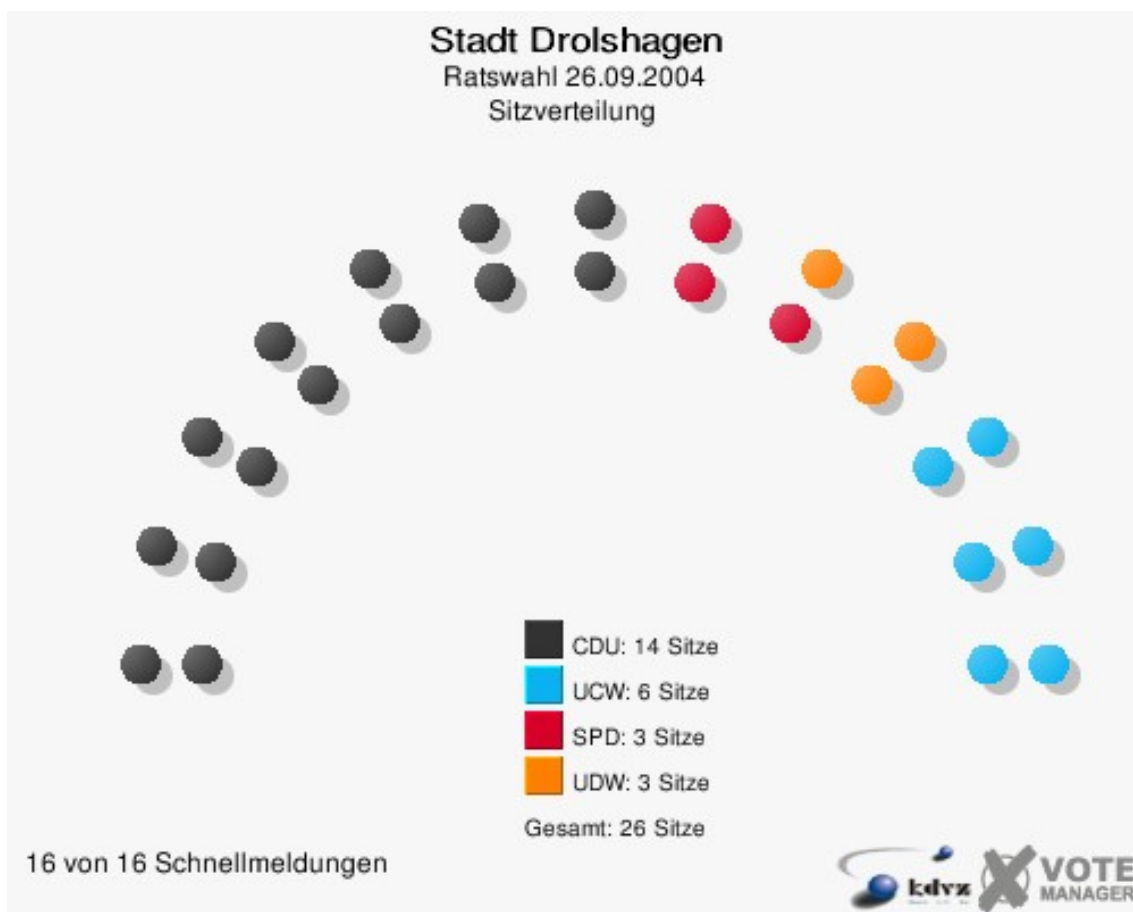

Folgende Kandidaten wurden gewählt:

Partei	Kandidat	Mandat
CDU	Nebeling, Jutta Maria	Direktmandat im Wahlbezirk 001
CDU	Melcher, Georg	Direktmandat im Wahlbezirk 002
CDU	Meinerzhagen, Thomas	Direktmandat im Wahlbezirk 003
CDU	Schürholz, Clemens	Direktmandat im Wahlbezirk 004
CDU	Wigger, Andreas	Direktmandat im Wahlbezirk 006
CDU	Kästel, Sandra Yvonne	Direktmandat im Wahlbezirk 007
CDU	Meinerzhagen, Maria Hiltrud	Direktmandat im Wahlbezirk 008
CDU	Köhler, Michael	Direktmandat im Wahlbezirk 009
CDU	Möthe, Ludwig	Direktmandat im Wahlbezirk 010
CDU	Berg, Engelbert Lothar	Direktmandat im Wahlbezirk 011
CDU	Bade, Franz Josef	Direktmandat im Wahlbezirk 012
CDU	Lütticke, Berthold Josef	Direktmandat im Wahlbezirk 013