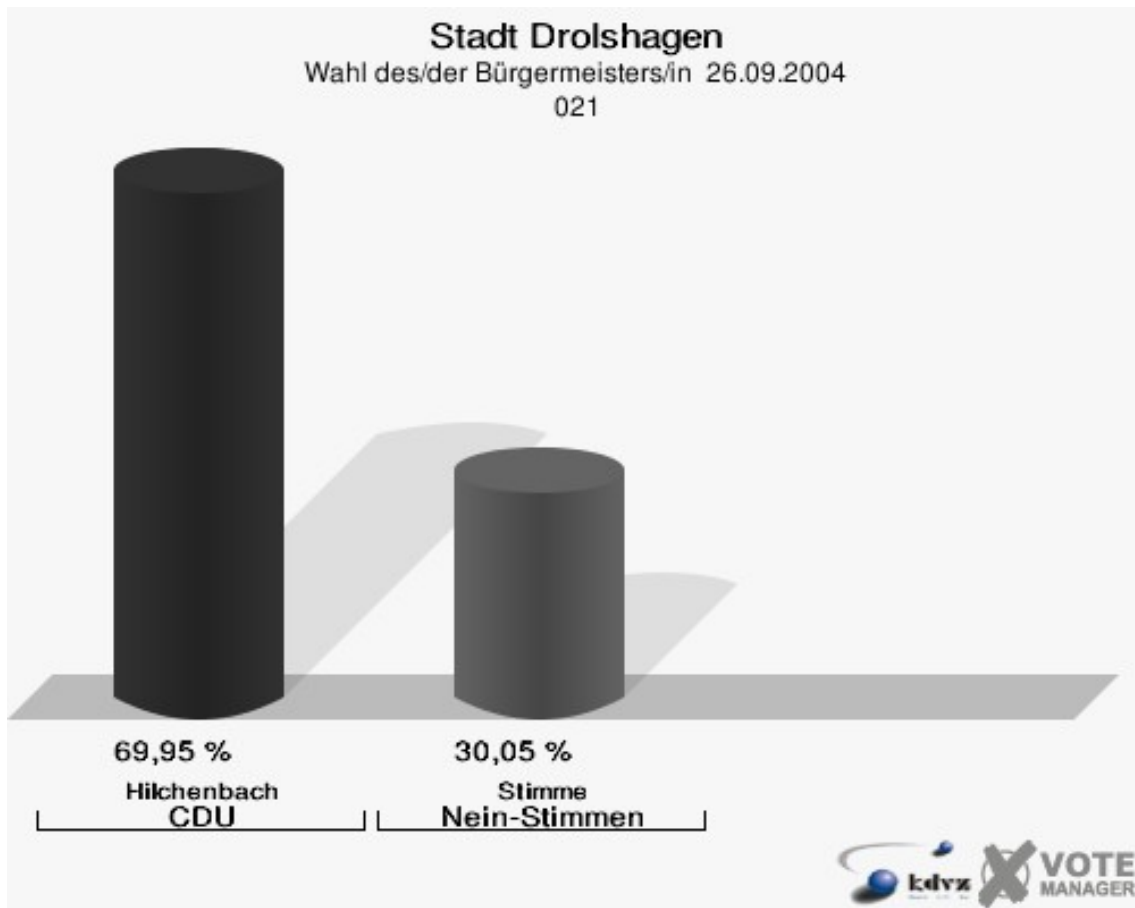

021

	Anzahl	Prozent
Wahlberechtigte	684	
Wähler/innen	440	64,33 %
ungültige Stimmen	4	0,91 %
gültige Stimmen	436	99,09 %
Hilchenbach, CDU	305	69,95 %
Stimme, Nein-Stimmen	131	30,05 %