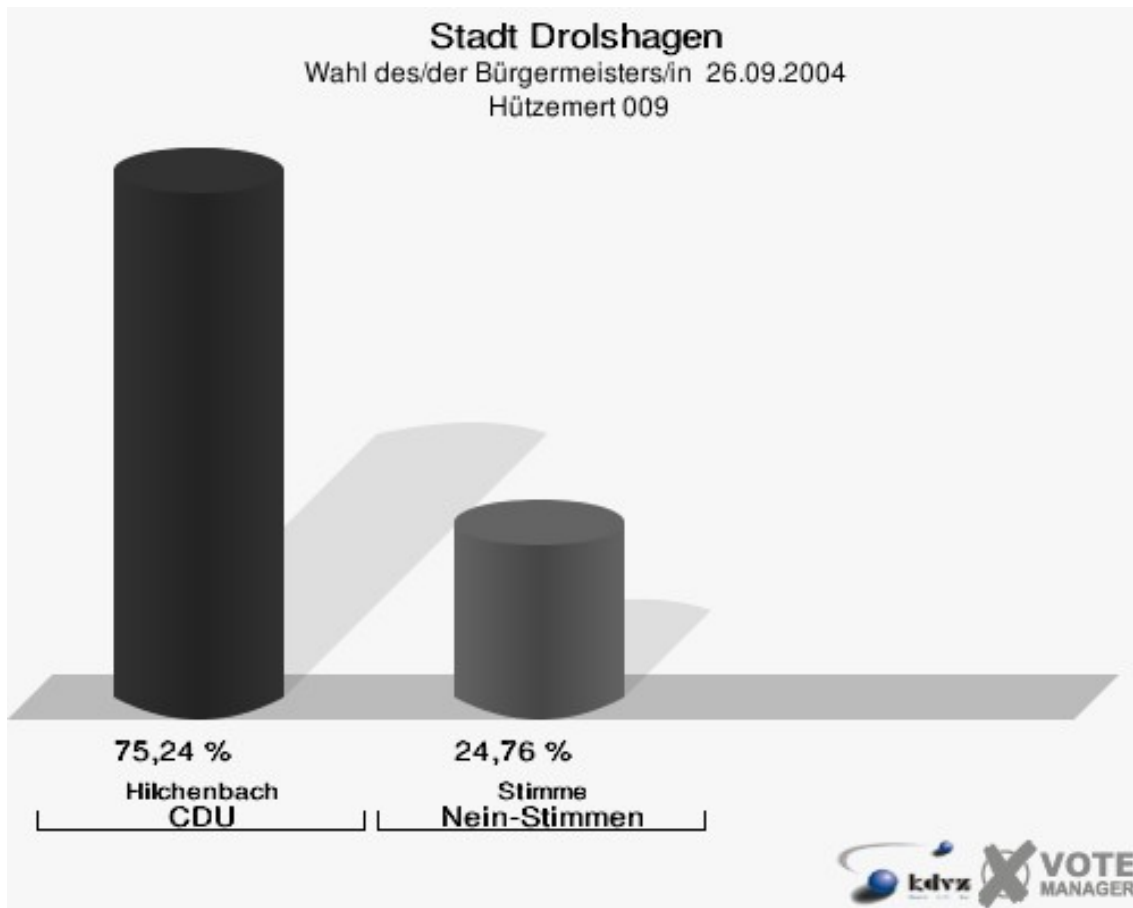

Stadt Drolshagen
Wahl des/der Bürgermeisters/in 26.09.2004
Wahlbeteiligung Hützemert 009

Bleche/Scheda 010

	Anzahl	Prozent
Wahlberechtigte	769	
Wähler/innen	423	55,01 %
ungültige Stimmen	5	1,18 %
gültige Stimmen	418	98,82 %
Hilchenbach, CDU	296	70,81 %
Stimme, Nein-Stimmen	122	29,19 %