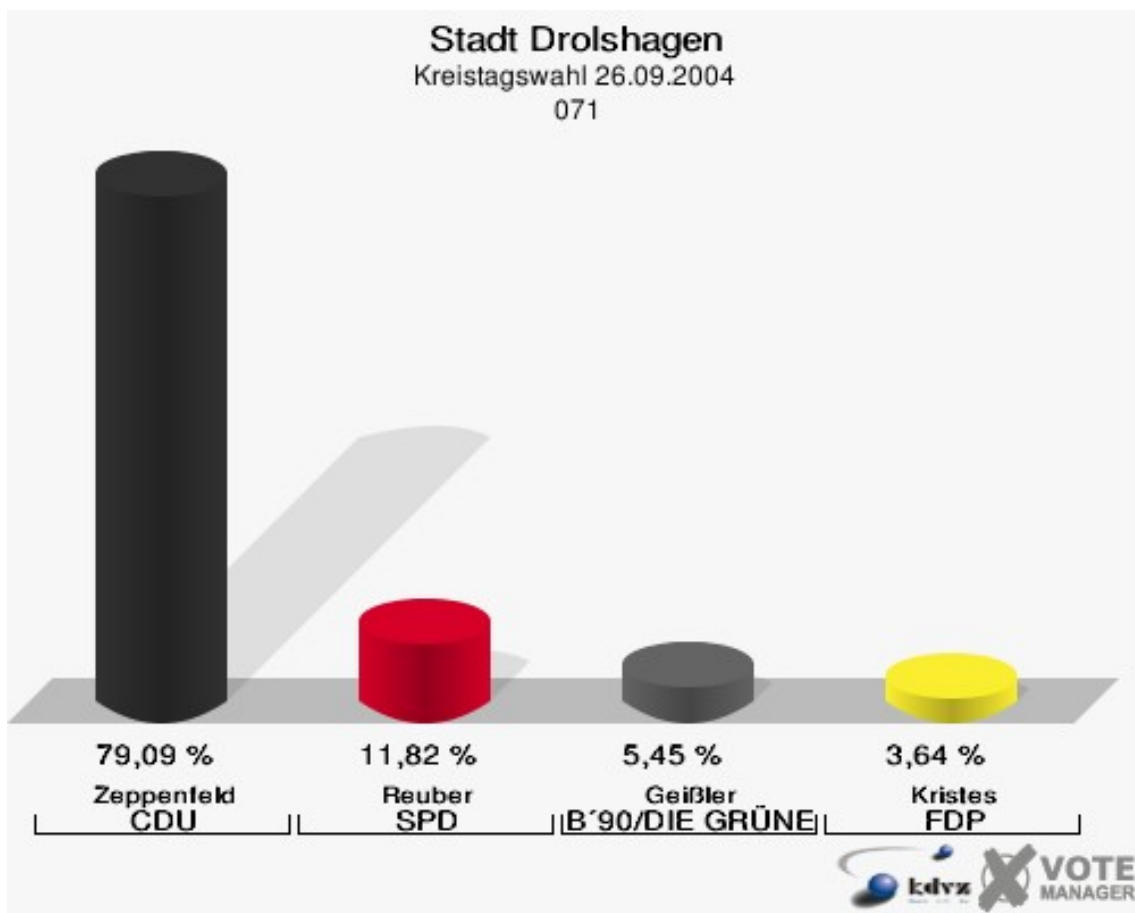

Stadt Drolshagen
Kreistagswahl 26.09.2004
Wahlbeteiligung 041

051

	Anzahl	Prozent
Wahlberechtigte	638	
Wähler/innen	355	55,64 %
ungültige Stimmen	11	3,10 %
gültige Stimmen	344	96,90 %
Zeppenfeld, CDU	191	55,52 %
Reuber, SPD	96	27,91 %
Geißler, B'90/DIE GRÜNEN	28	8,14 %
Kristes, FDP	29	8,43 %

Stadt Drolshagen
Kreistagswahl 26.09.2004
Wahlbeteiligung 051

061

	Anzahl	Prozent
Wahlberechtigte	677	
Wähler/innen	360	53,18 %
ungültige Stimmen	7	1,94 %
gültige Stimmen	353	98,06 %
Köhler, CDU	264	74,79 %
Siewer, SPD	42	11,90 %
Hartmann, B'90/DIE GRÜNEN	17	4,82 %
Hilchenbach, FDP	30	8,50 %

Stadt Drolshagen
Kreistagswahl 26.09.2004
Wahlbeteiligung 061

071

	Anzahl	Prozent
Wahlberechtigte	757	
Wähler/innen	455	60,11 %
ungültige Stimmen	15	3,30 %
gültige Stimmen	440	96,70 %
Zeppenfeld, CDU	348	79,09 %
Reuber, SPD	52	11,82 %
Geißler, B'90/DIE GRÜNEN	24	5,45 %
Kristes, FDP	16	3,64 %