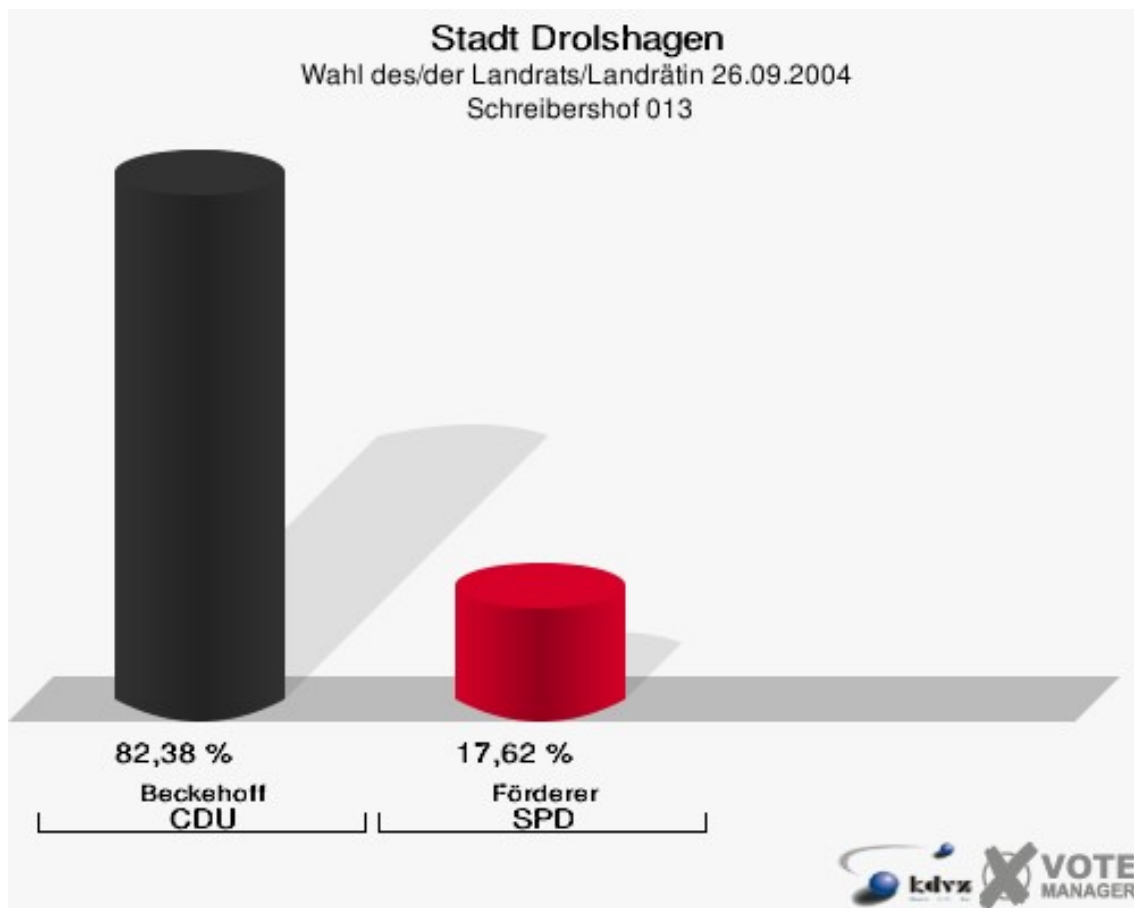

Stadt Drolshagen

Wahl des/der Landrats/Landrätin 26.09.2004
Wahlbeteiligung Frenkhausen/Dumicke 012

2 von 2 Schnellmeldungen

Schreibershof 013

	Anzahl	Prozent
Wahlberechtigte	829	
Wähler/innen	533	64,29 %
ungültige Stimmen	11	2,06 %
gültige Stimmen	522	97,94 %
Beckehoff, CDU	430	82,38 %
Förderer, SPD	92	17,62 %