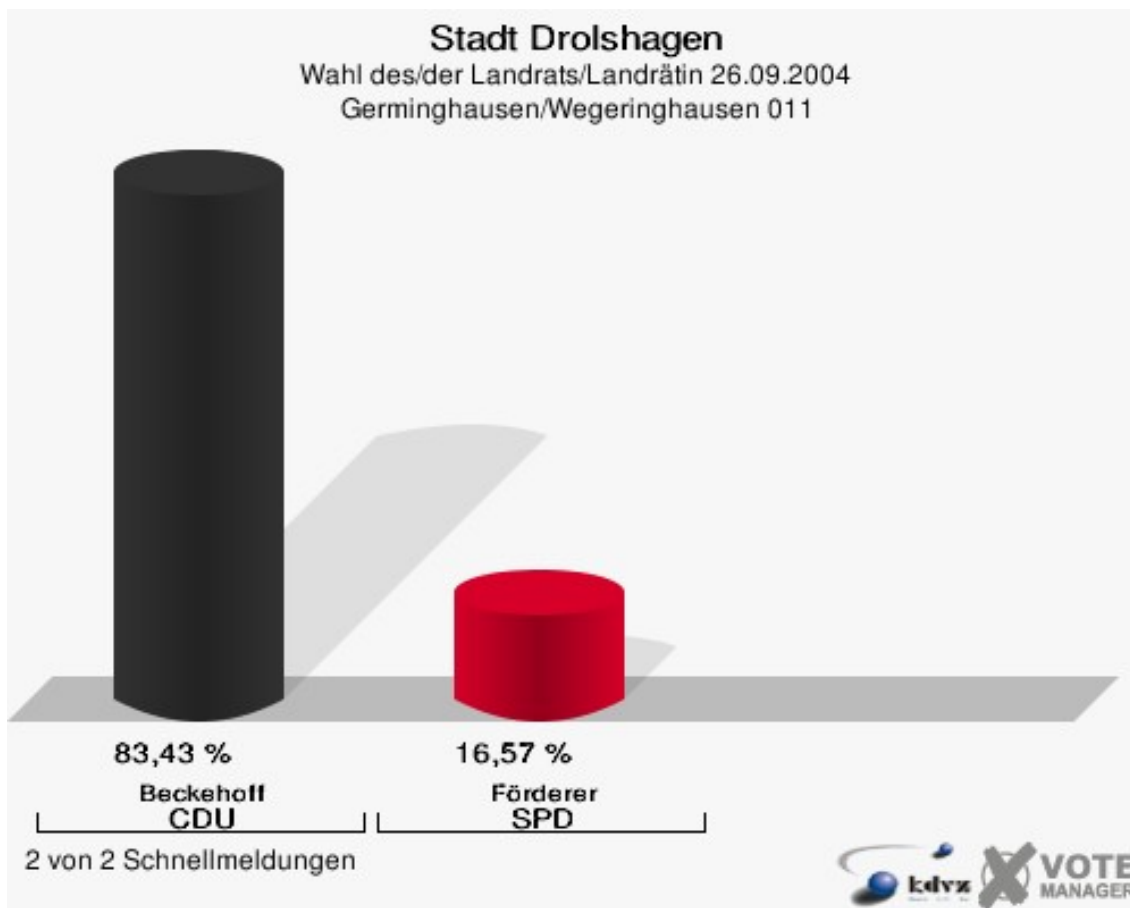

Germinghausen/Wegeringhausen 011

	Anzahl	Prozent
Wahlberechtigte	841	
Wähler/innen	512	60,88 %
ungültige Stimmen	11	2,15 %
gültige Stimmen	501	97,85 %
Beckehoff, CDU	418	83,43 %
Förderer, SPD	83	16,57 %