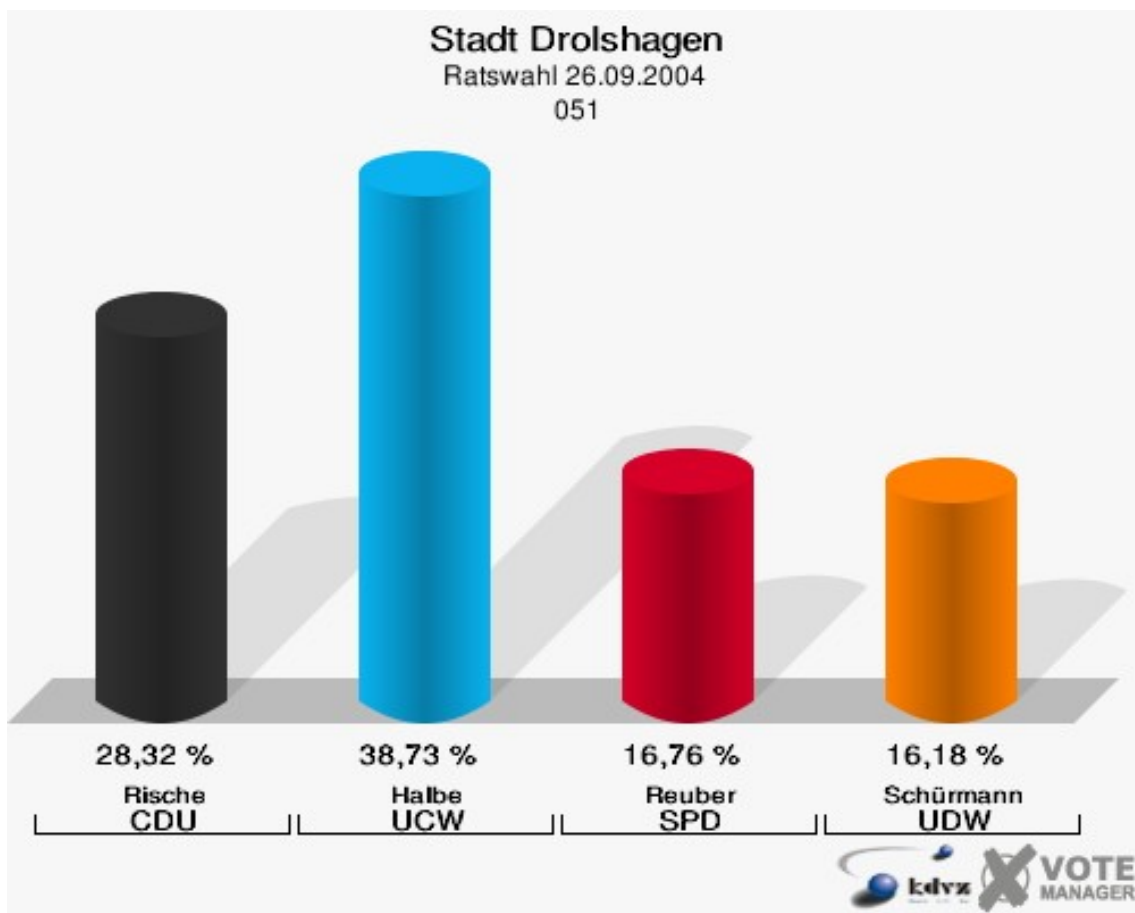

Stadt Drolshagen

Ratswahl 26.09.2004

Wahlbeteiligung 041

051

	Anzahl	Prozent
Wahlberechtigte	638	
Wähler/innen	355	55,64 %
ungültige Stimmen	9	2,54 %
gültige Stimmen	346	97,46 %
Rische, CDU	98	28,32 %
Halbe, UCW	134	38,73 %
Reuber, SPD	58	16,76 %
Schürmann, UDW	56	16,18 %