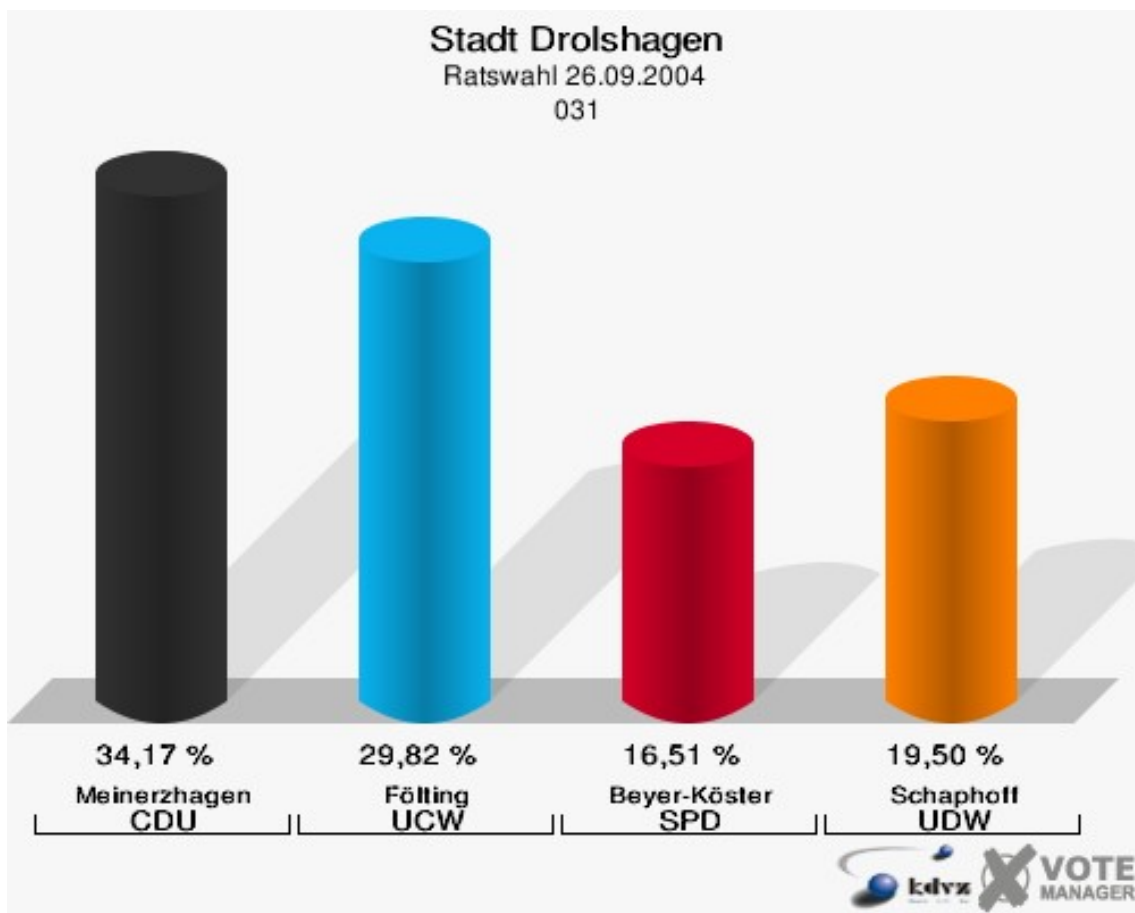

Stadt Drolshagen

Ratswahl 26.09.2004

Wahlbeteiligung 021

031

	Anzahl	Prozent
Wahlberechtigte	736	
Wähler/innen	447	60,73 %
ungültige Stimmen	11	2,46 %
gültige Stimmen	436	97,54 %
Meinerzhagen, CDU	149	34,17 %
Fölting, UCW	130	29,82 %
Beyer-Köster, SPD	72	16,51 %
Schaphoff, UDW	85	19,50 %