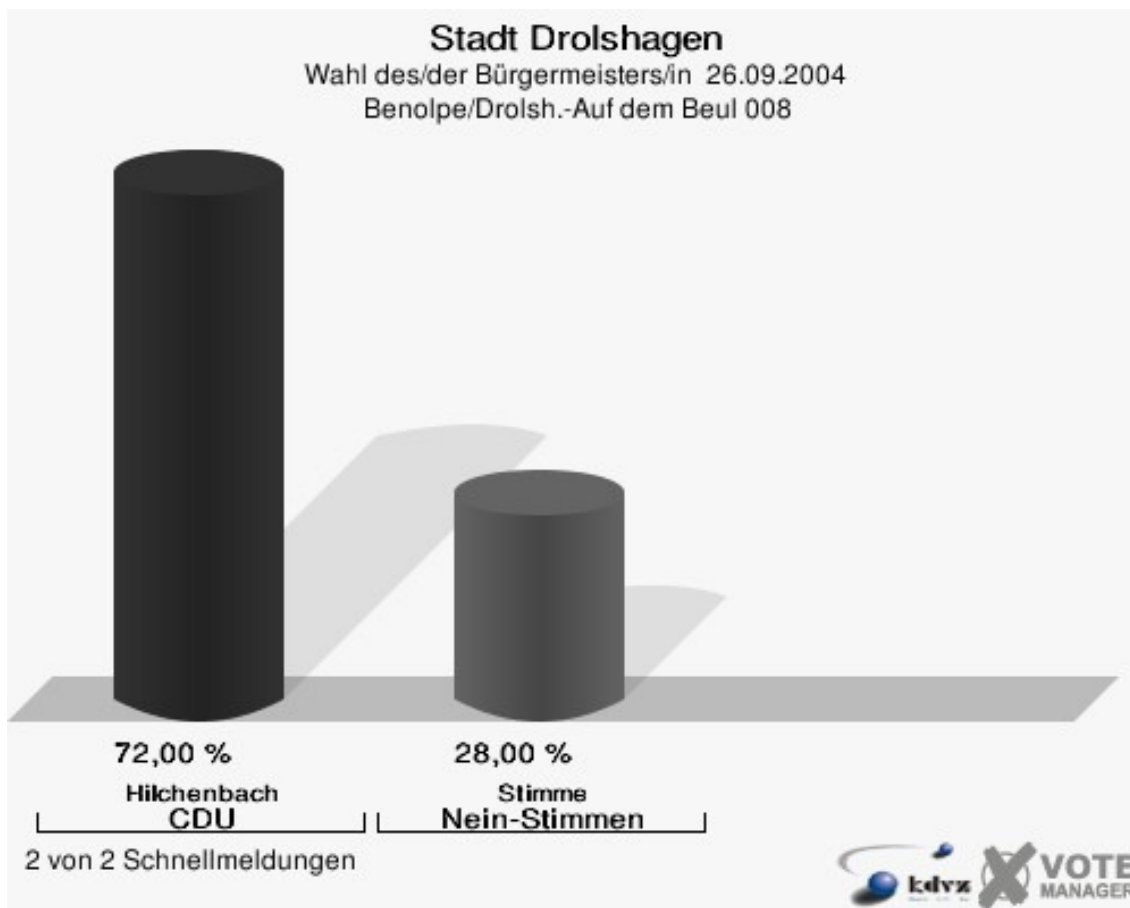

Benolpe/Drolsh.-Auf dem Beul 008

	Anzahl	Prozent
Wahlberechtigte	674	
Wähler/innen	417	61,87 %
ungültige Stimmen	17	4,08 %
gültige Stimmen	400	95,92 %
Hilchenbach, CDU	288	72,00 %
Stimme, Nein-Stimmen	112	28,00 %