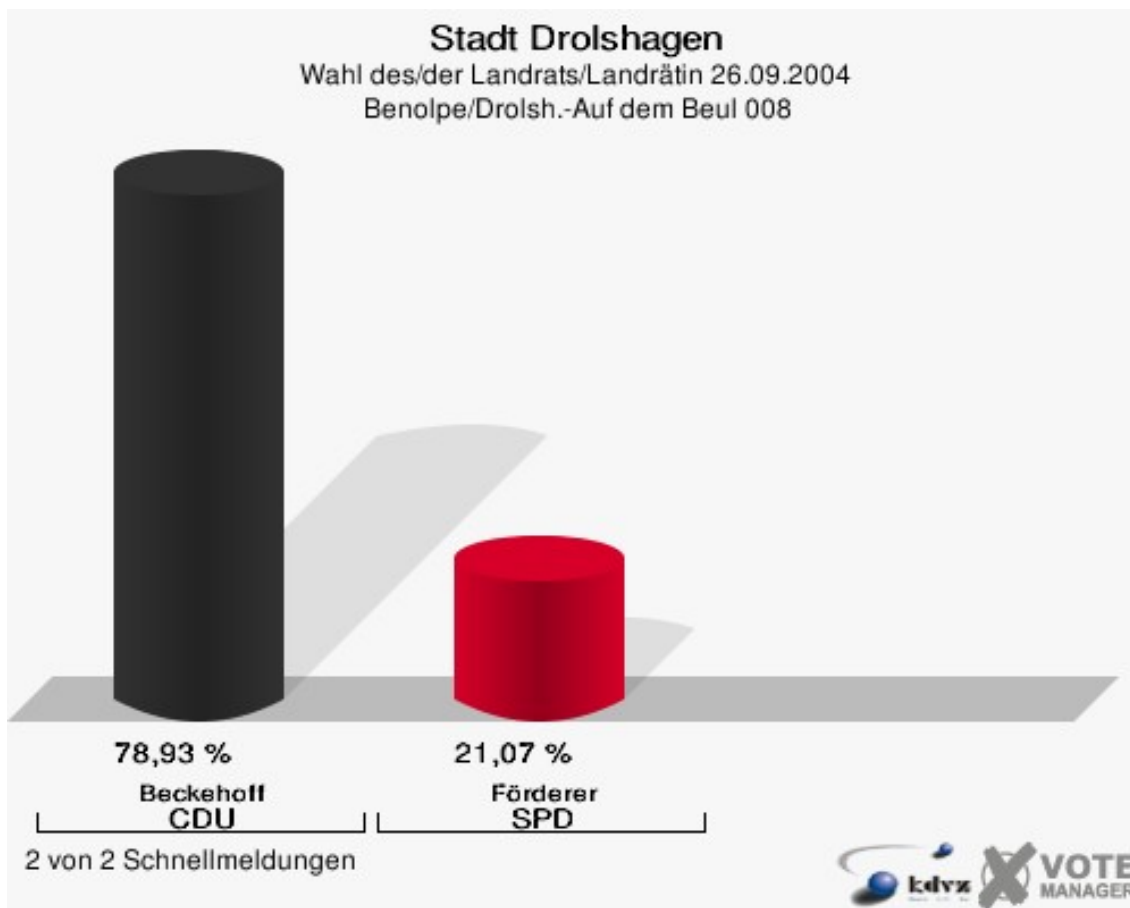

Benolpe/Drolsh.-Auf dem Beul 008

	Anzahl	Prozent
Wahlberechtigte	676	
Wähler/innen	418	61,83 %
ungültige Stimmen	24	5,74 %
gültige Stimmen	394	94,26 %
Beckehoff, CDU	311	78,93 %
Förderer, SPD	83	21,07 %