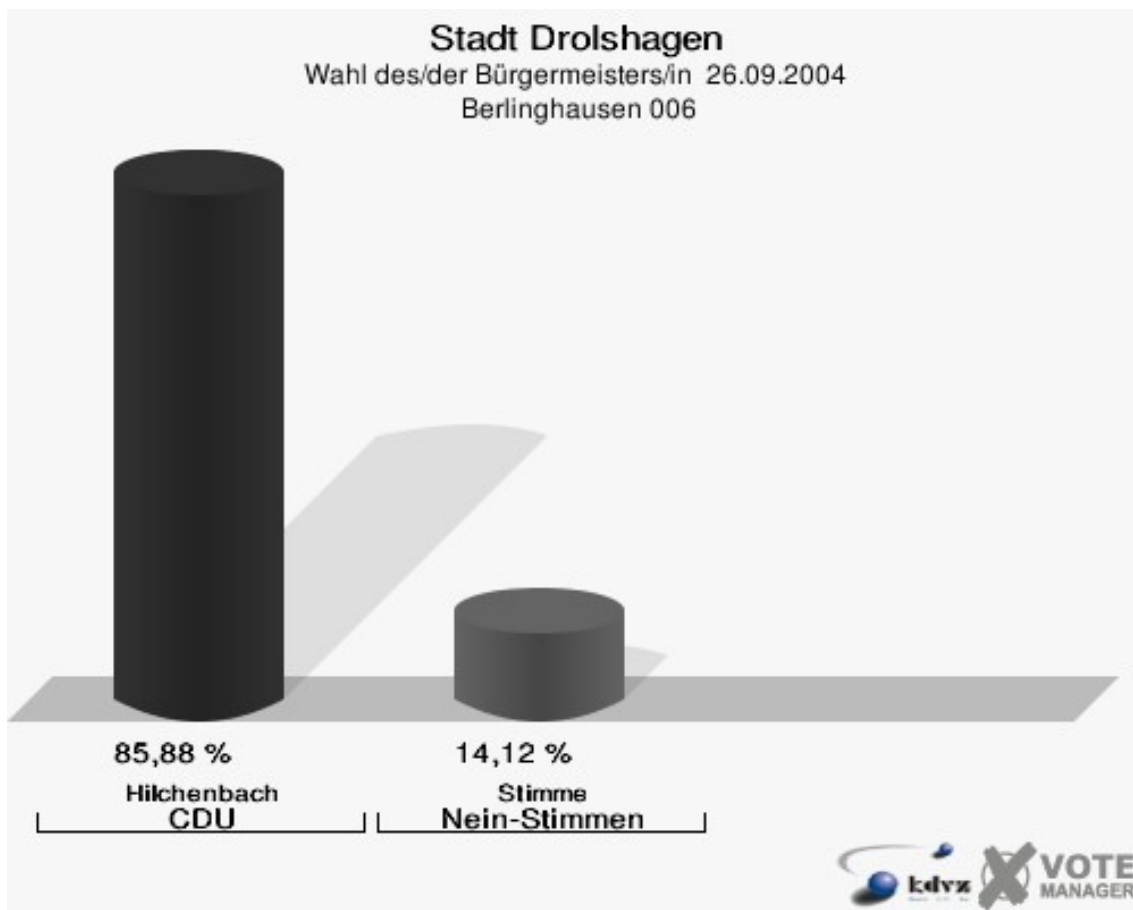

Berlinghausen 006

	Anzahl	Prozent
Wahlberechtigte	673	
Wähler/innen	358	53,19 %
ungültige Stimmen	4	1,12 %
gültige Stimmen	354	98,88 %
Hilchenbach, CDU	304	85,88 %
Stimme, Nein-Stimmen	50	14,12 %