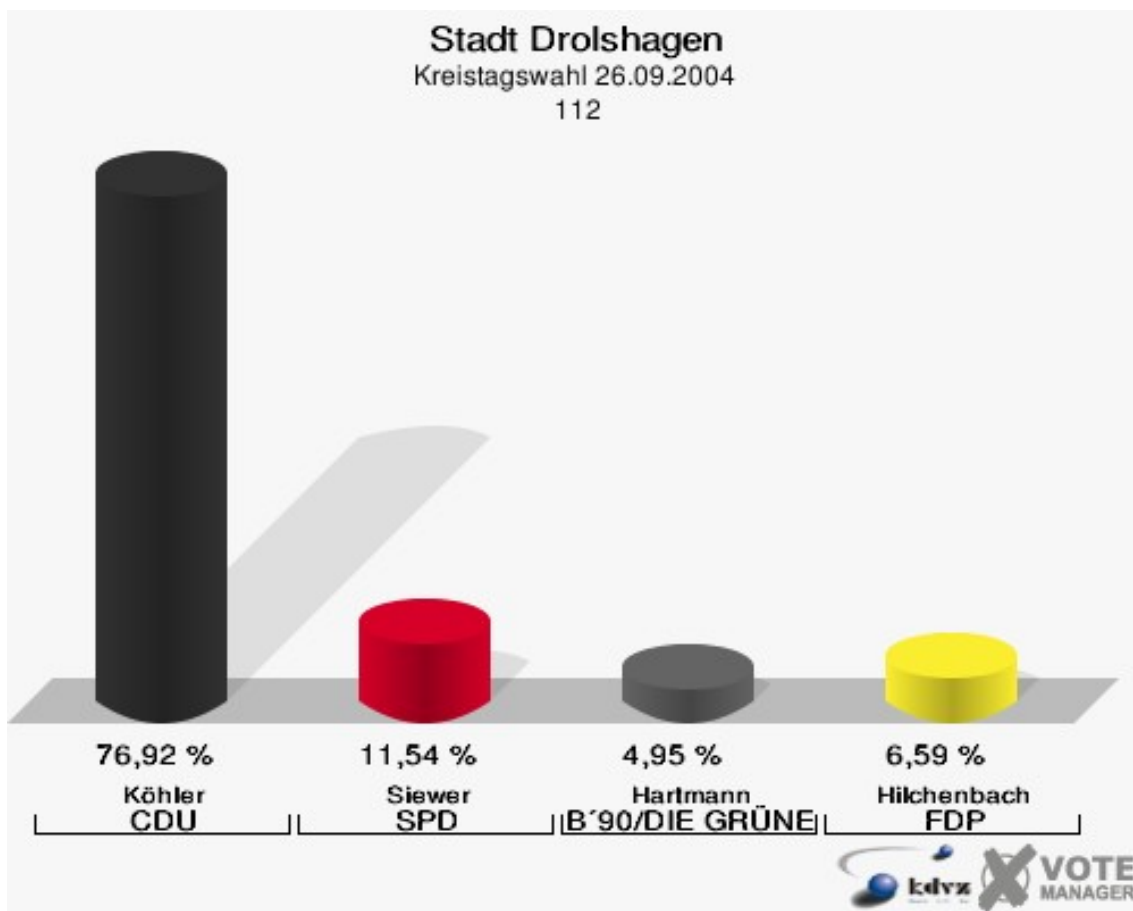

Anzahl	Prozent
Wahlberechtigte	319	
Wähler/innen	186	58,31 %
ungültige Stimmen	4	2,15 %
gültige Stimmen	182	97,85 %
Köhler, CDU	140	76,92 %
Siewer, SPD	21	11,54 %
Hartmann, B'90/DIE GRÜNEN	9	4,95 %
Hilchenbach, FDP	12	6,59 %