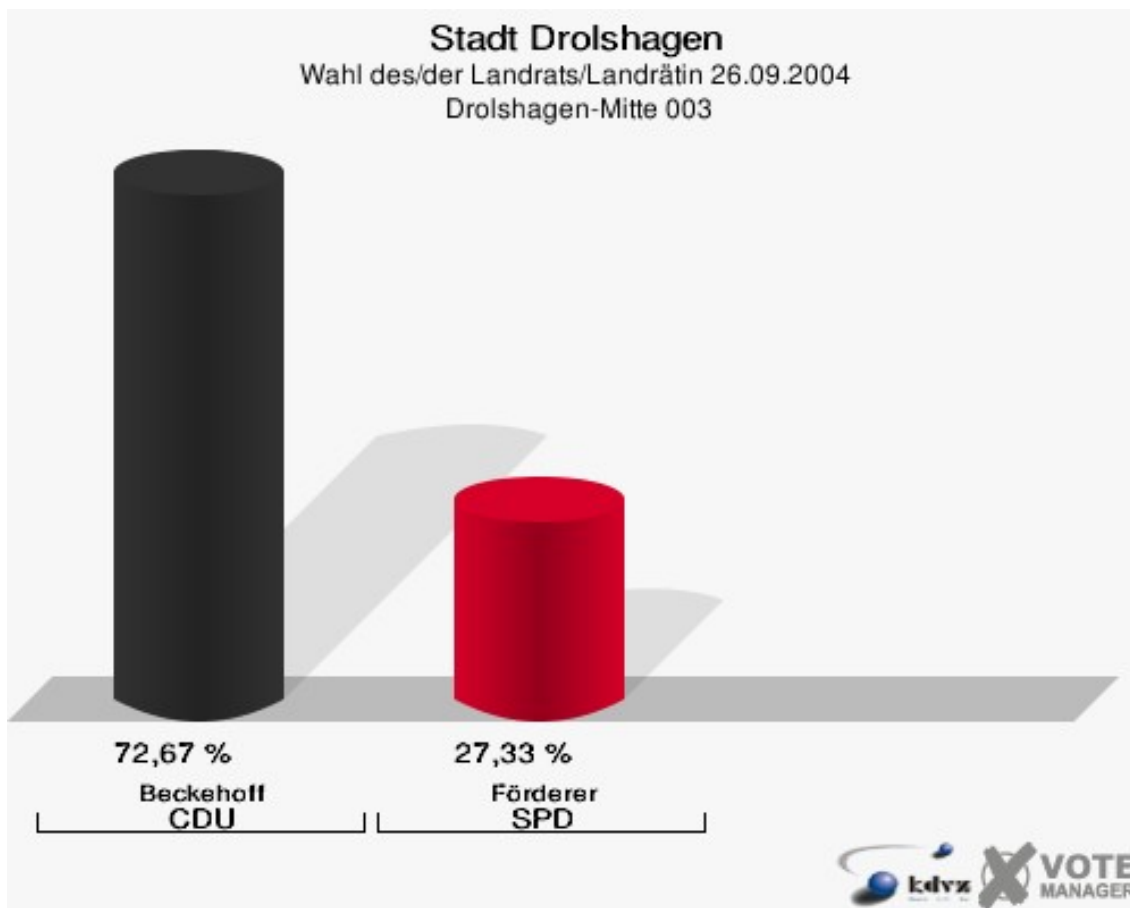

Drolshagen-Mitte 003

	Anzahl	Prozent
Wahlberechtigte	738	
Wähler/innen	446	60,43 %
ungültige Stimmen	7	1,57 %
gültige Stimmen	439	98,43 %
Beckehoff, CDU	319	72,67 %
Förderer, SPD	120	27,33 %