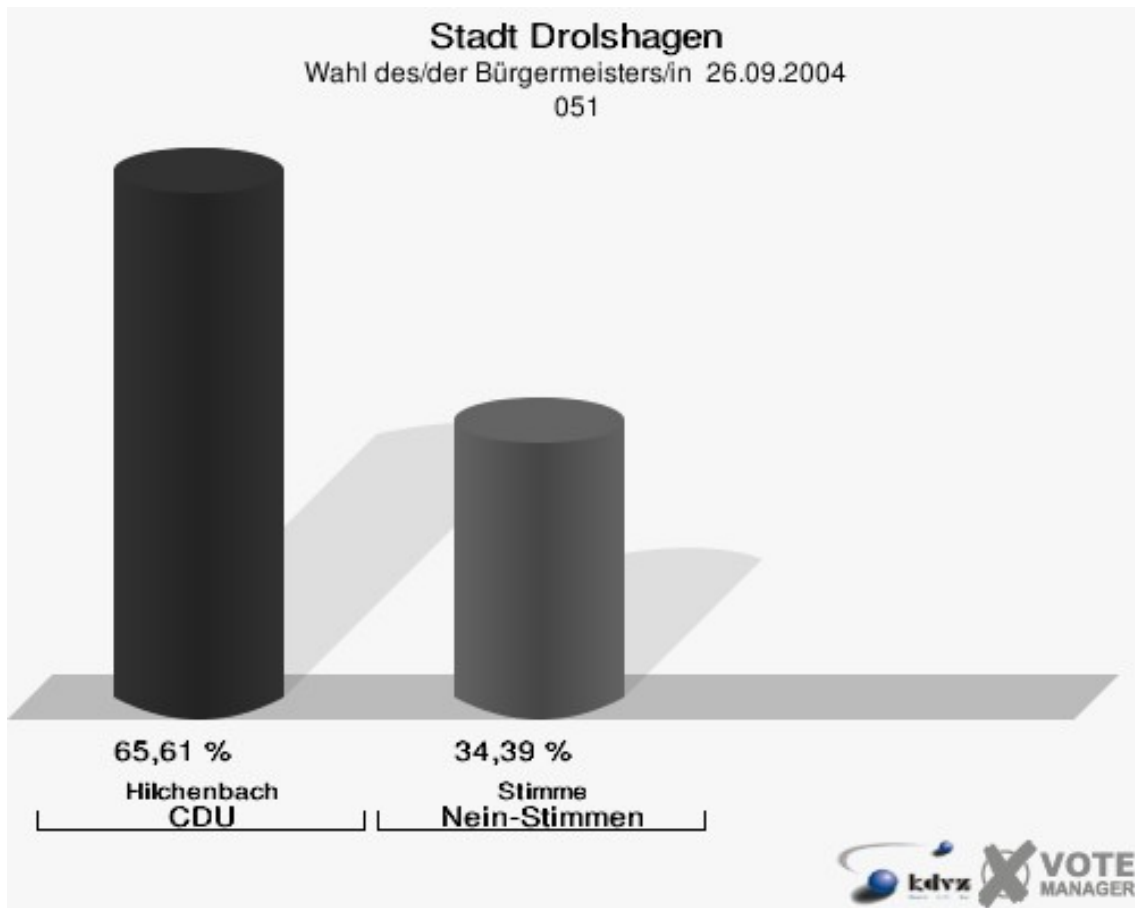

Stadt Drolshagen

Wahl des/der Bürgermeisters/in 26.09.2004

Wahlbeteiligung 041

051

	Anzahl	Prozent
Wahlberechtigte	638	
Wähler/innen	355	55,64 %
ungültige Stimmen	9	2,54 %
gültige Stimmen	346	97,46 %
Hilchenbach, CDU	227	65,61 %
Stimme, Nein-Stimmen	119	34,39 %