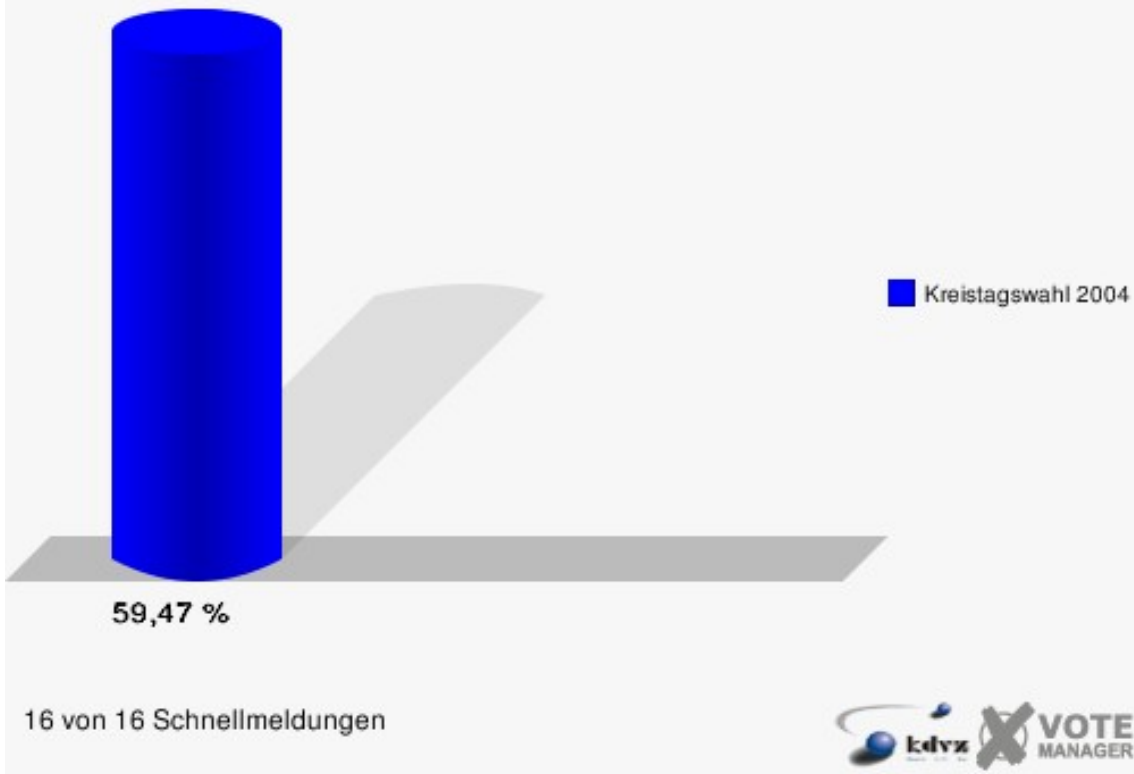

Stadt Drolshagen
Kreistagswahl 26.09.2004
Wahlbeteiligung Gesamtergebnis

16 von 16 Schnellmeldungen

Wahlbezirke Drolshagen-Süd 001

	Anzahl	Prozent
Wahlberechtigte	701	
Wähler/innen	393	56,06 %
ungültige Stimmen	14	3,56 %
gültige Stimmen	379	96,44 %
Zeppenfeld, CDU	256	67,55 %
Reuber, SPD	93	24,54 %
Geißler, B'90/DIE GRÜNEN	13	3,43 %
Kristes, FDP	17	4,49 %