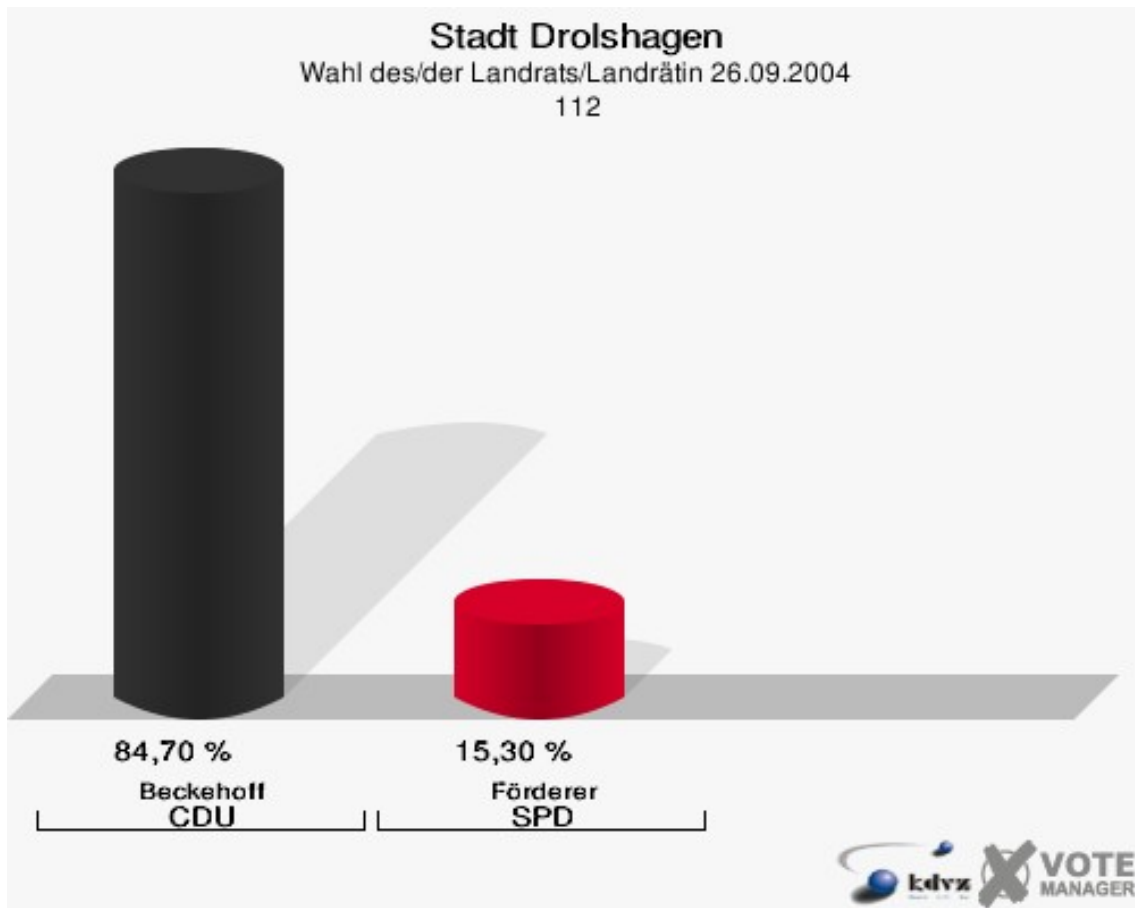

112

	Anzahl	Prozent
Wahlberechtigte	319	
Wähler/innen	186	58,31 %
ungültige Stimmen	3	1,61 %
gültige Stimmen	183	98,39 %
Beckehoff, CDU	155	84,70 %
Förderer, SPD	28	15,30 %