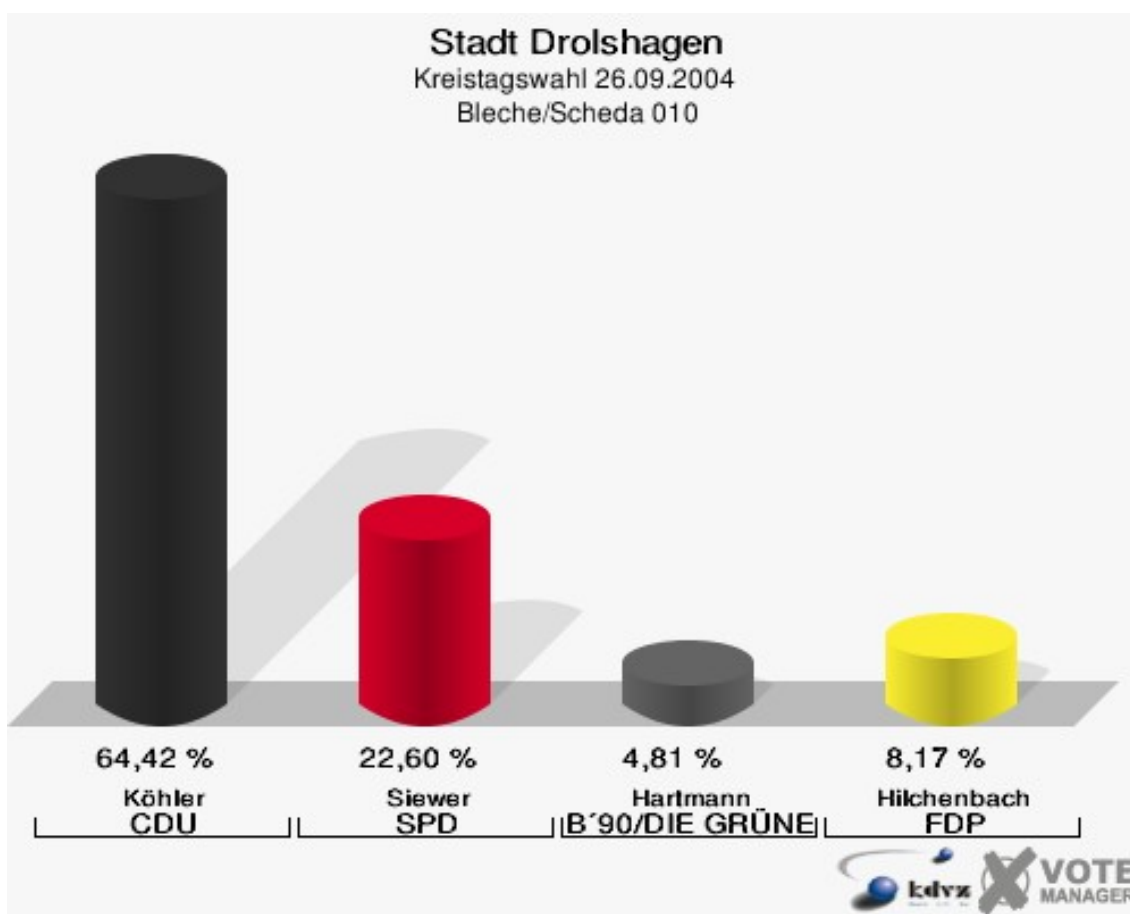

Stadt Drolshagen
Kreistagswahl 26.09.2004
Wahlbeteiligung Berlinghausen 006

Iseringhausen 007

	Anzahl	Prozent
Wahlberechtigte	757	
Wähler/innen	455	60,11 %
ungültige Stimmen	15	3,30 %
gültige Stimmen	440	96,70 %
Zeppenfeld, CDU	348	79,09 %
Reuber, SPD	52	11,82 %
Geißler, B'90/DIE GRÜNEN	24	5,45 %
Kristes, FDP	16	3,64 %

Stadt Drolshagen
Kreistagswahl 26.09.2004
Wahlbeteiligung Iseringhausen 007

Benolpe/Drolsh.-Auf dem Beul 008

	Anzahl	Prozent
Wahlberechtigte	676	
Wähler/innen	418	61,83 %
ungültige Stimmen	16	3,83 %
gültige Stimmen	402	96,17 %
Zeppenfeld, CDU	267	66,42 %
Reuber, SPD	75	18,66 %
Geißler, B'90/DIE GRÜNEN	27	6,72 %
Kristes, FDP	33	8,21 %

Stadt Drolshagen
Kreistagswahl 26.09.2004
Wahlbeteiligung Benolpe/Drolsh.-Auf dem Beul 008

2 von 2 Schnellmeldungen

Hützemert 009

	Anzahl	Prozent
Wahlberechtigte	869	
Wähler/innen	525	60,41 %
ungültige Stimmen	5	0,95 %
gültige Stimmen	520	99,05 %
Köhler, CDU	381	73,27 %
Siewer, SPD	66	12,69 %
Hartmann, B'90/DIE GRÜNEN	32	6,15 %
Hilchenbach, FDP	41	7,88 %

Stadt Drolshagen
Kreistagswahl 26.09.2004
Wahlbeteiligung Hützemert 009

Bleche/Scheda 010

	Anzahl	Prozent
Wahlberechtigte	773	
Wähler/innen	423	54,72 %
ungültige Stimmen	7	1,65 %
gültige Stimmen	416	98,35 %
Köhler, CDU	268	64,42 %
Siewer, SPD	94	22,60 %
Hartmann, B'90/DIE GRÜNEN	20	4,81 %
Hilchenbach, FDP	34	8,17 %