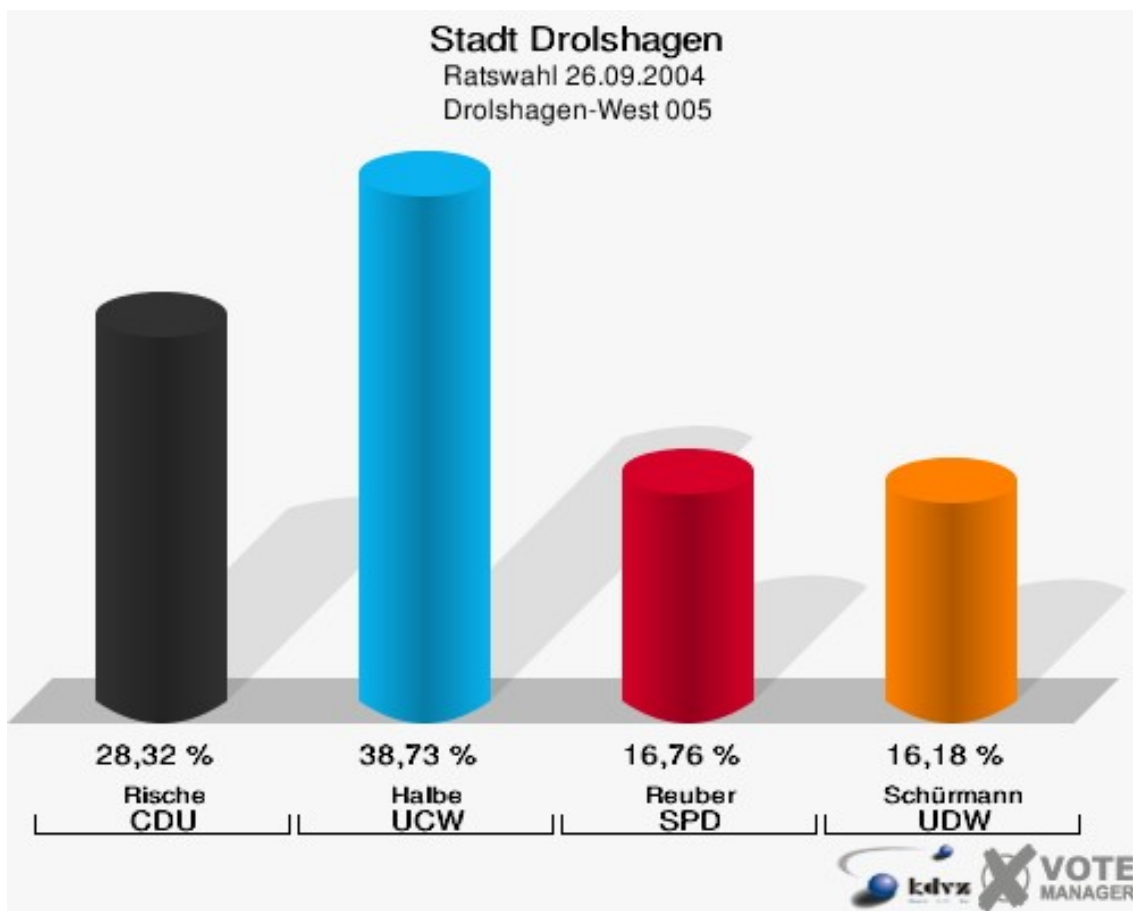

Gewählt:

Schürholz, Clemens (CDU)

Stadt Drolshagen
Ratswahl 26.09.2004
Wahlbeteiligung Drolshagen-Nord 004

Drolshagen-West 005

	Anzahl	Prozent
Wahlberechtigte	638	
Wähler/innen	355	55,64 %
ungültige Stimmen	9	2,54 %
gültige Stimmen	346	97,46 %
Rische, CDU	98	28,32 %
Halbe, UCW	134	38,73 %
Reuber, SPD	58	16,76 %
Schürmann, UDW	56	16,18 %