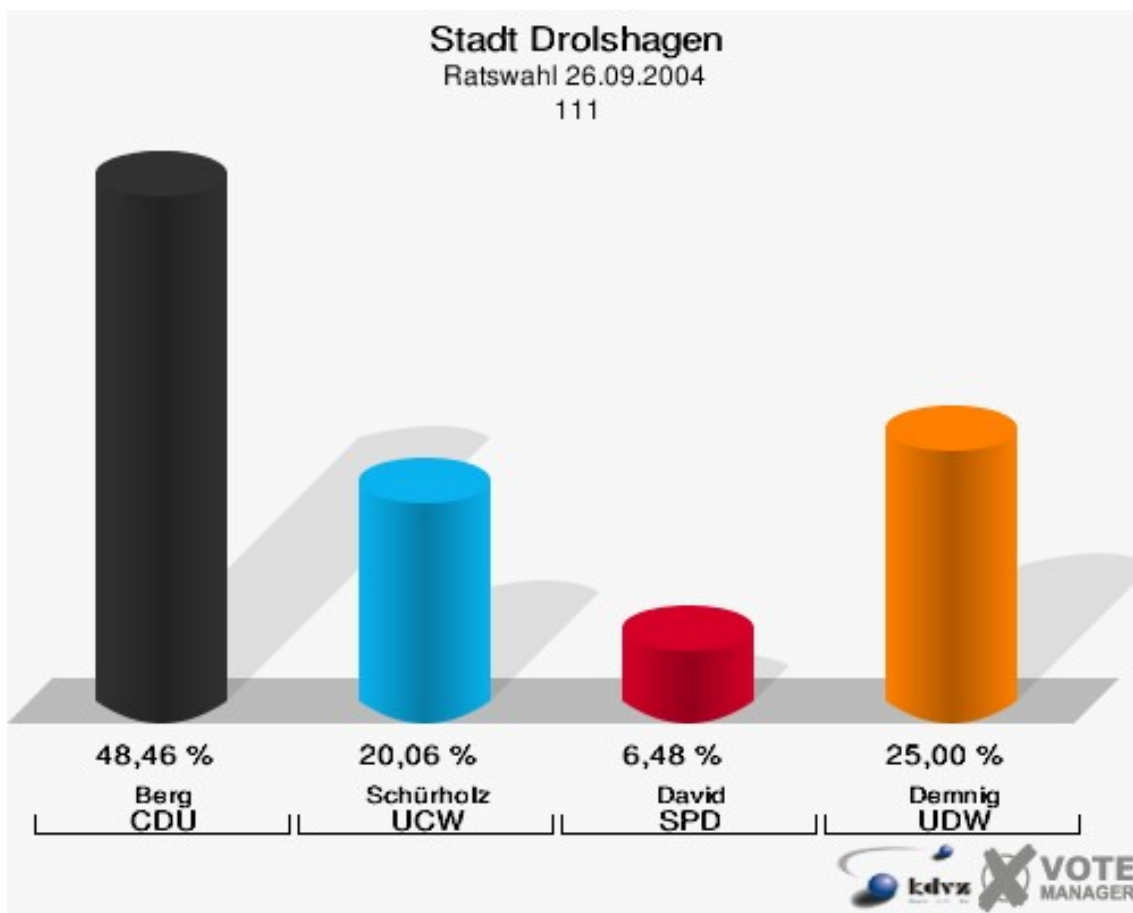

Anzahl	Prozent
Wahlberechtigte	522	
Wähler/innen	326	62,45 %
ungültige Stimmen	2	0,61 %
gültige Stimmen	324	99,39 %
Berg, CDU	157	48,46 %
Schürholz, UCW	65	20,06 %
David, SPD	21	6,48 %
Demnig, UDW	81	25,00 %