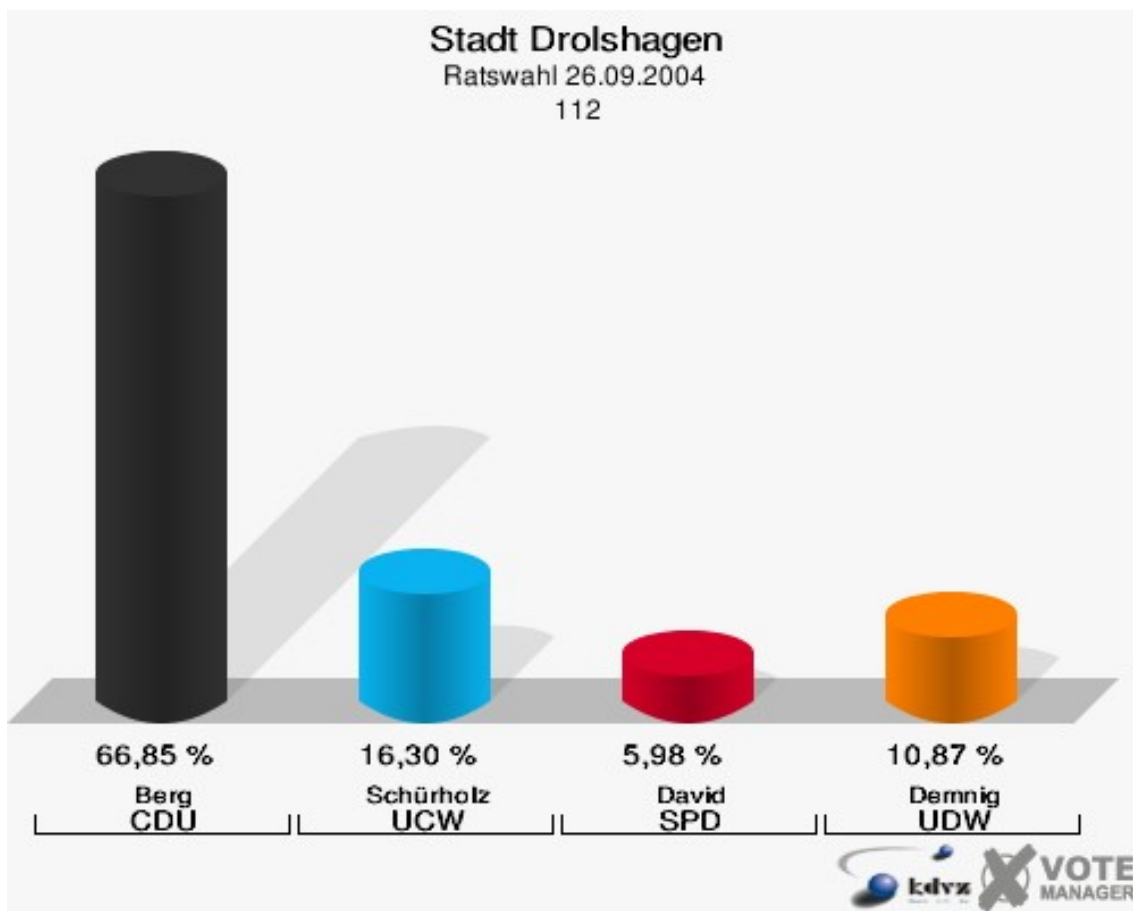

Anzahl	Prozent
Wahlberechtigte	319	
Wähler/innen	186	58,31 %
ungültige Stimmen	2	1,08 %
gültige Stimmen	184	98,92 %
Berg, CDU	123	66,85 %
Schürholz, UCW	30	16,30 %
David, SPD	11	5,98 %
Demnig, UDW	20	10,87 %