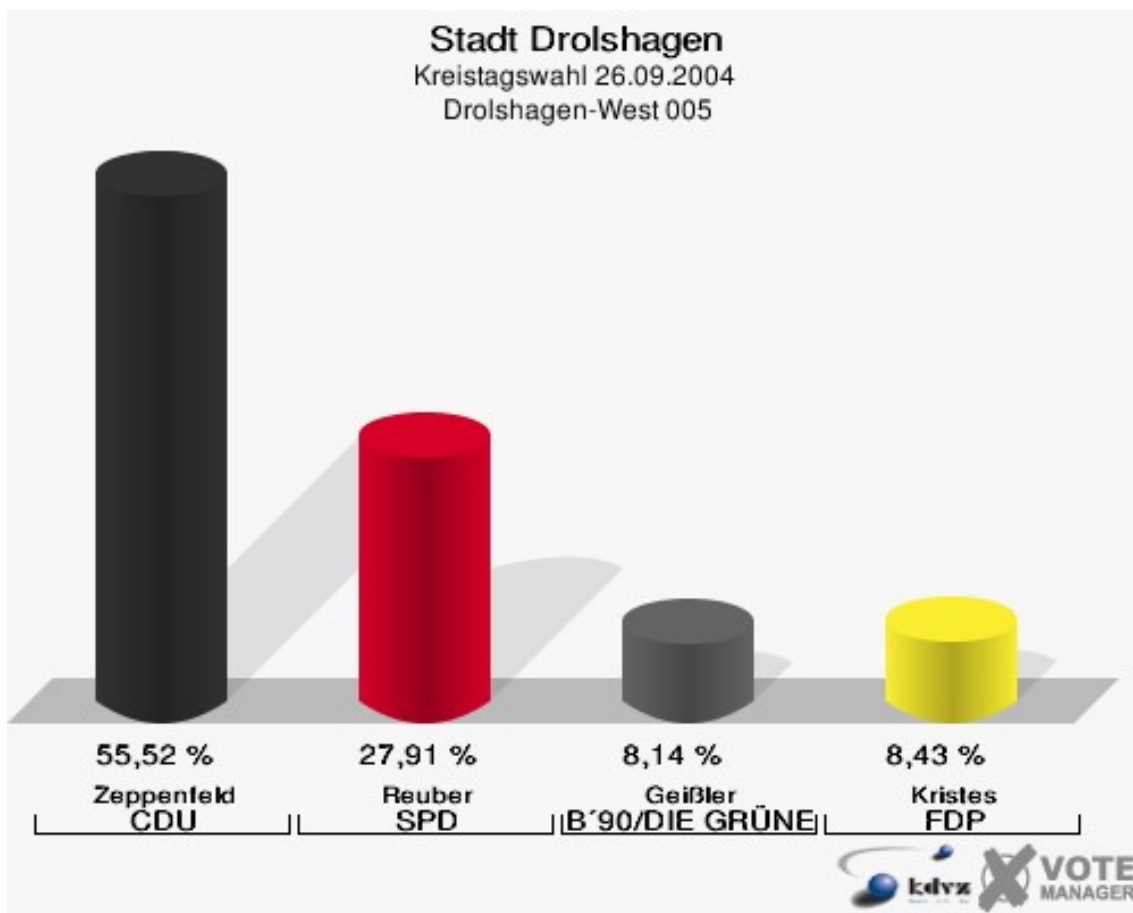

Stadt Drolshagen
Kreistagswahl 26.09.2004
Wahlbeteiligung Drolshagen-Ost 002

Drolshagen-Mitte 003

	Anzahl	Prozent
Wahlberechtigte	738	
Wähler/innen	446	60,43 %
ungültige Stimmen	10	2,24 %
gültige Stimmen	436	97,76 %
Zeppenfeld, CDU	243	55,73 %
Reuber, SPD	146	33,49 %
Geißler, B'90/DIE GRÜNEN	19	4,36 %
Kristes, FDP	28	6,42 %

Stadt Drolshagen
Kreistagswahl 26.09.2004
Wahlbeteiligung Drolshagen-Mitte 003

Drolshagen-Nord 004

	Anzahl	Prozent
Wahlberechtigte	637	
Wähler/innen	336	52,75 %
ungültige Stimmen	6	1,79 %
gültige Stimmen	330	98,21 %
Zeppenfeld, CDU	185	56,06 %
Reuber, SPD	86	26,06 %
Geißler, B'90/DIE GRÜNEN	23	6,97 %
Kristes, FDP	36	10,91 %

Stadt Drolshagen
Kreistagswahl 26.09.2004
Wahlbeteiligung Drolshagen-Nord 004

Drolshagen-West 005

	Anzahl	Prozent
Wahlberechtigte	638	
Wähler/innen	355	55,64 %
ungültige Stimmen	11	3,10 %
gültige Stimmen	344	96,90 %
Zeppenfeld, CDU	191	55,52 %
Reuber, SPD	96	27,91 %
Geißler, B'90/DIE GRÜNEN	28	8,14 %
Kristes, FDP	29	8,43 %