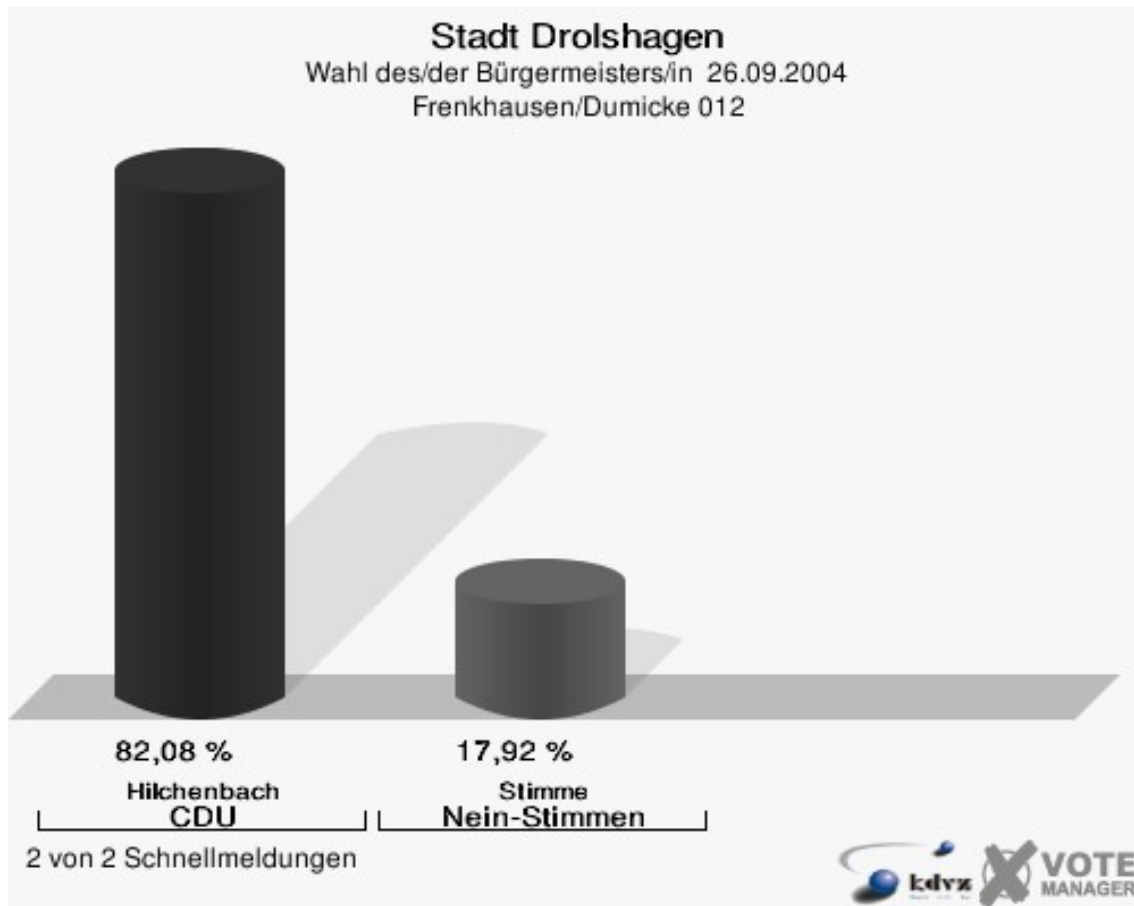

Stadt Drolshagen
Wahl des/der Bürgermeisters/in 26.09.2004
Wahlbeteiligung Germinghausen/Wegeringhausen 011

2 von 2 Schnellmeldungen

Frenkhausen/Dumicke 012

	Anzahl	Prozent
Wahlberechtigte	740	
Wähler/innen	490	66,22 %
ungültige Stimmen	10	2,04 %
gültige Stimmen	480	97,96 %
Hilchenbach, CDU	394	82,08 %
Stimme, Nein-Stimmen	86	17,92 %