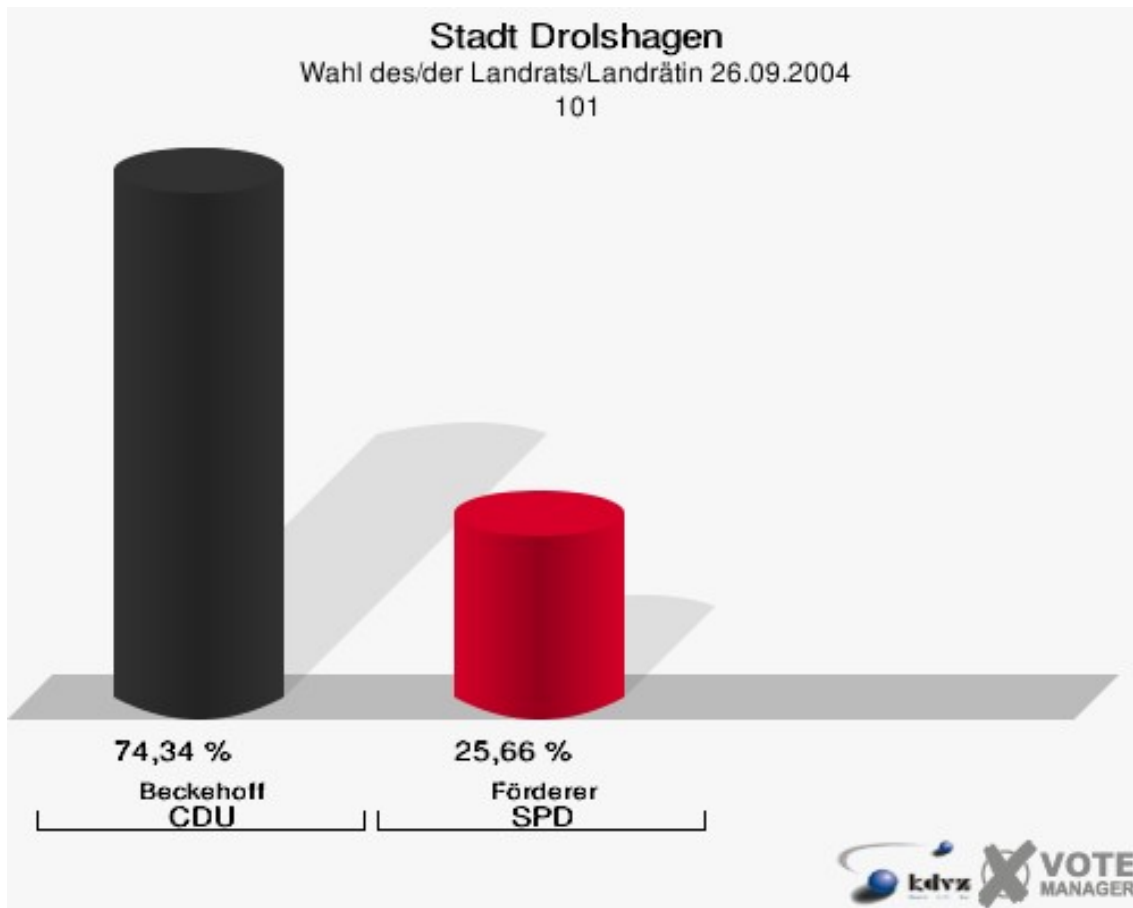

Anzahl	Prozent
Wahlberechtigte	773	
Wähler/innen	423	54,72 %
ungültige Stimmen	6	1,42 %
gültige Stimmen	417	98,58 %
Beckehoff, CDU	310	74,34 %
Förderer, SPD	107	25,66 %