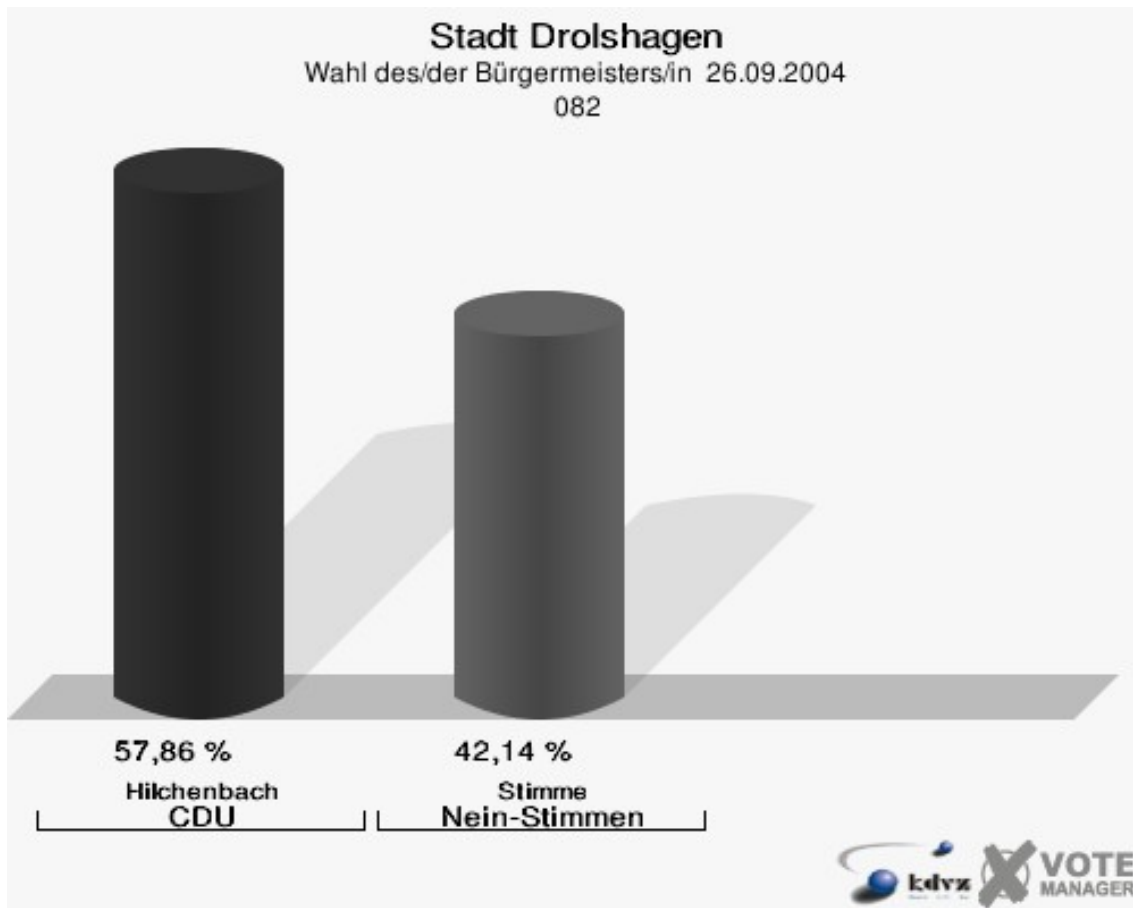

082

	Anzahl	Prozent
Wahlberechtigte	267	
Wähler/innen	145	54,31 %
ungültige Stimmen	5	3,45 %
gültige Stimmen	140	96,55 %
Hilchenbach, CDU	81	57,86 %
Stimme, Nein-Stimmen	59	42,14 %