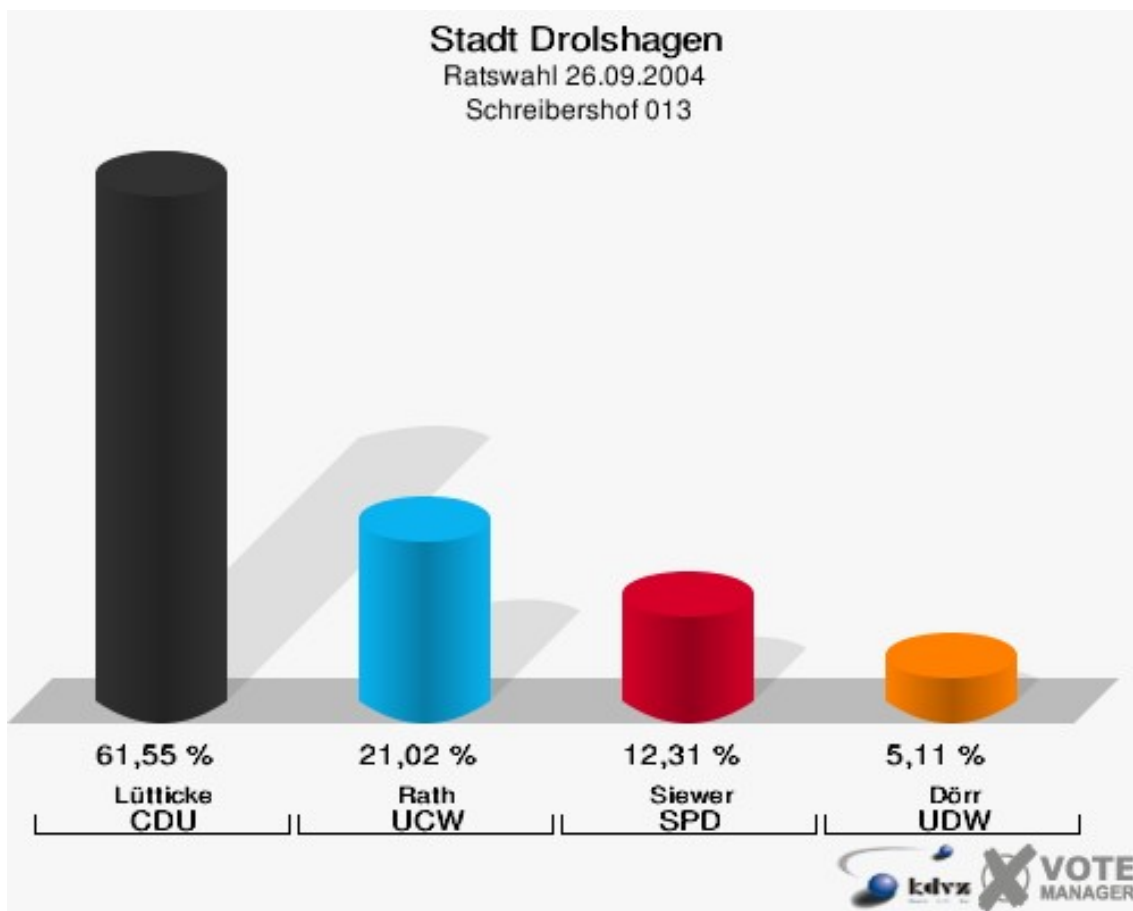

Schreibershof 013

	Anzahl	Prozent
Wahlberechtigte	825	
Wähler/innen	531	64,36 %
ungültige Stimmen	3	0,56 %
gültige Stimmen	528	99,44 %
Lütticke, CDU	325	61,55 %
Rath, UCW	111	21,02 %
Siewer, SPD	65	12,31 %
Dörr, UDW	27	5,11 %

Gewählt:

Lütticke, Berthold Josef (CDU)