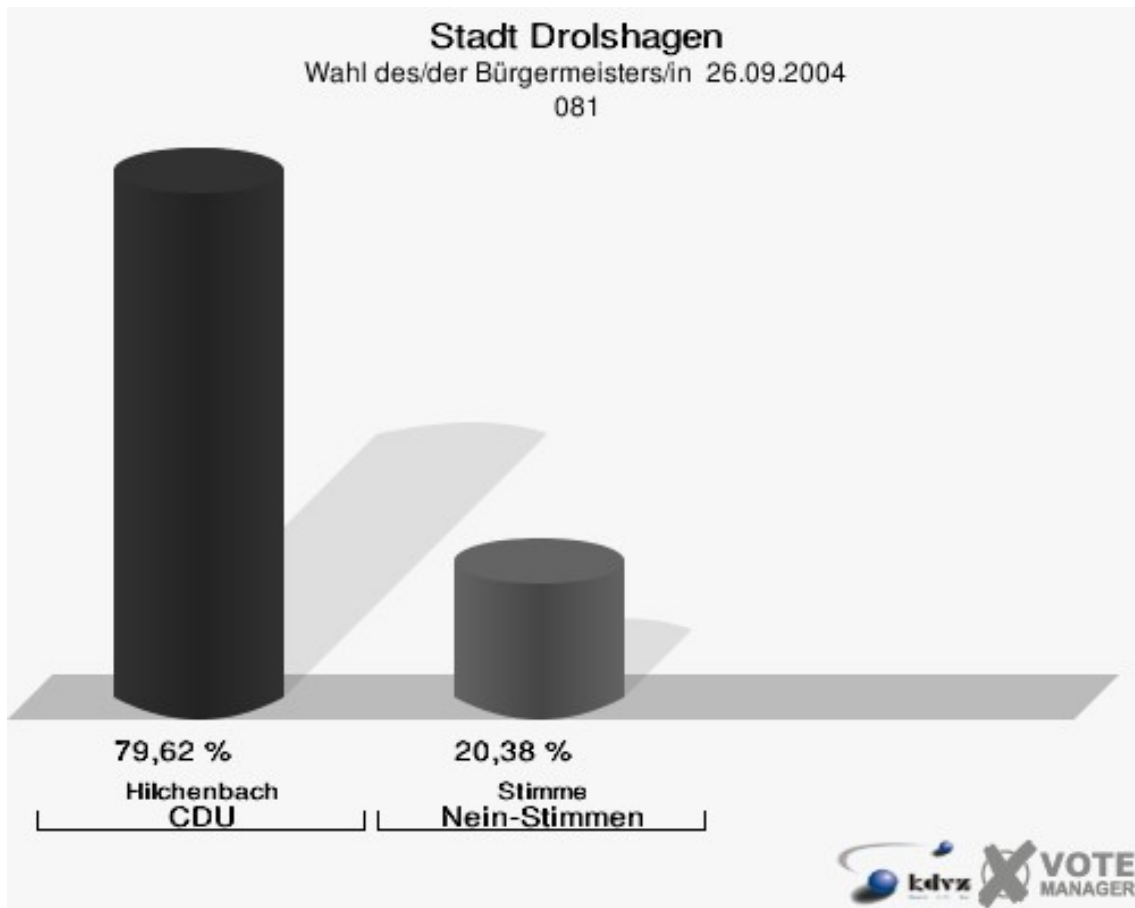

Stadt Drolshagen

Wahl des/der Bürgermeisters/in 26.09.2004

Wahlbeteiligung 071

081

	Anzahl	Prozent
Wahlberechtigte	407	
Wähler/innen	272	66,83 %
ungültige Stimmen	12	4,41 %
gültige Stimmen	260	95,59 %
Hilchenbach, CDU	207	79,62 %
Stimme, Nein-Stimmen	53	20,38 %