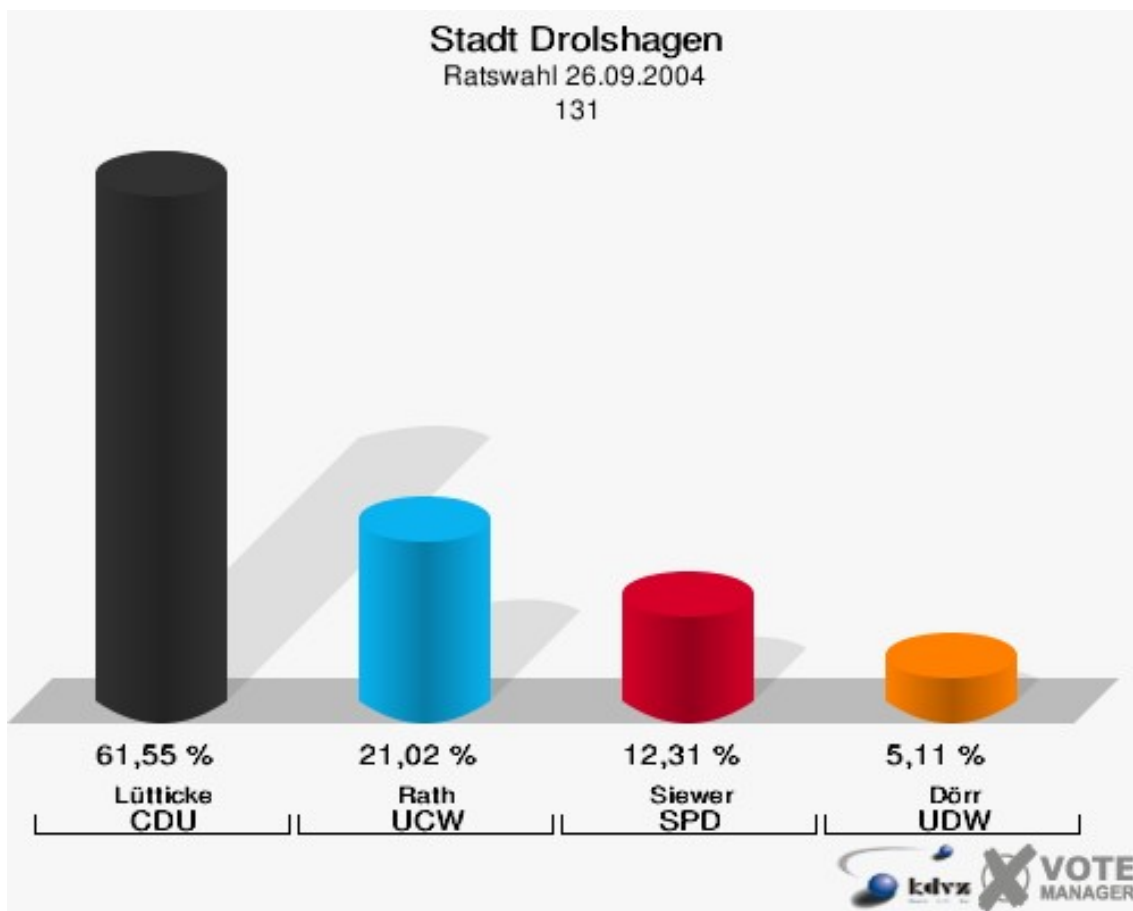

Anzahl	Prozent
Wahlberechtigte	825	
Wähler/innen	531	64,36 %
ungültige Stimmen	3	0,56 %
gültige Stimmen	528	99,44 %
Lütticke, CDU	325	61,55 %
Rath, UCW	111	21,02 %
Siewer, SPD	65	12,31 %
Dörr, UDW	27	5,11 %