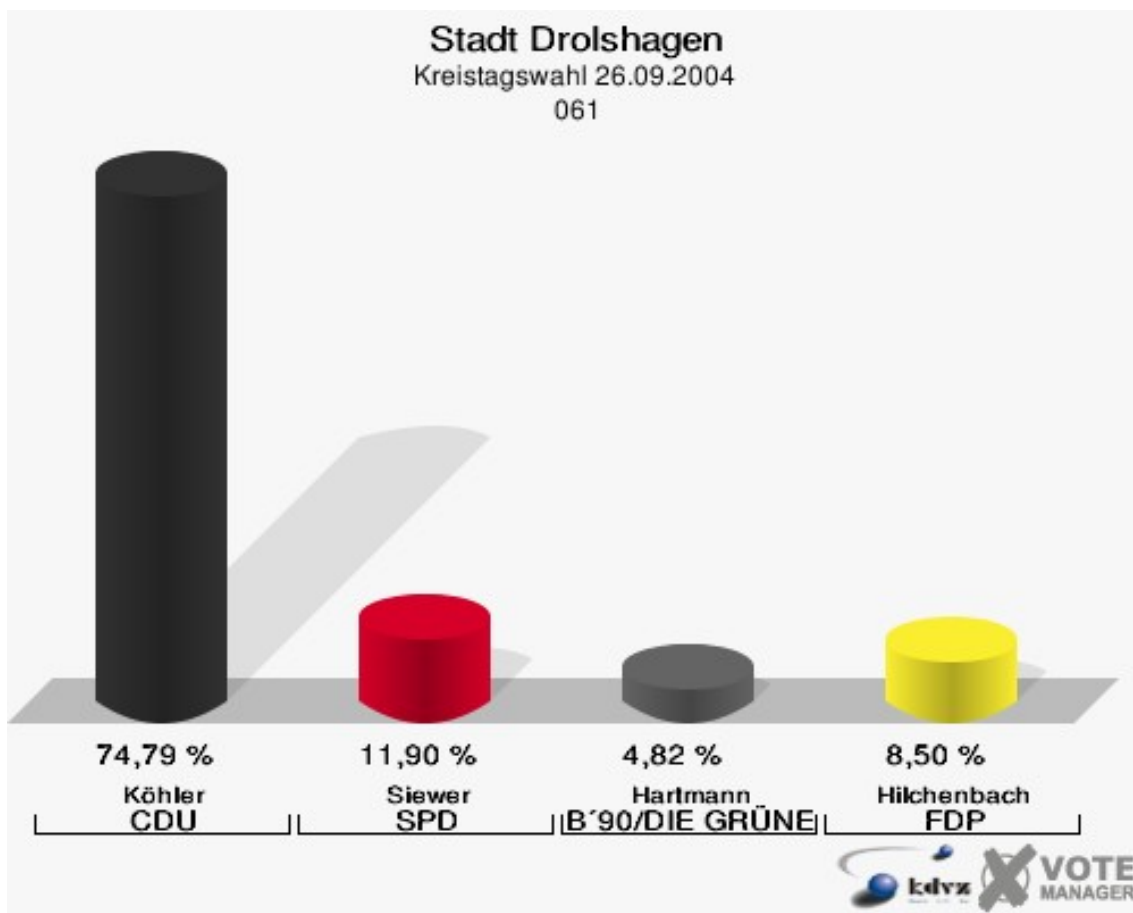

061

	Anzahl	Prozent
Wahlberechtigte	677	
Wähler/innen	360	53,18 %
ungültige Stimmen	7	1,94 %
gültige Stimmen	353	98,06 %
Köhler, CDU	264	74,79 %
Siewer, SPD	42	11,90 %
Hartmann, B'90/DIE GRÜNEN	17	4,82 %
Hilchenbach, FDP	30	8,50 %