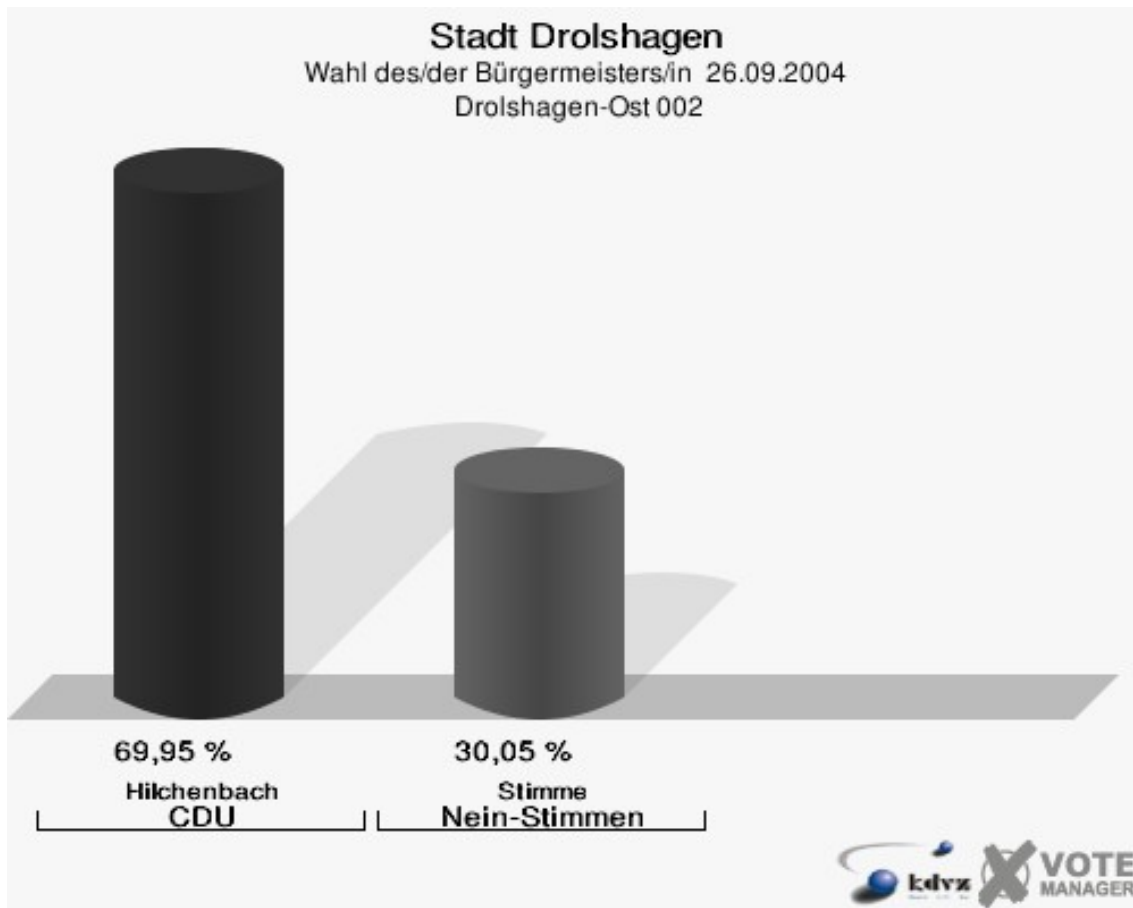

Stadt Drolshagen
Wahl des/der Bürgermeisters/in 26.09.2004
Wahlbeteiligung Drolshagen-Süd 001

Drolshagen-Ost 002

	Anzahl	Prozent
Wahlberechtigte	684	
Wähler/innen	440	64,33 %
ungültige Stimmen	4	0,91 %
gültige Stimmen	436	99,09 %
Hilchenbach, CDU	305	69,95 %
Stimme, Nein-Stimmen	131	30,05 %