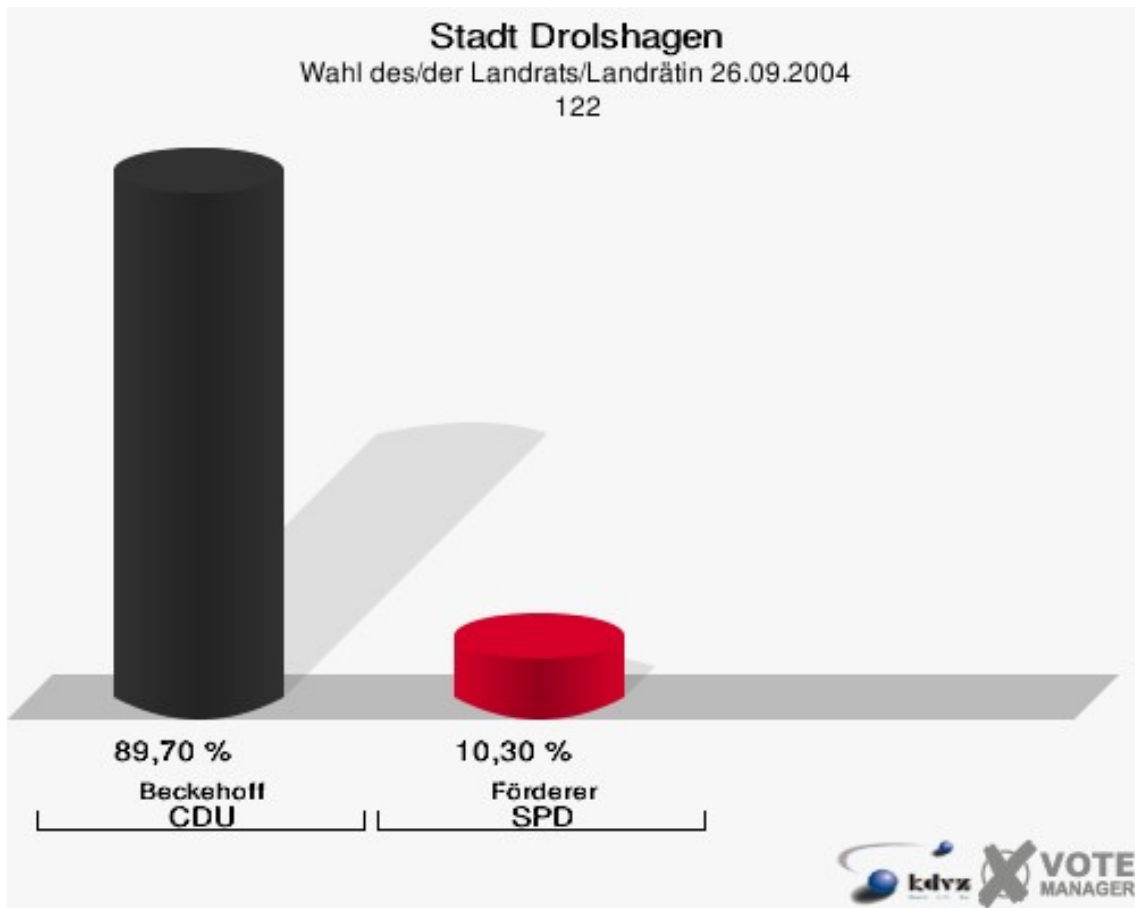

122

	Anzahl	Prozent
Wahlberechtigte	254	
Wähler/innen	169	66,54 %
ungültige Stimmen	4	2,37 %
gültige Stimmen	165	97,63 %
Beckehoff, CDU	148	89,70 %
Förderer, SPD	17	10,30 %