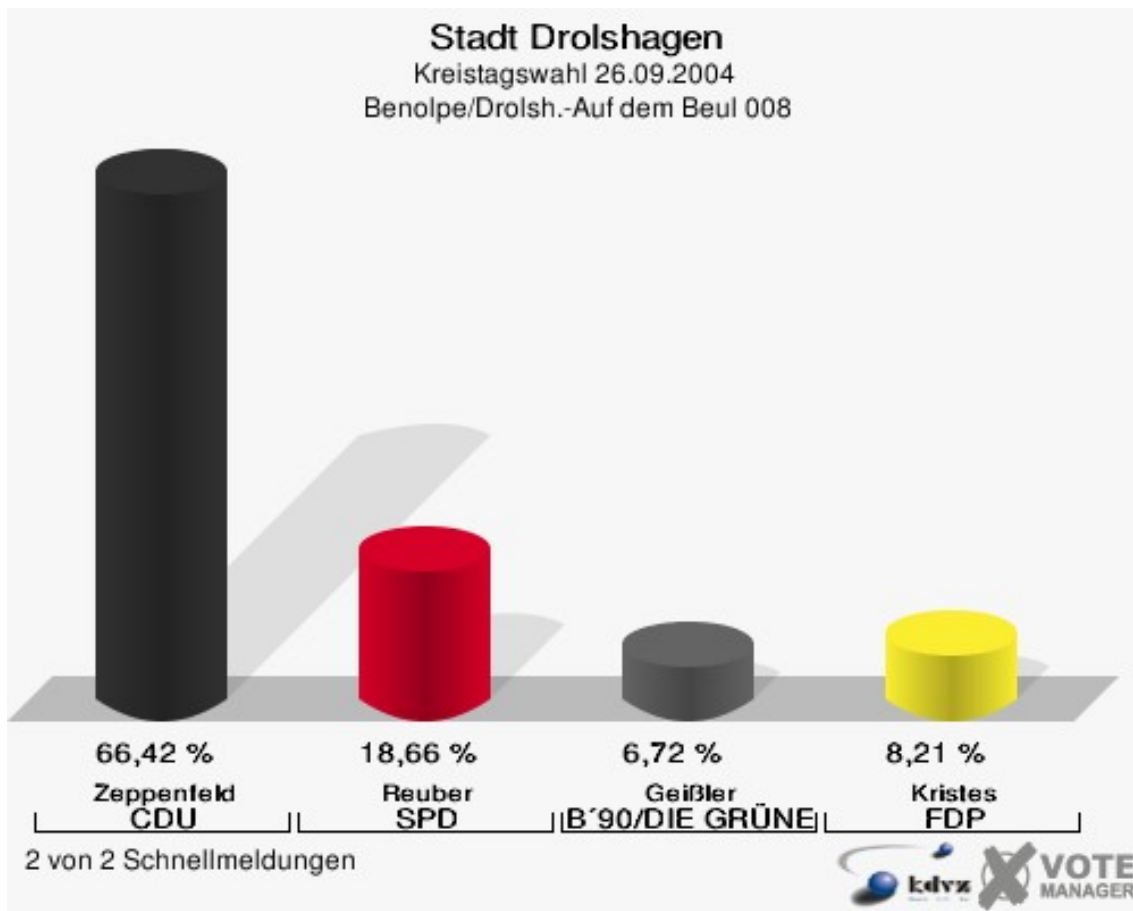

Stadt Drolshagen
Kreistagswahl 26.09.2004
Wahlbeteiligung Drolshagen-West 005

Berlinghausen 006

	Anzahl	Prozent
Wahlberechtigte	677	
Wähler/innen	360	53,18 %
ungültige Stimmen	7	1,94 %
gültige Stimmen	353	98,06 %
Köhler, CDU	264	74,79 %
Siewer, SPD	42	11,90 %
Hartmann, B'90/DIE GRÜNEN	17	4,82 %
Hilchenbach, FDP	30	8,50 %

Stadt Drolshagen
Kreistagswahl 26.09.2004
Wahlbeteiligung Berlinghausen 006

Iseringhausen 007

	Anzahl	Prozent
Wahlberechtigte	757	
Wähler/innen	455	60,11 %
ungültige Stimmen	15	3,30 %
gültige Stimmen	440	96,70 %
Zeppenfeld, CDU	348	79,09 %
Reuber, SPD	52	11,82 %
Geißler, B'90/DIE GRÜNEN	24	5,45 %
Kristes, FDP	16	3,64 %

Stadt Drolshagen
Kreistagswahl 26.09.2004
Wahlbeteiligung Iseringhausen 007

Benolpe/Drolsh.-Auf dem Beul 008

	Anzahl	Prozent
Wahlberechtigte	676	
Wähler/innen	418	61,83 %
ungültige Stimmen	16	3,83 %
gültige Stimmen	402	96,17 %
Zeppenfeld, CDU	267	66,42 %
Reuber, SPD	75	18,66 %
Geißler, B'90/DIE GRÜNEN	27	6,72 %
Kristes, FDP	33	8,21 %