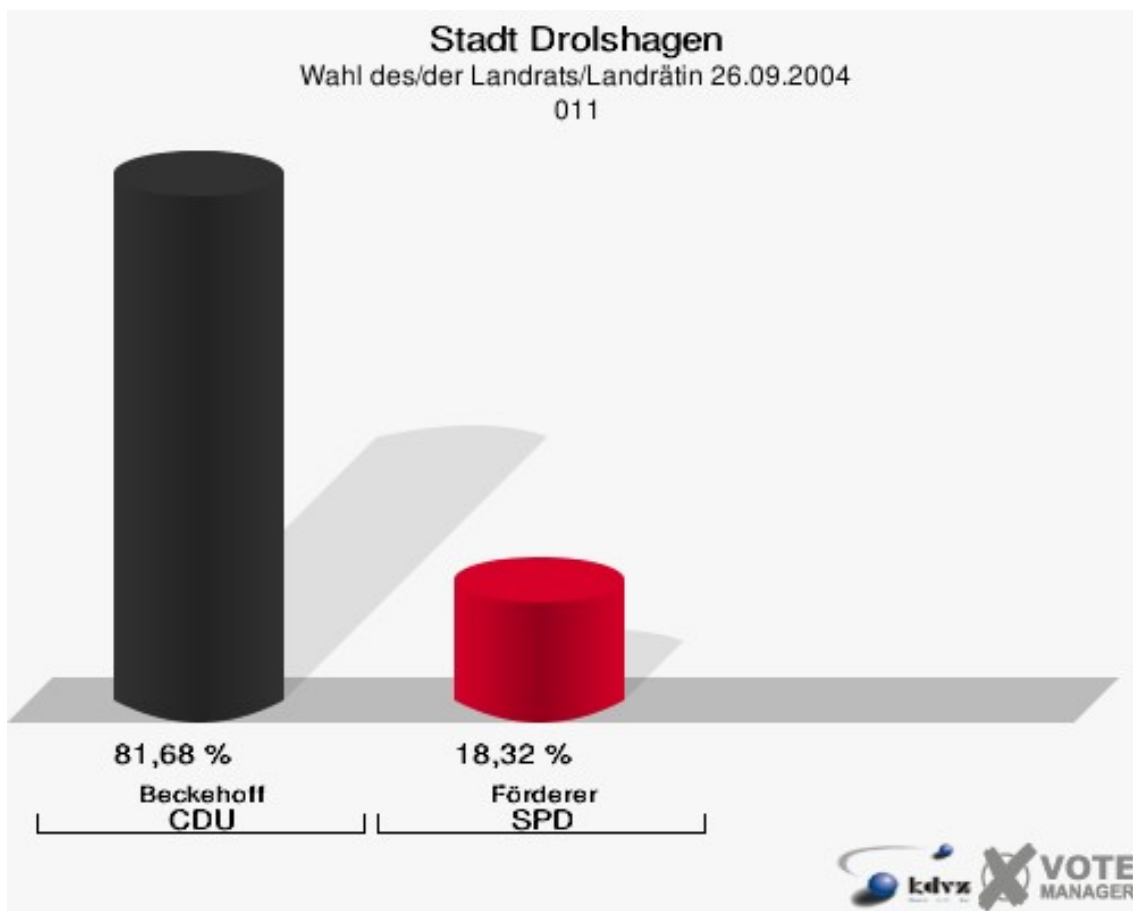

Stimmbezirke 011

	Anzahl	Prozent
Wahlberechtigte	701	
Wähler/innen	393	56,06 %
ungültige Stimmen	11	2,80 %
gültige Stimmen	382	97,20 %
Beckehoff, CDU	312	81,68 %
Förderer, SPD	70	18,32 %