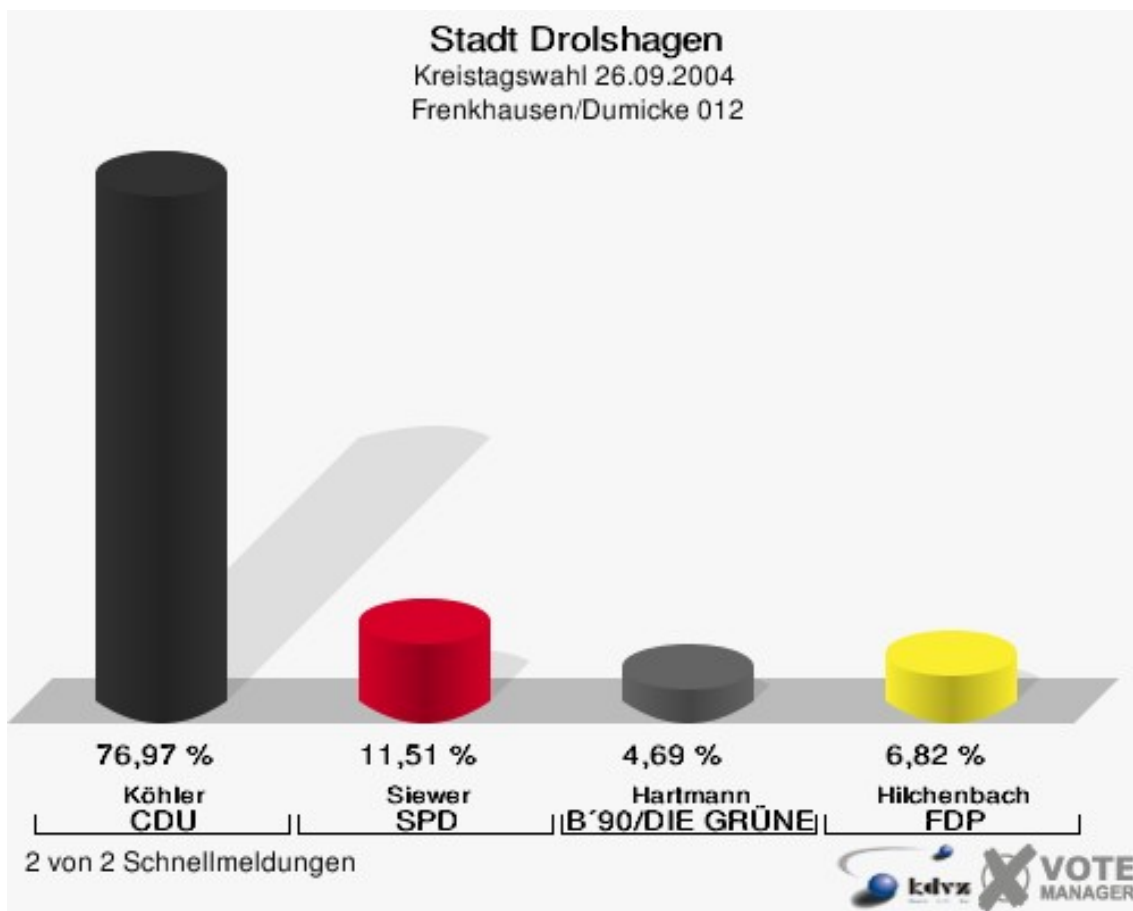

Stadt Drolshagen
Kreistagswahl 26.09.2004
Wahlbeteiligung Bleche/Scheda 010

Germinghausen/Wegeringhausen 011

	Anzahl	Prozent
Wahlberechtigte	841	
Wähler/innen	512	60,88 %
ungültige Stimmen	11	2,15 %
gültige Stimmen	501	97,85 %
Köhler, CDU	368	73,45 %
Siewer, SPD	72	14,37 %
Hartmann, B'90/DIE GRÜNEN	30	5,99 %
Hilchenbach, FDP	31	6,19 %

Stadt Drolshagen
Kreistagswahl 26.09.2004
Wahlbeteiligung Germinghausen/Wegeringhausen 011

2 von 2 Schnellmeldungen

Frenkhausen/Dumicke 012

	Anzahl	Prozent
Wahlberechtigte	743	
Wähler/innen	492	66,22 %
ungültige Stimmen	23	4,67 %
gültige Stimmen	469	95,33 %
Köhler, CDU	361	76,97 %
Siewer, SPD	54	11,51 %
Hartmann, B'90/DIE GRÜNEN	22	4,69 %
Hilchenbach, FDP	32	6,82 %

Stadt Drolshagen
Kreistagswahl 26.09.2004
Wahlbeteiligung Frenkhausen/Dumicke 012

2 von 2 Schnellmeldungen

Schreibershof 013

	Anzahl	Prozent
Wahlberechtigte	829	
Wähler/innen	533	64,29 %
ungültige Stimmen	5	0,94 %
gültige Stimmen	528	99,06 %
Köhler, CDU	382	72,35 %
Siewer, SPD	102	19,32 %
Hartmann, B'90/DIE GRÜNEN	26	4,92 %
Hilchenbach, FDP	18	3,41 %