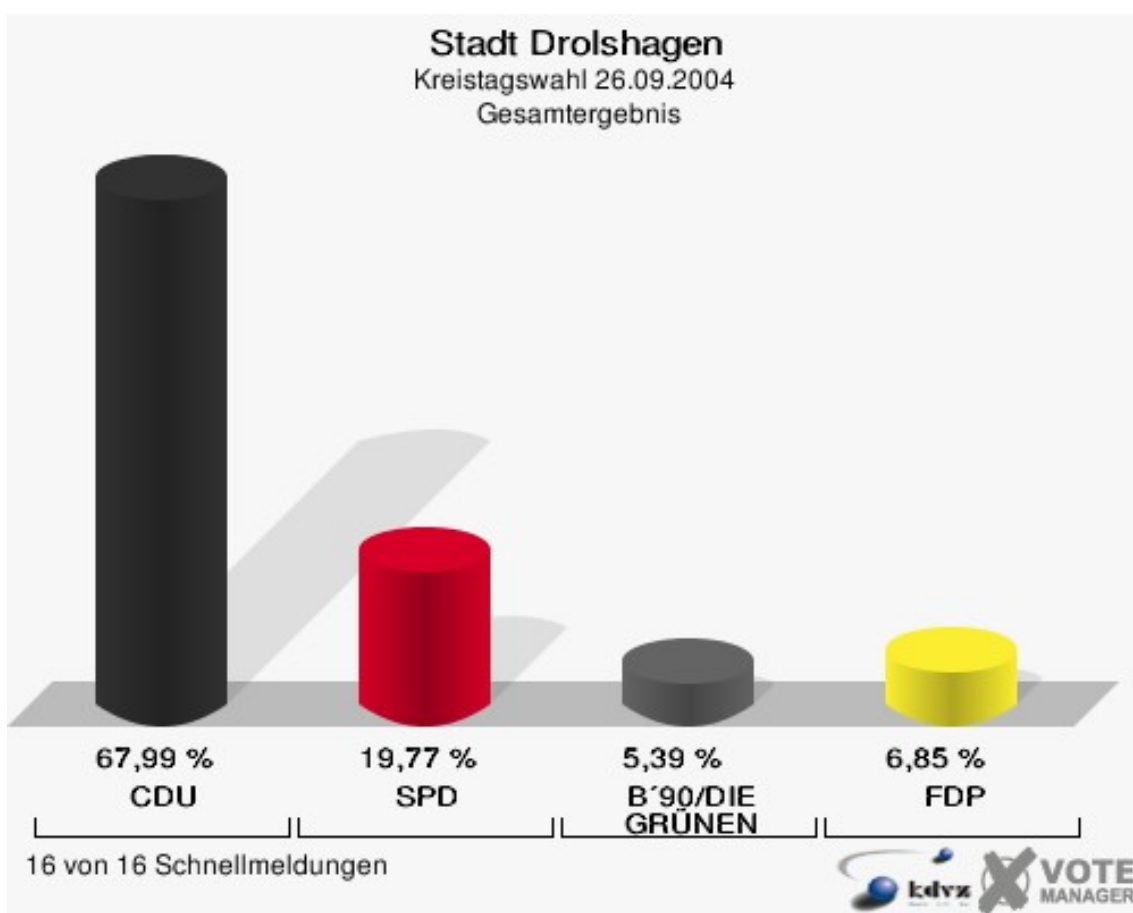

Kreistagswahl Stadt Drolshagen

	Anzahl	Prozent
Wahlberechtigte	9.564	
Wähler/innen	5.688	59,47 %
ungültige Stimmen	140	2,46 %
gültige Stimmen	5.548	97,54 %
CDU	3.772	67,99 %
SPD	1.097	19,77 %
B'90/DIE GRÜNEN	299	5,39 %
FDP	380	6,85 %