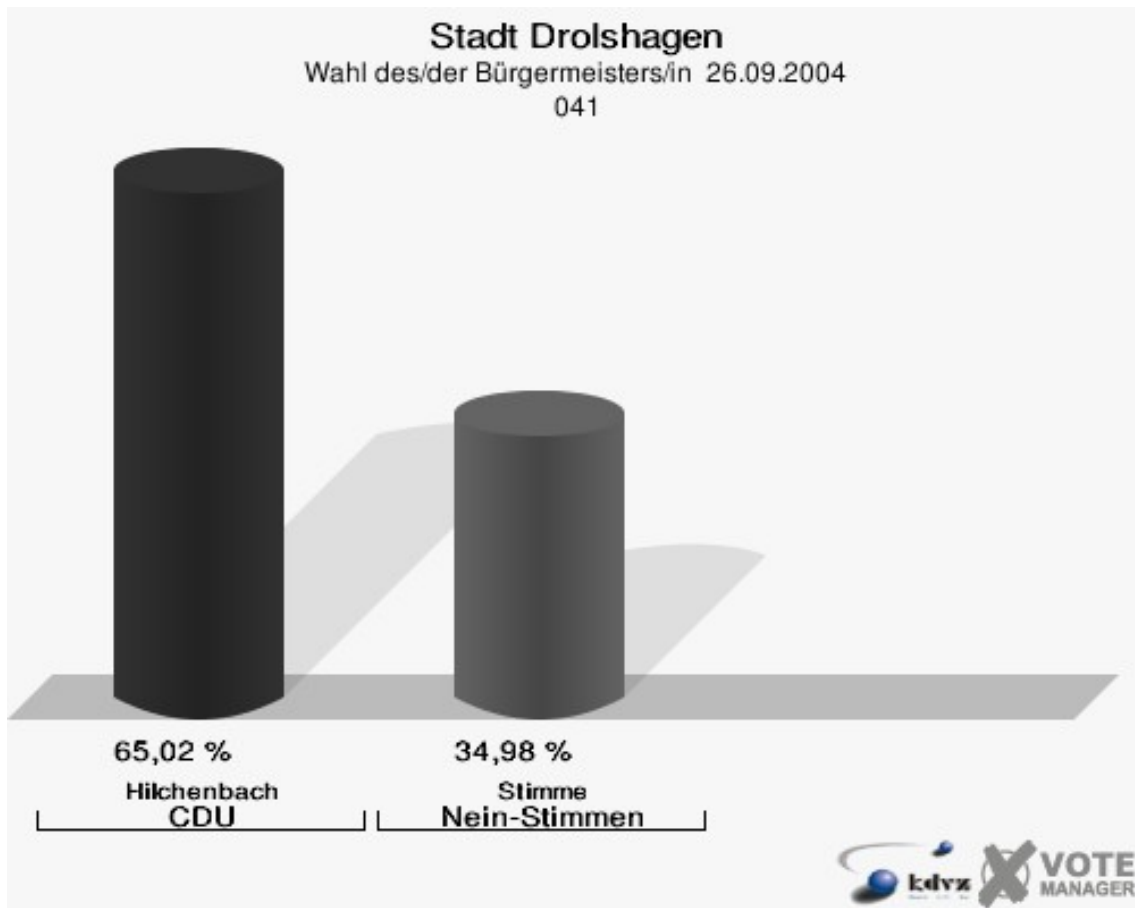

Stadt Drolshagen

Wahl des/der Bürgermeisters/in 26.09.2004

Wahlbeteiligung 031

041

	Anzahl	Prozent
Wahlberechtigte	637	
Wähler/innen	336	52,75 %
ungültige Stimmen	13	3,87 %
gültige Stimmen	323	96,13 %
Hilchenbach, CDU	210	65,02 %
Stimme, Nein-Stimmen	113	34,98 %