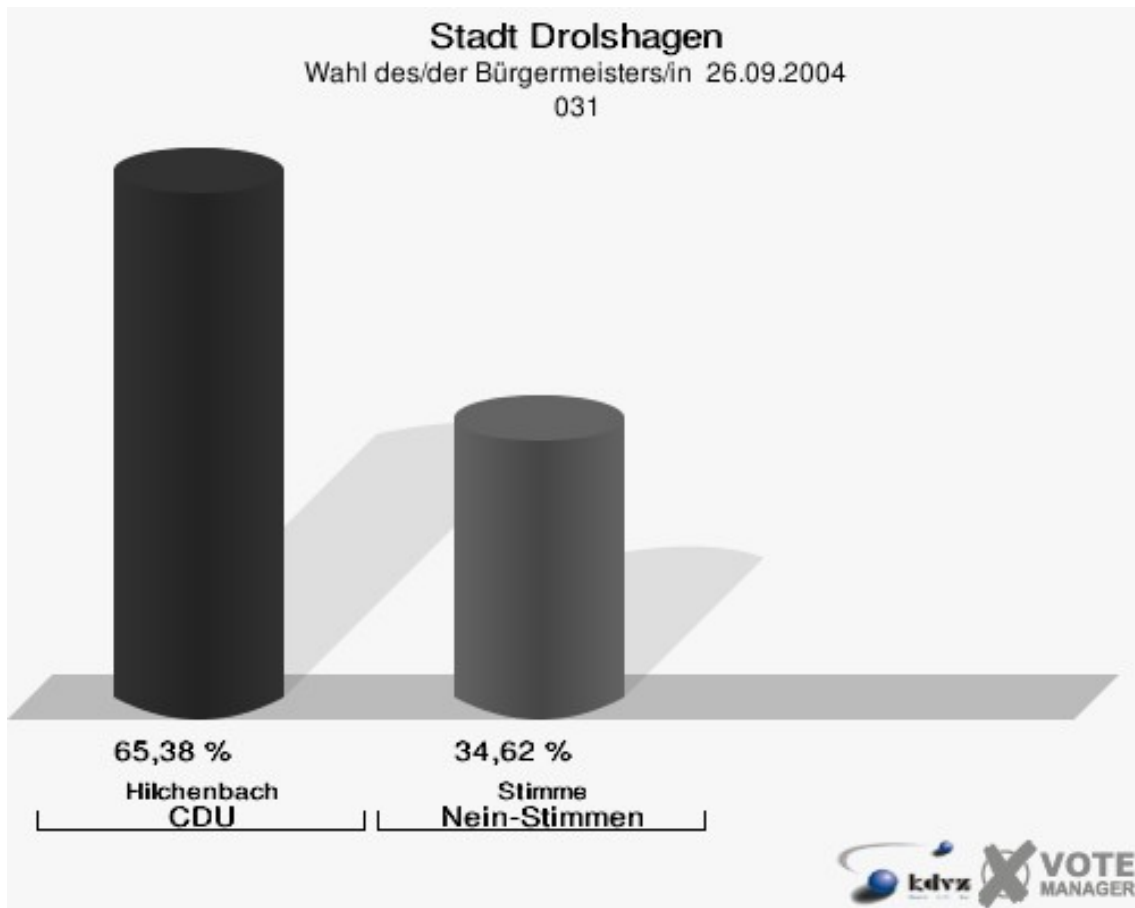

Stadt Drolshagen

Wahl des/der Bürgermeisters/in 26.09.2004

Wahlbeteiligung 021

031

	Anzahl	Prozent
Wahlberechtigte	736	
Wähler/innen	445	60,46 %
ungültige Stimmen	6	1,35 %
gültige Stimmen	439	98,65 %
Hilchenbach, CDU	287	65,38 %
Stimme, Nein-Stimmen	152	34,62 %