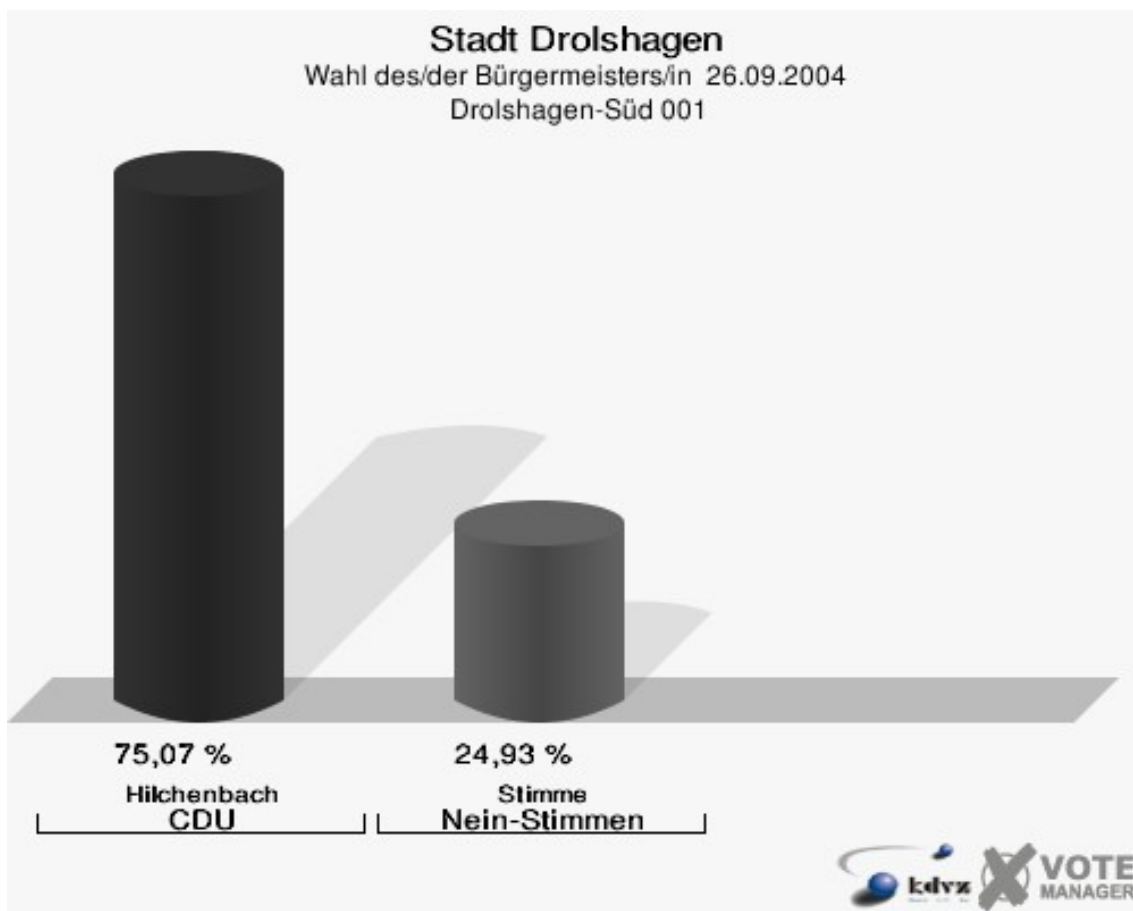

Wahlbezirke Drolshagen-Süd 001

	Anzahl	Prozent
Wahlberechtigte	701	
Wähler/innen	393	56,06 %
ungültige Stimmen	12	3,05 %
gültige Stimmen	381	96,95 %
Hilchenbach, CDU	286	75,07 %
Stimme, Nein-Stimmen	95	24,93 %