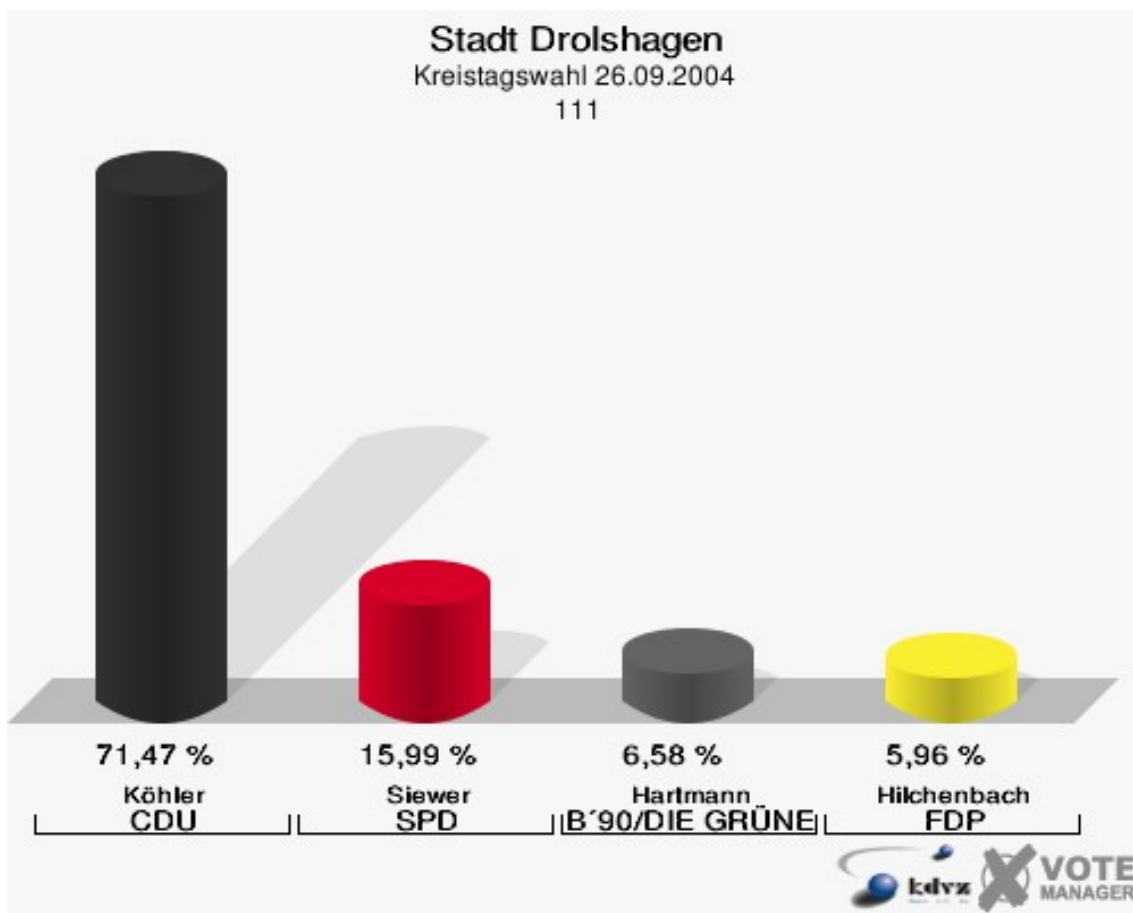

Anzahl	Prozent
Wahlberechtigte	522	
Wähler/innen	326	62,45 %
ungültige Stimmen	7	2,15 %
gültige Stimmen	319	97,85 %
Köhler, CDU	228	71,47 %
Siewer, SPD	51	15,99 %
Hartmann, B'90/DIE GRÜNEN	21	6,58 %
Hilchenbach, FDP	19	5,96 %