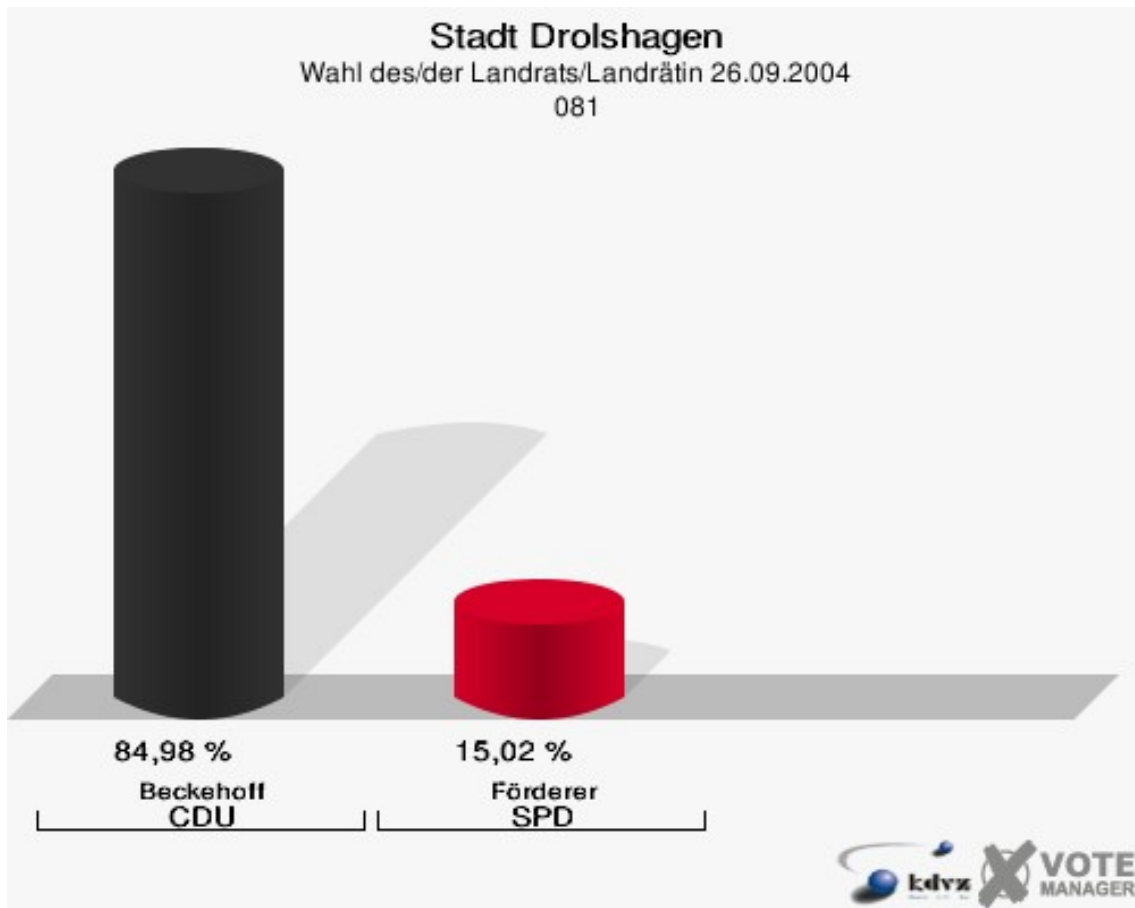

081

	Anzahl	Prozent
Wahlberechtigte	407	
Wähler/innen	272	66,83 %
ungültige Stimmen	19	6,99 %
gültige Stimmen	253	93,01 %
Beckehoff, CDU	215	84,98 %
Förderer, SPD	38	15,02 %