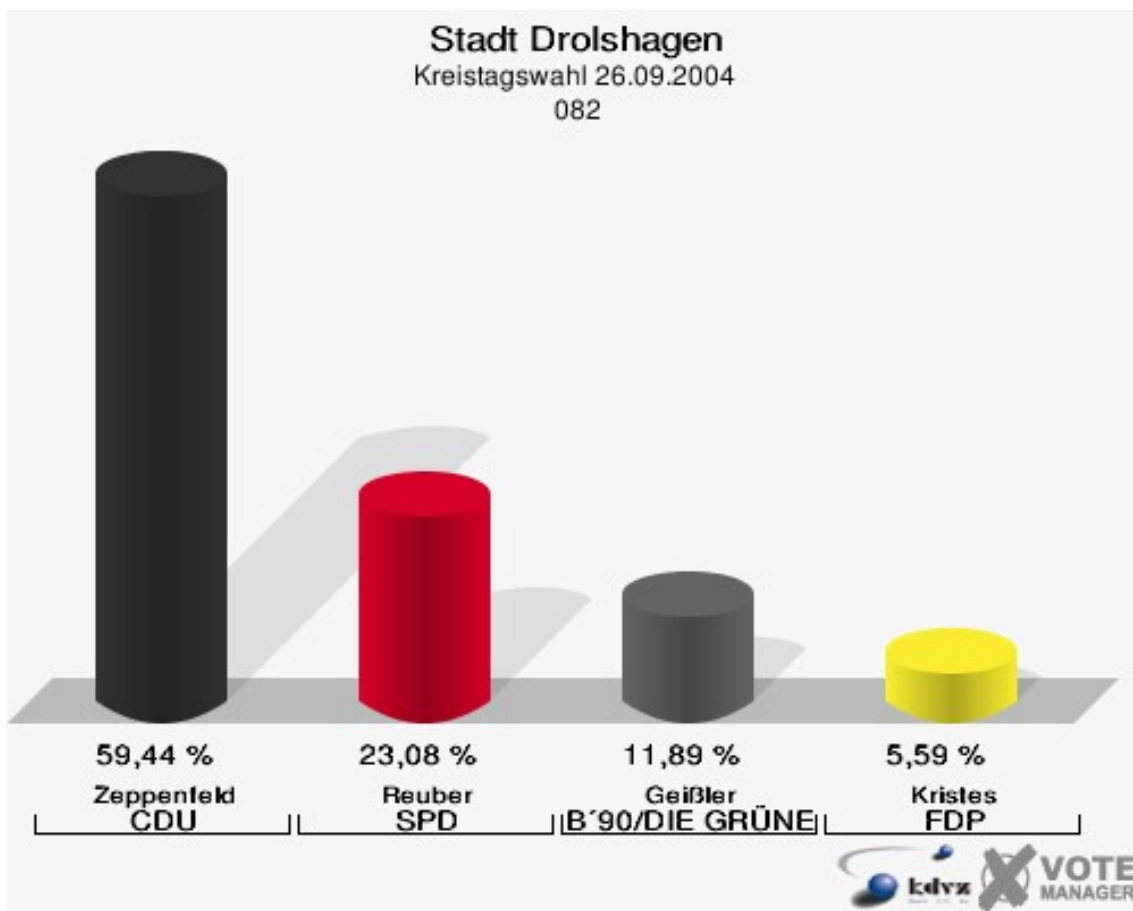

Stadt Drolshagen
Kreistagswahl 26.09.2004
Wahlbeteiligung 061

071

	Anzahl	Prozent
Wahlberechtigte	757	
Wähler/innen	455	60,11 %
ungültige Stimmen	15	3,30 %
gültige Stimmen	440	96,70 %
Zeppenfeld, CDU	348	79,09 %
Reuber, SPD	52	11,82 %
Geißler, B'90/DIE GRÜNEN	24	5,45 %
Kristes, FDP	16	3,64 %

Stadt Drolshagen
Kreistagswahl 26.09.2004
Wahlbeteiligung 071

081

	Anzahl	Prozent
Wahlberechtigte	407	
Wähler/innen	272	66,83 %
ungültige Stimmen	13	4,78 %
gültige Stimmen	259	95,22 %
Zeppenfeld, CDU	182	70,27 %
Reuber, SPD	42	16,22 %
Geißler, B'90/DIE GRÜNEN	10	3,86 %
Kristes, FDP	25	9,65 %

Stadt Drolshagen
Kreistagswahl 26.09.2004
Wahlbeteiligung 081

082

	Anzahl	Prozent
Wahlberechtigte	269	
Wähler/innen	146	54,28 %
ungültige Stimmen	3	2,05 %
gültige Stimmen	143	97,95 %
Zeppenfeld, CDU	85	59,44 %
Reuber, SPD	33	23,08 %
Geißler, B'90/DIE GRÜNEN	17	11,89 %
Kristes, FDP	8	5,59 %