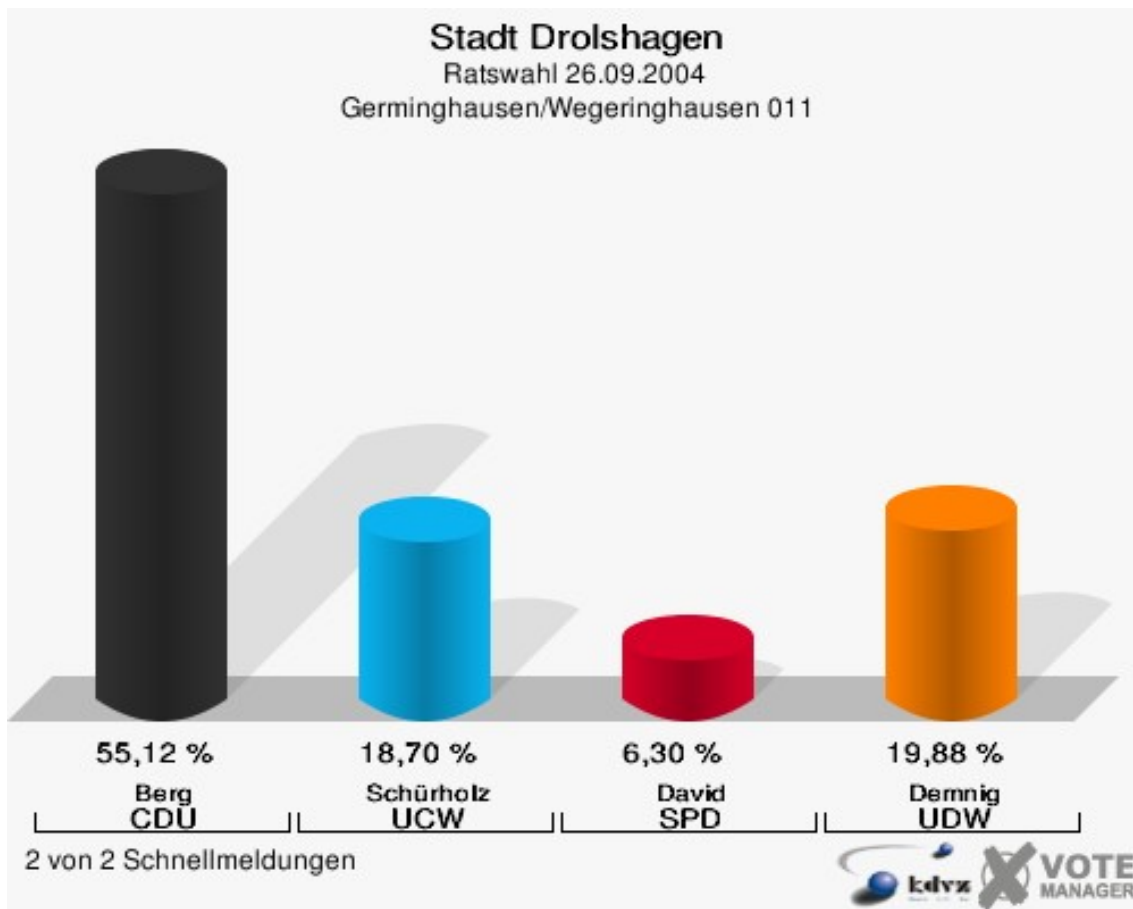

Gewählt:

Möthe, Ludwig (CDU)

Stadt Drolshagen
Ratswahl 26.09.2004
Wahlbeteiligung Bleche/Scheda 010

Germinghausen/Wegeringhausen 011

	Anzahl	Prozent
Wahlberechtigte	841	
Wähler/innen	512	60,88 %
ungültige Stimmen	4	0,78 %
gültige Stimmen	508	99,22 %
Berg, CDU	280	55,12 %
Schürholz, UCW	95	18,70 %
David, SPD	32	6,30 %
Demnig, UDW	101	19,88 %