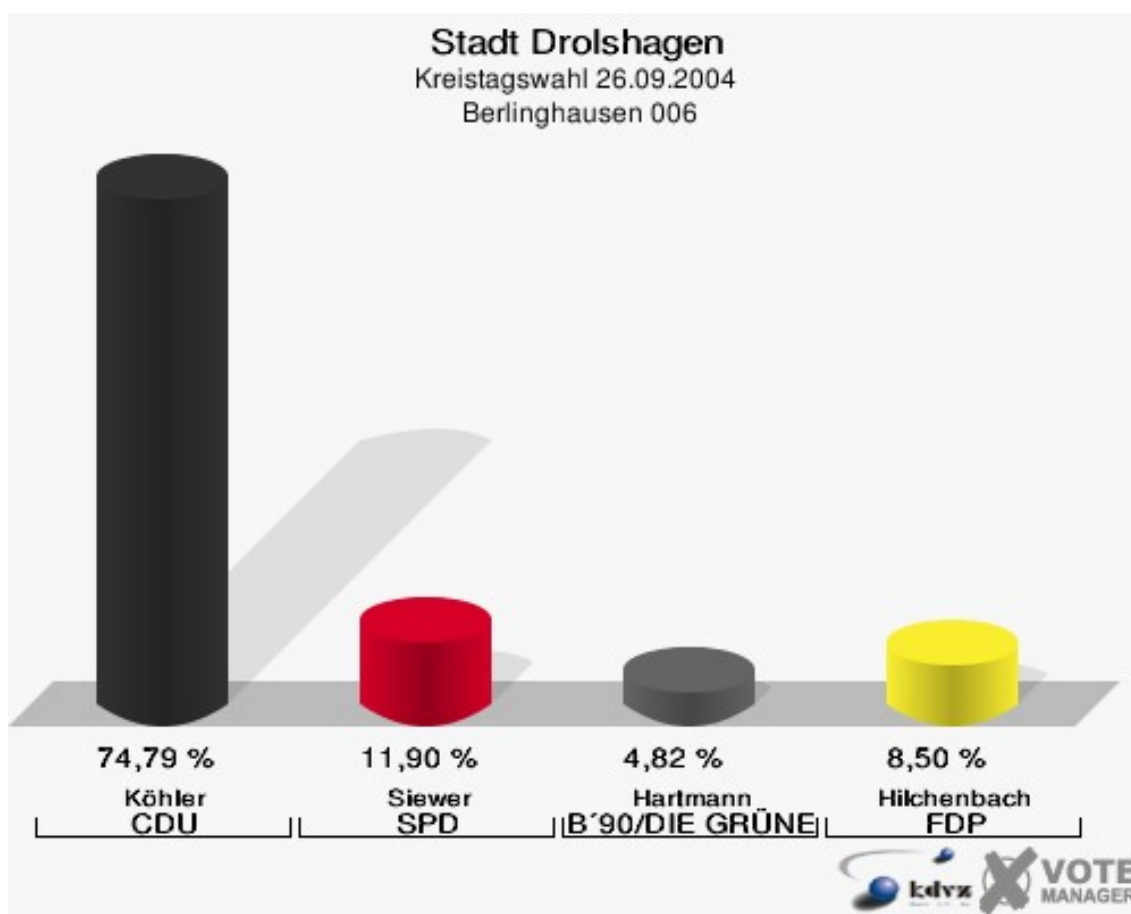

Stadt Drolshagen
Kreistagswahl 26.09.2004
Wahlbeteiligung Drolshagen-Mitte 003

Drolshagen-Nord 004

	Anzahl	Prozent
Wahlberechtigte	637	
Wähler/innen	336	52,75 %
ungültige Stimmen	6	1,79 %
gültige Stimmen	330	98,21 %
Zeppenfeld, CDU	185	56,06 %
Reuber, SPD	86	26,06 %
Geißler, B'90/DIE GRÜNEN	23	6,97 %
Kristes, FDP	36	10,91 %

Stadt Drolshagen
Kreistagswahl 26.09.2004
Wahlbeteiligung Drolshagen-Nord 004

Drolshagen-West 005

	Anzahl	Prozent
Wahlberechtigte	638	
Wähler/innen	355	55,64 %
ungültige Stimmen	11	3,10 %
gültige Stimmen	344	96,90 %
Zeppenfeld, CDU	191	55,52 %
Reuber, SPD	96	27,91 %
Geißler, B'90/DIE GRÜNEN	28	8,14 %
Kristes, FDP	29	8,43 %

Stadt Drolshagen
Kreistagswahl 26.09.2004
Wahlbeteiligung Drolshagen-West 005

Berlinghausen 006

	Anzahl	Prozent
Wahlberechtigte	677	
Wähler/innen	360	53,18 %
ungültige Stimmen	7	1,94 %
gültige Stimmen	353	98,06 %
Köhler, CDU	264	74,79 %
Siewer, SPD	42	11,90 %
Hartmann, B'90/DIE GRÜNEN	17	4,82 %
Hilchenbach, FDP	30	8,50 %

Stadt Drolshagen
Kreistagswahl 26.09.2004
Wahlbeteiligung Berlinghausen 006

Iseringhausen 007

	Anzahl	Prozent
Wahlberechtigte	757	
Wähler/innen	455	60,11 %
ungültige Stimmen	15	3,30 %
gültige Stimmen	440	96,70 %
Zeppenfeld, CDU	348	79,09 %
Reuber, SPD	52	11,82 %
Geißler, B'90/DIE GRÜNEN	24	5,45 %
Kristes, FDP	16	3,64 %