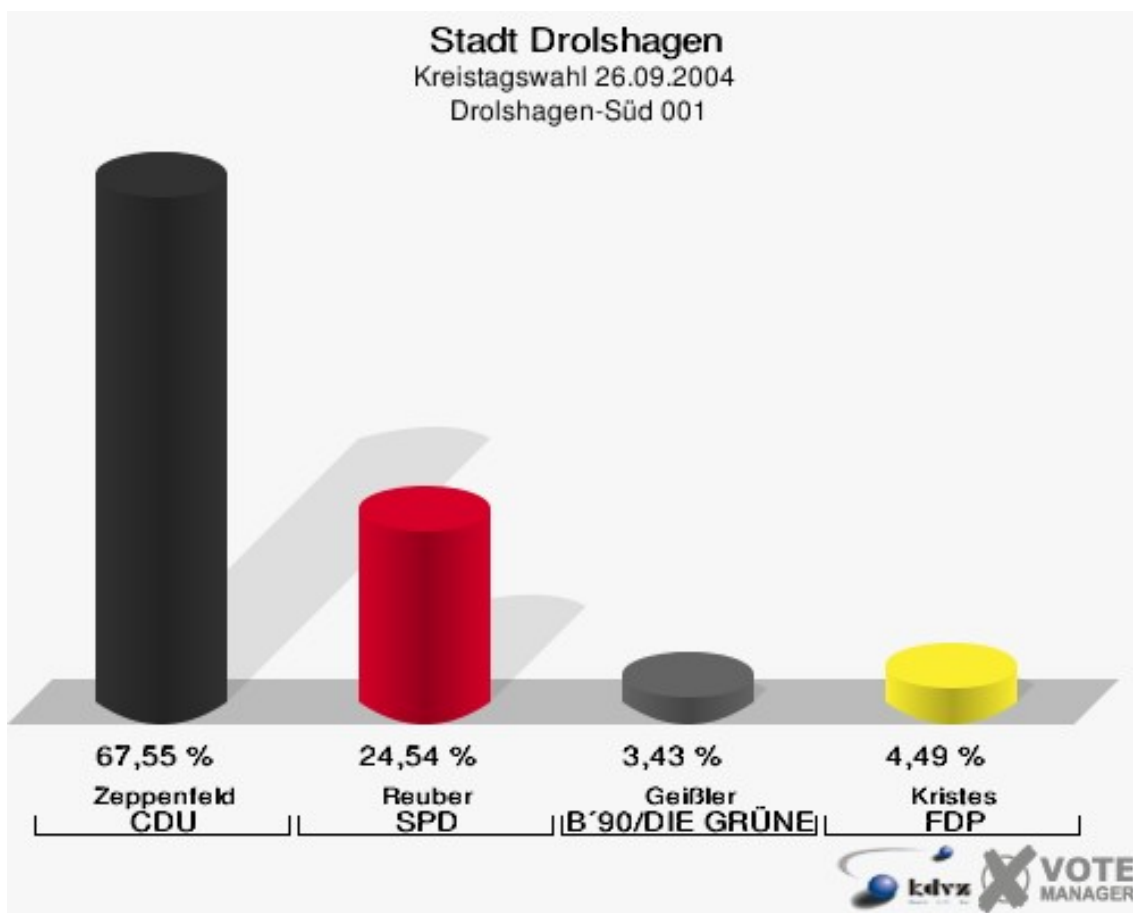

Stadt Drolshagen
Kreistagswahl 26.09.2004
Wahlbeteiligung Gesamtergebnis

16 von 16 Schnellmeldungen

Wahlbezirke Drolshagen-Süd 001

	Anzahl	Prozent
Wahlberechtigte	701	
Wähler/innen	393	56,06 %
ungültige Stimmen	14	3,56 %
gültige Stimmen	379	96,44 %
Zeppenfeld, CDU	256	67,55 %
Reuber, SPD	93	24,54 %
Geißler, B'90/DIE GRÜNEN	13	3,43 %
Kristes, FDP	17	4,49 %

Stadt Drolshagen
Kreistagswahl 26.09.2004
Wahlbeteiligung Drolshagen-Süd 001

Drolshagen-Ost 002

	Anzahl	Prozent
Wahlberechtigte	685	
Wähler/innen	440	64,23 %
ungültige Stimmen	10	2,27 %
gültige Stimmen	430	97,73 %
Zeppenfeld, CDU	258	60,00 %
Reuber, SPD	119	27,67 %
Geißler, B'90/DIE GRÜNEN	18	4,19 %
Kristes, FDP	35	8,14 %