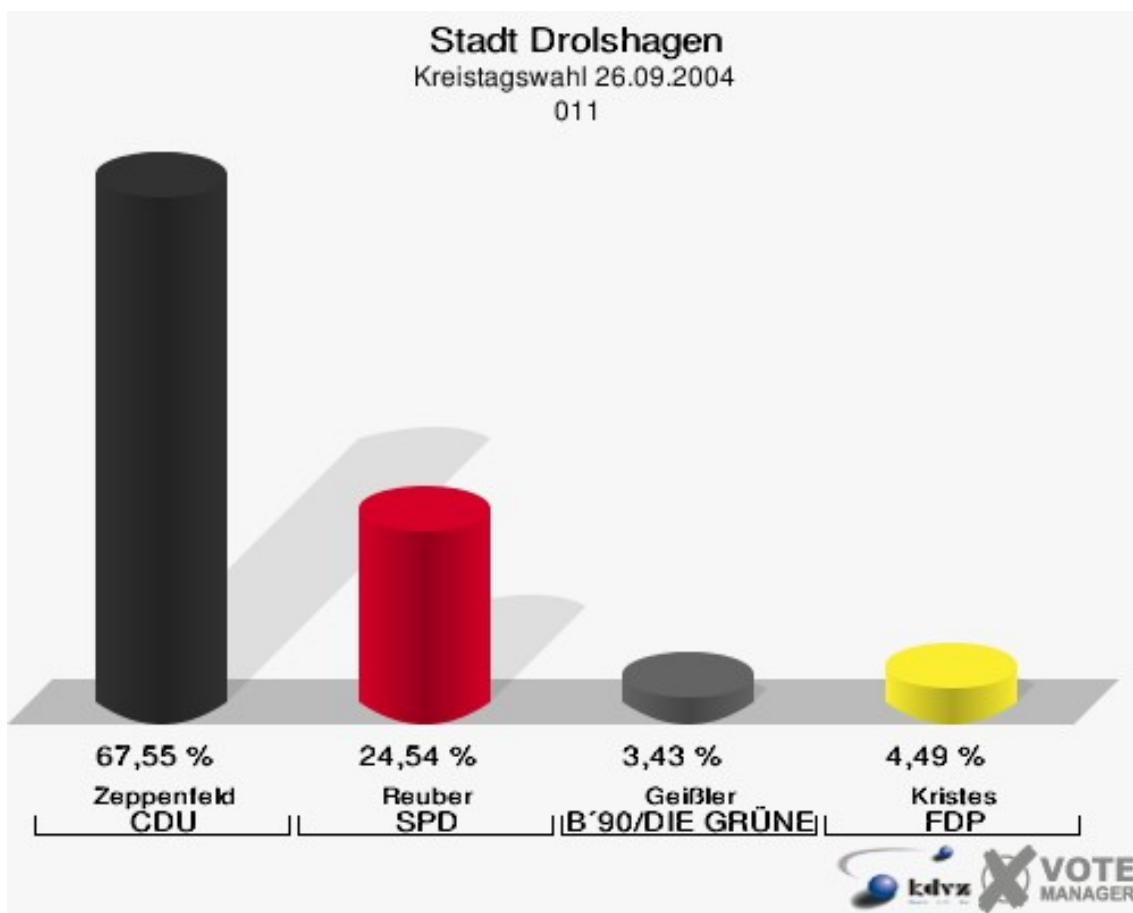

Stimmbezirke 011

	Anzahl	Prozent
Wahlberechtigte	701	
Wähler/innen	393	56,06 %
ungültige Stimmen	14	3,56 %
gültige Stimmen	379	96,44 %
Zeppenfeld, CDU	256	67,55 %
Reuber, SPD	93	24,54 %
Geißler, B'90/DIE GRÜNEN	13	3,43 %
Kristes, FDP	17	4,49 %