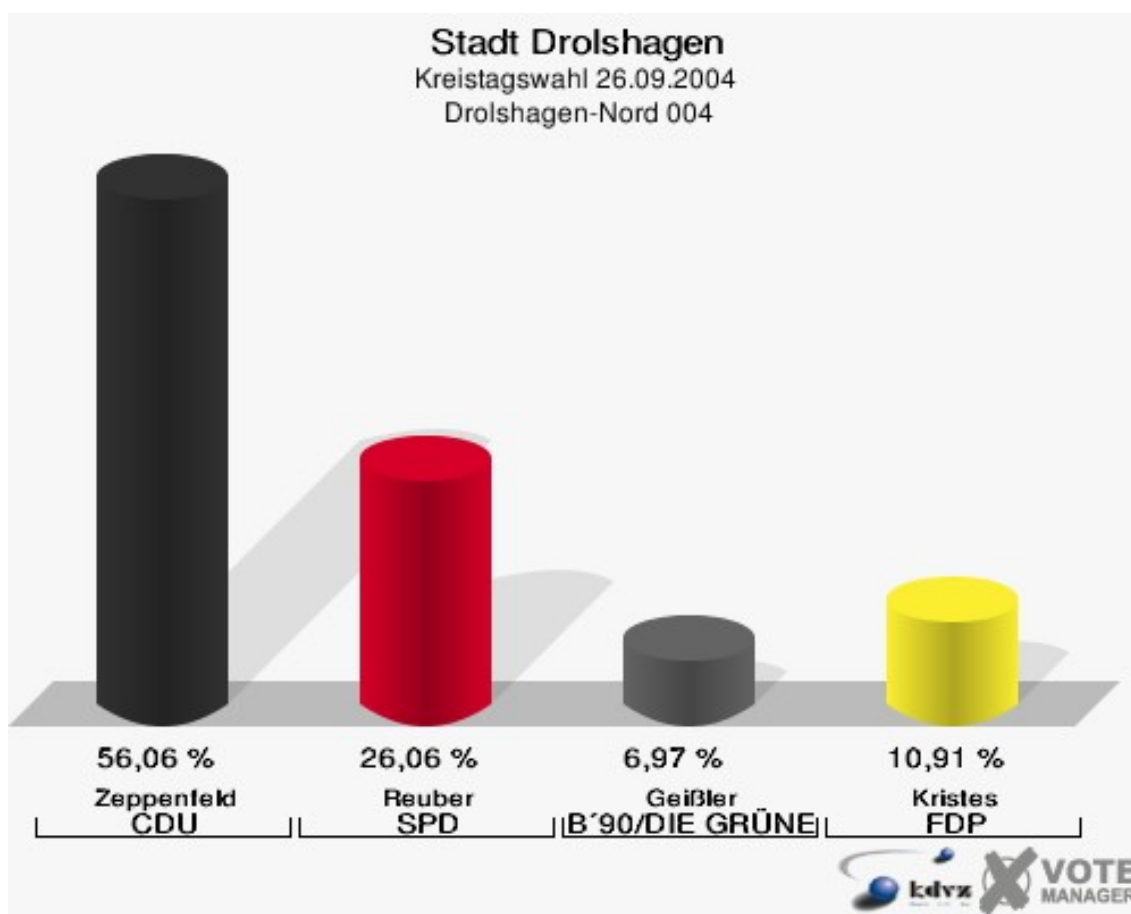

Stadt Drolshagen
Kreistagswahl 26.09.2004
Wahlbeteiligung Gesamtergebnis

16 von 16 Schnellmeldungen

Wahlbezirke Drolshagen-Süd 001

	Anzahl	Prozent
Wahlberechtigte	701	
Wähler/innen	393	56,06 %
ungültige Stimmen	14	3,56 %
gültige Stimmen	379	96,44 %
Zeppenfeld, CDU	256	67,55 %
Reuber, SPD	93	24,54 %
Geißler, B'90/DIE GRÜNEN	13	3,43 %
Kristes, FDP	17	4,49 %

Stadt Drolshagen
Kreistagswahl 26.09.2004
Wahlbeteiligung Drolshagen-Süd 001

Drolshagen-Ost 002

	Anzahl	Prozent
Wahlberechtigte	685	
Wähler/innen	440	64,23 %
ungültige Stimmen	10	2,27 %
gültige Stimmen	430	97,73 %
Zeppenfeld, CDU	258	60,00 %
Reuber, SPD	119	27,67 %
Geißler, B'90/DIE GRÜNEN	18	4,19 %
Kristes, FDP	35	8,14 %

Stadt Drolshagen
Kreistagswahl 26.09.2004
Wahlbeteiligung Drolshagen-Ost 002

Drolshagen-Mitte 003

	Anzahl	Prozent
Wahlberechtigte	738	
Wähler/innen	446	60,43 %
ungültige Stimmen	10	2,24 %
gültige Stimmen	436	97,76 %
Zeppenfeld, CDU	243	55,73 %
Reuber, SPD	146	33,49 %
Geißler, B'90/DIE GRÜNEN	19	4,36 %
Kristes, FDP	28	6,42 %

Stadt Drolshagen
Kreistagswahl 26.09.2004
Wahlbeteiligung Drolshagen-Mitte 003

Drolshagen-Nord 004

	Anzahl	Prozent
Wahlberechtigte	637	
Wähler/innen	336	52,75 %
ungültige Stimmen	6	1,79 %
gültige Stimmen	330	98,21 %
Zeppenfeld, CDU	185	56,06 %
Reuber, SPD	86	26,06 %
Geißler, B'90/DIE GRÜNEN	23	6,97 %
Kristes, FDP	36	10,91 %