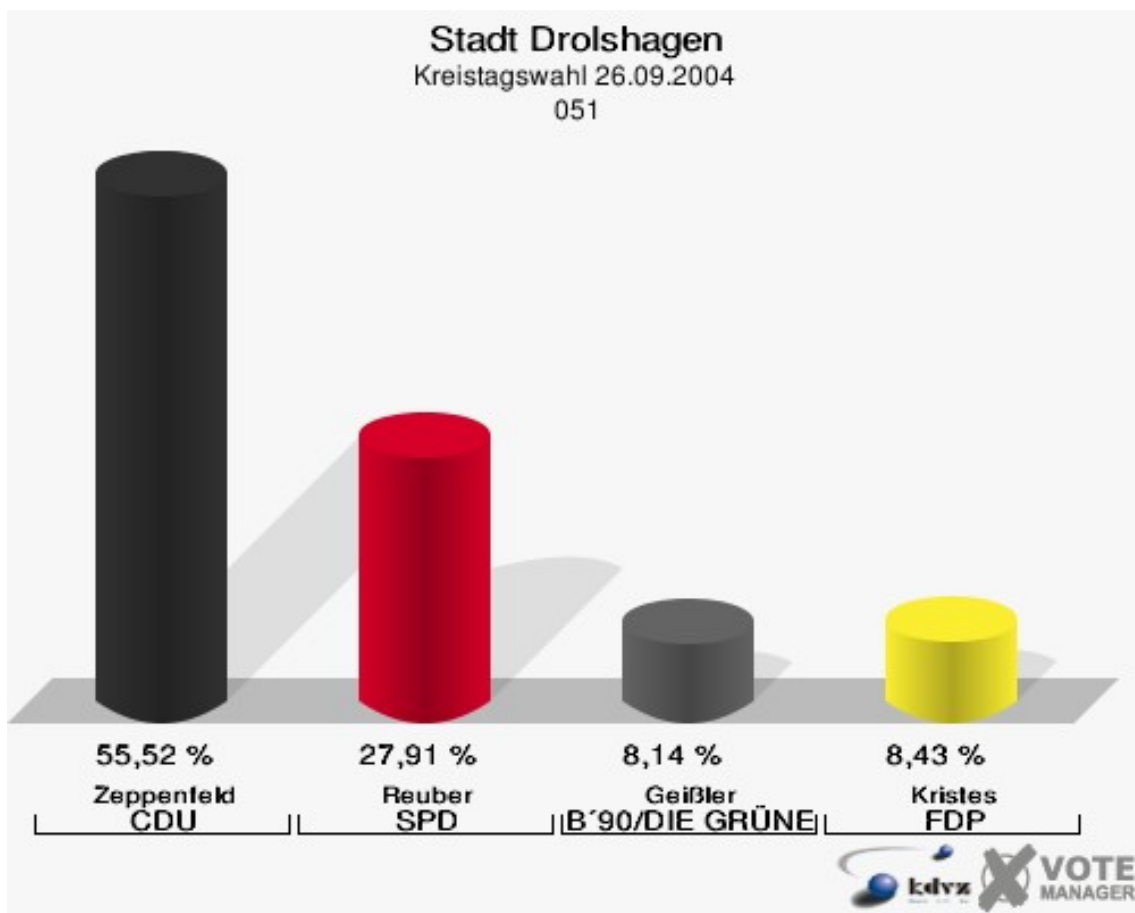

Stadt Drolshagen
Kreistagswahl 26.09.2004
Wahlbeteiligung 021

031

	Anzahl	Prozent
Wahlberechtigte	738	
Wähler/innen	446	60,43 %
ungültige Stimmen	10	2,24 %
gültige Stimmen	436	97,76 %
Zeppenfeld, CDU	243	55,73 %
Reuber, SPD	146	33,49 %
Geißler, B'90/DIE GRÜNEN	19	4,36 %
Kristes, FDP	28	6,42 %

Stadt Drolshagen
Kreistagswahl 26.09.2004
Wahlbeteiligung 031

041

	Anzahl	Prozent
Wahlberechtigte	637	
Wähler/innen	336	52,75 %
ungültige Stimmen	6	1,79 %
gültige Stimmen	330	98,21 %
Zeppenfeld, CDU	185	56,06 %
Reuber, SPD	86	26,06 %
Geißler, B'90/DIE GRÜNEN	23	6,97 %
Kristes, FDP	36	10,91 %

Stadt Drolshagen
Kreistagswahl 26.09.2004
Wahlbeteiligung 041

051

	Anzahl	Prozent
Wahlberechtigte	638	
Wähler/innen	355	55,64 %
ungültige Stimmen	11	3,10 %
gültige Stimmen	344	96,90 %
Zeppenfeld, CDU	191	55,52 %
Reuber, SPD	96	27,91 %
Geißler, B'90/DIE GRÜNEN	28	8,14 %
Kristes, FDP	29	8,43 %