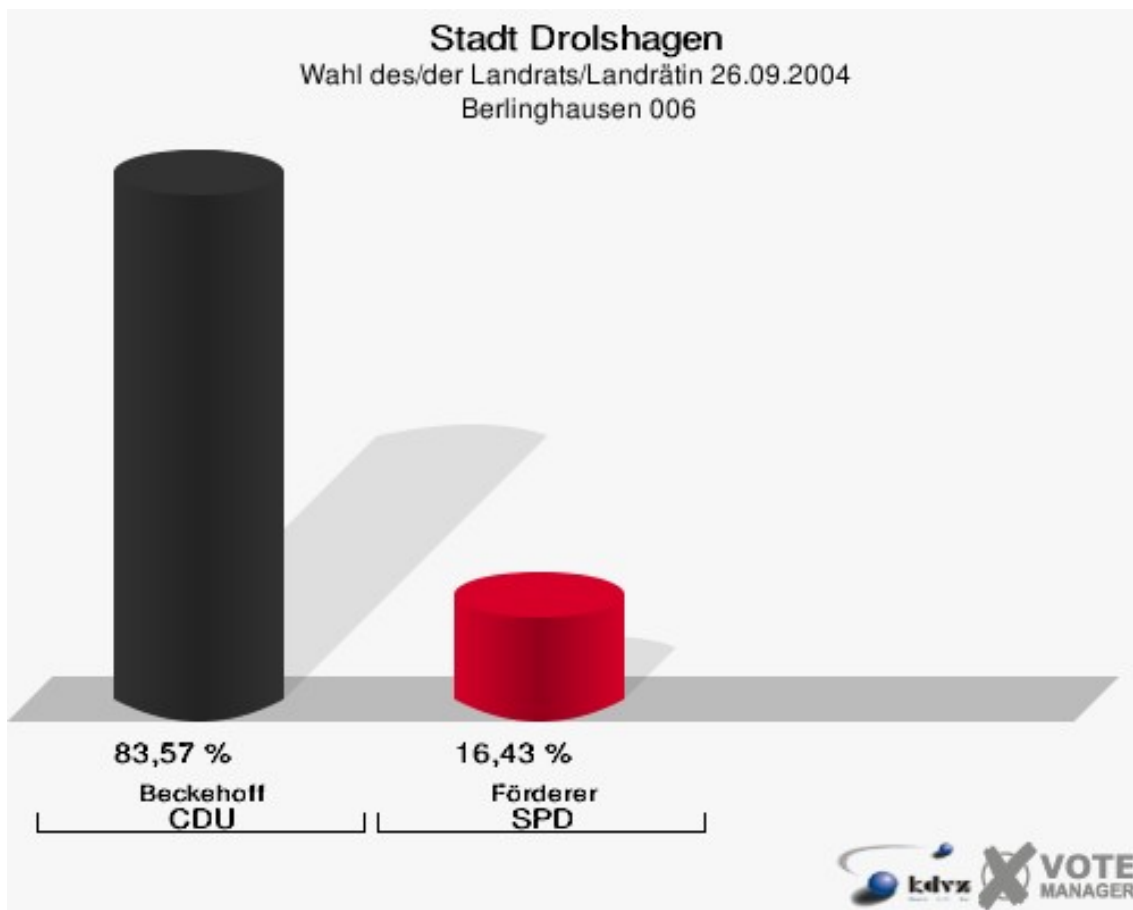

Berlinghausen 006

	Anzahl	Prozent
Wahlberechtigte	677	
Wähler/innen	360	53,18 %
ungültige Stimmen	7	1,94 %
gültige Stimmen	353	98,06 %
Beckehoff, CDU	295	83,57 %
Förderer, SPD	58	16,43 %