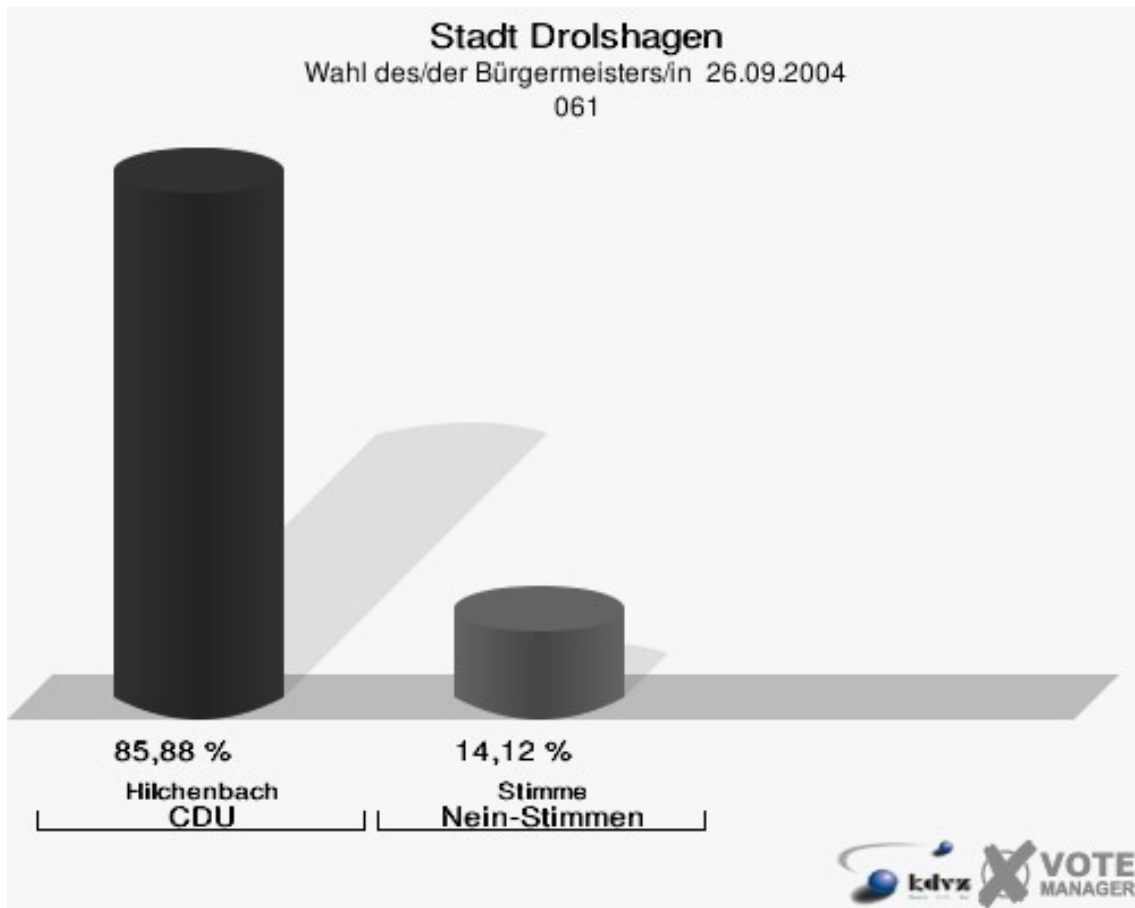

Stadt Drolshagen

Wahl des/der Bürgermeisters/in 26.09.2004

Wahlbeteiligung 051

061

	Anzahl	Prozent
Wahlberechtigte	673	
Wähler/innen	358	53,19 %
ungültige Stimmen	4	1,12 %
gültige Stimmen	354	98,88 %
Hilchenbach, CDU	304	85,88 %
Stimme, Nein-Stimmen	50	14,12 %