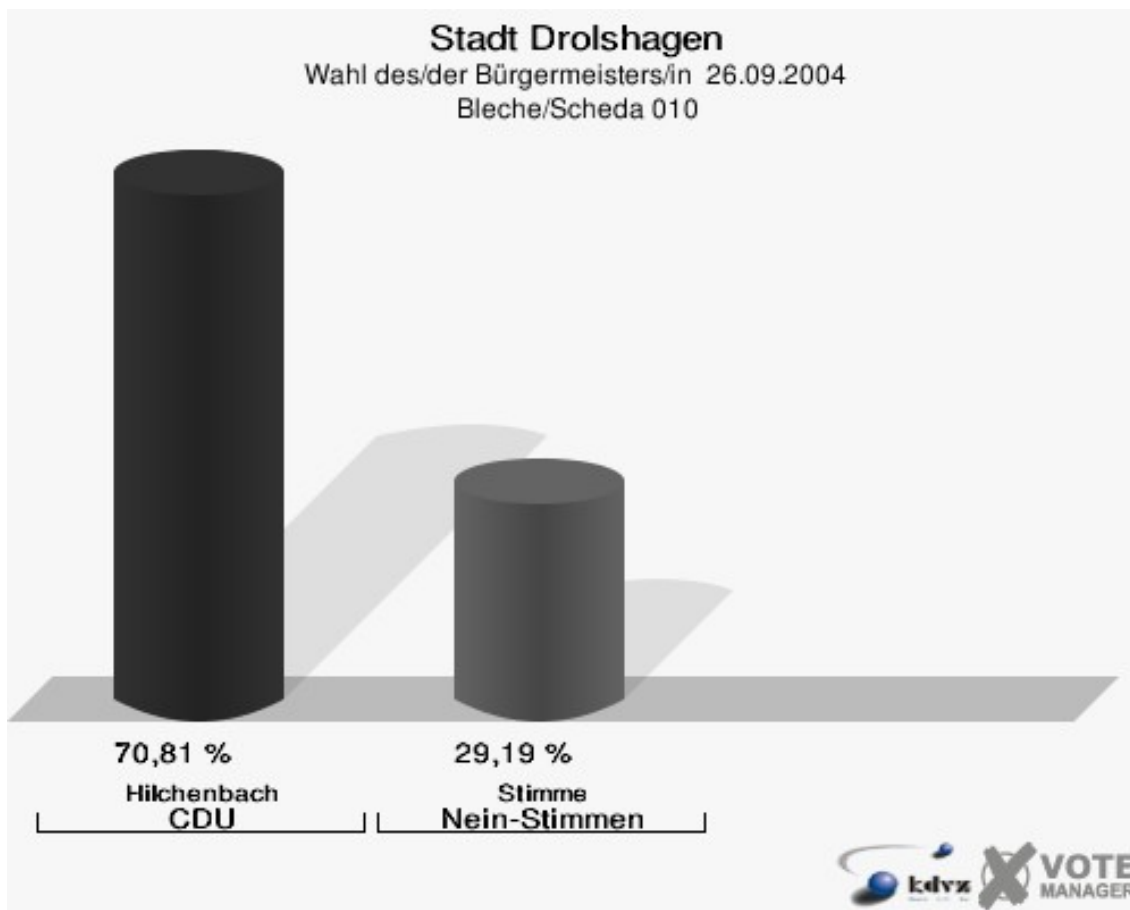

Stadt Drolshagen
Wahl des/der Bürgermeisters/in 26.09.2004
Wahlbeteiligung Hützemert 009

Bleche/Scheda 010

	Anzahl	Prozent
Wahlberechtigte	769	
Wähler/innen	423	55,01 %
ungültige Stimmen	5	1,18 %
gültige Stimmen	418	98,82 %
Hilchenbach, CDU	296	70,81 %
Stimme, Nein-Stimmen	122	29,19 %