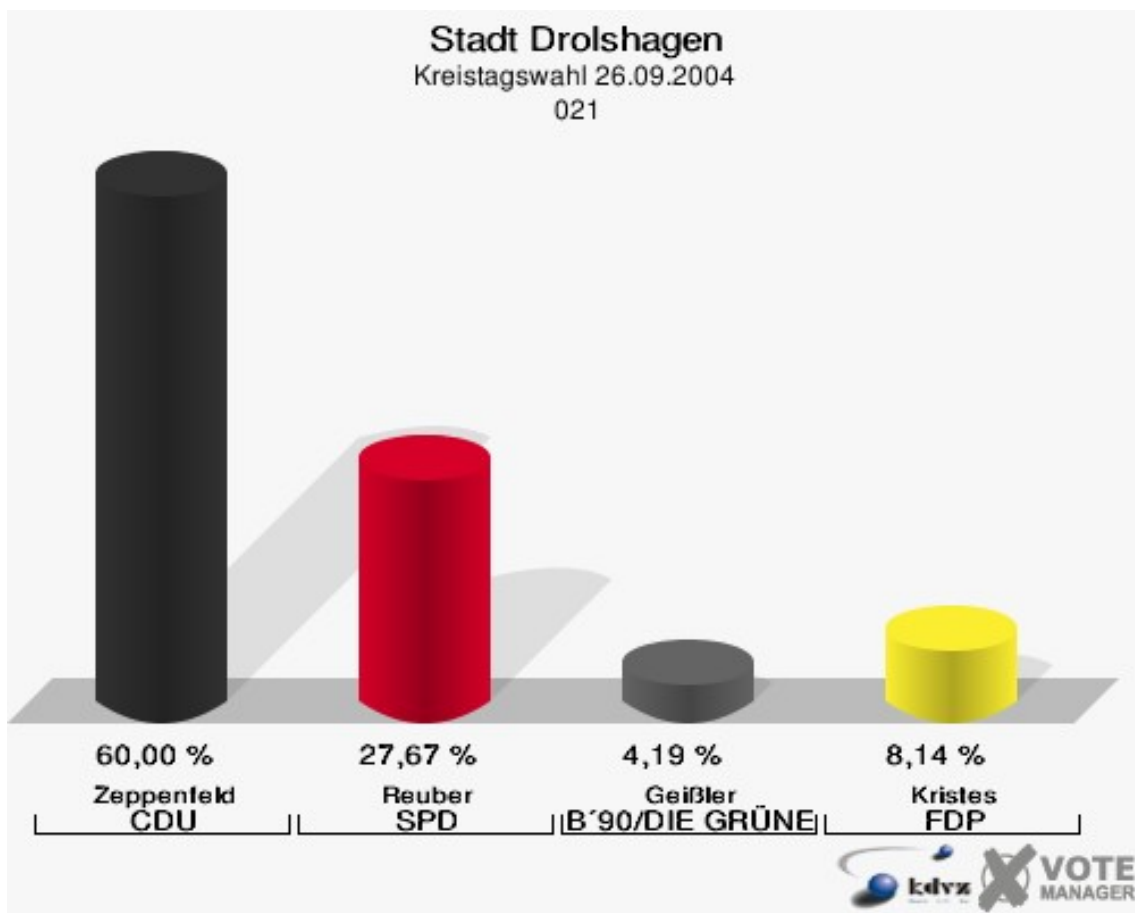

Stimmbezirke 011

	Anzahl	Prozent
Wahlberechtigte	701	
Wähler/innen	393	56,06 %
ungültige Stimmen	14	3,56 %
gültige Stimmen	379	96,44 %
Zeppenfeld, CDU	256	67,55 %
Reuber, SPD	93	24,54 %
Geißler, B'90/DIE GRÜNEN	13	3,43 %
Kristes, FDP	17	4,49 %

Stadt Drolshagen
Kreistagswahl 26.09.2004
Wahlbeteiligung 011

021

	Anzahl	Prozent
Wahlberechtigte	685	
Wähler/innen	440	64,23 %
ungültige Stimmen	10	2,27 %
gültige Stimmen	430	97,73 %
Zeppenfeld, CDU	258	60,00 %
Reuber, SPD	119	27,67 %
Geißler, B'90/DIE GRÜNEN	18	4,19 %
Kristes, FDP	35	8,14 %