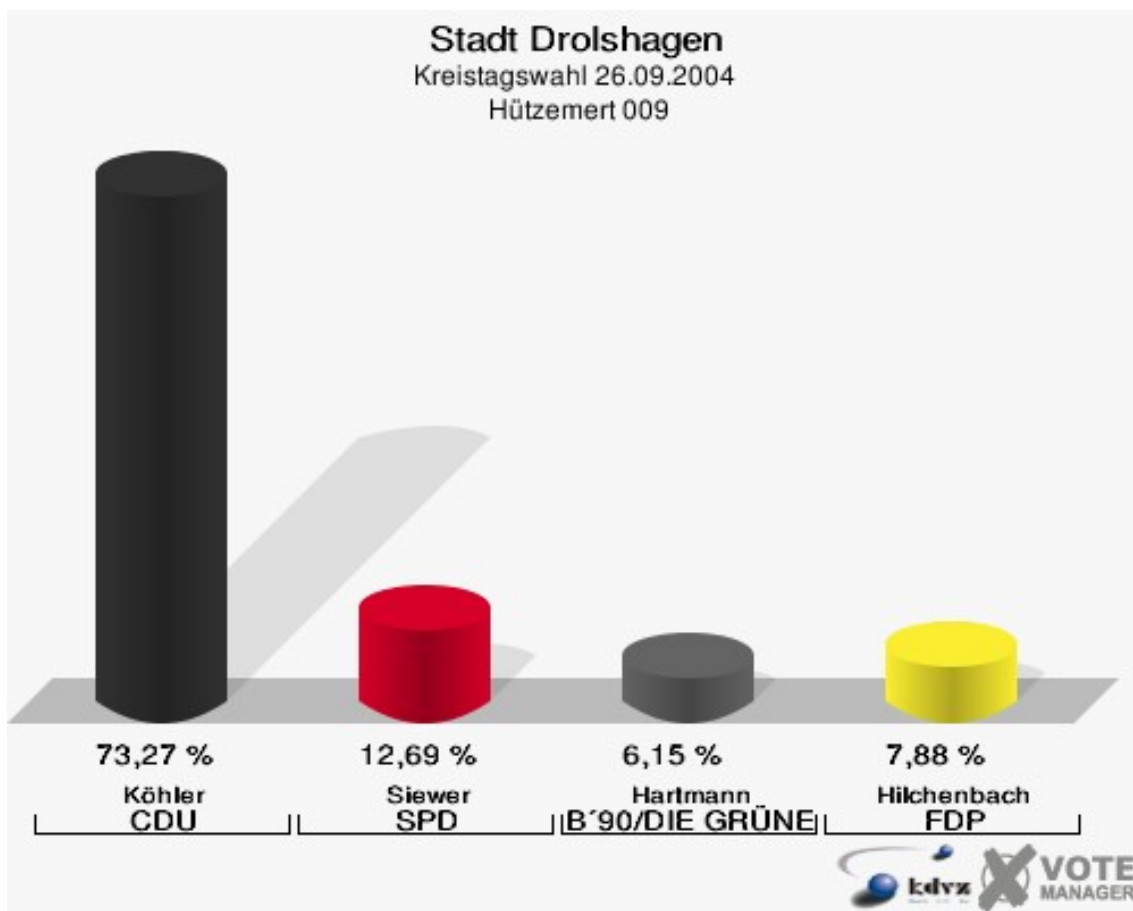

Stadt Drolshagen
Kreistagswahl 26.09.2004
Wahlbeteiligung Berlinghausen 006

Iseringhausen 007

	Anzahl	Prozent
Wahlberechtigte	757	
Wähler/innen	455	60,11 %
ungültige Stimmen	15	3,30 %
gültige Stimmen	440	96,70 %
Zeppenfeld, CDU	348	79,09 %
Reuber, SPD	52	11,82 %
Geißler, B'90/DIE GRÜNEN	24	5,45 %
Kristes, FDP	16	3,64 %

Stadt Drolshagen
Kreistagswahl 26.09.2004
Wahlbeteiligung Iseringhausen 007

Benolpe/Drolsh.-Auf dem Beul 008

	Anzahl	Prozent
Wahlberechtigte	676	
Wähler/innen	418	61,83 %
ungültige Stimmen	16	3,83 %
gültige Stimmen	402	96,17 %
Zeppenfeld, CDU	267	66,42 %
Reuber, SPD	75	18,66 %
Geißler, B'90/DIE GRÜNEN	27	6,72 %
Kristes, FDP	33	8,21 %

Stadt Drolshagen
Kreistagswahl 26.09.2004
Wahlbeteiligung Benolpe/Drolsh.-Auf dem Beul 008

2 von 2 Schnellmeldungen

Hützemert 009

	Anzahl	Prozent
Wahlberechtigte	869	
Wähler/innen	525	60,41 %
ungültige Stimmen	5	0,95 %
gültige Stimmen	520	99,05 %
Köhler, CDU	381	73,27 %
Siewer, SPD	66	12,69 %
Hartmann, B'90/DIE GRÜNEN	32	6,15 %
Hilchenbach, FDP	41	7,88 %

Stadt Drolshagen
Kreistagswahl 26.09.2004
Wahlbeteiligung Hützemert 009

Bleche/Scheda 010

	Anzahl	Prozent
Wahlberechtigte	773	
Wähler/innen	423	54,72 %
ungültige Stimmen	7	1,65 %
gültige Stimmen	416	98,35 %
Köhler, CDU	268	64,42 %
Siewer, SPD	94	22,60 %
Hartmann, B'90/DIE GRÜNEN	20	4,81 %
Hilchenbach, FDP	34	8,17 %