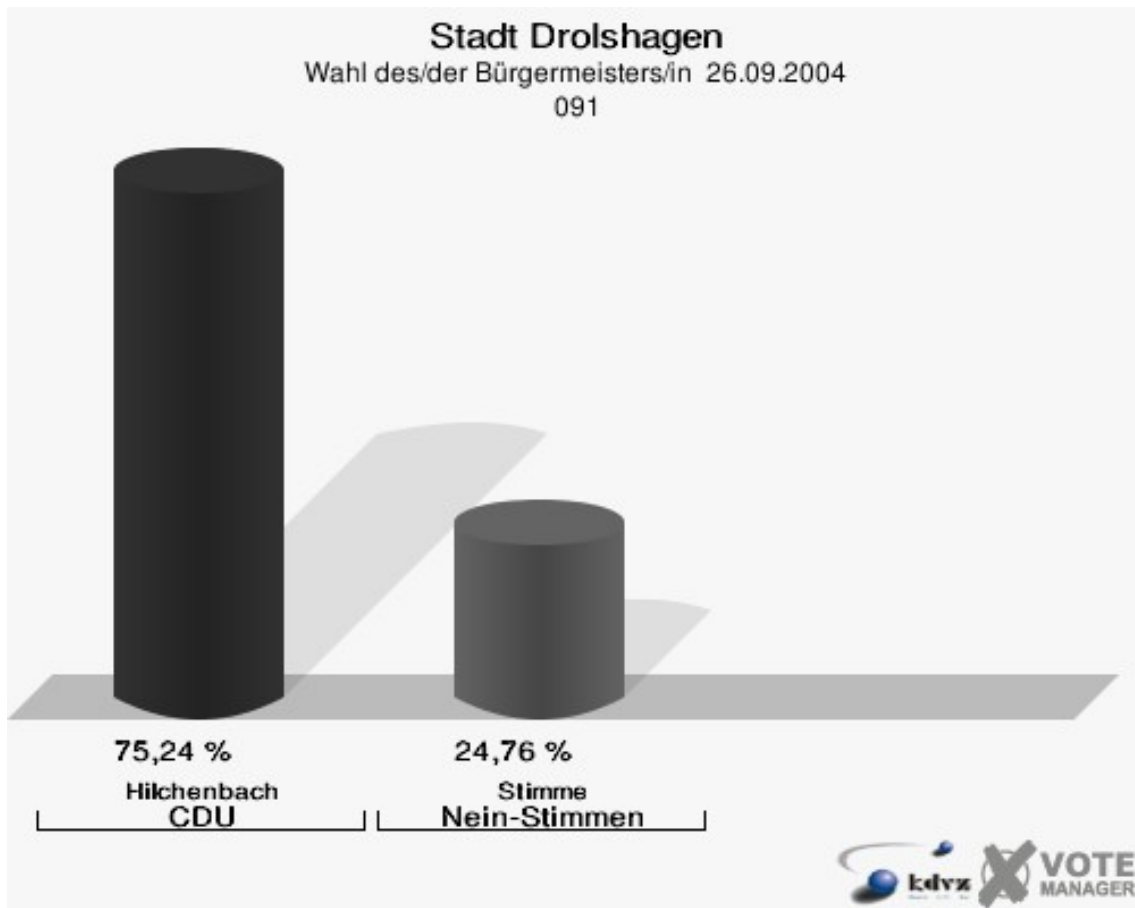

091

	Anzahl	Prozent
Wahlberechtigte	866	
Wähler/innen	523	60,39 %
ungültige Stimmen	6	1,15 %
gültige Stimmen	517	98,85 %
Hilchenbach, CDU	389	75,24 %
Stimme, Nein-Stimmen	128	24,76 %