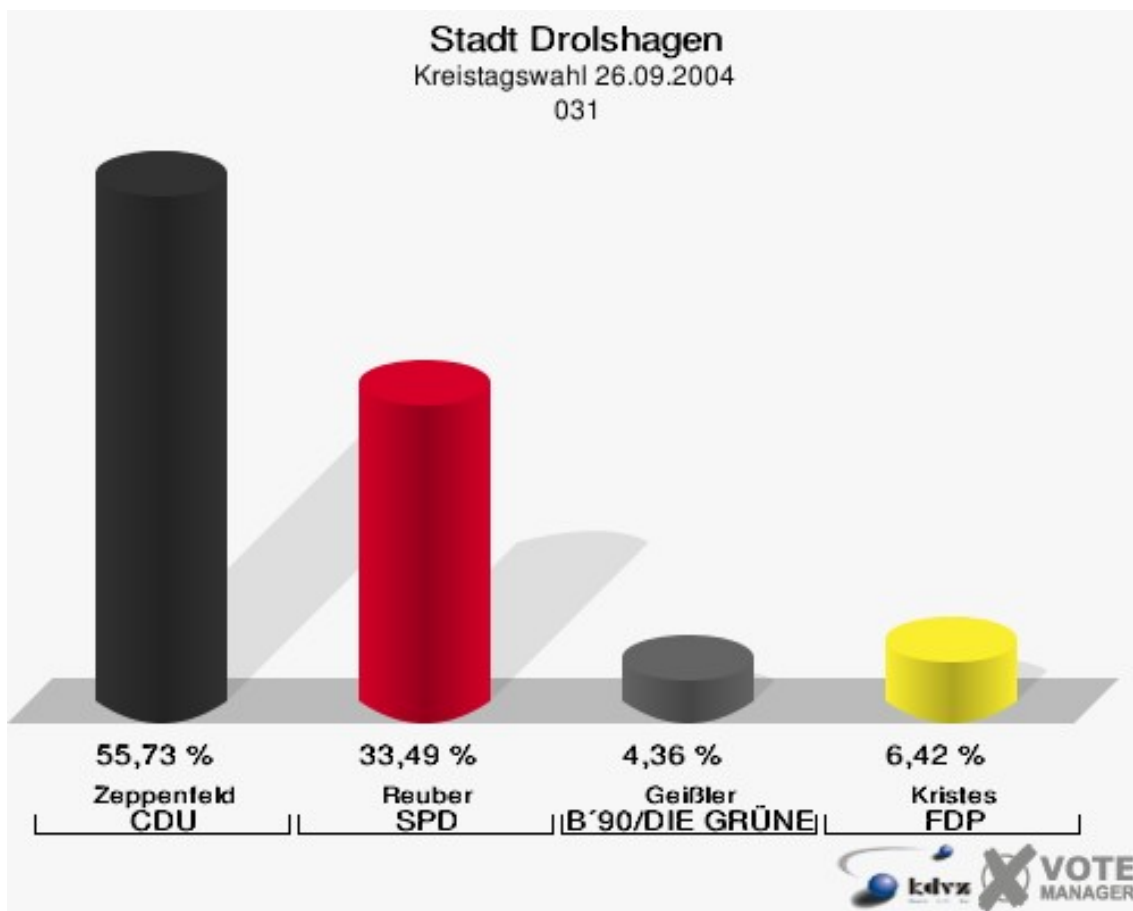

Stimmbezirke 011

	Anzahl	Prozent
Wahlberechtigte	701	
Wähler/innen	393	56,06 %
ungültige Stimmen	14	3,56 %
gültige Stimmen	379	96,44 %
Zeppenfeld, CDU	256	67,55 %
Reuber, SPD	93	24,54 %
Geißler, B'90/DIE GRÜNEN	13	3,43 %
Kristes, FDP	17	4,49 %

Stadt Drolshagen
Kreistagswahl 26.09.2004
Wahlbeteiligung 011

021

	Anzahl	Prozent
Wahlberechtigte	685	
Wähler/innen	440	64,23 %
ungültige Stimmen	10	2,27 %
gültige Stimmen	430	97,73 %
Zeppenfeld, CDU	258	60,00 %
Reuber, SPD	119	27,67 %
Geißler, B'90/DIE GRÜNEN	18	4,19 %
Kristes, FDP	35	8,14 %

Stadt Drolshagen
Kreistagswahl 26.09.2004
Wahlbeteiligung 021

031

	Anzahl	Prozent
Wahlberechtigte	738	
Wähler/innen	446	60,43 %
ungültige Stimmen	10	2,24 %
gültige Stimmen	436	97,76 %
Zeppenfeld, CDU	243	55,73 %
Reuber, SPD	146	33,49 %
Geißler, B'90/DIE GRÜNEN	19	4,36 %
Kristes, FDP	28	6,42 %