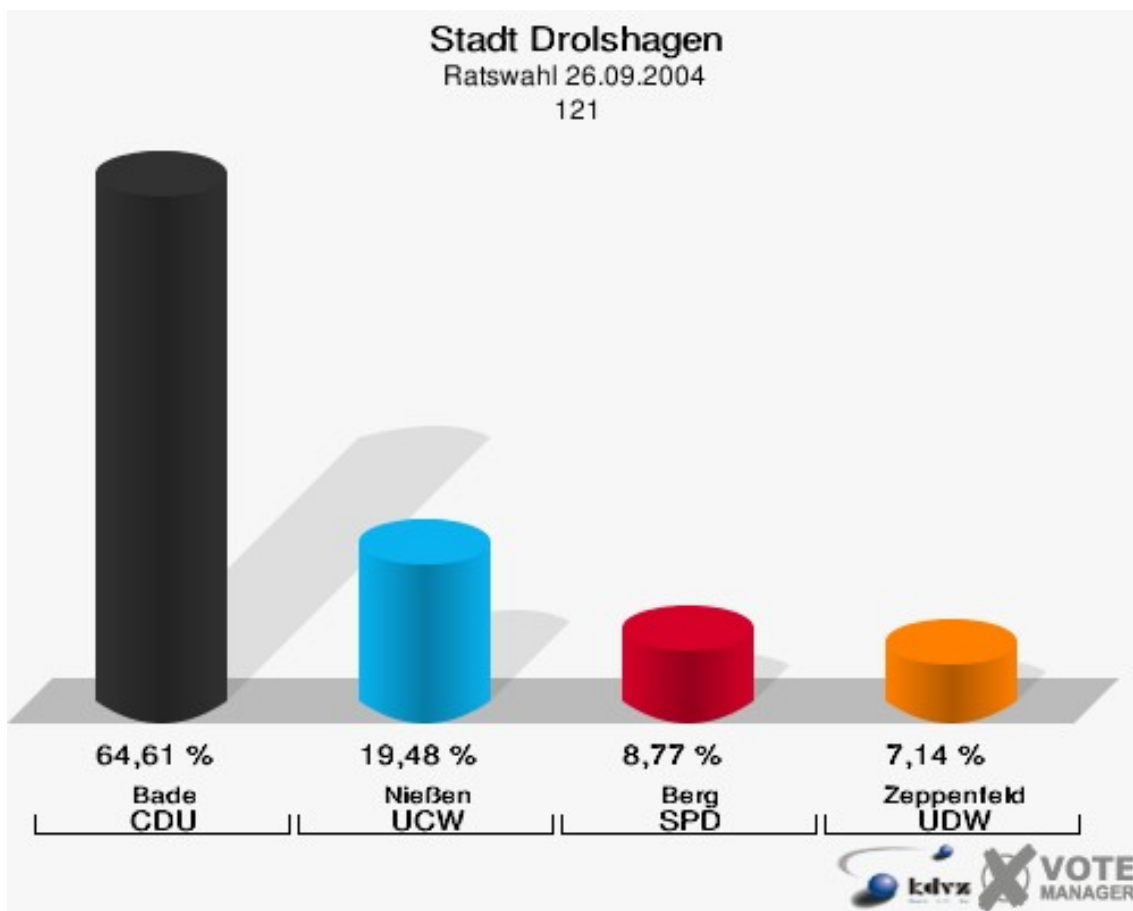

Anzahl	Prozent
Wahlberechtigte	486	
Wähler/innen	321	66,05 %
ungültige Stimmen	13	4,05 %
gültige Stimmen	308	95,95 %
Bade, CDU	199	64,61 %
Nießen, UCW	60	19,48 %
Berg, SPD	27	8,77 %
Zeppenfeld, UDW	22	7,14 %