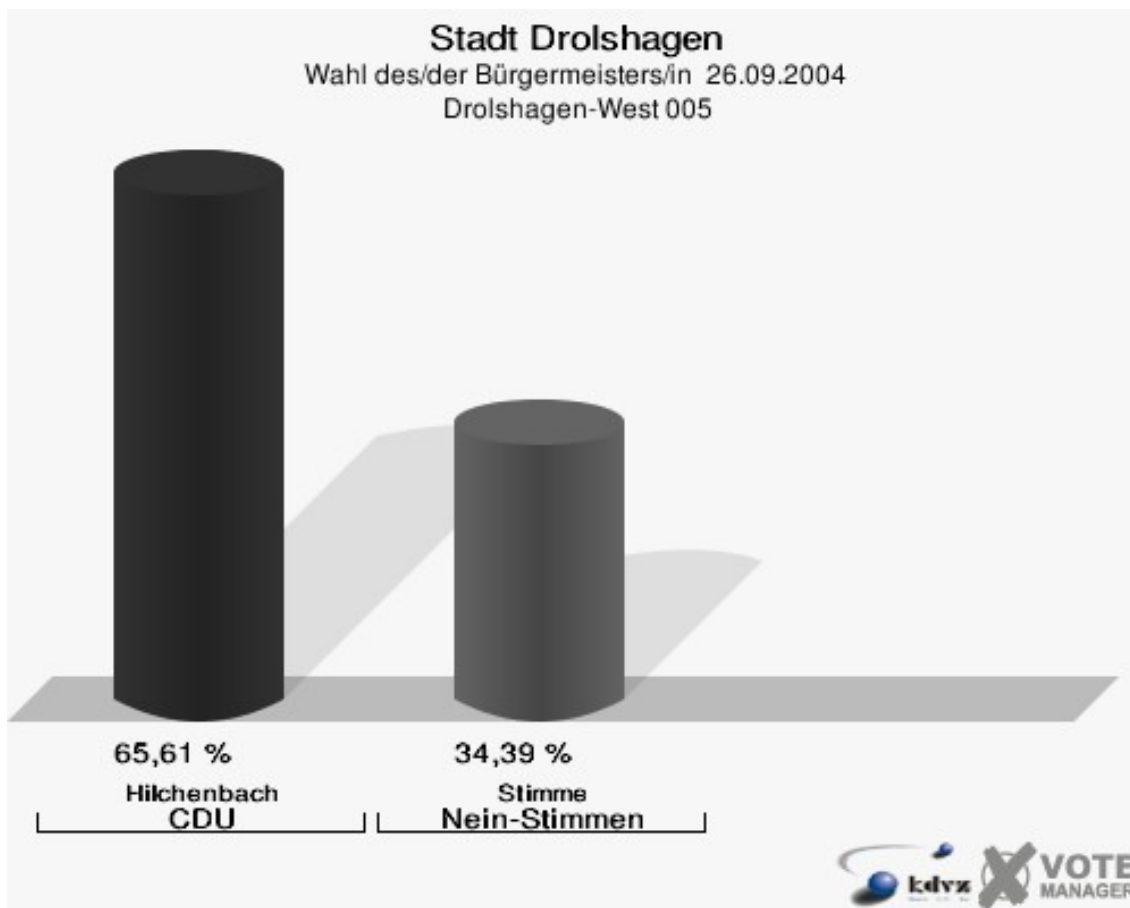

Drolshagen-West 005

	Anzahl	Prozent
Wahlberechtigte	638	
Wähler/innen	355	55,64 %
ungültige Stimmen	9	2,54 %
gültige Stimmen	346	97,46 %
Hilchenbach, CDU	227	65,61 %
Stimme, Nein-Stimmen	119	34,39 %