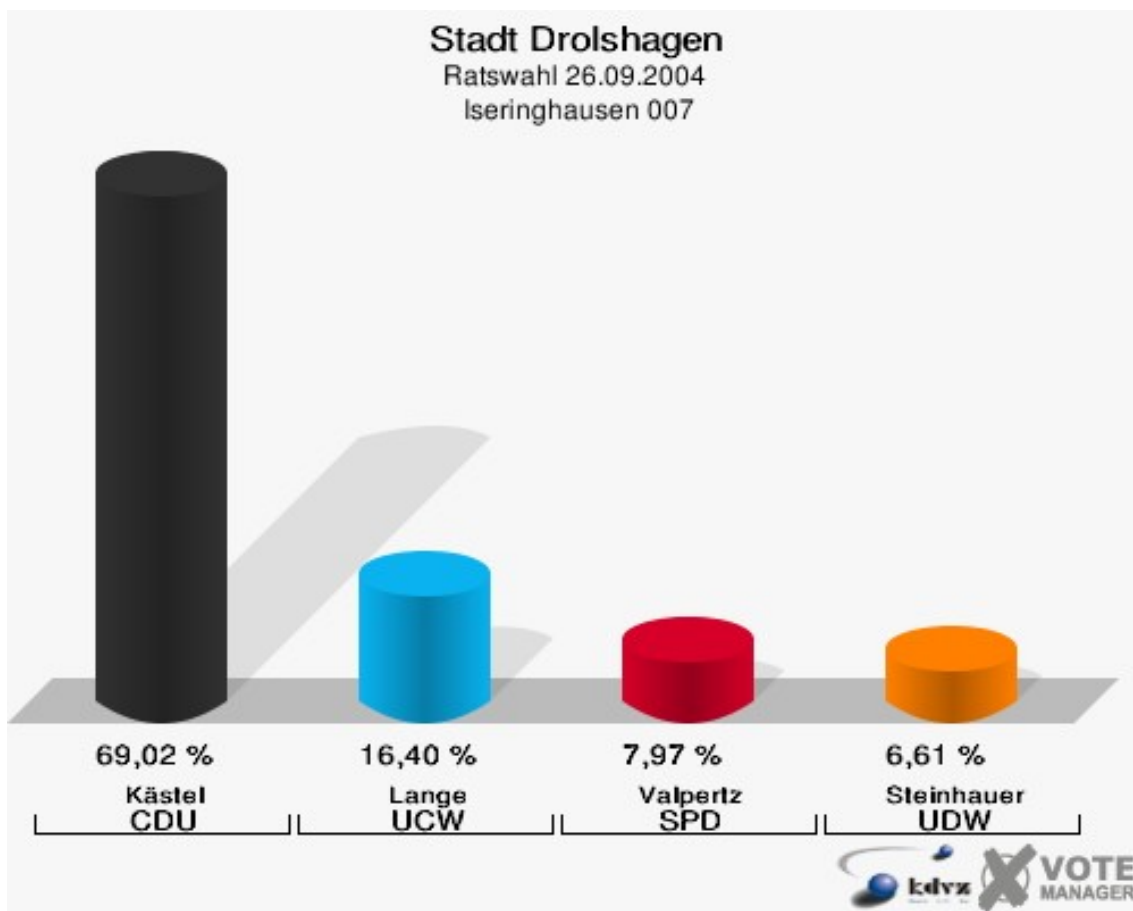

Gewählt:

Wigger, Andreas (CDU)

Stadt Drolshagen
Ratswahl 26.09.2004
Wahlbeteiligung Berlinghausen 006

Iseringhausen 007

	Anzahl	Prozent
Wahlberechtigte	754	
Wähler/innen	453	60,08 %
ungültige Stimmen	14	3,09 %
gültige Stimmen	439	96,91 %
Kästel, CDU	303	69,02 %
Lange, UCW	72	16,40 %
Valpertz, SPD	35	7,97 %
Steinhauer, UDW	29	6,61 %