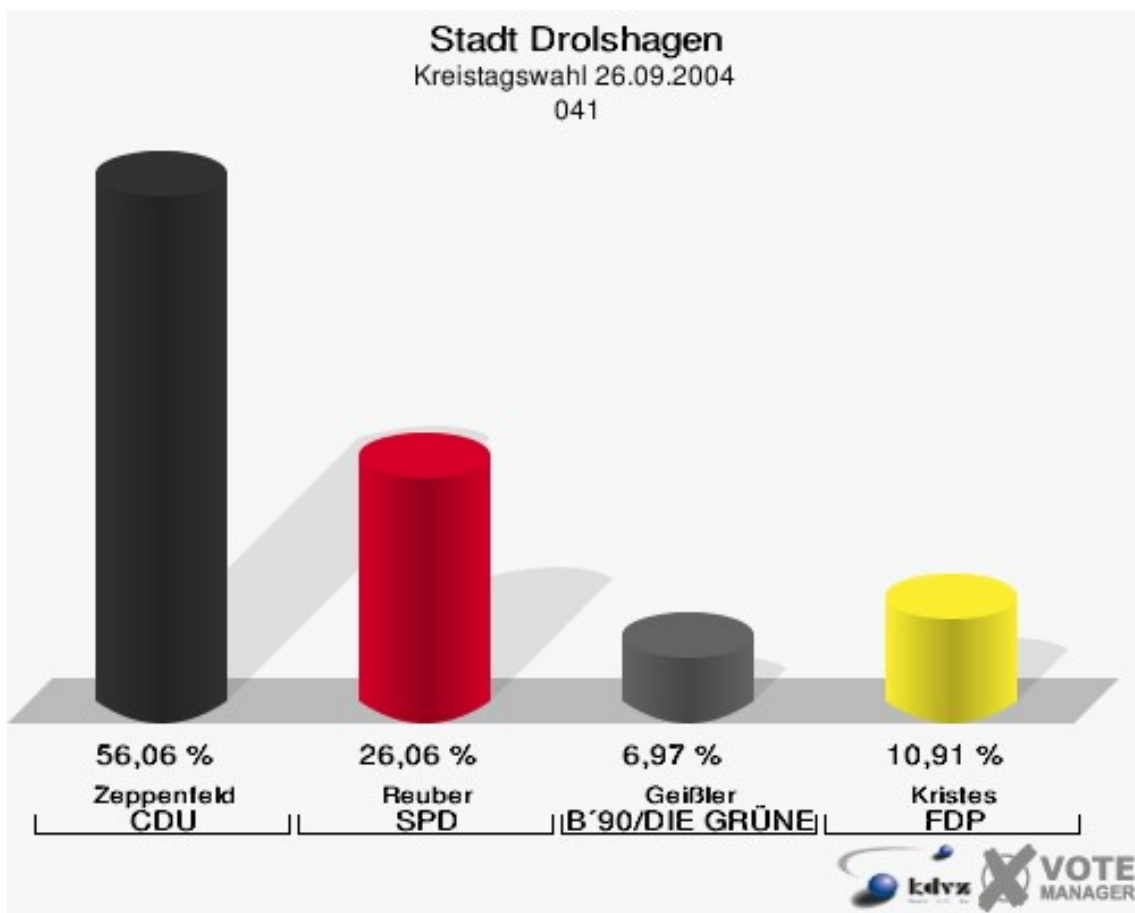

Stadt Drolshagen
Kreistagswahl 26.09.2004
Wahlbeteiligung 011

021

	Anzahl	Prozent
Wahlberechtigte	685	
Wähler/innen	440	64,23 %
ungültige Stimmen	10	2,27 %
gültige Stimmen	430	97,73 %
Zeppenfeld, CDU	258	60,00 %
Reuber, SPD	119	27,67 %
Geißler, B'90/DIE GRÜNEN	18	4,19 %
Kristes, FDP	35	8,14 %

Stadt Drolshagen
Kreistagswahl 26.09.2004
Wahlbeteiligung 021

031

	Anzahl	Prozent
Wahlberechtigte	738	
Wähler/innen	446	60,43 %
ungültige Stimmen	10	2,24 %
gültige Stimmen	436	97,76 %
Zeppenfeld, CDU	243	55,73 %
Reuber, SPD	146	33,49 %
Geißler, B'90/DIE GRÜNEN	19	4,36 %
Kristes, FDP	28	6,42 %

Stadt Drolshagen
Kreistagswahl 26.09.2004
Wahlbeteiligung 031

041

	Anzahl	Prozent
Wahlberechtigte	637	
Wähler/innen	336	52,75 %
ungültige Stimmen	6	1,79 %
gültige Stimmen	330	98,21 %
Zeppenfeld, CDU	185	56,06 %
Reuber, SPD	86	26,06 %
Geißler, B'90/DIE GRÜNEN	23	6,97 %
Kristes, FDP	36	10,91 %