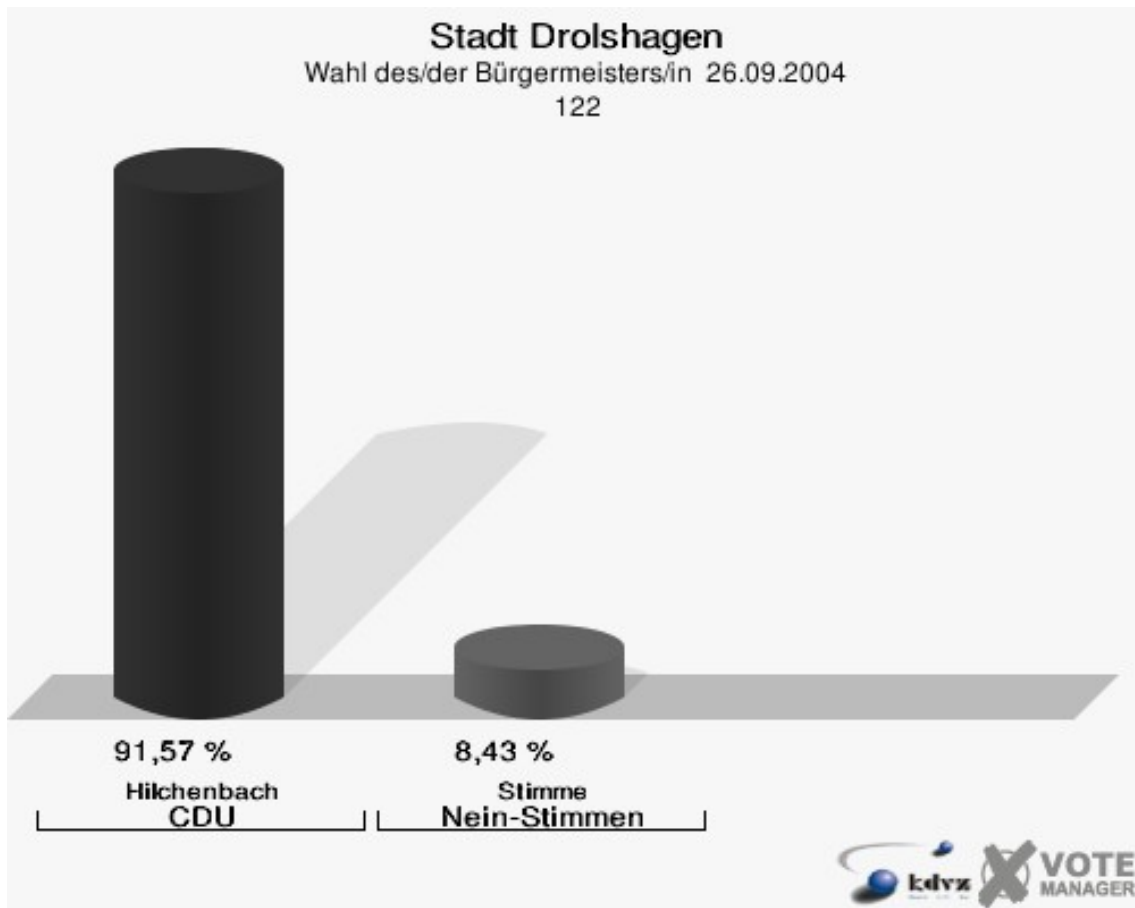

Stadt Drolshagen

Wahl des/der Bürgermeisters/in 26.09.2004

Wahlbeteiligung 121

122

	Anzahl	Prozent
Wahlberechtigte	254	
Wähler/innen	169	66,54 %
ungültige Stimmen	3	1,78 %
gültige Stimmen	166	98,22 %
Hilchenbach, CDU	152	91,57 %
Stimme, Nein-Stimmen	14	8,43 %