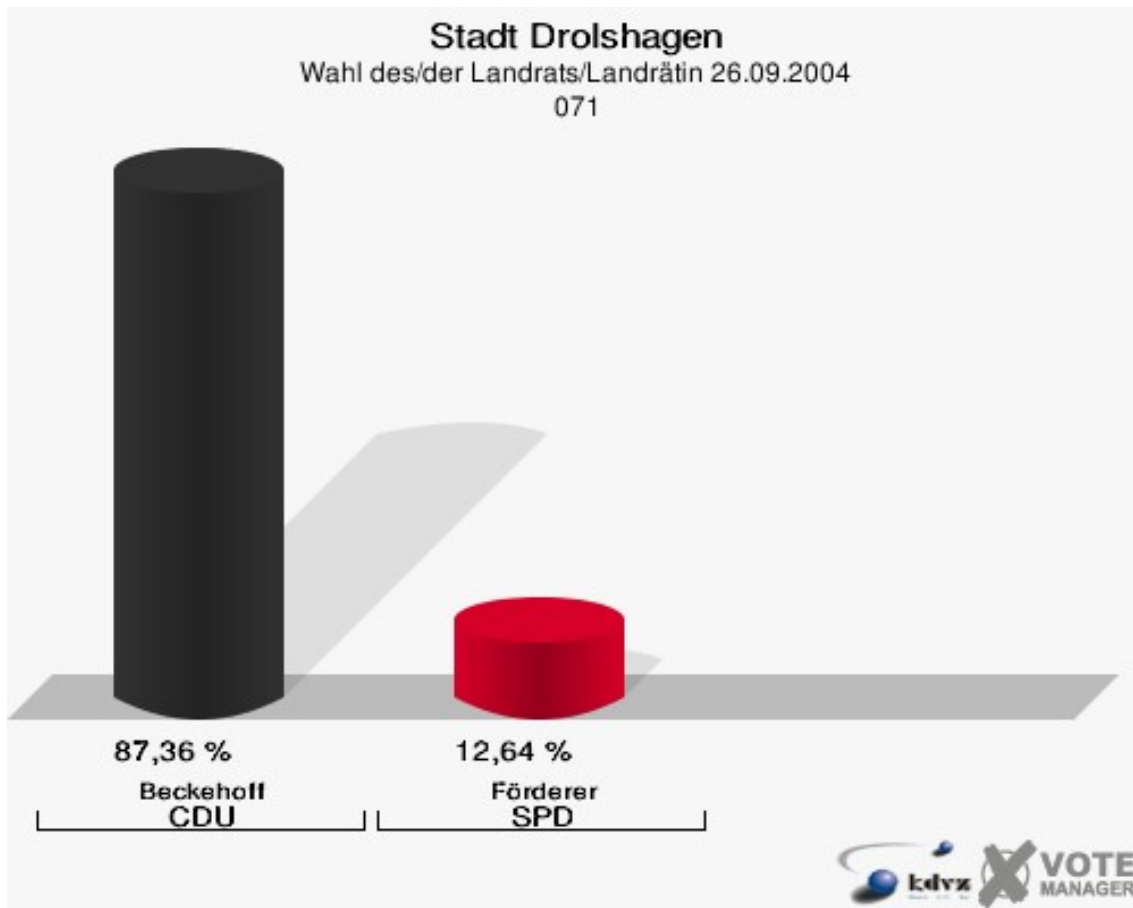

Wahl des/der Landrats/Landrätin 26.09.2004

Wahlbeteiligung 061

071

	Anzahl	Prozent
Wahlberechtigte	757	
Wähler/innen	455	60,11 %
ungültige Stimmen	4	0,88 %
gültige Stimmen	451	99,12 %
Beckehoff, CDU	394	87,36 %
Förderer, SPD	57	12,64 %