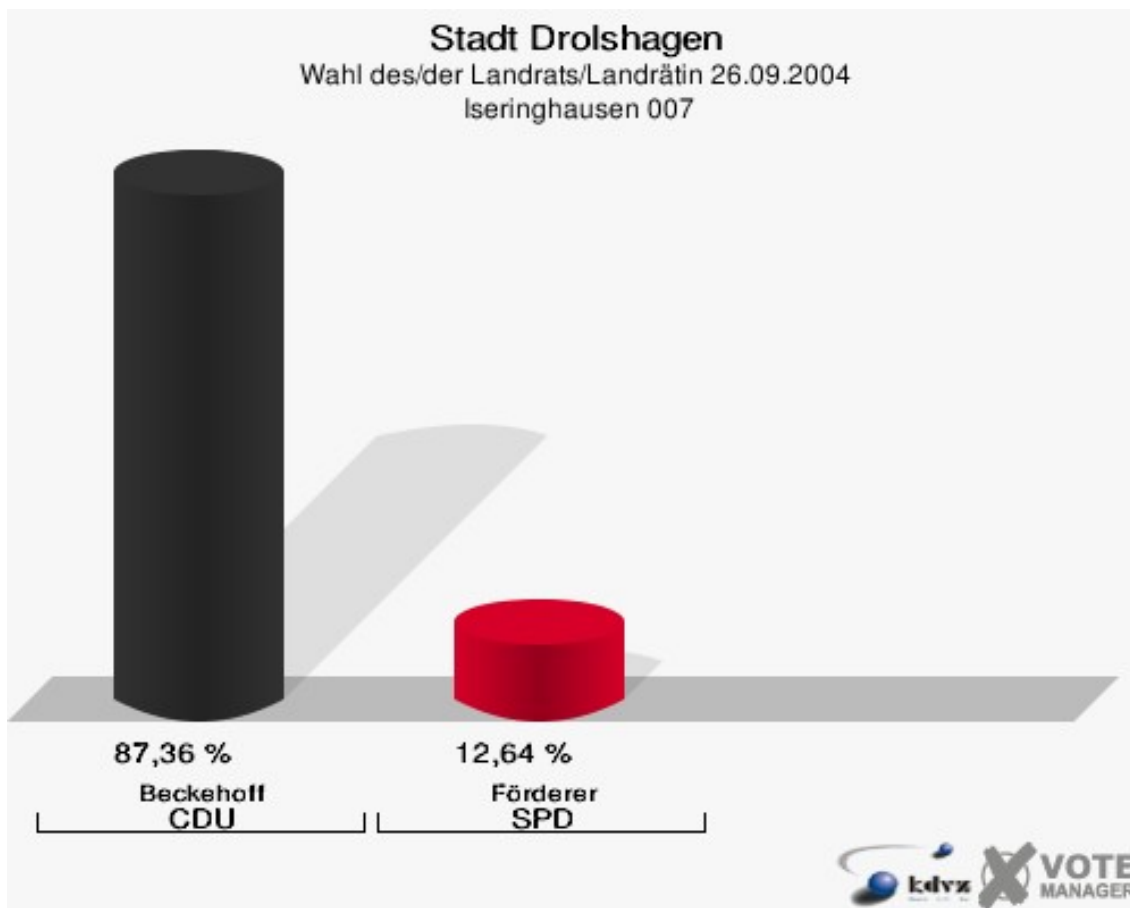

Iseringhausen 007

	Anzahl	Prozent
Wahlberechtigte	757	
Wähler/innen	455	60,11 %
ungültige Stimmen	4	0,88 %
gültige Stimmen	451	99,12 %
Beckehoff, CDU	394	87,36 %
Förderer, SPD	57	12,64 %