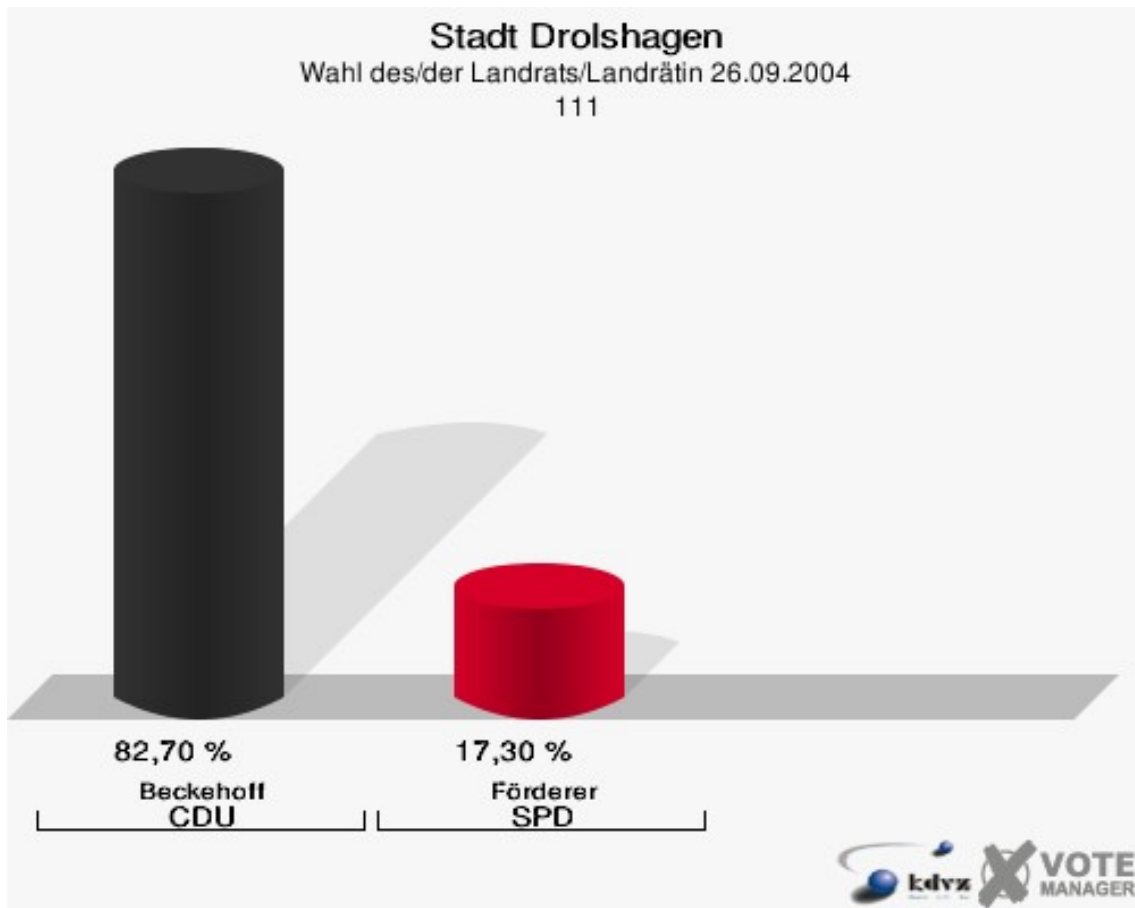

Stadt Drolshagen

Wahl des/der Landrats/Landrätin 26.09.2004

Wahlbeteiligung 101

111

	Anzahl	Prozent
Wahlberechtigte	522	
Wähler/innen	326	62,45 %
ungültige Stimmen	8	2,45 %
gültige Stimmen	318	97,55 %
Beckehoff, CDU	263	82,70 %
Förderer, SPD	55	17,30 %