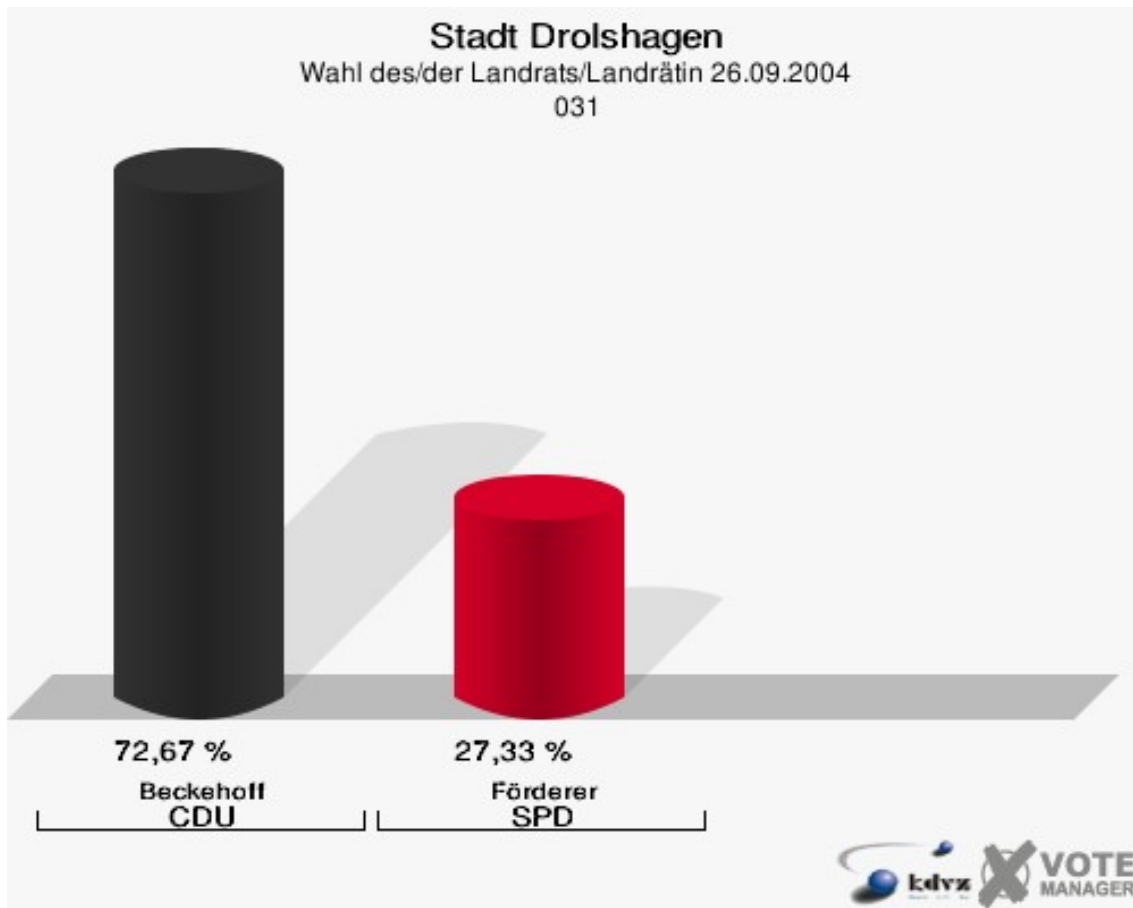

031

	Anzahl	Prozent
Wahlberechtigte	738	
Wähler/innen	446	60,43 %
ungültige Stimmen	7	1,57 %
gültige Stimmen	439	98,43 %
Beckehoff, CDU	319	72,67 %
Förderer, SPD	120	27,33 %