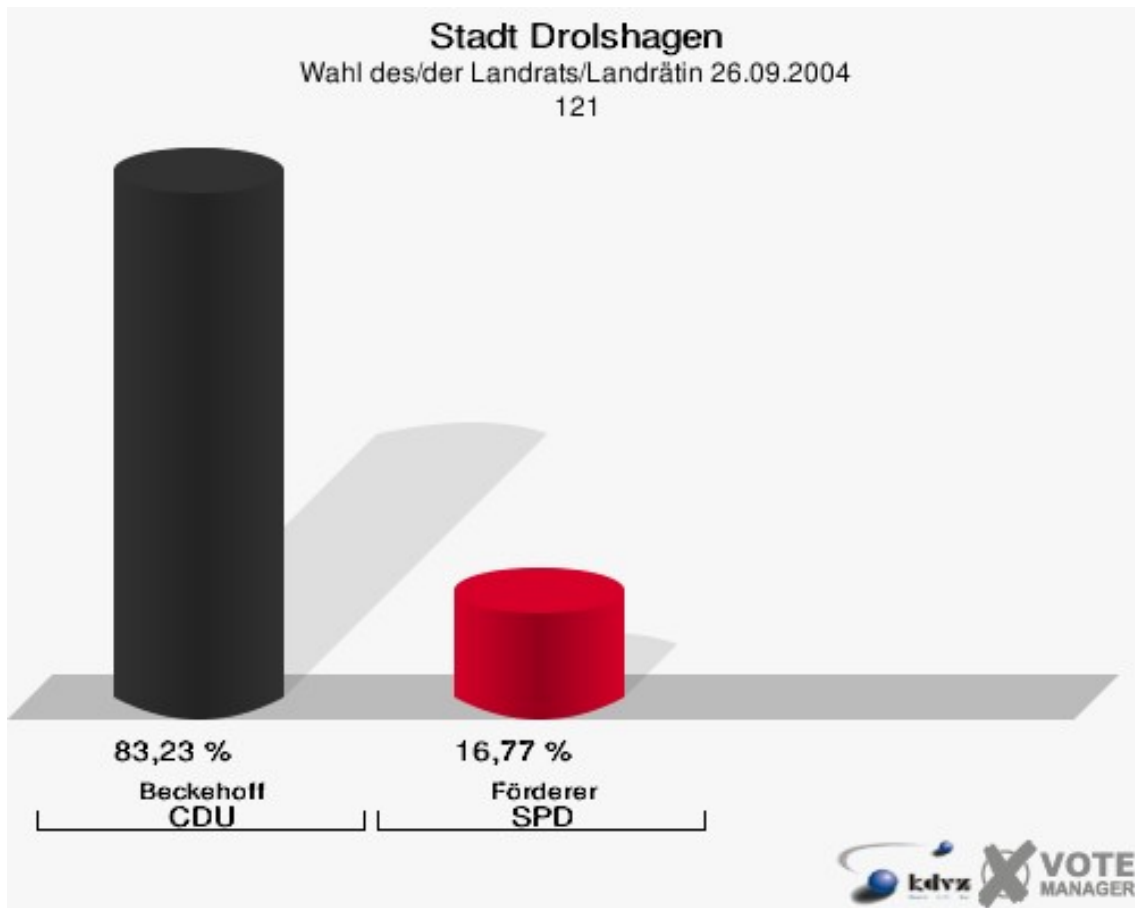

121

	Anzahl	Prozent
Wahlberechtigte	489	
Wähler/innen	323	66,05 %
ungültige Stimmen	7	2,17 %
gültige Stimmen	316	97,83 %
Beckehoff, CDU	263	83,23 %
Förderer, SPD	53	16,77 %