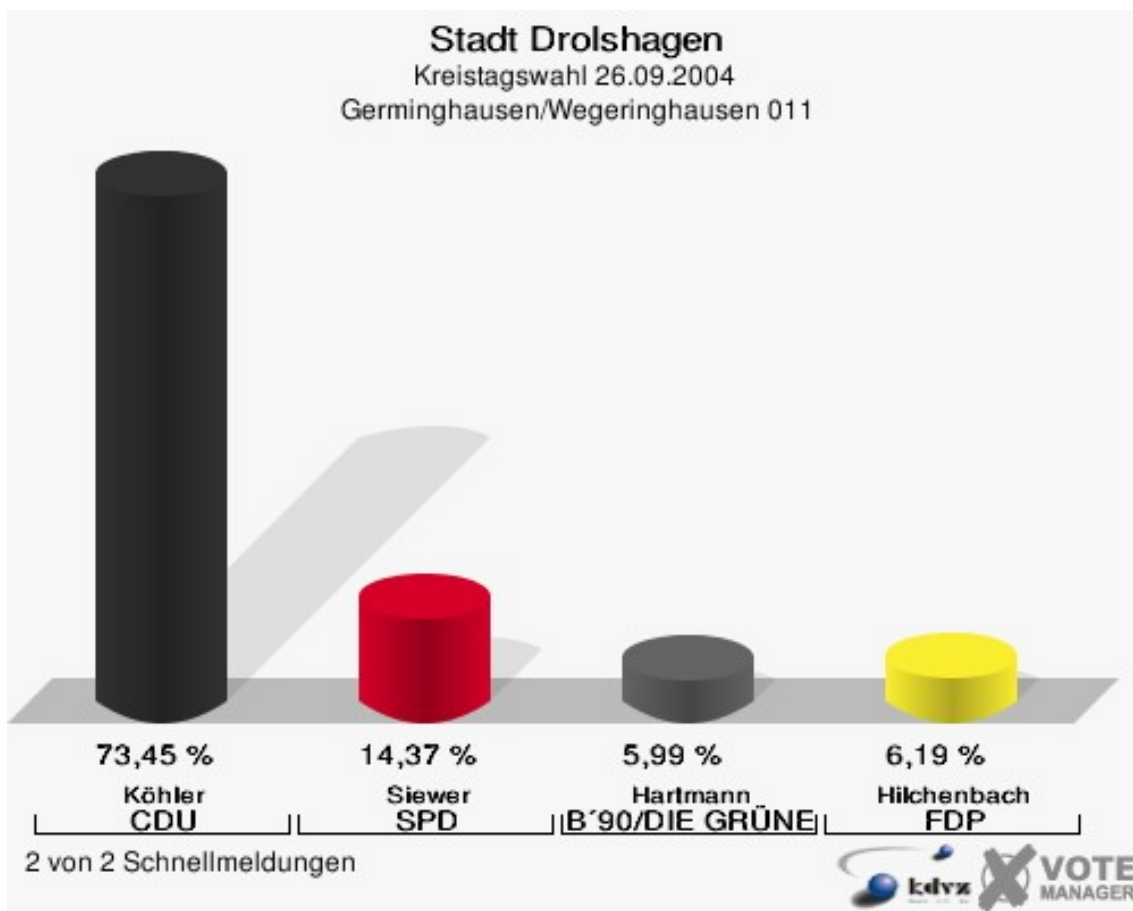

Stadt Drolshagen
Kreistagswahl 26.09.2004
Wahlbeteiligung Iseringhausen 007

Benolpe/Drolsh.-Auf dem Beul 008

	Anzahl	Prozent
Wahlberechtigte	676	
Wähler/innen	418	61,83 %
ungültige Stimmen	16	3,83 %
gültige Stimmen	402	96,17 %
Zeppenfeld, CDU	267	66,42 %
Reuber, SPD	75	18,66 %
Geißler, B'90/DIE GRÜNEN	27	6,72 %
Kristes, FDP	33	8,21 %

Stadt Drolshagen
Kreistagswahl 26.09.2004
Wahlbeteiligung Benolpe/Drolsh.-Auf dem Beul 008

2 von 2 Schnellmeldungen

Hützemert 009

	Anzahl	Prozent
Wahlberechtigte	869	
Wähler/innen	525	60,41 %
ungültige Stimmen	5	0,95 %
gültige Stimmen	520	99,05 %
Köhler, CDU	381	73,27 %
Siewer, SPD	66	12,69 %
Hartmann, B'90/DIE GRÜNEN	32	6,15 %
Hilchenbach, FDP	41	7,88 %

Stadt Drolshagen
Kreistagswahl 26.09.2004
Wahlbeteiligung Hützemert 009

Bleche/Scheda 010

	Anzahl	Prozent
Wahlberechtigte	773	
Wähler/innen	423	54,72 %
ungültige Stimmen	7	1,65 %
gültige Stimmen	416	98,35 %
Köhler, CDU	268	64,42 %
Siewer, SPD	94	22,60 %
Hartmann, B'90/DIE GRÜNEN	20	4,81 %
Hilchenbach, FDP	34	8,17 %

Stadt Drolshagen
Kreistagswahl 26.09.2004
Wahlbeteiligung Bleche/Scheda 010

Germinghausen/Wegeringhausen 011

	Anzahl	Prozent
Wahlberechtigte	841	
Wähler/innen	512	60,88 %
ungültige Stimmen	11	2,15 %
gültige Stimmen	501	97,85 %
Köhler, CDU	368	73,45 %
Siewer, SPD	72	14,37 %
Hartmann, B'90/DIE GRÜNEN	30	5,99 %
Hilchenbach, FDP	31	6,19 %