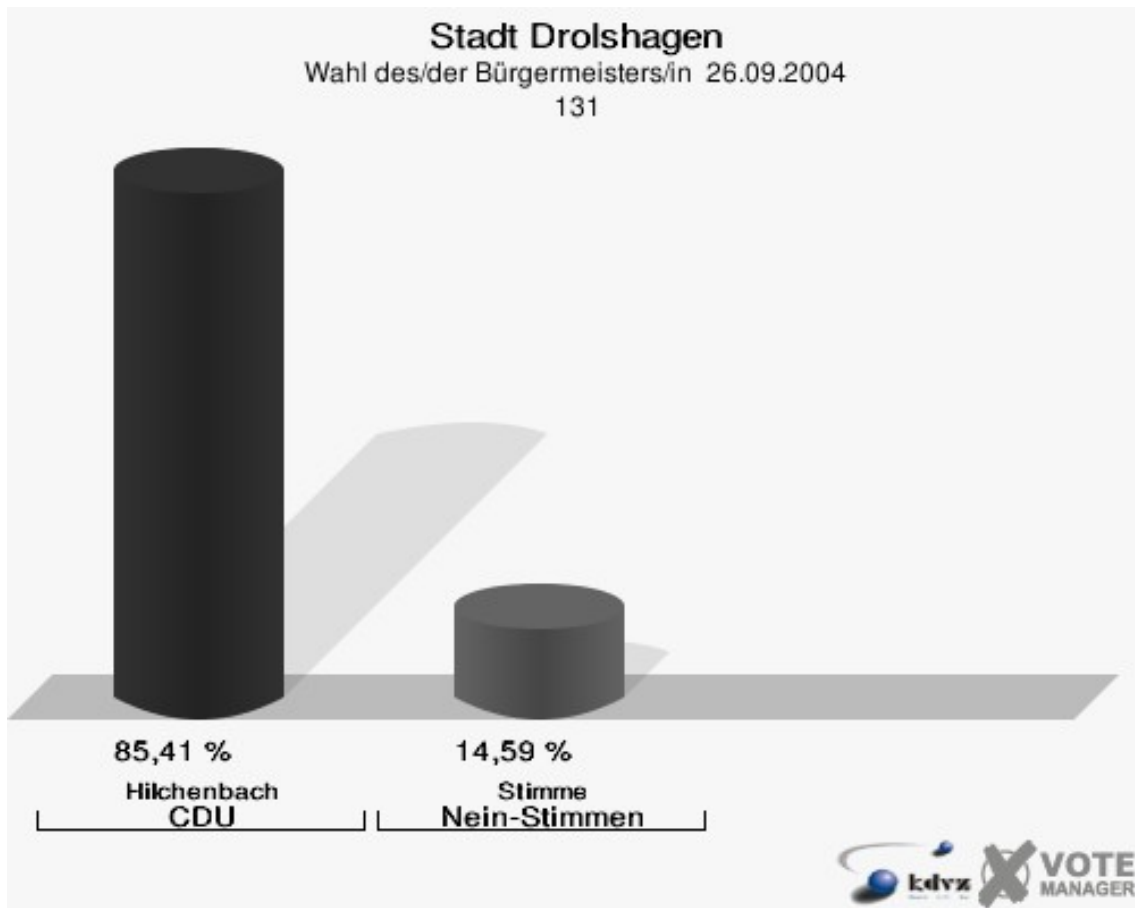

Stadt Drolshagen

Wahl des/der Bürgermeisters/in 26.09.2004

Wahlbeteiligung 122

131

	Anzahl	Prozent
Wahlberechtigte	825	
Wähler/innen	531	64,36 %
ungültige Stimmen	17	3,20 %
gültige Stimmen	514	96,80 %
Hilchenbach, CDU	439	85,41 %
Stimme, Nein-Stimmen	75	14,59 %