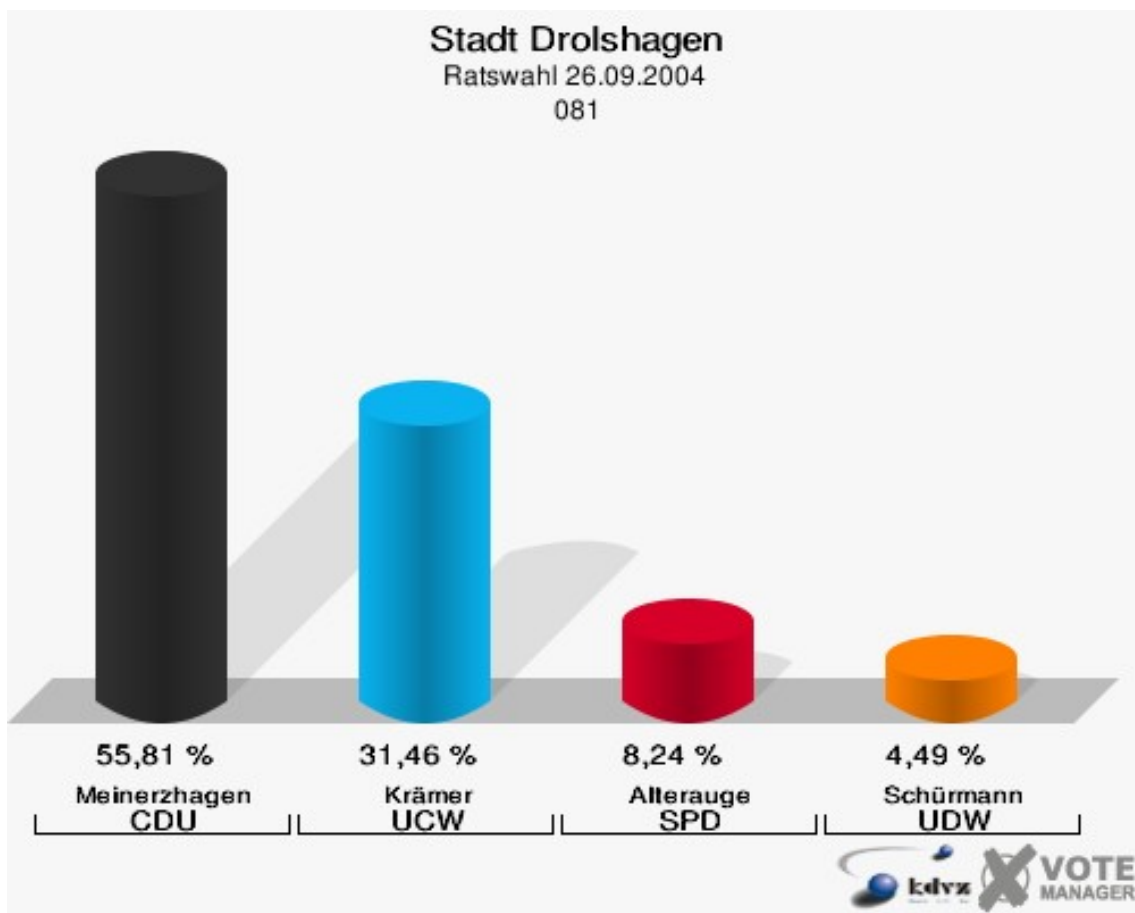

Stadt Drolshagen

Ratswahl 26.09.2004

Wahlbeteiligung 071

081

	Anzahl	Prozent
Wahlberechtigte	407	
Wähler/innen	272	66,83 %
ungültige Stimmen	5	1,84 %
gültige Stimmen	267	98,16 %
Meinerzhagen, CDU	149	55,81 %
Krämer, UCW	84	31,46 %
Alterauge, SPD	22	8,24 %
Schürmann, UDW	12	4,49 %