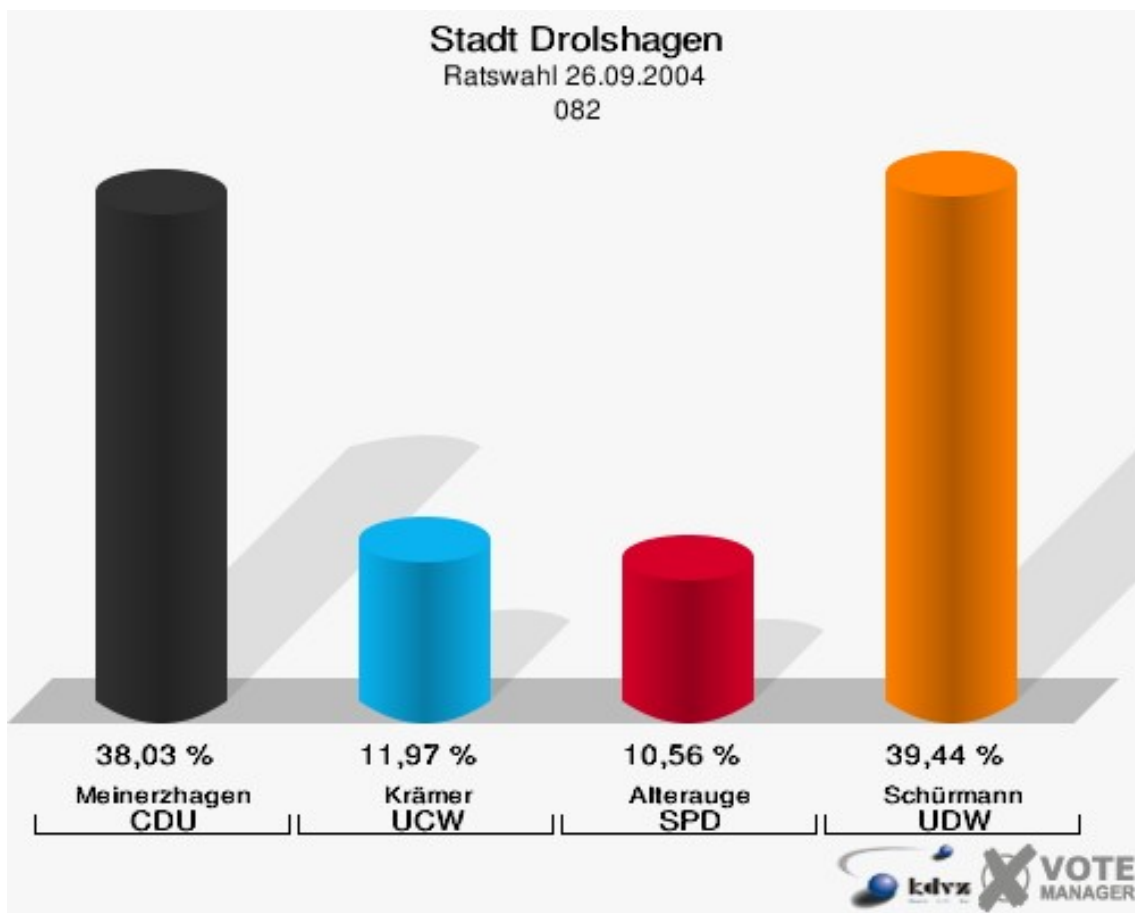

Stadt Drolshagen

Ratswahl 26.09.2004

Wahlbeteiligung 081

082

	Anzahl	Prozent
Wahlberechtigte	267	
Wähler/innen	145	54,31 %
ungültige Stimmen	3	2,07 %
gültige Stimmen	142	97,93 %
Meinerzhagen, CDU	54	38,03 %
Krämer, UCW	17	11,97 %
Alterauge, SPD	15	10,56 %
Schürmann, UDW	56	39,44 %