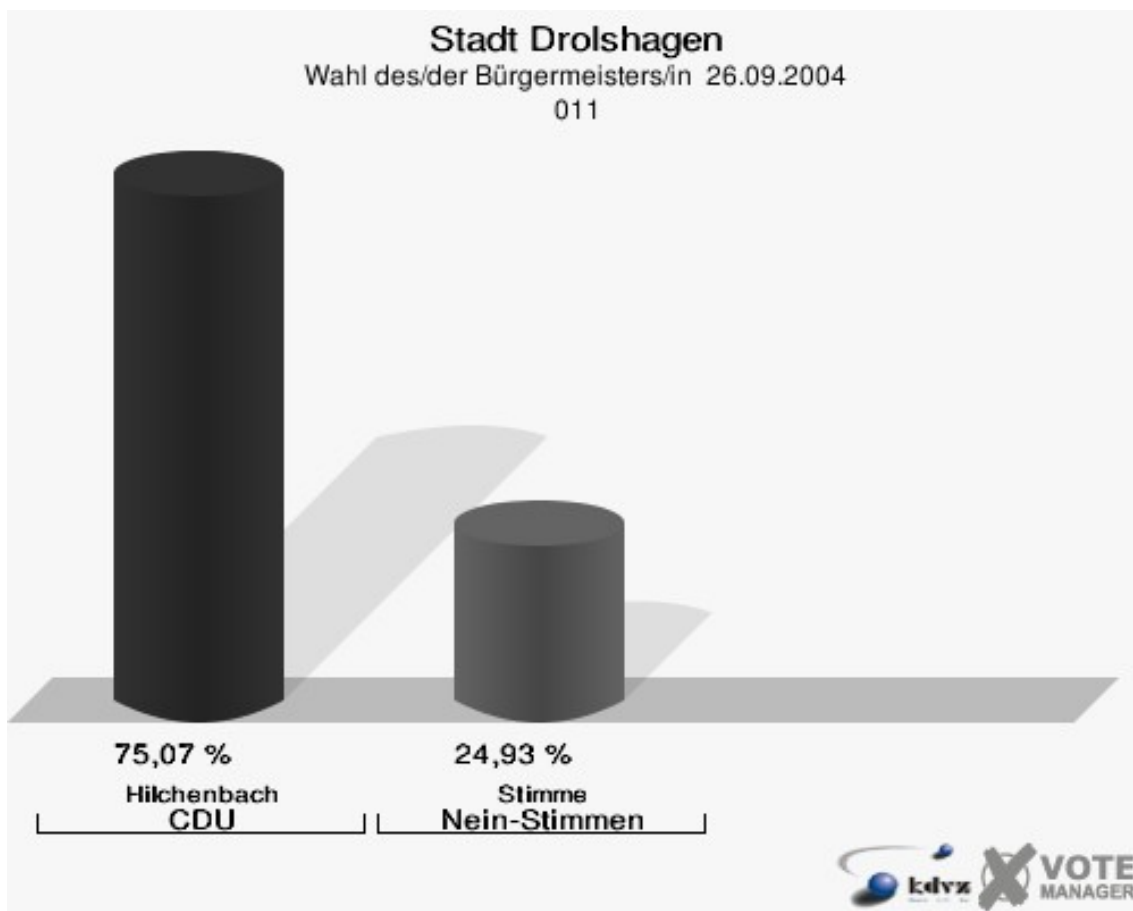

Stimmbezirke 011

	Anzahl	Prozent
Wahlberechtigte	701	
Wähler/innen	393	56,06 %
ungültige Stimmen	12	3,05 %
gültige Stimmen	381	96,95 %
Hilchenbach, CDU	286	75,07 %
Stimme, Nein-Stimmen	95	24,93 %