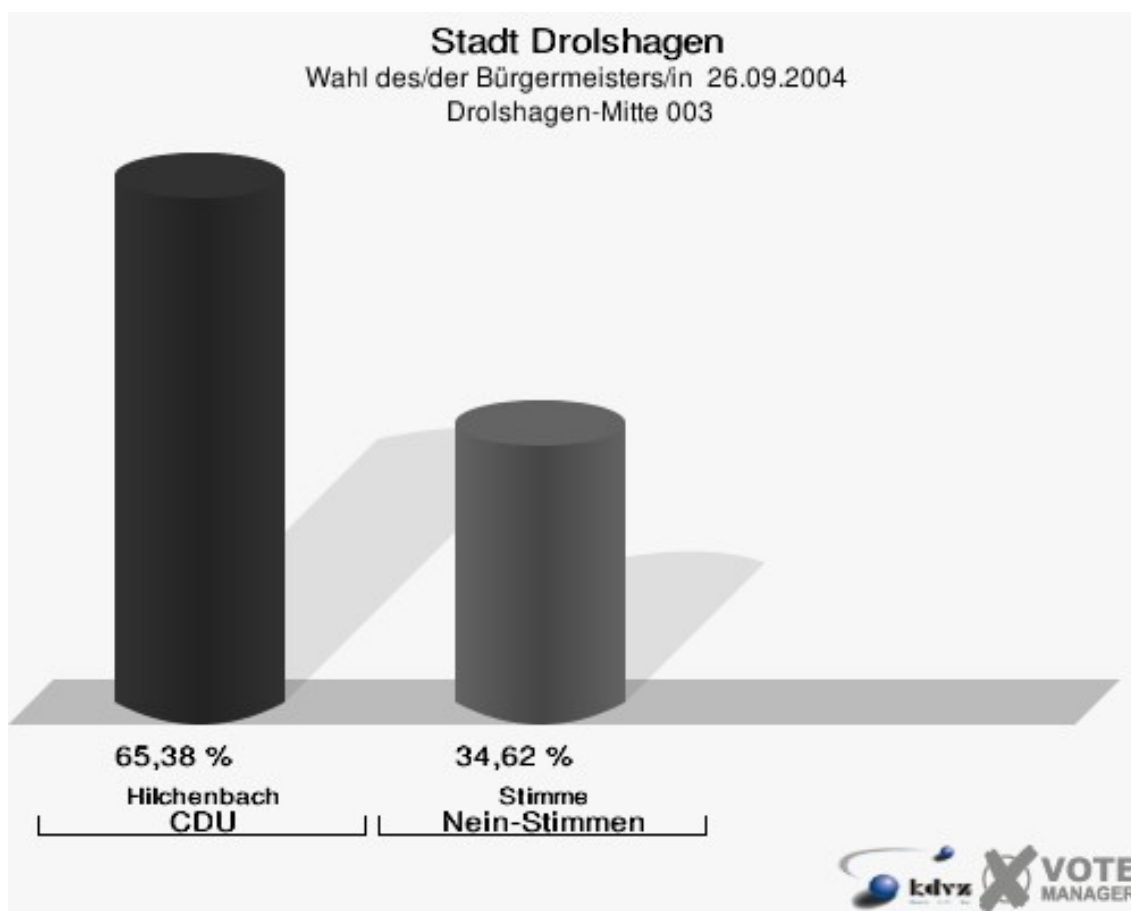

Drolshagen-Mitte 003

	Anzahl	Prozent
Wahlberechtigte	736	
Wähler/innen	445	60,46 %
ungültige Stimmen	6	1,35 %
gültige Stimmen	439	98,65 %
Hilchenbach, CDU	287	65,38 %
Stimme, Nein-Stimmen	152	34,62 %