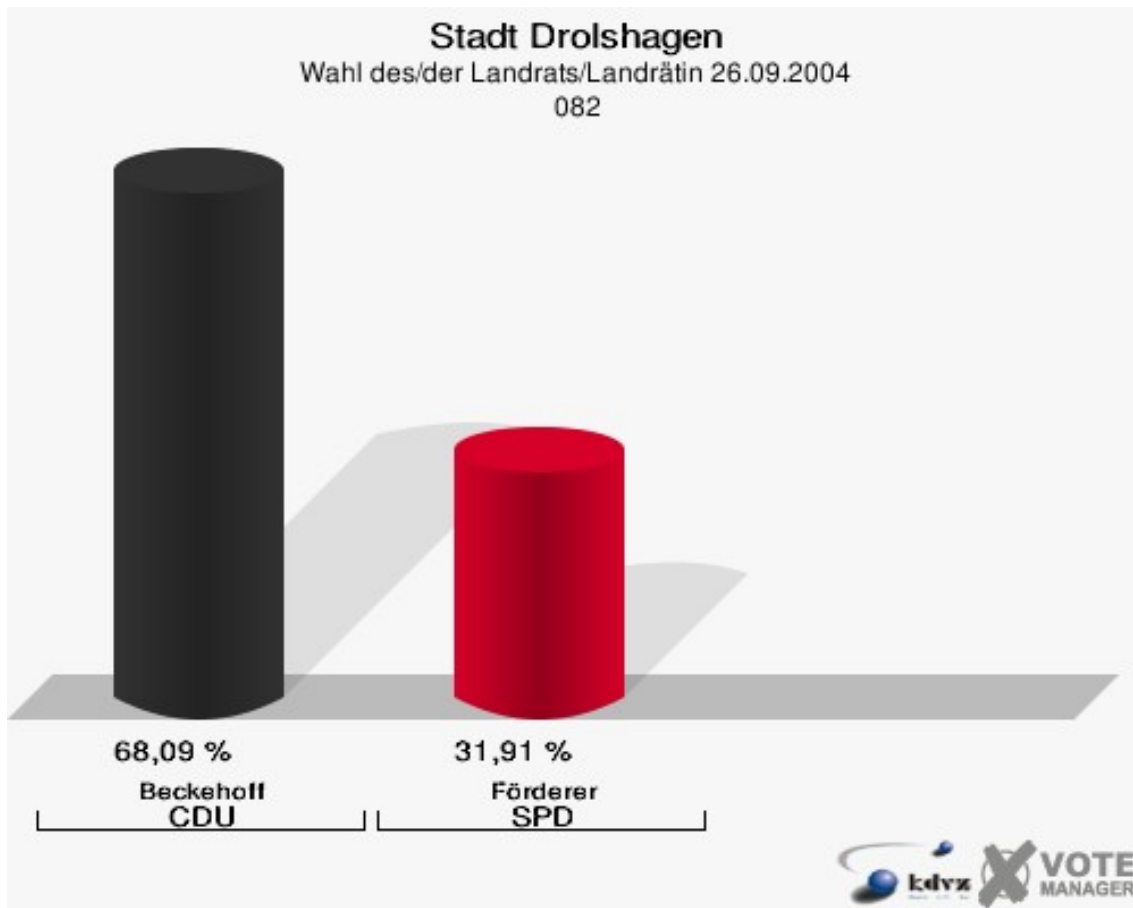

082

	Anzahl	Prozent
Wahlberechtigte	269	
Wähler/innen	146	54,28 %
ungültige Stimmen	5	3,42 %
gültige Stimmen	141	96,58 %
Beckehoff, CDU	96	68,09 %
Förderer, SPD	45	31,91 %