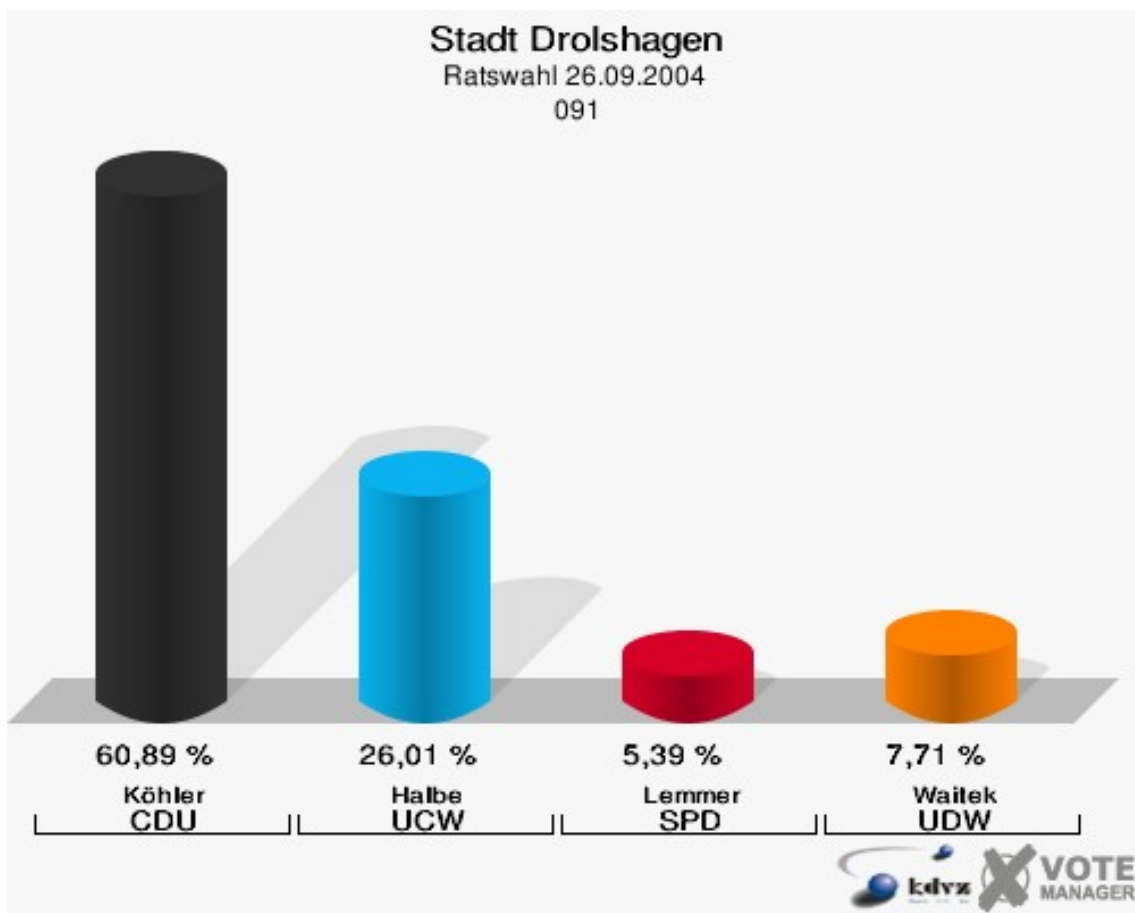

Stadt Drolshagen

Ratswahl 26.09.2004

Wahlbeteiligung 082

091

	Anzahl	Prozent
Wahlberechtigte	866	
Wähler/innen	523	60,39 %
ungültige Stimmen	4	0,76 %
gültige Stimmen	519	99,24 %
Köhler, CDU	316	60,89 %
Halbe, UCW	135	26,01 %
Lemmer, SPD	28	5,39 %
Waitek, UDW	40	7,71 %