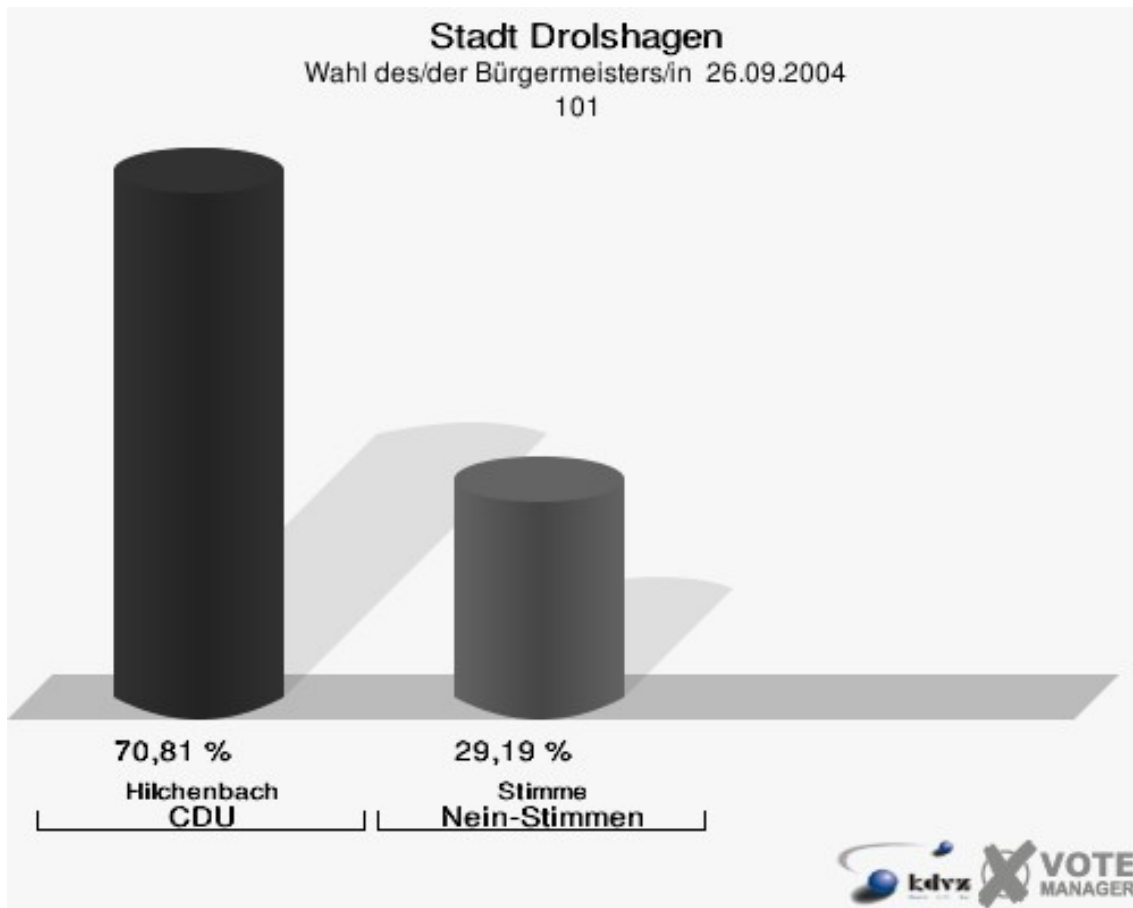

Anzahl	Prozent
Wahlberechtigte	769	
Wähler/innen	423	55,01 %
ungültige Stimmen	5	1,18 %
gültige Stimmen	418	98,82 %
Hilchenbach, CDU	296	70,81 %
Stimme, Nein-Stimmen	122	29,19 %