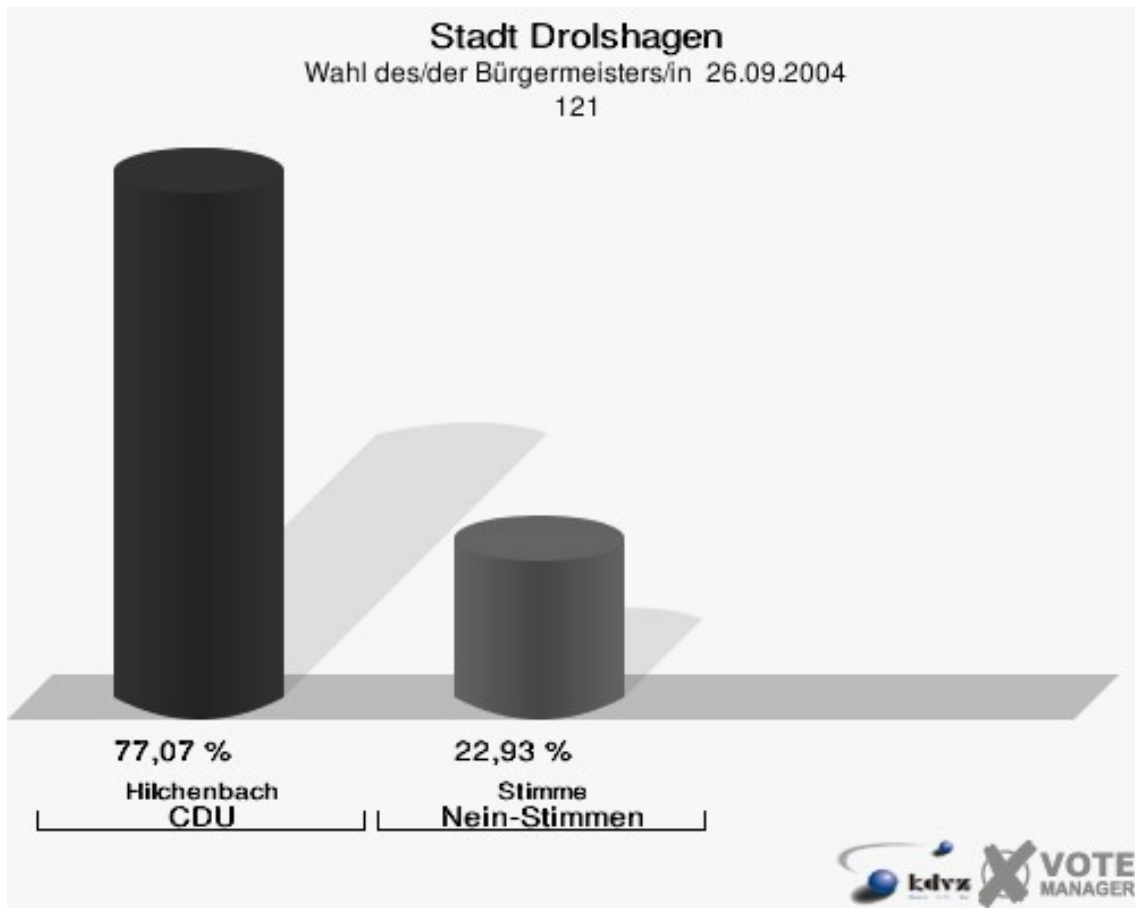

Stadt Drolshagen

Wahl des/der Bürgermeisters/in 26.09.2004

Wahlbeteiligung 112

121

	Anzahl	Prozent
Wahlberechtigte	486	
Wähler/innen	321	66,05 %
ungültige Stimmen	7	2,18 %
gültige Stimmen	314	97,82 %
Hilchenbach, CDU	242	77,07 %
Stimme, Nein-Stimmen	72	22,93 %