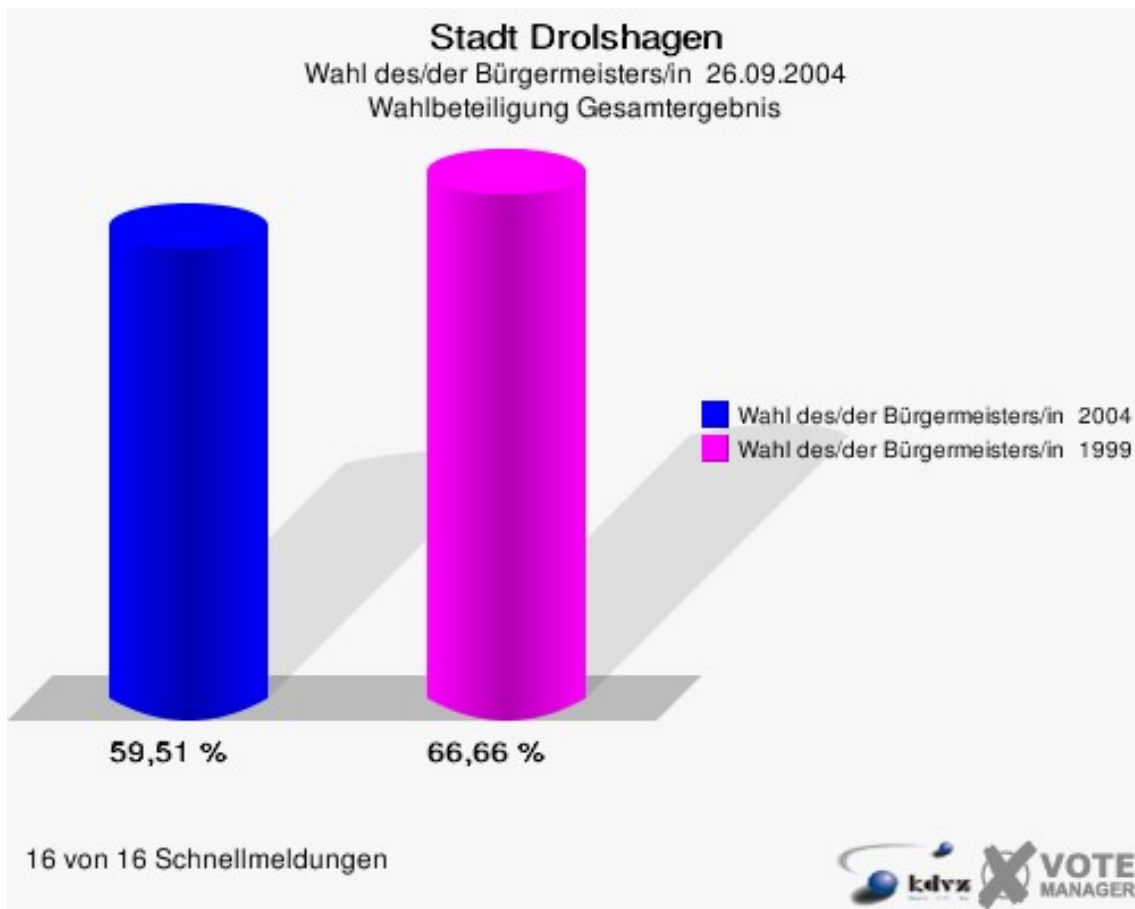

Stadt Drolshagen
Wahl des/der Bürgermeisters/in 26.09.2004
Gewinne und Verluste Gesamtergebnis

	Wahl des/der Bürgermeisters/in 26.09.2004	Wahl des/der Bürgermeisters/in 12.09.1999	
		Ergebnis	Gewinne und Verluste
Wahlberechtigte	9.538	9.119	+419
Wähler	5.676	6.079	-403
	59,51 %	66,66 %	-7,15 %
gültige Stimmen	5.556	5.964	-408
	97,89 %	98,11 %	-0,22 %
CDU	4.205	4.337	-132
	75,68 %	72,72 %	+2,96 %
Nein-Stimmen	1.351	0	+1.351
	24,32 %	0,00 %	+24,32 %
Sonstige	0	1.627	-1.627
	0,00 %	27,28 %	-27,28 %

Wahl des/der Bürgermeisters/in 12.09.1999: Sonstige = SPD, B'90/DIE GRÜNEN