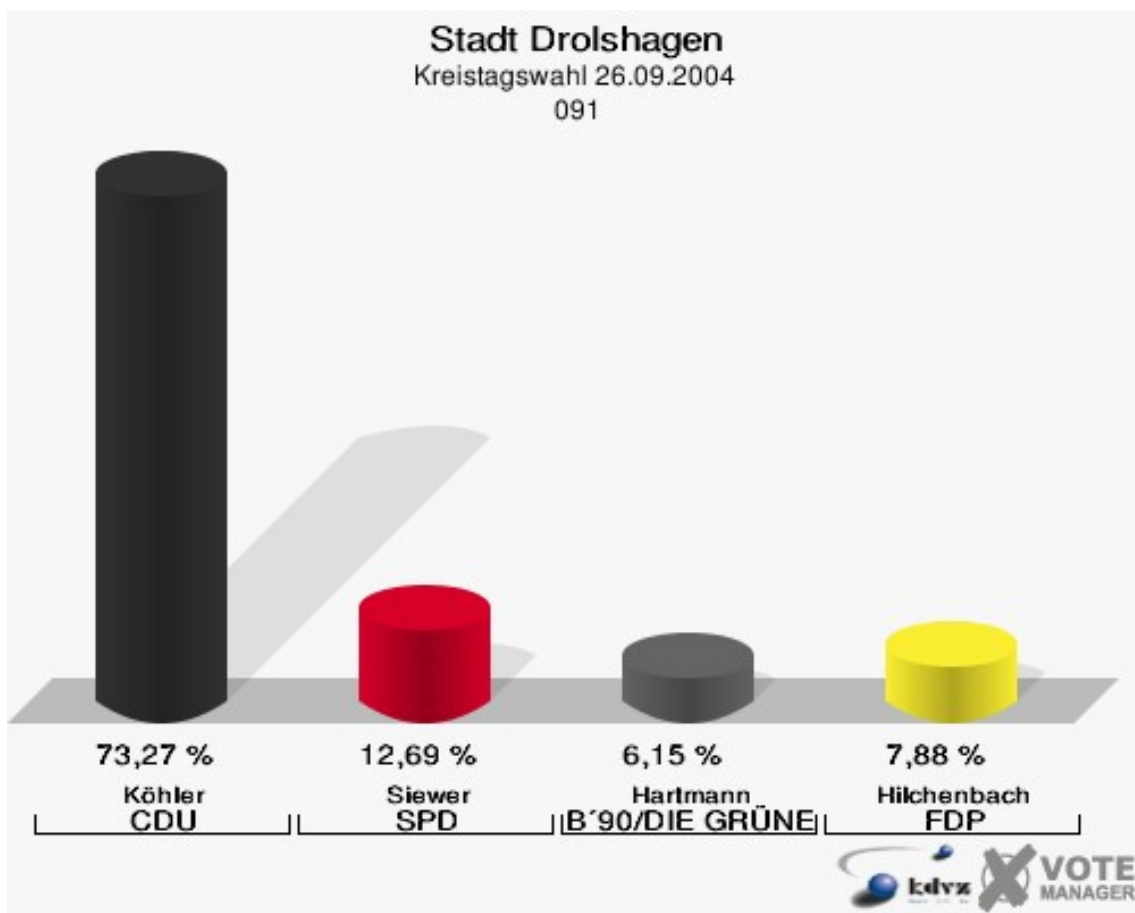

091

	Anzahl	Prozent
Wahlberechtigte	869	
Wähler/innen	525	60,41 %
ungültige Stimmen	5	0,95 %
gültige Stimmen	520	99,05 %
Köhler, CDU	381	73,27 %
Siewer, SPD	66	12,69 %
Hartmann, B'90/DIE GRÜNEN	32	6,15 %
Hilchenbach, FDP	41	7,88 %