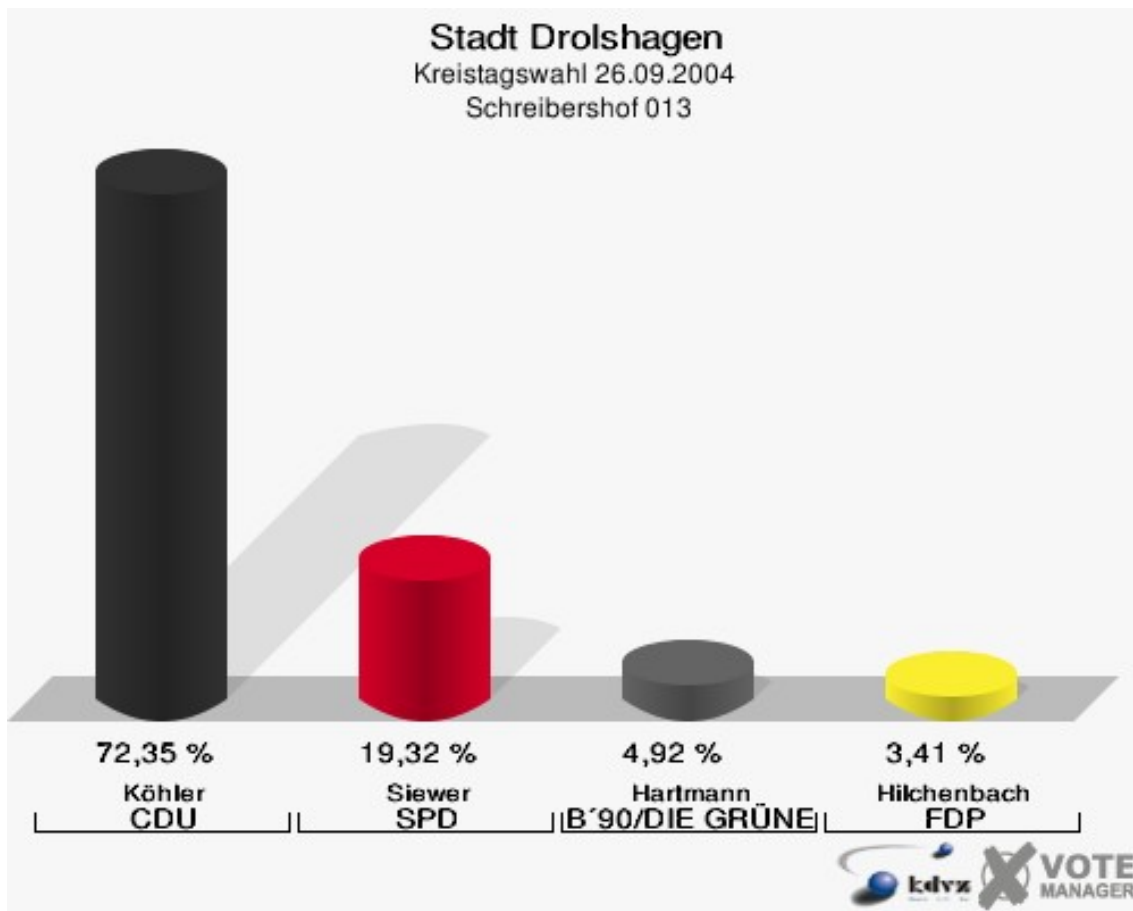

Stadt Drolshagen
Kreistagswahl 26.09.2004
Wahlbeteiligung Germinghausen/Wegeringhausen 011

2 von 2 Schnellmeldungen

Frenkhausen/Dumicke 012

	Anzahl	Prozent
Wahlberechtigte	743	
Wähler/innen	492	66,22 %
ungültige Stimmen	23	4,67 %
gültige Stimmen	469	95,33 %
Köhler, CDU	361	76,97 %
Siewer, SPD	54	11,51 %
Hartmann, B'90/DIE GRÜNEN	22	4,69 %
Hilchenbach, FDP	32	6,82 %

Stadt Drolshagen
Kreistagswahl 26.09.2004
Wahlbeteiligung Frenkhausen/Dumicke 012

2 von 2 Schnellmeldungen

Schreibershof 013

	Anzahl	Prozent
Wahlberechtigte	829	
Wähler/innen	533	64,29 %
ungültige Stimmen	5	0,94 %
gültige Stimmen	528	99,06 %
Köhler, CDU	382	72,35 %
Siewer, SPD	102	19,32 %
Hartmann, B'90/DIE GRÜNEN	26	4,92 %
Hilchenbach, FDP	18	3,41 %