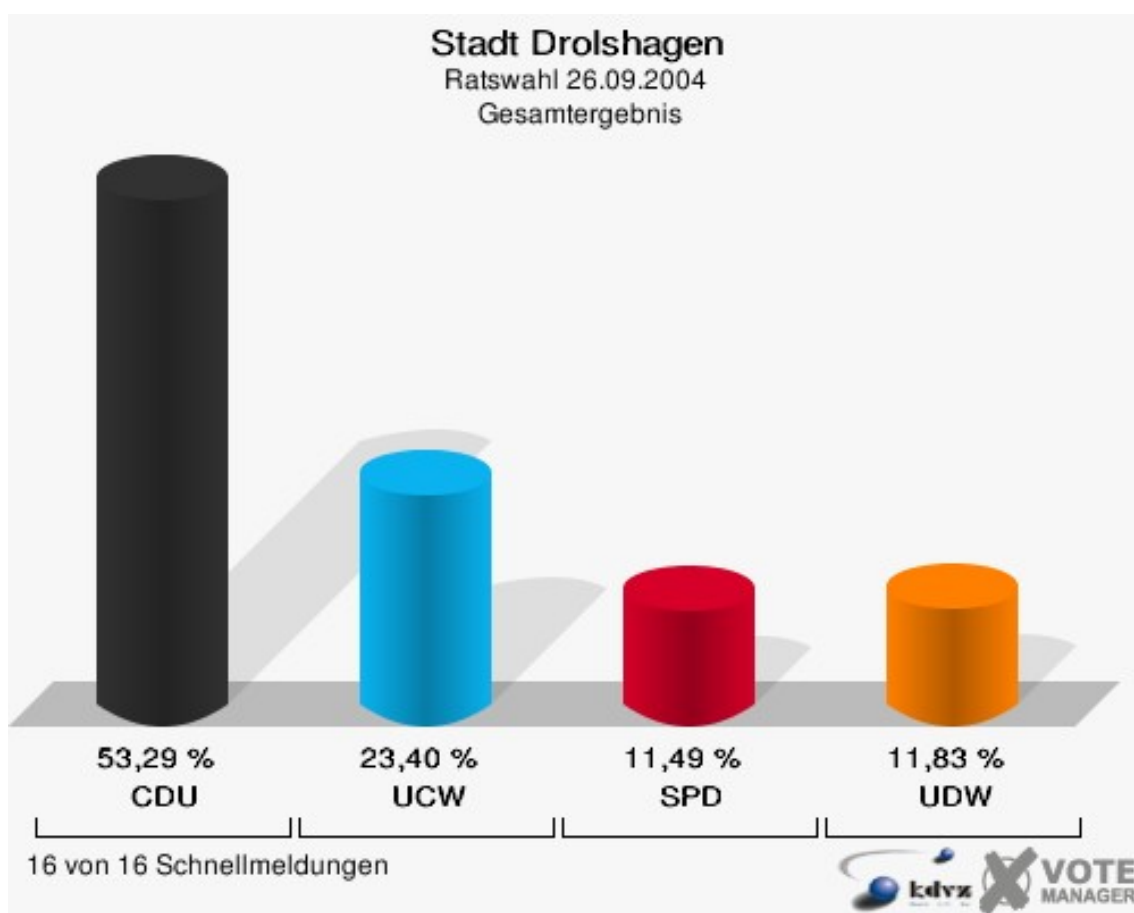

Ratswahl Stadt Drolshagen

	Anzahl	Prozent
Wahlberechtigte	9.538	
Wähler/innen	5.678	59,53 %
ungültige Stimmen	97	1,71 %
gültige Stimmen	5.581	98,29 %
CDU	2.974	53,29 %
UCW	1.306	23,40 %
SPD	641	11,49 %
UDW	660	11,83 %