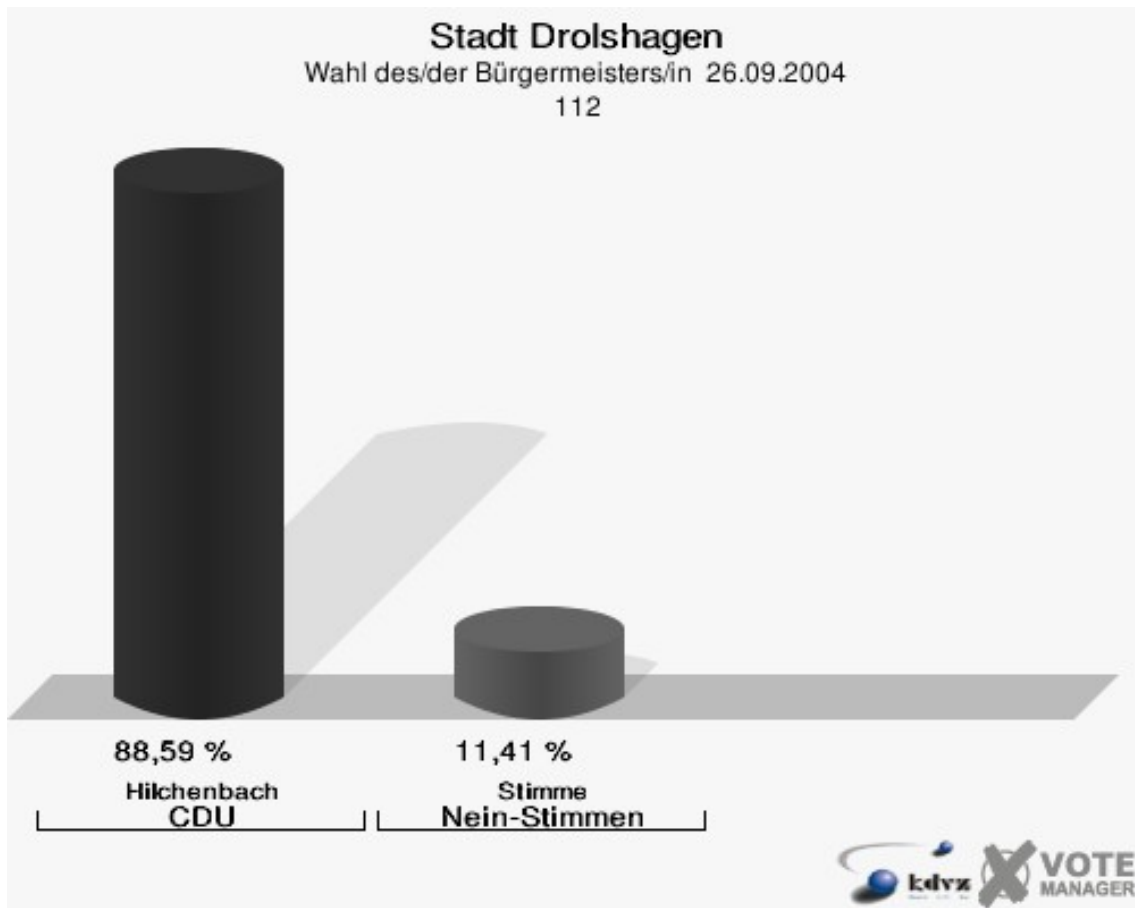

Stadt Drolshagen

Wahl des/der Bürgermeisters/in 26.09.2004

Wahlbeteiligung 111

112

	Anzahl	Prozent
Wahlberechtigte	319	
Wähler/innen	186	58,31 %
ungültige Stimmen	2	1,08 %
gültige Stimmen	184	98,92 %
Hilchenbach, CDU	163	88,59 %
Stimme, Nein-Stimmen	21	11,41 %