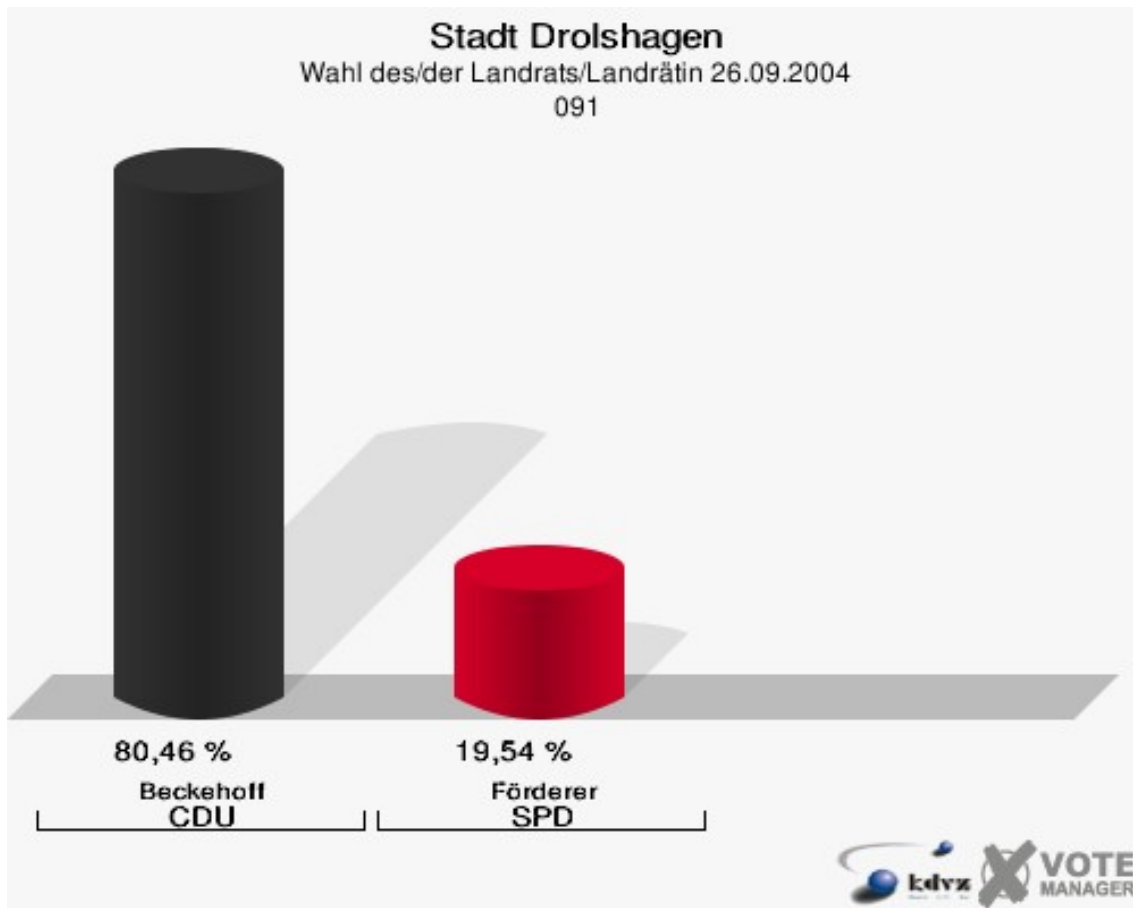

091

	Anzahl	Prozent
Wahlberechtigte	869	
Wähler/innen	525	60,41 %
ungültige Stimmen	8	1,52 %
gültige Stimmen	517	98,48 %
Beckehoff, CDU	416	80,46 %
Förderer, SPD	101	19,54 %