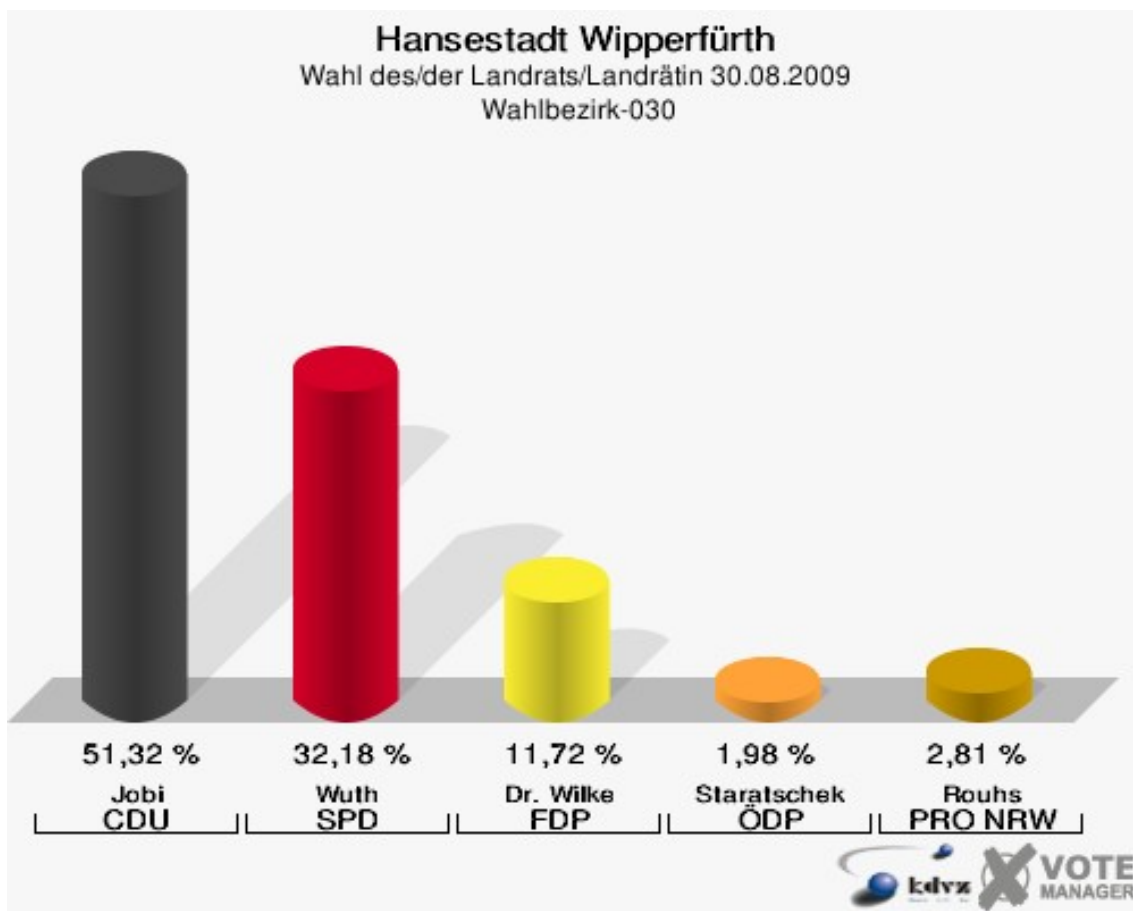

Wahlbezirk-030

	Anzahl	Prozent
Wahlberechtigte	974	
Wähler/innen	616	63,24 %
ungültige Stimmen	10	1,62 %
gültige Stimmen	606	98,38 %
Jobi, CDU	311	51,32 %
Wuth, SPD	195	32,18 %
Dr. Wilke, FDP	71	11,72 %
Staratschek, ÖDP	12	1,98 %
Rouhs, PRO NRW	17	2,81 %