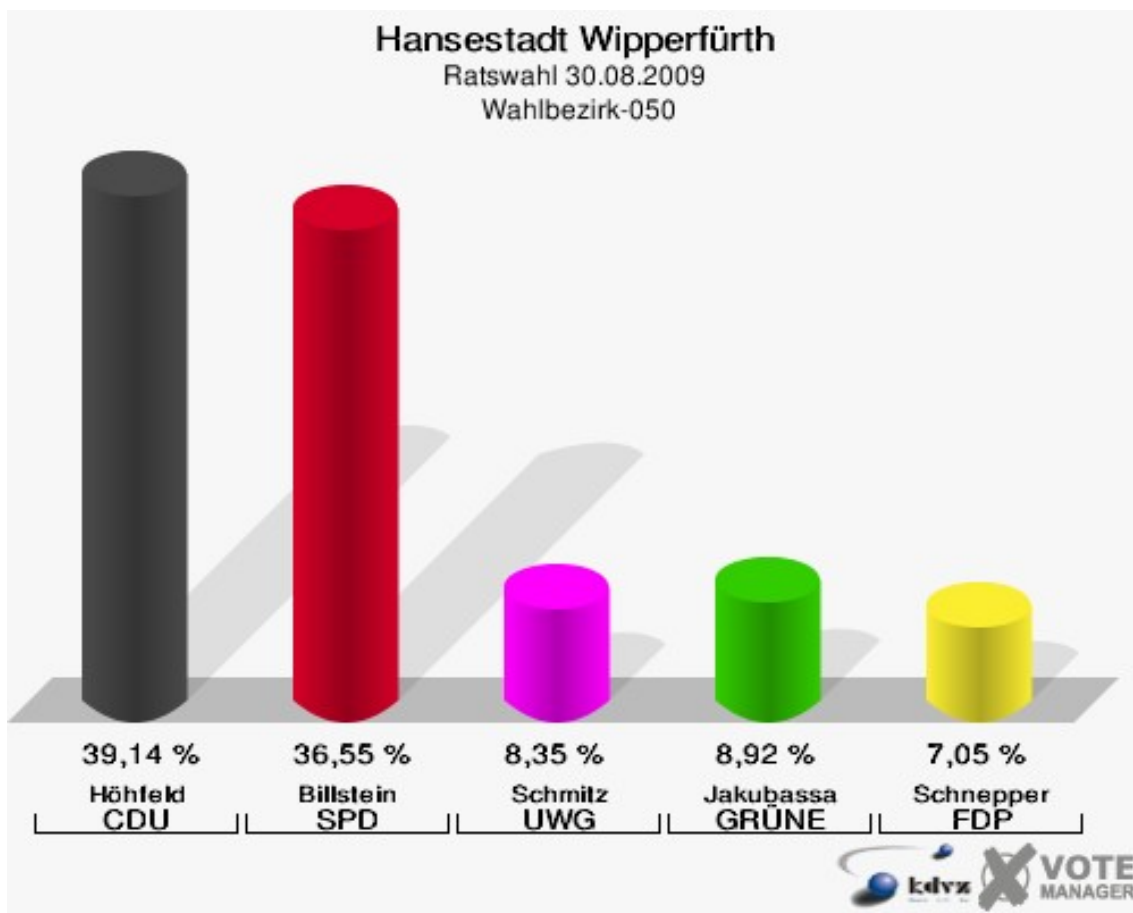

Gewählt:

Köser, André (CDU)

Hansestadt Wipperfürth
Ratswahl 30.08.2009
Wahlbeteiligung Wahlbezirk-040

Wahlbezirk-050

	Anzahl	Prozent
Wahlberechtigte	1.141	
Wähler/innen	714	62,58 %
ungültige Stimmen	19	2,66 %
gültige Stimmen	695	97,34 %
Höhfeld, CDU	272	39,14 %
Billstein, SPD	254	36,55 %
Schmitz, UWG	58	8,35 %
Jakubassa, GRÜNE	62	8,92 %
Schnepper, FDP	49	7,05 %