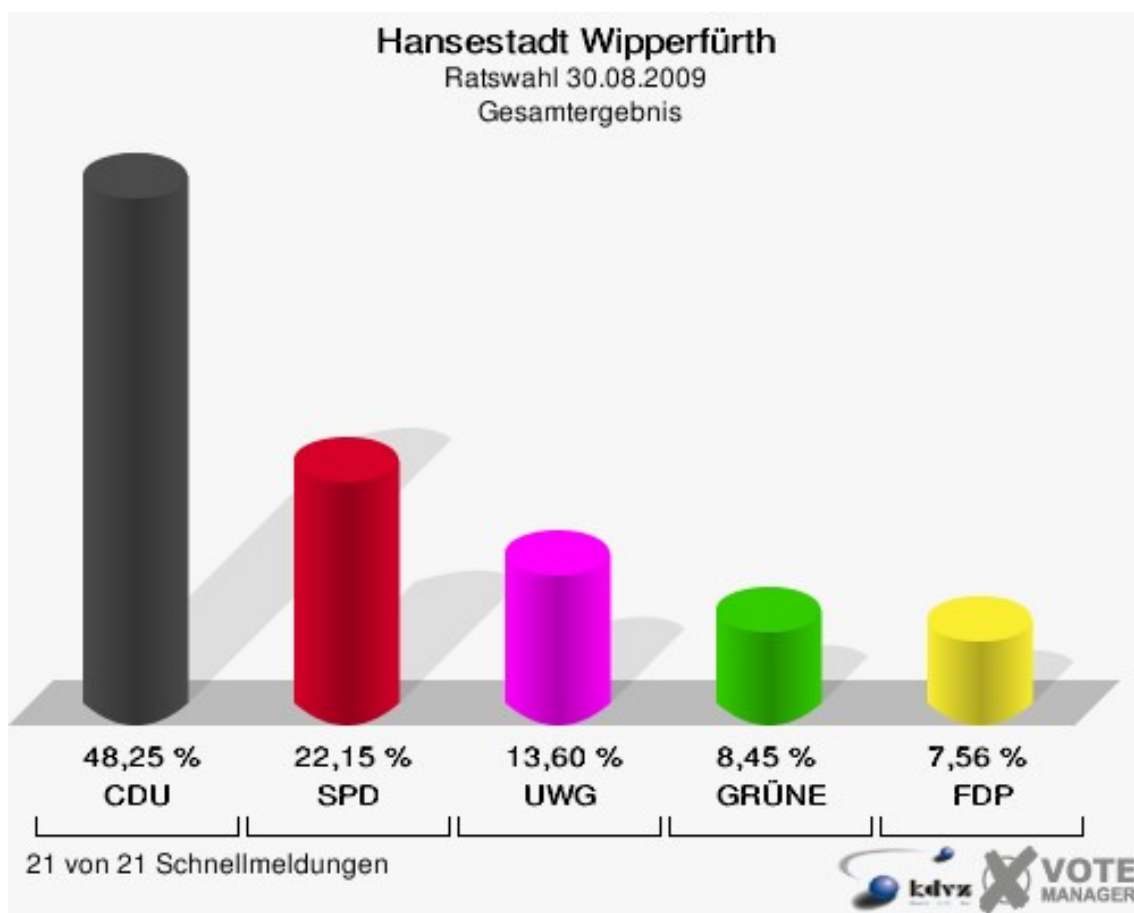

Ratswahl Hansestadt Wipperfürth

	Anzahl	Prozent
Wahlberechtigte	18.087	
Wähler/innen	11.003	60,83 %
ungültige Stimmen	139	1,26 %
gültige Stimmen	10.864	98,74 %
CDU	5.242	48,25 %
SPD	2.406	22,15 %
UWG	1.477	13,60 %
GRÜNE	918	8,45 %
FDP	821	7,56 %