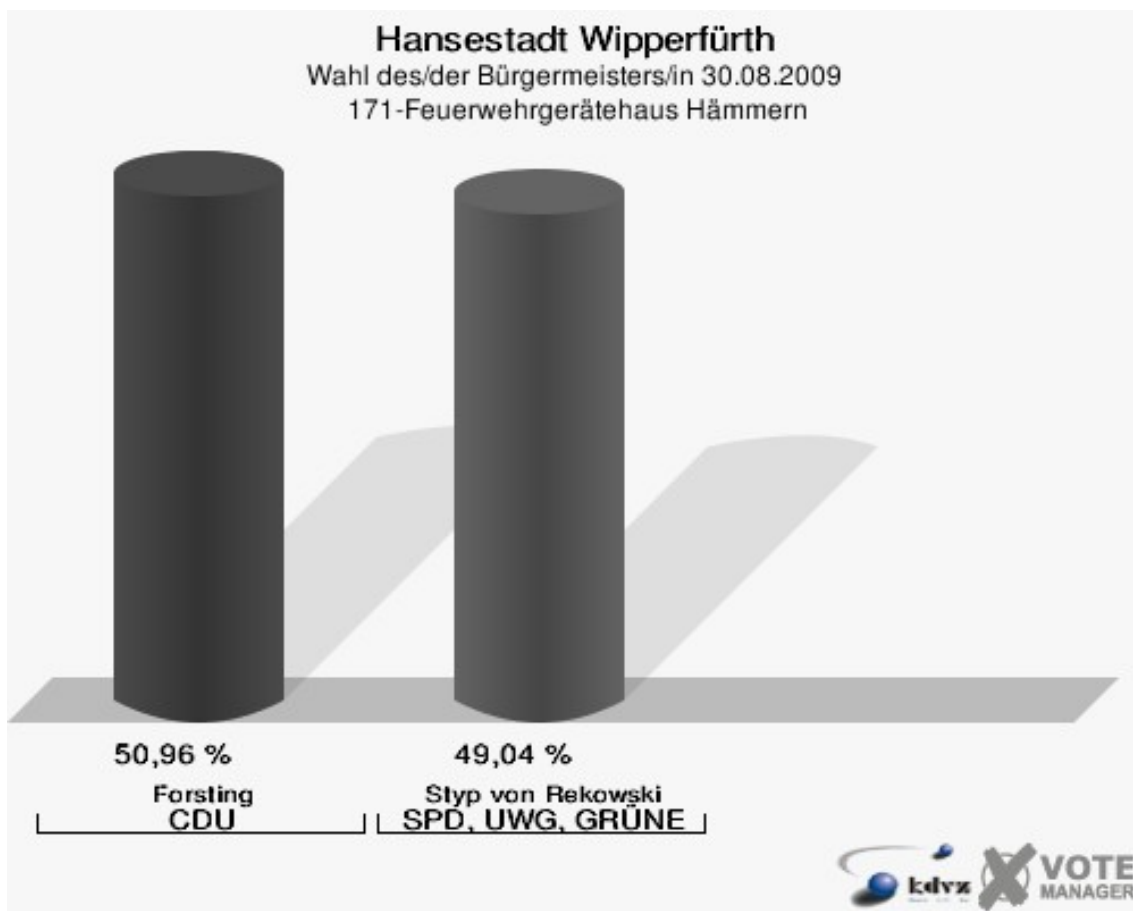

Hansestadt Wipperfürth
Wahl des/der Bürgermeisters/in 30.08.2009
Wahlbeteiligung 160-Grundschule Wipperfeld

171-Feuerwehrgerätehaus Hämmern

	Anzahl	Prozent
Wahlberechtigte	584	
Wähler/innen	315	53,94 %
ungültige Stimmen	1	0,32 %
gültige Stimmen	314	99,68 %
Forsting, CDU	160	50,96 %
Styp von Rekowski, SPD, UWG, GRÜNE	154	49,04 %