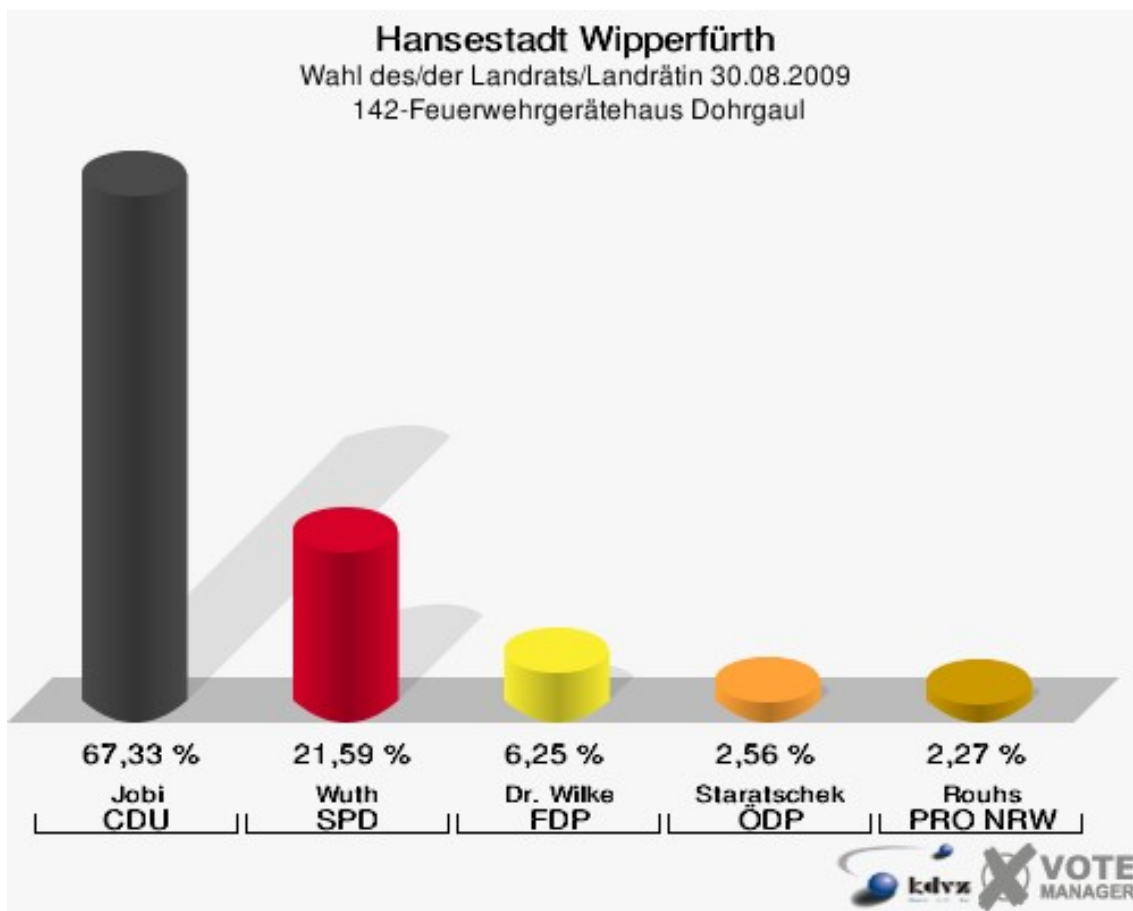

142-Feuerwehrgerätehaus Dohrgaul

	Anzahl	Prozent
Wahlberechtigte	619	
Wähler/innen	356	57,51 %
ungültige Stimmen	4	1,12 %
gültige Stimmen	352	98,88 %
Jobi, CDU	237	67,33 %
Wuth, SPD	76	21,59 %
Dr. Wilke, FDP	22	6,25 %
Staratschek, ÖDP	9	2,56 %
Rouhs, PRO NRW	8	2,27 %