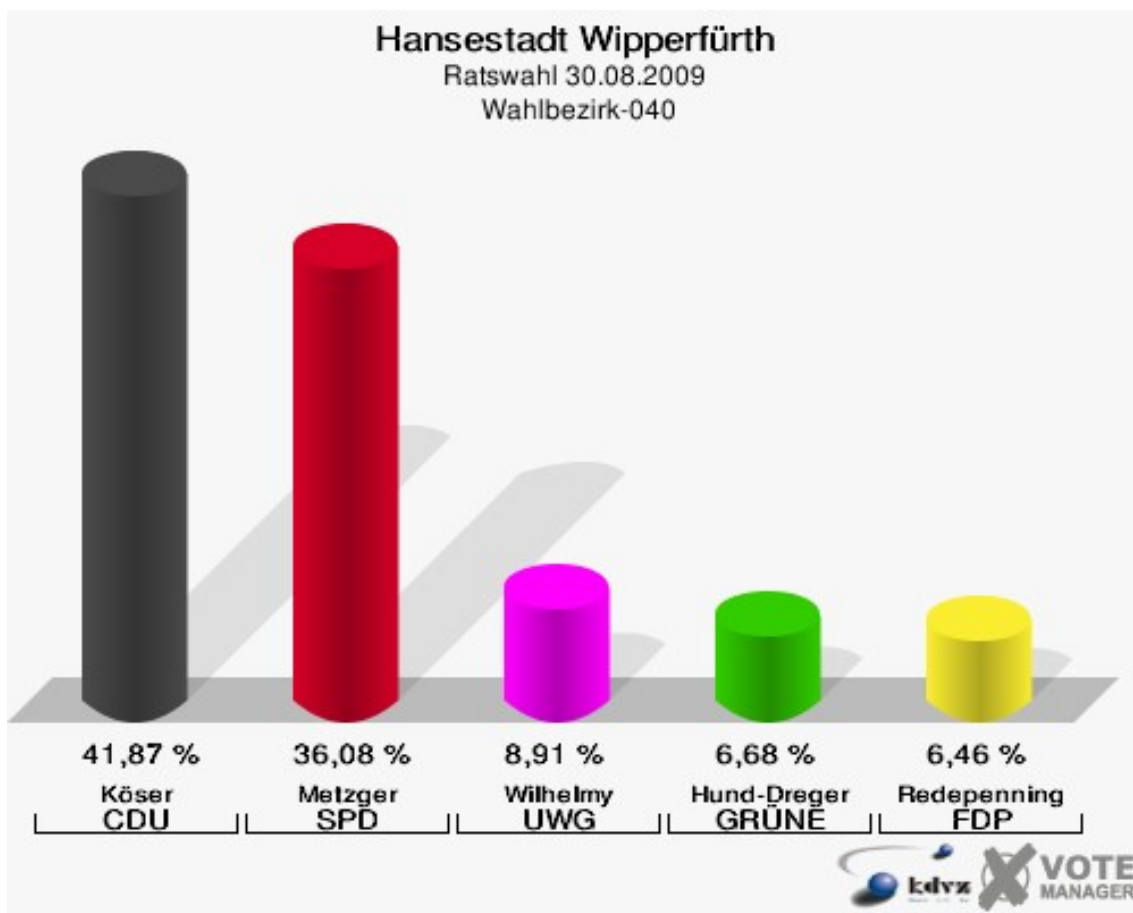

Gewählt:

Palubitzki, Lothar (CDU)

Hansestadt Wipperfürth
Ratswahl 30.08.2009
Wahlbeteiligung Wahlbezirk-020

Wahlbezirk-030

	Anzahl	Prozent
Wahlberechtigte	974	
Wähler/innen	617	63,35 %
ungültige Stimmen	5	0,81 %
gültige Stimmen	612	99,19 %
Stefer, CDU	243	39,71 %
Brachmann, SPD	140	22,88 %
Jarek, UWG	116	18,95 %
Lennertz, GRÜNE	57	9,31 %
Gomolzig, FDP	56	9,15 %

Gewählt:

Stefer, Michael (CDU)

Hansestadt Wipperfürth
Ratswahl 30.08.2009
Wahlbeteiligung Wahlbezirk-030

Wahlbezirk-040

	Anzahl	Prozent
Wahlberechtigte	822	
Wähler/innen	456	55,47 %
ungültige Stimmen	7	1,54 %
gültige Stimmen	449	98,46 %
Köser, CDU	188	41,87 %
Metzger, SPD	162	36,08 %
Wilhelmy, UWG	40	8,91 %
Hund-Dreger, GRÜNE	30	6,68 %
Redepenning, FDP	29	6,46 %