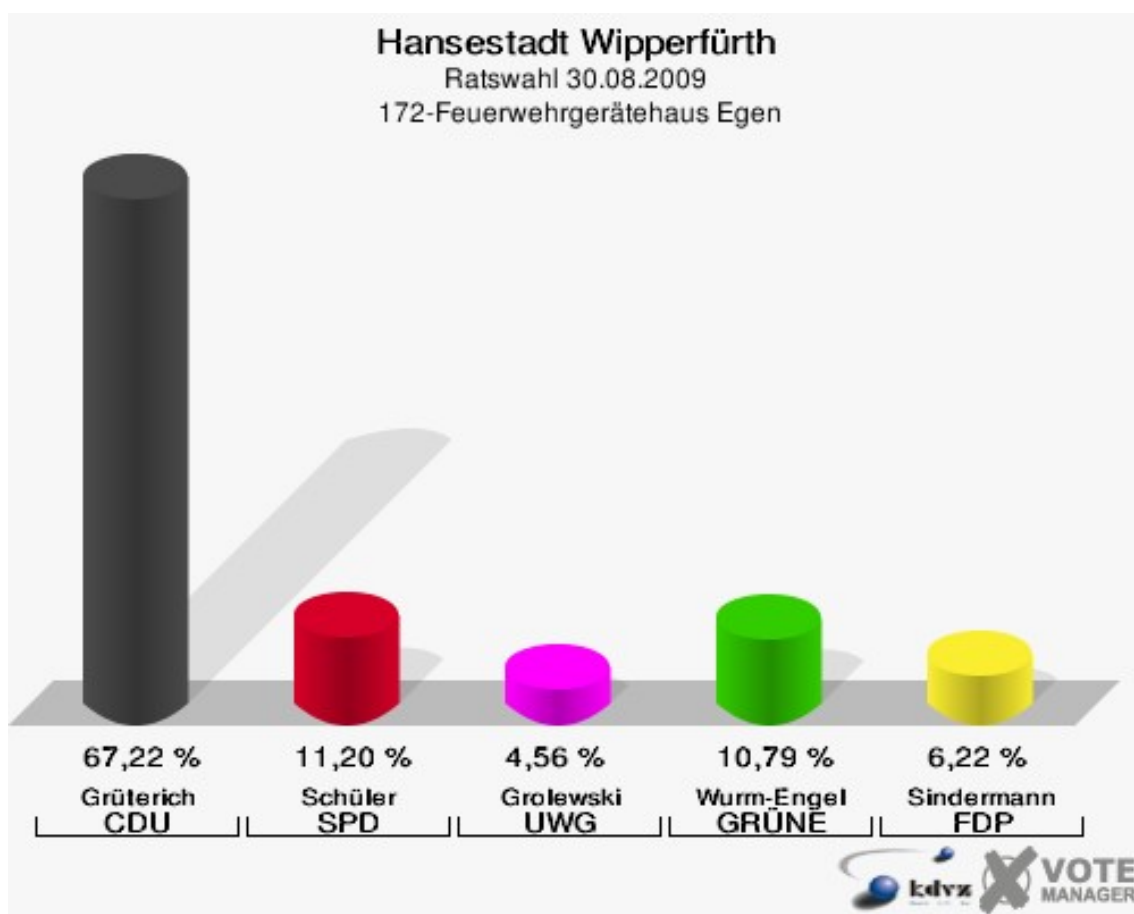

172-Feuerwehrgerätehaus Egen

	Anzahl	Prozent
Wahlberechtigte	309	
Wähler/innen	245	79,29 %
ungültige Stimmen	4	1,63 %
gültige Stimmen	241	98,37 %
Grüterich, CDU	162	67,22 %
Schüler, SPD	27	11,20 %
Grolewski, UWG	11	4,56 %
Wurm-Engel, GRÜNE	26	10,79 %
Sindermann, FDP	15	6,22 %