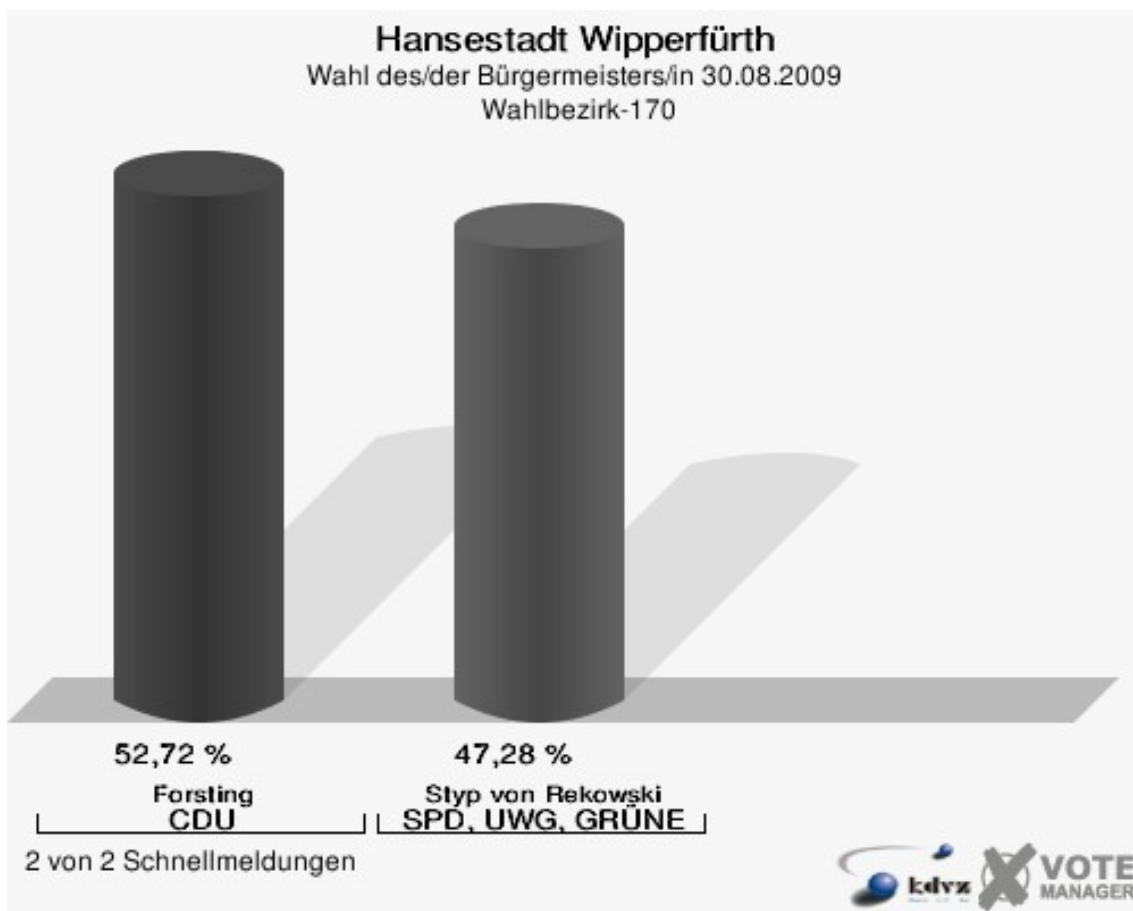

Wahlbezirk-170

	Anzahl	Prozent
Wahlberechtigte	893	
Wähler/innen	560	62,71 %
ungültige Stimmen	8	1,43 %
gültige Stimmen	552	98,57 %
Forsting, CDU	291	52,72 %
Styp von Rekowski, SPD, UWG, GRÜNE	261	47,28 %