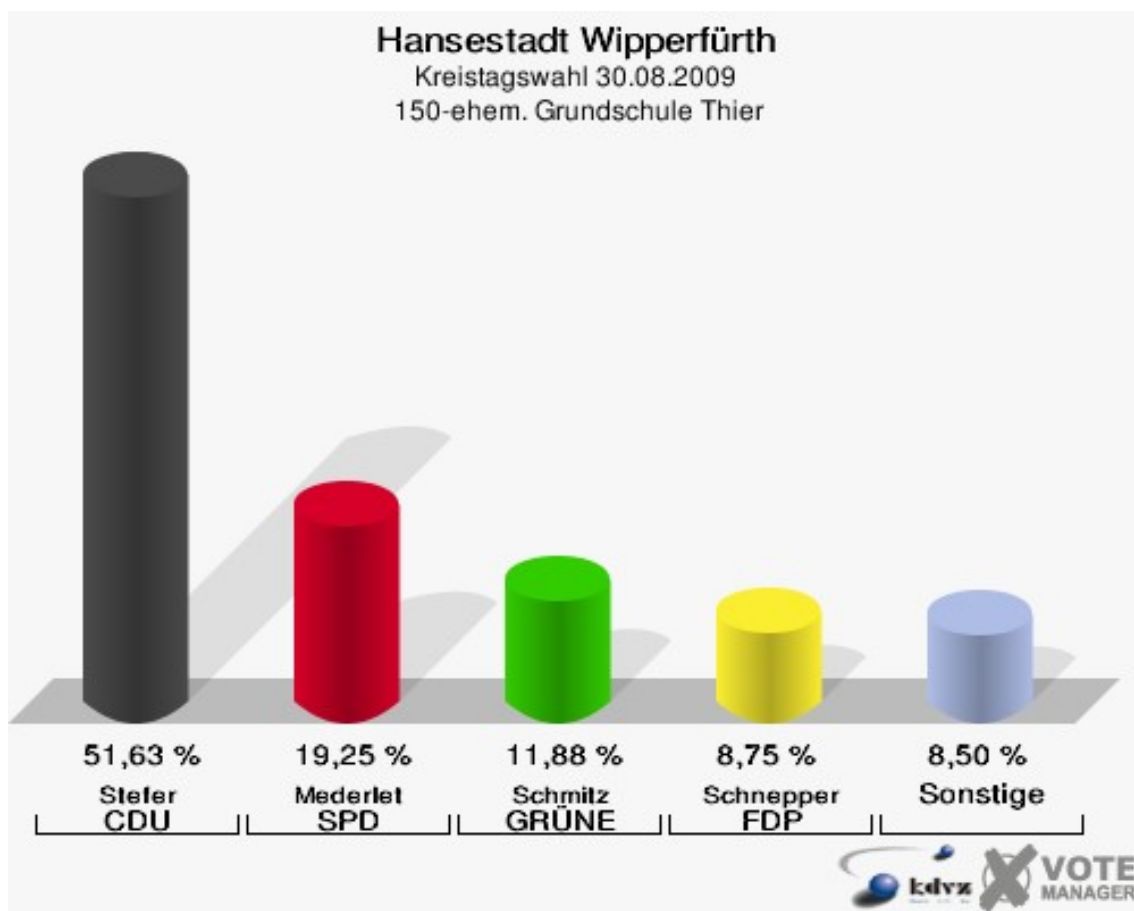

Hansestadt Wipperfürth
Kreistagswahl 30.08.2009
Wahlbeteiligung 150-ehem. Grundschule Thier

160-Grundschule Wipperfeld

	Anzahl	Prozent
Wahlberechtigte	1.278	
Wähler/innen	861	67,37 %
ungültige Stimmen	9	1,05 %
gültige Stimmen	852	98,95 %
Stefer, CDU	560	65,73 %
Mederlet, SPD	118	13,85 %
Schmitz, GRÜNE	68	7,98 %
Schnepper, FDP	40	4,69 %
Steffen, DIE LINKE	11	1,29 %
ödp	0	0,00 %
Haß, pro NRW	9	1,06 %
Koppelberg, UWG	46	5,40 %
deNoni, FWO	0	0,00 %