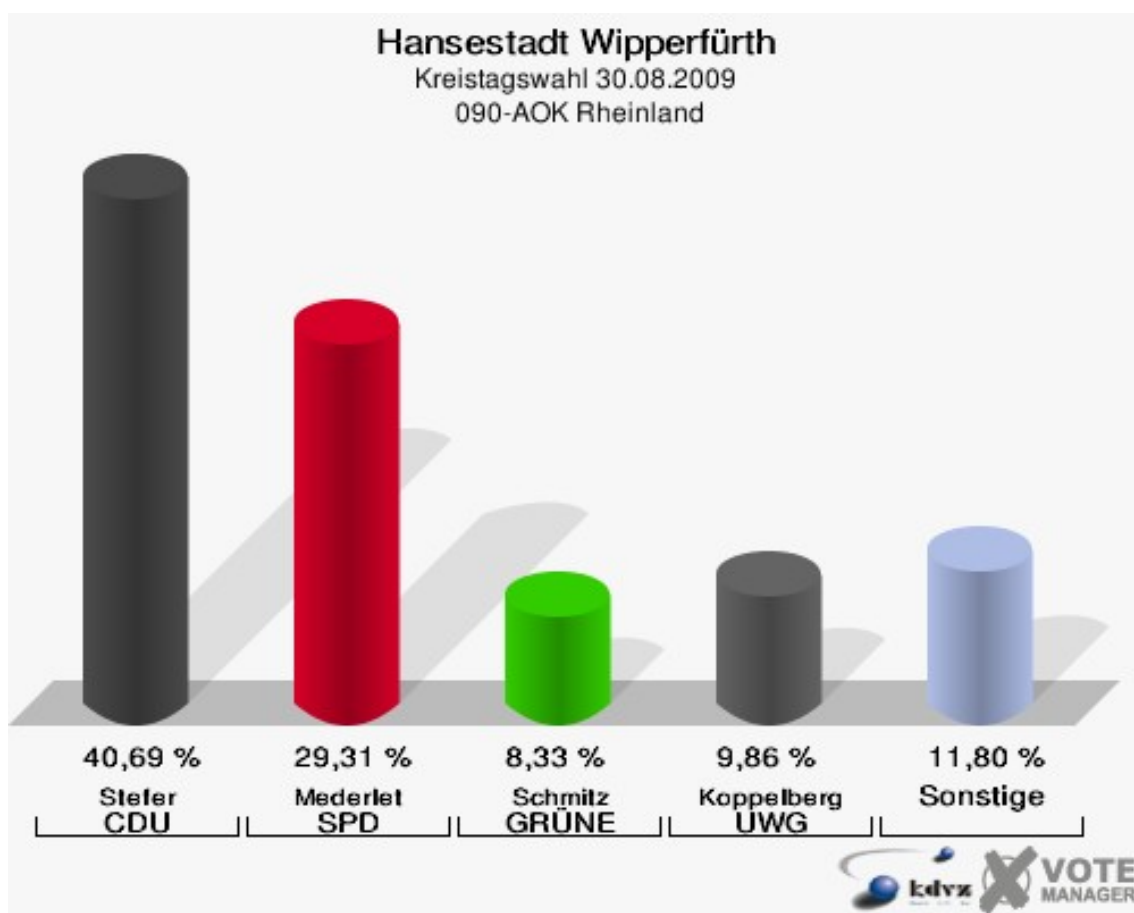

Hansestadt Wipperfürth
Kreistagswahl 30.08.2009
Wahlbeteiligung 071-Landesbetrieb Straßenbau NRW

072-Pavillon Fa.Jokey-Plastik

	Anzahl	Prozent
Wahlberechtigte	493	
Wähler/innen	375	76,06 %
ungültige Stimmen	2	0,53 %
gültige Stimmen	373	99,47 %
Stefer, CDU	161	43,16 %
Mederlet, SPD	95	25,47 %
Schmitz, GRÜNE	47	12,60 %
Schnepper, FDP	29	7,77 %
Steffen, DIE LINKE	5	1,34 %
ödp	0	0,00 %
Haß, pro NRW	3	0,80 %
Koppelberg, UWG	33	8,85 %
deNoni, FWO	0	0,00 %

Hansestadt Wipperfürth
Kreistagswahl 30.08.2009
Wahlbeteiligung 072-Pavillon Fa.Jokey-Plastik

080-ehem.Außenst.Kreisges.amt

	Anzahl	Prozent
Wahlberechtigte	1.063	
Wähler/innen	578	54,37 %
ungültige Stimmen	7	1,21 %
gültige Stimmen	571	98,79 %
Stefer, CDU	259	45,36 %
Mederlet, SPD	151	26,44 %
Schmitz, GRÜNE	52	9,11 %
Schnepper, FDP	47	8,23 %
Steffen, DIE LINKE	15	2,63 %
ödp	0	0,00 %
Haß, pro NRW	4	0,70 %
Koppelberg, UWG	43	7,53 %
deNoni, FWO	0	0,00 %

Hansestadt Wipperfürth
Kreistagswahl 30.08.2009
Wahlbeteiligung 080-ehem.Außenst.Kreisges.amt

090-AOK Rheinland

	Anzahl	Prozent
Wahlberechtigte	1.276	
Wähler/innen	728	57,05 %
ungültige Stimmen	8	1,10 %
gültige Stimmen	720	98,90 %
Stefer, CDU	293	40,69 %
Mederlet, SPD	211	29,31 %
Schmitz, GRÜNE	60	8,33 %
Schnepper, FDP	50	6,94 %
Steffen, DIE LINKE	23	3,19 %
ödp	0	0,00 %
Haß, pro NRW	12	1,67 %
Koppelberg, UWG	71	9,86 %
deNoni, FWO	0	0,00 %