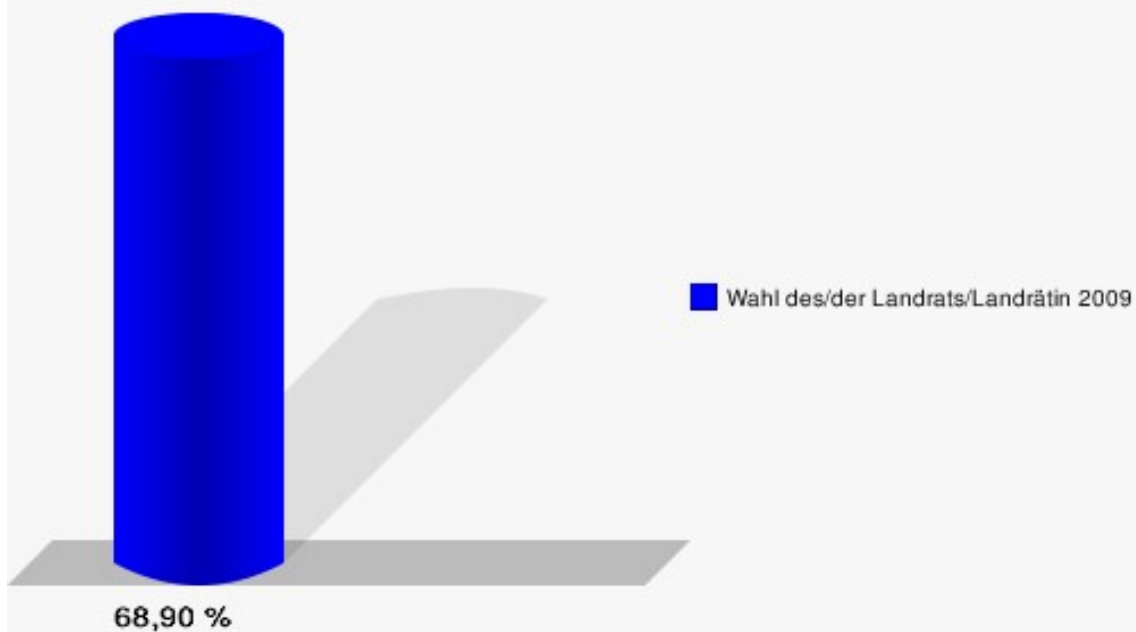

Hansestadt Wipperfürth
Wahl des/der Landrats/Landrätin 30.08.2009
Wahlbeteiligung 100-Alice-Salomon-Schule

110-Grundschule Kreuzberg

	Anzahl	Prozent
Wahlberechtigte	994	
Wähler/innen	672	67,61 %
ungültige Stimmen	6	0,89 %
gültige Stimmen	666	99,11 %
Jobi, CDU	393	59,01 %
Wuth, SPD	182	27,33 %
Dr. Wilke, FDP	63	9,46 %
Staratschek, ÖDP	8	1,20 %
Rouhs, PRO NRW	20	3,00 %