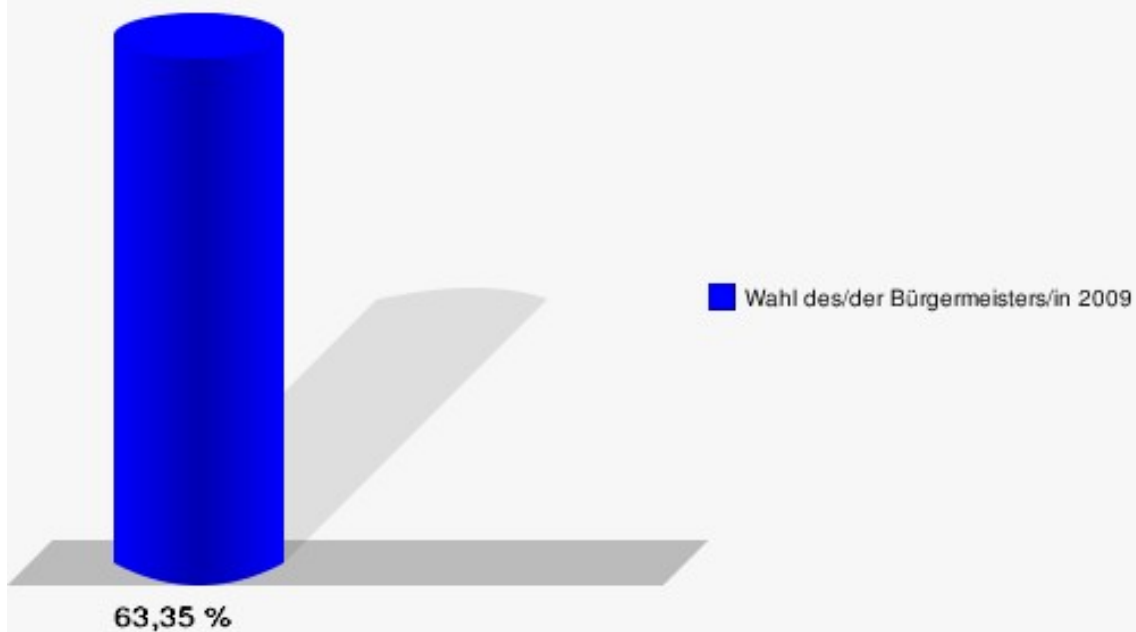

Hansestadt Wipperfürth
Wahl des/der Bürgermeisters/in 30.08.2009
Wahlbeteiligung Wahlbezirk-030

Wahlbezirk-040

	Anzahl	Prozent
Wahlberechtigte	822	
Wähler/innen	456	55,47 %
ungültige Stimmen	7	1,54 %
gültige Stimmen	449	98,46 %
Forsting, CDU	178	39,64 %
Styp von Rekowski, SPD, UWG, GRÜNE	271	60,36 %