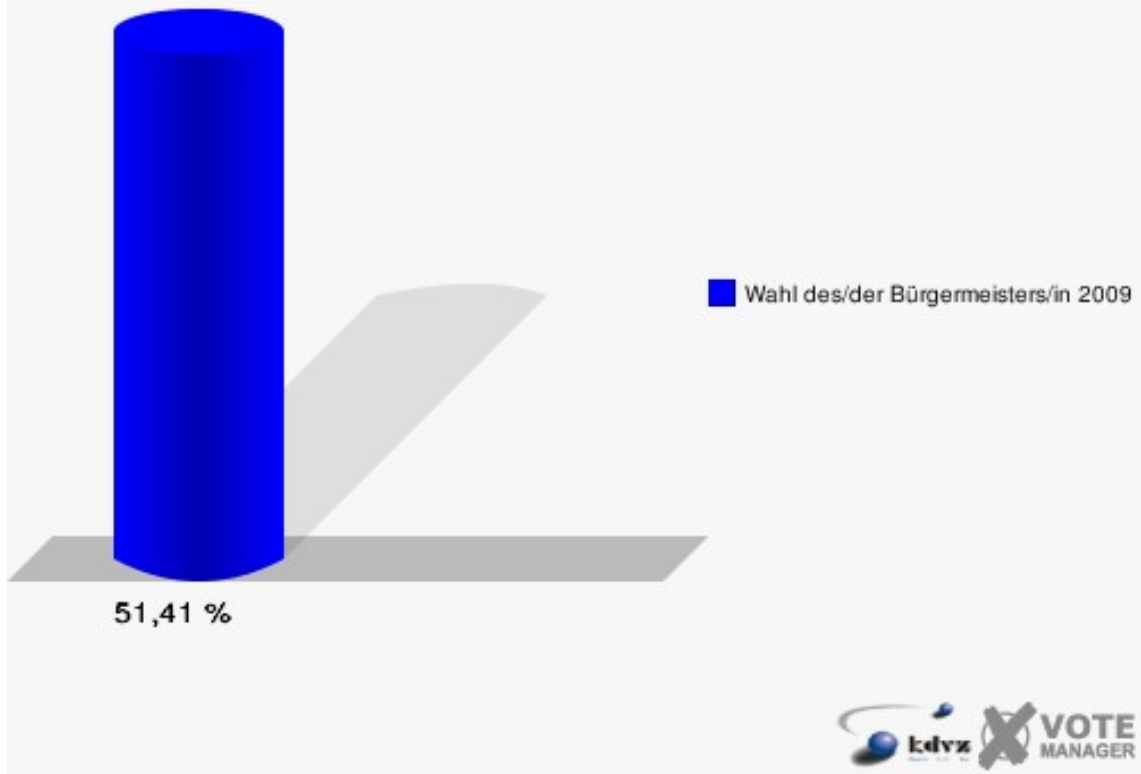

Hansestadt Wipperfürth
Wahl des/der Bürgermeisters/in 30.08.2009
Wahlbeteiligung Wahlbezirk-130

Wahlbezirk-140

	Anzahl	Prozent
Wahlberechtigte	1.237	
Wähler/innen	829	67,02 %
ungültige Stimmen	12	1,45 %
gültige Stimmen	817	98,55 %
Forsting, CDU	463	56,67 %
Styp von Rekowski, SPD, UWG, GRÜNE	354	43,33 %