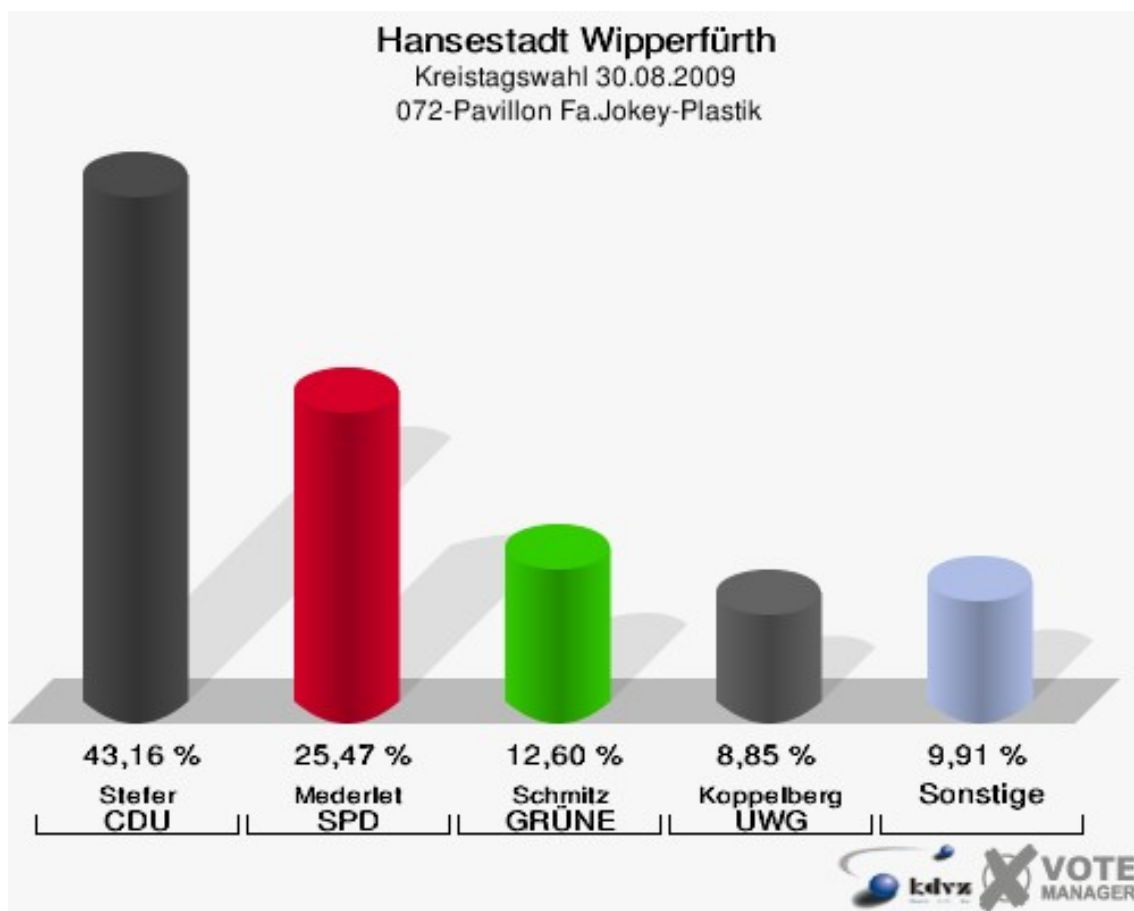

Hansestadt Wipperfürth
Kreistagswahl 30.08.2009
Wahlbeteiligung 060-Grundschule St. Antonius

071-Landesbetrieb Straßenbau NRW

	Anzahl	Prozent
Wahlberechtigte	557	
Wähler/innen	278	49,91 %
ungültige Stimmen	2	0,72 %
gültige Stimmen	276	99,28 %
Stefer, CDU	166	60,14 %
Mederlet, SPD	46	16,67 %
Schmitz, GRÜNE	19	6,88 %
Schnepper, FDP	14	5,07 %
Steffen, DIE LINKE	7	2,54 %
ödp	0	0,00 %
Haß, pro NRW	5	1,81 %
Koppelberg, UWG	19	6,88 %
deNoni, FWO	0	0,00 %

Hansestadt Wipperfürth
Kreistagswahl 30.08.2009
Wahlbeteiligung 071-Landesbetrieb Straßenbau NRW

072-Pavillon Fa.Jokey-Plastik

	Anzahl	Prozent
Wahlberechtigte	493	
Wähler/innen	375	76,06 %
ungültige Stimmen	2	0,53 %
gültige Stimmen	373	99,47 %
Stefer, CDU	161	43,16 %
Mederlet, SPD	95	25,47 %
Schmitz, GRÜNE	47	12,60 %
Schnepper, FDP	29	7,77 %
Steffen, DIE LINKE	5	1,34 %
ödp	0	0,00 %
Haß, pro NRW	3	0,80 %
Koppelberg, UWG	33	8,85 %
deNoni, FWO	0	0,00 %