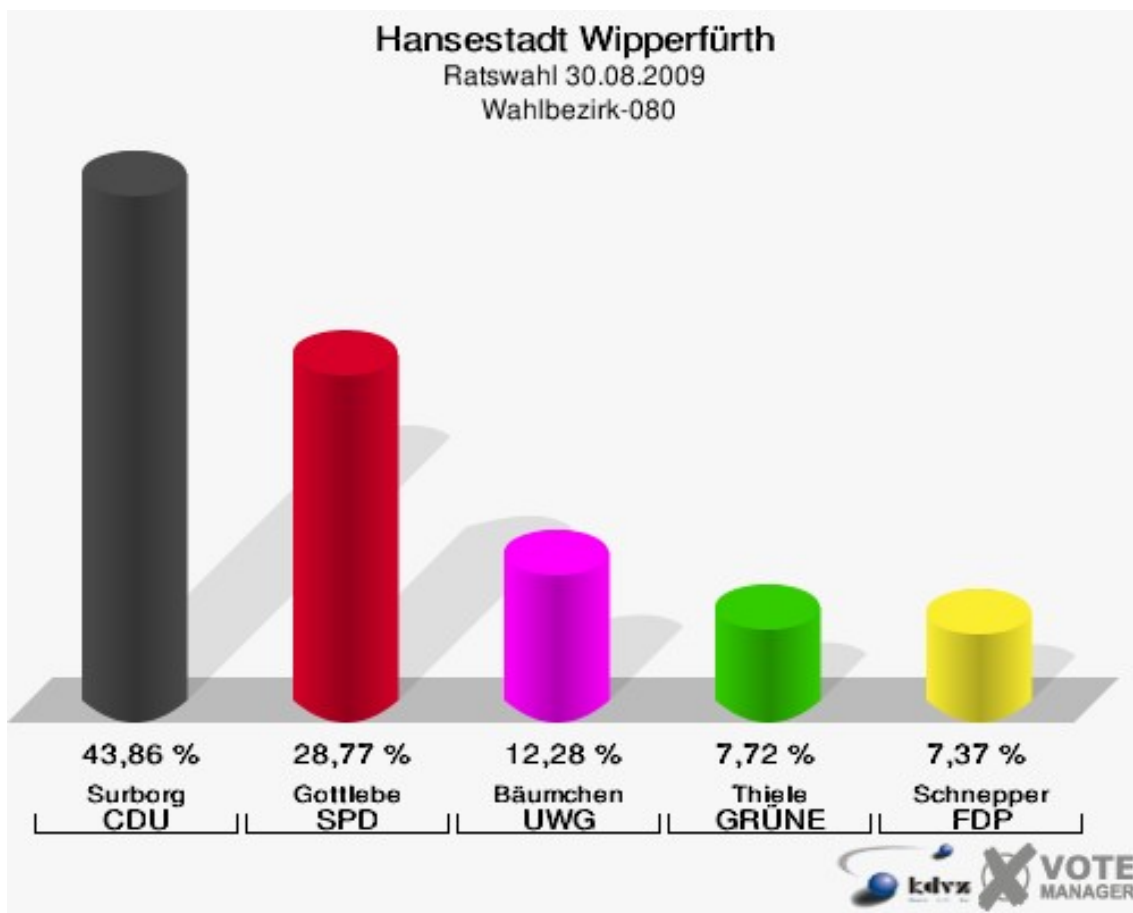

Gewählt:

Dellweg, Friedel (CDU)

Hansestadt Wipperfürth
Ratswahl 30.08.2009
Wahlbeteiligung Wahlbezirk-070

2 von 2 Schnellmeldungen

Wahlbezirk-080

	Anzahl	Prozent
Wahlberechtigte	1.063	
Wähler/innen	578	54,37 %
ungültige Stimmen	8	1,38 %
gültige Stimmen	570	98,62 %
Surborg, CDU	250	43,86 %
Gottlebe, SPD	164	28,77 %
Bäumchen, UWG	70	12,28 %
Thiele, GRÜNE	44	7,72 %
Schnepper, FDP	42	7,37 %