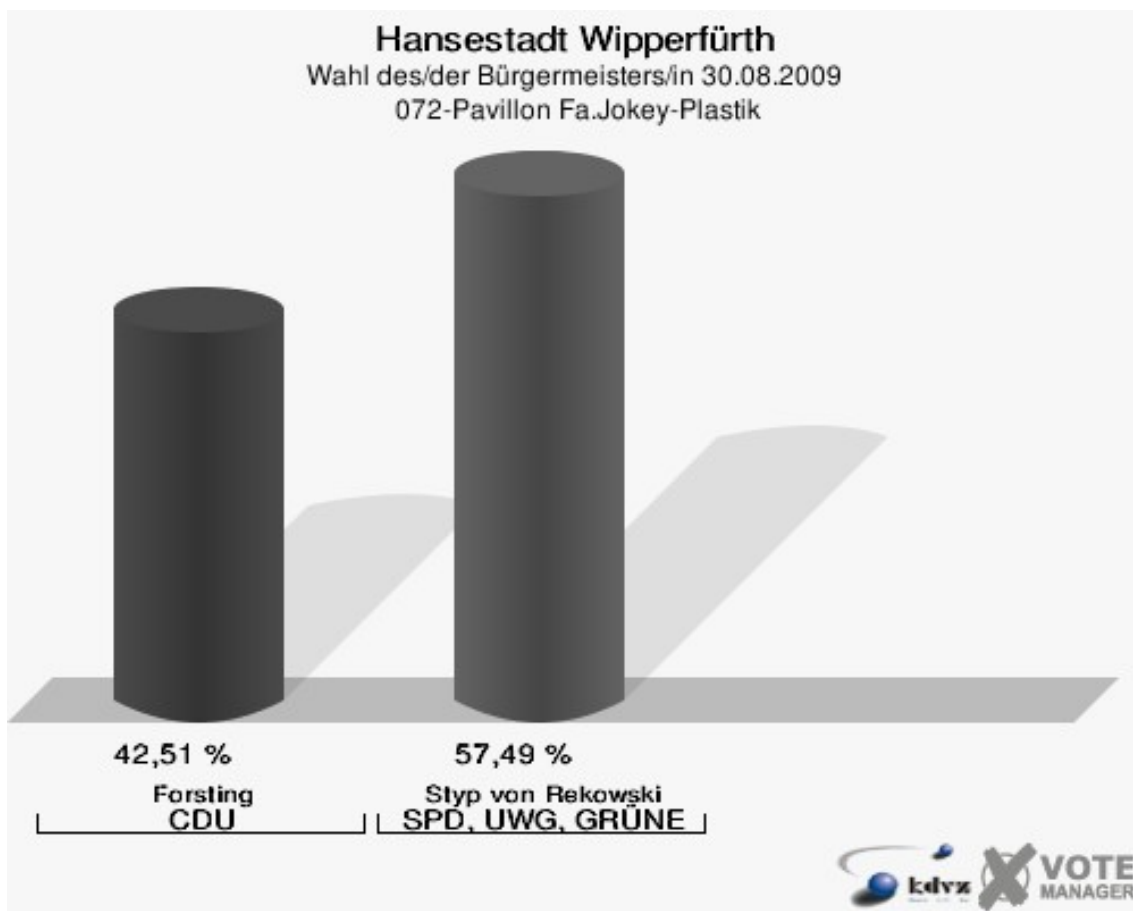

Hansestadt Wipperfürth
Wahl des/der Bürgermeisters/in 30.08.2009
Wahlbeteiligung 071-Landesbetrieb Straßenbau NRW

072-Pavillon Fa.Jokey-Plastik

	Anzahl	Prozent
Wahlberechtigte	493	
Wähler/innen	376	76,27 %
ungültige Stimmen	2	0,53 %
gültige Stimmen	374	99,47 %
Forsting, CDU	159	42,51 %
Styp von Rekowski, SPD, UWG, GRÜNE	215	57,49 %