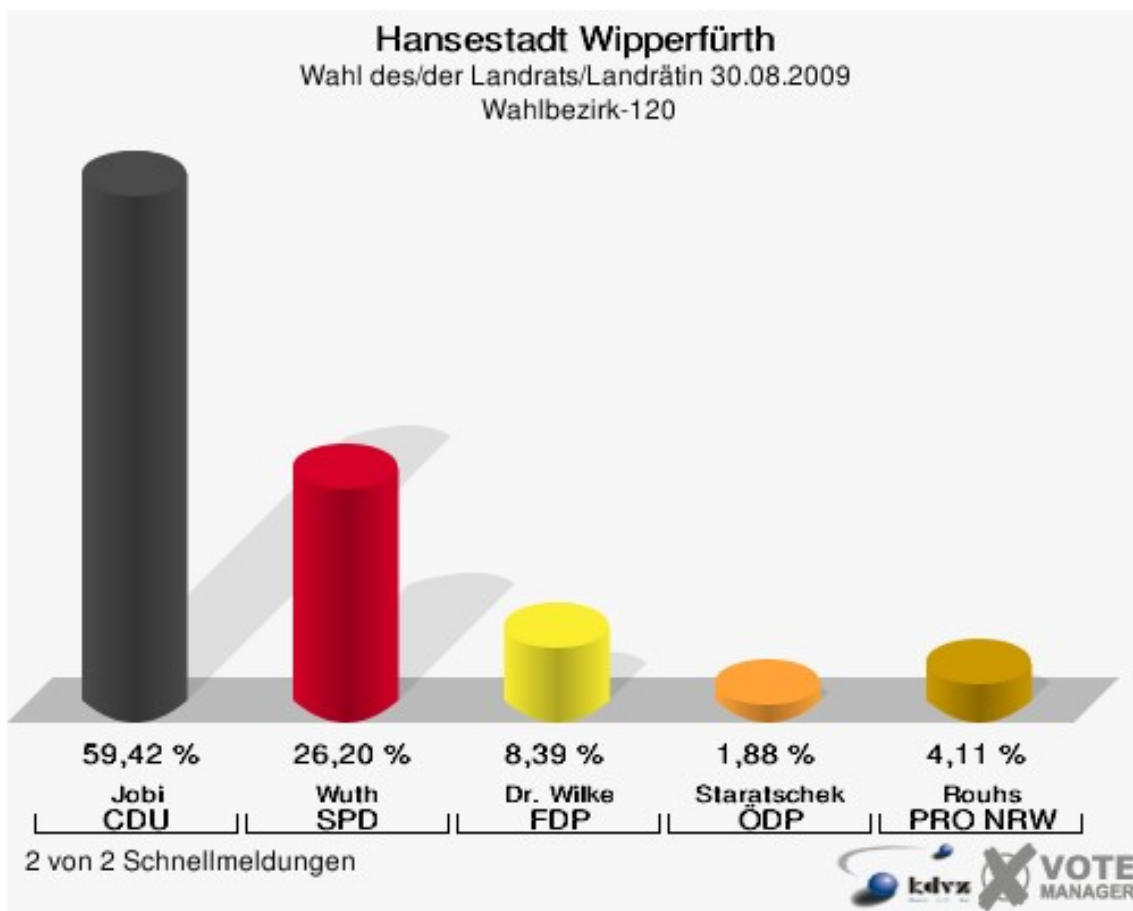

Wahlbezirk-120

	Anzahl	Prozent
Wahlberechtigte	984	
Wähler/innen	599	60,87 %
ungültige Stimmen	15	2,50 %
gültige Stimmen	584	97,50 %
Jobi, CDU	347	59,42 %
Wuth, SPD	153	26,20 %
Dr. Wilke, FDP	49	8,39 %
Staratschek, ÖDP	11	1,88 %
Rouhs, PRO NRW	24	4,11 %