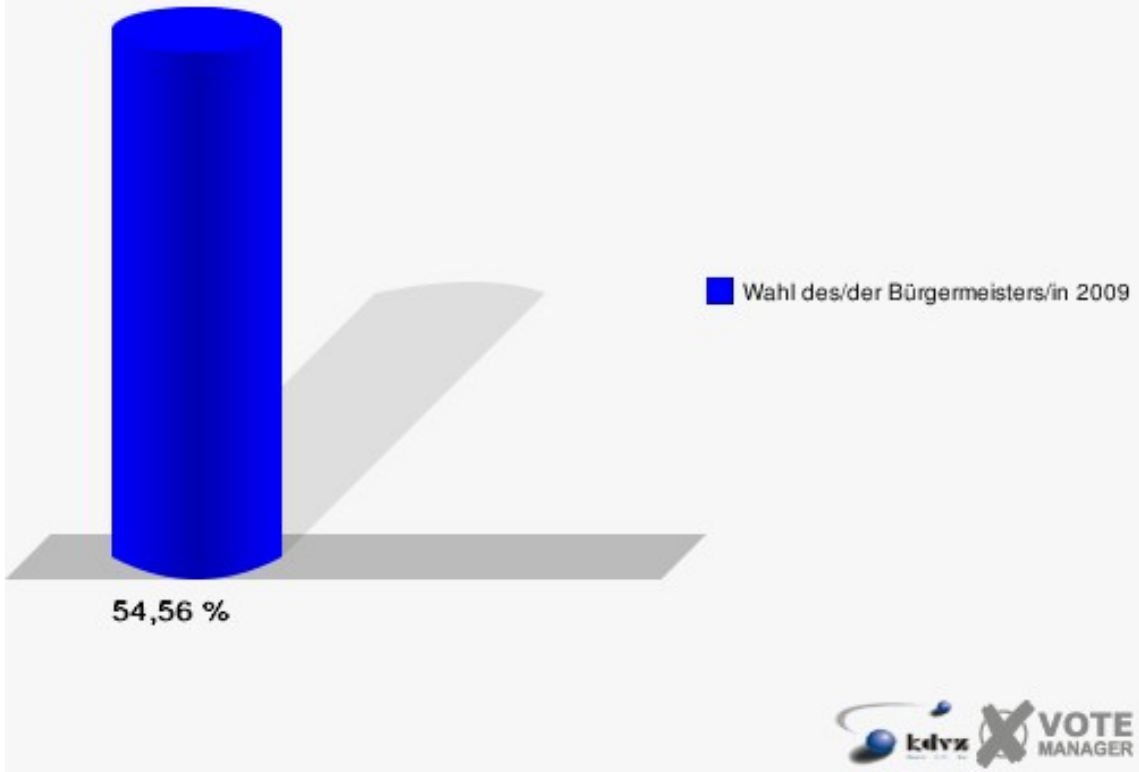

Hansestadt Wipperfürth
Wahl des/der Bürgermeisters/in 30.08.2009
Wahlbeteiligung 080-ehem.Außenst.Kreisges.amt

090-AOK Rheinland

	Anzahl	Prozent
Wahlberechtigte	1.276	
Wähler/innen	728	57,05 %
ungültige Stimmen	6	0,82 %
gültige Stimmen	722	99,18 %
Forsting, CDU	289	40,03 %
Styp von Rekowski, SPD, UWG, GRÜNE	433	59,97 %