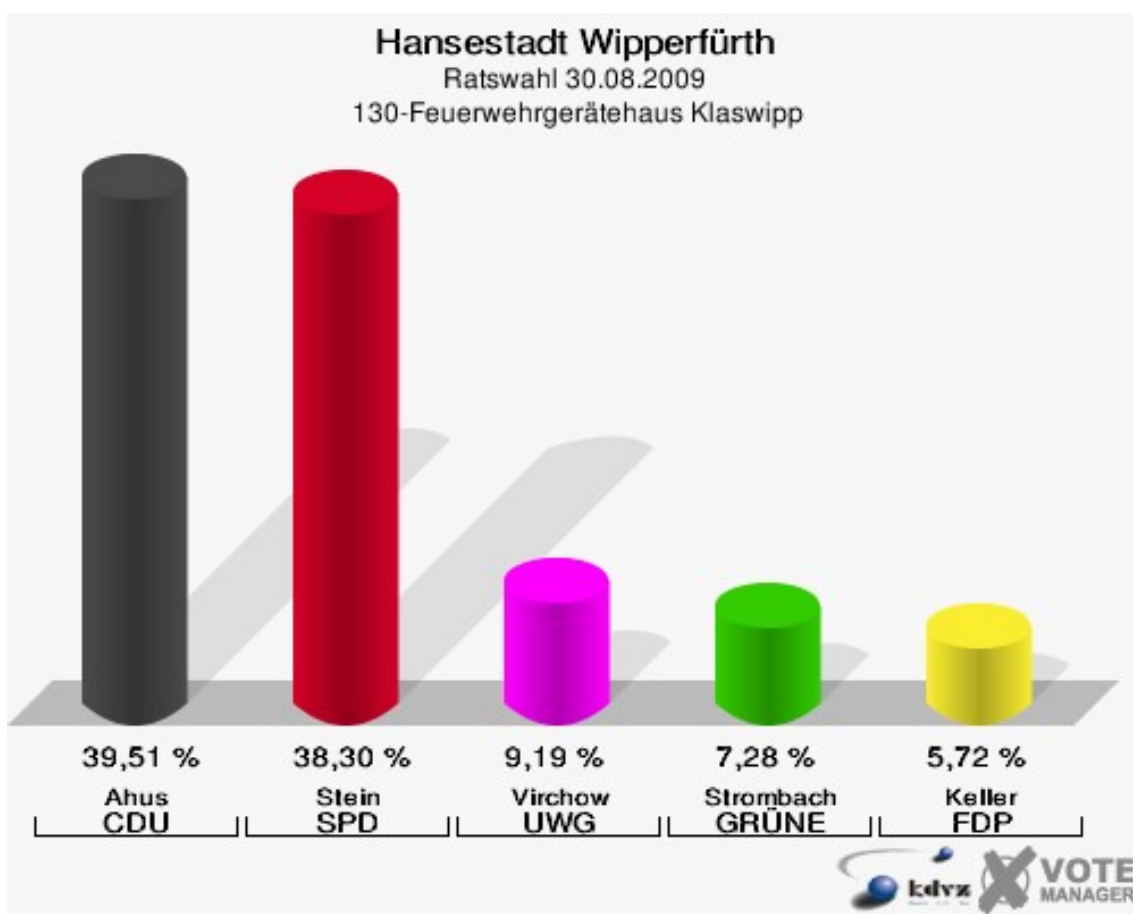

130-Feuerwehrgerätehaus Klaswipp

	Anzahl	Prozent
Wahlberechtigte	1.138	
Wähler/innen	585	51,41 %
ungültige Stimmen	8	1,37 %
gültige Stimmen	577	98,63 %
Ahus, CDU	228	39,51 %
Stein, SPD	221	38,30 %
Virchow, UWG	53	9,19 %
Strombach, GRÜNE	42	7,28 %
Keller, FDP	33	5,72 %