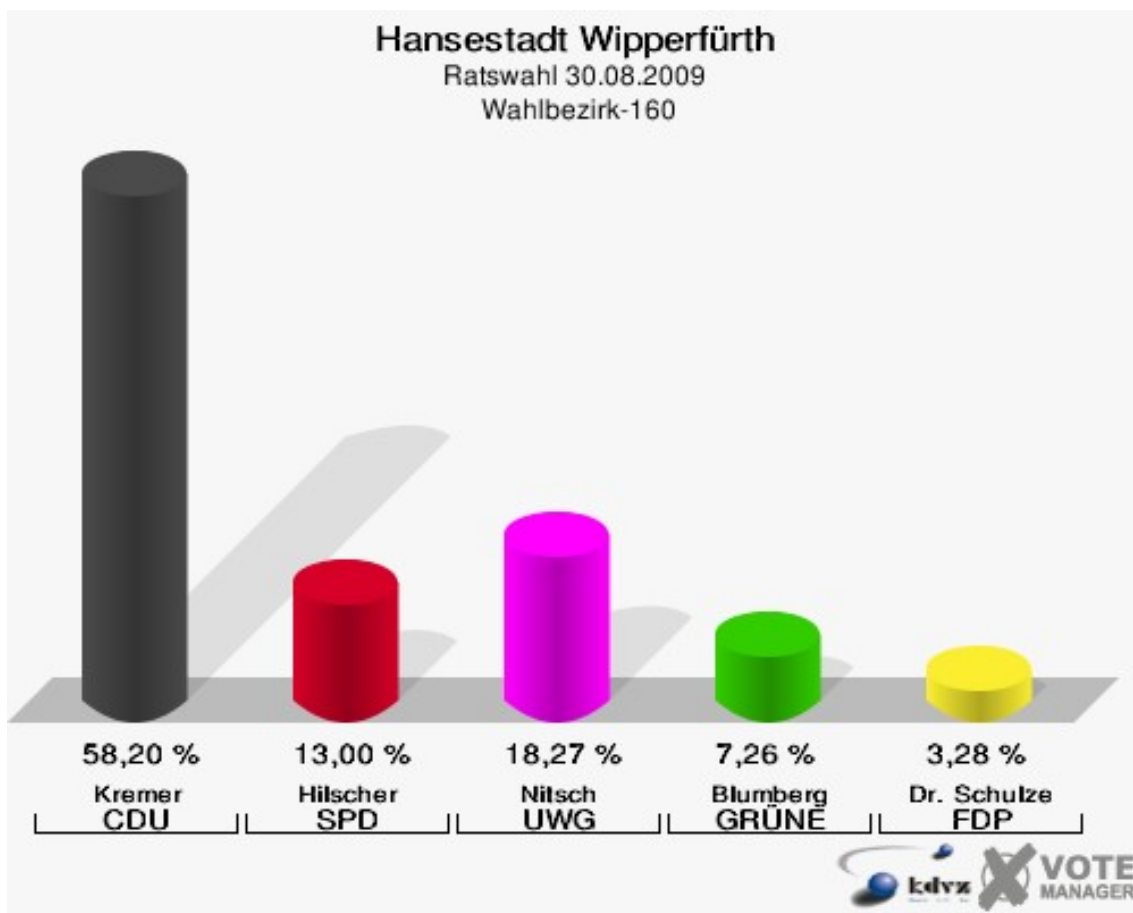

Gewählt:

Berster, Heribert (CDU)

Hansestadt Wipperfürth
Ratswahl 30.08.2009
Wahlbeteiligung Wahlbezirk-150

Wahlbezirk-160

	Anzahl	Prozent
Wahlberechtigte	1.278	
Wähler/innen	862	67,45 %
ungültige Stimmen	8	0,93 %
gültige Stimmen	854	99,07 %
Kremer, CDU	497	58,20 %
Hilscher, SPD	111	13,00 %
Nitsch, UWG	156	18,27 %
Blumberg, GRÜNE	62	7,26 %
Dr. Schulze, FDP	28	3,28 %