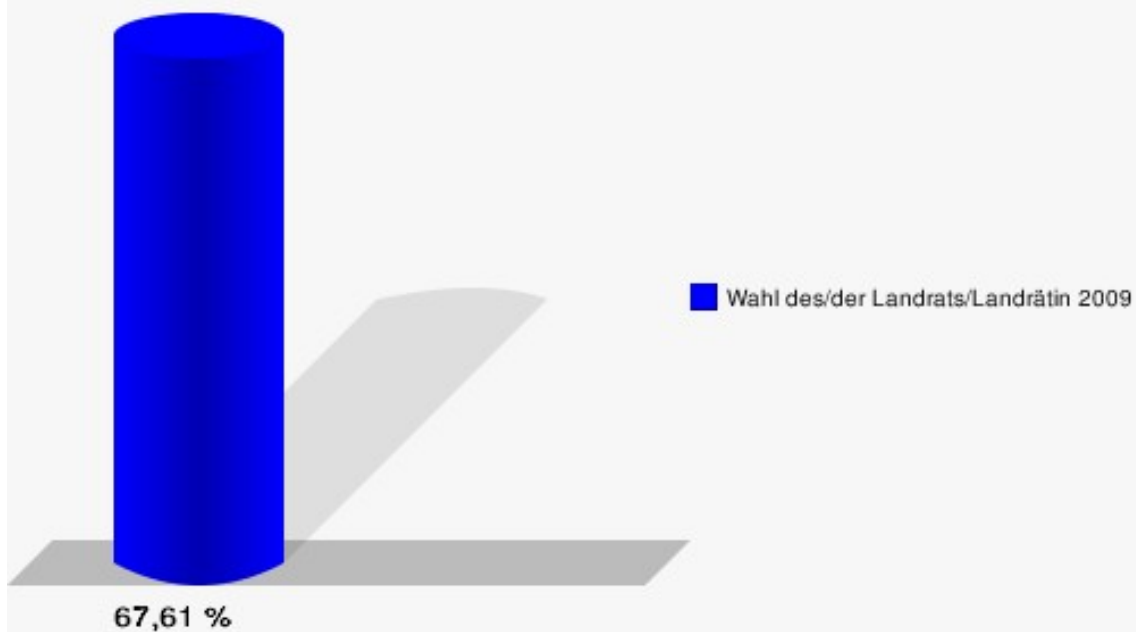

Hansestadt Wipperfürth
Wahl des/der Landrats/Landrätin 30.08.2009
Wahlbeteiligung Wahlbezirk-110

Wahlbezirk-120

	Anzahl	Prozent
Wahlberechtigte	984	
Wähler/innen	599	60,87 %
ungültige Stimmen	15	2,50 %
gültige Stimmen	584	97,50 %
Jobi, CDU	347	59,42 %
Wuth, SPD	153	26,20 %
Dr. Wilke, FDP	49	8,39 %
Staratschek, ÖDP	11	1,88 %
Rouhs, PRO NRW	24	4,11 %