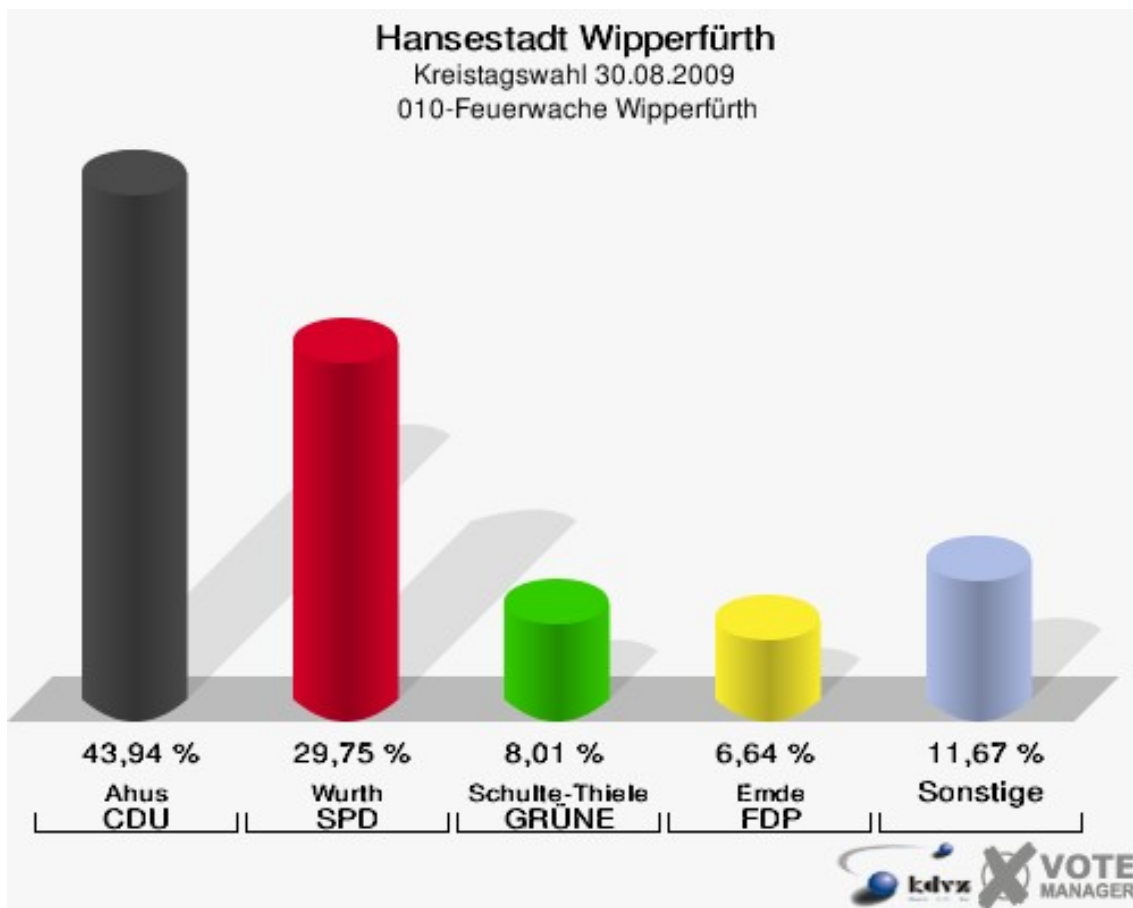

Stimmbezirke 010-Feuerwache Wipperfürth

	Anzahl	Prozent
Wahlberechtigte	867	
Wähler/innen	440	50,75 %
ungültige Stimmen	3	0,68 %
gültige Stimmen	437	99,32 %
Ahus, CDU	192	43,94 %
Wurth, SPD	130	29,75 %
Schulte-Thiele, GRÜNE	35	8,01 %
Emde, FDP	29	6,64 %
Hewald, DIE LINKE	13	2,97 %
ödp	0	0,00 %
Schröder, pro NRW	9	2,06 %
Virchow, UWG	25	5,72 %
Lück, FWO	4	0,92 %