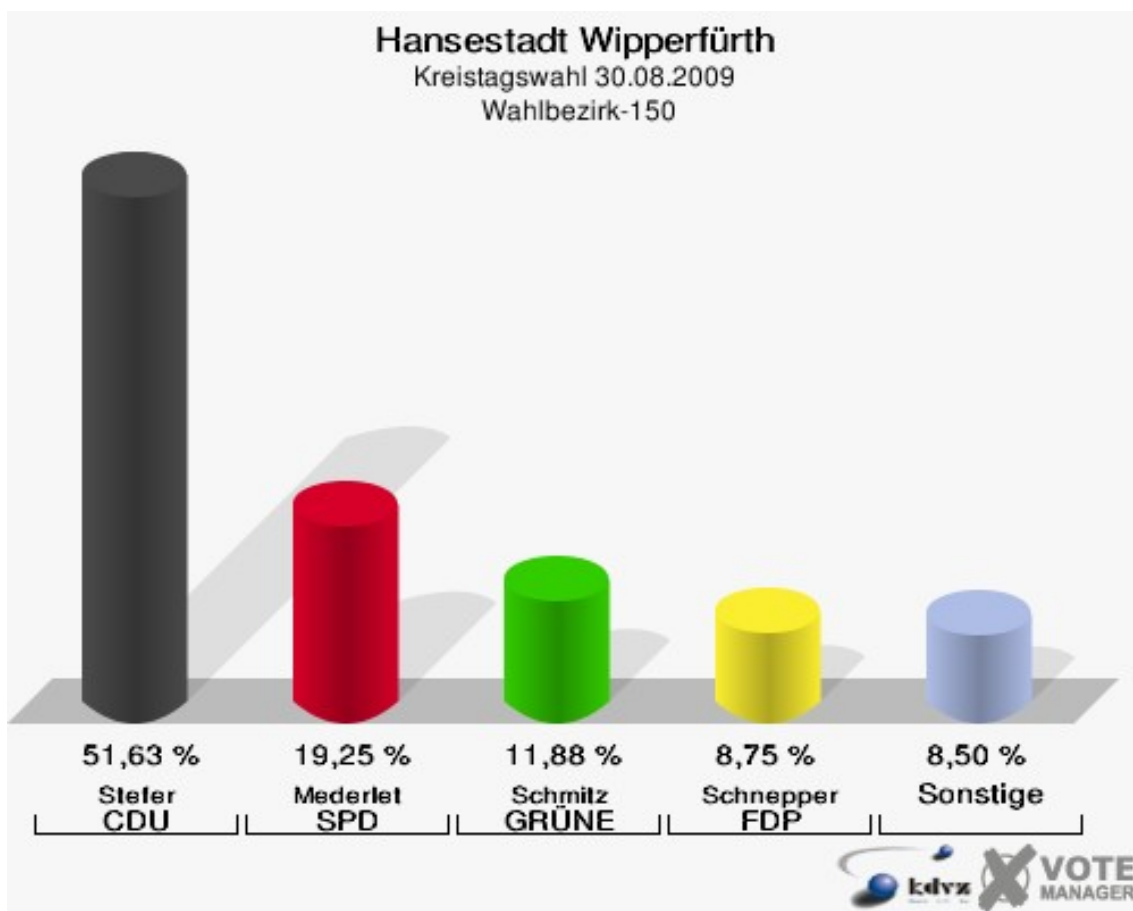

Hansestadt Wipperfürth
Kreistagswahl 30.08.2009
Wahlbeteiligung Wahlbezirk-130

Wahlbezirk-140

	Anzahl	Prozent
Wahlberechtigte	1.237	
Wähler/innen	828	66,94 %
ungültige Stimmen	11	1,33 %
gültige Stimmen	817	98,67 %
Stefer, CDU	465	56,92 %
Mederlet, SPD	123	15,06 %
Schmitz, GRÜNE	77	9,42 %
Schnepper, FDP	65	7,96 %
Steffen, DIE LINKE	17	2,08 %
ödp	0	0,00 %
Haß, pro NRW	11	1,35 %
Koppelberg, UWG	57	6,98 %
deNoni, FWO	2	0,24 %

Hansestadt Wipperfürth
Kreistagswahl 30.08.2009
Wahlbeteiligung Wahlbezirk-140

2 von 2 Schnellmeldungen

Wahlbezirk-150

	Anzahl	Prozent
Wahlberechtigte	1.243	
Wähler/innen	808	65,00 %
ungültige Stimmen	8	0,99 %
gültige Stimmen	800	99,01 %
Stefer, CDU	413	51,62 %
Mederlet, SPD	154	19,25 %
Schmitz, GRÜNE	95	11,88 %
Schnepper, FDP	70	8,75 %
Steffen, DIE LINKE	8	1,00 %
ödp	0	0,00 %
Haß, pro NRW	6	0,75 %
Koppelberg, UWG	54	6,75 %
deNoni, FWO	0	0,00 %

Hansestadt Wipperfürth
Kreistagswahl 30.08.2009
Wahlbeteiligung Wahlbezirk-150

Wahlbezirk-160

	Anzahl	Prozent
Wahlberechtigte	1.278	
Wähler/innen	861	67,37 %
ungültige Stimmen	9	1,05 %
gültige Stimmen	852	98,95 %
Stefer, CDU	560	65,73 %
Mederlet, SPD	118	13,85 %
Schmitz, GRÜNE	68	7,98 %
Schnepper, FDP	40	4,69 %
Steffen, DIE LINKE	11	1,29 %
ödp	0	0,00 %
Haß, pro NRW	9	1,06 %
Koppelberg, UWG	46	5,40 %
deNoni, FWO	0	0,00 %

Hansestadt Wipperfürth
Kreistagswahl 30.08.2009
Wahlbeteiligung Wahlbezirk-160

Wahlbezirk-170

	Anzahl	Prozent
Wahlberechtigte	893	
Wähler/innen	560	62,71 %
ungültige Stimmen	4	0,71 %
gültige Stimmen	556	99,29 %
Stefer, CDU	302	54,32 %
Mederlet, SPD	91	16,37 %
Schmitz, GRÜNE	48	8,63 %
Schnepper, FDP	56	10,07 %
Steffen, DIE LINKE	6	1,08 %
ödp	0	0,00 %
Haß, pro NRW	17	3,06 %
Koppelberg, UWG	36	6,47 %
deNoni, FWO	0	0,00 %