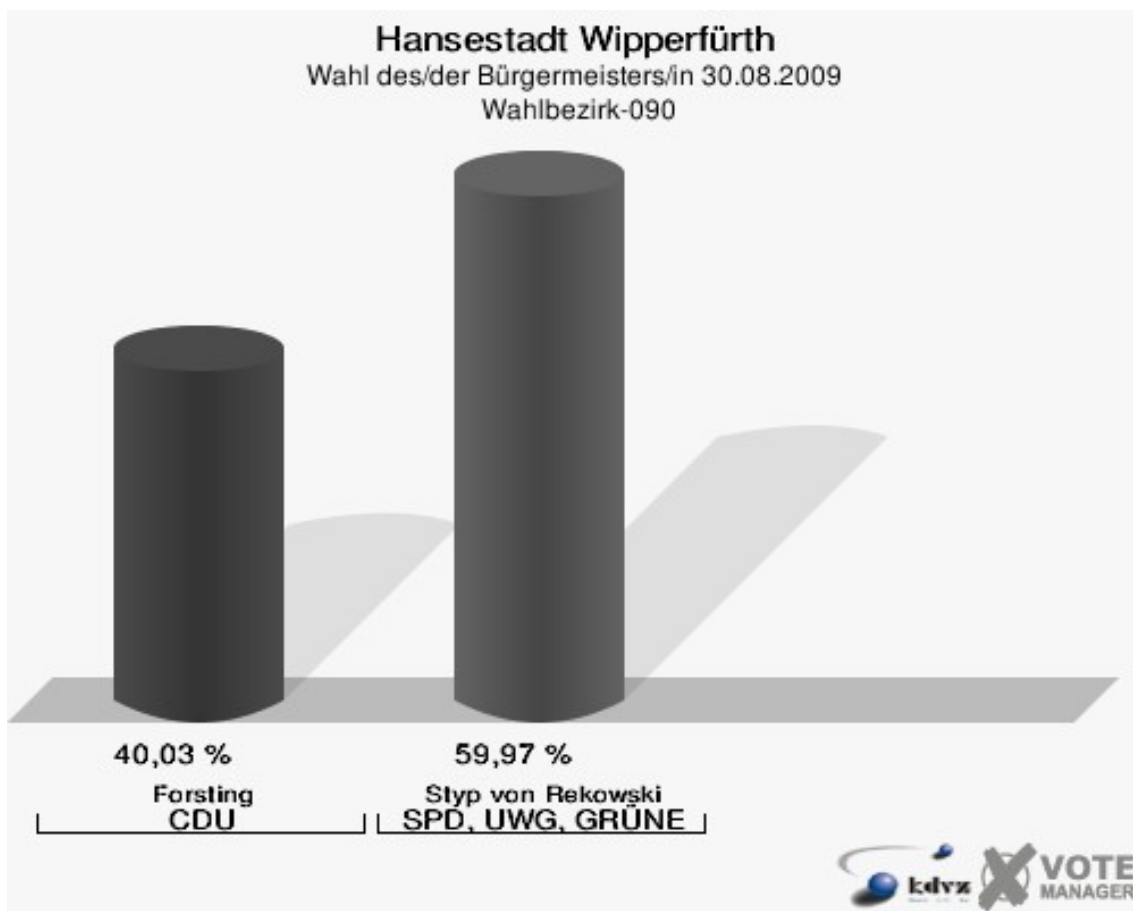

Wahlbezirk-090

	Anzahl	Prozent
Wahlberechtigte	1.276	
Wähler/innen	728	57,05 %
ungültige Stimmen	6	0,82 %
gültige Stimmen	722	99,18 %
Forsting, CDU	289	40,03 %
Styp von Rekowski, SPD, UWG, GRÜNE	433	59,97 %