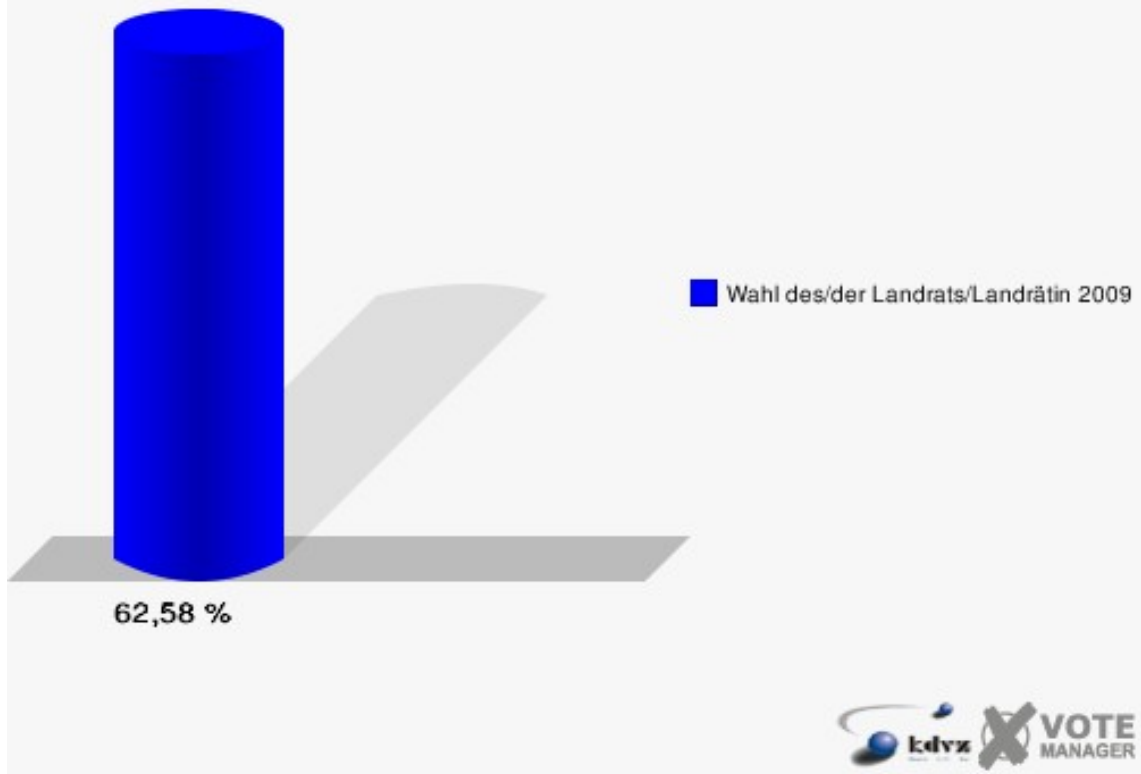

Hansestadt Wipperfürth
Wahl des/der Landrats/Landrätin 30.08.2009
Wahlbeteiligung 050-Altentagesstätte

060-Grundschule St. Antonius

	Anzahl	Prozent
Wahlberechtigte	900	
Wähler/innen	462	51,33 %
ungültige Stimmen	6	1,30 %
gültige Stimmen	456	98,70 %
Jobi, CDU	238	52,19 %
Wuth, SPD	156	34,21 %
Dr. Wilke, FDP	35	7,68 %
Staratschek, ÖDP	12	2,63 %
Rouhs, PRO NRW	15	3,29 %