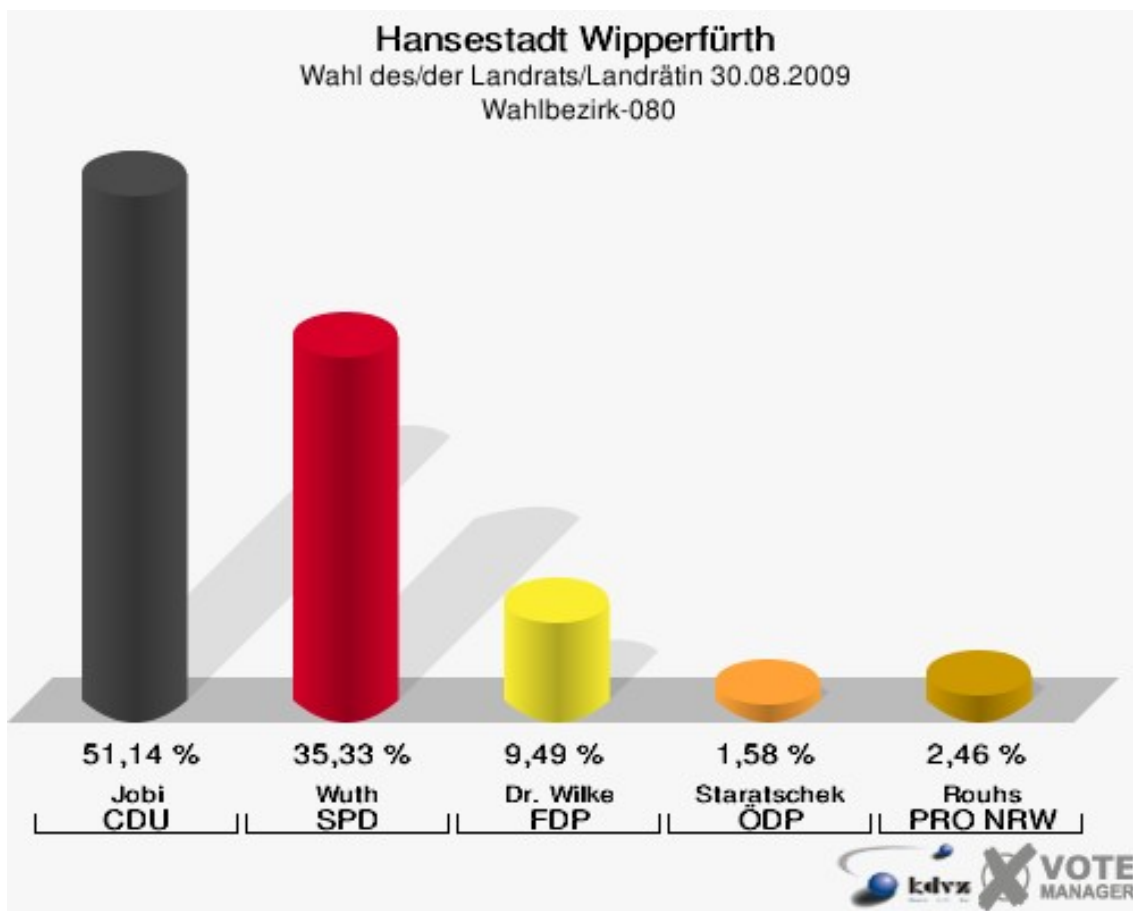

Hansestadt Wipperfürth
Wahl des/der Landrats/Landrätin 30.08.2009
Wahlbeteiligung Wahlbezirk-070

2 von 2 Schnellmeldungen

Wahlbezirk-080

	Anzahl	Prozent
Wahlberechtigte	1.063	
Wähler/innen	579	54,47 %
ungültige Stimmen	10	1,73 %
gültige Stimmen	569	98,27 %
Jobi, CDU	291	51,14 %
Wuth, SPD	201	35,33 %
Dr. Wilke, FDP	54	9,49 %
Staratschek, ÖDP	9	1,58 %
Rouhs, PRO NRW	14	2,46 %