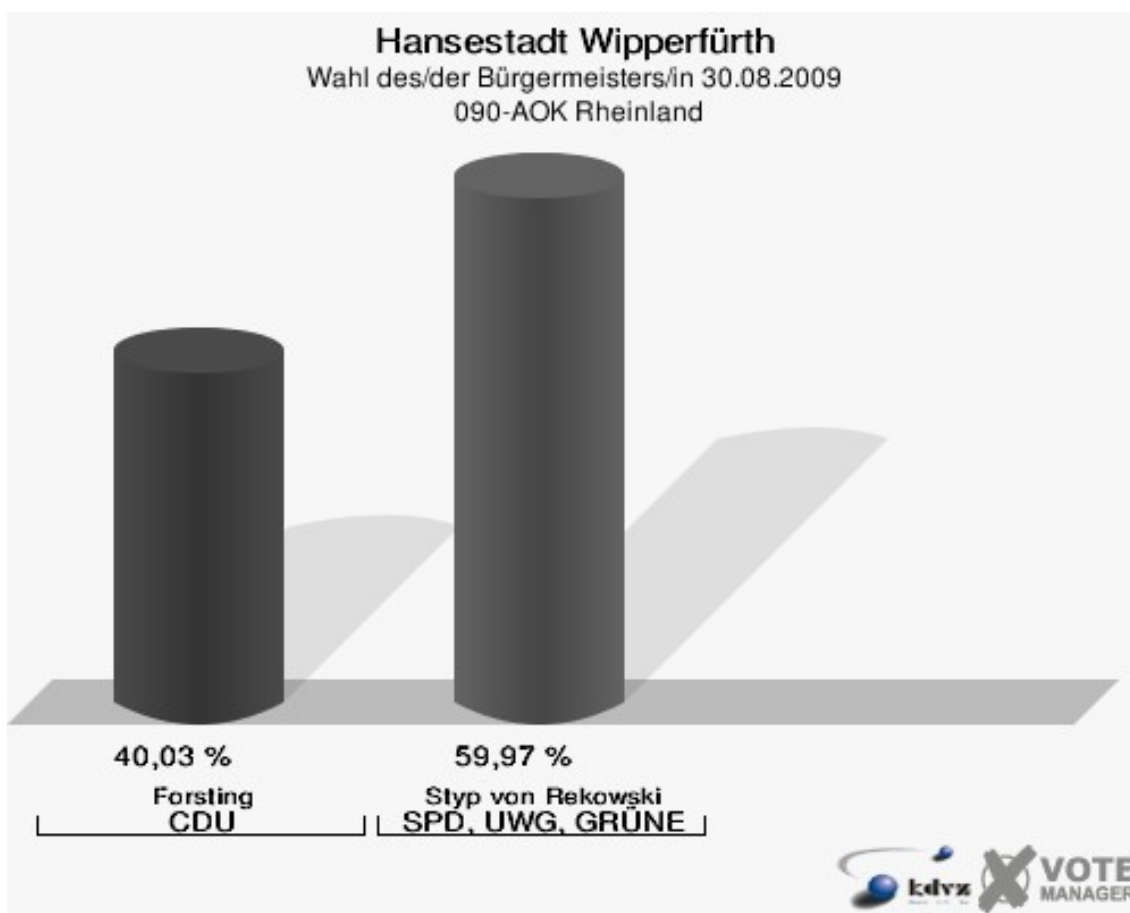

090-AOK Rheinland

	Anzahl	Prozent
Wahlberechtigte	1.276	
Wähler/innen	728	57,05 %
ungültige Stimmen	6	0,82 %
gültige Stimmen	722	99,18 %
Forsting, CDU	289	40,03 %
Styp von Rekowski, SPD, UWG, GRÜNE	433	59,97 %