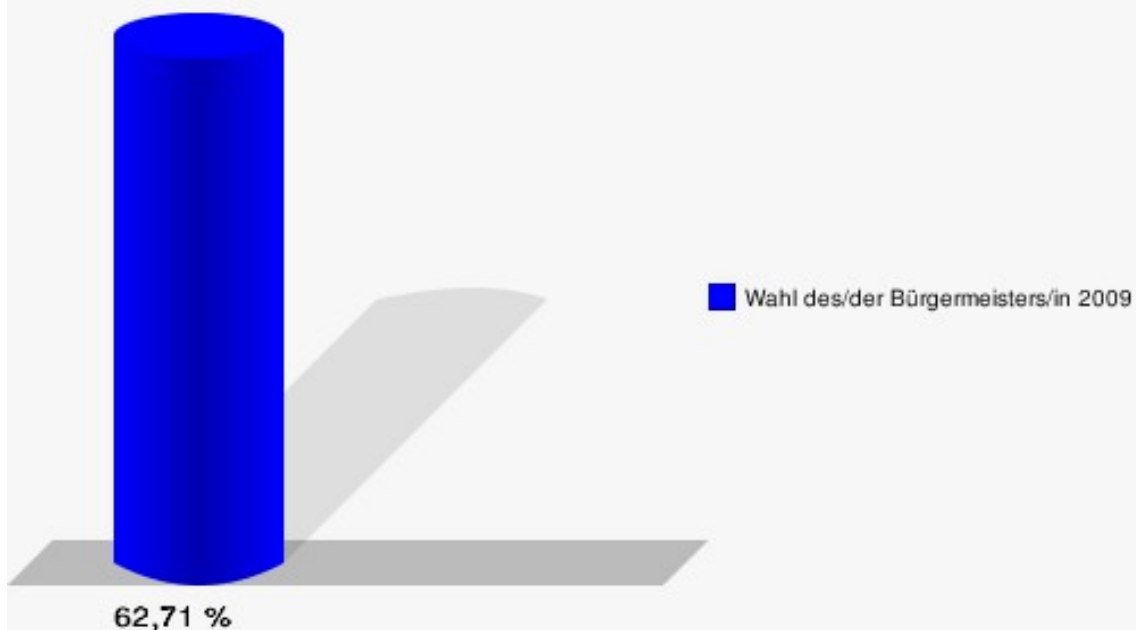

Hansestadt Wipperfürth
Wahl des/der Bürgermeisters/in 30.08.2009
Wahlbeteiligung Wahlbezirk-170

2 von 2 Schnellmeldungen