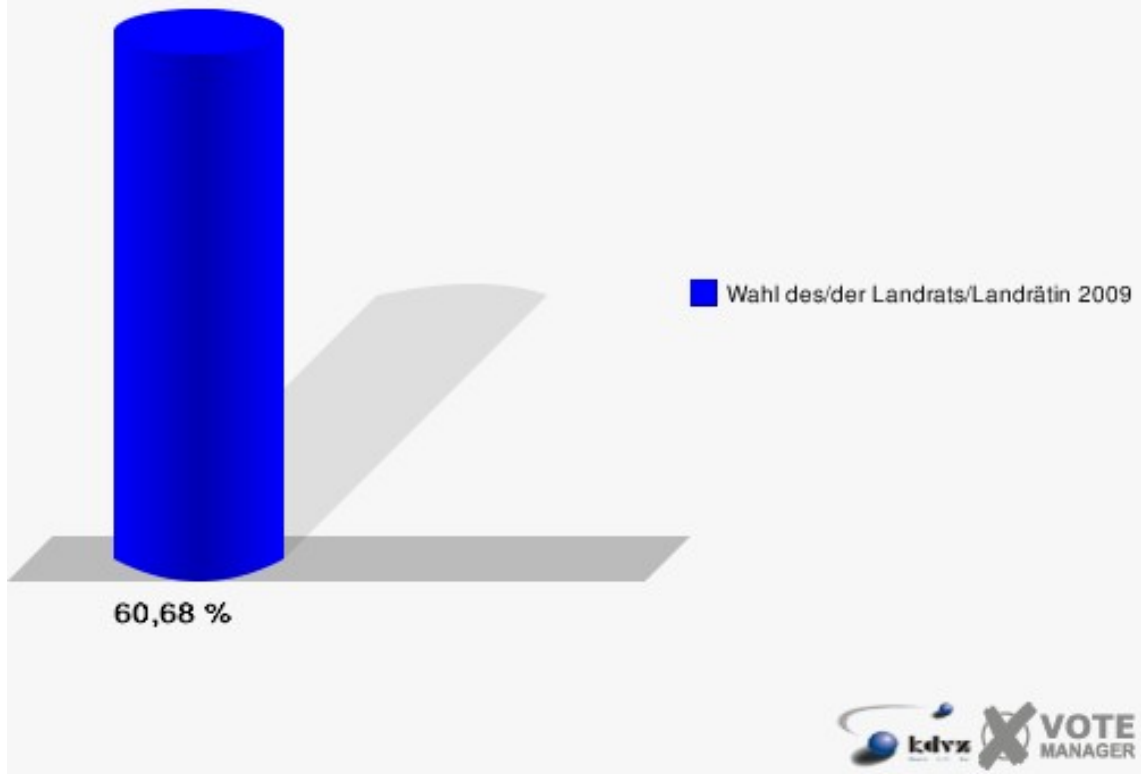

Hansestadt Wipperfürth
Wahl des/der Landrats/Landrätin 30.08.2009
Wahlbeteiligung 020-Städtisches Jugendzentrum

030-Neubau E.v.B.-Gymnasium

	Anzahl	Prozent
Wahlberechtigte	974	
Wähler/innen	616	63,24 %
ungültige Stimmen	10	1,62 %
gültige Stimmen	606	98,38 %
Jobi, CDU	311	51,32 %
Wuth, SPD	195	32,18 %
Dr. Wilke, FDP	71	11,72 %
Staratschek, ÖDP	12	1,98 %
Rouhs, PRO NRW	17	2,81 %