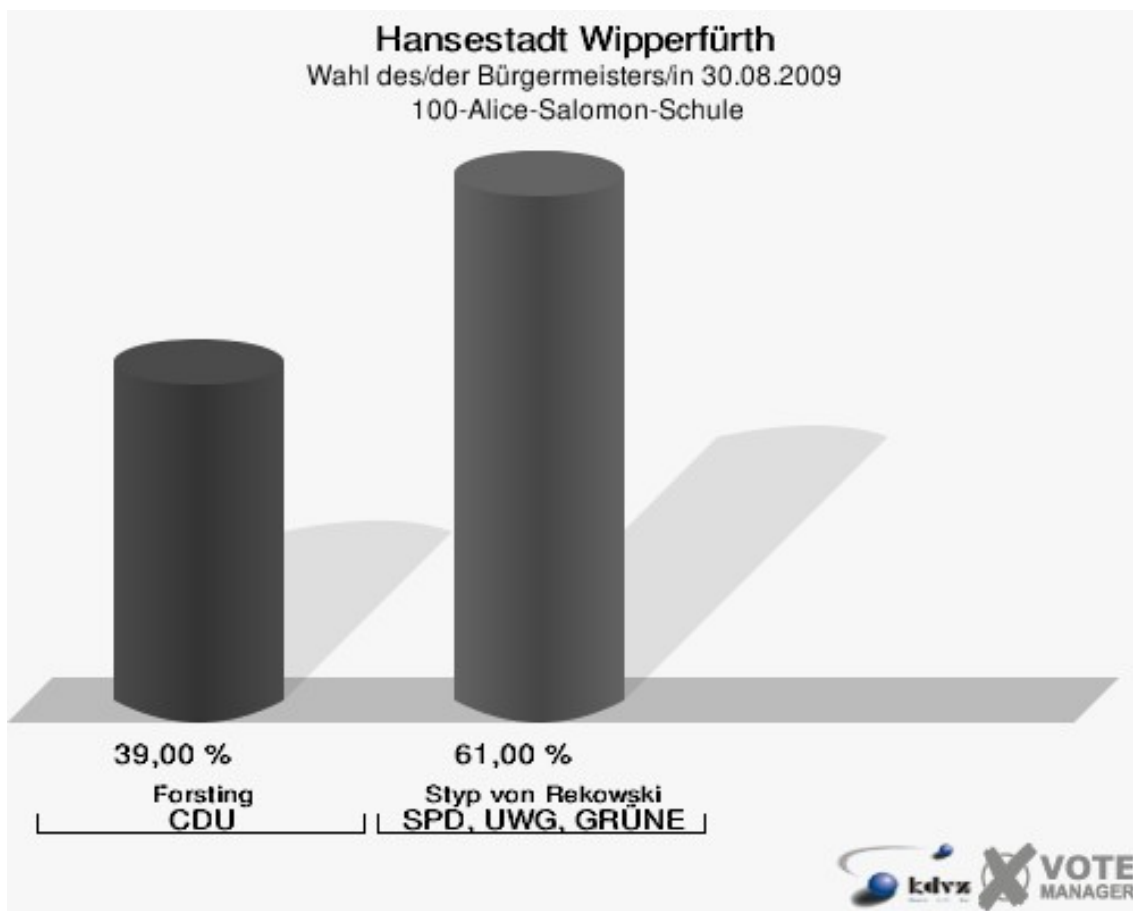

100-Alice-Salomon-Schule

	Anzahl	Prozent
Wahlberechtigte	1.032	
Wähler/innen	711	68,90 %
ungültige Stimmen	11	1,55 %
gültige Stimmen	700	98,45 %
Forsting, CDU	273	39,00 %
Styp von Rekowski, SPD, UWG, GRÜNE	427	61,00 %