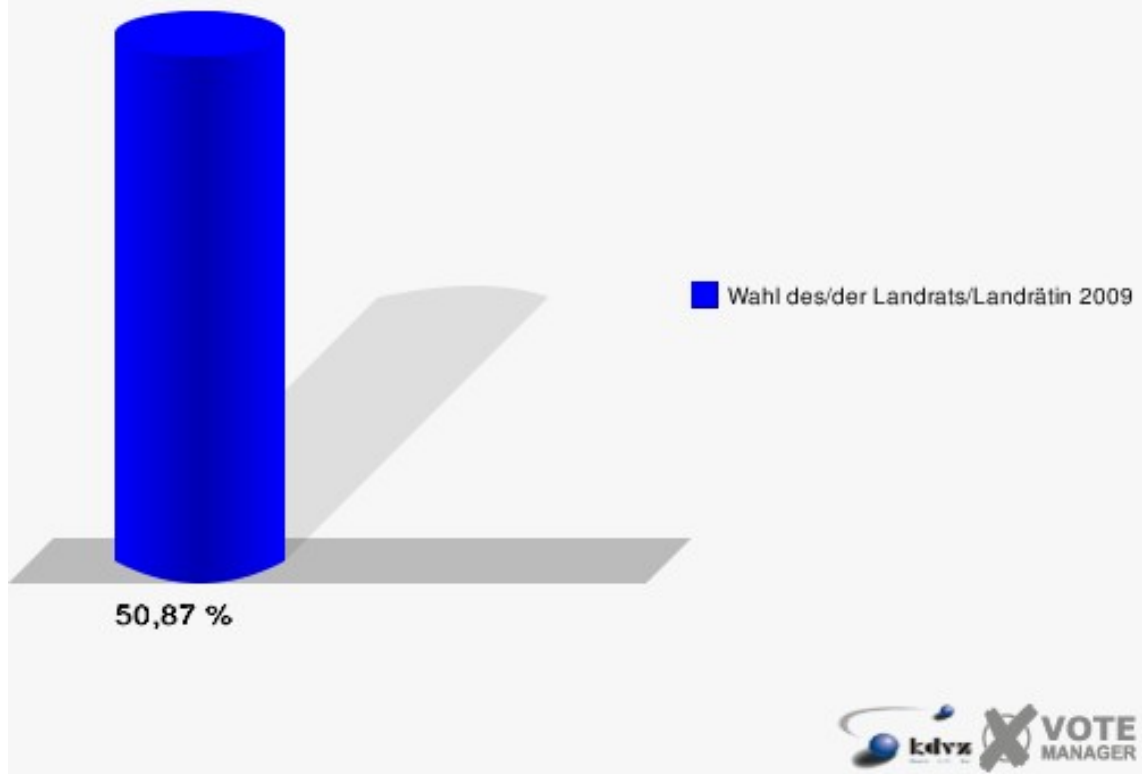

Hansestadt Wipperfürth
Wahl des/der Landrats/Landrätin 30.08.2009
Wahlbeteiligung Wahlbezirk-010

Wahlbezirk-020

	Anzahl	Prozent
Wahlberechtigte	1.198	
Wähler/innen	727	60,68 %
ungültige Stimmen	8	1,10 %
gültige Stimmen	719	98,90 %
Jobi, CDU	350	48,68 %
Wuth, SPD	251	34,91 %
Dr. Wilke, FDP	84	11,68 %
Staratschek, ÖDP	16	2,23 %
Rouhs, PRO NRW	18	2,50 %