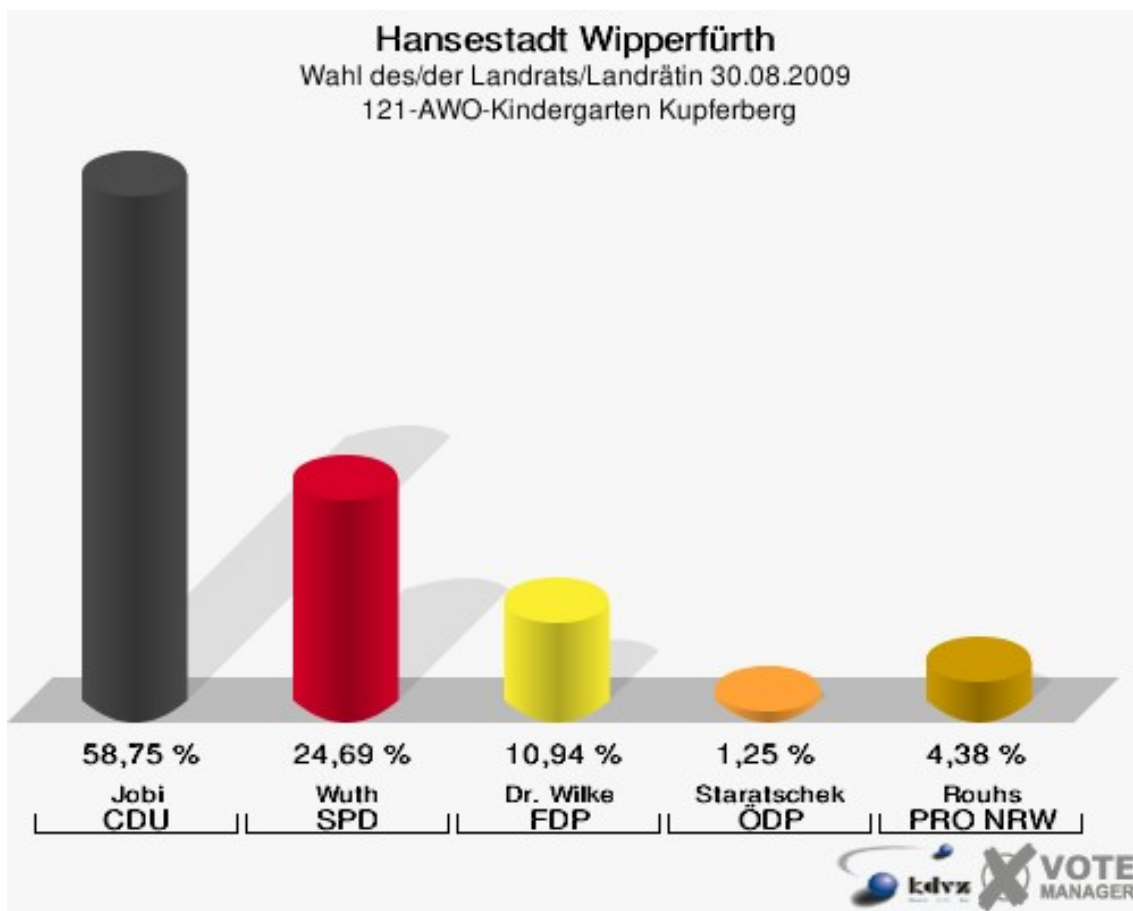

121-AWO-Kindergarten Kupferberg

	Anzahl	Prozent
Wahlberechtigte	501	
Wähler/innen	330	65,87 %
ungültige Stimmen	10	3,03 %
gültige Stimmen	320	96,97 %
Jobi, CDU	188	58,75 %
Wuth, SPD	79	24,69 %
Dr. Wilke, FDP	35	10,94 %
Staratschek, ÖDP	4	1,25 %
Rouhs, PRO NRW	14	4,38 %