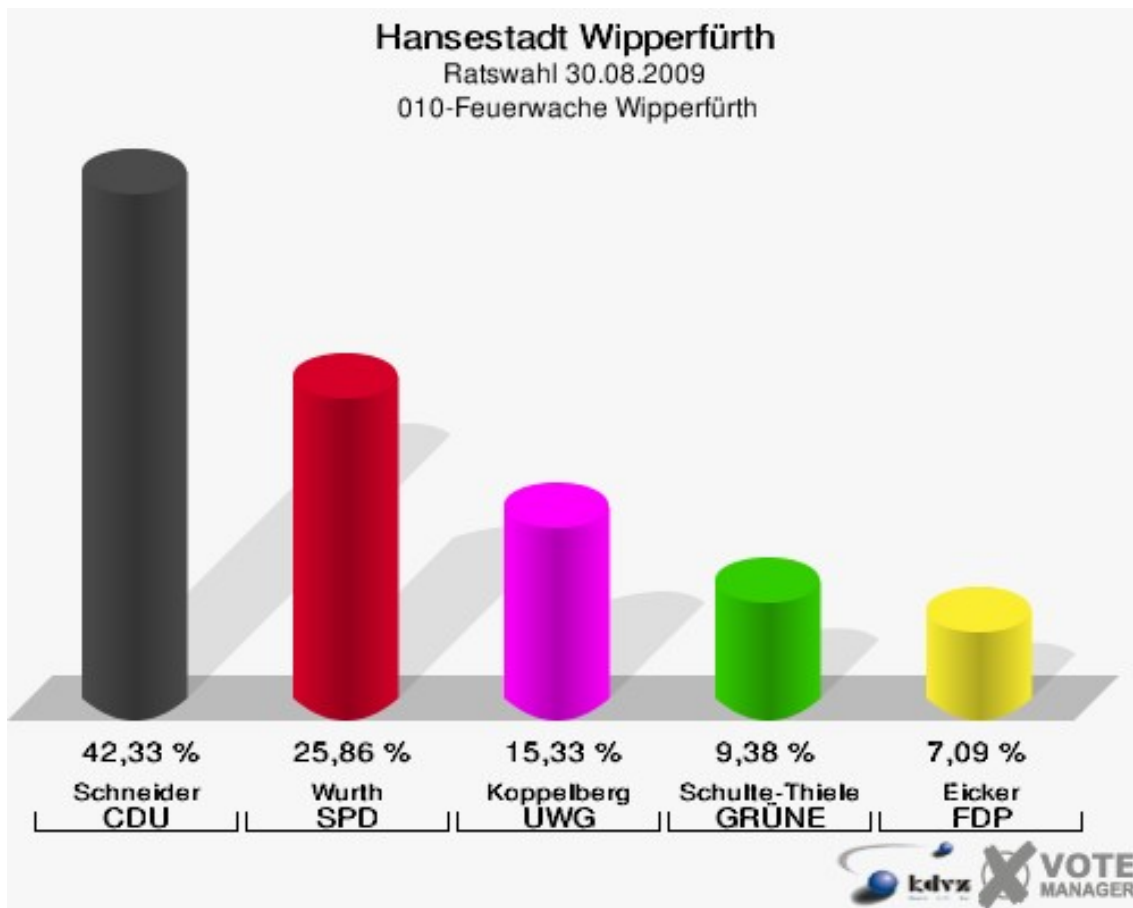

Stimmbezirke 010-Feuerwache Wipperfürth

	Anzahl	Prozent
Wahlberechtigte	867	
Wähler/innen	441	50,87 %
ungültige Stimmen	4	0,91 %
gültige Stimmen	437	99,09 %
Schneider, CDU	185	42,33 %
Wurth, SPD	113	25,86 %
Koppelberg, UWG	67	15,33 %
Schulte-Thiele, GRÜNE	41	9,38 %
Eicker, FDP	31	7,09 %