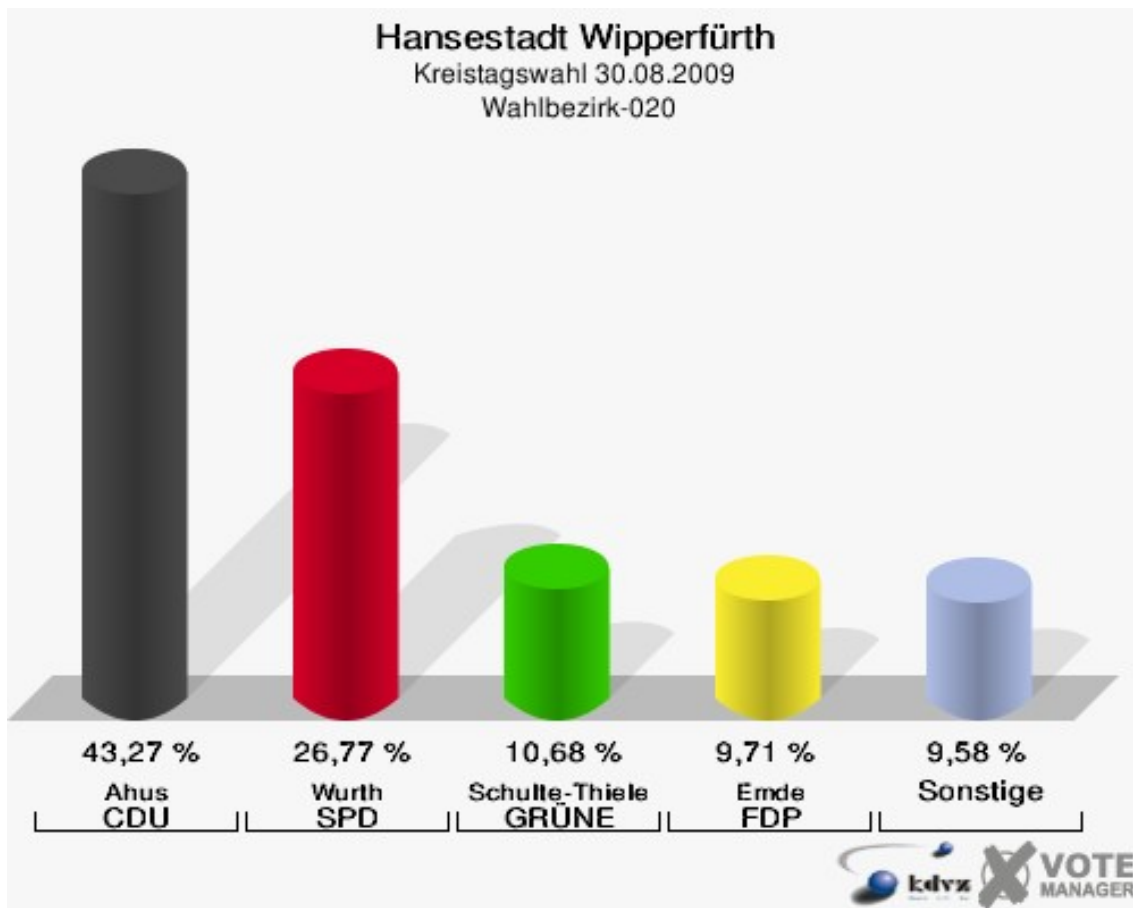

Kreistagswahl Hansestadt Wipperfürth

	Anzahl	Prozent
Wahlberechtigte	18.090	
Wähler/innen	10.997	60,79 %
ungültige Stimmen	122	1,11 %
gültige Stimmen	10.875	98,89 %
CDU	5.274	48,50 %
SPD	2.579	23,71 %
GRÜNE	972	8,94 %
FDP	831	7,64 %
DIE LINKE	242	2,23 %
ödp	0	0,00 %
pro NRW	185	1,70 %
UWG	774	7,12 %
FWO	18	0,17 %

Hansestadt Wipperfürth
Kreistagswahl 30.08.2009
Wahlbeteiligung Gesamtergebnis

21 von 21 Schnellmeldungen

Wahlbezirke Wahlbezirk-010

	Anzahl	Prozent
Wahlberechtigte	867	
Wähler/innen	440	50,75 %
ungültige Stimmen	3	0,68 %
gültige Stimmen	437	99,32 %
Ahus, CDU	192	43,94 %
Wurth, SPD	130	29,75 %
Schulte-Thiele, GRÜNE	35	8,01 %
Emde, FDP	29	6,64 %
Hewald, DIE LINKE	13	2,97 %
ödp	0	0,00 %
Schröder, pro NRW	9	2,06 %
Virchow, UWG	25	5,72 %
Lück, FWO	4	0,92 %

Hansestadt Wipperfürth
Kreistagswahl 30.08.2009
Wahlbeteiligung Wahlbezirk-010

Wahlbezirk-020

	Anzahl	Prozent
Wahlberechtigte	1.198	
Wähler/innen	727	60,68 %
ungültige Stimmen	6	0,83 %
gültige Stimmen	721	99,17 %
Ahus, CDU	312	43,27 %
Wurth, SPD	193	26,77 %
Schulte-Thiele, GRÜNE	77	10,68 %
Emde, FDP	70	9,71 %
Hewald, DIE LINKE	17	2,36 %
ödp	0	0,00 %
Schröder, pro NRW	10	1,39 %
Virchow, UWG	41	5,69 %
Lück, FWO	1	0,14 %

Hansestadt Wipperfürth
Kreistagswahl 30.08.2009
Wahlbeteiligung Wahlbezirk-020

Wahlbezirk-030

	Anzahl	Prozent
Wahlberechtigte	974	
Wähler/innen	616	63,24 %
ungültige Stimmen	5	0,81 %
gültige Stimmen	611	99,19 %
Ahus, CDU	279	45,66 %
Wurth, SPD	145	23,73 %
Schulte-Thiele, GRÜNE	55	9,00 %
Emde, FDP	63	10,31 %
Hewald, DIE LINKE	14	2,29 %
ödp	0	0,00 %
Schröder, pro NRW	14	2,29 %
Virchow, UWG	39	6,38 %
Lück, FWO	2	0,33 %