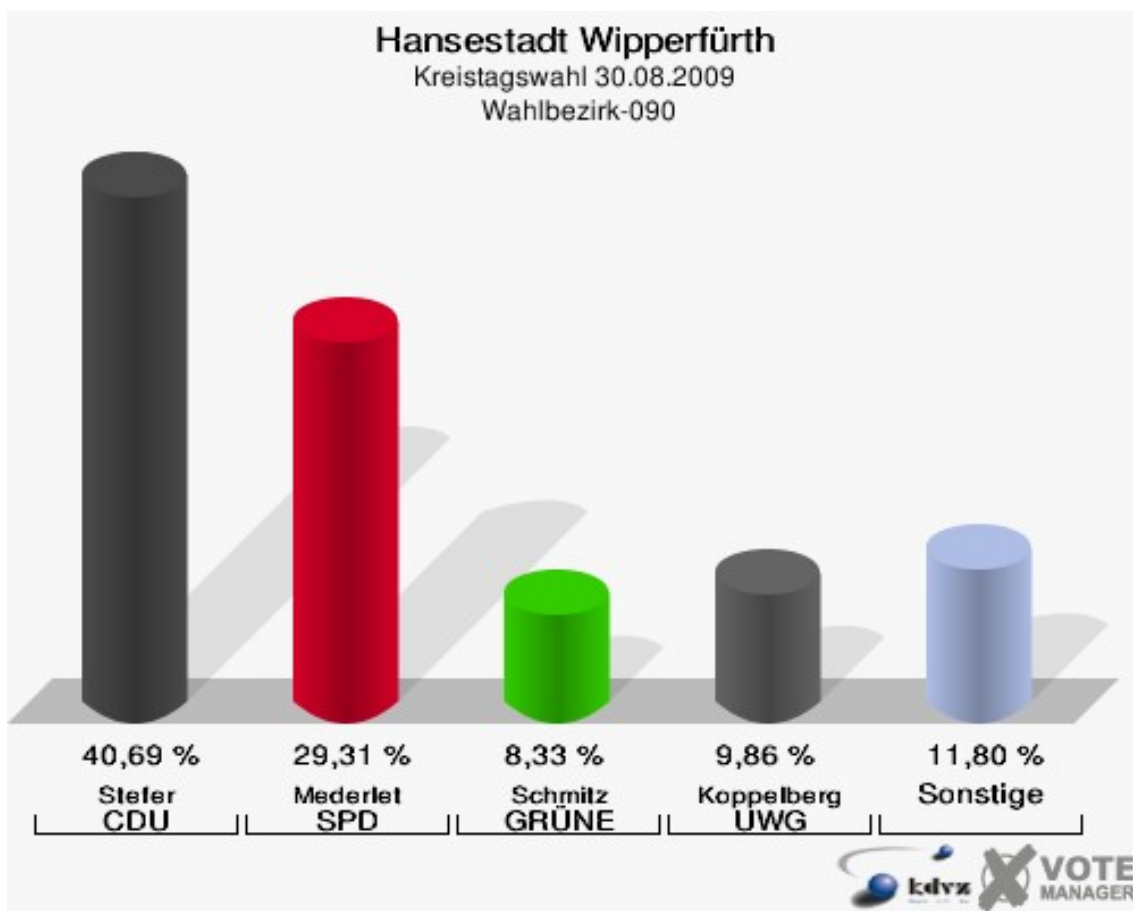

Hansestadt Wipperfürth
Kreistagswahl 30.08.2009
Wahlbeteiligung Wahlbezirk-060

Wahlbezirk-070

	Anzahl	Prozent
Wahlberechtigte	1.050	
Wähler/innen	653	62,19 %
ungültige Stimmen	4	0,61 %
gültige Stimmen	649	99,39 %
Stefer, CDU	327	50,39 %
Mederlet, SPD	141	21,73 %
Schmitz, GRÜNE	66	10,17 %
Schnepper, FDP	43	6,63 %
Steffen, DIE LINKE	12	1,85 %
ödp	0	0,00 %
Haß, pro NRW	8	1,23 %
Koppelberg, UWG	52	8,01 %
deNoni, FWO	0	0,00 %

Hansestadt Wipperfürth
Kreistagswahl 30.08.2009
Wahlbeteiligung Wahlbezirk-070

2 von 2 Schnellmeldungen

Wahlbezirk-080

	Anzahl	Prozent
Wahlberechtigte	1.063	
Wähler/innen	578	54,37 %
ungültige Stimmen	7	1,21 %
gültige Stimmen	571	98,79 %
Stefer, CDU	259	45,36 %
Mederlet, SPD	151	26,44 %
Schmitz, GRÜNE	52	9,11 %
Schnepper, FDP	47	8,23 %
Steffen, DIE LINKE	15	2,63 %
ödp	0	0,00 %
Haß, pro NRW	4	0,70 %
Koppelberg, UWG	43	7,53 %
deNoni, FWO	0	0,00 %

Hansestadt Wipperfürth
Kreistagswahl 30.08.2009
Wahlbeteiligung Wahlbezirk-080

Wahlbezirk-090

	Anzahl	Prozent
Wahlberechtigte	1.276	
Wähler/innen	728	57,05 %
ungültige Stimmen	8	1,10 %
gültige Stimmen	720	98,90 %
Stefer, CDU	293	40,69 %
Mederlet, SPD	211	29,31 %
Schmitz, GRÜNE	60	8,33 %
Schnepper, FDP	50	6,94 %
Steffen, DIE LINKE	23	3,19 %
ödp	0	0,00 %
Haß, pro NRW	12	1,67 %
Koppelberg, UWG	71	9,86 %
deNoni, FWO	0	0,00 %

Hansestadt Wipperfürth
Kreistagswahl 30.08.2009
Wahlbeteiligung Wahlbezirk-090

Wahlbezirk-100

	Anzahl	Prozent
Wahlberechtigte	1.032	
Wähler/innen	711	68,90 %
ungültige Stimmen	10	1,41 %
gültige Stimmen	701	98,59 %
Stefer, CDU	272	38,80 %
Mederlet, SPD	182	25,96 %
Schmitz, GRÜNE	70	9,99 %
Schnepper, FDP	32	4,56 %
Steffen, DIE LINKE	17	2,43 %
ödp	0	0,00 %
Haß, pro NRW	13	1,85 %
Koppelberg, UWG	112	15,98 %
deNoni, FWO	3	0,43 %