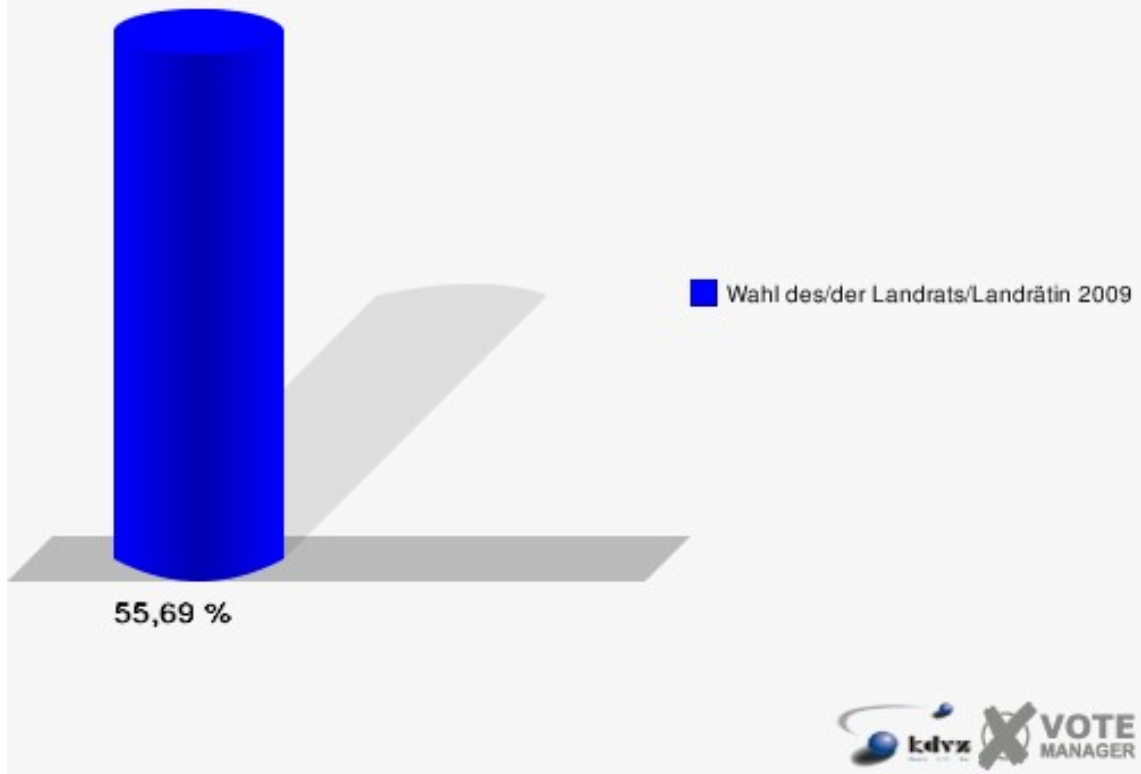

Hansestadt Wipperfürth

Wahl des/der Landrats/Landrätin 30.08.2009

Wahlbeteiligung 122-Katholisches Pfarrheim

130-Feuerwehrgerätehaus Klaswipp

	Anzahl	Prozent
Wahlberechtigte	1.138	
Wähler/innen	585	51,41 %
ungültige Stimmen	12	2,05 %
gültige Stimmen	573	97,95 %
Jobi, CDU	293	51,13 %
Wuth, SPD	205	35,78 %
Dr. Wilke, FDP	46	8,03 %
Staratschek, ÖDP	13	2,27 %
Rouhs, PRO NRW	16	2,79 %