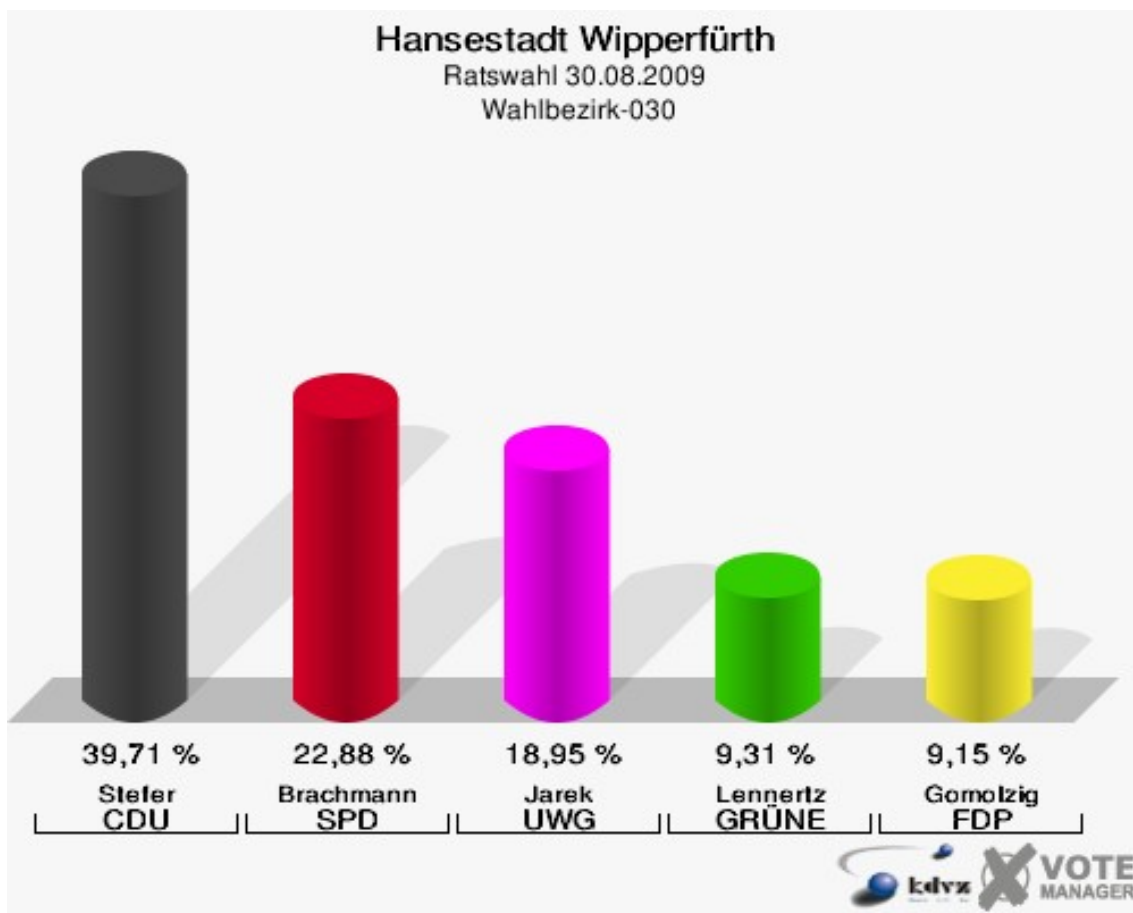

Gewählt:

Schneider, Eva-Maria (CDU)

Hansestadt Wipperfürth
Ratswahl 30.08.2009
Wahlbeteiligung Wahlbezirk-010

Wahlbezirk-020

	Anzahl	Prozent
Wahlberechtigte	1.198	
Wähler/innen	727	60,68 %
ungültige Stimmen	6	0,83 %
gültige Stimmen	721	99,17 %
Palubitzki, CDU	314	43,55 %
Mederlet, SPD	184	25,52 %
Pieter, UWG	71	9,85 %
Goller, GRÜNE	85	11,79 %
Wuttke, FDP	67	9,29 %

Gewählt:

Palubitzki, Lothar (CDU)

Hansestadt Wipperfürth
Ratswahl 30.08.2009
Wahlbeteiligung Wahlbezirk-020

Wahlbezirk-030

	Anzahl	Prozent
Wahlberechtigte	974	
Wähler/innen	617	63,35 %
ungültige Stimmen	5	0,81 %
gültige Stimmen	612	99,19 %
Stefer, CDU	243	39,71 %
Brachmann, SPD	140	22,88 %
Jarek, UWG	116	18,95 %
Lennertz, GRÜNE	57	9,31 %
Gomolzig, FDP	56	9,15 %