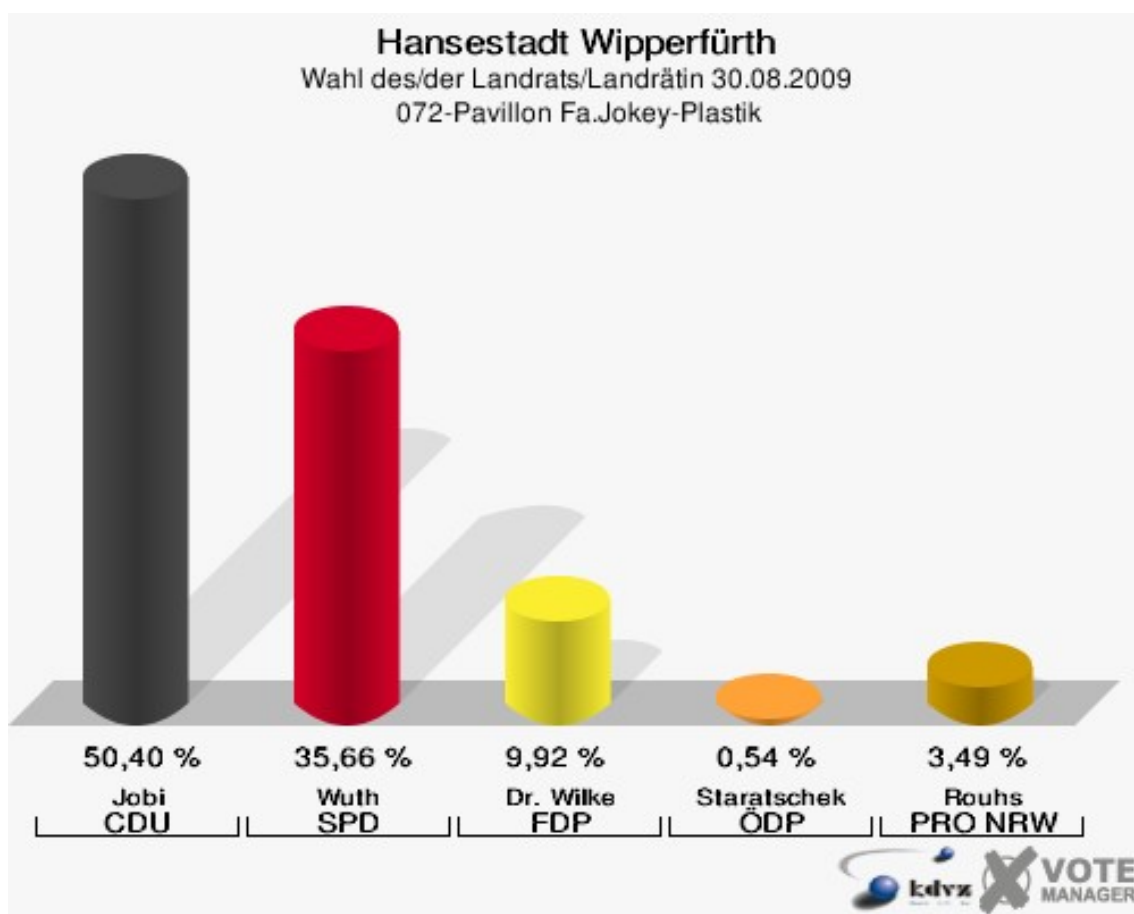

Hansestadt Wipperfürth
Wahl des/der Landrats/Landrätin 30.08.2009
Wahlbeteiligung 071-Landesbetrieb Straßenbau NRW

072-Pavillon Fa.Jockey-Plastik

	Anzahl	Prozent
Wahlberechtigte	493	
Wähler/innen	376	76,27 %
ungültige Stimmen	3	0,80 %
gültige Stimmen	373	99,20 %
Jobi, CDU	188	50,40 %
Wuth, SPD	133	35,66 %
Dr. Wilke, FDP	37	9,92 %
Staratschek, ÖDP	2	0,54 %
Rouhs, PRO NRW	13	3,49 %