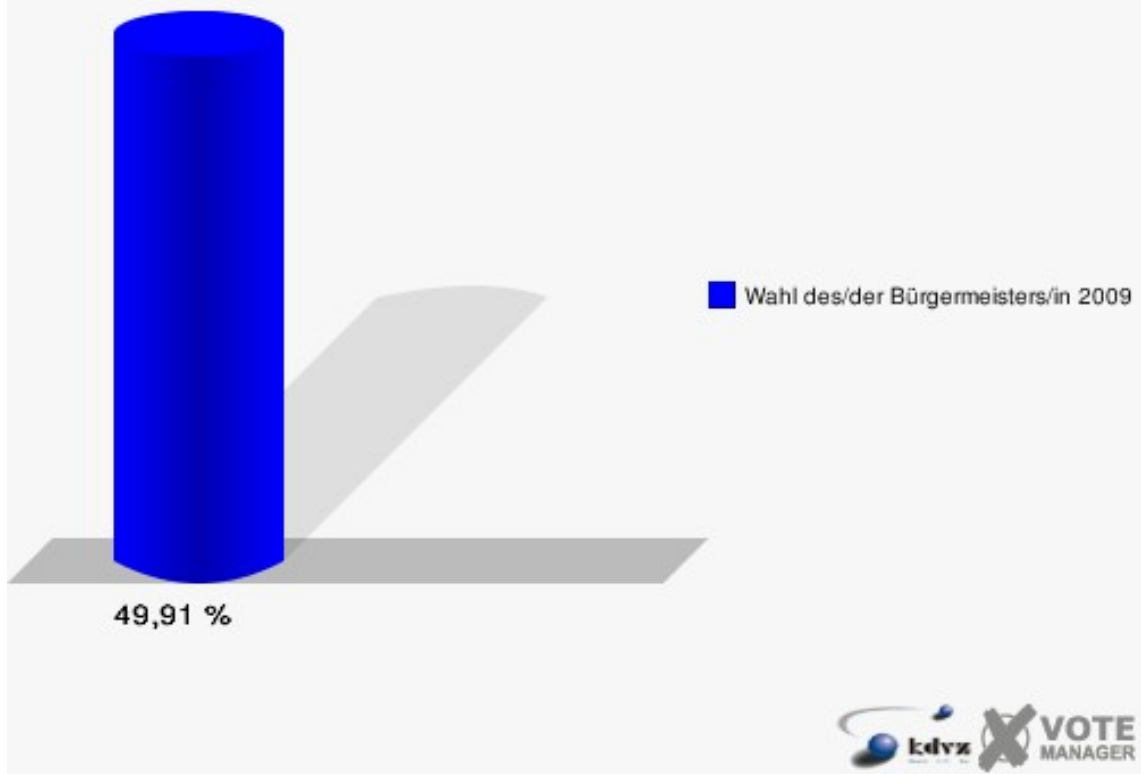

Hansestadt Wipperfürth
Wahl des/der Bürgermeisters/in 30.08.2009
Wahlbeteiligung 071-Landesbetrieb Straßenbau NRW

072-Pavillon Fa.Jokey-Plastik

	Anzahl	Prozent
Wahlberechtigte	493	
Wähler/innen	376	76,27 %
ungültige Stimmen	2	0,53 %
gültige Stimmen	374	99,47 %
Forsting, CDU	159	42,51 %
Styp von Rekowski, SPD, UWG, GRÜNE	215	57,49 %