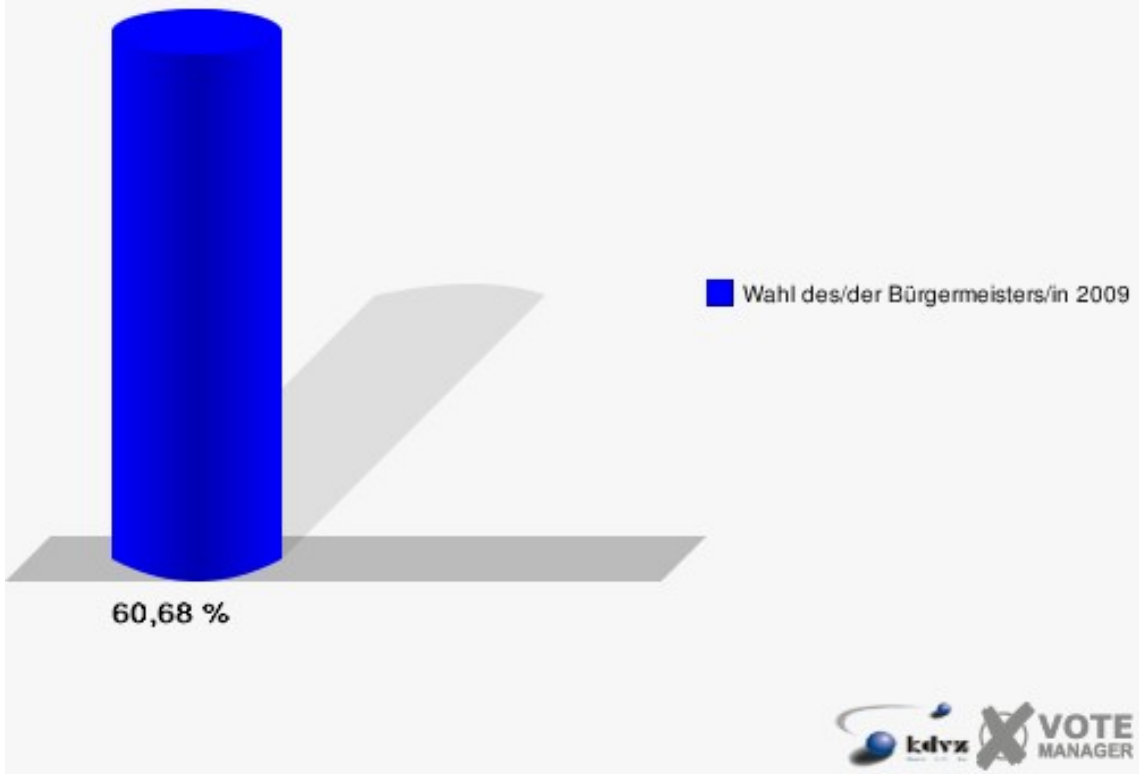

Hansestadt Wipperfürth
Wahl des/der Bürgermeisters/in 30.08.2009
Wahlbeteiligung 020-Städtisches Jugendzentrum

030-Neubau E.v.B.-Gymnasium

	Anzahl	Prozent
Wahlberechtigte	974	
Wähler/innen	617	63,35 %
ungültige Stimmen	5	0,81 %
gültige Stimmen	612	99,19 %
Forsting, CDU	261	42,65 %
Styp von Rekowski, SPD, UWG, GRÜNE	351	57,35 %