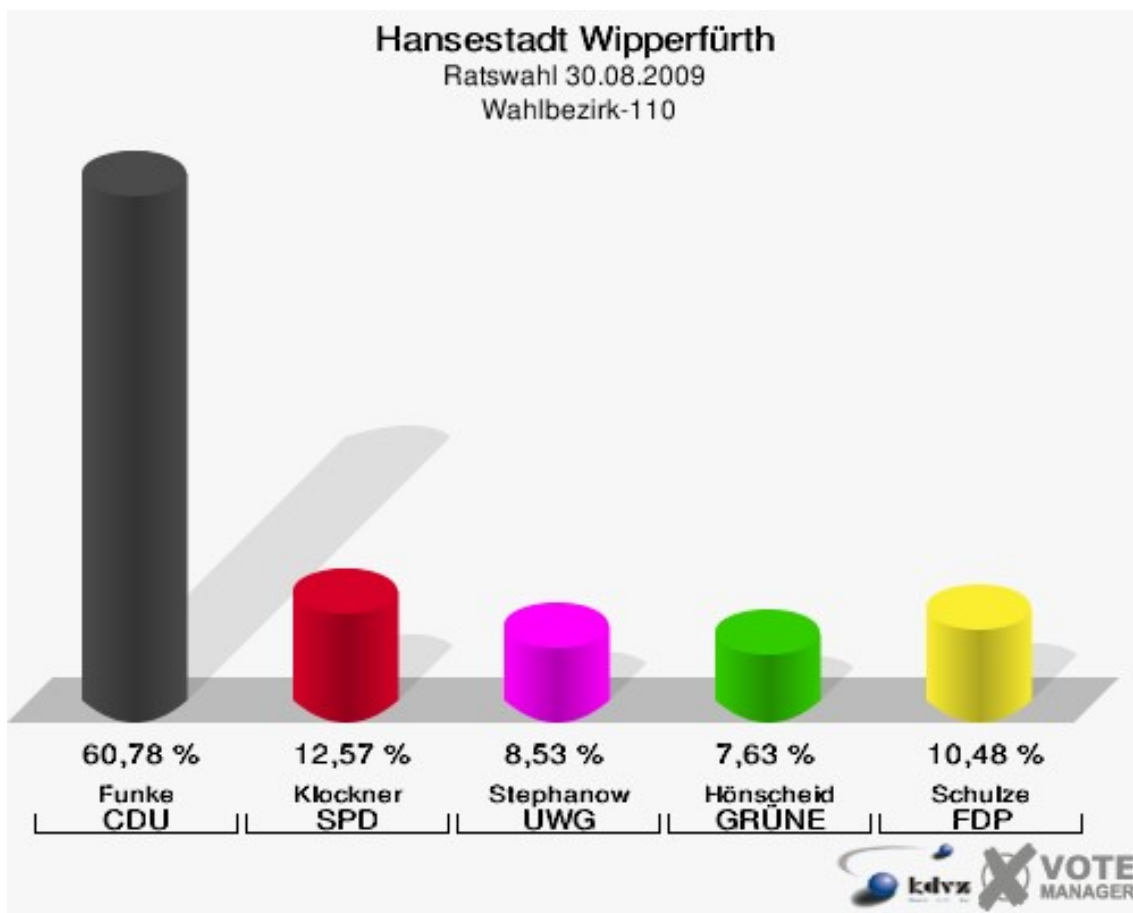

Gewählt:

Weingärtner, Bastian (CDU)

Hansestadt Wipperfürth
Ratswahl 30.08.2009
Wahlbeteiligung Wahlbezirk-090

Wahlbezirk-100

	Anzahl	Prozent
Wahlberechtigte	1.032	
Wähler/innen	711	68,90 %
ungültige Stimmen	10	1,41 %
gültige Stimmen	701	98,59 %
Vacca, CDU	291	41,51 %
Blechmann, SPD	143	20,40 %
Koppelberg, UWG	154	21,97 %
Schmitz, GRÜNE	75	10,70 %
Wuttke, FDP	38	5,42 %

Gewählt:

Vacca, Vincenzo Hubert (CDU)

Hansestadt Wipperfürth
Ratswahl 30.08.2009
Wahlbeteiligung Wahlbezirk-100

Wahlbezirk-110

	Anzahl	Prozent
Wahlberechtigte	994	
Wähler/innen	672	67,61 %
ungültige Stimmen	4	0,60 %
gültige Stimmen	668	99,40 %
Funke, CDU	406	60,78 %
Klockner, SPD	84	12,57 %
Stephanow, UWG	57	8,53 %
Hönscheid, GRÜNE	51	7,63 %
Schulze, FDP	70	10,48 %