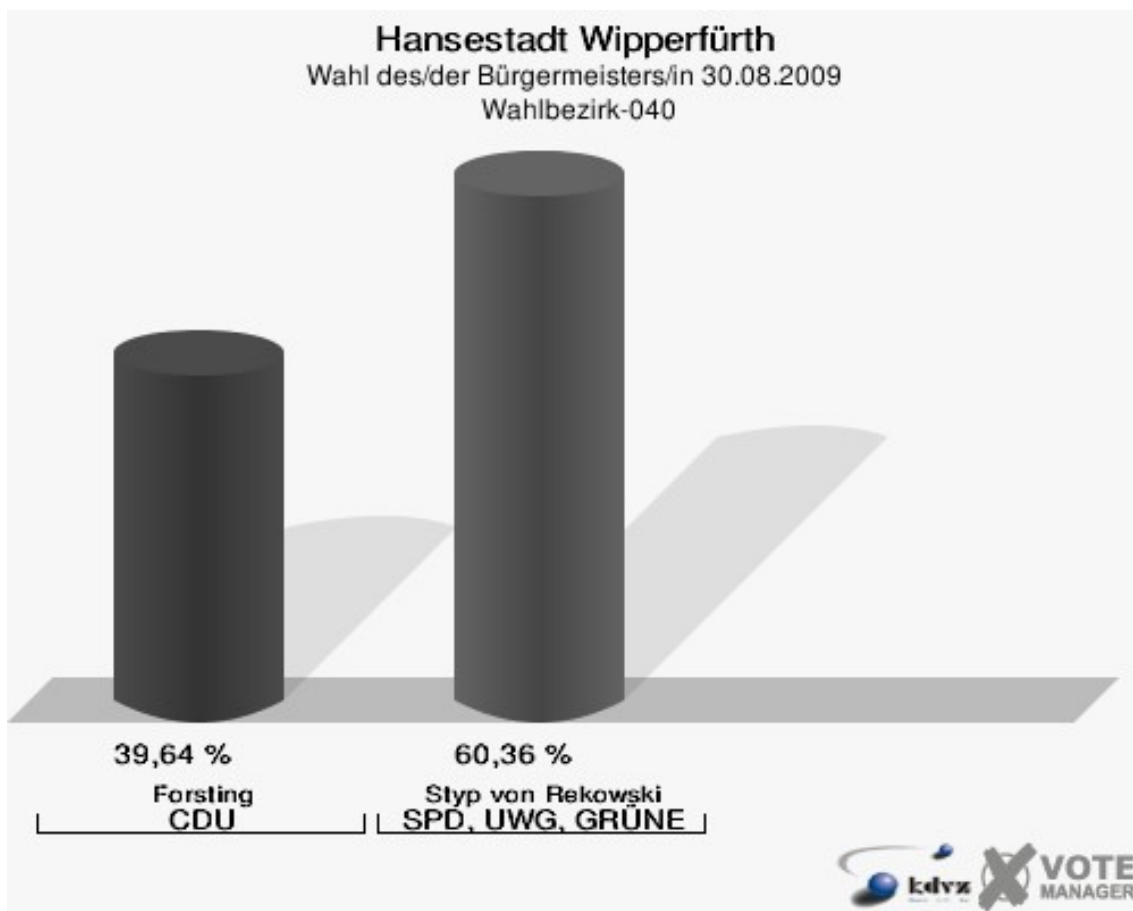

Wahlbezirk-040

	Anzahl	Prozent
Wahlberechtigte	822	
Wähler/innen	456	55,47 %
ungültige Stimmen	7	1,54 %
gültige Stimmen	449	98,46 %
Forsting, CDU	178	39,64 %
Styp von Rekowski, SPD, UWG, GRÜNE	271	60,36 %