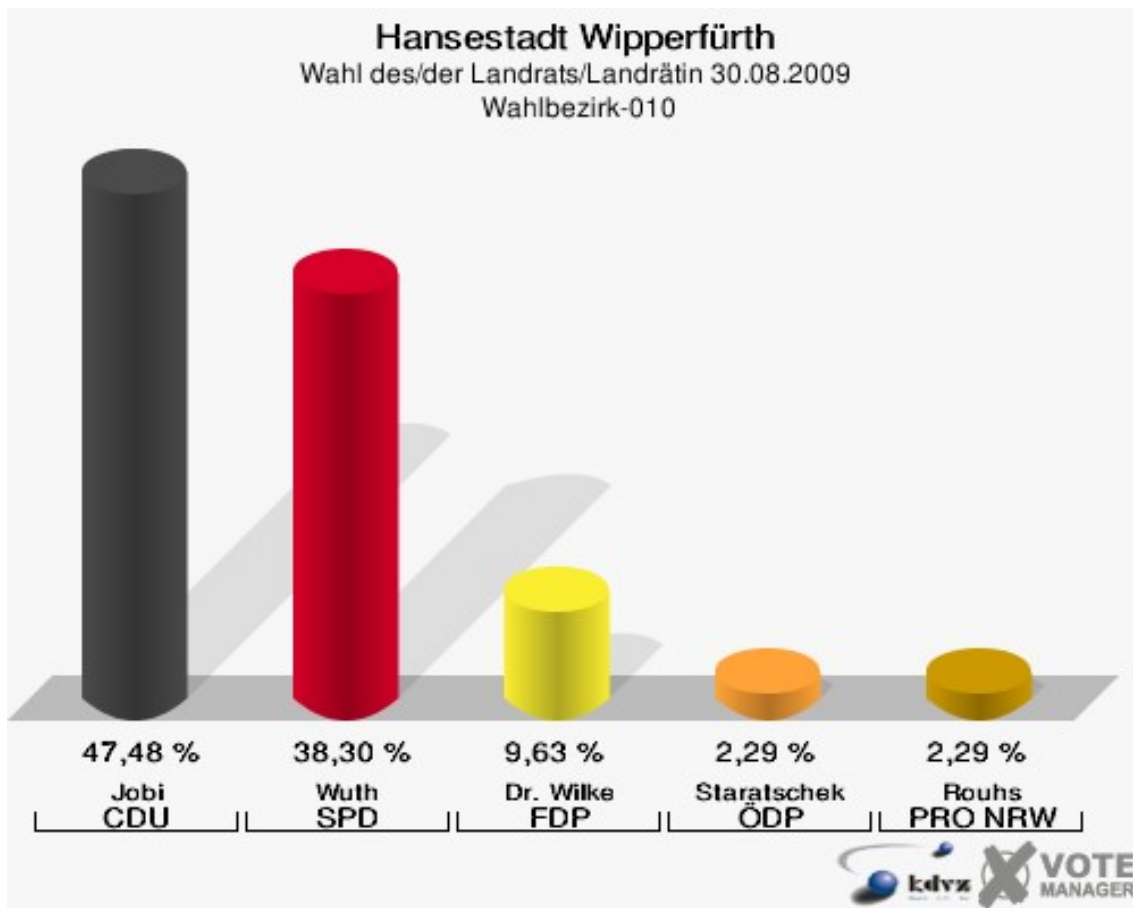

Hansestadt Wipperfürth
Wahl des/der Landrats/Landrätin 30.08.2009
Wahlbeteiligung Gesamtergebnis

21 von 21 Schnellmeldungen

Wahlbezirke Wahlbezirk-010

	Anzahl	Prozent
Wahlberechtigte	867	
Wähler/innen	441	50,87 %
ungültige Stimmen	5	1,13 %
gültige Stimmen	436	98,87 %
Jobi, CDU	207	47,48 %
Wuth, SPD	167	38,30 %
Dr. Wilke, FDP	42	9,63 %
Staratschek, ÖDP	10	2,29 %
Rouhs, PRO NRW	10	2,29 %