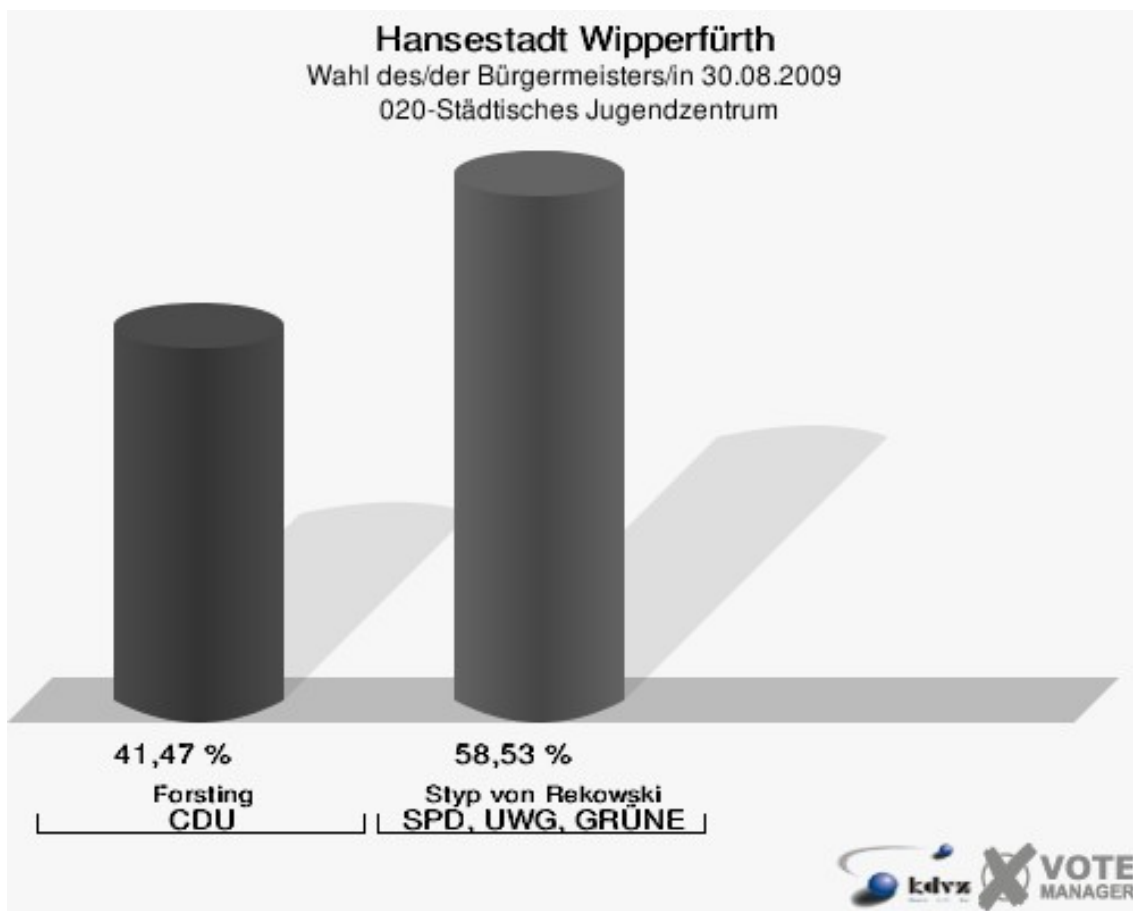

020-Städtisches Jugendzentrum

	Anzahl	Prozent
Wahlberechtigte	1.198	
Wähler/innen	727	60,68 %
ungültige Stimmen	6	0,83 %
gültige Stimmen	721	99,17 %
Forsting, CDU	299	41,47 %
Styp von Rekowski, SPD, UWG, GRÜNE	422	58,53 %