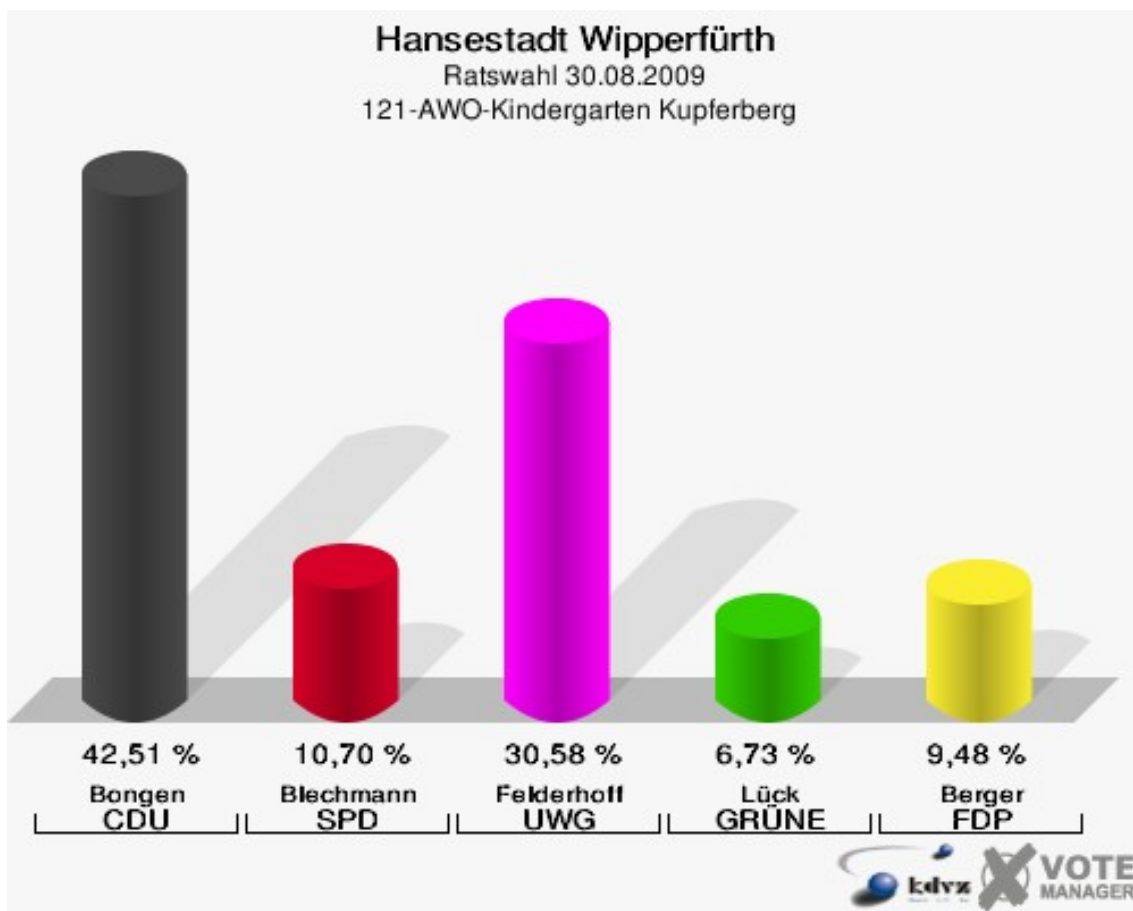

121-AWO-Kindergarten Kupferberg

	Anzahl	Prozent
Wahlberechtigte	501	
Wähler/innen	330	65,87 %
ungültige Stimmen	3	0,91 %
gültige Stimmen	327	99,09 %
Bongen, CDU	139	42,51 %
Blechmann, SPD	35	10,70 %
Felderhoff, UWG	100	30,58 %
Lück, GRÜNE	22	6,73 %
Berger, FDP	31	9,48 %