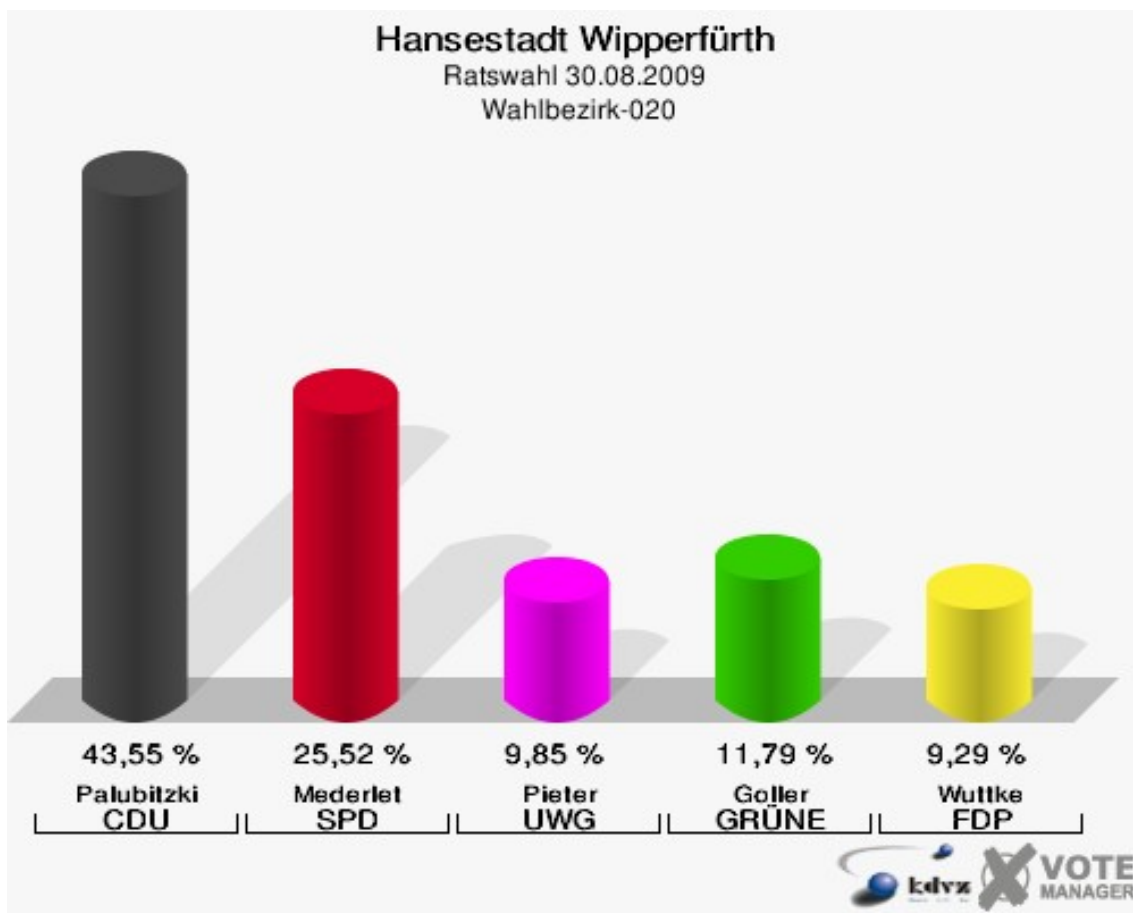

Gewählt:

Schneider, Eva-Maria (CDU)

Hansestadt Wipperfürth
Ratswahl 30.08.2009
Wahlbeteiligung Wahlbezirk-010

Wahlbezirk-020

	Anzahl	Prozent
Wahlberechtigte	1.198	
Wähler/innen	727	60,68 %
ungültige Stimmen	6	0,83 %
gültige Stimmen	721	99,17 %
Palubitzki, CDU	314	43,55 %
Mederlet, SPD	184	25,52 %
Pieter, UWG	71	9,85 %
Goller, GRÜNE	85	11,79 %
Wuttke, FDP	67	9,29 %

Gewählt:

Palubitzki, Lothar (CDU)

Hansestadt Wipperfürth
Ratswahl 30.08.2009
Wahlbeteiligung Wahlbezirk-020

Wahlbezirk-030

	Anzahl	Prozent
Wahlberechtigte	974	
Wähler/innen	617	63,35 %
ungültige Stimmen	5	0,81 %
gültige Stimmen	612	99,19 %
Stefer, CDU	243	39,71 %
Brachmann, SPD	140	22,88 %
Jarek, UWG	116	18,95 %
Lennertz, GRÜNE	57	9,31 %
Gomolzig, FDP	56	9,15 %