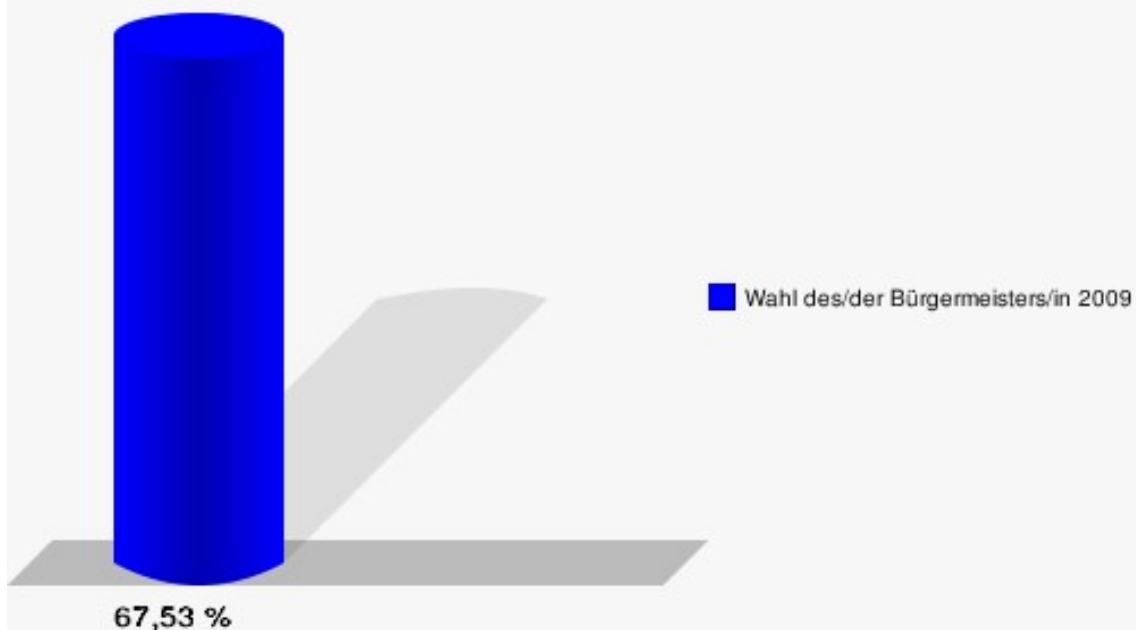

Hansestadt Wipperfürth
Wahl des/der Bürgermeisters/in 30.08.2009
Wahlbeteiligung Wahlbezirk-160

Wahlbezirk-170

	Anzahl	Prozent
Wahlberechtigte	893	
Wähler/innen	560	62,71 %
ungültige Stimmen	8	1,43 %
gültige Stimmen	552	98,57 %
Forsting, CDU	291	52,72 %
Styp von Rekowski, SPD, UWG, GRÜNE	261	47,28 %