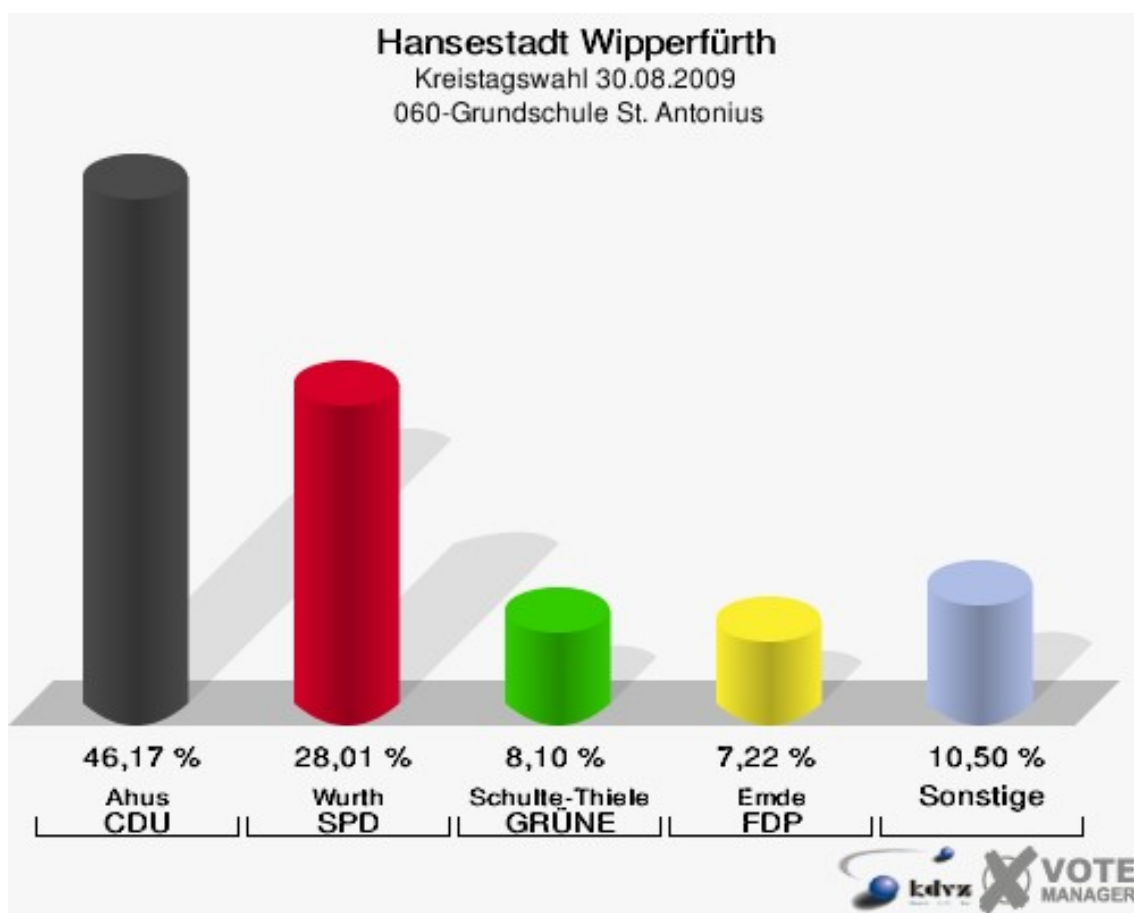

060-Grundschule St. Antonius

	Anzahl	Prozent
Wahlberechtigte	900	
Wähler/innen	462	51,33 %
ungültige Stimmen	5	1,08 %
gültige Stimmen	457	98,92 %
Ahus, CDU	211	46,17 %
Wurth, SPD	128	28,01 %
Schulte-Thiele, GRÜNE	37	8,10 %
Emde, FDP	33	7,22 %
Hewald, DIE LINKE	12	2,63 %
ödp	0	0,00 %
Schröder, pro NRW	13	2,84 %
Virchow, UWG	22	4,81 %
Lück, FWO	1	0,22 %