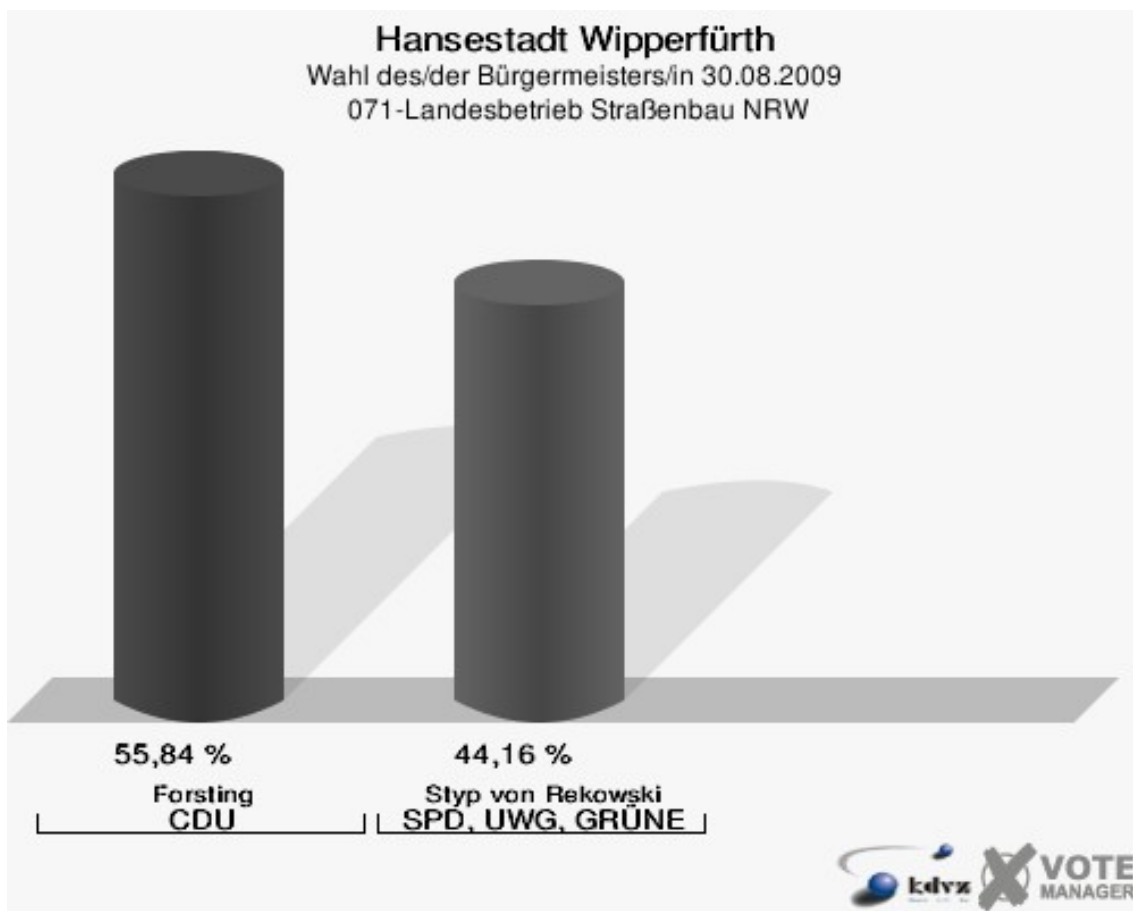

071-Landesbetrieb Straßenbau NRW

	Anzahl	Prozent
Wahlberechtigte	557	
Wähler/innen	278	49,91 %
ungültige Stimmen	4	1,44 %
gültige Stimmen	274	98,56 %
Forsting, CDU	153	55,84 %
Styp von Rekowski, SPD, UWG, GRÜNE	121	44,16 %