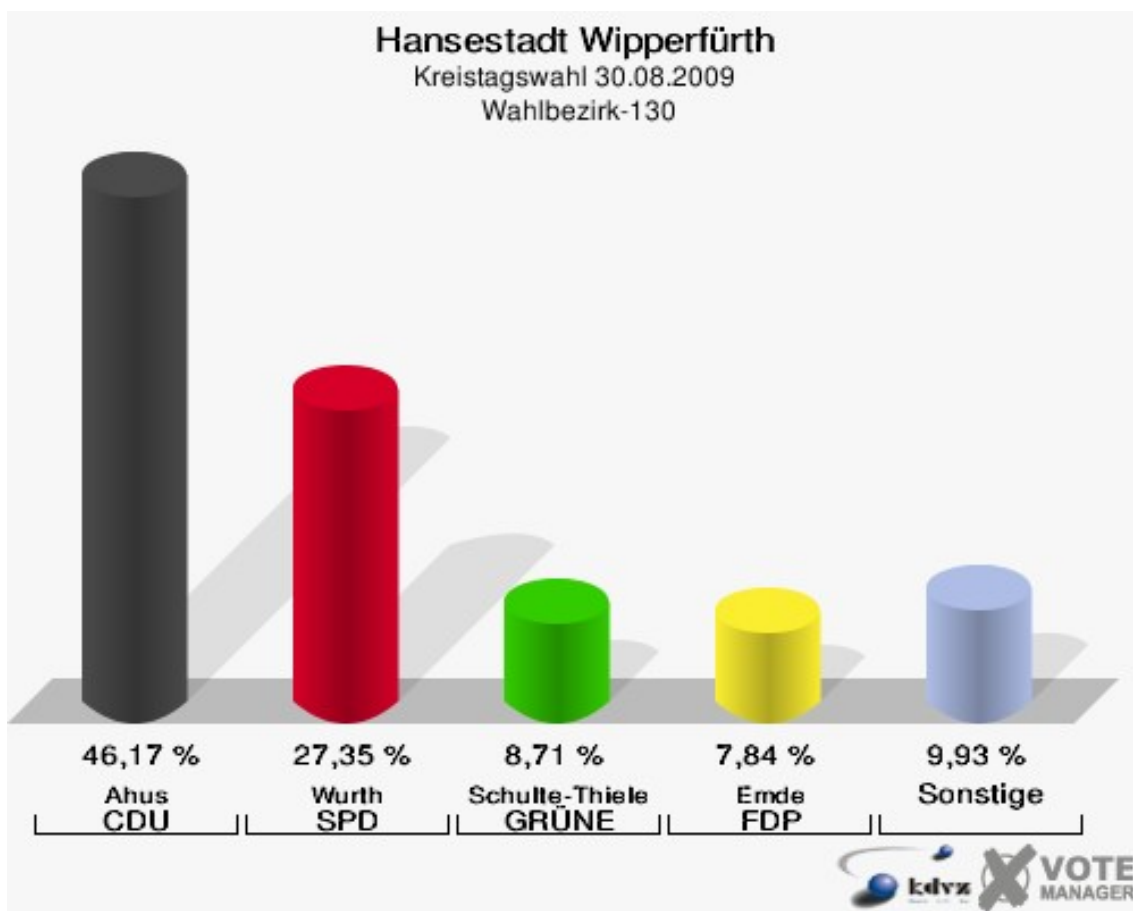

Hansestadt Wipperfürth
Kreistagswahl 30.08.2009
Wahlbeteiligung Wahlbezirk-100

Wahlbezirk-110

	Anzahl	Prozent
Wahlberechtigte	994	
Wähler/innen	672	67,61 %
ungültige Stimmen	1	0,15 %
gültige Stimmen	671	99,85 %
Ahus, CDU	357	53,20 %
Wurth, SPD	140	20,86 %
Schulte-Thiele, GRÜNE	51	7,60 %
Emde, FDP	57	8,49 %
Hewald, DIE LINKE	20	2,98 %
ödp	0	0,00 %
Schröder, pro NRW	15	2,24 %
Virchow, UWG	30	4,47 %
Lück, FWO	1	0,15 %

Hansestadt Wipperfürth
Kreistagswahl 30.08.2009
Wahlbeteiligung Wahlbezirk-110

Wahlbezirk-120

	Anzahl	Prozent
Wahlberechtigte	984	
Wähler/innen	599	60,87 %
ungültige Stimmen	7	1,17 %
gültige Stimmen	592	98,83 %
Ahus, CDU	322	54,39 %
Wurth, SPD	113	19,09 %
Schulte-Thiele, GRÜNE	37	6,25 %
Emde, FDP	42	7,09 %
Hewald, DIE LINKE	16	2,70 %
ödp	0	0,00 %
Schröder, pro NRW	13	2,20 %
Virchow, UWG	46	7,77 %
Lück, FWO	3	0,51 %

Hansestadt Wipperfürth
Kreistagswahl 30.08.2009
Wahlbeteiligung Wahlbezirk-120

2 von 2 Schnellmeldungen

Wahlbezirk-130

	Anzahl	Prozent
Wahlberechtigte	1.138	
Wähler/innen	584	51,32 %
ungültige Stimmen	10	1,71 %
gültige Stimmen	574	98,29 %
Ahus, CDU	265	46,17 %
Wurth, SPD	157	27,35 %
Schulte-Thiele, GRÜNE	50	8,71 %
Emde, FDP	45	7,84 %
Hewald, DIE LINKE	20	3,48 %
ödp	0	0,00 %
Schröder, pro NRW	11	1,92 %
Virchow, UWG	26	4,53 %
Lück, FWO	0	0,00 %

Hansestadt Wipperfürth
Kreistagswahl 30.08.2009
Wahlbeteiligung Wahlbezirk-130

Wahlbezirk-140

	Anzahl	Prozent
Wahlberechtigte	1.237	
Wähler/innen	828	66,94 %
ungültige Stimmen	11	1,33 %
gültige Stimmen	817	98,67 %
Stefer, CDU	465	56,92 %
Mederlet, SPD	123	15,06 %
Schmitz, GRÜNE	77	9,42 %
Schnepper, FDP	65	7,96 %
Steffen, DIE LINKE	17	2,08 %
ödp	0	0,00 %
Haß, pro NRW	11	1,35 %
Koppelberg, UWG	57	6,98 %
deNoni, FWO	2	0,24 %