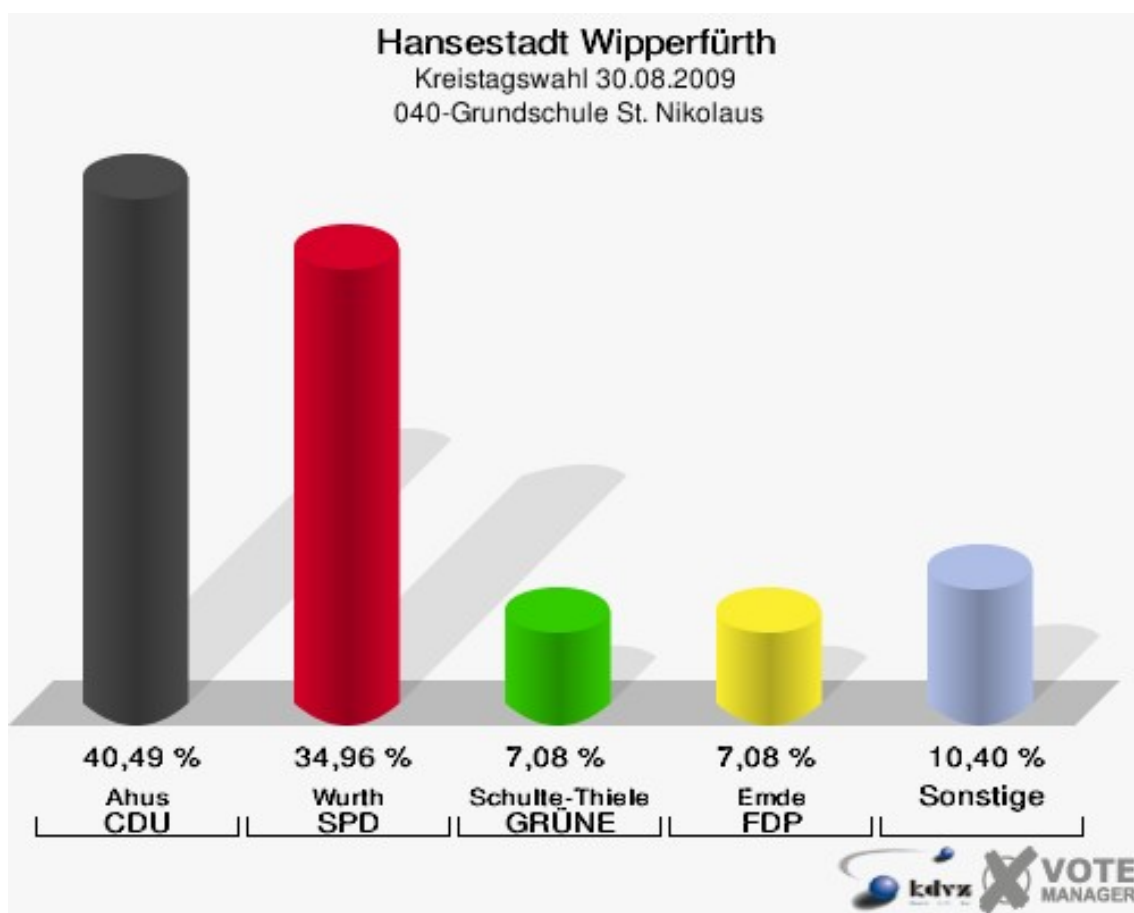

Hansestadt Wipperfürth
Kreistagswahl 30.08.2009
Wahlbeteiligung 010-Feuerwache Wipperfürth

020-Städtisches Jugendzentrum

	Anzahl	Prozent
Wahlberechtigte	1.198	
Wähler/innen	727	60,68 %
ungültige Stimmen	6	0,83 %
gültige Stimmen	721	99,17 %
Ahus, CDU	312	43,27 %
Wurth, SPD	193	26,77 %
Schulte-Thiele, GRÜNE	77	10,68 %
Emde, FDP	70	9,71 %
Hewald, DIE LINKE	17	2,36 %
ödp	0	0,00 %
Schröder, pro NRW	10	1,39 %
Virchow, UWG	41	5,69 %
Lück, FWO	1	0,14 %

Hansestadt Wipperfürth
Kreistagswahl 30.08.2009
Wahlbeteiligung 020-Städtisches Jugendzentrum

030-Neubau E.v.B.-Gymnasium

	Anzahl	Prozent
Wahlberechtigte	974	
Wähler/innen	616	63,24 %
ungültige Stimmen	5	0,81 %
gültige Stimmen	611	99,19 %
Ahus, CDU	279	45,66 %
Wurth, SPD	145	23,73 %
Schulte-Thiele, GRÜNE	55	9,00 %
Emde, FDP	63	10,31 %
Hewald, DIE LINKE	14	2,29 %
ödp	0	0,00 %
Schröder, pro NRW	14	2,29 %
Virchow, UWG	39	6,38 %
Lück, FWO	2	0,33 %

Hansestadt Wipperfürth
Kreistagswahl 30.08.2009
Wahlbeteiligung 030-Neubau E.v.B.-Gymnasium

040-Grundschule St. Nikolaus

	Anzahl	Prozent
Wahlberechtigte	822	
Wähler/innen	456	55,47 %
ungültige Stimmen	4	0,88 %
gültige Stimmen	452	99,12 %
Ahus, CDU	183	40,49 %
Wurth, SPD	158	34,96 %
Schulte-Thiele, GRÜNE	32	7,08 %
Emde, FDP	32	7,08 %
Hewald, DIE LINKE	9	1,99 %
ödp	0	0,00 %
Schröder, pro NRW	9	1,99 %
Virchow, UWG	29	6,42 %
Lück, FWO	0	0,00 %