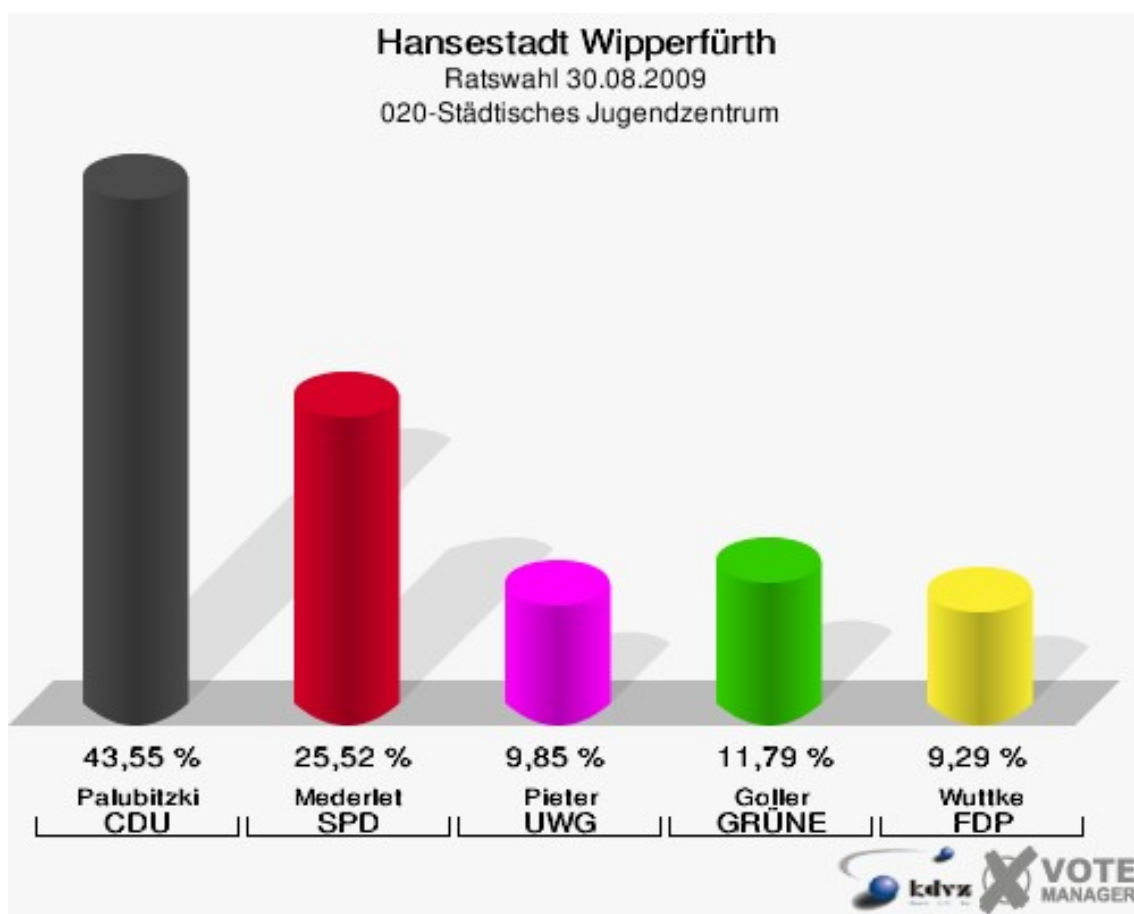

020-Städtisches Jugendzentrum

	Anzahl	Prozent
Wahlberechtigte	1.198	
Wähler/innen	727	60,68 %
ungültige Stimmen	6	0,83 %
gültige Stimmen	721	99,17 %
Palubitzki, CDU	314	43,55 %
Mederlet, SPD	184	25,52 %
Pieter, UWG	71	9,85 %
Goller, GRÜNE	85	11,79 %
Wuttke, FDP	67	9,29 %