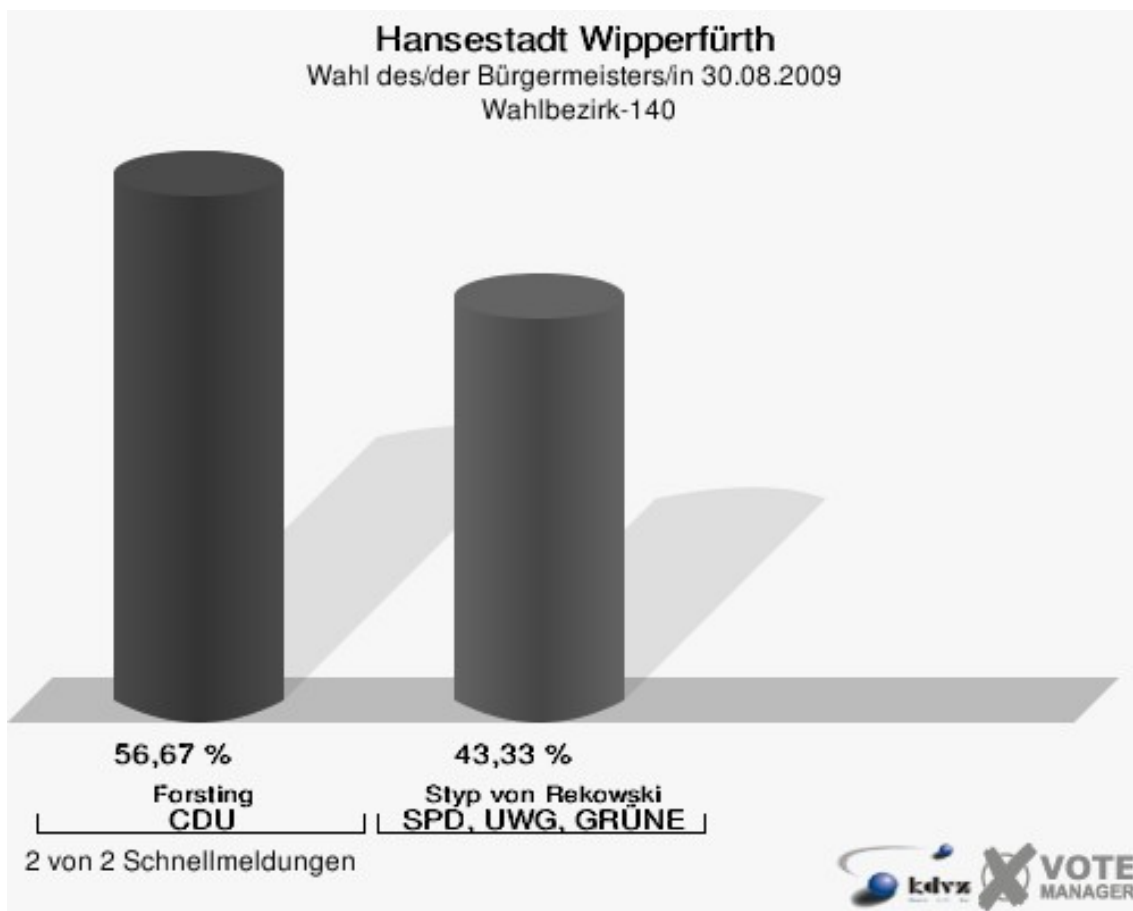

Wahlbezirk-140

	Anzahl	Prozent
Wahlberechtigte	1.237	
Wähler/innen	829	67,02 %
ungültige Stimmen	12	1,45 %
gültige Stimmen	817	98,55 %
Forsting, CDU	463	56,67 %
Styp von Rekowski, SPD, UWG, GRÜNE	354	43,33 %