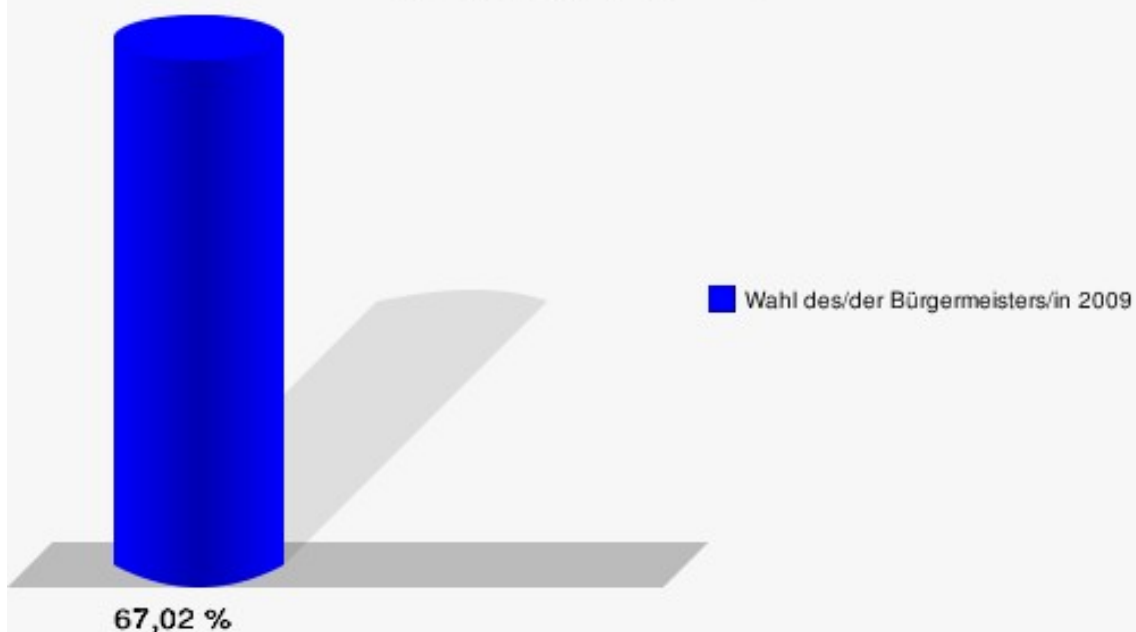

Hansestadt Wipperfürth
Wahl des/der Bürgermeisters/in 30.08.2009
Wahlbeteiligung Wahlbezirk-140

2 von 2 Schnellmeldungen

Wahlbezirk-150

	Anzahl	Prozent
Wahlberechtigte	1.240	
Wähler/innen	808	65,16 %
ungültige Stimmen	13	1,61 %
gültige Stimmen	795	98,39 %
Forsting, CDU	409	51,45 %
Styp von Rekowski, SPD, UWG, GRÜNE	386	48,55 %