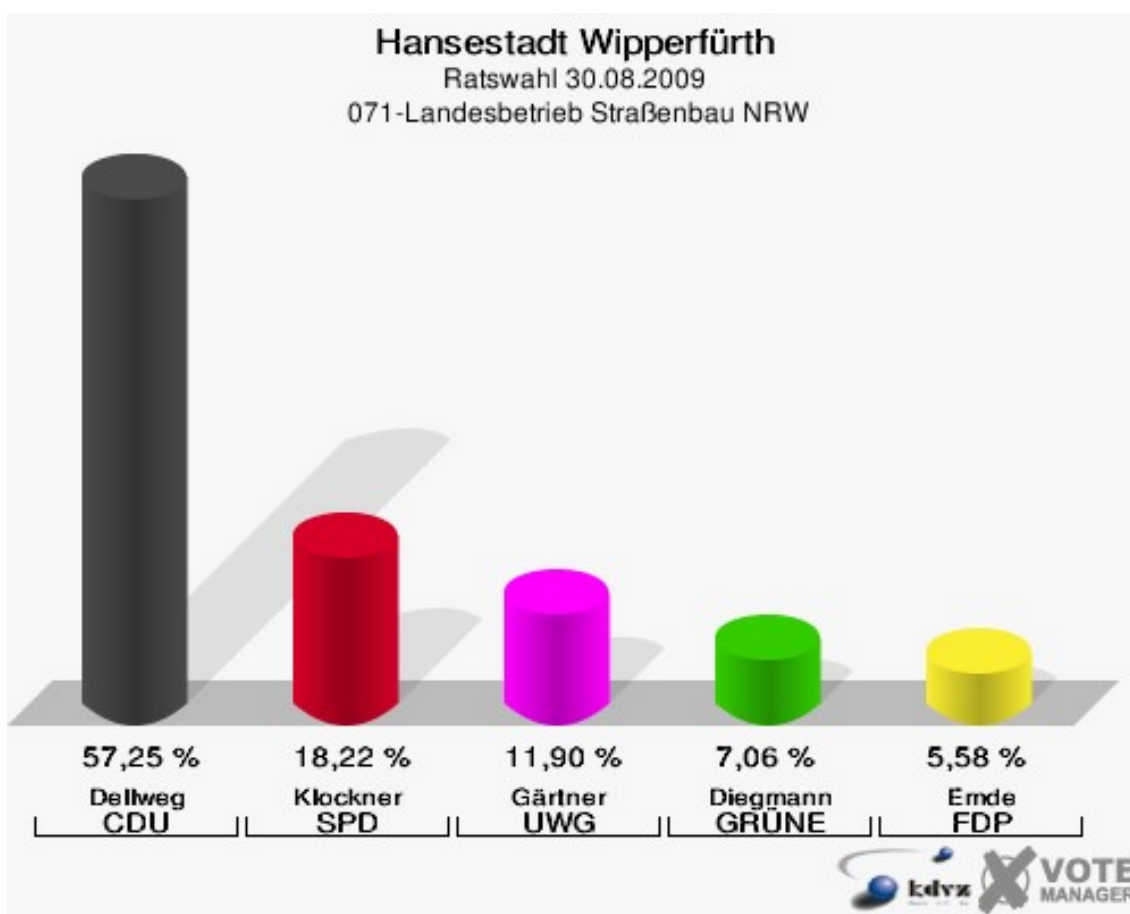

071-Landesbetrieb Straßenbau NRW

	Anzahl	Prozent
Wahlberechtigte	557	
Wähler/innen	278	49,91 %
ungültige Stimmen	9	3,24 %
gültige Stimmen	269	96,76 %
Dellweg, CDU	154	57,25 %
Klockner, SPD	49	18,22 %
Gärtner, UWG	32	11,90 %
Diegmann, GRÜNE	19	7,06 %
Emde, FDP	15	5,58 %