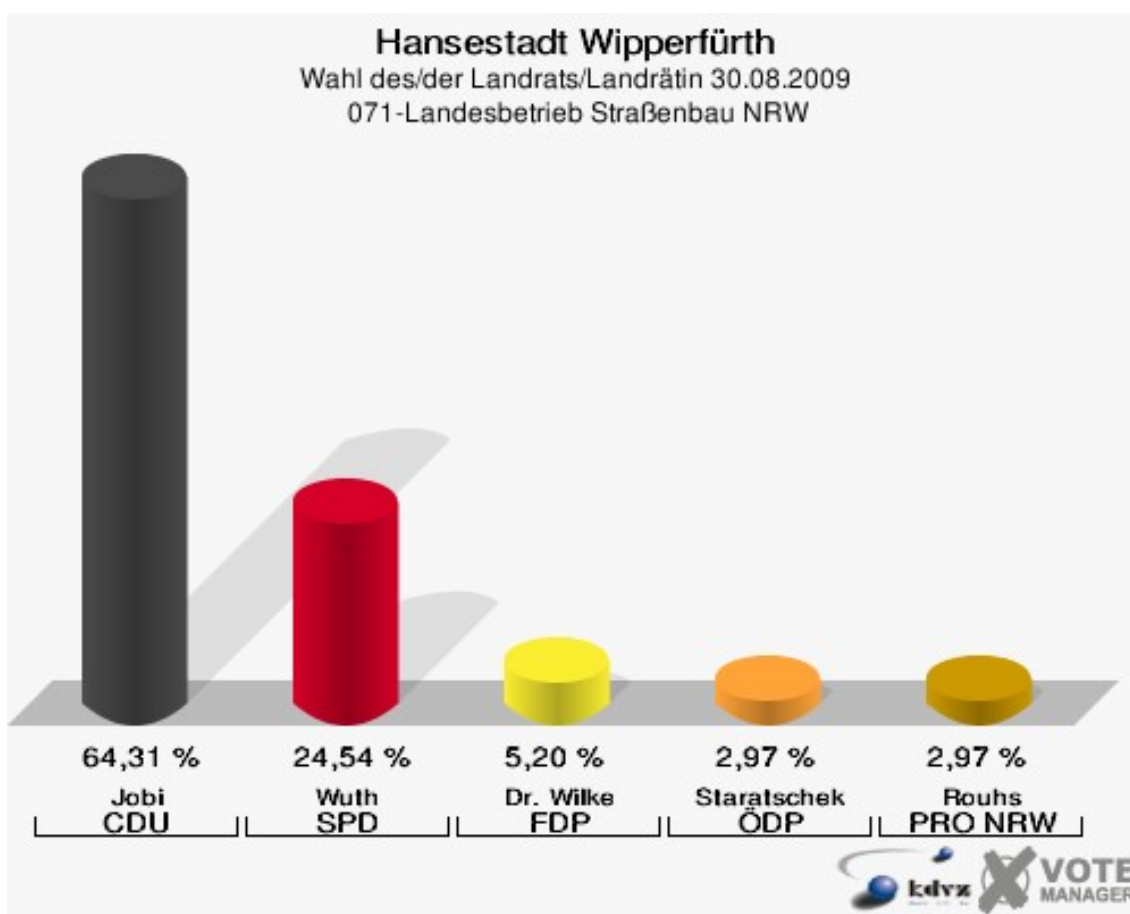

071-Landesbetrieb Straßenbau NRW

	Anzahl	Prozent
Wahlberechtigte	557	
Wähler/innen	278	49,91 %
ungültige Stimmen	9	3,24 %
gültige Stimmen	269	96,76 %
Jobi, CDU	173	64,31 %
Wuth, SPD	66	24,54 %
Dr. Wilke, FDP	14	5,20 %
Staratschek, ÖDP	8	2,97 %
Rouhs, PRO NRW	8	2,97 %