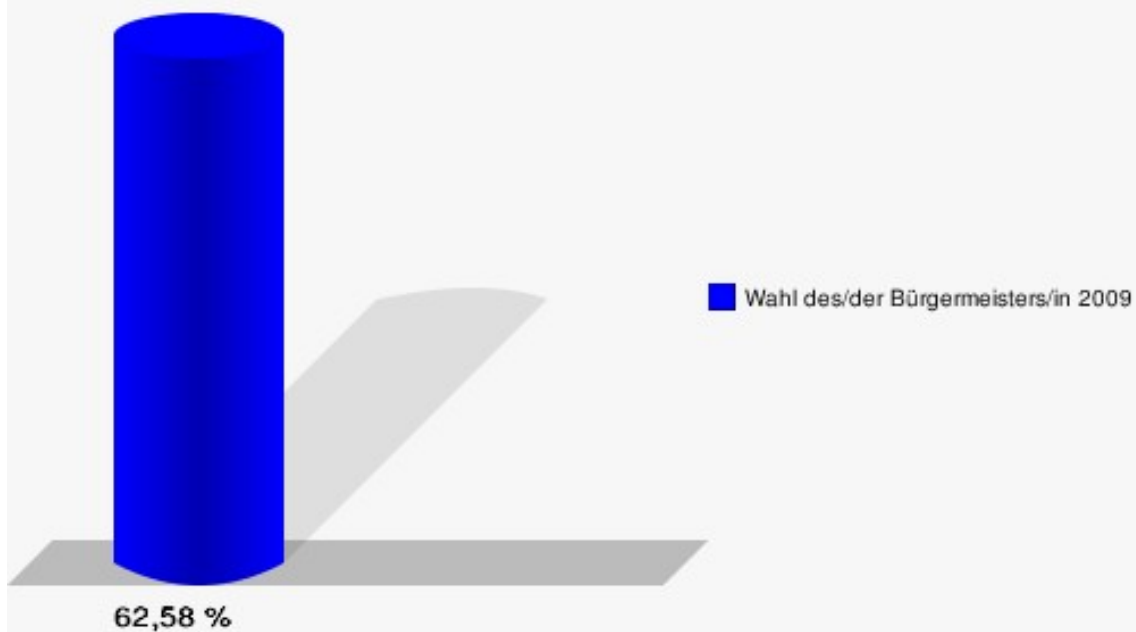

Hansestadt Wipperfürth
Wahl des/der Bürgermeisters/in 30.08.2009
Wahlbeteiligung Wahlbezirk-050

Wahlbezirk-060

	Anzahl	Prozent
Wahlberechtigte	900	
Wähler/innen	462	51,33 %
ungültige Stimmen	8	1,73 %
gültige Stimmen	454	98,27 %
Forsting, CDU	212	46,70 %
Styp von Rekowski, SPD, UWG, GRÜNE	242	53,30 %