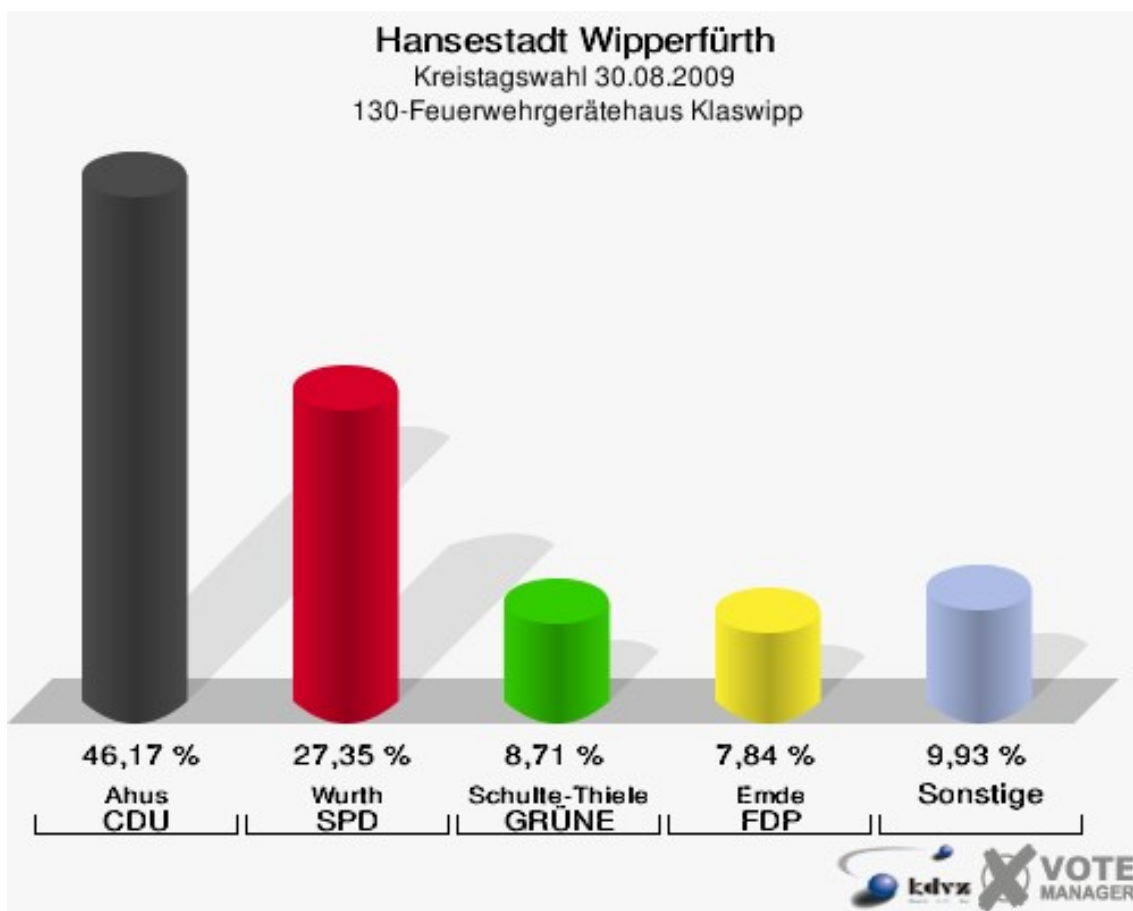

130-Feuerwehrgerätehaus Klaswipp

	Anzahl	Prozent
Wahlberechtigte	1.138	
Wähler/innen	584	51,32 %
ungültige Stimmen	10	1,71 %
gültige Stimmen	574	98,29 %
Ahus, CDU	265	46,17 %
Wurth, SPD	157	27,35 %
Schulte-Thiele, GRÜNE	50	8,71 %
Emde, FDP	45	7,84 %
Hewald, DIE LINKE	20	3,48 %
ödp	0	0,00 %
Schröder, pro NRW	11	1,92 %
Virchow, UWG	26	4,53 %
Lück, FWO	0	0,00 %