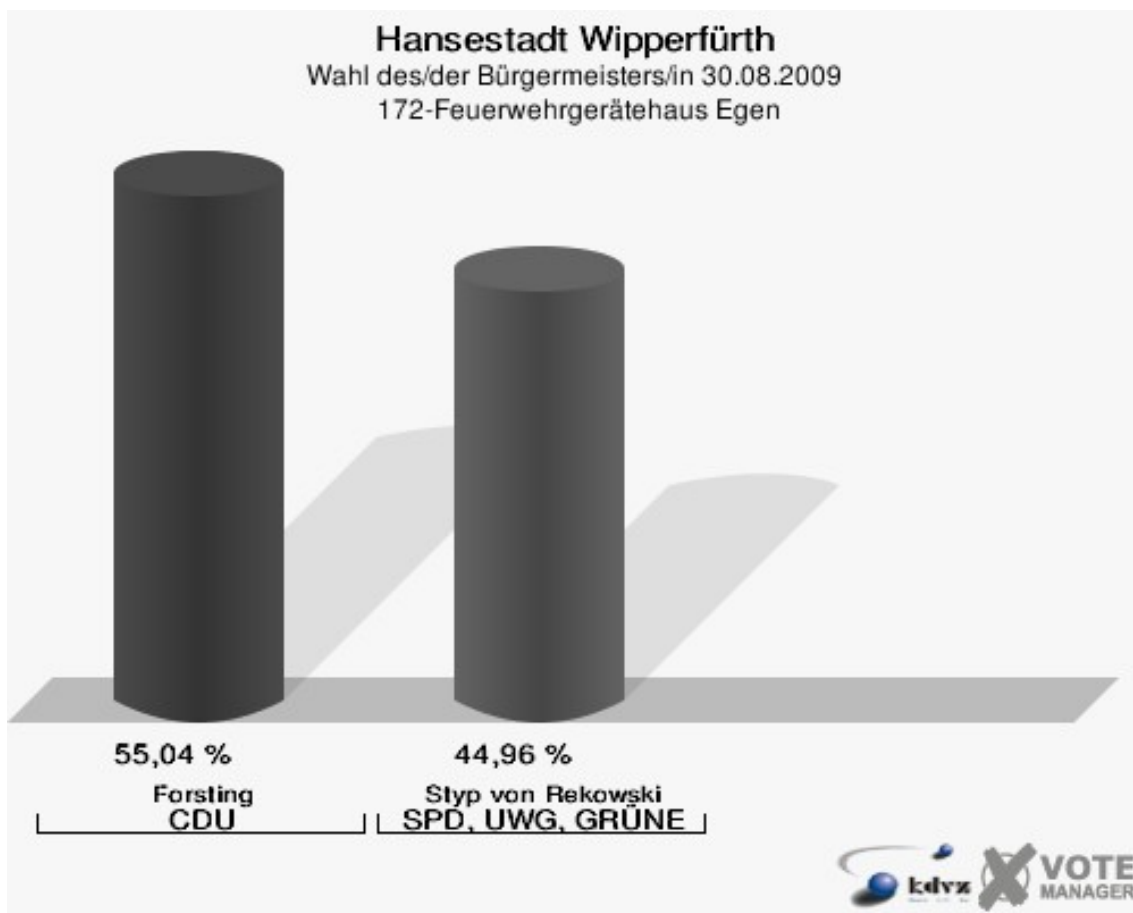

172-Feuerwehrgerätehaus Egen

	Anzahl	Prozent
Wahlberechtigte	309	
Wähler/innen	245	79,29 %
ungültige Stimmen	7	2,86 %
gültige Stimmen	238	97,14 %
Forsting, CDU	131	55,04 %
Styp von Rekowski, SPD, UWG, GRÜNE	107	44,96 %