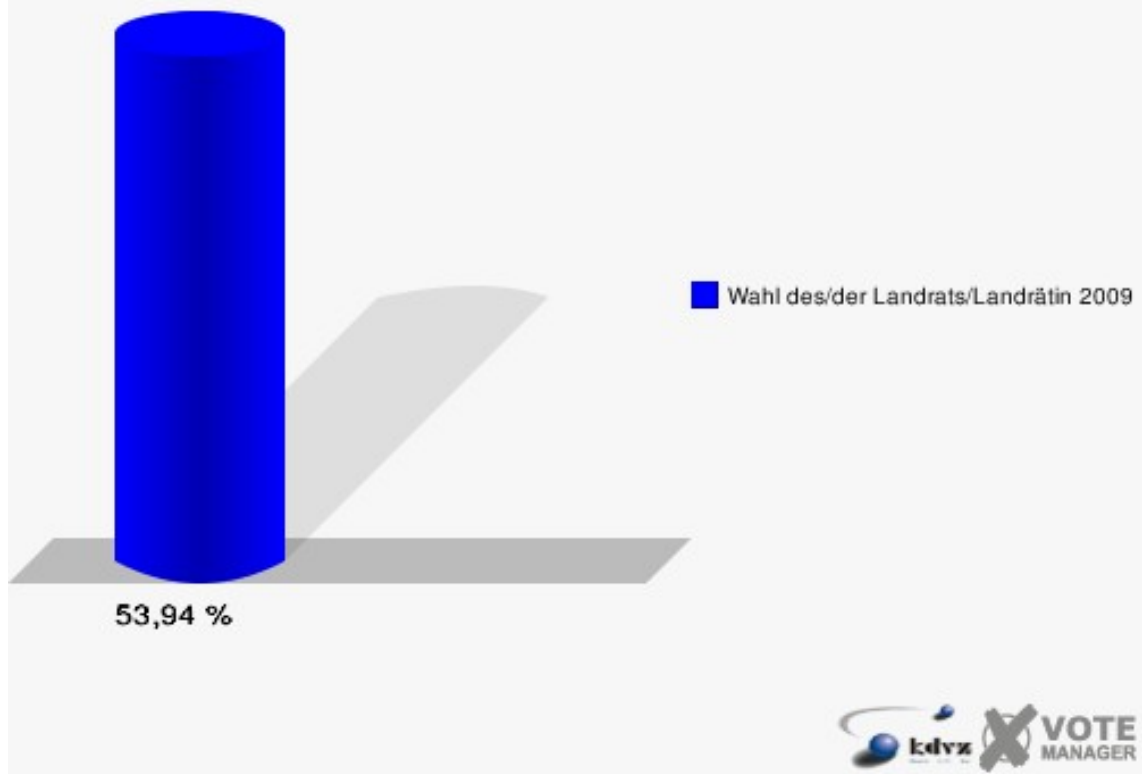

Hansestadt Wipperfürth
Wahl des/der Landrats/Landrätin 30.08.2009
Wahlbeteiligung 171-Feuerwehrgerätehaus Hämmern

172-Feuerwehrgerätehaus Egen

	Anzahl	Prozent
Wahlberechtigte	309	
Wähler/innen	245	79,29 %
ungültige Stimmen	3	1,22 %
gültige Stimmen	242	98,78 %
Jobi, CDU	155	64,05 %
Wuth, SPD	54	22,31 %
Dr. Wilke, FDP	23	9,50 %
Staratschek, ÖDP	7	2,89 %
Rouhs, PRO NRW	3	1,24 %