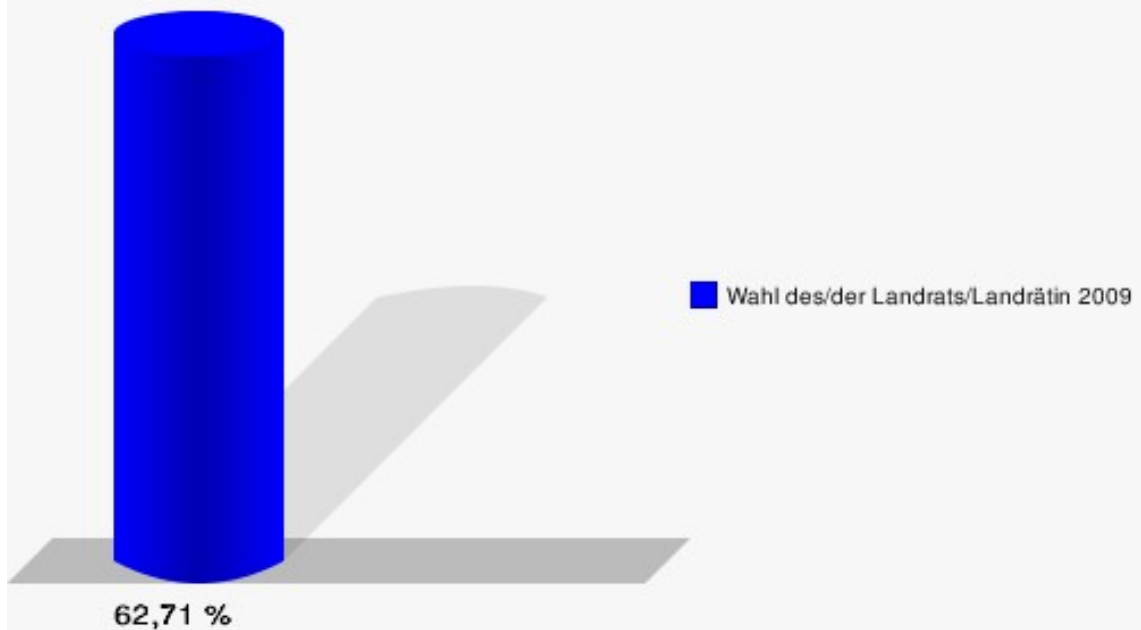

Hansestadt Wipperfürth
Wahl des/der Landrats/Landrätin 30.08.2009
Wahlbeteiligung Wahlbezirk-170

2 von 2 Schnellmeldungen