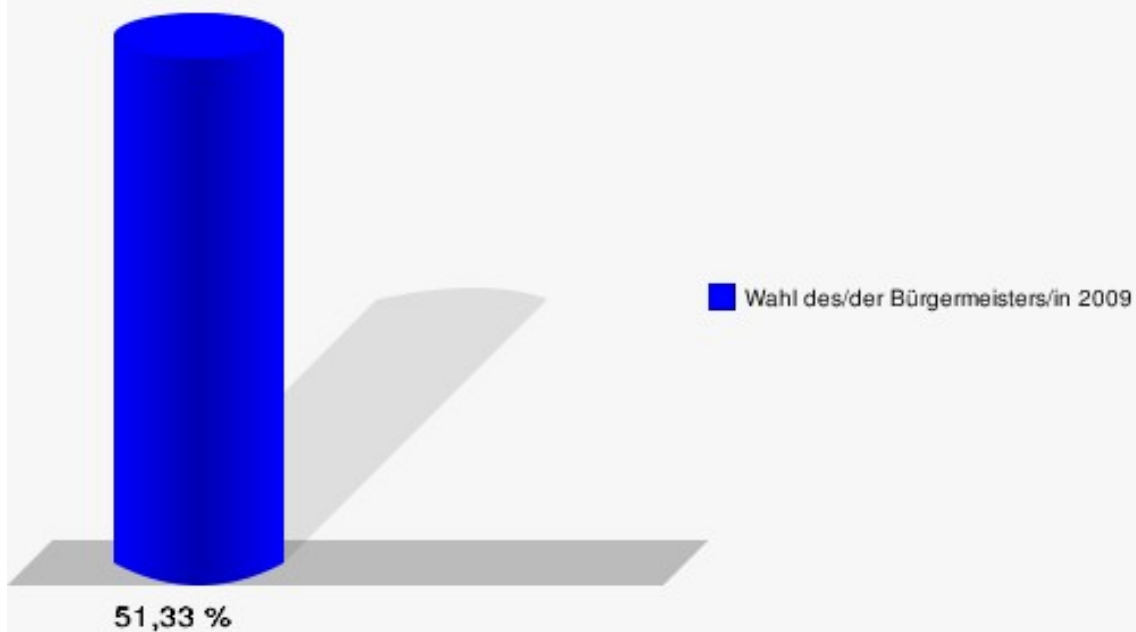

Hansestadt Wipperfürth
Wahl des/der Bürgermeisters/in 30.08.2009
Wahlbeteiligung 060-Grundschule St. Antonius

071-Landesbetrieb Straßenbau NRW

	Anzahl	Prozent
Wahlberechtigte	557	
Wähler/innen	278	49,91 %
ungültige Stimmen	4	1,44 %
gültige Stimmen	274	98,56 %
Forsting, CDU	153	55,84 %
Styp von Rekowski, SPD, UWG, GRÜNE	121	44,16 %