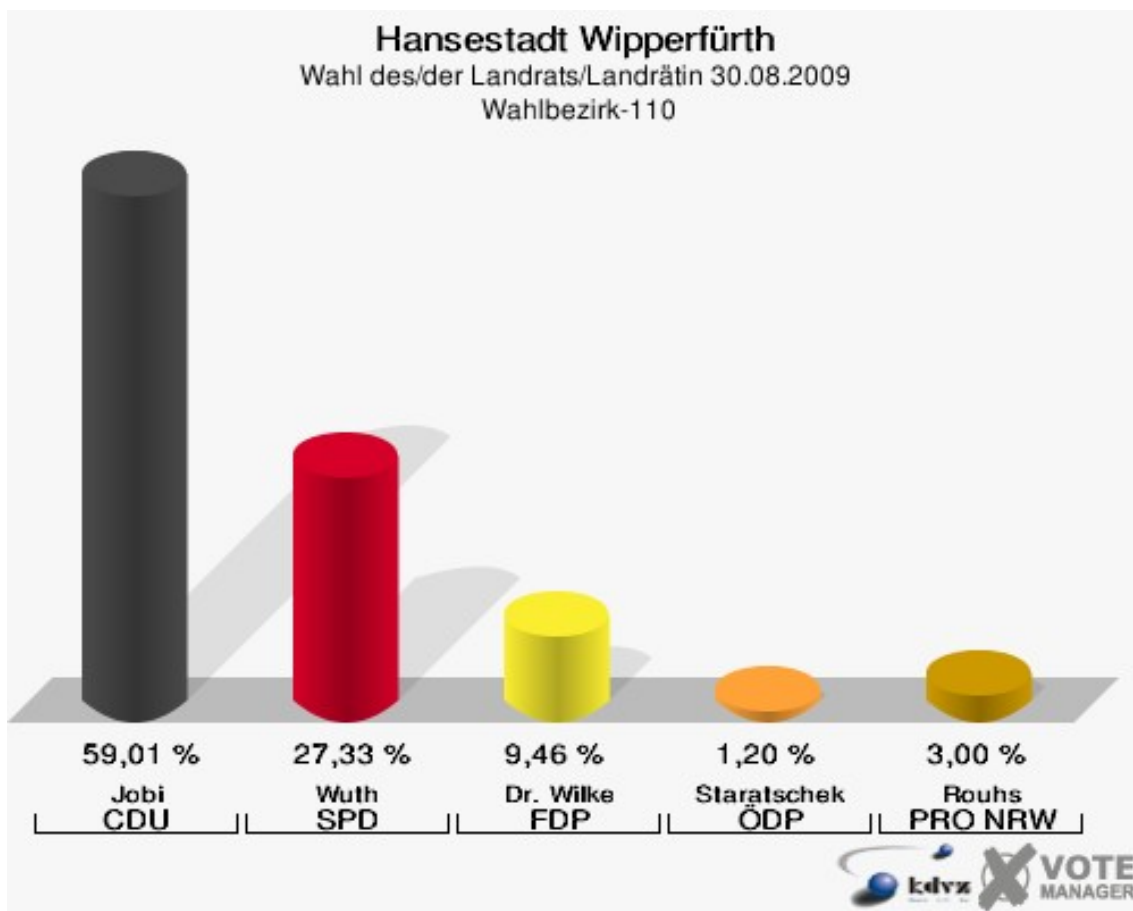

Wahlbezirk-110

	Anzahl	Prozent
Wahlberechtigte	994	
Wähler/innen	672	67,61 %
ungültige Stimmen	6	0,89 %
gültige Stimmen	666	99,11 %
Jobi, CDU	393	59,01 %
Wuth, SPD	182	27,33 %
Dr. Wilke, FDP	63	9,46 %
Staratschek, ÖDP	8	1,20 %
Rouhs, PRO NRW	20	3,00 %