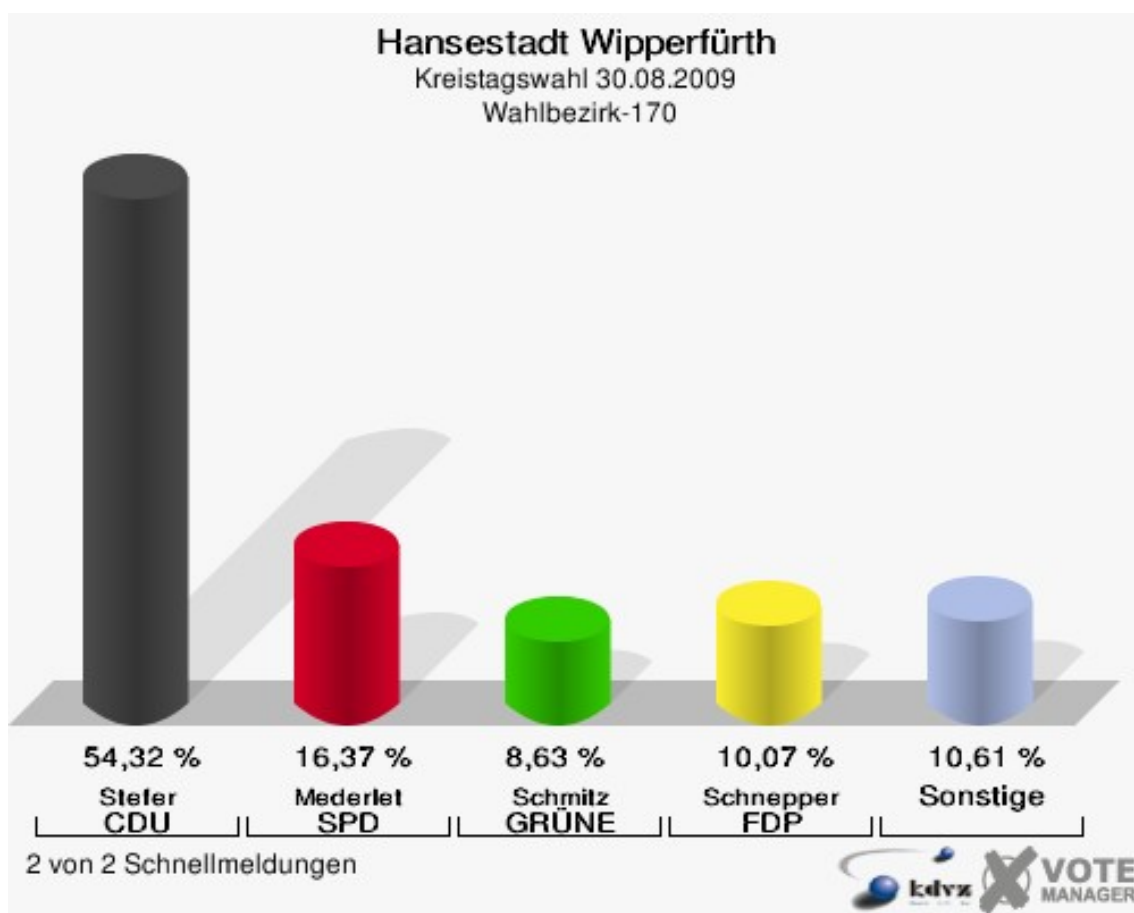

Hansestadt Wipperfürth
Kreistagswahl 30.08.2009
Wahlbeteiligung Wahlbezirk-130

Wahlbezirk-140

	Anzahl	Prozent
Wahlberechtigte	1.237	
Wähler/innen	828	66,94 %
ungültige Stimmen	11	1,33 %
gültige Stimmen	817	98,67 %
Stefer, CDU	465	56,92 %
Mederlet, SPD	123	15,06 %
Schmitz, GRÜNE	77	9,42 %
Schnepper, FDP	65	7,96 %
Steffen, DIE LINKE	17	2,08 %
ödp	0	0,00 %
Haß, pro NRW	11	1,35 %
Koppelberg, UWG	57	6,98 %
deNoni, FWO	2	0,24 %

Hansestadt Wipperfürth
Kreistagswahl 30.08.2009
Wahlbeteiligung Wahlbezirk-140

2 von 2 Schnellmeldungen

Wahlbezirk-150

	Anzahl	Prozent
Wahlberechtigte	1.243	
Wähler/innen	808	65,00 %
ungültige Stimmen	8	0,99 %
gültige Stimmen	800	99,01 %
Stefer, CDU	413	51,62 %
Mederlet, SPD	154	19,25 %
Schmitz, GRÜNE	95	11,88 %
Schnepper, FDP	70	8,75 %
Steffen, DIE LINKE	8	1,00 %
ödp	0	0,00 %
Haß, pro NRW	6	0,75 %
Koppelberg, UWG	54	6,75 %
deNoni, FWO	0	0,00 %

Hansestadt Wipperfürth
Kreistagswahl 30.08.2009
Wahlbeteiligung Wahlbezirk-150

Wahlbezirk-160

	Anzahl	Prozent
Wahlberechtigte	1.278	
Wähler/innen	861	67,37 %
ungültige Stimmen	9	1,05 %
gültige Stimmen	852	98,95 %
Stefer, CDU	560	65,73 %
Mederlet, SPD	118	13,85 %
Schmitz, GRÜNE	68	7,98 %
Schnepper, FDP	40	4,69 %
Steffen, DIE LINKE	11	1,29 %
ödp	0	0,00 %
Haß, pro NRW	9	1,06 %
Koppelberg, UWG	46	5,40 %
deNoni, FWO	0	0,00 %

Hansestadt Wipperfürth
Kreistagswahl 30.08.2009
Wahlbeteiligung Wahlbezirk-160

Wahlbezirk-170

	Anzahl	Prozent
Wahlberechtigte	893	
Wähler/innen	560	62,71 %
ungültige Stimmen	4	0,71 %
gültige Stimmen	556	99,29 %
Stefer, CDU	302	54,32 %
Mederlet, SPD	91	16,37 %
Schmitz, GRÜNE	48	8,63 %
Schnepper, FDP	56	10,07 %
Steffen, DIE LINKE	6	1,08 %
ödp	0	0,00 %
Haß, pro NRW	17	3,06 %
Koppelberg, UWG	36	6,47 %
deNoni, FWO	0	0,00 %