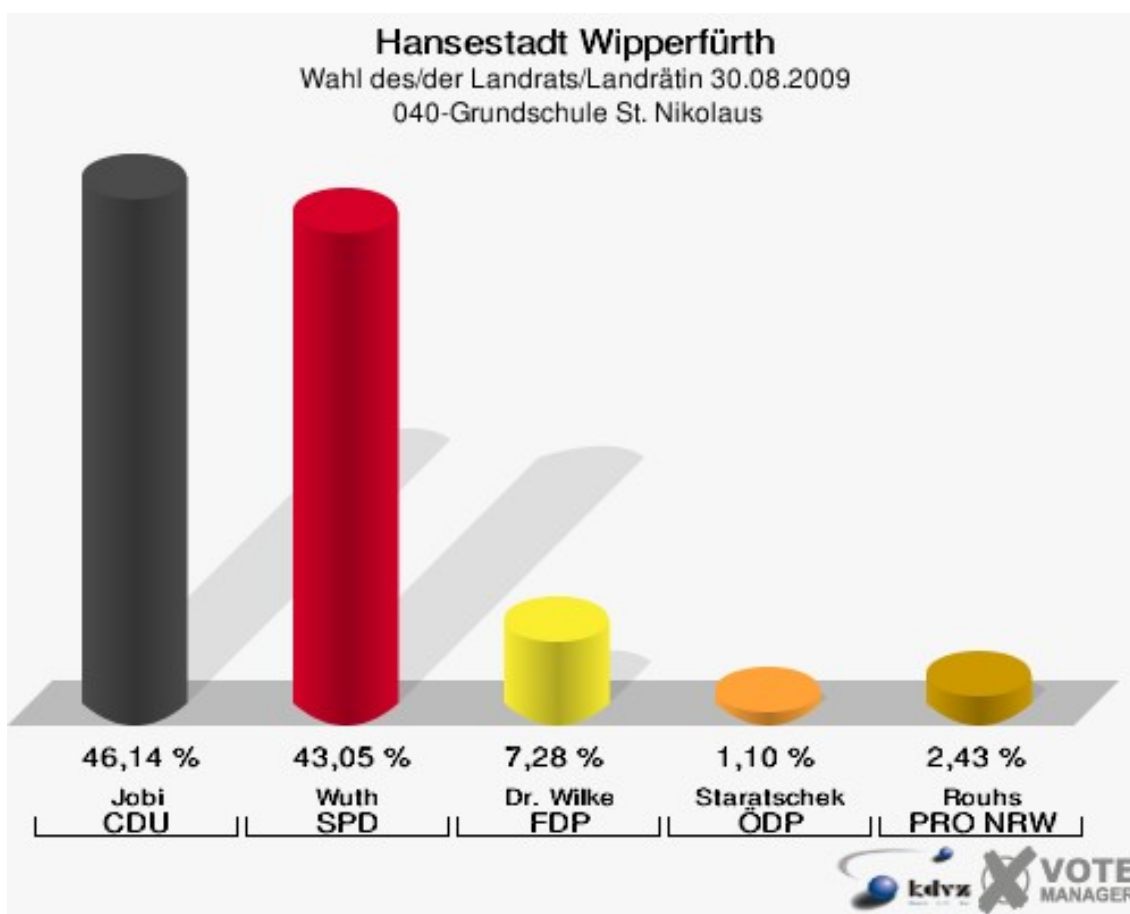

040-Grundschule St. Nikolaus

	Anzahl	Prozent
Wahlberechtigte	822	
Wähler/innen	456	55,47 %
ungültige Stimmen	3	0,66 %
gültige Stimmen	453	99,34 %
Jobi, CDU	209	46,14 %
Wuth, SPD	195	43,05 %
Dr. Wilke, FDP	33	7,28 %
Staratschek, ÖDP	5	1,10 %
Rouhs, PRO NRW	11	2,43 %