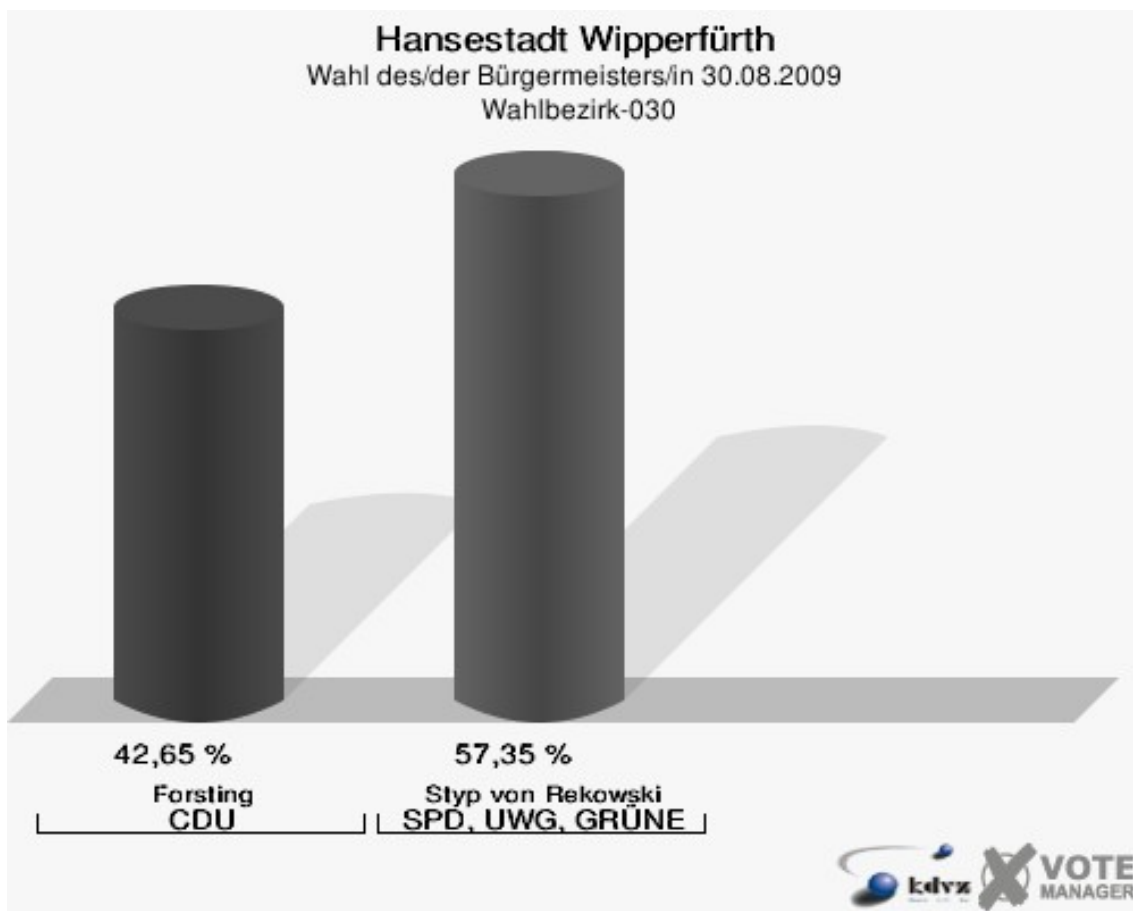

Wahlbezirk-030

	Anzahl	Prozent
Wahlberechtigte	974	
Wähler/innen	617	63,35 %
ungültige Stimmen	5	0,81 %
gültige Stimmen	612	99,19 %
Forsting, CDU	261	42,65 %
Styp von Rekowski, SPD, UWG, GRÜNE	351	57,35 %