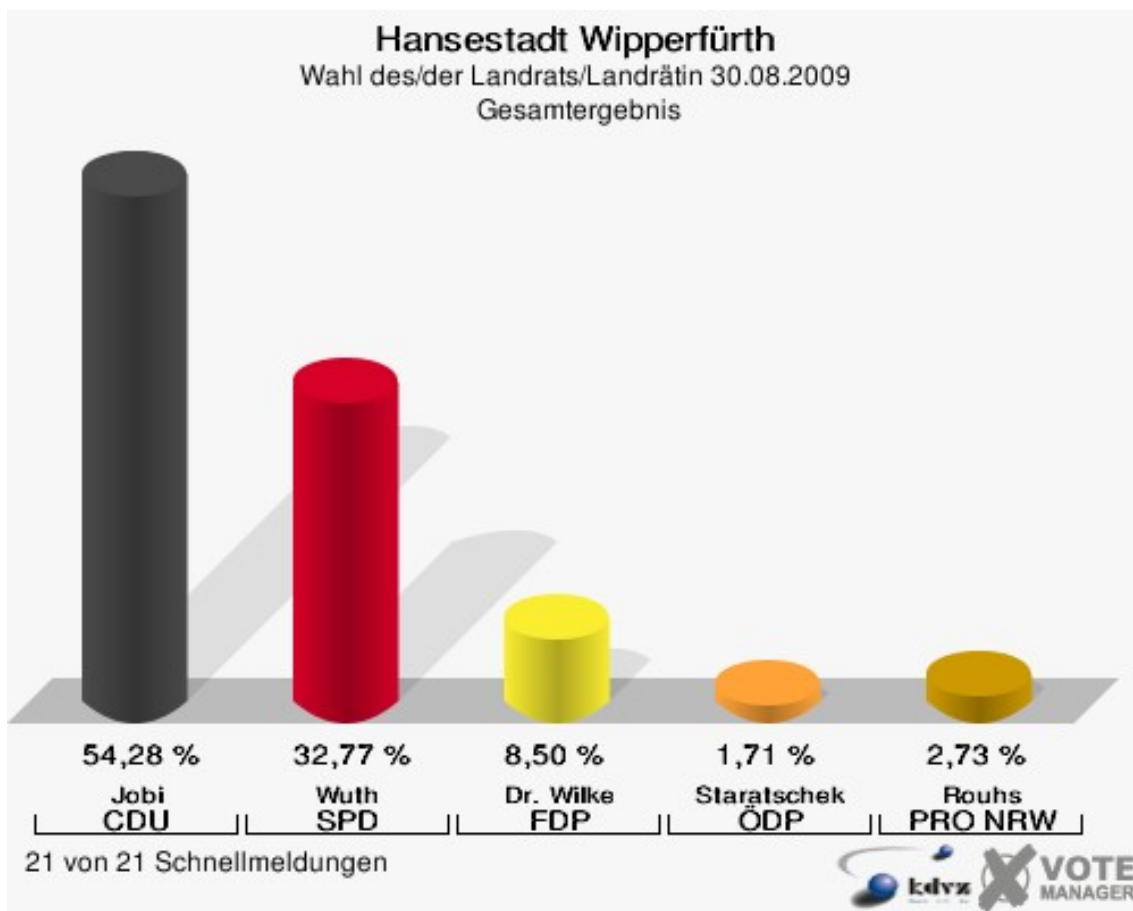

Wahl des/der Landrats/Landrätin Hansestadt Wipperfürth

	Anzahl	Prozent
Wahlberechtigte	18.090	
Wähler/innen	11.004	60,83 %
ungültige Stimmen	172	1,56 %
gültige Stimmen	10.832	98,44 %
Jobi, CDU	5.880	54,28 %
Wuth, SPD	3.550	32,77 %
Dr. Wilke, FDP	921	8,50 %
Staratschek, ÖDP	185	1,71 %
Rouhs, PRO NRW	296	2,73 %