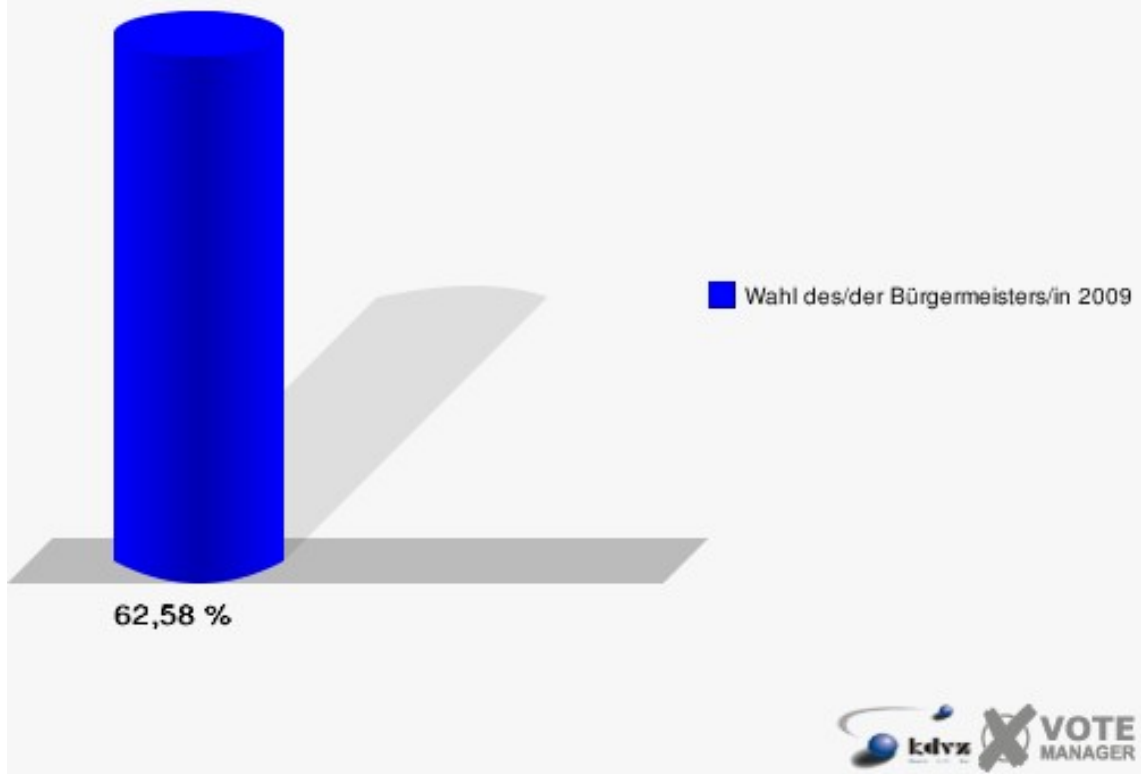

Hansestadt Wipperfürth
Wahl des/der Bürgermeisters/in 30.08.2009
Wahlbeteiligung 050-Altentagesstätte

060-Grundschule St. Antonius

	Anzahl	Prozent
Wahlberechtigte	900	
Wähler/innen	462	51,33 %
ungültige Stimmen	8	1,73 %
gültige Stimmen	454	98,27 %
Forsting, CDU	212	46,70 %
Styp von Rekowski, SPD, UWG, GRÜNE	242	53,30 %