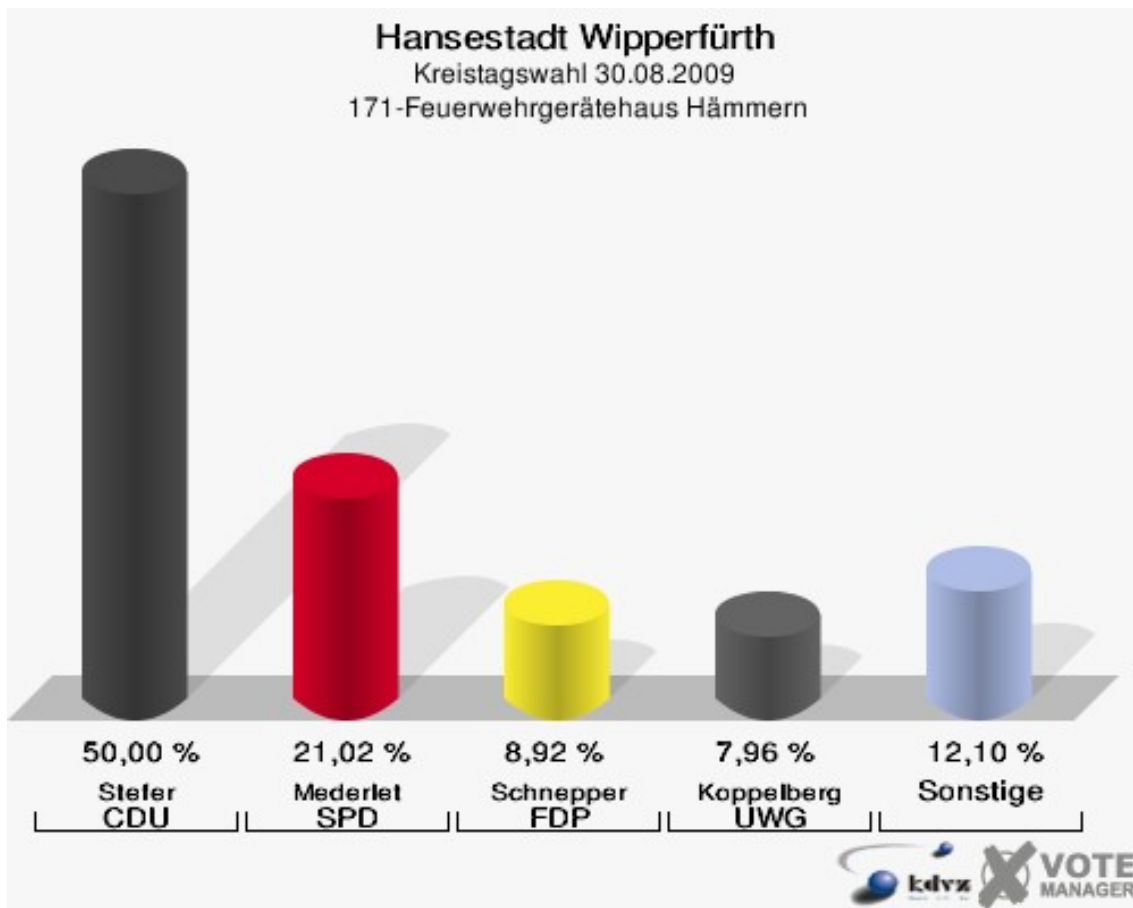

Hansestadt Wipperfürth
Kreistagswahl 30.08.2009
Wahlbeteiligung 150-ehem. Grundschule Thier

160-Grundschule Wipperfeld

	Anzahl	Prozent
Wahlberechtigte	1.278	
Wähler/innen	861	67,37 %
ungültige Stimmen	9	1,05 %
gültige Stimmen	852	98,95 %
Stefer, CDU	560	65,73 %
Mederlet, SPD	118	13,85 %
Schmitz, GRÜNE	68	7,98 %
Schnepper, FDP	40	4,69 %
Steffen, DIE LINKE	11	1,29 %
ödp	0	0,00 %
Haß, pro NRW	9	1,06 %
Koppelberg, UWG	46	5,40 %
deNoni, FWO	0	0,00 %

Hansestadt Wipperfürth
Kreistagswahl 30.08.2009
Wahlbeteiligung 160-Grundschule Wipperfeld

171-Feuerwehrgerätehaus Hämmern

	Anzahl	Prozent
Wahlberechtigte	584	
Wähler/innen	315	53,94 %
ungültige Stimmen	1	0,32 %
gültige Stimmen	314	99,68 %
Stefer, CDU	157	50,00 %
Mederlet, SPD	66	21,02 %
Schmitz, GRÜNE	20	6,37 %
Schnepper, FDP	28	8,92 %
Steffen, DIE LINKE	4	1,27 %
ödp	0	0,00 %
Haß, pro NRW	14	4,46 %
Koppelberg, UWG	25	7,96 %
deNoni, FWO	0	0,00 %