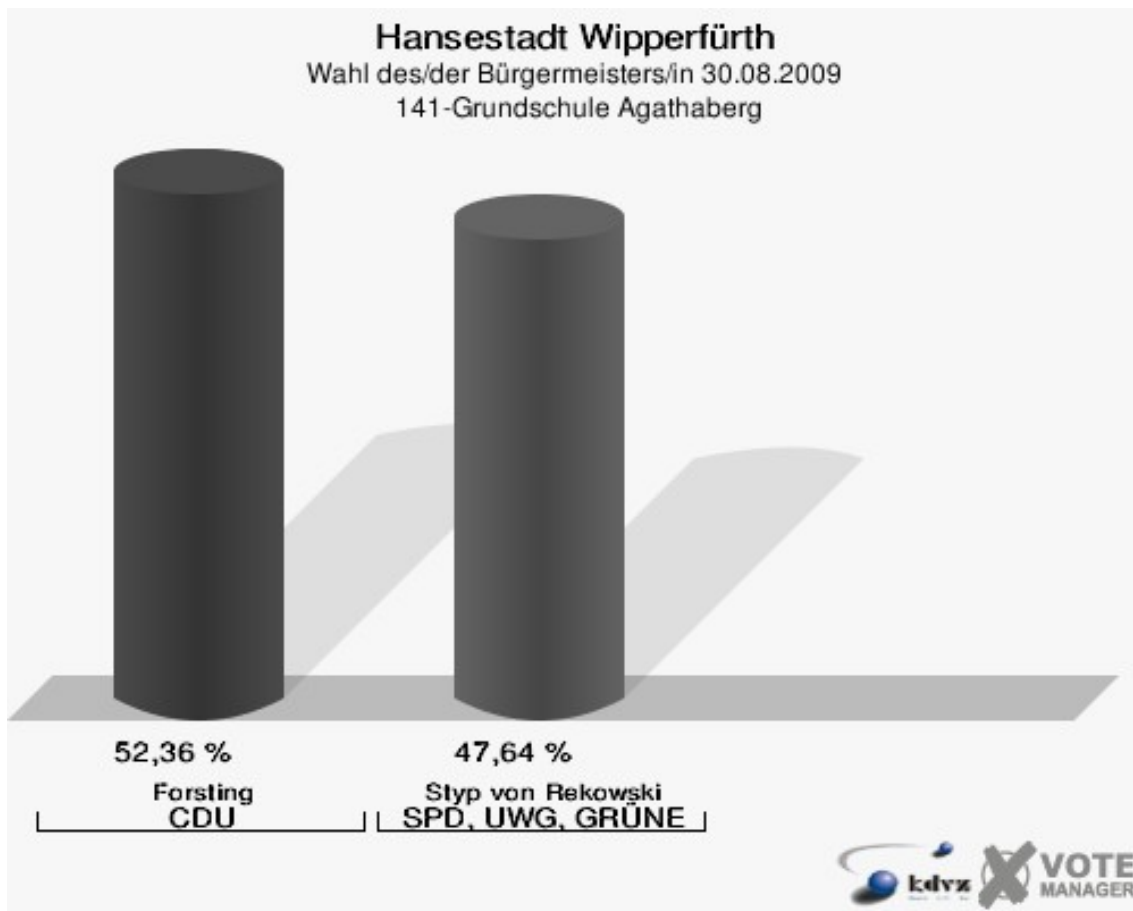

141-Grundschule Agathaberg

	Anzahl	Prozent
Wahlberechtigte	618	
Wähler/innen	473	76,54 %
ungültige Stimmen	7	1,48 %
gültige Stimmen	466	98,52 %
Forsting, CDU	244	52,36 %
Styp von Rekowski, SPD, UWG, GRÜNE	222	47,64 %