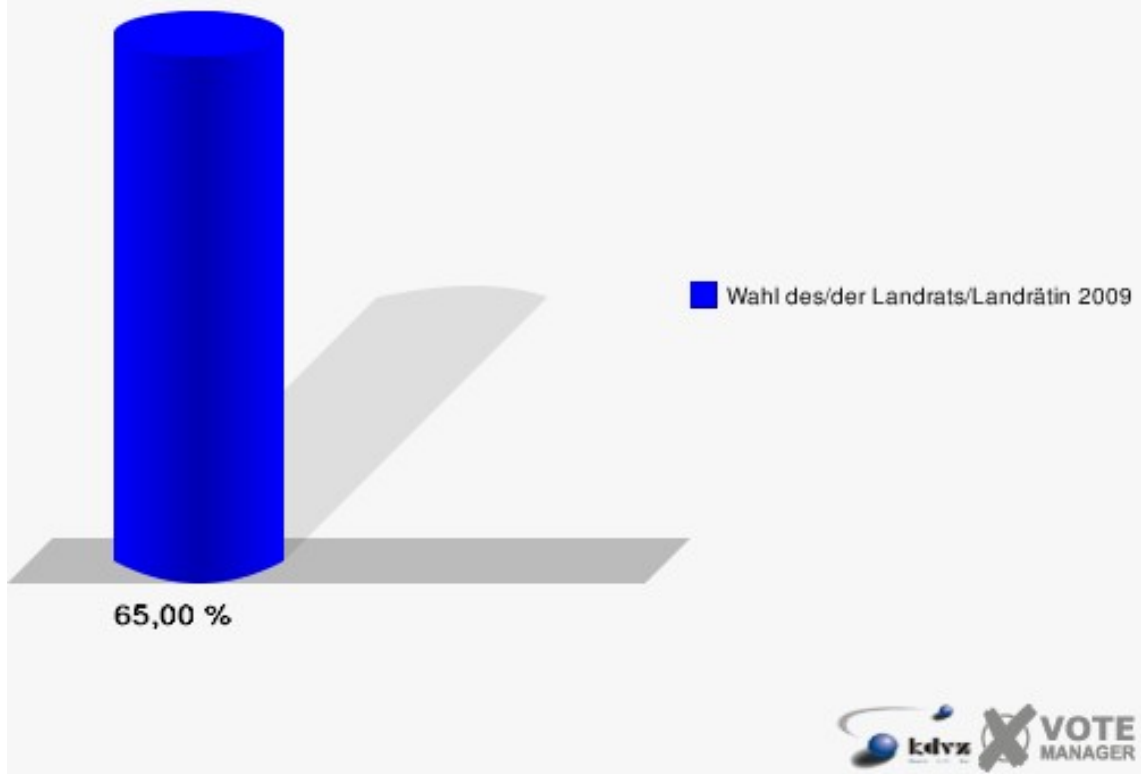

Hansestadt Wipperfürth
Wahl des/der Landrats/Landrätin 30.08.2009
Wahlbeteiligung Wahlbezirk-150

Wahlbezirk-160

	Anzahl	Prozent
Wahlberechtigte	1.278	
Wähler/innen	863	67,53 %
ungültige Stimmen	14	1,62 %
gültige Stimmen	849	98,38 %
Jobi, CDU	576	67,84 %
Wuth, SPD	193	22,73 %
Dr. Wilke, FDP	49	5,77 %
Staratschek, ÖDP	11	1,30 %
Rouhs, PRO NRW	20	2,36 %