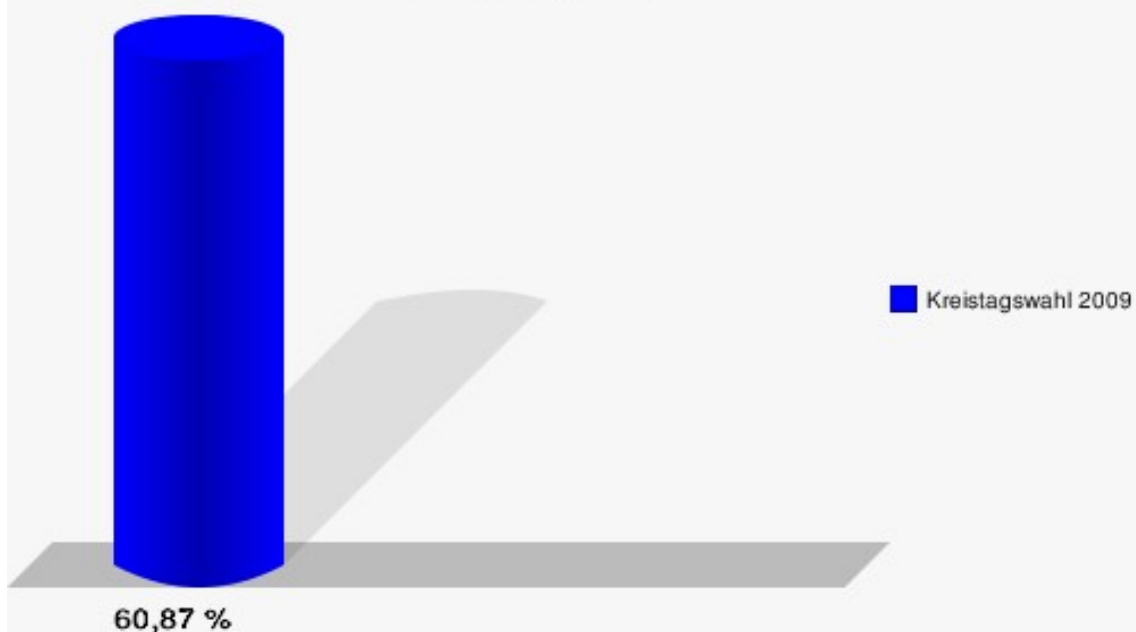

Hansestadt Wipperfürth
Kreistagswahl 30.08.2009
Wahlbeteiligung Wahlbezirk-120

2 von 2 Schnellmeldungen

Wahlbezirk-130

	Anzahl	Prozent
Wahlberechtigte	1.138	
Wähler/innen	584	51,32 %
ungültige Stimmen	10	1,71 %
gültige Stimmen	574	98,29 %
Ahus, CDU	265	46,17 %
Wurth, SPD	157	27,35 %
Schulte-Thiele, GRÜNE	50	8,71 %
Emde, FDP	45	7,84 %
Hewald, DIE LINKE	20	3,48 %
ödp	0	0,00 %
Schröder, pro NRW	11	1,92 %
Virchow, UWG	26	4,53 %
Lück, FWO	0	0,00 %