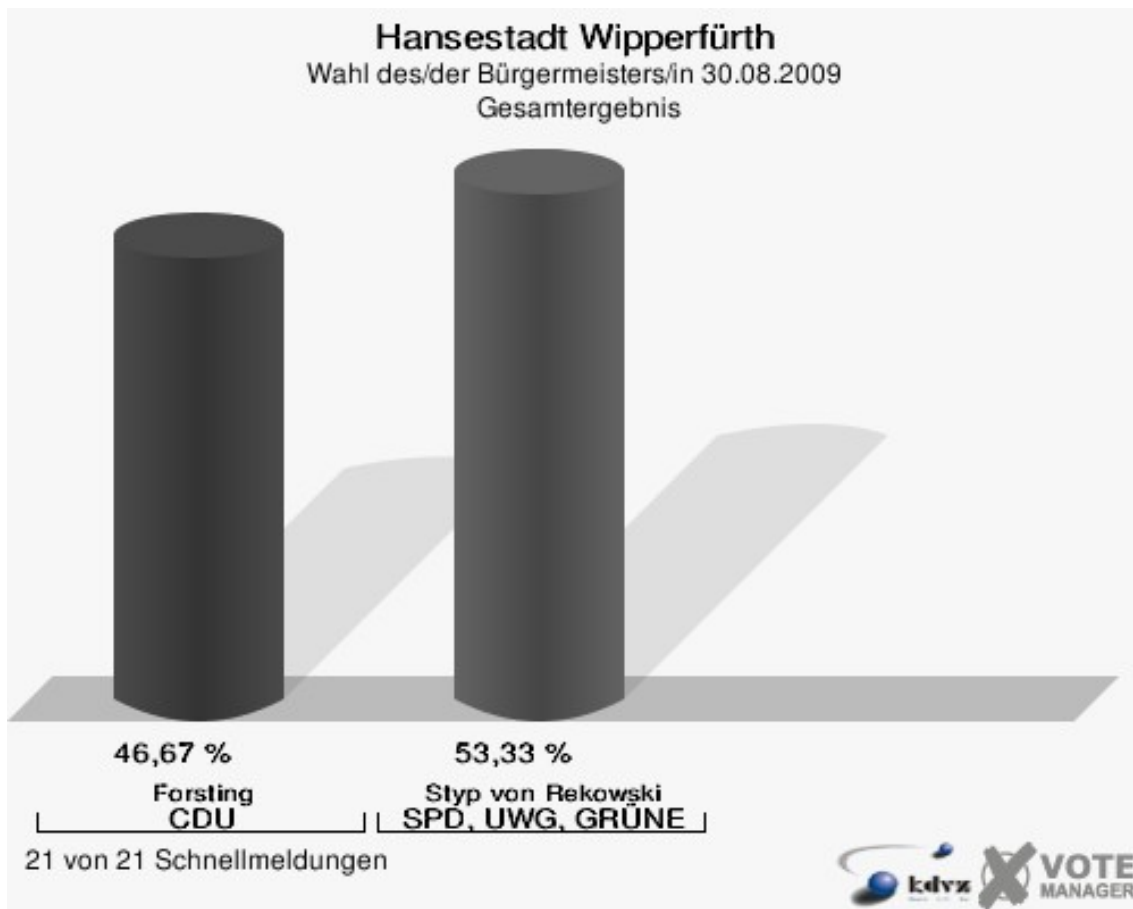

Wahl des/der Bürgermeisters/in Hansestadt Wipperfürth

	Anzahl	Prozent
Wahlberechtigte	18.087	
Wähler/innen	11.005	60,84 %
ungültige Stimmen	150	1,36 %
gültige Stimmen	10.855	98,64 %
Forsting, CDU	5.066	46,67 %
Styp von Rekowski, SPD, UWG, GRÜNE	5.789	53,33 %

Gewählt:

Styp von Rekowski, Michael (SPD, UWG, GRÜNE)