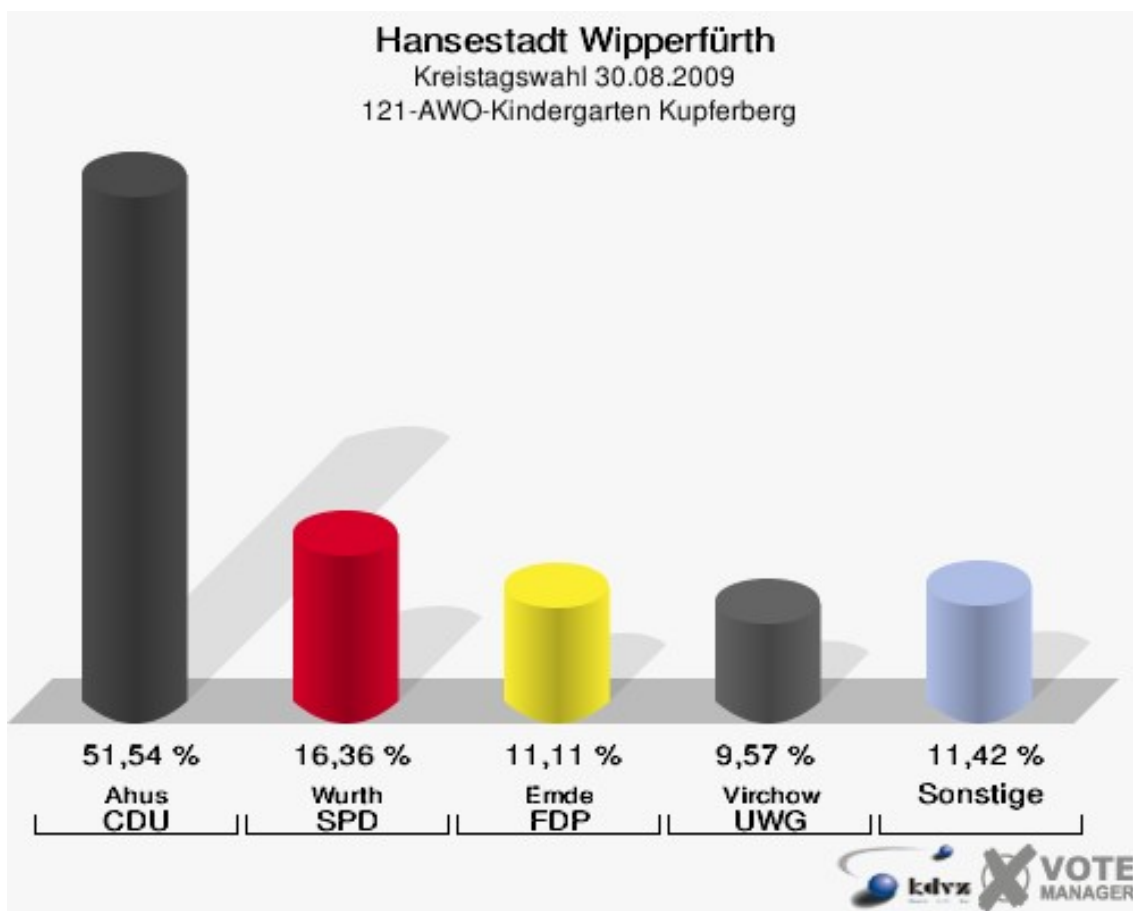

121-AWO-Kindergarten Kupferberg

	Anzahl	Prozent
Wahlberechtigte	501	
Wähler/innen	330	65,87 %
ungültige Stimmen	6	1,82 %
gültige Stimmen	324	98,18 %
Ahus, CDU	167	51,54 %
Wurth, SPD	53	16,36 %
Schulte-Thiele, GRÜNE	21	6,48 %
Emde, FDP	36	11,11 %
Hewald, DIE LINKE	5	1,54 %
ödp	0	0,00 %
Schröder, pro NRW	10	3,09 %
Virchow, UWG	31	9,57 %
Lück, FWO	1	0,31 %