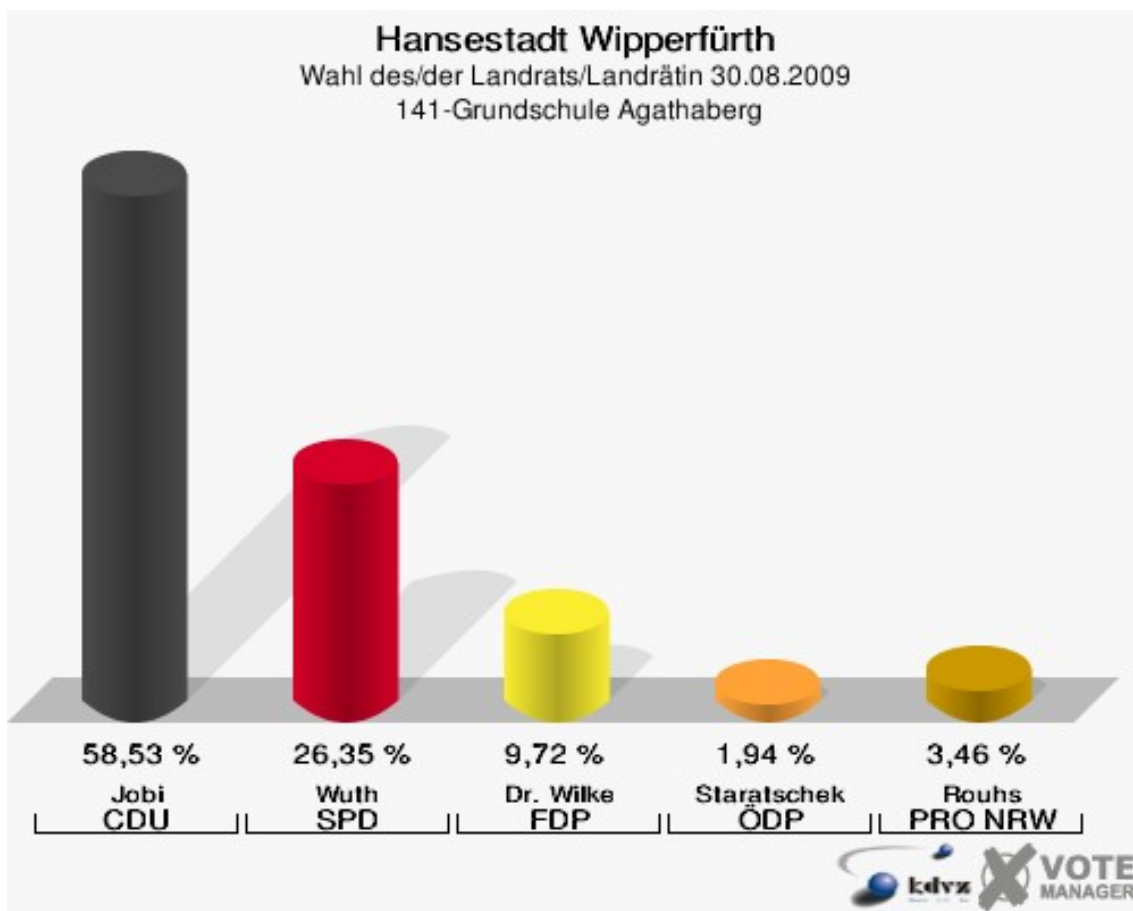

141-Grundschule Agathaberg

	Anzahl	Prozent
Wahlberechtigte	618	
Wähler/innen	473	76,54 %
ungültige Stimmen	10	2,11 %
gültige Stimmen	463	97,89 %
Jobi, CDU	271	58,53 %
Wuth, SPD	122	26,35 %
Dr. Wilke, FDP	45	9,72 %
Staratschek, ÖDP	9	1,94 %
Rouhs, PRO NRW	16	3,46 %