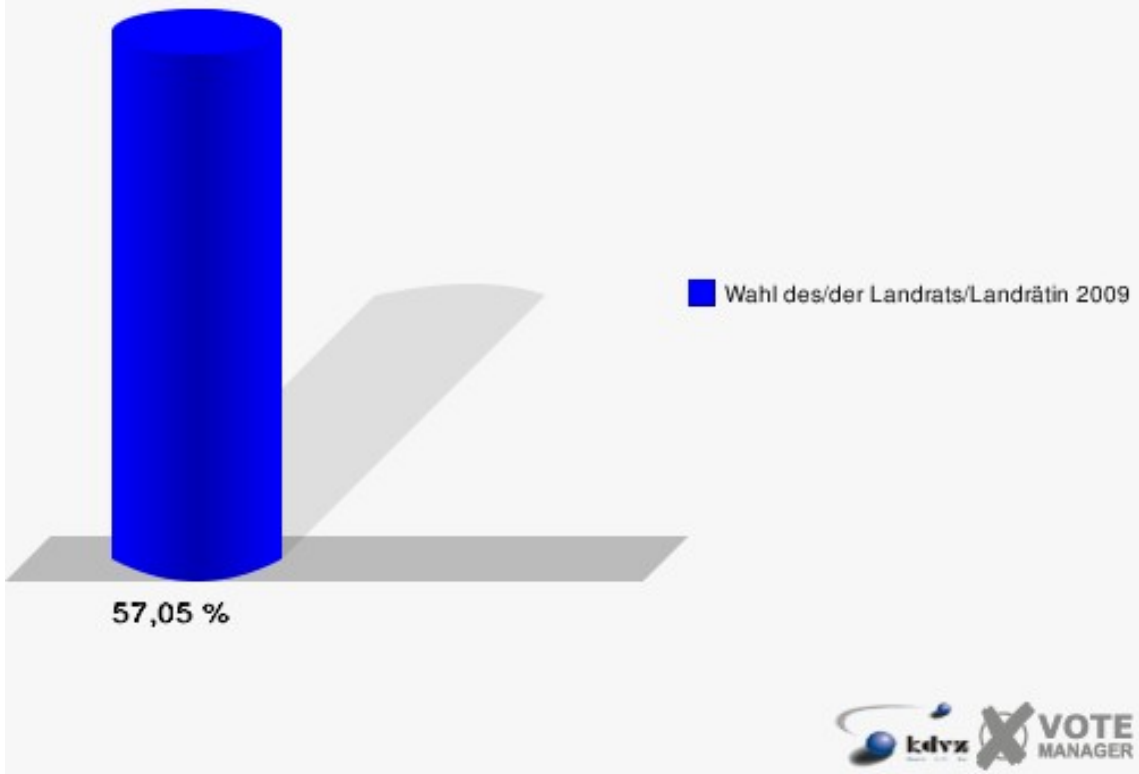

Hansestadt Wipperfürth
Wahl des/der Landrats/Landrätin 30.08.2009
Wahlbeteiligung Wahlbezirk-090

Wahlbezirk-100

	Anzahl	Prozent
Wahlberechtigte	1.032	
Wähler/innen	711	68,90 %
ungültige Stimmen	15	2,11 %
gültige Stimmen	696	97,89 %
Jobi, CDU	335	48,13 %
Wuth, SPD	287	41,24 %
Dr. Wilke, FDP	40	5,75 %
Staratschek, ÖDP	11	1,58 %
Rouhs, PRO NRW	23	3,30 %