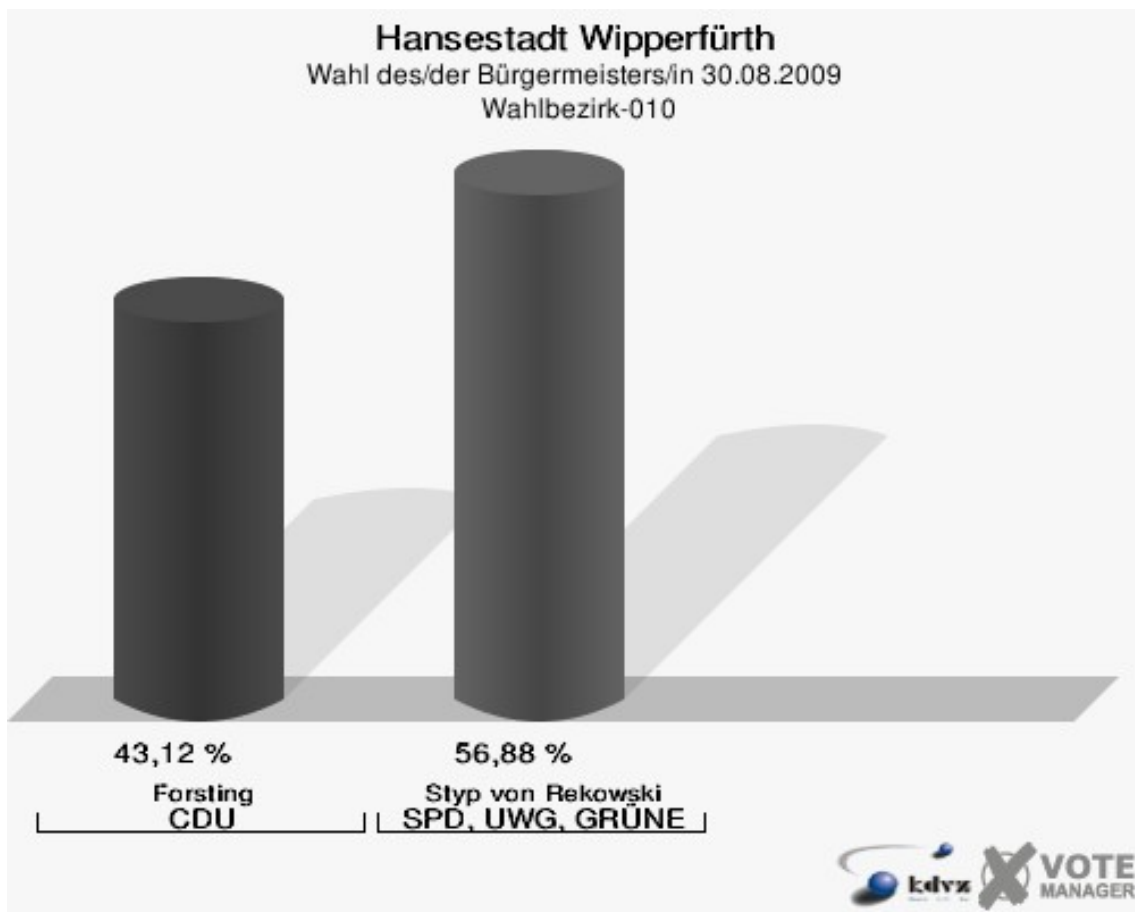

Wahlbezirke
Wahlbezirk-010

	Anzahl	Prozent
Wahlberechtigte	867	
Wähler/innen	441	50,87 %
ungültige Stimmen	5	1,13 %
gültige Stimmen	436	98,87 %
Forsting, CDU	188	43,12 %
Styp von Rekowski, SPD, UWG, GRÜNE	248	56,88 %