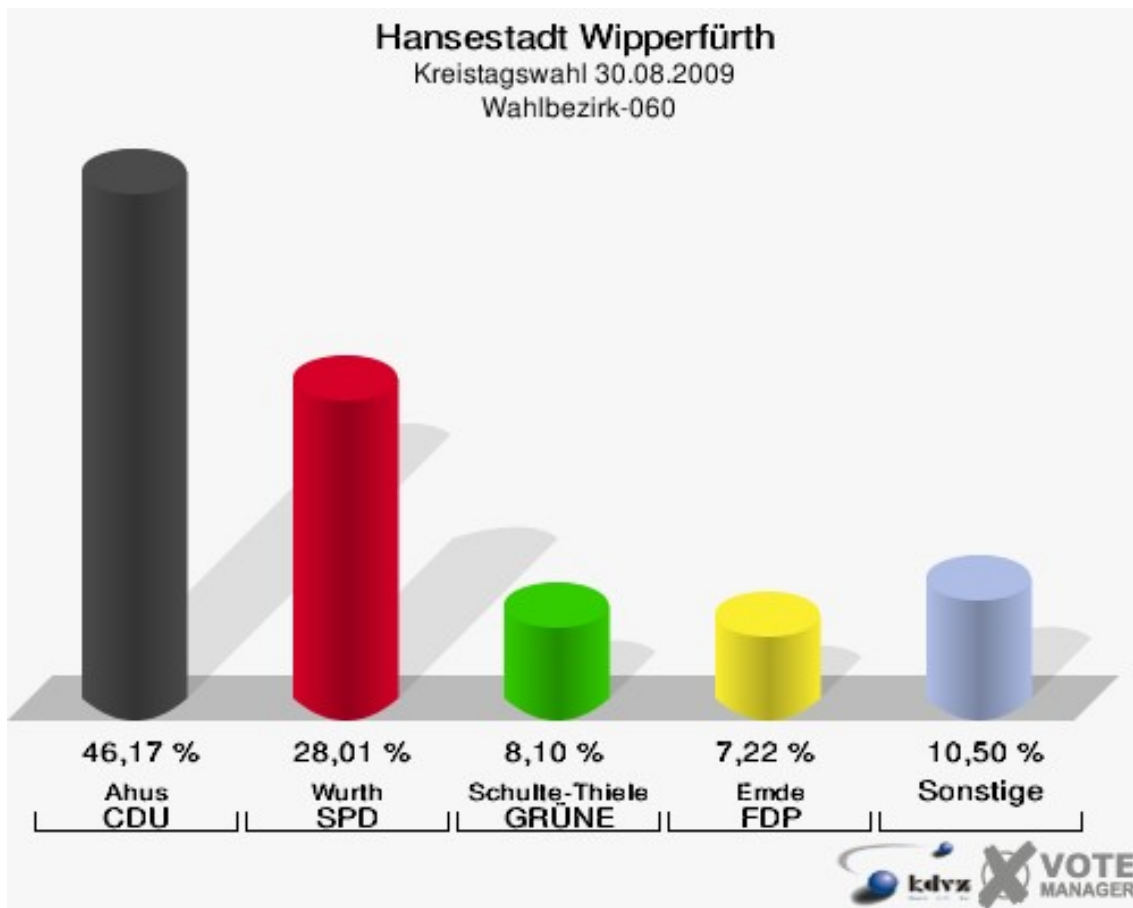

Hansestadt Wipperfürth
Kreistagswahl 30.08.2009
Wahlbeteiligung Wahlbezirk-030

Wahlbezirk-040

	Anzahl	Prozent
Wahlberechtigte	822	
Wähler/innen	456	55,47 %
ungültige Stimmen	4	0,88 %
gültige Stimmen	452	99,12 %
Ahus, CDU	183	40,49 %
Wurth, SPD	158	34,96 %
Schulte-Thiele, GRÜNE	32	7,08 %
Emde, FDP	32	7,08 %
Hewald, DIE LINKE	9	1,99 %
ödp	0	0,00 %
Schröder, pro NRW	9	1,99 %
Virchow, UWG	29	6,42 %
Lück, FWO	0	0,00 %

Hansestadt Wipperfürth
Kreistagswahl 30.08.2009
Wahlbeteiligung Wahlbezirk-040

Wahlbezirk-050

	Anzahl	Prozent
Wahlberechtigte	1.141	
Wähler/innen	714	62,58 %
ungültige Stimmen	20	2,80 %
gültige Stimmen	694	97,20 %
Ahus, CDU	262	37,75 %
Wurth, SPD	244	35,16 %
Schulte-Thiele, GRÜNE	62	8,93 %
Emde, FDP	57	8,21 %
Hewald, DIE LINKE	12	1,73 %
ödp	0	0,00 %
Schröder, pro NRW	11	1,59 %
Virchow, UWG	45	6,48 %
Lück, FWO	1	0,14 %

Hansestadt Wipperfürth
Kreistagswahl 30.08.2009
Wahlbeteiligung Wahlbezirk-050

Wahlbezirk-060

	Anzahl	Prozent
Wahlberechtigte	900	
Wähler/innen	462	51,33 %
ungültige Stimmen	5	1,08 %
gültige Stimmen	457	98,92 %
Ahus, CDU	211	46,17 %
Wurth, SPD	128	28,01 %
Schulte-Thiele, GRÜNE	37	8,10 %
Emde, FDP	33	7,22 %
Hewald, DIE LINKE	12	2,63 %
ödp	0	0,00 %
Schröder, pro NRW	13	2,84 %
Virchow, UWG	22	4,81 %
Lück, FWO	1	0,22 %

Hansestadt Wipperfürth
Kreistagswahl 30.08.2009
Wahlbeteiligung Wahlbezirk-060

Wahlbezirk-070

	Anzahl	Prozent
Wahlberechtigte	1.050	
Wähler/innen	653	62,19 %
ungültige Stimmen	4	0,61 %
gültige Stimmen	649	99,39 %
Stefer, CDU	327	50,39 %
Mederlet, SPD	141	21,73 %
Schmitz, GRÜNE	66	10,17 %
Schnepper, FDP	43	6,63 %
Steffen, DIE LINKE	12	1,85 %
ödp	0	0,00 %
Haß, pro NRW	8	1,23 %
Koppelberg, UWG	52	8,01 %
deNoni, FWO	0	0,00 %