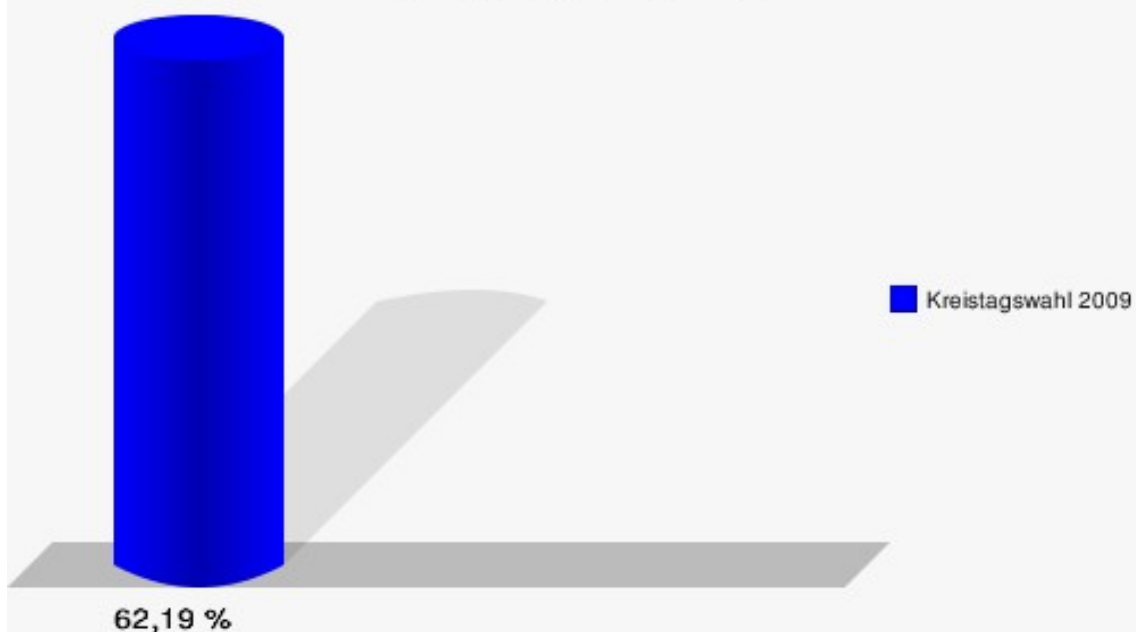

Hansestadt Wipperfürth
Kreistagswahl 30.08.2009
Wahlbeteiligung Wahlbezirk-060

Wahlbezirk-070

	Anzahl	Prozent
Wahlberechtigte	1.050	
Wähler/innen	653	62,19 %
ungültige Stimmen	4	0,61 %
gültige Stimmen	649	99,39 %
Stefer, CDU	327	50,39 %
Mederlet, SPD	141	21,73 %
Schmitz, GRÜNE	66	10,17 %
Schnepper, FDP	43	6,63 %
Steffen, DIE LINKE	12	1,85 %
ödp	0	0,00 %
Haß, pro NRW	8	1,23 %
Koppelberg, UWG	52	8,01 %
deNoni, FWO	0	0,00 %

Hansestadt Wipperfürth
Kreistagswahl 30.08.2009
Wahlbeteiligung Wahlbezirk-070

2 von 2 Schnellmeldungen

Wahlbezirk-080

	Anzahl	Prozent
Wahlberechtigte	1.063	
Wähler/innen	578	54,37 %
ungültige Stimmen	7	1,21 %
gültige Stimmen	571	98,79 %
Stefer, CDU	259	45,36 %
Mederlet, SPD	151	26,44 %
Schmitz, GRÜNE	52	9,11 %
Schnepper, FDP	47	8,23 %
Steffen, DIE LINKE	15	2,63 %
ödp	0	0,00 %
Haß, pro NRW	4	0,70 %
Koppelberg, UWG	43	7,53 %
deNoni, FWO	0	0,00 %