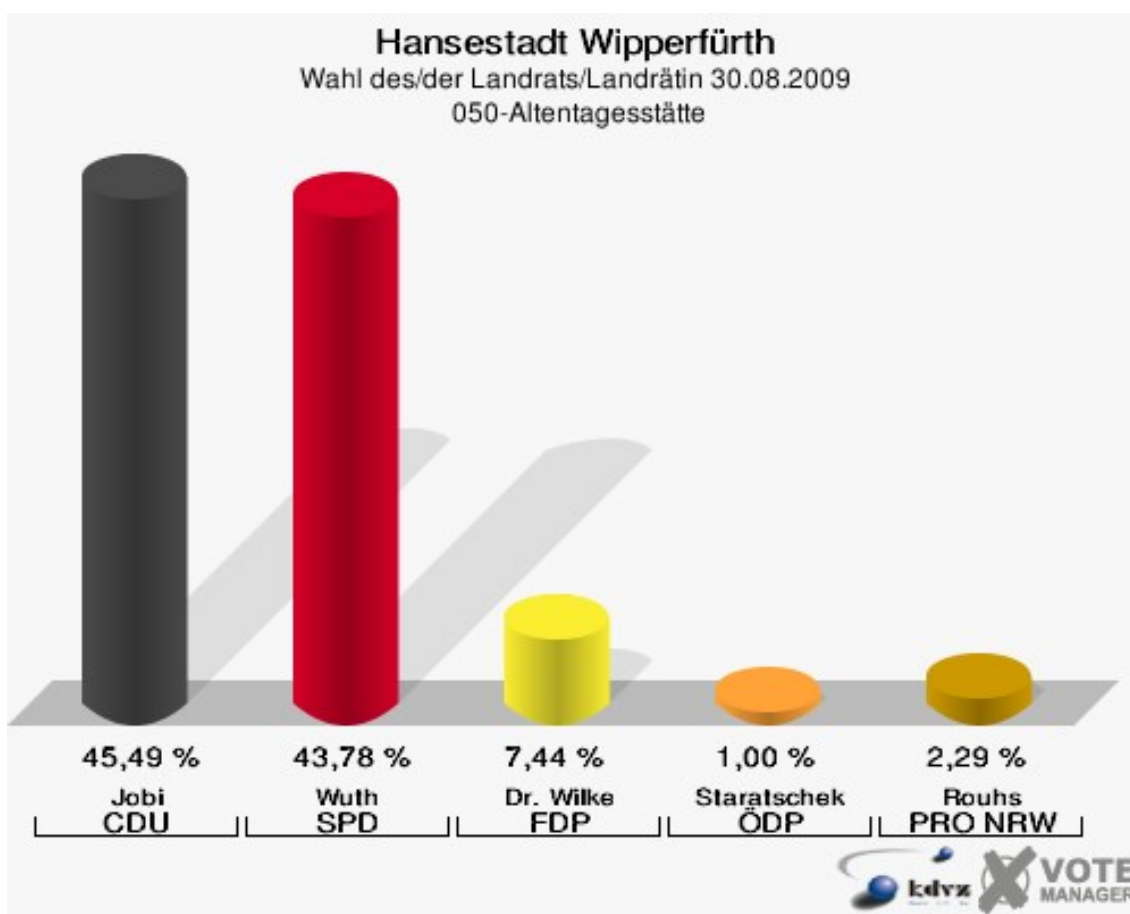

050-Altentagesstätte

	Anzahl	Prozent
Wahlberechtigte	1.141	
Wähler/innen	714	62,58 %
ungültige Stimmen	15	2,10 %
gültige Stimmen	699	97,90 %
Jobi, CDU	318	45,49 %
Wuth, SPD	306	43,78 %
Dr. Wilke, FDP	52	7,44 %
Staratschek, ÖDP	7	1,00 %
Rouhs, PRO NRW	16	2,29 %