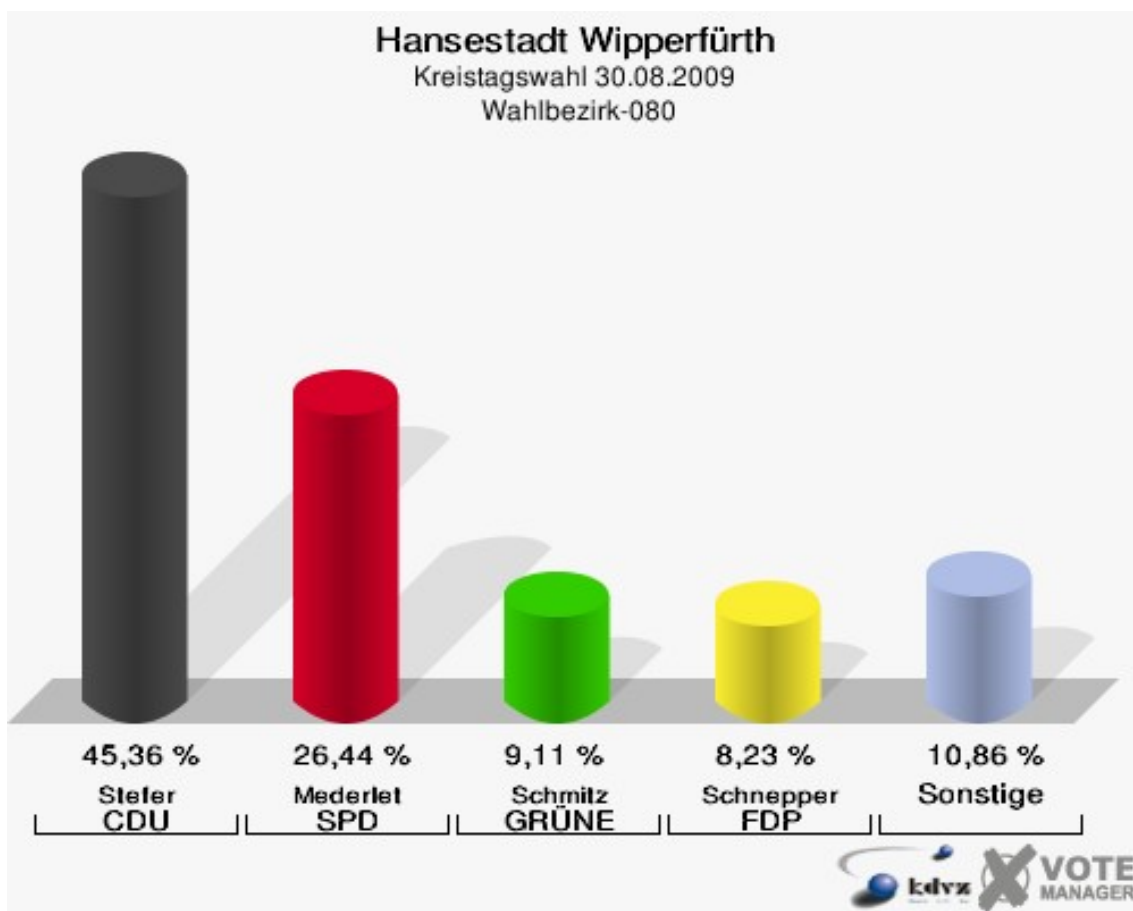

Hansestadt Wipperfürth
Kreistagswahl 30.08.2009
Wahlbeteiligung Wahlbezirk-060

Wahlbezirk-070

	Anzahl	Prozent
Wahlberechtigte	1.050	
Wähler/innen	653	62,19 %
ungültige Stimmen	4	0,61 %
gültige Stimmen	649	99,39 %
Stefer, CDU	327	50,39 %
Mederlet, SPD	141	21,73 %
Schmitz, GRÜNE	66	10,17 %
Schnepper, FDP	43	6,63 %
Steffen, DIE LINKE	12	1,85 %
ödp	0	0,00 %
Haß, pro NRW	8	1,23 %
Koppelberg, UWG	52	8,01 %
deNoni, FWO	0	0,00 %

Hansestadt Wipperfürth
Kreistagswahl 30.08.2009
Wahlbeteiligung Wahlbezirk-070

2 von 2 Schnellmeldungen

Wahlbezirk-080

	Anzahl	Prozent
Wahlberechtigte	1.063	
Wähler/innen	578	54,37 %
ungültige Stimmen	7	1,21 %
gültige Stimmen	571	98,79 %
Stefer, CDU	259	45,36 %
Mederlet, SPD	151	26,44 %
Schmitz, GRÜNE	52	9,11 %
Schnepper, FDP	47	8,23 %
Steffen, DIE LINKE	15	2,63 %
ödp	0	0,00 %
Haß, pro NRW	4	0,70 %
Koppelberg, UWG	43	7,53 %
deNoni, FWO	0	0,00 %

Hansestadt Wipperfürth
Kreistagswahl 30.08.2009
Wahlbeteiligung Wahlbezirk-080

Wahlbezirk-090

	Anzahl	Prozent
Wahlberechtigte	1.276	
Wähler/innen	728	57,05 %
ungültige Stimmen	8	1,10 %
gültige Stimmen	720	98,90 %
Stefer, CDU	293	40,69 %
Mederlet, SPD	211	29,31 %
Schmitz, GRÜNE	60	8,33 %
Schnepper, FDP	50	6,94 %
Steffen, DIE LINKE	23	3,19 %
ödp	0	0,00 %
Haß, pro NRW	12	1,67 %
Koppelberg, UWG	71	9,86 %
deNoni, FWO	0	0,00 %

Hansestadt Wipperfürth
Kreistagswahl 30.08.2009
Wahlbeteiligung Wahlbezirk-090

Wahlbezirk-100

	Anzahl	Prozent
Wahlberechtigte	1.032	
Wähler/innen	711	68,90 %
ungültige Stimmen	10	1,41 %
gültige Stimmen	701	98,59 %
Stefer, CDU	272	38,80 %
Mederlet, SPD	182	25,96 %
Schmitz, GRÜNE	70	9,99 %
Schnepper, FDP	32	4,56 %
Steffen, DIE LINKE	17	2,43 %
ödp	0	0,00 %
Haß, pro NRW	13	1,85 %
Koppelberg, UWG	112	15,98 %
deNoni, FWO	3	0,43 %