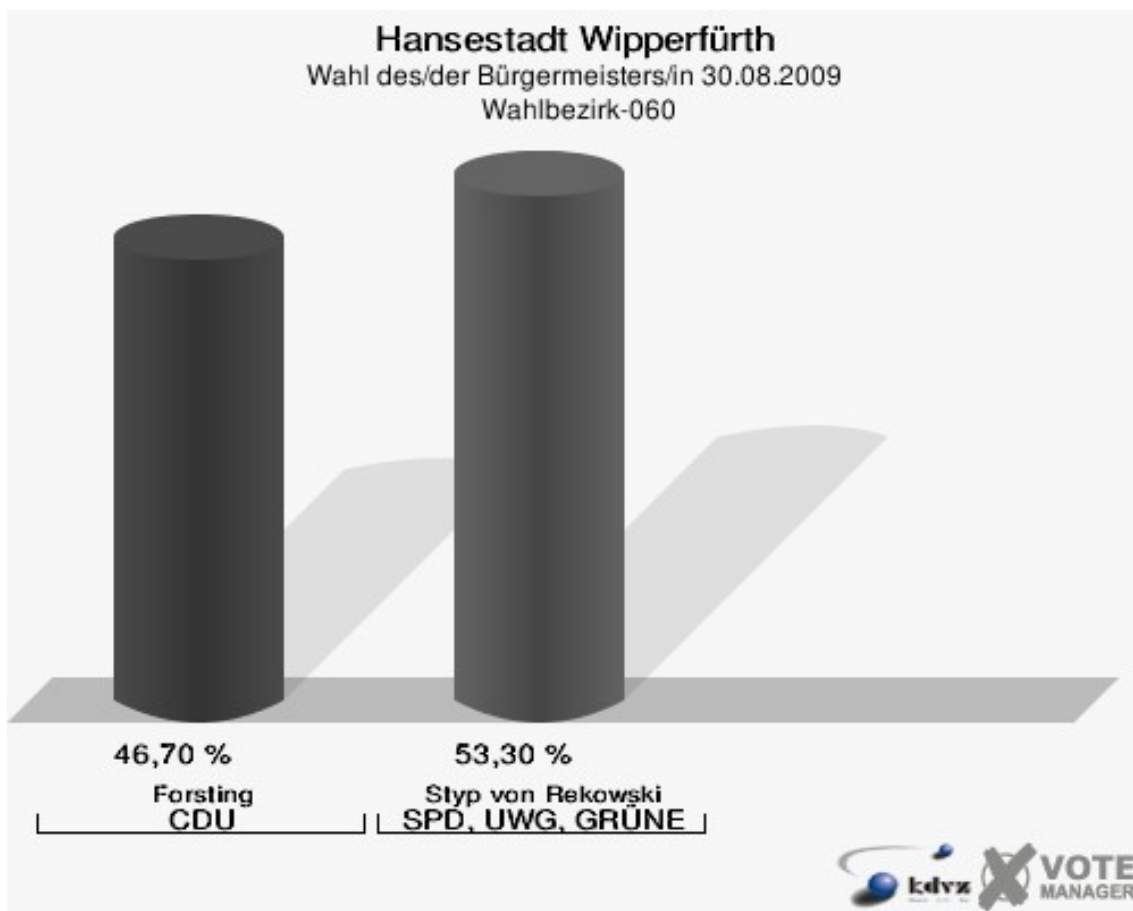

Wahlbezirk-060

	Anzahl	Prozent
Wahlberechtigte	900	
Wähler/innen	462	51,33 %
ungültige Stimmen	8	1,73 %
gültige Stimmen	454	98,27 %
Forsting, CDU	212	46,70 %
Styp von Rekowski, SPD, UWG, GRÜNE	242	53,30 %