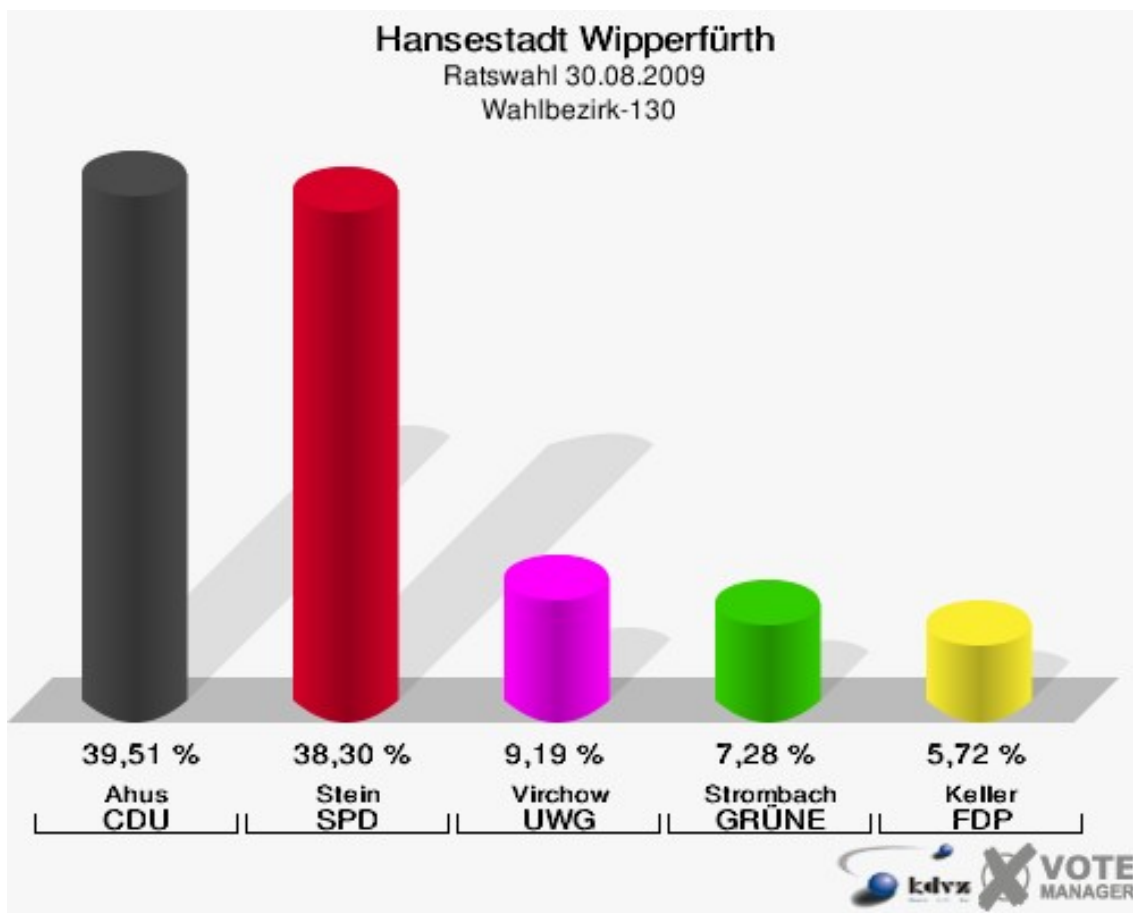

Gewählt:

Bongen, Hermann-Josef (CDU)

Hansestadt Wipperfürth
Ratswahl 30.08.2009
Wahlbeteiligung Wahlbezirk-120

2 von 2 Schnellmeldungen

Wahlbezirk-130

	Anzahl	Prozent
Wahlberechtigte	1.138	
Wähler/innen	585	51,41 %
ungültige Stimmen	8	1,37 %
gültige Stimmen	577	98,63 %
Ahus, CDU	228	39,51 %
Stein, SPD	221	38,30 %
Virchow, UWG	53	9,19 %
Strombach, GRÜNE	42	7,28 %
Keller, FDP	33	5,72 %