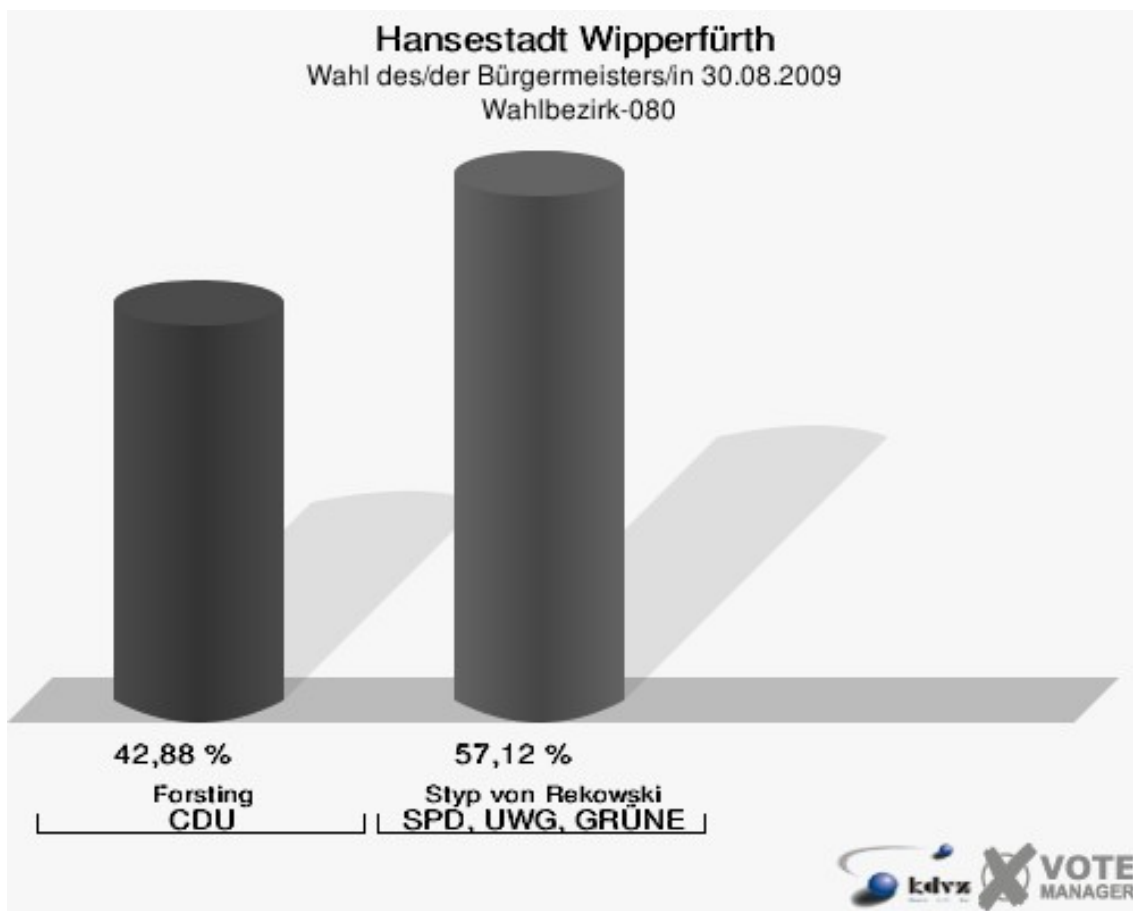

Hansestadt Wipperfürth
Wahl des/der Bürgermeisters/in 30.08.2009
Wahlbeteiligung Wahlbezirk-070

2 von 2 Schnellmeldungen

Wahlbezirk-080

	Anzahl	Prozent
Wahlberechtigte	1.063	
Wähler/innen	580	54,56 %
ungültige Stimmen	4	0,69 %
gültige Stimmen	576	99,31 %
Forsting, CDU	247	42,88 %
Styp von Rekowski, SPD, UWG, GRÜNE	329	57,12 %