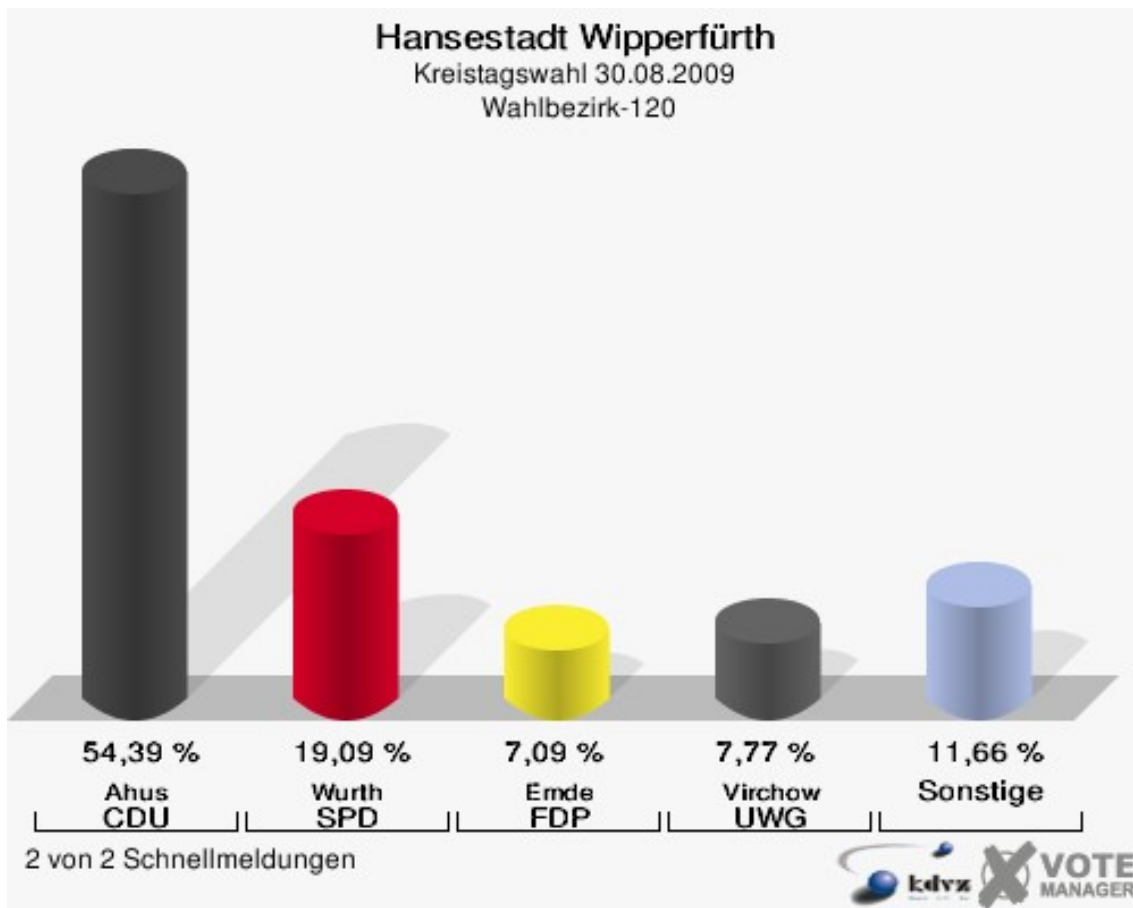

Hansestadt Wipperfürth
Kreistagswahl 30.08.2009
Wahlbeteiligung Wahlbezirk-090

Wahlbezirk-100

	Anzahl	Prozent
Wahlberechtigte	1.032	
Wähler/innen	711	68,90 %
ungültige Stimmen	10	1,41 %
gültige Stimmen	701	98,59 %
Stefer, CDU	272	38,80 %
Mederlet, SPD	182	25,96 %
Schmitz, GRÜNE	70	9,99 %
Schnepper, FDP	32	4,56 %
Steffen, DIE LINKE	17	2,43 %
ödp	0	0,00 %
Haß, pro NRW	13	1,85 %
Koppelberg, UWG	112	15,98 %
deNoni, FWO	3	0,43 %

Hansestadt Wipperfürth
Kreistagswahl 30.08.2009
Wahlbeteiligung Wahlbezirk-100

Wahlbezirk-110

	Anzahl	Prozent
Wahlberechtigte	994	
Wähler/innen	672	67,61 %
ungültige Stimmen	1	0,15 %
gültige Stimmen	671	99,85 %
Ahus, CDU	357	53,20 %
Wurth, SPD	140	20,86 %
Schulte-Thiele, GRÜNE	51	7,60 %
Emde, FDP	57	8,49 %
Hewald, DIE LINKE	20	2,98 %
ödp	0	0,00 %
Schröder, pro NRW	15	2,24 %
Virchow, UWG	30	4,47 %
Lück, FWO	1	0,15 %

Hansestadt Wipperfürth
Kreistagswahl 30.08.2009
Wahlbeteiligung Wahlbezirk-110

Wahlbezirk-120

	Anzahl	Prozent
Wahlberechtigte	984	
Wähler/innen	599	60,87 %
ungültige Stimmen	7	1,17 %
gültige Stimmen	592	98,83 %
Ahus, CDU	322	54,39 %
Wurth, SPD	113	19,09 %
Schulte-Thiele, GRÜNE	37	6,25 %
Emde, FDP	42	7,09 %
Hewald, DIE LINKE	16	2,70 %
ödp	0	0,00 %
Schröder, pro NRW	13	2,20 %
Virchow, UWG	46	7,77 %
Lück, FWO	3	0,51 %