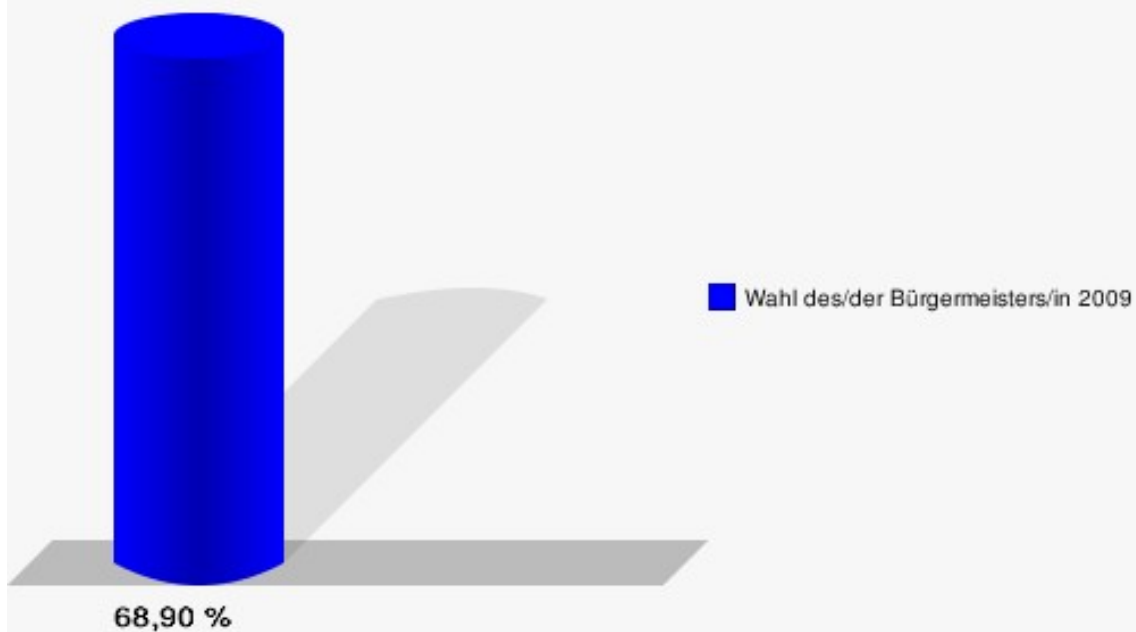

Hansestadt Wipperfürth
Wahl des/der Bürgermeisters/in 30.08.2009
Wahlbeteiligung Wahlbezirk-100

Wahlbezirk-110

	Anzahl	Prozent
Wahlberechtigte	994	
Wähler/innen	671	67,51 %
ungültige Stimmen	23	3,43 %
gültige Stimmen	648	96,57 %
Forsting, CDU	350	54,01 %
Styp von Rekowski, SPD, UWG, GRÜNE	298	45,99 %