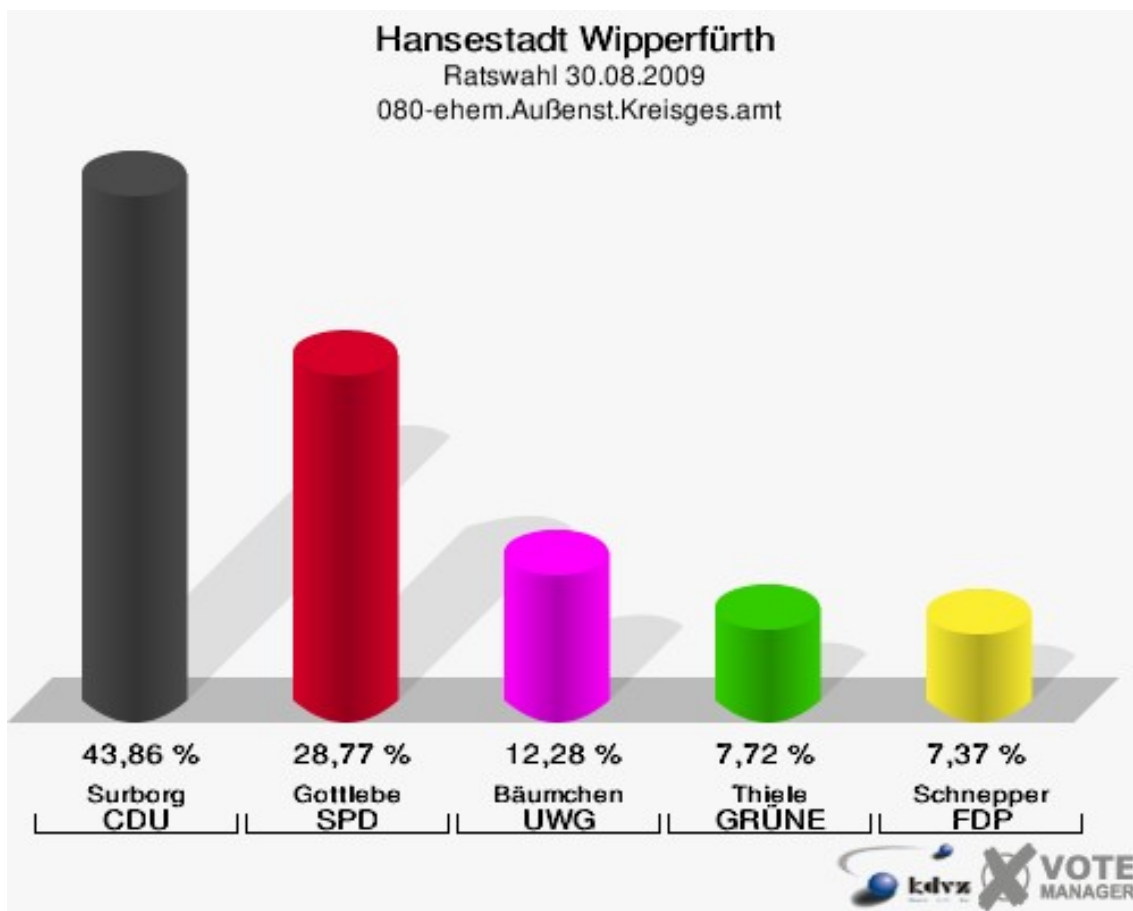

080-ehem.Außenst.Kreisges.amt

	Anzahl	Prozent
Wahlberechtigte	1.063	
Wähler/innen	578	54,37 %
ungültige Stimmen	8	1,38 %
gültige Stimmen	570	98,62 %
Surborg, CDU	250	43,86 %
Gottlebe, SPD	164	28,77 %
Bäumchen, UWG	70	12,28 %
Thiele, GRÜNE	44	7,72 %
Schnepper, FDP	42	7,37 %