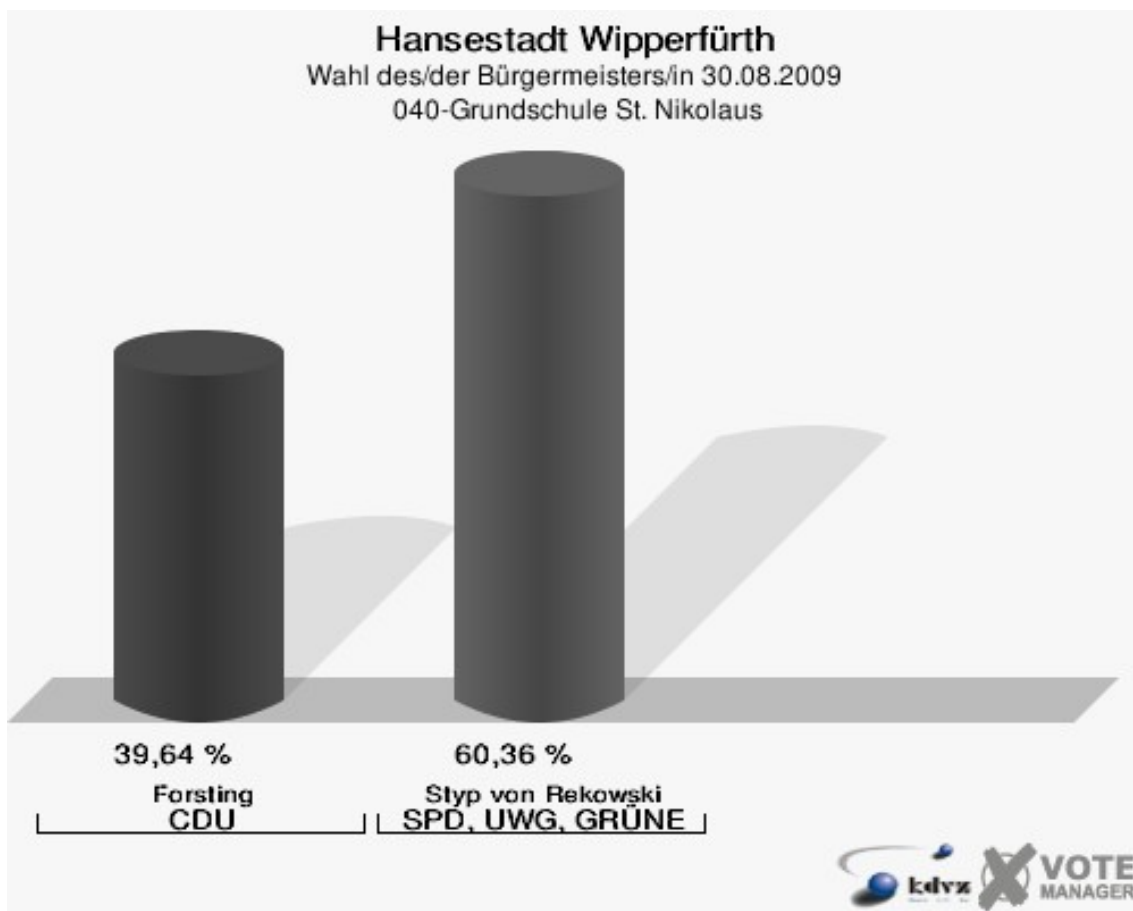

040-Grundschule St. Nikolaus

	Anzahl	Prozent
Wahlberechtigte	822	
Wähler/innen	456	55,47 %
ungültige Stimmen	7	1,54 %
gültige Stimmen	449	98,46 %
Forsting, CDU	178	39,64 %
Styp von Rekowski, SPD, UWG, GRÜNE	271	60,36 %