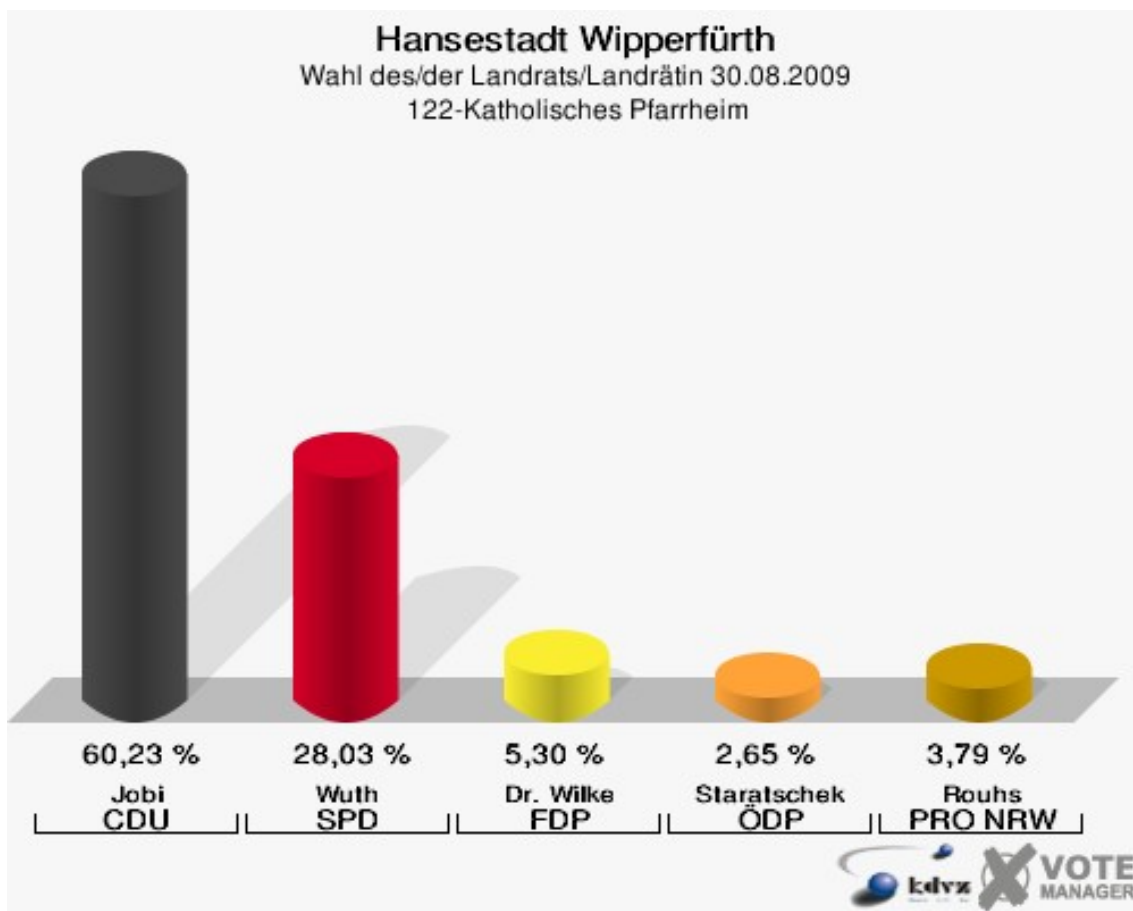

122-Katholisches Pfarrheim

	Anzahl	Prozent
Wahlberechtigte	483	
Wähler/innen	269	55,69 %
ungültige Stimmen	5	1,86 %
gültige Stimmen	264	98,14 %
Jobi, CDU	159	60,23 %
Wuth, SPD	74	28,03 %
Dr. Wilke, FDP	14	5,30 %
Staratschek, ÖDP	7	2,65 %
Rouhs, PRO NRW	10	3,79 %