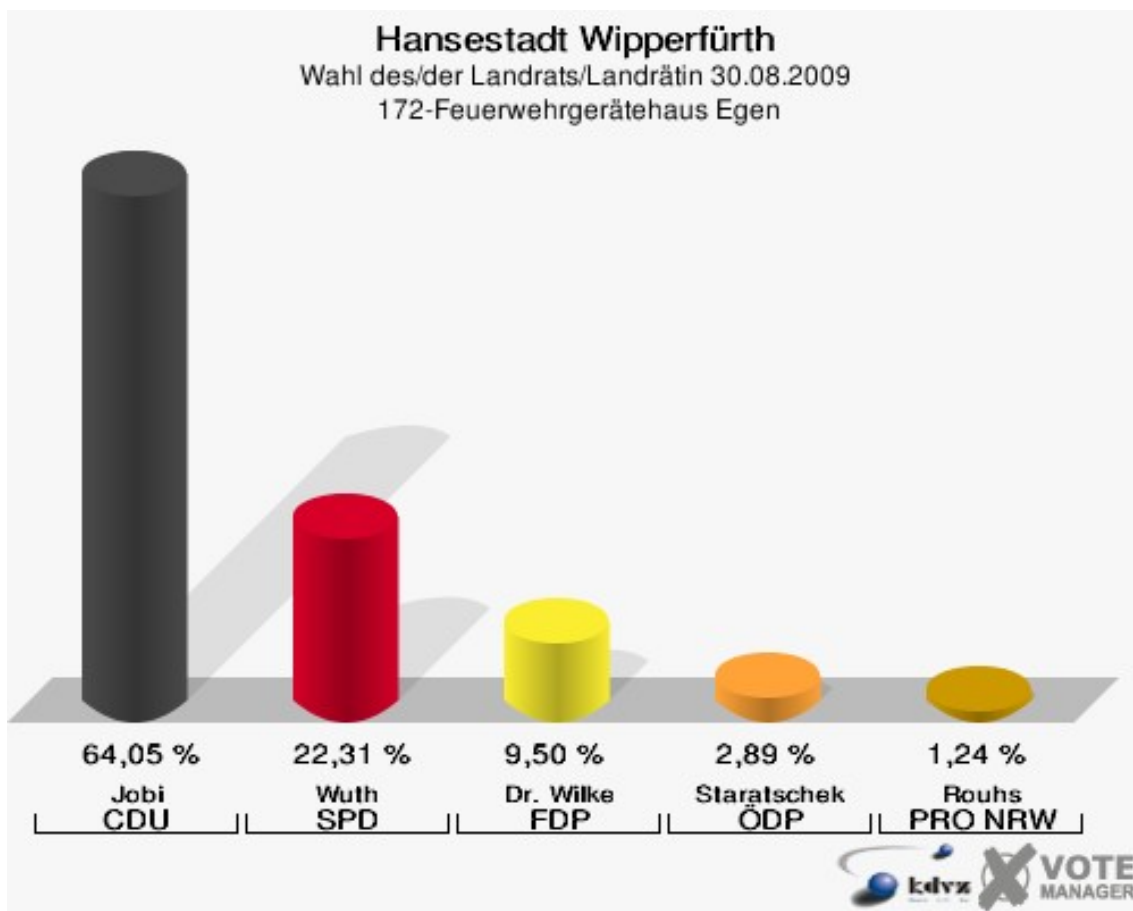

172-Feuerwehrgerätehaus Egen

	Anzahl	Prozent
Wahlberechtigte	309	
Wähler/innen	245	79,29 %
ungültige Stimmen	3	1,22 %
gültige Stimmen	242	98,78 %
Jobi, CDU	155	64,05 %
Wuth, SPD	54	22,31 %
Dr. Wilke, FDP	23	9,50 %
Staratschek, ÖDP	7	2,89 %
Rouhs, PRO NRW	3	1,24 %