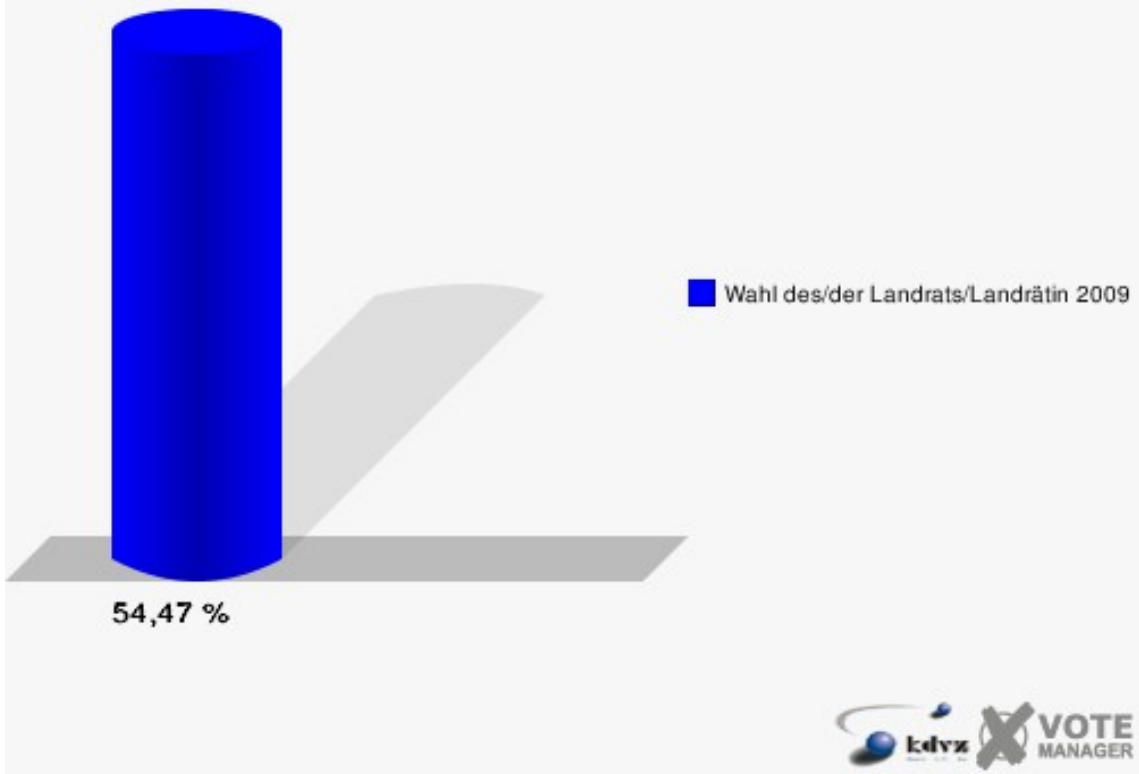

Hansestadt Wipperfürth
Wahl des/der Landrats/Landrätin 30.08.2009
Wahlbeteiligung 080-ehem.Außenst.Kreisges.amt

090-AOK Rheinland

	Anzahl	Prozent
Wahlberechtigte	1.276	
Wähler/innen	728	57,05 %
ungültige Stimmen	11	1,51 %
gültige Stimmen	717	98,49 %
Jobi, CDU	332	46,30 %
Wuth, SPD	285	39,75 %
Dr. Wilke, FDP	73	10,18 %
Staratschek, ÖDP	7	0,98 %
Rouhs, PRO NRW	20	2,79 %