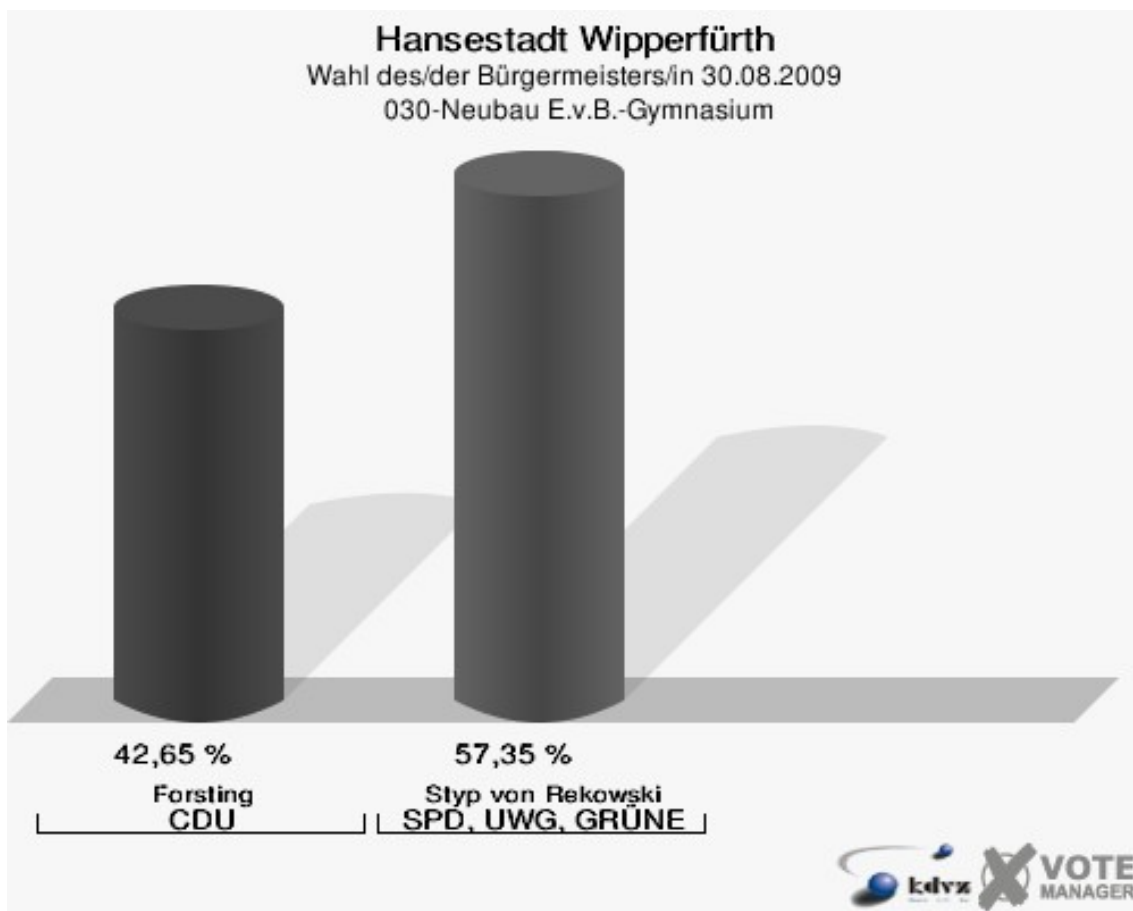

030-Neubau E.v.B.-Gymnasium

	Anzahl	Prozent
Wahlberechtigte	974	
Wähler/innen	617	63,35 %
ungültige Stimmen	5	0,81 %
gültige Stimmen	612	99,19 %
Forsting, CDU	261	42,65 %
Styp von Rekowski, SPD, UWG, GRÜNE	351	57,35 %