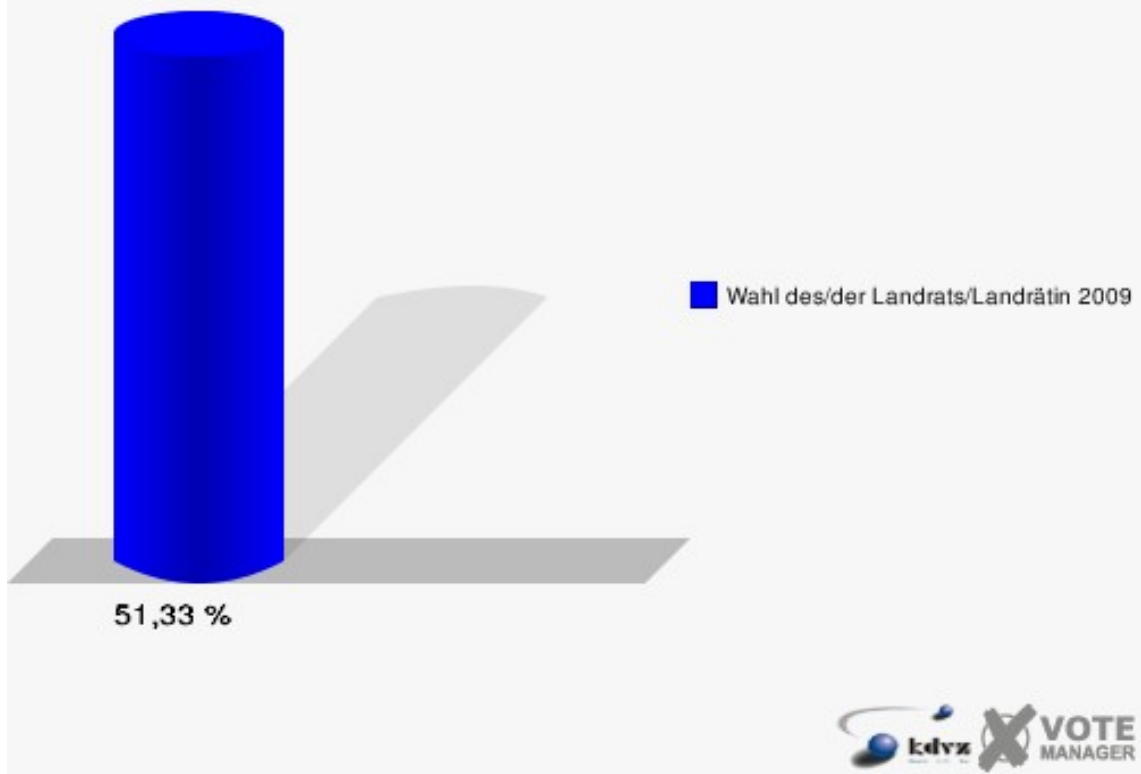

Hansestadt Wipperfürth
Wahl des/der Landrats/Landrätin 30.08.2009
Wahlbeteiligung Wahlbezirk-060

Wahlbezirk-070

	Anzahl	Prozent
Wahlberechtigte	1.050	
Wähler/innen	654	62,29 %
ungültige Stimmen	12	1,83 %
gültige Stimmen	642	98,17 %
Jobi, CDU	361	56,23 %
Wuth, SPD	199	31,00 %
Dr. Wilke, FDP	51	7,94 %
Staratschek, ÖDP	10	1,56 %
Rouhs, PRO NRW	21	3,27 %