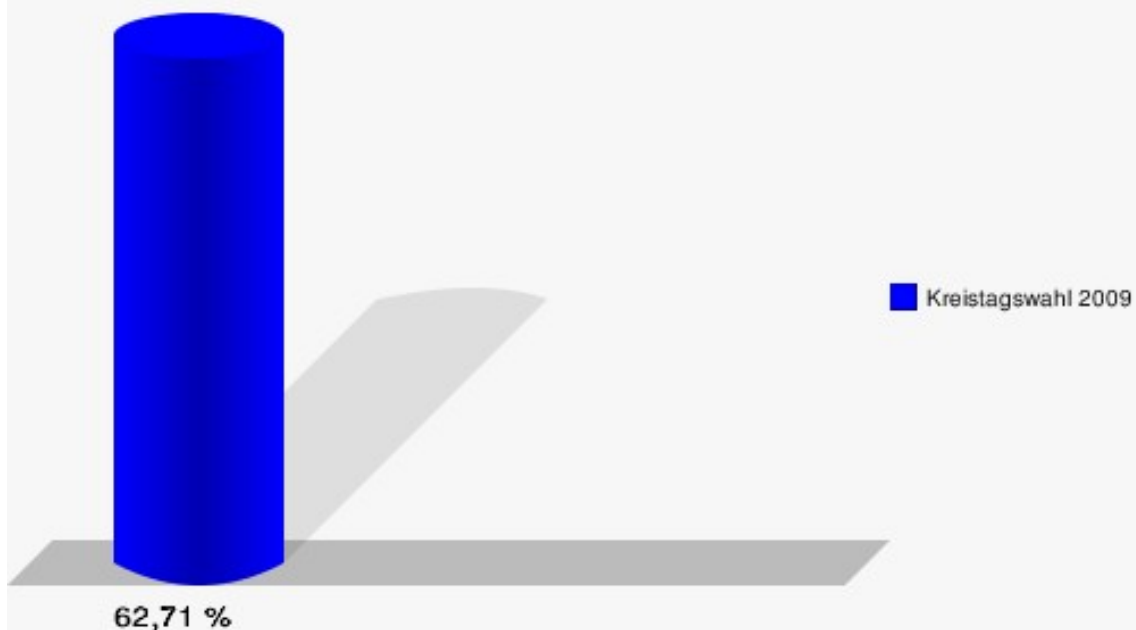

Hansestadt Wipperfürth
Kreistagswahl 30.08.2009
Wahlbeteiligung Wahlbezirk-170

2 von 2 Schnellmeldungen

Übersicht Wahlbezirke

Hansestadt Wipperfürth Kreistagswahl 30.08.2009 Zusammenstellung der Ergebnisse nach Wahlbezirken

Wahlbezirk	Wahlberechtigte	Wähler	gültig	CDU	SPD	GRÜNE	FDP	DIE LINKE	ödp	pro NRW	UWG	FWO
Wahlbezirk-010	867	440	437	192	130	35	29	13	0	9	25	4
		50,75 %	99,32 %	43,94 %	29,75 %	8,01 %	6,64 %	2,97 %	0,00 %	2,06 %	5,72 %	0,92 %
Wahlbezirk-020	1.198	727	721	312	193	77	70	17	0	10	41	1
		60,68 %	99,17 %	43,27 %	26,77 %	10,68 %	9,71 %	2,36 %	0,00 %	1,39 %	5,69 %	0,14 %
Wahlbezirk-030	974	616	611	279	145	55	63	14	0	14	39	2
		63,24 %	99,19 %	45,66 %	23,73 %	9,00 %	10,31 %	2,29 %	0,00 %	2,29 %	6,38 %	0,33 %
Wahlbezirk-040	822	456	452	183	158	32	32	9	0	9	29	0
		55,47 %	99,12 %	40,49 %	34,96 %	7,08 %	7,08 %	1,99 %	0,00 %	1,99 %	6,42 %	0,00 %
Wahlbezirk-050	1.141	714	694	262	244	62	57	12	0	11	45	1
		62,58 %	97,20 %	37,75 %	35,16 %	8,93 %	8,21 %	1,73 %	0,00 %	1,59 %	6,48 %	0,14 %
Wahlbezirk-060	900	462	457	211	128	37	33	12	0	13	22	1
		51,33 %	98,92 %	46,17 %	28,01 %	8,10 %	7,22 %	2,63 %	0,00 %	2,84 %	4,81 %	0,22 %
Wahlbezirk-070	1.050	653	649	327	141	66	43	12	0	8	52	0
		62,19 %	99,39 %	50,39 %	21,73 %	10,17 %	6,63 %	1,85 %	0,00 %	1,23 %	8,01 %	0,00 %
Wahlbezirk-080	1.063	578	571	259	151	52	47	15	0	4	43	0
		54,37 %	98,79 %	45,36 %	26,44 %	9,11 %	8,23 %	2,63 %	0,00 %	0,70 %	7,53 %	0,00 %
Wahlbezirk-090	1.276	728	720	293	211	60	50	23	0	12	71	0
		57,05 %	98,90 %	40,69 %	29,31 %	8,33 %	6,94 %	3,19 %	0,00 %	1,67 %	9,86 %	0,00 %
Wahlbezirk-100	1.032	711	701	272	182	70	32	17	0	13	112	3
		68,90 %	98,59 %	38,80 %	25,96 %	9,99 %	4,56 %	2,43 %	0,00 %	1,85 %	15,98 %	0,43 %
Wahlbezirk-110	994	672	671	357	140	51	57	20	0	15	30	1
		67,61 %	99,85 %	53,20 %	20,86 %	7,60 %	8,49 %	2,98 %	0,00 %	2,24 %	4,47 %	0,15 %
Wahlbezirk-120	984	599	592	322	113	37	42	16	0	13	46	3
		60,87 %	98,83 %	54,39 %	19,09 %	6,25 %	7,09 %	2,70 %	0,00 %	2,20 %	7,77 %	0,51 %
Wahlbezirk-130	1.138	584	574	265	157	50	45	20	0	11	26	0
		51,32 %	98,29 %	46,17 %	27,35 %	8,71 %	7,84 %	3,48 %	0,00 %	1,92 %	4,53 %	0,00 %
Wahlbezirk-140	1.237	828	817	465	123	77	65	17	0	11	57	2
		66,94 %	98,67 %	56,92 %	15,06 %	9,42 %	7,96 %	2,08 %	0,00 %	1,35 %	6,98 %	0,24 %
Wahlbezirk-150	1.243	808	800	413	154	95	70	8	0	6	54	0
		65,00 %	99,01 %	51,62 %	19,25 %	11,88 %	8,75 %	1,00 %	0,00 %	0,75 %	6,75 %	0,00 %
Wahlbezirk-160	1.278	861	852	560	118	68	40	11	0	9	46	0
		67,37 %	98,95 %	65,73 %	13,85 %	7,98 %	4,69 %	1,29 %	0,00 %	1,06 %	5,40 %	0,00 %
Wahlbezirk-170	893	560	556	302	91	48	56	6	0	17	36	0
		62,71 %	99,29 %	54,32 %	16,37 %	8,63 %	10,07 %	1,08 %	0,00 %	3,06 %	6,47 %	0,00 %
Hansestadt Wipperfürth	18.090	10.997	10.875	5.274	2.579	972	831	242	0	185	774	18