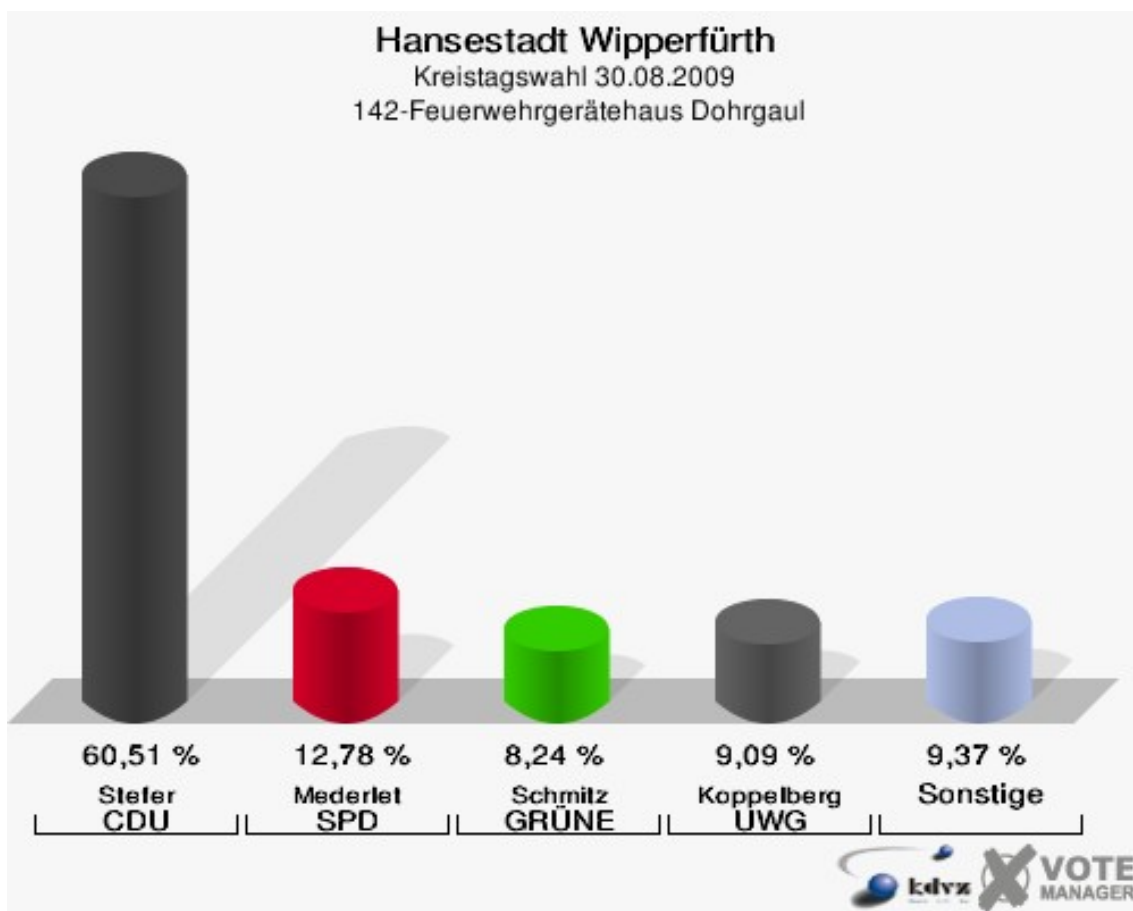

142-Feuerwehrgerätehaus Dohrgaul

	Anzahl	Prozent
Wahlberechtigte	619	
Wähler/innen	356	57,51 %
ungültige Stimmen	4	1,12 %
gültige Stimmen	352	98,88 %
Stefer, CDU	213	60,51 %
Mederlet, SPD	45	12,78 %
Schmitz, GRÜNE	29	8,24 %
Schnepper, FDP	23	6,53 %
Steffen, DIE LINKE	8	2,27 %
ödp	0	0,00 %
Haß, pro NRW	2	0,57 %
Koppelberg, UWG	32	9,09 %
deNoni, FWO	0	0,00 %