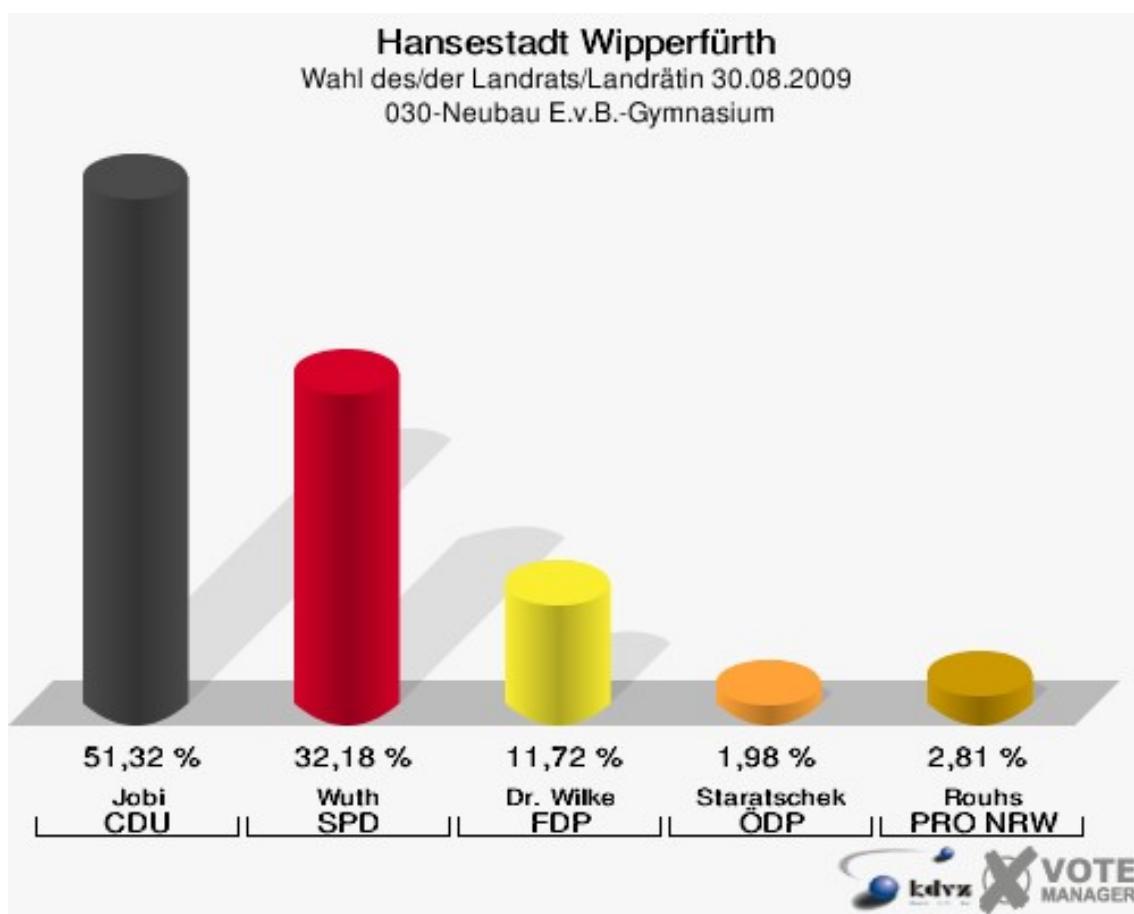

030-Neubau E.v.B.-Gymnasium

	Anzahl	Prozent
Wahlberechtigte	974	
Wähler/innen	616	63,24 %
ungültige Stimmen	10	1,62 %
gültige Stimmen	606	98,38 %
Jobi, CDU	311	51,32 %
Wuth, SPD	195	32,18 %
Dr. Wilke, FDP	71	11,72 %
Staratschek, ÖDP	12	1,98 %
Rouhs, PRO NRW	17	2,81 %