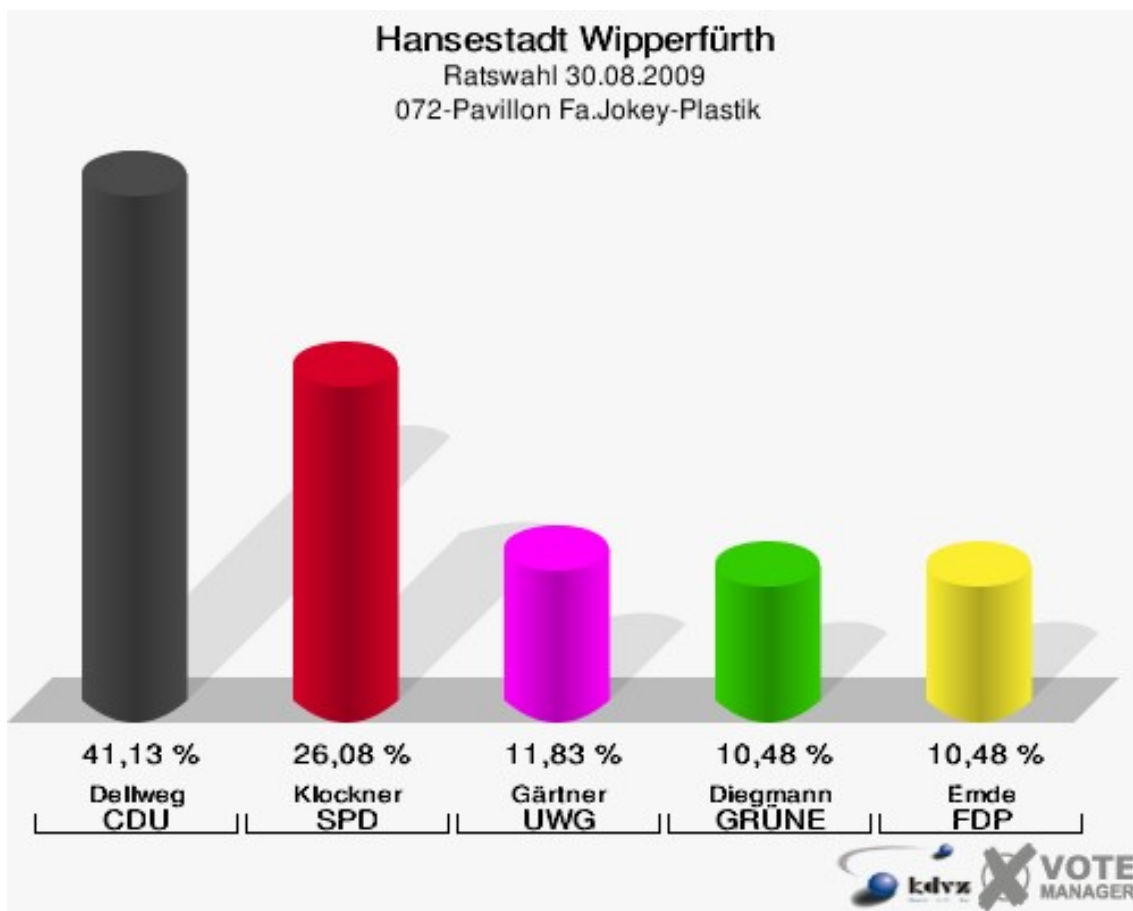

072-Pavillon Fa.Jockey-Plastik

	Anzahl	Prozent
Wahlberechtigte	493	
Wähler/innen	376	76,27 %
ungültige Stimmen	4	1,06 %
gültige Stimmen	372	98,94 %
Dellweg, CDU	153	41,13 %
Klockner, SPD	97	26,08 %
Gärtner, UWG	44	11,83 %
Diegmann, GRÜNE	39	10,48 %
Emde, FDP	39	10,48 %