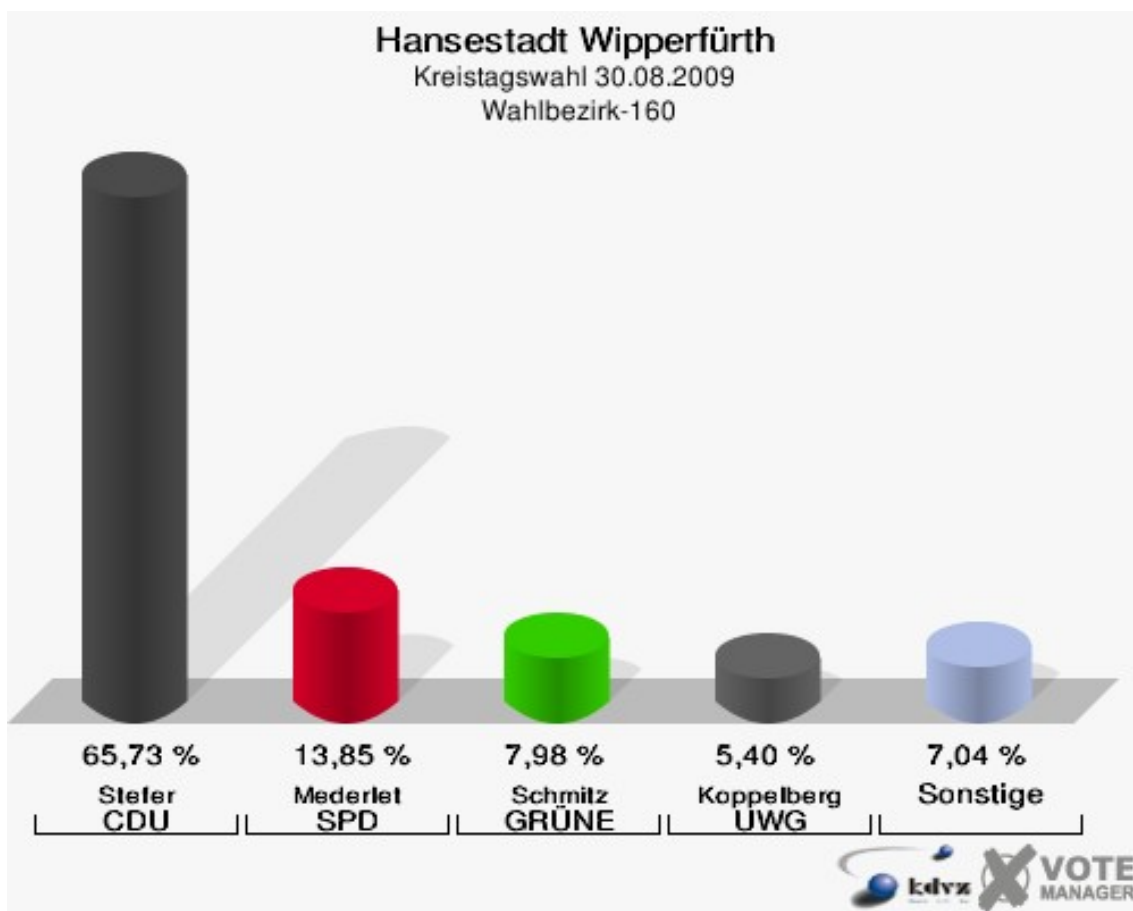

Hansestadt Wipperfürth
Kreistagswahl 30.08.2009
Wahlbeteiligung Wahlbezirk-130

Wahlbezirk-140

	Anzahl	Prozent
Wahlberechtigte	1.237	
Wähler/innen	828	66,94 %
ungültige Stimmen	11	1,33 %
gültige Stimmen	817	98,67 %
Stefer, CDU	465	56,92 %
Mederlet, SPD	123	15,06 %
Schmitz, GRÜNE	77	9,42 %
Schnepper, FDP	65	7,96 %
Steffen, DIE LINKE	17	2,08 %
ödp	0	0,00 %
Haß, pro NRW	11	1,35 %
Koppelberg, UWG	57	6,98 %
deNoni, FWO	2	0,24 %

Hansestadt Wipperfürth
Kreistagswahl 30.08.2009
Wahlbeteiligung Wahlbezirk-140

2 von 2 Schnellmeldungen

Wahlbezirk-150

	Anzahl	Prozent
Wahlberechtigte	1.243	
Wähler/innen	808	65,00 %
ungültige Stimmen	8	0,99 %
gültige Stimmen	800	99,01 %
Stefer, CDU	413	51,62 %
Mederlet, SPD	154	19,25 %
Schmitz, GRÜNE	95	11,88 %
Schnepper, FDP	70	8,75 %
Steffen, DIE LINKE	8	1,00 %
ödp	0	0,00 %
Haß, pro NRW	6	0,75 %
Koppelberg, UWG	54	6,75 %
deNoni, FWO	0	0,00 %

Hansestadt Wipperfürth
Kreistagswahl 30.08.2009
Wahlbeteiligung Wahlbezirk-150

Wahlbezirk-160

	Anzahl	Prozent
Wahlberechtigte	1.278	
Wähler/innen	861	67,37 %
ungültige Stimmen	9	1,05 %
gültige Stimmen	852	98,95 %
Stefer, CDU	560	65,73 %
Mederlet, SPD	118	13,85 %
Schmitz, GRÜNE	68	7,98 %
Schnepper, FDP	40	4,69 %
Steffen, DIE LINKE	11	1,29 %
ödp	0	0,00 %
Haß, pro NRW	9	1,06 %
Koppelberg, UWG	46	5,40 %
deNoni, FWO	0	0,00 %

Hansestadt Wipperfürth
Kreistagswahl 30.08.2009
Wahlbeteiligung Wahlbezirk-160

Wahlbezirk-170

	Anzahl	Prozent
Wahlberechtigte	893	
Wähler/innen	560	62,71 %
ungültige Stimmen	4	0,71 %
gültige Stimmen	556	99,29 %
Stefer, CDU	302	54,32 %
Mederlet, SPD	91	16,37 %
Schmitz, GRÜNE	48	8,63 %
Schnepper, FDP	56	10,07 %
Steffen, DIE LINKE	6	1,08 %
ödp	0	0,00 %
Haß, pro NRW	17	3,06 %
Koppelberg, UWG	36	6,47 %
deNoni, FWO	0	0,00 %