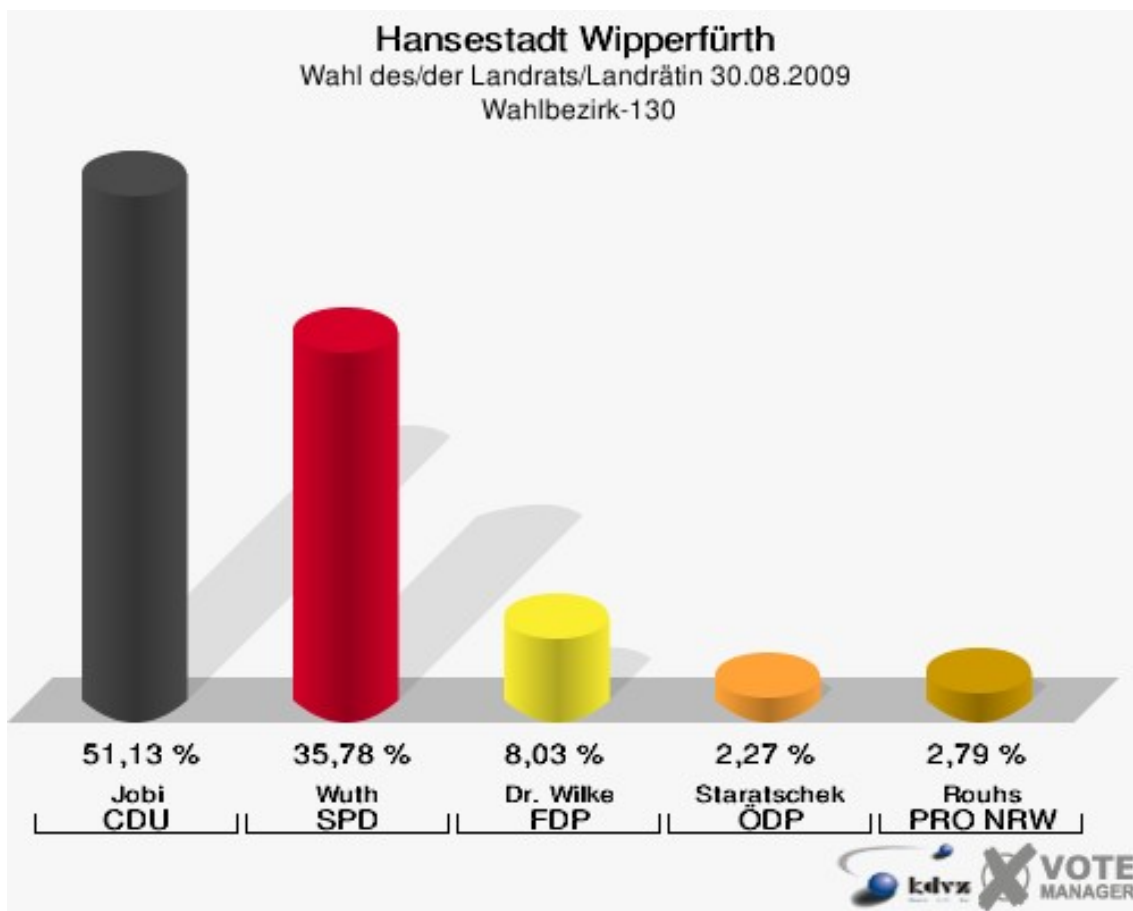

Hansestadt Wipperfürth
Wahl des/der Landrats/Landrätin 30.08.2009
Wahlbeteiligung Wahlbezirk-120

2 von 2 Schnellmeldungen

Wahlbezirk-130

	Anzahl	Prozent
Wahlberechtigte	1.138	
Wähler/innen	585	51,41 %
ungültige Stimmen	12	2,05 %
gültige Stimmen	573	97,95 %
Jobi, CDU	293	51,13 %
Wuth, SPD	205	35,78 %
Dr. Wilke, FDP	46	8,03 %
Staratschek, ÖDP	13	2,27 %
Rouhs, PRO NRW	16	2,79 %