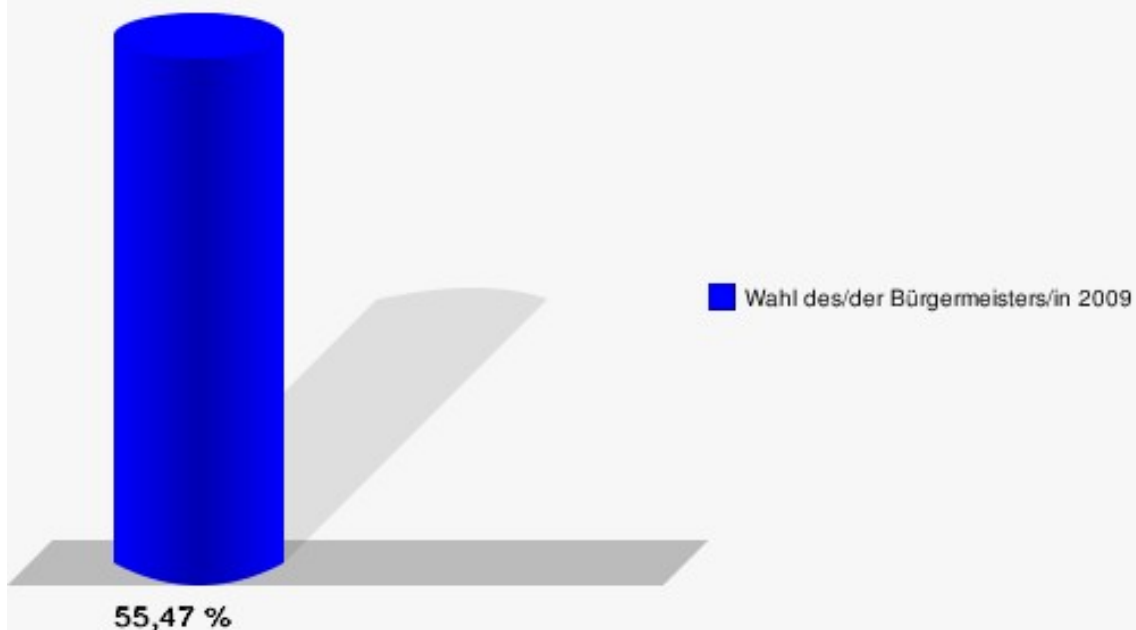

Hansestadt Wipperfürth
Wahl des/der Bürgermeisters/in 30.08.2009
Wahlbeteiligung Wahlbezirk-040

Wahlbezirk-050

	Anzahl	Prozent
Wahlberechtigte	1.141	
Wähler/innen	714	62,58 %
ungültige Stimmen	15	2,10 %
gültige Stimmen	699	97,90 %
Forsting, CDU	239	34,19 %
Styp von Rekowski, SPD, UWG, GRÜNE	460	65,81 %