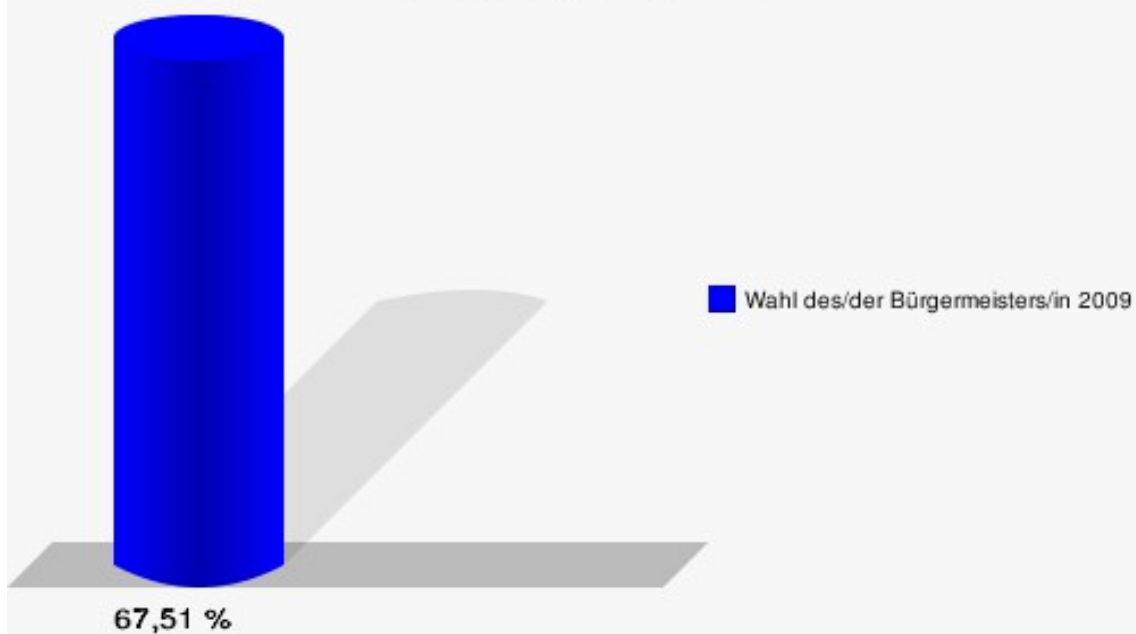

Hansestadt Wipperfürth
Wahl des/der Bürgermeisters/in 30.08.2009
Wahlbeteiligung Wahlbezirk-110

Wahlbezirk-120

	Anzahl	Prozent
Wahlberechtigte	984	
Wähler/innen	599	60,87 %
ungültige Stimmen	5	0,83 %
gültige Stimmen	594	99,17 %
Forsting, CDU	305	51,35 %
Styp von Rekowski, SPD, UWG, GRÜNE	289	48,65 %