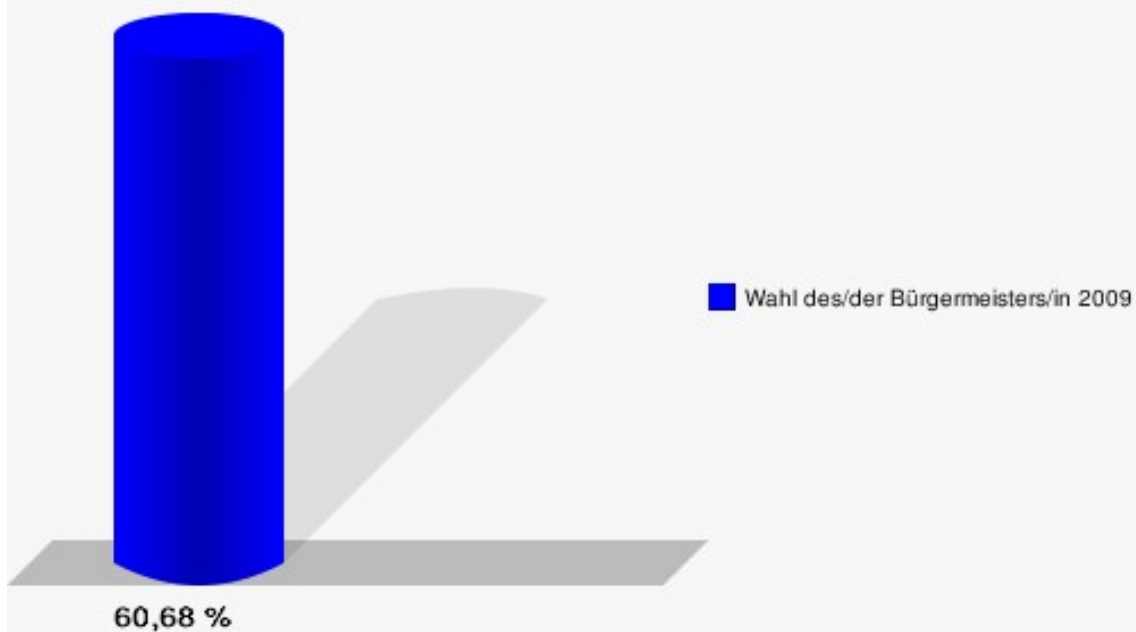

Hansestadt Wipperfürth
Wahl des/der Bürgermeisters/in 30.08.2009
Wahlbeteiligung Wahlbezirk-020

Wahlbezirk-030

	Anzahl	Prozent
Wahlberechtigte	974	
Wähler/innen	617	63,35 %
ungültige Stimmen	5	0,81 %
gültige Stimmen	612	99,19 %
Forsting, CDU	261	42,65 %
Styp von Rekowski, SPD, UWG, GRÜNE	351	57,35 %