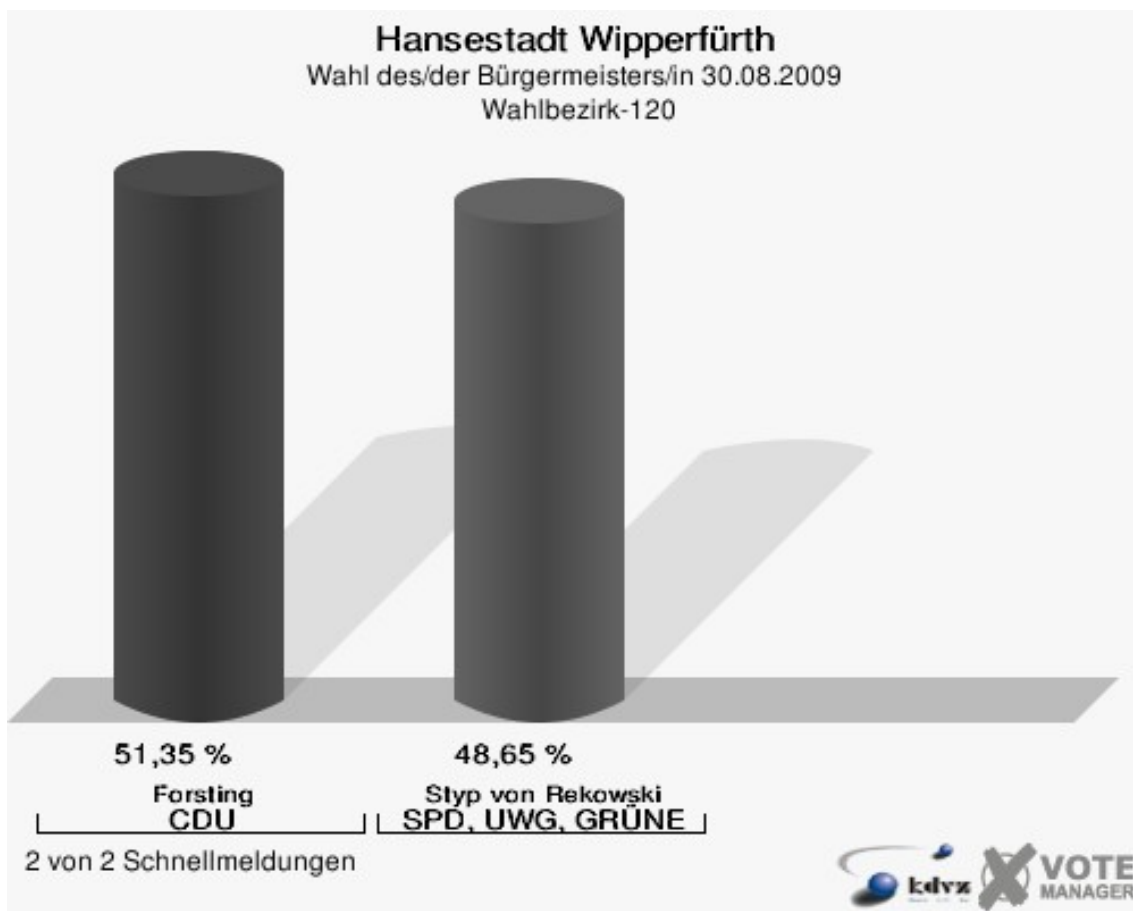

Wahlbezirk-120

	Anzahl	Prozent
Wahlberechtigte	984	
Wähler/innen	599	60,87 %
ungültige Stimmen	5	0,83 %
gültige Stimmen	594	99,17 %
Forsting, CDU	305	51,35 %
Styp von Rekowski, SPD, UWG, GRÜNE	289	48,65 %