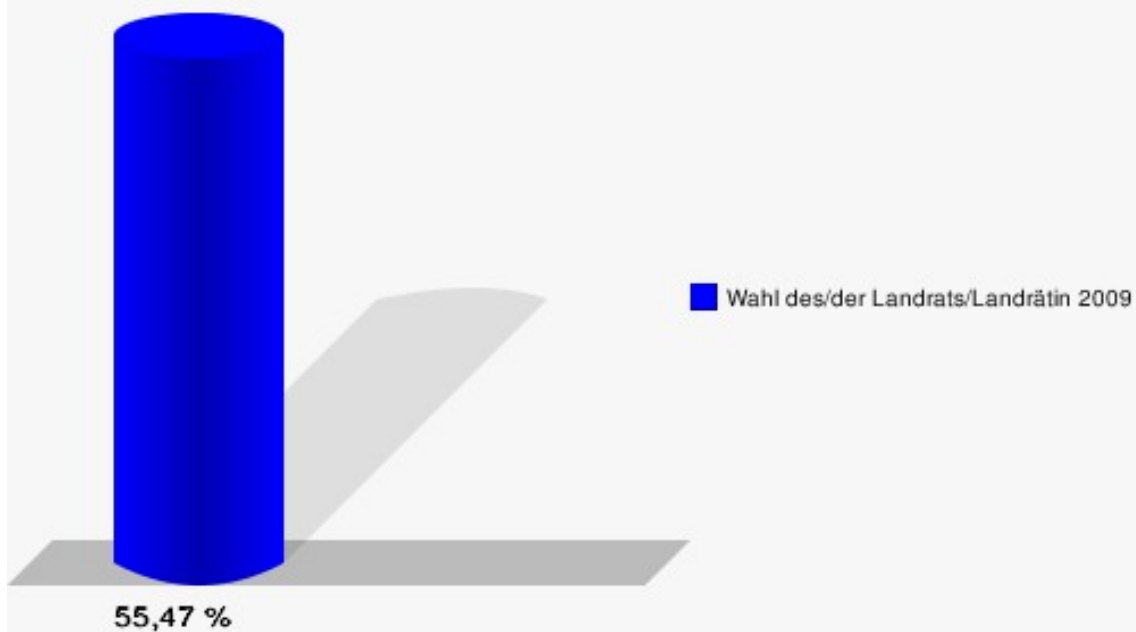

Hansestadt Wipperfürth
Wahl des/der Landrats/Landrätin 30.08.2009
Wahlbeteiligung 040-Grundschule St. Nikolaus

050-Altentagesstätte

	Anzahl	Prozent
Wahlberechtigte	1.141	
Wähler/innen	714	62,58 %
ungültige Stimmen	15	2,10 %
gültige Stimmen	699	97,90 %
Jobi, CDU	318	45,49 %
Wuth, SPD	306	43,78 %
Dr. Wilke, FDP	52	7,44 %
Staratschek, ÖDP	7	1,00 %
Rouhs, PRO NRW	16	2,29 %