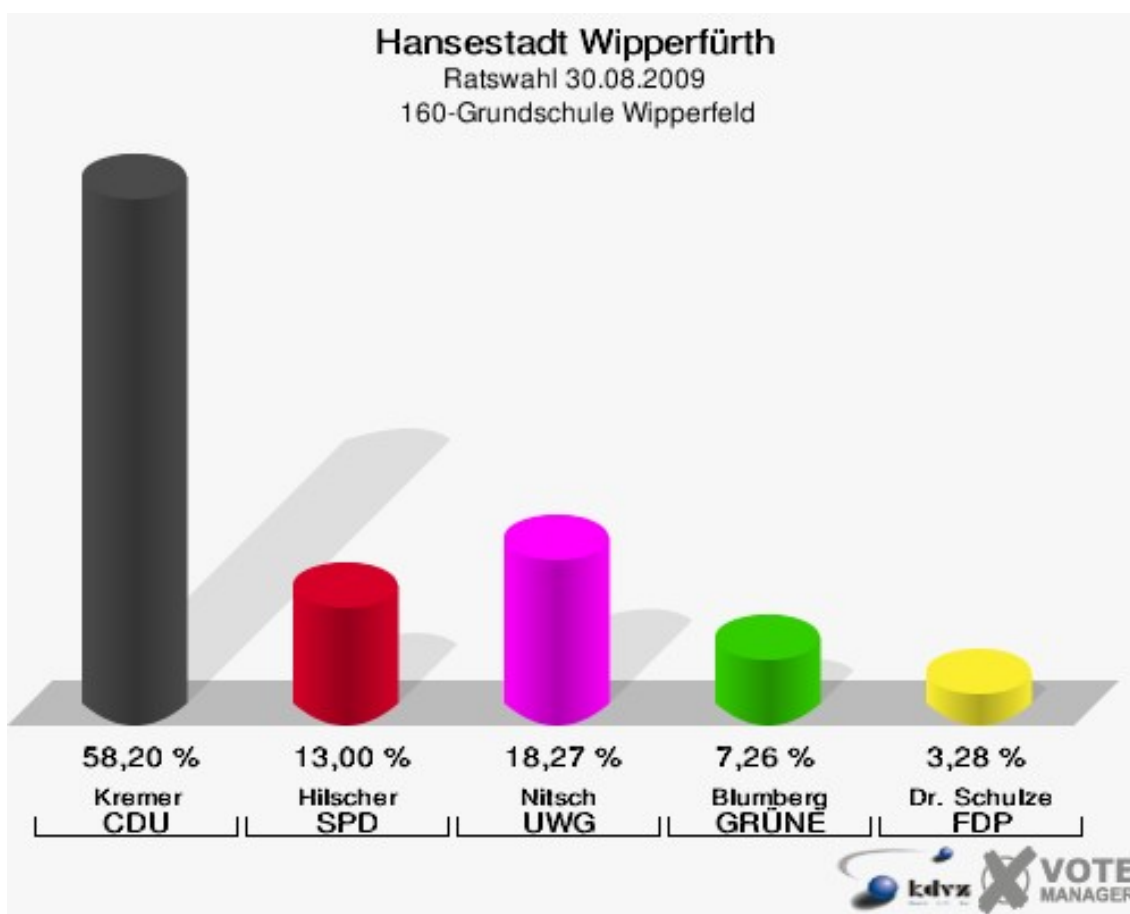

Hansestadt Wipperfürth
Ratswahl 30.08.2009
Wahlbeteiligung 150-ehem. Grundschule Thier

160-Grundschule Wipperfeld

	Anzahl	Prozent
Wahlberechtigte	1.278	
Wähler/innen	862	67,45 %
ungültige Stimmen	8	0,93 %
gültige Stimmen	854	99,07 %
Kremer, CDU	497	58,20 %
Hilscher, SPD	111	13,00 %
Nitsch, UWG	156	18,27 %
Blumberg, GRÜNE	62	7,26 %
Dr. Schulze, FDP	28	3,28 %