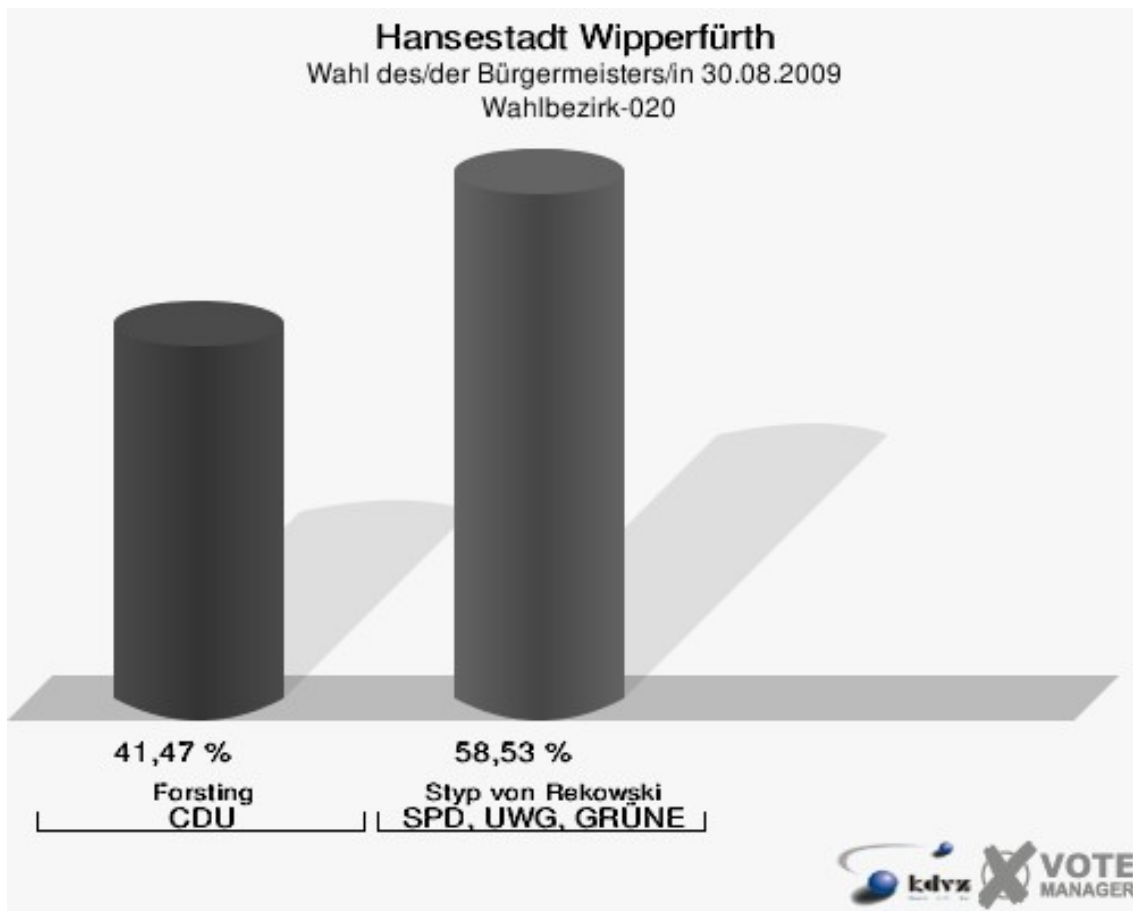

Wahlbezirk-020

	Anzahl	Prozent
Wahlberechtigte	1.198	
Wähler/innen	727	60,68 %
ungültige Stimmen	6	0,83 %
gültige Stimmen	721	99,17 %
Forsting, CDU	299	41,47 %
Styp von Rekowski, SPD, UWG, GRÜNE	422	58,53 %