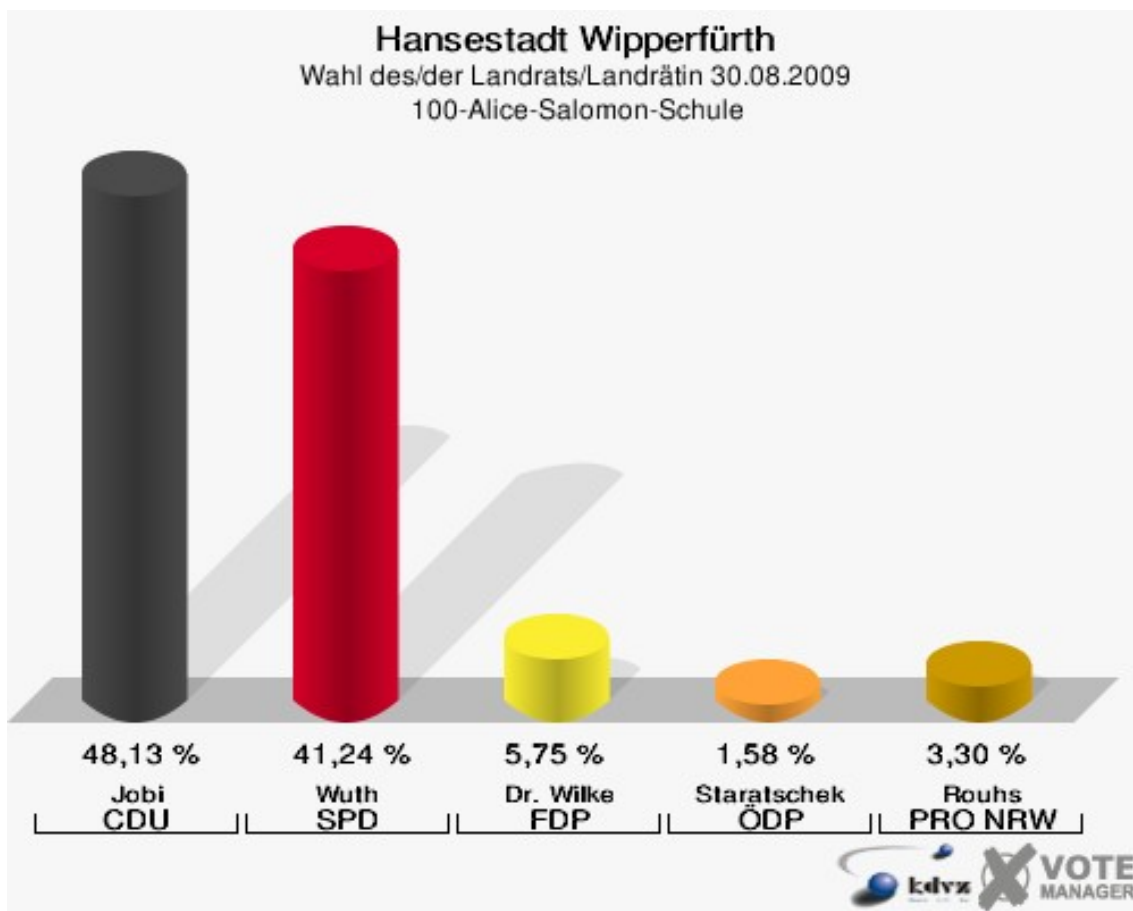

100-Alice-Salomon-Schule

	Anzahl	Prozent
Wahlberechtigte	1.032	
Wähler/innen	711	68,90 %
ungültige Stimmen	15	2,11 %
gültige Stimmen	696	97,89 %
Jobi, CDU	335	48,13 %
Wuth, SPD	287	41,24 %
Dr. Wilke, FDP	40	5,75 %
Staratschek, ÖDP	11	1,58 %
Rouhs, PRO NRW	23	3,30 %