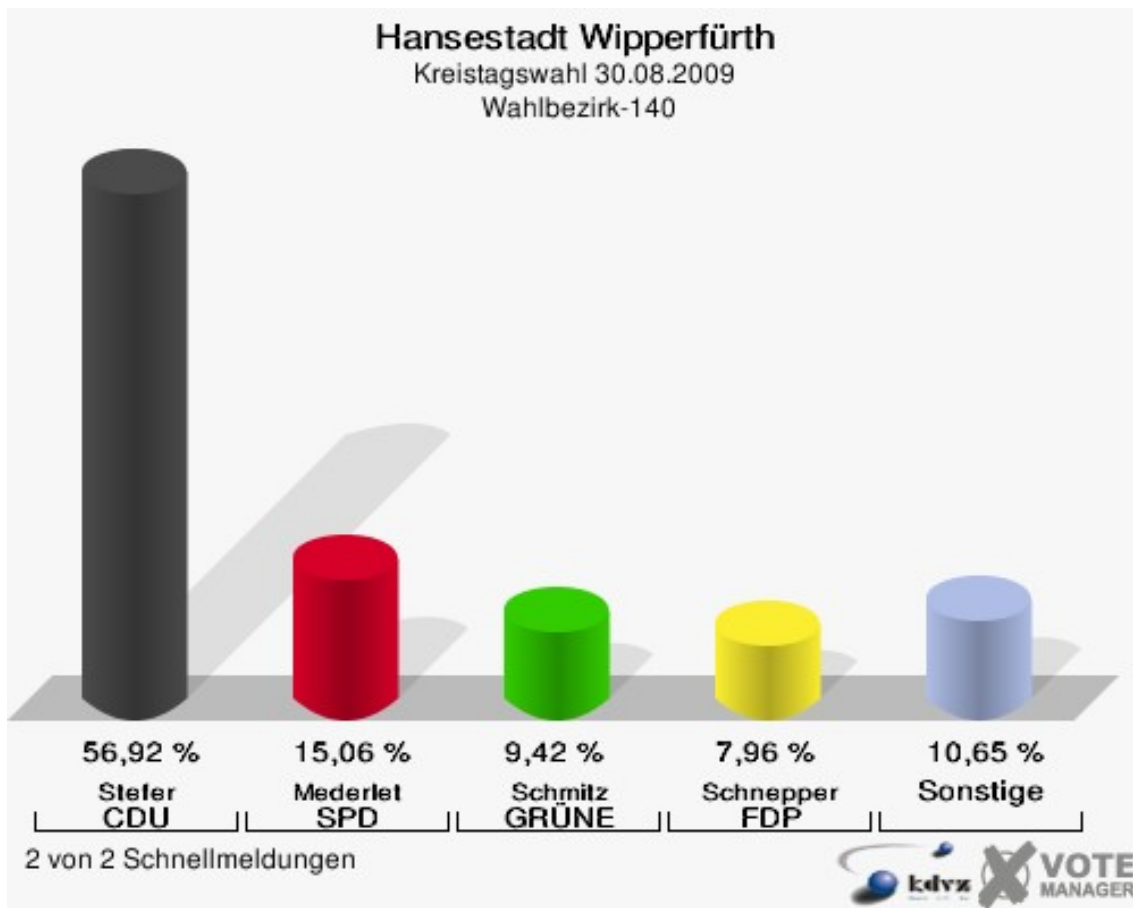

Hansestadt Wipperfürth
Kreistagswahl 30.08.2009
Wahlbeteiligung Wahlbezirk-100

Wahlbezirk-110

	Anzahl	Prozent
Wahlberechtigte	994	
Wähler/innen	672	67,61 %
ungültige Stimmen	1	0,15 %
gültige Stimmen	671	99,85 %
Ahus, CDU	357	53,20 %
Wurth, SPD	140	20,86 %
Schulte-Thiele, GRÜNE	51	7,60 %
Emde, FDP	57	8,49 %
Hewald, DIE LINKE	20	2,98 %
ödp	0	0,00 %
Schröder, pro NRW	15	2,24 %
Virchow, UWG	30	4,47 %
Lück, FWO	1	0,15 %

Hansestadt Wipperfürth
Kreistagswahl 30.08.2009
Wahlbeteiligung Wahlbezirk-110

Wahlbezirk-120

	Anzahl	Prozent
Wahlberechtigte	984	
Wähler/innen	599	60,87 %
ungültige Stimmen	7	1,17 %
gültige Stimmen	592	98,83 %
Ahus, CDU	322	54,39 %
Wurth, SPD	113	19,09 %
Schulte-Thiele, GRÜNE	37	6,25 %
Emde, FDP	42	7,09 %
Hewald, DIE LINKE	16	2,70 %
ödp	0	0,00 %
Schröder, pro NRW	13	2,20 %
Virchow, UWG	46	7,77 %
Lück, FWO	3	0,51 %

Hansestadt Wipperfürth
Kreistagswahl 30.08.2009
Wahlbeteiligung Wahlbezirk-120

2 von 2 Schnellmeldungen

Wahlbezirk-130

	Anzahl	Prozent
Wahlberechtigte	1.138	
Wähler/innen	584	51,32 %
ungültige Stimmen	10	1,71 %
gültige Stimmen	574	98,29 %
Ahus, CDU	265	46,17 %
Wurth, SPD	157	27,35 %
Schulte-Thiele, GRÜNE	50	8,71 %
Emde, FDP	45	7,84 %
Hewald, DIE LINKE	20	3,48 %
ödp	0	0,00 %
Schröder, pro NRW	11	1,92 %
Virchow, UWG	26	4,53 %
Lück, FWO	0	0,00 %

Hansestadt Wipperfürth
Kreistagswahl 30.08.2009
Wahlbeteiligung Wahlbezirk-130

Wahlbezirk-140

	Anzahl	Prozent
Wahlberechtigte	1.237	
Wähler/innen	828	66,94 %
ungültige Stimmen	11	1,33 %
gültige Stimmen	817	98,67 %
Stefer, CDU	465	56,92 %
Mederlet, SPD	123	15,06 %
Schmitz, GRÜNE	77	9,42 %
Schnepper, FDP	65	7,96 %
Steffen, DIE LINKE	17	2,08 %
ödp	0	0,00 %
Haß, pro NRW	11	1,35 %
Koppelberg, UWG	57	6,98 %
deNoni, FWO	2	0,24 %