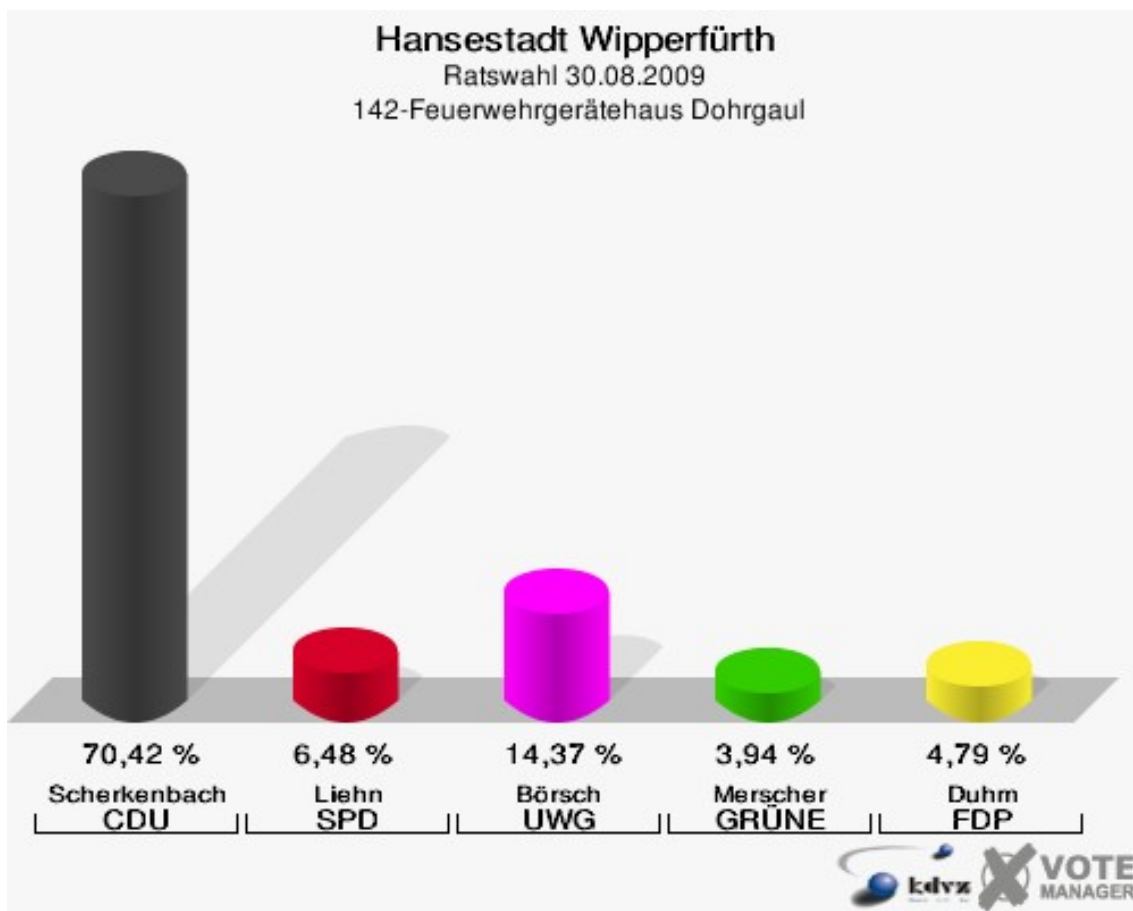

142-Feuerwehrgerätehaus Dohrgaul

	Anzahl	Prozent
Wahlberechtigte	619	
Wähler/innen	356	57,51 %
ungültige Stimmen	1	0,28 %
gültige Stimmen	355	99,72 %
Scherkenbach, CDU	250	70,42 %
Liehn, SPD	23	6,48 %
Börsch, UWG	51	14,37 %
Merscher, GRÜNE	14	3,94 %
Duhm, FDP	17	4,79 %