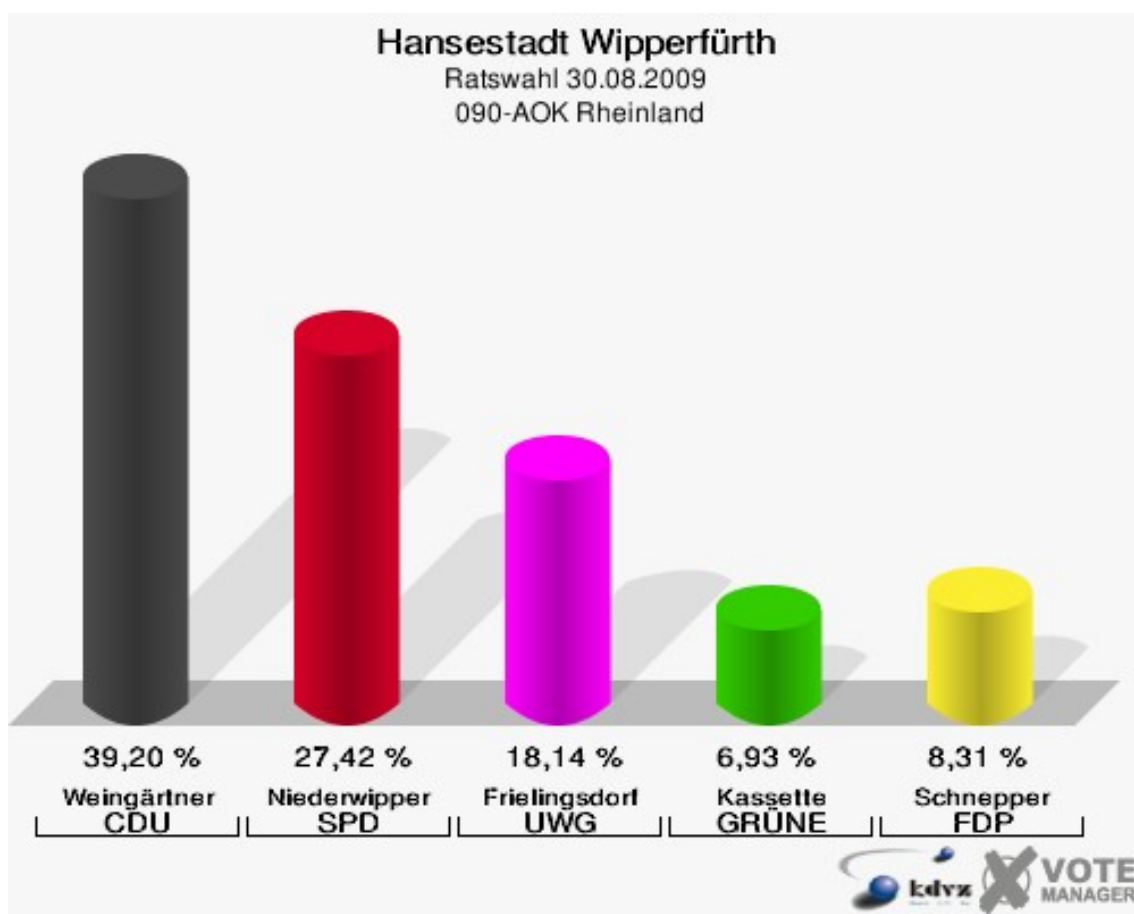

090-AOK Rheinland

	Anzahl	Prozent
Wahlberechtigte	1.276	
Wähler/innen	728	57,05 %
ungültige Stimmen	6	0,82 %
gültige Stimmen	722	99,18 %
Weingärtner, CDU	283	39,20 %
Niederwipper, SPD	198	27,42 %
Frielingsdorf, UWG	131	18,14 %
Kassette, GRÜNE	50	6,93 %
Schnepper, FDP	60	8,31 %