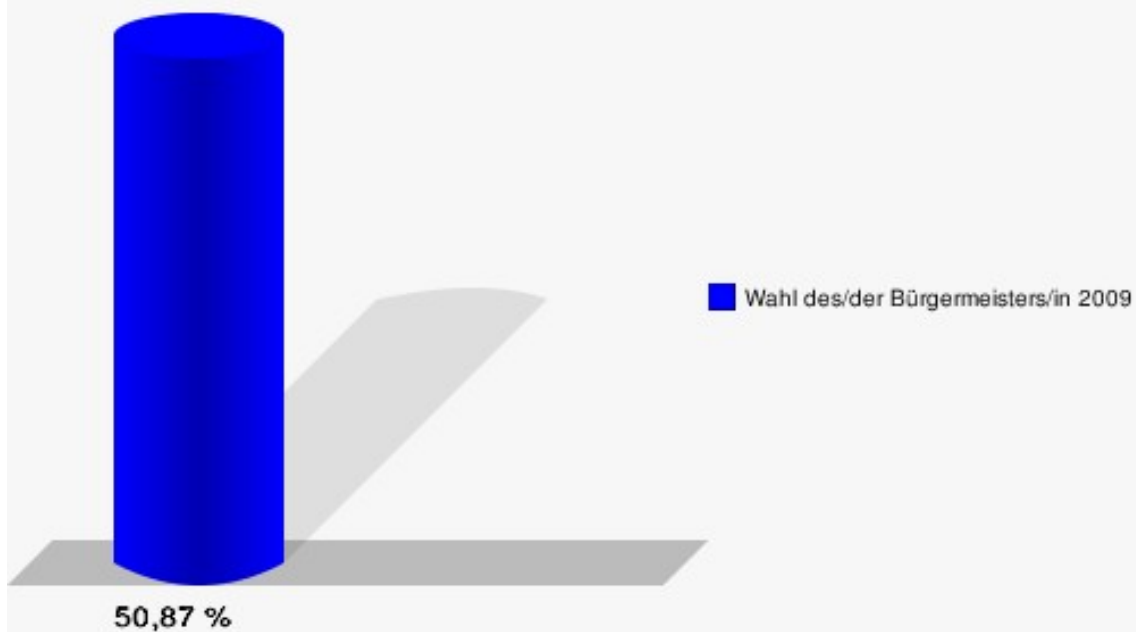

Hansestadt Wipperfürth
Wahl des/der Bürgermeisters/in 30.08.2009
Wahlbeteiligung Wahlbezirk-010

Wahlbezirk-020

	Anzahl	Prozent
Wahlberechtigte	1.198	
Wähler/innen	727	60,68 %
ungültige Stimmen	6	0,83 %
gültige Stimmen	721	99,17 %
Forsting, CDU	299	41,47 %
Styp von Rekowski, SPD, UWG, GRÜNE	422	58,53 %