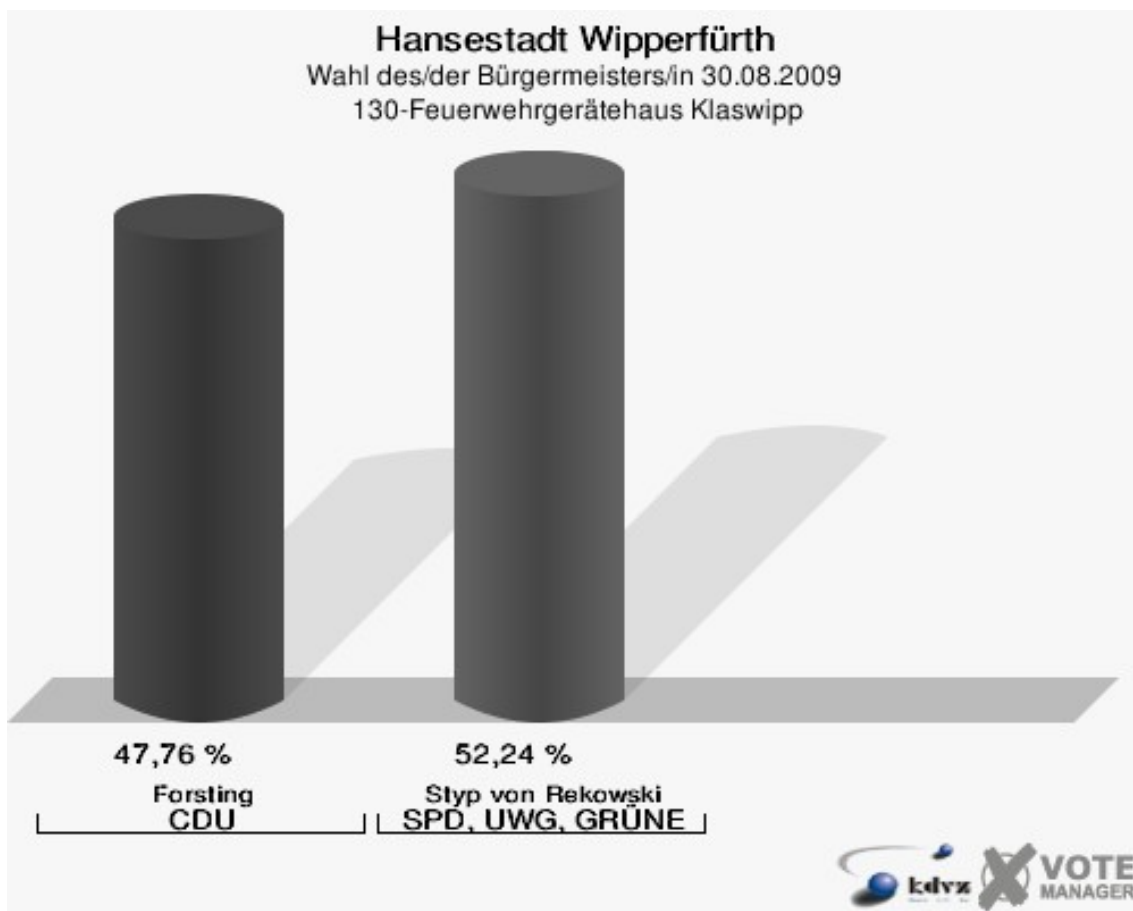

130-Feuerwehrgerätehaus Klaswipp

	Anzahl	Prozent
Wahlberechtigte	1.138	
Wähler/innen	585	51,41 %
ungültige Stimmen	5	0,85 %
gültige Stimmen	580	99,15 %
Forsting, CDU	277	47,76 %
Styp von Rekowski, SPD, UWG, GRÜNE	303	52,24 %