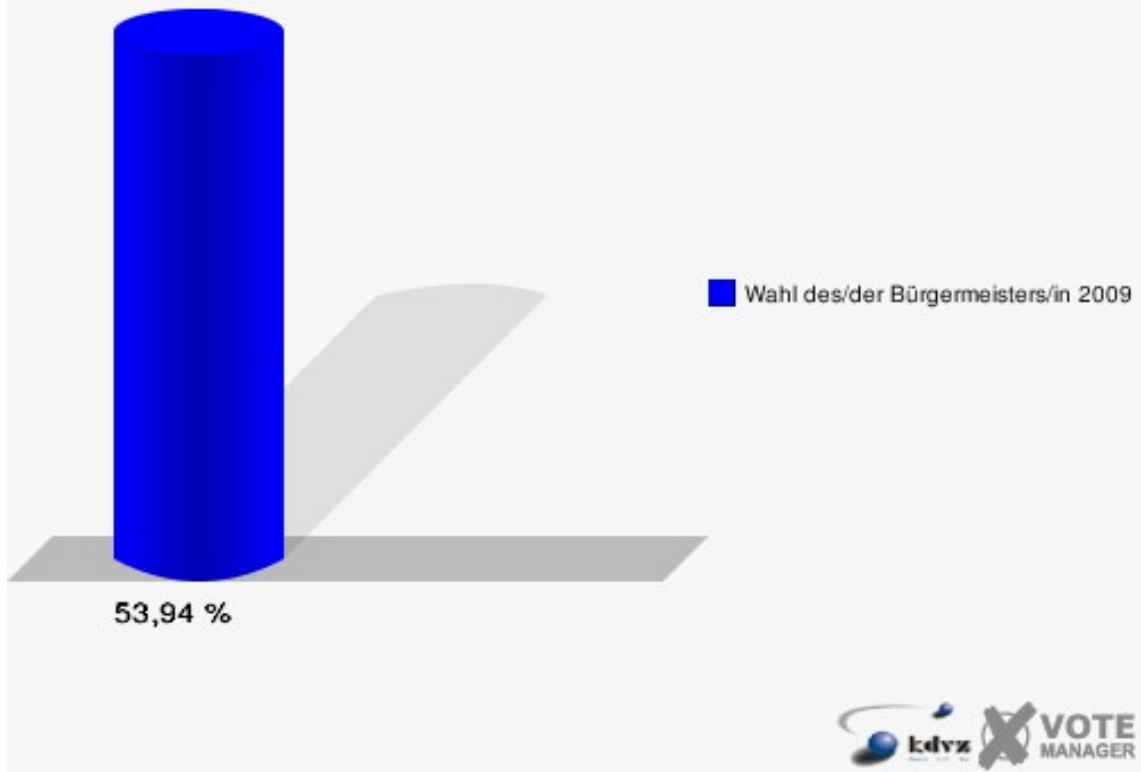

Hansestadt Wipperfürth
Wahl des/der Bürgermeisters/in 30.08.2009
Wahlbeteiligung 171-Feuerwehrgerätehaus Hämmern

172-Feuerwehrgerätehaus Egen

	Anzahl	Prozent
Wahlberechtigte	309	
Wähler/innen	245	79,29 %
ungültige Stimmen	7	2,86 %
gültige Stimmen	238	97,14 %
Forsting, CDU	131	55,04 %
Styp von Rekowski, SPD, UWG, GRÜNE	107	44,96 %