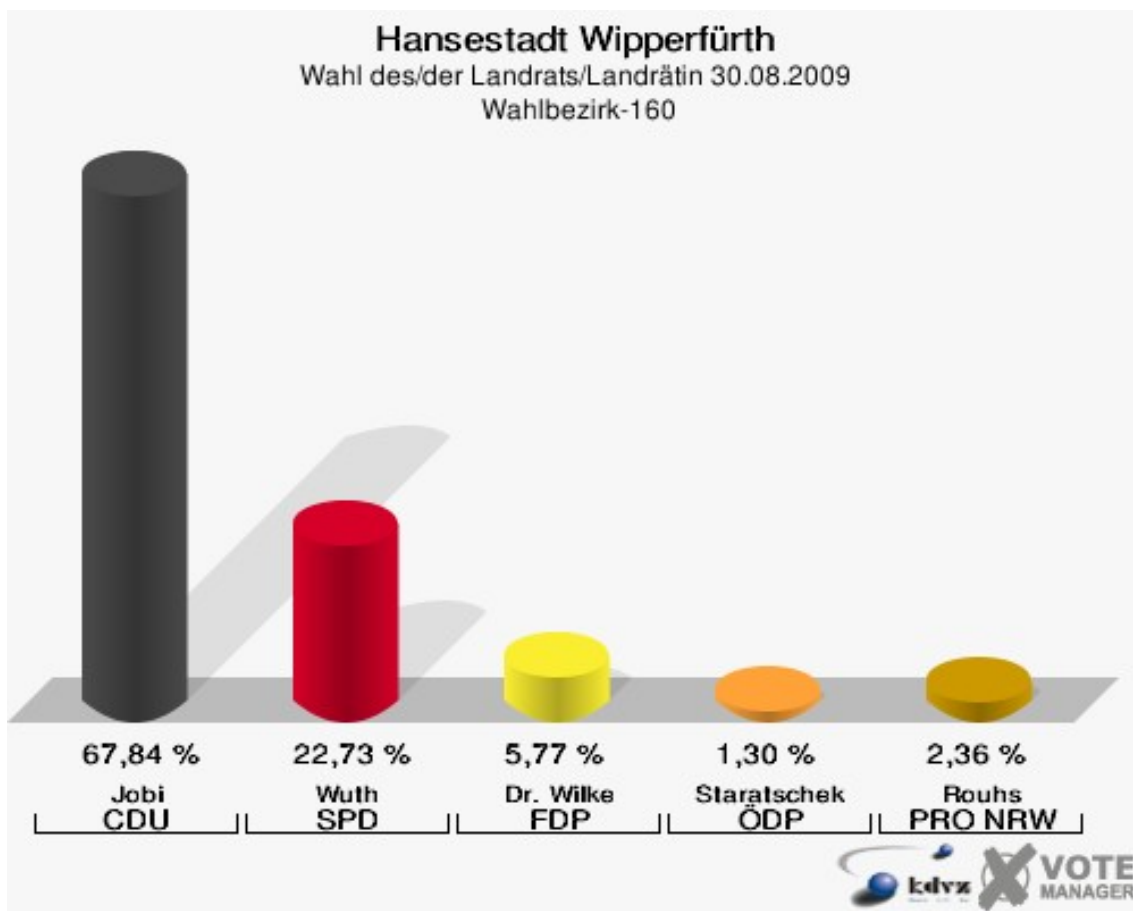

Wahlbezirk-160

	Anzahl	Prozent
Wahlberechtigte	1.278	
Wähler/innen	863	67,53 %
ungültige Stimmen	14	1,62 %
gültige Stimmen	849	98,38 %
Jobi, CDU	576	67,84 %
Wuth, SPD	193	22,73 %
Dr. Wilke, FDP	49	5,77 %
Staratschek, ÖDP	11	1,30 %
Rouhs, PRO NRW	20	2,36 %