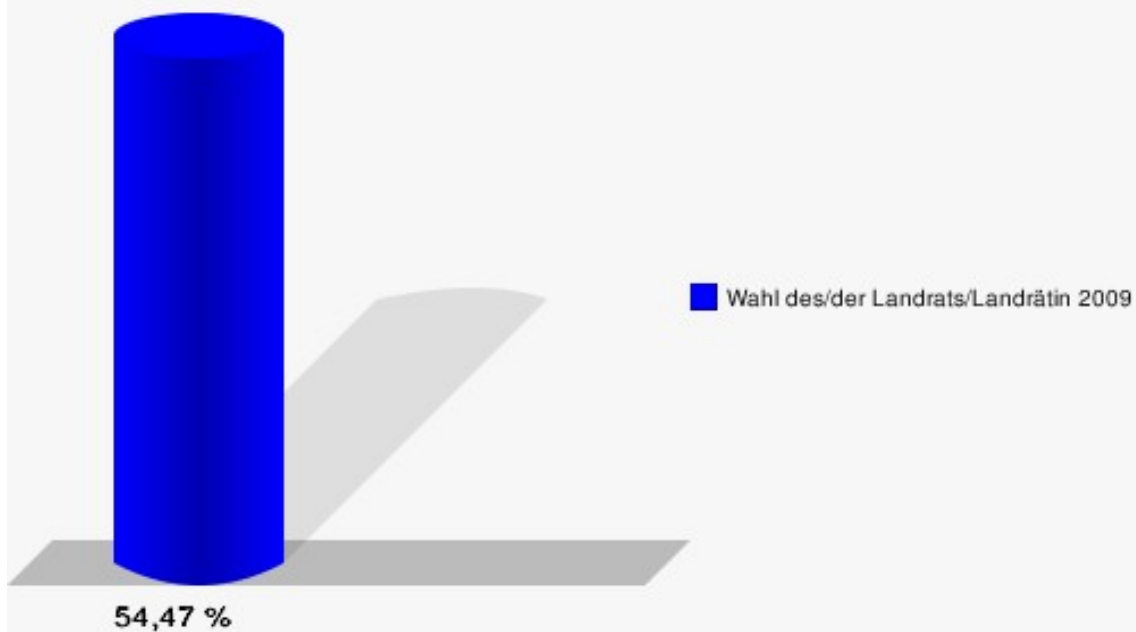

Hansestadt Wipperfürth
Wahl des/der Landrats/Landrätin 30.08.2009
Wahlbeteiligung Wahlbezirk-080

Wahlbezirk-090

	Anzahl	Prozent
Wahlberechtigte	1.276	
Wähler/innen	728	57,05 %
ungültige Stimmen	11	1,51 %
gültige Stimmen	717	98,49 %
Jobi, CDU	332	46,30 %
Wuth, SPD	285	39,75 %
Dr. Wilke, FDP	73	10,18 %
Staratschek, ÖDP	7	0,98 %
Rouhs, PRO NRW	20	2,79 %