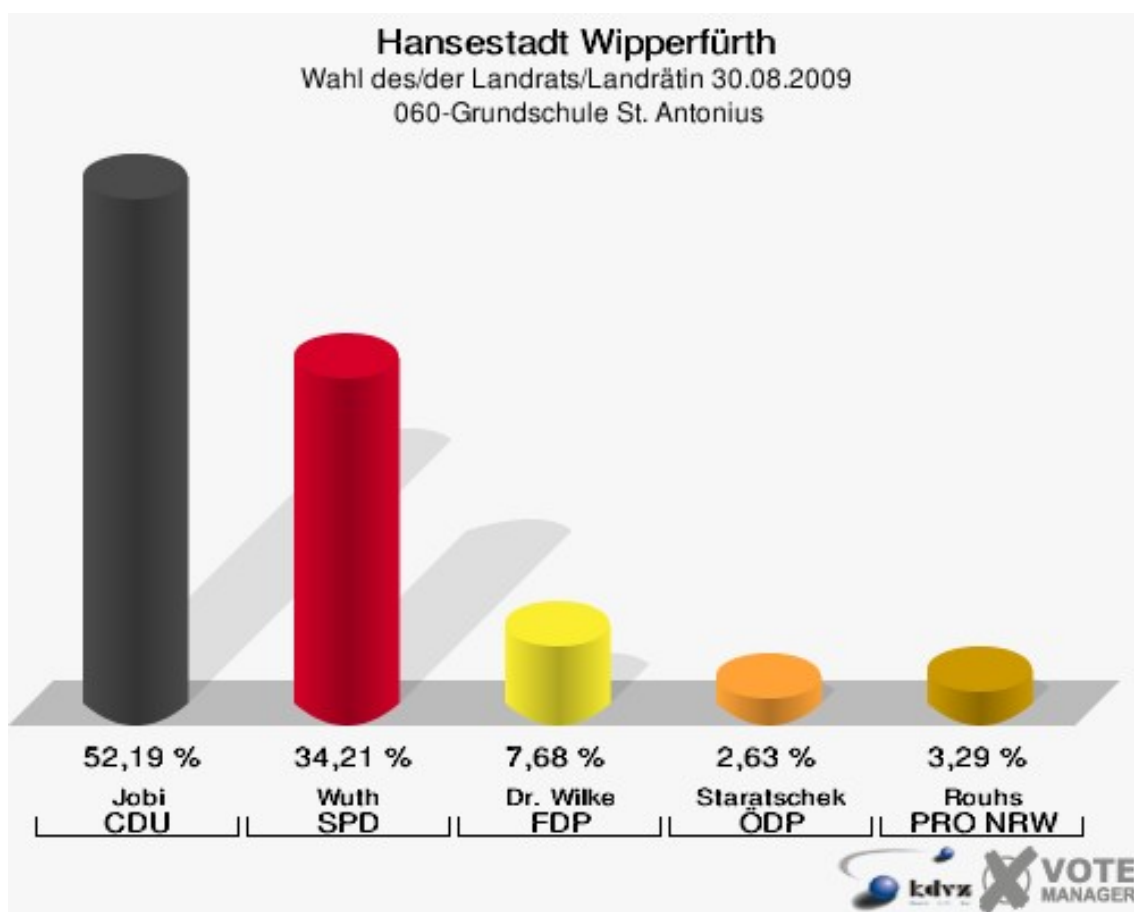

060-Grundschule St. Antonius

	Anzahl	Prozent
Wahlberechtigte	900	
Wähler/innen	462	51,33 %
ungültige Stimmen	6	1,30 %
gültige Stimmen	456	98,70 %
Jobi, CDU	238	52,19 %
Wuth, SPD	156	34,21 %
Dr. Wilke, FDP	35	7,68 %
Staratschek, ÖDP	12	2,63 %
Rouhs, PRO NRW	15	3,29 %