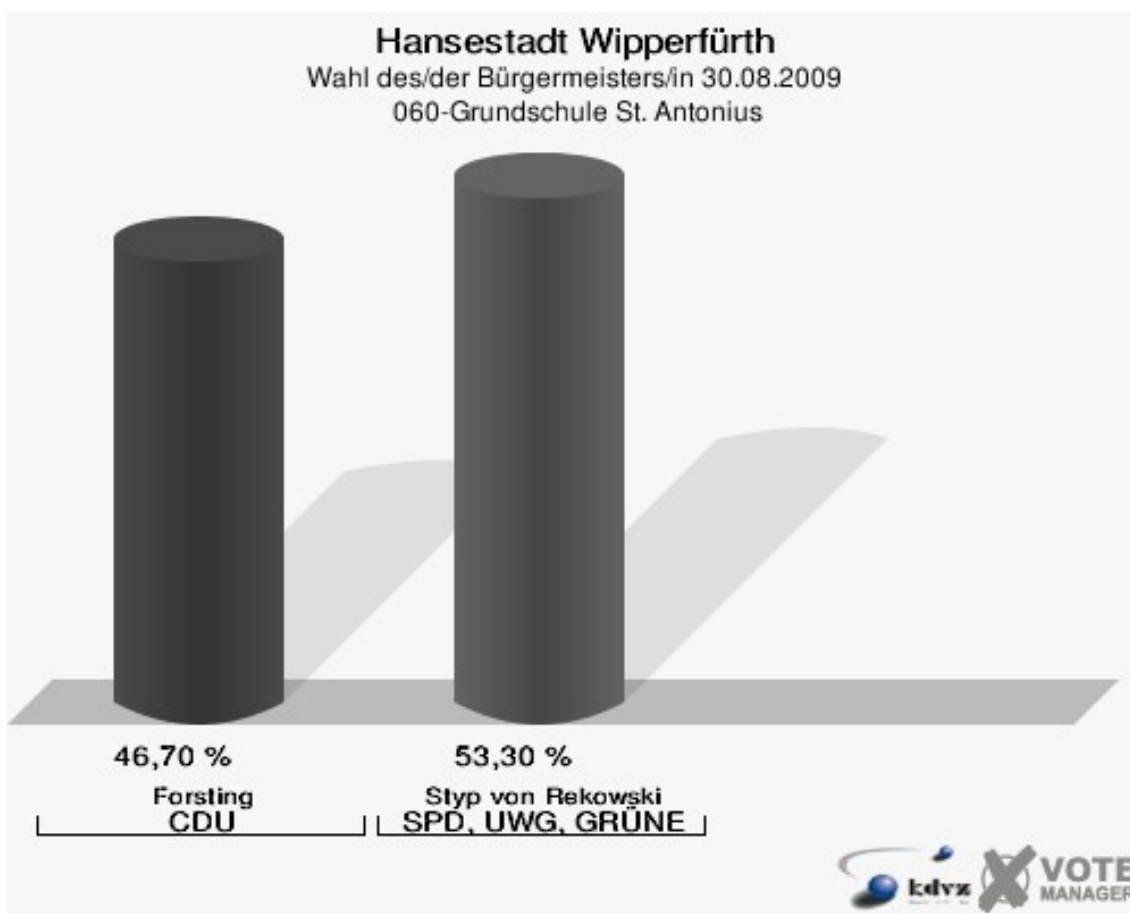

060-Grundschule St. Antonius

	Anzahl	Prozent
Wahlberechtigte	900	
Wähler/innen	462	51,33 %
ungültige Stimmen	8	1,73 %
gültige Stimmen	454	98,27 %
Forsting, CDU	212	46,70 %
Styp von Rekowski, SPD, UWG, GRÜNE	242	53,30 %