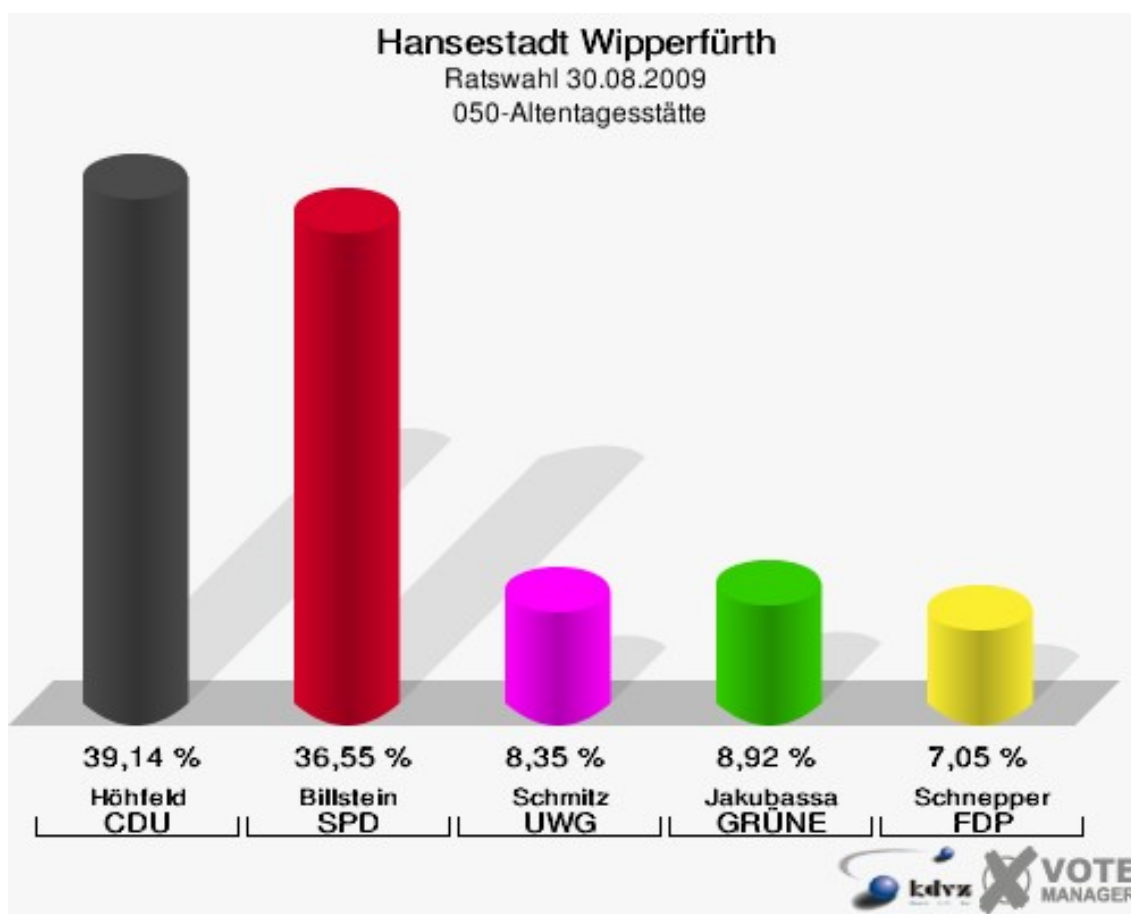

050-Altentagesstätte

	Anzahl	Prozent
Wahlberechtigte	1.141	
Wähler/innen	714	62,58 %
ungültige Stimmen	19	2,66 %
gültige Stimmen	695	97,34 %
Höhfeld, CDU	272	39,14 %
Billstein, SPD	254	36,55 %
Schmitz, UWG	58	8,35 %
Jakubassa, GRÜNE	62	8,92 %
Schnepper, FDP	49	7,05 %