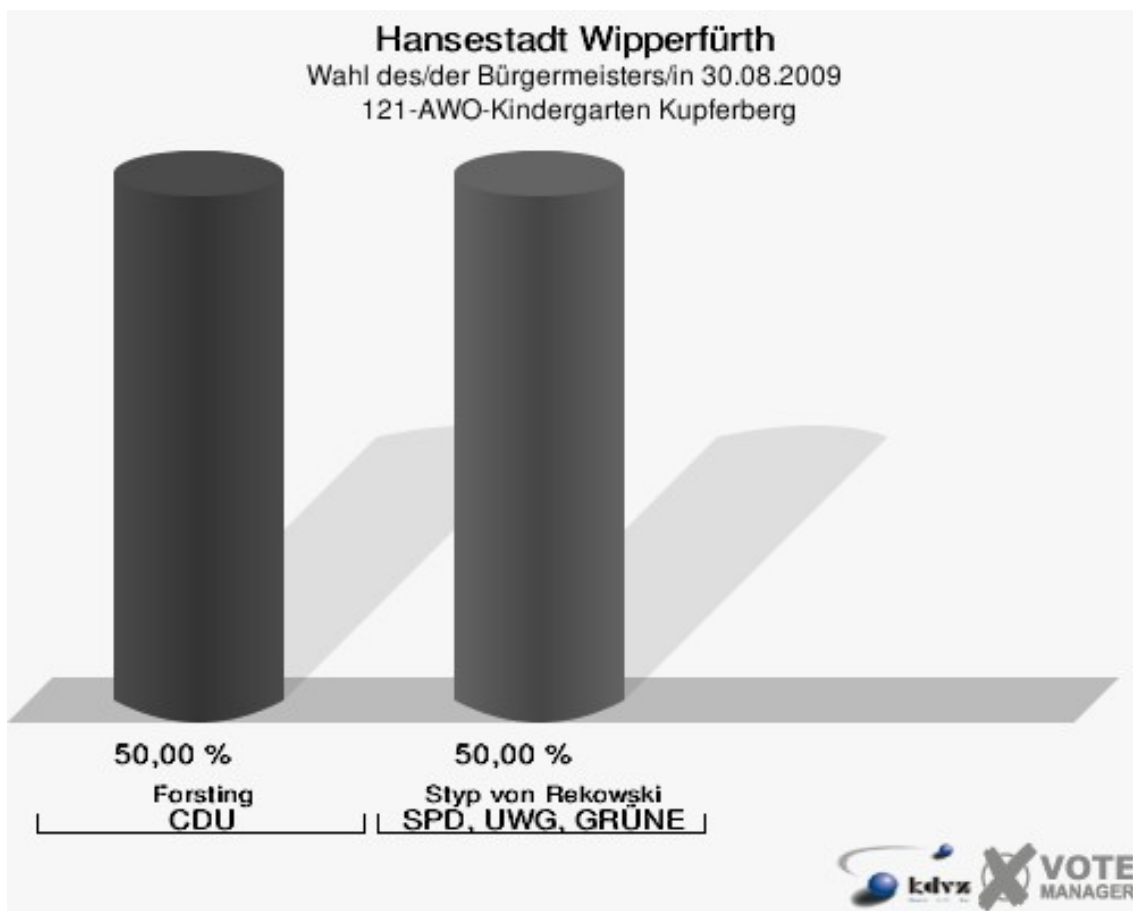

121-AWO-Kindergarten Kupferberg

	Anzahl	Prozent
Wahlberechtigte	501	
Wähler/innen	330	65,87 %
ungültige Stimmen	4	1,21 %
gültige Stimmen	326	98,79 %
Forsting, CDU	163	50,00 %
Styp von Rekowski, SPD, UWG, GRÜNE	163	50,00 %