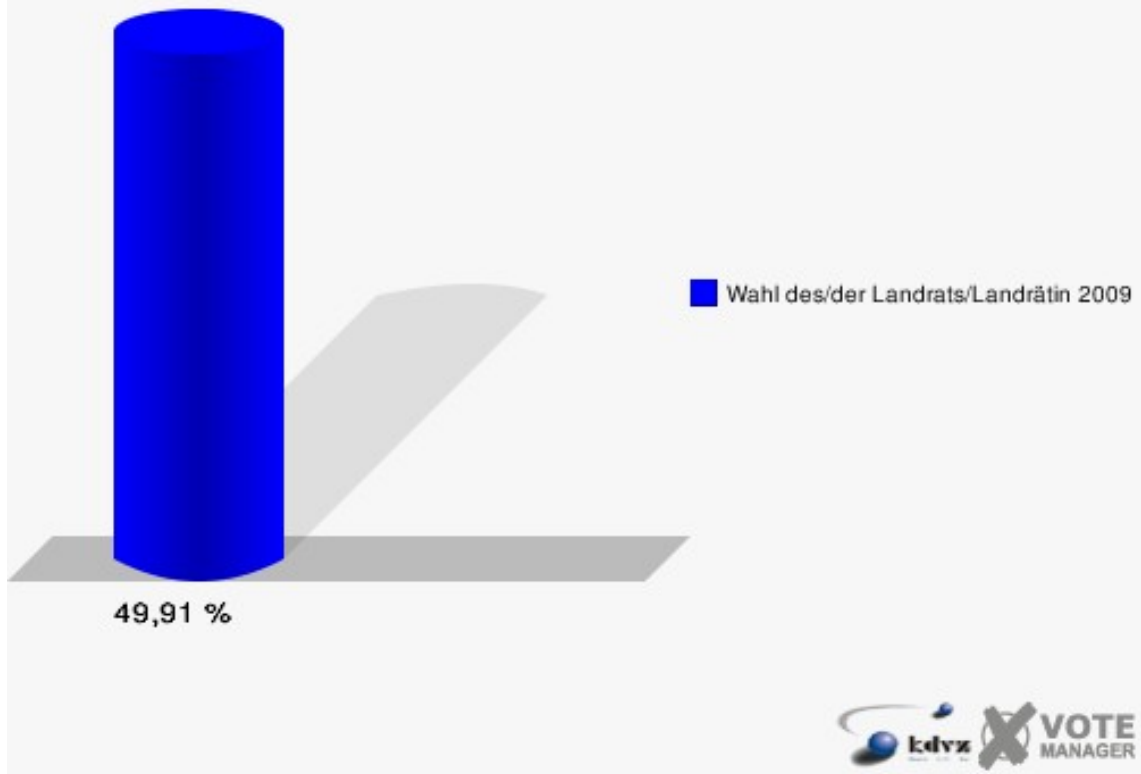

Hansestadt Wipperfürth
Wahl des/der Landrats/Landrätin 30.08.2009
Wahlbeteiligung 071-Landesbetrieb Straßenbau NRW

072-Pavillon Fa.Jockey-Plastik

	Anzahl	Prozent
Wahlberechtigte	493	
Wähler/innen	376	76,27 %
ungültige Stimmen	3	0,80 %
gültige Stimmen	373	99,20 %
Jobi, CDU	188	50,40 %
Wuth, SPD	133	35,66 %
Dr. Wilke, FDP	37	9,92 %
Staratschek, ÖDP	2	0,54 %
Rouhs, PRO NRW	13	3,49 %