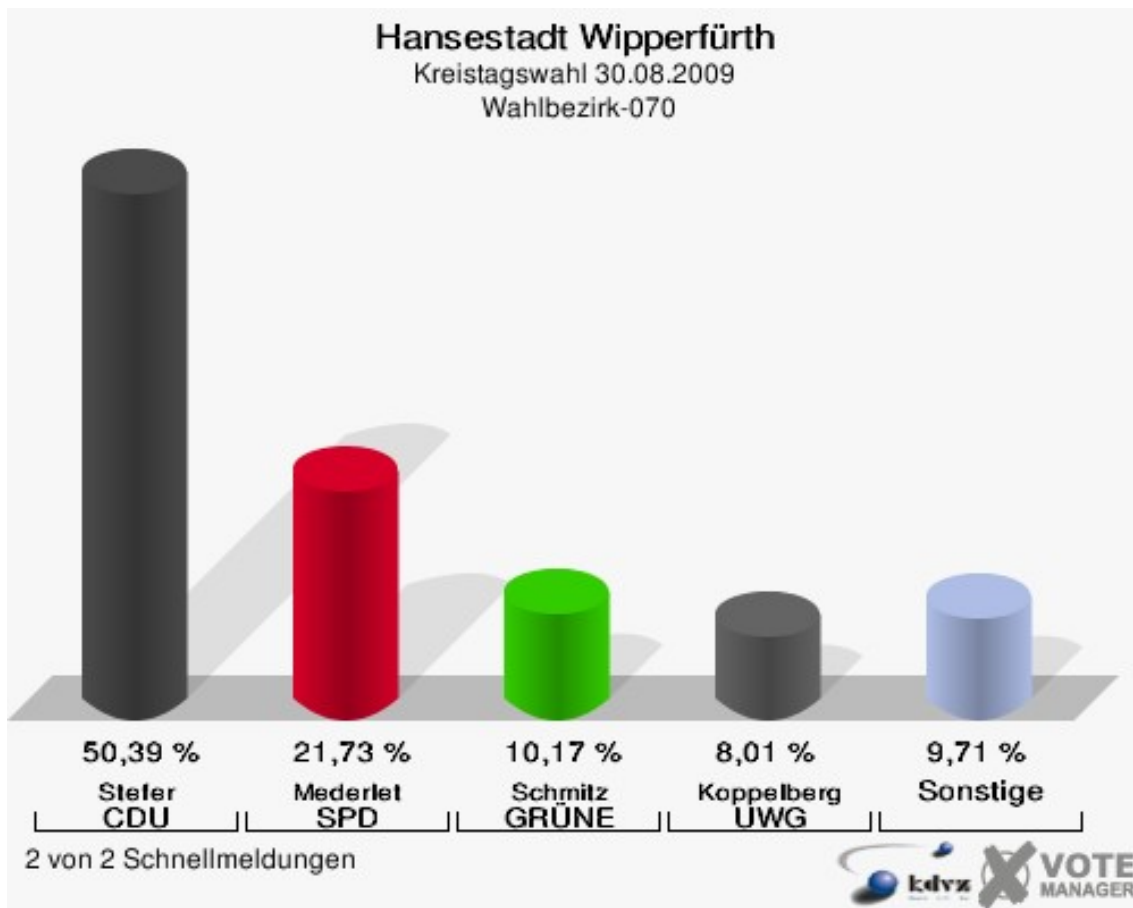

Hansestadt Wipperfürth
Kreistagswahl 30.08.2009
Wahlbeteiligung Wahlbezirk-040

Wahlbezirk-050

	Anzahl	Prozent
Wahlberechtigte	1.141	
Wähler/innen	714	62,58 %
ungültige Stimmen	20	2,80 %
gültige Stimmen	694	97,20 %
Ahus, CDU	262	37,75 %
Wurth, SPD	244	35,16 %
Schulte-Thiele, GRÜNE	62	8,93 %
Emde, FDP	57	8,21 %
Hewald, DIE LINKE	12	1,73 %
ödp	0	0,00 %
Schröder, pro NRW	11	1,59 %
Virchow, UWG	45	6,48 %
Lück, FWO	1	0,14 %

Hansestadt Wipperfürth
Kreistagswahl 30.08.2009
Wahlbeteiligung Wahlbezirk-050

Wahlbezirk-060

	Anzahl	Prozent
Wahlberechtigte	900	
Wähler/innen	462	51,33 %
ungültige Stimmen	5	1,08 %
gültige Stimmen	457	98,92 %
Ahus, CDU	211	46,17 %
Wurth, SPD	128	28,01 %
Schulte-Thiele, GRÜNE	37	8,10 %
Emde, FDP	33	7,22 %
Hewald, DIE LINKE	12	2,63 %
ödp	0	0,00 %
Schröder, pro NRW	13	2,84 %
Virchow, UWG	22	4,81 %
Lück, FWO	1	0,22 %

Hansestadt Wipperfürth
Kreistagswahl 30.08.2009
Wahlbeteiligung Wahlbezirk-060

Wahlbezirk-070

	Anzahl	Prozent
Wahlberechtigte	1.050	
Wähler/innen	653	62,19 %
ungültige Stimmen	4	0,61 %
gültige Stimmen	649	99,39 %
Stefer, CDU	327	50,39 %
Mederlet, SPD	141	21,73 %
Schmitz, GRÜNE	66	10,17 %
Schnepper, FDP	43	6,63 %
Steffen, DIE LINKE	12	1,85 %
ödp	0	0,00 %
Haß, pro NRW	8	1,23 %
Koppelberg, UWG	52	8,01 %
deNoni, FWO	0	0,00 %