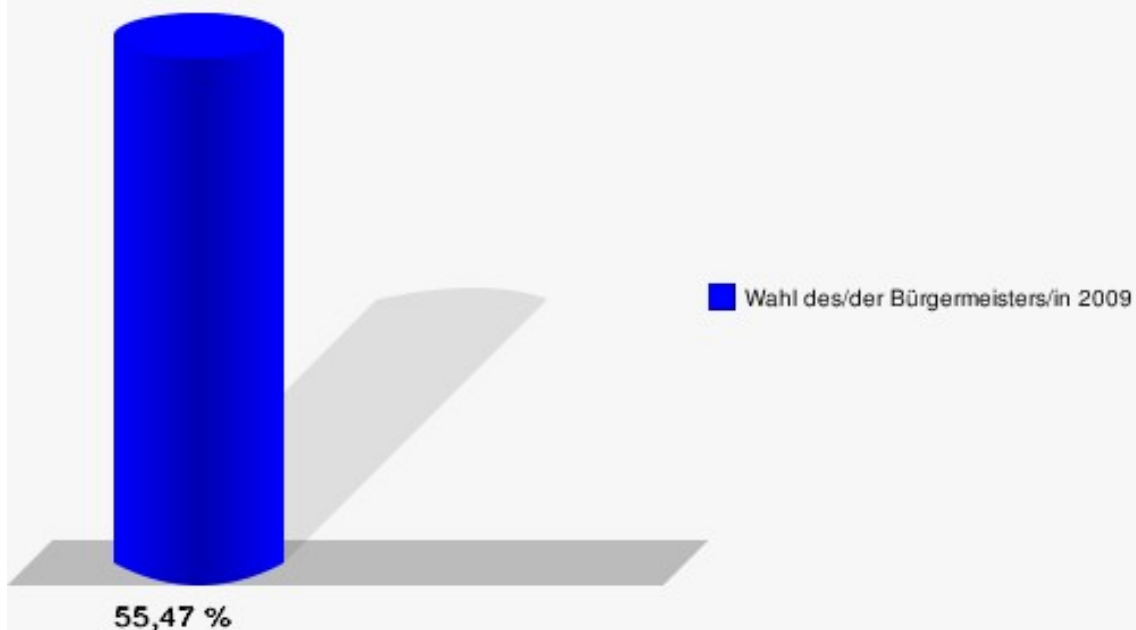

Hansestadt Wipperfürth
Wahl des/der Bürgermeisters/in 30.08.2009
Wahlbeteiligung 040-Grundschule St. Nikolaus

050-Altentagesstätte

	Anzahl	Prozent
Wahlberechtigte	1.141	
Wähler/innen	714	62,58 %
ungültige Stimmen	15	2,10 %
gültige Stimmen	699	97,90 %
Forsting, CDU	239	34,19 %
Styp von Rekowski, SPD, UWG, GRÜNE	460	65,81 %