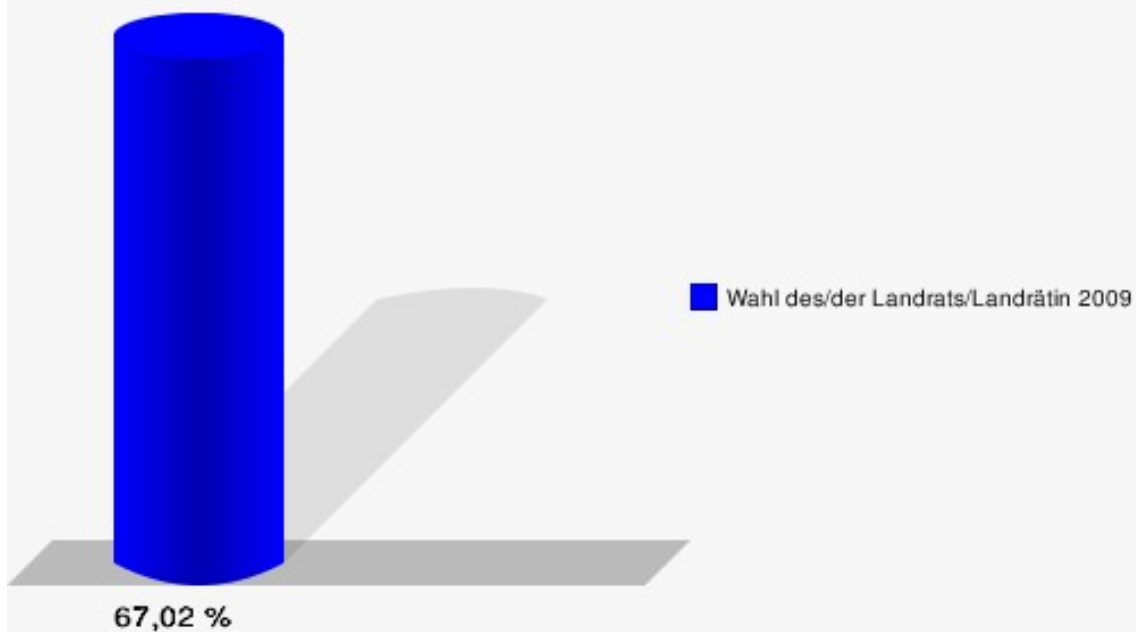

Hansestadt Wipperfürth
Wahl des/der Landrats/Landrätin 30.08.2009
Wahlbeteiligung Wahlbezirk-140

2 von 2 Schnellmeldungen

Wahlbezirk-150

	Anzahl	Prozent
Wahlberechtigte	1.243	
Wähler/innen	808	65,00 %
ungültige Stimmen	10	1,24 %
gültige Stimmen	798	98,76 %
Jobi, CDU	490	61,40 %
Wuth, SPD	223	27,94 %
Dr. Wilke, FDP	62	7,77 %
Staratschek, ÖDP	14	1,75 %
Rouhs, PRO NRW	9	1,13 %