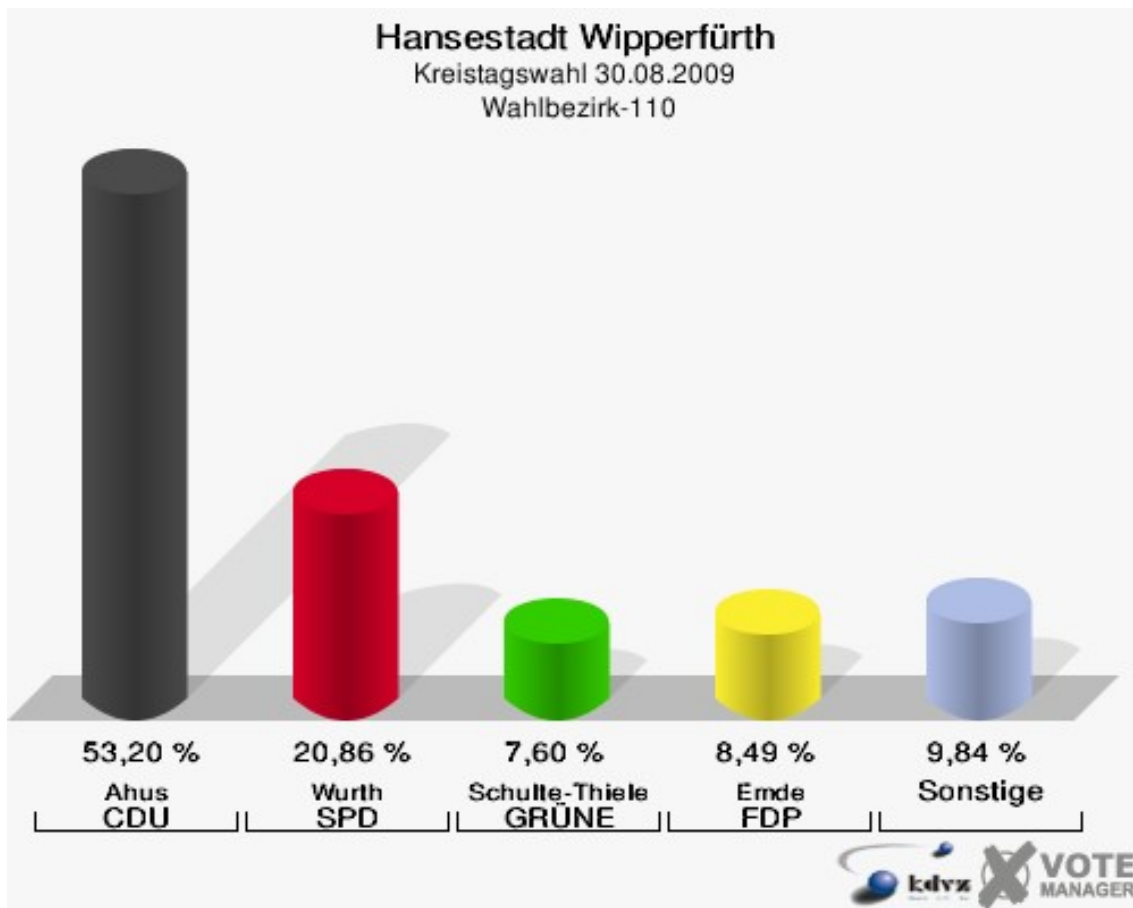

Hansestadt Wipperfürth
Kreistagswahl 30.08.2009
Wahlbeteiligung Wahlbezirk-080

Wahlbezirk-090

	Anzahl	Prozent
Wahlberechtigte	1.276	
Wähler/innen	728	57,05 %
ungültige Stimmen	8	1,10 %
gültige Stimmen	720	98,90 %
Stefer, CDU	293	40,69 %
Mederlet, SPD	211	29,31 %
Schmitz, GRÜNE	60	8,33 %
Schnepper, FDP	50	6,94 %
Steffen, DIE LINKE	23	3,19 %
ödp	0	0,00 %
Haß, pro NRW	12	1,67 %
Koppelberg, UWG	71	9,86 %
deNoni, FWO	0	0,00 %

Hansestadt Wipperfürth
Kreistagswahl 30.08.2009
Wahlbeteiligung Wahlbezirk-090

Wahlbezirk-100

	Anzahl	Prozent
Wahlberechtigte	1.032	
Wähler/innen	711	68,90 %
ungültige Stimmen	10	1,41 %
gültige Stimmen	701	98,59 %
Stefer, CDU	272	38,80 %
Mederlet, SPD	182	25,96 %
Schmitz, GRÜNE	70	9,99 %
Schnepper, FDP	32	4,56 %
Steffen, DIE LINKE	17	2,43 %
ödp	0	0,00 %
Haß, pro NRW	13	1,85 %
Koppelberg, UWG	112	15,98 %
deNoni, FWO	3	0,43 %

Hansestadt Wipperfürth
Kreistagswahl 30.08.2009
Wahlbeteiligung Wahlbezirk-100

Wahlbezirk-110

	Anzahl	Prozent
Wahlberechtigte	994	
Wähler/innen	672	67,61 %
ungültige Stimmen	1	0,15 %
gültige Stimmen	671	99,85 %
Ahus, CDU	357	53,20 %
Wurth, SPD	140	20,86 %
Schulte-Thiele, GRÜNE	51	7,60 %
Emde, FDP	57	8,49 %
Hewald, DIE LINKE	20	2,98 %
ödp	0	0,00 %
Schröder, pro NRW	15	2,24 %
Virchow, UWG	30	4,47 %
Lück, FWO	1	0,15 %

Hansestadt Wipperfürth
Kreistagswahl 30.08.2009
Wahlbeteiligung Wahlbezirk-110

Wahlbezirk-120

	Anzahl	Prozent
Wahlberechtigte	984	
Wähler/innen	599	60,87 %
ungültige Stimmen	7	1,17 %
gültige Stimmen	592	98,83 %
Ahus, CDU	322	54,39 %
Wurth, SPD	113	19,09 %
Schulte-Thiele, GRÜNE	37	6,25 %
Emde, FDP	42	7,09 %
Hewald, DIE LINKE	16	2,70 %
ödp	0	0,00 %
Schröder, pro NRW	13	2,20 %
Virchow, UWG	46	7,77 %
Lück, FWO	3	0,51 %