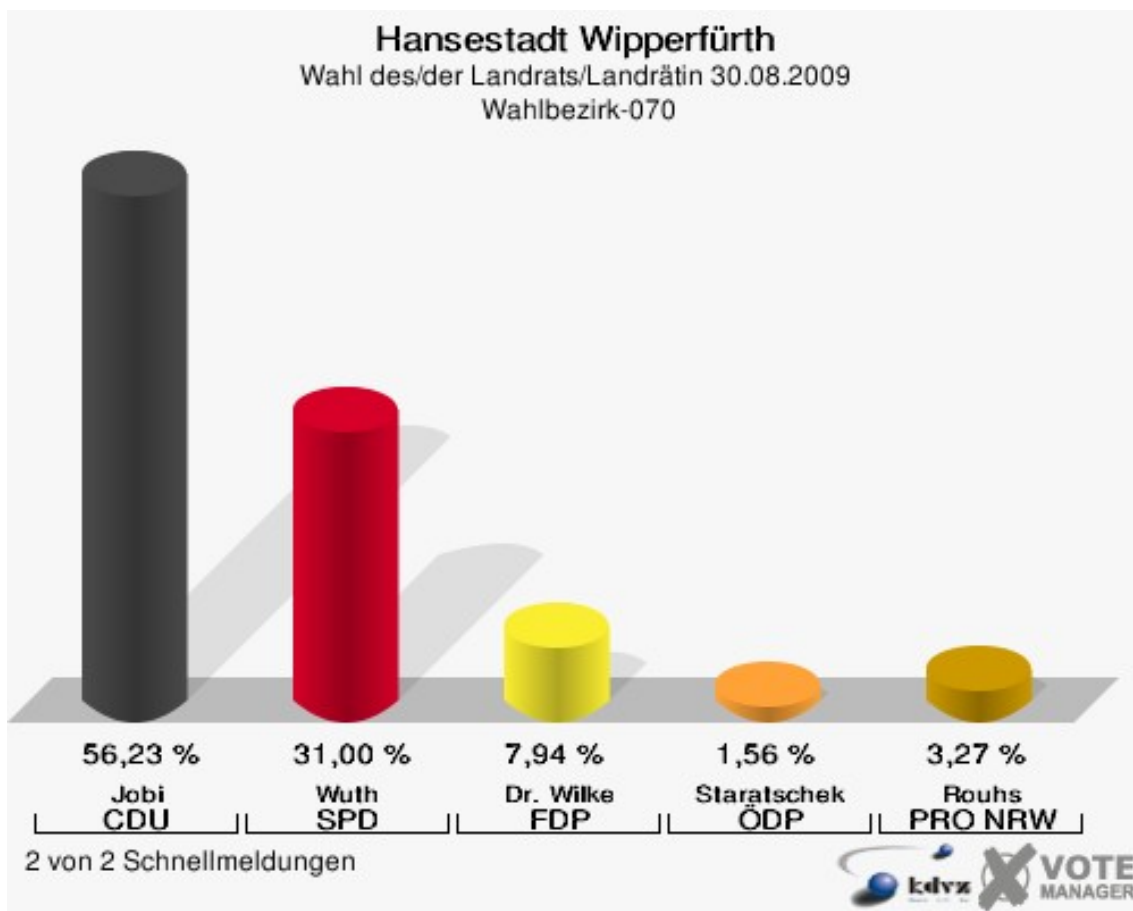

Wahlbezirk-070

	Anzahl	Prozent
Wahlberechtigte	1.050	
Wähler/innen	654	62,29 %
ungültige Stimmen	12	1,83 %
gültige Stimmen	642	98,17 %
Jobi, CDU	361	56,23 %
Wuth, SPD	199	31,00 %
Dr. Wilke, FDP	51	7,94 %
Staratschek, ÖDP	10	1,56 %
Rouhs, PRO NRW	21	3,27 %