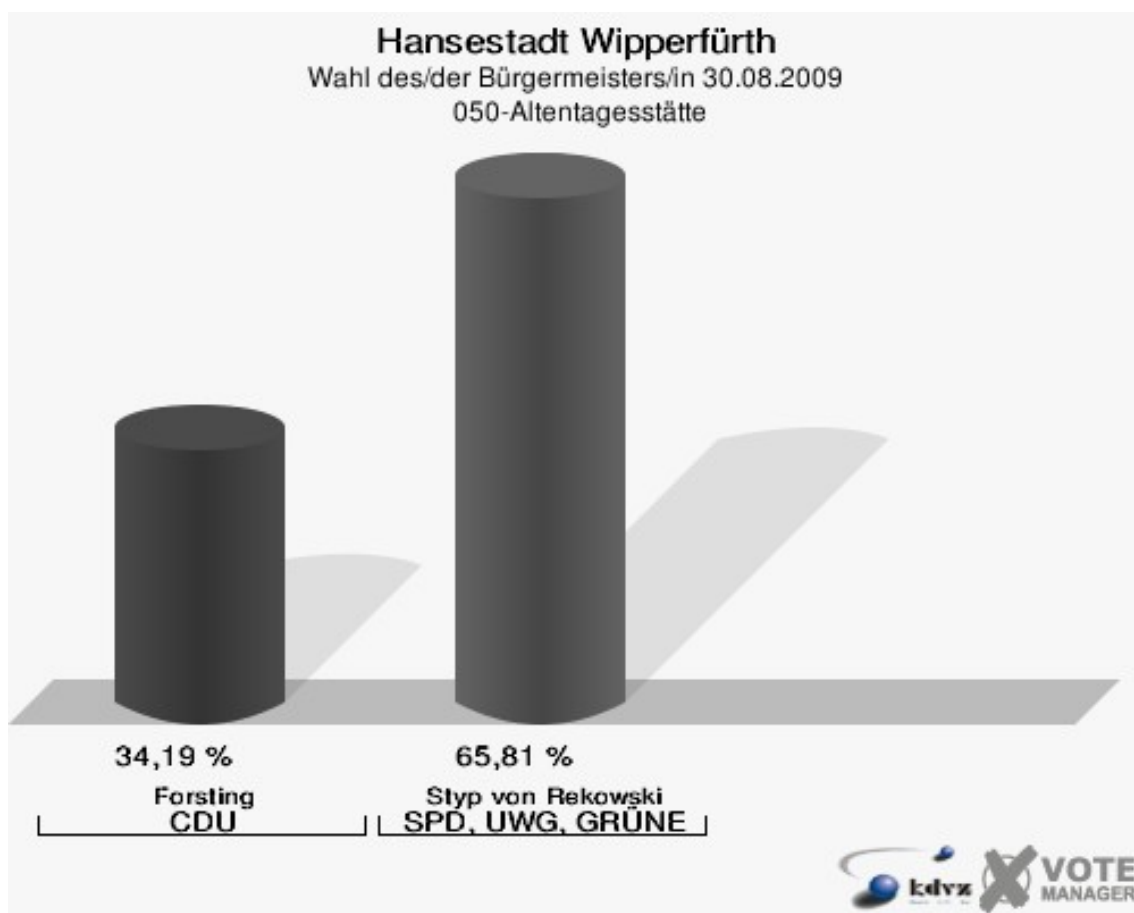

050-Altentagesstätte

	Anzahl	Prozent
Wahlberechtigte	1.141	
Wähler/innen	714	62,58 %
ungültige Stimmen	15	2,10 %
gültige Stimmen	699	97,90 %
Forsting, CDU	239	34,19 %
Styp von Rekowski, SPD, UWG, GRÜNE	460	65,81 %