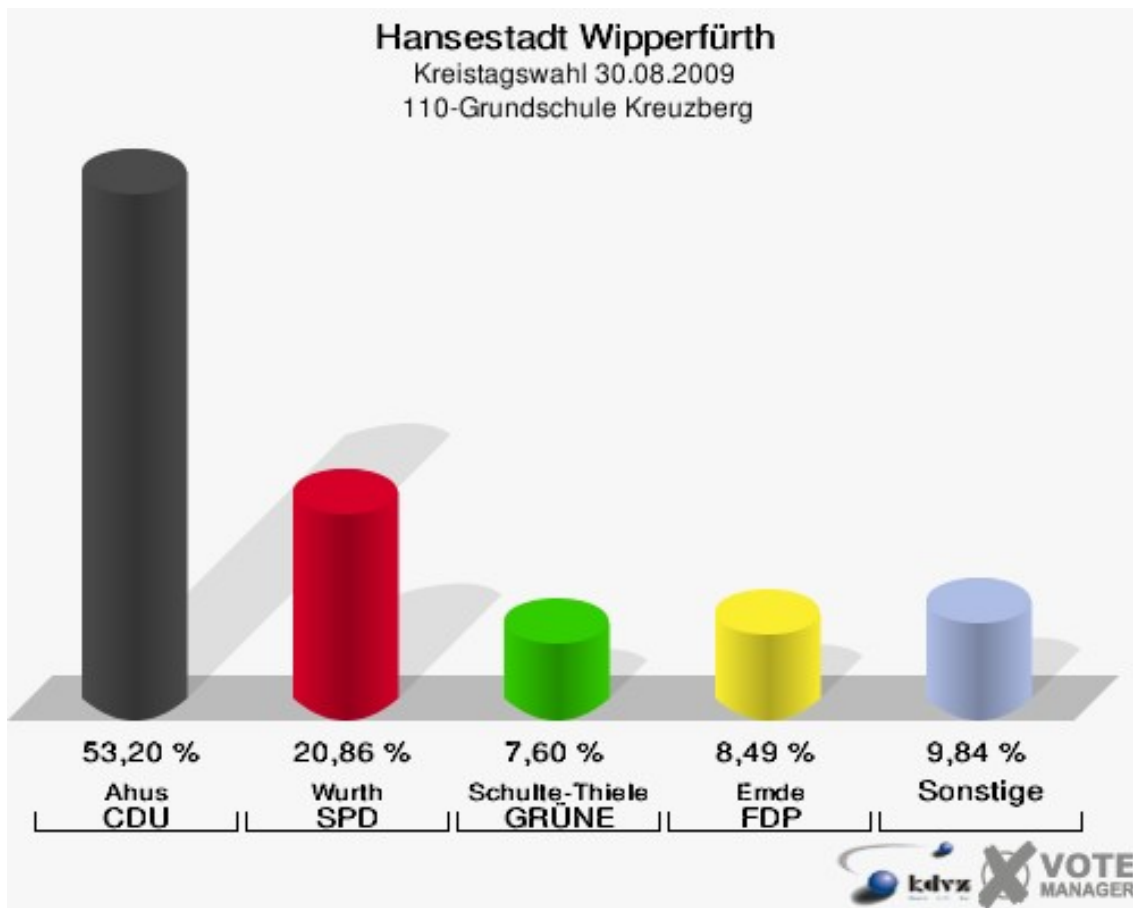

Hansestadt Wipperfürth
Kreistagswahl 30.08.2009
Wahlbeteiligung 080-ehem.Außenst.Kreisges.amt

090-AOK Rheinland

	Anzahl	Prozent
Wahlberechtigte	1.276	
Wähler/innen	728	57,05 %
ungültige Stimmen	8	1,10 %
gültige Stimmen	720	98,90 %
Stefer, CDU	293	40,69 %
Mederlet, SPD	211	29,31 %
Schmitz, GRÜNE	60	8,33 %
Schnepper, FDP	50	6,94 %
Steffen, DIE LINKE	23	3,19 %
ödp	0	0,00 %
Haß, pro NRW	12	1,67 %
Koppelberg, UWG	71	9,86 %
deNoni, FWO	0	0,00 %

Hansestadt Wipperfürth
Kreistagswahl 30.08.2009
Wahlbeteiligung 090-AOK Rheinland

100-Alice-Salomon-Schule

	Anzahl	Prozent
Wahlberechtigte	1.032	
Wähler/innen	711	68,90 %
ungültige Stimmen	10	1,41 %
gültige Stimmen	701	98,59 %
Stefer, CDU	272	38,80 %
Mederlet, SPD	182	25,96 %
Schmitz, GRÜNE	70	9,99 %
Schnepper, FDP	32	4,56 %
Steffen, DIE LINKE	17	2,43 %
ödp	0	0,00 %
Haß, pro NRW	13	1,85 %
Koppelberg, UWG	112	15,98 %
deNoni, FWO	3	0,43 %

Hansestadt Wipperfürth
Kreistagswahl 30.08.2009
Wahlbeteiligung 100-Alice-Salomon-Schule

110-Grundschule Kreuzberg

	Anzahl	Prozent
Wahlberechtigte	994	
Wähler/innen	672	67,61 %
ungültige Stimmen	1	0,15 %
gültige Stimmen	671	99,85 %
Ahus, CDU	357	53,20 %
Wurth, SPD	140	20,86 %
Schulte-Thiele, GRÜNE	51	7,60 %
Emde, FDP	57	8,49 %
Hewald, DIE LINKE	20	2,98 %
ödp	0	0,00 %
Schröder, pro NRW	15	2,24 %
Virchow, UWG	30	4,47 %
Lück, FWO	1	0,15 %