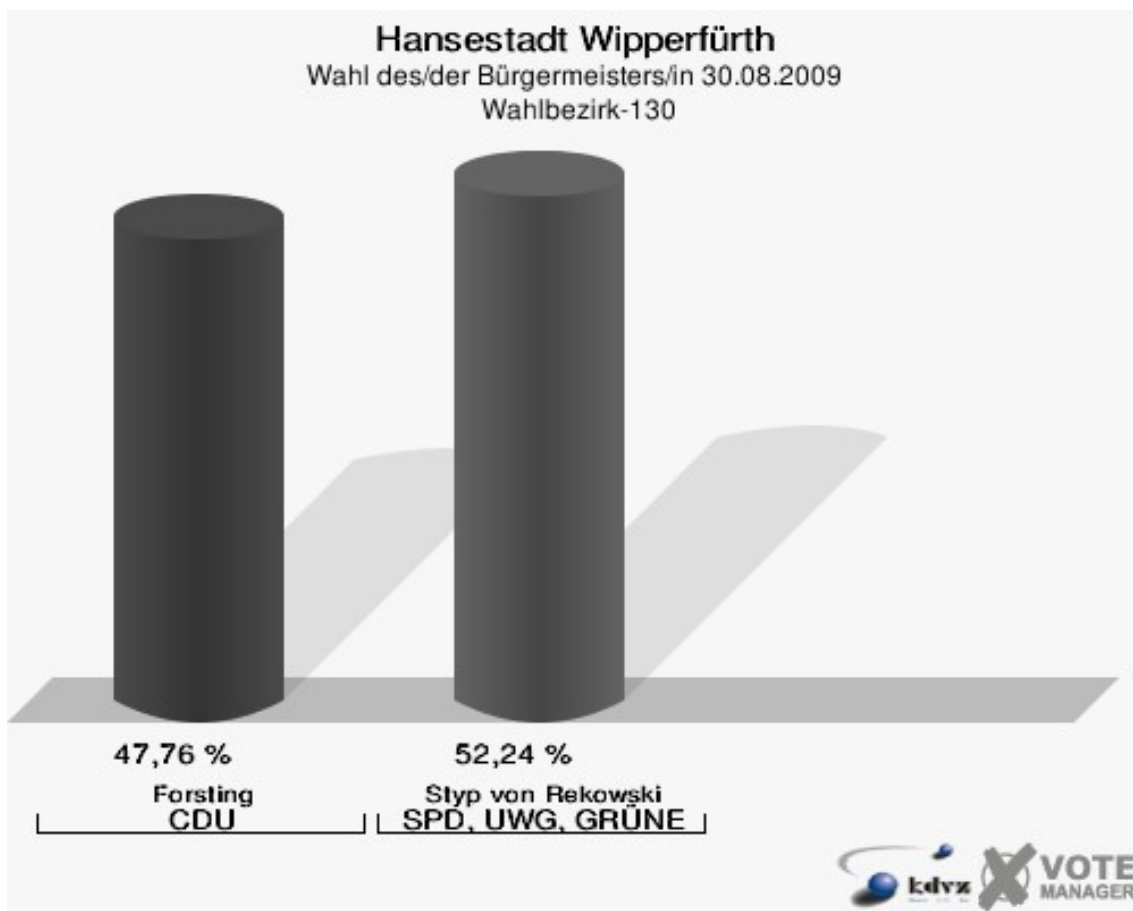

Hansestadt Wipperfürth
Wahl des/der Bürgermeisters/in 30.08.2009
Wahlbeteiligung Wahlbezirk-120

2 von 2 Schnellmeldungen

Wahlbezirk-130

	Anzahl	Prozent
Wahlberechtigte	1.138	
Wähler/innen	585	51,41 %
ungültige Stimmen	5	0,85 %
gültige Stimmen	580	99,15 %
Forsting, CDU	277	47,76 %
Styp von Rekowski, SPD, UWG, GRÜNE	303	52,24 %