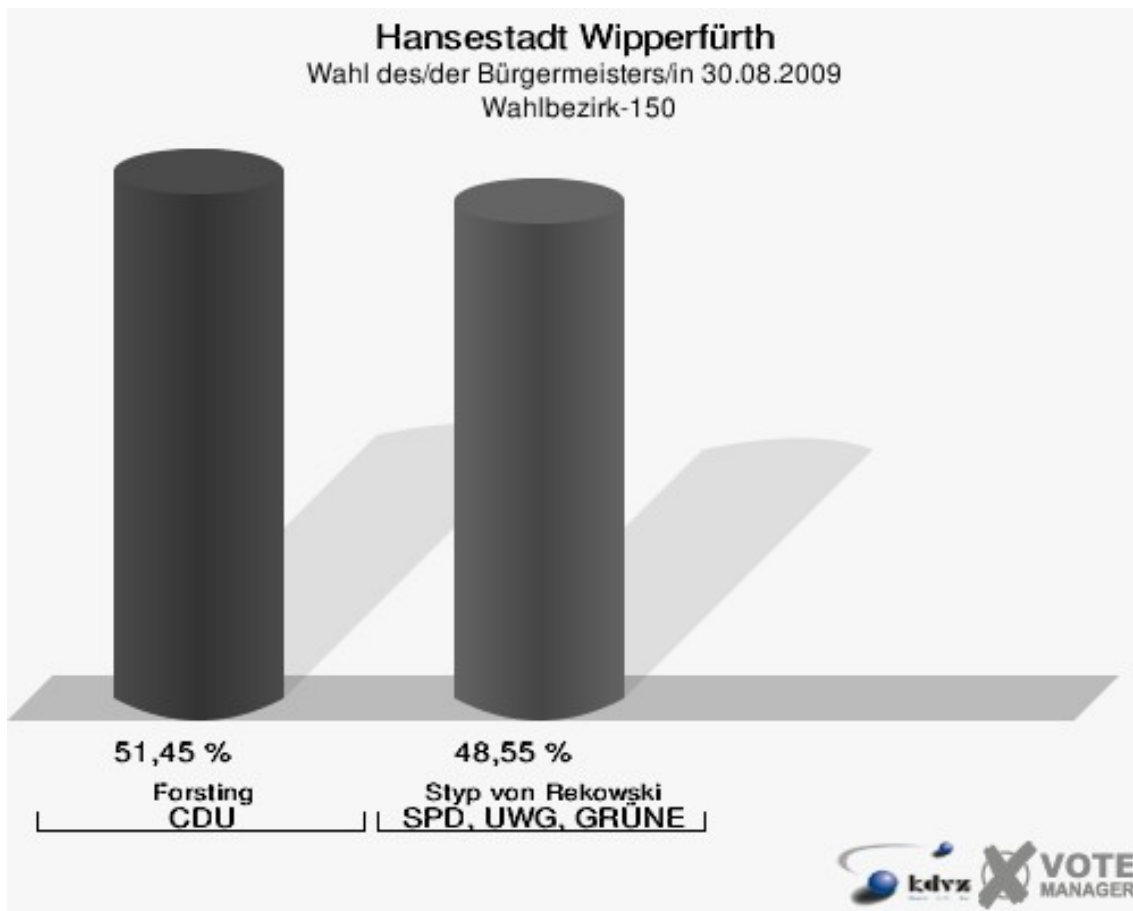

Hansestadt Wipperfürth
Wahl des/der Bürgermeisters/in 30.08.2009
Wahlbeteiligung Wahlbezirk-140

2 von 2 Schnellmeldungen

Wahlbezirk-150

	Anzahl	Prozent
Wahlberechtigte	1.240	
Wähler/innen	808	65,16 %
ungültige Stimmen	13	1,61 %
gültige Stimmen	795	98,39 %
Forsting, CDU	409	51,45 %
Styp von Rekowski, SPD, UWG, GRÜNE	386	48,55 %