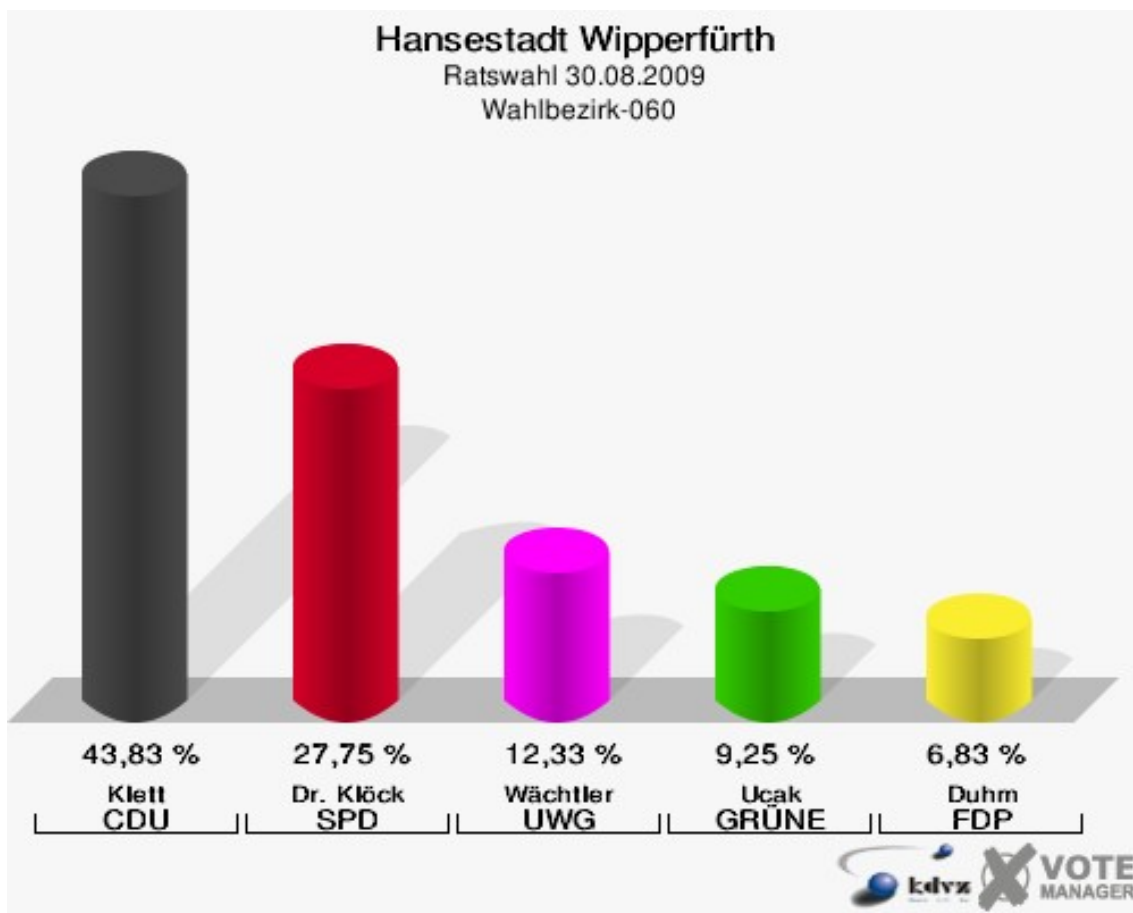

Gewählt:

Höhfeld, Rolf (CDU)

Hansestadt Wipperfürth
Ratswahl 30.08.2009
Wahlbeteiligung Wahlbezirk-050

Wahlbezirk-060

	Anzahl	Prozent
Wahlberechtigte	900	
Wähler/innen	462	51,33 %
ungültige Stimmen	8	1,73 %
gültige Stimmen	454	98,27 %
Klett, CDU	199	43,83 %
Dr. Klöck, SPD	126	27,75 %
Wächtler, UWG	56	12,33 %
Ucak, GRÜNE	42	9,25 %
Duhm, FDP	31	6,83 %