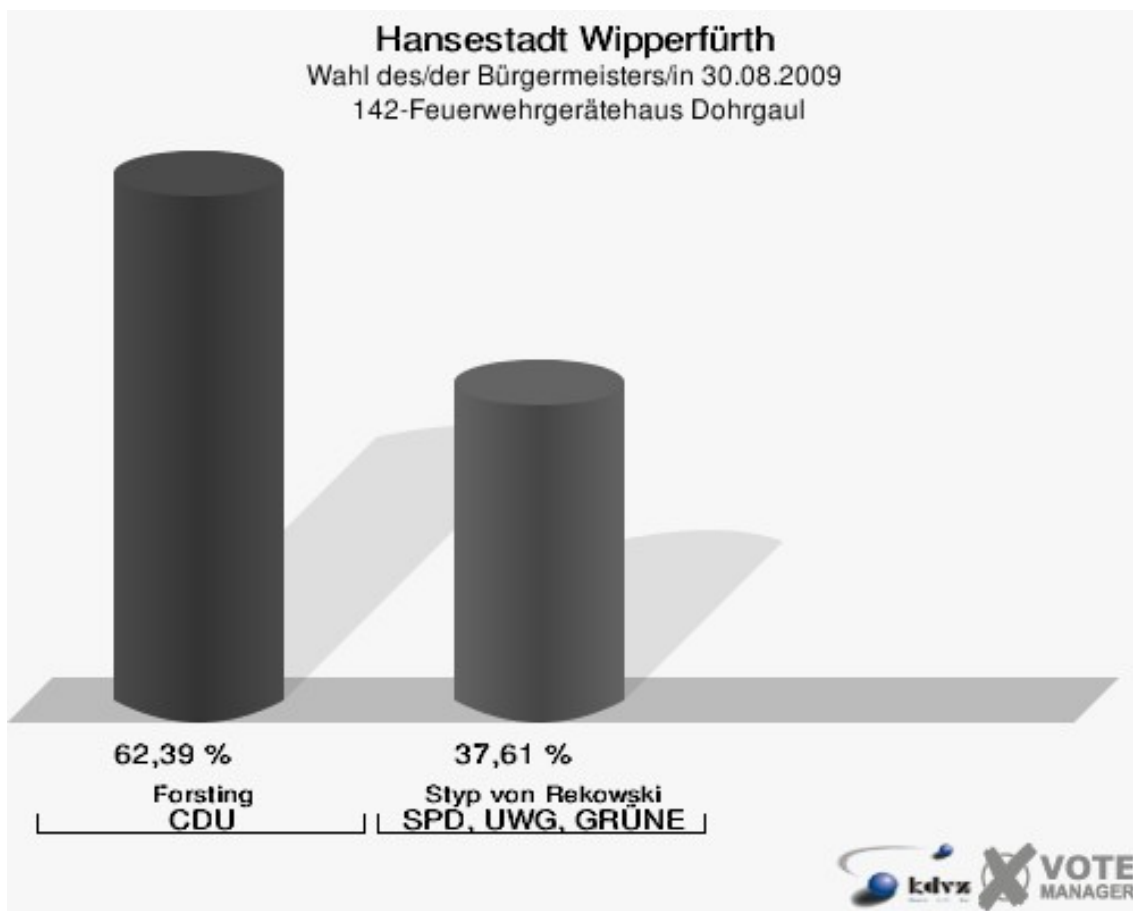

142-Feuerwehrgerätehaus Dohrgaul

	Anzahl	Prozent
Wahlberechtigte	619	
Wähler/innen	356	57,51 %
ungültige Stimmen	5	1,40 %
gültige Stimmen	351	98,60 %
Forsting, CDU	219	62,39 %
Styp von Rekowski, SPD, UWG, GRÜNE	132	37,61 %