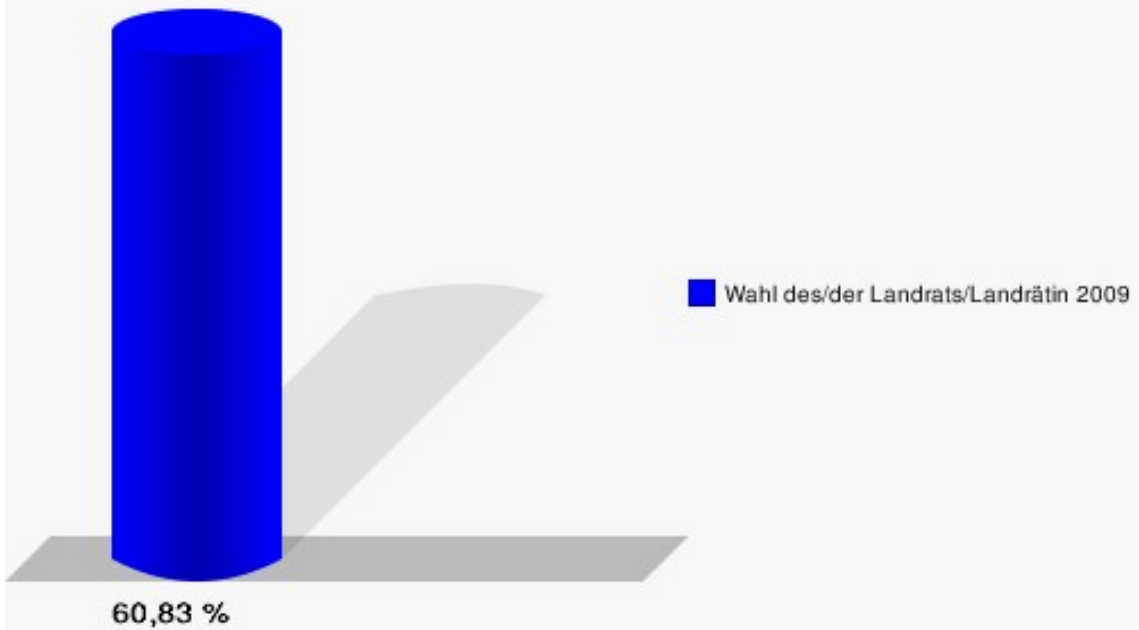

Hansestadt Wipperfürth
Wahl des/der Landrats/Landrätin 30.08.2009
Wahlbeteiligung Gesamtergebnis

21 von 21 Schnellmeldungen

Wahlbezirke Wahlbezirk-010

	Anzahl	Prozent
Wahlberechtigte	867	
Wähler/innen	441	50,87 %
ungültige Stimmen	5	1,13 %
gültige Stimmen	436	98,87 %
Jobi, CDU	207	47,48 %
Wuth, SPD	167	38,30 %
Dr. Wilke, FDP	42	9,63 %
Staratschek, ÖDP	10	2,29 %
Rouhs, PRO NRW	10	2,29 %