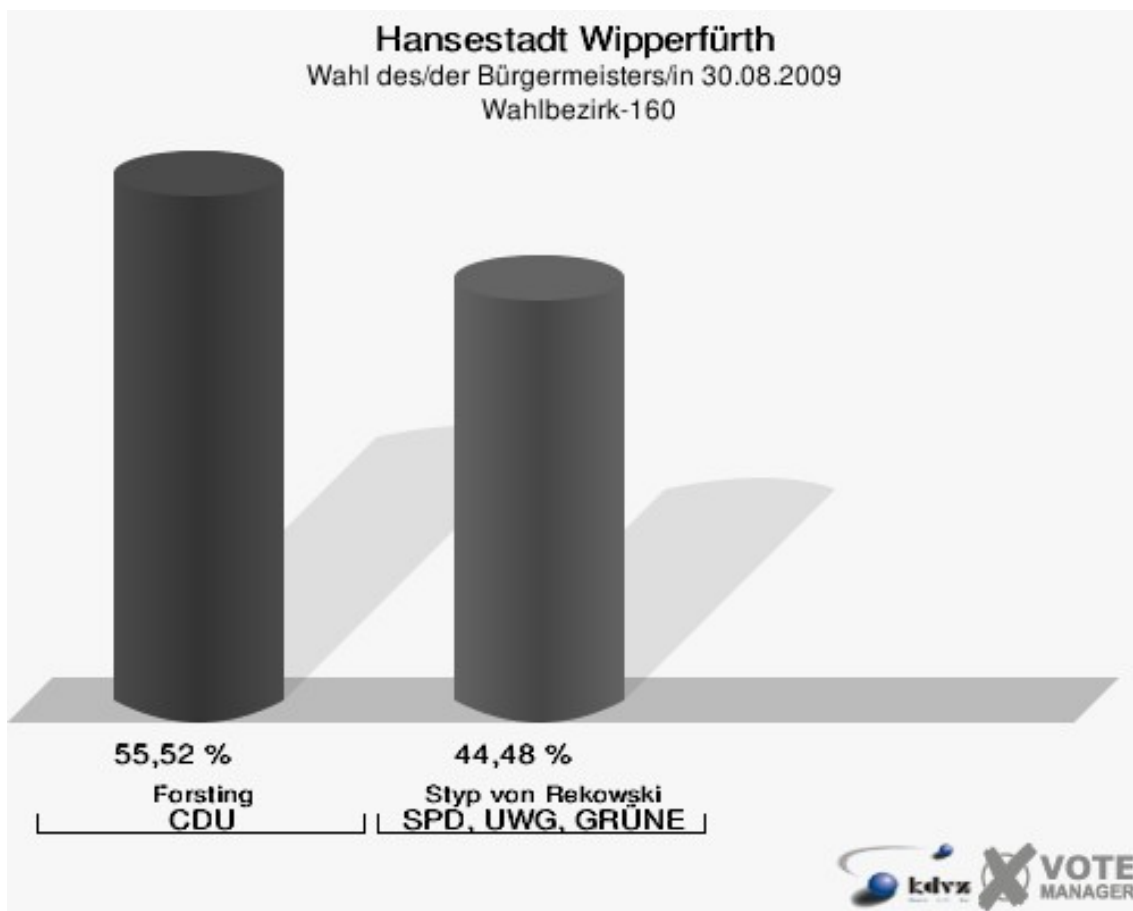

Wahlbezirk-160

	Anzahl	Prozent
Wahlberechtigte	1.278	
Wähler/innen	863	67,53 %
ungültige Stimmen	11	1,27 %
gültige Stimmen	852	98,73 %
Forsting, CDU	473	55,52 %
Styp von Rekowski, SPD, UWG, GRÜNE	379	44,48 %