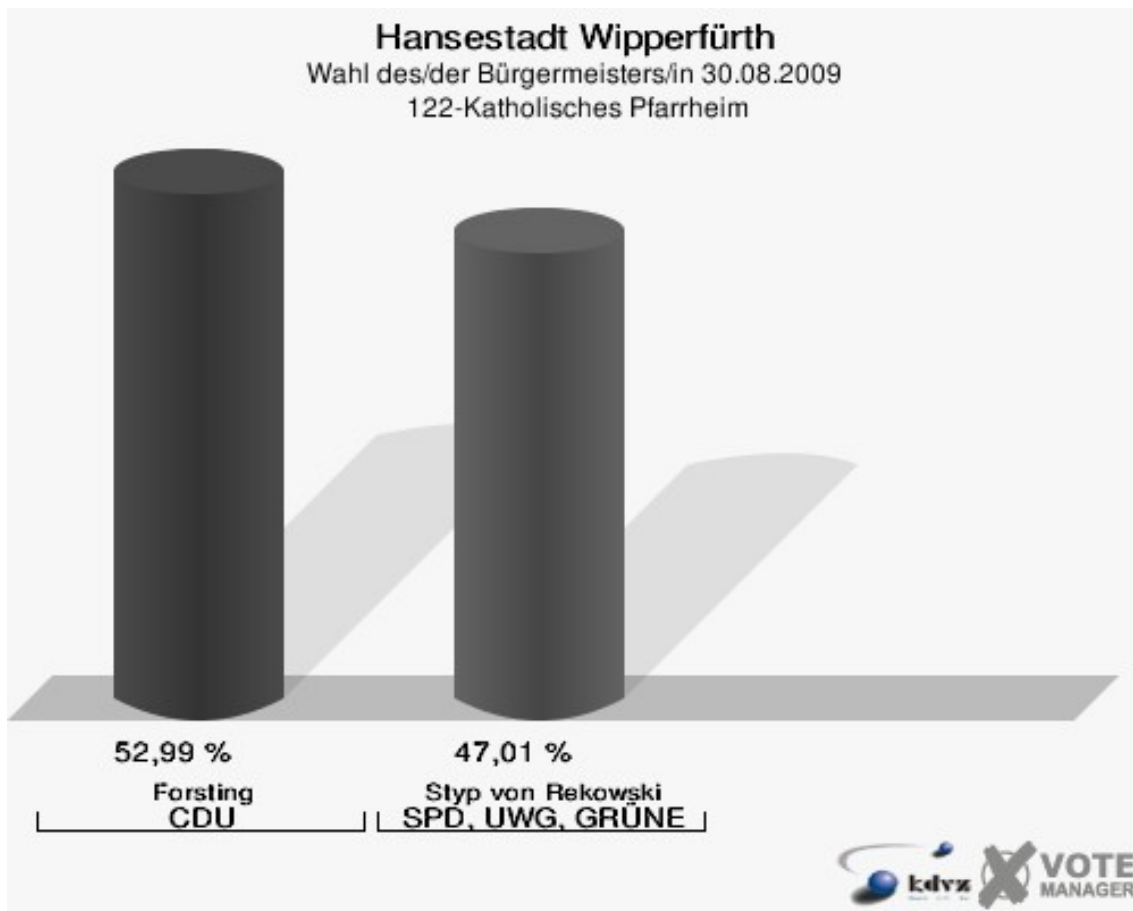

122-Katholisches Pfarrheim

	Anzahl	Prozent
Wahlberechtigte	483	
Wähler/innen	269	55,69 %
ungültige Stimmen	1	0,37 %
gültige Stimmen	268	99,63 %
Forsting, CDU	142	52,99 %
Styp von Rekowski, SPD, UWG, GRÜNE	126	47,01 %