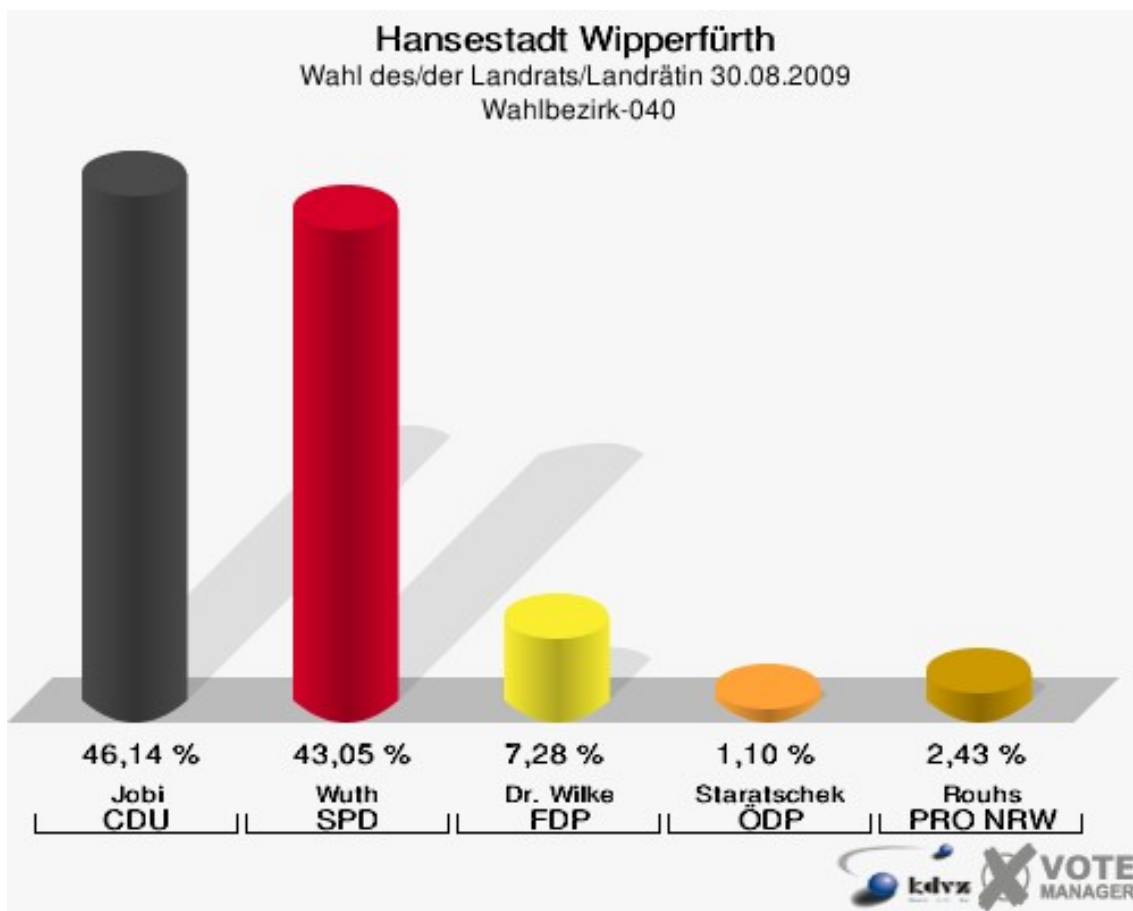

Wahlbezirk-040

	Anzahl	Prozent
Wahlberechtigte	822	
Wähler/innen	456	55,47 %
ungültige Stimmen	3	0,66 %
gültige Stimmen	453	99,34 %
Jobi, CDU	209	46,14 %
Wuth, SPD	195	43,05 %
Dr. Wilke, FDP	33	7,28 %
Staratschek, ÖDP	5	1,10 %
Rouhs, PRO NRW	11	2,43 %