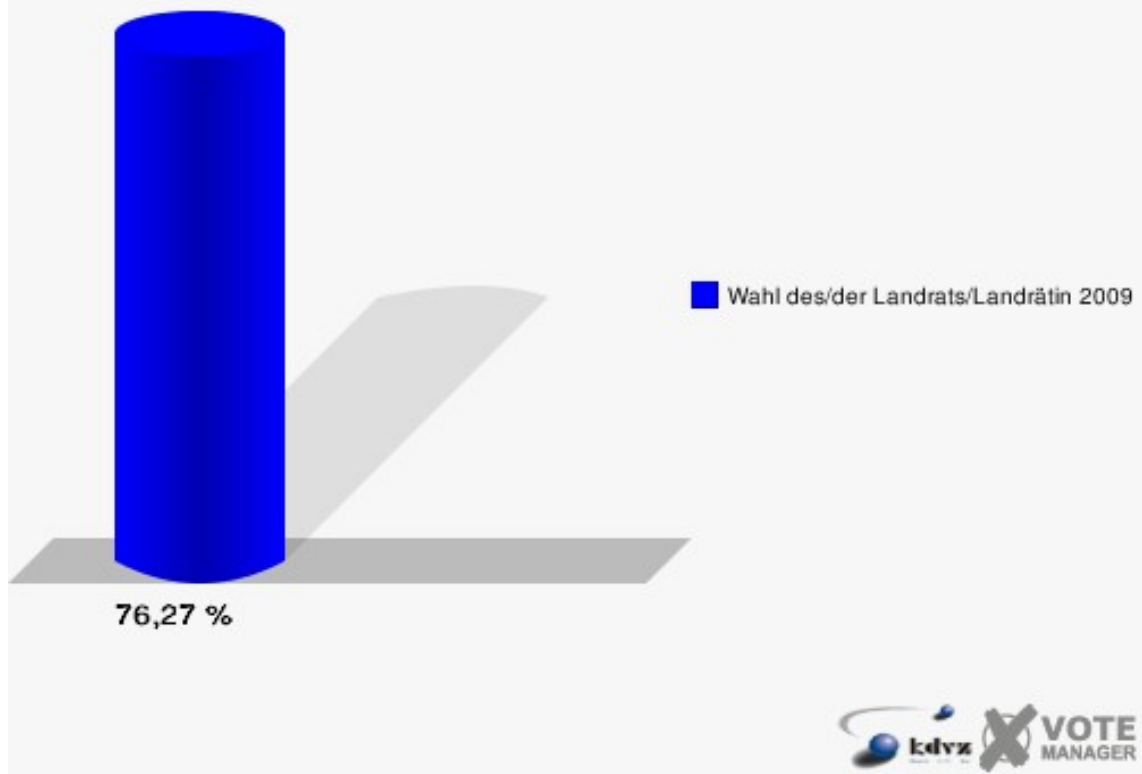

Hansestadt Wipperfürth
Wahl des/der Landrats/Landrätin 30.08.2009
Wahlbeteiligung 072-Pavillon Fa.Jockey-Plastik

080-ehem.Außenst.Kreisges.amt

	Anzahl	Prozent
Wahlberechtigte	1.063	
Wähler/innen	579	54,47 %
ungültige Stimmen	10	1,73 %
gültige Stimmen	569	98,27 %
Jobi, CDU	291	51,14 %
Wuth, SPD	201	35,33 %
Dr. Wilke, FDP	54	9,49 %
Staratschek, ÖDP	9	1,58 %
Rouhs, PRO NRW	14	2,46 %