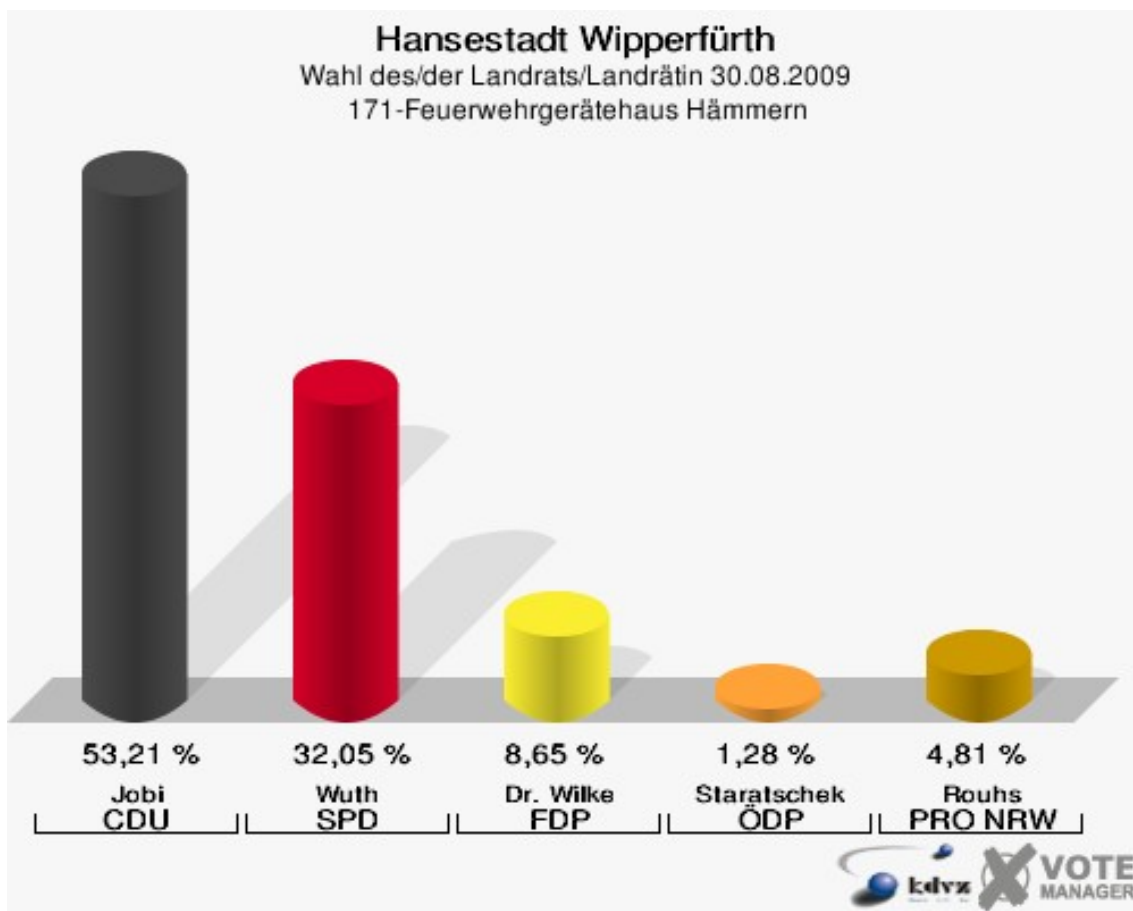

Hansestadt Wipperfürth
Wahl des/der Landrats/Landrätin 30.08.2009
Wahlbeteiligung 160-Grundschule Wipperfeld

171-Feuerwehrgerätehaus Hämmern

	Anzahl	Prozent
Wahlberechtigte	584	
Wähler/innen	315	53,94 %
ungültige Stimmen	3	0,95 %
gültige Stimmen	312	99,05 %
Jobi, CDU	166	53,21 %
Wuth, SPD	100	32,05 %
Dr. Wilke, FDP	27	8,65 %
Staratschek, ÖDP	4	1,28 %
Rouhs, PRO NRW	15	4,81 %