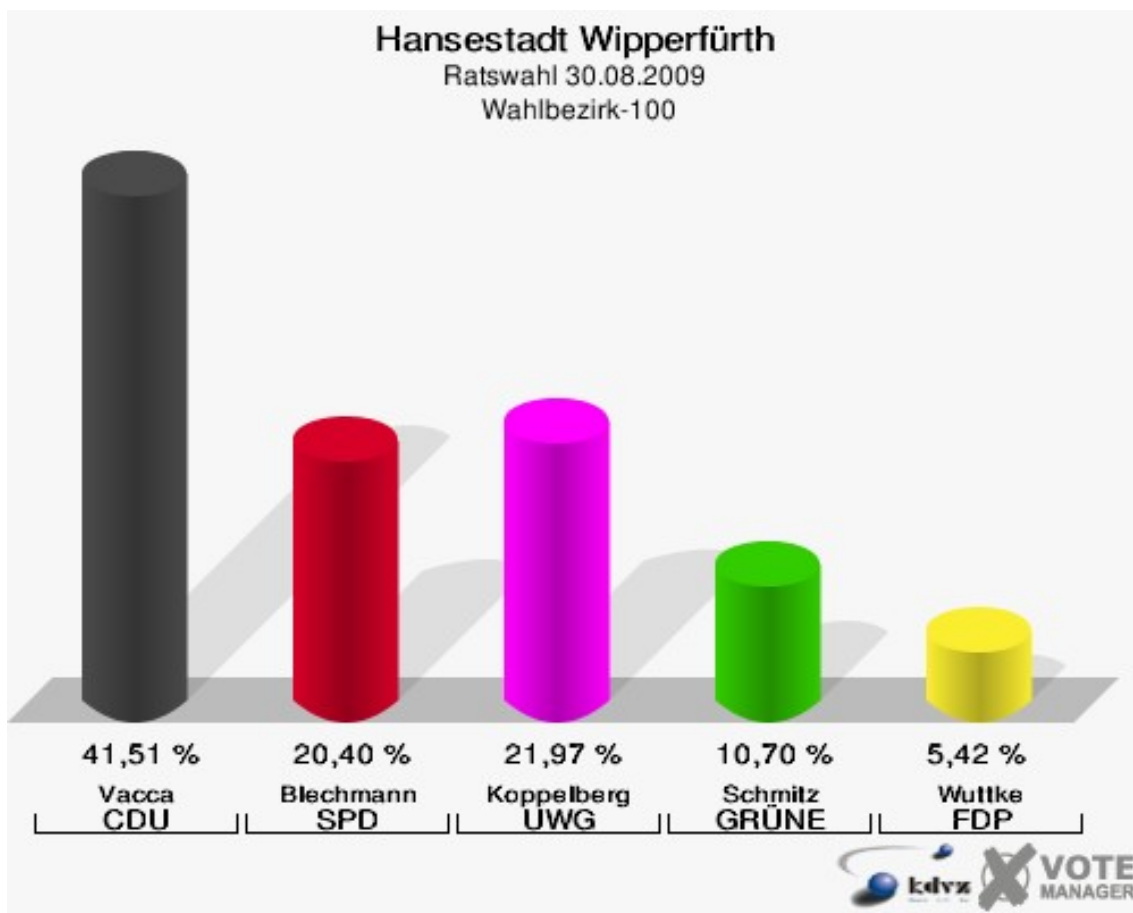

Gewählt:

Weingärtner, Bastian (CDU)

Hansestadt Wipperfürth
Ratswahl 30.08.2009
Wahlbeteiligung Wahlbezirk-090

Wahlbezirk-100

	Anzahl	Prozent
Wahlberechtigte	1.032	
Wähler/innen	711	68,90 %
ungültige Stimmen	10	1,41 %
gültige Stimmen	701	98,59 %
Vacca, CDU	291	41,51 %
Blechmann, SPD	143	20,40 %
Koppelberg, UWG	154	21,97 %
Schmitz, GRÜNE	75	10,70 %
Wuttke, FDP	38	5,42 %

Gewählt:

Vacca, Vincenzo Hubert (CDU)

Hansestadt Wipperfürth
Ratswahl 30.08.2009
Wahlbeteiligung Wahlbezirk-100

Wahlbezirk-110

	Anzahl	Prozent
Wahlberechtigte	994	
Wähler/innen	672	67,61 %
ungültige Stimmen	4	0,60 %
gültige Stimmen	668	99,40 %
Funke, CDU	406	60,78 %
Klockner, SPD	84	12,57 %
Stephanow, UWG	57	8,53 %
Hönscheid, GRÜNE	51	7,63 %
Schulze, FDP	70	10,48 %