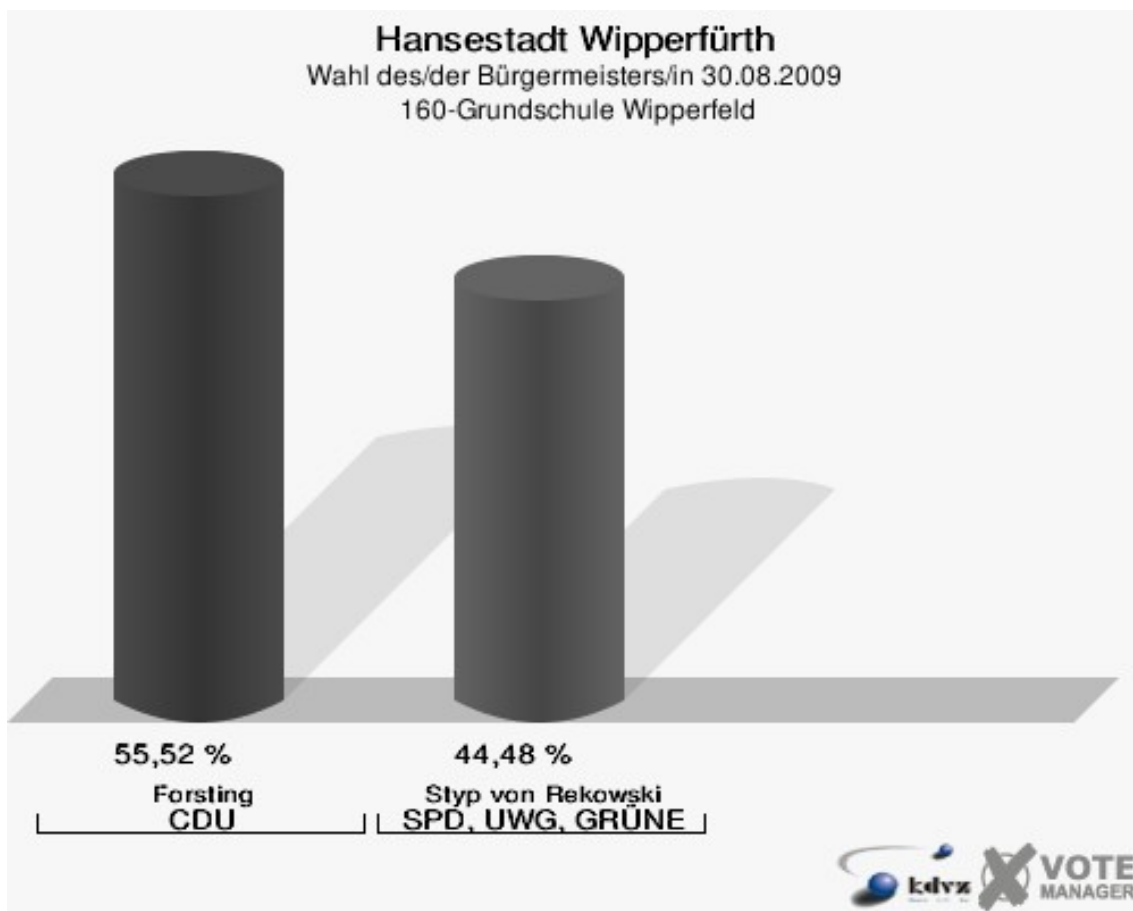

Hansestadt Wipperfürth
Wahl des/der Bürgermeisters/in 30.08.2009
Wahlbeteiligung 160-Grundschule Wipperfeld

171-Feuerwehrgerätehaus Hämmern

	Anzahl	Prozent
Wahlberechtigte	584	
Wähler/innen	315	53,94 %
ungültige Stimmen	1	0,32 %
gültige Stimmen	314	99,68 %
Forsting, CDU	160	50,96 %
Styp von Rekowski, SPD, UWG, GRÜNE	154	49,04 %