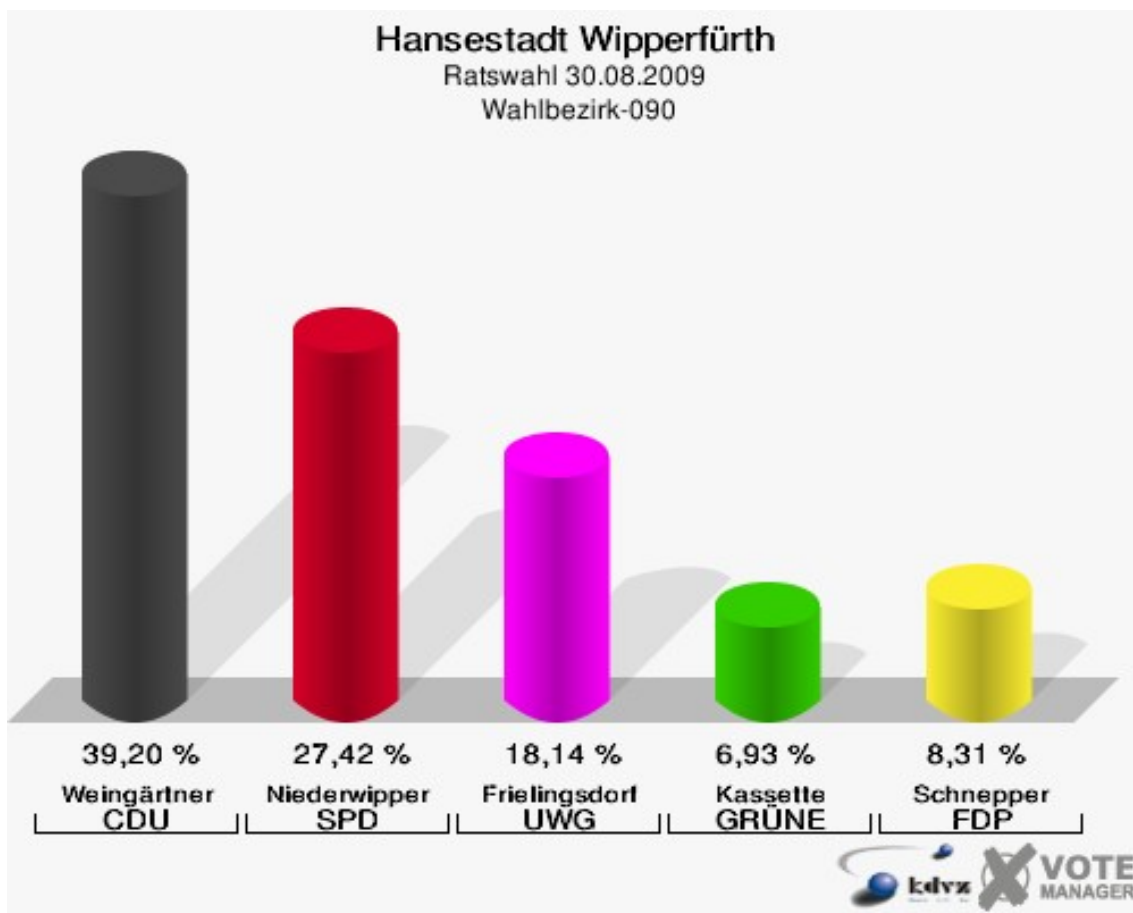

Gewählt:

Surborg, Joachim (CDU)

Hansestadt Wipperfürth
Ratswahl 30.08.2009
Wahlbeteiligung Wahlbezirk-080

Wahlbezirk-090

	Anzahl	Prozent
Wahlberechtigte	1.276	
Wähler/innen	728	57,05 %
ungültige Stimmen	6	0,82 %
gültige Stimmen	722	99,18 %
Weingärtner, CDU	283	39,20 %
Niederwipper, SPD	198	27,42 %
Frielingsdorf, UWG	131	18,14 %
Kassette, GRÜNE	50	6,93 %
Schnepper, FDP	60	8,31 %

Gewählt:

Weingärtner, Bastian (CDU)

Hansestadt Wipperfürth
Ratswahl 30.08.2009
Wahlbeteiligung Wahlbezirk-090

Wahlbezirk-100

	Anzahl	Prozent
Wahlberechtigte	1.032	
Wähler/innen	711	68,90 %
ungültige Stimmen	10	1,41 %
gültige Stimmen	701	98,59 %
Vacca, CDU	291	41,51 %
Blechmann, SPD	143	20,40 %
Koppelberg, UWG	154	21,97 %
Schmitz, GRÜNE	75	10,70 %
Wuttke, FDP	38	5,42 %