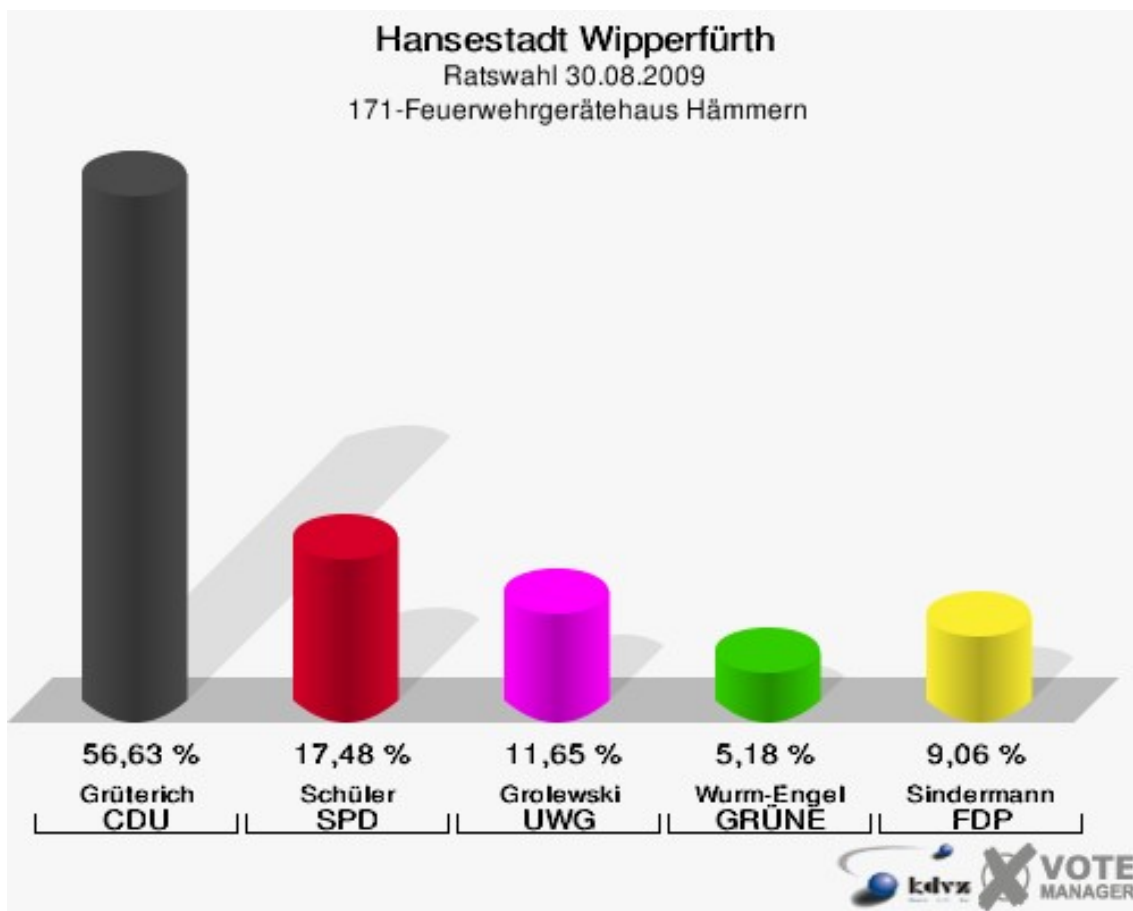

171-Feuerwehrgerätehaus Hämmern

	Anzahl	Prozent
Wahlberechtigte	584	
Wähler/innen	315	53,94 %
ungültige Stimmen	6	1,90 %
gültige Stimmen	309	98,10 %
Grüterich, CDU	175	56,63 %
Schüler, SPD	54	17,48 %
Grolewski, UWG	36	11,65 %
Wurm-Engel, GRÜNE	16	5,18 %
Sindermann, FDP	28	9,06 %