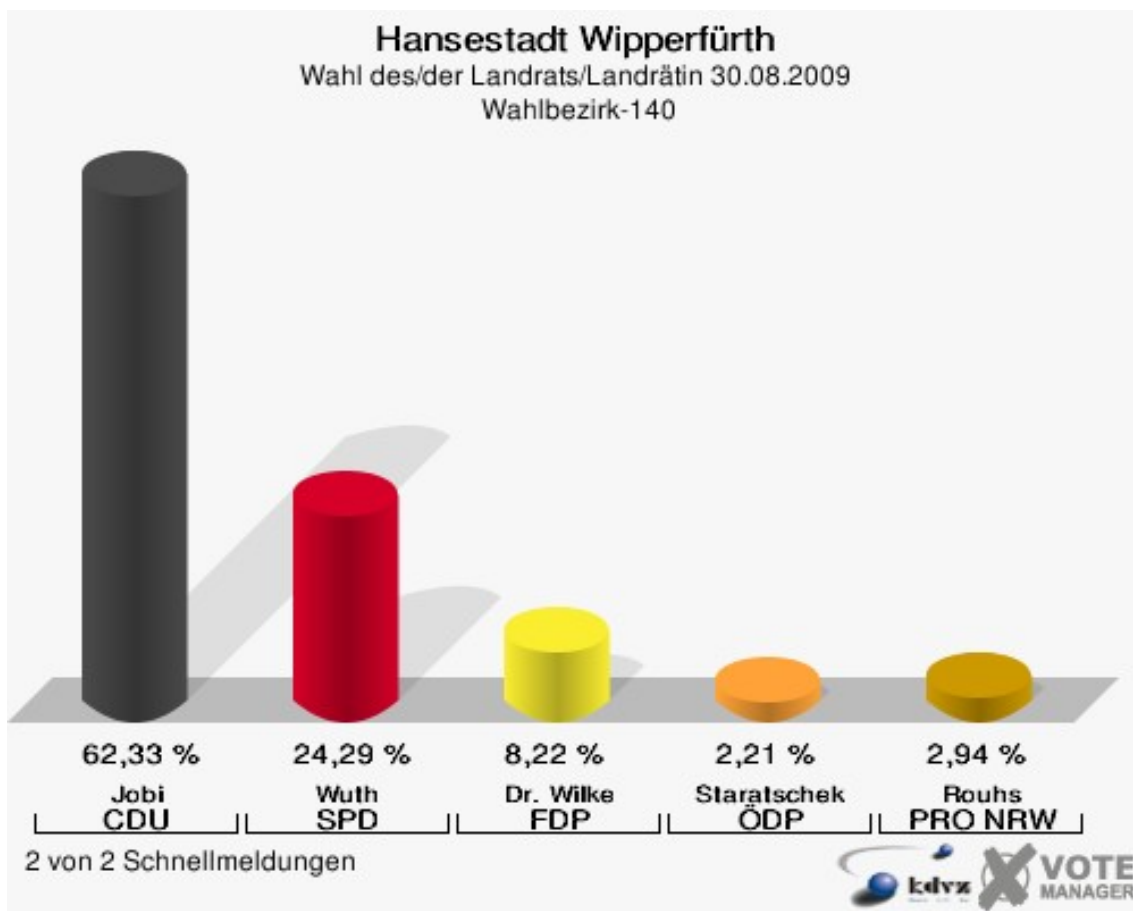

Wahlbezirk-140

	Anzahl	Prozent
Wahlberechtigte	1.237	
Wähler/innen	829	67,02 %
ungültige Stimmen	14	1,69 %
gültige Stimmen	815	98,31 %
Jobi, CDU	508	62,33 %
Wuth, SPD	198	24,29 %
Dr. Wilke, FDP	67	8,22 %
Staratschek, ÖDP	18	2,21 %
Rouhs, PRO NRW	24	2,94 %