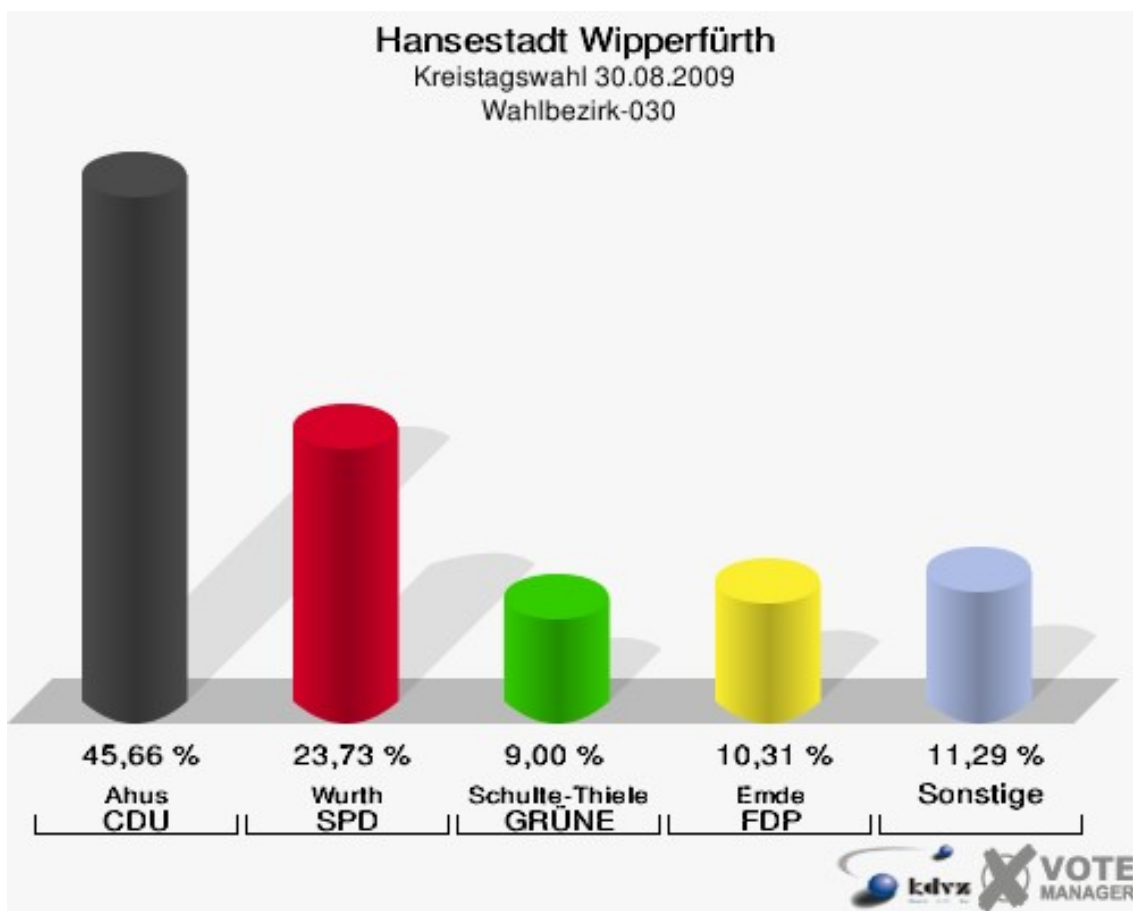

Kreistagswahl Hansestadt Wipperfürth

	Anzahl	Prozent
Wahlberechtigte	18.090	
Wähler/innen	10.997	60,79 %
ungültige Stimmen	122	1,11 %
gültige Stimmen	10.875	98,89 %
CDU	5.274	48,50 %
SPD	2.579	23,71 %
GRÜNE	972	8,94 %
FDP	831	7,64 %
DIE LINKE	242	2,23 %
ödp	0	0,00 %
pro NRW	185	1,70 %
UWG	774	7,12 %
FWO	18	0,17 %

Hansestadt Wipperfürth
Kreistagswahl 30.08.2009
Wahlbeteiligung Gesamtergebnis

21 von 21 Schnellmeldungen

Wahlbezirke Wahlbezirk-010

	Anzahl	Prozent
Wahlberechtigte	867	
Wähler/innen	440	50,75 %
ungültige Stimmen	3	0,68 %
gültige Stimmen	437	99,32 %
Ahus, CDU	192	43,94 %
Wurth, SPD	130	29,75 %
Schulte-Thiele, GRÜNE	35	8,01 %
Emde, FDP	29	6,64 %
Hewald, DIE LINKE	13	2,97 %
ödp	0	0,00 %
Schröder, pro NRW	9	2,06 %
Virchow, UWG	25	5,72 %
Lück, FWO	4	0,92 %

Hansestadt Wipperfürth
Kreistagswahl 30.08.2009
Wahlbeteiligung Wahlbezirk-010

Wahlbezirk-020

	Anzahl	Prozent
Wahlberechtigte	1.198	
Wähler/innen	727	60,68 %
ungültige Stimmen	6	0,83 %
gültige Stimmen	721	99,17 %
Ahus, CDU	312	43,27 %
Wurth, SPD	193	26,77 %
Schulte-Thiele, GRÜNE	77	10,68 %
Emde, FDP	70	9,71 %
Hewald, DIE LINKE	17	2,36 %
ödp	0	0,00 %
Schröder, pro NRW	10	1,39 %
Virchow, UWG	41	5,69 %
Lück, FWO	1	0,14 %

Hansestadt Wipperfürth
Kreistagswahl 30.08.2009
Wahlbeteiligung Wahlbezirk-020

Wahlbezirk-030

	Anzahl	Prozent
Wahlberechtigte	974	
Wähler/innen	616	63,24 %
ungültige Stimmen	5	0,81 %
gültige Stimmen	611	99,19 %
Ahus, CDU	279	45,66 %
Wurth, SPD	145	23,73 %
Schulte-Thiele, GRÜNE	55	9,00 %
Emde, FDP	63	10,31 %
Hewald, DIE LINKE	14	2,29 %
ödp	0	0,00 %
Schröder, pro NRW	14	2,29 %
Virchow, UWG	39	6,38 %
Lück, FWO	2	0,33 %