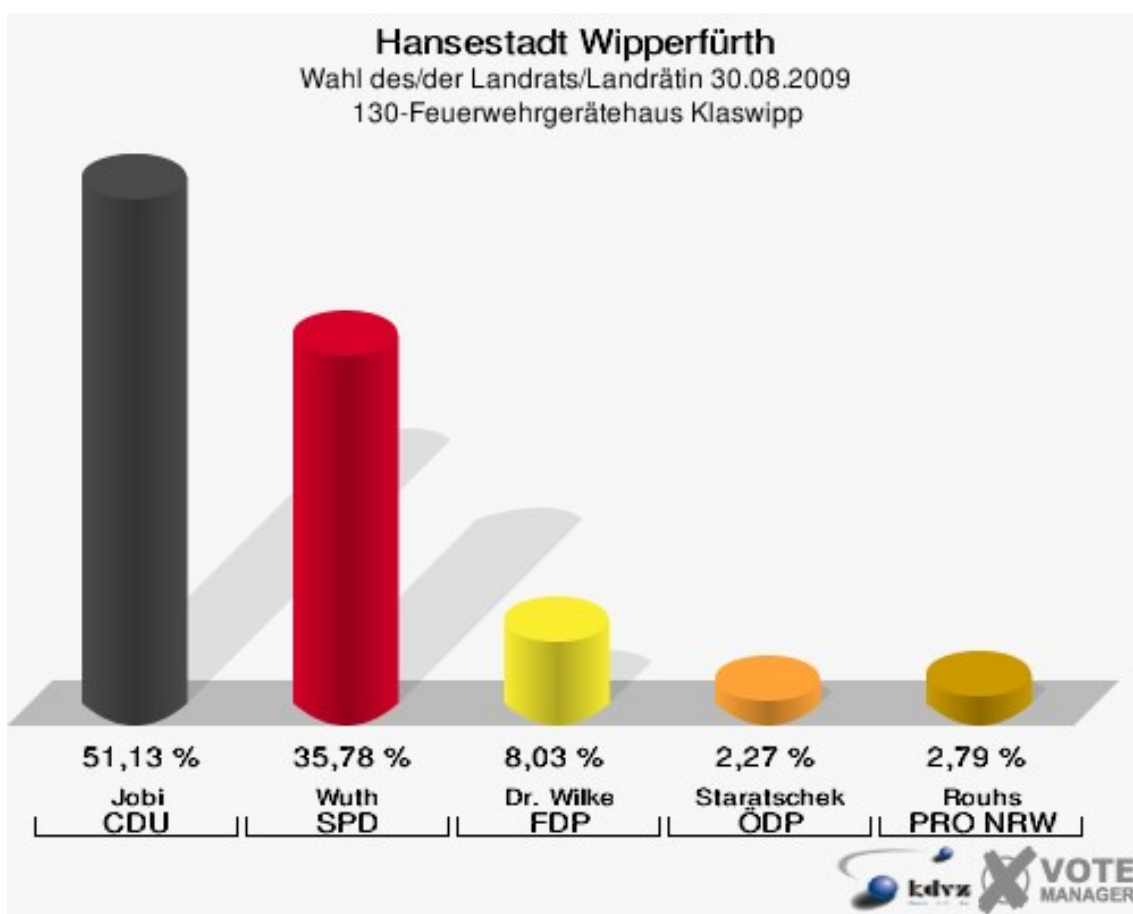

Hansestadt Wipperfürth

Wahl des/der Landrats/Landrätin 30.08.2009

Wahlbeteiligung 122-Katholisches Pfarrheim

130-Feuerwehrgerätehaus Klaswipp

	Anzahl	Prozent
Wahlberechtigte	1.138	
Wähler/innen	585	51,41 %
ungültige Stimmen	12	2,05 %
gültige Stimmen	573	97,95 %
Jobi, CDU	293	51,13 %
Wuth, SPD	205	35,78 %
Dr. Wilke, FDP	46	8,03 %
Staratschek, ÖDP	13	2,27 %
Rouhs, PRO NRW	16	2,79 %