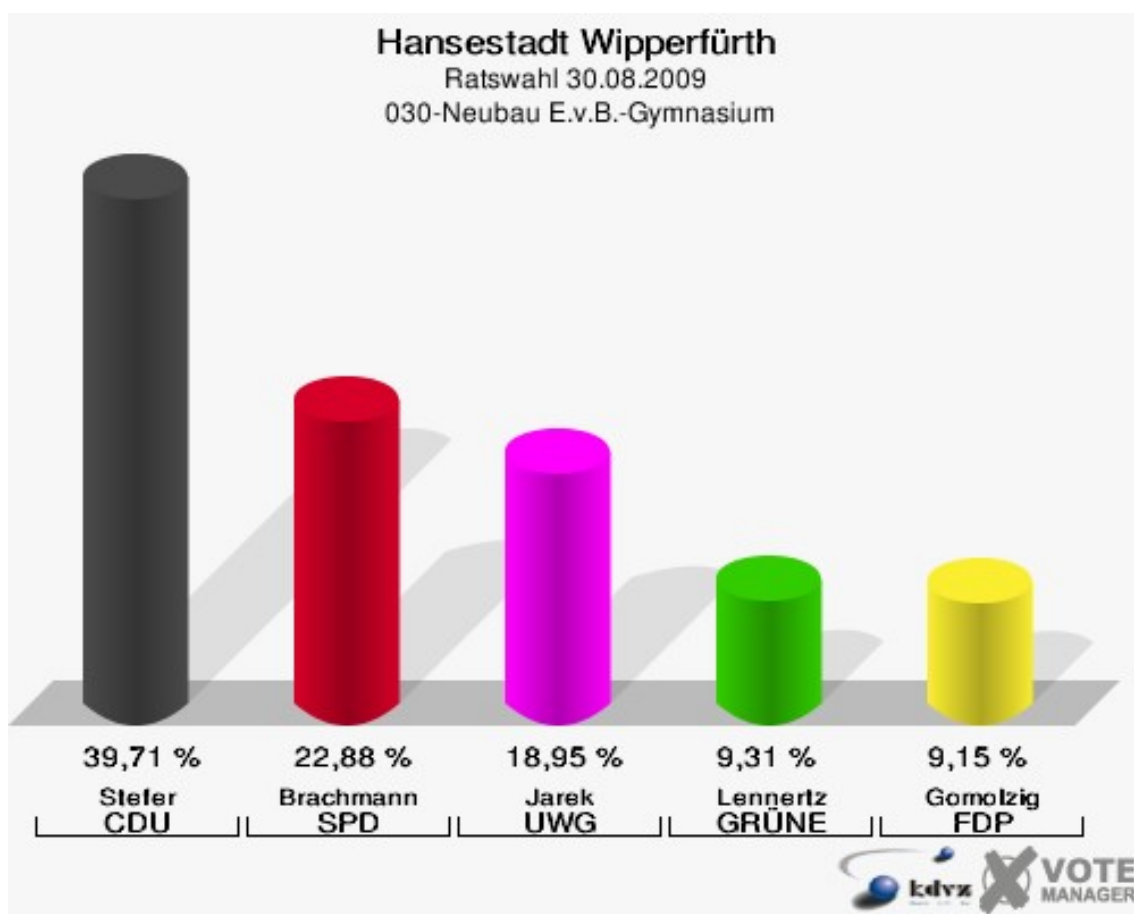

030-Neubau E.v.B.-Gymnasium

	Anzahl	Prozent
Wahlberechtigte	974	
Wähler/innen	617	63,35 %
ungültige Stimmen	5	0,81 %
gültige Stimmen	612	99,19 %
Stefer, CDU	243	39,71 %
Brachmann, SPD	140	22,88 %
Jarek, UWG	116	18,95 %
Lennertz, GRÜNE	57	9,31 %
Gomolzig, FDP	56	9,15 %