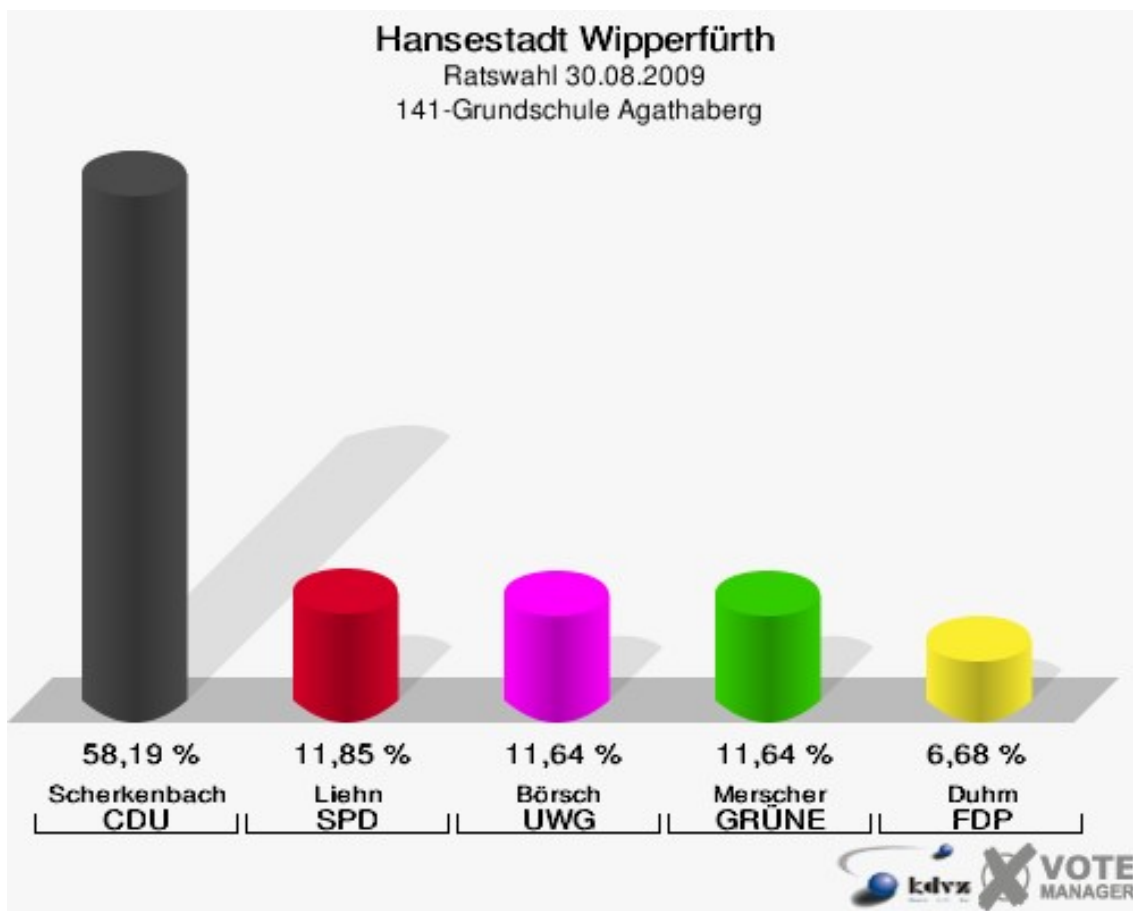

Hansestadt Wipperfürth

Ratswahl 30.08.2009

Wahlbeteiligung 130-Feuerwehrgerätehaus Klaswipp

141-Grundschule Agathaberg

	Anzahl	Prozent
Wahlberechtigte	618	
Wähler/innen	473	76,54 %
ungültige Stimmen	9	1,90 %
gültige Stimmen	464	98,10 %
Scherkenbach, CDU	270	58,19 %
Liehn, SPD	55	11,85 %
Börsch, UWG	54	11,64 %
Merscher, GRÜNE	54	11,64 %
Duhm, FDP	31	6,68 %