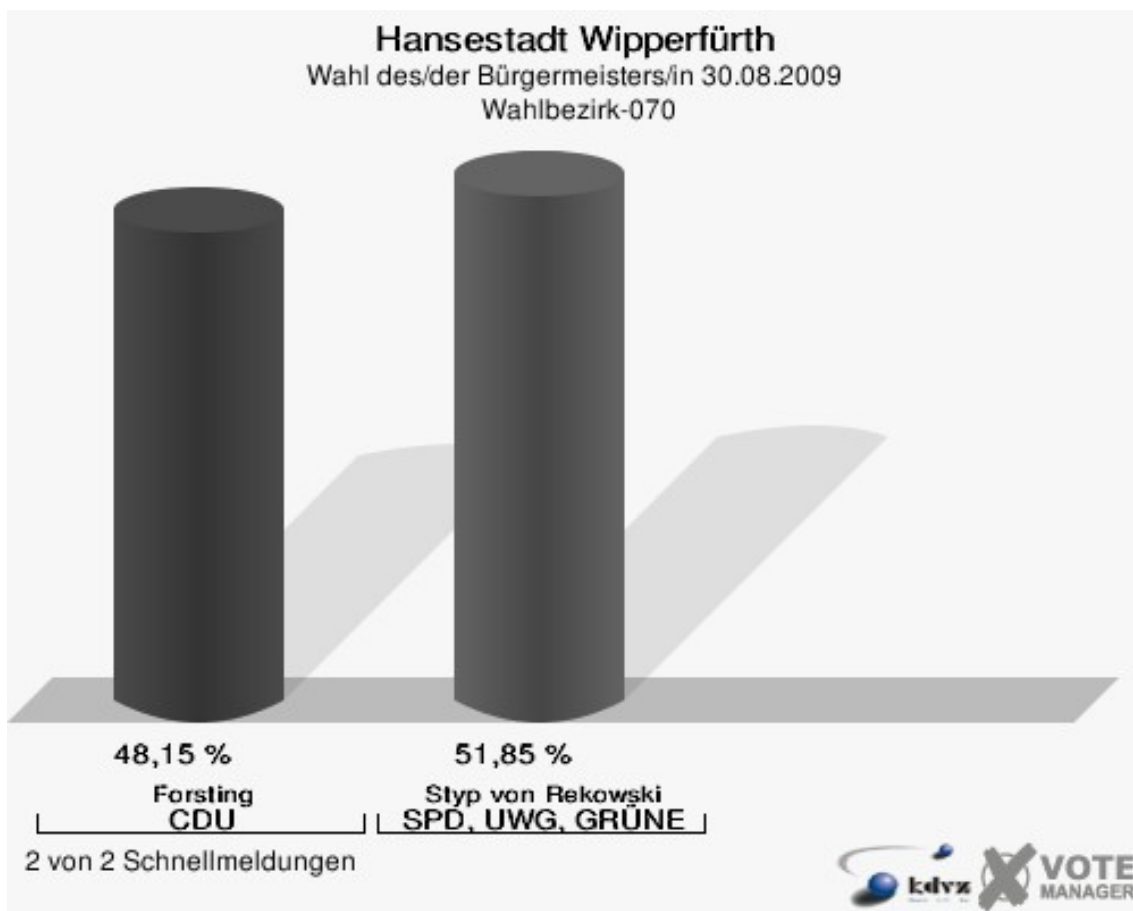

Wahlbezirk-070

	Anzahl	Prozent
Wahlberechtigte	1.050	
Wähler/innen	654	62,29 %
ungültige Stimmen	6	0,92 %
gültige Stimmen	648	99,08 %
Forsting, CDU	312	48,15 %
Styp von Rekowski, SPD, UWG, GRÜNE	336	51,85 %