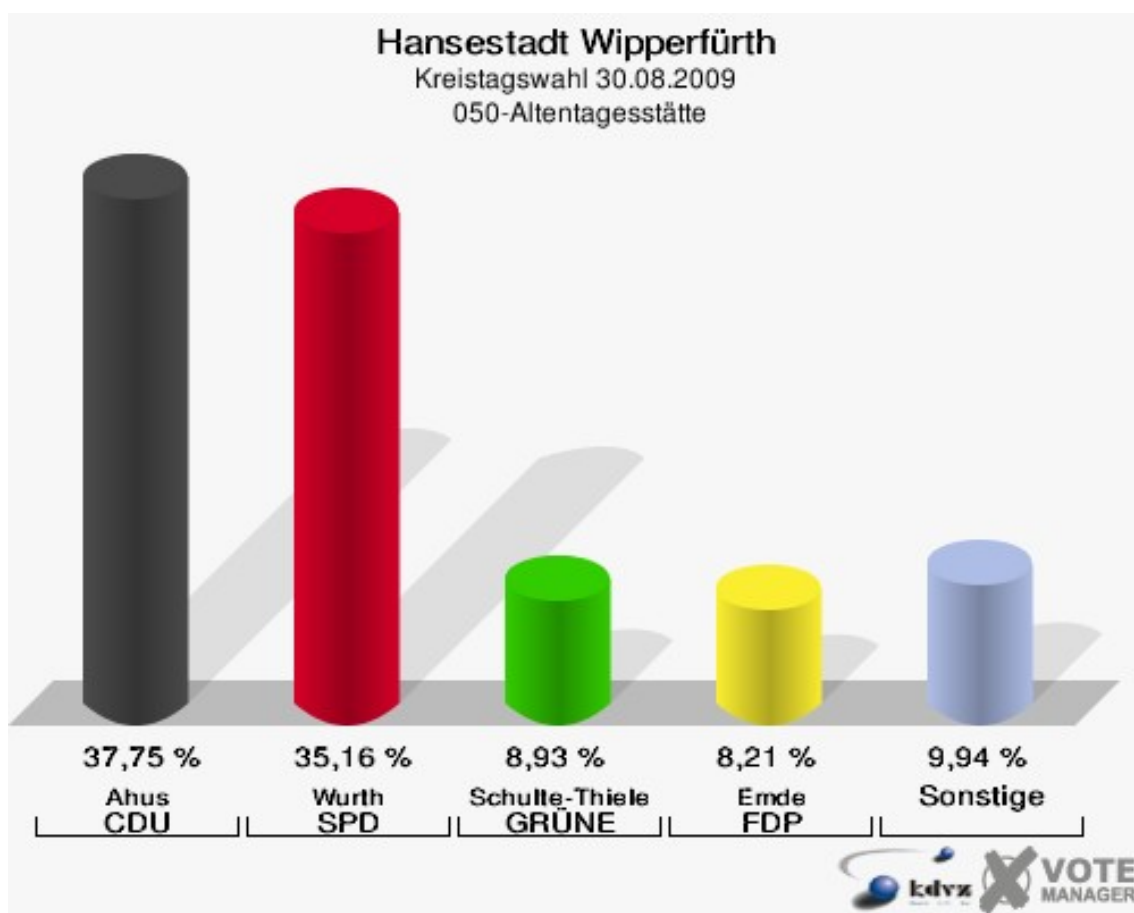

Hansestadt Wipperfürth
Kreistagswahl 30.08.2009
Wahlbeteiligung 030-Neubau E.v.B.-Gymnasium

040-Grundschule St. Nikolaus

	Anzahl	Prozent
Wahlberechtigte	822	
Wähler/innen	456	55,47 %
ungültige Stimmen	4	0,88 %
gültige Stimmen	452	99,12 %
Ahus, CDU	183	40,49 %
Wurth, SPD	158	34,96 %
Schulte-Thiele, GRÜNE	32	7,08 %
Emde, FDP	32	7,08 %
Hewald, DIE LINKE	9	1,99 %
ödp	0	0,00 %
Schröder, pro NRW	9	1,99 %
Virchow, UWG	29	6,42 %
Lück, FWO	0	0,00 %

Hansestadt Wipperfürth
Kreistagswahl 30.08.2009
Wahlbeteiligung 040-Grundschule St. Nikolaus

050-Altentagesstätte

	Anzahl	Prozent
Wahlberechtigte	1.141	
Wähler/innen	714	62,58 %
ungültige Stimmen	20	2,80 %
gültige Stimmen	694	97,20 %
Ahus, CDU	262	37,75 %
Wurth, SPD	244	35,16 %
Schulte-Thiele, GRÜNE	62	8,93 %
Emde, FDP	57	8,21 %
Hewald, DIE LINKE	12	1,73 %
ödp	0	0,00 %
Schröder, pro NRW	11	1,59 %
Virchow, UWG	45	6,48 %
Lück, FWO	1	0,14 %