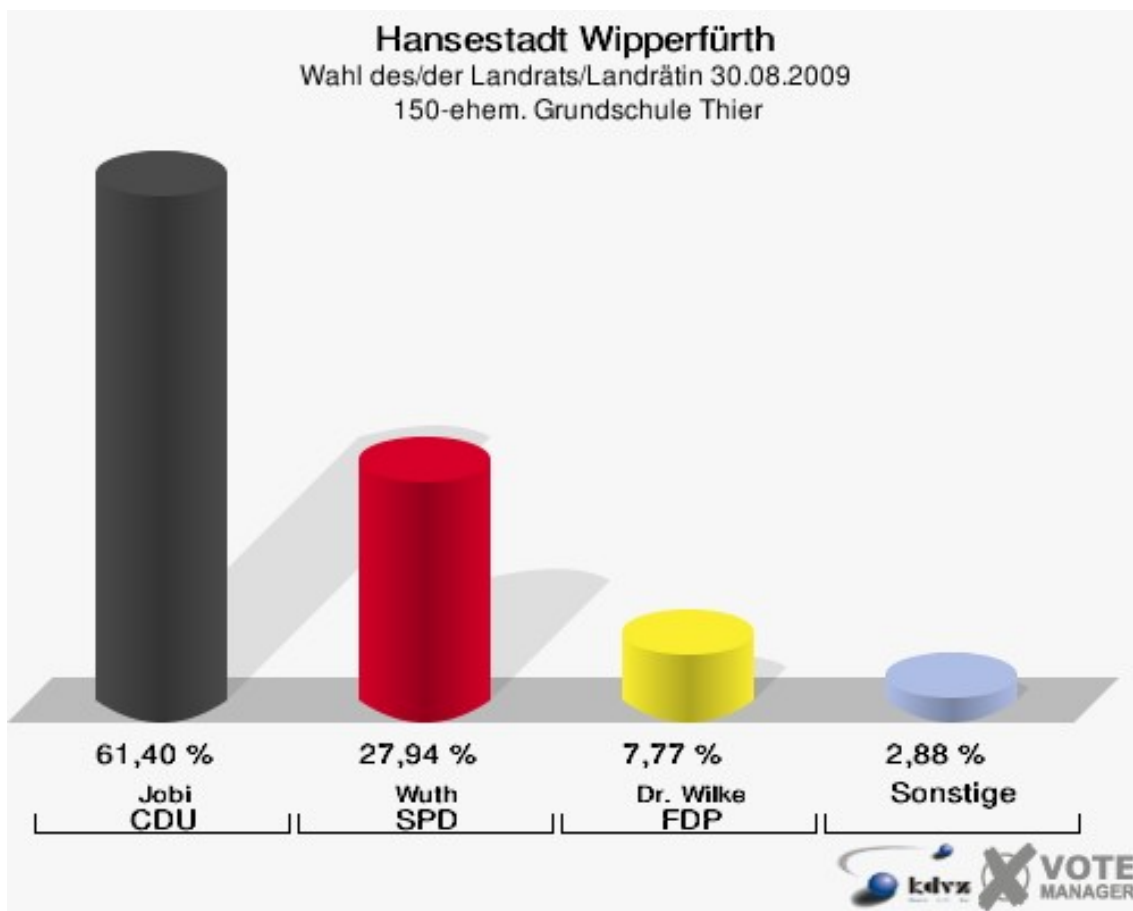

150-ehem. Grundschule Thier

	Anzahl	Prozent
Wahlberechtigte	1.243	
Wähler/innen	808	65,00 %
ungültige Stimmen	10	1,24 %
gültige Stimmen	798	98,76 %
Jobi, CDU	490	61,40 %
Wuth, SPD	223	27,94 %
Dr. Wilke, FDP	62	7,77 %
Staratschek, ÖDP	14	1,75 %
Rouhs, PRO NRW	9	1,13 %