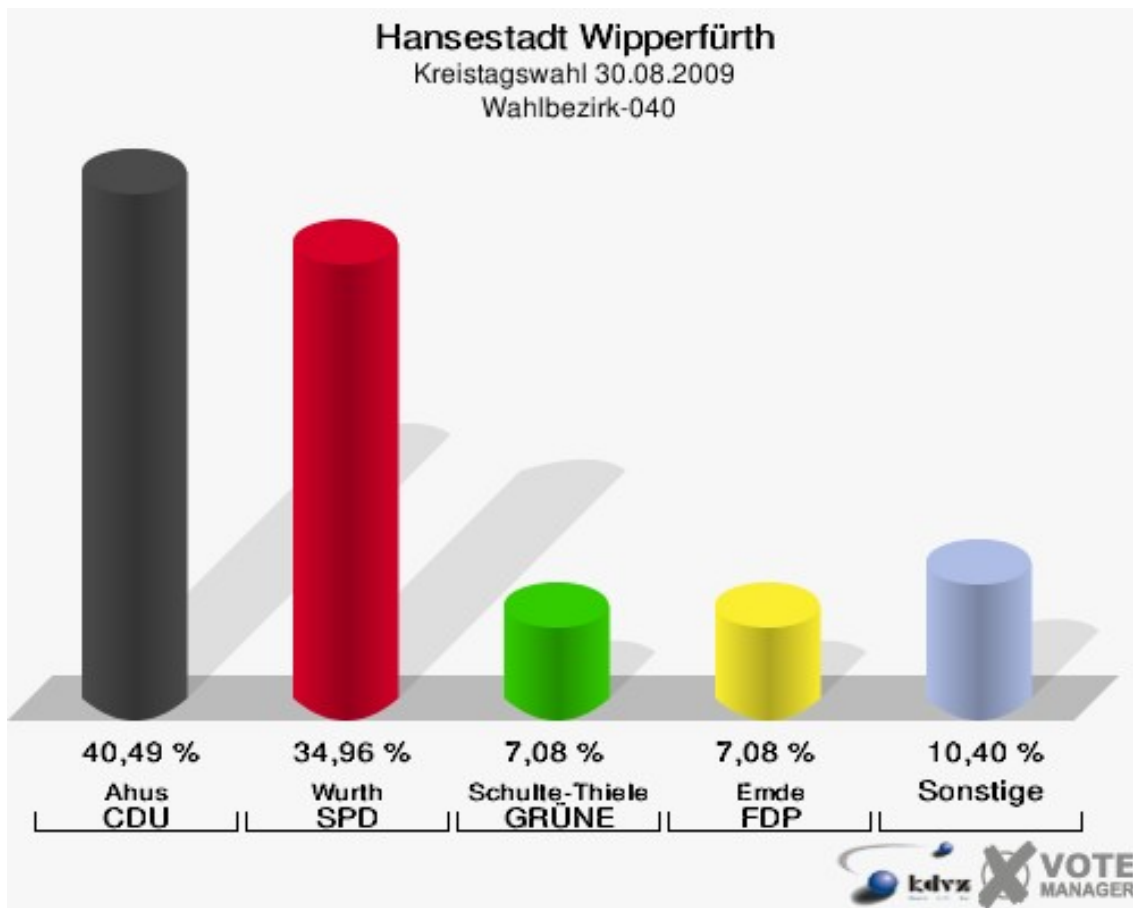

Hansestadt Wipperfürth
Kreistagswahl 30.08.2009
Wahlbeteiligung Gesamtergebnis

21 von 21 Schnellmeldungen

Wahlbezirke Wahlbezirk-010

	Anzahl	Prozent
Wahlberechtigte	867	
Wähler/innen	440	50,75 %
ungültige Stimmen	3	0,68 %
gültige Stimmen	437	99,32 %
Ahus, CDU	192	43,94 %
Wurth, SPD	130	29,75 %
Schulte-Thiele, GRÜNE	35	8,01 %
Emde, FDP	29	6,64 %
Hewald, DIE LINKE	13	2,97 %
ödp	0	0,00 %
Schröder, pro NRW	9	2,06 %
Virchow, UWG	25	5,72 %
Lück, FWO	4	0,92 %

Hansestadt Wipperfürth
Kreistagswahl 30.08.2009
Wahlbeteiligung Wahlbezirk-010

Wahlbezirk-020

	Anzahl	Prozent
Wahlberechtigte	1.198	
Wähler/innen	727	60,68 %
ungültige Stimmen	6	0,83 %
gültige Stimmen	721	99,17 %
Ahus, CDU	312	43,27 %
Wurth, SPD	193	26,77 %
Schulte-Thiele, GRÜNE	77	10,68 %
Emde, FDP	70	9,71 %
Hewald, DIE LINKE	17	2,36 %
ödp	0	0,00 %
Schröder, pro NRW	10	1,39 %
Virchow, UWG	41	5,69 %
Lück, FWO	1	0,14 %

Hansestadt Wipperfürth
Kreistagswahl 30.08.2009
Wahlbeteiligung Wahlbezirk-020

Wahlbezirk-030

	Anzahl	Prozent
Wahlberechtigte	974	
Wähler/innen	616	63,24 %
ungültige Stimmen	5	0,81 %
gültige Stimmen	611	99,19 %
Ahus, CDU	279	45,66 %
Wurth, SPD	145	23,73 %
Schulte-Thiele, GRÜNE	55	9,00 %
Emde, FDP	63	10,31 %
Hewald, DIE LINKE	14	2,29 %
ödp	0	0,00 %
Schröder, pro NRW	14	2,29 %
Virchow, UWG	39	6,38 %
Lück, FWO	2	0,33 %

Hansestadt Wipperfürth
Kreistagswahl 30.08.2009
Wahlbeteiligung Wahlbezirk-030

Wahlbezirk-040

	Anzahl	Prozent
Wahlberechtigte	822	
Wähler/innen	456	55,47 %
ungültige Stimmen	4	0,88 %
gültige Stimmen	452	99,12 %
Ahus, CDU	183	40,49 %
Wurth, SPD	158	34,96 %
Schulte-Thiele, GRÜNE	32	7,08 %
Emde, FDP	32	7,08 %
Hewald, DIE LINKE	9	1,99 %
ödp	0	0,00 %
Schröder, pro NRW	9	1,99 %
Virchow, UWG	29	6,42 %
Lück, FWO	0	0,00 %