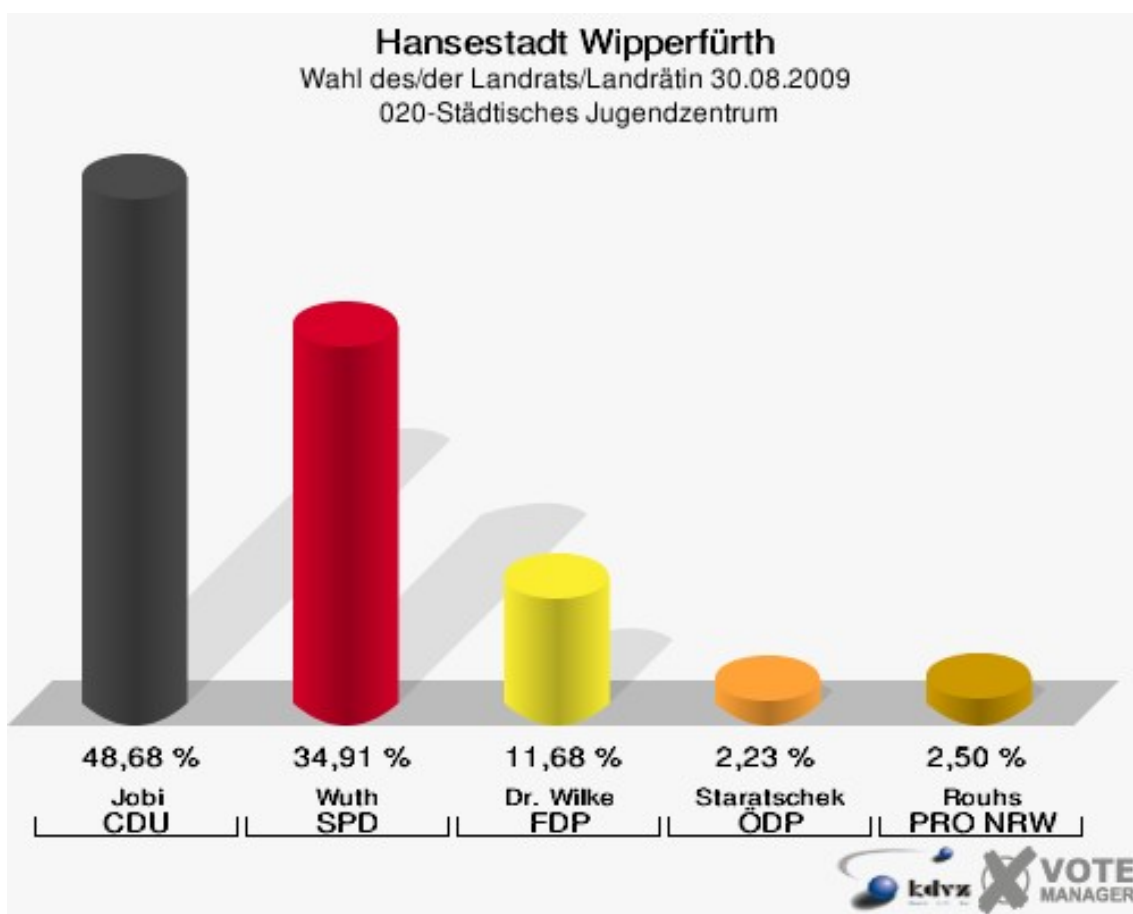

020-Städtisches Jugendzentrum

	Anzahl	Prozent
Wahlberechtigte	1.198	
Wähler/innen	727	60,68 %
ungültige Stimmen	8	1,10 %
gültige Stimmen	719	98,90 %
Jobi, CDU	350	48,68 %
Wuth, SPD	251	34,91 %
Dr. Wilke, FDP	84	11,68 %
Staratschek, ÖDP	16	2,23 %
Rouhs, PRO NRW	18	2,50 %