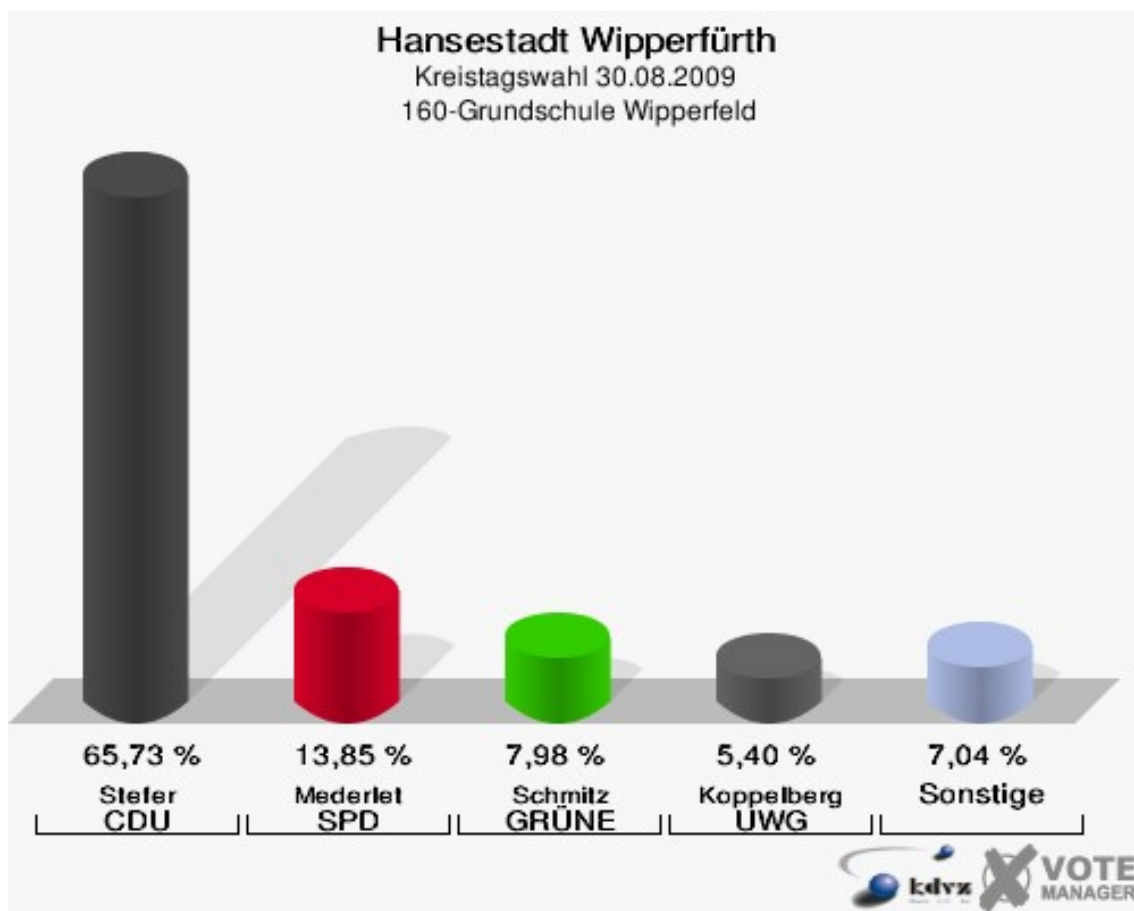

160-Grundschule Wipperfeld

	Anzahl	Prozent
Wahlberechtigte	1.278	
Wähler/innen	861	67,37 %
ungültige Stimmen	9	1,05 %
gültige Stimmen	852	98,95 %
Stefer, CDU	560	65,73 %
Mederlet, SPD	118	13,85 %
Schmitz, GRÜNE	68	7,98 %
Schnepper, FDP	40	4,69 %
Steffen, DIE LINKE	11	1,29 %
ödp	0	0,00 %
Haß, pro NRW	9	1,06 %
Koppelberg, UWG	46	5,40 %
deNoni, FWO	0	0,00 %