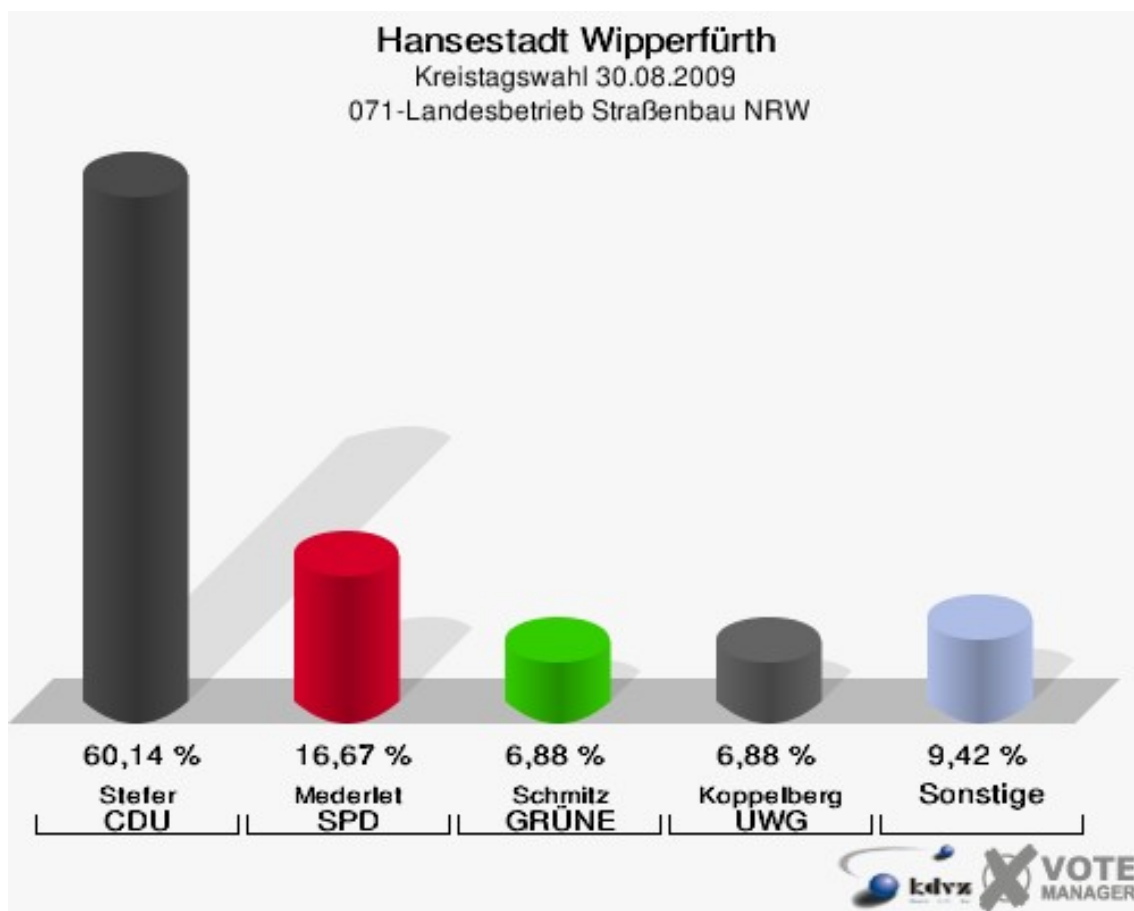

071-Landesbetrieb Straßenbau NRW

	Anzahl	Prozent
Wahlberechtigte	557	
Wähler/innen	278	49,91 %
ungültige Stimmen	2	0,72 %
gültige Stimmen	276	99,28 %
Stefer, CDU	166	60,14 %
Mederlet, SPD	46	16,67 %
Schmitz, GRÜNE	19	6,88 %
Schnepper, FDP	14	5,07 %
Steffen, DIE LINKE	7	2,54 %
ödp	0	0,00 %
Haß, pro NRW	5	1,81 %
Koppelberg, UWG	19	6,88 %
deNoni, FWO	0	0,00 %