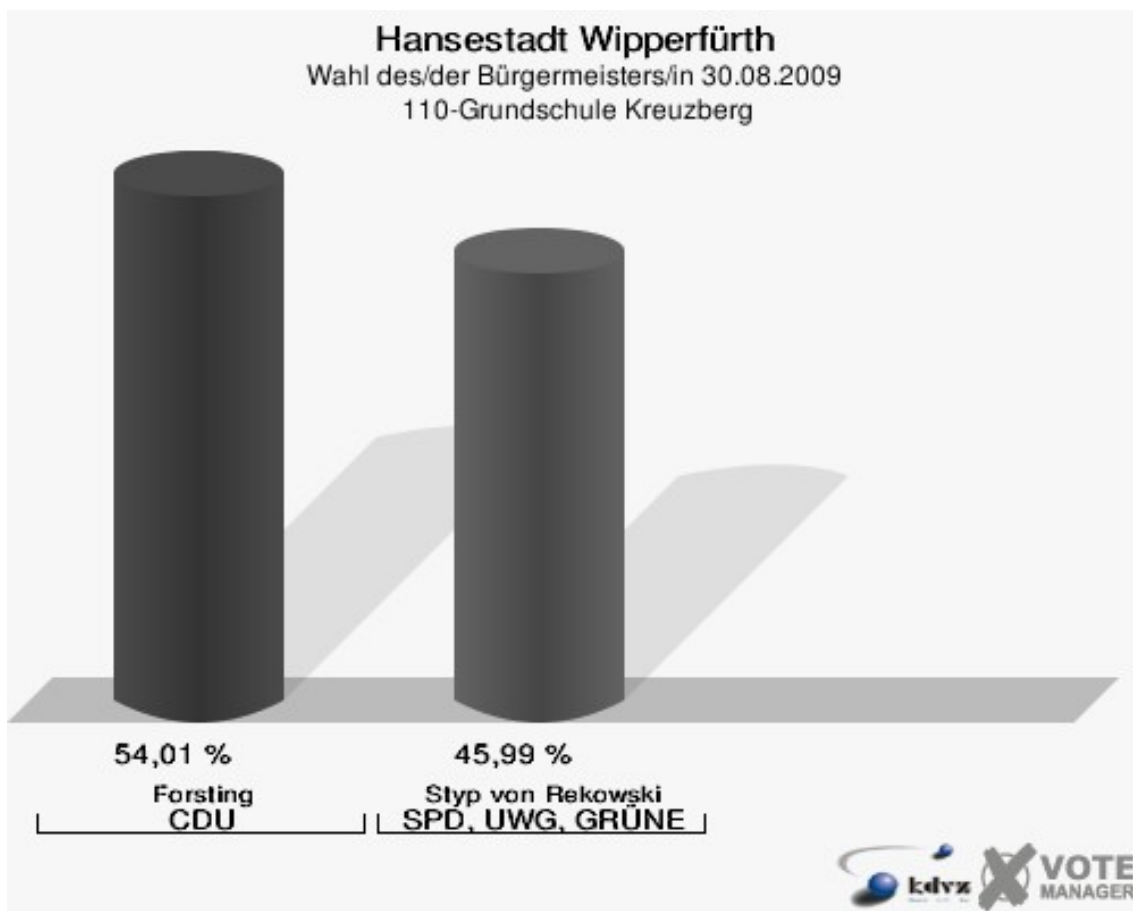

110-Grundschule Kreuzberg

	Anzahl	Prozent
Wahlberechtigte	994	
Wähler/innen	671	67,51 %
ungültige Stimmen	23	3,43 %
gültige Stimmen	648	96,57 %
Forsting, CDU	350	54,01 %
Styp von Rekowski, SPD, UWG, GRÜNE	298	45,99 %