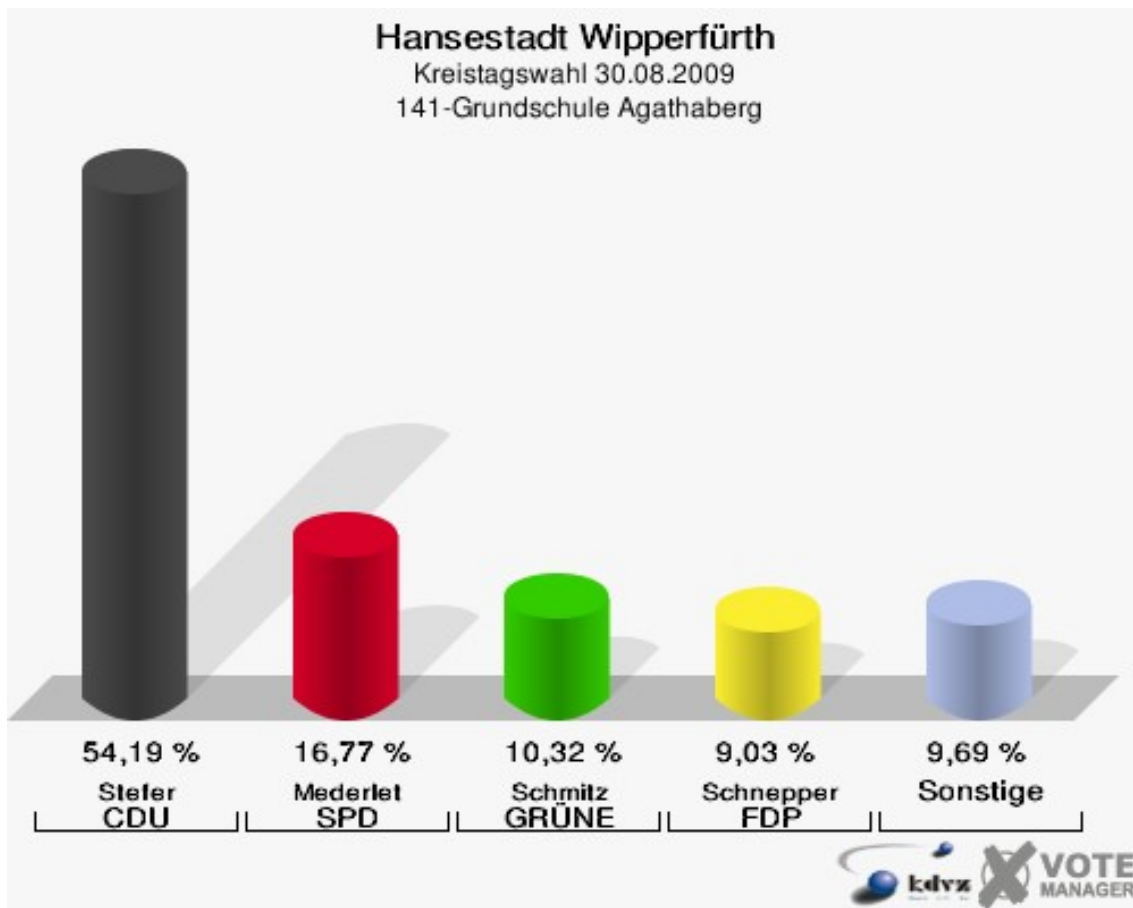

Hansestadt Wipperfürth

Kreistagswahl 30.08.2009

Wahlbeteiligung 130-Feuerwehrgerätehaus Klaswipp

141-Grundschule Agathaberg

	Anzahl	Prozent
Wahlberechtigte	618	
Wähler/innen	472	76,38 %
ungültige Stimmen	7	1,48 %
gültige Stimmen	465	98,52 %
Stefer, CDU	252	54,19 %
Mederlet, SPD	78	16,77 %
Schmitz, GRÜNE	48	10,32 %
Schnepper, FDP	42	9,03 %
Steffen, DIE LINKE	9	1,94 %
ödp	0	0,00 %
Haß, pro NRW	9	1,94 %
Koppelberg, UWG	25	5,38 %
deNoni, FWO	2	0,43 %

Hansestadt Wipperfürth
Kreistagswahl 30.08.2009
Wahlbeteiligung 141-Grundschule Agathaberg

142-Feuerwehrgerätehaus Dohrgaul

	Anzahl	Prozent
Wahlberechtigte	619	
Wähler/innen	356	57,51 %
ungültige Stimmen	4	1,12 %
gültige Stimmen	352	98,88 %
Stefer, CDU	213	60,51 %
Mederlet, SPD	45	12,78 %
Schmitz, GRÜNE	29	8,24 %
Schnepper, FDP	23	6,53 %
Steffen, DIE LINKE	8	2,27 %
ödp	0	0,00 %
Haß, pro NRW	2	0,57 %
Koppelberg, UWG	32	9,09 %
deNoni, FWO	0	0,00 %