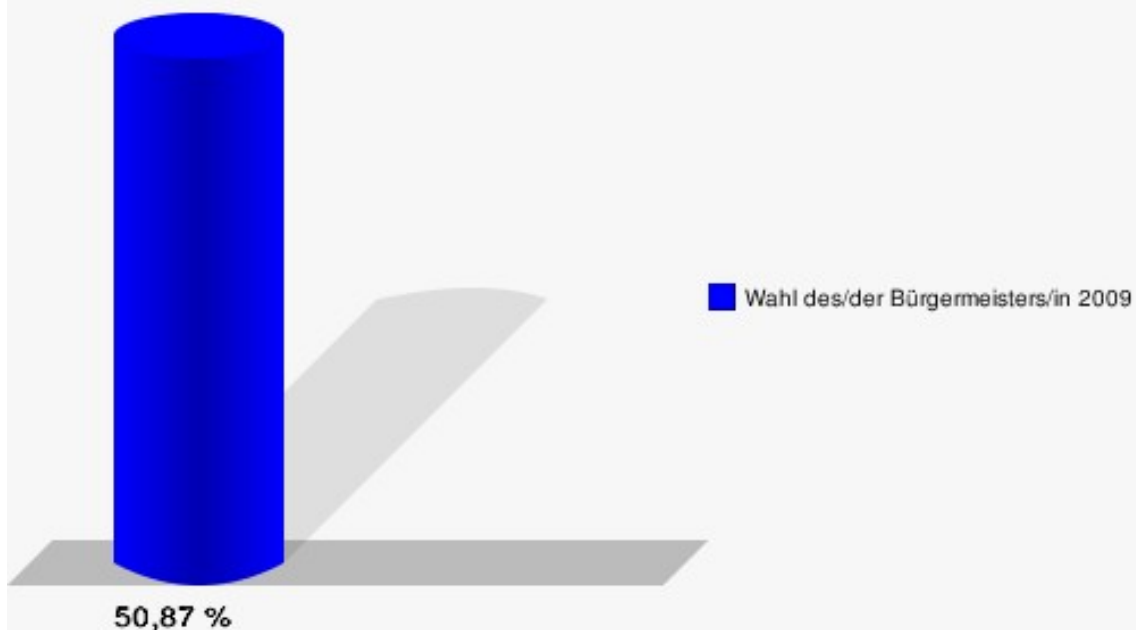

Hansestadt Wipperfürth
Wahl des/der Bürgermeisters/in 30.08.2009
Wahlbeteiligung 010-Feuerwache Wipperfürth

020-Städtisches Jugendzentrum

	Anzahl	Prozent
Wahlberechtigte	1.198	
Wähler/innen	727	60,68 %
ungültige Stimmen	6	0,83 %
gültige Stimmen	721	99,17 %
Forsting, CDU	299	41,47 %
Styp von Rekowski, SPD, UWG, GRÜNE	422	58,53 %