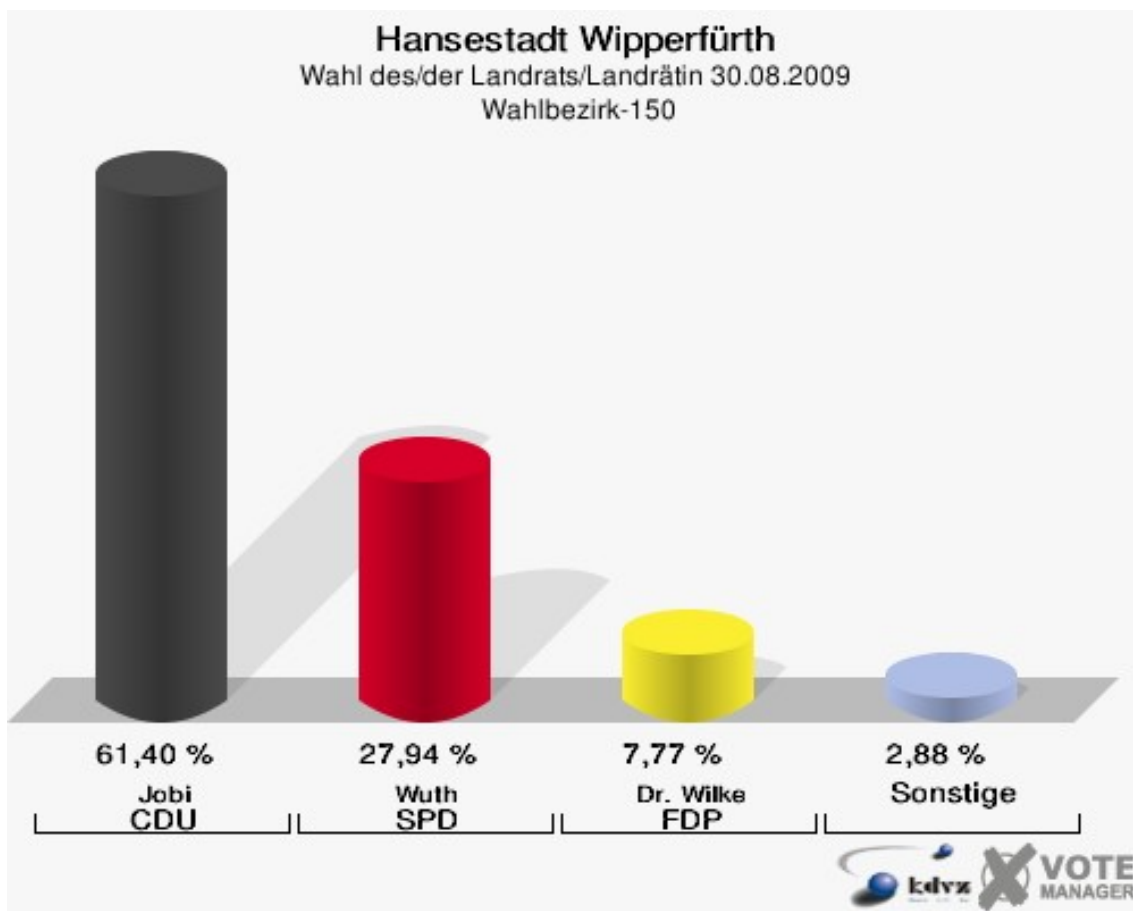

Hansestadt Wipperfürth
Wahl des/der Landrats/Landrätin 30.08.2009
Wahlbeteiligung Wahlbezirk-140

2 von 2 Schnellmeldungen

Wahlbezirk-150

	Anzahl	Prozent
Wahlberechtigte	1.243	
Wähler/innen	808	65,00 %
ungültige Stimmen	10	1,24 %
gültige Stimmen	798	98,76 %
Jobi, CDU	490	61,40 %
Wuth, SPD	223	27,94 %
Dr. Wilke, FDP	62	7,77 %
Staratschek, ÖDP	14	1,75 %
Rouhs, PRO NRW	9	1,13 %