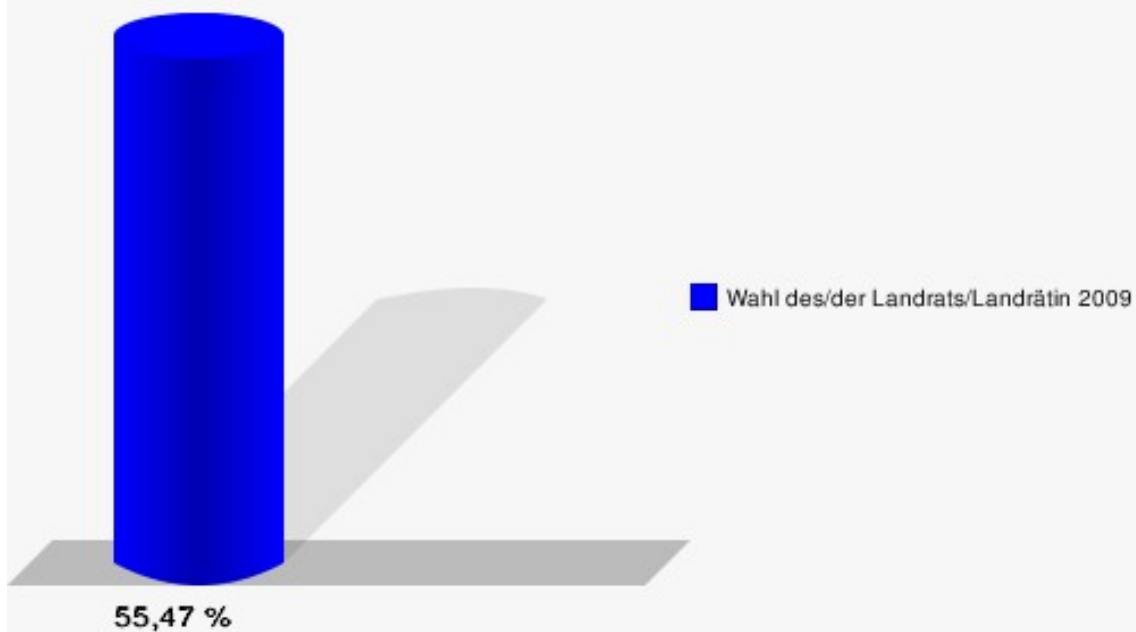

Hansestadt Wipperfürth
Wahl des/der Landrats/Landrätin 30.08.2009
Wahlbeteiligung Wahlbezirk-040

Wahlbezirk-050

	Anzahl	Prozent
Wahlberechtigte	1.141	
Wähler/innen	714	62,58 %
ungültige Stimmen	15	2,10 %
gültige Stimmen	699	97,90 %
Jobi, CDU	318	45,49 %
Wuth, SPD	306	43,78 %
Dr. Wilke, FDP	52	7,44 %
Staratschek, ÖDP	7	1,00 %
Rouhs, PRO NRW	16	2,29 %