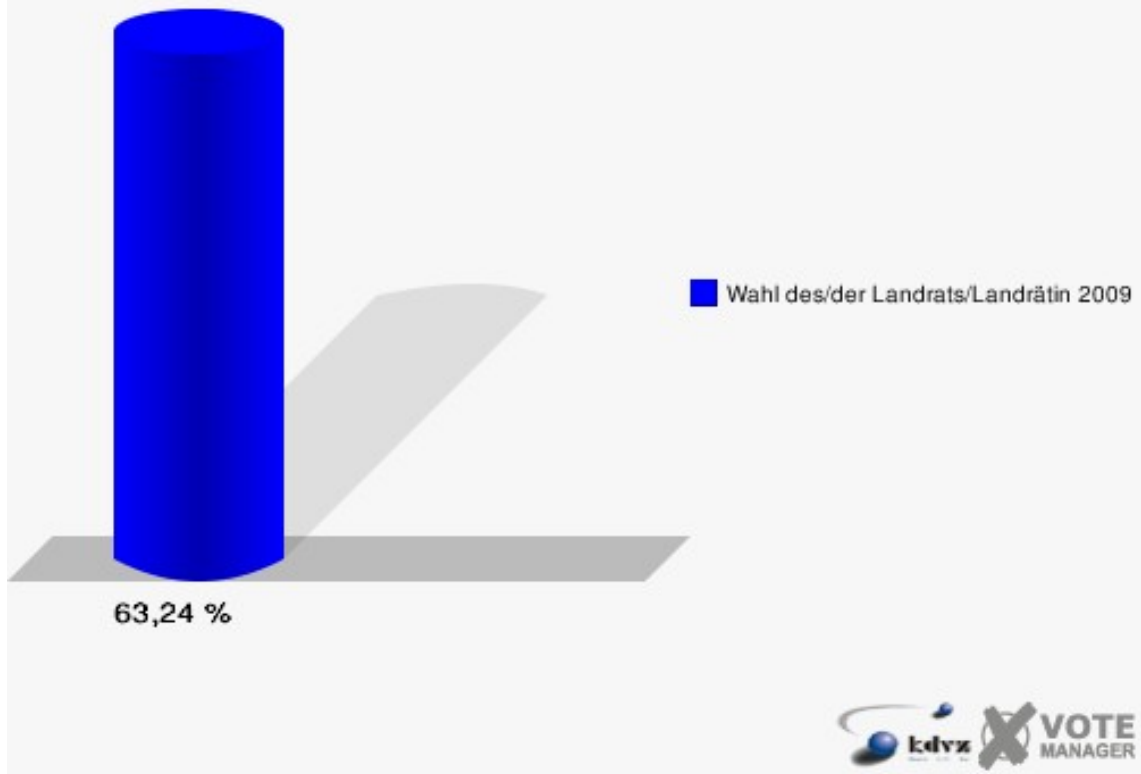

Hansestadt Wipperfürth
Wahl des/der Landrats/Landrätin 30.08.2009
Wahlbeteiligung 030-Neubau E.v.B.-Gymnasium

040-Grundschule St. Nikolaus

	Anzahl	Prozent
Wahlberechtigte	822	
Wähler/innen	456	55,47 %
ungültige Stimmen	3	0,66 %
gültige Stimmen	453	99,34 %
Jobi, CDU	209	46,14 %
Wuth, SPD	195	43,05 %
Dr. Wilke, FDP	33	7,28 %
Staratschek, ÖDP	5	1,10 %
Rouhs, PRO NRW	11	2,43 %