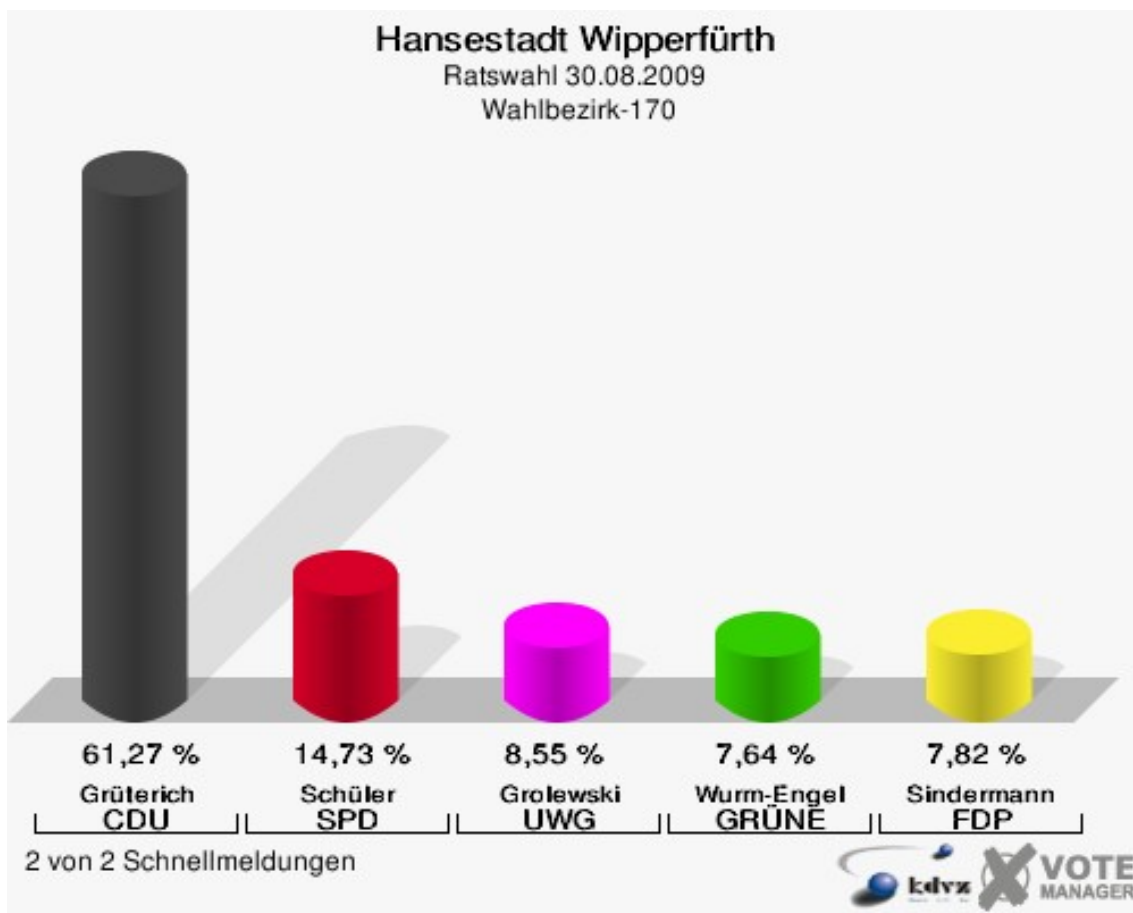

Gewählt:

Kremer, Stephan (CDU)

Hansestadt Wipperfürth
Ratswahl 30.08.2009
Wahlbeteiligung Wahlbezirk-160

Wahlbezirk-170

	Anzahl	Prozent
Wahlberechtigte	893	
Wähler/innen	560	62,71 %
ungültige Stimmen	10	1,79 %
gültige Stimmen	550	98,21 %
Grüterich, CDU	337	61,27 %
Schüler, SPD	81	14,73 %
Grolewski, UWG	47	8,55 %
Wurm-Engel, GRÜNE	42	7,64 %
Sindermann, FDP	43	7,82 %