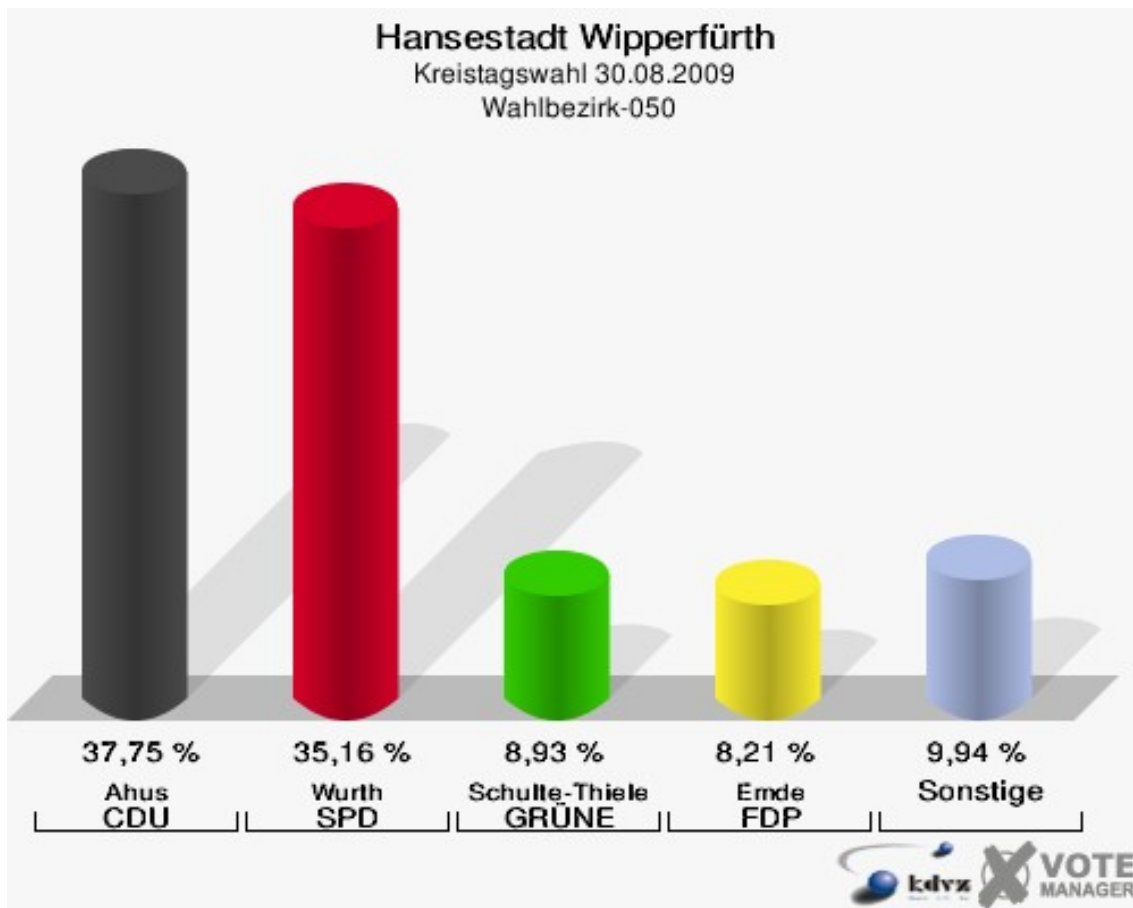

Hansestadt Wipperfürth
Kreistagswahl 30.08.2009
Wahlbeteiligung Wahlbezirk-010

Wahlbezirk-020

	Anzahl	Prozent
Wahlberechtigte	1.198	
Wähler/innen	727	60,68 %
ungültige Stimmen	6	0,83 %
gültige Stimmen	721	99,17 %
Ahus, CDU	312	43,27 %
Wurth, SPD	193	26,77 %
Schulte-Thiele, GRÜNE	77	10,68 %
Emde, FDP	70	9,71 %
Hewald, DIE LINKE	17	2,36 %
ödp	0	0,00 %
Schröder, pro NRW	10	1,39 %
Virchow, UWG	41	5,69 %
Lück, FWO	1	0,14 %

Hansestadt Wipperfürth
Kreistagswahl 30.08.2009
Wahlbeteiligung Wahlbezirk-020

Wahlbezirk-030

	Anzahl	Prozent
Wahlberechtigte	974	
Wähler/innen	616	63,24 %
ungültige Stimmen	5	0,81 %
gültige Stimmen	611	99,19 %
Ahus, CDU	279	45,66 %
Wurth, SPD	145	23,73 %
Schulte-Thiele, GRÜNE	55	9,00 %
Emde, FDP	63	10,31 %
Hewald, DIE LINKE	14	2,29 %
ödp	0	0,00 %
Schröder, pro NRW	14	2,29 %
Virchow, UWG	39	6,38 %
Lück, FWO	2	0,33 %

Hansestadt Wipperfürth
Kreistagswahl 30.08.2009
Wahlbeteiligung Wahlbezirk-030

Wahlbezirk-040

	Anzahl	Prozent
Wahlberechtigte	822	
Wähler/innen	456	55,47 %
ungültige Stimmen	4	0,88 %
gültige Stimmen	452	99,12 %
Ahus, CDU	183	40,49 %
Wurth, SPD	158	34,96 %
Schulte-Thiele, GRÜNE	32	7,08 %
Emde, FDP	32	7,08 %
Hewald, DIE LINKE	9	1,99 %
ödp	0	0,00 %
Schröder, pro NRW	9	1,99 %
Virchow, UWG	29	6,42 %
Lück, FWO	0	0,00 %

Hansestadt Wipperfürth
Kreistagswahl 30.08.2009
Wahlbeteiligung Wahlbezirk-040

Wahlbezirk-050

	Anzahl	Prozent
Wahlberechtigte	1.141	
Wähler/innen	714	62,58 %
ungültige Stimmen	20	2,80 %
gültige Stimmen	694	97,20 %
Ahus, CDU	262	37,75 %
Wurth, SPD	244	35,16 %
Schulte-Thiele, GRÜNE	62	8,93 %
Emde, FDP	57	8,21 %
Hewald, DIE LINKE	12	1,73 %
ödp	0	0,00 %
Schröder, pro NRW	11	1,59 %
Virchow, UWG	45	6,48 %
Lück, FWO	1	0,14 %