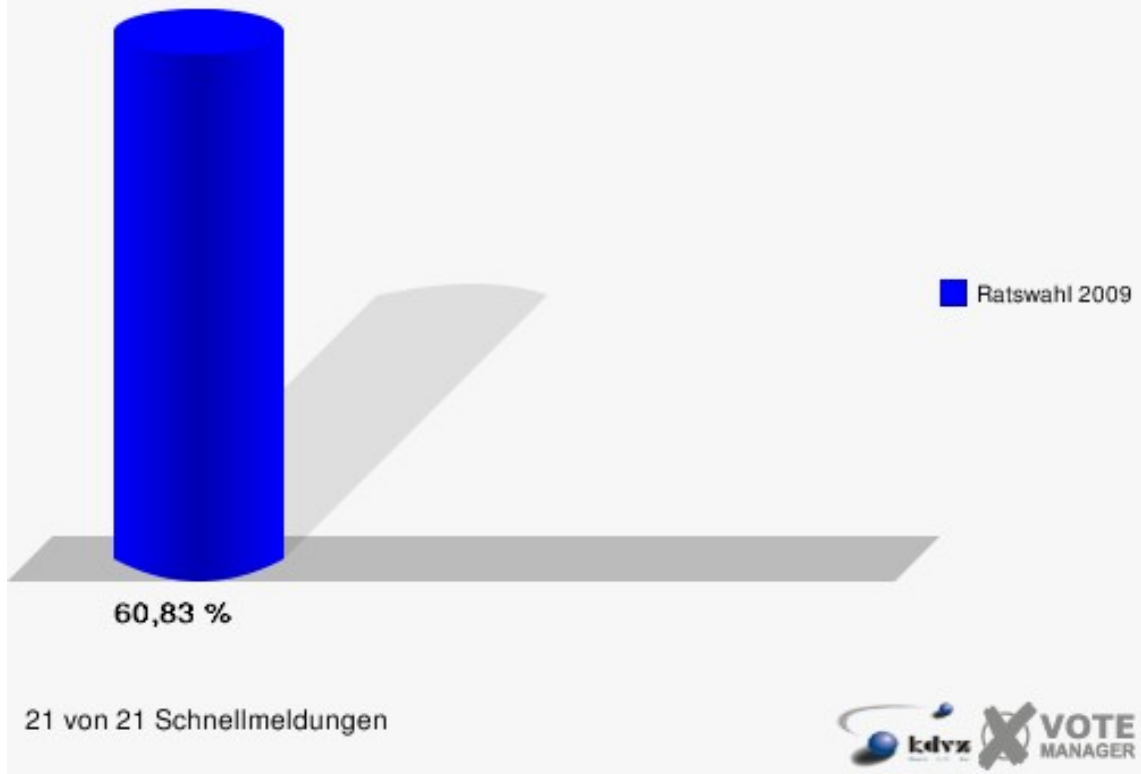

Hansestadt Wipperfürth
Ratswahl 30.08.2009
Wahlbeteiligung Gesamtergebnis

21 von 21 Schnellmeldungen

Wahlbezirke
Wahlbezirk-010

	Anzahl	Prozent
Wahlberechtigte	867	
Wähler/innen	441	50,87 %
ungültige Stimmen	4	0,91 %
gültige Stimmen	437	99,09 %
Schneider, CDU	185	42,33 %
Wurth, SPD	113	25,86 %
Koppelberg, UWG	67	15,33 %
Schulte-Thiele, GRÜNE	41	9,38 %
Eicker, FDP	31	7,09 %