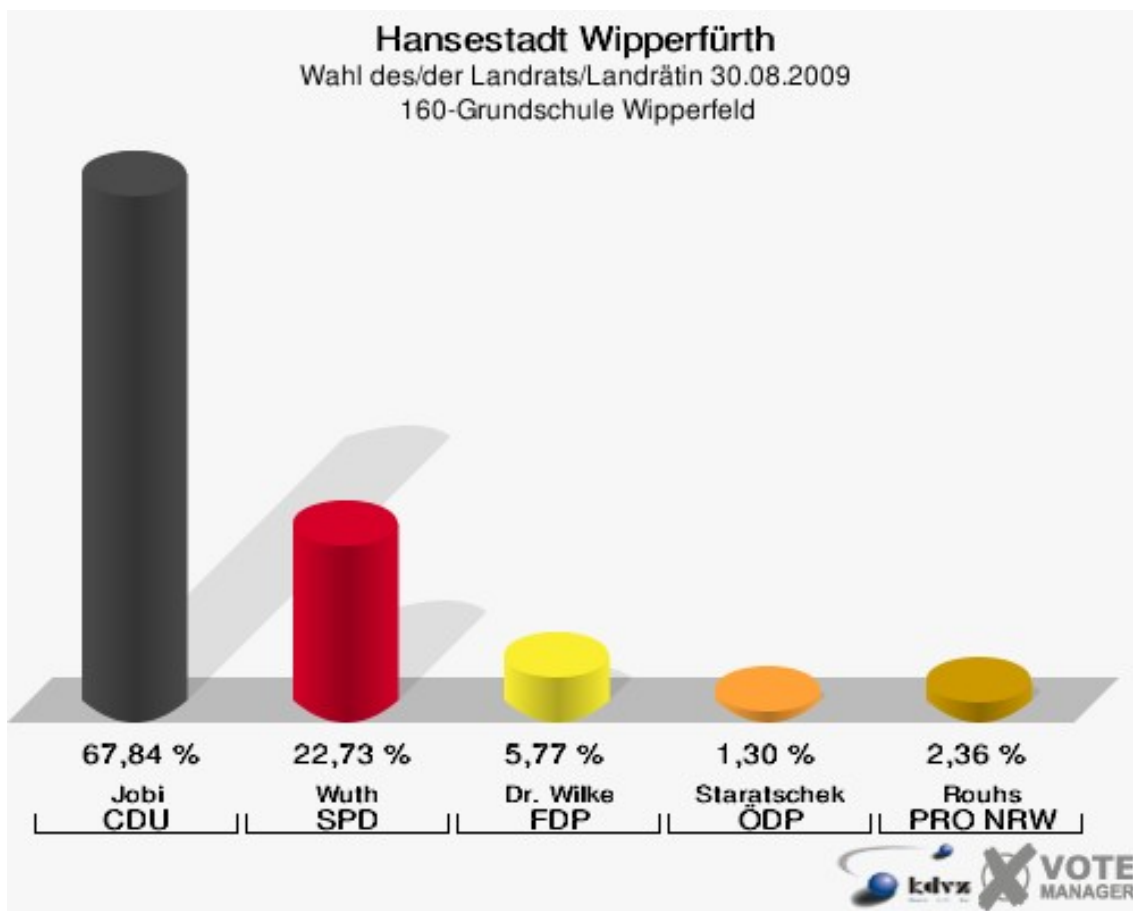

Hansestadt Wipperfürth
Wahl des/der Landrats/Landrätin 30.08.2009
Wahlbeteiligung 160-Grundschule Wipperfeld

171-Feuerwehrgerätehaus Hämmern

	Anzahl	Prozent
Wahlberechtigte	584	
Wähler/innen	315	53,94 %
ungültige Stimmen	3	0,95 %
gültige Stimmen	312	99,05 %
Jobi, CDU	166	53,21 %
Wuth, SPD	100	32,05 %
Dr. Wilke, FDP	27	8,65 %
Staratschek, ÖDP	4	1,28 %
Rouhs, PRO NRW	15	4,81 %