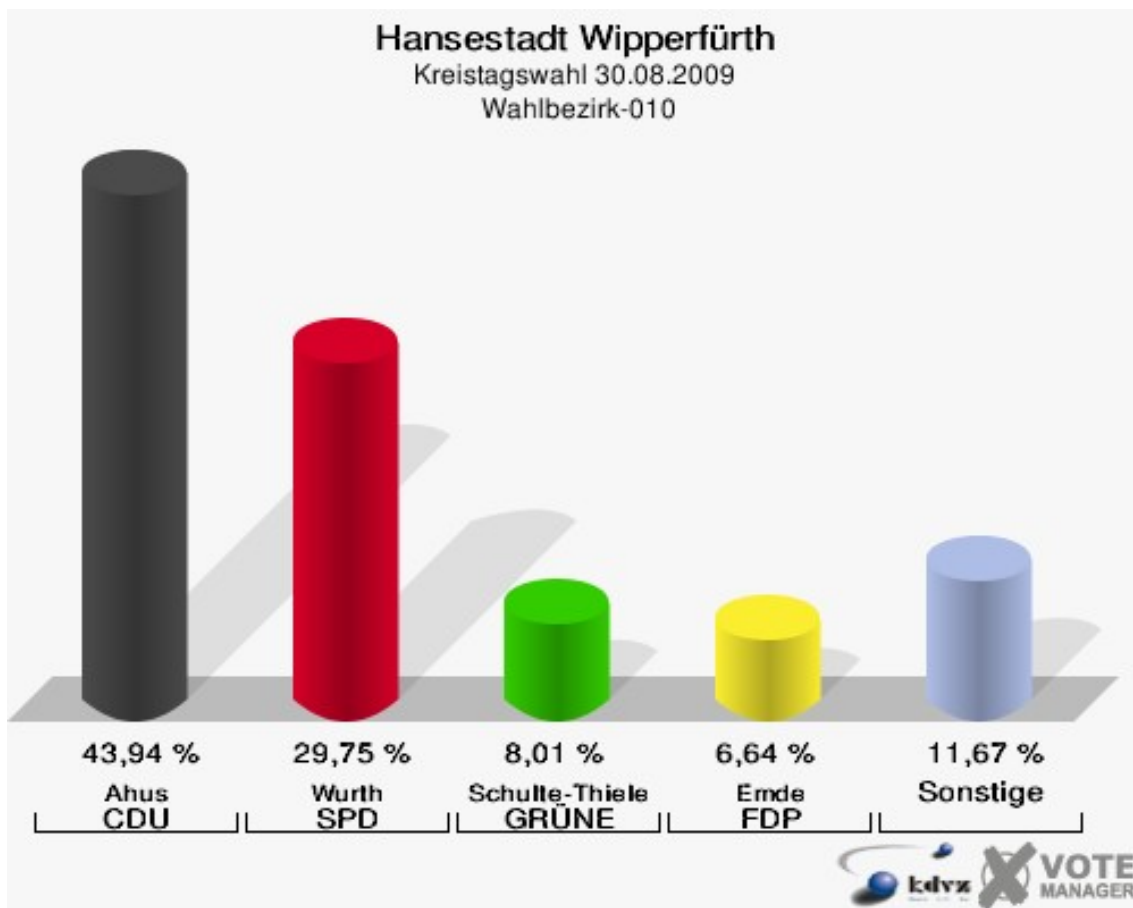

Kreistagswahl Hansestadt Wipperfürth

	Anzahl	Prozent
Wahlberechtigte	18.090	
Wähler/innen	10.997	60,79 %
ungültige Stimmen	122	1,11 %
gültige Stimmen	10.875	98,89 %
CDU	5.274	48,50 %
SPD	2.579	23,71 %
GRÜNE	972	8,94 %
FDP	831	7,64 %
DIE LINKE	242	2,23 %
ödp	0	0,00 %
pro NRW	185	1,70 %
UWG	774	7,12 %
FWO	18	0,17 %

Hansestadt Wipperfürth
Kreistagswahl 30.08.2009
Wahlbeteiligung Gesamtergebnis

21 von 21 Schnellmeldungen

Wahlbezirke Wahlbezirk-010

	Anzahl	Prozent
Wahlberechtigte	867	
Wähler/innen	440	50,75 %
ungültige Stimmen	3	0,68 %
gültige Stimmen	437	99,32 %
Ahus, CDU	192	43,94 %
Wurth, SPD	130	29,75 %
Schulte-Thiele, GRÜNE	35	8,01 %
Emde, FDP	29	6,64 %
Hewald, DIE LINKE	13	2,97 %
ödp	0	0,00 %
Schröder, pro NRW	9	2,06 %
Virchow, UWG	25	5,72 %
Lück, FWO	4	0,92 %

Hansestadt Wipperfürth
Kreistagswahl 30.08.2009
Wahlbeteiligung Wahlbezirk-010

Wahlbezirk-020

	Anzahl	Prozent
Wahlberechtigte	1.198	
Wähler/innen	727	60,68 %
ungültige Stimmen	6	0,83 %
gültige Stimmen	721	99,17 %
Ahus, CDU	312	43,27 %
Wurth, SPD	193	26,77 %
Schulte-Thiele, GRÜNE	77	10,68 %
Emde, FDP	70	9,71 %
Hewald, DIE LINKE	17	2,36 %
ödp	0	0,00 %
Schröder, pro NRW	10	1,39 %
Virchow, UWG	41	5,69 %
Lück, FWO	1	0,14 %