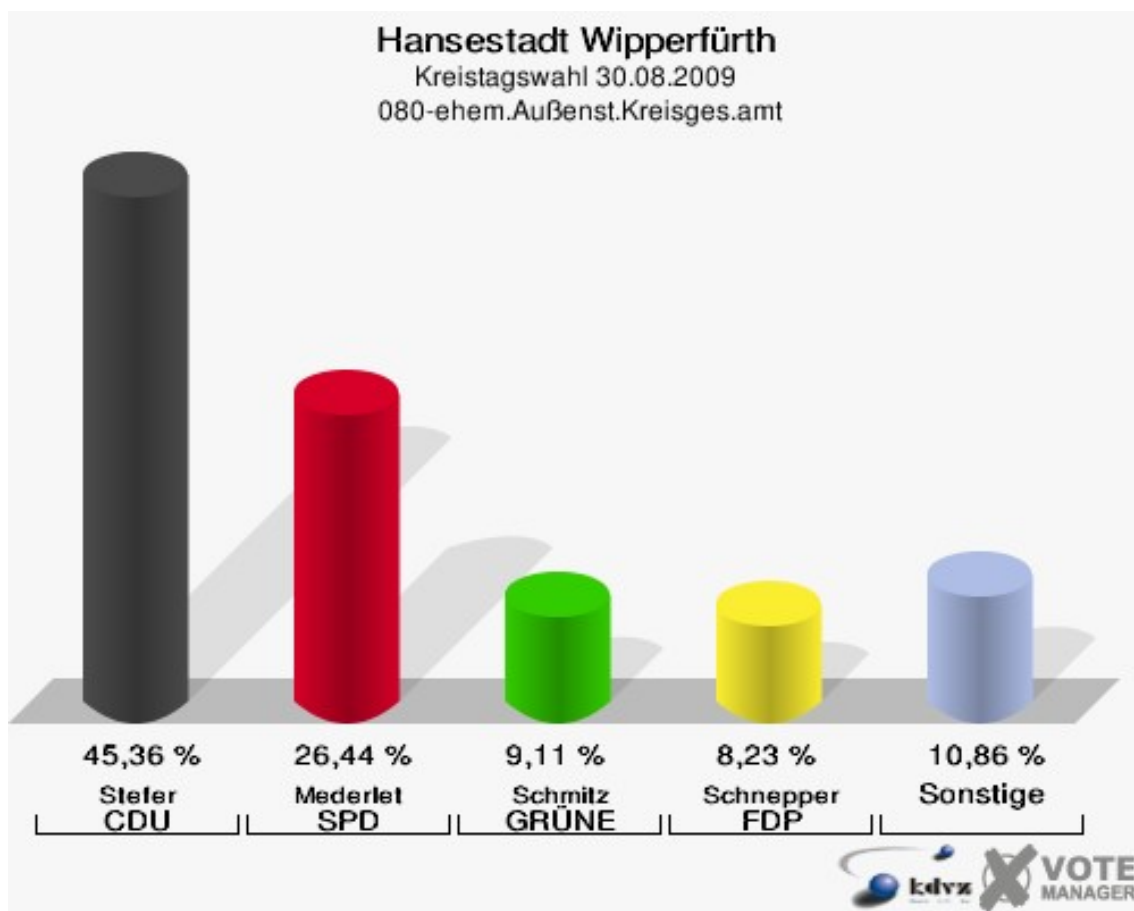

Hansestadt Wipperfürth
Kreistagswahl 30.08.2009
Wahlbeteiligung 071-Landesbetrieb Straßenbau NRW

072-Pavillon Fa.Jokey-Plastik

	Anzahl	Prozent
Wahlberechtigte	493	
Wähler/innen	375	76,06 %
ungültige Stimmen	2	0,53 %
gültige Stimmen	373	99,47 %
Stefer, CDU	161	43,16 %
Mederlet, SPD	95	25,47 %
Schmitz, GRÜNE	47	12,60 %
Schnepper, FDP	29	7,77 %
Steffen, DIE LINKE	5	1,34 %
ödp	0	0,00 %
Haß, pro NRW	3	0,80 %
Koppelberg, UWG	33	8,85 %
deNoni, FWO	0	0,00 %

Hansestadt Wipperfürth
Kreistagswahl 30.08.2009
Wahlbeteiligung 072-Pavillon Fa.Jokey-Plastik

080-ehem.Außenst.Kreisges.amt

	Anzahl	Prozent
Wahlberechtigte	1.063	
Wähler/innen	578	54,37 %
ungültige Stimmen	7	1,21 %
gültige Stimmen	571	98,79 %
Stefer, CDU	259	45,36 %
Mederlet, SPD	151	26,44 %
Schmitz, GRÜNE	52	9,11 %
Schnepper, FDP	47	8,23 %
Steffen, DIE LINKE	15	2,63 %
ödp	0	0,00 %
Haß, pro NRW	4	0,70 %
Koppelberg, UWG	43	7,53 %
deNoni, FWO	0	0,00 %