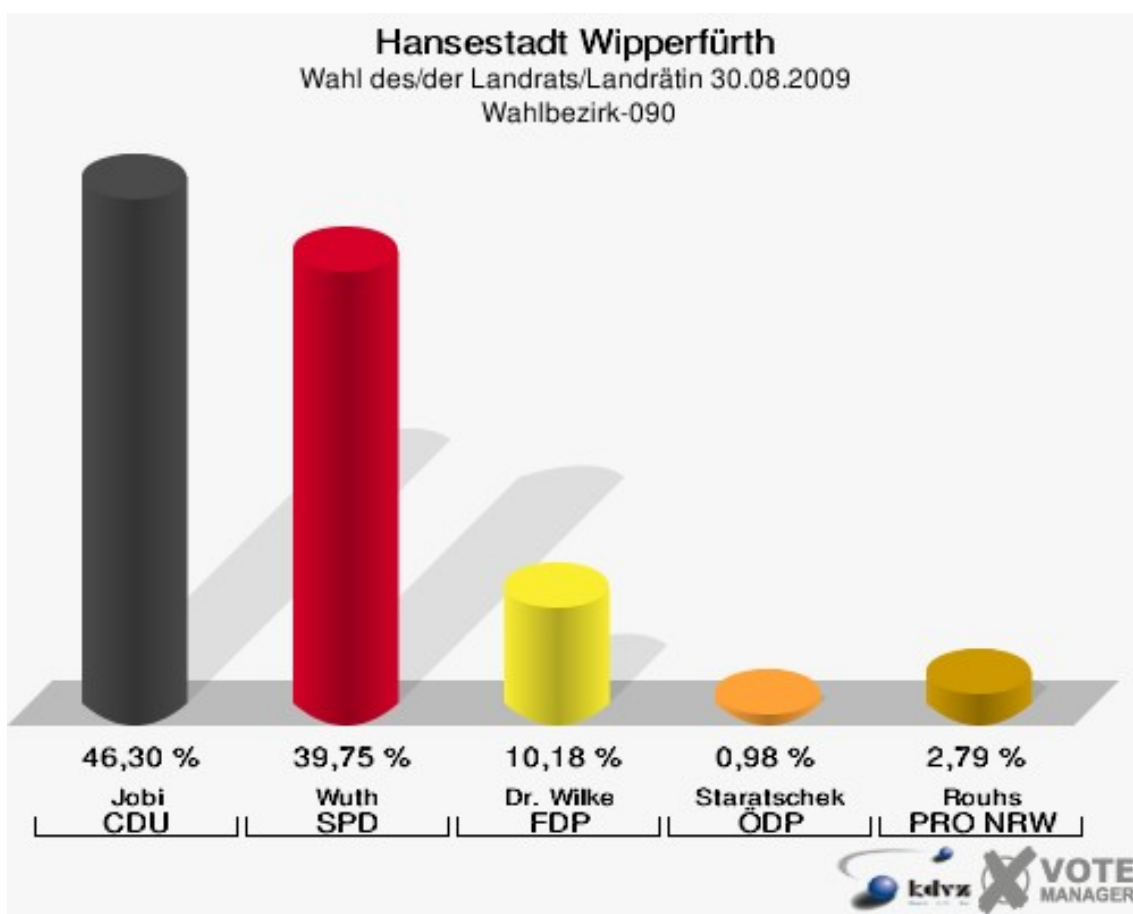

Wahlbezirk-090

	Anzahl	Prozent
Wahlberechtigte	1.276	
Wähler/innen	728	57,05 %
ungültige Stimmen	11	1,51 %
gültige Stimmen	717	98,49 %
Jobi, CDU	332	46,30 %
Wuth, SPD	285	39,75 %
Dr. Wilke, FDP	73	10,18 %
Staratschek, ÖDP	7	0,98 %
Rouhs, PRO NRW	20	2,79 %