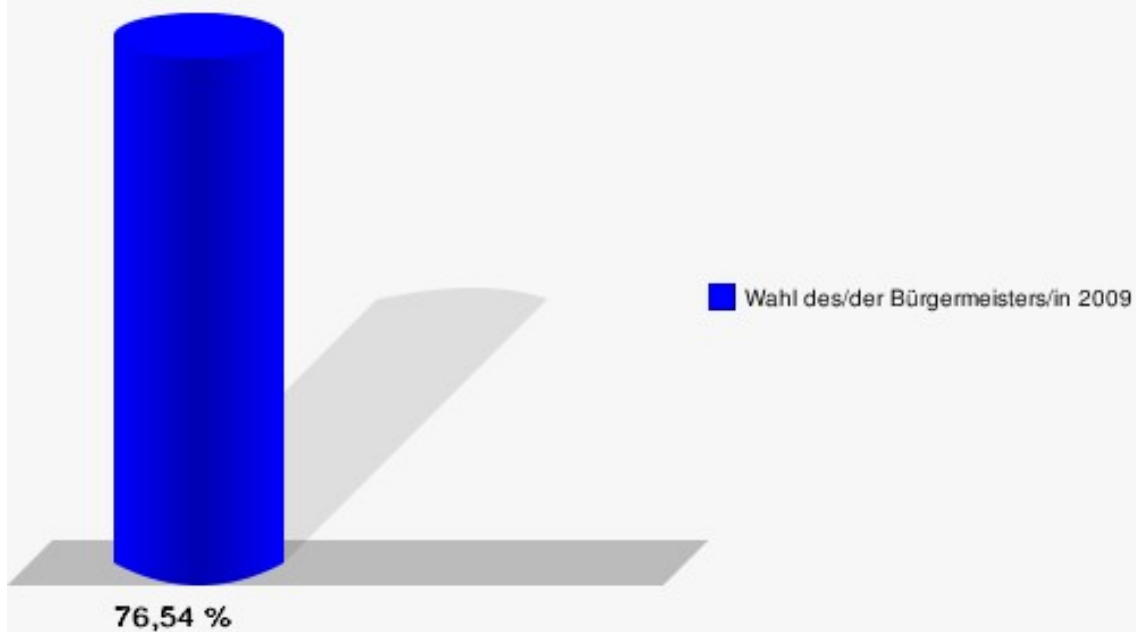

Hansestadt Wipperfürth
Wahl des/der Bürgermeisters/in 30.08.2009
Wahlbeteiligung 141-Grundschule Agathaberg

142-Feuerwehrgerätehaus Dohrgaul

	Anzahl	Prozent
Wahlberechtigte	619	
Wähler/innen	356	57,51 %
ungültige Stimmen	5	1,40 %
gültige Stimmen	351	98,60 %
Forsting, CDU	219	62,39 %
Styp von Rekowski, SPD, UWG, GRÜNE	132	37,61 %