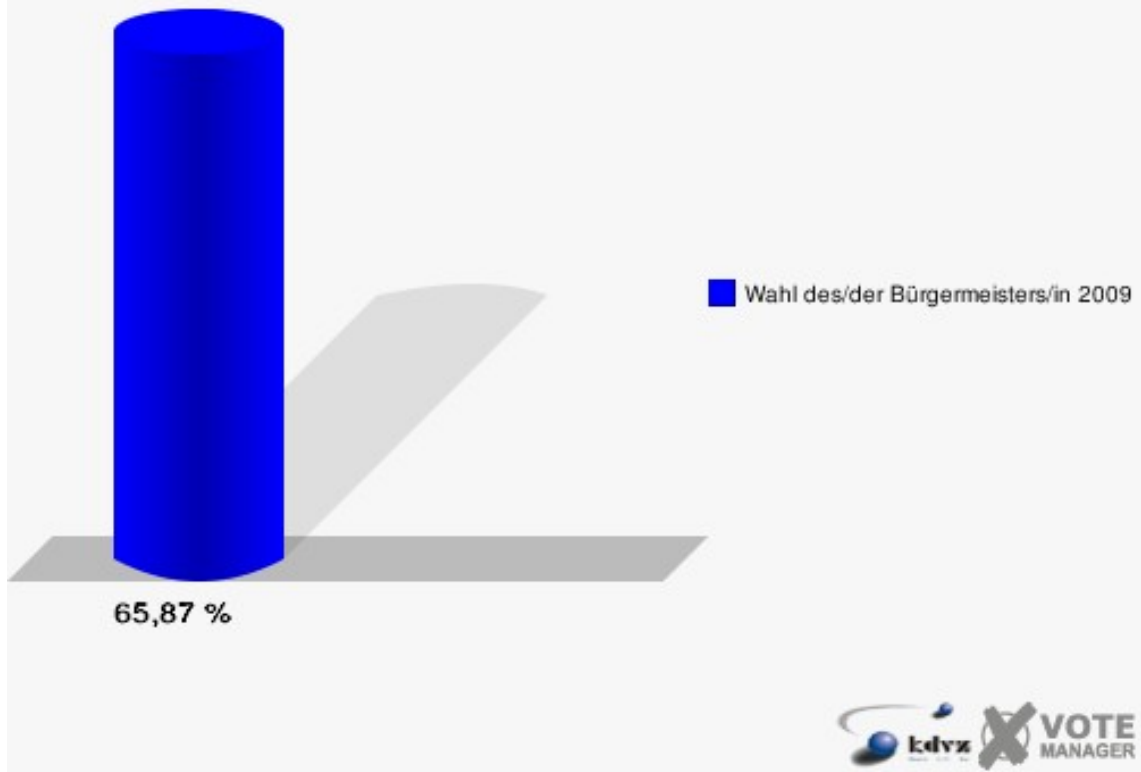

Hansestadt Wipperfürth
Wahl des/der Bürgermeisters/in 30.08.2009
Wahlbeteiligung 121-AWO-Kindergarten Kupferberg

122-Katholisches Pfarrheim

	Anzahl	Prozent
Wahlberechtigte	483	
Wähler/innen	269	55,69 %
ungültige Stimmen	1	0,37 %
gültige Stimmen	268	99,63 %
Forsting, CDU	142	52,99 %
Styp von Rekowski, SPD, UWG, GRÜNE	126	47,01 %