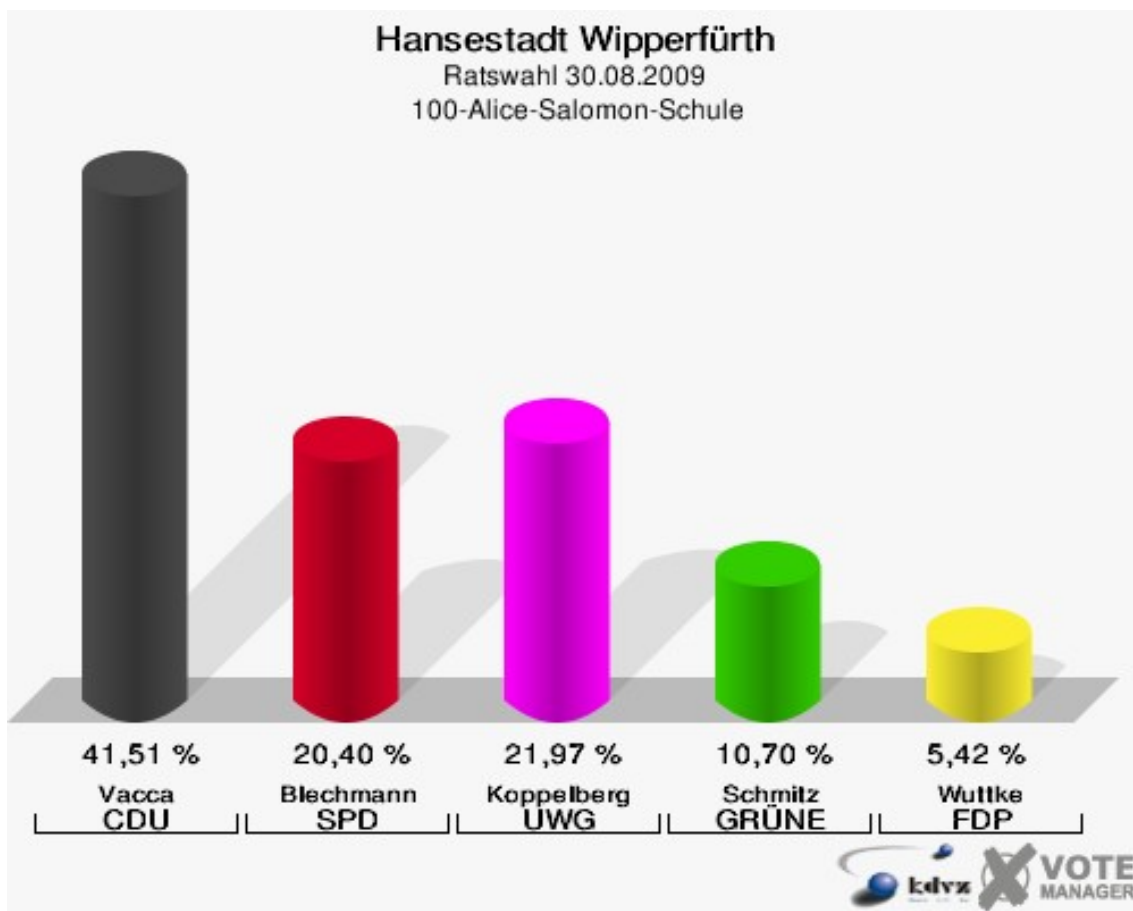

100-Alice-Salomon-Schule

	Anzahl	Prozent
Wahlberechtigte	1.032	
Wähler/innen	711	68,90 %
ungültige Stimmen	10	1,41 %
gültige Stimmen	701	98,59 %
Vacca, CDU	291	41,51 %
Blechmann, SPD	143	20,40 %
Koppelberg, UWG	154	21,97 %
Schmitz, GRÜNE	75	10,70 %
Wuttke, FDP	38	5,42 %