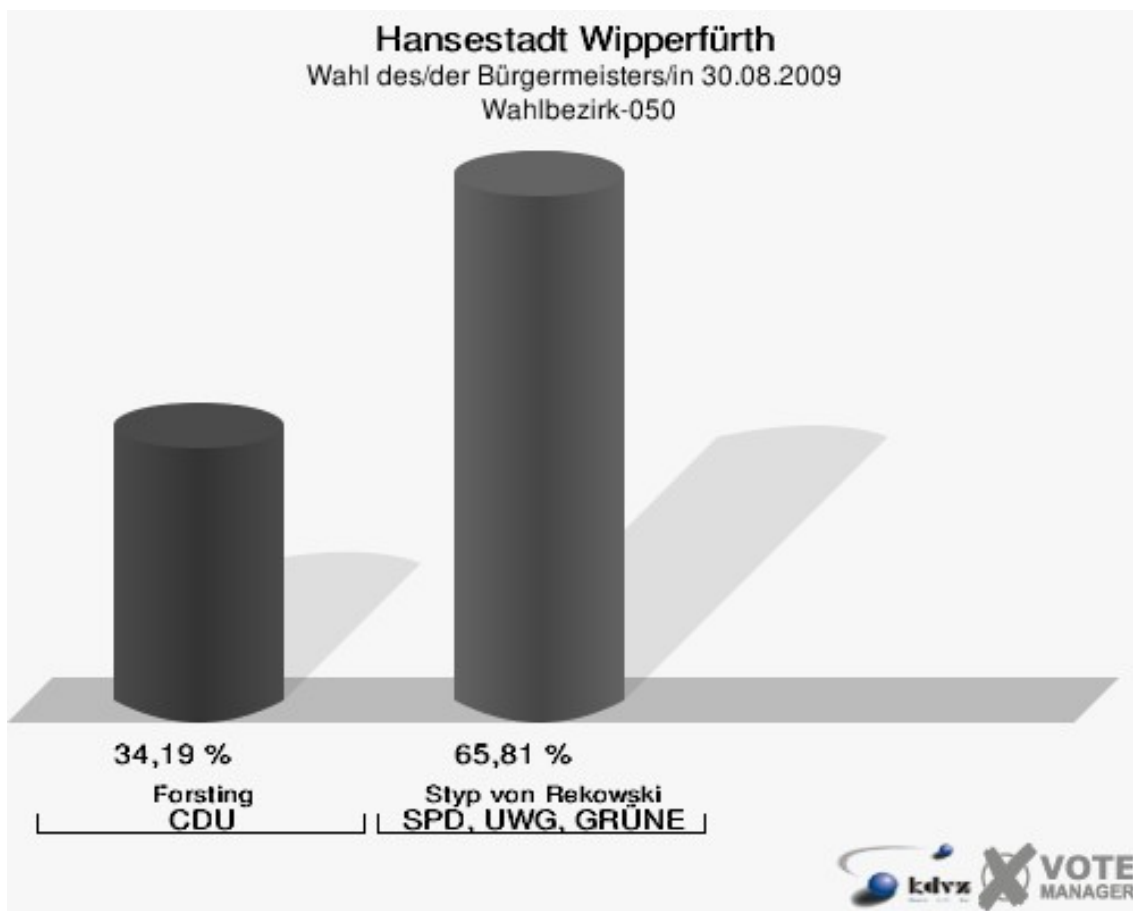

Wahlbezirk-050

	Anzahl	Prozent
Wahlberechtigte	1.141	
Wähler/innen	714	62,58 %
ungültige Stimmen	15	2,10 %
gültige Stimmen	699	97,90 %
Forsting, CDU	239	34,19 %
Styp von Rekowski, SPD, UWG, GRÜNE	460	65,81 %