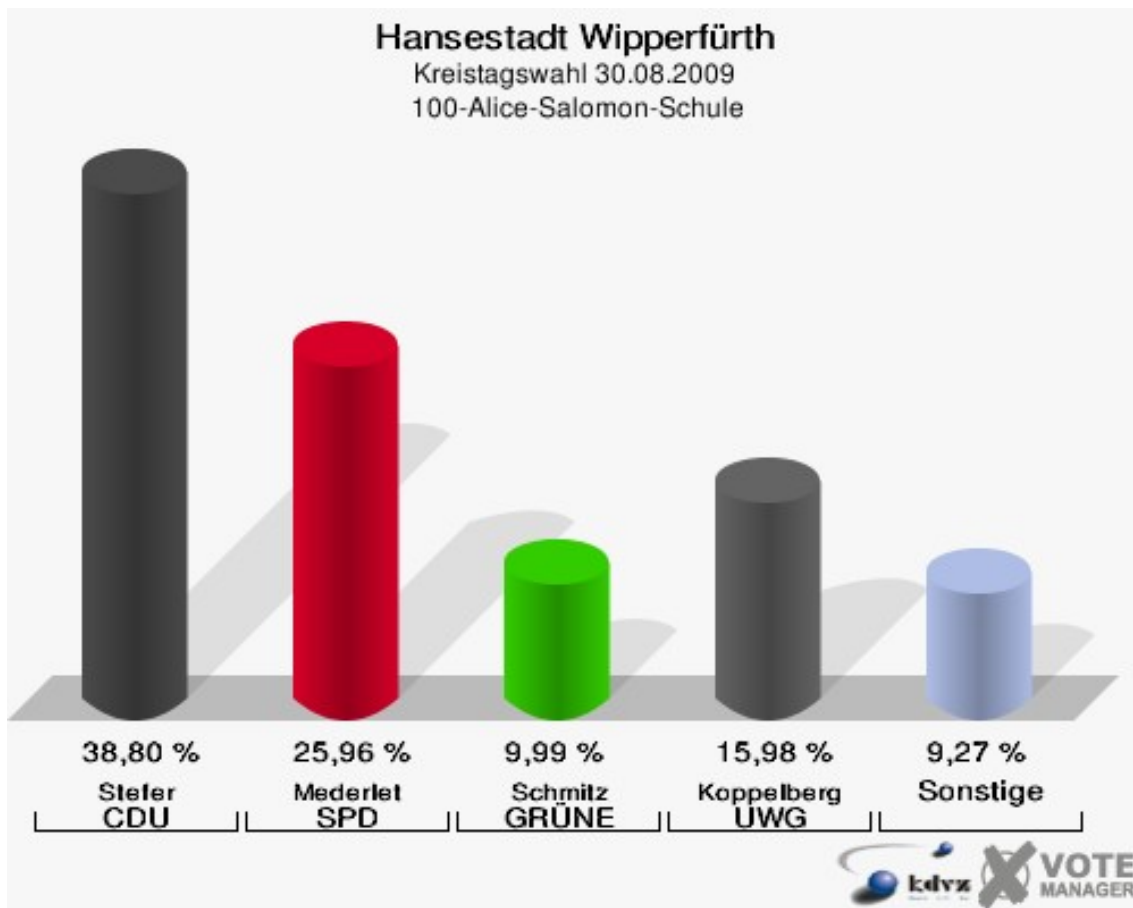

Hansestadt Wipperfürth
Kreistagswahl 30.08.2009
Wahlbeteiligung 072-Pavillon Fa.Jokey-Plastik

080-ehem.Außenst.Kreisges.amt

	Anzahl	Prozent
Wahlberechtigte	1.063	
Wähler/innen	578	54,37 %
ungültige Stimmen	7	1,21 %
gültige Stimmen	571	98,79 %
Stefer, CDU	259	45,36 %
Mederlet, SPD	151	26,44 %
Schmitz, GRÜNE	52	9,11 %
Schnepper, FDP	47	8,23 %
Steffen, DIE LINKE	15	2,63 %
ödp	0	0,00 %
Haß, pro NRW	4	0,70 %
Koppelberg, UWG	43	7,53 %
deNoni, FWO	0	0,00 %

Hansestadt Wipperfürth
Kreistagswahl 30.08.2009
Wahlbeteiligung 080-ehem.Außenst.Kreisges.amt

090-AOK Rheinland

	Anzahl	Prozent
Wahlberechtigte	1.276	
Wähler/innen	728	57,05 %
ungültige Stimmen	8	1,10 %
gültige Stimmen	720	98,90 %
Stefer, CDU	293	40,69 %
Mederlet, SPD	211	29,31 %
Schmitz, GRÜNE	60	8,33 %
Schnepper, FDP	50	6,94 %
Steffen, DIE LINKE	23	3,19 %
ödp	0	0,00 %
Haß, pro NRW	12	1,67 %
Koppelberg, UWG	71	9,86 %
deNoni, FWO	0	0,00 %

Hansestadt Wipperfürth
Kreistagswahl 30.08.2009
Wahlbeteiligung 090-AOK Rheinland

100-Alice-Salomon-Schule

	Anzahl	Prozent
Wahlberechtigte	1.032	
Wähler/innen	711	68,90 %
ungültige Stimmen	10	1,41 %
gültige Stimmen	701	98,59 %
Stefer, CDU	272	38,80 %
Mederlet, SPD	182	25,96 %
Schmitz, GRÜNE	70	9,99 %
Schnepper, FDP	32	4,56 %
Steffen, DIE LINKE	17	2,43 %
ödp	0	0,00 %
Haß, pro NRW	13	1,85 %
Koppelberg, UWG	112	15,98 %
deNoni, FWO	3	0,43 %