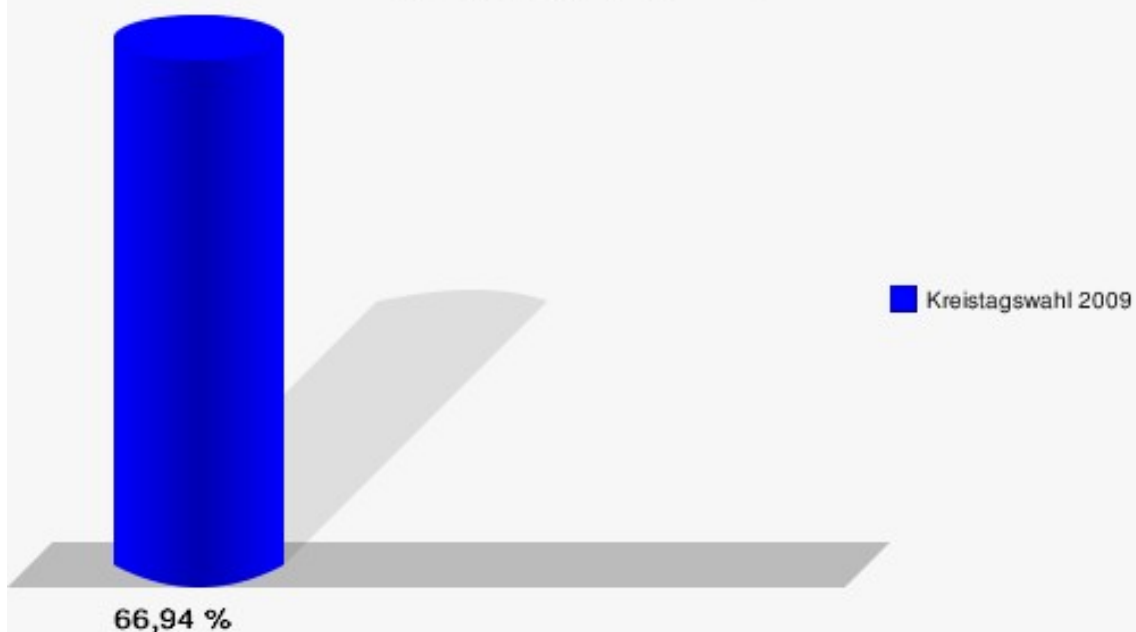

Hansestadt Wipperfürth
Kreistagswahl 30.08.2009
Wahlbeteiligung Wahlbezirk-140

2 von 2 Schnellmeldungen

Wahlbezirk-150

	Anzahl	Prozent
Wahlberechtigte	1.243	
Wähler/innen	808	65,00 %
ungültige Stimmen	8	0,99 %
gültige Stimmen	800	99,01 %
Stefer, CDU	413	51,62 %
Mederlet, SPD	154	19,25 %
Schmitz, GRÜNE	95	11,88 %
Schnepper, FDP	70	8,75 %
Steffen, DIE LINKE	8	1,00 %
ödp	0	0,00 %
Haß, pro NRW	6	0,75 %
Koppelberg, UWG	54	6,75 %
deNoni, FWO	0	0,00 %