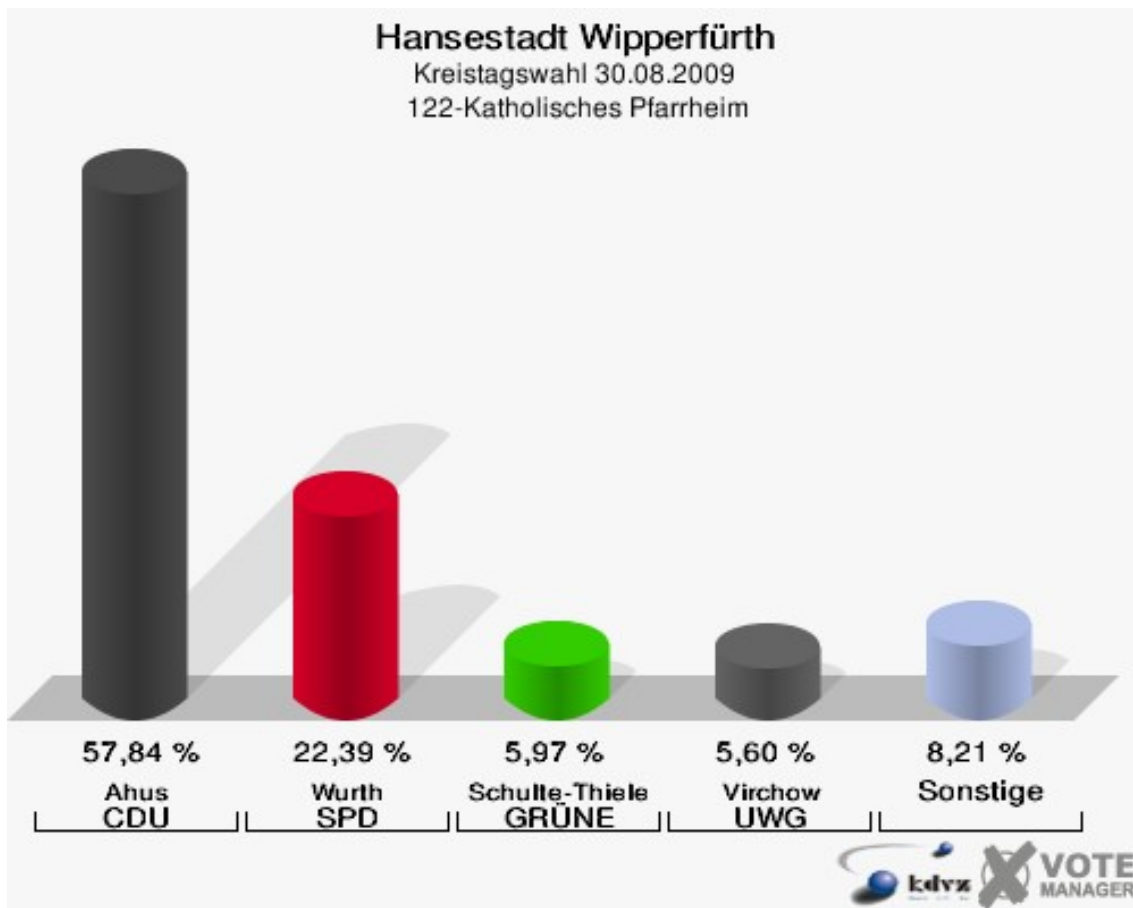

122-Katholisches Pfarrheim

	Anzahl	Prozent
Wahlberechtigte	483	
Wähler/innen	269	55,69 %
ungültige Stimmen	1	0,37 %
gültige Stimmen	268	99,63 %
Ahus, CDU	155	57,84 %
Wurth, SPD	60	22,39 %
Schulte-Thiele, GRÜNE	16	5,97 %
Emde, FDP	6	2,24 %
Hewald, DIE LINKE	11	4,10 %
ödp	0	0,00 %
Schröder, pro NRW	3	1,12 %
Virchow, UWG	15	5,60 %
Lück, FWO	2	0,75 %