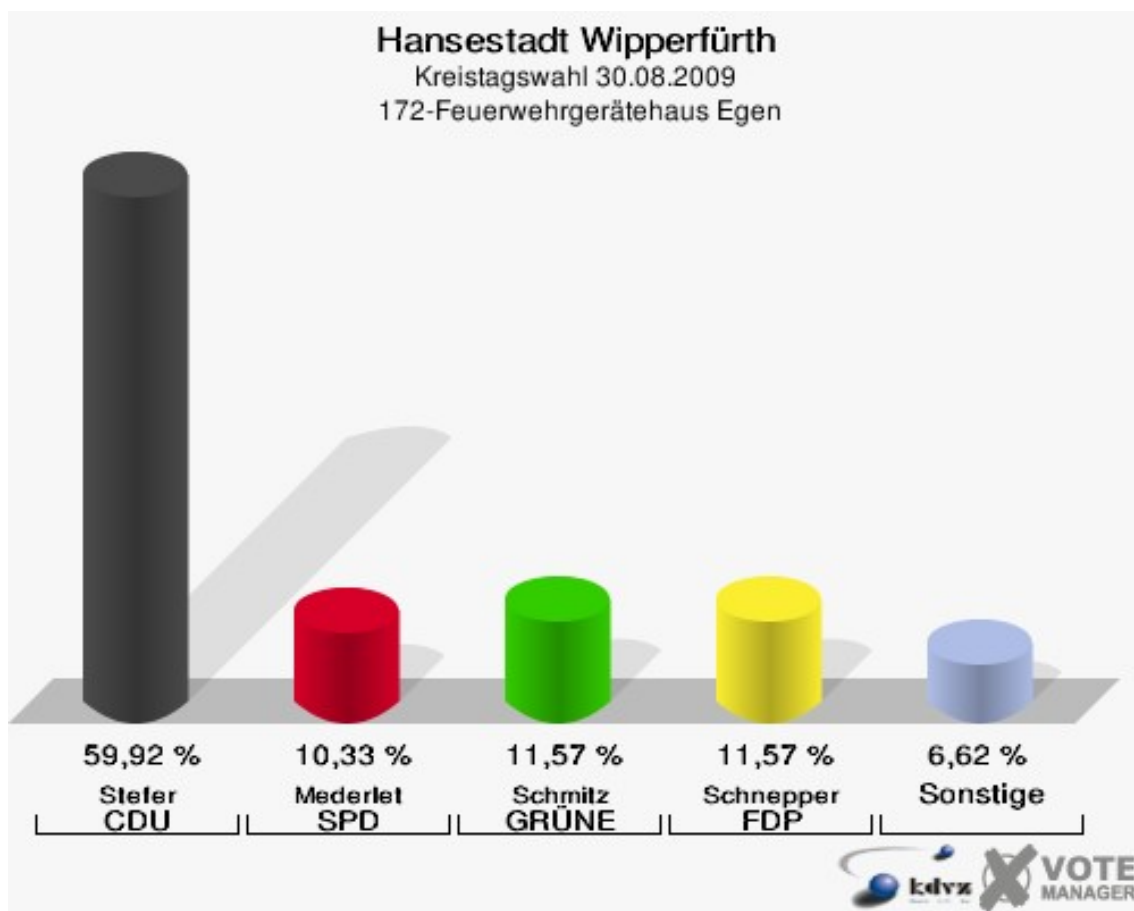

Hansestadt Wipperfürth

Kreistagswahl 30.08.2009

Wahlbeteiligung 171-Feuerwehrgerätehaus Hämmern

172-Feuerwehrgerätehaus Egen

	Anzahl	Prozent
Wahlberechtigte	309	
Wähler/innen	245	79,29 %
ungültige Stimmen	3	1,22 %
gültige Stimmen	242	98,78 %
Stefer, CDU	145	59,92 %
Mederlet, SPD	25	10,33 %
Schmitz, GRÜNE	28	11,57 %
Schnepper, FDP	28	11,57 %
Steffen, DIE LINKE	2	0,83 %
ödp	0	0,00 %
Haß, pro NRW	3	1,24 %
Koppelberg, UWG	11	4,55 %
deNoni, FWO	0	0,00 %