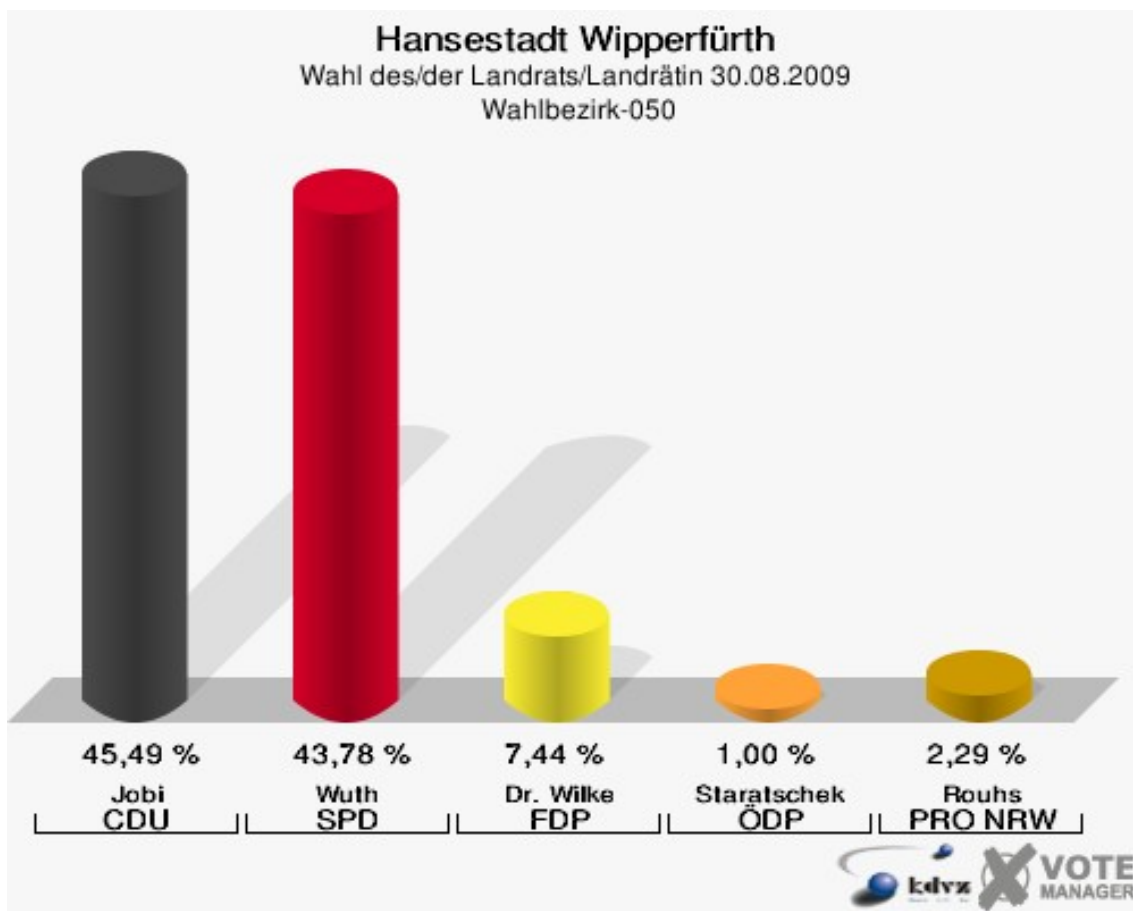

Wahlbezirk-050

	Anzahl	Prozent
Wahlberechtigte	1.141	
Wähler/innen	714	62,58 %
ungültige Stimmen	15	2,10 %
gültige Stimmen	699	97,90 %
Jobi, CDU	318	45,49 %
Wuth, SPD	306	43,78 %
Dr. Wilke, FDP	52	7,44 %
Staratschek, ÖDP	7	1,00 %
Rouhs, PRO NRW	16	2,29 %