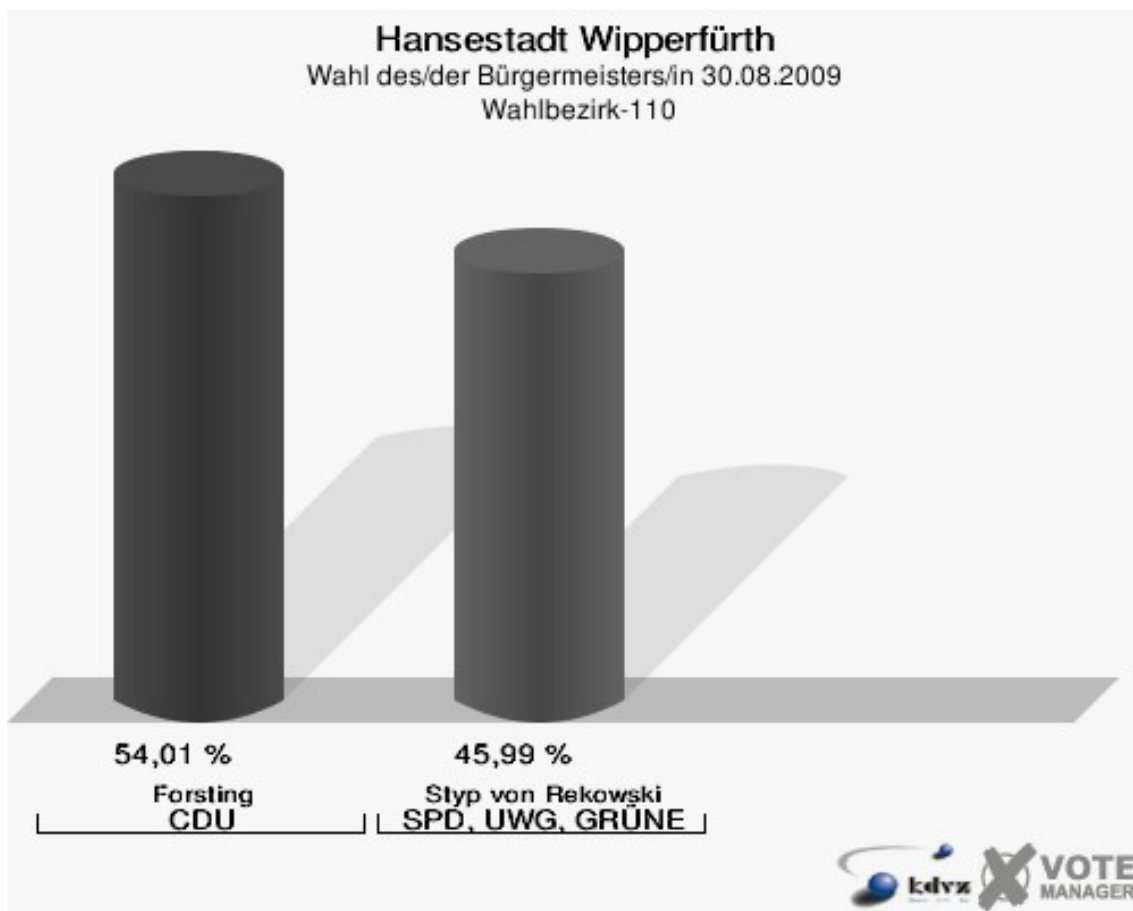

Wahlbezirk-110

	Anzahl	Prozent
Wahlberechtigte	994	
Wähler/innen	671	67,51 %
ungültige Stimmen	23	3,43 %
gültige Stimmen	648	96,57 %
Forsting, CDU	350	54,01 %
Styp von Rekowski, SPD, UWG, GRÜNE	298	45,99 %