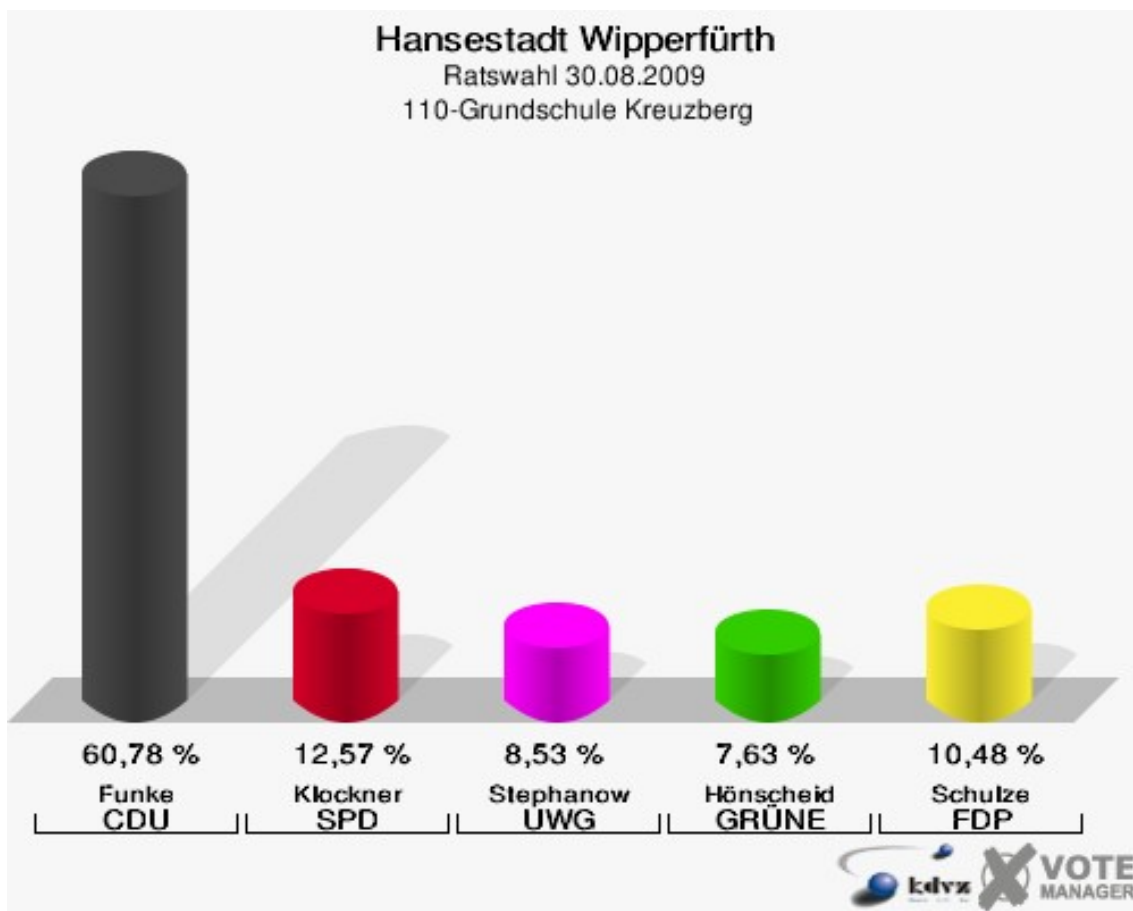

110-Grundschule Kreuzberg

	Anzahl	Prozent
Wahlberechtigte	994	
Wähler/innen	672	67,61 %
ungültige Stimmen	4	0,60 %
gültige Stimmen	668	99,40 %
Funke, CDU	406	60,78 %
Klockner, SPD	84	12,57 %
Stephanow, UWG	57	8,53 %
Hönscheid, GRÜNE	51	7,63 %
Schulze, FDP	70	10,48 %