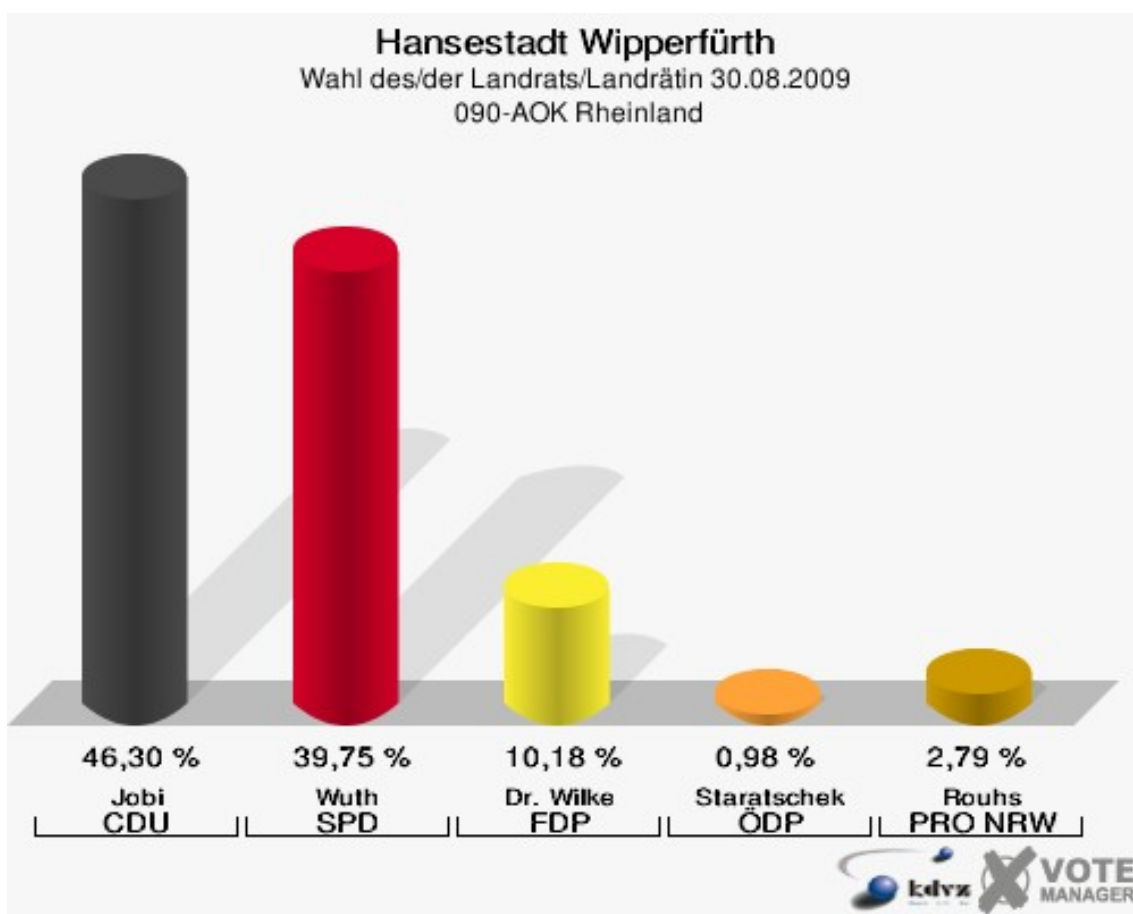

090-AOK Rheinland

	Anzahl	Prozent
Wahlberechtigte	1.276	
Wähler/innen	728	57,05 %
ungültige Stimmen	11	1,51 %
gültige Stimmen	717	98,49 %
Jobi, CDU	332	46,30 %
Wuth, SPD	285	39,75 %
Dr. Wilke, FDP	73	10,18 %
Staratschek, ÖDP	7	0,98 %
Rouhs, PRO NRW	20	2,79 %