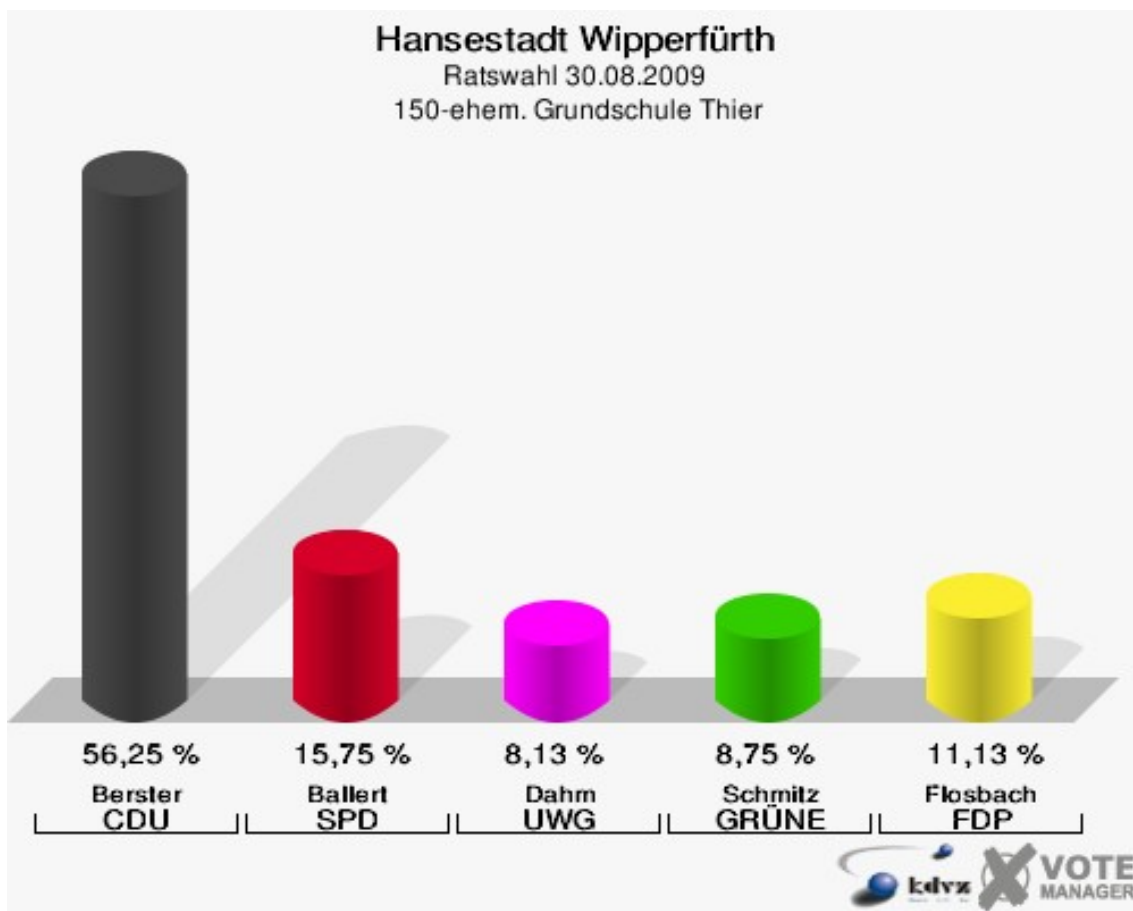

150-ehem. Grundschule Thier

	Anzahl	Prozent
Wahlberechtigte	1.240	
Wähler/innen	808	65,16 %
ungültige Stimmen	8	0,99 %
gültige Stimmen	800	99,01 %
Berster, CDU	450	56,25 %
Ballert, SPD	126	15,75 %
Dahm, UWG	65	8,12 %
Schmitz, GRÜNE	70	8,75 %
Flosbach, FDP	89	11,12 %