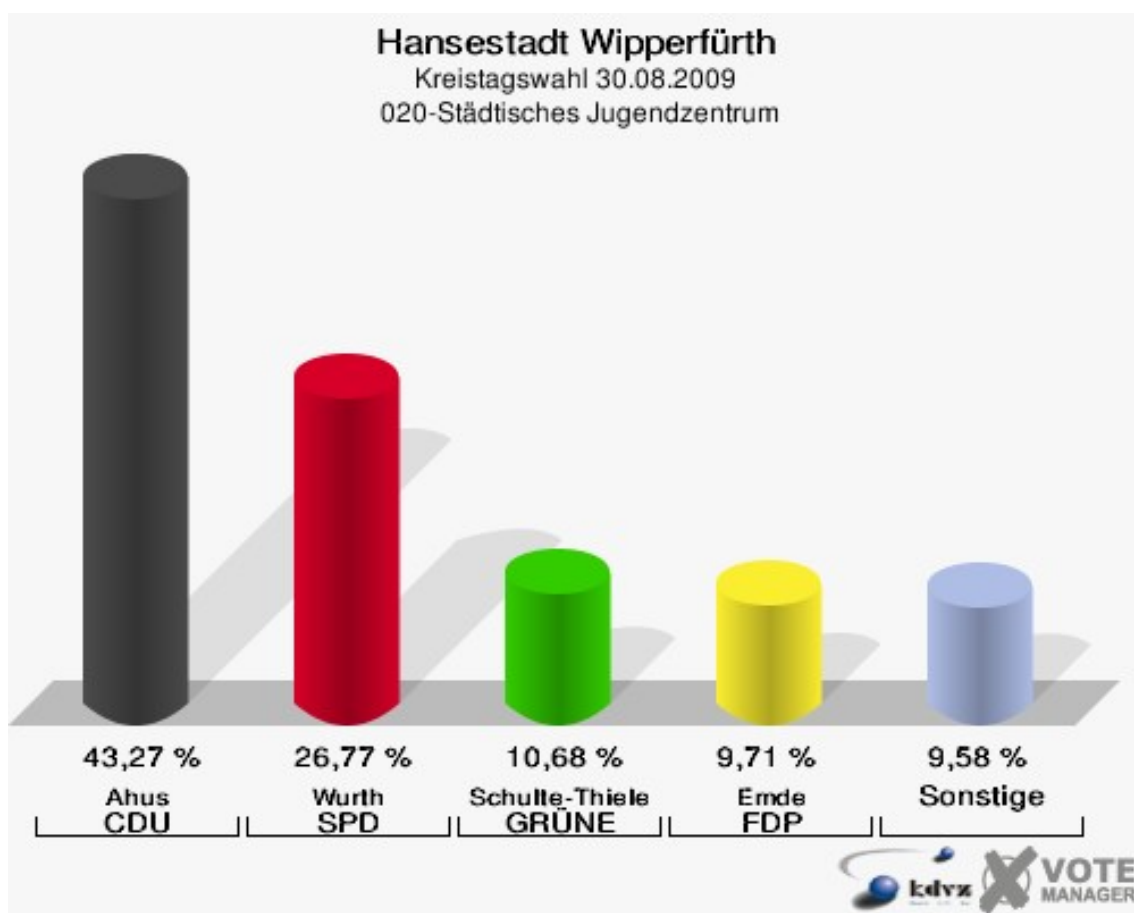

Stimmbezirke 010-Feuerwache Wipperfürth

	Anzahl	Prozent
Wahlberechtigte	867	
Wähler/innen	440	50,75 %
ungültige Stimmen	3	0,68 %
gültige Stimmen	437	99,32 %
Ahus, CDU	192	43,94 %
Wurth, SPD	130	29,75 %
Schulte-Thiele, GRÜNE	35	8,01 %
Emde, FDP	29	6,64 %
Hewald, DIE LINKE	13	2,97 %
ödp	0	0,00 %
Schröder, pro NRW	9	2,06 %
Virchow, UWG	25	5,72 %
Lück, FWO	4	0,92 %

Hansestadt Wipperfürth
Kreistagswahl 30.08.2009
Wahlbeteiligung 010-Feuerwache Wipperfürth

020-Städtisches Jugendzentrum

	Anzahl	Prozent
Wahlberechtigte	1.198	
Wähler/innen	727	60,68 %
ungültige Stimmen	6	0,83 %
gültige Stimmen	721	99,17 %
Ahus, CDU	312	43,27 %
Wurth, SPD	193	26,77 %
Schulte-Thiele, GRÜNE	77	10,68 %
Emde, FDP	70	9,71 %
Hewald, DIE LINKE	17	2,36 %
ödp	0	0,00 %
Schröder, pro NRW	10	1,39 %
Virchow, UWG	41	5,69 %
Lück, FWO	1	0,14 %