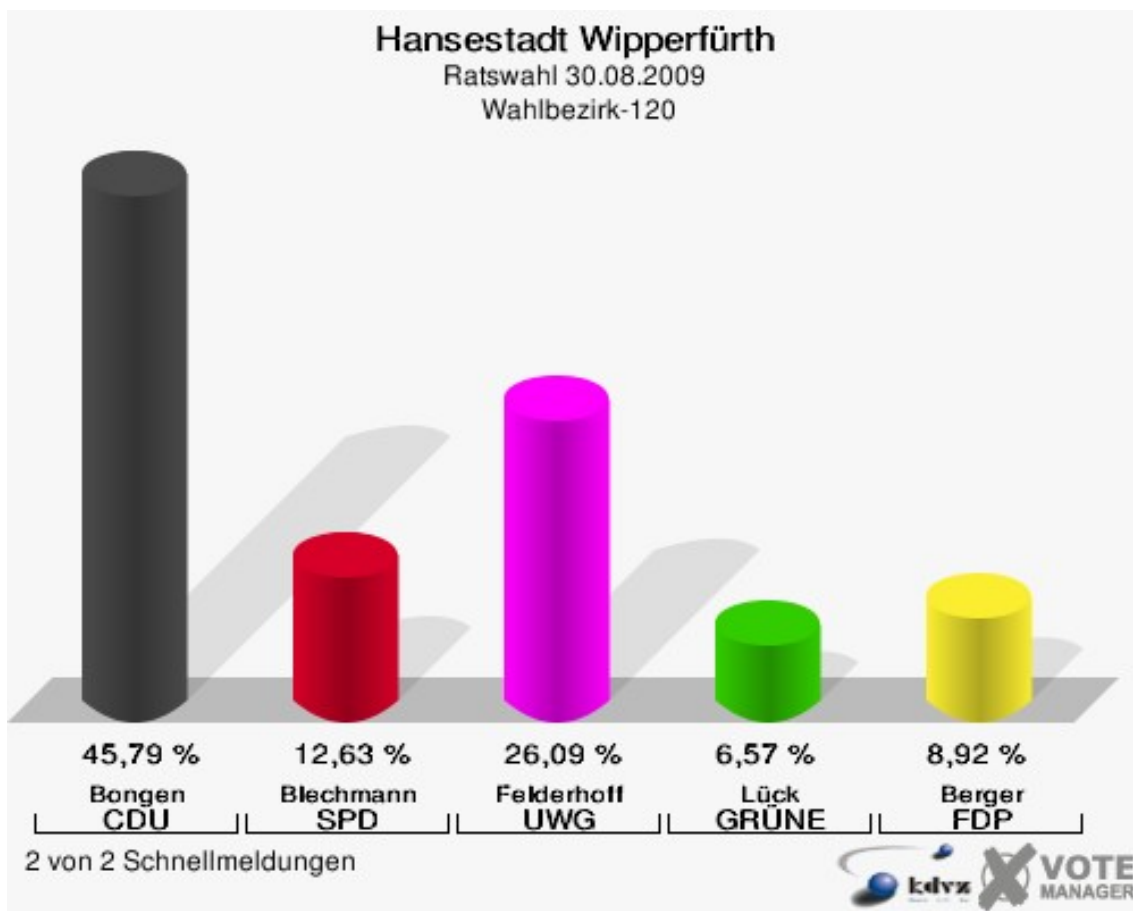

Gewählt:

Funke, Jürgen (CDU)

Hansestadt Wipperfürth
Ratswahl 30.08.2009
Wahlbeteiligung Wahlbezirk-110

Wahlbezirk-120

	Anzahl	Prozent
Wahlberechtigte	984	
Wähler/innen	599	60,87 %
ungültige Stimmen	5	0,83 %
gültige Stimmen	594	99,17 %
Bongen, CDU	272	45,79 %
Blechmann, SPD	75	12,63 %
Felderhoff, UWG	155	26,09 %
Lück, GRÜNE	39	6,57 %
Berger, FDP	53	8,92 %