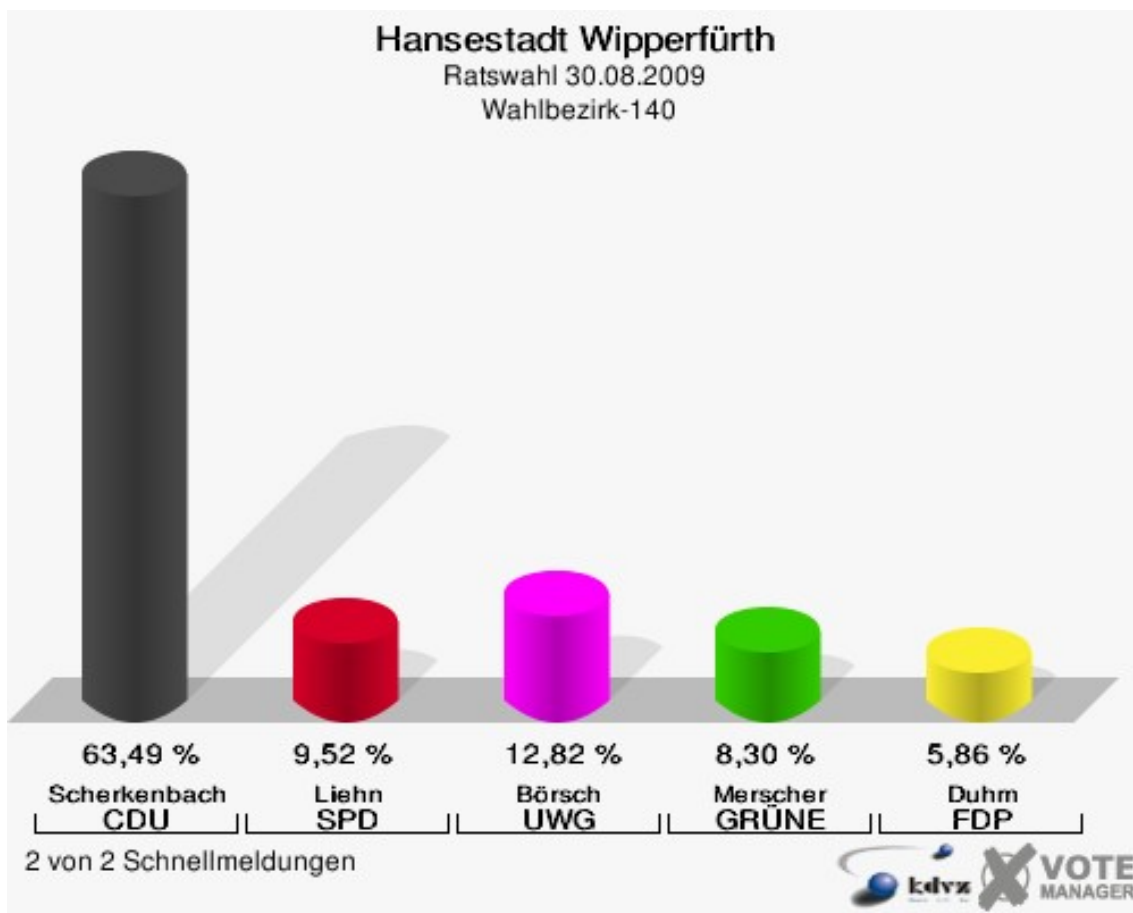

Gewählt:

Ahus, Margit (CDU)

Hansestadt Wipperfürth
Ratswahl 30.08.2009
Wahlbeteiligung Wahlbezirk-130

Wahlbezirk-140

	Anzahl	Prozent
Wahlberechtigte	1.237	
Wähler/innen	829	67,02 %
ungültige Stimmen	10	1,21 %
gültige Stimmen	819	98,79 %
Scherkenbach, CDU	520	63,49 %
Liehn, SPD	78	9,52 %
Börsch, UWG	105	12,82 %
Merscher, GRÜNE	68	8,30 %
Duhm, FDP	48	5,86 %