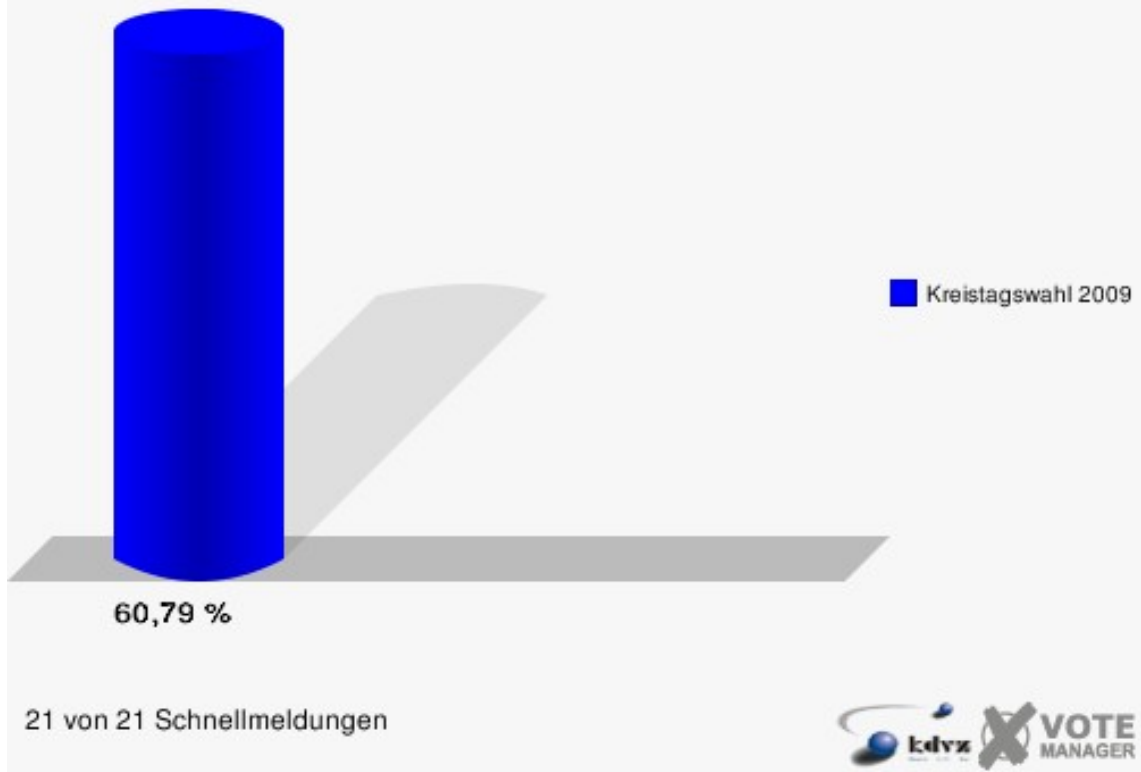

Hansestadt Wipperfürth
Kreistagswahl 30.08.2009
Wahlbeteiligung Gesamtergebnis

21 von 21 Schnellmeldungen

Wahlbezirke Wahlbezirk-010

	Anzahl	Prozent
Wahlberechtigte	867	
Wähler/innen	440	50,75 %
ungültige Stimmen	3	0,68 %
gültige Stimmen	437	99,32 %
Ahus, CDU	192	43,94 %
Wurth, SPD	130	29,75 %
Schulte-Thiele, GRÜNE	35	8,01 %
Emde, FDP	29	6,64 %
Hewald, DIE LINKE	13	2,97 %
ödp	0	0,00 %
Schröder, pro NRW	9	2,06 %
Virchow, UWG	25	5,72 %
Lück, FWO	4	0,92 %