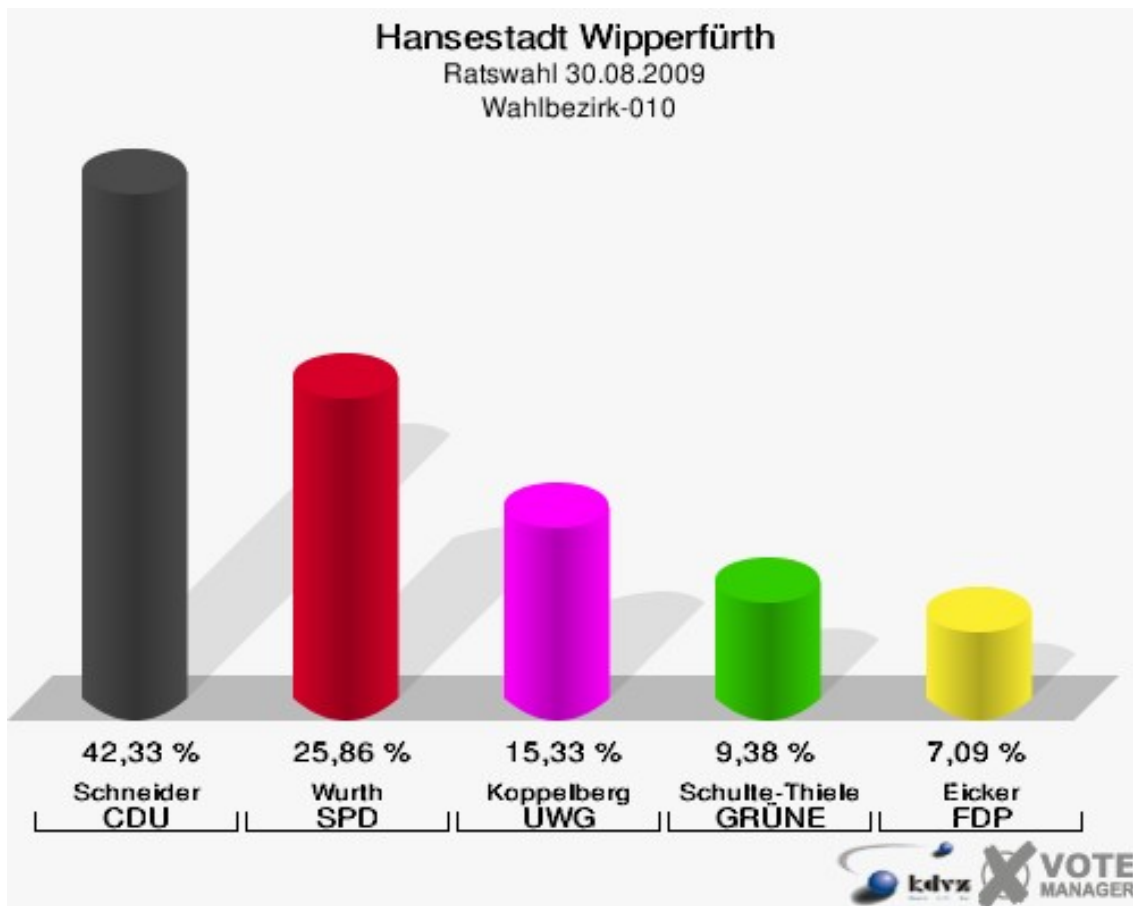

Hansestadt Wipperfürth
Ratswahl 30.08.2009
Wahlbeteiligung Gesamtergebnis

21 von 21 Schnellmeldungen

Wahlbezirke
Wahlbezirk-010

	Anzahl	Prozent
Wahlberechtigte	867	
Wähler/innen	441	50,87 %
ungültige Stimmen	4	0,91 %
gültige Stimmen	437	99,09 %
Schneider, CDU	185	42,33 %
Wurth, SPD	113	25,86 %
Koppelberg, UWG	67	15,33 %
Schulte-Thiele, GRÜNE	41	9,38 %
Eicker, FDP	31	7,09 %

Gewählt:

Schneider, Eva-Maria (CDU)

Hansestadt Wipperfürth
Ratswahl 30.08.2009
Wahlbeteiligung Wahlbezirk-010

Wahlbezirk-020

	Anzahl	Prozent
Wahlberechtigte	1.198	
Wähler/innen	727	60,68 %
ungültige Stimmen	6	0,83 %
gültige Stimmen	721	99,17 %
Palubitzki, CDU	314	43,55 %
Mederlet, SPD	184	25,52 %
Pieter, UWG	71	9,85 %
Goller, GRÜNE	85	11,79 %
Wuttke, FDP	67	9,29 %