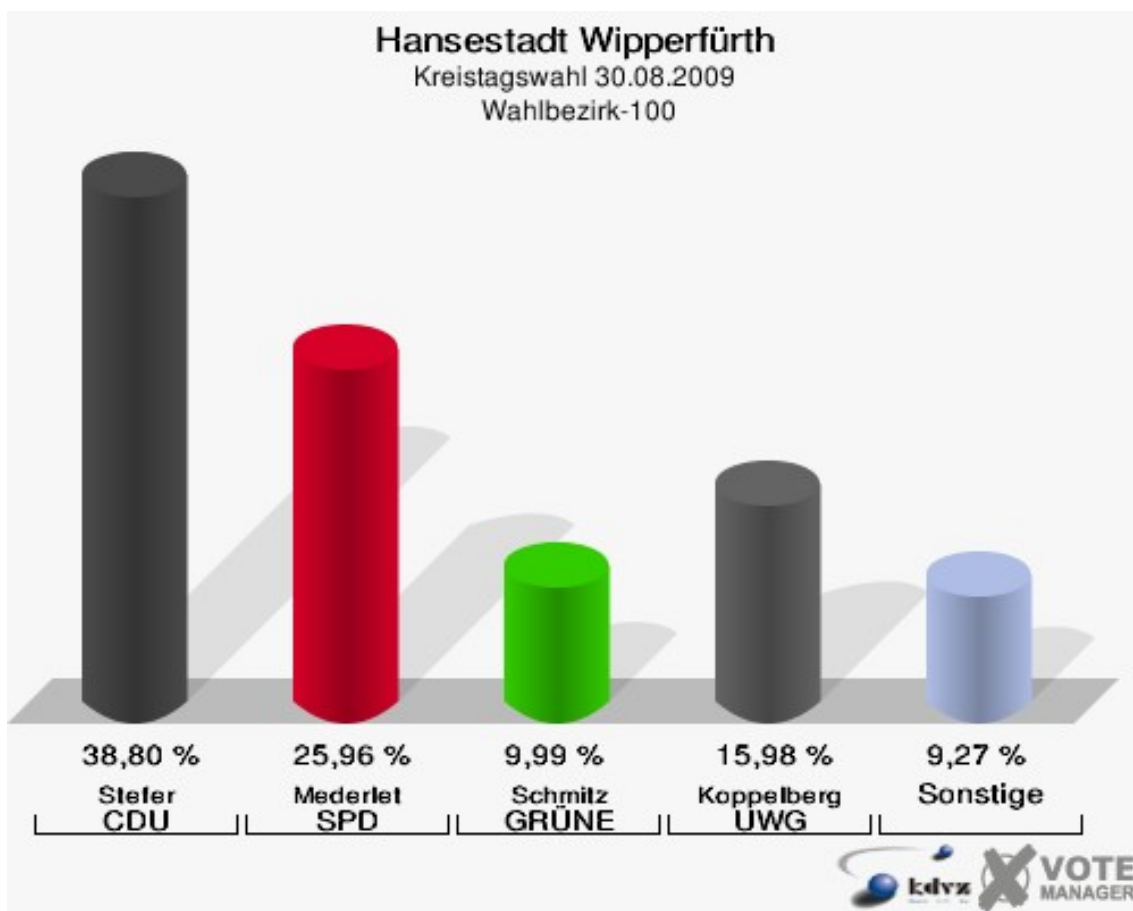

Hansestadt Wipperfürth
Kreistagswahl 30.08.2009
Wahlbeteiligung Wahlbezirk-070

2 von 2 Schnellmeldungen

Wahlbezirk-080

	Anzahl	Prozent
Wahlberechtigte	1.063	
Wähler/innen	578	54,37 %
ungültige Stimmen	7	1,21 %
gültige Stimmen	571	98,79 %
Stefer, CDU	259	45,36 %
Mederlet, SPD	151	26,44 %
Schmitz, GRÜNE	52	9,11 %
Schnepper, FDP	47	8,23 %
Steffen, DIE LINKE	15	2,63 %
ödp	0	0,00 %
Haß, pro NRW	4	0,70 %
Koppelberg, UWG	43	7,53 %
deNoni, FWO	0	0,00 %

Hansestadt Wipperfürth
Kreistagswahl 30.08.2009
Wahlbeteiligung Wahlbezirk-080

Wahlbezirk-090

	Anzahl	Prozent
Wahlberechtigte	1.276	
Wähler/innen	728	57,05 %
ungültige Stimmen	8	1,10 %
gültige Stimmen	720	98,90 %
Stefer, CDU	293	40,69 %
Mederlet, SPD	211	29,31 %
Schmitz, GRÜNE	60	8,33 %
Schnepper, FDP	50	6,94 %
Steffen, DIE LINKE	23	3,19 %
ödp	0	0,00 %
Haß, pro NRW	12	1,67 %
Koppelberg, UWG	71	9,86 %
deNoni, FWO	0	0,00 %

Hansestadt Wipperfürth
Kreistagswahl 30.08.2009
Wahlbeteiligung Wahlbezirk-090

Wahlbezirk-100

	Anzahl	Prozent
Wahlberechtigte	1.032	
Wähler/innen	711	68,90 %
ungültige Stimmen	10	1,41 %
gültige Stimmen	701	98,59 %
Stefer, CDU	272	38,80 %
Mederlet, SPD	182	25,96 %
Schmitz, GRÜNE	70	9,99 %
Schnepper, FDP	32	4,56 %
Steffen, DIE LINKE	17	2,43 %
ödp	0	0,00 %
Haß, pro NRW	13	1,85 %
Koppelberg, UWG	112	15,98 %
deNoni, FWO	3	0,43 %

Hansestadt Wipperfürth
Kreistagswahl 30.08.2009
Wahlbeteiligung Wahlbezirk-100

Wahlbezirk-110

	Anzahl	Prozent
Wahlberechtigte	994	
Wähler/innen	672	67,61 %
ungültige Stimmen	1	0,15 %
gültige Stimmen	671	99,85 %
Ahus, CDU	357	53,20 %
Wurth, SPD	140	20,86 %
Schulte-Thiele, GRÜNE	51	7,60 %
Emde, FDP	57	8,49 %
Hewald, DIE LINKE	20	2,98 %
ödp	0	0,00 %
Schröder, pro NRW	15	2,24 %
Virchow, UWG	30	4,47 %
Lück, FWO	1	0,15 %