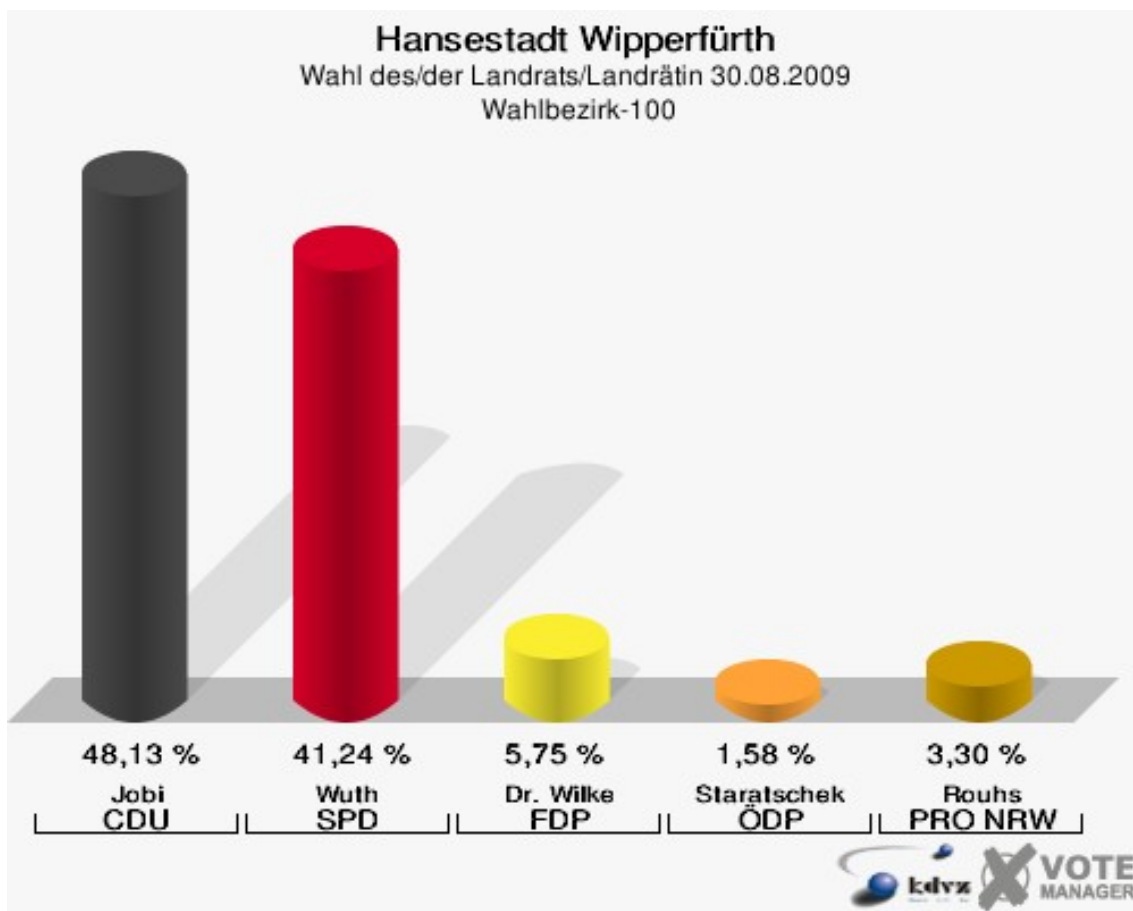

Wahlbezirk-100

	Anzahl	Prozent
Wahlberechtigte	1.032	
Wähler/innen	711	68,90 %
ungültige Stimmen	15	2,11 %
gültige Stimmen	696	97,89 %
Jobi, CDU	335	48,13 %
Wuth, SPD	287	41,24 %
Dr. Wilke, FDP	40	5,75 %
Staratschek, ÖDP	11	1,58 %
Rouhs, PRO NRW	23	3,30 %