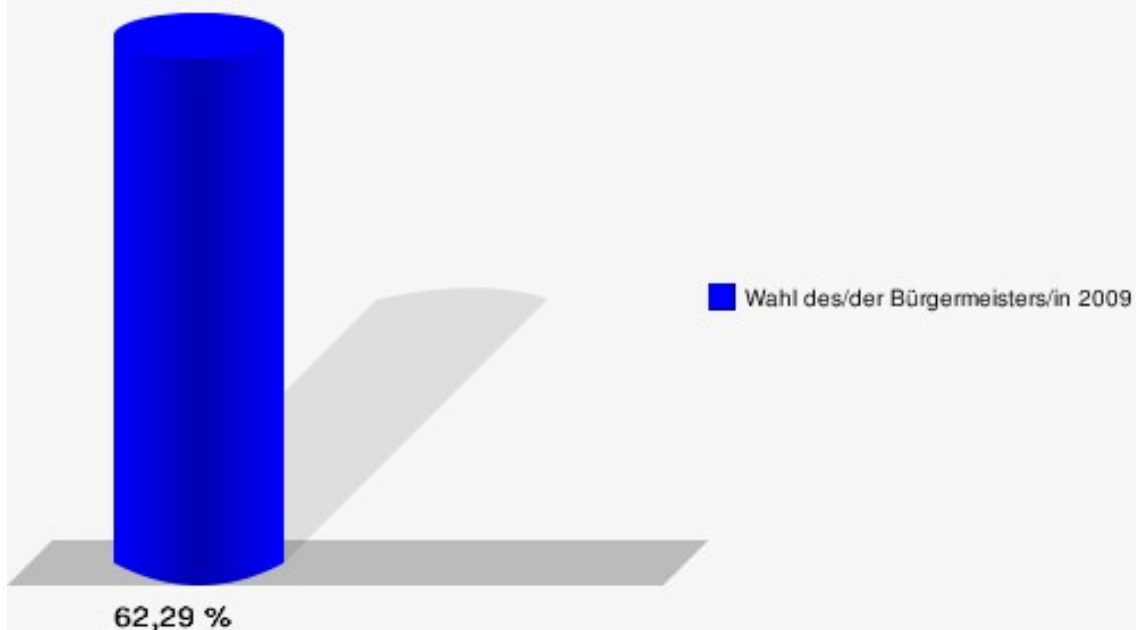

Hansestadt Wipperfürth
Wahl des/der Bürgermeisters/in 30.08.2009
Wahlbeteiligung Wahlbezirk-070

2 von 2 Schnellmeldungen

Wahlbezirk-080

	Anzahl	Prozent
Wahlberechtigte	1.063	
Wähler/innen	580	54,56 %
ungültige Stimmen	4	0,69 %
gültige Stimmen	576	99,31 %
Forsting, CDU	247	42,88 %
Styp von Rekowski, SPD, UWG, GRÜNE	329	57,12 %