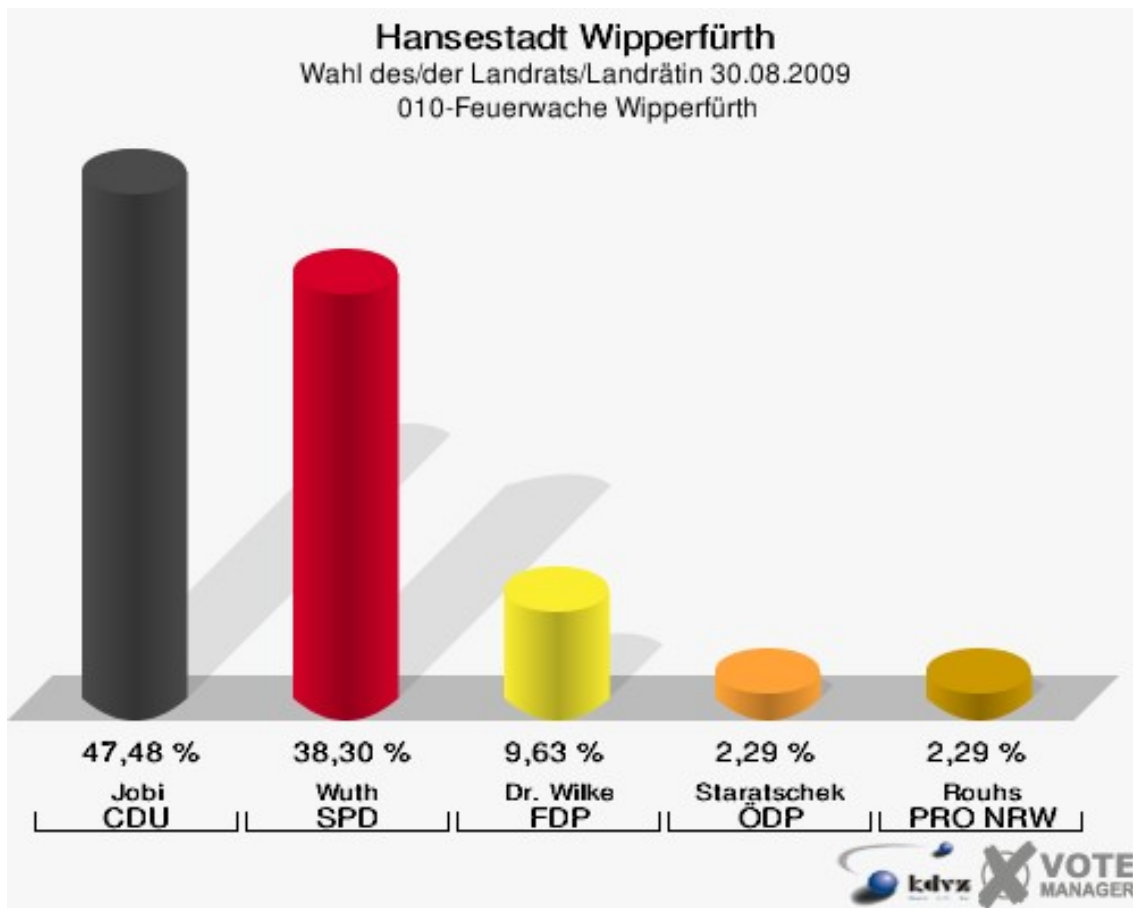

Stimmbezirke 010-Feuerwache Wipperfürth

	Anzahl	Prozent
Wahlberechtigte	867	
Wähler/innen	441	50,87 %
ungültige Stimmen	5	1,13 %
gültige Stimmen	436	98,87 %
Jobi, CDU	207	47,48 %
Wuth, SPD	167	38,30 %
Dr. Wilke, FDP	42	9,63 %
Staratschek, ÖDP	10	2,29 %
Rouhs, PRO NRW	10	2,29 %