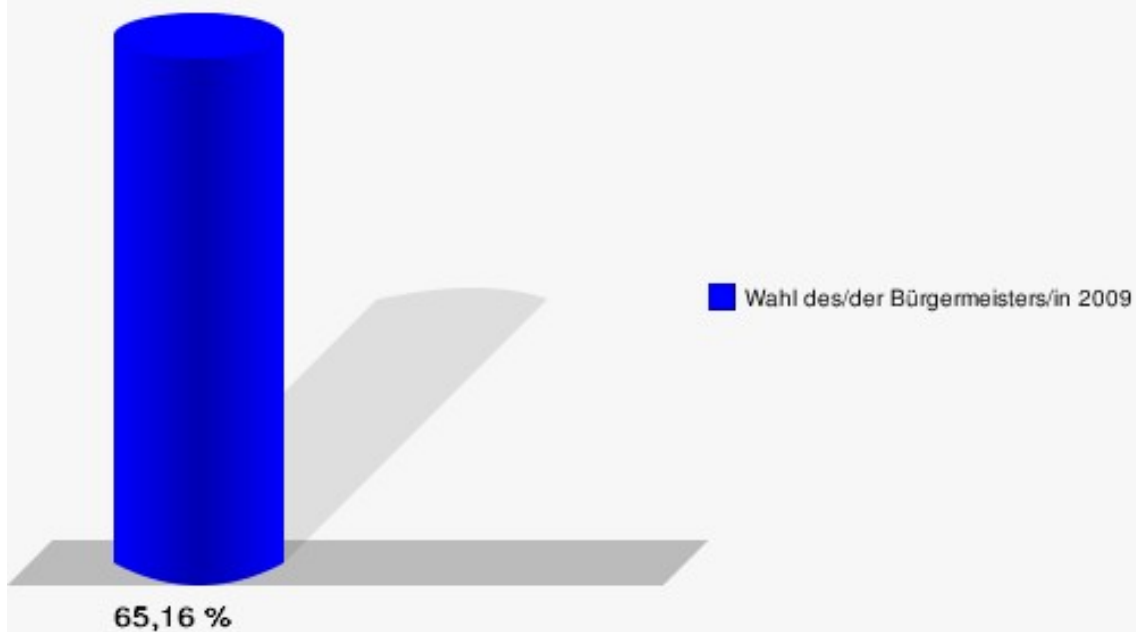

Hansestadt Wipperfürth
Wahl des/der Bürgermeisters/in 30.08.2009
Wahlbeteiligung 150-ehem. Grundschule Thier

160-Grundschule Wipperfeld

	Anzahl	Prozent
Wahlberechtigte	1.278	
Wähler/innen	863	67,53 %
ungültige Stimmen	11	1,27 %
gültige Stimmen	852	98,73 %
Forsting, CDU	473	55,52 %
Styp von Rekowski, SPD, UWG, GRÜNE	379	44,48 %