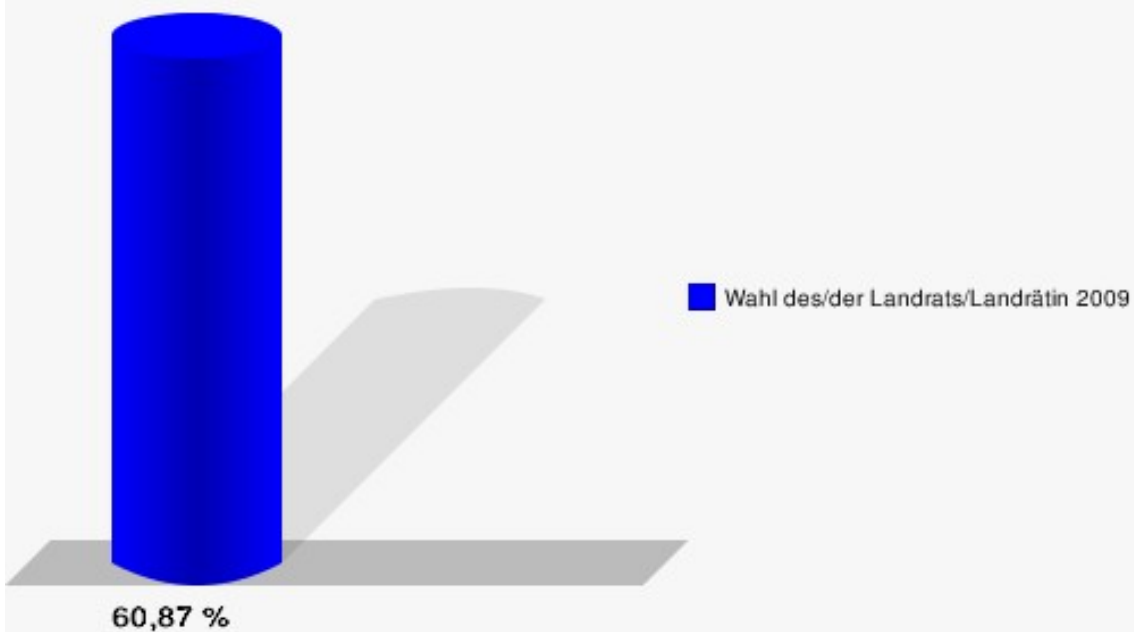

Hansestadt Wipperfürth
Wahl des/der Landrats/Landrätin 30.08.2009
Wahlbeteiligung Wahlbezirk-120

2 von 2 Schnellmeldungen

Wahlbezirk-130

	Anzahl	Prozent
Wahlberechtigte	1.138	
Wähler/innen	585	51,41 %
ungültige Stimmen	12	2,05 %
gültige Stimmen	573	97,95 %
Jobi, CDU	293	51,13 %
Wuth, SPD	205	35,78 %
Dr. Wilke, FDP	46	8,03 %
Staratschek, ÖDP	13	2,27 %
Rouhs, PRO NRW	16	2,79 %