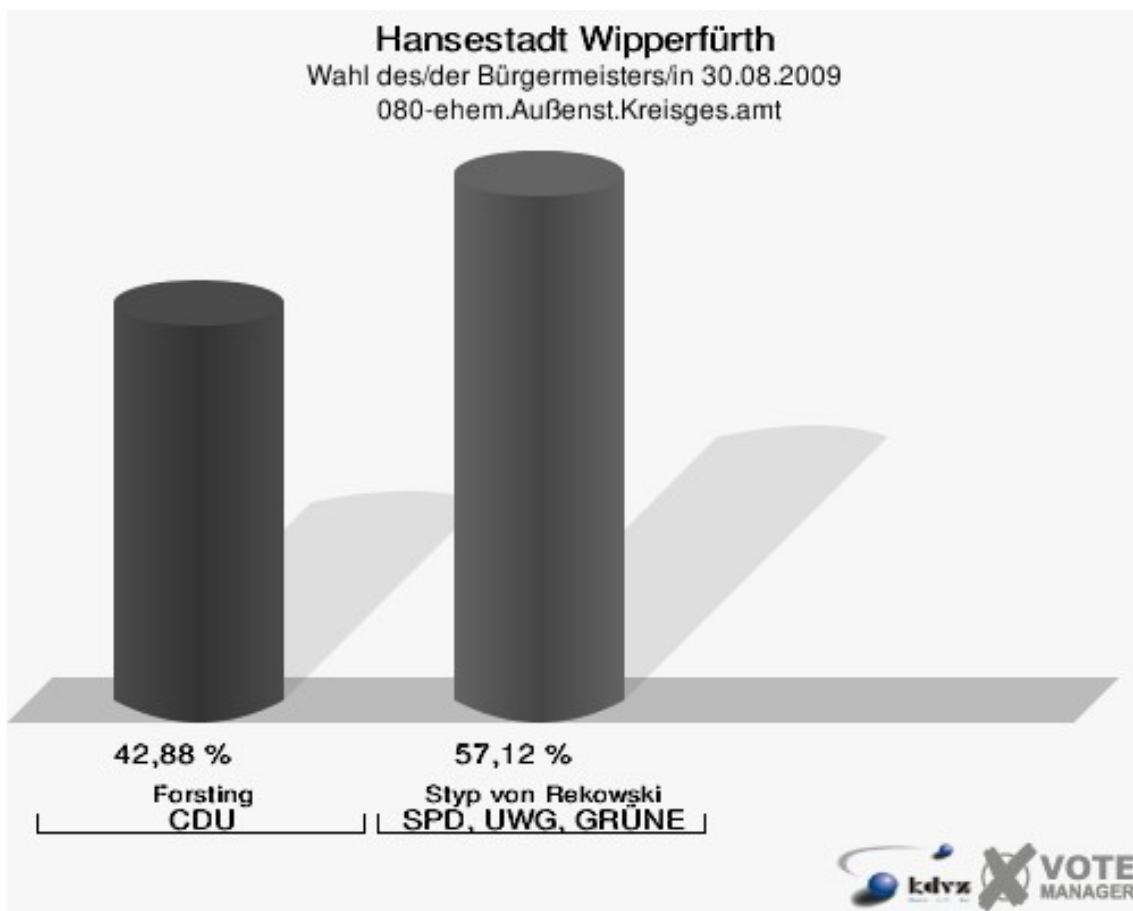

080-ehem.Außenst.Kreisges.amt

	Anzahl	Prozent
Wahlberechtigte	1.063	
Wähler/innen	580	54,56 %
ungültige Stimmen	4	0,69 %
gültige Stimmen	576	99,31 %
Forsting, CDU	247	42,88 %
Styp von Rekowski, SPD, UWG, GRÜNE	329	57,12 %