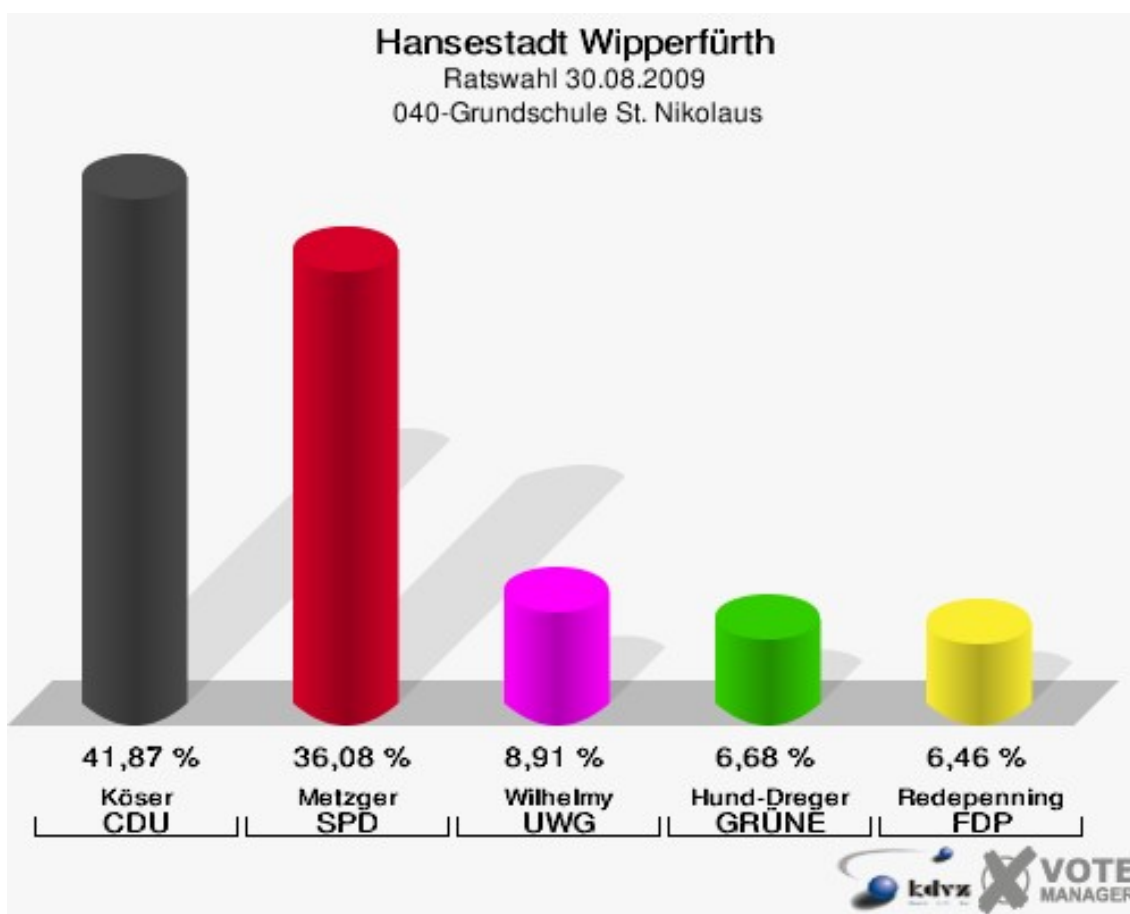

040-Grundschule St. Nikolaus

	Anzahl	Prozent
Wahlberechtigte	822	
Wähler/innen	456	55,47 %
ungültige Stimmen	7	1,54 %
gültige Stimmen	449	98,46 %
Köser, CDU	188	41,87 %
Metzger, SPD	162	36,08 %
Wilhelmy, UWG	40	8,91 %
Hund-Dreger, GRÜNE	30	6,68 %
Redepenning, FDP	29	6,46 %