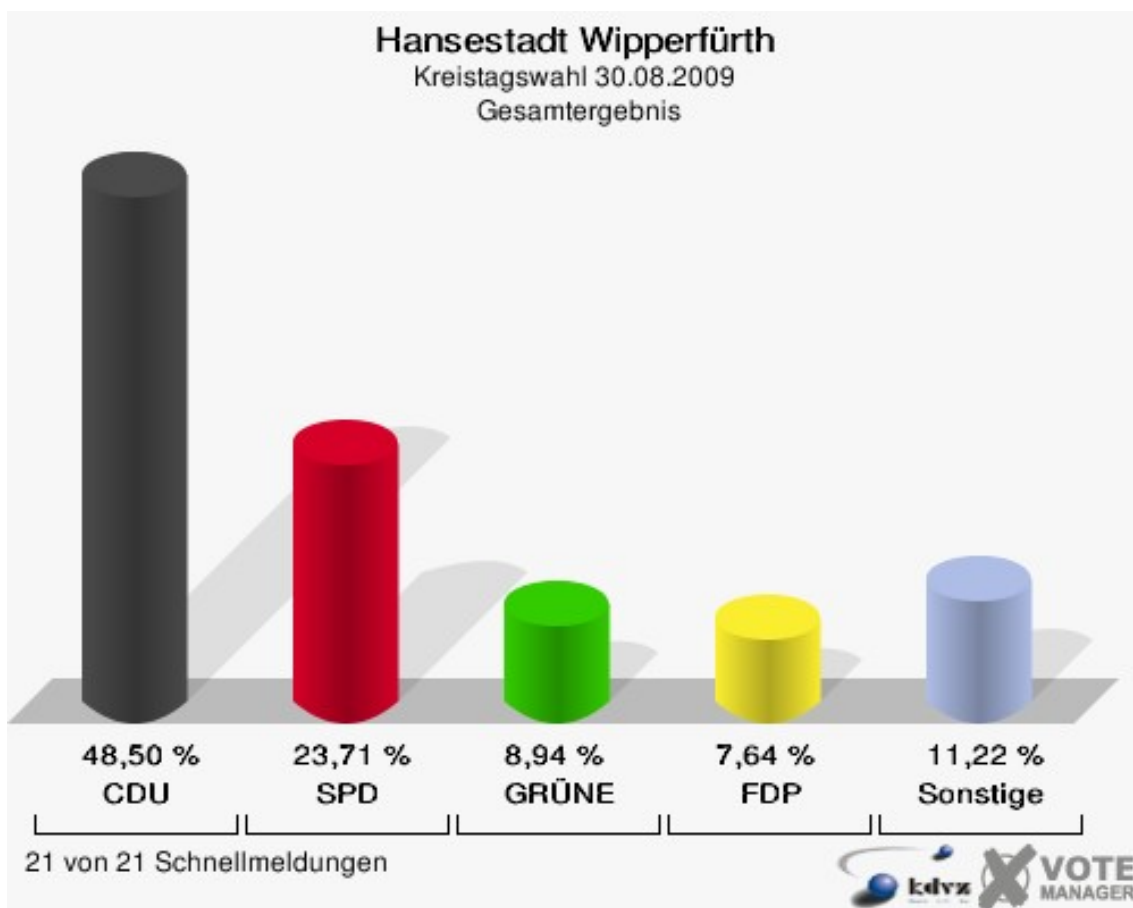

Kreistagswahl Hansestadt Wipperfürth

	Anzahl	Prozent
Wahlberechtigte	18.090	
Wähler/innen	10.997	60,79 %
ungültige Stimmen	122	1,11 %
gültige Stimmen	10.875	98,89 %
CDU	5.274	48,50 %
SPD	2.579	23,71 %
GRÜNE	972	8,94 %
FDP	831	7,64 %
DIE LINKE	242	2,23 %
ödp	0	0,00 %
pro NRW	185	1,70 %
UWG	774	7,12 %
FWO	18	0,17 %