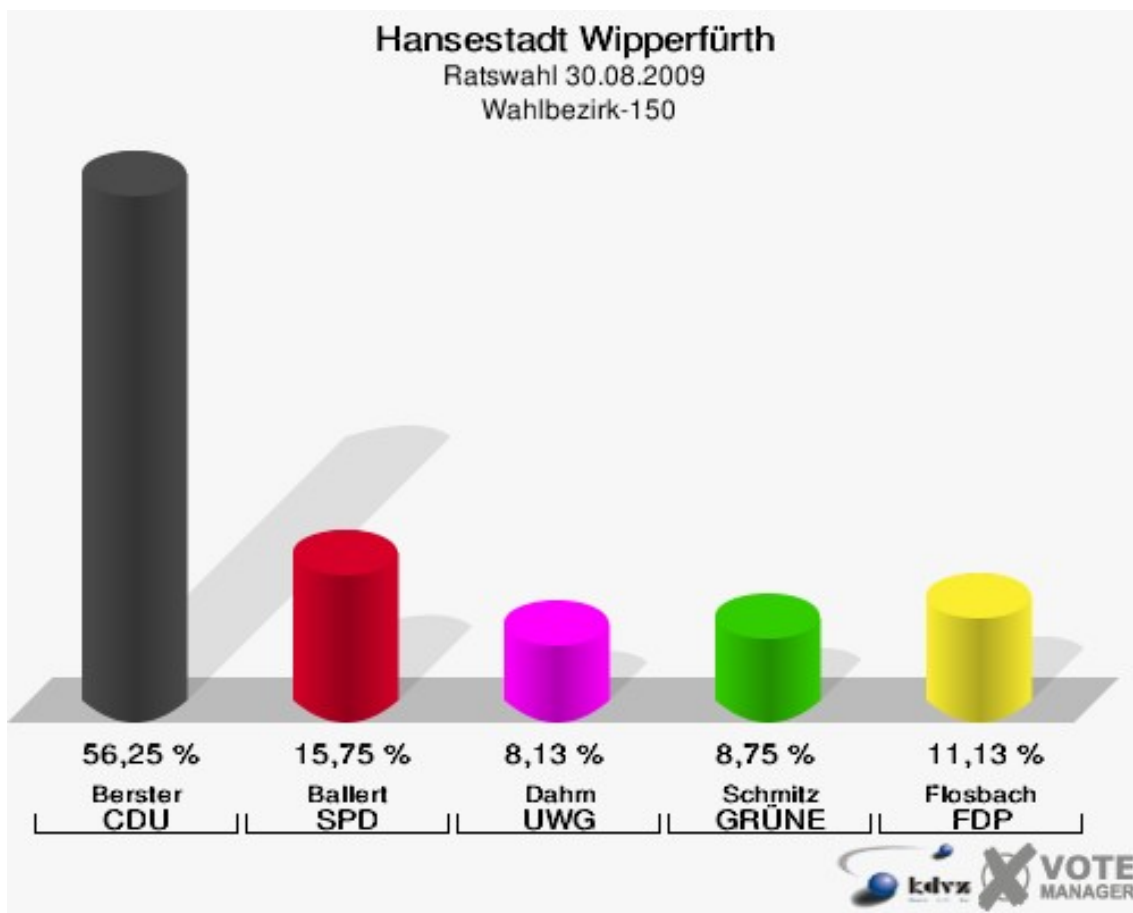

Gewählt:

Berster, Heribert (CDU)

Hansestadt Wipperfürth
Ratswahl 30.08.2009
Wahlbeteiligung Wahlbezirk-150

Wahlbezirk-160

	Anzahl	Prozent
Wahlberechtigte	1.278	
Wähler/innen	862	67,45 %
ungültige Stimmen	8	0,93 %
gültige Stimmen	854	99,07 %
Kremer, CDU	497	58,20 %
Hilscher, SPD	111	13,00 %
Nitsch, UWG	156	18,27 %
Blumberg, GRÜNE	62	7,26 %
Dr. Schulze, FDP	28	3,28 %