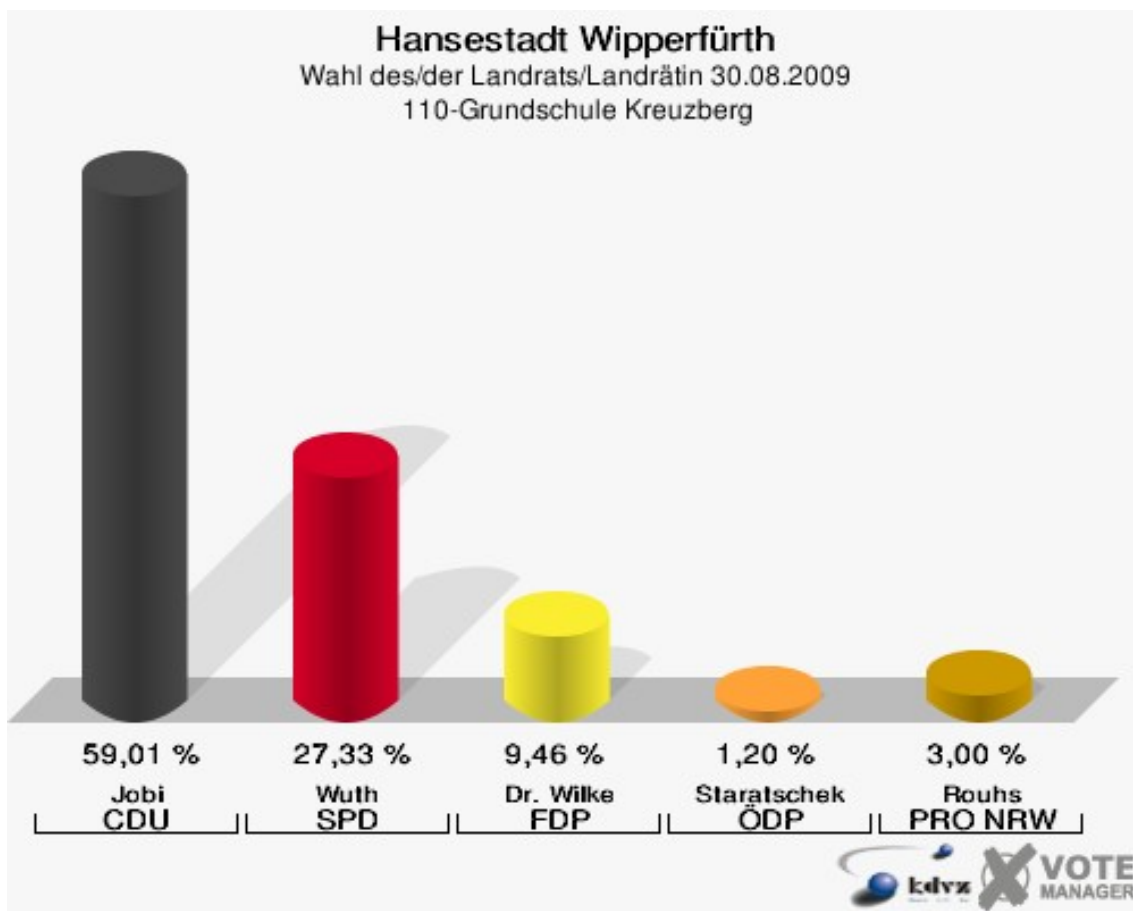

110-Grundschule Kreuzberg

	Anzahl	Prozent
Wahlberechtigte	994	
Wähler/innen	672	67,61 %
ungültige Stimmen	6	0,89 %
gültige Stimmen	666	99,11 %
Jobi, CDU	393	59,01 %
Wuth, SPD	182	27,33 %
Dr. Wilke, FDP	63	9,46 %
Staratschek, ÖDP	8	1,20 %
Rouhs, PRO NRW	20	3,00 %