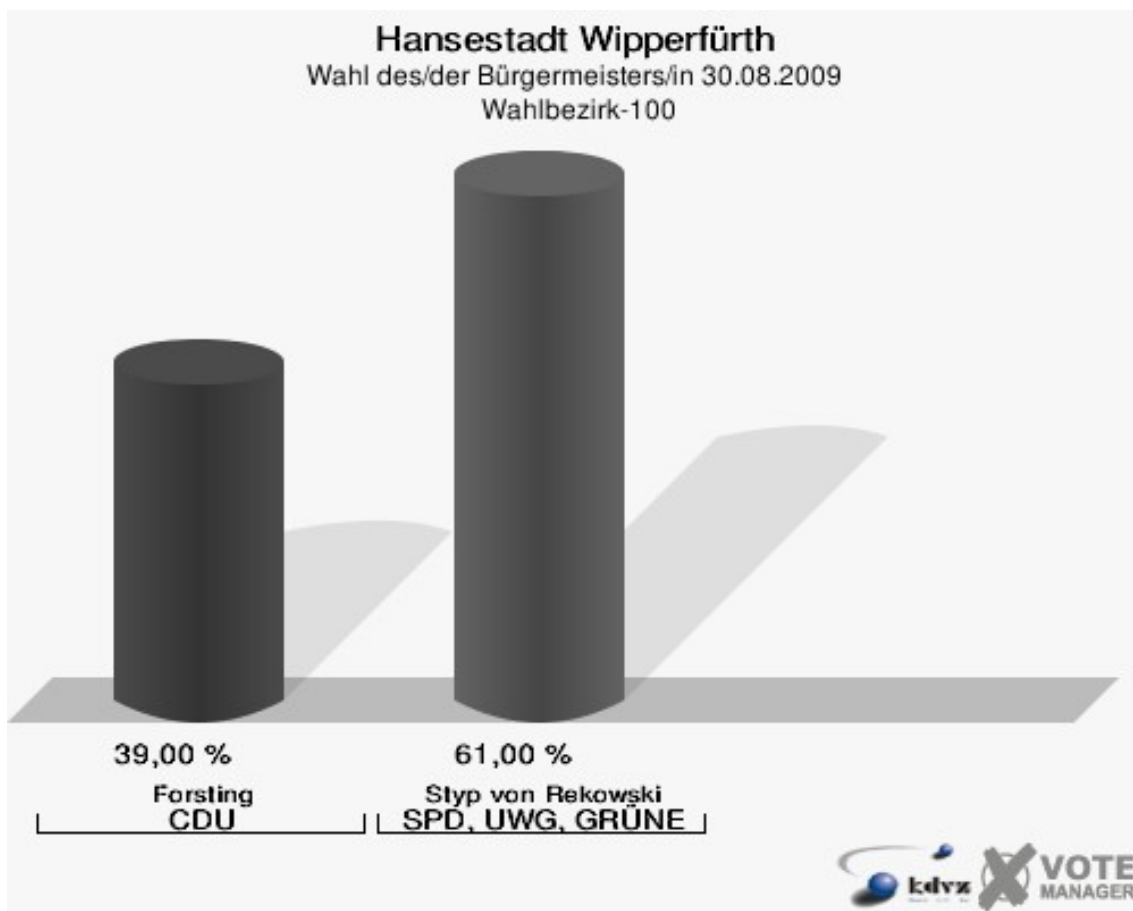

Wahlbezirk-100

	Anzahl	Prozent
Wahlberechtigte	1.032	
Wähler/innen	711	68,90 %
ungültige Stimmen	11	1,55 %
gültige Stimmen	700	98,45 %
Forsting, CDU	273	39,00 %
Styp von Rekowski, SPD, UWG, GRÜNE	427	61,00 %