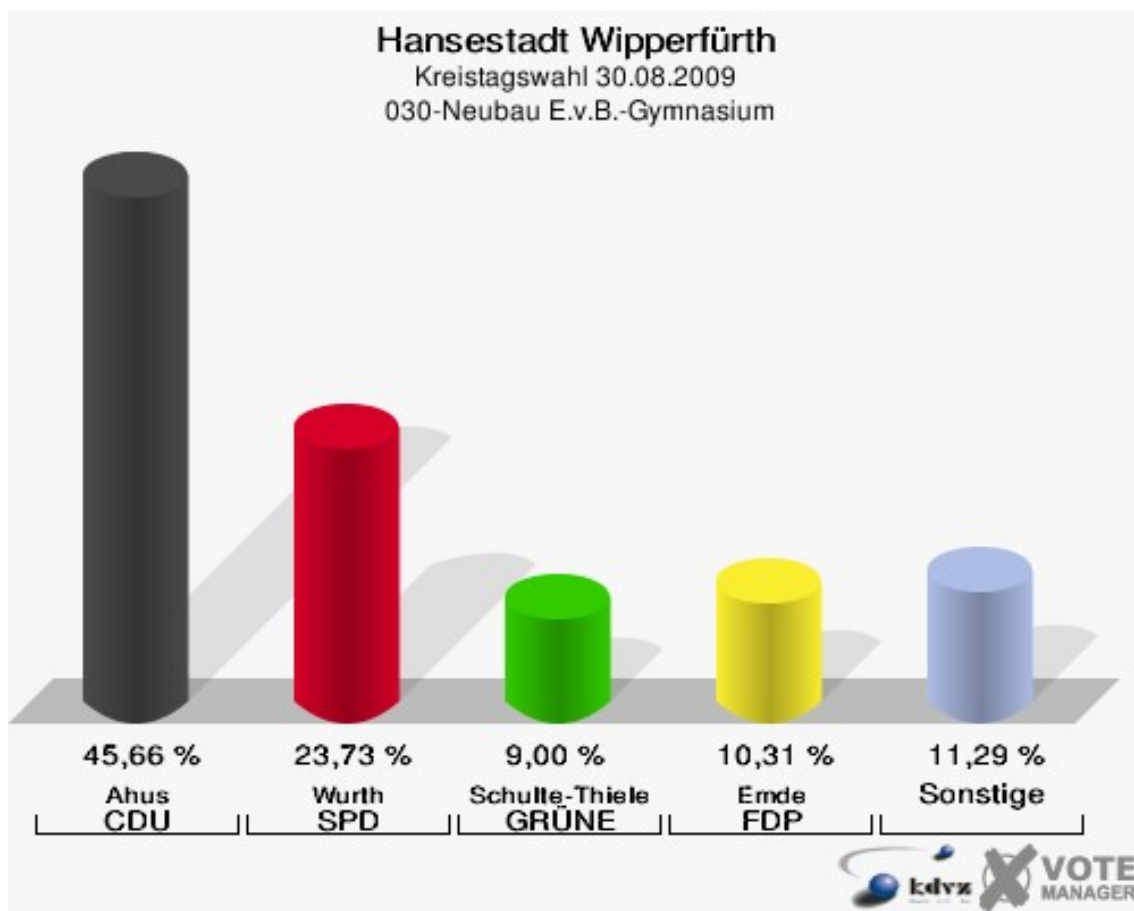

030-Neubau E.v.B.-Gymnasium

	Anzahl	Prozent
Wahlberechtigte	974	
Wähler/innen	616	63,24 %
ungültige Stimmen	5	0,81 %
gültige Stimmen	611	99,19 %
Ahus, CDU	279	45,66 %
Wurth, SPD	145	23,73 %
Schulte-Thiele, GRÜNE	55	9,00 %
Emde, FDP	63	10,31 %
Hewald, DIE LINKE	14	2,29 %
ödp	0	0,00 %
Schröder, pro NRW	14	2,29 %
Virchow, UWG	39	6,38 %
Lück, FWO	2	0,33 %