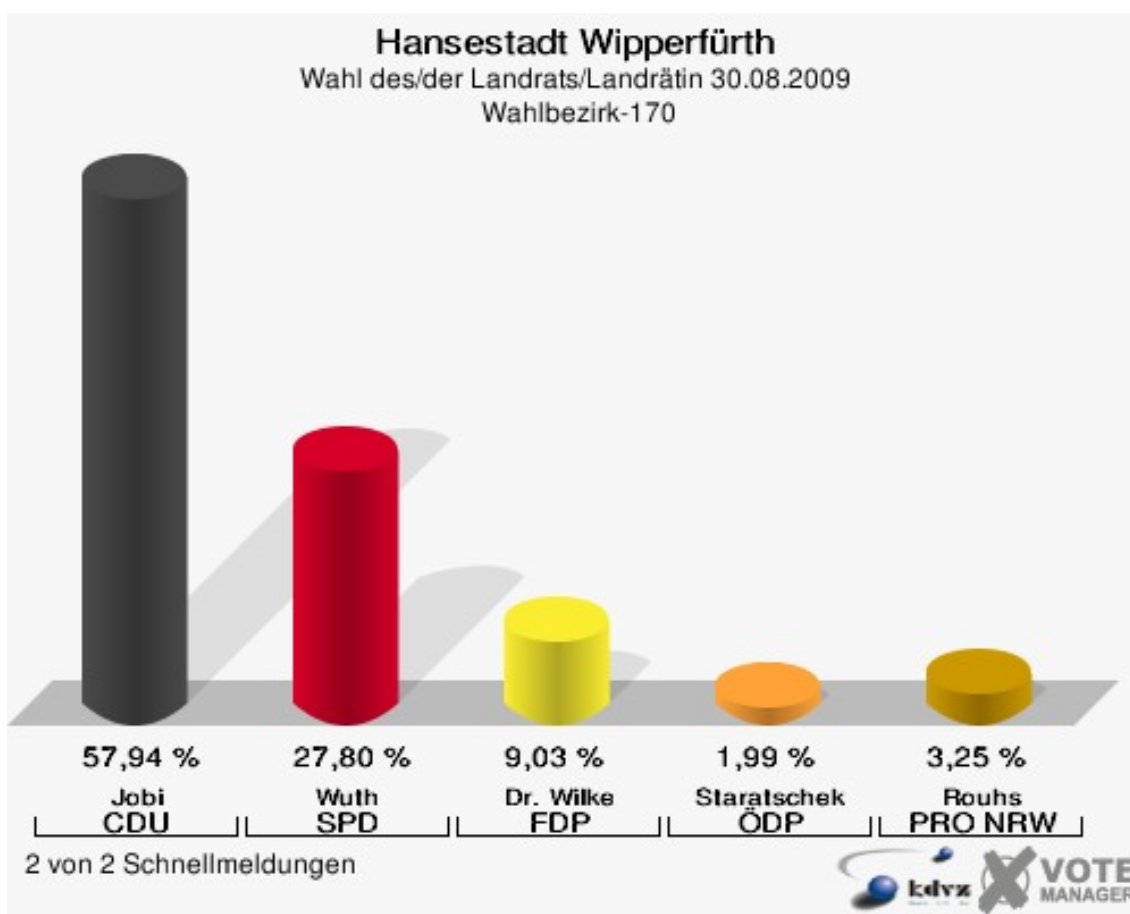

Wahlbezirk-170

	Anzahl	Prozent
Wahlberechtigte	893	
Wähler/innen	560	62,71 %
ungültige Stimmen	6	1,07 %
gültige Stimmen	554	98,93 %
Jobi, CDU	321	57,94 %
Wuth, SPD	154	27,80 %
Dr. Wilke, FDP	50	9,03 %
Staratschek, ÖDP	11	1,99 %
Rouhs, PRO NRW	18	3,25 %