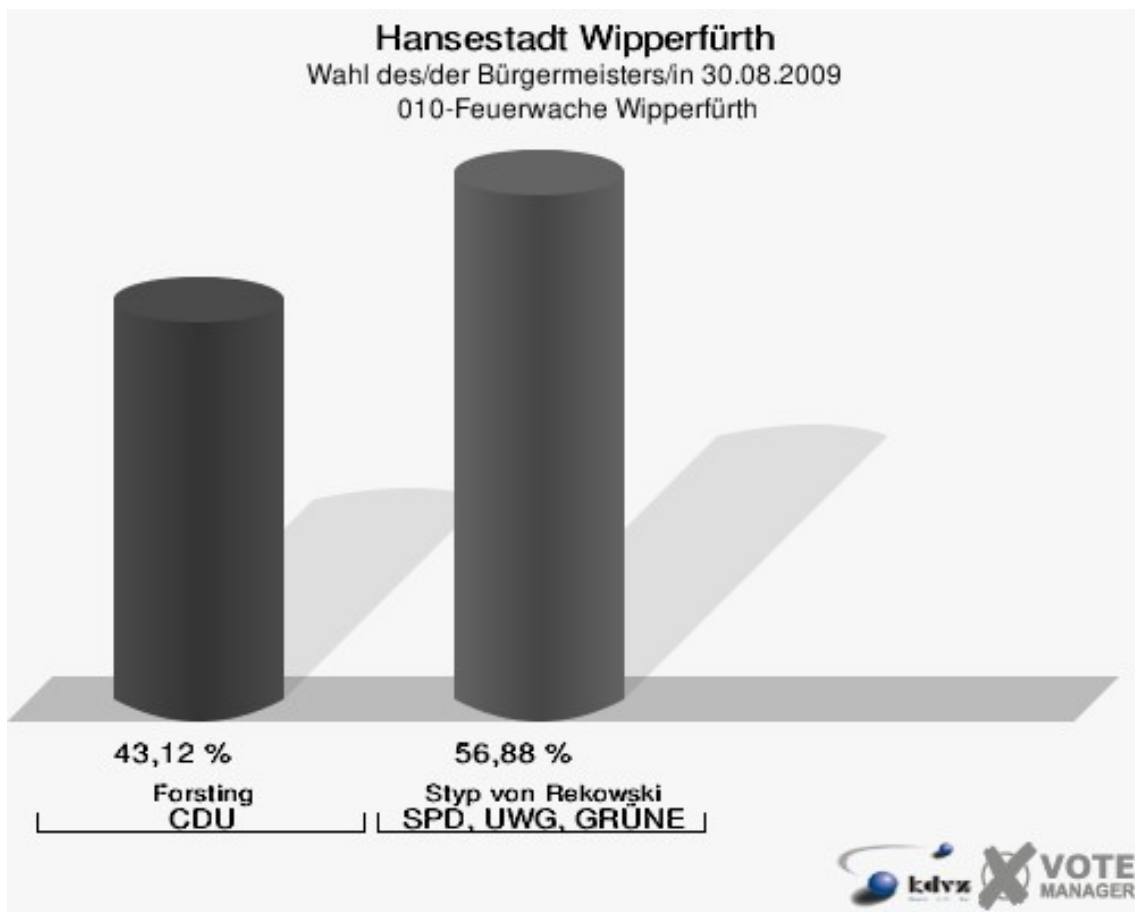

Stimmbezirke
010-Feuerwache Wipperfürth

	Anzahl	Prozent
Wahlberechtigte	867	
Wähler/innen	441	50,87 %
ungültige Stimmen	5	1,13 %
gültige Stimmen	436	98,87 %
Forsting, CDU	188	43,12 %
Styp von Rekowski, SPD, UWG, GRÜNE	248	56,88 %