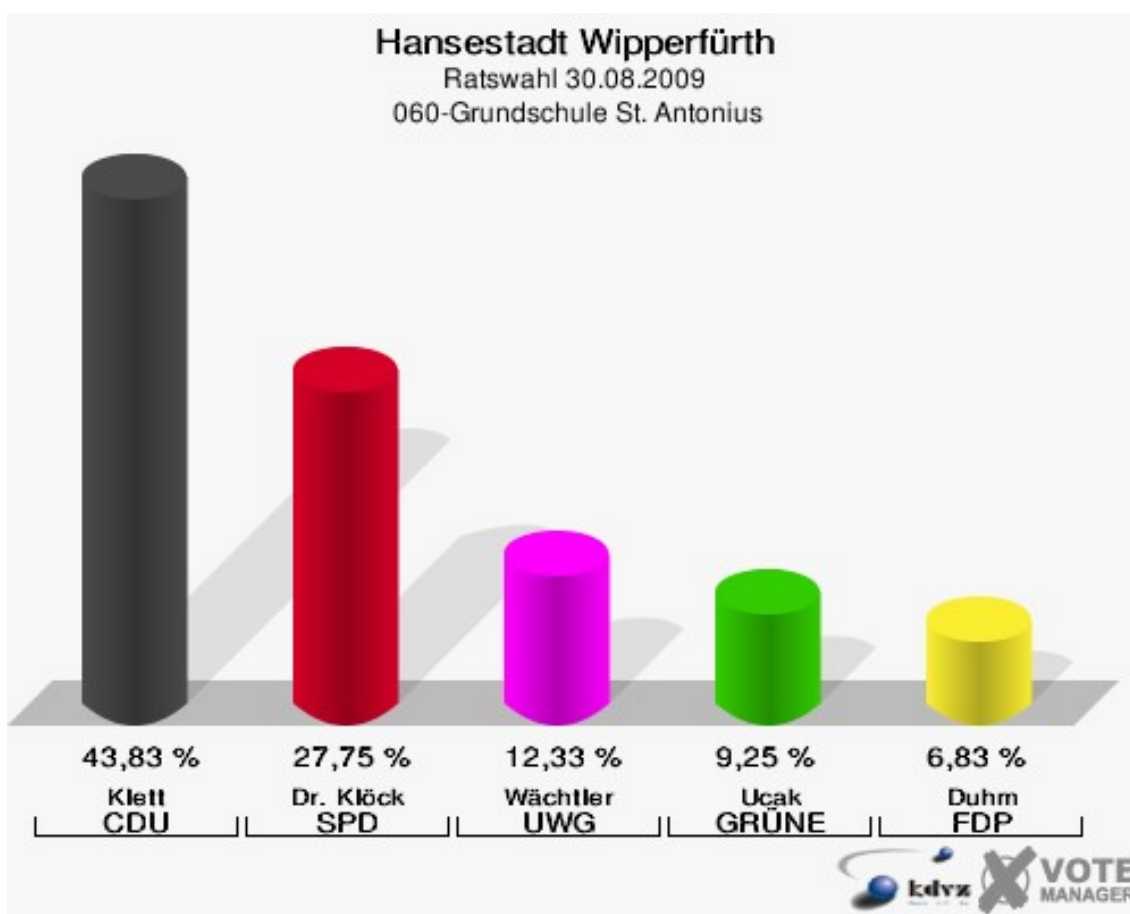

060-Grundschule St. Antonius

	Anzahl	Prozent
Wahlberechtigte	900	
Wähler/innen	462	51,33 %
ungültige Stimmen	8	1,73 %
gültige Stimmen	454	98,27 %
Klett, CDU	199	43,83 %
Dr. Klöck, SPD	126	27,75 %
Wächtler, UWG	56	12,33 %
Ucak, GRÜNE	42	9,25 %
Duhm, FDP	31	6,83 %