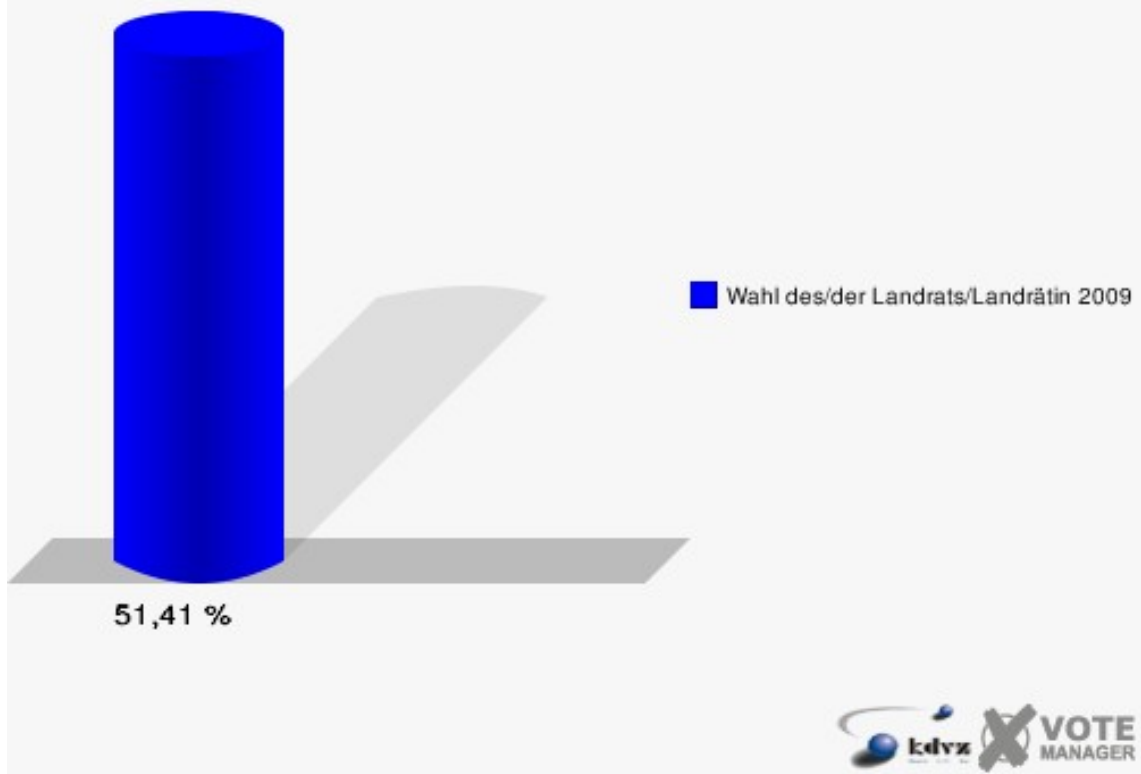

Hansestadt Wipperfürth
Wahl des/der Landrats/Landrätin 30.08.2009
Wahlbeteiligung Wahlbezirk-130

Wahlbezirk-140

	Anzahl	Prozent
Wahlberechtigte	1.237	
Wähler/innen	829	67,02 %
ungültige Stimmen	14	1,69 %
gültige Stimmen	815	98,31 %
Jobi, CDU	508	62,33 %
Wuth, SPD	198	24,29 %
Dr. Wilke, FDP	67	8,22 %
Staratschek, ÖDP	18	2,21 %
Rouhs, PRO NRW	24	2,94 %