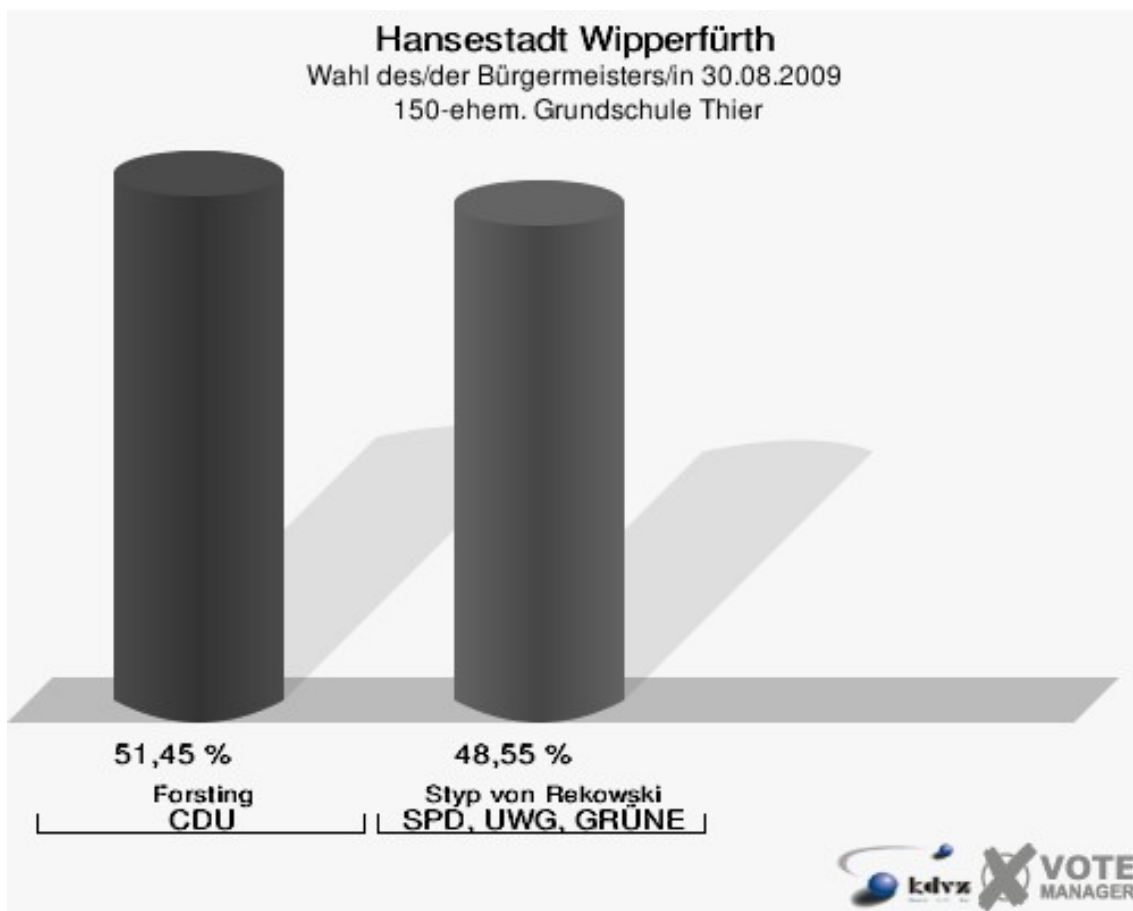

150-ehem. Grundschule Thier

	Anzahl	Prozent
Wahlberechtigte	1.240	
Wähler/innen	808	65,16 %
ungültige Stimmen	13	1,61 %
gültige Stimmen	795	98,39 %
Forsting, CDU	409	51,45 %
Styp von Rekowski, SPD, UWG, GRÜNE	386	48,55 %