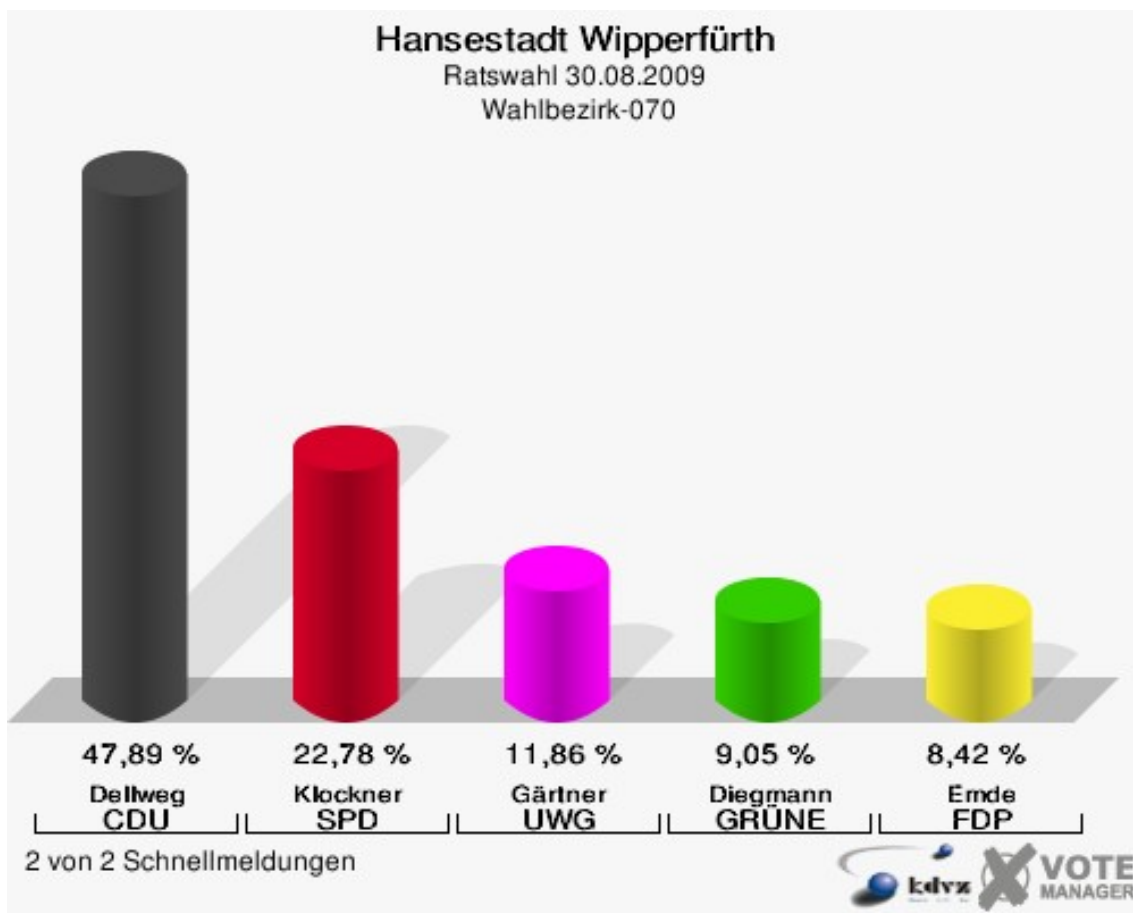

Gewählt:

Klett, Stefan (CDU)

Hansestadt Wipperfürth
Ratswahl 30.08.2009
Wahlbeteiligung Wahlbezirk-060

Wahlbezirk-070

	Anzahl	Prozent
Wahlberechtigte	1.050	
Wähler/innen	654	62,29 %
ungültige Stimmen	13	1,99 %
gültige Stimmen	641	98,01 %
Dellweg, CDU	307	47,89 %
Klockner, SPD	146	22,78 %
Gärtner, UWG	76	11,86 %
Diegmann, GRÜNE	58	9,05 %
Emde, FDP	54	8,42 %