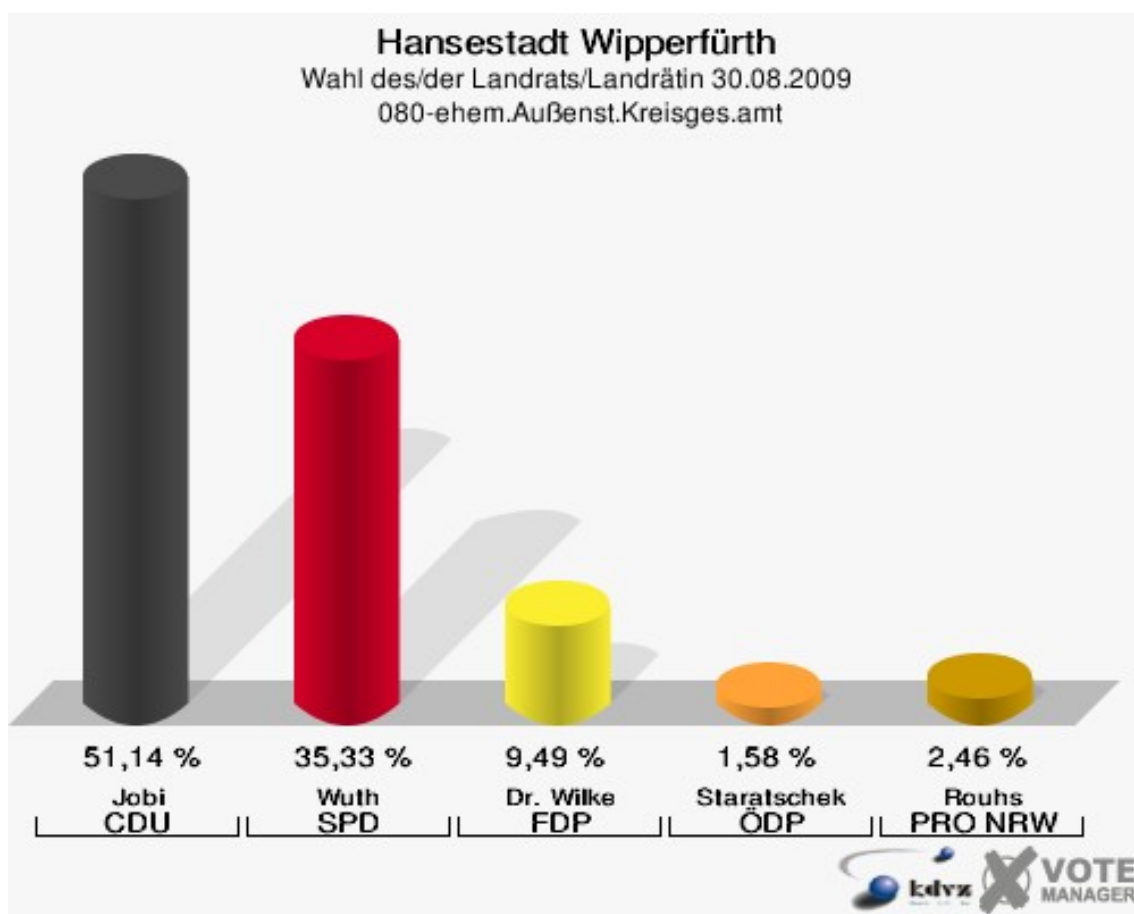

080-ehem.Außenst.Kreisges.amt

	Anzahl	Prozent
Wahlberechtigte	1.063	
Wähler/innen	579	54,47 %
ungültige Stimmen	10	1,73 %
gültige Stimmen	569	98,27 %
Jobi, CDU	291	51,14 %
Wuth, SPD	201	35,33 %
Dr. Wilke, FDP	54	9,49 %
Staratschek, ÖDP	9	1,58 %
Rouhs, PRO NRW	14	2,46 %