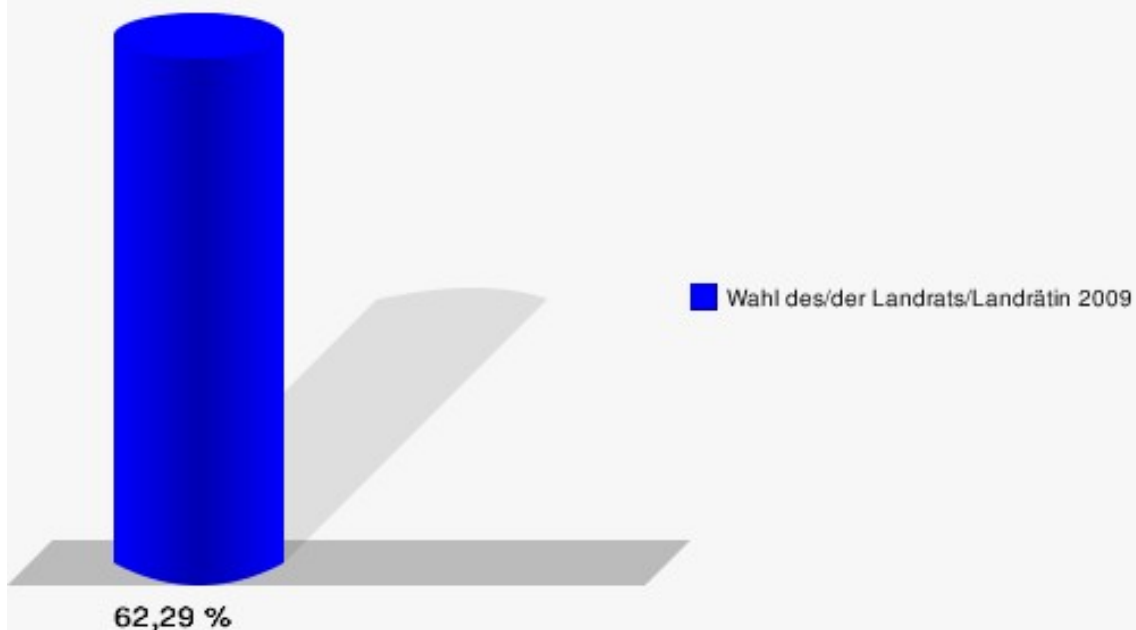

Hansestadt Wipperfürth
Wahl des/der Landrats/Landrätin 30.08.2009
Wahlbeteiligung Wahlbezirk-070

2 von 2 Schnellmeldungen

Wahlbezirk-080

	Anzahl	Prozent
Wahlberechtigte	1.063	
Wähler/innen	579	54,47 %
ungültige Stimmen	10	1,73 %
gültige Stimmen	569	98,27 %
Jobi, CDU	291	51,14 %
Wuth, SPD	201	35,33 %
Dr. Wilke, FDP	54	9,49 %
Staratschek, ÖDP	9	1,58 %
Rouhs, PRO NRW	14	2,46 %