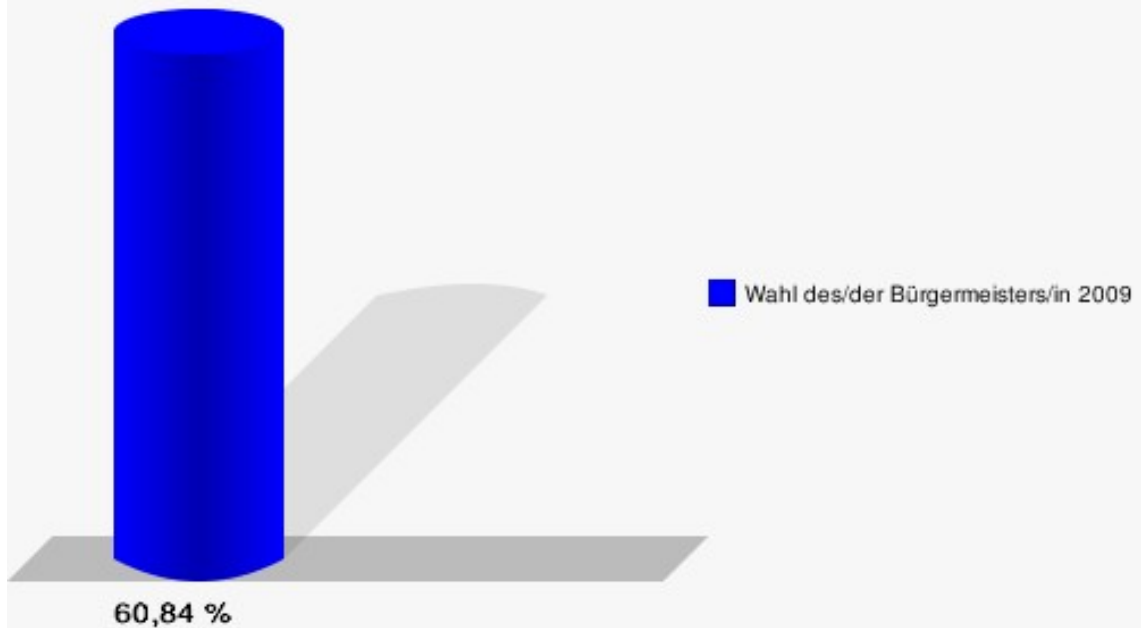

Hansestadt Wipperfürth
Wahl des/der Bürgermeisters/in 30.08.2009
Wahlbeteiligung Gesamtergebnis

21 von 21 Schnellmeldungen

Wahlbezirke
Wahlbezirk-010

	Anzahl	Prozent
Wahlberechtigte	867	
Wähler/innen	441	50,87 %
ungültige Stimmen	5	1,13 %
gültige Stimmen	436	98,87 %
Forsting, CDU	188	43,12 %
Styp von Rekowski, SPD, UWG, GRÜNE	248	56,88 %