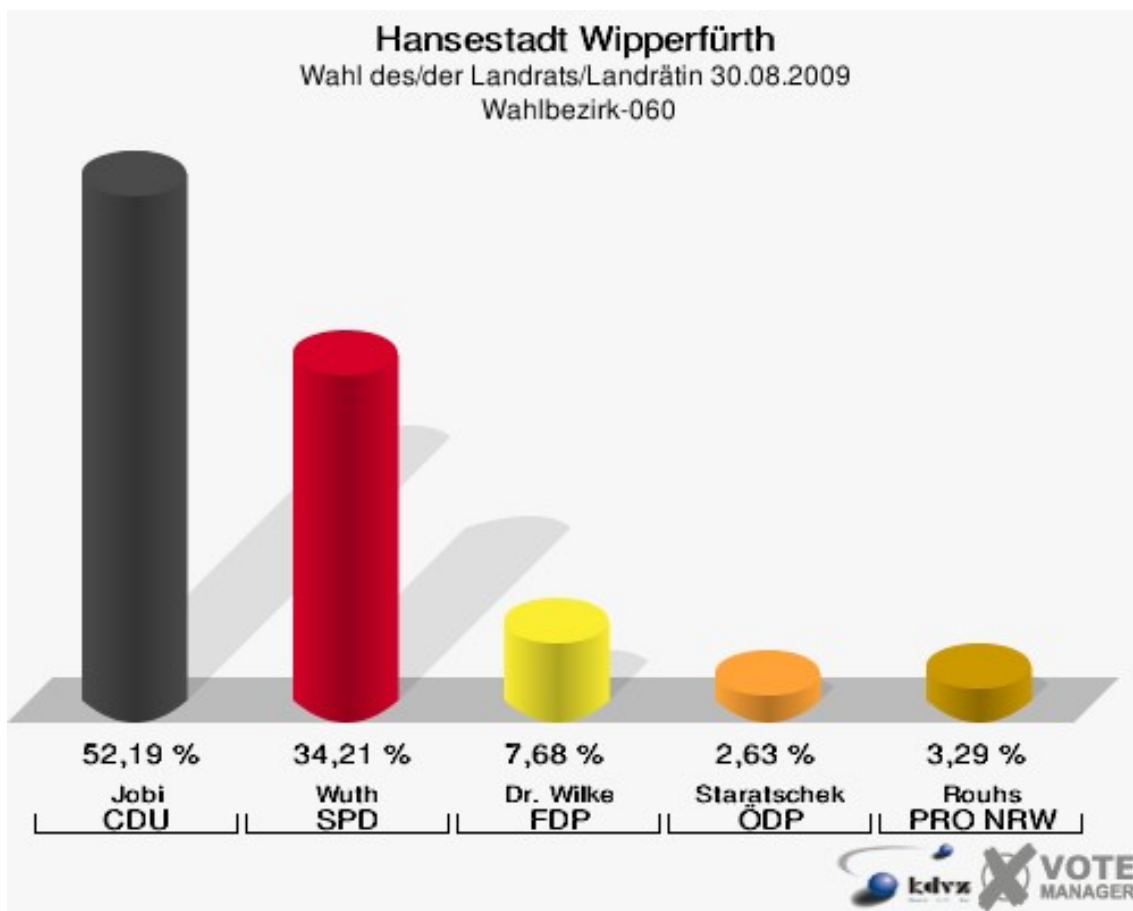

Wahlbezirk-060

	Anzahl	Prozent
Wahlberechtigte	900	
Wähler/innen	462	51,33 %
ungültige Stimmen	6	1,30 %
gültige Stimmen	456	98,70 %
Jobi, CDU	238	52,19 %
Wuth, SPD	156	34,21 %
Dr. Wilke, FDP	35	7,68 %
Staratschek, ÖDP	12	2,63 %
Rouhs, PRO NRW	15	3,29 %