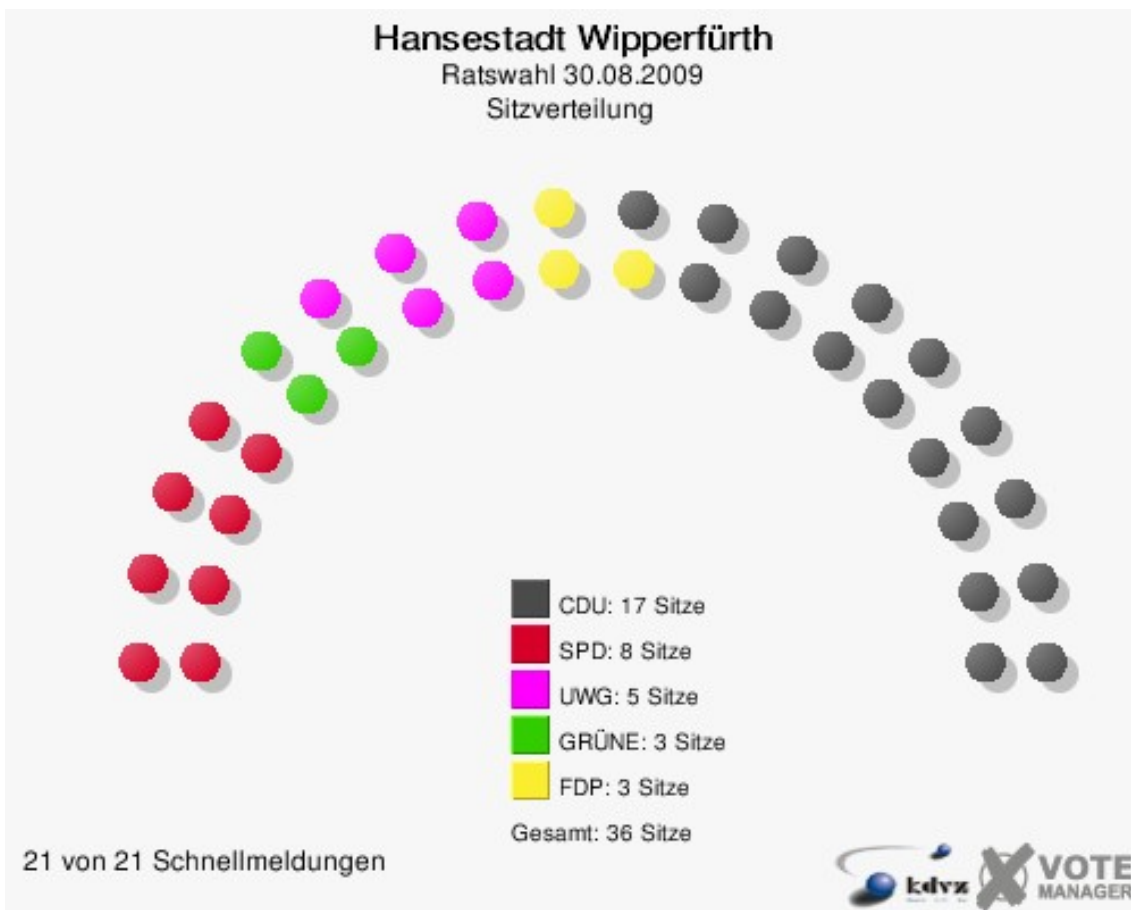

Folgende Kandidaten wurden gewählt:

Partei	Kandidat	Mandat
CDU	Schneider, Eva-Maria	Direktmandat im Wahlbezirk 010
CDU	Palubitzki, Lothar	Direktmandat im Wahlbezirk 020
CDU	Stefer, Michael	Direktmandat im Wahlbezirk 030
CDU	Köser, André	Direktmandat im Wahlbezirk 040
CDU	Höhfeld, Rolf	Direktmandat im Wahlbezirk 050
CDU	Klett, Stefan	Direktmandat im Wahlbezirk 060
CDU	Dellweg, Friedel	Direktmandat im Wahlbezirk 070
CDU	Surborg, Joachim	Direktmandat im Wahlbezirk 080
CDU	Weingärtner, Bastian	Direktmandat im Wahlbezirk 090
CDU	Vacca, Vincenzo Hubert	Direktmandat im Wahlbezirk 100
CDU	Funke, Jürgen	Direktmandat im Wahlbezirk 110
CDU	Bongen, Hermann-Josef	Direktmandat im Wahlbezirk 120