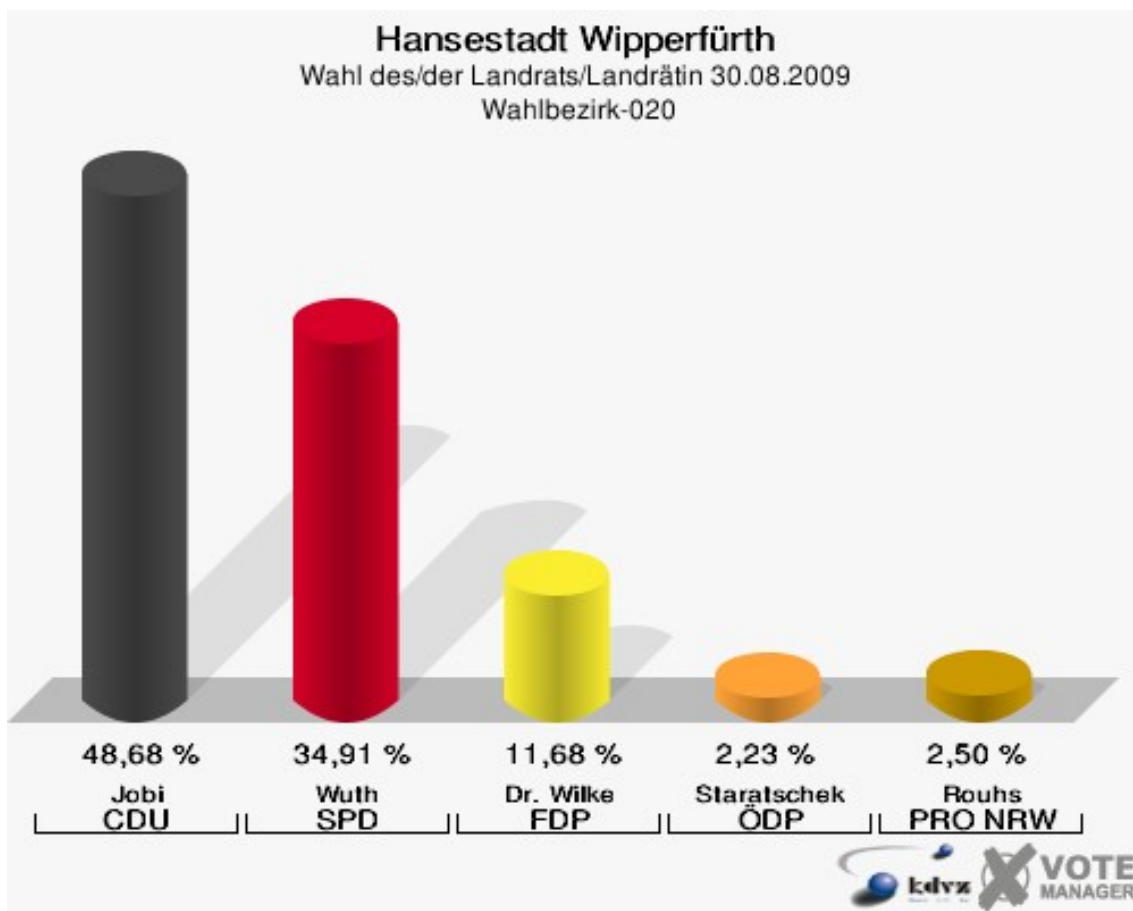

Wahlbezirk-020

	Anzahl	Prozent
Wahlberechtigte	1.198	
Wähler/innen	727	60,68 %
ungültige Stimmen	8	1,10 %
gültige Stimmen	719	98,90 %
Jobi, CDU	350	48,68 %
Wuth, SPD	251	34,91 %
Dr. Wilke, FDP	84	11,68 %
Staratschek, ÖDP	16	2,23 %
Rouhs, PRO NRW	18	2,50 %