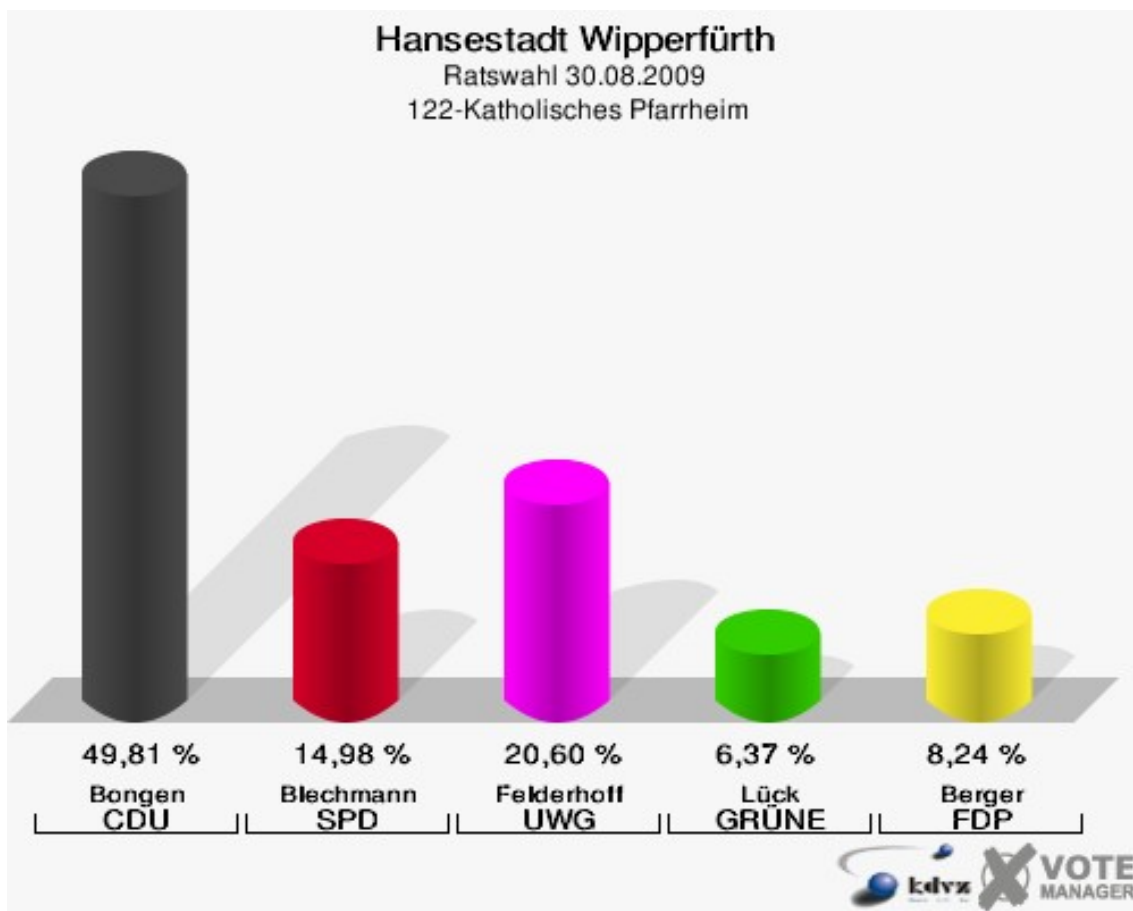

Hansestadt Wipperfürth

Ratswahl 30.08.2009

Wahlbeteiligung 121-AWO-Kindergarten Kupferberg

122-Katholisches Pfarrheim

	Anzahl	Prozent
Wahlberechtigte	483	
Wähler/innen	269	55,69 %
ungültige Stimmen	2	0,74 %
gültige Stimmen	267	99,26 %
Bongen, CDU	133	49,81 %
Blechmann, SPD	40	14,98 %
Felderhoff, UWG	55	20,60 %
Lück, GRÜNE	17	6,37 %
Berger, FDP	22	8,24 %