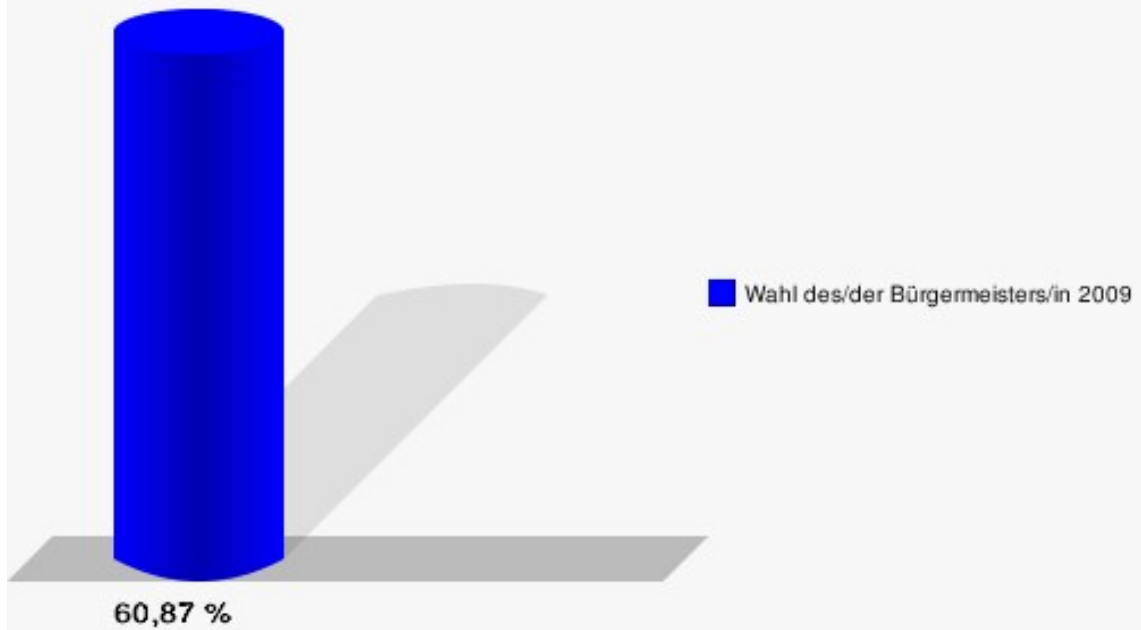

Hansestadt Wipperfürth
Wahl des/der Bürgermeisters/in 30.08.2009
Wahlbeteiligung Wahlbezirk-120

2 von 2 Schnellmeldungen

Wahlbezirk-130

	Anzahl	Prozent
Wahlberechtigte	1.138	
Wähler/innen	585	51,41 %
ungültige Stimmen	5	0,85 %
gültige Stimmen	580	99,15 %
Forsting, CDU	277	47,76 %
Styp von Rekowski, SPD, UWG, GRÜNE	303	52,24 %