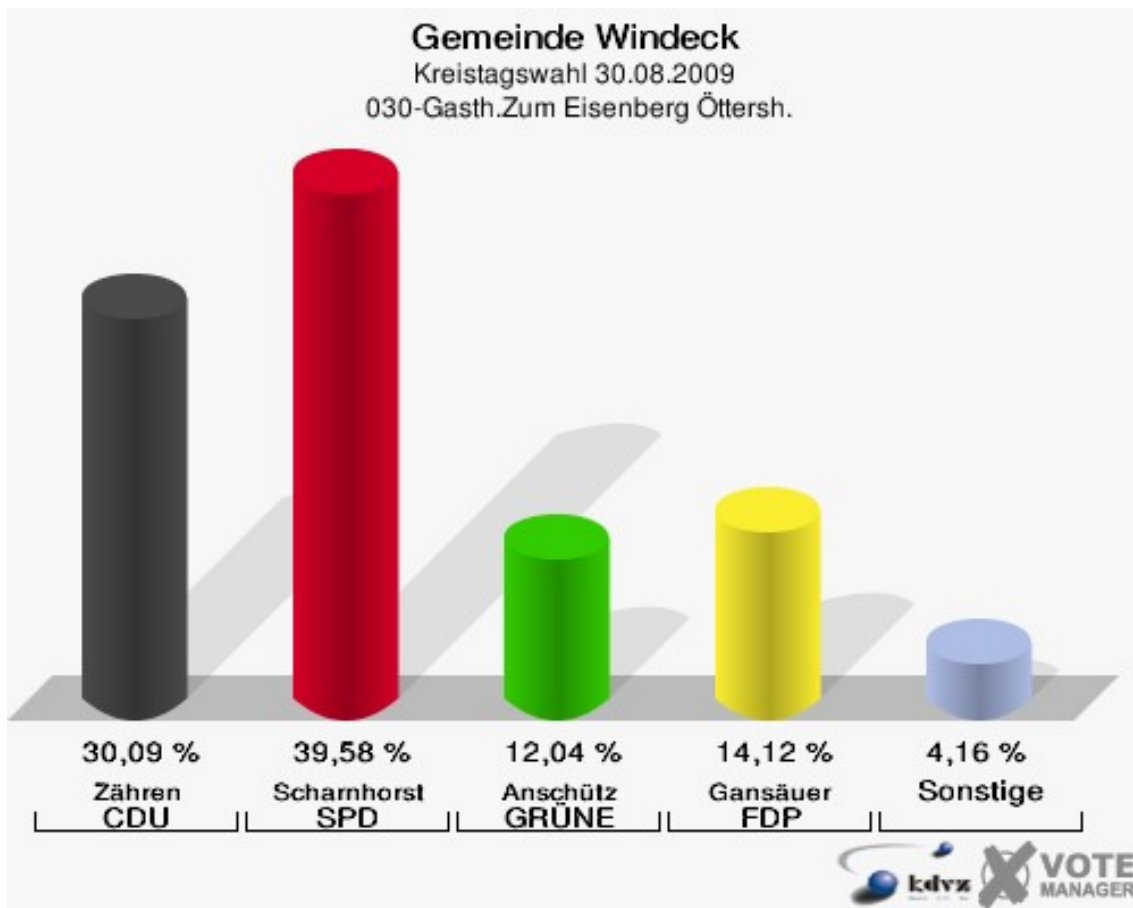

030-Gasth.Zum Eisenberg Öttersh.

	Anzahl	Prozent
Wahlberechtigte	809	
Wähler/innen	437	54,02 %
ungültige Stimmen	5	1,14 %
gültige Stimmen	432	98,86 %
Zähren, CDU	130	30,09 %
Scharnhorst, SPD	171	39,58 %
Anschütz, GRÜNE	52	12,04 %
Gansäuer, FDP	61	14,12 %
Fuad, DIE LINKE	8	1,85 %
Kerper, NPD	4	0,93 %
Henrichs, Volksabstimmung	3	0,69 %
BfM	0	0,00 %
Kniebes, FUW	3	0,69 %