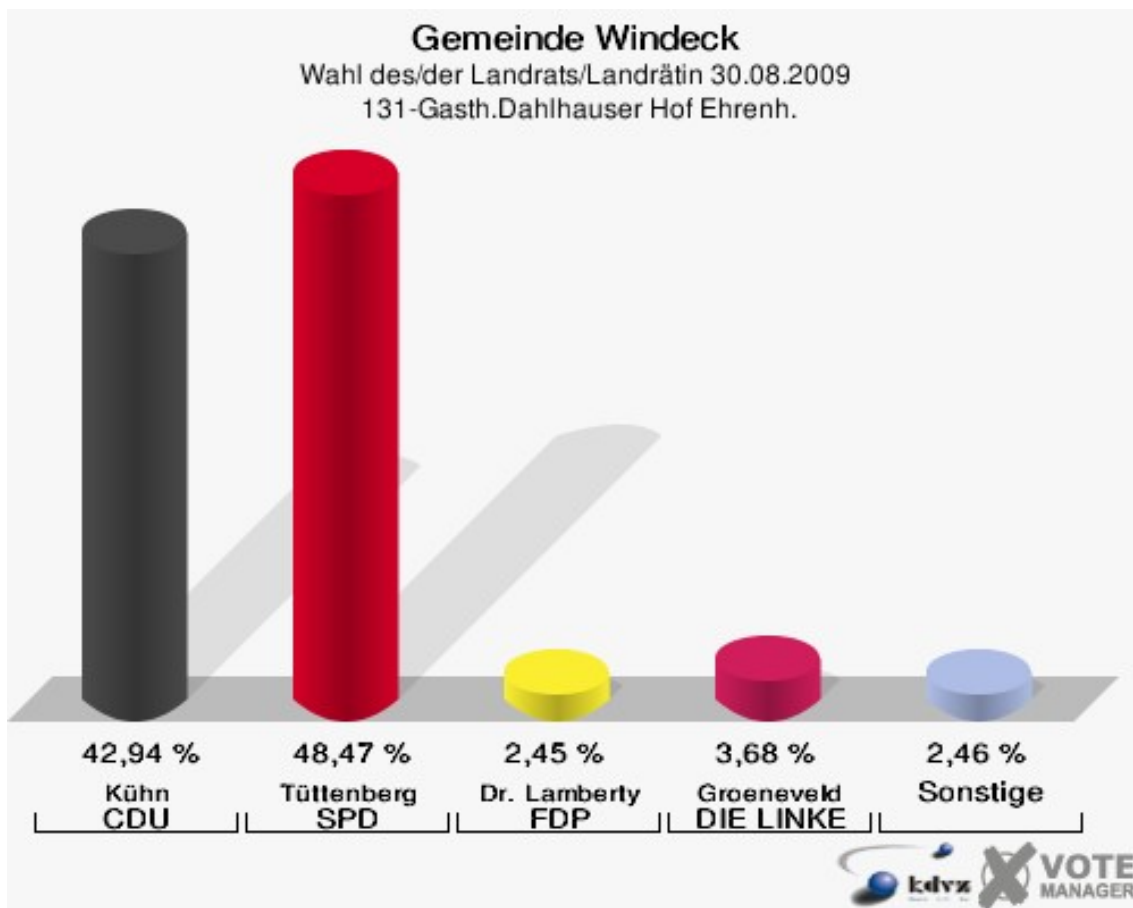

131-Gasth.Dahlhauser Hof Ehrenh.

	Anzahl	Prozent
Wahlberechtigte	344	
Wähler/innen	169	49,13 %
ungültige Stimmen	6	3,55 %
gültige Stimmen	163	96,45 %
Kühn, CDU	70	42,94 %
Tüttenberg, SPD	79	48,47 %
Dr. Lamberty, FDP	4	2,45 %
Groeneveld, DIE LINKE	6	3,68 %
Meise, NPD	2	1,23 %
Augustinowski, Volksabstimmung	2	1,23 %