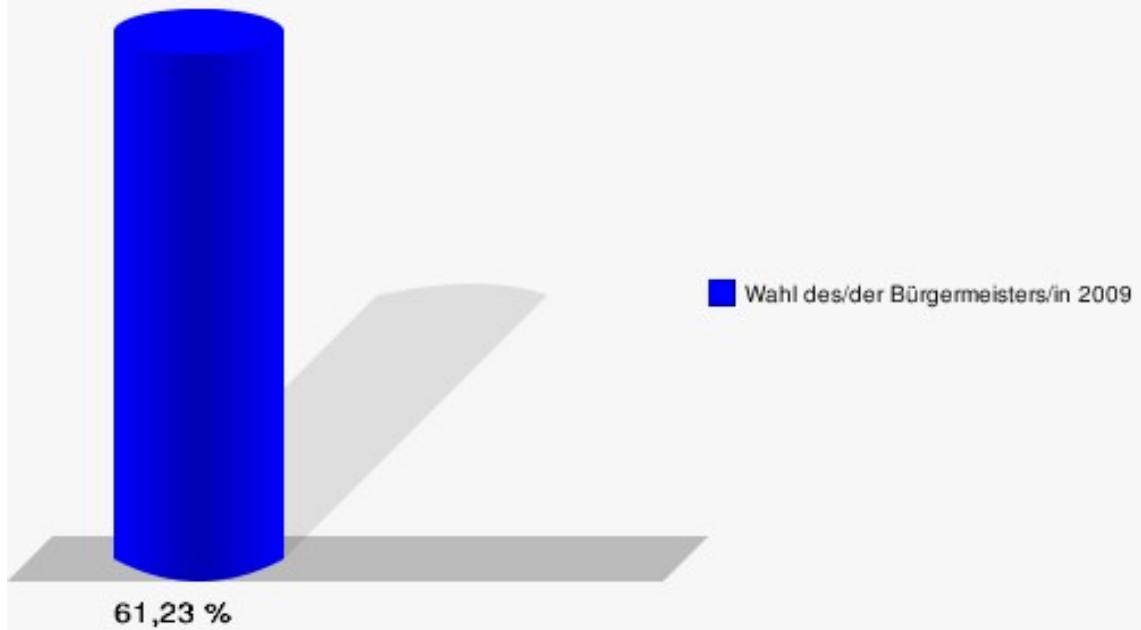

Gemeinde Windeck
Wahl des/der Bürgermeisters/in 30.08.2009
Wahlbeteiligung Wahlbezirk-160

2 von 2 Schnellmeldungen