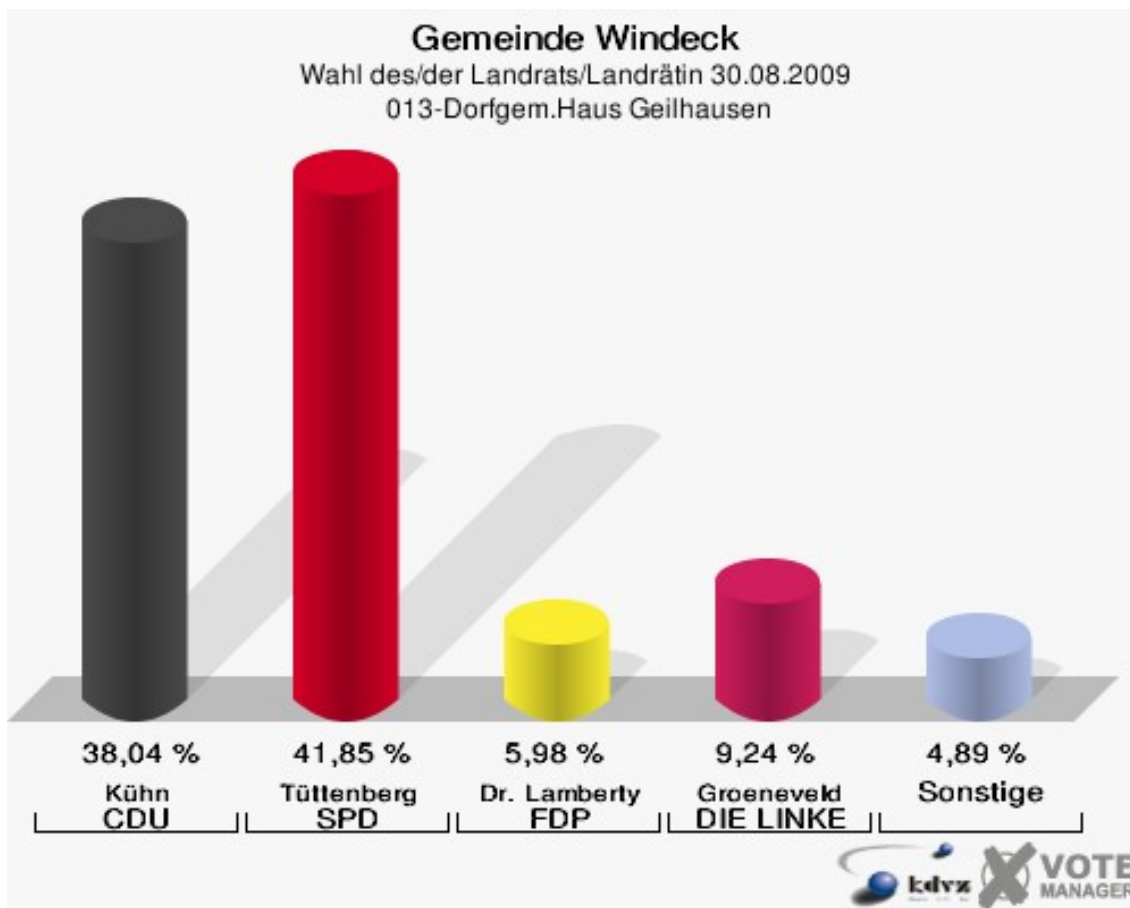

013-Dorfgem.Haus Geilhausen

	Anzahl	Prozent
Wahlberechtigte	237	
Wähler/innen	186	78,48 %
ungültige Stimmen	2	1,08 %
gültige Stimmen	184	98,92 %
Kühn, CDU	70	38,04 %
Tüttenberg, SPD	77	41,85 %
Dr. Lamberty, FDP	11	5,98 %
Groeneveld, DIE LINKE	17	9,24 %
Meise, NPD	3	1,63 %
Augustinowski, Volksabstimmung	6	3,26 %