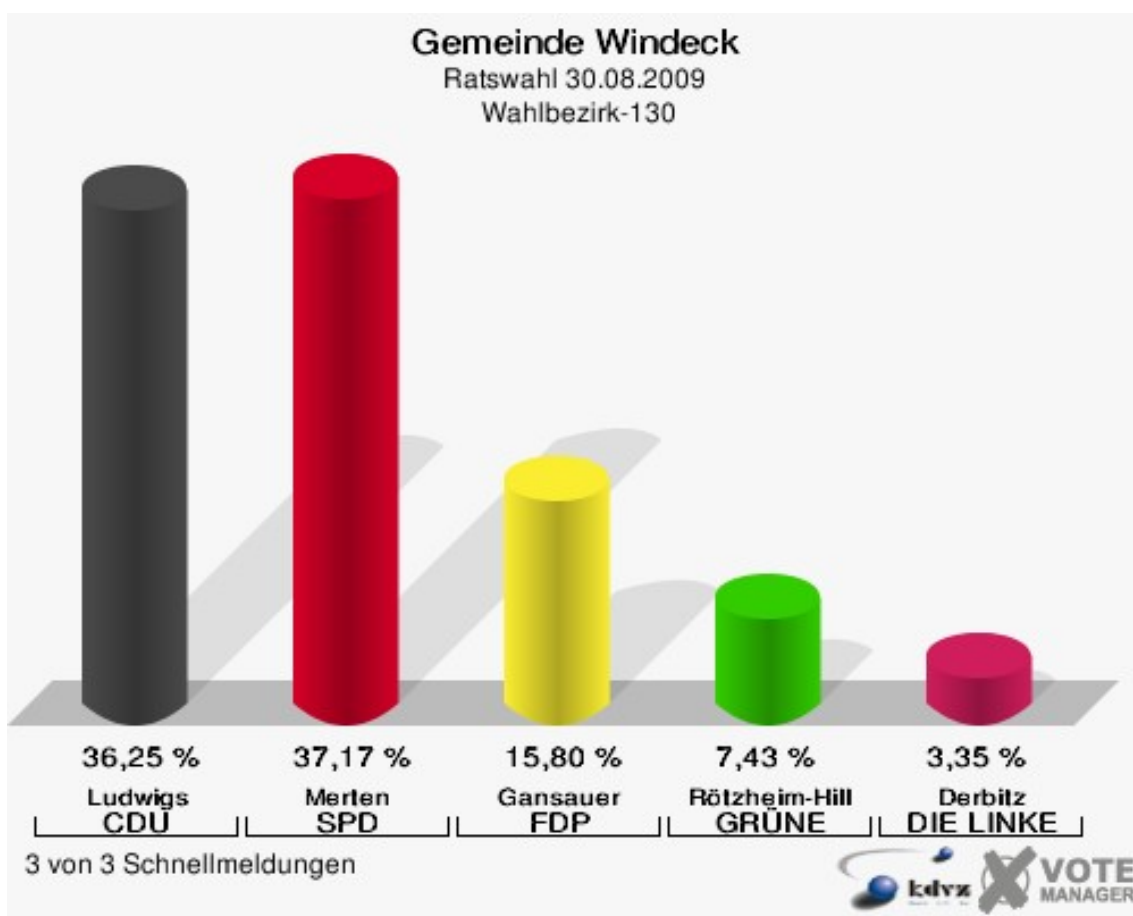

Gewählt:

Merten, Michael (SPD)

**Gemeinde Windeck**  
Ratswahl 30.08.2009  
Wahlbeteiligung Wahlbezirk-130

3 von 3 Schnellmeldungen