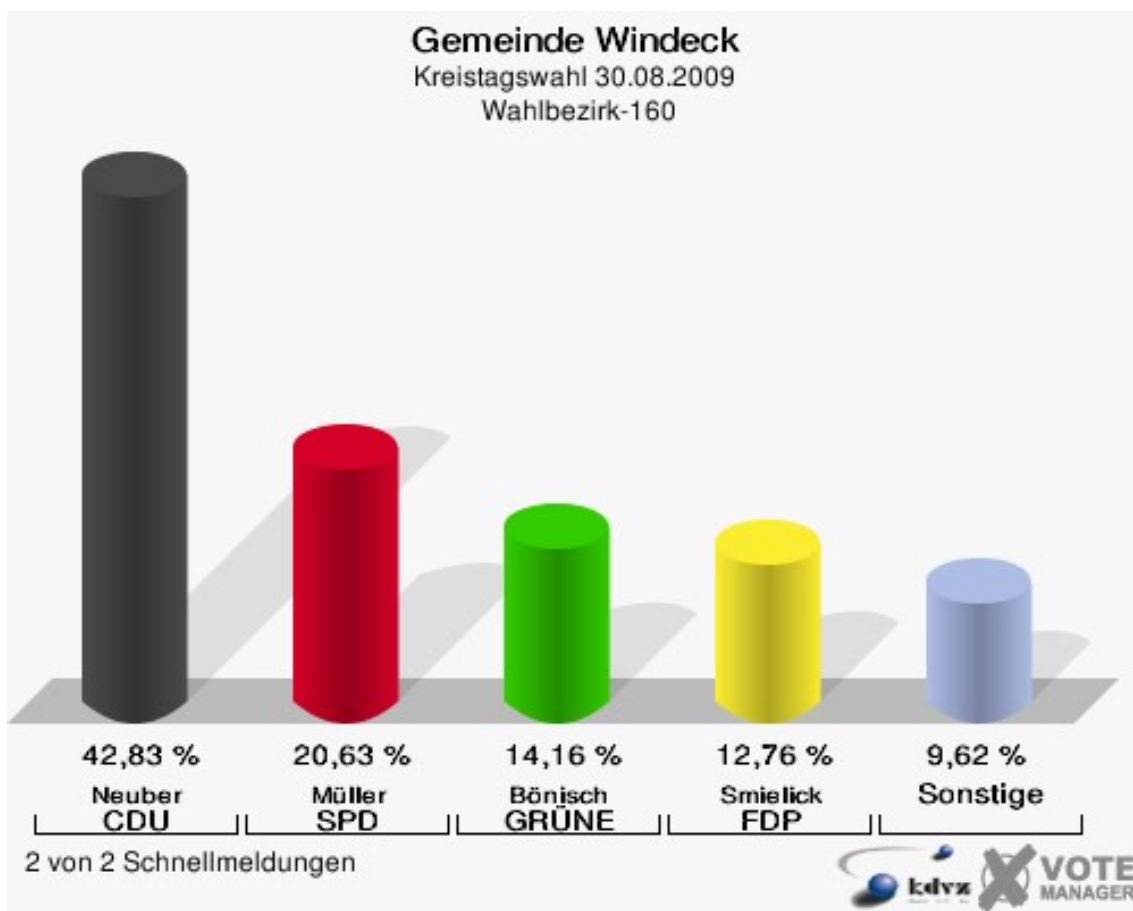

Wahlbezirk-160

	Anzahl	Prozent
Wahlberechtigte	962	
Wähler/innen	587	61,02 %
ungültige Stimmen	15	2,56 %
gültige Stimmen	572	97,44 %
Neuber, CDU	245	42,83 %
Müller, SPD	118	20,63 %
Bönisch, GRÜNE	81	14,16 %
Smielick, FDP	73	12,76 %
Kemper, DIE LINKE	31	5,42 %
Joest, NPD	12	2,10 %
Buchta, Volksabstimmung	10	1,75 %
BfM	0	0,00 %
Jünger, FUW	2	0,35 %