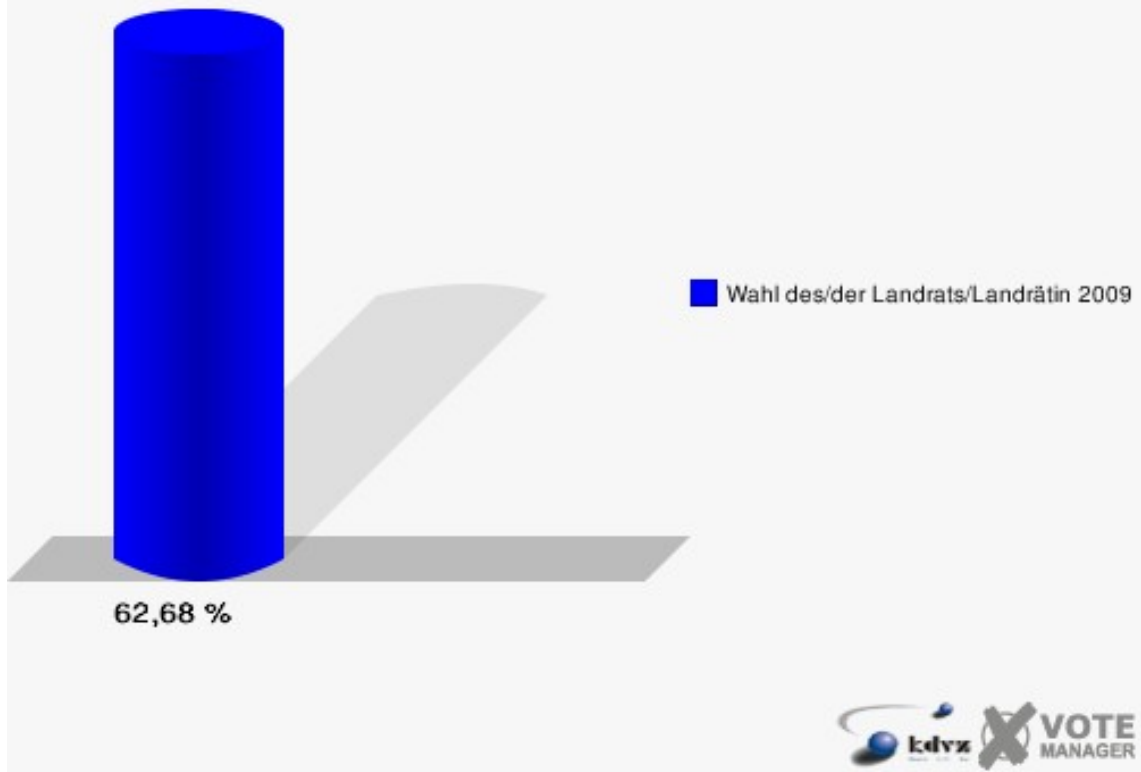

Gemeinde Windeck

Wahl des/der Landrats/Landrätin 30.08.2009
Wahlbeteiligung 091-Grundschule Dattenfeld I

092-Gasth. Siegerle Dreisel

	Anzahl	Prozent
Wahlberechtigte	657	
Wähler/innen	299	45,51 %
ungültige Stimmen	8	2,68 %
gültige Stimmen	291	97,32 %
Kühn, CDU	148	50,86 %
Tüttenberg, SPD	100	34,36 %
Dr. Lamberty, FDP	25	8,59 %
Groeneveld, DIE LINKE	12	4,12 %
Meise, NPD	3	1,03 %
Augustinowski, Volksabstimmung	3	1,03 %