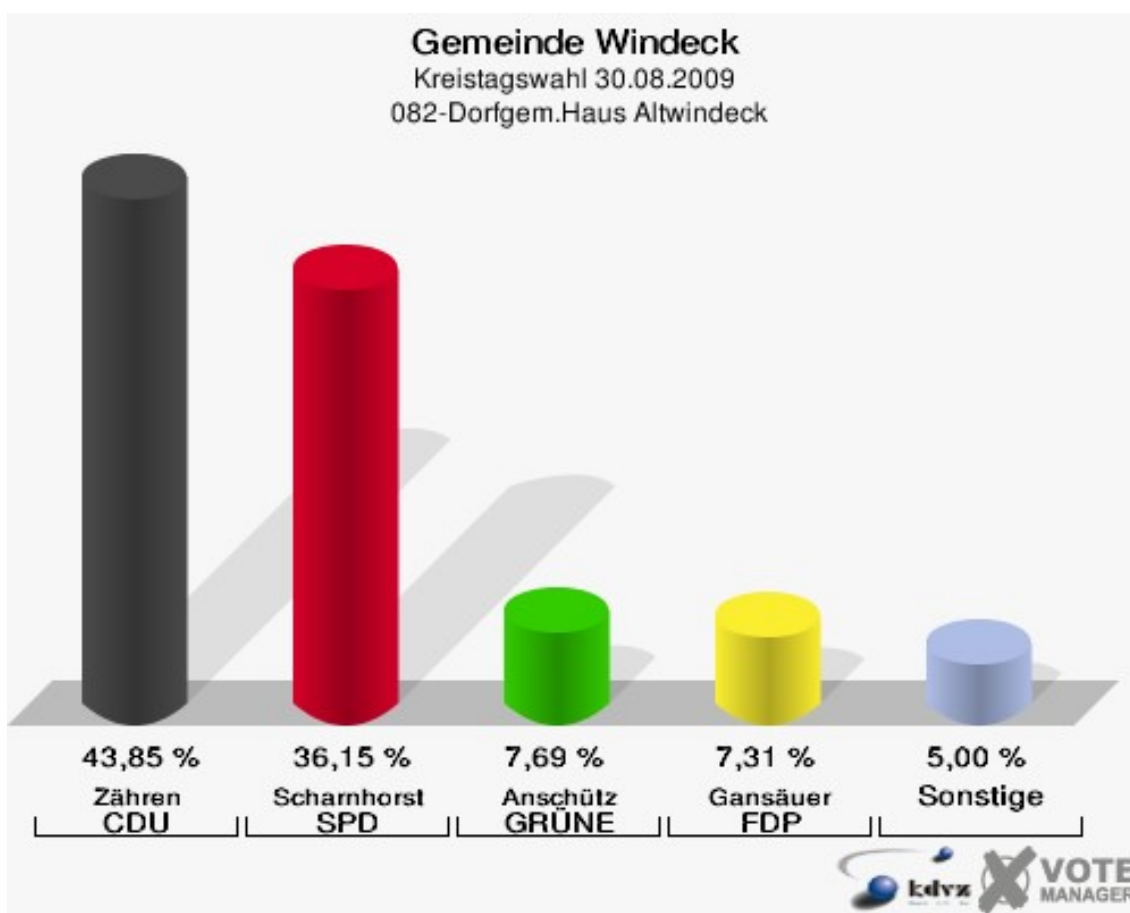

082-Dorfgem.Haus Altwindeck

	Anzahl	Prozent
Wahlberechtigte	269	
Wähler/innen	263	97,77 %
ungültige Stimmen	3	1,14 %
gültige Stimmen	260	98,86 %
Zähren, CDU	114	43,85 %
Scharnhorst, SPD	94	36,15 %
Anschütz, GRÜNE	20	7,69 %
Gansäuer, FDP	19	7,31 %
Fuad, DIE LINKE	10	3,85 %
Kerper, NPD	3	1,15 %
Henrichs, Volksabstimmung	0	0,00 %
BfM	0	0,00 %
Kniebes, FUW	0	0,00 %