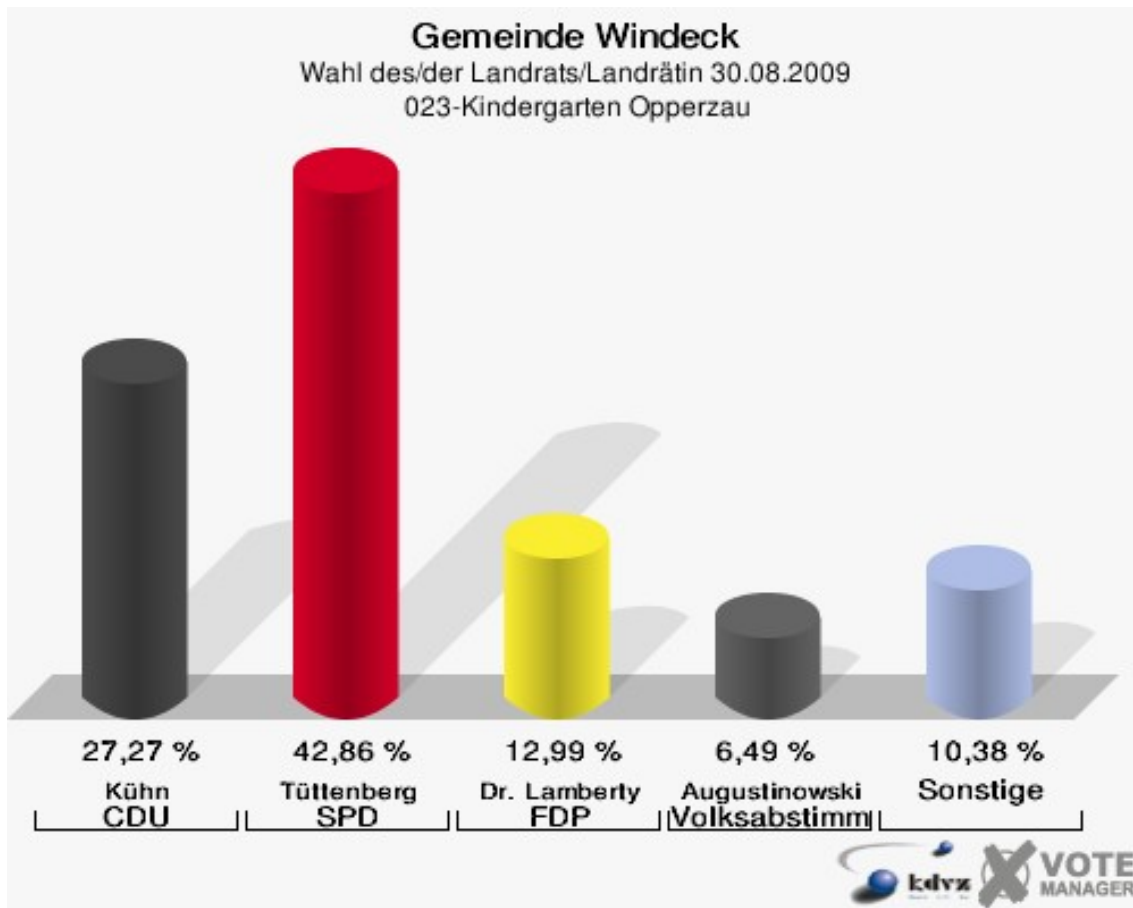

023-Kindergarten Opperzau

	Anzahl	Prozent
Wahlberechtigte	233	
Wähler/innen	79	33,91 %
ungültige Stimmen	2	2,53 %
gültige Stimmen	77	97,47 %
Kühn, CDU	21	27,27 %
Tüttenberg, SPD	33	42,86 %
Dr. Lamberty, FDP	10	12,99 %
Groeneveld, DIE LINKE	4	5,19 %
Meise, NPD	4	5,19 %
Augustinowski, Volksabstimmung	5	6,49 %