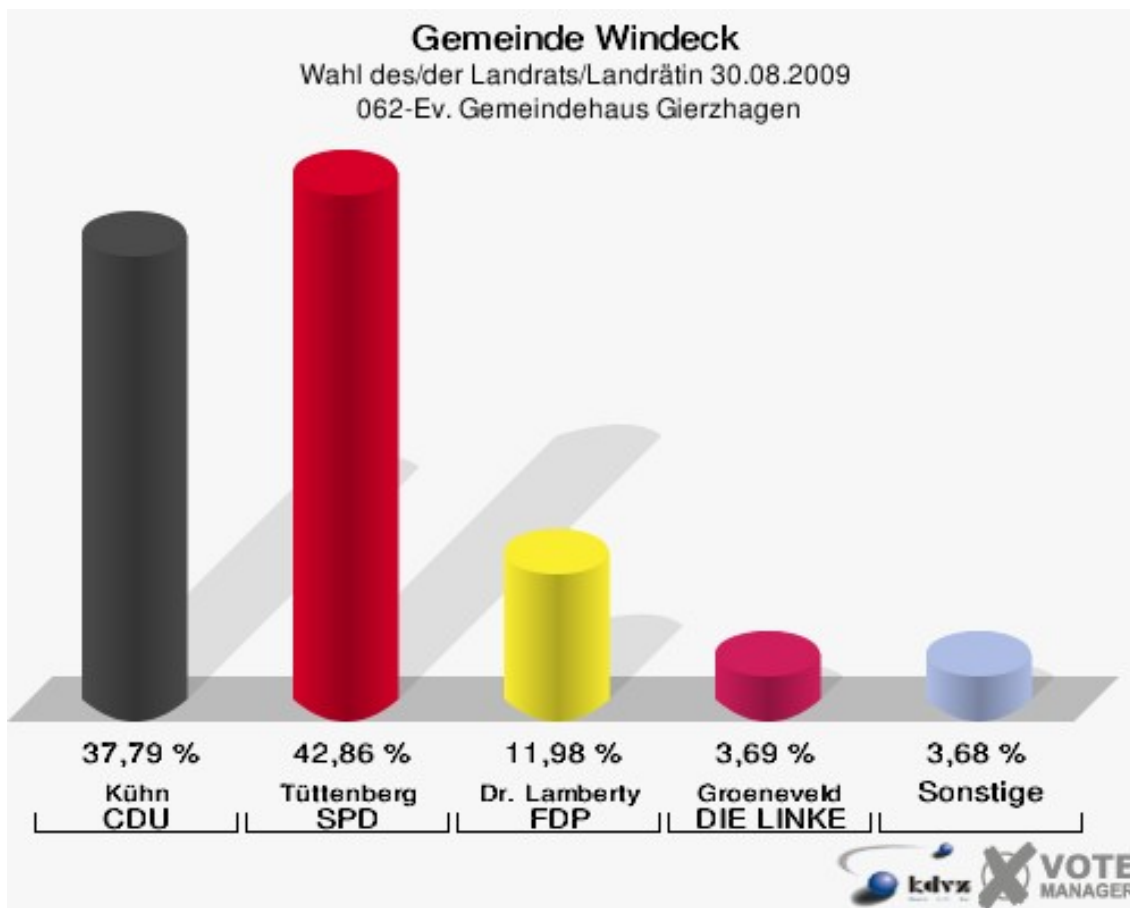

## 062-Ev. Gemeindehaus Gierzhagen

	Anzahl	Prozent
Wahlberechtigte	286	
Wähler/innen	223	77,97 %
ungültige Stimmen	6	2,69 %
gültige Stimmen	217	97,31 %
Kühn, CDU	82	37,79 %
Tüttenberg, SPD	93	42,86 %
Dr. Lamberty, FDP	26	11,98 %
Groeneveld, DIE LINKE	8	3,69 %
Meise, NPD	5	2,30 %
Augustinowski, Volksabstimmung	3	1,38 %