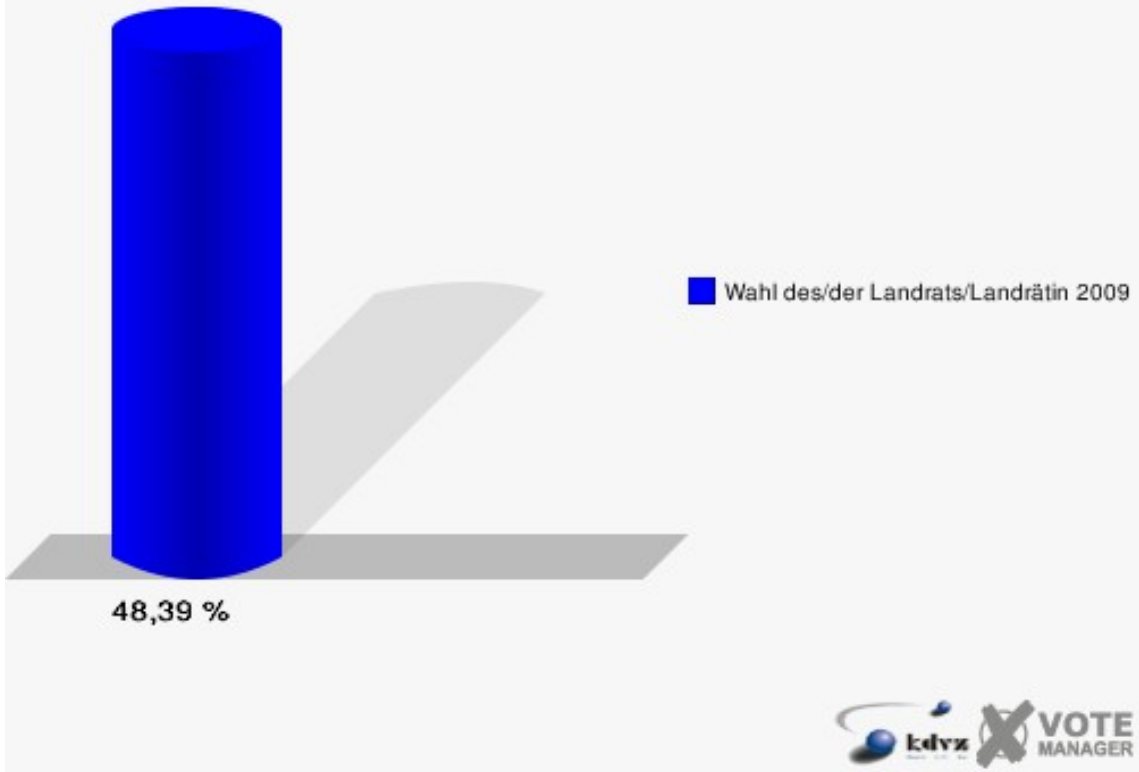

Gemeinde Windeck
Wahl des/der Landrats/Landrätin 30.08.2009
Wahlbeteiligung 021-Gasth. Feist Hurst

022-Ev. Gemeindehaus Halscheid

	Anzahl	Prozent
Wahlberechtigte	299	
Wähler/innen	260	86,96 %
ungültige Stimmen	5	1,92 %
gültige Stimmen	255	98,08 %
Kühn, CDU	93	36,47 %
Tüttenberg, SPD	119	46,67 %
Dr. Lamberty, FDP	17	6,67 %
Groeneveld, DIE LINKE	18	7,06 %
Meise, NPD	1	0,39 %
Augustinowski, Volksabstimmung	7	2,75 %