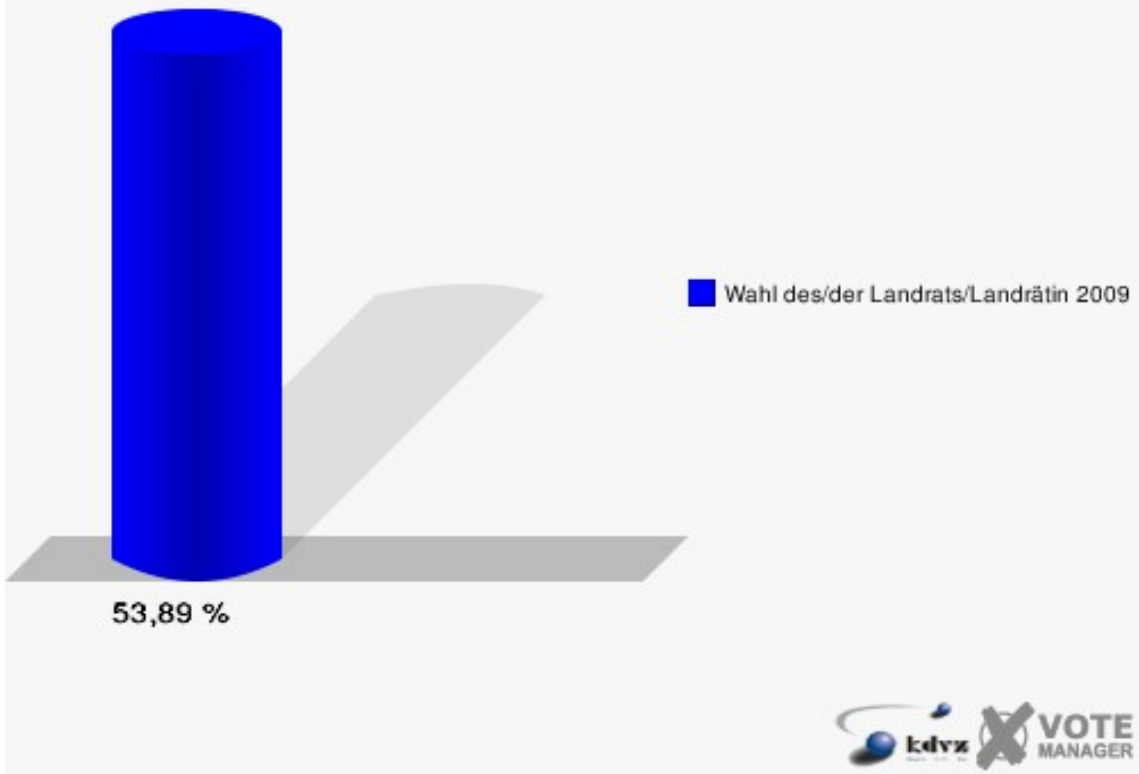

Gemeinde Windeck
Wahl des/der Landrats/Landrätin 30.08.2009
Wahlbeteiligung Wahlbezirk-030

Wahlbezirk-040

	Anzahl	Prozent
Wahlberechtigte	1.011	
Wähler/innen	510	50,45 %
ungültige Stimmen	6	1,18 %
gültige Stimmen	504	98,82 %
Kühn, CDU	171	33,93 %
Tüttenberg, SPD	250	49,60 %
Dr. Lamberty, FDP	37	7,34 %
Groeneveld, DIE LINKE	32	6,35 %
Meise, NPD	6	1,19 %
Augustinowski, Volksabstimmung	8	1,59 %