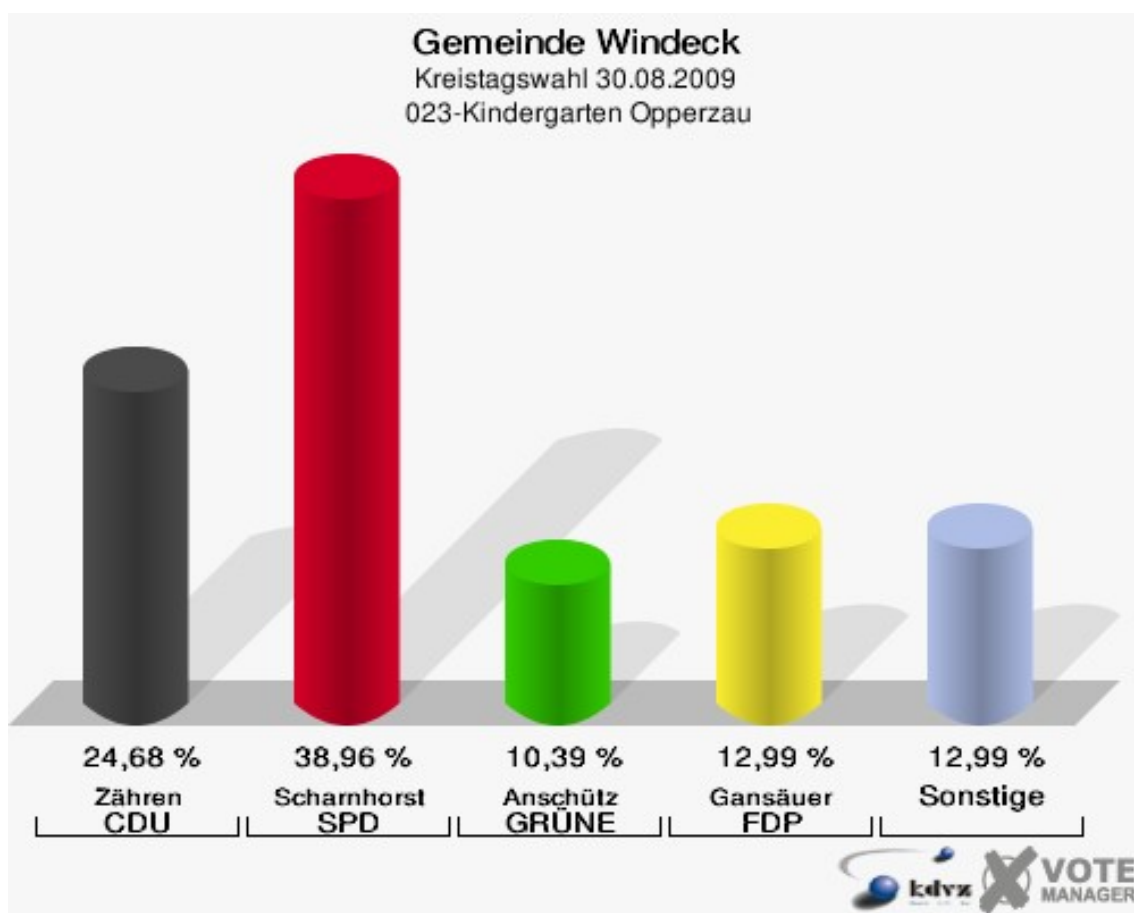

023-Kindergarten Opperzau

	Anzahl	Prozent
Wahlberechtigte	233	
Wähler/innen	79	33,91 %
ungültige Stimmen	2	2,53 %
gültige Stimmen	77	97,47 %
Zähren, CDU	19	24,68 %
Scharnhorst, SPD	30	38,96 %
Anschütz, GRÜNE	8	10,39 %
Gansäuer, FDP	10	12,99 %
Fuad, DIE LINKE	4	5,19 %
Kerper, NPD	2	2,60 %
Henrichs, Volksabstimmung	3	3,90 %
BfM	0	0,00 %
Kniebes, FUW	1	1,30 %