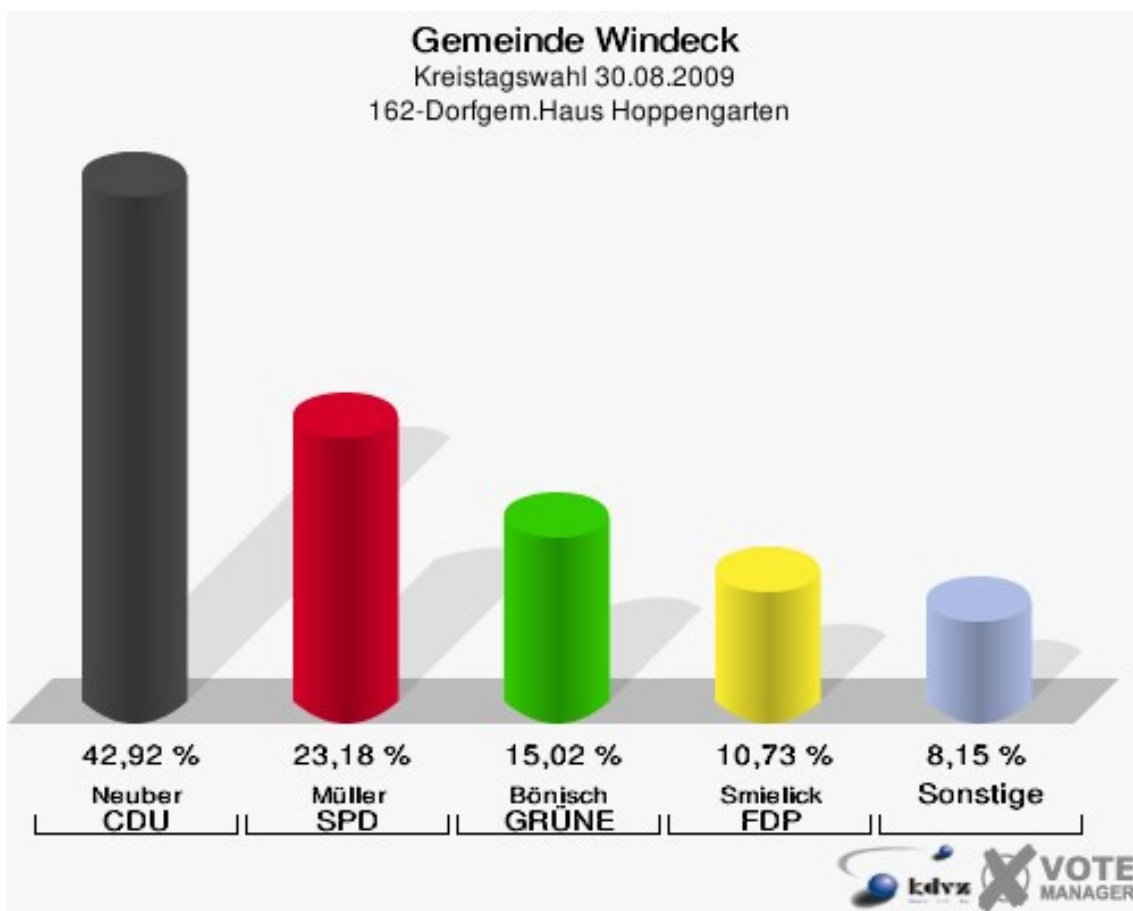

162-Dorfgem.Haus Hoppengarten

	Anzahl	Prozent
Wahlberechtigte	240	
Wähler/innen	240	100,00 %
ungültige Stimmen	7	2,92 %
gültige Stimmen	233	97,08 %
Neuber, CDU	100	42,92 %
Müller, SPD	54	23,18 %
Bönisch, GRÜNE	35	15,02 %
Smielick, FDP	25	10,73 %
Kemper, DIE LINKE	8	3,43 %
Joest, NPD	7	3,00 %
Buchta, Volksabstimmung	4	1,72 %
BfM	0	0,00 %
Jünger, FUW	0	0,00 %