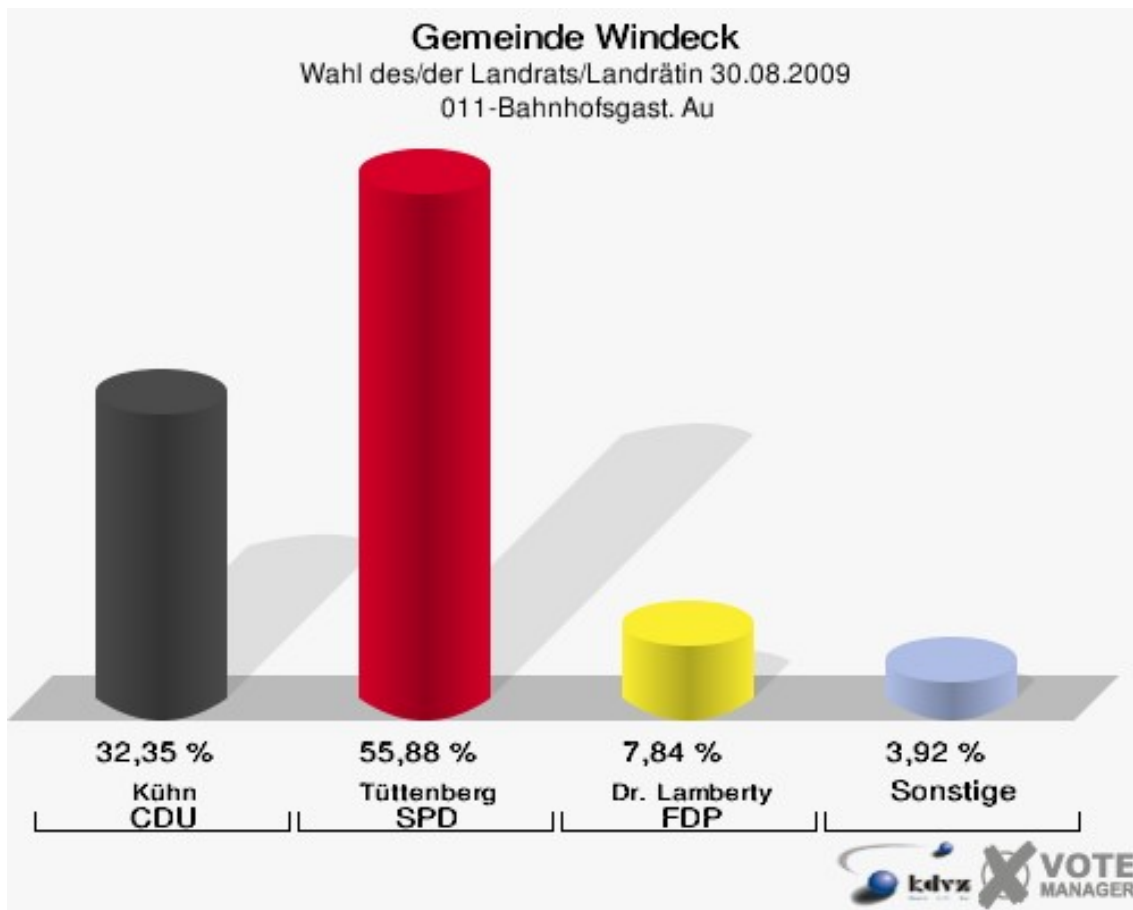

Stimmbezirke
011-Bahnhofsgast. Au

	Anzahl	Prozent
Wahlberechtigte	266	
Wähler/innen	107	40,23 %
ungültige Stimmen	5	4,67 %
gültige Stimmen	102	95,33 %
Kühn, CDU	33	32,35 %
Tüttenberg, SPD	57	55,88 %
Dr. Lamberty, FDP	8	7,84 %
Groeneveld, DIE LINKE	2	1,96 %
Meise, NPD	0	0,00 %
Augustinowski, Volksabstimmung	2	1,96 %