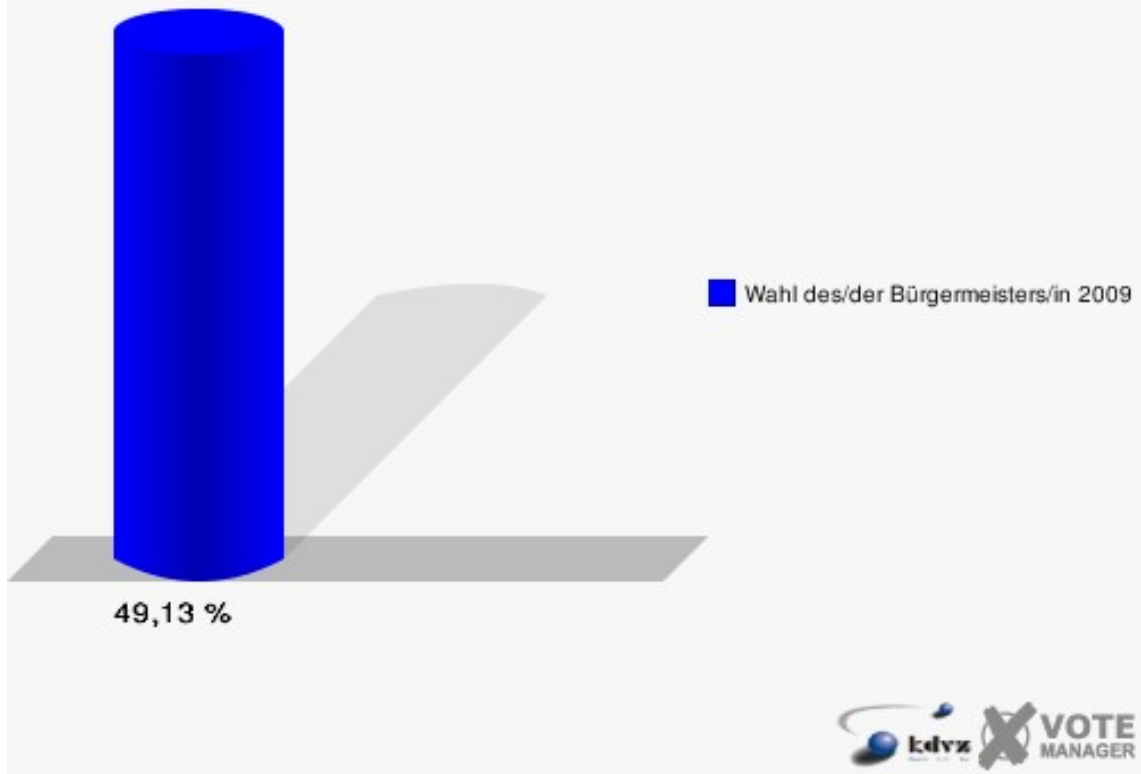

Gemeinde Windeck
Wahl des/der Bürgermeisters/in 30.08.2009
Wahlbeteiligung Wahlbezirk-100

Wahlbezirk-110

	Anzahl	Prozent
Wahlberechtigte	932	
Wähler/innen	562	60,30 %
ungültige Stimmen	11	1,96 %
gültige Stimmen	551	98,04 %
Roßbach, CDU	197	35,75 %
Funke, SPD	341	61,89 %
Feljauer, Einzelbewerber	13	2,36 %