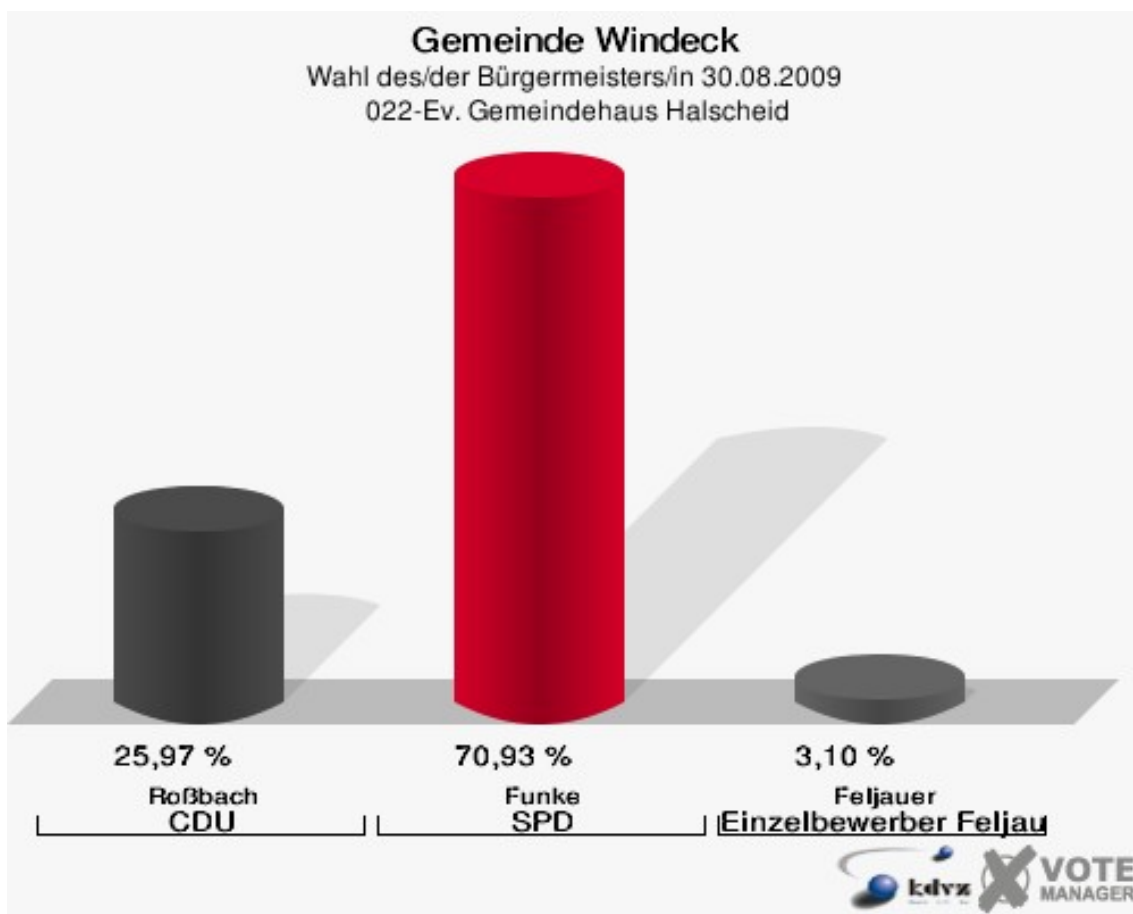

022-Ev. Gemeindehaus Halscheid

	Anzahl	Prozent
Wahlberechtigte	298	
Wähler/innen	262	87,92 %
ungültige Stimmen	4	1,53 %
gültige Stimmen	258	98,47 %
Roßbach, CDU	67	25,97 %
Funke, SPD	183	70,93 %
Feljauer, Einzelbewerber	8	3,10 %