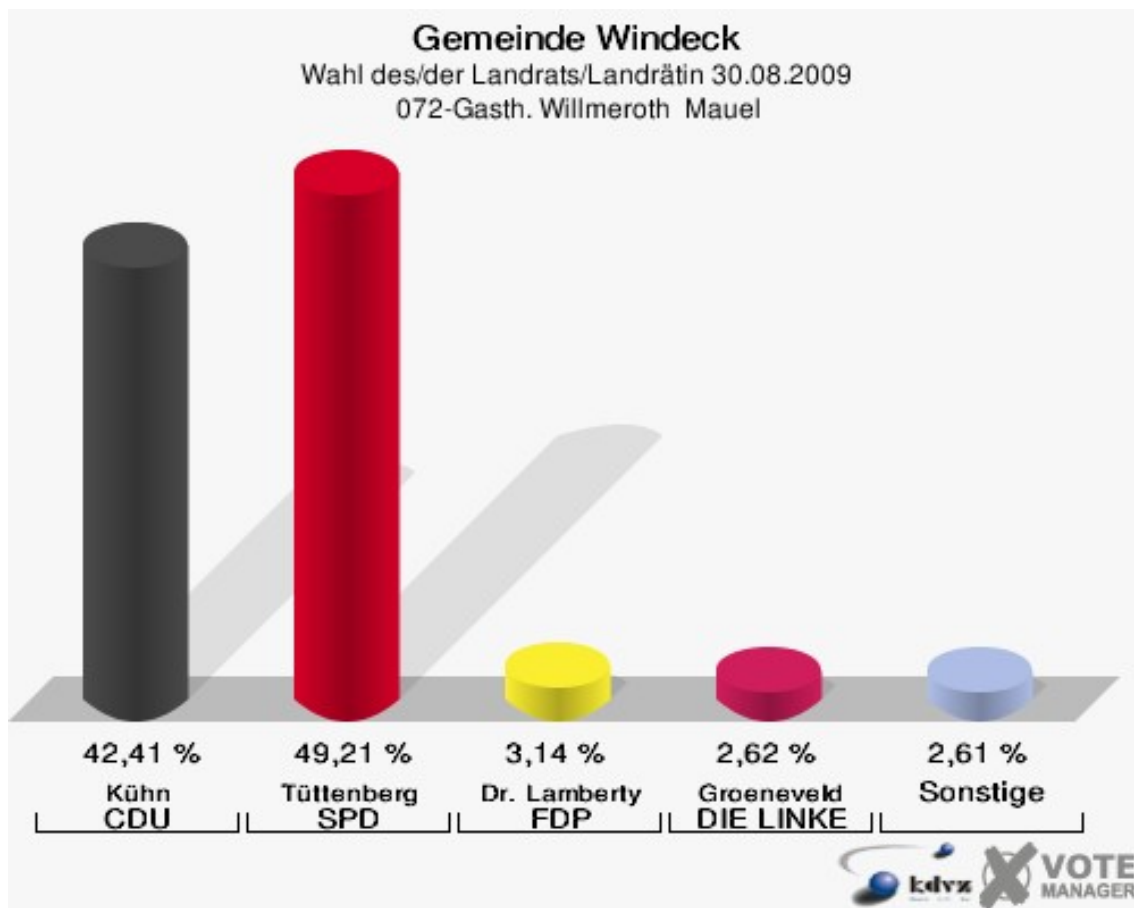

072-Gasth. Willmeroth Mauel

	Anzahl	Prozent
Wahlberechtigte	398	
Wähler/innen	199	50,00 %
ungültige Stimmen	8	4,02 %
gültige Stimmen	191	95,98 %
Kühn, CDU	81	42,41 %
Tüttenberg, SPD	94	49,21 %
Dr. Lamberty, FDP	6	3,14 %
Groeneveld, DIE LINKE	5	2,62 %
Meise, NPD	4	2,09 %
Augustinowski, Volksabstimmung	1	0,52 %