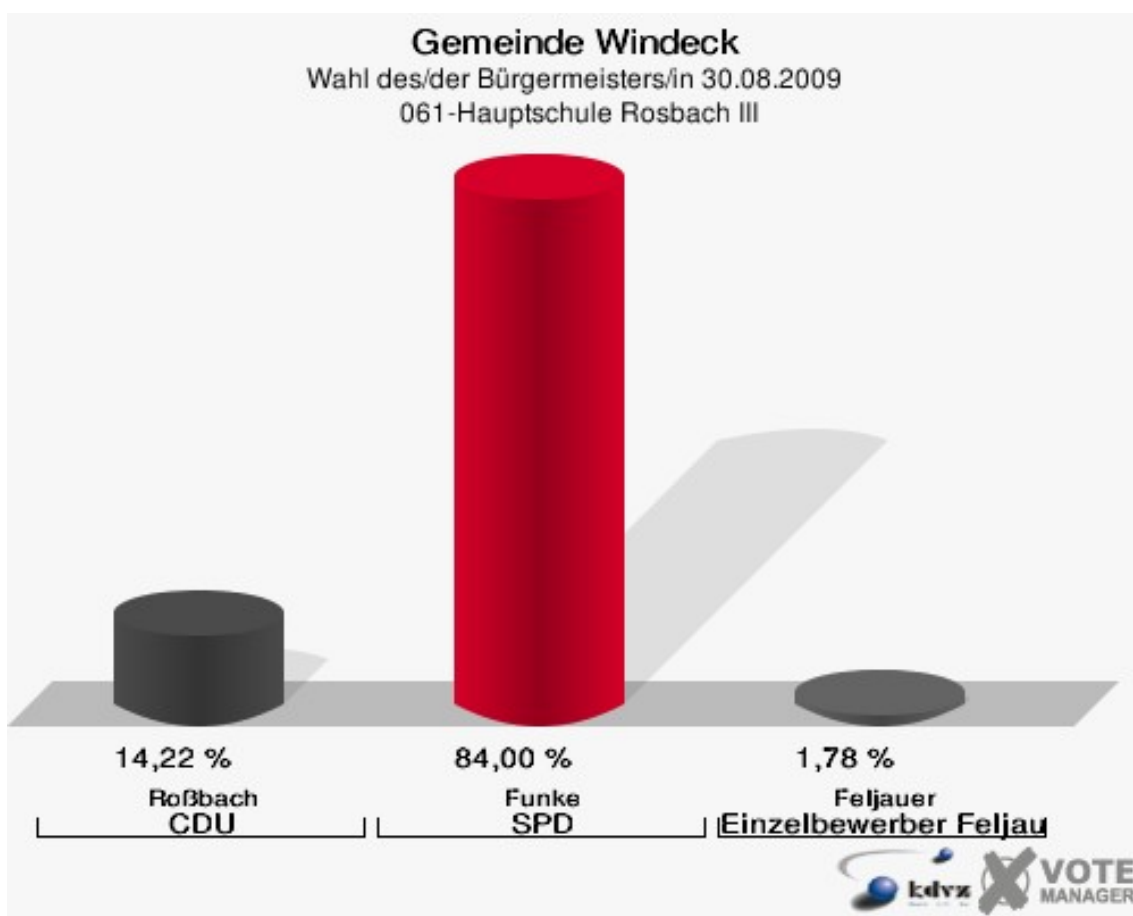

061-Hauptschule Rosbach III

	Anzahl	Prozent
Wahlberechtigte	555	
Wähler/innen	231	41,62 %
ungültige Stimmen	6	2,60 %
gültige Stimmen	225	97,40 %
Roßbach, CDU	32	14,22 %
Funke, SPD	189	84,00 %
Feljauer, Einzelbewerber	4	1,78 %