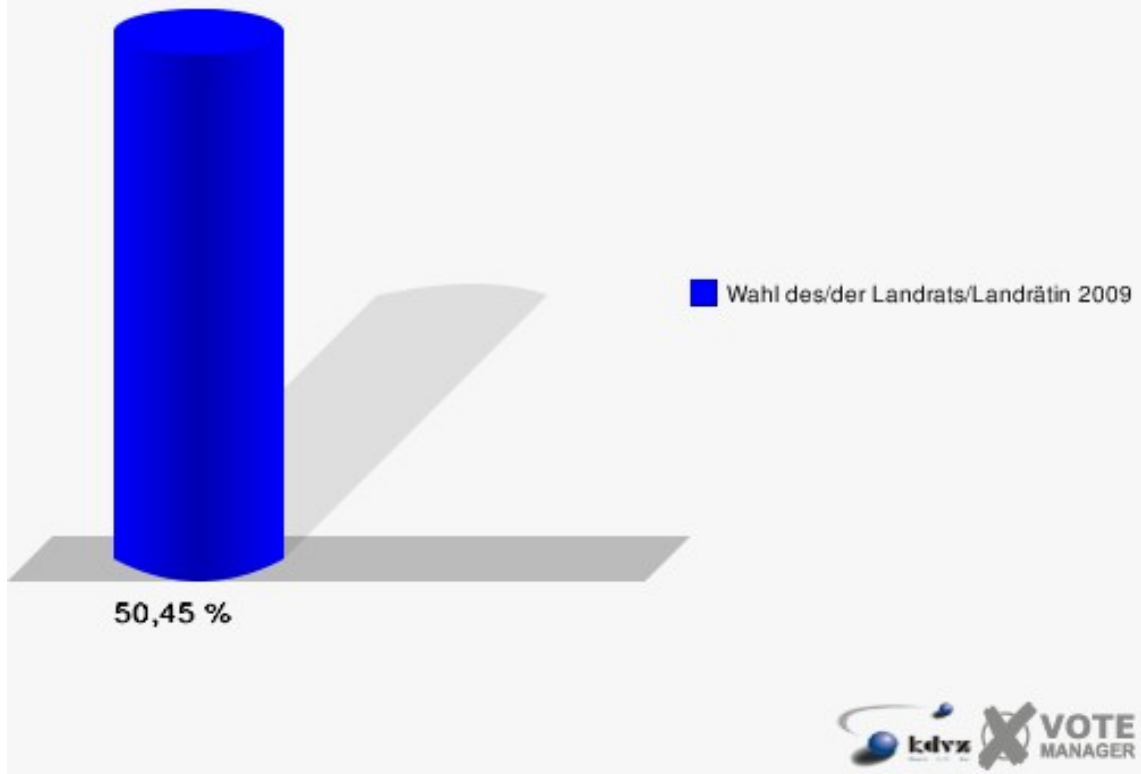

Gemeinde Windeck

Wahl des/der Landrats/Landrätin 30.08.2009

Wahlbeteiligung 040-Grundschule Rosbach

050-Hauptschule Rosbach II

	Anzahl	Prozent
Wahlberechtigte	1.094	
Wähler/innen	650	59,41 %
ungültige Stimmen	15	2,31 %
gültige Stimmen	635	97,69 %
Kühn, CDU	282	44,41 %
Tüttenberg, SPD	245	38,58 %
Dr. Lamberty, FDP	62	9,76 %
Groeneveld, DIE LINKE	25	3,94 %
Meise, NPD	6	0,94 %
Augustinowski, Volksabstimmung	15	2,36 %