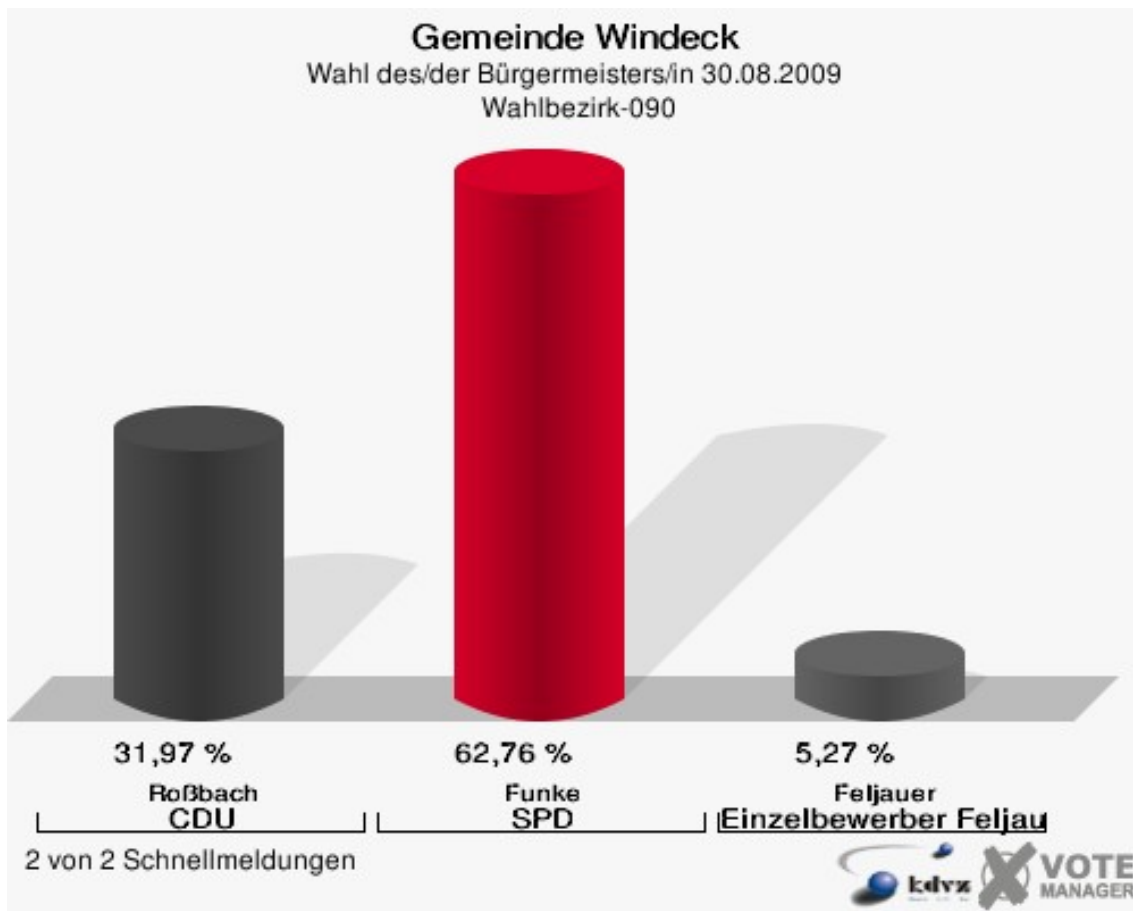

Wahlbezirk-090

	Anzahl	Prozent
Wahlberechtigte	1.142	
Wähler/innen	606	53,06 %
ungültige Stimmen	18	2,97 %
gültige Stimmen	588	97,03 %
Roßbach, CDU	188	31,97 %
Funke, SPD	369	62,76 %
Feljauer, Einzelbewerber	31	5,27 %