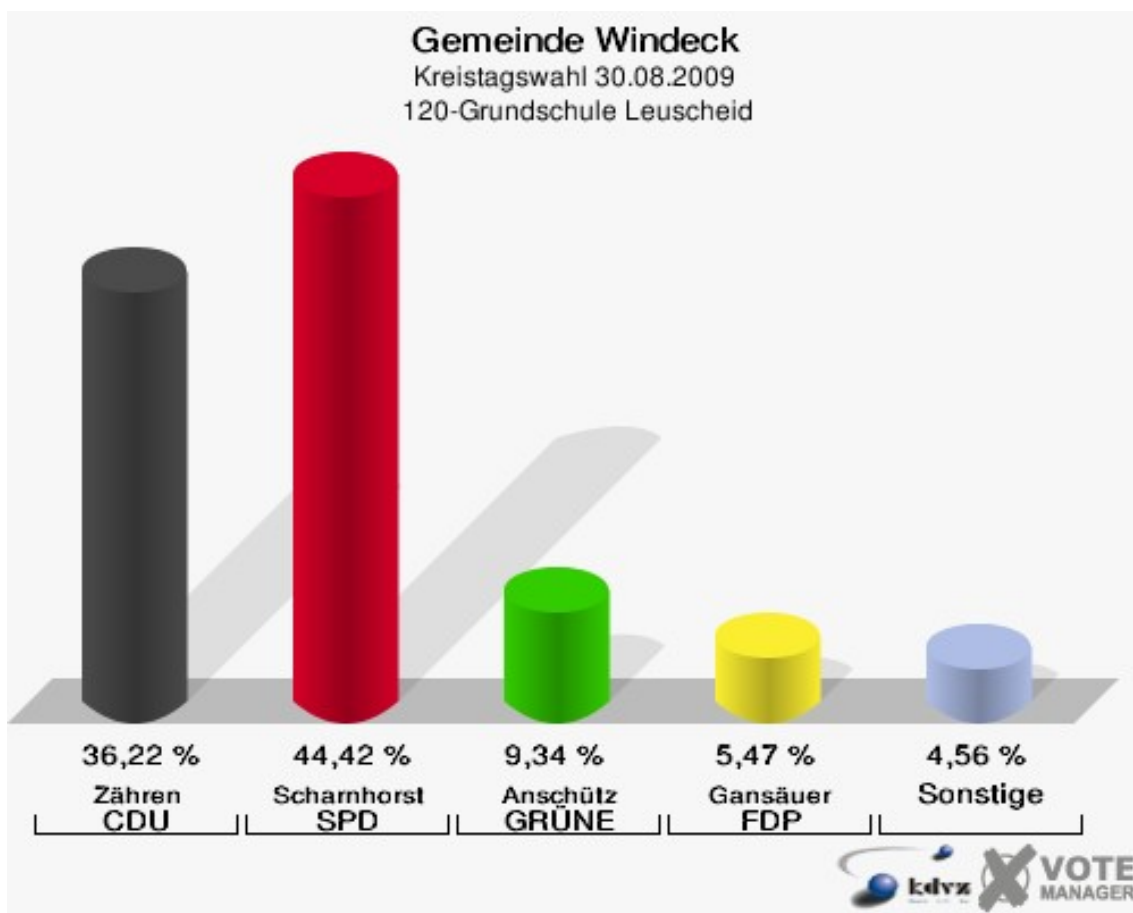

120-Grundschule Leuscheid

	Anzahl	Prozent
Wahlberechtigte	939	
Wähler/innen	446	47,50 %
ungültige Stimmen	7	1,57 %
gültige Stimmen	439	98,43 %
Zähren, CDU	159	36,22 %
Scharnhorst, SPD	195	44,42 %
Anschütz, GRÜNE	41	9,34 %
Gansäuer, FDP	24	5,47 %
Fuad, DIE LINKE	12	2,73 %
Kerper, NPD	5	1,14 %
Henrichs, Volksabstimmung	2	0,46 %
BfM	0	0,00 %
Kniebes, FUW	1	0,23 %