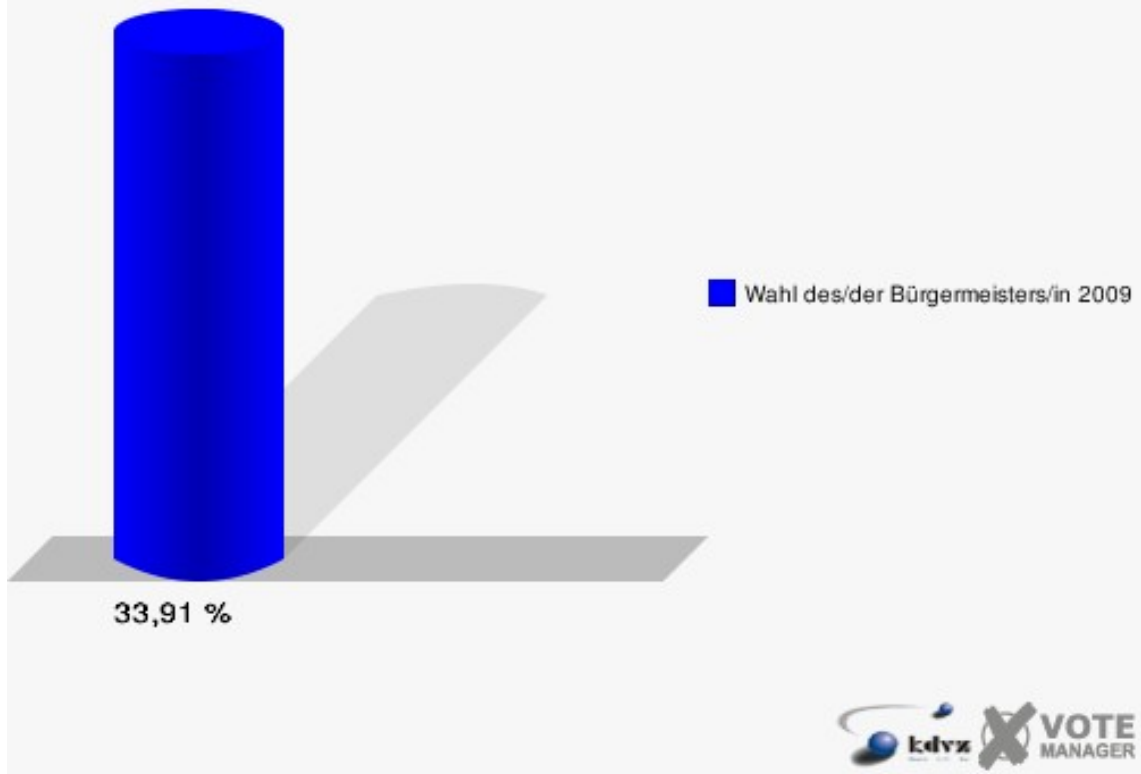

## Gemeinde Windeck

Wahl des/der Bürgermeisters/in 30.08.2009  
Wahlbeteiligung 023-Kindergarten Opperzau