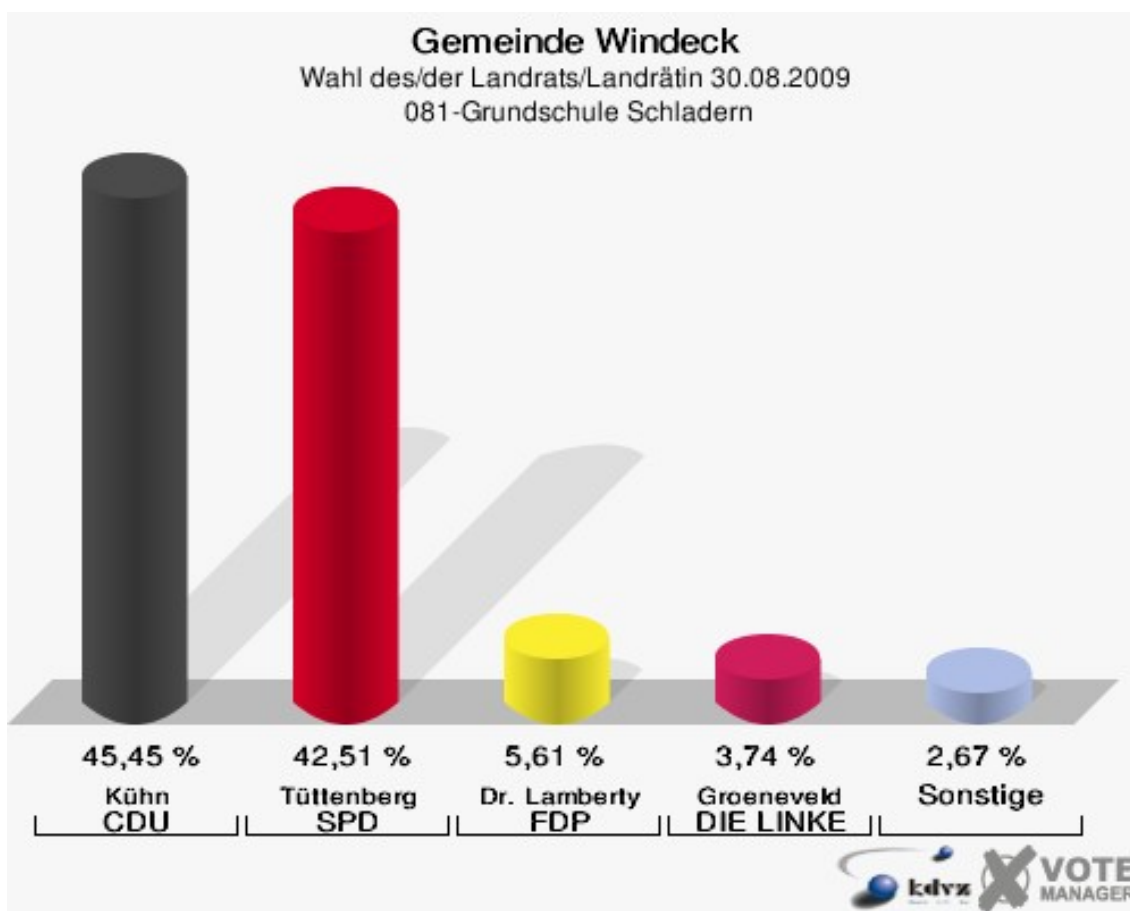

081-Grundschule Schladern

	Anzahl	Prozent
Wahlberechtigte	869	
Wähler/innen	383	44,07 %
ungültige Stimmen	9	2,35 %
gültige Stimmen	374	97,65 %
Kühn, CDU	170	45,45 %
Tüttenberg, SPD	159	42,51 %
Dr. Lamberty, FDP	21	5,61 %
Groeneveld, DIE LINKE	14	3,74 %
Meise, NPD	6	1,60 %
Augustinowski, Volksabstimmung	4	1,07 %