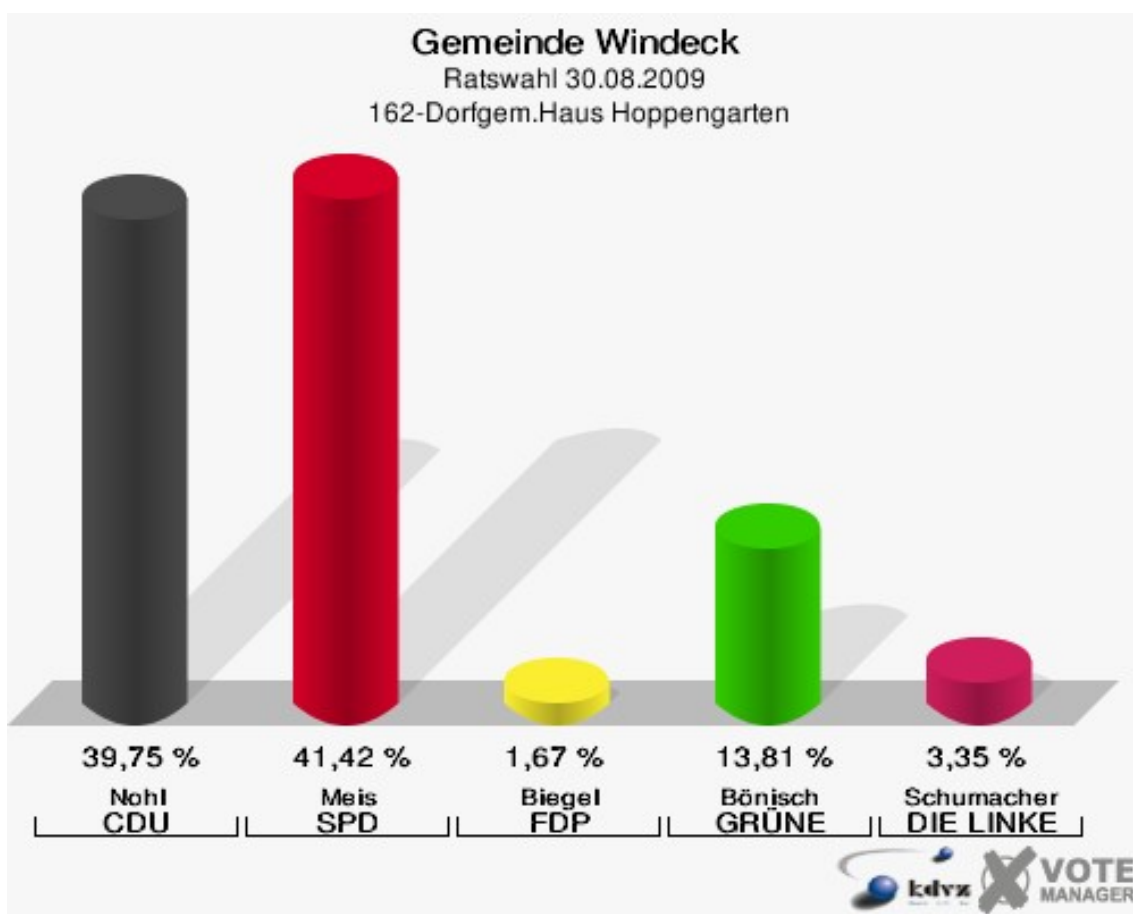

162-Dorfgem.Haus Hoppengarten

	Anzahl	Prozent
Wahlberechtigte	241	
Wähler/innen	241	100,00 %
ungültige Stimmen	2	0,83 %
gültige Stimmen	239	99,17 %
Nohl, CDU	95	39,75 %
Meis, SPD	99	41,42 %
Biegel, FDP	4	1,67 %
Bönisch, GRÜNE	33	13,81 %
Schumacher, DIE LINKE	8	3,35 %