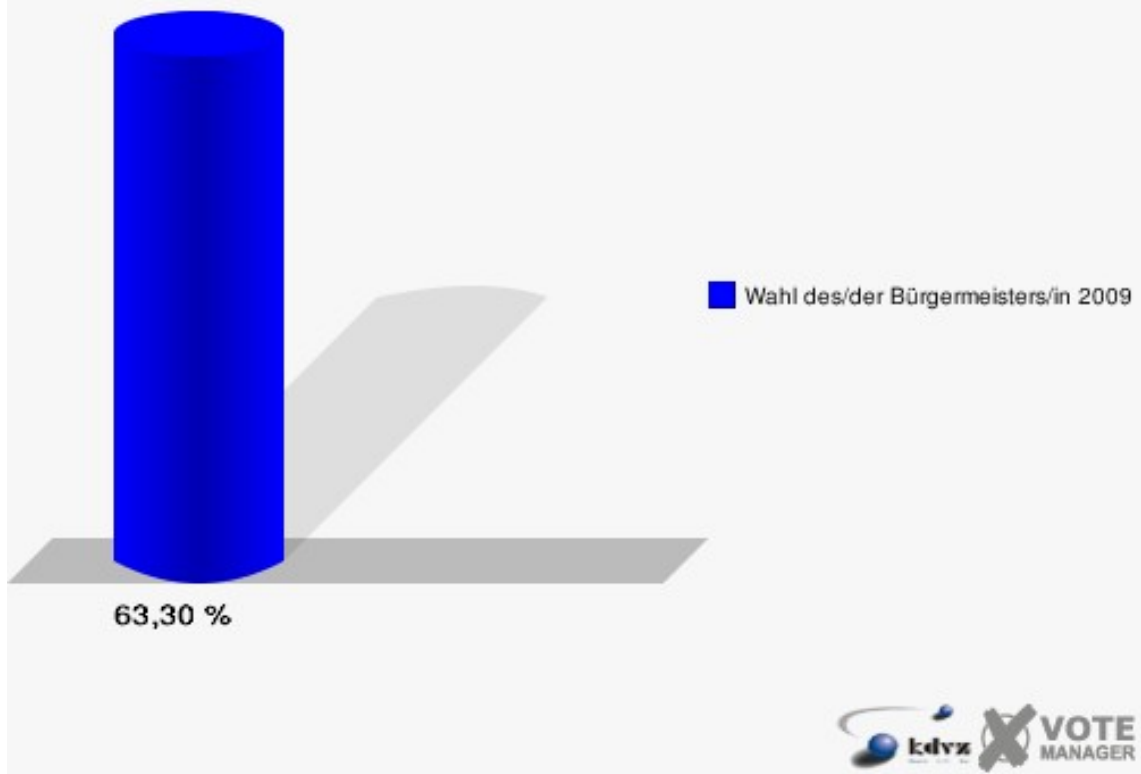

Gemeinde Windeck

Wahl des/der Bürgermeisters/in 30.08.2009
Wahlbeteiligung 091-Grundschule Dattenfeld I

092-Gasth. Siegperle Dreisel

	Anzahl	Prozent
Wahlberechtigte	657	
Wähler/innen	299	45,51 %
ungültige Stimmen	7	2,34 %
gültige Stimmen	292	97,66 %
Roßbach, CDU	79	27,05 %
Funke, SPD	207	70,89 %
Feljauer, Einzelbewerber	6	2,05 %