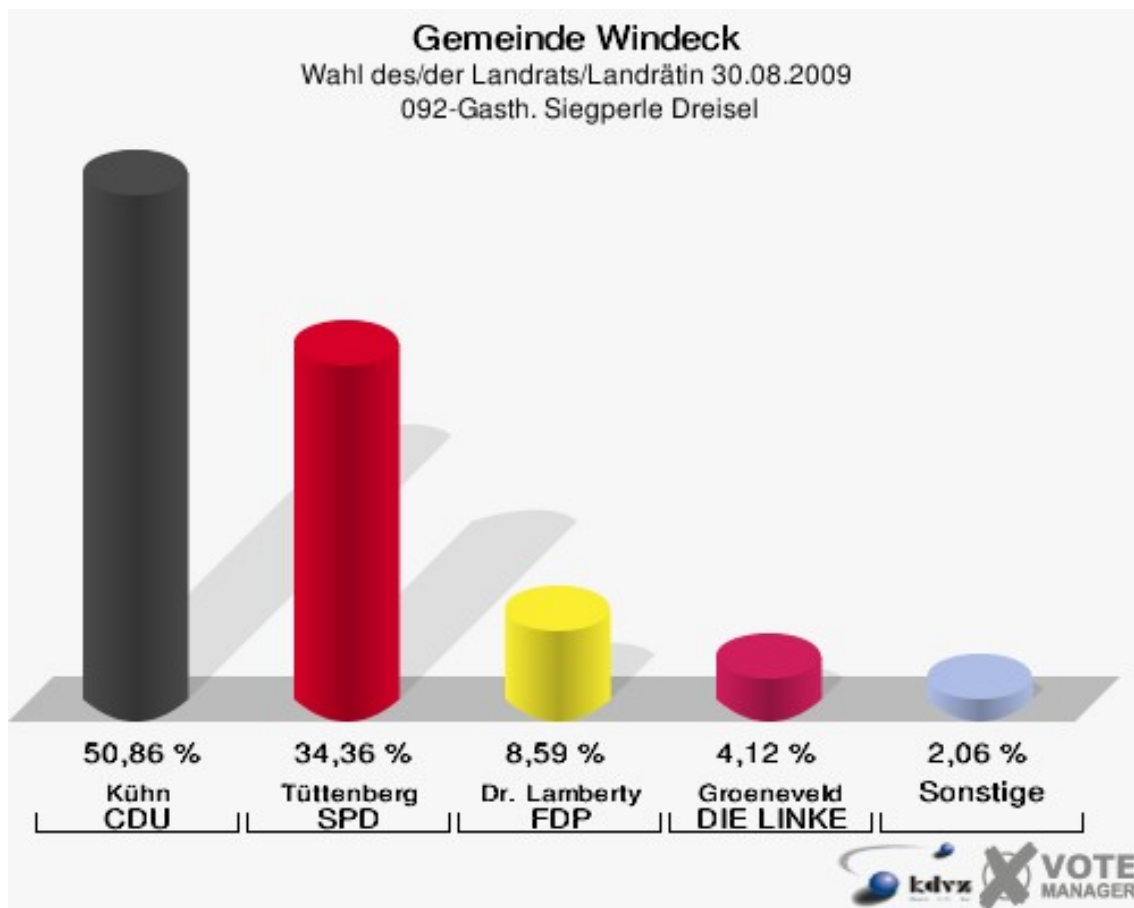

092-Gasth. Siegerle Dreisel

	Anzahl	Prozent
Wahlberechtigte	657	
Wähler/innen	299	45,51 %
ungültige Stimmen	8	2,68 %
gültige Stimmen	291	97,32 %
Kühn, CDU	148	50,86 %
Tüttenberg, SPD	100	34,36 %
Dr. Lamberty, FDP	25	8,59 %
Groeneveld, DIE LINKE	12	4,12 %
Meise, NPD	3	1,03 %
Augustinowski, Volksabstimmung	3	1,03 %