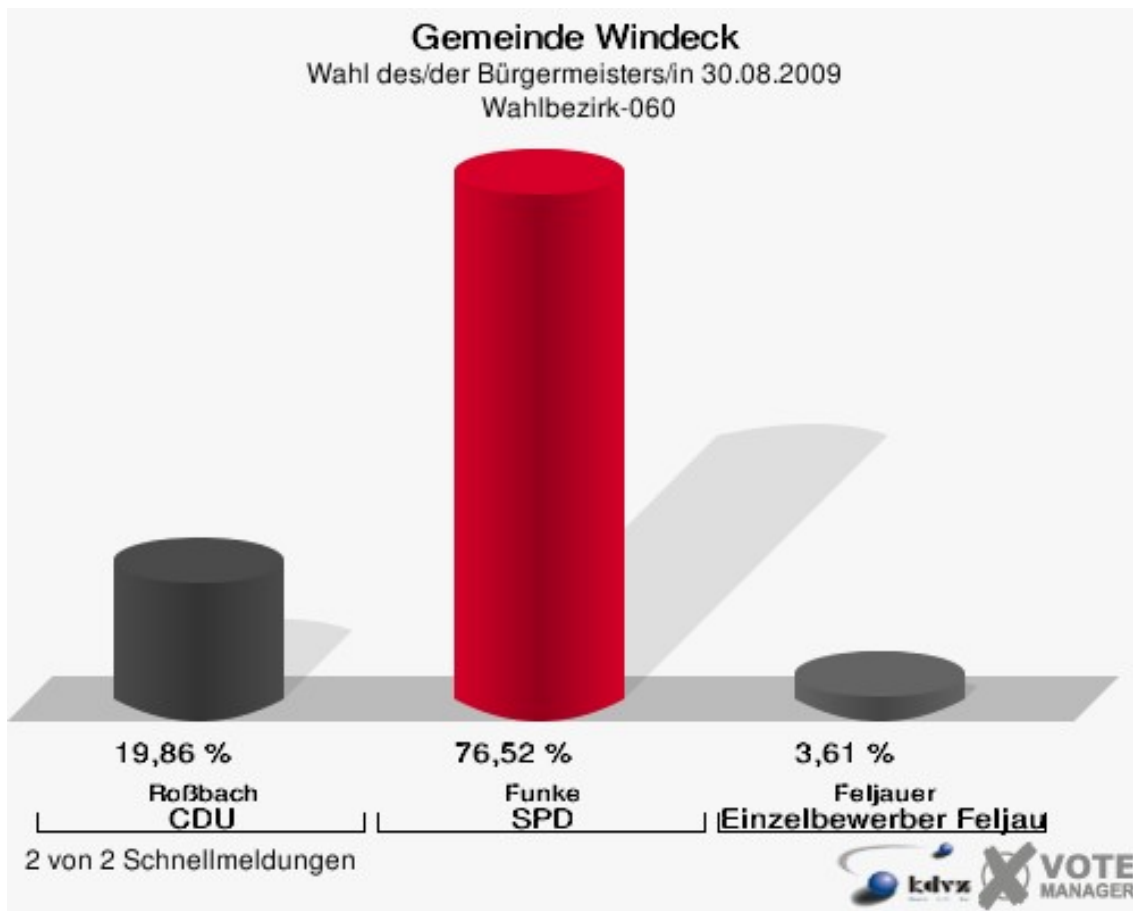

Wahlbezirk-060

	Anzahl	Prozent
Wahlberechtigte	841	
Wähler/innen	454	53,98 %
ungültige Stimmen	11	2,42 %
gültige Stimmen	443	97,58 %
Roßbach, CDU	88	19,86 %
Funke, SPD	339	76,52 %
Feljauer, Einzelbewerber	16	3,61 %