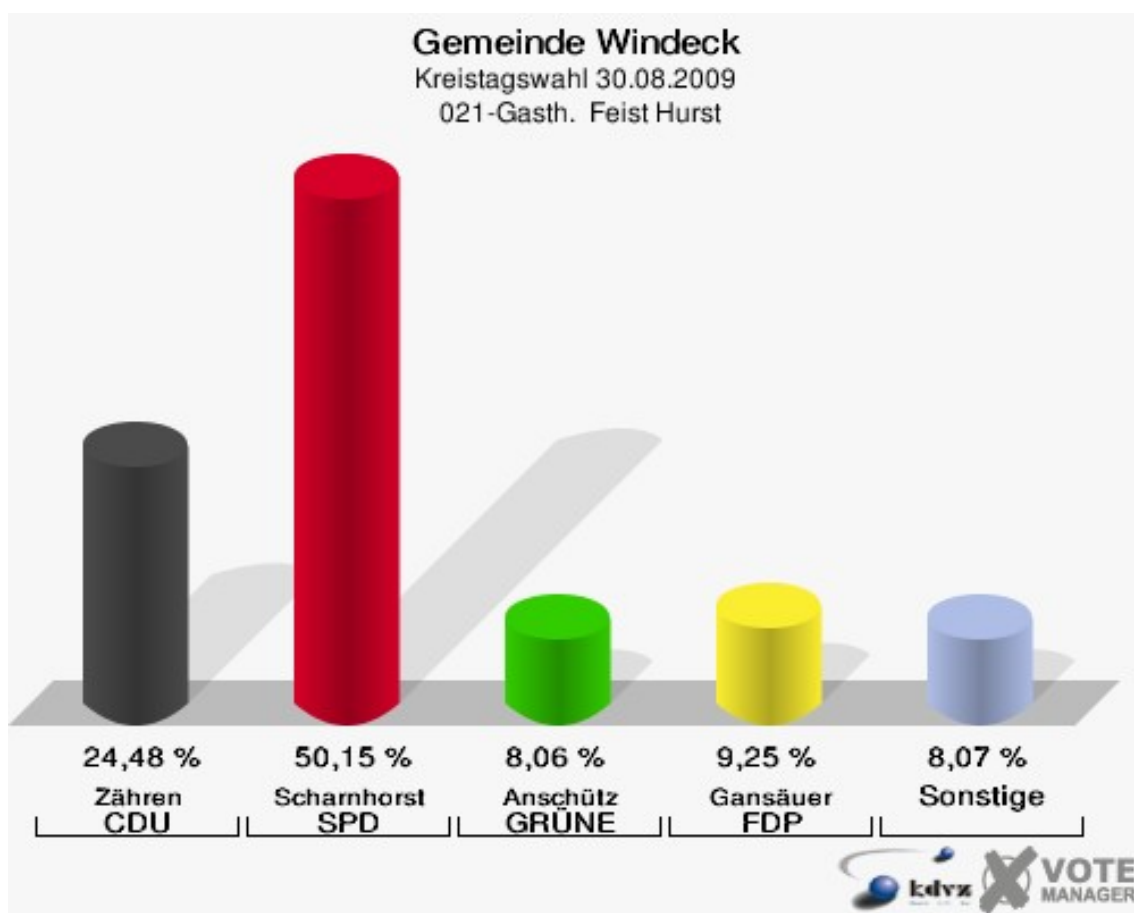

021-Gasth. Feist Hurst

	Anzahl	Prozent
Wahlberechtigte	713	
Wähler/innen	345	48,39 %
ungültige Stimmen	10	2,90 %
gültige Stimmen	335	97,10 %
Zähren, CDU	82	24,48 %
Scharnhorst, SPD	168	50,15 %
Anschütz, GRÜNE	27	8,06 %
Gansäuer, FDP	31	9,25 %
Fuad, DIE LINKE	16	4,78 %
Kerper, NPD	6	1,79 %
Henrichs, Volksabstimmung	3	0,90 %
BfM	0	0,00 %
Kniebes, FUW	2	0,60 %