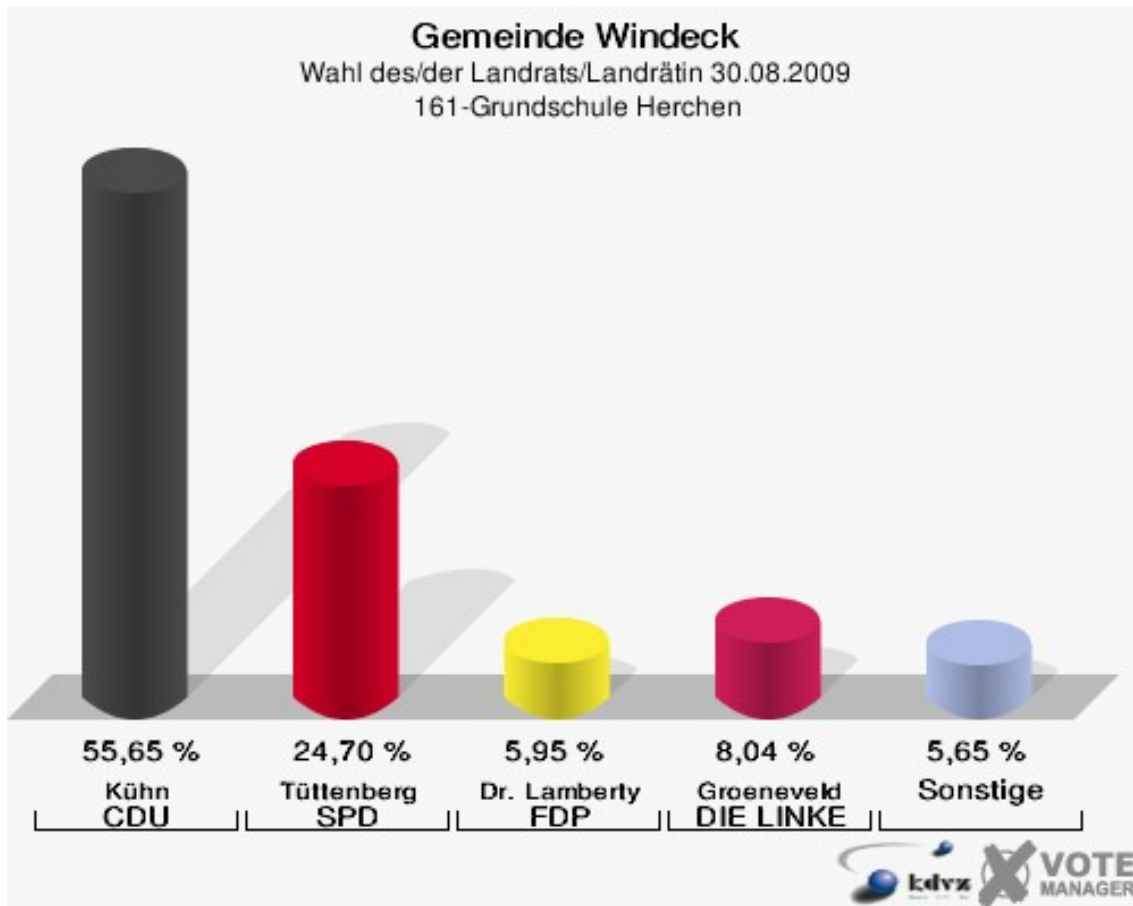

161-Grundschule Herchen

	Anzahl	Prozent
Wahlberechtigte	722	
Wähler/innen	347	48,06 %
ungültige Stimmen	11	3,17 %
gültige Stimmen	336	96,83 %
Kühn, CDU	187	55,65 %
Tüttenberg, SPD	83	24,70 %
Dr. Lamberty, FDP	20	5,95 %
Groeneveld, DIE LINKE	27	8,04 %
Meise, NPD	7	2,08 %
Augustinowski, Volksabstimmung	12	3,57 %