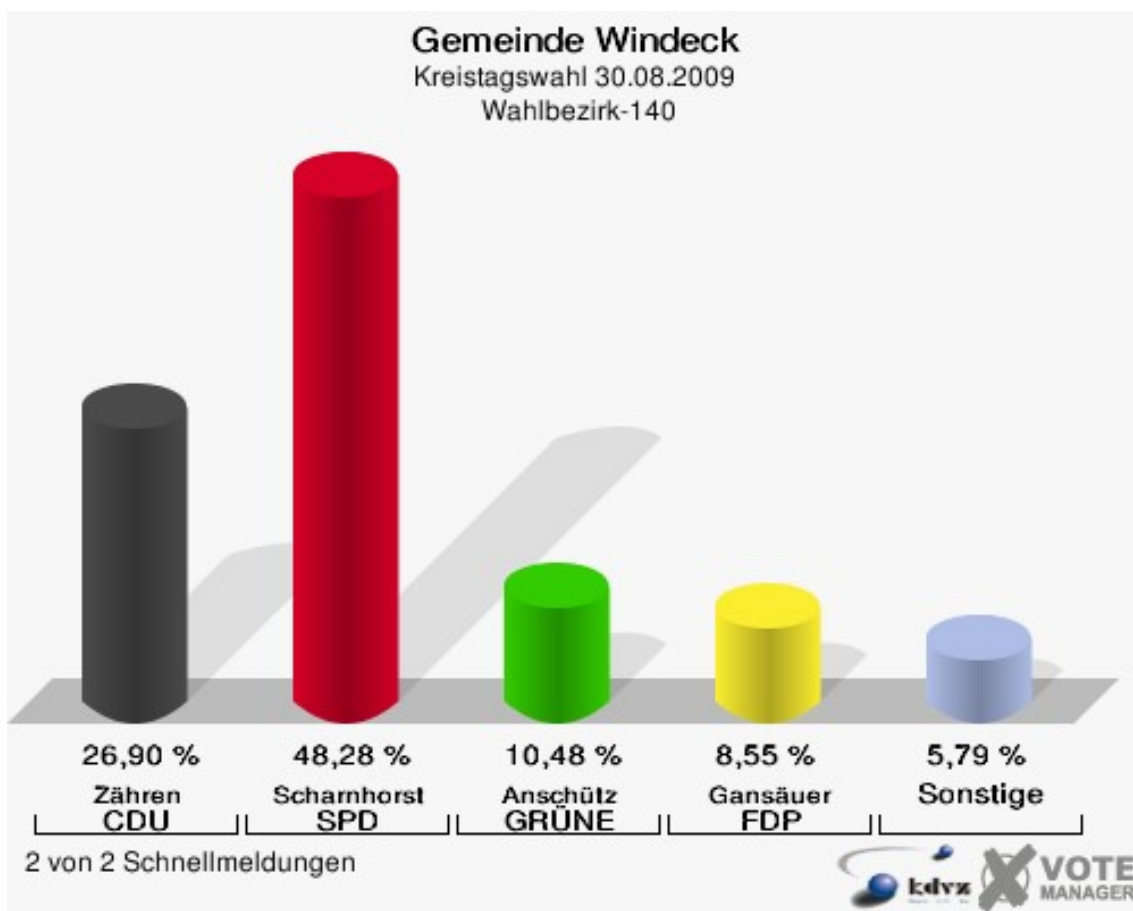

Wahlbezirk-140

	Anzahl	Prozent
Wahlberechtigte	1.306	
Wähler/innen	736	56,36 %
ungültige Stimmen	11	1,49 %
gültige Stimmen	725	98,51 %
Zähren, CDU	195	26,90 %
Scharnhorst, SPD	350	48,28 %
Anschütz, GRÜNE	76	10,48 %
Gansäuer, FDP	62	8,55 %
Fuad, DIE LINKE	26	3,59 %
Kerper, NPD	4	0,55 %
Henrichs, Volksabstimmung	8	1,10 %
BfM	0	0,00 %
Kniebes, FUW	4	0,55 %