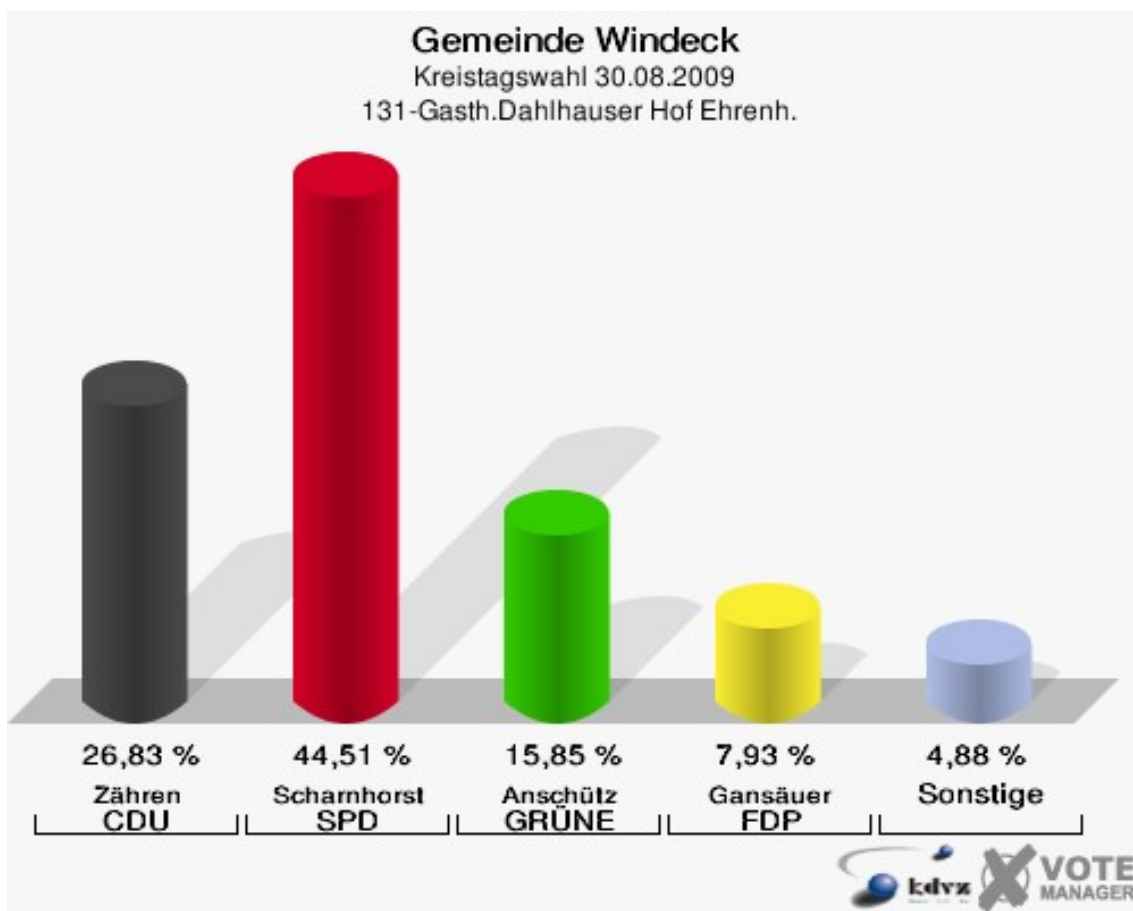

131-Gasth.Dahlhauser Hof Ehrenh.

	Anzahl	Prozent
Wahlberechtigte	344	
Wähler/innen	169	49,13 %
ungültige Stimmen	5	2,96 %
gültige Stimmen	164	97,04 %
Zähren, CDU	44	26,83 %
Scharnhorst, SPD	73	44,51 %
Anschütz, GRÜNE	26	15,85 %
Gansäuer, FDP	13	7,93 %
Fuad, DIE LINKE	4	2,44 %
Kerper, NPD	2	1,22 %
Henrichs, Volksabstimmung	0	0,00 %
BfM	0	0,00 %
Kniebes, FUW	2	1,22 %