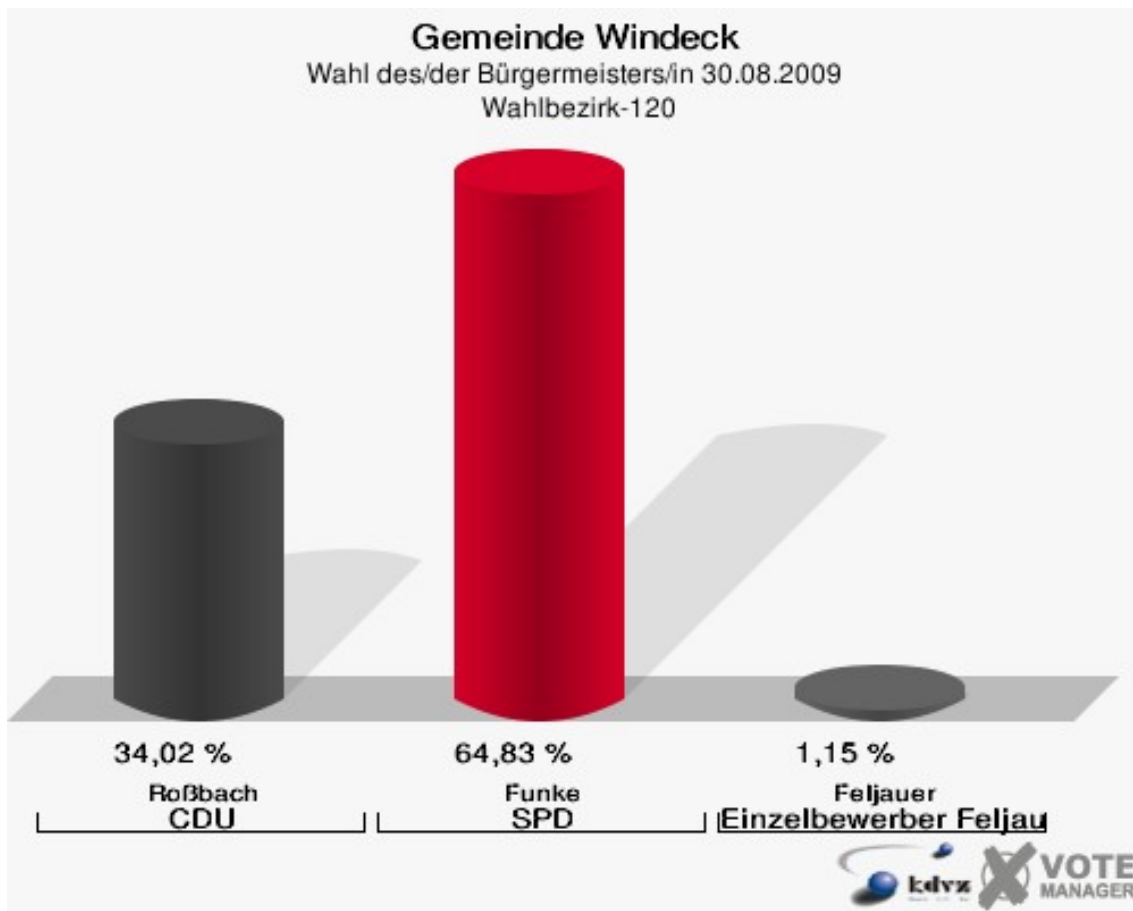

Wahlbezirk-120

	Anzahl	Prozent
Wahlberechtigte	939	
Wähler/innen	447	47,60 %
ungültige Stimmen	12	2,68 %
gültige Stimmen	435	97,32 %
Roßbach, CDU	148	34,02 %
Funke, SPD	282	64,83 %
Feljauer, Einzelbewerber	5	1,15 %