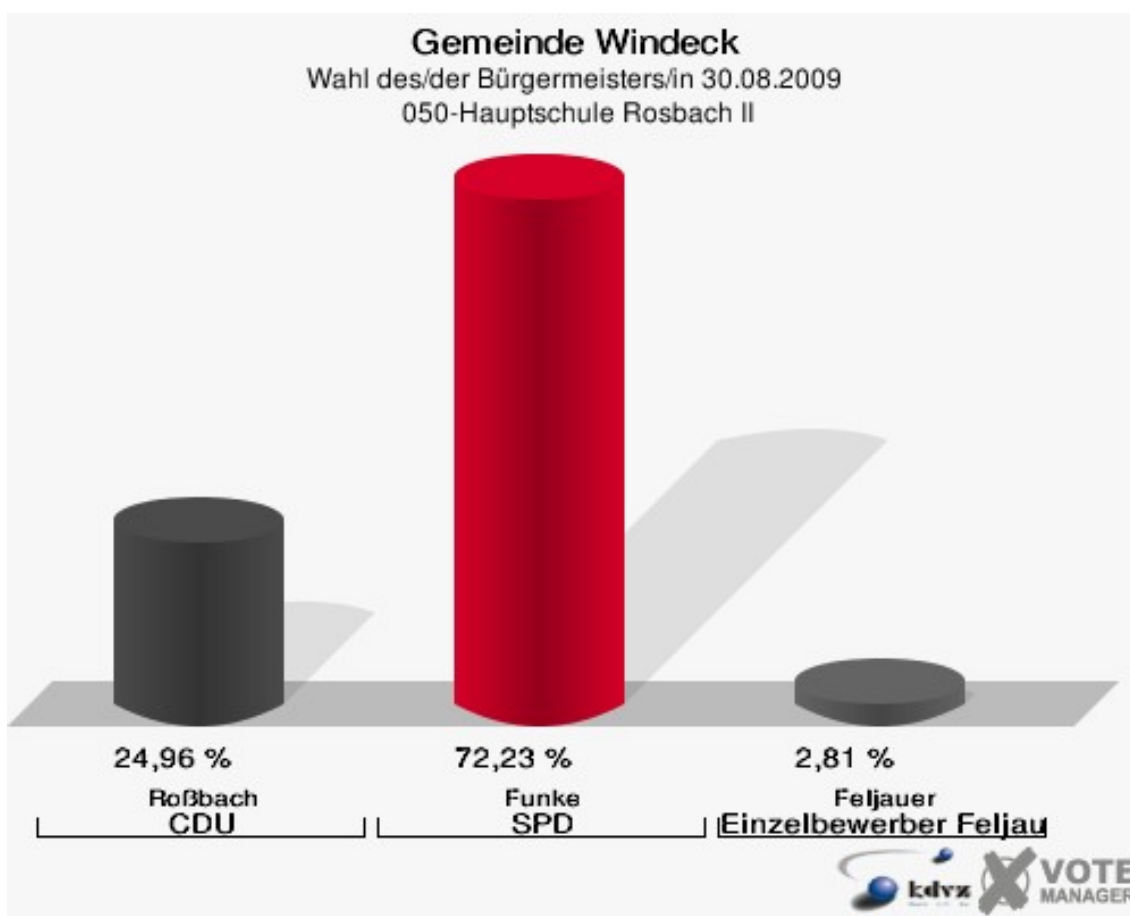

050-Hauptschule Rosbach II

	Anzahl	Prozent
Wahlberechtigte	1.094	
Wähler/innen	650	59,41 %
ungültige Stimmen	9	1,38 %
gültige Stimmen	641	98,62 %
Roßbach, CDU	160	24,96 %
Funke, SPD	463	72,23 %
Feljauer, Einzelbewerber	18	2,81 %