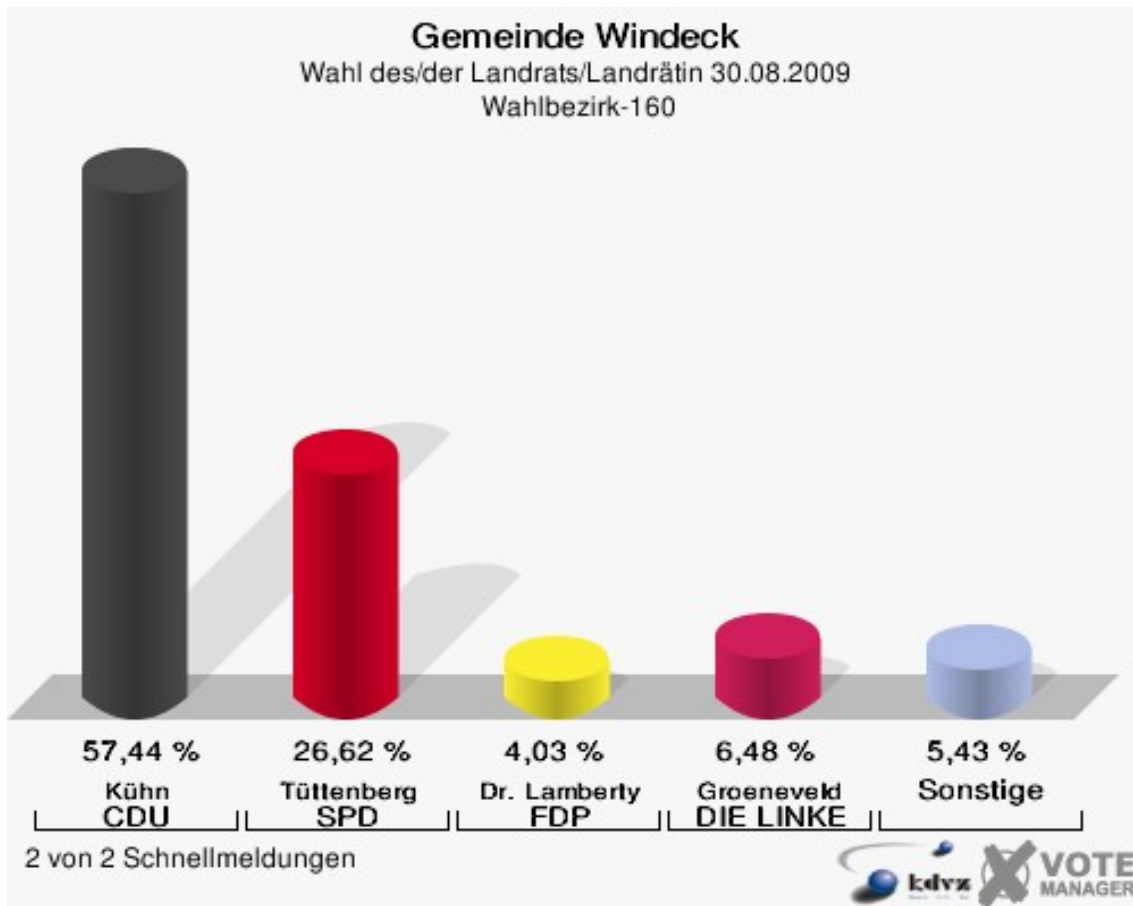

Wahlbezirk-160

	Anzahl	Prozent
Wahlberechtigte	962	
Wähler/innen	587	61,02 %
ungültige Stimmen	16	2,73 %
gültige Stimmen	571	97,27 %
Kühn, CDU	328	57,44 %
Tüttenberg, SPD	152	26,62 %
Dr. Lamberty, FDP	23	4,03 %
Groeneveld, DIE LINKE	37	6,48 %
Meise, NPD	13	2,28 %
Augustinowski, Volksabstimmung	18	3,15 %