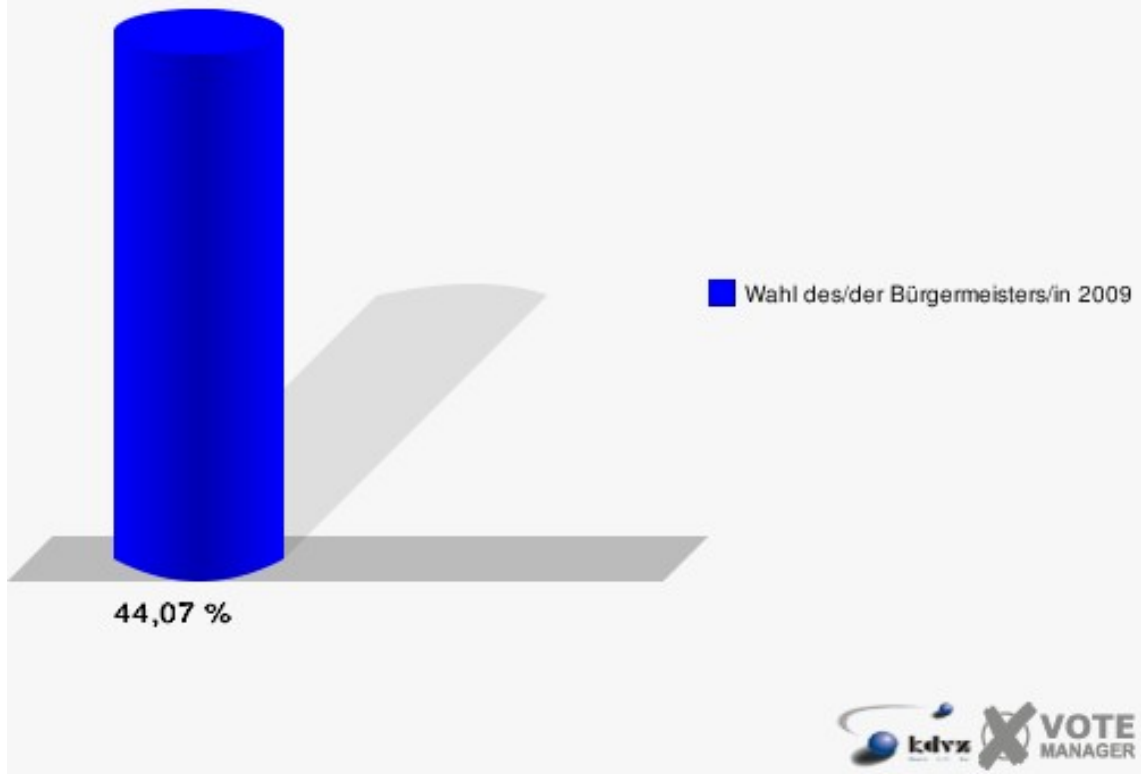

## Gemeinde Windeck

Wahl des/der Bürgermeisters/in 30.08.2009  
Wahlbeteiligung 081-Grundschule Schladern