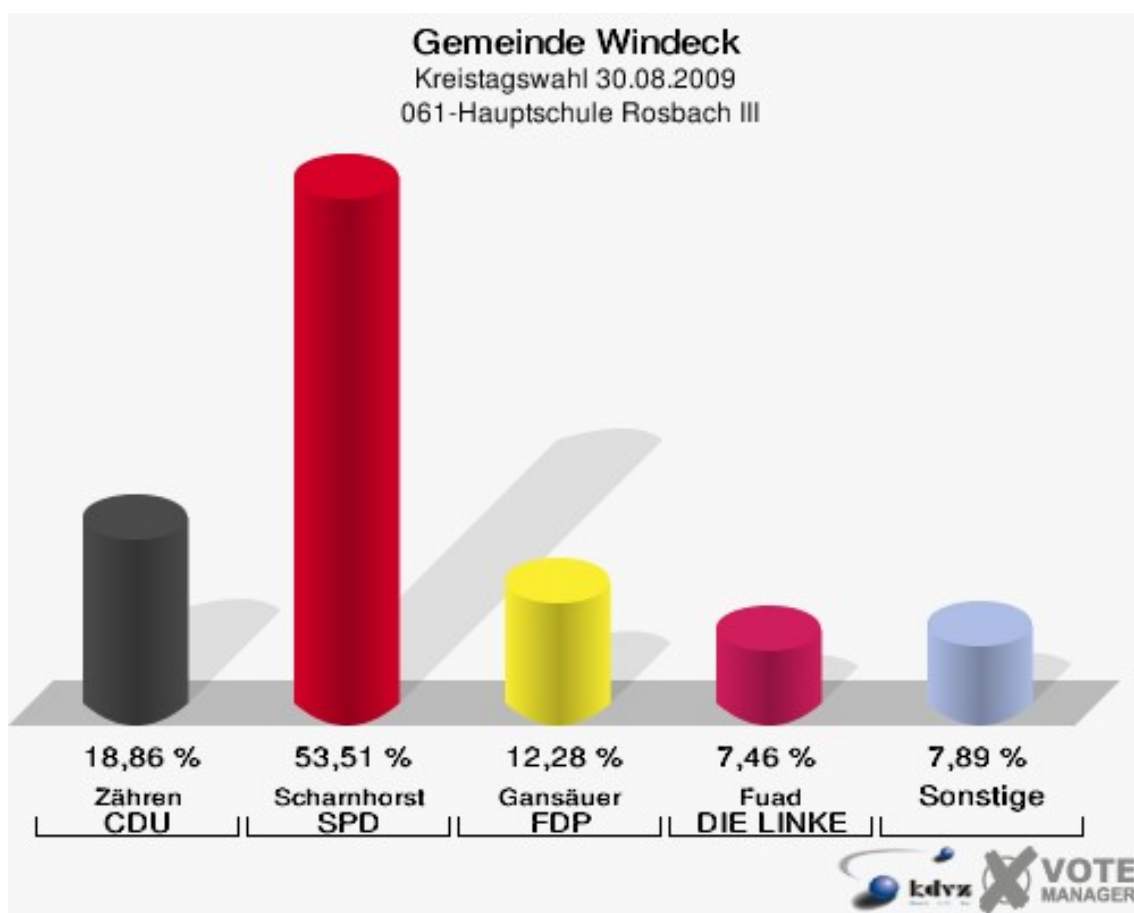

061-Hauptschule Rosbach III

	Anzahl	Prozent
Wahlberechtigte	555	
Wähler/innen	231	41,62 %
ungültige Stimmen	3	1,30 %
gültige Stimmen	228	98,70 %
Zähren, CDU	43	18,86 %
Scharnhorst, SPD	122	53,51 %
Anschütz, GRÜNE	11	4,82 %
Gansäuer, FDP	28	12,28 %
Fuad, DIE LINKE	17	7,46 %
Kerper, NPD	6	2,63 %
Henrichs, Volksabstimmung	1	0,44 %
BfM	0	0,00 %
Kniebes, FUW	0	0,00 %