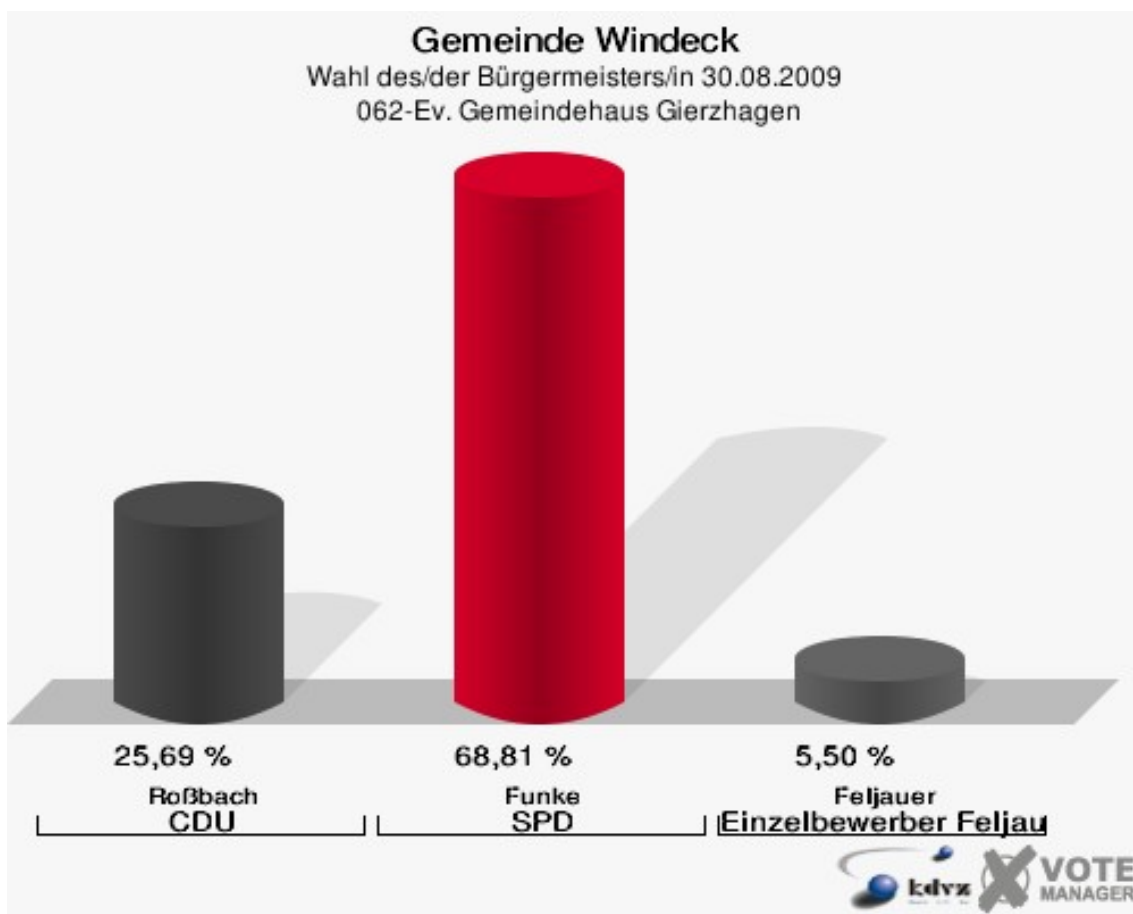

## Gemeinde Windeck

Wahl des/der Bürgermeisters/in 30.08.2009  
Wahlbeteiligung 062-Ev. Gemeindehaus Gierzhagen