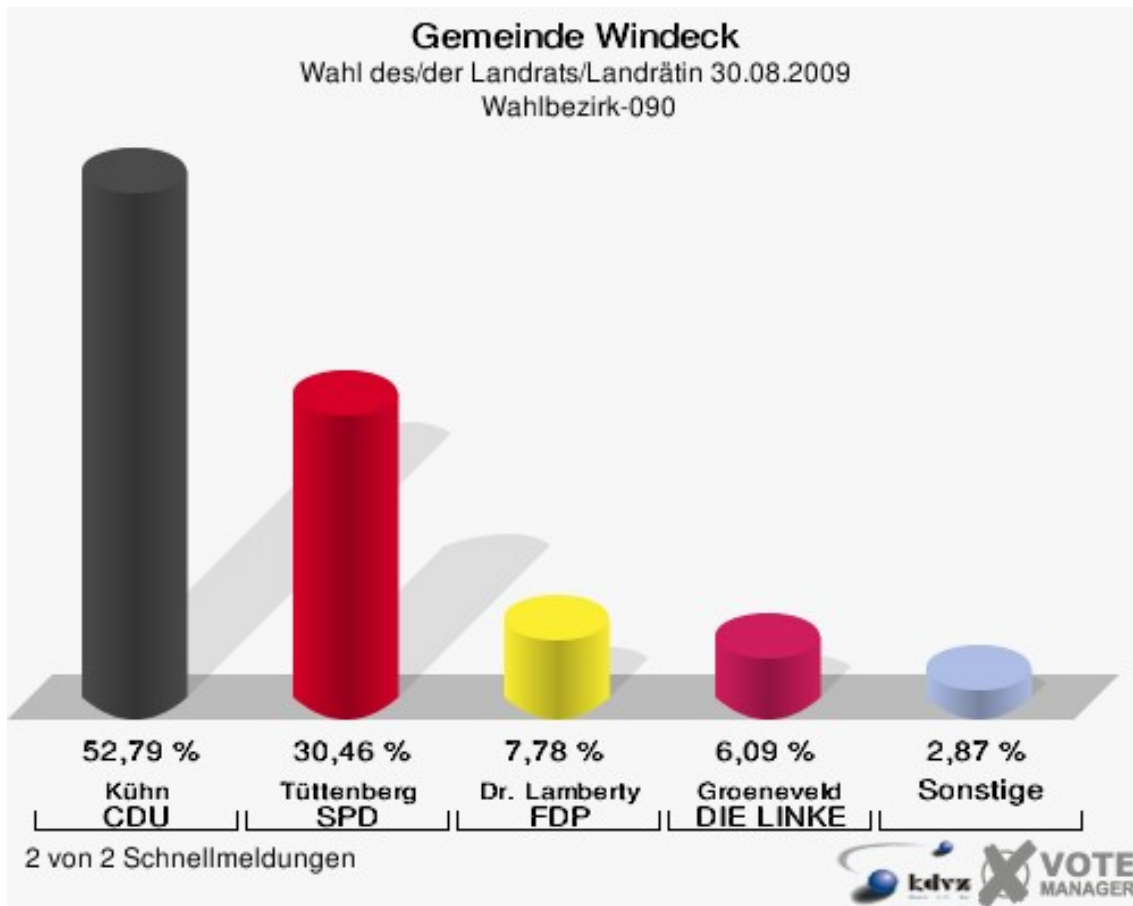

Wahlbezirk-090

	Anzahl	Prozent
Wahlberechtigte	1.142	
Wähler/innen	603	52,80 %
ungültige Stimmen	12	1,99 %
gültige Stimmen	591	98,01 %
Kühn, CDU	312	52,79 %
Tüttenberg, SPD	180	30,46 %
Dr. Lamberty, FDP	46	7,78 %
Groeneveld, DIE LINKE	36	6,09 %
Meise, NPD	10	1,69 %
Augustinowski, Volksabstimmung	7	1,18 %