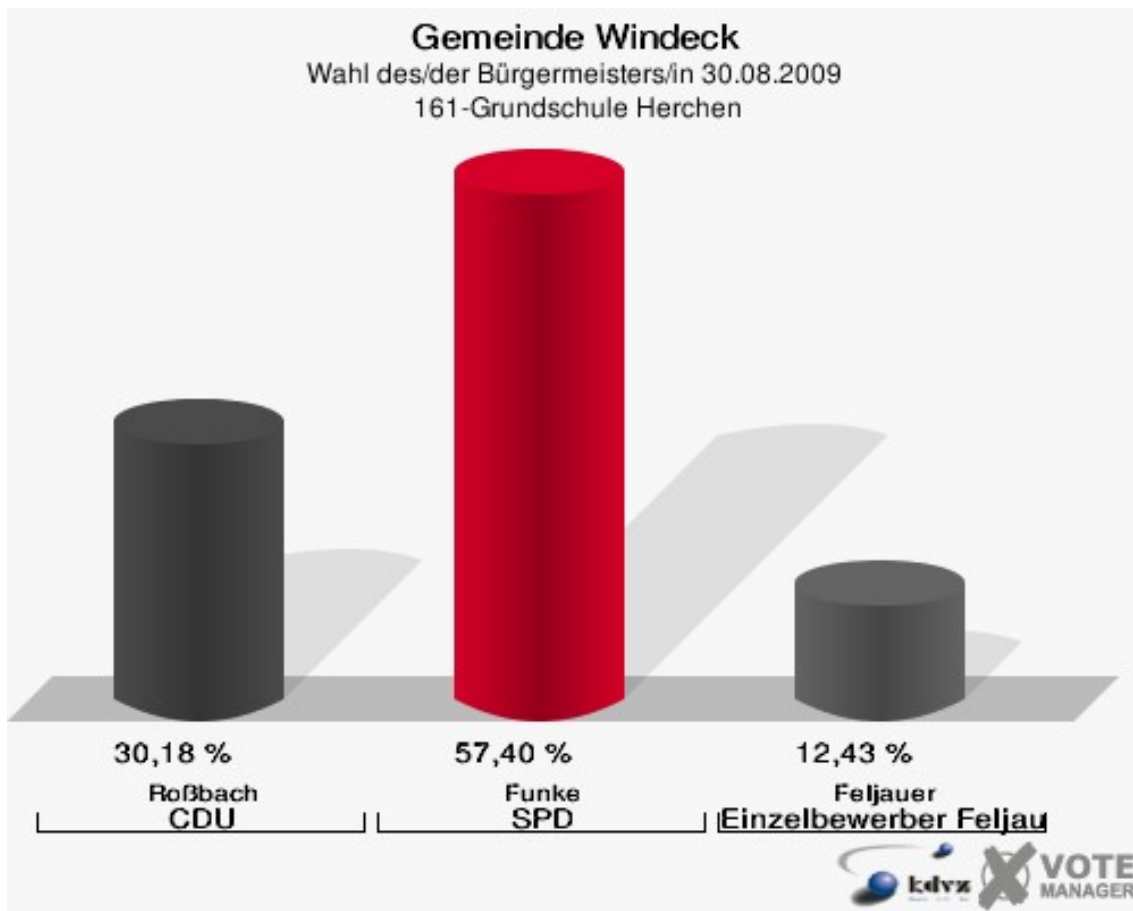

161-Grundschule Herchen

	Anzahl	Prozent
Wahlberechtigte	720	
Wähler/innen	347	48,19 %
ungültige Stimmen	9	2,59 %
gültige Stimmen	338	97,41 %
Roßbach, CDU	102	30,18 %
Funke, SPD	194	57,40 %
Feljauer, Einzelbewerber	42	12,43 %