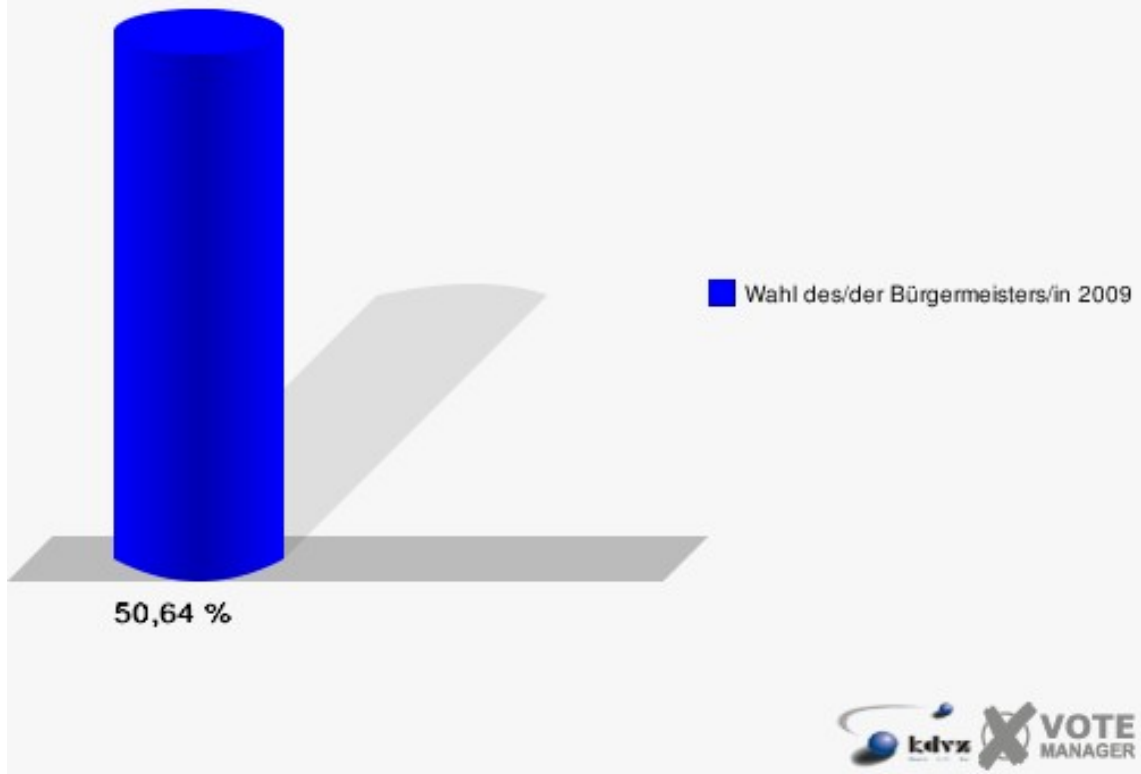

Gemeinde Windeck
Wahl des/der Bürgermeisters/in 30.08.2009
Wahlbeteiligung Wahlbezirk-040

Wahlbezirk-050

	Anzahl	Prozent
Wahlberechtigte	1.094	
Wähler/innen	650	59,41 %
ungültige Stimmen	9	1,38 %
gültige Stimmen	641	98,62 %
Roßbach, CDU	160	24,96 %
Funke, SPD	463	72,23 %
Feljauer, Einzelbewerber	18	2,81 %