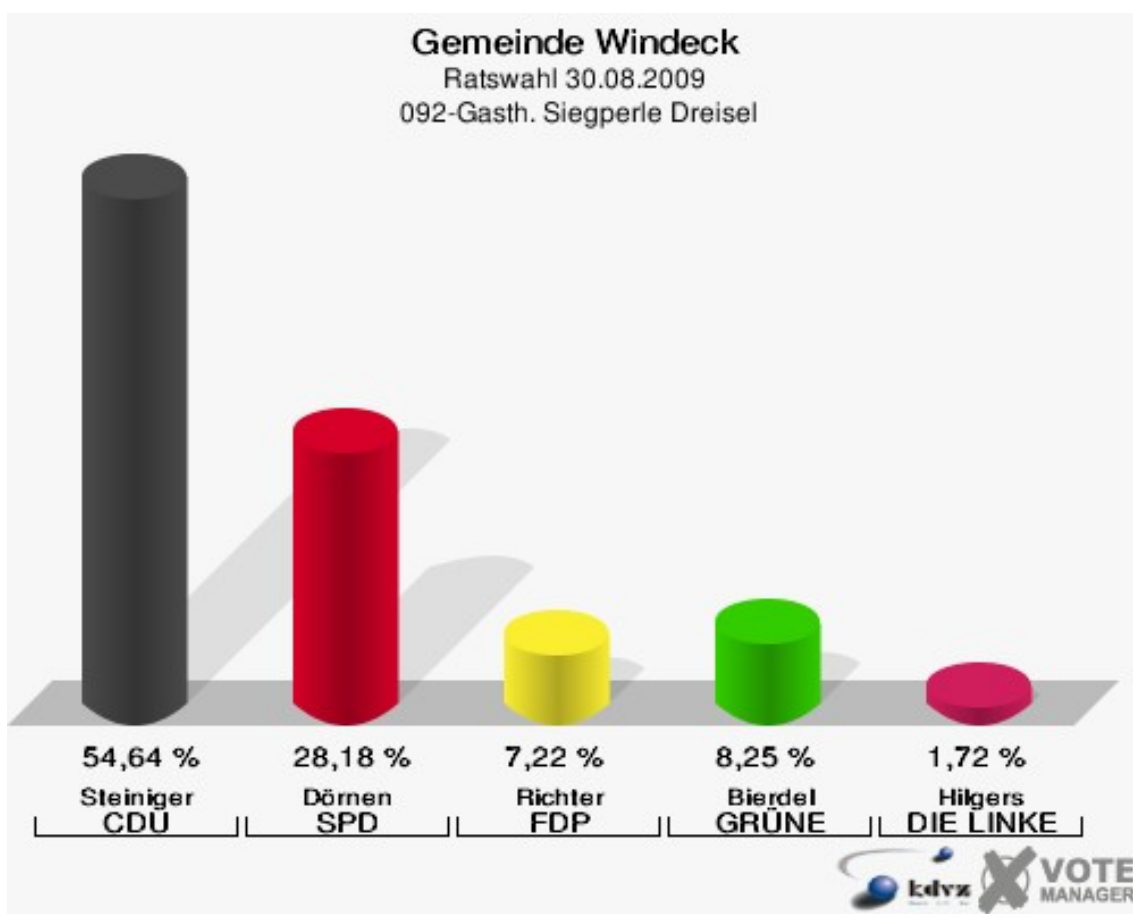

092-Gasth. Siegperle Dreisel

	Anzahl	Prozent
Wahlberechtigte	657	
Wähler/innen	299	45,51 %
ungültige Stimmen	8	2,68 %
gültige Stimmen	291	97,32 %
Steiniger, CDU	159	54,64 %
Dörnen, SPD	82	28,18 %
Richter, FDP	21	7,22 %
Bierdel, GRÜNE	24	8,25 %
Hilgers, DIE LINKE	5	1,72 %