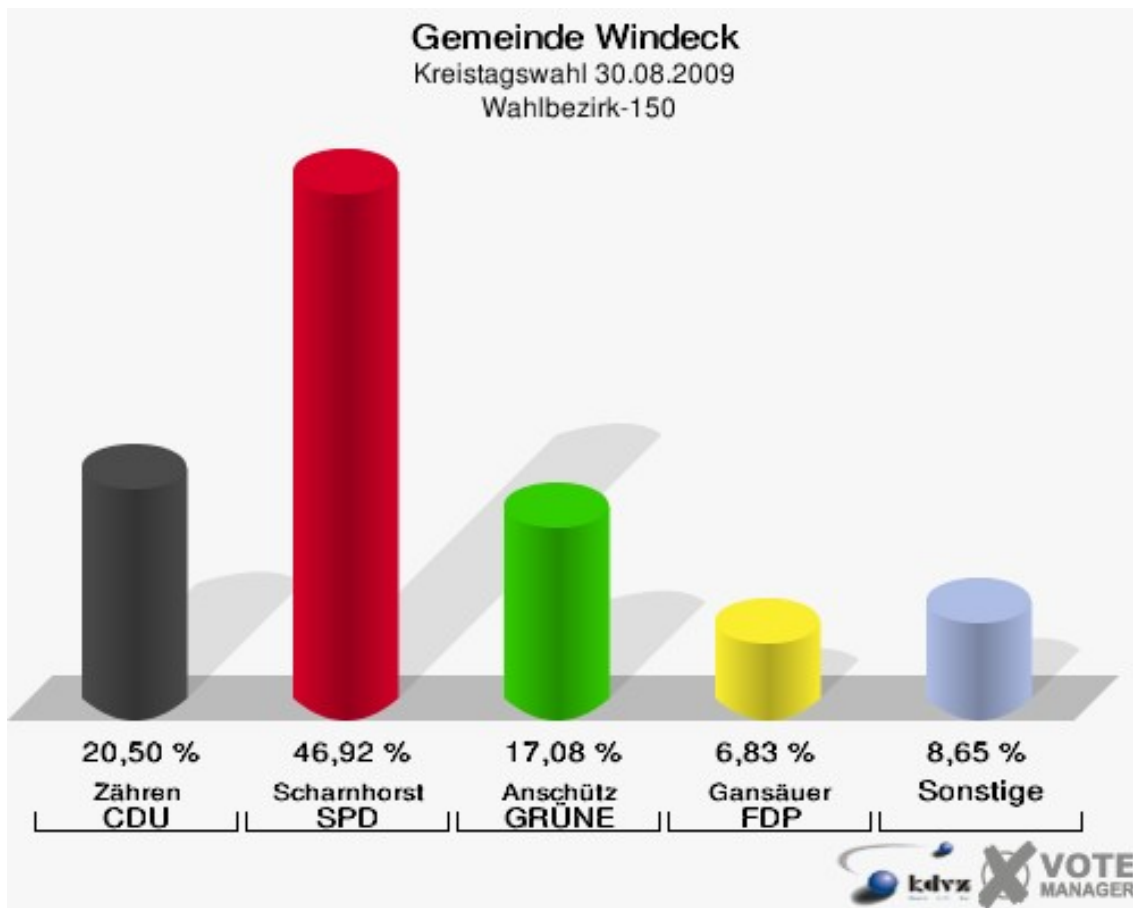

**Gemeinde Windeck**  
Kreistagswahl 30.08.2009  
Wahlbeteiligung Wahlbezirk-140

2 von 2 Schnellmeldungen

## Wahlbezirk-150

	Anzahl	Prozent
Wahlberechtigte	798	
Wähler/innen	452	56,64 %
ungültige Stimmen	13	2,88 %
gültige Stimmen	439	97,12 %
Zähren, CDU	90	20,50 %
Scharnhorst, SPD	206	46,92 %
Anschütz, GRÜNE	75	17,08 %
Gansäuer, FDP	30	6,83 %
Fuad, DIE LINKE	26	5,92 %
Kerper, NPD	6	1,37 %
Henrichs, Volksabstimmung	3	0,68 %
BfM	0	0,00 %
Kniebes, FUW	3	0,68 %