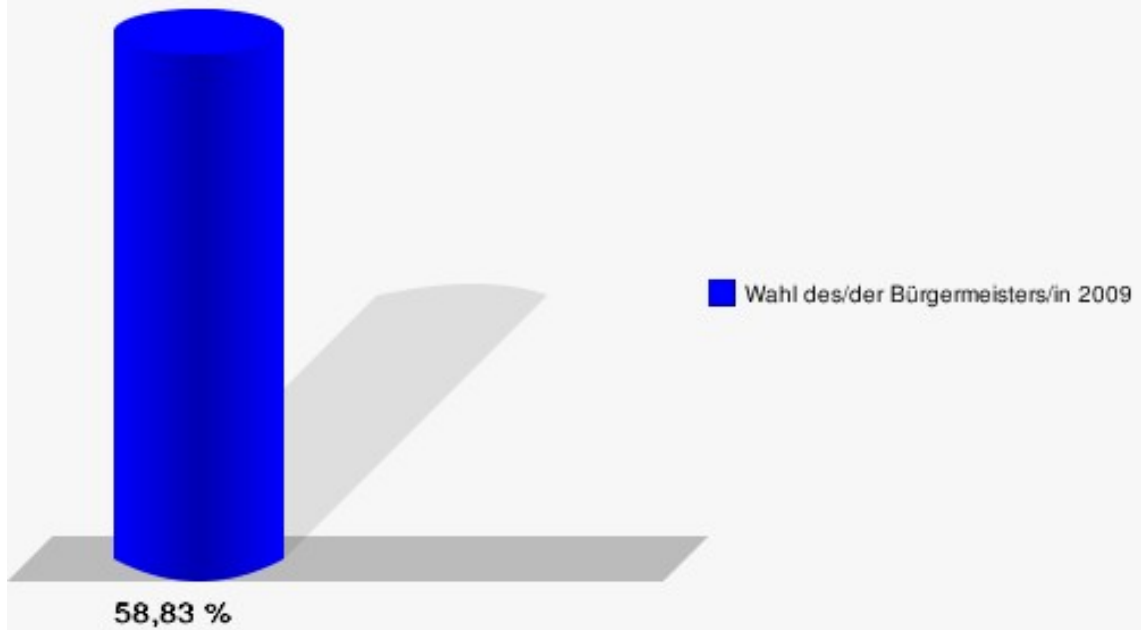

Gemeinde Windeck
Wahl des/der Bürgermeisters/in 30.08.2009
Wahlbeteiligung Wahlbezirk-070

2 von 2 Schnellmeldungen

Wahlbezirk-080

	Anzahl	Prozent
Wahlberechtigte	1.138	
Wähler/innen	646	56,77 %
ungültige Stimmen	14	2,17 %
gültige Stimmen	632	97,83 %
Roßbach, CDU	175	27,69 %
Funke, SPD	438	69,30 %
Feljauer, Einzelbewerber	19	3,01 %