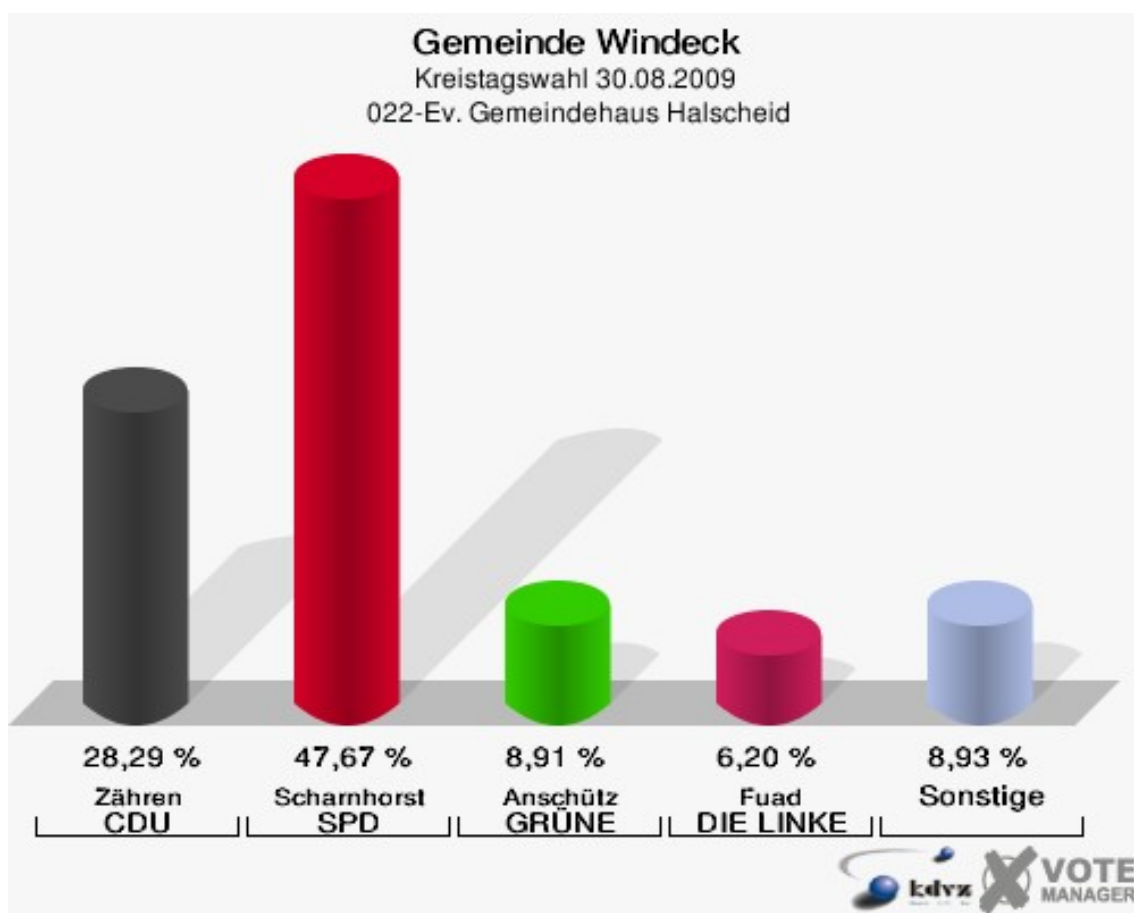

022-Ev. Gemeindehaus Halscheid

	Anzahl	Prozent
Wahlberechtigte	299	
Wähler/innen	258	86,29 %
ungültige Stimmen	0	0,00 %
gültige Stimmen	258	100,00 %
Zähren, CDU	73	28,29 %
Scharnhorst, SPD	123	47,67 %
Anschütz, GRÜNE	23	8,91 %
Gansäuer, FDP	14	5,43 %
Fuad, DIE LINKE	16	6,20 %
Kerper, NPD	2	0,78 %
Henrichs, Volksabstimmung	5	1,94 %
BfM	0	0,00 %
Kniebes, FUW	2	0,78 %