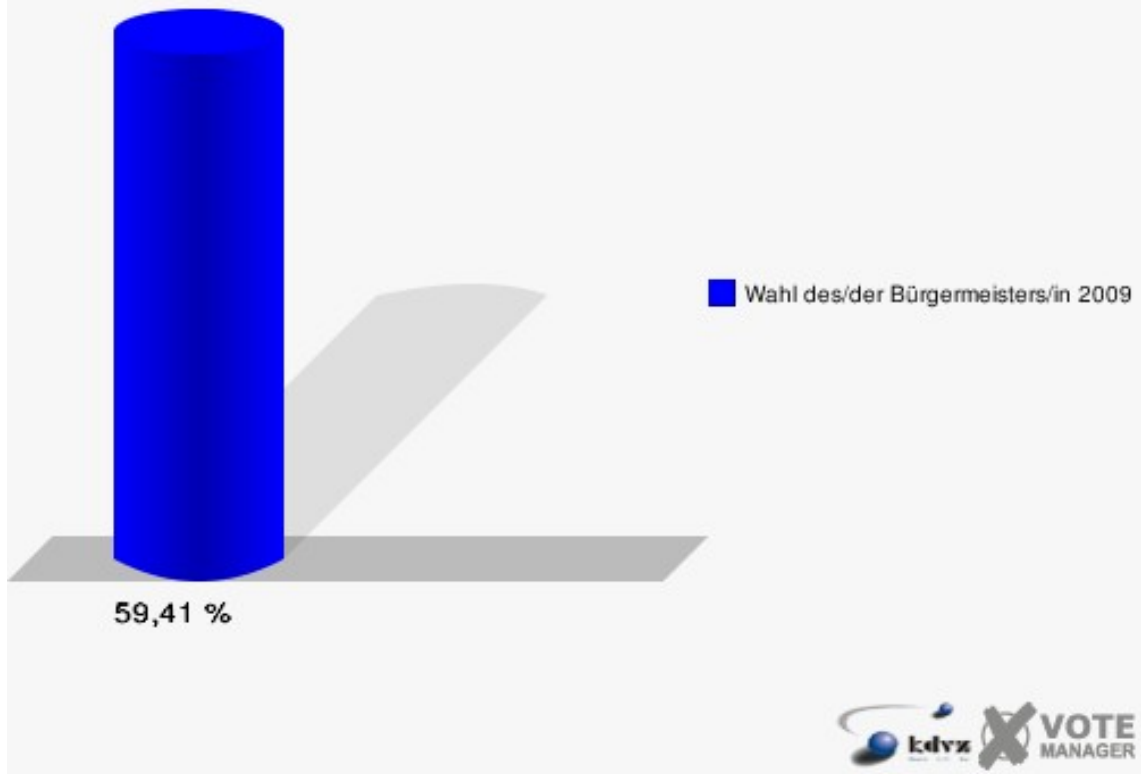

Gemeinde Windeck

Wahl des/der Bürgermeisters/in 30.08.2009
Wahlbeteiligung 050-Hauptschule Rosbach II

061-Hauptschule Rosbach III

	Anzahl	Prozent
Wahlberechtigte	555	
Wähler/innen	231	41,62 %
ungültige Stimmen	6	2,60 %
gültige Stimmen	225	97,40 %
Roßbach, CDU	32	14,22 %
Funke, SPD	189	84,00 %
Feljauer, Einzelbewerber	4	1,78 %