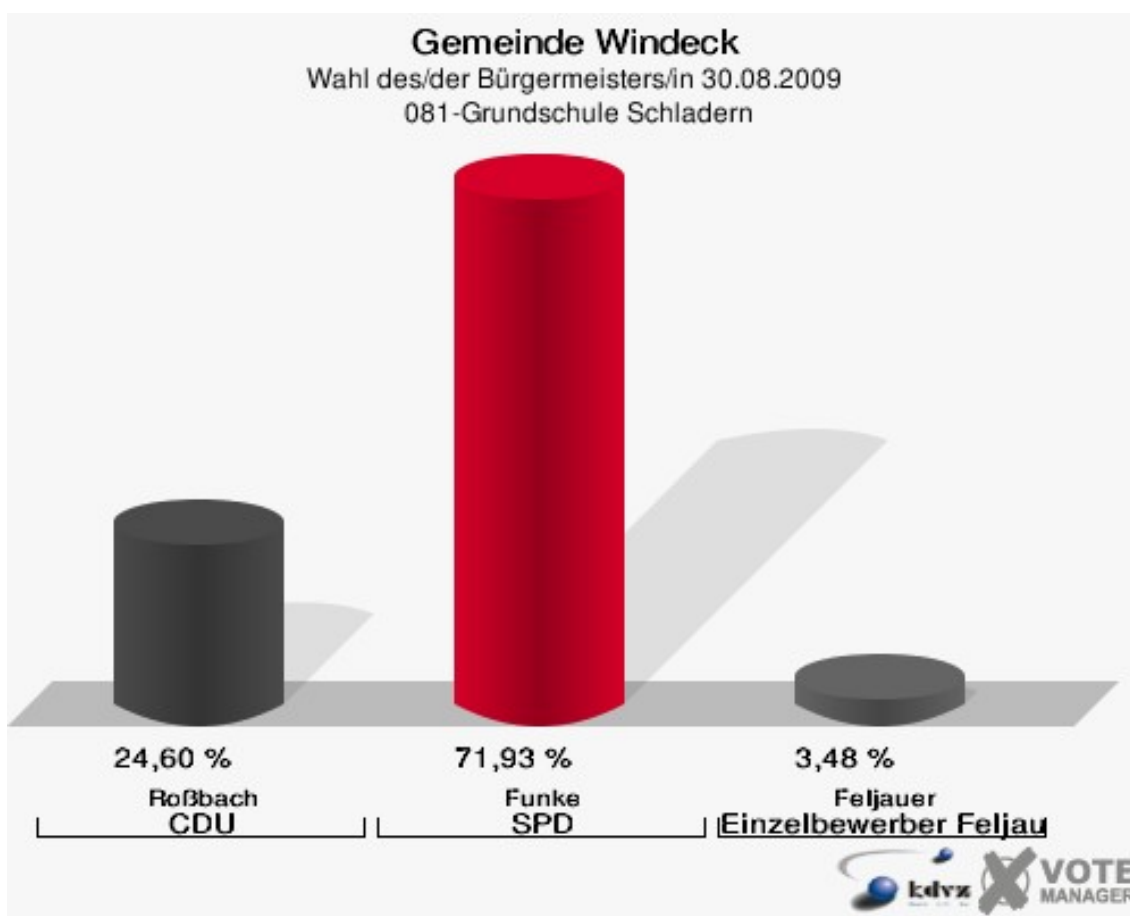

081-Grundschule Schladern

	Anzahl	Prozent
Wahlberechtigte	869	
Wähler/innen	383	44,07 %
ungültige Stimmen	9	2,35 %
gültige Stimmen	374	97,65 %
Roßbach, CDU	92	24,60 %
Funke, SPD	269	71,93 %
Feljauer, Einzelbewerber	13	3,48 %