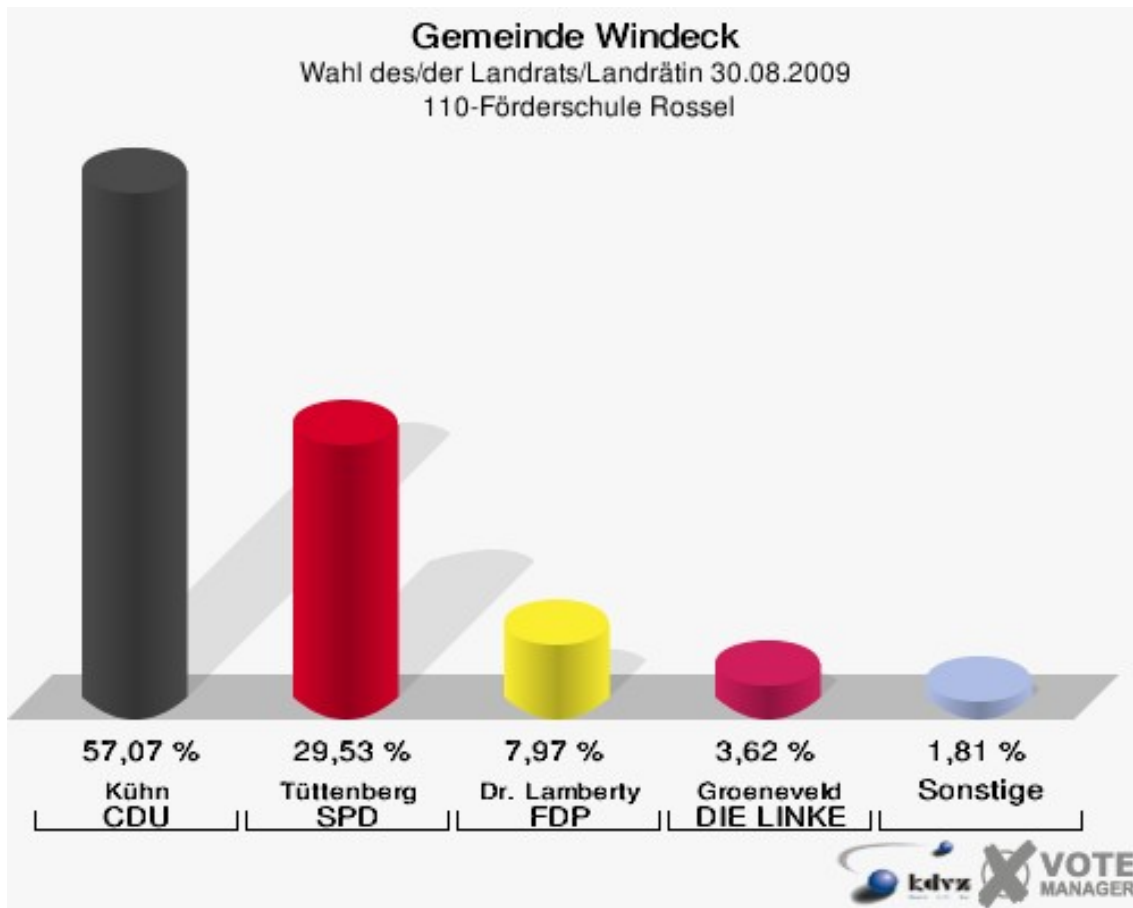

110-Förderschule Rossel

	Anzahl	Prozent
Wahlberechtigte	932	
Wähler/innen	562	60,30 %
ungültige Stimmen	10	1,78 %
gültige Stimmen	552	98,22 %
Kühn, CDU	315	57,07 %
Tüttenberg, SPD	163	29,53 %
Dr. Lamberty, FDP	44	7,97 %
Groeneveld, DIE LINKE	20	3,62 %
Meise, NPD	6	1,09 %
Augustinowski, Volksabstimmung	4	0,72 %