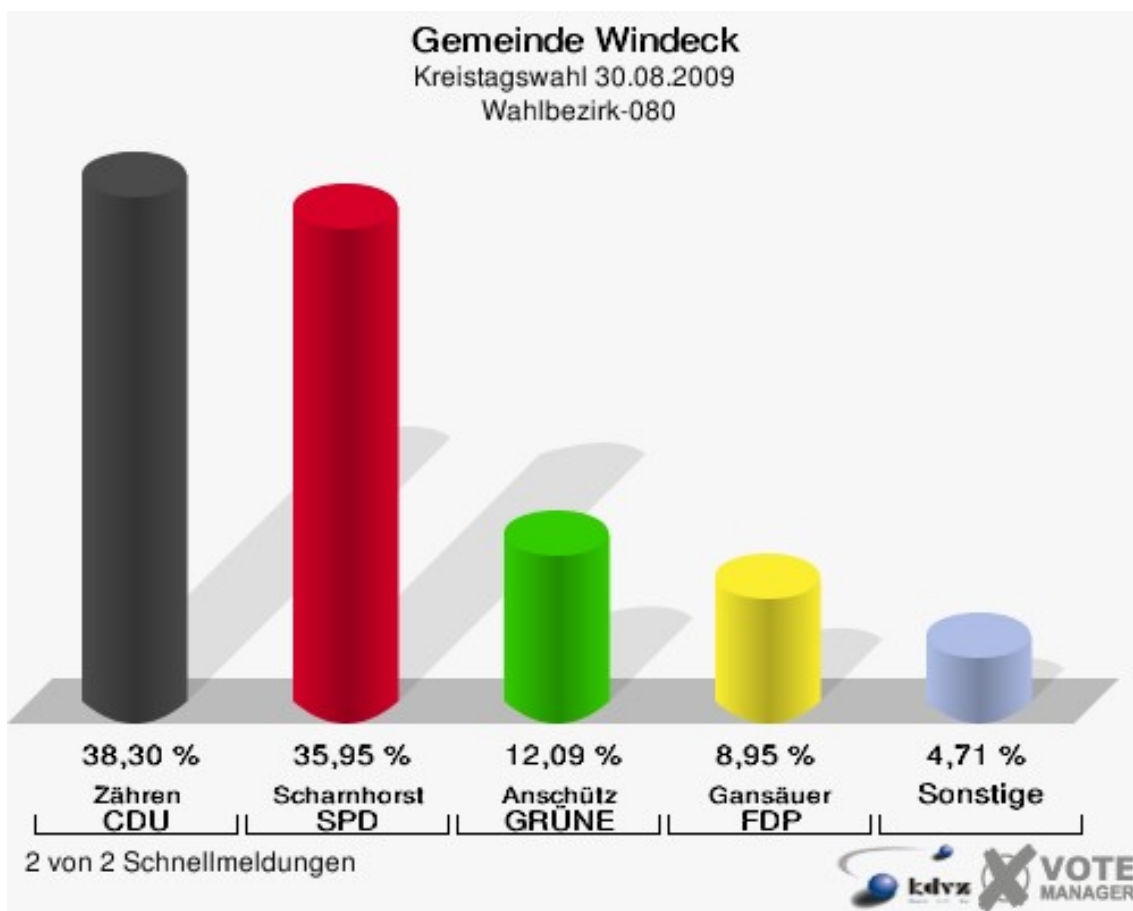

Wahlbezirk-080

	Anzahl	Prozent
Wahlberechtigte	1.138	
Wähler/innen	646	56,77 %
ungültige Stimmen	9	1,39 %
gültige Stimmen	637	98,61 %
Zähren, CDU	244	38,30 %
Scharnhorst, SPD	229	35,95 %
Anschütz, GRÜNE	77	12,09 %
Gansäuer, FDP	57	8,95 %
Fuad, DIE LINKE	17	2,67 %
Kerper, NPD	10	1,57 %
Henrichs, Volksabstimmung	2	0,31 %
BfM	0	0,00 %
Kniebes, FUW	1	0,16 %