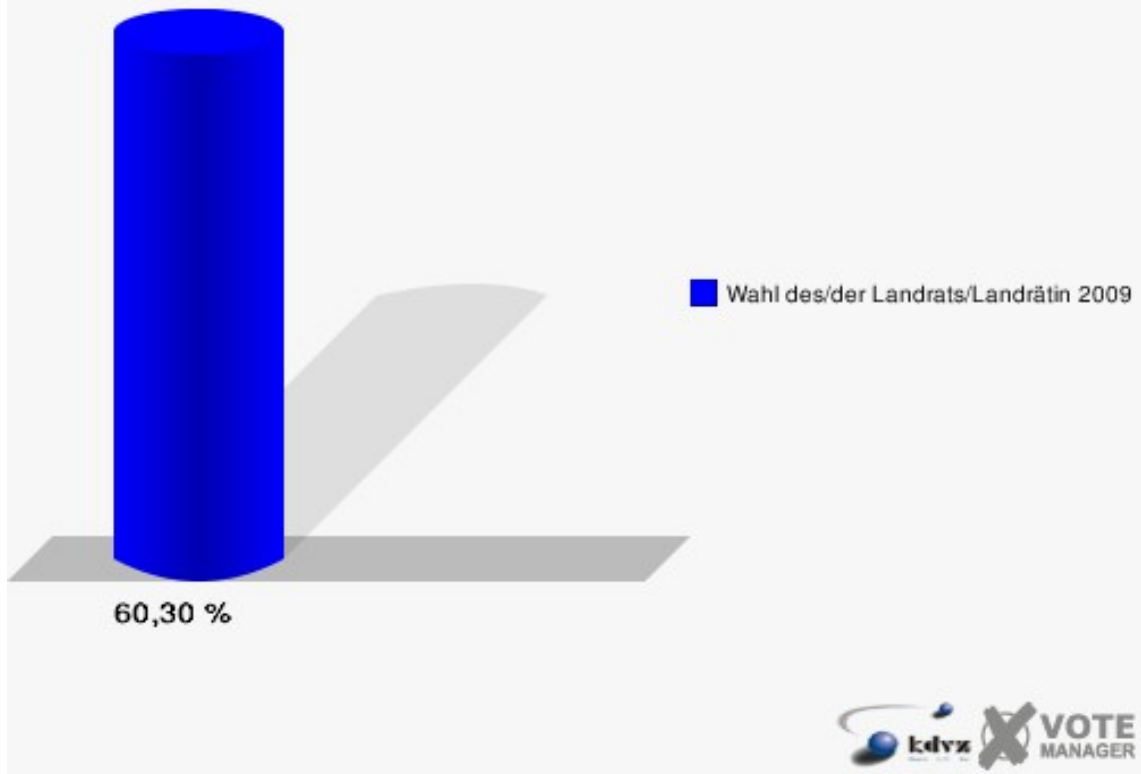

Gemeinde Windeck

Wahl des/der Landrats/Landrätin 30.08.2009
Wahlbeteiligung 110-Förderschule Rossel

120-Grundschule Leuscheid

	Anzahl	Prozent
Wahlberechtigte	939	
Wähler/innen	445	47,39 %
ungültige Stimmen	8	1,80 %
gültige Stimmen	437	98,20 %
Kühn, CDU	235	53,78 %
Tüttenberg, SPD	164	37,53 %
Dr. Lamberty, FDP	17	3,89 %
Groeneveld, DIE LINKE	14	3,20 %
Meise, NPD	2	0,46 %
Augustinowski, Volksabstimmung	5	1,14 %