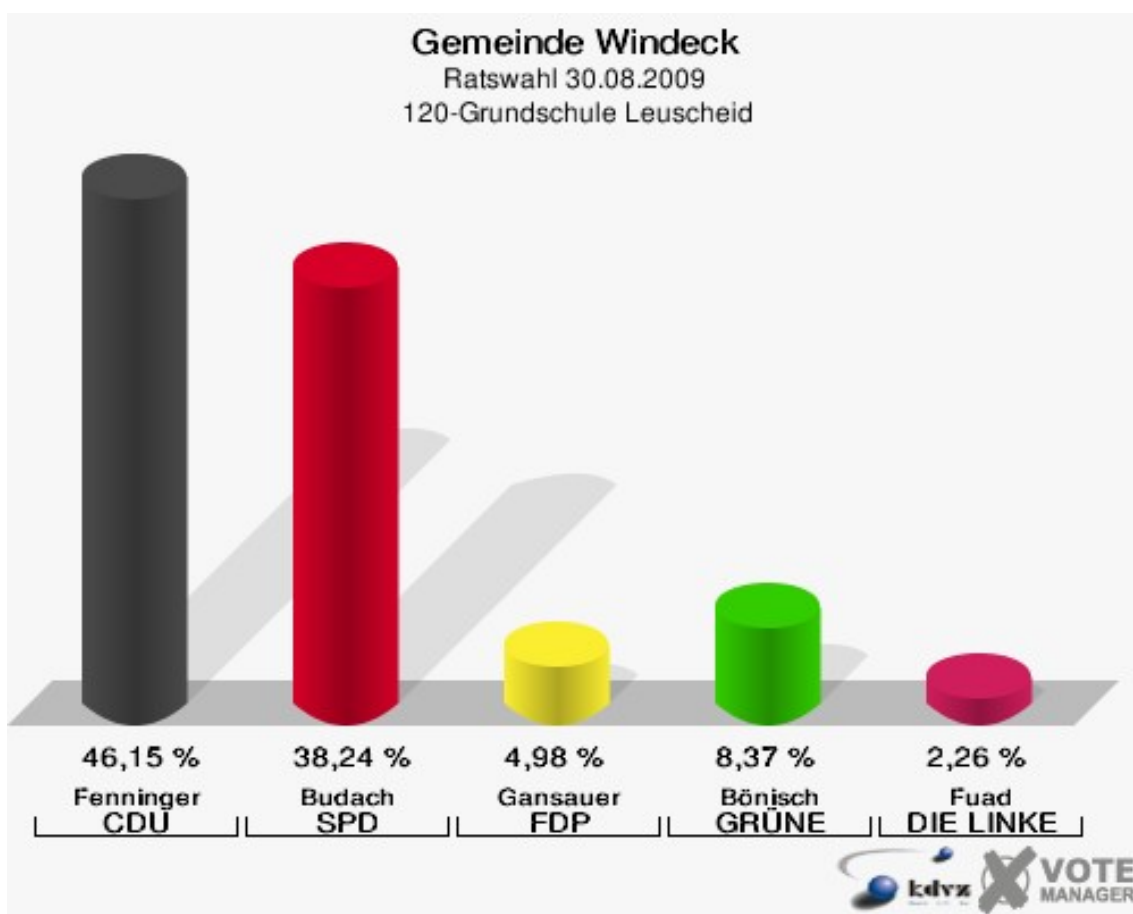

120-Grundschule Leuscheid

	Anzahl	Prozent
Wahlberechtigte	939	
Wähler/innen	447	47,60 %
ungültige Stimmen	5	1,12 %
gültige Stimmen	442	98,88 %
Fenninger, CDU	204	46,15 %
Budach, SPD	169	38,24 %
Gansauer, FDP	22	4,98 %
Bönisch, GRÜNE	37	8,37 %
Fuad, DIE LINKE	10	2,26 %