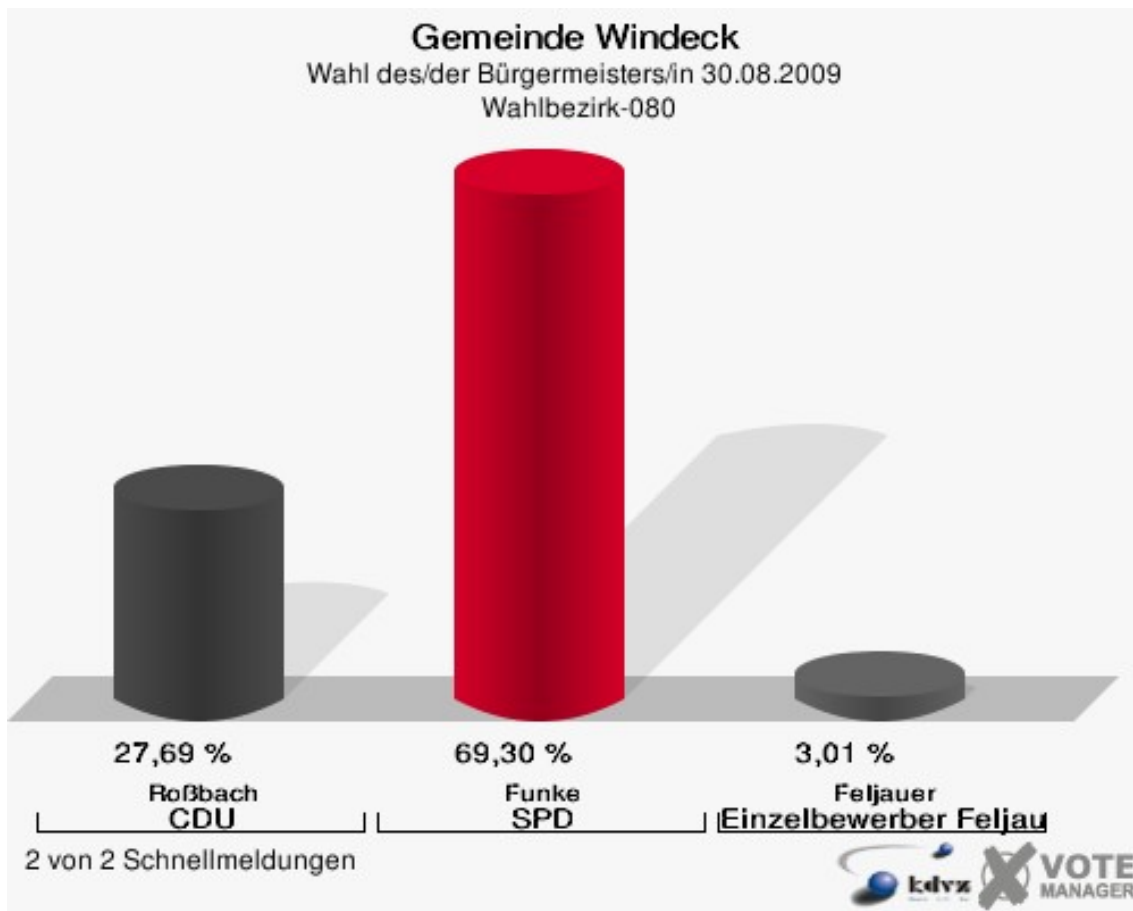

Wahlbezirk-080

	Anzahl	Prozent
Wahlberechtigte	1.138	
Wähler/innen	646	56,77 %
ungültige Stimmen	14	2,17 %
gültige Stimmen	632	97,83 %
Roßbach, CDU	175	27,69 %
Funke, SPD	438	69,30 %
Feljauer, Einzelbewerber	19	3,01 %