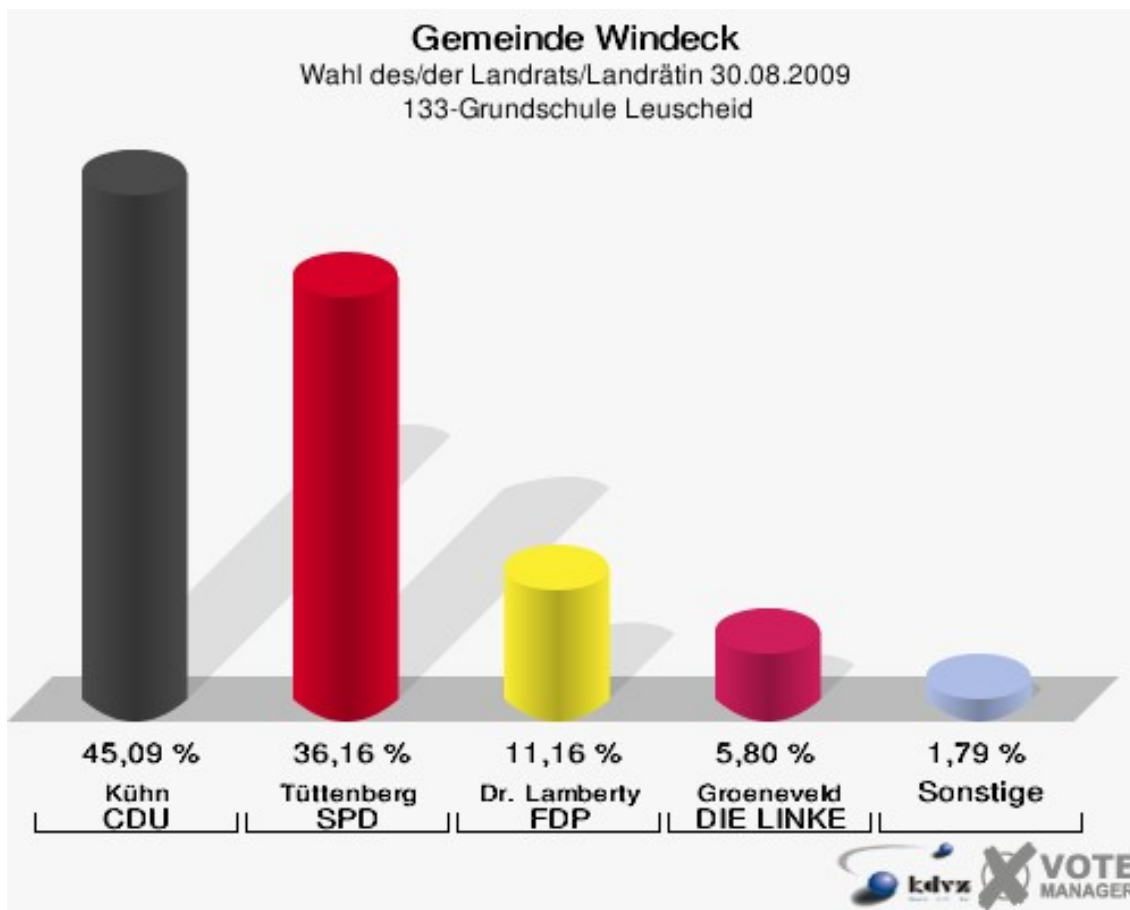

133-Grundschule Leuscheid

	Anzahl	Prozent
Wahlberechtigte	253	
Wähler/innen	232	91,70 %
ungültige Stimmen	8	3,45 %
gültige Stimmen	224	96,55 %
Kühn, CDU	101	45,09 %
Tüttenberg, SPD	81	36,16 %
Dr. Lamberty, FDP	25	11,16 %
Groeneveld, DIE LINKE	13	5,80 %
Meise, NPD	1	0,45 %
Augustinowski, Volksabstimmung	3	1,34 %