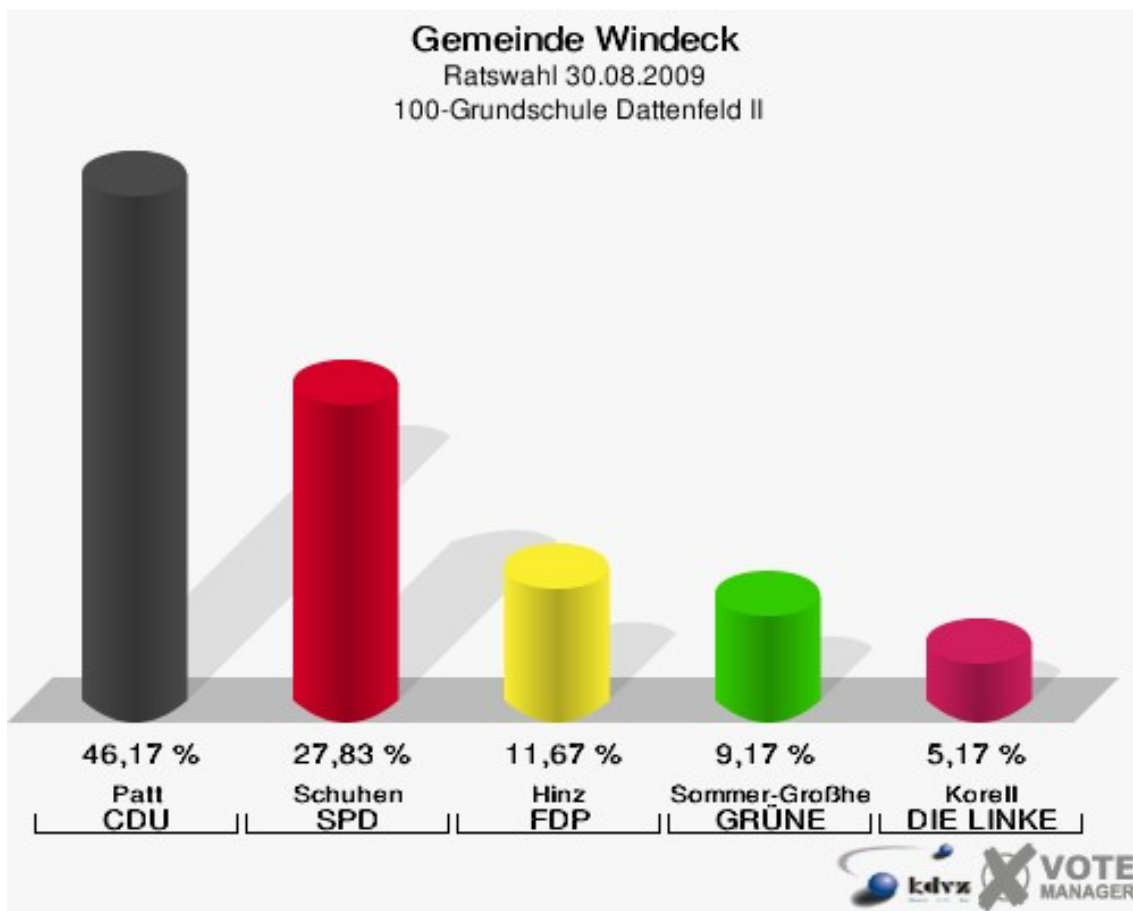

100-Grundschule Dattenfeld II

	Anzahl	Prozent
Wahlberechtigte	1.260	
Wähler/innen	619	49,13 %
ungültige Stimmen	19	3,07 %
gültige Stimmen	600	96,93 %
Patt, CDU	277	46,17 %
Schuhen, SPD	167	27,83 %
Hinz, FDP	70	11,67 %
Sommer-Großheim, GRÜNE	55	9,17 %
Korell, DIE LINKE	31	5,17 %