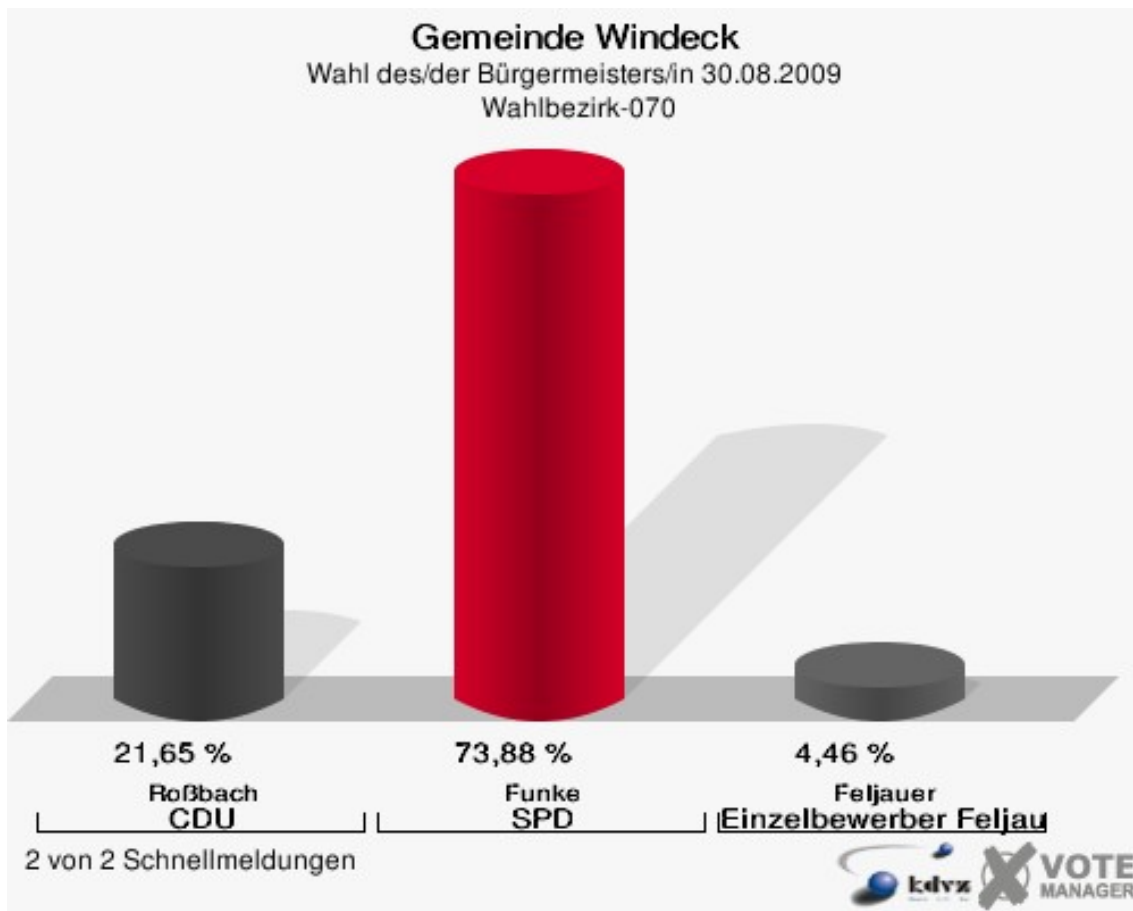

Wahlbezirk-070

	Anzahl	Prozent
Wahlberechtigte	770	
Wähler/innen	453	58,83 %
ungültige Stimmen	5	1,10 %
gültige Stimmen	448	98,90 %
Roßbach, CDU	97	21,65 %
Funke, SPD	331	73,88 %
Feljauer, Einzelbewerber	20	4,46 %