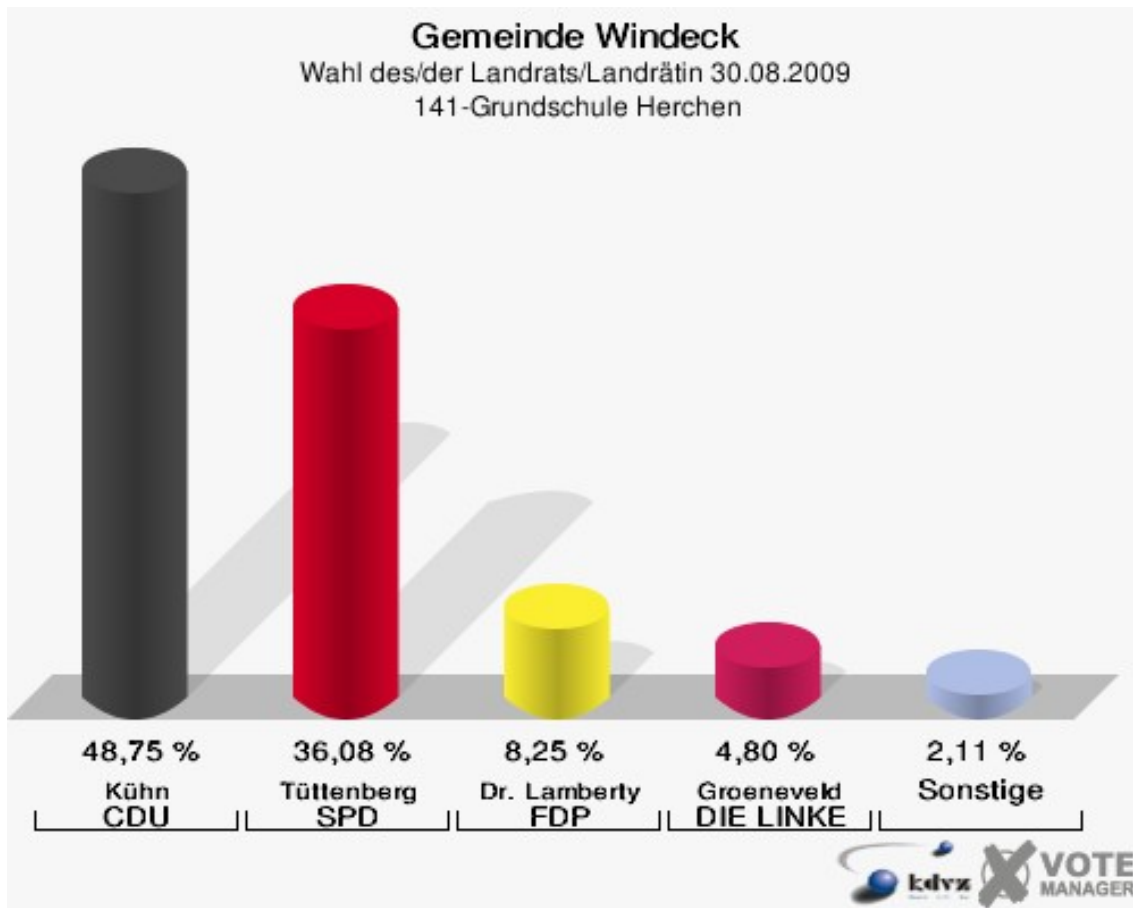

141-Grundschule Herchen

	Anzahl	Prozent
Wahlberechtigte	815	
Wähler/innen	528	64,79 %
ungültige Stimmen	7	1,33 %
gültige Stimmen	521	98,67 %
Kühn, CDU	254	48,75 %
Tüttenberg, SPD	188	36,08 %
Dr. Lamberty, FDP	43	8,25 %
Groeneveld, DIE LINKE	25	4,80 %
Meise, NPD	6	1,15 %
Augustinowski, Volksabstimmung	5	0,96 %