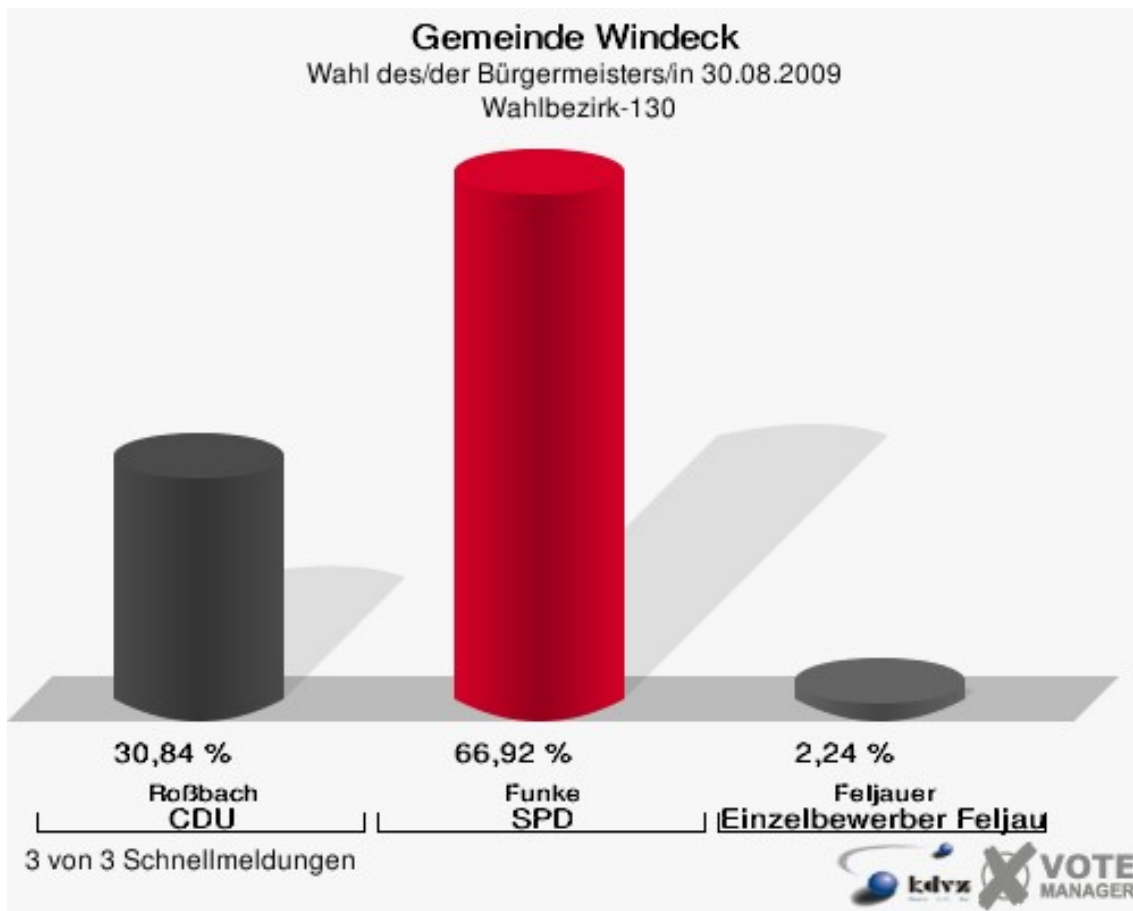

Wahlbezirk-130

	Anzahl	Prozent
Wahlberechtigte	975	
Wähler/innen	546	56,00 %
ungültige Stimmen	11	2,01 %
gültige Stimmen	535	97,99 %
Roßbach, CDU	165	30,84 %
Funke, SPD	358	66,92 %
Feljauer, Einzelbewerber	12	2,24 %