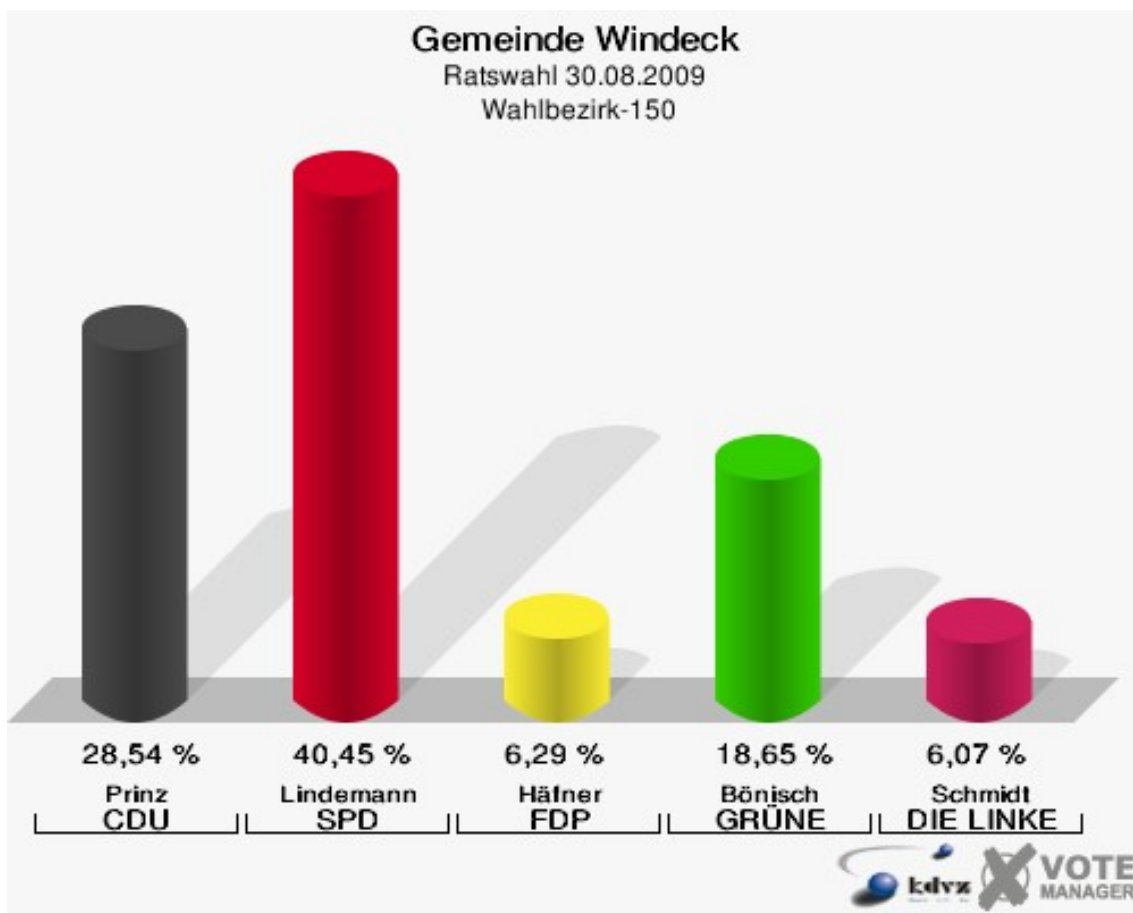

Wahlbezirk-150

	Anzahl	Prozent
Wahlberechtigte	798	
Wähler/innen	450	56,39 %
ungültige Stimmen	5	1,11 %
gültige Stimmen	445	98,89 %
Prinz, CDU	127	28,54 %
Lindemann, SPD	180	40,45 %
Häfner, FDP	28	6,29 %
Bönisch, GRÜNE	83	18,65 %
Schmidt, DIE LINKE	27	6,07 %

Gewählt:

Lindemann, Andre (SPD)