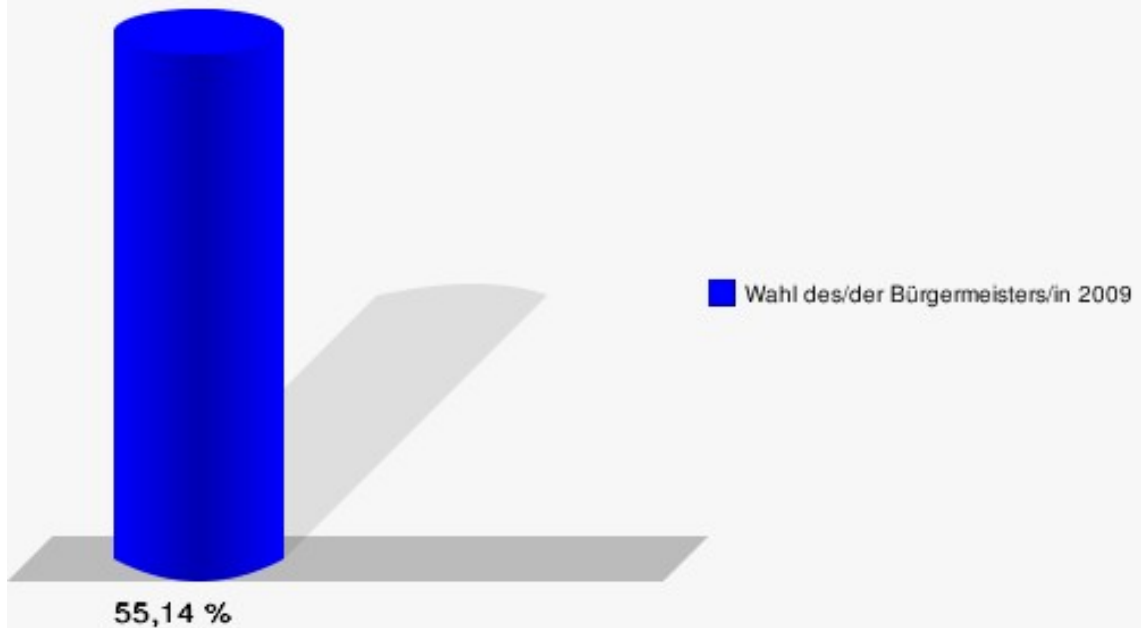

Gemeinde Windeck
Wahl des/der Bürgermeisters/in 30.08.2009
Wahlbeteiligung Wahlbezirk-020

3 von 3 Schnellmeldungen

Wahlbezirk-030

	Anzahl	Prozent
Wahlberechtigte	809	
Wähler/innen	437	54,02 %
ungültige Stimmen	5	1,14 %
gültige Stimmen	432	98,86 %
Roßbach, CDU	128	29,63 %
Funke, SPD	285	65,97 %
Feljauer, Einzelbewerber	19	4,40 %