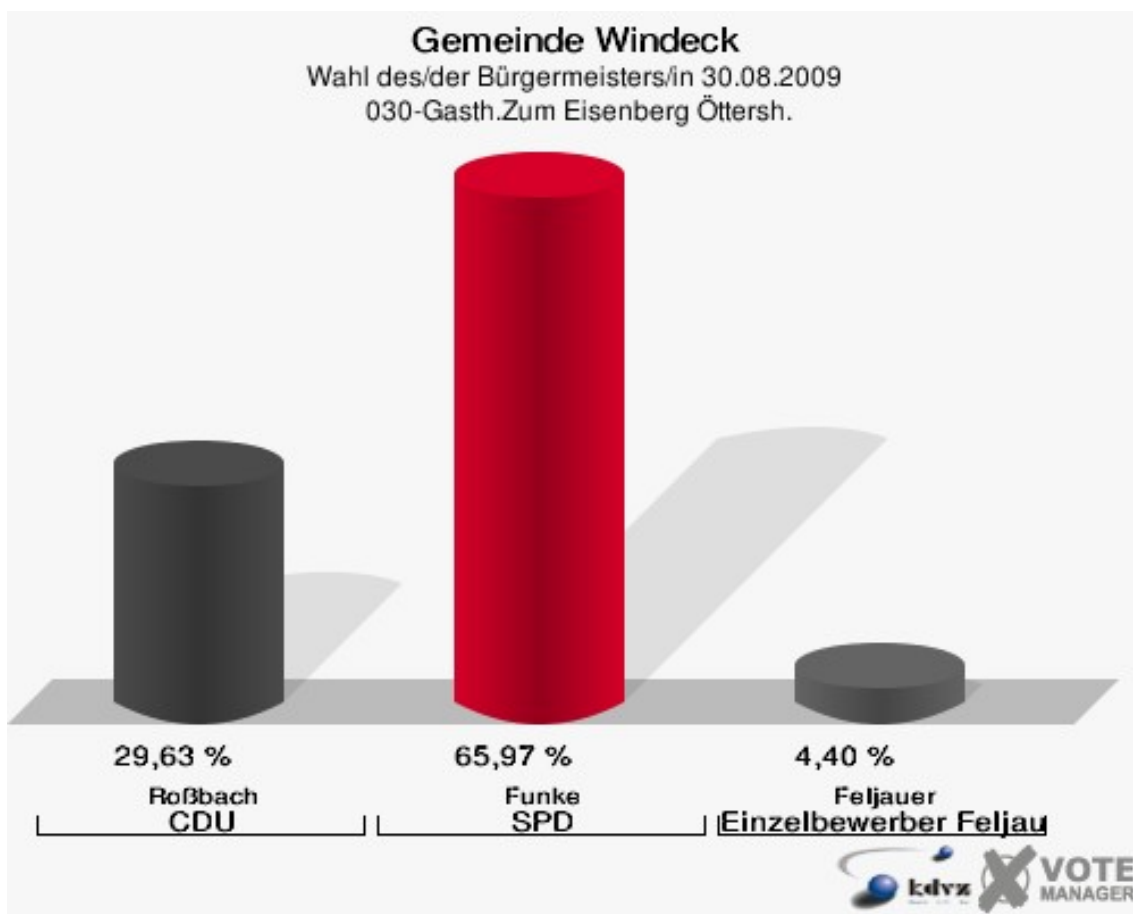

030-Gasth.Zum Eisenberg Öttersh.

	Anzahl	Prozent
Wahlberechtigte	809	
Wähler/innen	437	54,02 %
ungültige Stimmen	5	1,14 %
gültige Stimmen	432	98,86 %
Roßbach, CDU	128	29,63 %
Funke, SPD	285	65,97 %
Feljauer, Einzelbewerber	19	4,40 %