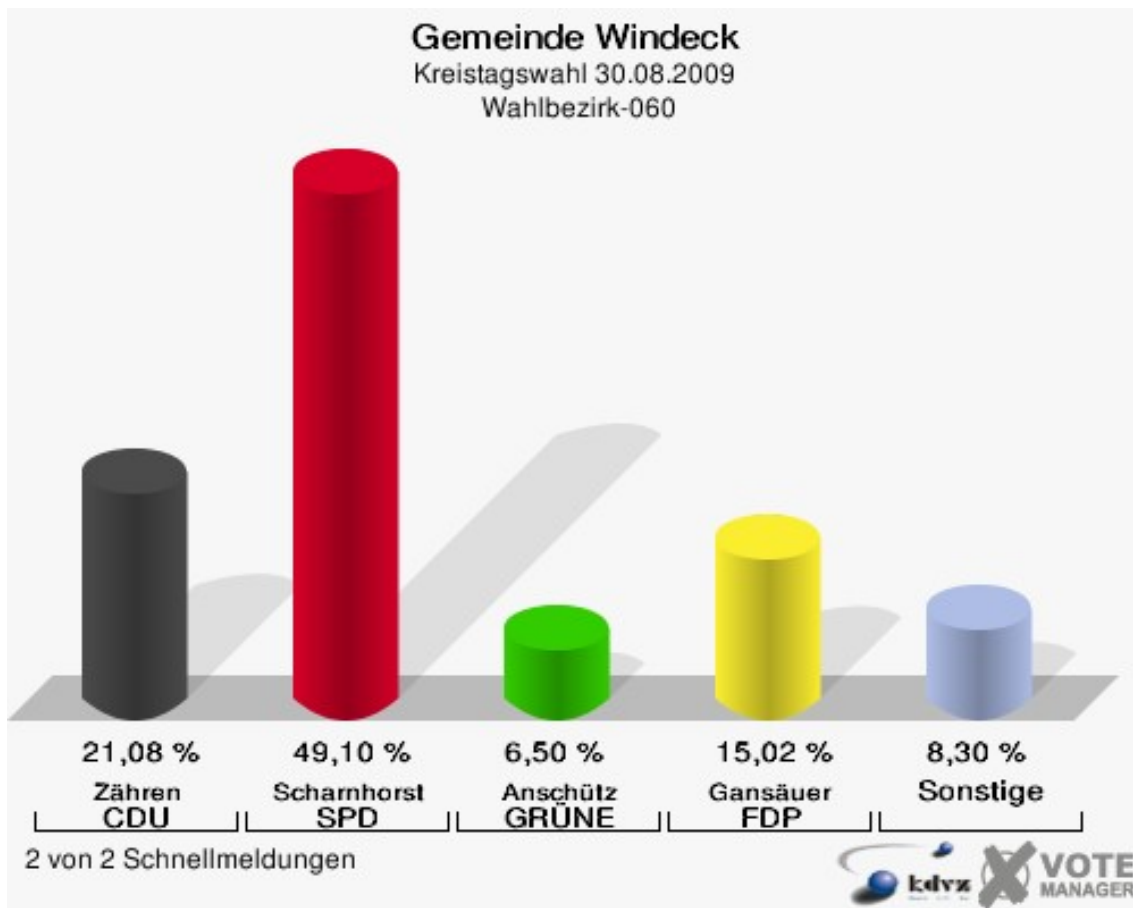

Wahlbezirk-060

	Anzahl	Prozent
Wahlberechtigte	841	
Wähler/innen	454	53,98 %
ungültige Stimmen	8	1,76 %
gültige Stimmen	446	98,24 %
Zähren, CDU	94	21,08 %
Scharnhorst, SPD	219	49,10 %
Anschütz, GRÜNE	29	6,50 %
Gansäuer, FDP	67	15,02 %
Fuad, DIE LINKE	23	5,16 %
Kerper, NPD	11	2,47 %
Henrichs, Volksabstimmung	3	0,67 %
BfM	0	0,00 %
Kniebes, FUW	0	0,00 %