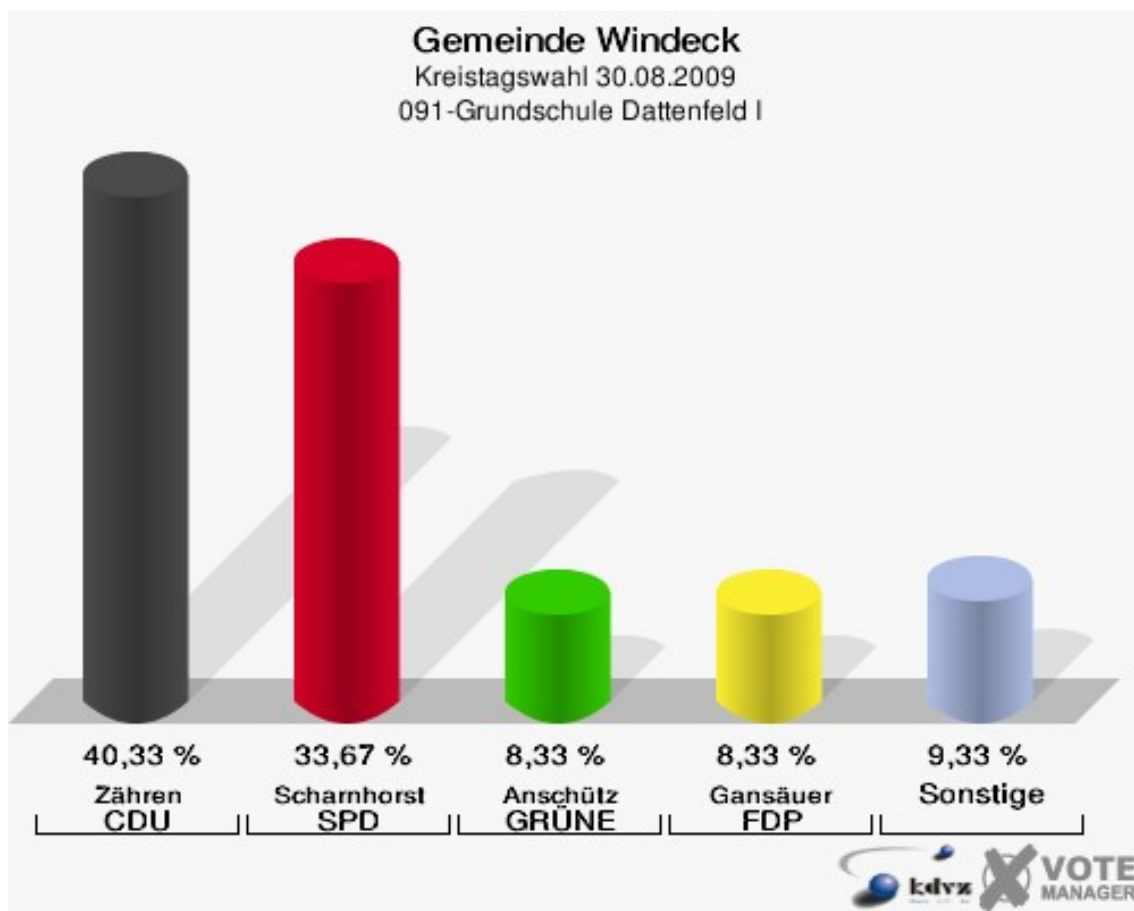

091-Grundschule Dattenfeld I

	Anzahl	Prozent
Wahlberechtigte	485	
Wähler/innen	307	63,30 %
ungültige Stimmen	7	2,28 %
gültige Stimmen	300	97,72 %
Zähren, CDU	121	40,33 %
Scharnhorst, SPD	101	33,67 %
Anschütz, GRÜNE	25	8,33 %
Gansäuer, FDP	25	8,33 %
Fuad, DIE LINKE	15	5,00 %
Kerper, NPD	7	2,33 %
Henrichs, Volksabstimmung	4	1,33 %
BfM	0	0,00 %
Kniebes, FUW	2	0,67 %