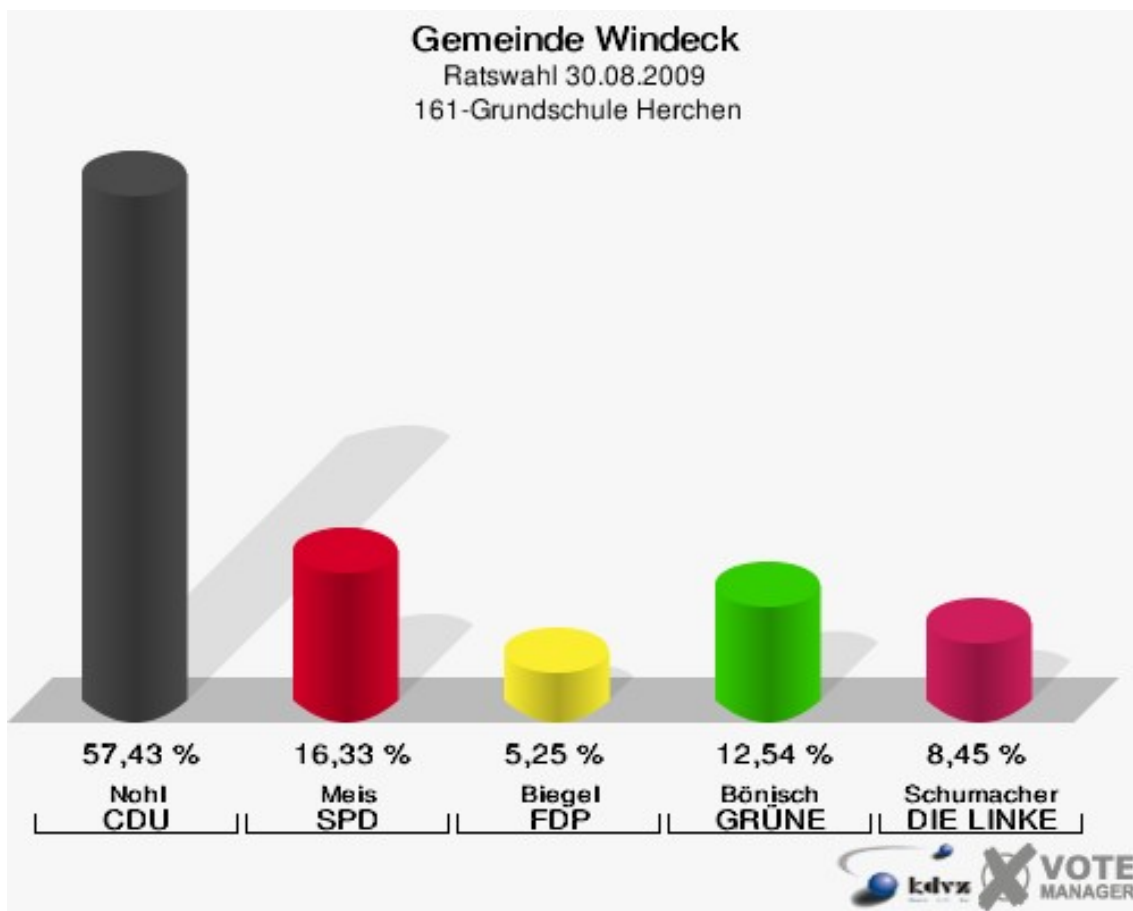

161-Grundschule Herchen

	Anzahl	Prozent
Wahlberechtigte	721	
Wähler/innen	346	47,99 %
ungültige Stimmen	3	0,87 %
gültige Stimmen	343	99,13 %
Nohl, CDU	197	57,43 %
Meis, SPD	56	16,33 %
Biegel, FDP	18	5,25 %
Bönisch, GRÜNE	43	12,54 %
Schumacher, DIE LINKE	29	8,45 %