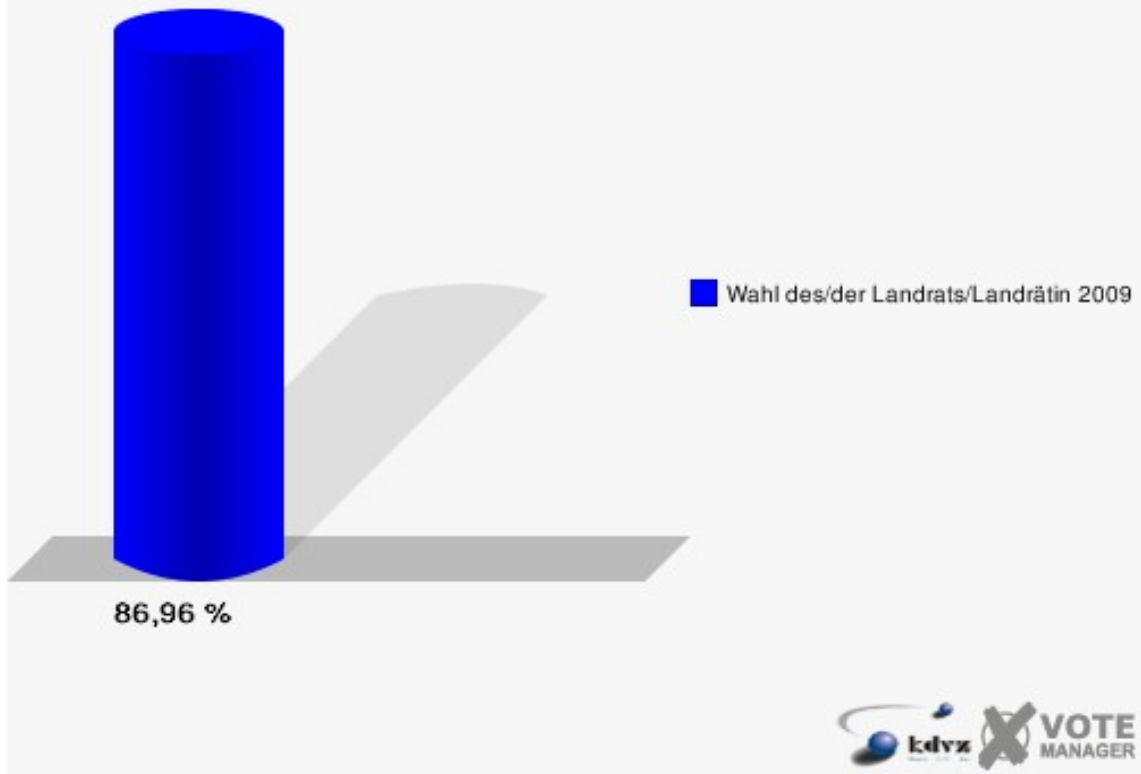

Gemeinde Windeck

Wahl des/der Landrats/Landrätin 30.08.2009
Wahlbeteiligung 022-Ev. Gemeindehaus Halscheid

023-Kindergarten Opperzau

	Anzahl	Prozent
Wahlberechtigte	233	
Wähler/innen	79	33,91 %
ungültige Stimmen	2	2,53 %
gültige Stimmen	77	97,47 %
Kühn, CDU	21	27,27 %
Tüttenberg, SPD	33	42,86 %
Dr. Lamberty, FDP	10	12,99 %
Groeneveld, DIE LINKE	4	5,19 %
Meise, NPD	4	5,19 %
Augustinowski, Volksabstimmung	5	6,49 %