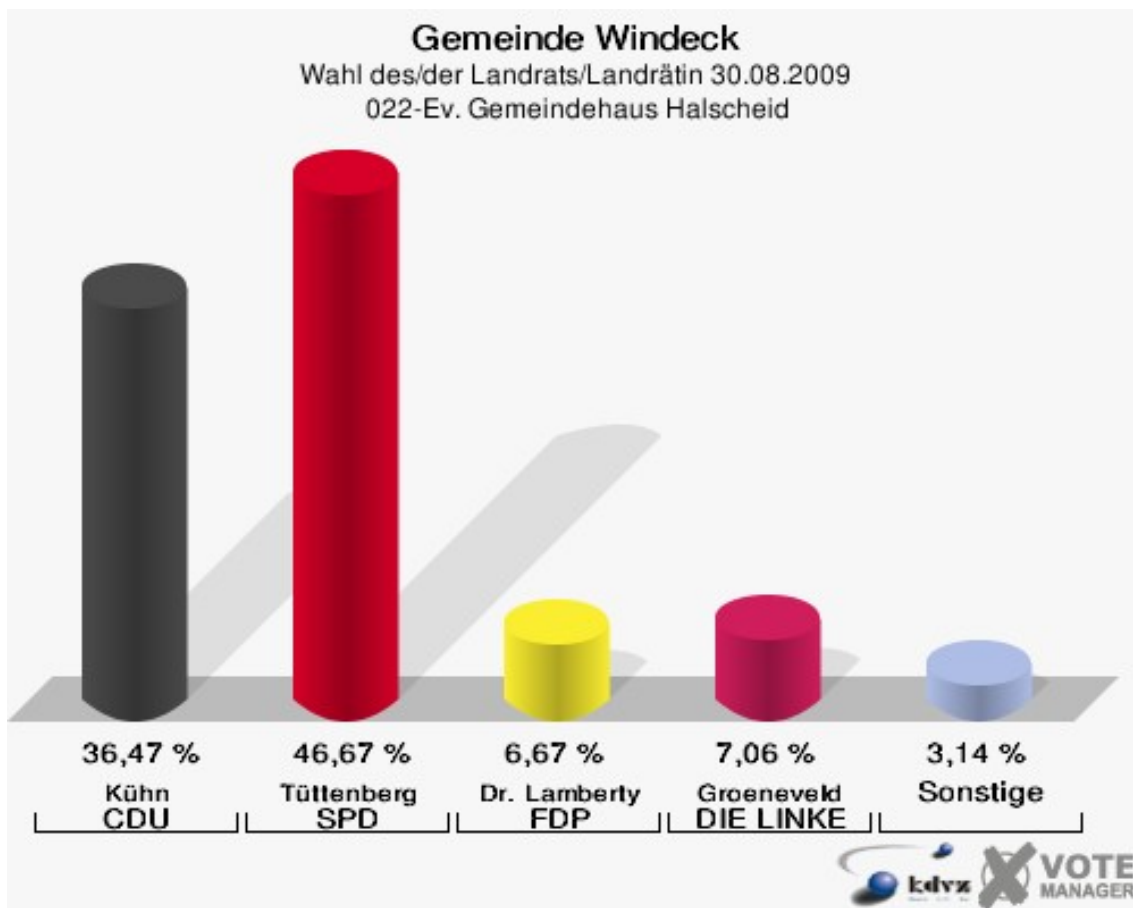

022-Ev. Gemeindehaus Halscheid

	Anzahl	Prozent
Wahlberechtigte	299	
Wähler/innen	260	86,96 %
ungültige Stimmen	5	1,92 %
gültige Stimmen	255	98,08 %
Kühn, CDU	93	36,47 %
Tüttenberg, SPD	119	46,67 %
Dr. Lamberty, FDP	17	6,67 %
Groeneveld, DIE LINKE	18	7,06 %
Meise, NPD	1	0,39 %
Augustinowski, Volksabstimmung	7	2,75 %