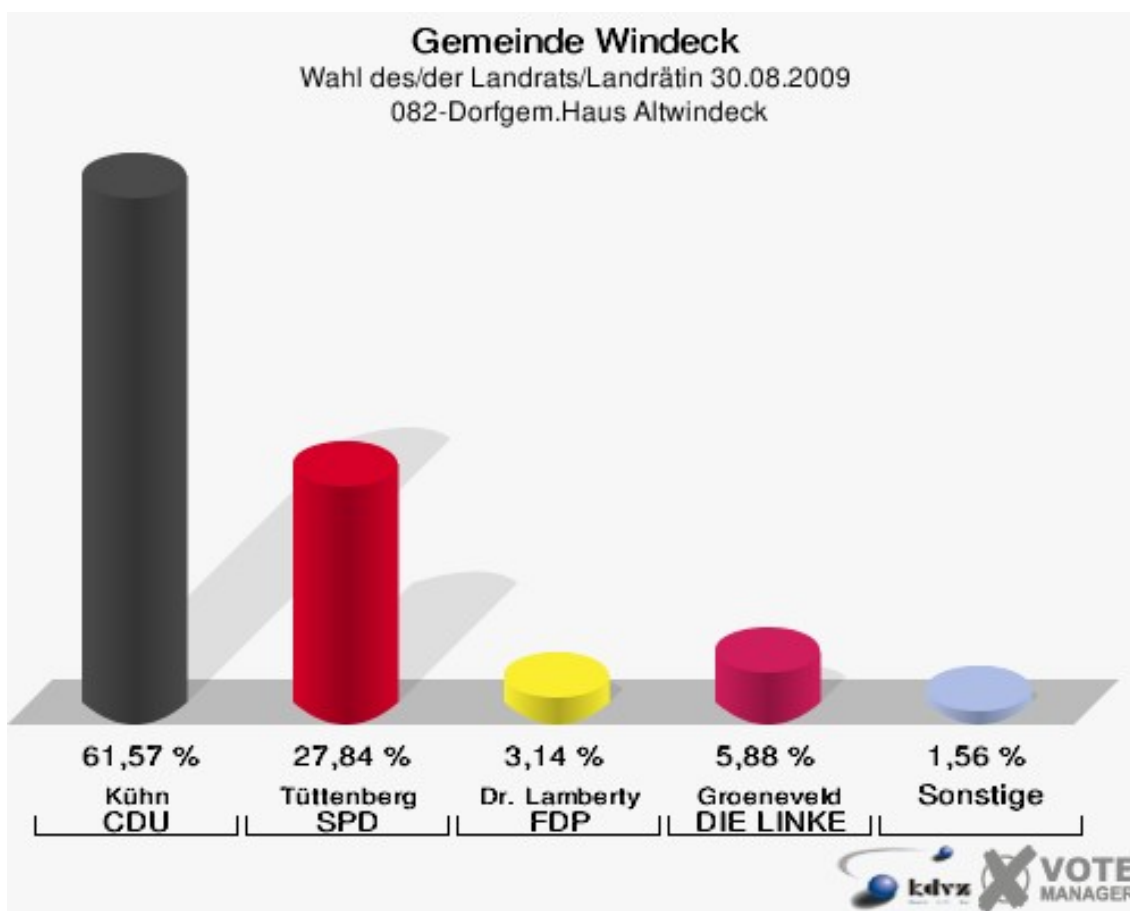

082-Dorfgem.Haus Altwindeck

	Anzahl	Prozent
Wahlberechtigte	269	
Wähler/innen	259	96,28 %
ungültige Stimmen	4	1,54 %
gültige Stimmen	255	98,46 %
Kühn, CDU	157	61,57 %
Tüttenberg, SPD	71	27,84 %
Dr. Lamberty, FDP	8	3,14 %
Groeneveld, DIE LINKE	15	5,88 %
Meise, NPD	2	0,78 %
Augustinowski, Volksabstimmung	2	0,78 %