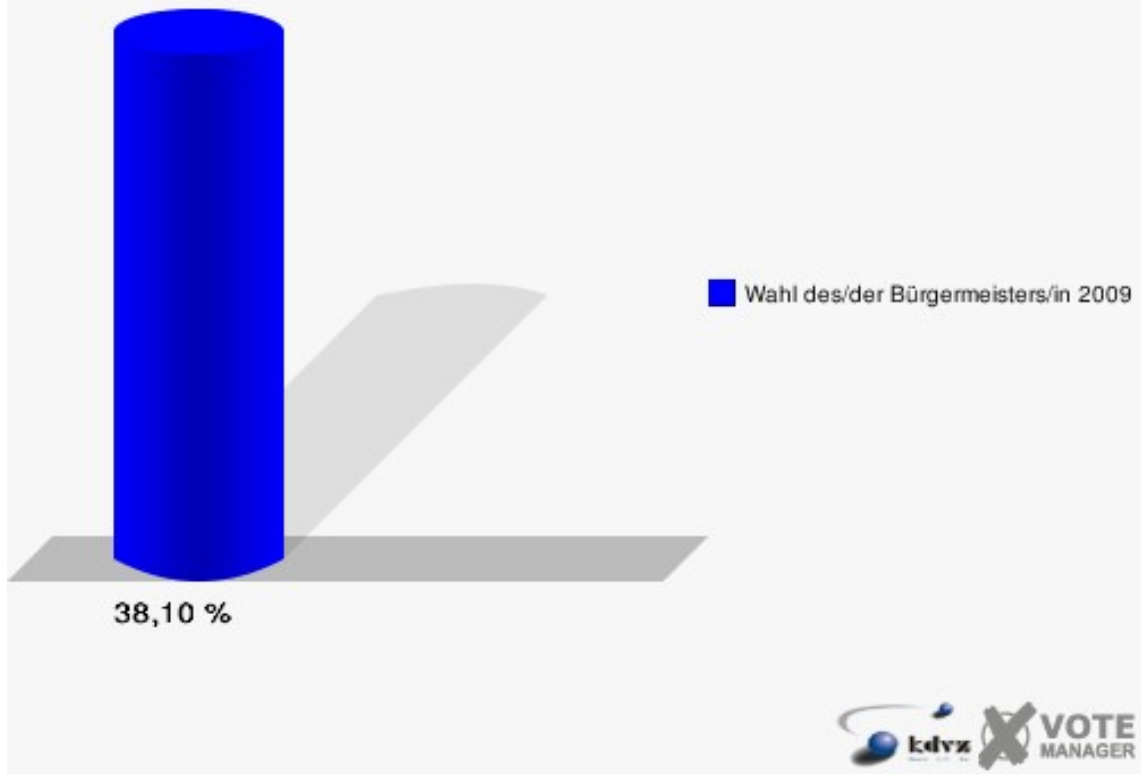

Gemeinde Windeck
Wahl des/der Bürgermeisters/in 30.08.2009
Wahlbeteiligung 132-Gaststätte Ehrenstein Irsen

133-Grundschule Leuscheid

	Anzahl	Prozent
Wahlberechtigte	253	
Wähler/innen	233	92,09 %
ungültige Stimmen	6	2,58 %
gültige Stimmen	227	97,42 %
Roßbach, CDU	75	33,04 %
Funke, SPD	148	65,20 %
Feljauer, Einzelbewerber	4	1,76 %