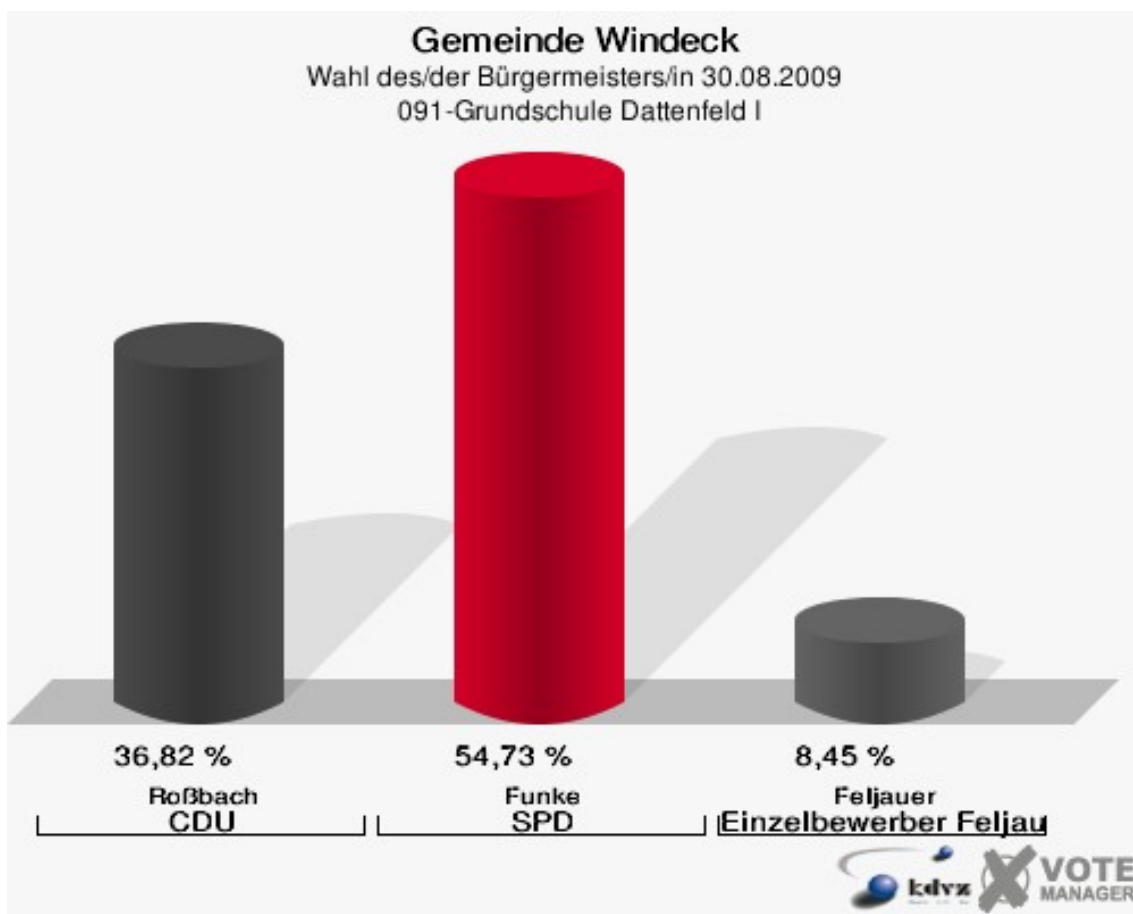

091-Grundschule Dattenfeld I

	Anzahl	Prozent
Wahlberechtigte	485	
Wähler/innen	307	63,30 %
ungültige Stimmen	11	3,58 %
gültige Stimmen	296	96,42 %
Roßbach, CDU	109	36,82 %
Funke, SPD	162	54,73 %
Feljauer, Einzelbewerber	25	8,45 %