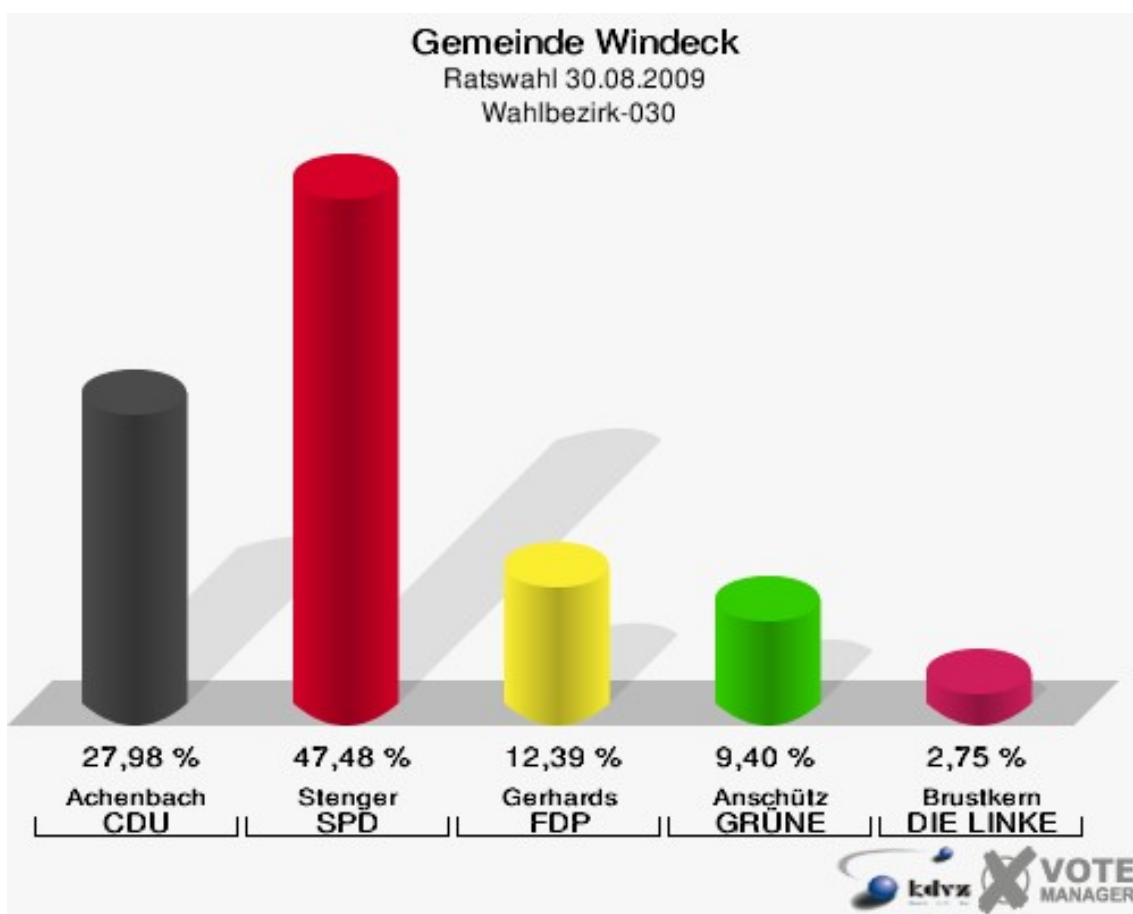

Wahlbezirk-030

	Anzahl	Prozent
Wahlberechtigte	809	
Wähler/innen	438	54,14 %
ungültige Stimmen	2	0,46 %
gültige Stimmen	436	99,54 %
Achenbach, CDU	122	27,98 %
Stenger, SPD	207	47,48 %
Gerhards, FDP	54	12,39 %
Anschütz, GRÜNE	41	9,40 %
Brustkern, DIE LINKE	12	2,75 %

Gewählt:

Stenger, Daniel (SPD)