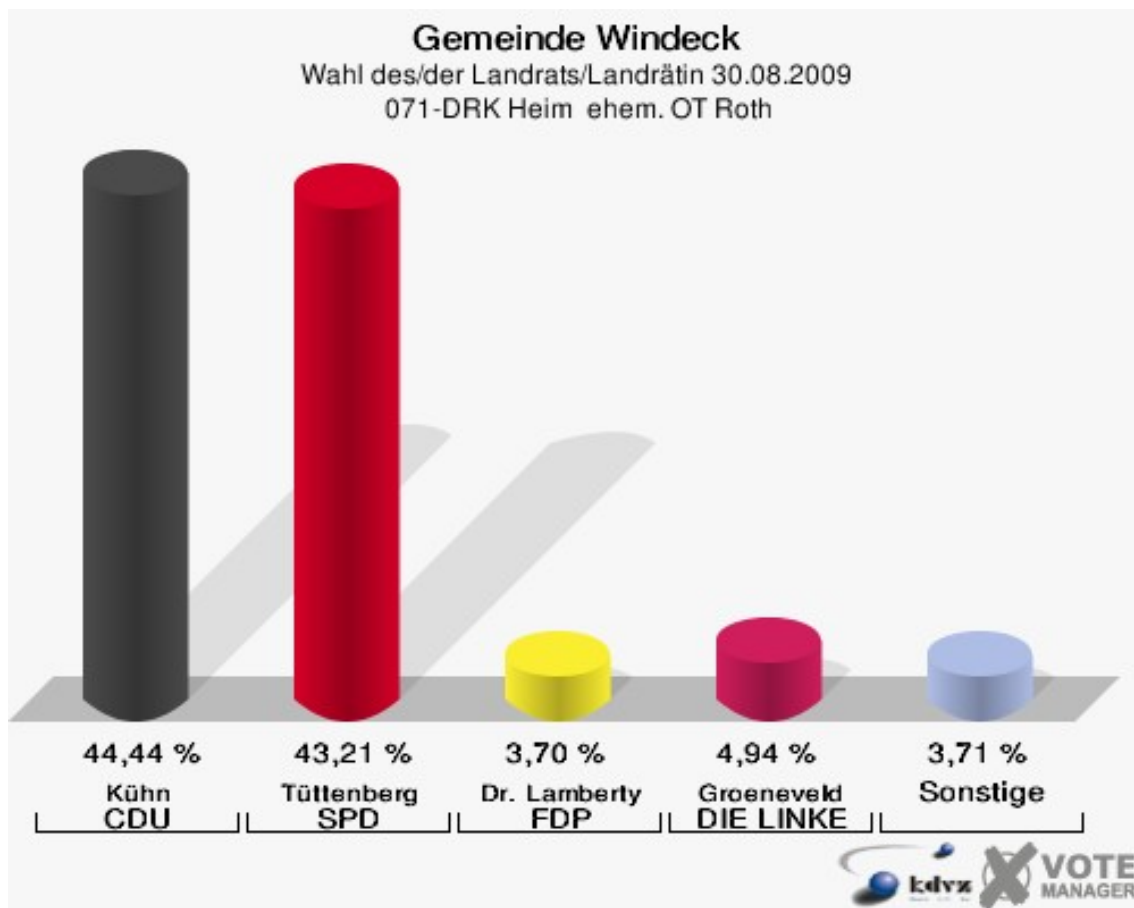

071-DRK Heim ehem. OT Roth

	Anzahl	Prozent
Wahlberechtigte	372	
Wähler/innen	253	68,01 %
ungültige Stimmen	10	3,95 %
gültige Stimmen	243	96,05 %
Kühn, CDU	108	44,44 %
Tüttenberg, SPD	105	43,21 %
Dr. Lamberty, FDP	9	3,70 %
Groeneveld, DIE LINKE	12	4,94 %
Meise, NPD	4	1,65 %
Augustinowski, Volksabstimmung	5	2,06 %