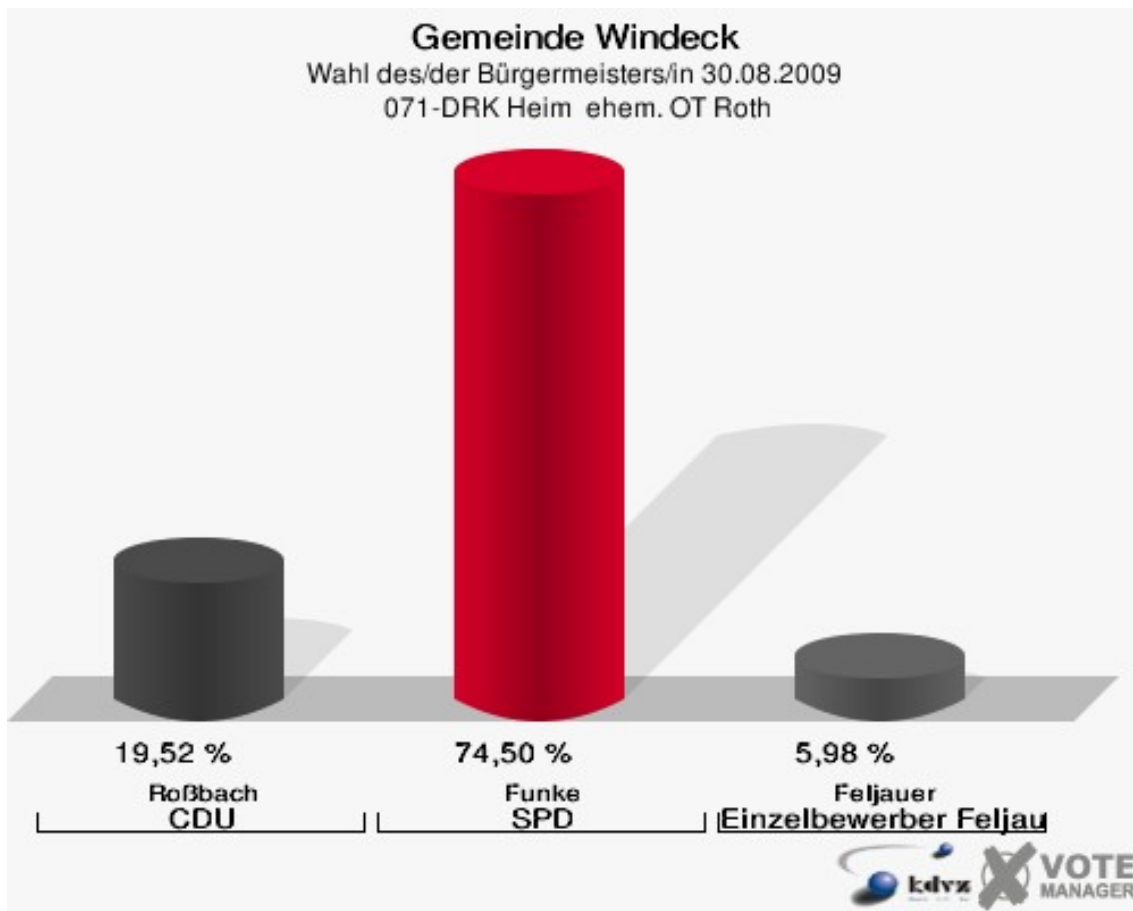

071-DRK Heim ehem. OT Roth

	Anzahl	Prozent
Wahlberechtigte	372	
Wähler/innen	254	68,28 %
ungültige Stimmen	3	1,18 %
gültige Stimmen	251	98,82 %
Roßbach, CDU	49	19,52 %
Funke, SPD	187	74,50 %
Feljauer, Einzelbewerber	15	5,98 %