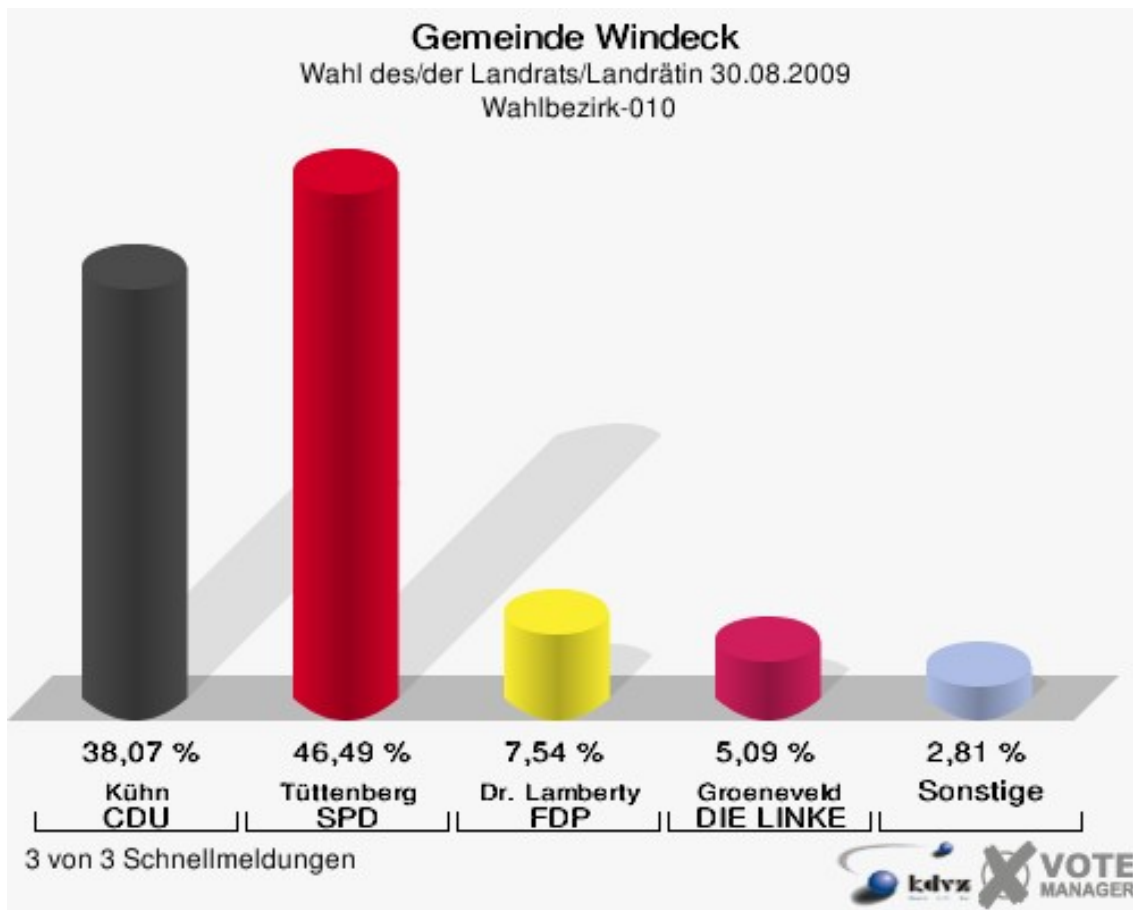

Wahlbezirke

Wahlbezirk-010

	Anzahl	Prozent
Wahlberechtigte	1.146	
Wähler/innen	584	50,96 %
ungültige Stimmen	14	2,40 %
gültige Stimmen	570	97,60 %
Kühn, CDU	217	38,07 %
Tüttenberg, SPD	265	46,49 %
Dr. Lamberty, FDP	43	7,54 %
Groeneveld, DIE LINKE	29	5,09 %
Meise, NPD	3	0,53 %
Augustinowski, Volksabstimmung	13	2,28 %