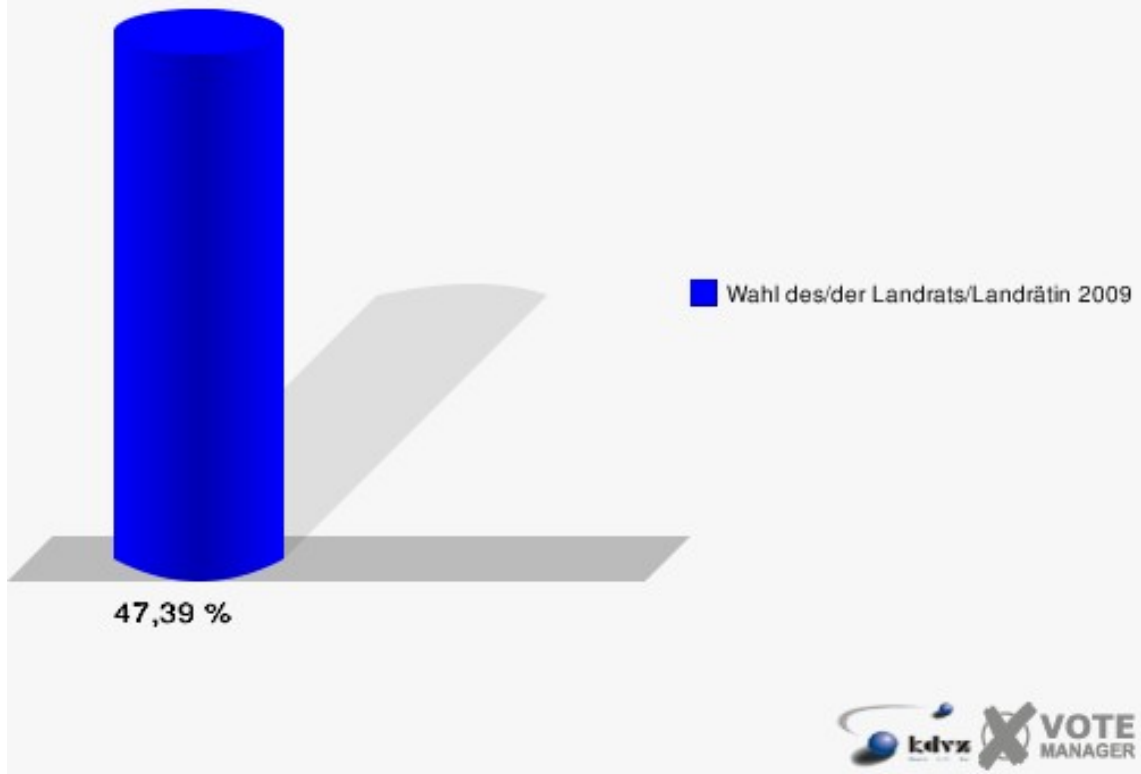

Gemeinde Windeck

Wahl des/der Landrats/Landrätin 30.08.2009
Wahlbeteiligung 120-Grundschule Leuscheid

131-Gasth.Dahlhauser Hof Ehrenh.

	Anzahl	Prozent
Wahlberechtigte	344	
Wähler/innen	169	49,13 %
ungültige Stimmen	6	3,55 %
gültige Stimmen	163	96,45 %
Kühn, CDU	70	42,94 %
Tüttenberg, SPD	79	48,47 %
Dr. Lamberty, FDP	4	2,45 %
Groeneveld, DIE LINKE	6	3,68 %
Meise, NPD	2	1,23 %
Augustinowski, Volksabstimmung	2	1,23 %