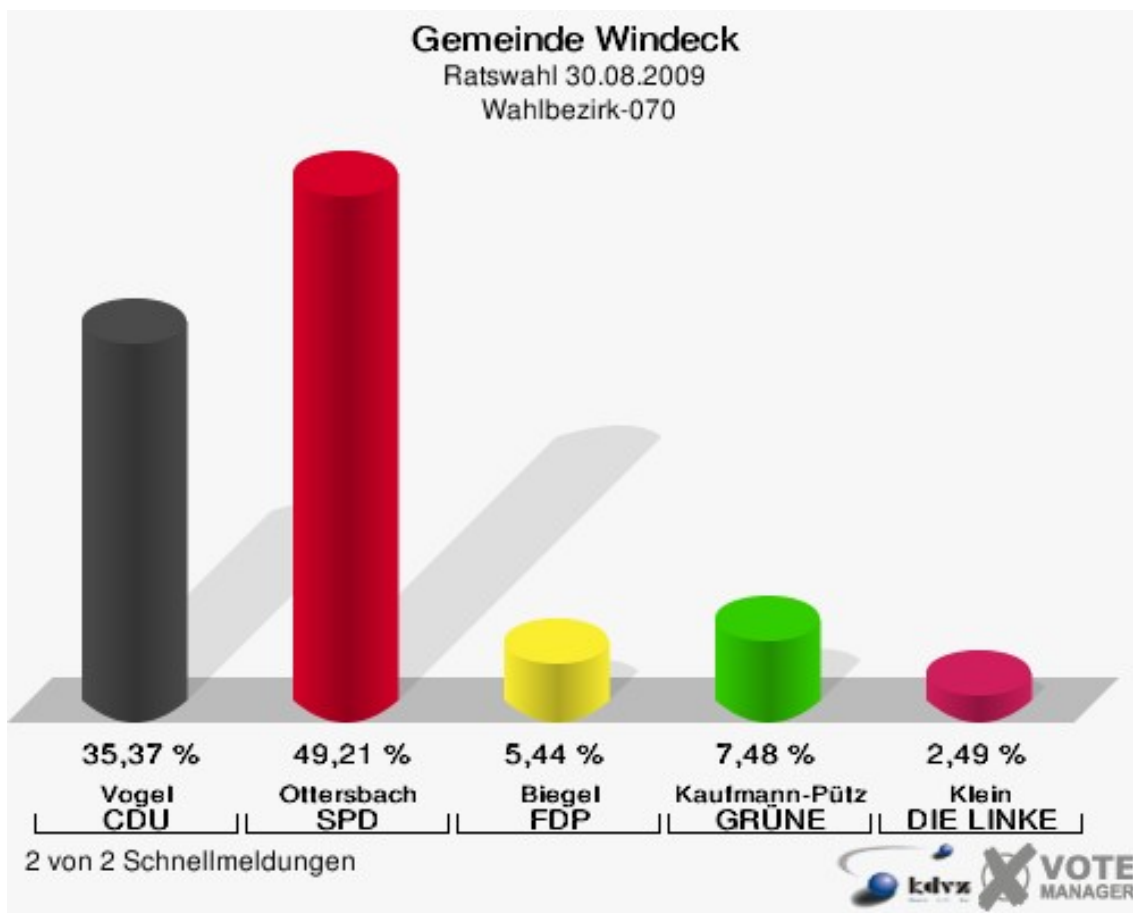

Wahlbezirk-070

	Anzahl	Prozent
Wahlberechtigte	770	
Wähler/innen	449	58,31 %
ungültige Stimmen	8	1,78 %
gültige Stimmen	441	98,22 %
Vogel, CDU	156	35,37 %
Ottersbach, SPD	217	49,21 %
Biegel, FDP	24	5,44 %
Kaufmann-Pütz, GRÜNE	33	7,48 %
Klein, DIE LINKE	11	2,49 %

Gewählt:

Ottersbach, Erich (SPD)