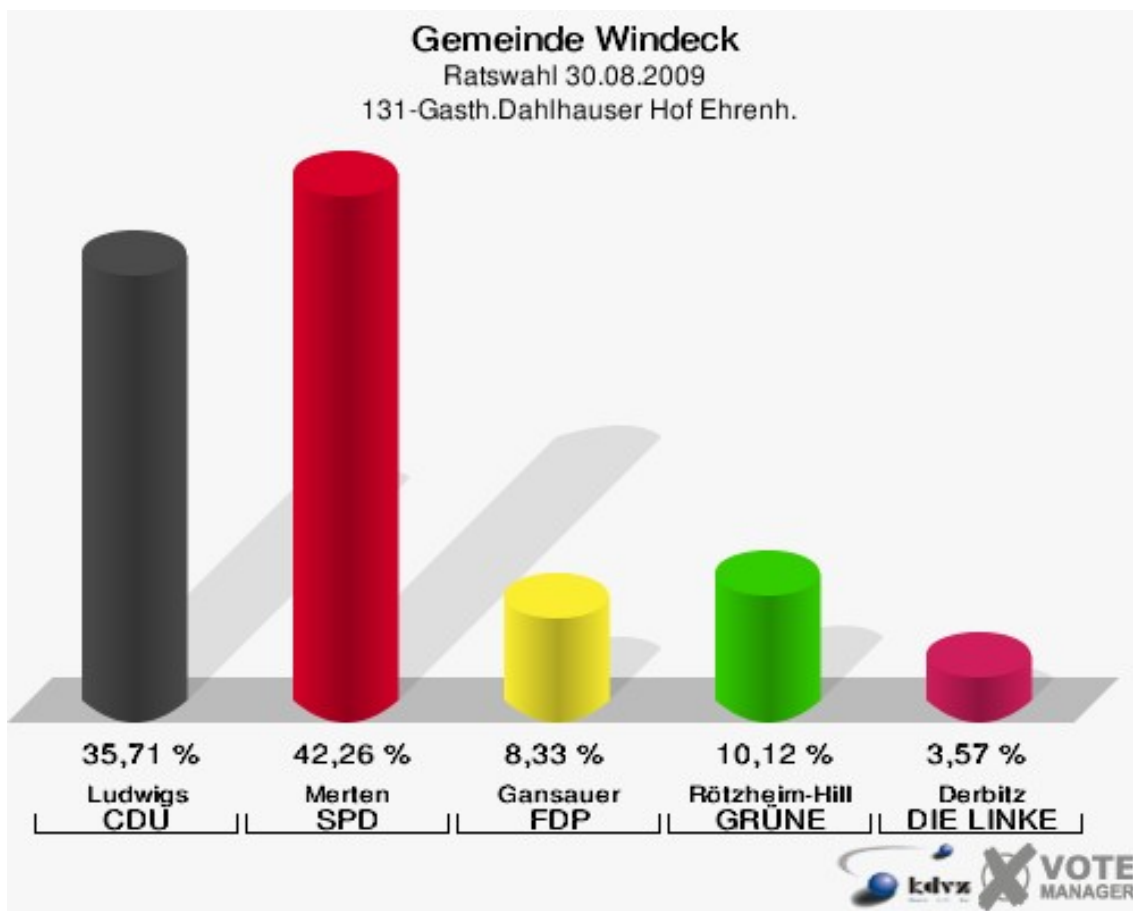

131-Gasth.Dahlhauser Hof Ehrenh.

	Anzahl	Prozent
Wahlberechtigte	344	
Wähler/innen	169	49,13 %
ungültige Stimmen	1	0,59 %
gültige Stimmen	168	99,41 %
Ludwigs, CDU	60	35,71 %
Merten, SPD	71	42,26 %
Gansauer, FDP	14	8,33 %
Rötzheim-Hill, GRÜNE	17	10,12 %
Derbitz, DIE LINKE	6	3,57 %