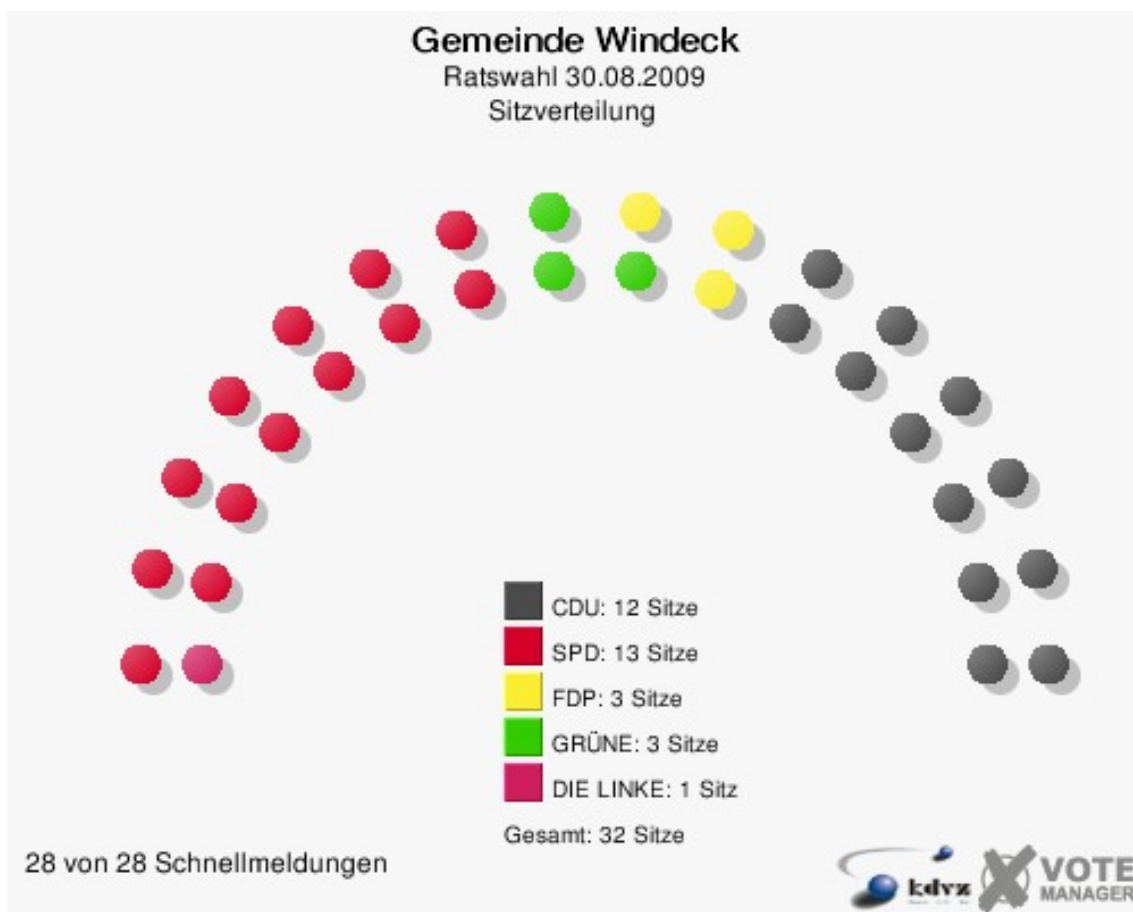

Folgende Kandidaten wurden gewählt:

Partei	Kandidat	Mandat
CDU	Steiniger, Frank	Direktmandat im Wahlbezirk 090
CDU	Patt, Ernst	Direktmandat im Wahlbezirk 100
CDU	Wagner, Elisabeth	Direktmandat im Wahlbezirk 110
CDU	Fenninger, Willi	Direktmandat im Wahlbezirk 120
CDU	Kachel, Ulricke	Direktmandat im Wahlbezirk 140
CDU	Nohl, Monika	Direktmandat im Wahlbezirk 160
CDU	Achenbach, Dieter	Reservelistenplatz 5
CDU	Gürke, Reinhard	Reservelistenplatz 6
CDU	Ludwigs, Nicole	Reservelistenplatz 7
CDU	Vogel, Alfons	Reservelistenplatz 8
CDU	Fröhling, Uwe	Reservelistenplatz 9
CDU	Au, Günther	Reservelistenplatz 10