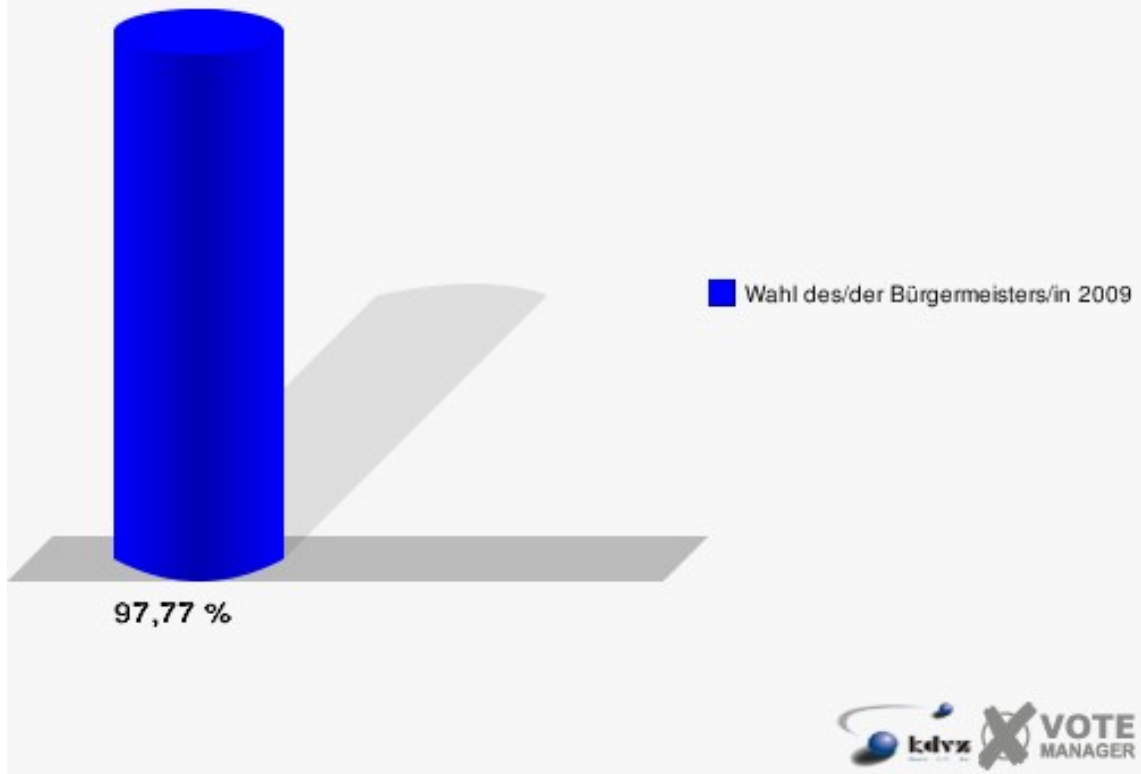

Gemeinde Windeck

Wahl des/der Bürgermeisters/in 30.08.2009
Wahlbeteiligung 082-Dorfgem.Haus Altwindeck

091-Grundschule Dattenfeld I

	Anzahl	Prozent
Wahlberechtigte	485	
Wähler/innen	307	63,30 %
ungültige Stimmen	11	3,58 %
gültige Stimmen	296	96,42 %
Roßbach, CDU	109	36,82 %
Funke, SPD	162	54,73 %
Feljauer, Einzelbewerber	25	8,45 %