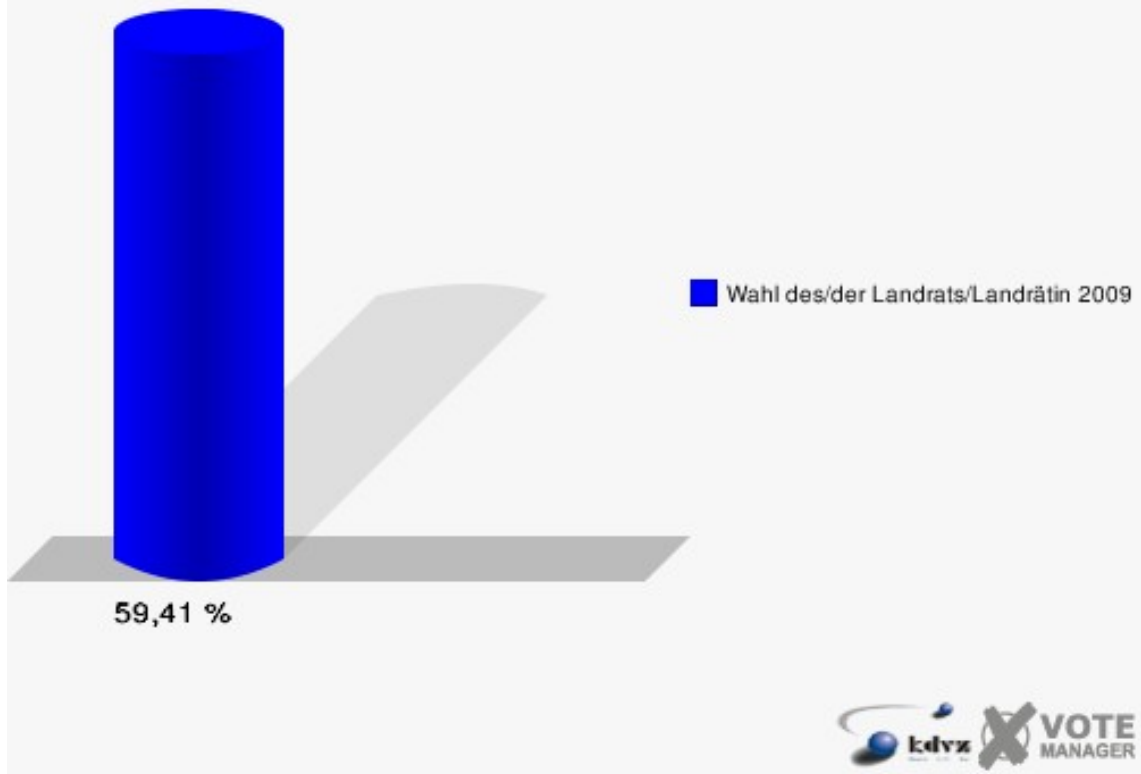

Gemeinde Windeck

Wahl des/der Landrats/Landrätin 30.08.2009
Wahlbeteiligung 050-Hauptschule Rosbach II

061-Hauptschule Rosbach III

	Anzahl	Prozent
Wahlberechtigte	555	
Wähler/innen	231	41,62 %
ungültige Stimmen	4	1,73 %
gültige Stimmen	227	98,27 %
Kühn, CDU	70	30,84 %
Tüttenberg, SPD	110	48,46 %
Dr. Lamberty, FDP	17	7,49 %
Groeneveld, DIE LINKE	23	10,13 %
Meise, NPD	6	2,64 %
Augustinowski, Volksabstimmung	1	0,44 %