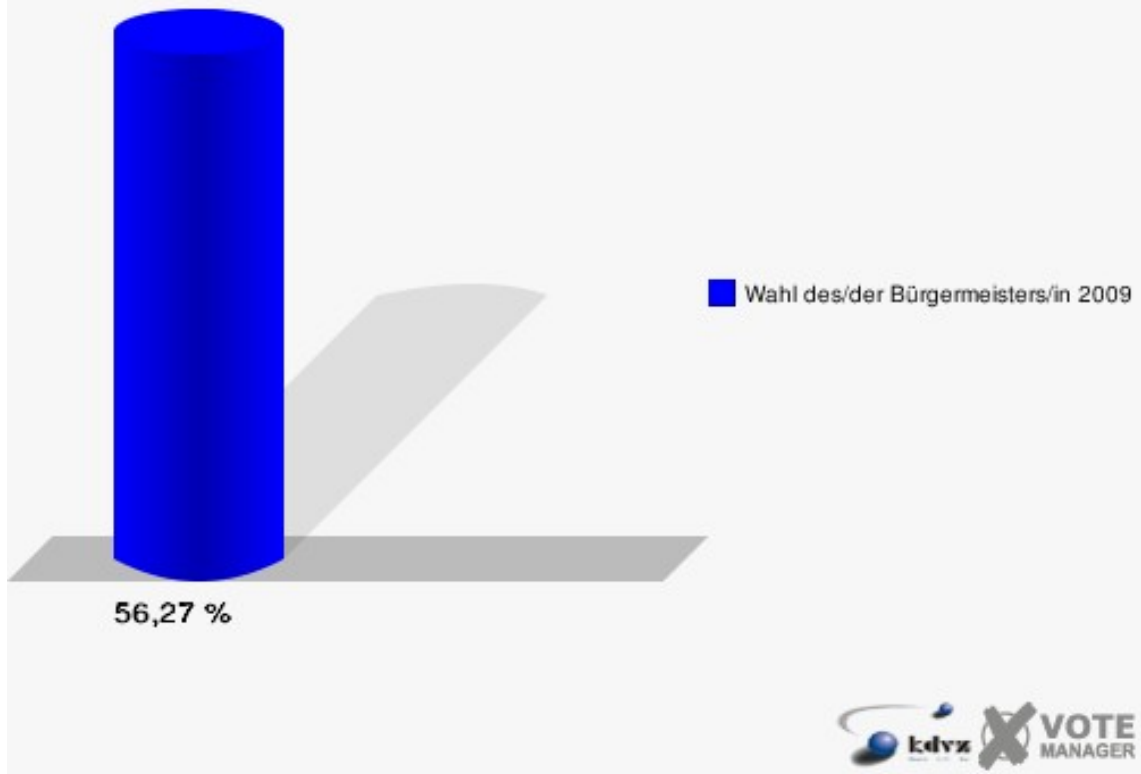

Gemeinde Windeck
Wahl des/der Bürgermeisters/in 30.08.2009
Wahlbeteiligung Wahlbezirk-150

Wahlbezirk-160

	Anzahl	Prozent
Wahlberechtigte	962	
Wähler/innen	589	61,23 %
ungültige Stimmen	12	2,04 %
gültige Stimmen	577	97,96 %
Roßbach, CDU	176	30,50 %
Funke, SPD	345	59,79 %
Feljauer, Einzelbewerber	56	9,71 %