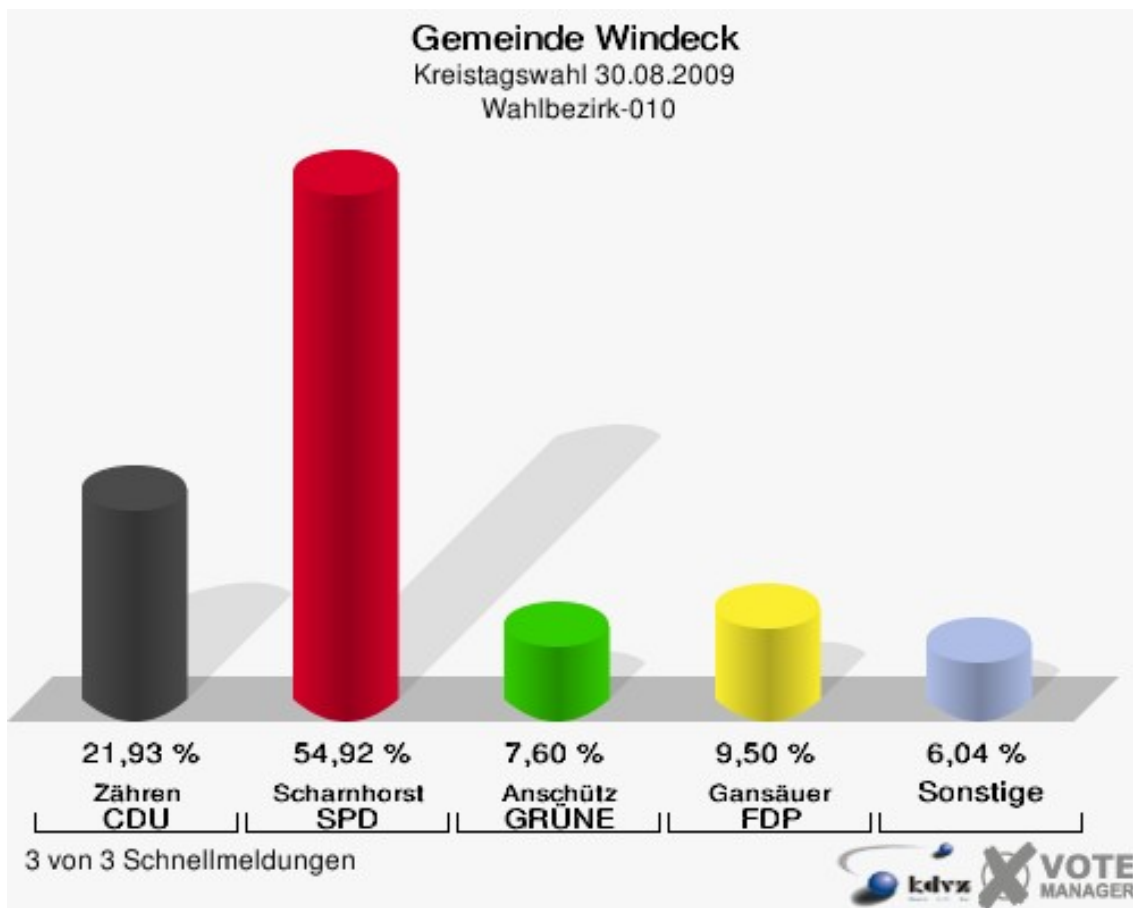

**Gemeinde Windeck**  
Kreistagswahl 30.08.2009  
Wahlbeteiligung Gesamtergebnis

28 von 28 Schnellmeldungen

## Wahlbezirke Wahlbezirk-010

	Anzahl	Prozent
Wahlberechtigte	1.146	
Wähler/innen	585	51,05 %
ungültige Stimmen	6	1,03 %
gültige Stimmen	579	98,97 %
Zähren, CDU	127	21,93 %
Scharnhorst, SPD	318	54,92 %
Anschütz, GRÜNE	44	7,60 %
Gansäuer, FDP	55	9,50 %
Fuad, DIE LINKE	18	3,11 %
Kerper, NPD	3	0,52 %
Henrichs, Volksabstimmung	9	1,55 %
BfM	0	0,00 %
Kniebes, FUW	5	0,86 %