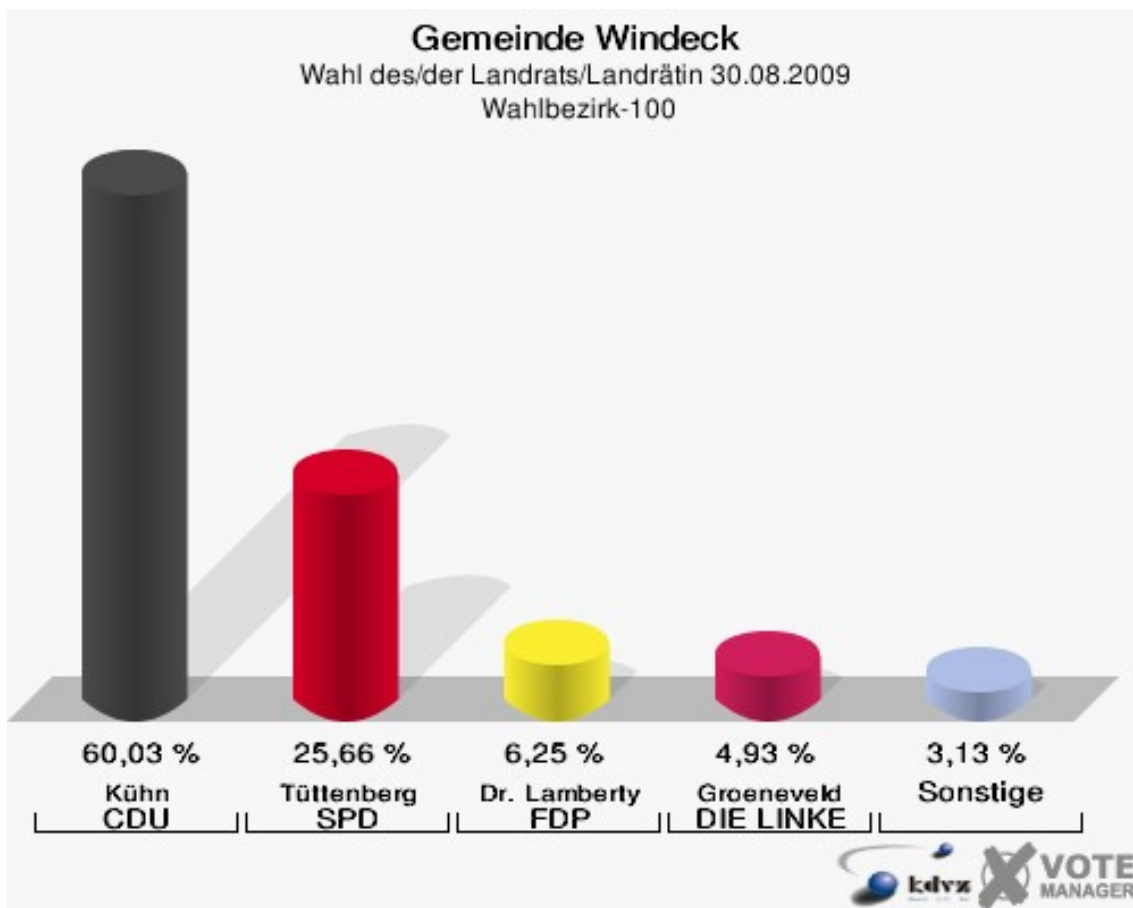

## Wahlbezirk-100

	Anzahl	Prozent
Wahlberechtigte	1.260	
Wähler/innen	618	49,05 %
ungültige Stimmen	10	1,62 %
gültige Stimmen	608	98,38 %
Kühn, CDU	365	60,03 %
Tüttenberg, SPD	156	25,66 %
Dr. Lamberty, FDP	38	6,25 %
Groeneveld, DIE LINKE	30	4,93 %
Meise, NPD	13	2,14 %
Augustinowski, Volksabstimmung	6	0,99 %