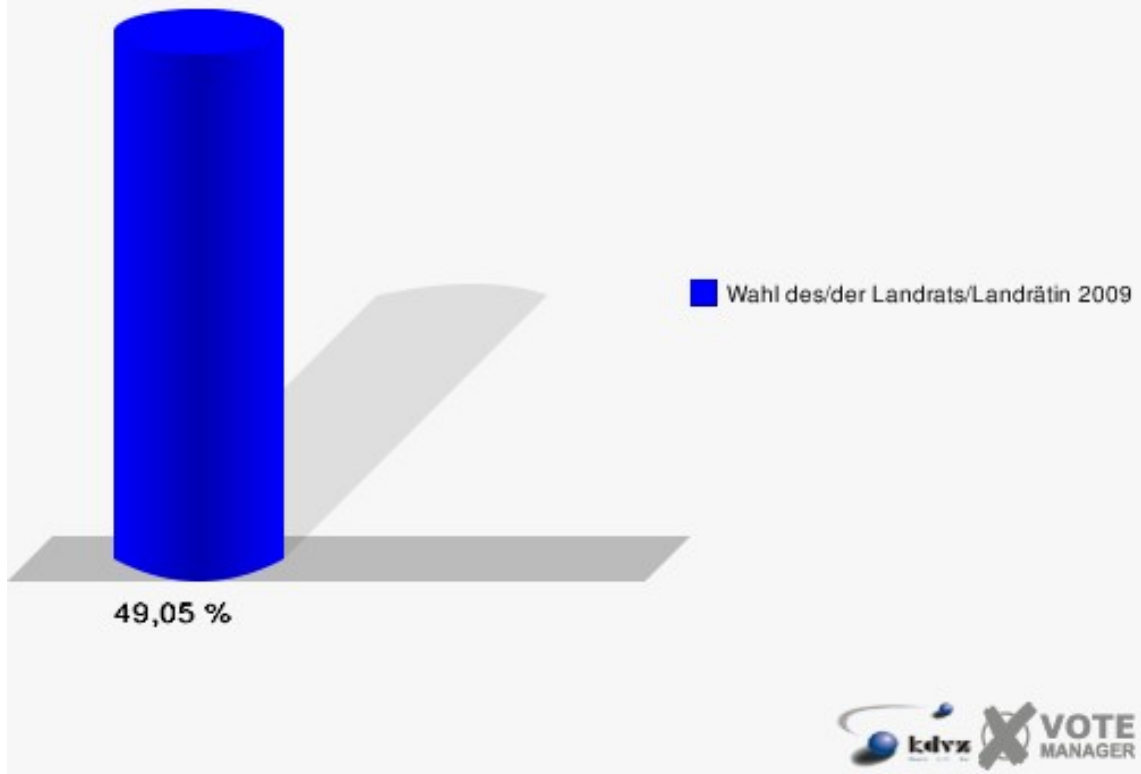

## Gemeinde Windeck

Wahl des/der Landrats/Landrätin 30.08.2009  
Wahlbeteiligung 100-Grundschule Dattenfeld II