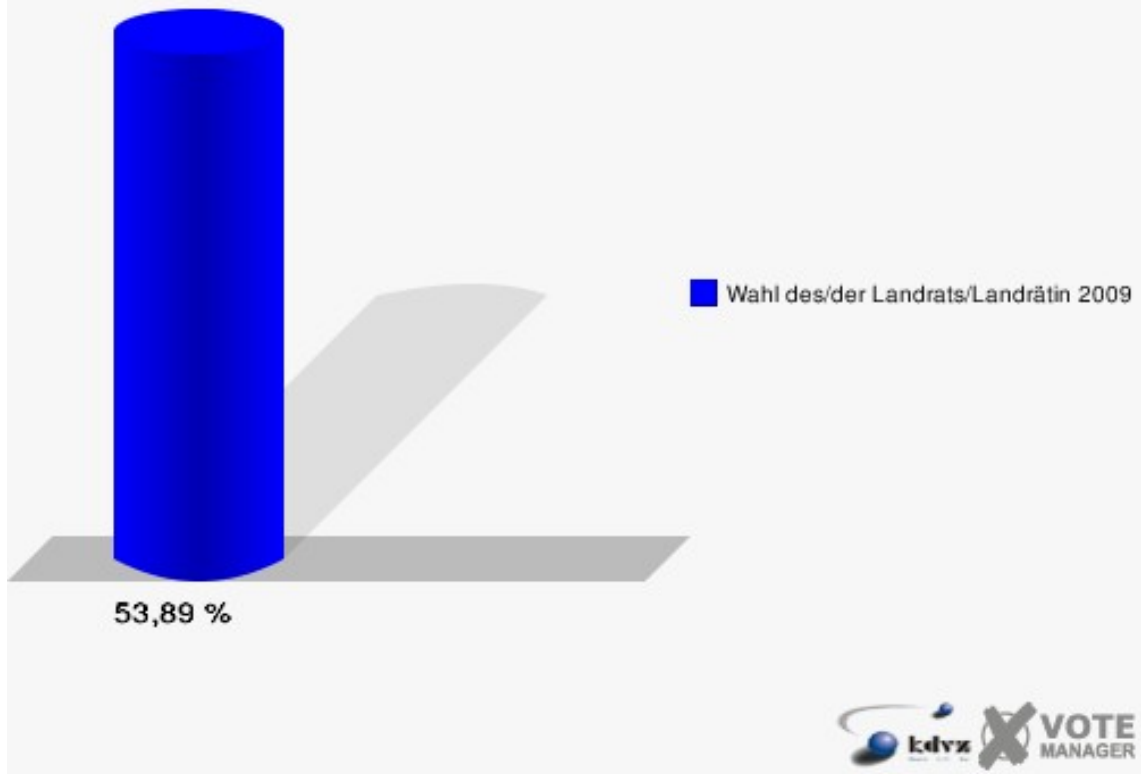

Gemeinde Windeck

Wahl des/der Landrats/Landrätin 30.08.2009
Wahlbeteiligung 030-Gasth.Zum Eisenberg Öttersh.

040-Grundschule Rosbach

	Anzahl	Prozent
Wahlberechtigte	1.011	
Wähler/innen	510	50,45 %
ungültige Stimmen	6	1,18 %
gültige Stimmen	504	98,82 %
Kühn, CDU	171	33,93 %
Tüttenberg, SPD	250	49,60 %
Dr. Lamberty, FDP	37	7,34 %
Groeneveld, DIE LINKE	32	6,35 %
Meise, NPD	6	1,19 %
Augustinowski, Volksabstimmung	8	1,59 %