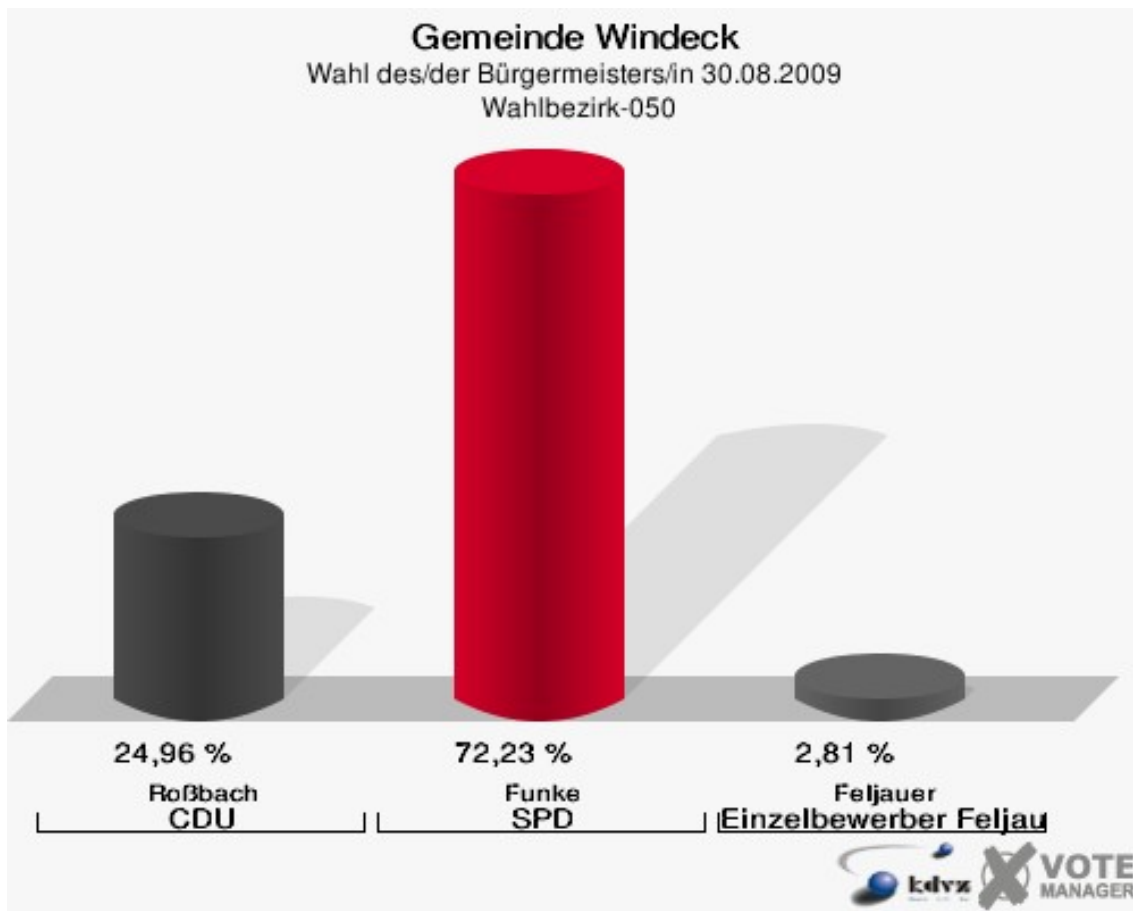

Wahlbezirk-050

	Anzahl	Prozent
Wahlberechtigte	1.094	
Wähler/innen	650	59,41 %
ungültige Stimmen	9	1,38 %
gültige Stimmen	641	98,62 %
Roßbach, CDU	160	24,96 %
Funke, SPD	463	72,23 %
Feljauer, Einzelbewerber	18	2,81 %