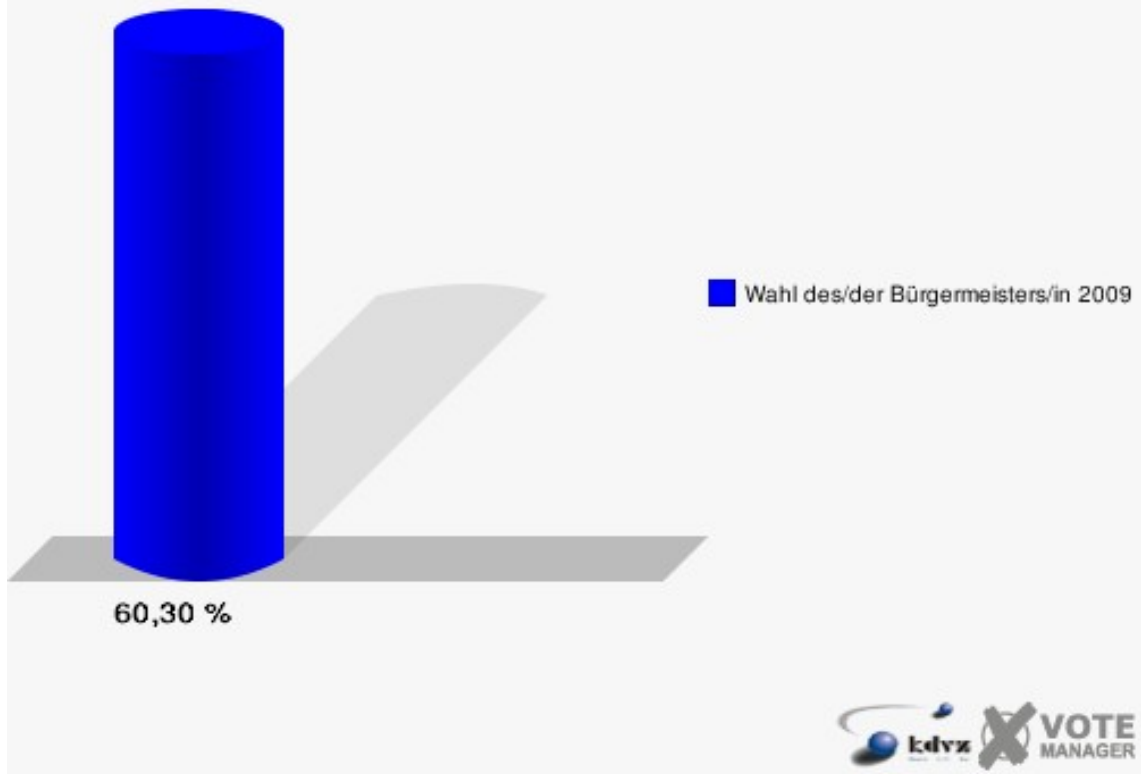

Gemeinde Windeck

Wahl des/der Bürgermeisters/in 30.08.2009
Wahlbeteiligung 110-Förderschule Rossel

120-Grundschule Leuscheid

	Anzahl	Prozent
Wahlberechtigte	939	
Wähler/innen	447	47,60 %
ungültige Stimmen	12	2,68 %
gültige Stimmen	435	97,32 %
Roßbach, CDU	148	34,02 %
Funke, SPD	282	64,83 %
Feljauer, Einzelbewerber	5	1,15 %