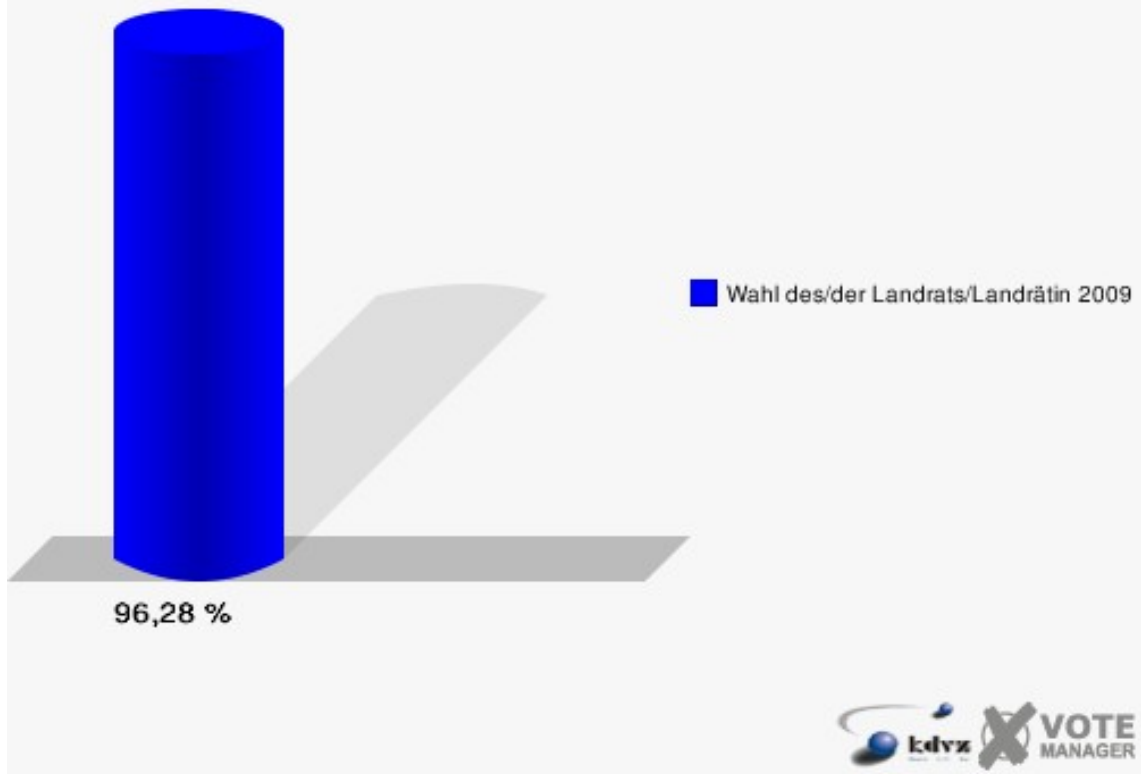

Gemeinde Windeck

Wahl des/der Landrats/Landrätin 30.08.2009
Wahlbeteiligung 082-Dorfgem.Haus Altwindeck

091-Grundschule Dattenfeld I

	Anzahl	Prozent
Wahlberechtigte	485	
Wähler/innen	304	62,68 %
ungültige Stimmen	4	1,32 %
gültige Stimmen	300	98,68 %
Kühn, CDU	164	54,67 %
Tüttenberg, SPD	80	26,67 %
Dr. Lamberty, FDP	21	7,00 %
Groeneveld, DIE LINKE	24	8,00 %
Meise, NPD	7	2,33 %
Augustinowski, Volksabstimmung	4	1,33 %