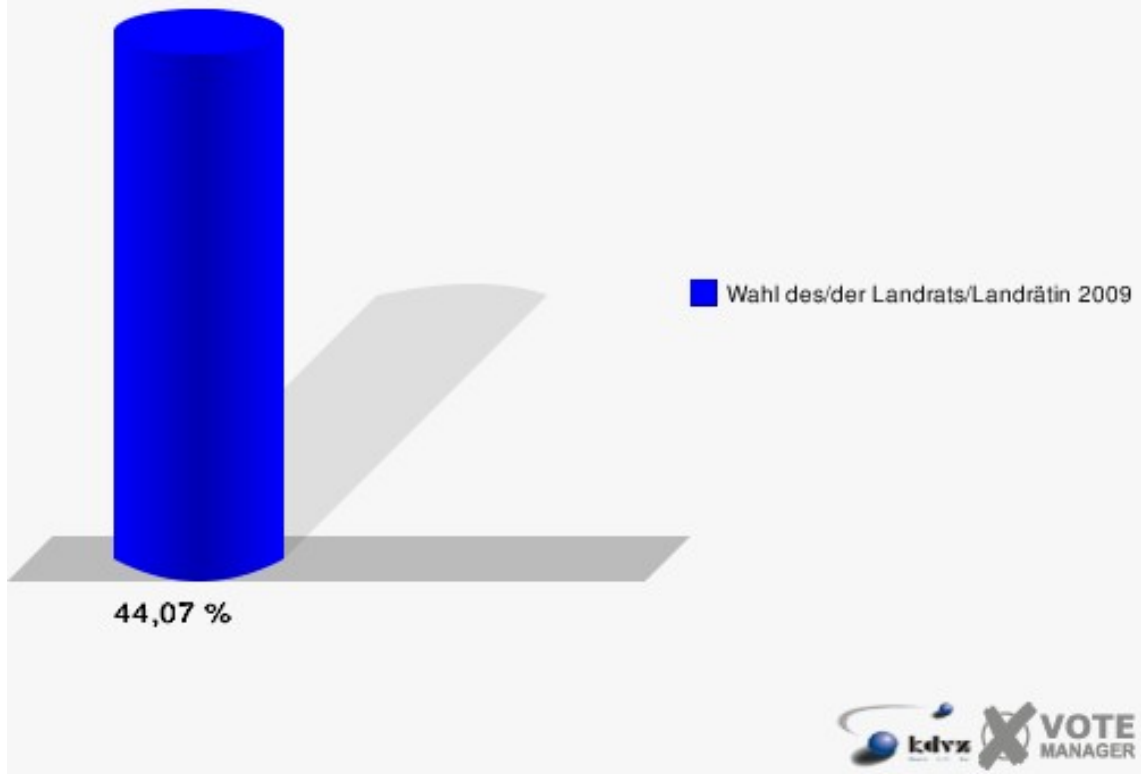

Gemeinde Windeck

Wahl des/der Landrats/Landrätin 30.08.2009
Wahlbeteiligung 081-Grundschule Schladern

082-Dorfgem.Haus Altwindeck

	Anzahl	Prozent
Wahlberechtigte	269	
Wähler/innen	259	96,28 %
ungültige Stimmen	4	1,54 %
gültige Stimmen	255	98,46 %
Kühn, CDU	157	61,57 %
Tüttenberg, SPD	71	27,84 %
Dr. Lamberty, FDP	8	3,14 %
Groeneveld, DIE LINKE	15	5,88 %
Meise, NPD	2	0,78 %
Augustinowski, Volksabstimmung	2	0,78 %