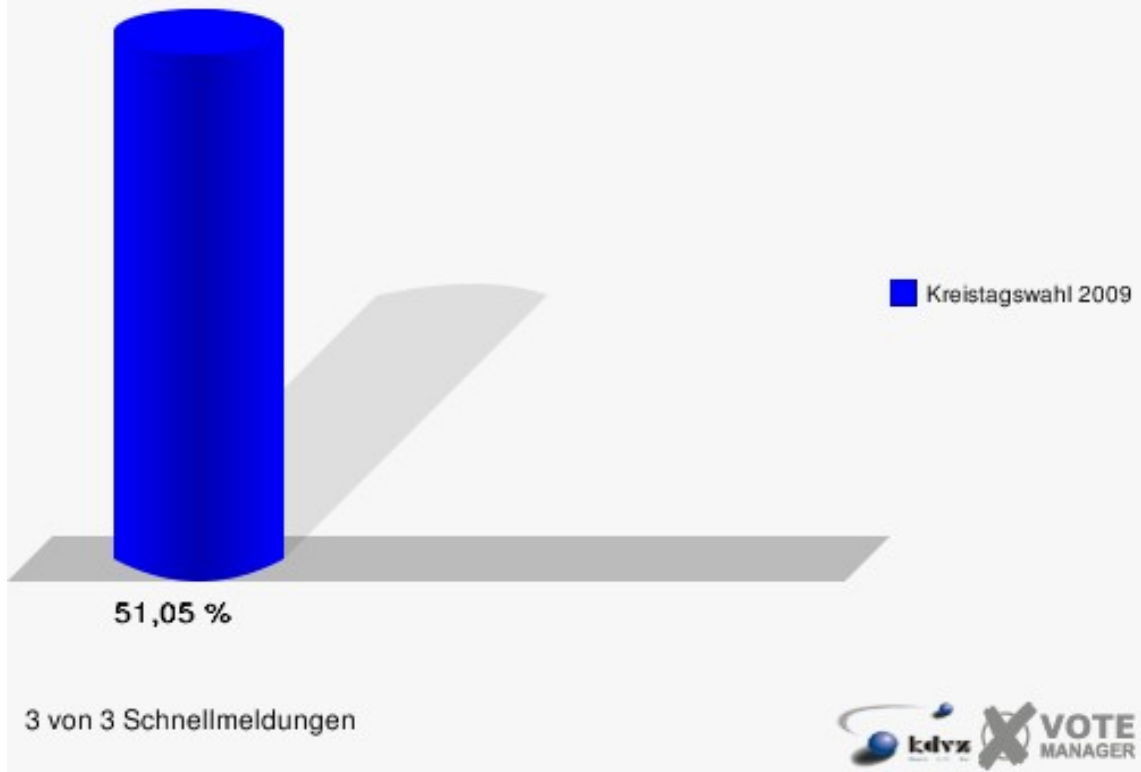

Gemeinde Windeck
Kreistagswahl 30.08.2009
Wahlbeteiligung Wahlbezirk-010

Wahlbezirk-020

	Anzahl	Prozent
Wahlberechtigte	1.245	
Wähler/innen	682	54,78 %
ungültige Stimmen	12	1,76 %
gültige Stimmen	670	98,24 %
Zähren, CDU	174	25,97 %
Scharnhorst, SPD	321	47,91 %
Anschütz, GRÜNE	58	8,66 %
Gansäuer, FDP	55	8,21 %
Fuad, DIE LINKE	36	5,37 %
Kerper, NPD	10	1,49 %
Henrichs, Volksabstimmung	11	1,64 %
BfM	0	0,00 %
Kniebes, FUW	5	0,75 %