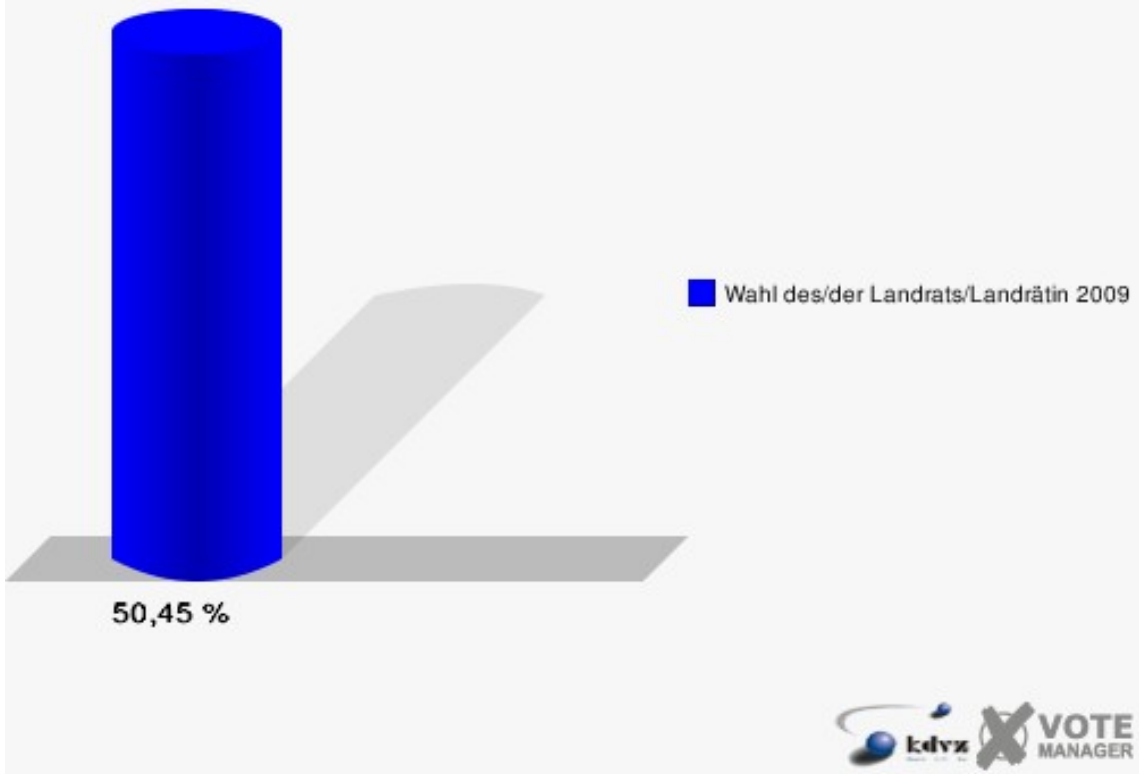

Gemeinde Windeck
Wahl des/der Landrats/Landrätin 30.08.2009
Wahlbeteiligung Wahlbezirk-040

Wahlbezirk-050

	Anzahl	Prozent
Wahlberechtigte	1.094	
Wähler/innen	650	59,41 %
ungültige Stimmen	15	2,31 %
gültige Stimmen	635	97,69 %
Kühn, CDU	282	44,41 %
Tüttenberg, SPD	245	38,58 %
Dr. Lamberty, FDP	62	9,76 %
Groeneveld, DIE LINKE	25	3,94 %
Meise, NPD	6	0,94 %
Augustinowski, Volksabstimmung	15	2,36 %