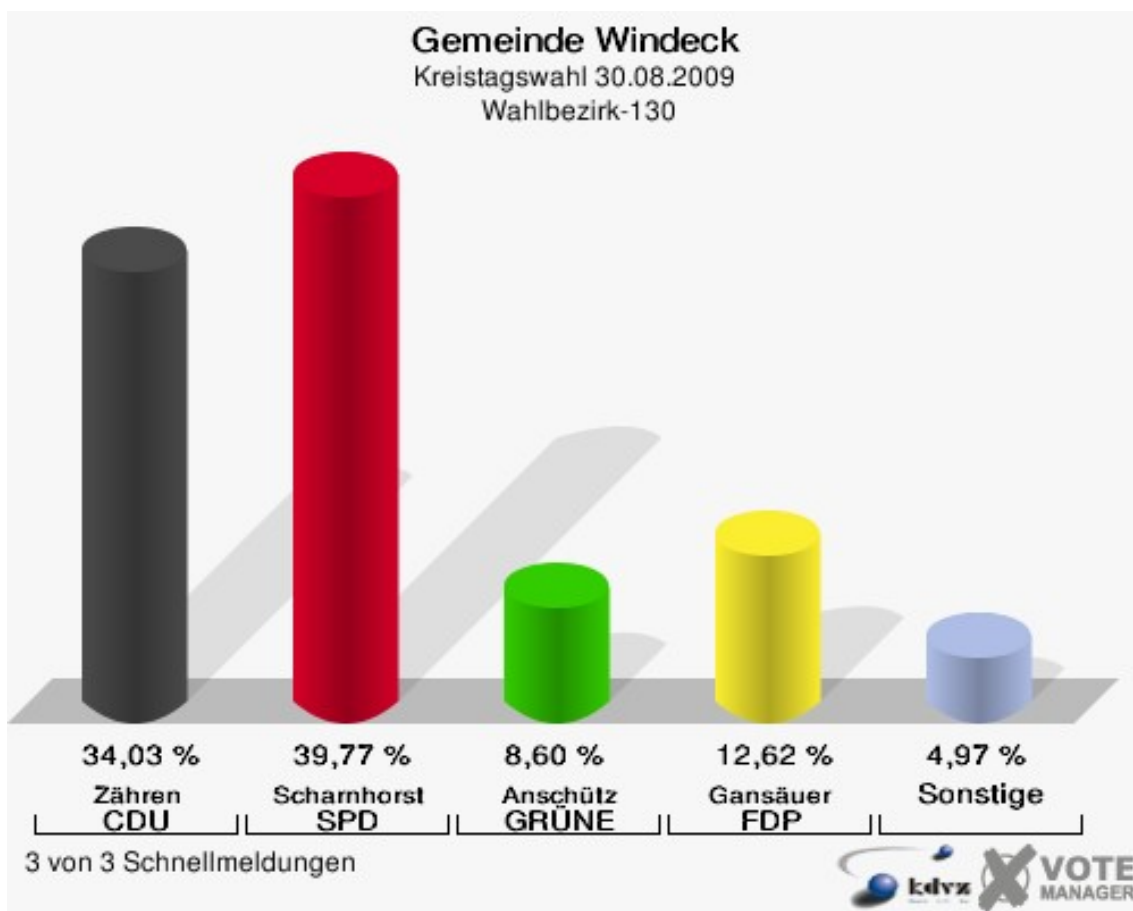

Wahlbezirk-130

	Anzahl	Prozent
Wahlberechtigte	975	
Wähler/innen	544	55,79 %
ungültige Stimmen	21	3,86 %
gültige Stimmen	523	96,14 %
Zähren, CDU	178	34,03 %
Scharnhorst, SPD	208	39,77 %
Anschütz, GRÜNE	45	8,60 %
Gansäuer, FDP	66	12,62 %
Fuad, DIE LINKE	15	2,87 %
Kerper, NPD	5	0,96 %
Henrichs, Volksabstimmung	4	0,76 %
BfM	0	0,00 %
Kniebes, FUW	2	0,38 %