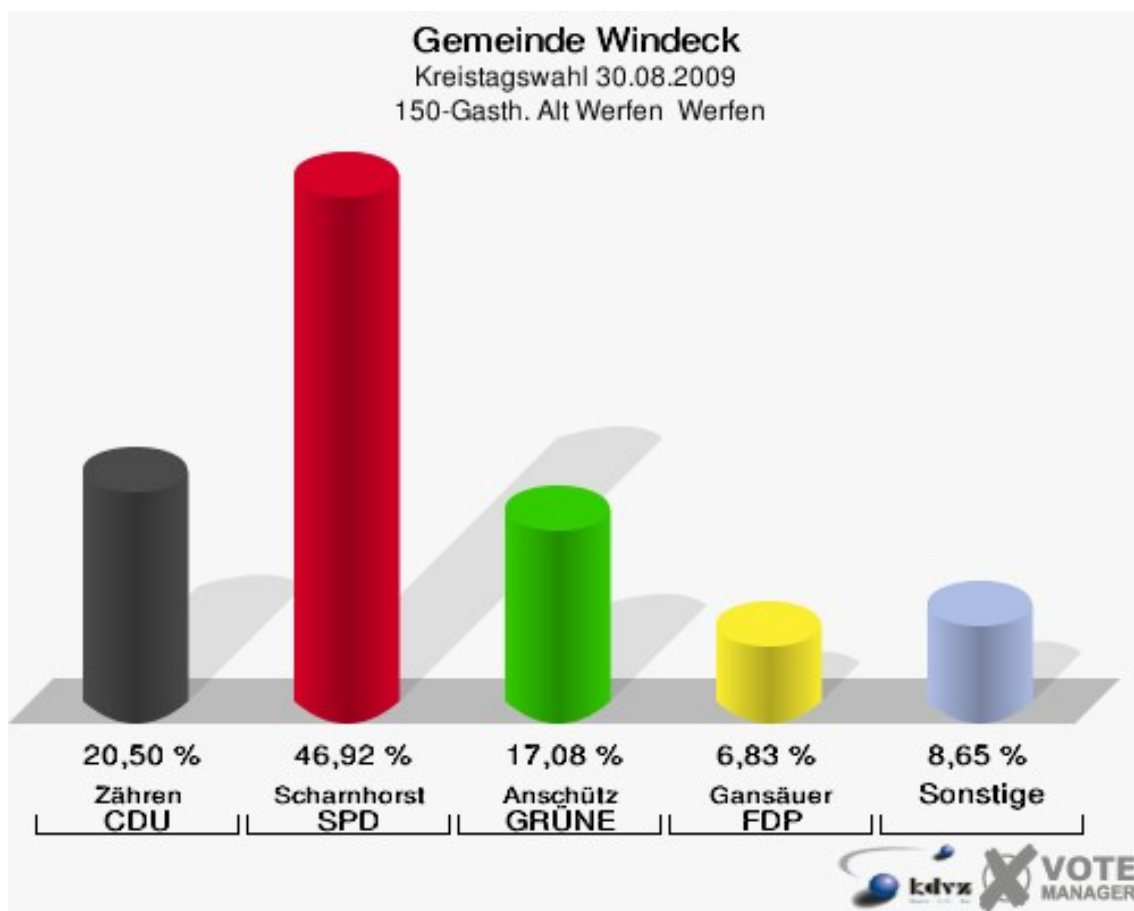

150-Gasth. Alt Werfen Werfen

	Anzahl	Prozent
Wahlberechtigte	798	
Wähler/innen	452	56,64 %
ungültige Stimmen	13	2,88 %
gültige Stimmen	439	97,12 %
Zähren, CDU	90	20,50 %
Scharnhorst, SPD	206	46,92 %
Anschütz, GRÜNE	75	17,08 %
Gansäuer, FDP	30	6,83 %
Fuad, DIE LINKE	26	5,92 %
Kerper, NPD	6	1,37 %
Henrichs, Volksabstimmung	3	0,68 %
BfM	0	0,00 %
Kniebes, FUW	3	0,68 %