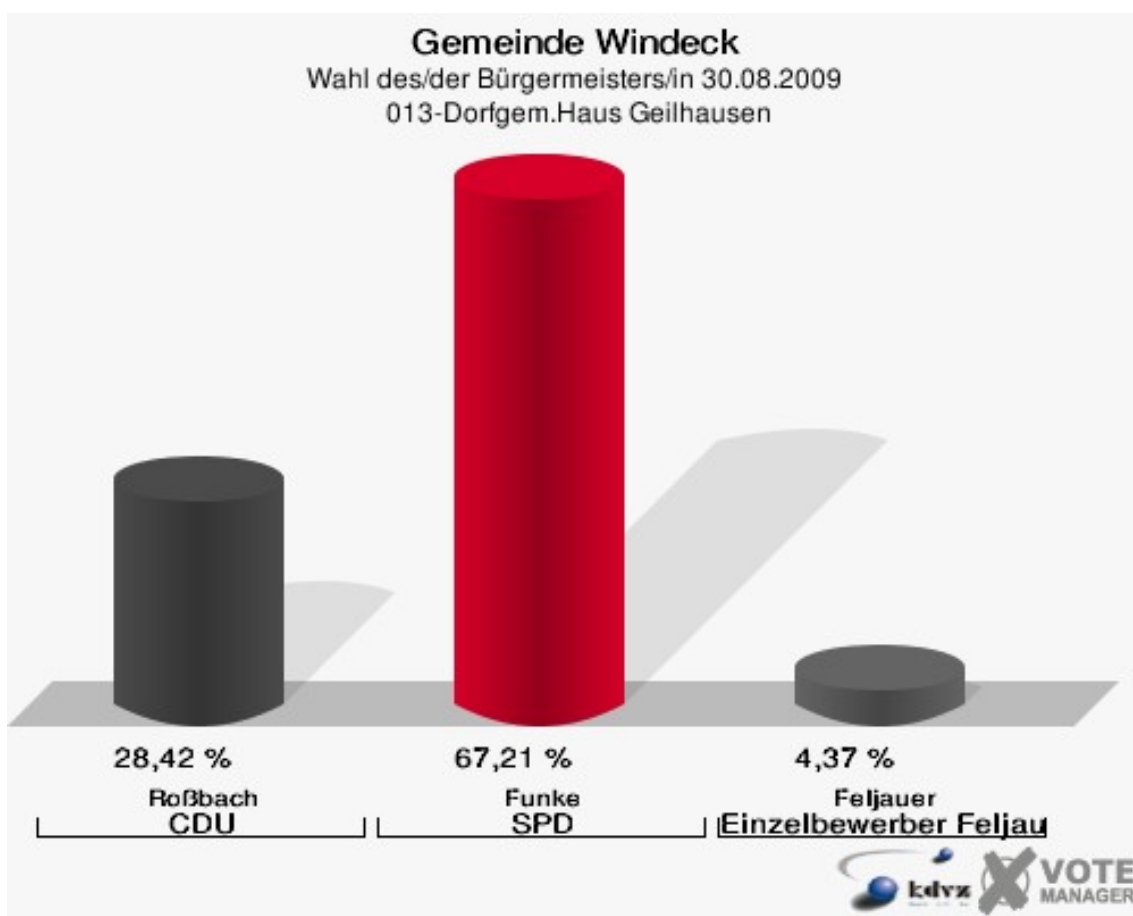

013-Dorfgem.Haus Geilhausen

	Anzahl	Prozent
Wahlberechtigte	237	
Wähler/innen	187	78,90 %
ungültige Stimmen	4	2,14 %
gültige Stimmen	183	97,86 %
Roßbach, CDU	52	28,42 %
Funke, SPD	123	67,21 %
Feljauer, Einzelbewerber	8	4,37 %