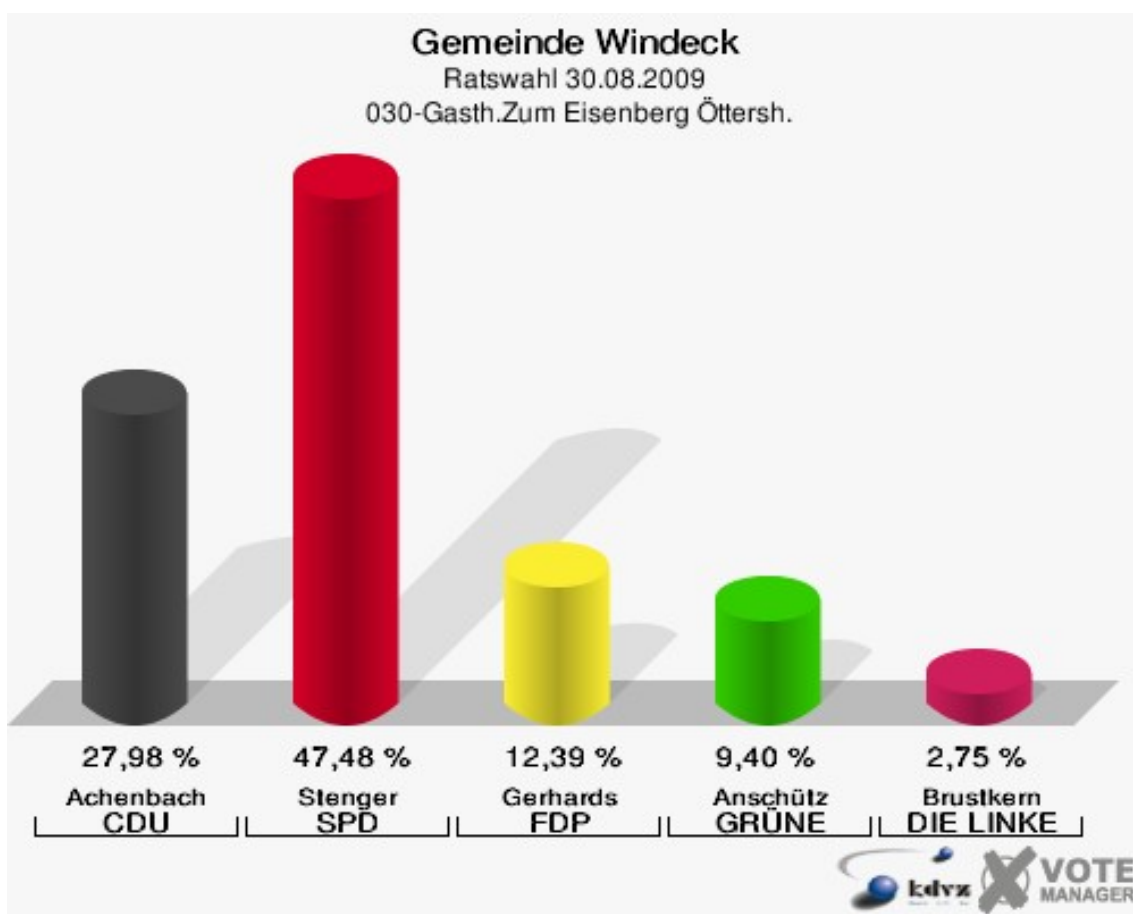

030-Gasth.Zum Eisenberg Öttersh.

	Anzahl	Prozent
Wahlberechtigte	809	
Wähler/innen	438	54,14 %
ungültige Stimmen	2	0,46 %
gültige Stimmen	436	99,54 %
Achenbach, CDU	122	27,98 %
Stenger, SPD	207	47,48 %
Gerhards, FDP	54	12,39 %
Anschütz, GRÜNE	41	9,40 %
Brustkern, DIE LINKE	12	2,75 %