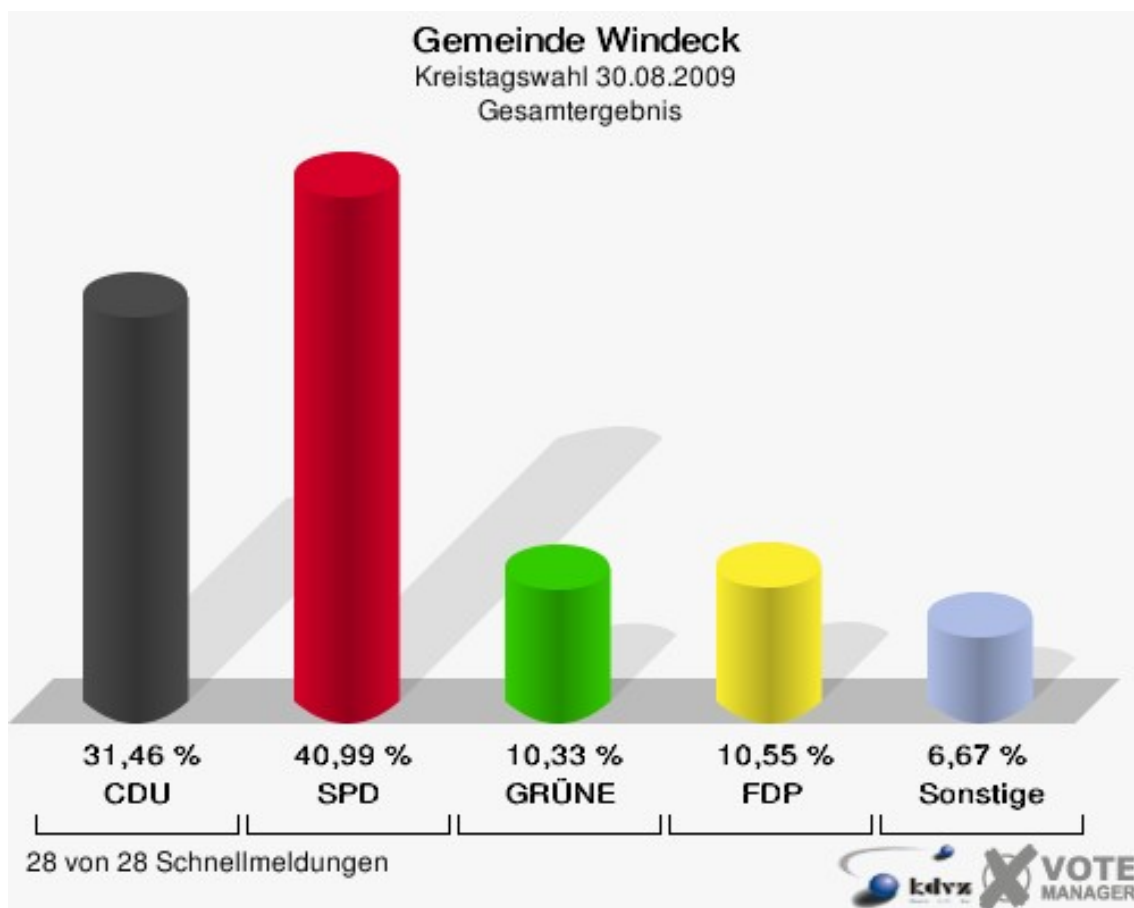

Kreistagswahl Gemeinde Windeck

	Anzahl	Prozent
Wahlberechtigte	16.368	
Wähler/innen	8.971	54,81 %
ungültige Stimmen	184	2,05 %
gültige Stimmen	8.787	97,95 %
CDU	2.764	31,46 %
SPD	3.602	40,99 %
GRÜNE	908	10,33 %
FDP	927	10,55 %
DIE LINKE	341	3,88 %
NPD	116	1,32 %
Volksabstimmung	91	1,04 %
BfM	0	0,00 %
FUW	38	0,43 %