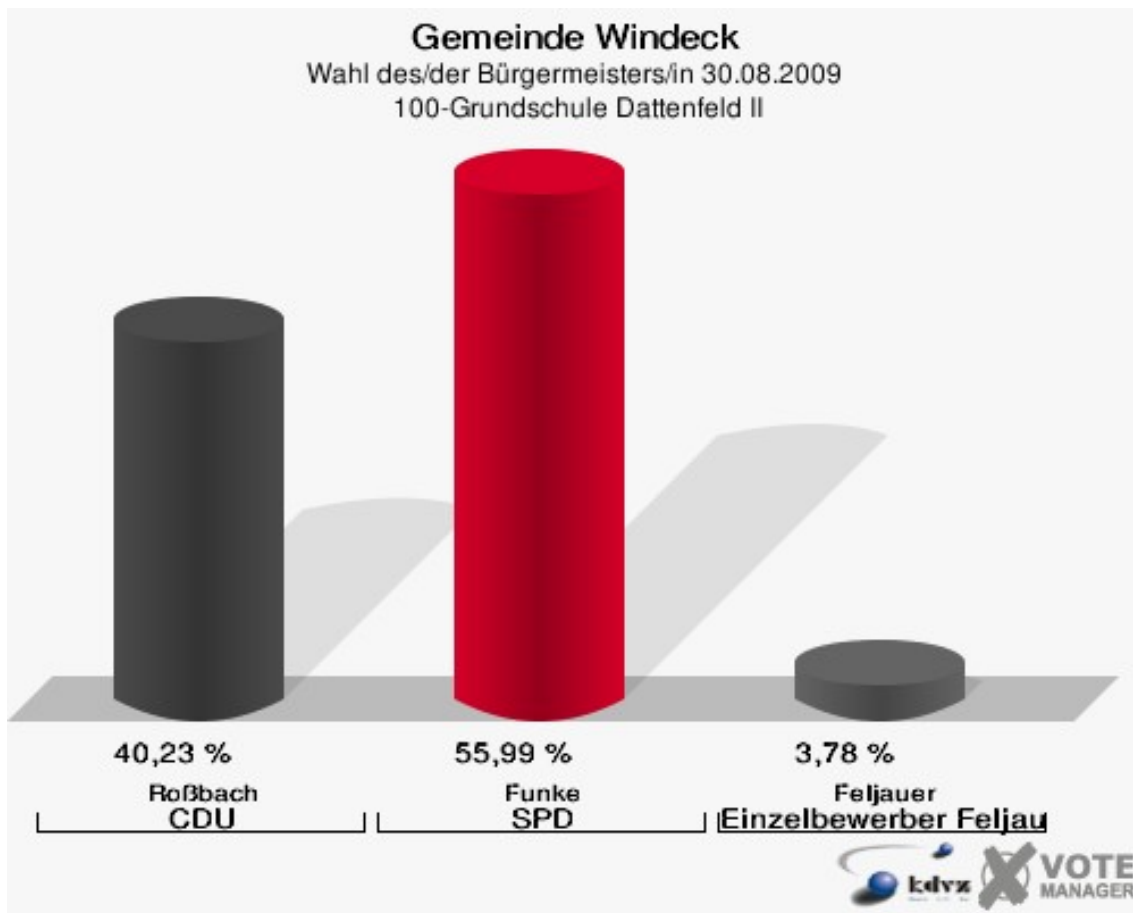

100-Grundschule Dattenfeld II

	Anzahl	Prozent
Wahlberechtigte	1.260	
Wähler/innen	619	49,13 %
ungültige Stimmen	10	1,62 %
gültige Stimmen	609	98,38 %
Roßbach, CDU	245	40,23 %
Funke, SPD	341	55,99 %
Feljauer, Einzelbewerber	23	3,78 %