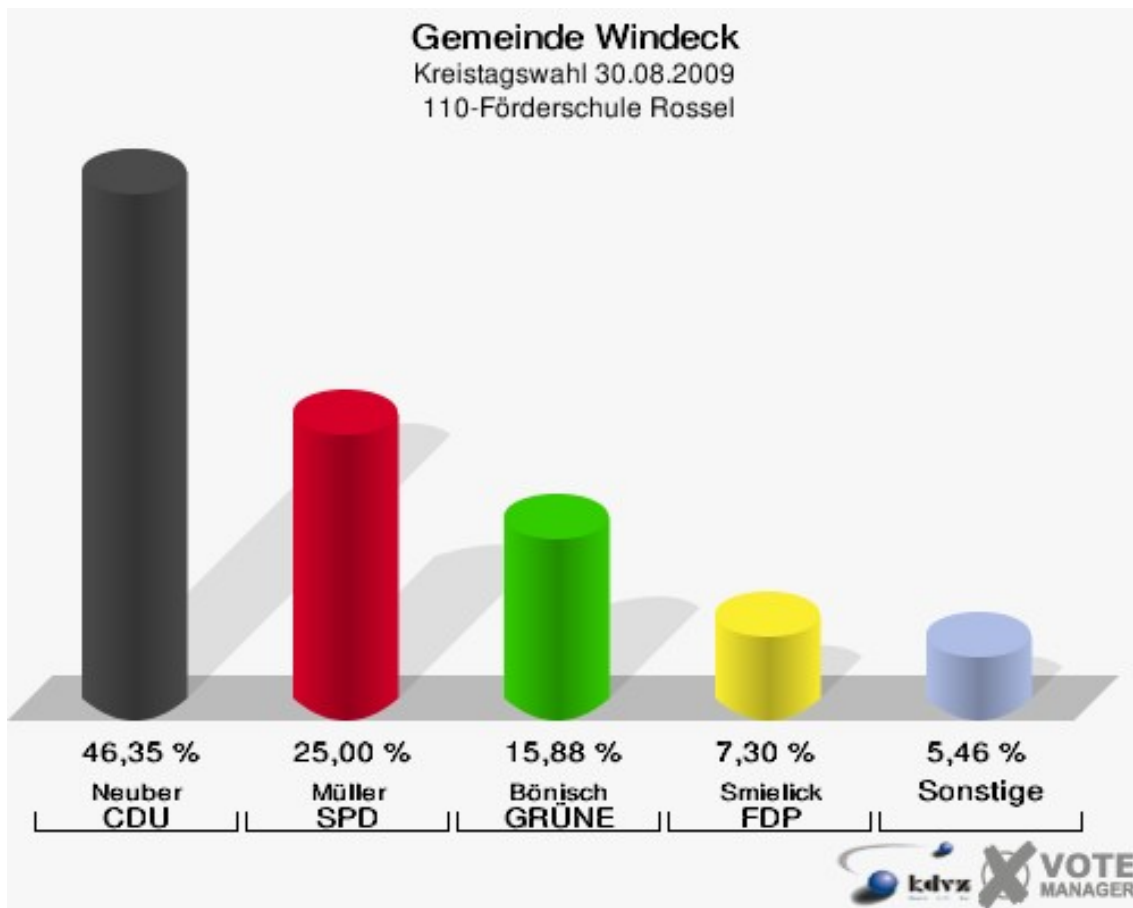

110-Förderschule Rossel

	Anzahl	Prozent
Wahlberechtigte	932	
Wähler/innen	562	60,30 %
ungültige Stimmen	14	2,49 %
gültige Stimmen	548	97,51 %
Neuber, CDU	254	46,35 %
Müller, SPD	137	25,00 %
Bönisch, GRÜNE	87	15,88 %
Smielick, FDP	40	7,30 %
Kemper, DIE LINKE	16	2,92 %
Joest, NPD	6	1,09 %
Buchta, Volksabstimmung	6	1,09 %
BfM	0	0,00 %
Jünger, FUW	2	0,36 %