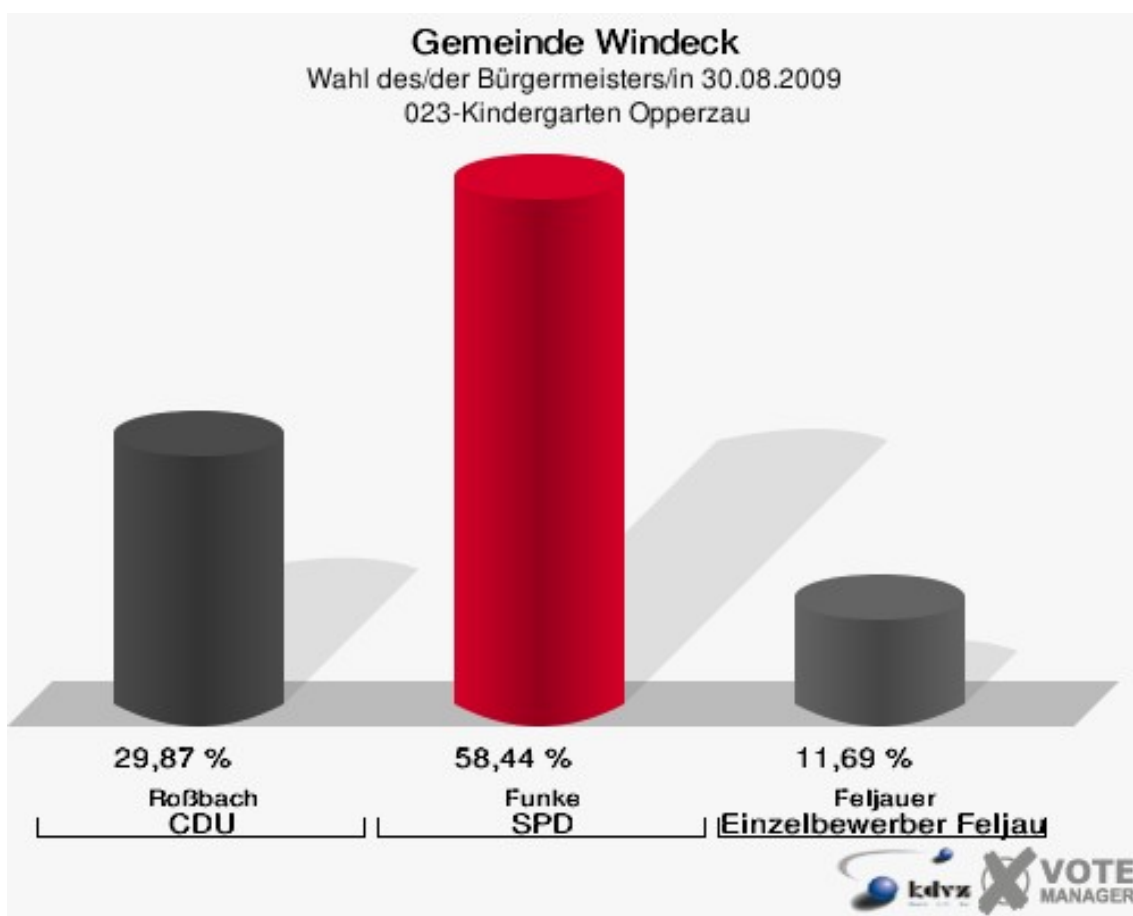

023-Kindergarten Opperzau

	Anzahl	Prozent
Wahlberechtigte	233	
Wähler/innen	79	33,91 %
ungültige Stimmen	2	2,53 %
gültige Stimmen	77	97,47 %
Roßbach, CDU	23	29,87 %
Funke, SPD	45	58,44 %
Feljauer, Einzelbewerber	9	11,69 %