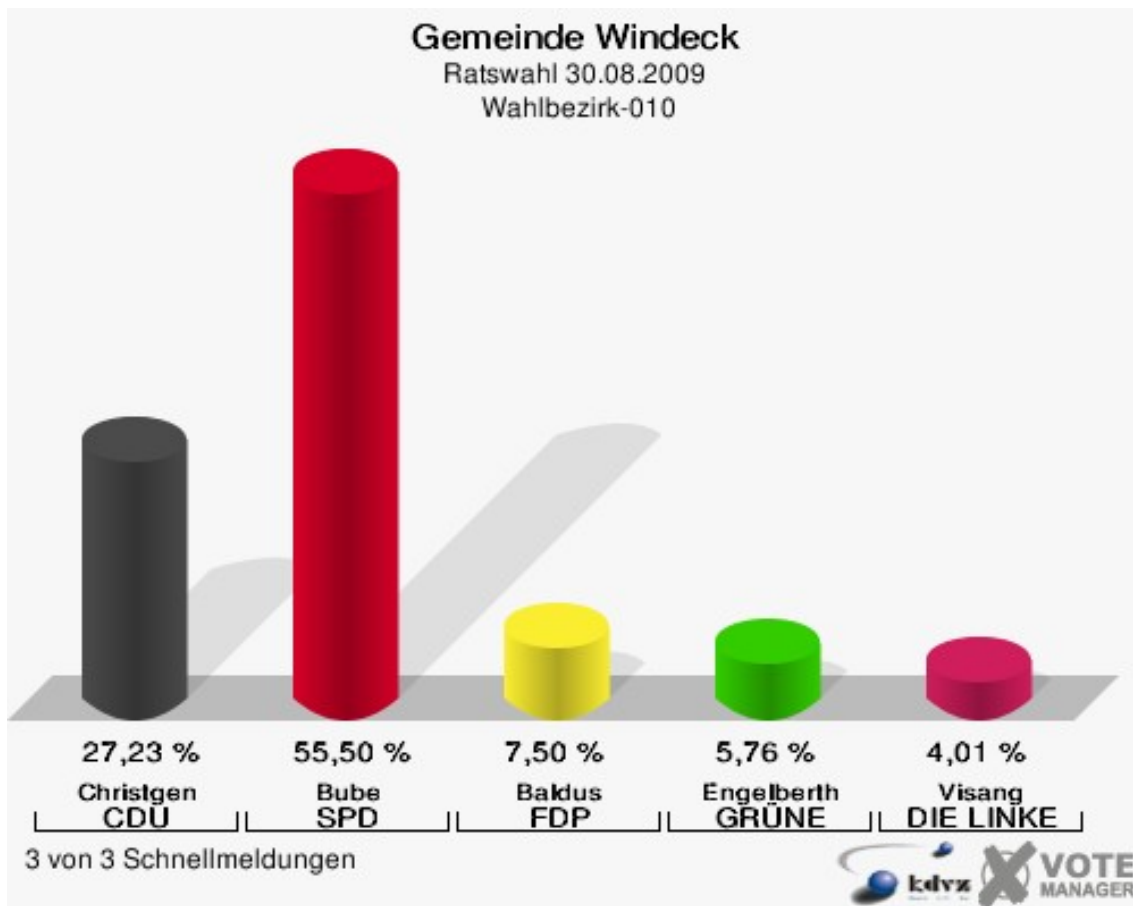

Wahlbezirke

Wahlbezirk-010

	Anzahl	Prozent
Wahlberechtigte	1.146	
Wähler/innen	585	51,05 %
ungültige Stimmen	12	2,05 %
gültige Stimmen	573	97,95 %
Christgen, CDU	156	27,23 %
Bube, SPD	318	55,50 %
Baldus, FDP	43	7,50 %
Engelberth, GRÜNE	33	5,76 %
Visang, DIE LINKE	23	4,01 %

Gewählt:

Bube, Dirk-Wilhelm (SPD)