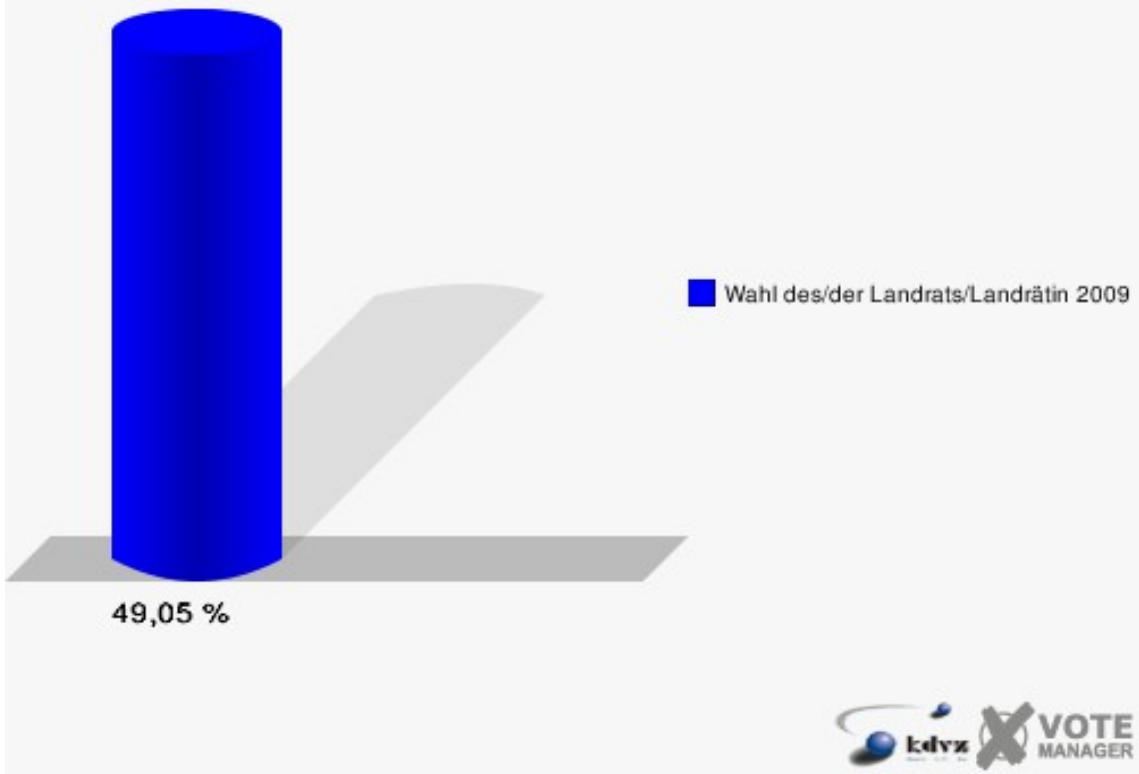

Gemeinde Windeck
Wahl des/der Landrats/Landrätin 30.08.2009
Wahlbeteiligung Wahlbezirk-100

Wahlbezirk-110

	Anzahl	Prozent
Wahlberechtigte	932	
Wähler/innen	562	60,30 %
ungültige Stimmen	10	1,78 %
gültige Stimmen	552	98,22 %
Kühn, CDU	315	57,07 %
Tüttenberg, SPD	163	29,53 %
Dr. Lamberty, FDP	44	7,97 %
Groeneveld, DIE LINKE	20	3,62 %
Meise, NPD	6	1,09 %
Augustinowski, Volksabstimmung	4	0,72 %