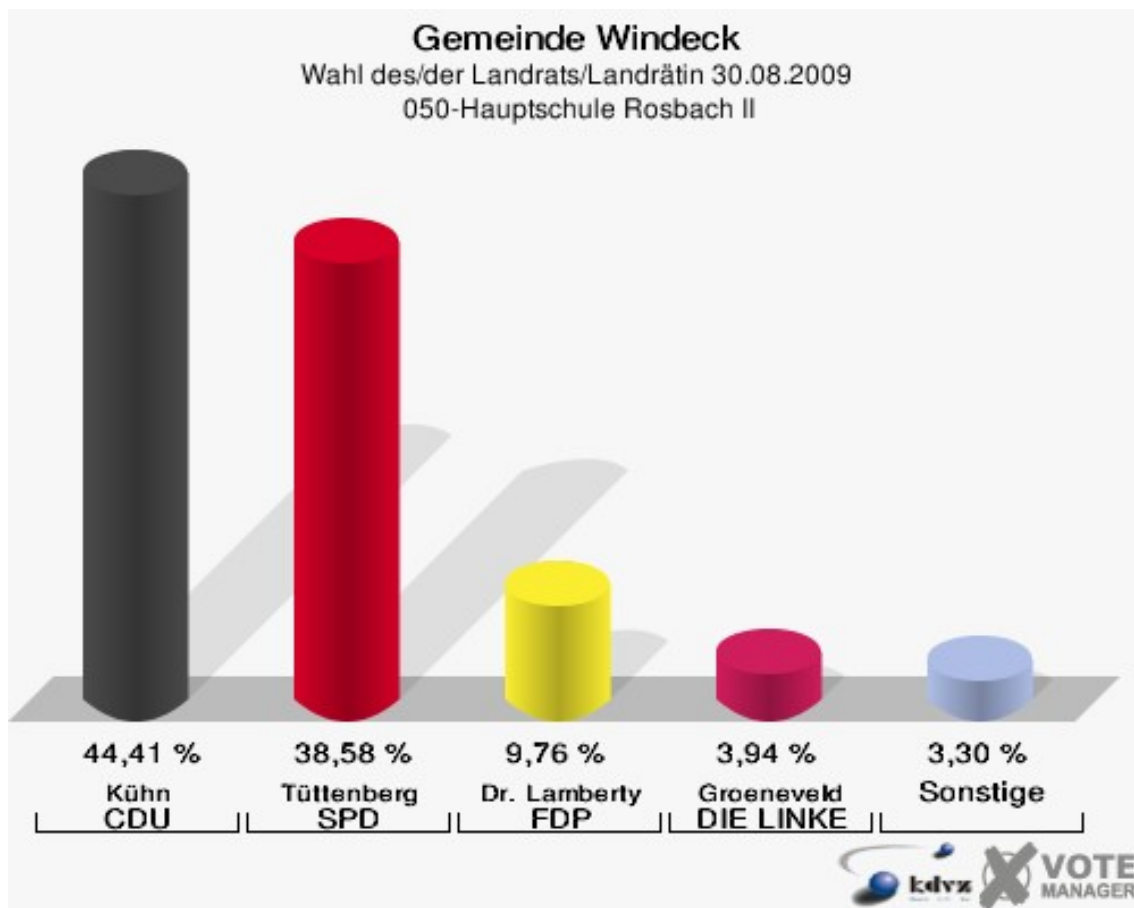

050-Hauptschule Rosbach II

	Anzahl	Prozent
Wahlberechtigte	1.094	
Wähler/innen	650	59,41 %
ungültige Stimmen	15	2,31 %
gültige Stimmen	635	97,69 %
Kühn, CDU	282	44,41 %
Tüttenberg, SPD	245	38,58 %
Dr. Lamberty, FDP	62	9,76 %
Groeneveld, DIE LINKE	25	3,94 %
Meise, NPD	6	0,94 %
Augustinowski, Volksabstimmung	15	2,36 %