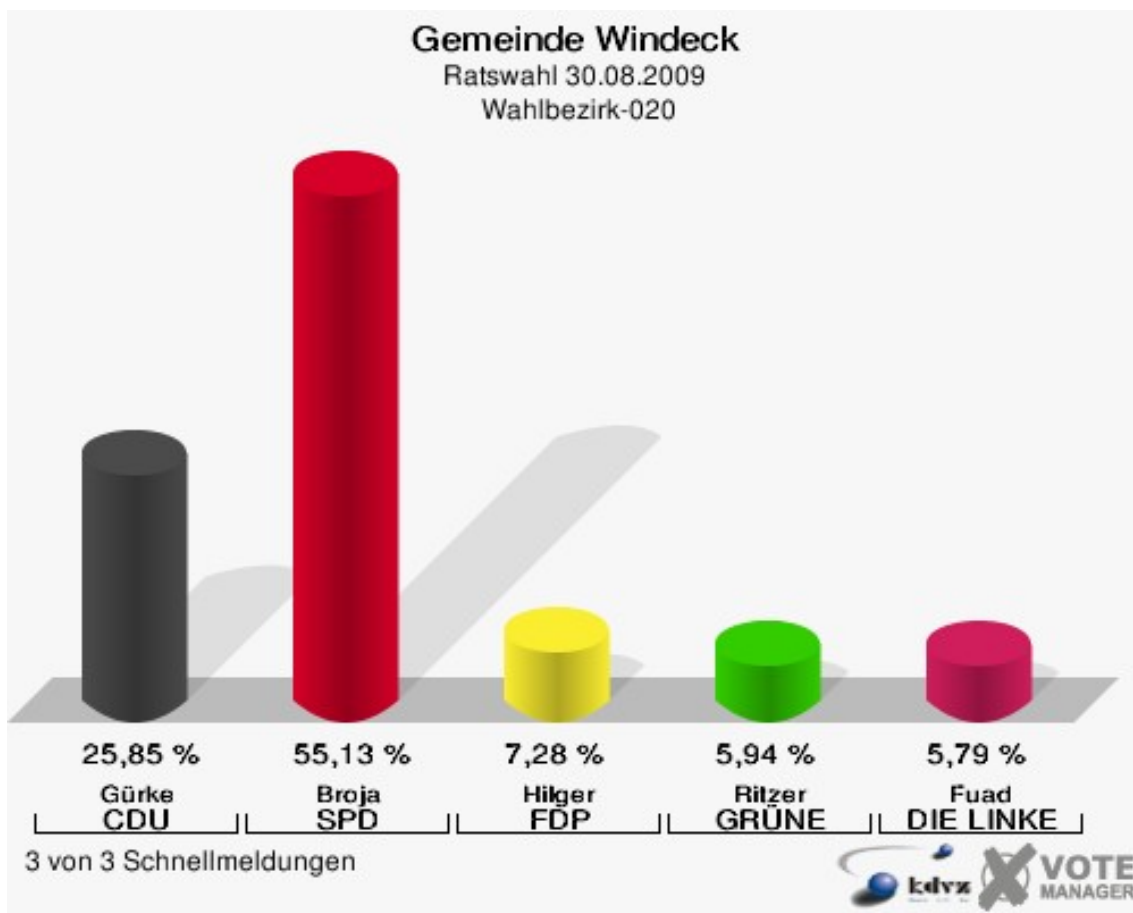

Wahlbezirk-020

	Anzahl	Prozent
Wahlberechtigte	1.244	
Wähler/innen	685	55,06 %
ungültige Stimmen	12	1,75 %
gültige Stimmen	673	98,25 %
Gürke, CDU	174	25,85 %
Broja, SPD	371	55,13 %
Hilger, FDP	49	7,28 %
Ritzer, GRÜNE	40	5,94 %
Fuad, DIE LINKE	39	5,79 %

Gewählt:

Broja, Peter (SPD)