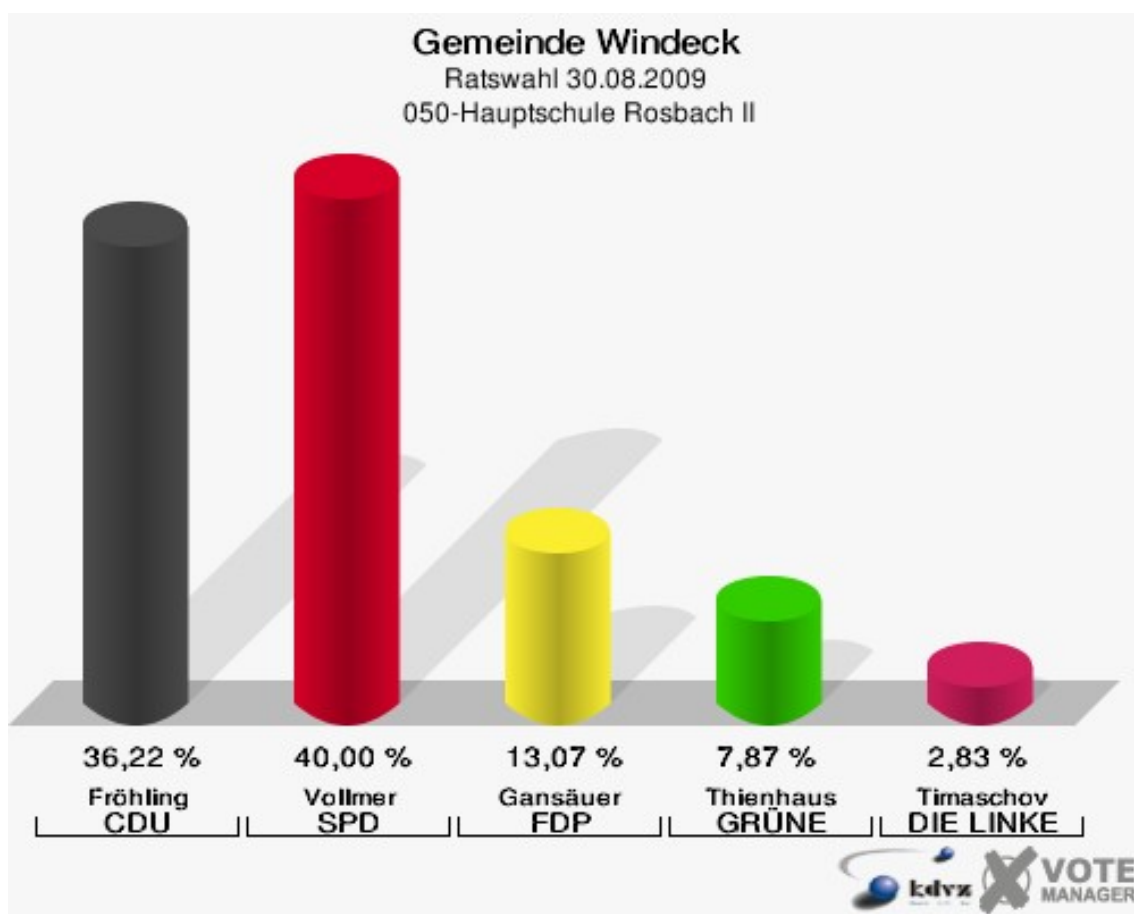

050-Hauptschule Rosbach II

	Anzahl	Prozent
Wahlberechtigte	1.094	
Wähler/innen	651	59,51 %
ungültige Stimmen	16	2,46 %
gültige Stimmen	635	97,54 %
Fröhling, CDU	230	36,22 %
Vollmer, SPD	254	40,00 %
Gansäuer, FDP	83	13,07 %
Thienhaus, GRÜNE	50	7,87 %
Timaschov, DIE LINKE	18	2,83 %