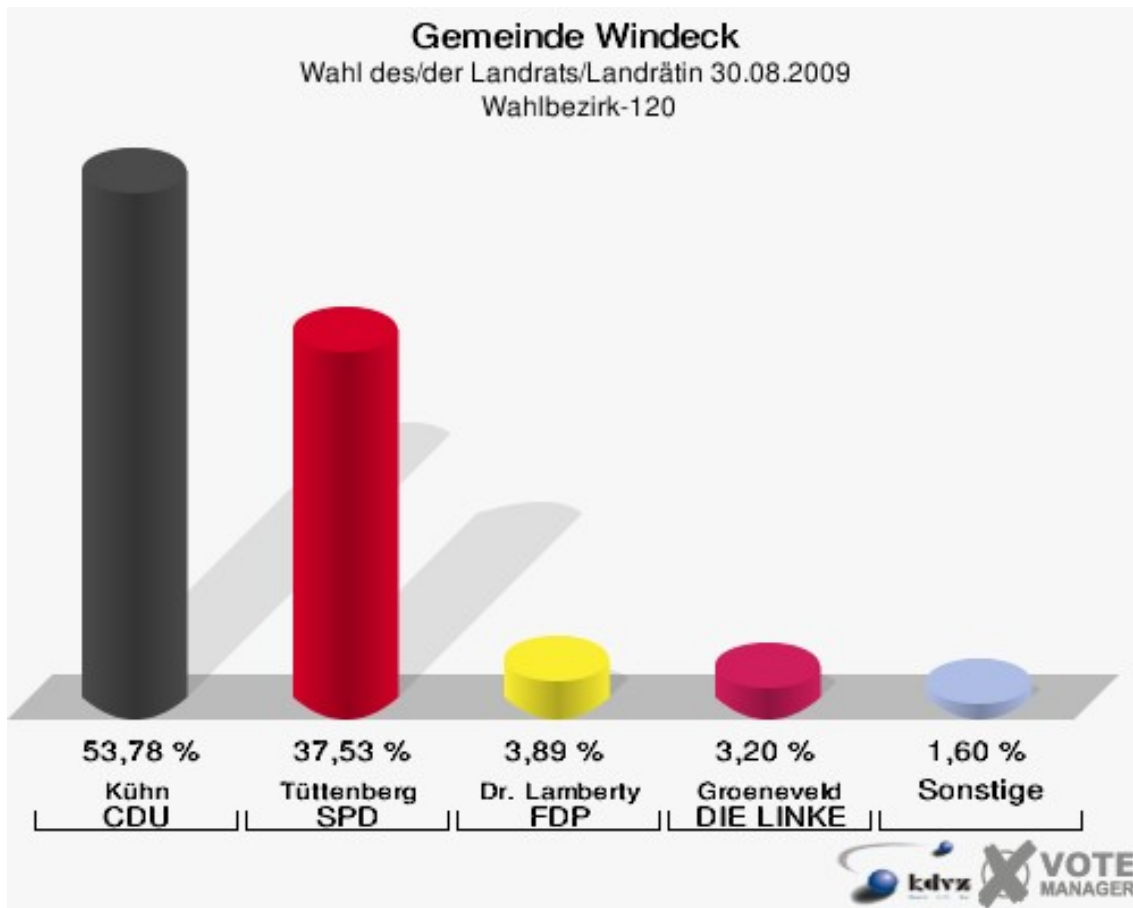

Wahlbezirk-120

	Anzahl	Prozent
Wahlberechtigte	939	
Wähler/innen	445	47,39 %
ungültige Stimmen	8	1,80 %
gültige Stimmen	437	98,20 %
Kühn, CDU	235	53,78 %
Tüttenberg, SPD	164	37,53 %
Dr. Lamberty, FDP	17	3,89 %
Groeneveld, DIE LINKE	14	3,20 %
Meise, NPD	2	0,46 %
Augustinowski, Volksabstimmung	5	1,14 %