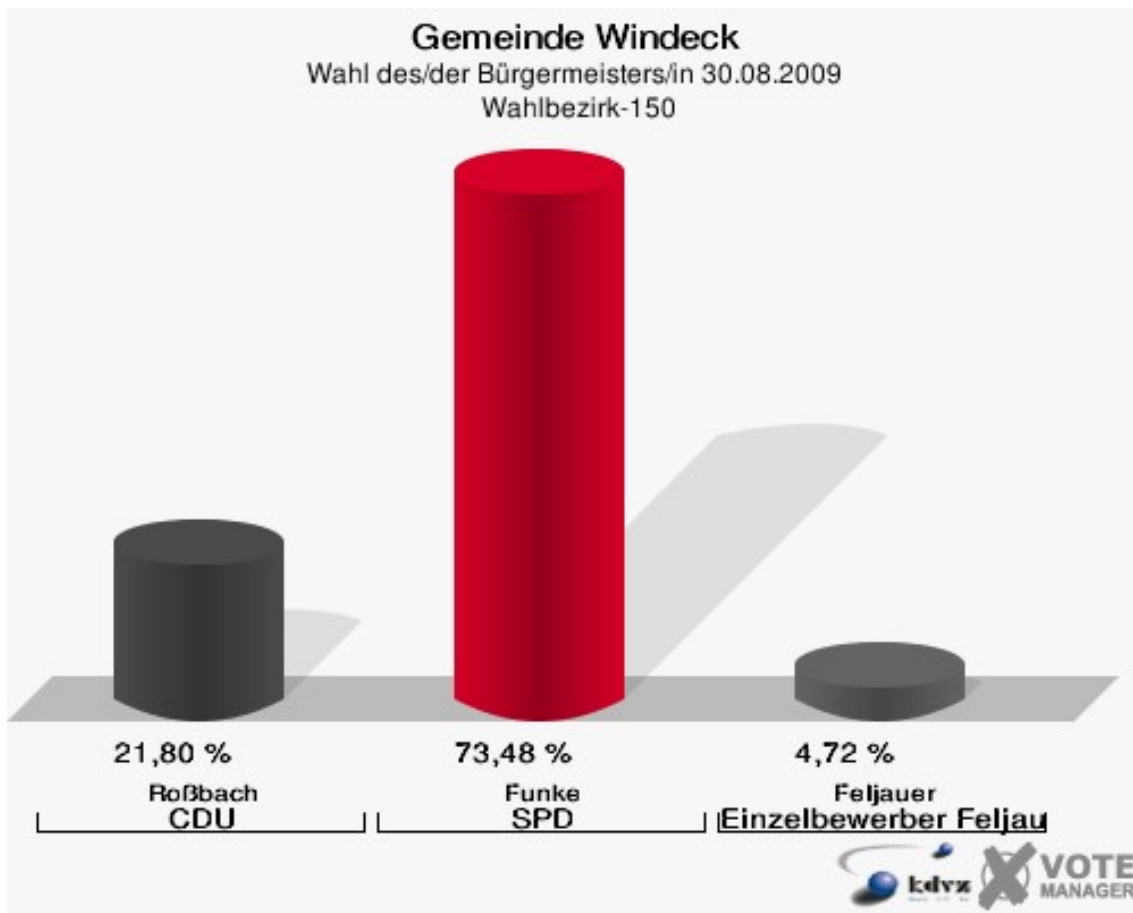

Wahlbezirk-150

	Anzahl	Prozent
Wahlberechtigte	798	
Wähler/innen	449	56,27 %
ungültige Stimmen	4	0,89 %
gültige Stimmen	445	99,11 %
Roßbach, CDU	97	21,80 %
Funke, SPD	327	73,48 %
Feljauer, Einzelbewerber	21	4,72 %