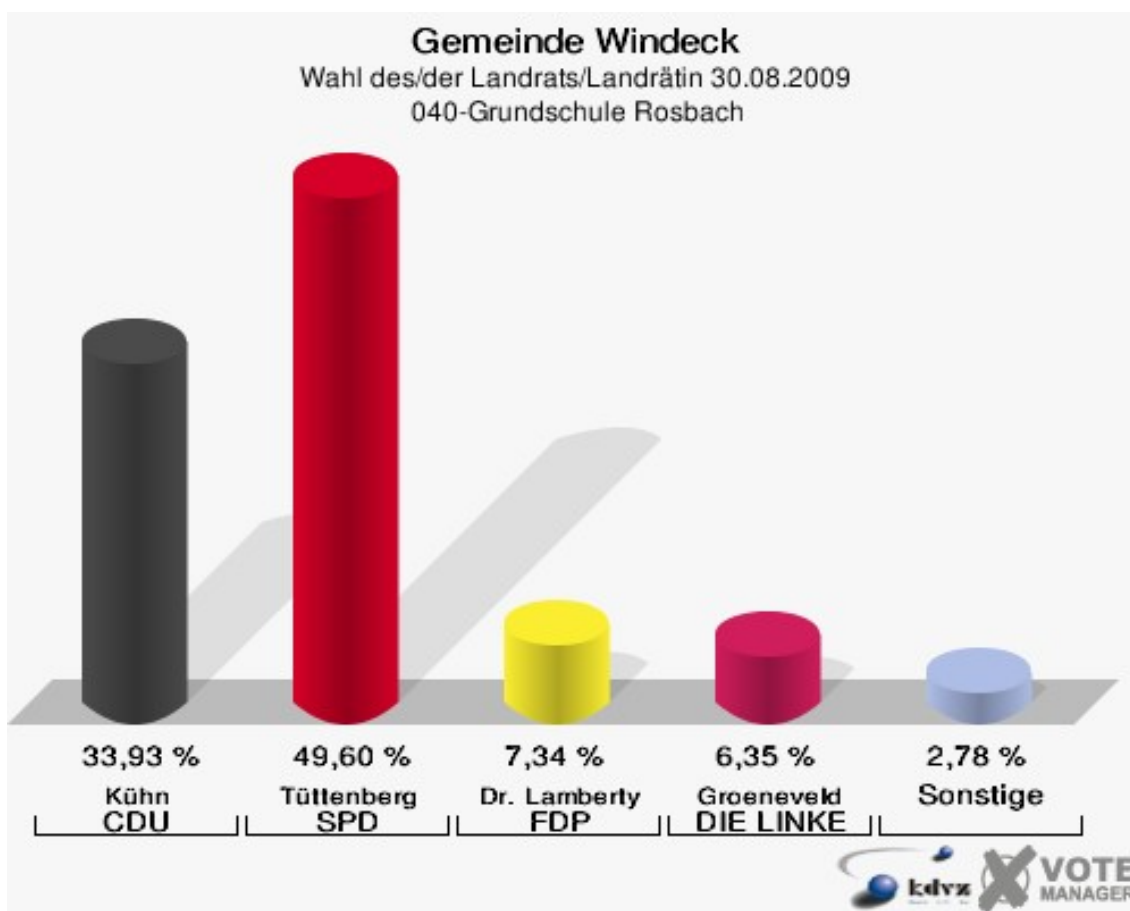

040-Grundschule Rosbach

	Anzahl	Prozent
Wahlberechtigte	1.011	
Wähler/innen	510	50,45 %
ungültige Stimmen	6	1,18 %
gültige Stimmen	504	98,82 %
Kühn, CDU	171	33,93 %
Tüttenberg, SPD	250	49,60 %
Dr. Lamberty, FDP	37	7,34 %
Groeneveld, DIE LINKE	32	6,35 %
Meise, NPD	6	1,19 %
Augustinowski, Volksabstimmung	8	1,59 %