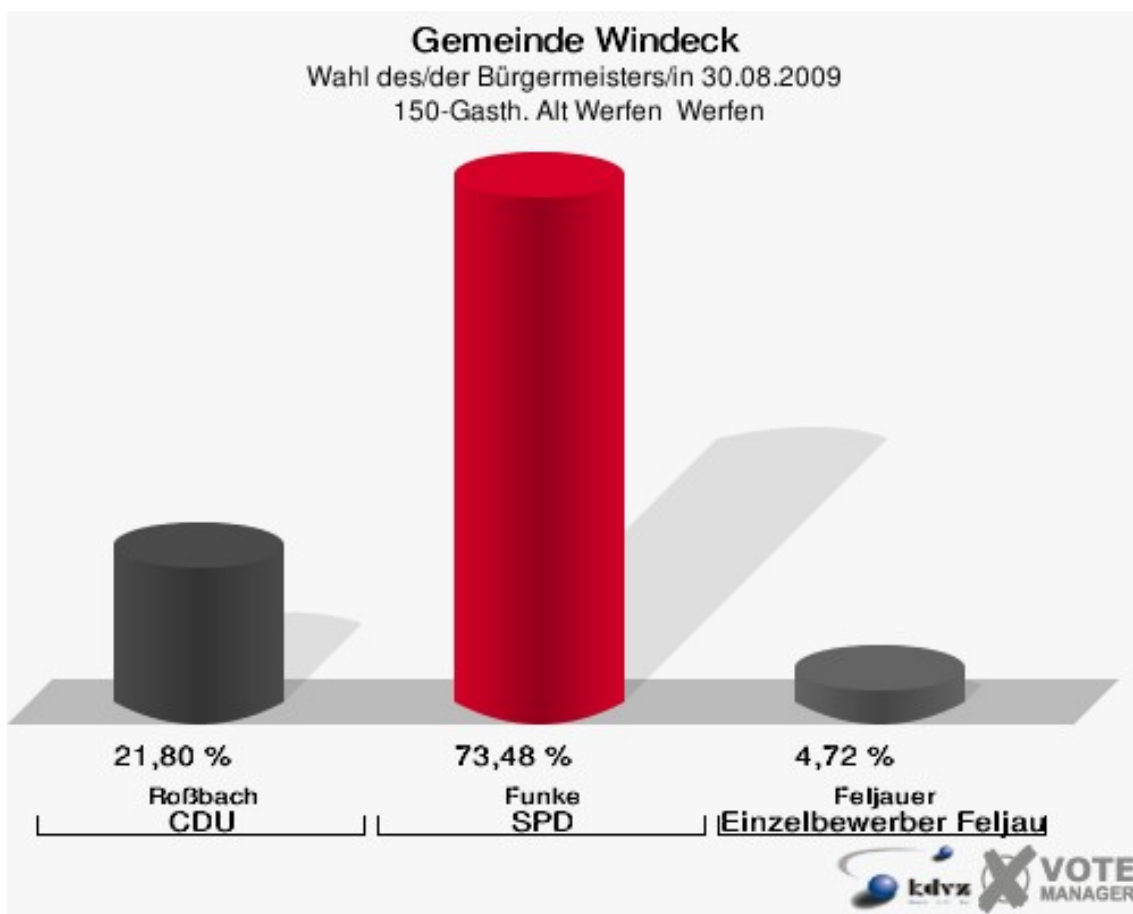

150-Gasth. Alt Werfen Werfen

	Anzahl	Prozent
Wahlberechtigte	798	
Wähler/innen	449	56,27 %
ungültige Stimmen	4	0,89 %
gültige Stimmen	445	99,11 %
Roßbach, CDU	97	21,80 %
Funke, SPD	327	73,48 %
Feljauer, Einzelbewerber	21	4,72 %