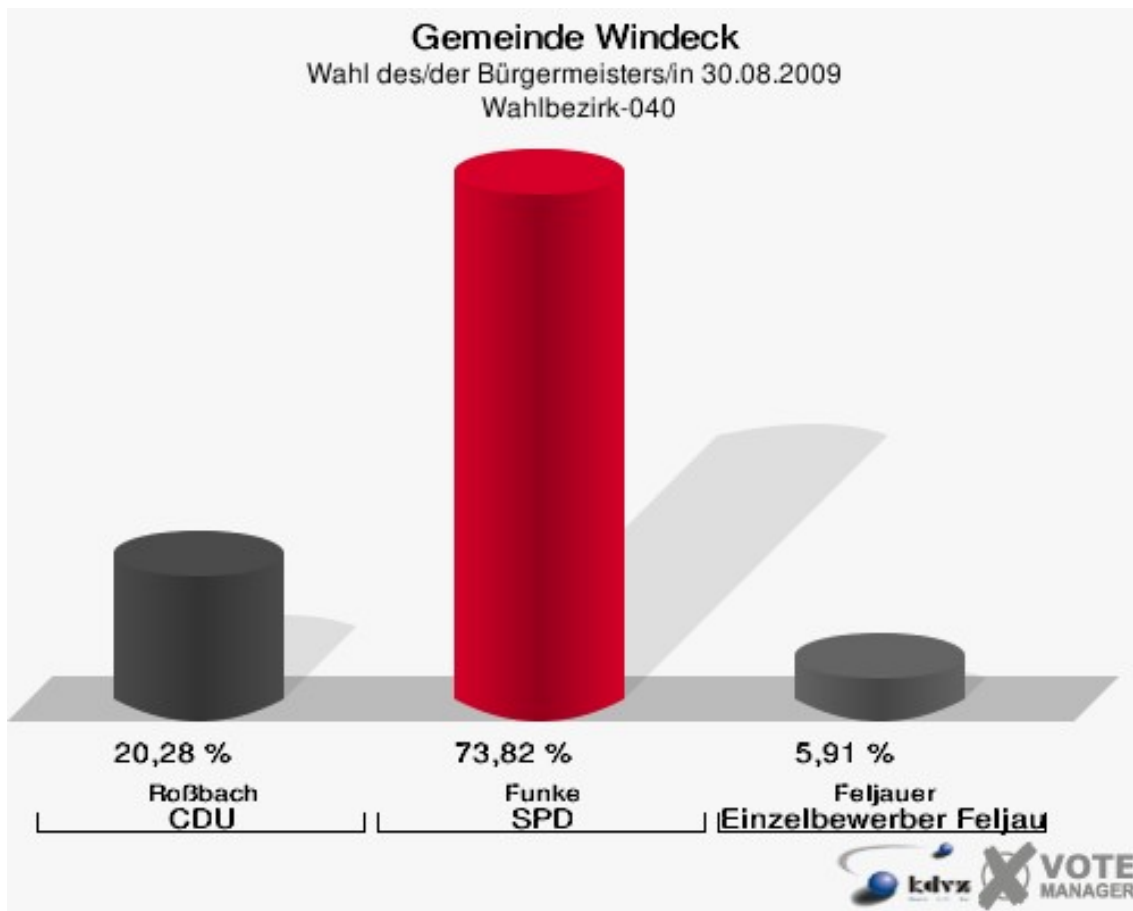

Wahlbezirk-040

	Anzahl	Prozent
Wahlberechtigte	1.011	
Wähler/innen	512	50,64 %
ungültige Stimmen	4	0,78 %
gültige Stimmen	508	99,22 %
Roßbach, CDU	103	20,28 %
Funke, SPD	375	73,82 %
Feljauer, Einzelbewerber	30	5,91 %