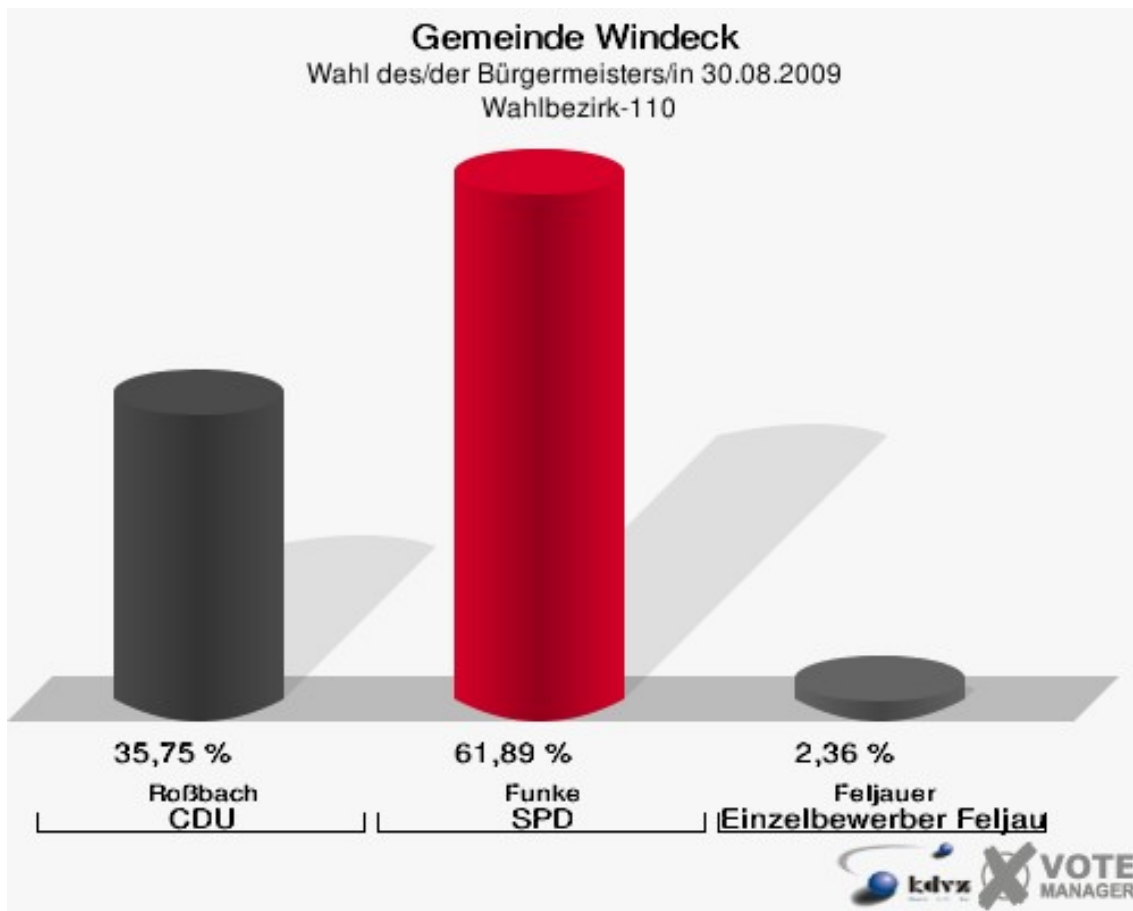

Wahlbezirk-110

	Anzahl	Prozent
Wahlberechtigte	932	
Wähler/innen	562	60,30 %
ungültige Stimmen	11	1,96 %
gültige Stimmen	551	98,04 %
Roßbach, CDU	197	35,75 %
Funke, SPD	341	61,89 %
Feljauer, Einzelbewerber	13	2,36 %