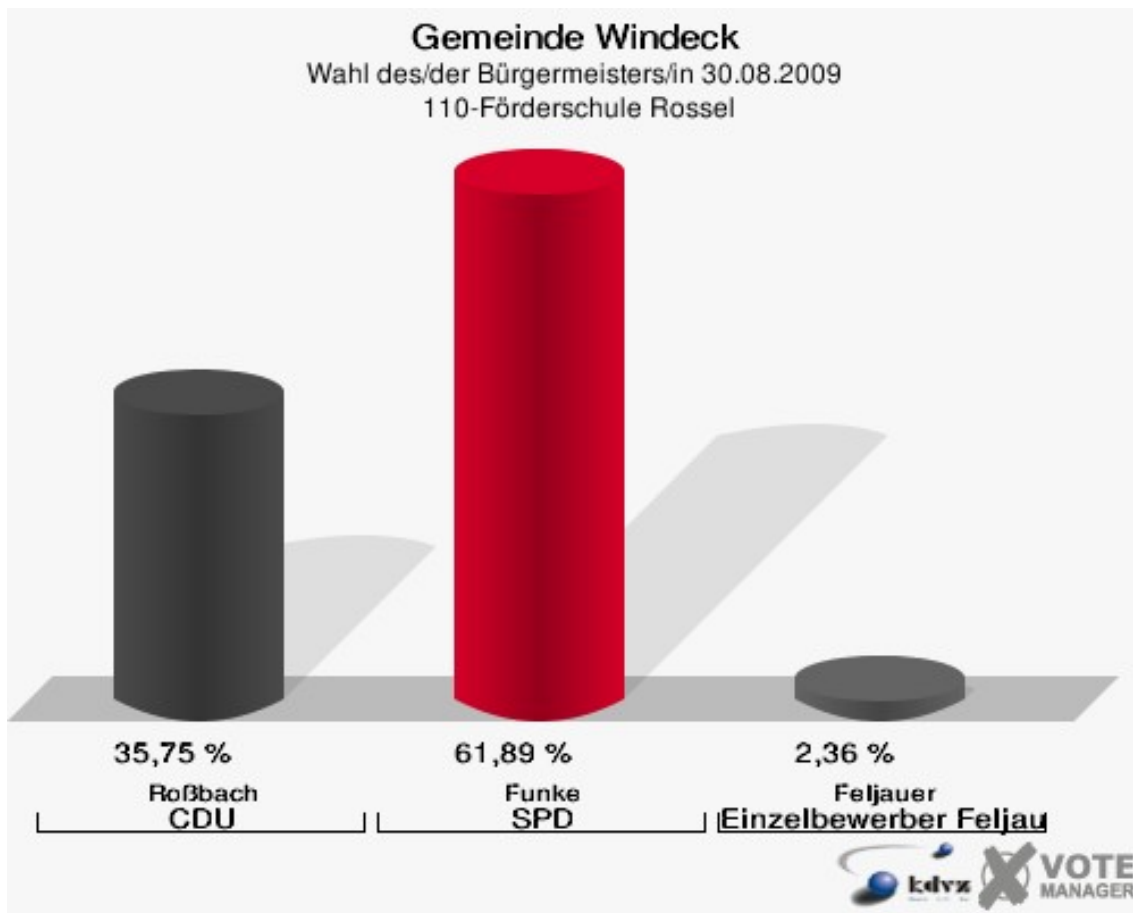

110-Förderschule Rossel

	Anzahl	Prozent
Wahlberechtigte	932	
Wähler/innen	562	60,30 %
ungültige Stimmen	11	1,96 %
gültige Stimmen	551	98,04 %
Roßbach, CDU	197	35,75 %
Funke, SPD	341	61,89 %
Feljauer, Einzelbewerber	13	2,36 %