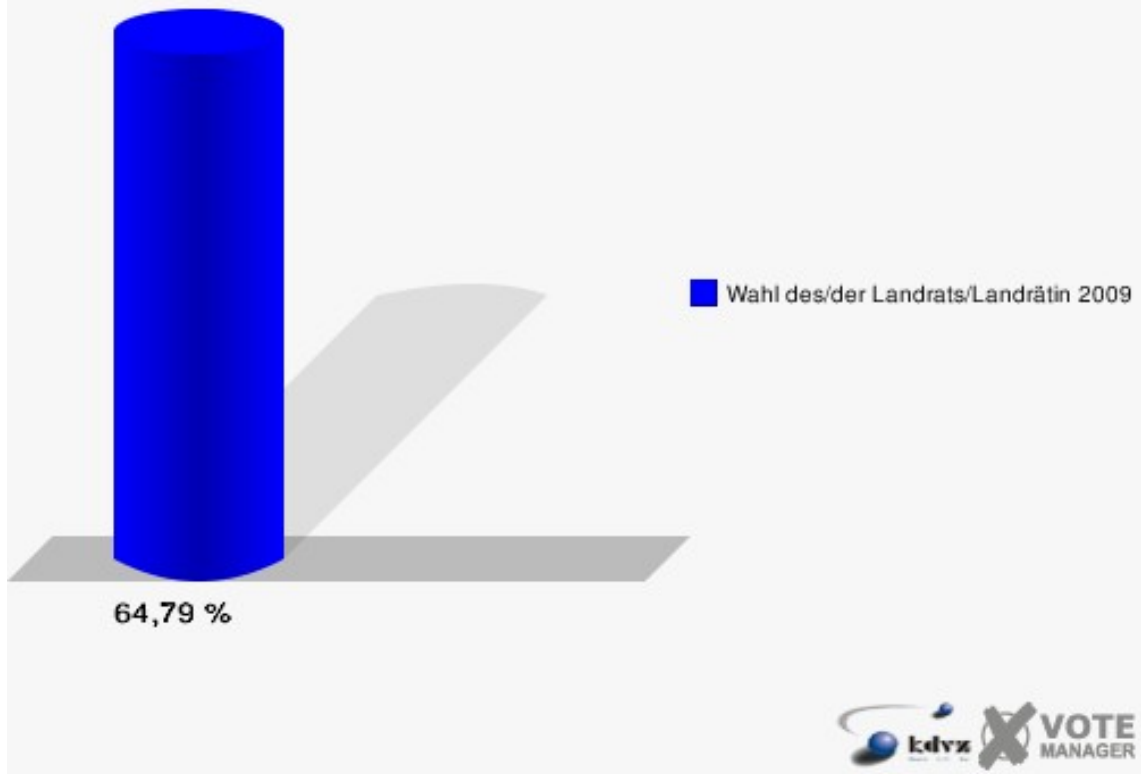

Gemeinde Windeck

Wahl des/der Landrats/Landrätin 30.08.2009
Wahlbeteiligung 141-Grundschule Herchen

142-Gasth.Zum Eichenhain Stromb.

	Anzahl	Prozent
Wahlberechtigte	491	
Wähler/innen	207	42,16 %
ungültige Stimmen	2	0,97 %
gültige Stimmen	205	99,03 %
Kühn, CDU	92	44,88 %
Tüttenberg, SPD	78	38,05 %
Dr. Lamberty, FDP	16	7,80 %
Groeneveld, DIE LINKE	11	5,37 %
Meise, NPD	2	0,98 %
Augustinowski, Volksabstimmung	6	2,93 %