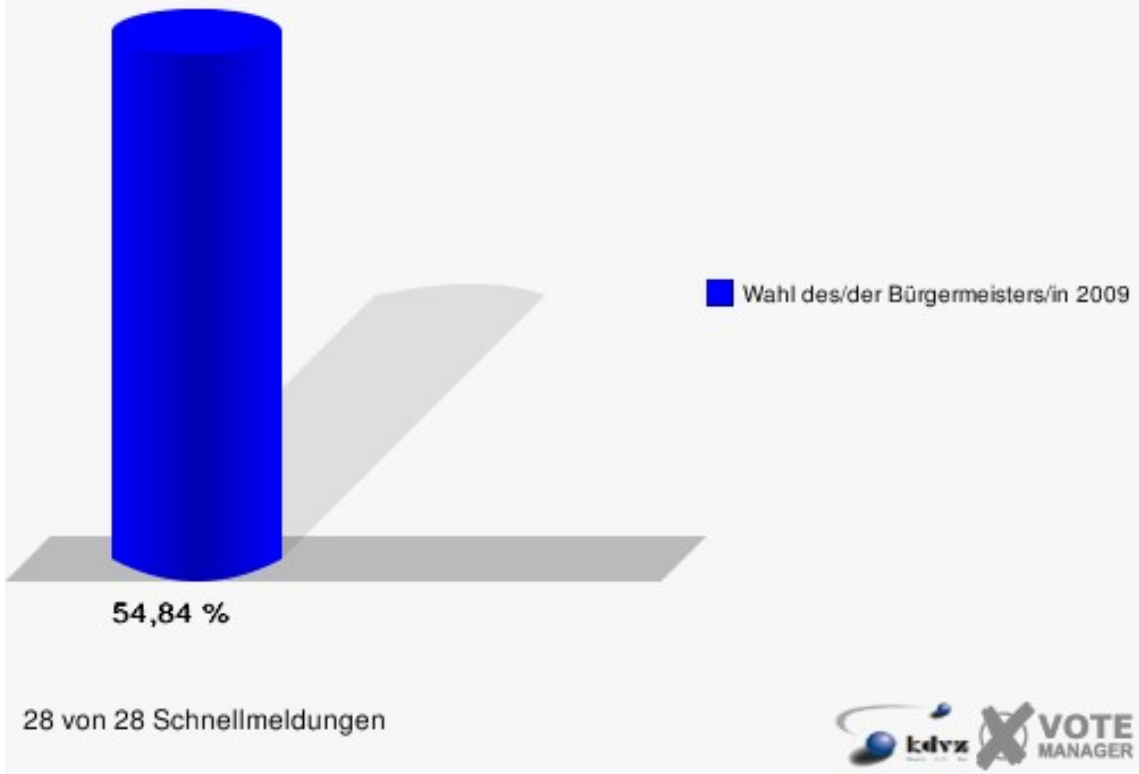

Gemeinde Windeck
Wahl des/der Bürgermeisters/in 30.08.2009
Wahlbeteiligung Gesamtergebnis

Wahlbezirke Wahlbezirk-010

	Anzahl	Prozent
Wahlberechtigte	1.146	
Wähler/innen	585	51,05 %
ungültige Stimmen	8	1,37 %
gültige Stimmen	577	98,63 %
Roßbach, CDU	143	24,78 %
Funke, SPD	416	72,10 %
Feljauer, Einzelbewerber	18	3,12 %