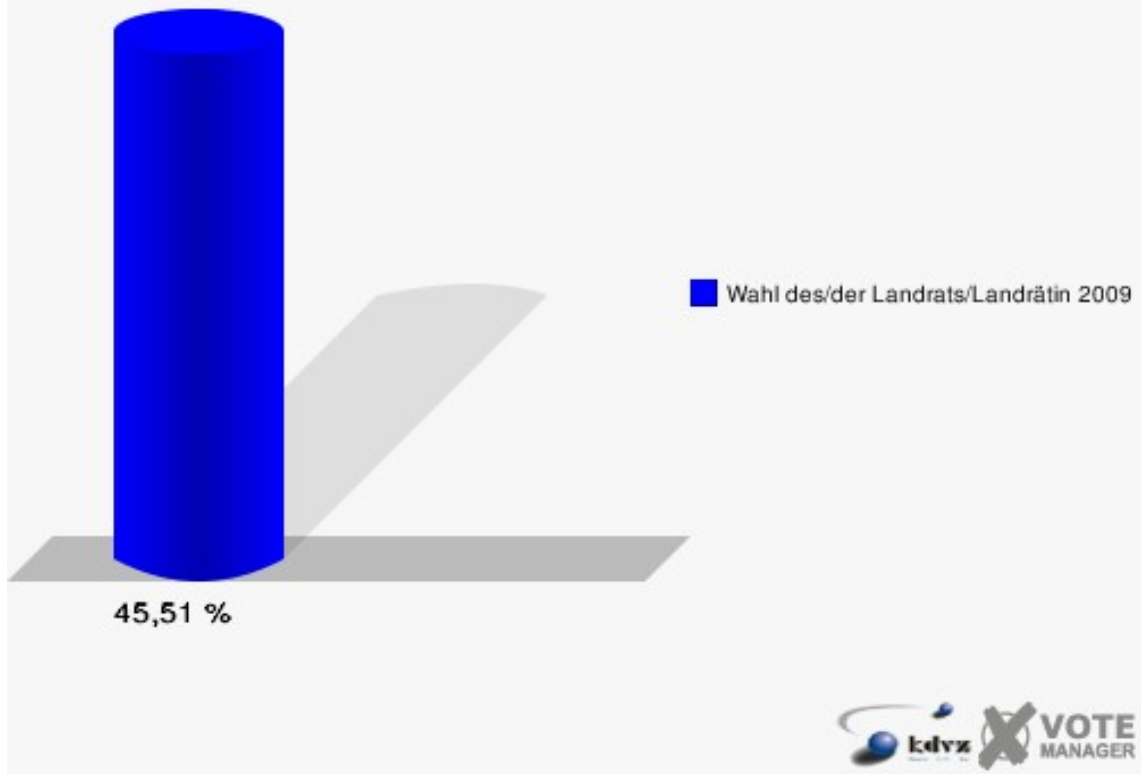

Gemeinde Windeck

Wahl des/der Landrats/Landrätin 30.08.2009
Wahlbeteiligung 092-Gasth. Siegperle Dreisel

100-Grundschule Dattenfeld II

	Anzahl	Prozent
Wahlberechtigte	1.260	
Wähler/innen	618	49,05 %
ungültige Stimmen	10	1,62 %
gültige Stimmen	608	98,38 %
Kühn, CDU	365	60,03 %
Tüttenberg, SPD	156	25,66 %
Dr. Lamberty, FDP	38	6,25 %
Groeneveld, DIE LINKE	30	4,93 %
Meise, NPD	13	2,14 %
Augustinowski, Volksabstimmung	6	0,99 %