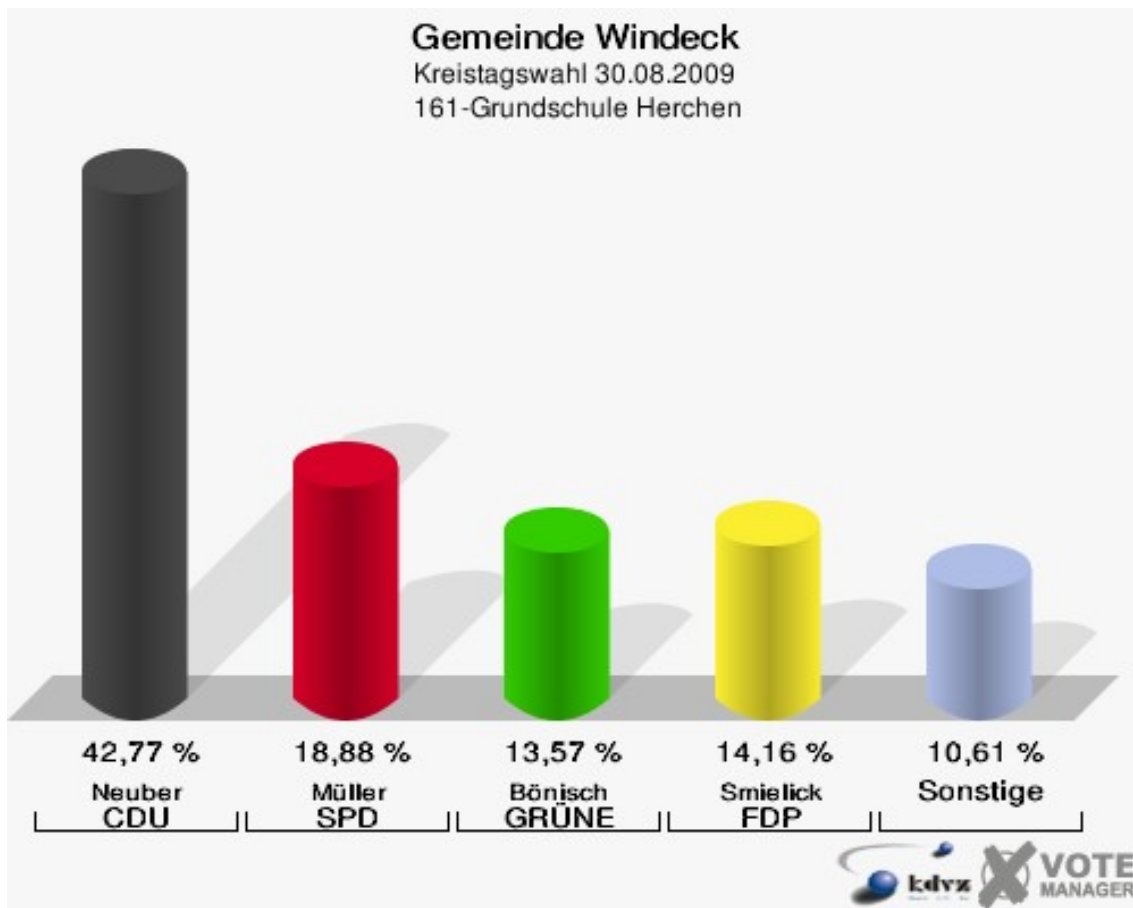

161-Grundschule Herchen

	Anzahl	Prozent
Wahlberechtigte	722	
Wähler/innen	347	48,06 %
ungültige Stimmen	8	2,31 %
gültige Stimmen	339	97,69 %
Neuber, CDU	145	42,77 %
Müller, SPD	64	18,88 %
Bönisch, GRÜNE	46	13,57 %
Smielick, FDP	48	14,16 %
Kemper, DIE LINKE	23	6,78 %
Joest, NPD	5	1,47 %
Buchta, Volksabstimmung	6	1,77 %
BfM	0	0,00 %
Jünger, FUW	2	0,59 %