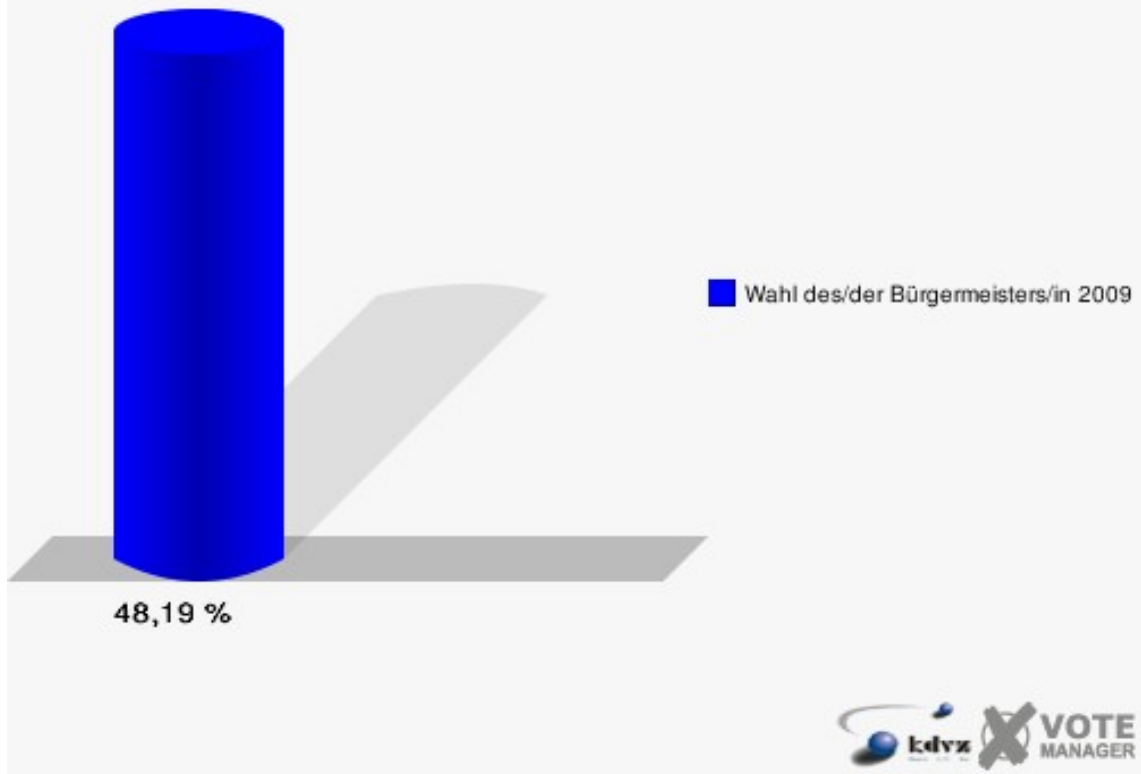

Gemeinde Windeck

Wahl des/der Bürgermeisters/in 30.08.2009
Wahlbeteiligung 161-Grundschule Herchen

162-Dorfgem.Haus Hoppengarten

	Anzahl	Prozent
Wahlberechtigte	242	
Wähler/innen	242	100,00 %
ungültige Stimmen	3	1,24 %
gültige Stimmen	239	98,76 %
Roßbach, CDU	74	30,96 %
Funke, SPD	151	63,18 %
Feljauer, Einzelbewerber	14	5,86 %