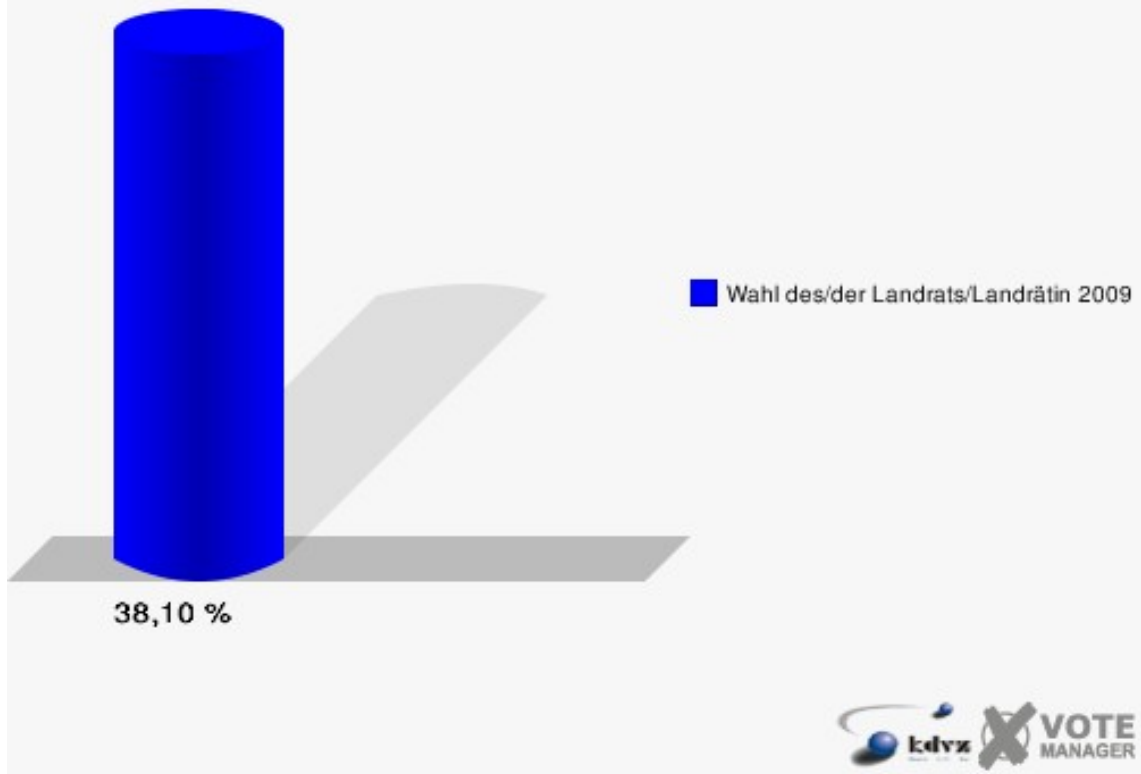

Gemeinde Windeck
Wahl des/der Landrats/Landrätin 30.08.2009
Wahlbeteiligung 132-Gaststätte Ehrenstein Irsen

133-Grundschule Leuscheid

	Anzahl	Prozent
Wahlberechtigte	253	
Wähler/innen	232	91,70 %
ungültige Stimmen	8	3,45 %
gültige Stimmen	224	96,55 %
Kühn, CDU	101	45,09 %
Tüttenberg, SPD	81	36,16 %
Dr. Lamberty, FDP	25	11,16 %
Groeneveld, DIE LINKE	13	5,80 %
Meise, NPD	1	0,45 %
Augustinowski, Volksabstimmung	3	1,34 %