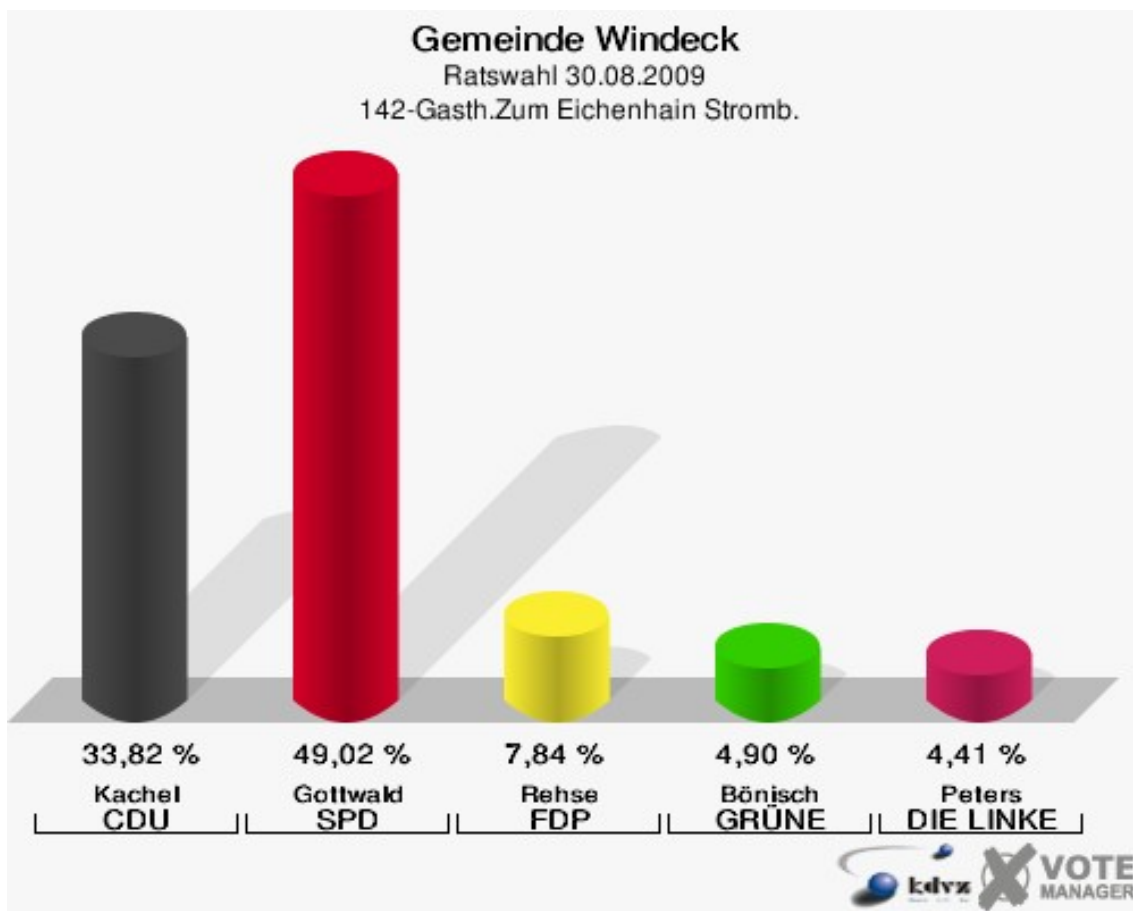

# Gemeinde Windeck

Ratswahl 30.08.2009

Wahlbeteiligung 142-Gasth.Zum Eichenhain Stromb.