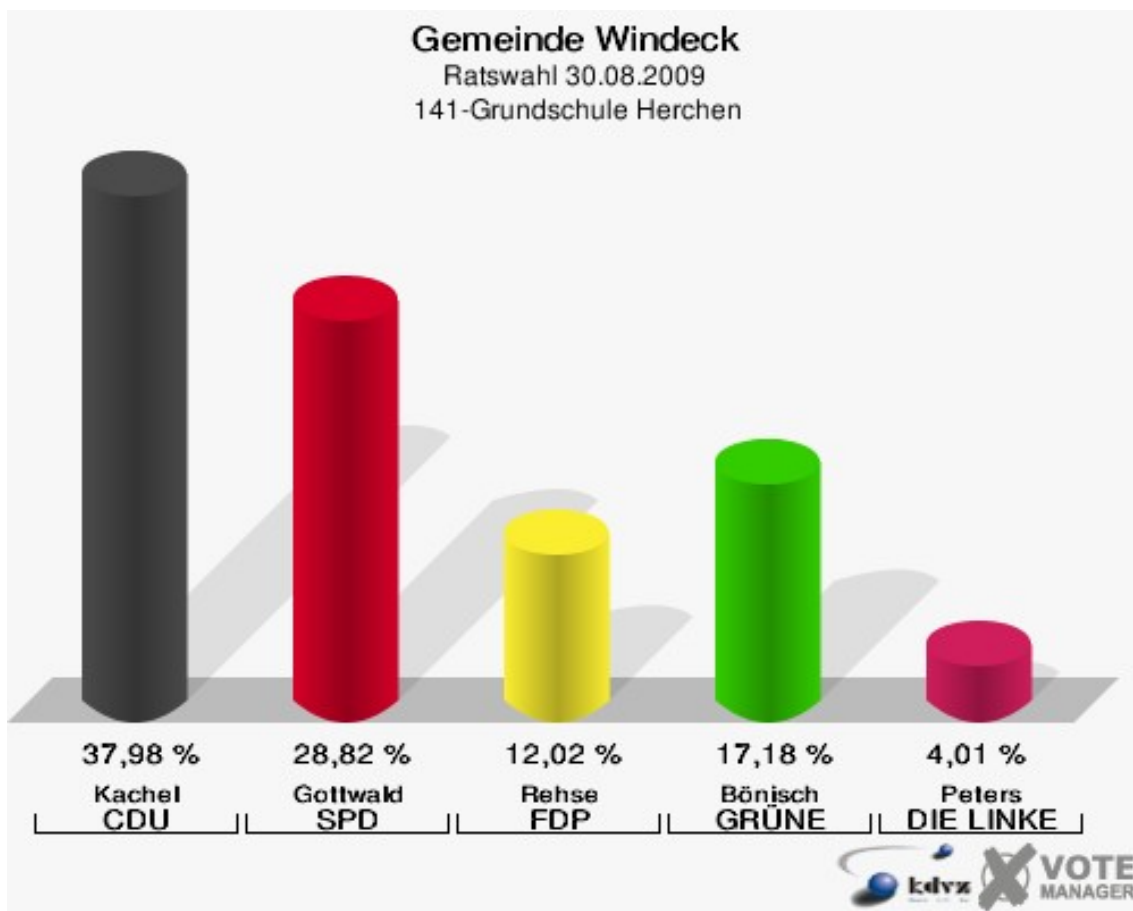

141-Grundschule Herchen

	Anzahl	Prozent
Wahlberechtigte	815	
Wähler/innen	528	64,79 %
ungültige Stimmen	4	0,76 %
gültige Stimmen	524	99,24 %
Kachel, CDU	199	37,98 %
Gottwald, SPD	151	28,82 %
Rehse, FDP	63	12,02 %
Bönisch, GRÜNE	90	17,18 %
Peters, DIE LINKE	21	4,01 %