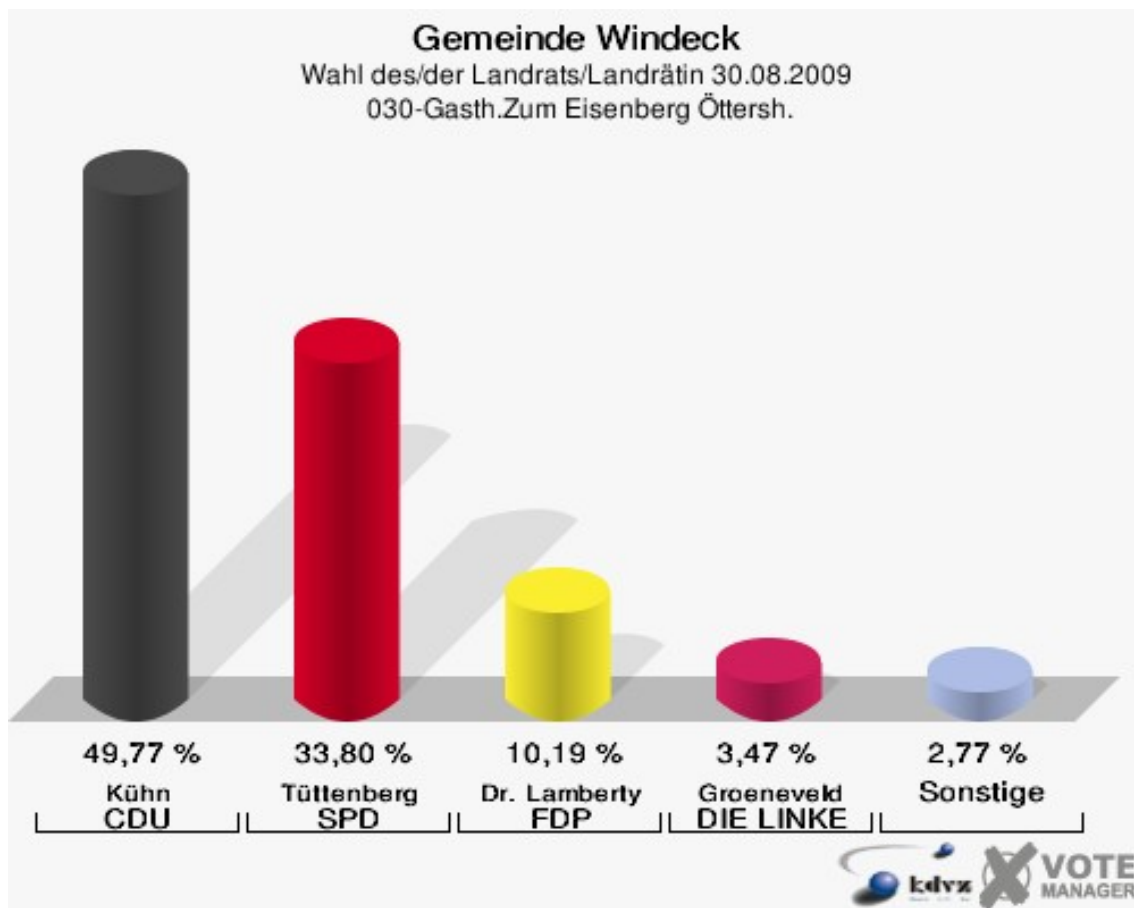

030-Gasth.Zum Eisenberg Öttersh.

	Anzahl	Prozent
Wahlberechtigte	809	
Wähler/innen	436	53,89 %
ungültige Stimmen	4	0,92 %
gültige Stimmen	432	99,08 %
Kühn, CDU	215	49,77 %
Tüttenberg, SPD	146	33,80 %
Dr. Lamberty, FDP	44	10,19 %
Groeneveld, DIE LINKE	15	3,47 %
Meise, NPD	2	0,46 %
Augustinowski, Volksabstimmung	10	2,31 %