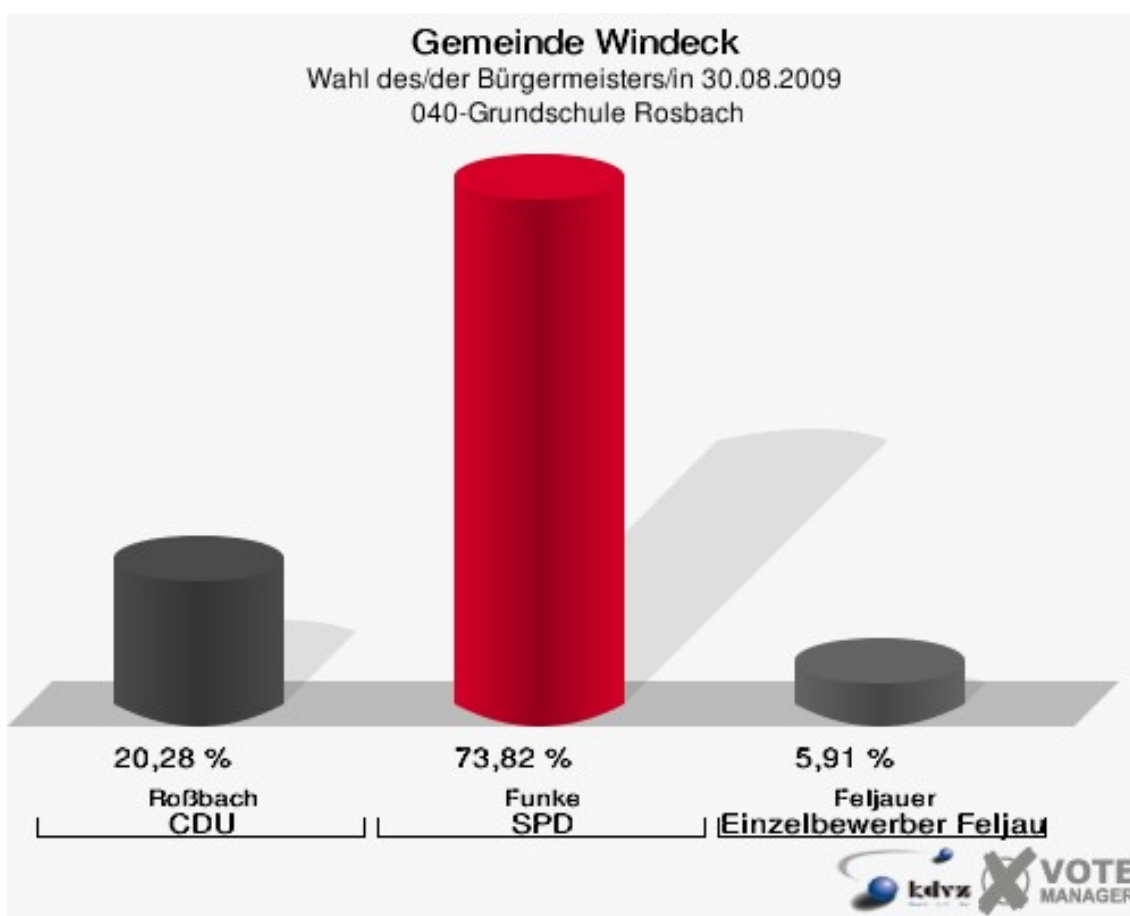

040-Grundschule Rosbach

	Anzahl	Prozent
Wahlberechtigte	1.011	
Wähler/innen	512	50,64 %
ungültige Stimmen	4	0,78 %
gültige Stimmen	508	99,22 %
Roßbach, CDU	103	20,28 %
Funke, SPD	375	73,82 %
Feljauer, Einzelbewerber	30	5,91 %