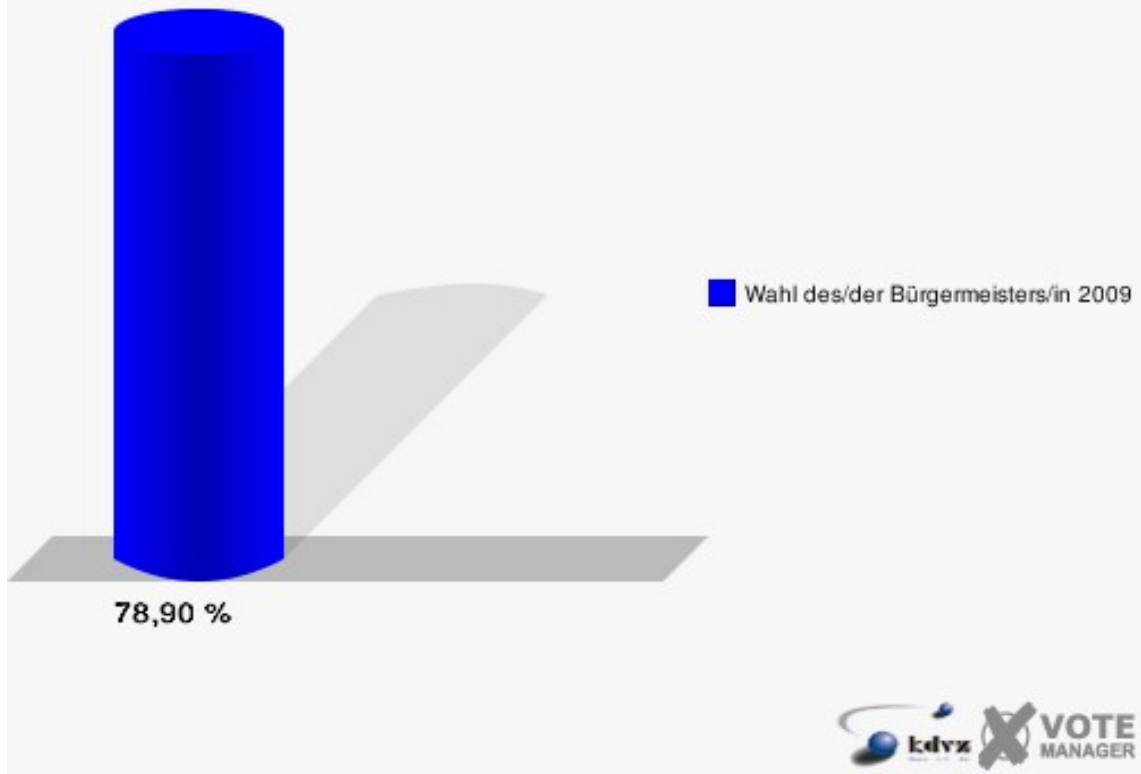

Gemeinde Windeck
Wahl des/der Bürgermeisters/in 30.08.2009
Wahlbeteiligung 013-Dorfgem.Haus Geilhausen

021-Gasth. Feist Hurst

	Anzahl	Prozent
Wahlberechtigte	713	
Wähler/innen	345	48,39 %
ungültige Stimmen	8	2,32 %
gültige Stimmen	337	97,68 %
Roßbach, CDU	74	21,96 %
Funke, SPD	254	75,37 %
Feljauer, Einzelbewerber	9	2,67 %