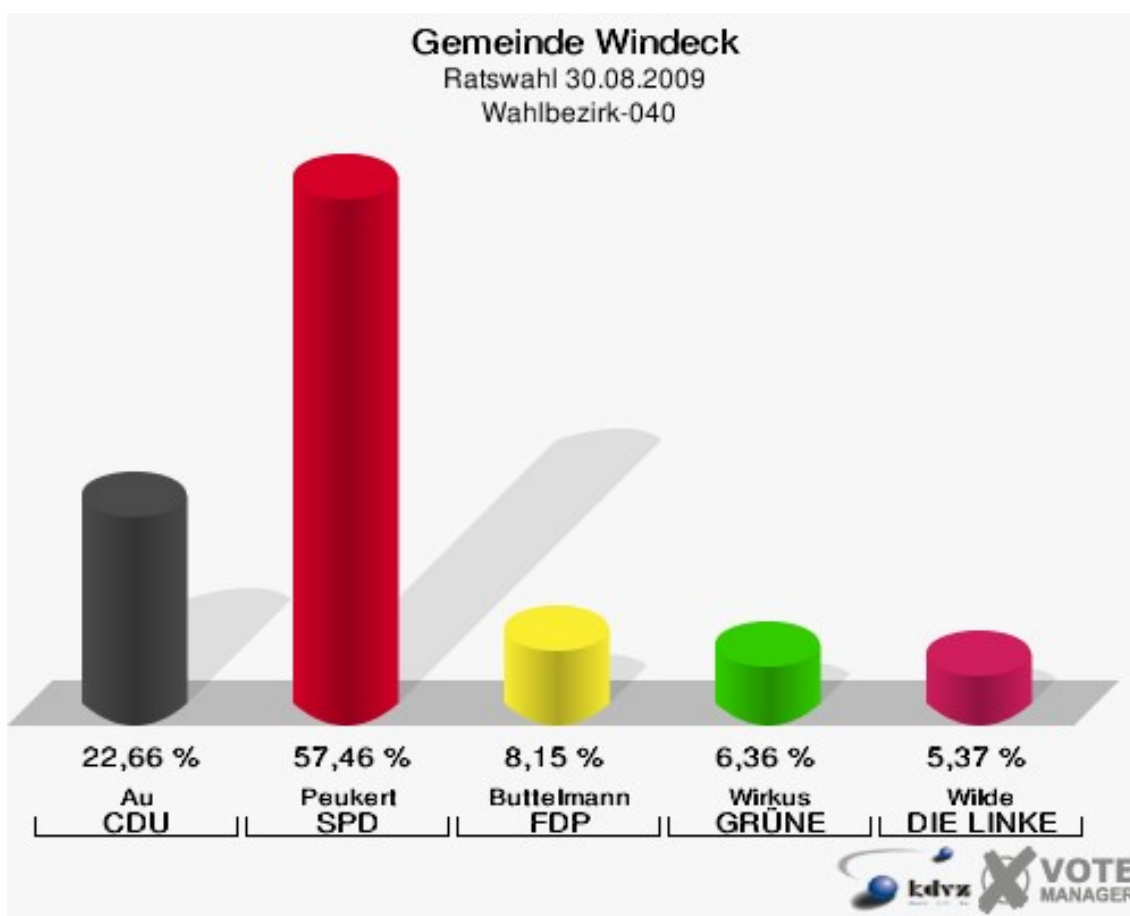

Gewählt:

Peukert, Lothar (SPD)

**Gemeinde Windeck**  
Ratswahl 30.08.2009  
Wahlbeteiligung Wahlbezirk-040