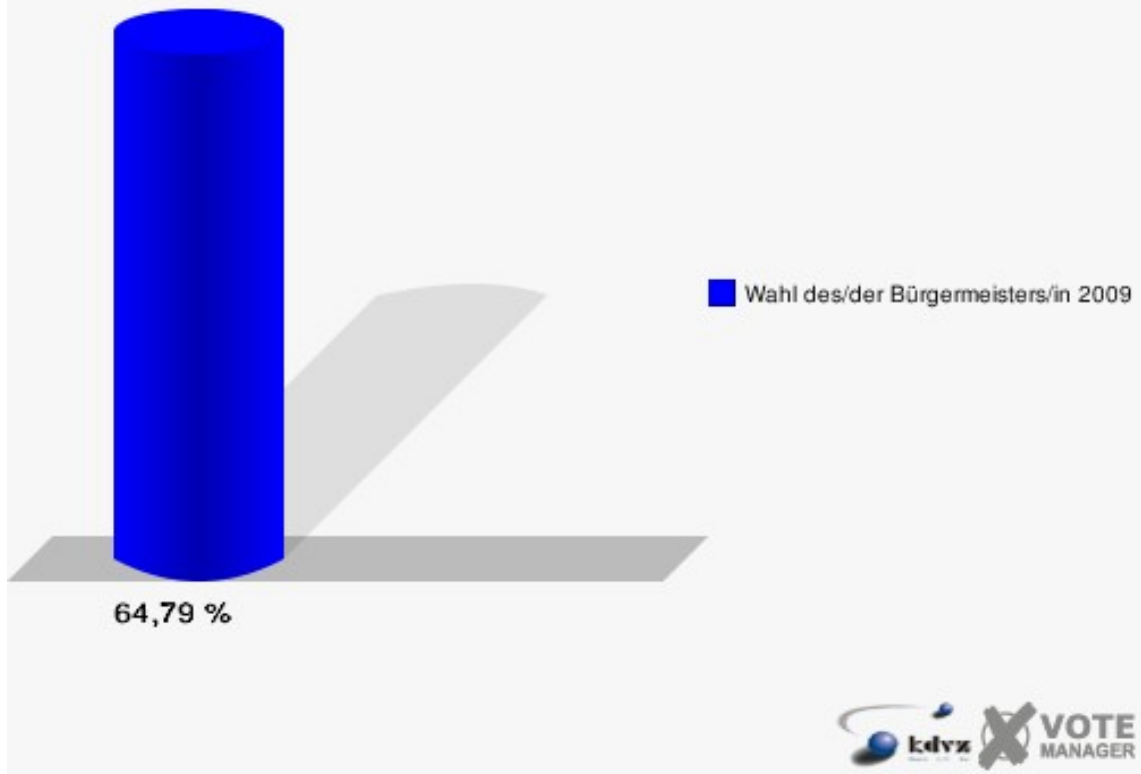

Gemeinde Windeck

Wahl des/der Bürgermeisters/in 30.08.2009
Wahlbeteiligung 141-Grundschule Herchen

142-Gasth.Zum Eichenhain Stromb.

	Anzahl	Prozent
Wahlberechtigte	491	
Wähler/innen	207	42,16 %
ungültige Stimmen	6	2,90 %
gültige Stimmen	201	97,10 %
Roßbach, CDU	65	32,34 %
Funke, SPD	131	65,17 %
Feljauer, Einzelbewerber	5	2,49 %