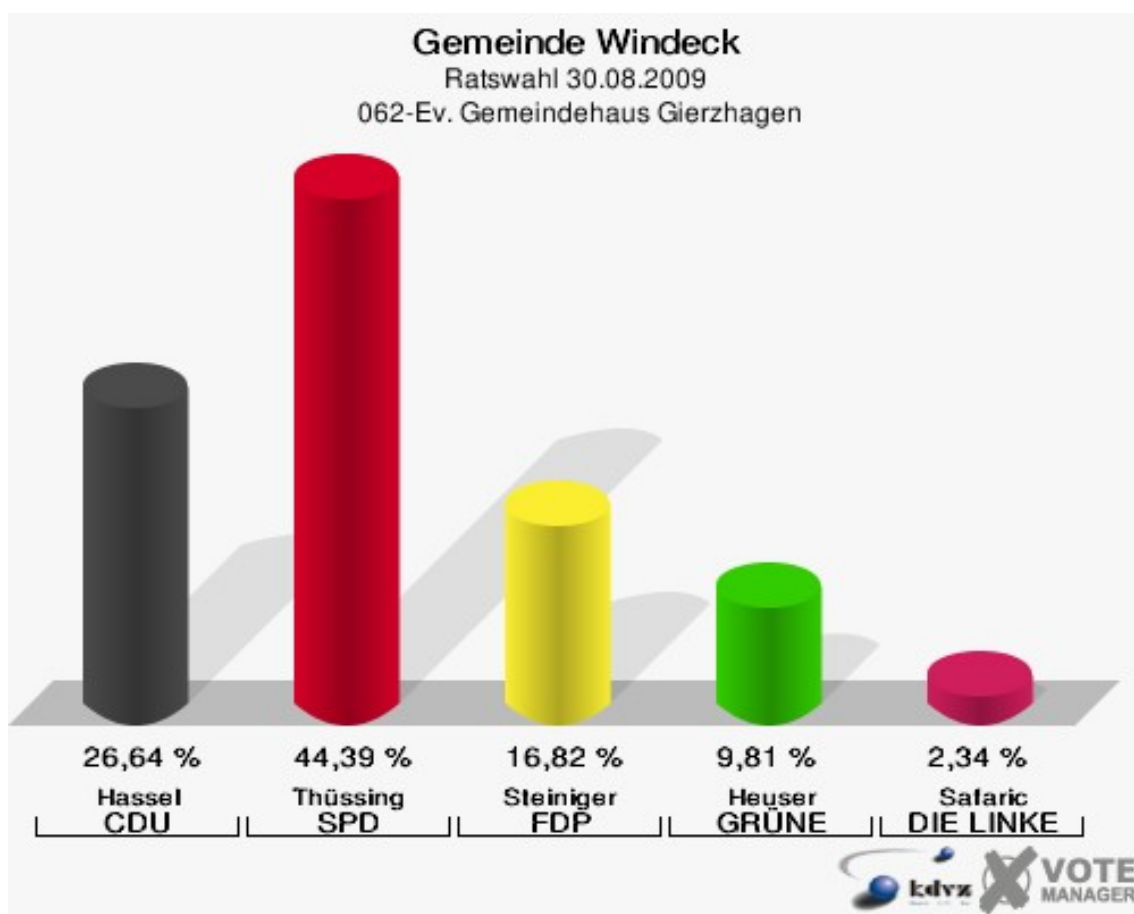

062-Ev. Gemeindehaus Gierzhagen

	Anzahl	Prozent
Wahlberechtigte	286	
Wähler/innen	223	77,97 %
ungültige Stimmen	9	4,04 %
gültige Stimmen	214	95,96 %
Hassel, CDU	57	26,64 %
Thüssing, SPD	95	44,39 %
Steiniger, FDP	36	16,82 %
Heuser, GRÜNE	21	9,81 %
Safaric, DIE LINKE	5	2,34 %