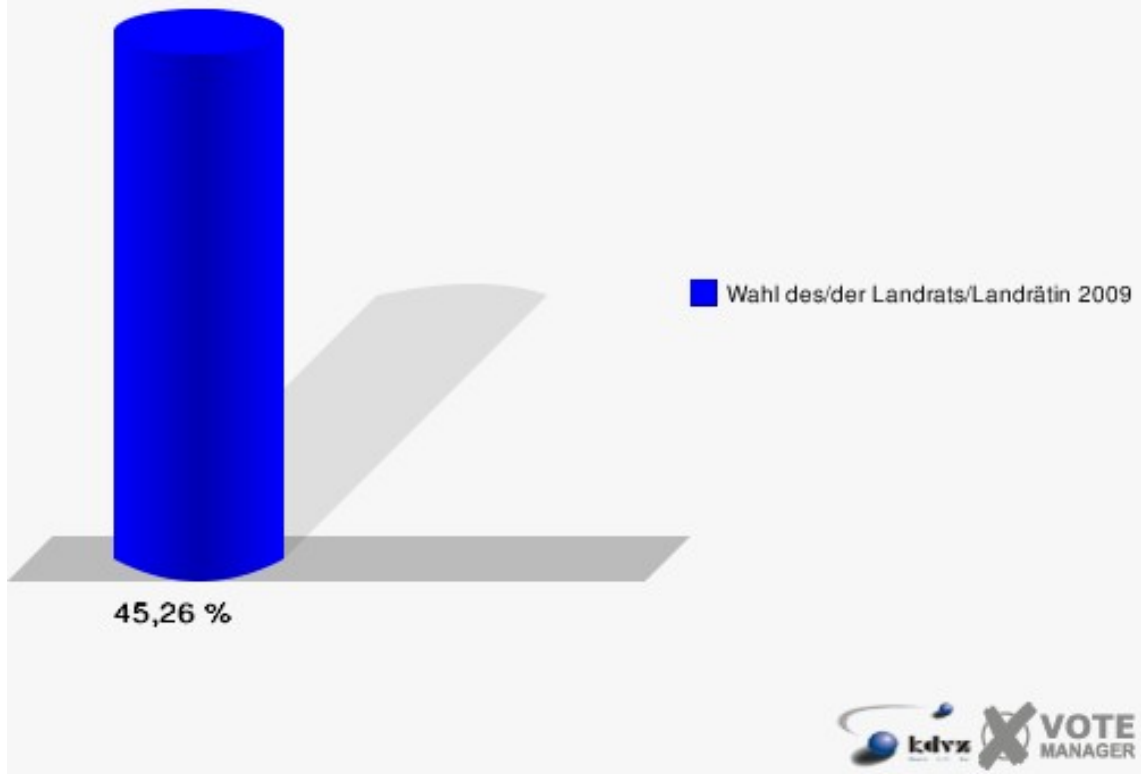

Gemeinde Windeck

Wahl des/der Landrats/Landrätin 30.08.2009
Wahlbeteiligung 012-Gasth. Siepelmeyer Imhausen

013-Dorfgem.Haus Geilhausen

	Anzahl	Prozent
Wahlberechtigte	237	
Wähler/innen	186	78,48 %
ungültige Stimmen	2	1,08 %
gültige Stimmen	184	98,92 %
Kühn, CDU	70	38,04 %
Tüttenberg, SPD	77	41,85 %
Dr. Lamberty, FDP	11	5,98 %
Groeneveld, DIE LINKE	17	9,24 %
Meise, NPD	3	1,63 %
Augustinowski, Volksabstimmung	6	3,26 %