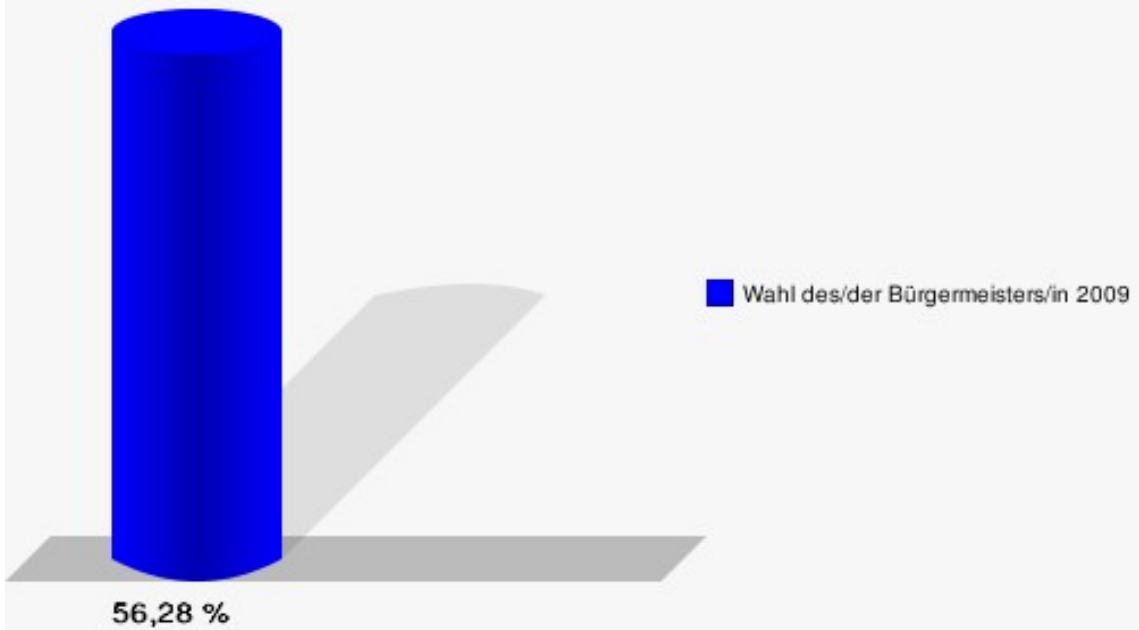

Gemeinde Windeck
Wahl des/der Bürgermeisters/in 30.08.2009
Wahlbeteiligung Wahlbezirk-140

2 von 2 Schnellmeldungen

Wahlbezirk-150

	Anzahl	Prozent
Wahlberechtigte	798	
Wähler/innen	449	56,27 %
ungültige Stimmen	4	0,89 %
gültige Stimmen	445	99,11 %
Roßbach, CDU	97	21,80 %
Funke, SPD	327	73,48 %
Feljauer, Einzelbewerber	21	4,72 %