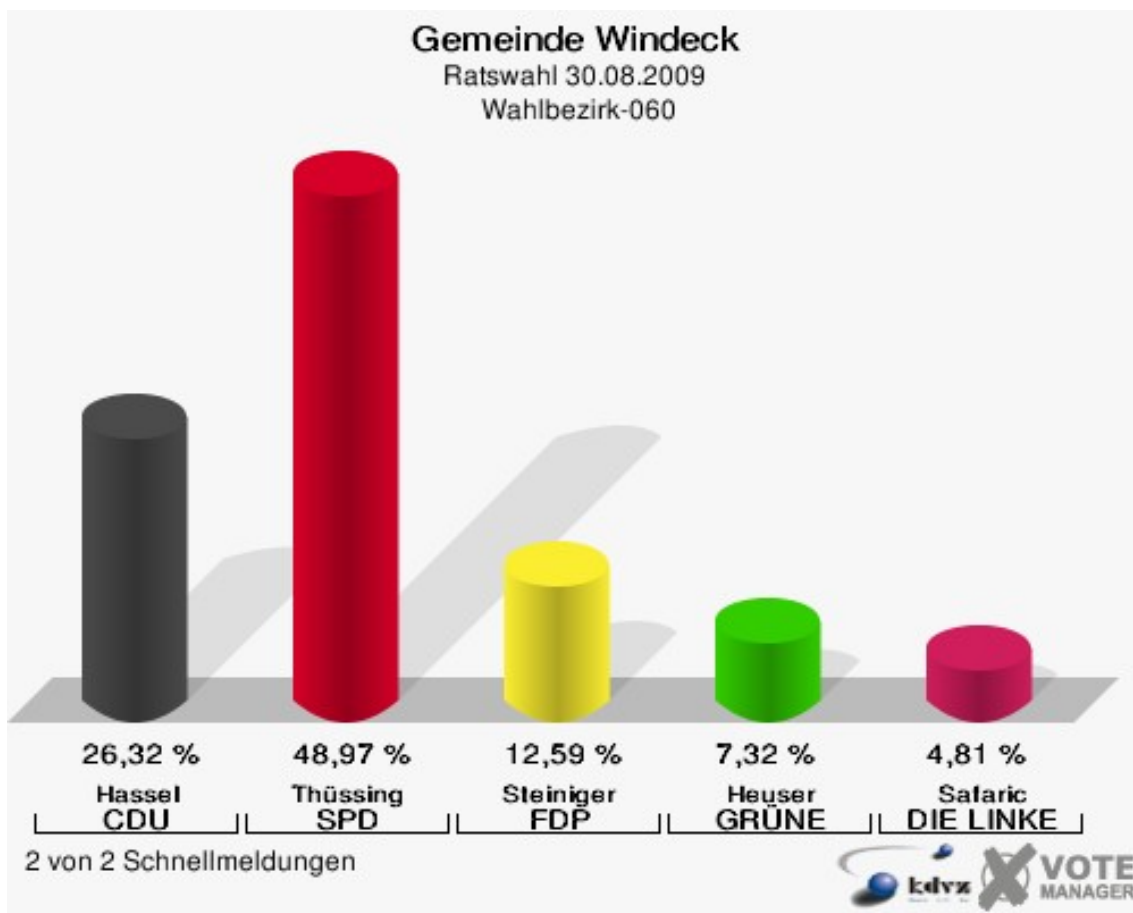

Wahlbezirk-060

	Anzahl	Prozent
Wahlberechtigte	841	
Wähler/innen	454	53,98 %
ungültige Stimmen	17	3,74 %
gültige Stimmen	437	96,26 %
Hassel, CDU	115	26,32 %
Thüssing, SPD	214	48,97 %
Steiniger, FDP	55	12,59 %
Heuser, GRÜNE	32	7,32 %
Safaric, DIE LINKE	21	4,81 %

Gewählt:

Thüssing, Albert (SPD)