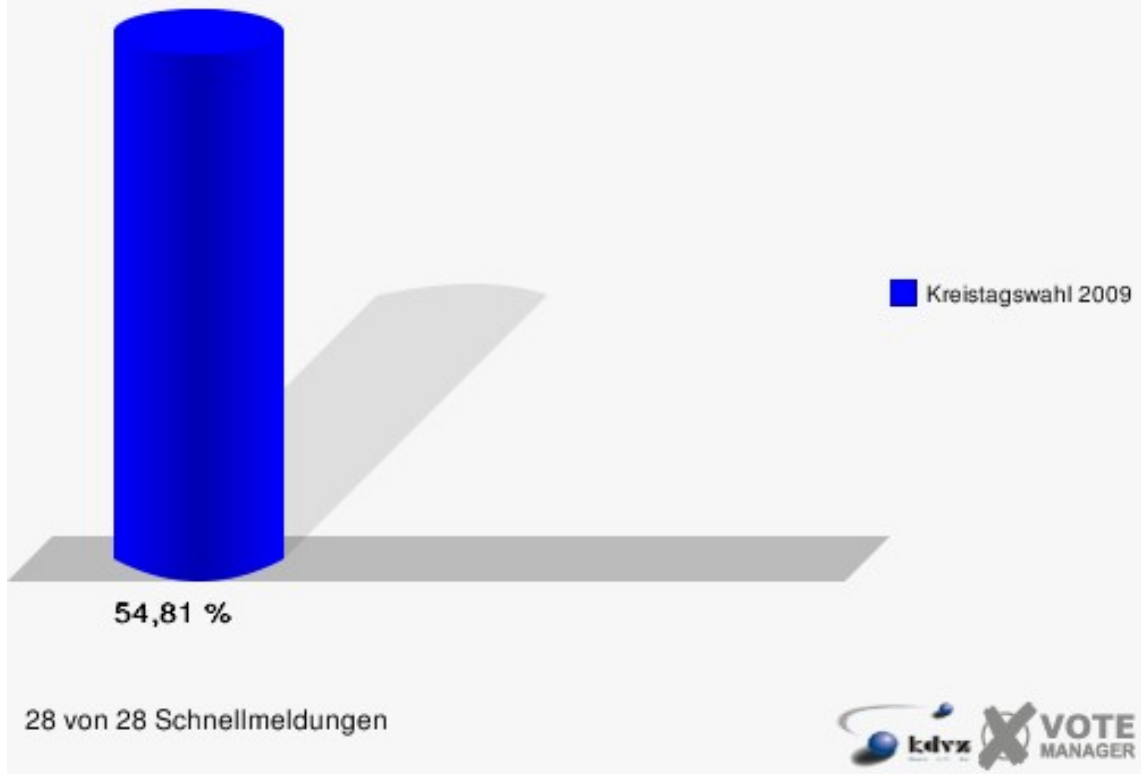

Gemeinde Windeck
Kreistagswahl 30.08.2009
Wahlbeteiligung Gesamtergebnis

28 von 28 Schnellmeldungen

Wahlbezirke Wahlbezirk-010

	Anzahl	Prozent
Wahlberechtigte	1.146	
Wähler/innen	585	51,05 %
ungültige Stimmen	6	1,03 %
gültige Stimmen	579	98,97 %
Zähren, CDU	127	21,93 %
Scharnhorst, SPD	318	54,92 %
Anschütz, GRÜNE	44	7,60 %
Gansäuer, FDP	55	9,50 %
Fuad, DIE LINKE	18	3,11 %
Kerper, NPD	3	0,52 %
Henrichs, Volksabstimmung	9	1,55 %
BfM	0	0,00 %
Kniebes, FUW	5	0,86 %