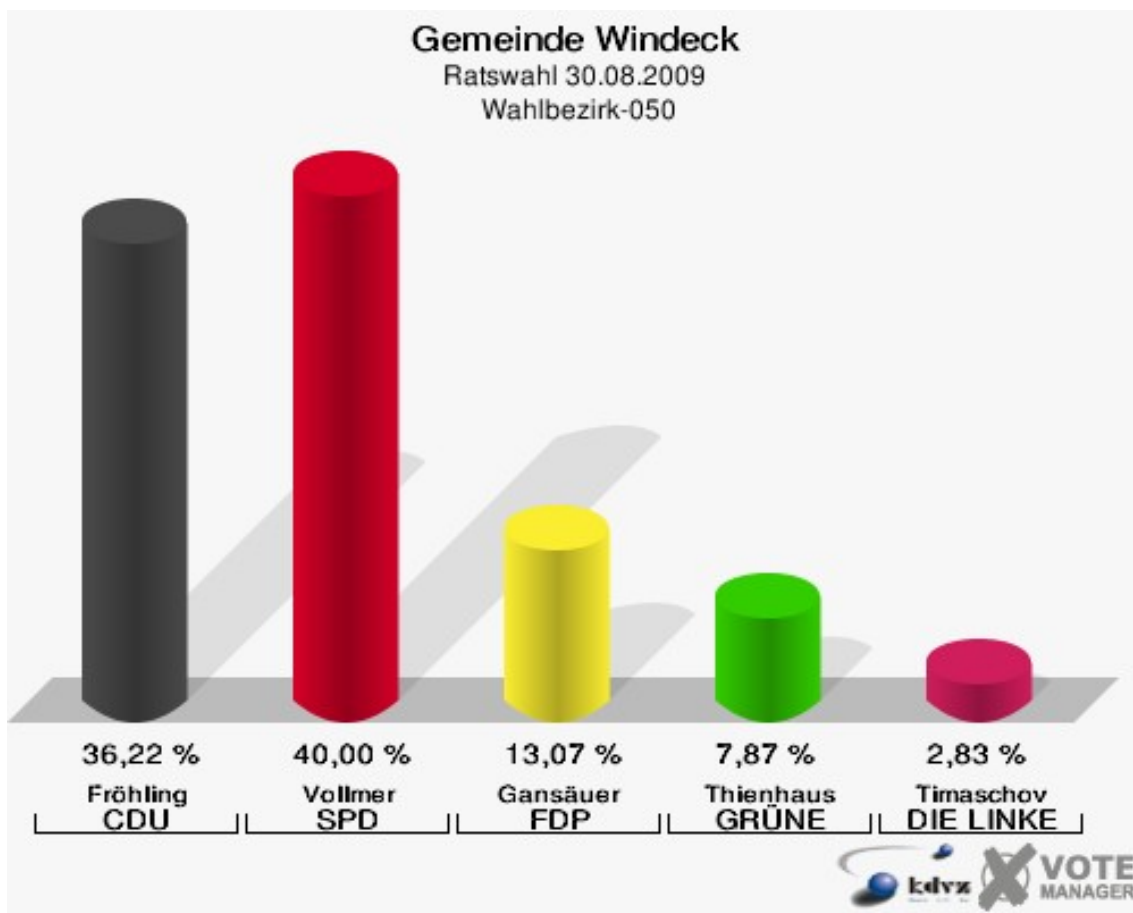

Wahlbezirk-050

	Anzahl	Prozent
Wahlberechtigte	1.094	
Wähler/innen	651	59,51 %
ungültige Stimmen	16	2,46 %
gültige Stimmen	635	97,54 %
Fröhling, CDU	230	36,22 %
Vollmer, SPD	254	40,00 %
Gansäuer, FDP	83	13,07 %
Thienhaus, GRÜNE	50	7,87 %
Timaschov, DIE LINKE	18	2,83 %

Gewählt:

Vollmer, Dieter (SPD)