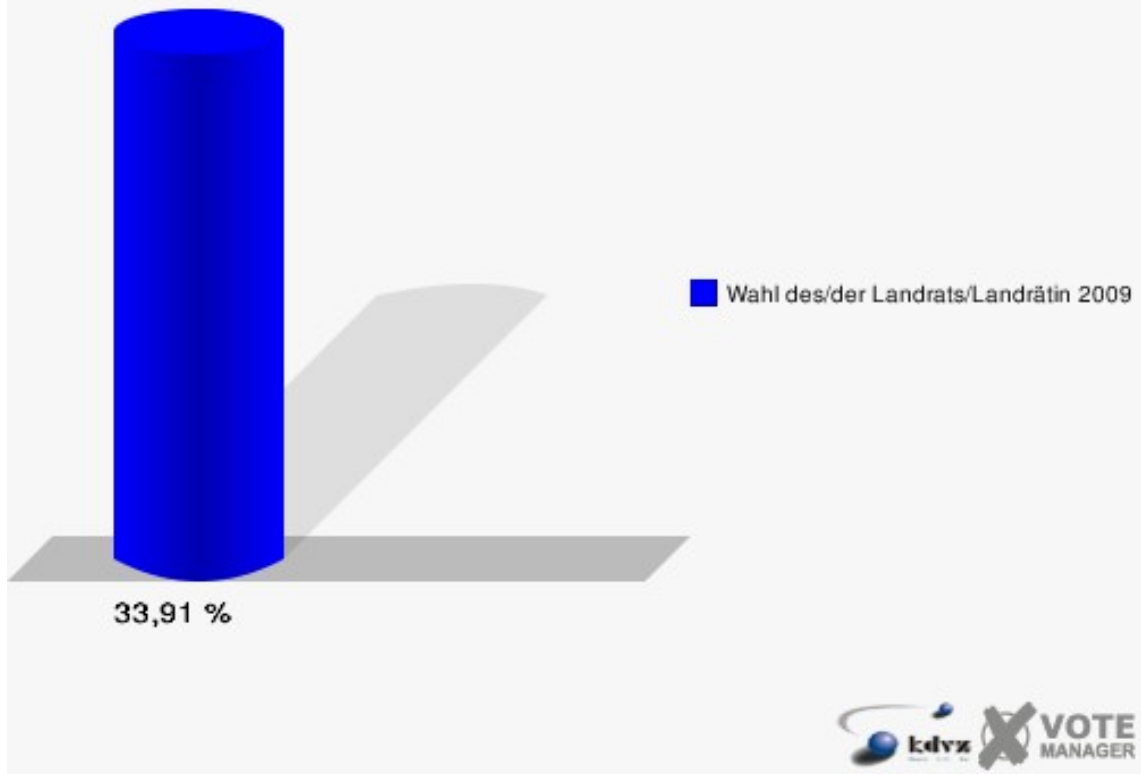

Gemeinde Windeck

Wahl des/der Landrats/Landrätin 30.08.2009
Wahlbeteiligung 023-Kindergarten Opperzau

030-Gasth.Zum Eisenberg Öttersh.

	Anzahl	Prozent
Wahlberechtigte	809	
Wähler/innen	436	53,89 %
ungültige Stimmen	4	0,92 %
gültige Stimmen	432	99,08 %
Kühn, CDU	215	49,77 %
Tüttenberg, SPD	146	33,80 %
Dr. Lamberty, FDP	44	10,19 %
Groeneveld, DIE LINKE	15	3,47 %
Meise, NPD	2	0,46 %
Augustinowski, Volksabstimmung	10	2,31 %