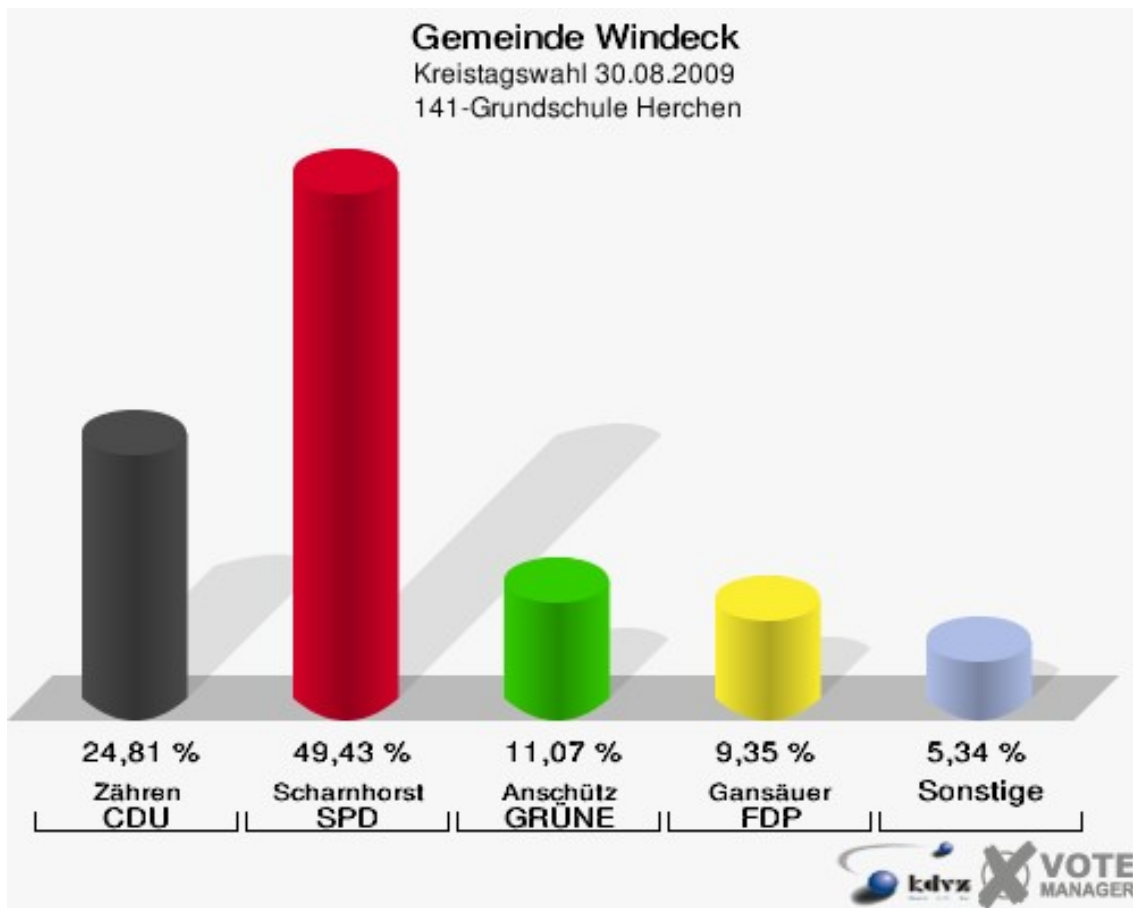

141-Grundschule Herchen

	Anzahl	Prozent
Wahlberechtigte	815	
Wähler/innen	529	64,91 %
ungültige Stimmen	5	0,95 %
gültige Stimmen	524	99,05 %
Zähren, CDU	130	24,81 %
Scharnhorst, SPD	259	49,43 %
Anschütz, GRÜNE	58	11,07 %
Gansäuer, FDP	49	9,35 %
Fuad, DIE LINKE	17	3,24 %
Kerper, NPD	3	0,57 %
Henrichs, Volksabstimmung	6	1,15 %
BfM	0	0,00 %
Kniebes, FUW	2	0,38 %