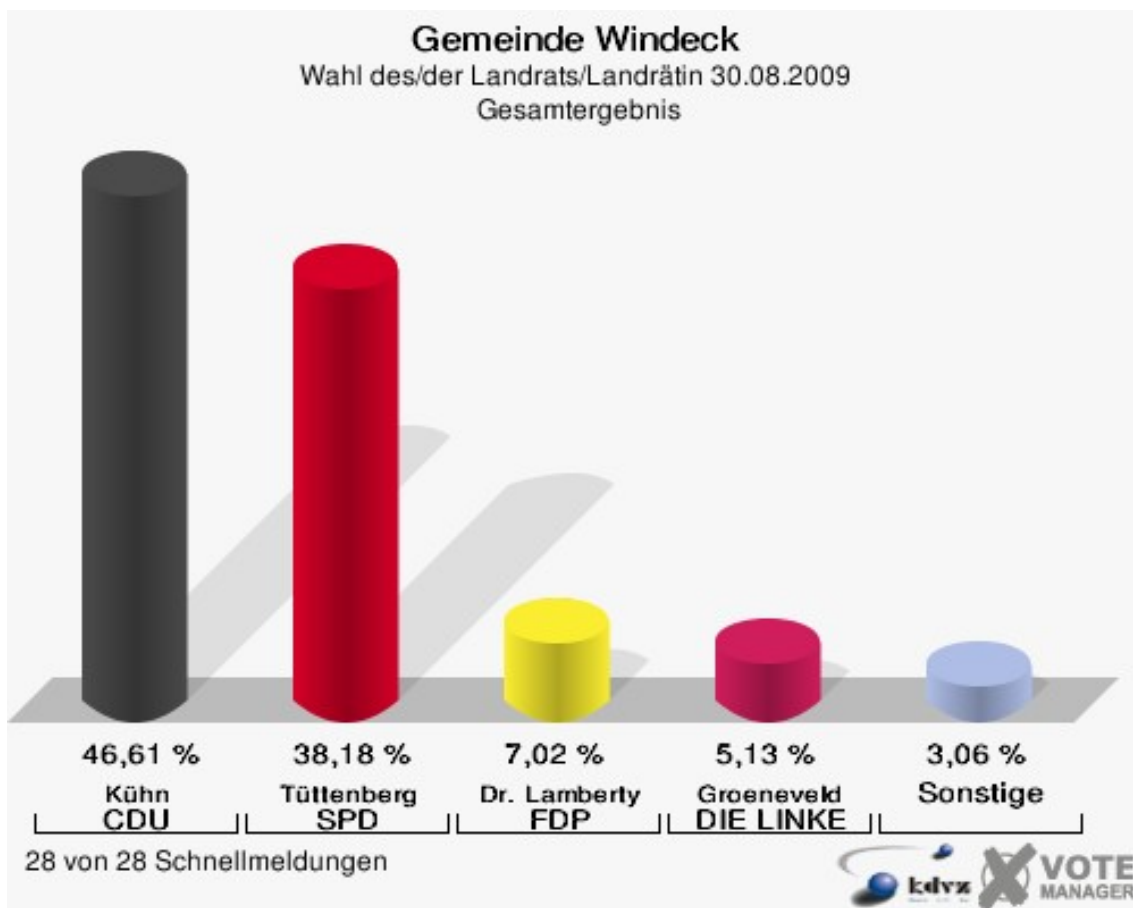

## Wahl des/der Landrats/Landrätin Gemeinde Windeck

	Anzahl	Prozent
Wahlberechtigte	16.368	
Wähler/innen	8.958	54,73 %
ungültige Stimmen	194	2,17 %
gültige Stimmen	8.764	97,83 %
Kühn, CDU	4.085	46,61 %
Tüttenberg, SPD	3.346	38,18 %
Dr. Lamberty, FDP	615	7,02 %
Groeneveld, DIE LINKE	450	5,13 %
Meise, NPD	121	1,38 %
Augustinowski, Volksabstimmung	147	1,68 %