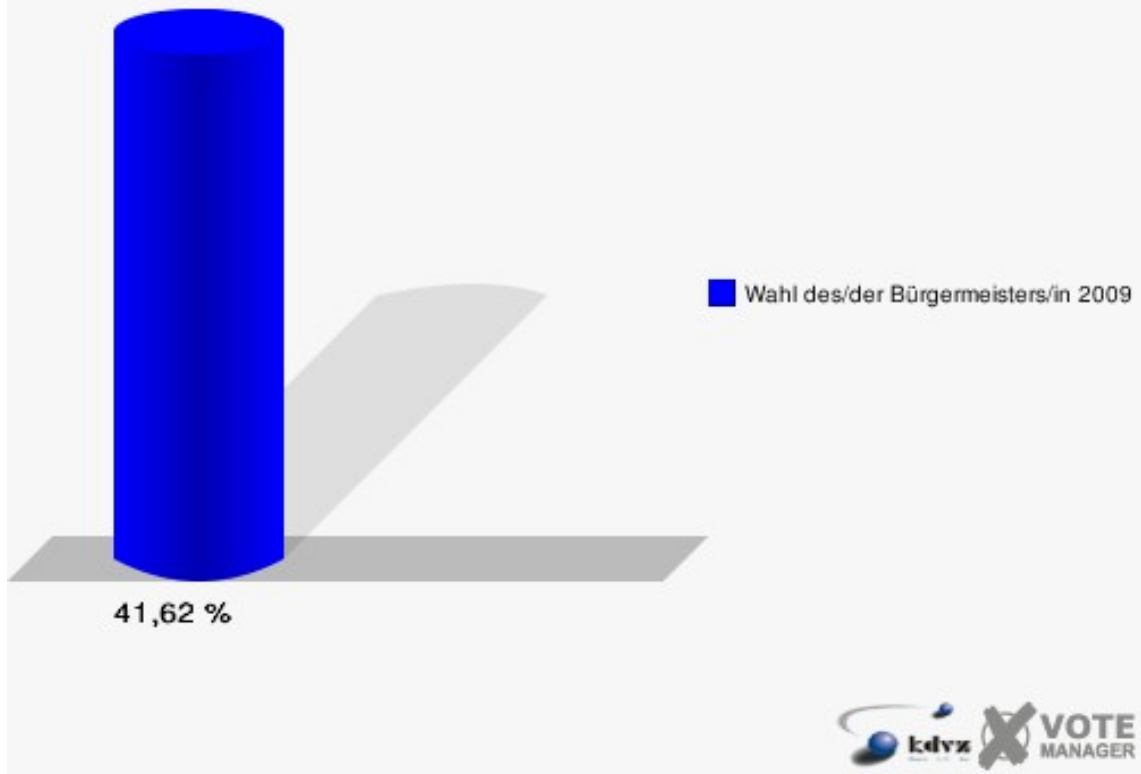

Gemeinde Windeck
Wahl des/der Bürgermeisters/in 30.08.2009
Wahlbeteiligung 061-Hauptschule Rosbach III

062-Ev. Gemeindehaus Gierzhagen

	Anzahl	Prozent
Wahlberechtigte	286	
Wähler/innen	223	77,97 %
ungültige Stimmen	5	2,24 %
gültige Stimmen	218	97,76 %
Roßbach, CDU	56	25,69 %
Funke, SPD	150	68,81 %
Feljauer, Einzelbewerber	12	5,50 %