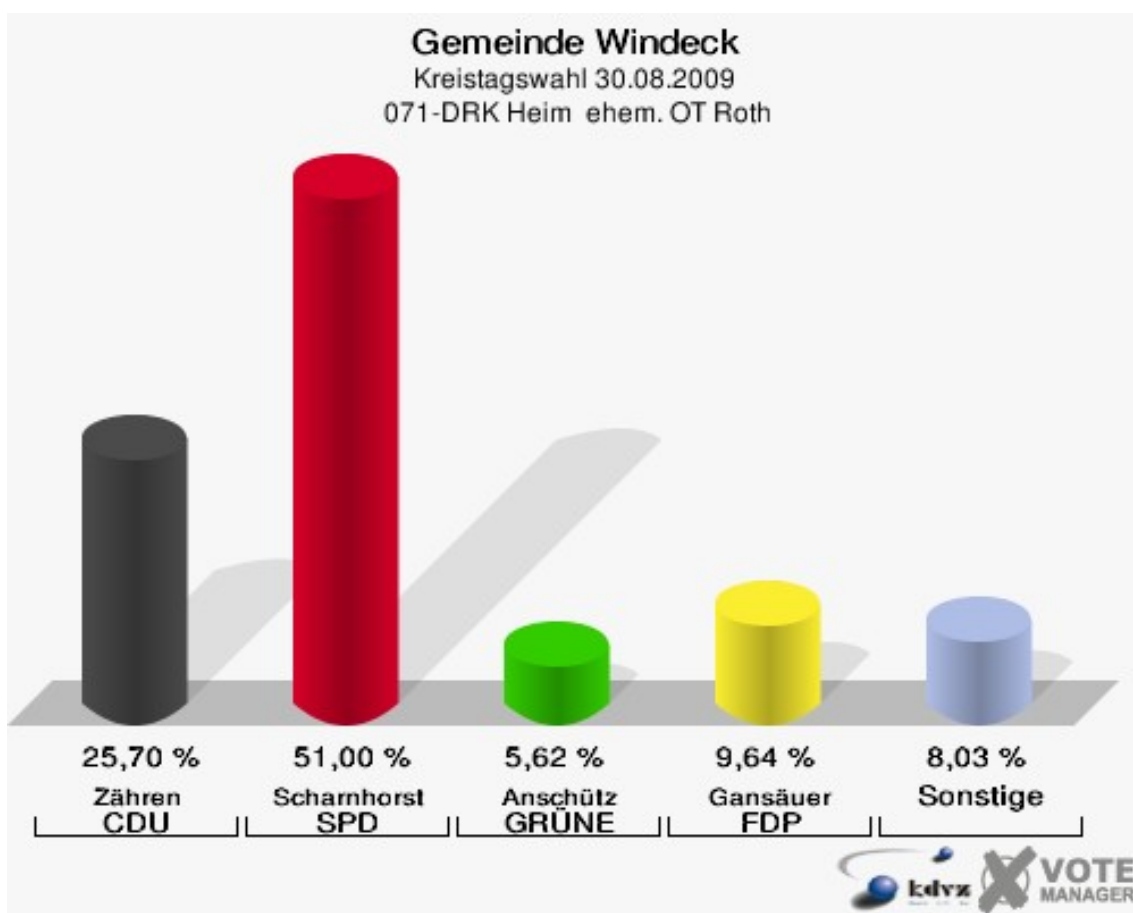

071-DRK Heim ehem. OT Roth

	Anzahl	Prozent
Wahlberechtigte	372	
Wähler/innen	256	68,82 %
ungültige Stimmen	7	2,73 %
gültige Stimmen	249	97,27 %
Zähren, CDU	64	25,70 %
Scharnhorst, SPD	127	51,00 %
Anschütz, GRÜNE	14	5,62 %
Gansäuer, FDP	24	9,64 %
Fuad, DIE LINKE	13	5,22 %
Kerper, NPD	6	2,41 %
Henrichs, Volksabstimmung	1	0,40 %
BfM	0	0,00 %
Kniebes, FUW	0	0,00 %