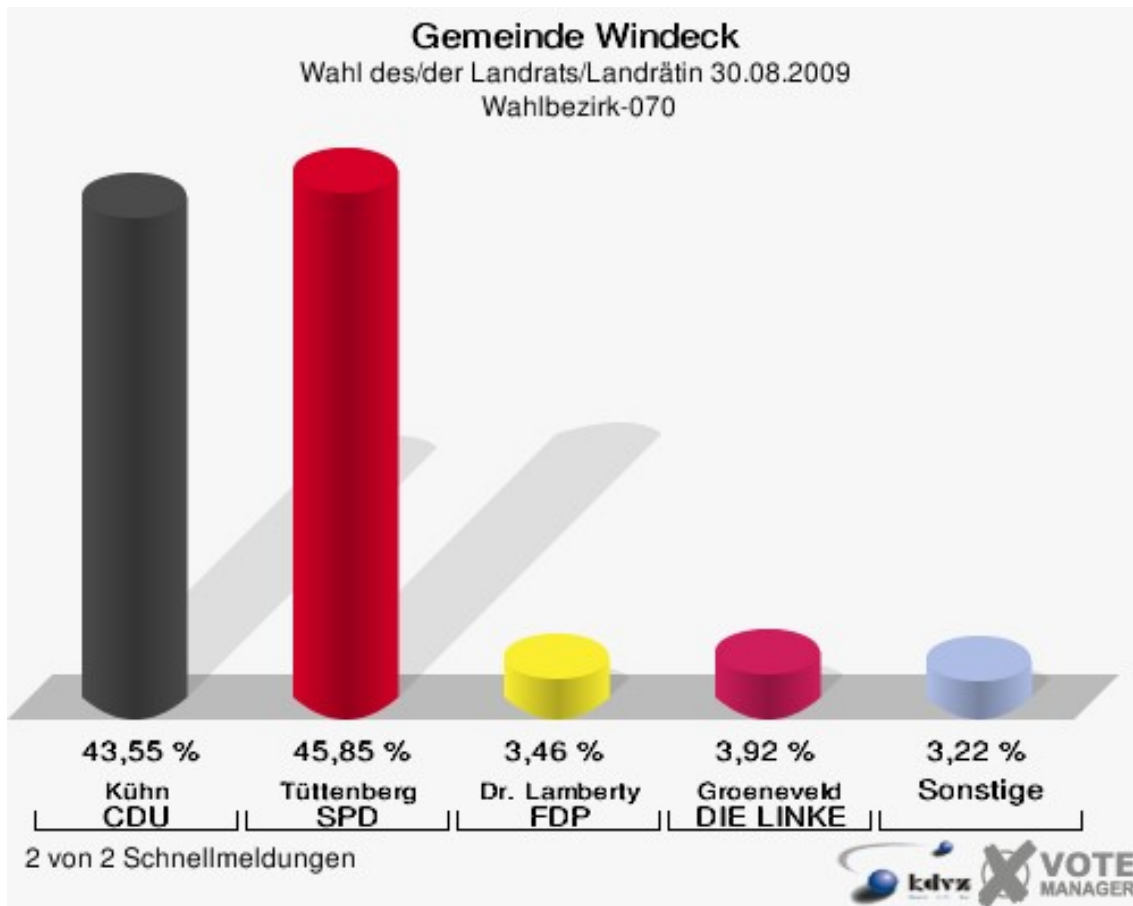

Wahlbezirk-070

	Anzahl	Prozent
Wahlberechtigte	770	
Wähler/innen	452	58,70 %
ungültige Stimmen	18	3,98 %
gültige Stimmen	434	96,02 %
Kühn, CDU	189	43,55 %
Tüttenberg, SPD	199	45,85 %
Dr. Lamberty, FDP	15	3,46 %
Groeneveld, DIE LINKE	17	3,92 %
Meise, NPD	8	1,84 %
Augustinowski, Volksabstimmung	6	1,38 %