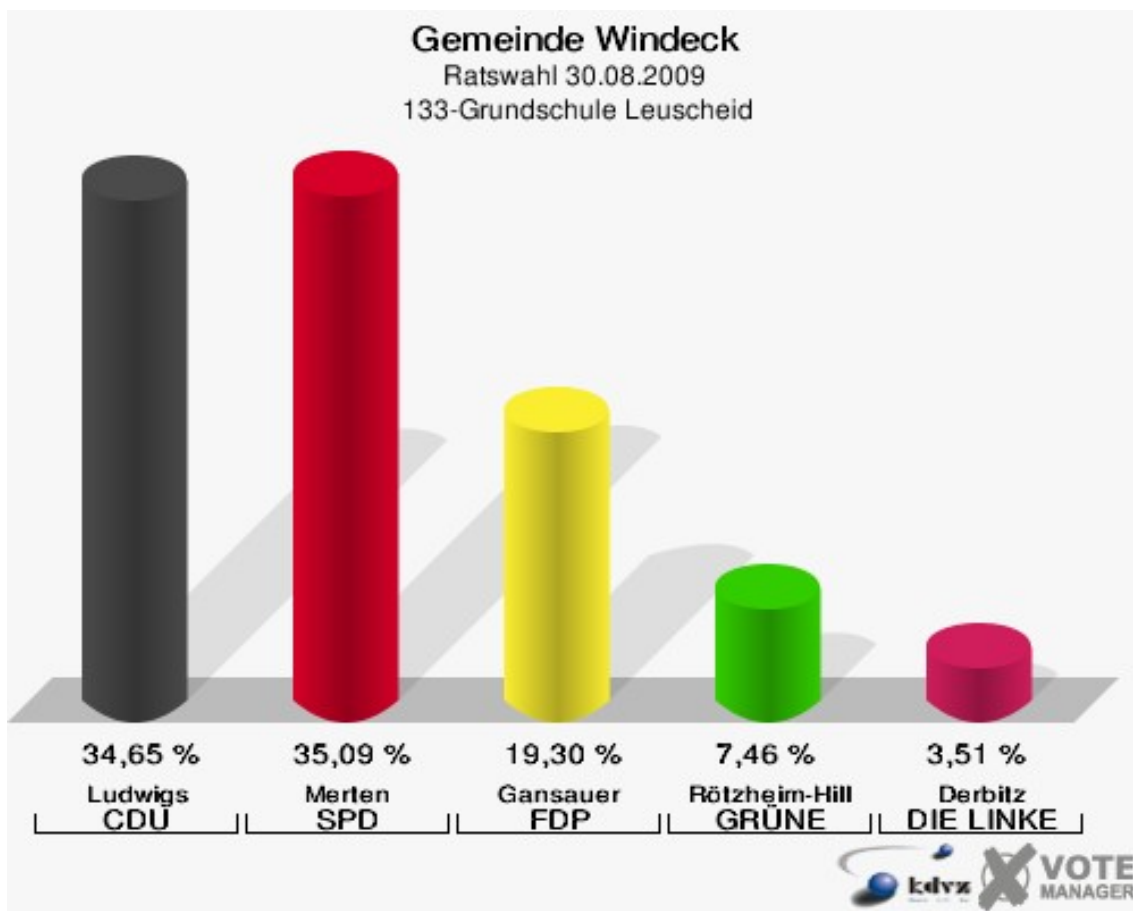

133-Grundschule Leuscheid

	Anzahl	Prozent
Wahlberechtigte	253	
Wähler/innen	233	92,09 %
ungültige Stimmen	5	2,15 %
gültige Stimmen	228	97,85 %
Ludwigs, CDU	79	34,65 %
Merten, SPD	80	35,09 %
Gansauer, FDP	44	19,30 %
Rötzheim-Hill, GRÜNE	17	7,46 %
Derbitz, DIE LINKE	8	3,51 %