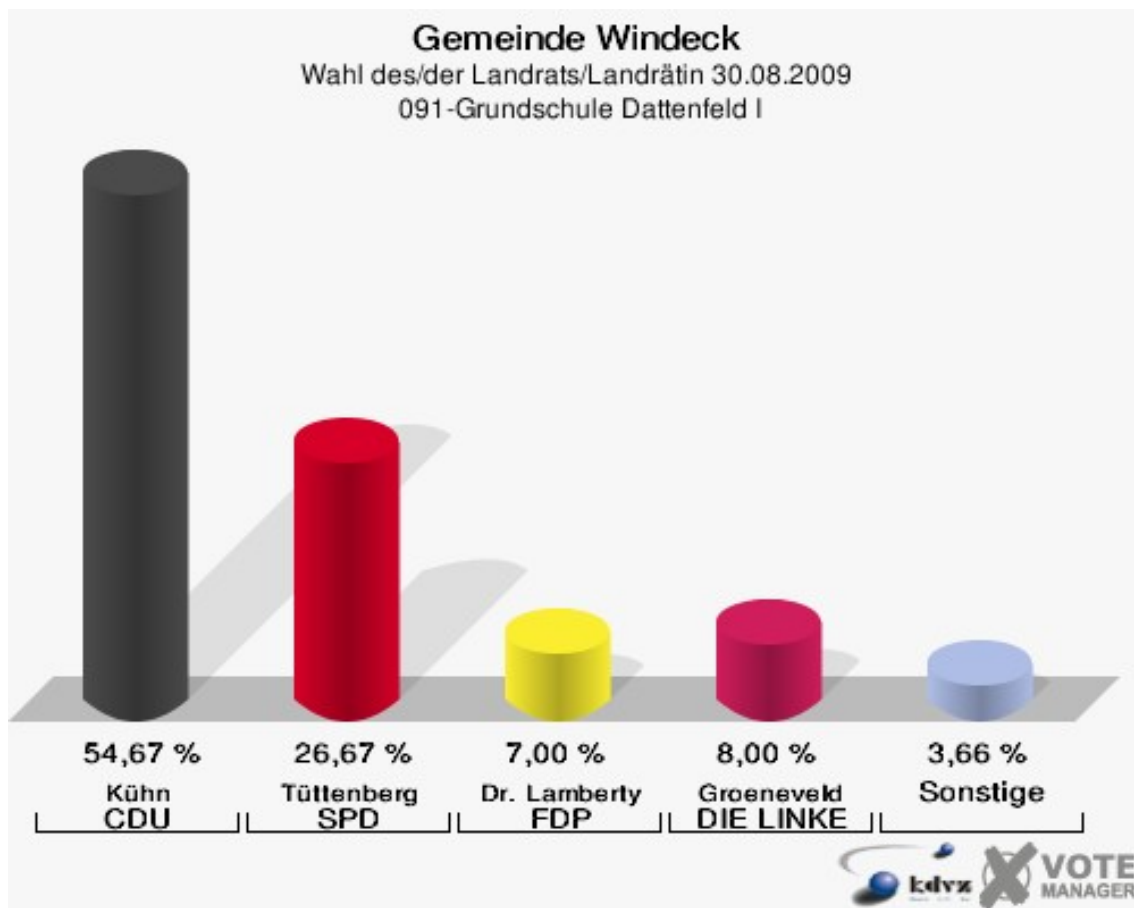

091-Grundschule Dattenfeld I

	Anzahl	Prozent
Wahlberechtigte	485	
Wähler/innen	304	62,68 %
ungültige Stimmen	4	1,32 %
gültige Stimmen	300	98,68 %
Kühn, CDU	164	54,67 %
Tüttenberg, SPD	80	26,67 %
Dr. Lamberty, FDP	21	7,00 %
Groeneveld, DIE LINKE	24	8,00 %
Meise, NPD	7	2,33 %
Augustinowski, Volksabstimmung	4	1,33 %