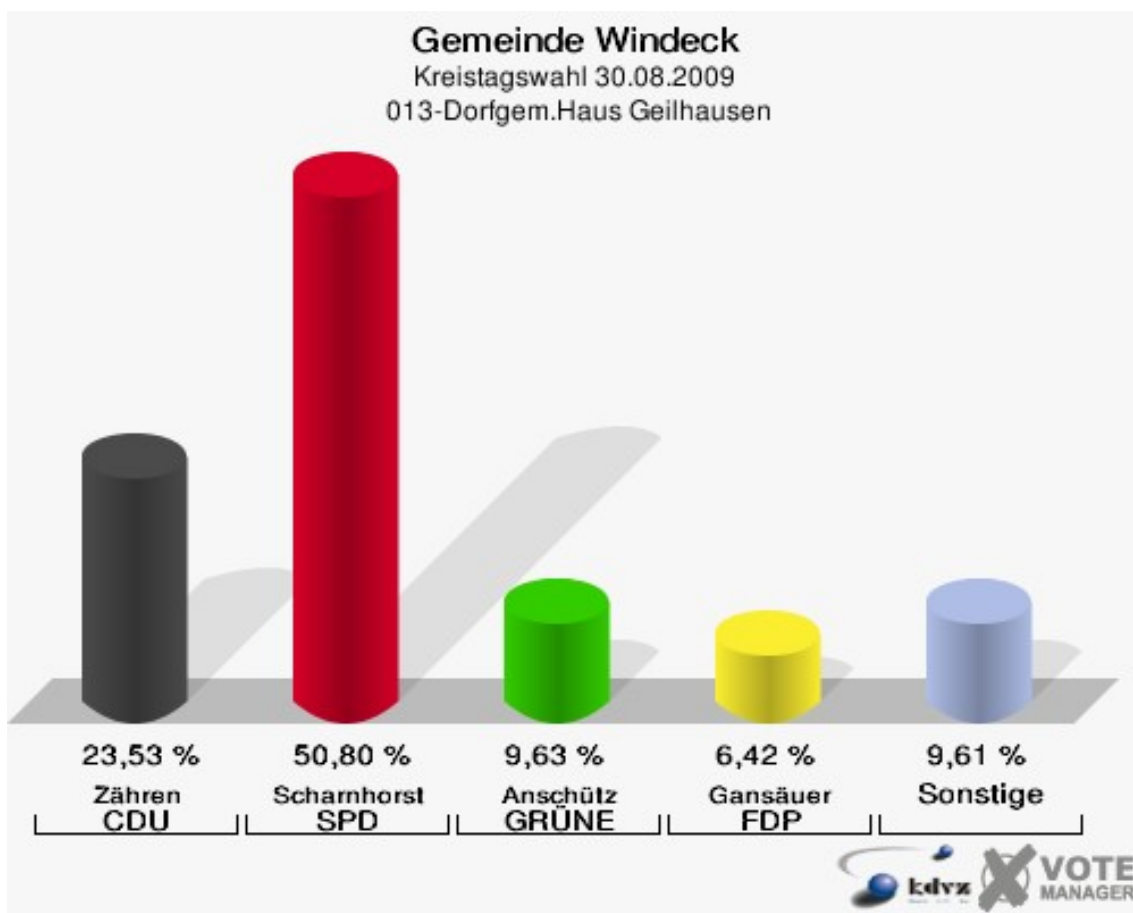

013-Dorfgem.Haus Geilhausen

	Anzahl	Prozent
Wahlberechtigte	237	
Wähler/innen	187	78,90 %
ungültige Stimmen	0	0,00 %
gültige Stimmen	187	100,00 %
Zähren, CDU	44	23,53 %
Scharnhorst, SPD	95	50,80 %
Anschütz, GRÜNE	18	9,63 %
Gansäuer, FDP	12	6,42 %
Fuad, DIE LINKE	9	4,81 %
Kerper, NPD	3	1,60 %
Henrichs, Volksabstimmung	5	2,67 %
BfM	0	0,00 %
Kniebes, FUW	1	0,53 %