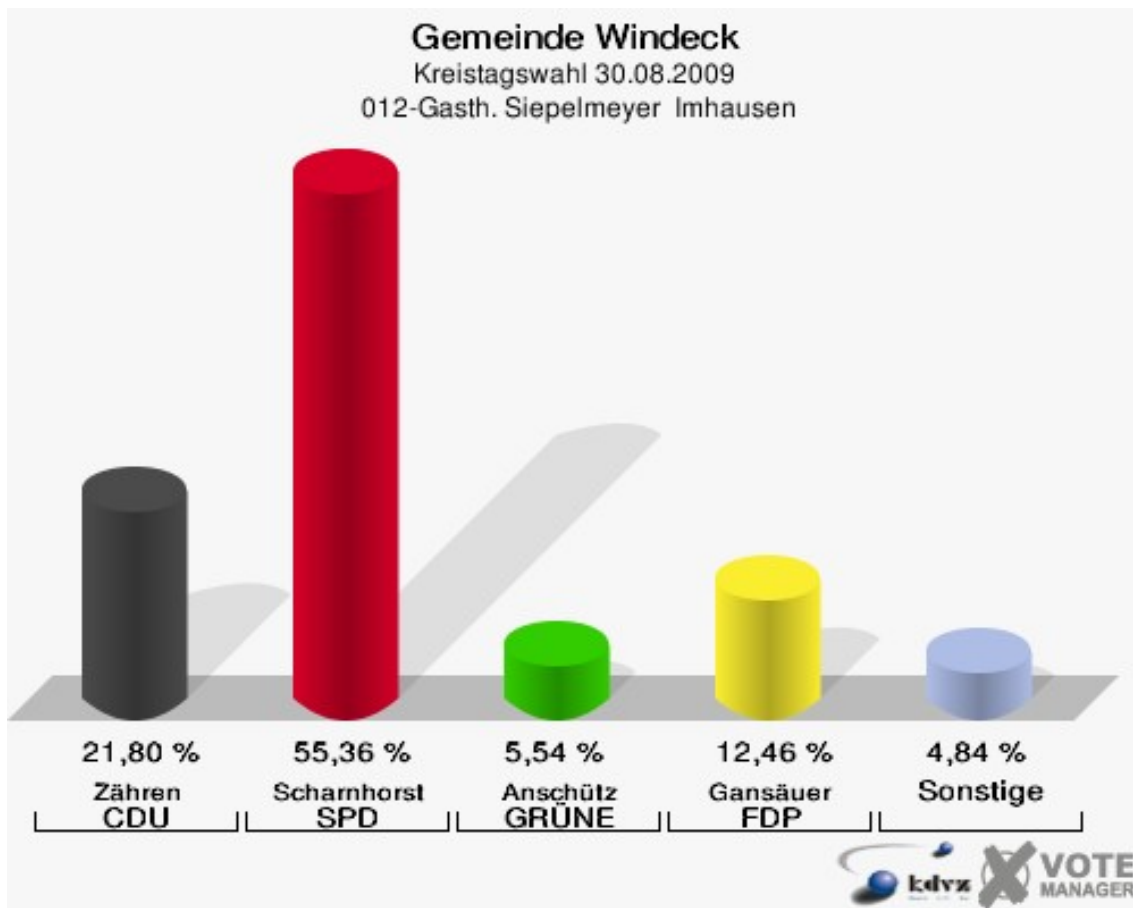

012-Gasth. Siepelmeyer Imhausen

	Anzahl	Prozent
Wahlberechtigte	643	
Wähler/innen	291	45,26 %
ungültige Stimmen	2	0,69 %
gültige Stimmen	289	99,31 %
Zähren, CDU	63	21,80 %
Scharnhorst, SPD	160	55,36 %
Anschütz, GRÜNE	16	5,54 %
Gansäuer, FDP	36	12,46 %
Fuad, DIE LINKE	8	2,77 %
Kerper, NPD	0	0,00 %
Henrichs, Volksabstimmung	4	1,38 %
BfM	0	0,00 %
Kniebes, FUW	2	0,69 %