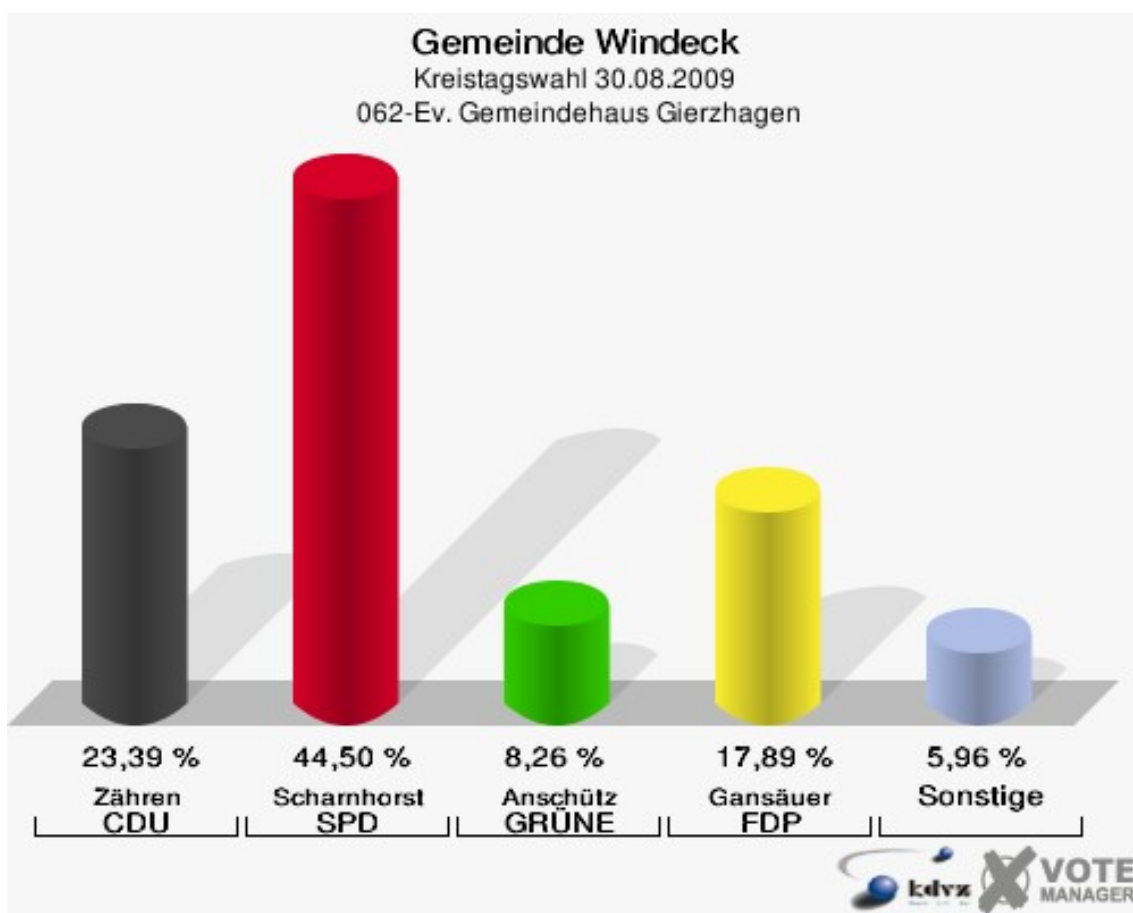

## 062-Ev. Gemeindehaus Gierzhagen

	Anzahl	Prozent
Wahlberechtigte	286	
Wähler/innen	223	77,97 %
ungültige Stimmen	5	2,24 %
gültige Stimmen	218	97,76 %
Zähren, CDU	51	23,39 %
Scharnhorst, SPD	97	44,50 %
Anschütz, GRÜNE	18	8,26 %
Gansäuer, FDP	39	17,89 %
Fuad, DIE LINKE	6	2,75 %
Kerper, NPD	5	2,29 %
Henrichs, Volksabstimmung	2	0,92 %
BfM	0	0,00 %
Kniebes, FUW	0	0,00 %