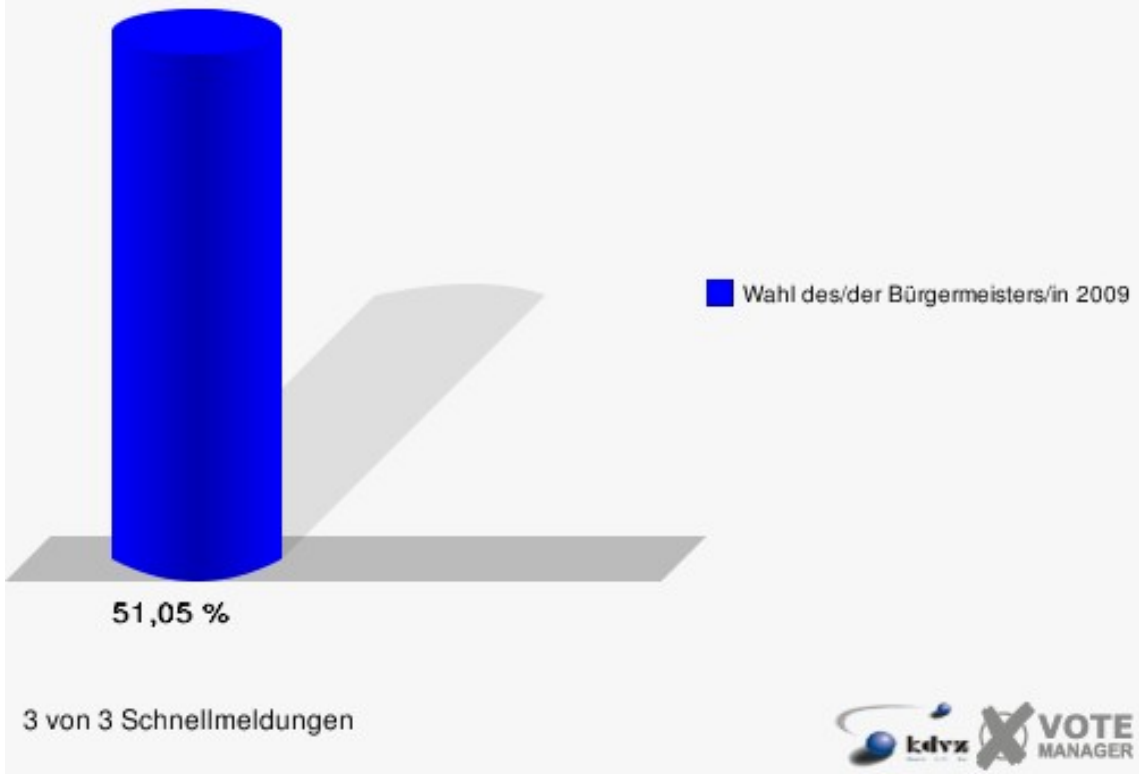

Gemeinde Windeck
Wahl des/der Bürgermeisters/in 30.08.2009
Wahlbeteiligung Wahlbezirk-010

Wahlbezirk-020

	Anzahl	Prozent
Wahlberechtigte	1.244	
Wähler/innen	686	55,14 %
ungültige Stimmen	14	2,04 %
gültige Stimmen	672	97,96 %
Roßbach, CDU	164	24,40 %
Funke, SPD	482	71,73 %
Feljauer, Einzelbewerber	26	3,87 %