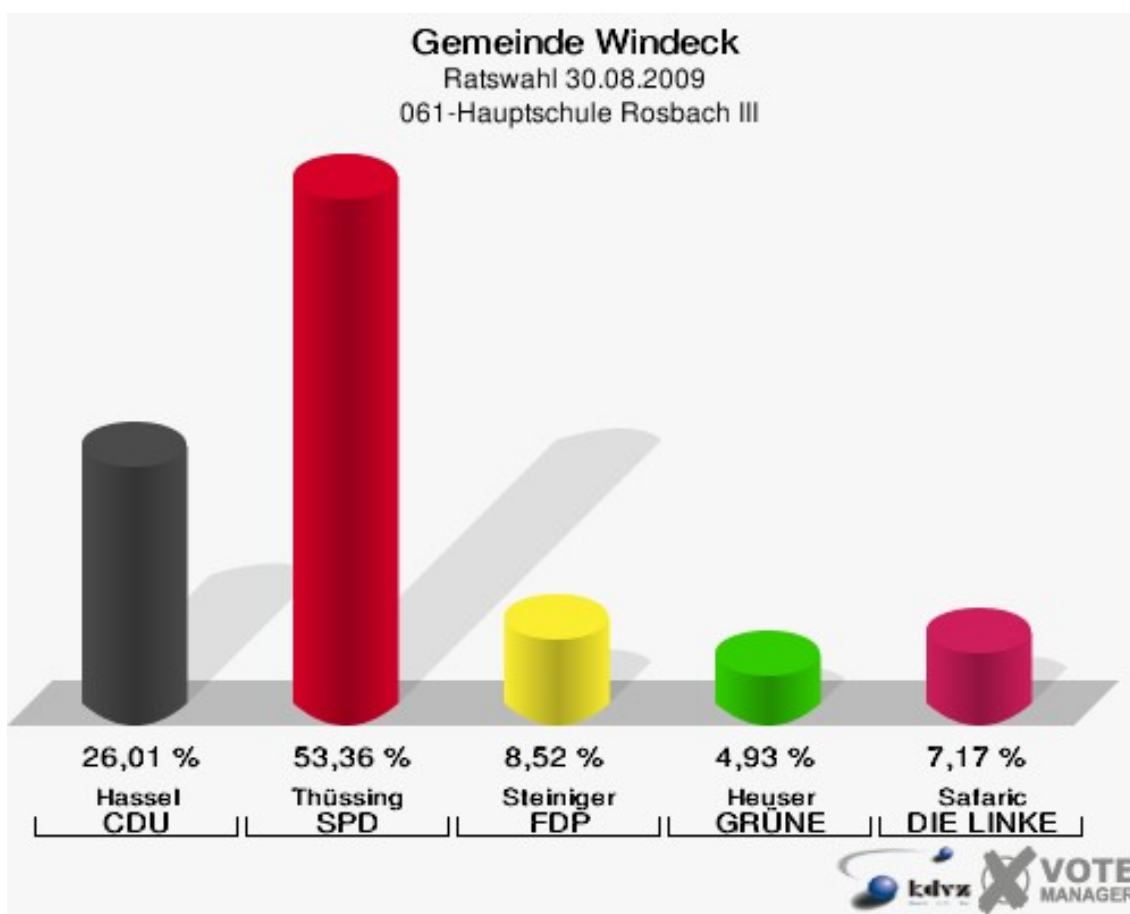

061-Hauptschule Rosbach III

	Anzahl	Prozent
Wahlberechtigte	555	
Wähler/innen	231	41,62 %
ungültige Stimmen	8	3,46 %
gültige Stimmen	223	96,54 %
Hassel, CDU	58	26,01 %
Thüssing, SPD	119	53,36 %
Steiniger, FDP	19	8,52 %
Heuser, GRÜNE	11	4,93 %
Safaric, DIE LINKE	16	7,17 %