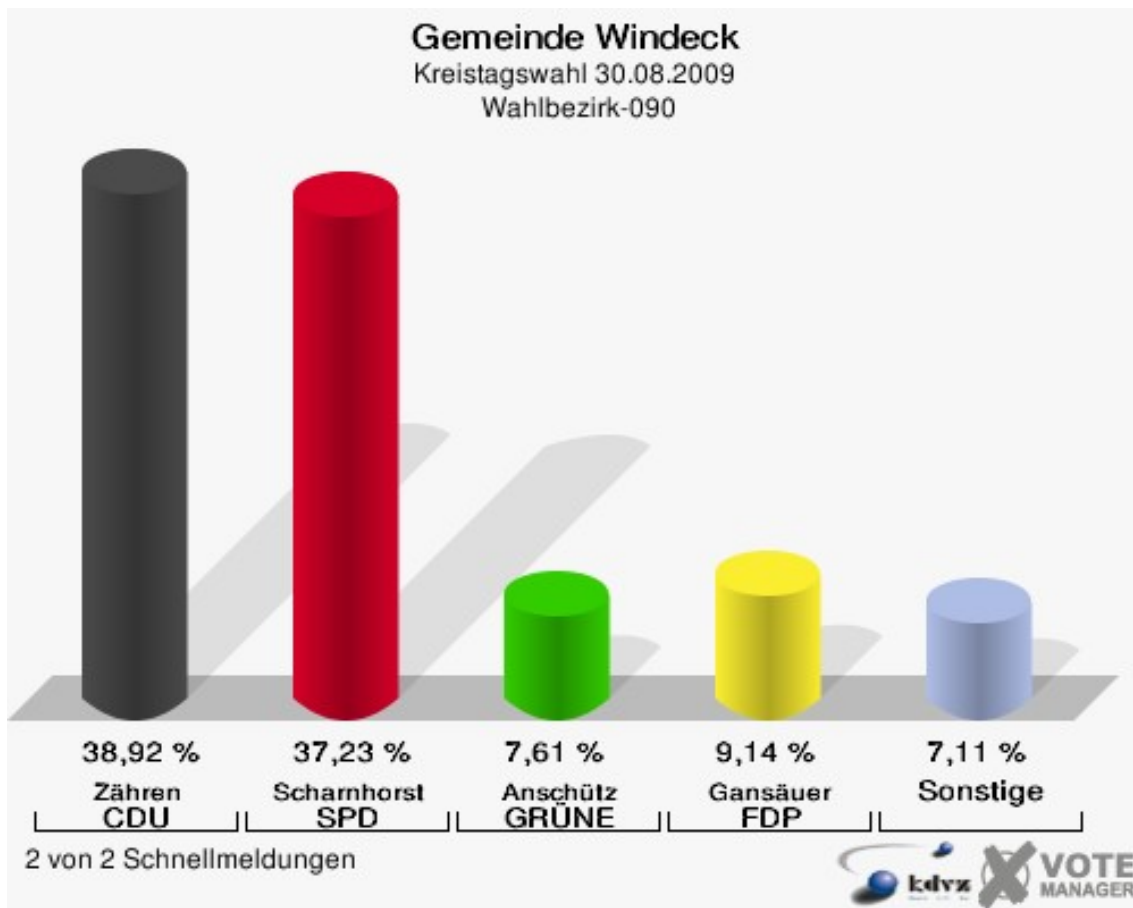

Wahlbezirk-090

	Anzahl	Prozent
Wahlberechtigte	1.142	
Wähler/innen	606	53,06 %
ungültige Stimmen	15	2,48 %
gültige Stimmen	591	97,52 %
Zähren, CDU	230	38,92 %
Scharnhorst, SPD	220	37,23 %
Anschütz, GRÜNE	45	7,61 %
Gansäuer, FDP	54	9,14 %
Fuad, DIE LINKE	23	3,89 %
Kerper, NPD	10	1,69 %
Henrichs, Volksabstimmung	6	1,02 %
BfM	0	0,00 %
Kniebes, FUW	3	0,51 %