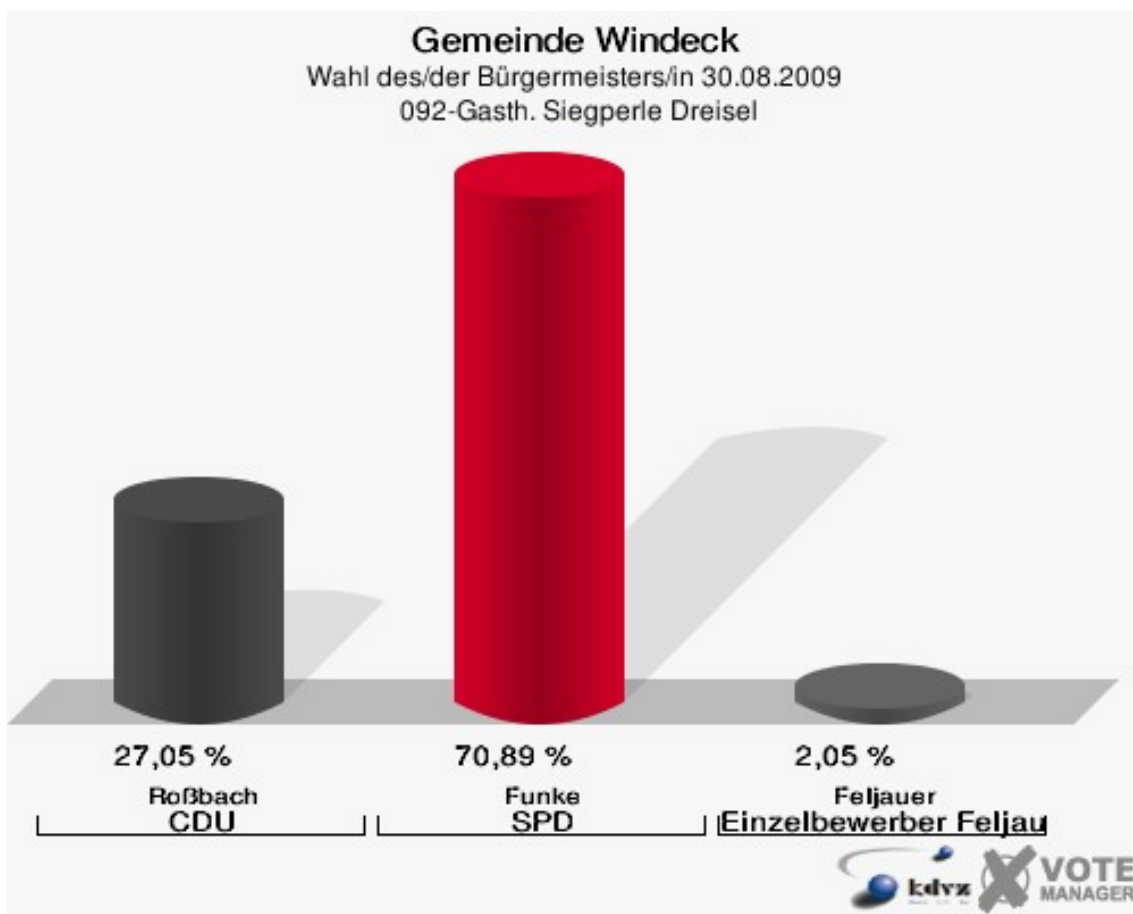

092-Gasth. Siegperle Dreisel

	Anzahl	Prozent
Wahlberechtigte	657	
Wähler/innen	299	45,51 %
ungültige Stimmen	7	2,34 %
gültige Stimmen	292	97,66 %
Roßbach, CDU	79	27,05 %
Funke, SPD	207	70,89 %
Feljauer, Einzelbewerber	6	2,05 %