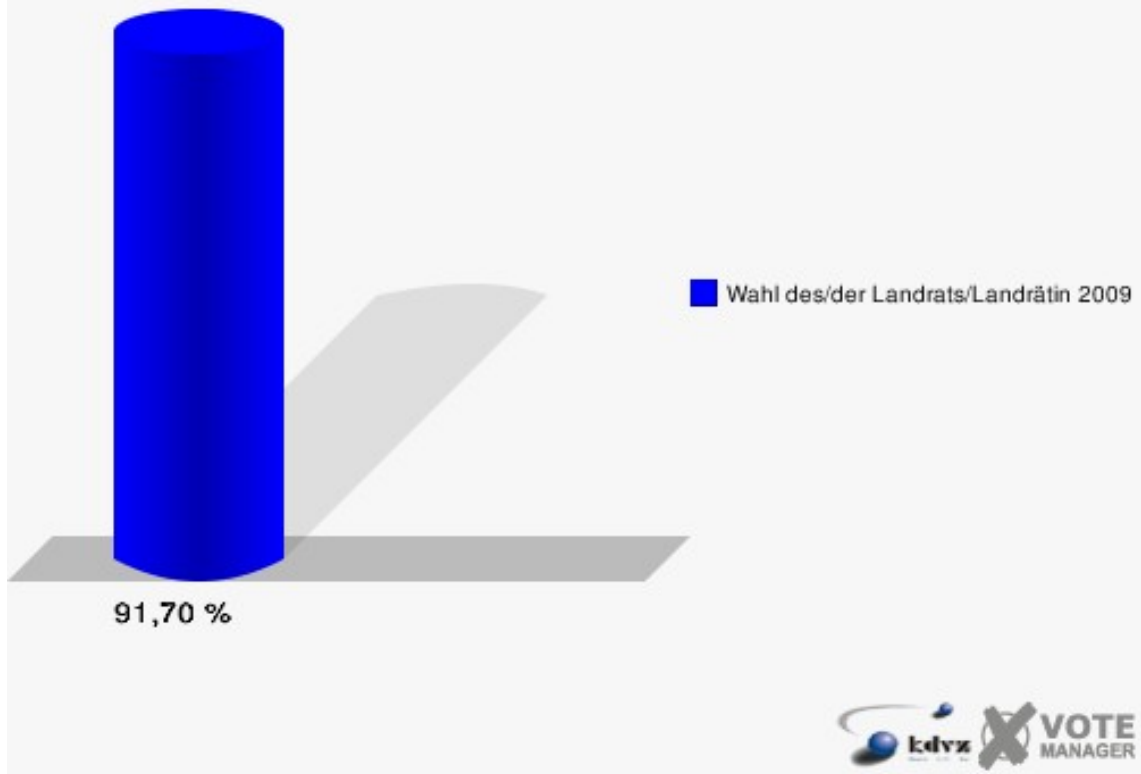

Gemeinde Windeck

Wahl des/der Landrats/Landrätin 30.08.2009
Wahlbeteiligung 133-Grundschule Leuscheid

141-Grundschule Herchen

	Anzahl	Prozent
Wahlberechtigte	815	
Wähler/innen	528	64,79 %
ungültige Stimmen	7	1,33 %
gültige Stimmen	521	98,67 %
Kühn, CDU	254	48,75 %
Tüttenberg, SPD	188	36,08 %
Dr. Lamberty, FDP	43	8,25 %
Groeneveld, DIE LINKE	25	4,80 %
Meise, NPD	6	1,15 %
Augustinowski, Volksabstimmung	5	0,96 %