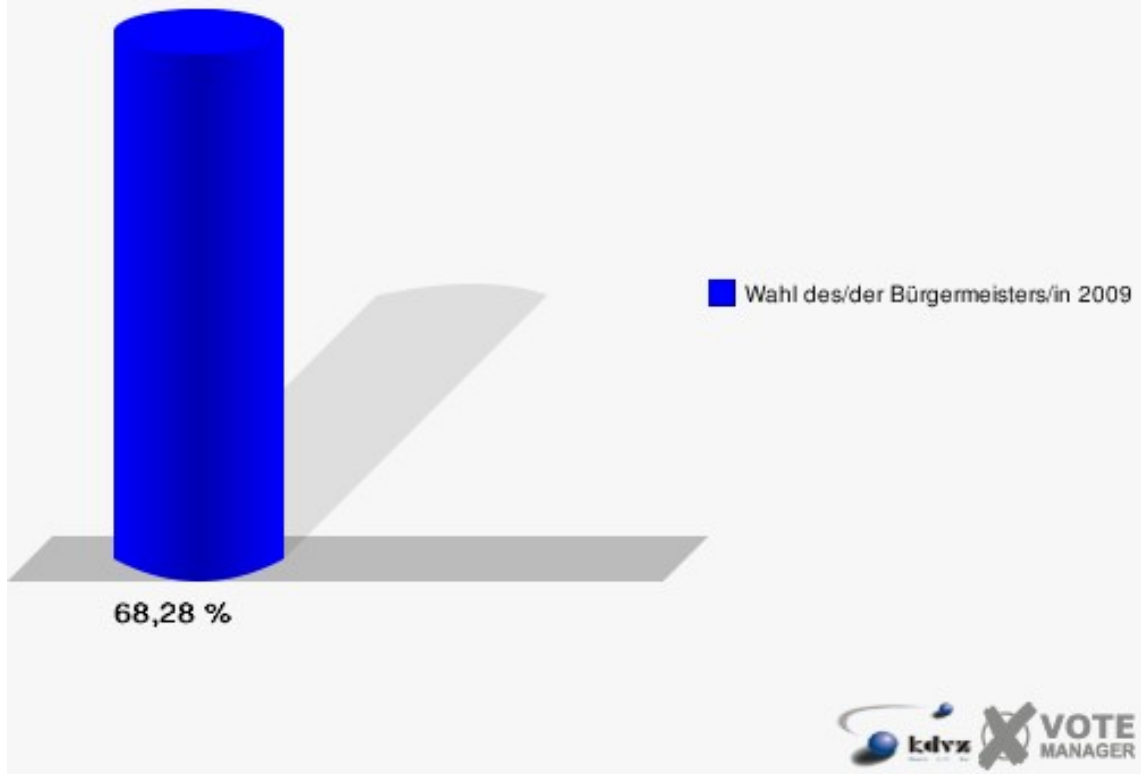

Gemeinde Windeck
Wahl des/der Bürgermeisters/in 30.08.2009
Wahlbeteiligung 071-DRK Heim ehem. OT Roth

072-Gasth. Willmeroth Mauel

	Anzahl	Prozent
Wahlberechtigte	398	
Wähler/innen	199	50,00 %
ungültige Stimmen	2	1,01 %
gültige Stimmen	197	98,99 %
Roßbach, CDU	48	24,37 %
Funke, SPD	144	73,10 %
Feljauer, Einzelbewerber	5	2,54 %