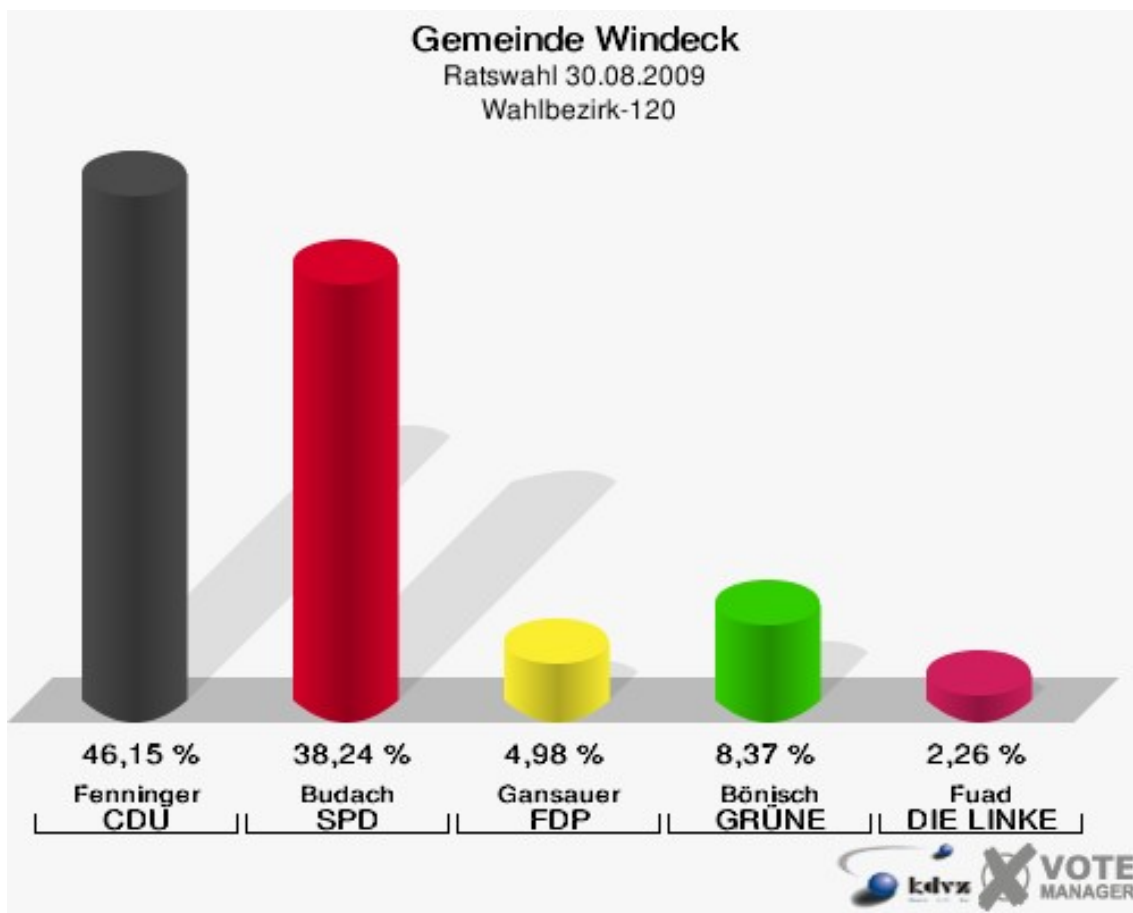

Wahlbezirk-120

	Anzahl	Prozent
Wahlberechtigte	939	
Wähler/innen	447	47,60 %
ungültige Stimmen	5	1,12 %
gültige Stimmen	442	98,88 %
Fenninger, CDU	204	46,15 %
Budach, SPD	169	38,24 %
Gansauer, FDP	22	4,98 %
Bönisch, GRÜNE	37	8,37 %
Fuad, DIE LINKE	10	2,26 %

Gewählt:

Fenninger, Willi (CDU)