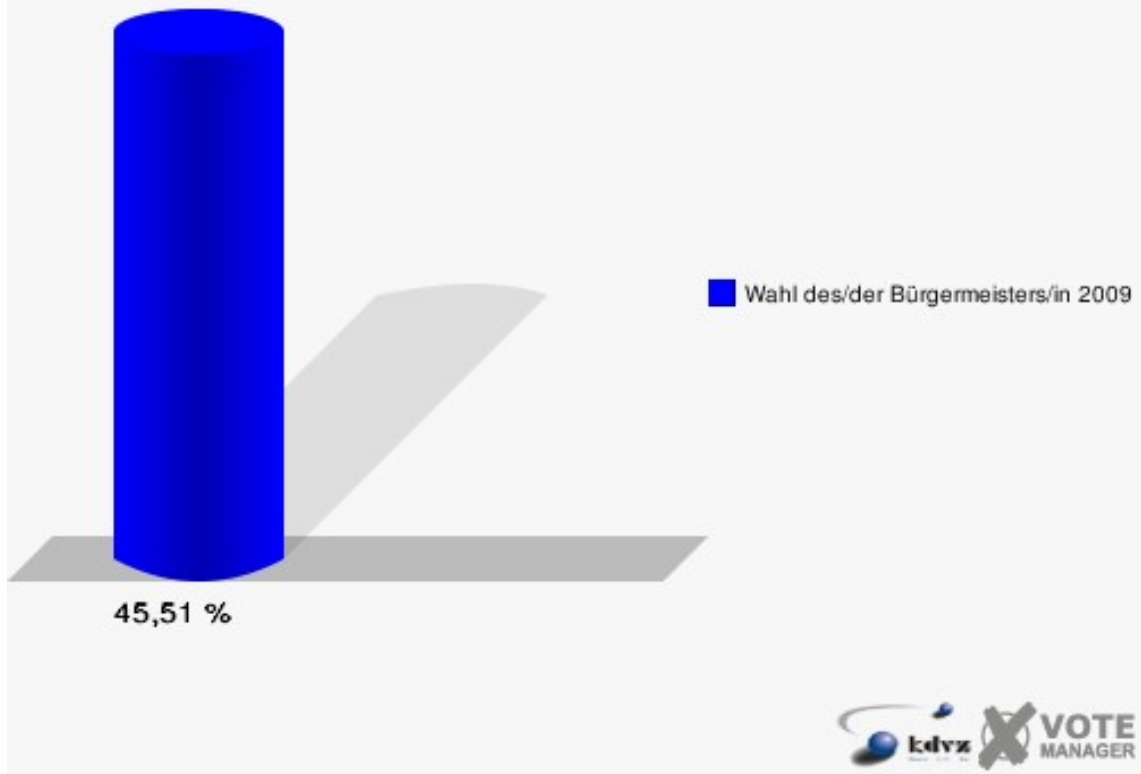

Gemeinde Windeck
Wahl des/der Bürgermeisters/in 30.08.2009
Wahlbeteiligung 092-Gasth. Siegperle Dreisel

100-Grundschule Dattenfeld II

	Anzahl	Prozent
Wahlberechtigte	1.260	
Wähler/innen	619	49,13 %
ungültige Stimmen	10	1,62 %
gültige Stimmen	609	98,38 %
Roßbach, CDU	245	40,23 %
Funke, SPD	341	55,99 %
Feljauer, Einzelbewerber	23	3,78 %