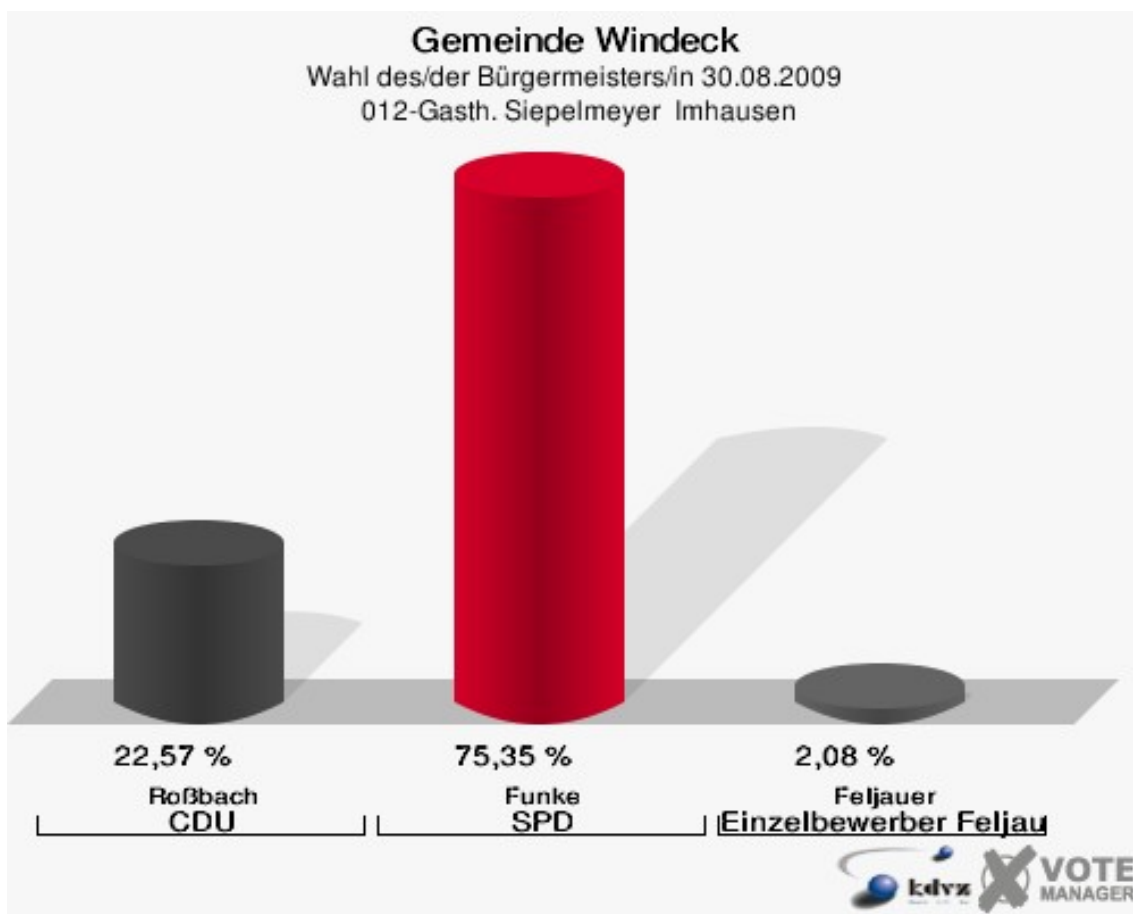

012-Gasth. Siepelmeyer Imhausen

	Anzahl	Prozent
Wahlberechtigte	643	
Wähler/innen	291	45,26 %
ungültige Stimmen	3	1,03 %
gültige Stimmen	288	98,97 %
Roßbach, CDU	65	22,57 %
Funke, SPD	217	75,35 %
Feljauer, Einzelbewerber	6	2,08 %