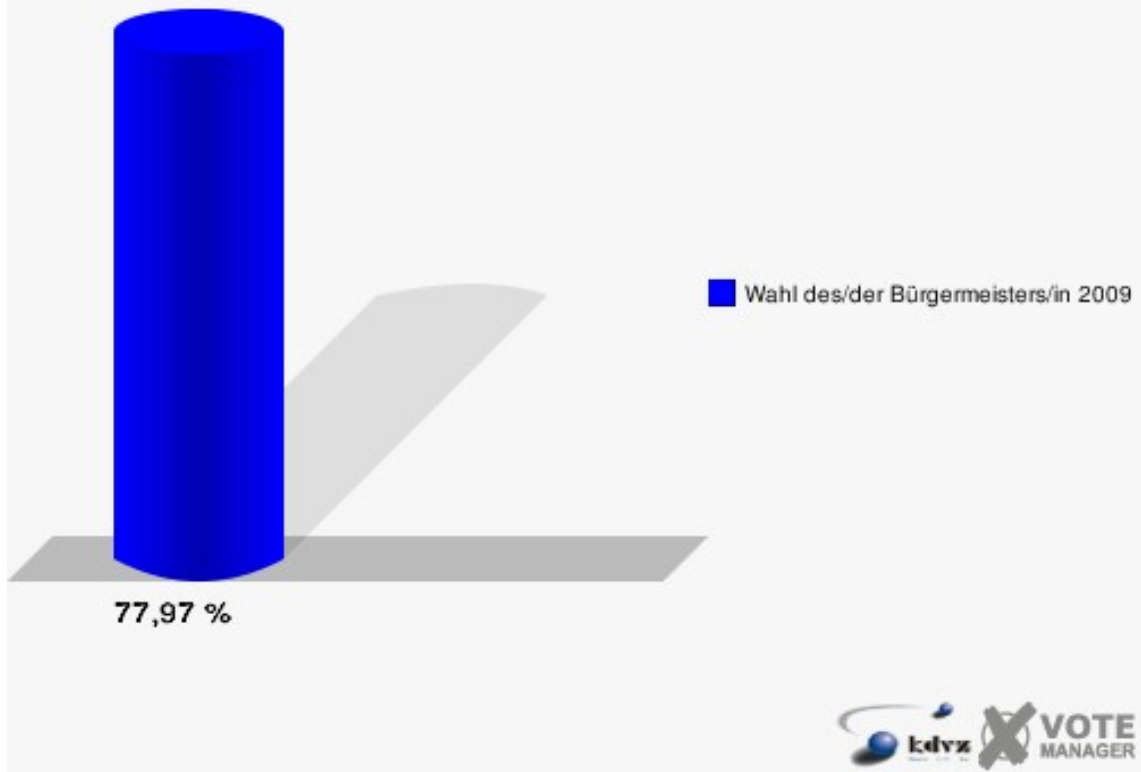

## Gemeinde Windeck

Wahl des/der Bürgermeisters/in 30.08.2009  
Wahlbeteiligung 062-Ev. Gemeindehaus Gierzhagen