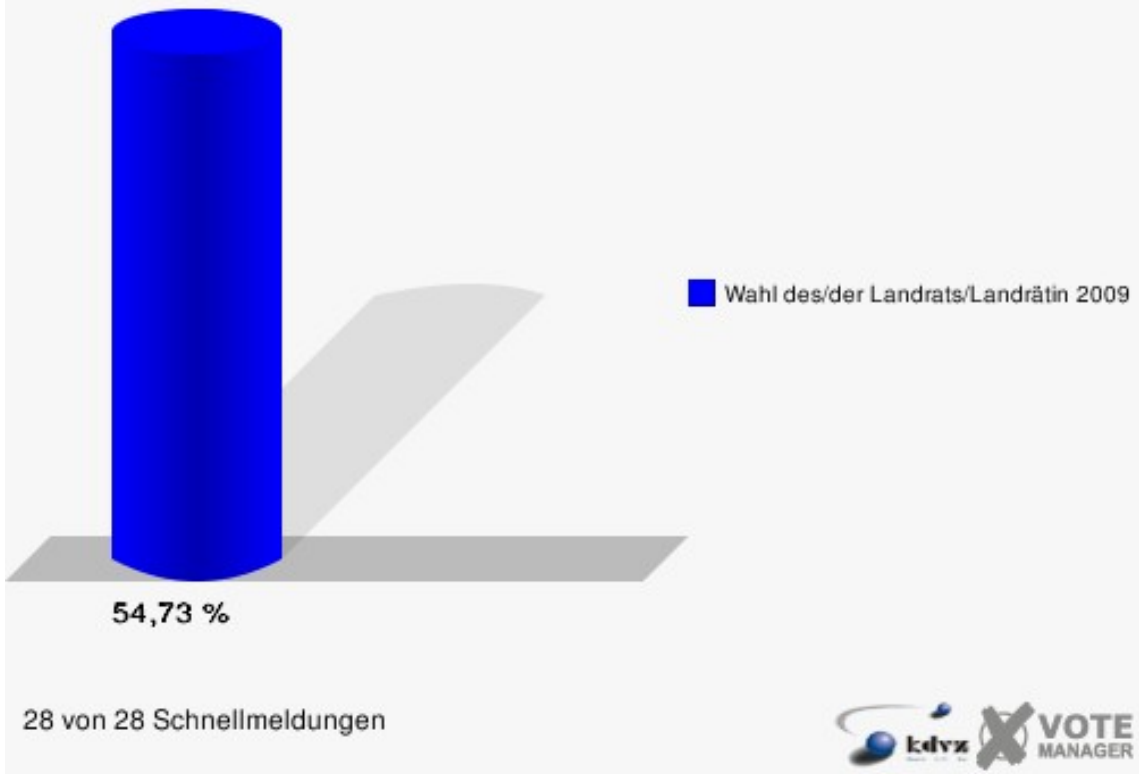

Gemeinde Windeck
Wahl des/der Landrats/Landrätin 30.08.2009
Wahlbeteiligung Gesamtergebnis

Wahlbezirke

Wahlbezirk-010

	Anzahl	Prozent
Wahlberechtigte	1.146	
Wähler/innen	584	50,96 %
ungültige Stimmen	14	2,40 %
gültige Stimmen	570	97,60 %
Kühn, CDU	217	38,07 %
Tüttenberg, SPD	265	46,49 %
Dr. Lamberty, FDP	43	7,54 %
Groeneveld, DIE LINKE	29	5,09 %
Meise, NPD	3	0,53 %
Augustinowski, Volksabstimmung	13	2,28 %