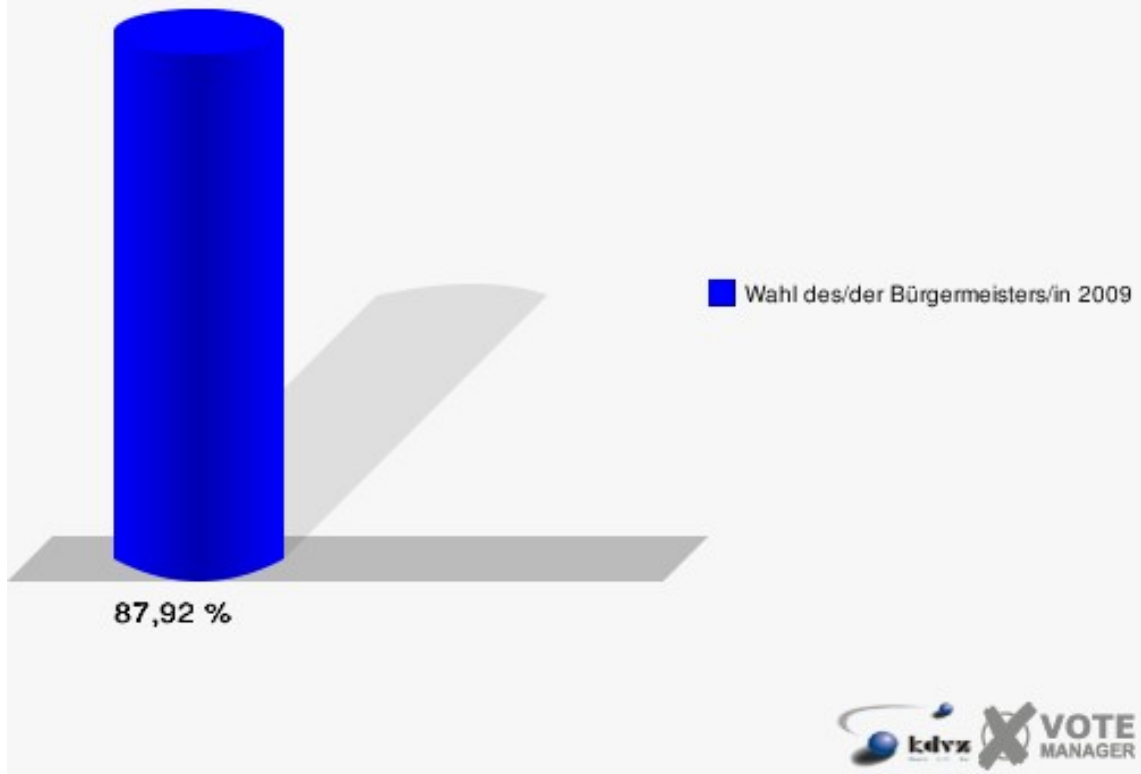

Gemeinde Windeck

Wahl des/der Bürgermeisters/in 30.08.2009
Wahlbeteiligung 022-Ev. Gemeindehaus Halscheid

023-Kindergarten Opperzau

	Anzahl	Prozent
Wahlberechtigte	233	
Wähler/innen	79	33,91 %
ungültige Stimmen	2	2,53 %
gültige Stimmen	77	97,47 %
Roßbach, CDU	23	29,87 %
Funke, SPD	45	58,44 %
Feljauer, Einzelbewerber	9	11,69 %