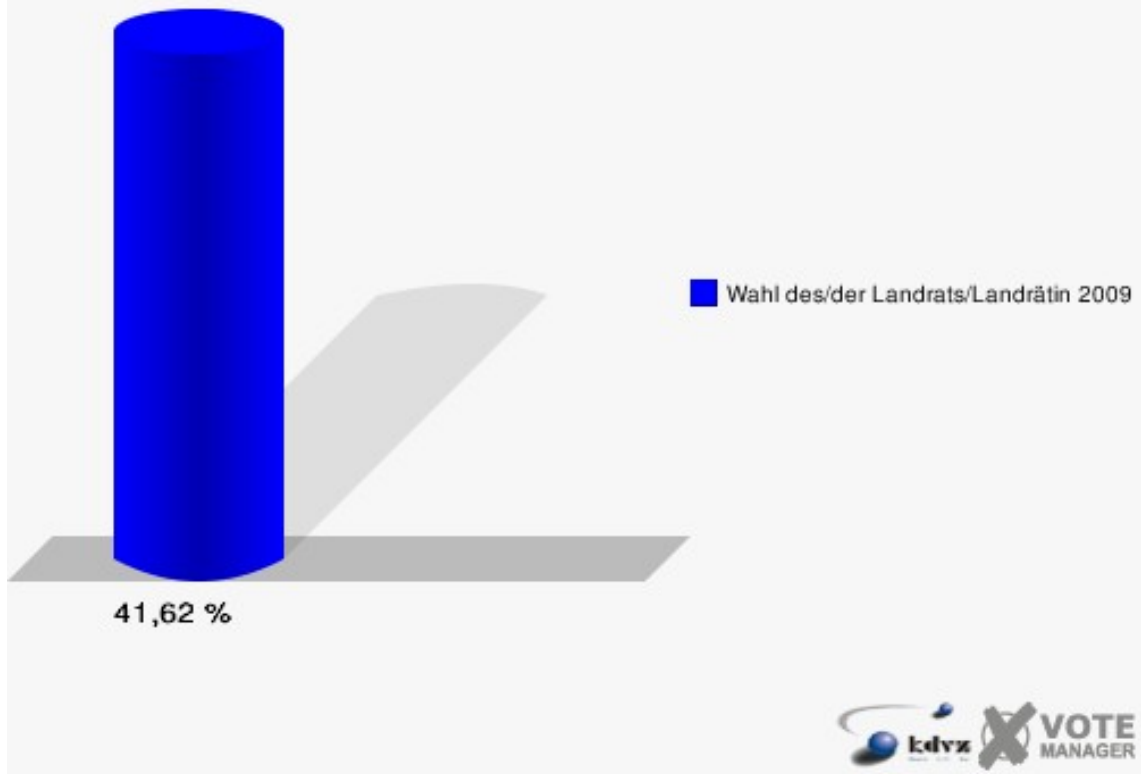

Gemeinde Windeck

Wahl des/der Landrats/Landrätin 30.08.2009
Wahlbeteiligung 061-Hauptschule Rosbach III

062-Ev. Gemeindehaus Gierzhagen

	Anzahl	Prozent
Wahlberechtigte	286	
Wähler/innen	223	77,97 %
ungültige Stimmen	6	2,69 %
gültige Stimmen	217	97,31 %
Kühn, CDU	82	37,79 %
Tüttenberg, SPD	93	42,86 %
Dr. Lamberty, FDP	26	11,98 %
Groeneveld, DIE LINKE	8	3,69 %
Meise, NPD	5	2,30 %
Augustinowski, Volksabstimmung	3	1,38 %