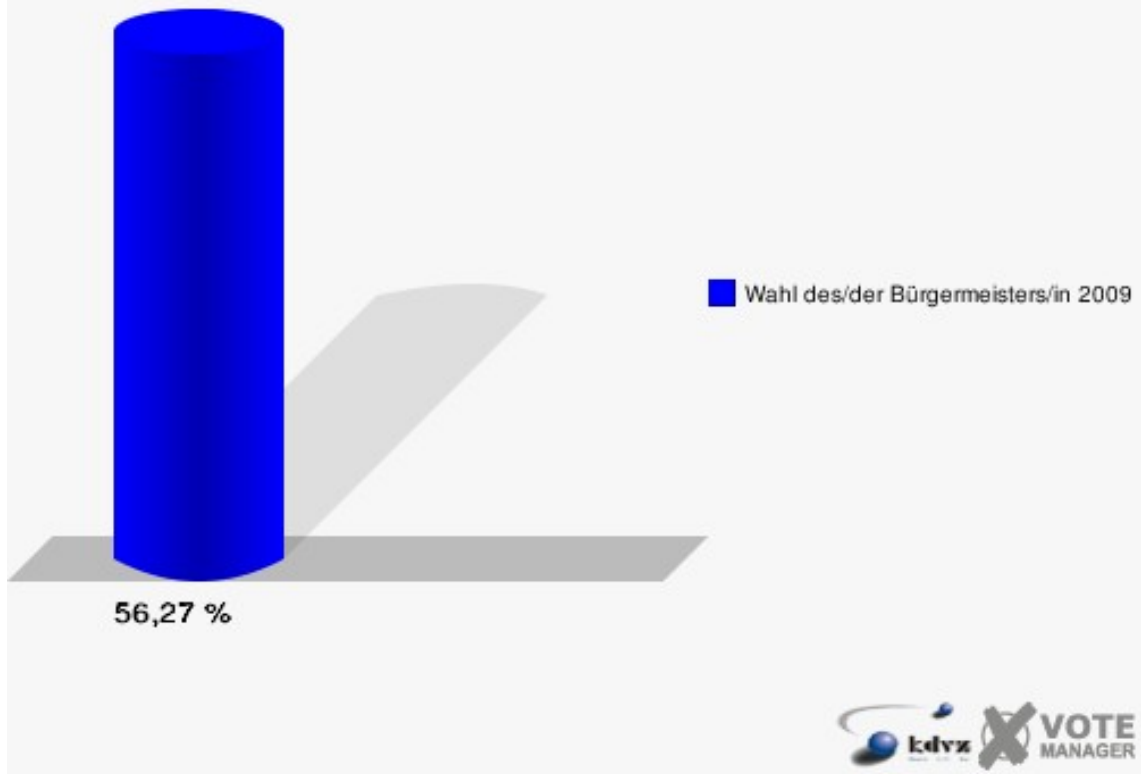

Gemeinde Windeck

Wahl des/der Bürgermeisters/in 30.08.2009
Wahlbeteiligung 150-Gasth. Alt Werfen Werfen

161-Grundschule Herchen

	Anzahl	Prozent
Wahlberechtigte	720	
Wähler/innen	347	48,19 %
ungültige Stimmen	9	2,59 %
gültige Stimmen	338	97,41 %
Roßbach, CDU	102	30,18 %
Funke, SPD	194	57,40 %
Feljauer, Einzelbewerber	42	12,43 %