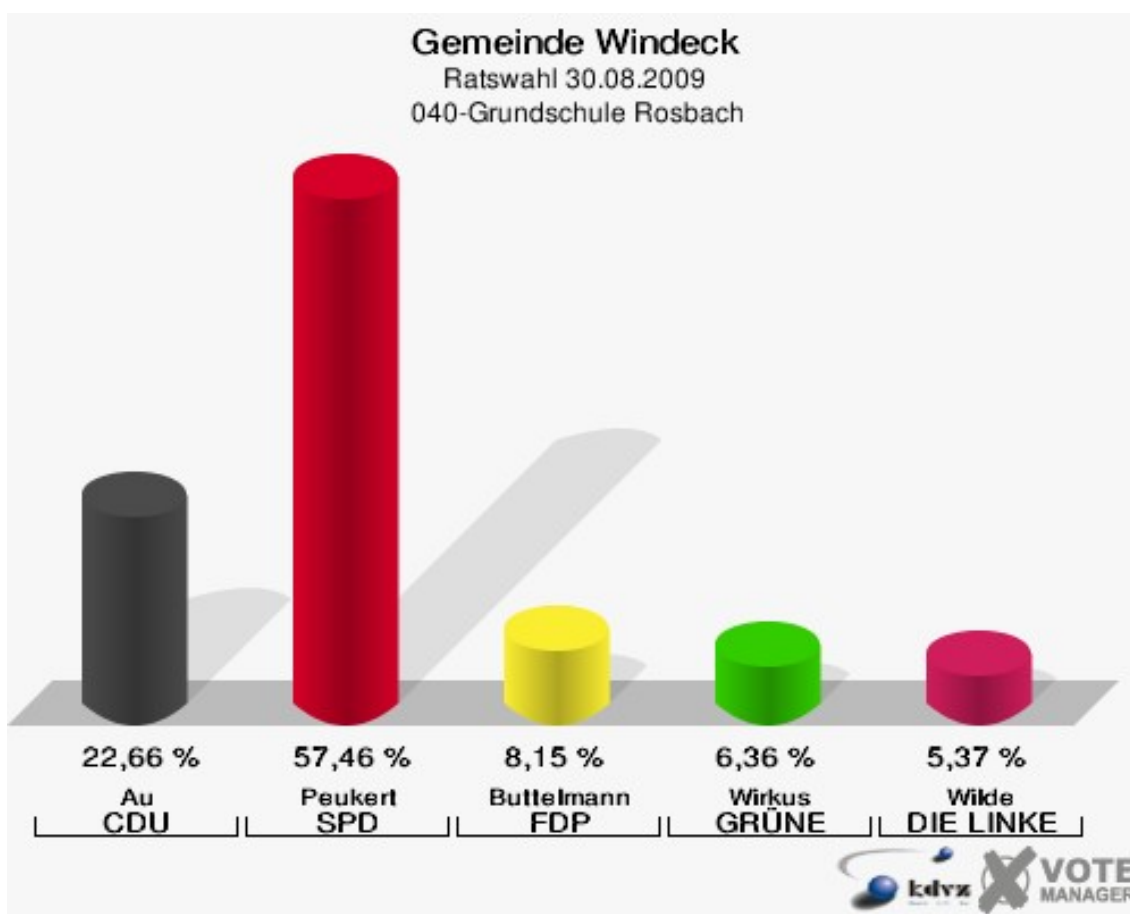

040-Grundschule Rosbach

	Anzahl	Prozent
Wahlberechtigte	1.011	
Wähler/innen	512	50,64 %
ungültige Stimmen	9	1,76 %
gültige Stimmen	503	98,24 %
Au, CDU	114	22,66 %
Peukert, SPD	289	57,46 %
Buttelmann, FDP	41	8,15 %
Wirkus, GRÜNE	32	6,36 %
Wilde, DIE LINKE	27	5,37 %