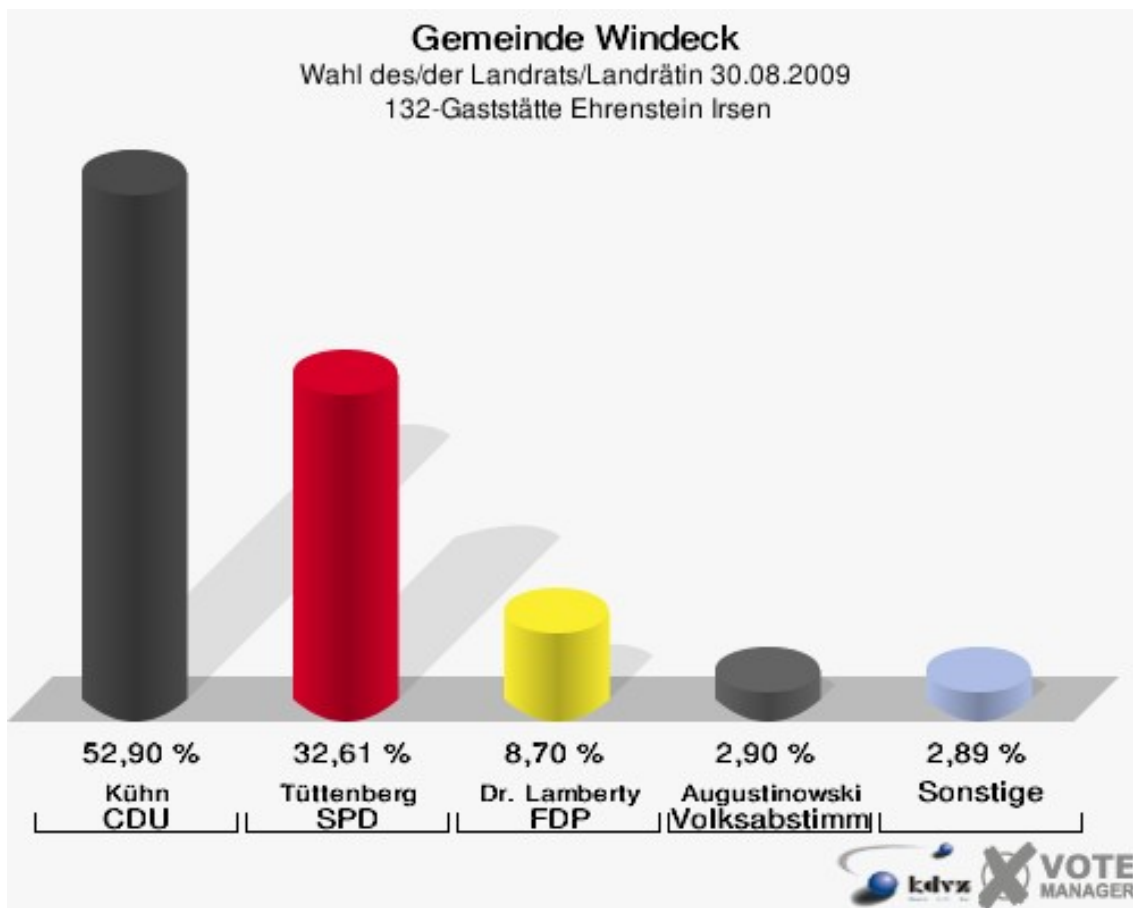

132-Gaststätte Ehrenstein Irsen

	Anzahl	Prozent
Wahlberechtigte	378	
Wähler/innen	144	38,10 %
ungültige Stimmen	6	4,17 %
gültige Stimmen	138	95,83 %
Kühn, CDU	73	52,90 %
Tüttenberg, SPD	45	32,61 %
Dr. Lamberty, FDP	12	8,70 %
Groeneveld, DIE LINKE	1	0,72 %
Meise, NPD	3	2,17 %
Augustinowski, Volksabstimmung	4	2,90 %