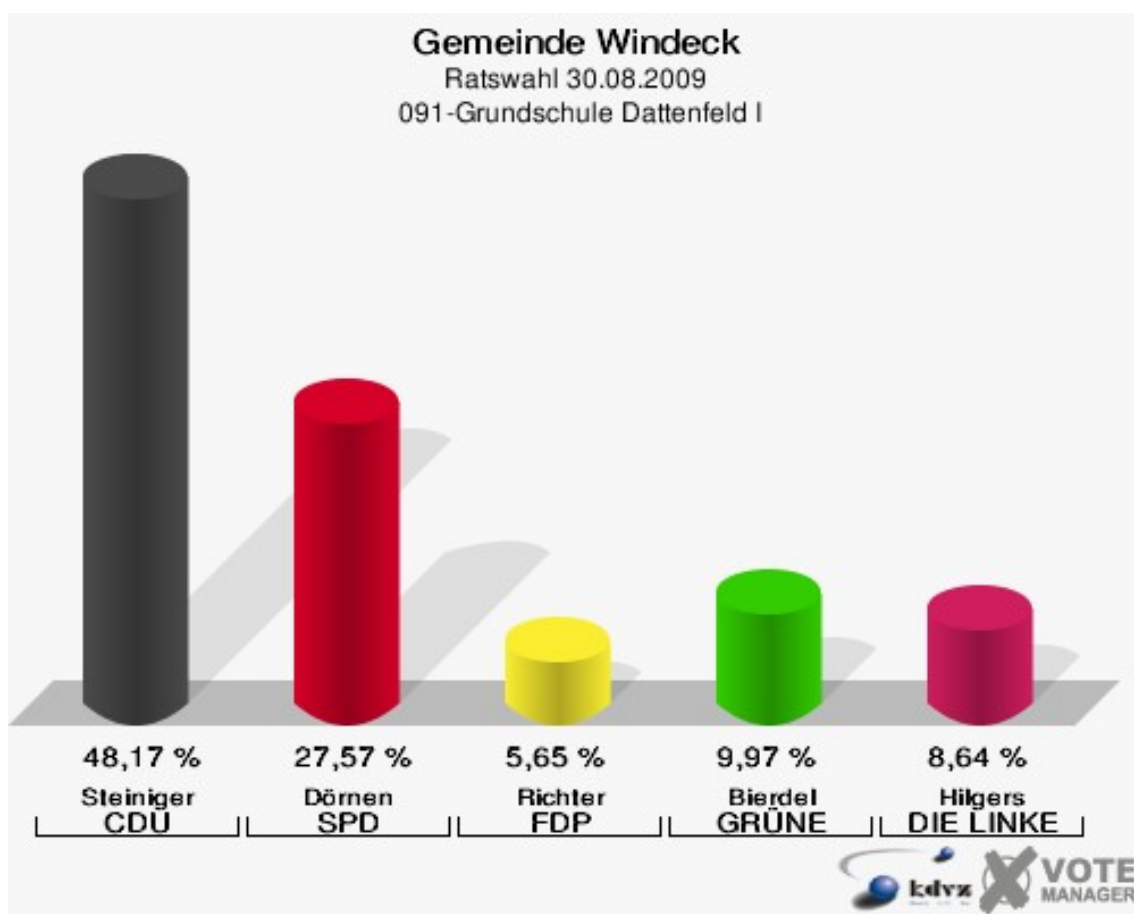

091-Grundschule Dattenfeld I

	Anzahl	Prozent
Wahlberechtigte	485	
Wähler/innen	306	63,09 %
ungültige Stimmen	5	1,63 %
gültige Stimmen	301	98,37 %
Steiniger, CDU	145	48,17 %
Dörnen, SPD	83	27,57 %
Richter, FDP	17	5,65 %
Bierdel, GRÜNE	30	9,97 %
Hilgers, DIE LINKE	26	8,64 %