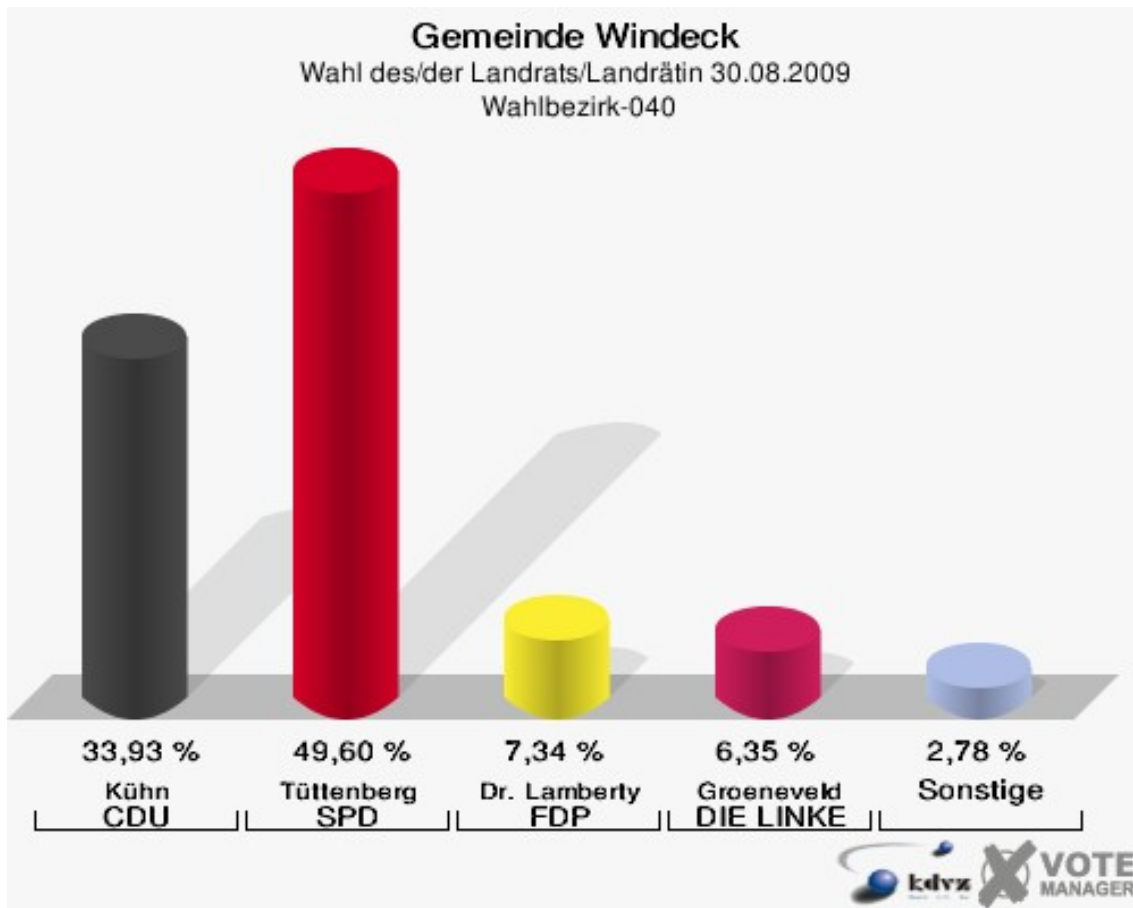

Wahlbezirk-040

	Anzahl	Prozent
Wahlberechtigte	1.011	
Wähler/innen	510	50,45 %
ungültige Stimmen	6	1,18 %
gültige Stimmen	504	98,82 %
Kühn, CDU	171	33,93 %
Tüttenberg, SPD	250	49,60 %
Dr. Lamberty, FDP	37	7,34 %
Groeneveld, DIE LINKE	32	6,35 %
Meise, NPD	6	1,19 %
Augustinowski, Volksabstimmung	8	1,59 %