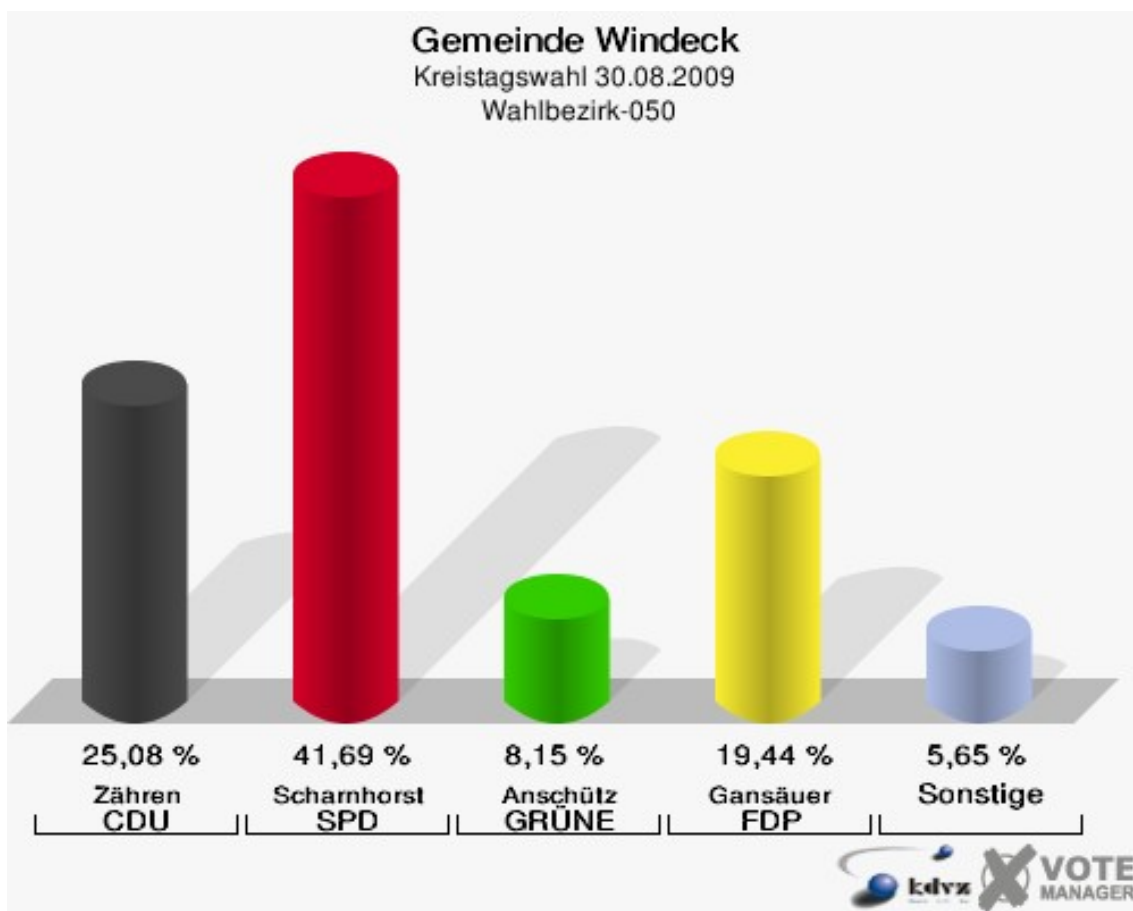

Wahlbezirk-050

	Anzahl	Prozent
Wahlberechtigte	1.094	
Wähler/innen	650	59,41 %
ungültige Stimmen	12	1,85 %
gültige Stimmen	638	98,15 %
Zähren, CDU	160	25,08 %
Scharnhorst, SPD	266	41,69 %
Anschütz, GRÜNE	52	8,15 %
Gansäuer, FDP	124	19,44 %
Fuad, DIE LINKE	16	2,51 %
Kerper, NPD	4	0,63 %
Henrichs, Volksabstimmung	10	1,57 %
BfM	0	0,00 %
Kniebes, FUW	6	0,94 %