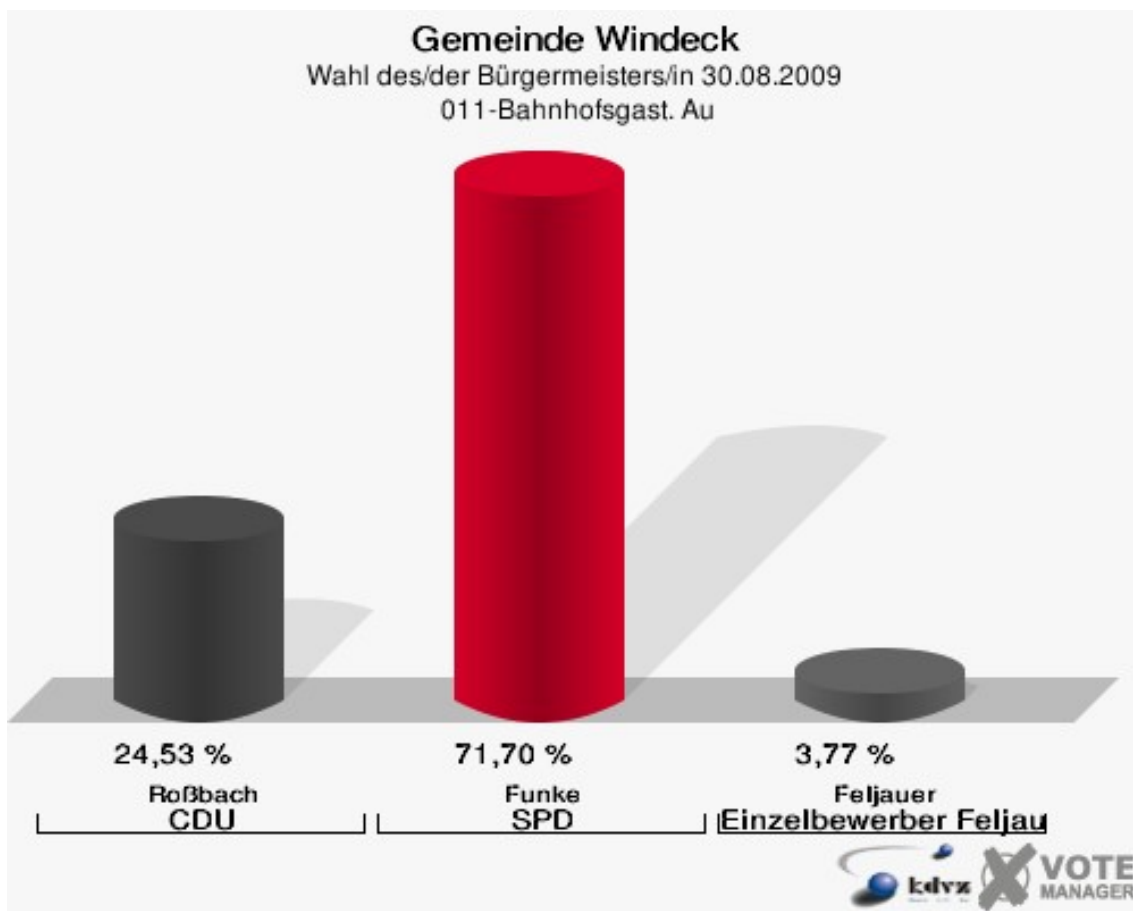

Stimmbezirke
011-Bahnhofsgast. Au

	Anzahl	Prozent
Wahlberechtigte	266	
Wähler/innen	107	40,23 %
ungültige Stimmen	1	0,93 %
gültige Stimmen	106	99,07 %
Roßbach, CDU	26	24,53 %
Funke, SPD	76	71,70 %
Feljauer, Einzelbewerber	4	3,77 %