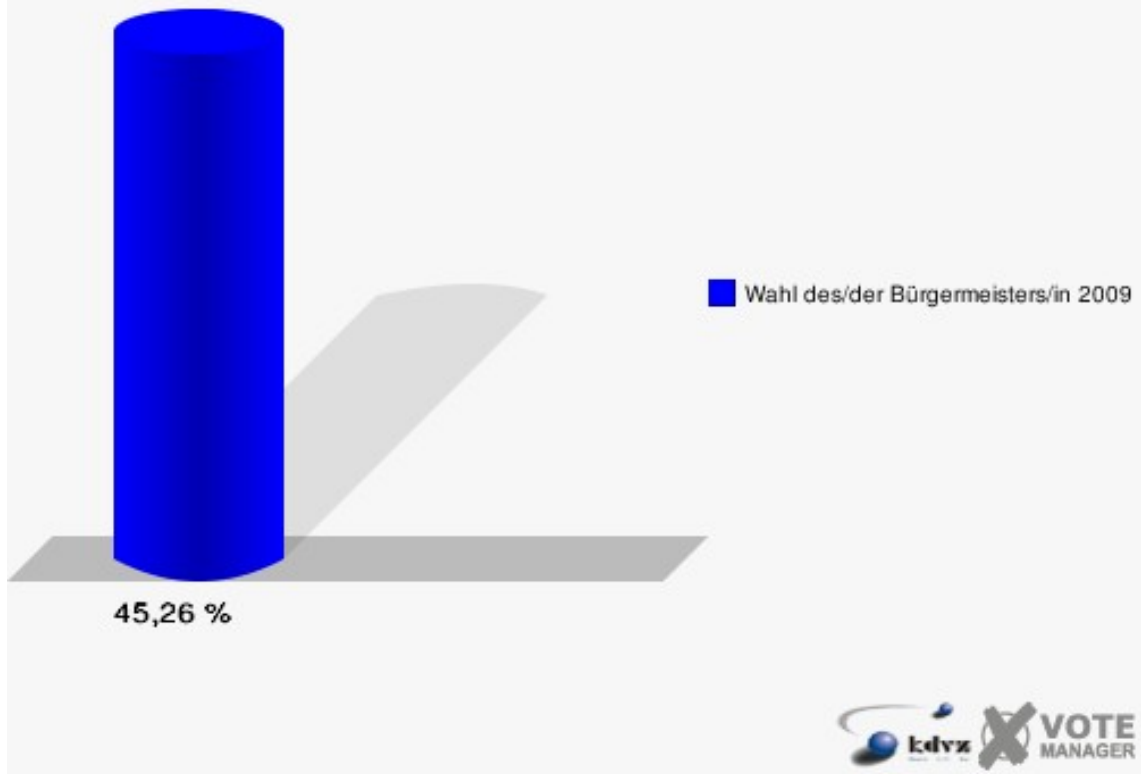

## Gemeinde Windeck

Wahl des/der Bürgermeisters/in 30.08.2009  
Wahlbeteiligung 012-Gasth. Siepelmeyer Imhausen