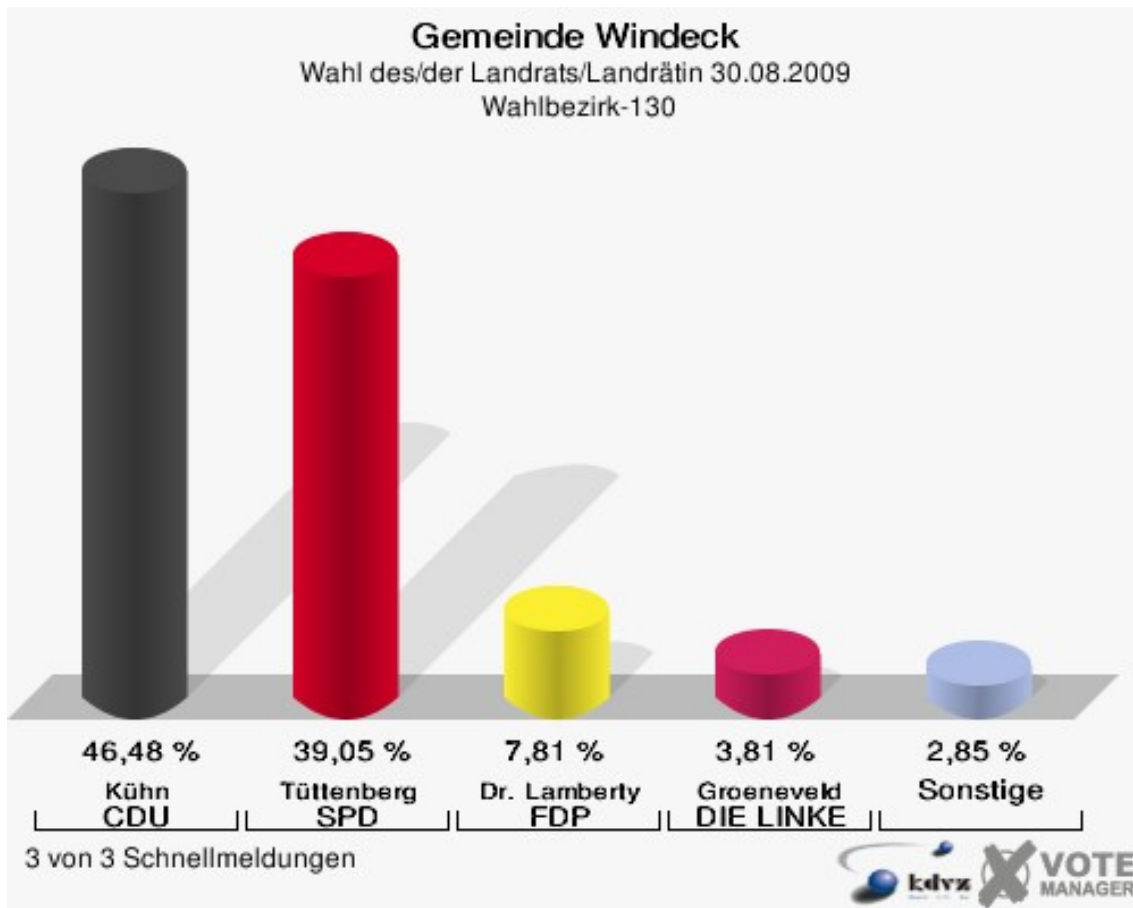

Wahlbezirk-130

	Anzahl	Prozent
Wahlberechtigte	975	
Wähler/innen	545	55,90 %
ungültige Stimmen	20	3,67 %
gültige Stimmen	525	96,33 %
Kühn, CDU	244	46,48 %
Tüttenberg, SPD	205	39,05 %
Dr. Lamberty, FDP	41	7,81 %
Groeneveld, DIE LINKE	20	3,81 %
Meise, NPD	6	1,14 %
Augustinowski, Volksabstimmung	9	1,71 %