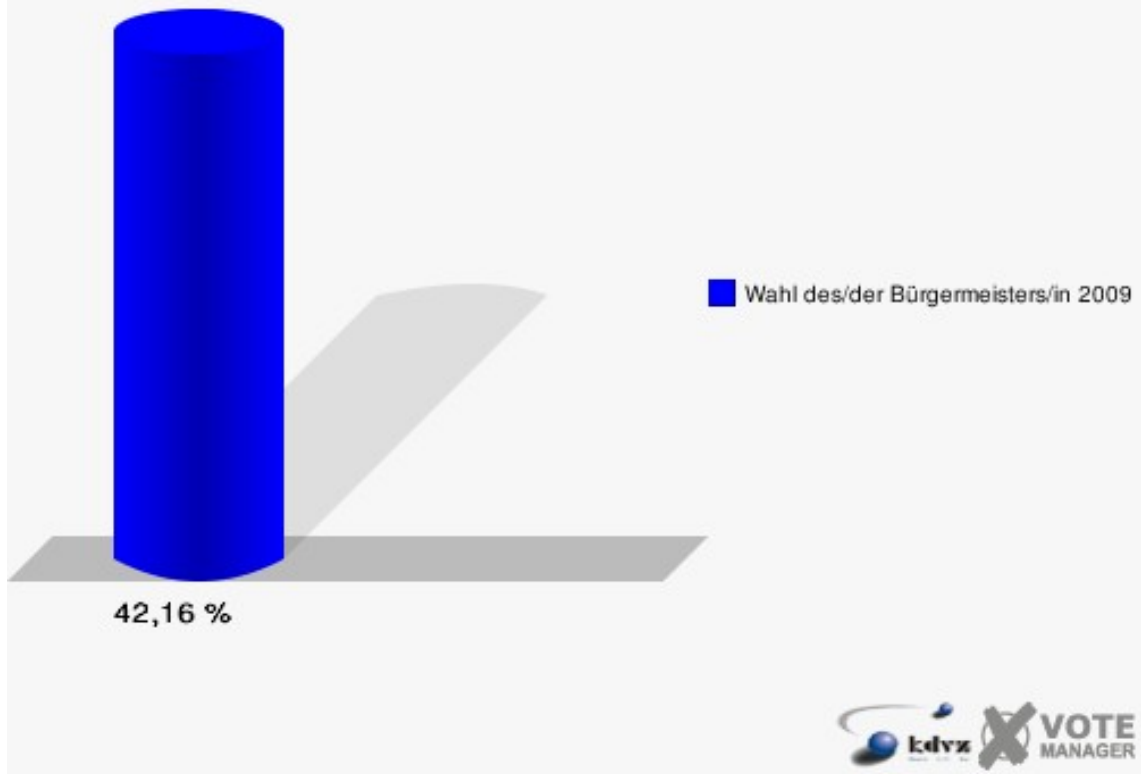

## Gemeinde Windeck

Wahl des/der Bürgermeisters/in 30.08.2009  
Wahlbeteiligung 142-Gasth.Zum Eichenhain Stromb.