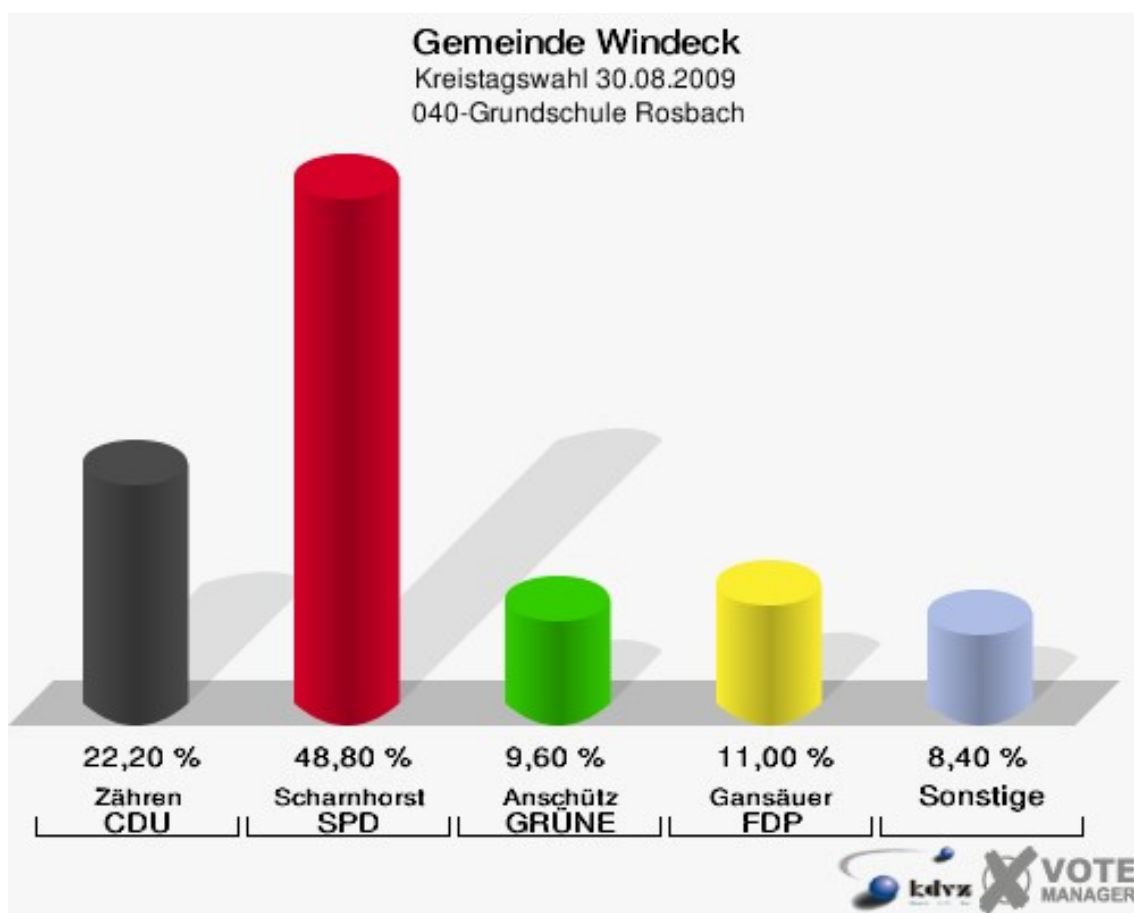

040-Grundschule Rosbach

	Anzahl	Prozent
Wahlberechtigte	1.011	
Wähler/innen	510	50,45 %
ungültige Stimmen	10	1,96 %
gültige Stimmen	500	98,04 %
Zähren, CDU	111	22,20 %
Scharnhorst, SPD	244	48,80 %
Anschütz, GRÜNE	48	9,60 %
Gansäuer, FDP	55	11,00 %
Fuad, DIE LINKE	28	5,60 %
Kerper, NPD	6	1,20 %
Henrichs, Volksabstimmung	8	1,60 %
BfM	0	0,00 %
Kniebes, FUW	0	0,00 %