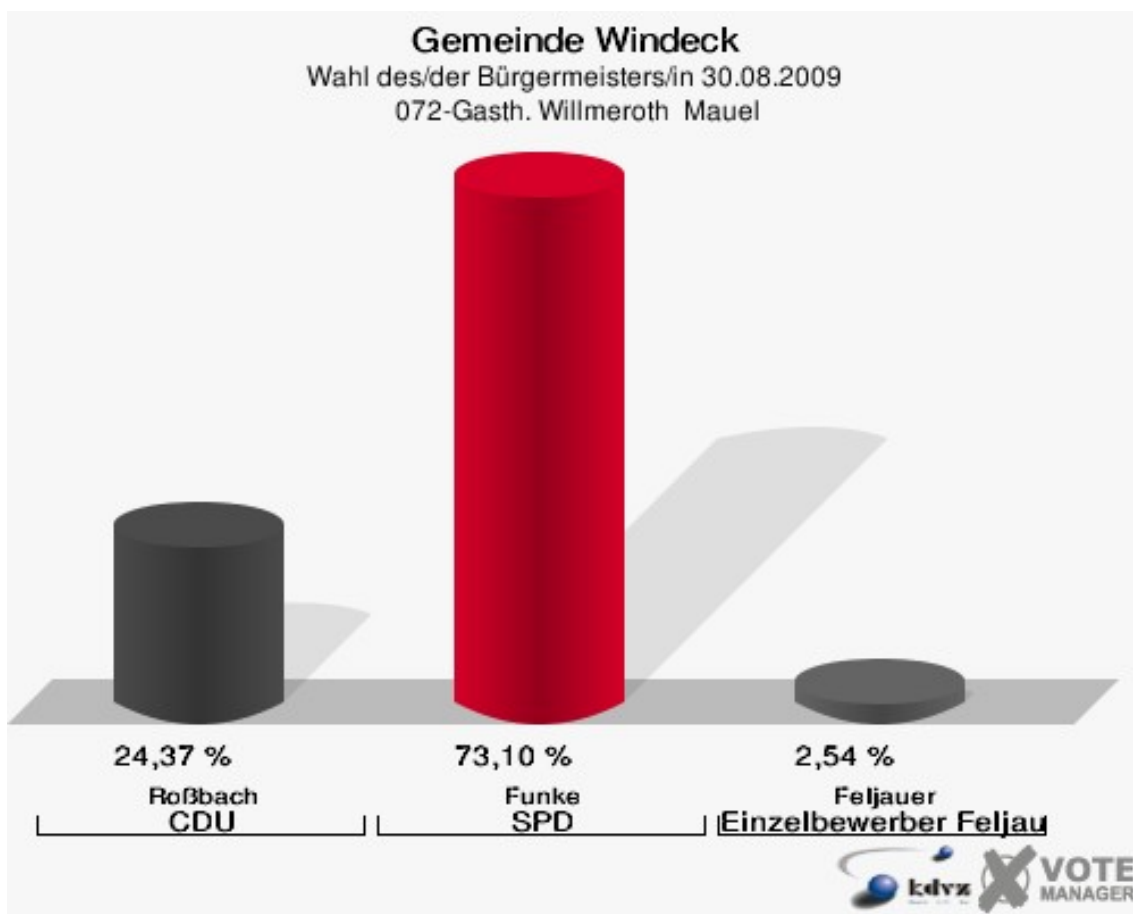

072-Gasth. Willmeroth Mauel

	Anzahl	Prozent
Wahlberechtigte	398	
Wähler/innen	199	50,00 %
ungültige Stimmen	2	1,01 %
gültige Stimmen	197	98,99 %
Roßbach, CDU	48	24,37 %
Funke, SPD	144	73,10 %
Feljauer, Einzelbewerber	5	2,54 %