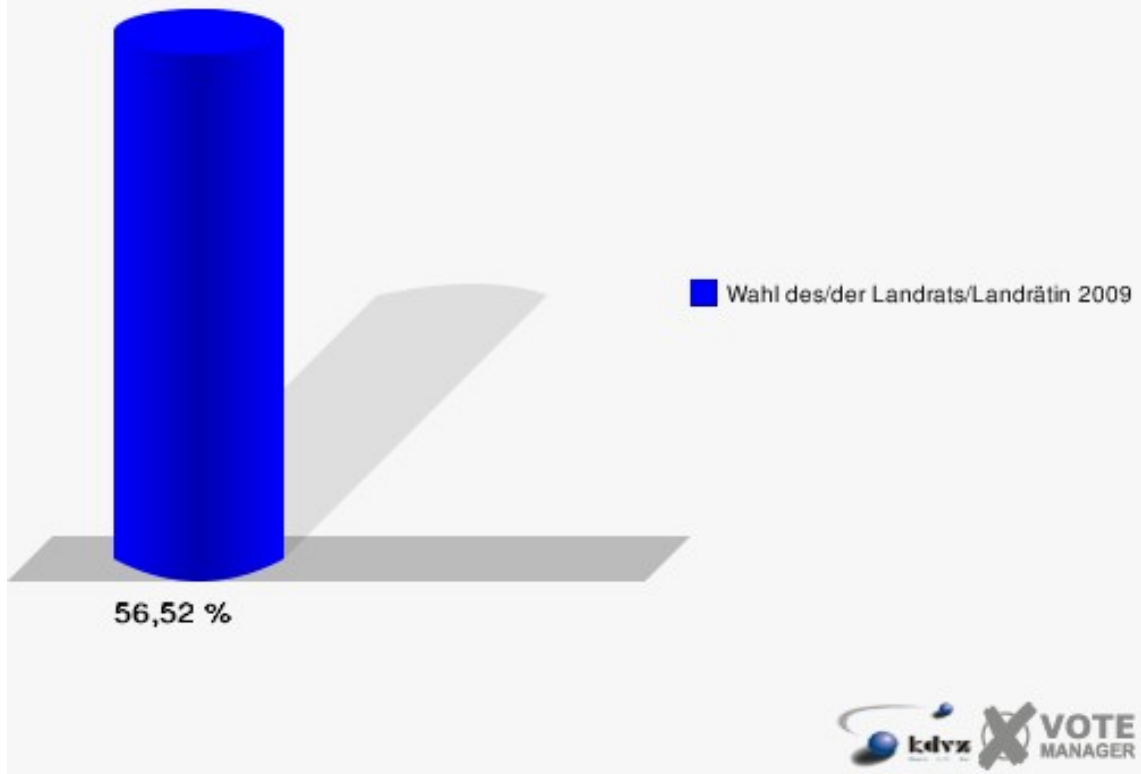

Gemeinde Windeck

Wahl des/der Landrats/Landrätin 30.08.2009
Wahlbeteiligung 150-Gasth. Alt Werfen Werfen

161-Grundschule Herchen

	Anzahl	Prozent
Wahlberechtigte	722	
Wähler/innen	347	48,06 %
ungültige Stimmen	11	3,17 %
gültige Stimmen	336	96,83 %
Kühn, CDU	187	55,65 %
Tüttenberg, SPD	83	24,70 %
Dr. Lamberty, FDP	20	5,95 %
Groeneveld, DIE LINKE	27	8,04 %
Meise, NPD	7	2,08 %
Augustinowski, Volksabstimmung	12	3,57 %