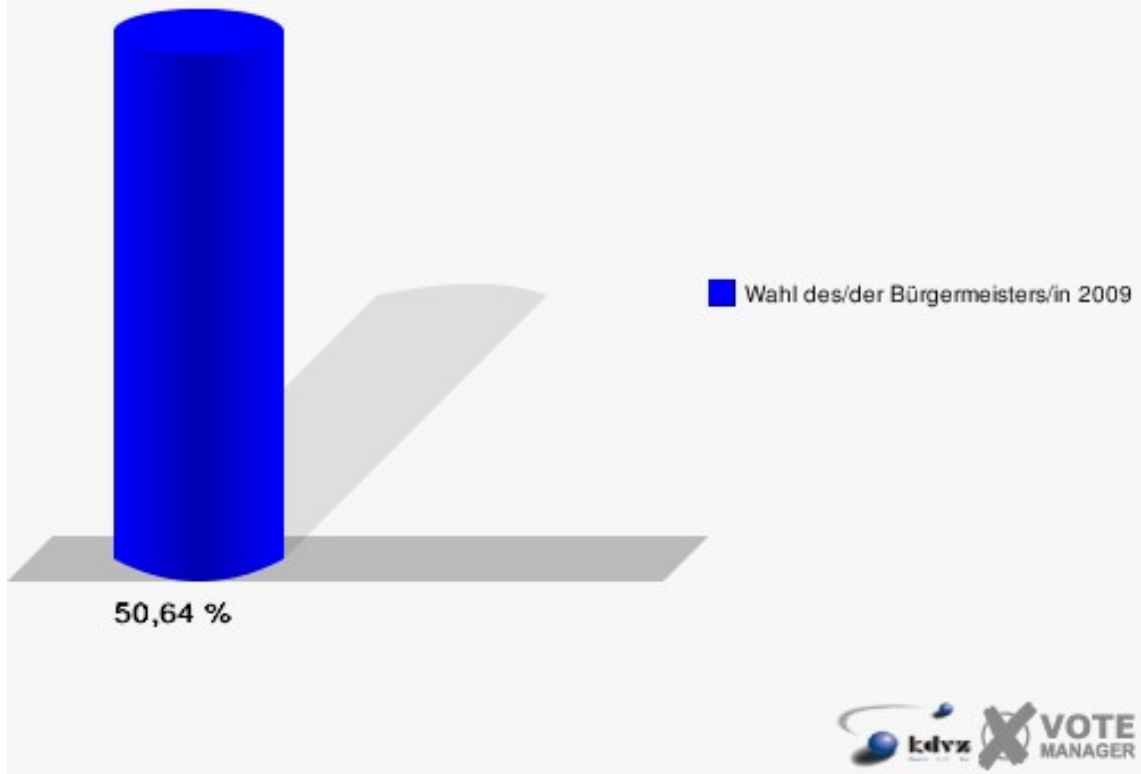

Gemeinde Windeck

Wahl des/der Bürgermeisters/in 30.08.2009
Wahlbeteiligung 040-Grundschule Rosbach

050-Hauptschule Rosbach II

	Anzahl	Prozent
Wahlberechtigte	1.094	
Wähler/innen	650	59,41 %
ungültige Stimmen	9	1,38 %
gültige Stimmen	641	98,62 %
Roßbach, CDU	160	24,96 %
Funke, SPD	463	72,23 %
Feljauer, Einzelbewerber	18	2,81 %