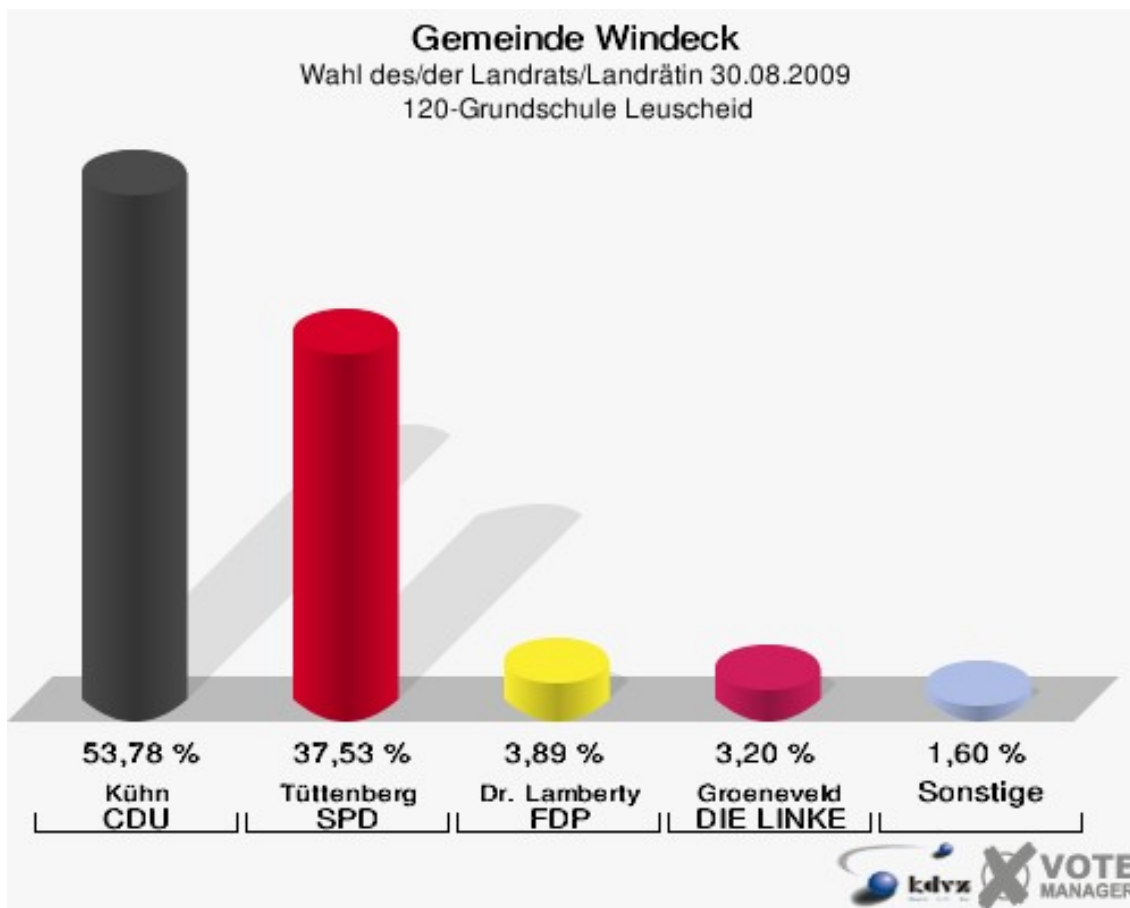

120-Grundschule Leuscheid

	Anzahl	Prozent
Wahlberechtigte	939	
Wähler/innen	445	47,39 %
ungültige Stimmen	8	1,80 %
gültige Stimmen	437	98,20 %
Kühn, CDU	235	53,78 %
Tüttenberg, SPD	164	37,53 %
Dr. Lamberty, FDP	17	3,89 %
Groeneveld, DIE LINKE	14	3,20 %
Meise, NPD	2	0,46 %
Augustinowski, Volksabstimmung	5	1,14 %