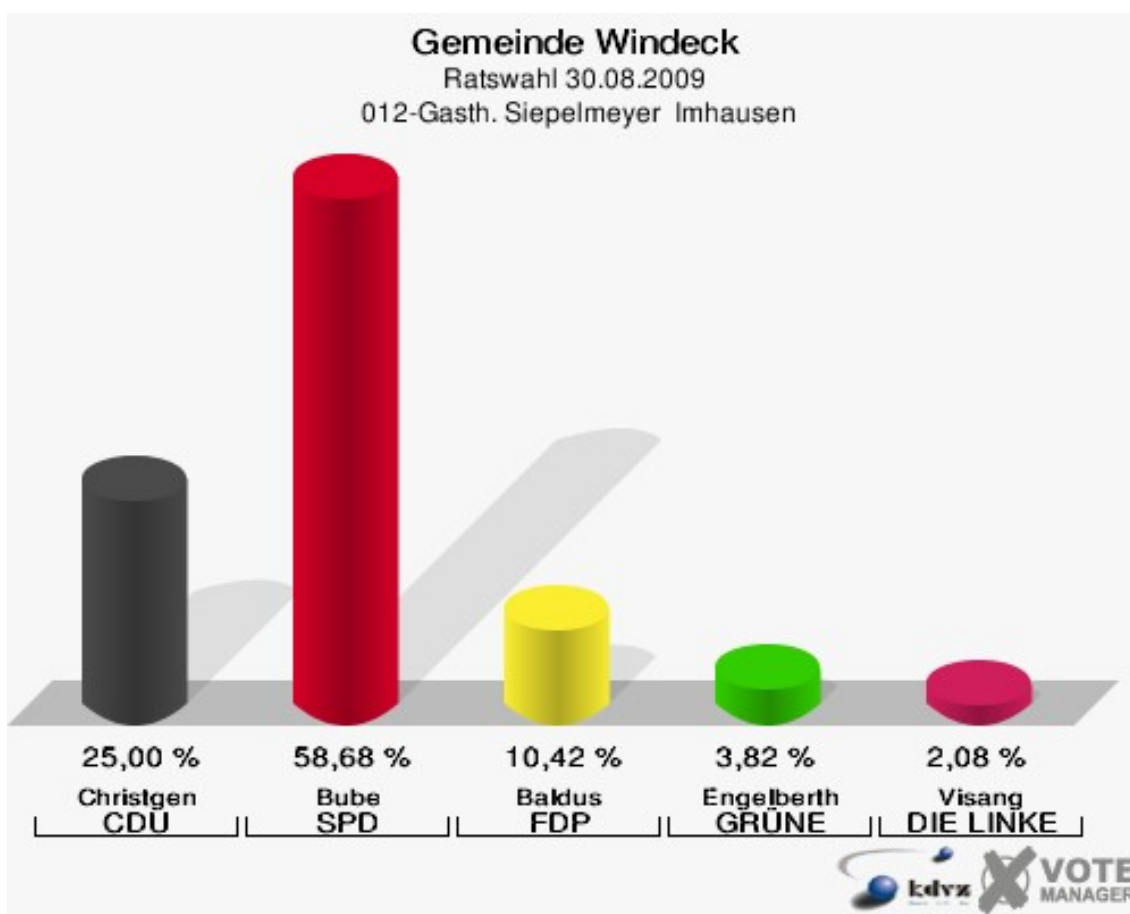

012-Gasth. Siepelmeyer Imhausen

	Anzahl	Prozent
Wahlberechtigte	643	
Wähler/innen	291	45,26 %
ungültige Stimmen	3	1,03 %
gültige Stimmen	288	98,97 %
Christgen, CDU	72	25,00 %
Bube, SPD	169	58,68 %
Baldus, FDP	30	10,42 %
Engelberth, GRÜNE	11	3,82 %
Visang, DIE LINKE	6	2,08 %