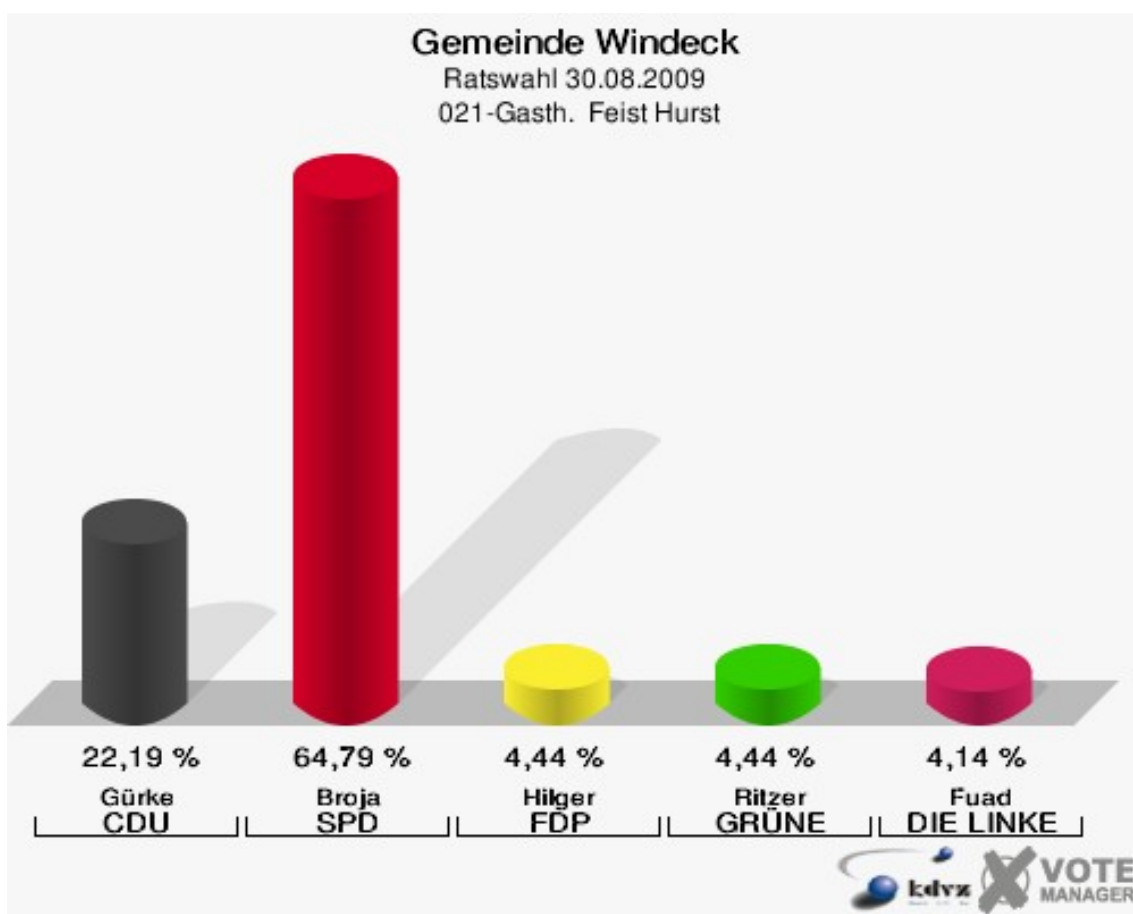

021-Gasth. Feist Hurst

	Anzahl	Prozent
Wahlberechtigte	713	
Wähler/innen	345	48,39 %
ungültige Stimmen	7	2,03 %
gültige Stimmen	338	97,97 %
Gürke, CDU	75	22,19 %
Broja, SPD	219	64,79 %
Hilger, FDP	15	4,44 %
Ritzer, GRÜNE	15	4,44 %
Fuad, DIE LINKE	14	4,14 %