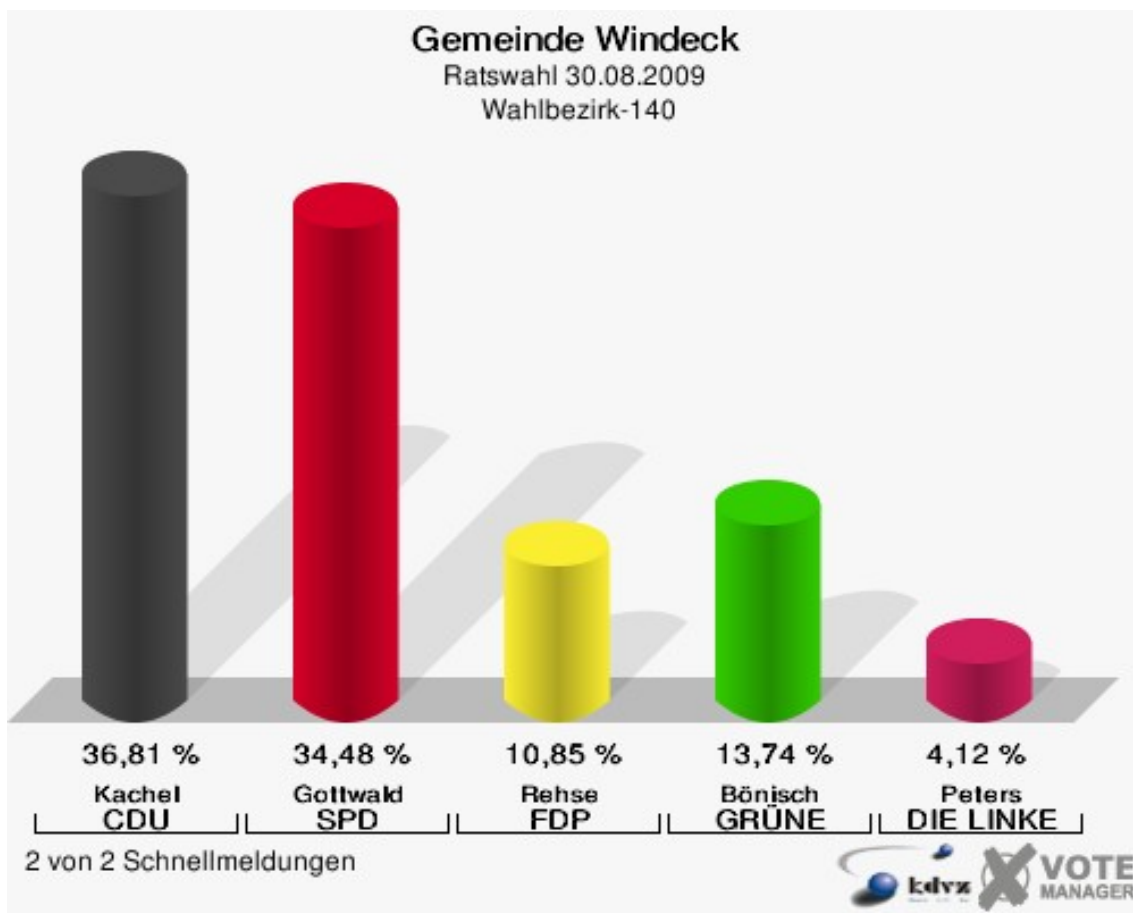

Wahlbezirk-140

	Anzahl	Prozent
Wahlberechtigte	1.306	
Wähler/innen	735	56,28 %
ungültige Stimmen	7	0,95 %
gültige Stimmen	728	99,05 %
Kachel, CDU	268	36,81 %
Gottwald, SPD	251	34,48 %
Rehse, FDP	79	10,85 %
Bönisch, GRÜNE	100	13,74 %
Peters, DIE LINKE	30	4,12 %

Gewählt:

Kachel, Ulricke (CDU)