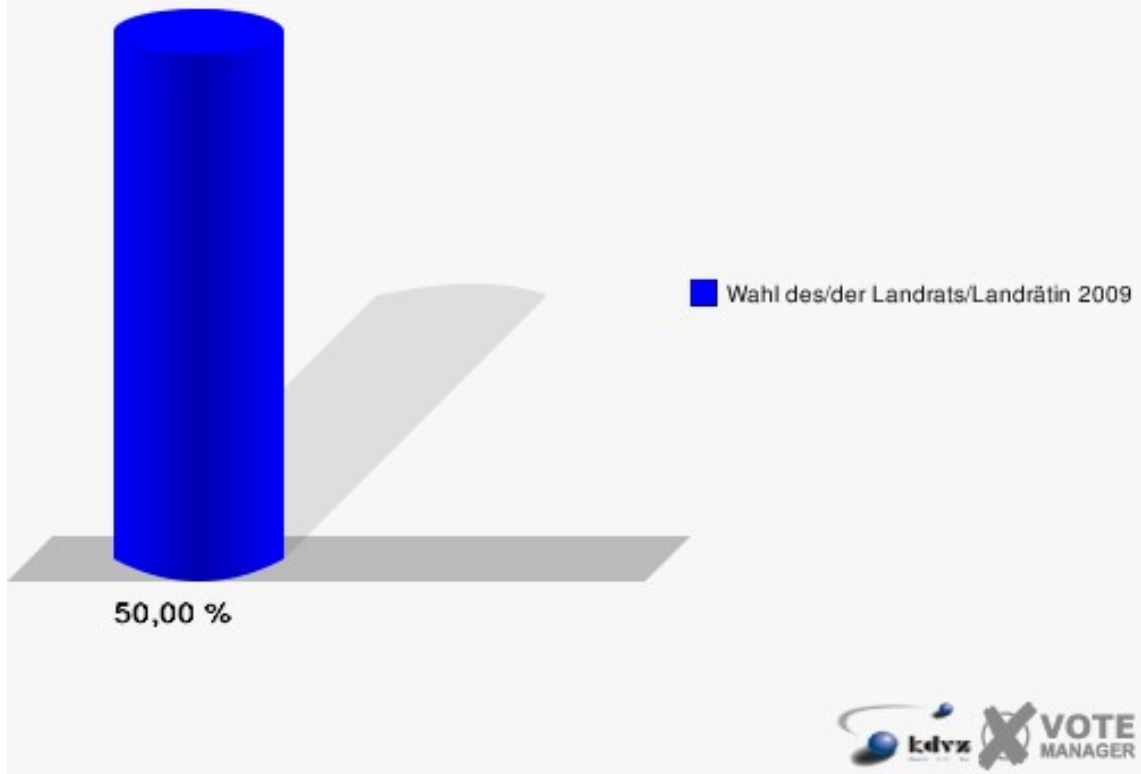

Gemeinde Windeck

Wahl des/der Landrats/Landrätin 30.08.2009
Wahlbeteiligung 072-Gasth. Willmeroth Mauel

081-Grundschule Schladern

	Anzahl	Prozent
Wahlberechtigte	869	
Wähler/innen	383	44,07 %
ungültige Stimmen	9	2,35 %
gültige Stimmen	374	97,65 %
Kühn, CDU	170	45,45 %
Tüttenberg, SPD	159	42,51 %
Dr. Lamberty, FDP	21	5,61 %
Groeneveld, DIE LINKE	14	3,74 %
Meise, NPD	6	1,60 %
Augustinowski, Volksabstimmung	4	1,07 %