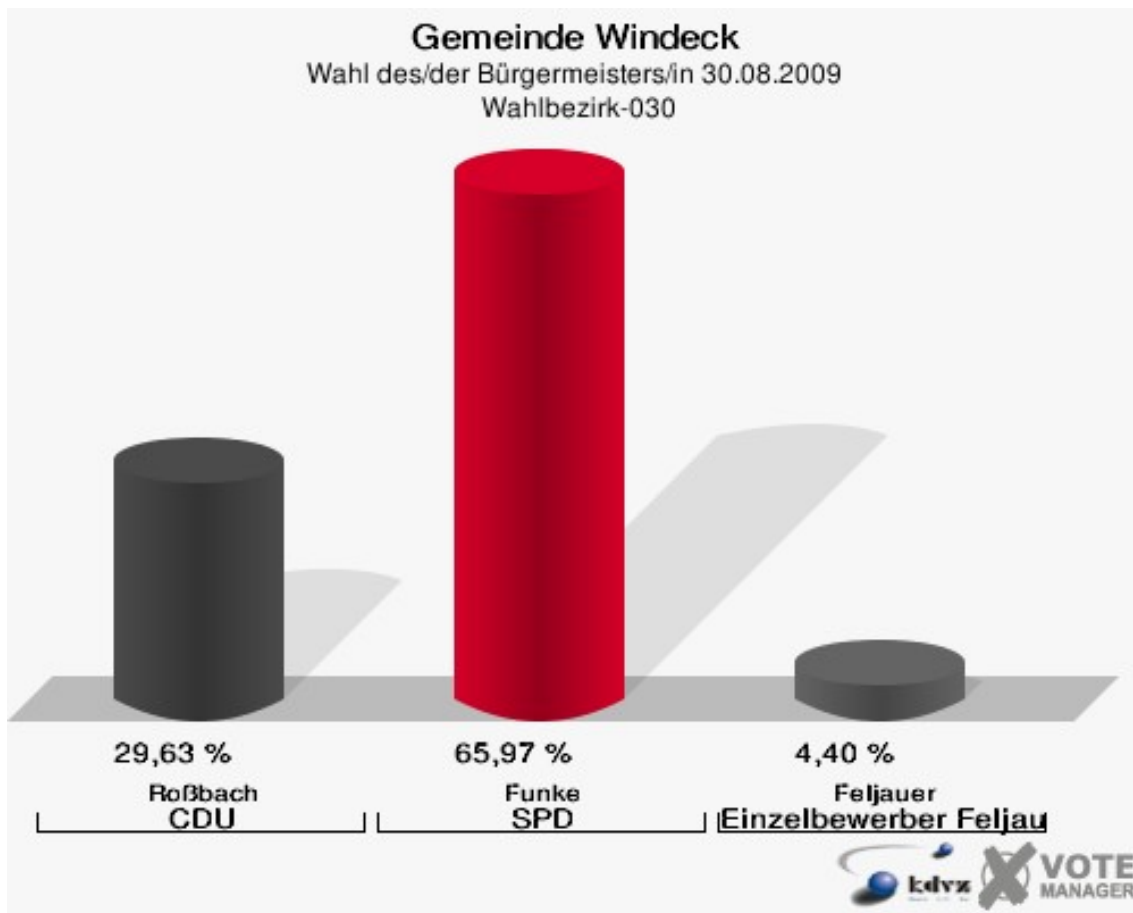

Wahlbezirk-030

	Anzahl	Prozent
Wahlberechtigte	809	
Wähler/innen	437	54,02 %
ungültige Stimmen	5	1,14 %
gültige Stimmen	432	98,86 %
Roßbach, CDU	128	29,63 %
Funke, SPD	285	65,97 %
Feljauer, Einzelbewerber	19	4,40 %