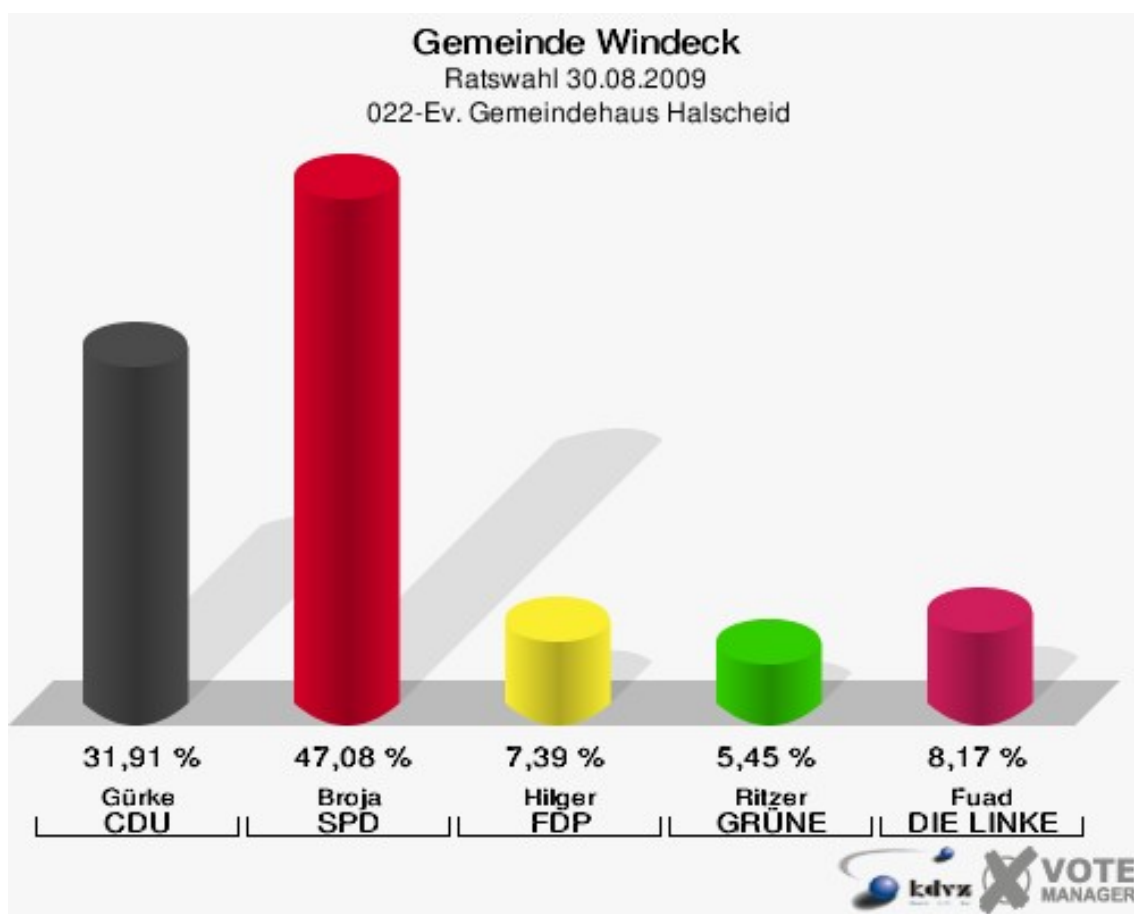

022-Ev. Gemeindehaus Halscheid

	Anzahl	Prozent
Wahlberechtigte	298	
Wähler/innen	261	87,58 %
ungültige Stimmen	4	1,53 %
gültige Stimmen	257	98,47 %
Gürke, CDU	82	31,91 %
Broja, SPD	121	47,08 %
Hilger, FDP	19	7,39 %
Ritzer, GRÜNE	14	5,45 %
Fuad, DIE LINKE	21	8,17 %