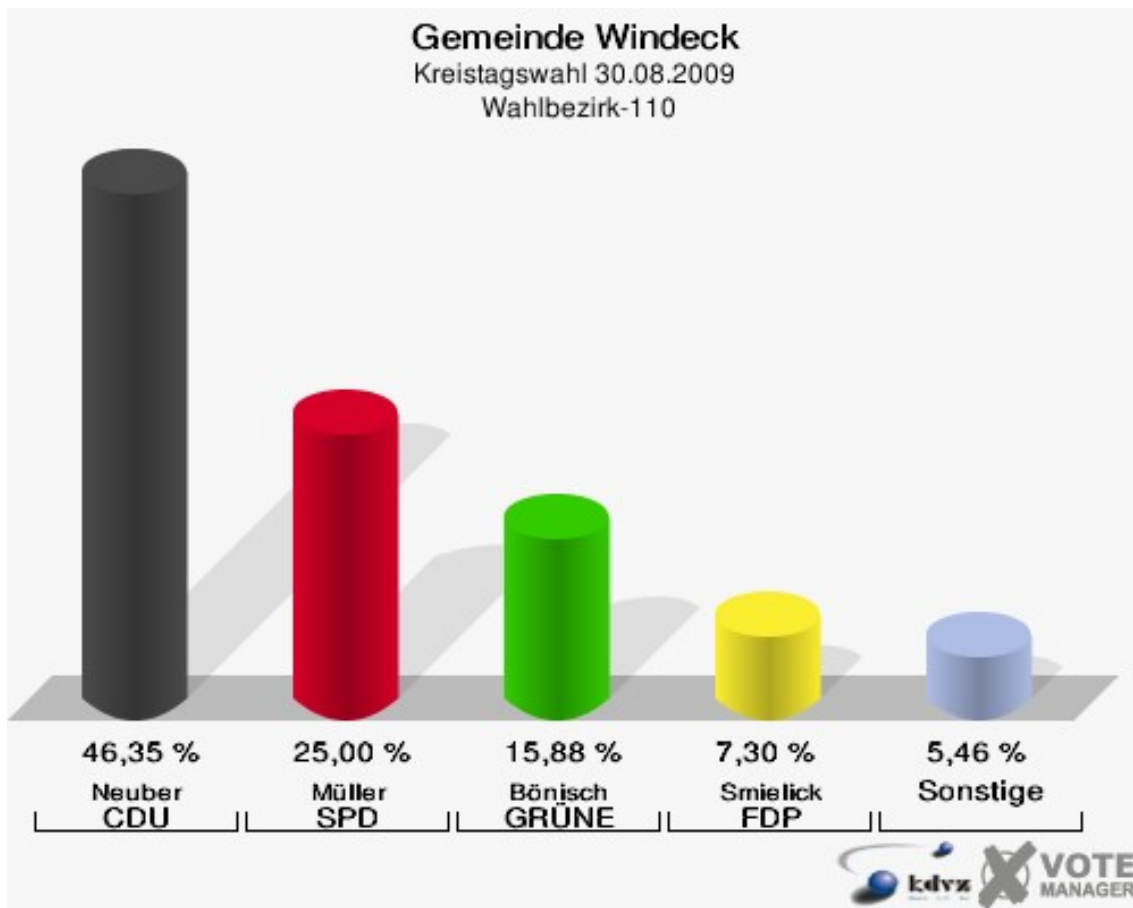

Wahlbezirk-110

	Anzahl	Prozent
Wahlberechtigte	932	
Wähler/innen	562	60,30 %
ungültige Stimmen	14	2,49 %
gültige Stimmen	548	97,51 %
Neuber, CDU	254	46,35 %
Müller, SPD	137	25,00 %
Bönisch, GRÜNE	87	15,88 %
Smielick, FDP	40	7,30 %
Kemper, DIE LINKE	16	2,92 %
Joest, NPD	6	1,09 %
Buchta, Volksabstimmung	6	1,09 %
BfM	0	0,00 %
Jünger, FUW	2	0,36 %