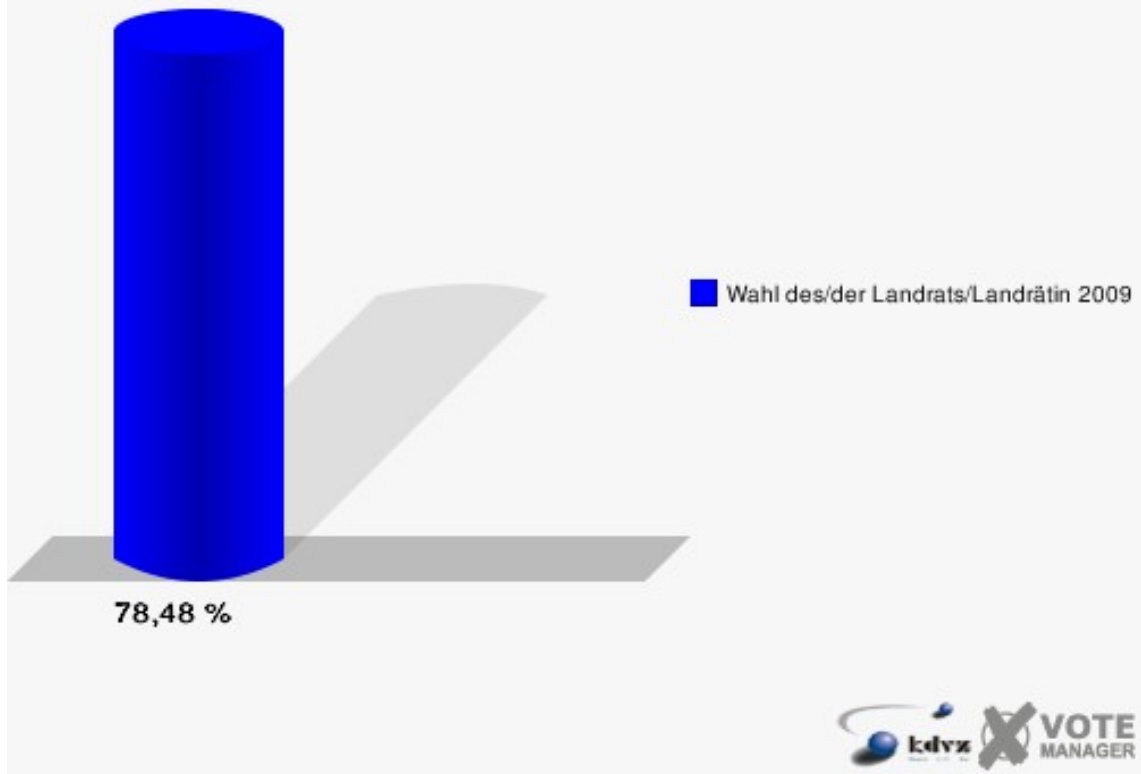

Gemeinde Windeck
Wahl des/der Landrats/Landrätin 30.08.2009
Wahlbeteiligung 013-Dorfgem.Haus Geilhausen

021-Gasth. Feist Hurst

	Anzahl	Prozent
Wahlberechtigte	713	
Wähler/innen	345	48,39 %
ungültige Stimmen	13	3,77 %
gültige Stimmen	332	96,23 %
Kühn, CDU	126	37,95 %
Tüttenberg, SPD	152	45,78 %
Dr. Lamberty, FDP	21	6,33 %
Groeneveld, DIE LINKE	20	6,02 %
Meise, NPD	7	2,11 %
Augustinowski, Volksabstimmung	6	1,81 %