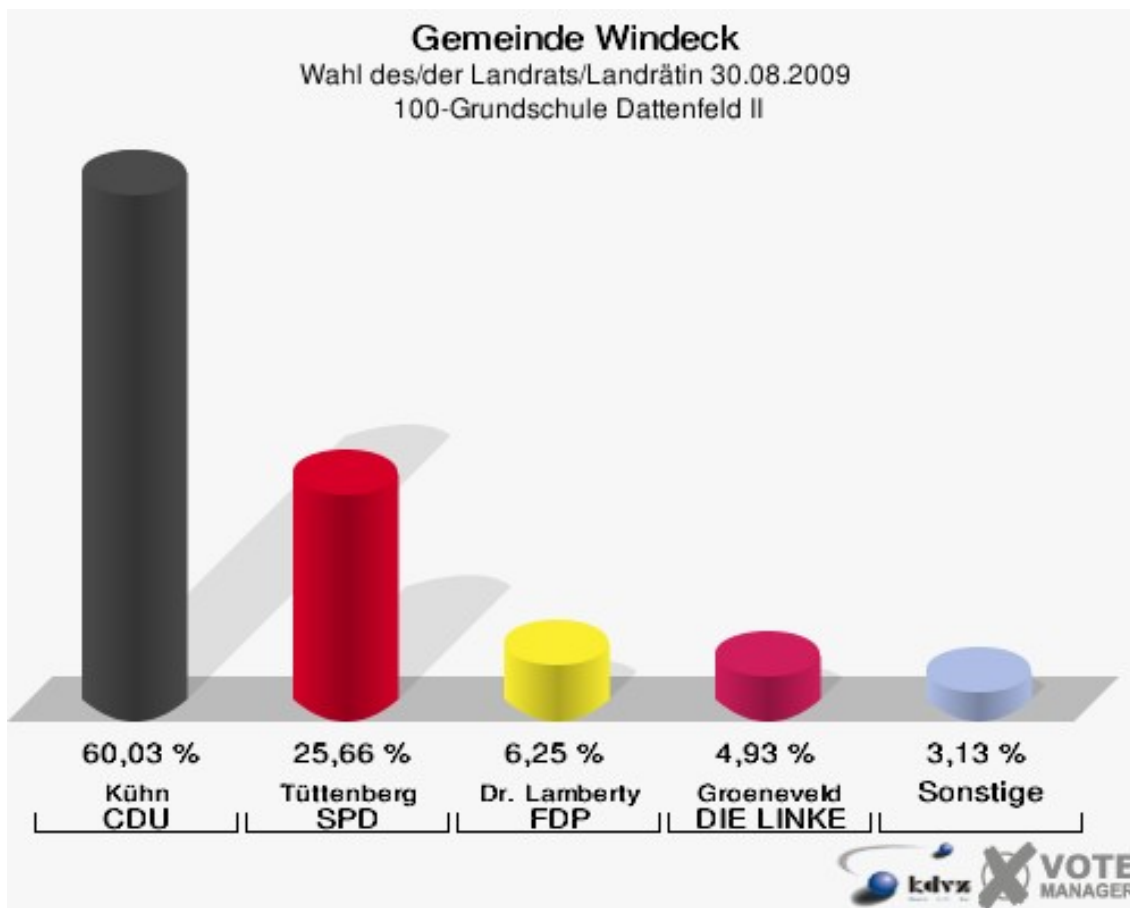

100-Grundschule Dattenfeld II

	Anzahl	Prozent
Wahlberechtigte	1.260	
Wähler/innen	618	49,05 %
ungültige Stimmen	10	1,62 %
gültige Stimmen	608	98,38 %
Kühn, CDU	365	60,03 %
Tüttenberg, SPD	156	25,66 %
Dr. Lamberty, FDP	38	6,25 %
Groeneveld, DIE LINKE	30	4,93 %
Meise, NPD	13	2,14 %
Augustinowski, Volksabstimmung	6	0,99 %