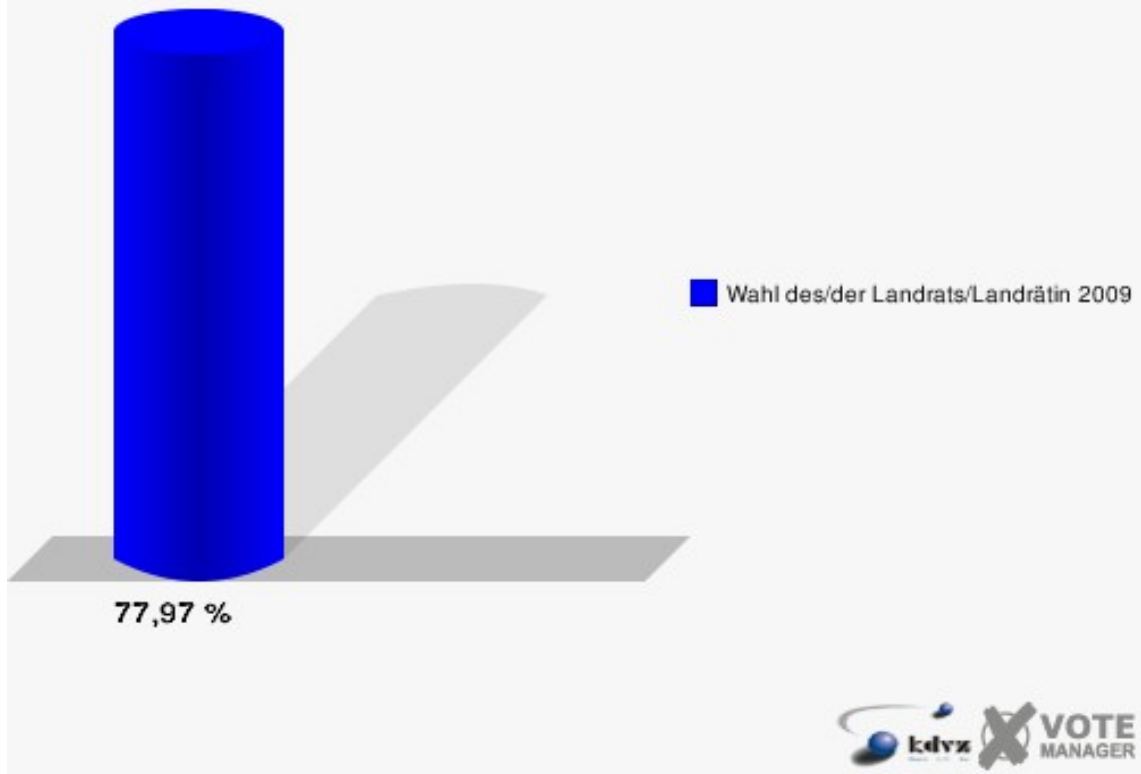

## Gemeinde Windeck

Wahl des/der Landrats/Landrätin 30.08.2009  
Wahlbeteiligung 062-Ev. Gemeindehaus Gierzhagen