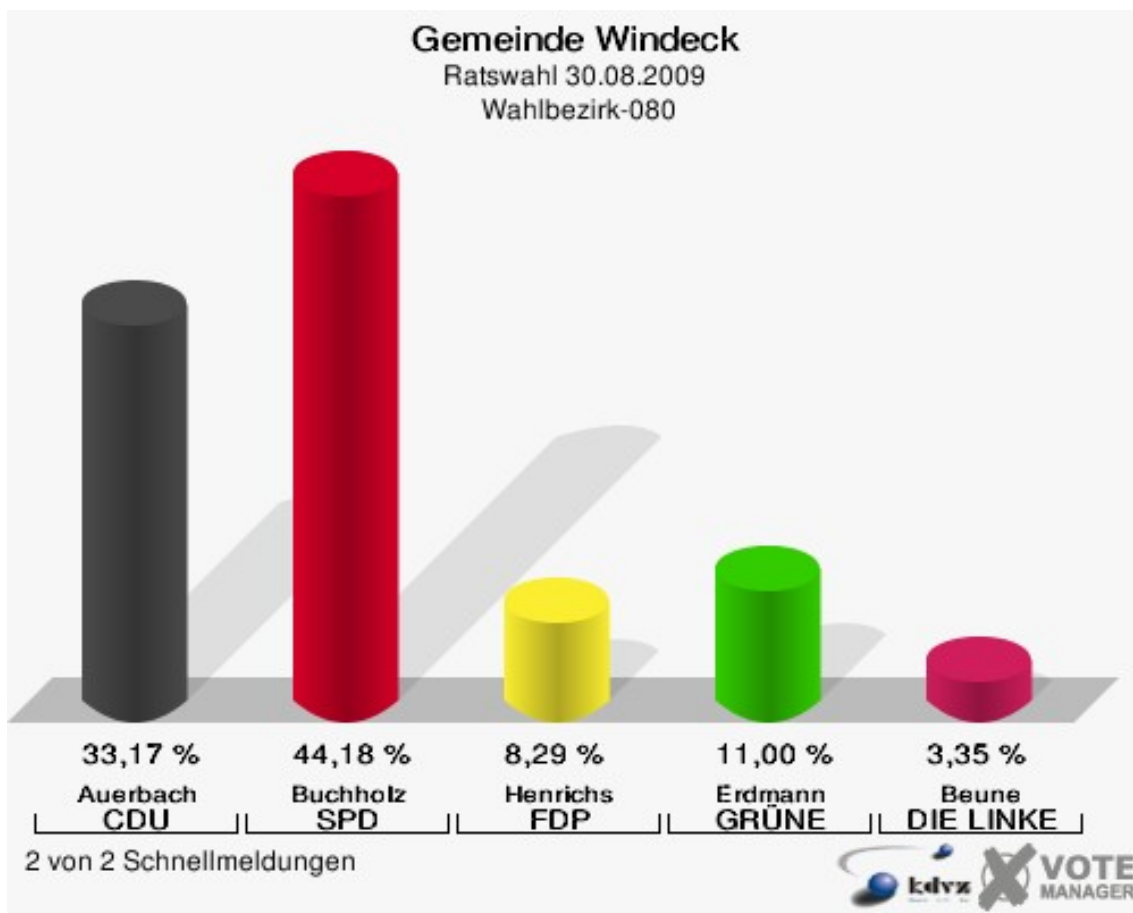

Wahlbezirk-080

	Anzahl	Prozent
Wahlberechtigte	1.138	
Wähler/innen	645	56,68 %
ungültige Stimmen	18	2,79 %
gültige Stimmen	627	97,21 %
Auerbach, CDU	208	33,17 %
Buchholz, SPD	277	44,18 %
Henrichs, FDP	52	8,29 %
Erdmann, GRÜNE	69	11,00 %
Beune, DIE LINKE	21	3,35 %

Gewählt:

Buchholz, Rainer (SPD)