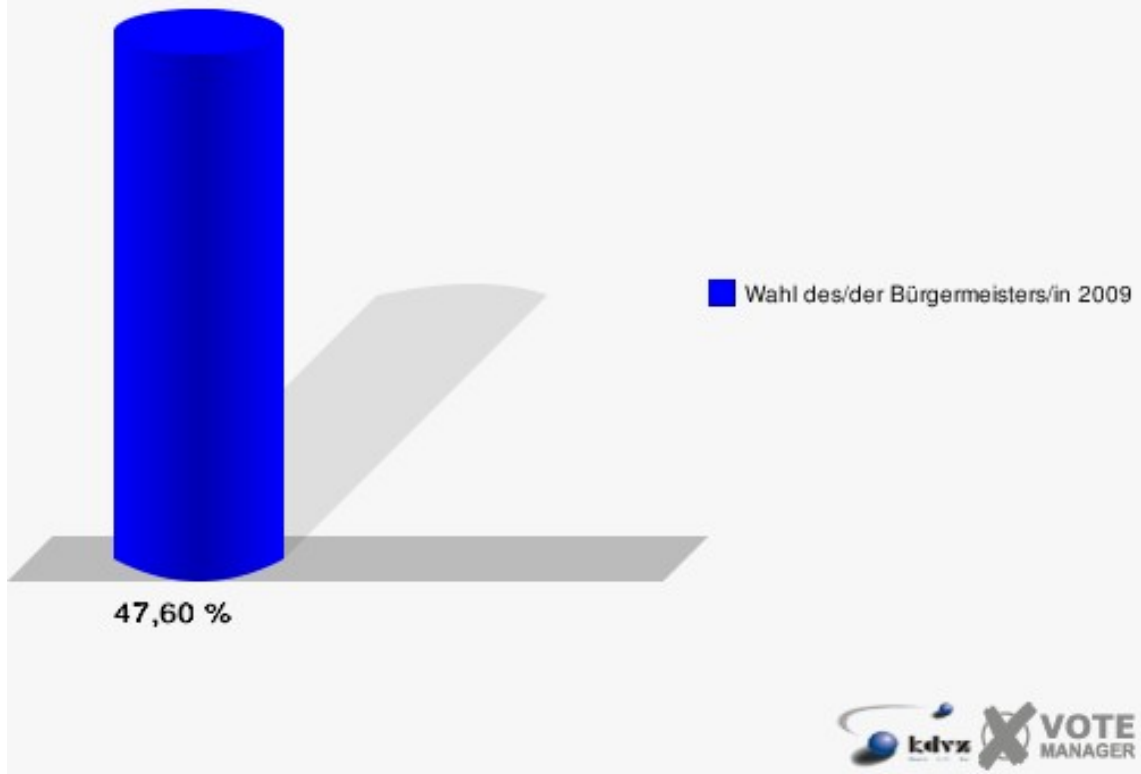

Gemeinde Windeck
Wahl des/der Bürgermeisters/in 30.08.2009
Wahlbeteiligung Wahlbezirk-120

Wahlbezirk-130

	Anzahl	Prozent
Wahlberechtigte	975	
Wähler/innen	546	56,00 %
ungültige Stimmen	11	2,01 %
gültige Stimmen	535	97,99 %
Roßbach, CDU	165	30,84 %
Funke, SPD	358	66,92 %
Feljauer, Einzelbewerber	12	2,24 %