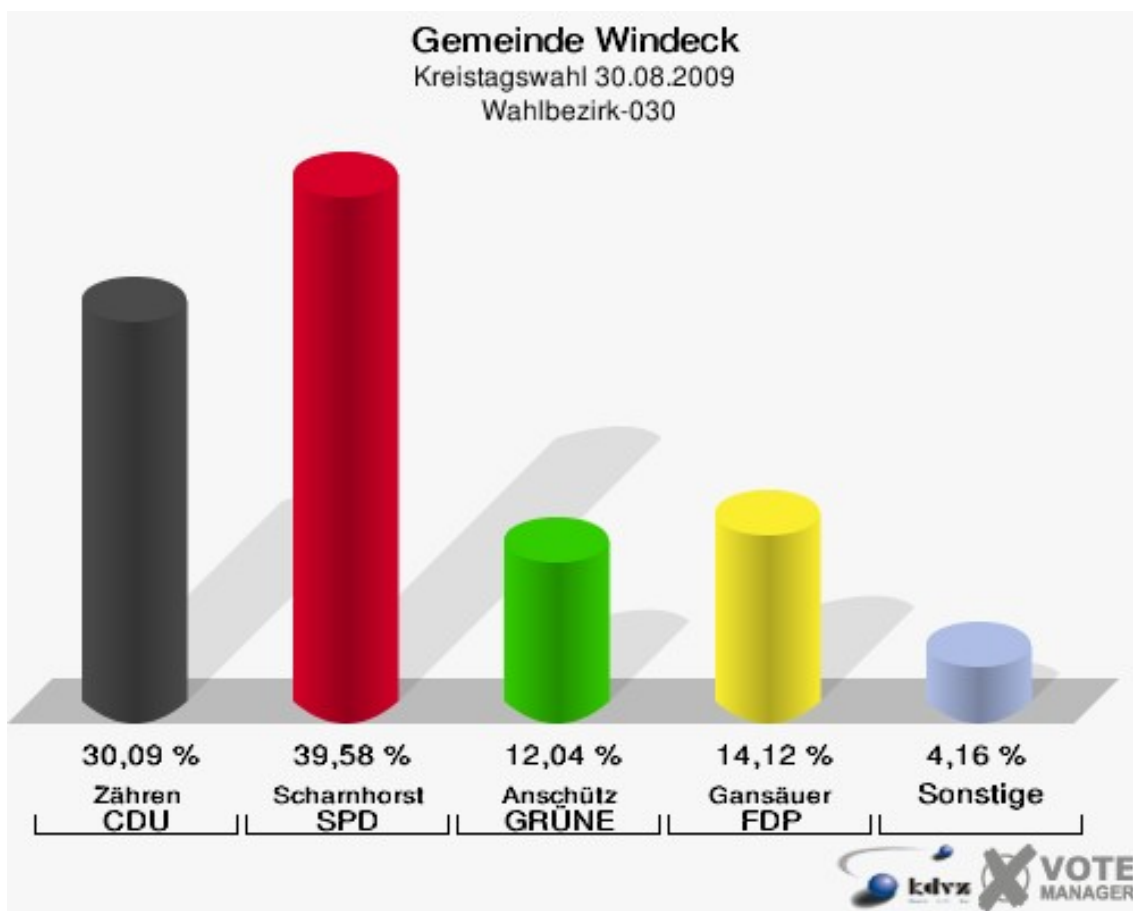

Wahlbezirk-030

	Anzahl	Prozent
Wahlberechtigte	809	
Wähler/innen	437	54,02 %
ungültige Stimmen	5	1,14 %
gültige Stimmen	432	98,86 %
Zähren, CDU	130	30,09 %
Scharnhorst, SPD	171	39,58 %
Anschütz, GRÜNE	52	12,04 %
Gansäuer, FDP	61	14,12 %
Fuad, DIE LINKE	8	1,85 %
Kerper, NPD	4	0,93 %
Henrichs, Volksabstimmung	3	0,69 %
BfM	0	0,00 %
Kniebes, FUW	3	0,69 %