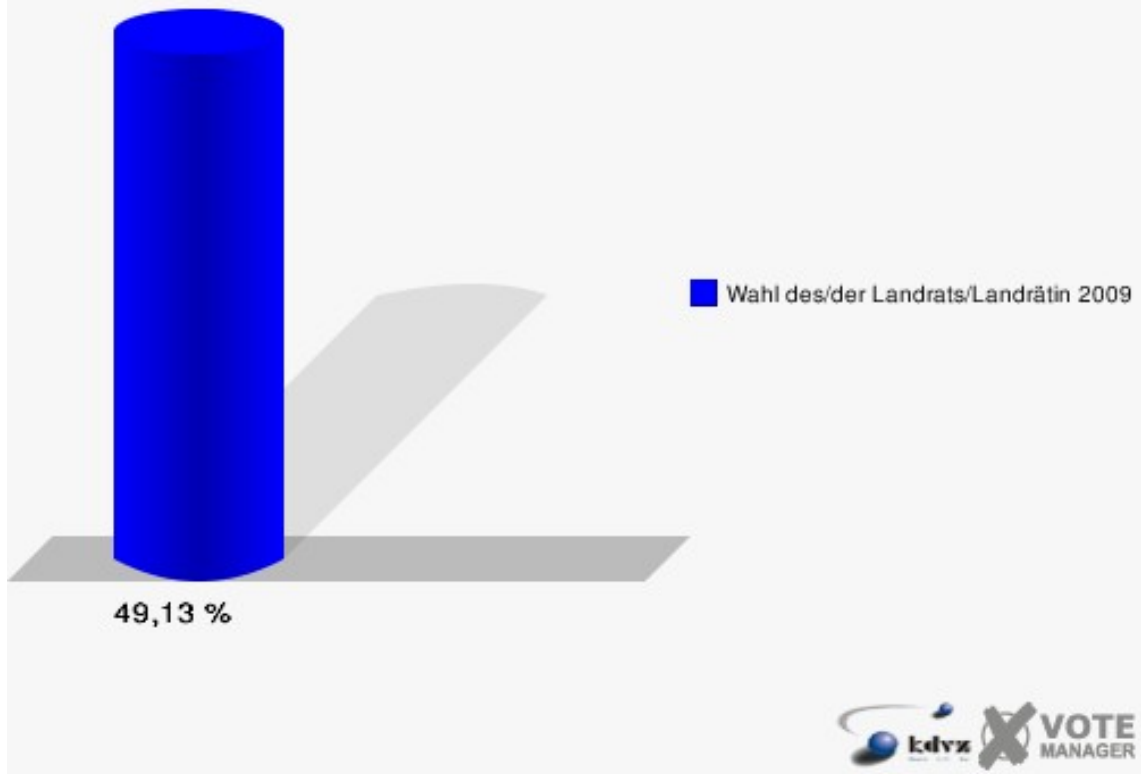

Gemeinde Windeck

Wahl des/der Landrats/Landrätin 30.08.2009
Wahlbeteiligung 131-Gasth.Dahlhauser Hof Ehrenh.

132-Gaststätte Ehrenstein Irsen

	Anzahl	Prozent
Wahlberechtigte	378	
Wähler/innen	144	38,10 %
ungültige Stimmen	6	4,17 %
gültige Stimmen	138	95,83 %
Kühn, CDU	73	52,90 %
Tüttenberg, SPD	45	32,61 %
Dr. Lamberty, FDP	12	8,70 %
Groeneveld, DIE LINKE	1	0,72 %
Meise, NPD	3	2,17 %
Augustinowski, Volksabstimmung	4	2,90 %