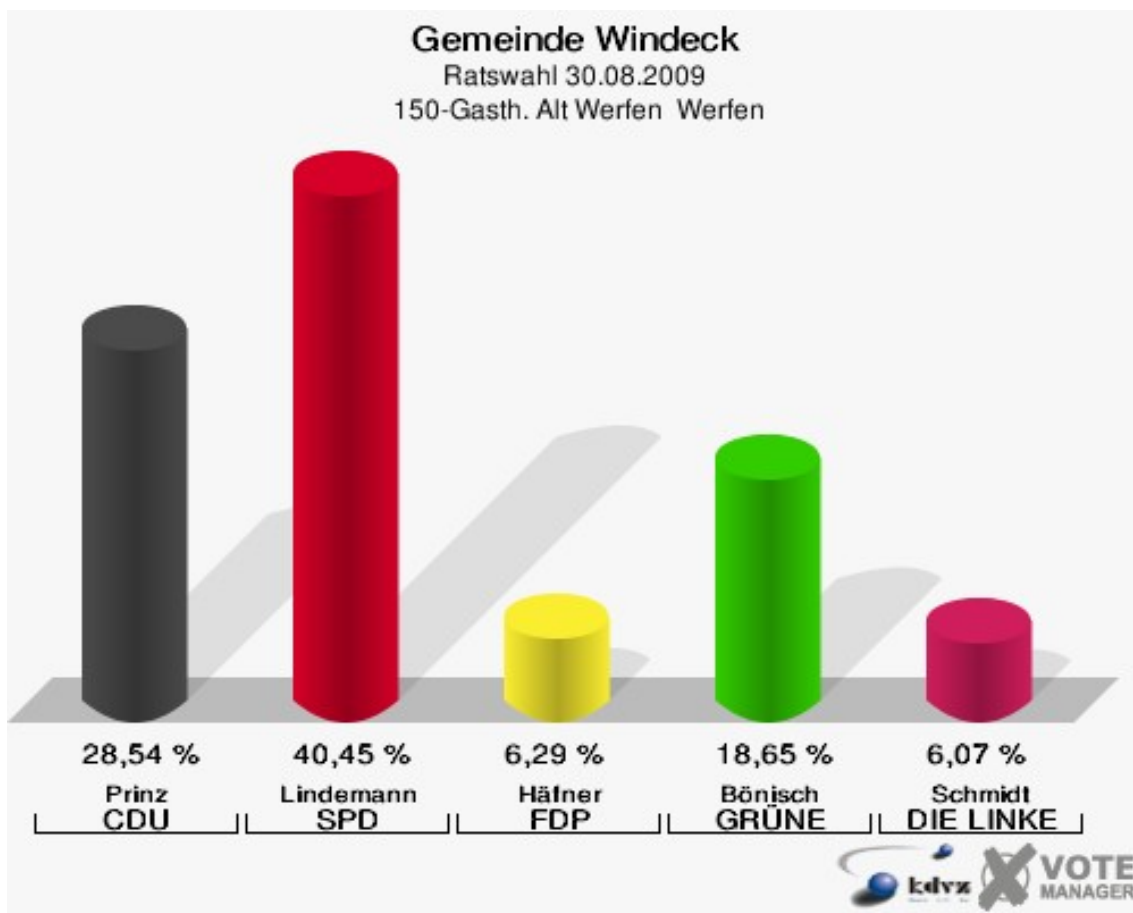

150-Gasth. Alt Werfen Werfen

	Anzahl	Prozent
Wahlberechtigte	798	
Wähler/innen	450	56,39 %
ungültige Stimmen	5	1,11 %
gültige Stimmen	445	98,89 %
Prinz, CDU	127	28,54 %
Lindemann, SPD	180	40,45 %
Häfner, FDP	28	6,29 %
Bönisch, GRÜNE	83	18,65 %
Schmidt, DIE LINKE	27	6,07 %