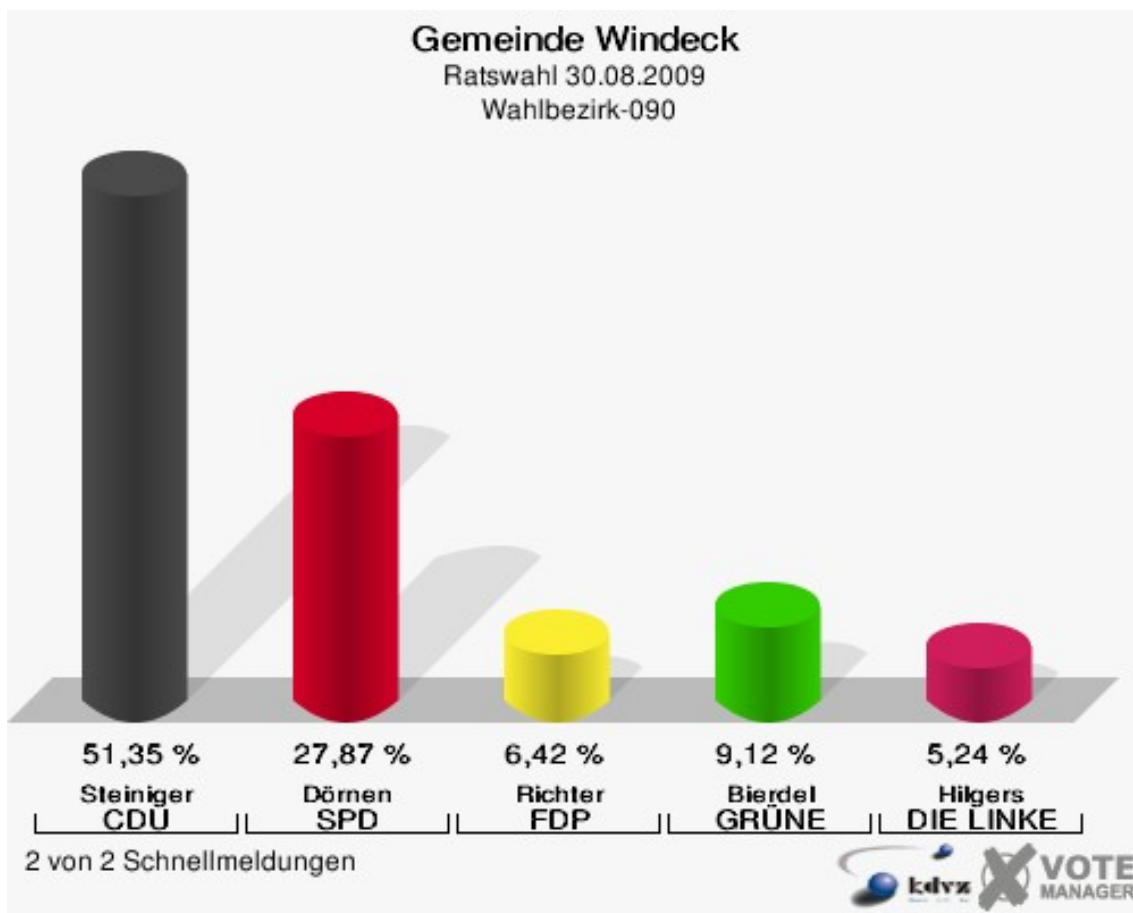

Wahlbezirk-090

	Anzahl	Prozent
Wahlberechtigte	1.142	
Wähler/innen	605	52,98 %
ungültige Stimmen	13	2,15 %
gültige Stimmen	592	97,85 %
Steiniger, CDU	304	51,35 %
Dörnen, SPD	165	27,87 %
Richter, FDP	38	6,42 %
Bierdel, GRÜNE	54	9,12 %
Hilgers, DIE LINKE	31	5,24 %

Gewählt:

Steiniger, Frank (CDU)