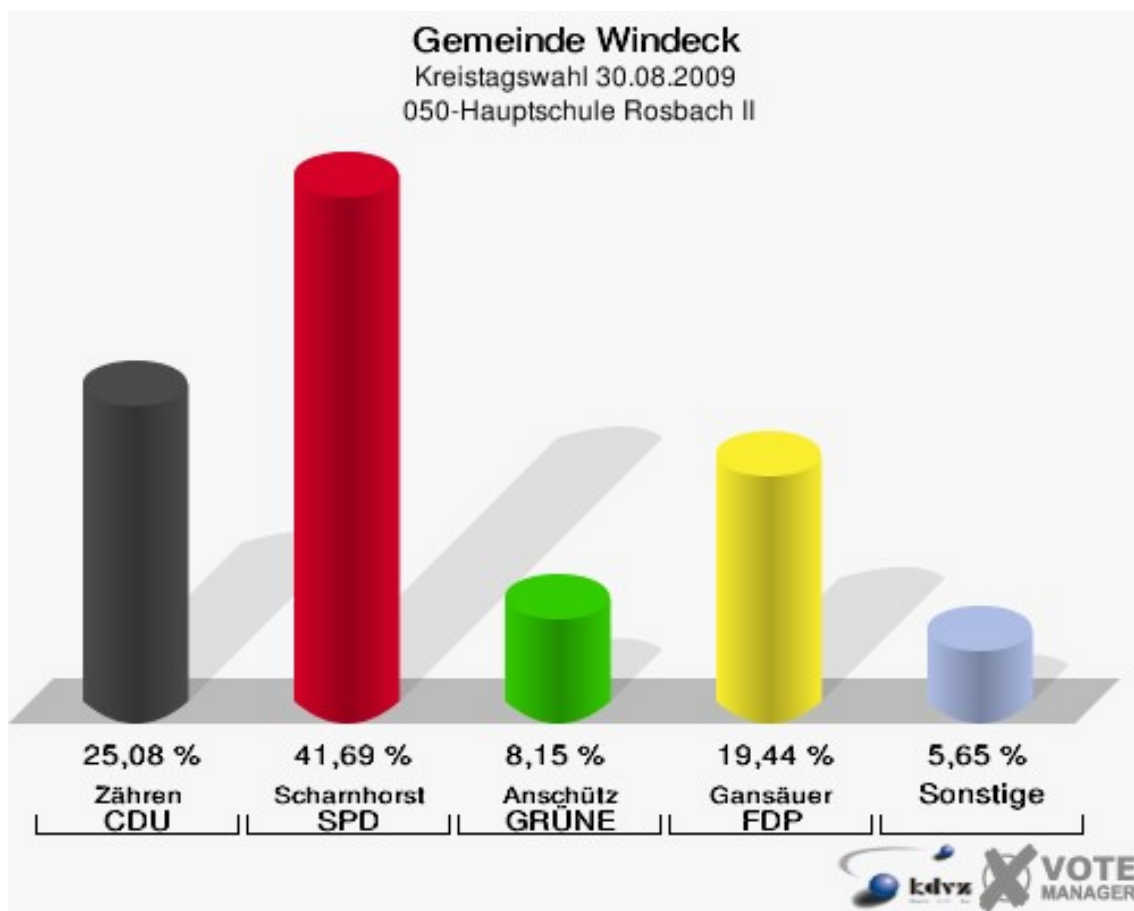

050-Hauptschule Rosbach II

	Anzahl	Prozent
Wahlberechtigte	1.094	
Wähler/innen	650	59,41 %
ungültige Stimmen	12	1,85 %
gültige Stimmen	638	98,15 %
Zähren, CDU	160	25,08 %
Scharnhorst, SPD	266	41,69 %
Anschütz, GRÜNE	52	8,15 %
Gansäuer, FDP	124	19,44 %
Fuad, DIE LINKE	16	2,51 %
Kerper, NPD	4	0,63 %
Henrichs, Volksabstimmung	10	1,57 %
BfM	0	0,00 %
Kniebes, FUW	6	0,94 %