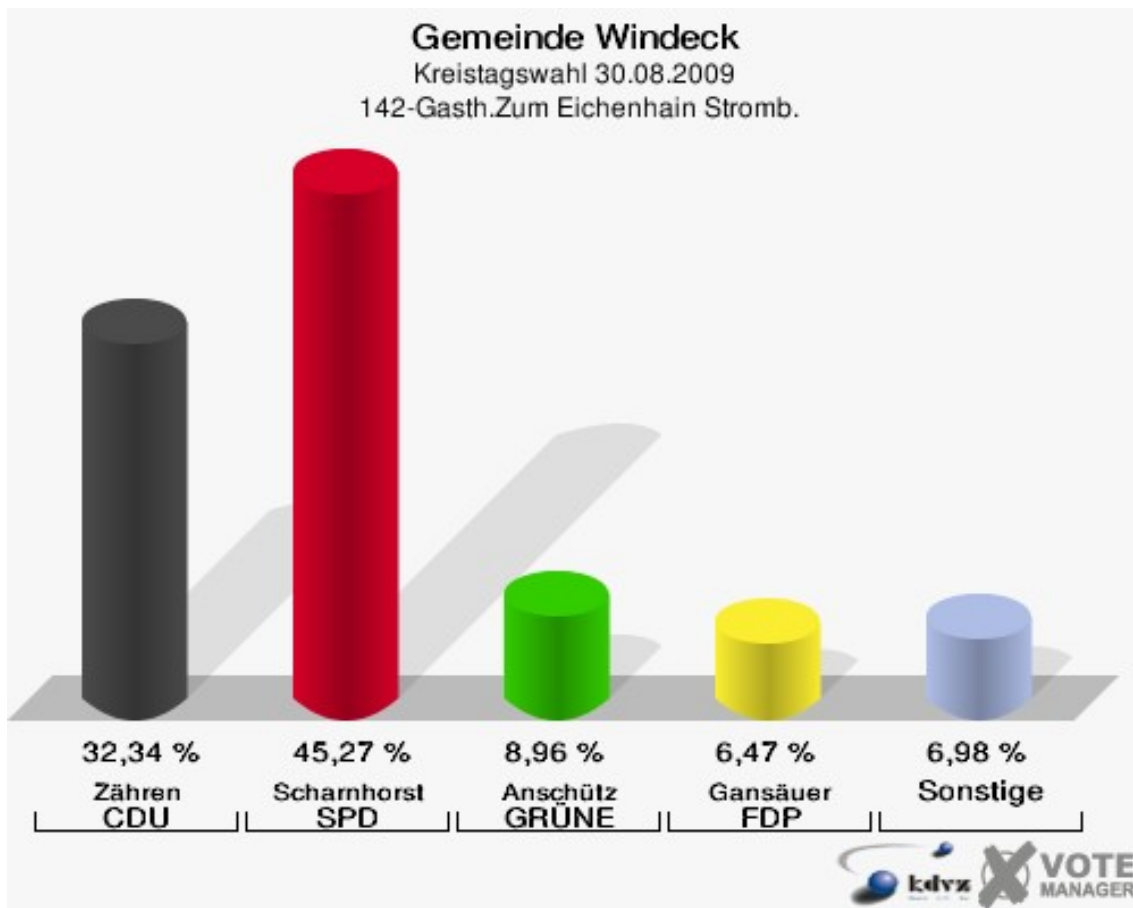

142-Gasth.Zum Eichenhain Stromb.

	Anzahl	Prozent
Wahlberechtigte	491	
Wähler/innen	207	42,16 %
ungültige Stimmen	6	2,90 %
gültige Stimmen	201	97,10 %
Zähren, CDU	65	32,34 %
Scharnhorst, SPD	91	45,27 %
Anschütz, GRÜNE	18	8,96 %
Gansäuer, FDP	13	6,47 %
Fuad, DIE LINKE	9	4,48 %
Kerper, NPD	1	0,50 %
Henrichs, Volksabstimmung	2	1,00 %
BfM	0	0,00 %
Kniebes, FUW	2	1,00 %