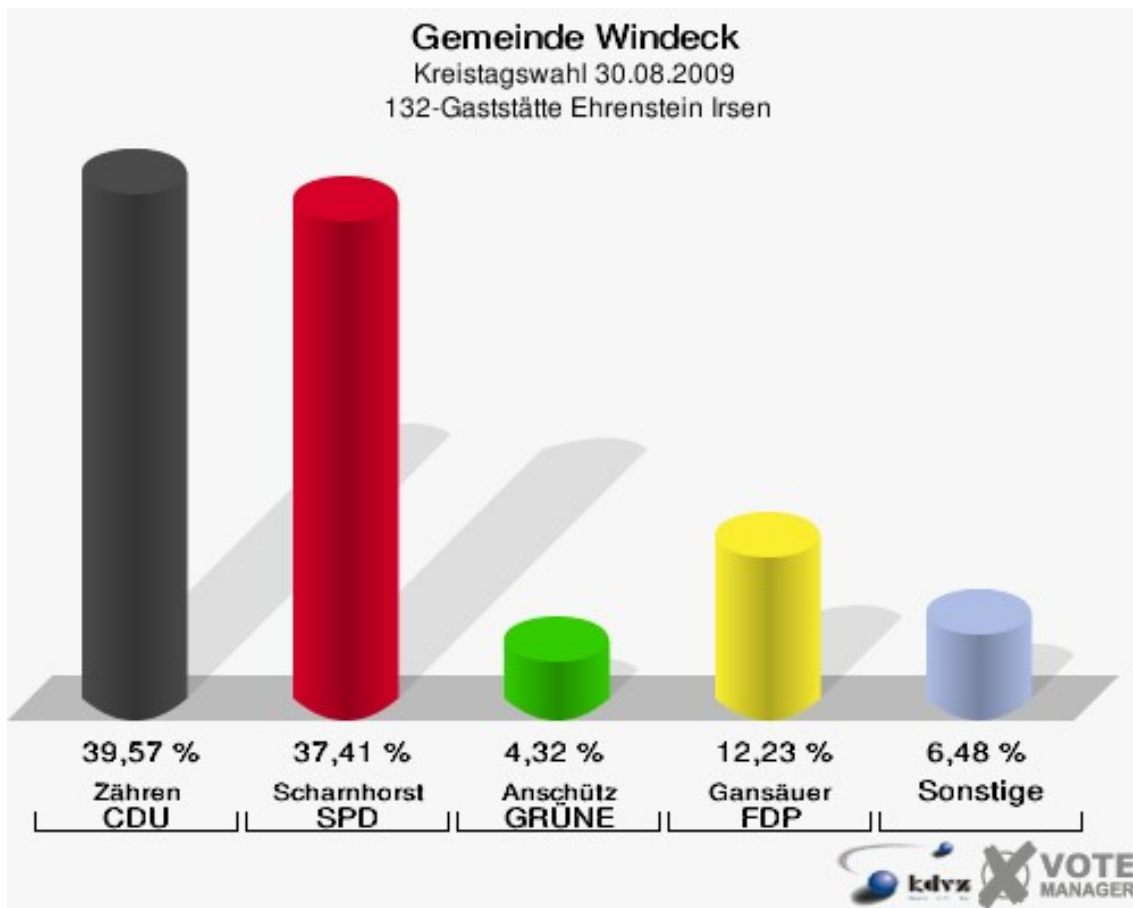

132-Gaststätte Ehrenstein Irsen

	Anzahl	Prozent
Wahlberechtigte	378	
Wähler/innen	144	38,10 %
ungültige Stimmen	5	3,47 %
gültige Stimmen	139	96,53 %
Zähren, CDU	55	39,57 %
Scharnhorst, SPD	52	37,41 %
Anschütz, GRÜNE	6	4,32 %
Gansäuer, FDP	17	12,23 %
Fuad, DIE LINKE	2	1,44 %
Kerper, NPD	3	2,16 %
Henrichs, Volksabstimmung	4	2,88 %
BfM	0	0,00 %
Kniebes, FUW	0	0,00 %