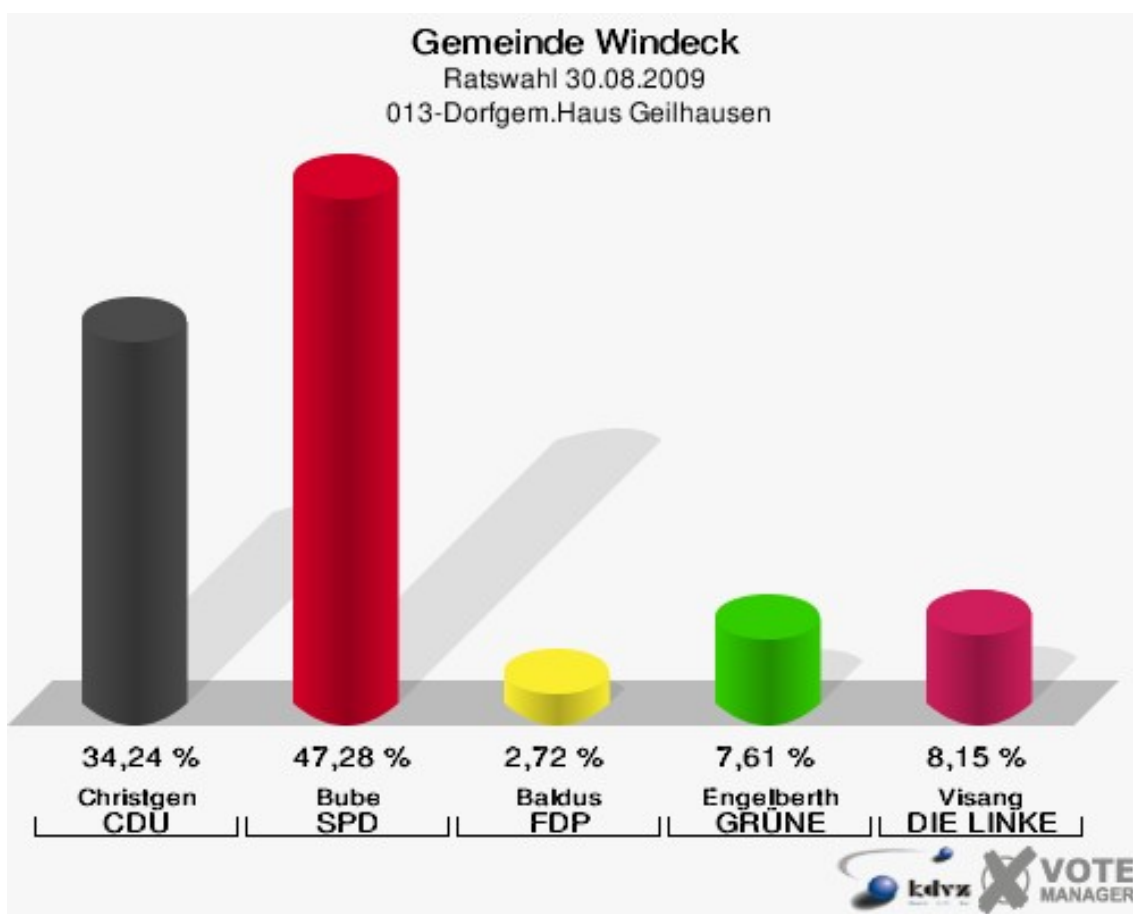

013-Dorfgem.Haus Geilhausen

	Anzahl	Prozent
Wahlberechtigte	237	
Wähler/innen	187	78,90 %
ungültige Stimmen	3	1,60 %
gültige Stimmen	184	98,40 %
Christgen, CDU	63	34,24 %
Bube, SPD	87	47,28 %
Baldus, FDP	5	2,72 %
Engelberth, GRÜNE	14	7,61 %
Visang, DIE LINKE	15	8,15 %