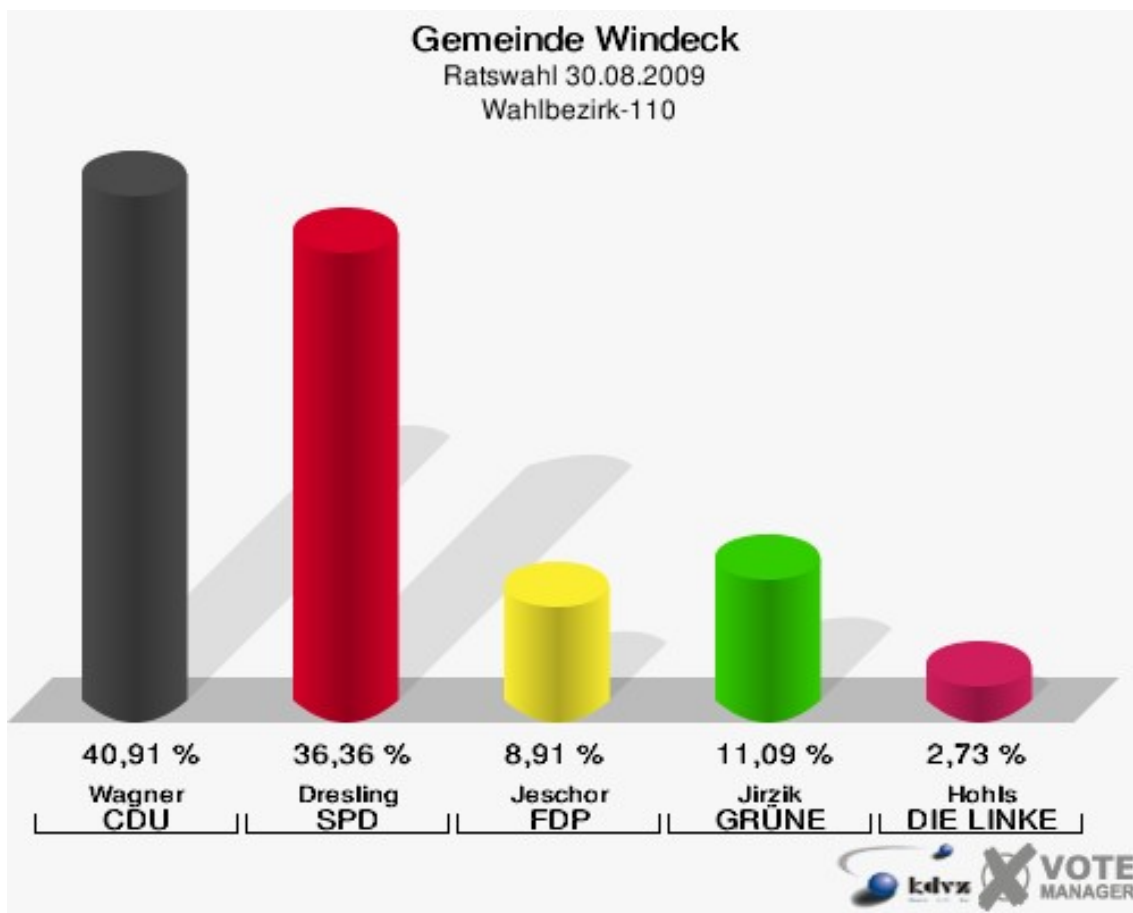

## Wahlbezirk-110

	Anzahl	Prozent
Wahlberechtigte	932	
Wähler/innen	562	60,30 %
ungültige Stimmen	12	2,14 %
gültige Stimmen	550	97,86 %
Wagner, CDU	225	40,91 %
Dresling, SPD	200	36,36 %
Jeschor, FDP	49	8,91 %
Jirzik, GRÜNE	61	11,09 %
Hohls, DIE LINKE	15	2,73 %