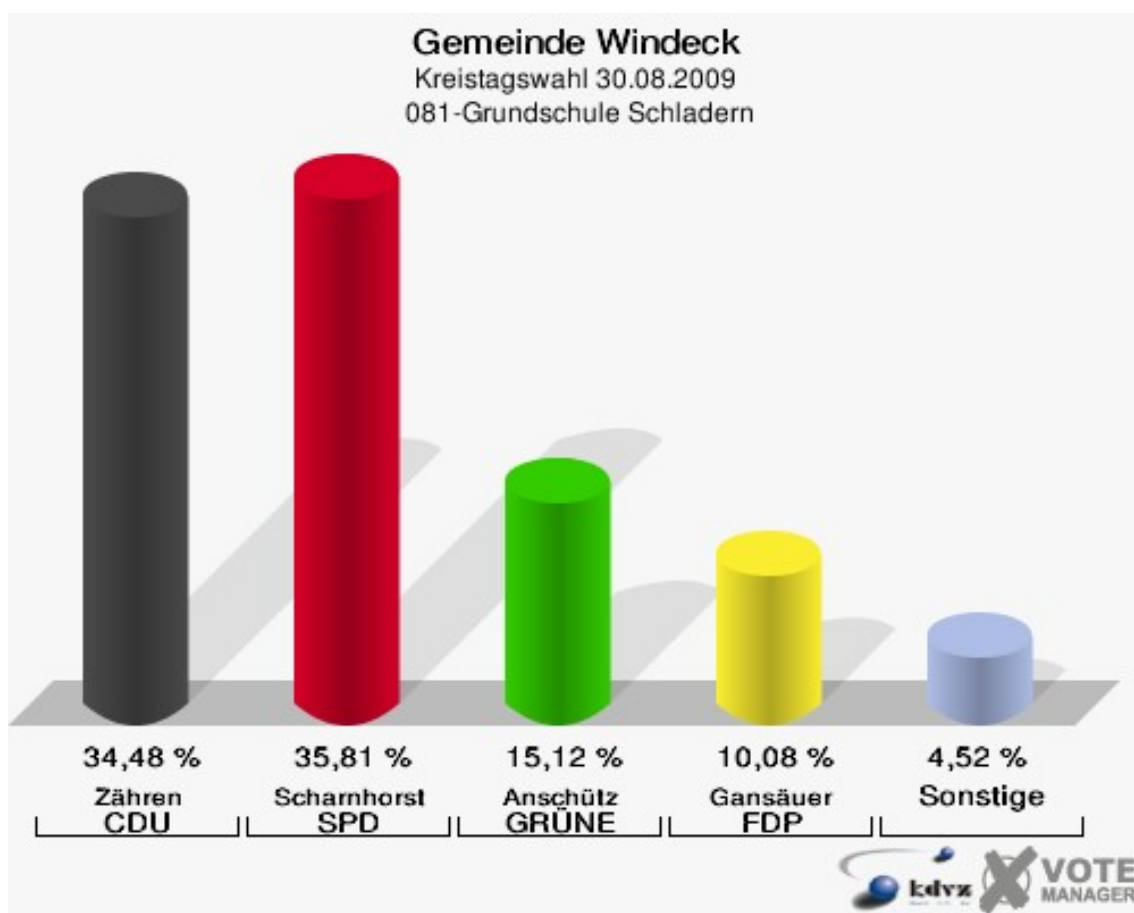

081-Grundschule Schladern

	Anzahl	Prozent
Wahlberechtigte	869	
Wähler/innen	383	44,07 %
ungültige Stimmen	6	1,57 %
gültige Stimmen	377	98,43 %
Zähren, CDU	130	34,48 %
Scharnhorst, SPD	135	35,81 %
Anschütz, GRÜNE	57	15,12 %
Gansäuer, FDP	38	10,08 %
Fuad, DIE LINKE	7	1,86 %
Kerper, NPD	7	1,86 %
Henrichs, Volksabstimmung	2	0,53 %
BfM	0	0,00 %
Kniebes, FUW	1	0,27 %