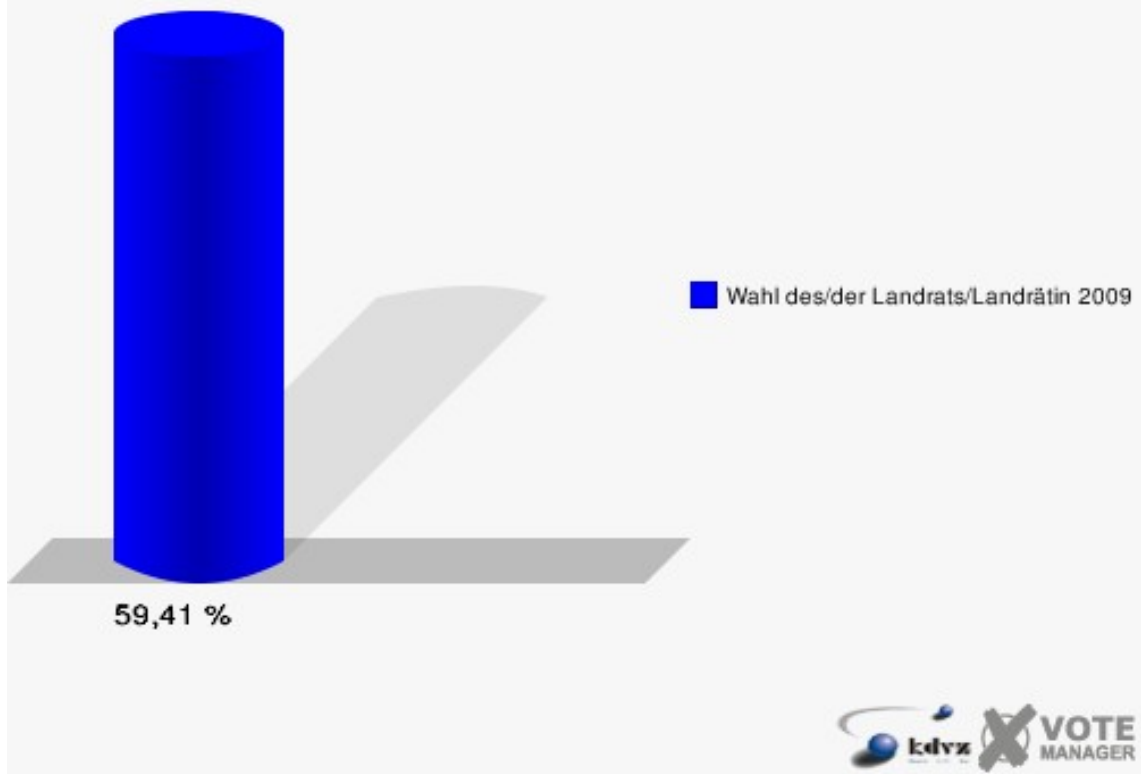

Gemeinde Windeck
Wahl des/der Landrats/Landrätin 30.08.2009
Wahlbeteiligung Wahlbezirk-050

Wahlbezirk-060

	Anzahl	Prozent
Wahlberechtigte	841	
Wähler/innen	454	53,98 %
ungültige Stimmen	10	2,20 %
gültige Stimmen	444	97,80 %
Kühn, CDU	152	34,23 %
Tüttenberg, SPD	203	45,72 %
Dr. Lamberty, FDP	43	9,68 %
Groeneveld, DIE LINKE	31	6,98 %
Meise, NPD	11	2,48 %
Augustinowski, Volksabstimmung	4	0,90 %