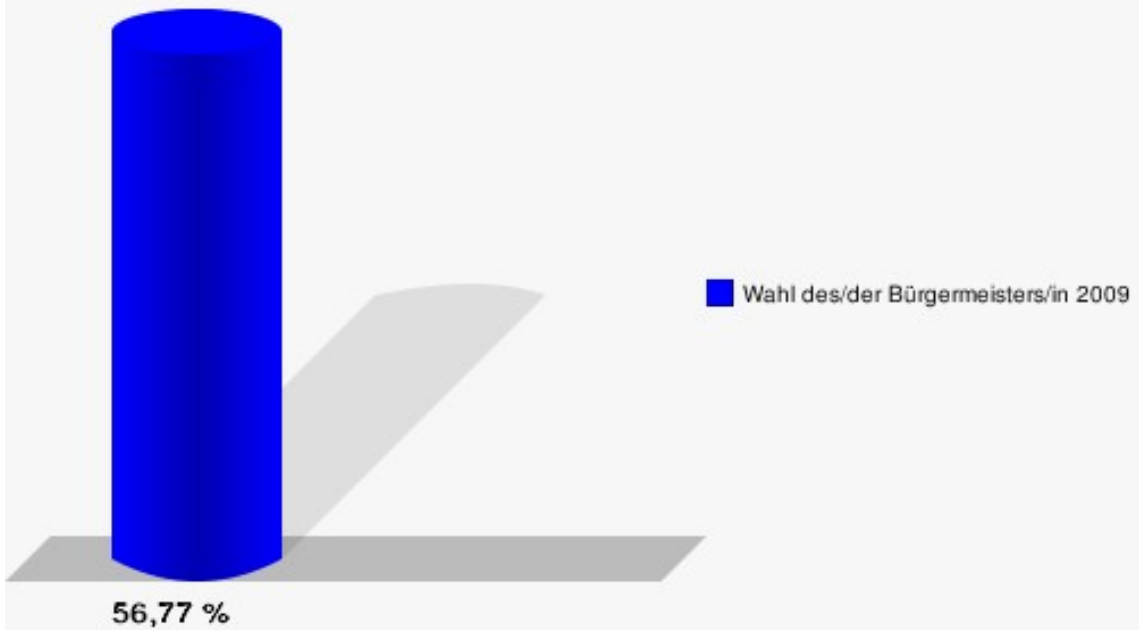

Gemeinde Windeck
Wahl des/der Bürgermeisters/in 30.08.2009
Wahlbeteiligung Wahlbezirk-080

2 von 2 Schnellmeldungen

Wahlbezirk-090

	Anzahl	Prozent
Wahlberechtigte	1.142	
Wähler/innen	606	53,06 %
ungültige Stimmen	18	2,97 %
gültige Stimmen	588	97,03 %
Roßbach, CDU	188	31,97 %
Funke, SPD	369	62,76 %
Feljauer, Einzelbewerber	31	5,27 %