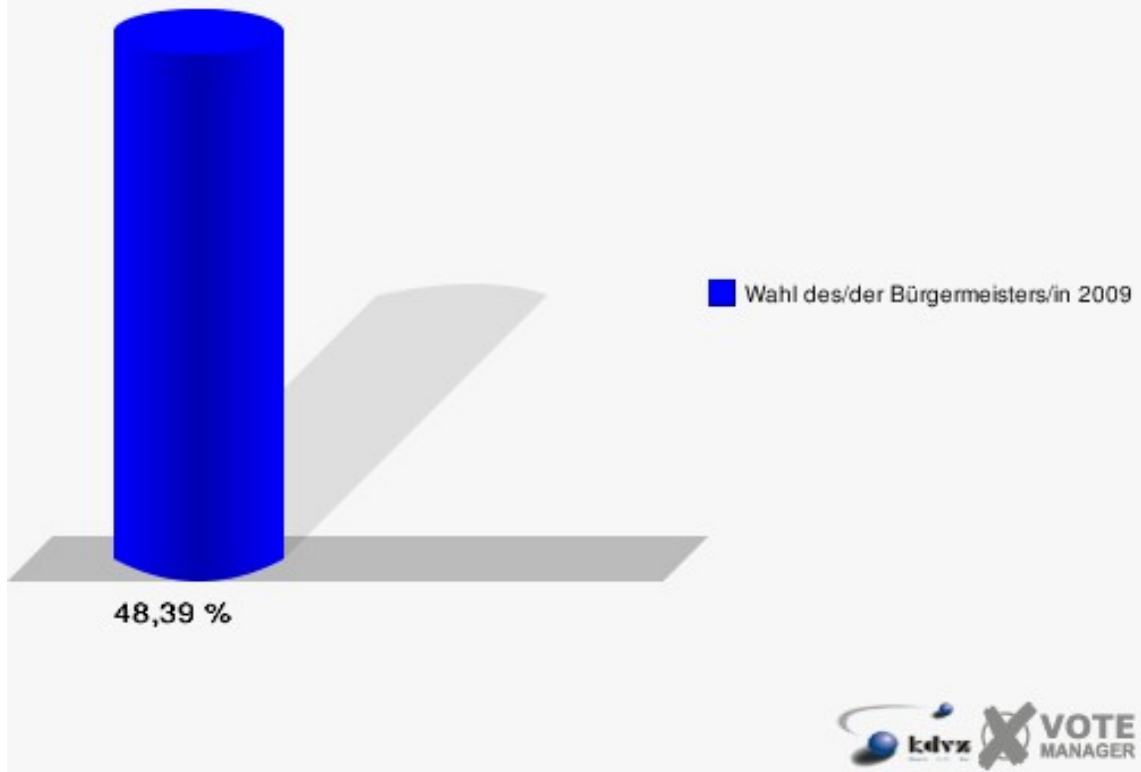

Gemeinde Windeck
Wahl des/der Bürgermeisters/in 30.08.2009
Wahlbeteiligung 021-Gasth. Feist Hurst

022-Ev. Gemeindehaus Halscheid

	Anzahl	Prozent
Wahlberechtigte	298	
Wähler/innen	262	87,92 %
ungültige Stimmen	4	1,53 %
gültige Stimmen	258	98,47 %
Roßbach, CDU	67	25,97 %
Funke, SPD	183	70,93 %
Feljauer, Einzelbewerber	8	3,10 %