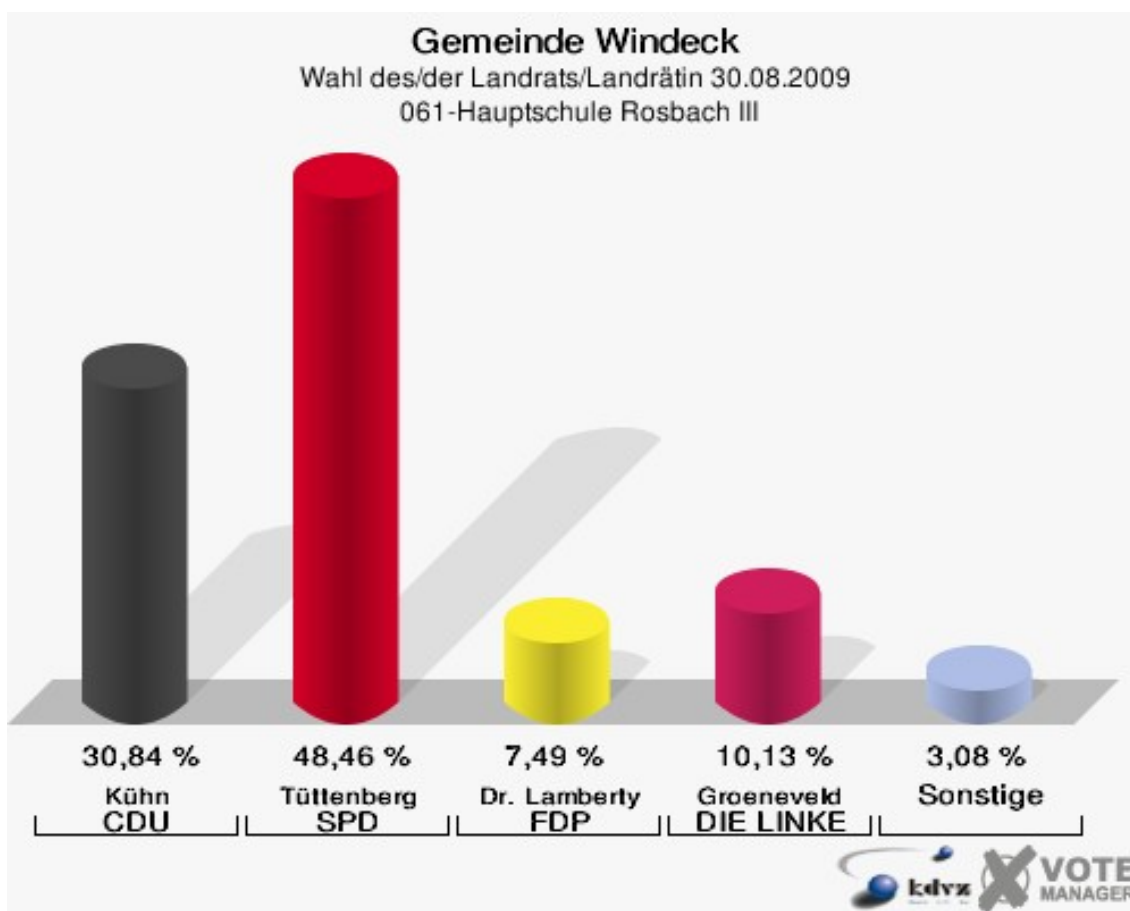

061-Hauptschule Rosbach III

	Anzahl	Prozent
Wahlberechtigte	555	
Wähler/innen	231	41,62 %
ungültige Stimmen	4	1,73 %
gültige Stimmen	227	98,27 %
Kühn, CDU	70	30,84 %
Tüttenberg, SPD	110	48,46 %
Dr. Lamberty, FDP	17	7,49 %
Groeneveld, DIE LINKE	23	10,13 %
Meise, NPD	6	2,64 %
Augustinowski, Volksabstimmung	1	0,44 %