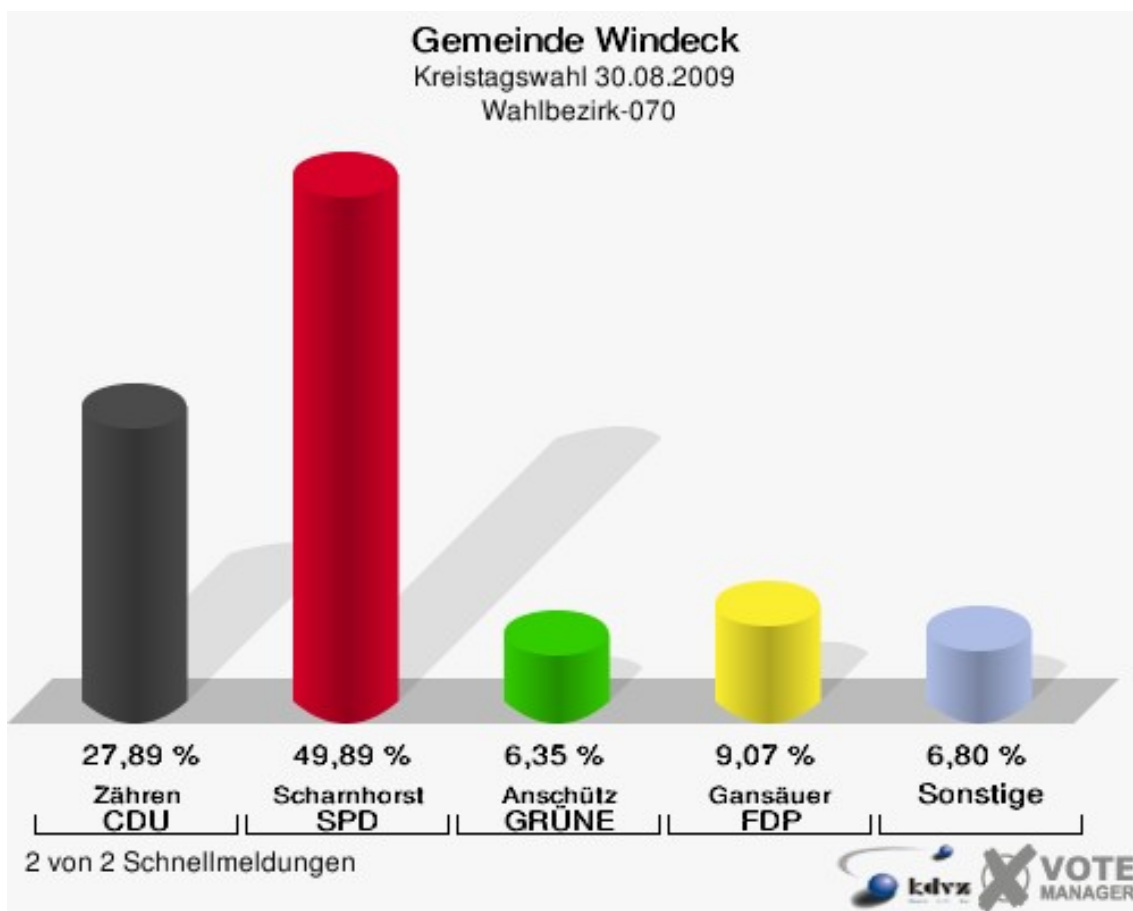

**Gemeinde Windeck**  
Kreistagswahl 30.08.2009  
Wahlbeteiligung Wahlbezirk-060

2 von 2 Schnellmeldungen

## Wahlbezirk-070

	Anzahl	Prozent
Wahlberechtigte	770	
Wähler/innen	455	59,09 %
ungültige Stimmen	14	3,08 %
gültige Stimmen	441	96,92 %
Zähren, CDU	123	27,89 %
Scharnhorst, SPD	220	49,89 %
Anschütz, GRÜNE	28	6,35 %
Gansäuer, FDP	40	9,07 %
Fuad, DIE LINKE	18	4,08 %
Kerper, NPD	10	2,27 %
Henrichs, Volksabstimmung	2	0,45 %
BfM	0	0,00 %
Kniebes, FUW	0	0,00 %