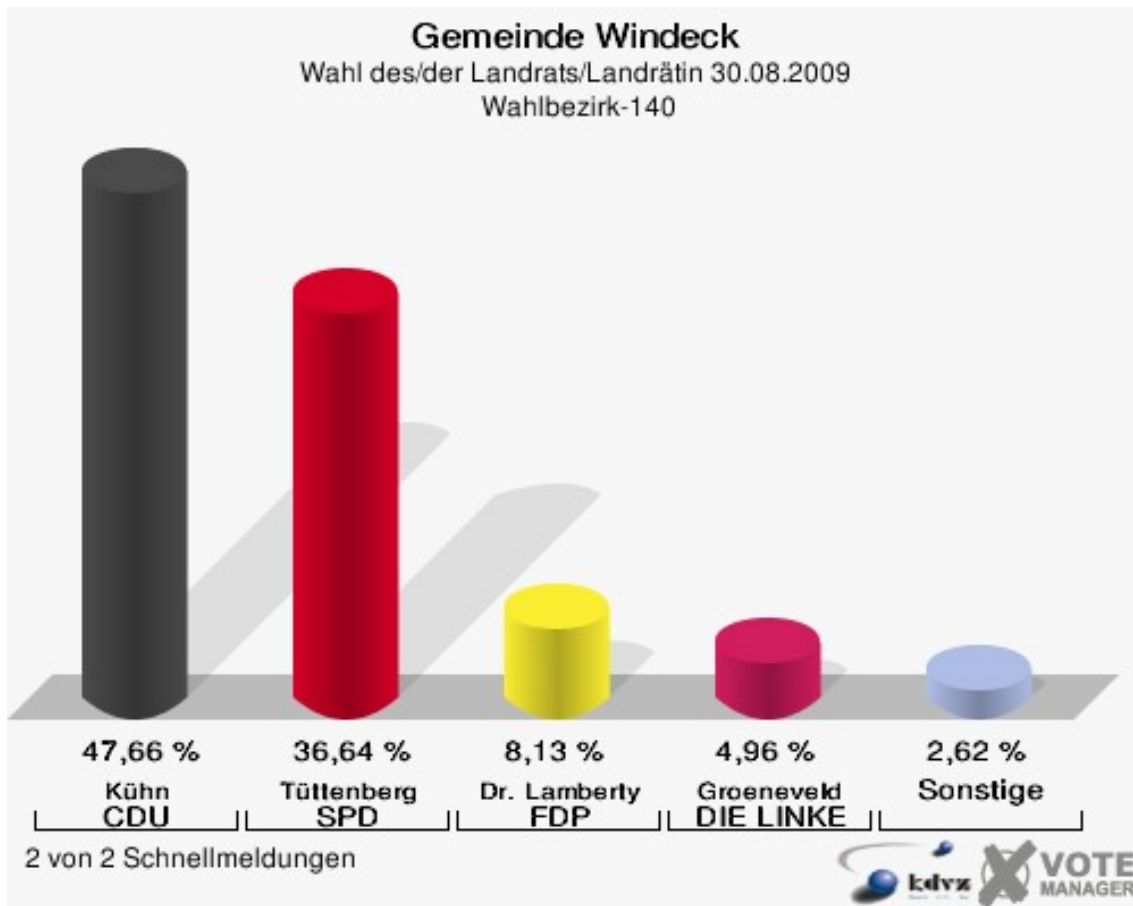

## Wahlbezirk-140

	Anzahl	Prozent
Wahlberechtigte	1.306	
Wähler/innen	735	56,28 %
ungültige Stimmen	9	1,22 %
gültige Stimmen	726	98,78 %
Kühn, CDU	346	47,66 %
Tüttenberg, SPD	266	36,64 %
Dr. Lamberty, FDP	59	8,13 %
Groeneveld, DIE LINKE	36	4,96 %
Meise, NPD	8	1,10 %
Augustinowski, Volksabstimmung	11	1,52 %