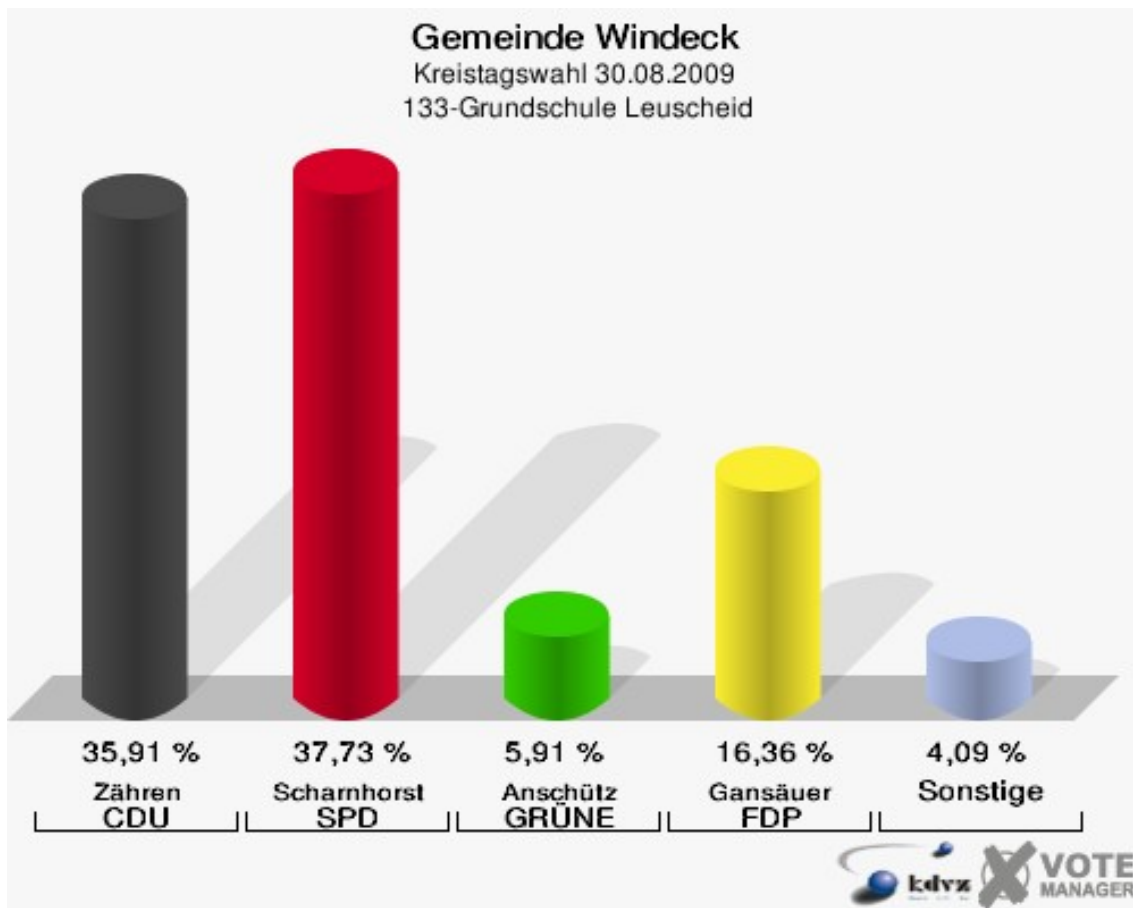

133-Grundschule Leuscheid

	Anzahl	Prozent
Wahlberechtigte	253	
Wähler/innen	231	91,30 %
ungültige Stimmen	11	4,76 %
gültige Stimmen	220	95,24 %
Zähren, CDU	79	35,91 %
Scharnhorst, SPD	83	37,73 %
Anschütz, GRÜNE	13	5,91 %
Gansäuer, FDP	36	16,36 %
Fuad, DIE LINKE	9	4,09 %
Kerper, NPD	0	0,00 %
Henrichs, Volksabstimmung	0	0,00 %
BfM	0	0,00 %
Kniebes, FUW	0	0,00 %