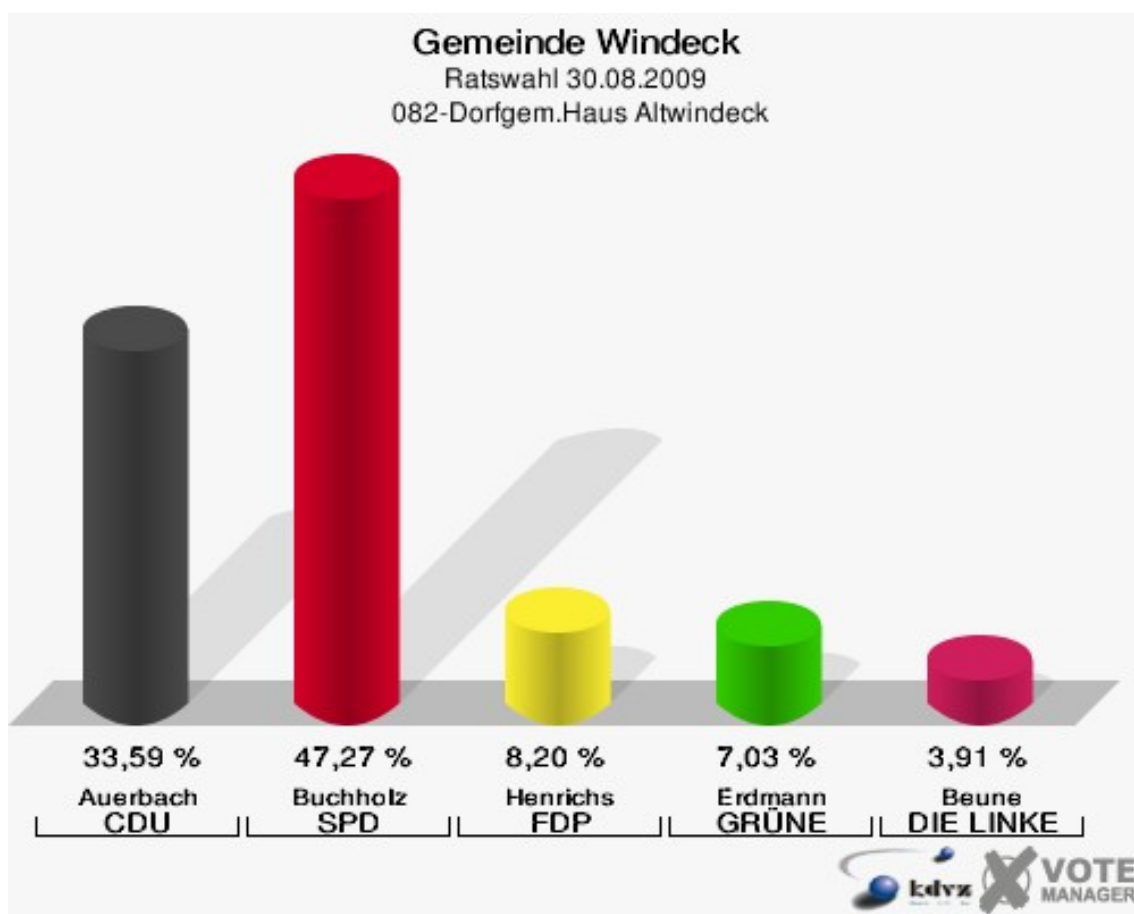

082-Dorfgem.Haus Altwindeck

	Anzahl	Prozent
Wahlberechtigte	269	
Wähler/innen	262	97,40 %
ungültige Stimmen	6	2,29 %
gültige Stimmen	256	97,71 %
Auerbach, CDU	86	33,59 %
Buchholz, SPD	121	47,27 %
Henrichs, FDP	21	8,20 %
Erdmann, GRÜNE	18	7,03 %
Beune, DIE LINKE	10	3,91 %