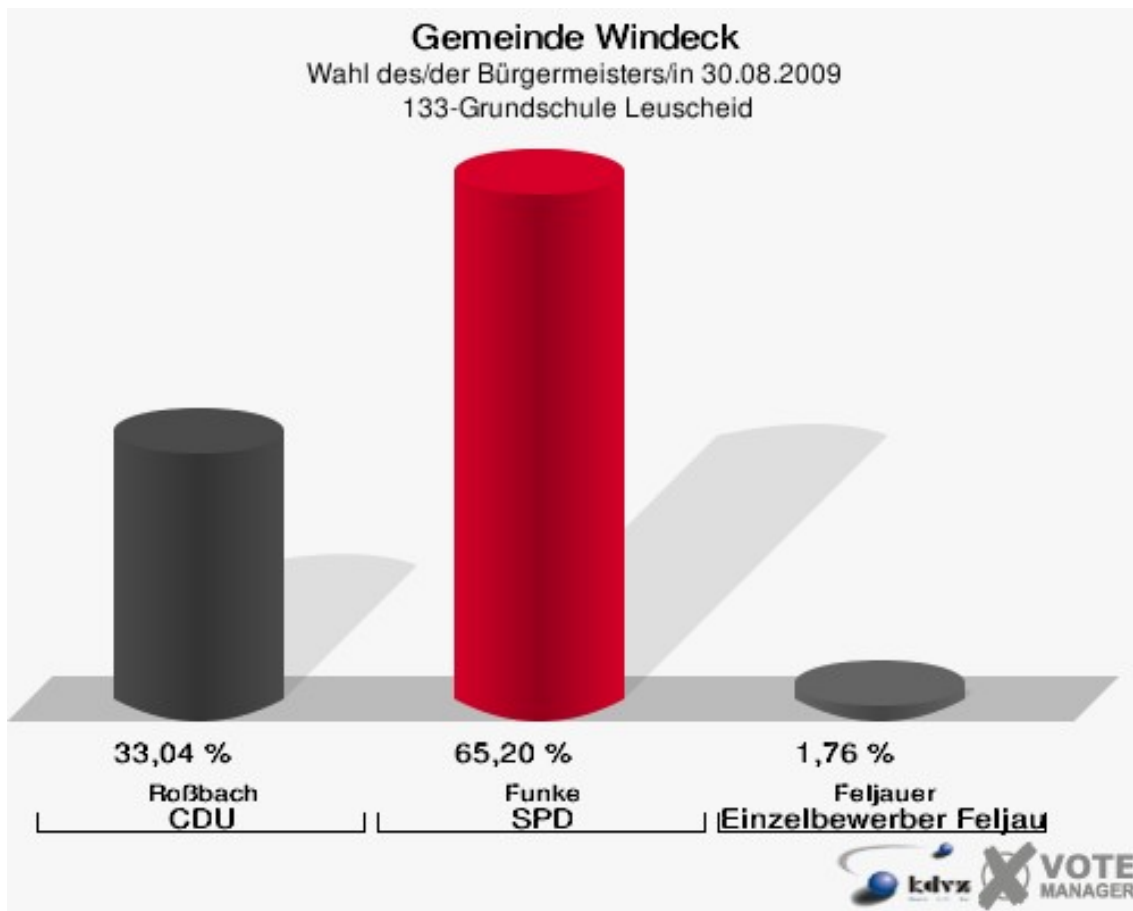

133-Grundschule Leuscheid

	Anzahl	Prozent
Wahlberechtigte	253	
Wähler/innen	233	92,09 %
ungültige Stimmen	6	2,58 %
gültige Stimmen	227	97,42 %
Roßbach, CDU	75	33,04 %
Funke, SPD	148	65,20 %
Feljauer, Einzelbewerber	4	1,76 %