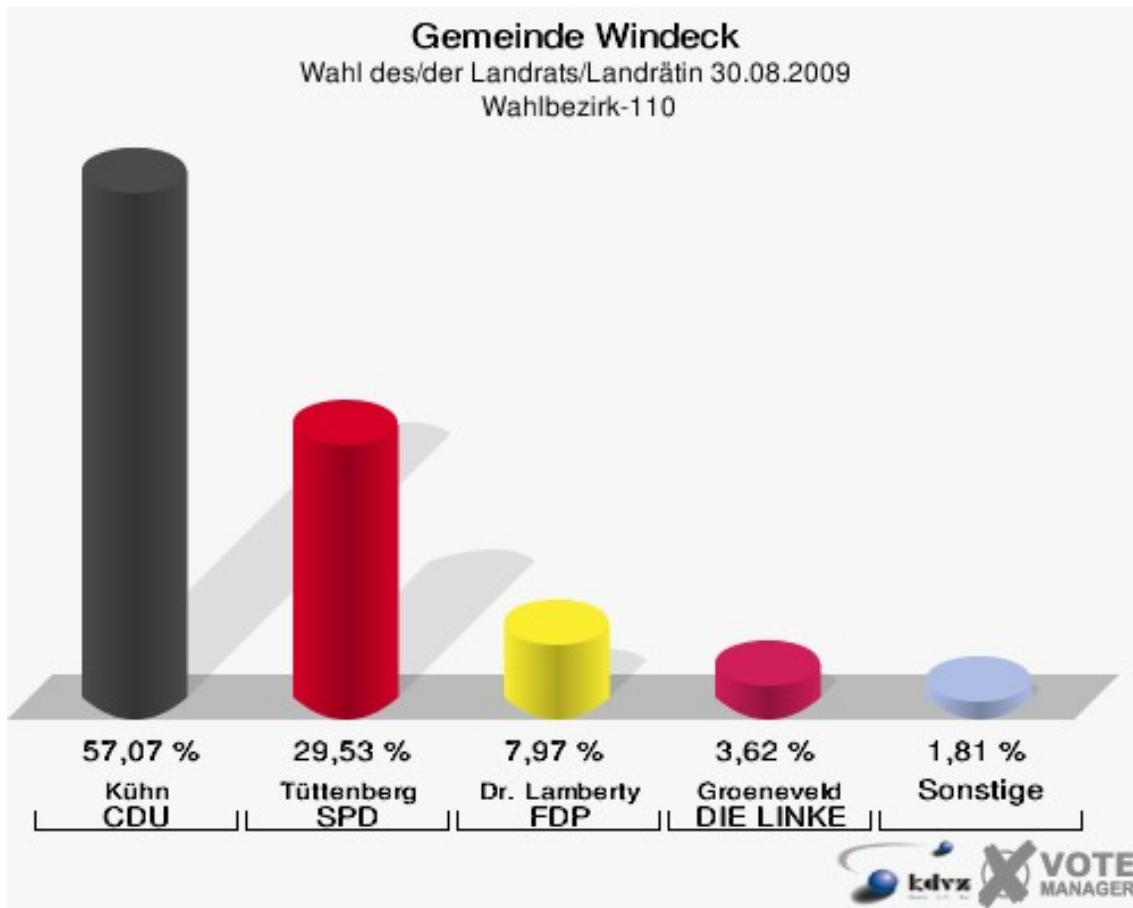

Wahlbezirk-110

	Anzahl	Prozent
Wahlberechtigte	932	
Wähler/innen	562	60,30 %
ungültige Stimmen	10	1,78 %
gültige Stimmen	552	98,22 %
Kühn, CDU	315	57,07 %
Tüttenberg, SPD	163	29,53 %
Dr. Lamberty, FDP	44	7,97 %
Groeneveld, DIE LINKE	20	3,62 %
Meise, NPD	6	1,09 %
Augustinowski, Volksabstimmung	4	0,72 %