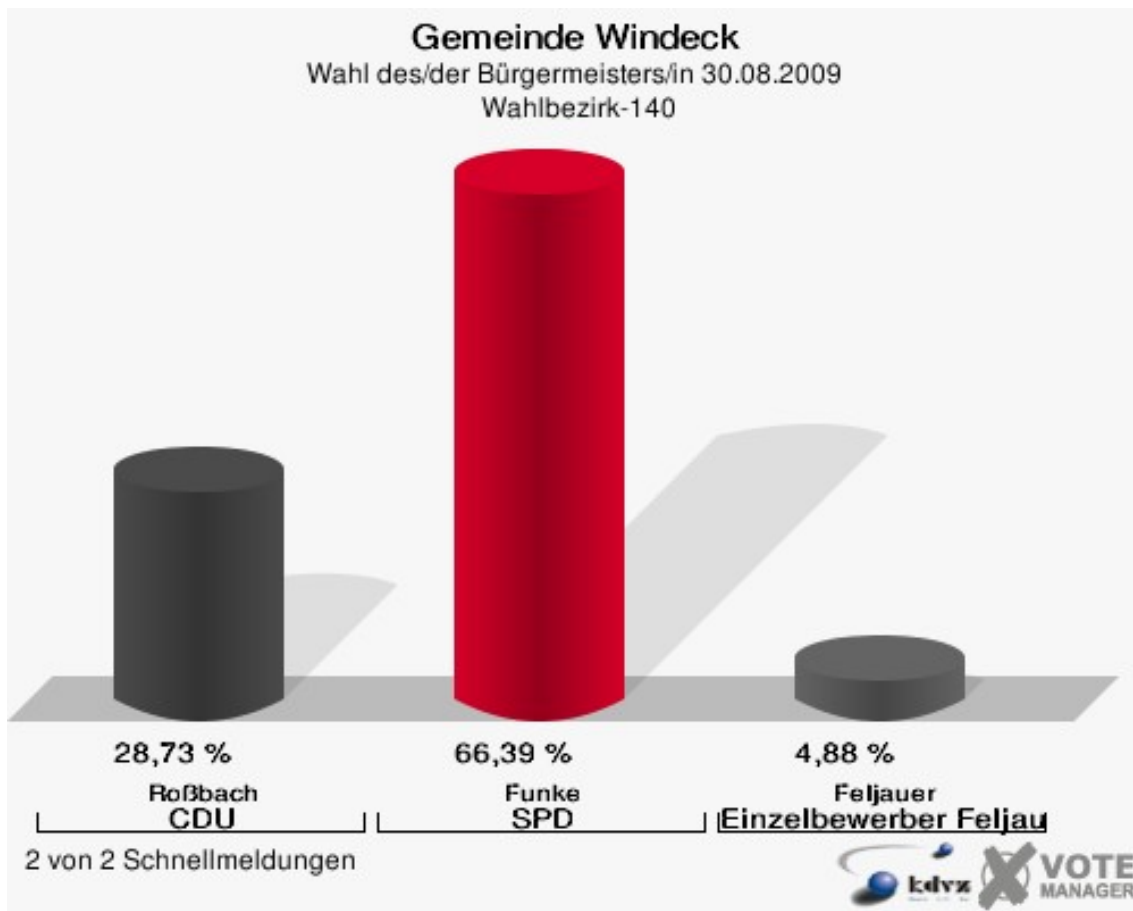

Wahlbezirk-140

	Anzahl	Prozent
Wahlberechtigte	1.306	
Wähler/innen	735	56,28 %
ungültige Stimmen	18	2,45 %
gültige Stimmen	717	97,55 %
Roßbach, CDU	206	28,73 %
Funke, SPD	476	66,39 %
Feljauer, Einzelbewerber	35	4,88 %