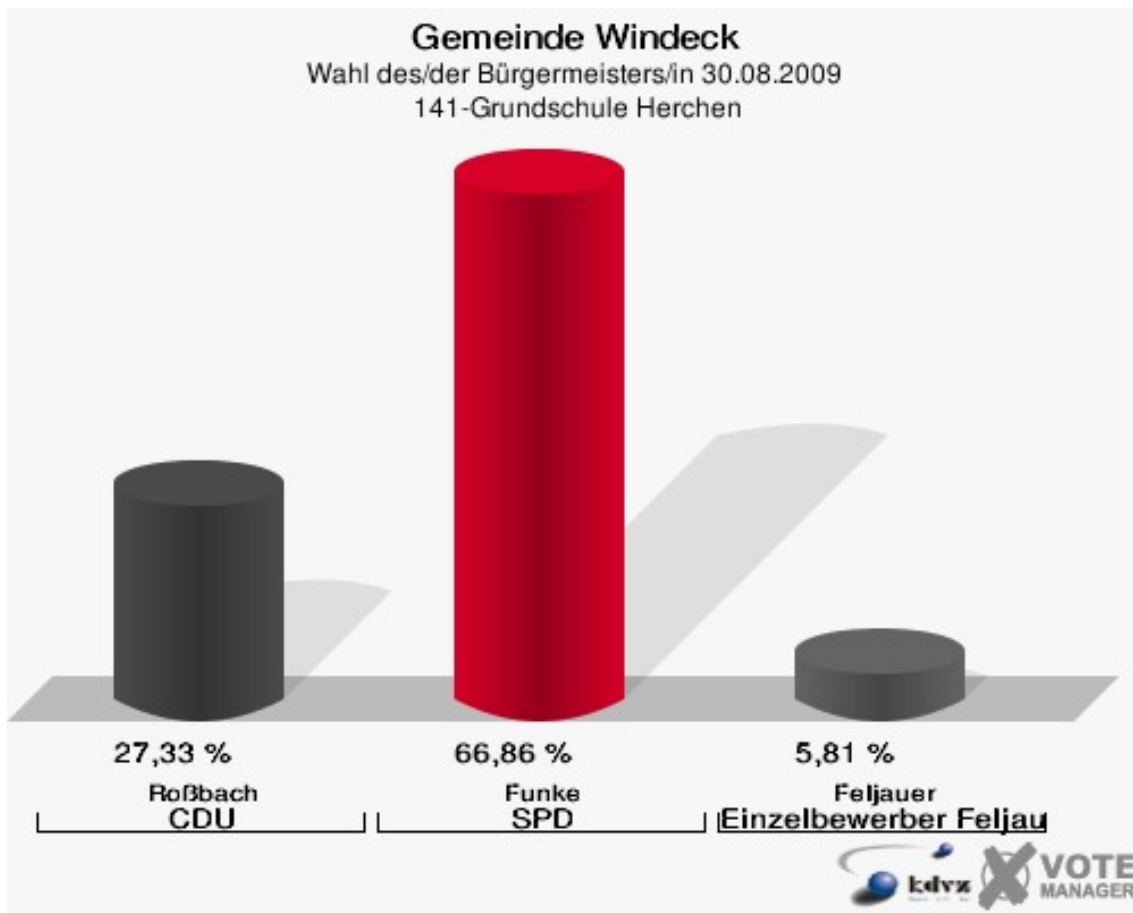

141-Grundschule Herchen

	Anzahl	Prozent
Wahlberechtigte	815	
Wähler/innen	528	64,79 %
ungültige Stimmen	12	2,27 %
gültige Stimmen	516	97,73 %
Roßbach, CDU	141	27,33 %
Funke, SPD	345	66,86 %
Feljauer, Einzelbewerber	30	5,81 %