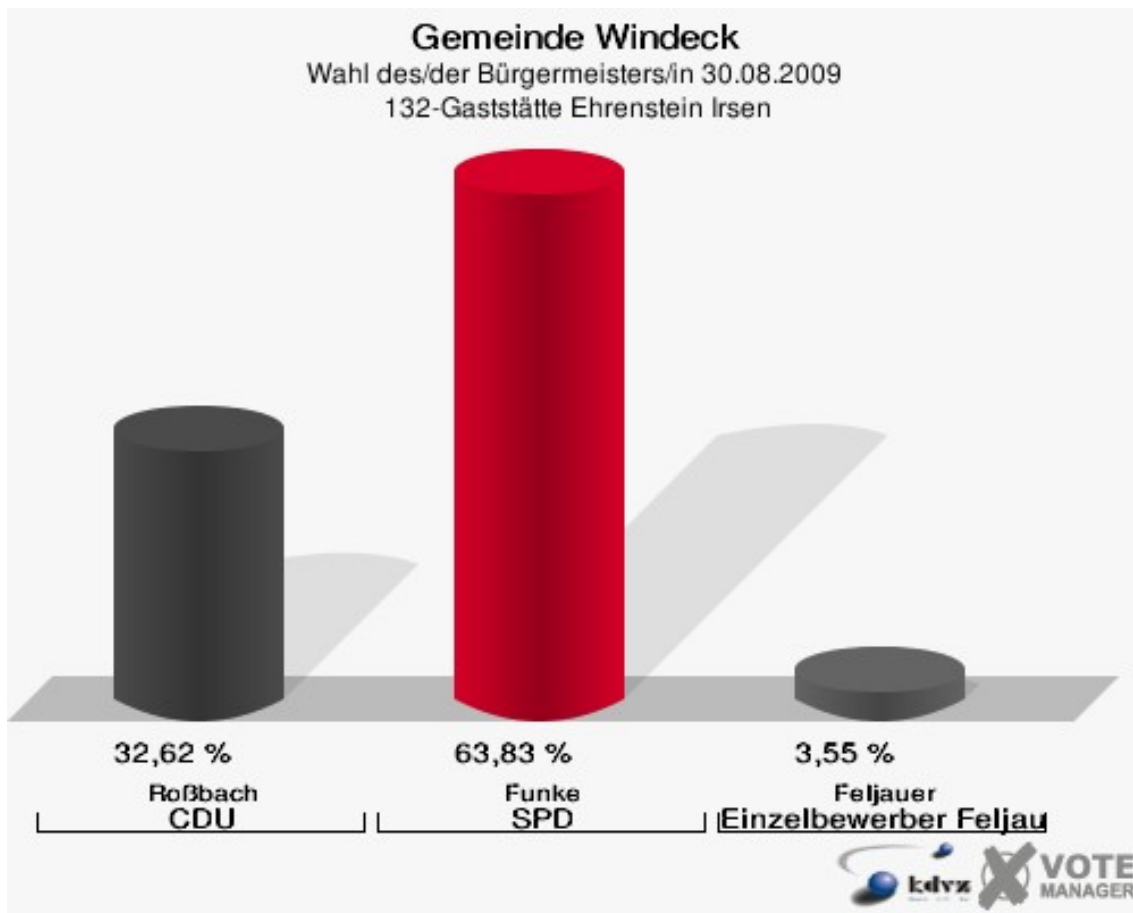

132-Gaststätte Ehrenstein Irsen

	Anzahl	Prozent
Wahlberechtigte	378	
Wähler/innen	144	38,10 %
ungültige Stimmen	3	2,08 %
gültige Stimmen	141	97,92 %
Roßbach, CDU	46	32,62 %
Funke, SPD	90	63,83 %
Feljauer, Einzelbewerber	5	3,55 %