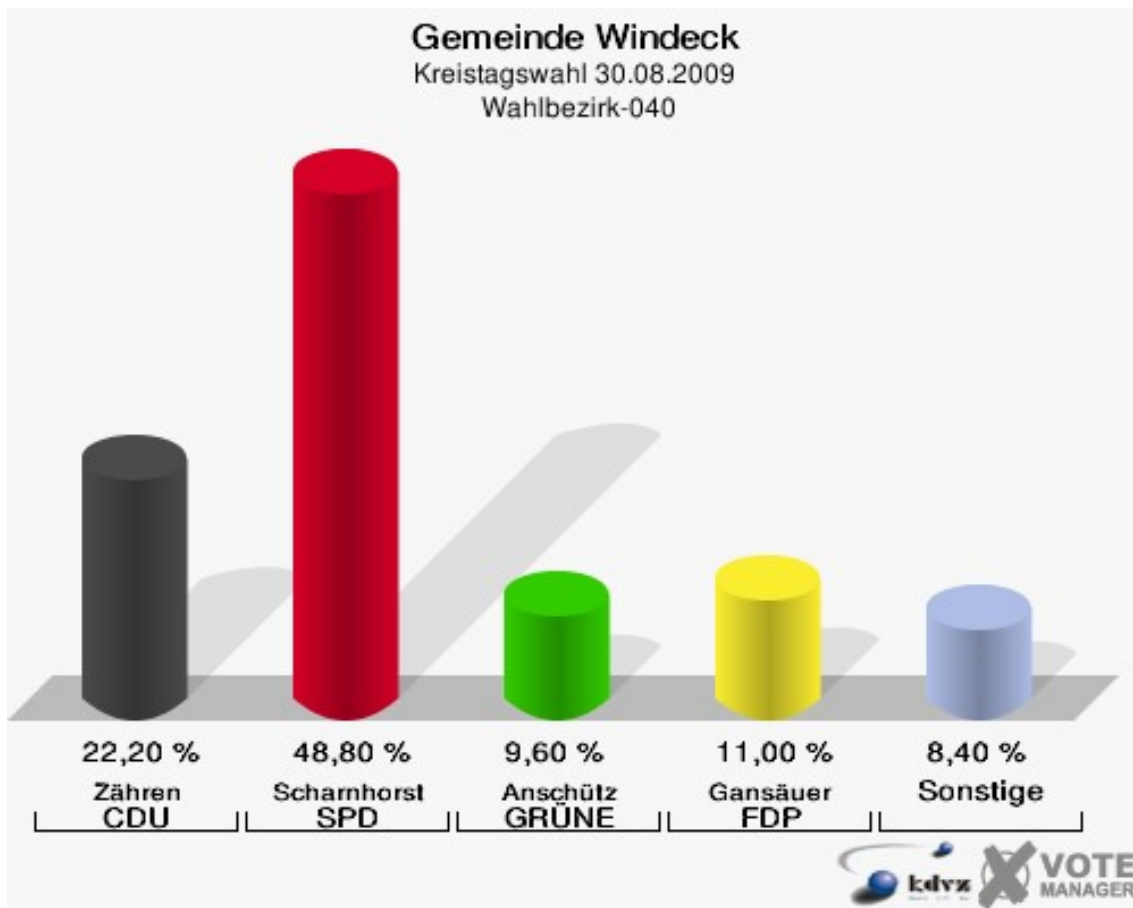

Wahlbezirk-040

	Anzahl	Prozent
Wahlberechtigte	1.011	
Wähler/innen	510	50,45 %
ungültige Stimmen	10	1,96 %
gültige Stimmen	500	98,04 %
Zähren, CDU	111	22,20 %
Scharnhorst, SPD	244	48,80 %
Anschütz, GRÜNE	48	9,60 %
Gansäuer, FDP	55	11,00 %
Fuad, DIE LINKE	28	5,60 %
Kerper, NPD	6	1,20 %
Henrichs, Volksabstimmung	8	1,60 %
BfM	0	0,00 %
Kniebes, FUW	0	0,00 %