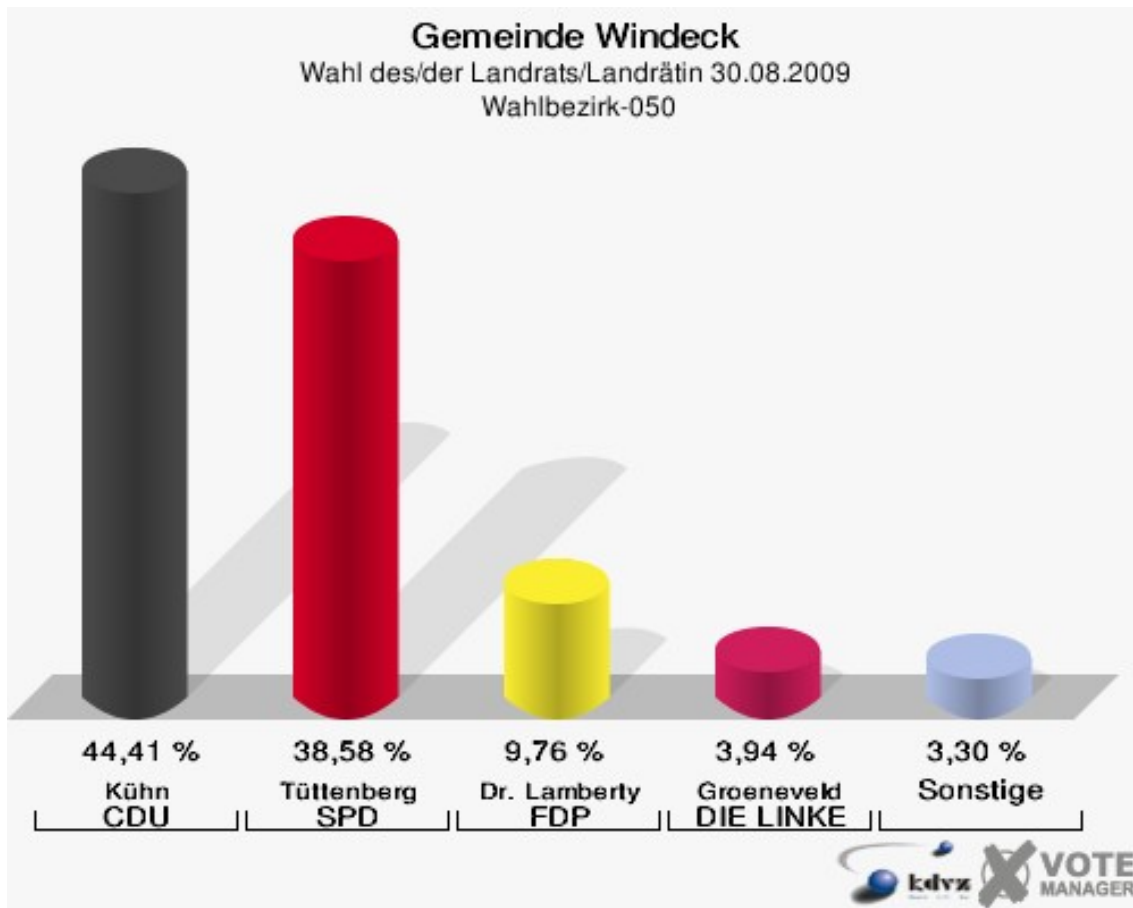

Wahlbezirk-050

	Anzahl	Prozent
Wahlberechtigte	1.094	
Wähler/innen	650	59,41 %
ungültige Stimmen	15	2,31 %
gültige Stimmen	635	97,69 %
Kühn, CDU	282	44,41 %
Tüttenberg, SPD	245	38,58 %
Dr. Lamberty, FDP	62	9,76 %
Groeneveld, DIE LINKE	25	3,94 %
Meise, NPD	6	0,94 %
Augustinowski, Volksabstimmung	15	2,36 %