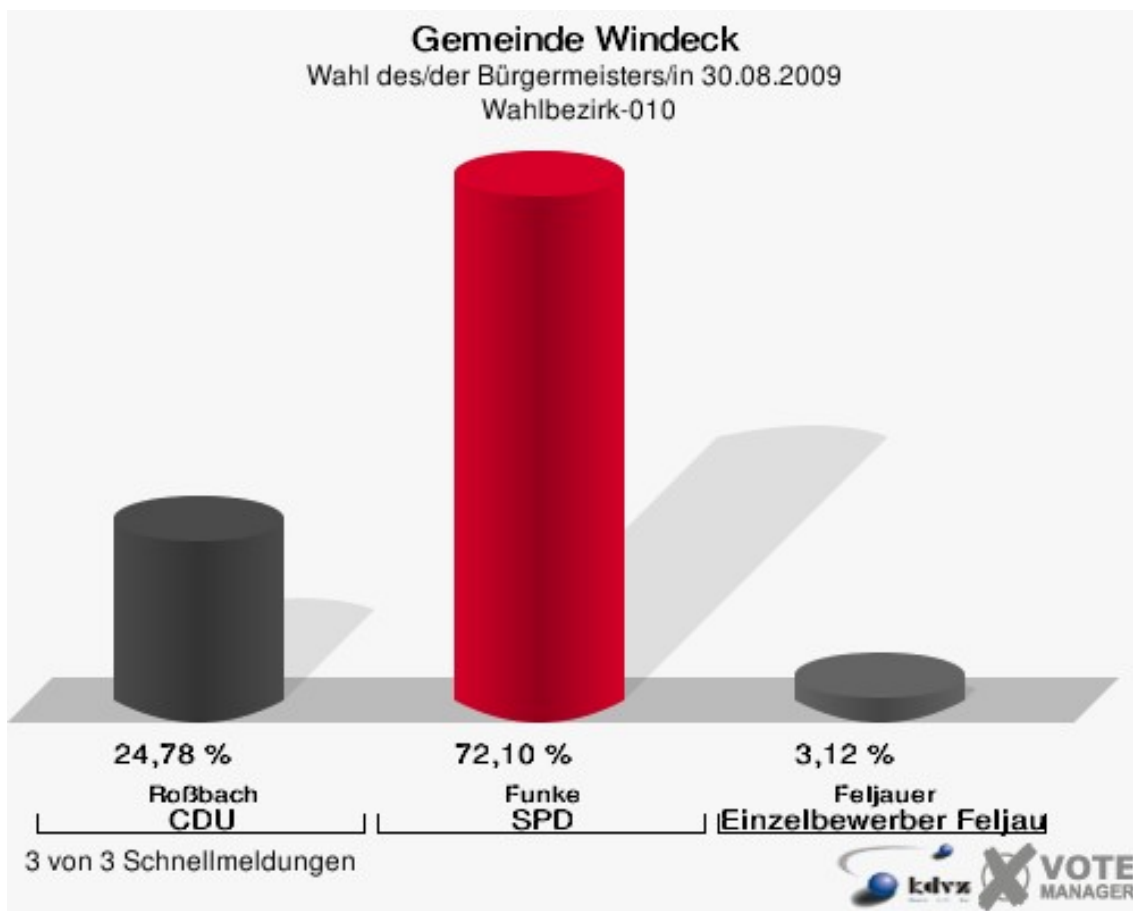

Wahlbezirke Wahlbezirk-010

	Anzahl	Prozent
Wahlberechtigte	1.146	
Wähler/innen	585	51,05 %
ungültige Stimmen	8	1,37 %
gültige Stimmen	577	98,63 %
Roßbach, CDU	143	24,78 %
Funke, SPD	416	72,10 %
Feljauer, Einzelbewerber	18	3,12 %