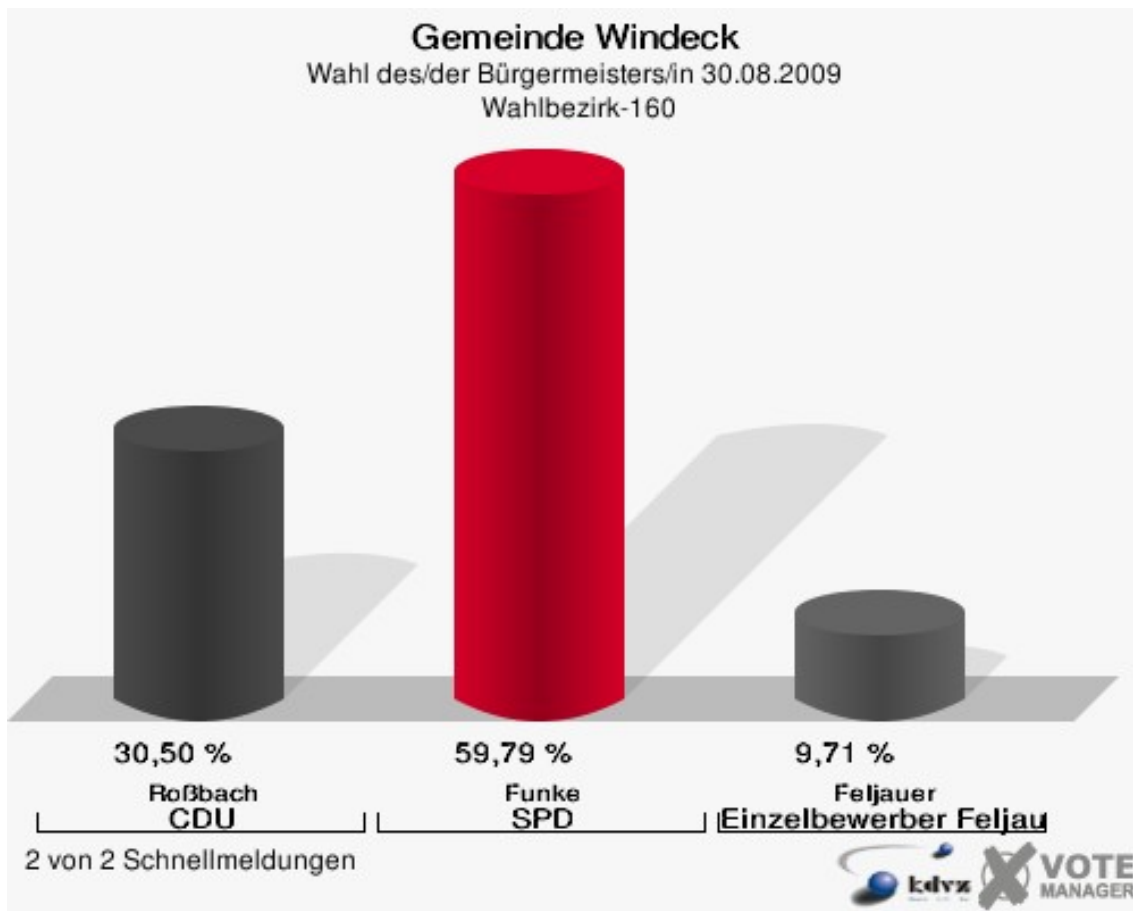

Wahlbezirk-160

	Anzahl	Prozent
Wahlberechtigte	962	
Wähler/innen	589	61,23 %
ungültige Stimmen	12	2,04 %
gültige Stimmen	577	97,96 %
Roßbach, CDU	176	30,50 %
Funke, SPD	345	59,79 %
Feljauer, Einzelbewerber	56	9,71 %