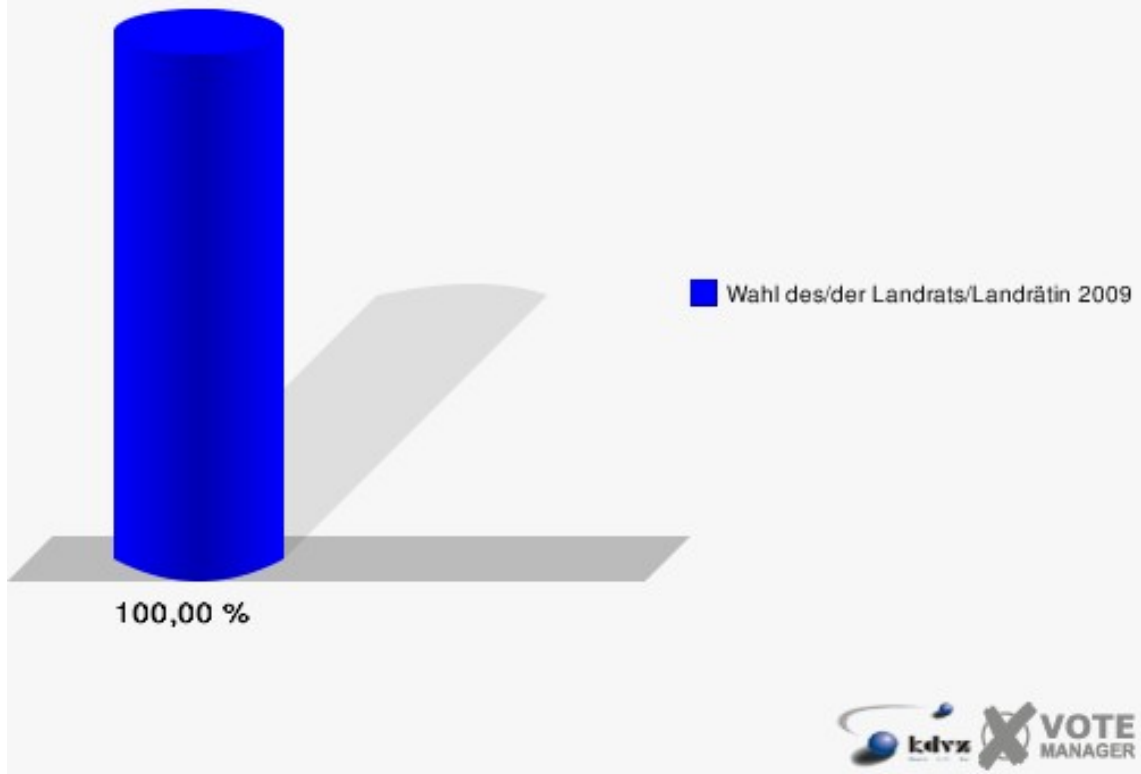

Gemeinde Windeck

Wahl des/der Landrats/Landrätin 30.08.2009
Wahlbeteiligung 162-Dorfgem.Haus Hoppengarten