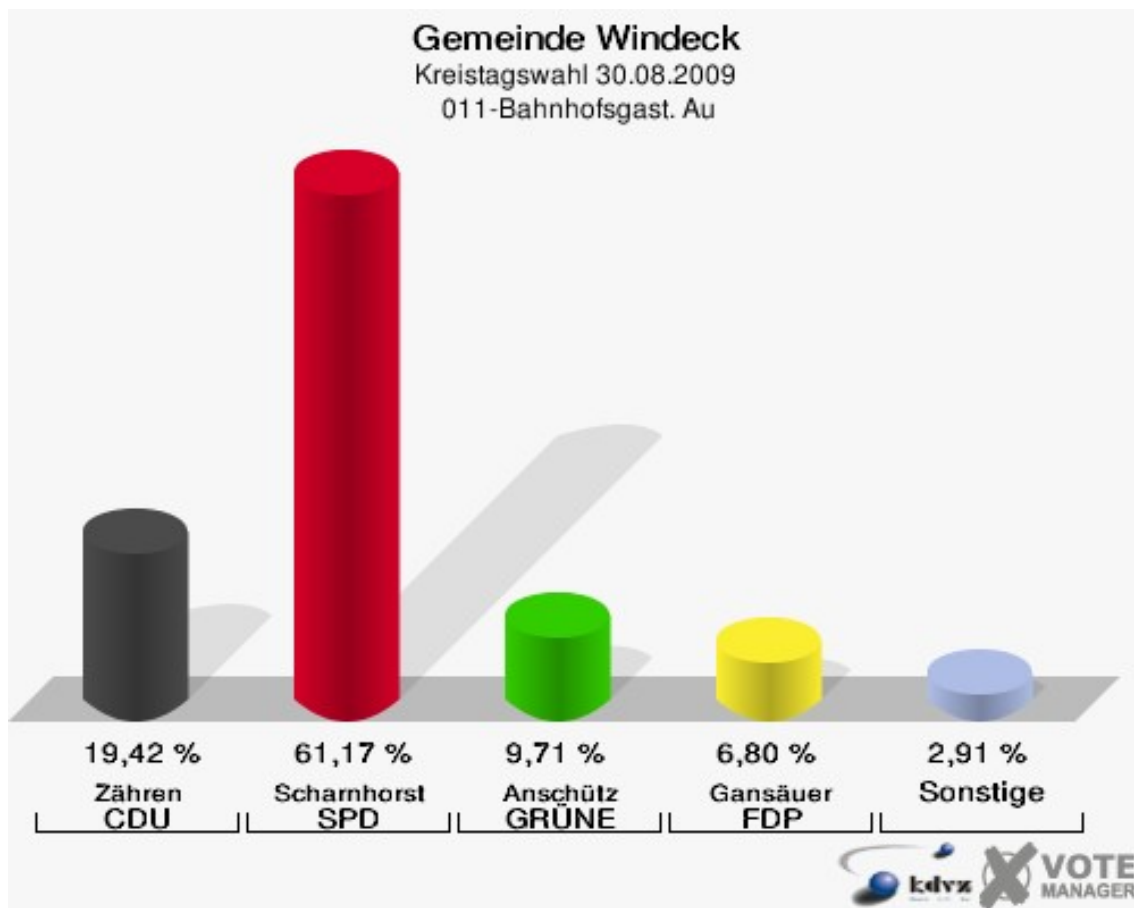

Stimmbezirke 011-Bahnhofsgast. Au

	Anzahl	Prozent
Wahlberechtigte	266	
Wähler/innen	107	40,23 %
ungültige Stimmen	4	3,74 %
gültige Stimmen	103	96,26 %
Zähren, CDU	20	19,42 %
Scharnhorst, SPD	63	61,17 %
Anschütz, GRÜNE	10	9,71 %
Gansäuer, FDP	7	6,80 %
Fuad, DIE LINKE	1	0,97 %
Kerper, NPD	0	0,00 %
Henrichs, Volksabstimmung	0	0,00 %
BfM	0	0,00 %
Kniebes, FUW	2	1,94 %