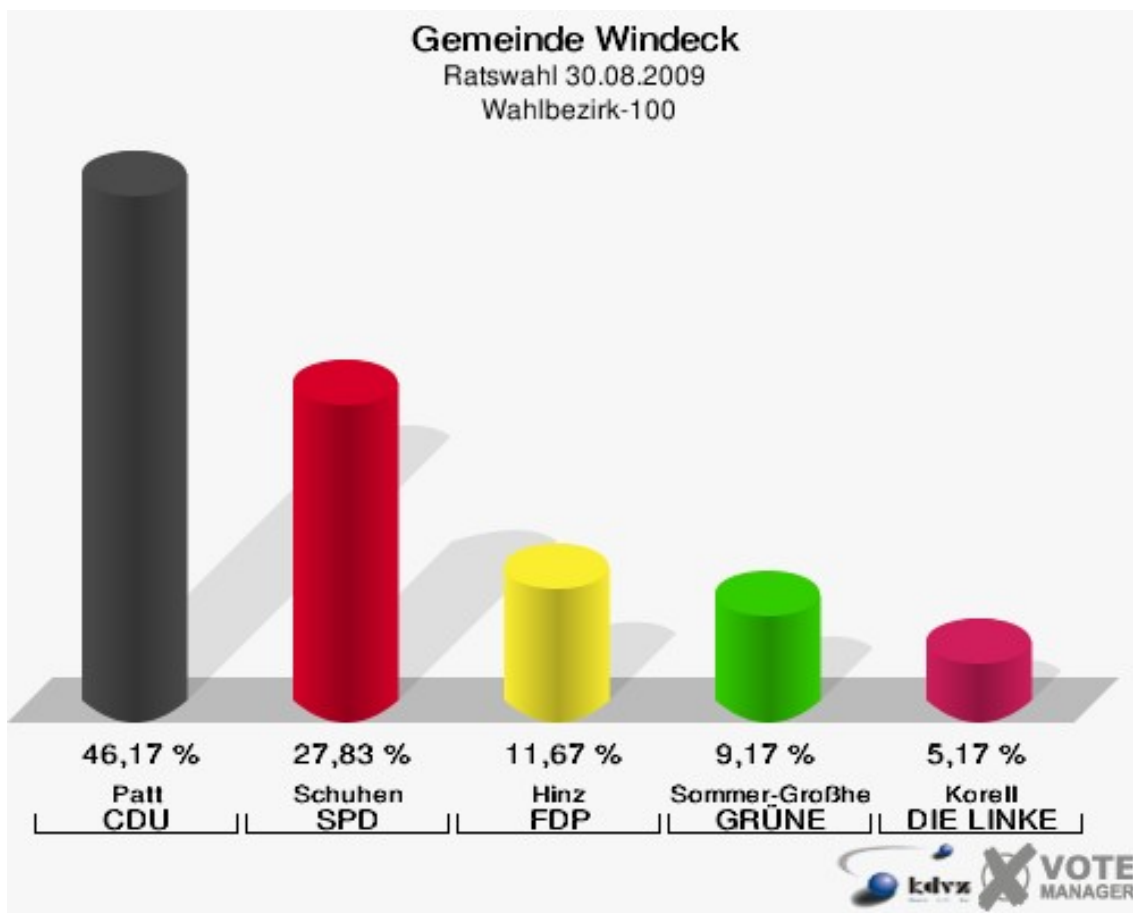

Wahlbezirk-100

	Anzahl	Prozent
Wahlberechtigte	1.260	
Wähler/innen	619	49,13 %
ungültige Stimmen	19	3,07 %
gültige Stimmen	600	96,93 %
Patt, CDU	277	46,17 %
Schuhen, SPD	167	27,83 %
Hinz, FDP	70	11,67 %
Sommer-Großheim, GRÜNE	55	9,17 %
Korell, DIE LINKE	31	5,17 %

Gewählt:

Patt, Ernst (CDU)