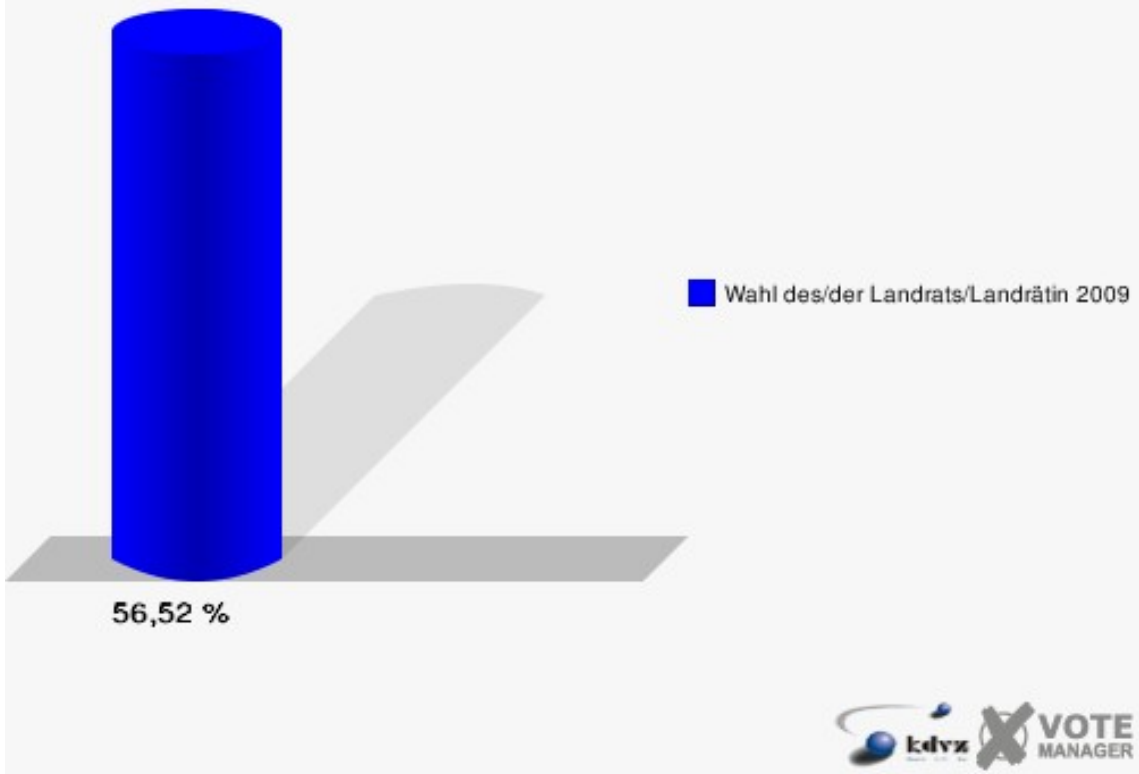

Gemeinde Windeck
Wahl des/der Landrats/Landrätin 30.08.2009
Wahlbeteiligung Wahlbezirk-150

Wahlbezirk-160

	Anzahl	Prozent
Wahlberechtigte	962	
Wähler/innen	587	61,02 %
ungültige Stimmen	16	2,73 %
gültige Stimmen	571	97,27 %
Kühn, CDU	328	57,44 %
Tüttenberg, SPD	152	26,62 %
Dr. Lamberty, FDP	23	4,03 %
Groeneveld, DIE LINKE	37	6,48 %
Meise, NPD	13	2,28 %
Augustinowski, Volksabstimmung	18	3,15 %