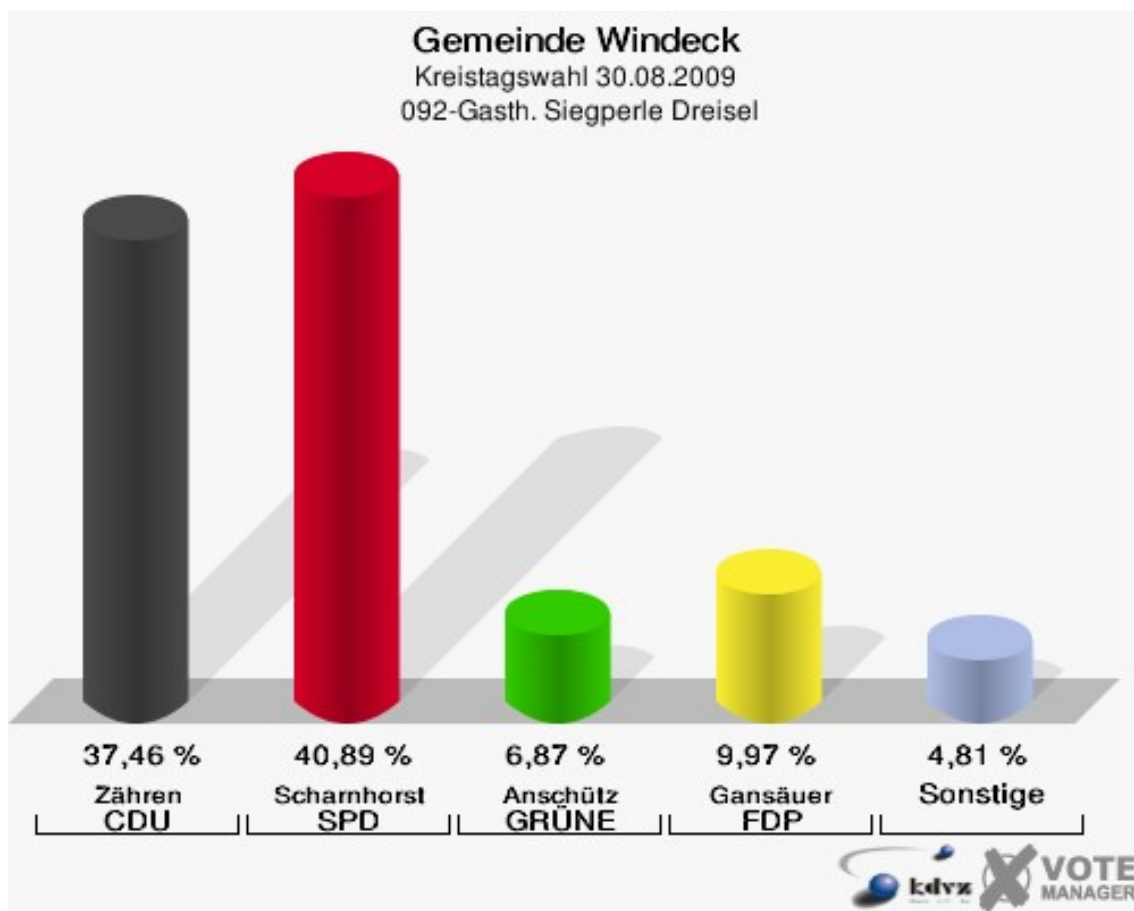

092-Gasth. Siegperle Dreisel

	Anzahl	Prozent
Wahlberechtigte	657	
Wähler/innen	299	45,51 %
ungültige Stimmen	8	2,68 %
gültige Stimmen	291	97,32 %
Zähren, CDU	109	37,46 %
Scharnhorst, SPD	119	40,89 %
Anschütz, GRÜNE	20	6,87 %
Gansäuer, FDP	29	9,97 %
Fuad, DIE LINKE	8	2,75 %
Kerper, NPD	3	1,03 %
Henrichs, Volksabstimmung	2	0,69 %
BfM	0	0,00 %
Kniebes, FUW	1	0,34 %