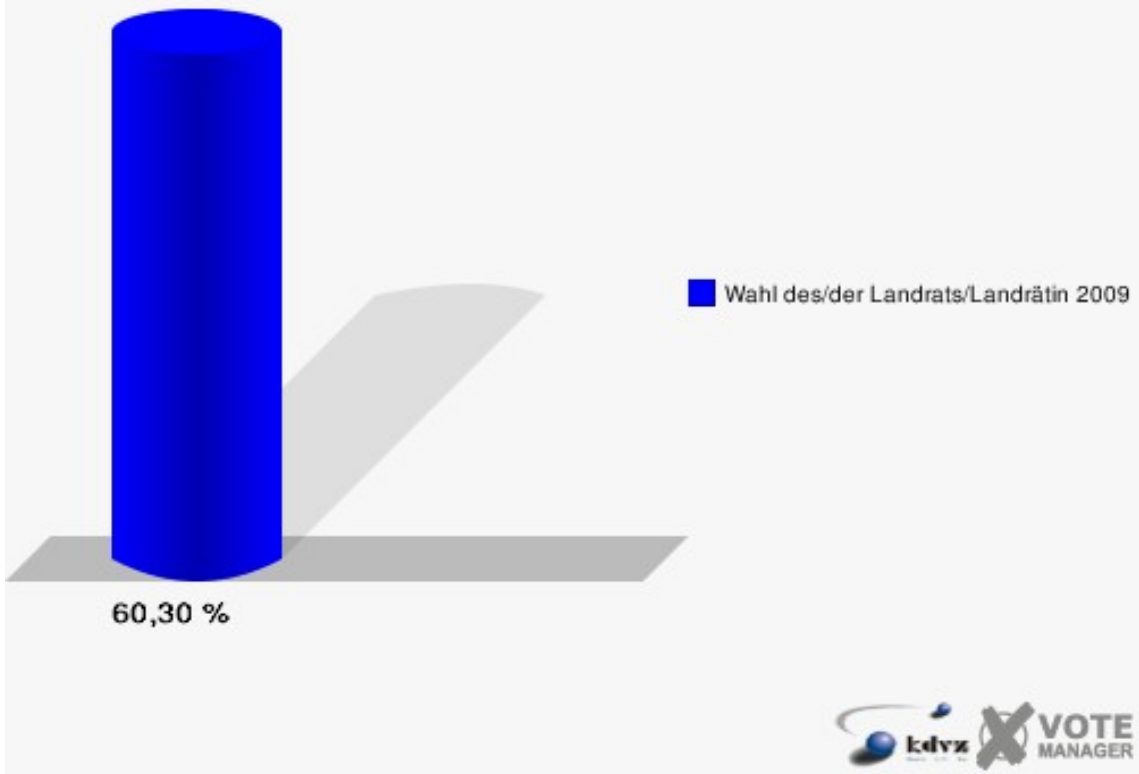

Gemeinde Windeck
Wahl des/der Landrats/Landrätin 30.08.2009
Wahlbeteiligung Wahlbezirk-110

Wahlbezirk-120

	Anzahl	Prozent
Wahlberechtigte	939	
Wähler/innen	445	47,39 %
ungültige Stimmen	8	1,80 %
gültige Stimmen	437	98,20 %
Kühn, CDU	235	53,78 %
Tüttenberg, SPD	164	37,53 %
Dr. Lamberty, FDP	17	3,89 %
Groeneveld, DIE LINKE	14	3,20 %
Meise, NPD	2	0,46 %
Augustinowski, Volksabstimmung	5	1,14 %