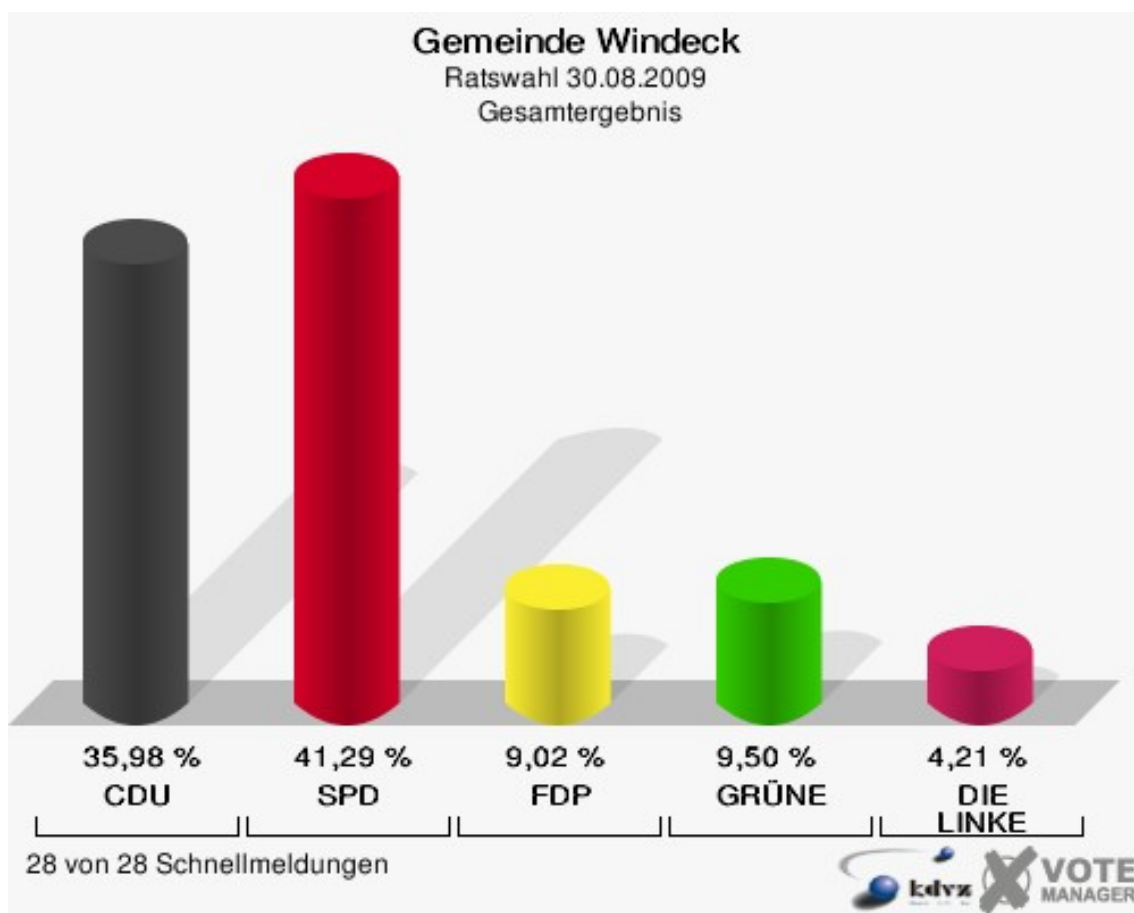

Ratswahl

Gemeinde Windeck

	Anzahl	Prozent
Wahlberechtigte	16.367	
Wähler/innen	8.970	54,81 %
ungültige Stimmen	168	1,87 %
gültige Stimmen	8.802	98,13 %
CDU	3.167	35,98 %
SPD	3.634	41,29 %
FDP	794	9,02 %
GRÜNE	836	9,50 %
DIE LINKE	371	4,21 %