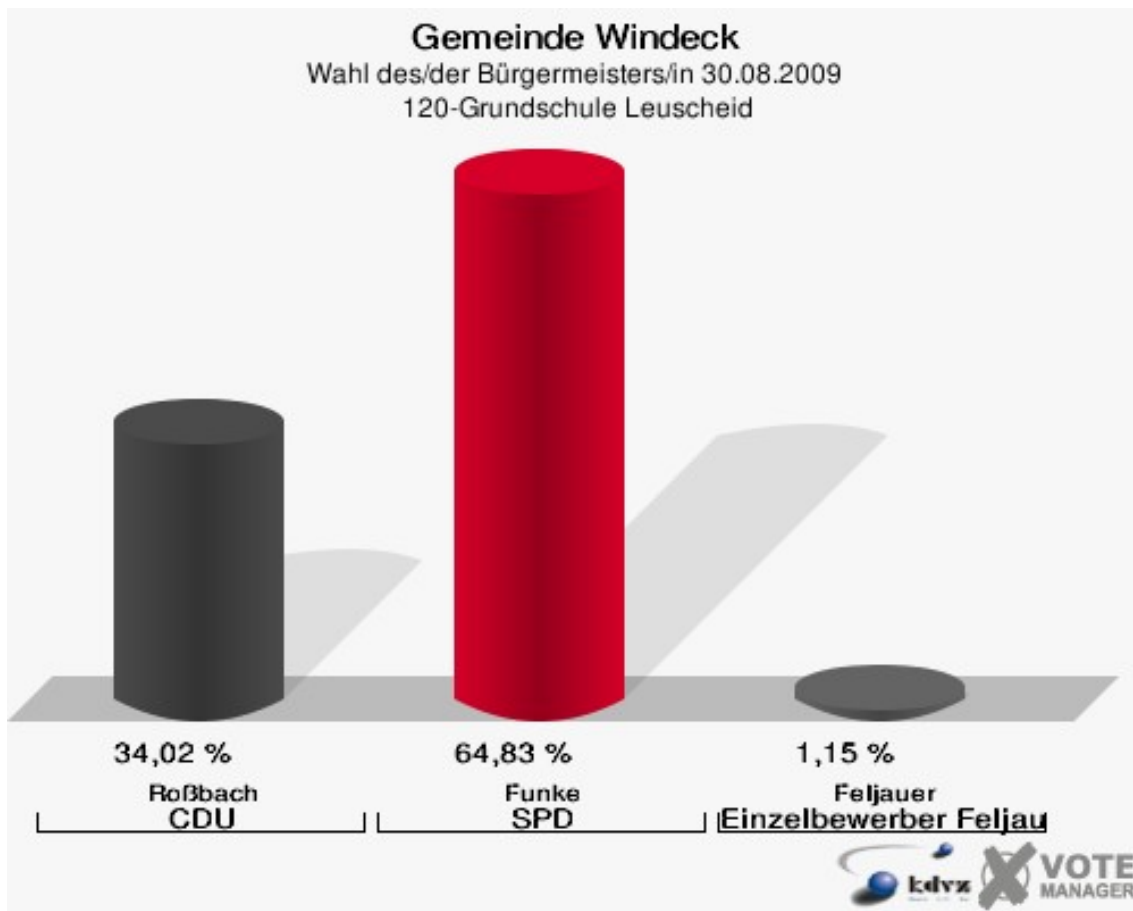

120-Grundschule Leuscheid

	Anzahl	Prozent
Wahlberechtigte	939	
Wähler/innen	447	47,60 %
ungültige Stimmen	12	2,68 %
gültige Stimmen	435	97,32 %
Roßbach, CDU	148	34,02 %
Funke, SPD	282	64,83 %
Feljauer, Einzelbewerber	5	1,15 %