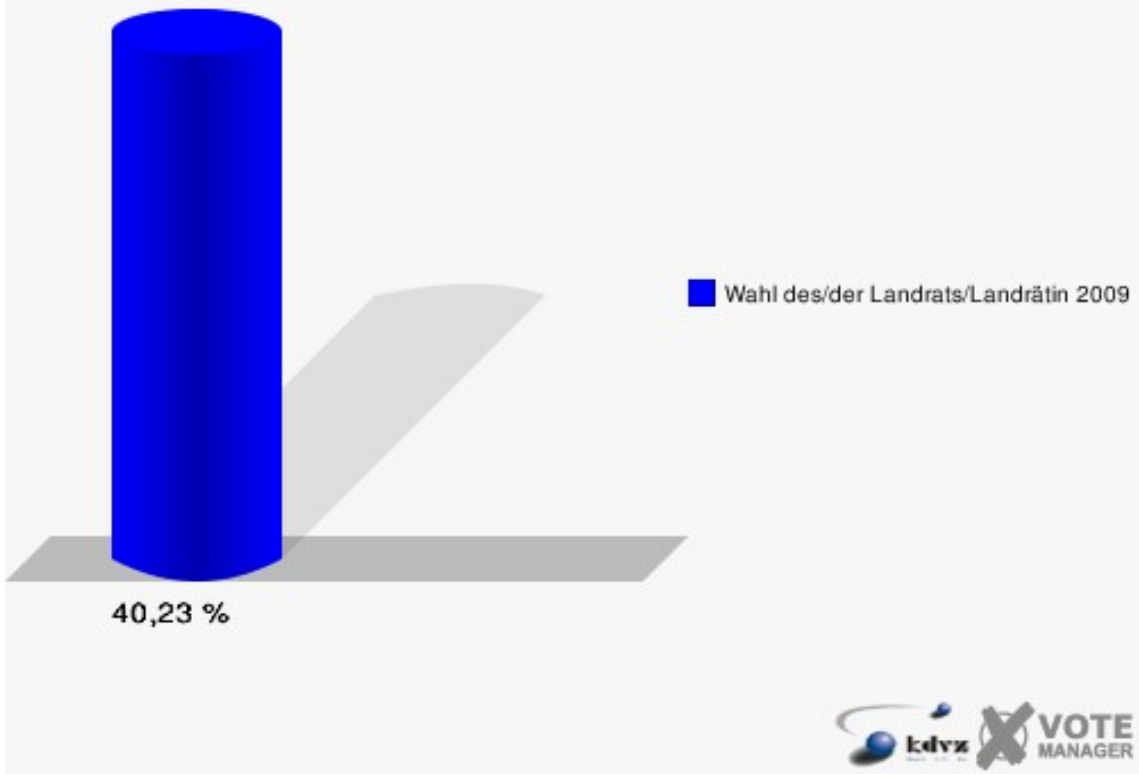

Gemeinde Windeck
Wahl des/der Landrats/Landrätin 30.08.2009
Wahlbeteiligung 011-Bahnhofsgast. Au

012-Gasth. Siepelmeyer Imhausen

	Anzahl	Prozent
Wahlberechtigte	643	
Wähler/innen	291	45,26 %
ungültige Stimmen	7	2,41 %
gültige Stimmen	284	97,59 %
Kühn, CDU	114	40,14 %
Tüttenberg, SPD	131	46,13 %
Dr. Lamberty, FDP	24	8,45 %
Groeneveld, DIE LINKE	10	3,52 %
Meise, NPD	0	0,00 %
Augustinowski, Volksabstimmung	5	1,76 %