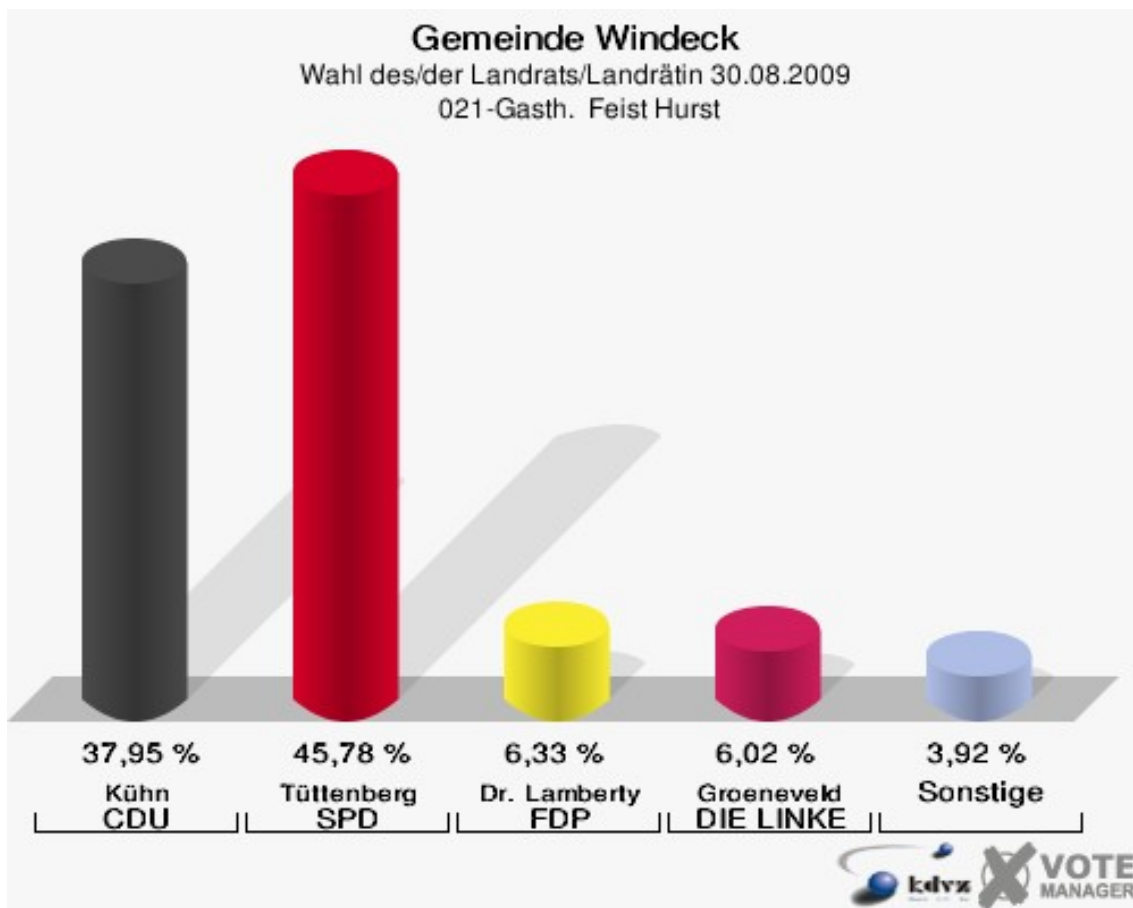

021-Gasth. Feist Hurst

	Anzahl	Prozent
Wahlberechtigte	713	
Wähler/innen	345	48,39 %
ungültige Stimmen	13	3,77 %
gültige Stimmen	332	96,23 %
Kühn, CDU	126	37,95 %
Tüttenberg, SPD	152	45,78 %
Dr. Lamberty, FDP	21	6,33 %
Groeneveld, DIE LINKE	20	6,02 %
Meise, NPD	7	2,11 %
Augustinowski, Volksabstimmung	6	1,81 %