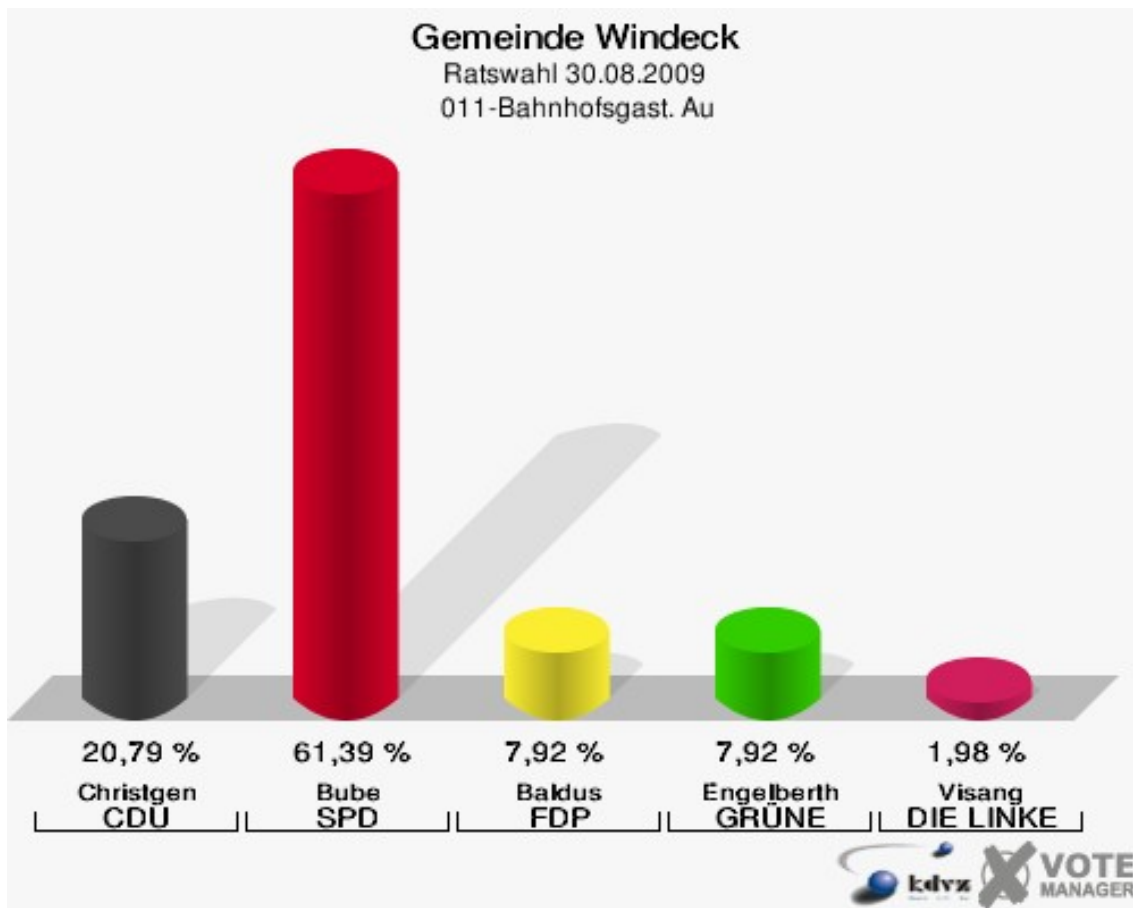

Stimmbezirke
011-Bahnhofsgast. Au

	Anzahl	Prozent
Wahlberechtigte	266	
Wähler/innen	107	40,23 %
ungültige Stimmen	6	5,61 %
gültige Stimmen	101	94,39 %
Christgen, CDU	21	20,79 %
Bube, SPD	62	61,39 %
Baldus, FDP	8	7,92 %
Engelberth, GRÜNE	8	7,92 %
Visang, DIE LINKE	2	1,98 %