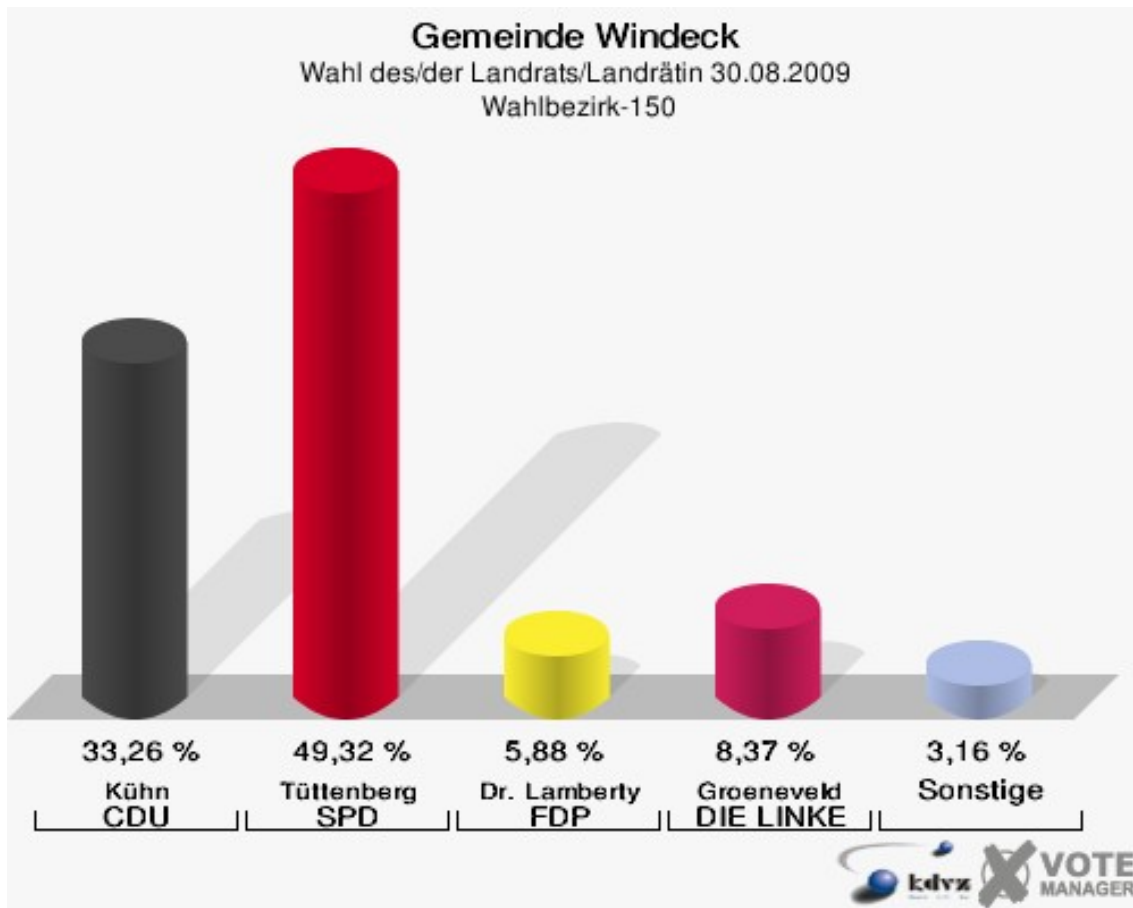

## Wahlbezirk-150

	Anzahl	Prozent
Wahlberechtigte	798	
Wähler/innen	451	56,52 %
ungültige Stimmen	9	2,00 %
gültige Stimmen	442	98,00 %
Kühn, CDU	147	33,26 %
Tüttenberg, SPD	218	49,32 %
Dr. Lamberty, FDP	26	5,88 %
Groeneveld, DIE LINKE	37	8,37 %
Meise, NPD	7	1,58 %
Augustinowski, Volksabstimmung	7	1,58 %