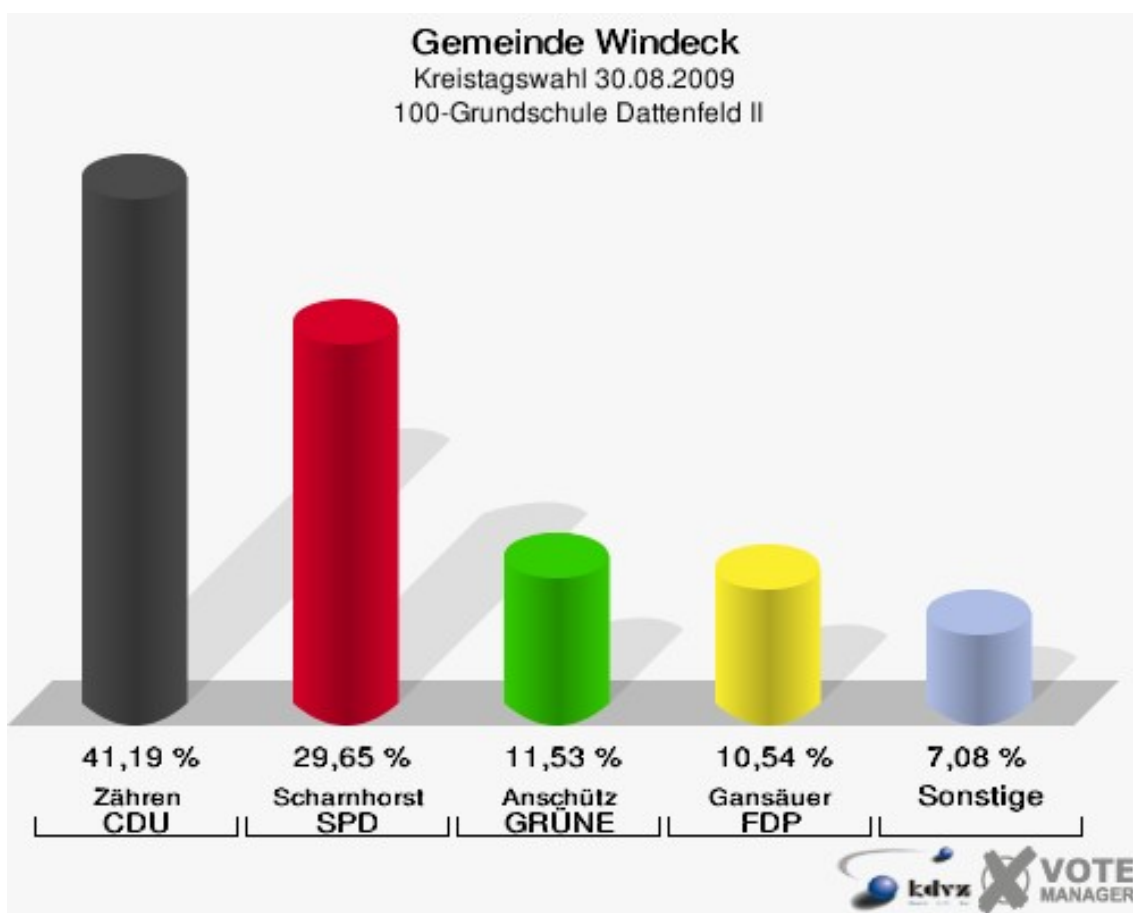

100-Grundschule Dattenfeld II

	Anzahl	Prozent
Wahlberechtigte	1.260	
Wähler/innen	619	49,13 %
ungültige Stimmen	12	1,94 %
gültige Stimmen	607	98,06 %
Zähren, CDU	250	41,19 %
Scharnhorst, SPD	180	29,65 %
Anschütz, GRÜNE	70	11,53 %
Gansäuer, FDP	64	10,54 %
Fuad, DIE LINKE	28	4,61 %
Kerper, NPD	10	1,65 %
Henrichs, Volksabstimmung	4	0,66 %
BfM	0	0,00 %
Kniebes, FUW	1	0,16 %