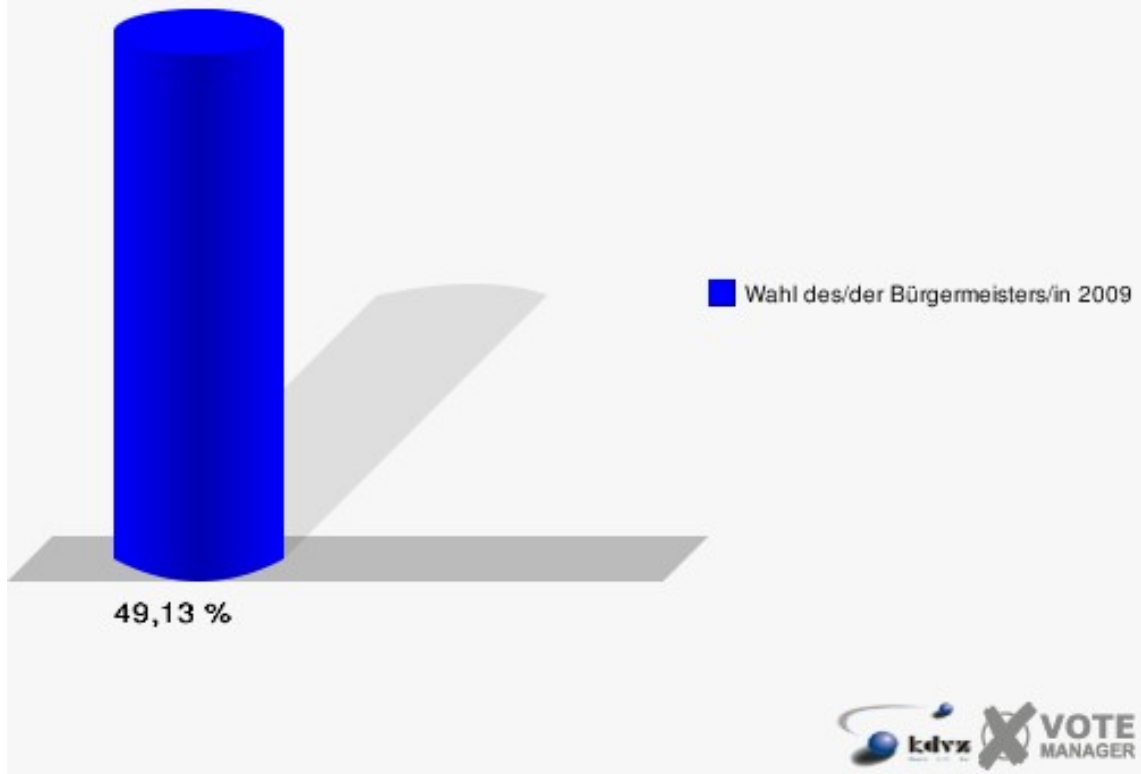

Gemeinde Windeck

Wahl des/der Bürgermeisters/in 30.08.2009
Wahlbeteiligung 131-Gasth.Dahlhauser Hof Ehrenh.

132-Gaststätte Ehrenstein Irsen

	Anzahl	Prozent
Wahlberechtigte	378	
Wähler/innen	144	38,10 %
ungültige Stimmen	3	2,08 %
gültige Stimmen	141	97,92 %
Roßbach, CDU	46	32,62 %
Funke, SPD	90	63,83 %
Feljauer, Einzelbewerber	5	3,55 %