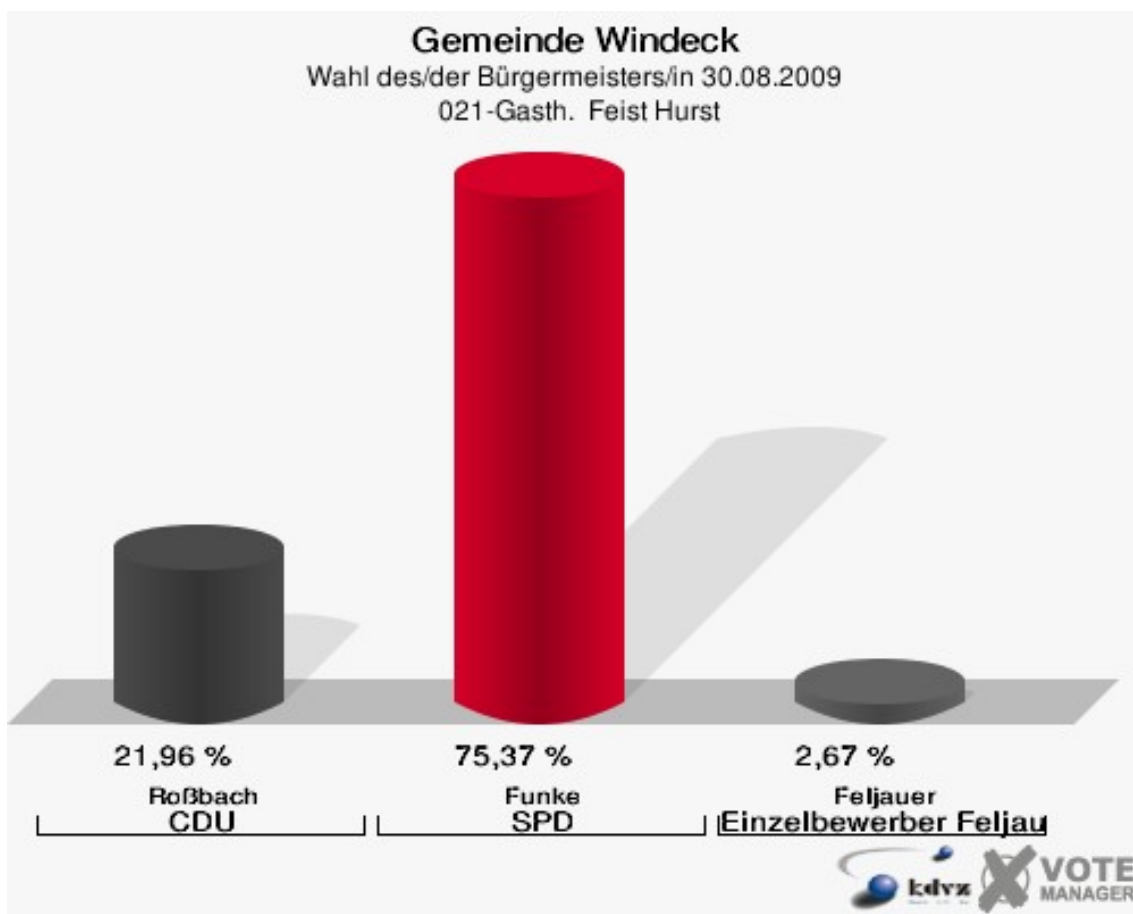

021-Gasth. Feist Hurst

	Anzahl	Prozent
Wahlberechtigte	713	
Wähler/innen	345	48,39 %
ungültige Stimmen	8	2,32 %
gültige Stimmen	337	97,68 %
Roßbach, CDU	74	21,96 %
Funke, SPD	254	75,37 %
Feljauer, Einzelbewerber	9	2,67 %