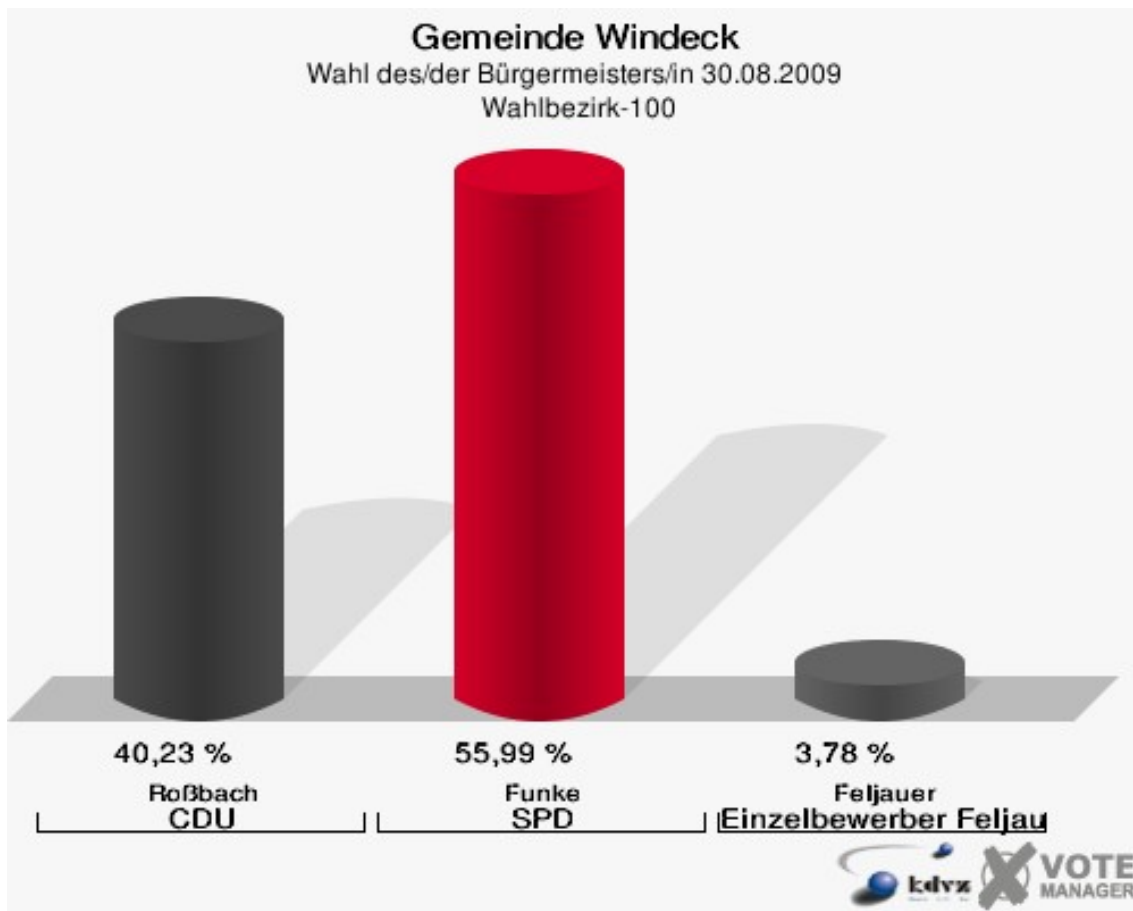

Wahlbezirk-100

	Anzahl	Prozent
Wahlberechtigte	1.260	
Wähler/innen	619	49,13 %
ungültige Stimmen	10	1,62 %
gültige Stimmen	609	98,38 %
Roßbach, CDU	245	40,23 %
Funke, SPD	341	55,99 %
Feljauer, Einzelbewerber	23	3,78 %