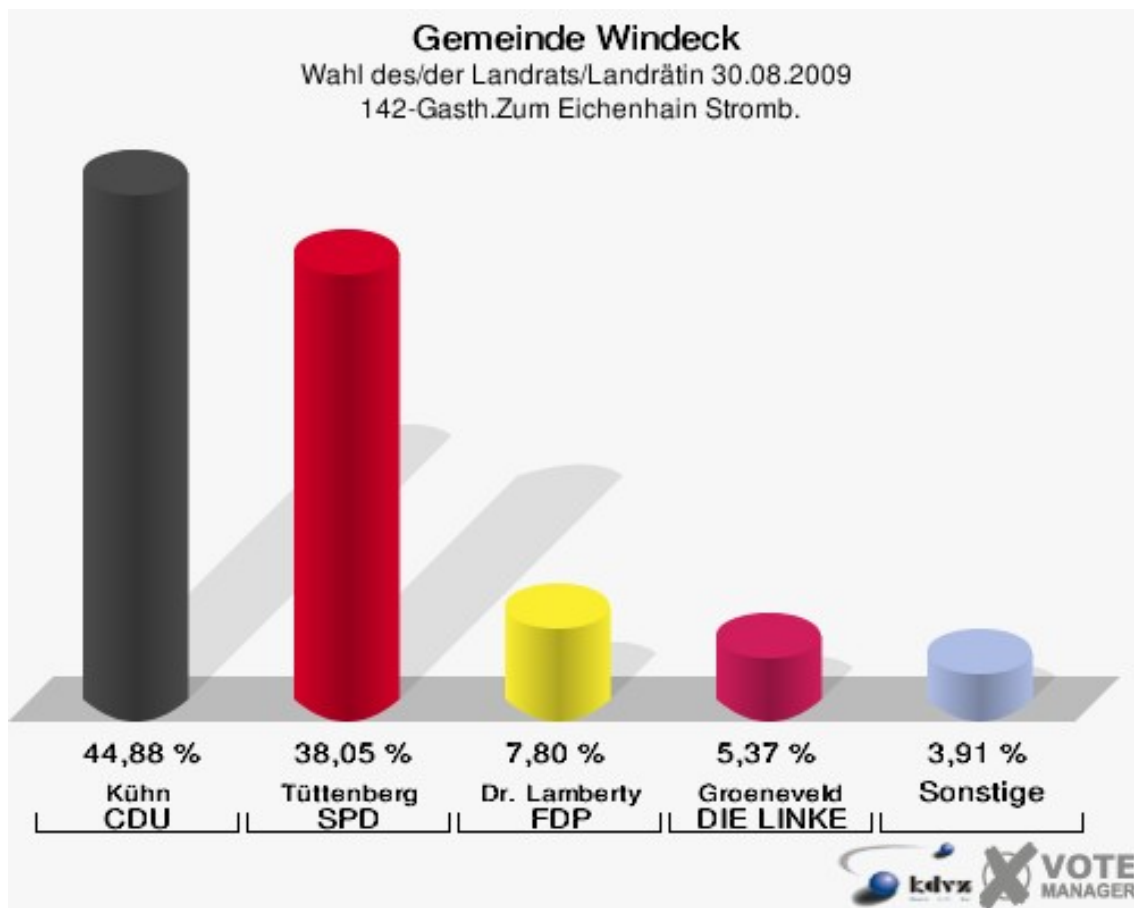

## 142-Gasth.Zum Eichenhain Stromb.

	Anzahl	Prozent
Wahlberechtigte	491	
Wähler/innen	207	42,16 %
ungültige Stimmen	2	0,97 %
gültige Stimmen	205	99,03 %
Kühn, CDU	92	44,88 %
Tüttenberg, SPD	78	38,05 %
Dr. Lamberty, FDP	16	7,80 %
Groeneveld, DIE LINKE	11	5,37 %
Meise, NPD	2	0,98 %
Augustinowski, Volksabstimmung	6	2,93 %