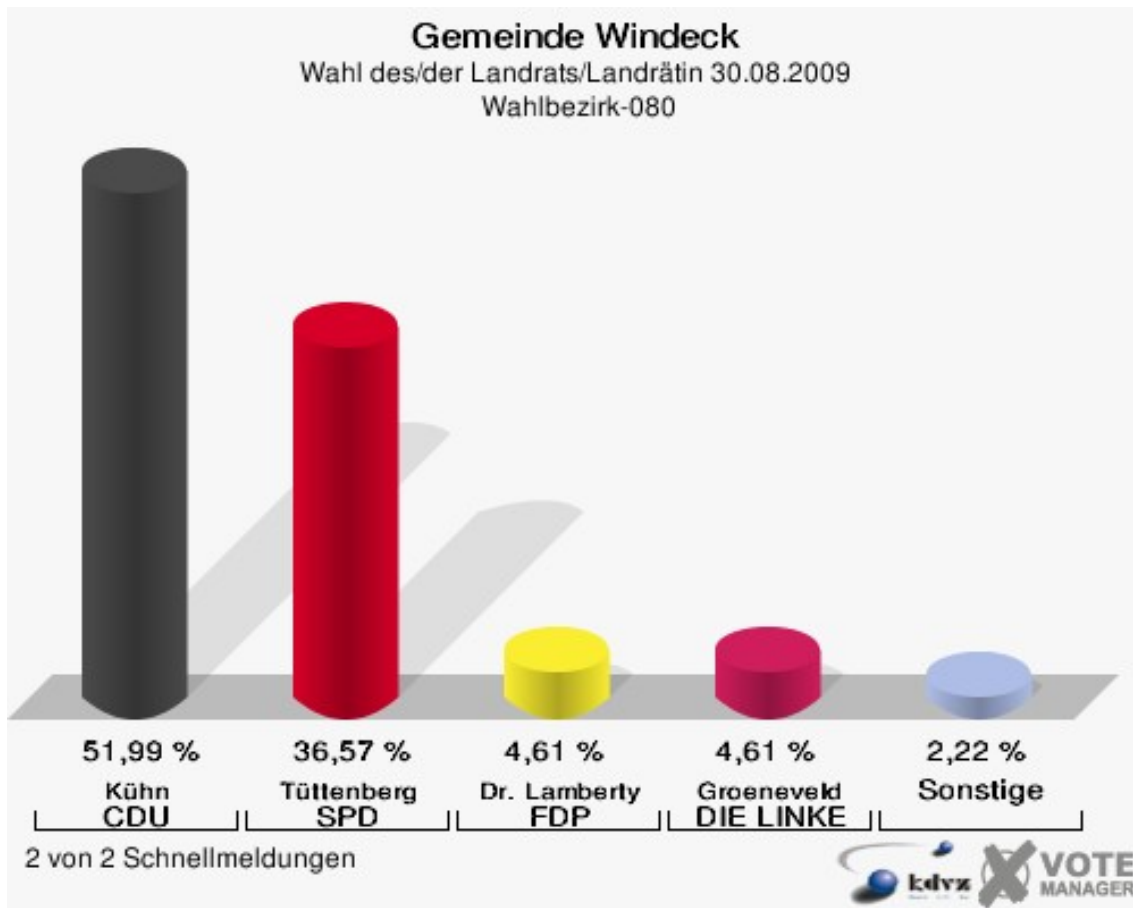

Wahlbezirk-080

	Anzahl	Prozent
Wahlberechtigte	1.138	
Wähler/innen	642	56,41 %
ungültige Stimmen	13	2,02 %
gültige Stimmen	629	97,98 %
Kühn, CDU	327	51,99 %
Tüttenberg, SPD	230	36,57 %
Dr. Lamberty, FDP	29	4,61 %
Groeneveld, DIE LINKE	29	4,61 %
Meise, NPD	8	1,27 %
Augustinowski, Volksabstimmung	6	0,95 %