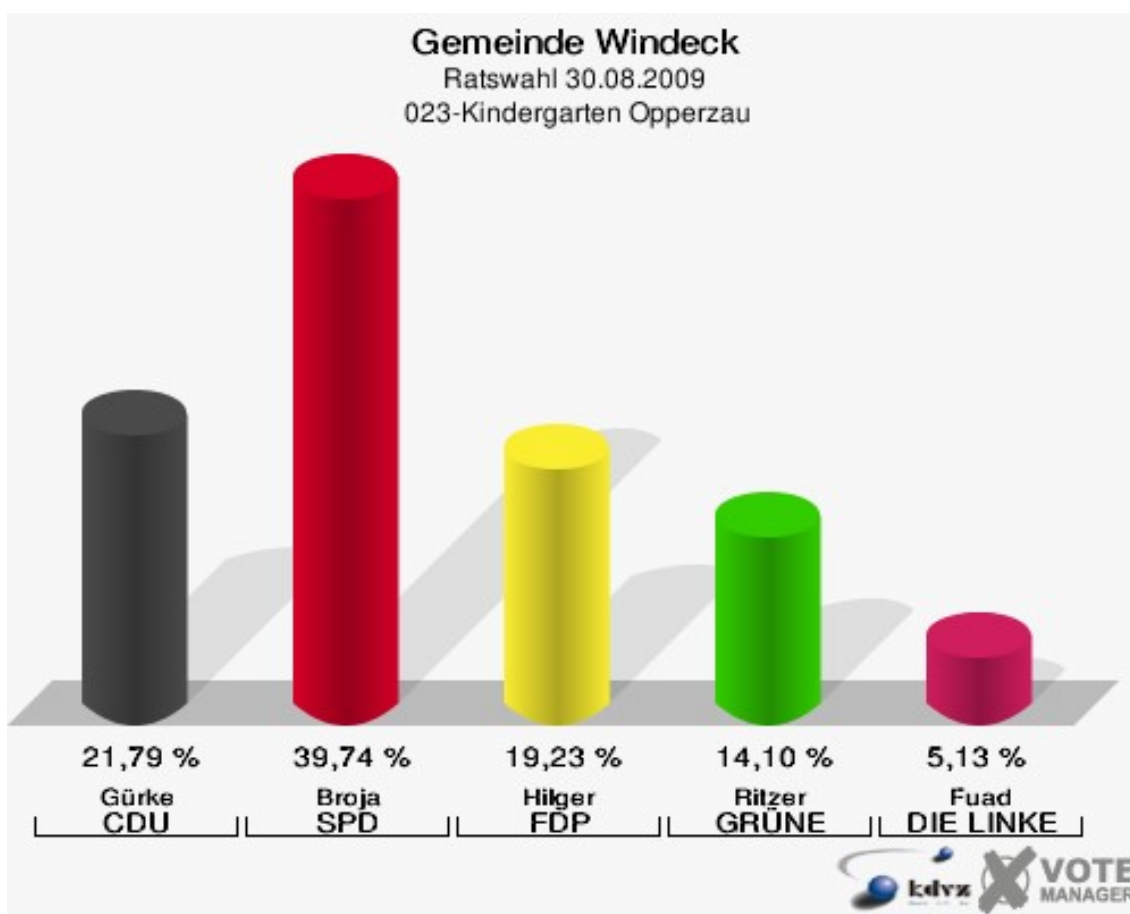

023-Kindergarten Opperzau

	Anzahl	Prozent
Wahlberechtigte	233	
Wähler/innen	79	33,91 %
ungültige Stimmen	1	1,27 %
gültige Stimmen	78	98,73 %
Gürke, CDU	17	21,79 %
Broja, SPD	31	39,74 %
Hilger, FDP	15	19,23 %
Ritzer, GRÜNE	11	14,10 %
Fuad, DIE LINKE	4	5,13 %