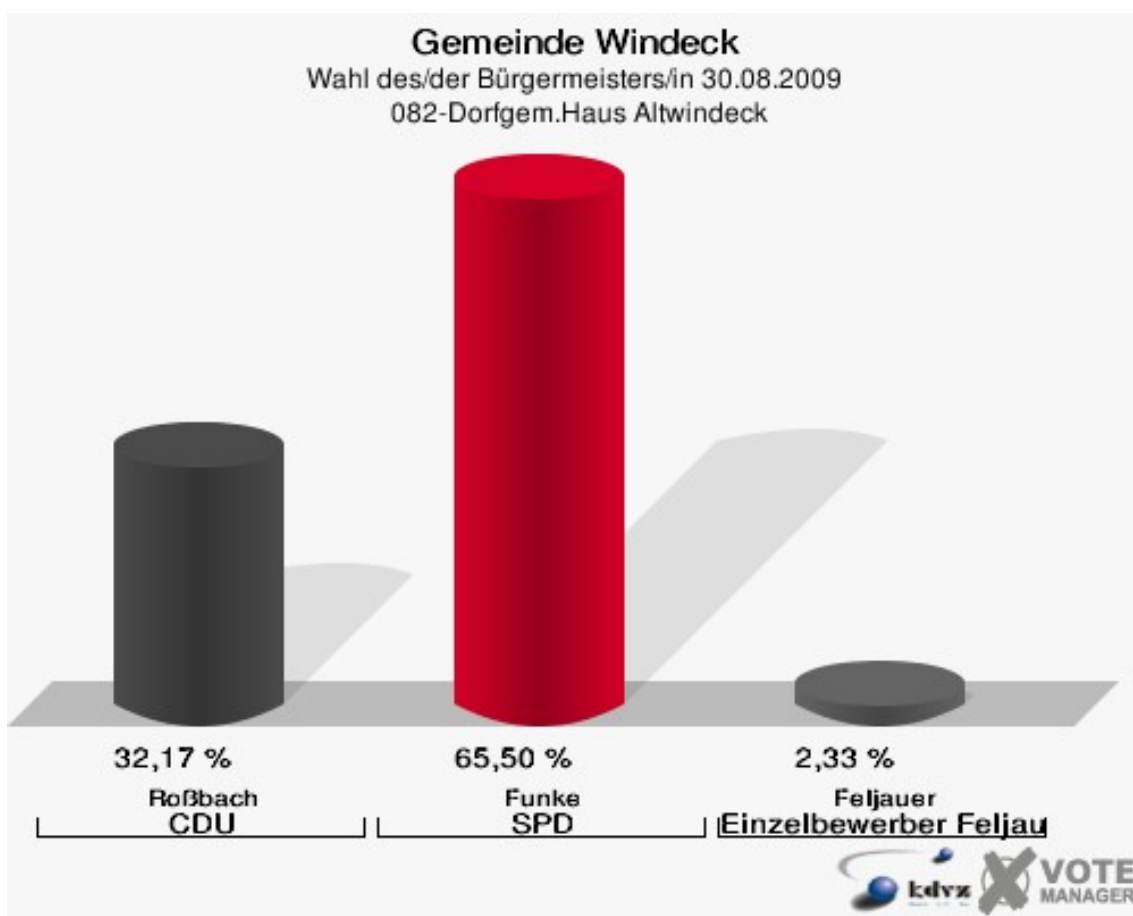

082-Dorfgem.Haus Altwindeck

	Anzahl	Prozent
Wahlberechtigte	269	
Wähler/innen	263	97,77 %
ungültige Stimmen	5	1,90 %
gültige Stimmen	258	98,10 %
Roßbach, CDU	83	32,17 %
Funke, SPD	169	65,50 %
Feljauer, Einzelbewerber	6	2,33 %