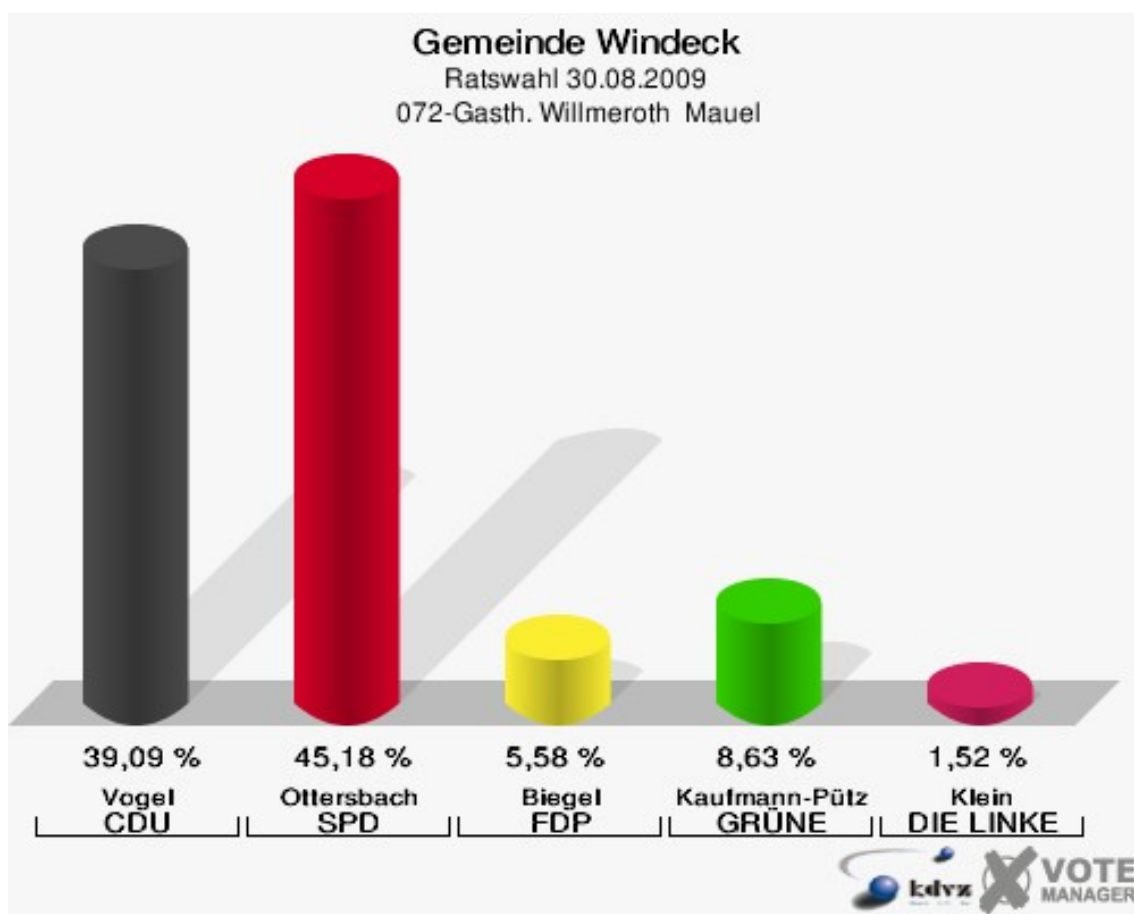

072-Gasth. Willmeroth Mauel

	Anzahl	Prozent
Wahlberechtigte	398	
Wähler/innen	199	50,00 %
ungültige Stimmen	2	1,01 %
gültige Stimmen	197	98,99 %
Vogel, CDU	77	39,09 %
Ottersbach, SPD	89	45,18 %
Biegel, FDP	11	5,58 %
Kaufmann-Pütz, GRÜNE	17	8,63 %
Klein, DIE LINKE	3	1,52 %