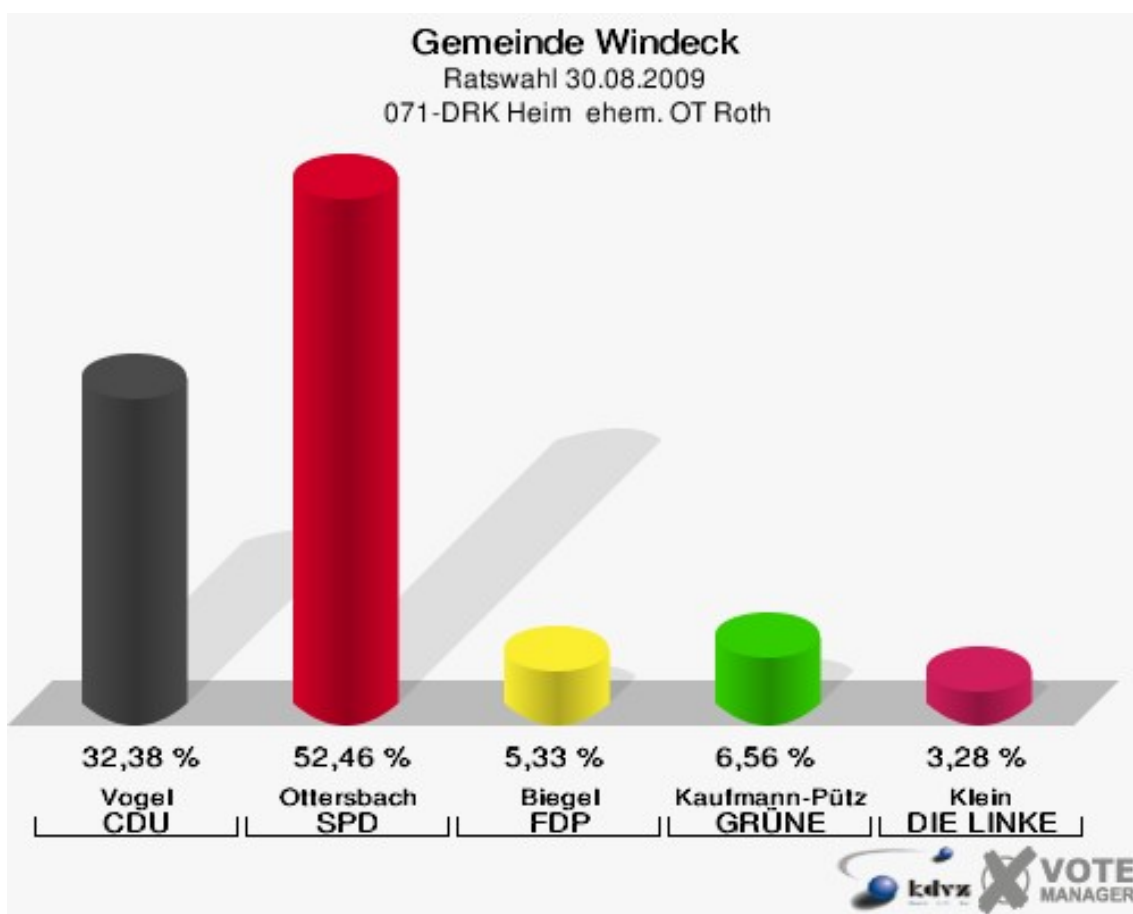

071-DRK Heim ehem. OT Roth

	Anzahl	Prozent
Wahlberechtigte	372	
Wähler/innen	250	67,20 %
ungültige Stimmen	6	2,40 %
gültige Stimmen	244	97,60 %
Vogel, CDU	79	32,38 %
Ottersbach, SPD	128	52,46 %
Biegel, FDP	13	5,33 %
Kaufmann-Pütz, GRÜNE	16	6,56 %
Klein, DIE LINKE	8	3,28 %