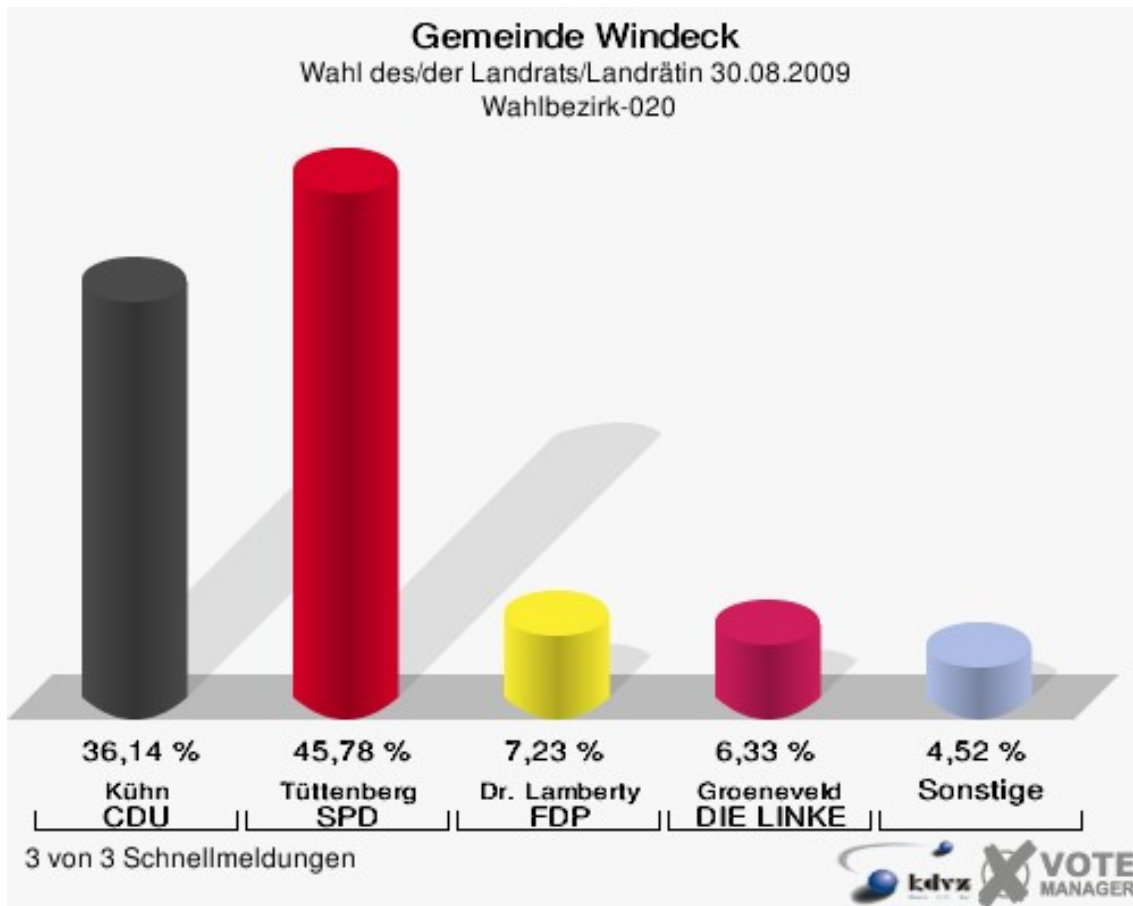

Wahlbezirk-020

	Anzahl	Prozent
Wahlberechtigte	1.245	
Wähler/innen	684	54,94 %
ungültige Stimmen	20	2,92 %
gültige Stimmen	664	97,08 %
Kühn, CDU	240	36,14 %
Tüttenberg, SPD	304	45,78 %
Dr. Lamberty, FDP	48	7,23 %
Groeneveld, DIE LINKE	42	6,33 %
Meise, NPD	12	1,81 %
Augustinowski, Volksabstimmung	18	2,71 %