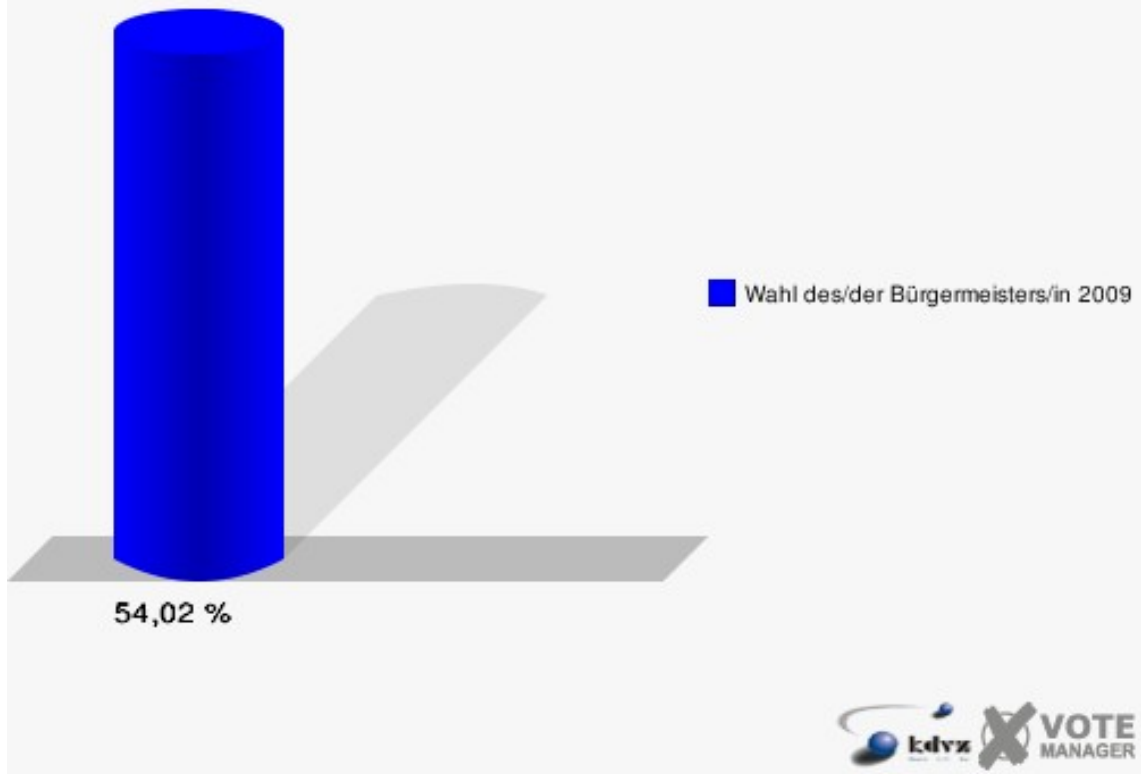

Gemeinde Windeck
Wahl des/der Bürgermeisters/in 30.08.2009
Wahlbeteiligung Wahlbezirk-030

Wahlbezirk-040

	Anzahl	Prozent
Wahlberechtigte	1.011	
Wähler/innen	512	50,64 %
ungültige Stimmen	4	0,78 %
gültige Stimmen	508	99,22 %
Roßbach, CDU	103	20,28 %
Funke, SPD	375	73,82 %
Feljauer, Einzelbewerber	30	5,91 %