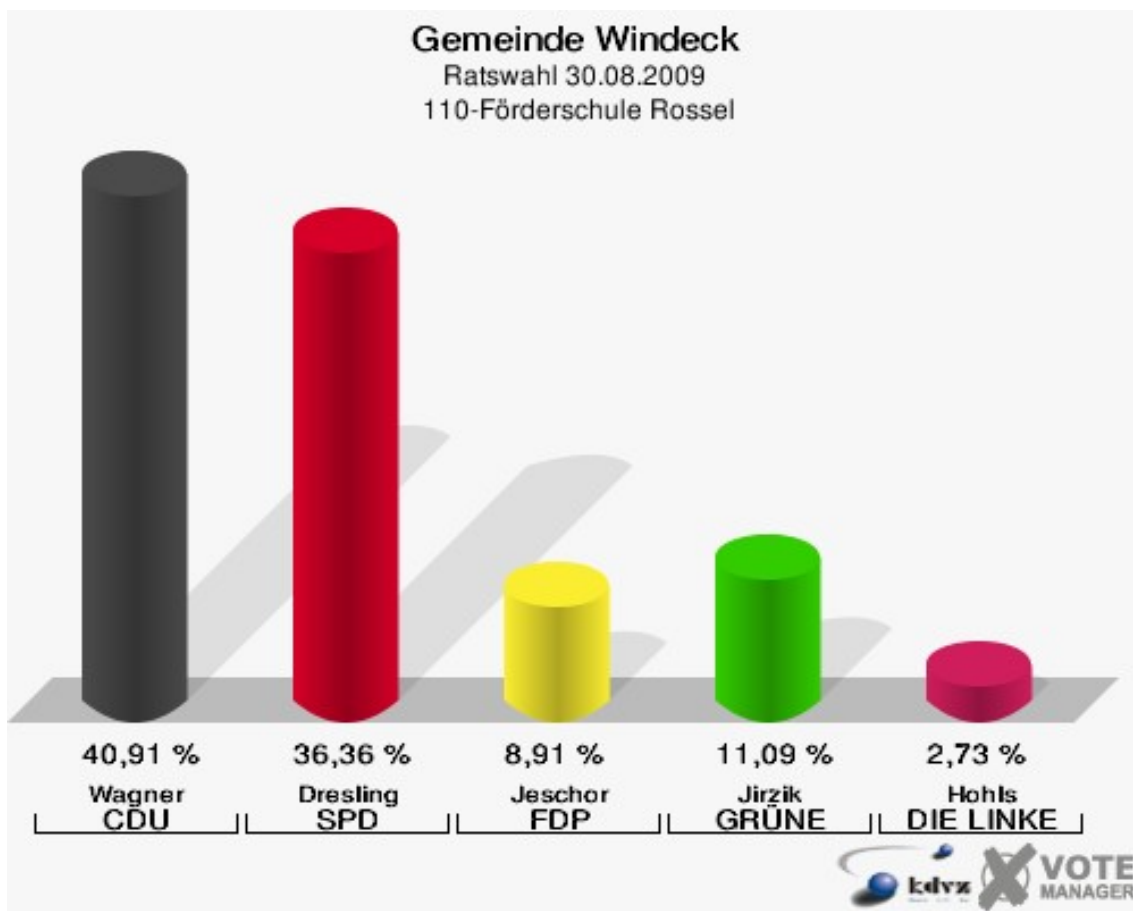

110-Förderschule Rossel

	Anzahl	Prozent
Wahlberechtigte	932	
Wähler/innen	562	60,30 %
ungültige Stimmen	12	2,14 %
gültige Stimmen	550	97,86 %
Wagner, CDU	225	40,91 %
Dresling, SPD	200	36,36 %
Jeschor, FDP	49	8,91 %
Jirzik, GRÜNE	61	11,09 %
Hohls, DIE LINKE	15	2,73 %