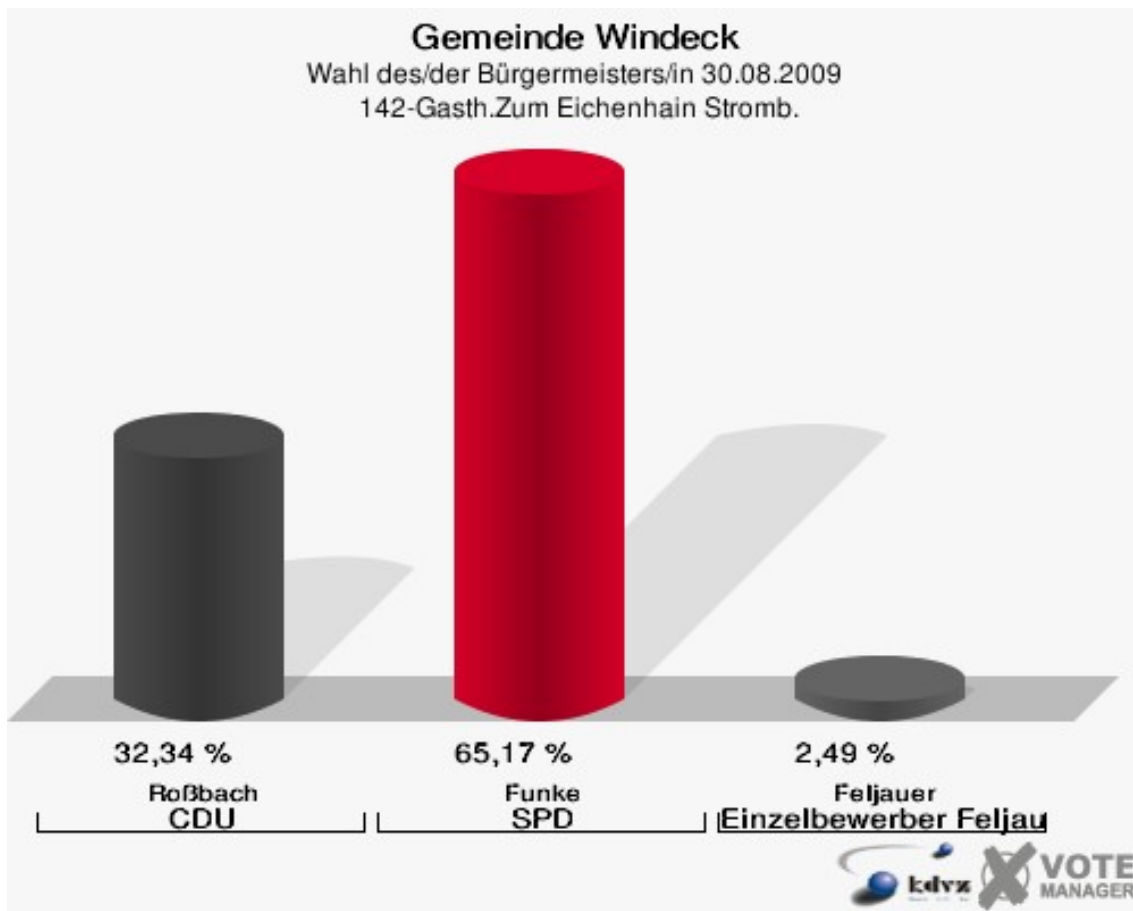

## Gemeinde Windeck

Wahl des/der Bürgermeisters/in 30.08.2009  
Wahlbeteiligung 142-Gasth.Zum Eichenhain Stromb.