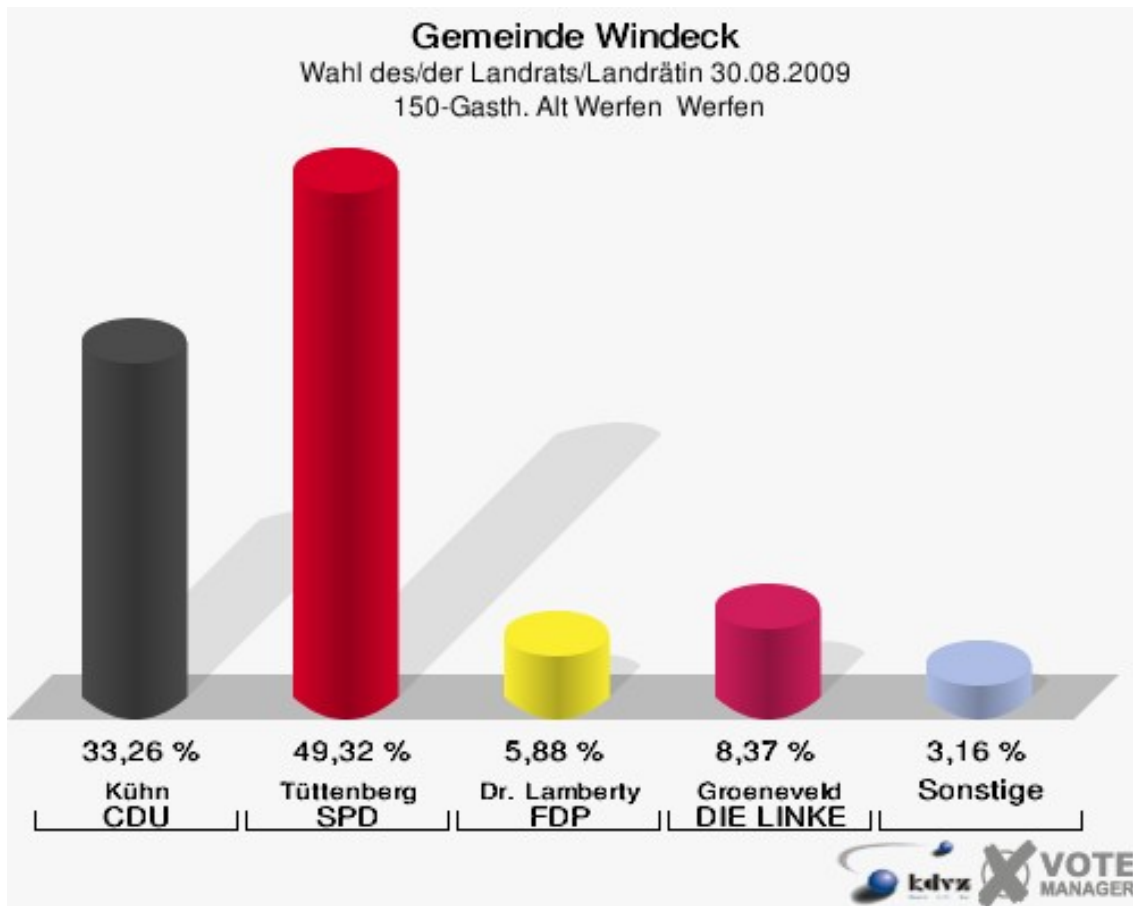

150-Gasth. Alt Werfen Werfen

	Anzahl	Prozent
Wahlberechtigte	798	
Wähler/innen	451	56,52 %
ungültige Stimmen	9	2,00 %
gültige Stimmen	442	98,00 %
Kühn, CDU	147	33,26 %
Tüttenberg, SPD	218	49,32 %
Dr. Lamberty, FDP	26	5,88 %
Groeneveld, DIE LINKE	37	8,37 %
Meise, NPD	7	1,58 %
Augustinowski, Volksabstimmung	7	1,58 %