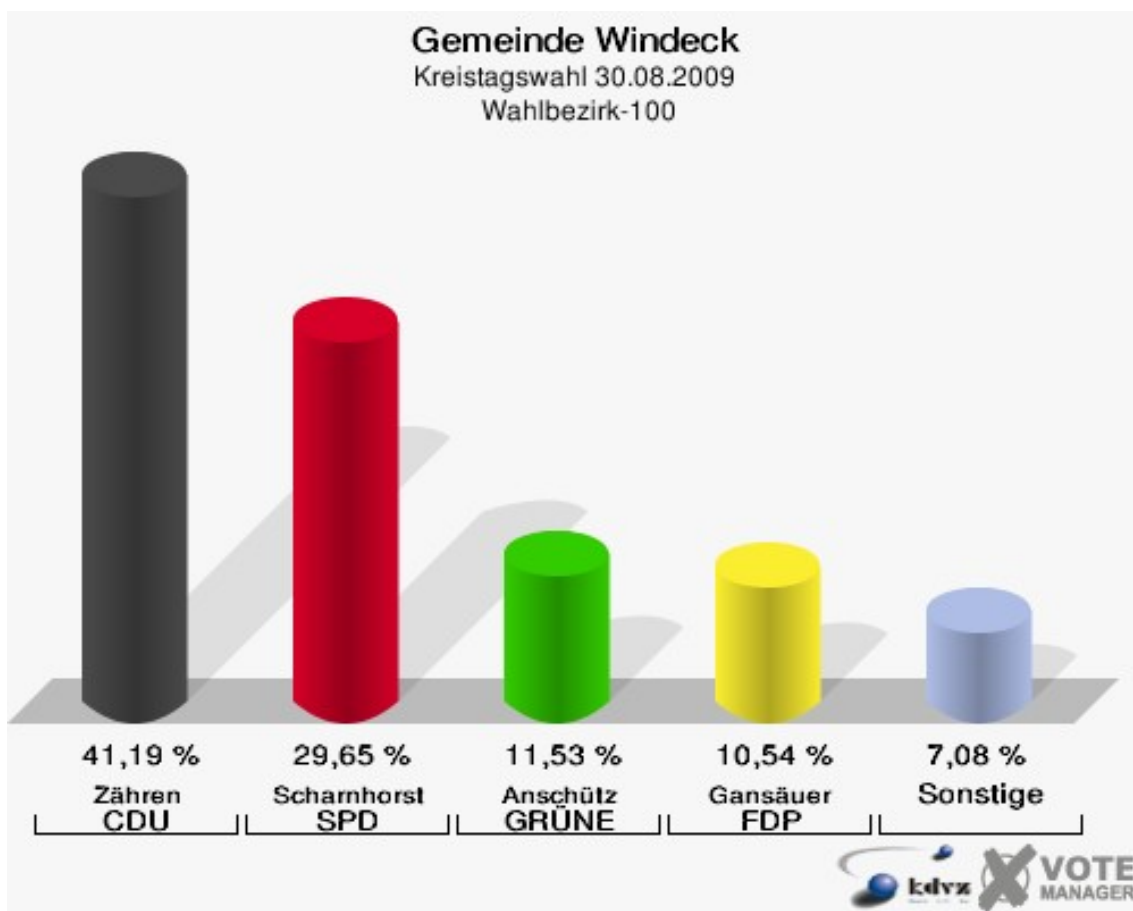

Wahlbezirk-100

	Anzahl	Prozent
Wahlberechtigte	1.260	
Wähler/innen	619	49,13 %
ungültige Stimmen	12	1,94 %
gültige Stimmen	607	98,06 %
Zähren, CDU	250	41,19 %
Scharnhorst, SPD	180	29,65 %
Anschütz, GRÜNE	70	11,53 %
Gansäuer, FDP	64	10,54 %
Fuad, DIE LINKE	28	4,61 %
Kerper, NPD	10	1,65 %
Henrichs, Volksabstimmung	4	0,66 %
BfM	0	0,00 %
Kniebes, FUW	1	0,16 %