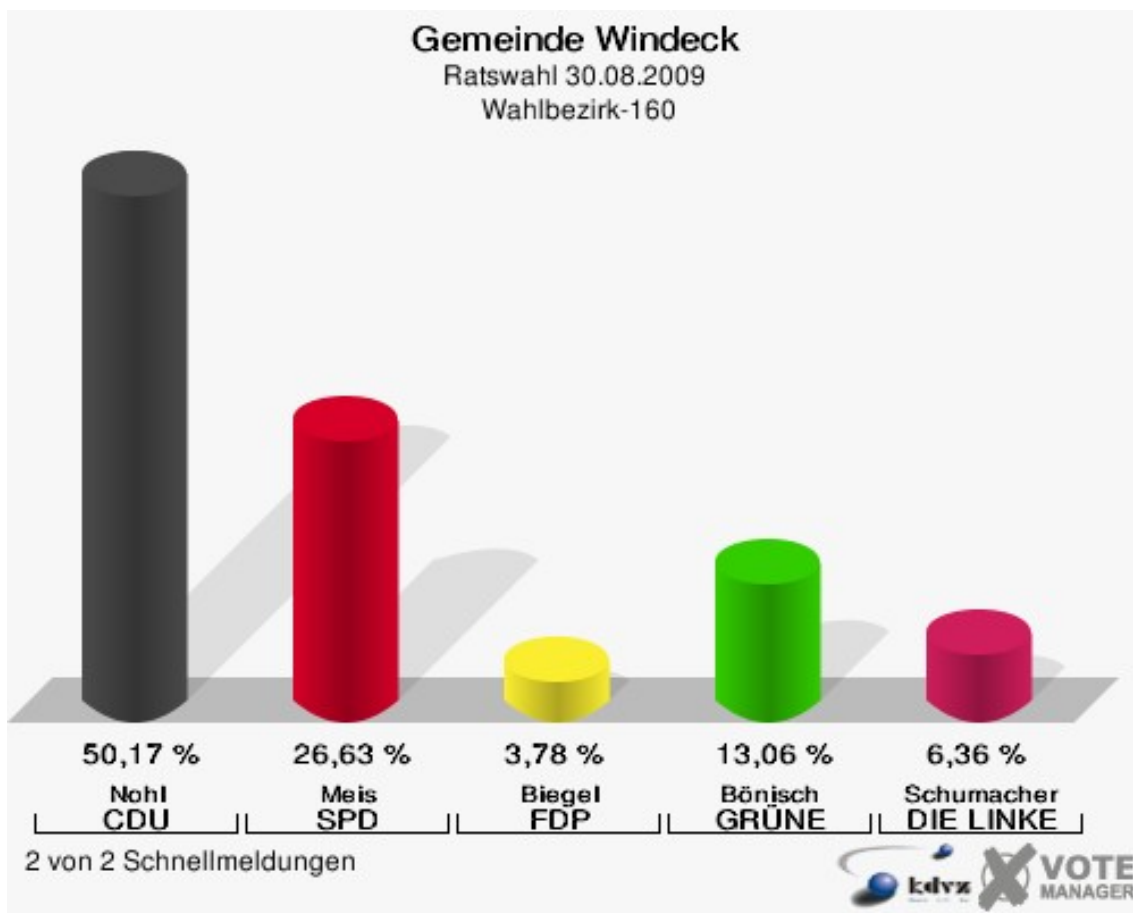

Wahlbezirk-160

	Anzahl	Prozent
Wahlberechtigte	962	
Wähler/innen	587	61,02 %
ungültige Stimmen	5	0,85 %
gültige Stimmen	582	99,15 %
Nohl, CDU	292	50,17 %
Meis, SPD	155	26,63 %
Biegel, FDP	22	3,78 %
Bönisch, GRÜNE	76	13,06 %
Schumacher, DIE LINKE	37	6,36 %

Gewählt:

Nohl, Monika (CDU)