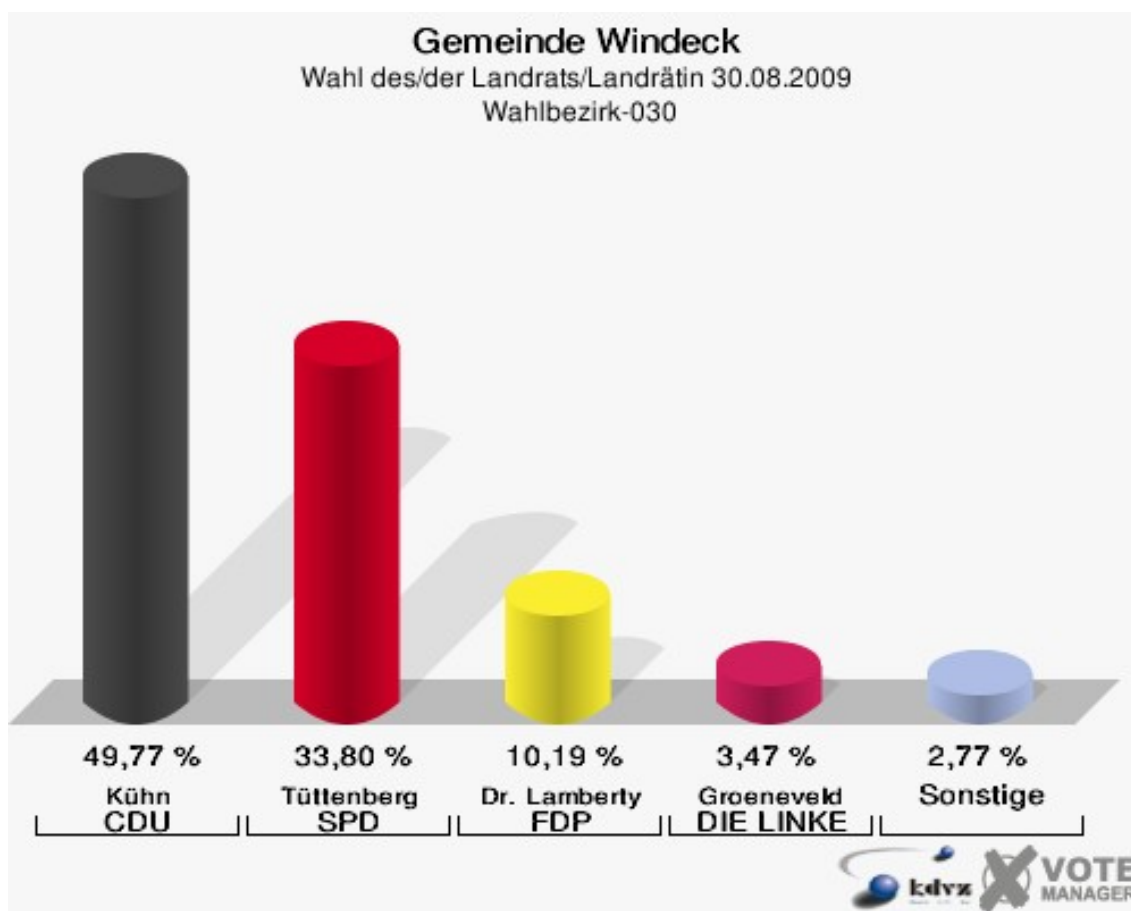

## Wahlbezirk-030

	Anzahl	Prozent
Wahlberechtigte	809	
Wähler/innen	436	53,89 %
ungültige Stimmen	4	0,92 %
gültige Stimmen	432	99,08 %
Kühn, CDU	215	49,77 %
Tüttenberg, SPD	146	33,80 %
Dr. Lamberty, FDP	44	10,19 %
Groeneveld, DIE LINKE	15	3,47 %
Meise, NPD	2	0,46 %
Augustinowski, Volksabstimmung	10	2,31 %