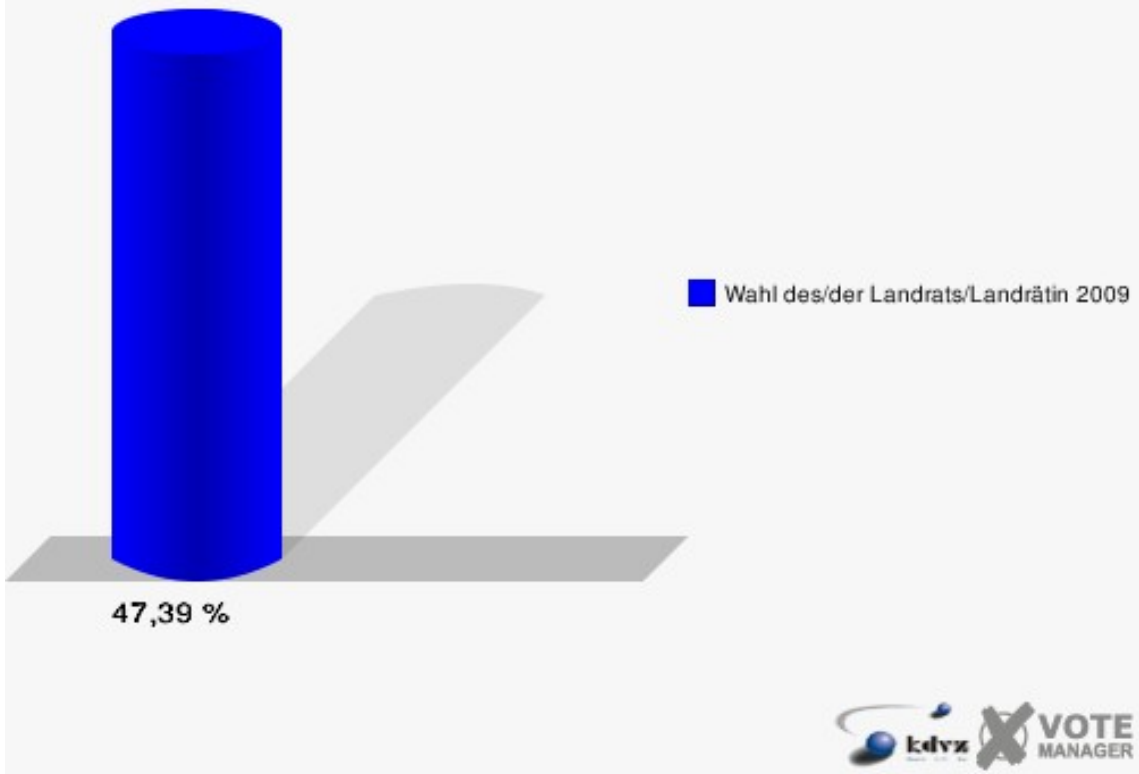

Gemeinde Windeck
Wahl des/der Landrats/Landrätin 30.08.2009
Wahlbeteiligung Wahlbezirk-120

Wahlbezirk-130

	Anzahl	Prozent
Wahlberechtigte	975	
Wähler/innen	545	55,90 %
ungültige Stimmen	20	3,67 %
gültige Stimmen	525	96,33 %
Kühn, CDU	244	46,48 %
Tüttenberg, SPD	205	39,05 %
Dr. Lamberty, FDP	41	7,81 %
Groeneveld, DIE LINKE	20	3,81 %
Meise, NPD	6	1,14 %
Augustinowski, Volksabstimmung	9	1,71 %