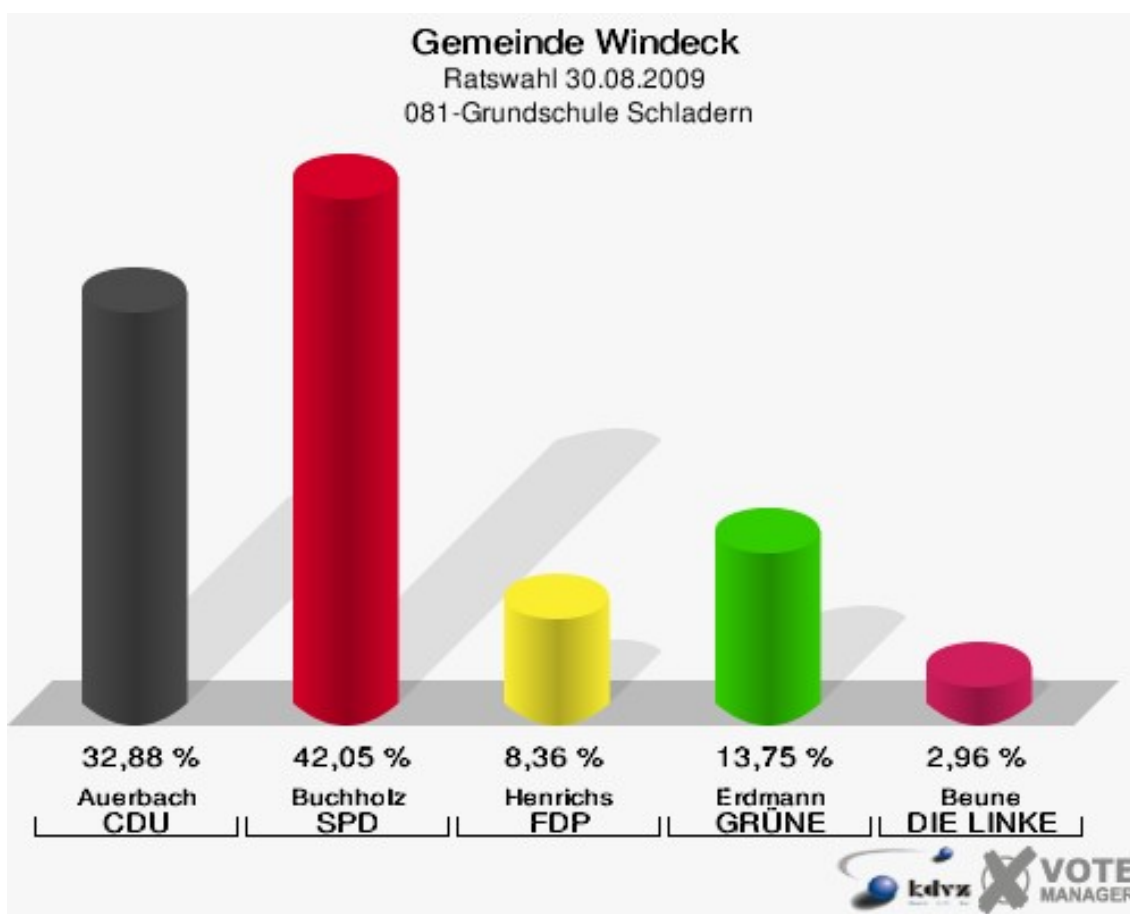

081-Grundschule Schladern

	Anzahl	Prozent
Wahlberechtigte	869	
Wähler/innen	383	44,07 %
ungültige Stimmen	12	3,13 %
gültige Stimmen	371	96,87 %
Auerbach, CDU	122	32,88 %
Buchholz, SPD	156	42,05 %
Henrichs, FDP	31	8,36 %
Erdmann, GRÜNE	51	13,75 %
Beune, DIE LINKE	11	2,96 %