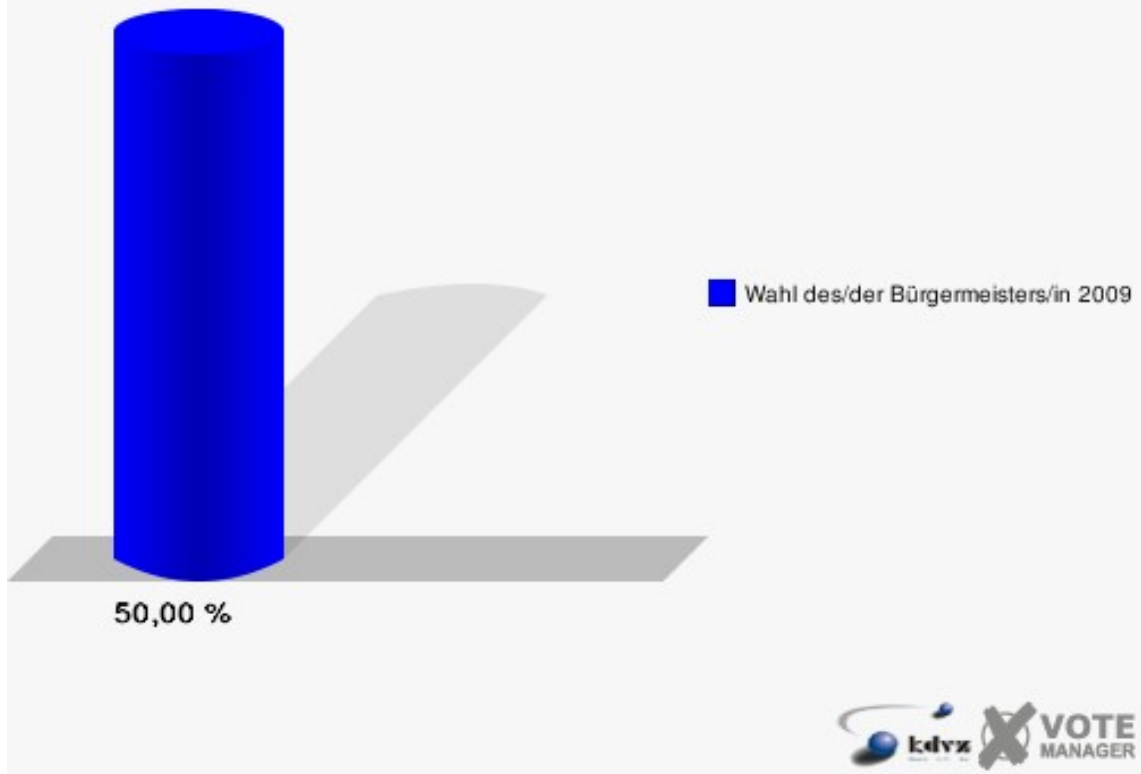

Gemeinde Windeck

Wahl des/der Bürgermeisters/in 30.08.2009
Wahlbeteiligung 072-Gasth. Willmeroth Mauel

081-Grundschule Schladern

	Anzahl	Prozent
Wahlberechtigte	869	
Wähler/innen	383	44,07 %
ungültige Stimmen	9	2,35 %
gültige Stimmen	374	97,65 %
Roßbach, CDU	92	24,60 %
Funke, SPD	269	71,93 %
Feljauer, Einzelbewerber	13	3,48 %