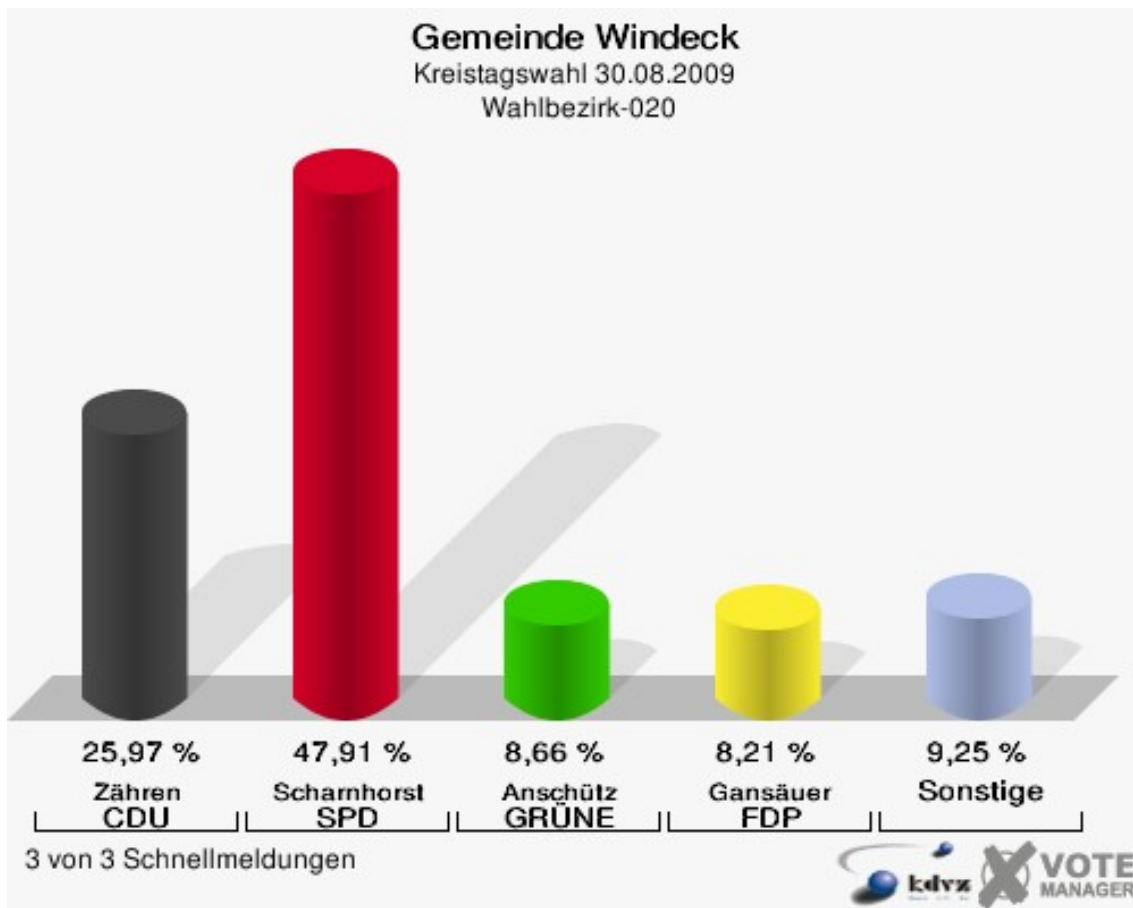

Wahlbezirk-020

	Anzahl	Prozent
Wahlberechtigte	1.245	
Wähler/innen	682	54,78 %
ungültige Stimmen	12	1,76 %
gültige Stimmen	670	98,24 %
Zähren, CDU	174	25,97 %
Scharnhorst, SPD	321	47,91 %
Anschütz, GRÜNE	58	8,66 %
Gansäuer, FDP	55	8,21 %
Fuad, DIE LINKE	36	5,37 %
Kerper, NPD	10	1,49 %
Henrichs, Volksabstimmung	11	1,64 %
BfM	0	0,00 %
Kniebes, FUW	5	0,75 %