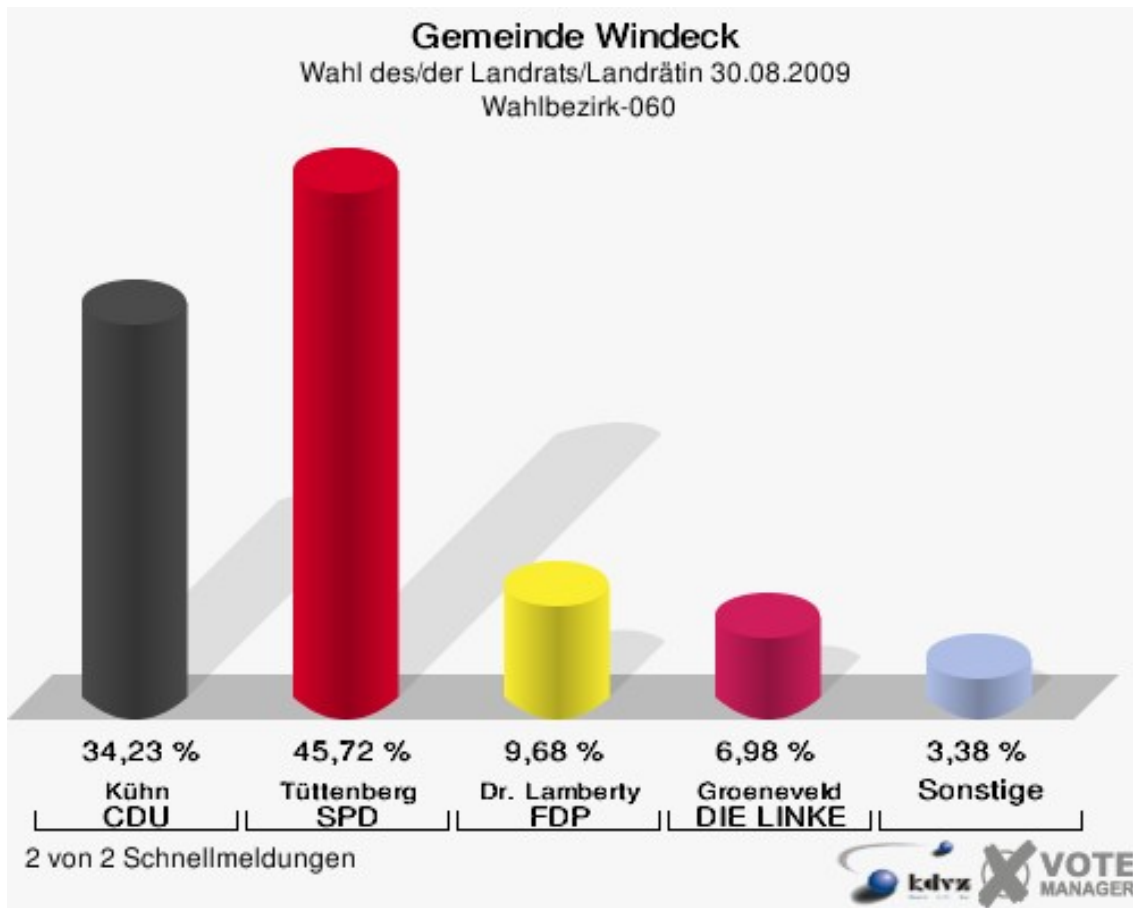

Wahlbezirk-060

	Anzahl	Prozent
Wahlberechtigte	841	
Wähler/innen	454	53,98 %
ungültige Stimmen	10	2,20 %
gültige Stimmen	444	97,80 %
Kühn, CDU	152	34,23 %
Tüttenberg, SPD	203	45,72 %
Dr. Lamberty, FDP	43	9,68 %
Groeneveld, DIE LINKE	31	6,98 %
Meise, NPD	11	2,48 %
Augustinowski, Volksabstimmung	4	0,90 %