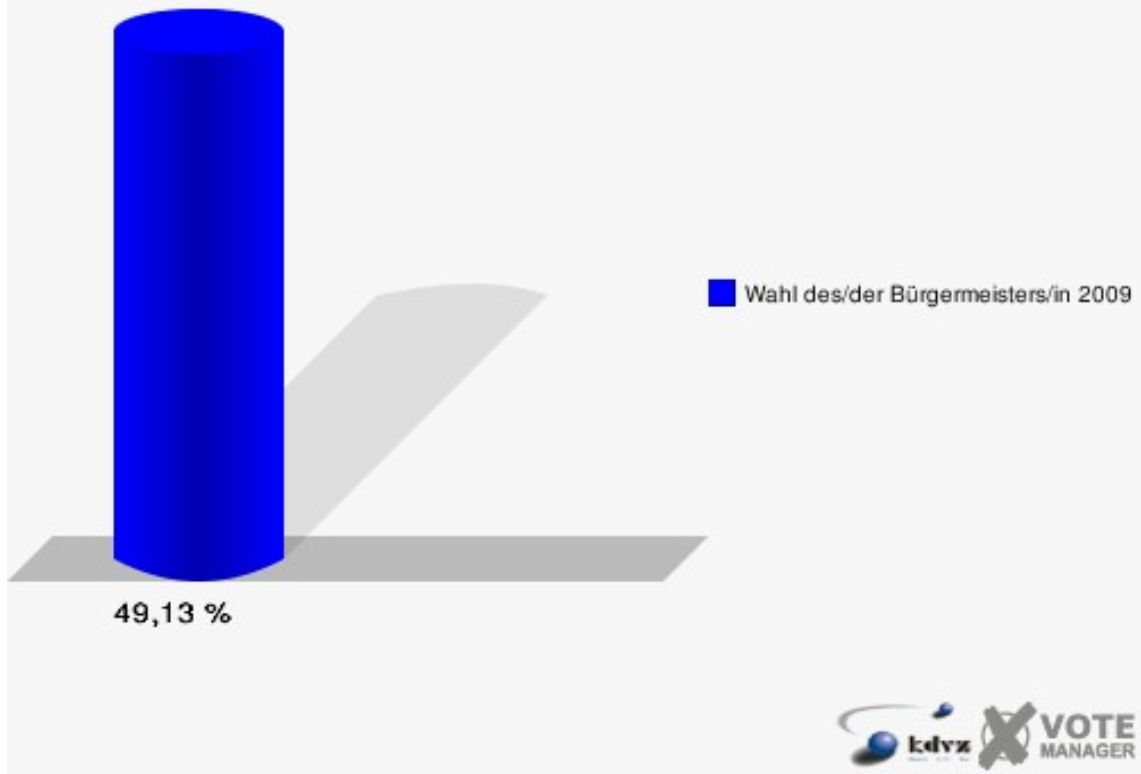

## Gemeinde Windeck

Wahl des/der Bürgermeisters/in 30.08.2009  
Wahlbeteiligung 100-Grundschule Dattenfeld II