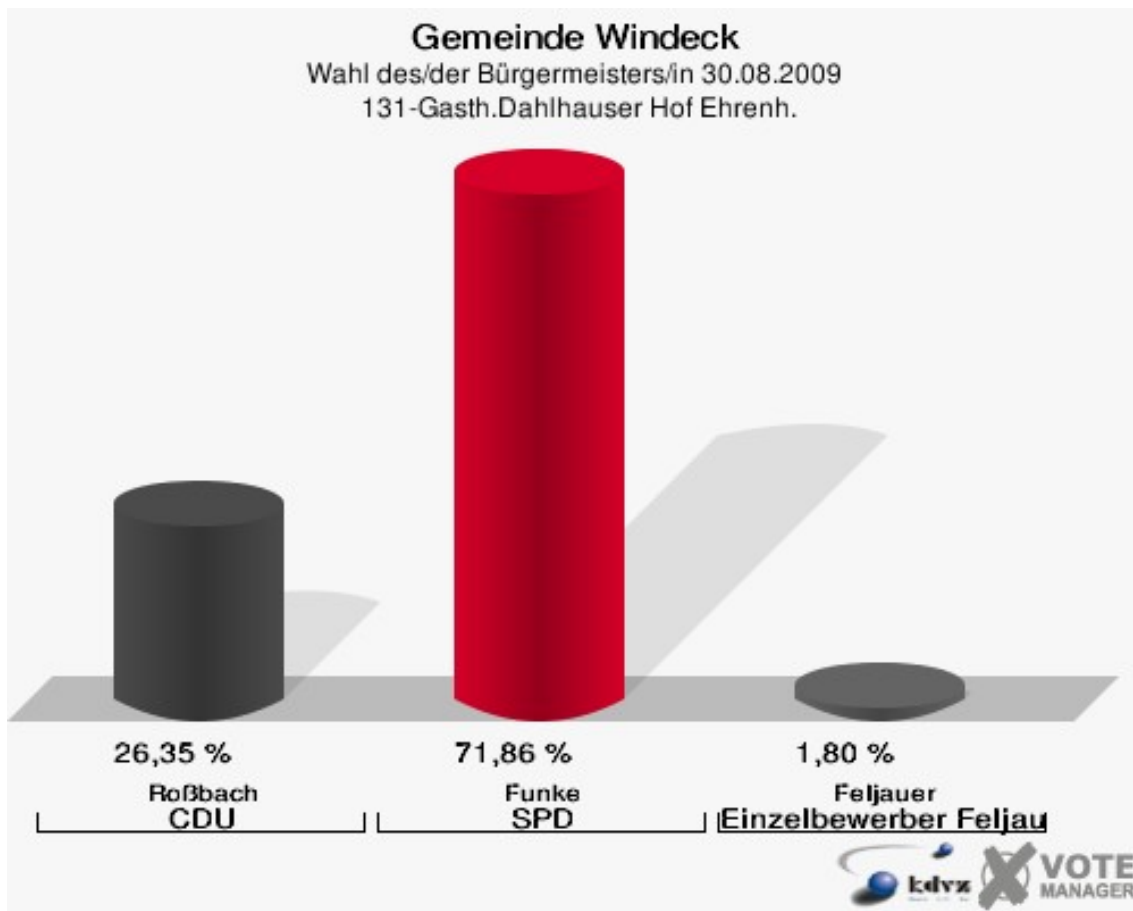

131-Gasth.Dahlhauser Hof Ehrenh.

	Anzahl	Prozent
Wahlberechtigte	344	
Wähler/innen	169	49,13 %
ungültige Stimmen	2	1,18 %
gültige Stimmen	167	98,82 %
Roßbach, CDU	44	26,35 %
Funke, SPD	120	71,86 %
Feljauer, Einzelbewerber	3	1,80 %