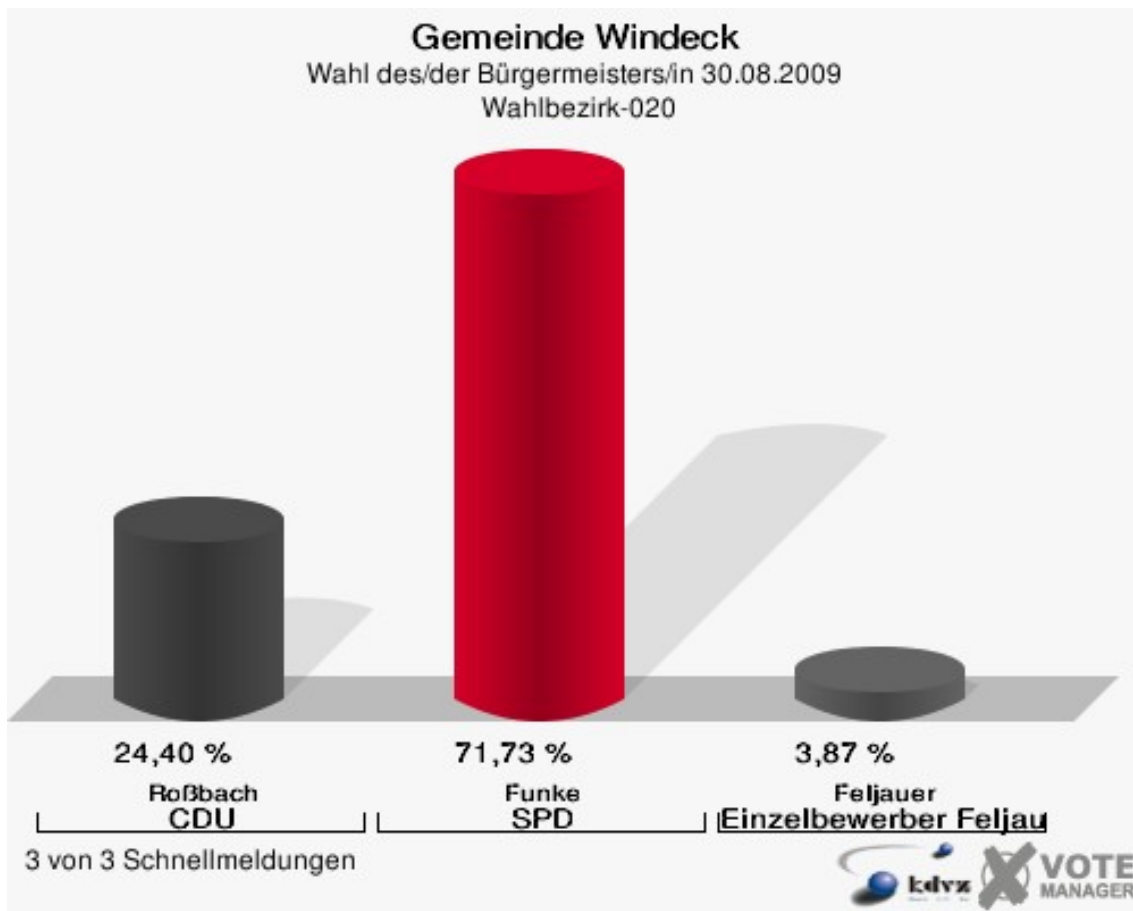

Wahlbezirk-020

	Anzahl	Prozent
Wahlberechtigte	1.244	
Wähler/innen	686	55,14 %
ungültige Stimmen	14	2,04 %
gültige Stimmen	672	97,96 %
Roßbach, CDU	164	24,40 %
Funke, SPD	482	71,73 %
Feljauer, Einzelbewerber	26	3,87 %