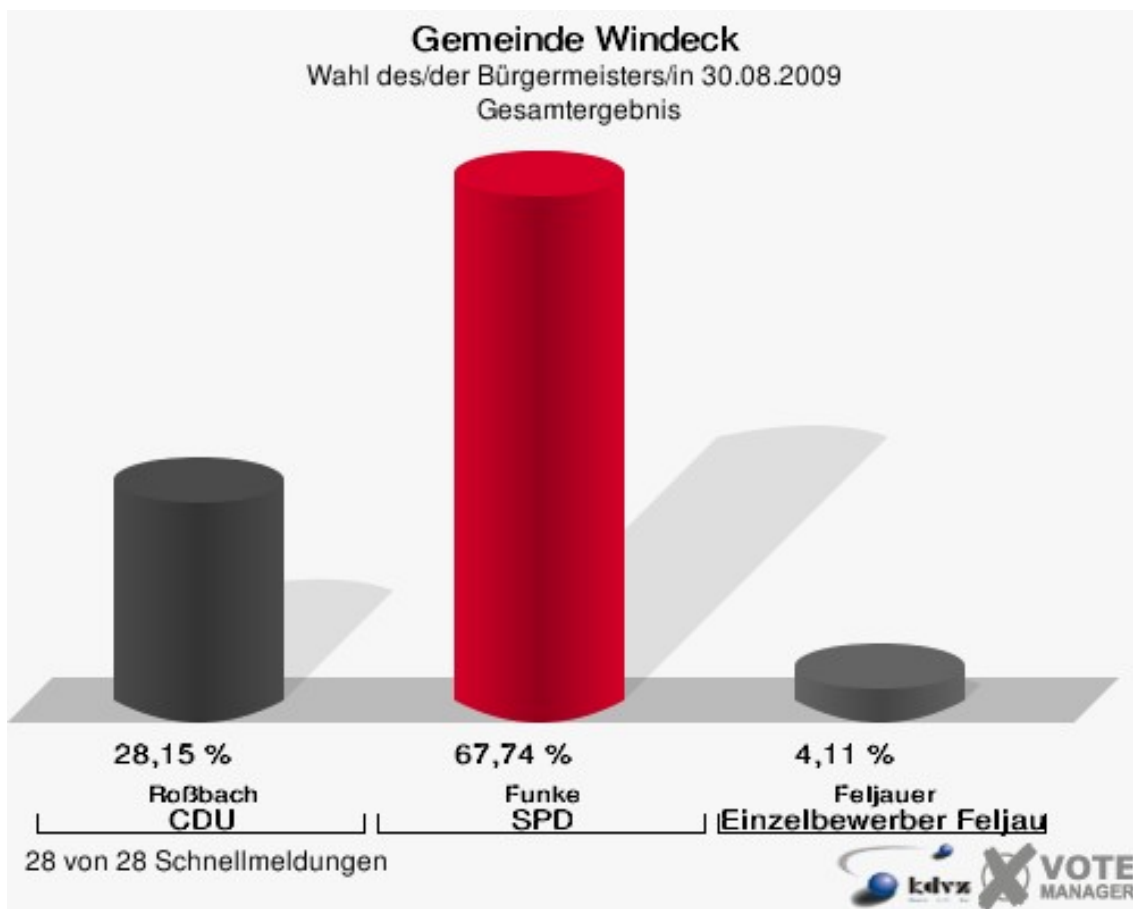

Wahl des/der Bürgermeisters/in Gemeinde Windeck

	Anzahl	Prozent
Wahlberechtigte	16.367	
Wähler/innen	8.976	54,84 %
ungültige Stimmen	166	1,85 %
gültige Stimmen	8.810	98,15 %
Roßbach, CDU	2.480	28,15 %
Funke, SPD	5.968	67,74 %
Feljauer, Einzelbewerber	362	4,11 %

Gewählt:

Funke, Jürgen (SPD)