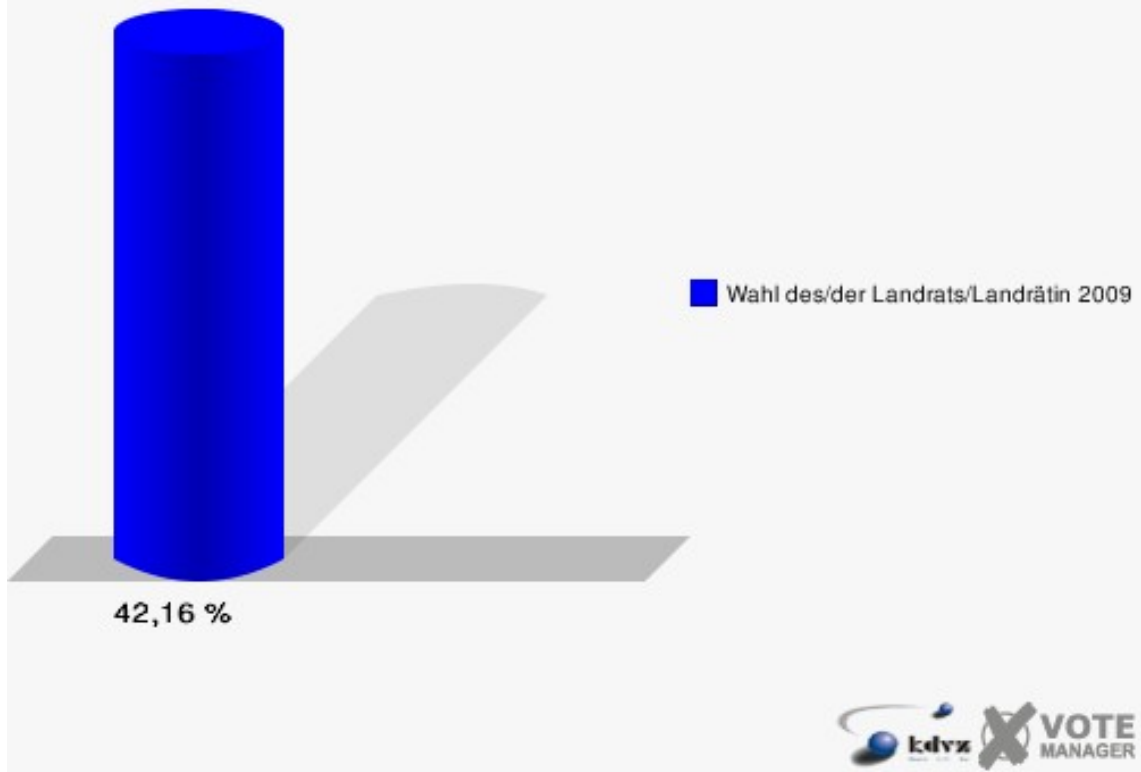

## Gemeinde Windeck

Wahl des/der Landrats/Landrätin 30.08.2009  
Wahlbeteiligung 142-Gasth.Zum Eichenhain Stromb.