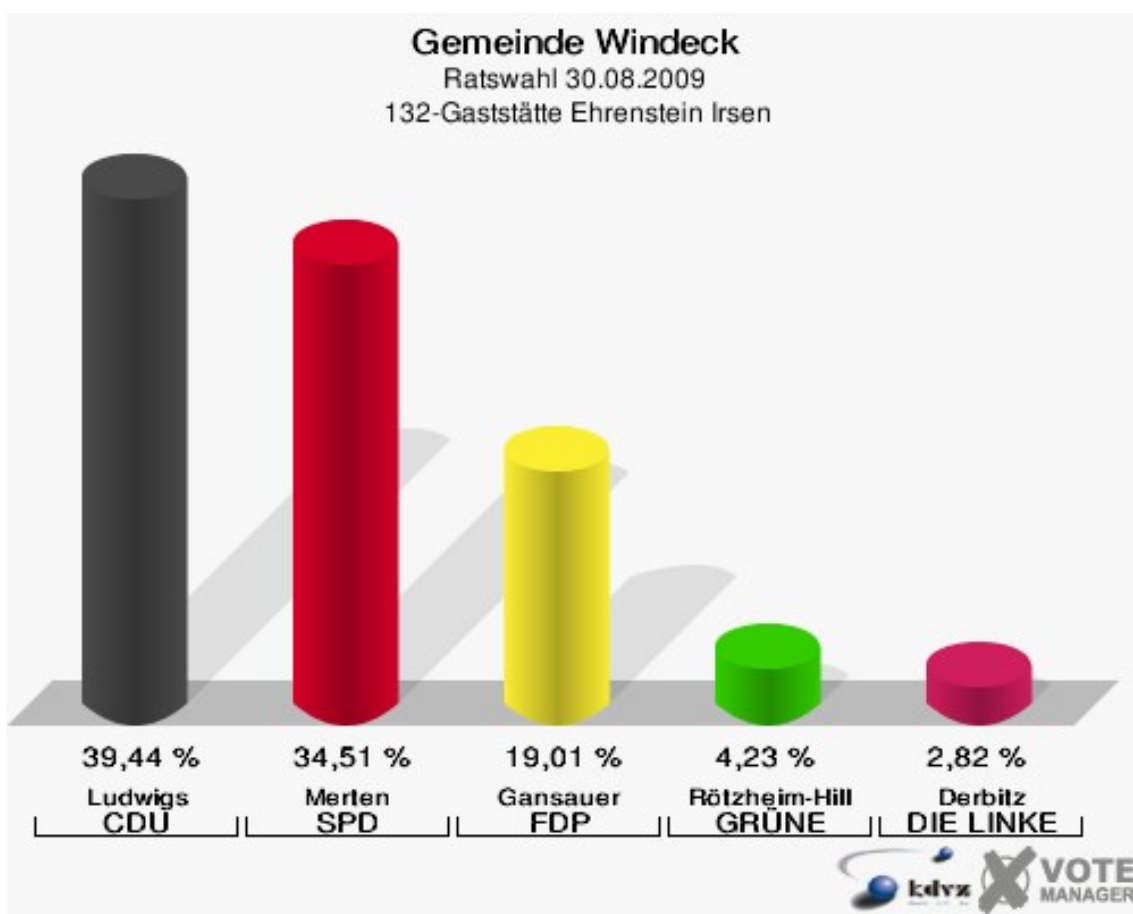

132-Gaststätte Ehrenstein Irsen

	Anzahl	Prozent
Wahlberechtigte	378	
Wähler/innen	144	38,10 %
ungültige Stimmen	2	1,39 %
gültige Stimmen	142	98,61 %
Ludwigs, CDU	56	39,44 %
Merten, SPD	49	34,51 %
Gansauer, FDP	27	19,01 %
Rötzheim-Hill, GRÜNE	6	4,23 %
Derbitz, DIE LINKE	4	2,82 %