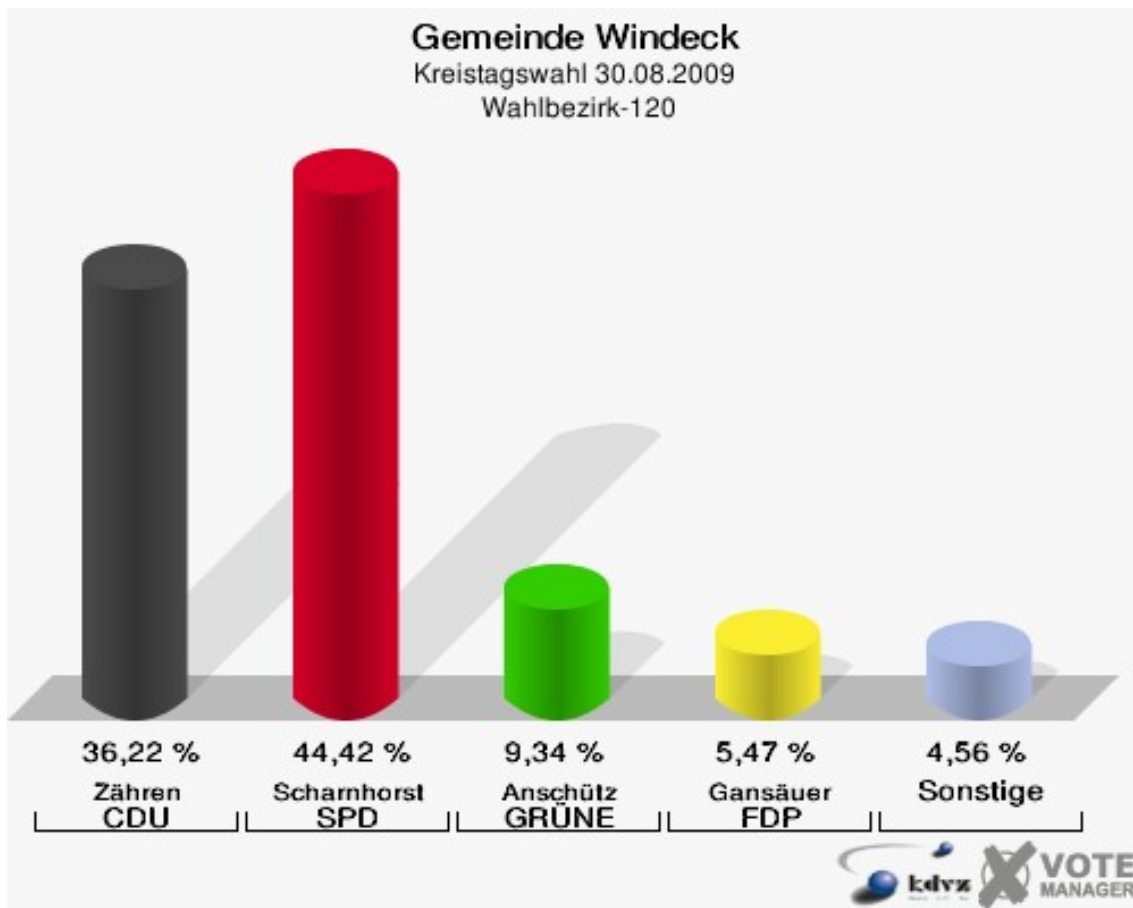

Wahlbezirk-120

	Anzahl	Prozent
Wahlberechtigte	939	
Wähler/innen	446	47,50 %
ungültige Stimmen	7	1,57 %
gültige Stimmen	439	98,43 %
Zähren, CDU	159	36,22 %
Scharnhorst, SPD	195	44,42 %
Anschütz, GRÜNE	41	9,34 %
Gansäuer, FDP	24	5,47 %
Fuad, DIE LINKE	12	2,73 %
Kerper, NPD	5	1,14 %
Henrichs, Volksabstimmung	2	0,46 %
BfM	0	0,00 %
Kniebes, FUW	1	0,23 %