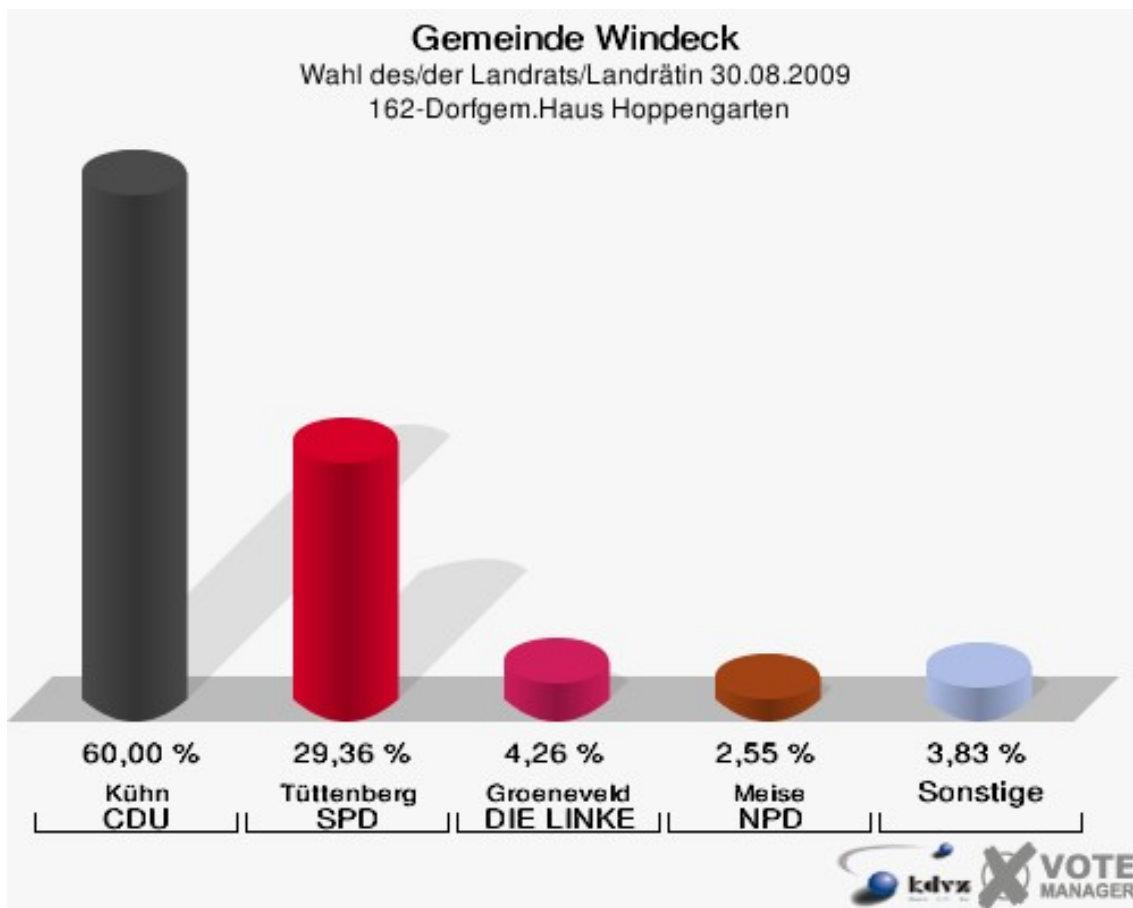

162-Dorfgem.Haus Hoppengarten

	Anzahl	Prozent
Wahlberechtigte	240	
Wähler/innen	240	100,00 %
ungültige Stimmen	5	2,08 %
gültige Stimmen	235	97,92 %
Kühn, CDU	141	60,00 %
Tüttenberg, SPD	69	29,36 %
Dr. Lamberty, FDP	3	1,28 %
Groeneveld, DIE LINKE	10	4,26 %
Meise, NPD	6	2,55 %
Augustinowski, Volksabstimmung	6	2,55 %