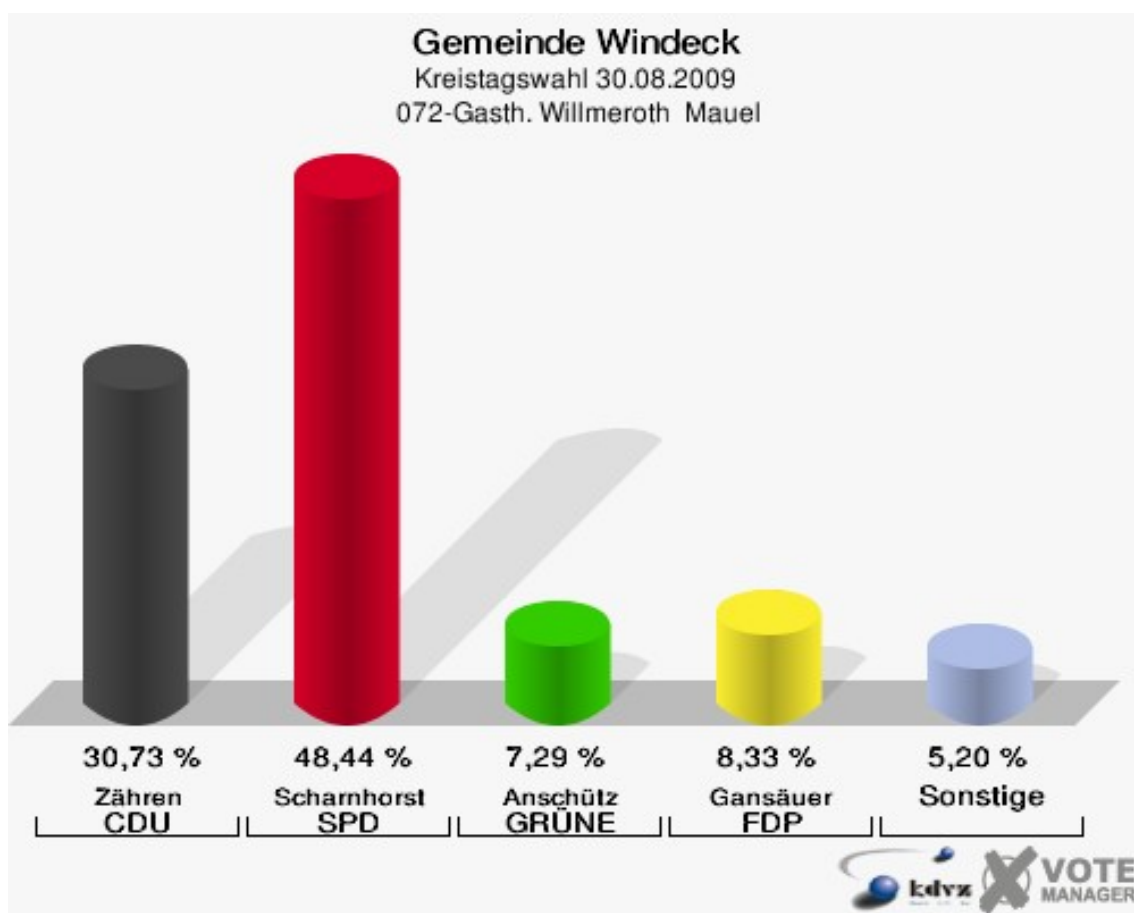

072-Gasth. Willmeroth Mauel

	Anzahl	Prozent
Wahlberechtigte	398	
Wähler/innen	199	50,00 %
ungültige Stimmen	7	3,52 %
gültige Stimmen	192	96,48 %
Zähren, CDU	59	30,73 %
Scharnhorst, SPD	93	48,44 %
Anschütz, GRÜNE	14	7,29 %
Gansäuer, FDP	16	8,33 %
Fuad, DIE LINKE	5	2,60 %
Kerper, NPD	4	2,08 %
Henrichs, Volksabstimmung	1	0,52 %
BfM	0	0,00 %
Kniebes, FUW	0	0,00 %