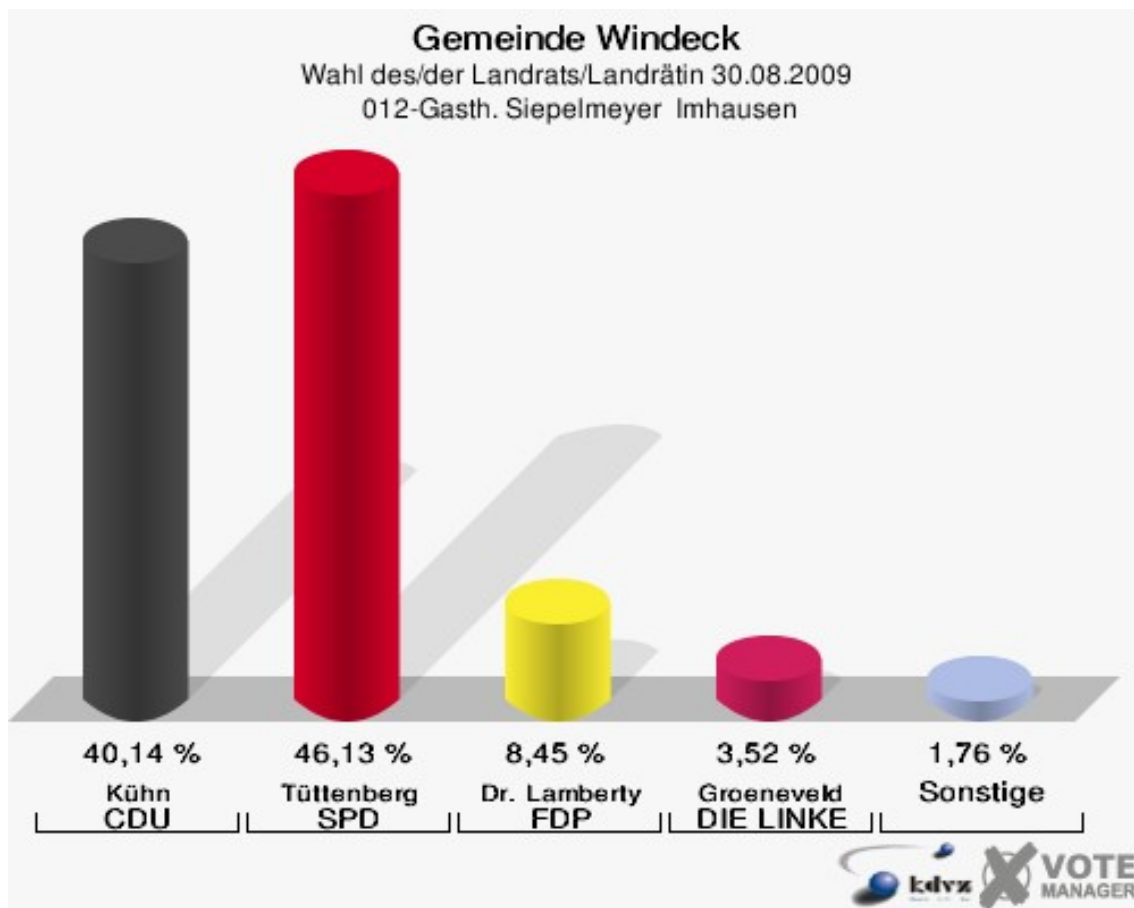

012-Gasth. Siepelmeyer Imhausen

	Anzahl	Prozent
Wahlberechtigte	643	
Wähler/innen	291	45,26 %
ungültige Stimmen	7	2,41 %
gültige Stimmen	284	97,59 %
Kühn, CDU	114	40,14 %
Tüttenberg, SPD	131	46,13 %
Dr. Lamberty, FDP	24	8,45 %
Groeneveld, DIE LINKE	10	3,52 %
Meise, NPD	0	0,00 %
Augustinowski, Volksabstimmung	5	1,76 %