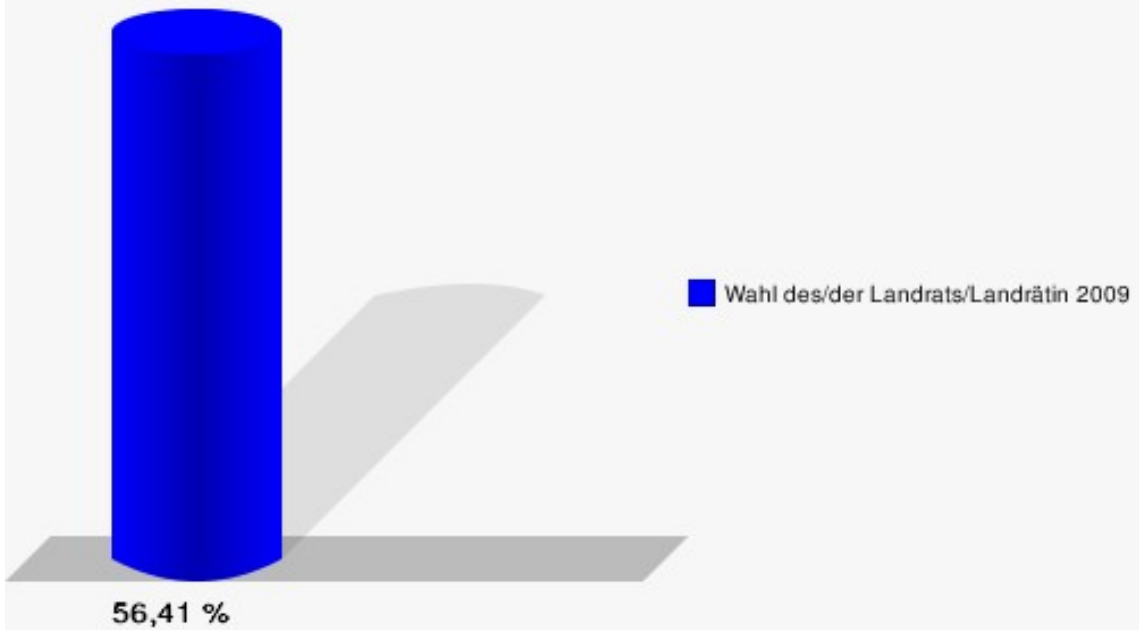

Gemeinde Windeck
Wahl des/der Landrats/Landrätin 30.08.2009
Wahlbeteiligung Wahlbezirk-080

2 von 2 Schnellmeldungen

Wahlbezirk-090

	Anzahl	Prozent
Wahlberechtigte	1.142	
Wähler/innen	603	52,80 %
ungültige Stimmen	12	1,99 %
gültige Stimmen	591	98,01 %
Kühn, CDU	312	52,79 %
Tüttenberg, SPD	180	30,46 %
Dr. Lamberty, FDP	46	7,78 %
Groeneveld, DIE LINKE	36	6,09 %
Meise, NPD	10	1,69 %
Augustinowski, Volksabstimmung	7	1,18 %