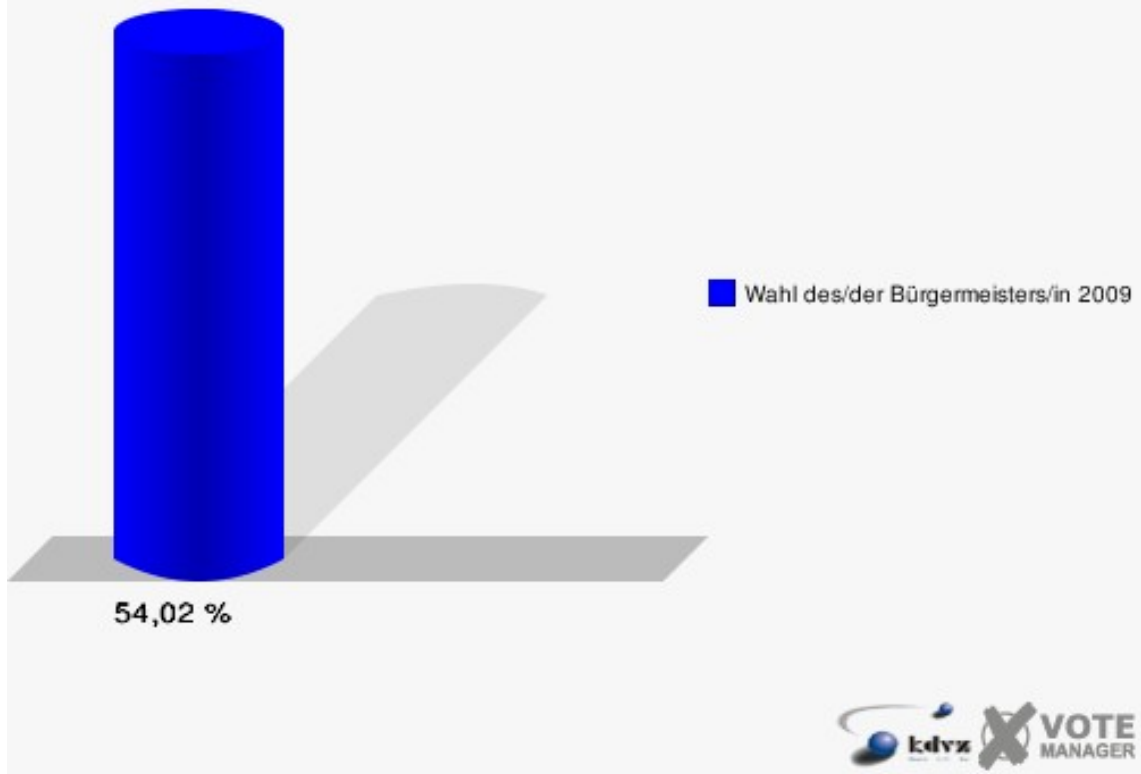

Gemeinde Windeck

Wahl des/der Bürgermeisters/in 30.08.2009
Wahlbeteiligung 030-Gasth.Zum Eisenberg Öttersh.

040-Grundschule Rosbach

	Anzahl	Prozent
Wahlberechtigte	1.011	
Wähler/innen	512	50,64 %
ungültige Stimmen	4	0,78 %
gültige Stimmen	508	99,22 %
Roßbach, CDU	103	20,28 %
Funke, SPD	375	73,82 %
Feljauer, Einzelbewerber	30	5,91 %