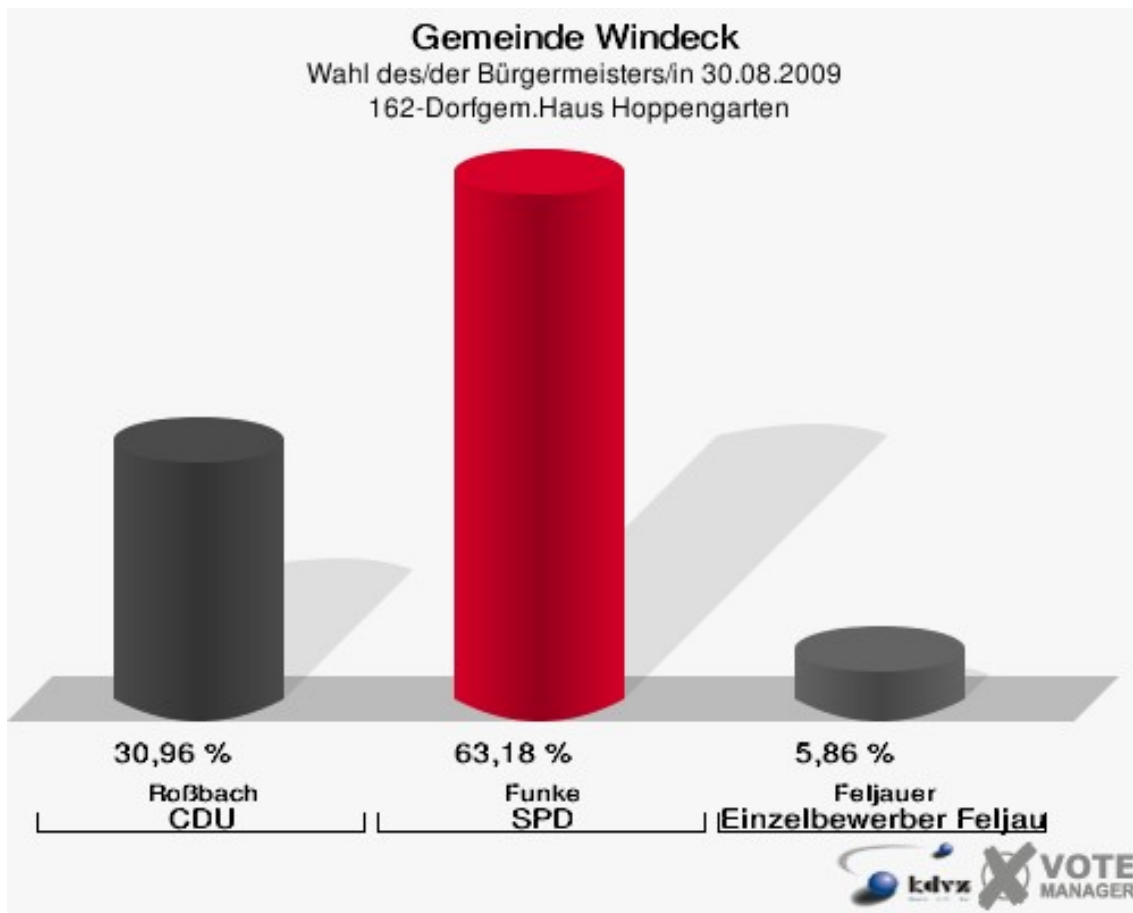

162-Dorfgem.Haus Hoppengarten

	Anzahl	Prozent
Wahlberechtigte	242	
Wähler/innen	242	100,00 %
ungültige Stimmen	3	1,24 %
gültige Stimmen	239	98,76 %
Roßbach, CDU	74	30,96 %
Funke, SPD	151	63,18 %
Feljauer, Einzelbewerber	14	5,86 %