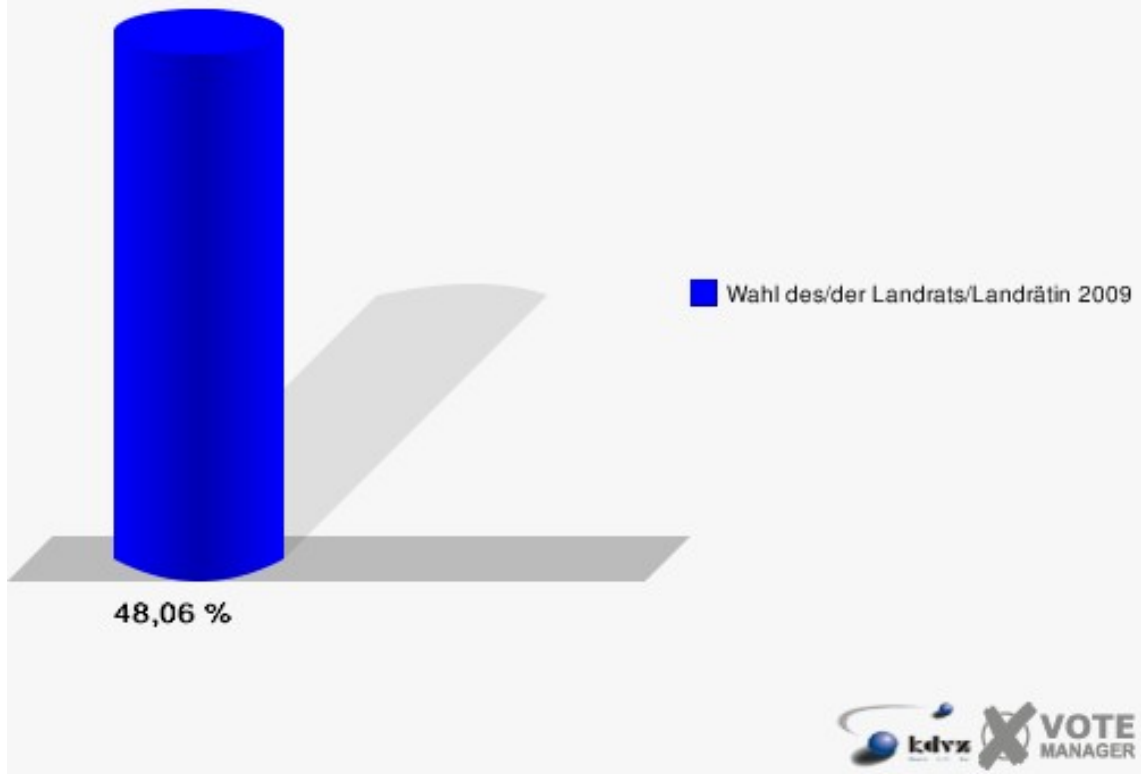

Gemeinde Windeck

Wahl des/der Landrats/Landrätin 30.08.2009
Wahlbeteiligung 161-Grundschule Herchen

162-Dorfgem.Haus Hoppengarten

	Anzahl	Prozent
Wahlberechtigte	240	
Wähler/innen	240	100,00 %
ungültige Stimmen	5	2,08 %
gültige Stimmen	235	97,92 %
Kühn, CDU	141	60,00 %
Tüttenberg, SPD	69	29,36 %
Dr. Lamberty, FDP	3	1,28 %
Groeneveld, DIE LINKE	10	4,26 %
Meise, NPD	6	2,55 %
Augustinowski, Volksabstimmung	6	2,55 %