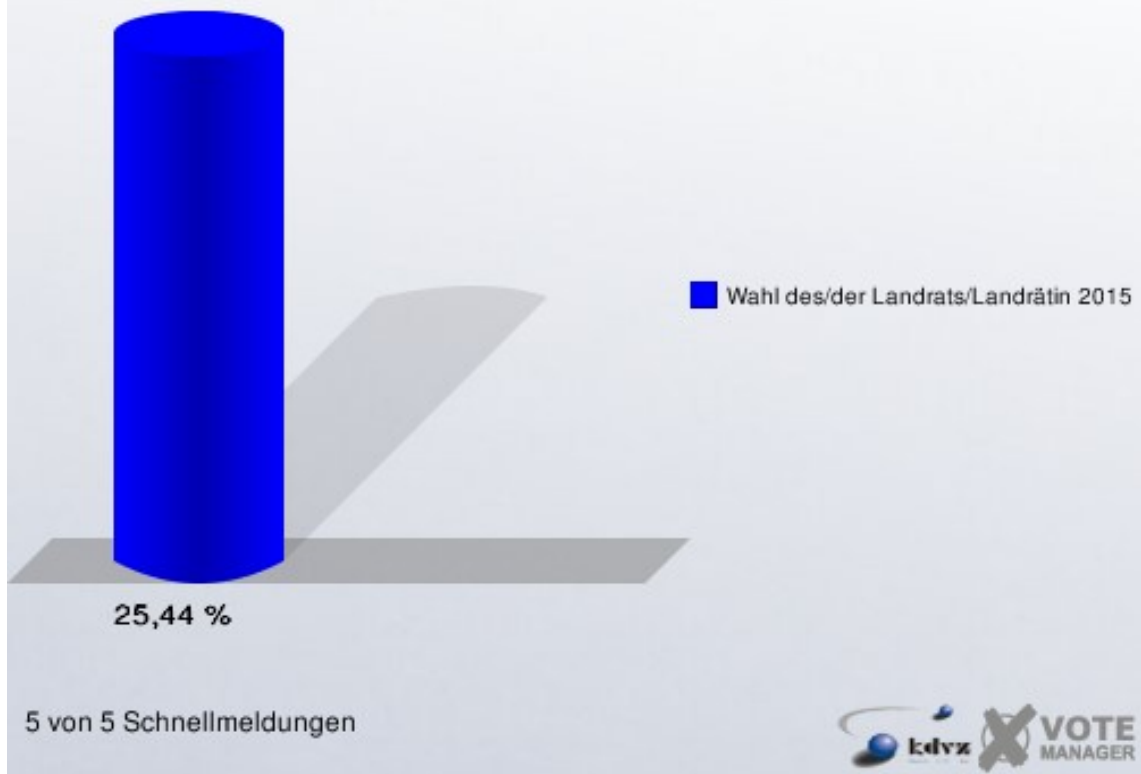

Schloss-Stadt Hückeswagen
Wahl des/der Landrats/Landrätin 13.09.2015
Wahlbeteiligung Landbezirke