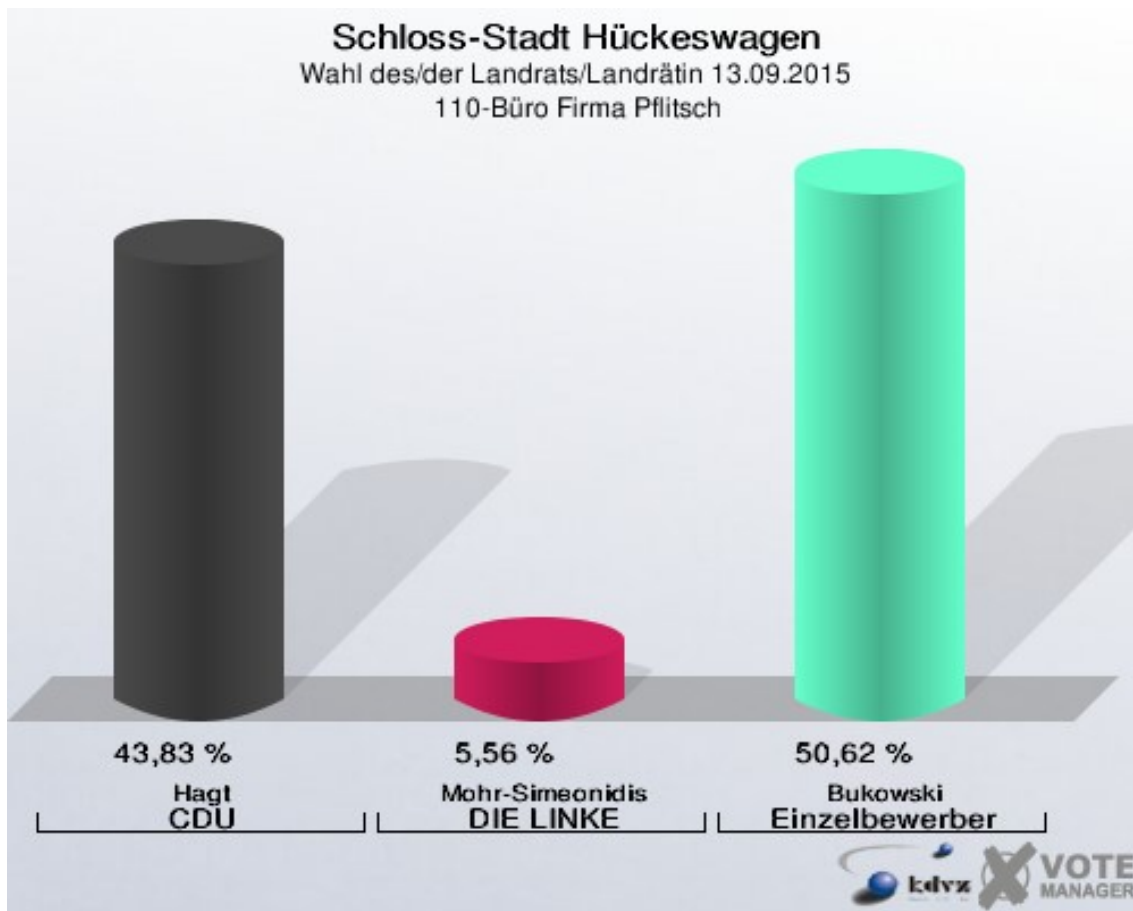

Einzelbewerber = Einzelbewerber Bukowski

Schloss-Stadt Hückeswagen
Wahl des/der Landrats/Landrätin 13.09.2015
Wahlbeteiligung 080-Kath. Gemeindezentrum

090-Cafe Kiewe

	Anzahl	Prozent
Wahlberechtigte	833	
Wähler/innen	188	22,57 %
ungültige Stimmen	2	1,06 %
gültige Stimmen	186	98,94 %
Hagt, CDU	97	52,15 %
Mohr-Simeonidis, DIE LINKE	14	7,53 %
Bukowski, Einzelbewerber	75	40,32 %

Einzelbewerber = Einzelbewerber Bukowski

Schloss-Stadt Hückeswagen
Wahl des/der Landrats/Landrätin 13.09.2015
Wahlbeteiligung 090-Cafe Kiwie

100-Erich-Kästner-Schule

	Anzahl	Prozent
Wahlberechtigte	886	
Wähler/innen	230	25,96 %
ungültige Stimmen	5	2,17 %
gültige Stimmen	225	97,83 %
Hagt, CDU	105	46,67 %
Mohr-Simeonidis, DIE LINKE	13	5,78 %
Bukowski, Einzelbewerber	107	47,56 %

Einzelbewerber = Einzelbewerber Bukowski

Schloss-Stadt Hückeswagen
Wahl des/der Landrats/Landrätin 13.09.2015
Wahlbeteiligung 100-Erich-Kästner-Schule

110-Büro Firma Pflitsch

	Anzahl	Prozent
Wahlberechtigte	642	
Wähler/innen	164	25,55 %
ungültige Stimmen	2	1,22 %
gültige Stimmen	162	98,78 %
Hagt, CDU	71	43,83 %
Mohr-Simeonidis, DIE LINKE	9	5,56 %
Bukowski, Einzelbewerber	82	50,62 %