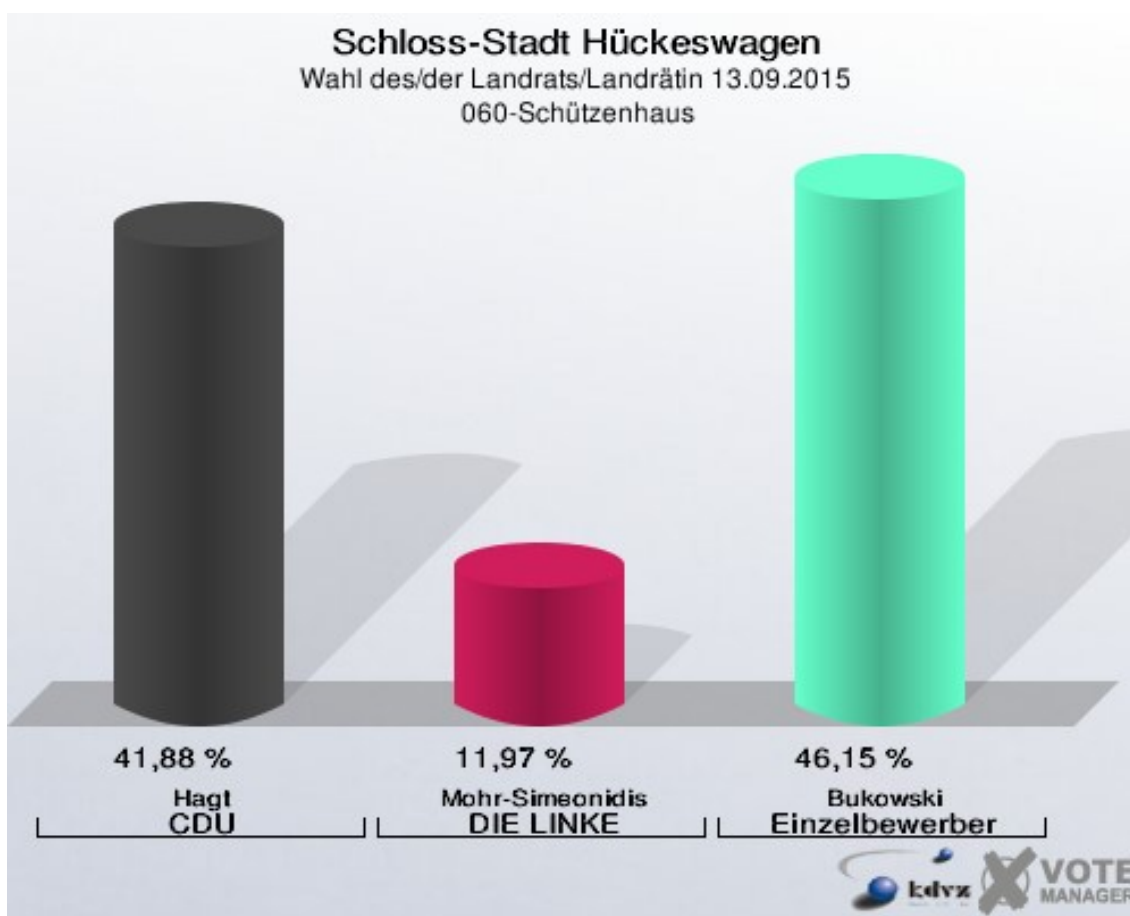

Einzelbewerber = Einzelbewerber Bukowski

Schloss-Stadt Hückeswagen
Wahl des/der Landrats/Landrätin 13.09.2015
Wahlbeteiligung 030-Margarethe-Starrmann-Kindergarten

040-Bürgerbüro

	Anzahl	Prozent
Wahlberechtigte	721	
Wähler/innen	148	20,53 %
ungültige Stimmen	5	3,38 %
gültige Stimmen	143	96,62 %
Hagt, CDU	60	41,96 %
Mohr-Simeonidis, DIE LINKE	9	6,29 %
Bukowski, Einzelbewerber	74	51,75 %

Einzelbewerber = Einzelbewerber Bukowski

Schloss-Stadt Hückeswagen
Wahl des/der Landrats/Landrätin 13.09.2015
Wahlbeteiligung 040-Bürgerbüro

050-Löwen-Grundschule

	Anzahl	Prozent
Wahlberechtigte	858	
Wähler/innen	150	17,48 %
ungültige Stimmen	6	4,00 %
gültige Stimmen	144	96,00 %
Hagt, CDU	57	39,58 %
Mohr-Simeonidis, DIE LINKE	15	10,42 %
Bukowski, Einzelbewerber	72	50,00 %

Einzelbewerber = Einzelbewerber Bukowski

Schloss-Stadt Hückeswagen
Wahl des/der Landrats/Landrätin 13.09.2015
Wahlbeteiligung 050-Löwen-Grundschule

060-Schützenhaus

	Anzahl	Prozent
Wahlberechtigte	747	
Wähler/innen	119	15,93 %
ungültige Stimmen	2	1,68 %
gültige Stimmen	117	98,32 %
Hagt, CDU	49	41,88 %
Mohr-Simeonidis, DIE LINKE	14	11,97 %
Bukowski, Einzelbewerber	54	46,15 %