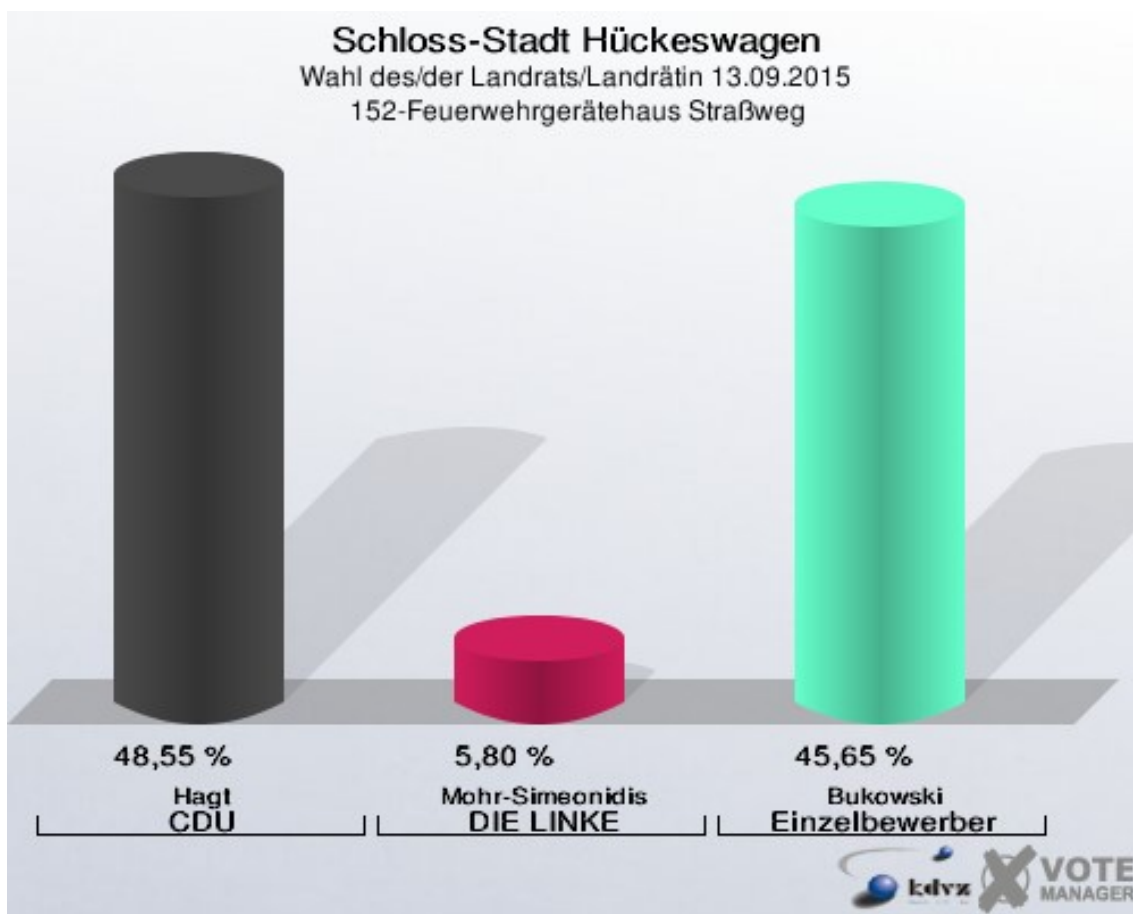

Einzelbewerber = Einzelbewerber Bukowski

Schloss-Stadt Hückeswagen
Wahl des/der Landrats/Landrätin 13.09.2015
Wahlbeteiligung 130-Feuerwehrgerätehaus Herweg

140-Fitness-Center INJOY

	Anzahl	Prozent
Wahlberechtigte	864	
Wähler/innen	191	22,11 %
ungültige Stimmen	1	0,52 %
gültige Stimmen	190	99,48 %
Hagt, CDU	84	44,21 %
Mohr-Simeonidis, DIE LINKE	18	9,47 %
Bukowski, Einzelbewerber	88	46,32 %

Einzelbewerber = Einzelbewerber Bukowski

Schloss-Stadt Hückeswagen
Wahl des/der Landrats/Landrätin 13.09.2015
Wahlbeteiligung 140-Fitness-Center INJOY

151-Feuerwehrgerätehaus Holte

	Anzahl	Prozent
Wahlberechtigte	377	
Wähler/innen	97	25,73 %
ungültige Stimmen	0	0,00 %
gültige Stimmen	97	100,00 %
Hagt, CDU	56	57,73 %
Mohr-Simeonidis, DIE LINKE	12	12,37 %
Bukowski, Einzelbewerber	29	29,90 %

Einzelbewerber = Einzelbewerber Bukowski

Schloss-Stadt Hückeswagen
Wahl des/der Landrats/Landrätin 13.09.2015
Wahlbeteiligung 151-Feuerwehrgerätehaus Holte

152-Feuerwehrgerätehaus Straßweg

	Anzahl	Prozent
Wahlberechtigte	457	
Wähler/innen	141	30,85 %
ungültige Stimmen	3	2,13 %
gültige Stimmen	138	97,87 %
Hagt, CDU	67	48,55 %
Mohr-Simeonidis, DIE LINKE	8	5,80 %
Bukowski, Einzelbewerber	63	45,65 %