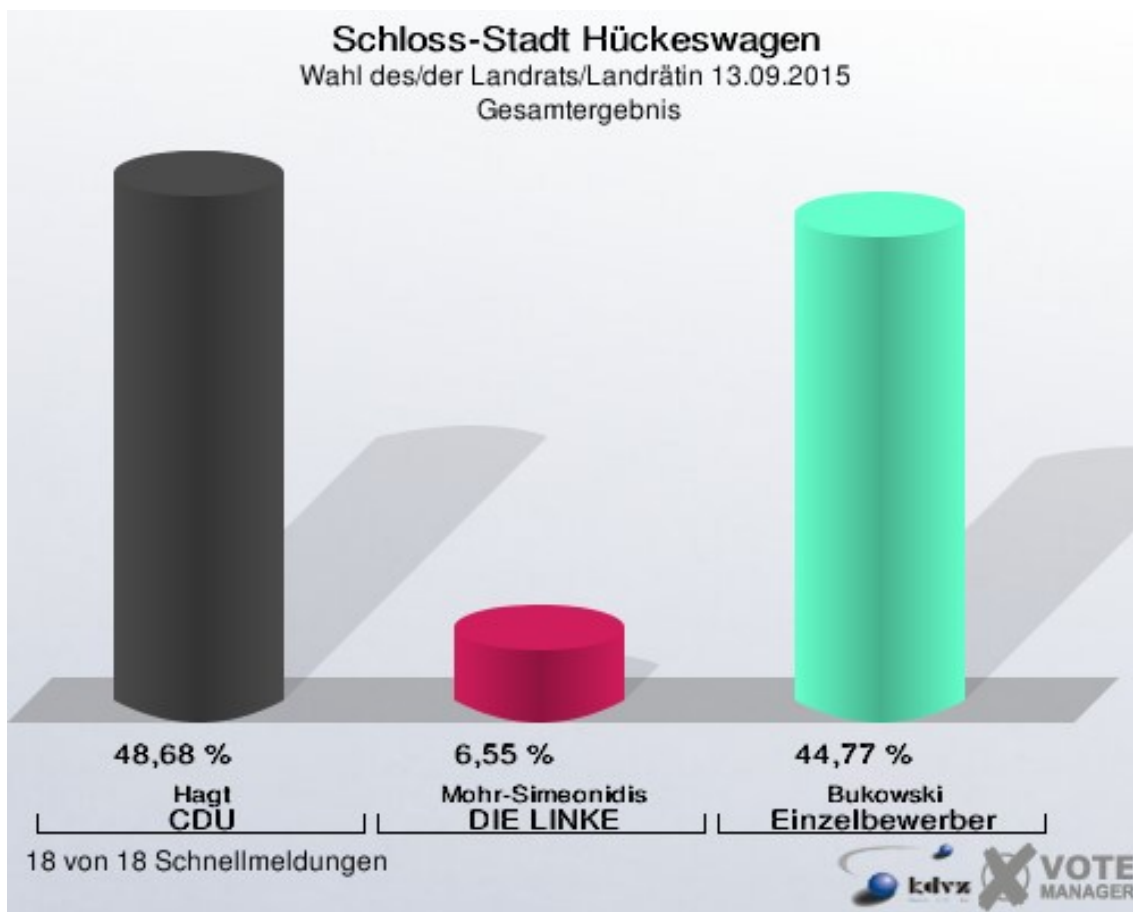

Wahlbuch
Wahl des/der Landrats/Landrätin
13.09.2015
Schloss-Stadt Hückeswagen
Herausgegeben am 25.09.2015

Inhaltsverzeichnis

Wahl des/der Landrats/Landrätin	1
Schloss-Stadt Hückeswagen	1
Stadtteile	3
Briefwahl	3
Stadtmitte	4
Wiehagen	6
Landbezirke	8
Übersicht Stadtteile	10
Stimmbezirke	12
010-Sparkasse Hückeswagen	12
020-ATV-Turnhalle	14
030-Margarethe-Starrmann-Kindergarten	16
040-Bürgerbüro	18
050-Löwen-Grundschule	20
060-Schützenhaus	22
070-GGS-Wiehagen	24
080-Kath. Gemeindezentrum	26
090-Cafe Kiwie	28
100-Erich-Kästner-Schule	30
110-Büro Firma Pflitsch	32
120-Altenzentrum Johannesstift	34
130-Feuerwehrgerätehaus Herweg	36
140-Fitness-Center INJOY	38
151-Feuerwehrgerätehaus Holte	40
152-Feuerwehrgerätehaus Straßweg	42
160-Evgl. Vereinshaus Scheideweg	44
B010-Briefwahlbezirk 1	46
Übersicht Stimmbezirke	47

Wahl des/der Landrats/Landrätin Schloss-Stadt Hückeswagen

	Anzahl	Prozent
Wahlberechtigte	12.853	
Wähler/innen	3.546	27,59 %
ungültige Stimmen	64	1,80 %
gültige Stimmen	3.482	98,20 %
Hagt, CDU	1.695	48,68 %
Mohr-Simeonidis, DIE LINKE	228	6,55 %
Bukowski, Einzelbewerber	1.559	44,77 %

Einzelbewerber = Einzelbewerber Bukowski

Schloss-Stadt Hückeswagen
Wahl des/der Landrats/Landrätin 13.09.2015
Wahlbeteiligung Gesamtergebnis

Stadtteile Briefwahl

	Anzahl	Prozent
Wähler/innen	724	
ungültige Stimmen	8	1,10 %
gültige Stimmen	716	98,90 %
Hagt, CDU	397	55,45 %
Mohr-Simeonidis, DIE LINKE	35	4,89 %
Bukowski, Einzelbewerber	284	39,66 %