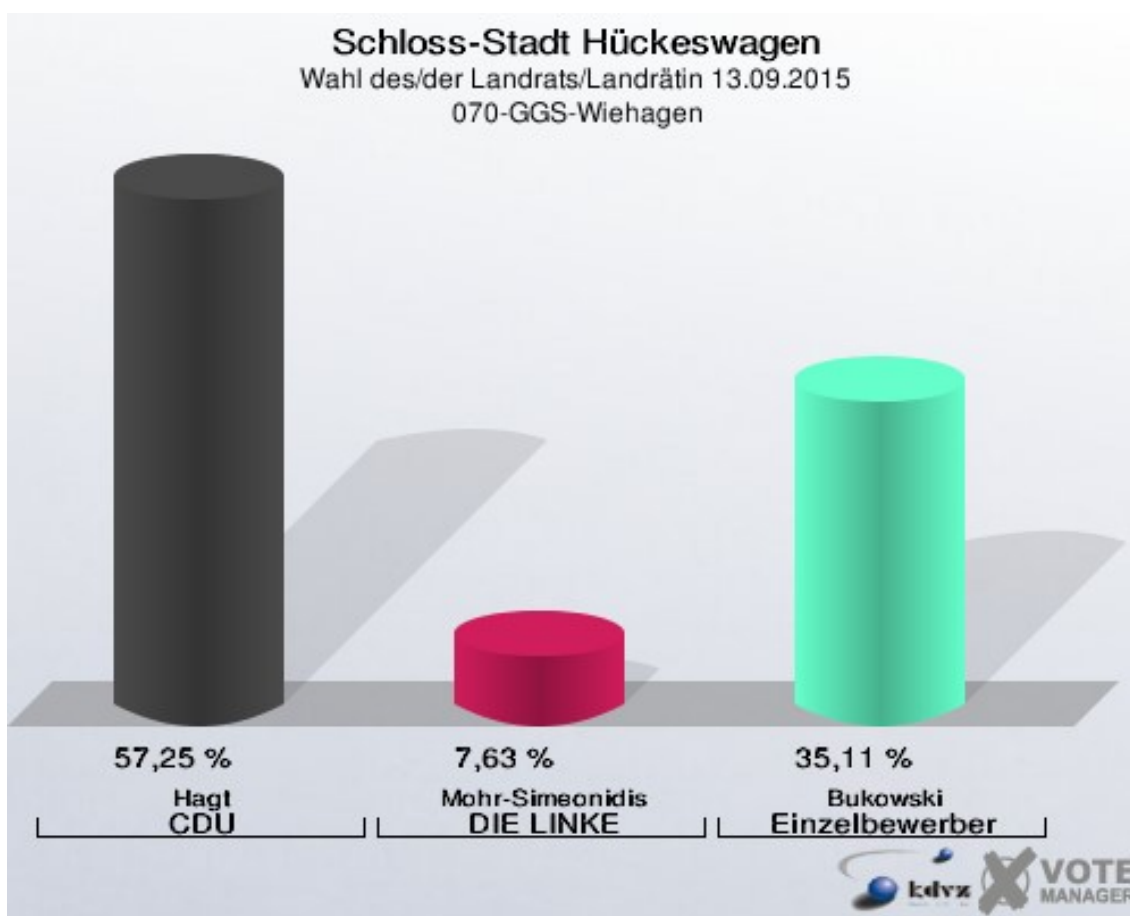

Einzelbewerber = Einzelbewerber Bukowski

Schloss-Stadt Hückeswagen
Wahl des/der Landrats/Landrätin 13.09.2015
Wahlbeteiligung 050-Löwen-Grundschule

060-Schützenhaus

	Anzahl	Prozent
Wahlberechtigte	747	
Wähler/innen	119	15,93 %
ungültige Stimmen	2	1,68 %
gültige Stimmen	117	98,32 %
Hagt, CDU	49	41,88 %
Mohr-Simeonidis, DIE LINKE	14	11,97 %
Bukowski, Einzelbewerber	54	46,15 %

Einzelbewerber = Einzelbewerber Bukowski

Schloss-Stadt Hückeswagen
Wahl des/der Landrats/Landrätin 13.09.2015
Wahlbeteiligung 060-Schützenhaus

070-GGS-Wiehagen

	Anzahl	Prozent
Wahlberechtigte	738	
Wähler/innen	131	17,75 %
ungültige Stimmen	0	0,00 %
gültige Stimmen	131	100,00 %
Hagt, CDU	75	57,25 %
Mohr-Simeonidis, DIE LINKE	10	7,63 %
Bukowski, Einzelbewerber	46	35,11 %