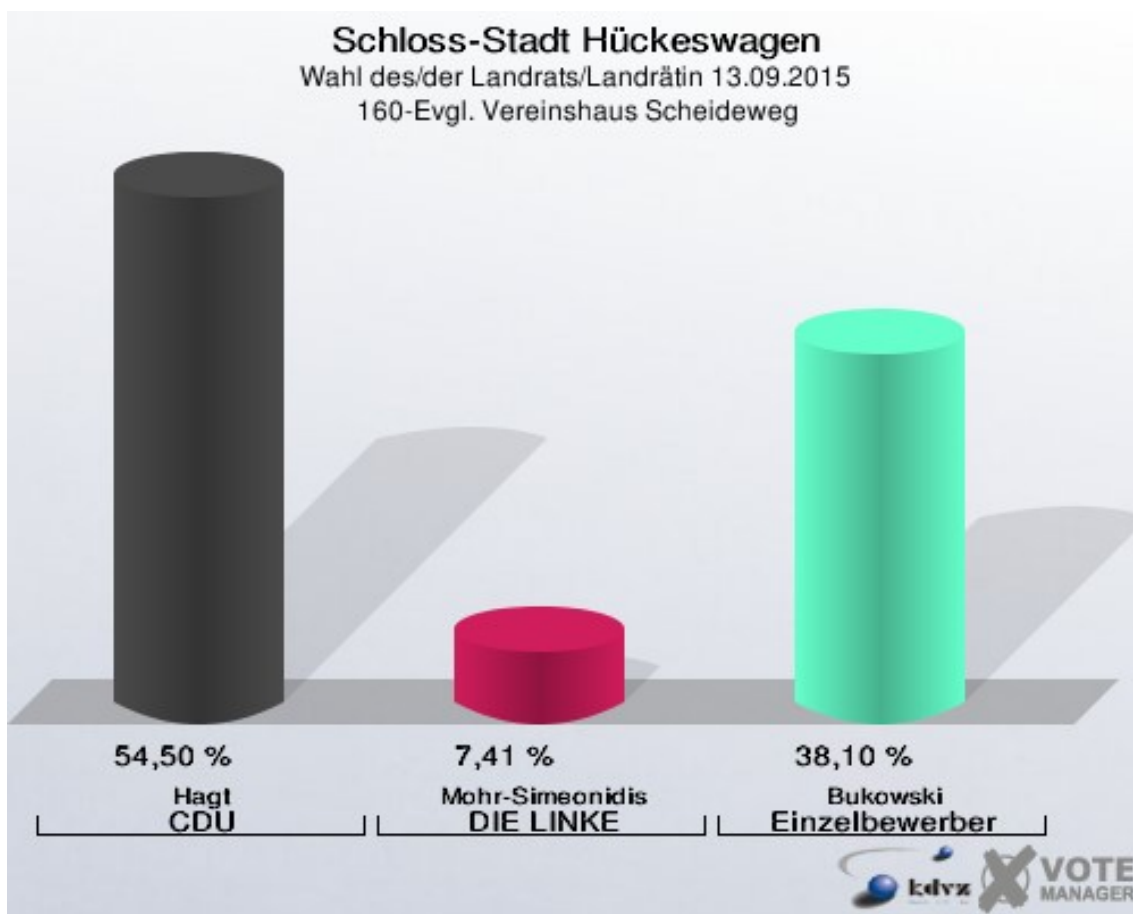

Einzelbewerber = Einzelbewerber Bukowski

Schloss-Stadt Hückeswagen
Wahl des/der Landrats/Landrätin 13.09.2015
Wahlbeteiligung 140-Fitness-Center INJOY

151-Feuerwehrgerätehaus Holte

	Anzahl	Prozent
Wahlberechtigte	377	
Wähler/innen	97	25,73 %
ungültige Stimmen	0	0,00 %
gültige Stimmen	97	100,00 %
Hagt, CDU	56	57,73 %
Mohr-Simeonidis, DIE LINKE	12	12,37 %
Bukowski, Einzelbewerber	29	29,90 %

Einzelbewerber = Einzelbewerber Bukowski

Schloss-Stadt Hückeswagen
Wahl des/der Landrats/Landrätin 13.09.2015
Wahlbeteiligung 151-Feuerwehrgerätehaus Holte

152-Feuerwehrgerätehaus Straßweg

	Anzahl	Prozent
Wahlberechtigte	457	
Wähler/innen	141	30,85 %
ungültige Stimmen	3	2,13 %
gültige Stimmen	138	97,87 %
Hagt, CDU	67	48,55 %
Mohr-Simeonidis, DIE LINKE	8	5,80 %
Bukowski, Einzelbewerber	63	45,65 %

Einzelbewerber = Einzelbewerber Bukowski

Schloss-Stadt Hückeswagen
Wahl des/der Landrats/Landrätin 13.09.2015
Wahlbeteiligung 152-Feuerwehrgerätehaus Straßweg

160-Evgl. Vereinshaus Scheideweg

	Anzahl	Prozent
Wahlberechtigte	810	
Wähler/innen	193	23,83 %
ungültige Stimmen	4	2,07 %
gültige Stimmen	189	97,93 %
Hagt, CDU	103	54,50 %
Mohr-Simeonidis, DIE LINKE	14	7,41 %
Bukowski, Einzelbewerber	72	38,10 %