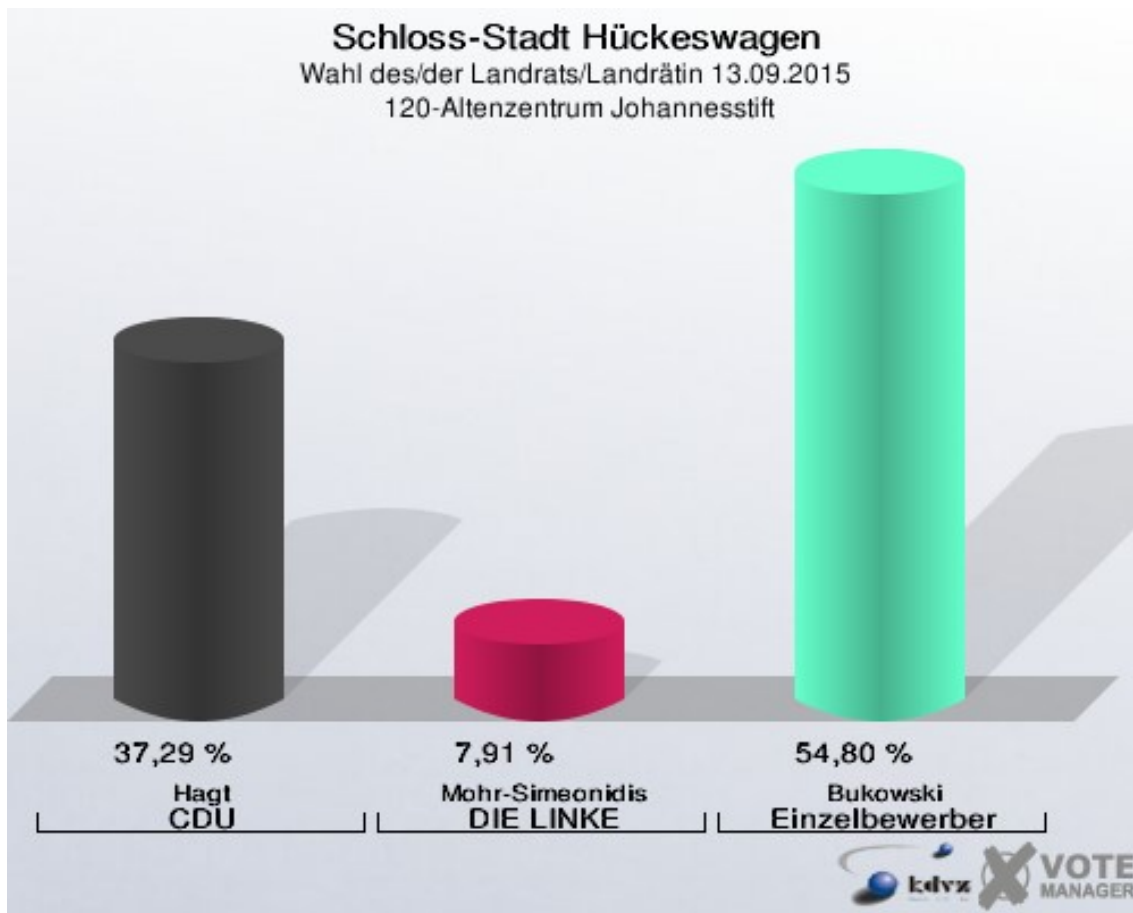

Einzelbewerber = Einzelbewerber Bukowski

Schloss-Stadt Hückeswagen
Wahl des/der Landrats/Landrätin 13.09.2015
Wahlbeteiligung 090-Cafe Kiwie

100-Erich-Kästner-Schule

	Anzahl	Prozent
Wahlberechtigte	886	
Wähler/innen	230	25,96 %
ungültige Stimmen	5	2,17 %
gültige Stimmen	225	97,83 %
Hagt, CDU	105	46,67 %
Mohr-Simeonidis, DIE LINKE	13	5,78 %
Bukowski, Einzelbewerber	107	47,56 %

Einzelbewerber = Einzelbewerber Bukowski

Schloss-Stadt Hückeswagen
Wahl des/der Landrats/Landrätin 13.09.2015
Wahlbeteiligung 100-Erich-Kästner-Schule

110-Büro Firma Pflitsch

	Anzahl	Prozent
Wahlberechtigte	642	
Wähler/innen	164	25,55 %
ungültige Stimmen	2	1,22 %
gültige Stimmen	162	98,78 %
Hagt, CDU	71	43,83 %
Mohr-Simeonidis, DIE LINKE	9	5,56 %
Bukowski, Einzelbewerber	82	50,62 %

Einzelbewerber = Einzelbewerber Bukowski

Schloss-Stadt Hückeswagen
Wahl des/der Landrats/Landrätin 13.09.2015
Wahlbeteiligung 110-Büro Firma Pflitsch

120-Altenzentrum Johannesstift

	Anzahl	Prozent
Wahlberechtigte	899	
Wähler/innen	184	20,47 %
ungültige Stimmen	7	3,80 %
gültige Stimmen	177	96,20 %
Hagt, CDU	66	37,29 %
Mohr-Simeonidis, DIE LINKE	14	7,91 %
Bukowski, Einzelbewerber	97	54,80 %