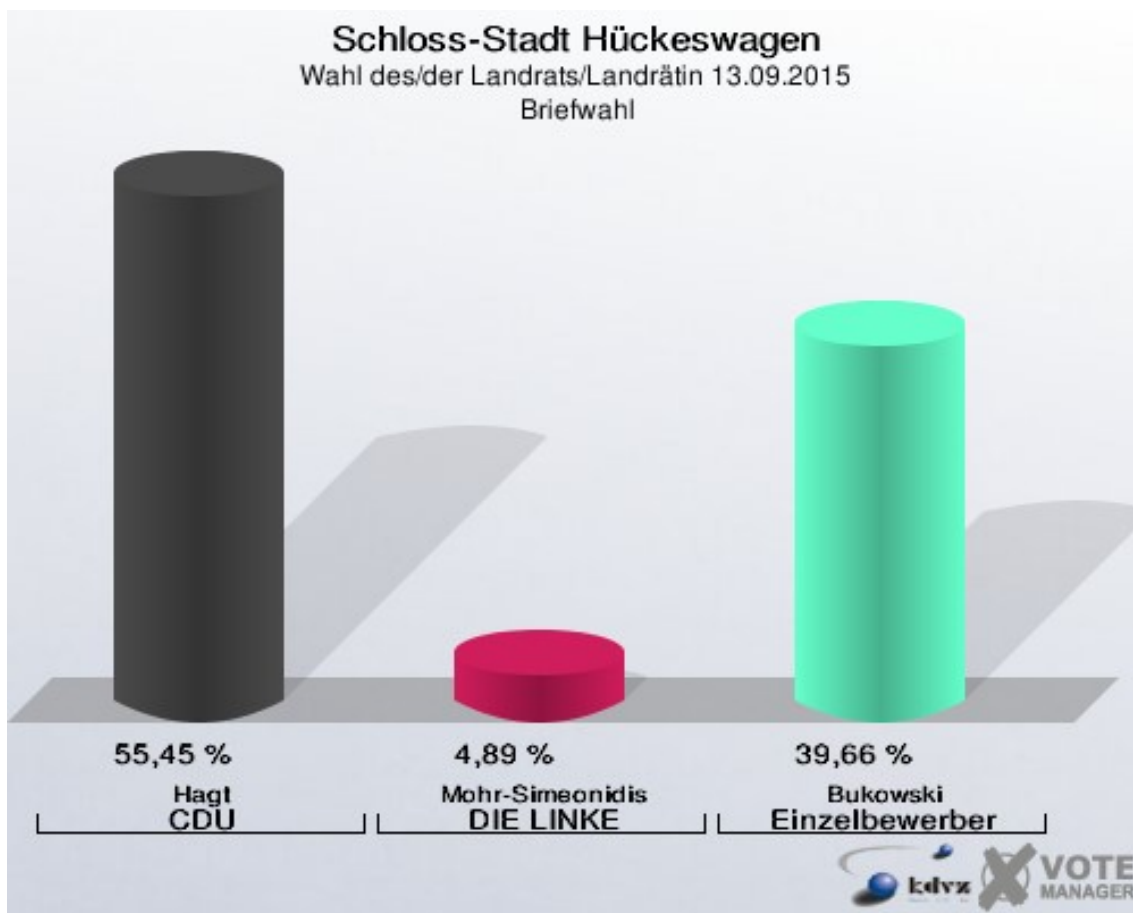

Wahlbuch
Wahl des/der Landrats/Landrätin
13.09.2015
Schloss-Stadt Hückeswagen
Herausgegeben am 25.09.2015

Inhaltsverzeichnis

Wahl des/der Landrats/Landrätin	1
Schloss-Stadt Hückeswagen	1
Stadtteile	3
Briefwahl	3
Stadtmitte	4
Wiehagen	6
Landbezirke	8
Übersicht Stadtteile	10
Stimmbezirke	12
010-Sparkasse Hückeswagen	12
020-ATV-Turnhalle	14
030-Margarethe-Starrmann-Kindergarten	16
040-Bürgerbüro	18
050-Löwen-Grundschule	20
060-Schützenhaus	22
070-GGS-Wiehagen	24
080-Kath. Gemeindezentrum	26
090-Cafe Kiwie	28
100-Erich-Kästner-Schule	30
110-Büro Firma Pflitsch	32
120-Altenzentrum Johannesstift	34
130-Feuerwehrgerätehaus Herweg	36
140-Fitness-Center INJOY	38
151-Feuerwehrgerätehaus Holte	40
152-Feuerwehrgerätehaus Straßweg	42
160-Evgl. Vereinshaus Scheideweg	44
B010-Briefwahlbezirk 1	46
Übersicht Stimmbezirke	47

Wahl des/der Landrats/Landrätin Schloss-Stadt Hückeswagen

	Anzahl	Prozent
Wahlberechtigte	12.853	
Wähler/innen	3.546	27,59 %
ungültige Stimmen	64	1,80 %
gültige Stimmen	3.482	98,20 %
Hagt, CDU	1.695	48,68 %
Mohr-Simeonidis, DIE LINKE	228	6,55 %
Bukowski, Einzelbewerber	1.559	44,77 %

Einzelbewerber = Einzelbewerber Bukowski

Schloss-Stadt Hückeswagen
Wahl des/der Landrats/Landrätin 13.09.2015
Wahlbeteiligung Gesamtergebnis

Stadtteile Briefwahl

	Anzahl	Prozent
Wähler/innen	724	
ungültige Stimmen	8	1,10 %
gültige Stimmen	716	98,90 %
Hagt, CDU	397	55,45 %
Mohr-Simeonidis, DIE LINKE	35	4,89 %
Bukowski, Einzelbewerber	284	39,66 %

Einzelbewerber = Einzelbewerber Bukowski

Stadtmitte

	Anzahl	Prozent
Wahlberechtigte	6.429	
Wähler/innen	1.406	21,87 %
ungültige Stimmen	38	2,70 %
gültige Stimmen	1.368	97,30 %
Hagt, CDU	610	44,59 %
Mohr-Simeonidis, DIE LINKE	79	5,77 %
Bukowski, Einzelbewerber	679	49,63 %