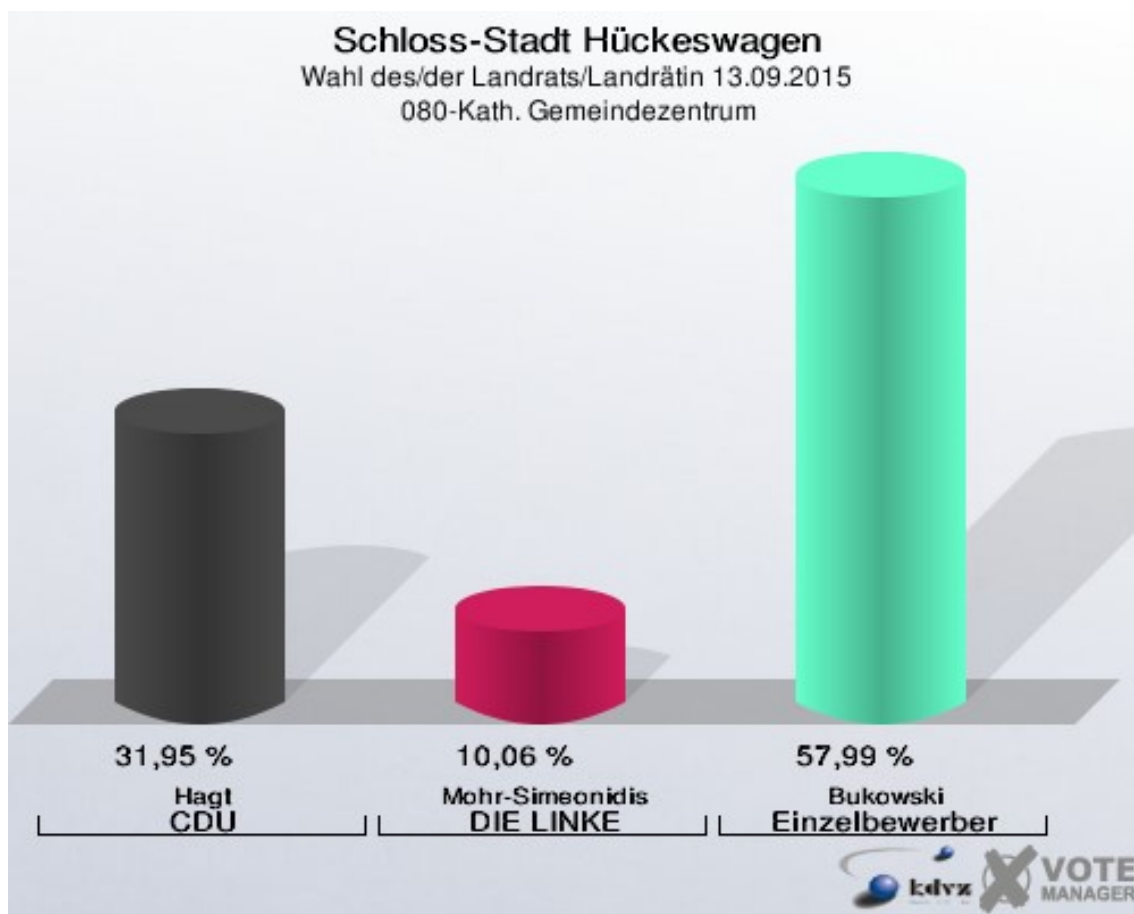

Einzelbewerber = Einzelbewerber Bukowski

Schloss-Stadt Hückeswagen
Wahl des/der Landrats/Landrätin 13.09.2015
Wahlbeteiligung 050-Löwen-Grundschule

060-Schützenhaus

	Anzahl	Prozent
Wahlberechtigte	747	
Wähler/innen	119	15,93 %
ungültige Stimmen	2	1,68 %
gültige Stimmen	117	98,32 %
Hagt, CDU	49	41,88 %
Mohr-Simeonidis, DIE LINKE	14	11,97 %
Bukowski, Einzelbewerber	54	46,15 %

Einzelbewerber = Einzelbewerber Bukowski

Schloss-Stadt Hückeswagen
Wahl des/der Landrats/Landrätin 13.09.2015
Wahlbeteiligung 060-Schützenhaus

070-GGS-Wiehagen

	Anzahl	Prozent
Wahlberechtigte	738	
Wähler/innen	131	17,75 %
ungültige Stimmen	0	0,00 %
gültige Stimmen	131	100,00 %
Hagt, CDU	75	57,25 %
Mohr-Simeonidis, DIE LINKE	10	7,63 %
Bukowski, Einzelbewerber	46	35,11 %

Einzelbewerber = Einzelbewerber Bukowski

Schloss-Stadt Hückeswagen
Wahl des/der Landrats/Landrätin 13.09.2015
Wahlbeteiligung 070-GGS-Wiehagen

080-Kath. Gemeindezentrum

	Anzahl	Prozent
Wahlberechtigte	950	
Wähler/innen	175	18,42 %
ungültige Stimmen	6	3,43 %
gültige Stimmen	169	96,57 %
Hagt, CDU	54	31,95 %
Mohr-Simeonidis, DIE LINKE	17	10,06 %
Bukowski, Einzelbewerber	98	57,99 %