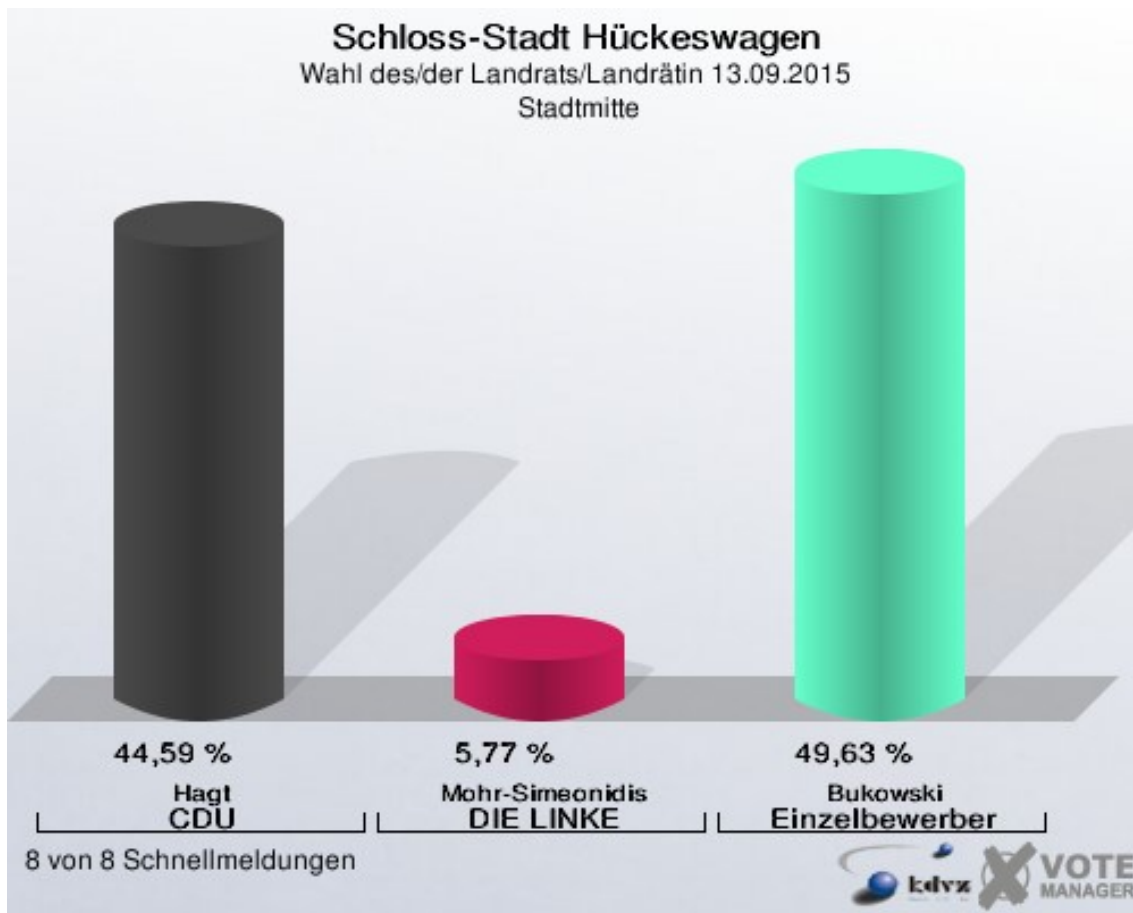

Wahl des/der Landrats/Landrätin Schloss-Stadt Hückeswagen

	Anzahl	Prozent
Wahlberechtigte	12.853	
Wähler/innen	3.546	27,59 %
ungültige Stimmen	64	1,80 %
gültige Stimmen	3.482	98,20 %
Hagt, CDU	1.695	48,68 %
Mohr-Simeonidis, DIE LINKE	228	6,55 %
Bukowski, Einzelbewerber	1.559	44,77 %

Einzelbewerber = Einzelbewerber Bukowski

Schloss-Stadt Hückeswagen
Wahl des/der Landrats/Landrätin 13.09.2015
Wahlbeteiligung Gesamtergebnis

Stadtteile Briefwahl

	Anzahl	Prozent
Wähler/innen	724	
ungültige Stimmen	8	1,10 %
gültige Stimmen	716	98,90 %
Hagt, CDU	397	55,45 %
Mohr-Simeonidis, DIE LINKE	35	4,89 %
Bukowski, Einzelbewerber	284	39,66 %

Einzelbewerber = Einzelbewerber Bukowski

Stadtmitte

	Anzahl	Prozent
Wahlberechtigte	6.429	
Wähler/innen	1.406	21,87 %
ungültige Stimmen	38	2,70 %
gültige Stimmen	1.368	97,30 %
Hagt, CDU	610	44,59 %
Mohr-Simeonidis, DIE LINKE	79	5,77 %
Bukowski, Einzelbewerber	679	49,63 %

Einzelbewerber = Einzelbewerber Bukowski

Schloss-Stadt Hückeswagen
Wahl des/der Landrats/Landrätin 13.09.2015
Wahlbeteiligung Stadtmitte

8 von 8 Schnellmeldungen

Wiehagen

	Anzahl	Prozent
Wahlberechtigte	3.268	
Wähler/innen	613	18,76 %
ungültige Stimmen	10	1,63 %
gültige Stimmen	603	98,37 %
Hagt, CDU	275	45,61 %
Mohr-Simeonidis, DIE LINKE	55	9,12 %
Bukowski, Einzelbewerber	273	45,27 %