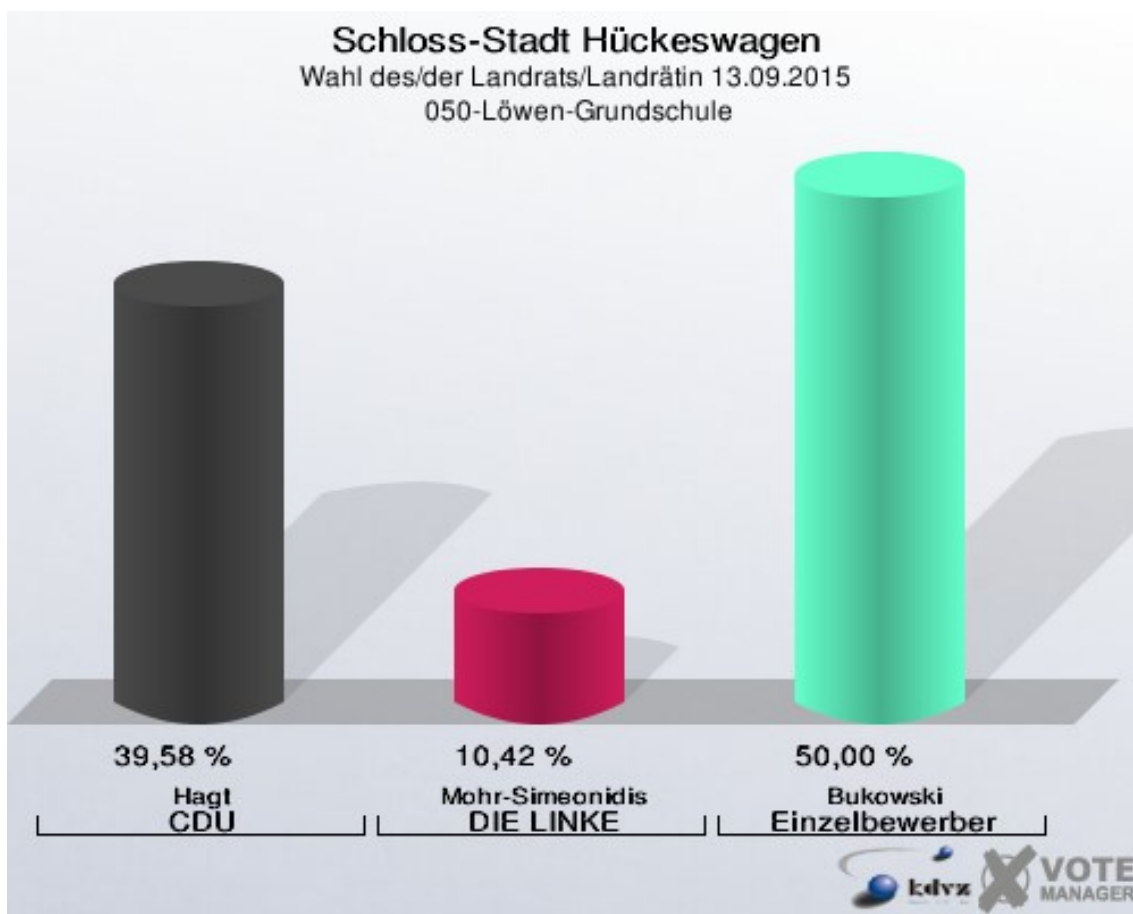

Einzelbewerber = Einzelbewerber Bukowski

Schloss-Stadt Hückeswagen
Wahl des/der Landrats/Landrätin 13.09.2015
Wahlbeteiligung 020-ATV-Turnhalle

030-Margarethe-Starrmann-Kindergarten

	Anzahl	Prozent
Wahlberechtigte	786	
Wähler/innen	200	25,45 %
ungültige Stimmen	3	1,50 %
gültige Stimmen	197	98,50 %
Hagt, CDU	85	43,15 %
Mohr-Simeonidis, DIE LINKE	4	2,03 %
Bukowski, Einzelbewerber	108	54,82 %

Einzelbewerber = Einzelbewerber Bukowski

Schloss-Stadt Hückeswagen
Wahl des/der Landrats/Landrätin 13.09.2015
Wahlbeteiligung 030-Margarethe-Starrmann-Kindergarten

040-Bürgerbüro

	Anzahl	Prozent
Wahlberechtigte	721	
Wähler/innen	148	20,53 %
ungültige Stimmen	5	3,38 %
gültige Stimmen	143	96,62 %
Hagt, CDU	60	41,96 %
Mohr-Simeonidis, DIE LINKE	9	6,29 %
Bukowski, Einzelbewerber	74	51,75 %

Einzelbewerber = Einzelbewerber Bukowski

Schloss-Stadt Hückeswagen
Wahl des/der Landrats/Landrätin 13.09.2015
Wahlbeteiligung 040-Bürgerbüro

050-Löwen-Grundschule

	Anzahl	Prozent
Wahlberechtigte	858	
Wähler/innen	150	17,48 %
ungültige Stimmen	6	4,00 %
gültige Stimmen	144	96,00 %
Hagt, CDU	57	39,58 %
Mohr-Simeonidis, DIE LINKE	15	10,42 %
Bukowski, Einzelbewerber	72	50,00 %