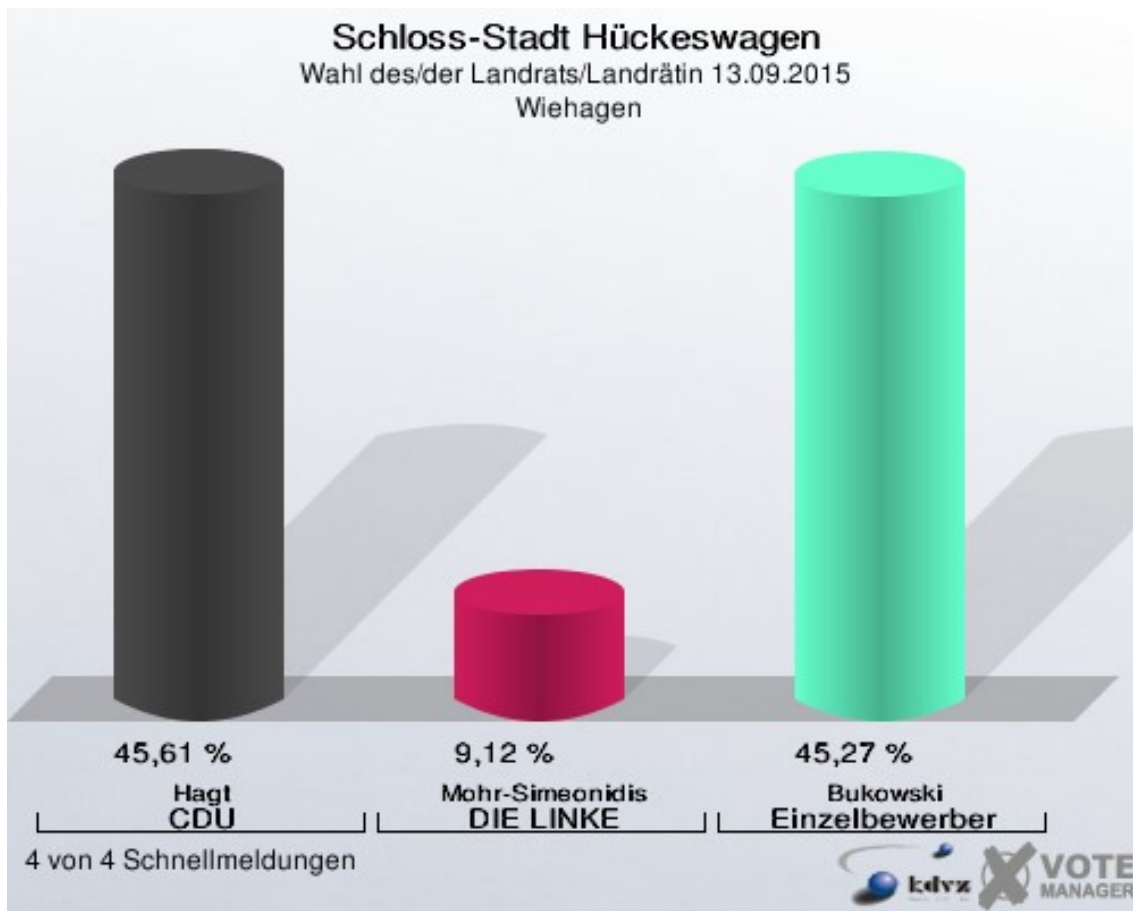

Einzelbewerber = Einzelbewerber Bukowski

Schloss-Stadt Hückeswagen
Wahl des/der Landrats/Landrätin 13.09.2015
Wahlbeteiligung Gesamtergebnis

Stadtteile Briefwahl

	Anzahl	Prozent
Wähler/innen	724	
ungültige Stimmen	8	1,10 %
gültige Stimmen	716	98,90 %
Hagt, CDU	397	55,45 %
Mohr-Simeonidis, DIE LINKE	35	4,89 %
Bukowski, Einzelbewerber	284	39,66 %

Einzelbewerber = Einzelbewerber Bukowski

Stadtmitte

	Anzahl	Prozent
Wahlberechtigte	6.429	
Wähler/innen	1.406	21,87 %
ungültige Stimmen	38	2,70 %
gültige Stimmen	1.368	97,30 %
Hagt, CDU	610	44,59 %
Mohr-Simeonidis, DIE LINKE	79	5,77 %
Bukowski, Einzelbewerber	679	49,63 %

Einzelbewerber = Einzelbewerber Bukowski

Schloss-Stadt Hückeswagen
Wahl des/der Landrats/Landrätin 13.09.2015
Wahlbeteiligung Stadtmitte

8 von 8 Schnellmeldungen

Wiehagen

	Anzahl	Prozent
Wahlberechtigte	3.268	
Wähler/innen	613	18,76 %
ungültige Stimmen	10	1,63 %
gültige Stimmen	603	98,37 %
Hagt, CDU	275	45,61 %
Mohr-Simeonidis, DIE LINKE	55	9,12 %
Bukowski, Einzelbewerber	273	45,27 %

Einzelbewerber = Einzelbewerber Bukowski

Schloss-Stadt Hückeswagen
Wahl des/der Landrats/Landrätin 13.09.2015
Wahlbeteiligung Wiehagen

4 von 4 Schnellmeldungen

Landbezirke

	Anzahl	Prozent
Wahlberechtigte	3.156	
Wähler/innen	803	25,44 %
ungültige Stimmen	8	1,00 %
gültige Stimmen	795	99,00 %
Hagt, CDU	413	51,95 %
Mohr-Simeonidis, DIE LINKE	59	7,42 %
Bukowski, Einzelbewerber	323	40,63 %