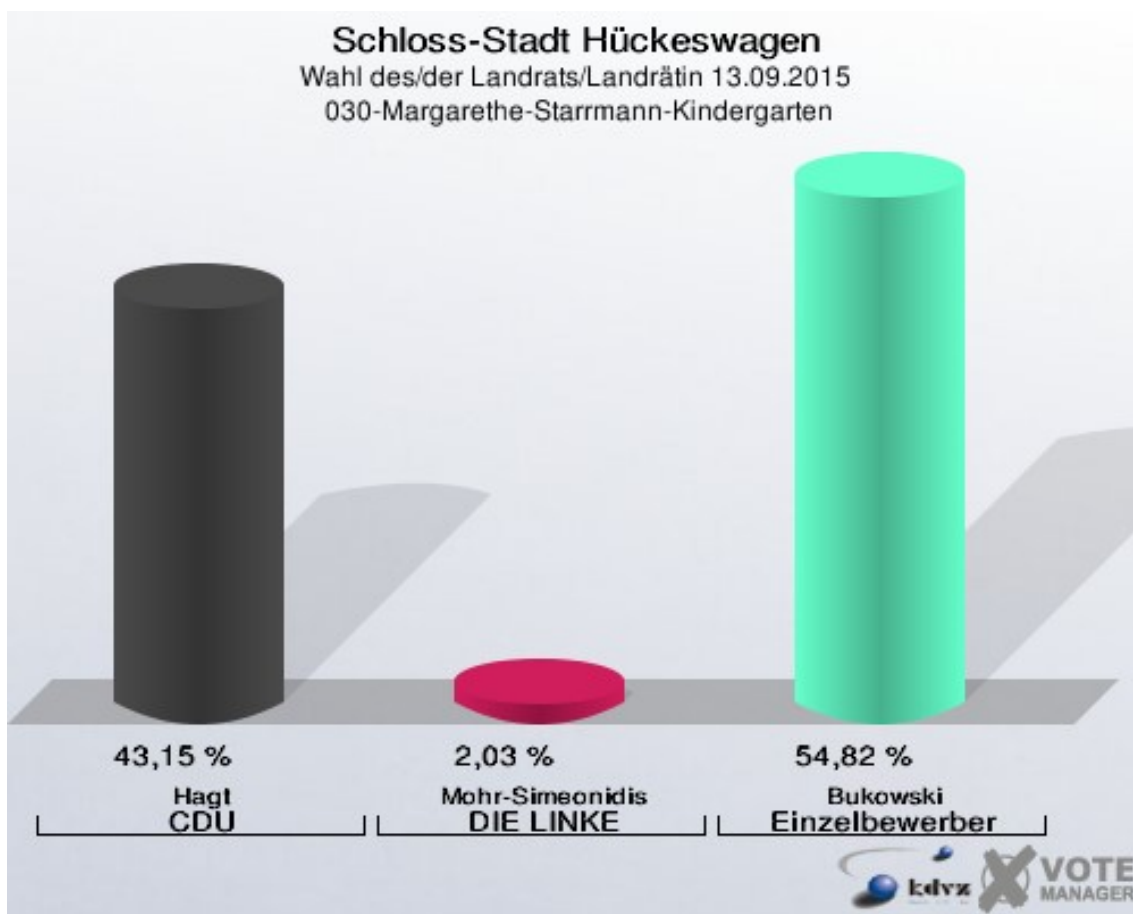

Einzelbewerber = Einzelbewerber Bukowski

Schloss-Stadt Hückeswagen
Wahl des/der Landrats/Landrätin 13.09.2015
Wahlbeteiligung 010-Sparkasse Hückeswagen

020-ATV-Turnhalle

	Anzahl	Prozent
Wahlberechtigte	815	
Wähler/innen	191	23,44 %
ungültige Stimmen	6	3,14 %
gültige Stimmen	185	96,86 %
Hagt, CDU	96	51,89 %
Mohr-Simeonidis, DIE LINKE	7	3,78 %
Bukowski, Einzelbewerber	82	44,32 %

Einzelbewerber = Einzelbewerber Bukowski

Schloss-Stadt Hückeswagen
Wahl des/der Landrats/Landrätin 13.09.2015
Wahlbeteiligung 020-ATV-Turnhalle

030-Margarethe-Starrmann-Kindergarten

	Anzahl	Prozent
Wahlberechtigte	786	
Wähler/innen	200	25,45 %
ungültige Stimmen	3	1,50 %
gültige Stimmen	197	98,50 %
Hagt, CDU	85	43,15 %
Mohr-Simeonidis, DIE LINKE	4	2,03 %
Bukowski, Einzelbewerber	108	54,82 %