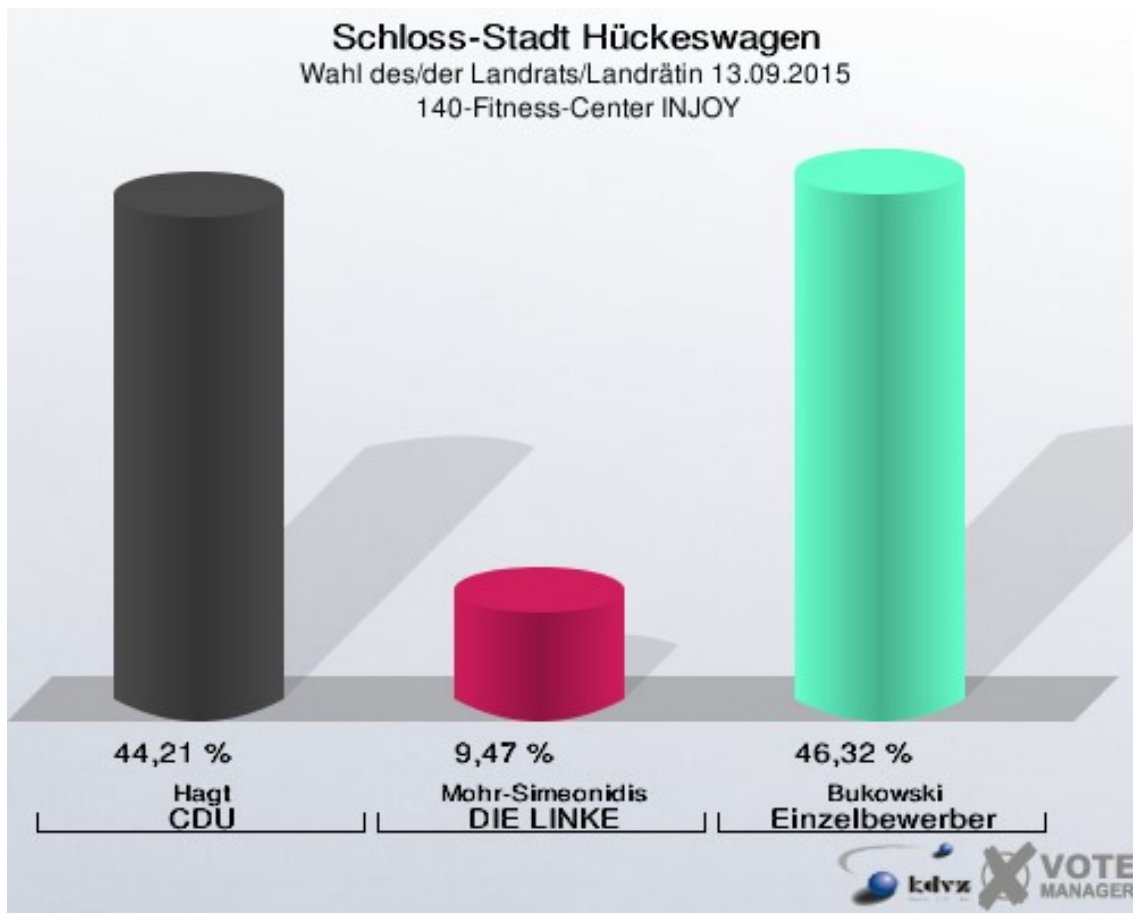

Einzelbewerber = Einzelbewerber Bukowski

Schloss-Stadt Hückeswagen
Wahl des/der Landrats/Landrätin 13.09.2015
Wahlbeteiligung 110-Büro Firma Pflitsch

120-Altenzentrum Johannesstift

	Anzahl	Prozent
Wahlberechtigte	899	
Wähler/innen	184	20,47 %
ungültige Stimmen	7	3,80 %
gültige Stimmen	177	96,20 %
Hagt, CDU	66	37,29 %
Mohr-Simeonidis, DIE LINKE	14	7,91 %
Bukowski, Einzelbewerber	97	54,80 %

Einzelbewerber = Einzelbewerber Bukowski

Schloss-Stadt Hückeswagen
Wahl des/der Landrats/Landrätin 13.09.2015
Wahlbeteiligung 120-Altzentrum Johannesstift

130-Feuerwehrgerätehaus Herweg

	Anzahl	Prozent
Wahlberechtigte	648	
Wähler/innen	181	27,93 %
ungültige Stimmen	0	0,00 %
gültige Stimmen	181	100,00 %
Hagt, CDU	103	56,91 %
Mohr-Simeonidis, DIE LINKE	7	3,87 %
Bukowski, Einzelbewerber	71	39,23 %

Einzelbewerber = Einzelbewerber Bukowski

Schloss-Stadt Hückeswagen
Wahl des/der Landrats/Landrätin 13.09.2015
Wahlbeteiligung 130-Feuerwehrgerätehaus Herweg

140-Fitness-Center INJOY

	Anzahl	Prozent
Wahlberechtigte	864	
Wähler/innen	191	22,11 %
ungültige Stimmen	1	0,52 %
gültige Stimmen	190	99,48 %
Hagt, CDU	84	44,21 %
Mohr-Simeonidis, DIE LINKE	18	9,47 %
Bukowski, Einzelbewerber	88	46,32 %

Einzelbewerber = Einzelbewerber Bukowski

Schloss-Stadt Hückeswagen
Wahl des/der Landrats/Landrätin 13.09.2015
Wahlbeteiligung 140-Fitness-Center INJOY

151-Feuerwehrgerätehaus Holte

	Anzahl	Prozent
Wahlberechtigte	377	
Wähler/innen	97	25,73 %
ungültige Stimmen	0	0,00 %
gültige Stimmen	97	100,00 %
Hagt, CDU	56	57,73 %
Mohr-Simeonidis, DIE LINKE	12	12,37 %
Bukowski, Einzelbewerber	29	29,90 %