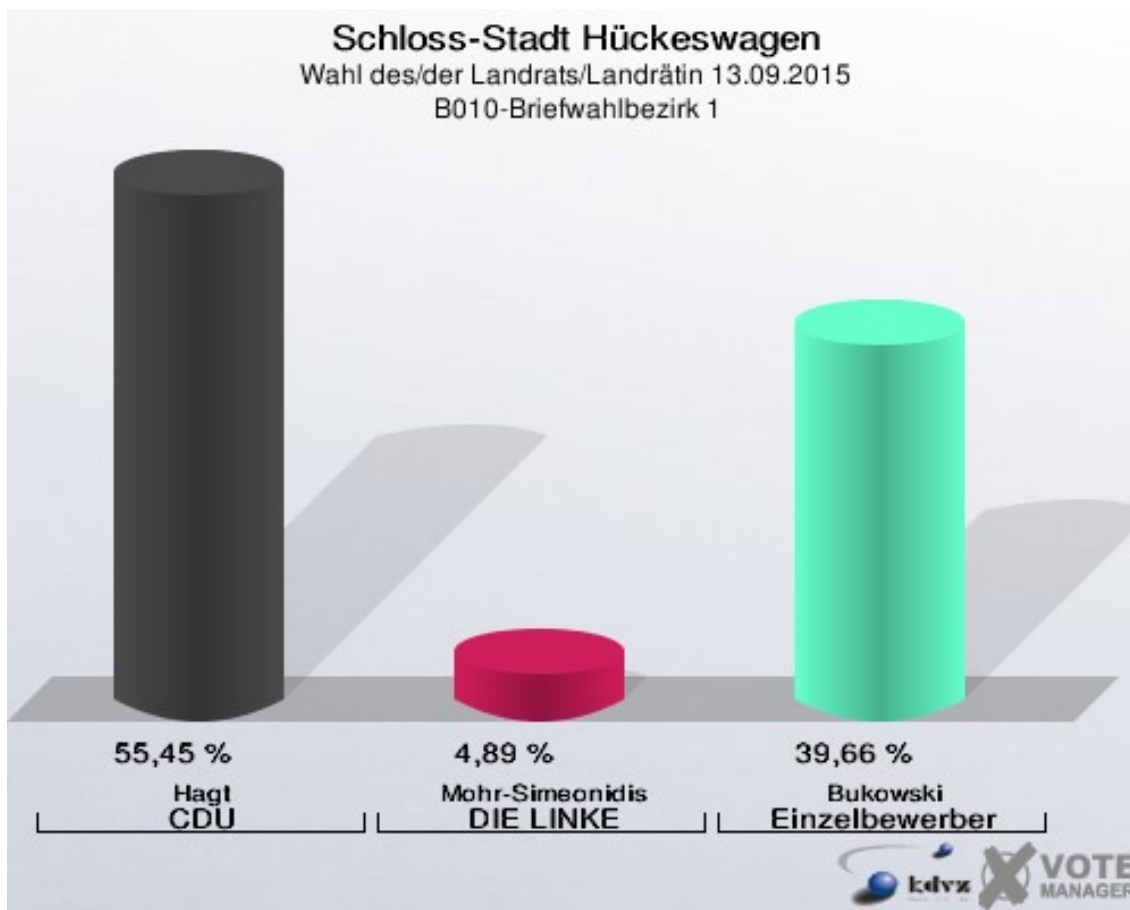

Einzelbewerber = Einzelbewerber Bukowski

Schloss-Stadt Hückeswagen
Wahl des/der Landrats/Landrätin 13.09.2015
Wahlbeteiligung 151-Feuerwehrgerätehaus Holte

152-Feuerwehrgerätehaus Straßweg

	Anzahl	Prozent
Wahlberechtigte	457	
Wähler/innen	141	30,85 %
ungültige Stimmen	3	2,13 %
gültige Stimmen	138	97,87 %
Hagt, CDU	67	48,55 %
Mohr-Simeonidis, DIE LINKE	8	5,80 %
Bukowski, Einzelbewerber	63	45,65 %

Einzelbewerber = Einzelbewerber Bukowski

Schloss-Stadt Hückeswagen
Wahl des/der Landrats/Landrätin 13.09.2015
Wahlbeteiligung 152-Feuerwehrgerätehaus Straßweg

160-Evgl. Vereinshaus Scheideweg

	Anzahl	Prozent
Wahlberechtigte	810	
Wähler/innen	193	23,83 %
ungültige Stimmen	4	2,07 %
gültige Stimmen	189	97,93 %
Hagt, CDU	103	54,50 %
Mohr-Simeonidis, DIE LINKE	14	7,41 %
Bukowski, Einzelbewerber	72	38,10 %

Einzelbewerber = Einzelbewerber Bukowski

Schloss-Stadt Hückeswagen
Wahl des/der Landrats/Landrätin 13.09.2015
Wahlbeteiligung 160-Evgl. Vereinshaus Scheideweg

B010-Briefwahlbezirk 1

	Anzahl	Prozent
Wähler/innen	724	
ungültige Stimmen	8	1,10 %
gültige Stimmen	716	98,90 %
Hagt, CDU	397	55,45 %
Mohr-Simeonidis, DIE LINKE	35	4,89 %
Bukowski, Einzelbewerber	284	39,66 %