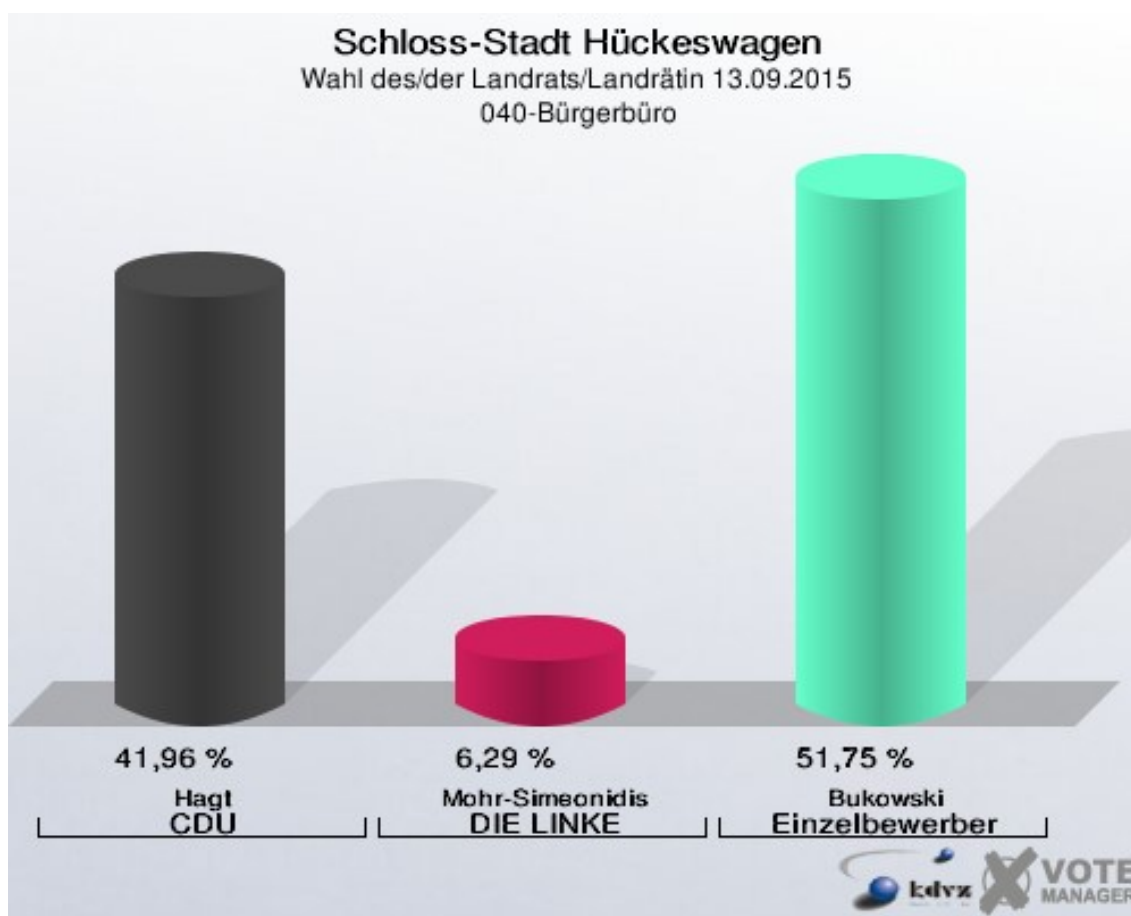

Einzelbewerber = Einzelbewerber Bukowski

Schloss-Stadt Hückeswagen
Wahl des/der Landrats/Landrätin 13.09.2015
Wahlbeteiligung 010-Sparkasse Hückeswagen

020-ATV-Turnhalle

	Anzahl	Prozent
Wahlberechtigte	815	
Wähler/innen	191	23,44 %
ungültige Stimmen	6	3,14 %
gültige Stimmen	185	96,86 %
Hagt, CDU	96	51,89 %
Mohr-Simeonidis, DIE LINKE	7	3,78 %
Bukowski, Einzelbewerber	82	44,32 %

Einzelbewerber = Einzelbewerber Bukowski

Schloss-Stadt Hückeswagen
Wahl des/der Landrats/Landrätin 13.09.2015
Wahlbeteiligung 020-ATV-Turnhalle

030-Margarethe-Starrmann-Kindergarten

	Anzahl	Prozent
Wahlberechtigte	786	
Wähler/innen	200	25,45 %
ungültige Stimmen	3	1,50 %
gültige Stimmen	197	98,50 %
Hagt, CDU	85	43,15 %
Mohr-Simeonidis, DIE LINKE	4	2,03 %
Bukowski, Einzelbewerber	108	54,82 %

Einzelbewerber = Einzelbewerber Bukowski

Schloss-Stadt Hückeswagen
Wahl des/der Landrats/Landrätin 13.09.2015
Wahlbeteiligung 030-Margarethe-Starrmann-Kindergarten

040-Bürgerbüro

	Anzahl	Prozent
Wahlberechtigte	721	
Wähler/innen	148	20,53 %
ungültige Stimmen	5	3,38 %
gültige Stimmen	143	96,62 %
Hagt, CDU	60	41,96 %
Mohr-Simeonidis, DIE LINKE	9	6,29 %
Bukowski, Einzelbewerber	74	51,75 %