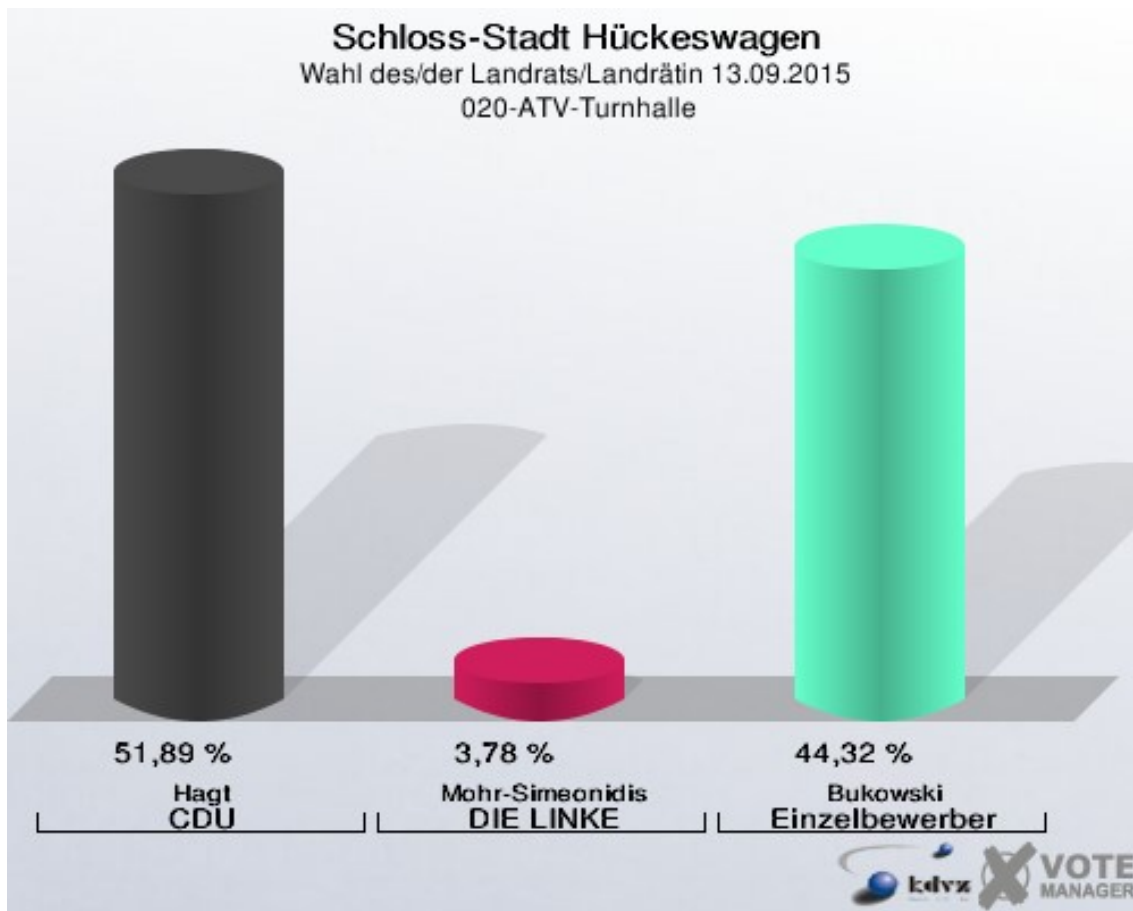

Wiehagen	9,12 %	
Landbezirke	7,42 %	
Stadtmitte	5,77 %	
Briefwahl	4,89 %	

Schloss-Stadt Hückeswagen
Wahl des/der Landrats/Landrätin 13.09.2015
Bukowski, Einzelbewerber, Ergebnis
Stadtteil-Übersicht

Stadtmitte	49,63 %	
Wiehagen	45,27 %	
Landbezirke	40,63 %	
Briefwahl	39,66 %	

Stimmbezirke 010-Sparkasse Hückeswagen

	Anzahl	Prozent
Wahlberechtigte	822	
Wähler/innen	139	16,91 %
ungültige Stimmen	4	2,88 %
gültige Stimmen	135	97,12 %
Hagt, CDU	70	51,85 %
Mohr-Simeonidis, DIE LINKE	8	5,93 %
Bukowski, Einzelbewerber	57	42,22 %

Einzelbewerber = Einzelbewerber Bukowski

Schloss-Stadt Hückeswagen
Wahl des/der Landrats/Landrätin 13.09.2015
Wahlbeteiligung 010-Sparkasse Hückeswagen

020-ATV-Turnhalle

	Anzahl	Prozent
Wahlberechtigte	815	
Wähler/innen	191	23,44 %
ungültige Stimmen	6	3,14 %
gültige Stimmen	185	96,86 %
Hagt, CDU	96	51,89 %
Mohr-Simeonidis, DIE LINKE	7	3,78 %
Bukowski, Einzelbewerber	82	44,32 %