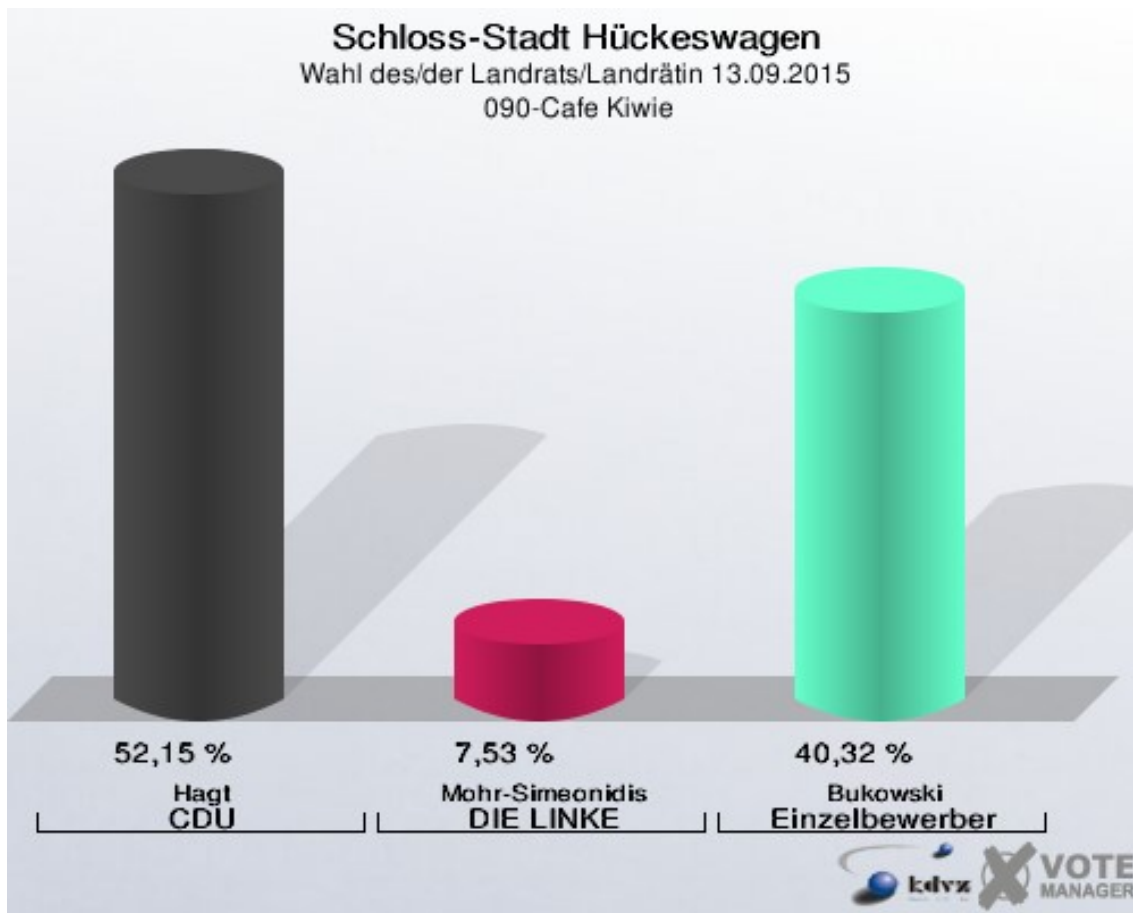

Einzelbewerber = Einzelbewerber Bukowski

Schloss-Stadt Hückeswagen
Wahl des/der Landrats/Landrätin 13.09.2015
Wahlbeteiligung 060-Schützenhaus

070-GGS-Wiehagen

	Anzahl	Prozent
Wahlberechtigte	738	
Wähler/innen	131	17,75 %
ungültige Stimmen	0	0,00 %
gültige Stimmen	131	100,00 %
Hagt, CDU	75	57,25 %
Mohr-Simeonidis, DIE LINKE	10	7,63 %
Bukowski, Einzelbewerber	46	35,11 %

Einzelbewerber = Einzelbewerber Bukowski

Schloss-Stadt Hückeswagen
Wahl des/der Landrats/Landrätin 13.09.2015
Wahlbeteiligung 070-GGS-Wiehagen

080-Kath. Gemeindezentrum

	Anzahl	Prozent
Wahlberechtigte	950	
Wähler/innen	175	18,42 %
ungültige Stimmen	6	3,43 %
gültige Stimmen	169	96,57 %
Hagt, CDU	54	31,95 %
Mohr-Simeonidis, DIE LINKE	17	10,06 %
Bukowski, Einzelbewerber	98	57,99 %

Einzelbewerber = Einzelbewerber Bukowski

Schloss-Stadt Hückeswagen
Wahl des/der Landrats/Landrätin 13.09.2015
Wahlbeteiligung 080-Kath. Gemeindezentrum

090-Cafe Kiewe

	Anzahl	Prozent
Wahlberechtigte	833	
Wähler/innen	188	22,57 %
ungültige Stimmen	2	1,06 %
gültige Stimmen	186	98,94 %
Hagt, CDU	97	52,15 %
Mohr-Simeonidis, DIE LINKE	14	7,53 %
Bukowski, Einzelbewerber	75	40,32 %