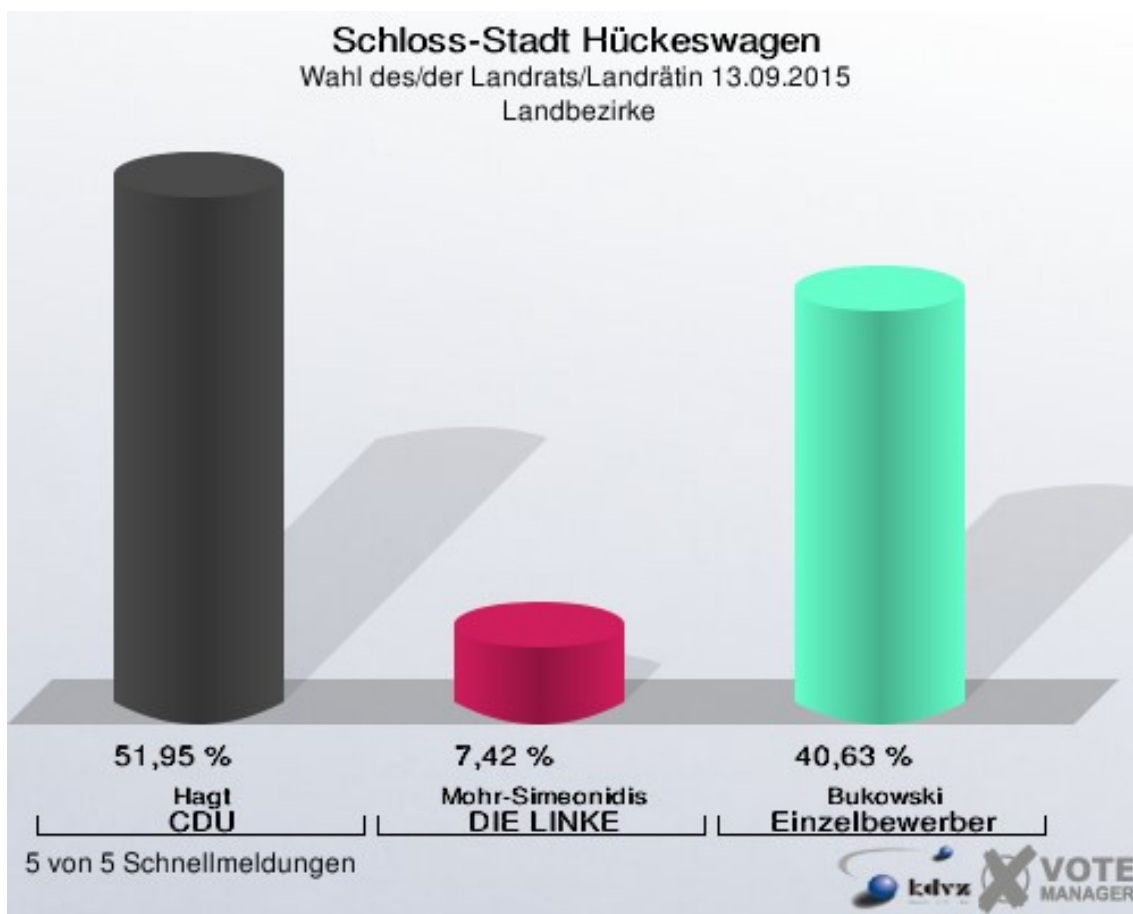

Einzelbewerber = Einzelbewerber Bukowski

Schloss-Stadt Hückeswagen
Wahl des/der Landrats/Landrätin 13.09.2015
Wahlbeteiligung Stadtmitte

8 von 8 Schnellmeldungen

Wiehagen

	Anzahl	Prozent
Wahlberechtigte	3.268	
Wähler/innen	613	18,76 %
ungültige Stimmen	10	1,63 %
gültige Stimmen	603	98,37 %
Hagt, CDU	275	45,61 %
Mohr-Simeonidis, DIE LINKE	55	9,12 %
Bukowski, Einzelbewerber	273	45,27 %

Einzelbewerber = Einzelbewerber Bukowski

Schloss-Stadt Hückeswagen
Wahl des/der Landrats/Landrätin 13.09.2015
Wahlbeteiligung Wiehagen

4 von 4 Schnellmeldungen

Landbezirke

	Anzahl	Prozent
Wahlberechtigte	3.156	
Wähler/innen	803	25,44 %
ungültige Stimmen	8	1,00 %
gültige Stimmen	795	99,00 %
Hagt, CDU	413	51,95 %
Mohr-Simeonidis, DIE LINKE	59	7,42 %
Bukowski, Einzelbewerber	323	40,63 %

Einzelbewerber = Einzelbewerber Bukowski

Schloss-Stadt Hückeswagen
Wahl des/der Landrats/Landrätin 13.09.2015
Wahlbeteiligung Landbezirke

Übersicht Stadtteile

Schloss-Stadt Hückeswagen
Wahl des/der Landrats/Landrätin 13.09.2015
Zusammenstellung der Ergebnisse nach Stadtteilen