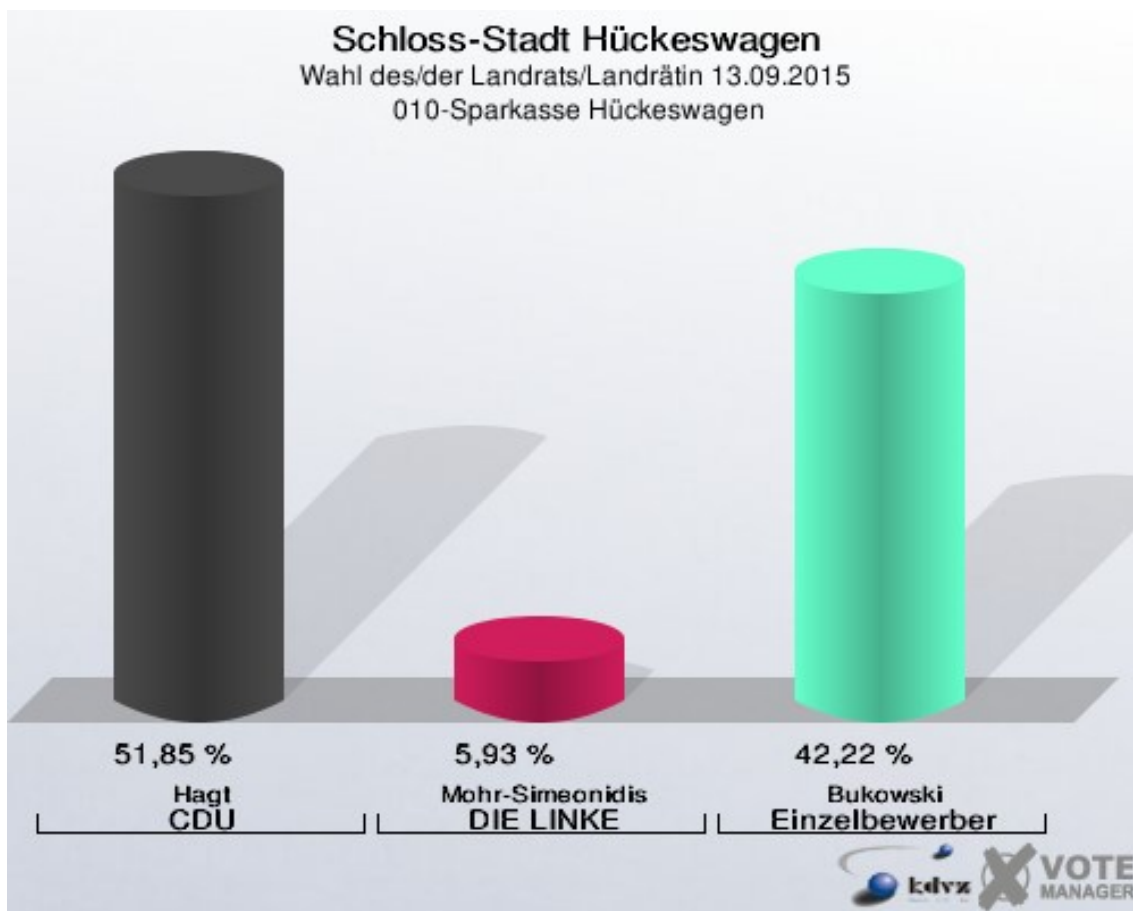

Stimmbezirke 010-Sparkasse Hückeswagen

	Anzahl	Prozent
Wahlberechtigte	822	
Wähler/innen	139	16,91 %
ungültige Stimmen	4	2,88 %
gültige Stimmen	135	97,12 %
Hagt, CDU	70	51,85 %
Mohr-Simeonidis, DIE LINKE	8	5,93 %
Bukowski, Einzelbewerber	57	42,22 %

Einzelbewerber = Einzelbewerber Bukowski