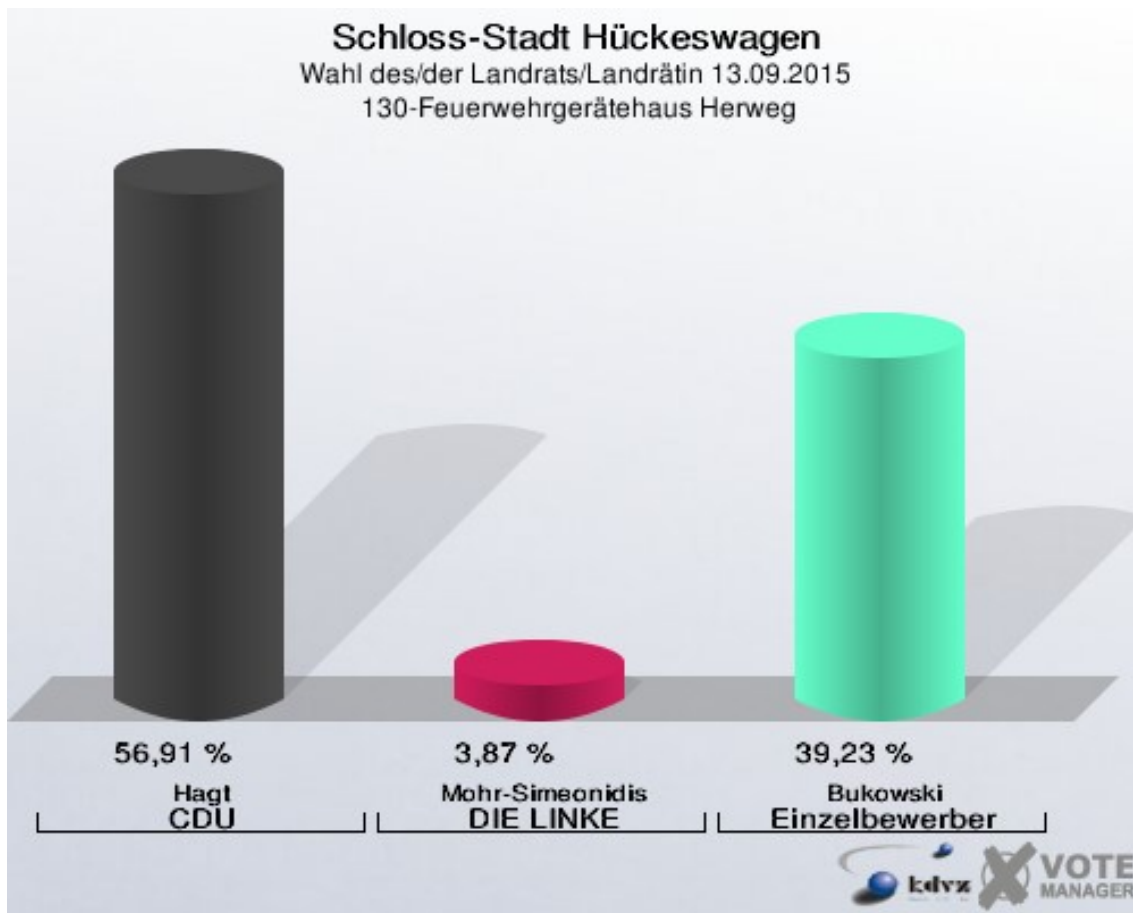

Einzelbewerber = Einzelbewerber Bukowski

Schloss-Stadt Hückeswagen
Wahl des/der Landrats/Landrätin 13.09.2015
Wahlbeteiligung 110-Büro Firma Pflitsch

120-Altenzentrum Johannesstift

	Anzahl	Prozent
Wahlberechtigte	899	
Wähler/innen	184	20,47 %
ungültige Stimmen	7	3,80 %
gültige Stimmen	177	96,20 %
Hagt, CDU	66	37,29 %
Mohr-Simeonidis, DIE LINKE	14	7,91 %
Bukowski, Einzelbewerber	97	54,80 %

Einzelbewerber = Einzelbewerber Bukowski

Schloss-Stadt Hückeswagen
Wahl des/der Landrats/Landrätin 13.09.2015
Wahlbeteiligung 120-Altzentrum Johannesstift

130-Feuerwehrgerätehaus Herweg

	Anzahl	Prozent
Wahlberechtigte	648	
Wähler/innen	181	27,93 %
ungültige Stimmen	0	0,00 %
gültige Stimmen	181	100,00 %
Hagt, CDU	103	56,91 %
Mohr-Simeonidis, DIE LINKE	7	3,87 %
Bukowski, Einzelbewerber	71	39,23 %