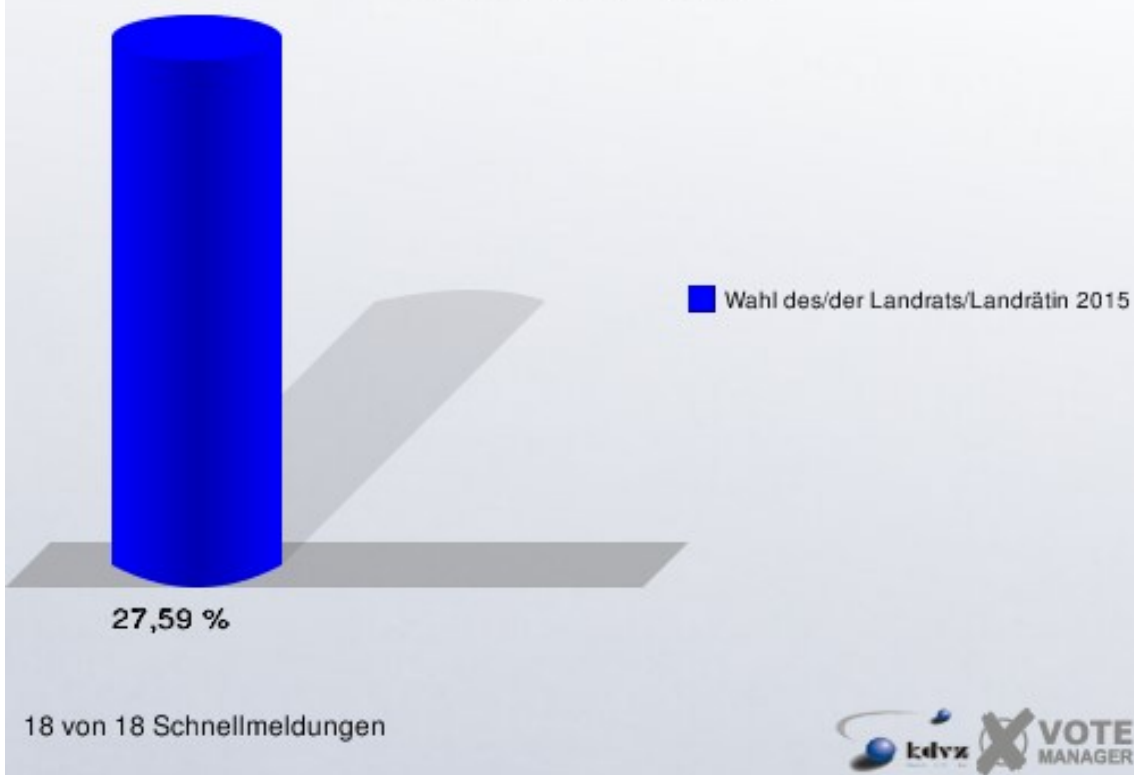

Schloss-Stadt Hückeswagen
Wahl des/der Landrats/Landrätin 13.09.2015
Wahlbeteiligung Gesamtergebnis

Stadtteile Briefwahl

	Anzahl	Prozent
Wähler/innen	724	
ungültige Stimmen	8	1,10 %
gültige Stimmen	716	98,90 %
Hagt, CDU	397	55,45 %
Mohr-Simeonidis, DIE LINKE	35	4,89 %
Bukowski, Einzelbewerber	284	39,66 %