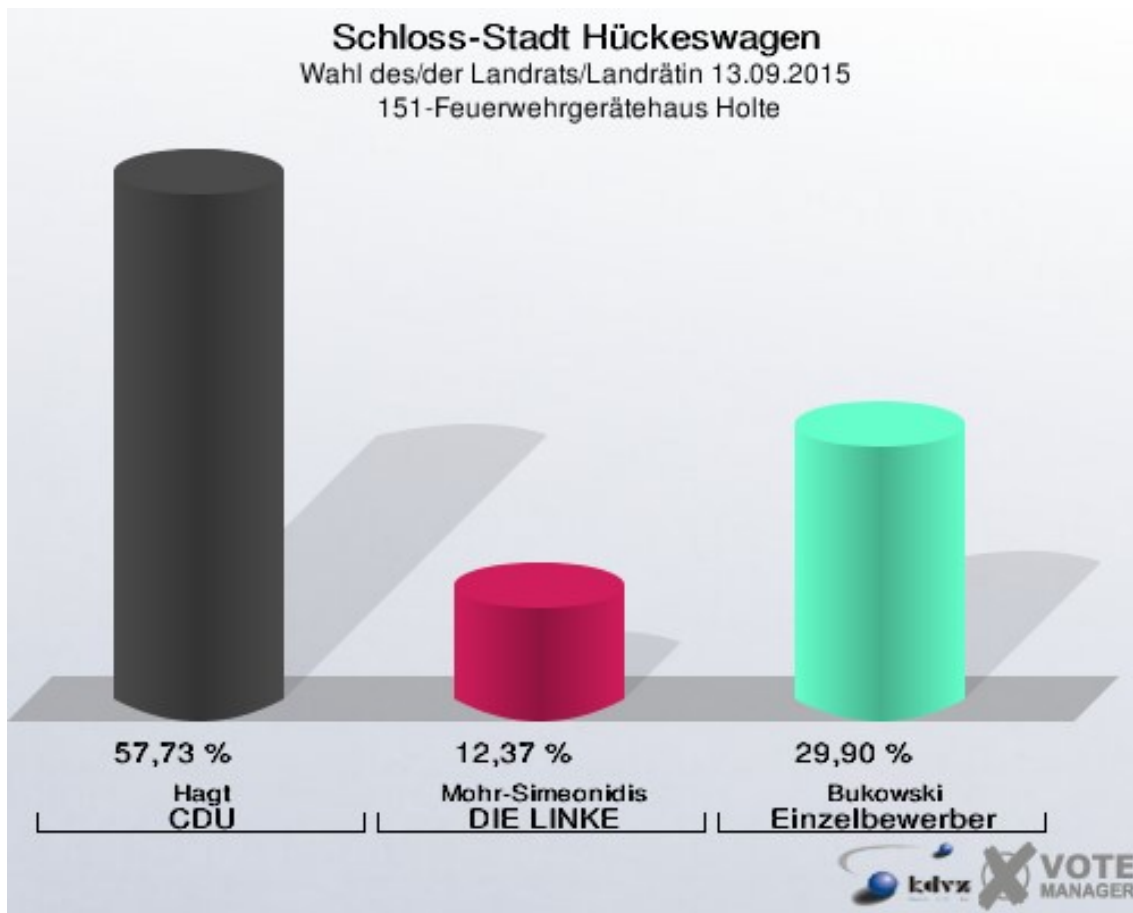

Einzelbewerber = Einzelbewerber Bukowski

Schloss-Stadt Hückeswagen
Wahl des/der Landrats/Landrätin 13.09.2015
Wahlbeteiligung 120-Altzentrum Johannesstift

130-Feuerwehrgerätehaus Herweg

	Anzahl	Prozent
Wahlberechtigte	648	
Wähler/innen	181	27,93 %
ungültige Stimmen	0	0,00 %
gültige Stimmen	181	100,00 %
Hagt, CDU	103	56,91 %
Mohr-Simeonidis, DIE LINKE	7	3,87 %
Bukowski, Einzelbewerber	71	39,23 %

Einzelbewerber = Einzelbewerber Bukowski

Schloss-Stadt Hückeswagen
Wahl des/der Landrats/Landrätin 13.09.2015
Wahlbeteiligung 130-Feuerwehrgerätehaus Herweg

140-Fitness-Center INJOY

	Anzahl	Prozent
Wahlberechtigte	864	
Wähler/innen	191	22,11 %
ungültige Stimmen	1	0,52 %
gültige Stimmen	190	99,48 %
Hagt, CDU	84	44,21 %
Mohr-Simeonidis, DIE LINKE	18	9,47 %
Bukowski, Einzelbewerber	88	46,32 %

Einzelbewerber = Einzelbewerber Bukowski

Schloss-Stadt Hückeswagen
Wahl des/der Landrats/Landrätin 13.09.2015
Wahlbeteiligung 140-Fitness-Center INJOY

151-Feuerwehrgerätehaus Holte

	Anzahl	Prozent
Wahlberechtigte	377	
Wähler/innen	97	25,73 %
ungültige Stimmen	0	0,00 %
gültige Stimmen	97	100,00 %
Hagt, CDU	56	57,73 %
Mohr-Simeonidis, DIE LINKE	12	12,37 %
Bukowski, Einzelbewerber	29	29,90 %