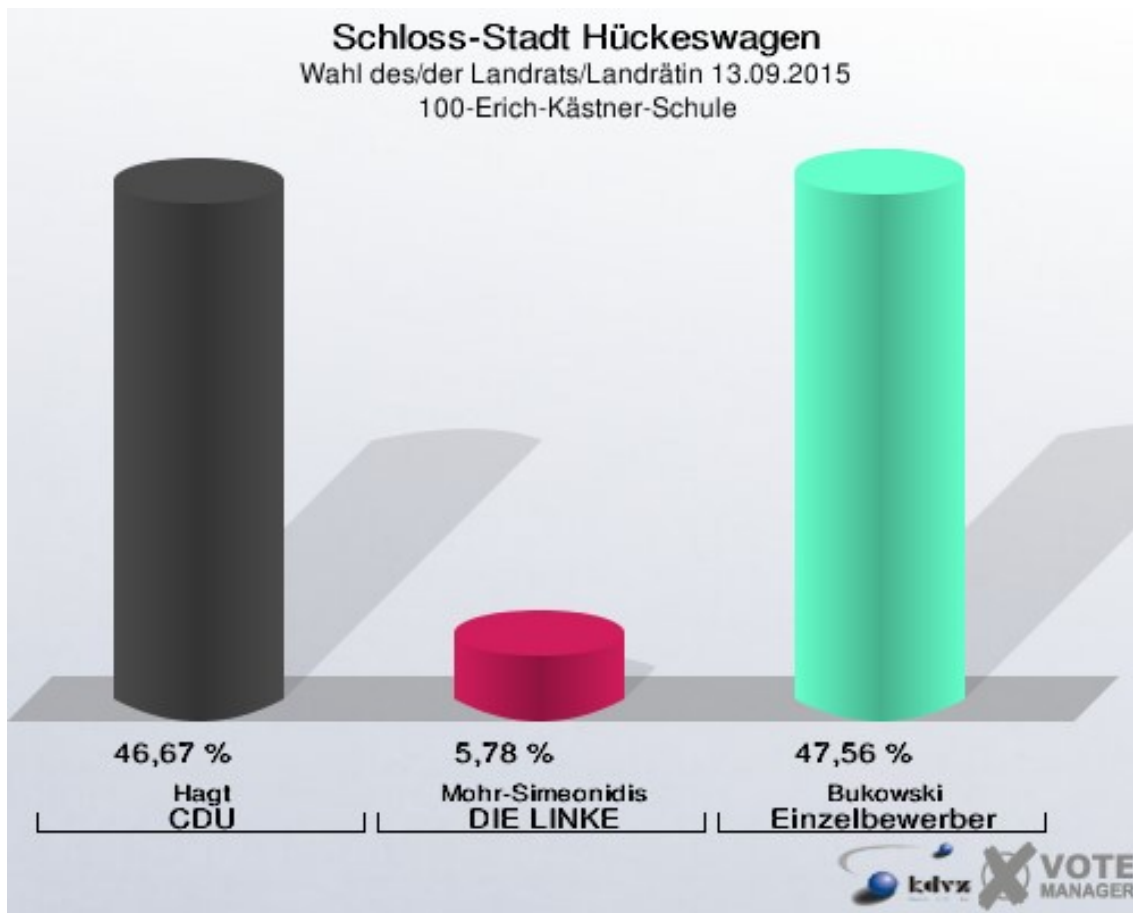

Einzelbewerber = Einzelbewerber Bukowski

Schloss-Stadt Hückeswagen
Wahl des/der Landrats/Landrätin 13.09.2015
Wahlbeteiligung 070-GGS-Wiehagen

080-Kath. Gemeindezentrum

	Anzahl	Prozent
Wahlberechtigte	950	
Wähler/innen	175	18,42 %
ungültige Stimmen	6	3,43 %
gültige Stimmen	169	96,57 %
Hagt, CDU	54	31,95 %
Mohr-Simeonidis, DIE LINKE	17	10,06 %
Bukowski, Einzelbewerber	98	57,99 %

Einzelbewerber = Einzelbewerber Bukowski

Schloss-Stadt Hückeswagen
Wahl des/der Landrats/Landrätin 13.09.2015
Wahlbeteiligung 080-Kath. Gemeindezentrum

090-Cafe Kiewe

	Anzahl	Prozent
Wahlberechtigte	833	
Wähler/innen	188	22,57 %
ungültige Stimmen	2	1,06 %
gültige Stimmen	186	98,94 %
Hagt, CDU	97	52,15 %
Mohr-Simeonidis, DIE LINKE	14	7,53 %
Bukowski, Einzelbewerber	75	40,32 %

Einzelbewerber = Einzelbewerber Bukowski

Schloss-Stadt Hückeswagen
Wahl des/der Landrats/Landrätin 13.09.2015
Wahlbeteiligung 090-Cafe Kiwie

100-Erich-Kästner-Schule

	Anzahl	Prozent
Wahlberechtigte	886	
Wähler/innen	230	25,96 %
ungültige Stimmen	5	2,17 %
gültige Stimmen	225	97,83 %
Hagt, CDU	105	46,67 %
Mohr-Simeonidis, DIE LINKE	13	5,78 %
Bukowski, Einzelbewerber	107	47,56 %