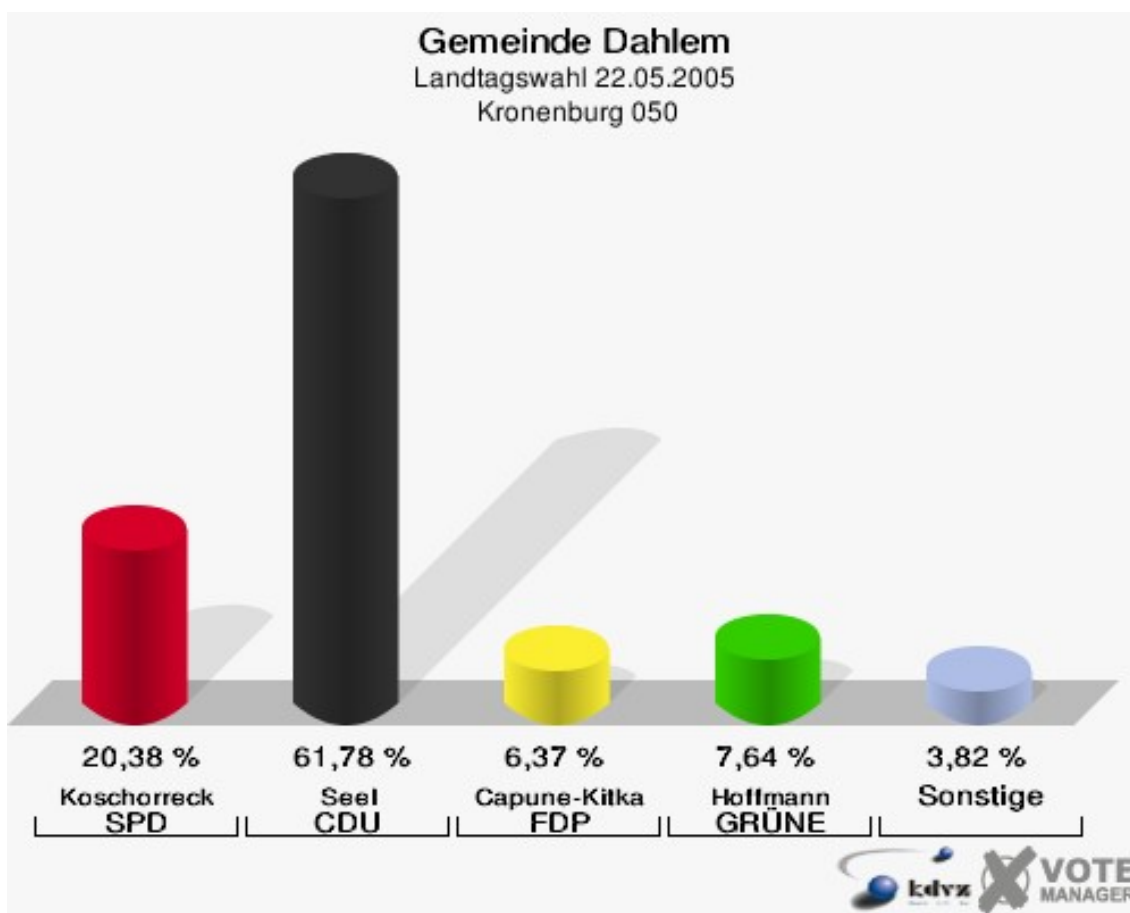

Gemeinde Dahlem
Landtagswahl 22.05.2005
Wahlbeteiligung Baasem 010

Berk 020

	Anzahl	Prozent
Wahlberechtigte	289	
Wähler/innen	200	69,20 %
ungültige Stimmen	1	0,50 %
gültige Stimmen	199	99,50 %
Koschorreck, SPD	30	15,08 %
Seel, CDU	137	68,84 %
Capune-Kitka, FDP	17	8,54 %
Hoffmann, GRÜNE	11	5,53 %
Walkowiak, REP	0	0,00 %
Dmytrowski, DIE LINKE	0	0,00 %
Joisten, BÜSO	1	0,50 %
Haller, NPD	0	0,00 %
Westermann, ÖDP	0	0,00 %
Inden, WASG	3	1,51 %

Gemeinde Dahlem
Landtagswahl 22.05.2005
Wahlbeteiligung Berk 020

Dahlem 030

	Anzahl	Prozent
Wahlberechtigte	1.282	
Wähler/innen	771	60,14 %
ungültige Stimmen	18	2,33 %
gültige Stimmen	753	97,67 %
Koschorreck, SPD	142	18,86 %
Seel, CDU	503	66,80 %
Capune-Kitka, FDP	58	7,70 %
Hoffmann, GRÜNE	30	3,98 %
Walkowiak, REP	1	0,13 %
Dmytrowski, DIE LINKE	5	0,66 %
Joisten, BÜSO	2	0,27 %
Haller, NPD	6	0,80 %
Westermann, ÖDP	0	0,00 %
Inden, WASG	6	0,80 %

Gemeinde Dahlem
Landtagswahl 22.05.2005
Wahlbeteiligung Dahlem 030

Frauenkron 040

	Anzahl	Prozent
Wahlberechtigte	155	
Wähler/innen	96	61,94 %
ungültige Stimmen	2	2,08 %
gültige Stimmen	94	97,92 %
Koschorreck, SPD	10	10,64 %
Seel, CDU	69	73,40 %
Capune-Kitka, FDP	6	6,38 %
Hoffmann, GRÜNE	1	1,06 %
Walkowiak, REP	2	2,13 %
Dmytrowski, DIE LINKE	0	0,00 %
Joisten, BÜSO	0	0,00 %
Haller, NPD	4	4,26 %
Westermann, ÖDP	1	1,06 %
Inden, WASG	1	1,06 %

Gemeinde Dahlem
Landtagswahl 22.05.2005
Wahlbeteiligung Frauenkron 040

Kronenburg 050

	Anzahl	Prozent
Wahlberechtigte	275	
Wähler/innen	162	58,91 %
ungültige Stimmen	5	3,09 %
gültige Stimmen	157	96,91 %
Koschorreck, SPD	32	20,38 %
Seel, CDU	97	61,78 %
Capune-Kitka, FDP	10	6,37 %
Hoffmann, GRÜNE	12	7,64 %
Walkowiak, REP	0	0,00 %
Dmytrowski, DIE LINKE	0	0,00 %
Joisten, BÜSO	0	0,00 %
Haller, NPD	0	0,00 %
Westermann, ÖDP	0	0,00 %
Inden, WASG	6	3,82 %