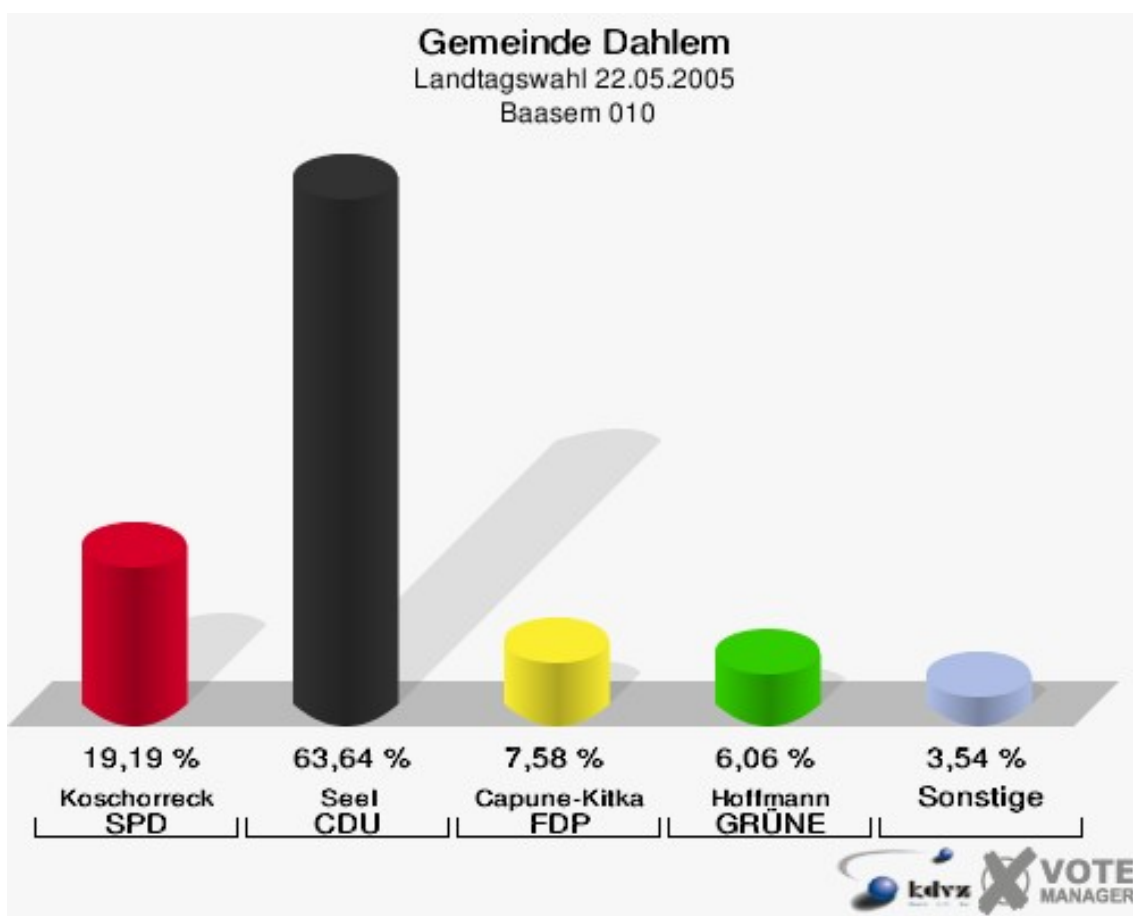

Landtagswahl Gemeinde Dahlem

	Anzahl	Prozent
Wahlberechtigte	3.433	
Wähler/innen	2.344	68,28 %
ungültige Stimmen	45	1,92 %
gültige Stimmen	2.299	98,08 %
Koschorreck, SPD	411	17,88 %
Seel, CDU	1.521	66,16 %
Capune-Kitka, FDP	177	7,70 %
Hoffmann, GRÜNE	111	4,83 %
Walkowiak, REP	8	0,35 %
Dmytrowski, DIE LINKE	12	0,52 %
Joisten, BÜSO	4	0,17 %
Haller, NPD	18	0,78 %
Westermann, ÖDP	5	0,22 %
Inden, WASG	32	1,39 %

Gemeinde Dahlem
Landtagswahl 22.05.2005
Wahlbeteiligung Gesamtergebnis

7 von 7 Schnellmeldungen

Stimmbezirke Baasem 010

	Anzahl	Prozent
Wahlberechtigte	374	
Wähler/innen	201	53,74 %
ungültige Stimmen	3	1,49 %
gültige Stimmen	198	98,51 %
Koschorreck, SPD	38	19,19 %
Seel, CDU	126	63,64 %
Capune-Kitka, FDP	15	7,58 %
Hoffmann, GRÜNE	12	6,06 %
Walkowiak, REP	0	0,00 %
Dmytrowski, DIE LINKE	0	0,00 %
Joisten, BÜSO	0	0,00 %
Haller, NPD	2	1,01 %
Westermann, ÖDP	1	0,51 %
Inden, WASG	4	2,02 %

Gemeinde Dahlem
Landtagswahl 22.05.2005
Wahlbeteiligung Baasem 010

Berk 020

	Anzahl	Prozent
Wahlberechtigte	289	
Wähler/innen	200	69,20 %
ungültige Stimmen	1	0,50 %
gültige Stimmen	199	99,50 %
Koschorreck, SPD	30	15,08 %
Seel, CDU	137	68,84 %
Capune-Kitka, FDP	17	8,54 %
Hoffmann, GRÜNE	11	5,53 %
Walkowiak, REP	0	0,00 %
Dmytrowski, DIE LINKE	0	0,00 %
Joisten, BÜSO	1	0,50 %
Haller, NPD	0	0,00 %
Westermann, ÖDP	0	0,00 %
Inden, WASG	3	1,51 %

Gemeinde Dahlem
Landtagswahl 22.05.2005
Wahlbeteiligung Berk 020

Dahlem 030

	Anzahl	Prozent
Wahlberechtigte	1.282	
Wähler/innen	771	60,14 %
ungültige Stimmen	18	2,33 %
gültige Stimmen	753	97,67 %
Koschorreck, SPD	142	18,86 %
Seel, CDU	503	66,80 %
Capune-Kitka, FDP	58	7,70 %
Hoffmann, GRÜNE	30	3,98 %
Walkowiak, REP	1	0,13 %
Dmytrowski, DIE LINKE	5	0,66 %
Joisten, BÜSO	2	0,27 %
Haller, NPD	6	0,80 %
Westermann, ÖDP	0	0,00 %
Inden, WASG	6	0,80 %