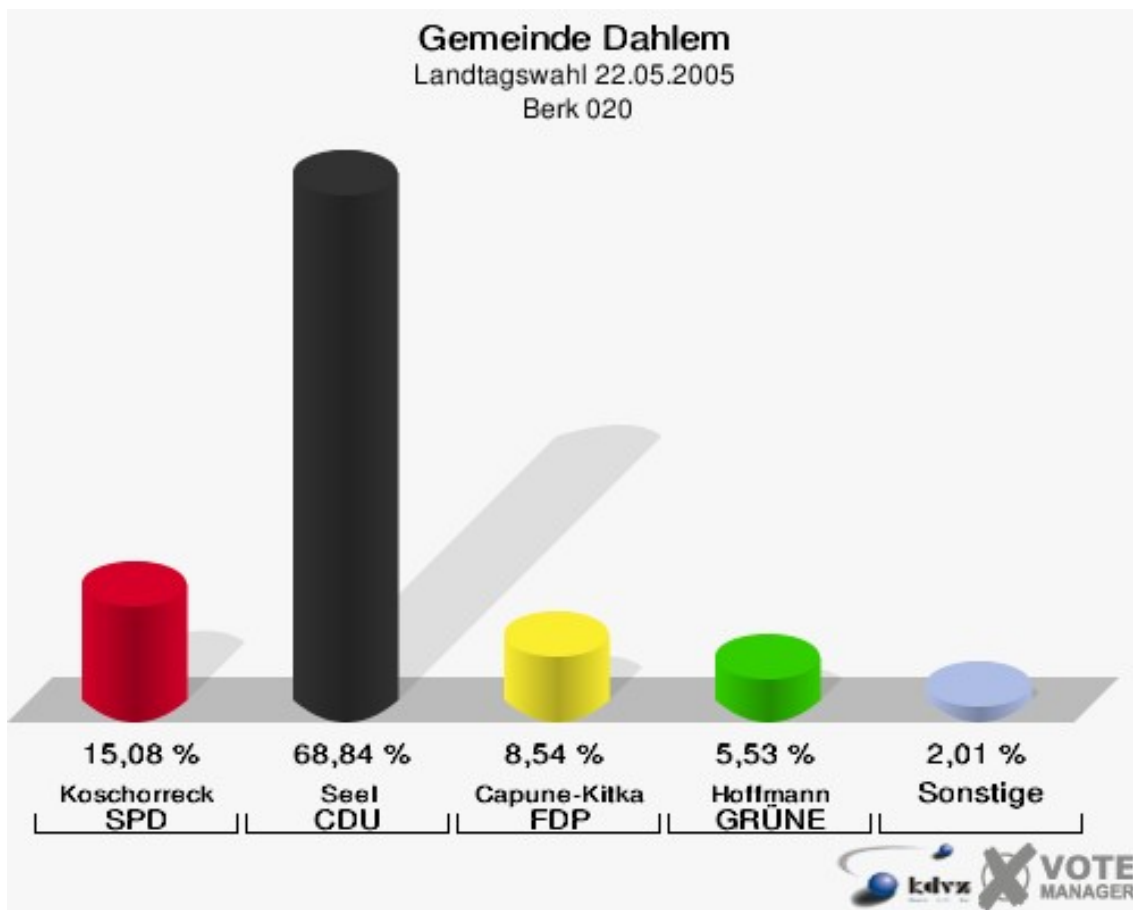

Landtagswahl Gemeinde Dahlem

	Anzahl	Prozent
Wahlberechtigte	3.433	
Wähler/innen	2.344	68,28 %
ungültige Stimmen	45	1,92 %
gültige Stimmen	2.299	98,08 %
Koschorreck, SPD	411	17,88 %
Seel, CDU	1.521	66,16 %
Capune-Kitka, FDP	177	7,70 %
Hoffmann, GRÜNE	111	4,83 %
Walkowiak, REP	8	0,35 %
Dmytrowski, DIE LINKE	12	0,52 %
Joisten, BÜSO	4	0,17 %
Haller, NPD	18	0,78 %
Westermann, ÖDP	5	0,22 %
Inden, WASG	32	1,39 %

Gemeinde Dahlem
Landtagswahl 22.05.2005
Wahlbeteiligung Gesamtergebnis

7 von 7 Schnellmeldungen

Stimmbezirke Baasem 010

	Anzahl	Prozent
Wahlberechtigte	374	
Wähler/innen	201	53,74 %
ungültige Stimmen	3	1,49 %
gültige Stimmen	198	98,51 %
Koschorreck, SPD	38	19,19 %
Seel, CDU	126	63,64 %
Capune-Kitka, FDP	15	7,58 %
Hoffmann, GRÜNE	12	6,06 %
Walkowiak, REP	0	0,00 %
Dmytrowski, DIE LINKE	0	0,00 %
Joisten, BÜSO	0	0,00 %
Haller, NPD	2	1,01 %
Westermann, ÖDP	1	0,51 %
Inden, WASG	4	2,02 %

Gemeinde Dahlem
Landtagswahl 22.05.2005
Wahlbeteiligung Baasem 010

Berk 020

	Anzahl	Prozent
Wahlberechtigte	289	
Wähler/innen	200	69,20 %
ungültige Stimmen	1	0,50 %
gültige Stimmen	199	99,50 %
Koschorreck, SPD	30	15,08 %
Seel, CDU	137	68,84 %
Capune-Kitka, FDP	17	8,54 %
Hoffmann, GRÜNE	11	5,53 %
Walkowiak, REP	0	0,00 %
Dmytrowski, DIE LINKE	0	0,00 %
Joisten, BÜSO	1	0,50 %
Haller, NPD	0	0,00 %
Westermann, ÖDP	0	0,00 %
Inden, WASG	3	1,51 %

Gemeinde Dahlem
Landtagswahl 22.05.2005
Wahlbeteiligung Berk 020

Dahlem 030

	Anzahl	Prozent
Wahlberechtigte	1.282	
Wähler/innen	771	60,14 %
ungültige Stimmen	18	2,33 %
gültige Stimmen	753	97,67 %
Koschorreck, SPD	142	18,86 %
Seel, CDU	503	66,80 %
Capune-Kitka, FDP	58	7,70 %
Hoffmann, GRÜNE	30	3,98 %
Walkowiak, REP	1	0,13 %
Dmytrowski, DIE LINKE	5	0,66 %
Joisten, BÜSO	2	0,27 %
Haller, NPD	6	0,80 %
Westermann, ÖDP	0	0,00 %
Inden, WASG	6	0,80 %