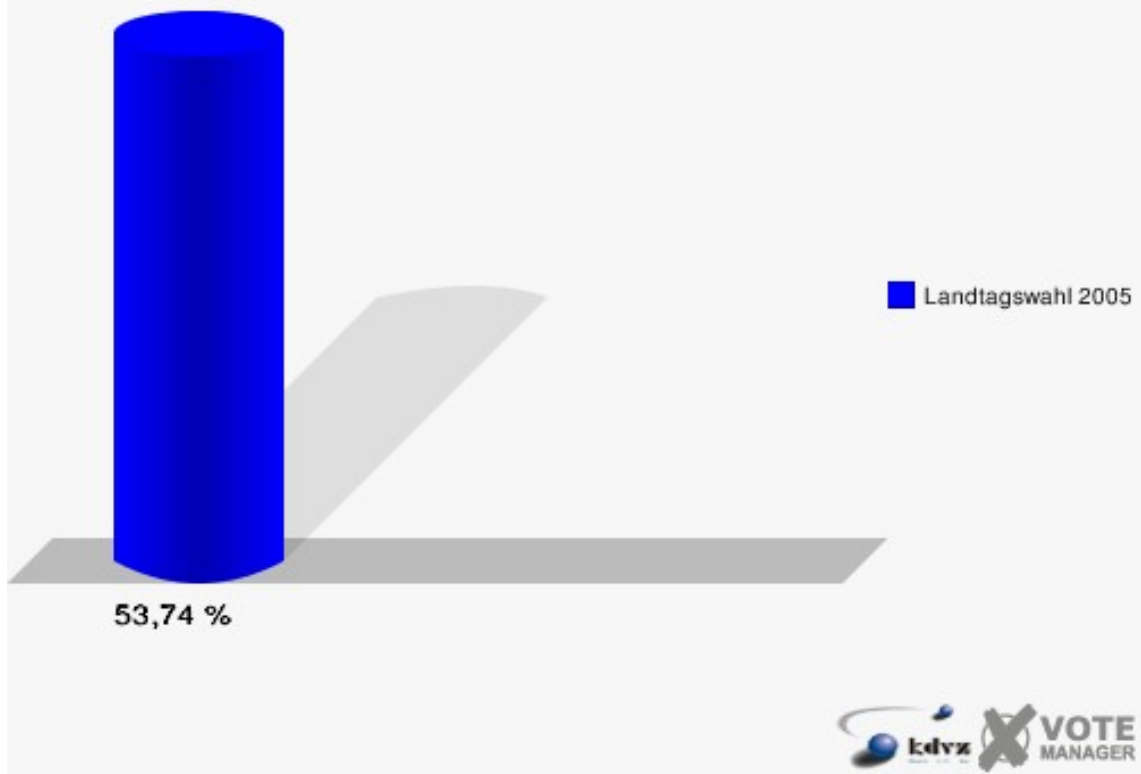

Gemeinde Dahlem
Landtagswahl 22.05.2005
Wahlbeteiligung Baasem 010

Berk 020

	Anzahl	Prozent
Wahlberechtigte	289	
Wähler/innen	200	69,20 %
ungültige Stimmen	1	0,50 %
gültige Stimmen	199	99,50 %
Koschorreck, SPD	30	15,08 %
Seel, CDU	137	68,84 %
Capune-Kitka, FDP	17	8,54 %
Hoffmann, GRÜNE	11	5,53 %
Walkowiak, REP	0	0,00 %
Dmytrowski, DIE LINKE	0	0,00 %
Joisten, BÜSO	1	0,50 %
Haller, NPD	0	0,00 %
Westermann, ÖDP	0	0,00 %
Inden, WASG	3	1,51 %