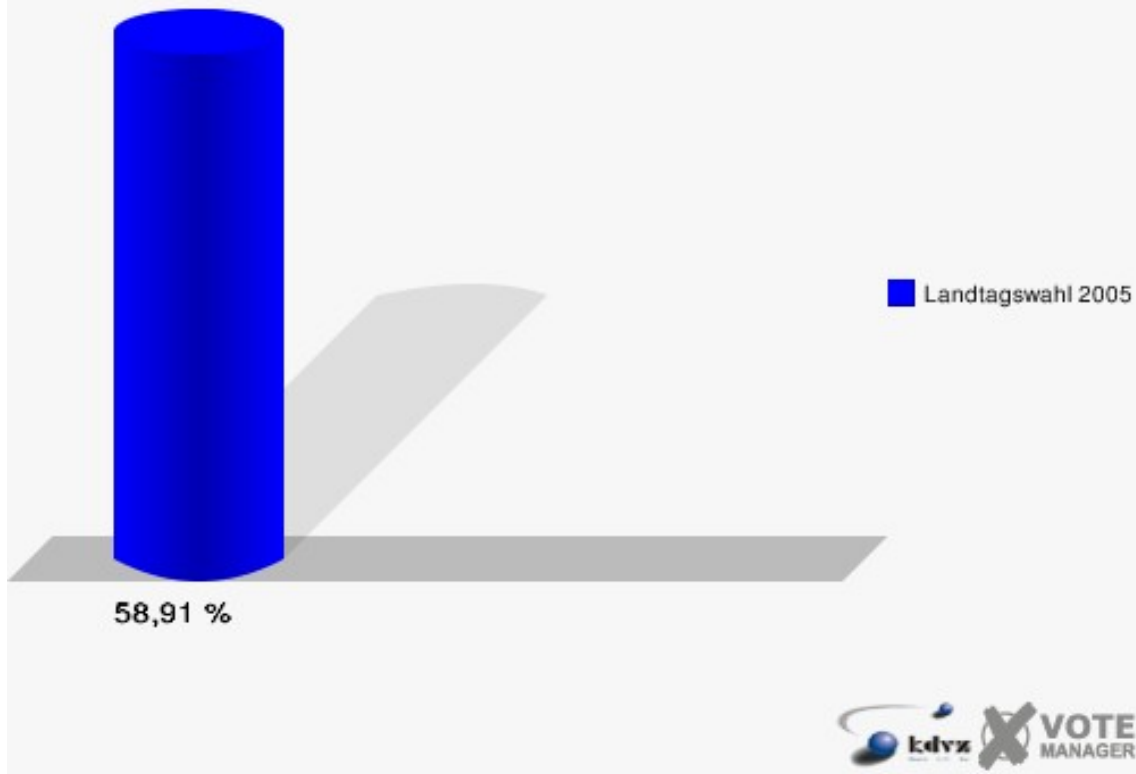

Gemeinde Dahlem
Landtagswahl 22.05.2005
Wahlbeteiligung Kronenburg 050

Schmidtheim 060

	Anzahl	Prozent
Wahlberechtigte	1.058	
Wähler/innen	583	55,10 %
ungültige Stimmen	13	2,23 %
gültige Stimmen	570	97,77 %
Koschorreck, SPD	115	20,18 %
Seel, CDU	375	65,79 %
Capune-Kitka, FDP	37	6,49 %
Hoffmann, GRÜNE	26	4,56 %
Walkowiak, REP	5	0,88 %
Dmytrowski, DIE LINKE	2	0,35 %
Joisten, BÜSO	1	0,18 %
Haller, NPD	4	0,70 %
Westermann, ÖDP	1	0,18 %
Inden, WASG	4	0,70 %