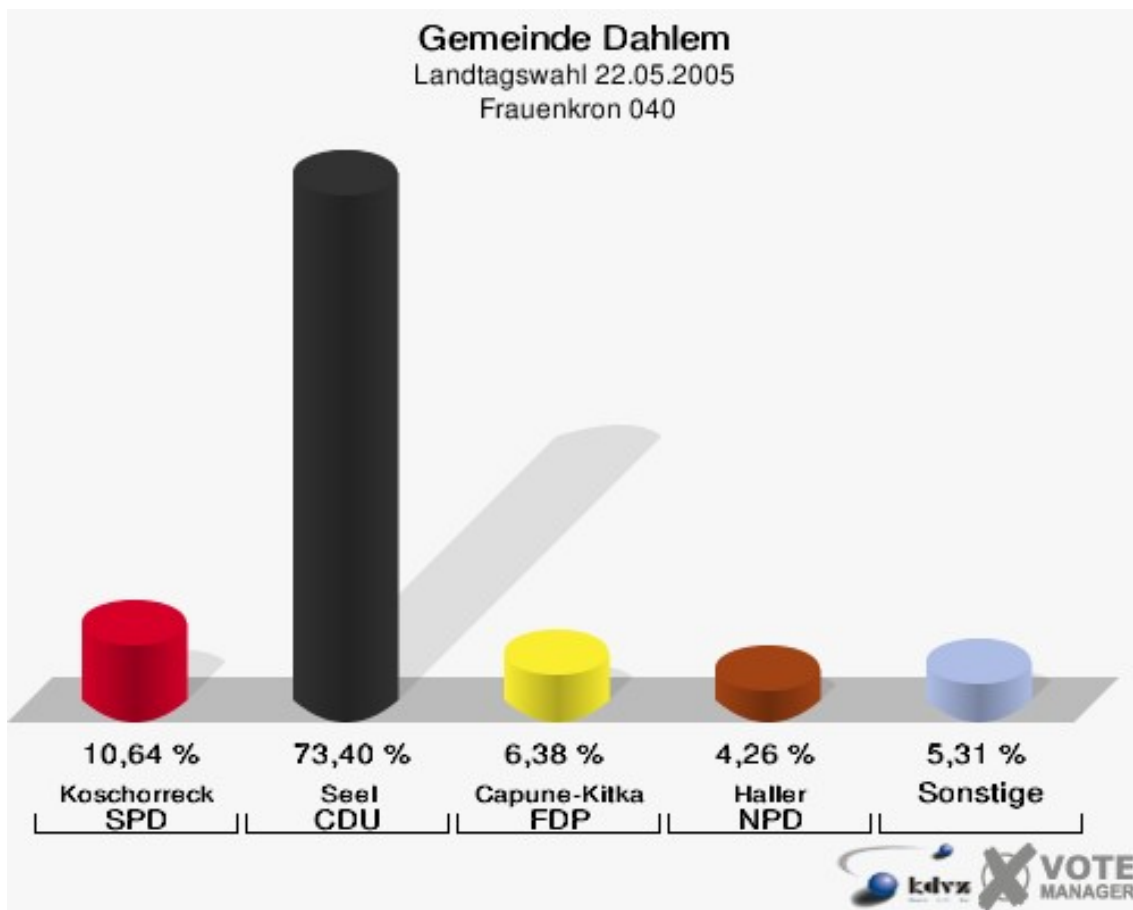

Gemeinde Dahlem
Landtagswahl 22.05.2005
Wahlbeteiligung Baasem 010

Berk 020

	Anzahl	Prozent
Wahlberechtigte	289	
Wähler/innen	200	69,20 %
ungültige Stimmen	1	0,50 %
gültige Stimmen	199	99,50 %
Koschorreck, SPD	30	15,08 %
Seel, CDU	137	68,84 %
Capune-Kitka, FDP	17	8,54 %
Hoffmann, GRÜNE	11	5,53 %
Walkowiak, REP	0	0,00 %
Dmytrowski, DIE LINKE	0	0,00 %
Joisten, BÜSO	1	0,50 %
Haller, NPD	0	0,00 %
Westermann, ÖDP	0	0,00 %
Inden, WASG	3	1,51 %

Gemeinde Dahlem
Landtagswahl 22.05.2005
Wahlbeteiligung Berk 020

Dahlem 030

	Anzahl	Prozent
Wahlberechtigte	1.282	
Wähler/innen	771	60,14 %
ungültige Stimmen	18	2,33 %
gültige Stimmen	753	97,67 %
Koschorreck, SPD	142	18,86 %
Seel, CDU	503	66,80 %
Capune-Kitka, FDP	58	7,70 %
Hoffmann, GRÜNE	30	3,98 %
Walkowiak, REP	1	0,13 %
Dmytrowski, DIE LINKE	5	0,66 %
Joisten, BÜSO	2	0,27 %
Haller, NPD	6	0,80 %
Westermann, ÖDP	0	0,00 %
Inden, WASG	6	0,80 %

Gemeinde Dahlem
Landtagswahl 22.05.2005
Wahlbeteiligung Dahlem 030

Frauenkron 040

	Anzahl	Prozent
Wahlberechtigte	155	
Wähler/innen	96	61,94 %
ungültige Stimmen	2	2,08 %
gültige Stimmen	94	97,92 %
Koschorreck, SPD	10	10,64 %
Seel, CDU	69	73,40 %
Capune-Kitka, FDP	6	6,38 %
Hoffmann, GRÜNE	1	1,06 %
Walkowiak, REP	2	2,13 %
Dmytrowski, DIE LINKE	0	0,00 %
Joisten, BÜSO	0	0,00 %
Haller, NPD	4	4,26 %
Westermann, ÖDP	1	1,06 %
Inden, WASG	1	1,06 %

Gemeinde Dahlem
Landtagswahl 22.05.2005
Wahlbeteiligung Frauenkron 040

Kronenburg 050

	Anzahl	Prozent
Wahlberechtigte	275	
Wähler/innen	162	58,91 %
ungültige Stimmen	5	3,09 %
gültige Stimmen	157	96,91 %
Koschorreck, SPD	32	20,38 %
Seel, CDU	97	61,78 %
Capune-Kitka, FDP	10	6,37 %
Hoffmann, GRÜNE	12	7,64 %
Walkowiak, REP	0	0,00 %
Dmytrowski, DIE LINKE	0	0,00 %
Joisten, BÜSO	0	0,00 %
Haller, NPD	0	0,00 %
Westermann, ÖDP	0	0,00 %
Inden, WASG	6	3,82 %