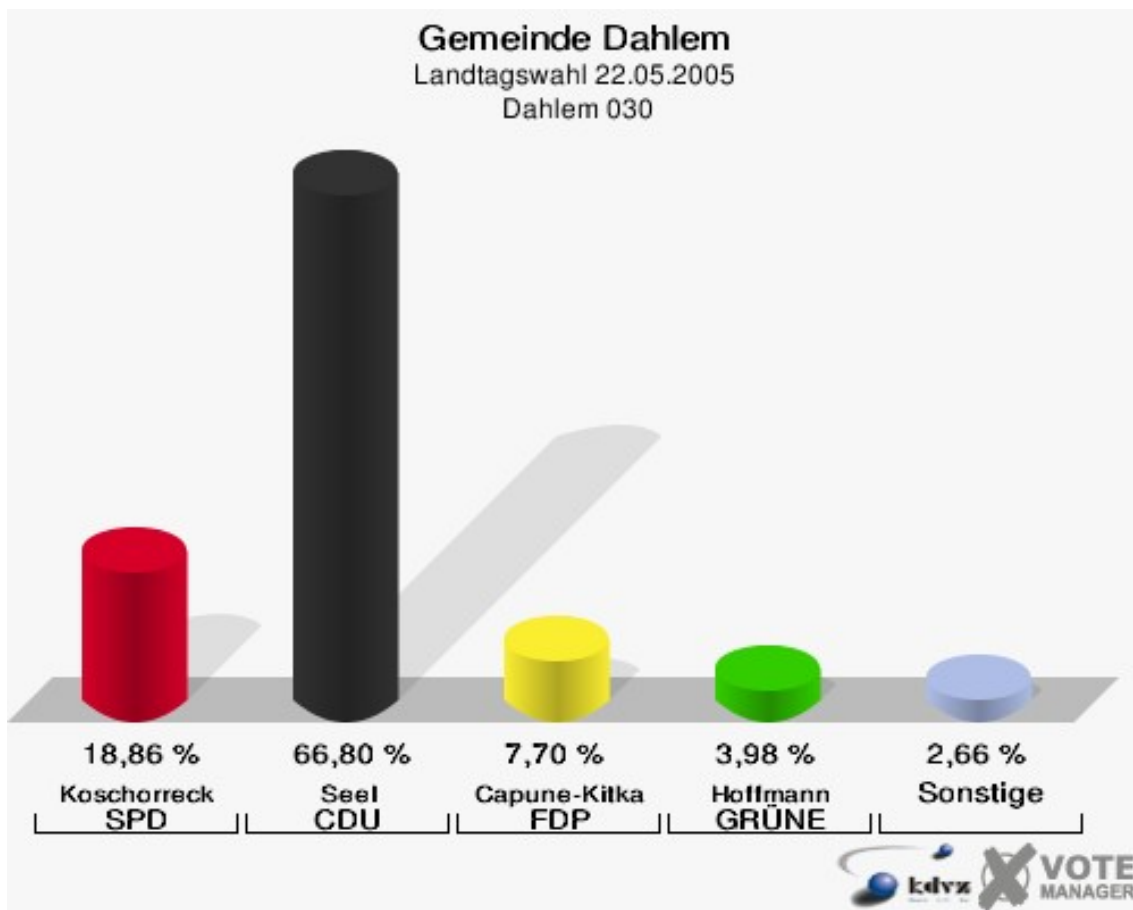

Gemeinde Dahlem
Landtagswahl 22.05.2005
Wahlbeteiligung Gesamtergebnis

7 von 7 Schnellmeldungen

Stimmbezirke Baasem 010

	Anzahl	Prozent
Wahlberechtigte	374	
Wähler/innen	201	53,74 %
ungültige Stimmen	3	1,49 %
gültige Stimmen	198	98,51 %
Koschorreck, SPD	38	19,19 %
Seel, CDU	126	63,64 %
Capune-Kitka, FDP	15	7,58 %
Hoffmann, GRÜNE	12	6,06 %
Walkowiak, REP	0	0,00 %
Dmytrowski, DIE LINKE	0	0,00 %
Joisten, BÜSO	0	0,00 %
Haller, NPD	2	1,01 %
Westermann, ÖDP	1	0,51 %
Inden, WASG	4	2,02 %

Gemeinde Dahlem
Landtagswahl 22.05.2005
Wahlbeteiligung Baasem 010

Berk 020

	Anzahl	Prozent
Wahlberechtigte	289	
Wähler/innen	200	69,20 %
ungültige Stimmen	1	0,50 %
gültige Stimmen	199	99,50 %
Koschorreck, SPD	30	15,08 %
Seel, CDU	137	68,84 %
Capune-Kitka, FDP	17	8,54 %
Hoffmann, GRÜNE	11	5,53 %
Walkowiak, REP	0	0,00 %
Dmytrowski, DIE LINKE	0	0,00 %
Joisten, BÜSO	1	0,50 %
Haller, NPD	0	0,00 %
Westermann, ÖDP	0	0,00 %
Inden, WASG	3	1,51 %

Gemeinde Dahlem
Landtagswahl 22.05.2005
Wahlbeteiligung Berk 020

Dahlem 030

	Anzahl	Prozent
Wahlberechtigte	1.282	
Wähler/innen	771	60,14 %
ungültige Stimmen	18	2,33 %
gültige Stimmen	753	97,67 %
Koschorreck, SPD	142	18,86 %
Seel, CDU	503	66,80 %
Capune-Kitka, FDP	58	7,70 %
Hoffmann, GRÜNE	30	3,98 %
Walkowiak, REP	1	0,13 %
Dmytrowski, DIE LINKE	5	0,66 %
Joisten, BÜSO	2	0,27 %
Haller, NPD	6	0,80 %
Westermann, ÖDP	0	0,00 %
Inden, WASG	6	0,80 %

Gemeinde Dahlem
Landtagswahl 22.05.2005
Wahlbeteiligung Dahlem 030

Frauenkron 040

	Anzahl	Prozent
Wahlberechtigte	155	
Wähler/innen	96	61,94 %
ungültige Stimmen	2	2,08 %
gültige Stimmen	94	97,92 %
Koschorreck, SPD	10	10,64 %
Seel, CDU	69	73,40 %
Capune-Kitka, FDP	6	6,38 %
Hoffmann, GRÜNE	1	1,06 %
Walkowiak, REP	2	2,13 %
Dmytrowski, DIE LINKE	0	0,00 %
Joisten, BÜSO	0	0,00 %
Haller, NPD	4	4,26 %
Westermann, ÖDP	1	1,06 %
Inden, WASG	1	1,06 %