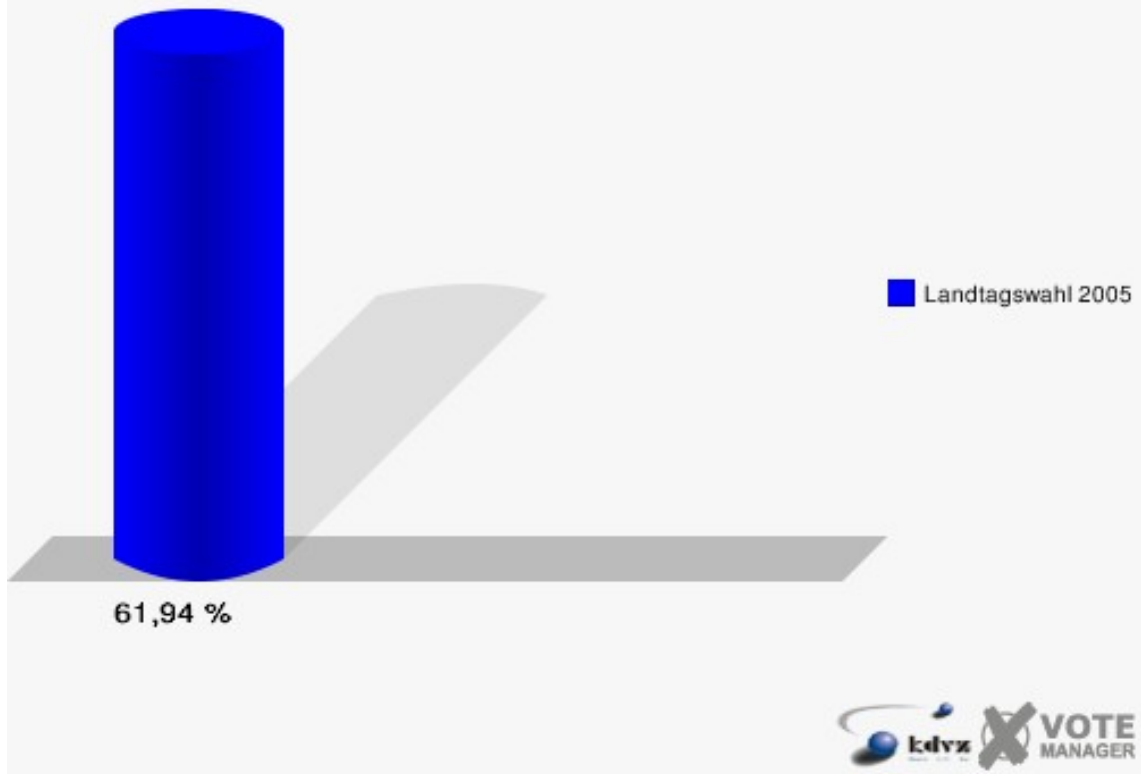

Gemeinde Dahlem
Landtagswahl 22.05.2005
Wahlbeteiligung Frauenkron 040

Kronenburg 050

	Anzahl	Prozent
Wahlberechtigte	275	
Wähler/innen	162	58,91 %
ungültige Stimmen	5	3,09 %
gültige Stimmen	157	96,91 %
Koschorreck, SPD	32	20,38 %
Seel, CDU	97	61,78 %
Capune-Kitka, FDP	10	6,37 %
Hoffmann, GRÜNE	12	7,64 %
Walkowiak, REP	0	0,00 %
Dmytrowski, DIE LINKE	0	0,00 %
Joisten, BÜSO	0	0,00 %
Haller, NPD	0	0,00 %
Westermann, ÖDP	0	0,00 %
Inden, WASG	6	3,82 %