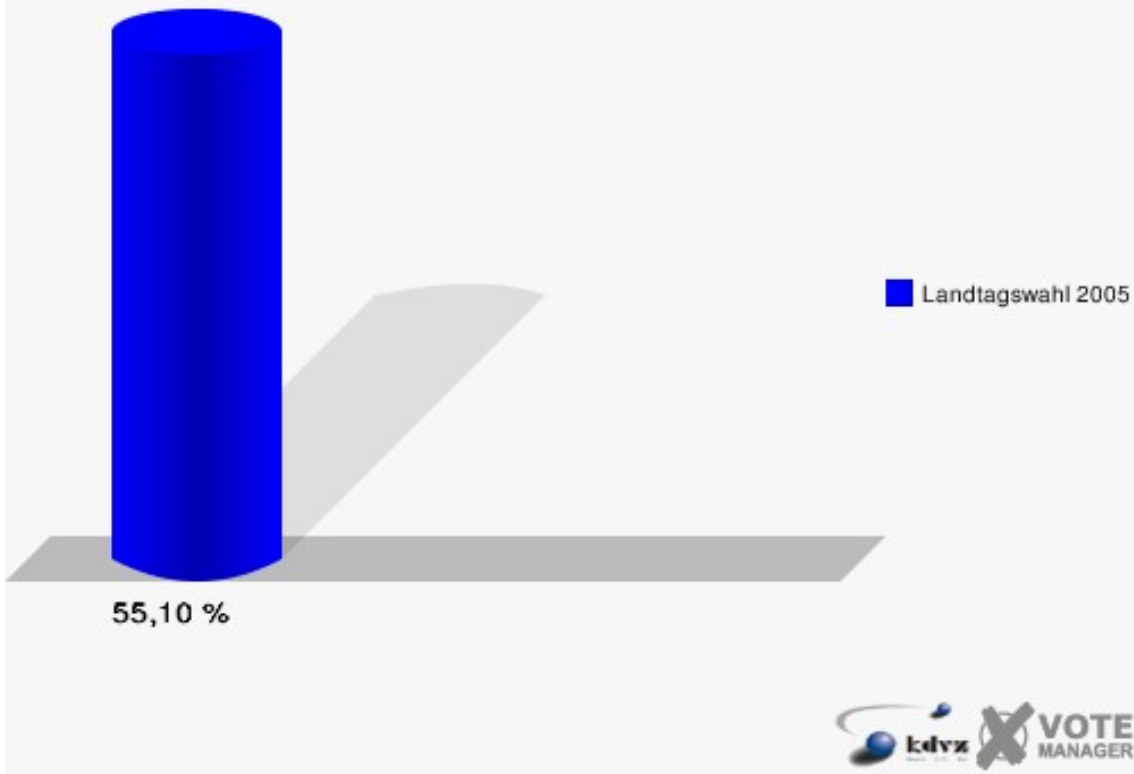

Gemeinde Dahlem
Landtagswahl 22.05.2005
Wahlbeteiligung Schmidheim 060

Briefwahlbezirk 070

	Anzahl	Prozent
Wähler/innen	331	
ungültige Stimmen	3	0,91 %
gültige Stimmen	328	99,09 %
Koschorreck, SPD	44	13,41 %
Seel, CDU	214	65,24 %
Capune-Kitka, FDP	34	10,37 %
Hoffmann, GRÜNE	19	5,79 %
Walkowiak, REP	0	0,00 %
Dmytrowski, DIE LINKE	5	1,52 %
Joisten, BÜSO	0	0,00 %
Haller, NPD	2	0,61 %
Westermann, ÖDP	2	0,61 %
Inden, WASG	8	2,44 %