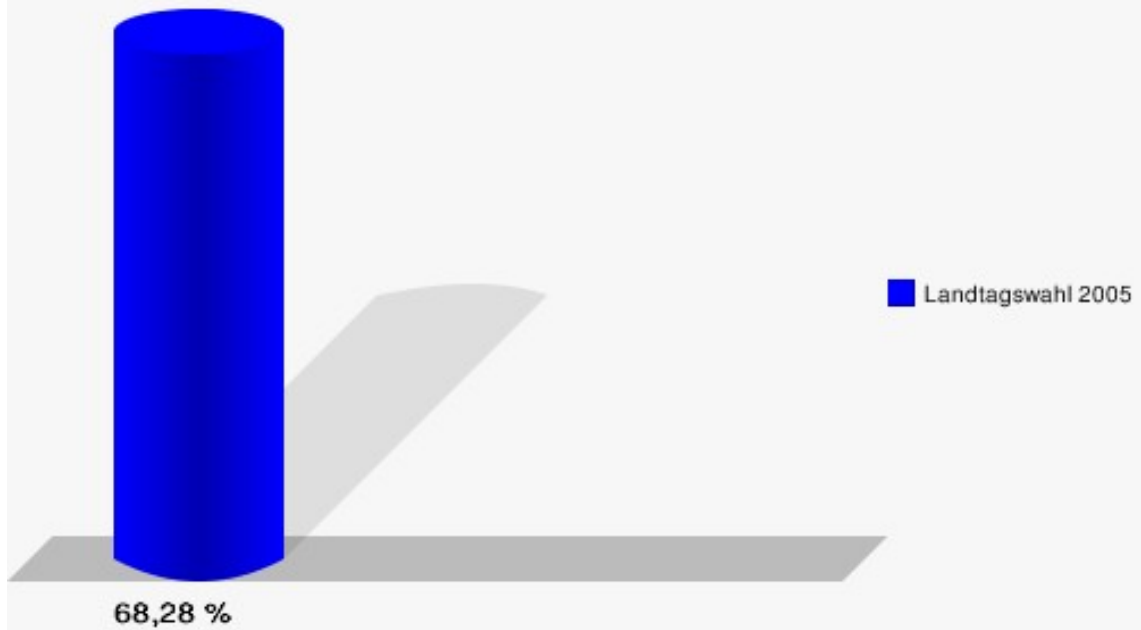

Gemeinde Dahlem
Landtagswahl 22.05.2005
Wahlbeteiligung Gesamtergebnis

7 von 7 Schnellmeldungen

Stimmbezirke Baasem 010

	Anzahl	Prozent
Wahlberechtigte	374	
Wähler/innen	201	53,74 %
ungültige Stimmen	3	1,49 %
gültige Stimmen	198	98,51 %
Koschorreck, SPD	38	19,19 %
Seel, CDU	126	63,64 %
Capune-Kitka, FDP	15	7,58 %
Hoffmann, GRÜNE	12	6,06 %
Walkowiak, REP	0	0,00 %
Dmytrowski, DIE LINKE	0	0,00 %
Joisten, BÜSO	0	0,00 %
Haller, NPD	2	1,01 %
Westermann, ÖDP	1	0,51 %
Inden, WASG	4	2,02 %