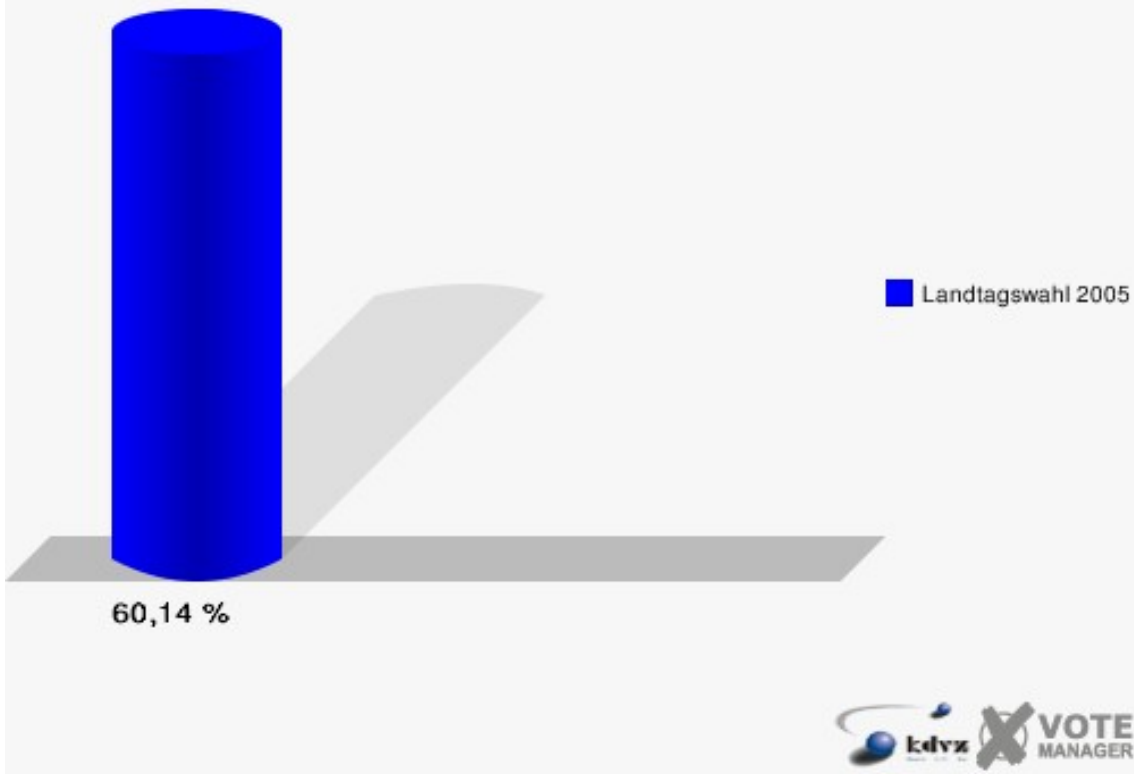

Gemeinde Dahlem
Landtagswahl 22.05.2005
Wahlbeteiligung Dahlem 030

Frauenkron 040

	Anzahl	Prozent
Wahlberechtigte	155	
Wähler/innen	96	61,94 %
ungültige Stimmen	2	2,08 %
gültige Stimmen	94	97,92 %
Koschorreck, SPD	10	10,64 %
Seel, CDU	69	73,40 %
Capune-Kitka, FDP	6	6,38 %
Hoffmann, GRÜNE	1	1,06 %
Walkowiak, REP	2	2,13 %
Dmytrowski, DIE LINKE	0	0,00 %
Joisten, BÜSO	0	0,00 %
Haller, NPD	4	4,26 %
Westermann, ÖDP	1	1,06 %
Inden, WASG	1	1,06 %