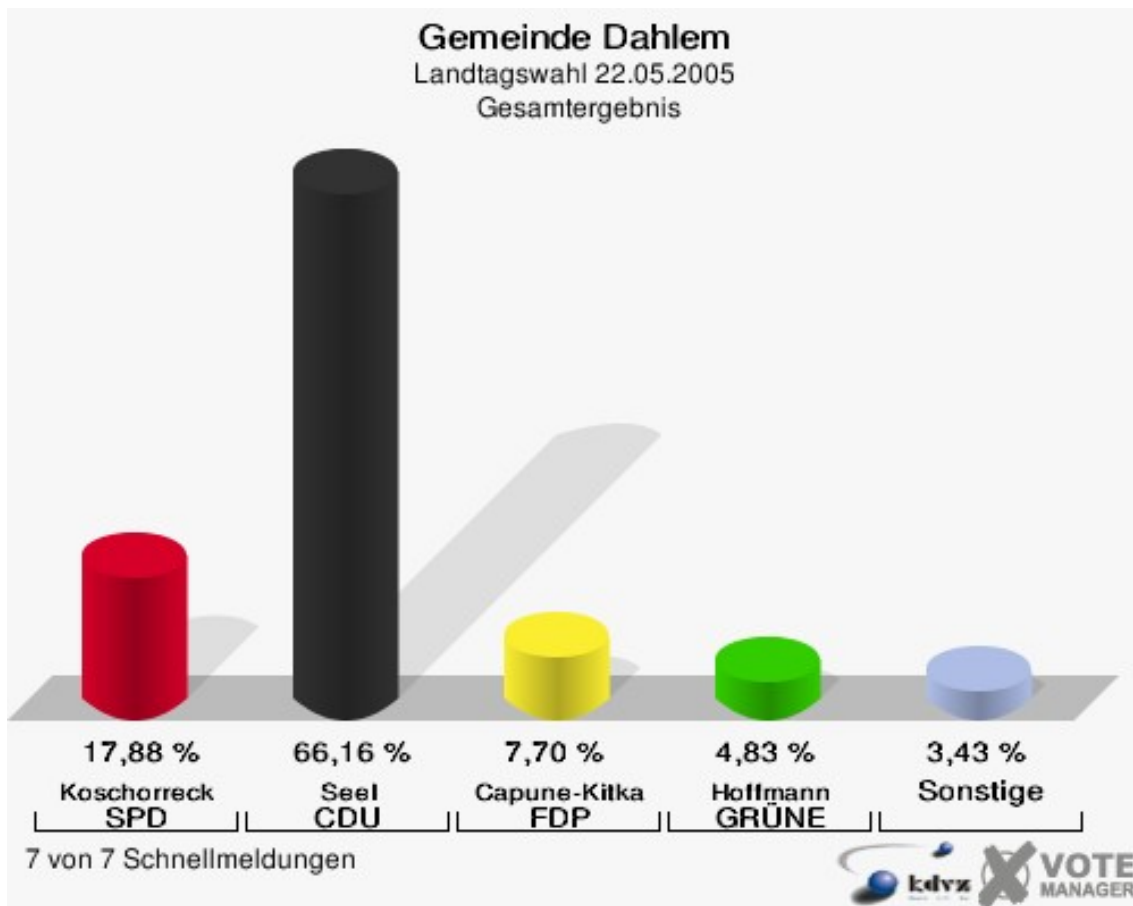

Wahlbuch
Landtagswahl
22.05.2005
Gemeinde Dahlem
Herausgegeben am 12.07.2016

Inhaltsverzeichnis

Landtagswahl	1
Gemeinde Dahlem	1
Stimmbezirke	3
Baasem 010	3
Berk 020	5
Dahlem 030	7
Frauenkron 040	9
Kronenburg 050	11
Schmidtheim 060	13
Briefwahlbezirk 070	15
Übersicht Stimmbezirke	16

Landtagswahl Gemeinde Dahlem

	Anzahl	Prozent
Wahlberechtigte	3.433	
Wähler/innen	2.344	68,28 %
ungültige Stimmen	45	1,92 %
gültige Stimmen	2.299	98,08 %
Koschorreck, SPD	411	17,88 %
Seel, CDU	1.521	66,16 %
Capune-Kitka, FDP	177	7,70 %
Hoffmann, GRÜNE	111	4,83 %
Walkowiak, REP	8	0,35 %
Dmytrowski, DIE LINKE	12	0,52 %
Joisten, BÜSO	4	0,17 %
Haller, NPD	18	0,78 %
Westermann, ÖDP	5	0,22 %
Inden, WASG	32	1,39 %

Gemeinde Dahlem
Landtagswahl 22.05.2005
Wahlbeteiligung Gesamtergebnis

7 von 7 Schnellmeldungen

Stimmbezirke Baasem 010

	Anzahl	Prozent
Wahlberechtigte	374	
Wähler/innen	201	53,74 %
ungültige Stimmen	3	1,49 %
gültige Stimmen	198	98,51 %
Koschorreck, SPD	38	19,19 %
Seel, CDU	126	63,64 %
Capune-Kitka, FDP	15	7,58 %
Hoffmann, GRÜNE	12	6,06 %
Walkowiak, REP	0	0,00 %
Dmytrowski, DIE LINKE	0	0,00 %
Joisten, BÜSO	0	0,00 %
Haller, NPD	2	1,01 %
Westermann, ÖDP	1	0,51 %
Inden, WASG	4	2,02 %

Gemeinde Dahlem
Landtagswahl 22.05.2005
Wahlbeteiligung Baasem 010

Berk 020

	Anzahl	Prozent
Wahlberechtigte	289	
Wähler/innen	200	69,20 %
ungültige Stimmen	1	0,50 %
gültige Stimmen	199	99,50 %
Koschorreck, SPD	30	15,08 %
Seel, CDU	137	68,84 %
Capune-Kitka, FDP	17	8,54 %
Hoffmann, GRÜNE	11	5,53 %
Walkowiak, REP	0	0,00 %
Dmytrowski, DIE LINKE	0	0,00 %
Joisten, BÜSO	1	0,50 %
Haller, NPD	0	0,00 %
Westermann, ÖDP	0	0,00 %
Inden, WASG	3	1,51 %