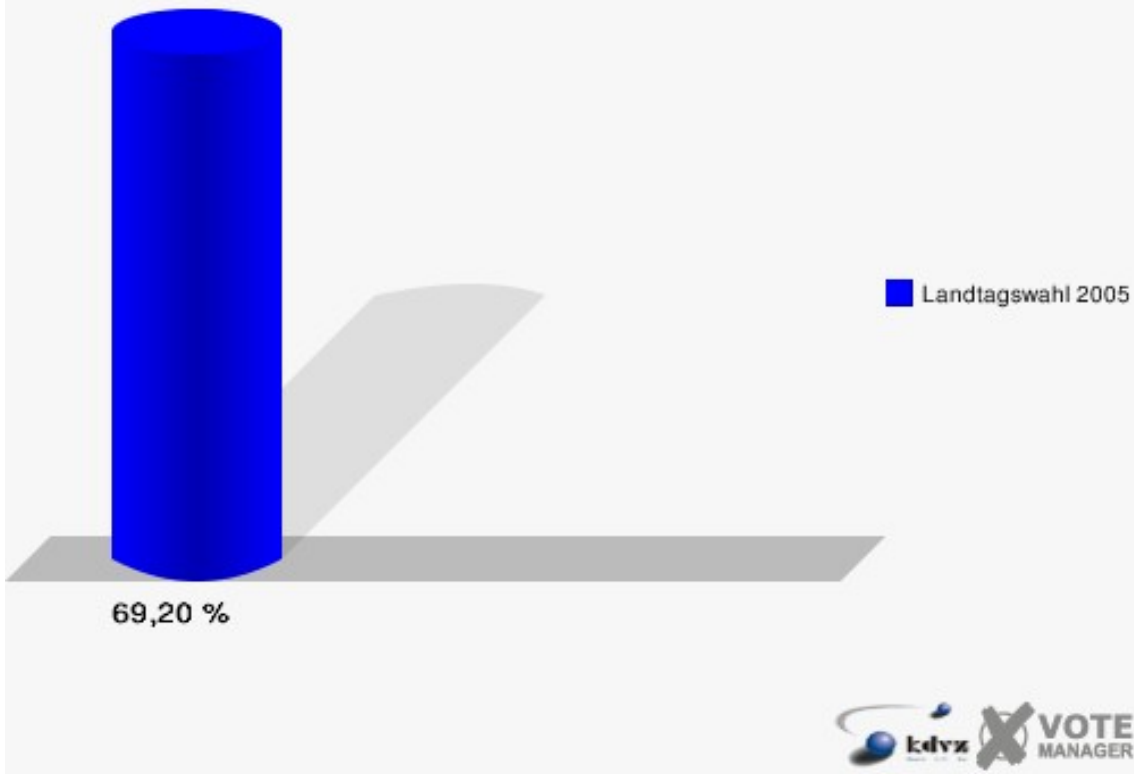

Gemeinde Dahlem
Landtagswahl 22.05.2005
Wahlbeteiligung Berk 020

Dahlem 030

	Anzahl	Prozent
Wahlberechtigte	1.282	
Wähler/innen	771	60,14 %
ungültige Stimmen	18	2,33 %
gültige Stimmen	753	97,67 %
Koschorreck, SPD	142	18,86 %
Seel, CDU	503	66,80 %
Capune-Kitka, FDP	58	7,70 %
Hoffmann, GRÜNE	30	3,98 %
Walkowiak, REP	1	0,13 %
Dmytrowski, DIE LINKE	5	0,66 %
Joisten, BÜSO	2	0,27 %
Haller, NPD	6	0,80 %
Westermann, ÖDP	0	0,00 %
Inden, WASG	6	0,80 %