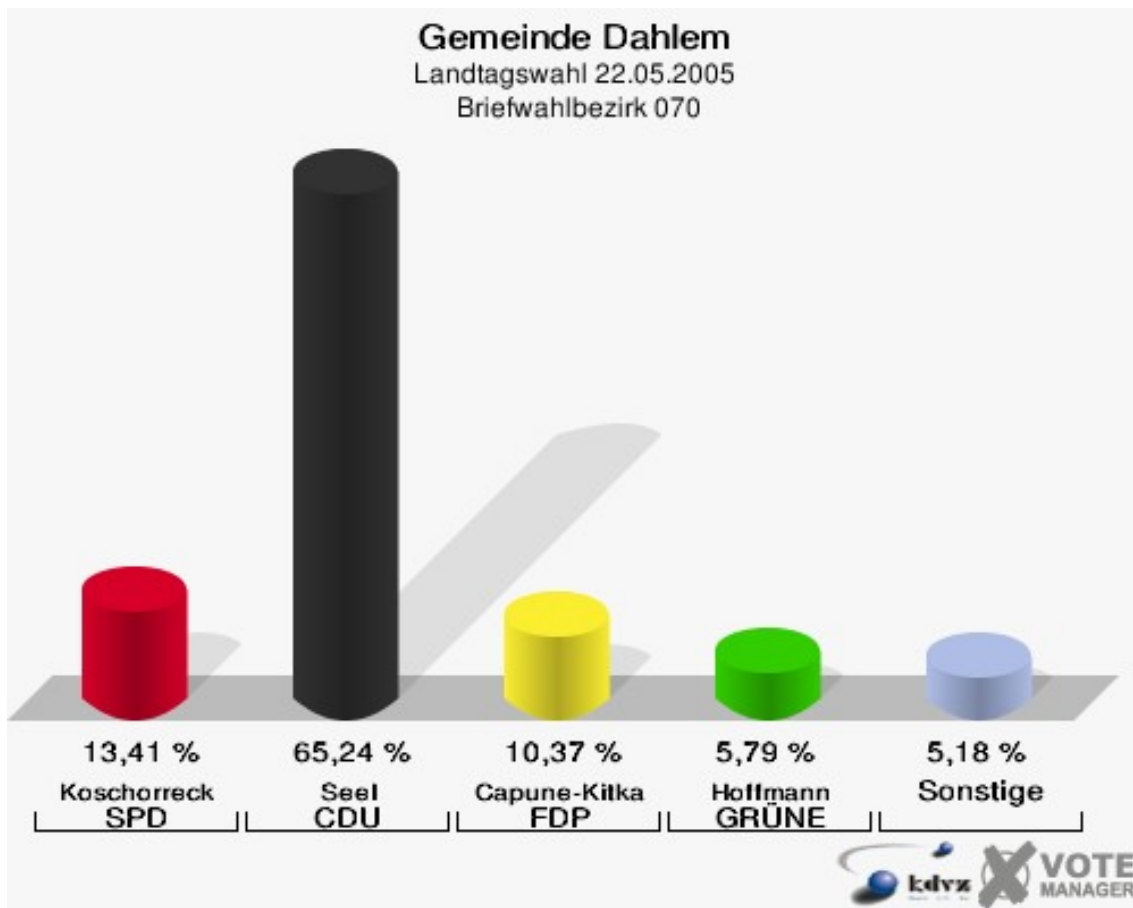

Gemeinde Dahlem
Landtagswahl 22.05.2005
Wahlbeteiligung Dahlem 030

Frauenkron 040

	Anzahl	Prozent
Wahlberechtigte	155	
Wähler/innen	96	61,94 %
ungültige Stimmen	2	2,08 %
gültige Stimmen	94	97,92 %
Koschorreck, SPD	10	10,64 %
Seel, CDU	69	73,40 %
Capune-Kitka, FDP	6	6,38 %
Hoffmann, GRÜNE	1	1,06 %
Walkowiak, REP	2	2,13 %
Dmytrowski, DIE LINKE	0	0,00 %
Joisten, BÜSO	0	0,00 %
Haller, NPD	4	4,26 %
Westermann, ÖDP	1	1,06 %
Inden, WASG	1	1,06 %

Gemeinde Dahlem
Landtagswahl 22.05.2005
Wahlbeteiligung Frauenkron 040

Kronenburg 050

	Anzahl	Prozent
Wahlberechtigte	275	
Wähler/innen	162	58,91 %
ungültige Stimmen	5	3,09 %
gültige Stimmen	157	96,91 %
Koschorreck, SPD	32	20,38 %
Seel, CDU	97	61,78 %
Capune-Kitka, FDP	10	6,37 %
Hoffmann, GRÜNE	12	7,64 %
Walkowiak, REP	0	0,00 %
Dmytrowski, DIE LINKE	0	0,00 %
Joisten, BÜSO	0	0,00 %
Haller, NPD	0	0,00 %
Westermann, ÖDP	0	0,00 %
Inden, WASG	6	3,82 %

Gemeinde Dahlem
Landtagswahl 22.05.2005
Wahlbeteiligung Kronenburg 050

Schmidtheim 060

	Anzahl	Prozent
Wahlberechtigte	1.058	
Wähler/innen	583	55,10 %
ungültige Stimmen	13	2,23 %
gültige Stimmen	570	97,77 %
Koschorreck, SPD	115	20,18 %
Seel, CDU	375	65,79 %
Capune-Kitka, FDP	37	6,49 %
Hoffmann, GRÜNE	26	4,56 %
Walkowiak, REP	5	0,88 %
Dmytrowski, DIE LINKE	2	0,35 %
Joisten, BÜSO	1	0,18 %
Haller, NPD	4	0,70 %
Westermann, ÖDP	1	0,18 %
Inden, WASG	4	0,70 %

Gemeinde Dahlem
Landtagswahl 22.05.2005
Wahlbeteiligung Schmidheim 060

Briefwahlbezirk 070

	Anzahl	Prozent
Wähler/innen	331	
ungültige Stimmen	3	0,91 %
gültige Stimmen	328	99,09 %
Koschorreck, SPD	44	13,41 %
Seel, CDU	214	65,24 %
Capune-Kitka, FDP	34	10,37 %
Hoffmann, GRÜNE	19	5,79 %
Walkowiak, REP	0	0,00 %
Dmytrowski, DIE LINKE	5	1,52 %
Joisten, BÜSO	0	0,00 %
Haller, NPD	2	0,61 %
Westermann, ÖDP	2	0,61 %
Inden, WASG	8	2,44 %