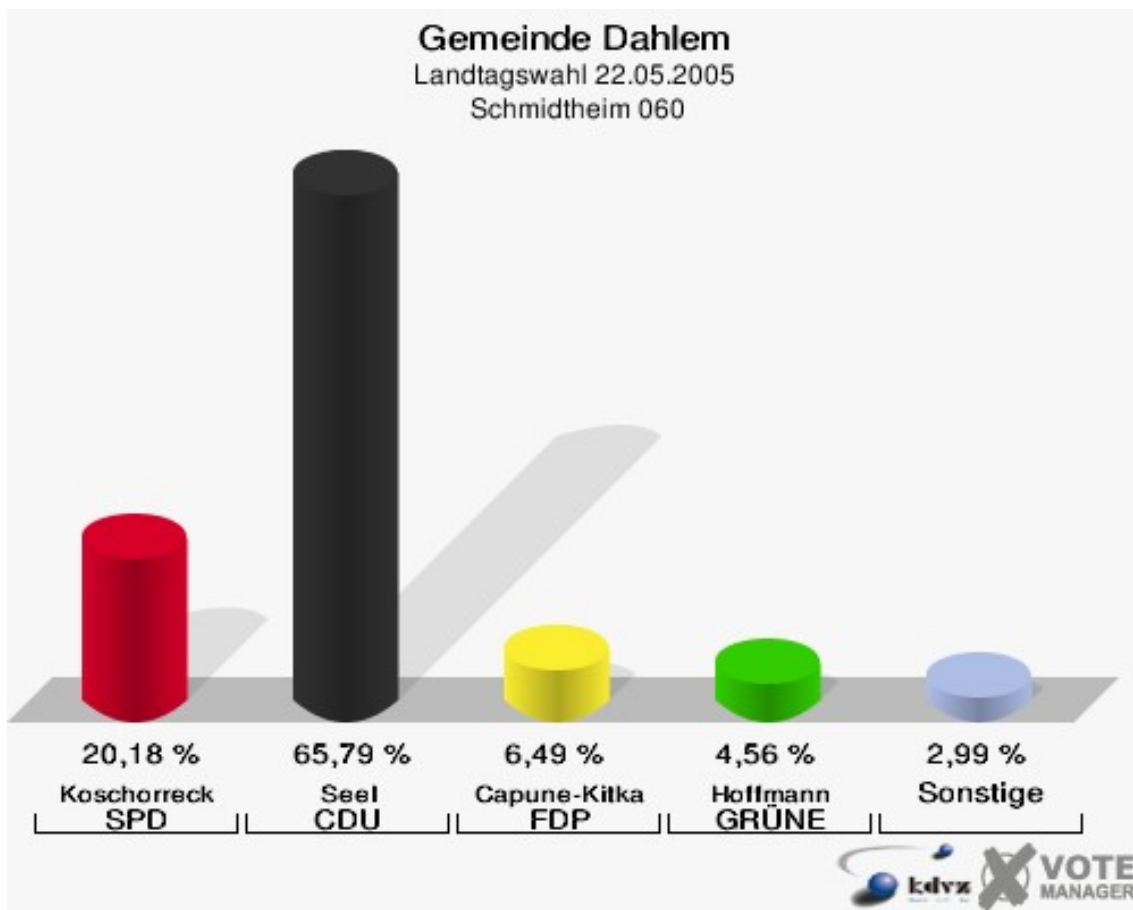

Gemeinde Dahlem
Landtagswahl 22.05.2005
Wahlbeteiligung Berk 020

Dahlem 030

	Anzahl	Prozent
Wahlberechtigte	1.282	
Wähler/innen	771	60,14 %
ungültige Stimmen	18	2,33 %
gültige Stimmen	753	97,67 %
Koschorreck, SPD	142	18,86 %
Seel, CDU	503	66,80 %
Capune-Kitka, FDP	58	7,70 %
Hoffmann, GRÜNE	30	3,98 %
Walkowiak, REP	1	0,13 %
Dmytrowski, DIE LINKE	5	0,66 %
Joisten, BÜSO	2	0,27 %
Haller, NPD	6	0,80 %
Westermann, ÖDP	0	0,00 %
Inden, WASG	6	0,80 %

Gemeinde Dahlem
Landtagswahl 22.05.2005
Wahlbeteiligung Dahlem 030

Frauenkron 040

	Anzahl	Prozent
Wahlberechtigte	155	
Wähler/innen	96	61,94 %
ungültige Stimmen	2	2,08 %
gültige Stimmen	94	97,92 %
Koschorreck, SPD	10	10,64 %
Seel, CDU	69	73,40 %
Capune-Kitka, FDP	6	6,38 %
Hoffmann, GRÜNE	1	1,06 %
Walkowiak, REP	2	2,13 %
Dmytrowski, DIE LINKE	0	0,00 %
Joisten, BÜSO	0	0,00 %
Haller, NPD	4	4,26 %
Westermann, ÖDP	1	1,06 %
Inden, WASG	1	1,06 %

Gemeinde Dahlem
Landtagswahl 22.05.2005
Wahlbeteiligung Frauenkron 040

Kronenburg 050

	Anzahl	Prozent
Wahlberechtigte	275	
Wähler/innen	162	58,91 %
ungültige Stimmen	5	3,09 %
gültige Stimmen	157	96,91 %
Koschorreck, SPD	32	20,38 %
Seel, CDU	97	61,78 %
Capune-Kitka, FDP	10	6,37 %
Hoffmann, GRÜNE	12	7,64 %
Walkowiak, REP	0	0,00 %
Dmytrowski, DIE LINKE	0	0,00 %
Joisten, BÜSO	0	0,00 %
Haller, NPD	0	0,00 %
Westermann, ÖDP	0	0,00 %
Inden, WASG	6	3,82 %

Gemeinde Dahlem
Landtagswahl 22.05.2005
Wahlbeteiligung Kronenburg 050

Schmidtheim 060

	Anzahl	Prozent
Wahlberechtigte	1.058	
Wähler/innen	583	55,10 %
ungültige Stimmen	13	2,23 %
gültige Stimmen	570	97,77 %
Koschorreck, SPD	115	20,18 %
Seel, CDU	375	65,79 %
Capune-Kitka, FDP	37	6,49 %
Hoffmann, GRÜNE	26	4,56 %
Walkowiak, REP	5	0,88 %
Dmytrowski, DIE LINKE	2	0,35 %
Joisten, BÜSO	1	0,18 %
Haller, NPD	4	0,70 %
Westermann, ÖDP	1	0,18 %
Inden, WASG	4	0,70 %