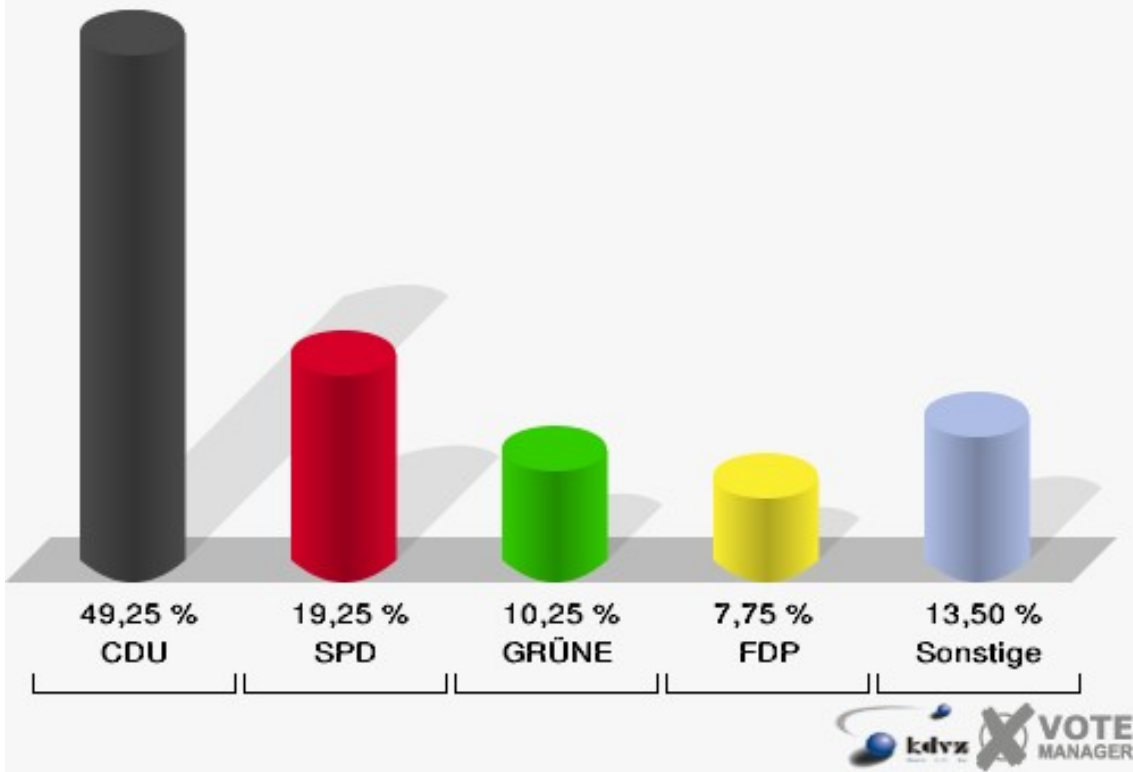

Schloss-Stadt Hückeswagen
Landtagswahl 09.05.2010
Zweitstimmen 160-Evgl. Vereinshaus Scheideweg