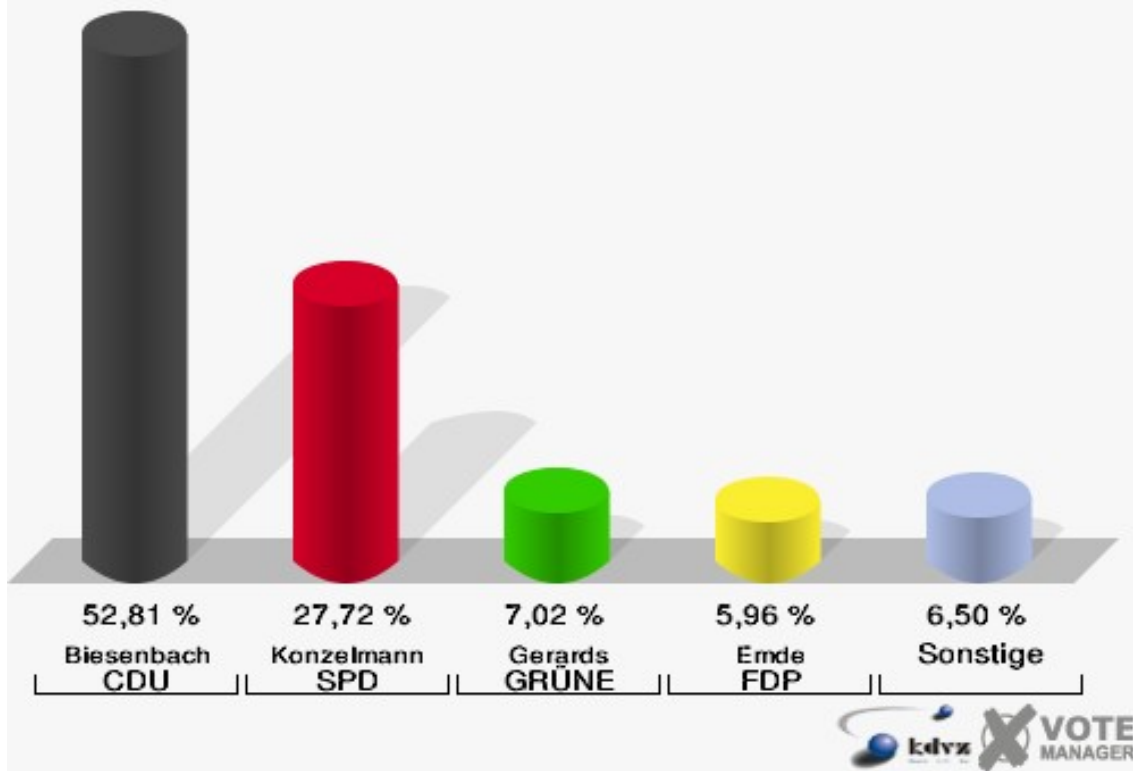

Schloss-Stadt Hückeswagen

Landtagswahl 09.05.2010

Erststimmen 01B-Briefwahlbezirk 1