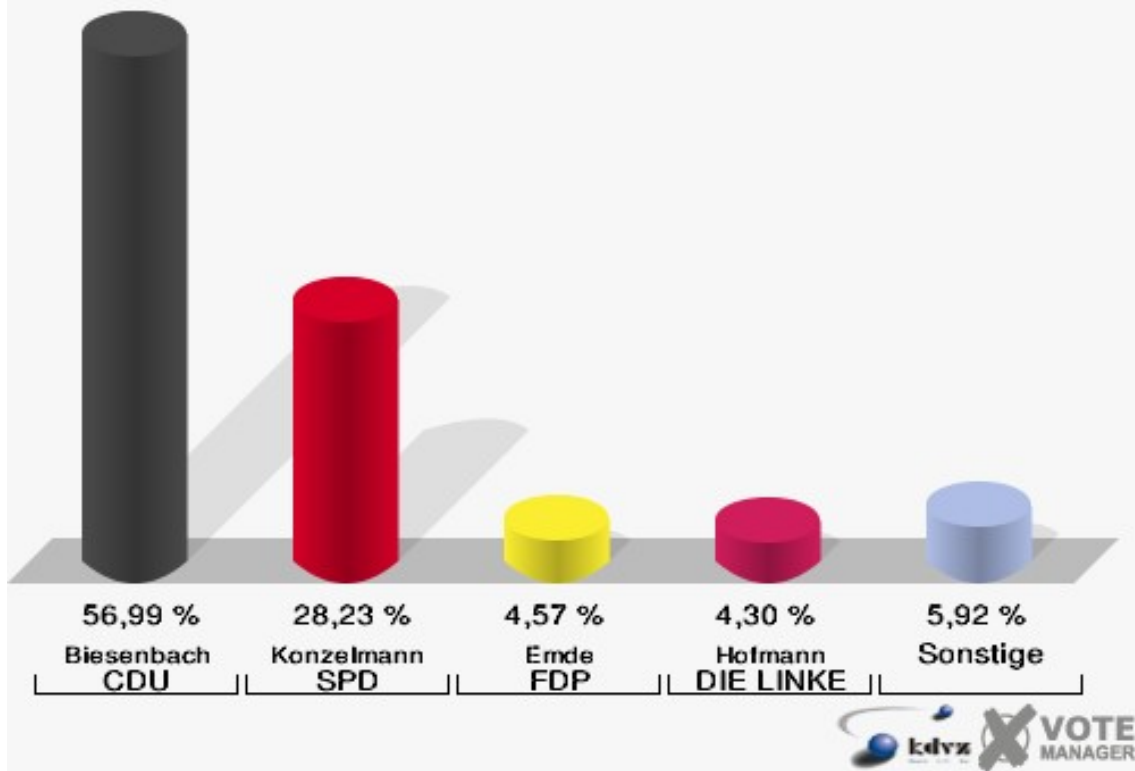

Schloss-Stadt Hückeswagen
Landtagswahl 09.05.2010
Erststimmen 010-Sparkasse Hückeswagen