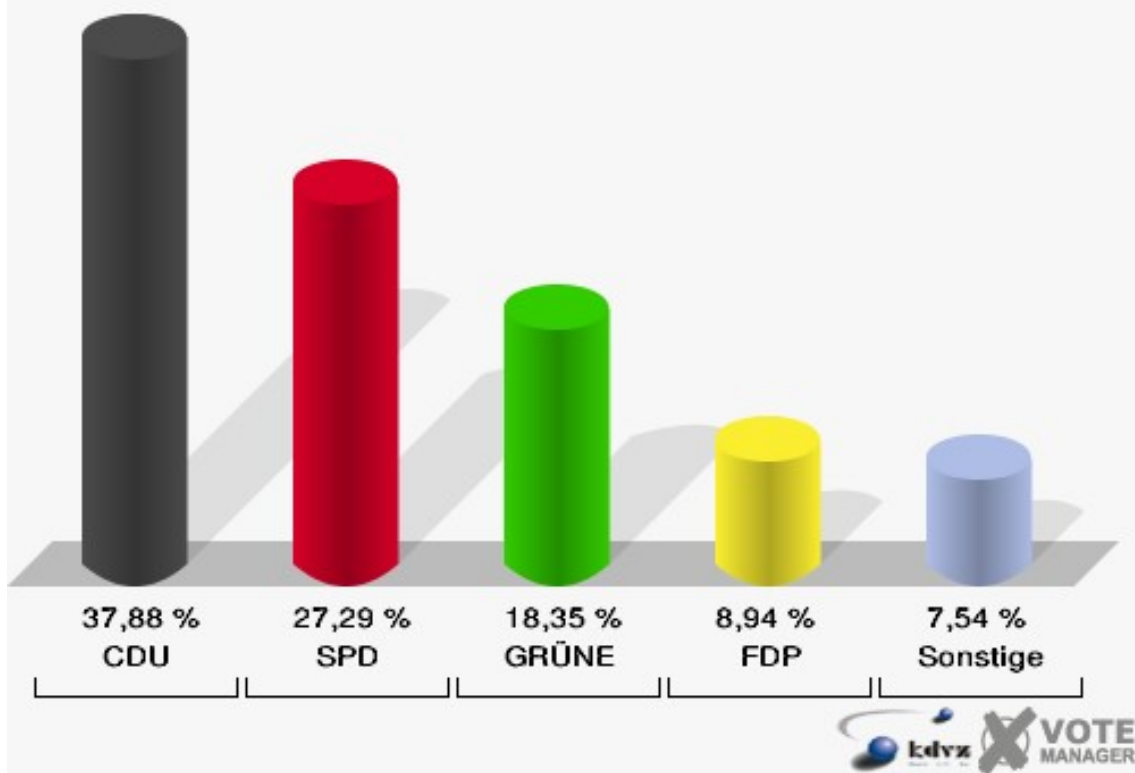

Schloss-Stadt Hückeswagen
Landtagswahl 09.05.2010
Zweitstimmen 030-MargaretheStarrmann-Kinderg.