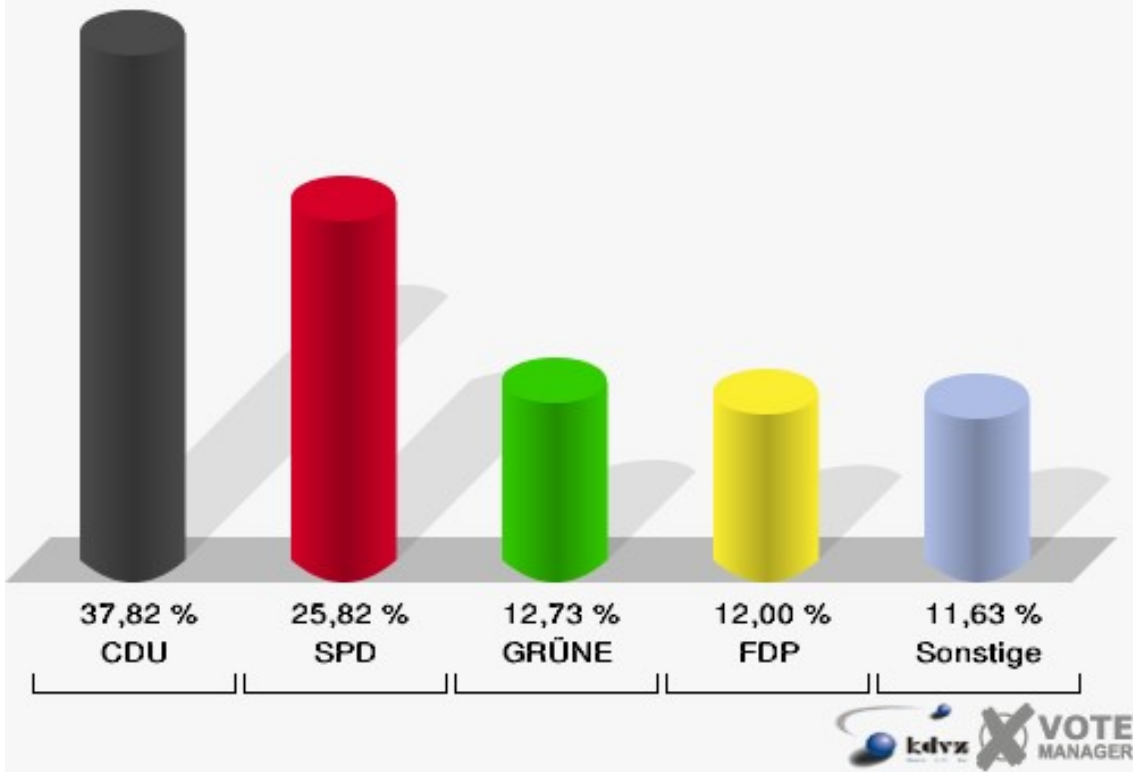

Schloss-Stadt Hückeswagen

Landtagswahl 09.05.2010
Zweitstimmen 040-Bürgerbüro