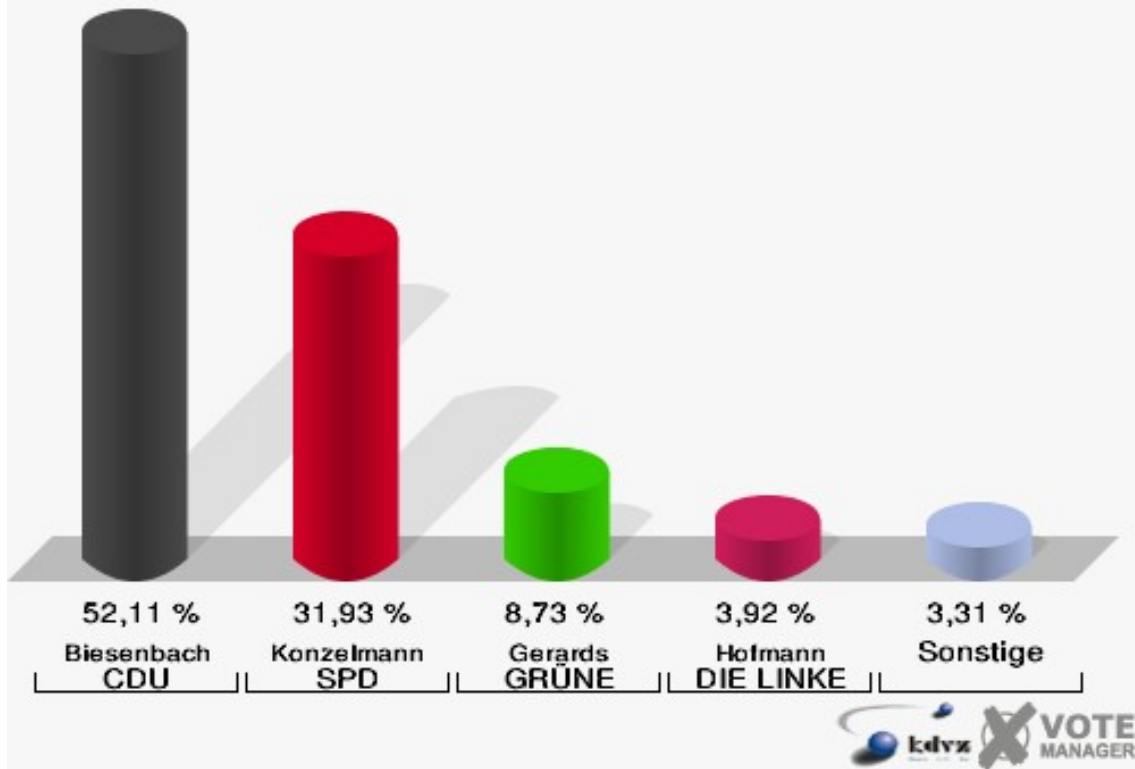

Schloss-Stadt Hückeswagen

Landtagswahl 09.05.2010

Erststimmen 110-Büro Firma Pflitsch