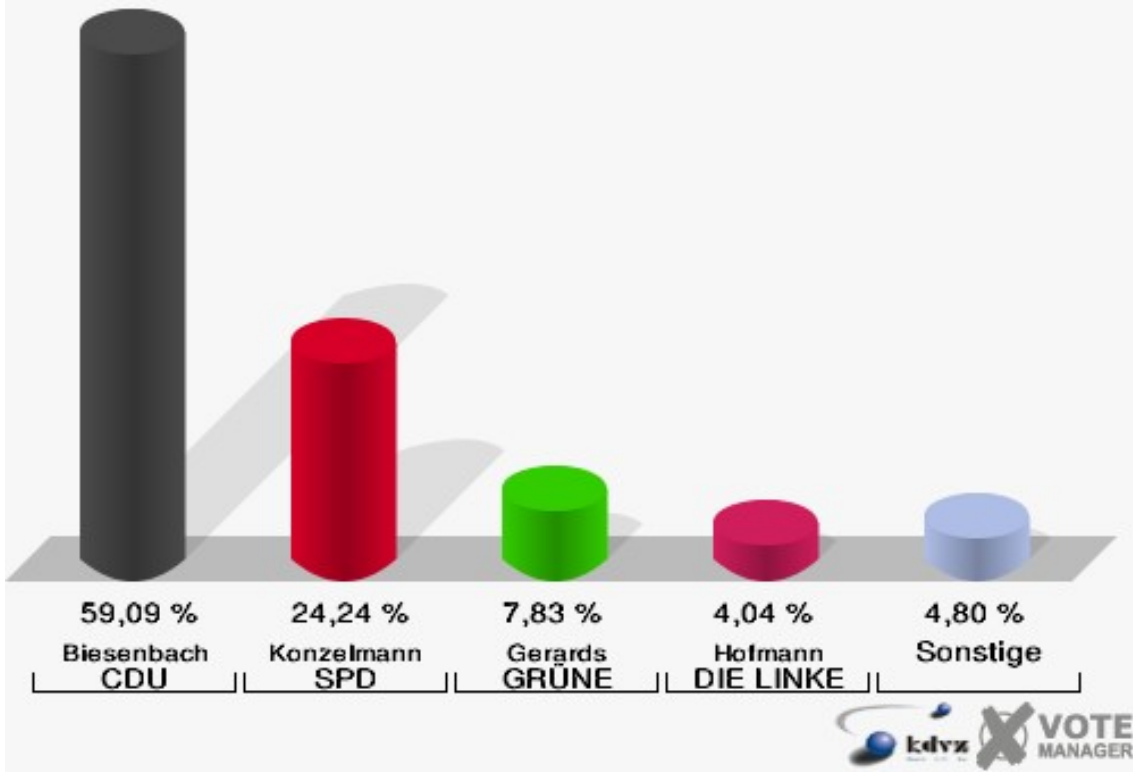

Schloss-Stadt Hückeswagen
Landtagswahl 09.05.2010
Erststimmen 160-Evgl. Vereinshaus Scheideweg