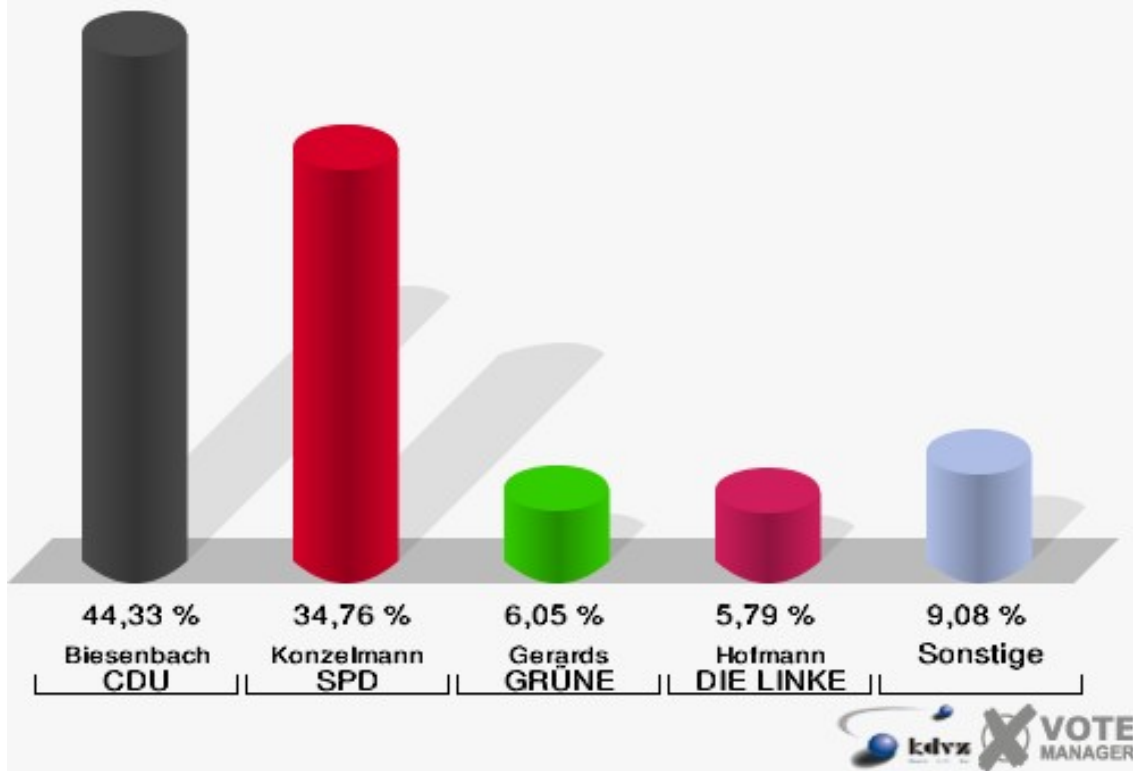

Schloss-Stadt Hückeswagen
Landtagswahl 09.05.2010
Erststimmen 080-Kath. Gemeindezentrum