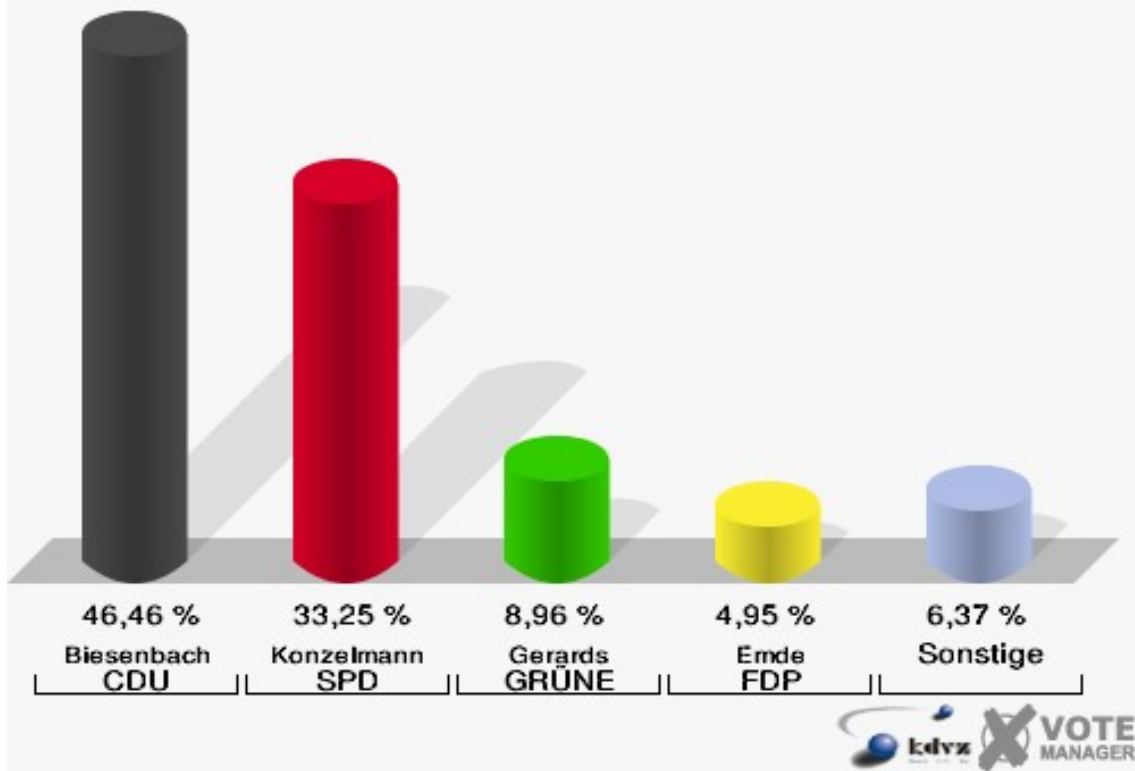

Schloss-Stadt Hückeswagen
Landtagswahl 09.05.2010
Erststimmen 030-MargaretheStarrmann-Kinderg.