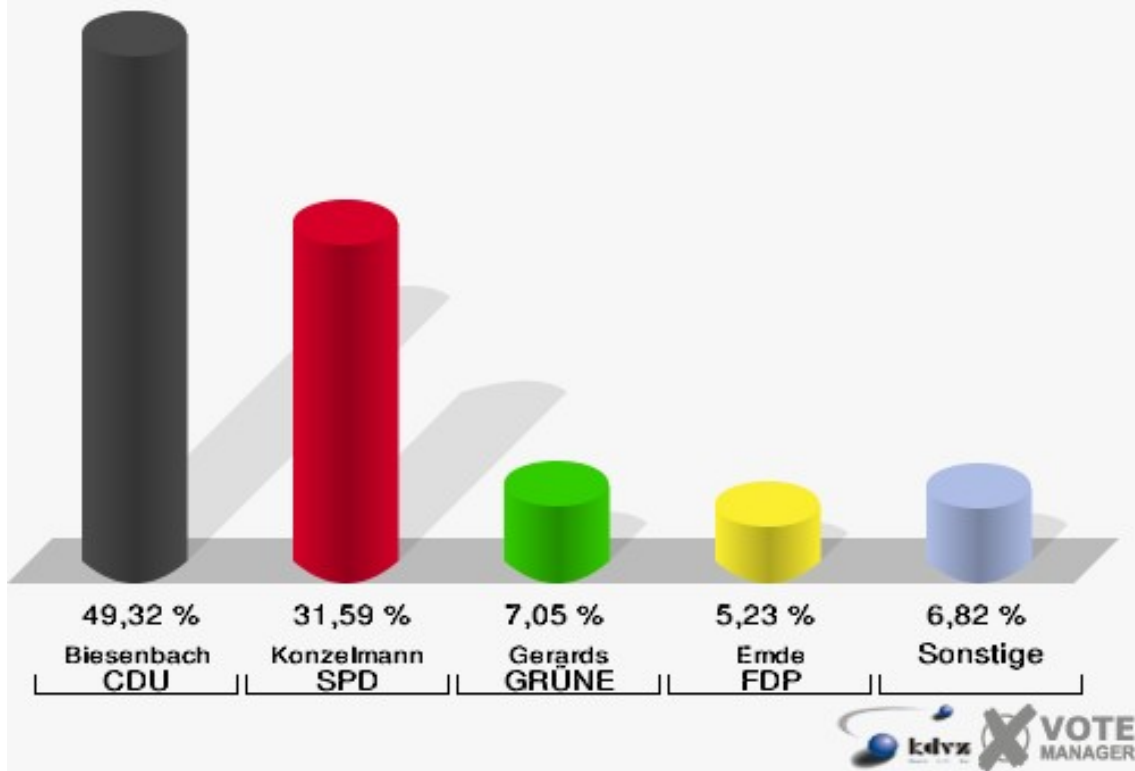

Schloss-Stadt Hückeswagen
Landtagswahl 09.05.2010
Erststimmen 120-Altenzentrum Johannesstift