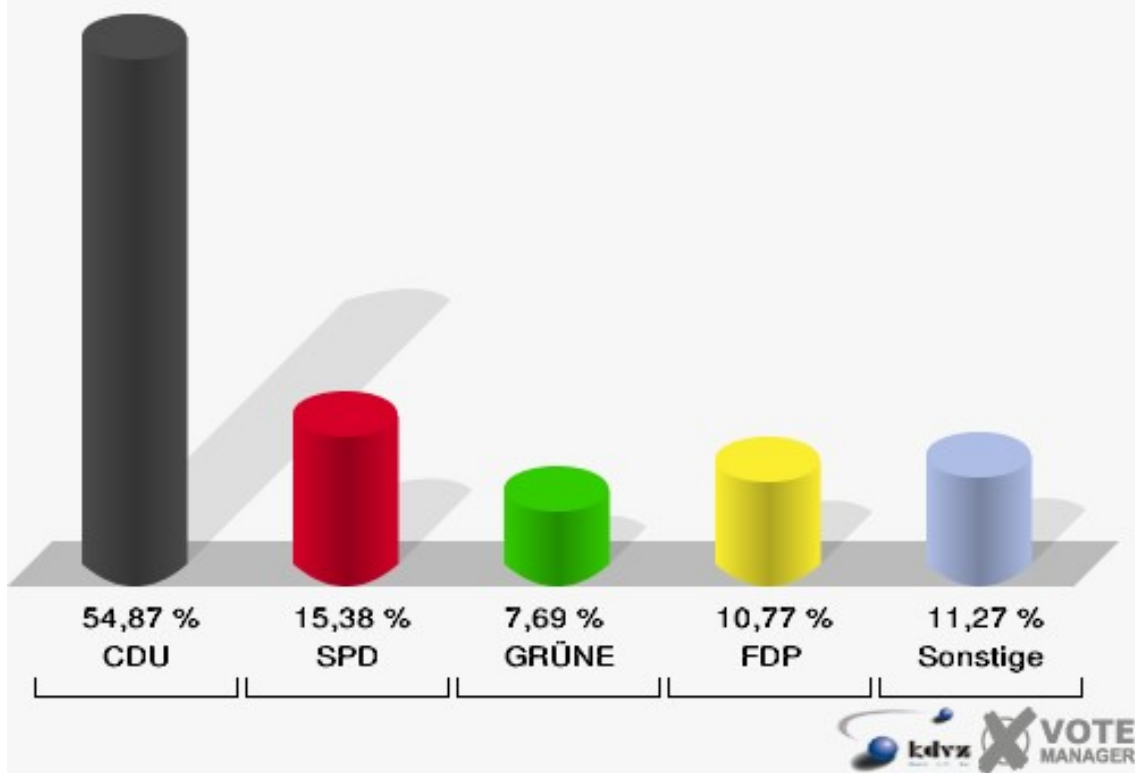

Schloss-Stadt Hückeswagen
Landtagswahl 09.05.2010
Zweitstimmen 151-Feuerwehrgerätehaus Holte