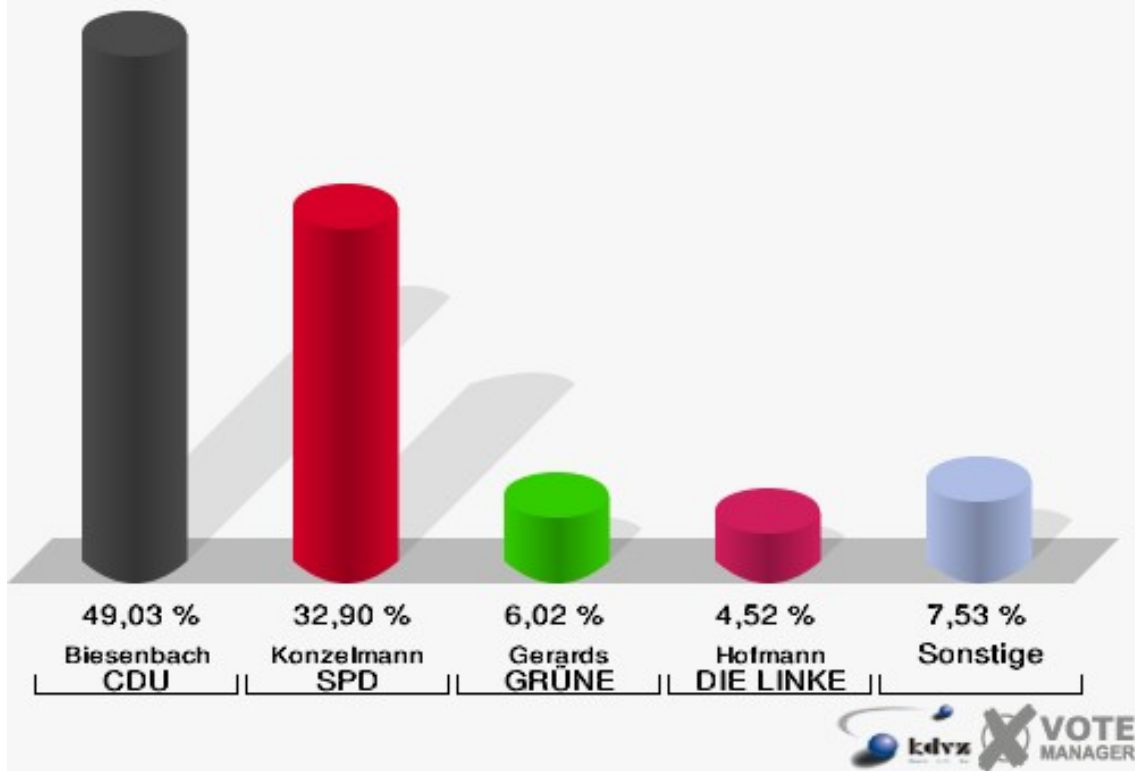

Schloss-Stadt Hückeswagen

Landtagswahl 09.05.2010

Erststimmen 100-Erich-Kästner-Schule