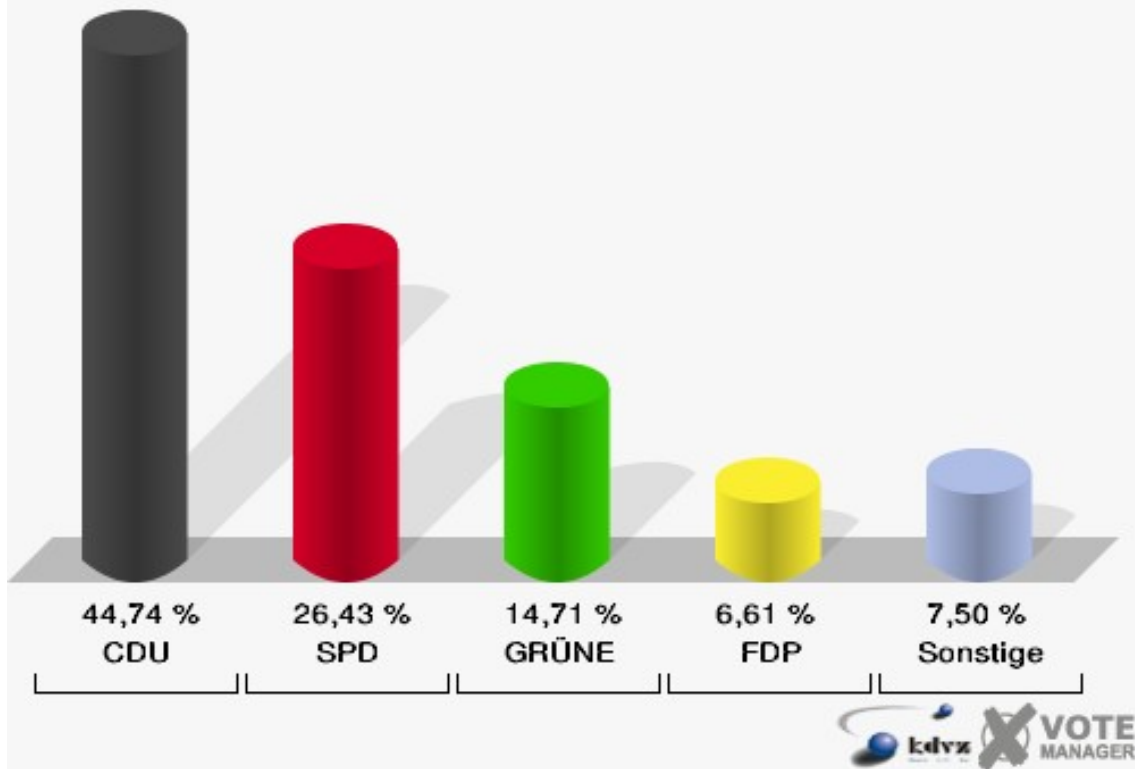

Schloss-Stadt Hückeswagen

Landtagswahl 09.05.2010

Zweitstimmen 110-Büro Firma Pflitsch