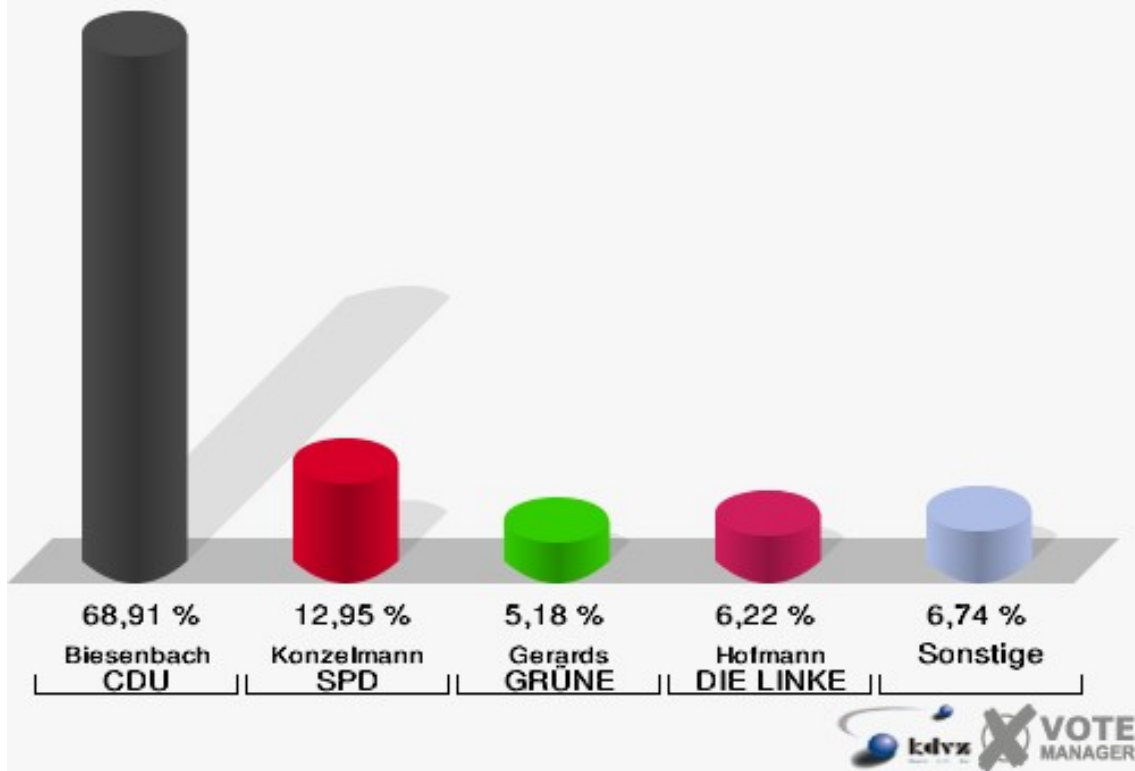

Schloss-Stadt Hückeswagen
Landtagswahl 09.05.2010
Erststimmen 151-Feuerwehrgerätehaus Holte