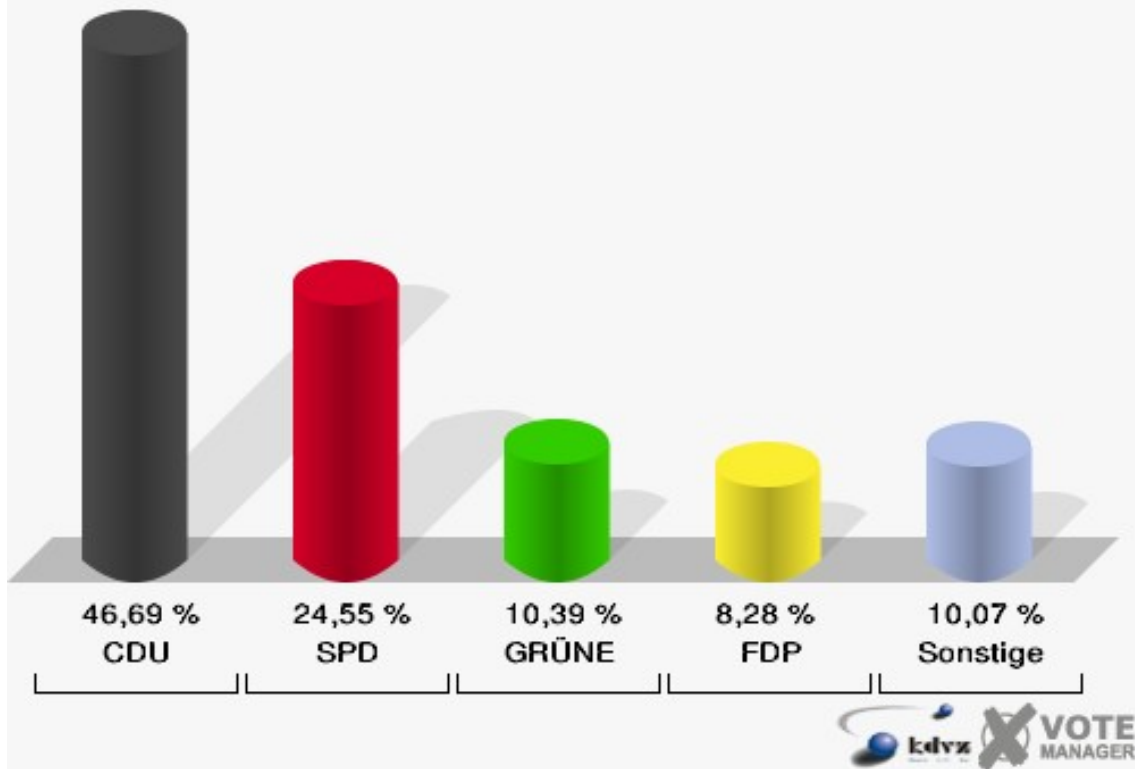

Schloss-Stadt Hückeswagen

Landtagswahl 09.05.2010

Zweitstimmen 02B-Briefwahlbezirk 2