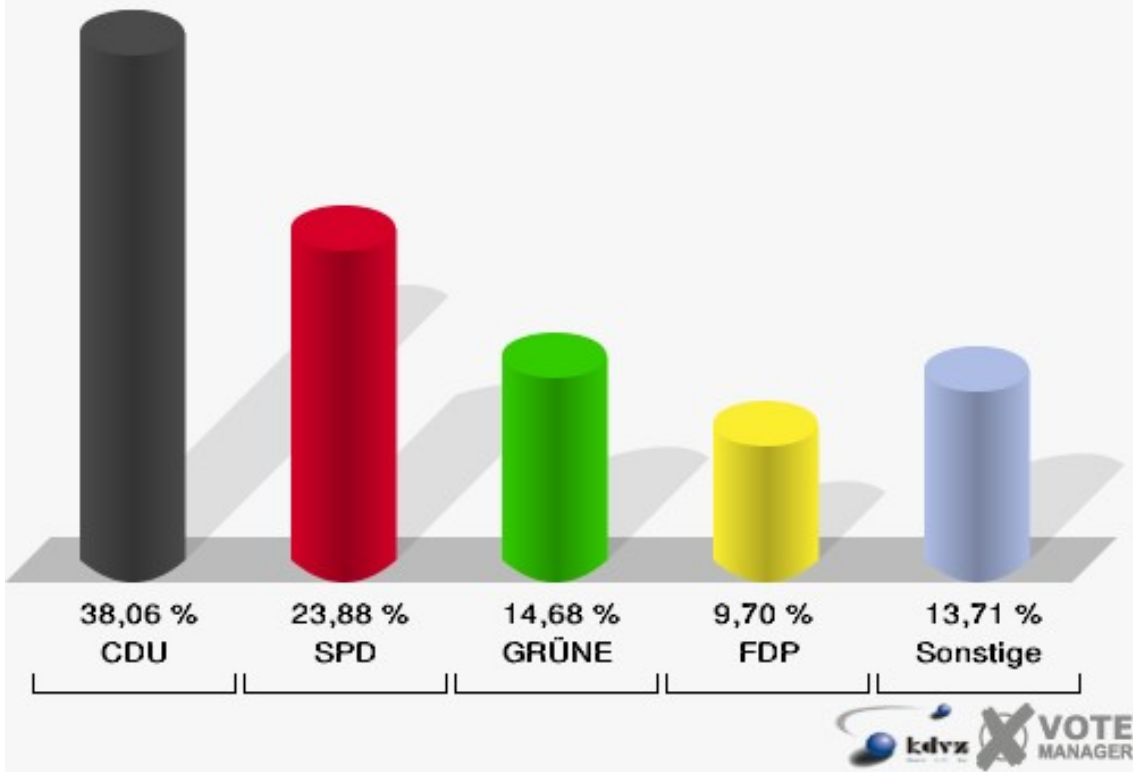

Schloss-Stadt Hückeswagen

Landtagswahl 09.05.2010
Zweitstimmen 090-Cafe Kiwie