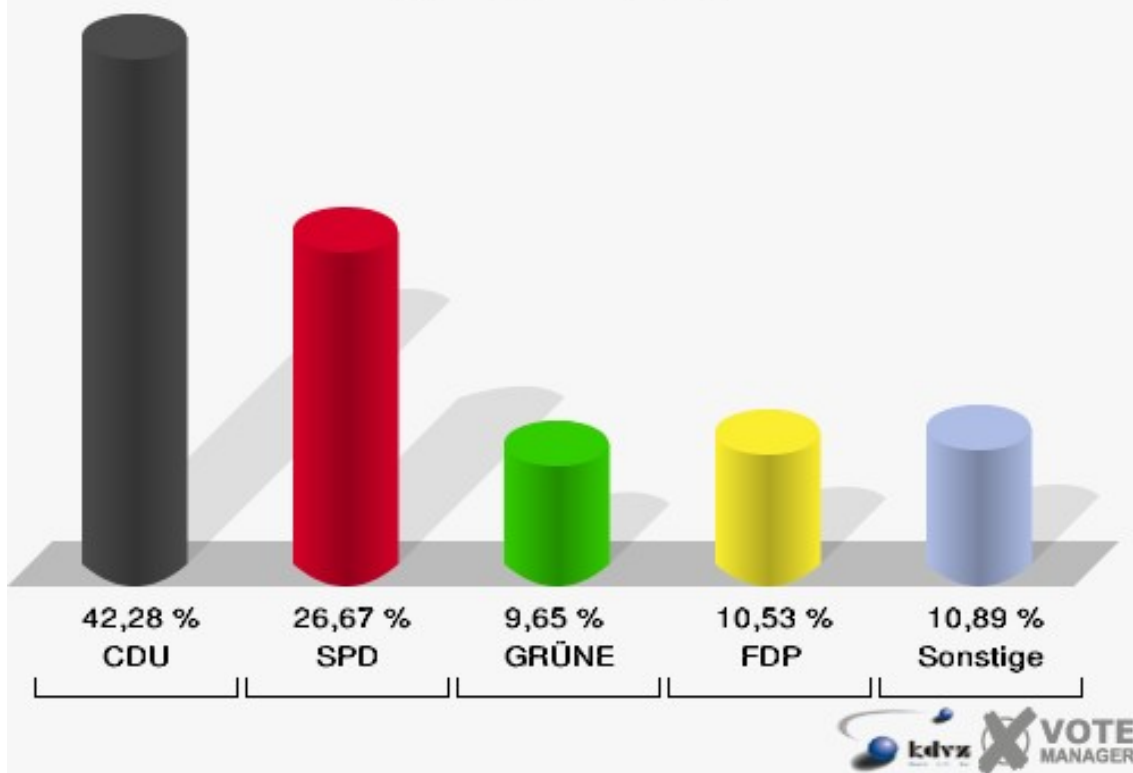

Schloss-Stadt Hückeswagen

Landtagswahl 09.05.2010

Zweitstimmen 01B-Briefwahlbezirk 1