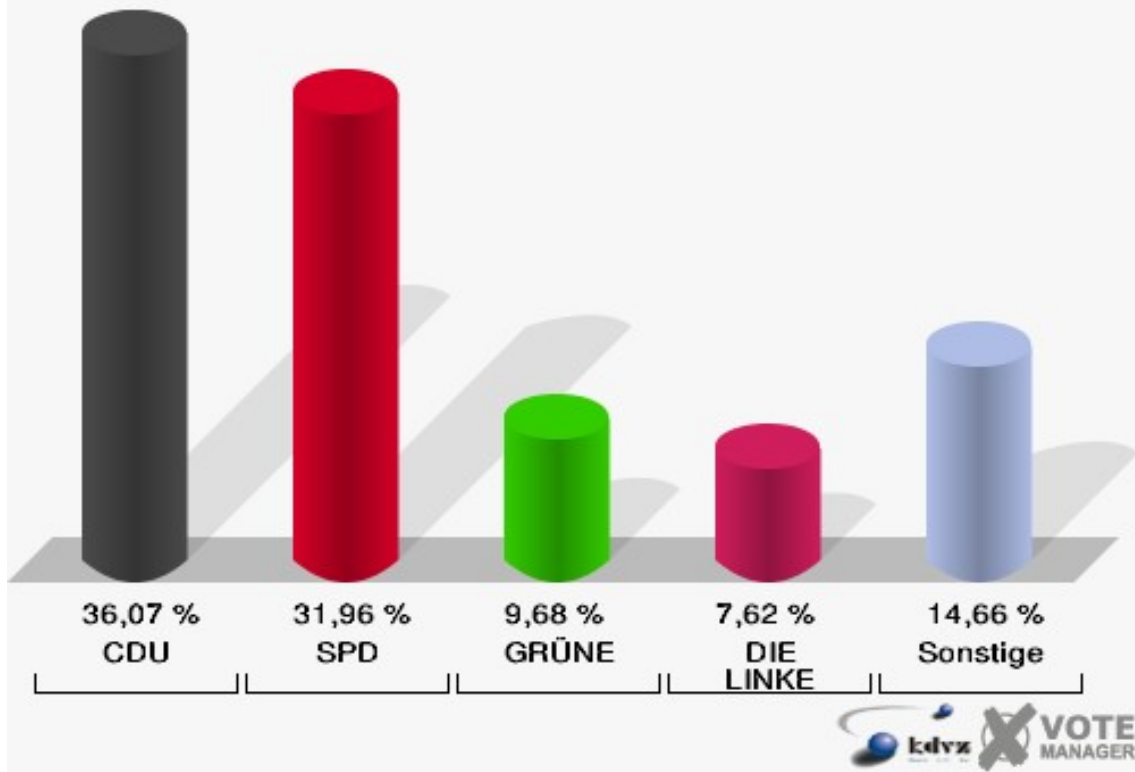

Schloss-Stadt Hückeswagen

Landtagswahl 09.05.2010

Zweitstimmen 020-ATV-Turnhalle