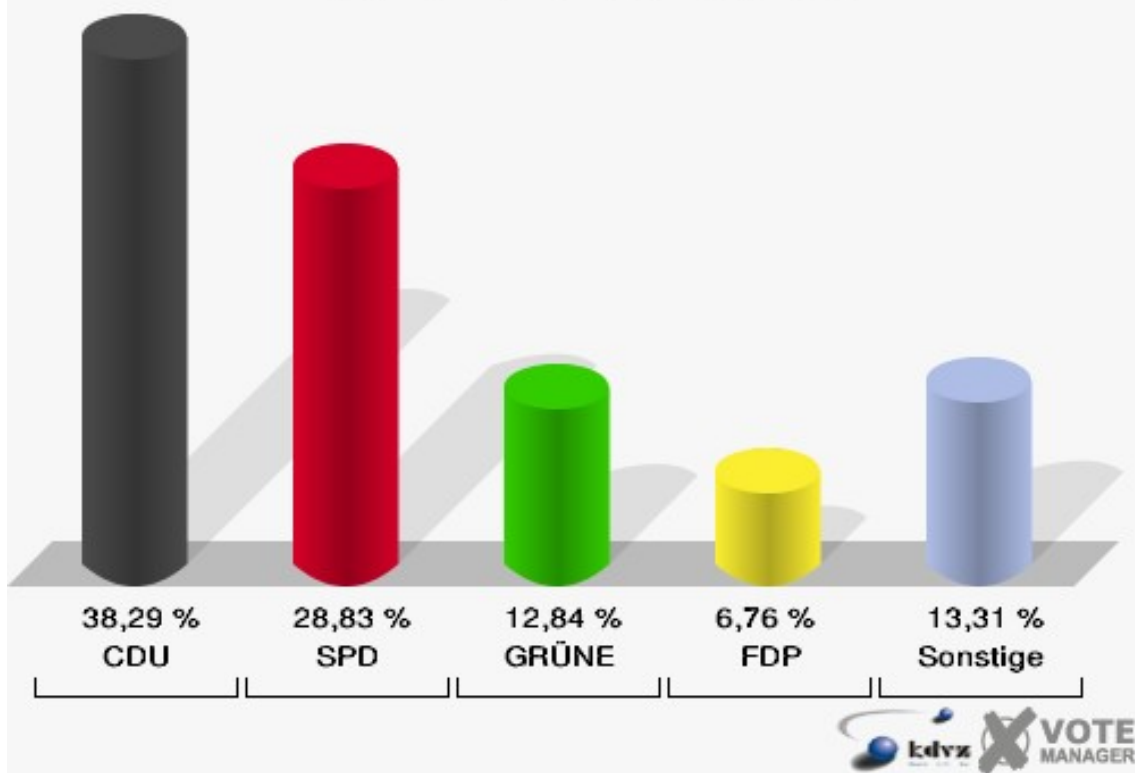

Schloss-Stadt Hückeswagen
Landtagswahl 09.05.2010
Zweitstimmen 120-Altenzentrum Johannesstift