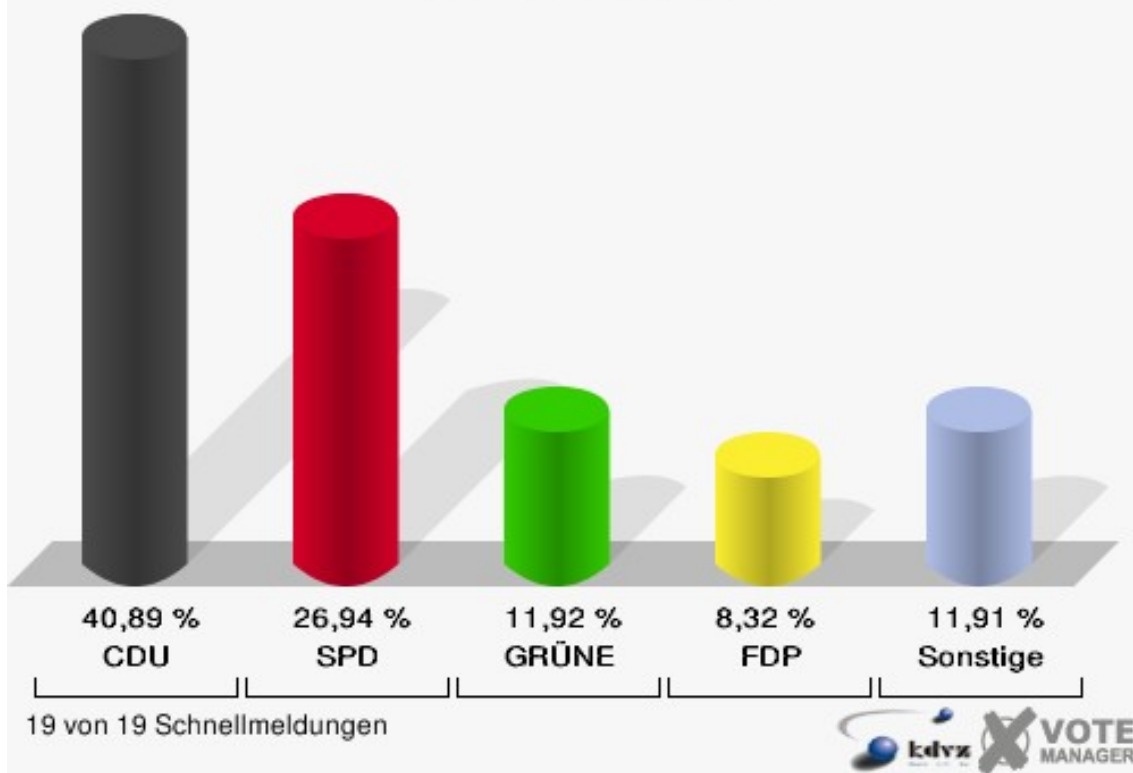

Schloss-Stadt Hückeswagen

Landtagswahl 09.05.2010
Zweitstimmen Gesamtergebnis