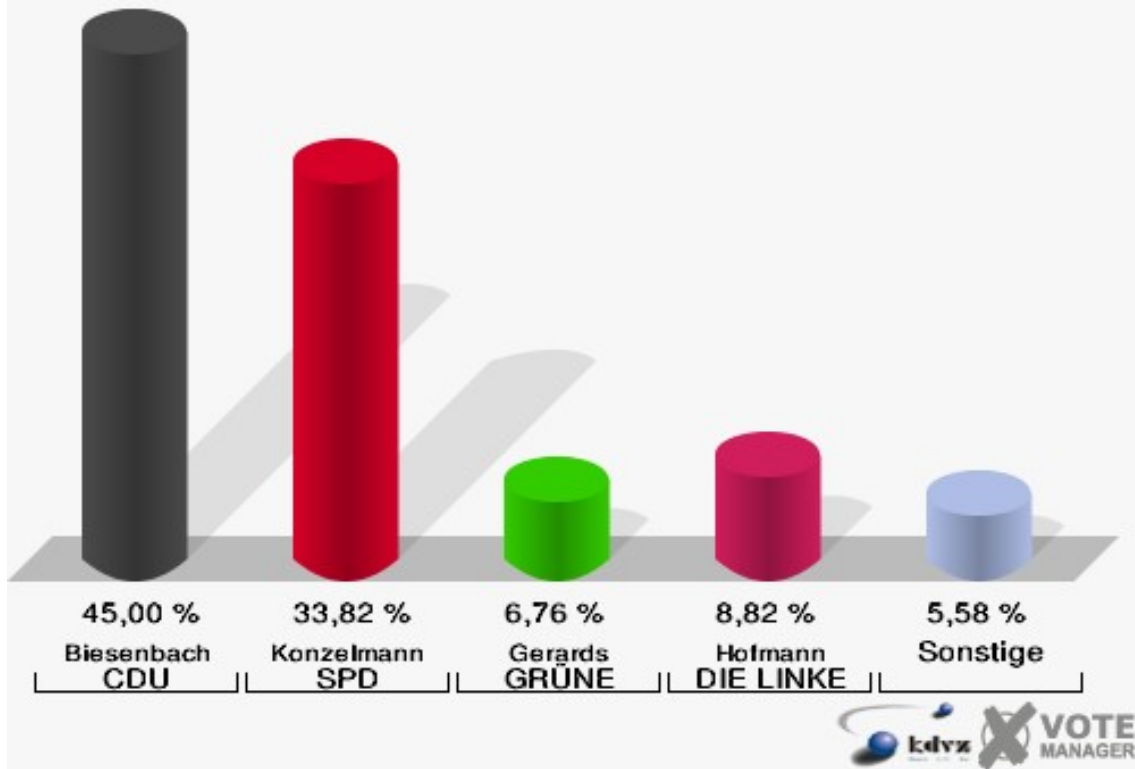

Schloss-Stadt Hückeswagen

Landtagswahl 09.05.2010

Erststimmen 020-ATV-Turnhalle