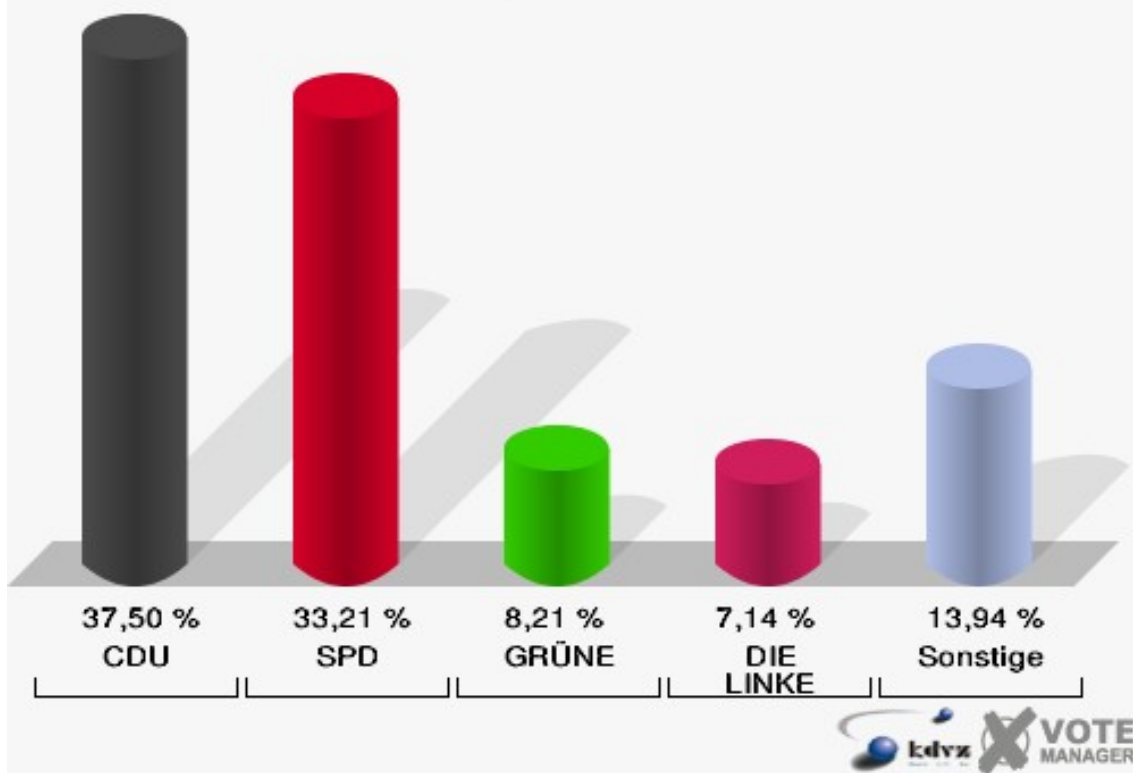

Schloss-Stadt Hückeswagen

Landtagswahl 09.05.2010

Zweitstimmen 070-GGS Wiehagen