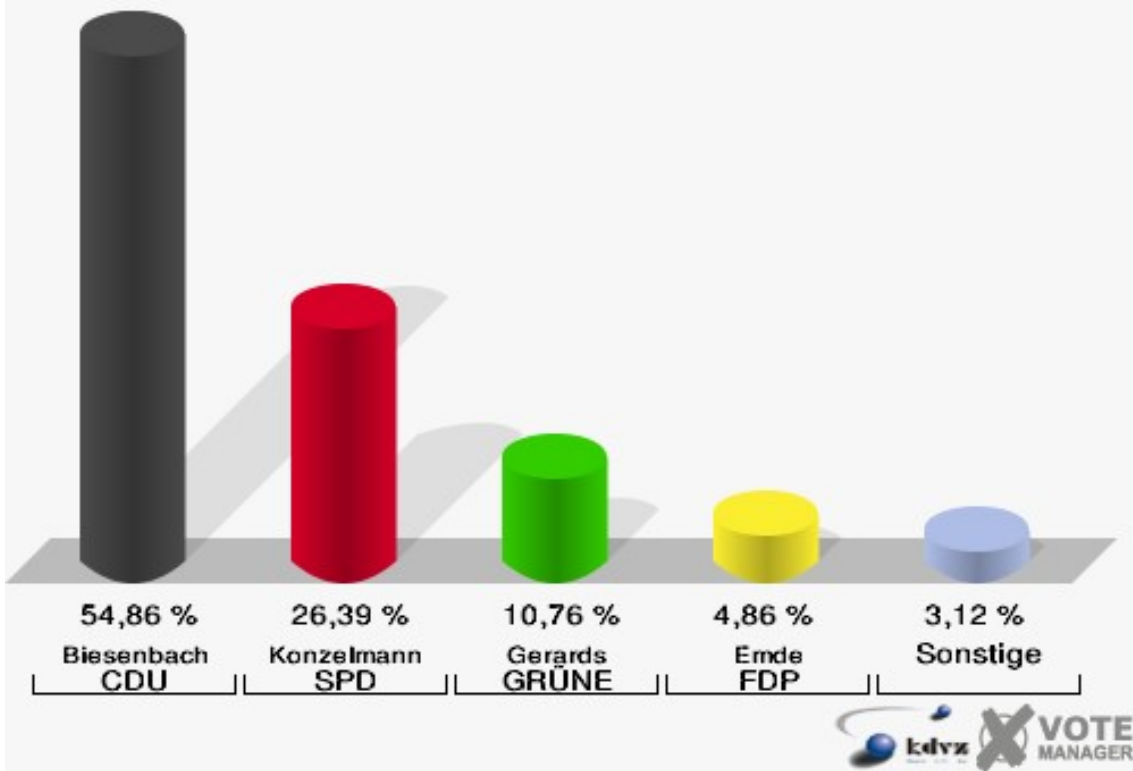

Schloss-Stadt Hückeswagen
Landtagswahl 09.05.2010
Erststimmen 152-Feuerwehrgerätehaus Straßweg