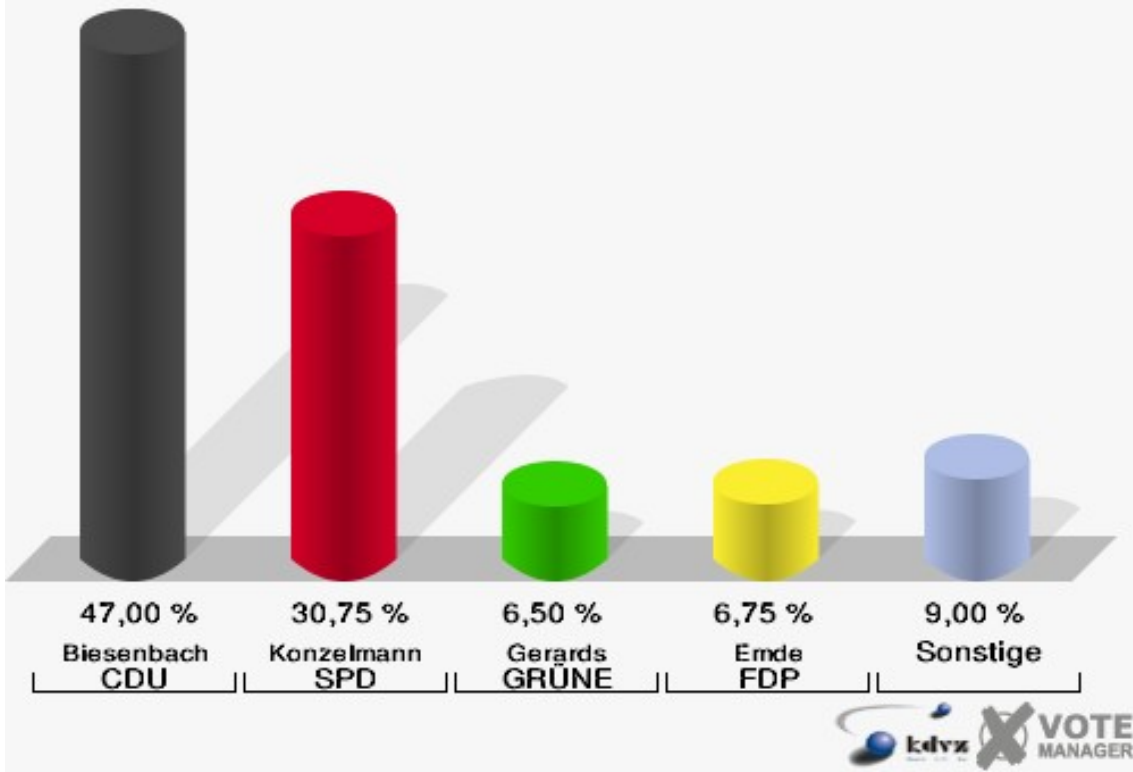

Schloss-Stadt Hückeswagen

Landtagswahl 09.05.2010
Erststimmen 090-Cafe Kiwie