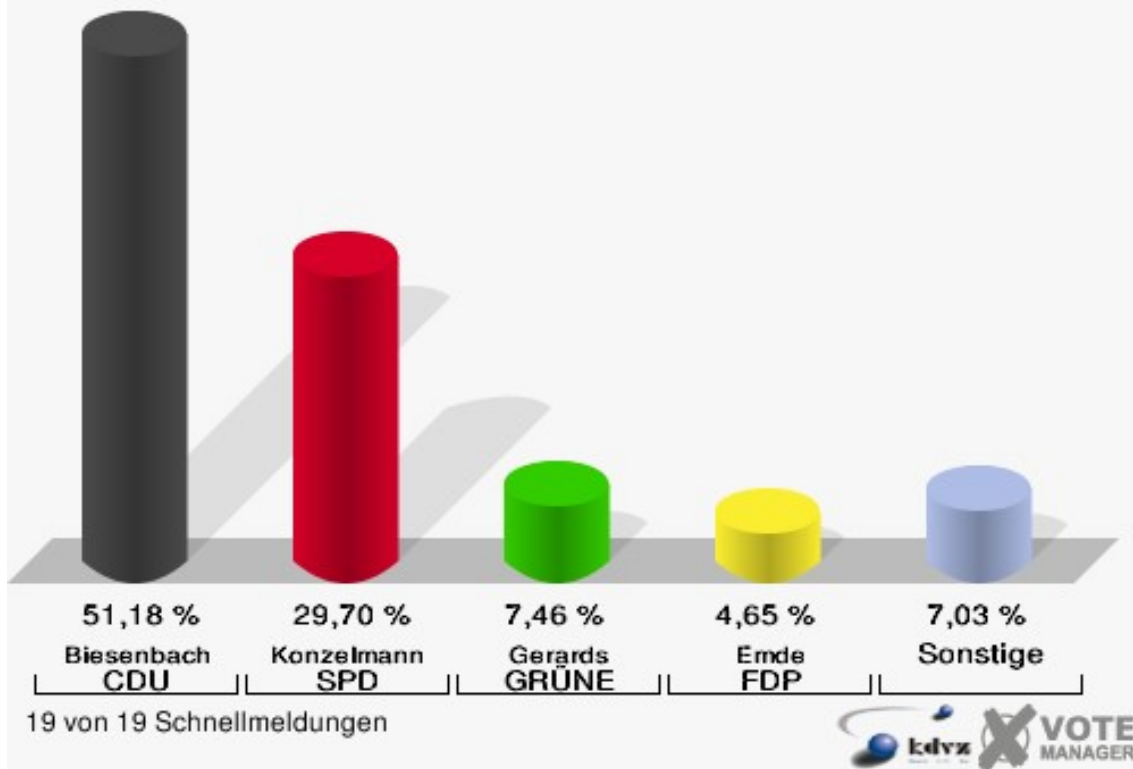

Schloss-Stadt Hückeswagen

Landtagswahl 09.05.2010
Erststimmen Gesamtergebnis