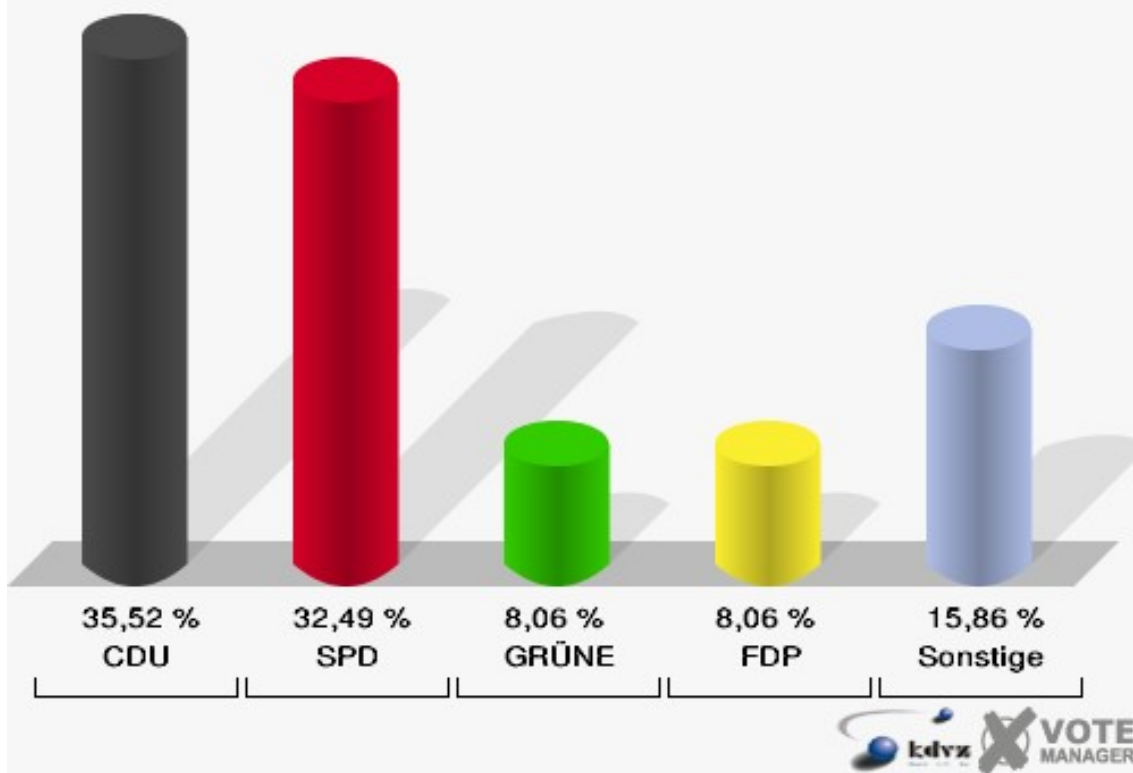

Schloss-Stadt Hückeswagen
Landtagswahl 09.05.2010
Zweitstimmen 080-Kath. Gemeindezentrum