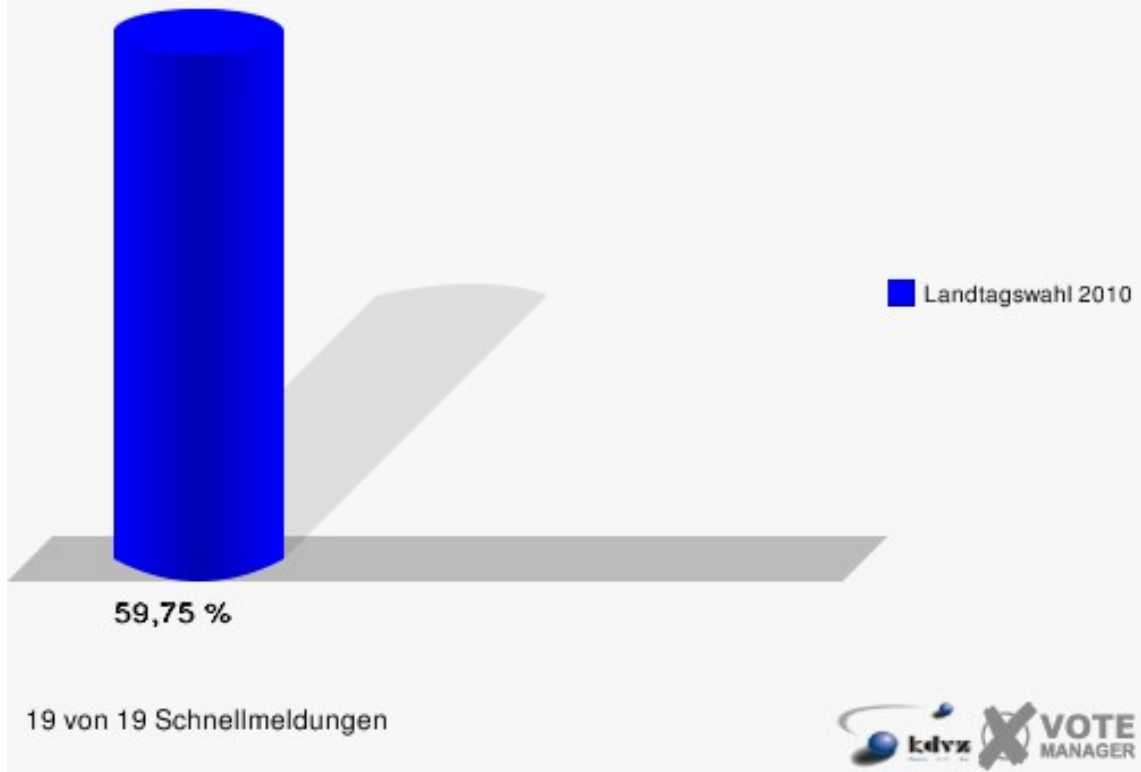

Schloss-Stadt Hückeswagen

Landtagswahl 09.05.2010

Wahlbeteiligung Gesamtergebnis