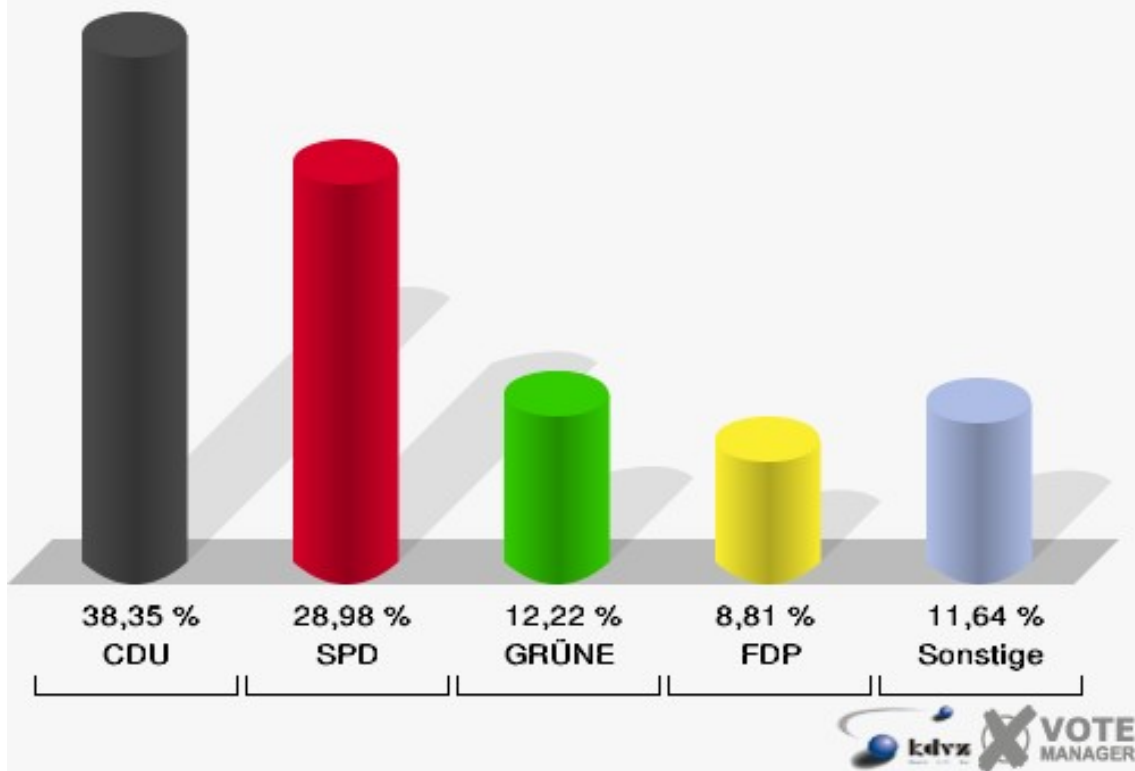

Schloss-Stadt Hückeswagen

Landtagswahl 09.05.2010
Zweitstimmen 050-GGS Stadt