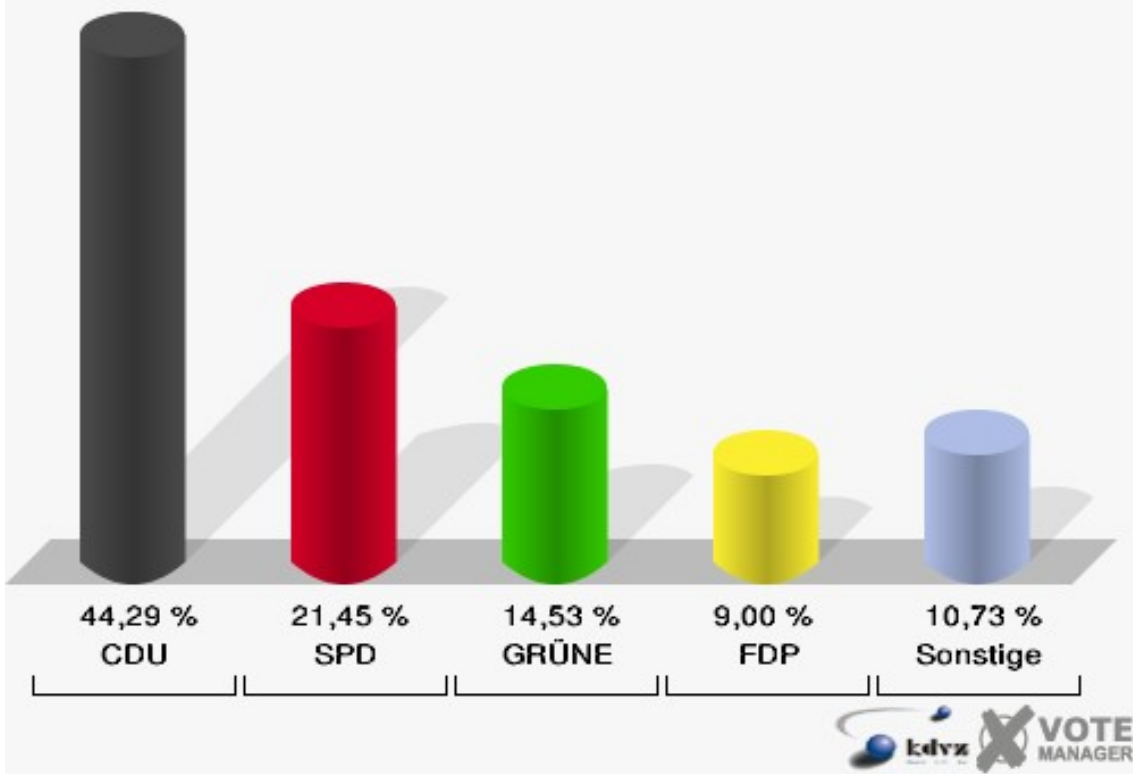

Schloss-Stadt Hückeswagen
Landtagswahl 09.05.2010
Zweitstimmen 152-Feuerwehrgerätehaus Straßweg