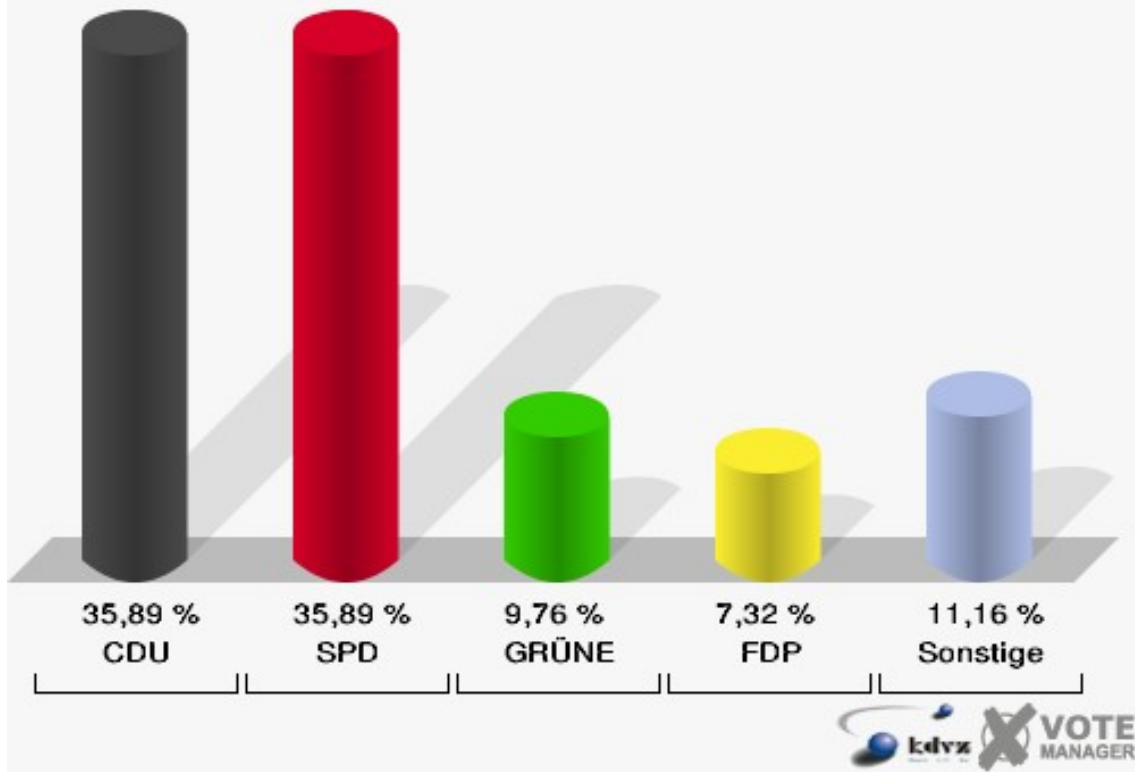

## 060-Schützenhaus

	Erststimmen		Zweitstimmen	
Wahlberechtigte	747		747	
Wähler/innen	292	39,09 %	292	39,09 %
ungültige Stimmen	4	1,37 %	5	1,71 %
gültige Stimmen	288	98,63 %	287	98,29 %
Biesenbach, CDU	135	46,88 %	103	35,89 %
Konzelmann, SPD	95	32,99 %	103	35,89 %
Gerards, GRÜNE	24	8,33 %	28	9,76 %
Emde, FDP	12	4,17 %	21	7,32 %
NPD	---	---	0	0,00 %
Hofmann, DIE LINKE	13	4,51 %	16	5,57 %
REP	---	---	0	0,00 %
Staratschek, ÖDP	7	2,43 %	1	0,35 %
BÜSO	---	---	0	0,00 %
PBC	---	---	1	0,35 %
Die Tierschutzpartei	---	---	2	0,70 %
FAMILIE	---	---	1	0,35 %
Die PARTEI	---	---	0	0,00 %
ZENTRUM	---	---	0	0,00 %
BGD	---	---	0	0,00 %
AUF	---	---	1	0,35 %
PIRATEN	---	---	3	1,05 %
ddp	---	---	0	0,00 %
Freie Union	---	---	0	0,00 %
RENTNER	---	---	1	0,35 %
Schäfer, pro NRW	2	0,69 %	6	2,09 %
DIE VIOLETTEN	---	---	0	0,00 %
BIG	---	---	0	0,00 %
Volksabstimmung	---	---	0	0,00 %
FBI/ Freie Wähler	---	---	0	0,00 %

### Schloss-Stadt Hückeswagen

Landtagswahl 09.05.2010

Erststimmen 060-Schützenhaus

### Schloss-Stadt Hückeswagen

Landtagswahl 09.05.2010

Zweitstimmen 060-Schützenhaus