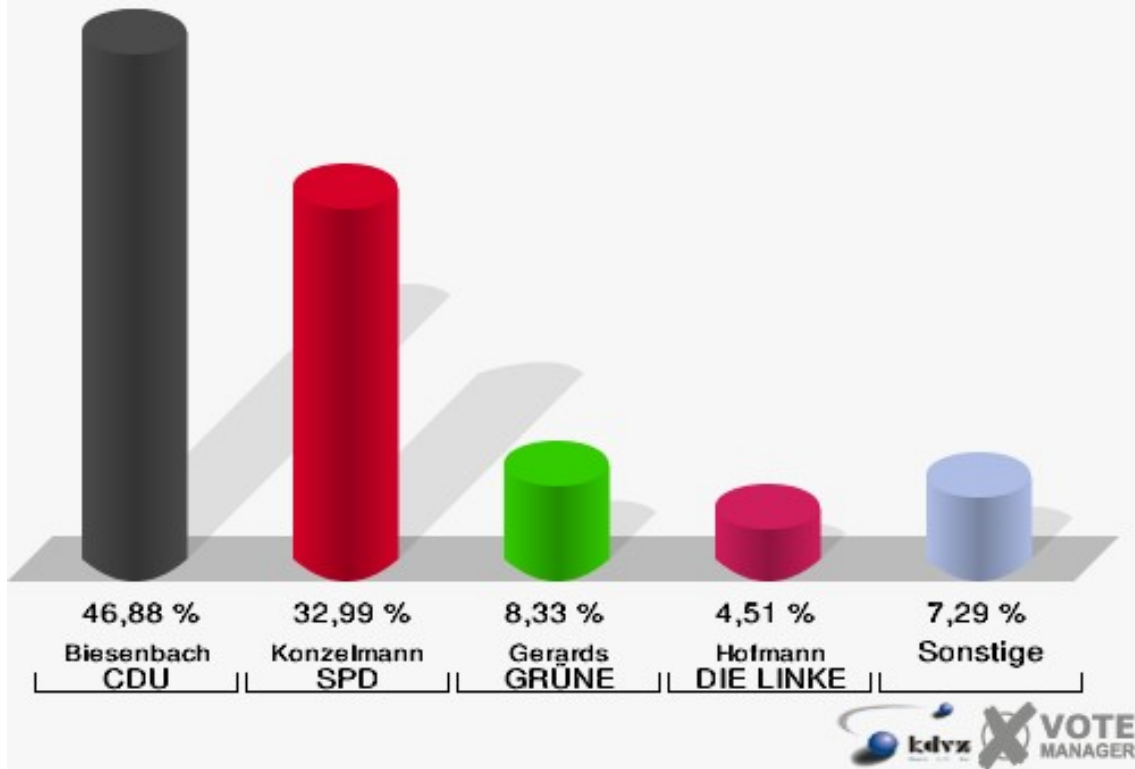

Schloss-Stadt Hückeswagen

Landtagswahl 09.05.2010

Erststimmen 060-Schützenhaus