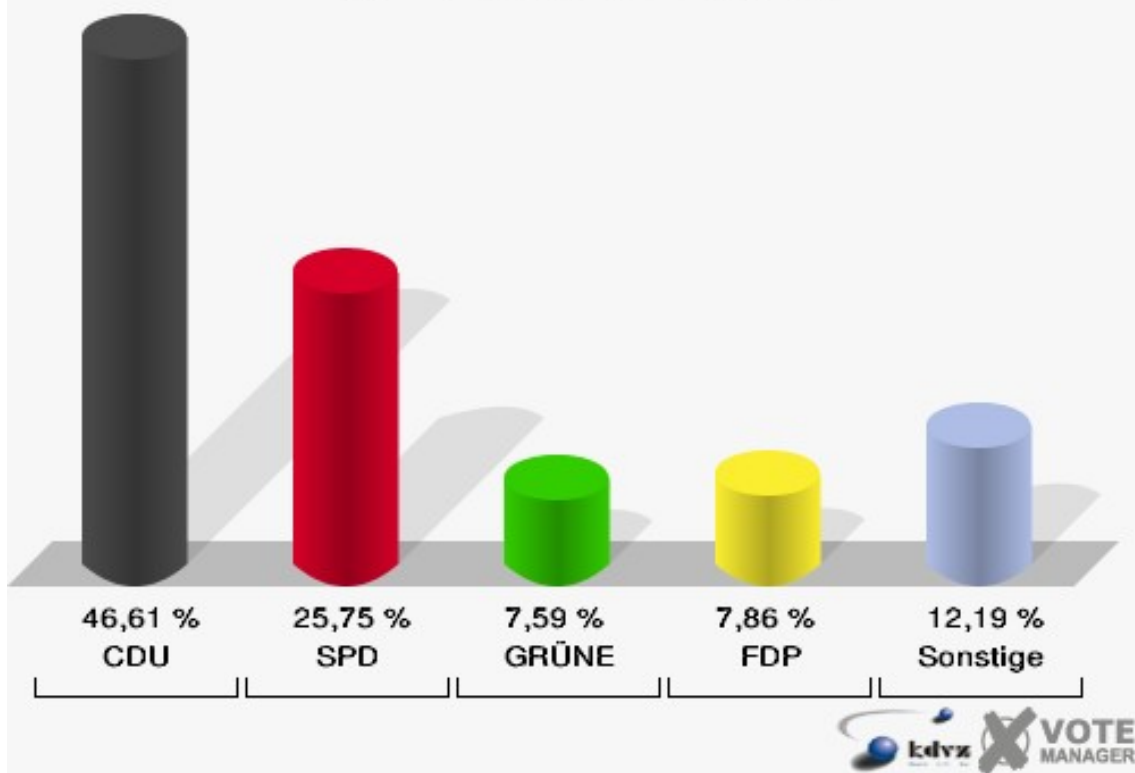

Schloss-Stadt Hückeswagen
Landtagswahl 09.05.2010
Zweitstimmen 010-Sparkasse Hückeswagen