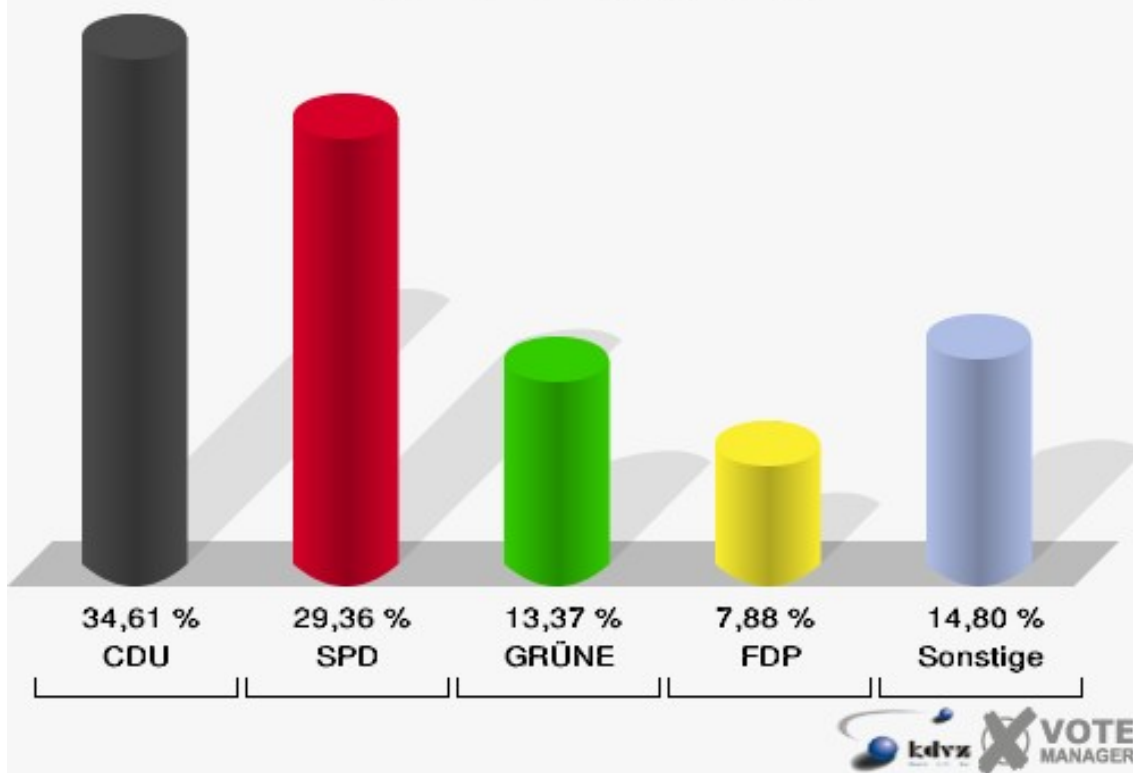

Schloss-Stadt Hückeswagen

Landtagswahl 09.05.2010

Zweitstimmen 140-Fitness-Center Injoy