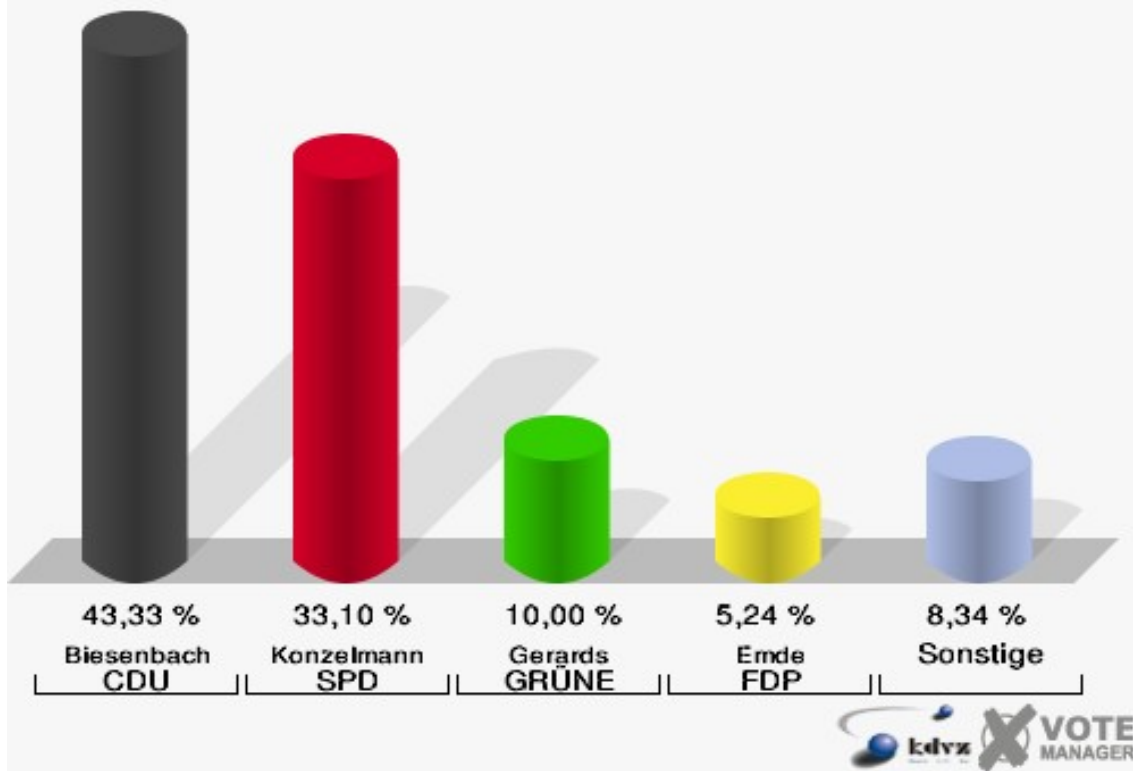

Schloss-Stadt Hückeswagen

Landtagswahl 09.05.2010

Erststimmen 140-Fitness-Center Injoy