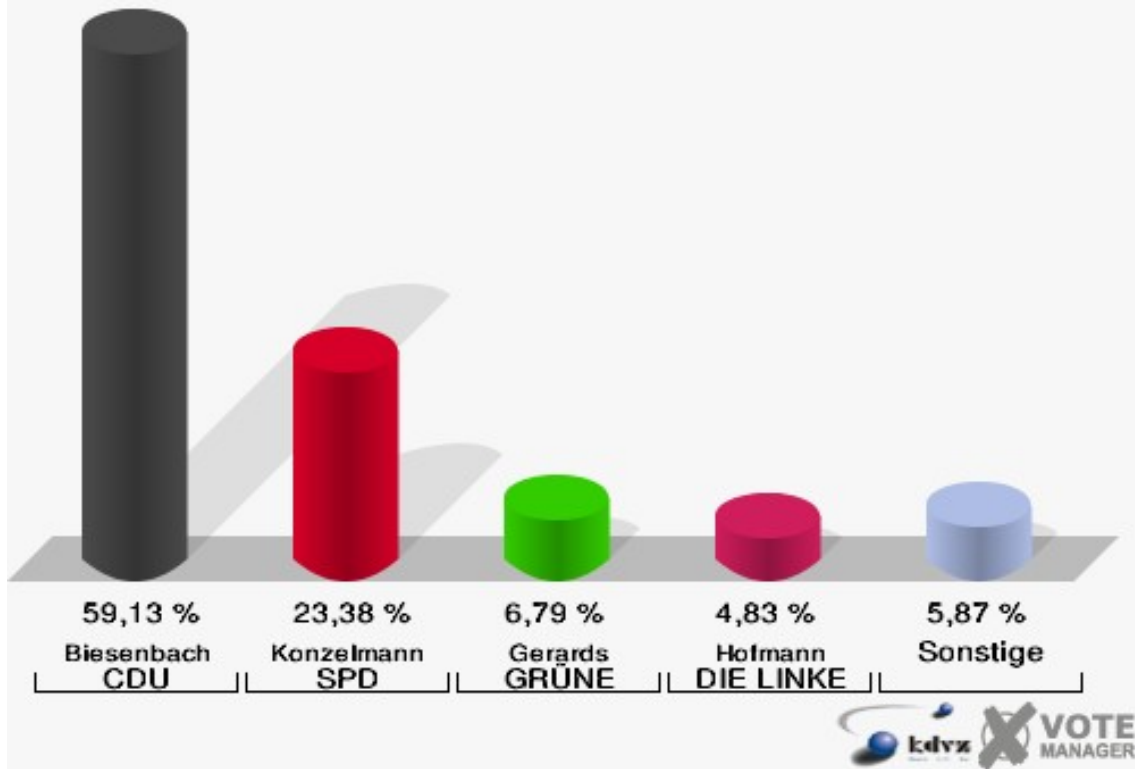

Schloss-Stadt Hückeswagen

Landtagswahl 09.05.2010

Erststimmen 02B-Briefwahlbezirk 2