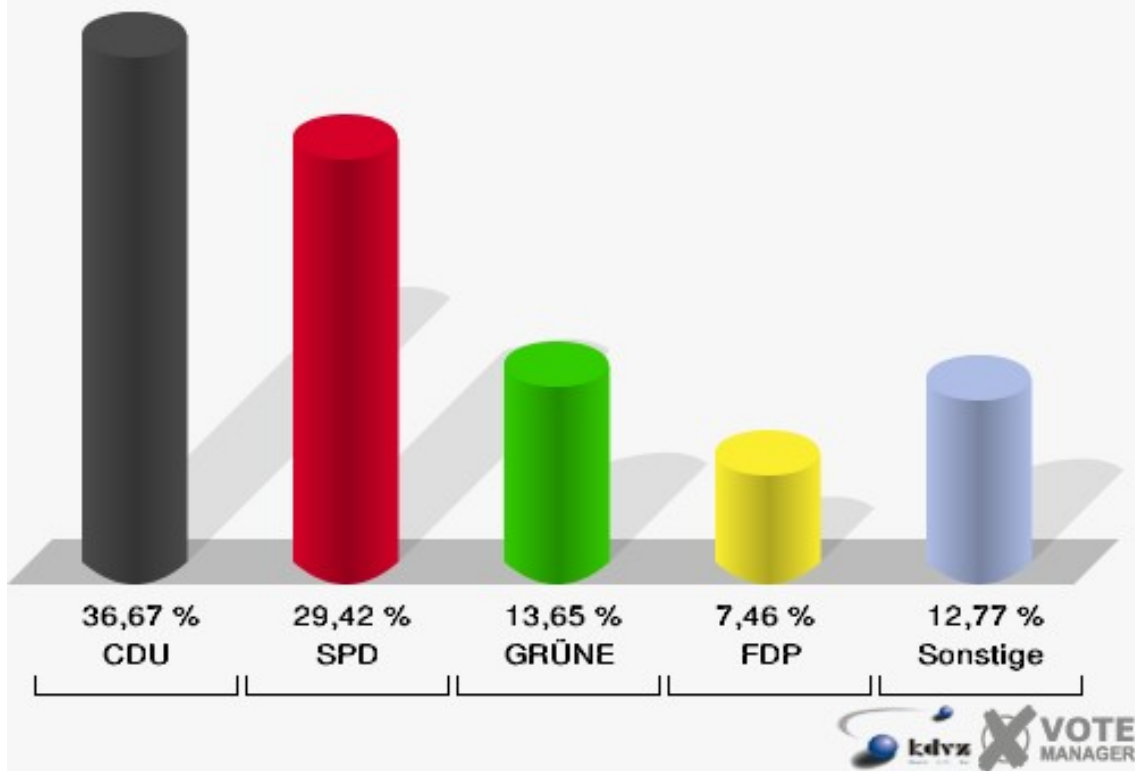

Schloss-Stadt Hückeswagen

Landtagswahl 09.05.2010

Zweitstimmen 100-Erich-Kästner-Schule