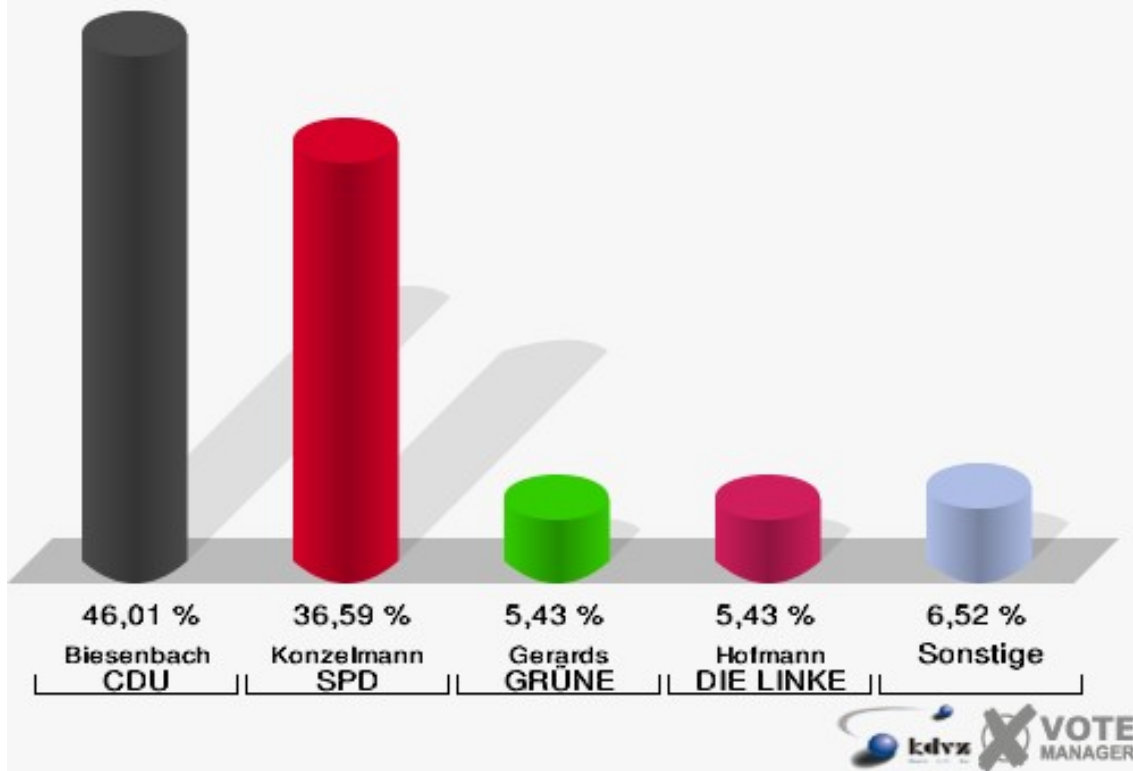

Schloss-Stadt Hückeswagen

Landtagswahl 09.05.2010

Erststimmen 070-GGS Wiehagen