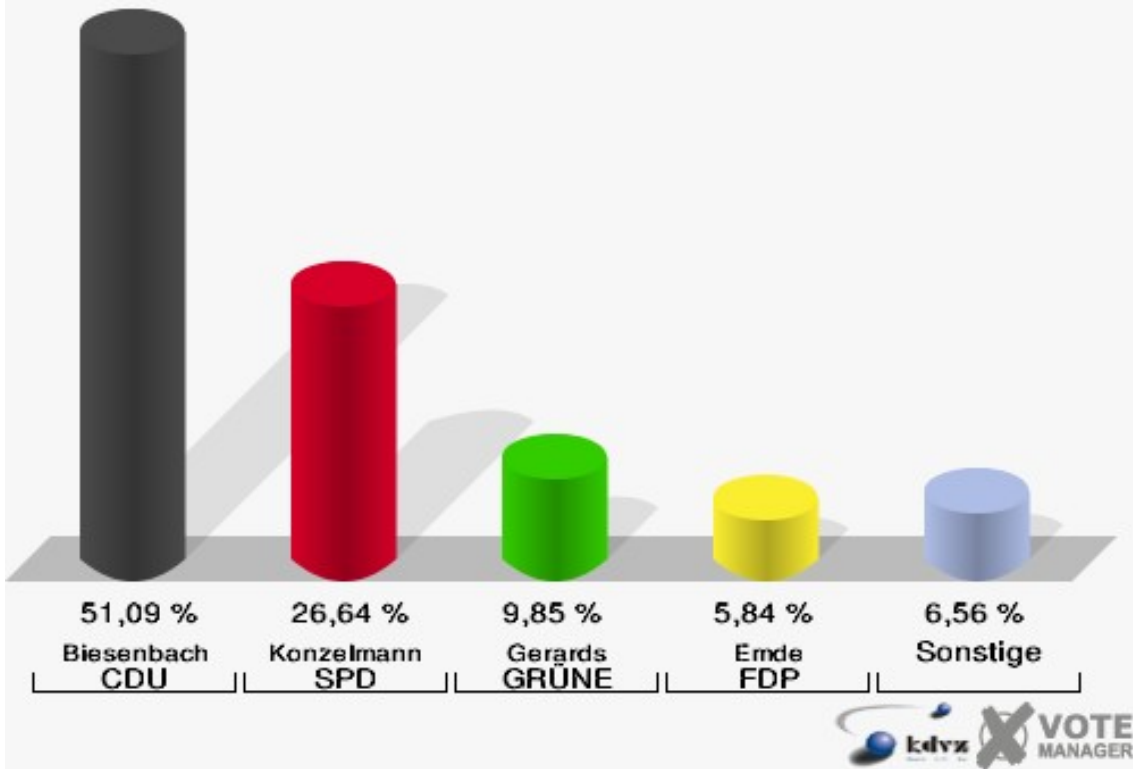

Schloss-Stadt Hückeswagen

Landtagswahl 09.05.2010
Erststimmen 040-Bürgerbüro