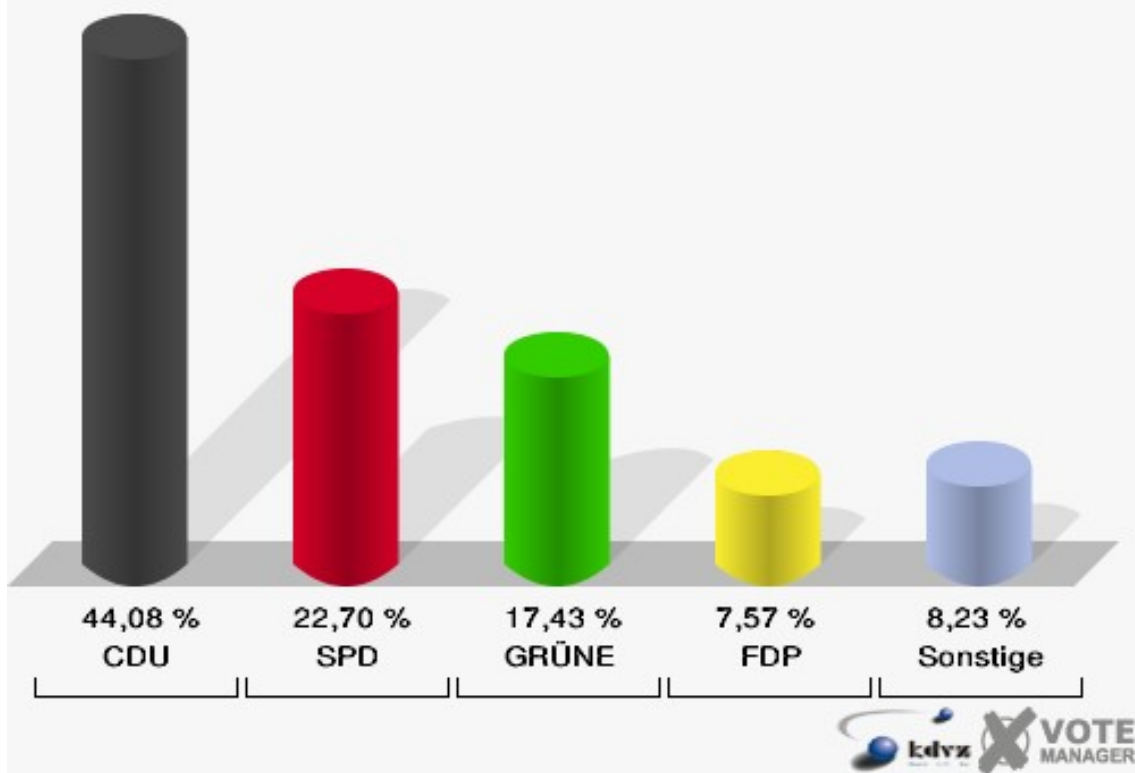

Schloss-Stadt Hückeswagen
Landtagswahl 09.05.2010
Zweitstimmen 130-Feuerwehrgerätehaus Herweg