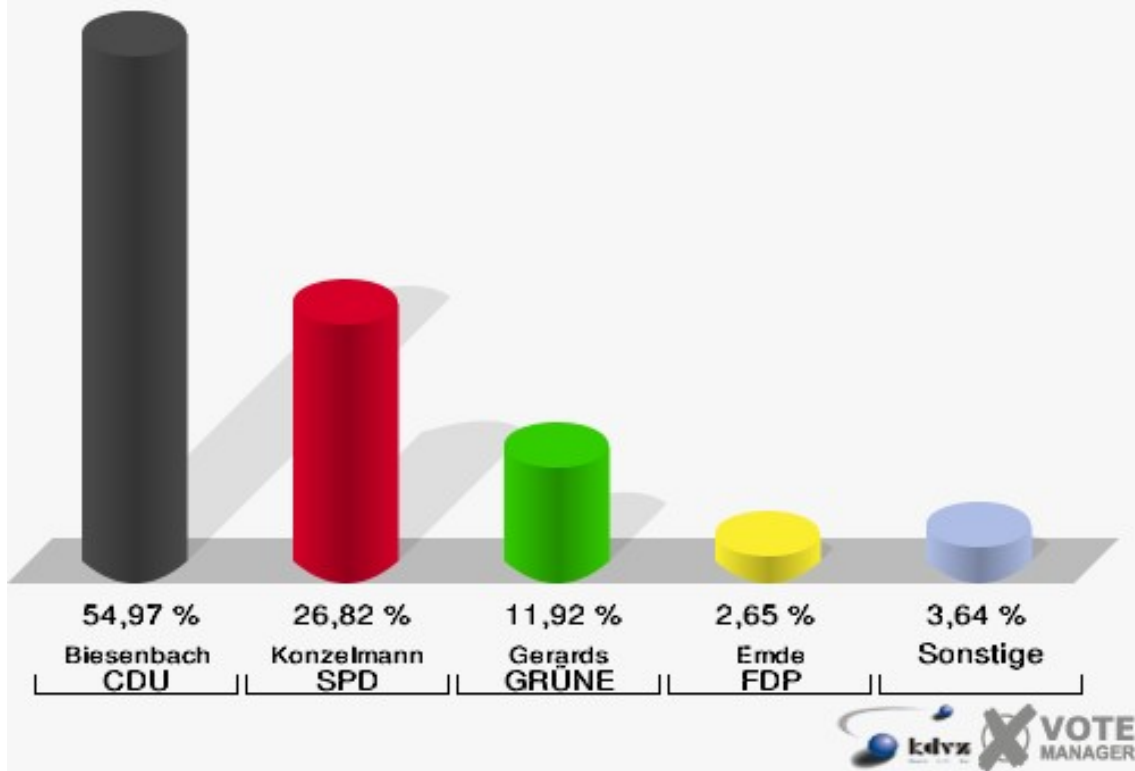

Schloss-Stadt Hückeswagen
Landtagswahl 09.05.2010
Erststimmen 130-Feuerwehrgerätehaus Herweg