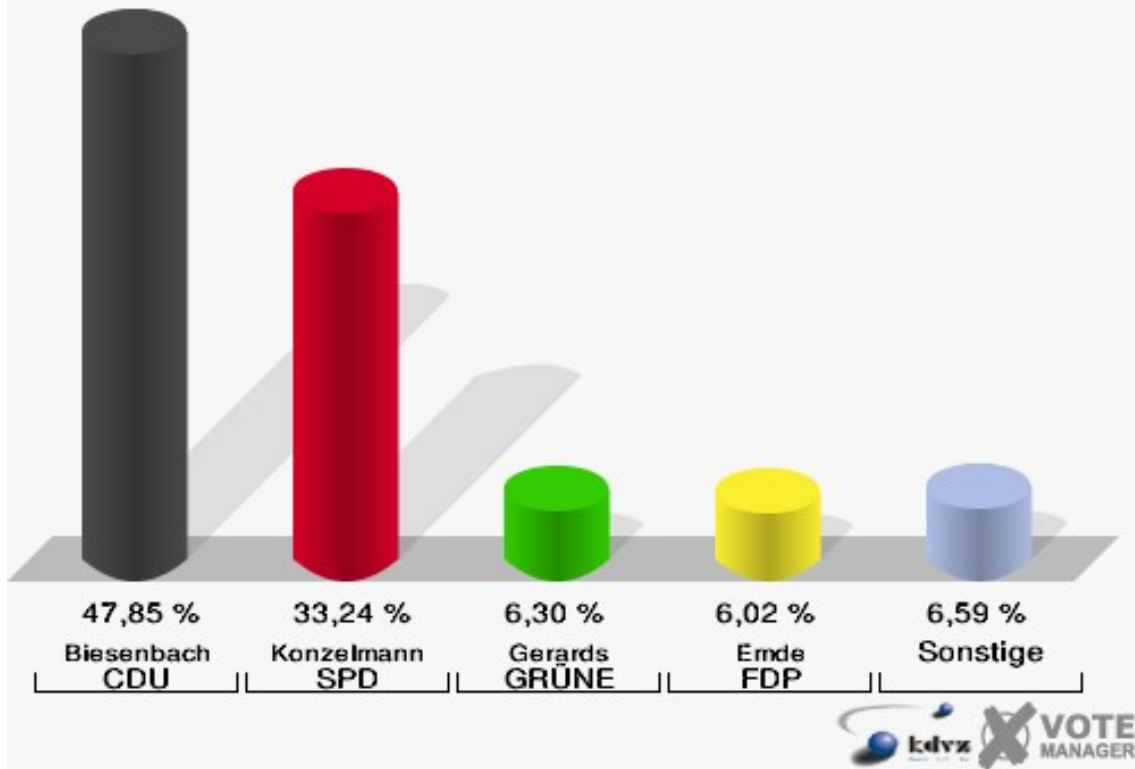

Schloss-Stadt Hückeswagen

Landtagswahl 09.05.2010
Erststimmen 050-GGS Stadt