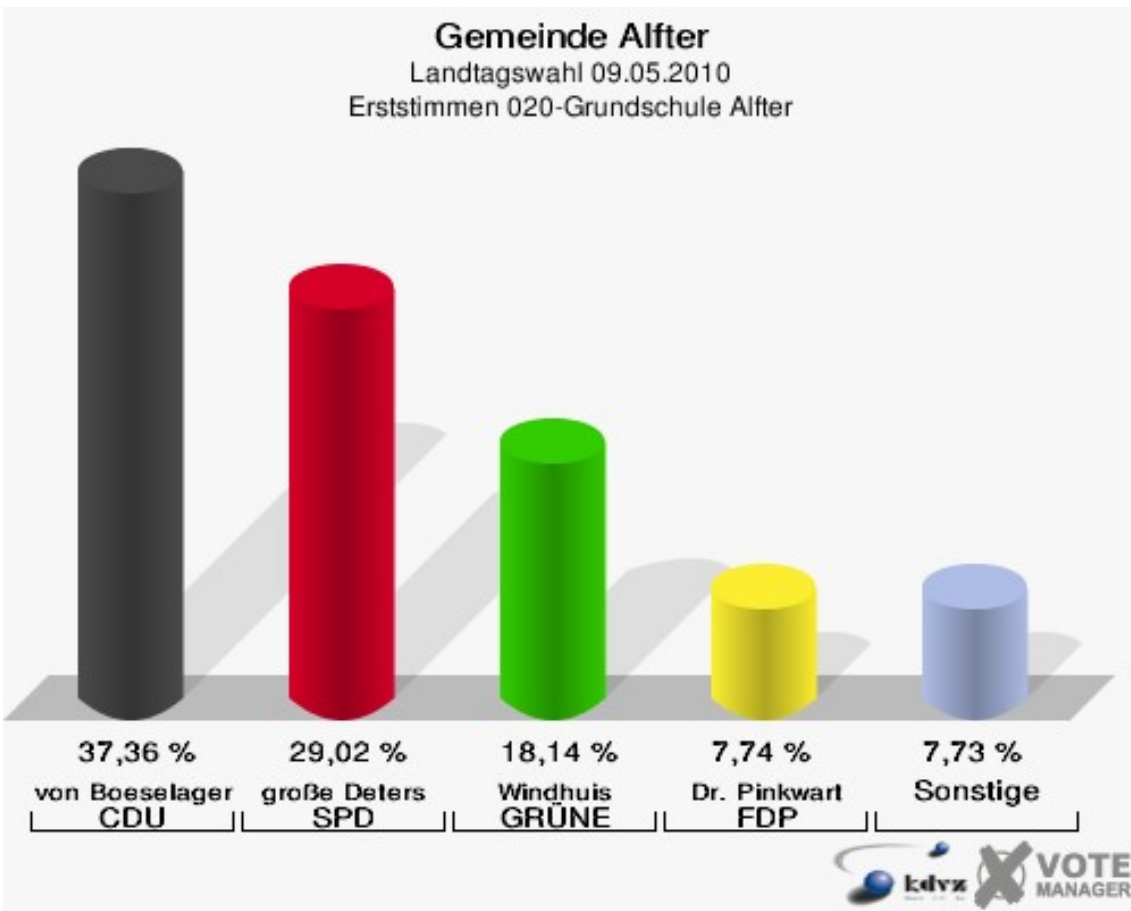

Stimmbezirke

010-Grundschule Alfter

	Erststimmen		Zweitstimmen	
Wahlberechtigte	1.547		1.547	
Wähler/innen	649	41,95 %	649	41,95 %
ungültige Stimmen	16	2,47 %	15	2,31 %
gültige Stimmen	633	97,53 %	634	97,69 %
von Boeselager, CDU	234	36,97 %	215	33,91 %
große Deters, SPD	165	26,07 %	159	25,08 %
Windhuis, GRÜNE	117	18,48 %	114	17,98 %
Dr. Pinkwart, FDP	64	10,11 %	70	11,04 %
NPD	---	---	4	0,63 %
Kreutz, DIE LINKE	26	4,11 %	25	3,94 %
REP	---	---	0	0,00 %
ÖDP	---	---	0	0,00 %
BÜSO	---	---	0	0,00 %
PBC	---	---	1	0,16 %
Die Tierschutzpartei	---	---	4	0,63 %
FAMILIE	---	---	5	0,79 %
Die PARTEI	---	---	0	0,00 %
ZENTRUM	---	---	0	0,00 %
BGD	---	---	0	0,00 %
AUF	---	---	0	0,00 %
Nitsche, PIRATEN	7	1,11 %	14	2,21 %
ddp	---	---	0	0,00 %
Freie Union	---	---	0	0,00 %
RENTNER	---	---	0	0,00 %
Löffler, pro NRW	20	3,16 %	22	3,47 %
DIE VIOLETTEN	---	---	0	0,00 %
BIG	---	---	1	0,16 %
Hoinke, Volksabstimmung	0	0,00 %	0	0,00 %
FBI/ Freie Wähler	---	---	0	0,00 %

Gemeinde Alfter
Landtagswahl 09.05.2010
Wahlbeteiligung 010-Grundschule Alfter

020-Grundschule Alfter

	Erststimmen		Zweitstimmen	
Wahlberechtigte	1.719		1.719	
Wähler/innen	839	48,81 %	839	48,81 %
ungültige Stimmen	12	1,43 %	15	1,79 %
gültige Stimmen	827	98,57 %	824	98,21 %
von Boeselager, CDU	309	37,36 %	270	32,77 %
große Deters, SPD	240	29,02 %	225	27,31 %
Windhuis, GRÜNE	150	18,14 %	157	19,05 %
Dr. Pinkwart, FDP	64	7,74 %	79	9,59 %
NPD	---	---	5	0,61 %
Kreutz, DIE LINKE	36	4,35 %	33	4,00 %
REP	---	---	0	0,00 %
ÖDP	---	---	0	0,00 %
BÜSO	---	---	0	0,00 %
PBC	---	---	1	0,12 %
Die Tierschutzpartei	---	---	4	0,49 %
FAMILIE	---	---	2	0,24 %
Die PARTEI	---	---	2	0,24 %
ZENTRUM	---	---	0	0,00 %
BGD	---	---	0	0,00 %
AUF	---	---	0	0,00 %
Nitsche, PIRATEN	13	1,57 %	15	1,82 %
ddp	---	---	0	0,00 %
Freie Union	---	---	0	0,00 %
RENTNER	---	---	3	0,36 %
Löffler, pro NRW	10	1,21 %	17	2,06 %
DIE VIOLETTEN	---	---	1	0,12 %
BIG	---	---	0	0,00 %
Hoinke, Volksabstimmung	5	0,60 %	3	0,36 %
FBI/ Freie Wähler	---	---	7	0,85 %