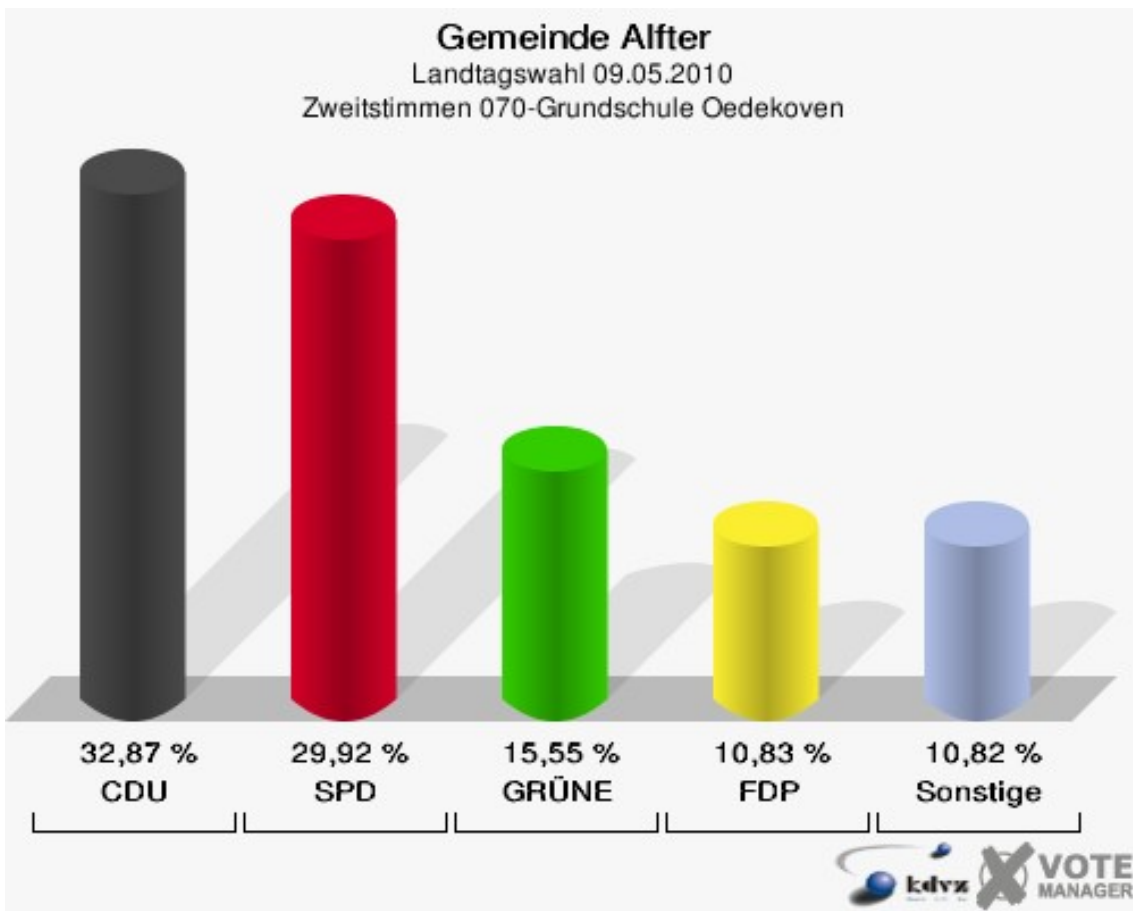

060-Grundschule Oedekoven

	Erststimmen		Zweitstimmen	
Wahlberechtigte	1.371		1.371	
Wähler/innen	656	47,85 %	656	47,85 %
ungültige Stimmen	9	1,37 %	8	1,22 %
gültige Stimmen	647	98,63 %	648	98,78 %
von Boeselager, CDU	268	41,42 %	237	36,57 %
große Deters, SPD	174	26,89 %	168	25,93 %
Windhuis, GRÜNE	98	15,15 %	103	15,90 %
Dr. Pinkwart, FDP	60	9,27 %	67	10,34 %
NPD	---	---	1	0,15 %
Kreutz, DIE LINKE	27	4,17 %	32	4,94 %
REP	---	---	0	0,00 %
ÖDP	---	---	0	0,00 %
BÜSO	---	---	0	0,00 %
PBC	---	---	0	0,00 %
Die Tierschutzpartei	---	---	4	0,62 %
FAMILIE	---	---	3	0,46 %
Die PARTEI	---	---	0	0,00 %
ZENTRUM	---	---	0	0,00 %
BGD	---	---	0	0,00 %
AUF	---	---	1	0,15 %
Nitsche, PIRATEN	7	1,08 %	12	1,85 %
ddp	---	---	0	0,00 %
Freie Union	---	---	0	0,00 %
RENTNER	---	---	4	0,62 %
Löffler, pro NRW	12	1,85 %	11	1,70 %
DIE VIOLETTEN	---	---	2	0,31 %
BIG	---	---	2	0,31 %
Hoinke, Volksabstimmung	1	0,15 %	1	0,15 %
FBI/ Freie Wähler	---	---	0	0,00 %

Gemeinde Alfter
Landtagswahl 09.05.2010
Wahlbeteiligung 060-Grundschule Oedekoven

070-Grundschule Oedekoven

	Erststimmen		Zweitstimmen	
Wahlberechtigte	1.205		1.205	
Wähler/innen	516	42,82 %	516	42,82 %
ungültige Stimmen	12	2,33 %	8	1,55 %
gültige Stimmen	504	97,67 %	508	98,45 %
von Boeselager, CDU	181	35,91 %	167	32,87 %
große Deters, SPD	169	33,53 %	152	29,92 %
Windhuis, GRÜNE	65	12,90 %	79	15,55 %
Dr. Pinkwart, FDP	52	10,32 %	55	10,83 %
NPD	---	---	0	0,00 %
Kreutz, DIE LINKE	16	3,17 %	20	3,94 %
REP	---	---	0	0,00 %
ÖDP	---	---	0	0,00 %
BÜSO	---	---	0	0,00 %
PBC	---	---	2	0,39 %
Die Tierschutzpartei	---	---	2	0,39 %
FAMILIE	---	---	2	0,39 %
Die PARTEI	---	---	1	0,20 %
ZENTRUM	---	---	0	0,00 %
BGD	---	---	0	0,00 %
AUF	---	---	0	0,00 %
Nitsche, PIRATEN	15	2,98 %	12	2,36 %
ddp	---	---	1	0,20 %
Freie Union	---	---	0	0,00 %
RENTNER	---	---	2	0,39 %
Löffler, pro NRW	5	0,99 %	6	1,18 %
DIE VIOLETTEN	---	---	4	0,79 %
BIG	---	---	2	0,39 %
Hoinke, Volksabstimmung	1	0,20 %	0	0,00 %
FBI/ Freie Wähler	---	---	1	0,20 %