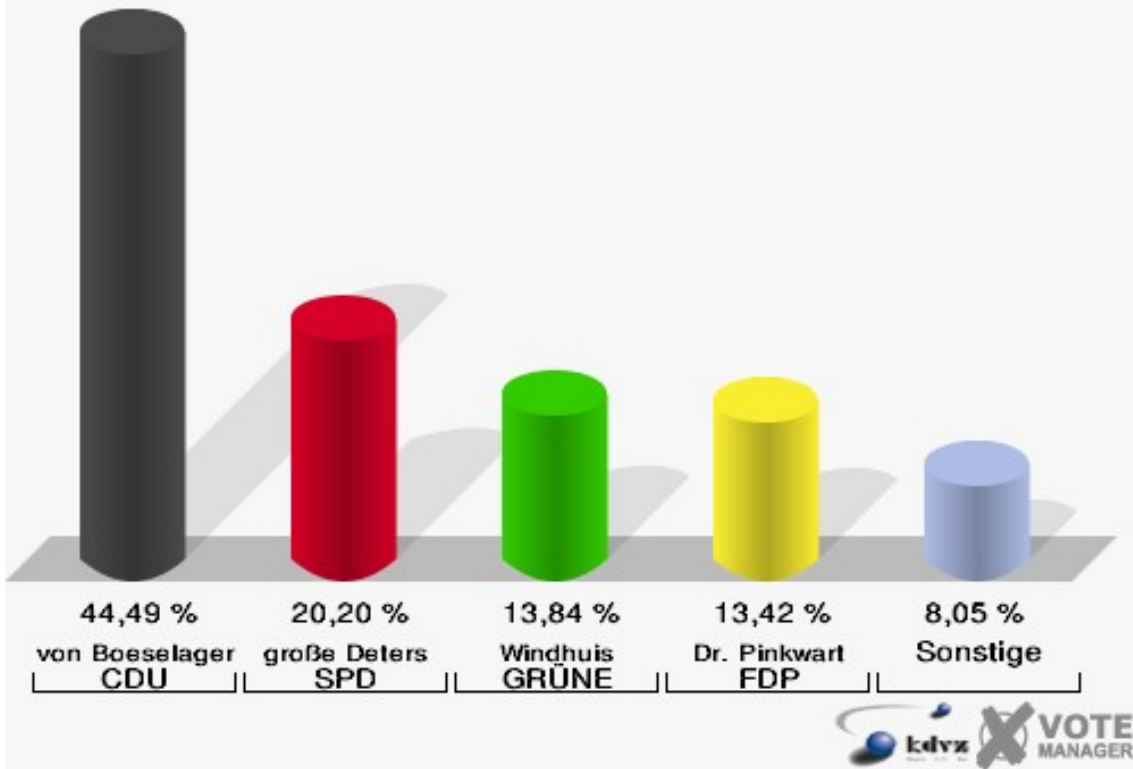

Gemeinde Alfter
Landtagswahl 09.05.2010
Erststimmen 050-Sonderschule Gielsdorf