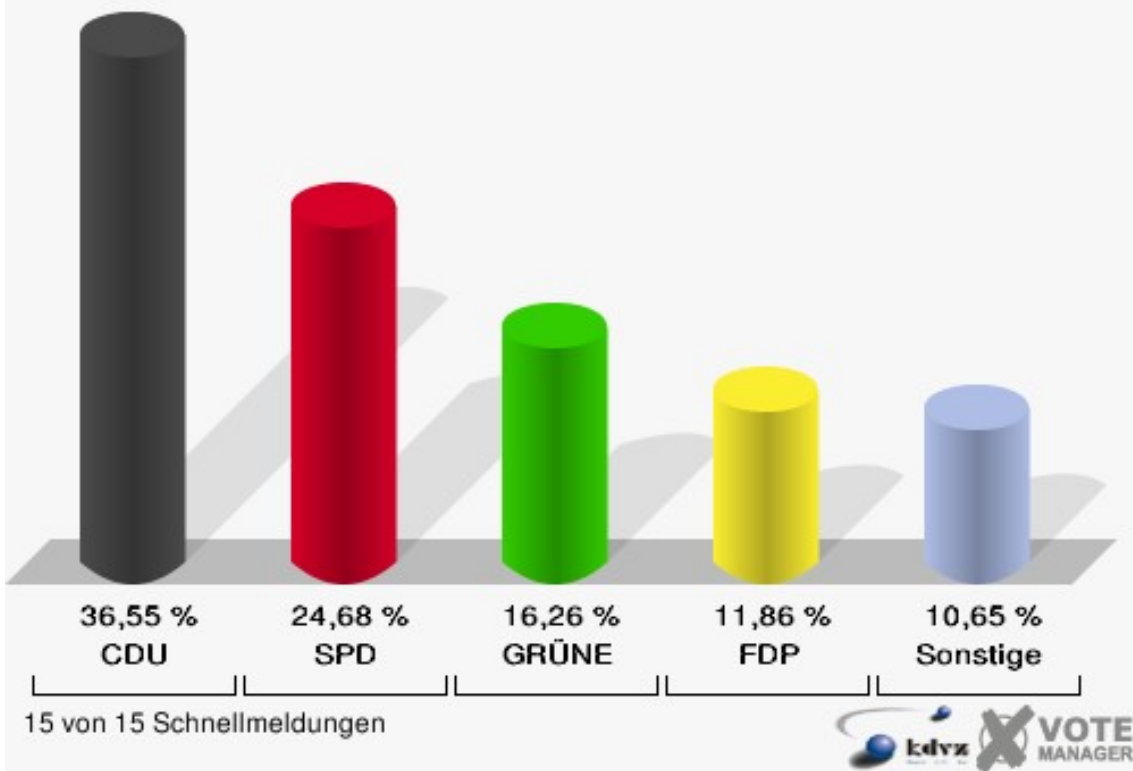

Gemeinde Alfter
Landtagswahl 09.05.2010
Zweitstimmen Gesamtergebnis