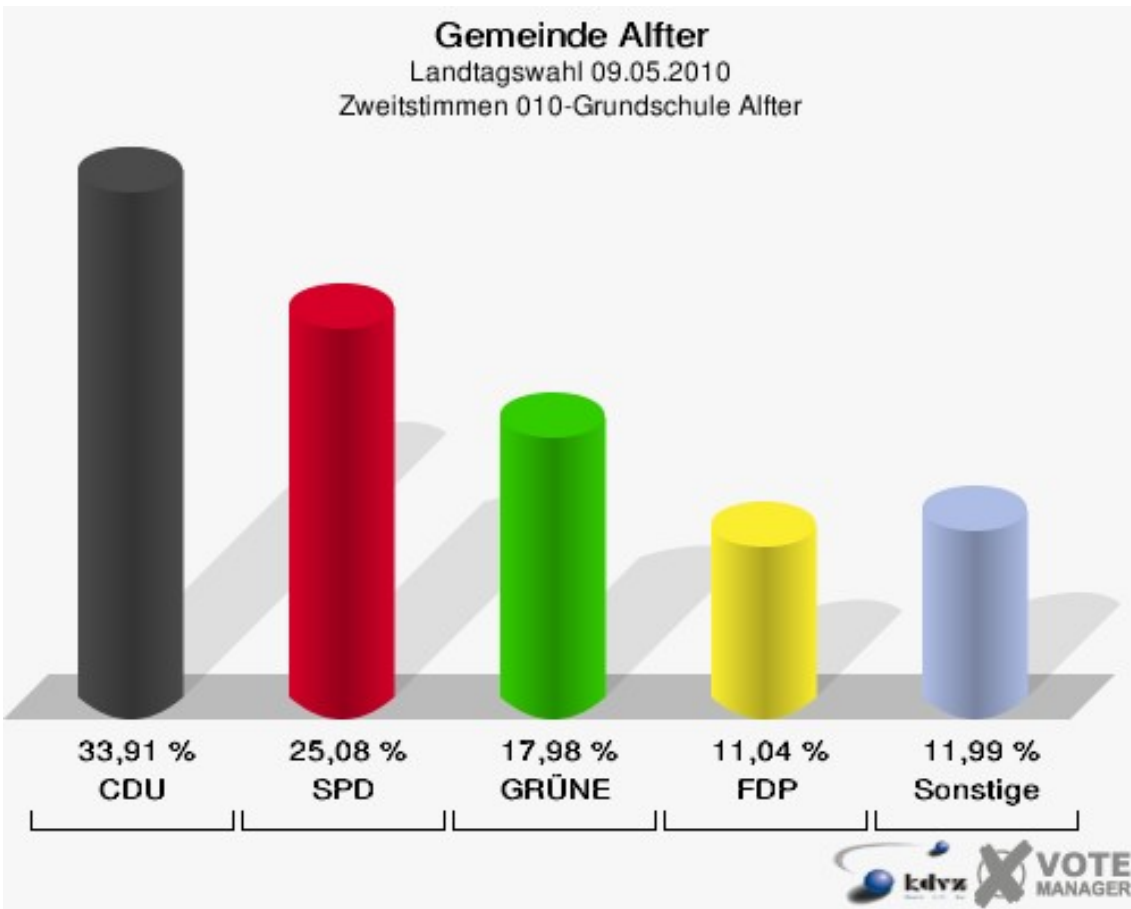

Gemeinde Alfter
Landtagswahl 09.05.2010
Erststimmen Gesamtergebnis

Gemeinde Alfter
Landtagswahl 09.05.2010
Zweitstimmen Gesamtergebnis

Gemeinde Alfter
Landtagswahl 09.05.2010
Wahlbeteiligung Gesamtergebnis

Stimmbezirke

010-Grundschule Alfter

	Erststimmen		Zweitstimmen	
Wahlberechtigte	1.547		1.547	
Wähler/innen	649	41,95 %	649	41,95 %
ungültige Stimmen	16	2,47 %	15	2,31 %
gültige Stimmen	633	97,53 %	634	97,69 %
von Boeselager, CDU	234	36,97 %	215	33,91 %
große Deters, SPD	165	26,07 %	159	25,08 %
Windhuis, GRÜNE	117	18,48 %	114	17,98 %
Dr. Pinkwart, FDP	64	10,11 %	70	11,04 %
NPD	---	---	4	0,63 %
Kreutz, DIE LINKE	26	4,11 %	25	3,94 %
REP	---	---	0	0,00 %
ÖDP	---	---	0	0,00 %
BÜSO	---	---	0	0,00 %
PBC	---	---	1	0,16 %
Die Tierschutzpartei	---	---	4	0,63 %
FAMILIE	---	---	5	0,79 %
Die PARTEI	---	---	0	0,00 %
ZENTRUM	---	---	0	0,00 %
BGD	---	---	0	0,00 %
AUF	---	---	0	0,00 %
Nitsche, PIRATEN	7	1,11 %	14	2,21 %
ddp	---	---	0	0,00 %
Freie Union	---	---	0	0,00 %
RENTNER	---	---	0	0,00 %
Löffler, pro NRW	20	3,16 %	22	3,47 %
DIE VIOLETTEN	---	---	0	0,00 %
BIG	---	---	1	0,16 %
Hoinke, Volksabstimmung	0	0,00 %	0	0,00 %
FBI/ Freie Wähler	---	---	0	0,00 %