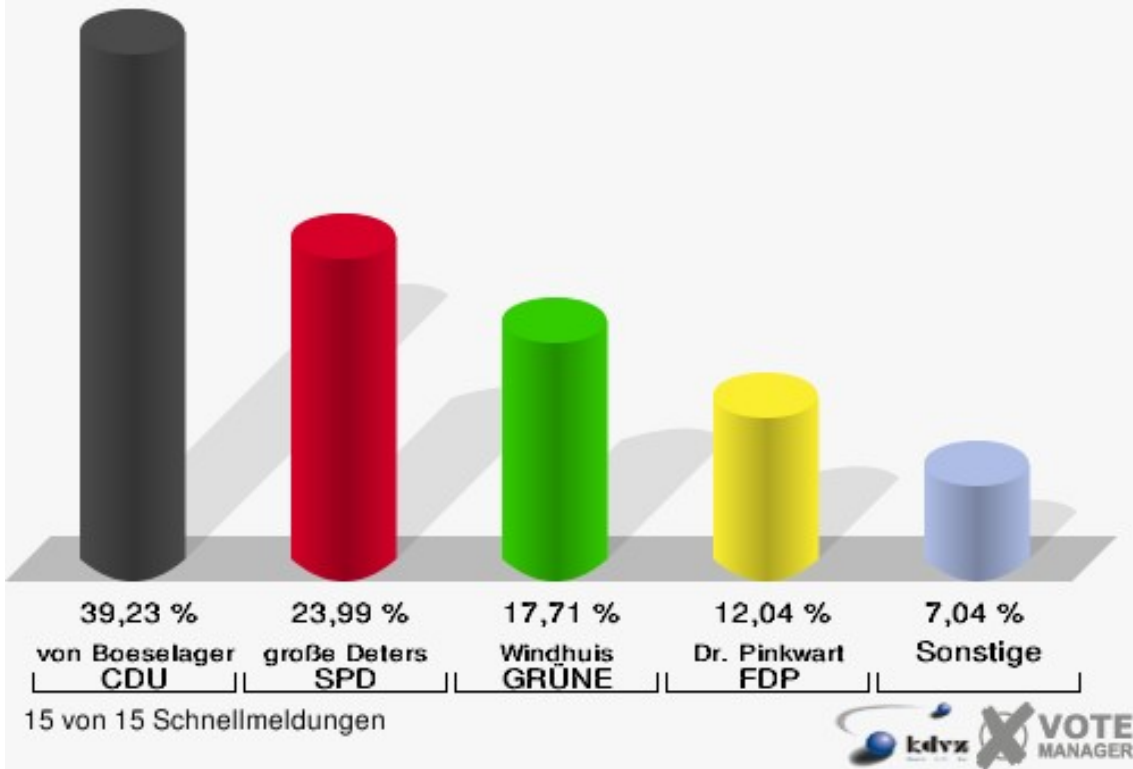

Gemeinde Alfter
Landtagswahl 09.05.2010
Erststimmen Gesamtergebnis