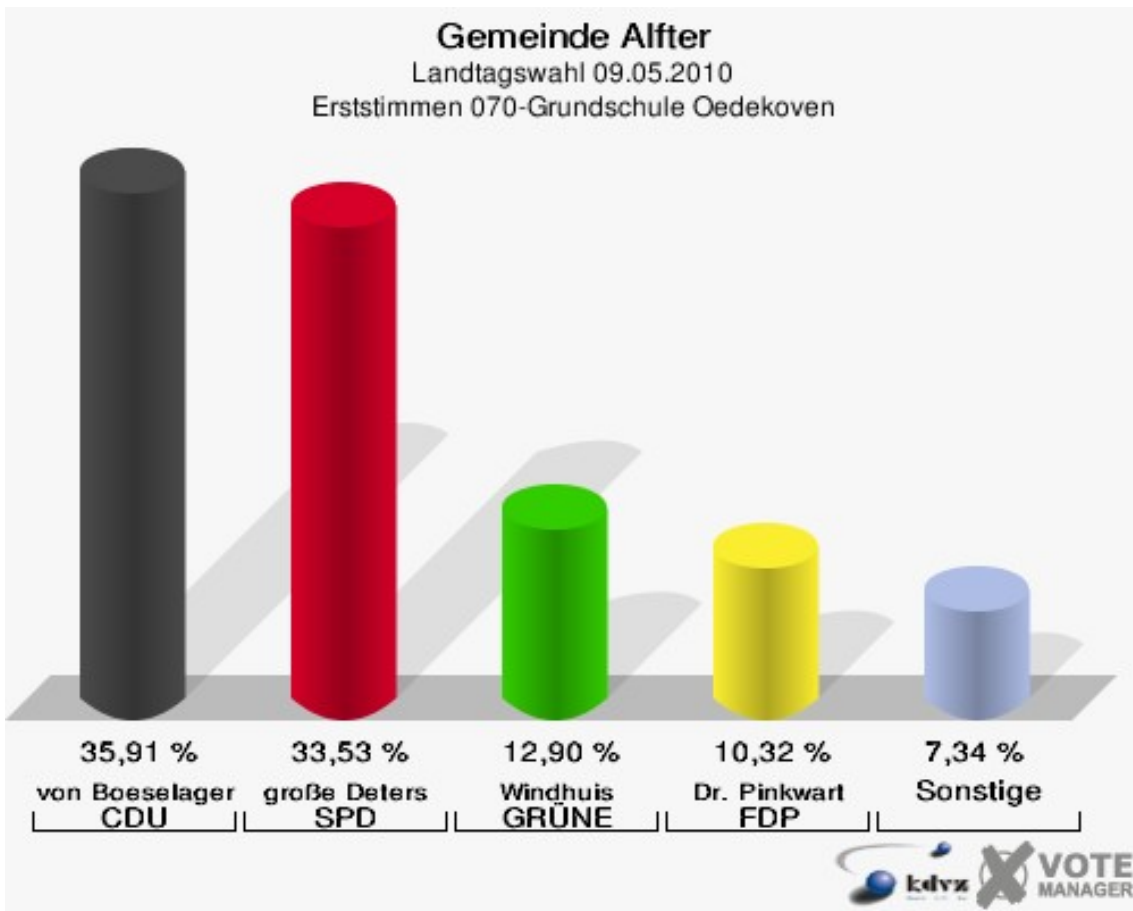

060-Grundschule Oedekoven

	Erststimmen		Zweitstimmen	
Wahlberechtigte	1.371		1.371	
Wähler/innen	656	47,85 %	656	47,85 %
ungültige Stimmen	9	1,37 %	8	1,22 %
gültige Stimmen	647	98,63 %	648	98,78 %
von Boeselager, CDU	268	41,42 %	237	36,57 %
große Deters, SPD	174	26,89 %	168	25,93 %
Windhuis, GRÜNE	98	15,15 %	103	15,90 %
Dr. Pinkwart, FDP	60	9,27 %	67	10,34 %
NPD	---	---	1	0,15 %
Kreutz, DIE LINKE	27	4,17 %	32	4,94 %
REP	---	---	0	0,00 %
ÖDP	---	---	0	0,00 %
BÜSO	---	---	0	0,00 %
PBC	---	---	0	0,00 %
Die Tierschutzpartei	---	---	4	0,62 %
FAMILIE	---	---	3	0,46 %
Die PARTEI	---	---	0	0,00 %
ZENTRUM	---	---	0	0,00 %
BGD	---	---	0	0,00 %
AUF	---	---	1	0,15 %
Nitsche, PIRATEN	7	1,08 %	12	1,85 %
ddp	---	---	0	0,00 %
Freie Union	---	---	0	0,00 %
RENTNER	---	---	4	0,62 %
Löffler, pro NRW	12	1,85 %	11	1,70 %
DIE VIOLETTEN	---	---	2	0,31 %
BIG	---	---	2	0,31 %
Hoinke, Volksabstimmung	1	0,15 %	1	0,15 %
FBI/ Freie Wähler	---	---	0	0,00 %

Gemeinde Alfter
Landtagswahl 09.05.2010
Wahlbeteiligung 060-Grundschule Oedekoven

070-Grundschule Oedekoven

	Erststimmen		Zweitstimmen	
Wahlberechtigte	1.205		1.205	
Wähler/innen	516	42,82 %	516	42,82 %
ungültige Stimmen	12	2,33 %	8	1,55 %
gültige Stimmen	504	97,67 %	508	98,45 %
von Boeselager, CDU	181	35,91 %	167	32,87 %
große Deters, SPD	169	33,53 %	152	29,92 %
Windhuis, GRÜNE	65	12,90 %	79	15,55 %
Dr. Pinkwart, FDP	52	10,32 %	55	10,83 %
NPD	---	---	0	0,00 %
Kreutz, DIE LINKE	16	3,17 %	20	3,94 %
REP	---	---	0	0,00 %
ÖDP	---	---	0	0,00 %
BÜSO	---	---	0	0,00 %
PBC	---	---	2	0,39 %
Die Tierschutzpartei	---	---	2	0,39 %
FAMILIE	---	---	2	0,39 %
Die PARTEI	---	---	1	0,20 %
ZENTRUM	---	---	0	0,00 %
BGD	---	---	0	0,00 %
AUF	---	---	0	0,00 %
Nitsche, PIRATEN	15	2,98 %	12	2,36 %
ddp	---	---	1	0,20 %
Freie Union	---	---	0	0,00 %
RENTNER	---	---	2	0,39 %
Löffler, pro NRW	5	0,99 %	6	1,18 %
DIE VIOLETTEN	---	---	4	0,79 %
BIG	---	---	2	0,39 %
Hoinke, Volksabstimmung	1	0,20 %	0	0,00 %
FBI/ Freie Wähler	---	---	1	0,20 %