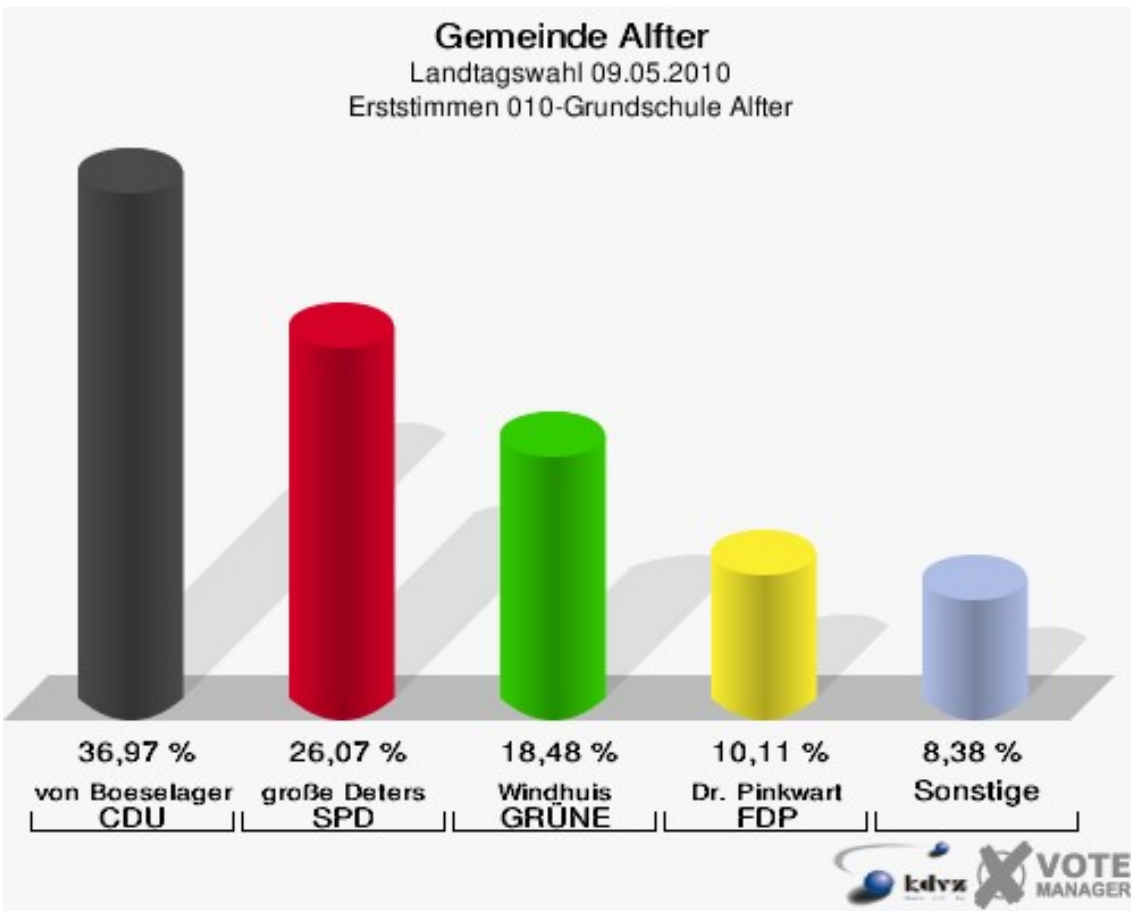

Gemeinde Alfter
Landtagswahl 09.05.2010
Erststimmen Gesamtergebnis

Gemeinde Alfter
Landtagswahl 09.05.2010
Zweitstimmen Gesamtergebnis

Gemeinde Alfter
Landtagswahl 09.05.2010
Wahlbeteiligung Gesamtergebnis

Stimmbezirke

010-Grundschule Alfter

	Erststimmen		Zweitstimmen	
Wahlberechtigte	1.547		1.547	
Wähler/innen	649	41,95 %	649	41,95 %
ungültige Stimmen	16	2,47 %	15	2,31 %
gültige Stimmen	633	97,53 %	634	97,69 %
von Boeselager, CDU	234	36,97 %	215	33,91 %
große Deters, SPD	165	26,07 %	159	25,08 %
Windhuis, GRÜNE	117	18,48 %	114	17,98 %
Dr. Pinkwart, FDP	64	10,11 %	70	11,04 %
NPD	---	---	4	0,63 %
Kreutz, DIE LINKE	26	4,11 %	25	3,94 %
REP	---	---	0	0,00 %
ÖDP	---	---	0	0,00 %
BÜSO	---	---	0	0,00 %
PBC	---	---	1	0,16 %
Die Tierschutzpartei	---	---	4	0,63 %
FAMILIE	---	---	5	0,79 %
Die PARTEI	---	---	0	0,00 %
ZENTRUM	---	---	0	0,00 %
BGD	---	---	0	0,00 %
AUF	---	---	0	0,00 %
Nitsche, PIRATEN	7	1,11 %	14	2,21 %
ddp	---	---	0	0,00 %
Freie Union	---	---	0	0,00 %
RENTNER	---	---	0	0,00 %
Löffler, pro NRW	20	3,16 %	22	3,47 %
DIE VIOLETTEN	---	---	0	0,00 %
BIG	---	---	1	0,16 %
Hoinke, Volksabstimmung	0	0,00 %	0	0,00 %
FBI/ Freie Wähler	---	---	0	0,00 %