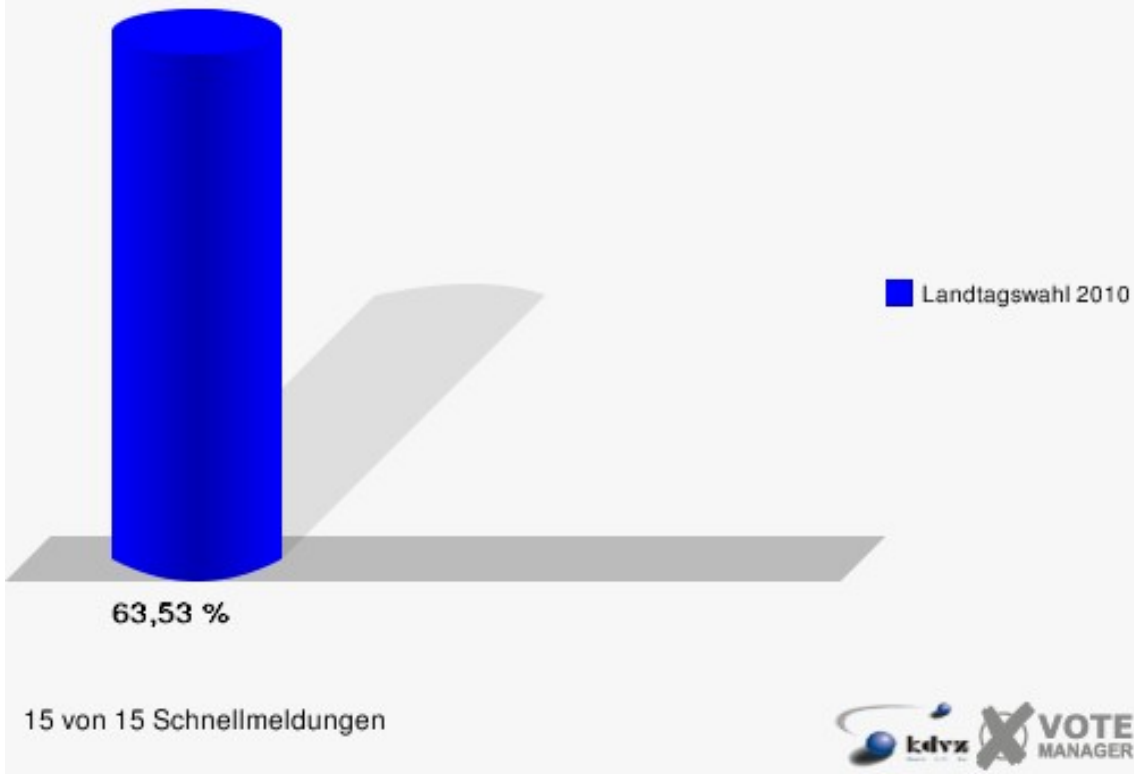

Gemeinde Alfter
Landtagswahl 09.05.2010
Wahlbeteiligung Gesamtergebnis