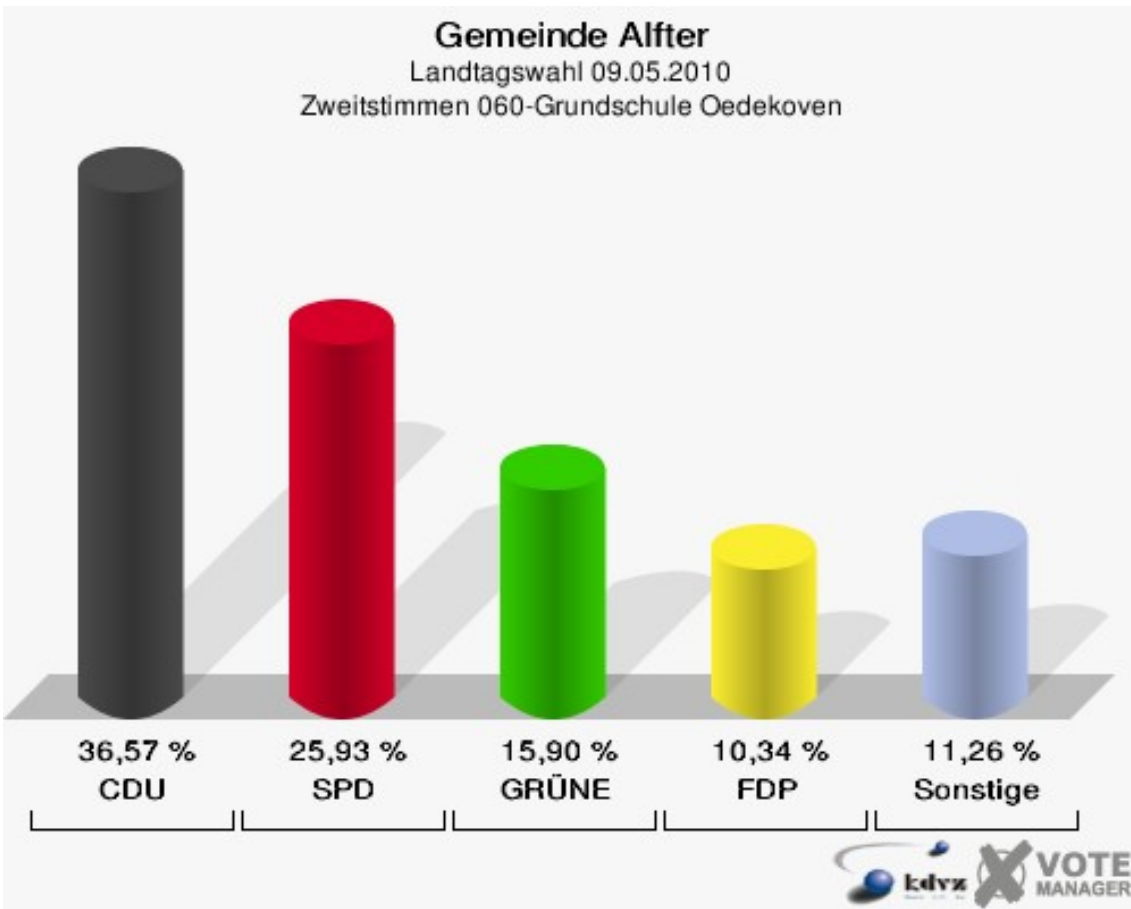

Gemeinde Alfter
Landtagswahl 09.05.2010
Wahlbeteiligung 040-Grundschule Alfter

050-Sonderschule Gielsdorf

	Erststimmen		Zweitstimmen	
Wahlberechtigte	1.344		1.344	
Wähler/innen	715	53,20 %	715	53,20 %
ungültige Stimmen	7	0,98 %	6	0,84 %
gültige Stimmen	708	99,02 %	709	99,16 %
von Boeselager, CDU	315	44,49 %	301	42,45 %
große Deters, SPD	143	20,20 %	151	21,30 %
Windhuis, GRÜNE	98	13,84 %	87	12,27 %
Dr. Pinkwart, FDP	95	13,42 %	96	13,54 %
NPD	---	---	2	0,28 %
Kreutz, DIE LINKE	30	4,24 %	32	4,51 %
REP	---	---	0	0,00 %
ÖDP	---	---	0	0,00 %
BÜSO	---	---	0	0,00 %
PBC	---	---	0	0,00 %
Die Tierschutzpartei	---	---	6	0,85 %
FAMILIE	---	---	4	0,56 %
Die PARTEI	---	---	1	0,14 %
ZENTRUM	---	---	0	0,00 %
BGD	---	---	0	0,00 %
AUF	---	---	0	0,00 %
Nitsche, PIRATEN	11	1,55 %	14	1,97 %
ddp	---	---	0	0,00 %
Freie Union	---	---	0	0,00 %
RENTNER	---	---	2	0,28 %
Löffler, pro NRW	14	1,98 %	12	1,69 %
DIE VIOLETTEN	---	---	0	0,00 %
BIG	---	---	0	0,00 %
Hoinke, Volksabstimmung	2	0,28 %	1	0,14 %
FBI/ Freie Wähler	---	---	0	0,00 %

060-Grundschule Oedekoven

	Erststimmen		Zweitstimmen	
Wahlberechtigte	1.371		1.371	
Wähler/innen	656	47,85 %	656	47,85 %
ungültige Stimmen	9	1,37 %	8	1,22 %
gültige Stimmen	647	98,63 %	648	98,78 %
von Boeselager, CDU	268	41,42 %	237	36,57 %
große Deters, SPD	174	26,89 %	168	25,93 %
Windhuis, GRÜNE	98	15,15 %	103	15,90 %
Dr. Pinkwart, FDP	60	9,27 %	67	10,34 %
NPD	---	---	1	0,15 %
Kreutz, DIE LINKE	27	4,17 %	32	4,94 %
REP	---	---	0	0,00 %
ÖDP	---	---	0	0,00 %
BÜSO	---	---	0	0,00 %
PBC	---	---	0	0,00 %
Die Tierschutzpartei	---	---	4	0,62 %
FAMILIE	---	---	3	0,46 %
Die PARTEI	---	---	0	0,00 %
ZENTRUM	---	---	0	0,00 %
BGD	---	---	0	0,00 %
AUF	---	---	1	0,15 %
Nitsche, PIRATEN	7	1,08 %	12	1,85 %
ddp	---	---	0	0,00 %
Freie Union	---	---	0	0,00 %
RENTNER	---	---	4	0,62 %
Löffler, pro NRW	12	1,85 %	11	1,70 %
DIE VIOLETTEN	---	---	2	0,31 %
BIG	---	---	2	0,31 %
Hoinke, Volksabstimmung	1	0,15 %	1	0,15 %
FBI/ Freie Wähler	---	---	0	0,00 %