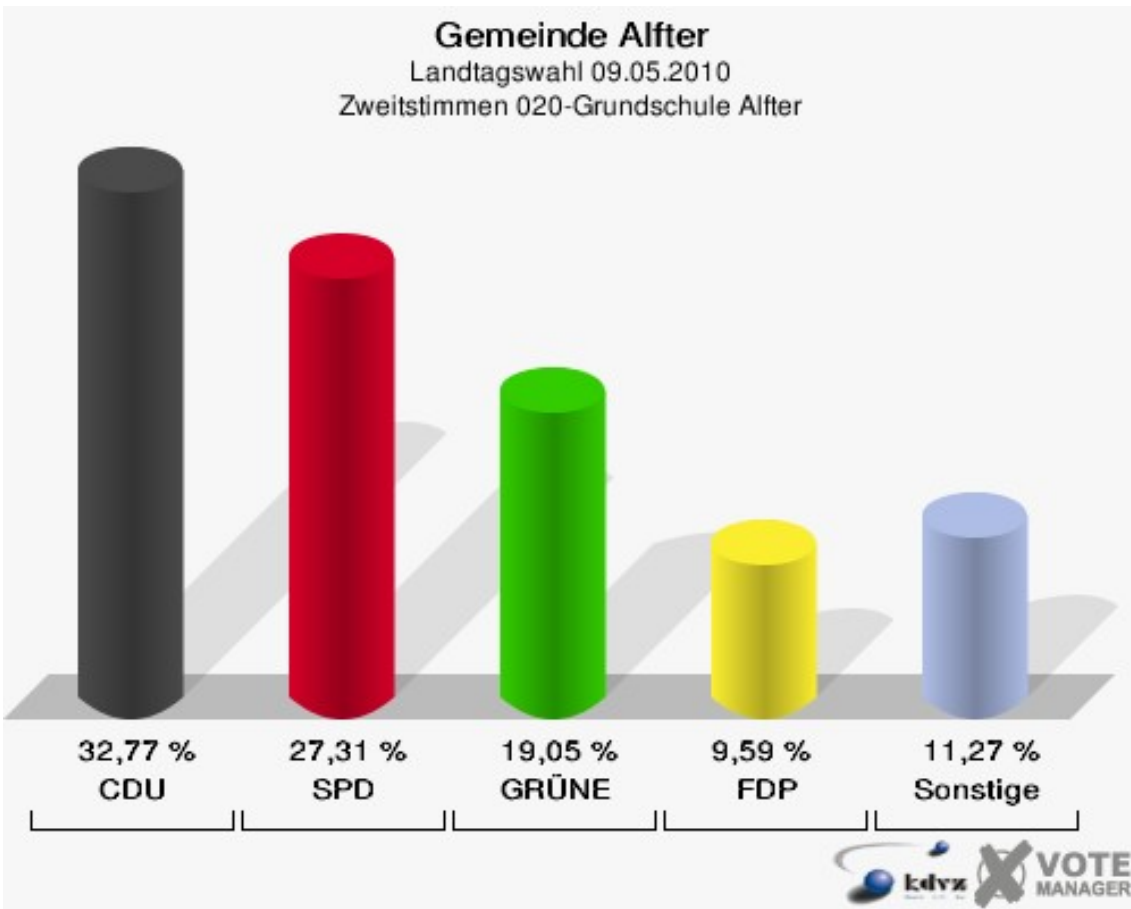

Stimmbezirke

010-Grundschule Alfter

	Erststimmen		Zweitstimmen	
Wahlberechtigte	1.547		1.547	
Wähler/innen	649	41,95 %	649	41,95 %
ungültige Stimmen	16	2,47 %	15	2,31 %
gültige Stimmen	633	97,53 %	634	97,69 %
von Boeselager, CDU	234	36,97 %	215	33,91 %
große Deters, SPD	165	26,07 %	159	25,08 %
Windhuis, GRÜNE	117	18,48 %	114	17,98 %
Dr. Pinkwart, FDP	64	10,11 %	70	11,04 %
NPD	---	---	4	0,63 %
Kreutz, DIE LINKE	26	4,11 %	25	3,94 %
REP	---	---	0	0,00 %
ÖDP	---	---	0	0,00 %
BÜSO	---	---	0	0,00 %
PBC	---	---	1	0,16 %
Die Tierschutzpartei	---	---	4	0,63 %
FAMILIE	---	---	5	0,79 %
Die PARTEI	---	---	0	0,00 %
ZENTRUM	---	---	0	0,00 %
BGD	---	---	0	0,00 %
AUF	---	---	0	0,00 %
Nitsche, PIRATEN	7	1,11 %	14	2,21 %
ddp	---	---	0	0,00 %
Freie Union	---	---	0	0,00 %
RENTNER	---	---	0	0,00 %
Löffler, pro NRW	20	3,16 %	22	3,47 %
DIE VIOLETTEN	---	---	0	0,00 %
BIG	---	---	1	0,16 %
Hoinke, Volksabstimmung	0	0,00 %	0	0,00 %
FBI/ Freie Wähler	---	---	0	0,00 %

Gemeinde Alfter
Landtagswahl 09.05.2010
Wahlbeteiligung 010-Grundschule Alfter

020-Grundschule Alfter

	Erststimmen		Zweitstimmen	
Wahlberechtigte	1.719		1.719	
Wähler/innen	839	48,81 %	839	48,81 %
ungültige Stimmen	12	1,43 %	15	1,79 %
gültige Stimmen	827	98,57 %	824	98,21 %
von Boeselager, CDU	309	37,36 %	270	32,77 %
große Deters, SPD	240	29,02 %	225	27,31 %
Windhuis, GRÜNE	150	18,14 %	157	19,05 %
Dr. Pinkwart, FDP	64	7,74 %	79	9,59 %
NPD	---	---	5	0,61 %
Kreutz, DIE LINKE	36	4,35 %	33	4,00 %
REP	---	---	0	0,00 %
ÖDP	---	---	0	0,00 %
BÜSO	---	---	0	0,00 %
PBC	---	---	1	0,12 %
Die Tierschutzpartei	---	---	4	0,49 %
FAMILIE	---	---	2	0,24 %
Die PARTEI	---	---	2	0,24 %
ZENTRUM	---	---	0	0,00 %
BGD	---	---	0	0,00 %
AUF	---	---	0	0,00 %
Nitsche, PIRATEN	13	1,57 %	15	1,82 %
ddp	---	---	0	0,00 %
Freie Union	---	---	0	0,00 %
RENTNER	---	---	3	0,36 %
Löffler, pro NRW	10	1,21 %	17	2,06 %
DIE VIOLETTEN	---	---	1	0,12 %
BIG	---	---	0	0,00 %
Hoinke, Volksabstimmung	5	0,60 %	3	0,36 %
FBI/ Freie Wähler	---	---	7	0,85 %