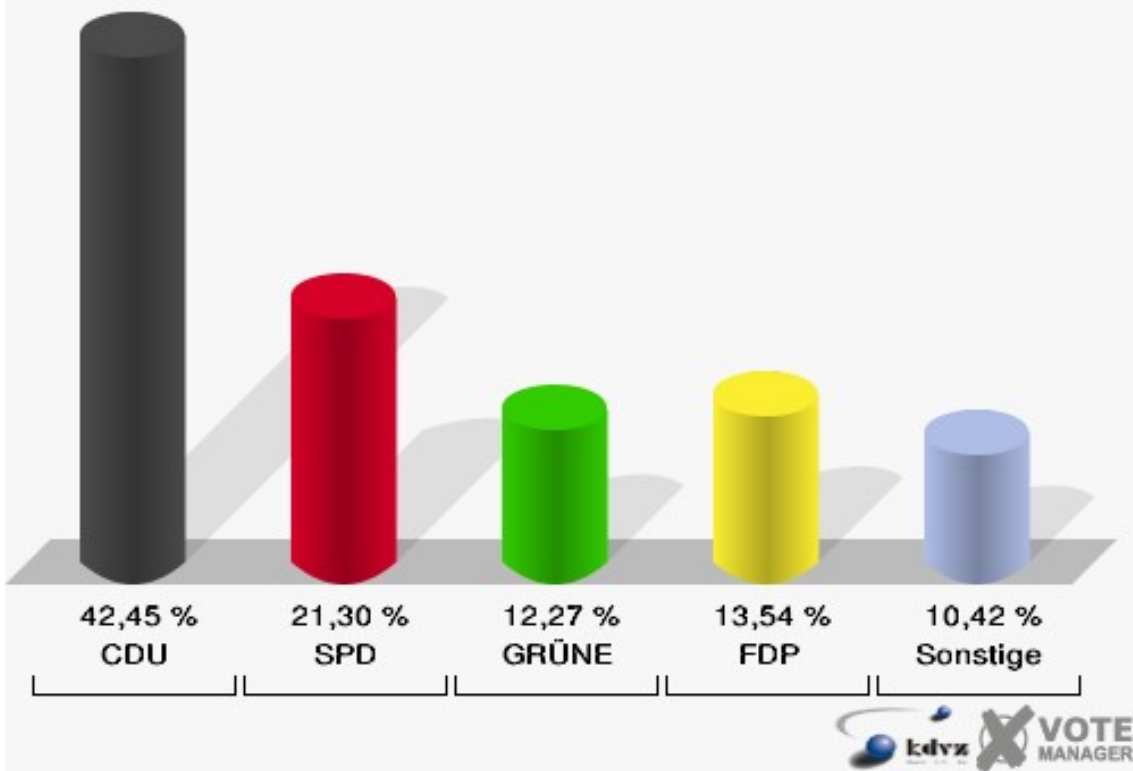

Gemeinde Alfter
Landtagswahl 09.05.2010
Zweitstimmen 050-Sonderschule Gielsdorf