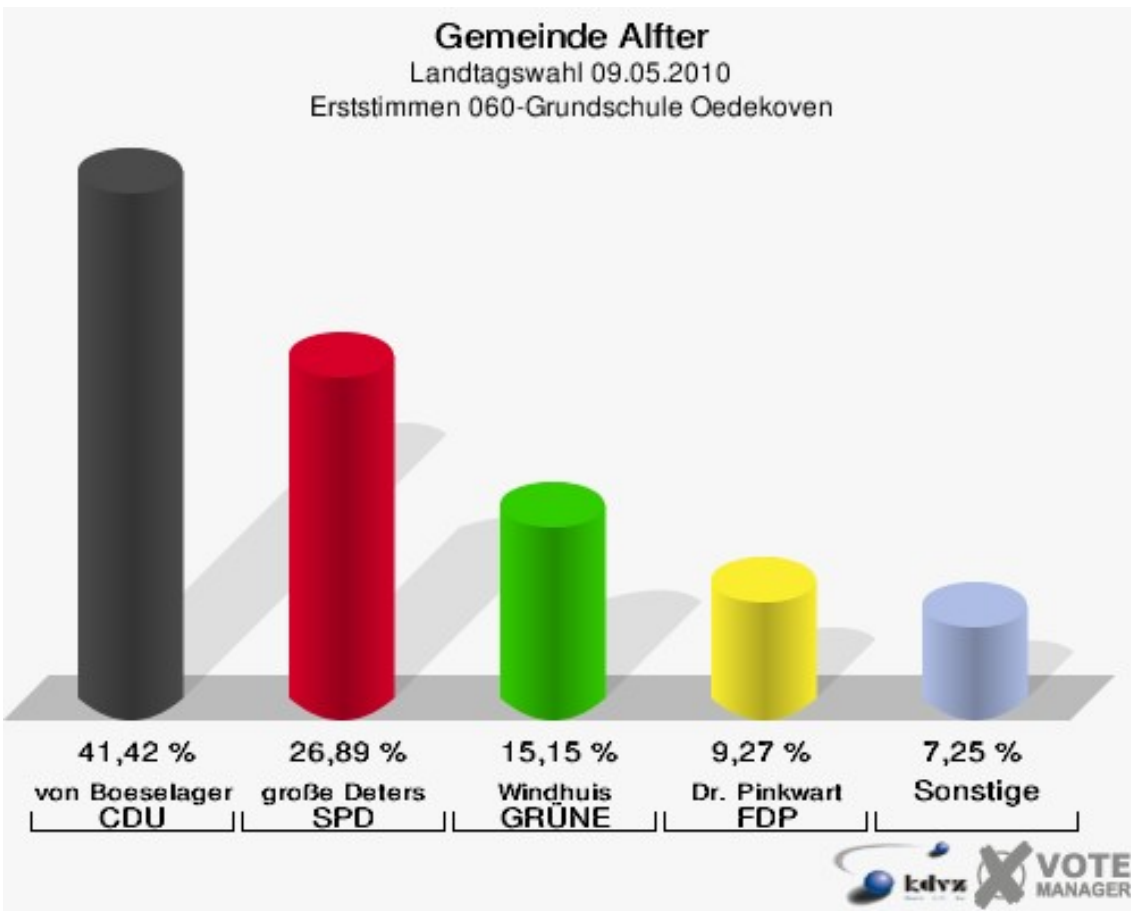

Gemeinde Alfter
Landtagswahl 09.05.2010
Wahlbeteiligung 040-Grundschule Alfter

050-Sonderschule Gielsdorf

	Erststimmen		Zweitstimmen	
Wahlberechtigte	1.344		1.344	
Wähler/innen	715	53,20 %	715	53,20 %
ungültige Stimmen	7	0,98 %	6	0,84 %
gültige Stimmen	708	99,02 %	709	99,16 %
von Boeselager, CDU	315	44,49 %	301	42,45 %
große Deters, SPD	143	20,20 %	151	21,30 %
Windhuis, GRÜNE	98	13,84 %	87	12,27 %
Dr. Pinkwart, FDP	95	13,42 %	96	13,54 %
NPD	---	---	2	0,28 %
Kreutz, DIE LINKE	30	4,24 %	32	4,51 %
REP	---	---	0	0,00 %
ÖDP	---	---	0	0,00 %
BÜSO	---	---	0	0,00 %
PBC	---	---	0	0,00 %
Die Tierschutzpartei	---	---	6	0,85 %
FAMILIE	---	---	4	0,56 %
Die PARTEI	---	---	1	0,14 %
ZENTRUM	---	---	0	0,00 %
BGD	---	---	0	0,00 %
AUF	---	---	0	0,00 %
Nitsche, PIRATEN	11	1,55 %	14	1,97 %
ddp	---	---	0	0,00 %
Freie Union	---	---	0	0,00 %
RENTNER	---	---	2	0,28 %
Löffler, pro NRW	14	1,98 %	12	1,69 %
DIE VIOLETTEN	---	---	0	0,00 %
BIG	---	---	0	0,00 %
Hoinke, Volksabstimmung	2	0,28 %	1	0,14 %
FBI/ Freie Wähler	---	---	0	0,00 %

060-Grundschule Oedekoven

	Erststimmen		Zweitstimmen	
Wahlberechtigte	1.371		1.371	
Wähler/innen	656	47,85 %	656	47,85 %
ungültige Stimmen	9	1,37 %	8	1,22 %
gültige Stimmen	647	98,63 %	648	98,78 %
von Boeselager, CDU	268	41,42 %	237	36,57 %
große Deters, SPD	174	26,89 %	168	25,93 %
Windhuis, GRÜNE	98	15,15 %	103	15,90 %
Dr. Pinkwart, FDP	60	9,27 %	67	10,34 %
NPD	---	---	1	0,15 %
Kreutz, DIE LINKE	27	4,17 %	32	4,94 %
REP	---	---	0	0,00 %
ÖDP	---	---	0	0,00 %
BÜSO	---	---	0	0,00 %
PBC	---	---	0	0,00 %
Die Tierschutzpartei	---	---	4	0,62 %
FAMILIE	---	---	3	0,46 %
Die PARTEI	---	---	0	0,00 %
ZENTRUM	---	---	0	0,00 %
BGD	---	---	0	0,00 %
AUF	---	---	1	0,15 %
Nitsche, PIRATEN	7	1,08 %	12	1,85 %
ddp	---	---	0	0,00 %
Freie Union	---	---	0	0,00 %
RENTNER	---	---	4	0,62 %
Löffler, pro NRW	12	1,85 %	11	1,70 %
DIE VIOLETTEN	---	---	2	0,31 %
BIG	---	---	2	0,31 %
Hoinke, Volksabstimmung	1	0,15 %	1	0,15 %
FBI/ Freie Wähler	---	---	0	0,00 %