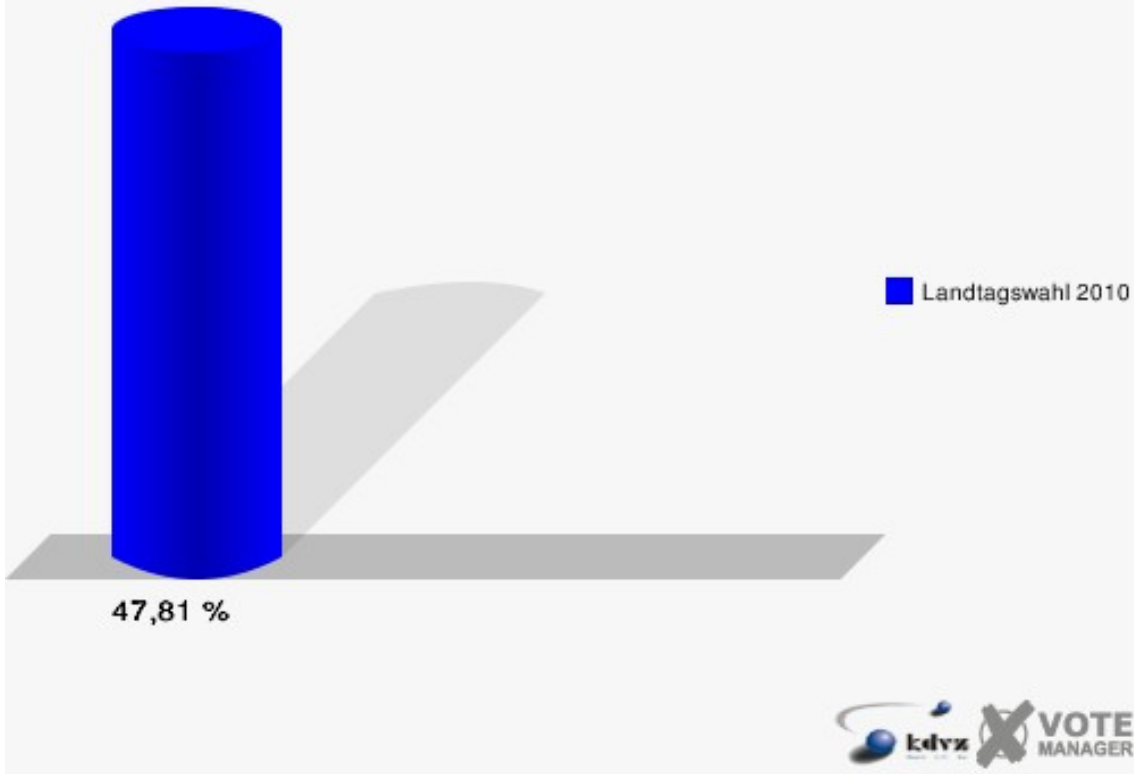

Stadt Rheinbach
Landtagswahl 09.05.2010
Wahlbeteiligung 010-Kindergarten Kettelerstraße