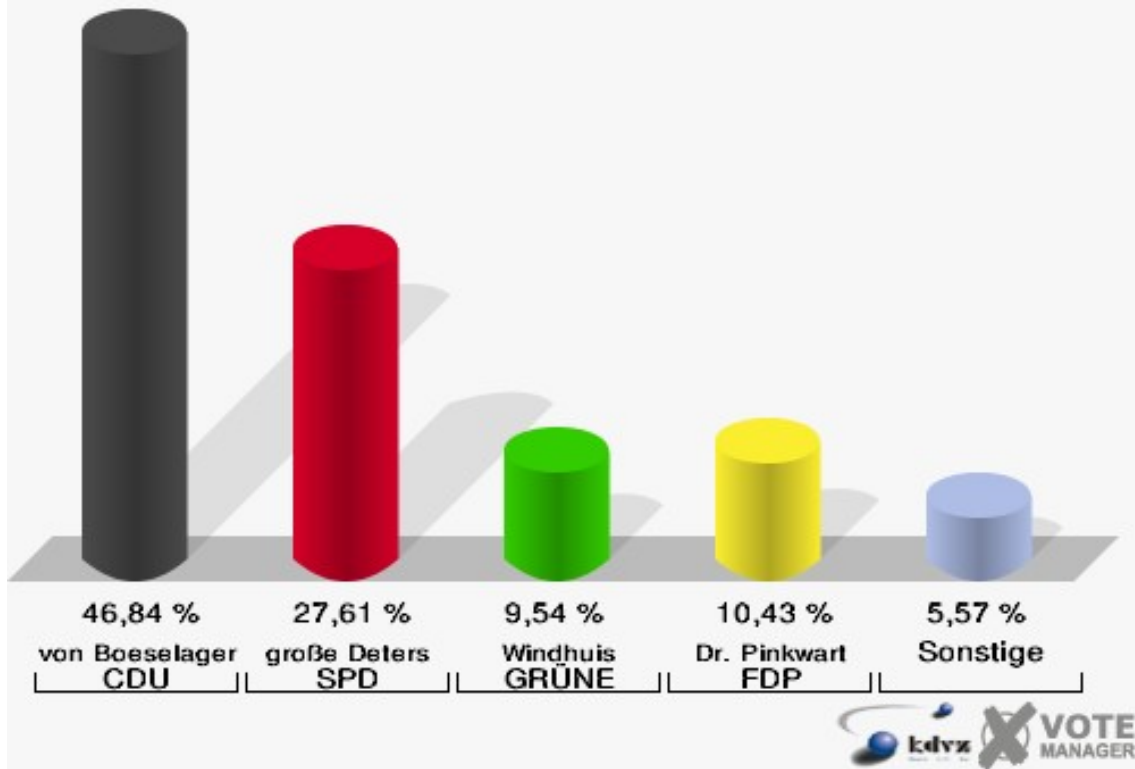

Stadt Rheinbach
Landtagswahl 09.05.2010
Erststimmen 170-Grundschule Wormersdorf