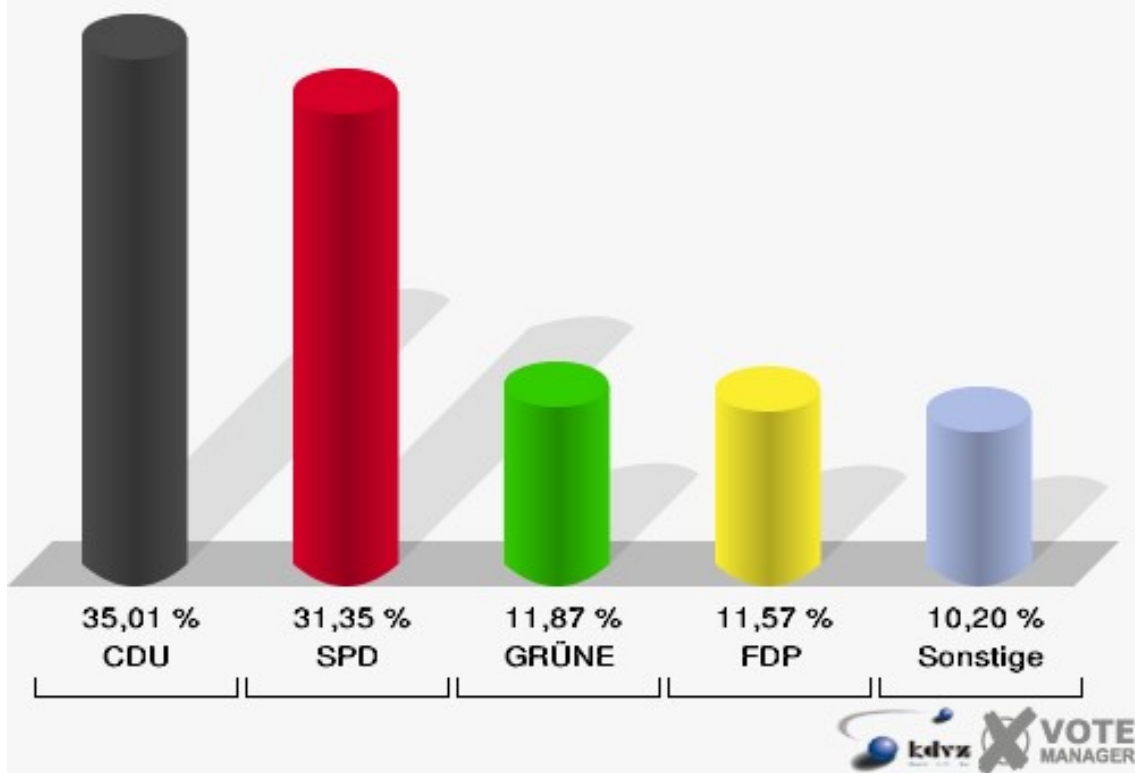

Stadt Rheinbach
Landtagswahl 09.05.2010
Zweitstimmen 010-Kindergarten Kettelerstraße