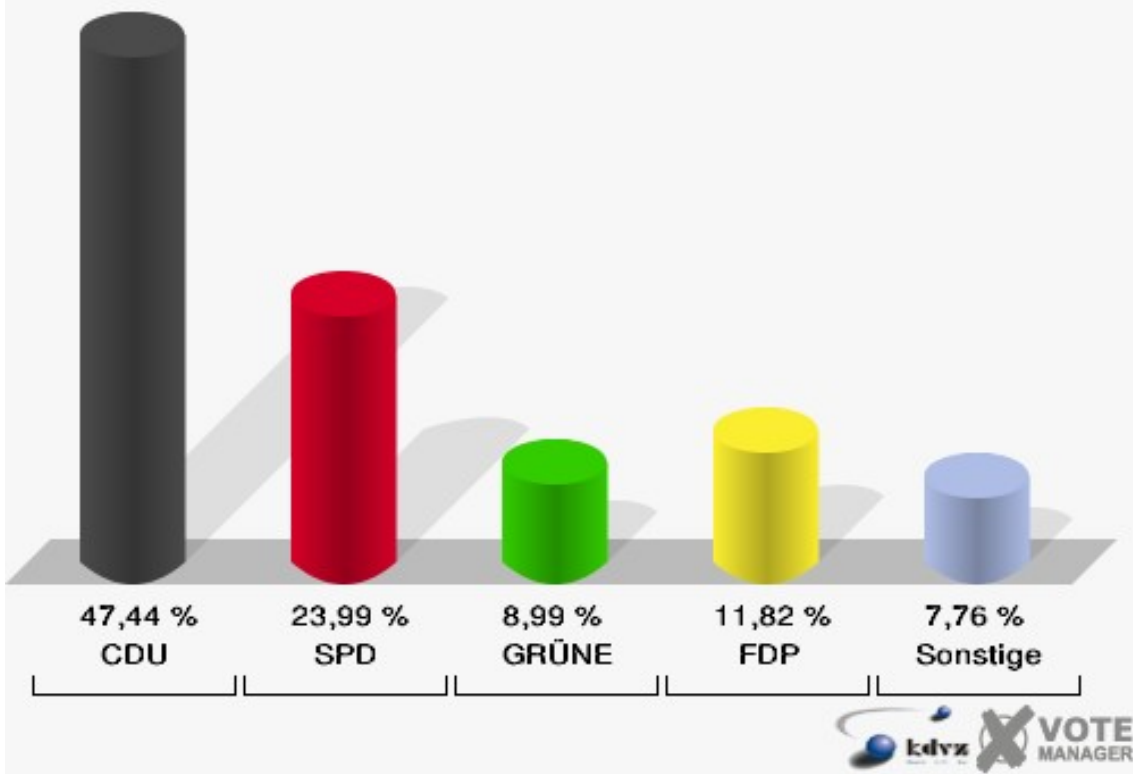

Stadt Rheinbach
Landtagswahl 09.05.2010
Zweitstimmen 131-Kindergarten Oberdrees