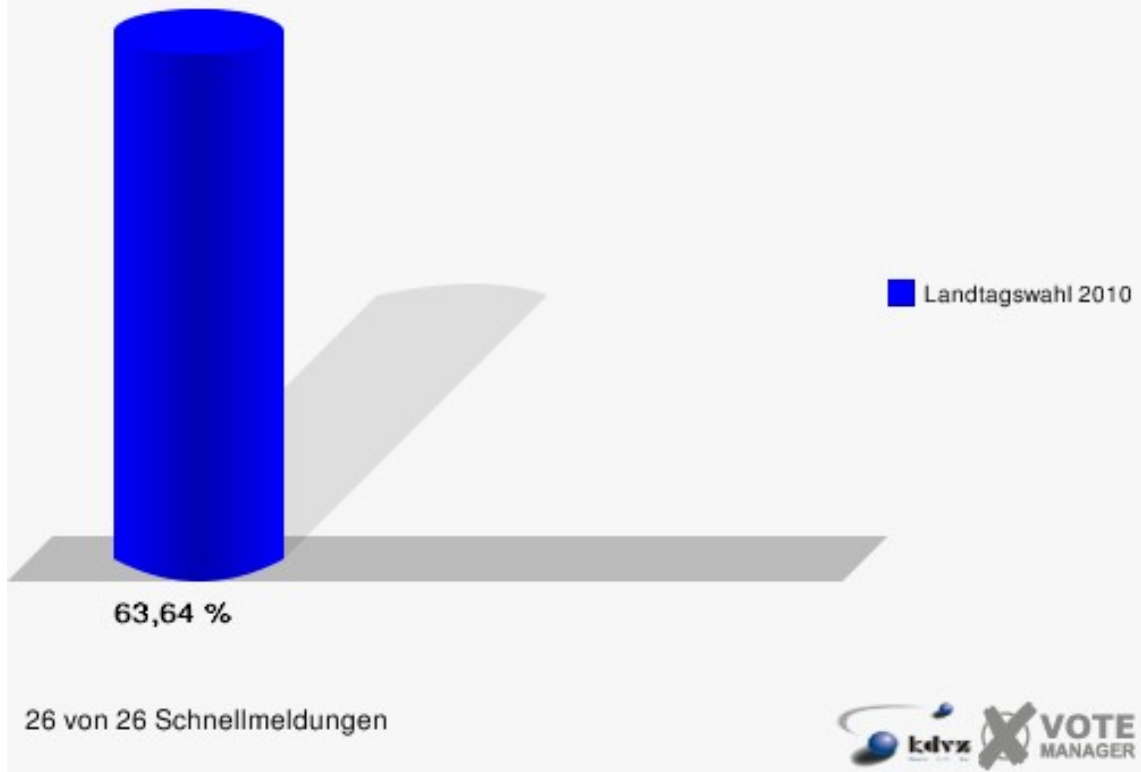

Stadt Rheinbach
Landtagswahl 09.05.2010
Wahlbeteiligung Gesamtergebnis