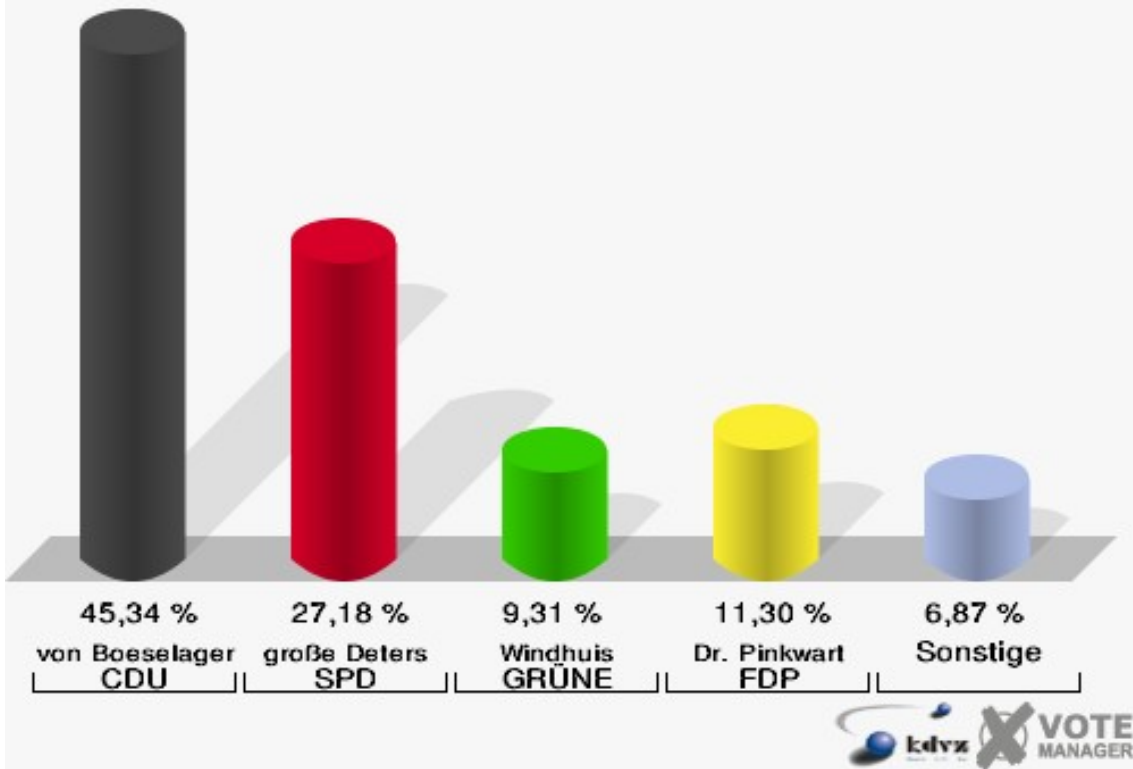

Stadt Rheinbach
Landtagswahl 09.05.2010
Erststimmen 04B-Briefwahlbezirk 04B