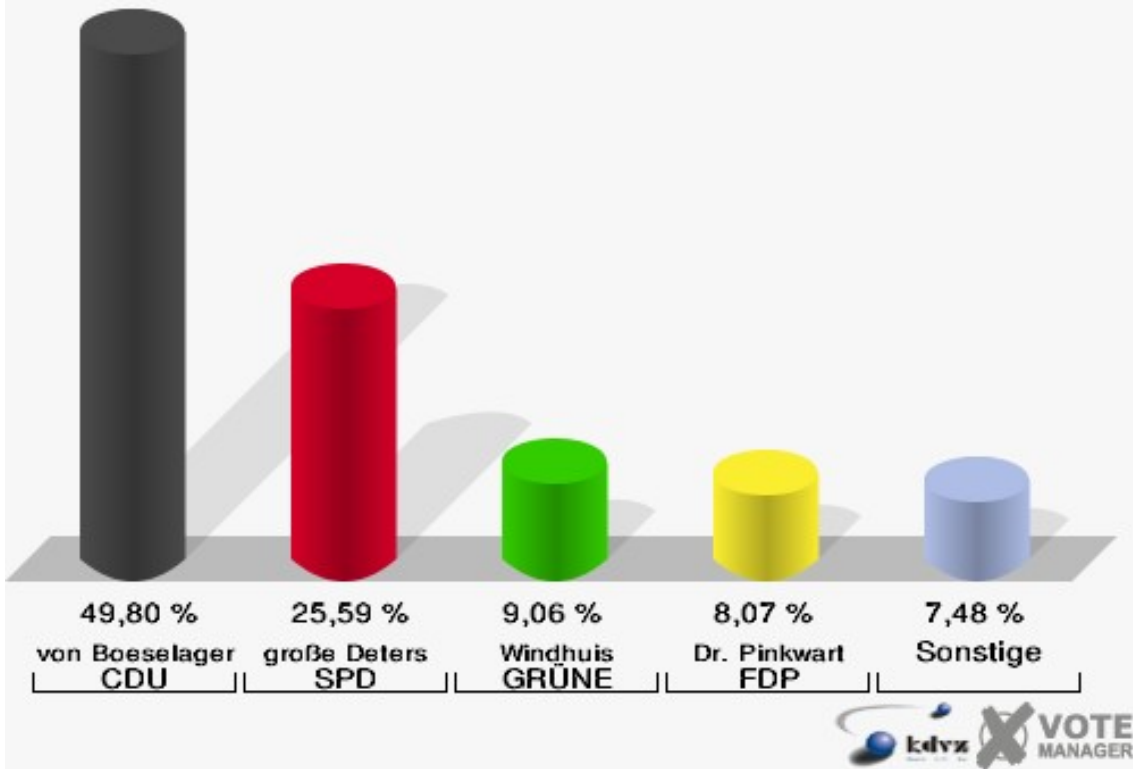

Stadt Rheinbach
Landtagswahl 09.05.2010
Erststimmen 090-Grundschule Sürster Weg