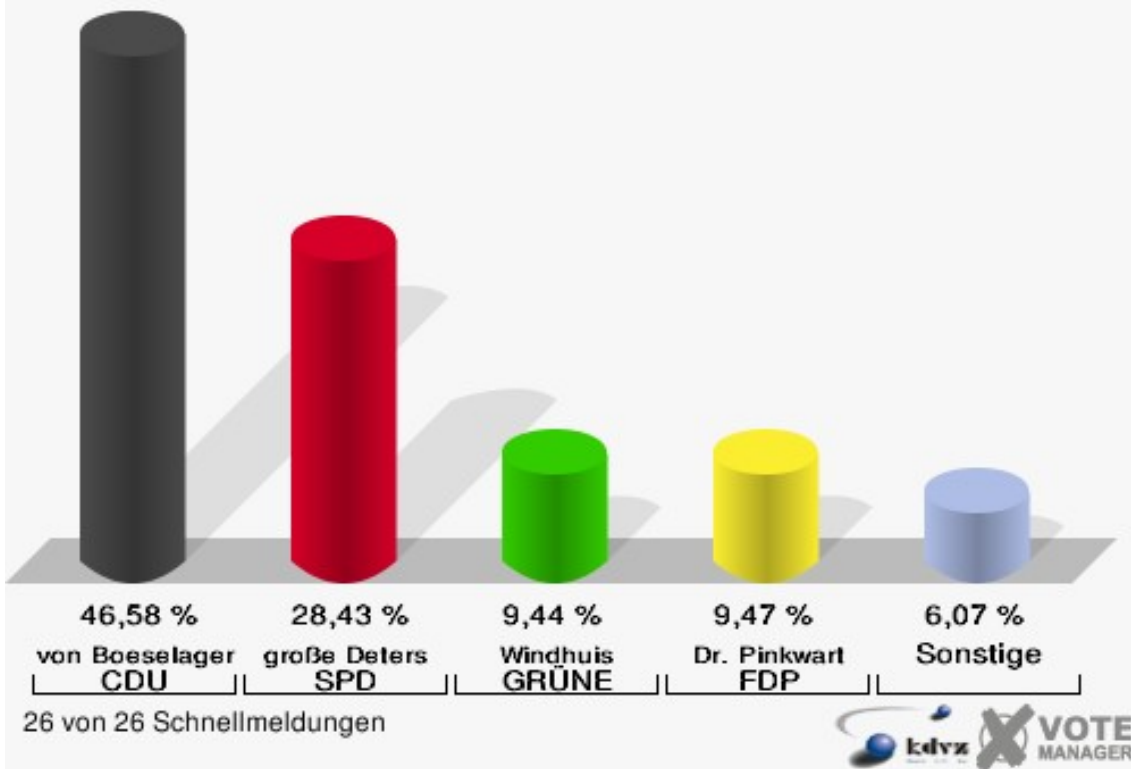

Stadt Rheinbach
Landtagswahl 09.05.2010
Erststimmen Gesamtergebnis