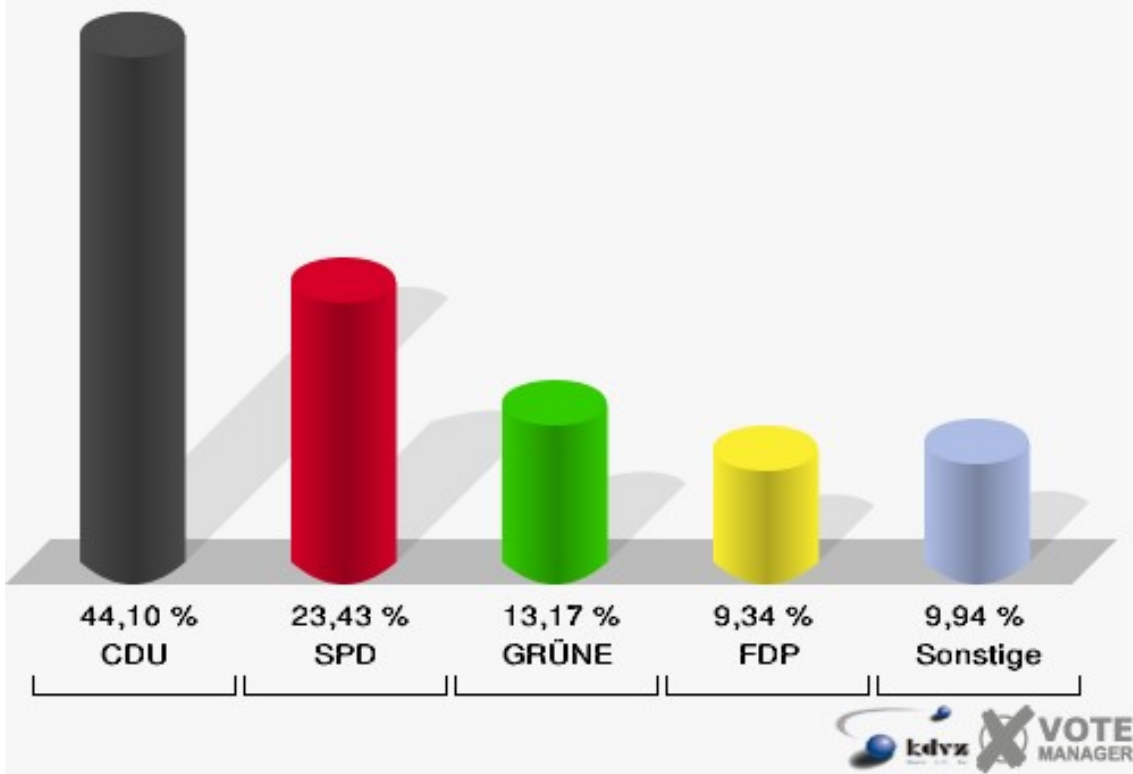

Stadt Rheinbach
Landtagswahl 09.05.2010
Zweitstimmen 100-Hauptschule Rheinbach