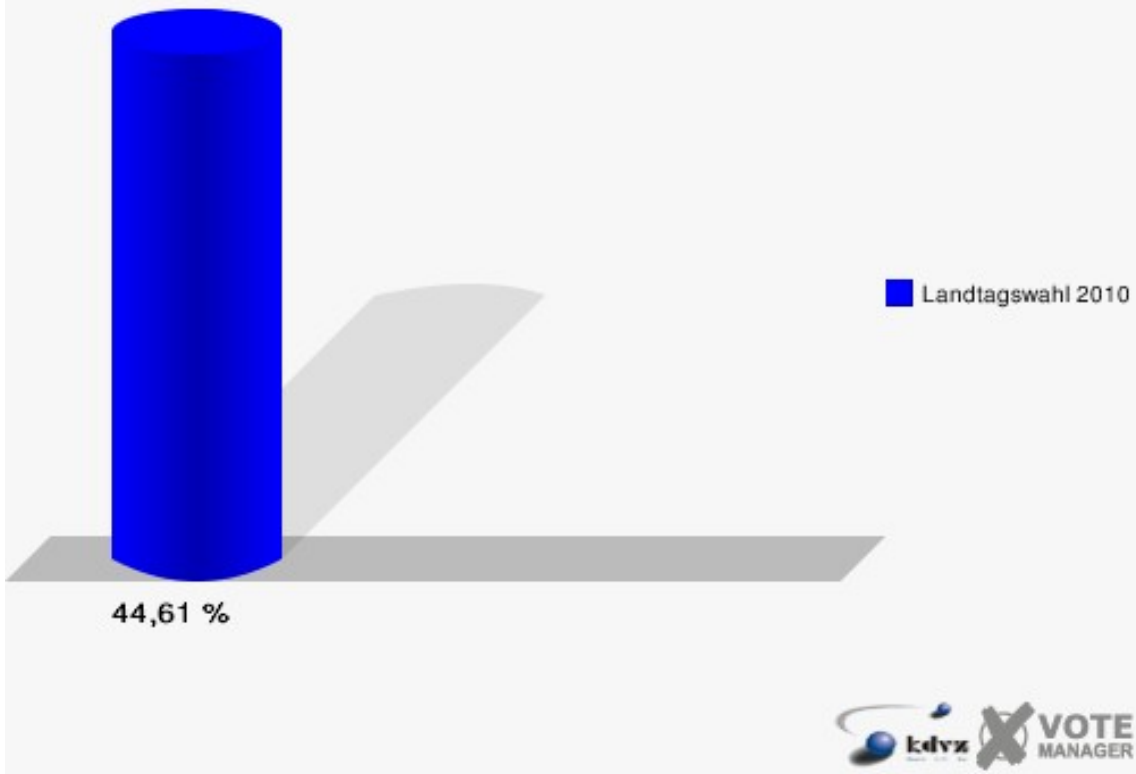

Stadt Rheinbach
Landtagswahl 09.05.2010
Wahlbeteiligung 080-Grundschule Sürster Weg