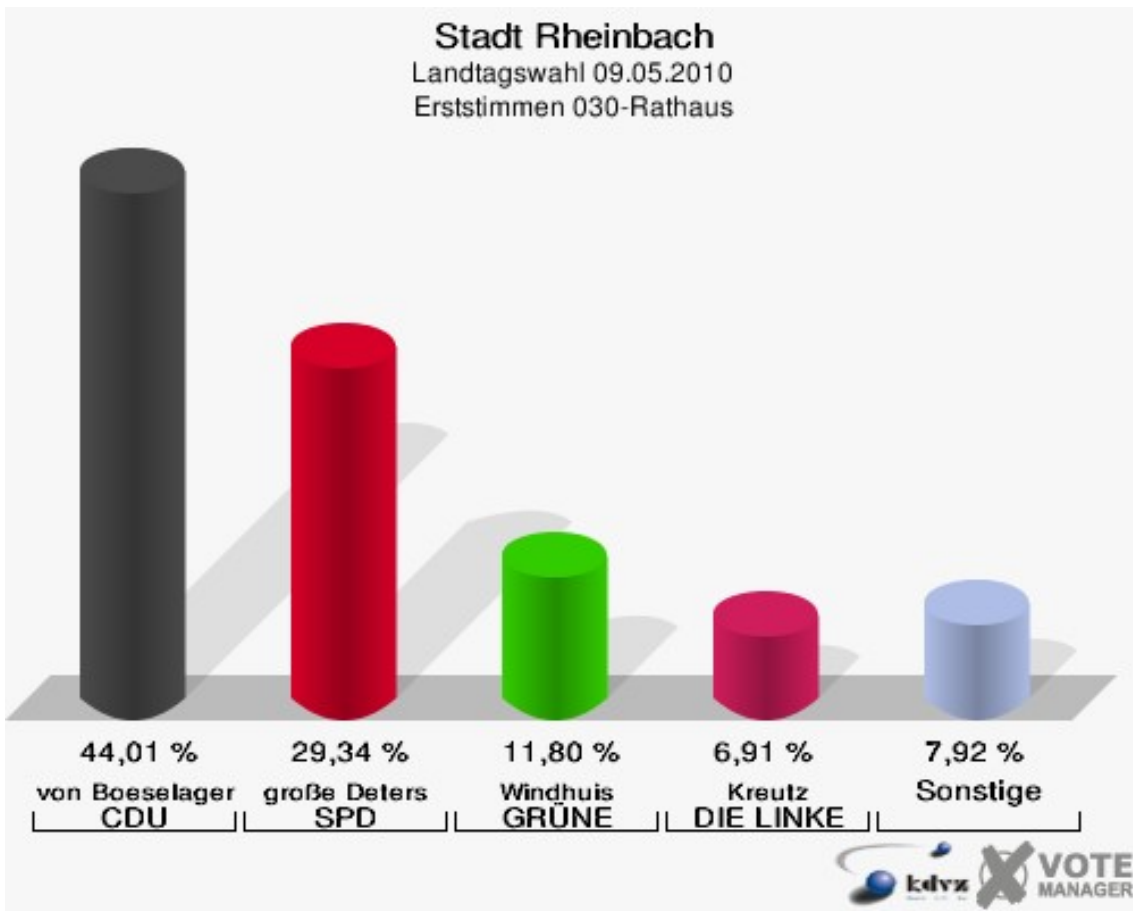

020-Rathaus

	Erststimmen		Zweitstimmen	
Wahlberechtigte	1.216		1.216	
Wähler/innen	496	40,79 %	496	40,79 %
ungültige Stimmen	9	1,81 %	9	1,81 %
gültige Stimmen	487	98,19 %	487	98,19 %
von Boeselager, CDU	202	41,48 %	181	37,17 %
große Deters, SPD	171	35,11 %	137	28,13 %
Windhuis, GRÜNE	52	10,68 %	85	17,45 %
Dr. Pinkwart, FDP	30	6,16 %	41	8,42 %
NPD	---	---	3	0,62 %
Kreutz, DIE LINKE	16	3,29 %	15	3,08 %
REP	---	---	0	0,00 %
ÖDP	---	---	0	0,00 %
BÜSO	---	---	0	0,00 %
PBC	---	---	0	0,00 %
Die Tierschutzpartei	---	---	5	1,03 %
FAMILIE	---	---	2	0,41 %
Die PARTEI	---	---	0	0,00 %
ZENTRUM	---	---	0	0,00 %
BGD	---	---	0	0,00 %
AUF	---	---	0	0,00 %
Nitsche, PIRATEN	3	0,62 %	8	1,64 %
ddp	---	---	0	0,00 %
Freie Union	---	---	0	0,00 %
RENTNER	---	---	1	0,21 %
Löffler, pro NRW	11	2,26 %	8	1,64 %
DIE VIOLETTEN	---	---	0	0,00 %
BIG	---	---	0	0,00 %
Hoinke, Volksabstimmung	2	0,41 %	1	0,21 %
FBI/ Freie Wähler	---	---	0	0,00 %

Stadt Rheinbach
Landtagswahl 09.05.2010
Wahlbeteiligung 020-Rathaus

030-Rathaus

	Erststimmen		Zweitstimmen	
Wahlberechtigte	1.345		1.345	
Wähler/innen	595	44,24 %	595	44,24 %
ungültige Stimmen	2	0,34 %	3	0,50 %
gültige Stimmen	593	99,66 %	592	99,50 %
von Boeselager, CDU	261	44,01 %	254	42,91 %
große Deters, SPD	174	29,34 %	146	24,66 %
Windhuis, GRÜNE	70	11,80 %	81	13,68 %
Dr. Pinkwart, FDP	36	6,07 %	38	6,42 %
NPD	---	---	5	0,84 %
Kreutz, DIE LINKE	41	6,91 %	34	5,74 %
REP	---	---	1	0,17 %
ÖDP	---	---	1	0,17 %
BÜSO	---	---	0	0,00 %
PBC	---	---	0	0,00 %
Die Tierschutzpartei	---	---	8	1,35 %
FAMILIE	---	---	1	0,17 %
Die PARTEI	---	---	2	0,34 %
ZENTRUM	---	---	0	0,00 %
BGD	---	---	0	0,00 %
AUF	---	---	0	0,00 %
Nitsche, PIRATEN	4	0,67 %	10	1,69 %
ddp	---	---	0	0,00 %
Freie Union	---	---	0	0,00 %
RENTNER	---	---	0	0,00 %
Löffler, pro NRW	5	0,84 %	8	1,35 %
DIE VIOLETTEN	---	---	0	0,00 %
BIG	---	---	0	0,00 %
Hoinke, Volksabstimmung	2	0,34 %	2	0,34 %
FBI/ Freie Wähler	---	---	1	0,17 %