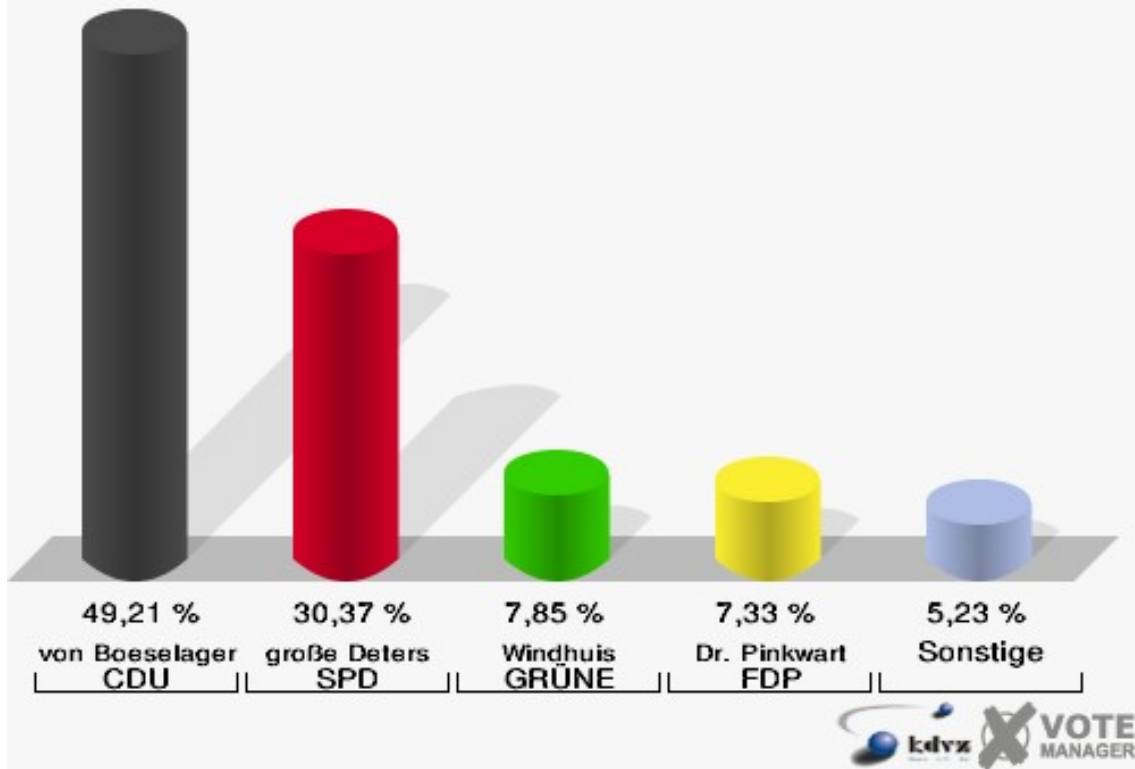

Stadt Rheinbach
Landtagswahl 09.05.2010
Erststimmen 132-Feuerwehrgerätehaus Niederd.