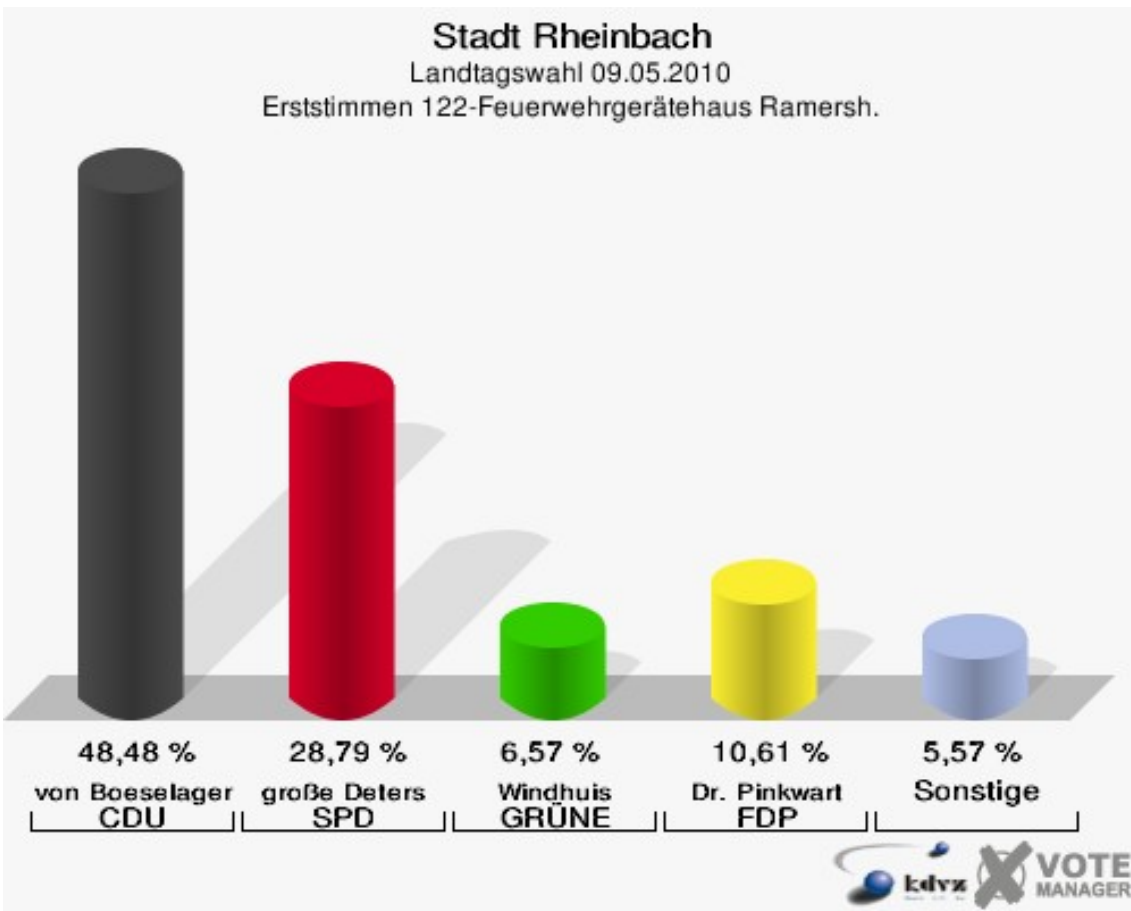

Stadt Rheinbach
Landtagswahl 09.05.2010
Erststimmen 121-Grundschule Flerzheim

Stadt Rheinbach
Landtagswahl 09.05.2010
Zweitstimmen 121-Grundschule Flerzheim

Stadt Rheinbach
Landtagswahl 09.05.2010
Wahlbeteiligung 121-Grundschule Fierzheim

122-Feuerwehrgerätehaus Ramersh.

	Erststimmen		Zweitstimmen	
Wahlberechtigte	399		399	
Wähler/innen	205	51,38 %	205	51,38 %
ungültige Stimmen	7	3,41 %	3	1,46 %
gültige Stimmen	198	96,59 %	202	98,54 %
von Boeselager, CDU	96	48,48 %	90	44,55 %
große Deters, SPD	57	28,79 %	48	23,76 %
Windhuis, GRÜNE	13	6,57 %	18	8,91 %
Dr. Pinkwart, FDP	21	10,61 %	24	11,88 %
NPD	---	---	5	2,48 %
Kreutz, DIE LINKE	3	1,52 %	4	1,98 %
REP	---	---	0	0,00 %
ÖDP	---	---	0	0,00 %
BÜSO	---	---	0	0,00 %
PBC	---	---	0	0,00 %
Die Tierschutzpartei	---	---	3	1,49 %
FAMILIE	---	---	2	0,99 %
Die PARTEI	---	---	0	0,00 %
ZENTRUM	---	---	0	0,00 %
BGD	---	---	0	0,00 %
AUF	---	---	1	0,50 %
Nitsche, PIRATEN	0	0,00 %	1	0,50 %
ddp	---	---	0	0,00 %
Freie Union	---	---	0	0,00 %
RENTNER	---	---	0	0,00 %
Löffler, pro NRW	5	2,53 %	3	1,49 %
DIE VIOLETTEN	---	---	0	0,00 %
BIG	---	---	0	0,00 %
Hoinke, Volksabstimmung	3	1,52 %	2	0,99 %
FBI/ Freie Wähler	---	---	1	0,50 %