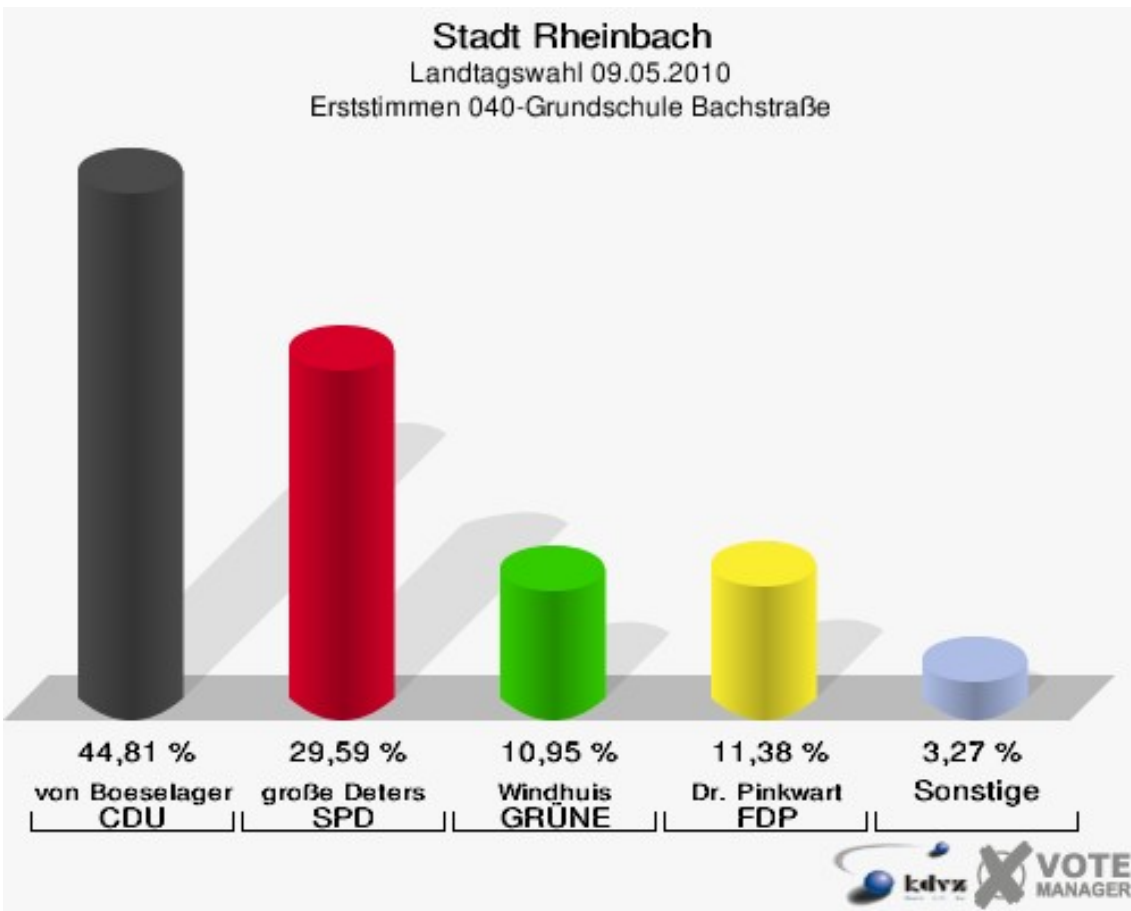

Stadt Rheinbach
Landtagswahl 09.05.2010
Wahlbeteiligung 020-Rathaus

030-Rathaus

	Erststimmen		Zweitstimmen	
Wahlberechtigte	1.345		1.345	
Wähler/innen	595	44,24 %	595	44,24 %
ungültige Stimmen	2	0,34 %	3	0,50 %
gültige Stimmen	593	99,66 %	592	99,50 %
von Boeselager, CDU	261	44,01 %	254	42,91 %
große Deters, SPD	174	29,34 %	146	24,66 %
Windhuis, GRÜNE	70	11,80 %	81	13,68 %
Dr. Pinkwart, FDP	36	6,07 %	38	6,42 %
NPD	---	---	5	0,84 %
Kreutz, DIE LINKE	41	6,91 %	34	5,74 %
REP	---	---	1	0,17 %
ÖDP	---	---	1	0,17 %
BÜSO	---	---	0	0,00 %
PBC	---	---	0	0,00 %
Die Tierschutzpartei	---	---	8	1,35 %
FAMILIE	---	---	1	0,17 %
Die PARTEI	---	---	2	0,34 %
ZENTRUM	---	---	0	0,00 %
BGD	---	---	0	0,00 %
AUF	---	---	0	0,00 %
Nitsche, PIRATEN	4	0,67 %	10	1,69 %
ddp	---	---	0	0,00 %
Freie Union	---	---	0	0,00 %
RENTNER	---	---	0	0,00 %
Löffler, pro NRW	5	0,84 %	8	1,35 %
DIE VIOLETTEN	---	---	0	0,00 %
BIG	---	---	0	0,00 %
Hoinke, Volksabstimmung	2	0,34 %	2	0,34 %
FBI/ Freie Wähler	---	---	1	0,17 %

Stadt Rheinbach
Landtagswahl 09.05.2010
Wahlbeteiligung 030-Rathaus

040-Grundschule Bachstraße

	Erststimmen		Zweitstimmen	
Wahlberechtigte	1.355		1.355	
Wähler/innen	711	52,47 %	711	52,47 %
ungültige Stimmen	8	1,13 %	10	1,41 %
gültige Stimmen	703	98,87 %	701	98,59 %
von Boeselager, CDU	315	44,81 %	285	40,66 %
große Deters, SPD	208	29,59 %	172	24,54 %
Windhuis, GRÜNE	77	10,95 %	105	14,98 %
Dr. Pinkwart, FDP	80	11,38 %	87	12,41 %
NPD	---	---	2	0,29 %
Kreutz, DIE LINKE	7	1,00 %	7	1,00 %
REP	---	---	1	0,14 %
ÖDP	---	---	2	0,29 %
BÜSO	---	---	0	0,00 %
PBC	---	---	1	0,14 %
Die Tierschutzpartei	---	---	3	0,43 %
FAMILIE	---	---	4	0,57 %
Die PARTEI	---	---	0	0,00 %
ZENTRUM	---	---	0	0,00 %
BGD	---	---	0	0,00 %
AUF	---	---	0	0,00 %
Nitsche, PIRATEN	8	1,14 %	18	2,57 %
ddp	---	---	0	0,00 %
Freie Union	---	---	0	0,00 %
RENTNER	---	---	0	0,00 %
Löffler, pro NRW	6	0,85 %	12	1,71 %
DIE VIOLETTEN	---	---	1	0,14 %
BIG	---	---	0	0,00 %
Hoinke, Volksabstimmung	2	0,28 %	1	0,14 %
FBI/ Freie Wähler	---	---	0	0,00 %