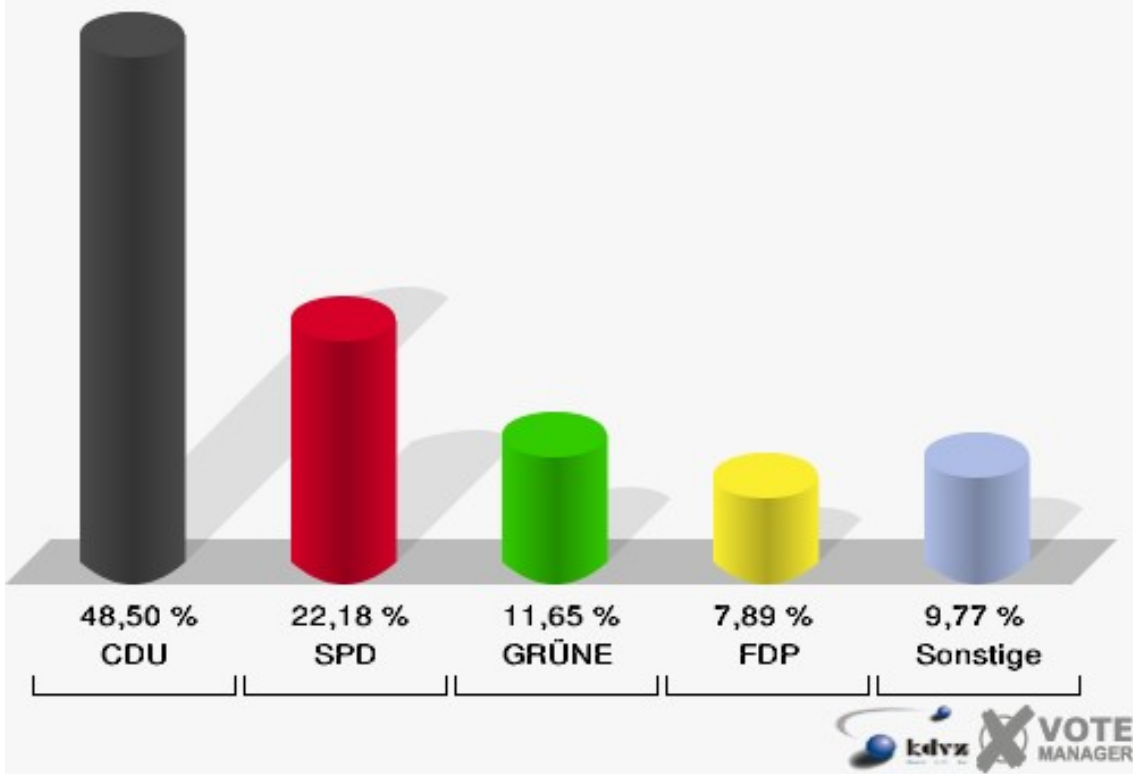

Stadt Rheinbach
Landtagswahl 09.05.2010
Zweitstimmen 121-Grundschule Flerzheim