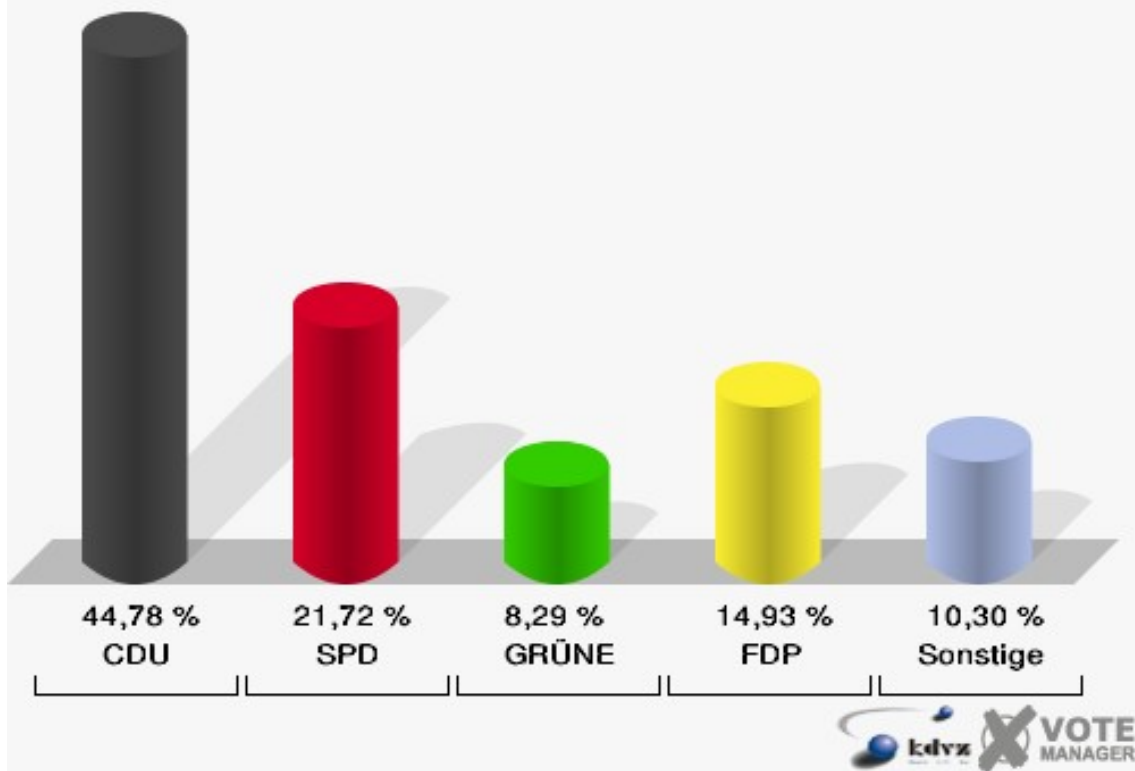

Stadt Rheinbach
Landtagswahl 09.05.2010
Zweitstimmen 03B-Briefwahlbezirk 03b