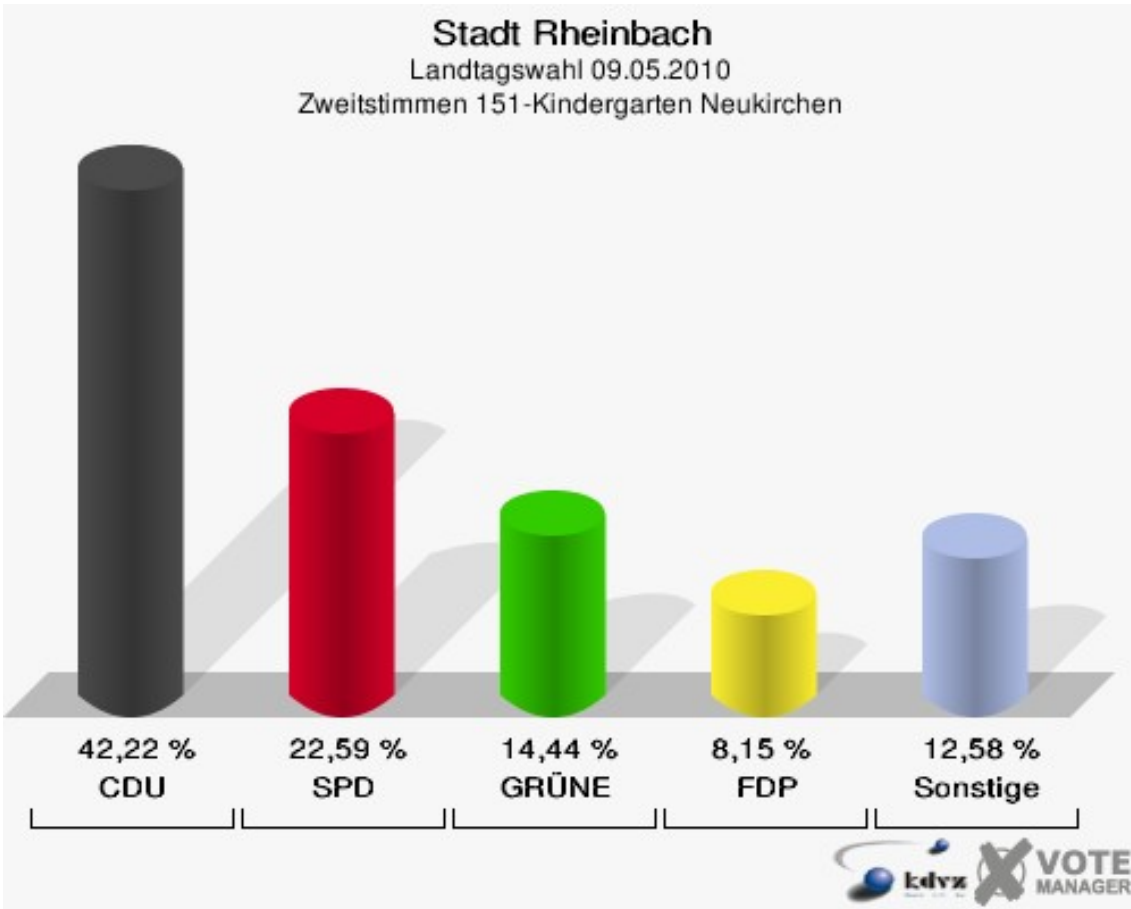

Stadt Rheinbach
Landtagswahl 09.05.2010
Erststimmen 140-Grundschule Merzbach

Stadt Rheinbach
Landtagswahl 09.05.2010
Zweitstimmen 140-Grundschule Merzbach

Stadt Rheinbach
Landtagswahl 09.05.2010
Wahlbeteiligung 140-Grundschule Merzbach

151-Kindergarten Neukirchen

	Erststimmen		Zweitstimmen	
Wahlberechtigte	505		505	
Wähler/innen	272	53,86 %	272	53,86 %
ungültige Stimmen	6	2,21 %	2	0,74 %
gültige Stimmen	266	97,79 %	270	99,26 %
von Boeselager, CDU	121	45,49 %	114	42,22 %
große Deters, SPD	72	27,07 %	61	22,59 %
Windhuis, GRÜNE	30	11,28 %	39	14,44 %
Dr. Pinkwart, FDP	20	7,52 %	22	8,15 %
NPD	---	---	2	0,74 %
Kreutz, DIE LINKE	13	4,89 %	9	3,33 %
REP	---	---	3	1,11 %
ÖDP	---	---	1	0,37 %
BÜSO	---	---	0	0,00 %
PBC	---	---	0	0,00 %
Die Tierschutzpartei	---	---	5	1,85 %
FAMILIE	---	---	1	0,37 %
Die PARTEI	---	---	2	0,74 %
ZENTRUM	---	---	0	0,00 %
BGD	---	---	0	0,00 %
AUF	---	---	0	0,00 %
Nitsche, PIRATEN	6	2,26 %	4	1,48 %
ddp	---	---	0	0,00 %
Freie Union	---	---	0	0,00 %
RENTNER	---	---	1	0,37 %
Löffler, pro NRW	3	1,13 %	3	1,11 %
DIE VIOLETTEN	---	---	0	0,00 %
BIG	---	---	0	0,00 %
Hoinke, Volksabstimmung	1	0,38 %	3	1,11 %
FBI/ Freie Wähler	---	---	0	0,00 %