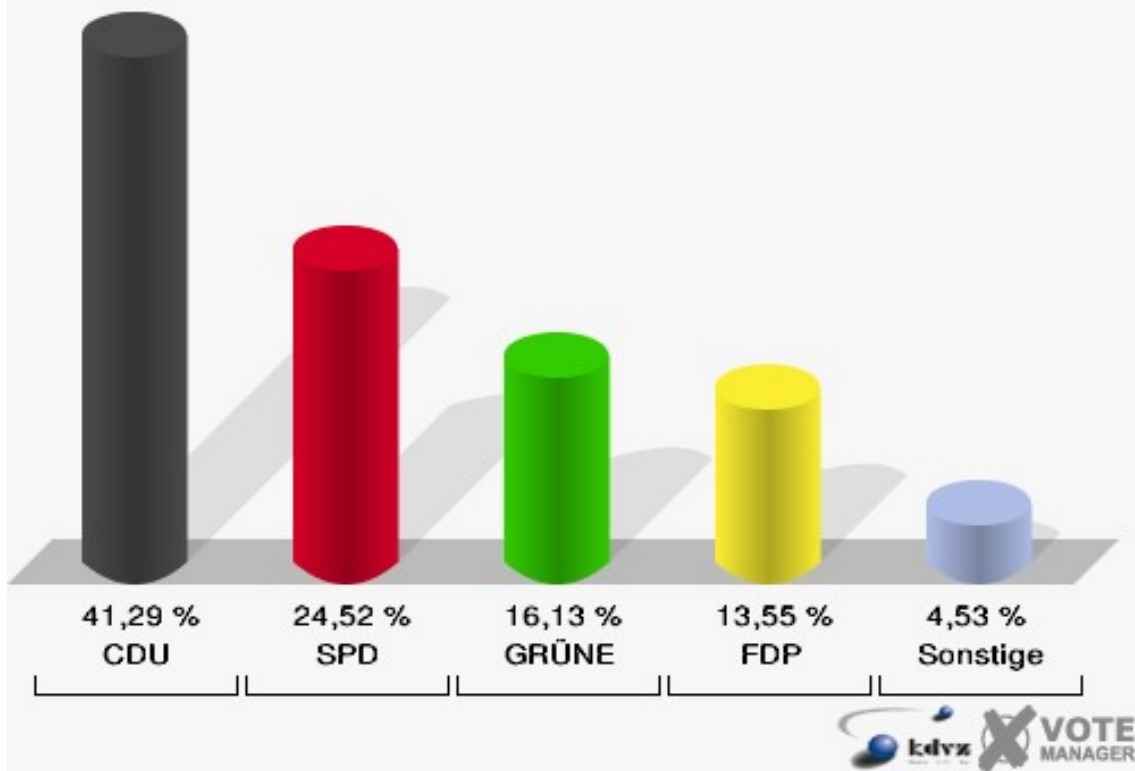

Stadt Rheinbach
Landtagswahl 09.05.2010
Zweitstimmen 162-Gaststätte Röttgen