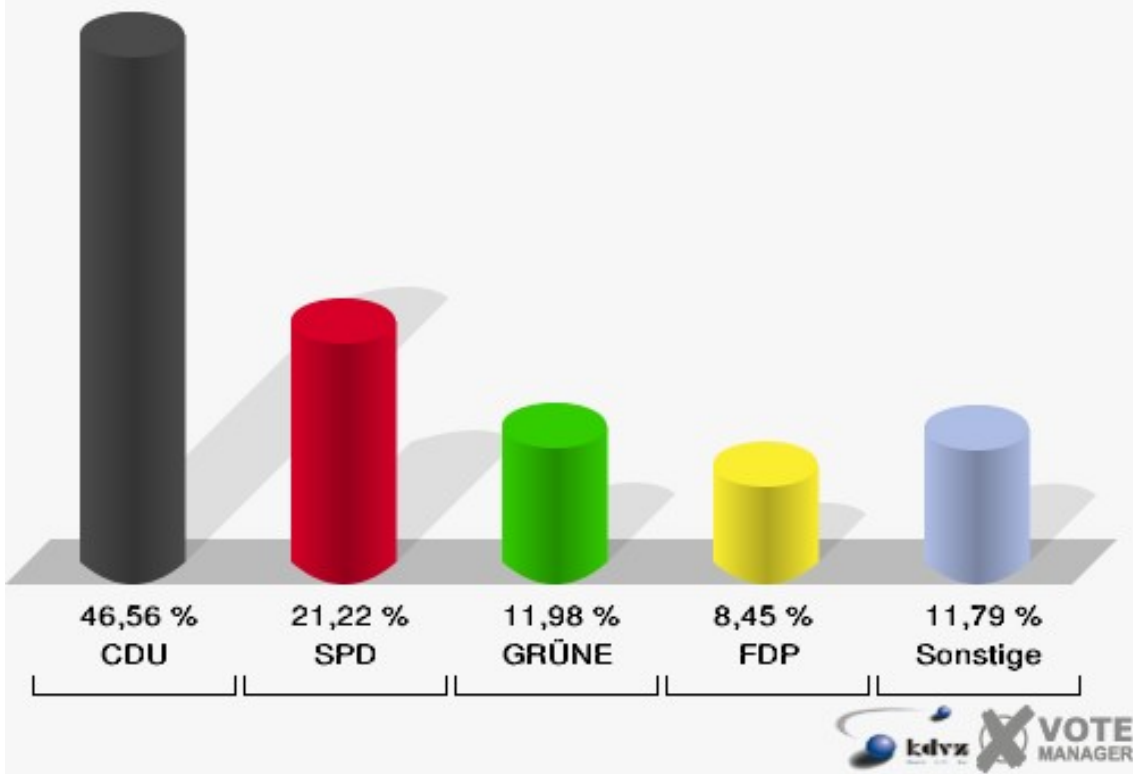

Stadt Rheinbach
Landtagswahl 09.05.2010
Zweitstimmen 090-Grundschule Sürster Weg