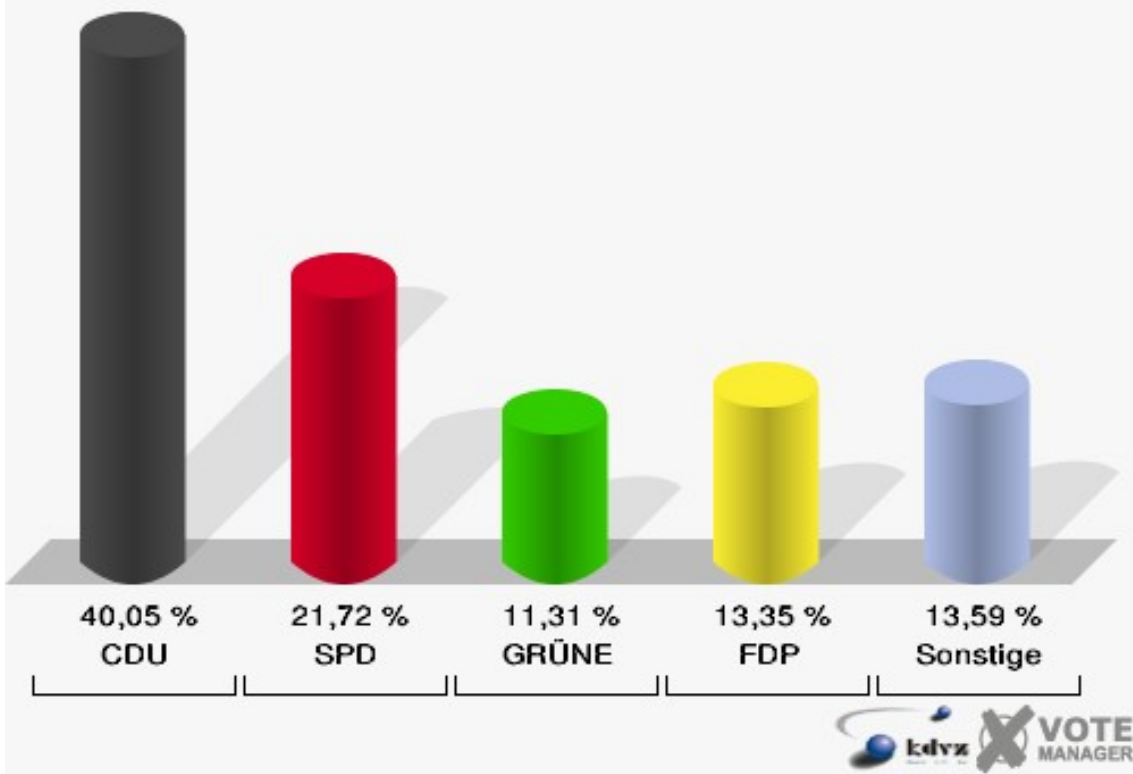

Stadt Rheinbach
Landtagswahl 09.05.2010
Zweitstimmen 110-Grundschule Flerzheim