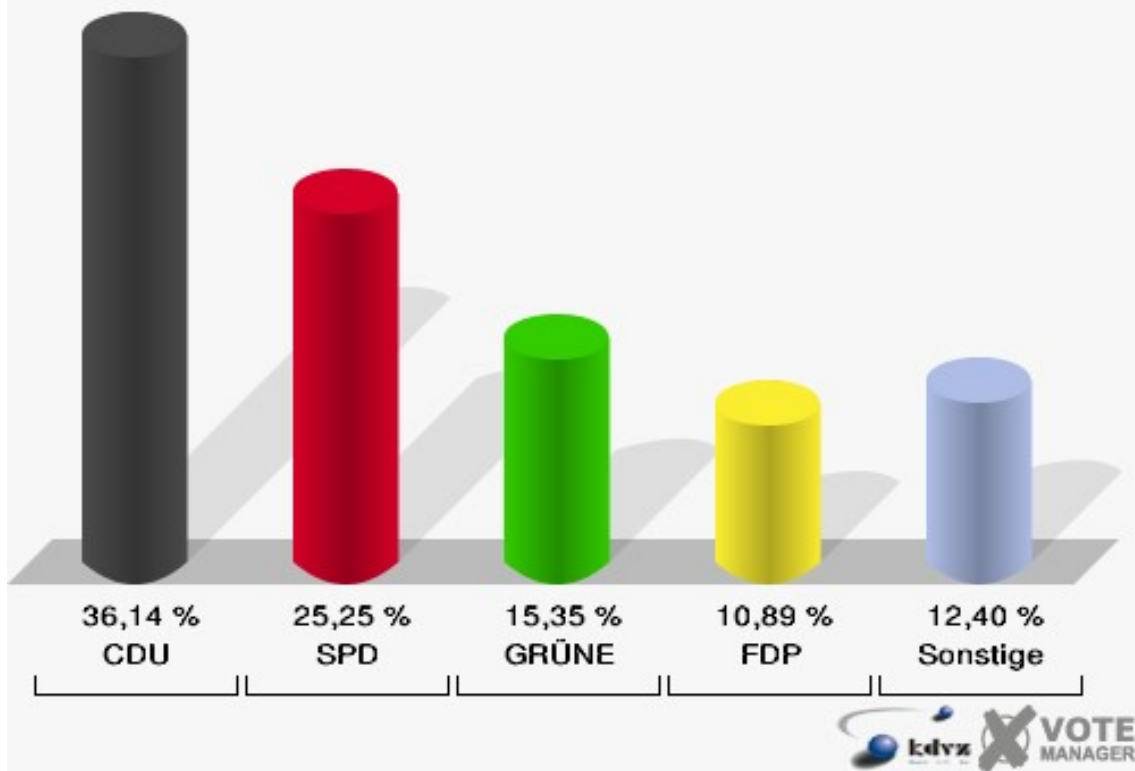

Stadt Rheinbach
Landtagswahl 09.05.2010
Zweitstimmen 152-Mehrzweckhalle Hilberath