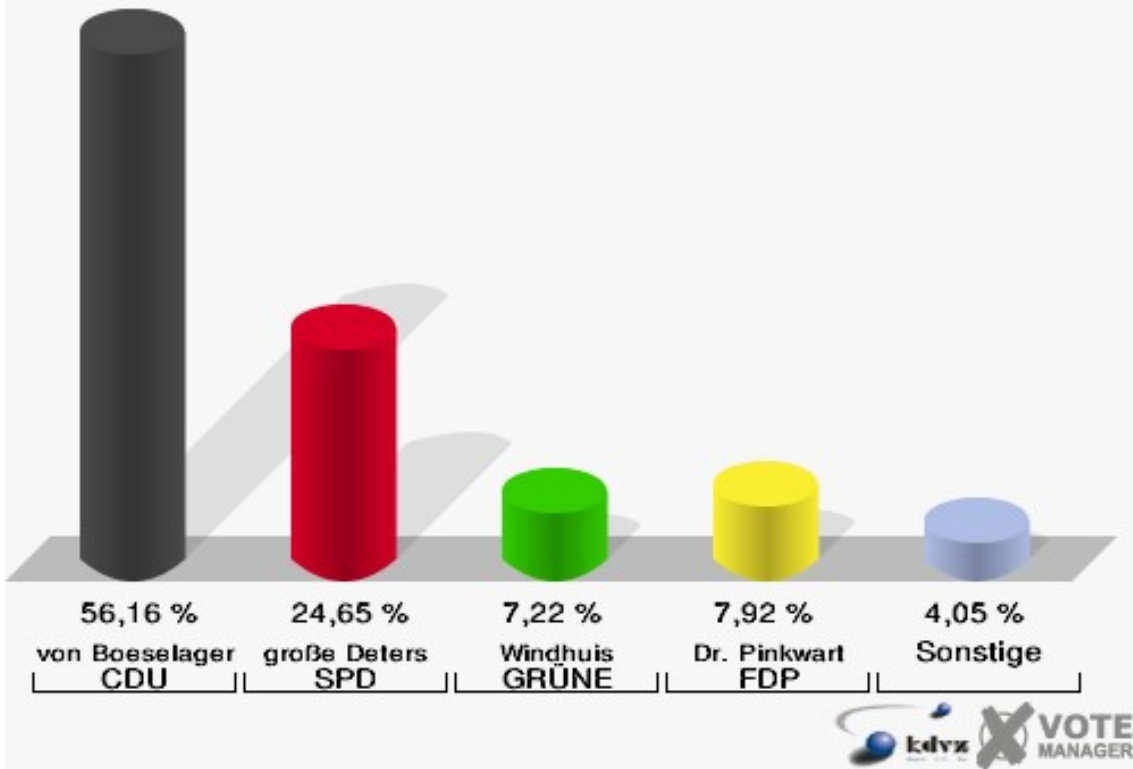

Stadt Rheinbach
Landtagswahl 09.05.2010
Erststimmen 131-Kindergarten Oberdrees