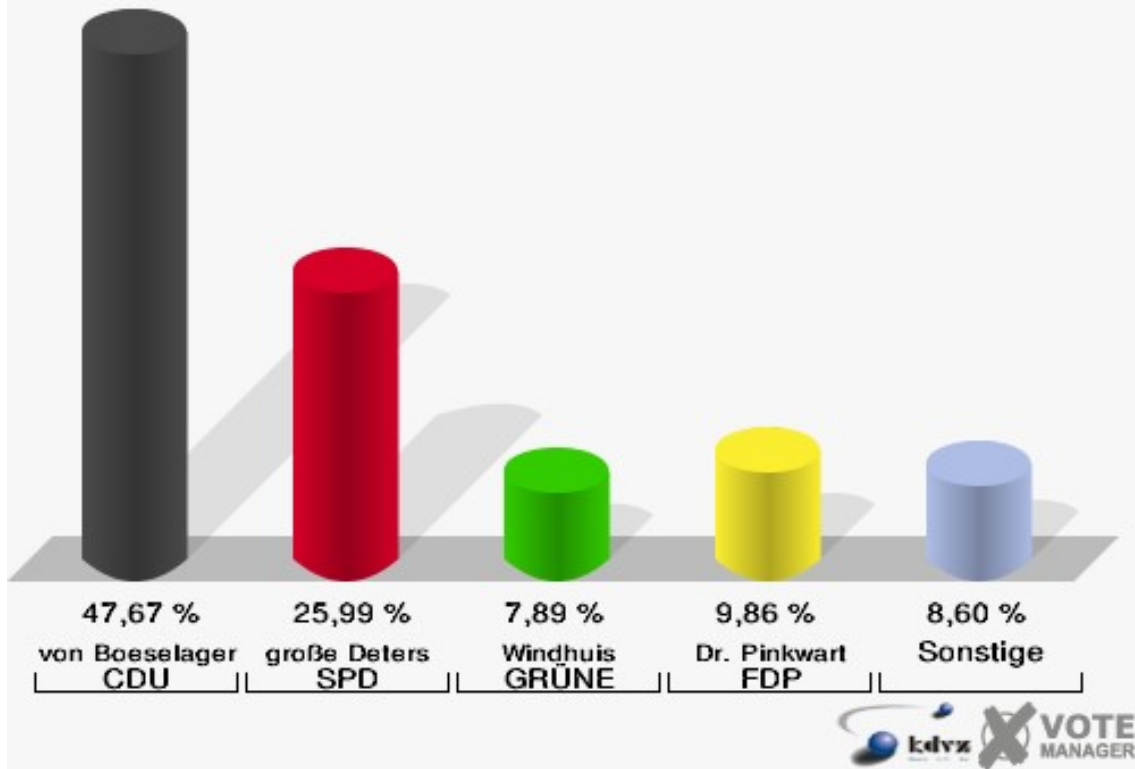

Stadt Rheinbach
Landtagswahl 09.05.2010
Erststimmen 180-Grundschule Wormersdorf