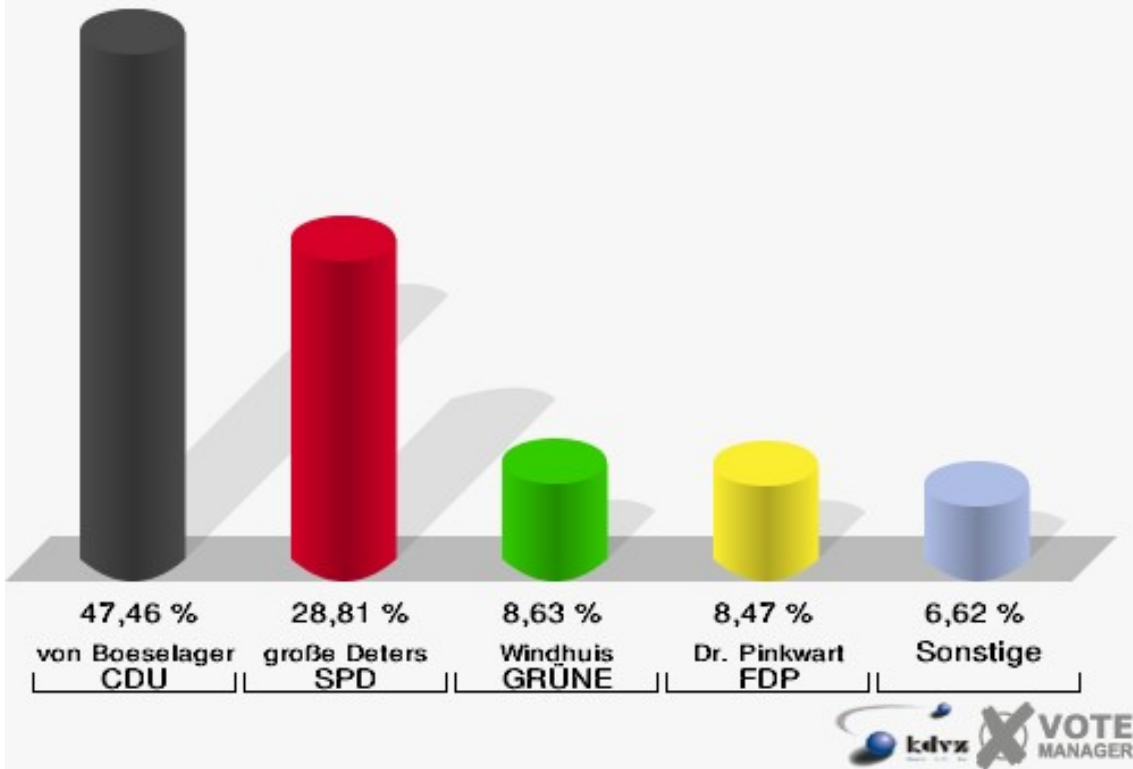

Stadt Rheinbach
Landtagswahl 09.05.2010
Erststimmen 100-Hauptschule Rheinbach