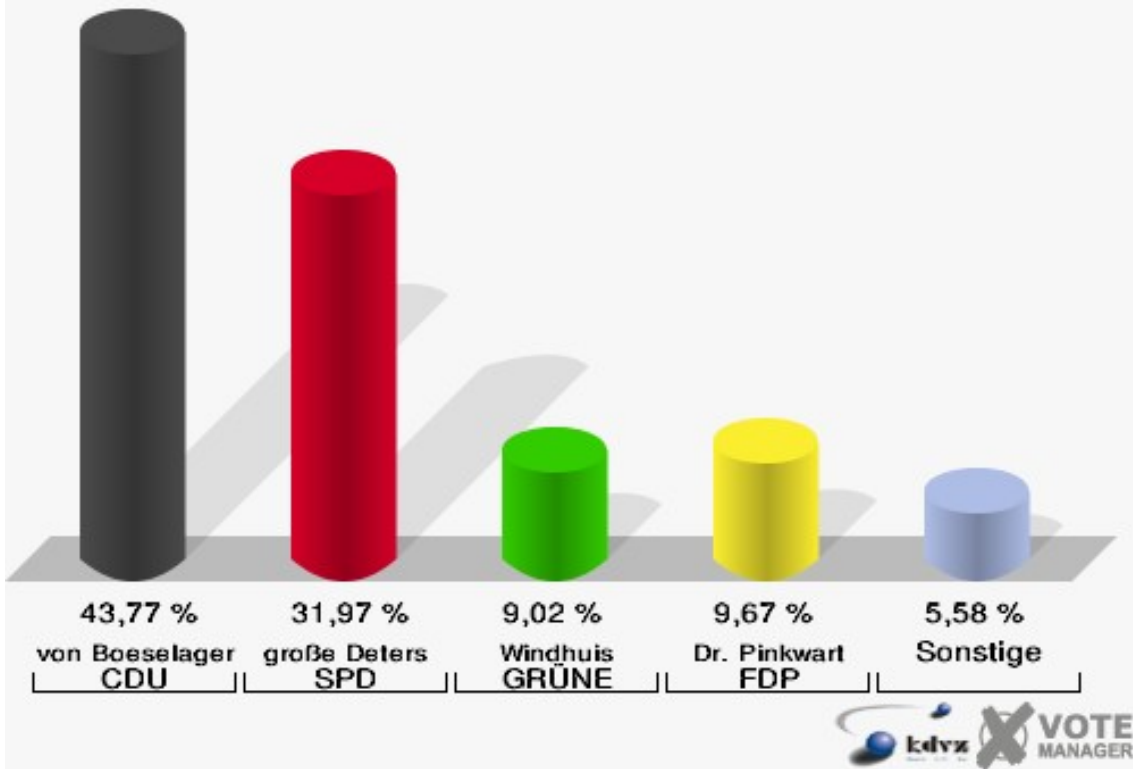

Stadt Rheinbach
Landtagswahl 09.05.2010
Erststimmen 140-Grundschule Merzbach