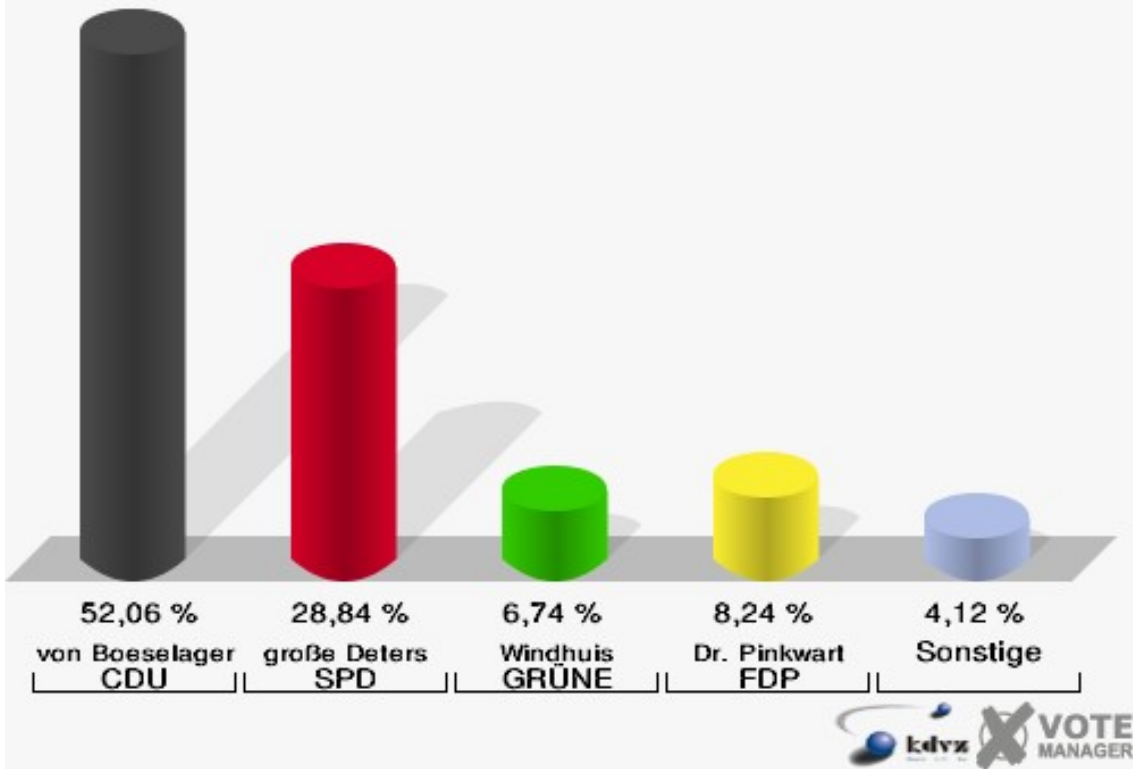

Stadt Rheinbach
Landtagswahl 09.05.2010
Erststimmen 121-Grundschule Flerzheim