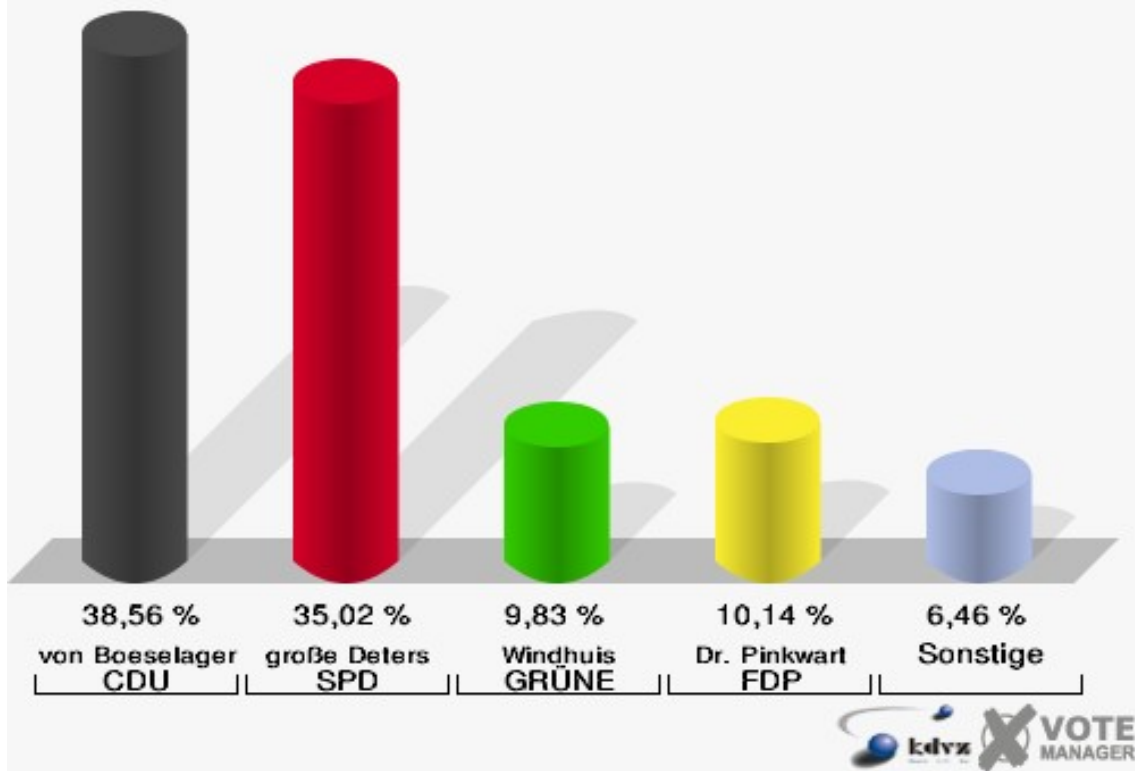

Stadt Rheinbach
Landtagswahl 09.05.2010
Erststimmen 010-Kindergarten Kettelerstraße