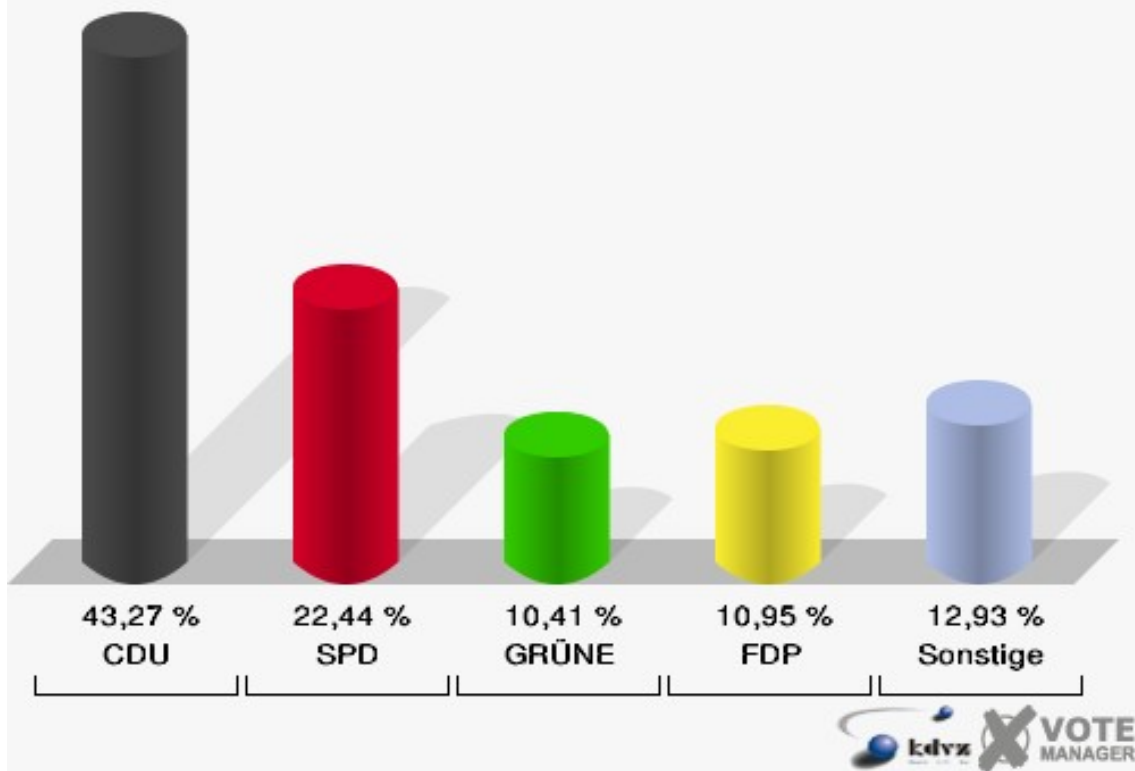

Stadt Rheinbach
Landtagswahl 09.05.2010
Zweitstimmen 180-Grundschule Wormersdorf