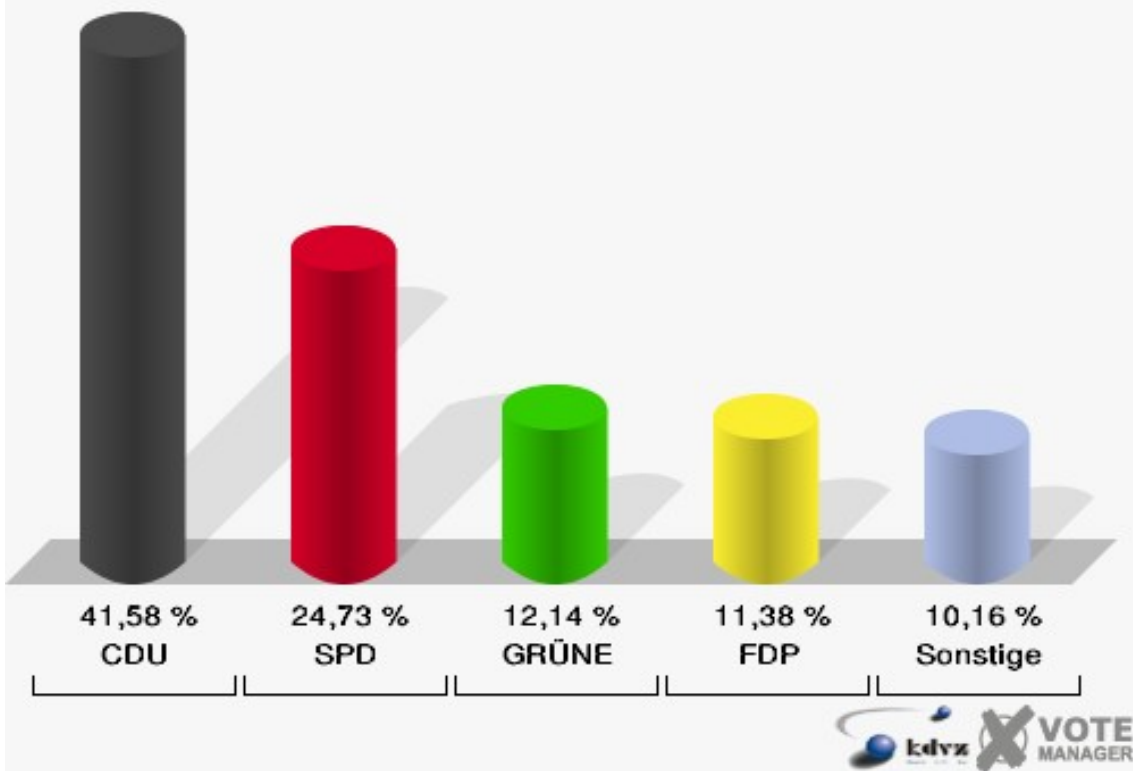

Stadt Rheinbach
Landtagswahl 09.05.2010
Zweitstimmen 04B-Briefwahlbezirk 04B