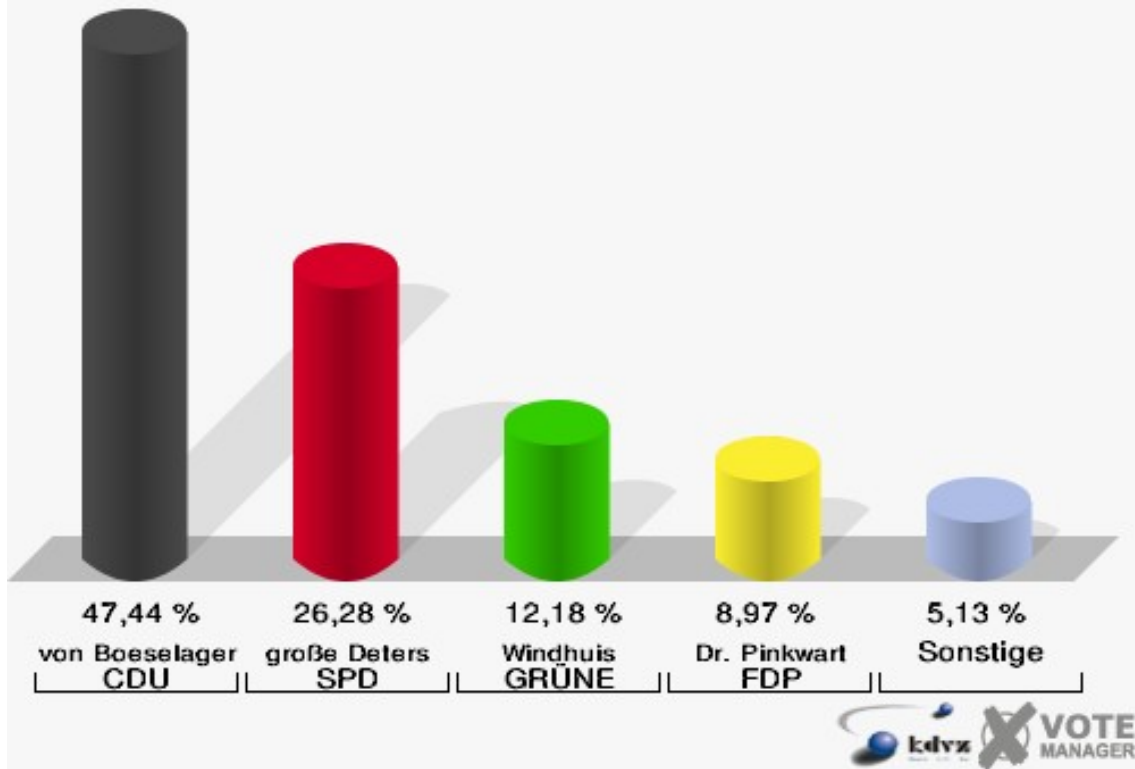

Stadt Rheinbach
Landtagswahl 09.05.2010
Erststimmen 162-Gaststätte Röttgen