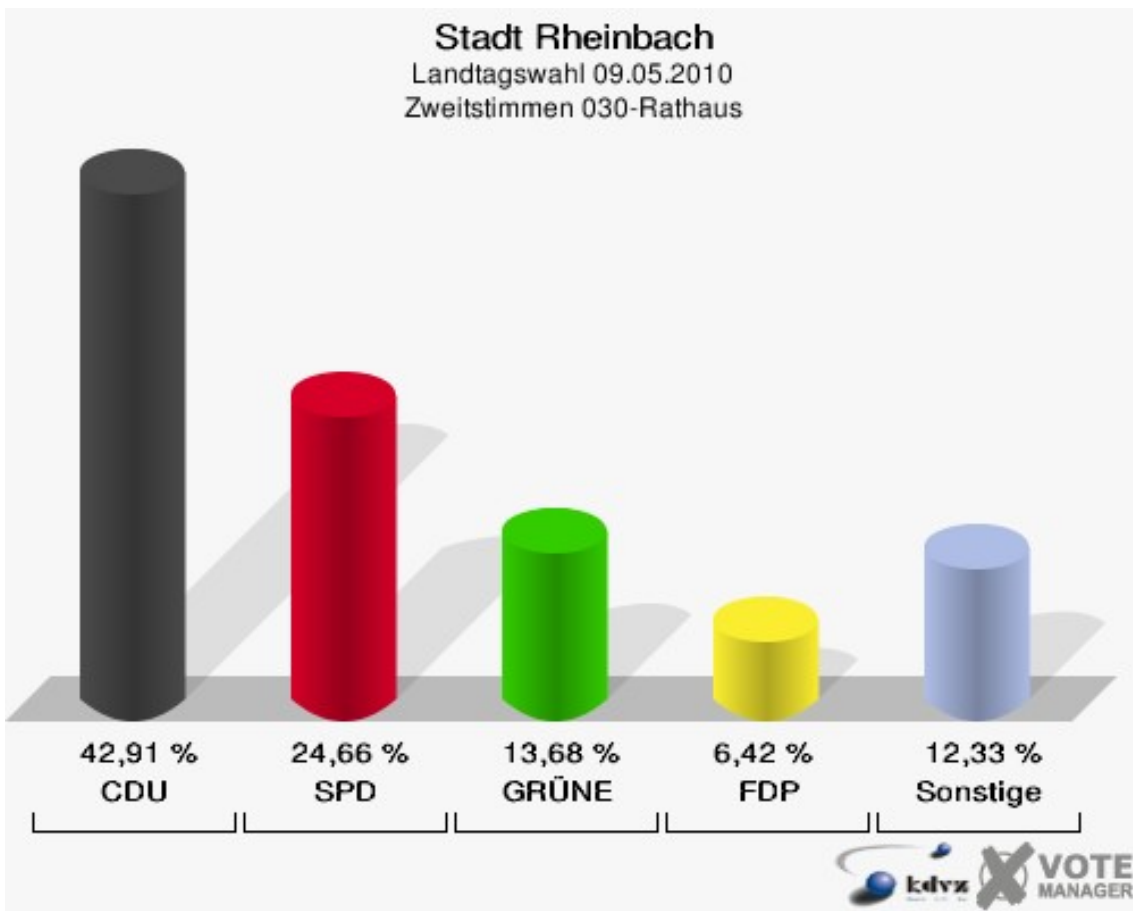

020-Rathaus

	Erststimmen		Zweitstimmen	
Wahlberechtigte	1.216		1.216	
Wähler/innen	496	40,79 %	496	40,79 %
ungültige Stimmen	9	1,81 %	9	1,81 %
gültige Stimmen	487	98,19 %	487	98,19 %
von Boeselager, CDU	202	41,48 %	181	37,17 %
große Deters, SPD	171	35,11 %	137	28,13 %
Windhuis, GRÜNE	52	10,68 %	85	17,45 %
Dr. Pinkwart, FDP	30	6,16 %	41	8,42 %
NPD	---	---	3	0,62 %
Kreutz, DIE LINKE	16	3,29 %	15	3,08 %
REP	---	---	0	0,00 %
ÖDP	---	---	0	0,00 %
BÜSO	---	---	0	0,00 %
PBC	---	---	0	0,00 %
Die Tierschutzpartei	---	---	5	1,03 %
FAMILIE	---	---	2	0,41 %
Die PARTEI	---	---	0	0,00 %
ZENTRUM	---	---	0	0,00 %
BGD	---	---	0	0,00 %
AUF	---	---	0	0,00 %
Nitsche, PIRATEN	3	0,62 %	8	1,64 %
ddp	---	---	0	0,00 %
Freie Union	---	---	0	0,00 %
RENTNER	---	---	1	0,21 %
Löffler, pro NRW	11	2,26 %	8	1,64 %
DIE VIOLETTEN	---	---	0	0,00 %
BIG	---	---	0	0,00 %
Hoinke, Volksabstimmung	2	0,41 %	1	0,21 %
FBI/ Freie Wähler	---	---	0	0,00 %

Stadt Rheinbach
Landtagswahl 09.05.2010
Wahlbeteiligung 020-Rathaus

030-Rathaus

	Erststimmen		Zweitstimmen	
Wahlberechtigte	1.345		1.345	
Wähler/innen	595	44,24 %	595	44,24 %
ungültige Stimmen	2	0,34 %	3	0,50 %
gültige Stimmen	593	99,66 %	592	99,50 %
von Boeselager, CDU	261	44,01 %	254	42,91 %
große Deters, SPD	174	29,34 %	146	24,66 %
Windhuis, GRÜNE	70	11,80 %	81	13,68 %
Dr. Pinkwart, FDP	36	6,07 %	38	6,42 %
NPD	---	---	5	0,84 %
Kreutz, DIE LINKE	41	6,91 %	34	5,74 %
REP	---	---	1	0,17 %
ÖDP	---	---	1	0,17 %
BÜSO	---	---	0	0,00 %
PBC	---	---	0	0,00 %
Die Tierschutzpartei	---	---	8	1,35 %
FAMILIE	---	---	1	0,17 %
Die PARTEI	---	---	2	0,34 %
ZENTRUM	---	---	0	0,00 %
BGD	---	---	0	0,00 %
AUF	---	---	0	0,00 %
Nitsche, PIRATEN	4	0,67 %	10	1,69 %
ddp	---	---	0	0,00 %
Freie Union	---	---	0	0,00 %
RENTNER	---	---	0	0,00 %
Löffler, pro NRW	5	0,84 %	8	1,35 %
DIE VIOLETTEN	---	---	0	0,00 %
BIG	---	---	0	0,00 %
Hoinke, Volksabstimmung	2	0,34 %	2	0,34 %
FBI/ Freie Wähler	---	---	1	0,17 %