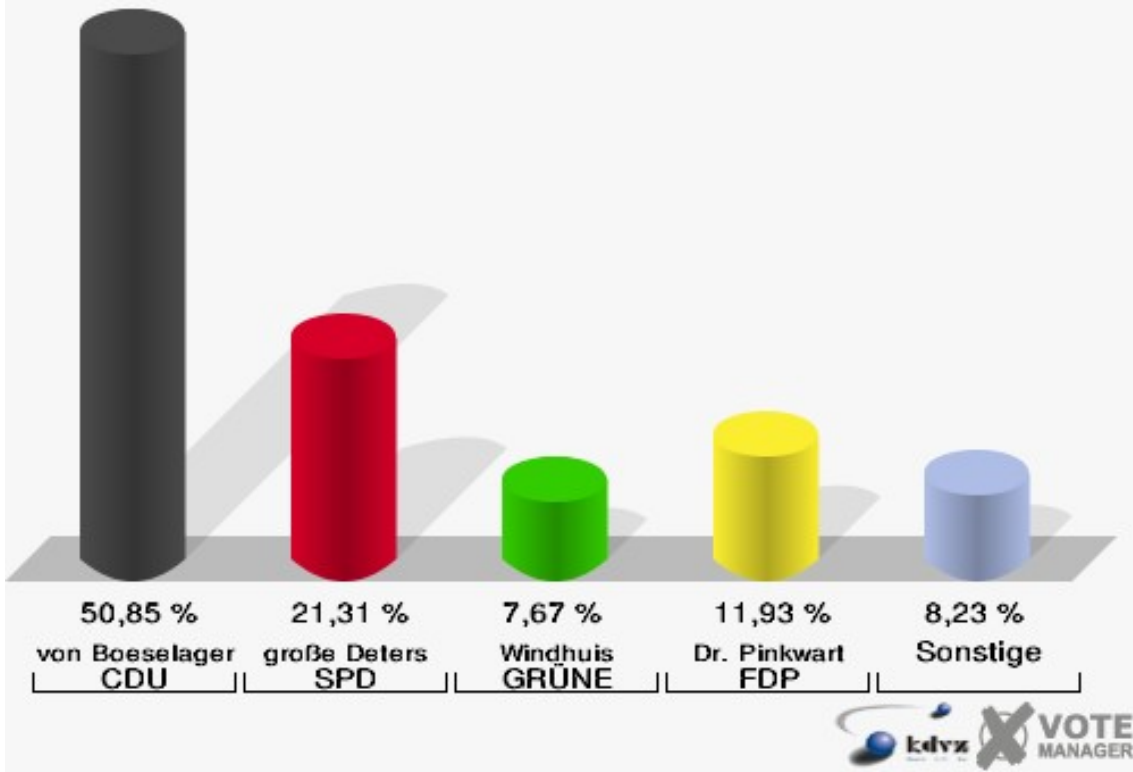

Stadt Rheinbach
Landtagswahl 09.05.2010
Erststimmen 161-Mehrzweckhalle Queckenberg