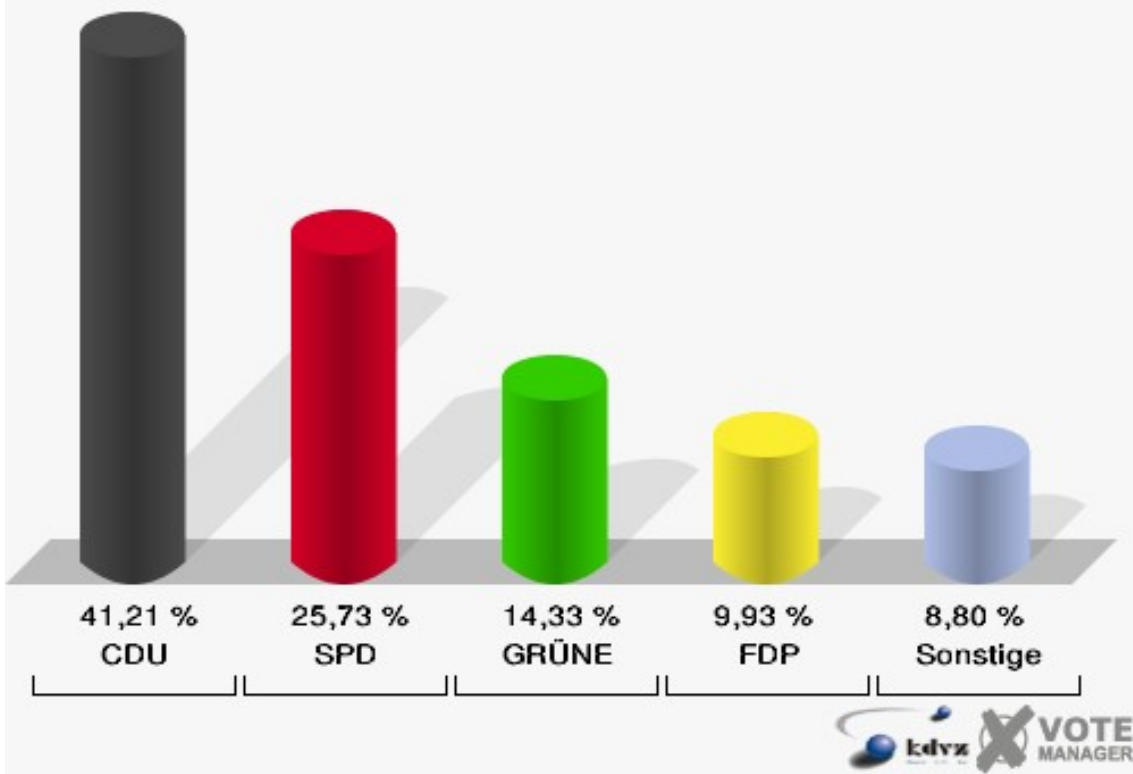

Stadt Rheinbach
Landtagswahl 09.05.2010
Zweitstimmen 140-Grundschule Merzbach