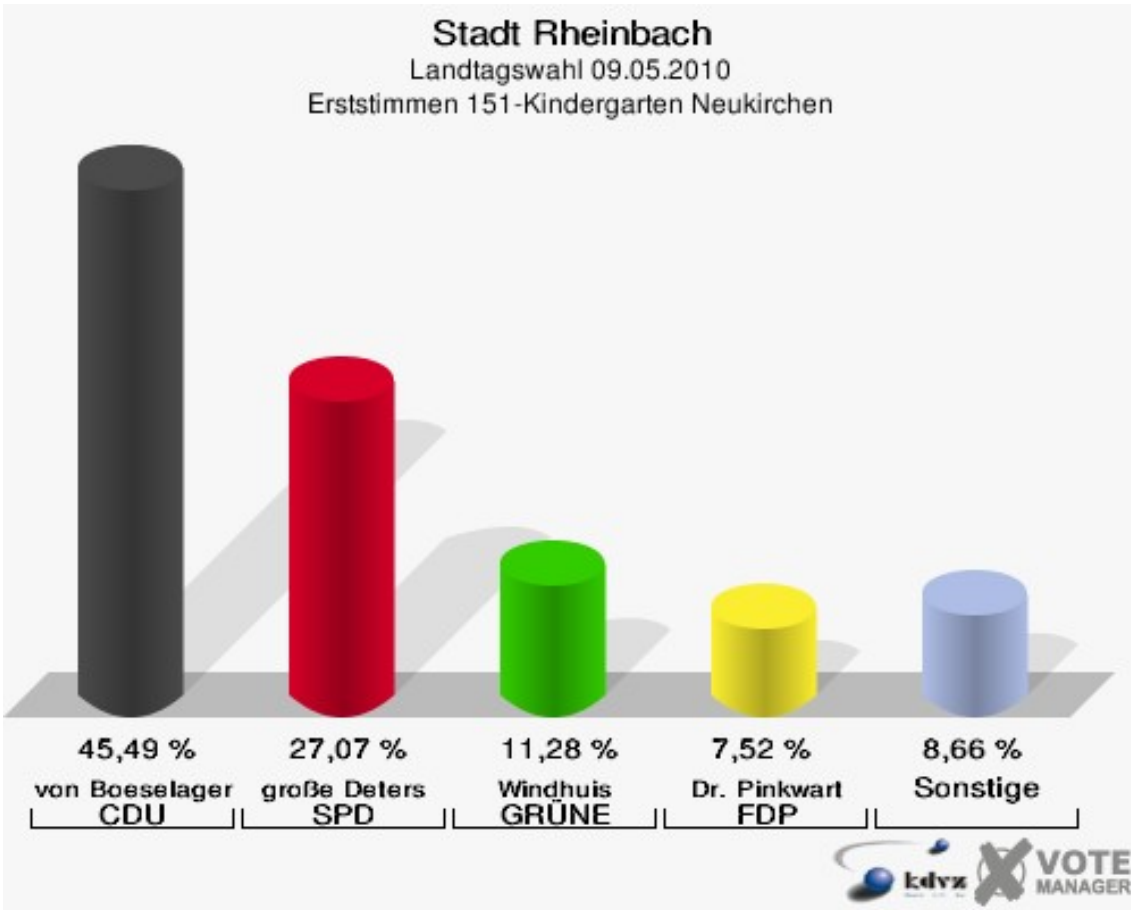

Stadt Rheinbach
Landtagswahl 09.05.2010
Erststimmen 140-Grundschule Merzbach

Stadt Rheinbach
Landtagswahl 09.05.2010
Zweitstimmen 140-Grundschule Merzbach

Stadt Rheinbach
Landtagswahl 09.05.2010
Wahlbeteiligung 140-Grundschule Merzbach

151-Kindergarten Neukirchen

	Erststimmen		Zweitstimmen	
Wahlberechtigte	505		505	
Wähler/innen	272	53,86 %	272	53,86 %
ungültige Stimmen	6	2,21 %	2	0,74 %
gültige Stimmen	266	97,79 %	270	99,26 %
von Boeselager, CDU	121	45,49 %	114	42,22 %
große Deters, SPD	72	27,07 %	61	22,59 %
Windhuis, GRÜNE	30	11,28 %	39	14,44 %
Dr. Pinkwart, FDP	20	7,52 %	22	8,15 %
NPD	---	---	2	0,74 %
Kreutz, DIE LINKE	13	4,89 %	9	3,33 %
REP	---	---	3	1,11 %
ÖDP	---	---	1	0,37 %
BÜSO	---	---	0	0,00 %
PBC	---	---	0	0,00 %
Die Tierschutzpartei	---	---	5	1,85 %
FAMILIE	---	---	1	0,37 %
Die PARTEI	---	---	2	0,74 %
ZENTRUM	---	---	0	0,00 %
BGD	---	---	0	0,00 %
AUF	---	---	0	0,00 %
Nitsche, PIRATEN	6	2,26 %	4	1,48 %
ddp	---	---	0	0,00 %
Freie Union	---	---	0	0,00 %
RENTNER	---	---	1	0,37 %
Löffler, pro NRW	3	1,13 %	3	1,11 %
DIE VIOLETTEN	---	---	0	0,00 %
BIG	---	---	0	0,00 %
Hoinke, Volksabstimmung	1	0,38 %	3	1,11 %
FBI/ Freie Wähler	---	---	0	0,00 %