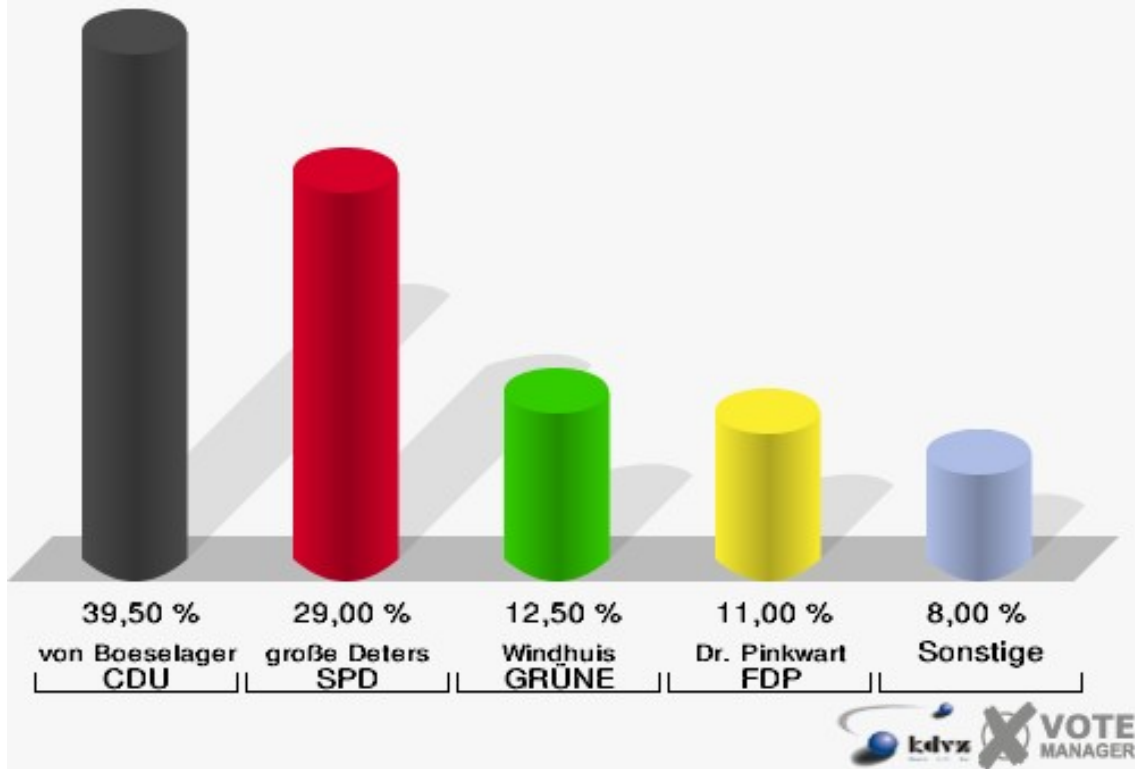

Stadt Rheinbach
Landtagswahl 09.05.2010
Erststimmen 152-Mehrzweckhalle Hilberath