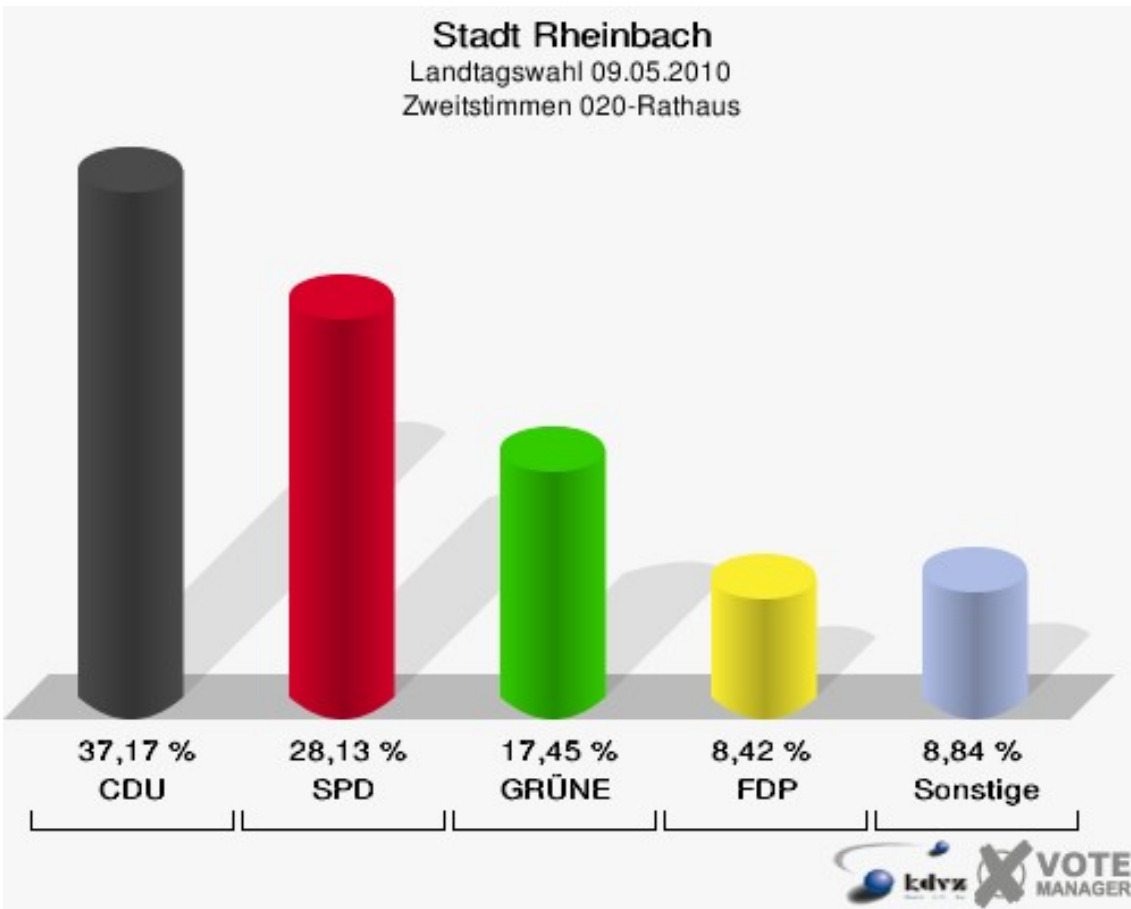

Stimmbezirke 010-Kindergarten Kettelerstraße

	Erststimmen		Zweitstimmen	
Wahlberechtigte	1.393		1.393	
Wähler/innen	666	47,81 %	666	47,81 %
ungültige Stimmen	15	2,25 %	9	1,35 %
gültige Stimmen	651	97,75 %	657	98,65 %
von Boeselager, CDU	251	38,56 %	230	35,01 %
große Deters, SPD	228	35,02 %	206	31,35 %
Windhuis, GRÜNE	64	9,83 %	78	11,87 %
Dr. Pinkwart, FDP	66	10,14 %	76	11,57 %
NPD	---	---	3	0,46 %
Kreutz, DIE LINKE	17	2,61 %	21	3,20 %
REP	---	---	0	0,00 %
ÖDP	---	---	1	0,15 %
BÜSO	---	---	0	0,00 %
PBC	---	---	0	0,00 %
Die Tierschutzpartei	---	---	7	1,07 %
FAMILIE	---	---	0	0,00 %
Die PARTEI	---	---	0	0,00 %
ZENTRUM	---	---	0	0,00 %
BGD	---	---	0	0,00 %
AUF	---	---	0	0,00 %
Nitsche, PIRATEN	10	1,54 %	13	1,98 %
ddp	---	---	0	0,00 %
Freie Union	---	---	0	0,00 %
RENTNER	---	---	4	0,61 %
Löffler, pro NRW	13	2,00 %	15	2,28 %
DIE VIOLETTEN	---	---	0	0,00 %
BIG	---	---	0	0,00 %
Hoinke, Volksabstimmung	2	0,31 %	1	0,15 %
FBI/ Freie Wähler	---	---	2	0,30 %

020-Rathaus

	Erststimmen		Zweitstimmen	
Wahlberechtigte	1.216		1.216	
Wähler/innen	496	40,79 %	496	40,79 %
ungültige Stimmen	9	1,81 %	9	1,81 %
gültige Stimmen	487	98,19 %	487	98,19 %
von Boeselager, CDU	202	41,48 %	181	37,17 %
große Deters, SPD	171	35,11 %	137	28,13 %
Windhuis, GRÜNE	52	10,68 %	85	17,45 %
Dr. Pinkwart, FDP	30	6,16 %	41	8,42 %
NPD	---	---	3	0,62 %
Kreutz, DIE LINKE	16	3,29 %	15	3,08 %
REP	---	---	0	0,00 %
ÖDP	---	---	0	0,00 %
BÜSO	---	---	0	0,00 %
PBC	---	---	0	0,00 %
Die Tierschutzpartei	---	---	5	1,03 %
FAMILIE	---	---	2	0,41 %
Die PARTEI	---	---	0	0,00 %
ZENTRUM	---	---	0	0,00 %
BGD	---	---	0	0,00 %
AUF	---	---	0	0,00 %
Nitsche, PIRATEN	3	0,62 %	8	1,64 %
ddp	---	---	0	0,00 %
Freie Union	---	---	0	0,00 %
RENTNER	---	---	1	0,21 %
Löffler, pro NRW	11	2,26 %	8	1,64 %
DIE VIOLETTEN	---	---	0	0,00 %
BIG	---	---	0	0,00 %
Hoinke, Volksabstimmung	2	0,41 %	1	0,21 %
FBI/ Freie Wähler	---	---	0	0,00 %