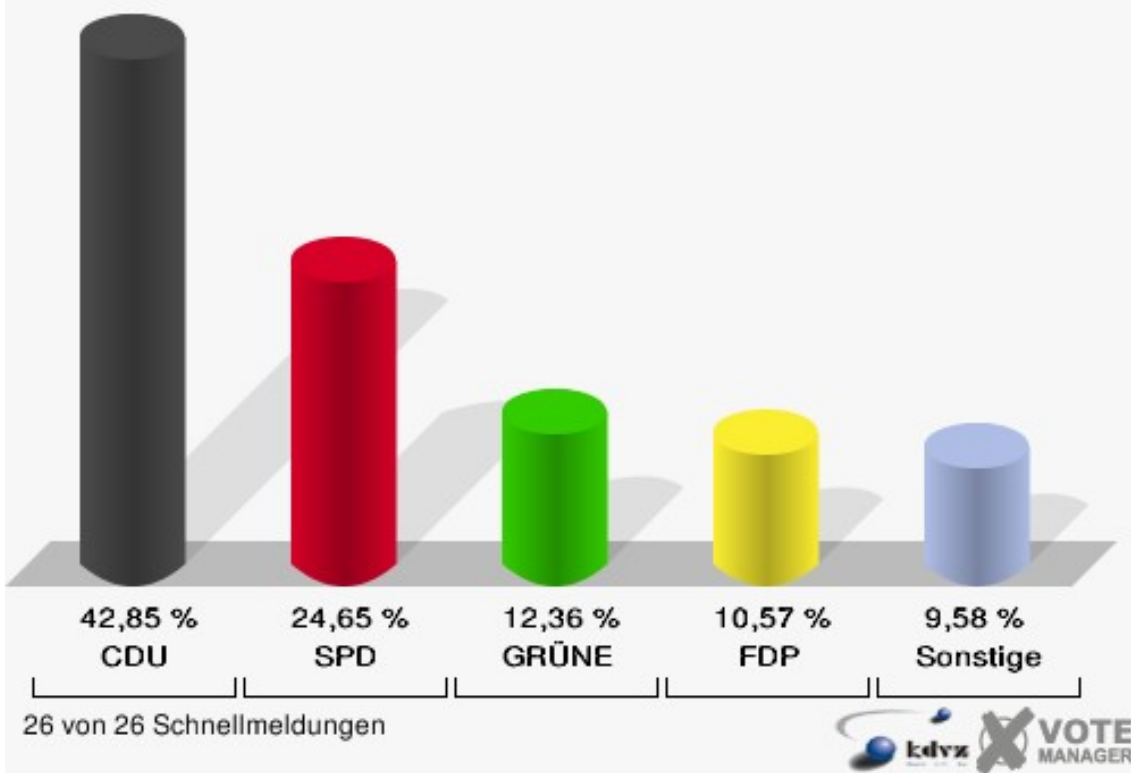

Stadt Rheinbach
Landtagswahl 09.05.2010
Zweitstimmen Gesamtergebnis