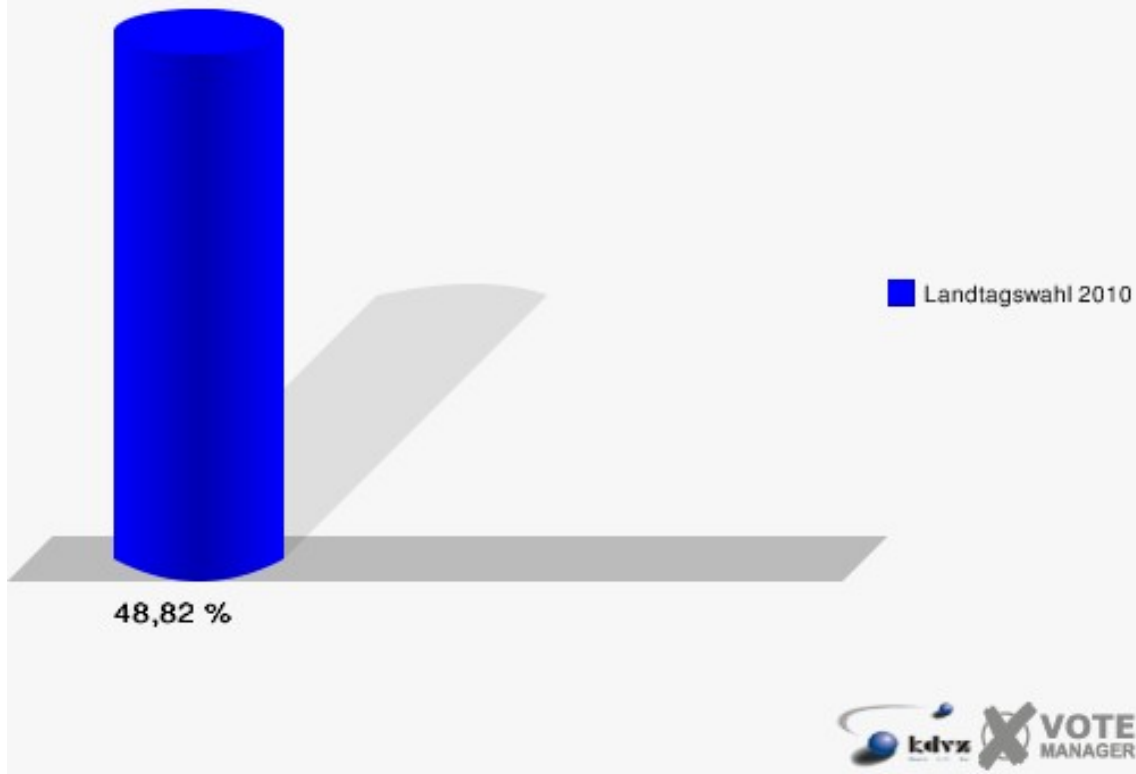

Stadt Rheinbach
Landtagswahl 09.05.2010
Wahlbeteiligung 121-Grundschule Fierzheim