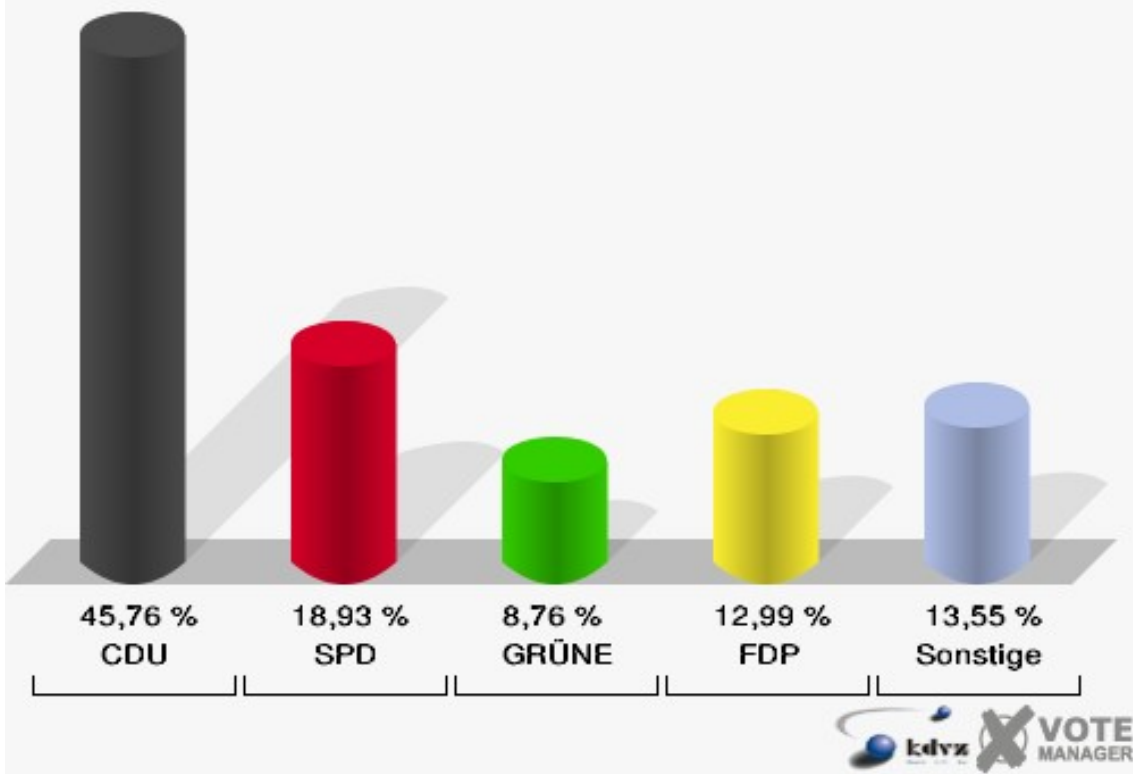

Stadt Rheinbach
Landtagswahl 09.05.2010
Zweitstimmen 161-Mehrzweckhalle Queckenberg