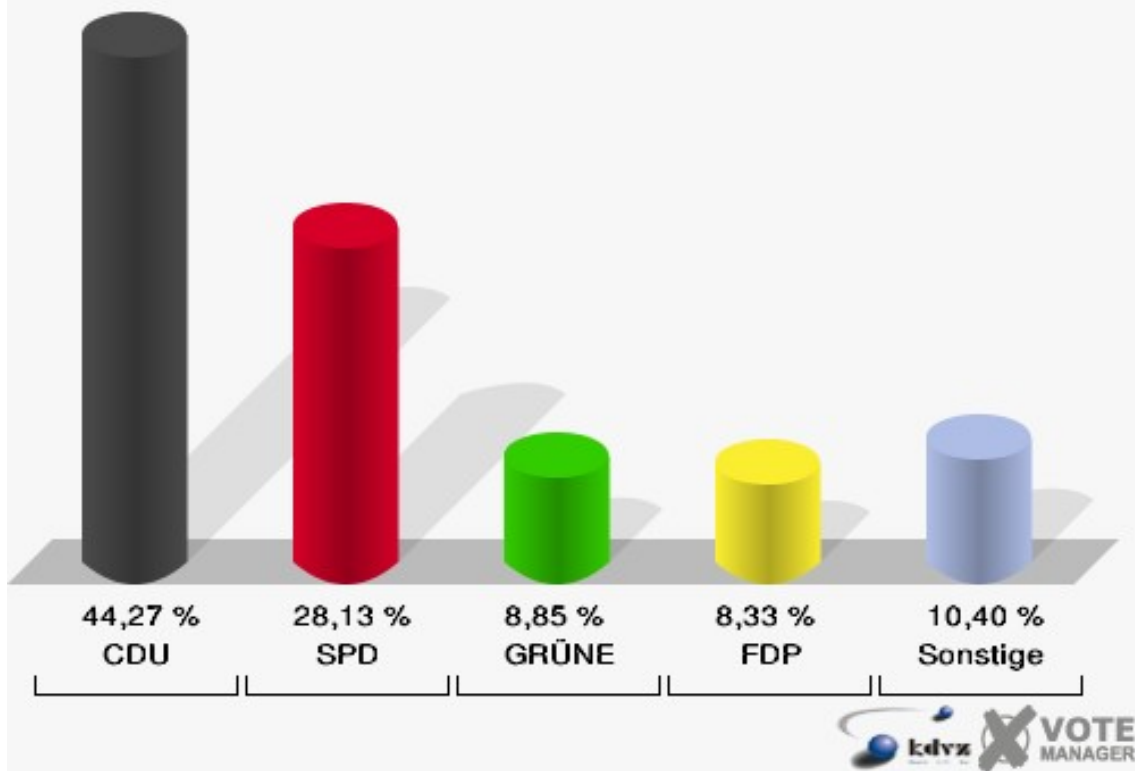

Stadt Rheinbach
Landtagswahl 09.05.2010
Zweitstimmen 132-Feuerwehrgerätehaus Niederd.