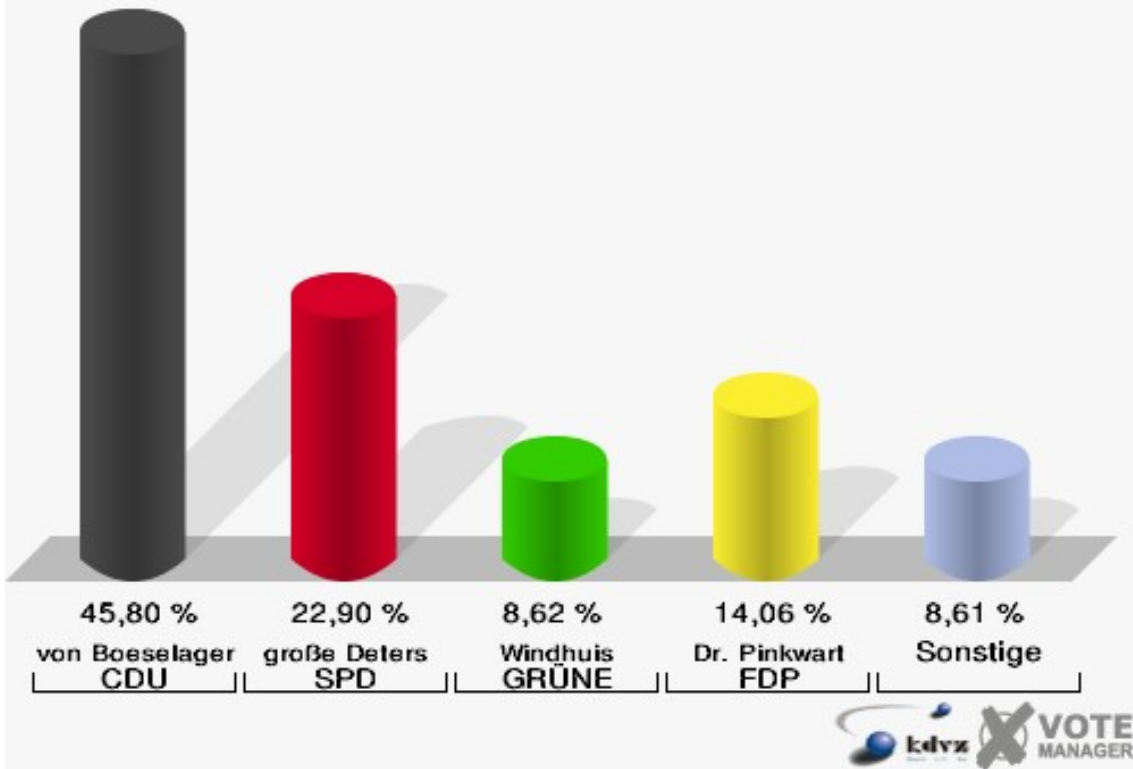

Stadt Rheinbach
Landtagswahl 09.05.2010
Erststimmen 110-Grundschule Flerzheim