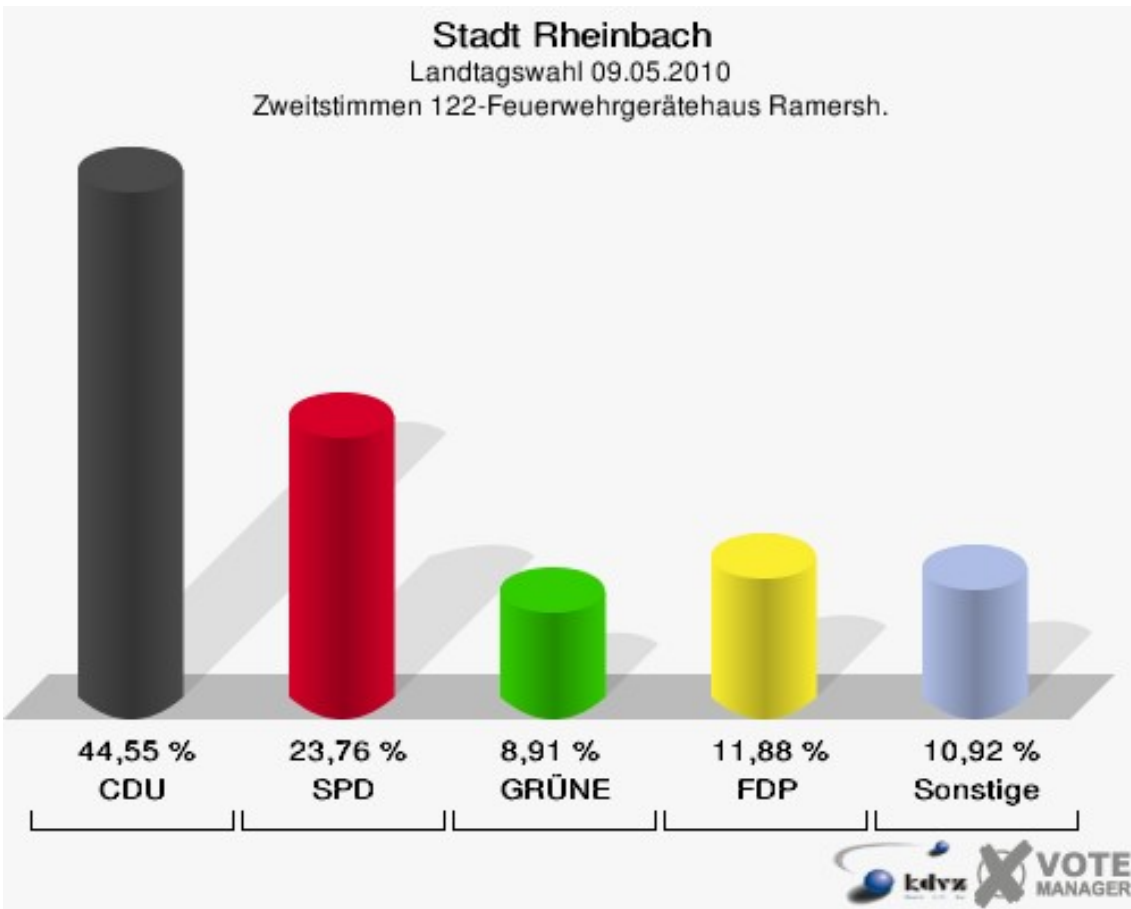

Stadt Rheinbach
Landtagswahl 09.05.2010
Erststimmen 121-Grundschule Flerzheim

Stadt Rheinbach
Landtagswahl 09.05.2010
Zweitstimmen 121-Grundschule Flerzheim

Stadt Rheinbach
Landtagswahl 09.05.2010
Wahlbeteiligung 121-Grundschule Fierzheim

122-Feuerwehrgerätehaus Ramersh.

	Erststimmen		Zweitstimmen	
Wahlberechtigte	399		399	
Wähler/innen	205	51,38 %	205	51,38 %
ungültige Stimmen	7	3,41 %	3	1,46 %
gültige Stimmen	198	96,59 %	202	98,54 %
von Boeselager, CDU	96	48,48 %	90	44,55 %
große Deters, SPD	57	28,79 %	48	23,76 %
Windhuis, GRÜNE	13	6,57 %	18	8,91 %
Dr. Pinkwart, FDP	21	10,61 %	24	11,88 %
NPD	---	---	5	2,48 %
Kreutz, DIE LINKE	3	1,52 %	4	1,98 %
REP	---	---	0	0,00 %
ÖDP	---	---	0	0,00 %
BÜSO	---	---	0	0,00 %
PBC	---	---	0	0,00 %
Die Tierschutzpartei	---	---	3	1,49 %
FAMILIE	---	---	2	0,99 %
Die PARTEI	---	---	0	0,00 %
ZENTRUM	---	---	0	0,00 %
BGD	---	---	0	0,00 %
AUF	---	---	1	0,50 %
Nitsche, PIRATEN	0	0,00 %	1	0,50 %
ddp	---	---	0	0,00 %
Freie Union	---	---	0	0,00 %
RENTNER	---	---	0	0,00 %
Löffler, pro NRW	5	2,53 %	3	1,49 %
DIE VIOLETTEN	---	---	0	0,00 %
BIG	---	---	0	0,00 %
Hoinke, Volksabstimmung	3	1,52 %	2	0,99 %
FBI/ Freie Wähler	---	---	1	0,50 %