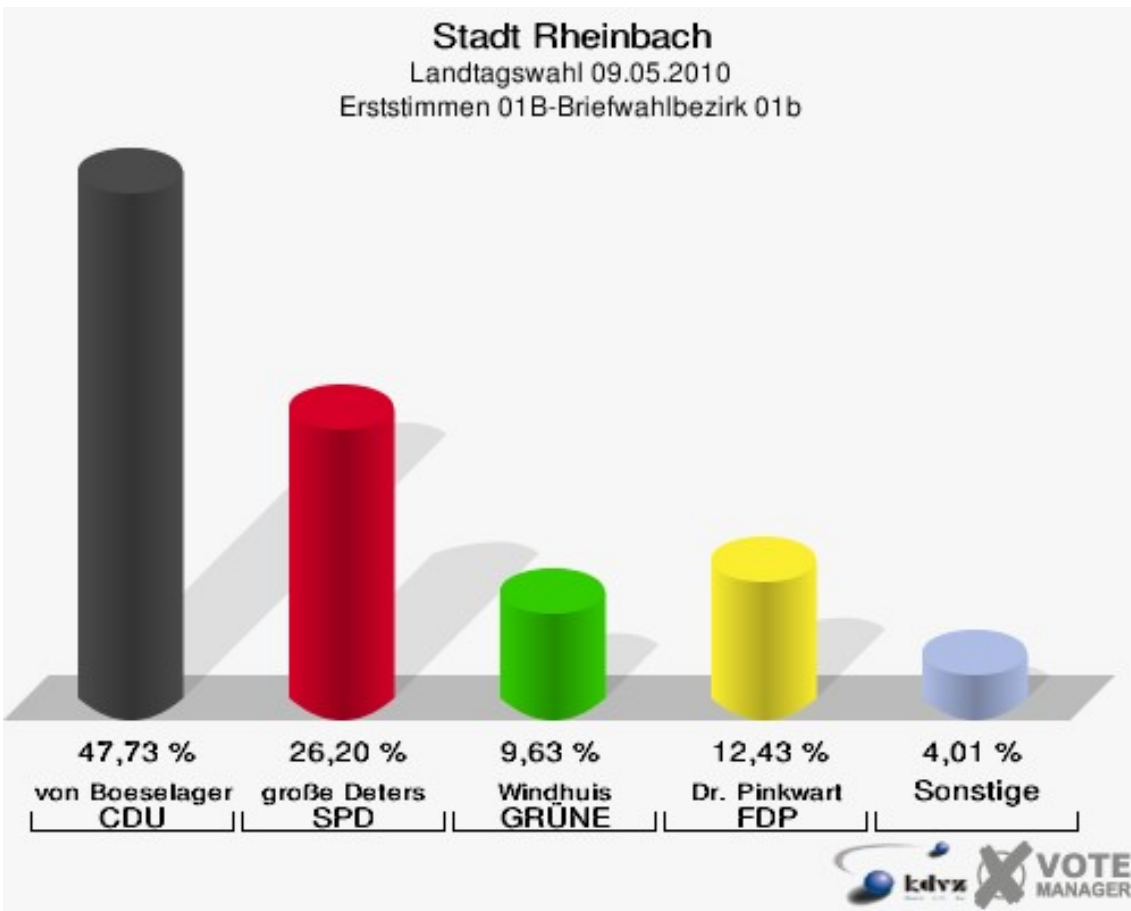

180-Grundschule Wormersdorf

	Erststimmen		Zweitstimmen	
Wahlberechtigte	1.116		1.116	
Wähler/innen	563	50,45 %	563	50,45 %
ungültige Stimmen	5	0,89 %	6	1,07 %
gültige Stimmen	558	99,11 %	557	98,93 %
von Boeselager, CDU	266	47,67 %	241	43,27 %
große Deters, SPD	145	25,99 %	125	22,44 %
Windhuis, GRÜNE	44	7,89 %	58	10,41 %
Dr. Pinkwart, FDP	55	9,86 %	61	10,95 %
NPD	---	---	3	0,54 %
Kreutz, DIE LINKE	24	4,30 %	21	3,77 %
REP	---	---	0	0,00 %
ÖDP	---	---	1	0,18 %
BÜSO	---	---	0	0,00 %
PBC	---	---	0	0,00 %
Die Tierschutzpartei	---	---	4	0,72 %
FAMILIE	---	---	3	0,54 %
Die PARTEI	---	---	0	0,00 %
ZENTRUM	---	---	0	0,00 %
BGD	---	---	0	0,00 %
AUF	---	---	0	0,00 %
Nitsche, PIRATEN	8	1,43 %	12	2,15 %
ddp	---	---	0	0,00 %
Freie Union	---	---	0	0,00 %
RENTNER	---	---	0	0,00 %
Löffler, pro NRW	14	2,51 %	25	4,49 %
DIE VIOLETTEN	---	---	1	0,18 %
BIG	---	---	1	0,18 %
Hoinke, Volksabstimmung	2	0,36 %	1	0,18 %
FBI/ Freie Wähler	---	---	0	0,00 %

01B-Briefwahlbezirk 01b

	Erststimmen		Zweitstimmen	
	Anzahl	Anteil	Anzahl	Anteil
Wähler/innen	758		758	
ungültige Stimmen	10	1,32 %	8	1,06 %
gültige Stimmen	748	98,68 %	750	98,94 %
von Boeselager, CDU	357	47,73 %	333	44,40 %
große Deters, SPD	196	26,20 %	188	25,07 %
Windhuis, GRÜNE	72	9,63 %	90	12,00 %
Dr. Pinkwart, FDP	93	12,43 %	93	12,40 %
NPD	---	---	17	2,27 %
Kreutz, DIE LINKE	12	1,60 %	1	0,13 %
REP	---	---	0	0,00 %
ÖDP	---	---	0	0,00 %
BÜSO	---	---	0	0,00 %
PBC	---	---	0	0,00 %
Die Tierschutzpartei	---	---	2	0,27 %
FAMILIE	---	---	2	0,27 %
Die PARTEI	---	---	0	0,00 %
ZENTRUM	---	---	2	0,27 %
BGD	---	---	0	0,00 %
AUF	---	---	2	0,27 %
Nitsche, PIRATEN	3	0,40 %	3	0,40 %
ddp	---	---	0	0,00 %
Freie Union	---	---	0	0,00 %
RENTNER	---	---	1	0,13 %
Löffler, pro NRW	8	1,07 %	8	1,07 %
DIE VIOLETTEN	---	---	0	0,00 %
BIG	---	---	0	0,00 %
Hoinke, Volksabstimmung	7	0,94 %	7	0,93 %
FBI/ Freie Wähler	---	---	1	0,13 %