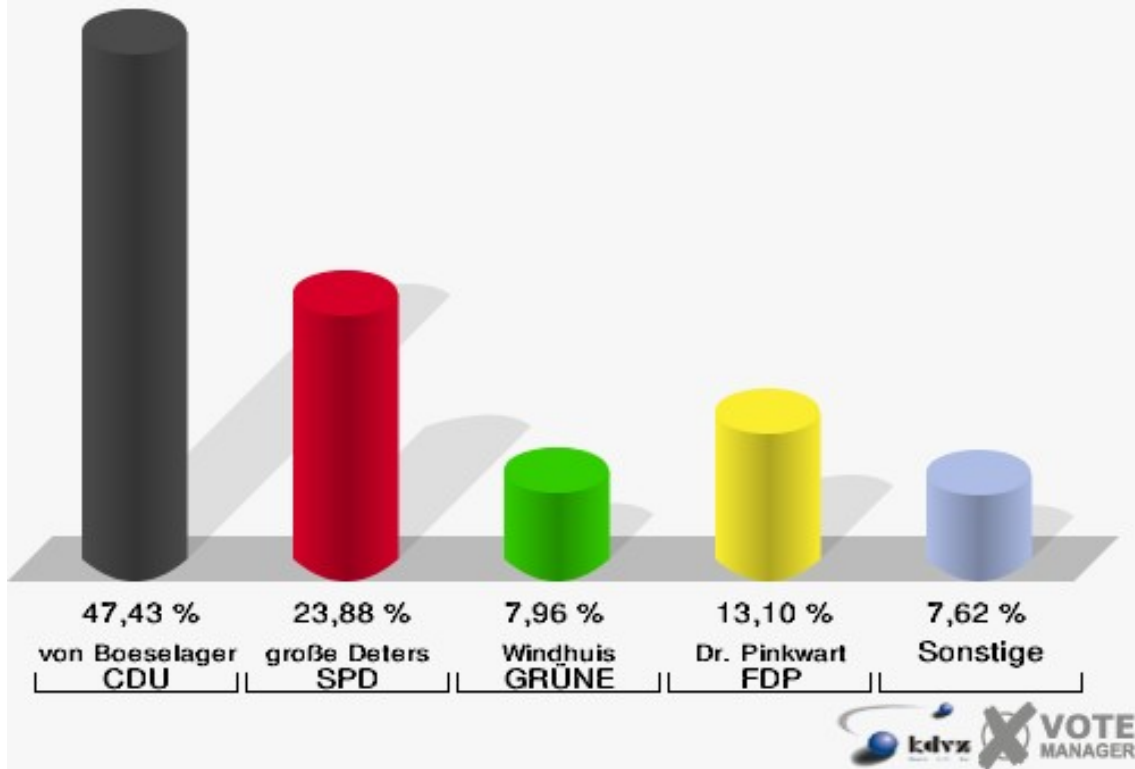

Stadt Rheinbach
Landtagswahl 09.05.2010
Erststimmen 03B-Briefwahlbezirk 03b