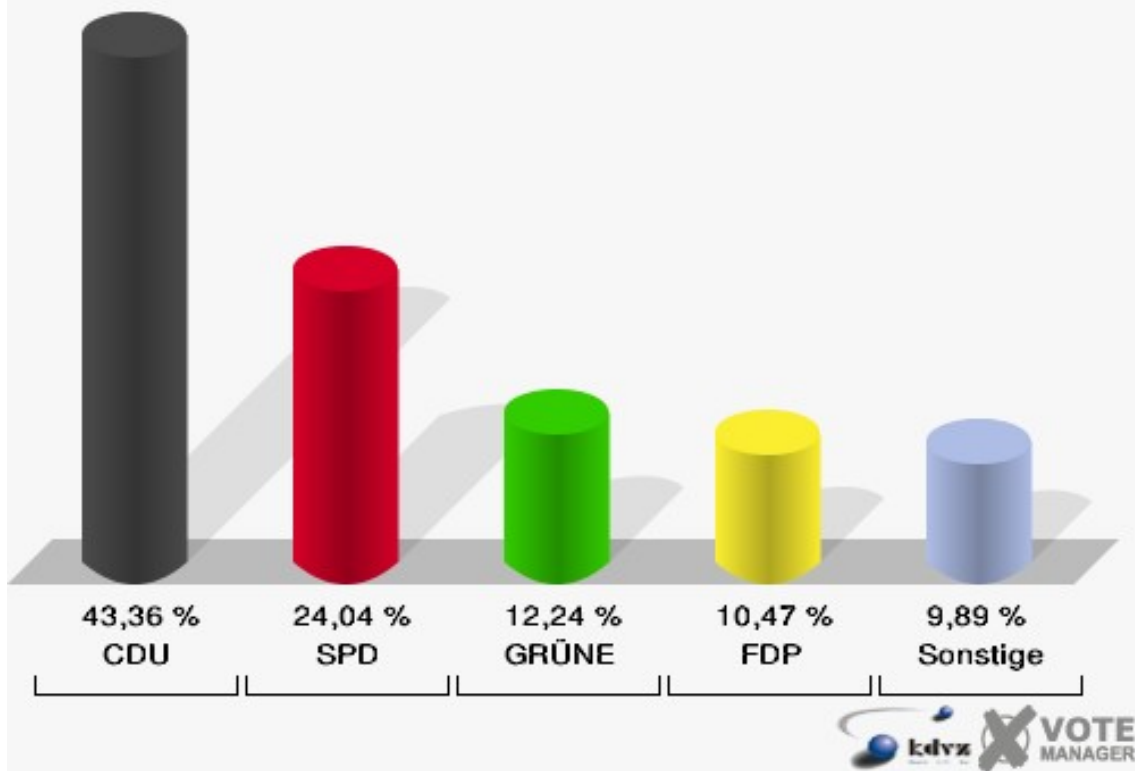

Stadt Rheinbach
Landtagswahl 09.05.2010
Zweitstimmen 170-Grundschule Wormersdorf