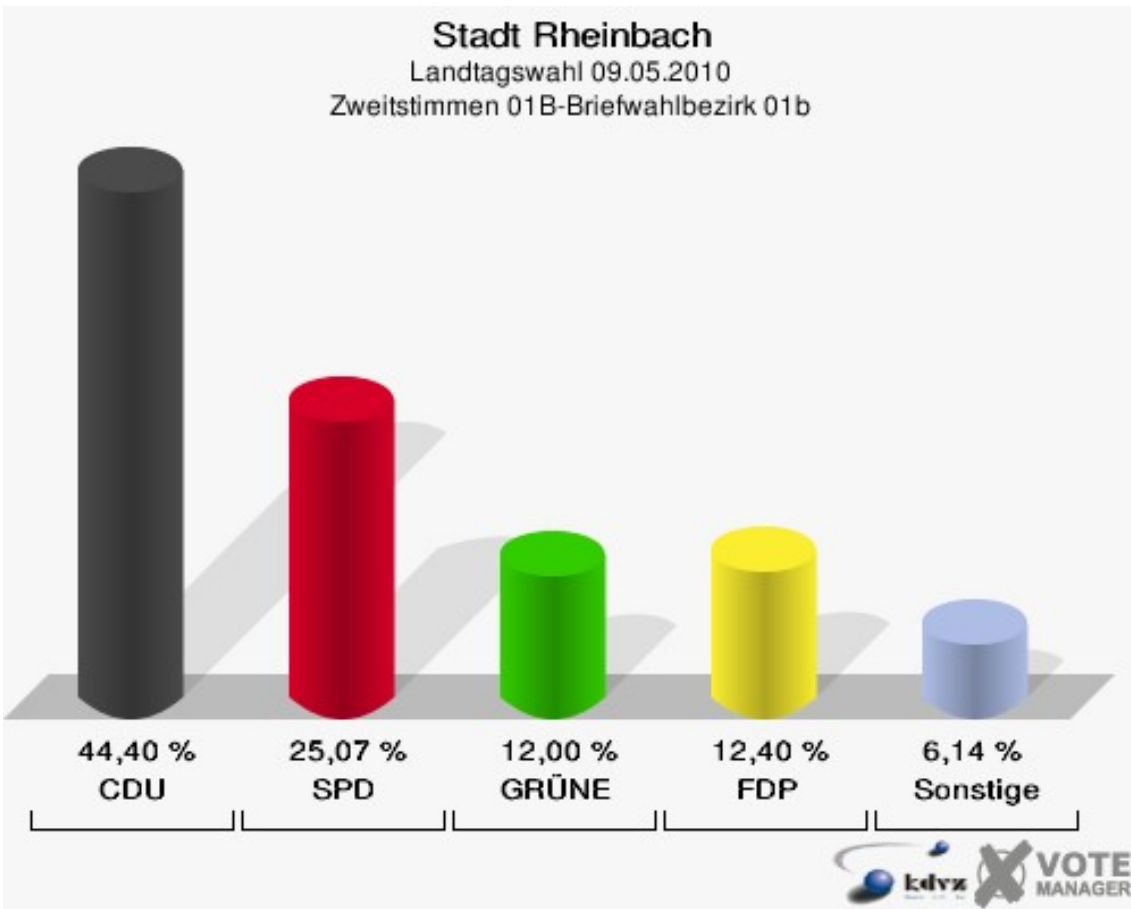

180-Grundschule Wormersdorf

	Erststimmen		Zweitstimmen	
Wahlberechtigte	1.116		1.116	
Wähler/innen	563	50,45 %	563	50,45 %
ungültige Stimmen	5	0,89 %	6	1,07 %
gültige Stimmen	558	99,11 %	557	98,93 %
von Boeselager, CDU	266	47,67 %	241	43,27 %
große Deters, SPD	145	25,99 %	125	22,44 %
Windhuis, GRÜNE	44	7,89 %	58	10,41 %
Dr. Pinkwart, FDP	55	9,86 %	61	10,95 %
NPD	---	---	3	0,54 %
Kreutz, DIE LINKE	24	4,30 %	21	3,77 %
REP	---	---	0	0,00 %
ÖDP	---	---	1	0,18 %
BÜSO	---	---	0	0,00 %
PBC	---	---	0	0,00 %
Die Tierschutzpartei	---	---	4	0,72 %
FAMILIE	---	---	3	0,54 %
Die PARTEI	---	---	0	0,00 %
ZENTRUM	---	---	0	0,00 %
BGD	---	---	0	0,00 %
AUF	---	---	0	0,00 %
Nitsche, PIRATEN	8	1,43 %	12	2,15 %
ddp	---	---	0	0,00 %
Freie Union	---	---	0	0,00 %
RENTNER	---	---	0	0,00 %
Löffler, pro NRW	14	2,51 %	25	4,49 %
DIE VIOLETTEN	---	---	1	0,18 %
BIG	---	---	1	0,18 %
Hoinke, Volksabstimmung	2	0,36 %	1	0,18 %
FBI/ Freie Wähler	---	---	0	0,00 %

01B-Briefwahlbezirk 01b

	Erststimmen		Zweitstimmen	
	Anzahl	Anteil	Anzahl	Anteil
Wähler/innen	758		758	
ungültige Stimmen	10	1,32 %	8	1,06 %
gültige Stimmen	748	98,68 %	750	98,94 %
von Boeselager, CDU	357	47,73 %	333	44,40 %
große Deters, SPD	196	26,20 %	188	25,07 %
Windhuis, GRÜNE	72	9,63 %	90	12,00 %
Dr. Pinkwart, FDP	93	12,43 %	93	12,40 %
NPD	---	---	17	2,27 %
Kreutz, DIE LINKE	12	1,60 %	1	0,13 %
REP	---	---	0	0,00 %
ÖDP	---	---	0	0,00 %
BÜSO	---	---	0	0,00 %
PBC	---	---	0	0,00 %
Die Tierschutzpartei	---	---	2	0,27 %
FAMILIE	---	---	2	0,27 %
Die PARTEI	---	---	0	0,00 %
ZENTRUM	---	---	2	0,27 %
BGD	---	---	0	0,00 %
AUF	---	---	2	0,27 %
Nitsche, PIRATEN	3	0,40 %	3	0,40 %
ddp	---	---	0	0,00 %
Freie Union	---	---	0	0,00 %
RENTNER	---	---	1	0,13 %
Löffler, pro NRW	8	1,07 %	8	1,07 %
DIE VIOLETTEN	---	---	0	0,00 %
BIG	---	---	0	0,00 %
Hoinke, Volksabstimmung	7	0,94 %	7	0,93 %
FBI/ Freie Wähler	---	---	1	0,13 %