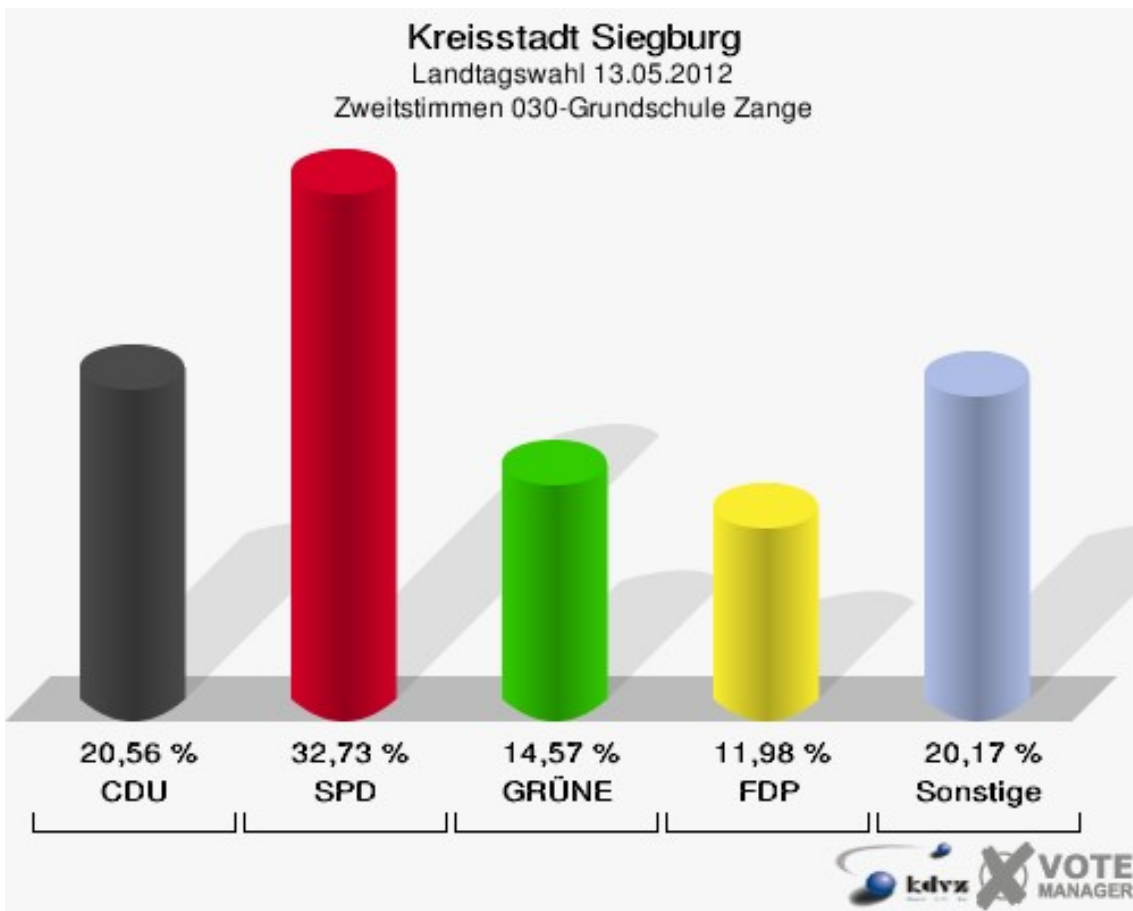

Kreisstadt Siegburg
Landtagswahl 13.05.2012
Wahlbeteiligung 010-Kindertagesst.Die Deichmäuse

020-Hans Alfred Keller Schule

	Erststimmen		Zweitstimmen	
Wahlberechtigte	1.471		1.471	
Wähler/innen	615	41,81 %	615	41,81 %
ungültige Stimmen	11	1,79 %	6	0,98 %
gültige Stimmen	604	98,21 %	609	99,02 %
Solf, CDU	228	37,75 %	158	25,94 %
Tüttenberg, SPD	200	33,11 %	194	31,86 %
Geske, GRÜNE	80	13,25 %	105	17,24 %
Müller, FDP	39	6,46 %	75	12,32 %
Otter, DIE LINKE	15	2,48 %	13	2,13 %
Ennenbach, PIRATEN	42	6,95 %	45	7,39 %
pro NRW	---	---	6	0,99 %
NPD	---	---	1	0,16 %
Tierschutzpartei	---	---	1	0,16 %
FAMILIE	---	---	1	0,16 %
BIG	---	---	3	0,49 %
Die PARTEI	---	---	4	0,66 %
ÖDP	---	---	1	0,16 %
FBI/ Freie Wähler	---	---	0	0,00 %
AUF	---	---	1	0,16 %
FREIE WÄHLER	---	---	1	0,16 %
PARTEI DER VER- NUNFT	---	---	0	0,00 %
Dr. Fleck, Volksab- stimmung	0	0,00 %	0	0,00 %

Kreisstadt Siegburg
Landtagswahl 13.05.2012
Erststimmen 020-Hans Alfred Keller Schule

Kreisstadt Siegburg
Landtagswahl 13.05.2012
Zweitstimmen 020-Hans Alfred Keller Schule

Kreisstadt Siegburg
Landtagswahl 13.05.2012
Wahlbeteiligung 020-Hans Alfred Keller Schule

030-Grundschule Zange

	Erststimmen		Zweitstimmen	
Wahlberechtigte	1.123		1.123	
Wähler/innen	504	44,88 %	504	44,88 %
ungültige Stimmen	3	0,60 %	3	0,60 %
gültige Stimmen	501	99,40 %	501	99,40 %
Solf, CDU	149	29,74 %	103	20,56 %
Tüttenberg, SPD	185	36,93 %	164	32,73 %
Geske, GRÜNE	49	9,78 %	73	14,57 %
Müller, FDP	30	5,99 %	60	11,98 %
Otter, DIE LINKE	21	4,19 %	19	3,79 %
Ennenbach, PIRA-TEN	64	12,77 %	59	11,78 %
pro NRW	---	---	10	2,00 %
NPD	---	---	3	0,60 %
Tierschutzpartei	---	---	1	0,20 %
FAMILIE	---	---	1	0,20 %
BIG	---	---	0	0,00 %
Die PARTEI	---	---	3	0,60 %
ÖDP	---	---	1	0,20 %
FBI/ Freie Wähler	---	---	1	0,20 %
AUF	---	---	2	0,40 %
FREIE WÄHLER	---	---	1	0,20 %
PARTEI DER VER-NUNFT	---	---	0	0,00 %
Dr. Fleck, Volksabstimmung	3	0,60 %	0	0,00 %