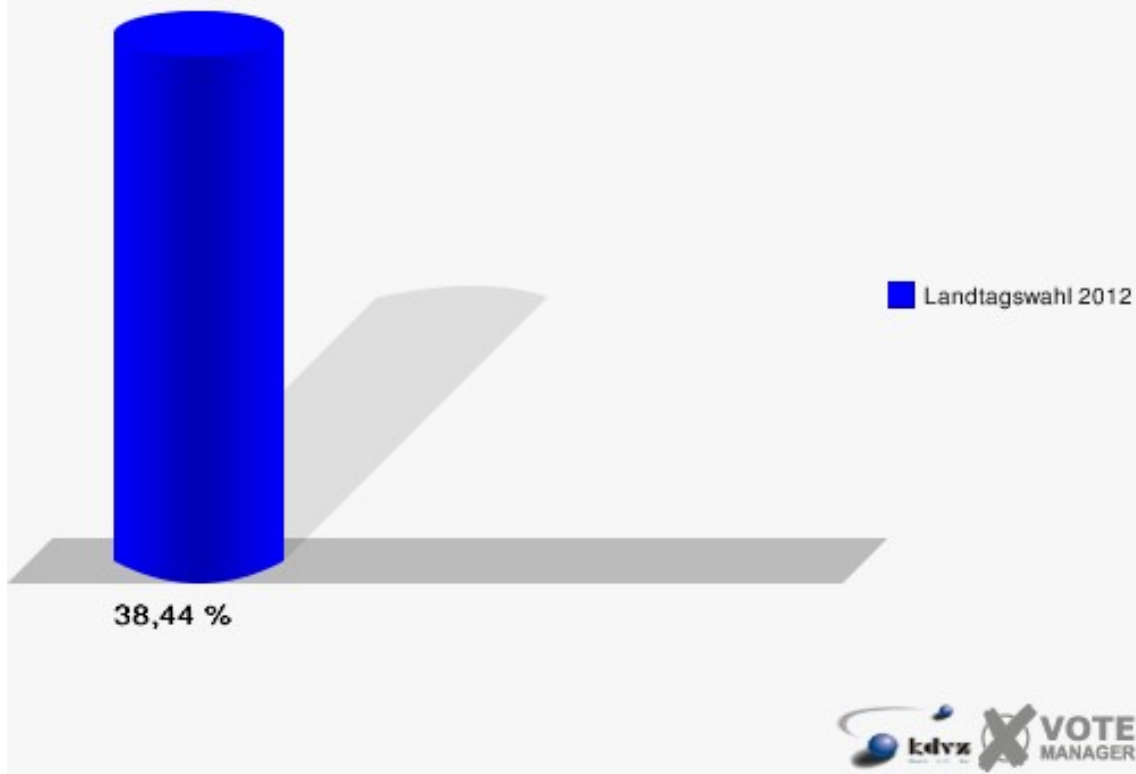

Kreisstadt Siegburg
Landtagswahl 13.05.2012
Wahlbeteiligung 062-Seniorenzentrum I