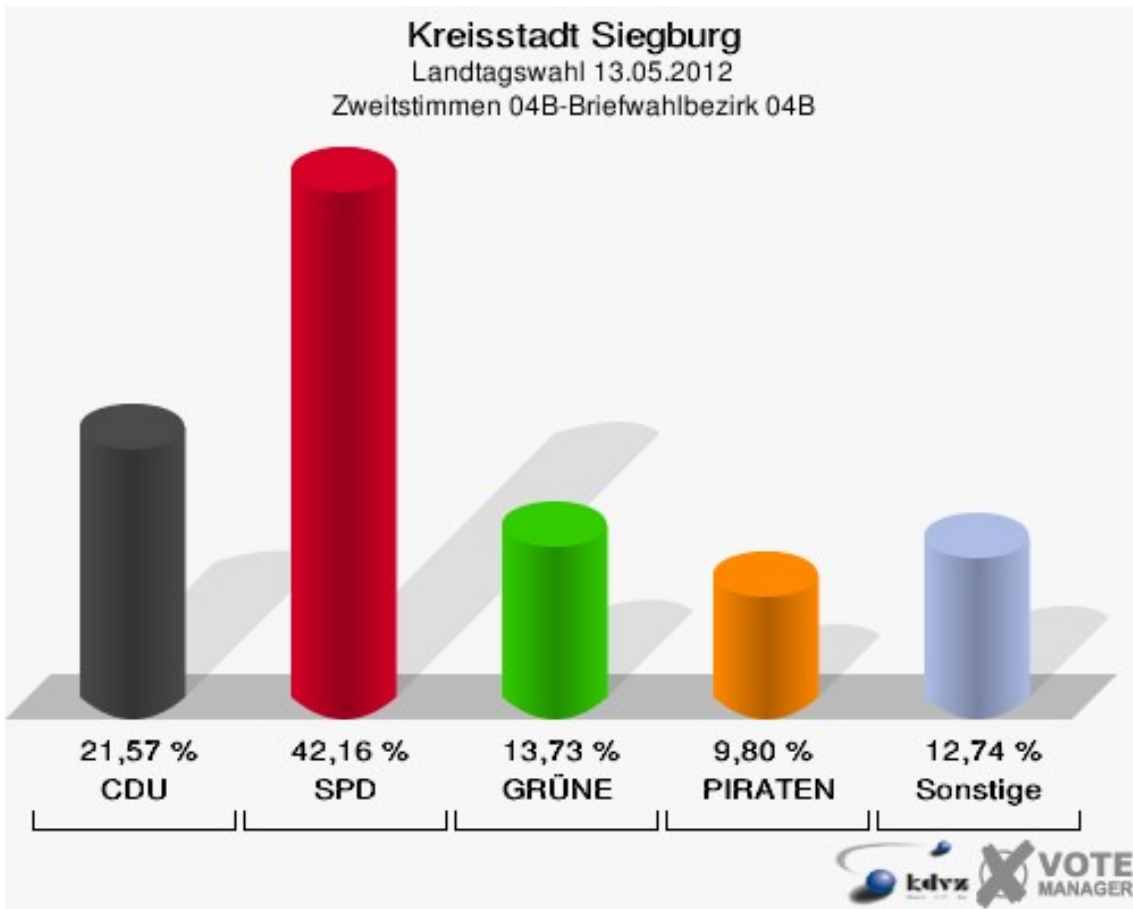

Kreisstadt Siegburg
Landtagswahl 13.05.2012
Erststimmen 03B-Briefwahlbezirk 03B

Kreisstadt Siegburg
Landtagswahl 13.05.2012
Zweitstimmen 03B-Briefwahlbezirk 03B

04B-Briefwahlbezirk 04B

	Erststimmen		Zweitstimmen	
Wähler/innen	102		102	
ungültige Stimmen	0	0,00 %	0	0,00 %
gültige Stimmen	102	100,00 %	102	100,00 %
Solf, CDU	36	35,29 %	22	21,57 %
Tüttenberg, SPD	36	35,29 %	43	42,16 %
Geske, GRÜNE	13	12,75 %	14	13,73 %
Müller, FDP	1	0,98 %	5	4,90 %
Otter, DIE LINKE	4	3,92 %	3	2,94 %
Ennenbach, PIRATEN	12	11,76 %	10	9,80 %
pro NRW	---	---	2	1,96 %
NPD	---	---	2	1,96 %
Tierschutzpartei	---	---	0	0,00 %
FAMILIE	---	---	0	0,00 %
BIG	---	---	0	0,00 %
Die PARTEI	---	---	1	0,98 %
ÖDP	---	---	0	0,00 %
FBI/ Freie Wähler	---	---	0	0,00 %
AUF	---	---	0	0,00 %
FREIE WÄHLER	---	---	0	0,00 %
PARTEI DER VER- NUNFT	---	---	0	0,00 %
Dr. Fleck, Volksab- stimmung	0	0,00 %	0	0,00 %