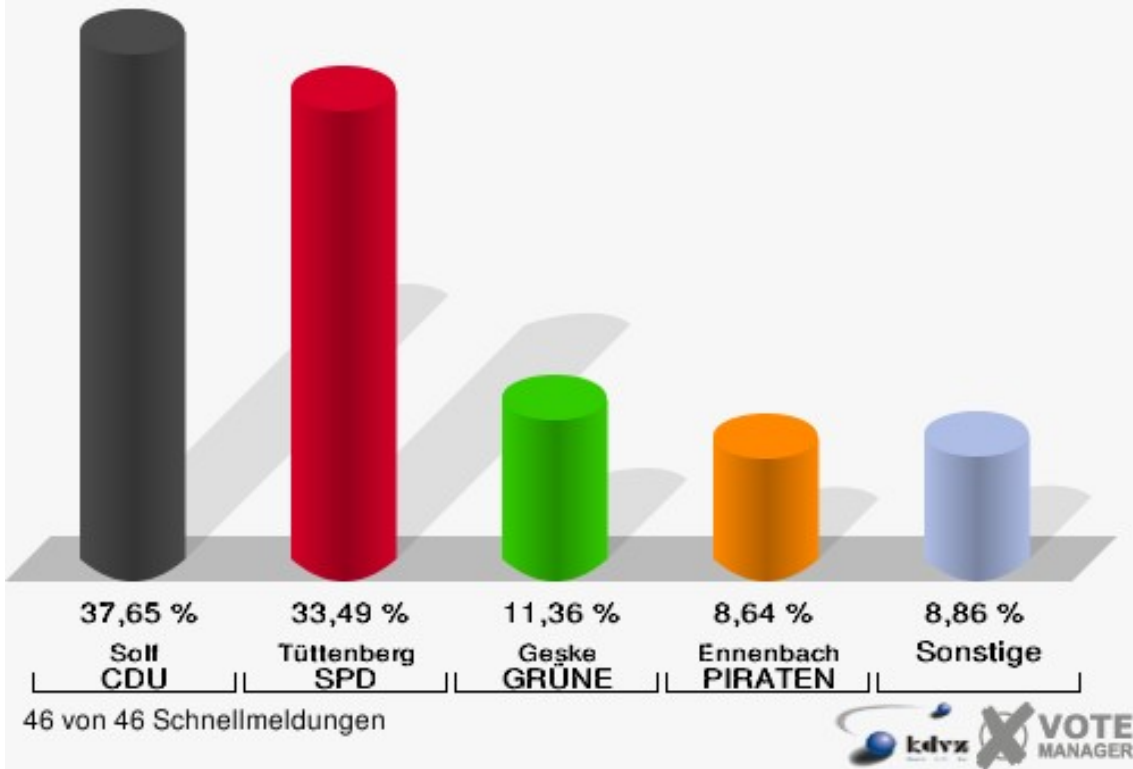

Kreisstadt Siegburg
Landtagswahl 13.05.2012
Erststimmen Gesamtergebnis