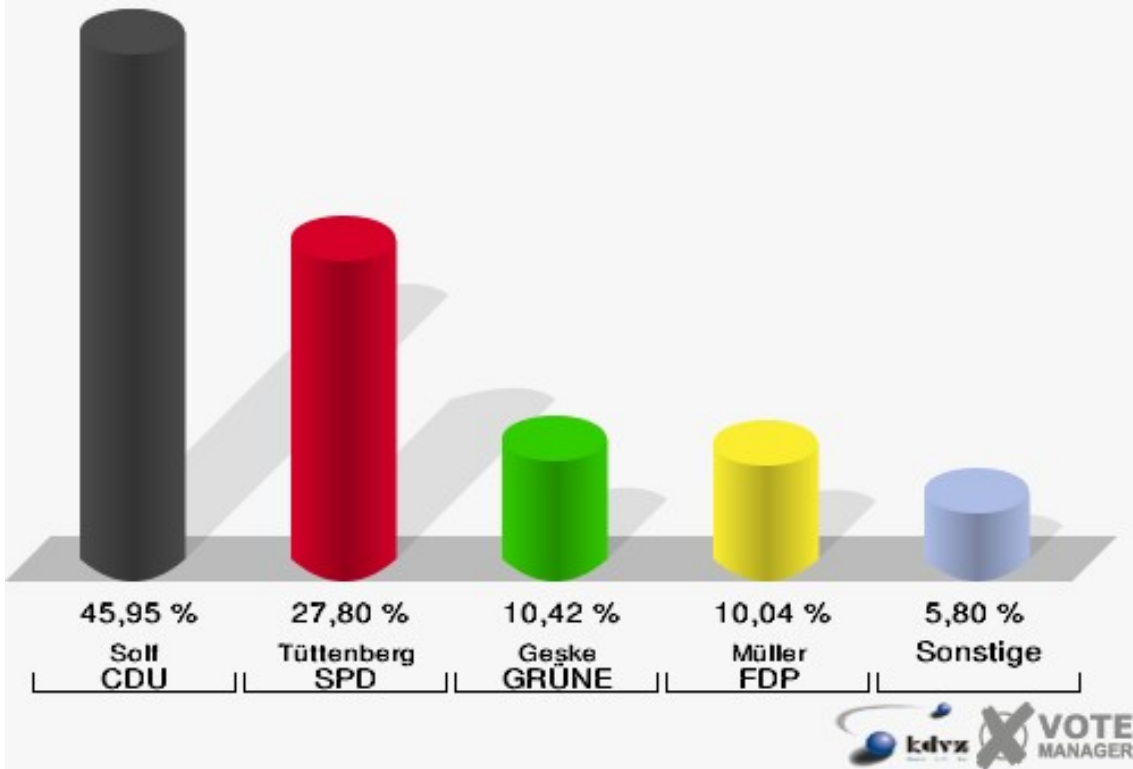

Kreisstadt Siegburg
Landtagswahl 13.05.2012
Erststimmen 20B-Briefwahlbezirk 20B