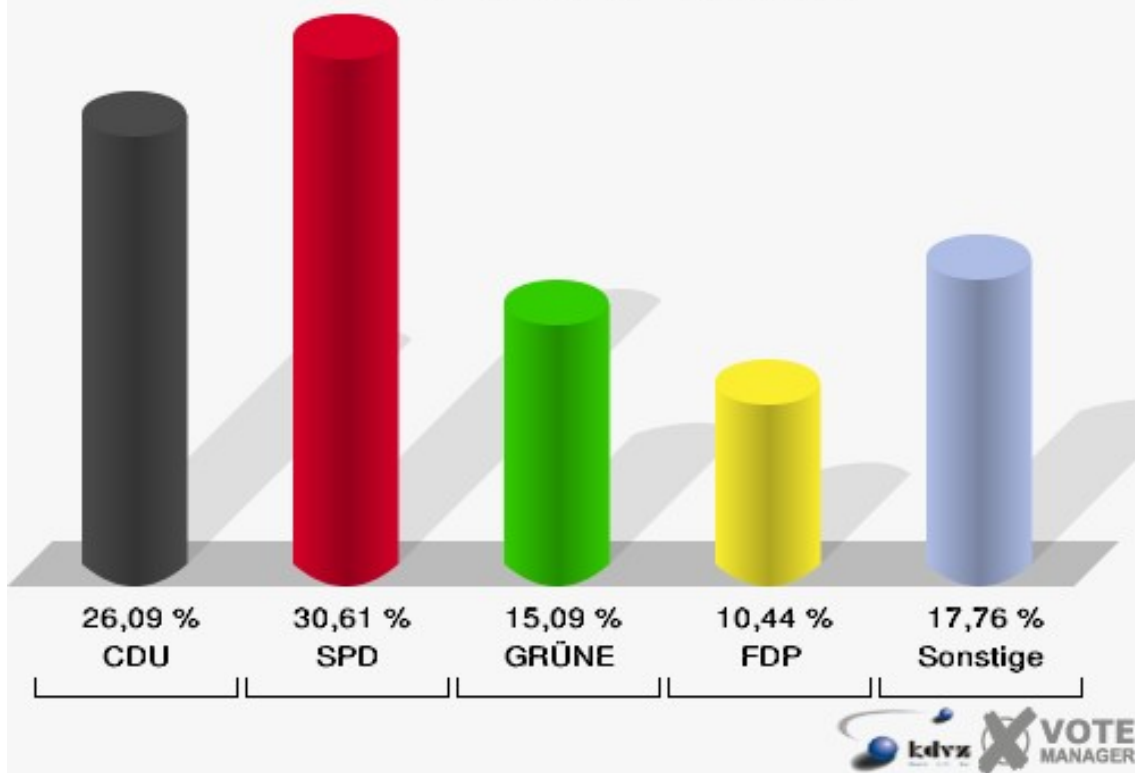

Kreisstadt Siegburg
Landtagswahl 13.05.2012
Zweitstimmen 100-GGS Adolf-Kolping-Schule