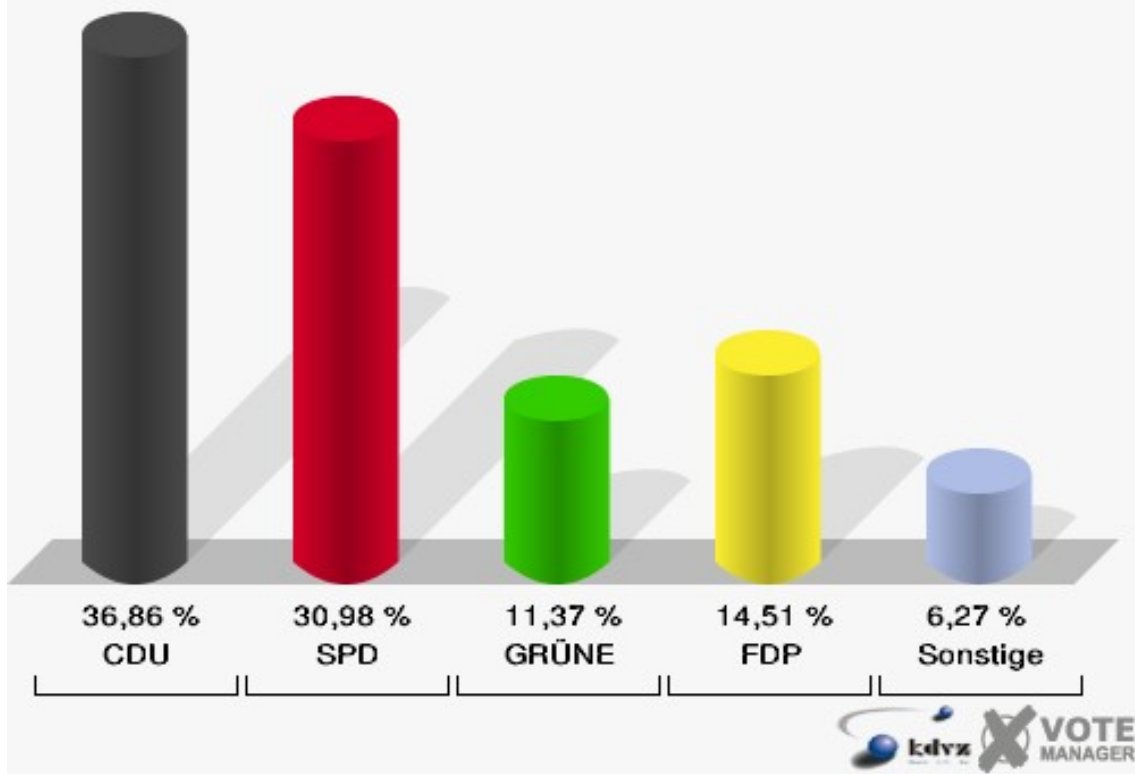

Kreisstadt Siegburg
Landtagswahl 13.05.2012
Zweitstimmen 05B-Briefwahlbezirk 05B