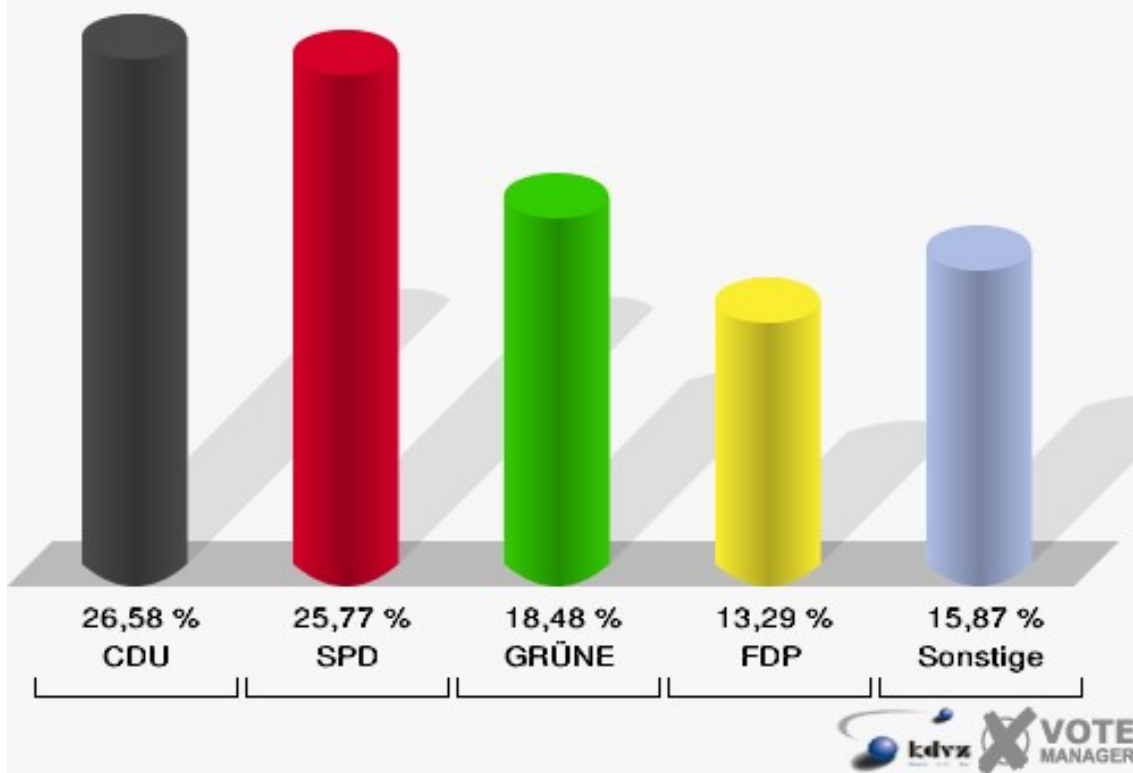

Kreisstadt Siegburg
Landtagswahl 13.05.2012
Wahlbeteiligung 030-Grundschule Zange

040-Kindertagesst.Kinderreich eV

	Erststimmen		Zweitstimmen	
Wahlberechtigte	1.055		1.055	
Wähler/innen	515	48,82 %	515	48,82 %
ungültige Stimmen	10	1,94 %	4	0,78 %
gültige Stimmen	505	98,06 %	511	99,22 %
Solf, CDU	168	33,27 %	125	24,46 %
Tüttenberg, SPD	171	33,86 %	149	29,16 %
Geske, GRÜNE	72	14,26 %	85	16,63 %
Müller, FDP	20	3,96 %	43	8,41 %
Otter, DIE LINKE	18	3,56 %	17	3,33 %
Ennenbach, PIRA-TEN	53	10,50 %	63	12,33 %
pro NRW	---	---	10	1,96 %
NPD	---	---	1	0,20 %
Tierschutzpartei	---	---	2	0,39 %
FAMILIE	---	---	3	0,59 %
BIG	---	---	1	0,20 %
Die PARTEI	---	---	5	0,98 %
ÖDP	---	---	2	0,39 %
FBI/ Freie Wähler	---	---	2	0,39 %
AUF	---	---	2	0,39 %
FREIE WÄHLER	---	---	1	0,20 %
PARTEI DER VER-NUNFT	---	---	0	0,00 %
Dr. Fleck, Volksabstimmung	3	0,59 %	0	0,00 %

Kreisstadt Siegburg
Landtagswahl 13.05.2012
Wahlbeteiligung 040-Kindertagesst.Kinderreich eV

050-Stadtbibliothek Siegburg

	Erststimmen		Zweitstimmen	
Wahlberechtigte	1.369		1.369	
Wähler/innen	622	45,43 %	622	45,43 %
ungültige Stimmen	11	1,77 %	5	0,80 %
gültige Stimmen	611	98,23 %	617	99,20 %
Solf, CDU	229	37,48 %	164	26,58 %
Tüttenberg, SPD	162	26,51 %	159	25,77 %
Geske, GRÜNE	99	16,20 %	114	18,48 %
Müller, FDP	41	6,71 %	82	13,29 %
Otter, DIE LINKE	17	2,78 %	15	2,43 %
Ennenbach, PIRA-TEN	55	9,00 %	47	7,62 %
pro NRW	---	---	11	1,78 %
NPD	---	---	7	1,13 %
Tierschutzpartei	---	---	7	1,13 %
FAMILIE	---	---	3	0,49 %
BIG	---	---	1	0,16 %
Die PARTEI	---	---	0	0,00 %
ÖDP	---	---	1	0,16 %
FBI/ Freie Wähler	---	---	1	0,16 %
AUF	---	---	0	0,00 %
FREIE WÄHLER	---	---	3	0,49 %
PARTEI DER VER-NUNFT	---	---	2	0,32 %
Dr. Fleck, Volksabstimmung	8	1,31 %	0	0,00 %

Kreisstadt Siegburg
Landtagswahl 13.05.2012
Erststimmen 050-Stadtbibliothek Siegburg

Kreisstadt Siegburg
Landtagswahl 13.05.2012
Zweitstimmen 050-Stadtbibliothek Siegburg

Kreisstadt Siegburg
Landtagswahl 13.05.2012
Wahlbeteiligung 050-Stadtbibliothek Siegburg