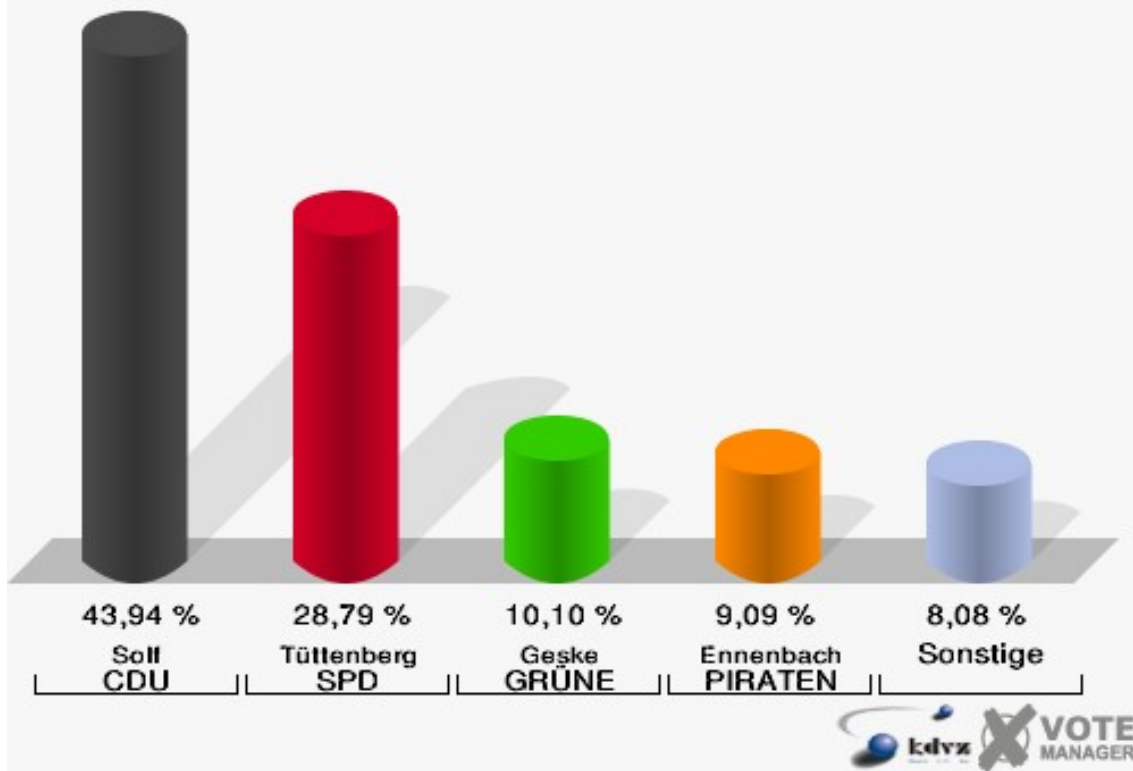

Kreisstadt Siegburg
Landtagswahl 13.05.2012
Erststimmen 21B-Briefwahlbezirk 21B