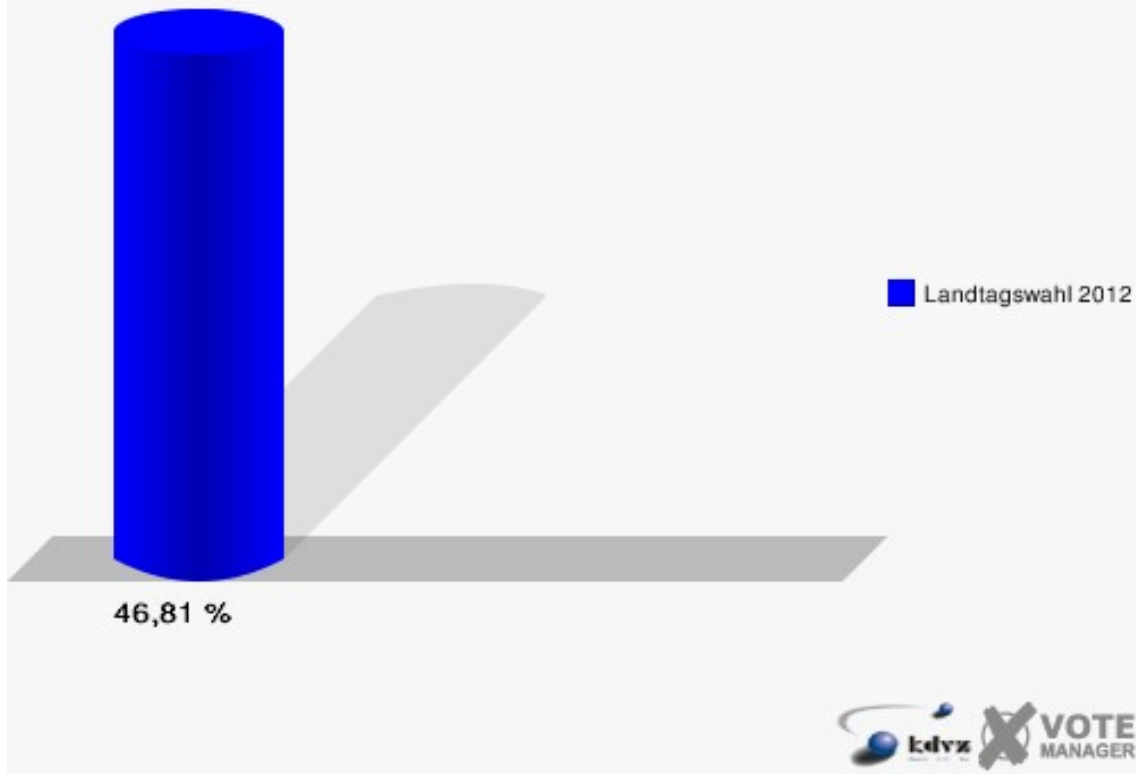

Kreisstadt Siegburg
Landtagswahl 13.05.2012
Wahlbeteiligung 080-Marienheim