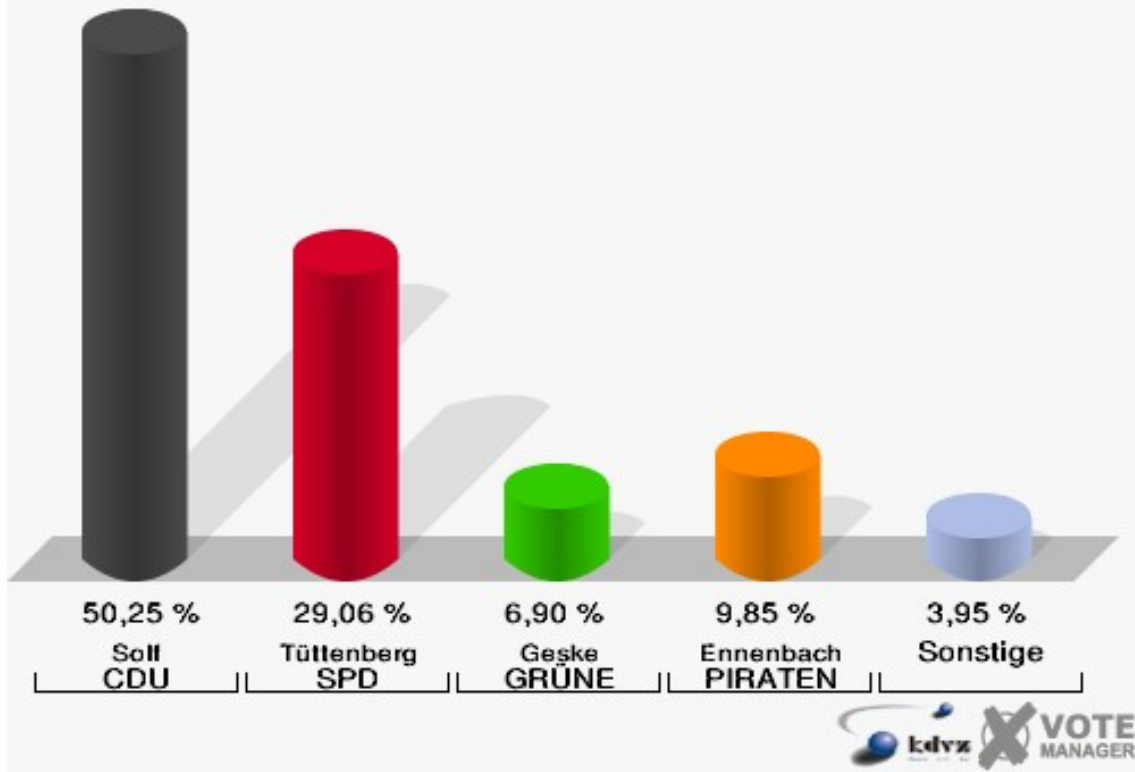

Kreisstadt Siegburg
Landtagswahl 13.05.2012
Erststimmen 08B-Briefwahlbezirk 08B