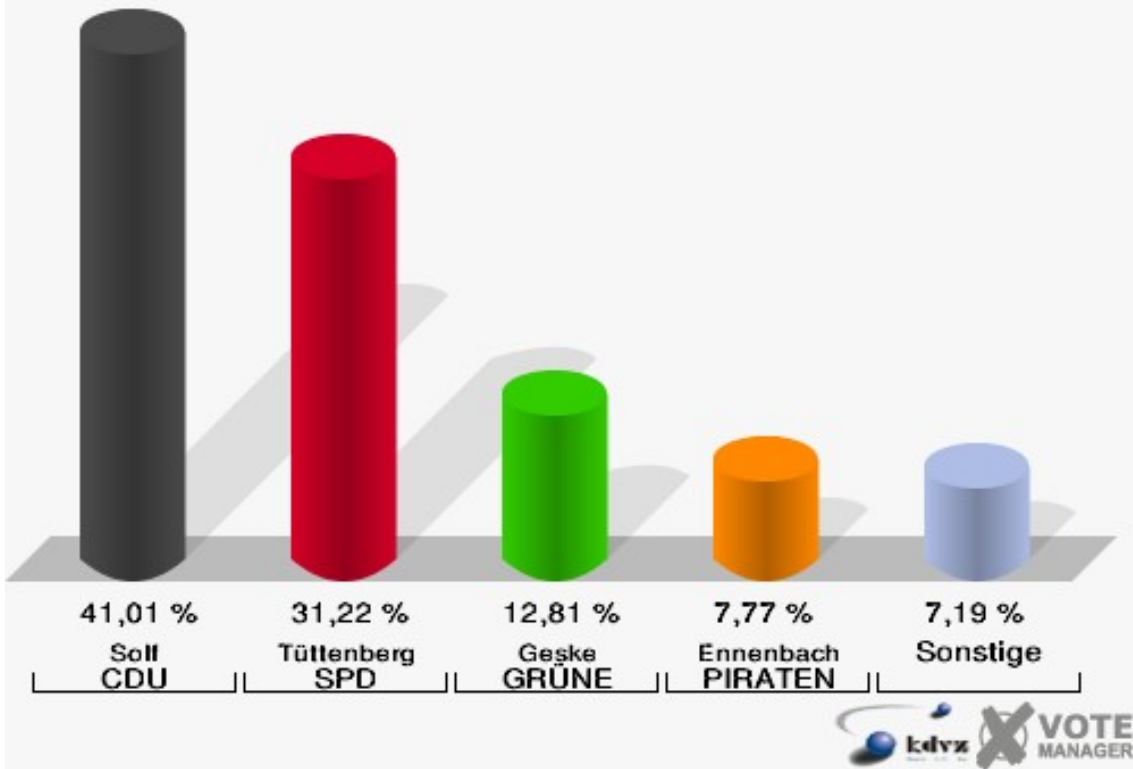

Kreisstadt Siegburg
Landtagswahl 13.05.2012
Erststimmen 130-Nordfriedhof