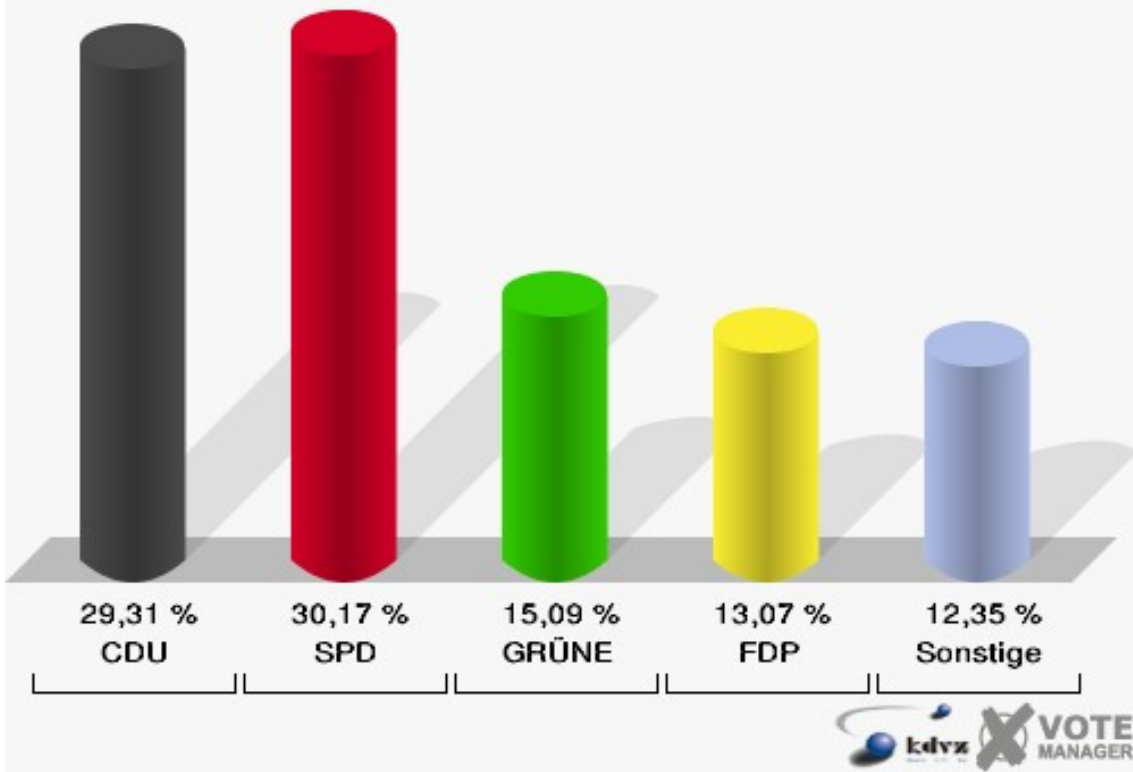

Kreisstadt Siegburg
Landtagswahl 13.05.2012
Zweitstimmen 130-Nordfriedhof