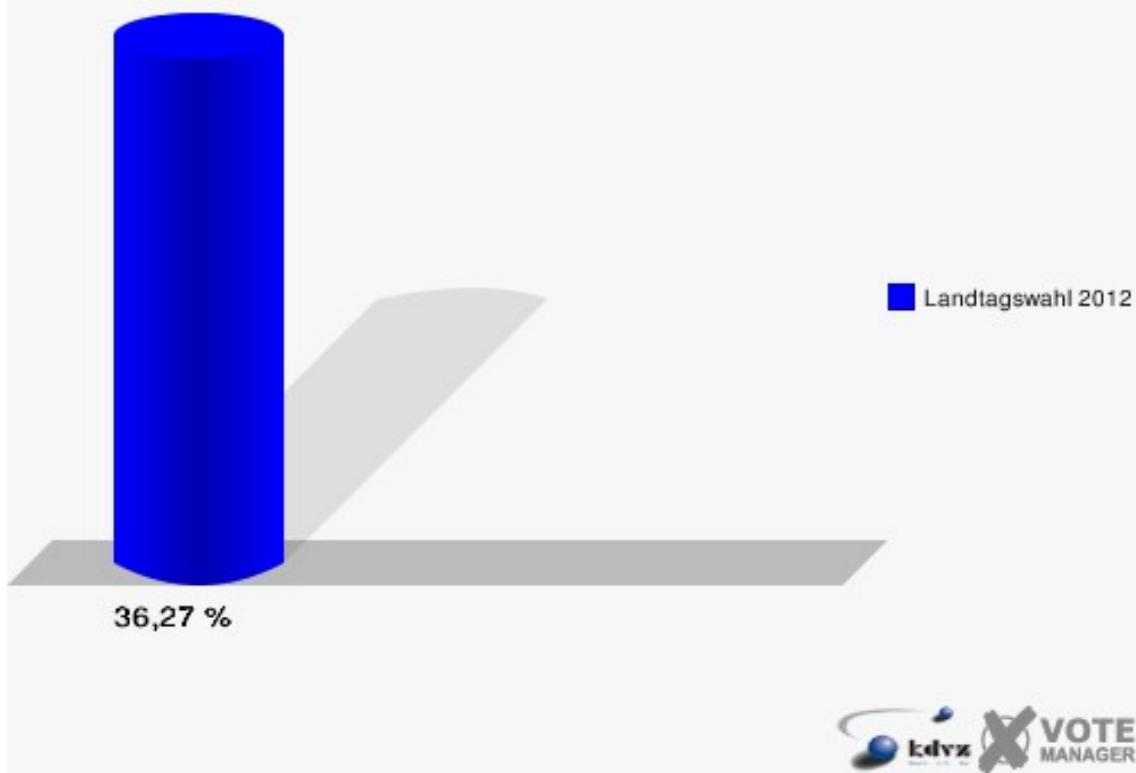

Kreisstadt Siegburg
Landtagswahl 13.05.2012
Wahlbeteiligung 010-Kindertagesst.Die Deichmäuse