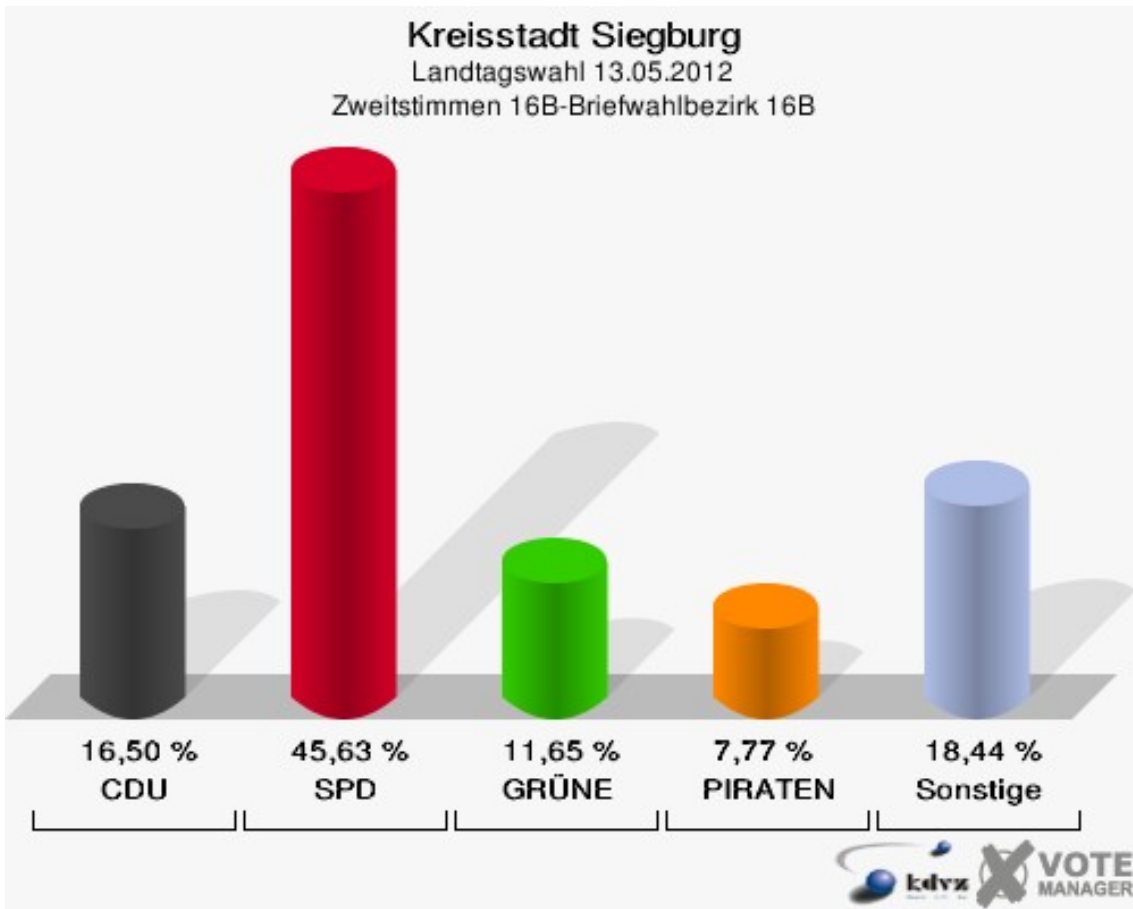

Kreisstadt Siegburg
Landtagswahl 13.05.2012
Erststimmen 15B-Briefwahlbezirk 15B

Kreisstadt Siegburg
Landtagswahl 13.05.2012
Zweitstimmen 15B-Briefwahlbezirk 15B

16B-Briefwahlbezirk 16B

	Erststimmen		Zweitstimmen	
	Anzahl	Anteil %	Anzahl	Anteil %
Wähler/innen	105		105	
ungültige Stimmen	2	1,90 %	2	1,90 %
gültige Stimmen	103	98,10 %	103	98,10 %
Solf, CDU	32	31,07 %	17	16,50 %
Tüttenberg, SPD	40	38,83 %	47	45,63 %
Geske, GRÜNE	10	9,71 %	12	11,65 %
Müller, FDP	5	4,85 %	6	5,83 %
Otter, DIE LINKE	3	2,91 %	3	2,91 %
Ennenbach, PIRATEN	10	9,71 %	8	7,77 %
pro NRW	---	---	1	0,97 %
NPD	---	---	0	0,00 %
Tierschutzpartei	---	---	4	3,88 %
FAMILIE	---	---	0	0,00 %
BIG	---	---	0	0,00 %
Die PARTEI	---	---	0	0,00 %
ÖDP	---	---	0	0,00 %
FBI/ Freie Wähler	---	---	0	0,00 %
AUF	---	---	5	4,85 %
FREIE WÄHLER	---	---	0	0,00 %
PARTEI DER VERNUNFT	---	---	0	0,00 %
Dr. Fleck, Volksabstimmung	3	2,91 %	0	0,00 %