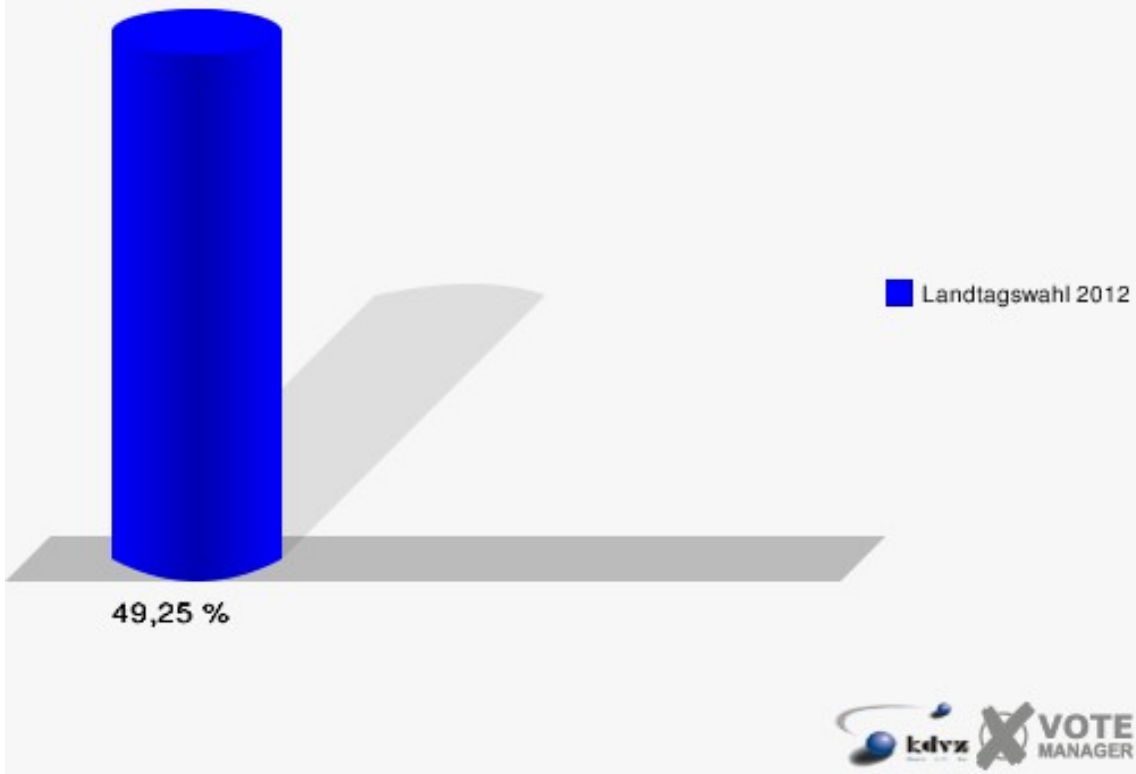

Kreisstadt Siegburg
Landtagswahl 13.05.2012
Wahlbeteiligung 120-Gaststätte -Zur Sonne-