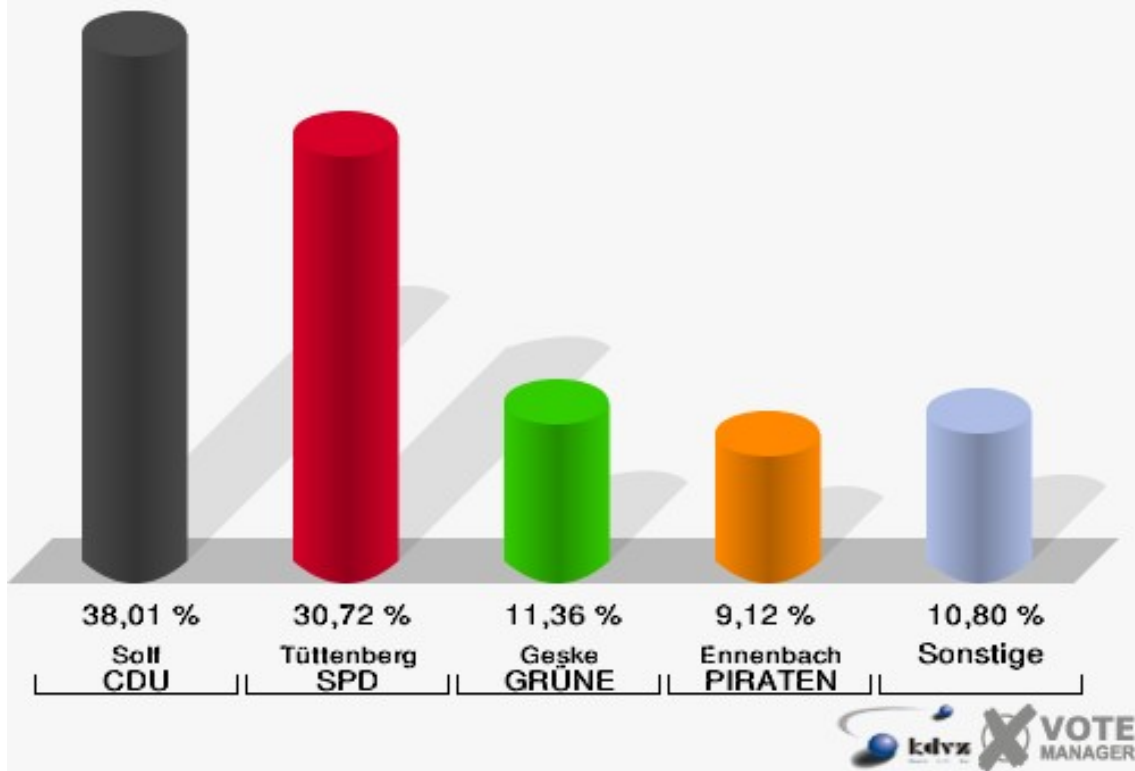

Kreisstadt Siegburg
Landtagswahl 13.05.2012
Erststimmen 100-GGS Adolf-Kolping-Schule