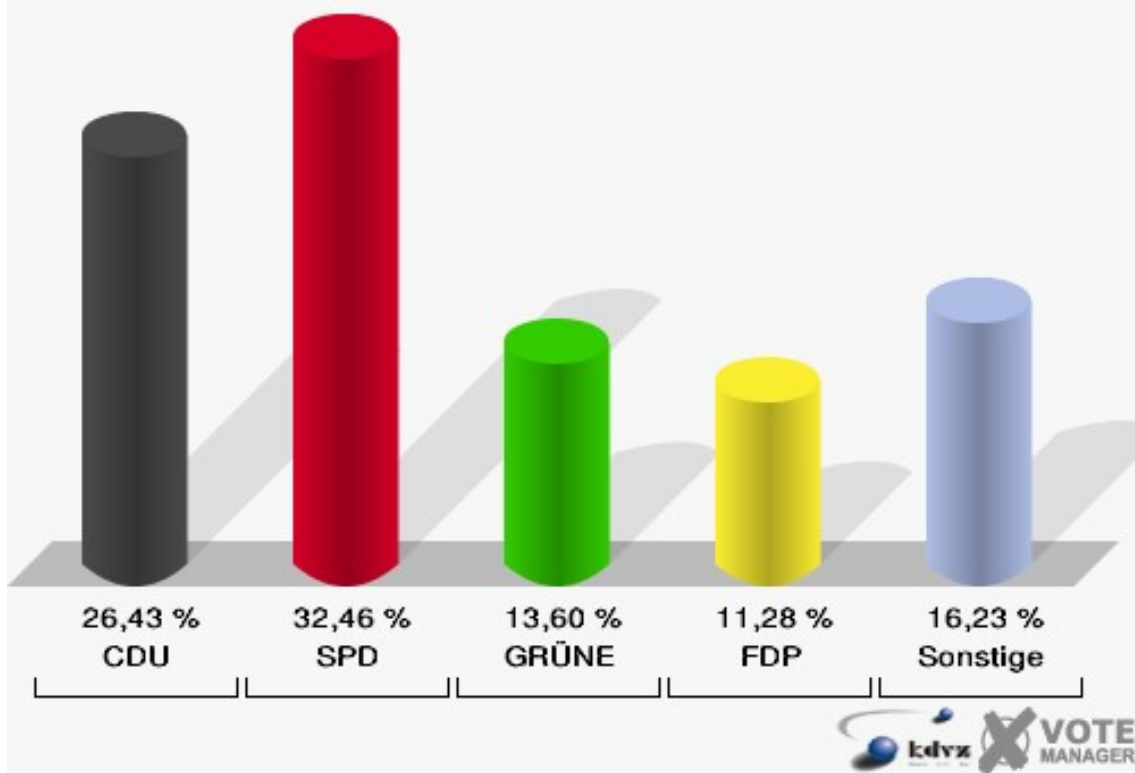

Kreisstadt Siegburg
Landtagswahl 13.05.2012
Zweitstimmen 190-Stenzel -Die Optik-