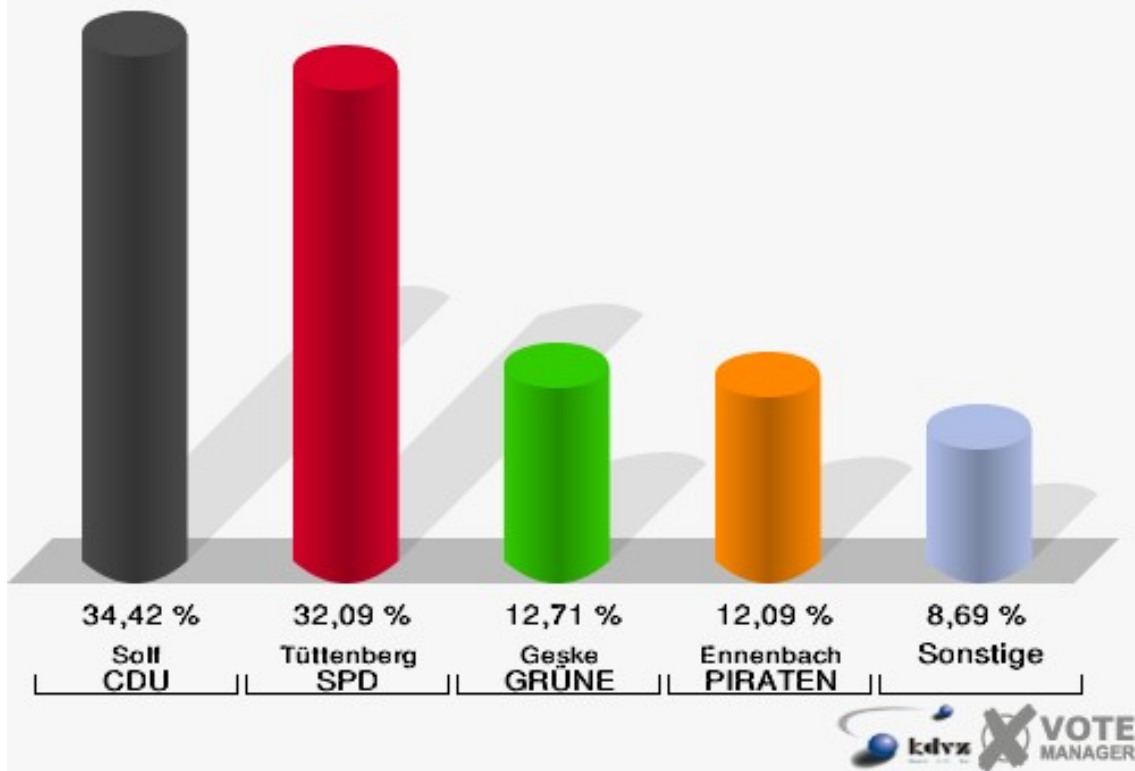

Kreisstadt Siegburg
Landtagswahl 13.05.2012
Erststimmen 190-Stenzel -Die Optik-