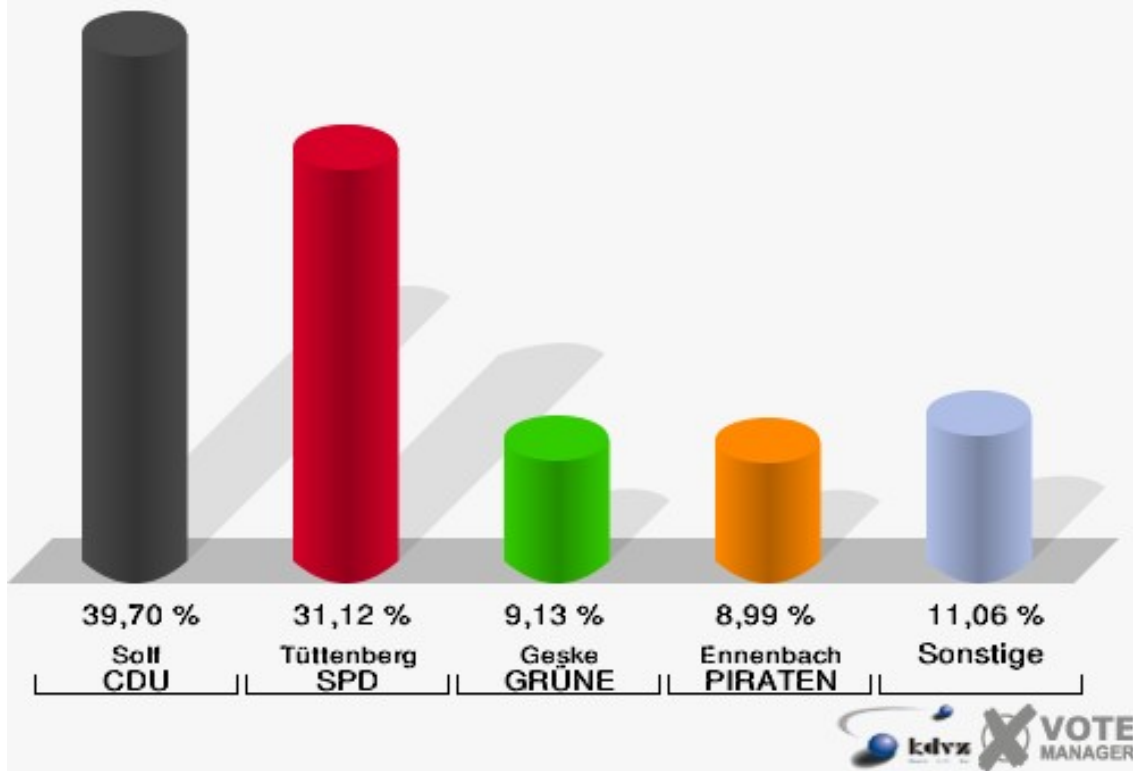

Kreisstadt Siegburg
Landtagswahl 13.05.2012
Erststimmen 150-Grundschule Wolsdorf