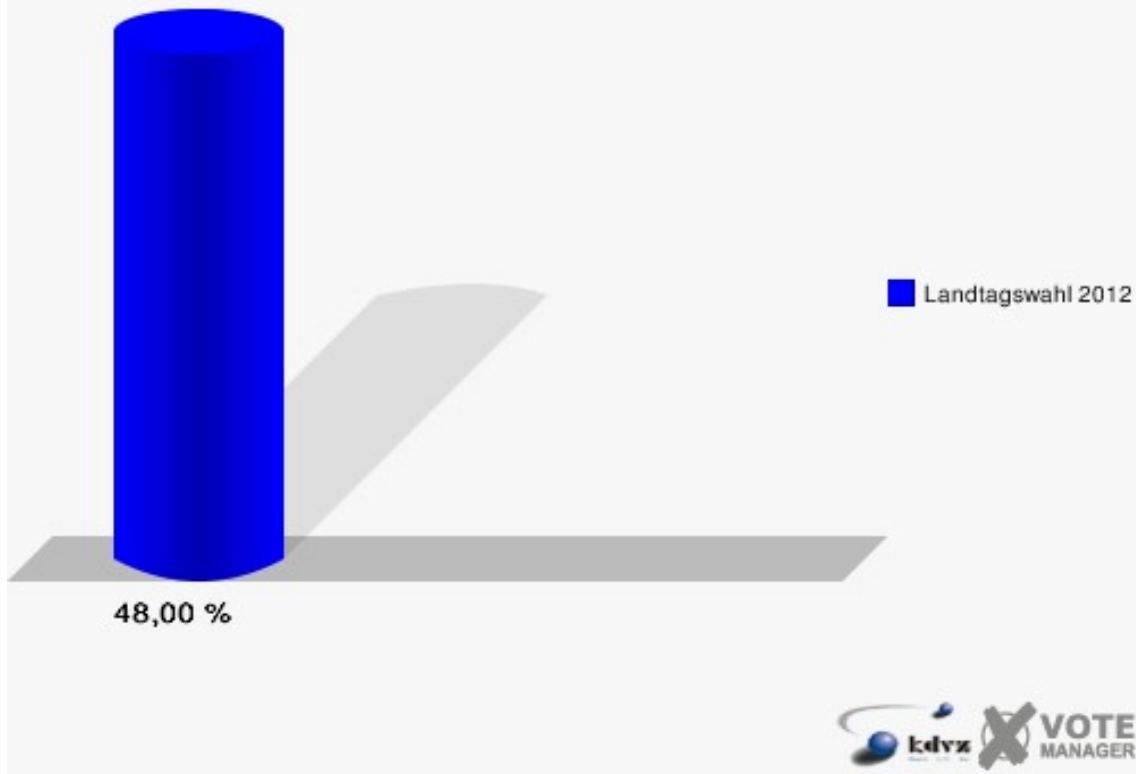

Kreisstadt Siegburg
Landtagswahl 13.05.2012
Wahlbeteiligung 221-Pfarrheim St. Antonius