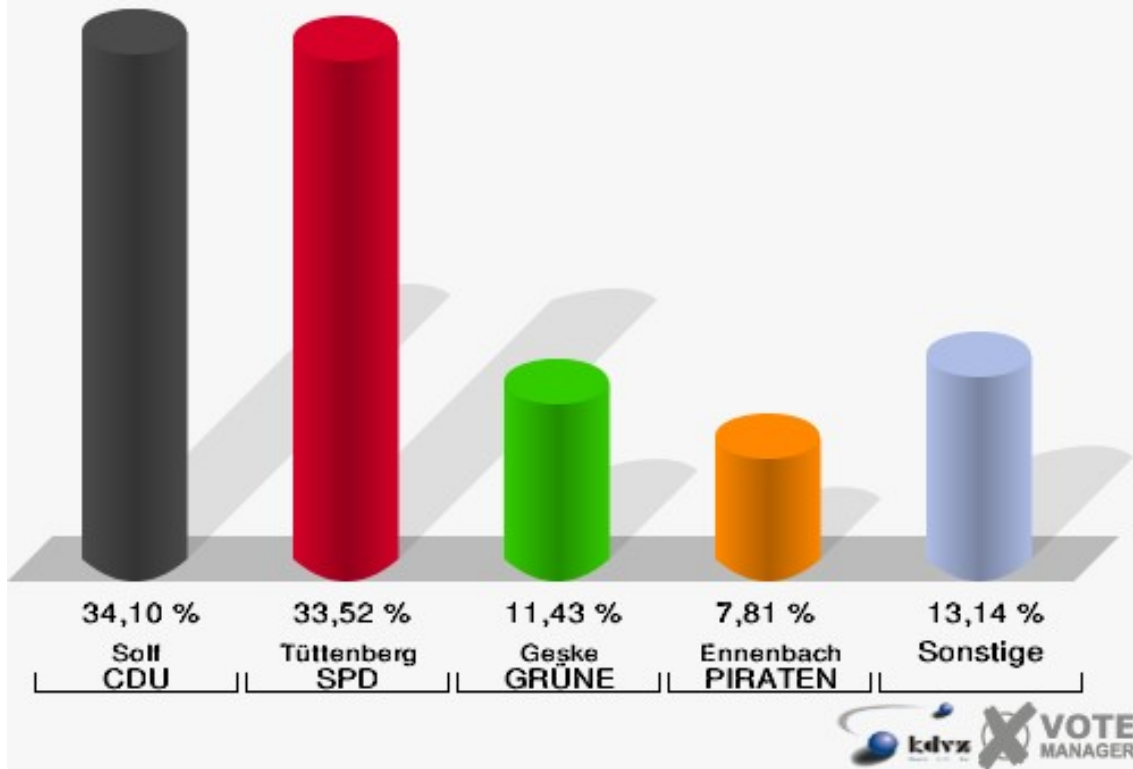

Kreisstadt Siegburg
Landtagswahl 13.05.2012
Erststimmen 070-Markushaus