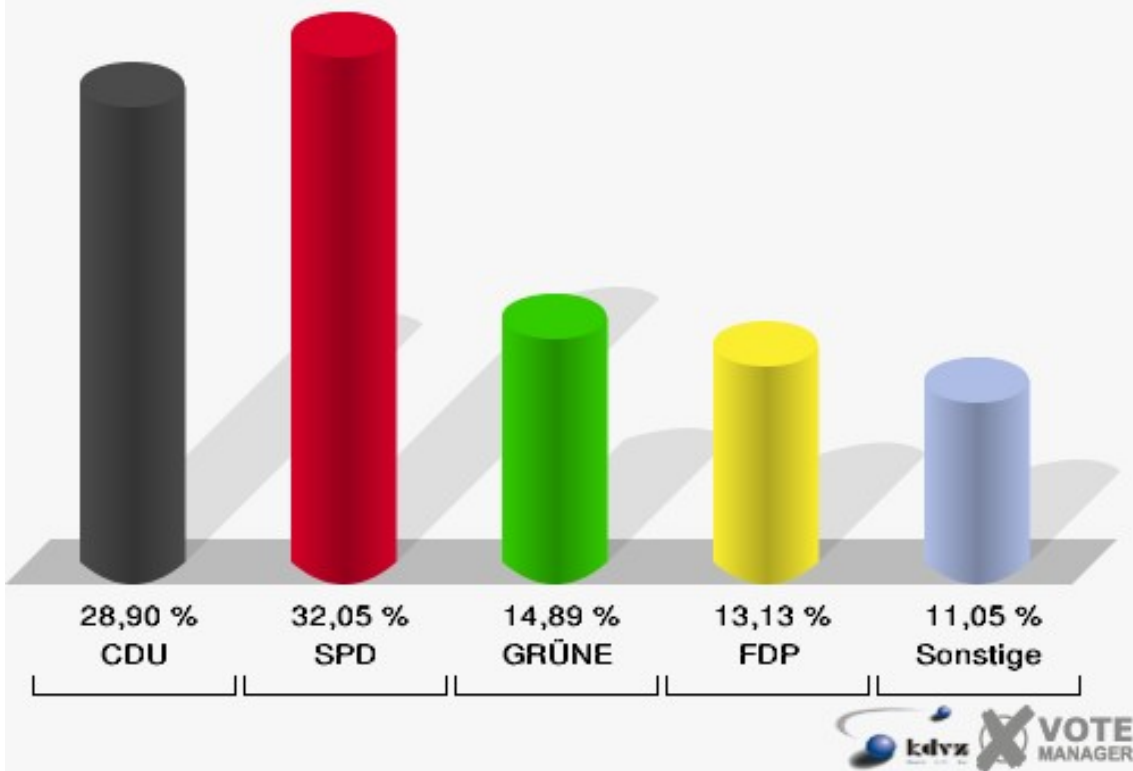

Kreisstadt Siegburg
Landtagswahl 13.05.2012
Zweitstimmen 222-Gasthaus -Zum Turm-