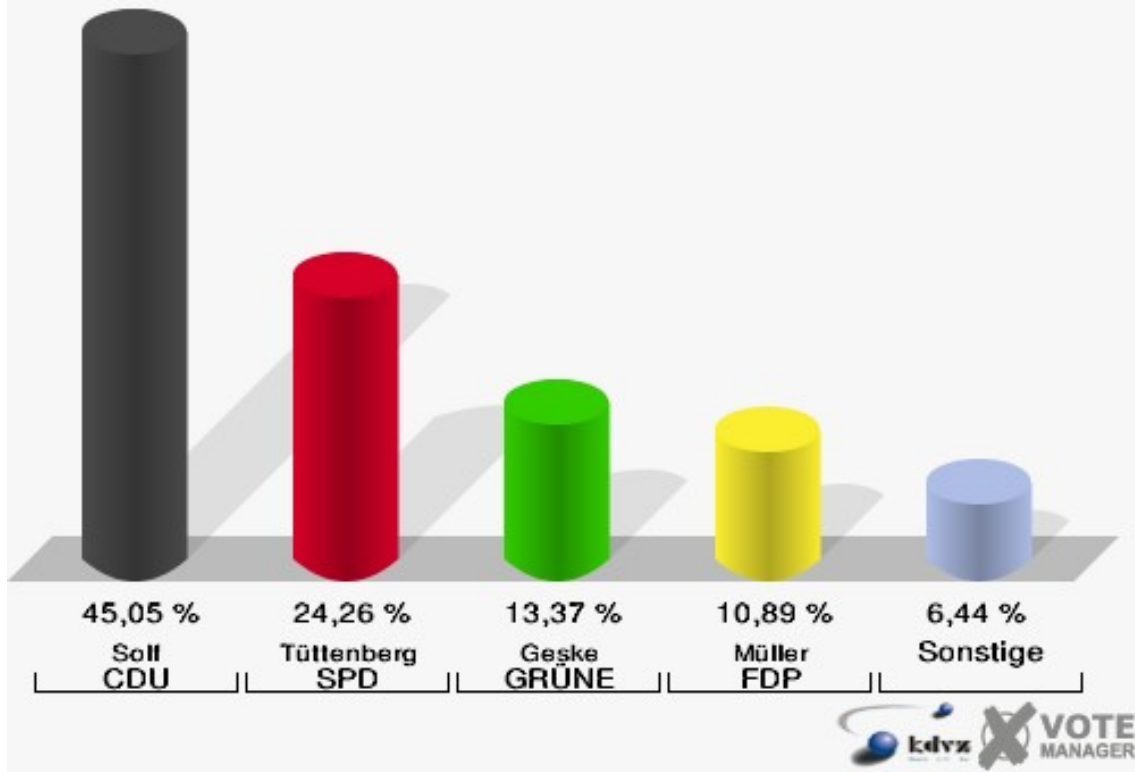

Kreisstadt Siegburg
Landtagswahl 13.05.2012
Erststimmen 02B-Briefwahlbezirk 02B