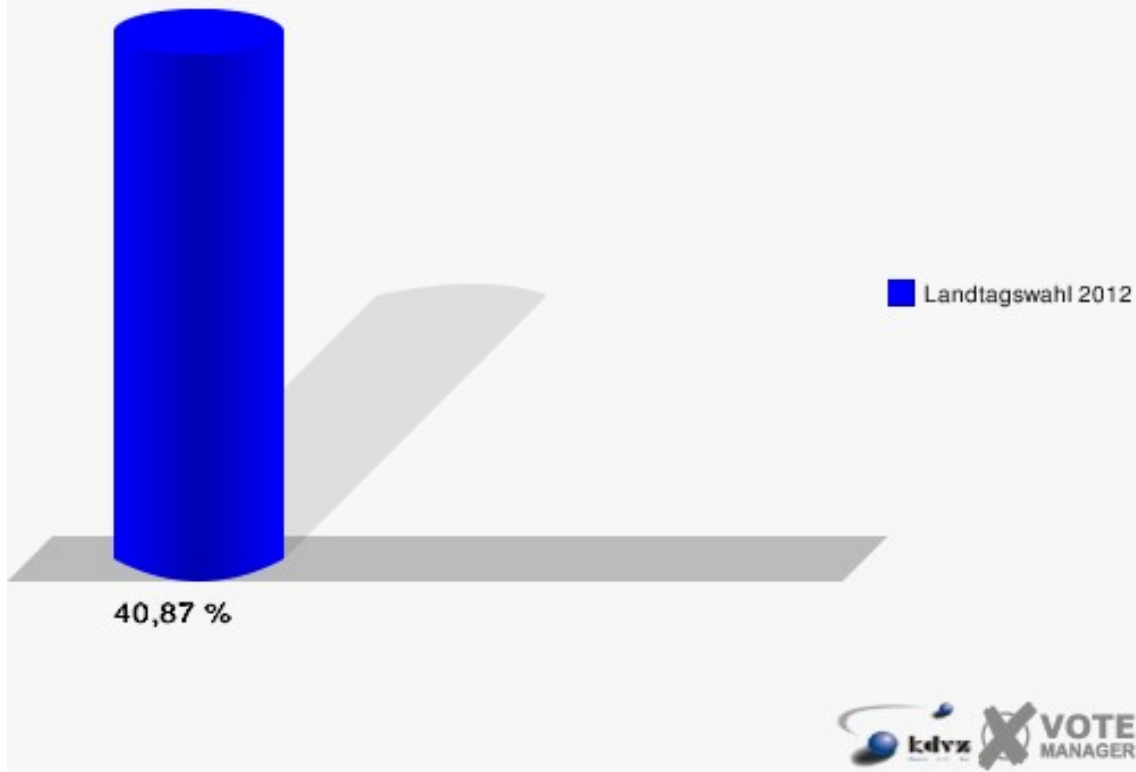

Kreisstadt Siegburg

Landtagswahl 13.05.2012

Wahlbeteiligung 180-Kindertagesstätte Murkel e.V.