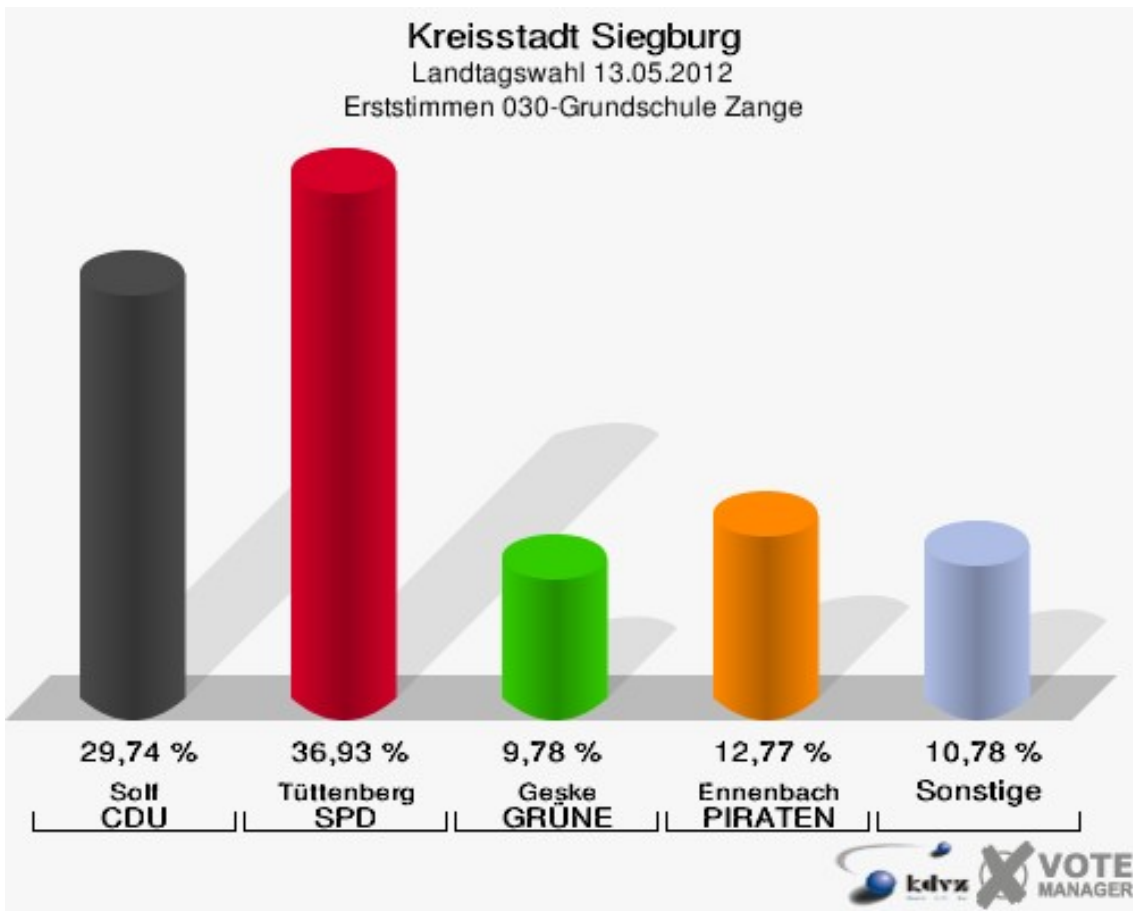

Kreisstadt Siegburg
Landtagswahl 13.05.2012
Wahlbeteiligung 010-Kindertagesst.Die Deichmäuse

020-Hans Alfred Keller Schule

	Erststimmen		Zweitstimmen	
Wahlberechtigte	1.471		1.471	
Wähler/innen	615	41,81 %	615	41,81 %
ungültige Stimmen	11	1,79 %	6	0,98 %
gültige Stimmen	604	98,21 %	609	99,02 %
Solf, CDU	228	37,75 %	158	25,94 %
Tüttenberg, SPD	200	33,11 %	194	31,86 %
Geske, GRÜNE	80	13,25 %	105	17,24 %
Müller, FDP	39	6,46 %	75	12,32 %
Otter, DIE LINKE	15	2,48 %	13	2,13 %
Ennenbach, PIRATEN	42	6,95 %	45	7,39 %
pro NRW	---	---	6	0,99 %
NPD	---	---	1	0,16 %
Tierschutzpartei	---	---	1	0,16 %
FAMILIE	---	---	1	0,16 %
BIG	---	---	3	0,49 %
Die PARTEI	---	---	4	0,66 %
ÖDP	---	---	1	0,16 %
FBI/ Freie Wähler	---	---	0	0,00 %
AUF	---	---	1	0,16 %
FREIE WÄHLER	---	---	1	0,16 %
PARTEI DER VER- NUNFT	---	---	0	0,00 %
Dr. Fleck, Volksab- stimmung	0	0,00 %	0	0,00 %

Kreisstadt Siegburg
Landtagswahl 13.05.2012
Erststimmen 020-Hans Alfred Keller Schule

Kreisstadt Siegburg
Landtagswahl 13.05.2012
Zweitstimmen 020-Hans Alfred Keller Schule

Kreisstadt Siegburg
Landtagswahl 13.05.2012
Wahlbeteiligung 020-Hans Alfred Keller Schule

030-Grundschule Zange

	Erststimmen		Zweitstimmen	
Wahlberechtigte	1.123		1.123	
Wähler/innen	504	44,88 %	504	44,88 %
ungültige Stimmen	3	0,60 %	3	0,60 %
gültige Stimmen	501	99,40 %	501	99,40 %
Solf, CDU	149	29,74 %	103	20,56 %
Tüttenberg, SPD	185	36,93 %	164	32,73 %
Geske, GRÜNE	49	9,78 %	73	14,57 %
Müller, FDP	30	5,99 %	60	11,98 %
Otter, DIE LINKE	21	4,19 %	19	3,79 %
Ennenbach, PIRA-TEN	64	12,77 %	59	11,78 %
pro NRW	---	---	10	2,00 %
NPD	---	---	3	0,60 %
Tierschutzpartei	---	---	1	0,20 %
FAMILIE	---	---	1	0,20 %
BIG	---	---	0	0,00 %
Die PARTEI	---	---	3	0,60 %
ÖDP	---	---	1	0,20 %
FBI/ Freie Wähler	---	---	1	0,20 %
AUF	---	---	2	0,40 %
FREIE WÄHLER	---	---	1	0,20 %
PARTEI DER VER-NUNFT	---	---	0	0,00 %
Dr. Fleck, Volksabstimmung	3	0,60 %	0	0,00 %