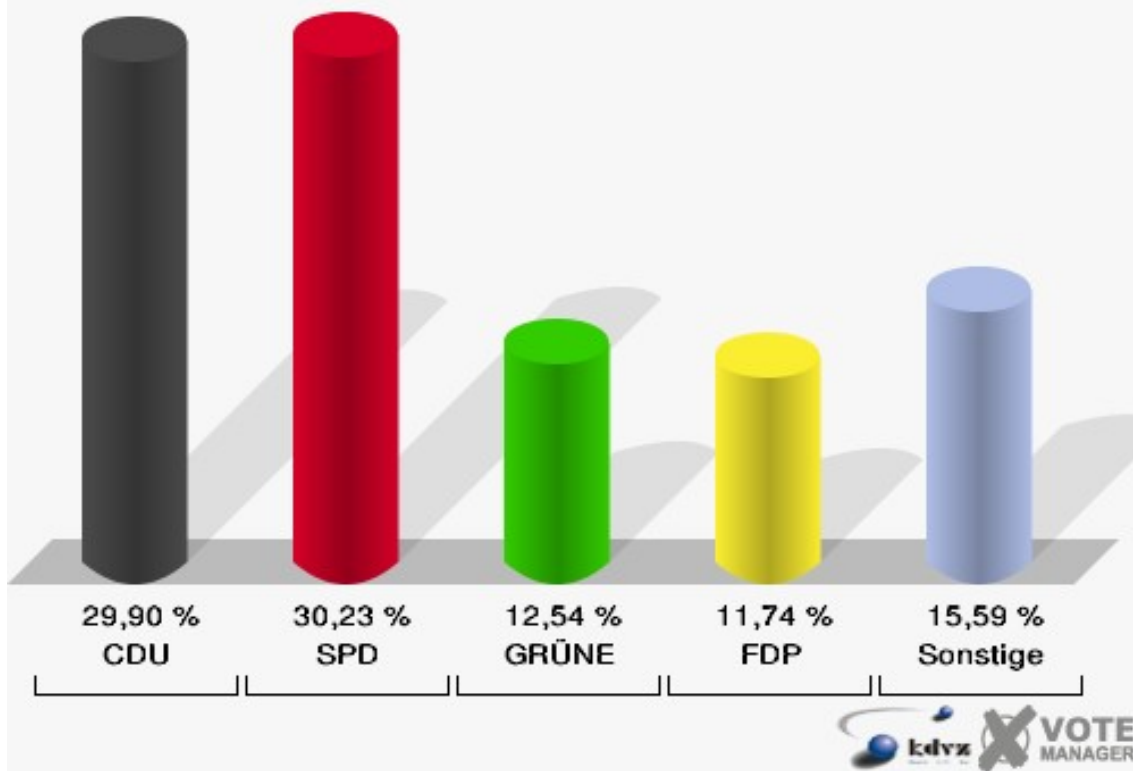

Kreisstadt Siegburg
Landtagswahl 13.05.2012
Zweitstimmen 140-Städt. Anno-Gymnasium