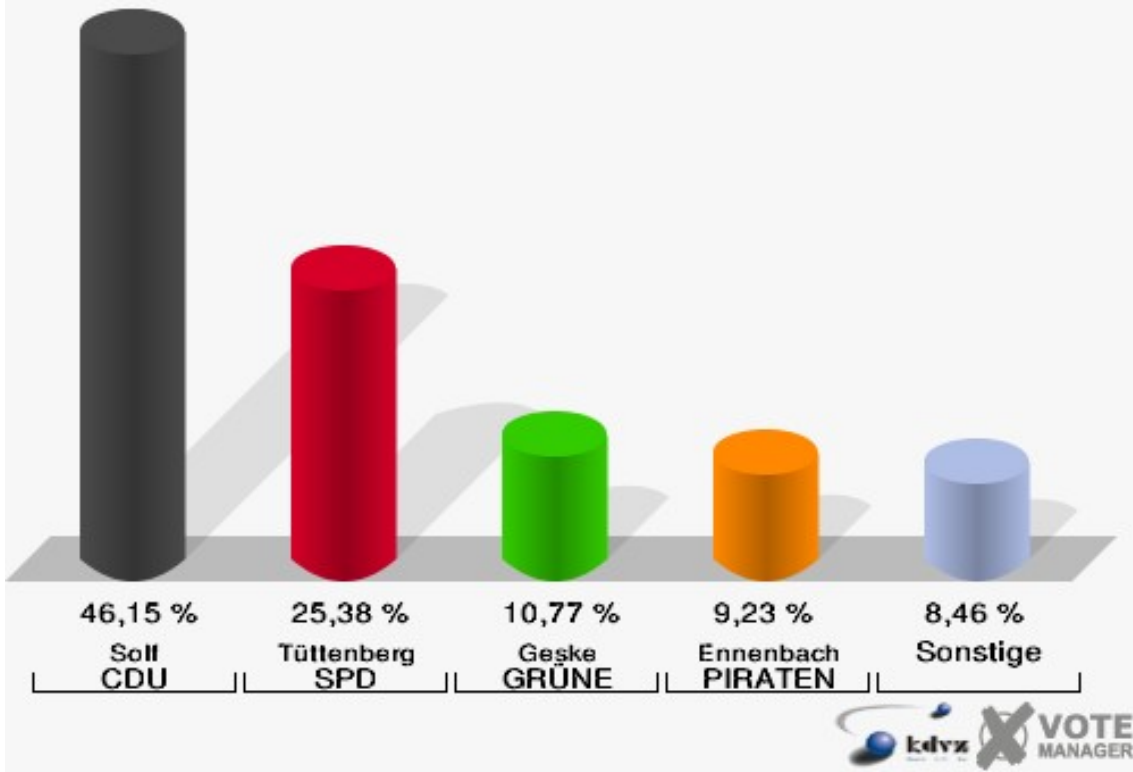

Kreisstadt Siegburg
Landtagswahl 13.05.2012
Erststimmen 01B-Briefwahlbezirk 01B