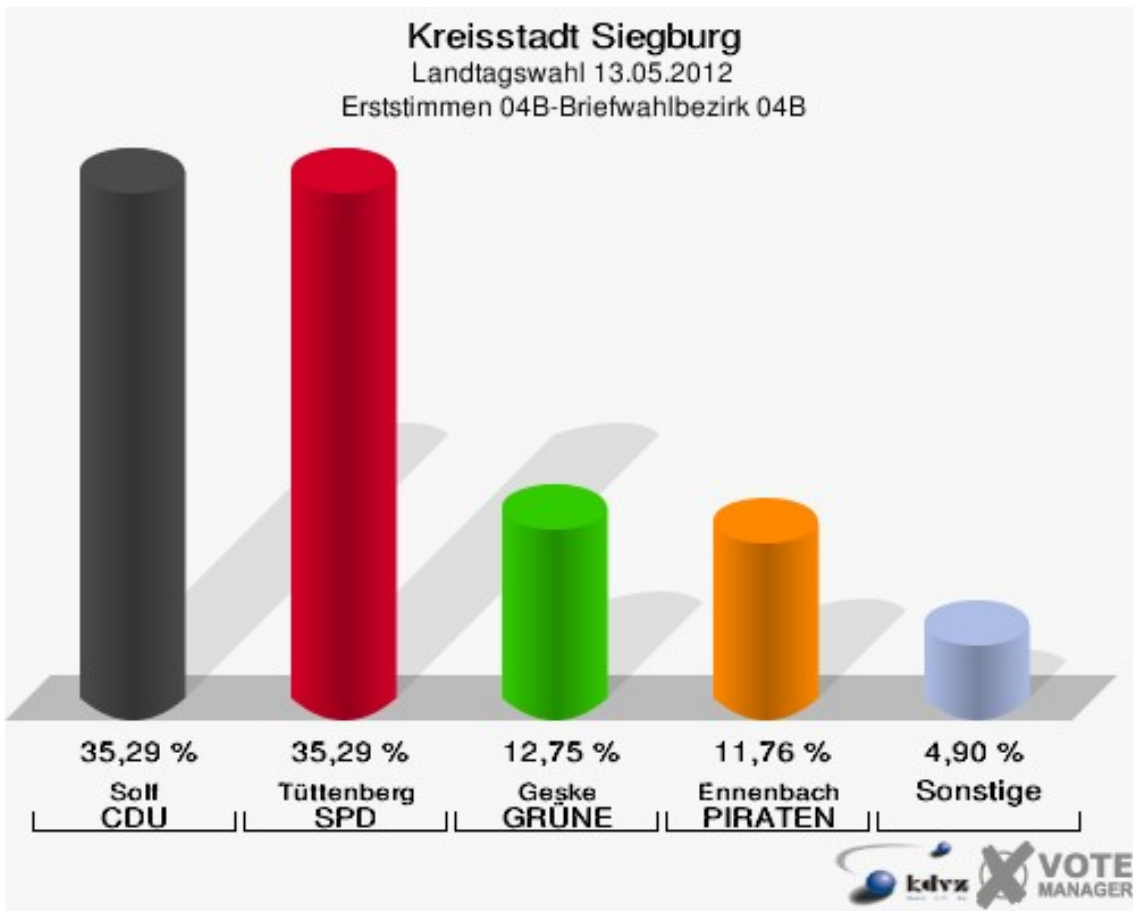

Kreisstadt Siegburg
Landtagswahl 13.05.2012
Erststimmen 03B-Briefwahlbezirk 03B

Kreisstadt Siegburg
Landtagswahl 13.05.2012
Zweitstimmen 03B-Briefwahlbezirk 03B

04B-Briefwahlbezirk 04B

	Erststimmen		Zweitstimmen	
Wähler/innen	102		102	
ungültige Stimmen	0	0,00 %	0	0,00 %
gültige Stimmen	102	100,00 %	102	100,00 %
Solf, CDU	36	35,29 %	22	21,57 %
Tüttenberg, SPD	36	35,29 %	43	42,16 %
Geske, GRÜNE	13	12,75 %	14	13,73 %
Müller, FDP	1	0,98 %	5	4,90 %
Otter, DIE LINKE	4	3,92 %	3	2,94 %
Ennenbach, PIRATEN	12	11,76 %	10	9,80 %
pro NRW	---	---	2	1,96 %
NPD	---	---	2	1,96 %
Tierschutzpartei	---	---	0	0,00 %
FAMILIE	---	---	0	0,00 %
BIG	---	---	0	0,00 %
Die PARTEI	---	---	1	0,98 %
ÖDP	---	---	0	0,00 %
FBI/ Freie Wähler	---	---	0	0,00 %
AUF	---	---	0	0,00 %
FREIE WÄHLER	---	---	0	0,00 %
PARTEI DER VER- NUNFT	---	---	0	0,00 %
Dr. Fleck, Volksab- stimmung	0	0,00 %	0	0,00 %