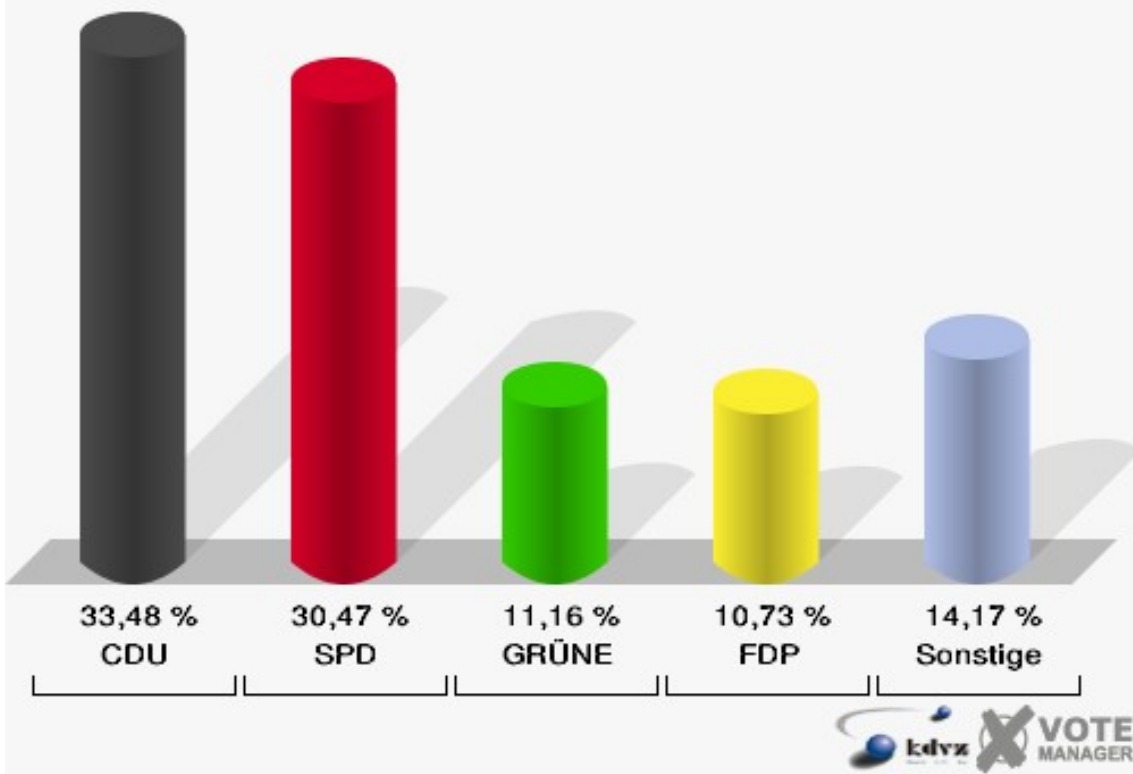

Kreisstadt Siegburg
Landtagswahl 13.05.2012
Zweitstimmen 14B-Briefwahlbezirk 14B