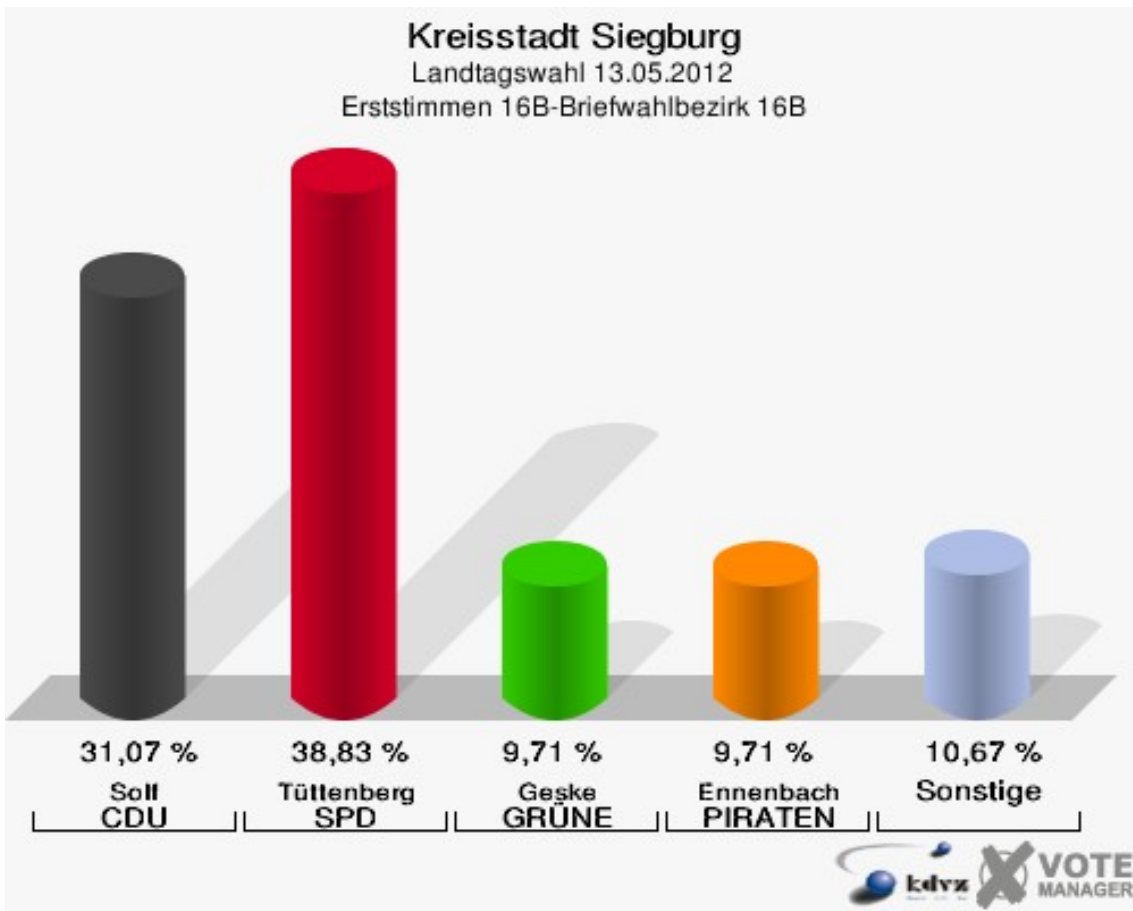

Kreisstadt Siegburg
Landtagswahl 13.05.2012
Erststimmen 15B-Briefwahlbezirk 15B

Kreisstadt Siegburg
Landtagswahl 13.05.2012
Zweitstimmen 15B-Briefwahlbezirk 15B

16B-Briefwahlbezirk 16B

	Erststimmen		Zweitstimmen	
	Anzahl	Anteil %	Anzahl	Anteil %
Wähler/innen	105		105	
ungültige Stimmen	2	1,90 %	2	1,90 %
gültige Stimmen	103	98,10 %	103	98,10 %
Solf, CDU	32	31,07 %	17	16,50 %
Tüttenberg, SPD	40	38,83 %	47	45,63 %
Geske, GRÜNE	10	9,71 %	12	11,65 %
Müller, FDP	5	4,85 %	6	5,83 %
Otter, DIE LINKE	3	2,91 %	3	2,91 %
Ennenbach, PIRATEN	10	9,71 %	8	7,77 %
pro NRW	---	---	1	0,97 %
NPD	---	---	0	0,00 %
Tierschutzpartei	---	---	4	3,88 %
FAMILIE	---	---	0	0,00 %
BIG	---	---	0	0,00 %
Die PARTEI	---	---	0	0,00 %
ÖDP	---	---	0	0,00 %
FBI/ Freie Wähler	---	---	0	0,00 %
AUF	---	---	5	4,85 %
FREIE WÄHLER	---	---	0	0,00 %
PARTEI DER VERNUNFT	---	---	0	0,00 %
Dr. Fleck, Volksabstimmung	3	2,91 %	0	0,00 %