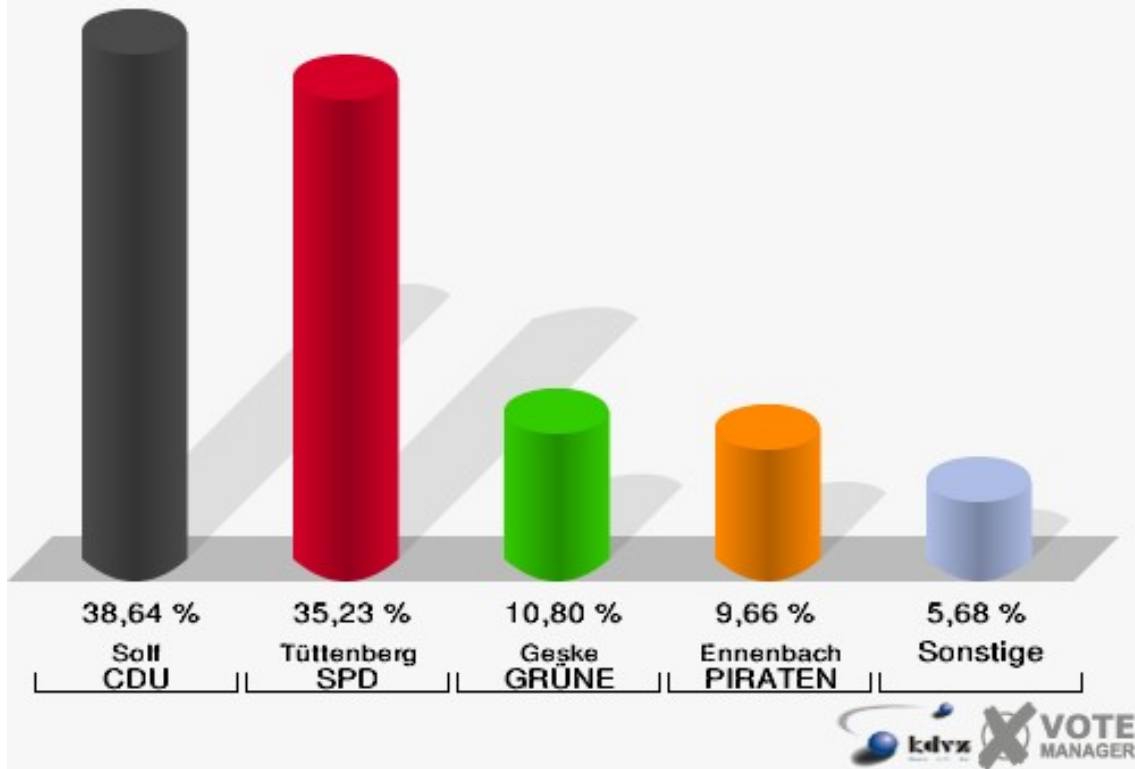

Kreisstadt Siegburg
Landtagswahl 13.05.2012
Erststimmen 10B-Briefwahlbezirk 10B