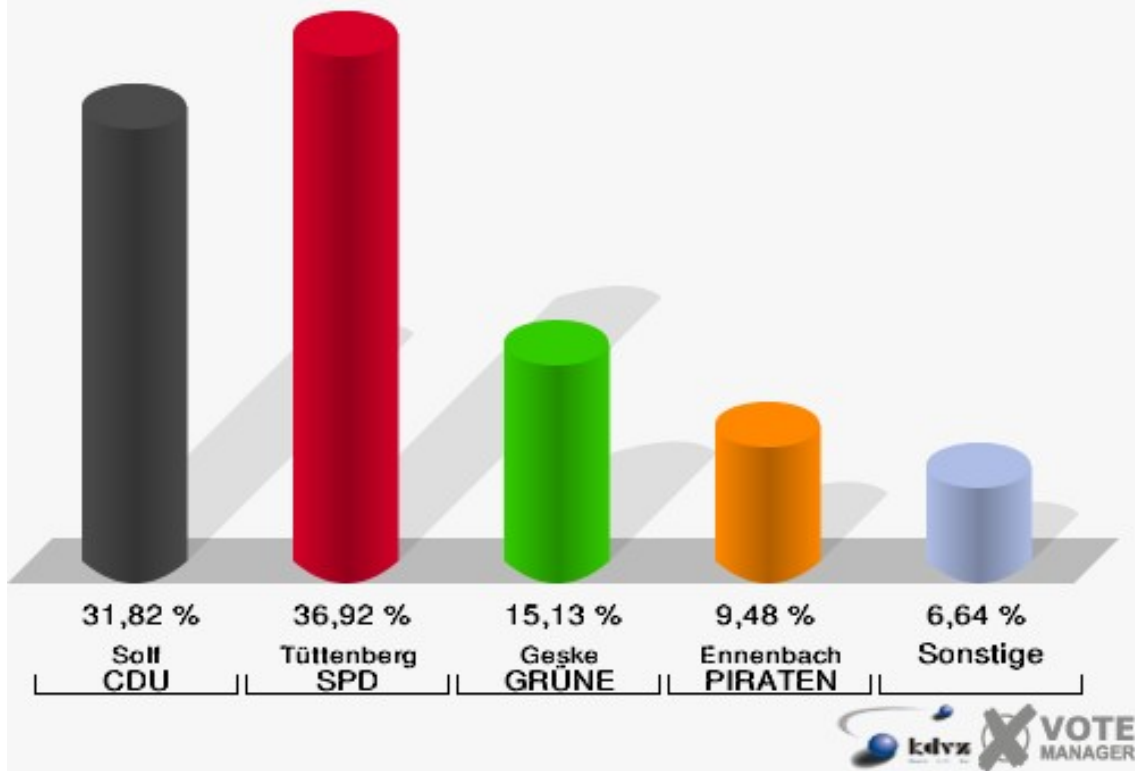

Kreisstadt Siegburg
Landtagswahl 13.05.2012
Erststimmen 120-Gaststätte -Zur Sonne-