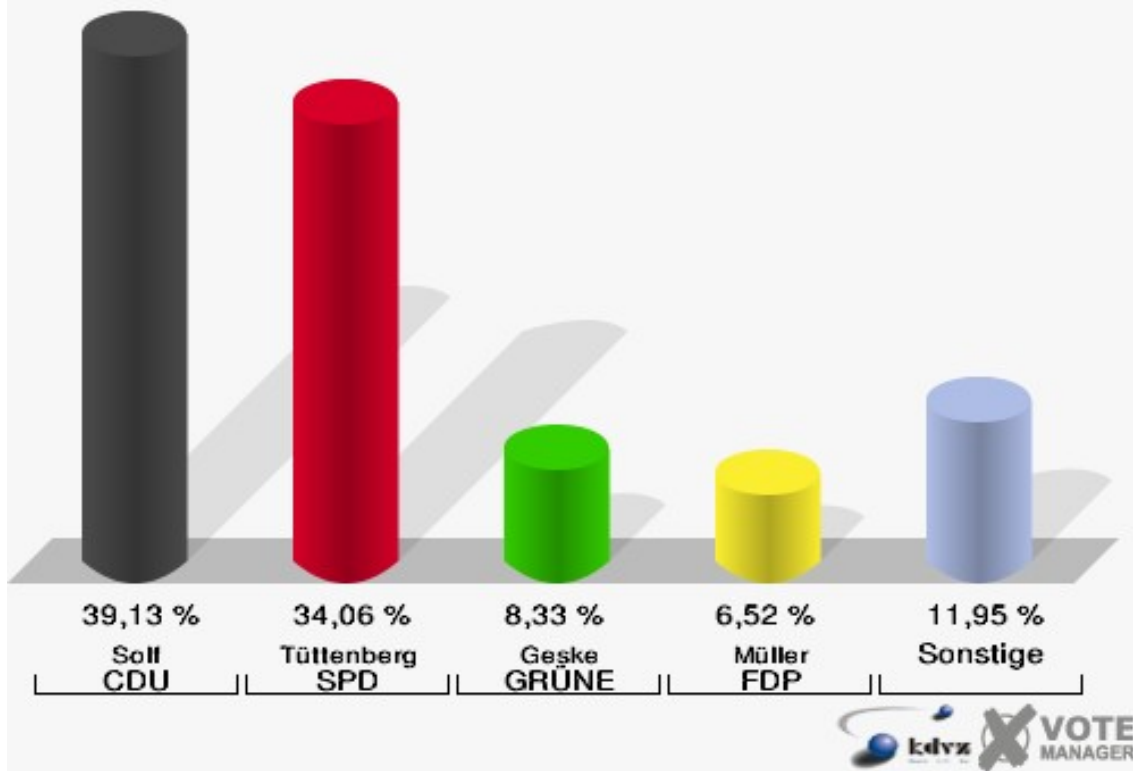

Kreisstadt Siegburg
Landtagswahl 13.05.2012
Erststimmen 062-Seniorenzentrum I