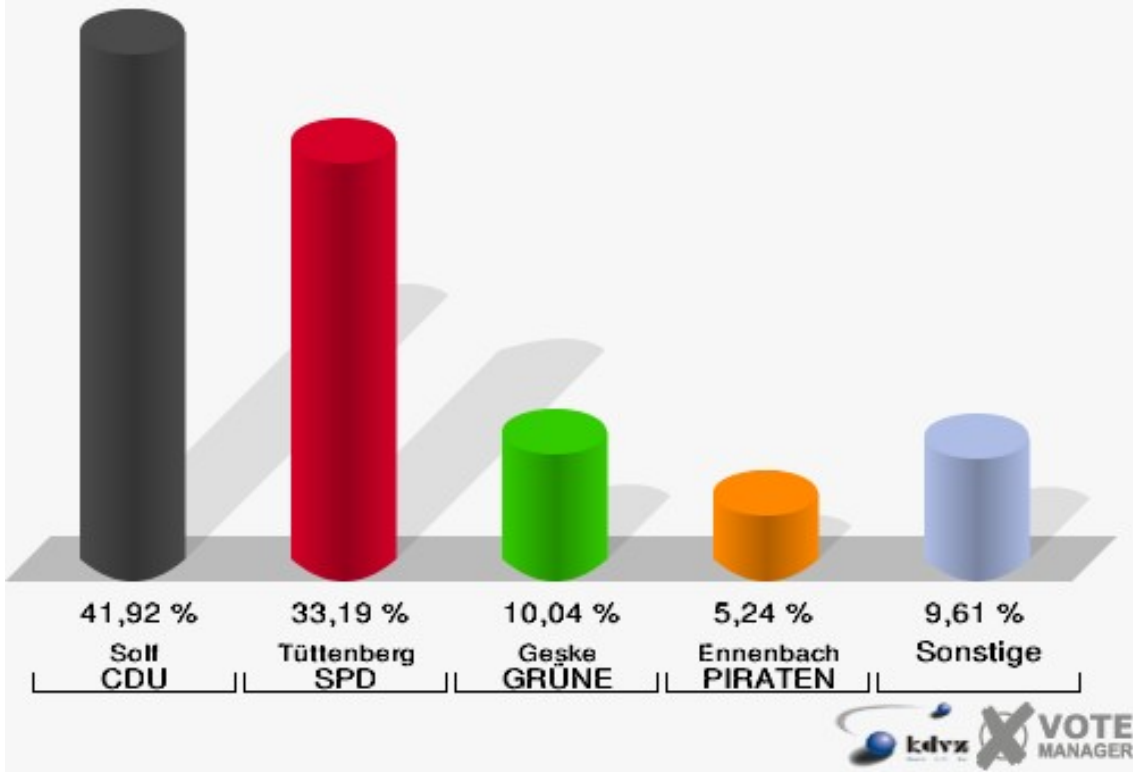

Kreisstadt Siegburg
Landtagswahl 13.05.2012
Erststimmen 14B-Briefwahlbezirk 14B