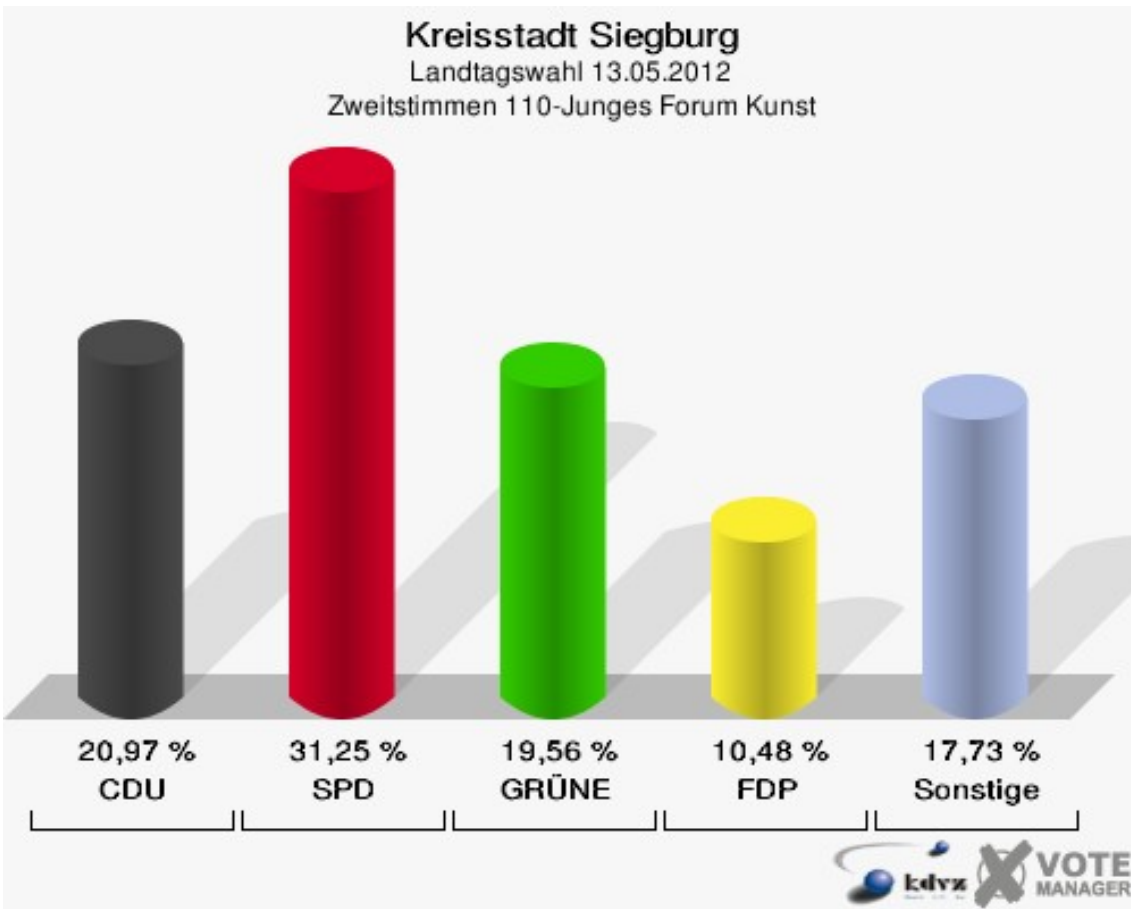

Kreisstadt Siegburg
Landtagswahl 13.05.2012
Wahlbeteiligung 090-Seniorenzentrum II

100-GGS Adolf-Kolping-Schule

	Erststimmen		Zweitstimmen	
Wahlberechtigte	1.517		1.517	
Wähler/innen	722	47,59 %	722	47,59 %
ungültige Stimmen	9	1,25 %	13	1,80 %
gültige Stimmen	713	98,75 %	709	98,20 %
Solf, CDU	271	38,01 %	185	26,09 %
Tüttenberg, SPD	219	30,72 %	217	30,61 %
Geske, GRÜNE	81	11,36 %	107	15,09 %
Müller, FDP	37	5,19 %	74	10,44 %
Otter, DIE LINKE	30	4,21 %	23	3,24 %
Ennenbach, PIRA-TEN	65	9,12 %	65	9,17 %
pro NRW	---	---	18	2,54 %
NPD	---	---	1	0,14 %
Tierschutzpartei	---	---	8	1,13 %
FAMILIE	---	---	3	0,42 %
BIG	---	---	0	0,00 %
Die PARTEI	---	---	3	0,42 %
ÖDP	---	---	0	0,00 %
FBI/ Freie Wähler	---	---	0	0,00 %
AUF	---	---	0	0,00 %
FREIE WÄHLER	---	---	3	0,42 %
PARTEI DER VER-NUNFT	---	---	2	0,28 %
Dr. Fleck, Volksabstimmung	10	1,40 %	0	0,00 %

Kreisstadt Siegburg
Landtagswahl 13.05.2012
Erststimmen 100-GGS Adolf-Kolping-Schule

Kreisstadt Siegburg
Landtagswahl 13.05.2012
Zweitstimmen 100-GGS Adolf-Kolping-Schule

Kreisstadt Siegburg
Landtagswahl 13.05.2012
Wahlbeteiligung 100-GGS Adolf-Kolping-Schule

110-Junges Forum Kunst

	Erststimmen		Zweitstimmen	
Wahlberechtigte	1.276		1.276	
Wähler/innen	501	39,26 %	501	39,26 %
ungültige Stimmen	8	1,60 %	5	1,00 %
gültige Stimmen	493	98,40 %	496	99,00 %
Solf, CDU	145	29,41 %	104	20,97 %
Tüttenberg, SPD	171	34,69 %	155	31,25 %
Geske, GRÜNE	77	15,62 %	97	19,56 %
Müller, FDP	22	4,46 %	52	10,48 %
Otter, DIE LINKE	20	4,06 %	14	2,82 %
Ennenbach, PIRATEN	57	11,56 %	50	10,08 %
pro NRW	---	---	7	1,41 %
NPD	---	---	3	0,60 %
Tierschutzpartei	---	---	11	2,22 %
FAMILIE	---	---	0	0,00 %
BIG	---	---	1	0,20 %
Die PARTEI	---	---	1	0,20 %
ÖDP	---	---	1	0,20 %
FBI/ Freie Wähler	---	---	0	0,00 %
AUF	---	---	0	0,00 %
FREIE WÄHLER	---	---	0	0,00 %
PARTEI DER VER- NUNFT	---	---	0	0,00 %
Dr. Fleck, Volksab- stimmung	1	0,20 %	0	0,00 %