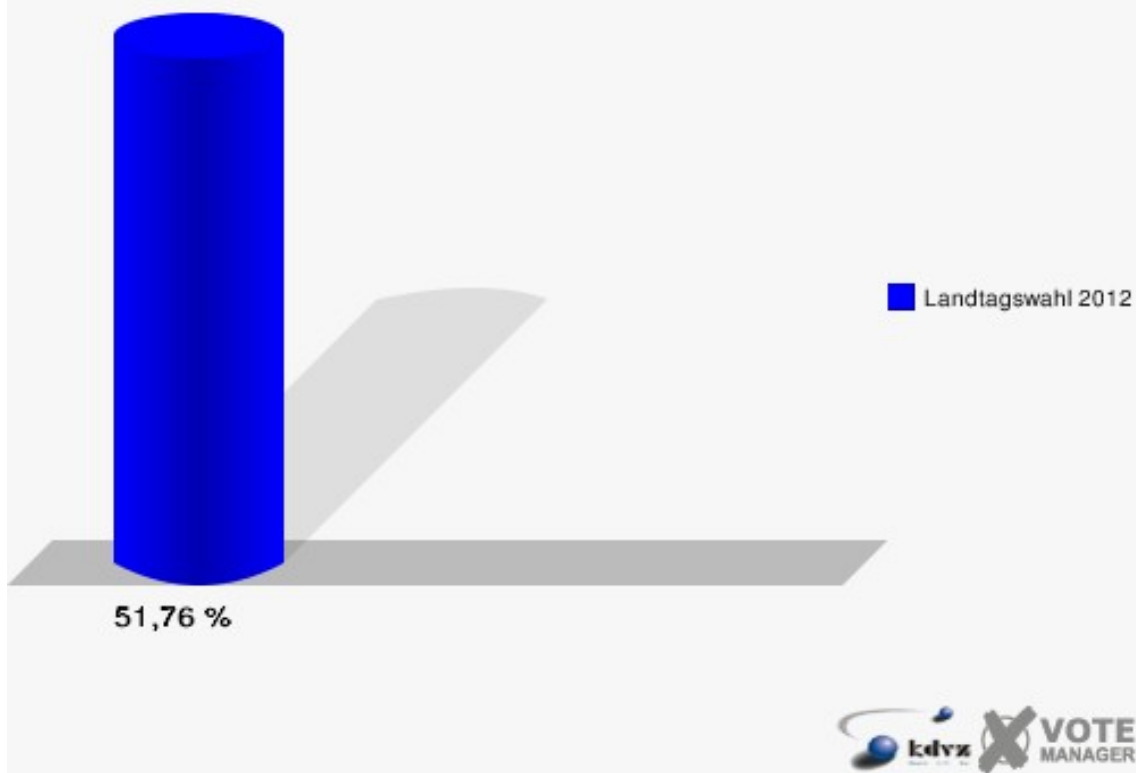

Kreisstadt Siegburg
Landtagswahl 13.05.2012
Wahlbeteiligung 222-Gasthaus -Zum Turm-