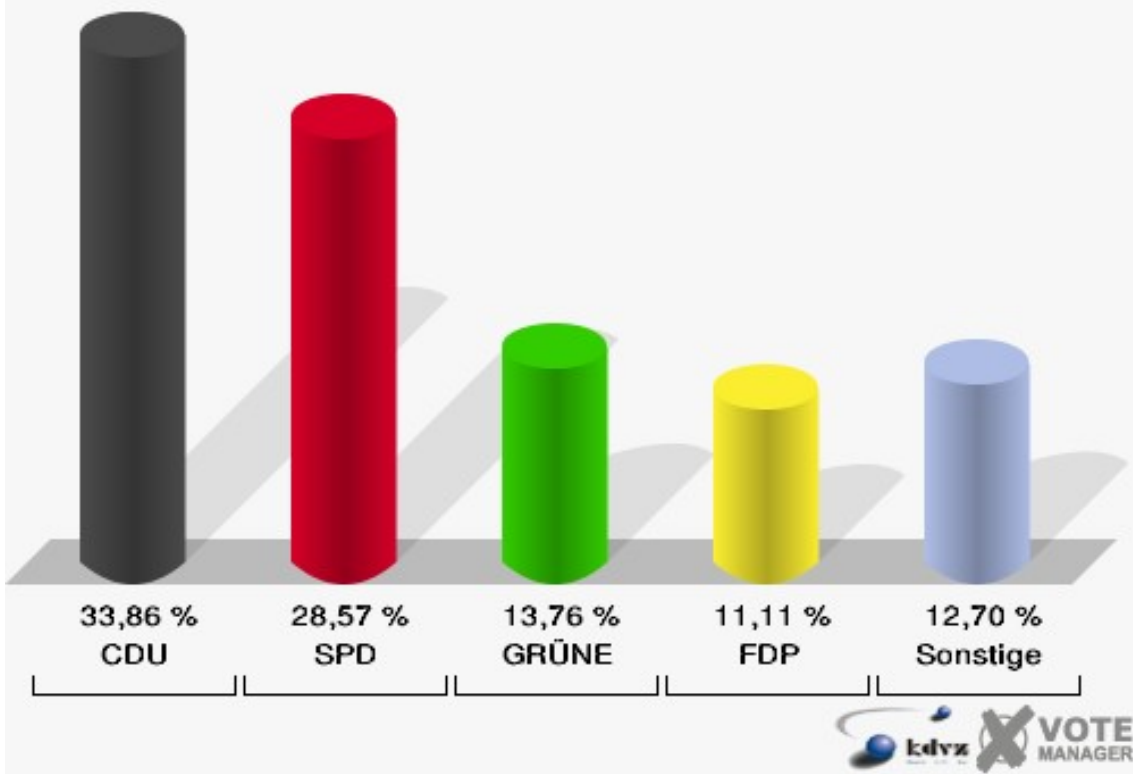

Kreisstadt Siegburg
Landtagswahl 13.05.2012
Zweitstimmen 22B-Briefwahlbezirk 22B