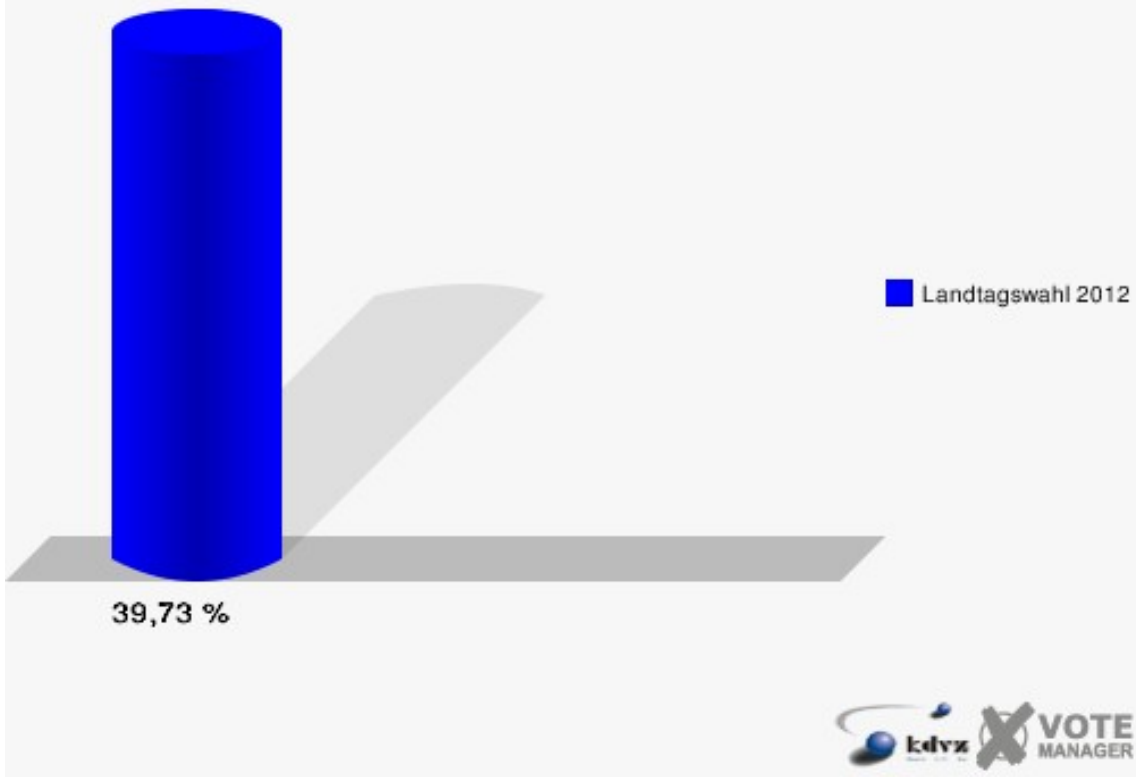

Kreisstadt Siegburg
Landtagswahl 13.05.2012
Wahlbeteiligung 210-Feuerwehrg-haus Kaldauen