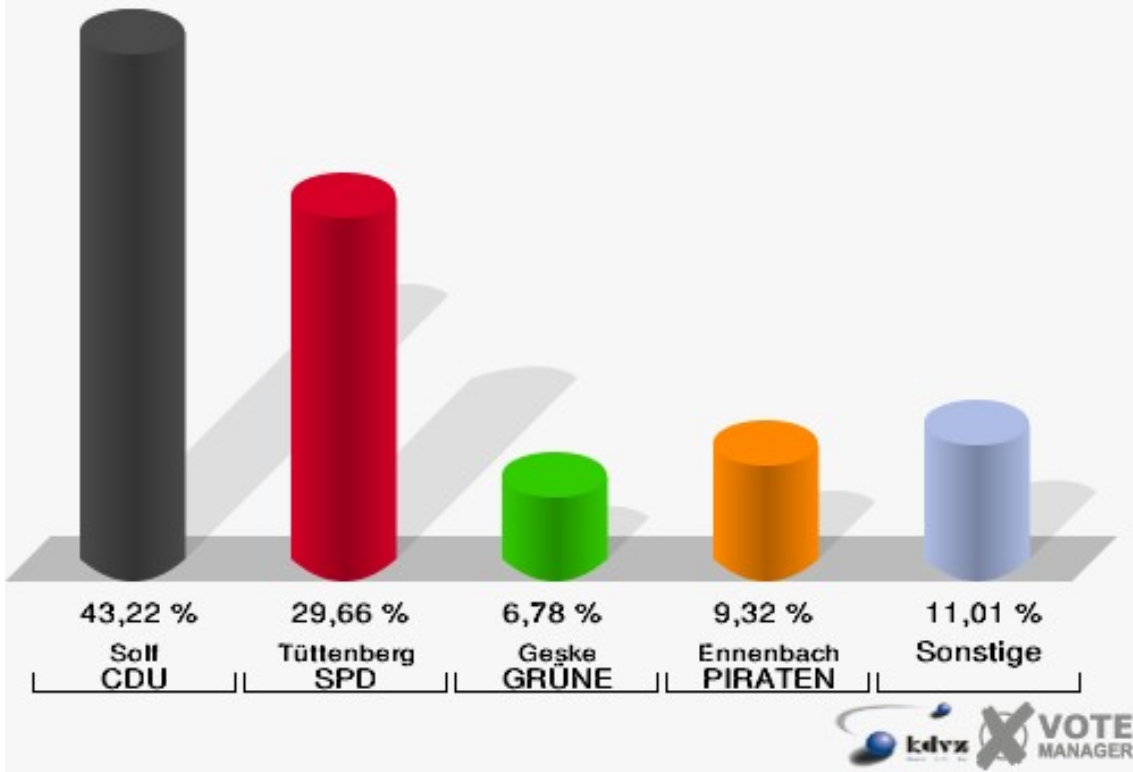

Kreisstadt Siegburg
Landtagswahl 13.05.2012
Erststimmen 03B-Briefwahlbezirk 03B