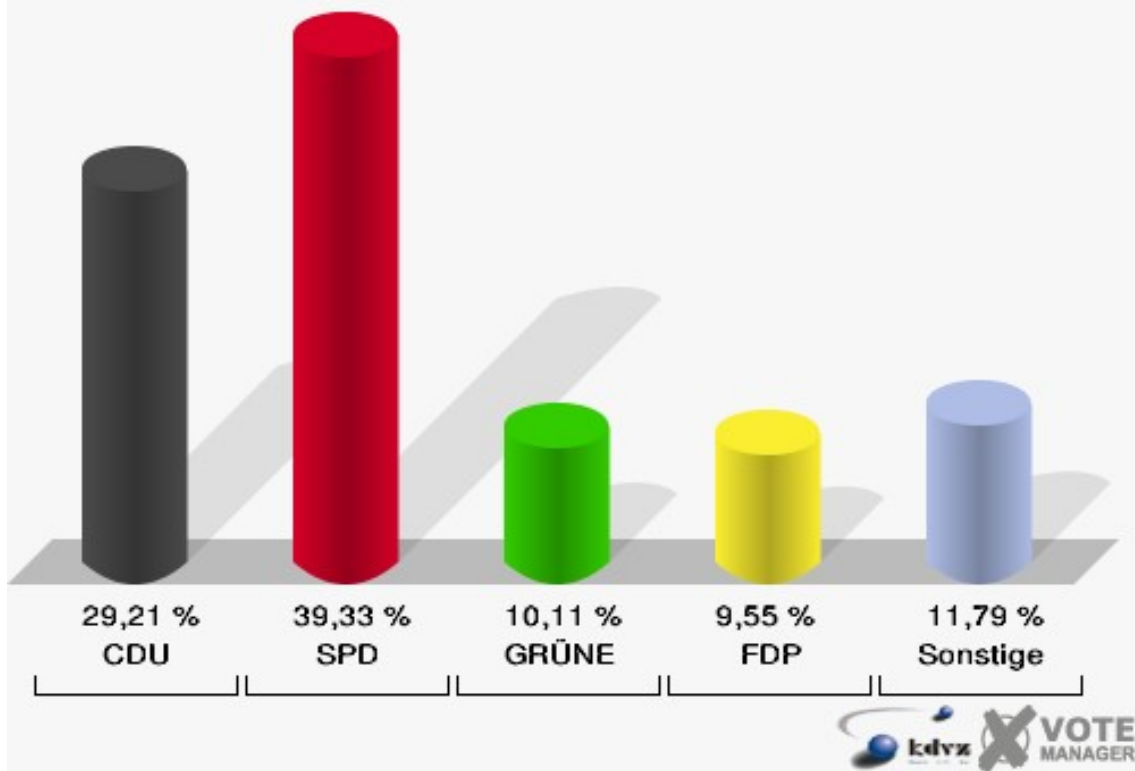

Kreisstadt Siegburg
Landtagswahl 13.05.2012
Zweitstimmen 10B-Briefwahlbezirk 10B