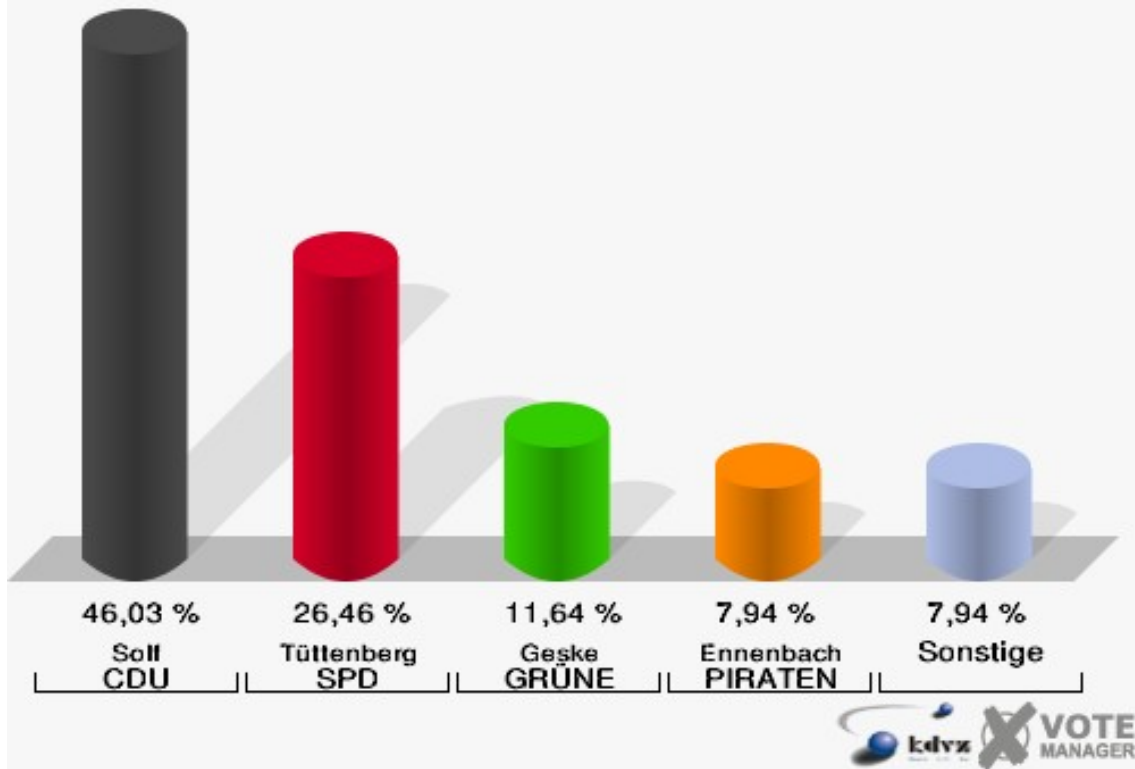

Kreisstadt Siegburg
Landtagswahl 13.05.2012
Erststimmen 13B-Briefwahlbezirk 13B