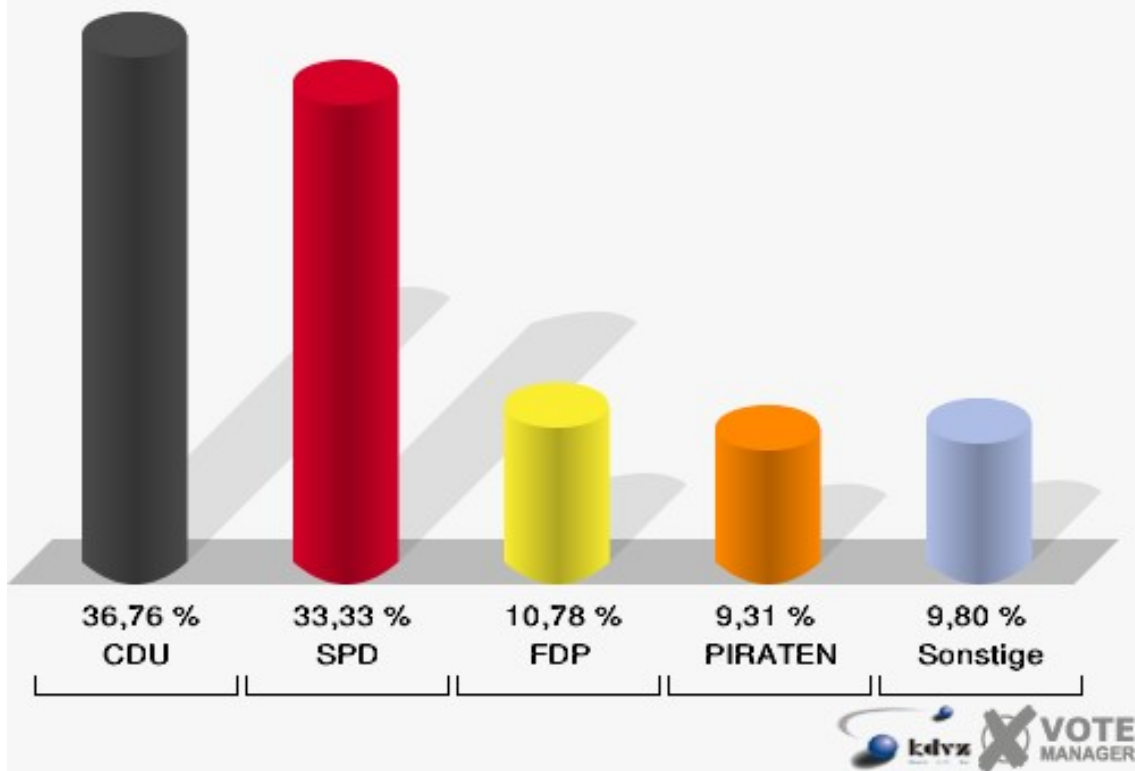

Kreisstadt Siegburg
Landtagswahl 13.05.2012
Zweitstimmen 08B-Briefwahlbezirk 08B