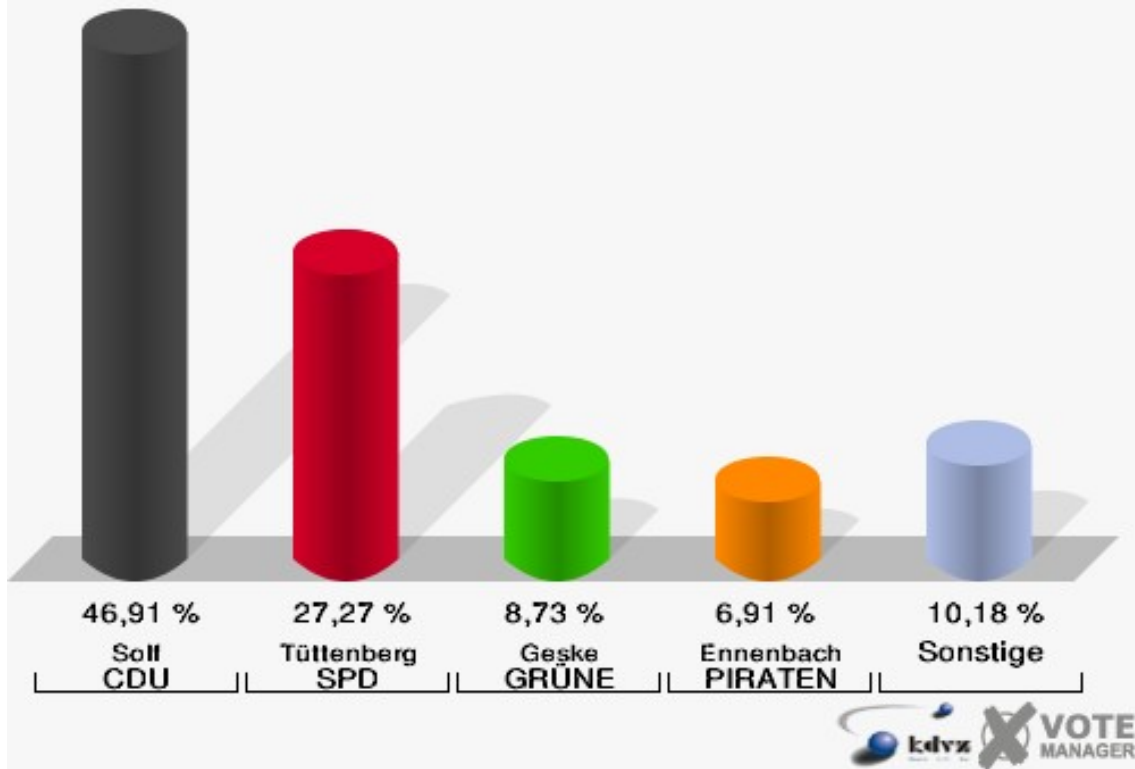

Kreisstadt Siegburg
Landtagswahl 13.05.2012
Erststimmen 07B-Briefwahlbezirk 07B