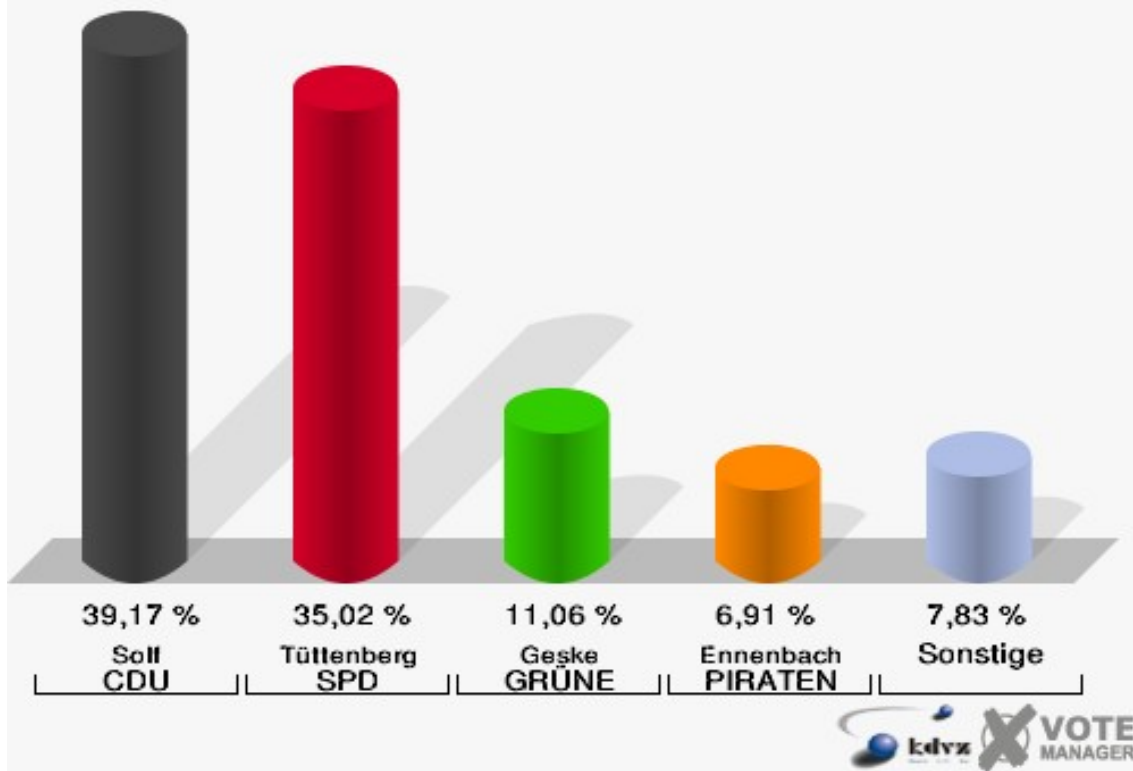

Kreisstadt Siegburg
Landtagswahl 13.05.2012
Erststimmen 09B-Briefwahlbezirk 09B