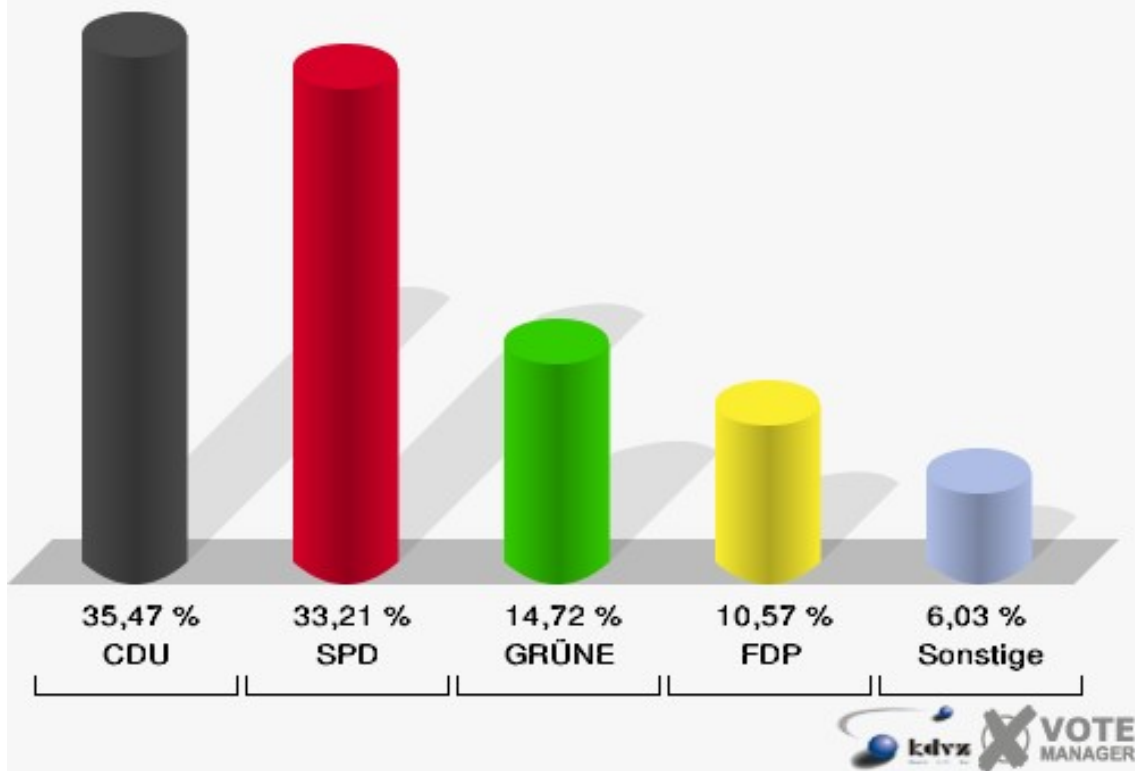

Kreisstadt Siegburg
Landtagswahl 13.05.2012
Zweitstimmen 12B-Briefwahlbezirk 12B