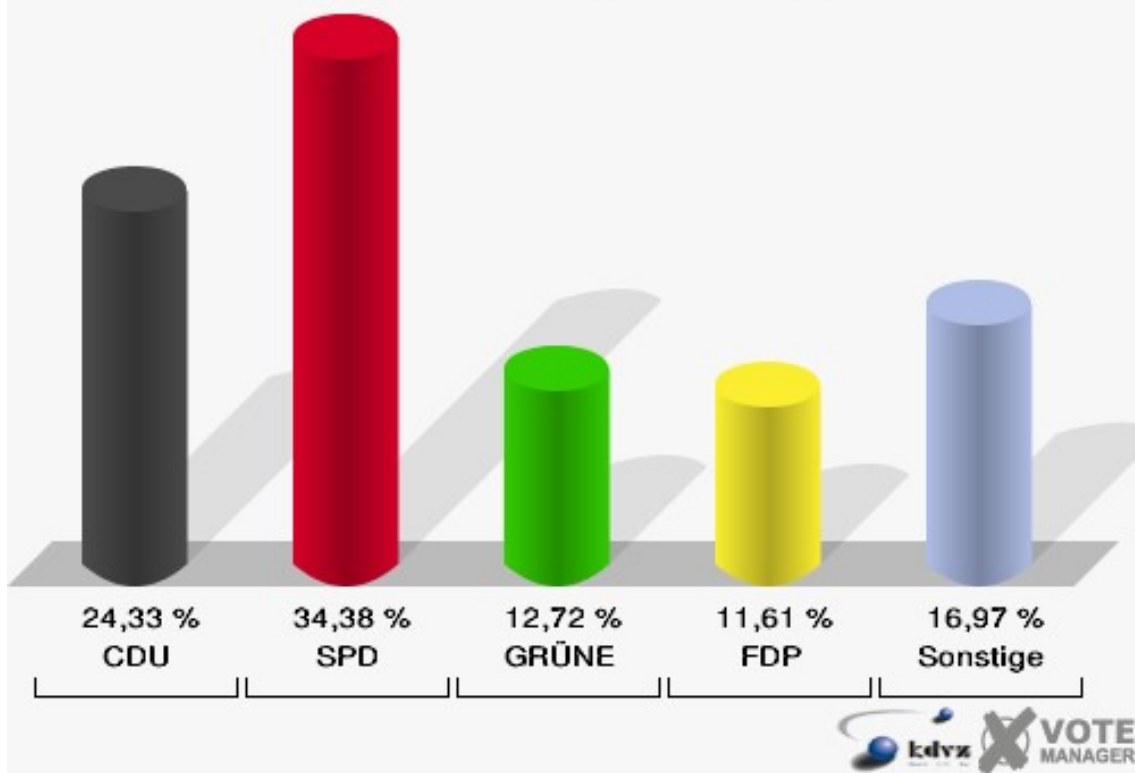

Kreisstadt Siegburg
Landtagswahl 13.05.2012
Zweitstimmen 160-Grundschule Stallberg