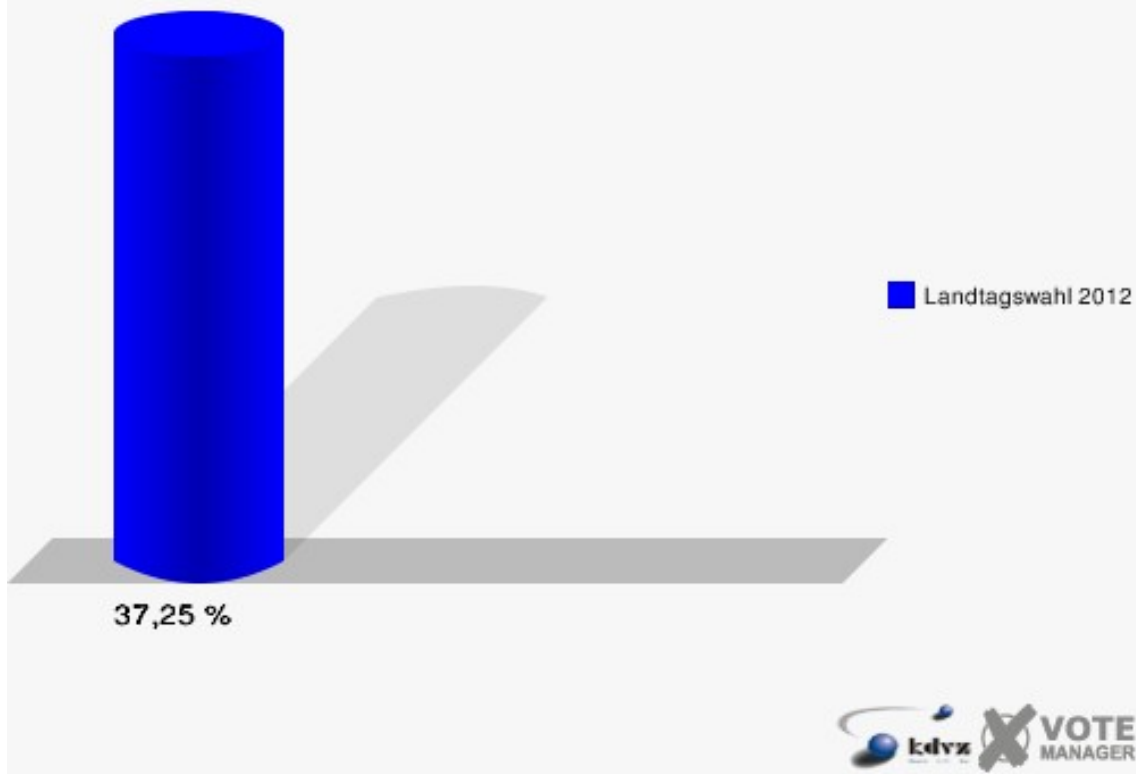

Kreisstadt Siegburg
Landtagswahl 13.05.2012
Wahlbeteiligung 160-Grundschule Stallberg