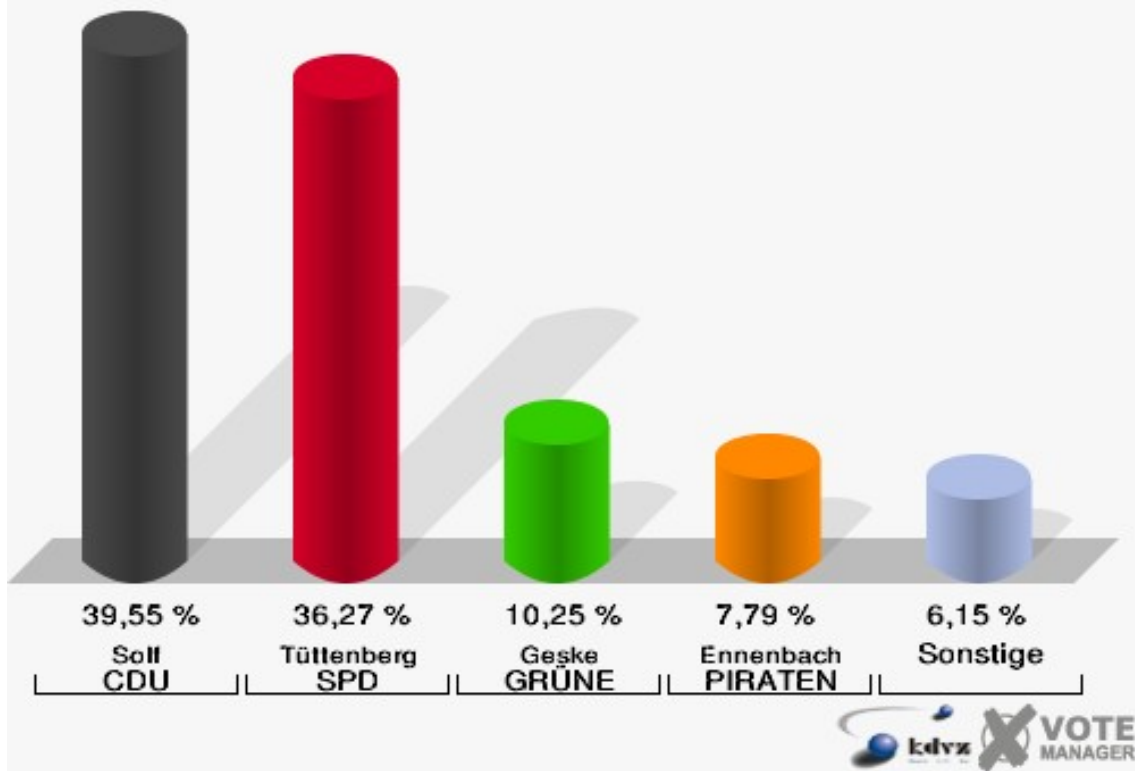

Kreisstadt Siegburg
Landtagswahl 13.05.2012
Erststimmen 170-Pfarrer-Rupprecht-Saal