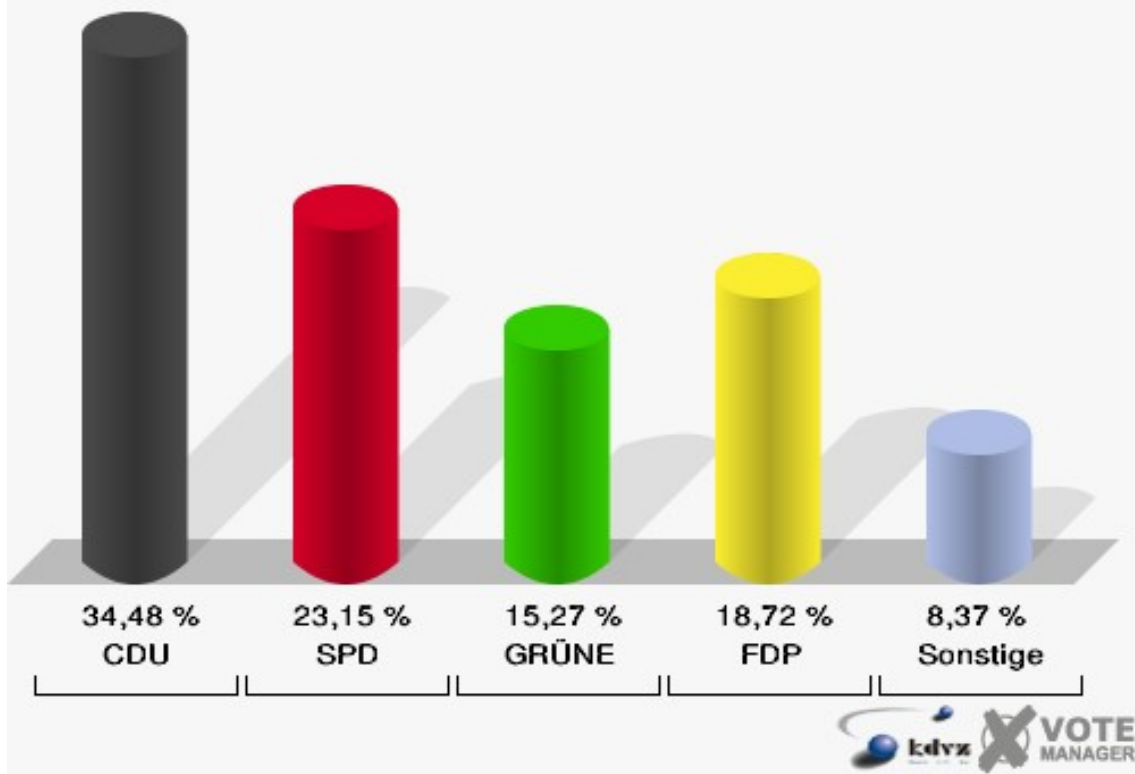

Kreisstadt Siegburg
Landtagswahl 13.05.2012
Zweitstimmen 02B-Briefwahlbezirk 02B