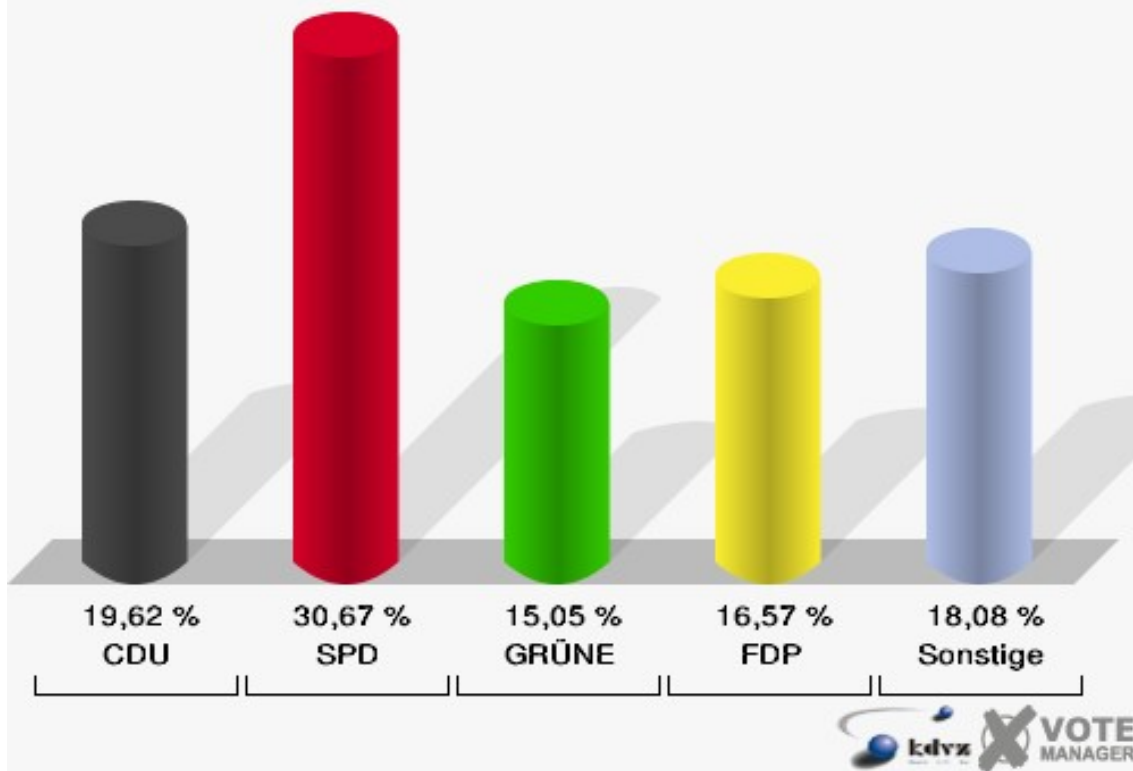

Kreisstadt Siegburg
Landtagswahl 13.05.2012
Zweitstimmen 070-Markushaus