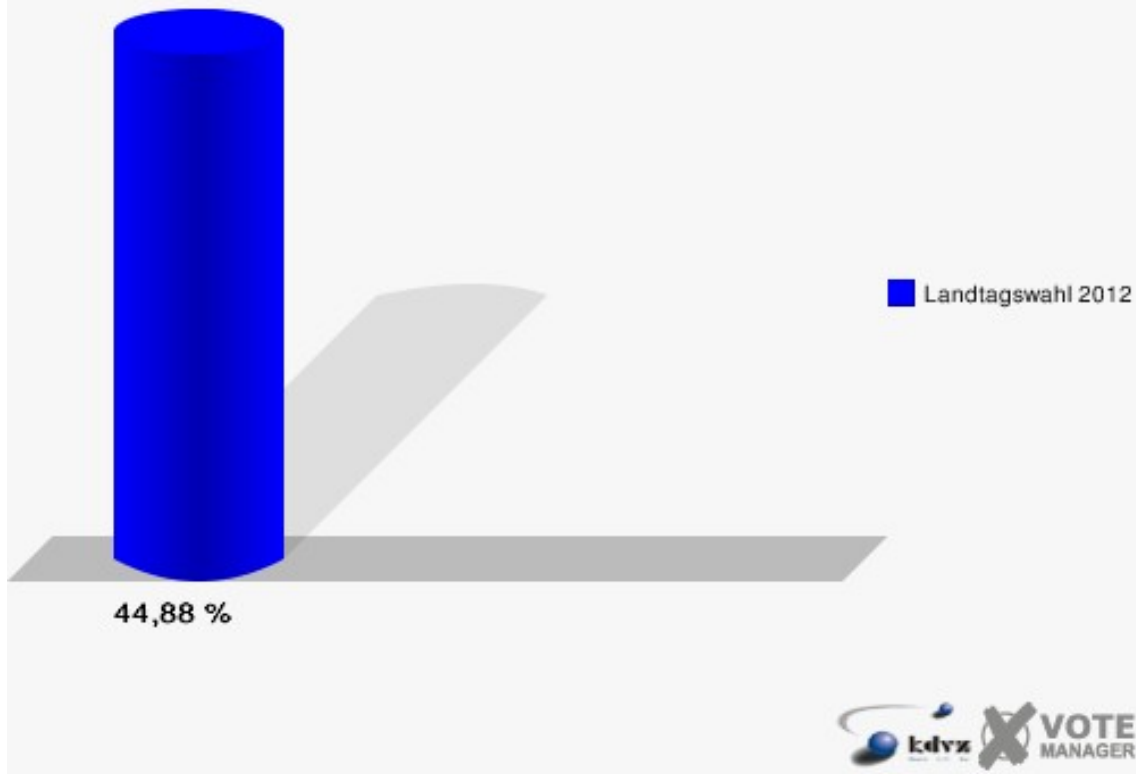

Kreisstadt Siegburg
Landtagswahl 13.05.2012
Wahlbeteiligung 030-Grundschule Zange