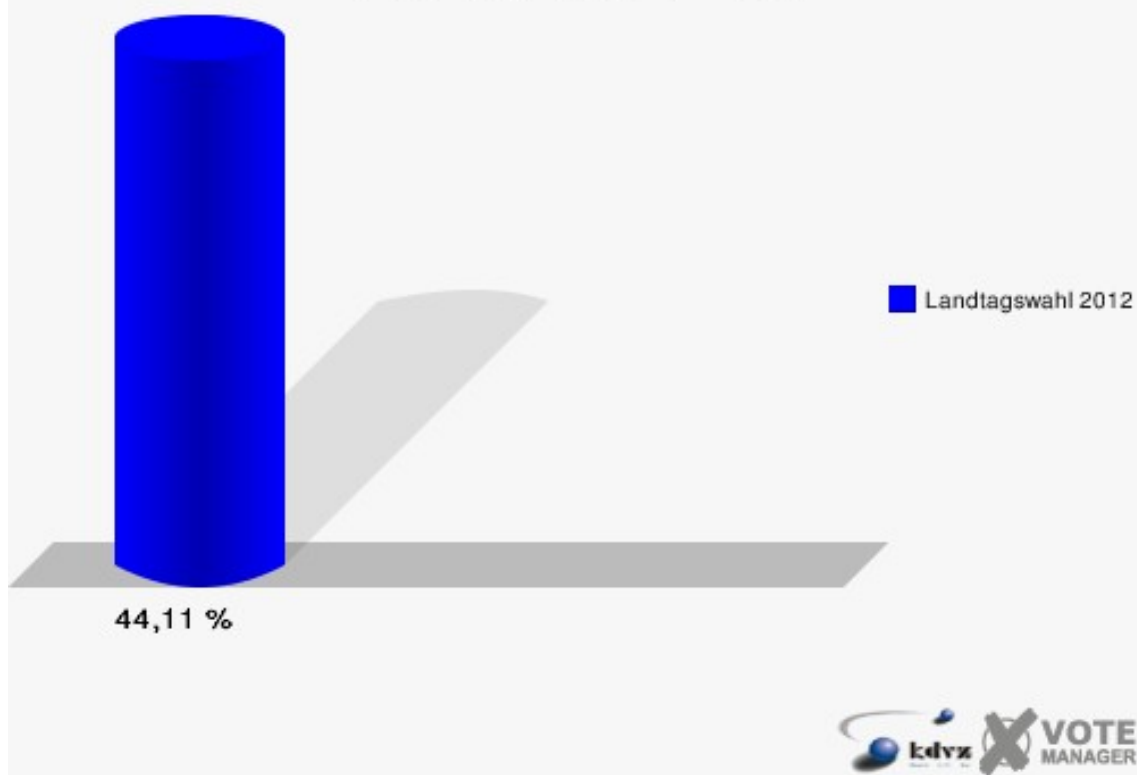

Kreisstadt Siegburg
Landtagswahl 13.05.2012
Wahlbeteiligung 190-Stenzel -Die Optik-