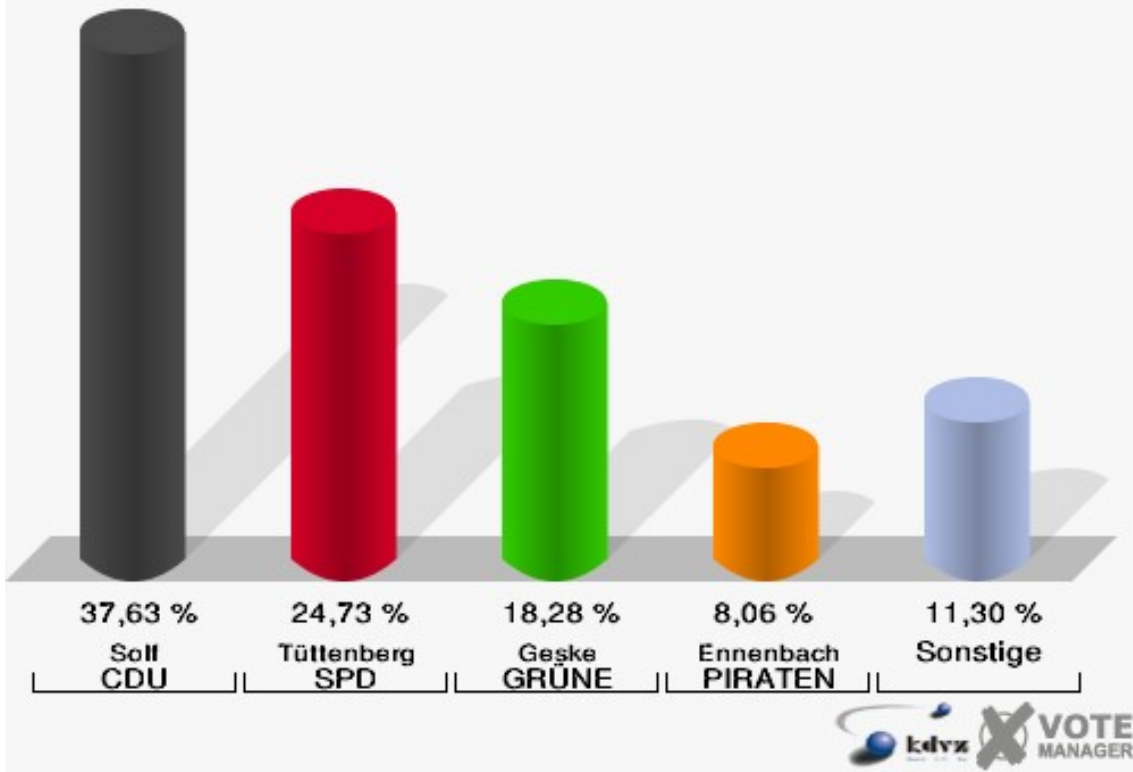

Kreisstadt Siegburg
Landtagswahl 13.05.2012
Erststimmen 22B-Briefwahlbezirk 22B