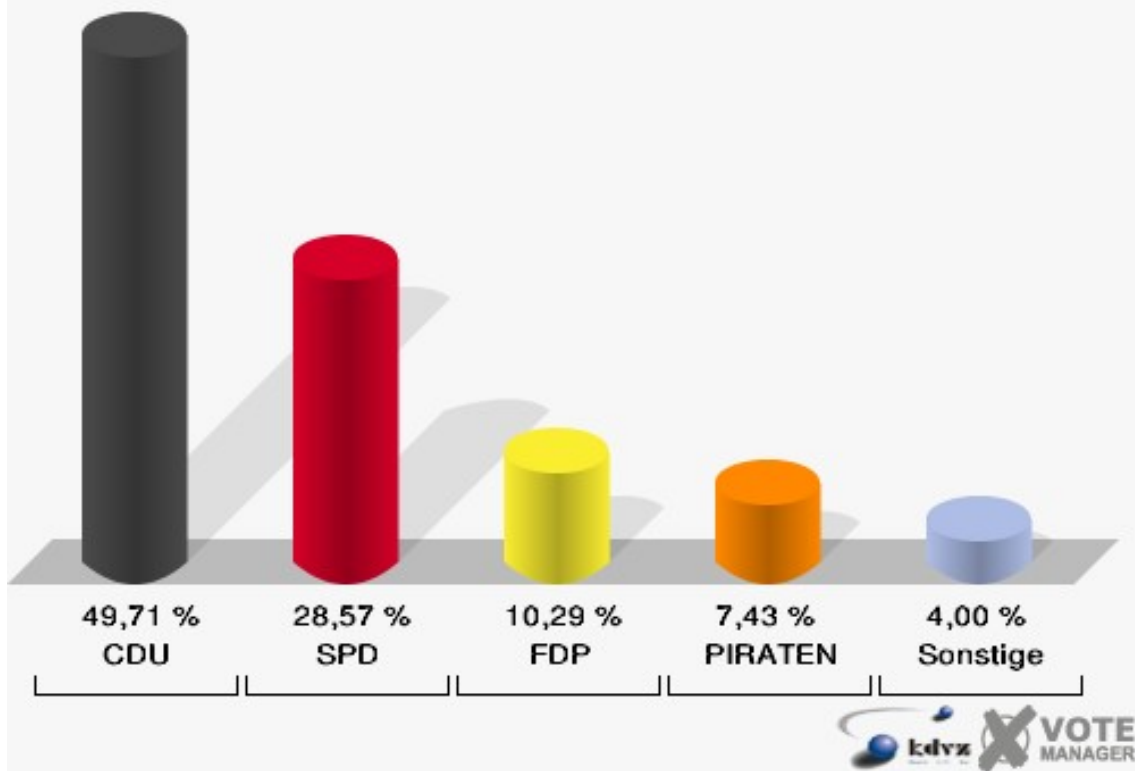

Kreisstadt Siegburg
Landtagswahl 13.05.2012
Zweitstimmen 06B-Briefwahlbezirk 06B