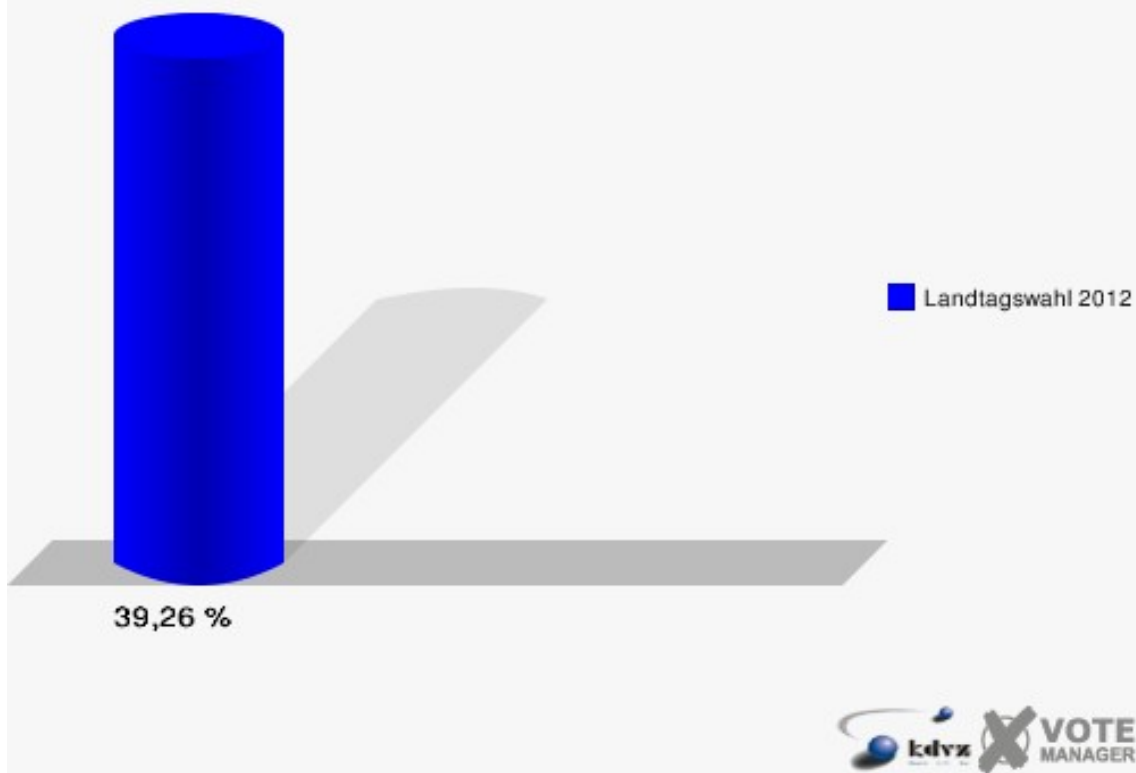

Kreisstadt Siegburg
Landtagswahl 13.05.2012
Wahlbeteiligung 110-Junges Forum Kunst