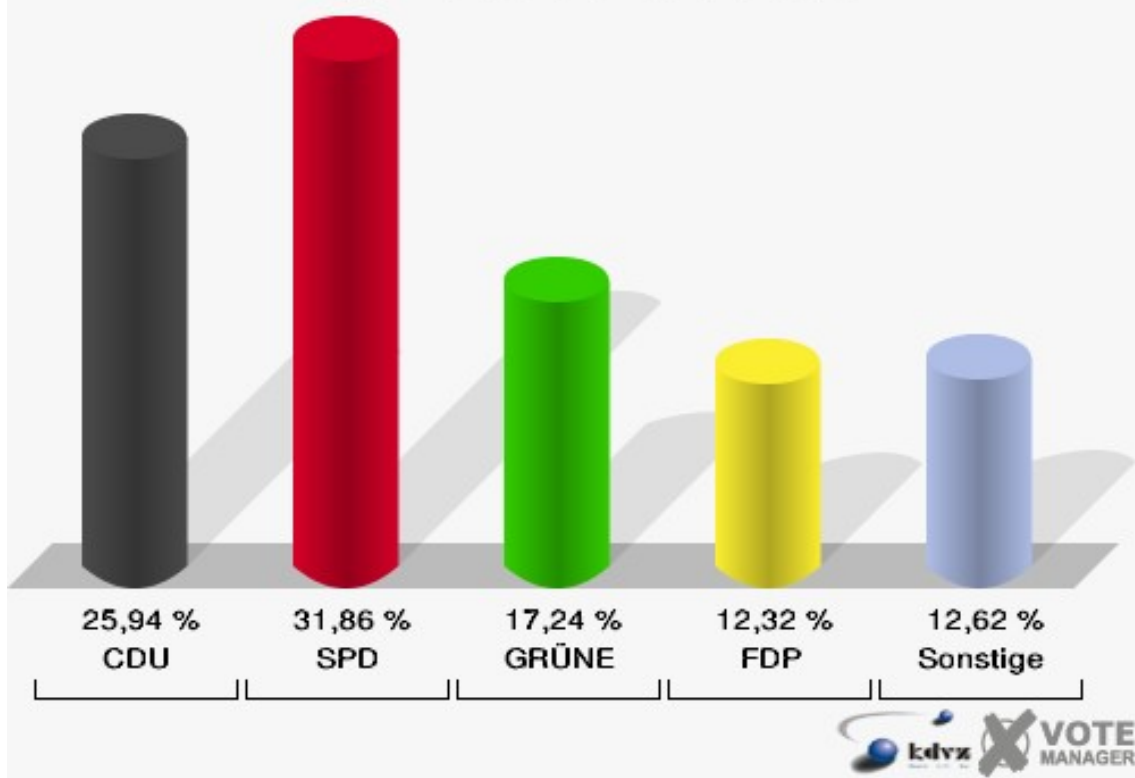

Stimmbezirke 010-Kindertagesst.Die Deichmäuse

	Erststimmen		Zweitstimmen	
Wahlberechtigte	1.216		1.216	
Wähler/innen	441	36,27 %	441	36,27 %
ungültige Stimmen	3	0,68 %	10	2,27 %
gültige Stimmen	438	99,32 %	431	97,73 %
Solf, CDU	181	41,32 %	136	31,55 %
Tüttenberg, SPD	142	32,42 %	135	31,32 %
Geske, GRÜNE	44	10,05 %	57	13,23 %
Müller, FDP	15	3,42 %	25	5,80 %
Otter, DIE LINKE	20	4,57 %	16	3,71 %
Ennenbach, PIRATEN	36	8,22 %	42	9,74 %
pro NRW	---	---	8	1,86 %
NPD	---	---	0	0,00 %
Tierschutzpartei	---	---	4	0,93 %
FAMILIE	---	---	4	0,93 %
BIG	---	---	1	0,23 %
Die PARTEI	---	---	1	0,23 %
ÖDP	---	---	0	0,00 %
FBI/ Freie Wähler	---	---	1	0,23 %
AUF	---	---	0	0,00 %
FREIE WÄHLER	---	---	1	0,23 %
PARTEI DER VER- NUNFT	---	---	0	0,00 %
Dr. Fleck, Volksab- stimmung	0	0,00 %	0	0,00 %

Kreisstadt Siegburg
Landtagswahl 13.05.2012
Wahlbeteiligung 010-Kindertagesst.Die Deichmäuse

020-Hans Alfred Keller Schule

	Erststimmen		Zweitstimmen	
Wahlberechtigte	1.471		1.471	
Wähler/innen	615	41,81 %	615	41,81 %
ungültige Stimmen	11	1,79 %	6	0,98 %
gültige Stimmen	604	98,21 %	609	99,02 %
Solf, CDU	228	37,75 %	158	25,94 %
Tüttenberg, SPD	200	33,11 %	194	31,86 %
Geske, GRÜNE	80	13,25 %	105	17,24 %
Müller, FDP	39	6,46 %	75	12,32 %
Otter, DIE LINKE	15	2,48 %	13	2,13 %
Ennenbach, PIRATEN	42	6,95 %	45	7,39 %
pro NRW	---	---	6	0,99 %
NPD	---	---	1	0,16 %
Tierschutzpartei	---	---	1	0,16 %
FAMILIE	---	---	1	0,16 %
BIG	---	---	3	0,49 %
Die PARTEI	---	---	4	0,66 %
ÖDP	---	---	1	0,16 %
FBI/ Freie Wähler	---	---	0	0,00 %
AUF	---	---	1	0,16 %
FREIE WÄHLER	---	---	1	0,16 %
PARTEI DER VER- NUNFT	---	---	0	0,00 %
Dr. Fleck, Volksab- stimmung	0	0,00 %	0	0,00 %

Kreisstadt Siegburg
Landtagswahl 13.05.2012
Erststimmen 020-Hans Alfred Keller Schule

Kreisstadt Siegburg
Landtagswahl 13.05.2012
Zweitstimmen 020-Hans Alfred Keller Schule

Kreisstadt Siegburg
Landtagswahl 13.05.2012
Wahlbeteiligung 020-Hans Alfred Keller Schule