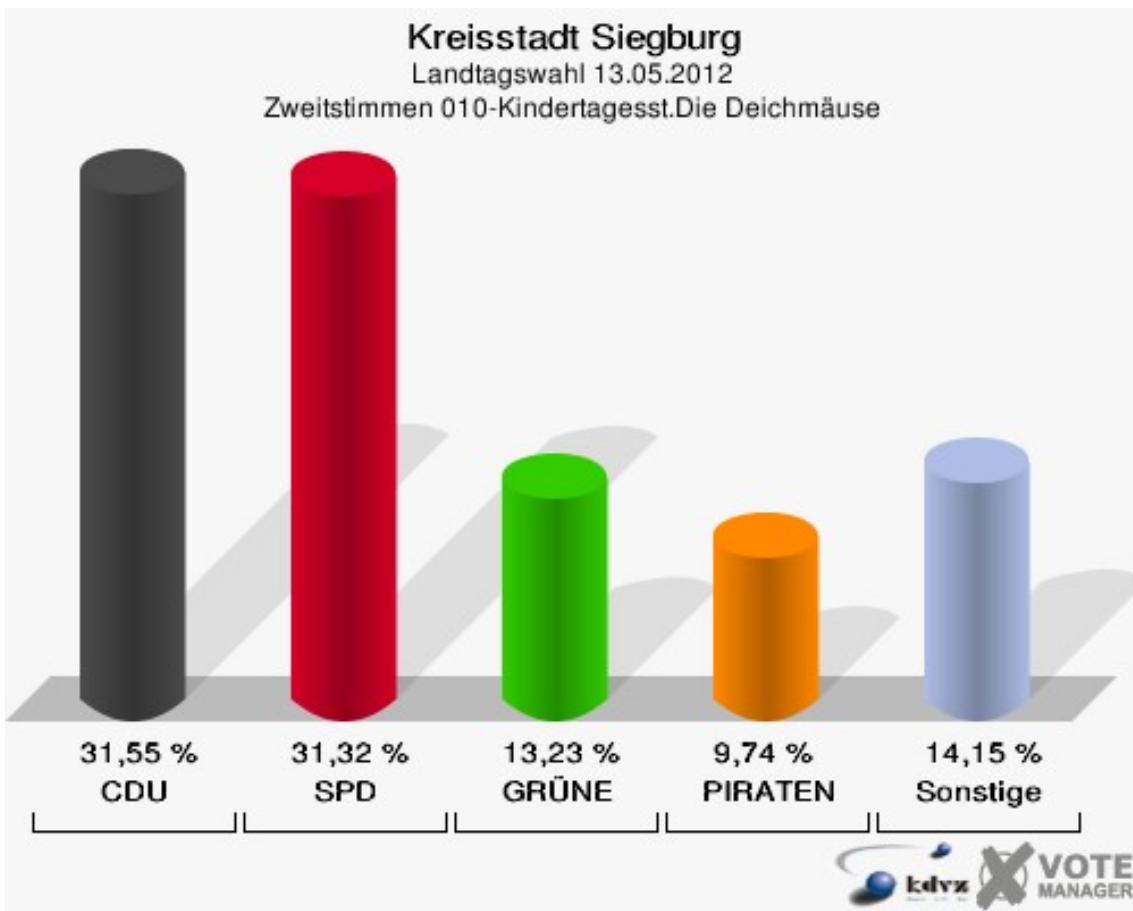

Landtagswahl Kreisstadt Siegburg

	Erststimmen		Zweitstimmen	
Wahlberechtigte	29.745		29.745	
Wähler/innen	17.202	57,83 %	17.202	57,83 %
ungültige Stimmen	248	1,44 %	200	1,16 %
gültige Stimmen	16.954	98,56 %	17.002	98,84 %
Solf, CDU	6.384	37,65 %	4.660	27,41 %
Tüttenberg, SPD	5.678	33,49 %	5.455	32,08 %
Geske, GRÜNE	1.926	11,36 %	2.386	14,03 %
Müller, FDP	924	5,45 %	1.956	11,50 %
Otter, DIE LINKE	479	2,83 %	424	2,49 %
Ennenbach, PIRATEN	1.465	8,64 %	1.464	8,61 %
pro NRW	---	---	232	1,36 %
NPD	---	---	65	0,38 %
Tierschutzpartei	---	---	135	0,79 %
FAMILIE	---	---	59	0,35 %
BIG	---	---	18	0,11 %
Die PARTEI	---	---	43	0,25 %
ÖDP	---	---	21	0,12 %
FBI/ Freie Wähler	---	---	14	0,08 %
AUF	---	---	32	0,19 %
FREIE WÄHLER	---	---	26	0,15 %
PARTEI DER VERNUNFT	---	---	12	0,07 %
Dr. Fleck, Volksabstimmung	98	0,58 %	0	0,00 %

Kreisstadt Siegburg
Landtagswahl 13.05.2012
Erststimmen Gesamtergebnis

Kreisstadt Siegburg
Landtagswahl 13.05.2012
Zweitstimmen Gesamtergebnis

Kreisstadt Siegburg
Landtagswahl 13.05.2012
Wahlbeteiligung Gesamtergebnis

Stimmbezirke 010-Kindertagesst.Die Deichmäuse

	Erststimmen		Zweitstimmen	
Wahlberechtigte	1.216		1.216	
Wähler/innen	441	36,27 %	441	36,27 %
ungültige Stimmen	3	0,68 %	10	2,27 %
gültige Stimmen	438	99,32 %	431	97,73 %
Solf, CDU	181	41,32 %	136	31,55 %
Tüttenberg, SPD	142	32,42 %	135	31,32 %
Geske, GRÜNE	44	10,05 %	57	13,23 %
Müller, FDP	15	3,42 %	25	5,80 %
Otter, DIE LINKE	20	4,57 %	16	3,71 %
Ennenbach, PIRATEN	36	8,22 %	42	9,74 %
pro NRW	---	---	8	1,86 %
NPD	---	---	0	0,00 %
Tierschutzpartei	---	---	4	0,93 %
FAMILIE	---	---	4	0,93 %
BIG	---	---	1	0,23 %
Die PARTEI	---	---	1	0,23 %
ÖDP	---	---	0	0,00 %
FBI/ Freie Wähler	---	---	1	0,23 %
AUF	---	---	0	0,00 %
FREIE WÄHLER	---	---	1	0,23 %
PARTEI DER VER- NUNFT	---	---	0	0,00 %
Dr. Fleck, Volksab- stimmung	0	0,00 %	0	0,00 %