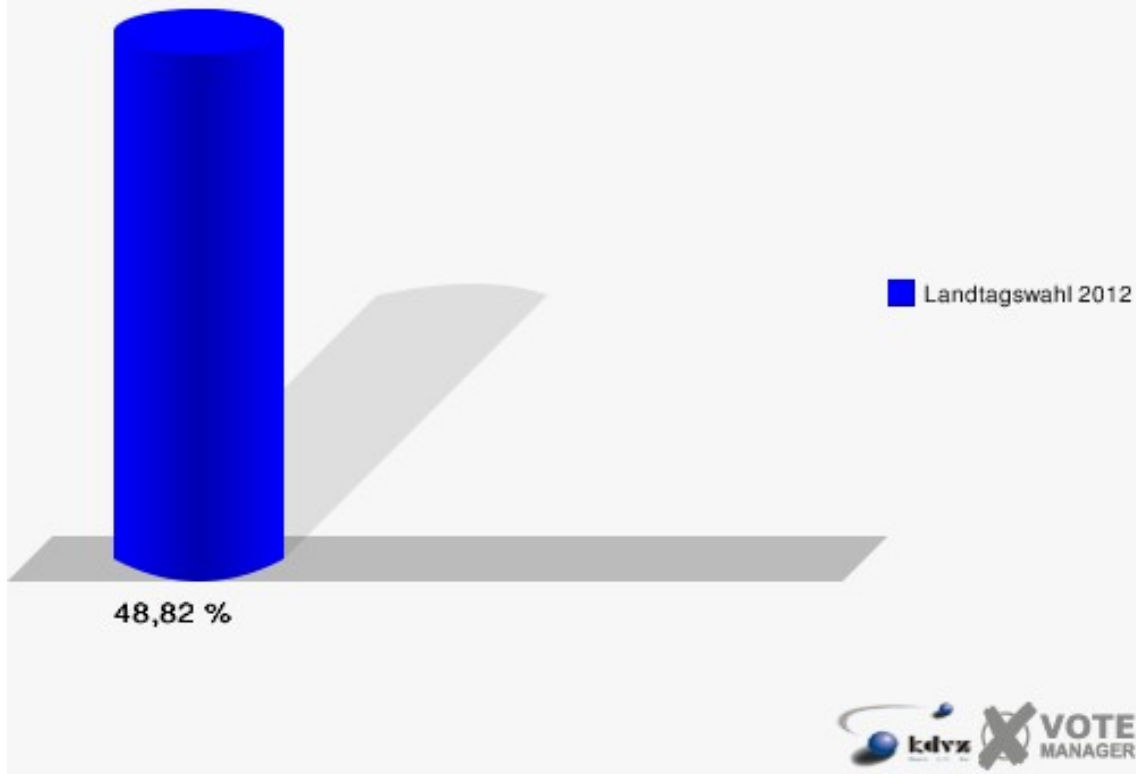

Kreisstadt Siegburg
Landtagswahl 13.05.2012
Wahlbeteiligung 040-Kindertagesst.Kinderreich eV