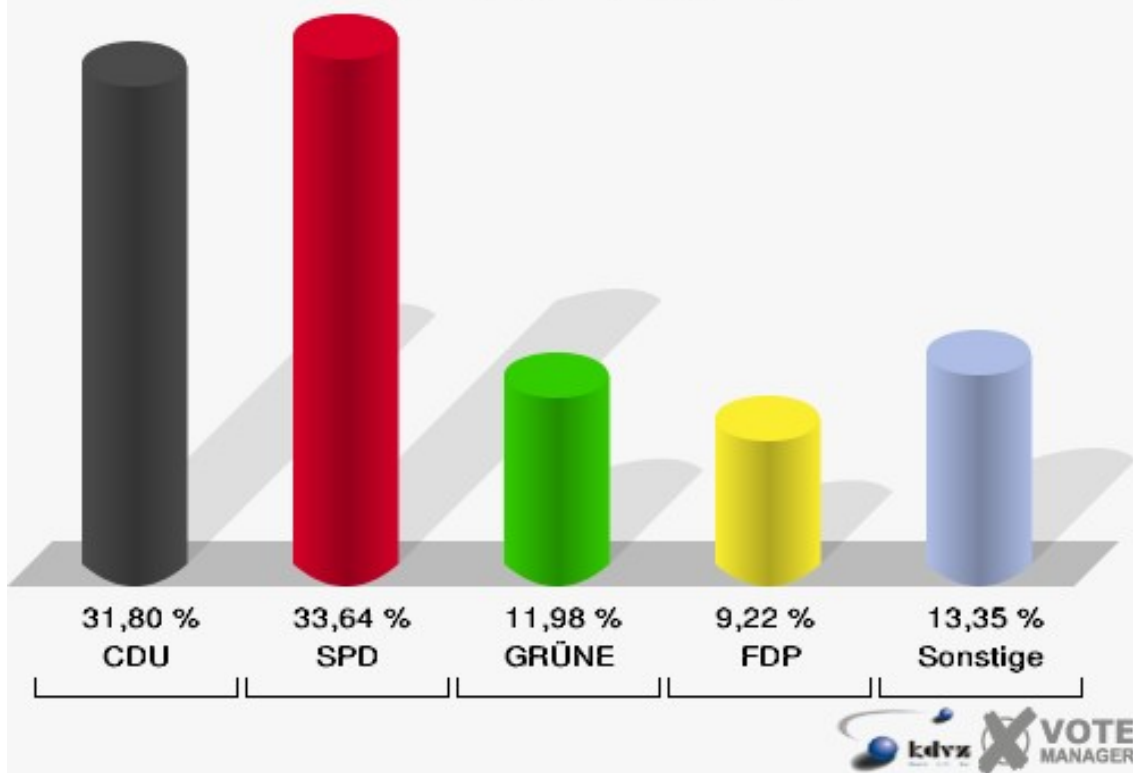

Kreisstadt Siegburg
Landtagswahl 13.05.2012
Zweitstimmen 09B-Briefwahlbezirk 09B