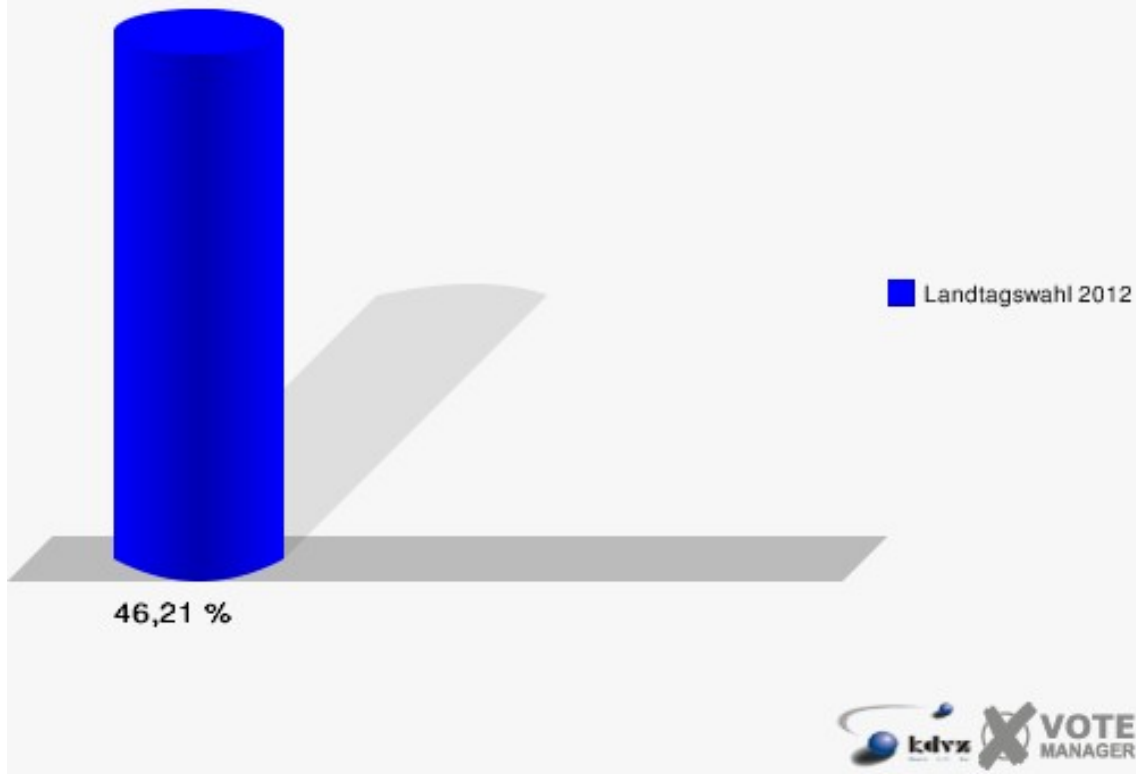

Kreisstadt Siegburg
Landtagswahl 13.05.2012
Wahlbeteiligung 150-Grundschule Wolsdorf