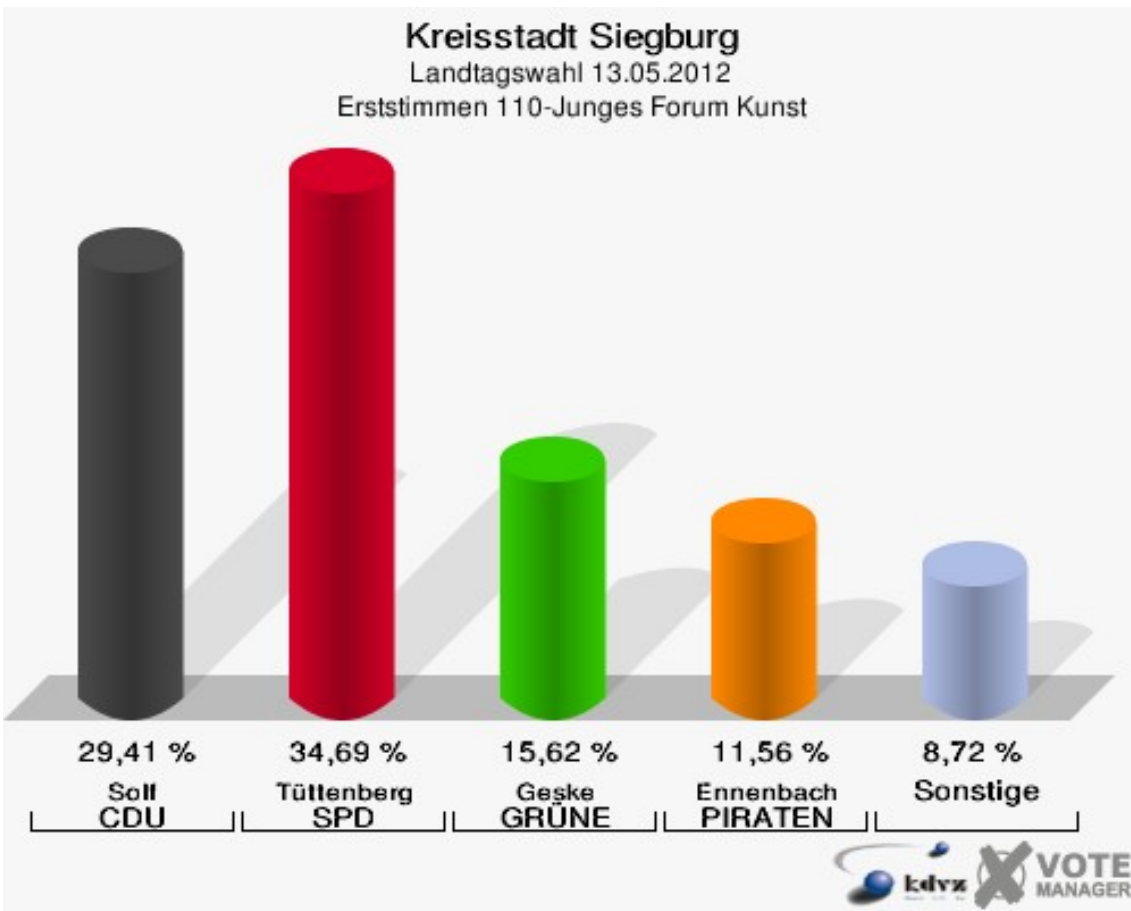

Kreisstadt Siegburg
Landtagswahl 13.05.2012
Wahlbeteiligung 090-Seniorenzentrum II

100-GGS Adolf-Kolping-Schule

	Erststimmen		Zweitstimmen	
Wahlberechtigte	1.517		1.517	
Wähler/innen	722	47,59 %	722	47,59 %
ungültige Stimmen	9	1,25 %	13	1,80 %
gültige Stimmen	713	98,75 %	709	98,20 %
Solf, CDU	271	38,01 %	185	26,09 %
Tüttenberg, SPD	219	30,72 %	217	30,61 %
Geske, GRÜNE	81	11,36 %	107	15,09 %
Müller, FDP	37	5,19 %	74	10,44 %
Otter, DIE LINKE	30	4,21 %	23	3,24 %
Ennenbach, PIRA-TEN	65	9,12 %	65	9,17 %
pro NRW	---	---	18	2,54 %
NPD	---	---	1	0,14 %
Tierschutzpartei	---	---	8	1,13 %
FAMILIE	---	---	3	0,42 %
BIG	---	---	0	0,00 %
Die PARTEI	---	---	3	0,42 %
ÖDP	---	---	0	0,00 %
FBI/ Freie Wähler	---	---	0	0,00 %
AUF	---	---	0	0,00 %
FREIE WÄHLER	---	---	3	0,42 %
PARTEI DER VER-NUNFT	---	---	2	0,28 %
Dr. Fleck, Volksabstimmung	10	1,40 %	0	0,00 %

Kreisstadt Siegburg
Landtagswahl 13.05.2012
Erststimmen 100-GGS Adolf-Kolping-Schule

Kreisstadt Siegburg
Landtagswahl 13.05.2012
Zweitstimmen 100-GGS Adolf-Kolping-Schule

Kreisstadt Siegburg
Landtagswahl 13.05.2012
Wahlbeteiligung 100-GGS Adolf-Kolping-Schule

110-Junges Forum Kunst

	Erststimmen		Zweitstimmen	
Wahlberechtigte	1.276		1.276	
Wähler/innen	501	39,26 %	501	39,26 %
ungültige Stimmen	8	1,60 %	5	1,00 %
gültige Stimmen	493	98,40 %	496	99,00 %
Solf, CDU	145	29,41 %	104	20,97 %
Tüttenberg, SPD	171	34,69 %	155	31,25 %
Geske, GRÜNE	77	15,62 %	97	19,56 %
Müller, FDP	22	4,46 %	52	10,48 %
Otter, DIE LINKE	20	4,06 %	14	2,82 %
Ennenbach, PIRATEN	57	11,56 %	50	10,08 %
pro NRW	---	---	7	1,41 %
NPD	---	---	3	0,60 %
Tierschutzpartei	---	---	11	2,22 %
FAMILIE	---	---	0	0,00 %
BIG	---	---	1	0,20 %
Die PARTEI	---	---	1	0,20 %
ÖDP	---	---	1	0,20 %
FBI/ Freie Wähler	---	---	0	0,00 %
AUF	---	---	0	0,00 %
FREIE WÄHLER	---	---	0	0,00 %
PARTEI DER VER- NUNFT	---	---	0	0,00 %
Dr. Fleck, Volksab- stimmung	1	0,20 %	0	0,00 %