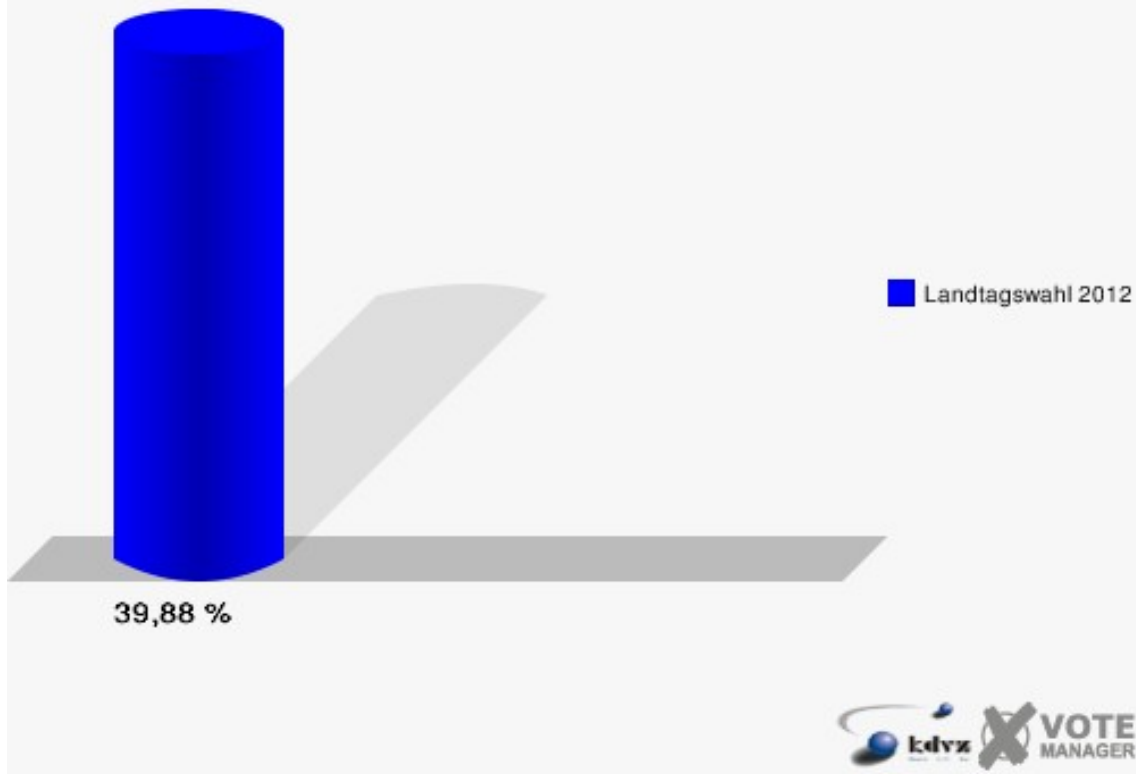

Kreisstadt Siegburg
Landtagswahl 13.05.2012
Wahlbeteiligung 070-Markushaus