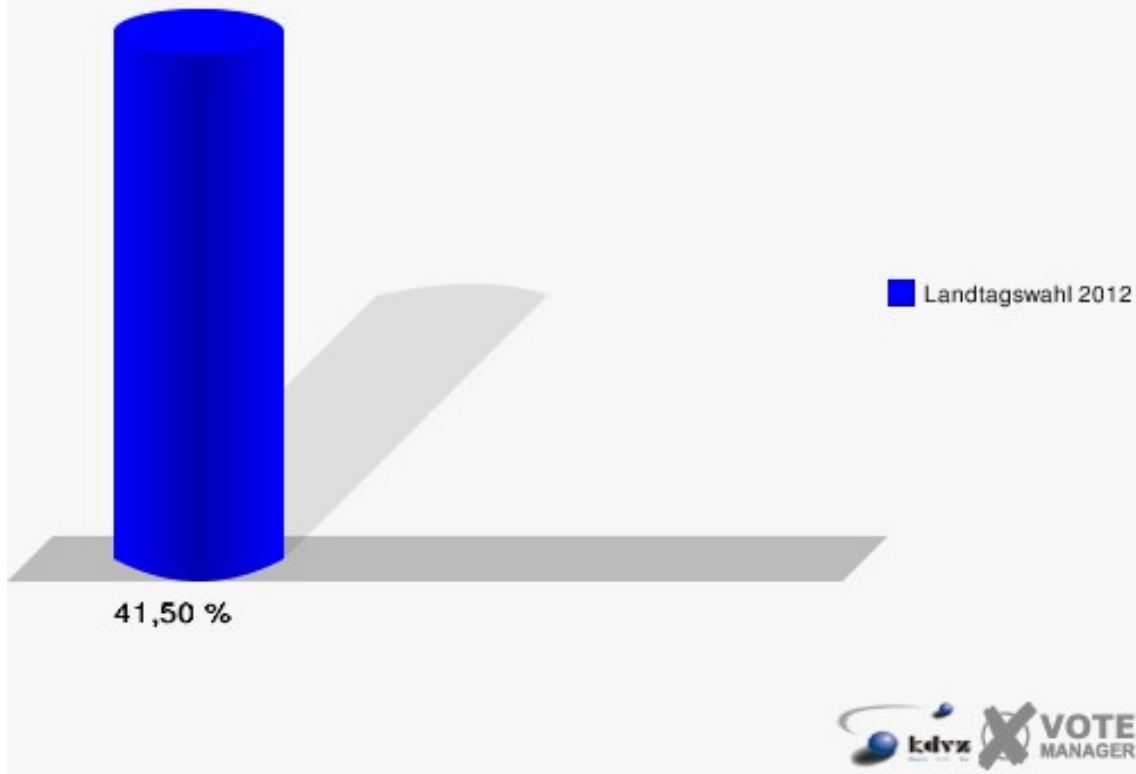

Kreisstadt Siegburg
Landtagswahl 13.05.2012
Wahlbeteiligung 140-Städt. Anno-Gymnasium