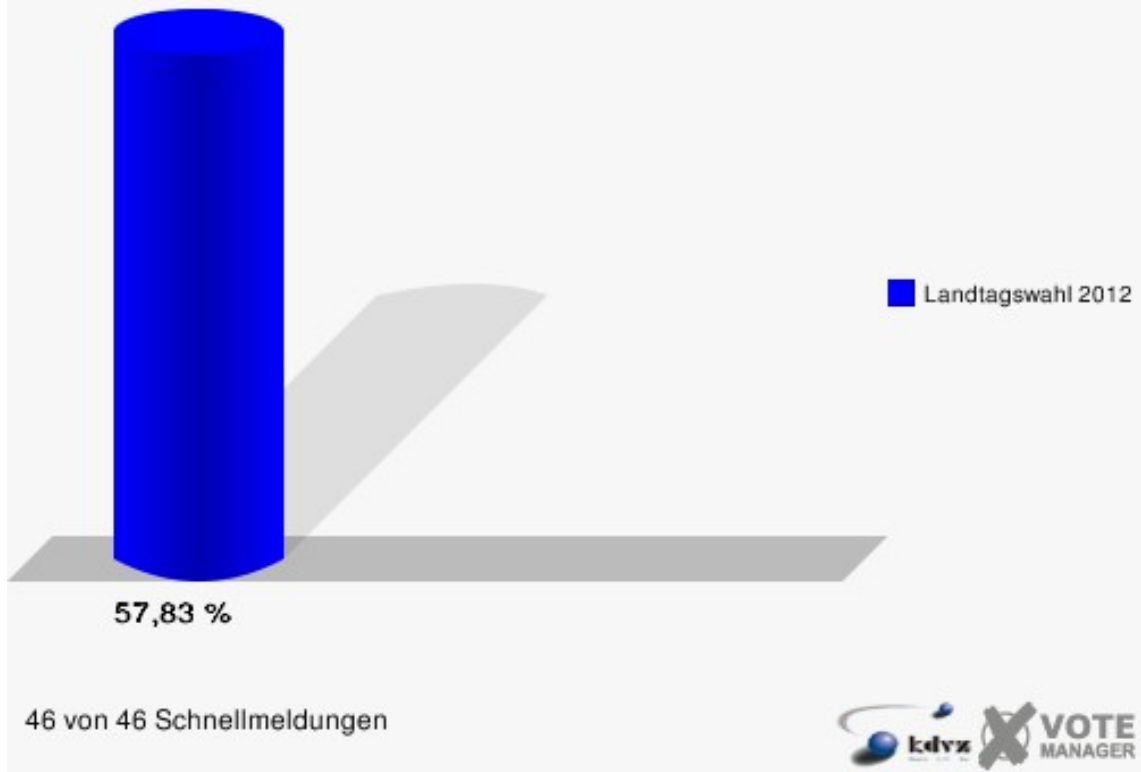

Kreisstadt Siegburg
Landtagswahl 13.05.2012
Wahlbeteiligung Gesamtergebnis