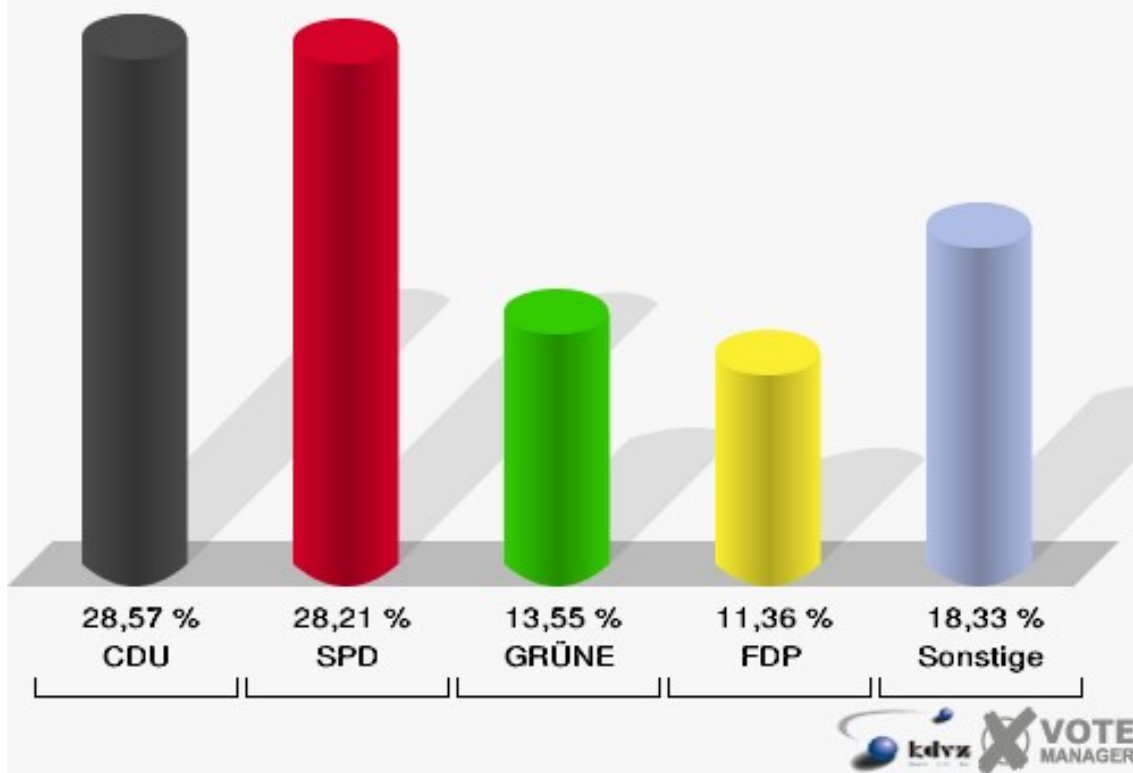

Kreisstadt Siegburg
Landtagswahl 13.05.2012
Zweitstimmen 062-Seniorenzentrum I