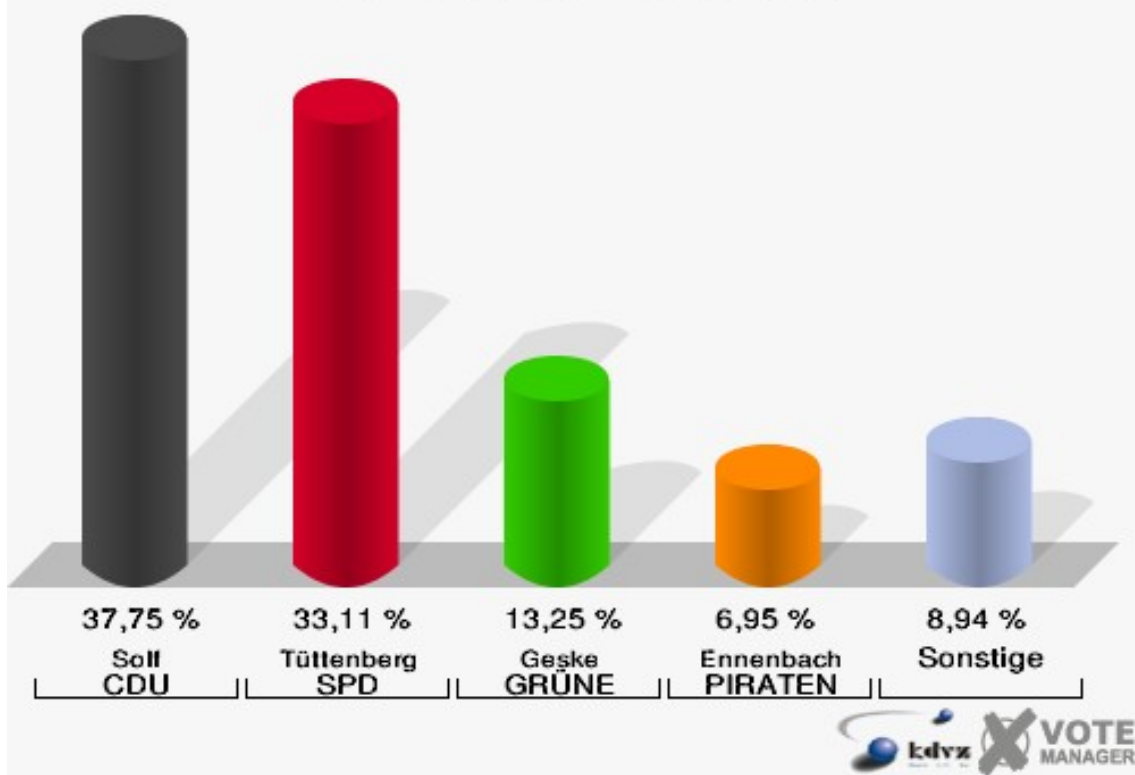

Kreisstadt Siegburg
Landtagswahl 13.05.2012
Erststimmen 020-Hans Alfred Keller Schule