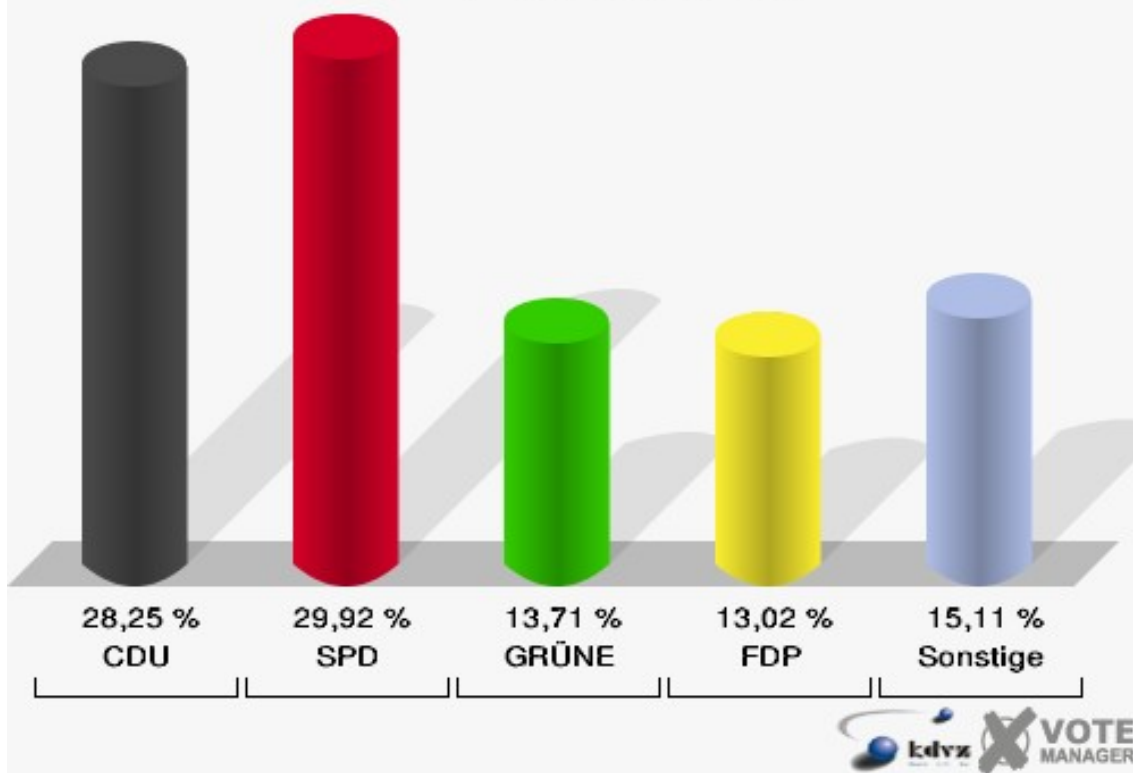

Kreisstadt Siegburg
Landtagswahl 13.05.2012
Zweitstimmen 150-Grundschule Wolsdorf