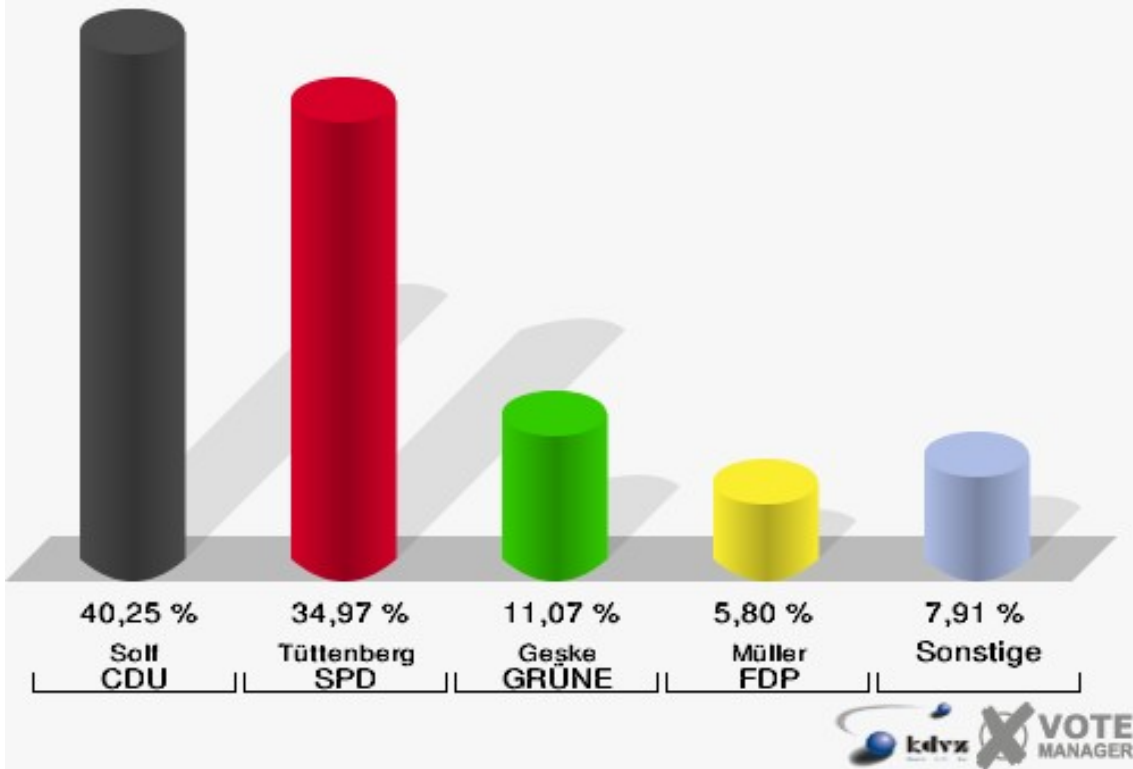

Kreisstadt Siegburg
Landtagswahl 13.05.2012
Erststimmen 222-Gasthaus -Zum Turm-