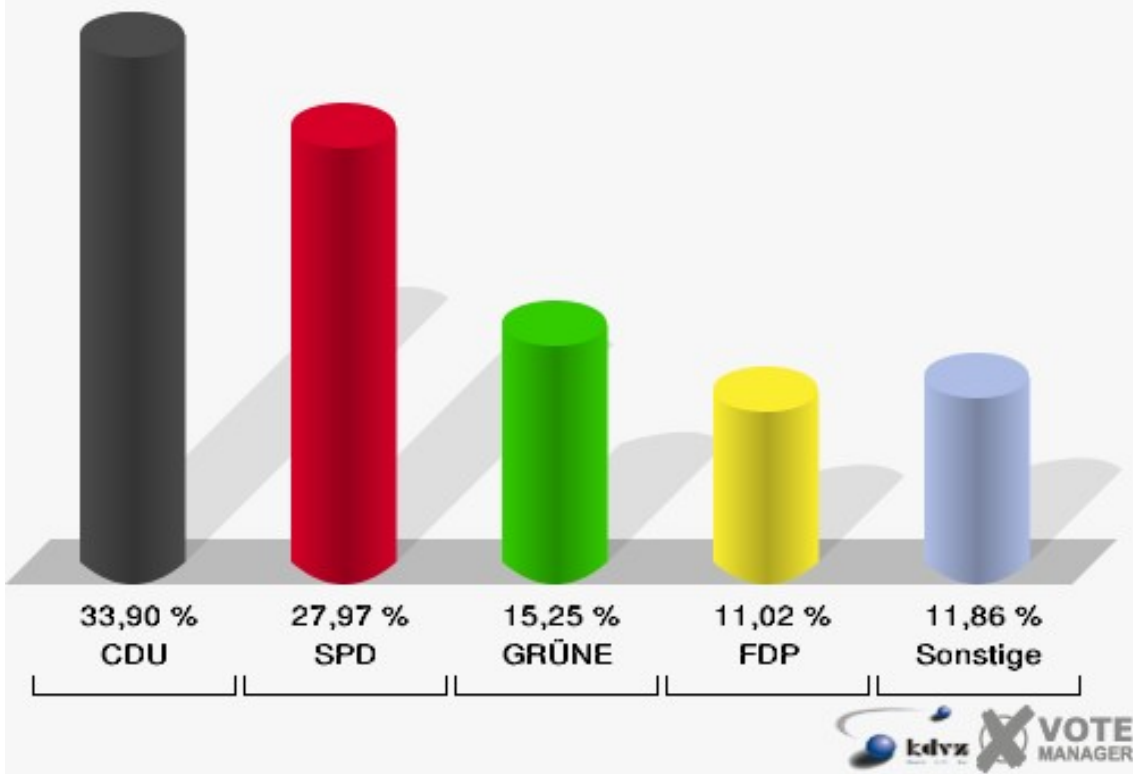

Kreisstadt Siegburg
Landtagswahl 13.05.2012
Zweitstimmen 03B-Briefwahlbezirk 03B