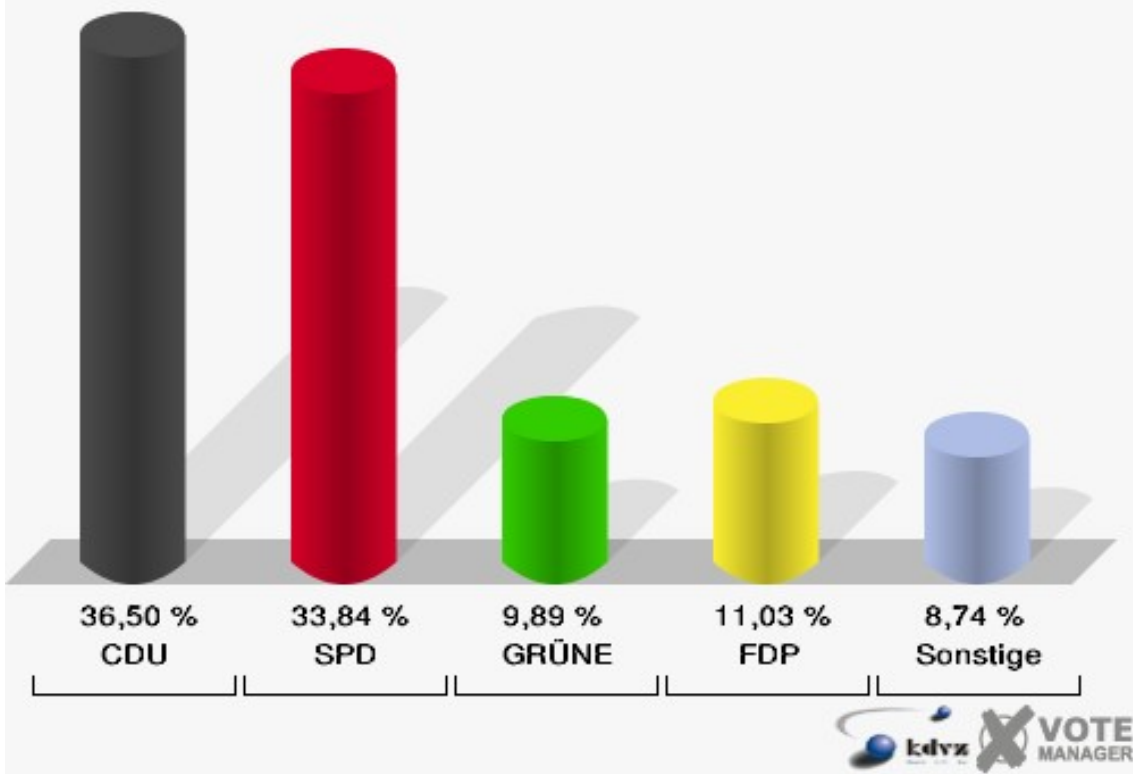

Kreisstadt Siegburg
Landtagswahl 13.05.2012
Zweitstimmen 15B-Briefwahlbezirk 15B