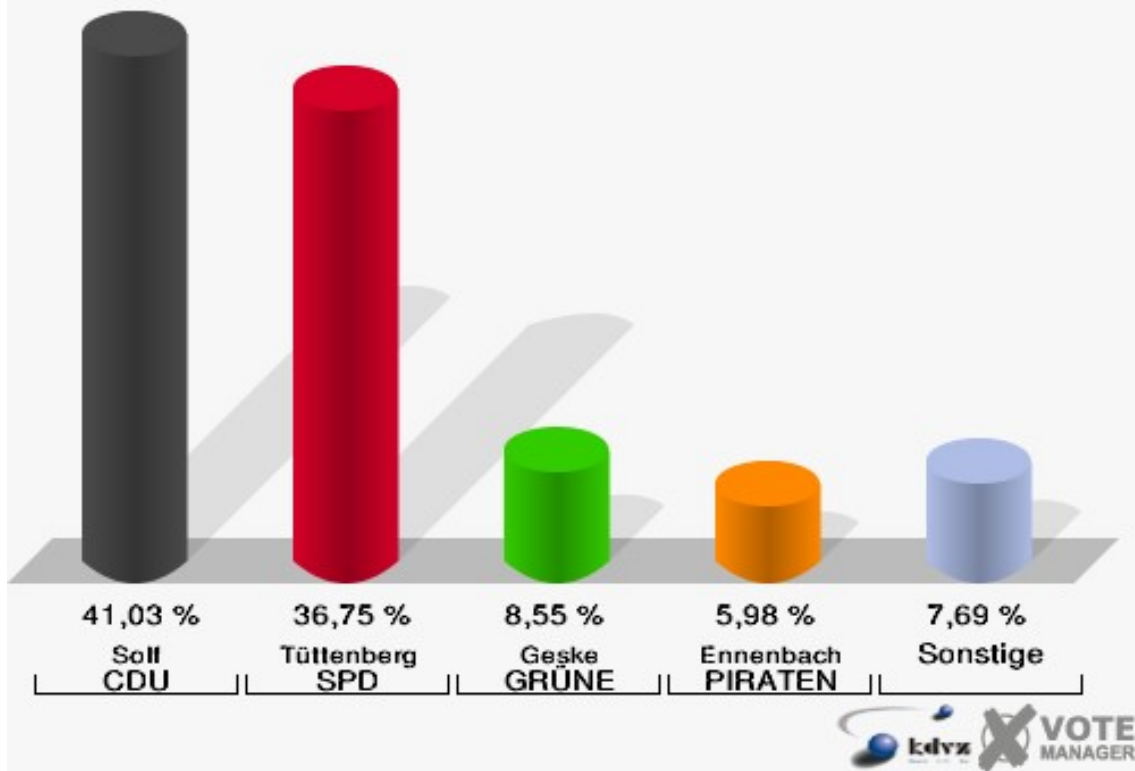

Kreisstadt Siegburg
Landtagswahl 13.05.2012
Erststimmen 221-Pfarrheim St. Antonius