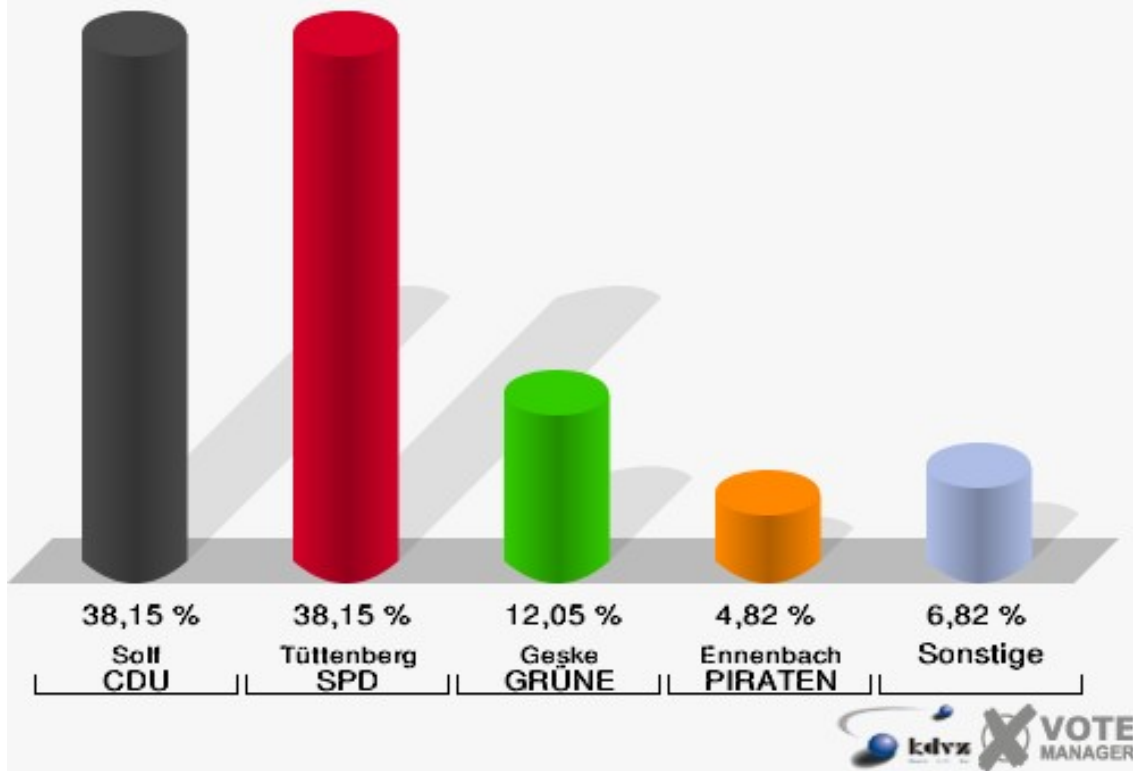

Kreisstadt Siegburg
Landtagswahl 13.05.2012
Erststimmen 061-Ev. Altenzentrum