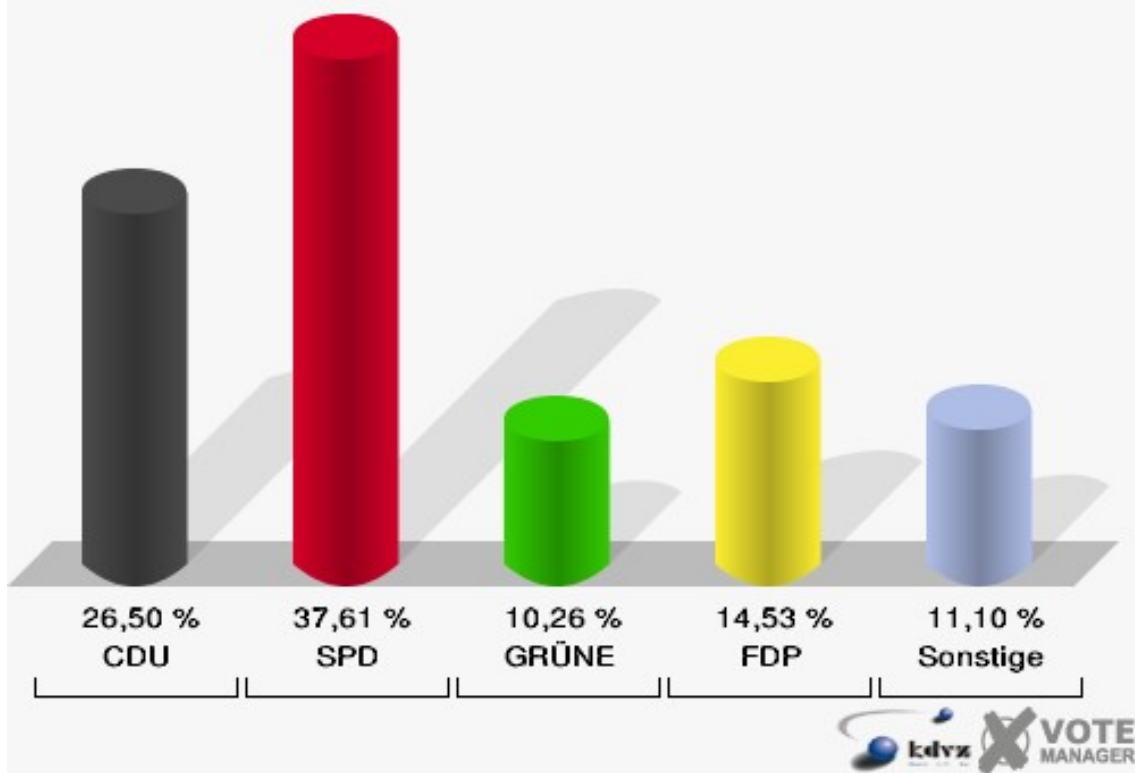

Kreisstadt Siegburg
Landtagswahl 13.05.2012
Zweitstimmen 221-Pfarrheim St. Antonius