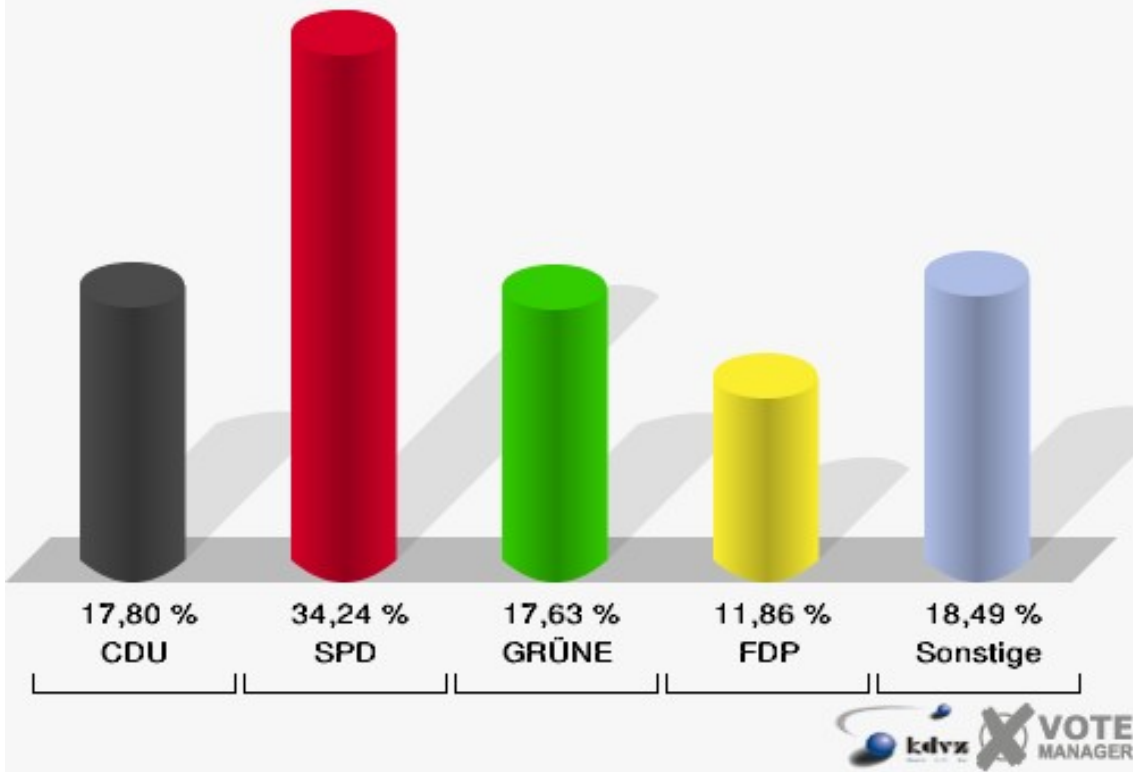

Kreisstadt Siegburg
Landtagswahl 13.05.2012
Zweitstimmen 080-Marienheim