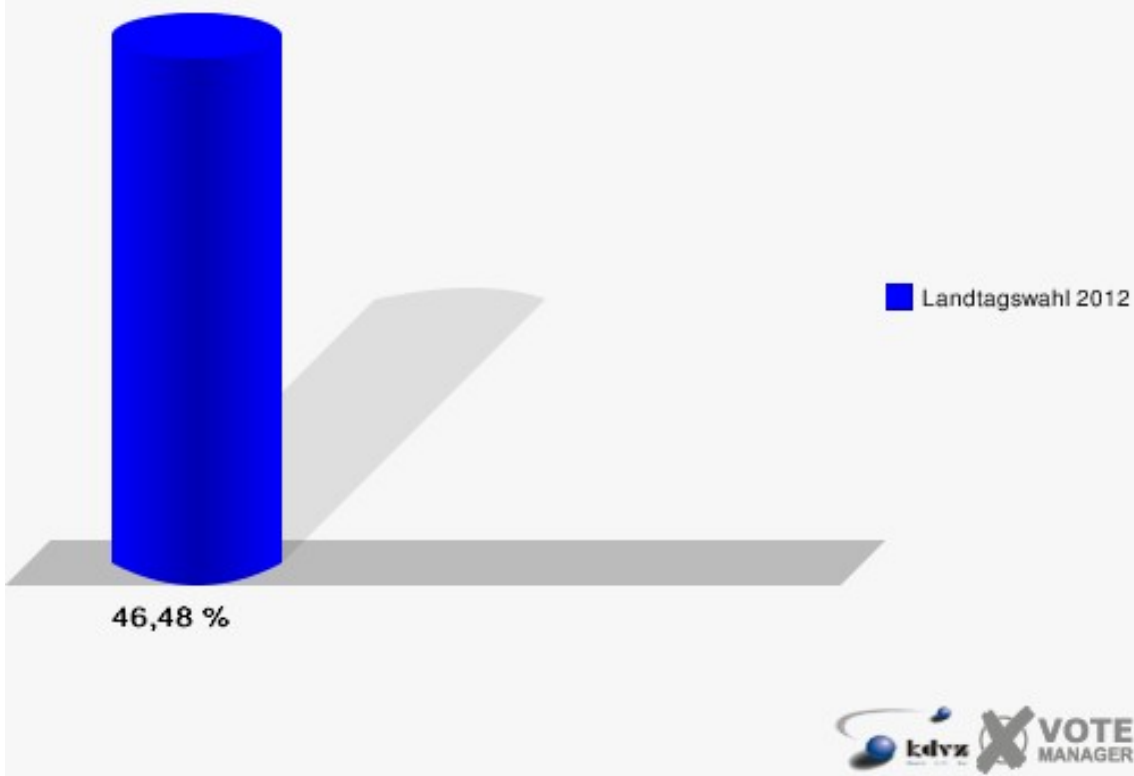

Kreisstadt Siegburg
Landtagswahl 13.05.2012
Wahlbeteiligung 200-Grundschule Kaldauen