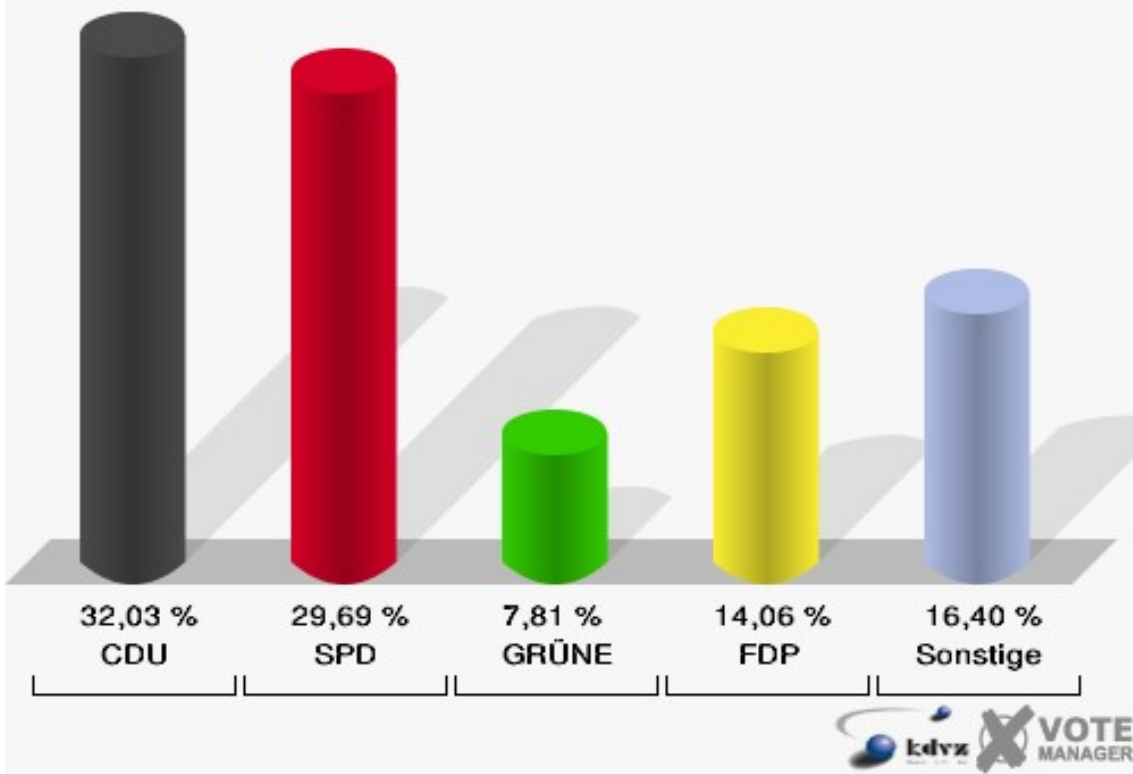

Kreisstadt Siegburg
Landtagswahl 13.05.2012
Zweitstimmen 01B-Briefwahlbezirk 01B