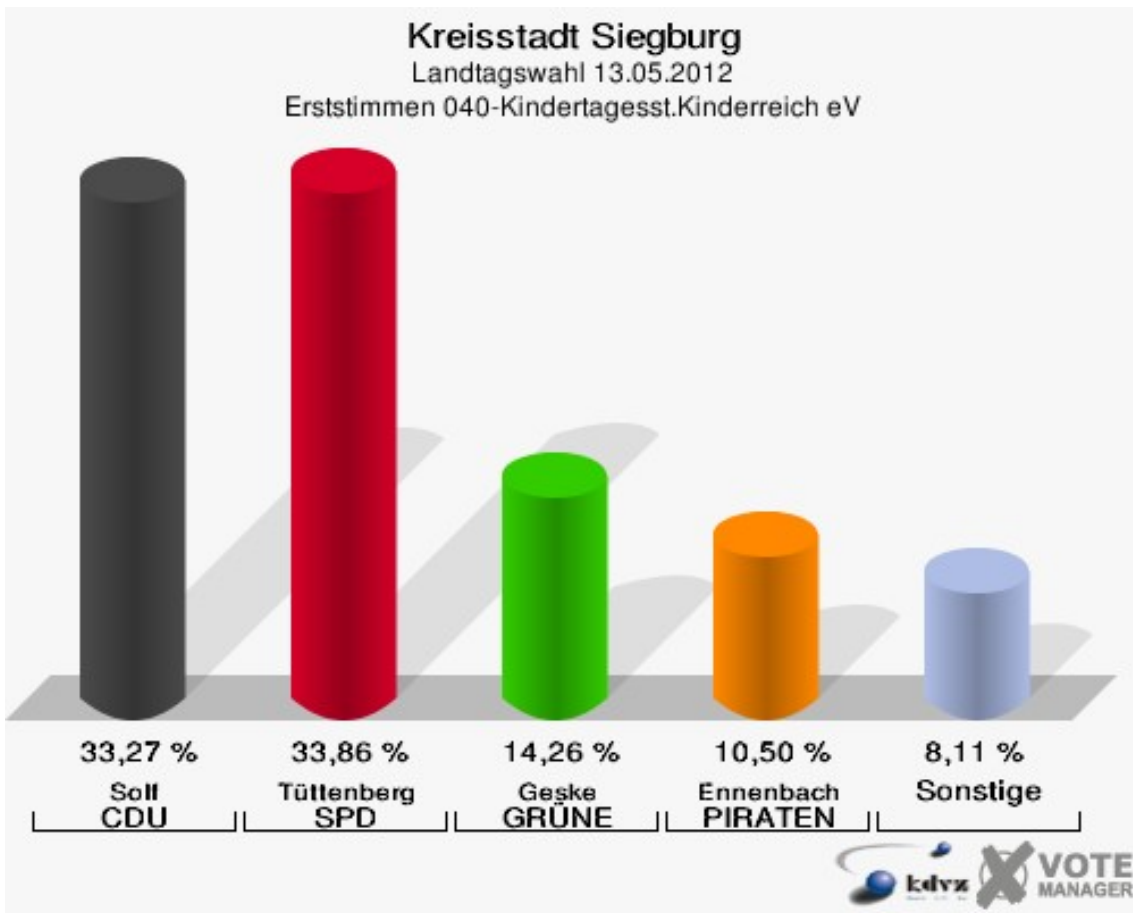

030-Grundschule Zange

	Erststimmen		Zweitstimmen	
Wahlberechtigte	1.123		1.123	
Wähler/innen	504	44,88 %	504	44,88 %
ungültige Stimmen	3	0,60 %	3	0,60 %
gültige Stimmen	501	99,40 %	501	99,40 %
Solf, CDU	149	29,74 %	103	20,56 %
Tüttenberg, SPD	185	36,93 %	164	32,73 %
Geske, GRÜNE	49	9,78 %	73	14,57 %
Müller, FDP	30	5,99 %	60	11,98 %
Otter, DIE LINKE	21	4,19 %	19	3,79 %
Ennenbach, PIRA-TEN	64	12,77 %	59	11,78 %
pro NRW	---	---	10	2,00 %
NPD	---	---	3	0,60 %
Tierschutzpartei	---	---	1	0,20 %
FAMILIE	---	---	1	0,20 %
BIG	---	---	0	0,00 %
Die PARTEI	---	---	3	0,60 %
ÖDP	---	---	1	0,20 %
FBI/ Freie Wähler	---	---	1	0,20 %
AUF	---	---	2	0,40 %
FREIE WÄHLER	---	---	1	0,20 %
PARTEI DER VER-NUNFT	---	---	0	0,00 %
Dr. Fleck, Volksabstimmung	3	0,60 %	0	0,00 %

Kreisstadt Siegburg
Landtagswahl 13.05.2012
Wahlbeteiligung 030-Grundschule Zange

040-Kindertagesst.Kinderreich eV

	Erststimmen		Zweitstimmen	
Wahlberechtigte	1.055		1.055	
Wähler/innen	515	48,82 %	515	48,82 %
ungültige Stimmen	10	1,94 %	4	0,78 %
gültige Stimmen	505	98,06 %	511	99,22 %
Solf, CDU	168	33,27 %	125	24,46 %
Tüttenberg, SPD	171	33,86 %	149	29,16 %
Geske, GRÜNE	72	14,26 %	85	16,63 %
Müller, FDP	20	3,96 %	43	8,41 %
Otter, DIE LINKE	18	3,56 %	17	3,33 %
Ennenbach, PIRA-TEN	53	10,50 %	63	12,33 %
pro NRW	---	---	10	1,96 %
NPD	---	---	1	0,20 %
Tierschutzpartei	---	---	2	0,39 %
FAMILIE	---	---	3	0,59 %
BIG	---	---	1	0,20 %
Die PARTEI	---	---	5	0,98 %
ÖDP	---	---	2	0,39 %
FBI/ Freie Wähler	---	---	2	0,39 %
AUF	---	---	2	0,39 %
FREIE WÄHLER	---	---	1	0,20 %
PARTEI DER VER-NUNFT	---	---	0	0,00 %
Dr. Fleck, Volksabstimmung	3	0,59 %	0	0,00 %