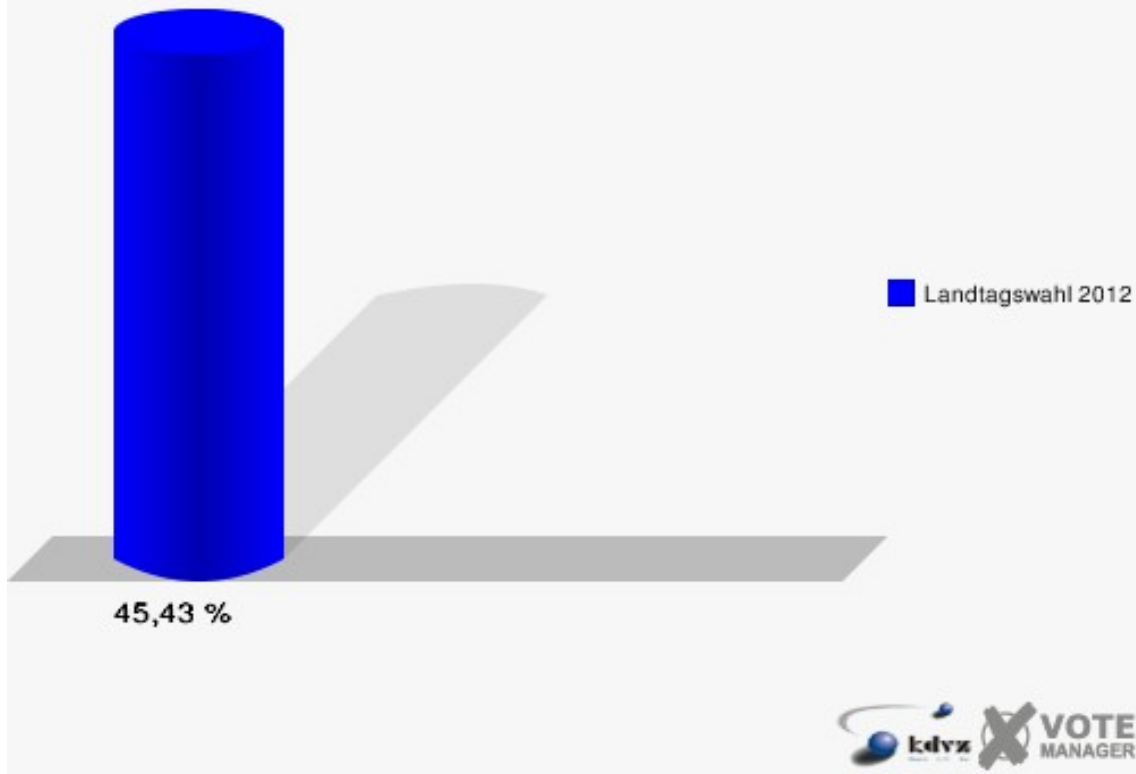

Kreisstadt Siegburg
Landtagswahl 13.05.2012
Wahlbeteiligung 050-Stadtbibliothek Siegburg