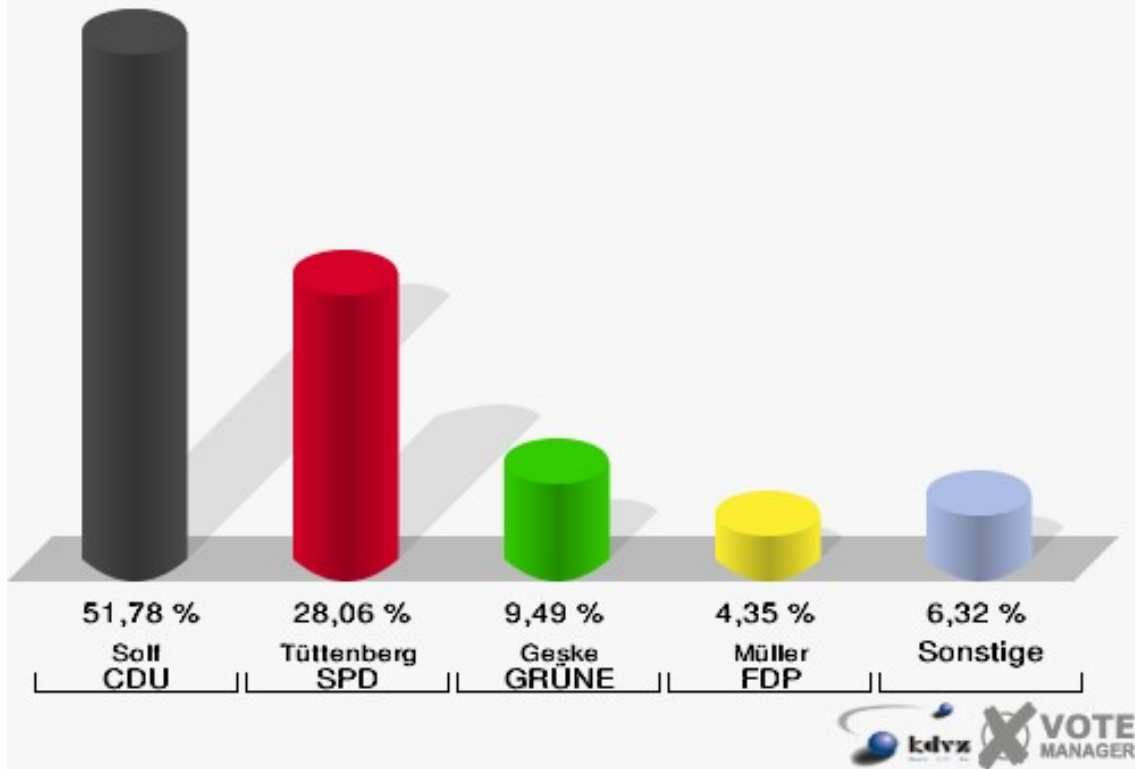

Kreisstadt Siegburg
Landtagswahl 13.05.2012
Erststimmen 05B-Briefwahlbezirk 05B