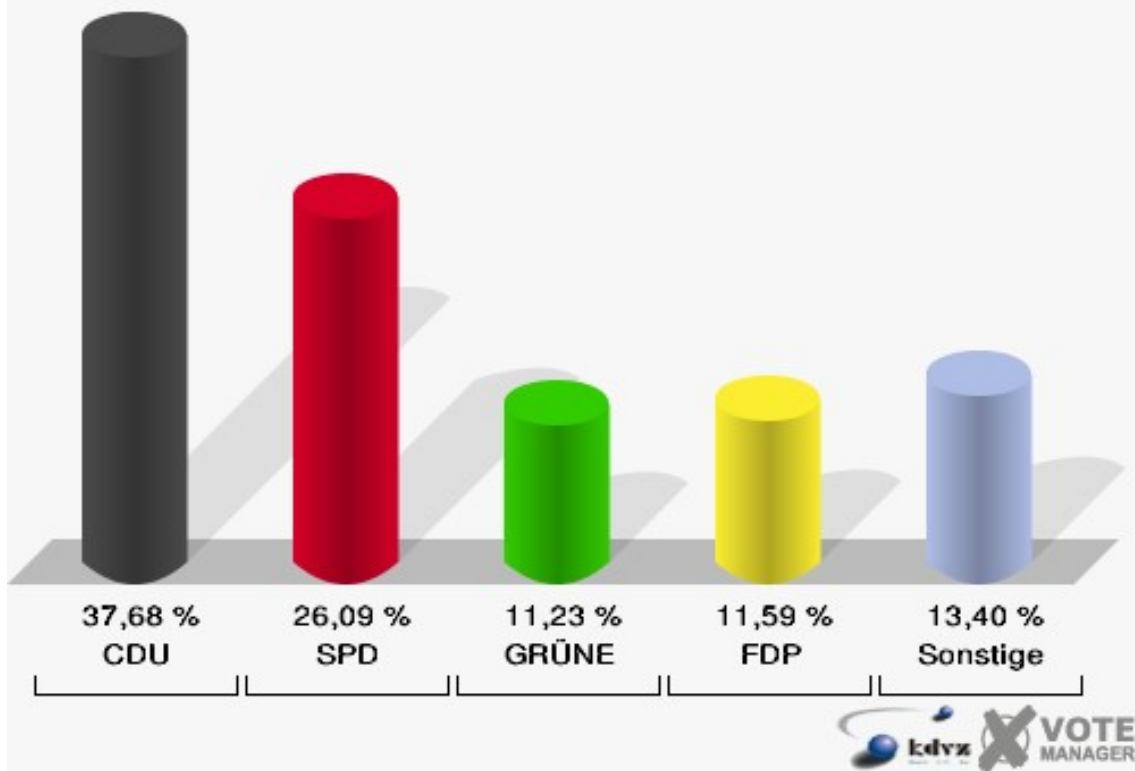

Kreisstadt Siegburg
Landtagswahl 13.05.2012
Zweitstimmen 07B-Briefwahlbezirk 07B