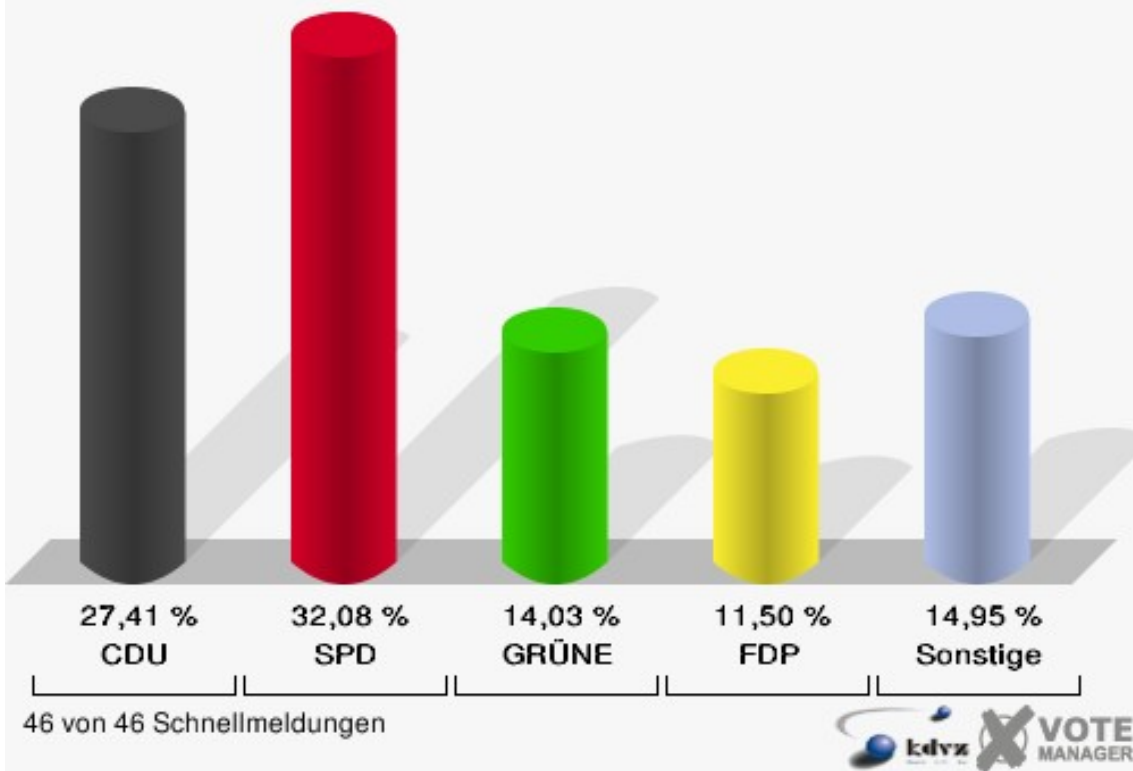

Kreisstadt Siegburg
Landtagswahl 13.05.2012
Zweitstimmen Gesamtergebnis