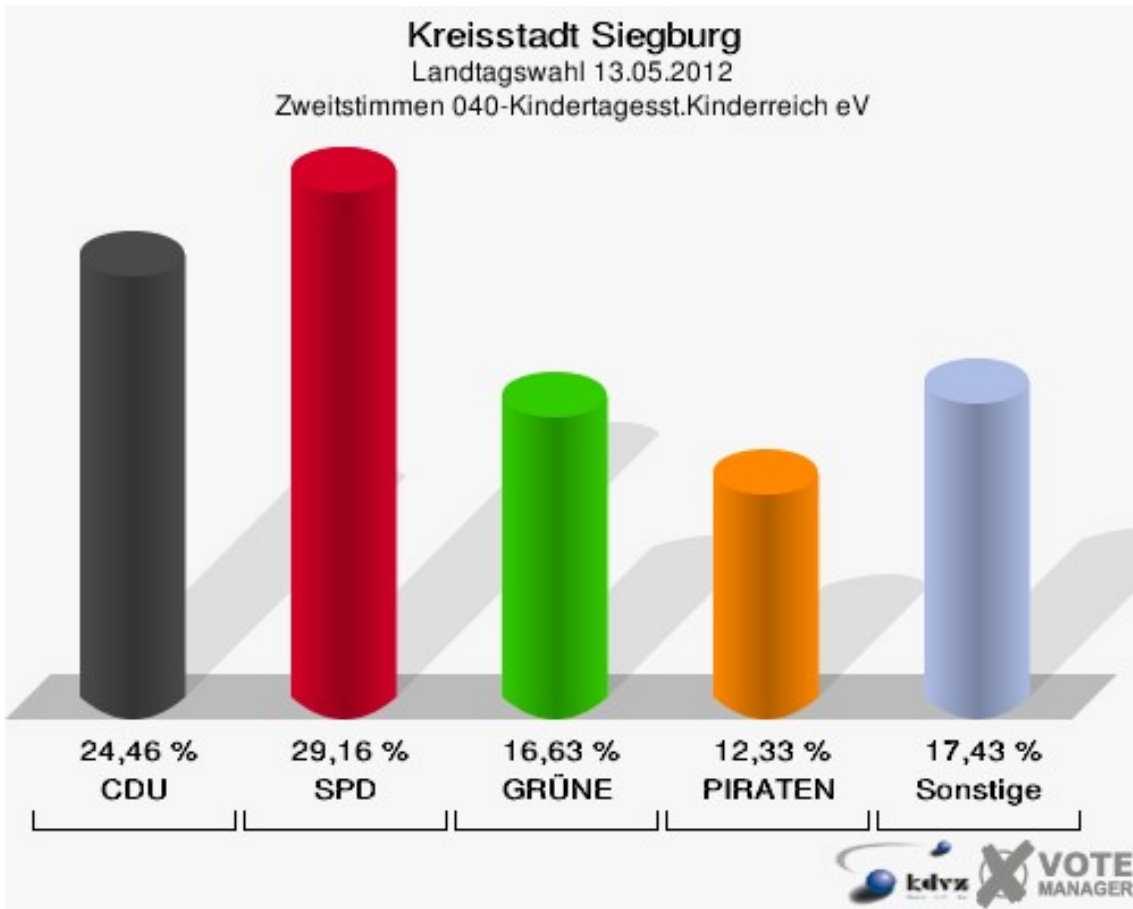

030-Grundschule Zange

	Erststimmen		Zweitstimmen	
Wahlberechtigte	1.123		1.123	
Wähler/innen	504	44,88 %	504	44,88 %
ungültige Stimmen	3	0,60 %	3	0,60 %
gültige Stimmen	501	99,40 %	501	99,40 %
Solf, CDU	149	29,74 %	103	20,56 %
Tüttenberg, SPD	185	36,93 %	164	32,73 %
Geske, GRÜNE	49	9,78 %	73	14,57 %
Müller, FDP	30	5,99 %	60	11,98 %
Otter, DIE LINKE	21	4,19 %	19	3,79 %
Ennenbach, PIRA-TEN	64	12,77 %	59	11,78 %
pro NRW	---	---	10	2,00 %
NPD	---	---	3	0,60 %
Tierschutzpartei	---	---	1	0,20 %
FAMILIE	---	---	1	0,20 %
BIG	---	---	0	0,00 %
Die PARTEI	---	---	3	0,60 %
ÖDP	---	---	1	0,20 %
FBI/ Freie Wähler	---	---	1	0,20 %
AUF	---	---	2	0,40 %
FREIE WÄHLER	---	---	1	0,20 %
PARTEI DER VER-NUNFT	---	---	0	0,00 %
Dr. Fleck, Volksabstimmung	3	0,60 %	0	0,00 %

Kreisstadt Siegburg
Landtagswahl 13.05.2012
Wahlbeteiligung 030-Grundschule Zange

040-Kindertagesst.Kinderreich eV

	Erststimmen		Zweitstimmen	
Wahlberechtigte	1.055		1.055	
Wähler/innen	515	48,82 %	515	48,82 %
ungültige Stimmen	10	1,94 %	4	0,78 %
gültige Stimmen	505	98,06 %	511	99,22 %
Solf, CDU	168	33,27 %	125	24,46 %
Tüttenberg, SPD	171	33,86 %	149	29,16 %
Geske, GRÜNE	72	14,26 %	85	16,63 %
Müller, FDP	20	3,96 %	43	8,41 %
Otter, DIE LINKE	18	3,56 %	17	3,33 %
Ennenbach, PIRA-TEN	53	10,50 %	63	12,33 %
pro NRW	---	---	10	1,96 %
NPD	---	---	1	0,20 %
Tierschutzpartei	---	---	2	0,39 %
FAMILIE	---	---	3	0,59 %
BIG	---	---	1	0,20 %
Die PARTEI	---	---	5	0,98 %
ÖDP	---	---	2	0,39 %
FBI/ Freie Wähler	---	---	2	0,39 %
AUF	---	---	2	0,39 %
FREIE WÄHLER	---	---	1	0,20 %
PARTEI DER VER-NUNFT	---	---	0	0,00 %
Dr. Fleck, Volksabstimmung	3	0,59 %	0	0,00 %