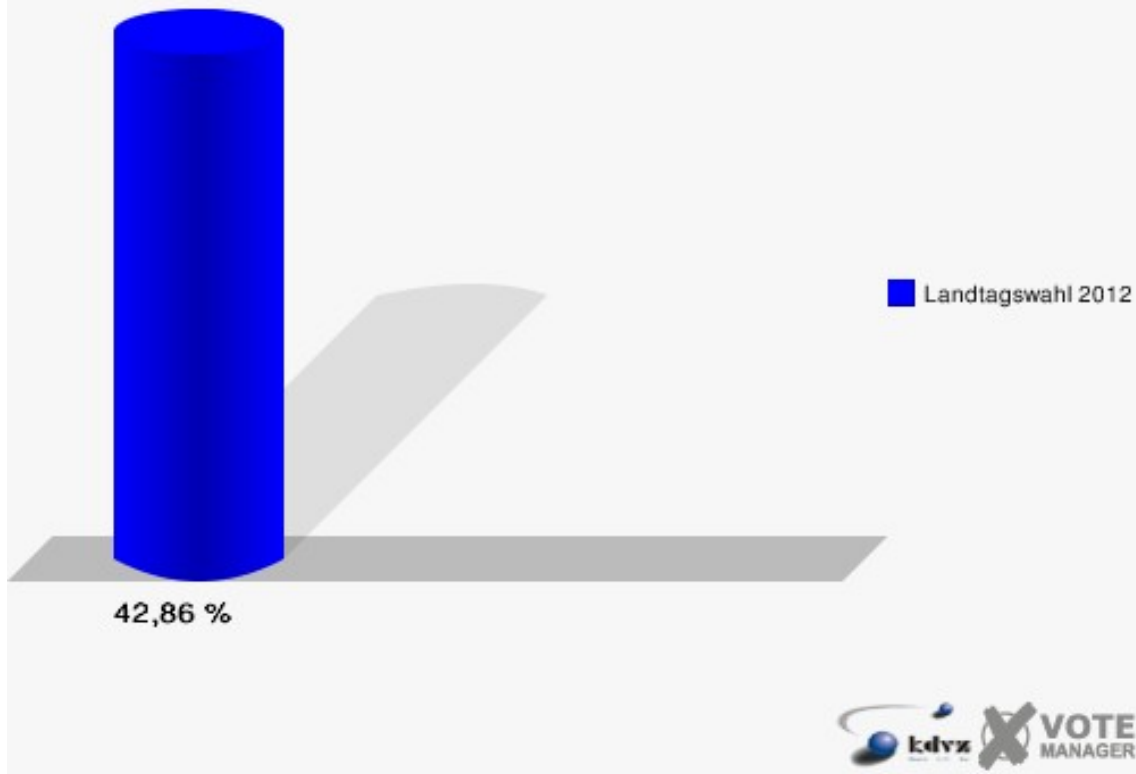

Kreisstadt Siegburg
Landtagswahl 13.05.2012
Wahlbeteiligung 061-Ev. Altenzentrum