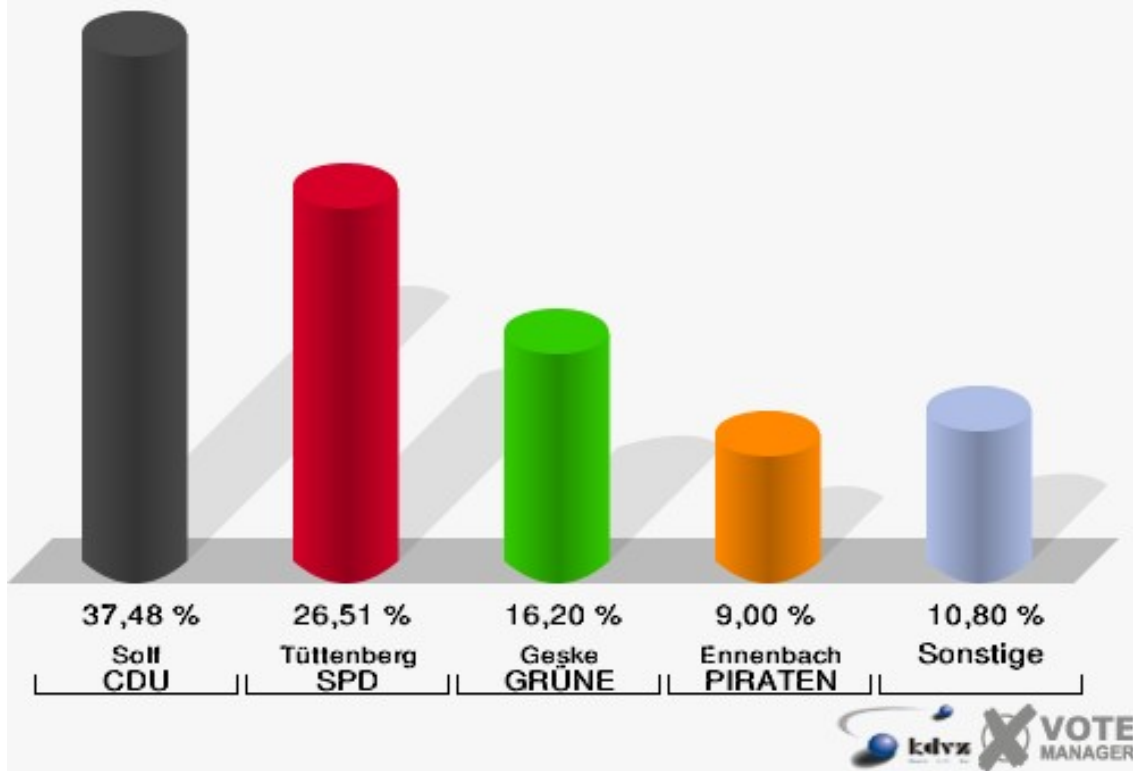

Kreisstadt Siegburg
Landtagswahl 13.05.2012
Erststimmen 050-Stadtbibliothek Siegburg