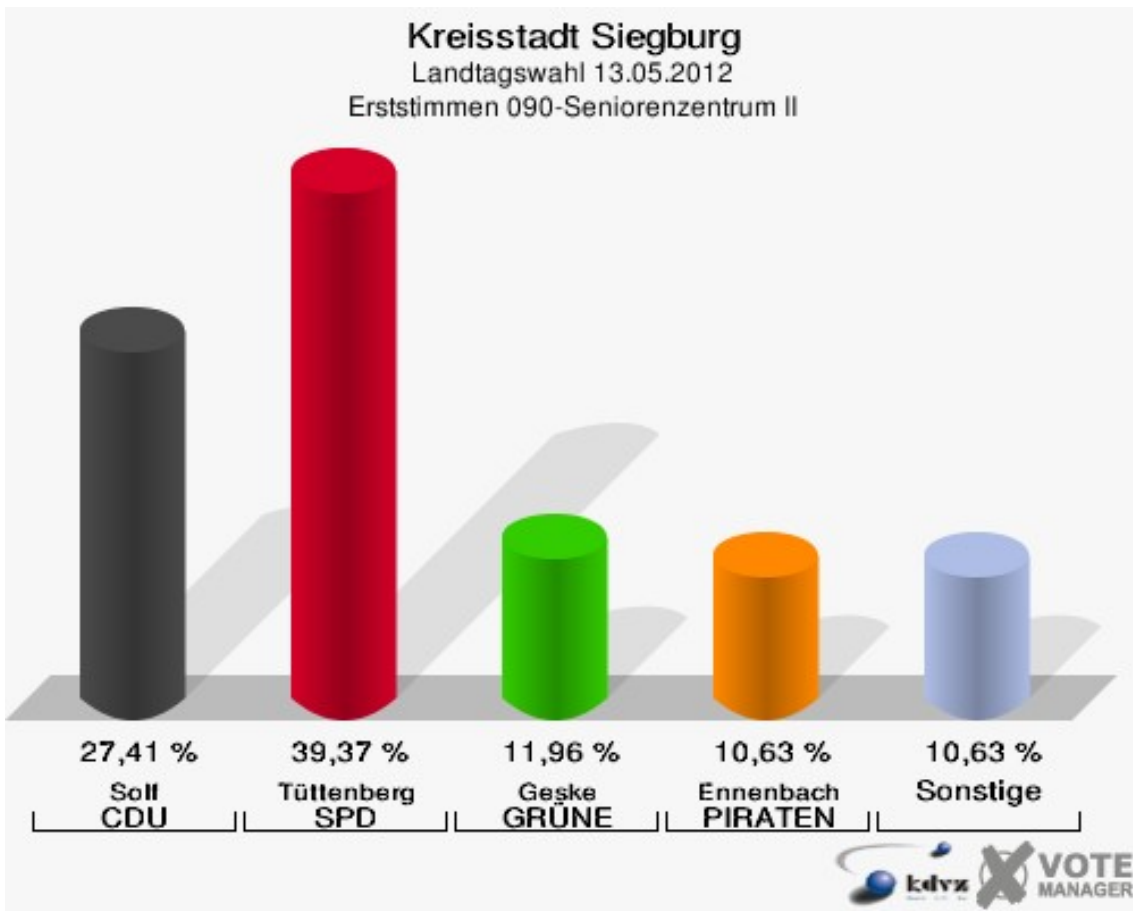

080-Marienheim

	Erststimmen		Zweitstimmen	
Wahlberechtigte	1.284		1.284	
Wähler/innen	601	46,81 %	601	46,81 %
ungültige Stimmen	13	2,16 %	11	1,83 %
gültige Stimmen	588	97,84 %	590	98,17 %
Solf, CDU	168	28,57 %	105	17,80 %
Tüttenberg, SPD	219	37,24 %	202	34,24 %
Geske, GRÜNE	81	13,78 %	104	17,63 %
Müller, FDP	30	5,10 %	70	11,86 %
Otter, DIE LINKE	26	4,42 %	25	4,24 %
Ennenbach, PIRATEN	62	10,54 %	68	11,53 %
pro NRW	---	---	9	1,53 %
NPD	---	---	0	0,00 %
Tierschutzpartei	---	---	2	0,34 %
FAMILIE	---	---	3	0,51 %
BIG	---	---	0	0,00 %
Die PARTEI	---	---	2	0,34 %
ÖDP	---	---	0	0,00 %
FBI/ Freie Wähler	---	---	0	0,00 %
AUF	---	---	0	0,00 %
FREIE WÄHLER	---	---	0	0,00 %
PARTEI DER VER- NUNFT	---	---	0	0,00 %
Dr. Fleck, Volksab- stimmung	2	0,34 %	0	0,00 %

Kreisstadt Siegburg
Landtagswahl 13.05.2012
Erststimmen 080-Marienheim

Kreisstadt Siegburg
Landtagswahl 13.05.2012
Zweitstimmen 080-Marienheim

Kreisstadt Siegburg
Landtagswahl 13.05.2012
Wahlbeteiligung 080-Marienheim

090-Seniorenzentrum II

	Erststimmen		Zweitstimmen	
Wahlberechtigte	1.492		1.492	
Wähler/innen	608	40,75 %	608	40,75 %
ungültige Stimmen	6	0,99 %	1	0,16 %
gültige Stimmen	602	99,01 %	607	99,84 %
Solf, CDU	165	27,41 %	125	20,59 %
Tüttenberg, SPD	237	39,37 %	210	34,60 %
Geske, GRÜNE	72	11,96 %	97	15,98 %
Müller, FDP	38	6,31 %	69	11,37 %
Otter, DIE LINKE	21	3,49 %	16	2,64 %
Ennenbach, PIRA-TEN	64	10,63 %	65	10,71 %
pro NRW	---	---	9	1,48 %
NPD	---	---	5	0,82 %
Tierschutzpartei	---	---	4	0,66 %
FAMILIE	---	---	3	0,49 %
BIG	---	---	0	0,00 %
Die PARTEI	---	---	2	0,33 %
ÖDP	---	---	0	0,00 %
FBI/ Freie Wähler	---	---	0	0,00 %
AUF	---	---	1	0,16 %
FREIE WÄHLER	---	---	1	0,16 %
PARTEI DER VER-NUNFT	---	---	0	0,00 %
Dr. Fleck, Volksabstimmung	5	0,83 %	0	0,00 %