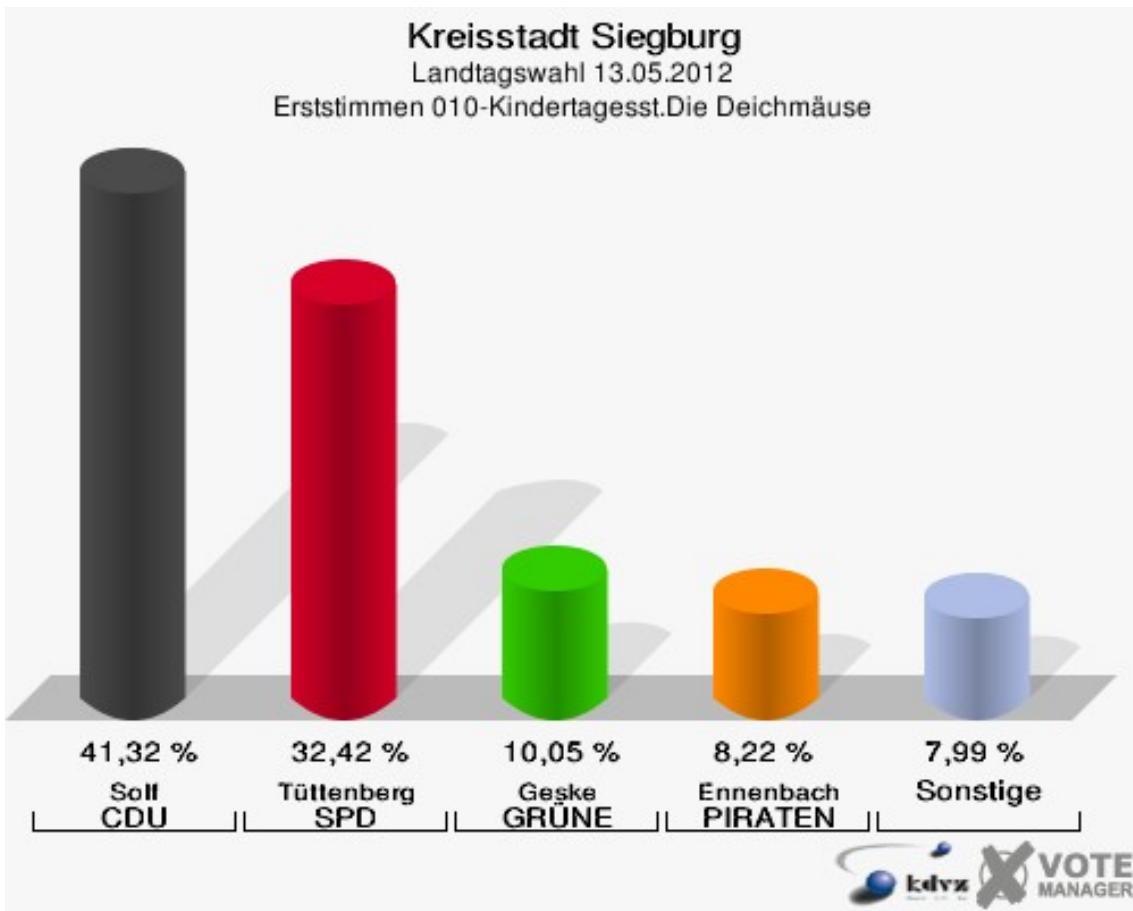

Landtagswahl Kreisstadt Siegburg

	Erststimmen		Zweitstimmen	
Wahlberechtigte	29.745		29.745	
Wähler/innen	17.202	57,83 %	17.202	57,83 %
ungültige Stimmen	248	1,44 %	200	1,16 %
gültige Stimmen	16.954	98,56 %	17.002	98,84 %
Solf, CDU	6.384	37,65 %	4.660	27,41 %
Tüttenberg, SPD	5.678	33,49 %	5.455	32,08 %
Geske, GRÜNE	1.926	11,36 %	2.386	14,03 %
Müller, FDP	924	5,45 %	1.956	11,50 %
Otter, DIE LINKE	479	2,83 %	424	2,49 %
Ennenbach, PIRATEN	1.465	8,64 %	1.464	8,61 %
pro NRW	---	---	232	1,36 %
NPD	---	---	65	0,38 %
Tierschutzpartei	---	---	135	0,79 %
FAMILIE	---	---	59	0,35 %
BIG	---	---	18	0,11 %
Die PARTEI	---	---	43	0,25 %
ÖDP	---	---	21	0,12 %
FBI/ Freie Wähler	---	---	14	0,08 %
AUF	---	---	32	0,19 %
FREIE WÄHLER	---	---	26	0,15 %
PARTEI DER VERNUNFT	---	---	12	0,07 %
Dr. Fleck, Volksabstimmung	98	0,58 %	0	0,00 %

Kreisstadt Siegburg
Landtagswahl 13.05.2012
Erststimmen Gesamtergebnis

Kreisstadt Siegburg
Landtagswahl 13.05.2012
Zweitstimmen Gesamtergebnis

Kreisstadt Siegburg
Landtagswahl 13.05.2012
Wahlbeteiligung Gesamtergebnis

Stimmbezirke 010-Kindertagesst.Die Deichmäuse

	Erststimmen		Zweitstimmen	
Wahlberechtigte	1.216		1.216	
Wähler/innen	441	36,27 %	441	36,27 %
ungültige Stimmen	3	0,68 %	10	2,27 %
gültige Stimmen	438	99,32 %	431	97,73 %
Solf, CDU	181	41,32 %	136	31,55 %
Tüttenberg, SPD	142	32,42 %	135	31,32 %
Geske, GRÜNE	44	10,05 %	57	13,23 %
Müller, FDP	15	3,42 %	25	5,80 %
Otter, DIE LINKE	20	4,57 %	16	3,71 %
Ennenbach, PIRATEN	36	8,22 %	42	9,74 %
pro NRW	---	---	8	1,86 %
NPD	---	---	0	0,00 %
Tierschutzpartei	---	---	4	0,93 %
FAMILIE	---	---	4	0,93 %
BIG	---	---	1	0,23 %
Die PARTEI	---	---	1	0,23 %
ÖDP	---	---	0	0,00 %
FBI/ Freie Wähler	---	---	1	0,23 %
AUF	---	---	0	0,00 %
FREIE WÄHLER	---	---	1	0,23 %
PARTEI DER VER- NUNFT	---	---	0	0,00 %
Dr. Fleck, Volksab- stimmung	0	0,00 %	0	0,00 %