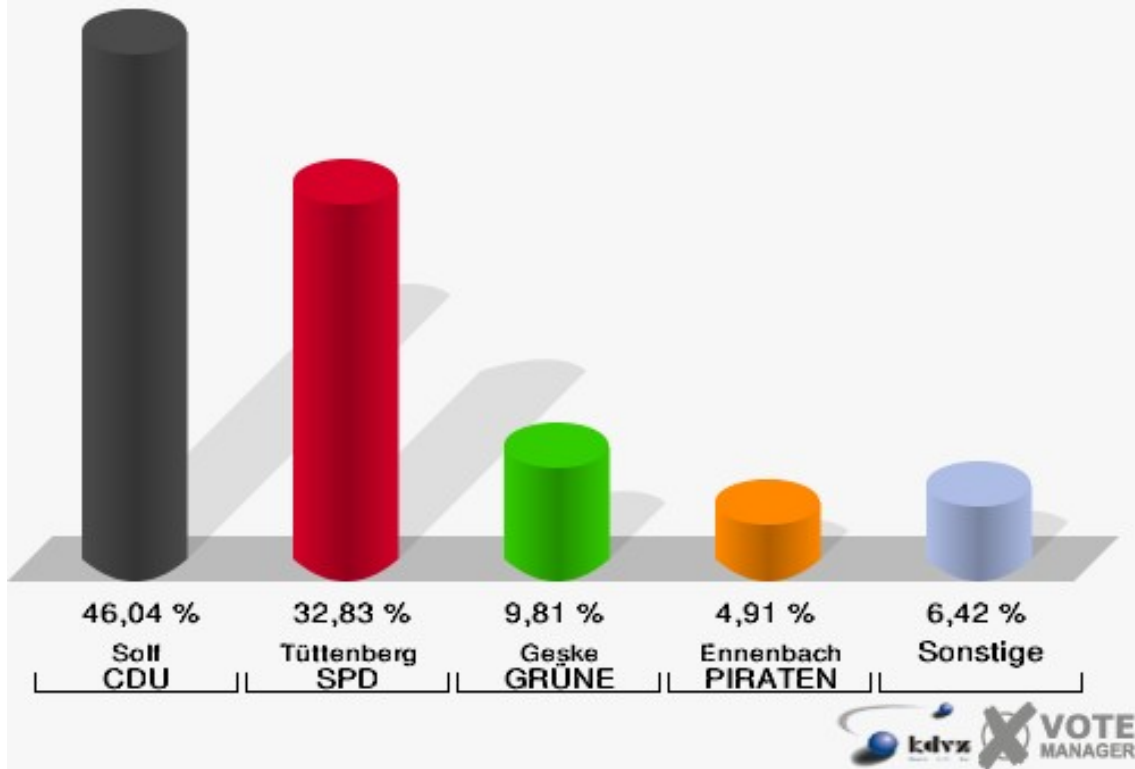

Kreisstadt Siegburg
Landtagswahl 13.05.2012
Erststimmen 12B-Briefwahlbezirk 12B