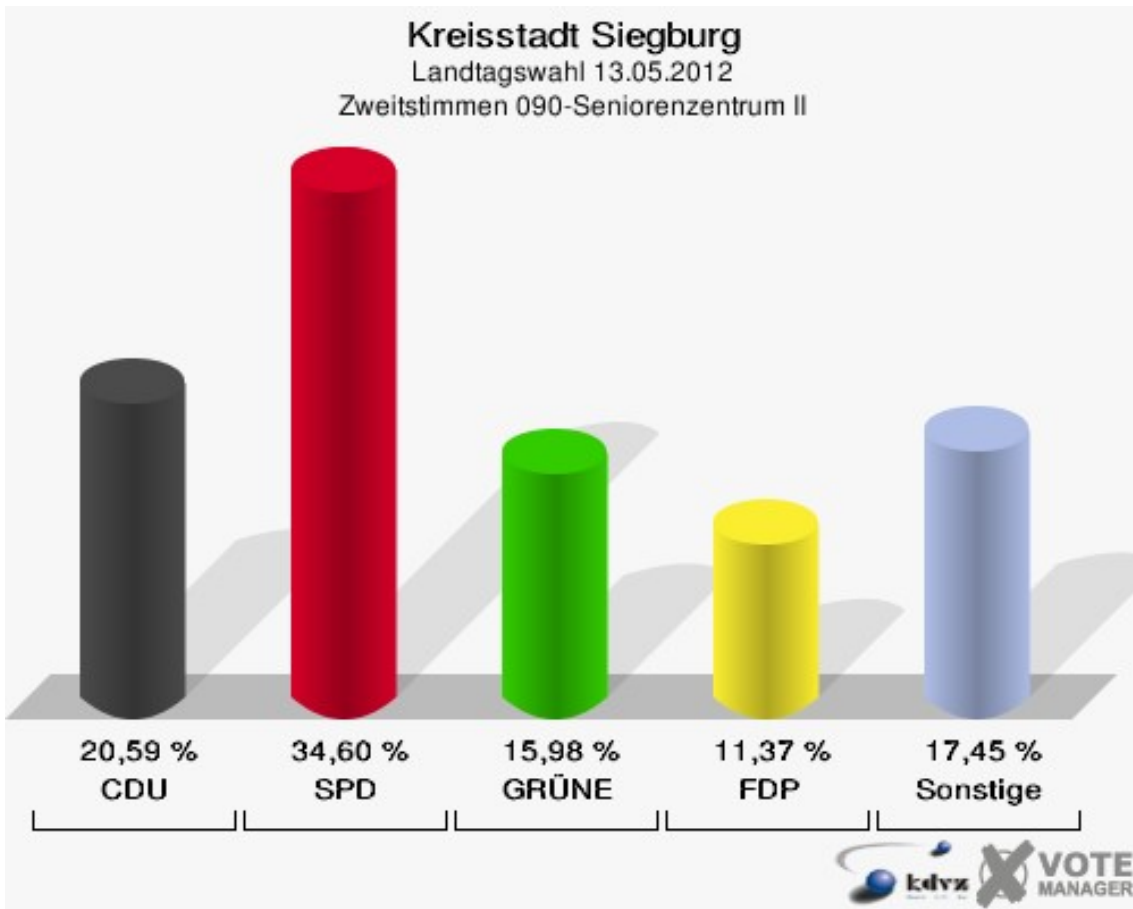

Kreisstadt Siegburg
Landtagswahl 13.05.2012
Erststimmen 080-Marienheim

Kreisstadt Siegburg
Landtagswahl 13.05.2012
Zweitstimmen 080-Marienheim

Kreisstadt Siegburg
Landtagswahl 13.05.2012
Wahlbeteiligung 080-Marienheim

090-Seniorenzentrum II

	Erststimmen		Zweitstimmen	
Wahlberechtigte	1.492		1.492	
Wähler/innen	608	40,75 %	608	40,75 %
ungültige Stimmen	6	0,99 %	1	0,16 %
gültige Stimmen	602	99,01 %	607	99,84 %
Solf, CDU	165	27,41 %	125	20,59 %
Tüttenberg, SPD	237	39,37 %	210	34,60 %
Geske, GRÜNE	72	11,96 %	97	15,98 %
Müller, FDP	38	6,31 %	69	11,37 %
Otter, DIE LINKE	21	3,49 %	16	2,64 %
Ennenbach, PIRA-TEN	64	10,63 %	65	10,71 %
pro NRW	---	---	9	1,48 %
NPD	---	---	5	0,82 %
Tierschutzpartei	---	---	4	0,66 %
FAMILIE	---	---	3	0,49 %
BIG	---	---	0	0,00 %
Die PARTEI	---	---	2	0,33 %
ÖDP	---	---	0	0,00 %
FBI/ Freie Wähler	---	---	0	0,00 %
AUF	---	---	1	0,16 %
FREIE WÄHLER	---	---	1	0,16 %
PARTEI DER VER-NUNFT	---	---	0	0,00 %
Dr. Fleck, Volksabstimmung	5	0,83 %	0	0,00 %