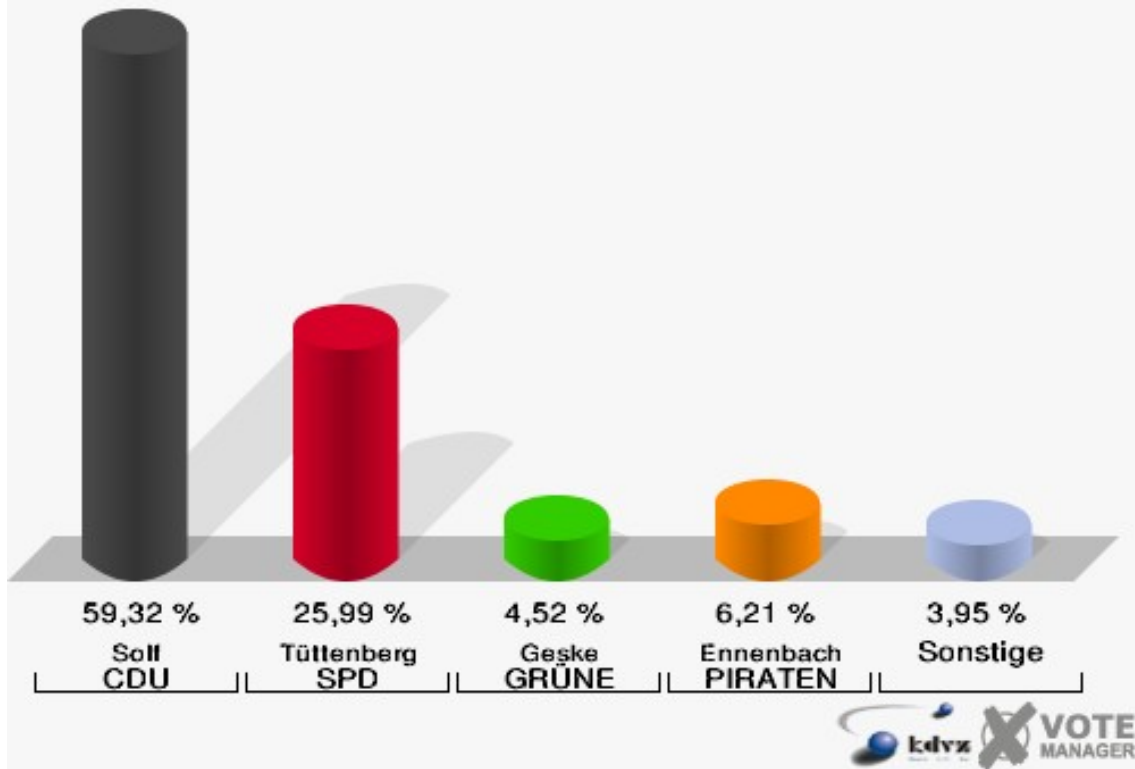

Kreisstadt Siegburg
Landtagswahl 13.05.2012
Erststimmen 06B-Briefwahlbezirk 06B