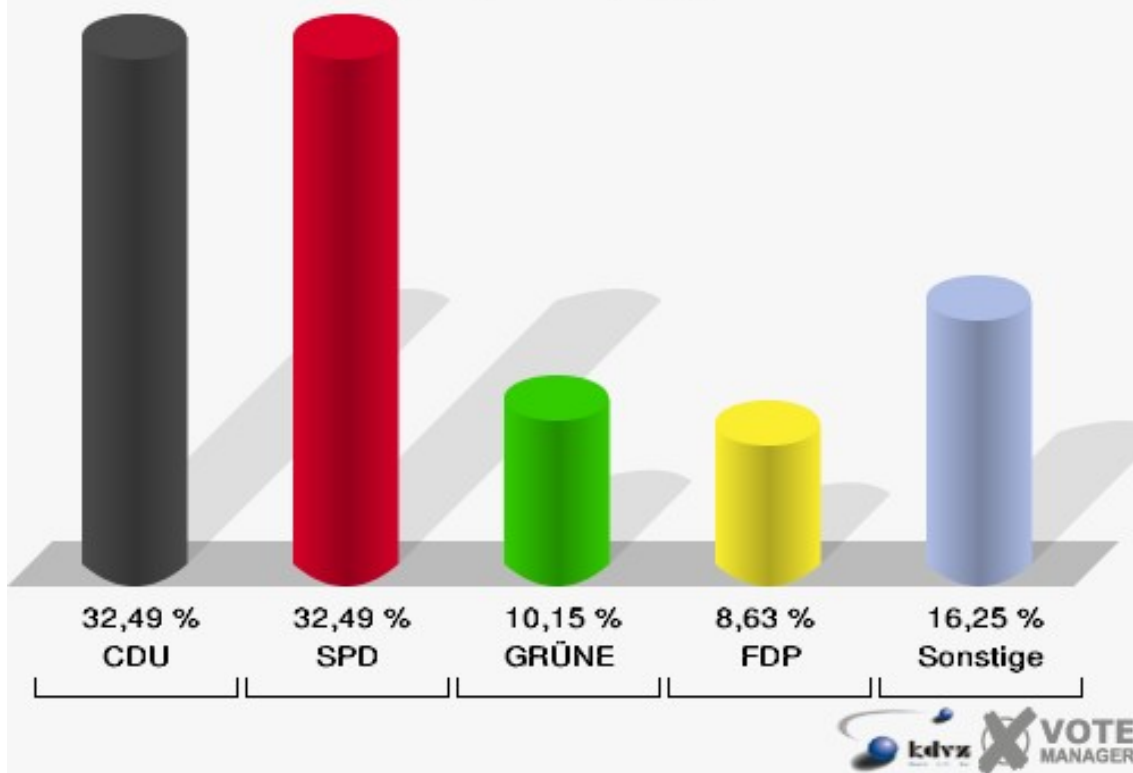

Kreisstadt Siegburg
Landtagswahl 13.05.2012
Zweitstimmen 21B-Briefwahlbezirk 21B