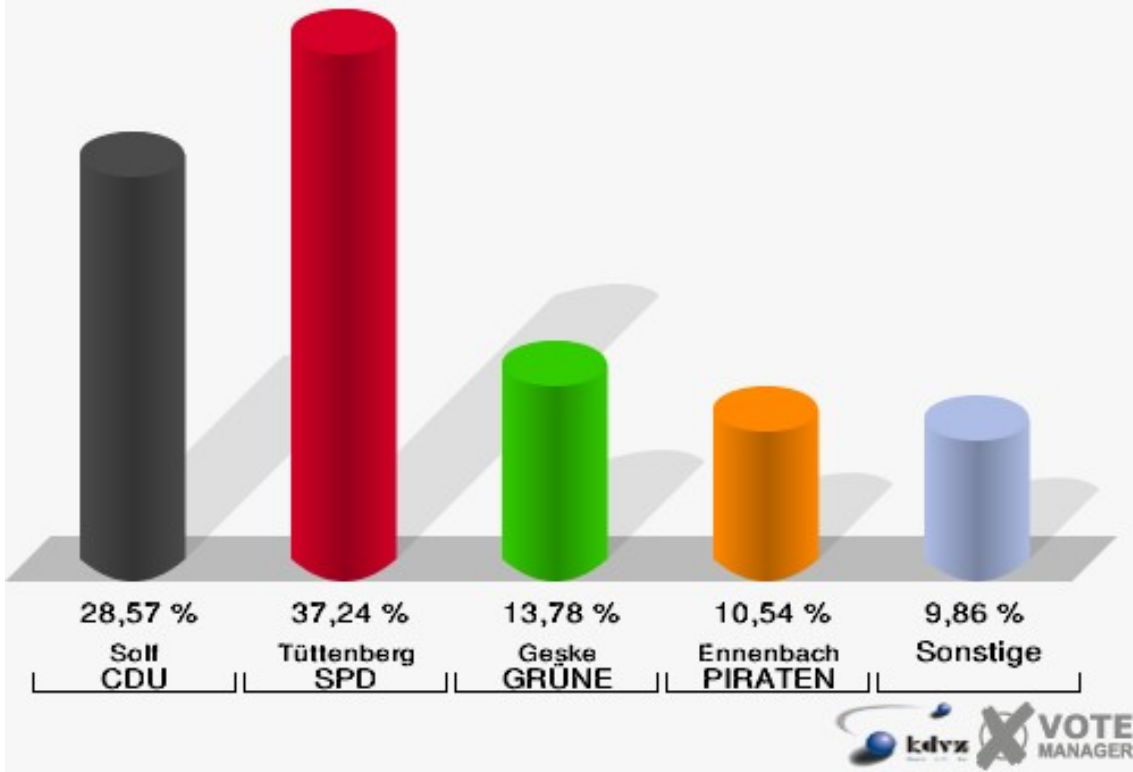

Kreisstadt Siegburg
Landtagswahl 13.05.2012
Erststimmen 080-Marienheim