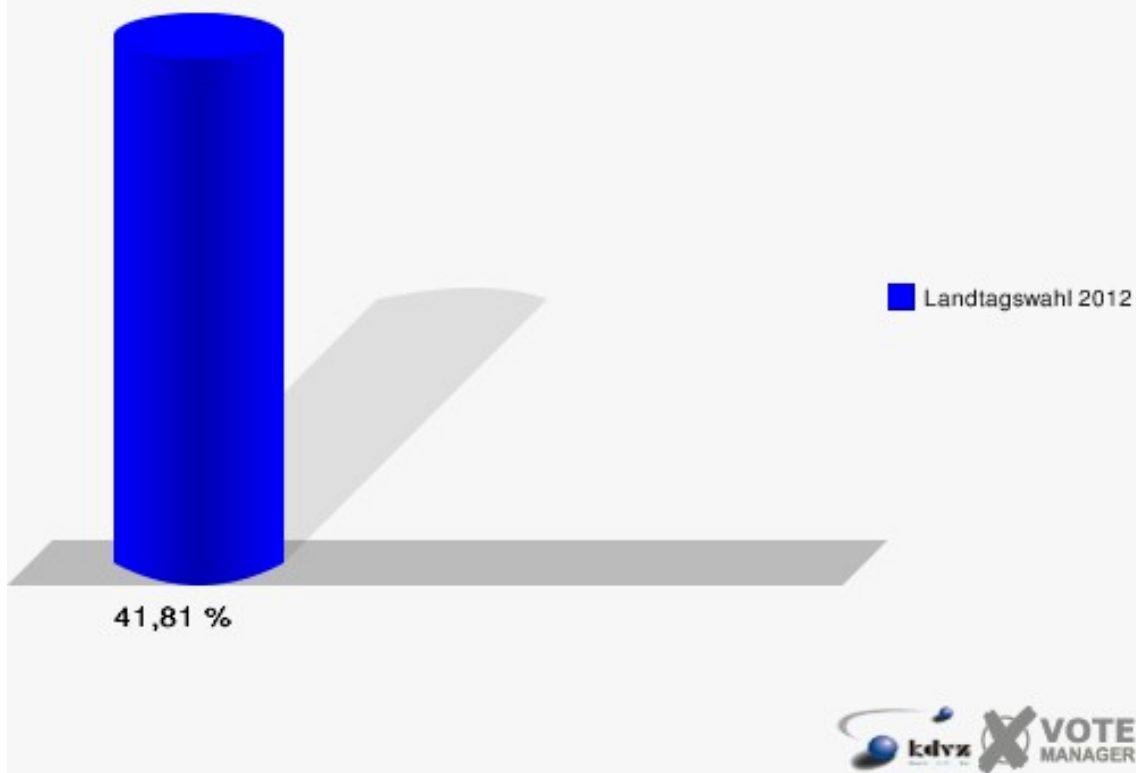

Kreisstadt Siegburg
Landtagswahl 13.05.2012
Wahlbeteiligung 020-Hans Alfred Keller Schule