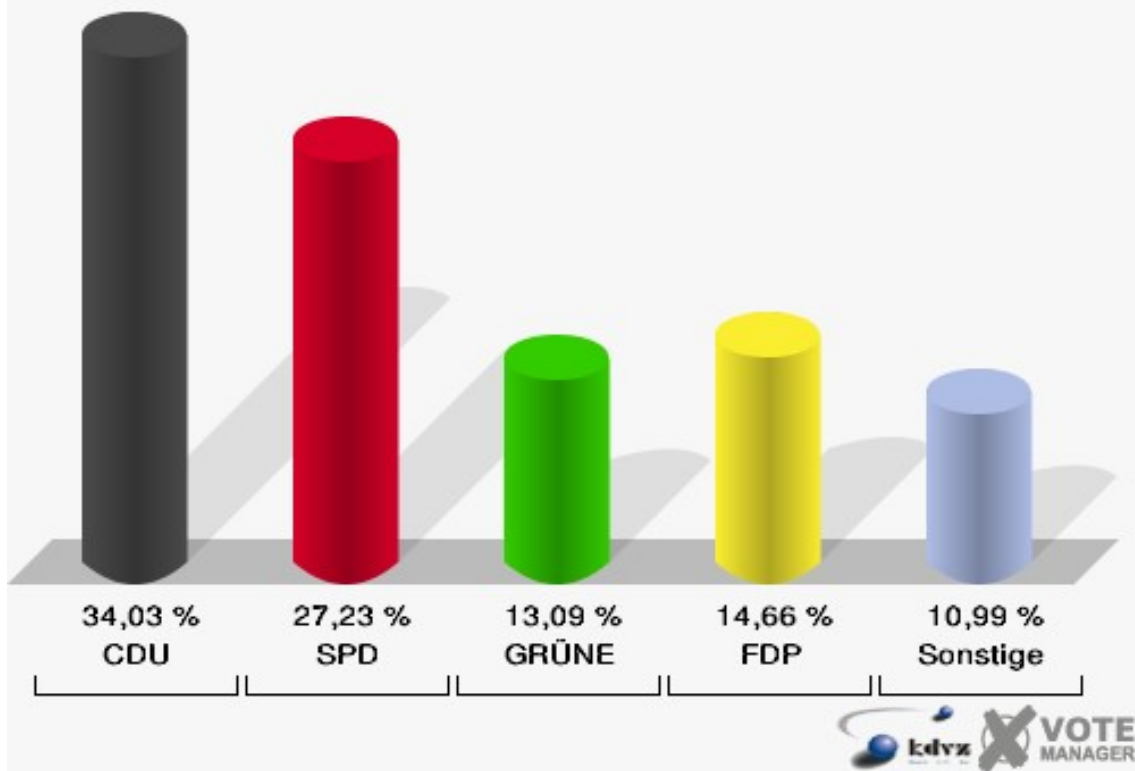

Kreisstadt Siegburg
Landtagswahl 13.05.2012
Zweitstimmen 13B-Briefwahlbezirk 13B