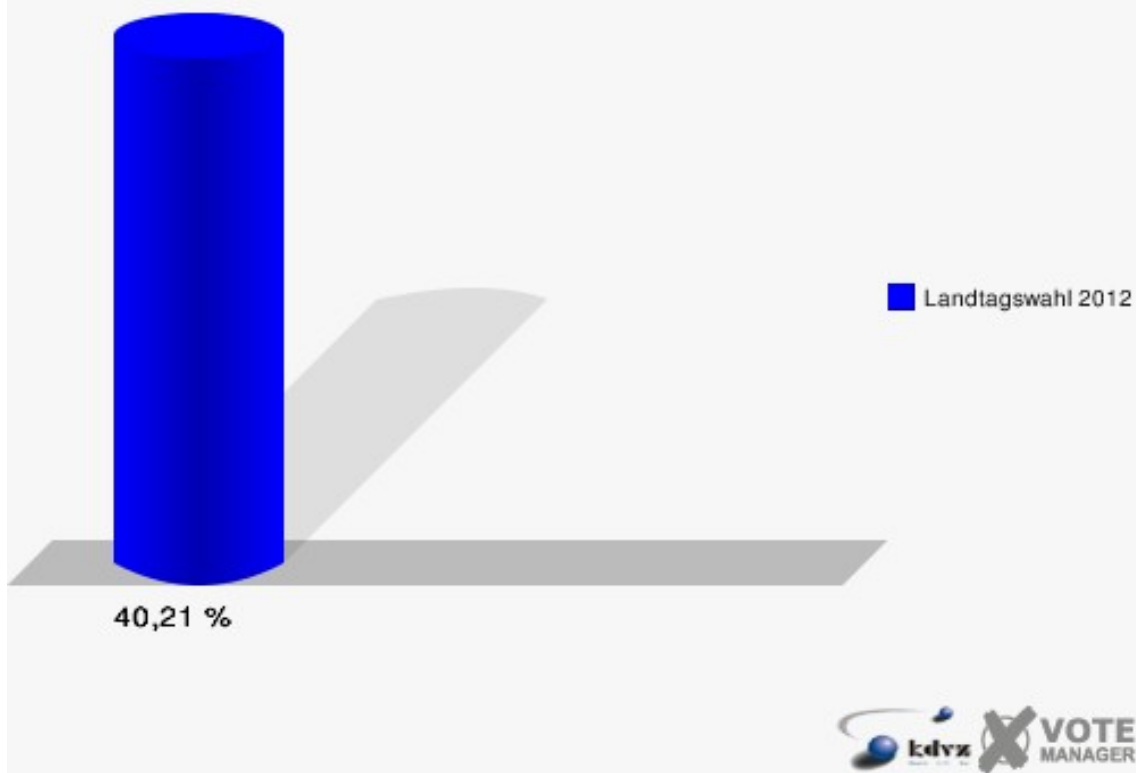

Kreisstadt Siegburg
Landtagswahl 13.05.2012
Wahlbeteiligung 170-Pfarrer-Rupprecht-Saal