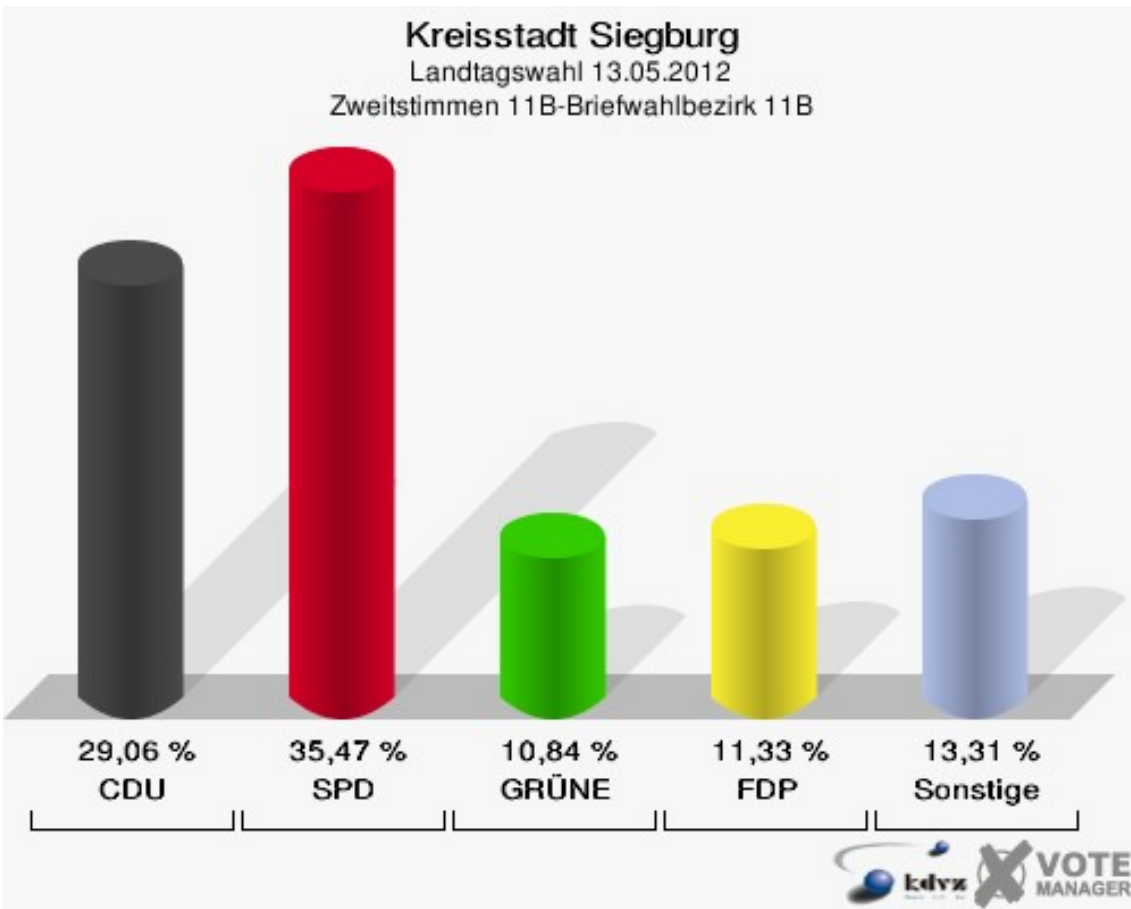

Kreisstadt Siegburg
Landtagswahl 13.05.2012
Erststimmen 10B-Briefwahlbezirk 10B

Kreisstadt Siegburg
Landtagswahl 13.05.2012
Zweitstimmen 10B-Briefwahlbezirk 10B

11B-Briefwahlbezirk 11B

	Erststimmen		Zweitstimmen	
Wähler/innen	207		207	
ungültige Stimmen	4	1,93 %	4	1,93 %
gültige Stimmen	203	98,07 %	203	98,07 %
Solf, CDU	74	36,45 %	59	29,06 %
Tüttenberg, SPD	67	33,00 %	72	35,47 %
Geske, GRÜNE	19	9,36 %	22	10,84 %
Müller, FDP	11	5,42 %	23	11,33 %
Otter, DIE LINKE	7	3,45 %	3	1,48 %
Ennenbach, PIRATEN	22	10,84 %	18	8,87 %
pro NRW	---	---	3	1,48 %
NPD	---	---	0	0,00 %
Tierschutzpartei	---	---	0	0,00 %
FAMILIE	---	---	2	0,99 %
BIG	---	---	0	0,00 %
Die PARTEI	---	---	0	0,00 %
ÖDP	---	---	0	0,00 %
FBI/ Freie Wähler	---	---	0	0,00 %
AUF	---	---	0	0,00 %
FREIE WÄHLER	---	---	0	0,00 %
PARTEI DER VER- NUNFT	---	---	1	0,49 %
Dr. Fleck, Volksab- stimmung	3	1,48 %	0	0,00 %