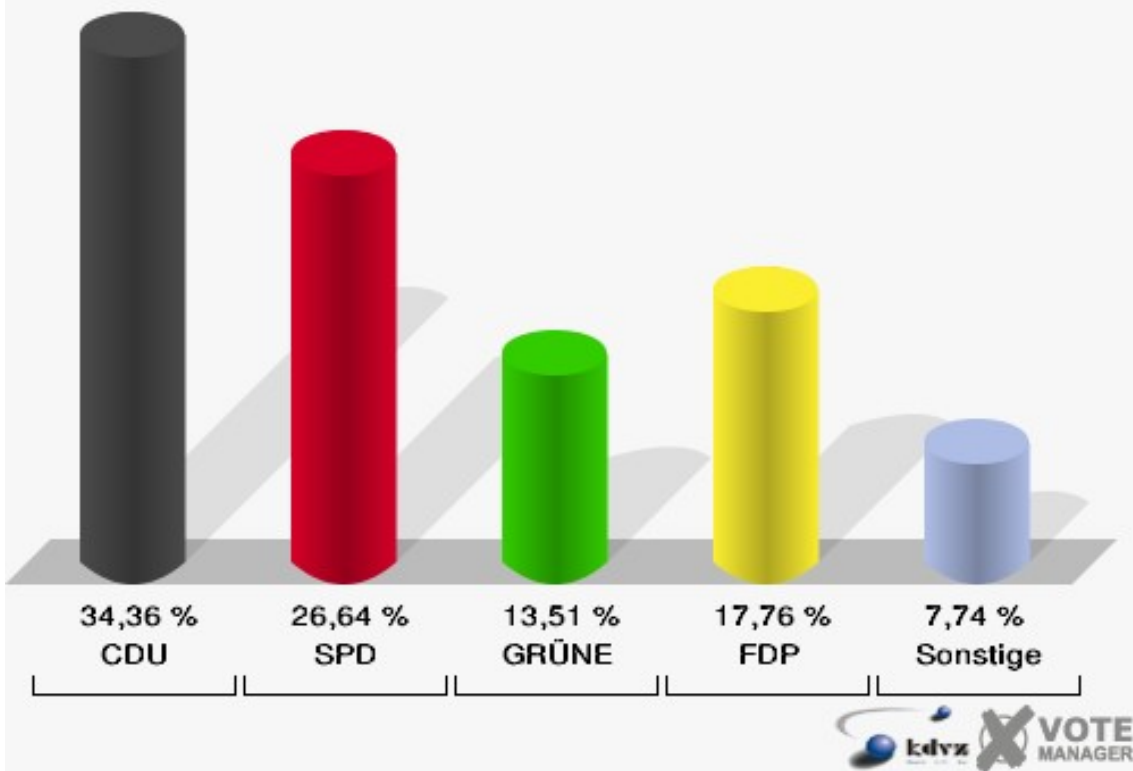

Kreisstadt Siegburg
Landtagswahl 13.05.2012
Zweitstimmen 20B-Briefwahlbezirk 20B