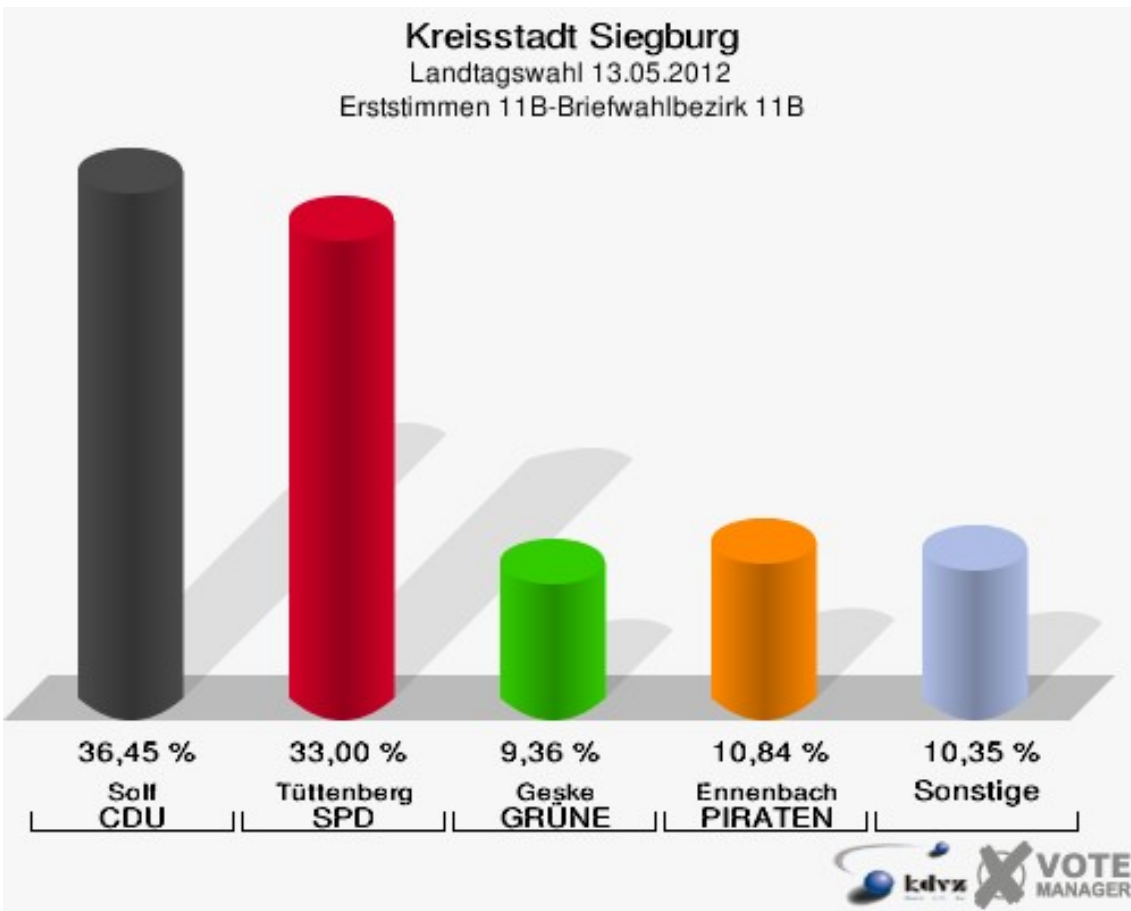

Kreisstadt Siegburg
Landtagswahl 13.05.2012
Erststimmen 10B-Briefwahlbezirk 10B

Kreisstadt Siegburg
Landtagswahl 13.05.2012
Zweitstimmen 10B-Briefwahlbezirk 10B

11B-Briefwahlbezirk 11B

	Erststimmen		Zweitstimmen	
Wähler/innen	207		207	
ungültige Stimmen	4	1,93 %	4	1,93 %
gültige Stimmen	203	98,07 %	203	98,07 %
Solf, CDU	74	36,45 %	59	29,06 %
Tüttenberg, SPD	67	33,00 %	72	35,47 %
Geske, GRÜNE	19	9,36 %	22	10,84 %
Müller, FDP	11	5,42 %	23	11,33 %
Otter, DIE LINKE	7	3,45 %	3	1,48 %
Ennenbach, PIRATEN	22	10,84 %	18	8,87 %
pro NRW	---	---	3	1,48 %
NPD	---	---	0	0,00 %
Tierschutzpartei	---	---	0	0,00 %
FAMILIE	---	---	2	0,99 %
BIG	---	---	0	0,00 %
Die PARTEI	---	---	0	0,00 %
ÖDP	---	---	0	0,00 %
FBI/ Freie Wähler	---	---	0	0,00 %
AUF	---	---	0	0,00 %
FREIE WÄHLER	---	---	0	0,00 %
PARTEI DER VER- NUNFT	---	---	1	0,49 %
Dr. Fleck, Volksab- stimmung	3	1,48 %	0	0,00 %