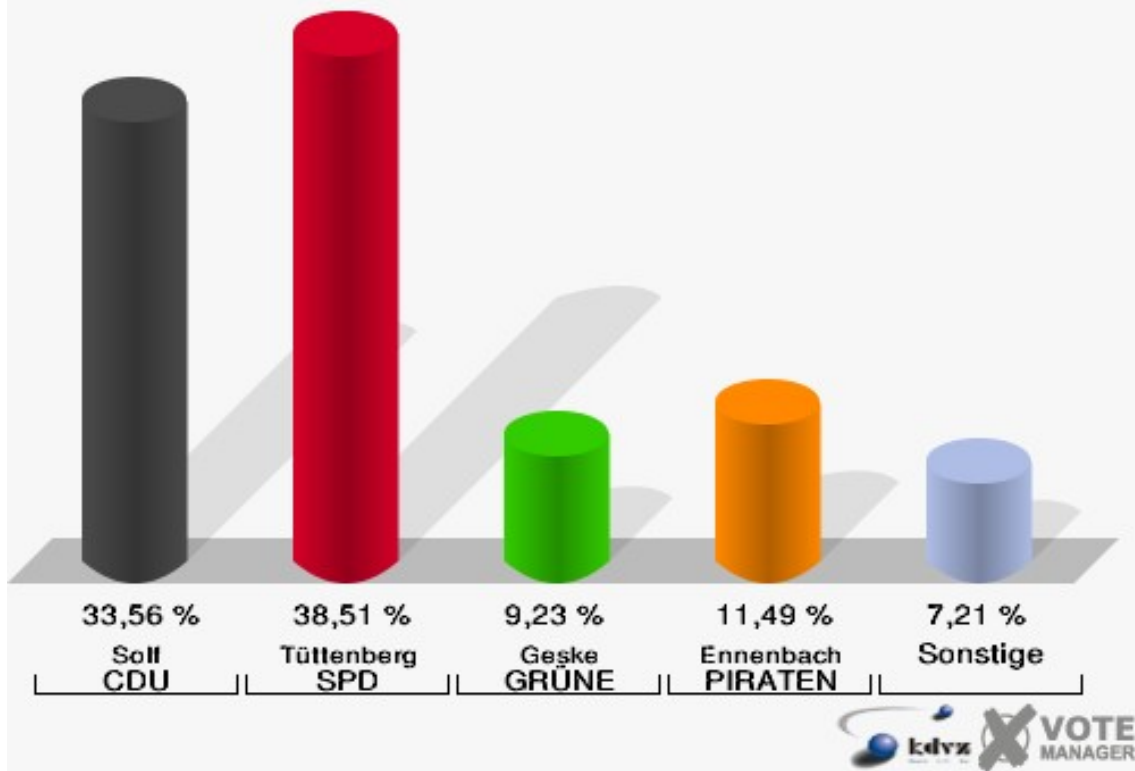

Kreisstadt Siegburg
Landtagswahl 13.05.2012
Erststimmen 160-Grundschule Stallberg