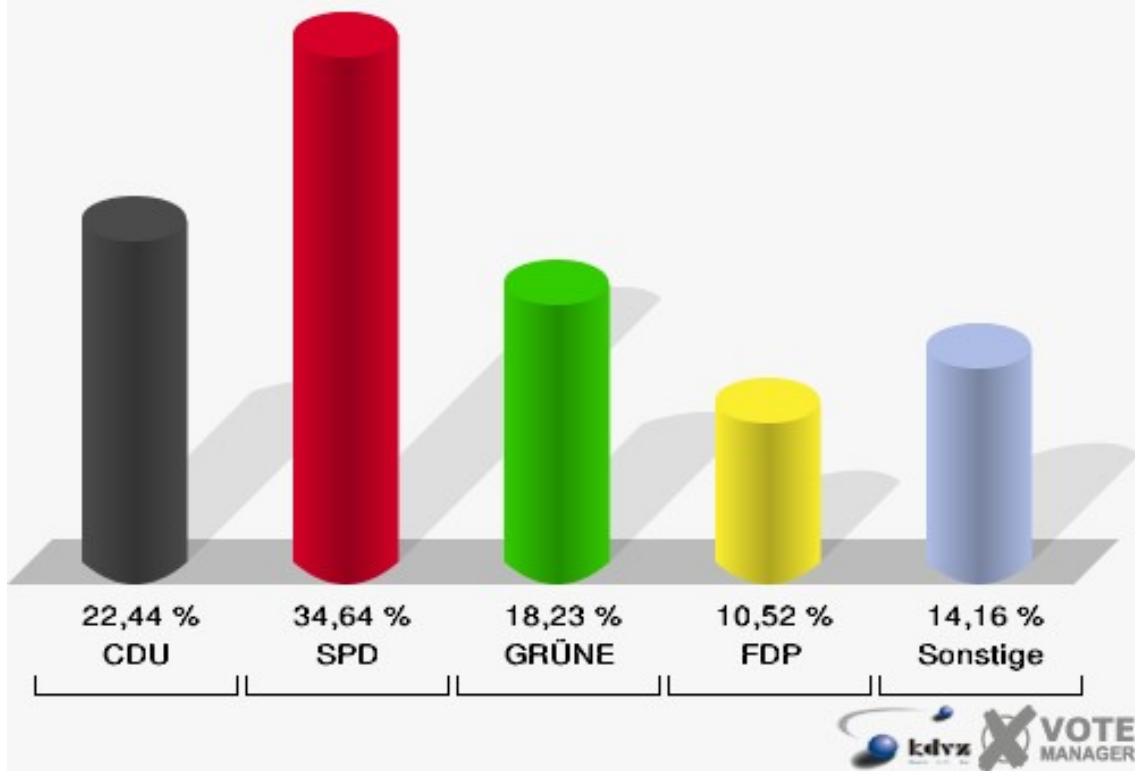

Kreisstadt Siegburg
Landtagswahl 13.05.2012
Zweitstimmen 120-Gaststätte -Zur Sonne-