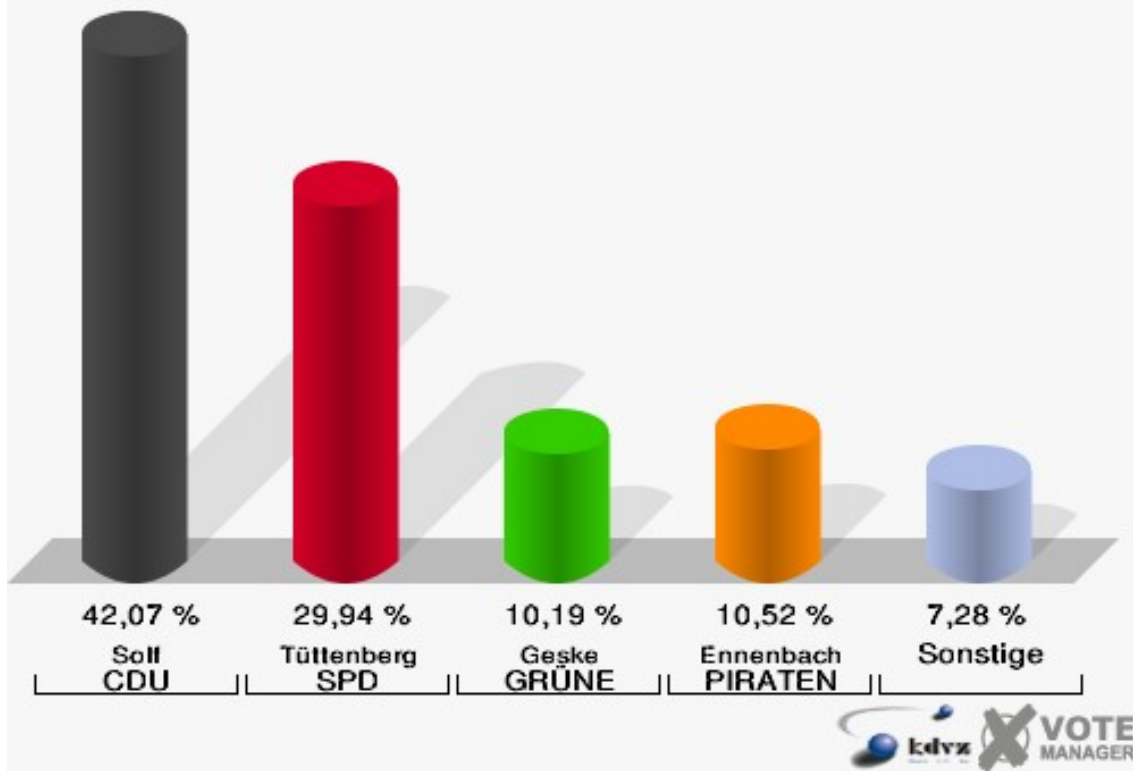

Kreisstadt Siegburg
Landtagswahl 13.05.2012
Erststimmen 140-Städt. Anno-Gymnasium