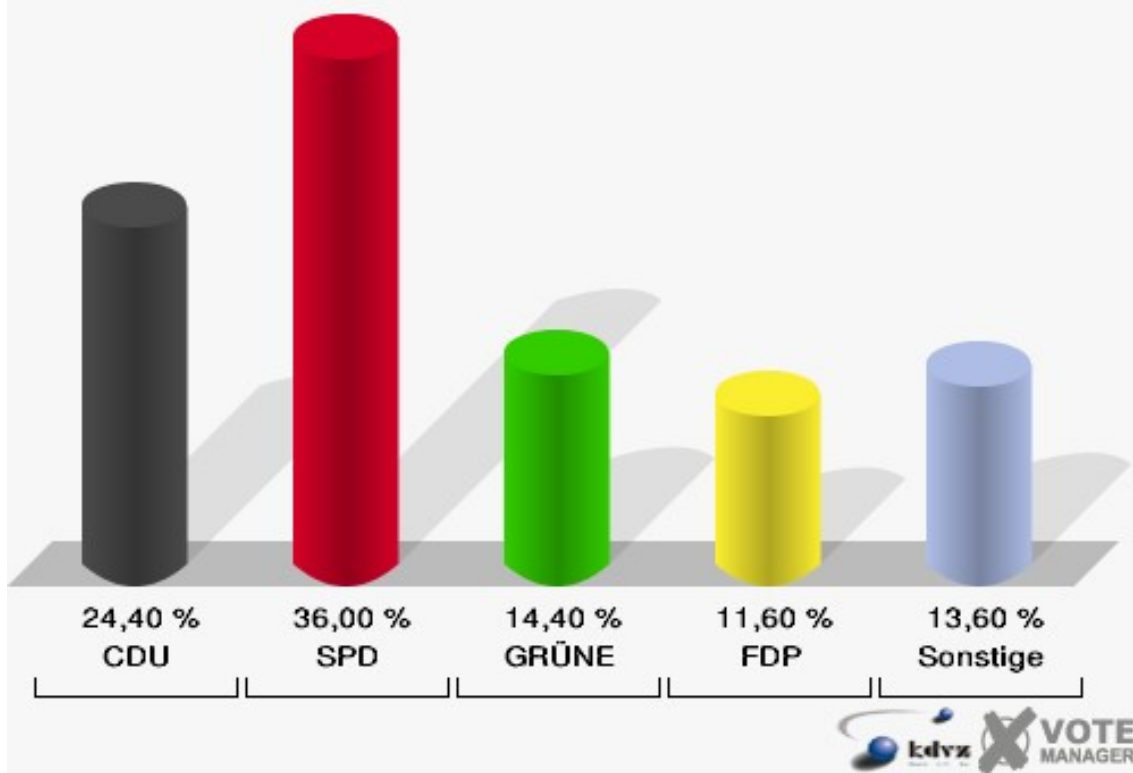

Kreisstadt Siegburg
Landtagswahl 13.05.2012
Zweitstimmen 061-Ev. Altenzentrum