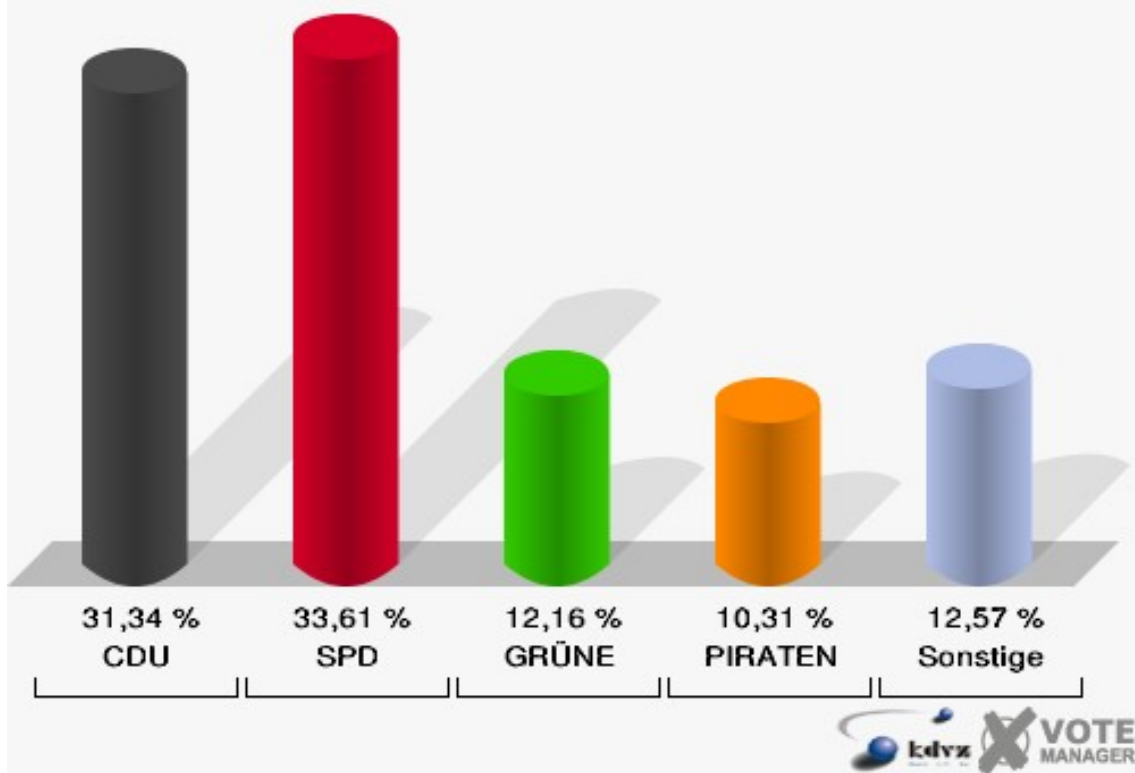

Kreisstadt Siegburg
Landtagswahl 13.05.2012
Zweitstimmen 170-Pfarrer-Rupprecht-Saal