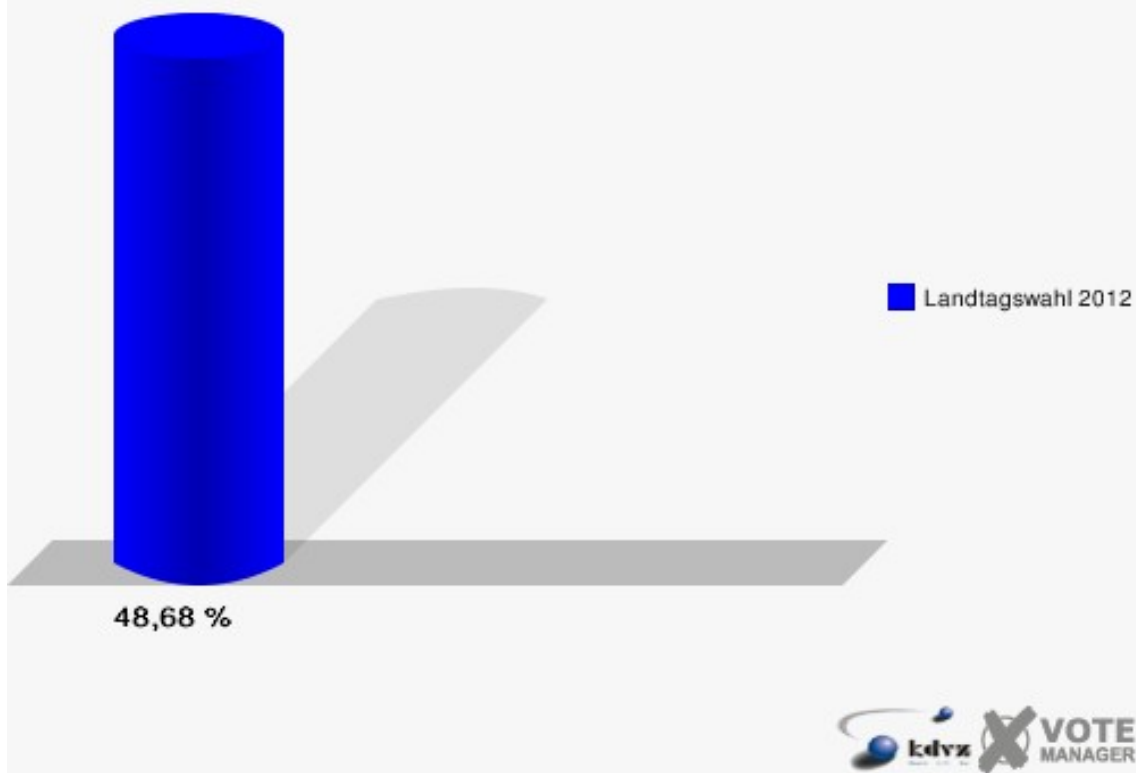

Kreisstadt Siegburg
Landtagswahl 13.05.2012
Wahlbeteiligung 130-Nordfriedhof