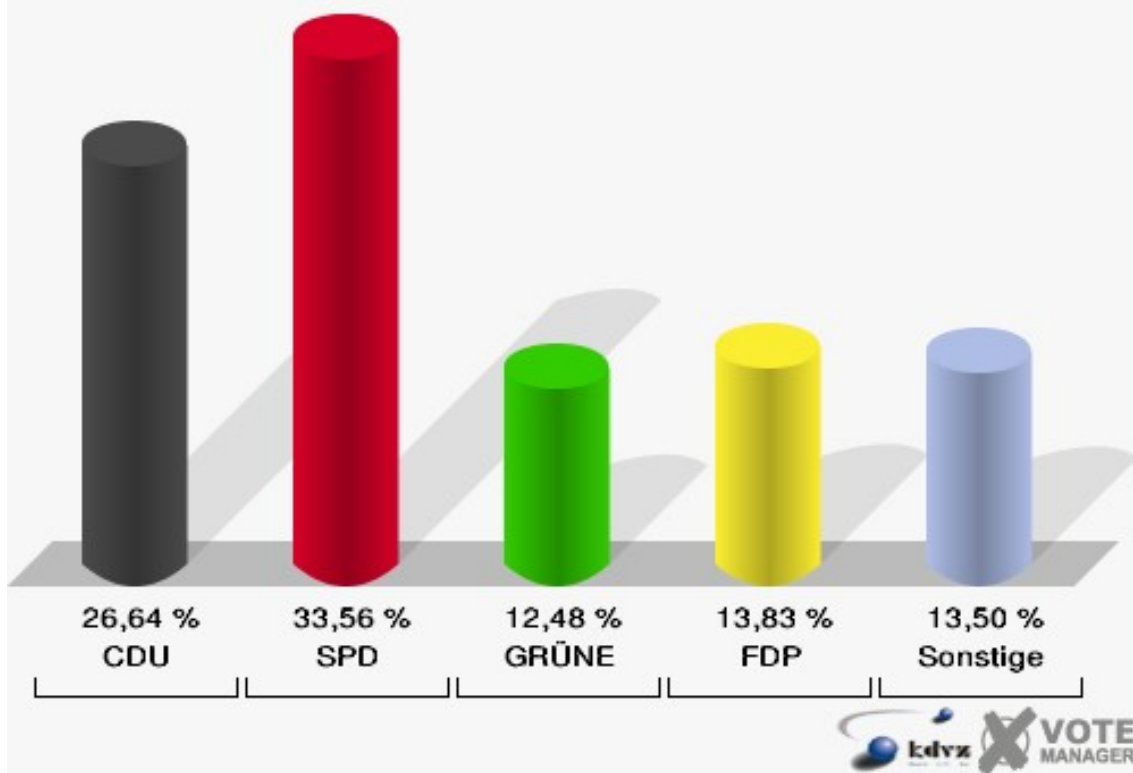

Kreisstadt Siegburg
Landtagswahl 13.05.2012
Zweitstimmen 200-Grundschule Kaldauen