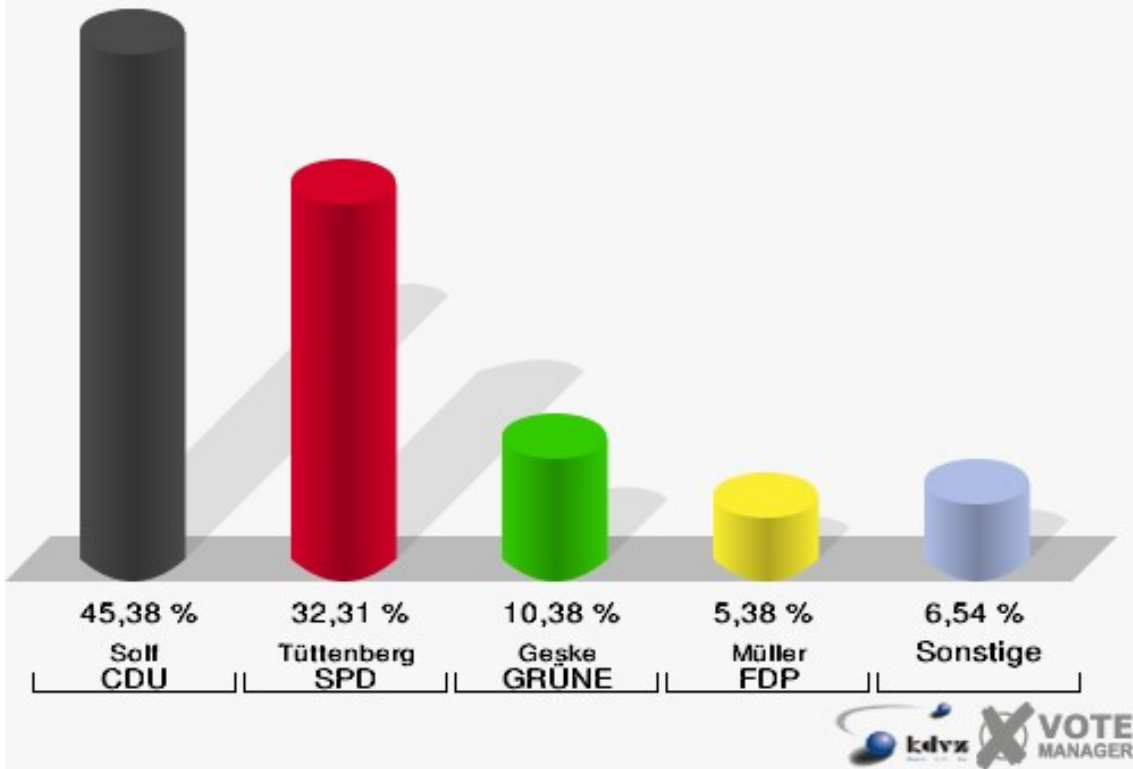

Kreisstadt Siegburg
Landtagswahl 13.05.2012
Erststimmen 15B-Briefwahlbezirk 15B