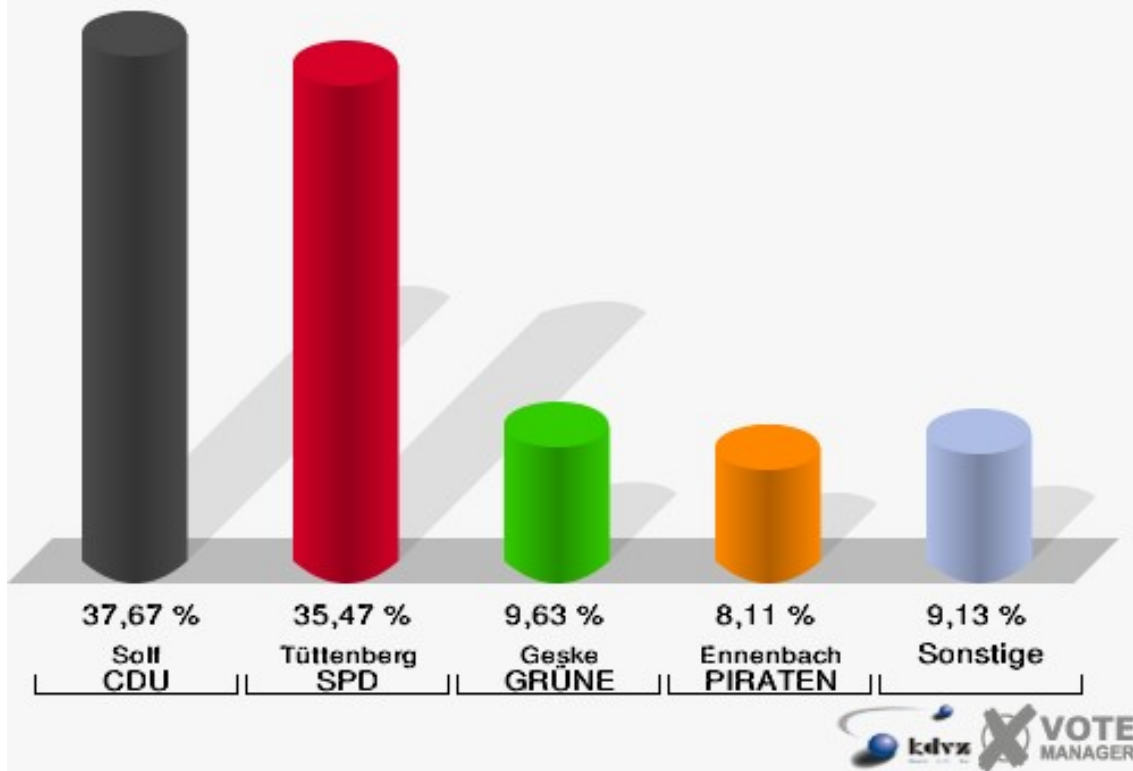

Kreisstadt Siegburg
Landtagswahl 13.05.2012
Erststimmen 200-Grundschule Kaldauen