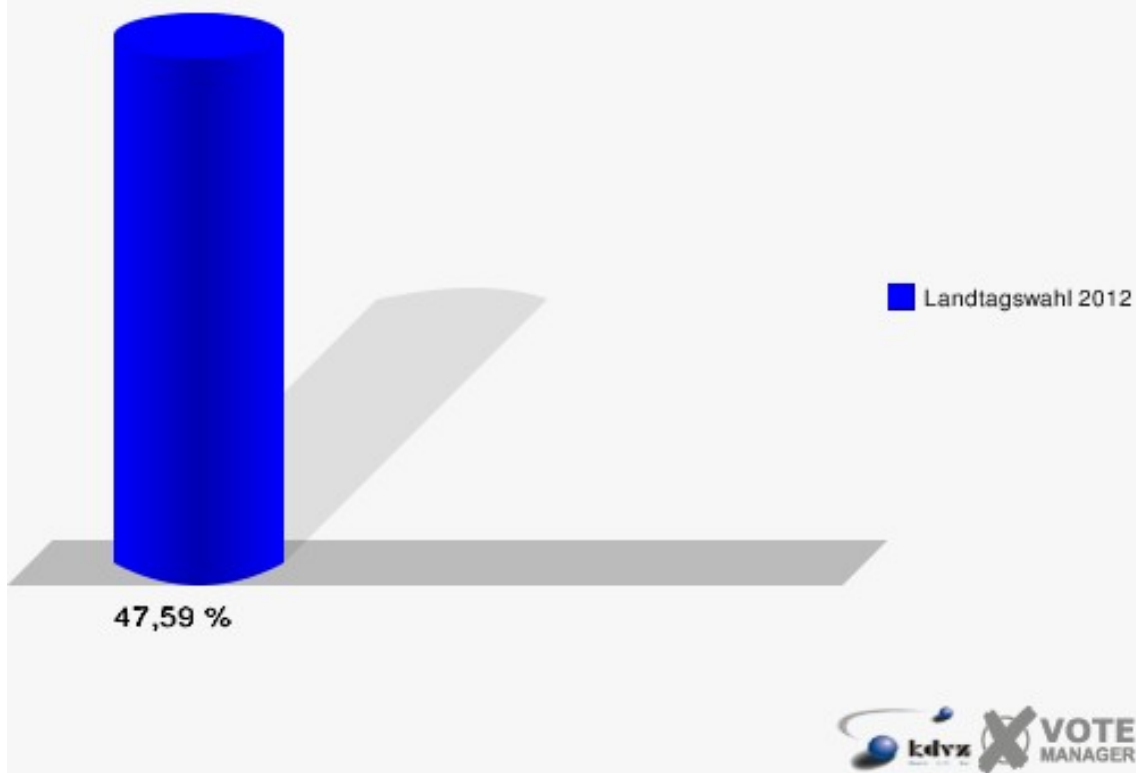

Kreisstadt Siegburg
Landtagswahl 13.05.2012
Wahlbeteiligung 100-GGS Adolf-Kolping-Schule