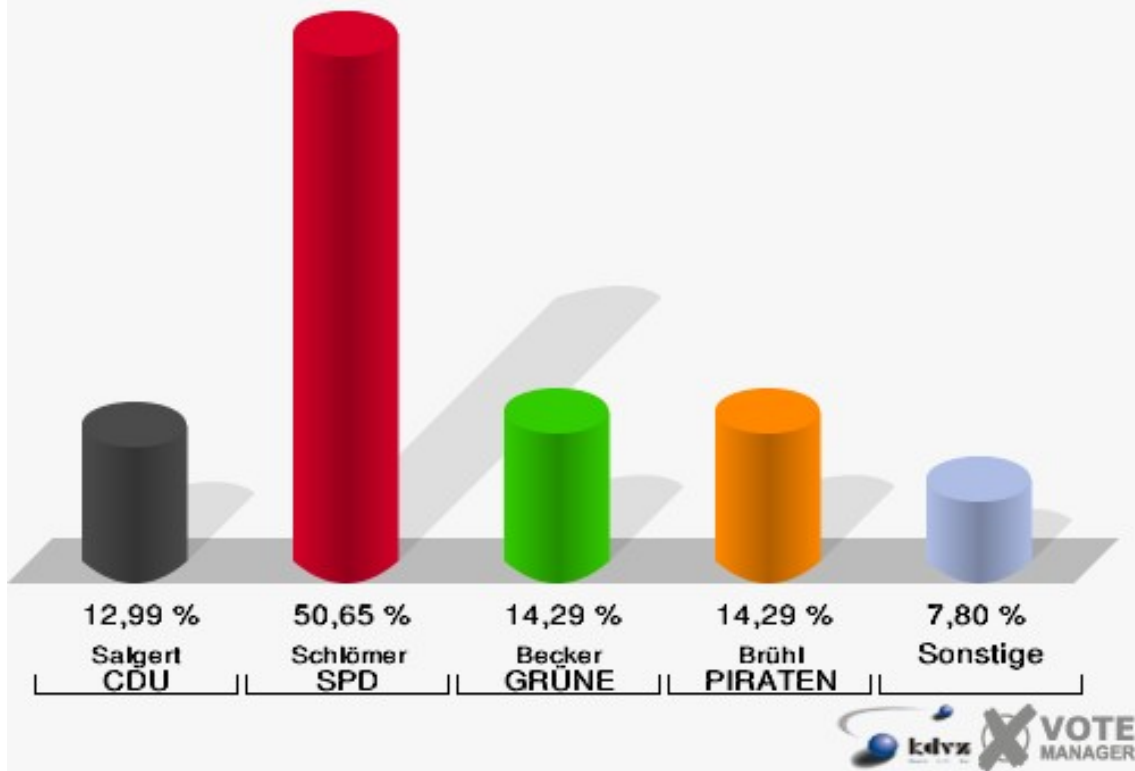

Gemeinde Windeck
Landtagswahl 13.05.2012
Erststimmen 023-Kindergarten Opperzau