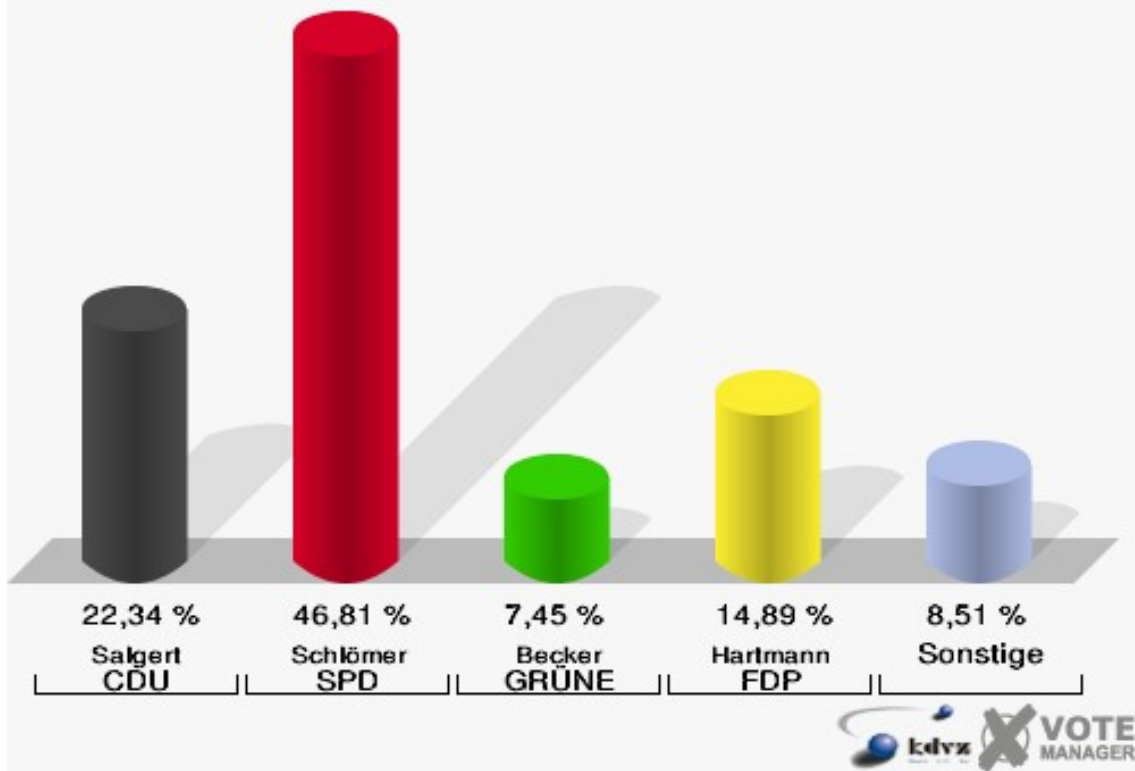

Gemeinde Windeck
Landtagswahl 13.05.2012
Erststimmen 133-Grundschule Leuscheid