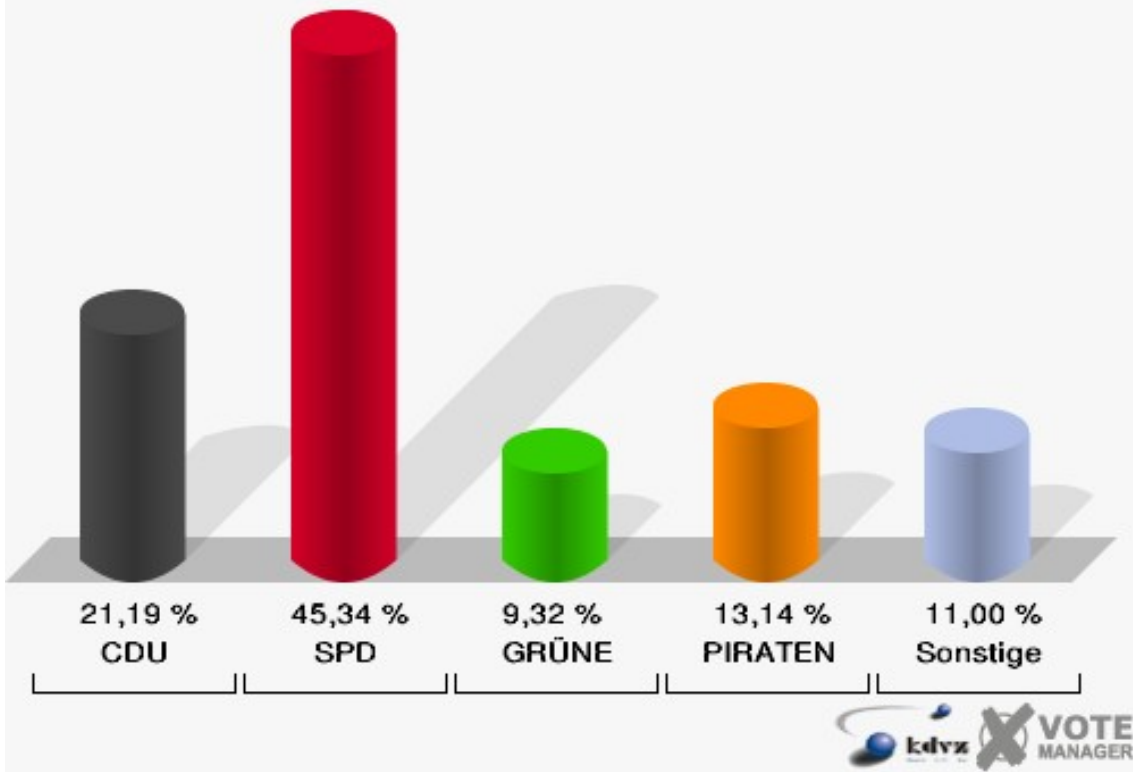

Gemeinde Windeck
Landtagswahl 13.05.2012
Zweitstimmen 142-Gasth.Zum Eichenhain Stromb.