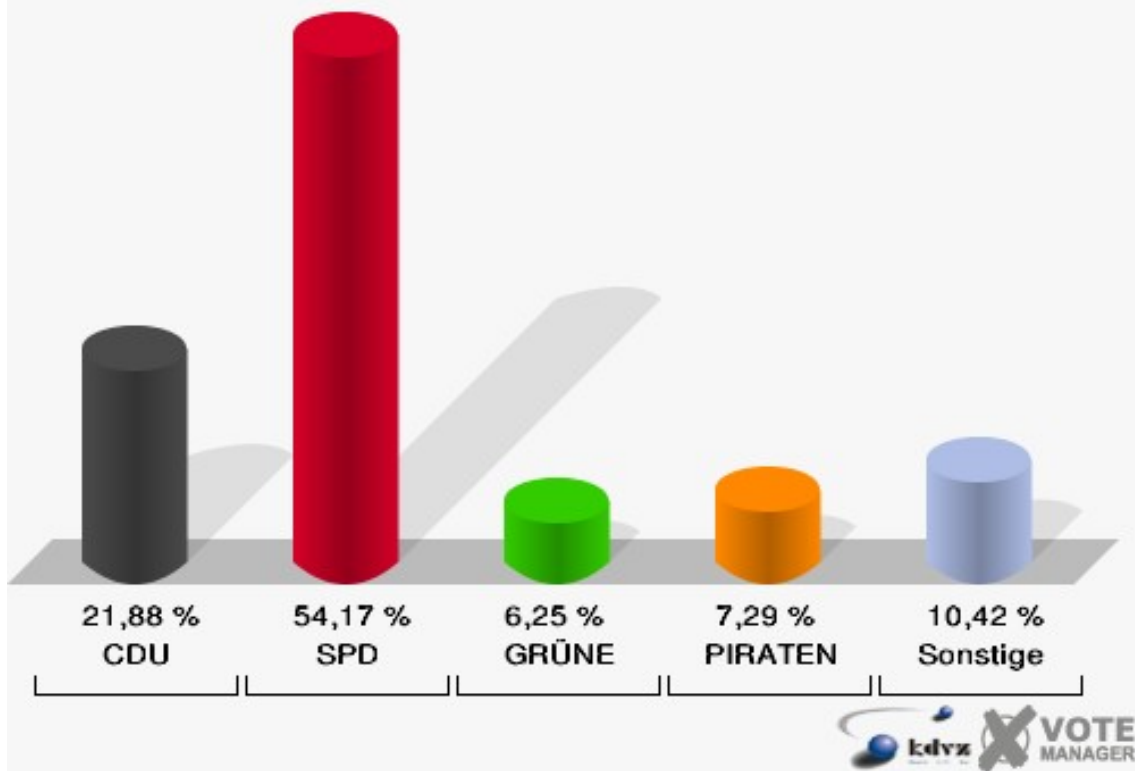

Gemeinde Windeck
Landtagswahl 13.05.2012
Zweitstimmen 011-Dorfgemeinschaftshaus Au