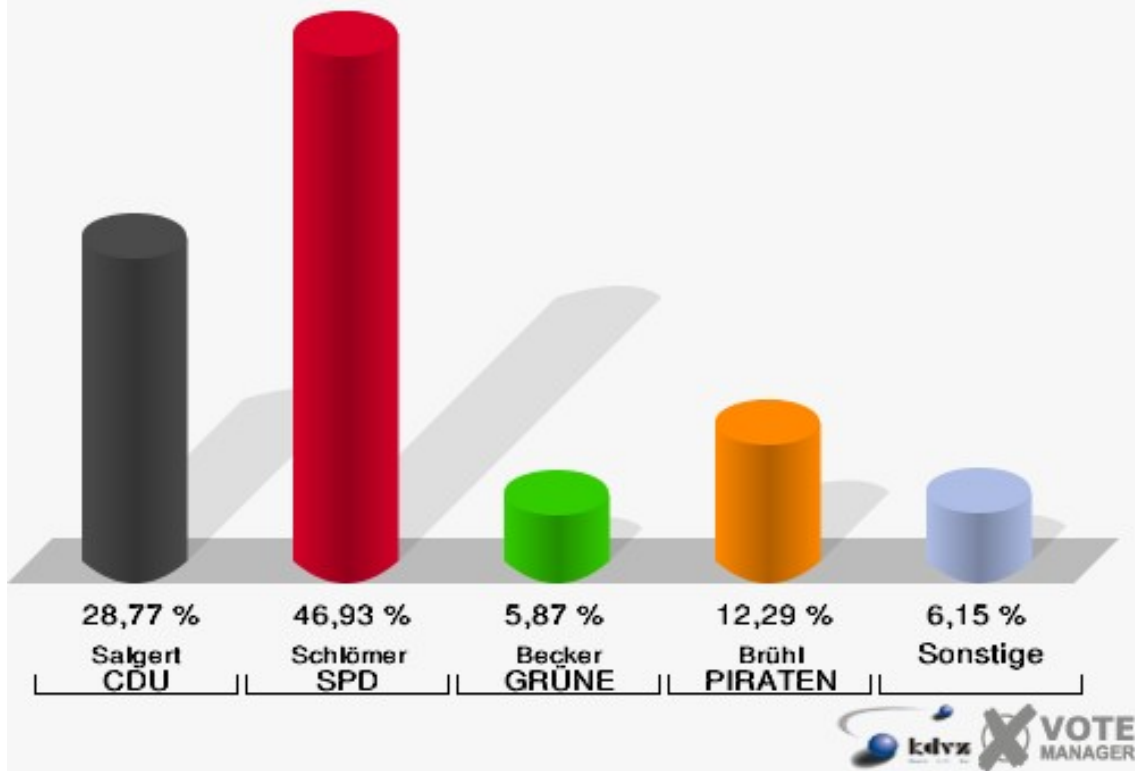

Gemeinde Windeck
Landtagswahl 13.05.2012
Erststimmen 120-Grundschule Leuscheid