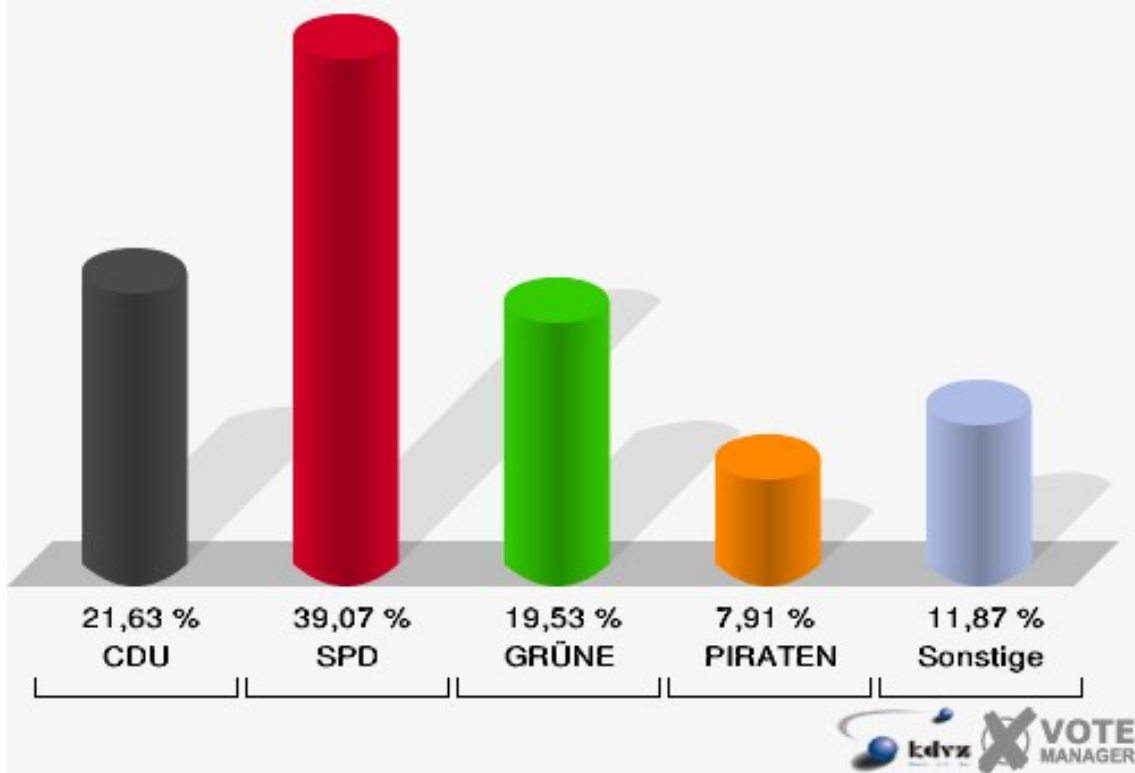

Gemeinde Windeck
Landtagswahl 13.05.2012
Zweitstimmen 141-Grundschule Herchen