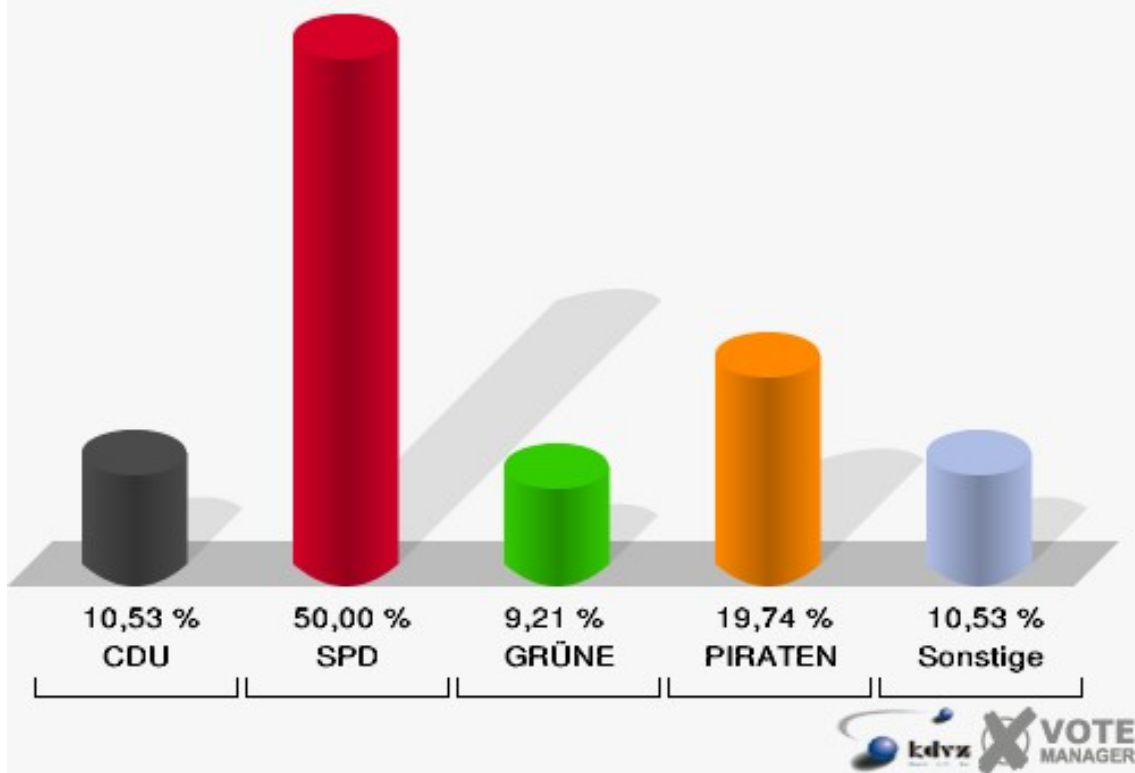

Gemeinde Windeck
Landtagswahl 13.05.2012
Zweitstimmen 023-Kindergarten Opperzau