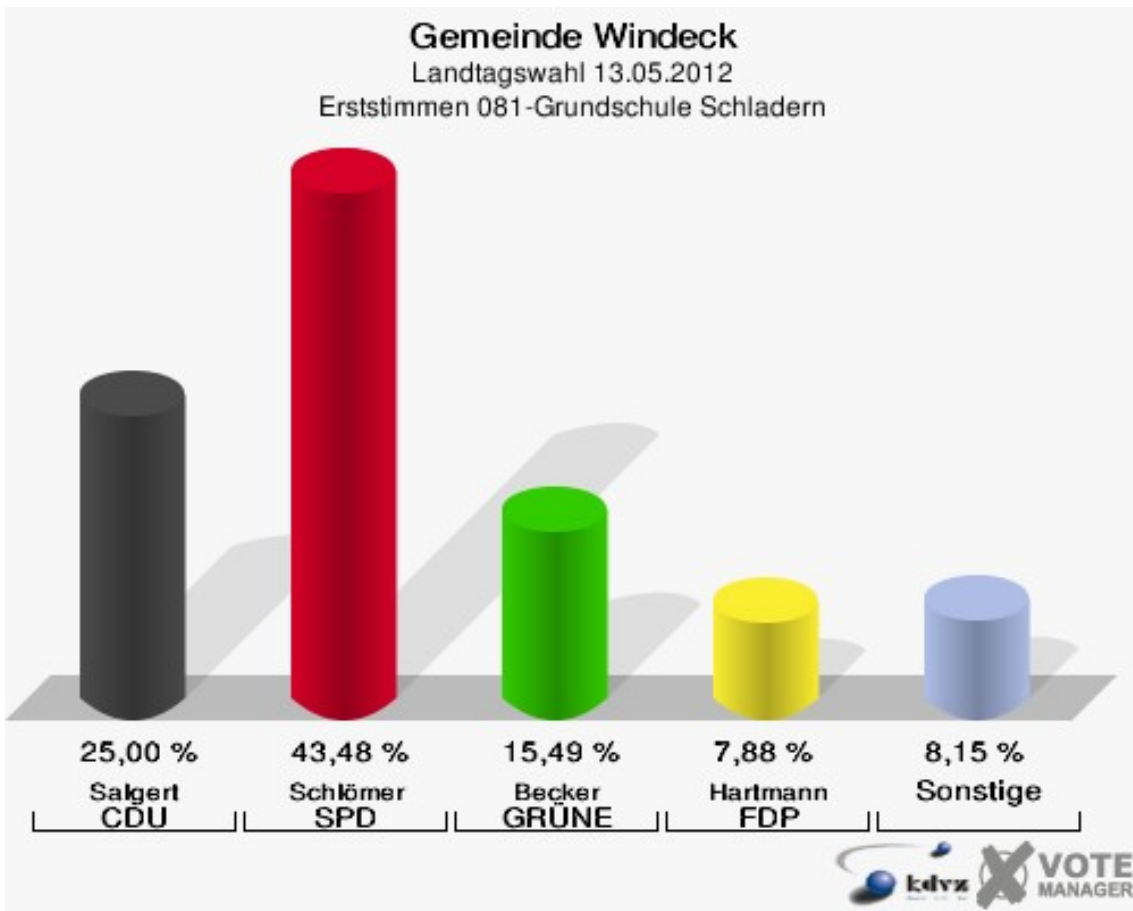

072-Gasth. Willmeroth Mauel

	Erststimmen		Zweitstimmen	
Wahlberechtigte	372		372	
Wähler/innen	182	48,92 %	182	48,92 %
ungültige Stimmen	3	1,65 %	3	1,65 %
gültige Stimmen	179	98,35 %	179	98,35 %
Salgert, CDU	42	23,46 %	40	22,35 %
Schlömer, SPD	99	55,31 %	93	51,96 %
Becker, GRÜNE	15	8,38 %	13	7,26 %
Hartmann, FDP	3	1,68 %	7	3,91 %
Rosbund, DIE LINKE	8	4,47 %	7	3,91 %
Brühl, PIRATEN	11	6,15 %	12	6,70 %
pro NRW	---	---	3	1,68 %
NPD	---	---	0	0,00 %
Tierschutzpartei	---	---	1	0,56 %
FAMILIE	---	---	0	0,00 %
BIG	---	---	0	0,00 %
Die PARTEI	---	---	0	0,00 %
ÖDP	---	---	3	1,68 %
FBI/ Freie Wähler	---	---	0	0,00 %
AUF	---	---	0	0,00 %
FREIE WÄHLER	---	---	0	0,00 %
PARTEI DER VER- NUNFT	---	---	0	0,00 %
Oel, Volksabstim- mung	1	0,56 %	0	0,00 %

Gemeinde Windeck
Landtagswahl 13.05.2012
Wahlbeteiligung 072-Gasth. Willmeroth Mael

081-Grundschule Schladern

	Erststimmen		Zweitstimmen	
Wahlberechtigte	799		799	
Wähler/innen	373	46,68 %	373	46,68 %
ungültige Stimmen	5	1,34 %	4	1,07 %
gültige Stimmen	368	98,66 %	369	98,93 %
Salgert, CDU	92	25,00 %	77	20,87 %
Schlömer, SPD	160	43,48 %	140	37,94 %
Becker, GRÜNE	57	15,49 %	69	18,70 %
Hartmann, FDP	29	7,88 %	39	10,57 %
Rosbund, DIE LINKE	6	1,63 %	5	1,36 %
Brühl, PIRATEN	24	6,52 %	27	7,32 %
pro NRW	---	---	3	0,81 %
NPD	---	---	1	0,27 %
Tierschutzpartei	---	---	3	0,81 %
FAMILIE	---	---	3	0,81 %
BIG	---	---	0	0,00 %
Die PARTEI	---	---	0	0,00 %
ÖDP	---	---	0	0,00 %
FBI/ Freie Wähler	---	---	0	0,00 %
AUF	---	---	2	0,54 %
FREIE WÄHLER	---	---	0	0,00 %
PARTEI DER VER- NUNFT	---	---	0	0,00 %
Oel, Volksabstim- mung	0	0,00 %	0	0,00 %