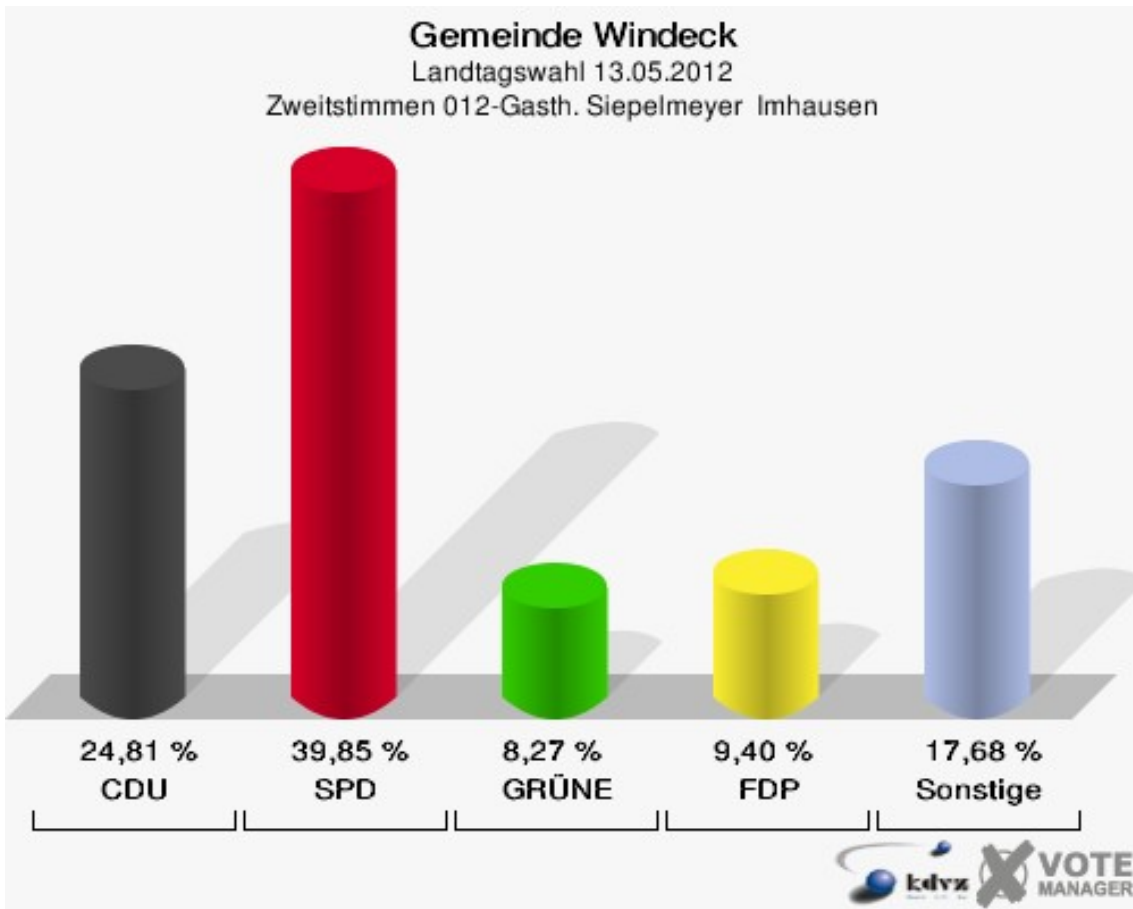

Gemeinde Windeck
Landtagswahl 13.05.2012
Erststimmen 011-Dorfgemeinschaftshaus Au

Gemeinde Windeck
Landtagswahl 13.05.2012
Zweitstimmen 011-Dorfgemeinschaftshaus Au

Gemeinde Windeck
Landtagswahl 13.05.2012
Wahlbeteiligung 011-Dorfgemeinschaftshaus Au

012-Gasth. Siepelmeyer Imhausen

	Erststimmen		Zweitstimmen	
Wahlberechtigte	596		596	
Wähler/innen	274	45,97 %	274	45,97 %
ungültige Stimmen	7	2,55 %	8	2,92 %
gültige Stimmen	267	97,45 %	266	97,08 %
Salgert, CDU	78	29,21 %	66	24,81 %
Schlömer, SPD	119	44,57 %	106	39,85 %
Becker, GRÜNE	18	6,74 %	22	8,27 %
Hartmann, FDP	15	5,62 %	25	9,40 %
Rosbund, DIE LINKE	15	5,62 %	16	6,02 %
Brühl, PIRATEN	21	7,87 %	21	7,89 %
pro NRW	---	---	2	0,75 %
NPD	---	---	3	1,13 %
Tierschutzpartei	---	---	0	0,00 %
FAMILIE	---	---	3	1,13 %
BIG	---	---	0	0,00 %
Die PARTEI	---	---	0	0,00 %
ÖDP	---	---	0	0,00 %
FBI/ Freie Wähler	---	---	0	0,00 %
AUF	---	---	0	0,00 %
FREIE WÄHLER	---	---	1	0,38 %
PARTEI DER VER- NUNFT	---	---	1	0,38 %
Oel, Volksabstim- mung	1	0,37 %	0	0,00 %

Gemeinde Windeck
Landtagswahl 13.05.2012
Wahlbeteiligung 012-Gasth. Siepelmeyer Imhausen

013-Dorfgem.Haus Geilhausen

	Erststimmen		Zweitstimmen	
Wahlberechtigte	235		235	
Wähler/innen	119	50,64 %	119	50,64 %
ungültige Stimmen	6	5,04 %	3	2,52 %
gültige Stimmen	113	94,96 %	116	97,48 %
Salgert, CDU	27	23,89 %	22	18,97 %
Schlömer, SPD	53	46,90 %	54	46,55 %
Becker, GRÜNE	12	10,62 %	15	12,93 %
Hartmann, FDP	7	6,19 %	9	7,76 %
Rosbund, DIE LINKE	0	0,00 %	0	0,00 %
Brühl, PIRATEN	14	12,39 %	13	11,21 %
pro NRW	---	---	1	0,86 %
NPD	---	---	1	0,86 %
Tierschutzpartei	---	---	0	0,00 %
FAMILIE	---	---	1	0,86 %
BIG	---	---	0	0,00 %
Die PARTEI	---	---	0	0,00 %
ÖDP	---	---	0	0,00 %
FBI/ Freie Wähler	---	---	0	0,00 %
AUF	---	---	0	0,00 %
FREIE WÄHLER	---	---	0	0,00 %
PARTEI DER VER- NUNFT	---	---	0	0,00 %
Oel, Volksabstim- mung	0	0,00 %	0	0,00 %