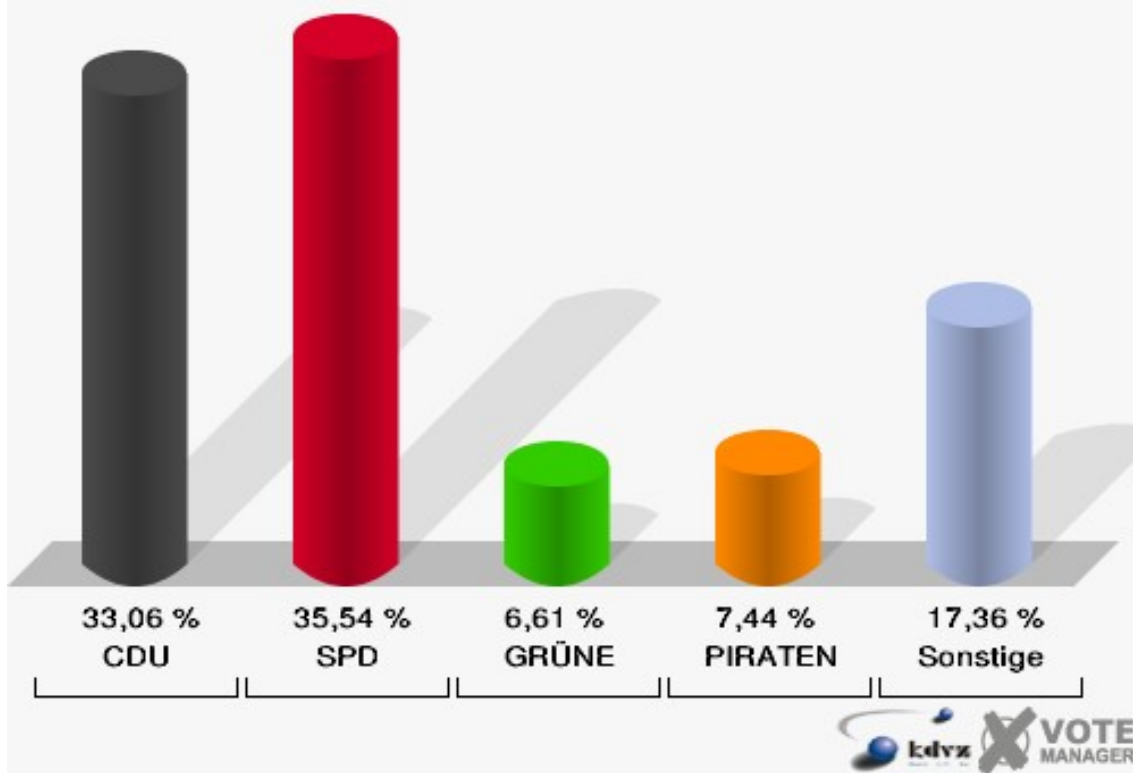

Gemeinde Windeck
Landtagswahl 13.05.2012
Zweitstimmen 082-Dorfgemeinschaftshaus