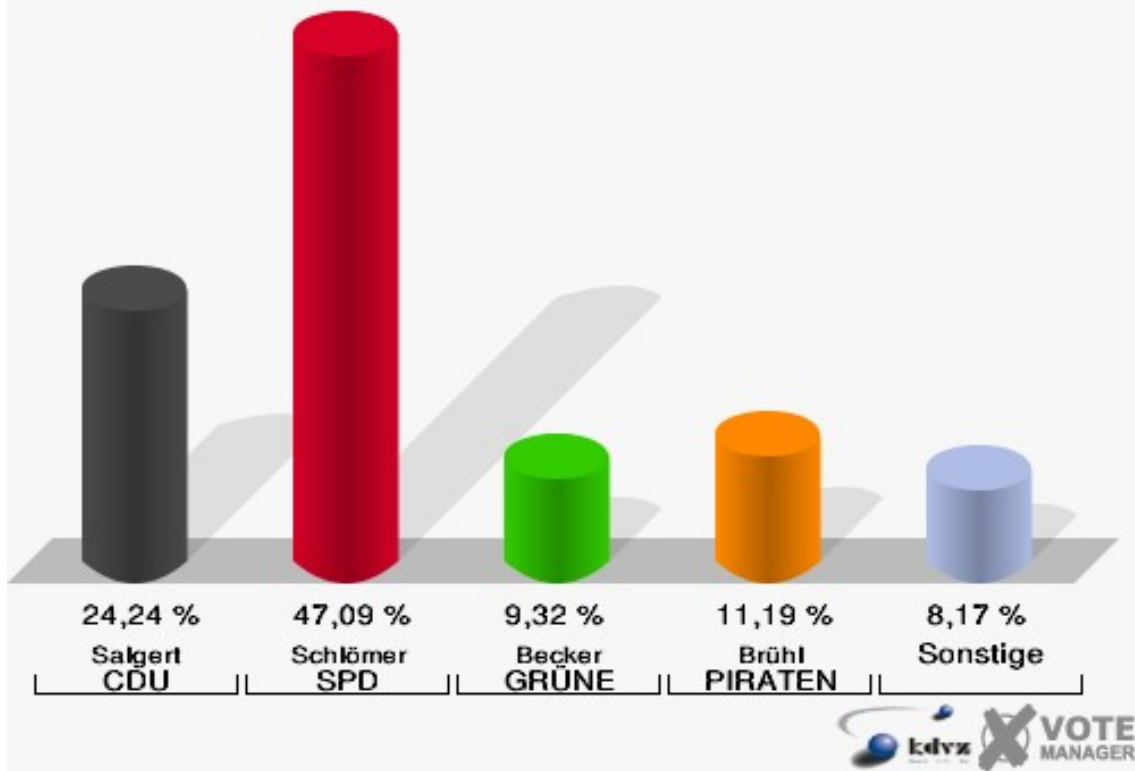

Gemeinde Windeck
Landtagswahl 13.05.2012
Erststimmen 050-Hauptschule Rosbach II