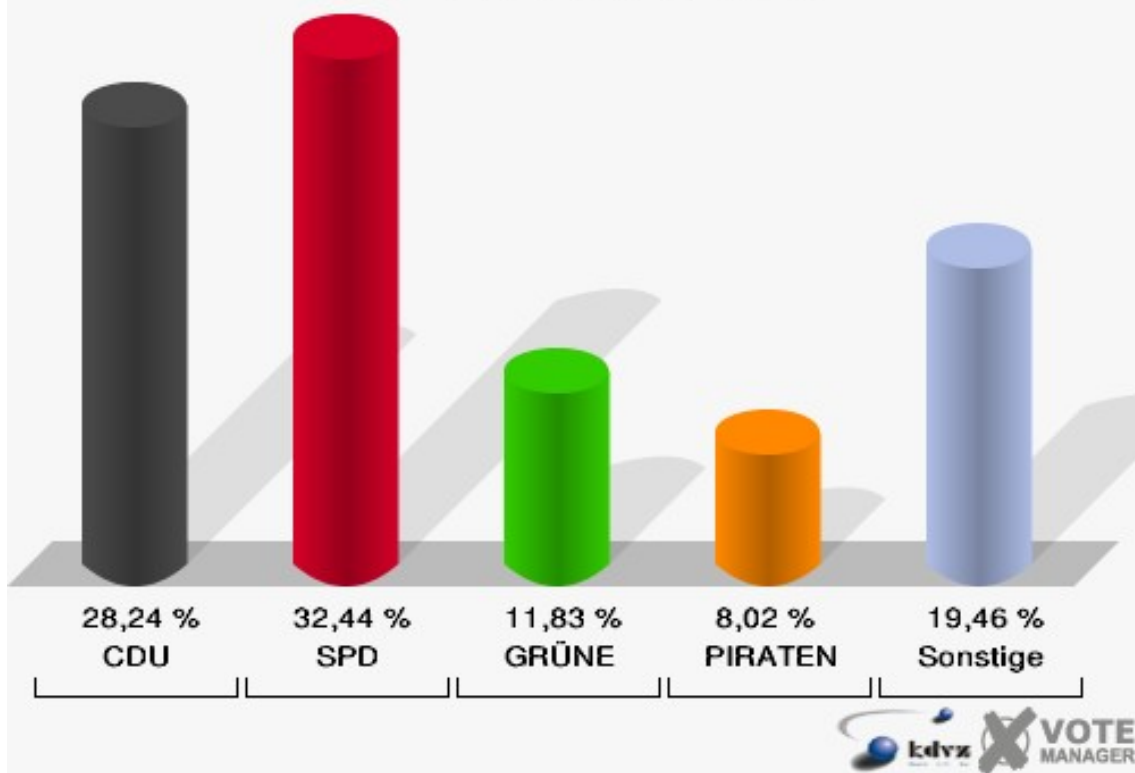

Gemeinde Windeck
Landtagswahl 13.05.2012
Zweitstimmen 091-Grundschule Dattenfeld I