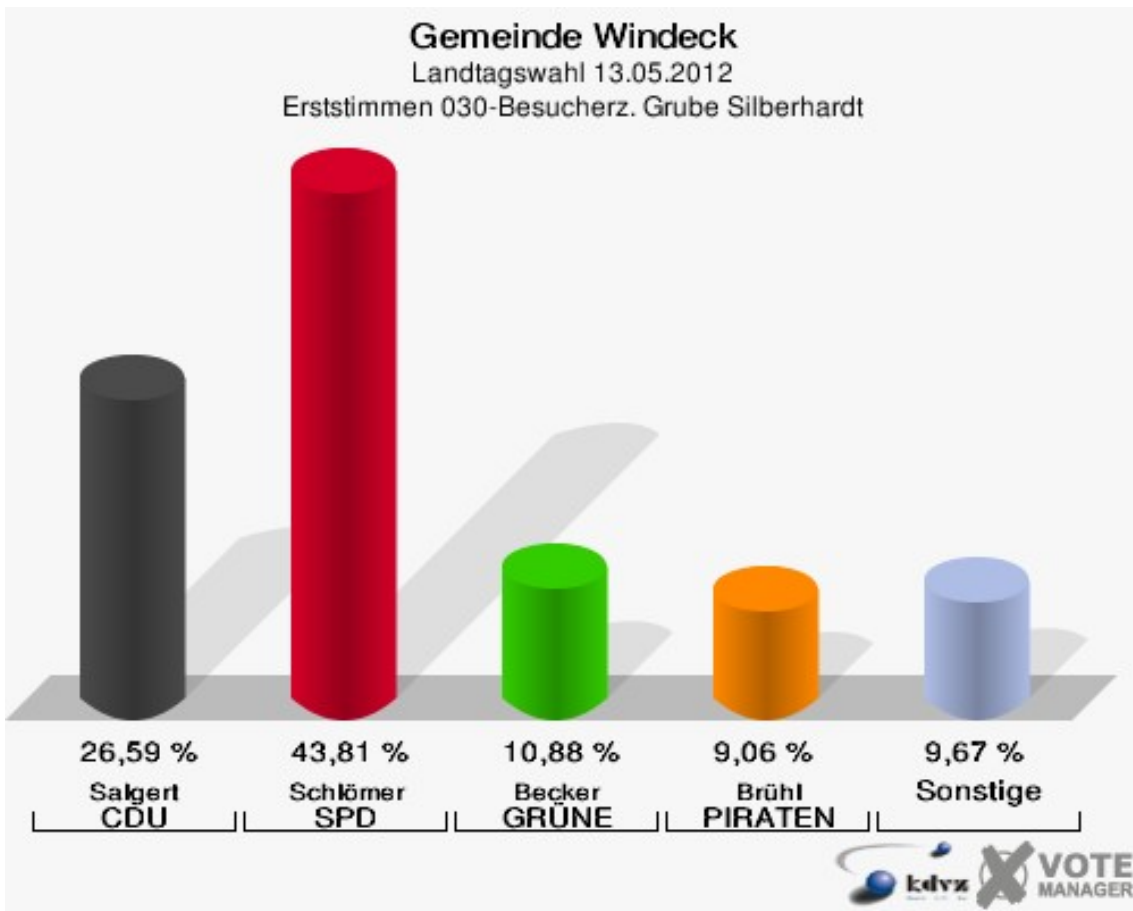

Gemeinde Windeck
Landtagswahl 13.05.2012
Erststimmen 023-Kindergarten Opperzau

Gemeinde Windeck
Landtagswahl 13.05.2012
Zweitstimmen 023-Kindergarten Opperzau

Gemeinde Windeck
Landtagswahl 13.05.2012
Wahlbeteiligung 023-Kindergarten Opperzau

030-Besucherz. Grube Silberhardt

	Erststimmen		Zweitstimmen	
Wahlberechtigte	773		773	
Wähler/innen	336	43,47 %	336	43,47 %
ungültige Stimmen	5	1,49 %	1	0,30 %
gültige Stimmen	331	98,51 %	335	99,70 %
Salgert, CDU	88	26,59 %	77	22,99 %
Schlömer, SPD	145	43,81 %	130	38,81 %
Becker, GRÜNE	36	10,88 %	31	9,25 %
Hartmann, FDP	23	6,95 %	42	12,54 %
Rosbund, DIE LINKE	9	2,72 %	7	2,09 %
Brühl, PIRATEN	30	9,06 %	31	9,25 %
pro NRW	---	---	3	0,90 %
NPD	---	---	2	0,60 %
Tierschutzpartei	---	---	7	2,09 %
FAMILIE	---	---	3	0,90 %
BIG	---	---	0	0,00 %
Die PARTEI	---	---	0	0,00 %
ÖDP	---	---	0	0,00 %
FBI/ Freie Wähler	---	---	0	0,00 %
AUF	---	---	0	0,00 %
FREIE WÄHLER	---	---	2	0,60 %
PARTEI DER VER- NUNFT	---	---	0	0,00 %
Oel, Volksabstim- mung	0	0,00 %	0	0,00 %

Gemeinde Windeck
Landtagswahl 13.05.2012
Wahlbeteiligung 030-Besucherz. Grube Silberhardt

040-Grundschule Rosbach

	Erststimmen		Zweitstimmen	
Wahlberechtigte	943		943	
Wähler/innen	377	39,98 %	377	39,98 %
ungültige Stimmen	5	1,33 %	4	1,06 %
gültige Stimmen	372	98,67 %	373	98,94 %
Salgert, CDU	58	15,59 %	47	12,60 %
Schlömer, SPD	200	53,76 %	191	51,21 %
Becker, GRÜNE	39	10,48 %	39	10,46 %
Hartmann, FDP	16	4,30 %	25	6,70 %
Rosbund, DIE LINKE	12	3,23 %	10	2,68 %
Brühl, PIRATEN	43	11,56 %	43	11,53 %
pro NRW	---	---	4	1,07 %
NPD	---	---	5	1,34 %
Tierschutzpartei	---	---	3	0,80 %
FAMILIE	---	---	3	0,80 %
BIG	---	---	0	0,00 %
Die PARTEI	---	---	1	0,27 %
ÖDP	---	---	0	0,00 %
FBI/ Freie Wähler	---	---	0	0,00 %
AUF	---	---	0	0,00 %
FREIE WÄHLER	---	---	2	0,54 %
PARTEI DER VER- NUNFT	---	---	0	0,00 %
Oel, Volksabstim- mung	4	1,08 %	0	0,00 %