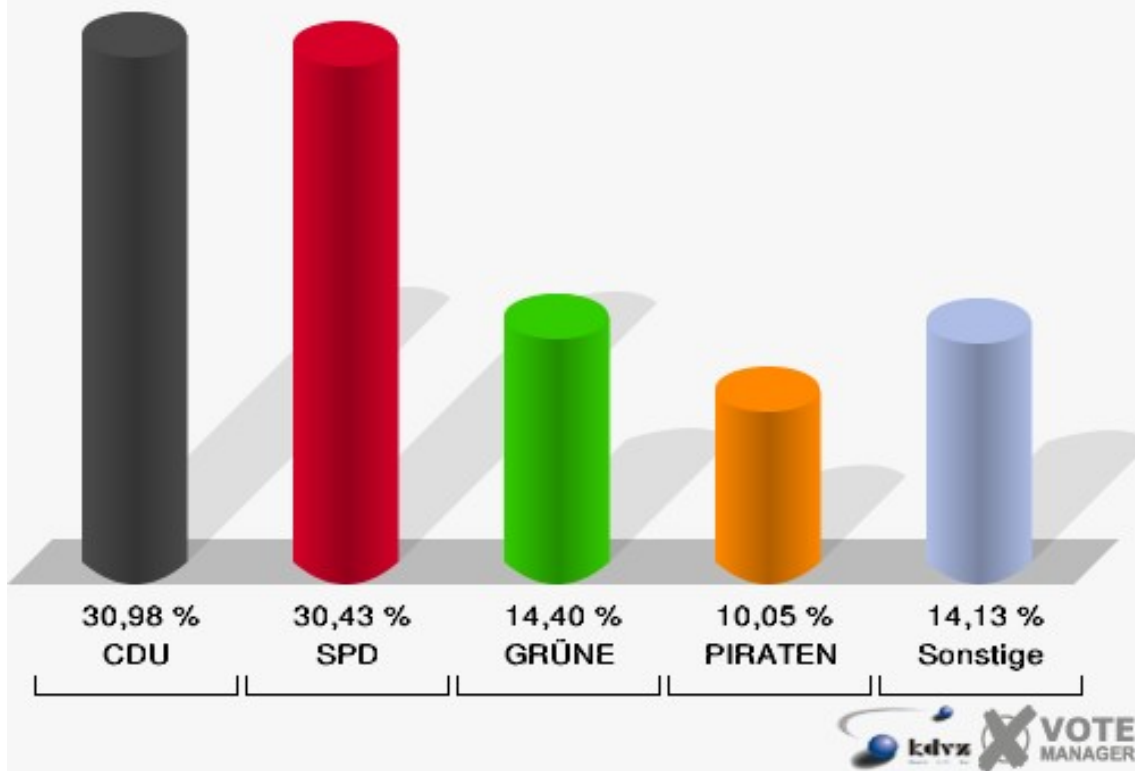

Gemeinde Windeck
Landtagswahl 13.05.2012
Zweitstimmen 110-Förderschule Rossel