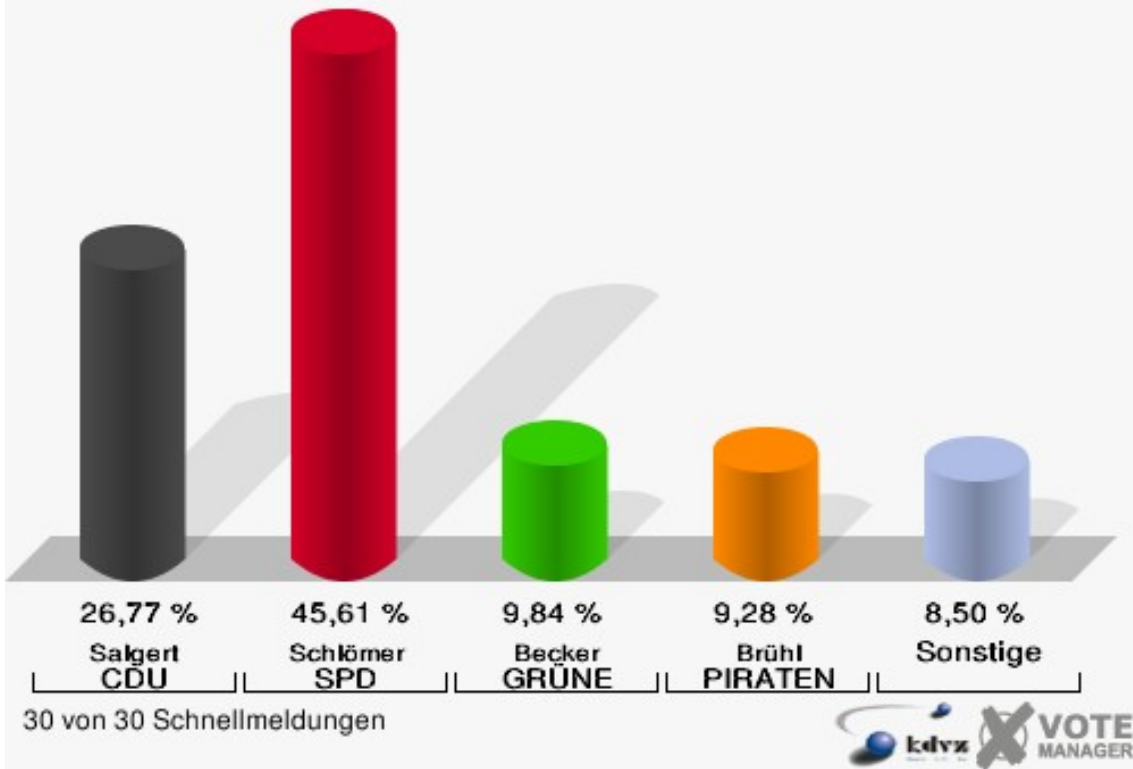

Gemeinde Windeck
Landtagswahl 13.05.2012
Erststimmen Gesamtergebnis