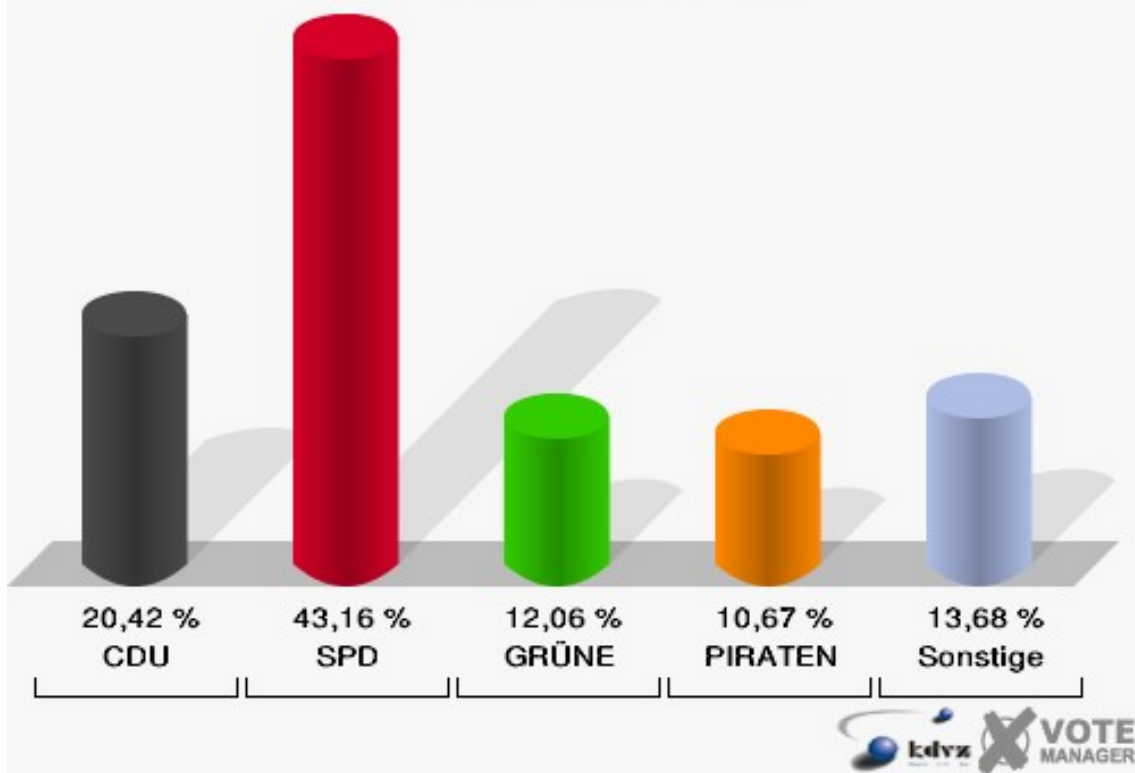

Gemeinde Windeck
Landtagswahl 13.05.2012
Zweitstimmen 050-Hauptschule Rosbach II