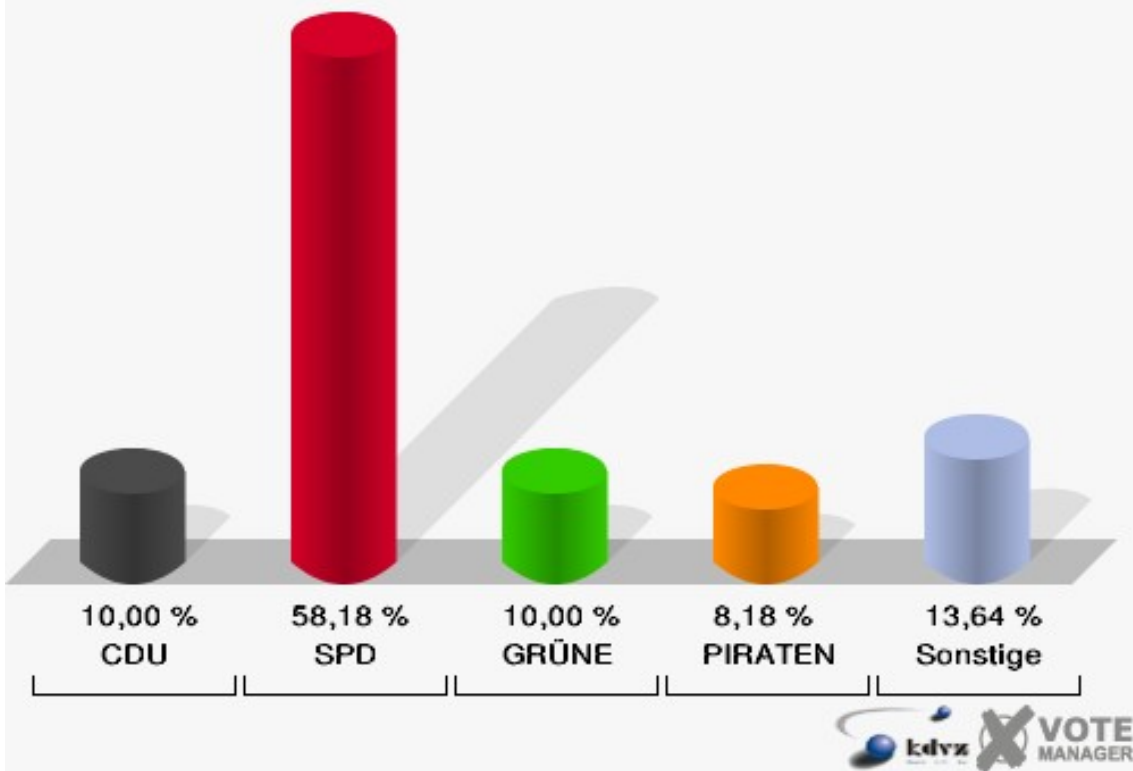

Gemeinde Windeck
Landtagswahl 13.05.2012
Zweitstimmen 071-DRK Heim ehem. OT Roth