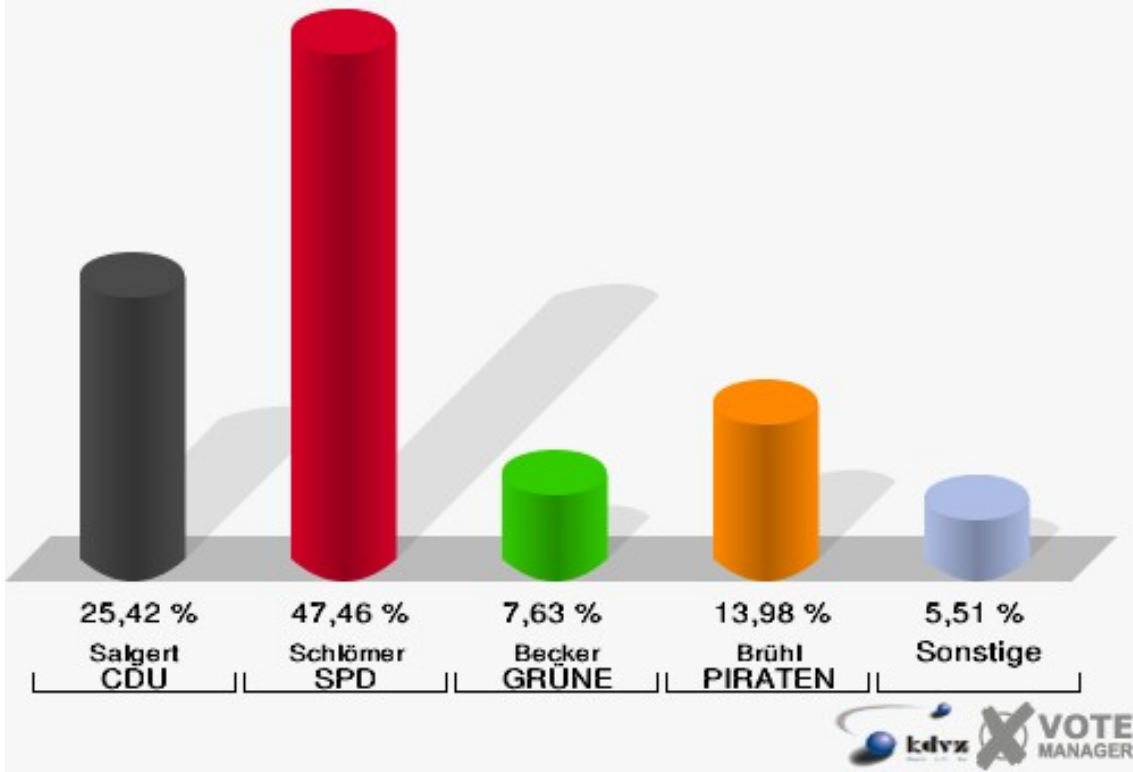

Gemeinde Windeck
Landtagswahl 13.05.2012
Erststimmen 142-Gasth.Zum Eichenhain Stromb.