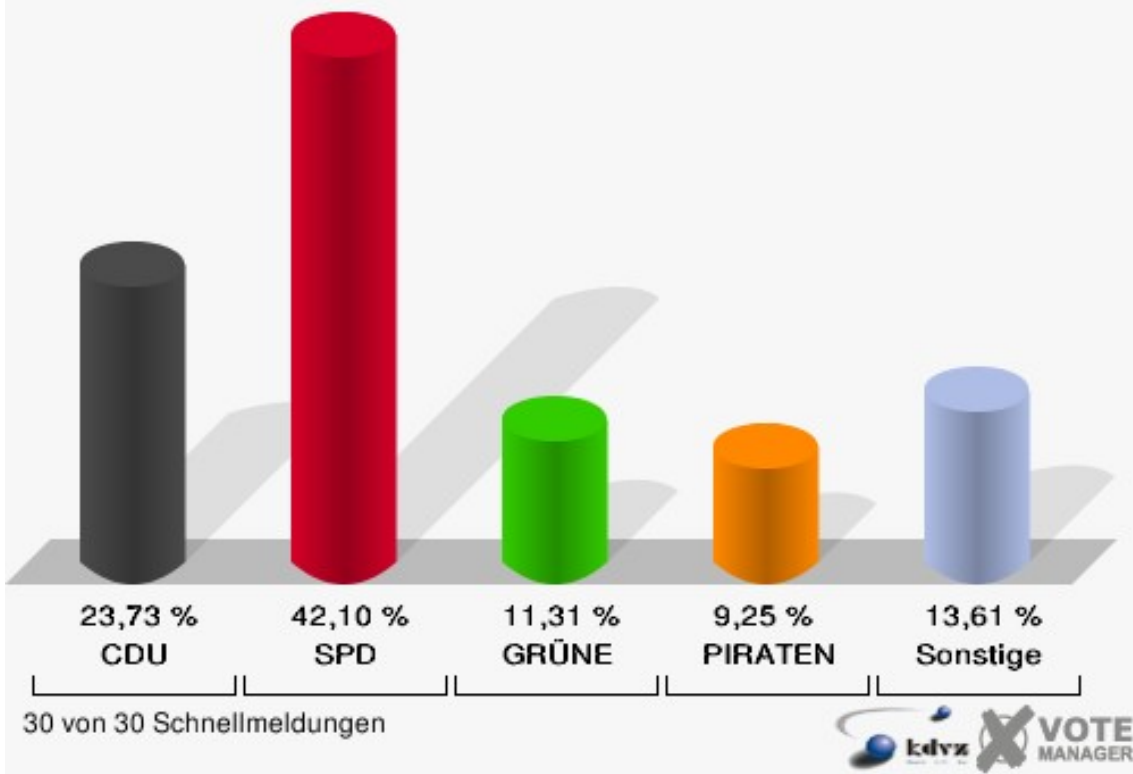

Landtagswahl

Gemeinde Windeck

	Erststimmen		Zweitstimmen	
Wahlberechtigte	15.449		15.449	
Wähler/innen	8.596	55,64 %	8.596	55,64 %
ungültige Stimmen	171	1,99 %	142	1,65 %
gültige Stimmen	8.425	98,01 %	8.454	98,35 %
Salgert, CDU	2.255	26,77 %	2.006	23,73 %
Schlömer, SPD	3.843	45,61 %	3.559	42,10 %
Becker, GRÜNE	829	9,84 %	956	11,31 %
Hartmann, FDP	460	5,46 %	624	7,38 %
Rosbund, DIE LINKE	219	2,60 %	214	2,53 %
Brühl, PIRATEN	782	9,28 %	782	9,25 %
pro NRW	---	---	80	0,95 %
NPD	---	---	64	0,76 %
Tierschutzpartei	---	---	68	0,80 %
FAMILIE	---	---	35	0,41 %
BIG	---	---	1	0,01 %
Die PARTEI	---	---	10	0,12 %
ÖDP	---	---	10	0,12 %
FBI/ Freie Wähler	---	---	6	0,07 %
AUF	---	---	17	0,20 %
FREIE WÄHLER	---	---	17	0,20 %
PARTEI DER VER- NUNFT	---	---	5	0,06 %
Oel, Volksabstim- mung	37	0,44 %	0	0,00 %

Gemeinde Windeck
Landtagswahl 13.05.2012
Erststimmen Gesamtergebnis

Gemeinde Windeck
Landtagswahl 13.05.2012
Zweitstimmen Gesamtergebnis

Gemeinde Windeck
Landtagswahl 13.05.2012
Wahlbeteiligung Gesamtergebnis

Stimmbezirke

011-Dorfgemeinschaftshaus Au

	Erststimmen		Zweitstimmen	
Wahlberechtigte	252		252	
Wähler/innen	100	39,68 %	100	39,68 %
ungültige Stimmen	1	1,00 %	4	4,00 %
gültige Stimmen	99	99,00 %	96	96,00 %
Salgert, CDU	22	22,22 %	21	21,88 %
Schlömer, SPD	54	54,55 %	52	54,17 %
Becker, GRÜNE	7	7,07 %	6	6,25 %
Hartmann, FDP	6	6,06 %	4	4,17 %
Rosbund, DIE LINKE	2	2,02 %	3	3,12 %
Brühl, PIRATEN	8	8,08 %	7	7,29 %
pro NRW	---	---	1	1,04 %
NPD	---	---	1	1,04 %
Tierschutzpartei	---	---	1	1,04 %
FAMILIE	---	---	0	0,00 %
BIG	---	---	0	0,00 %
Die PARTEI	---	---	0	0,00 %
ÖDP	---	---	0	0,00 %
FBI/ Freie Wähler	---	---	0	0,00 %
AUF	---	---	0	0,00 %
FREIE WÄHLER	---	---	0	0,00 %
PARTEI DER VER- NUNFT	---	---	0	0,00 %
Oel, Volksabstim- mung	0	0,00 %	0	0,00 %