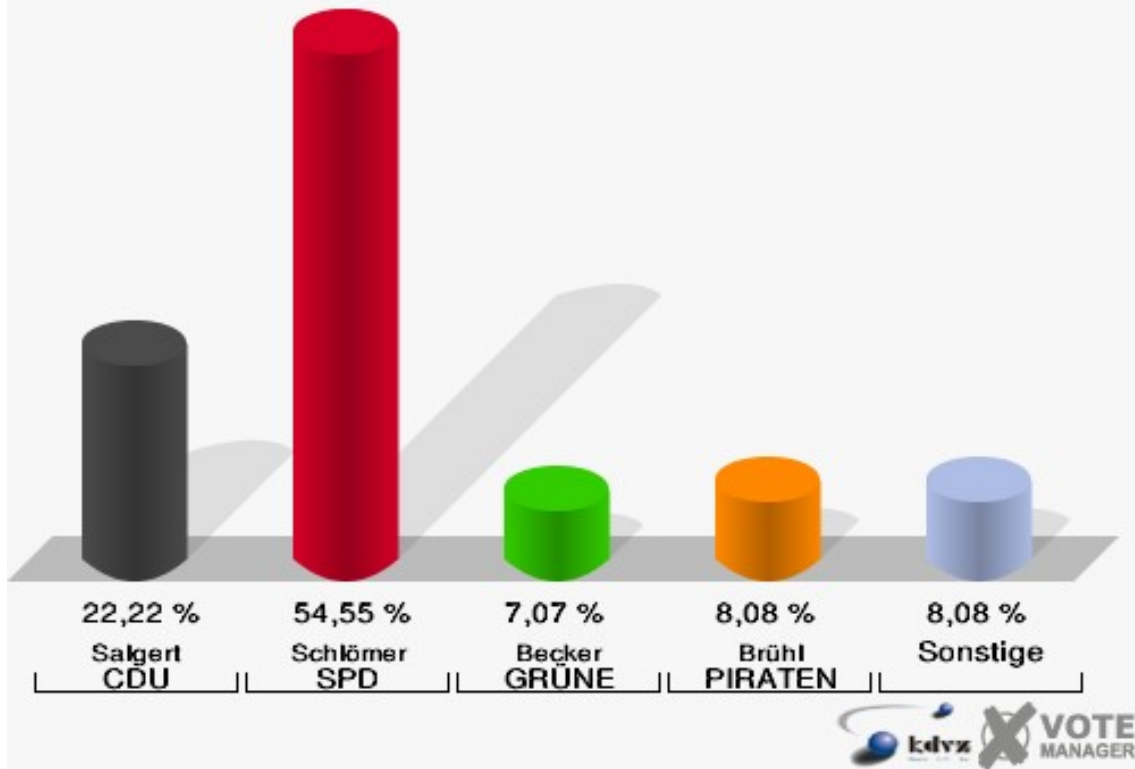

Gemeinde Windeck
Landtagswahl 13.05.2012
Erststimmen 011-Dorfgemeinschaftshaus Au