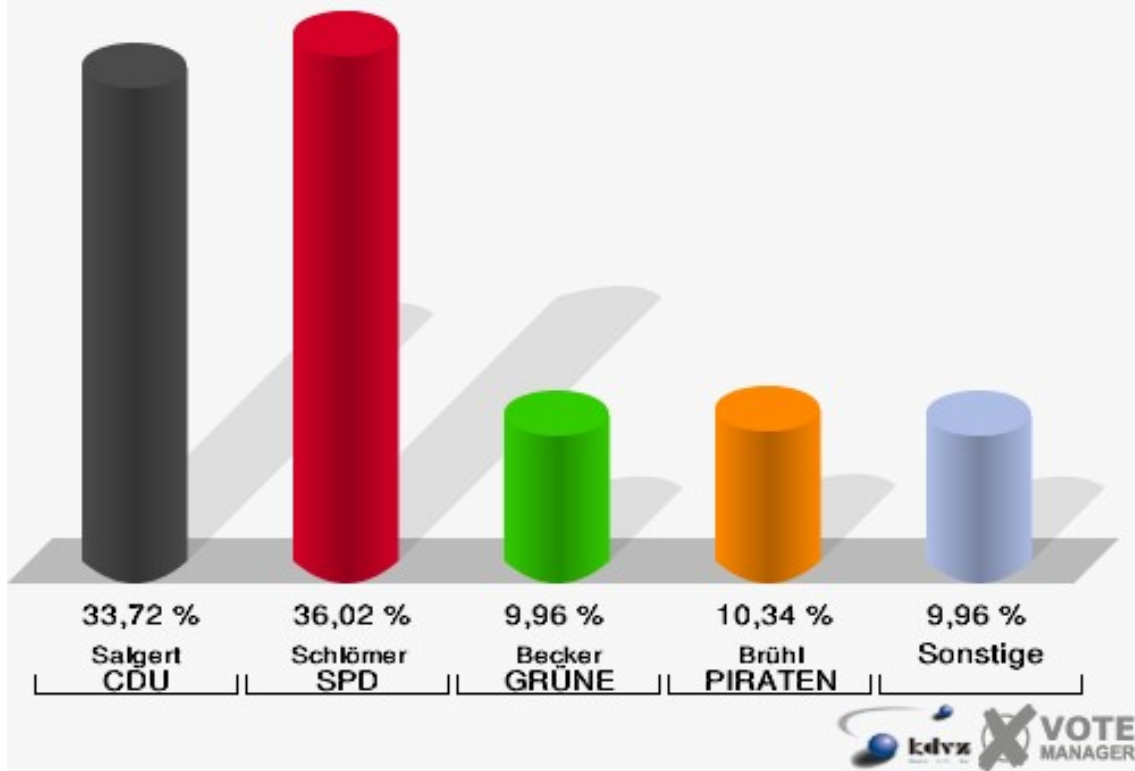

Gemeinde Windeck
Landtagswahl 13.05.2012
Erststimmen 091-Grundschule Dattenfeld I