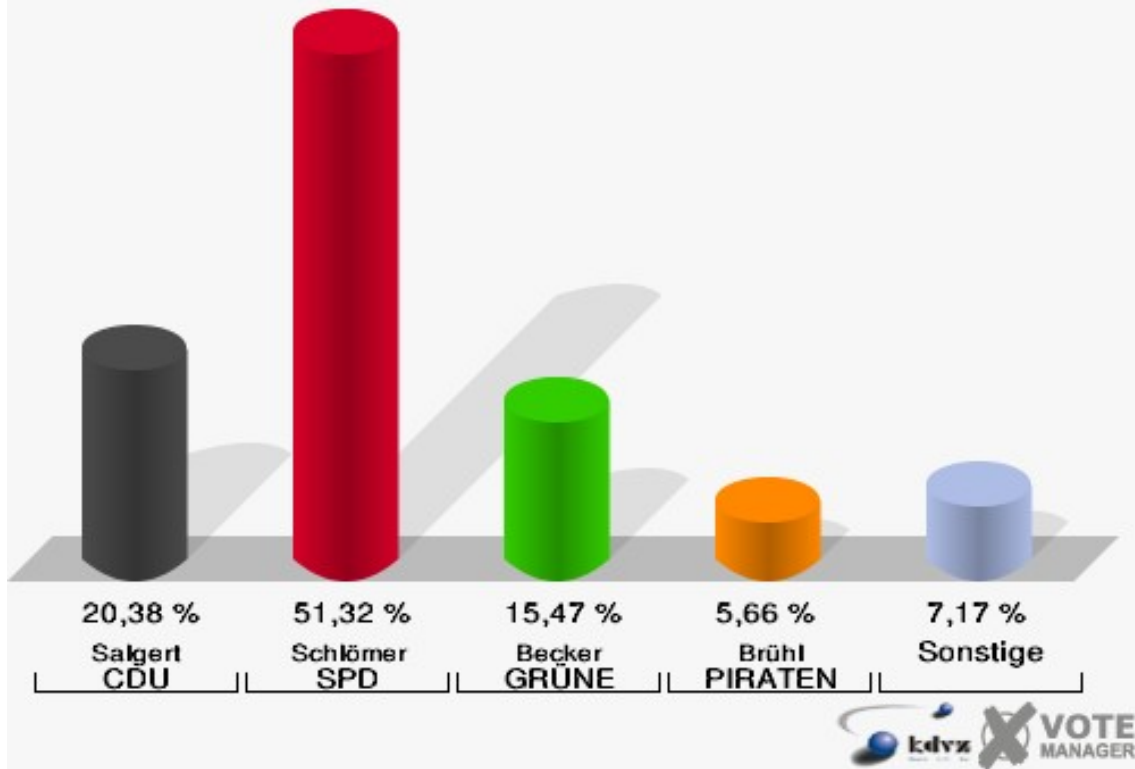

Gemeinde Windeck
Landtagswahl 13.05.2012
Erststimmen 150-Rest. Waldschlößchen Alsen