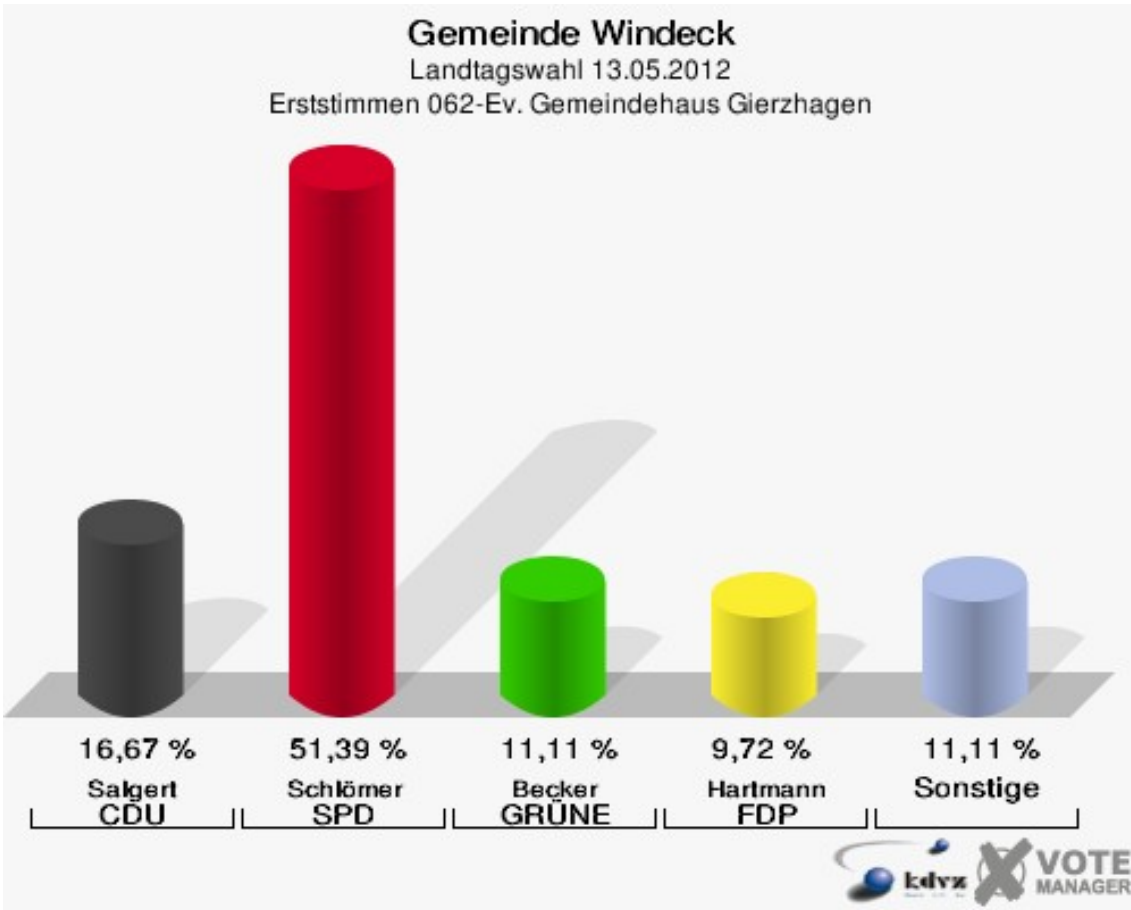

061-Hauptschule Rosbach III

	Erststimmen		Zweitstimmen	
Wahlberechtigte	521		521	
Wähler/innen	188	36,08 %	188	36,08 %
ungültige Stimmen	2	1,06 %	2	1,06 %
gültige Stimmen	186	98,94 %	186	98,94 %
Salgert, CDU	32	17,20 %	29	15,59 %
Schlömer, SPD	111	59,68 %	103	55,38 %
Becker, GRÜNE	15	8,06 %	22	11,83 %
Hartmann, FDP	9	4,84 %	11	5,91 %
Rosbund, DIE LINKE	8	4,30 %	4	2,15 %
Brühl, PIRATEN	11	5,91 %	15	8,06 %
pro NRW	---	---	0	0,00 %
NPD	---	---	1	0,54 %
Tierschutzpartei	---	---	0	0,00 %
FAMILIE	---	---	1	0,54 %
BIG	---	---	0	0,00 %
Die PARTEI	---	---	0	0,00 %
ÖDP	---	---	0	0,00 %
FBI/ Freie Wähler	---	---	0	0,00 %
AUF	---	---	0	0,00 %
FREIE WÄHLER	---	---	0	0,00 %
PARTEI DER VER- NUNFT	---	---	0	0,00 %
Oel, Volksabstim- mung	0	0,00 %	0	0,00 %

Gemeinde Windeck
Landtagswahl 13.05.2012
Wahlbeteiligung 061-Hauptschule Rosbach III

062-Ev. Gemeindehaus Gierzhagen

	Erststimmen		Zweitstimmen	
Wahlberechtigte	274		274	
Wähler/innen	146	53,28 %	146	53,28 %
ungültige Stimmen	2	1,37 %	2	1,37 %
gültige Stimmen	144	98,63 %	144	98,63 %
Salgert, CDU	24	16,67 %	16	11,11 %
Schlömer, SPD	74	51,39 %	71	49,31 %
Becker, GRÜNE	16	11,11 %	16	11,11 %
Hartmann, FDP	14	9,72 %	15	10,42 %
Rosbund, DIE LINKE	2	1,39 %	2	1,39 %
Brühl, PIRATEN	14	9,72 %	13	9,03 %
pro NRW	---	---	3	2,08 %
NPD	---	---	3	2,08 %
Tierschutzpartei	---	---	4	2,78 %
FAMILIE	---	---	0	0,00 %
BIG	---	---	0	0,00 %
Die PARTEI	---	---	1	0,69 %
ÖDP	---	---	0	0,00 %
FBI/ Freie Wähler	---	---	0	0,00 %
AUF	---	---	0	0,00 %
FREIE WÄHLER	---	---	0	0,00 %
PARTEI DER VER- NUNFT	---	---	0	0,00 %
Oel, Volksabstim- mung	0	0,00 %	0	0,00 %