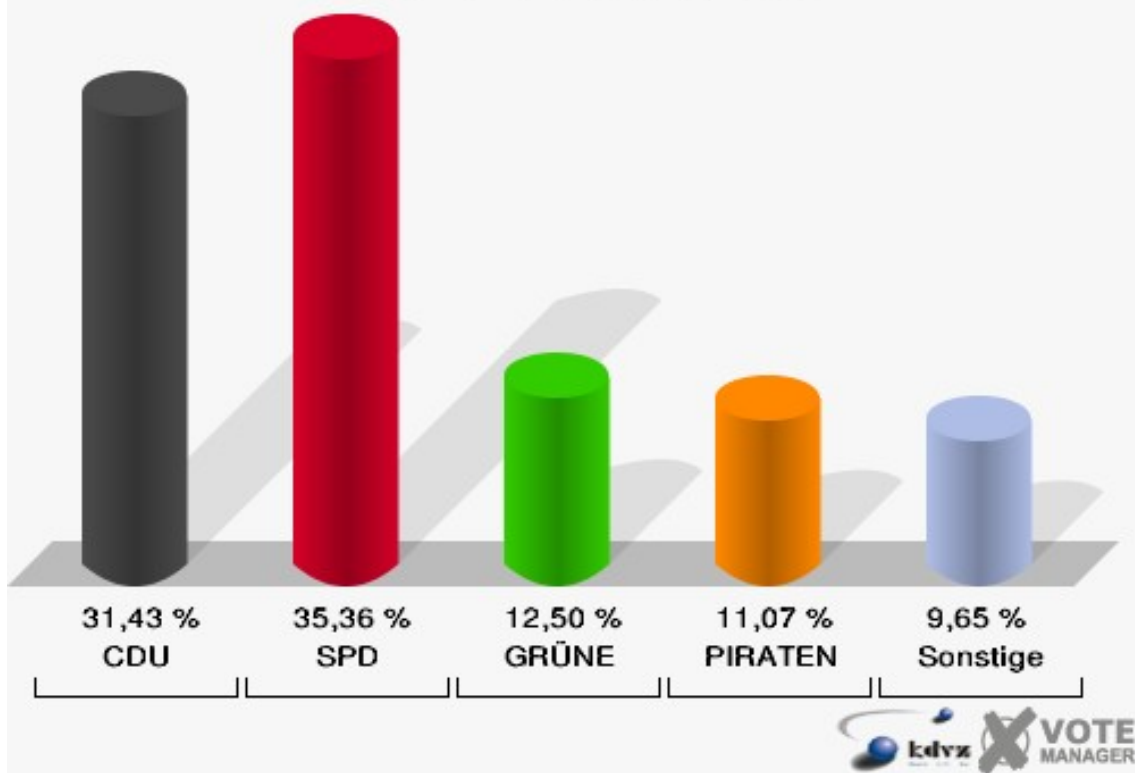

Gemeinde Windeck
Landtagswahl 13.05.2012
Zweitstimmen 161-Grundschule Herchen