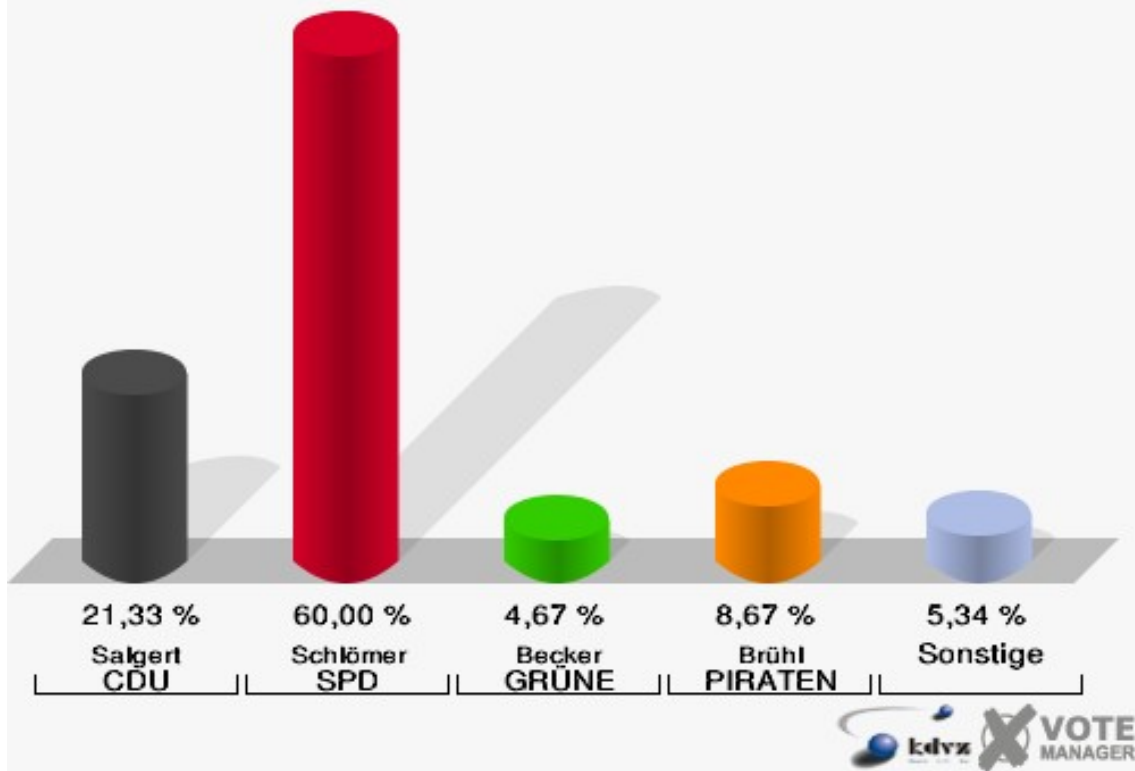

Gemeinde Windeck
Landtagswahl 13.05.2012
Erststimmen 022-Ev. Gemeindehaus Halscheid