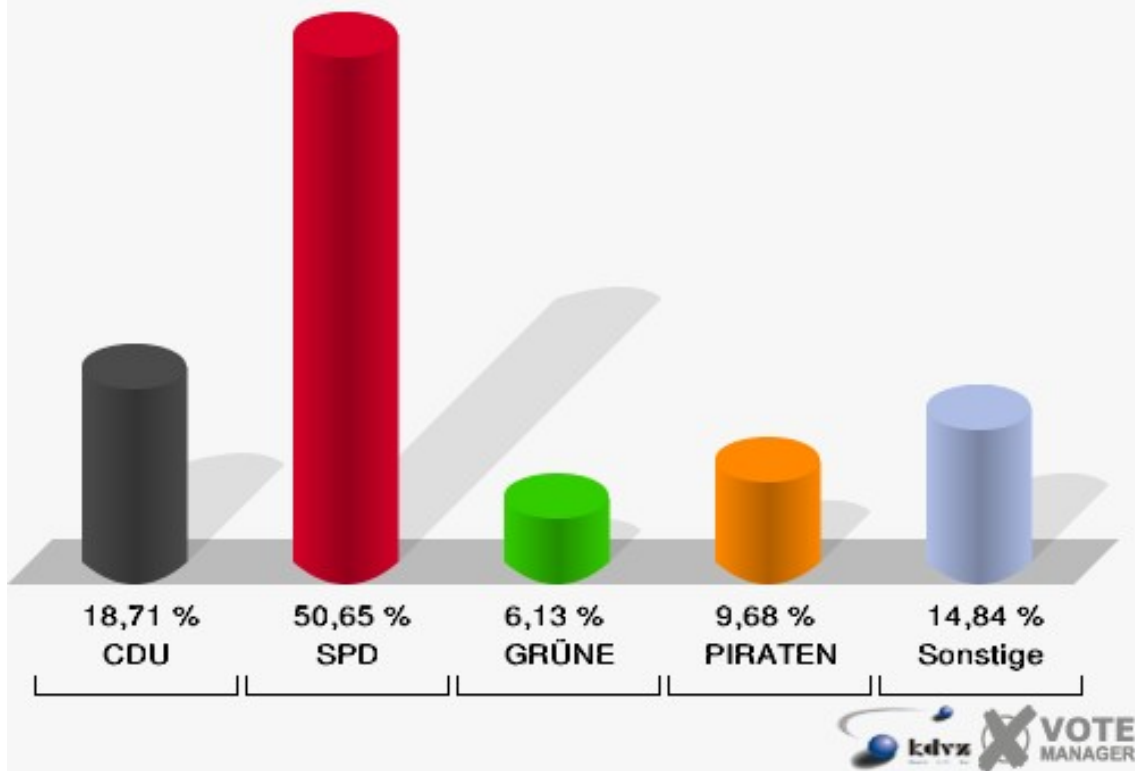

Gemeinde Windeck
Landtagswahl 13.05.2012
Zweitstimmen 021-Gasth. Feist Hurst