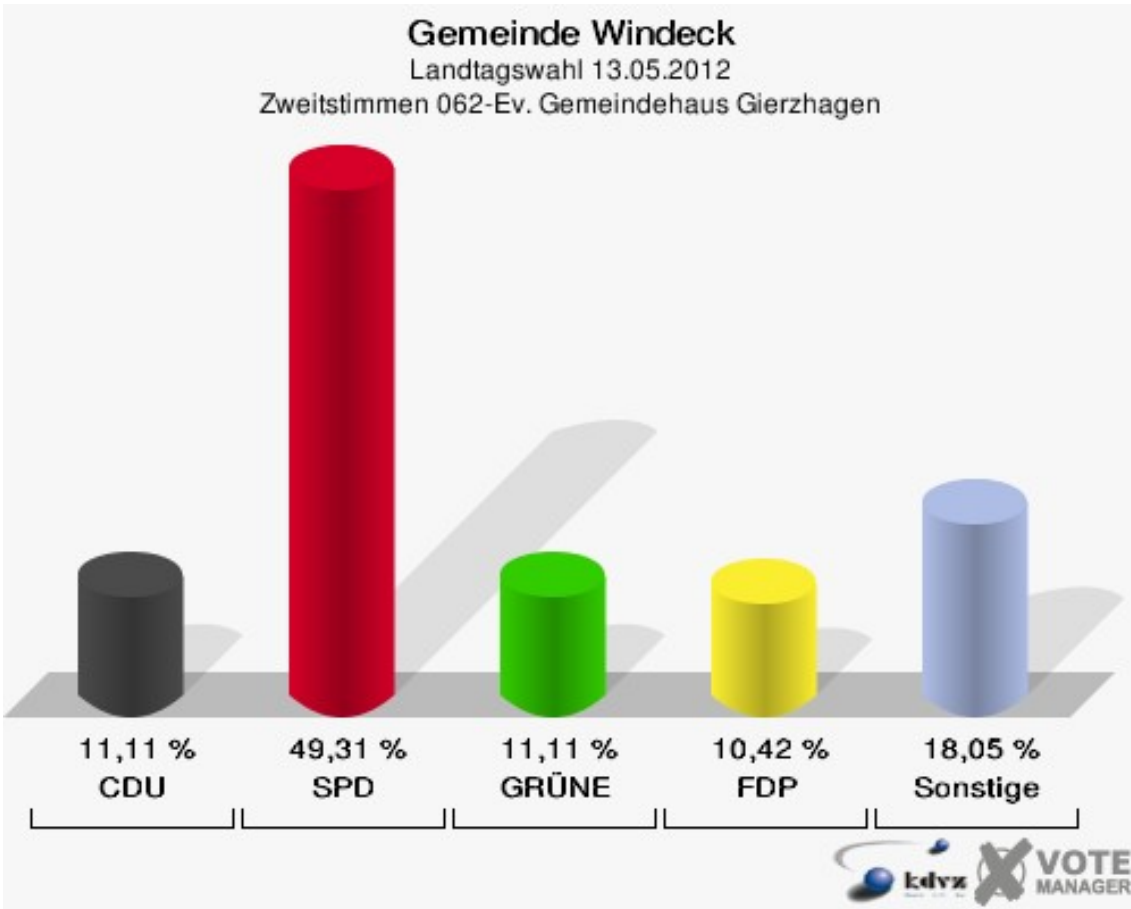

061-Hauptschule Rosbach III

	Erststimmen		Zweitstimmen	
Wahlberechtigte	521		521	
Wähler/innen	188	36,08 %	188	36,08 %
ungültige Stimmen	2	1,06 %	2	1,06 %
gültige Stimmen	186	98,94 %	186	98,94 %
Salgert, CDU	32	17,20 %	29	15,59 %
Schlömer, SPD	111	59,68 %	103	55,38 %
Becker, GRÜNE	15	8,06 %	22	11,83 %
Hartmann, FDP	9	4,84 %	11	5,91 %
Rosbund, DIE LINKE	8	4,30 %	4	2,15 %
Brühl, PIRATEN	11	5,91 %	15	8,06 %
pro NRW	---	---	0	0,00 %
NPD	---	---	1	0,54 %
Tierschutzpartei	---	---	0	0,00 %
FAMILIE	---	---	1	0,54 %
BIG	---	---	0	0,00 %
Die PARTEI	---	---	0	0,00 %
ÖDP	---	---	0	0,00 %
FBI/ Freie Wähler	---	---	0	0,00 %
AUF	---	---	0	0,00 %
FREIE WÄHLER	---	---	0	0,00 %
PARTEI DER VER- NUNFT	---	---	0	0,00 %
Oel, Volksabstim- mung	0	0,00 %	0	0,00 %

Gemeinde Windeck
Landtagswahl 13.05.2012
Wahlbeteiligung 061-Hauptschule Rosbach III

062-Ev. Gemeindehaus Gierzhagen

	Erststimmen		Zweitstimmen	
Wahlberechtigte	274		274	
Wähler/innen	146	53,28 %	146	53,28 %
ungültige Stimmen	2	1,37 %	2	1,37 %
gültige Stimmen	144	98,63 %	144	98,63 %
Salgert, CDU	24	16,67 %	16	11,11 %
Schlömer, SPD	74	51,39 %	71	49,31 %
Becker, GRÜNE	16	11,11 %	16	11,11 %
Hartmann, FDP	14	9,72 %	15	10,42 %
Rosbund, DIE LINKE	2	1,39 %	2	1,39 %
Brühl, PIRATEN	14	9,72 %	13	9,03 %
pro NRW	---	---	3	2,08 %
NPD	---	---	3	2,08 %
Tierschutzpartei	---	---	4	2,78 %
FAMILIE	---	---	0	0,00 %
BIG	---	---	0	0,00 %
Die PARTEI	---	---	1	0,69 %
ÖDP	---	---	0	0,00 %
FBI/ Freie Wähler	---	---	0	0,00 %
AUF	---	---	0	0,00 %
FREIE WÄHLER	---	---	0	0,00 %
PARTEI DER VER- NUNFT	---	---	0	0,00 %
Oel, Volksabstim- mung	0	0,00 %	0	0,00 %