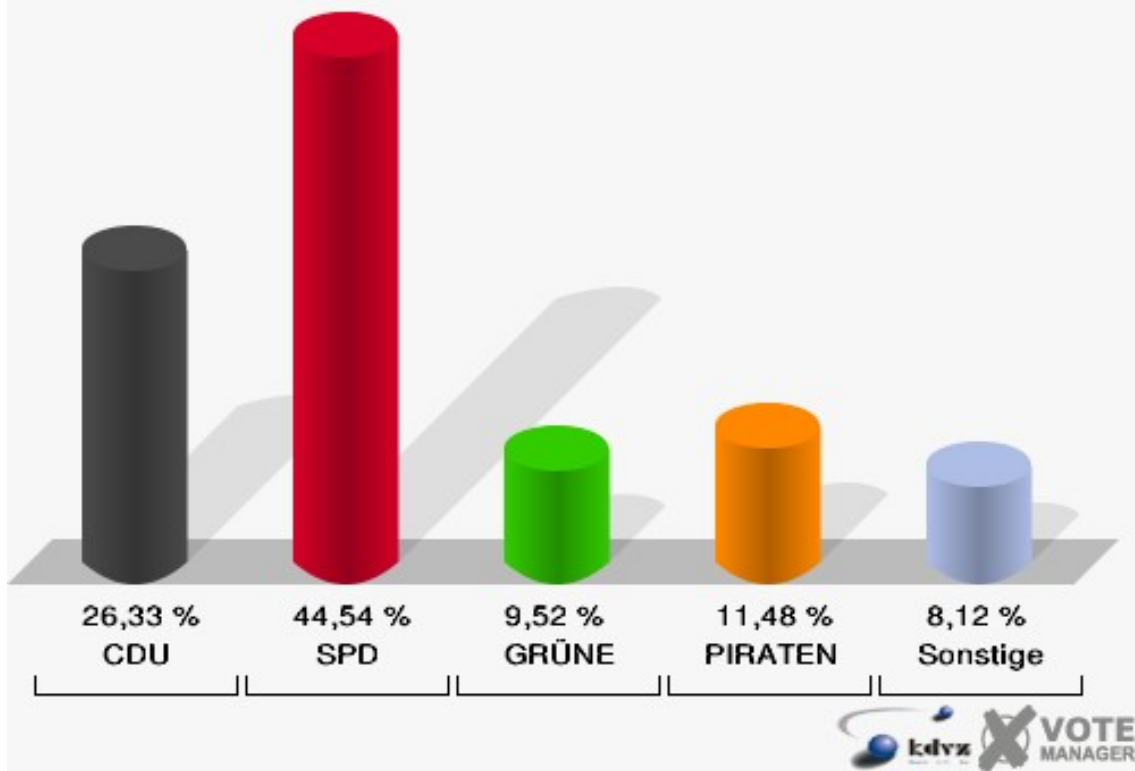

Gemeinde Windeck
Landtagswahl 13.05.2012
Zweitstimmen 120-Grundschule Leuscheid