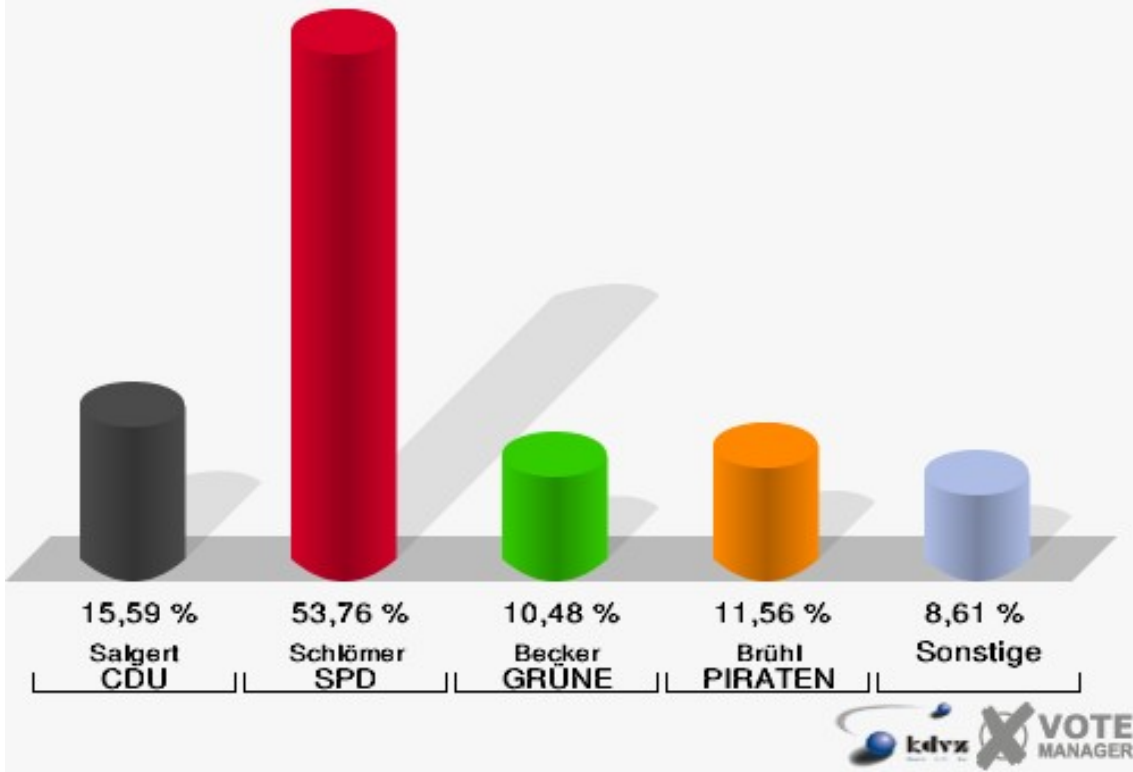

Gemeinde Windeck
Landtagswahl 13.05.2012
Erststimmen 040-Grundschule Rosbach