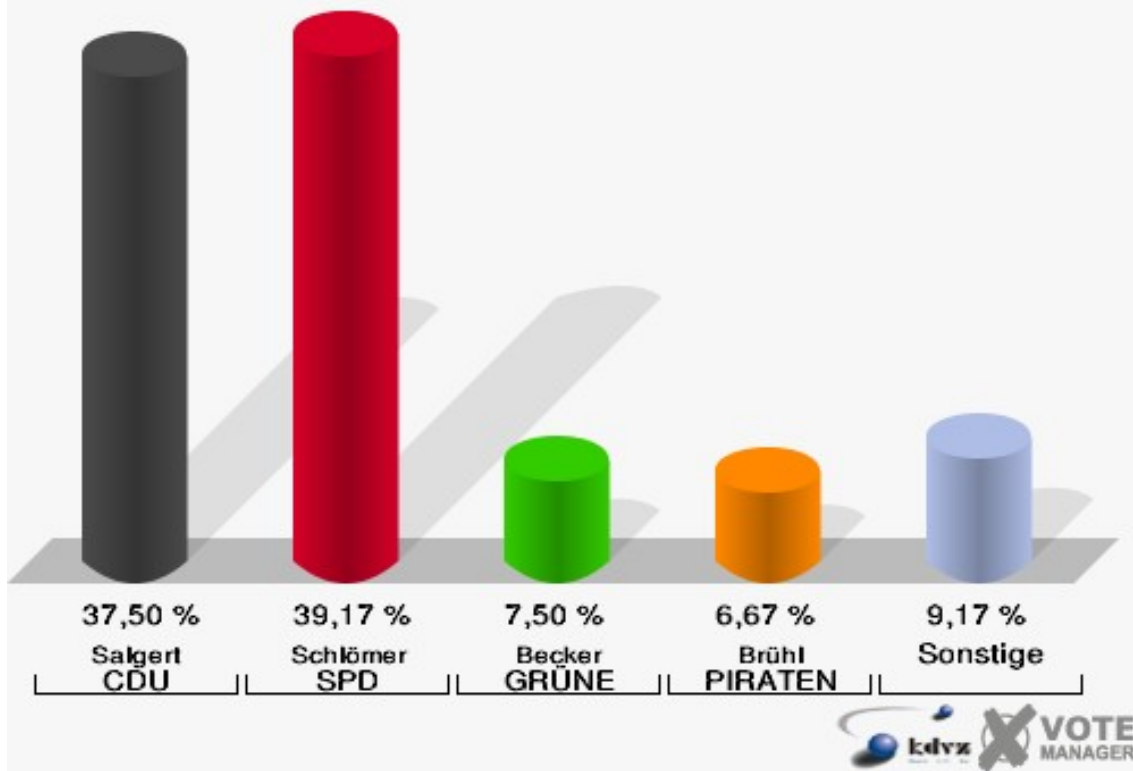

Gemeinde Windeck
Landtagswahl 13.05.2012
Erststimmen 082-Dorfgemeinschaftshaus