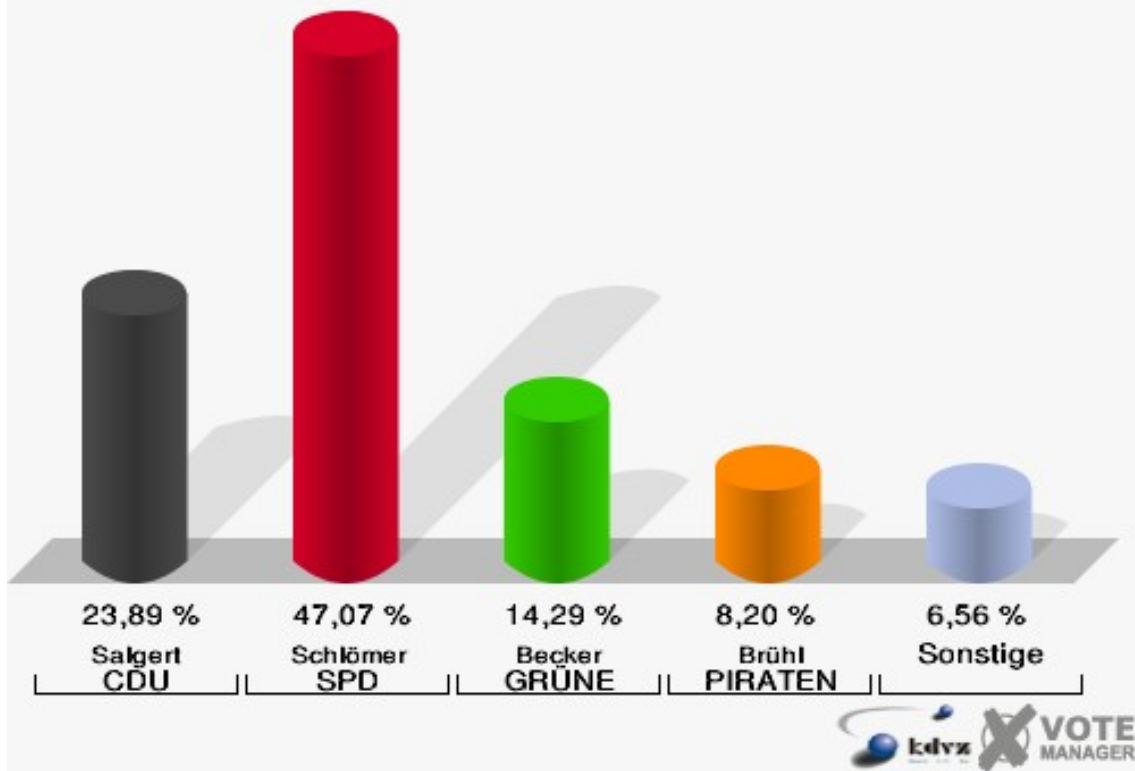

Gemeinde Windeck
Landtagswahl 13.05.2012
Erststimmen 141-Grundschule Herchen