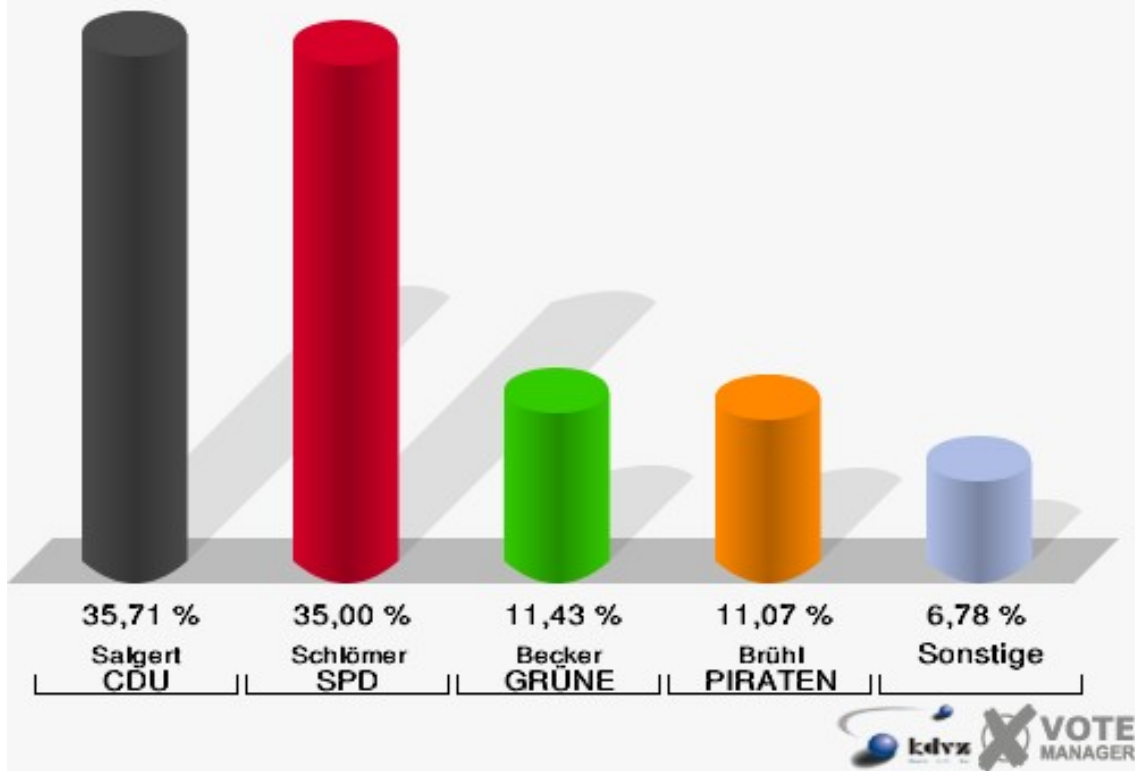

Gemeinde Windeck
Landtagswahl 13.05.2012
Erststimmen 161-Grundschule Herchen