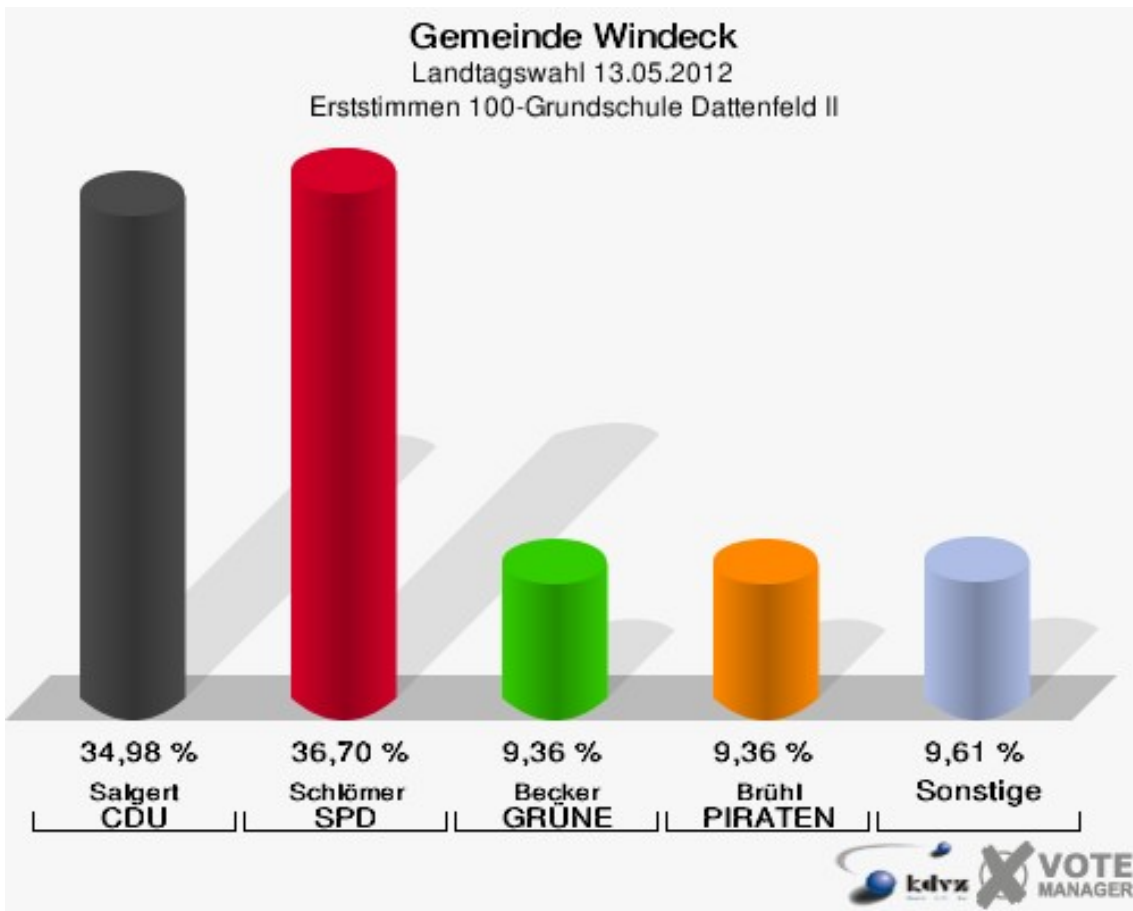

092-Gasth. Siegerle Dreisel

	Erststimmen		Zweitstimmen	
Wahlberechtigte	628		628	
Wähler/innen	282	44,90 %	282	44,90 %
ungültige Stimmen	9	3,19 %	8	2,84 %
gültige Stimmen	273	96,81 %	274	97,16 %
Salgert, CDU	89	32,60 %	74	27,01 %
Schlömer, SPD	120	43,96 %	103	37,59 %
Becker, GRÜNE	20	7,33 %	29	10,58 %
Hartmann, FDP	18	6,59 %	24	8,76 %
Rosbund, DIE LINKE	6	2,20 %	5	1,82 %
Brühl, PIRATEN	20	7,33 %	21	7,66 %
pro NRW	---	---	4	1,46 %
NPD	---	---	6	2,19 %
Tierschutzpartei	---	---	3	1,09 %
FAMILIE	---	---	1	0,36 %
BIG	---	---	0	0,00 %
Die PARTEI	---	---	1	0,36 %
ÖDP	---	---	0	0,00 %
FBI/ Freie Wähler	---	---	1	0,36 %
AUF	---	---	2	0,73 %
FREIE WÄHLER	---	---	0	0,00 %
PARTEI DER VER- NUNFT	---	---	0	0,00 %
Oel, Volksabstim- mung	0	0,00 %	0	0,00 %

Gemeinde Windeck
Landtagswahl 13.05.2012
Wahlbeteiligung 092-Gasth. Siegperle Dreisel

100-Grundschule Dattenfeld II

	Erststimmen		Zweitstimmen	
Wahlberechtigte	1.166		1.166	
Wähler/innen	417	35,76 %	417	35,76 %
ungültige Stimmen	11	2,64 %	6	1,44 %
gültige Stimmen	406	97,36 %	411	98,56 %
Salgert, CDU	142	34,98 %	142	34,55 %
Schlömer, SPD	149	36,70 %	125	30,41 %
Becker, GRÜNE	38	9,36 %	47	11,44 %
Hartmann, FDP	33	8,13 %	42	10,22 %
Rosbund, DIE LINKE	6	1,48 %	5	1,22 %
Brühl, PIRATEN	38	9,36 %	35	8,52 %
pro NRW	---	---	4	0,97 %
NPD	---	---	4	0,97 %
Tierschutzpartei	---	---	3	0,73 %
FAMILIE	---	---	1	0,24 %
BIG	---	---	0	0,00 %
Die PARTEI	---	---	0	0,00 %
ÖDP	---	---	0	0,00 %
FBI/ Freie Wähler	---	---	0	0,00 %
AUF	---	---	0	0,00 %
FREIE WÄHLER	---	---	2	0,49 %
PARTEI DER VER- NUNFT	---	---	1	0,24 %
Oel, Volksabstim- mung	0	0,00 %	0	0,00 %