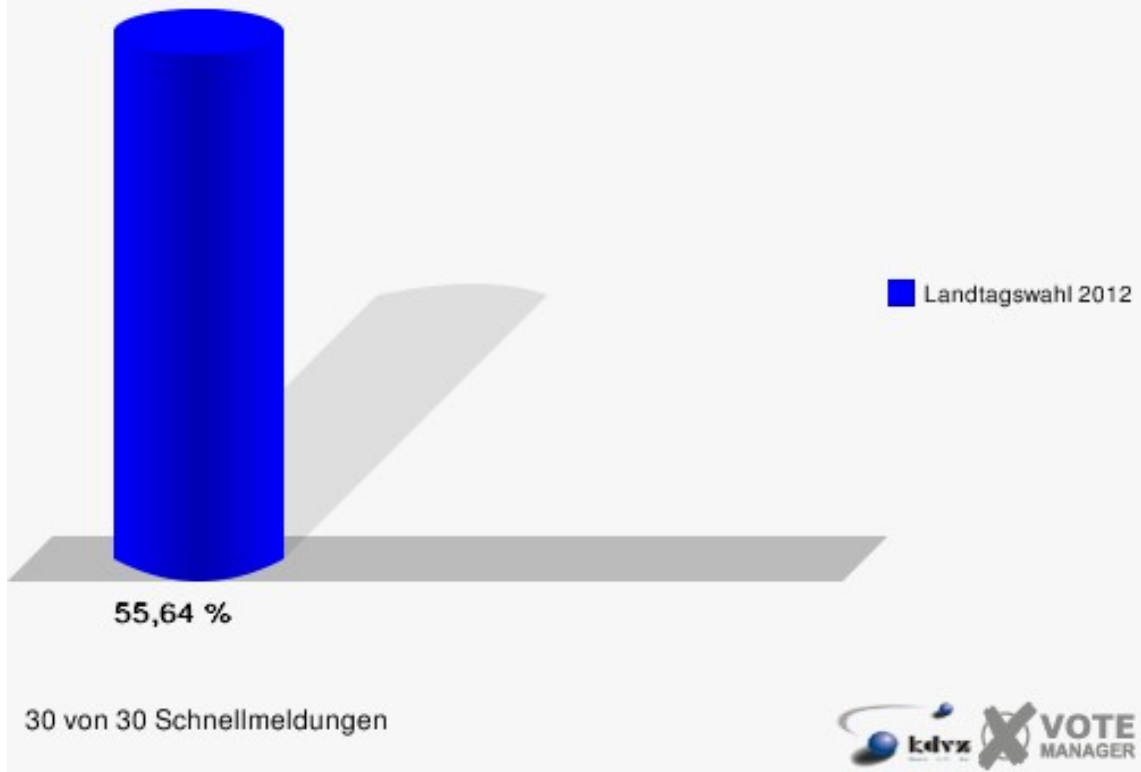

Gemeinde Windeck
Landtagswahl 13.05.2012
Wahlbeteiligung Gesamtergebnis