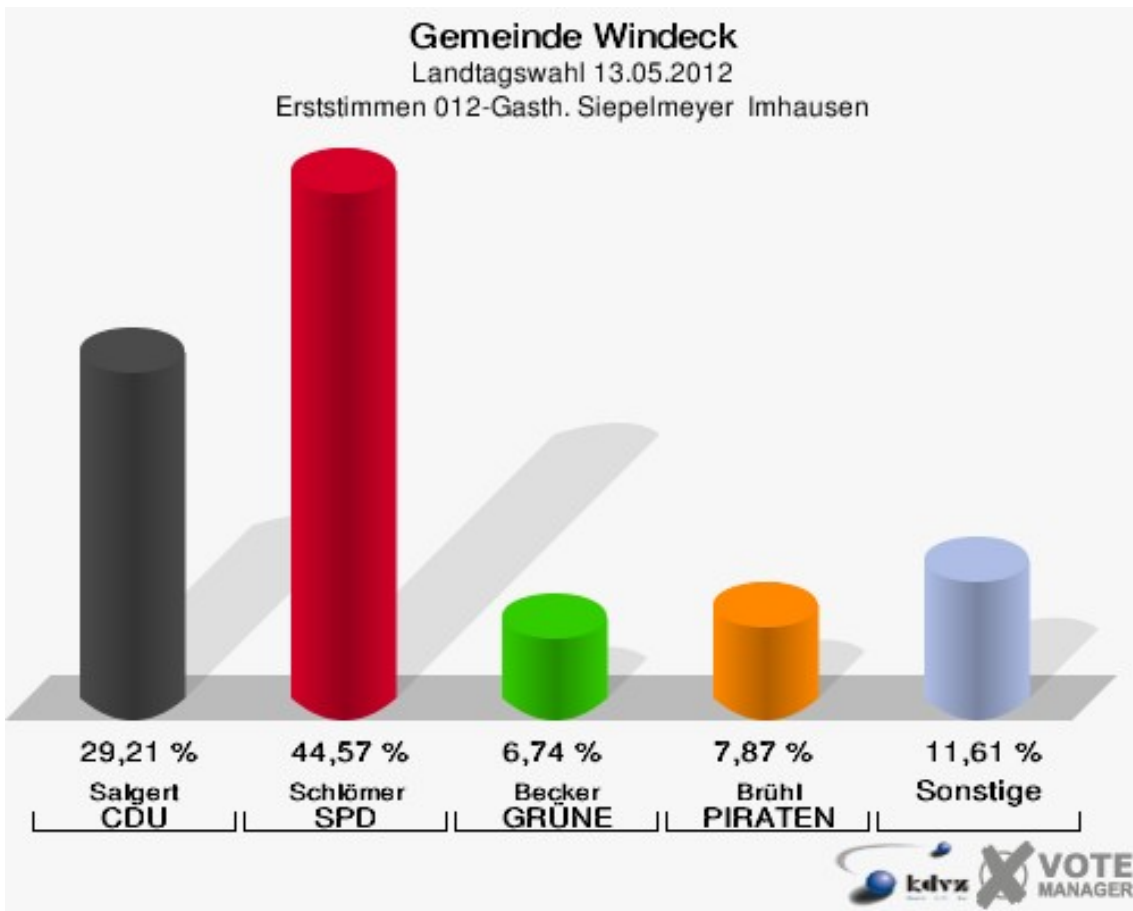

Gemeinde Windeck
Landtagswahl 13.05.2012
Erststimmen 011-Dorfgemeinschaftshaus Au

Gemeinde Windeck
Landtagswahl 13.05.2012
Zweitstimmen 011-Dorfgemeinschaftshaus Au

Gemeinde Windeck
Landtagswahl 13.05.2012
Wahlbeteiligung 011-Dorfgemeinschaftshaus Au

012-Gasth. Siepelmeyer Imhausen

	Erststimmen		Zweitstimmen	
Wahlberechtigte	596		596	
Wähler/innen	274	45,97 %	274	45,97 %
ungültige Stimmen	7	2,55 %	8	2,92 %
gültige Stimmen	267	97,45 %	266	97,08 %
Salgert, CDU	78	29,21 %	66	24,81 %
Schlömer, SPD	119	44,57 %	106	39,85 %
Becker, GRÜNE	18	6,74 %	22	8,27 %
Hartmann, FDP	15	5,62 %	25	9,40 %
Rosbund, DIE LINKE	15	5,62 %	16	6,02 %
Brühl, PIRATEN	21	7,87 %	21	7,89 %
pro NRW	---	---	2	0,75 %
NPD	---	---	3	1,13 %
Tierschutzpartei	---	---	0	0,00 %
FAMILIE	---	---	3	1,13 %
BIG	---	---	0	0,00 %
Die PARTEI	---	---	0	0,00 %
ÖDP	---	---	0	0,00 %
FBI/ Freie Wähler	---	---	0	0,00 %
AUF	---	---	0	0,00 %
FREIE WÄHLER	---	---	1	0,38 %
PARTEI DER VER- NUNFT	---	---	1	0,38 %
Oel, Volksabstim- mung	1	0,37 %	0	0,00 %

Gemeinde Windeck
Landtagswahl 13.05.2012
Wahlbeteiligung 012-Gasth. Siepelmeyer Imhausen

013-Dorfgem.Haus Geilhausen

	Erststimmen		Zweitstimmen	
Wahlberechtigte	235		235	
Wähler/innen	119	50,64 %	119	50,64 %
ungültige Stimmen	6	5,04 %	3	2,52 %
gültige Stimmen	113	94,96 %	116	97,48 %
Salgert, CDU	27	23,89 %	22	18,97 %
Schlömer, SPD	53	46,90 %	54	46,55 %
Becker, GRÜNE	12	10,62 %	15	12,93 %
Hartmann, FDP	7	6,19 %	9	7,76 %
Rosbund, DIE LINKE	0	0,00 %	0	0,00 %
Brühl, PIRATEN	14	12,39 %	13	11,21 %
pro NRW	---	---	1	0,86 %
NPD	---	---	1	0,86 %
Tierschutzpartei	---	---	0	0,00 %
FAMILIE	---	---	1	0,86 %
BIG	---	---	0	0,00 %
Die PARTEI	---	---	0	0,00 %
ÖDP	---	---	0	0,00 %
FBI/ Freie Wähler	---	---	0	0,00 %
AUF	---	---	0	0,00 %
FREIE WÄHLER	---	---	0	0,00 %
PARTEI DER VER- NUNFT	---	---	0	0,00 %
Oel, Volksabstim- mung	0	0,00 %	0	0,00 %