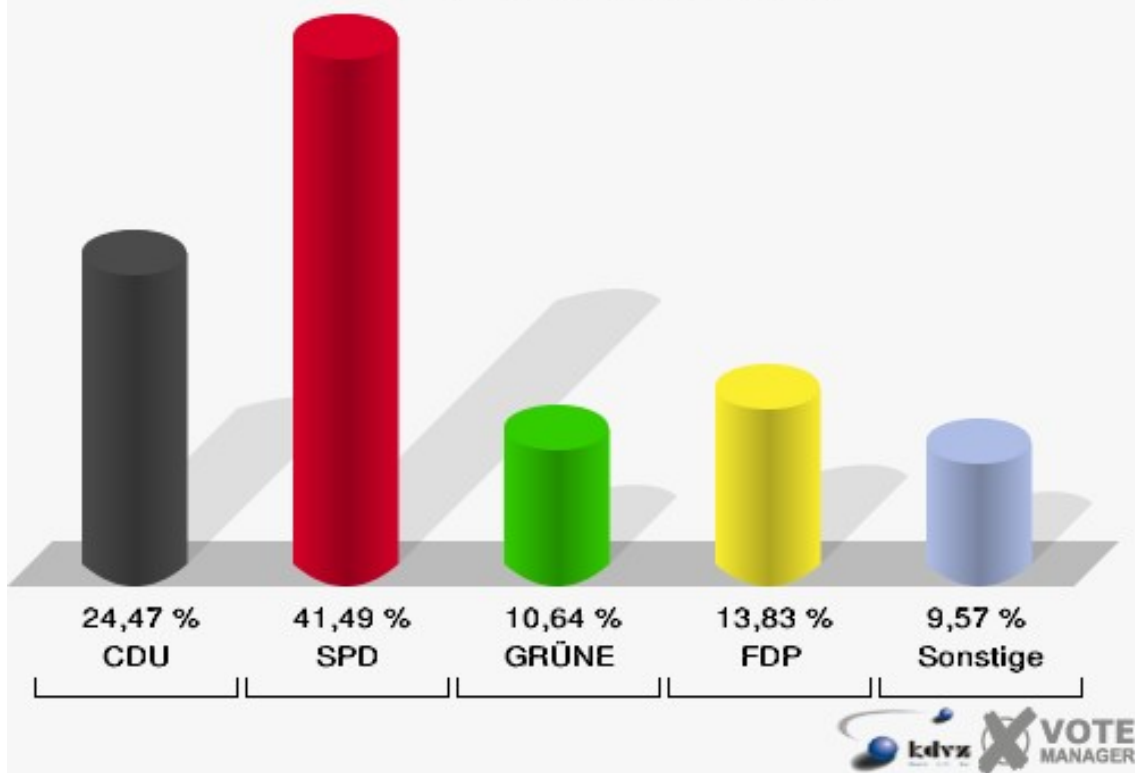

Gemeinde Windeck
Landtagswahl 13.05.2012
Zweitstimmen 133-Grundschule Leuscheid