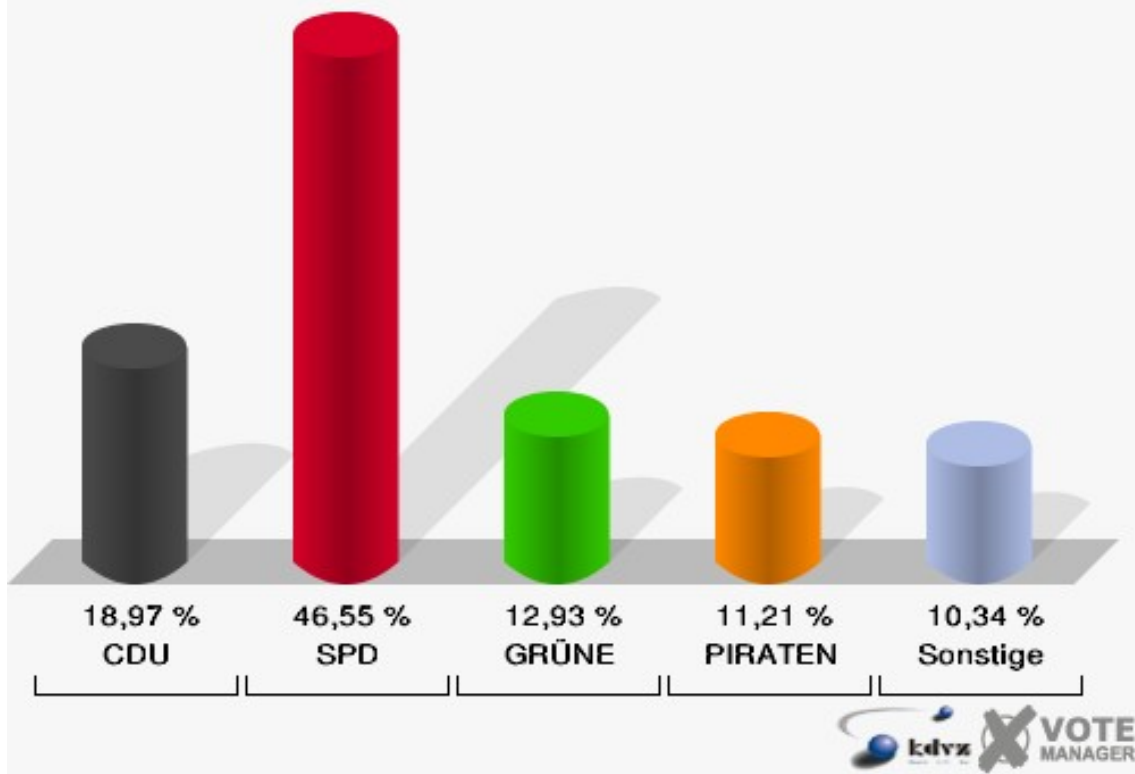

012-Gasth. Siepelmeyer Imhausen

	Erststimmen		Zweitstimmen	
Wahlberechtigte	596		596	
Wähler/innen	274	45,97 %	274	45,97 %
ungültige Stimmen	7	2,55 %	8	2,92 %
gültige Stimmen	267	97,45 %	266	97,08 %
Salgert, CDU	78	29,21 %	66	24,81 %
Schlömer, SPD	119	44,57 %	106	39,85 %
Becker, GRÜNE	18	6,74 %	22	8,27 %
Hartmann, FDP	15	5,62 %	25	9,40 %
Rosbund, DIE LINKE	15	5,62 %	16	6,02 %
Brühl, PIRATEN	21	7,87 %	21	7,89 %
pro NRW	---	---	2	0,75 %
NPD	---	---	3	1,13 %
Tierschutzpartei	---	---	0	0,00 %
FAMILIE	---	---	3	1,13 %
BIG	---	---	0	0,00 %
Die PARTEI	---	---	0	0,00 %
ÖDP	---	---	0	0,00 %
FBI/ Freie Wähler	---	---	0	0,00 %
AUF	---	---	0	0,00 %
FREIE WÄHLER	---	---	1	0,38 %
PARTEI DER VER- NUNFT	---	---	1	0,38 %
Oel, Volksabstim- mung	1	0,37 %	0	0,00 %

Gemeinde Windeck
Landtagswahl 13.05.2012
Wahlbeteiligung 012-Gasth. Siepelmeyer Imhausen

013-Dorfgem.Haus Geilhausen

	Erststimmen		Zweitstimmen	
Wahlberechtigte	235		235	
Wähler/innen	119	50,64 %	119	50,64 %
ungültige Stimmen	6	5,04 %	3	2,52 %
gültige Stimmen	113	94,96 %	116	97,48 %
Salgert, CDU	27	23,89 %	22	18,97 %
Schlömer, SPD	53	46,90 %	54	46,55 %
Becker, GRÜNE	12	10,62 %	15	12,93 %
Hartmann, FDP	7	6,19 %	9	7,76 %
Rosbund, DIE LINKE	0	0,00 %	0	0,00 %
Brühl, PIRATEN	14	12,39 %	13	11,21 %
pro NRW	---	---	1	0,86 %
NPD	---	---	1	0,86 %
Tierschutzpartei	---	---	0	0,00 %
FAMILIE	---	---	1	0,86 %
BIG	---	---	0	0,00 %
Die PARTEI	---	---	0	0,00 %
ÖDP	---	---	0	0,00 %
FBI/ Freie Wähler	---	---	0	0,00 %
AUF	---	---	0	0,00 %
FREIE WÄHLER	---	---	0	0,00 %
PARTEI DER VER- NUNFT	---	---	0	0,00 %
Oel, Volksabstim- mung	0	0,00 %	0	0,00 %

Gemeinde Windeck
Landtagswahl 13.05.2012
Erststimmen 013-Dorfgem.Haus Geilhausen

Gemeinde Windeck
Landtagswahl 13.05.2012
Zweitstimmen 013-Dorfgem.Haus Geilhausen

Gemeinde Windeck
Landtagswahl 13.05.2012
Wahlbeteiligung 013-Dorfgem.Haus Geilhausen