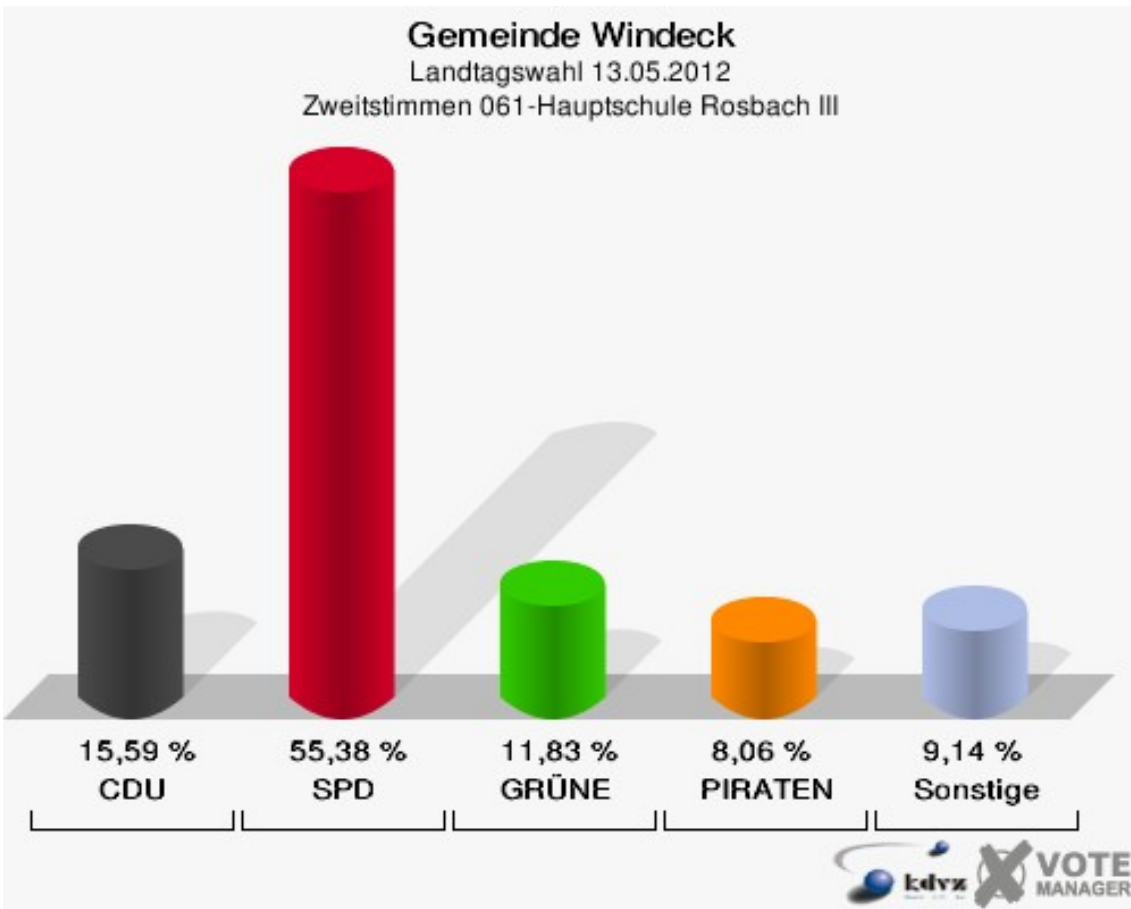

Gemeinde Windeck
Landtagswahl 13.05.2012
Erststimmen 050-Hauptschule Rosbach II

Gemeinde Windeck
Landtagswahl 13.05.2012
Zweitstimmen 050-Hauptschule Rosbach II

Gemeinde Windeck
Landtagswahl 13.05.2012
Wahlbeteiligung 050-Hauptschule Rosbach II

Gemeinde Windeck
Landtagswahl 13.05.2012
Wahlbeteiligung 061-Hauptschule Rosbach III

062-Ev. Gemeindehaus Gierzhagen

	Erststimmen		Zweitstimmen	
Wahlberechtigte	274		274	
Wähler/innen	146	53,28 %	146	53,28 %
ungültige Stimmen	2	1,37 %	2	1,37 %
gültige Stimmen	144	98,63 %	144	98,63 %
Salgert, CDU	24	16,67 %	16	11,11 %
Schlömer, SPD	74	51,39 %	71	49,31 %
Becker, GRÜNE	16	11,11 %	16	11,11 %
Hartmann, FDP	14	9,72 %	15	10,42 %
Rosbund, DIE LINKE	2	1,39 %	2	1,39 %
Brühl, PIRATEN	14	9,72 %	13	9,03 %
pro NRW	---	---	3	2,08 %
NPD	---	---	3	2,08 %
Tierschutzpartei	---	---	4	2,78 %
FAMILIE	---	---	0	0,00 %
BIG	---	---	0	0,00 %
Die PARTEI	---	---	1	0,69 %
ÖDP	---	---	0	0,00 %
FBI/ Freie Wähler	---	---	0	0,00 %
AUF	---	---	0	0,00 %
FREIE WÄHLER	---	---	0	0,00 %
PARTEI DER VER- NUNFT	---	---	0	0,00 %
Oel, Volksabstim- mung	0	0,00 %	0	0,00 %