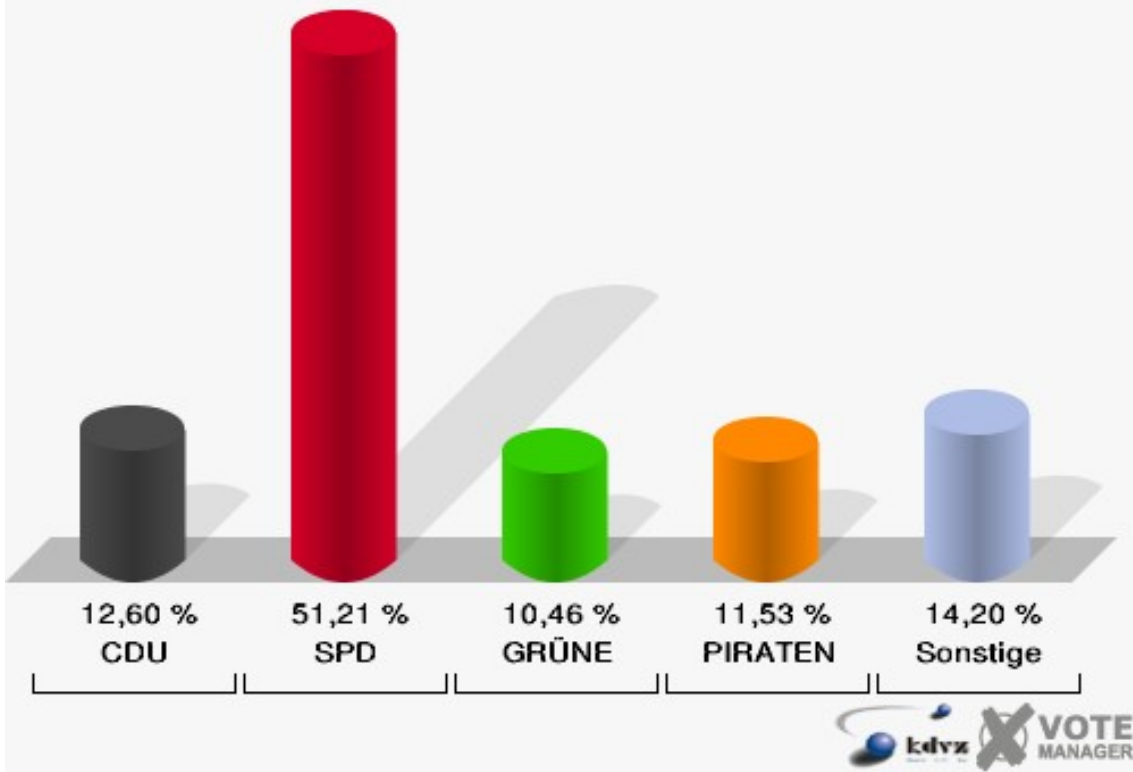

030-Besucherz. Grube Silberhardt

	Erststimmen		Zweitstimmen	
Wahlberechtigte	773		773	
Wähler/innen	336	43,47 %	336	43,47 %
ungültige Stimmen	5	1,49 %	1	0,30 %
gültige Stimmen	331	98,51 %	335	99,70 %
Salgert, CDU	88	26,59 %	77	22,99 %
Schlömer, SPD	145	43,81 %	130	38,81 %
Becker, GRÜNE	36	10,88 %	31	9,25 %
Hartmann, FDP	23	6,95 %	42	12,54 %
Rosbund, DIE LINKE	9	2,72 %	7	2,09 %
Brühl, PIRATEN	30	9,06 %	31	9,25 %
pro NRW	---	---	3	0,90 %
NPD	---	---	2	0,60 %
Tierschutzpartei	---	---	7	2,09 %
FAMILIE	---	---	3	0,90 %
BIG	---	---	0	0,00 %
Die PARTEI	---	---	0	0,00 %
ÖDP	---	---	0	0,00 %
FBI/ Freie Wähler	---	---	0	0,00 %
AUF	---	---	0	0,00 %
FREIE WÄHLER	---	---	2	0,60 %
PARTEI DER VER- NUNFT	---	---	0	0,00 %
Oel, Volksabstim- mung	0	0,00 %	0	0,00 %

Gemeinde Windeck
Landtagswahl 13.05.2012
Wahlbeteiligung 030-Besucherz. Grube Silberhardt

040-Grundschule Rosbach

	Erststimmen		Zweitstimmen	
Wahlberechtigte	943		943	
Wähler/innen	377	39,98 %	377	39,98 %
ungültige Stimmen	5	1,33 %	4	1,06 %
gültige Stimmen	372	98,67 %	373	98,94 %
Salgert, CDU	58	15,59 %	47	12,60 %
Schlömer, SPD	200	53,76 %	191	51,21 %
Becker, GRÜNE	39	10,48 %	39	10,46 %
Hartmann, FDP	16	4,30 %	25	6,70 %
Rosbund, DIE LINKE	12	3,23 %	10	2,68 %
Brühl, PIRATEN	43	11,56 %	43	11,53 %
pro NRW	---	---	4	1,07 %
NPD	---	---	5	1,34 %
Tierschutzpartei	---	---	3	0,80 %
FAMILIE	---	---	3	0,80 %
BIG	---	---	0	0,00 %
Die PARTEI	---	---	1	0,27 %
ÖDP	---	---	0	0,00 %
FBI/ Freie Wähler	---	---	0	0,00 %
AUF	---	---	0	0,00 %
FREIE WÄHLER	---	---	2	0,54 %
PARTEI DER VER- NUNFT	---	---	0	0,00 %
Oel, Volksabstim- mung	4	1,08 %	0	0,00 %

Gemeinde Windeck
Landtagswahl 13.05.2012
Erststimmen 040-Grundschule Rosbach

Gemeinde Windeck
Landtagswahl 13.05.2012
Zweitstimmen 040-Grundschule Rosbach

Gemeinde Windeck
Landtagswahl 13.05.2012
Wahlbeteiligung 040-Grundschule Rosbach