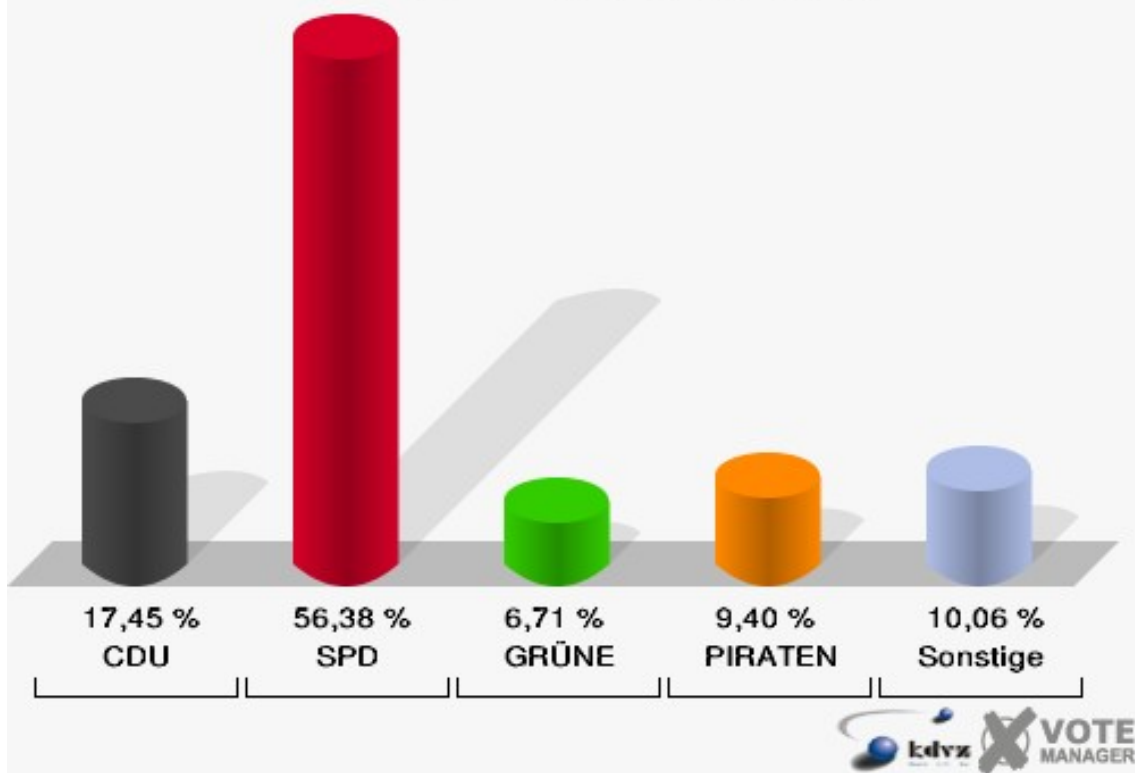

Gemeinde Windeck
Landtagswahl 13.05.2012
Zweitstimmen 022-Ev. Gemeindehaus Halscheid