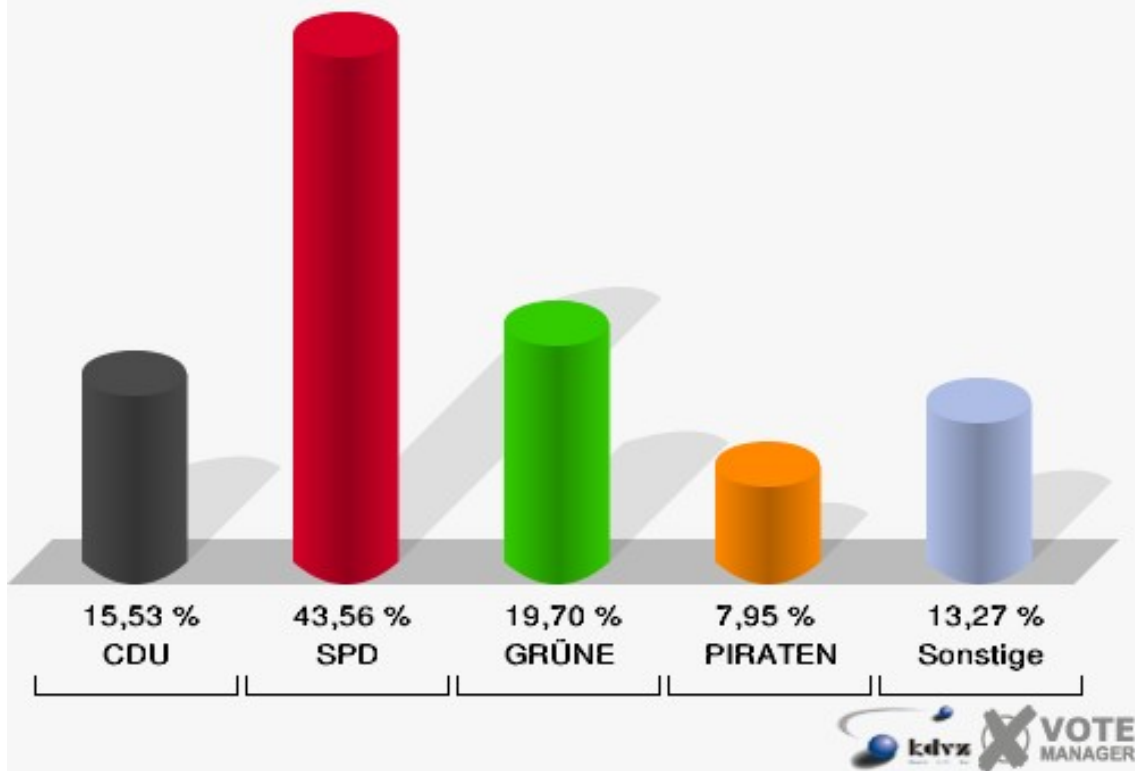

Gemeinde Windeck
Landtagswahl 13.05.2012
Zweitstimmen 150-Rest. Waldschlößchen Alsen