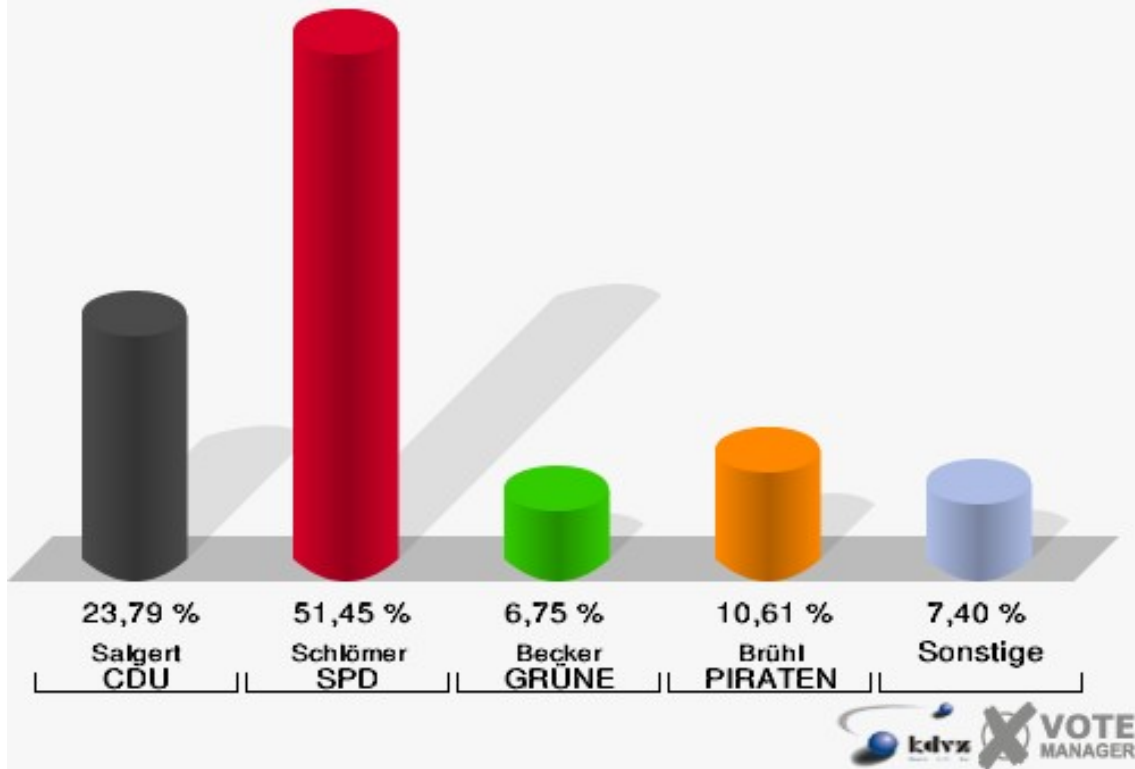

Gemeinde Windeck
Landtagswahl 13.05.2012
Erststimmen 021-Gasth. Feist Hurst