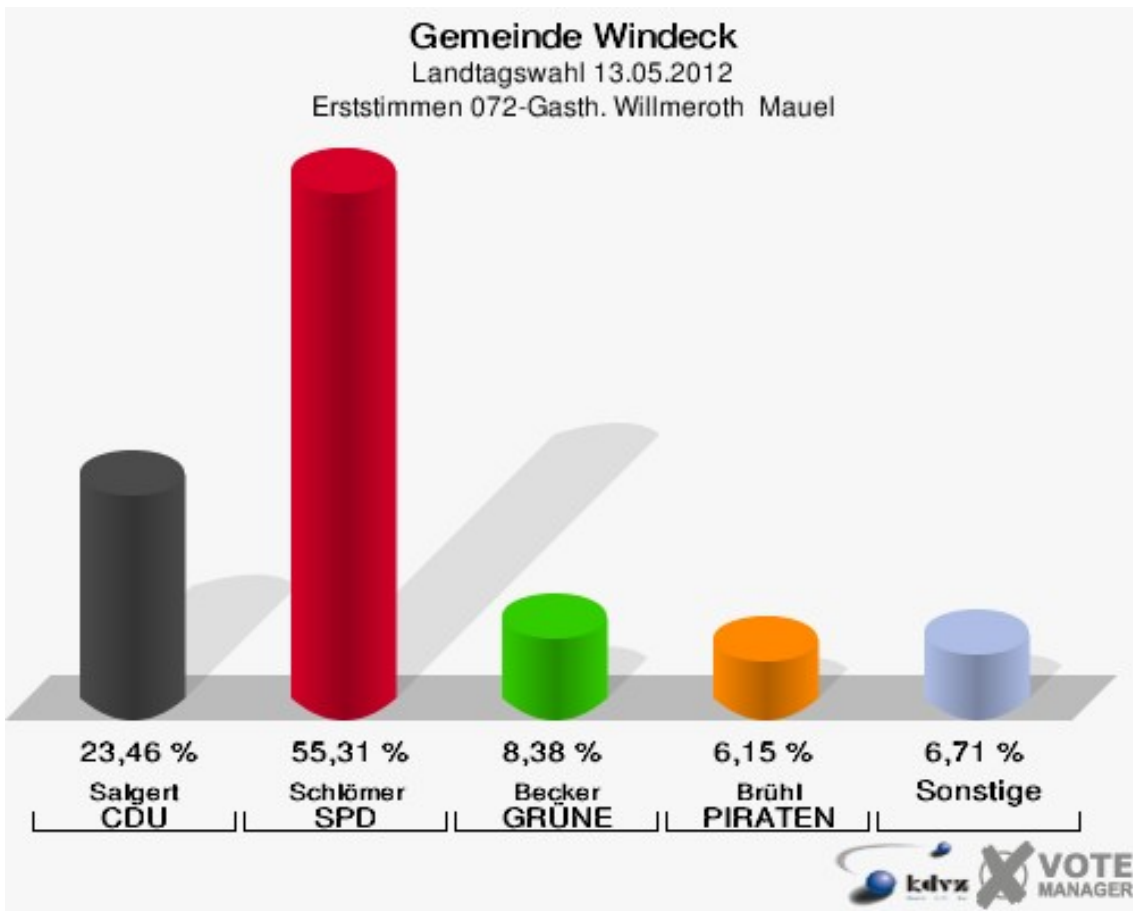

Gemeinde Windeck
Landtagswahl 13.05.2012
Wahlbeteiligung 062-Ev. Gemeindehaus Gierzhagen

071-DRK Heim ehem. OT Roth

	Erststimmen		Zweitstimmen	
Wahlberechtigte	366		366	
Wähler/innen	112	30,60 %	112	30,60 %
ungültige Stimmen	2	1,79 %	2	1,79 %
gültige Stimmen	110	98,21 %	110	98,21 %
Salgert, CDU	13	11,82 %	11	10,00 %
Schlömer, SPD	70	63,64 %	64	58,18 %
Becker, GRÜNE	8	7,27 %	11	10,00 %
Hartmann, FDP	6	5,45 %	6	5,45 %
Rosbund, DIE LINKE	3	2,73 %	5	4,55 %
Brühl, PIRATEN	10	9,09 %	9	8,18 %
pro NRW	---	---	2	1,82 %
NPD	---	---	0	0,00 %
Tierschutzpartei	---	---	0	0,00 %
FAMILIE	---	---	0	0,00 %
BIG	---	---	0	0,00 %
Die PARTEI	---	---	0	0,00 %
ÖDP	---	---	0	0,00 %
FBI/ Freie Wähler	---	---	0	0,00 %
AUF	---	---	2	1,82 %
FREIE WÄHLER	---	---	0	0,00 %
PARTEI DER VER- NUNFT	---	---	0	0,00 %
Oel, Volksabstim- mung	0	0,00 %	0	0,00 %

Gemeinde Windeck
Landtagswahl 13.05.2012
Erststimmen 071-DRK Heim ehem. OT Roth

Gemeinde Windeck
Landtagswahl 13.05.2012
Zweitstimmen 071-DRK Heim ehem. OT Roth

Gemeinde Windeck
Landtagswahl 13.05.2012
Wahlbeteiligung 071-DRK Heim ehem. OT Roth

072-Gasth. Willmeroth Mauel

	Erststimmen		Zweitstimmen	
Wahlberechtigte	372		372	
Wähler/innen	182	48,92 %	182	48,92 %
ungültige Stimmen	3	1,65 %	3	1,65 %
gültige Stimmen	179	98,35 %	179	98,35 %
Salgert, CDU	42	23,46 %	40	22,35 %
Schlömer, SPD	99	55,31 %	93	51,96 %
Becker, GRÜNE	15	8,38 %	13	7,26 %
Hartmann, FDP	3	1,68 %	7	3,91 %
Rosbund, DIE LINKE	8	4,47 %	7	3,91 %
Brühl, PIRATEN	11	6,15 %	12	6,70 %
pro NRW	---	---	3	1,68 %
NPD	---	---	0	0,00 %
Tierschutzpartei	---	---	1	0,56 %
FAMILIE	---	---	0	0,00 %
BIG	---	---	0	0,00 %
Die PARTEI	---	---	0	0,00 %
ÖDP	---	---	3	1,68 %
FBI/ Freie Wähler	---	---	0	0,00 %
AUF	---	---	0	0,00 %
FREIE WÄHLER	---	---	0	0,00 %
PARTEI DER VER- NUNFT	---	---	0	0,00 %
Oel, Volksabstim- mung	1	0,56 %	0	0,00 %