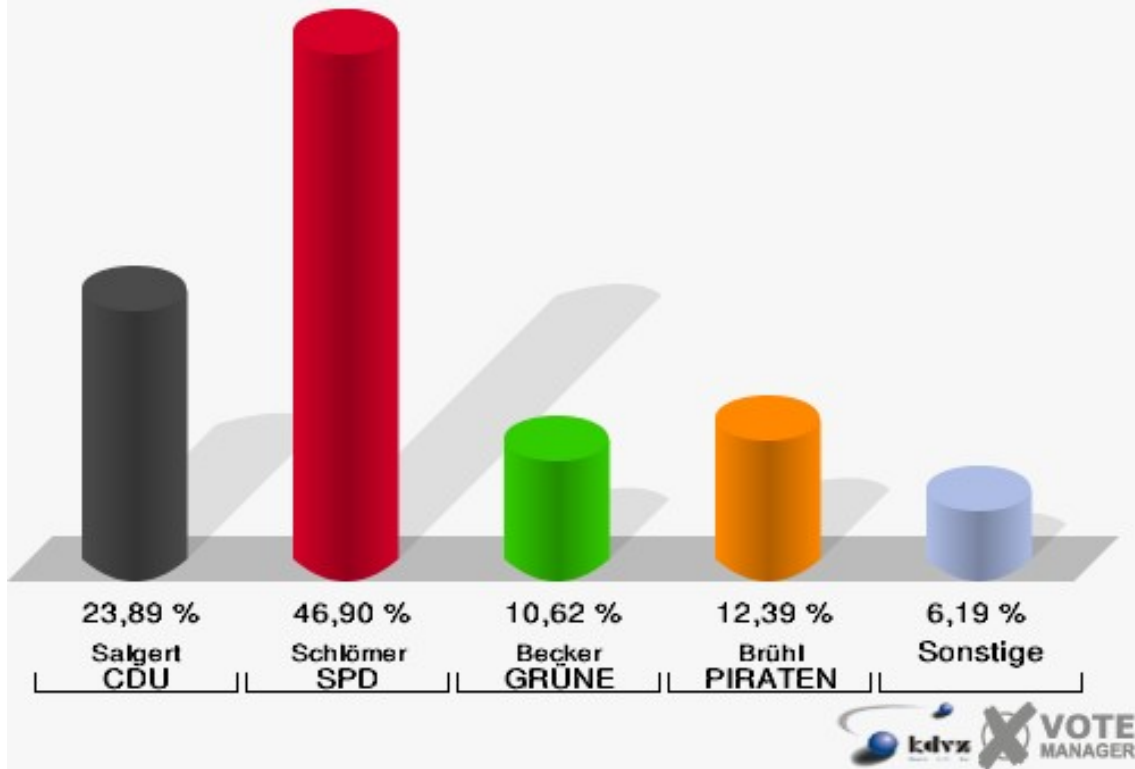

Gemeinde Windeck
Landtagswahl 13.05.2012
Erststimmen 013-Dorfgem.Haus Geilhausen