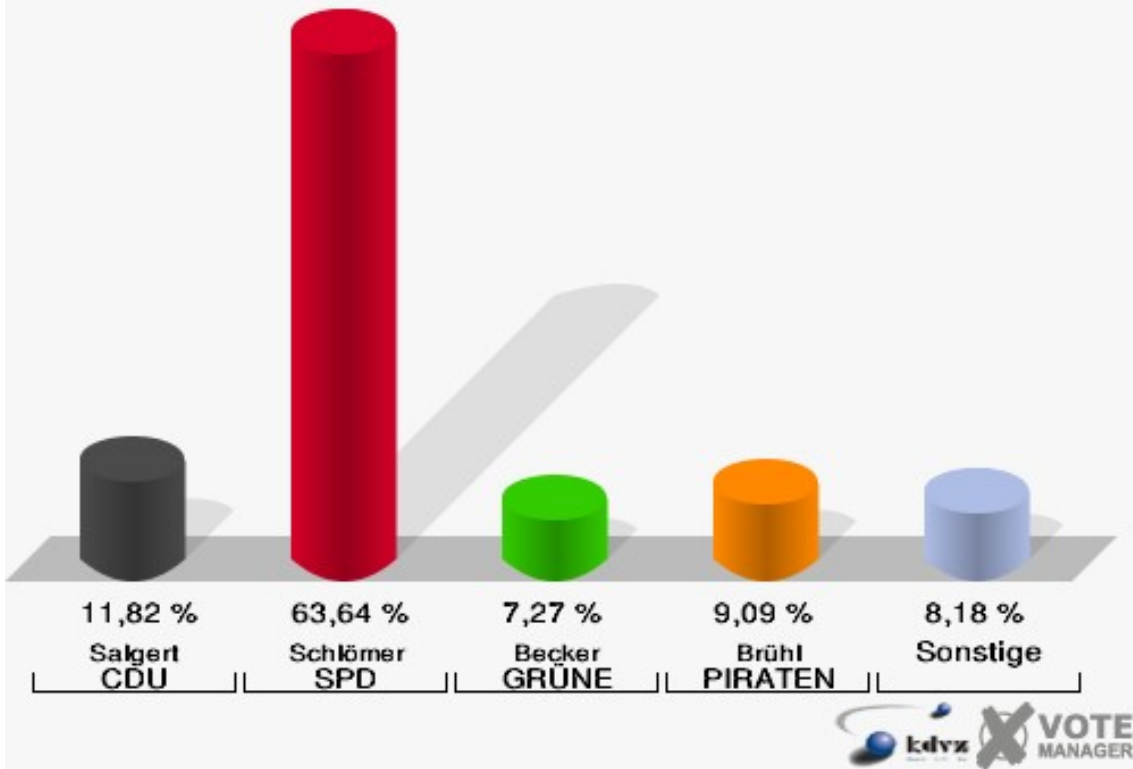

Gemeinde Windeck
Landtagswahl 13.05.2012
Erststimmen 071-DRK Heim ehem. OT Roth