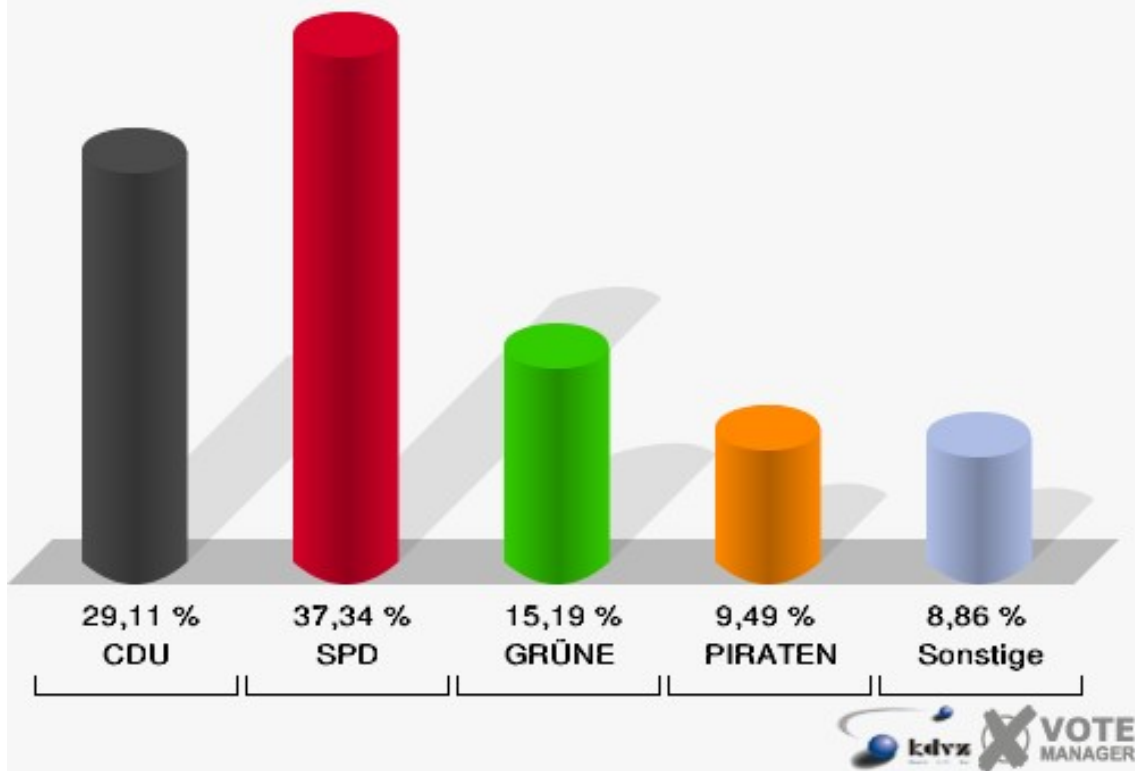

Gemeinde Windeck
Landtagswahl 13.05.2012
Zweitstimmen 131-Gasth.Dahlhauser Hof Ehrenh.