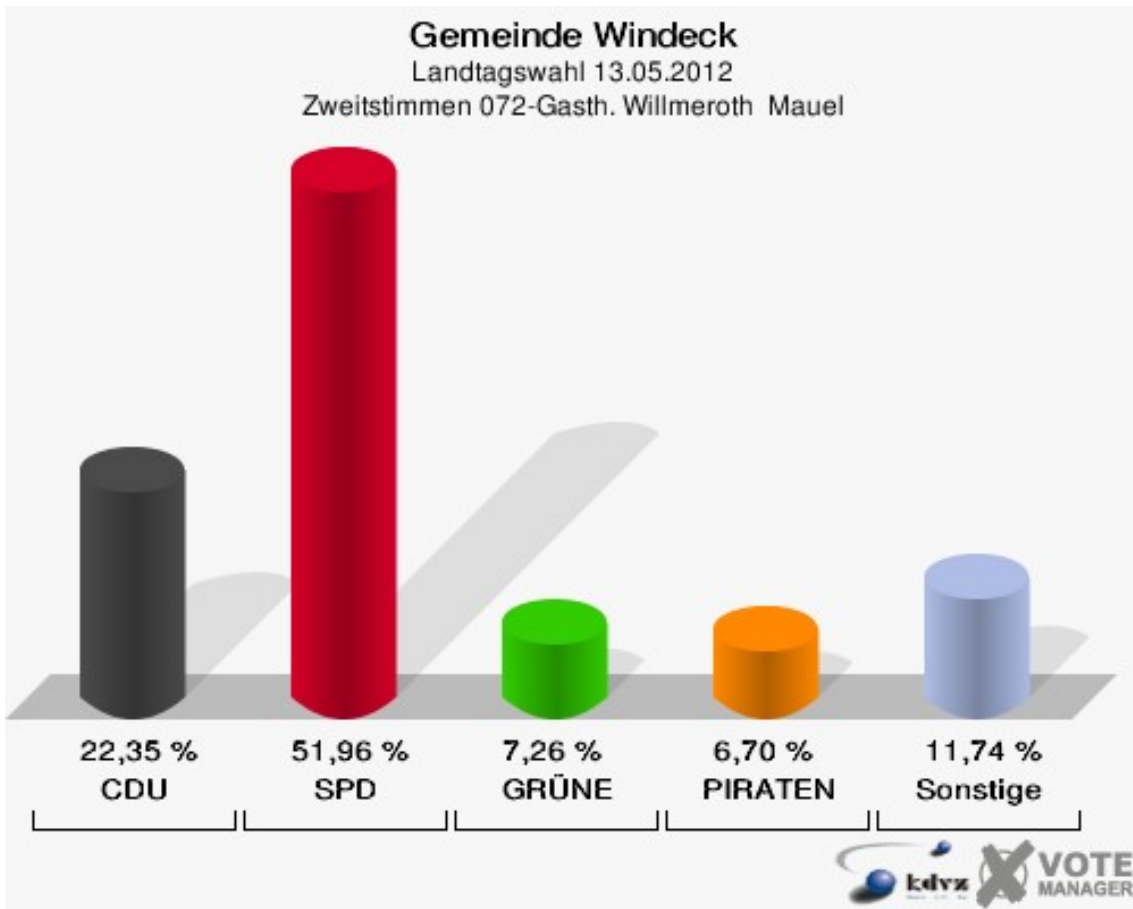

Gemeinde Windeck
Landtagswahl 13.05.2012
Wahlbeteiligung 062-Ev. Gemeindehaus Gierzhagen

071-DRK Heim ehem. OT Roth

	Erststimmen		Zweitstimmen	
Wahlberechtigte	366		366	
Wähler/innen	112	30,60 %	112	30,60 %
ungültige Stimmen	2	1,79 %	2	1,79 %
gültige Stimmen	110	98,21 %	110	98,21 %
Salgert, CDU	13	11,82 %	11	10,00 %
Schlömer, SPD	70	63,64 %	64	58,18 %
Becker, GRÜNE	8	7,27 %	11	10,00 %
Hartmann, FDP	6	5,45 %	6	5,45 %
Rosbund, DIE LINKE	3	2,73 %	5	4,55 %
Brühl, PIRATEN	10	9,09 %	9	8,18 %
pro NRW	---	---	2	1,82 %
NPD	---	---	0	0,00 %
Tierschutzpartei	---	---	0	0,00 %
FAMILIE	---	---	0	0,00 %
BIG	---	---	0	0,00 %
Die PARTEI	---	---	0	0,00 %
ÖDP	---	---	0	0,00 %
FBI/ Freie Wähler	---	---	0	0,00 %
AUF	---	---	2	1,82 %
FREIE WÄHLER	---	---	0	0,00 %
PARTEI DER VER- NUNFT	---	---	0	0,00 %
Oel, Volksabstim- mung	0	0,00 %	0	0,00 %

Gemeinde Windeck
Landtagswahl 13.05.2012
Erststimmen 071-DRK Heim ehem. OT Roth

Gemeinde Windeck
Landtagswahl 13.05.2012
Zweitstimmen 071-DRK Heim ehem. OT Roth

Gemeinde Windeck
Landtagswahl 13.05.2012
Wahlbeteiligung 071-DRK Heim ehem. OT Roth

072-Gasth. Willmeroth Mauel

	Erststimmen		Zweitstimmen	
Wahlberechtigte	372		372	
Wähler/innen	182	48,92 %	182	48,92 %
ungültige Stimmen	3	1,65 %	3	1,65 %
gültige Stimmen	179	98,35 %	179	98,35 %
Salgert, CDU	42	23,46 %	40	22,35 %
Schlömer, SPD	99	55,31 %	93	51,96 %
Becker, GRÜNE	15	8,38 %	13	7,26 %
Hartmann, FDP	3	1,68 %	7	3,91 %
Rosbund, DIE LINKE	8	4,47 %	7	3,91 %
Brühl, PIRATEN	11	6,15 %	12	6,70 %
pro NRW	---	---	3	1,68 %
NPD	---	---	0	0,00 %
Tierschutzpartei	---	---	1	0,56 %
FAMILIE	---	---	0	0,00 %
BIG	---	---	0	0,00 %
Die PARTEI	---	---	0	0,00 %
ÖDP	---	---	3	1,68 %
FBI/ Freie Wähler	---	---	0	0,00 %
AUF	---	---	0	0,00 %
FREIE WÄHLER	---	---	0	0,00 %
PARTEI DER VER- NUNFT	---	---	0	0,00 %
Oel, Volksabstim- mung	1	0,56 %	0	0,00 %