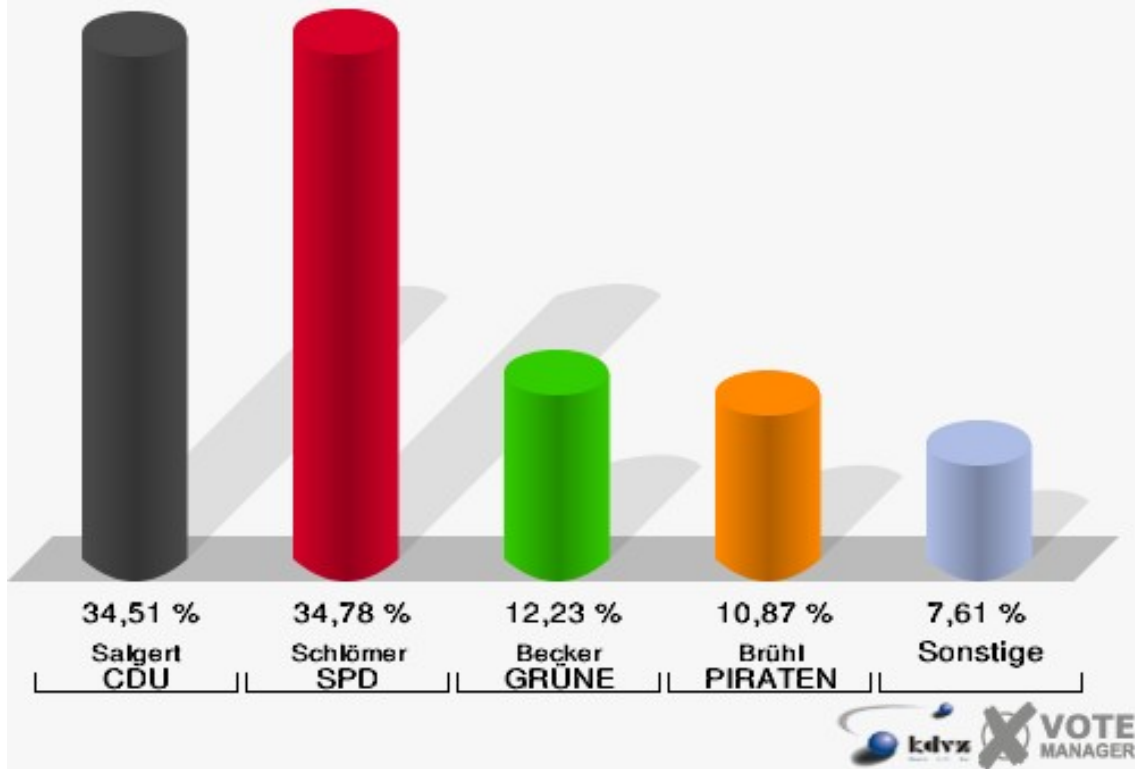

Gemeinde Windeck
Landtagswahl 13.05.2012
Erststimmen 110-Förderschule Rossel