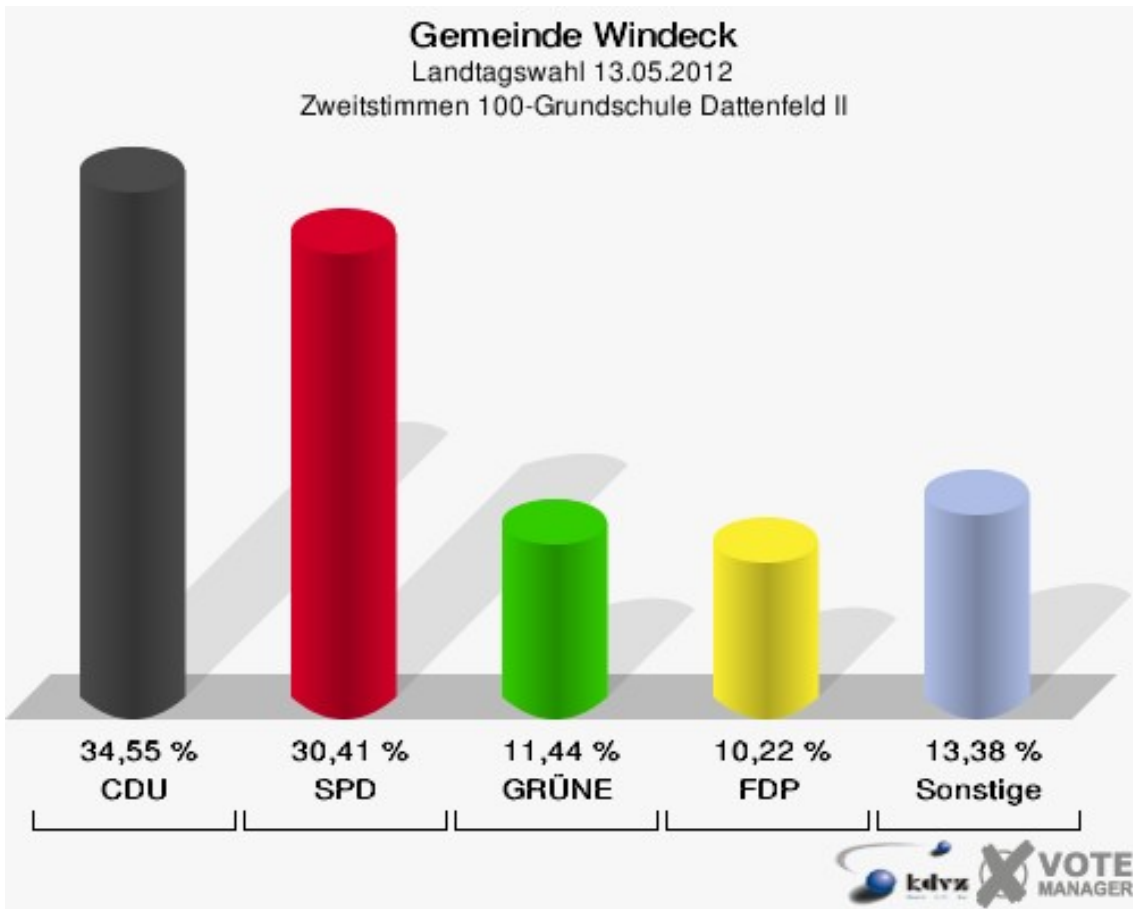

092-Gasth. Siegerle Dreisel

	Erststimmen		Zweitstimmen	
Wahlberechtigte	628		628	
Wähler/innen	282	44,90 %	282	44,90 %
ungültige Stimmen	9	3,19 %	8	2,84 %
gültige Stimmen	273	96,81 %	274	97,16 %
Salgert, CDU	89	32,60 %	74	27,01 %
Schlömer, SPD	120	43,96 %	103	37,59 %
Becker, GRÜNE	20	7,33 %	29	10,58 %
Hartmann, FDP	18	6,59 %	24	8,76 %
Rosbund, DIE LINKE	6	2,20 %	5	1,82 %
Brühl, PIRATEN	20	7,33 %	21	7,66 %
pro NRW	---	---	4	1,46 %
NPD	---	---	6	2,19 %
Tierschutzpartei	---	---	3	1,09 %
FAMILIE	---	---	1	0,36 %
BIG	---	---	0	0,00 %
Die PARTEI	---	---	1	0,36 %
ÖDP	---	---	0	0,00 %
FBI/ Freie Wähler	---	---	1	0,36 %
AUF	---	---	2	0,73 %
FREIE WÄHLER	---	---	0	0,00 %
PARTEI DER VER- NUNFT	---	---	0	0,00 %
Oel, Volksabstim- mung	0	0,00 %	0	0,00 %

Gemeinde Windeck
Landtagswahl 13.05.2012
Wahlbeteiligung 092-Gasth. Siegperle Dreisel

100-Grundschule Dattenfeld II

	Erststimmen		Zweitstimmen	
Wahlberechtigte	1.166		1.166	
Wähler/innen	417	35,76 %	417	35,76 %
ungültige Stimmen	11	2,64 %	6	1,44 %
gültige Stimmen	406	97,36 %	411	98,56 %
Salgert, CDU	142	34,98 %	142	34,55 %
Schlömer, SPD	149	36,70 %	125	30,41 %
Becker, GRÜNE	38	9,36 %	47	11,44 %
Hartmann, FDP	33	8,13 %	42	10,22 %
Rosbund, DIE LINKE	6	1,48 %	5	1,22 %
Brühl, PIRATEN	38	9,36 %	35	8,52 %
pro NRW	---	---	4	0,97 %
NPD	---	---	4	0,97 %
Tierschutzpartei	---	---	3	0,73 %
FAMILIE	---	---	1	0,24 %
BIG	---	---	0	0,00 %
Die PARTEI	---	---	0	0,00 %
ÖDP	---	---	0	0,00 %
FBI/ Freie Wähler	---	---	0	0,00 %
AUF	---	---	0	0,00 %
FREIE WÄHLER	---	---	2	0,49 %
PARTEI DER VER- NUNFT	---	---	1	0,24 %
Oel, Volksabstim- mung	0	0,00 %	0	0,00 %