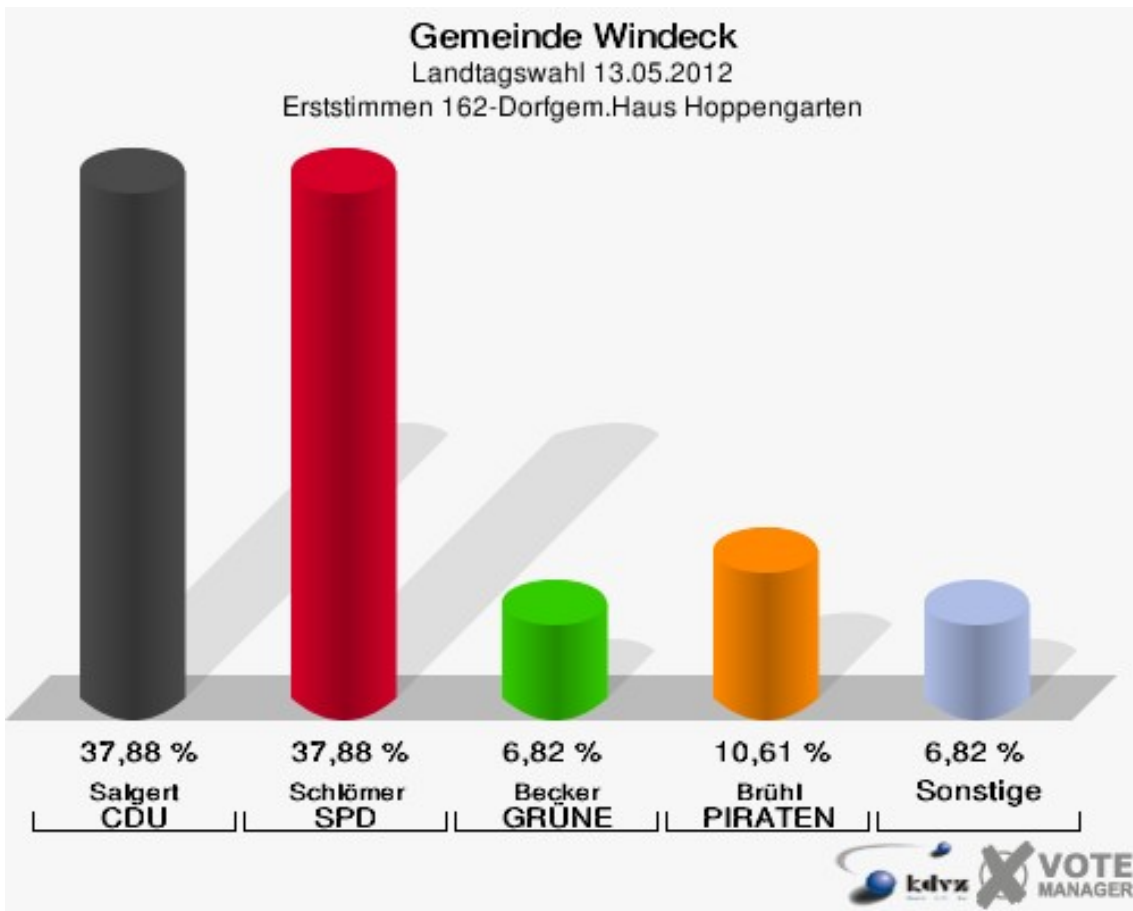

162-Dorfgem.Haus Hoppengarten

	Erststimmen		Zweitstimmen	
Wahlberechtigte	230		230	
Wähler/innen	137	59,57 %	137	59,57 %
ungültige Stimmen	5	3,65 %	5	3,65 %
gültige Stimmen	132	96,35 %	132	96,35 %
Salgert, CDU	50	37,88 %	47	35,61 %
Schlömer, SPD	50	37,88 %	45	34,09 %
Becker, GRÜNE	9	6,82 %	9	6,82 %
Hartmann, FDP	7	5,30 %	8	6,06 %
Rosbund, DIE LINKE	0	0,00 %	2	1,52 %
Brühl, PIRATEN	14	10,61 %	13	9,85 %
pro NRW	---	---	0	0,00 %
NPD	---	---	2	1,52 %
Tierschutzpartei	---	---	2	1,52 %
FAMILIE	---	---	2	1,52 %
BIG	---	---	0	0,00 %
Die PARTEI	---	---	0	0,00 %
ÖDP	---	---	0	0,00 %
FBI/ Freie Wähler	---	---	0	0,00 %
AUF	---	---	1	0,76 %
FREIE WÄHLER	---	---	0	0,00 %
PARTEI DER VER- NUNFT	---	---	1	0,76 %
Oel, Volksabstim- mung	2	1,52 %	0	0,00 %