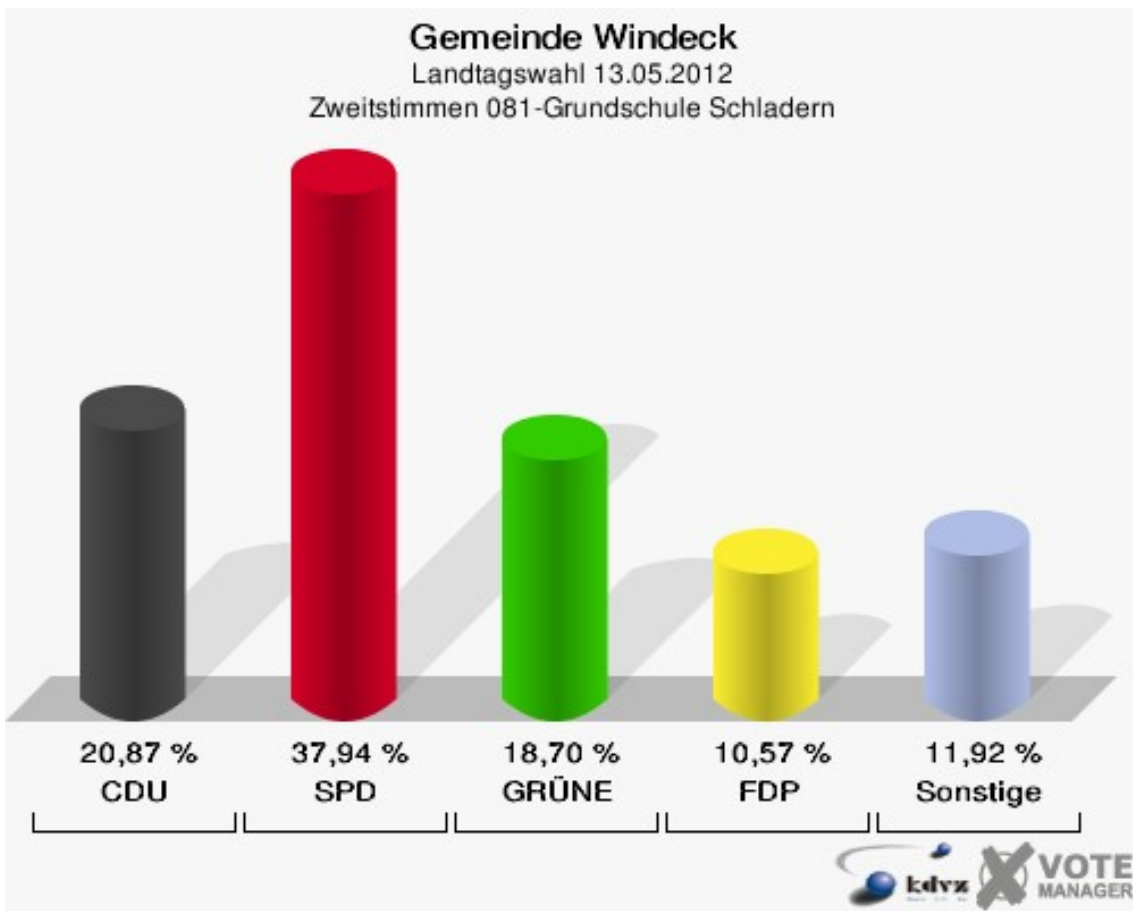

072-Gasth. Willmeroth Mauel

	Erststimmen		Zweitstimmen	
Wahlberechtigte	372		372	
Wähler/innen	182	48,92 %	182	48,92 %
ungültige Stimmen	3	1,65 %	3	1,65 %
gültige Stimmen	179	98,35 %	179	98,35 %
Salgert, CDU	42	23,46 %	40	22,35 %
Schlömer, SPD	99	55,31 %	93	51,96 %
Becker, GRÜNE	15	8,38 %	13	7,26 %
Hartmann, FDP	3	1,68 %	7	3,91 %
Rosbund, DIE LINKE	8	4,47 %	7	3,91 %
Brühl, PIRATEN	11	6,15 %	12	6,70 %
pro NRW	---	---	3	1,68 %
NPD	---	---	0	0,00 %
Tierschutzpartei	---	---	1	0,56 %
FAMILIE	---	---	0	0,00 %
BIG	---	---	0	0,00 %
Die PARTEI	---	---	0	0,00 %
ÖDP	---	---	3	1,68 %
FBI/ Freie Wähler	---	---	0	0,00 %
AUF	---	---	0	0,00 %
FREIE WÄHLER	---	---	0	0,00 %
PARTEI DER VER- NUNFT	---	---	0	0,00 %
Oel, Volksabstim- mung	1	0,56 %	0	0,00 %

Gemeinde Windeck
Landtagswahl 13.05.2012
Wahlbeteiligung 072-Gasth. Willmeroth Mael

081-Grundschule Schladern

	Erststimmen		Zweitstimmen	
Wahlberechtigte	799		799	
Wähler/innen	373	46,68 %	373	46,68 %
ungültige Stimmen	5	1,34 %	4	1,07 %
gültige Stimmen	368	98,66 %	369	98,93 %
Salgert, CDU	92	25,00 %	77	20,87 %
Schlömer, SPD	160	43,48 %	140	37,94 %
Becker, GRÜNE	57	15,49 %	69	18,70 %
Hartmann, FDP	29	7,88 %	39	10,57 %
Rosbund, DIE LINKE	6	1,63 %	5	1,36 %
Brühl, PIRATEN	24	6,52 %	27	7,32 %
pro NRW	---	---	3	0,81 %
NPD	---	---	1	0,27 %
Tierschutzpartei	---	---	3	0,81 %
FAMILIE	---	---	3	0,81 %
BIG	---	---	0	0,00 %
Die PARTEI	---	---	0	0,00 %
ÖDP	---	---	0	0,00 %
FBI/ Freie Wähler	---	---	0	0,00 %
AUF	---	---	2	0,54 %
FREIE WÄHLER	---	---	0	0,00 %
PARTEI DER VER- NUNFT	---	---	0	0,00 %
Oel, Volksabstim- mung	0	0,00 %	0	0,00 %