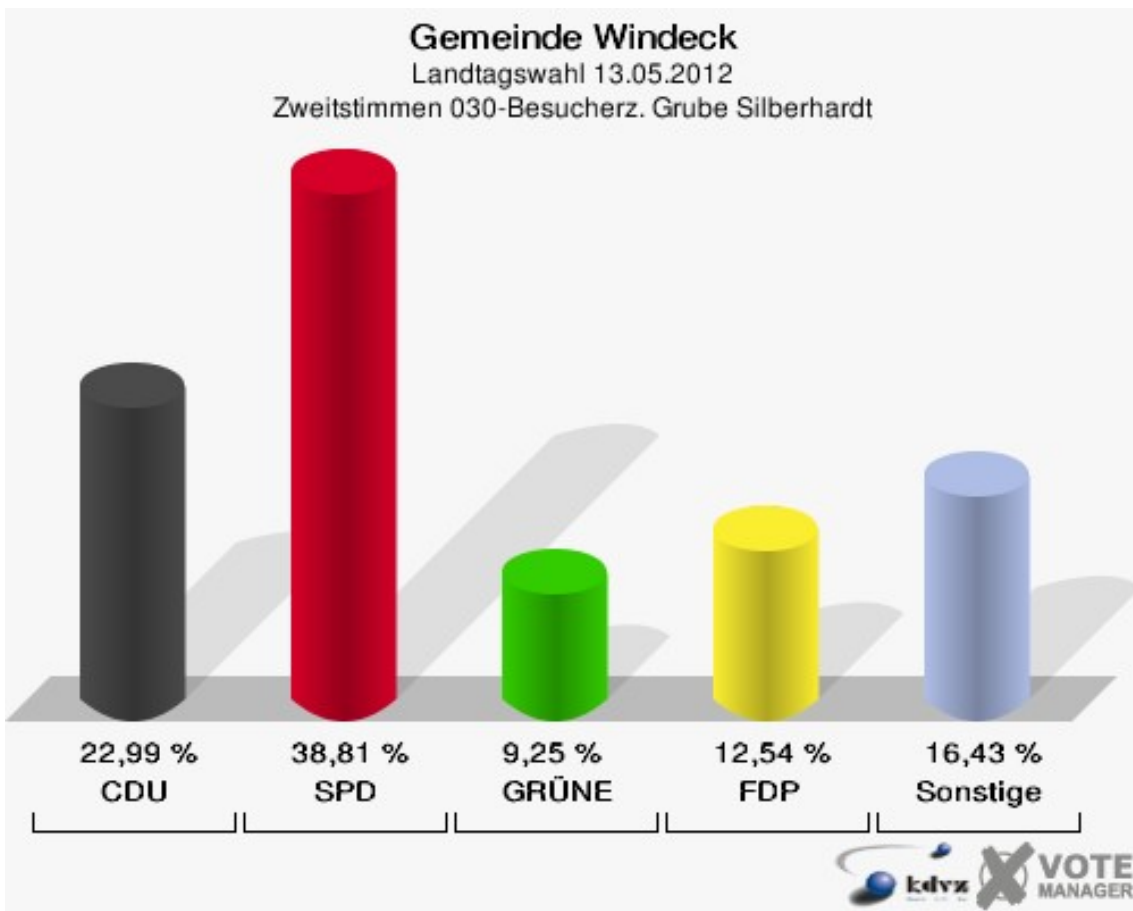

Gemeinde Windeck
Landtagswahl 13.05.2012
Erststimmen 023-Kindergarten Opperzau

Gemeinde Windeck
Landtagswahl 13.05.2012
Zweitstimmen 023-Kindergarten Opperzau

Gemeinde Windeck
Landtagswahl 13.05.2012
Wahlbeteiligung 023-Kindergarten Opperzau

030-Besucherz. Grube Silberhardt

	Erststimmen		Zweitstimmen	
Wahlberechtigte	773		773	
Wähler/innen	336	43,47 %	336	43,47 %
ungültige Stimmen	5	1,49 %	1	0,30 %
gültige Stimmen	331	98,51 %	335	99,70 %
Salgert, CDU	88	26,59 %	77	22,99 %
Schlömer, SPD	145	43,81 %	130	38,81 %
Becker, GRÜNE	36	10,88 %	31	9,25 %
Hartmann, FDP	23	6,95 %	42	12,54 %
Rosbund, DIE LINKE	9	2,72 %	7	2,09 %
Brühl, PIRATEN	30	9,06 %	31	9,25 %
pro NRW	---	---	3	0,90 %
NPD	---	---	2	0,60 %
Tierschutzpartei	---	---	7	2,09 %
FAMILIE	---	---	3	0,90 %
BIG	---	---	0	0,00 %
Die PARTEI	---	---	0	0,00 %
ÖDP	---	---	0	0,00 %
FBI/ Freie Wähler	---	---	0	0,00 %
AUF	---	---	0	0,00 %
FREIE WÄHLER	---	---	2	0,60 %
PARTEI DER VER- NUNFT	---	---	0	0,00 %
Oel, Volksabstim- mung	0	0,00 %	0	0,00 %

Gemeinde Windeck
Landtagswahl 13.05.2012
Wahlbeteiligung 030-Besucherz. Grube Silberhardt

040-Grundschule Rosbach

	Erststimmen		Zweitstimmen	
Wahlberechtigte	943		943	
Wähler/innen	377	39,98 %	377	39,98 %
ungültige Stimmen	5	1,33 %	4	1,06 %
gültige Stimmen	372	98,67 %	373	98,94 %
Salgert, CDU	58	15,59 %	47	12,60 %
Schlömer, SPD	200	53,76 %	191	51,21 %
Becker, GRÜNE	39	10,48 %	39	10,46 %
Hartmann, FDP	16	4,30 %	25	6,70 %
Rosbund, DIE LINKE	12	3,23 %	10	2,68 %
Brühl, PIRATEN	43	11,56 %	43	11,53 %
pro NRW	---	---	4	1,07 %
NPD	---	---	5	1,34 %
Tierschutzpartei	---	---	3	0,80 %
FAMILIE	---	---	3	0,80 %
BIG	---	---	0	0,00 %
Die PARTEI	---	---	1	0,27 %
ÖDP	---	---	0	0,00 %
FBI/ Freie Wähler	---	---	0	0,00 %
AUF	---	---	0	0,00 %
FREIE WÄHLER	---	---	2	0,54 %
PARTEI DER VER- NUNFT	---	---	0	0,00 %
Oel, Volksabstim- mung	4	1,08 %	0	0,00 %