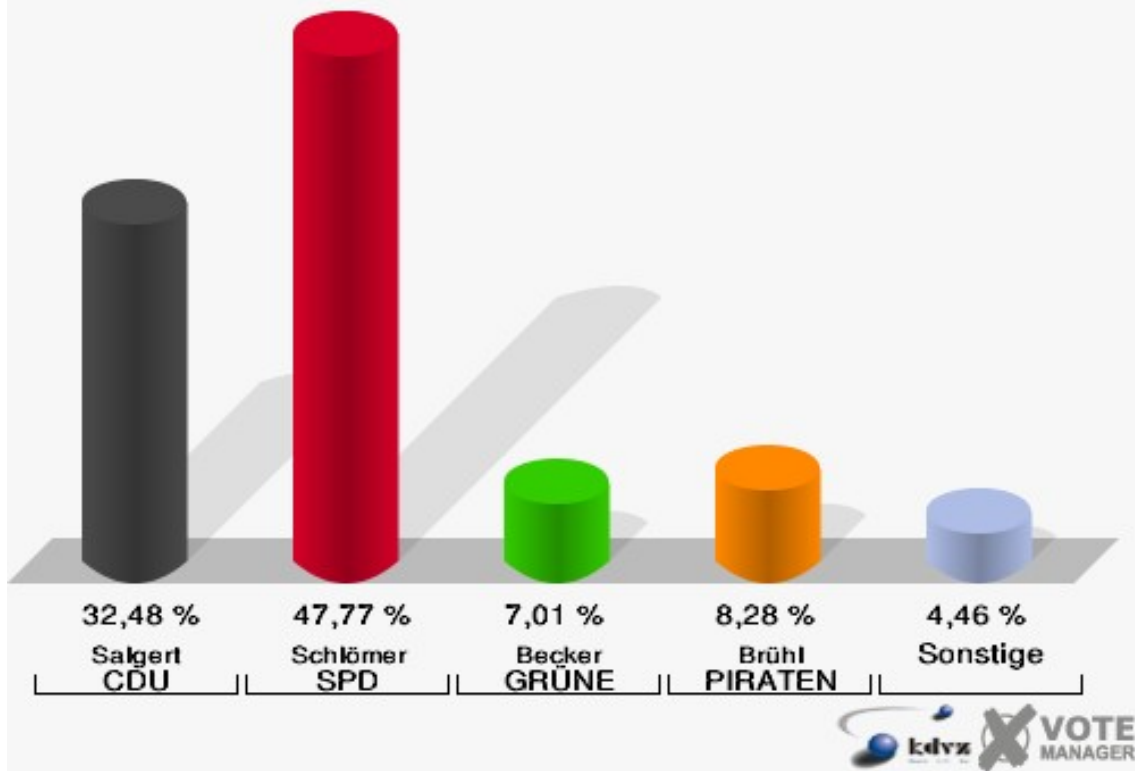

Gemeinde Windeck
Landtagswahl 13.05.2012
Erststimmen 131-Gasth.Dahlhauser Hof Ehrenh.