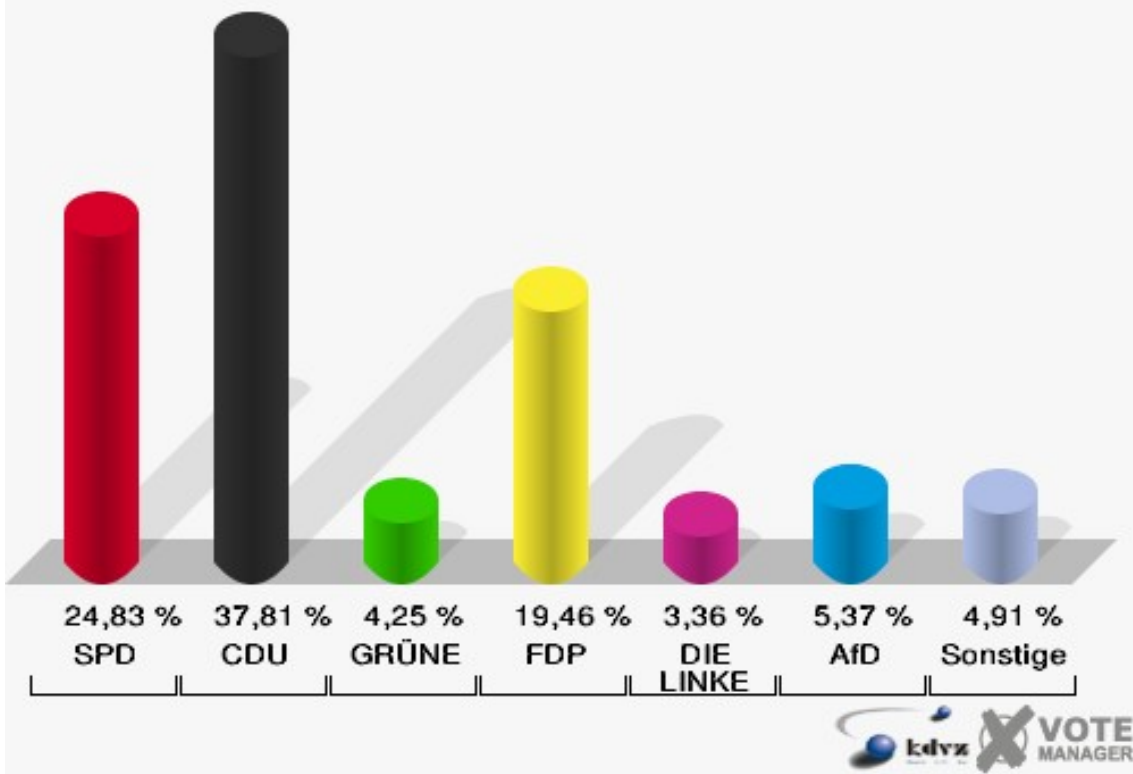

Gemeinde Dahlem
Landtagswahl 14.05.2017
Zweitstimmen 07.0 Briefwahl