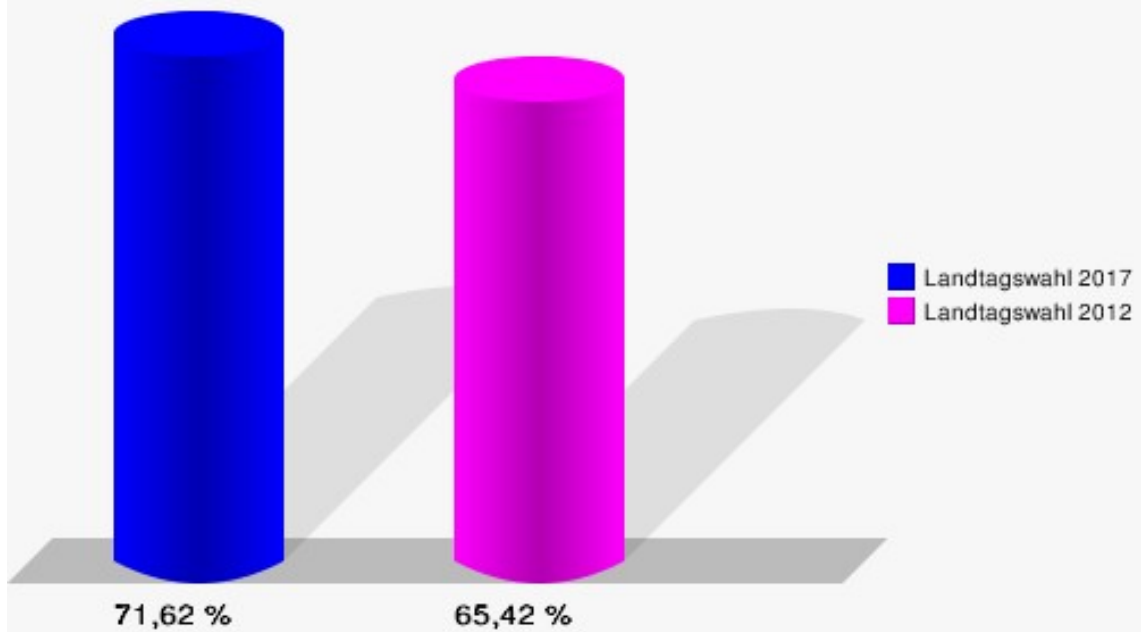

Gemeinde Dahlem
Landtagswahl 14.05.2017
Wahlbeteiligung Gesamtergebnis

7 von 7 Schnellmeldungen