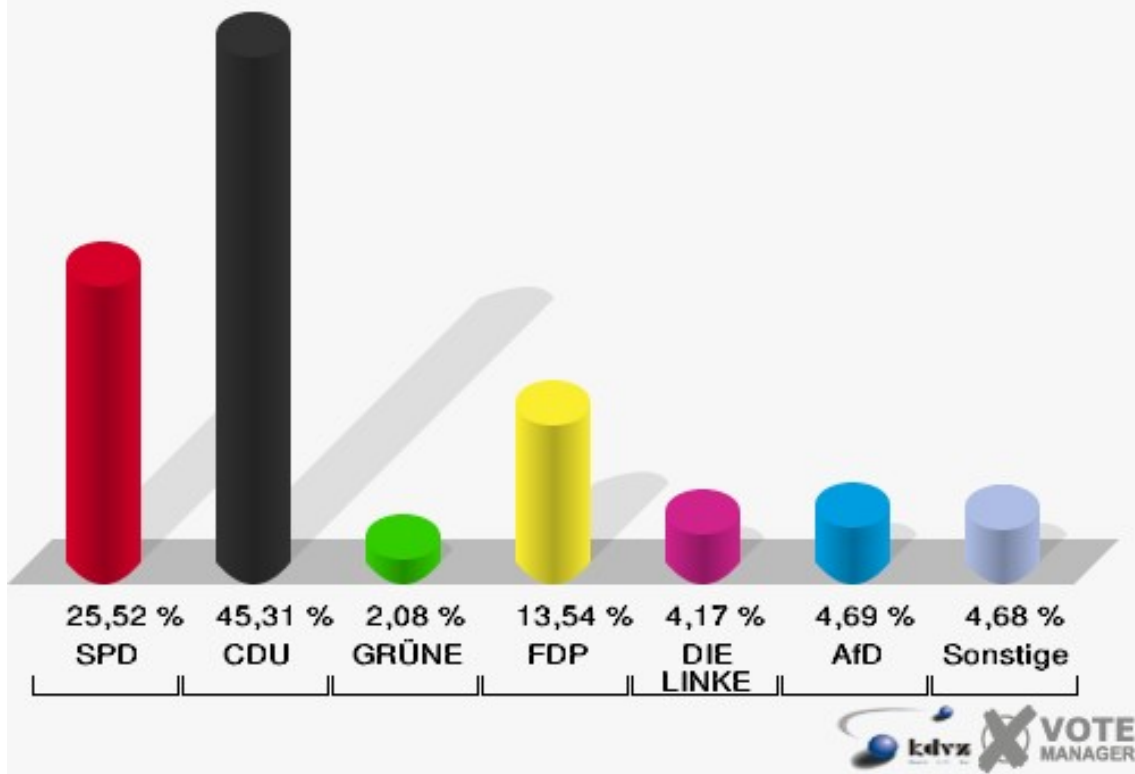

Gemeinde Dahlem
Landtagswahl 14.05.2017
Zweitstimmen Berk