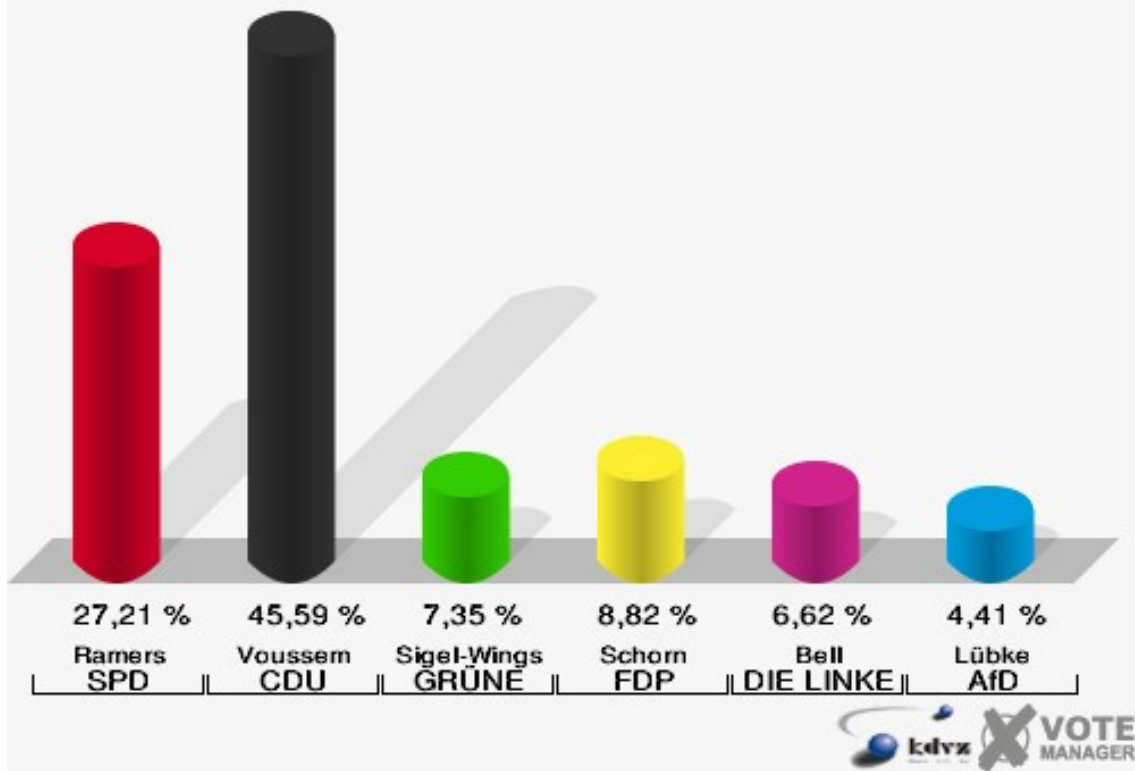

Gemeinde Dahlem
Landtagswahl 14.05.2017
Erststimmen 05.0 Kronenburg