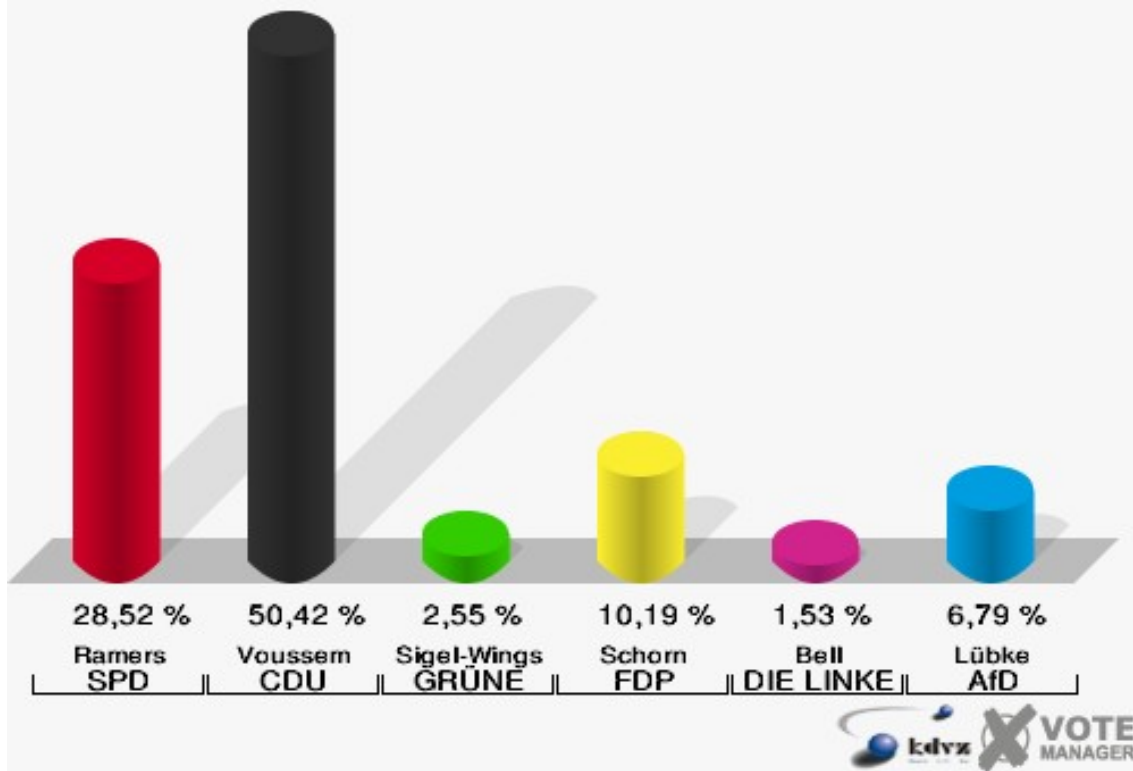

Gemeinde Dahlem

Landtagswahl 14.05.2017

Erststimmen Schmidheim