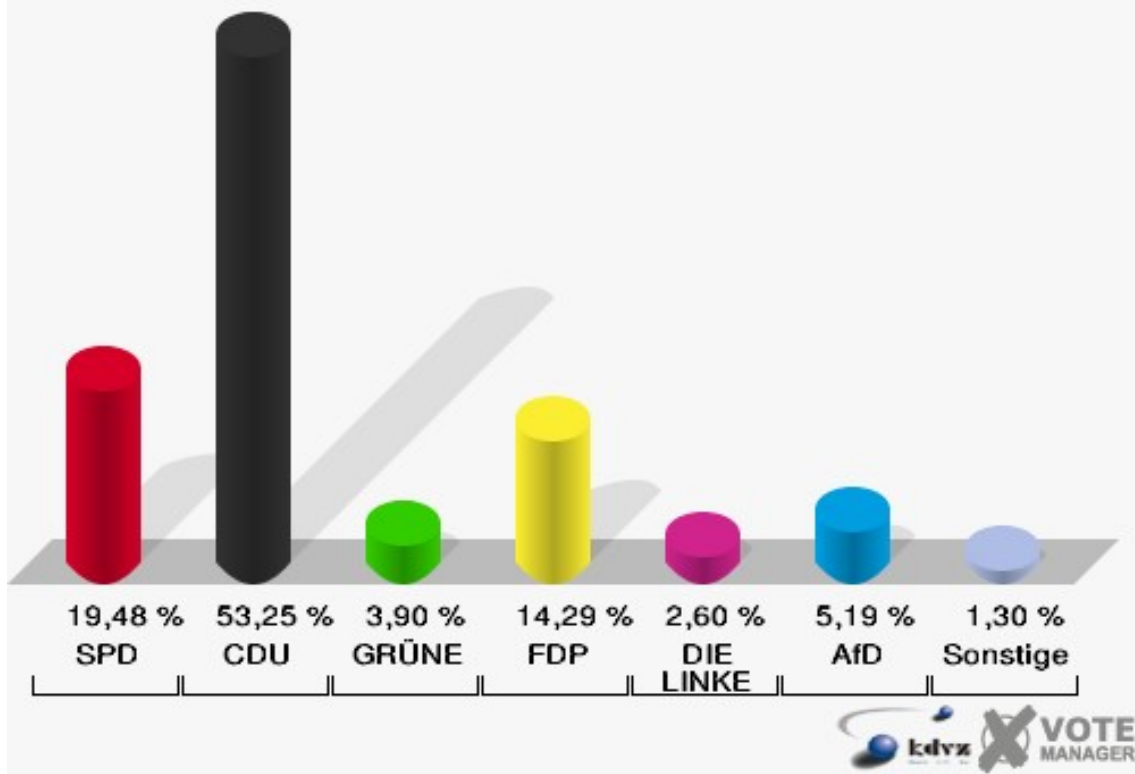

Gemeinde Dahlem
Landtagswahl 14.05.2017
Zweitstimmen Frauenkron