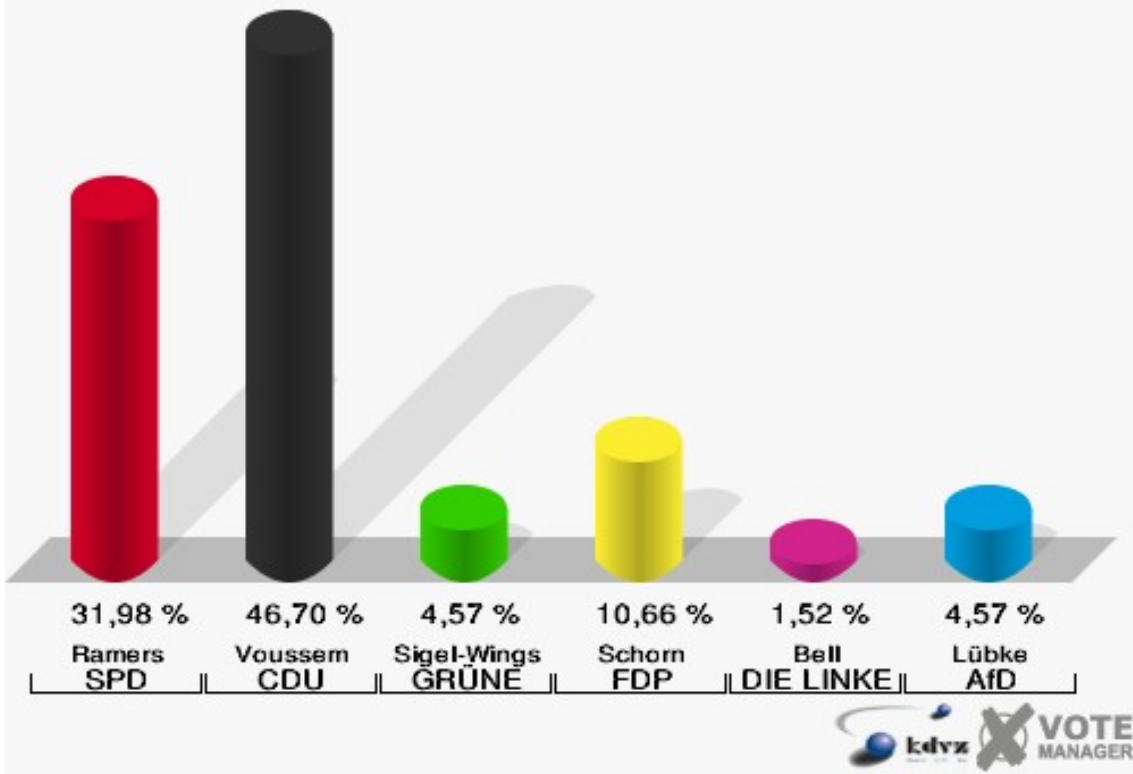

Landtagswahl 13.05.2012: Sonstige = pro NRW, Tierschutzpartei, FAMILIE, AUF, PARTEI DER VERNUNFT

**Gemeinde Dahlem**  
Landtagswahl 14.05.2017  
Wahlbeteiligung Gesamtergebnis

7 von 7 Schnellmeldungen

## Ortsteile Baasem

	Erststimmen		Zweitstimmen	
Wahlberechtigte	349		349	
Wähler/innen	202	57,88 %	202	57,88 %
ungültige Stimmen	5	2,48 %	6	2,97 %
gültige Stimmen	197	97,52 %	196	97,03 %
Ramers, SPD	63	31,98 %	48	24,49 %
Voussem, CDU	92	46,70 %	90	45,92 %
Sigel-Wings, GRÜNE	9	4,57 %	11	5,61 %
Schorn, FDP	21	10,66 %	27	13,78 %
PIRATEN	---	---	1	0,51 %
Bell, DIE LINKE	3	1,52 %	3	1,53 %
NPD	---	---	2	1,02 %
Die PARTEI	---	---	1	0,51 %
FREIE WÄHLER	---	---	0	0,00 %
BIG	---	---	0	0,00 %
FBI/FWG	---	---	0	0,00 %
ÖDP	---	---	0	0,00 %
Volksabstimmung	---	---	0	0,00 %
TIERSCHUTZliste	---	---	1	0,51 %
AD-Demokraten NRW	---	---	0	0,00 %
Lübke, AfD	9	4,57 %	8	4,08 %
AUFBRUCH C	---	---	3	1,53 %
BGE	---	---	0	0,00 %
DBD	---	---	0	0,00 %
DKP	---	---	0	0,00 %
ZENTRUM	---	---	1	0,51 %
DIE RECHTE	---	---	0	0,00 %
REP	---	---	0	0,00 %
DIE VIOLETTEN	---	---	0	0,00 %
JED	---	---	0	0,00 %
MLPD	---	---	0	0,00 %
PAN	---	---	0	0,00 %
Gesundheitsfor- schung	---	---	0	0,00 %
PARTEILOSE WG „BRD“	---	---	0	0,00 %
Schöner Leben	---	---	0	0,00 %
V-Partei³	---	---	0	0,00 %

**Gemeinde Dahlem**  
Landtagswahl 14.05.2017  
Erststimmen Baasem

**Gemeinde Dahlem**  
Landtagswahl 14.05.2017  
Zweitstimmen Baasem

**Gemeinde Dahlem**  
Landtagswahl 14.05.2017  
Wahlbeteiligung Baasem