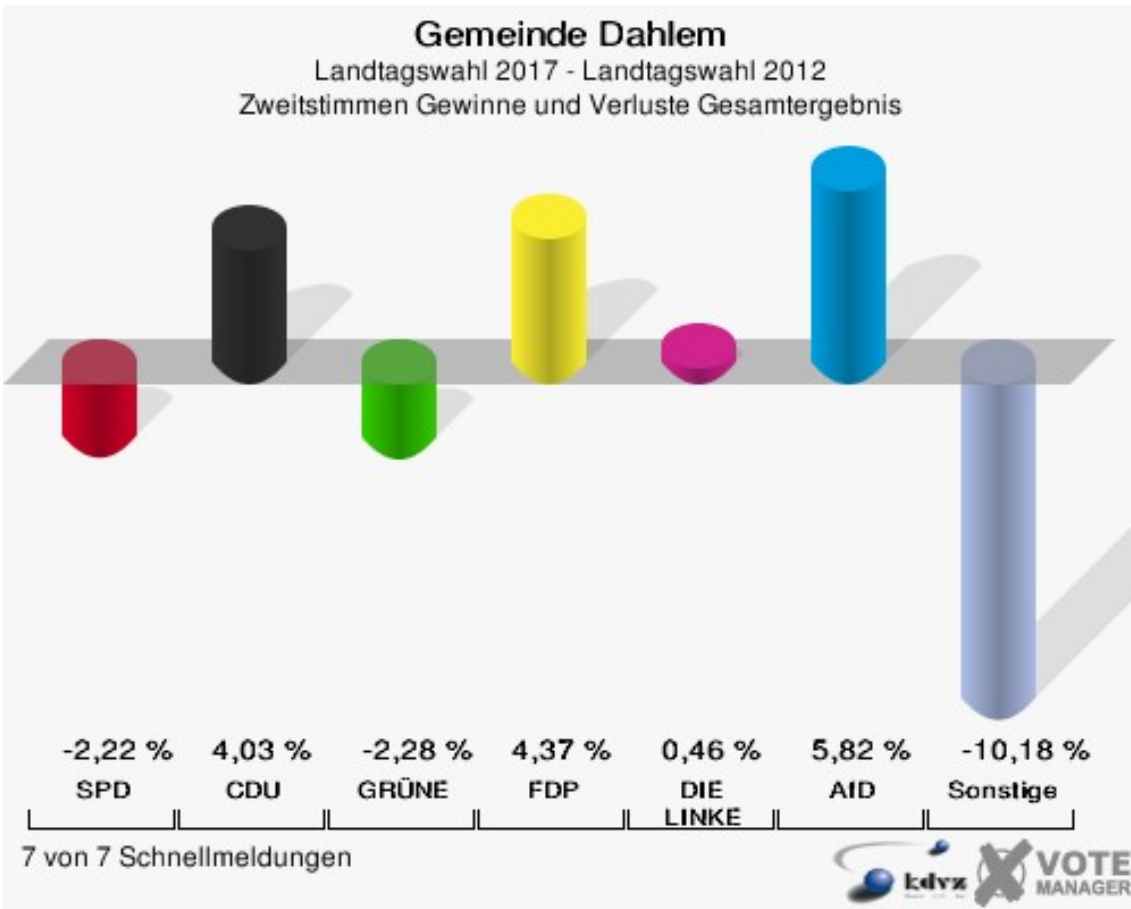

# Landtagswahl Gemeinde Dahlem

	Erststimmen		Zweitstimmen	
Wahlberechtigte	3.326		3.326	
Wähler/innen	2.382	71,62 %	2.382	71,62 %
ungültige Stimmen	55	2,31 %	45	1,89 %
gültige Stimmen	2.327	97,69 %	2.337	98,11 %
Ramers, SPD	663	28,49 %	498	21,31 %
Voussem, CDU	1.115	47,92 %	1.036	44,33 %
Sigel-Wings, GRÜNE	96	4,13 %	100	4,28 %
Schorn, FDP	265	11,39 %	401	17,16 %
PIRATEN	---	---	16	0,68 %
Bell, DIE LINKE	71	3,05 %	73	3,12 %
NPD	---	---	8	0,34 %
Die PARTEI	---	---	12	0,51 %
FREIE WÄHLER	---	---	6	0,26 %
BIG	---	---	2	0,09 %
FBI/FWG	---	---	1	0,04 %
ÖDP	---	---	2	0,09 %
Volksabstimmung	---	---	0	0,00 %
TIERSCHUTZliste	---	---	20	0,86 %
AD-Demokraten NRW	---	---	0	0,00 %
Lübke, AfD	117	5,03 %	136	5,82 %
AUFBRUCH C	---	---	8	0,34 %
BGE	---	---	4	0,17 %
DBD	---	---	1	0,04 %
DKP	---	---	0	0,00 %
ZENTRUM	---	---	3	0,13 %
DIE RECHTE	---	---	0	0,00 %
REP	---	---	2	0,09 %
DIE VIOLETTEN	---	---	1	0,04 %
JED	---	---	0	0,00 %
MLPD	---	---	0	0,00 %
PAN	---	---	0	0,00 %
Gesundheitsfor- schung	---	---	3	0,13 %
PARTEILOSE WG „BRD“	---	---	1	0,04 %
Schöner Leben	---	---	2	0,09 %
V-Partei <sup>3</sup>	---	---	1	0,04 %

**Gemeinde Dahlem**  
Landtagswahl 14.05.2017  
Erststimmen Gesamtergebnis

**Gemeinde Dahlem**  
Landtagswahl 14.05.2017  
Zweitstimmen Gesamtergebnis

Gemeinde Dahlem  
Landtagswahl 14.05.2017  
Erststimmen Gewinne und Verluste Gesamtergebnis