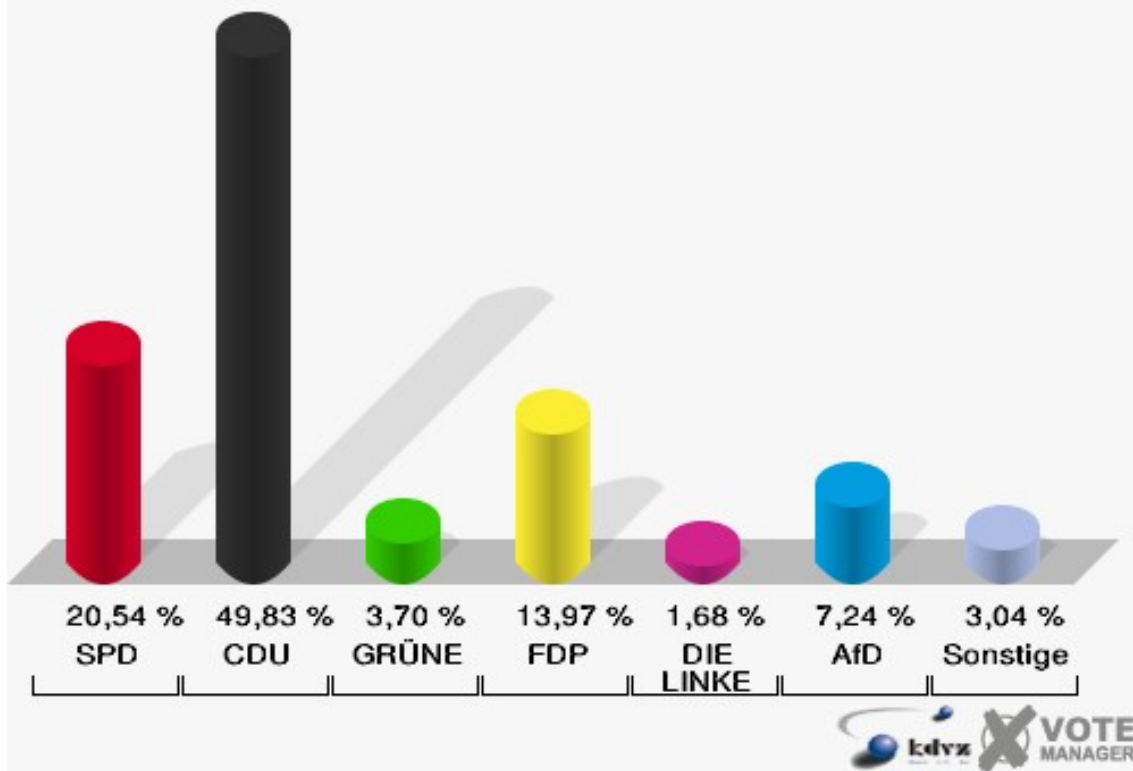

### Gemeinde Dahlem

Landtagswahl 14.05.2017

Erststimmen Schmidheim

### Gemeinde Dahlem

Landtagswahl 14.05.2017

Zweitstimmen Schmidheim

**Gemeinde Dahlem**  
Landtagswahl 14.05.2017  
Wahlbeteiligung Schmidheim