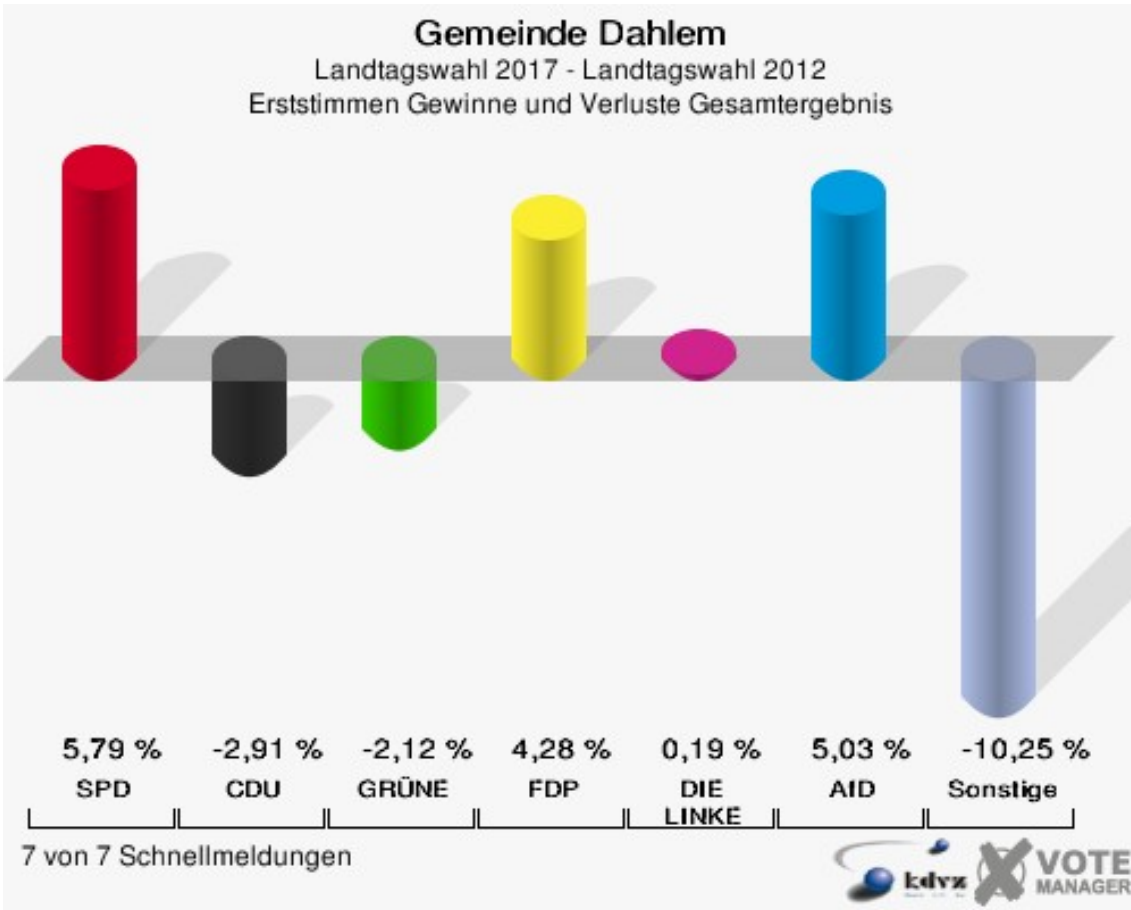

# Landtagswahl Gemeinde Dahlem

	Erststimmen		Zweitstimmen	
Wahlberechtigte	3.326		3.326	
Wähler/innen	2.382	71,62 %	2.382	71,62 %
ungültige Stimmen	55	2,31 %	45	1,89 %
gültige Stimmen	2.327	97,69 %	2.337	98,11 %
Ramers, SPD	663	28,49 %	498	21,31 %
Voussem, CDU	1.115	47,92 %	1.036	44,33 %
Sigel-Wings, GRÜNE	96	4,13 %	100	4,28 %
Schorn, FDP	265	11,39 %	401	17,16 %
PIRATEN	---	---	16	0,68 %
Bell, DIE LINKE	71	3,05 %	73	3,12 %
NPD	---	---	8	0,34 %
Die PARTEI	---	---	12	0,51 %
FREIE WÄHLER	---	---	6	0,26 %
BIG	---	---	2	0,09 %
FBI/FWG	---	---	1	0,04 %
ÖDP	---	---	2	0,09 %
Volksabstimmung	---	---	0	0,00 %
TIERSCHUTZliste	---	---	20	0,86 %
AD-Demokraten NRW	---	---	0	0,00 %
Lübke, AfD	117	5,03 %	136	5,82 %
AUFBRUCH C	---	---	8	0,34 %
BGE	---	---	4	0,17 %
DBD	---	---	1	0,04 %
DKP	---	---	0	0,00 %
ZENTRUM	---	---	3	0,13 %
DIE RECHTE	---	---	0	0,00 %
REP	---	---	2	0,09 %
DIE VIOLETTEN	---	---	1	0,04 %
JED	---	---	0	0,00 %
MLPD	---	---	0	0,00 %
PAN	---	---	0	0,00 %
Gesundheitsfor- schung	---	---	3	0,13 %
PARTEILOSE WG „BRD“	---	---	1	0,04 %
Schöner Leben	---	---	2	0,09 %
V-Partei <sup>3</sup>	---	---	1	0,04 %

**Gemeinde Dahlem**  
Landtagswahl 14.05.2017  
Erststimmen Gesamtergebnis

**Gemeinde Dahlem**  
Landtagswahl 14.05.2017  
Zweitstimmen Gesamtergebnis

Gemeinde Dahlem  
Landtagswahl 14.05.2017  
Erststimmen Gewinne und Verluste Gesamtergebnis