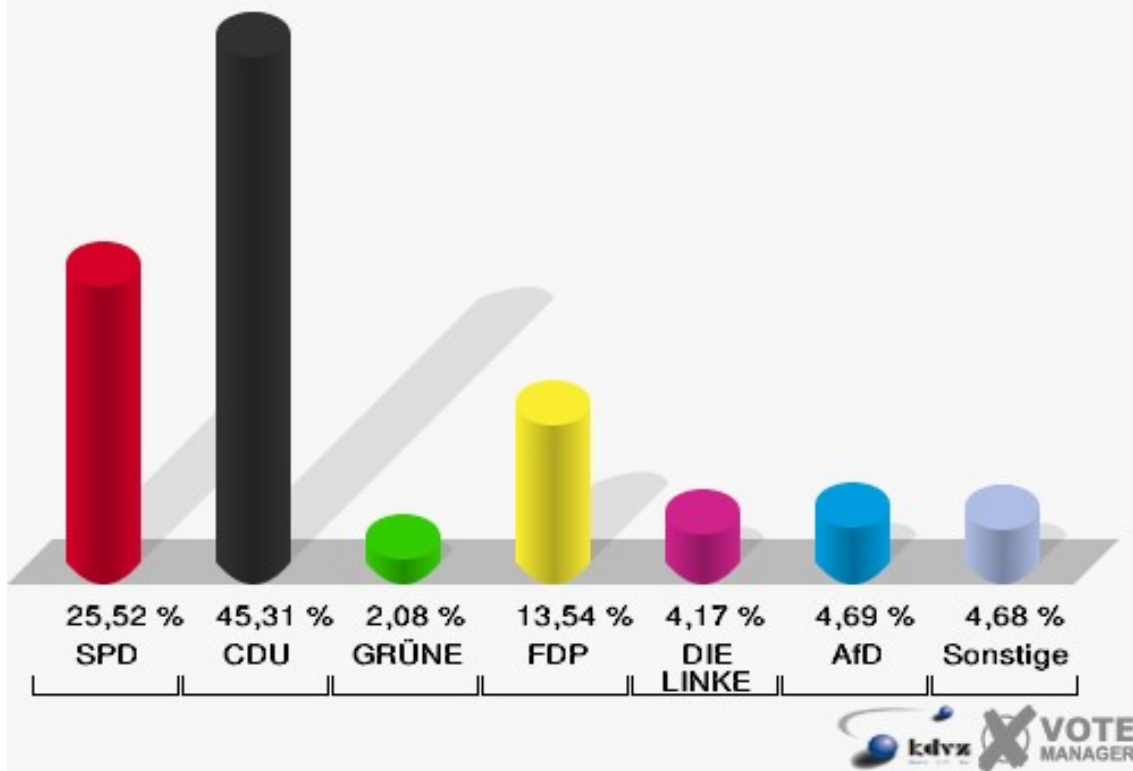

## 02.0 Berk

	Erststimmen		Zweitstimmen	
Wahlberechtigte	284		284	
Wähler/innen	197	69,37 %	197	69,37 %
ungültige Stimmen	3	1,52 %	5	2,54 %
gültige Stimmen	194	98,48 %	192	97,46 %
Ramers, SPD	53	27,32 %	49	25,52 %
Voussemer, CDU	94	48,45 %	87	45,31 %
Sigel-Wings, GRÜNE	8	4,12 %	4	2,08 %
Schorn, FDP	25	12,89 %	26	13,54 %
PIRATEN	---	---	1	0,52 %
Bell, DIE LINKE	7	3,61 %	8	4,17 %
NPD	---	---	0	0,00 %
Die PARTEI	---	---	3	1,56 %
FREIE WÄHLER	---	---	1	0,52 %
BIG	---	---	1	0,52 %
FBI/FWG	---	---	0	0,00 %
ÖDP	---	---	1	0,52 %
Volksabstimmung	---	---	0	0,00 %
TIERSCHUTZliste	---	---	1	0,52 %
AD-Demokraten NRW	---	---	0	0,00 %
Lübke, AfD	7	3,61 %	9	4,69 %
AUFBRUCH C	---	---	0	0,00 %
BGE	---	---	0	0,00 %
DBD	---	---	0	0,00 %
DKP	---	---	0	0,00 %
ZENTRUM	---	---	1	0,52 %
DIE RECHTE	---	---	0	0,00 %
REP	---	---	0	0,00 %
DIE VIOLETTEN	---	---	0	0,00 %
JED	---	---	0	0,00 %
MLPD	---	---	0	0,00 %
PAN	---	---	0	0,00 %
Gesundheitsfor- schung	---	---	0	0,00 %
PARTEILOSE WG „BRD“	---	---	0	0,00 %
Schöner Leben	---	---	0	0,00 %
V-Partei³	---	---	0	0,00 %

### Gemeinde Dahlem

Landtagswahl 14.05.2017

Erststimmen 02.0 Berk

### Gemeinde Dahlem

Landtagswahl 14.05.2017

Zweitstimmen 02.0 Berk

**Gemeinde Dahlem**  
Landtagswahl 14.05.2017  
Wahlbeteiligung 02.0 Berk