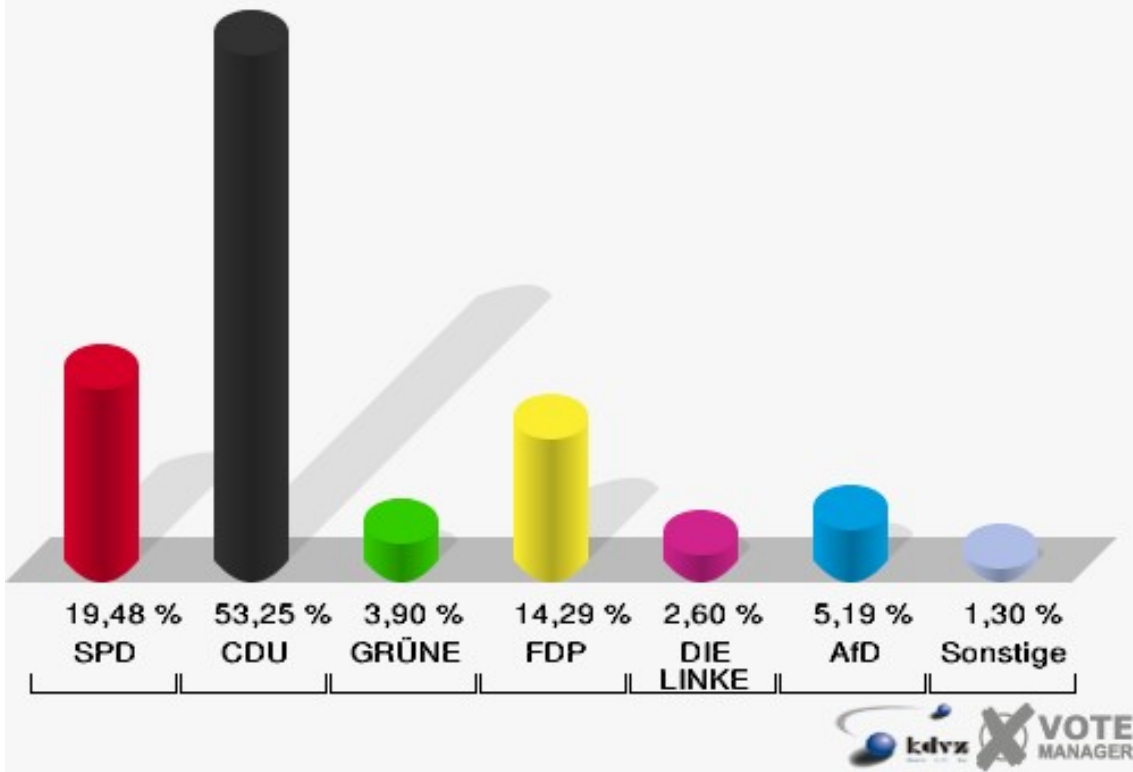

Gemeinde Dahlem
Landtagswahl 14.05.2017
Zweitstimmen 04.0 Frauenkron