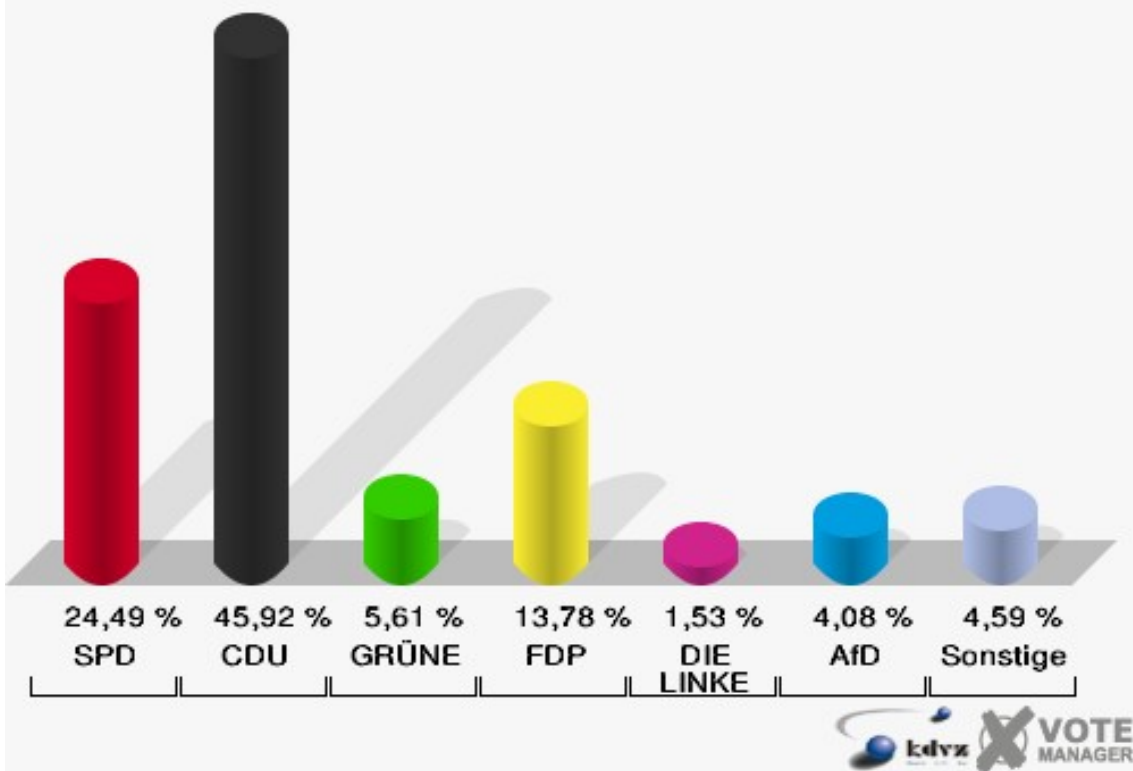

Landtagswahl 13.05.2012: Sonstige = pro NRW, Tierschutzpartei, FAMILIE, AUF, PARTEI DER VERNUNFT

**Gemeinde Dahlem**  
Landtagswahl 14.05.2017  
Wahlbeteiligung Gesamtergebnis

7 von 7 Schnellmeldungen

## Ortsteile Baasem

	Erststimmen		Zweitstimmen	
Wahlberechtigte	349		349	
Wähler/innen	202	57,88 %	202	57,88 %
ungültige Stimmen	5	2,48 %	6	2,97 %
gültige Stimmen	197	97,52 %	196	97,03 %
Ramers, SPD	63	31,98 %	48	24,49 %
Voussem, CDU	92	46,70 %	90	45,92 %
Sigel-Wings, GRÜNE	9	4,57 %	11	5,61 %
Schorn, FDP	21	10,66 %	27	13,78 %
PIRATEN	---	---	1	0,51 %
Bell, DIE LINKE	3	1,52 %	3	1,53 %
NPD	---	---	2	1,02 %
Die PARTEI	---	---	1	0,51 %
FREIE WÄHLER	---	---	0	0,00 %
BIG	---	---	0	0,00 %
FBI/FWG	---	---	0	0,00 %
ÖDP	---	---	0	0,00 %
Volksabstimmung	---	---	0	0,00 %
TIERSCHUTZliste	---	---	1	0,51 %
AD-Demokraten NRW	---	---	0	0,00 %
Lübke, AfD	9	4,57 %	8	4,08 %
AUFBRUCH C	---	---	3	1,53 %
BGE	---	---	0	0,00 %
DBD	---	---	0	0,00 %
DKP	---	---	0	0,00 %
ZENTRUM	---	---	1	0,51 %
DIE RECHTE	---	---	0	0,00 %
REP	---	---	0	0,00 %
DIE VIOLETTEN	---	---	0	0,00 %
JED	---	---	0	0,00 %
MLPD	---	---	0	0,00 %
PAN	---	---	0	0,00 %
Gesundheitsfor- schung	---	---	0	0,00 %
PARTEILOSE WG „BRD“	---	---	0	0,00 %
Schöner Leben	---	---	0	0,00 %
V-Partei³	---	---	0	0,00 %

**Gemeinde Dahlem**  
Landtagswahl 14.05.2017  
Erststimmen Baasem

**Gemeinde Dahlem**  
Landtagswahl 14.05.2017  
Zweitstimmen Baasem

**Gemeinde Dahlem**  
Landtagswahl 14.05.2017  
Wahlbeteiligung Baasem