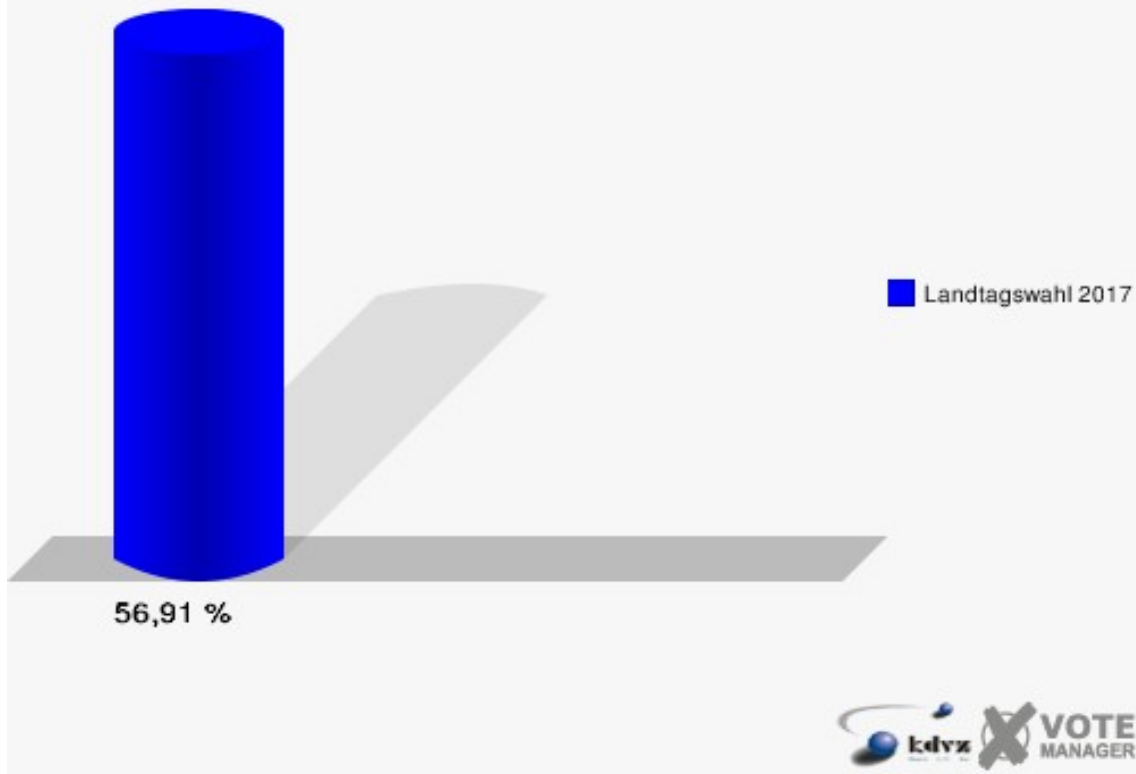

Gemeinde Dahlem
Landtagswahl 14.05.2017
Wahlbeteiligung 03.0 Dahlem