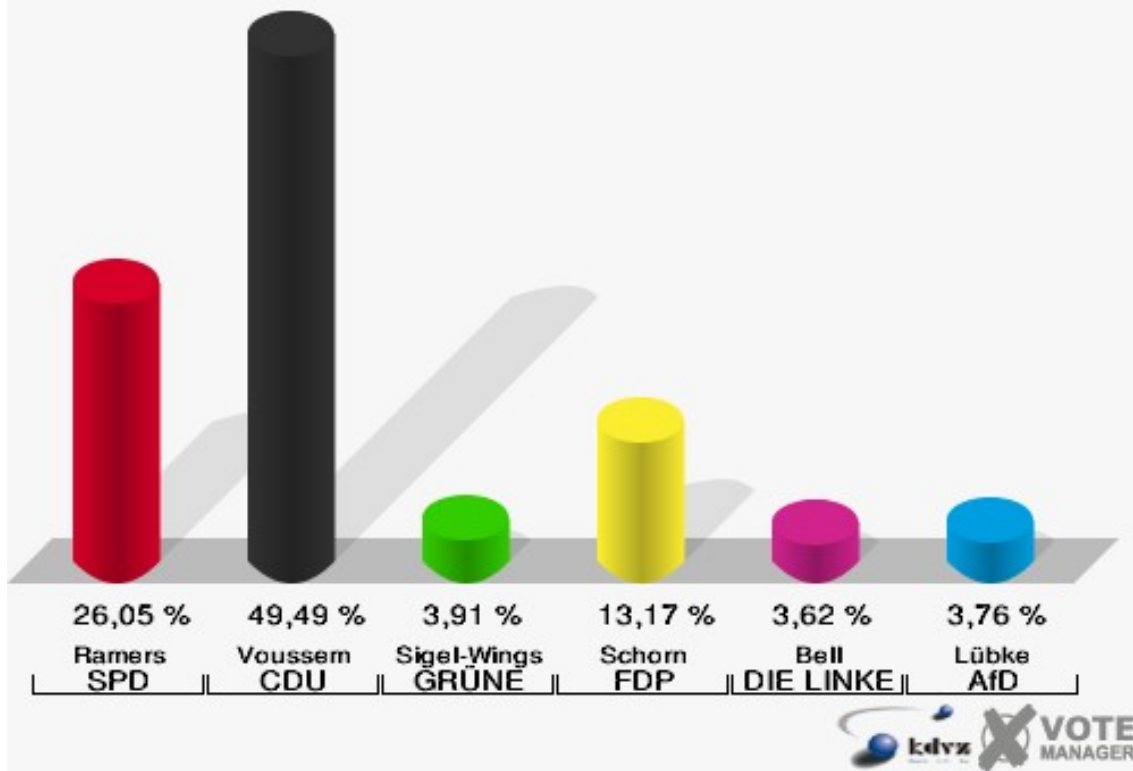

Gemeinde Dahlem

Landtagswahl 14.05.2017

Erststimmen 03.0 Dahlem