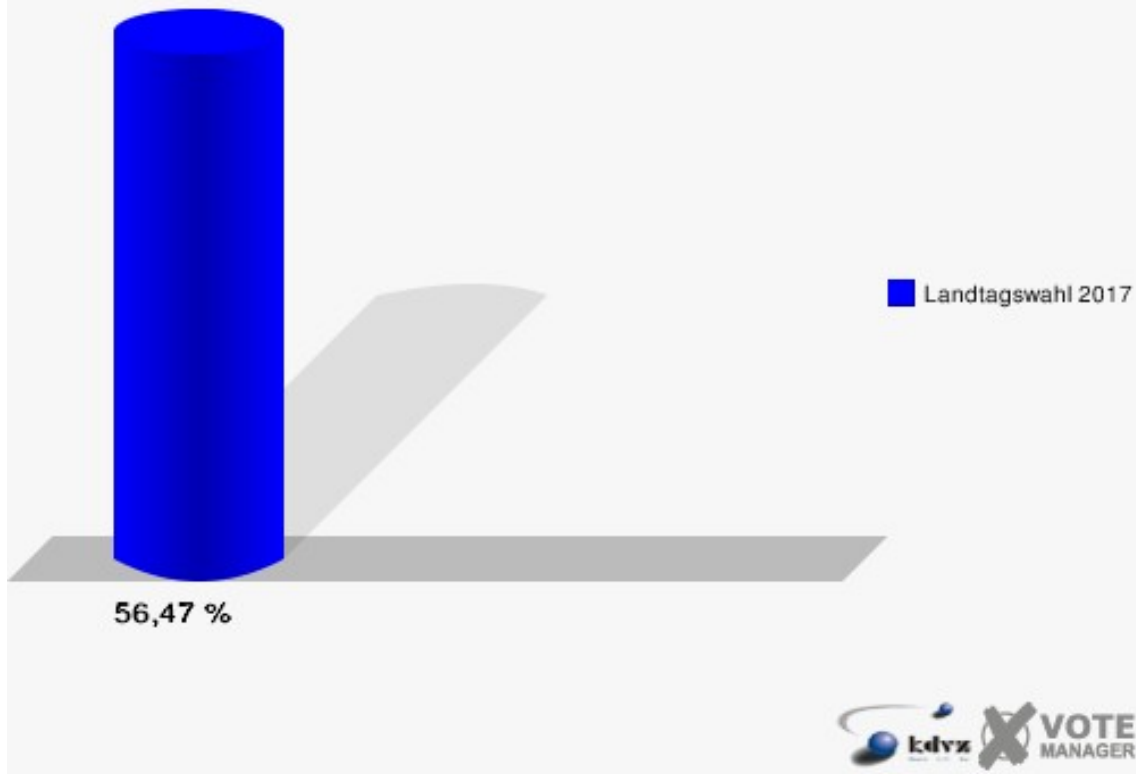

Gemeinde Dahlem
Landtagswahl 14.05.2017
Wahlbeteiligung 05.0 Kronenburg