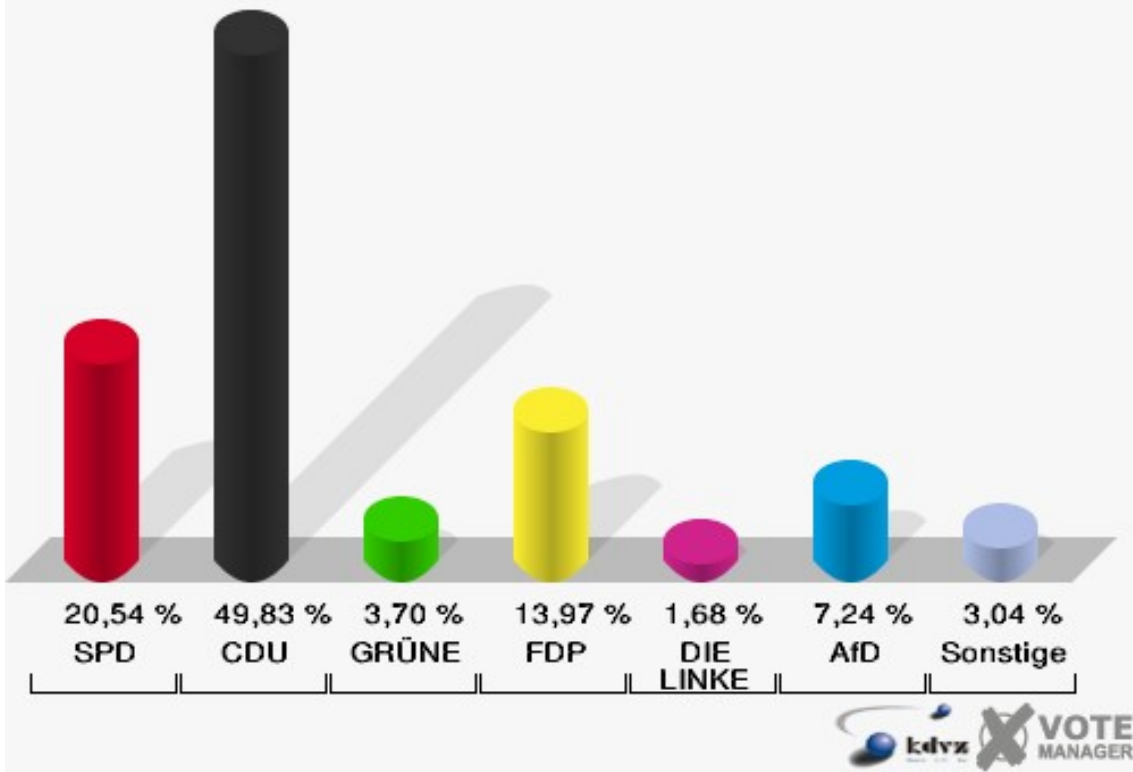

Gemeinde Dahlem
Landtagswahl 14.05.2017
Zweitstimmen 06.0 Schmidheim