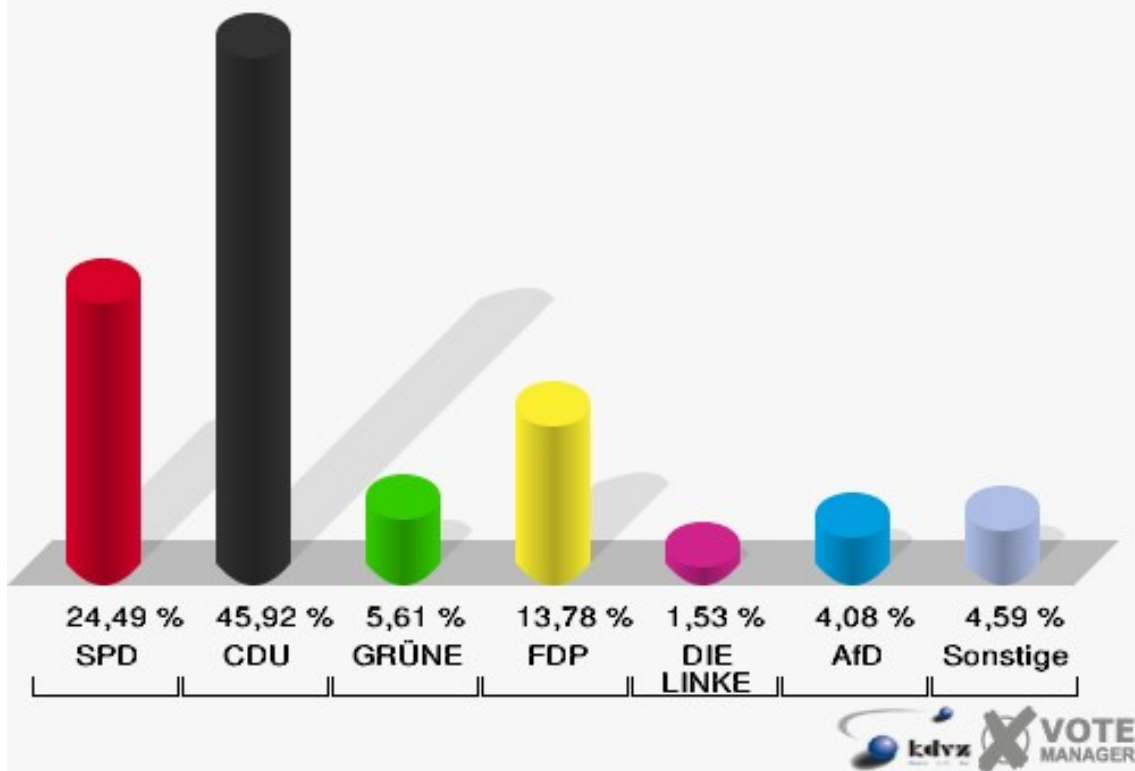

Gemeinde Dahlem
Landtagswahl 14.05.2017
Zweitstimmen 01.0 Baasem