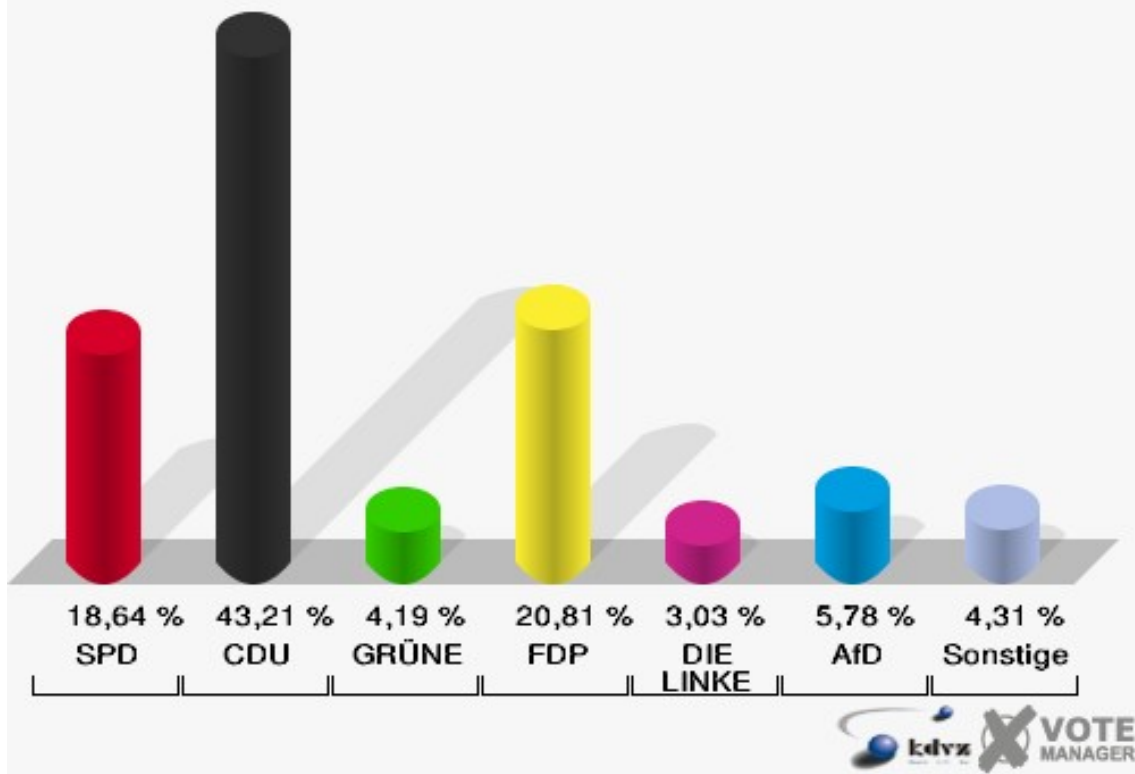

Gemeinde Dahlem
Landtagswahl 14.05.2017
Zweitstimmen Dahlem