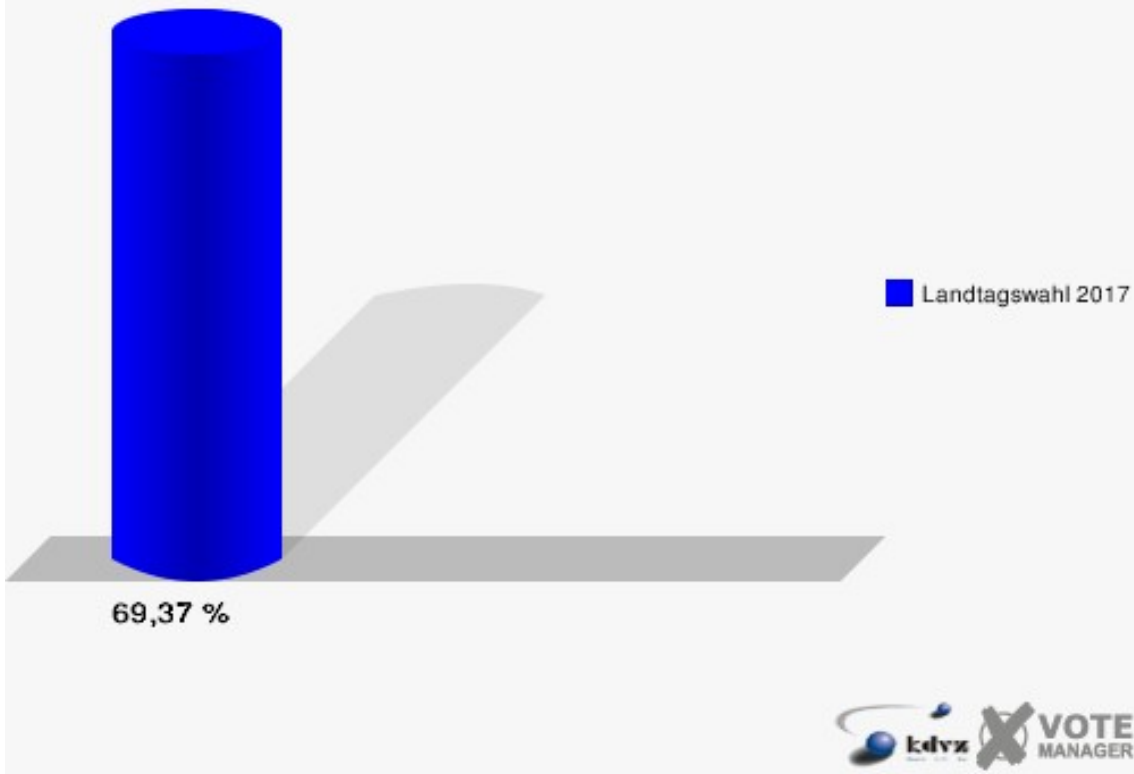

Gemeinde Dahlem
Landtagswahl 14.05.2017
Wahlbeteiligung Berk