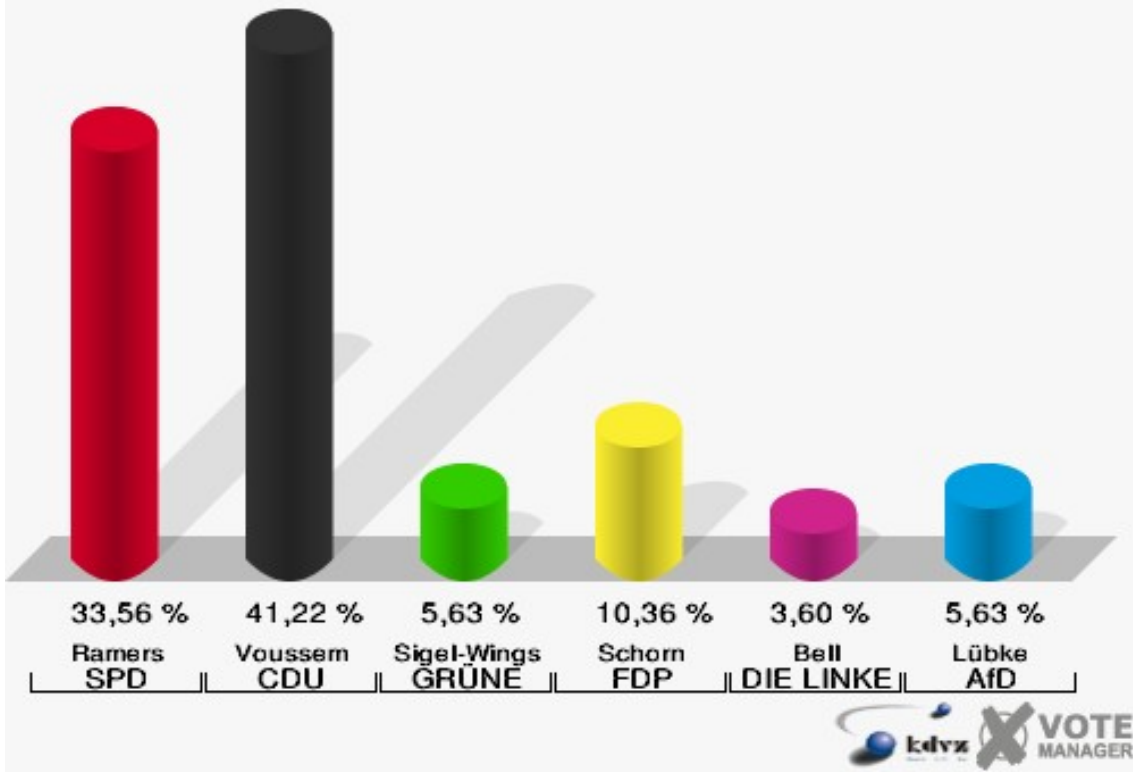

Gemeinde Dahlem
Landtagswahl 14.05.2017
Erststimmen 07.0 Briefwahl