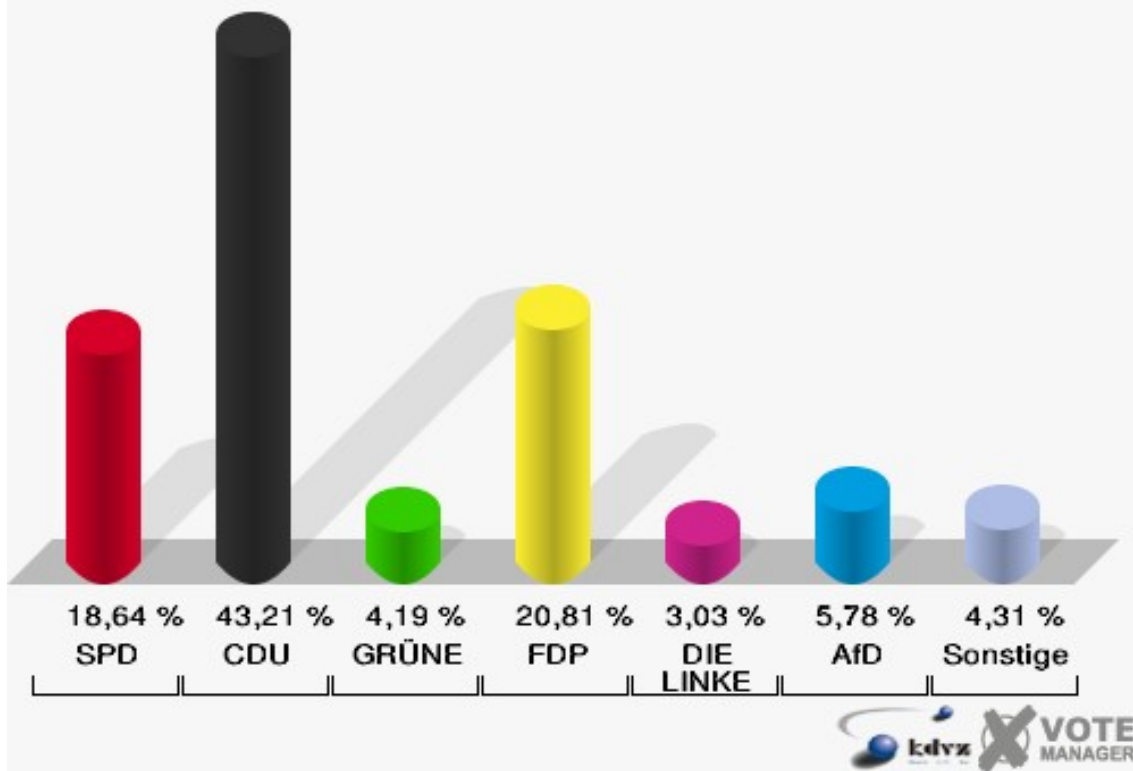

### 03.0 Dahlem

	Erststimmen		Zweitstimmen	
Wahlberechtigte	1.237		1.237	
Wähler/innen	704	56,91 %	704	56,91 %
ungültige Stimmen	13	1,85 %	12	1,70 %
gültige Stimmen	691	98,15 %	692	98,30 %
Ramers, SPD	180	26,05 %	129	18,64 %
Voussemer, CDU	342	49,49 %	299	43,21 %
Sigel-Wings, GRÜNE	27	3,91 %	29	4,19 %
Schorn, FDP	91	13,17 %	144	20,81 %
PIRATEN	---	---	7	1,01 %
Bell, DIE LINKE	25	3,62 %	21	3,03 %
NPD	---	---	4	0,58 %
Die PARTEI	---	---	4	0,58 %
FREIE WÄHLER	---	---	2	0,29 %
BIG	---	---	1	0,14 %
FBI/FWG	---	---	1	0,14 %
ÖDP	---	---	1	0,14 %
Volksabstimmung	---	---	0	0,00 %
TIERSCHUTZliste	---	---	3	0,43 %
AD-Demokraten NRW	---	---	0	0,00 %
Lübke, AfD	26	3,76 %	40	5,78 %
AUFBRUCH C	---	---	2	0,29 %
BGE	---	---	1	0,14 %
DBD	---	---	1	0,14 %
DKP	---	---	0	0,00 %
ZENTRUM	---	---	0	0,00 %
DIE RECHTE	---	---	0	0,00 %
REP	---	---	2	0,29 %
DIE VIOLETTEN	---	---	0	0,00 %
JED	---	---	0	0,00 %
MLPD	---	---	0	0,00 %
PAN	---	---	0	0,00 %
Gesundheitsfor- schung	---	---	1	0,14 %
PARTEILOSE WG „BRD“	---	---	0	0,00 %
Schöner Leben	---	---	0	0,00 %
V-Partei³	---	---	0	0,00 %

### Gemeinde Dahlem

Landtagswahl 14.05.2017

Erststimmen 03.0 Dahlem

### Gemeinde Dahlem

Landtagswahl 14.05.2017

Zweitstimmen 03.0 Dahlem

**Gemeinde Dahlem**  
Landtagswahl 14.05.2017  
Wahlbeteiligung 03.0 Dahlem