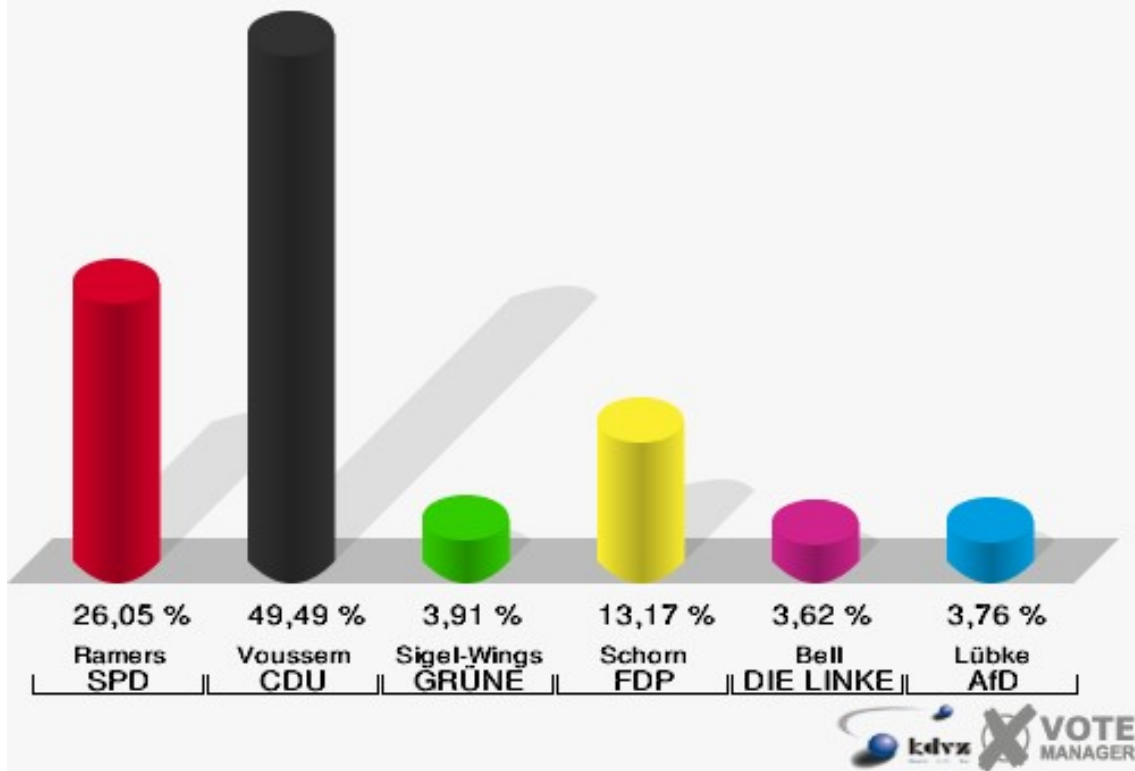

Gemeinde Dahlem
Landtagswahl 14.05.2017
Erststimmen Dahlem