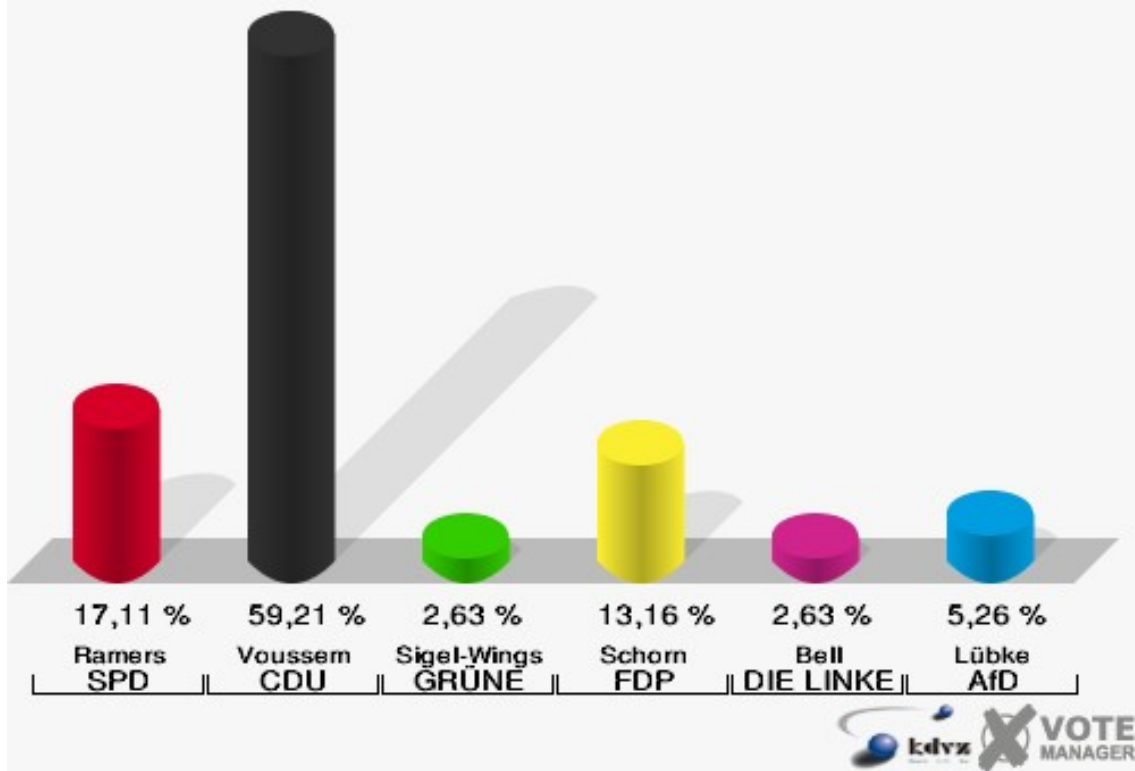

Gemeinde Dahlem
Landtagswahl 14.05.2017
Erststimmen Frauenkron