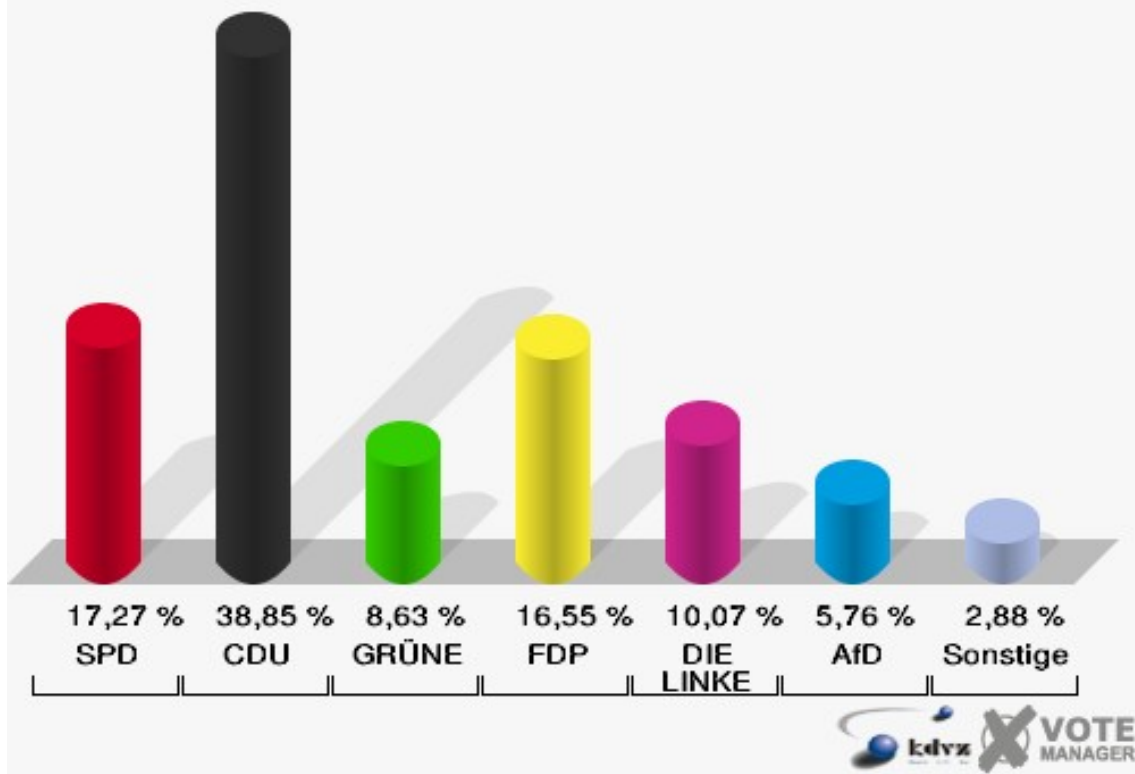

Gemeinde Dahlem
Landtagswahl 14.05.2017
Zweitstimmen Kronenburg