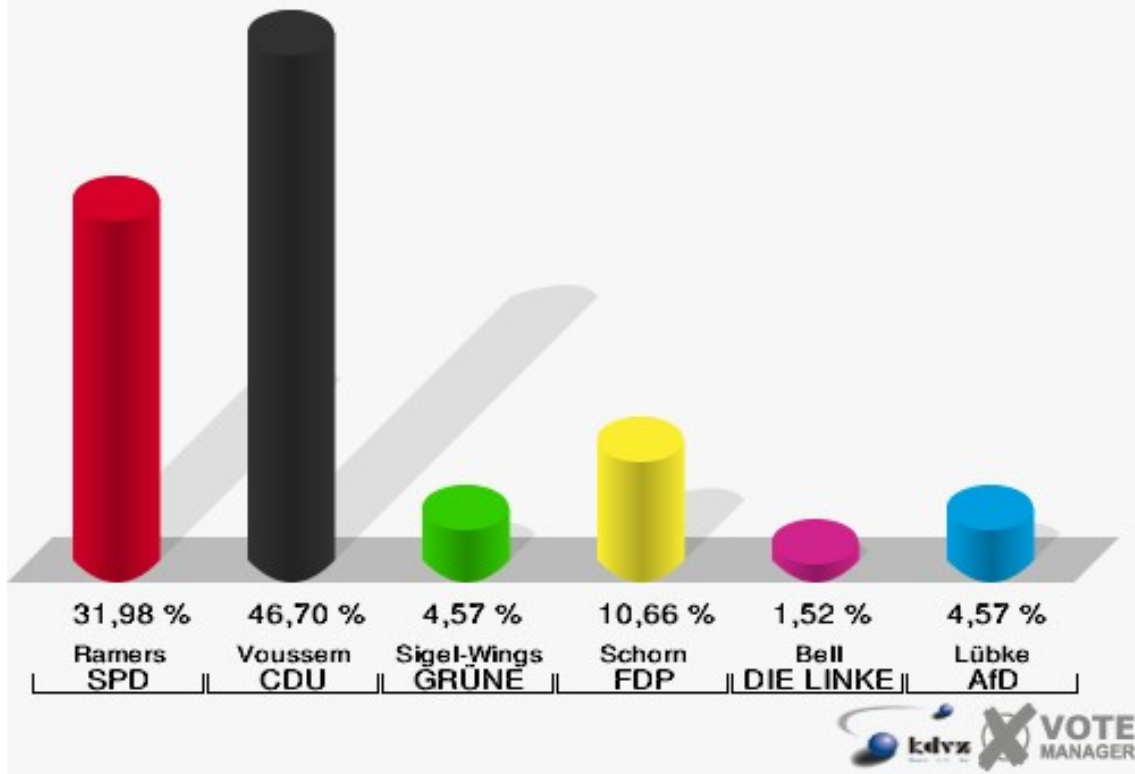

Gemeinde Dahlem
Landtagswahl 14.05.2017
Erststimmen 01.0 Baasem