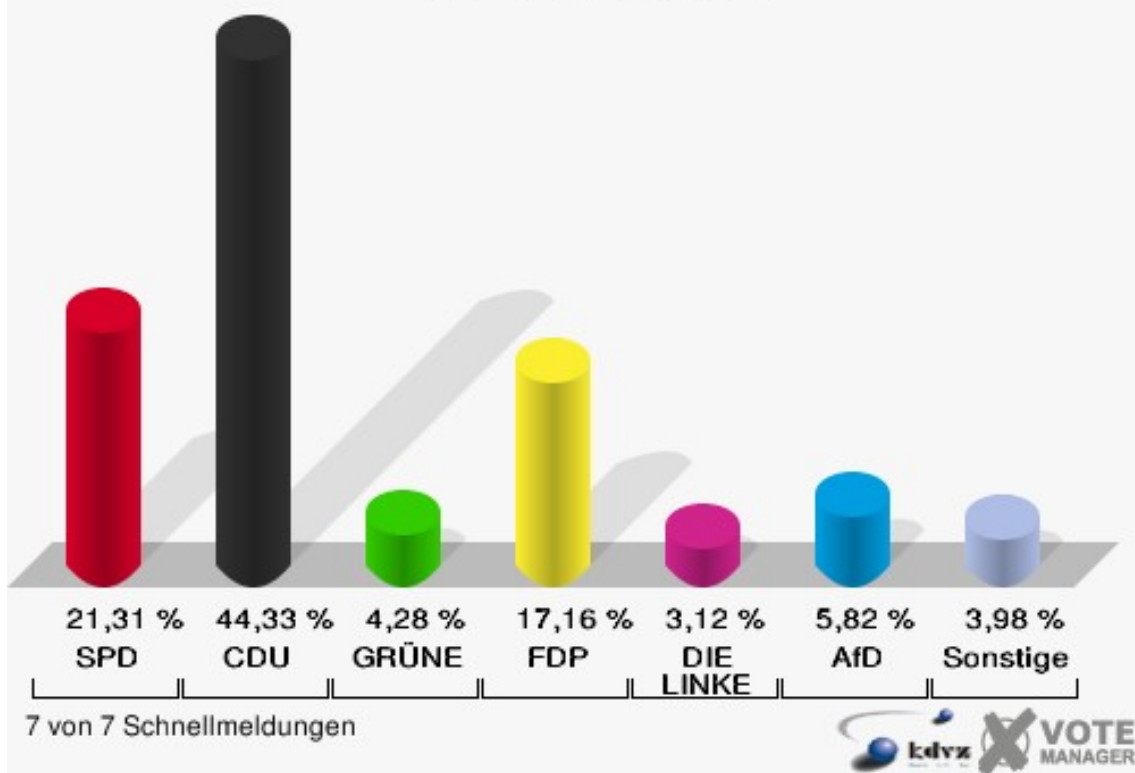

Gemeinde Dahlem
Landtagswahl 14.05.2017
Zweitstimmen Gesamtergebnis