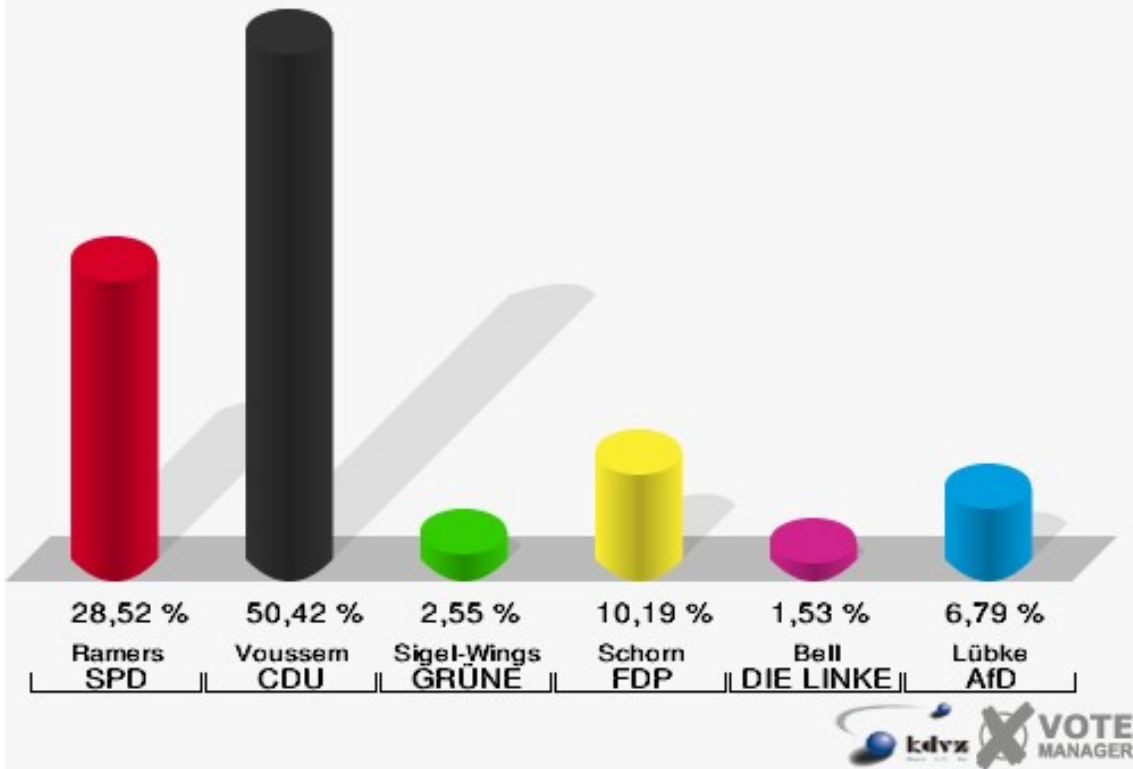

Gemeinde Dahlem
Landtagswahl 14.05.2017
Erststimmen 06.0 Schmidheim