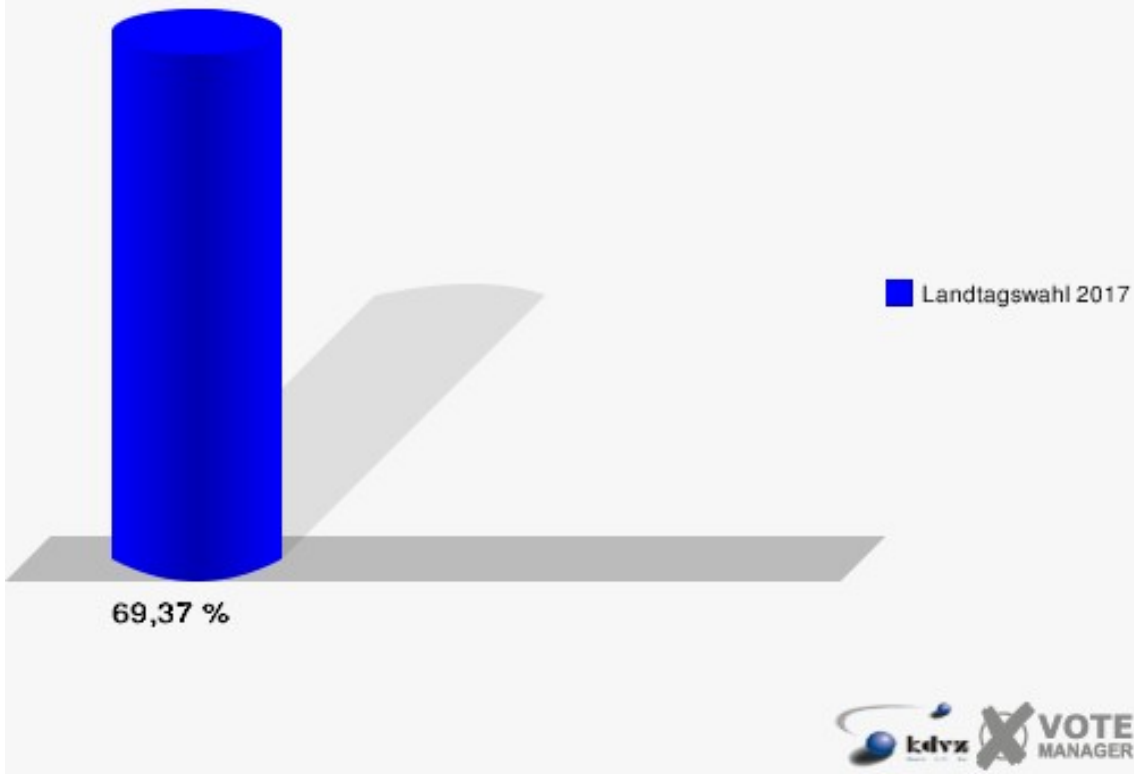

### Gemeinde Dahlem

Landtagswahl 14.05.2017

Zweitstimmen 02.0 Berk

**Gemeinde Dahlem**  
Landtagswahl 14.05.2017  
Wahlbeteiligung 02.0 Berk