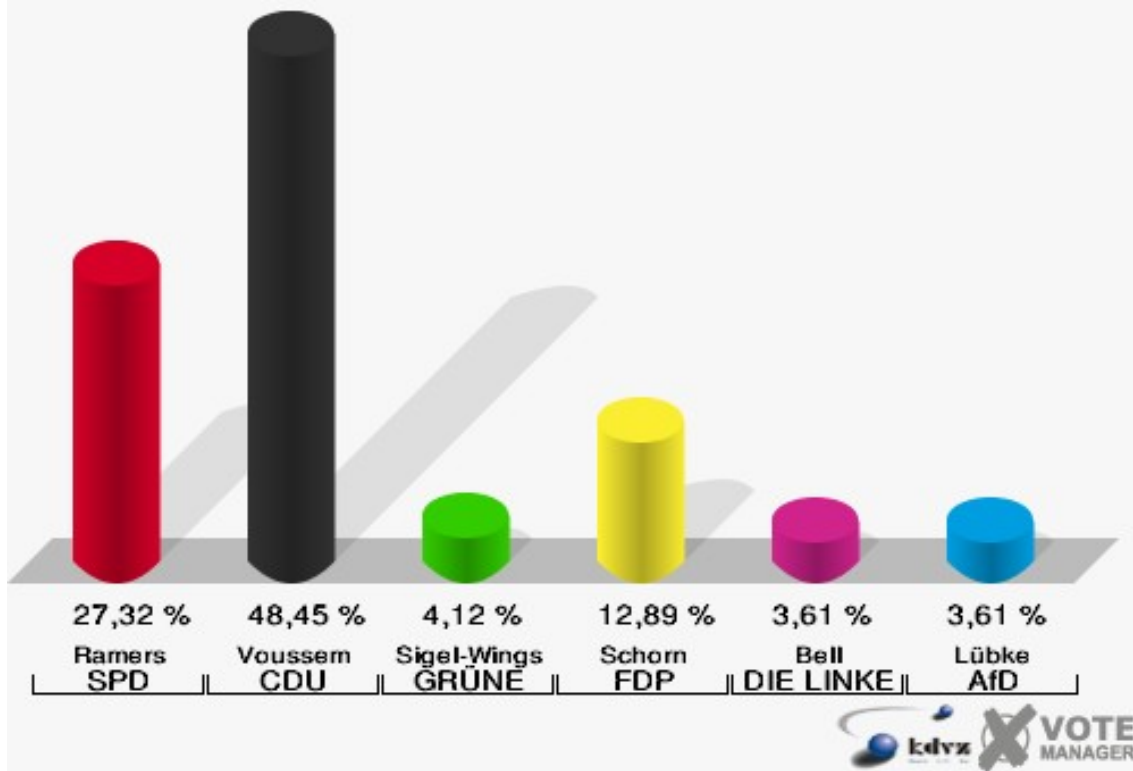

Gemeinde Dahlem

Landtagswahl 14.05.2017

Erststimmen 02.0 Berk