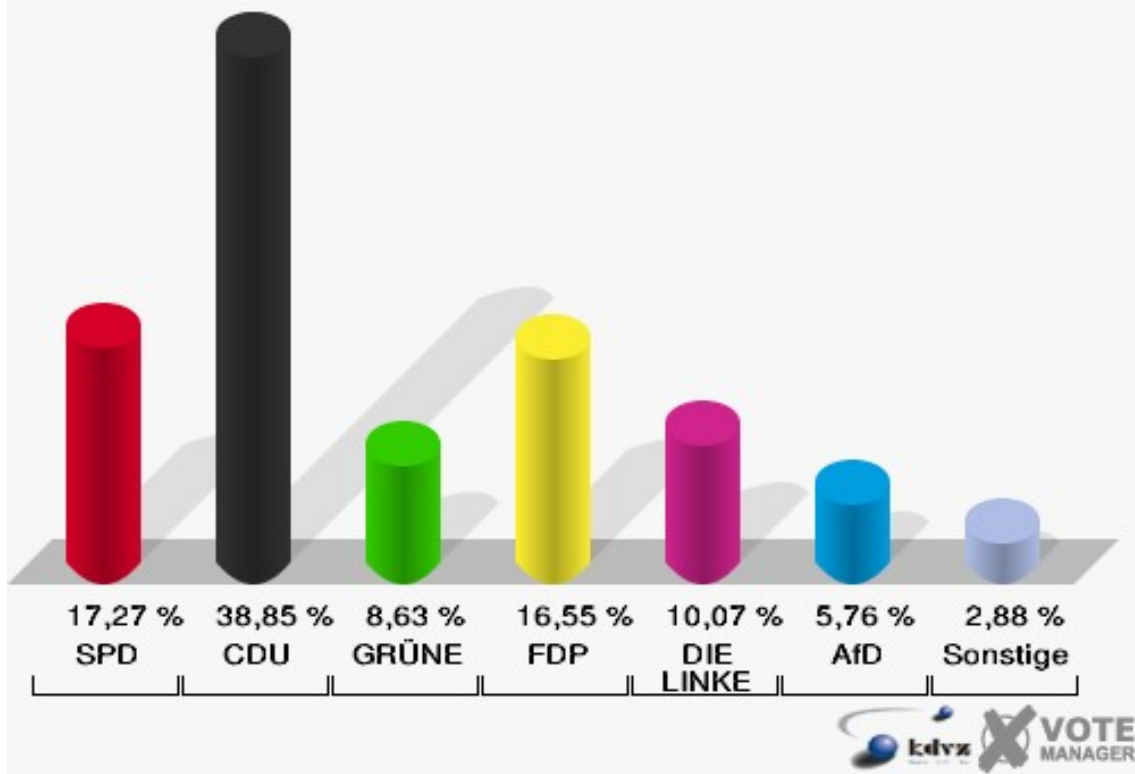

**Gemeinde Dahlem**  
Landtagswahl 14.05.2017  
Erststimmen 04.0 Frauenkron

**Gemeinde Dahlem**  
Landtagswahl 14.05.2017  
Zweitstimmen 04.0 Frauenkron

**Gemeinde Dahlem**  
Landtagswahl 14.05.2017  
Wahlbeteiligung 04.0 Frauenkron

## 05.0 Kronenburg

	Erststimmen		Zweitstimmen	
Wahlberechtigte	255		255	
Wähler/innen	144	56,47 %	144	56,47 %
ungültige Stimmen	8	5,56 %	5	3,47 %
gültige Stimmen	136	94,44 %	139	96,53 %
Ramers, SPD	37	27,21 %	24	17,27 %
Voussemer, CDU	62	45,59 %	54	38,85 %
Sigel-Wings, GRÜNE	10	7,35 %	12	8,63 %
Schorn, FDP	12	8,82 %	23	16,55 %
PIRATEN	---	---	1	0,72 %
Bell, DIE LINKE	9	6,62 %	14	10,07 %
NPD	---	---	0	0,00 %
Die PARTEI	---	---	0	0,00 %
FREIE WÄHLER	---	---	0	0,00 %
BIG	---	---	0	0,00 %
FBI/FWG	---	---	0	0,00 %
ÖDP	---	---	0	0,00 %
Volksabstimmung	---	---	0	0,00 %
TIERSCHUTZliste	---	---	1	0,72 %
AD-Demokraten NRW	---	---	0	0,00 %
Lübke, AfD	6	4,41 %	8	5,76 %
AUFBRUCH C	---	---	2	1,44 %
BGE	---	---	0	0,00 %
DBD	---	---	0	0,00 %
DKP	---	---	0	0,00 %
ZENTRUM	---	---	0	0,00 %
DIE RECHTE	---	---	0	0,00 %
REP	---	---	0	0,00 %
DIE VIOLETTEN	---	---	0	0,00 %
JED	---	---	0	0,00 %
MLPD	---	---	0	0,00 %
PAN	---	---	0	0,00 %
Gesundheitsfor- schung	---	---	0	0,00 %
PARTEILOSE WG „BRD“	---	---	0	0,00 %
Schöner Leben	---	---	0	0,00 %
V-Partei³	---	---	0	0,00 %

**Gemeinde Dahlem**  
Landtagswahl 14.05.2017  
Erststimmen 05.0 Kronenburg

**Gemeinde Dahlem**  
Landtagswahl 14.05.2017  
Zweitstimmen 05.0 Kronenburg

**Gemeinde Dahlem**  
Landtagswahl 14.05.2017  
Wahlbeteiligung 05.0 Kronenburg