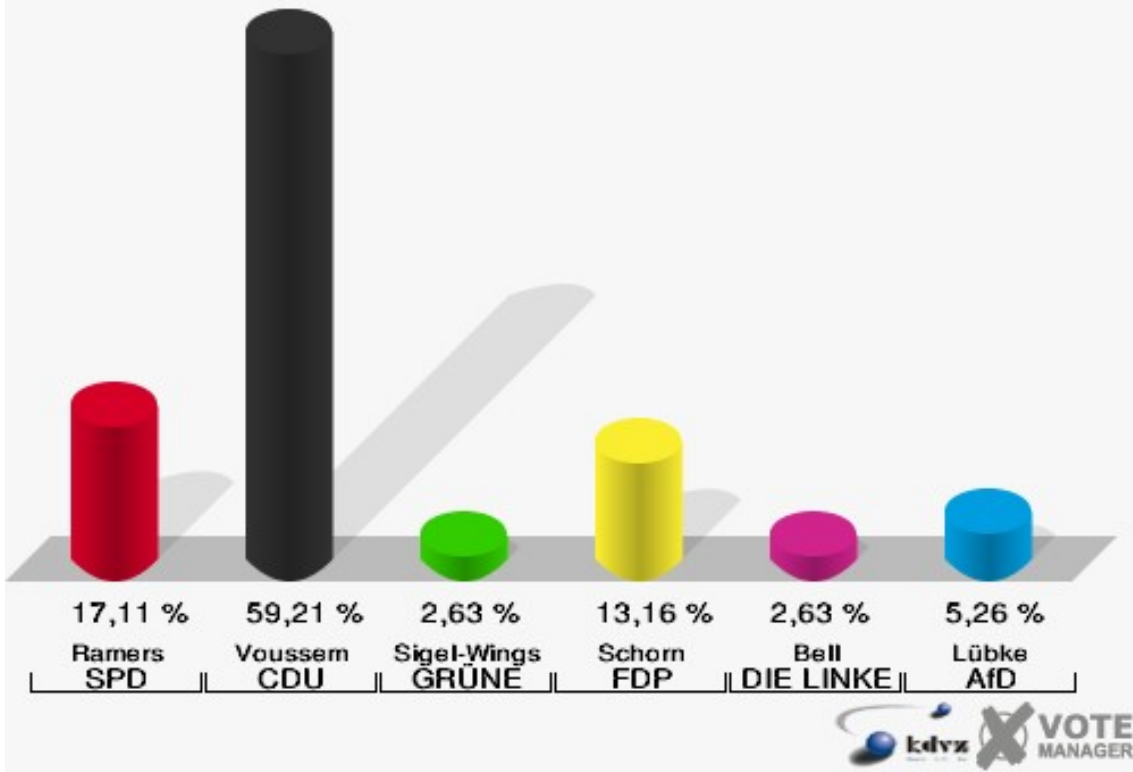

Gemeinde Dahlem
Landtagswahl 14.05.2017
Erststimmen 04.0 Frauenkron