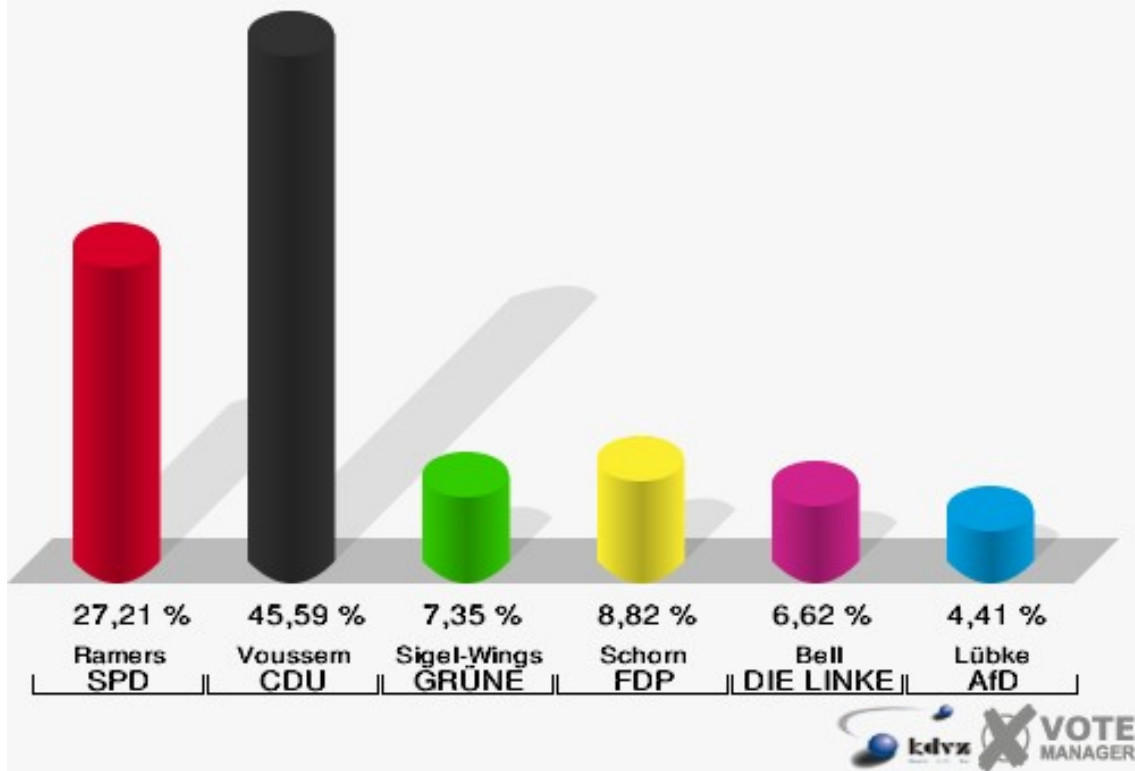

Gemeinde Dahlem
Landtagswahl 14.05.2017
Erststimmen Kronenburg