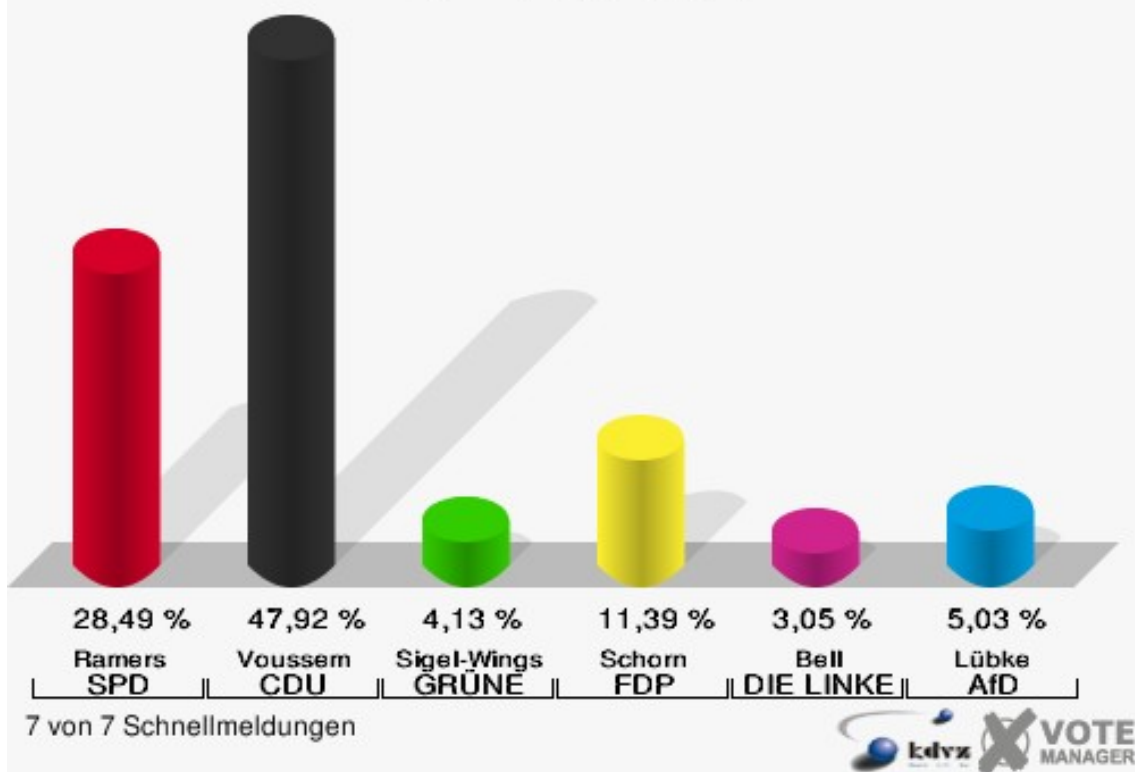

Gemeinde Dahlem
Landtagswahl 14.05.2017
Erststimmen Gesamtergebnis