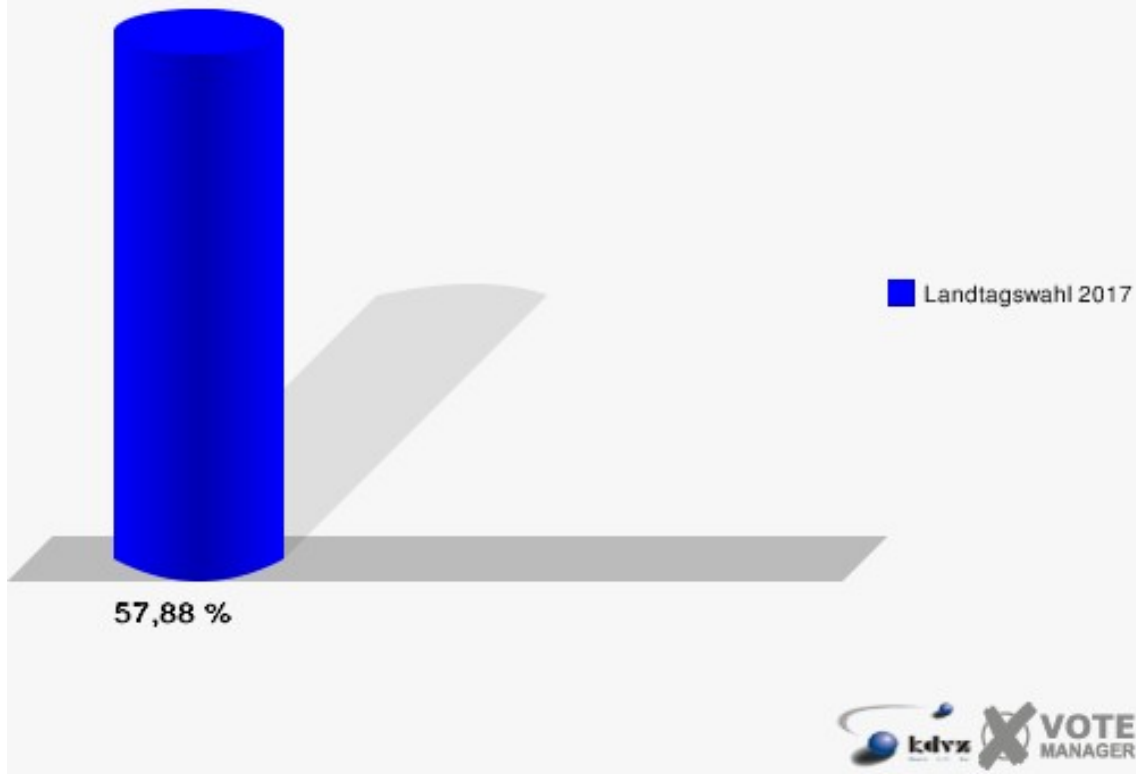

**Gemeinde Dahlem**  
Landtagswahl 14.05.2017  
Erststimmen Baasem

**Gemeinde Dahlem**  
Landtagswahl 14.05.2017  
Zweitstimmen Baasem

**Gemeinde Dahlem**  
Landtagswahl 14.05.2017  
Wahlbeteiligung Baasem