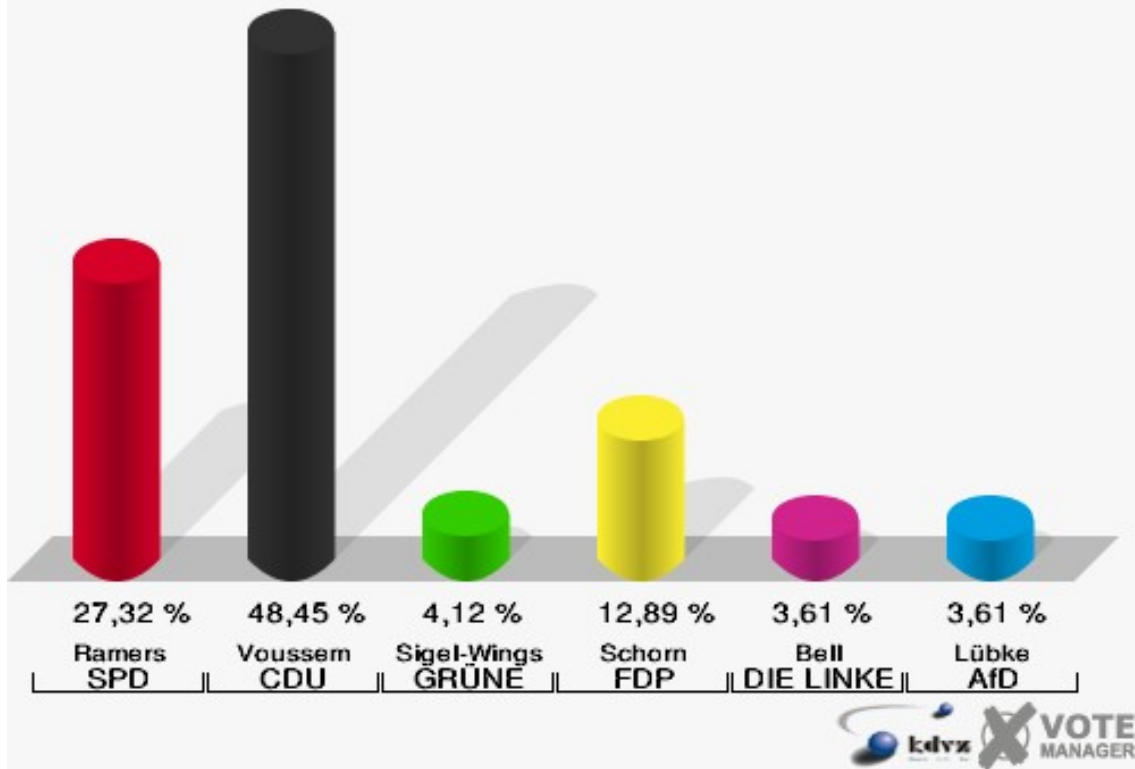

Gemeinde Dahlem
Landtagswahl 14.05.2017
Erststimmen Berk