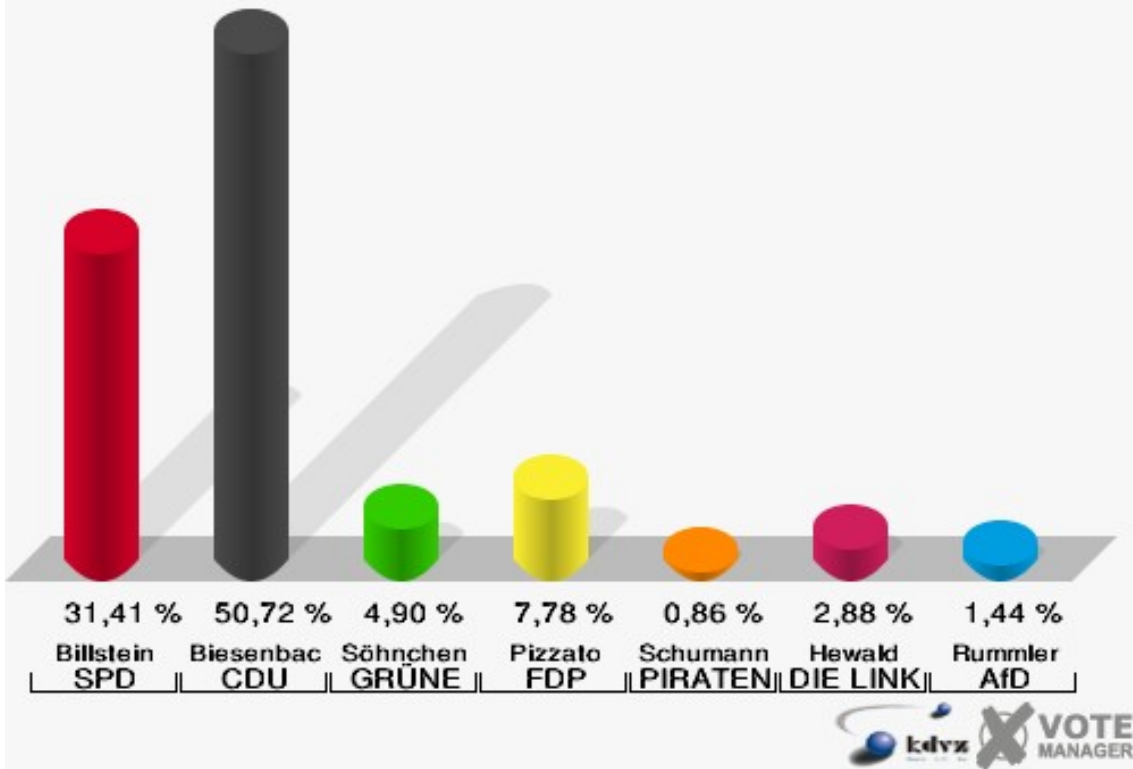

Schloss-Stadt Hückeswagen

Landtagswahl 14.05.2017

Erststimmen 110-Büro Firma Pflitsch