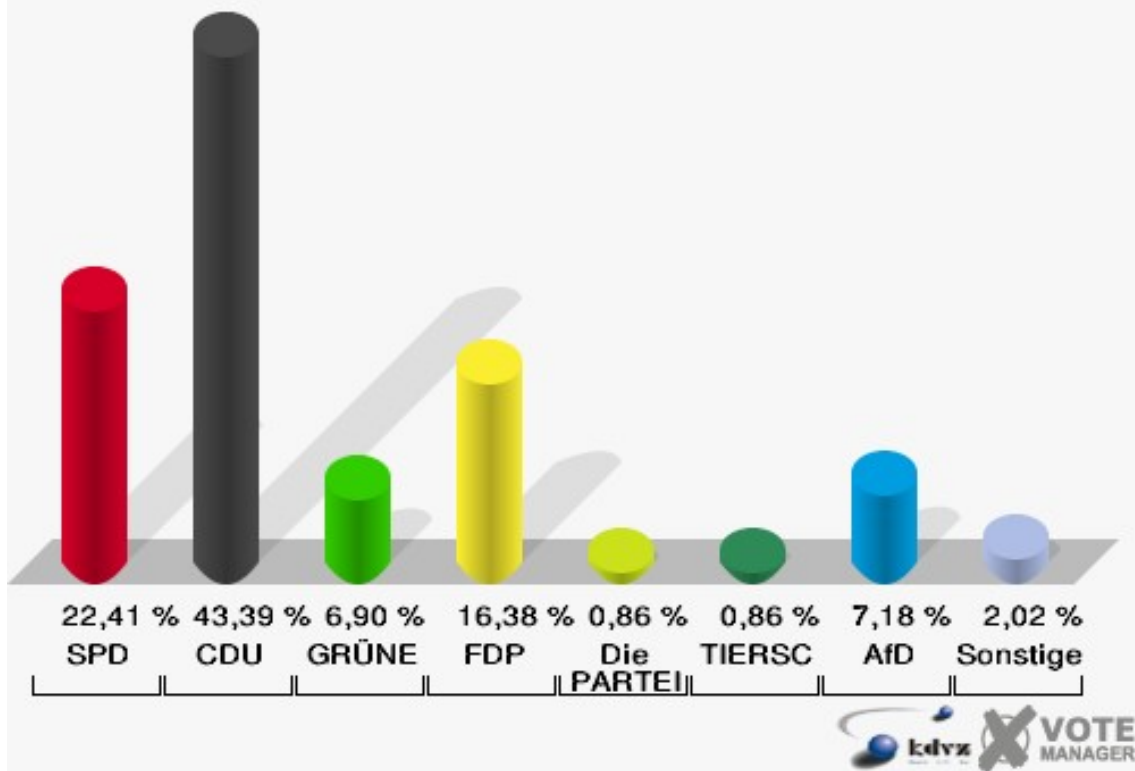

Schloss-Stadt Hückeswagen

Landtagswahl 14.05.2017

Erststimmen 130-Feuerwehrgerätehaus Herweg

Schloss-Stadt Hückeswagen

Landtagswahl 14.05.2017

Zweitstimmen 130-Feuerwehrgerätehaus Herweg

Schloss-Stadt Hückeswagen

Landtagswahl 14.05.2017

Wahlbeteiligung 130-Feuerwehrgerätehaus Herweg

140-Fitness-Center INJOY

	Erststimmen		Zweitstimmen	
Wahlberechtigte	823		823	
Wähler/innen	428	52,00 %	428	52,00 %
ungültige Stimmen	7	1,64 %	9	2,10 %
gültige Stimmen	421	98,36 %	419	97,90 %
Billstein, SPD	131	31,12 %	122	29,12 %
Biesenbach, CDU	185	43,94 %	132	31,50 %
Söhnchen, GRÜNE	24	5,70 %	26	6,21 %
Pizzato, FDP	30	7,13 %	65	15,51 %
Schumann, PIRATEN	4	0,95 %	6	1,43 %
Hewald, DIE LINKE	22	5,23 %	24	5,73 %
NPD	---	---	0	0,00 %
Die PARTEI	---	---	3	0,72 %
FREIE WÄHLER	---	---	1	0,24 %
BIG	---	---	0	0,00 %
FBI/FWG	---	---	0	0,00 %
ÖDP	---	---	0	0,00 %
Volksabstimmung	---	---	0	0,00 %
TIERSCHUTZliste	---	---	5	1,19 %
AD-Demokraten NRW	---	---	0	0,00 %
Rummler, AfD	25	5,94 %	30	7,16 %
AUFBRUCH C	---	---	2	0,48 %
BGE	---	---	0	0,00 %
DBD	---	---	0	0,00 %
DKP	---	---	0	0,00 %
ZENTRUM	---	---	0	0,00 %
DIE RECHTE	---	---	0	0,00 %
REP	---	---	0	0,00 %
DIE VIOLETTEN	---	---	1	0,24 %
JED	---	---	0	0,00 %
MLPD	---	---	0	0,00 %
PAN	---	---	0	0,00 %
Gesundheitsforschung	---	---	1	0,24 %
PARTEILOSE WG „BRD“	---	---	0	0,00 %
Schöner Leben	---	---	0	0,00 %
V-Partei³	---	---	1	0,24 %