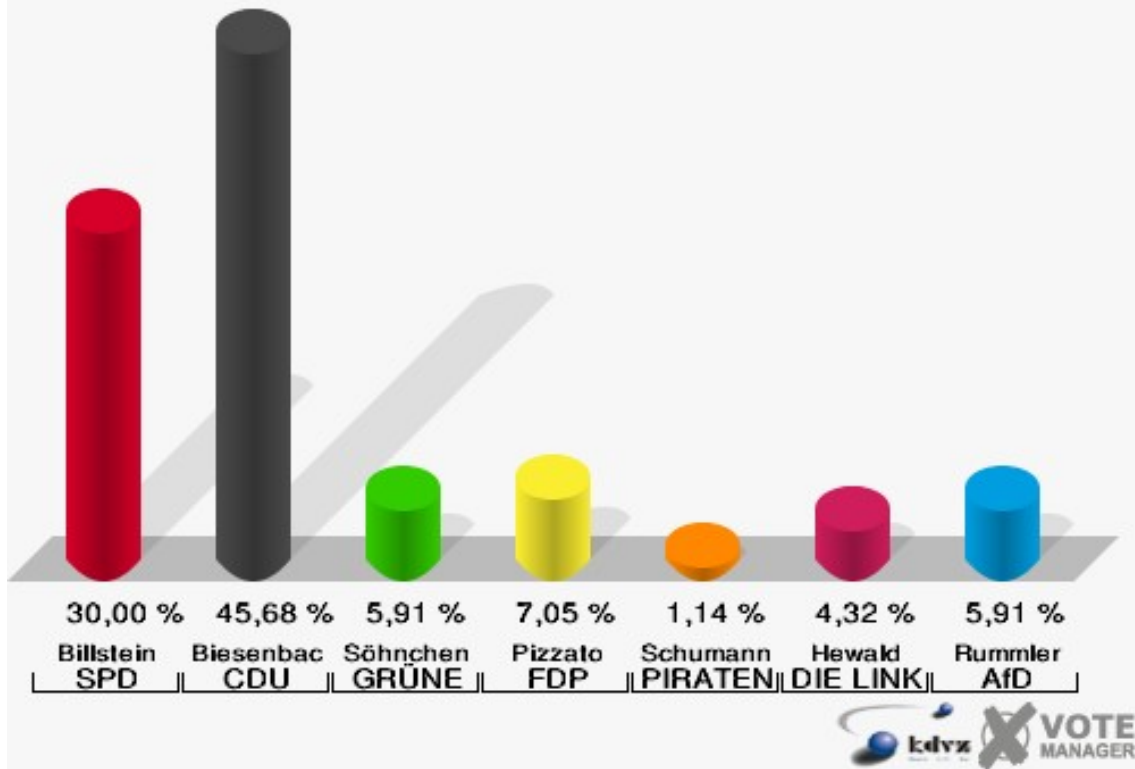

Schloss-Stadt Hückeswagen

Landtagswahl 14.05.2017
Erststimmen 090-Cafe Kiwie