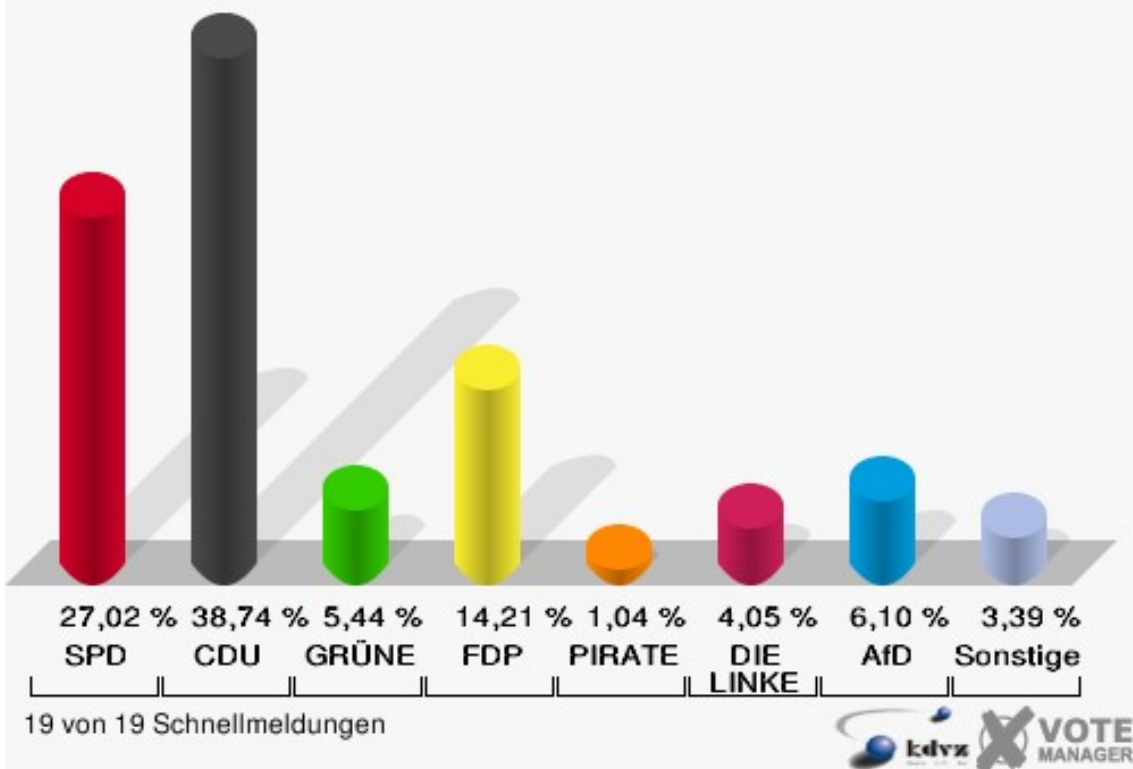

Landtagswahl

Schloss-Stadt Hückeswagen

	Erststimmen		Zweitstimmen	
Wahlberechtigte	11.886		11.886	
Wähler/innen	7.864	66,16 %	7.864	66,16 %
ungültige Stimmen	95	1,21 %	110	1,40 %
gültige Stimmen	7.769	98,79 %	7.754	98,60 %
Billstein, SPD	2.144	27,60 %	2.095	27,02 %
Biesenbach, CDU	3.945	50,78 %	3.004	38,74 %
Söhnchen, GRÜNE	351	4,52 %	422	5,44 %
Pizzato, FDP	538	6,92 %	1.102	14,21 %
Schumann, PIRA-TEN	120	1,54 %	81	1,04 %
Hewald, DIE LINKE	301	3,87 %	314	4,05 %
NPD	---	---	20	0,26 %
Die PARTEI	---	---	56	0,72 %
FREIE WÄHLER	---	---	32	0,41 %
BIG	---	---	0	0,00 %
FBI/FWG	---	---	4	0,05 %
ÖDP	---	---	15	0,19 %
Volksabstimmung	---	---	6	0,08 %
TIERSCHUTZliste	---	---	53	0,68 %
AD-Demokraten NRW	---	---	3	0,04 %
Rummler, AfD	370	4,76 %	473	6,10 %
AUFBRUCH C	---	---	19	0,25 %
BGE	---	---	4	0,05 %
DBD	---	---	2	0,03 %
DKP	---	---	1	0,01 %
ZENTRUM	---	---	5	0,06 %
DIE RECHTE	---	---	0	0,00 %
REP	---	---	4	0,05 %
DIE VIOLETTEN	---	---	8	0,10 %
JED	---	---	5	0,06 %
MLPD	---	---	3	0,04 %
PAN	---	---	1	0,01 %
Gesundheitsforschung	---	---	9	0,12 %
PARTEILOSE WG „BRD“	---	---	2	0,03 %
Schöner Leben	---	---	2	0,03 %
V-Partei ³	---	---	9	0,12 %

Schloss-Stadt Hückeswagen

Landtagswahl 14.05.2017
Erststimmen Gesamtergebnis

Schloss-Stadt Hückeswagen

Landtagswahl 14.05.2017
Zweitstimmen Gesamtergebnis

Schloss-Stadt Hückeswagen

Landtagswahl 14.05.2017

Wahlbeteiligung Gesamtergebnis