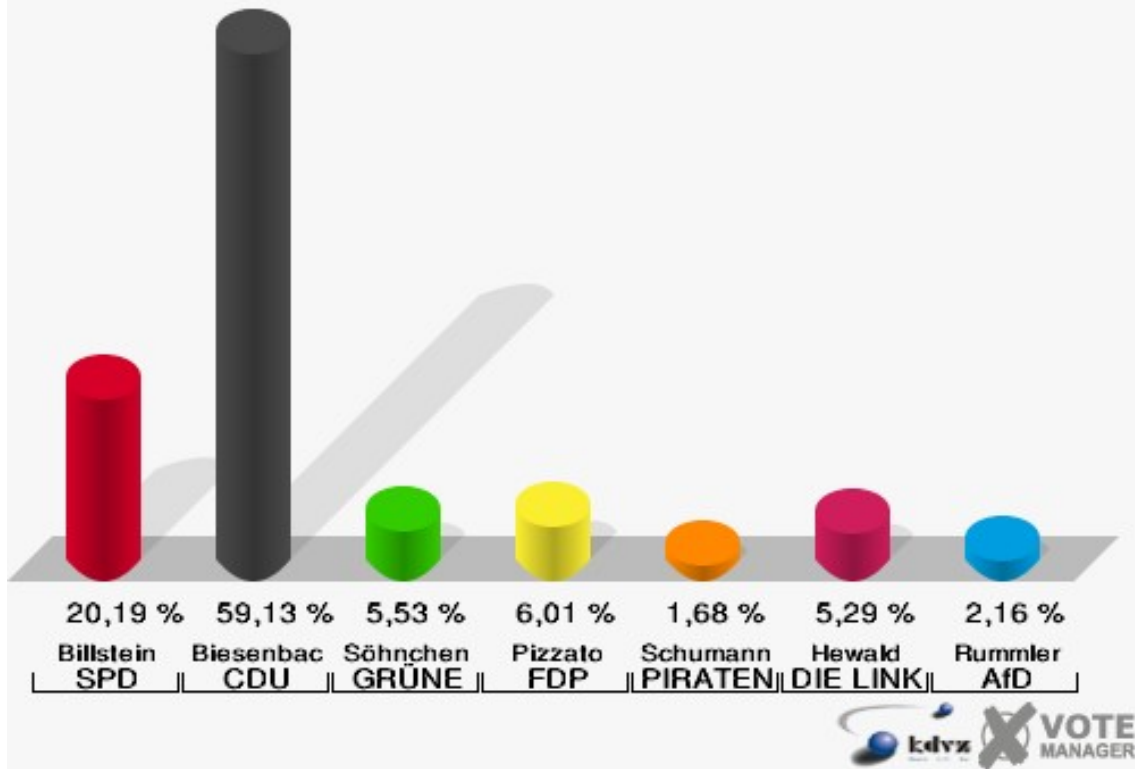

Landtagswahl 14.05.2017

Wahlbeteiligung 152-Feuerwehrgerätehaus Straßweg

160-Evgl. Vereinshaus Scheideweg

	Erststimmen		Zweitstimmen	
Wahlberechtigte	767		767	
Wähler/innen	416	54,24 %	416	54,24 %
ungültige Stimmen	0	0,00 %	1	0,24 %
gültige Stimmen	416	100,00 %	415	99,76 %
Billstein, SPD	84	20,19 %	75	18,07 %
Biesenbach, CDU	246	59,13 %	181	43,61 %
Söhnchen, GRÜNE	23	5,53 %	23	5,54 %
Pizzato, FDP	25	6,01 %	67	16,14 %
Schumann, PIRATEN	7	1,68 %	4	0,96 %
Hewald, DIE LINKE	22	5,29 %	30	7,23 %
NPD	---	---	0	0,00 %
Die PARTEI	---	---	0	0,00 %
FREIE WÄHLER	---	---	2	0,48 %
BIG	---	---	0	0,00 %
FBI/FWG	---	---	0	0,00 %
ÖDP	---	---	2	0,48 %
Volksabstimmung	---	---	0	0,00 %
TIERSCHUTZliste	---	---	2	0,48 %
AD-Demokraten NRW	---	---	0	0,00 %
Rummler, AfD	9	2,16 %	18	4,34 %
AUFBRUCH C	---	---	5	1,20 %
BGE	---	---	0	0,00 %
DBD	---	---	0	0,00 %
DKP	---	---	1	0,24 %
ZENTRUM	---	---	0	0,00 %
DIE RECHTE	---	---	0	0,00 %
REP	---	---	0	0,00 %
DIE VIOLETTEN	---	---	1	0,24 %
JED	---	---	2	0,48 %
MLPD	---	---	0	0,00 %
PAN	---	---	0	0,00 %
Gesundheitsforschung	---	---	0	0,00 %
PARTEILOSE WG „BRD“	---	---	0	0,00 %
Schöner Leben	---	---	0	0,00 %
V-Partei³	---	---	2	0,48 %

Schloss-Stadt Hückeswagen

Landtagswahl 14.05.2017

Erststimmen 160-Evgl. Vereinshaus Scheideweg

Schloss-Stadt Hückeswagen

Landtagswahl 14.05.2017

Zweitstimmen 160-Evgl. Vereinshaus Scheideweg

Schloss-Stadt Hückeswagen