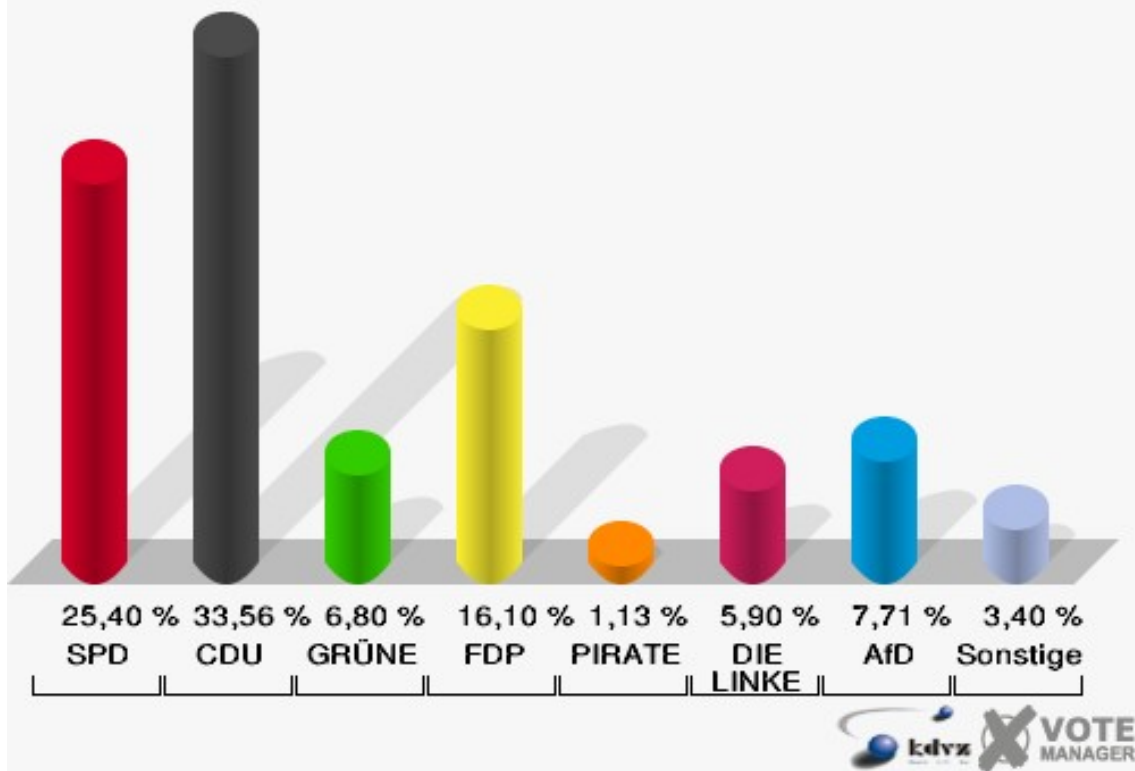

Schloss-Stadt Hückeswagen

Landtagswahl 14.05.2017
Zweitstimmen 090-Cafe Kiwie