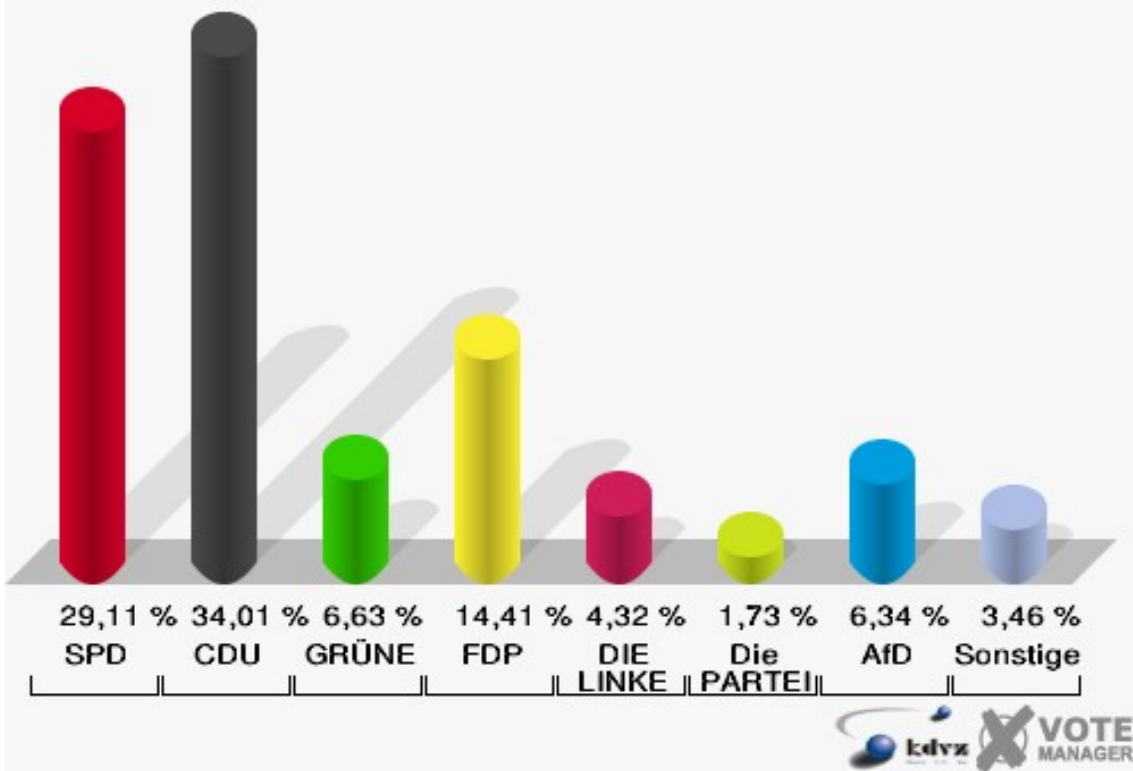

Schloss-Stadt Hückeswagen

Landtagswahl 14.05.2017
Zweitstimmen 040-Bürgerbüro