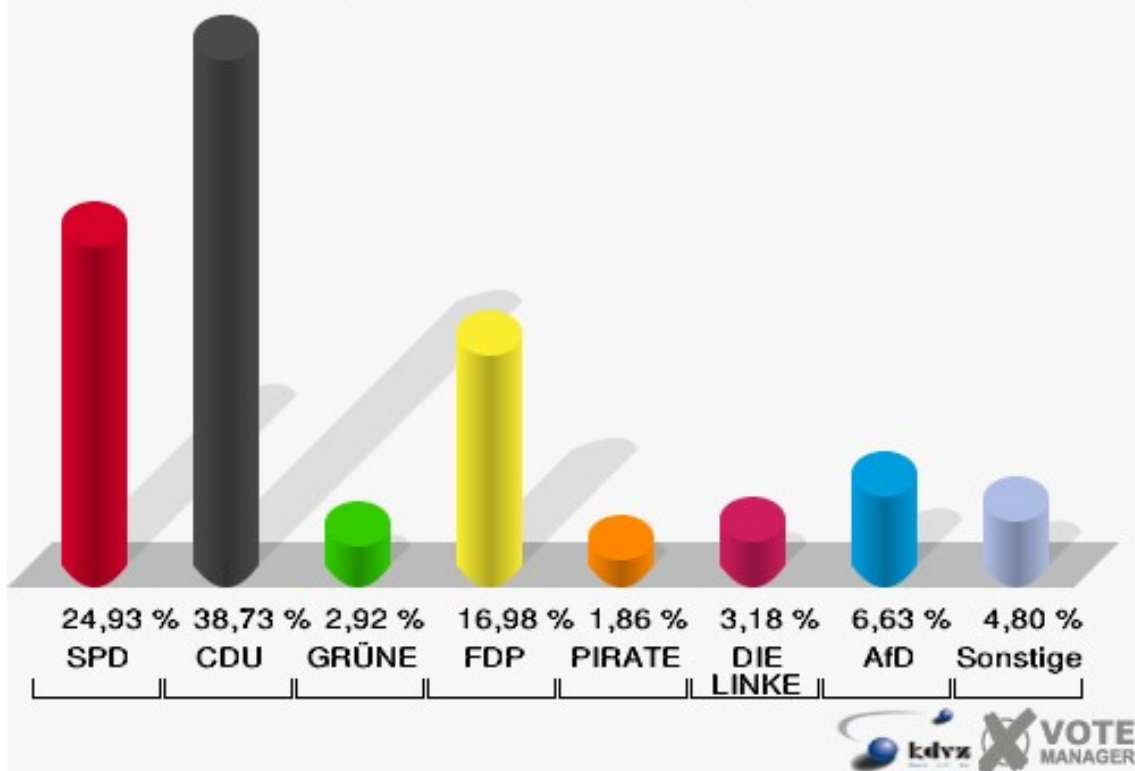

Schloss-Stadt Hückeswagen
Landtagswahl 14.05.2017
DIE LINKE, Ergebnis - Zweitstimmen
Stadtteil-Übersicht

Wiehagen	4,53 %	
Landbezirke	4,38 %	
Stadtmitte	4,00 %	
Briefwahl	3,33 %	

Schloss-Stadt Hückeswagen
Landtagswahl 14.05.2017
AfD, Ergebnis - Zweitstimmen
Stadtteil-Übersicht

Wiehagen	8,84 %	
Stadtmitte	5,81 %	
Landbezirke	5,68 %	
Briefwahl	4,62 %	

Stimmbezirke 010-Sparkasse Hückeswagen

	Erststimmen		Zweitstimmen	
Wahlberechtigte	741		741	
Wähler/innen	382	51,55 %	382	51,55 %
ungültige Stimmen	6	1,57 %	5	1,31 %
gültige Stimmen	376	98,43 %	377	98,69 %
Billstein, SPD	97	25,80 %	94	24,93 %
Biesenbach, CDU	193	51,33 %	146	38,73 %
Söhnchen, GRÜNE	10	2,66 %	11	2,92 %
Pizzato, FDP	30	7,98 %	64	16,98 %
Schumann, PIRA-TEN	15	3,99 %	7	1,86 %
Hewald, DIE LINKE	11	2,93 %	12	3,18 %
NPD	---	---	1	0,27 %
Die PARTEI	---	---	4	1,06 %
FREIE WÄHLER	---	---	3	0,80 %
BIG	---	---	0	0,00 %
FBI/FWG	---	---	0	0,00 %
ÖDP	---	---	2	0,53 %
Volksabstimmung	---	---	0	0,00 %
TIERSCHUTZliste	---	---	0	0,00 %
AD-Demokraten NRW	---	---	0	0,00 %
Rummler, AfD	20	5,32 %	25	6,63 %
AUFBRUCH C	---	---	0	0,00 %
BGE	---	---	0	0,00 %
DBD	---	---	1	0,27 %
DKP	---	---	0	0,00 %
ZENTRUM	---	---	3	0,80 %
DIE RECHTE	---	---	0	0,00 %
REP	---	---	0	0,00 %
DIE VIOLETTEN	---	---	2	0,53 %
JED	---	---	0	0,00 %
MLPD	---	---	0	0,00 %
PAN	---	---	0	0,00 %
Gesundheitsforschung	---	---	1	0,27 %
PARTEILOSE WG „BRD“	---	---	0	0,00 %
Schöner Leben	---	---	0	0,00 %
V-Partei³	---	---	1	0,27 %

Schloss-Stadt Hückeswagen
Landtagswahl 14.05.2017
Erststimmen 010-Sparkasse Hückeswagen

Schloss-Stadt Hückeswagen
Landtagswahl 14.05.2017
Zweitstimmen 010-Sparkasse Hückeswagen

Schloss-Stadt Hückeswagen
Landtagswahl 14.05.2017
Wahlbeteiligung 010-Sparkasse Hückeswagen