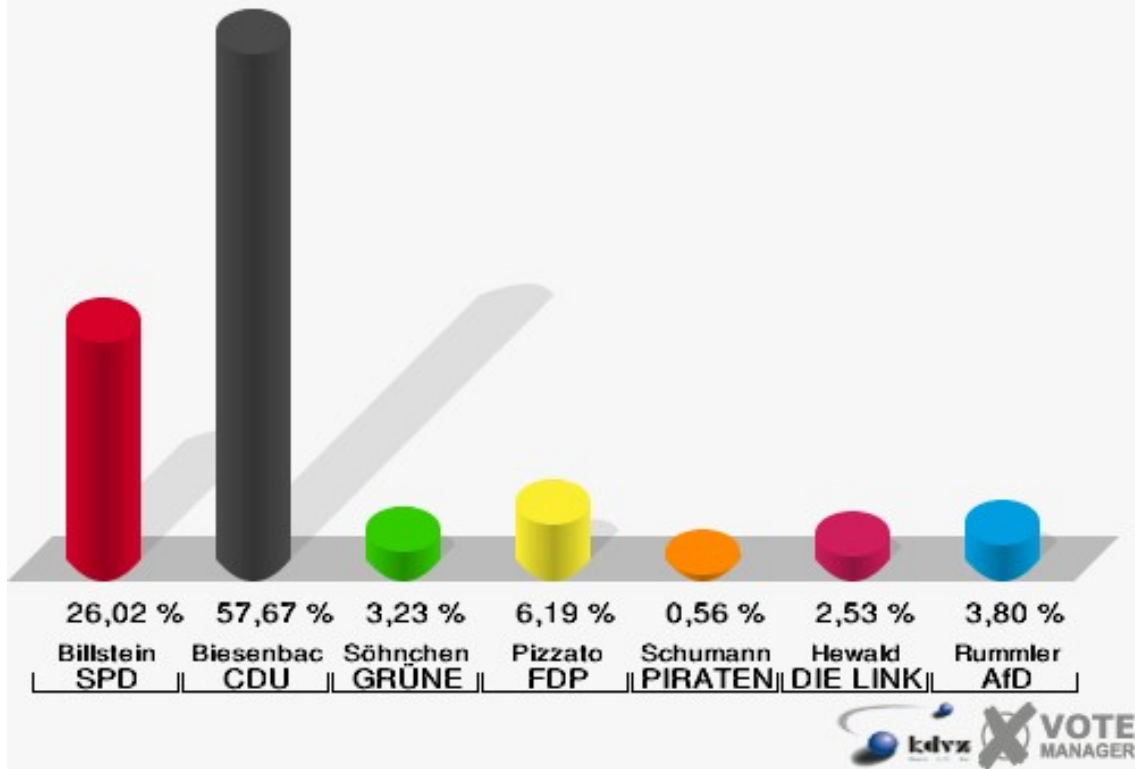

Schloss-Stadt Hückeswagen

Landtagswahl 14.05.2017

Erststimmen B020-Briefwahlbezirk 2