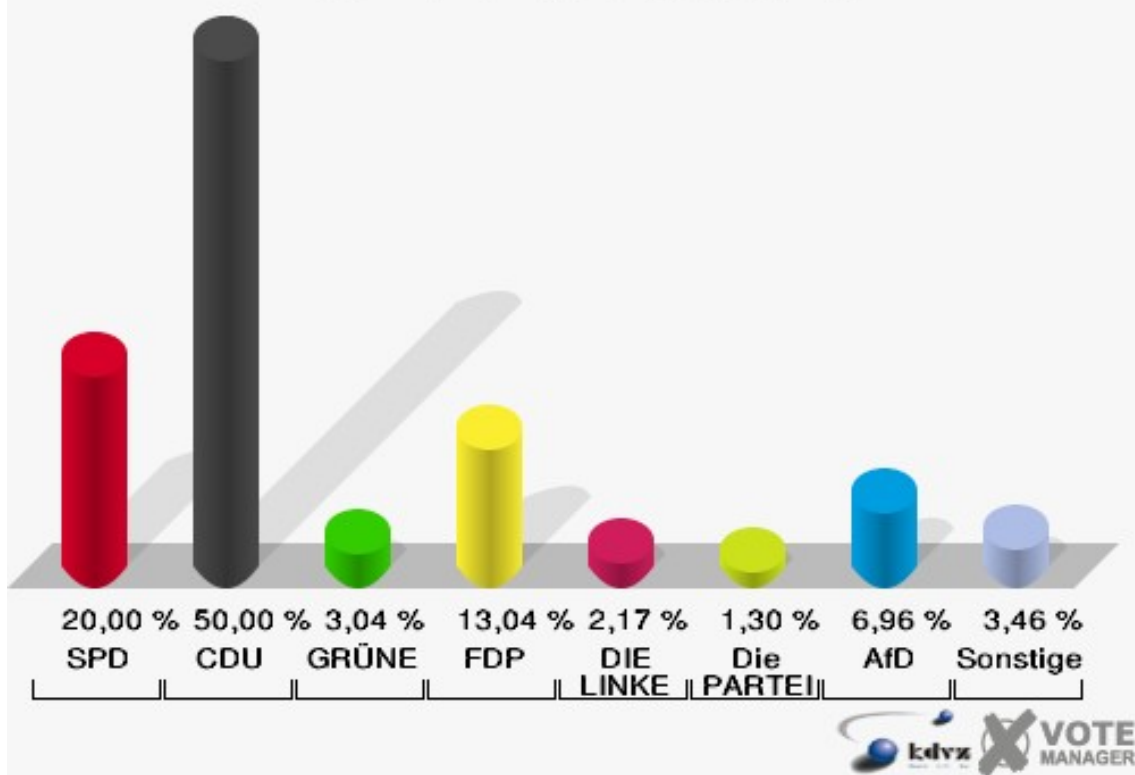

Schloss-Stadt Hückeswagen
Landtagswahl 14.05.2017
Zweitstimmen 151-Feuerwehrgerätehaus Holte