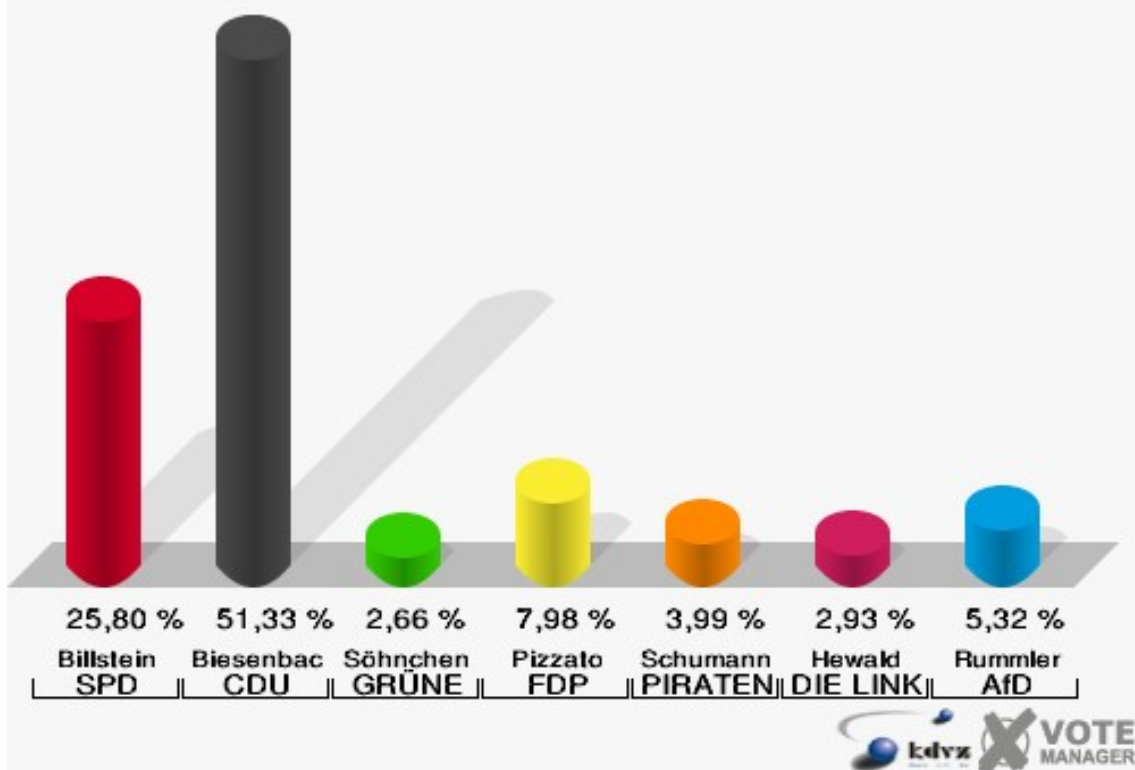

Schloss-Stadt Hückeswagen
Landtagswahl 14.05.2017
Erststimmen 010-Sparkasse Hückeswagen