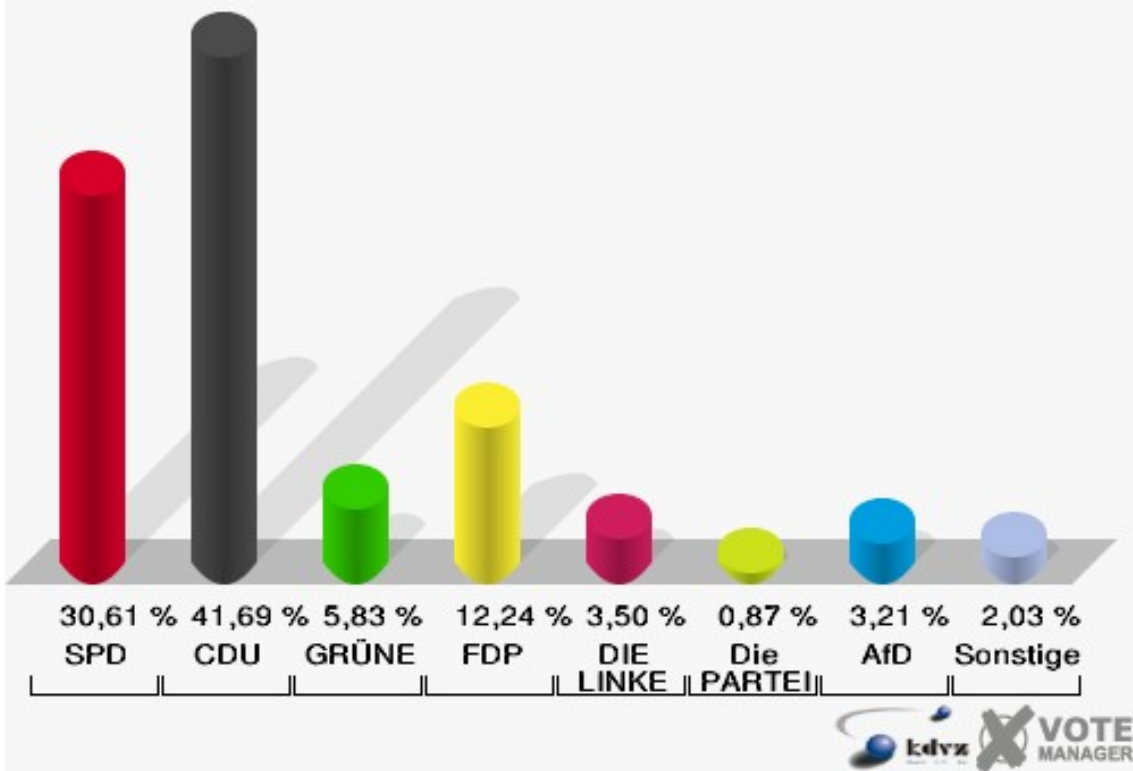

110-Büro Firma Pflitsch

	Erststimmen		Zweitstimmen	
Wahlberechtigte	606		606	
Wähler/innen	348	57,43 %	348	57,43 %
ungültige Stimmen	1	0,29 %	5	1,44 %
gültige Stimmen	347	99,71 %	343	98,56 %
Billstein, SPD	109	31,41 %	105	30,61 %
Biesenbach, CDU	176	50,72 %	143	41,69 %
Söhnchen, GRÜNE	17	4,90 %	20	5,83 %
Pizzato, FDP	27	7,78 %	42	12,24 %
Schumann, PIRATEN	3	0,86 %	1	0,29 %
Hewald, DIE LINKE	10	2,88 %	12	3,50 %
NPD	---	---	0	0,00 %
Die PARTEI	---	---	3	0,87 %
FREIE WÄHLER	---	---	2	0,58 %
BIG	---	---	0	0,00 %
FBI/FWG	---	---	1	0,29 %
ÖDP	---	---	0	0,00 %
Volksabstimmung	---	---	0	0,00 %
TIERSCHUTZliste	---	---	2	0,58 %
AD-Demokraten NRW	---	---	0	0,00 %
Rummler, AfD	5	1,44 %	11	3,21 %
AUFBRUCH C	---	---	0	0,00 %
BGE	---	---	0	0,00 %
DBD	---	---	0	0,00 %
DKP	---	---	0	0,00 %
ZENTRUM	---	---	0	0,00 %
DIE RECHTE	---	---	0	0,00 %
REP	---	---	0	0,00 %
DIE VIOLETTEN	---	---	0	0,00 %
JED	---	---	1	0,29 %
MLPD	---	---	0	0,00 %
PAN	---	---	0	0,00 %
Gesundheitsforschung	---	---	0	0,00 %
PARTEILOSE WG „BRD“	---	---	0	0,00 %
Schöner Leben	---	---	0	0,00 %
V-Partei³	---	---	0	0,00 %

Schloss-Stadt Hückeswagen

Landtagswahl 14.05.2017

Erststimmen 110-Büro Firma Pflitsch

Schloss-Stadt Hückeswagen

Landtagswahl 14.05.2017

Zweitstimmen 110-Büro Firma Pflitsch

Schloss-Stadt Hückeswagen
Landtagswahl 14.05.2017
Wahlbeteiligung 110-Büro Firma Pflitsch