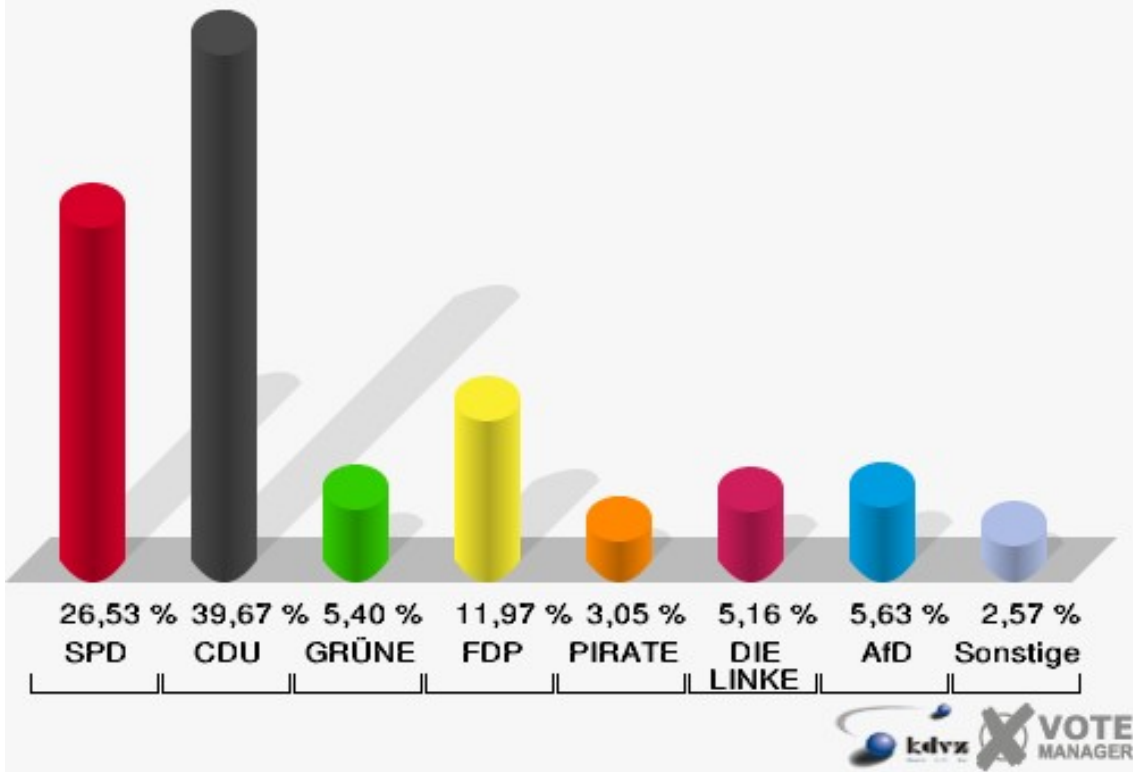

Schloss-Stadt Hückeswagen

Landtagswahl 14.05.2017

Erststimmen 050-Löwen-Grundschule

Schloss-Stadt Hückeswagen

Landtagswahl 14.05.2017

Zweitstimmen 050-Löwen-Grundschule

Schloss-Stadt Hückeswagen
Landtagswahl 14.05.2017
Wahlbeteiligung 050-Löwen-Grundschule

060-Schützenhaus

	Erststimmen		Zweitstimmen	
Wahlberechtigte	687		687	
Wähler/innen	272	39,59 %	272	39,59 %
ungültige Stimmen	6	2,21 %	7	2,57 %
gültige Stimmen	266	97,79 %	265	97,43 %
Billstein, SPD	76	28,57 %	76	28,68 %
Biesenbach, CDU	127	47,74 %	92	34,72 %
Söhnchen, GRÜNE	11	4,14 %	15	5,66 %
Pizzato, FDP	15	5,64 %	36	13,58 %
Schumann, PIRATEN	4	1,50 %	3	1,13 %
Hewald, DIE LINKE	11	4,14 %	11	4,15 %
NPD	---	---	0	0,00 %
Die PARTEI	---	---	1	0,38 %
FREIE WÄHLER	---	---	1	0,38 %
BIG	---	---	0	0,00 %
FBI/FWG	---	---	0	0,00 %
ÖDP	---	---	0	0,00 %
Volksabstimmung	---	---	0	0,00 %
TIERSCHUTZliste	---	---	4	1,51 %
AD-Demokraten NRW	---	---	0	0,00 %
Rummler, AfD	22	8,27 %	26	9,81 %
AUFBRUCH C	---	---	0	0,00 %
BGE	---	---	0	0,00 %
DBD	---	---	0	0,00 %
DKP	---	---	0	0,00 %
ZENTRUM	---	---	0	0,00 %
DIE RECHTE	---	---	0	0,00 %
REP	---	---	0	0,00 %
DIE VIOLETTEN	---	---	0	0,00 %
JED	---	---	0	0,00 %
MLPD	---	---	0	0,00 %
PAN	---	---	0	0,00 %
Gesundheitsforschung	---	---	0	0,00 %
PARTEILOSE WG „BRD“	---	---	0	0,00 %
Schöner Leben	---	---	0	0,00 %
V-Partei³	---	---	0	0,00 %