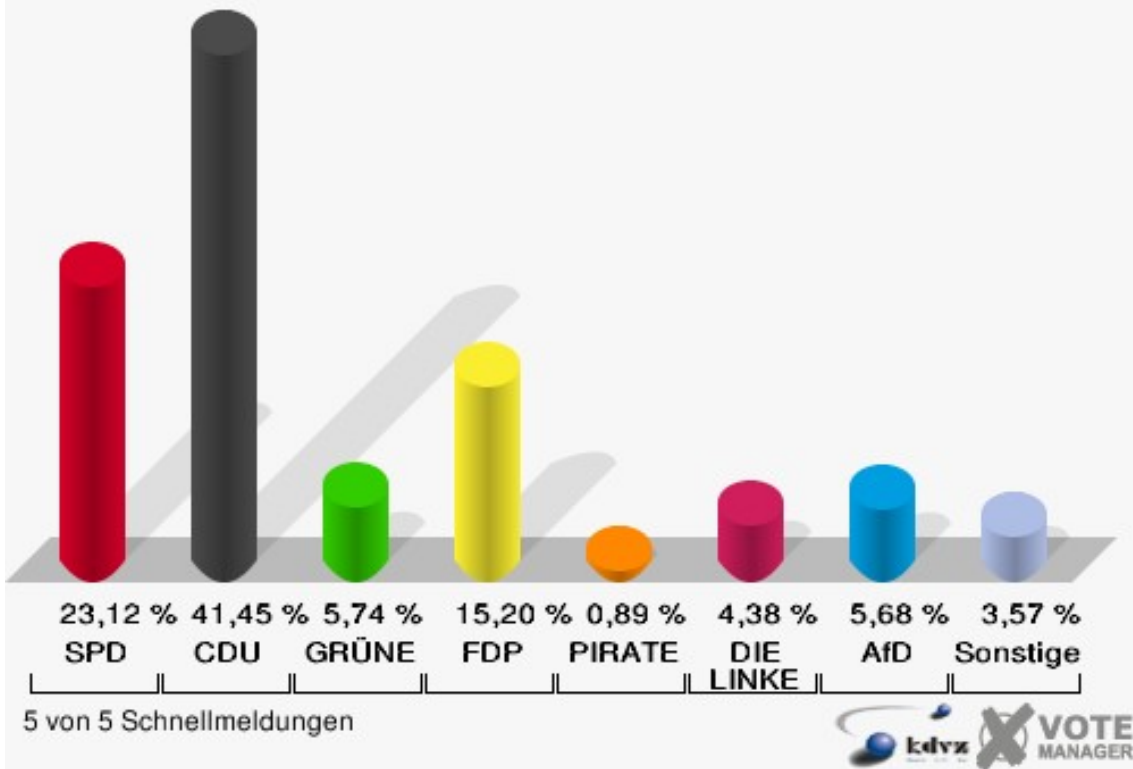

4 von 4 Schnellmeldungen

Landbezirke

	Erststimmen		Zweitstimmen	
Wahlberechtigte	2.983		2.983	
Wähler/innen	1.715	57,49 %	1.715	57,49 %
ungültige Stimmen	15	0,87 %	24	1,40 %
gültige Stimmen	1.700	99,13 %	1.691	98,60 %
Billstein, SPD	427	25,12 %	391	23,12 %
Biesenbach, CDU	895	52,65 %	701	41,45 %
Söhnchen, GRÜNE	86	5,06 %	97	5,74 %
Pizzato, FDP	130	7,65 %	257	15,20 %
Schumann, PIRATEN	21	1,24 %	15	0,89 %
Hewald, DIE LINKE	72	4,24 %	74	4,38 %
NPD	---	---	3	0,18 %
Die PARTEI	---	---	11	0,65 %
FREIE WÄHLER	---	---	3	0,18 %
BIG	---	---	0	0,00 %
FBI/FWG	---	---	0	0,00 %
ÖDP	---	---	2	0,12 %
Volksabstimmung	---	---	0	0,00 %
TIERSCHUTZliste	---	---	15	0,89 %
AD-Demokraten NRW	---	---	0	0,00 %
Rummler, AfD	69	4,06 %	96	5,68 %
AUFBRUCH C	---	---	8	0,47 %
BGE	---	---	0	0,00 %
DBD	---	---	1	0,06 %
DKP	---	---	1	0,06 %
ZENTRUM	---	---	0	0,00 %
DIE RECHTE	---	---	0	0,00 %
REP	---	---	1	0,06 %
DIE VIOLETTEN	---	---	2	0,12 %
JED	---	---	3	0,18 %
MLPD	---	---	0	0,00 %
PAN	---	---	0	0,00 %
Gesundheitsforschung	---	---	3	0,18 %
PARTEILOSE WG „BRD“	---	---	1	0,06 %
Schöner Leben	---	---	2	0,12 %
V-Partei³	---	---	4	0,24 %

Schloss-Stadt Hückeswagen

Landtagswahl 14.05.2017

Erststimmen Landbezirke

Schloss-Stadt Hückeswagen

Landtagswahl 14.05.2017

Zweitstimmen Landbezirke

Schloss-Stadt Hückeswagen

Landtagswahl 14.05.2017
Wahlbeteiligung Landbezirke