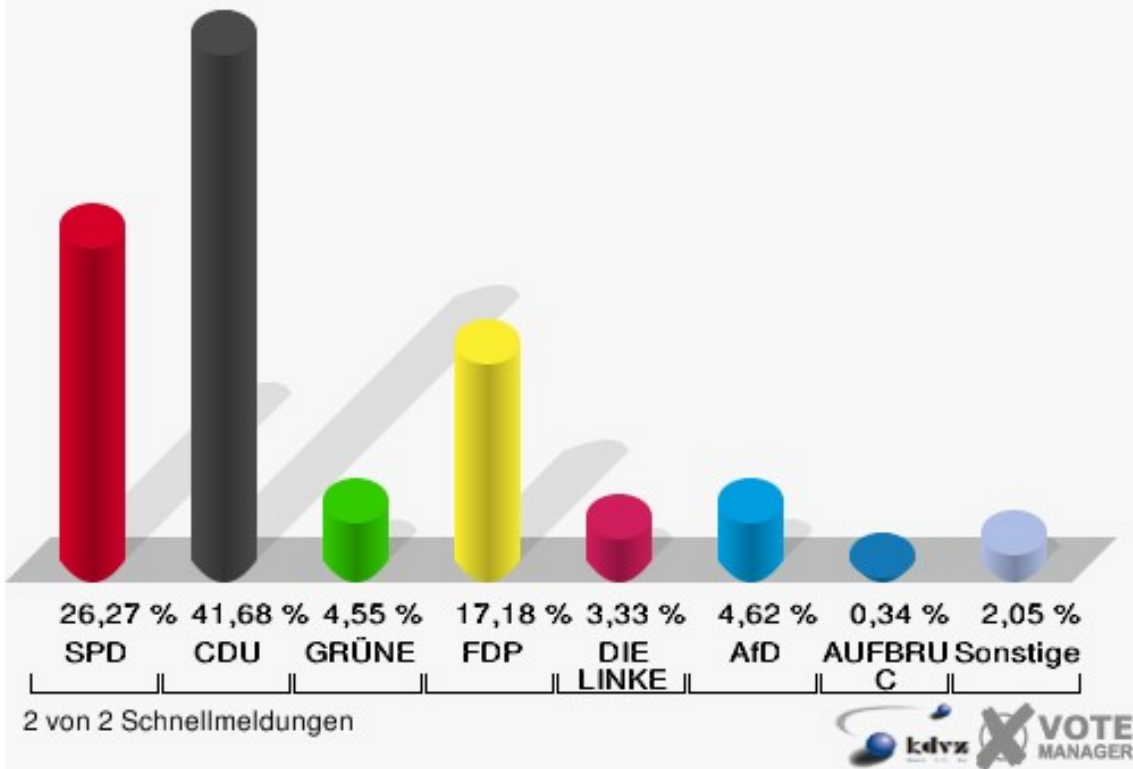

Schloss-Stadt Hückeswagen

Landtagswahl 14.05.2017

Erststimmen Briefwahl

Schloss-Stadt Hückeswagen

Landtagswahl 14.05.2017

Zweitstimmen Briefwahl

Stadtmitte

	Erststimmen		Zweitstimmen	
Wahlberechtigte	5.973		5.973	
Wähler/innen	3.239	54,23 %	3.239	54,23 %
ungültige Stimmen	29	0,90 %	40	1,23 %
gültige Stimmen	3.210	99,10 %	3.199	98,77 %
Billstein, SPD	909	28,32 %	917	28,67 %
Biesenbach, CDU	1.613	50,25 %	1.221	38,17 %
Söhnchen, GRÜNE	143	4,45 %	179	5,60 %
Pizzato, FDP	203	6,32 %	400	12,50 %
Schumann, PIRATEN	68	2,12 %	42	1,31 %
Hewald, DIE LINKE	132	4,11 %	128	4,00 %
NPD	---	---	10	0,31 %
Die PARTEI	---	---	35	1,09 %
FREIE WÄHLER	---	---	15	0,47 %
BIG	---	---	0	0,00 %
FBI/FWG	---	---	3	0,09 %
ÖDP	---	---	8	0,25 %
Volksabstimmung	---	---	4	0,13 %
TIERSCHUTZliste	---	---	24	0,75 %
AD-Demokraten NRW	---	---	3	0,09 %
Rummler, AfD	142	4,42 %	186	5,81 %
AUFBRUCH C	---	---	4	0,13 %
BGE	---	---	0	0,00 %
DBD	---	---	1	0,03 %
DKP	---	---	0	0,00 %
ZENTRUM	---	---	5	0,16 %
DIE RECHTE	---	---	0	0,00 %
REP	---	---	1	0,03 %
DIE VIOLETTEN	---	---	4	0,13 %
JED	---	---	2	0,06 %
MLPD	---	---	2	0,06 %
PAN	---	---	0	0,00 %
Gesundheitsforschung	---	---	2	0,06 %
PARTEILOSE WG „BRD“	---	---	0	0,00 %
Schöner Leben	---	---	0	0,00 %
V-Partei³	---	---	3	0,09 %