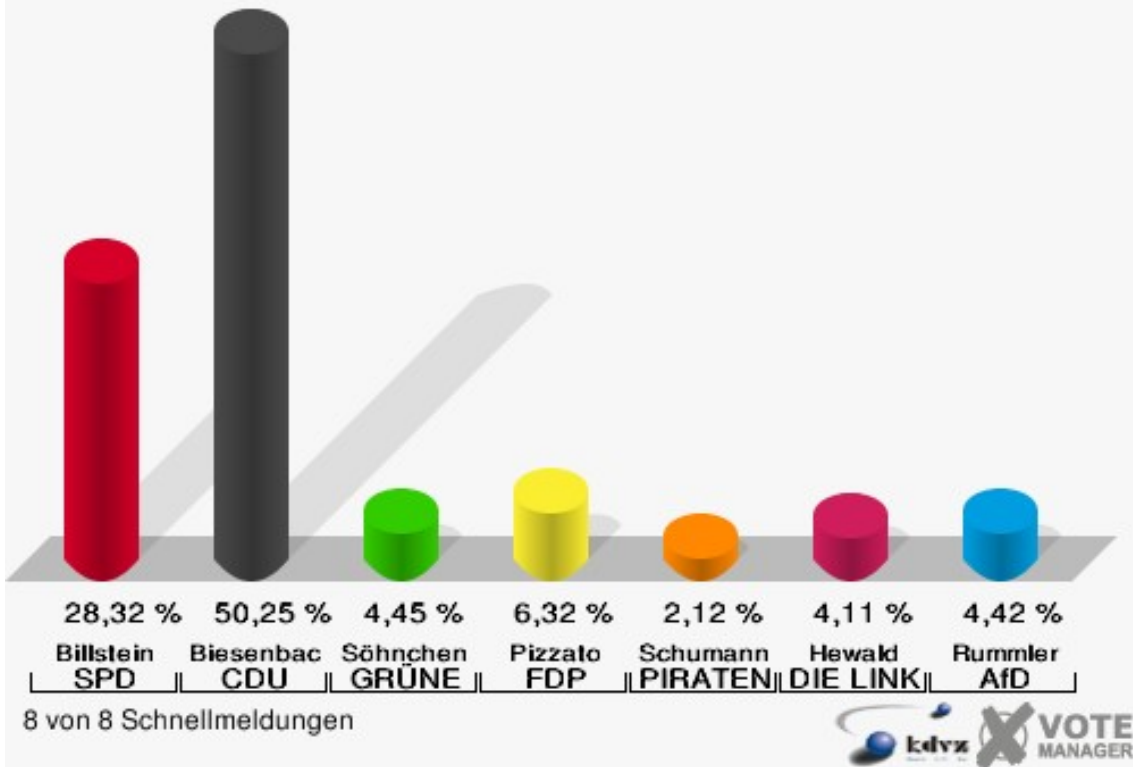

Schloss-Stadt Hückeswagen

Landtagswahl 14.05.2017

Erststimmen Stadtmitte