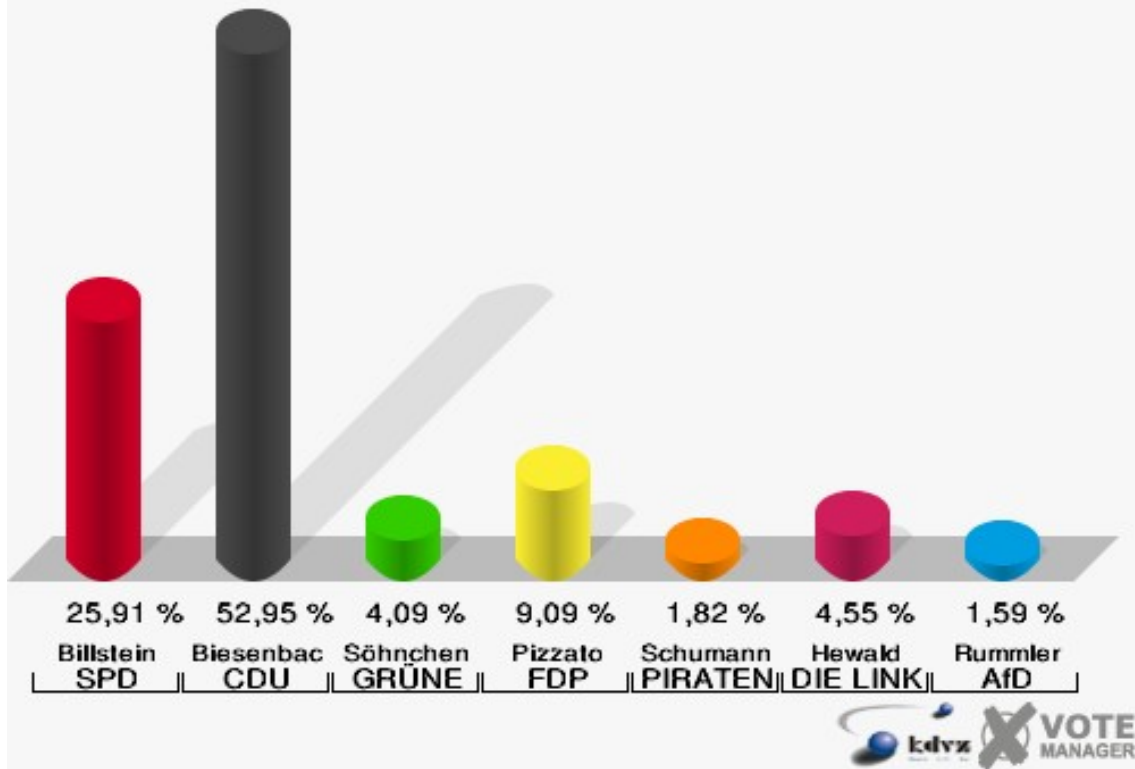

Schloss-Stadt Hückeswagen

Landtagswahl 14.05.2017

Erststimmen 030-Margarethe-Starrmann-Kindergarten