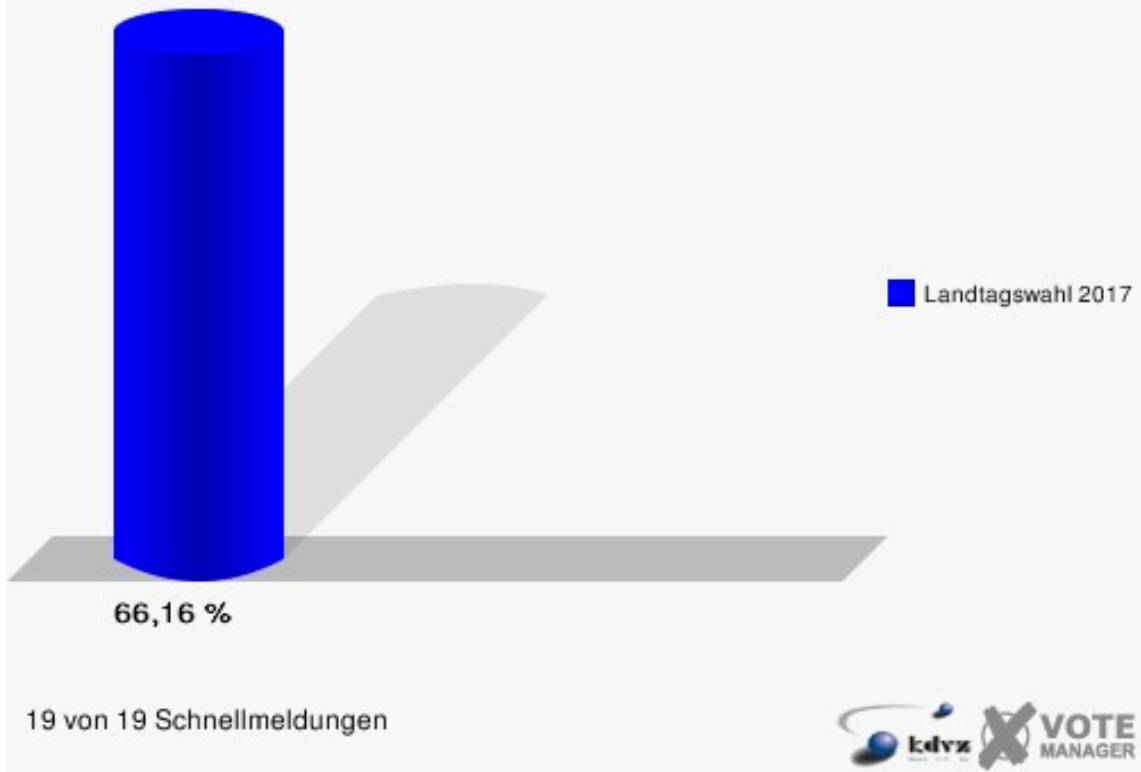

Schloss-Stadt Hückeswagen

Landtagswahl 14.05.2017
Erststimmen Gesamtergebnis

Schloss-Stadt Hückeswagen

Landtagswahl 14.05.2017
Zweitstimmen Gesamtergebnis

Schloss-Stadt Hückeswagen

Landtagswahl 14.05.2017

Wahlbeteiligung Gesamtergebnis