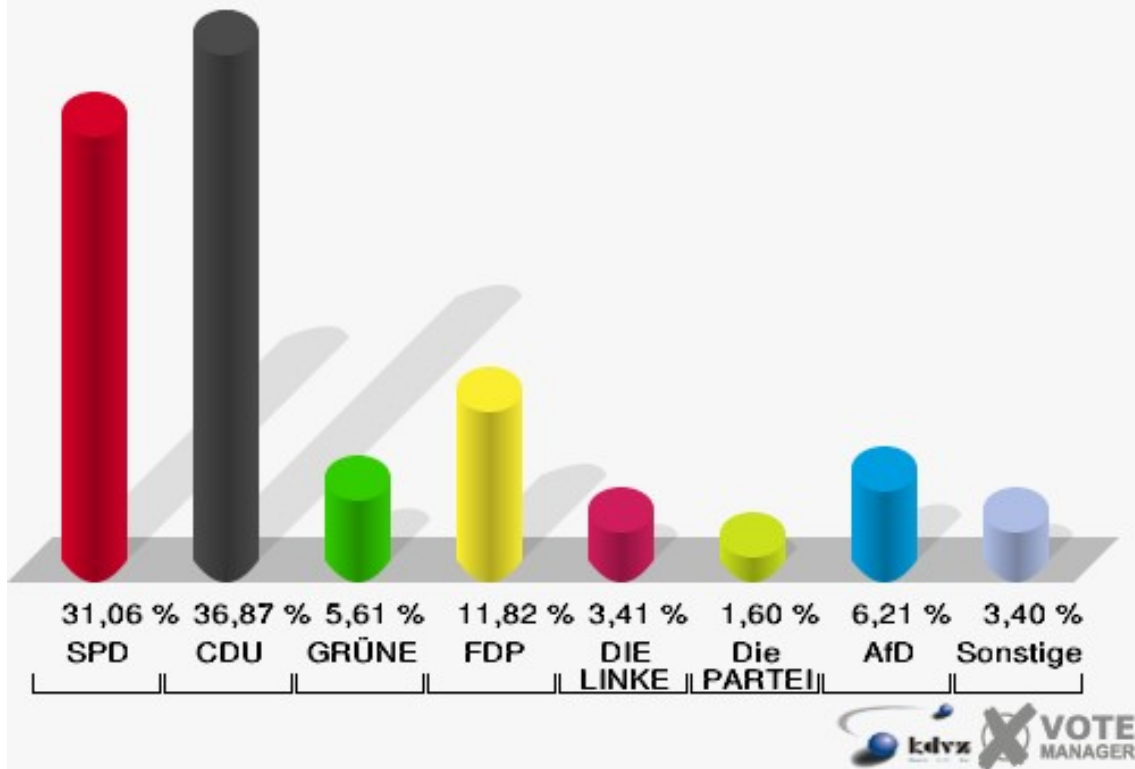

Schloss-Stadt Hückeswagen

Landtagswahl 14.05.2017

Erststimmen 100-Erich-Kästner-Schule

Schloss-Stadt Hückeswagen

Landtagswahl 14.05.2017

Zweitstimmen 100-Erich-Kästner-Schule

Schloss-Stadt Hückeswagen
Landtagswahl 14.05.2017
Wahlbeteiligung 100-Erich-Kästner-Schule

110-Büro Firma Pflitsch

	Erststimmen		Zweitstimmen	
Wahlberechtigte	606		606	
Wähler/innen	348	57,43 %	348	57,43 %
ungültige Stimmen	1	0,29 %	5	1,44 %
gültige Stimmen	347	99,71 %	343	98,56 %
Billstein, SPD	109	31,41 %	105	30,61 %
Biesenbach, CDU	176	50,72 %	143	41,69 %
Söhnchen, GRÜNE	17	4,90 %	20	5,83 %
Pizzato, FDP	27	7,78 %	42	12,24 %
Schumann, PIRATEN	3	0,86 %	1	0,29 %
Hewald, DIE LINKE	10	2,88 %	12	3,50 %
NPD	---	---	0	0,00 %
Die PARTEI	---	---	3	0,87 %
FREIE WÄHLER	---	---	2	0,58 %
BIG	---	---	0	0,00 %
FBI/FWG	---	---	1	0,29 %
ÖDP	---	---	0	0,00 %
Volksabstimmung	---	---	0	0,00 %
TIERSCHUTZliste	---	---	2	0,58 %
AD-Demokraten NRW	---	---	0	0,00 %
Rummler, AfD	5	1,44 %	11	3,21 %
AUFBRUCH C	---	---	0	0,00 %
BGE	---	---	0	0,00 %
DBD	---	---	0	0,00 %
DKP	---	---	0	0,00 %
ZENTRUM	---	---	0	0,00 %
DIE RECHTE	---	---	0	0,00 %
REP	---	---	0	0,00 %
DIE VIOLETTEN	---	---	0	0,00 %
JED	---	---	1	0,29 %
MLPD	---	---	0	0,00 %
PAN	---	---	0	0,00 %
Gesundheitsforschung	---	---	0	0,00 %
PARTEILOSE WG „BRD“	---	---	0	0,00 %
Schöner Leben	---	---	0	0,00 %
V-Partei³	---	---	0	0,00 %