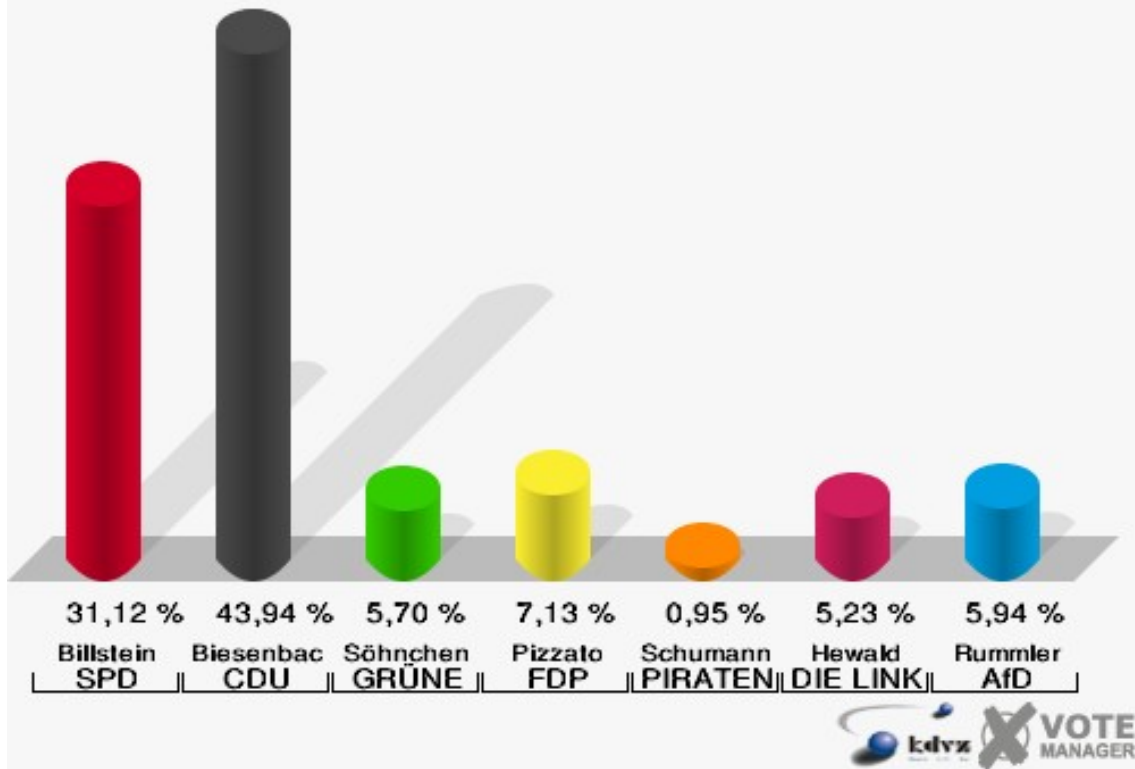

Schloss-Stadt Hückeswagen

Landtagswahl 14.05.2017

Erststimmen 130-Feuerwehrgerätehaus Herweg

Schloss-Stadt Hückeswagen

Landtagswahl 14.05.2017

Zweitstimmen 130-Feuerwehrgerätehaus Herweg

Schloss-Stadt Hückeswagen

Landtagswahl 14.05.2017

Wahlbeteiligung 130-Feuerwehrgerätehaus Herweg

140-Fitness-Center INJOY

	Erststimmen		Zweitstimmen	
Wahlberechtigte	823		823	
Wähler/innen	428	52,00 %	428	52,00 %
ungültige Stimmen	7	1,64 %	9	2,10 %
gültige Stimmen	421	98,36 %	419	97,90 %
Billstein, SPD	131	31,12 %	122	29,12 %
Biesenbach, CDU	185	43,94 %	132	31,50 %
Söhnchen, GRÜNE	24	5,70 %	26	6,21 %
Pizzato, FDP	30	7,13 %	65	15,51 %
Schumann, PIRATEN	4	0,95 %	6	1,43 %
Hewald, DIE LINKE	22	5,23 %	24	5,73 %
NPD	---	---	0	0,00 %
Die PARTEI	---	---	3	0,72 %
FREIE WÄHLER	---	---	1	0,24 %
BIG	---	---	0	0,00 %
FBI/FWG	---	---	0	0,00 %
ÖDP	---	---	0	0,00 %
Volksabstimmung	---	---	0	0,00 %
TIERSCHUTZliste	---	---	5	1,19 %
AD-Demokraten NRW	---	---	0	0,00 %
Rummler, AfD	25	5,94 %	30	7,16 %
AUFBRUCH C	---	---	2	0,48 %
BGE	---	---	0	0,00 %
DBD	---	---	0	0,00 %
DKP	---	---	0	0,00 %
ZENTRUM	---	---	0	0,00 %
DIE RECHTE	---	---	0	0,00 %
REP	---	---	0	0,00 %
DIE VIOLETTEN	---	---	1	0,24 %
JED	---	---	0	0,00 %
MLPD	---	---	0	0,00 %
PAN	---	---	0	0,00 %
Gesundheitsforschung	---	---	1	0,24 %
PARTEILOSE WG „BRD“	---	---	0	0,00 %
Schöner Leben	---	---	0	0,00 %
V-Partei³	---	---	1	0,24 %

Schloss-Stadt Hückeswagen

Landtagswahl 14.05.2017

Erststimmen 140-Fitness-Center INJOY

Schloss-Stadt Hückeswagen

Landtagswahl 14.05.2017

Zweitstimmen 140-Fitness-Center INJOY

Schloss-Stadt Hückeswagen
Landtagswahl 14.05.2017
Wahlbeteiligung 140-Fitness-Center INJOY