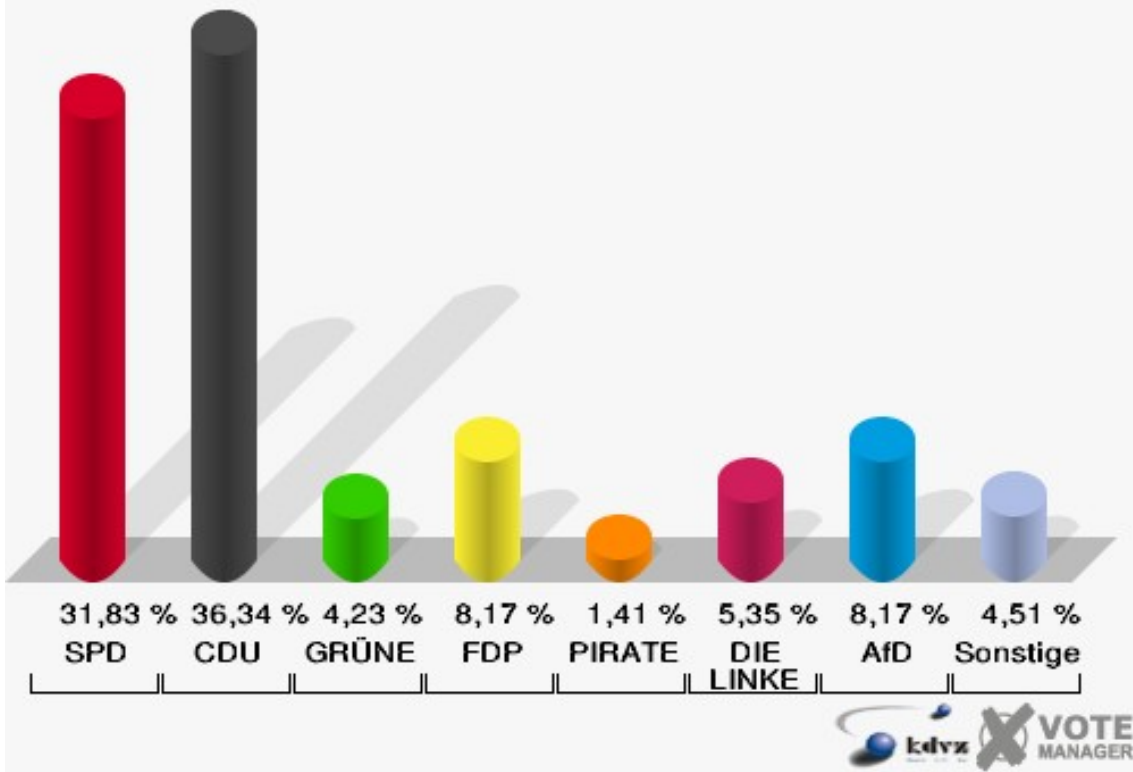

020-ATV-Turnhalle

	Erststimmen		Zweitstimmen	
Wahlberechtigte	726		726	
Wähler/innen	359	49,45 %	359	49,45 %
ungültige Stimmen	1	0,28 %	4	1,11 %
gültige Stimmen	358	99,72 %	355	98,89 %
Billstein, SPD	122	34,08 %	113	31,83 %
Biesenbach, CDU	159	44,41 %	129	36,34 %
Söhnchen, GRÜNE	12	3,35 %	15	4,23 %
Pizzato, FDP	15	4,19 %	29	8,17 %
Schumann, PIRATEN	8	2,23 %	5	1,41 %
Hewald, DIE LINKE	19	5,31 %	19	5,35 %
NPD	---	---	3	0,85 %
Die PARTEI	---	---	1	0,28 %
FREIE WÄHLER	---	---	3	0,85 %
BIG	---	---	0	0,00 %
FBI/FWG	---	---	1	0,28 %
ÖDP	---	---	0	0,00 %
Volksabstimmung	---	---	2	0,56 %
TIERSCHUTZliste	---	---	3	0,85 %
AD-Demokraten NRW	---	---	2	0,56 %
Rummler, AfD	23	6,42 %	29	8,17 %
AUFBRUCH C	---	---	0	0,00 %
BGE	---	---	0	0,00 %
DBD	---	---	0	0,00 %
DKP	---	---	0	0,00 %
ZENTRUM	---	---	0	0,00 %
DIE RECHTE	---	---	0	0,00 %
REP	---	---	1	0,28 %
DIE VIOLETTEN	---	---	0	0,00 %
JED	---	---	0	0,00 %
MLPD	---	---	0	0,00 %
PAN	---	---	0	0,00 %
Gesundheitsforschung	---	---	0	0,00 %
PARTEILOSE WG „BRD“	---	---	0	0,00 %
Schöner Leben	---	---	0	0,00 %
V-Partei³	---	---	0	0,00 %

Schloss-Stadt Hückeswagen

Landtagswahl 14.05.2017

Erststimmen 020-ATV-Turnhalle

Schloss-Stadt Hückeswagen

Landtagswahl 14.05.2017

Zweitstimmen 020-ATV-Turnhalle

Schloss-Stadt Hückeswagen

Landtagswahl 14.05.2017