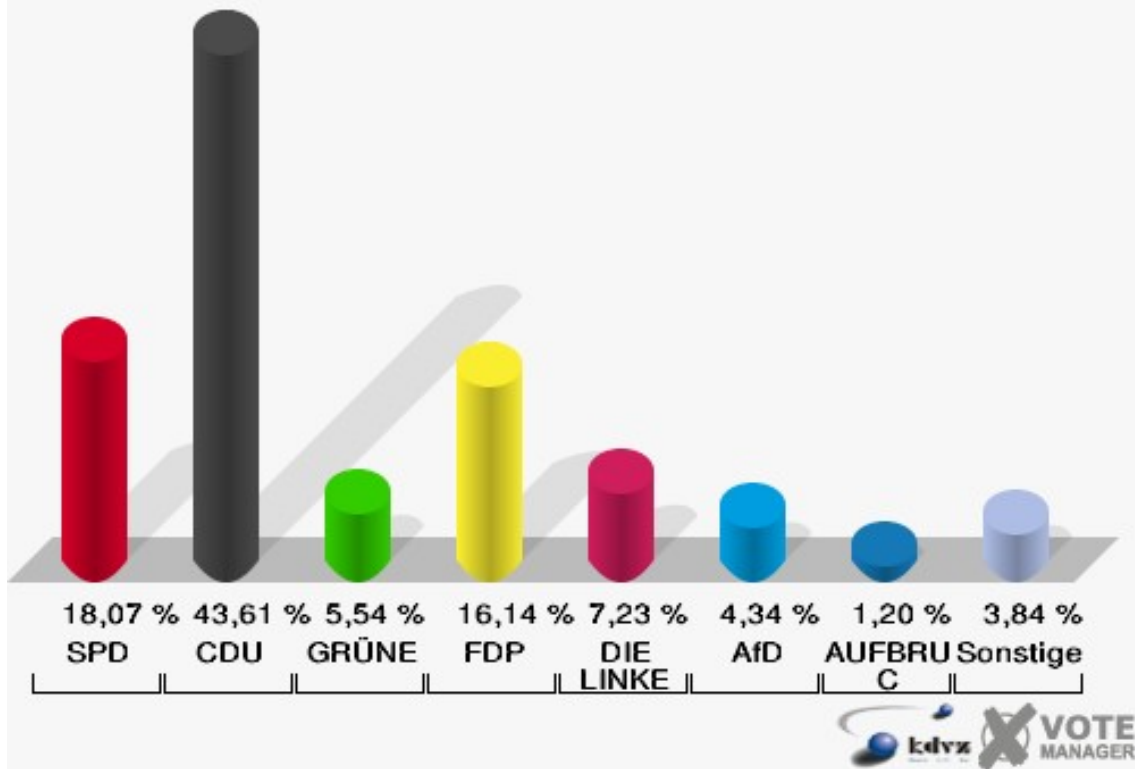

Landtagswahl 14.05.2017

Wahlbeteiligung 152-Feuerwehrgerätehaus Straßweg

160-Evgl. Vereinshaus Scheideweg

	Erststimmen		Zweitstimmen	
Wahlberechtigte	767		767	
Wähler/innen	416	54,24 %	416	54,24 %
ungültige Stimmen	0	0,00 %	1	0,24 %
gültige Stimmen	416	100,00 %	415	99,76 %
Billstein, SPD	84	20,19 %	75	18,07 %
Biesenbach, CDU	246	59,13 %	181	43,61 %
Söhnchen, GRÜNE	23	5,53 %	23	5,54 %
Pizzato, FDP	25	6,01 %	67	16,14 %
Schumann, PIRATEN	7	1,68 %	4	0,96 %
Hewald, DIE LINKE	22	5,29 %	30	7,23 %
NPD	---	---	0	0,00 %
Die PARTEI	---	---	0	0,00 %
FREIE WÄHLER	---	---	2	0,48 %
BIG	---	---	0	0,00 %
FBI/FWG	---	---	0	0,00 %
ÖDP	---	---	2	0,48 %
Volksabstimmung	---	---	0	0,00 %
TIERSCHUTZliste	---	---	2	0,48 %
AD-Demokraten NRW	---	---	0	0,00 %
Rummler, AfD	9	2,16 %	18	4,34 %
AUFBRUCH C	---	---	5	1,20 %
BGE	---	---	0	0,00 %
DBD	---	---	0	0,00 %
DKP	---	---	1	0,24 %
ZENTRUM	---	---	0	0,00 %
DIE RECHTE	---	---	0	0,00 %
REP	---	---	0	0,00 %
DIE VIOLETTEN	---	---	1	0,24 %
JED	---	---	2	0,48 %
MLPD	---	---	0	0,00 %
PAN	---	---	0	0,00 %
Gesundheitsforschung	---	---	0	0,00 %
PARTEILOSE WG „BRD“	---	---	0	0,00 %
Schöner Leben	---	---	0	0,00 %
V-Partei³	---	---	2	0,48 %

Schloss-Stadt Hückeswagen

Landtagswahl 14.05.2017

Erststimmen 160-Evgl. Vereinshaus Scheideweg

Schloss-Stadt Hückeswagen

Landtagswahl 14.05.2017

Zweitstimmen 160-Evgl. Vereinshaus Scheideweg

Schloss-Stadt Hückeswagen