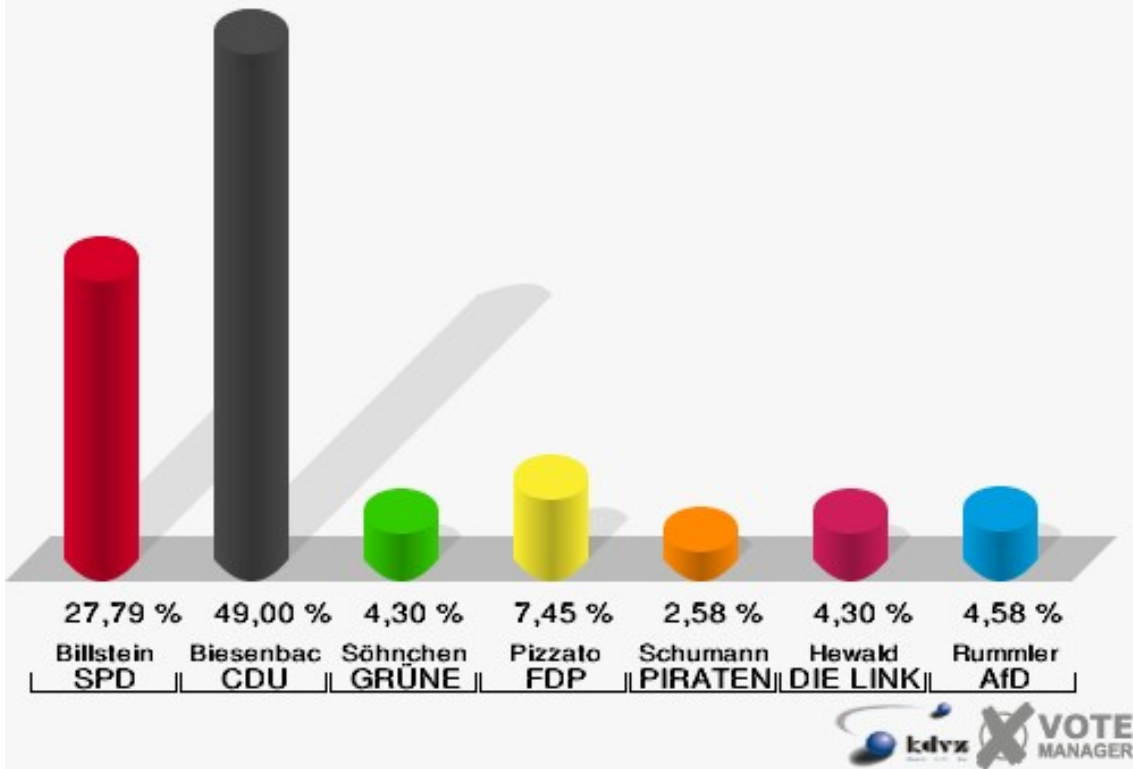

Landtagswahl 14.05.2017

Wahlbeteiligung 030-Margarethe-Starrmann-Kindergarten

040-Bürgerbüro

	Erststimmen		Zweitstimmen	
Wahlberechtigte	673		673	
Wähler/innen	352	52,30 %	352	52,30 %
ungültige Stimmen	3	0,85 %	5	1,42 %
gültige Stimmen	349	99,15 %	347	98,58 %
Billstein, SPD	97	27,79 %	101	29,11 %
Biesenbach, CDU	171	49,00 %	118	34,01 %
Söhnchen, GRÜNE	15	4,30 %	23	6,63 %
Pizzato, FDP	26	7,45 %	50	14,41 %
Schumann, PIRATEN	9	2,58 %	4	1,15 %
Hewald, DIE LINKE	15	4,30 %	15	4,32 %
NPD	---	---	0	0,00 %
Die PARTEI	---	---	6	1,73 %
FREIE WÄHLER	---	---	3	0,86 %
BIG	---	---	0	0,00 %
FBI/FWG	---	---	0	0,00 %
ÖDP	---	---	1	0,29 %
Volksabstimmung	---	---	0	0,00 %
TIERSCHUTZliste	---	---	2	0,58 %
AD-Demokraten NRW	---	---	1	0,29 %
Rummler, AfD	16	4,58 %	22	6,34 %
AUFBRUCH C	---	---	0	0,00 %
BGE	---	---	0	0,00 %
DBD	---	---	0	0,00 %
DKP	---	---	0	0,00 %
ZENTRUM	---	---	0	0,00 %
DIE RECHTE	---	---	0	0,00 %
REP	---	---	0	0,00 %
DIE VIOLETTEN	---	---	0	0,00 %
JED	---	---	0	0,00 %
MLPD	---	---	1	0,29 %
PAN	---	---	0	0,00 %
Gesundheitsforschung	---	---	0	0,00 %
PARTEILOSE WG „BRD“	---	---	0	0,00 %
Schöner Leben	---	---	0	0,00 %
V-Partei³	---	---	0	0,00 %

Schloss-Stadt Hückeswagen

Landtagswahl 14.05.2017
Erststimmen 040-Bürgerbüro

Schloss-Stadt Hückeswagen

Landtagswahl 14.05.2017
Zweitstimmen 040-Bürgerbüro

Schloss-Stadt Hückeswagen

Landtagswahl 14.05.2017

Wahlbeteiligung 040-Bürgerbüro