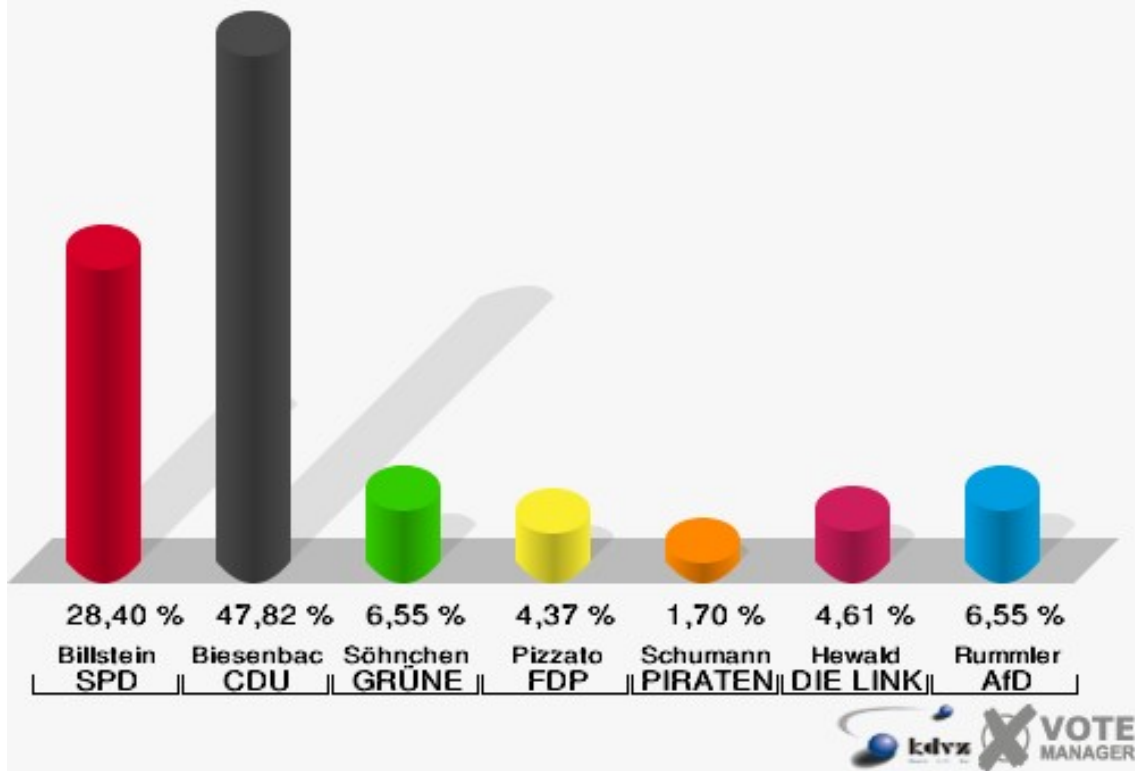

Schloss-Stadt Hückeswagen
Landtagswahl 14.05.2017
Erststimmen 120-Altenzentrum Johannesstift