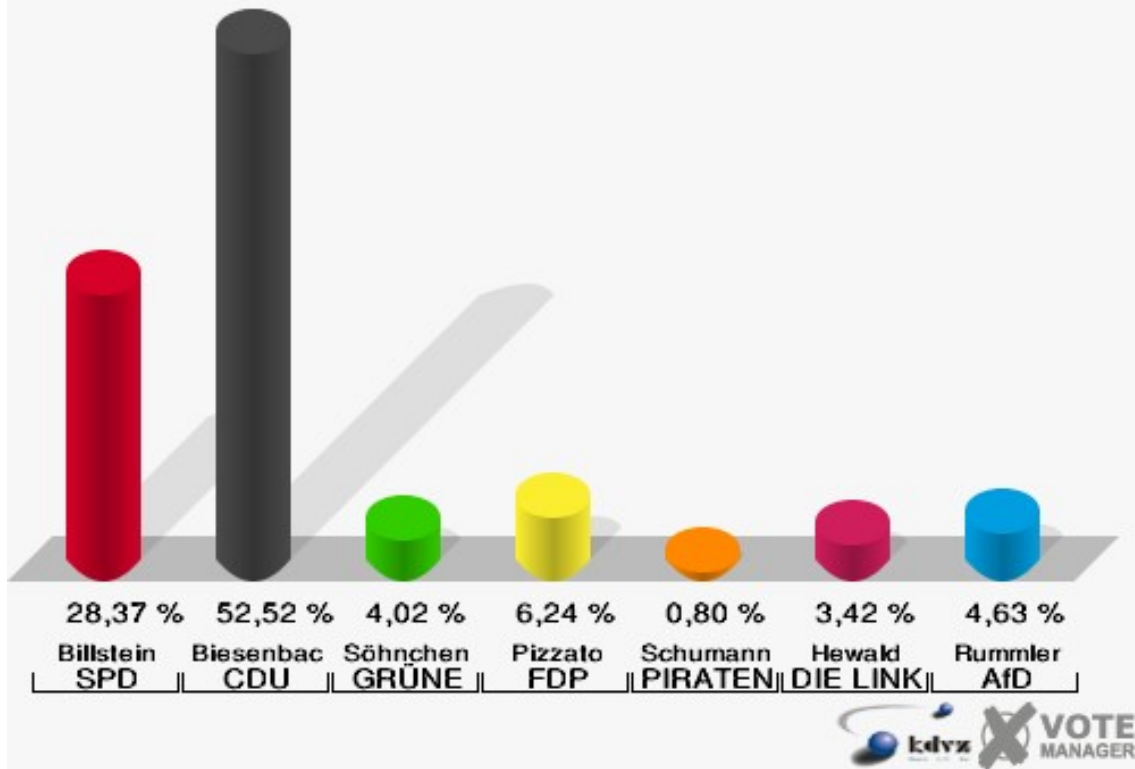

Schloss-Stadt Hückeswagen

Landtagswahl 14.05.2017

Erststimmen 100-Erich-Kästner-Schule