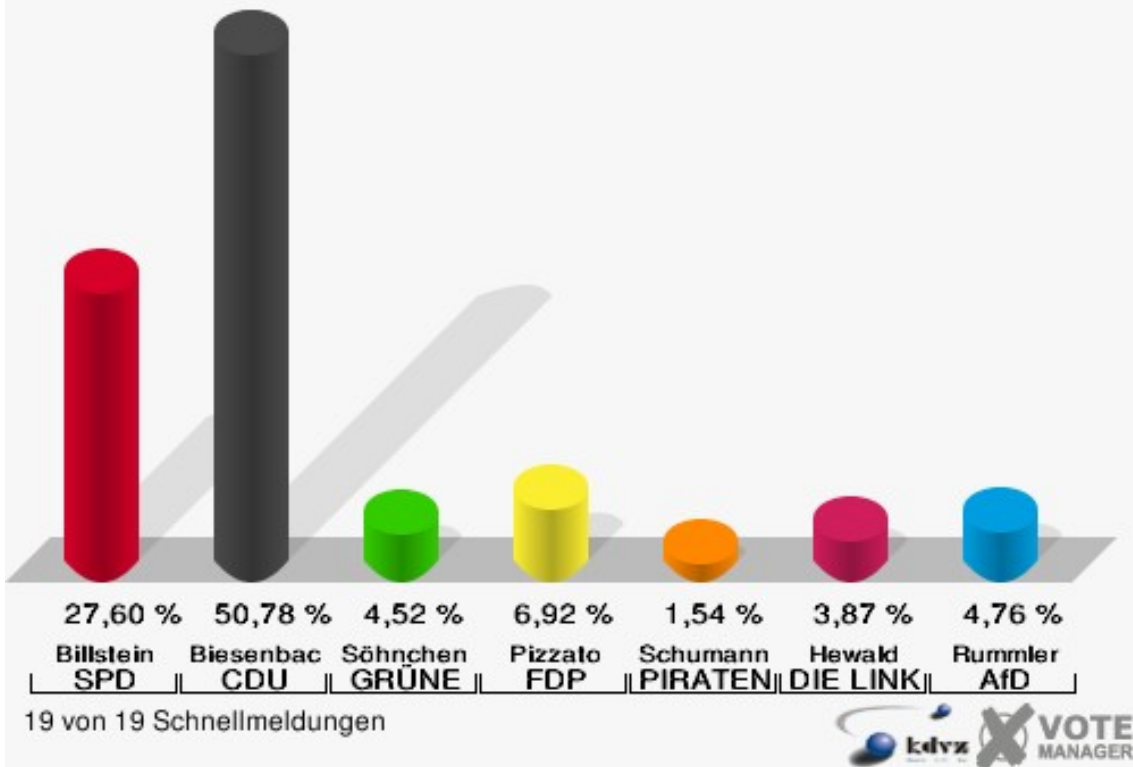

Schloss-Stadt Hückeswagen

Landtagswahl 14.05.2017
Erststimmen Gesamtergebnis