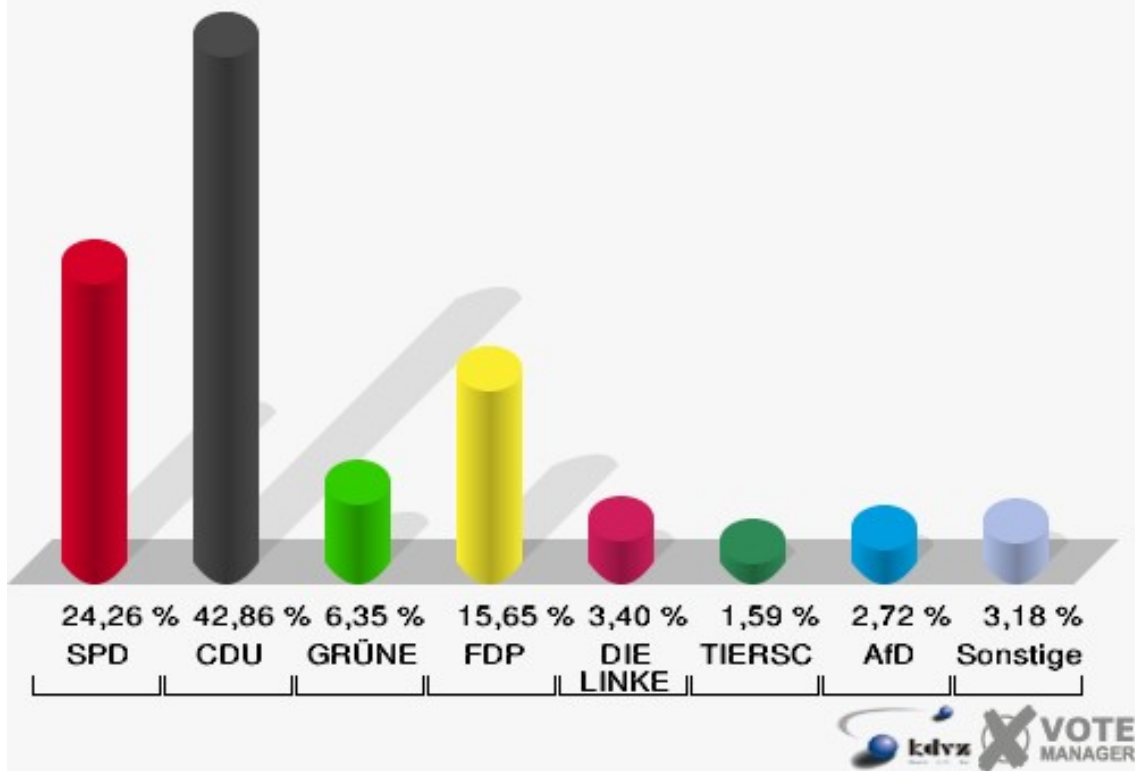

Schloss-Stadt Hückeswagen

Landtagswahl 14.05.2017

Zweitstimmen 030-Margarethe-Starrmann-Kindergarten