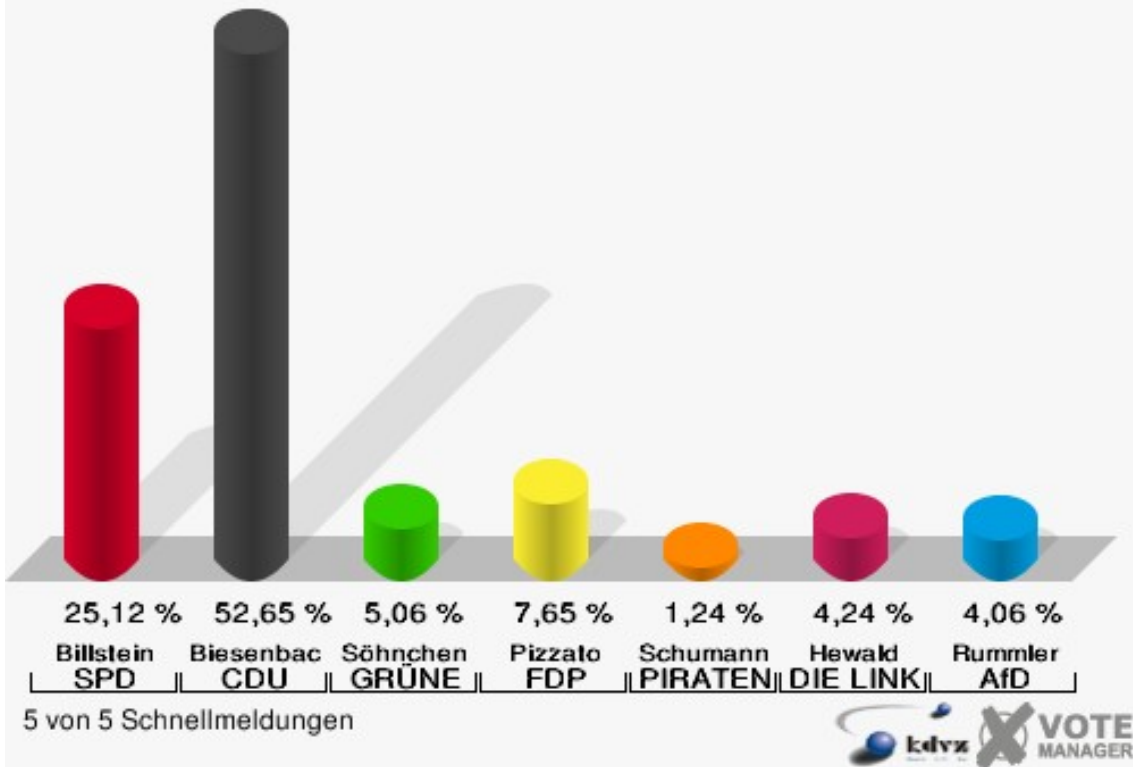

Schloss-Stadt Hückeswagen

Landtagswahl 14.05.2017
Erststimmen Wiehagen

Schloss-Stadt Hückeswagen

Landtagswahl 14.05.2017
Zweitstimmen Wiehagen

Schloss-Stadt Hückeswagen

Landtagswahl 14.05.2017

Wahlbeteiligung Wiehagen

4 von 4 Schnellmeldungen

Landbezirke

	Erststimmen		Zweitstimmen	
Wahlberechtigte	2.983		2.983	
Wähler/innen	1.715	57,49 %	1.715	57,49 %
ungültige Stimmen	15	0,87 %	24	1,40 %
gültige Stimmen	1.700	99,13 %	1.691	98,60 %
Billstein, SPD	427	25,12 %	391	23,12 %
Biesenbach, CDU	895	52,65 %	701	41,45 %
Söhnchen, GRÜNE	86	5,06 %	97	5,74 %
Pizzato, FDP	130	7,65 %	257	15,20 %
Schumann, PIRATEN	21	1,24 %	15	0,89 %
Hewald, DIE LINKE	72	4,24 %	74	4,38 %
NPD	---	---	3	0,18 %
Die PARTEI	---	---	11	0,65 %
FREIE WÄHLER	---	---	3	0,18 %
BIG	---	---	0	0,00 %
FBI/FWG	---	---	0	0,00 %
ÖDP	---	---	2	0,12 %
Volksabstimmung	---	---	0	0,00 %
TIERSCHUTZliste	---	---	15	0,89 %
AD-Demokraten NRW	---	---	0	0,00 %
Rummler, AfD	69	4,06 %	96	5,68 %
AUFBRUCH C	---	---	8	0,47 %
BGE	---	---	0	0,00 %
DBD	---	---	1	0,06 %
DKP	---	---	1	0,06 %
ZENTRUM	---	---	0	0,00 %
DIE RECHTE	---	---	0	0,00 %
REP	---	---	1	0,06 %
DIE VIOLETTEN	---	---	2	0,12 %
JED	---	---	3	0,18 %
MLPD	---	---	0	0,00 %
PAN	---	---	0	0,00 %
Gesundheitsforschung	---	---	3	0,18 %
PARTEILOSE WG „BRD“	---	---	1	0,06 %
Schöner Leben	---	---	2	0,12 %
V-Partei³	---	---	4	0,24 %

Schloss-Stadt Hückeswagen

Landtagswahl 14.05.2017

Erststimmen Landbezirke

Schloss-Stadt Hückeswagen

Landtagswahl 14.05.2017

Zweitstimmen Landbezirke

Schloss-Stadt Hückeswagen

Landtagswahl 14.05.2017
Wahlbeteiligung Landbezirke