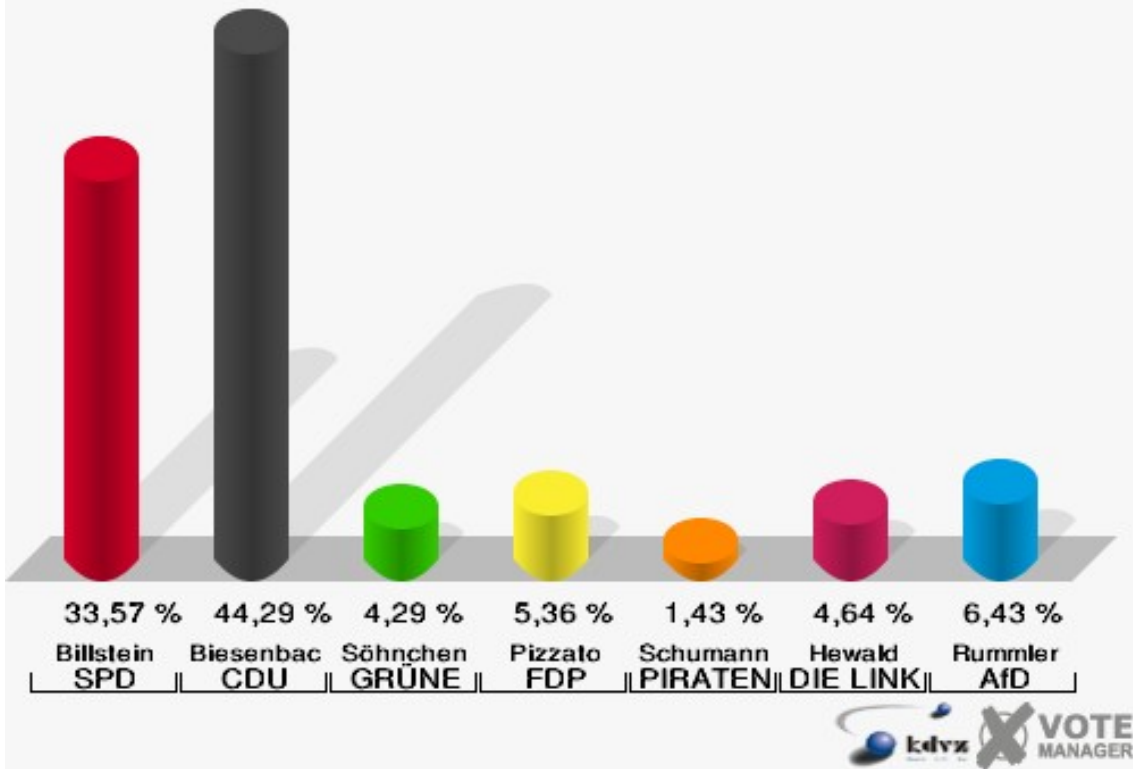

Schloss-Stadt Hückeswagen

Landtagswahl 14.05.2017

Erststimmen 070-GGS-Wiehagen