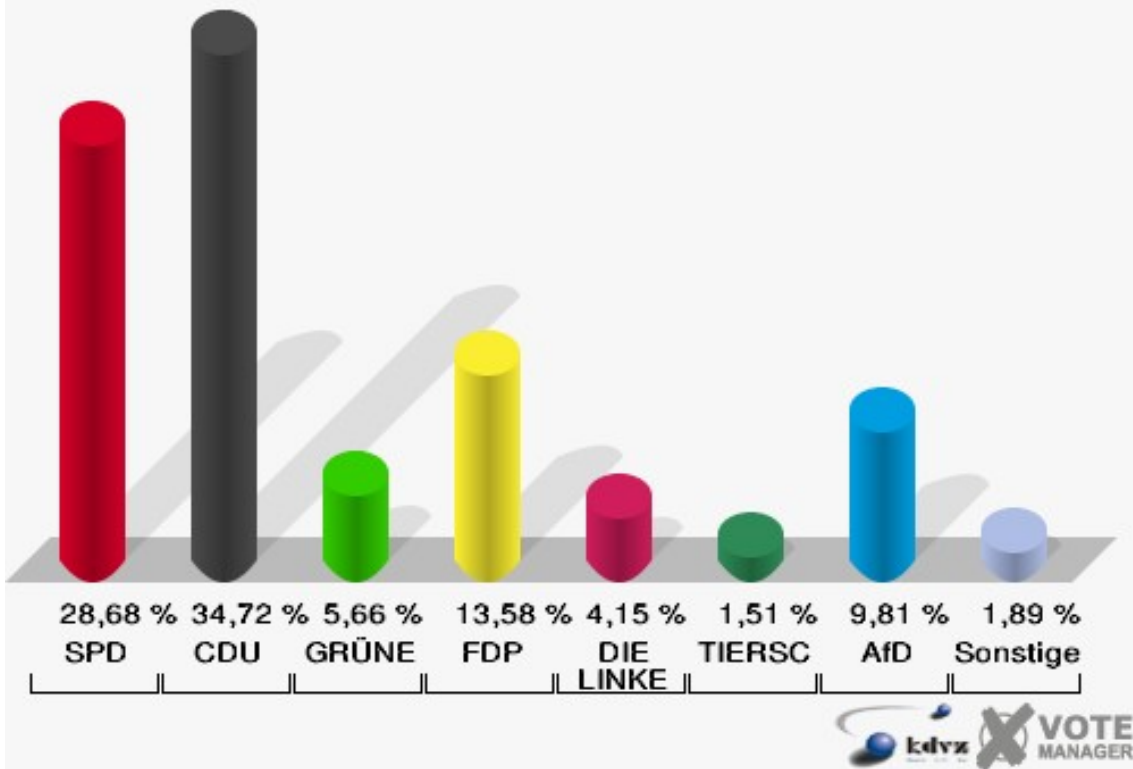

Schloss-Stadt Hückeswagen

Landtagswahl 14.05.2017

Erststimmen 060-Schützenhaus

Schloss-Stadt Hückeswagen

Landtagswahl 14.05.2017

Zweitstimmen 060-Schützenhaus

Schloss-Stadt Hückeswagen

Landtagswahl 14.05.2017

Wahlbeteiligung 060-Schützenhaus

070-GGS-Wiehagen

	Erststimmen		Zweitstimmen	
Wahlberechtigte	609		609	
Wähler/innen	290	47,62 %	290	47,62 %
ungültige Stimmen	10	3,45 %	10	3,45 %
gültige Stimmen	280	96,55 %	280	96,55 %
Billstein, SPD	94	33,57 %	92	32,86 %
Biesenbach, CDU	124	44,29 %	97	34,64 %
Söhnchen, GRÜNE	12	4,29 %	20	7,14 %
Pizzato, FDP	15	5,36 %	28	10,00 %
Schumann, PIRATEN	4	1,43 %	4	1,43 %
Hewald, DIE LINKE	13	4,64 %	11	3,93 %
NPD	---	---	0	0,00 %
Die PARTEI	---	---	2	0,71 %
FREIE WÄHLER	---	---	4	1,43 %
BIG	---	---	0	0,00 %
FBI/FWG	---	---	0	0,00 %
ÖDP	---	---	0	0,00 %
Volksabstimmung	---	---	0	0,00 %
TIERSCHUTZliste	---	---	1	0,36 %
AD-Demokraten NRW	---	---	0	0,00 %
Rummler, AfD	18	6,43 %	20	7,14 %
AUFBRUCH C	---	---	0	0,00 %
BGE	---	---	0	0,00 %
DBD	---	---	0	0,00 %
DKP	---	---	0	0,00 %
ZENTRUM	---	---	0	0,00 %
DIE RECHTE	---	---	0	0,00 %
REP	---	---	0	0,00 %
DIE VIOLETTEN	---	---	0	0,00 %
JED	---	---	0	0,00 %
MLPD	---	---	0	0,00 %
PAN	---	---	0	0,00 %
Gesundheitsforschung	---	---	0	0,00 %
PARTEILOSE WG „BRD“	---	---	0	0,00 %
Schöner Leben	---	---	0	0,00 %
V-Partei³	---	---	1	0,36 %