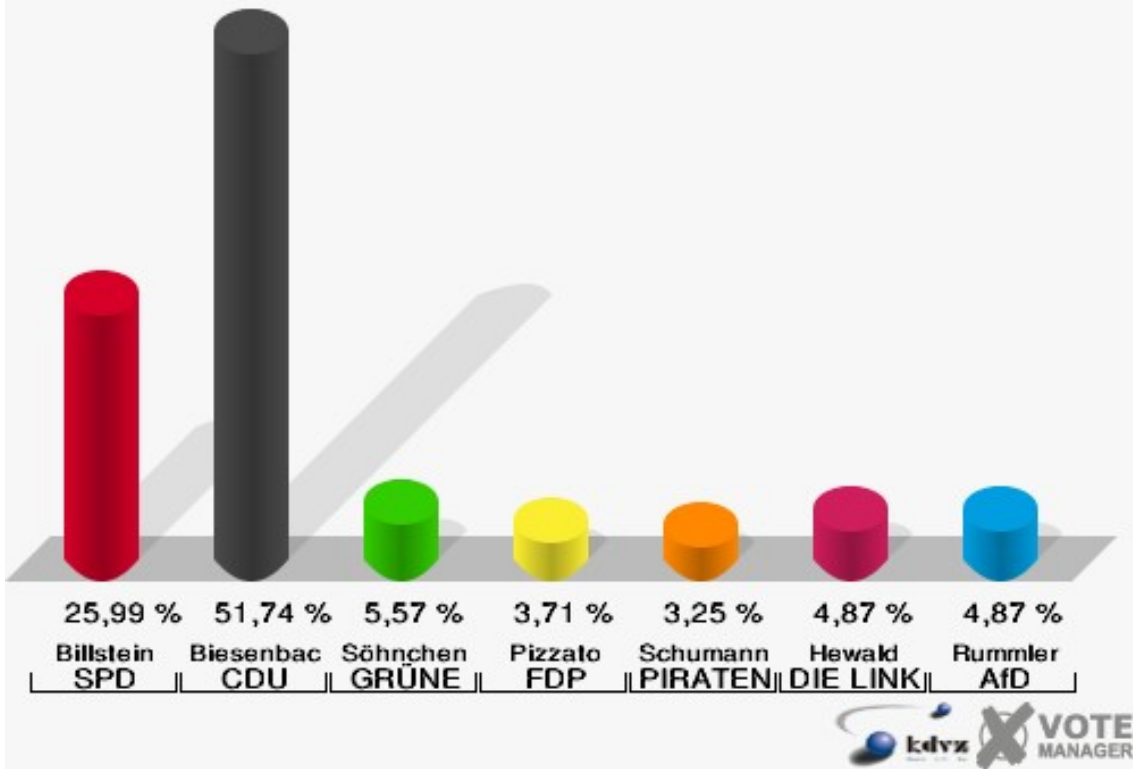

Schloss-Stadt Hückeswagen

Landtagswahl 14.05.2017

Erststimmen 050-Löwen-Grundschule