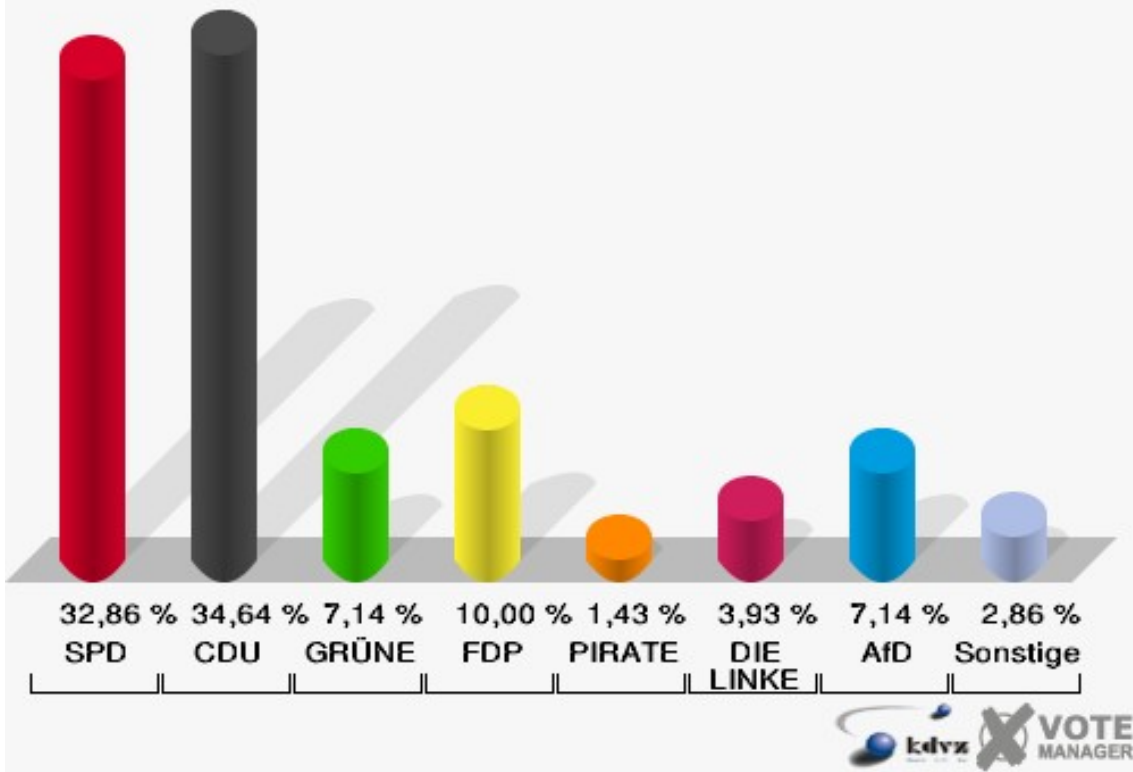

Wahlbeteiligung 060-Schützenhaus

070-GGS-Wiehagen

	Erststimmen		Zweitstimmen	
Wahlberechtigte	609		609	
Wähler/innen	290	47,62 %	290	47,62 %
ungültige Stimmen	10	3,45 %	10	3,45 %
gültige Stimmen	280	96,55 %	280	96,55 %
Billstein, SPD	94	33,57 %	92	32,86 %
Biesenbach, CDU	124	44,29 %	97	34,64 %
Söhnchen, GRÜNE	12	4,29 %	20	7,14 %
Pizzato, FDP	15	5,36 %	28	10,00 %
Schumann, PIRATEN	4	1,43 %	4	1,43 %
Hewald, DIE LINKE	13	4,64 %	11	3,93 %
NPD	---	---	0	0,00 %
Die PARTEI	---	---	2	0,71 %
FREIE WÄHLER	---	---	4	1,43 %
BIG	---	---	0	0,00 %
FBI/FWG	---	---	0	0,00 %
ÖDP	---	---	0	0,00 %
Volksabstimmung	---	---	0	0,00 %
TIERSCHUTZliste	---	---	1	0,36 %
AD-Demokraten NRW	---	---	0	0,00 %
Rummler, AfD	18	6,43 %	20	7,14 %
AUFBRUCH C	---	---	0	0,00 %
BGE	---	---	0	0,00 %
DBD	---	---	0	0,00 %
DKP	---	---	0	0,00 %
ZENTRUM	---	---	0	0,00 %
DIE RECHTE	---	---	0	0,00 %
REP	---	---	0	0,00 %
DIE VIOLETTEN	---	---	0	0,00 %
JED	---	---	0	0,00 %
MLPD	---	---	0	0,00 %
PAN	---	---	0	0,00 %
Gesundheitsforschung	---	---	0	0,00 %
PARTEILOSE WG „BRD“	---	---	0	0,00 %
Schöner Leben	---	---	0	0,00 %
V-Partei³	---	---	1	0,36 %

Schloss-Stadt Hückeswagen

Landtagswahl 14.05.2017

Erststimmen 070-GGS-Wiehagen

Schloss-Stadt Hückeswagen

Landtagswahl 14.05.2017

Zweitstimmen 070-GGS-Wiehagen

Schloss-Stadt Hückeswagen

Landtagswahl 14.05.2017