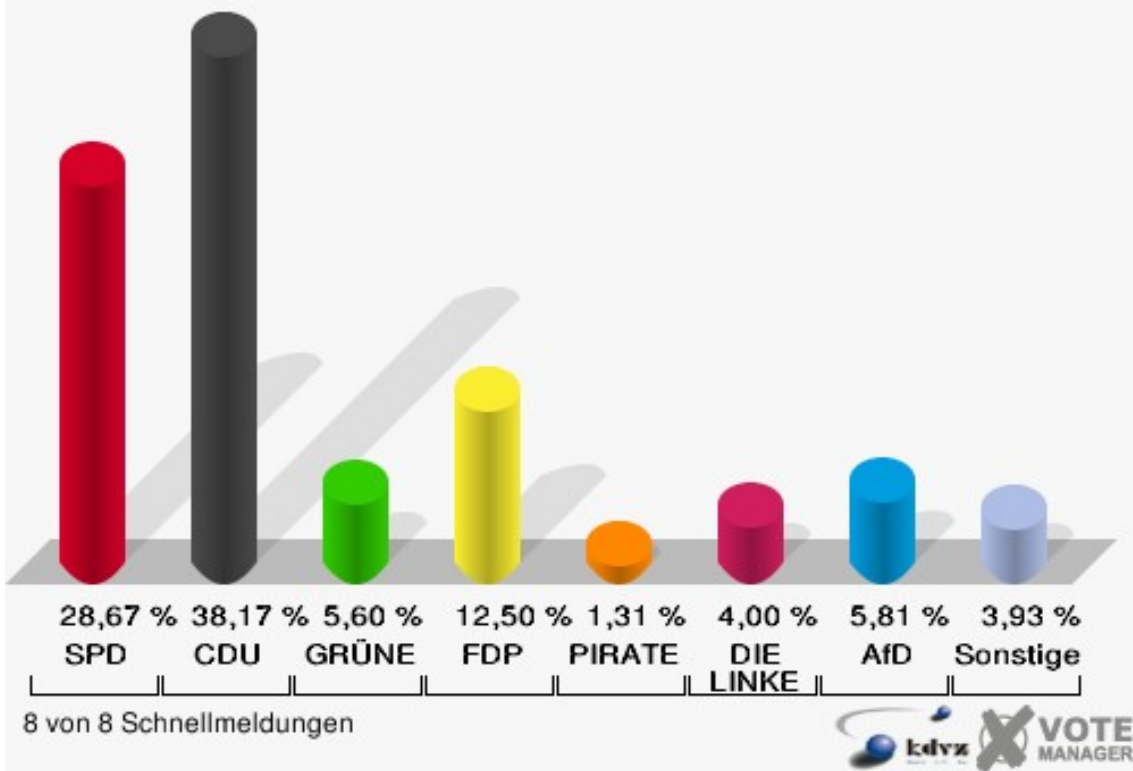

Schloss-Stadt Hückeswagen

Landtagswahl 14.05.2017

Erststimmen Stadtmitte

Schloss-Stadt Hückeswagen

Landtagswahl 14.05.2017

Zweitstimmen Stadtmitte

Schloss-Stadt Hückeswagen

Landtagswahl 14.05.2017

Wahlbeteiligung Stadtmitte

8 von 8 Schnellmeldungen

Wiehagen

	Erststimmen		Zweitstimmen	
Wahlberechtigte	2.930		2.930	
Wähler/innen	1.421	48,50 %	1.421	48,50 %
ungültige Stimmen	31	2,18 %	30	2,11 %
gültige Stimmen	1.390	97,82 %	1.391	97,89 %
Billstein, SPD	421	30,29 %	400	28,76 %
Biesenbach, CDU	619	44,53 %	468	33,64 %
Söhnchen, GRÜNE	70	5,04 %	79	5,68 %
Pizzato, FDP	100	7,19 %	192	13,80 %
Schumann, PIRATEN	21	1,51 %	20	1,44 %
Hewald, DIE LINKE	60	4,32 %	63	4,53 %
NPD	---	---	6	0,43 %
Die PARTEI	---	---	8	0,58 %
FREIE WÄHLER	---	---	10	0,72 %
BIG	---	---	0	0,00 %
FBI/FWG	---	---	1	0,07 %
ÖDP	---	---	2	0,14 %
Volksabstimmung	---	---	0	0,00 %
TIERSCHUTZliste	---	---	10	0,72 %
AD-Demokraten NRW	---	---	0	0,00 %
Rummler, AfD	99	7,12 %	123	8,84 %
AUFBRUCH C	---	---	2	0,14 %
BGE	---	---	4	0,29 %
DBD	---	---	0	0,00 %
DKP	---	---	0	0,00 %
ZENTRUM	---	---	0	0,00 %
DIE RECHTE	---	---	0	0,00 %
REP	---	---	0	0,00 %
DIE VIOLETTEN	---	---	1	0,07 %
JED	---	---	0	0,00 %
MLPD	---	---	0	0,00 %
PAN	---	---	0	0,00 %
Gesundheitsforschung	---	---	1	0,07 %
PARTEILOSE WG „BRD“	---	---	0	0,00 %
Schöner Leben	---	---	0	0,00 %
V-Partei³	---	---	1	0,07 %