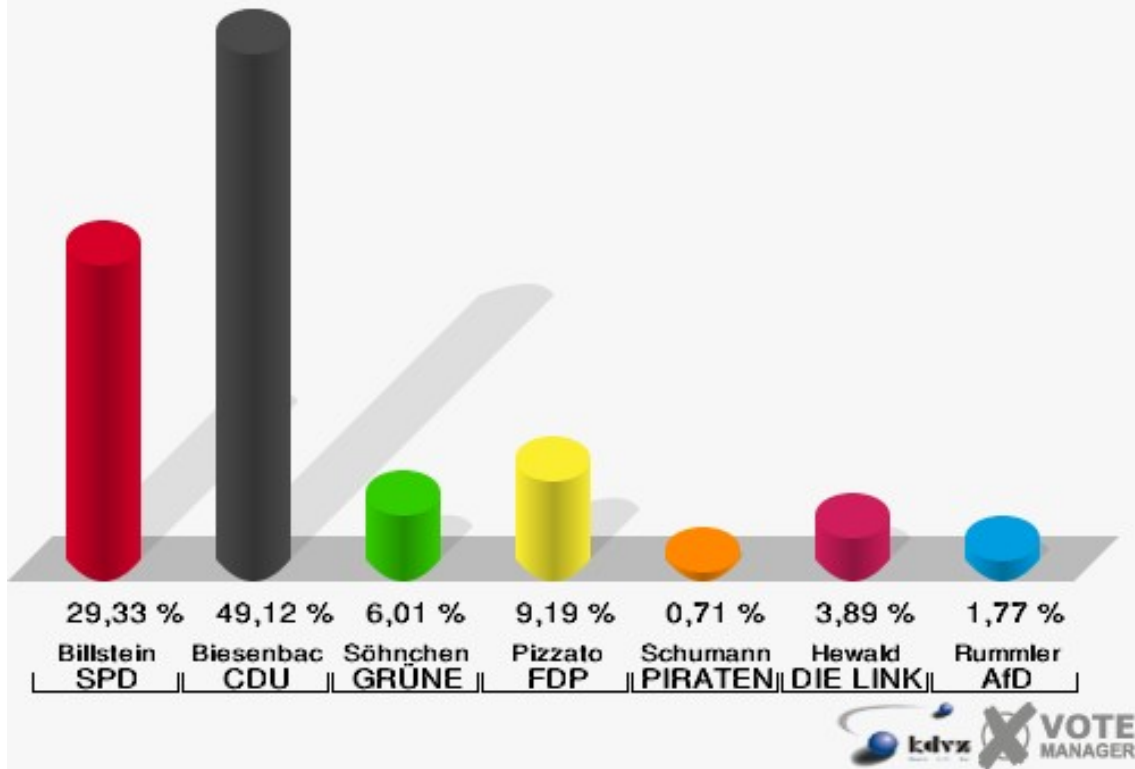

Schloss-Stadt Hückeswagen

Landtagswahl 14.05.2017

Erststimmen 152-Feuerwehrgerätehaus Straßweg