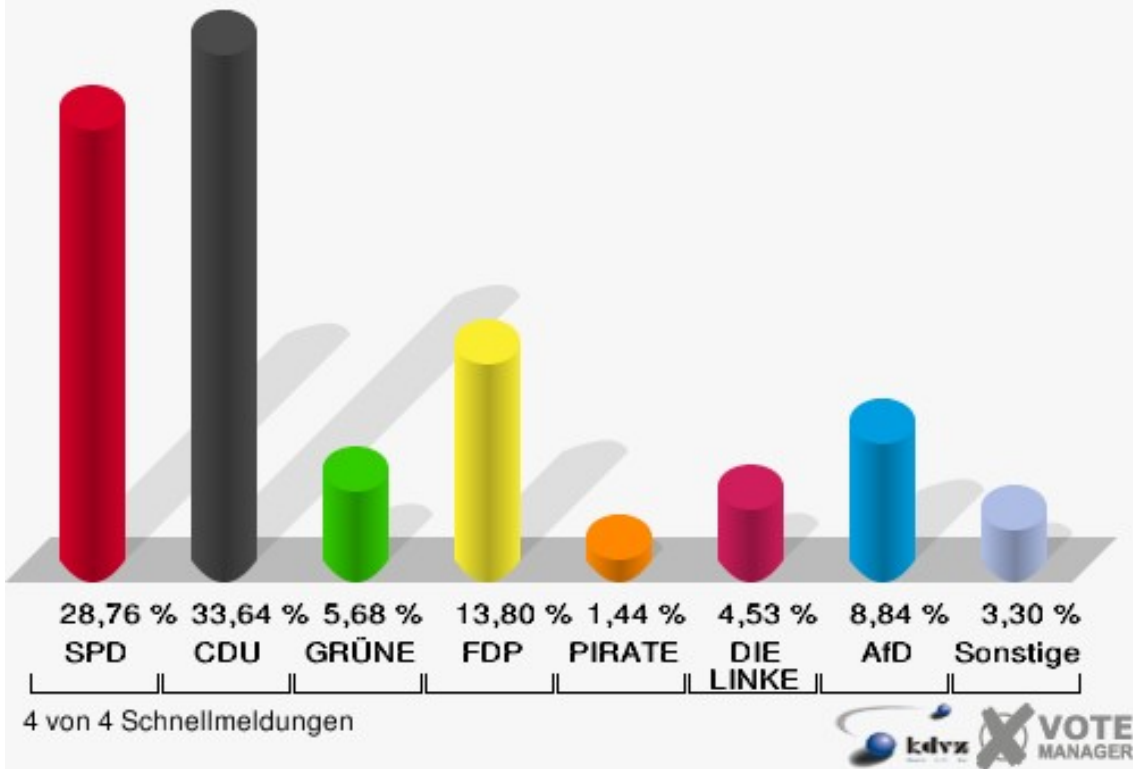

Wahlbeteiligung Stadtmitte

8 von 8 Schnellmeldungen

Wiehagen

	Erststimmen		Zweitstimmen	
Wahlberechtigte	2.930		2.930	
Wähler/innen	1.421	48,50 %	1.421	48,50 %
ungültige Stimmen	31	2,18 %	30	2,11 %
gültige Stimmen	1.390	97,82 %	1.391	97,89 %
Billstein, SPD	421	30,29 %	400	28,76 %
Biesenbach, CDU	619	44,53 %	468	33,64 %
Söhnchen, GRÜNE	70	5,04 %	79	5,68 %
Pizzato, FDP	100	7,19 %	192	13,80 %
Schumann, PIRATEN	21	1,51 %	20	1,44 %
Hewald, DIE LINKE	60	4,32 %	63	4,53 %
NPD	---	---	6	0,43 %
Die PARTEI	---	---	8	0,58 %
FREIE WÄHLER	---	---	10	0,72 %
BIG	---	---	0	0,00 %
FBI/FWG	---	---	1	0,07 %
ÖDP	---	---	2	0,14 %
Volksabstimmung	---	---	0	0,00 %
TIERSCHUTZliste	---	---	10	0,72 %
AD-Demokraten NRW	---	---	0	0,00 %
Rummler, AfD	99	7,12 %	123	8,84 %
AUFBRUCH C	---	---	2	0,14 %
BGE	---	---	4	0,29 %
DBD	---	---	0	0,00 %
DKP	---	---	0	0,00 %
ZENTRUM	---	---	0	0,00 %
DIE RECHTE	---	---	0	0,00 %
REP	---	---	0	0,00 %
DIE VIOLETTEN	---	---	1	0,07 %
JED	---	---	0	0,00 %
MLPD	---	---	0	0,00 %
PAN	---	---	0	0,00 %
Gesundheitsforschung	---	---	1	0,07 %
PARTEILOSE WG „BRD“	---	---	0	0,00 %
Schöner Leben	---	---	0	0,00 %
V-Partei³	---	---	1	0,07 %

Schloss-Stadt Hückeswagen

Landtagswahl 14.05.2017
Erststimmen Wiehagen

Schloss-Stadt Hückeswagen

Landtagswahl 14.05.2017
Zweitstimmen Wiehagen

Schloss-Stadt Hückeswagen

Landtagswahl 14.05.2017

Wahlbeteiligung Wiehagen