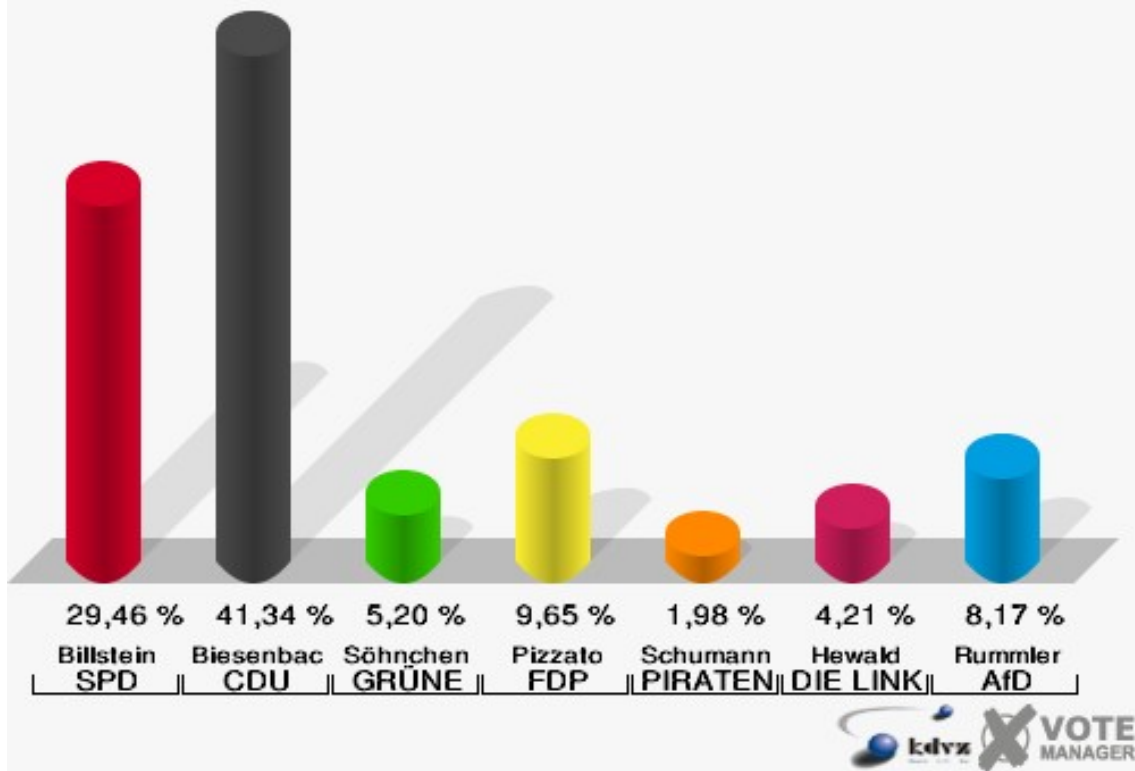

Schloss-Stadt Hückeswagen
Landtagswahl 14.05.2017
Erststimmen 080-Kath. Gemeindezentrum