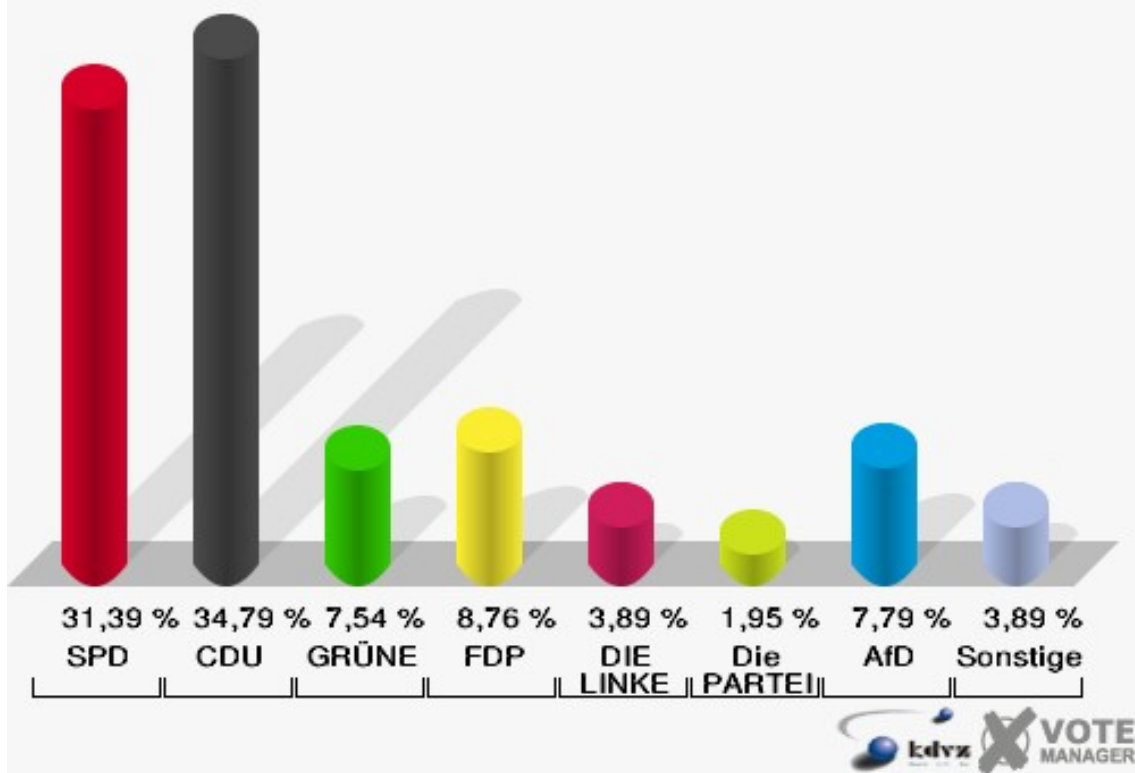

Schloss-Stadt Hückeswagen
Landtagswahl 14.05.2017
Zweitstimmen 120-Altenzentrum Johannesstift