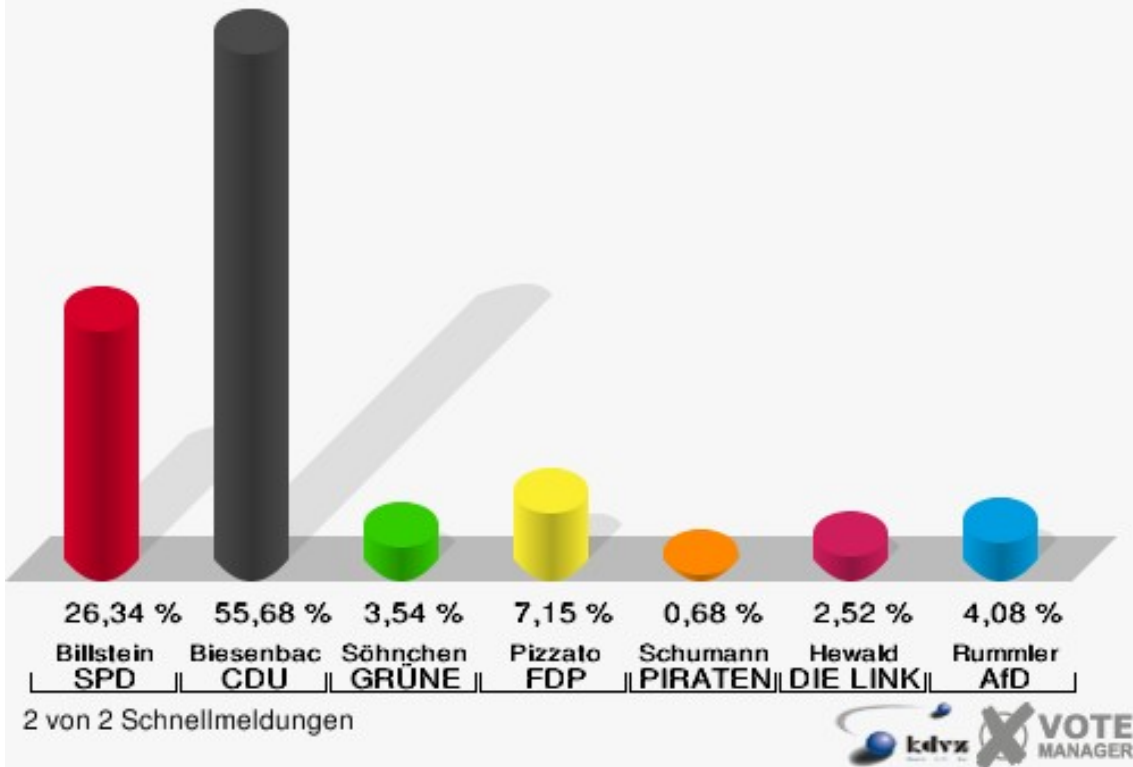

Schloss-Stadt Hückeswagen

Landtagswahl 14.05.2017

Erststimmen Briefwahl