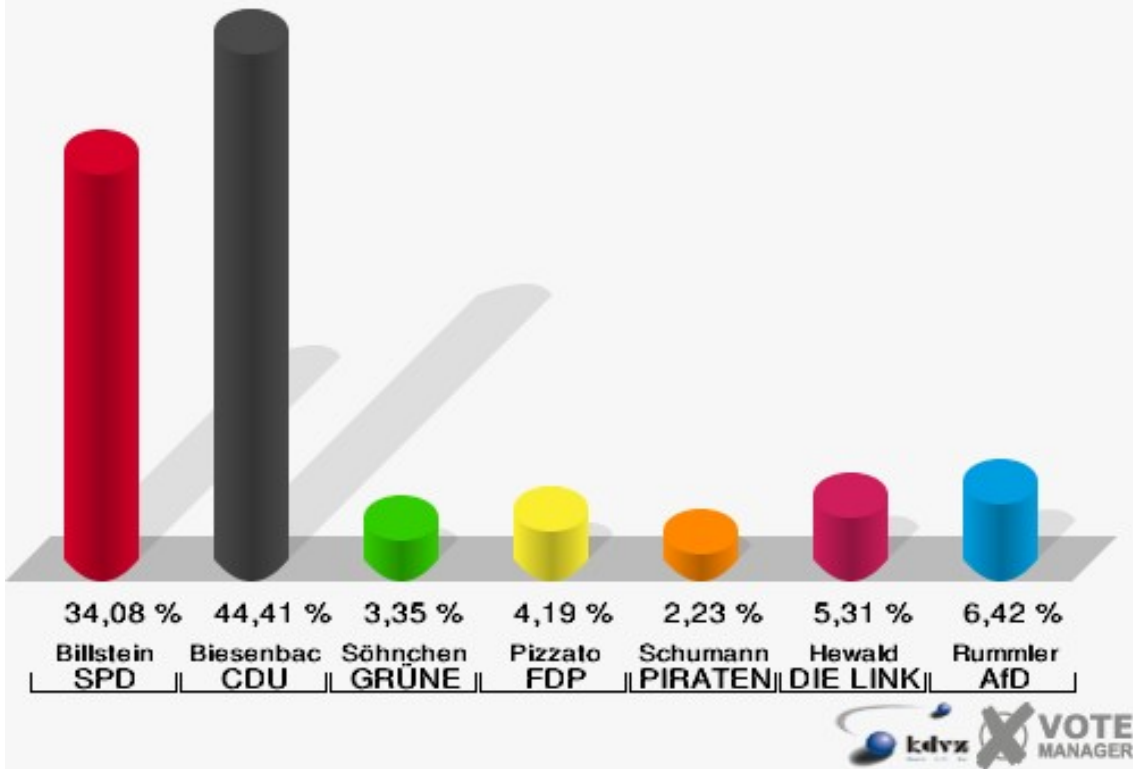

Schloss-Stadt Hückeswagen

Landtagswahl 14.05.2017

Erststimmen 020-ATV-Turnhalle