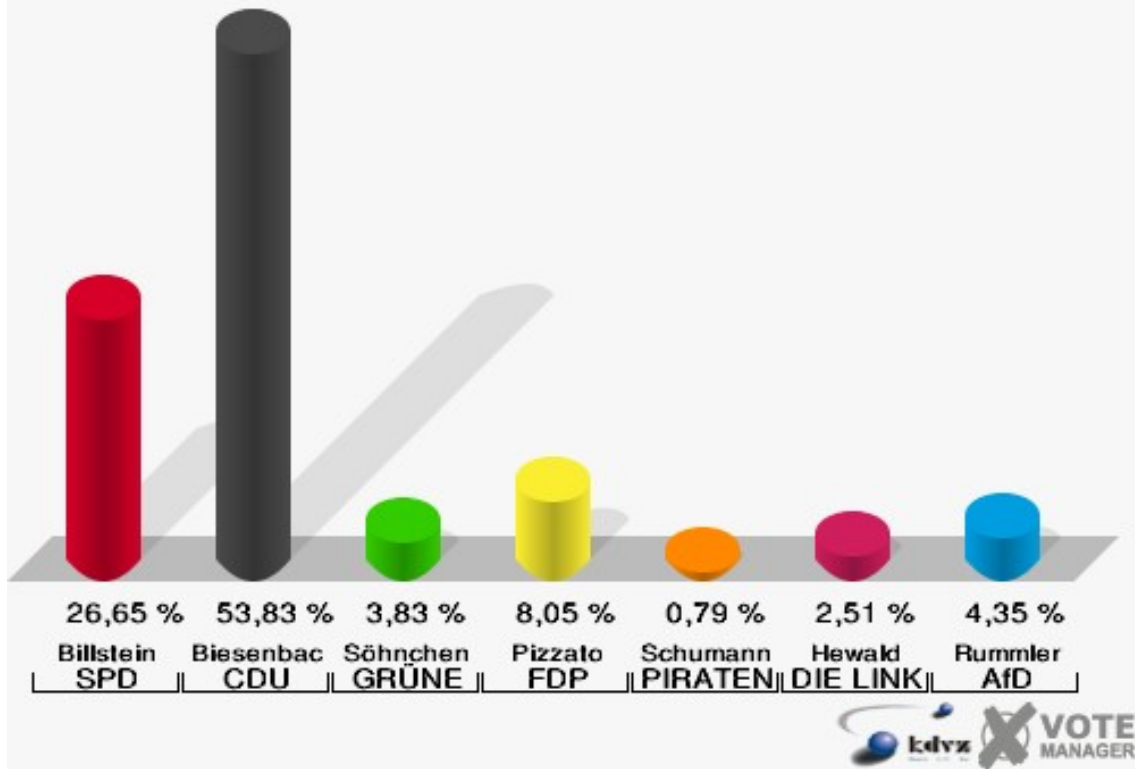

Schloss-Stadt Hückeswagen

Landtagswahl 14.05.2017

Erststimmen B010-Briefwahlbezirk 1