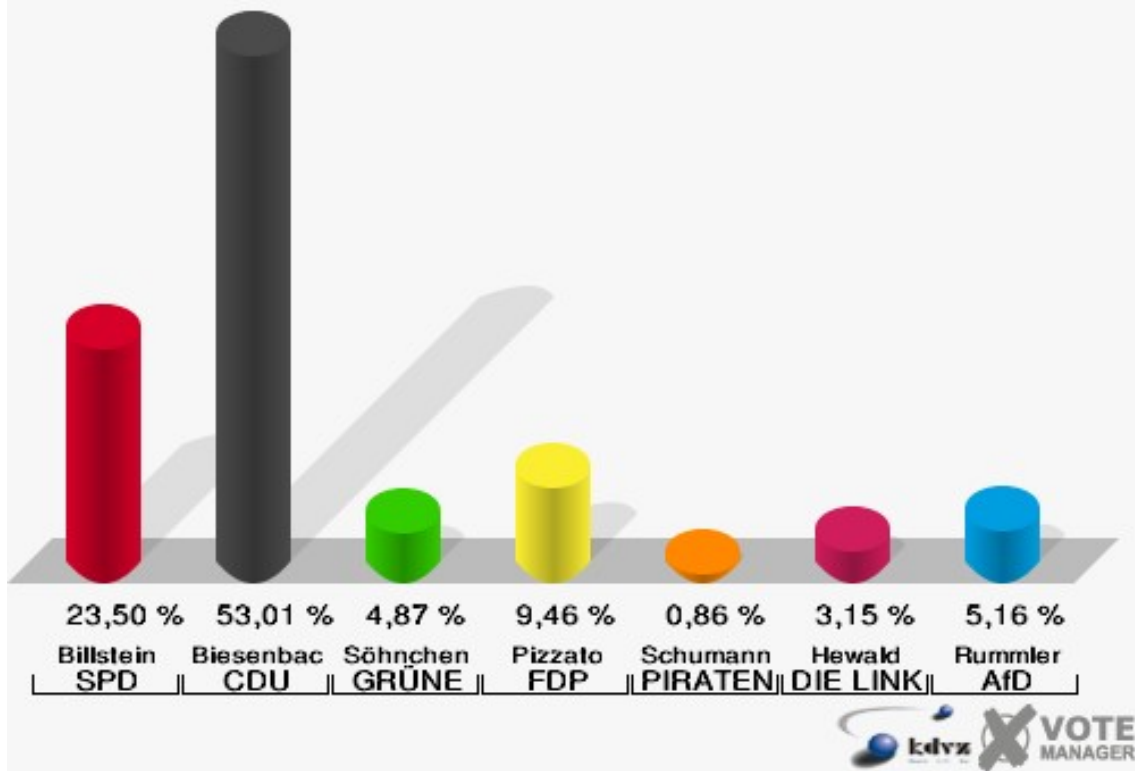

Schloss-Stadt Hückeswagen

Landtagswahl 14.05.2017

Erststimmen 130-Feuerwehrgerätehaus Herweg