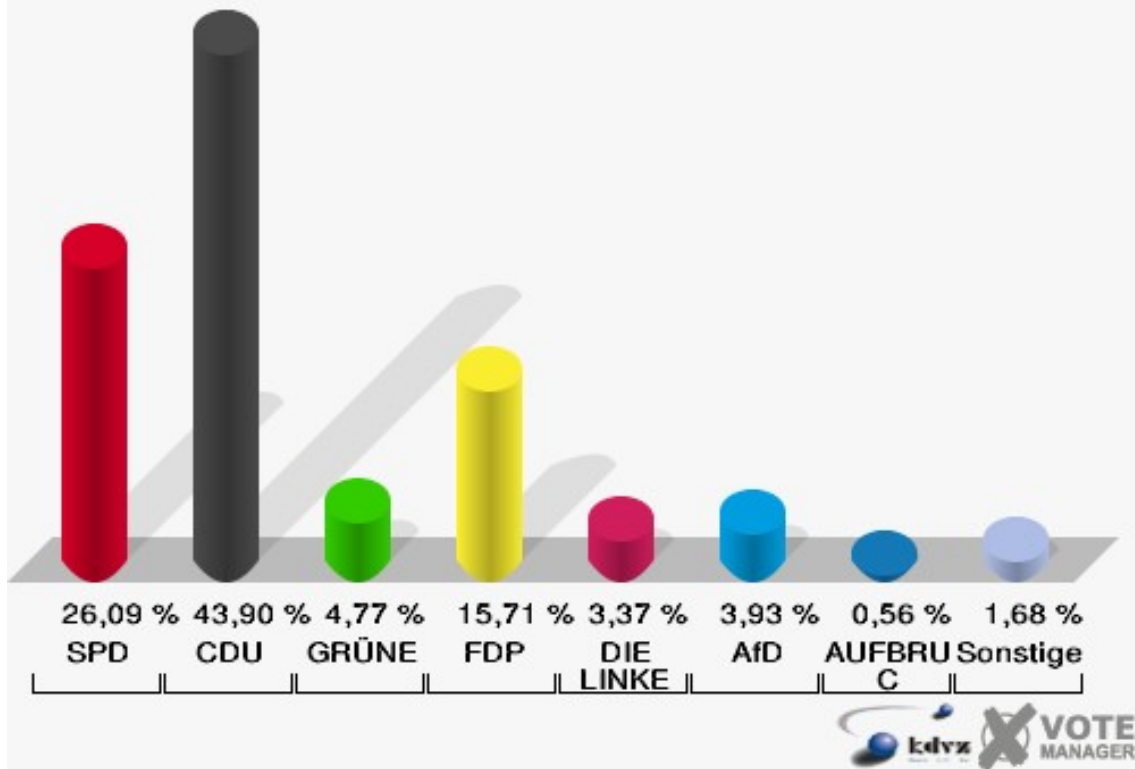

Schloss-Stadt Hückeswagen

Landtagswahl 14.05.2017

Erststimmen B020-Briefwahlbezirk 2

Schloss-Stadt Hückeswagen

Landtagswahl 14.05.2017

Zweitstimmen B020-Briefwahlbezirk 2

Übersicht Stimmbezirke

Schloss-Stadt Hückeswagen
Landtagswahl 14.05.2017
Zusammenstellung der Ergebnisse nach Stimmbezirken - Erststimmen -