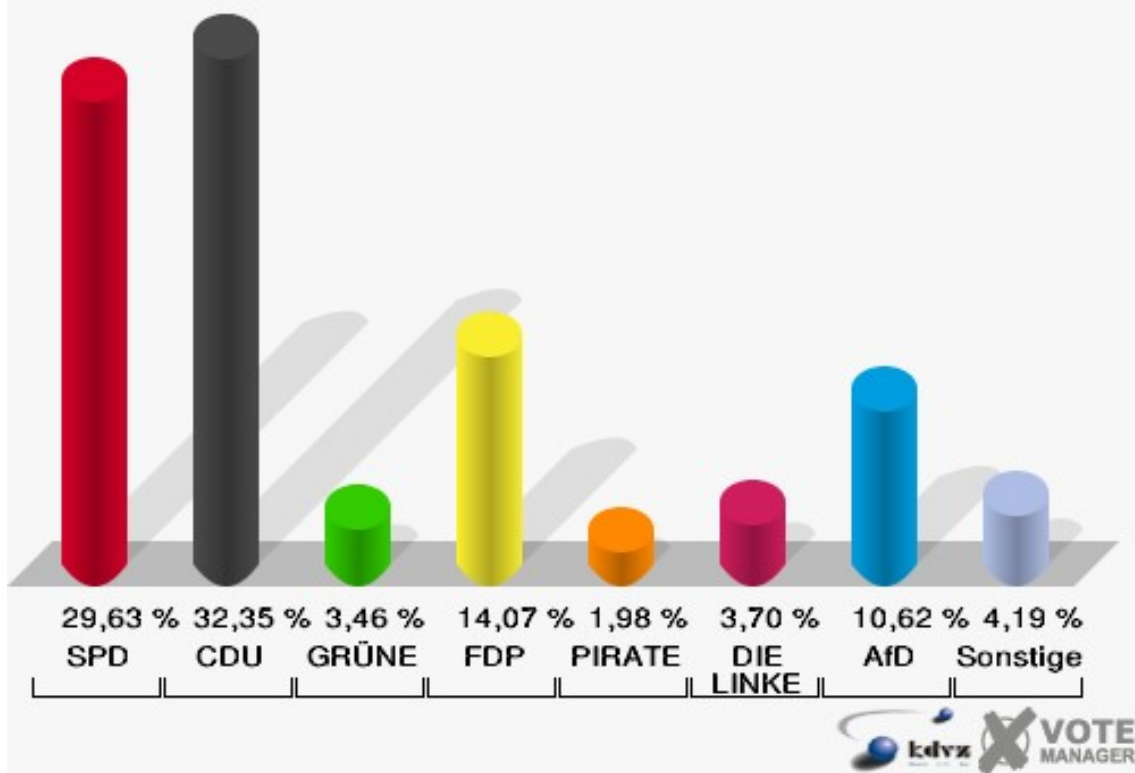

Schloss-Stadt Hückeswagen
Landtagswahl 14.05.2017
Zweitstimmen 080-Kath. Gemeindezentrum