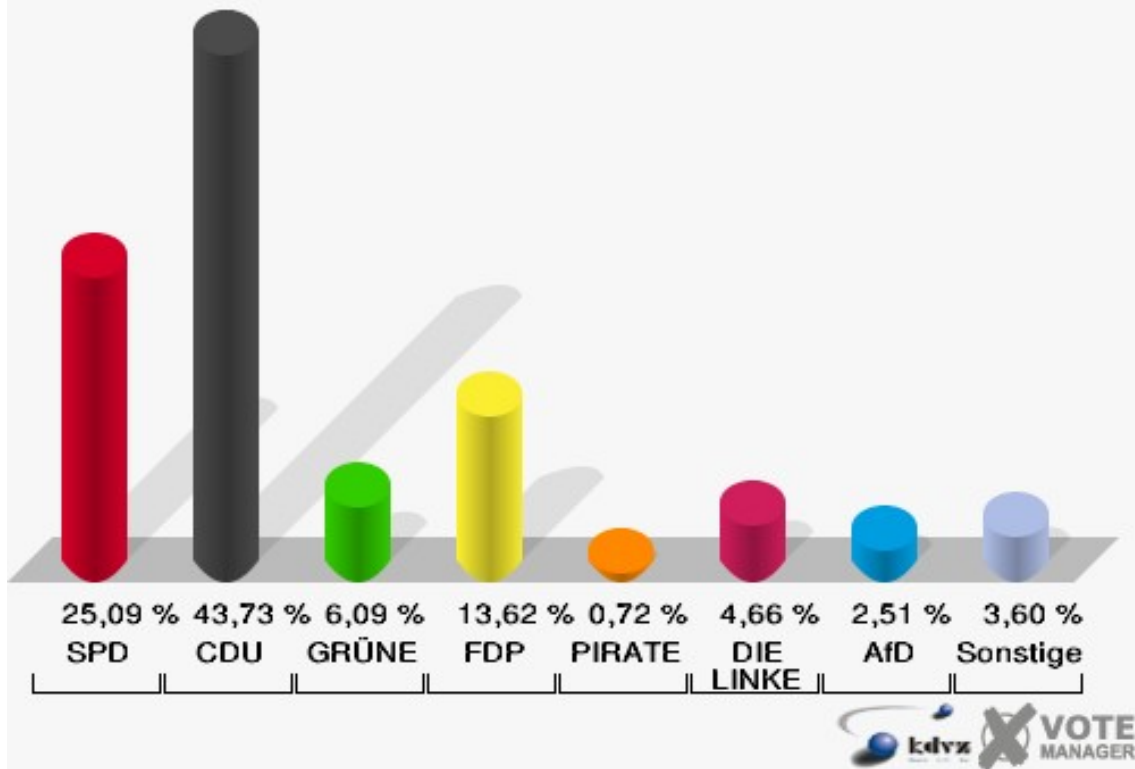

Schloss-Stadt Hückeswagen

Landtagswahl 14.05.2017

Erststimmen 152-Feuerwehrgerätehaus Straßweg

Schloss-Stadt Hückeswagen

Landtagswahl 14.05.2017

Zweitstimmen 152-Feuerwehrgerätehaus Straßweg

Schloss-Stadt Hückeswagen

Landtagswahl 14.05.2017

Wahlbeteiligung 152-Feuerwehrgerätehaus Straßweg

160-Evgl. Vereinshaus Scheideweg

	Erststimmen		Zweitstimmen	
Wahlberechtigte	767		767	
Wähler/innen	416	54,24 %	416	54,24 %
ungültige Stimmen	0	0,00 %	1	0,24 %
gültige Stimmen	416	100,00 %	415	99,76 %
Billstein, SPD	84	20,19 %	75	18,07 %
Biesenbach, CDU	246	59,13 %	181	43,61 %
Söhnchen, GRÜNE	23	5,53 %	23	5,54 %
Pizzato, FDP	25	6,01 %	67	16,14 %
Schumann, PIRATEN	7	1,68 %	4	0,96 %
Hewald, DIE LINKE	22	5,29 %	30	7,23 %
NPD	---	---	0	0,00 %
Die PARTEI	---	---	0	0,00 %
FREIE WÄHLER	---	---	2	0,48 %
BIG	---	---	0	0,00 %
FBI/FWG	---	---	0	0,00 %
ÖDP	---	---	2	0,48 %
Volksabstimmung	---	---	0	0,00 %
TIERSCHUTZliste	---	---	2	0,48 %
AD-Demokraten NRW	---	---	0	0,00 %
Rummler, AfD	9	2,16 %	18	4,34 %
AUFBRUCH C	---	---	5	1,20 %
BGE	---	---	0	0,00 %
DBD	---	---	0	0,00 %
DKP	---	---	1	0,24 %
ZENTRUM	---	---	0	0,00 %
DIE RECHTE	---	---	0	0,00 %
REP	---	---	0	0,00 %
DIE VIOLETTEN	---	---	1	0,24 %
JED	---	---	2	0,48 %
MLPD	---	---	0	0,00 %
PAN	---	---	0	0,00 %
Gesundheitsforschung	---	---	0	0,00 %
PARTEILOSE WG „BRD“	---	---	0	0,00 %
Schöner Leben	---	---	0	0,00 %
V-Partei³	---	---	2	0,48 %