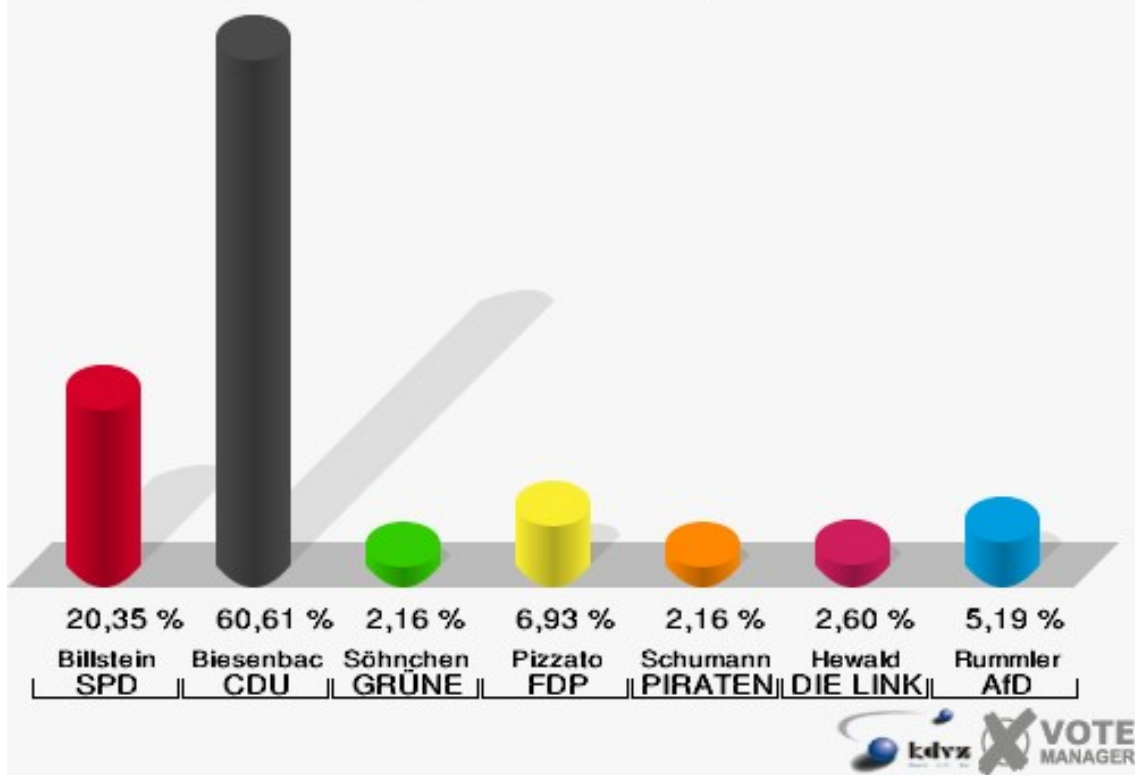

Schloss-Stadt Hückeswagen
Landtagswahl 14.05.2017
Erststimmen 151-Feuerwehrgerätehaus Holte