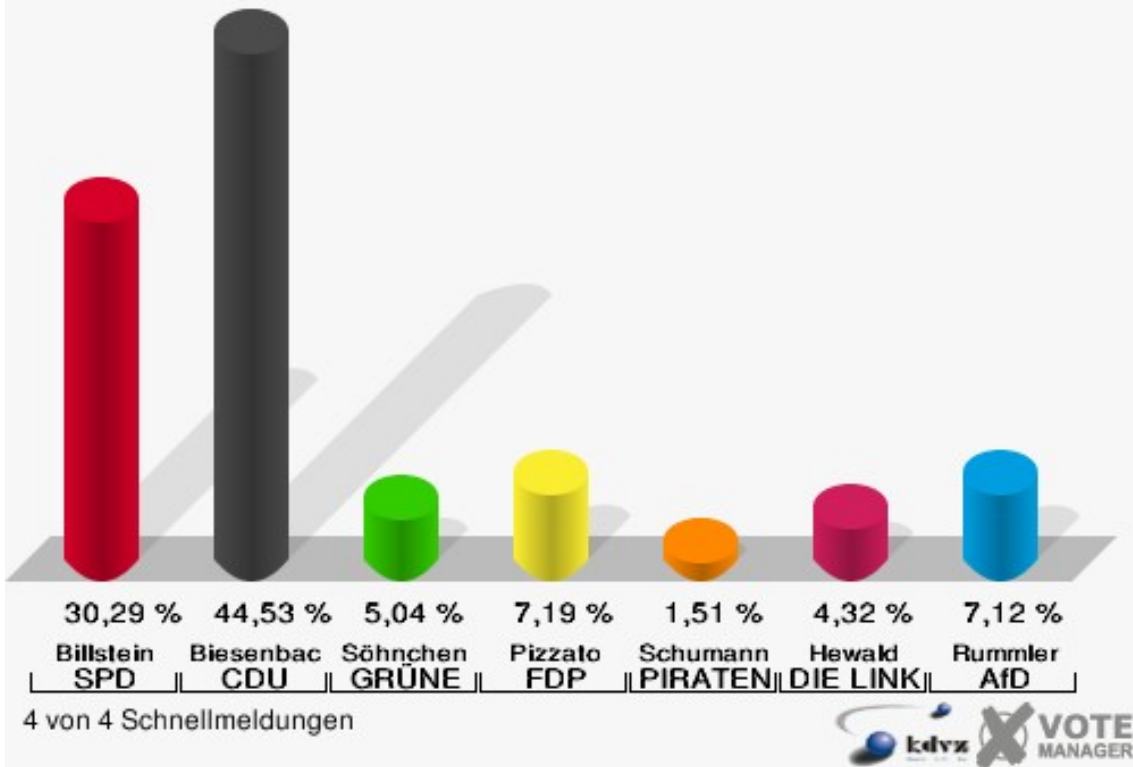

Wahlbeteiligung Stadtmitte

8 von 8 Schnellmeldungen

Wiehagen

	Erststimmen		Zweitstimmen	
Wahlberechtigte	2.930		2.930	
Wähler/innen	1.421	48,50 %	1.421	48,50 %
ungültige Stimmen	31	2,18 %	30	2,11 %
gültige Stimmen	1.390	97,82 %	1.391	97,89 %
Billstein, SPD	421	30,29 %	400	28,76 %
Biesenbach, CDU	619	44,53 %	468	33,64 %
Söhnchen, GRÜNE	70	5,04 %	79	5,68 %
Pizzato, FDP	100	7,19 %	192	13,80 %
Schumann, PIRATEN	21	1,51 %	20	1,44 %
Hewald, DIE LINKE	60	4,32 %	63	4,53 %
NPD	---	---	6	0,43 %
Die PARTEI	---	---	8	0,58 %
FREIE WÄHLER	---	---	10	0,72 %
BIG	---	---	0	0,00 %
FBI/FWG	---	---	1	0,07 %
ÖDP	---	---	2	0,14 %
Volksabstimmung	---	---	0	0,00 %
TIERSCHUTZliste	---	---	10	0,72 %
AD-Demokraten NRW	---	---	0	0,00 %
Rummler, AfD	99	7,12 %	123	8,84 %
AUFBRUCH C	---	---	2	0,14 %
BGE	---	---	4	0,29 %
DBD	---	---	0	0,00 %
DKP	---	---	0	0,00 %
ZENTRUM	---	---	0	0,00 %
DIE RECHTE	---	---	0	0,00 %
REP	---	---	0	0,00 %
DIE VIOLETTEN	---	---	1	0,07 %
JED	---	---	0	0,00 %
MLPD	---	---	0	0,00 %
PAN	---	---	0	0,00 %
Gesundheitsforschung	---	---	1	0,07 %
PARTEILOSE WG „BRD“	---	---	0	0,00 %
Schöner Leben	---	---	0	0,00 %
V-Partei³	---	---	1	0,07 %

Schloss-Stadt Hückeswagen

Landtagswahl 14.05.2017
Erststimmen Wiehagen

Schloss-Stadt Hückeswagen

Landtagswahl 14.05.2017
Zweitstimmen Wiehagen

Schloss-Stadt Hückeswagen

Landtagswahl 14.05.2017

Wahlbeteiligung Wiehagen