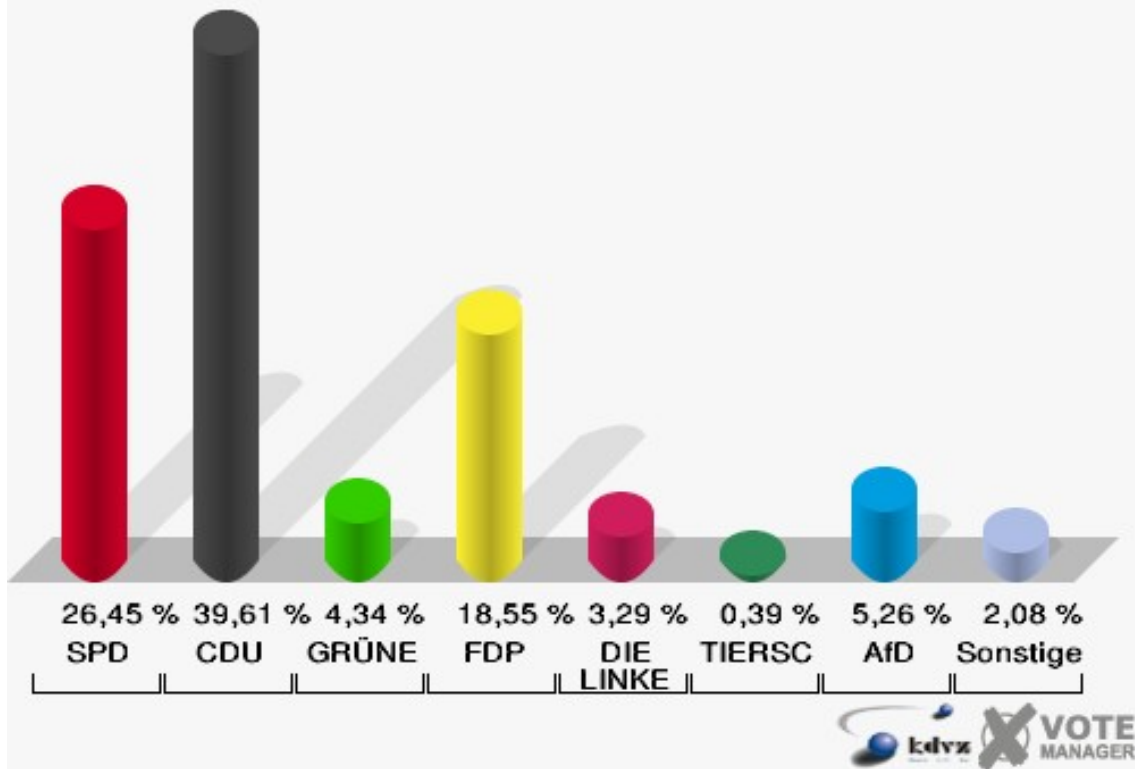

Schloss-Stadt Hückeswagen

Landtagswahl 14.05.2017

Erststimmen B010-Briefwahlbezirk 1

Schloss-Stadt Hückeswagen

Landtagswahl 14.05.2017

Zweitstimmen B010-Briefwahlbezirk 1

B020-Briefwahlbezirk 2

	Erststimmen		Zweitstimmen	
Wähler/innen	723		723	
ungültige Stimmen	12	1,66 %	10	1,38 %
gültige Stimmen	711	98,34 %	713	98,62 %
Billstein, SPD	185	26,02 %	186	26,09 %
Biesenbach, CDU	410	57,67 %	313	43,90 %
Söhnchen, GRÜNE	23	3,23 %	34	4,77 %
Pizzato, FDP	44	6,19 %	112	15,71 %
Schumann, PIRATEN	4	0,56 %	2	0,28 %
Hewald, DIE LINKE	18	2,53 %	24	3,37 %
NPD	---	---	1	0,14 %
Die PARTEI	---	---	2	0,28 %
FREIE WÄHLER	---	---	2	0,28 %
BIG	---	---	0	0,00 %
FBI/FWG	---	---	0	0,00 %
ÖDP	---	---	1	0,14 %
Volksabstimmung	---	---	0	0,00 %
TIERSCHUTZliste	---	---	1	0,14 %
AD-Demokraten NRW	---	---	0	0,00 %
Rummler, AfD	27	3,80 %	28	3,93 %
AUFBRUCH C	---	---	4	0,56 %
BGE	---	---	0	0,00 %
DBD	---	---	0	0,00 %
DKP	---	---	0	0,00 %
ZENTRUM	---	---	0	0,00 %
DIE RECHTE	---	---	0	0,00 %
REP	---	---	1	0,14 %
DIE VIOLETTEN	---	---	0	0,00 %
JED	---	---	0	0,00 %
MLPD	---	---	1	0,14 %
PAN	---	---	0	0,00 %
Gesundheitsforschung	---	---	0	0,00 %
PARTEILOSE WG „BRD“	---	---	1	0,14 %
Schöner Leben	---	---	0	0,00 %
V-Partei³	---	---	0	0,00 %