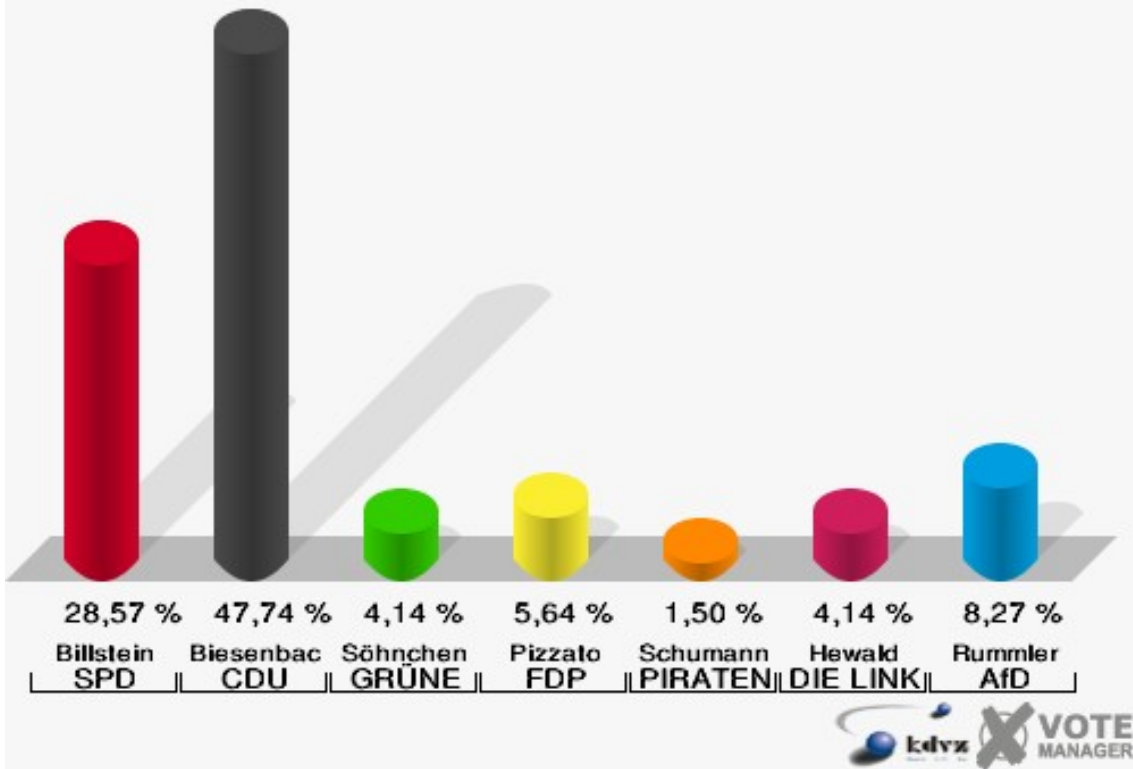

Schloss-Stadt Hückeswagen

Landtagswahl 14.05.2017

Erststimmen 060-Schützenhaus