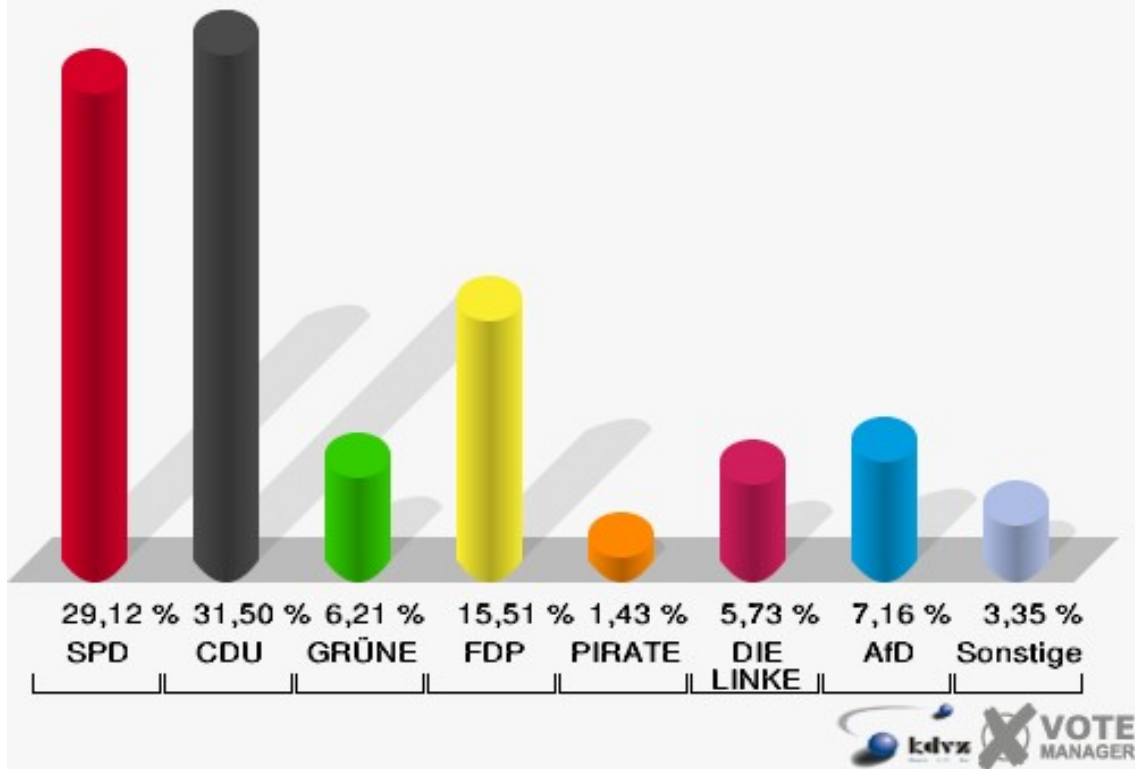

Landtagswahl 14.05.2017

Wahlbeteiligung 130-Feuerwehrgerätehaus Herweg

140-Fitness-Center INJOY

	Erststimmen		Zweitstimmen	
Wahlberechtigte	823		823	
Wähler/innen	428	52,00 %	428	52,00 %
ungültige Stimmen	7	1,64 %	9	2,10 %
gültige Stimmen	421	98,36 %	419	97,90 %
Billstein, SPD	131	31,12 %	122	29,12 %
Biesenbach, CDU	185	43,94 %	132	31,50 %
Söhnchen, GRÜNE	24	5,70 %	26	6,21 %
Pizzato, FDP	30	7,13 %	65	15,51 %
Schumann, PIRATEN	4	0,95 %	6	1,43 %
Hewald, DIE LINKE	22	5,23 %	24	5,73 %
NPD	---	---	0	0,00 %
Die PARTEI	---	---	3	0,72 %
FREIE WÄHLER	---	---	1	0,24 %
BIG	---	---	0	0,00 %
FBI/FWG	---	---	0	0,00 %
ÖDP	---	---	0	0,00 %
Volksabstimmung	---	---	0	0,00 %
TIERSCHUTZliste	---	---	5	1,19 %
AD-Demokraten NRW	---	---	0	0,00 %
Rummler, AfD	25	5,94 %	30	7,16 %
AUFBRUCH C	---	---	2	0,48 %
BGE	---	---	0	0,00 %
DBD	---	---	0	0,00 %
DKP	---	---	0	0,00 %
ZENTRUM	---	---	0	0,00 %
DIE RECHTE	---	---	0	0,00 %
REP	---	---	0	0,00 %
DIE VIOLETTEN	---	---	1	0,24 %
JED	---	---	0	0,00 %
MLPD	---	---	0	0,00 %
PAN	---	---	0	0,00 %
Gesundheitsforschung	---	---	1	0,24 %
PARTEILOSE WG „BRD“	---	---	0	0,00 %
Schöner Leben	---	---	0	0,00 %
V-Partei³	---	---	1	0,24 %

Schloss-Stadt Hückeswagen

Landtagswahl 14.05.2017

Erststimmen 140-Fitness-Center INJOY

Schloss-Stadt Hückeswagen

Landtagswahl 14.05.2017

Zweitstimmen 140-Fitness-Center INJOY

Schloss-Stadt Hückeswagen
Landtagswahl 14.05.2017
Wahlbeteiligung 140-Fitness-Center INJOY