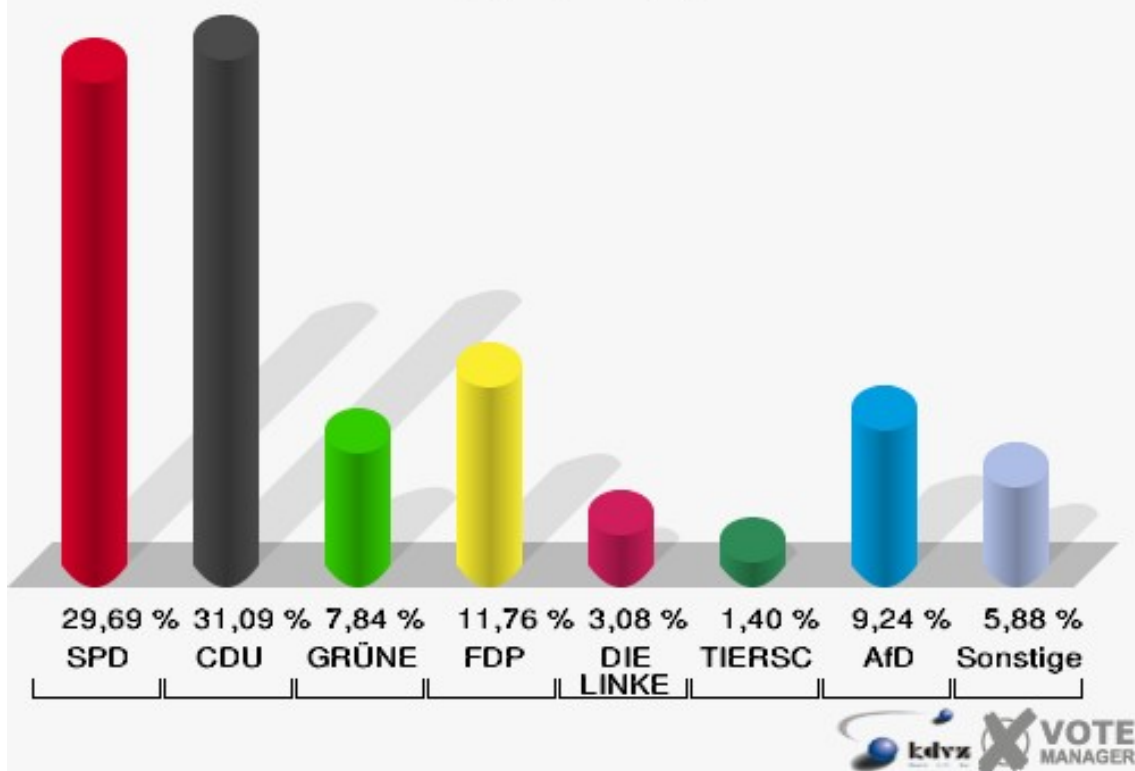

Gemeinde Nümbrecht
Landtagswahl 14.05.2017
Zweitstimmen Winterborn