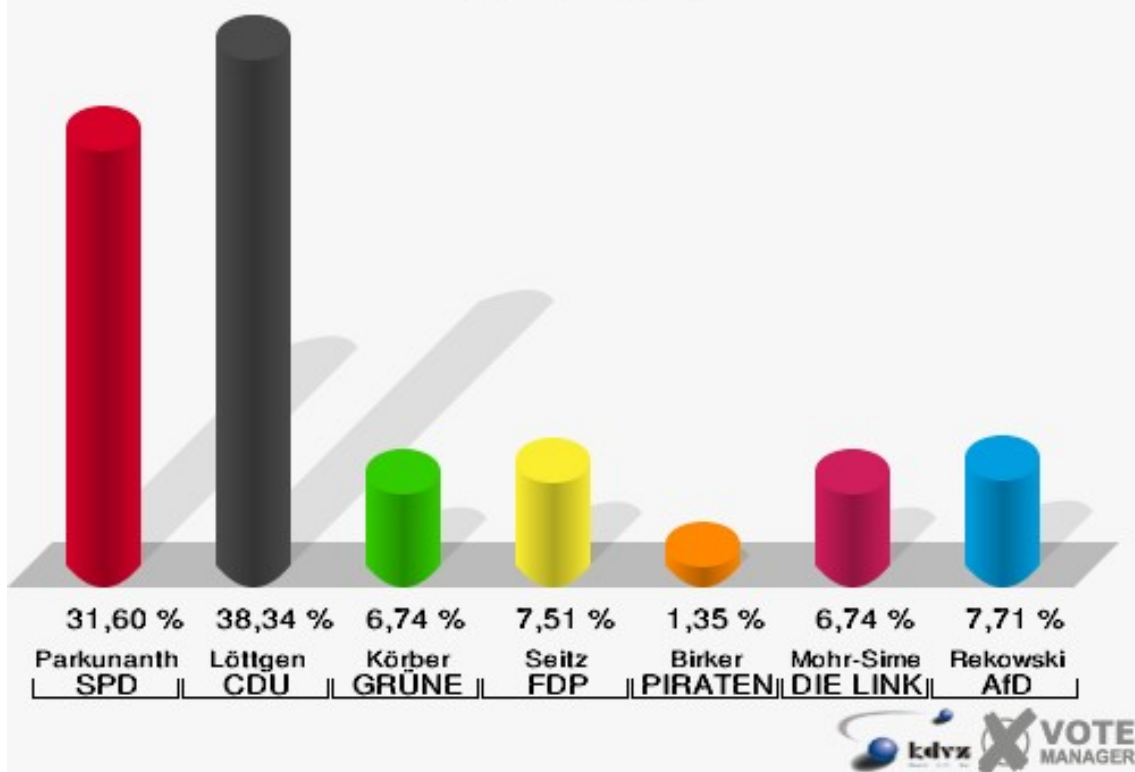

## Berkenroth/ Benroth

	Erststimmen		Zweitstimmen	
Wahlberechtigte	798		798	
Wähler/innen	396	49,62 %	396	49,62 %
ungültige Stimmen	4	1,01 %	3	0,76 %
gültige Stimmen	392	98,99 %	393	99,24 %
Parkunantharan, SPD	140	35,71 %	131	33,33 %
Löttgen, CDU	158	40,31 %	123	31,30 %
Körber, GRÜNE	16	4,08 %	25	6,36 %
Seitz, FDP	30	7,65 %	37	9,41 %
Birker, PIRATEN	5	1,28 %	4	1,02 %
Mohr-Simeonidis, DIE LINKE	23	5,87 %	25	6,36 %
NPD	---	---	0	0,00 %
Die PARTEI	---	---	4	1,02 %
FREIE WÄHLER	---	---	0	0,00 %
BIG	---	---	0	0,00 %
FBI/FWG	---	---	1	0,25 %
ÖDP	---	---	0	0,00 %
Volksabstimmung	---	---	1	0,25 %
TIERSCHUTZliste	---	---	5	1,27 %
AD-Demokraten NRW	---	---	0	0,00 %
Rekowski, AfD	20	5,10 %	31	7,89 %
AUFBRUCH C	---	---	0	0,00 %
BGE	---	---	0	0,00 %
DBD	---	---	0	0,00 %
DKP	---	---	0	0,00 %
ZENTRUM	---	---	0	0,00 %
DIE RECHTE	---	---	0	0,00 %
REP	---	---	0	0,00 %
DIE VIOLETTEN	---	---	2	0,51 %
JED	---	---	0	0,00 %
MLPD	---	---	0	0,00 %
PAN	---	---	0	0,00 %
Gesundheitsfor- schung	---	---	1	0,25 %
PARTEILOSE WG „BRD“	---	---	0	0,00 %
Schöner Leben	---	---	0	0,00 %
V-Partei³	---	---	3	0,76 %

**Gemeinde Nümbrecht**  
Landtagswahl 14.05.2017  
Erststimmen Berkenroth/ Benroth

**Gemeinde Nümbrecht**  
Landtagswahl 14.05.2017  
Zweitstimmen Berkenroth/ Benroth

**Gemeinde Nümbrecht**  
Landtagswahl 14.05.2017  
Wahlbeteiligung Berkenroth/ Benroth

**Gemeinde Nümbrecht**  
Landtagswahl 14.05.2017  
Erststimmen Harscheid

**Gemeinde Nümbrecht**  
Landtagswahl 14.05.2017  
Zweitstimmen Harscheid