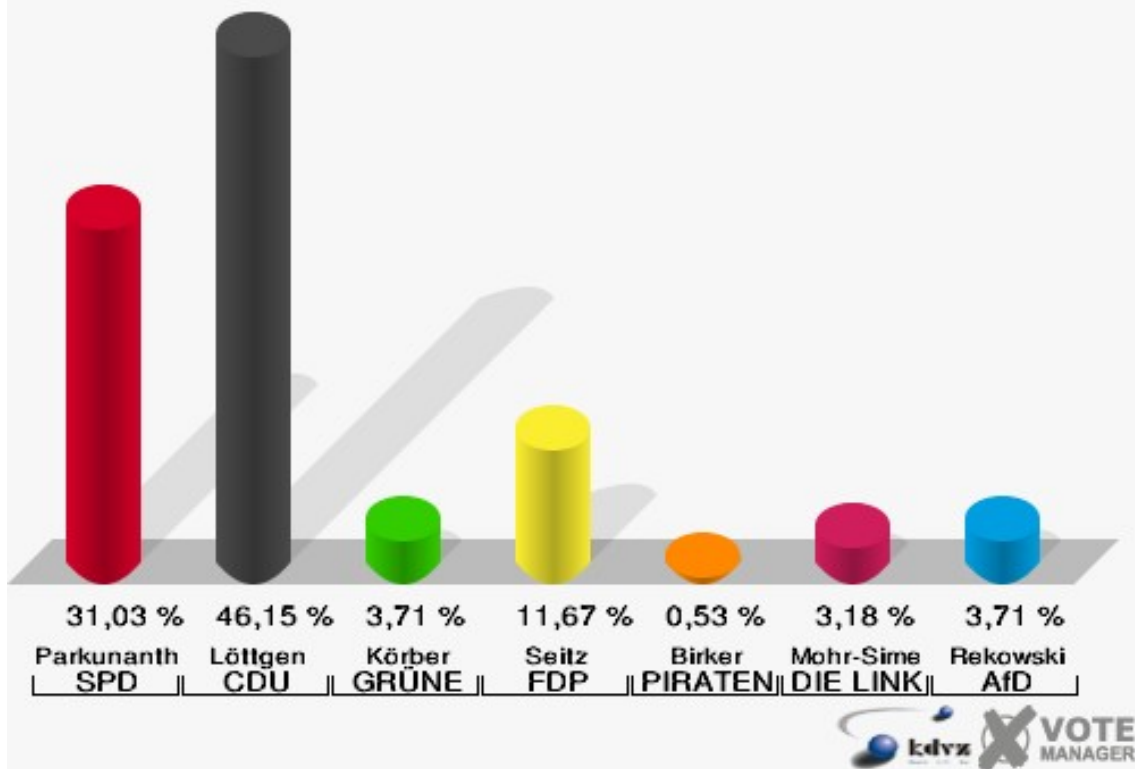

Gemeinde Nümbrecht
Landtagswahl 14.05.2017
Erststimmen Elsenroth