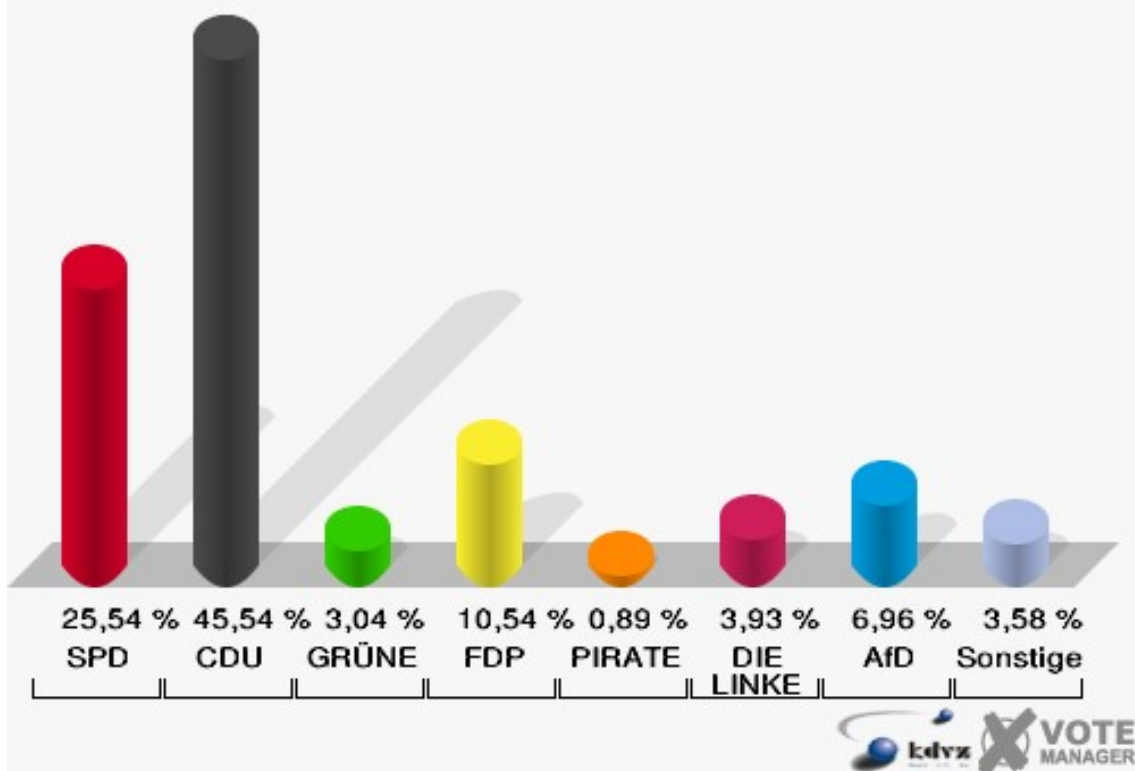

Gemeinde Nümbrecht
Landtagswahl 14.05.2017
Zweitstimmen Bierenbachtal West