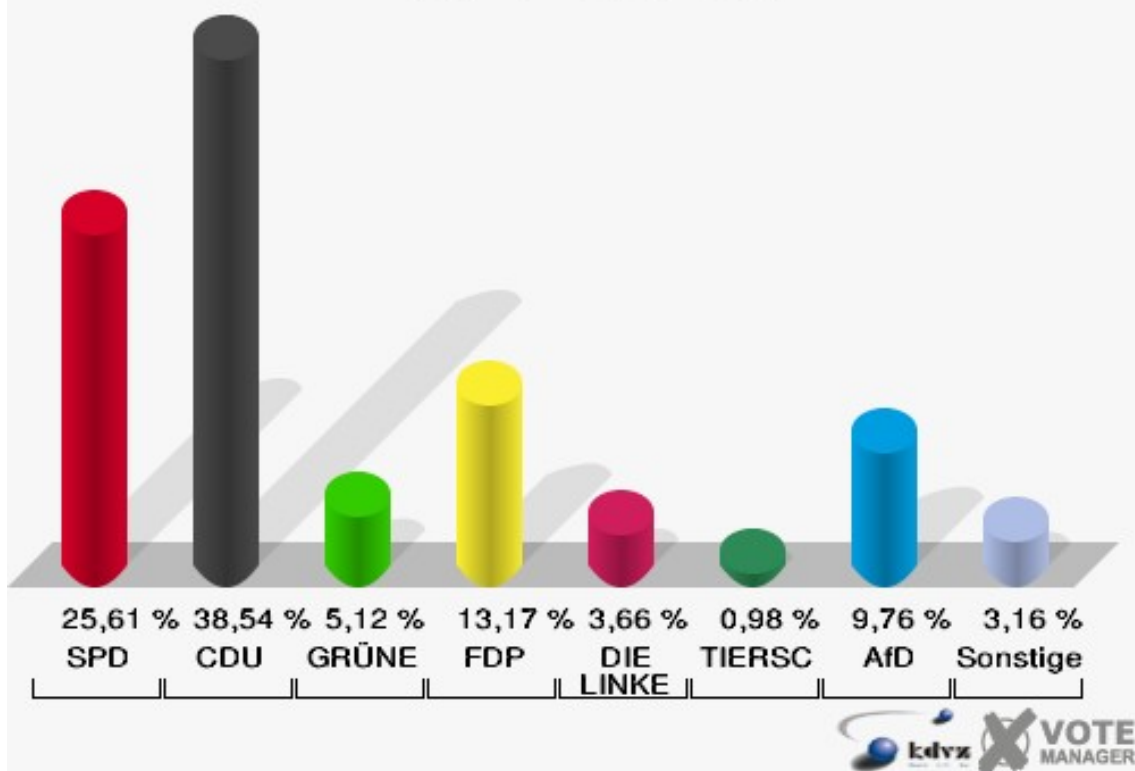

Gemeinde Nümbrecht
Landtagswahl 14.05.2017
Zweitstimmen Bierenbachtal Ost