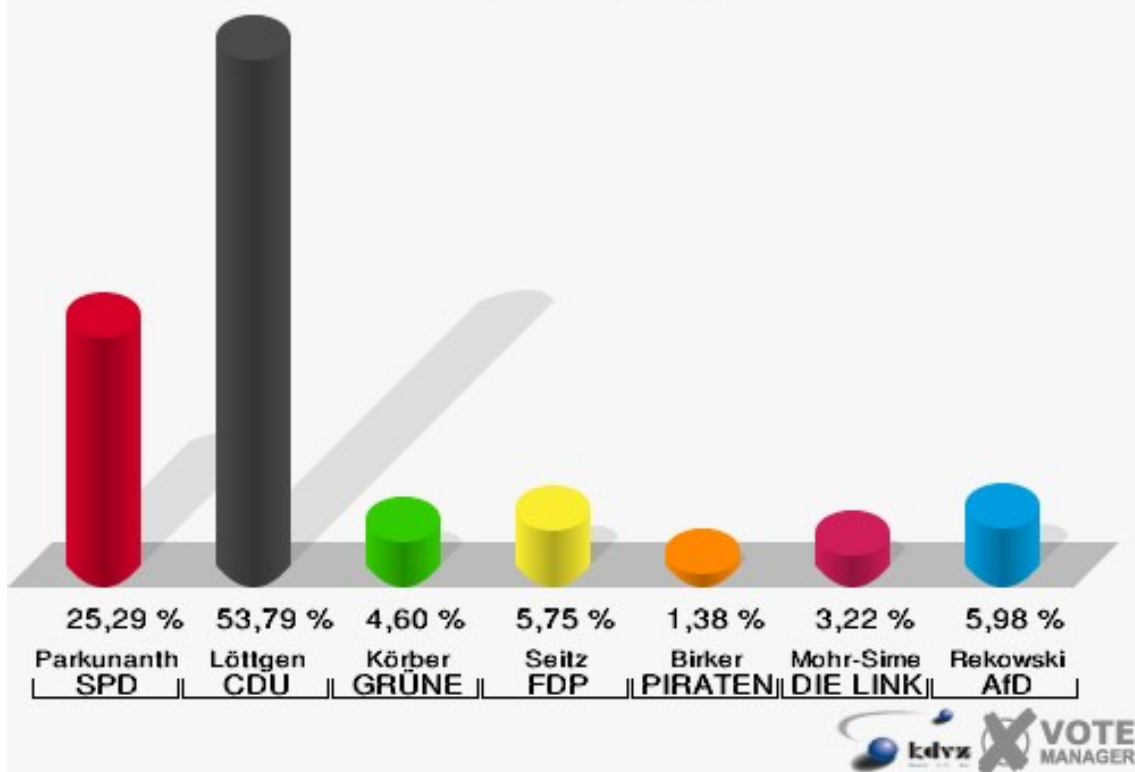

Gemeinde Nümbrecht
Landtagswahl 14.05.2017
Erststimmen Grötzenberg