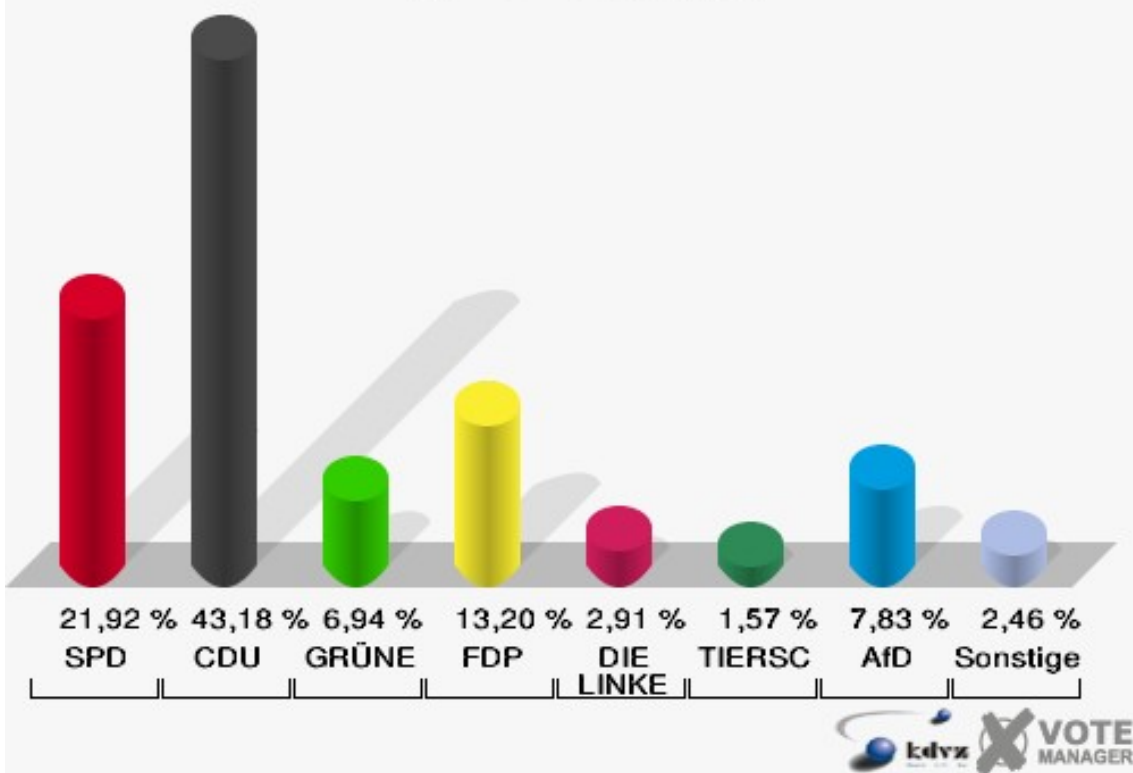

**Gemeinde Nümbrecht**  
Landtagswahl 14.05.2017  
Erststimmen Harscheid

**Gemeinde Nümbrecht**  
Landtagswahl 14.05.2017  
Zweitstimmen Harscheid

# Gemeinde Nümbrecht

Landtagswahl 14.05.2017

Wahlbeteiligung Harscheid

## Marienberghausen

	Erststimmen		Zweitstimmen	
Wahlberechtigte	767		767	
Wähler/innen	451	58,80 %	451	58,80 %
ungültige Stimmen	3	0,67 %	4	0,89 %
gültige Stimmen	448	99,33 %	447	99,11 %
Parkunantharan, SPD	120	26,79 %	98	21,92 %
Löttgen, CDU	214	47,77 %	193	43,18 %
Körber, GRÜNE	30	6,70 %	31	6,94 %
Seitz, FDP	36	8,04 %	59	13,20 %
Birker, PIRATEN	3	0,67 %	6	1,34 %
Mohr-Simeonidis, DIE LINKE	11	2,46 %	13	2,91 %
NPD	---	---	2	0,45 %
Die PARTEI	---	---	1	0,22 %
FREIE WÄHLER	---	---	0	0,00 %
BIG	---	---	0	0,00 %
FBI/FWG	---	---	0	0,00 %
ÖDP	---	---	0	0,00 %
Volksabstimmung	---	---	0	0,00 %
TIERSCHUTZliste	---	---	7	1,57 %
AD-Demokraten NRW	---	---	0	0,00 %
Rekowski, AfD	34	7,59 %	35	7,83 %
AUFBRUCH C	---	---	0	0,00 %
BGE	---	---	0	0,00 %
DBD	---	---	0	0,00 %
DKP	---	---	0	0,00 %
ZENTRUM	---	---	0	0,00 %
DIE RECHTE	---	---	0	0,00 %
REP	---	---	0	0,00 %
DIE VIOLETTEN	---	---	2	0,45 %
JED	---	---	0	0,00 %
MLPD	---	---	0	0,00 %
PAN	---	---	0	0,00 %
Gesundheitsforschung	---	---	0	0,00 %
PARTEILOSE WG „BRD“	---	---	0	0,00 %
Schöner Leben	---	---	0	0,00 %
V-Partei³	---	---	0	0,00 %

**Gemeinde Nümbrecht**  
Landtagswahl 14.05.2017  
Erststimmen Marienberghausen

**Gemeinde Nümbrecht**  
Landtagswahl 14.05.2017  
Zweitstimmen Marienberghausen

**Gemeinde Nümbrecht**  
Landtagswahl 14.05.2017  
Wahlbeteiligung Marienberghausen