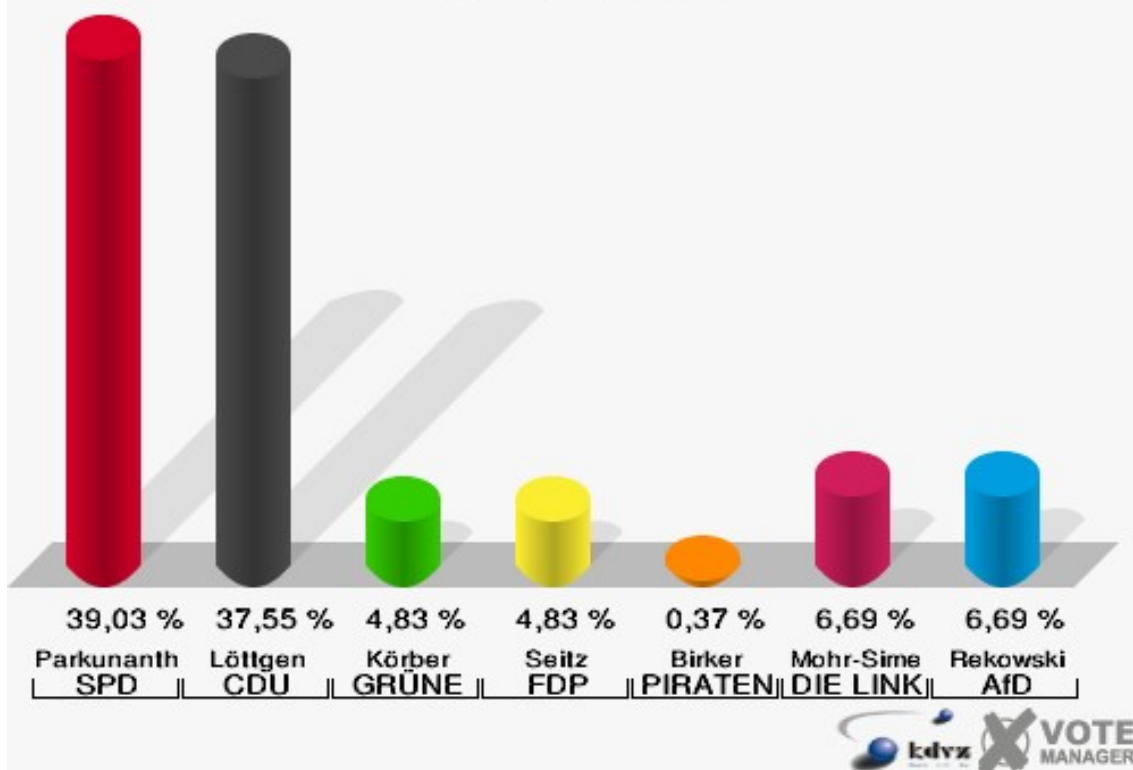

Gemeinde Nümbrecht

Landtagswahl 14.05.2017

Erststimmen Nümbrecht 3