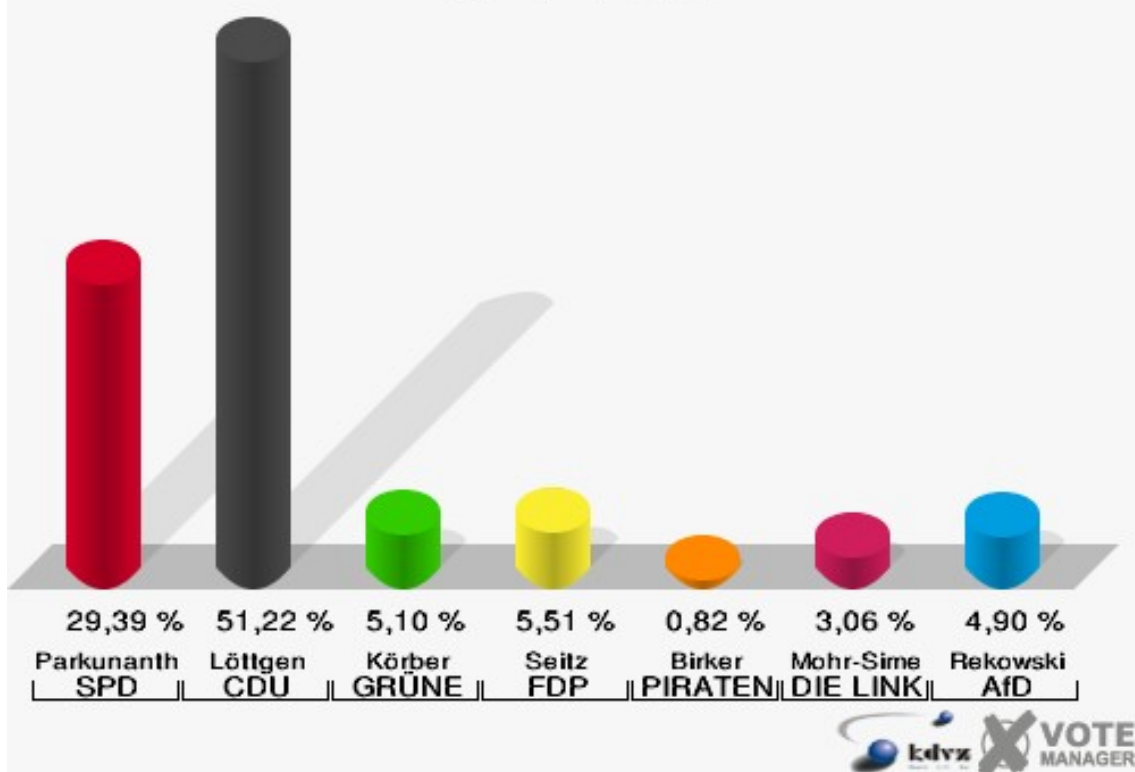

Gemeinde Nümbrecht

Landtagswahl 14.05.2017

Erststimmen Nümbrecht 1