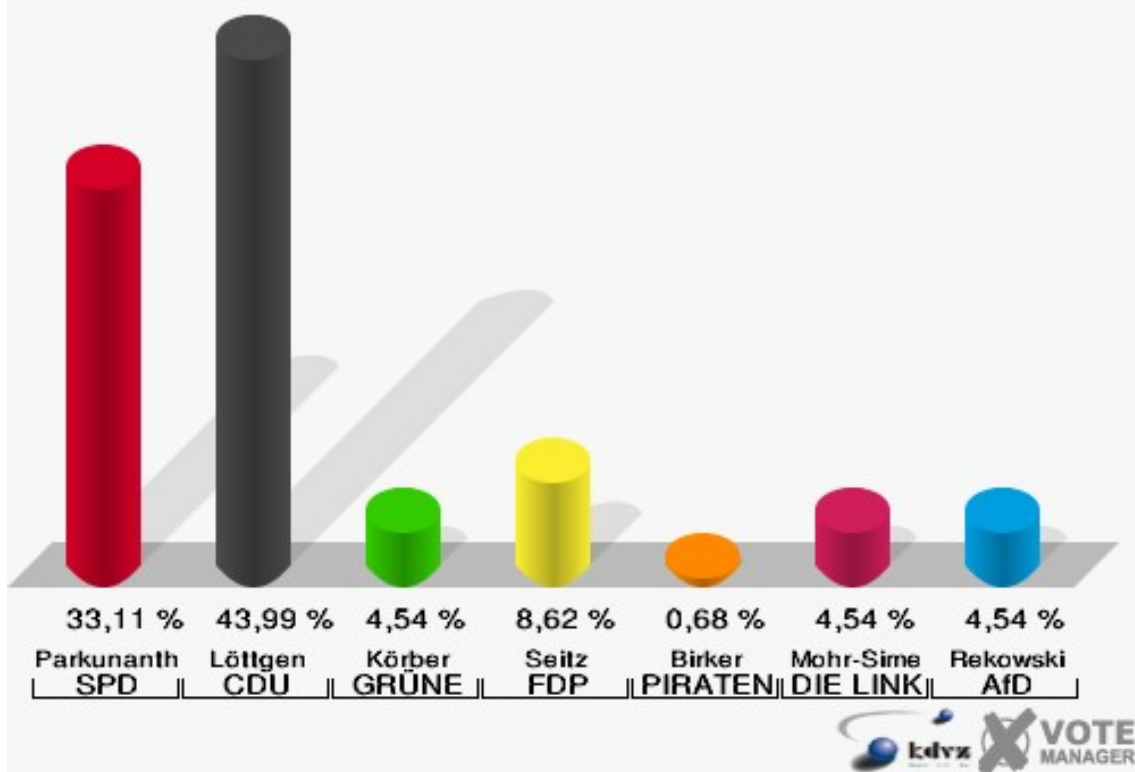

Gemeinde Nümbrecht

Landtagswahl 14.05.2017

Erststimmen Nümbrecht 2