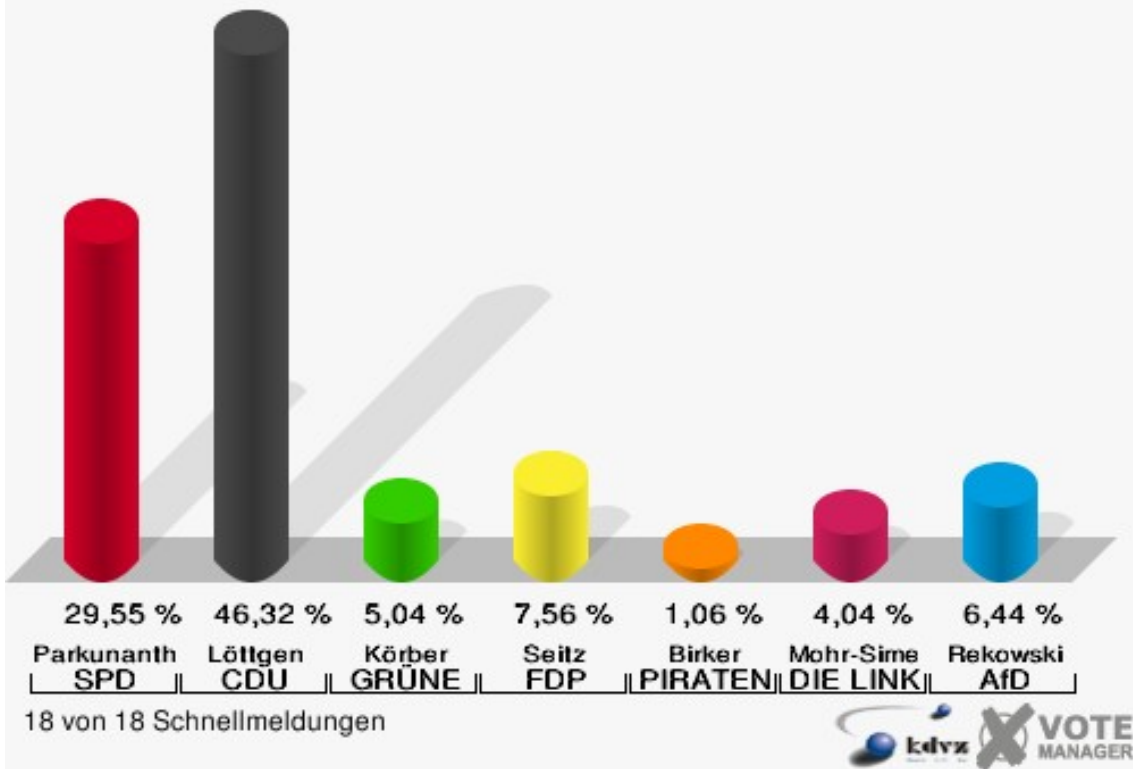

Gemeinde Nümbrecht
Landtagswahl 14.05.2017
Erststimmen Gesamtergebnis