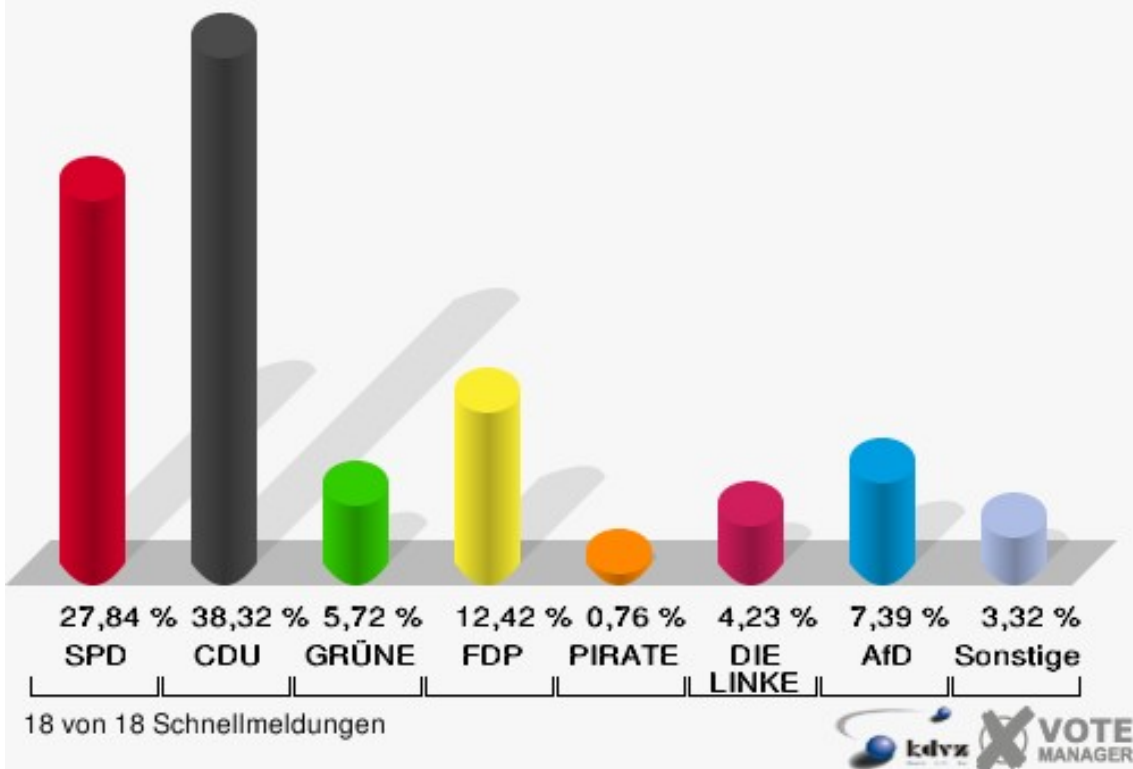

Gemeinde Nümbrecht
Landtagswahl 14.05.2017
Zweitstimmen Gesamtergebnis