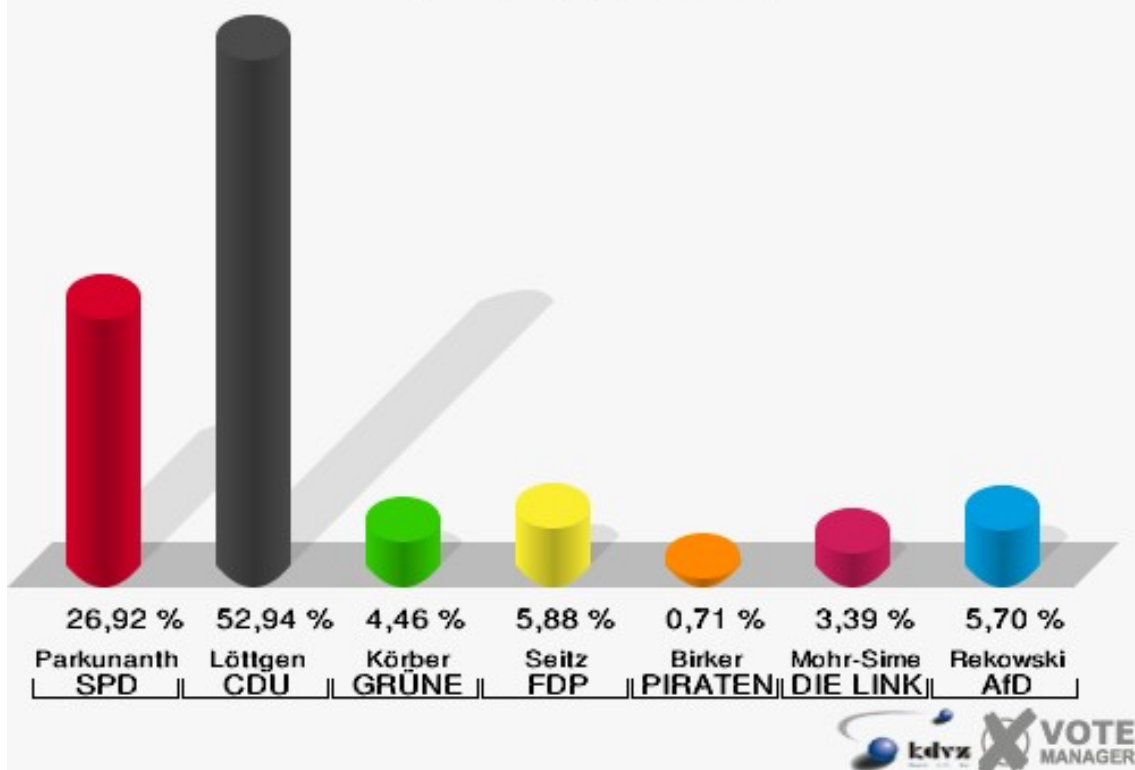

Gemeinde Nümbrecht
Landtagswahl 14.05.2017
Erststimmen Bierenbachtal West