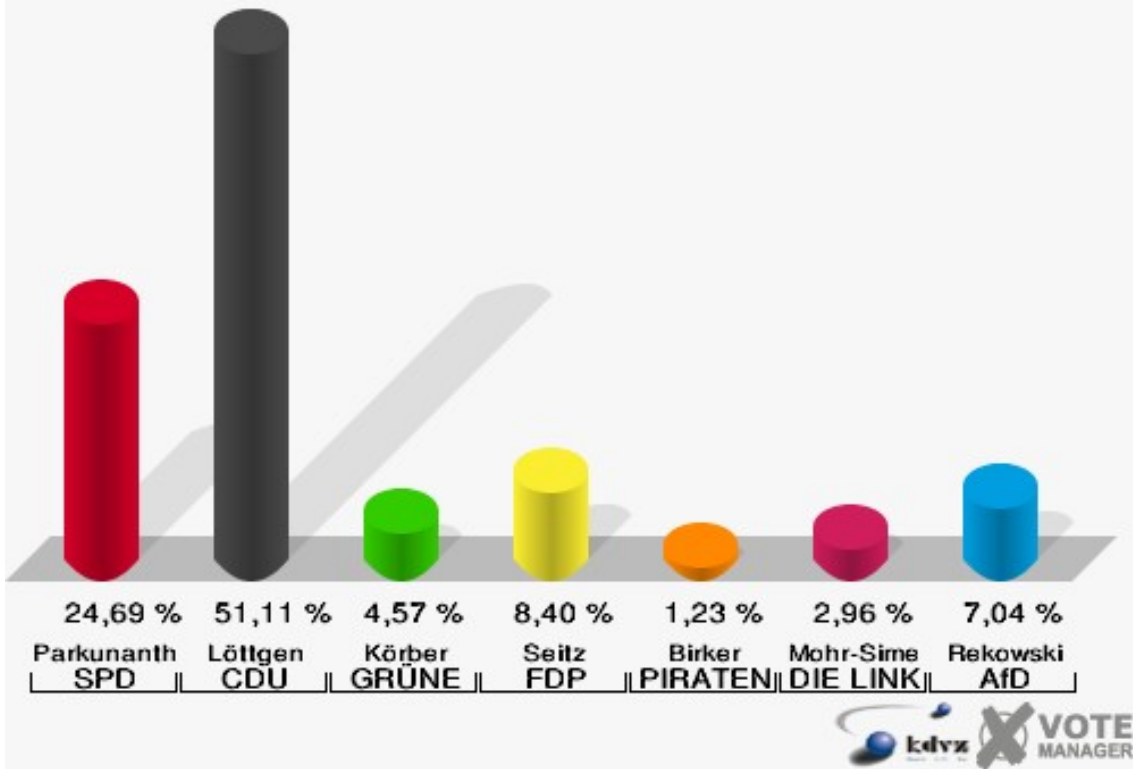

Gemeinde Nümbrecht
Landtagswahl 14.05.2017
Erststimmen Briefwahlbezirk 2