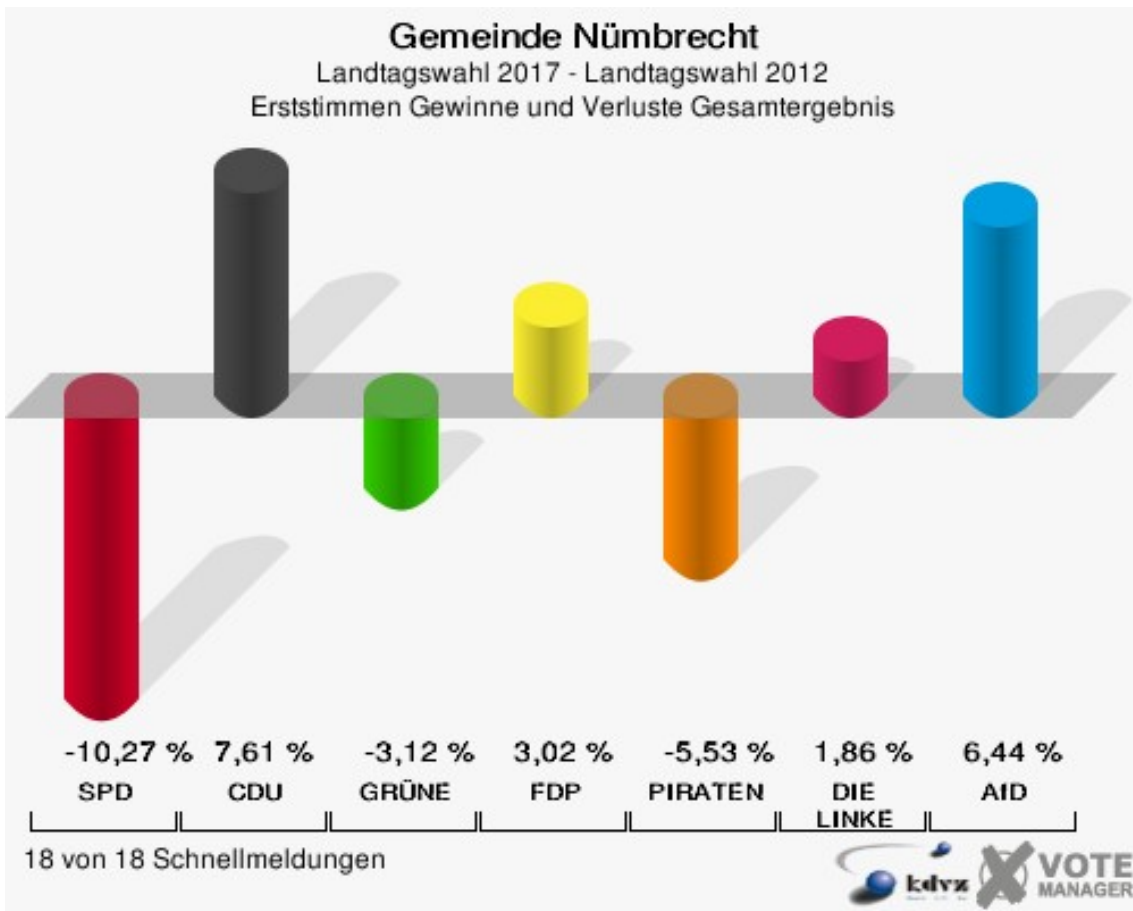

## Gemeinde Nümbrecht

	Erststimmen		Zweitstimmen	
Wahlberechtigte	13.290		13.290	
Wähler/innen	8.596	64,68 %	8.596	64,68 %
ungültige Stimmen	102	1,19 %	87	1,01 %
gültige Stimmen	8.494	98,81 %	8.509	98,99 %
Parkunantharan, SPD	2.510	29,55 %	2.369	27,84 %
Löttgen, CDU	3.934	46,32 %	3.261	38,32 %
Körber, GRÜNE	428	5,04 %	487	5,72 %
Seitz, FDP	642	7,56 %	1.057	12,42 %
Birker, PIRATEN	90	1,06 %	65	0,76 %
Mohr-Simeonidis, DIE LINKE	343	4,04 %	360	4,23 %
NPD	---	---	31	0,36 %
Die PARTEI	---	---	26	0,31 %
FREIE WÄHLER	---	---	27	0,32 %
BIG	---	---	2	0,02 %
FBI/FWG	---	---	4	0,05 %
ÖDP	---	---	10	0,12 %
Volksabstimmung	---	---	16	0,19 %
TIERSCHUTZliste	---	---	63	0,74 %
AD-Demokraten NRW	---	---	3	0,04 %
Rekowski, AfD	547	6,44 %	629	7,39 %
AUFBRUCH C	---	---	28	0,33 %
BGE	---	---	7	0,08 %
DBD	---	---	3	0,04 %
DKP	---	---	3	0,04 %
ZENTRUM	---	---	1	0,01 %
DIE RECHTE	---	---	2	0,02 %
REP	---	---	5	0,06 %
DIE VIOLETTEN	---	---	12	0,14 %
JED	---	---	7	0,08 %
MLPD	---	---	1	0,01 %
PAN	---	---	3	0,04 %
Gesundheitsfor- schung	---	---	6	0,07 %
PARTEILOSE WG „BRD“	---	---	0	0,00 %
Schöner Leben	---	---	5	0,06 %
V-Partei <sup>3</sup>	---	---	16	0,19 %

**Gemeinde Nümbrecht**  
Landtagswahl 14.05.2017  
Erststimmen Gesamtergebnis

**Gemeinde Nümbrecht**  
Landtagswahl 14.05.2017  
Zweitstimmen Gesamtergebnis

Gemeinde Nümbrecht  
Landtagswahl 14.05.2017  
Erststimmen Gewinne und Verluste Gesamtergebnis