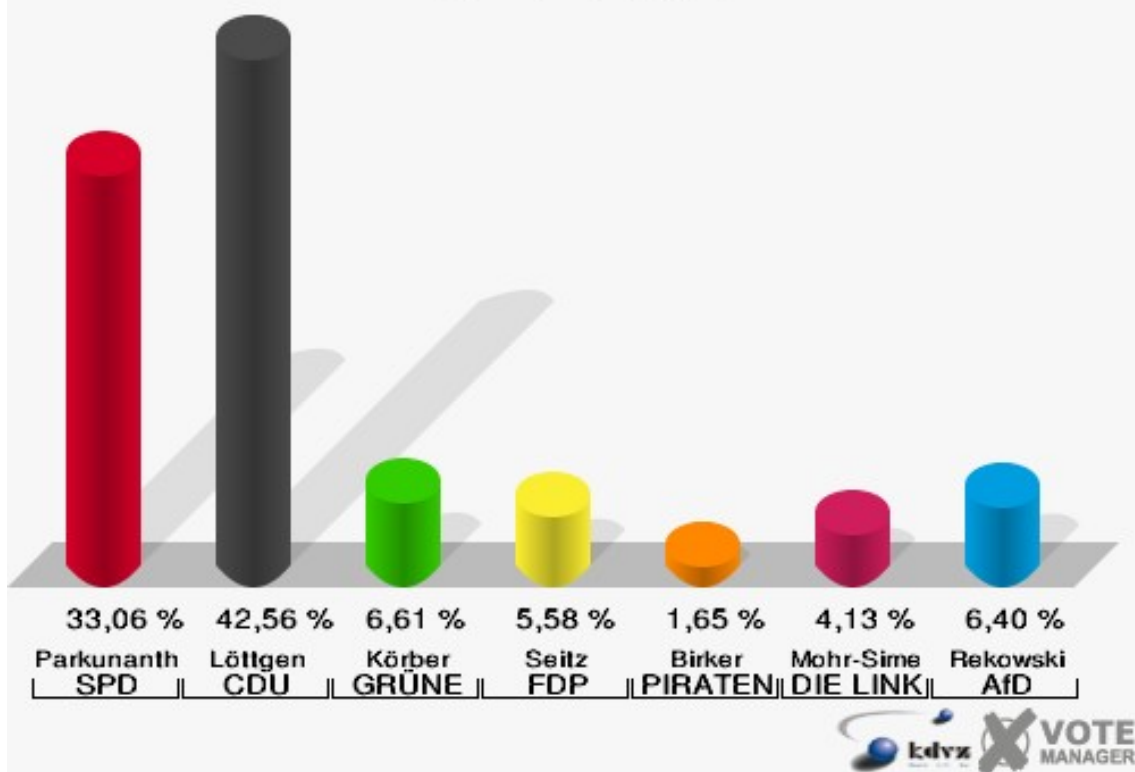

Gemeinde Nümbrecht

Landtagswahl 14.05.2017

Erststimmen Homburg-Bröl