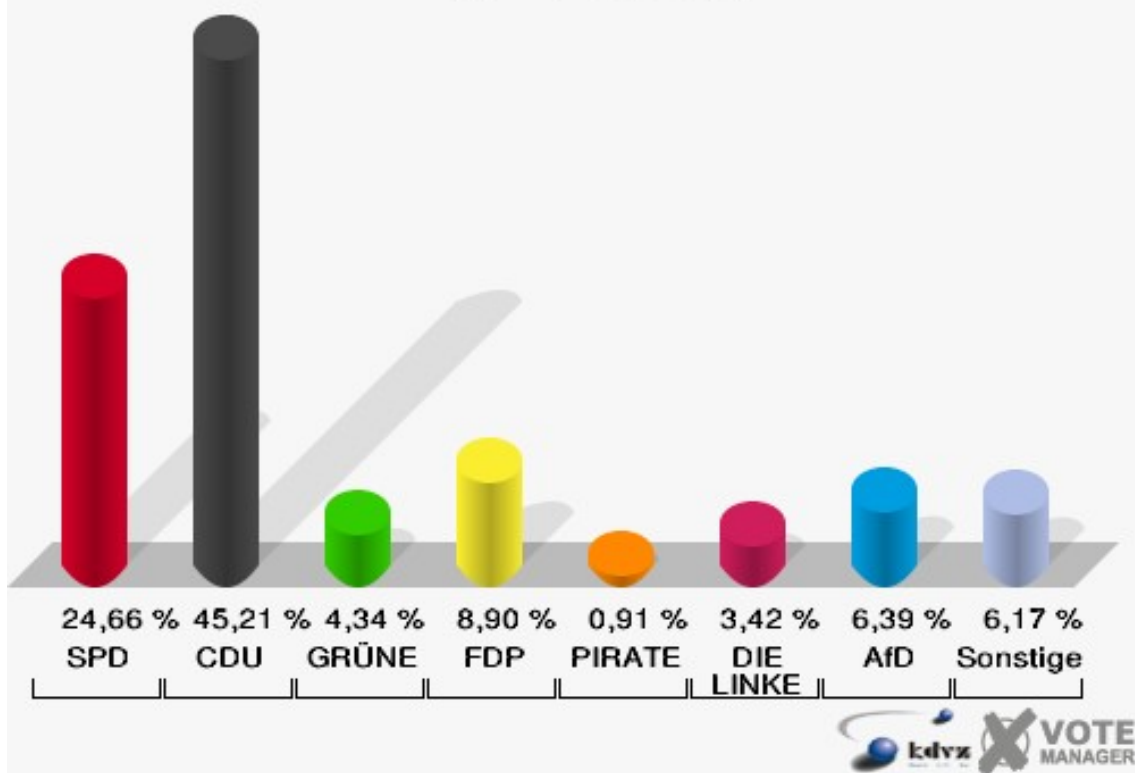

Gemeinde Nümbrecht
Landtagswahl 14.05.2017
Zweitstimmen Grötzenberg