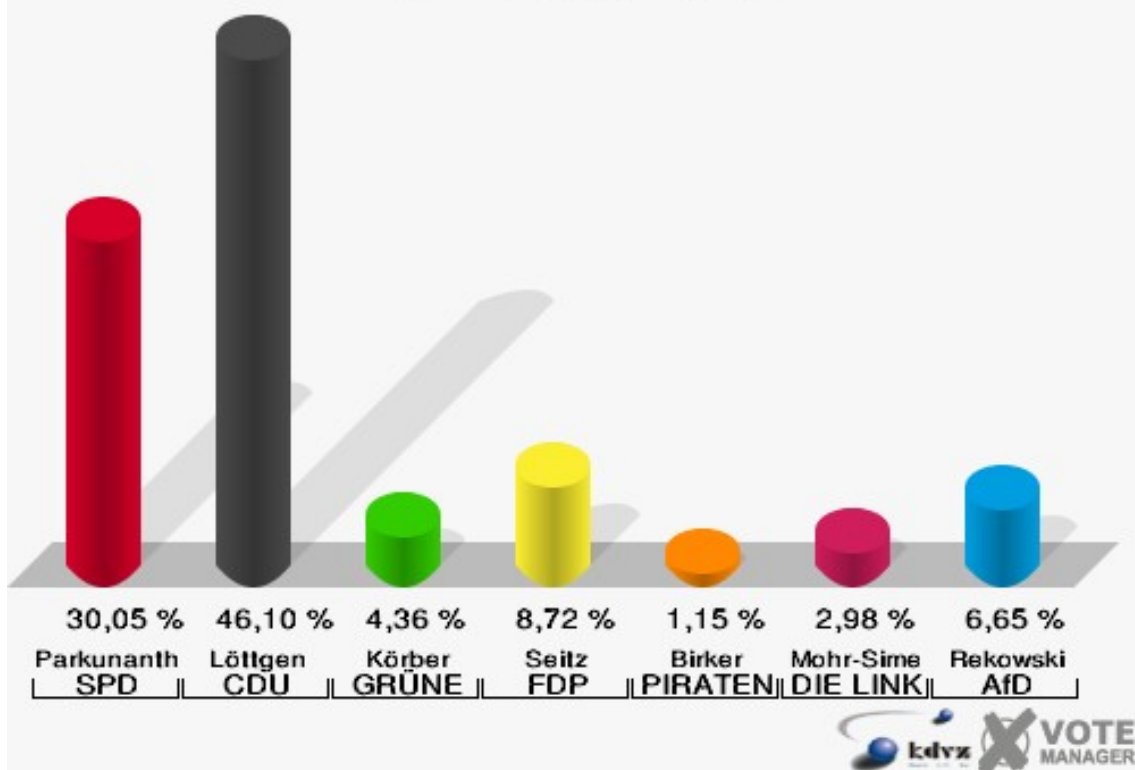

Gemeinde Nümbrecht
Landtagswahl 14.05.2017
Erststimmen Gaderoth/ Breunfeld