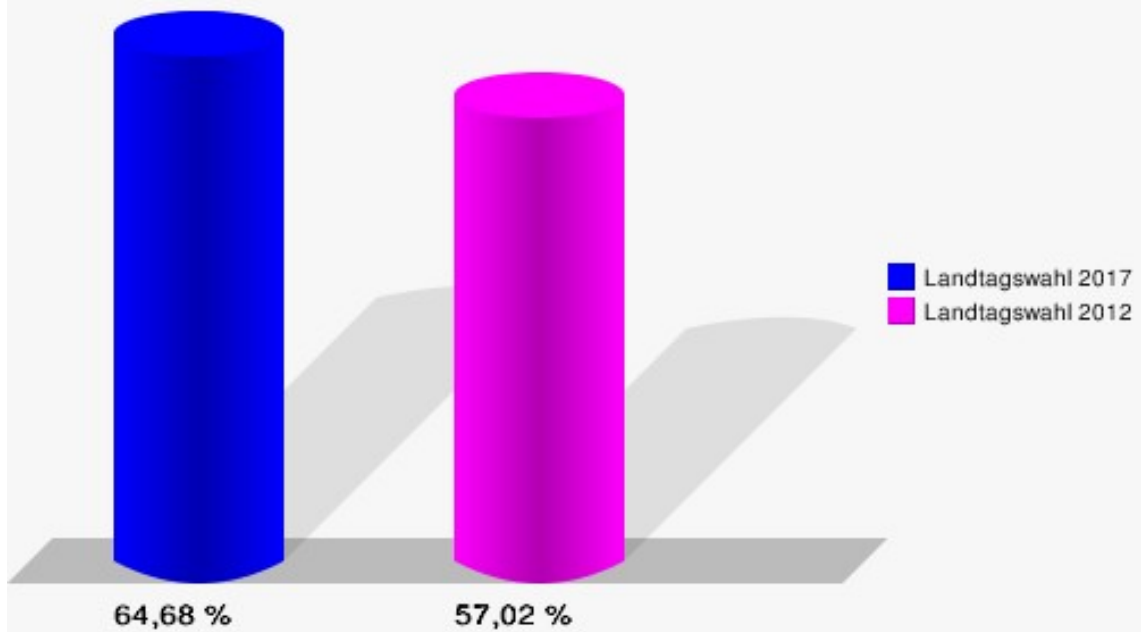

Gemeinde Nümbrecht
Landtagswahl 14.05.2017
Wahlbeteiligung Gesamtergebnis

18 von 18 Schnellmeldungen