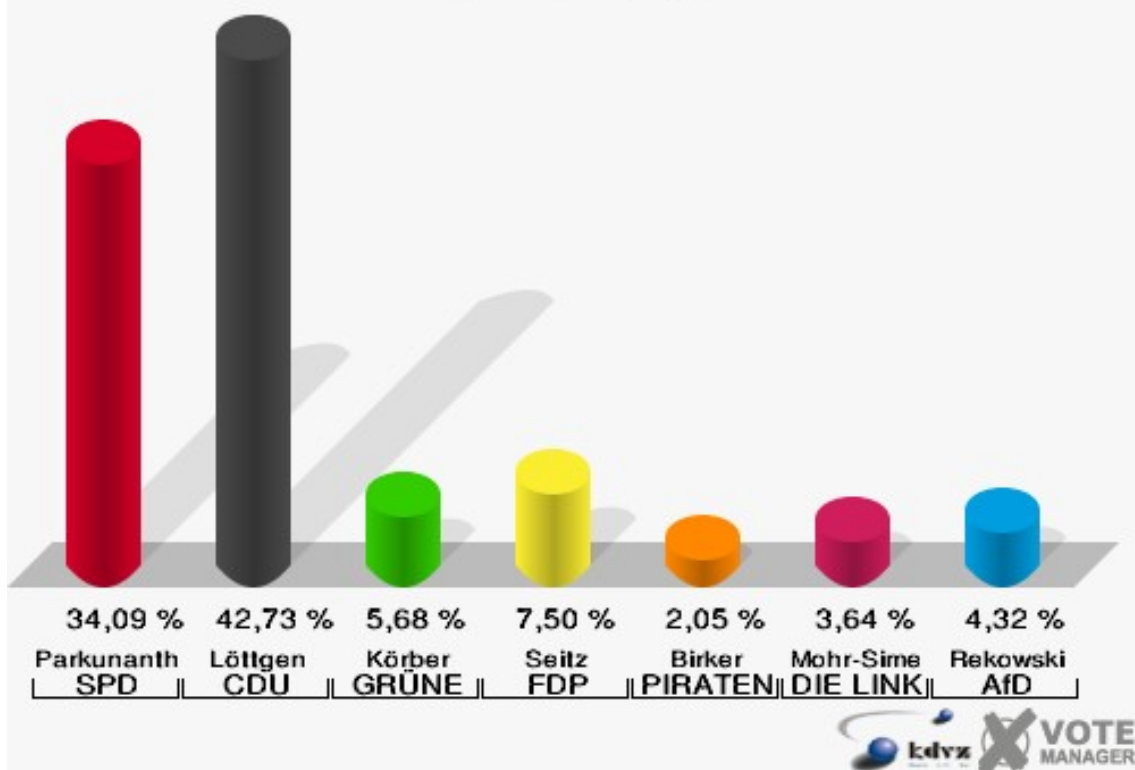

Gemeinde Nümbrecht
Landtagswahl 14.05.2017
Erststimmen Wirtenbach