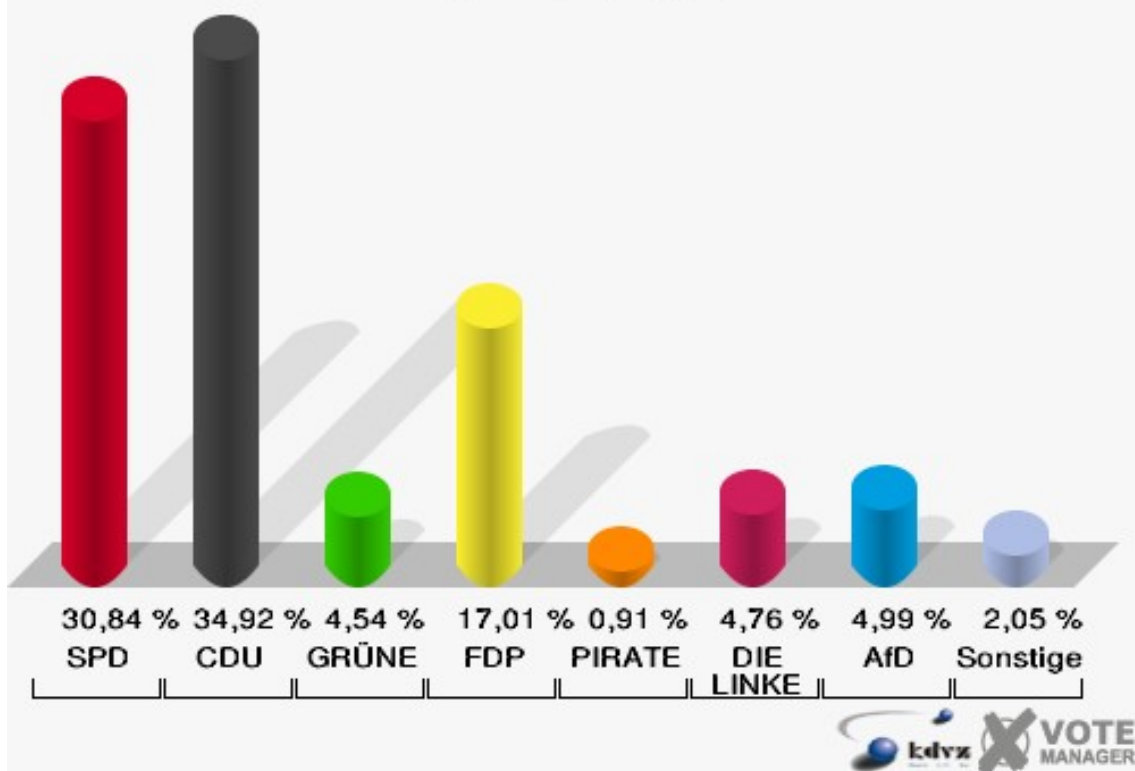

### Gemeinde Nümbrecht

Landtagswahl 14.05.2017

Zweitstimmen Nümbrecht 1

**Gemeinde Nümbrecht**  
Landtagswahl 14.05.2017  
Wahlbeteiligung Nümbrecht 1

## Nümbrecht 2

	Erststimmen		Zweitstimmen	
Wahlberechtigte	1.077		1.077	
Wähler/innen	449	41,69 %	449	41,69 %
ungültige Stimmen	8	1,78 %	8	1,78 %
gültige Stimmen	441	98,22 %	441	98,22 %
Parkunantharan, SPD	146	33,11 %	136	30,84 %
Löttgen, CDU	194	43,99 %	154	34,92 %
Körber, GRÜNE	20	4,54 %	20	4,54 %
Seitz, FDP	38	8,62 %	75	17,01 %
Birker, PIRATEN	3	0,68 %	4	0,91 %
Mohr-Simeonidis, DIE LINKE	20	4,54 %	21	4,76 %
NPD	---	---	1	0,23 %
Die PARTEI	---	---	2	0,45 %
FREIE WÄHLER	---	---	0	0,00 %
BIG	---	---	0	0,00 %
FBI/FWG	---	---	0	0,00 %
ÖDP	---	---	0	0,00 %
Volksabstimmung	---	---	0	0,00 %
TIERSCHUTZliste	---	---	3	0,68 %
AD-Demokraten NRW	---	---	0	0,00 %
Rekowski, AfD	20	4,54 %	22	4,99 %
AUFBRUCH C	---	---	0	0,00 %
BGE	---	---	0	0,00 %
DBD	---	---	0	0,00 %
DKP	---	---	1	0,23 %
ZENTRUM	---	---	1	0,23 %
DIE RECHTE	---	---	0	0,00 %
REP	---	---	0	0,00 %
DIE VIOLETTEN	---	---	1	0,23 %
JED	---	---	0	0,00 %
MLPD	---	---	0	0,00 %
PAN	---	---	0	0,00 %
Gesundheitsfor- schung	---	---	0	0,00 %
PARTEILOSE WG „BRD“	---	---	0	0,00 %
Schöner Leben	---	---	0	0,00 %
V-Partei³	---	---	0	0,00 %

### Gemeinde Nümbrecht

Landtagswahl 14.05.2017

Erststimmen Nümbrecht 2

### Gemeinde Nümbrecht

Landtagswahl 14.05.2017

Zweitstimmen Nümbrecht 2

**Gemeinde Nümbrecht**  
Landtagswahl 14.05.2017  
Wahlbeteiligung Nümbrecht 2