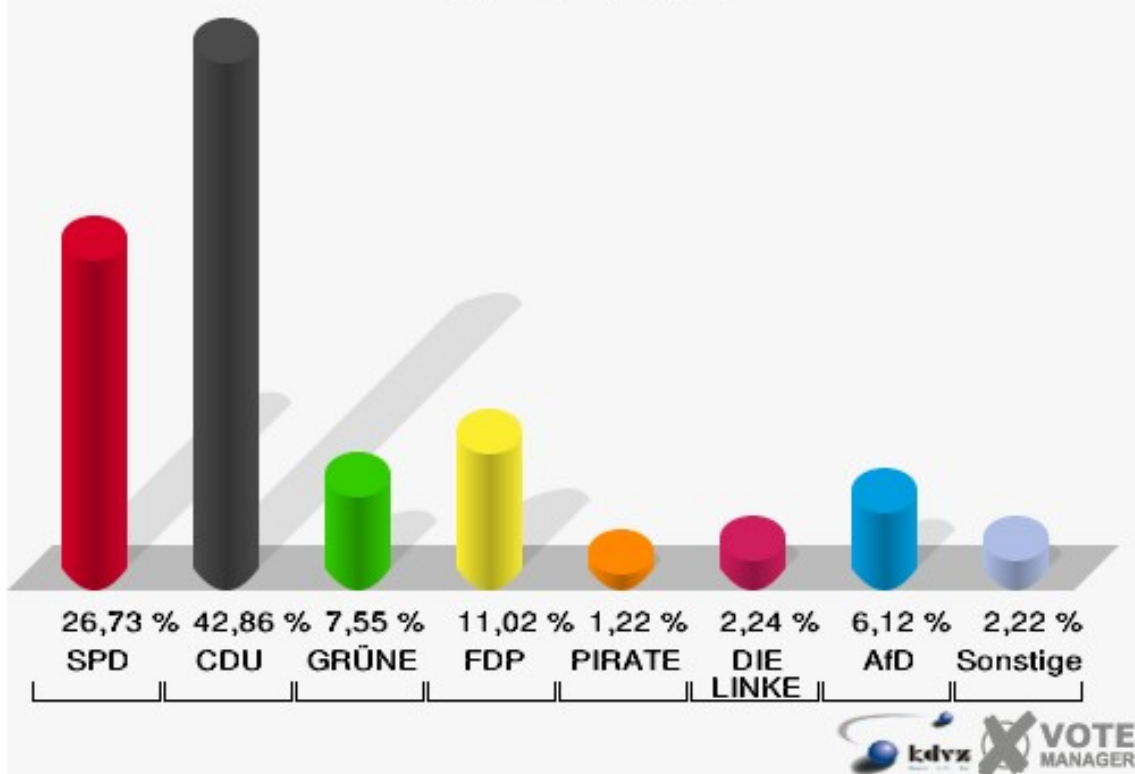

## Nümbrecht 1

	Erststimmen		Zweitstimmen	
	Anzahl	Anteil %	Anzahl	Anteil %
Wahlberechtigte	974		974	
Wähler/innen	495	50,82 %	495	50,82 %
ungültige Stimmen	5	1,01 %	5	1,01 %
gültige Stimmen	490	98,99 %	490	98,99 %
Parkunantharan, SPD	144	29,39 %	131	26,73 %
Löttgen, CDU	251	51,22 %	210	42,86 %
Körber, GRÜNE	25	5,10 %	37	7,55 %
Seitz, FDP	27	5,51 %	54	11,02 %
Birker, PIRATEN	4	0,82 %	6	1,22 %
Mohr-Simeonidis, DIE LINKE	15	3,06 %	11	2,24 %
NPD	---	---	2	0,41 %
Die PARTEI	---	---	1	0,20 %
FREIE WÄHLER	---	---	2	0,41 %
BIG	---	---	0	0,00 %
FBI/FWG	---	---	0	0,00 %
ÖDP	---	---	1	0,20 %
Volksabstimmung	---	---	0	0,00 %
TIERSCHUTZliste	---	---	0	0,00 %
AD-Demokraten NRW	---	---	1	0,20 %
Rekowski, AfD	24	4,90 %	30	6,12 %
AUFBRUCH C	---	---	1	0,20 %
BGE	---	---	0	0,00 %
DBD	---	---	1	0,20 %
DKP	---	---	0	0,00 %
ZENTRUM	---	---	0	0,00 %
DIE RECHTE	---	---	1	0,20 %
REP	---	---	0	0,00 %
DIE VIOLETTEN	---	---	0	0,00 %
JED	---	---	0	0,00 %
MLPD	---	---	0	0,00 %
PAN	---	---	0	0,00 %
Gesundheitsforschung	---	---	0	0,00 %
PARTEILOSE WG „BRD“	---	---	0	0,00 %
Schöner Leben	---	---	1	0,20 %
V-Partei³	---	---	0	0,00 %

### Gemeinde Nümbrecht

Landtagswahl 14.05.2017

Erststimmen Nümbrecht 1

### Gemeinde Nümbrecht

Landtagswahl 14.05.2017

Zweitstimmen Nümbrecht 1

**Gemeinde Nümbrecht**  
Landtagswahl 14.05.2017  
Wahlbeteiligung Nümbrecht 1