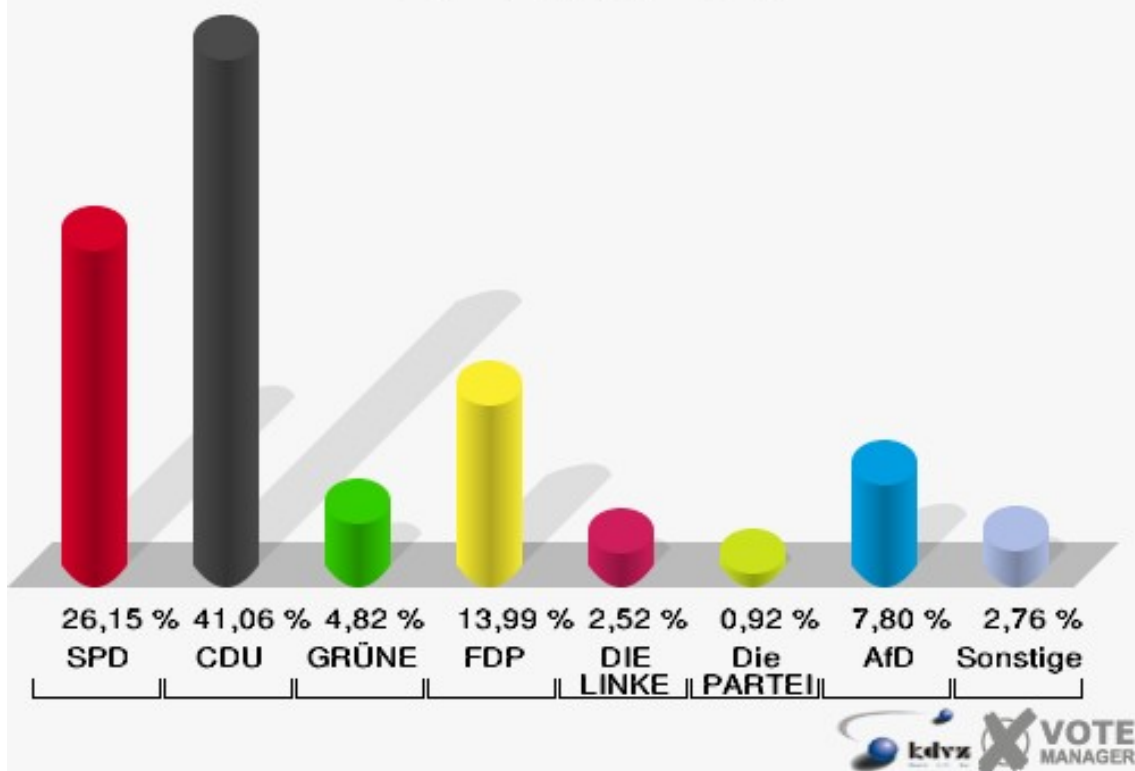

**Gemeinde Nümbrecht**  
Landtagswahl 14.05.2017  
Erststimmen Bierenbachtal Ost

**Gemeinde Nümbrecht**  
Landtagswahl 14.05.2017  
Zweitstimmen Bierenbachtal Ost

**Gemeinde Nümbrecht**  
Landtagswahl 14.05.2017  
Wahlbeteiligung Bierenbachtal Ost

## Gaderoth/ Breunfeld

	Erststimmen		Zweitstimmen	
Wahlberechtigte	764		764	
Wähler/innen	439	57,46 %	439	57,46 %
ungültige Stimmen	3	0,68 %	3	0,68 %
gültige Stimmen	436	99,32 %	436	99,32 %
Parkunantharan, SPD	131	30,05 %	114	26,15 %
Löttgen, CDU	201	46,10 %	179	41,06 %
Körber, GRÜNE	19	4,36 %	21	4,82 %
Seitz, FDP	38	8,72 %	61	13,99 %
Birker, PIRATEN	5	1,15 %	3	0,69 %
Mohr-Simeonidis, DIE LINKE	13	2,98 %	11	2,52 %
NPD	---	---	0	0,00 %
Die PARTEI	---	---	4	0,92 %
FREIE WÄHLER	---	---	0	0,00 %
BIG	---	---	0	0,00 %
FBI/FWG	---	---	1	0,23 %
ÖDP	---	---	2	0,46 %
Volksabstimmung	---	---	0	0,00 %
TIERSCHUTZliste	---	---	2	0,46 %
AD-Demokraten NRW	---	---	1	0,23 %
Rekowski, AfD	29	6,65 %	34	7,80 %
AUFBRUCH C	---	---	2	0,46 %
BGE	---	---	0	0,00 %
DBD	---	---	0	0,00 %
DKP	---	---	0	0,00 %
ZENTRUM	---	---	0	0,00 %
DIE RECHTE	---	---	0	0,00 %
REP	---	---	0	0,00 %
DIE VIOLETTEN	---	---	0	0,00 %
JED	---	---	0	0,00 %
MLPD	---	---	0	0,00 %
PAN	---	---	1	0,23 %
Gesundheitsforschung	---	---	0	0,00 %
PARTEILOSE WG „BRD“	---	---	0	0,00 %
Schöner Leben	---	---	0	0,00 %
V-Partei³	---	---	0	0,00 %

**Gemeinde Nümbrecht**  
Landtagswahl 14.05.2017  
Erststimmen Gaderoth/ Breunfeld

**Gemeinde Nümbrecht**  
Landtagswahl 14.05.2017  
Zweitstimmen Gaderoth/ Breunfeld

**Gemeinde Nümbrecht**  
Landtagswahl 14.05.2017  
Wahlbeteiligung Gaderoth/ Breunfeld