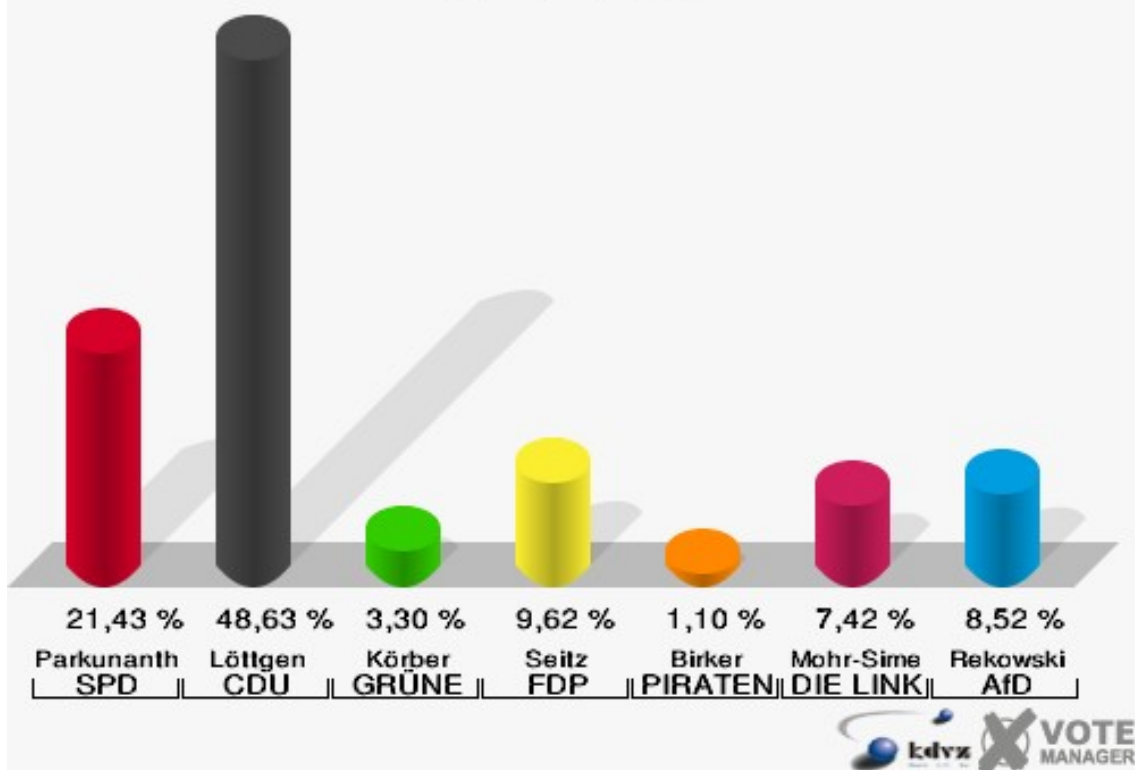

Gemeinde Nümbrecht

Landtagswahl 14.05.2017

Erststimmen Nümbrecht 4