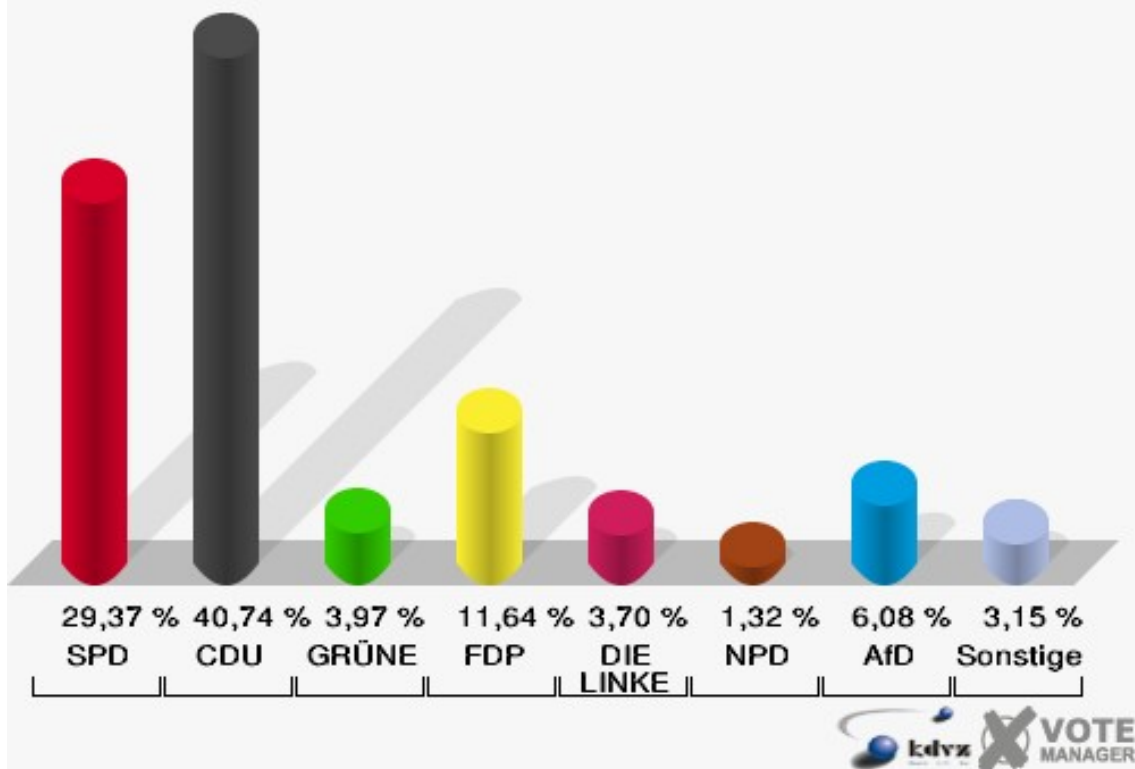

**Gemeinde Nümbrecht**  
Landtagswahl 14.05.2017  
Erststimmen Marienberghausen

**Gemeinde Nümbrecht**  
Landtagswahl 14.05.2017  
Zweitstimmen Marienberghausen

**Gemeinde Nümbrecht**  
Landtagswahl 14.05.2017  
Wahlbeteiligung Marienberghausen

## Elsenroth

	Erststimmen		Zweitstimmen	
Wahlberechtigte	706		706	
Wähler/innen	382	54,11 %	382	54,11 %
ungültige Stimmen	5	1,31 %	4	1,05 %
gültige Stimmen	377	98,69 %	378	98,95 %
Parkunantharan, SPD	117	31,03 %	111	29,37 %
Löttgen, CDU	174	46,15 %	154	40,74 %
Körber, GRÜNE	14	3,71 %	15	3,97 %
Seitz, FDP	44	11,67 %	44	11,64 %
Birker, PIRATEN	2	0,53 %	1	0,26 %
Mohr-Simeonidis, DIE LINKE	12	3,18 %	14	3,70 %
NPD	---	---	5	1,32 %
Die PARTEI	---	---	1	0,26 %
FREIE WÄHLER	---	---	3	0,79 %
BIG	---	---	0	0,00 %
FBI/FWG	---	---	0	0,00 %
ÖDP	---	---	0	0,00 %
Volksabstimmung	---	---	0	0,00 %
TIERSCHUTZliste	---	---	5	1,32 %
AD-Demokraten NRW	---	---	0	0,00 %
Rekowski, AfD	14	3,71 %	23	6,08 %
AUFBRUCH C	---	---	0	0,00 %
BGE	---	---	0	0,00 %
DBD	---	---	0	0,00 %
DKP	---	---	0	0,00 %
ZENTRUM	---	---	0	0,00 %
DIE RECHTE	---	---	0	0,00 %
REP	---	---	0	0,00 %
DIE VIOLETTEN	---	---	1	0,26 %
JED	---	---	1	0,26 %
MLPD	---	---	0	0,00 %
PAN	---	---	0	0,00 %
Gesundheitsforschung	---	---	0	0,00 %
PARTEILOSE WG „BRD“	---	---	0	0,00 %
Schöner Leben	---	---	0	0,00 %
V-Partei³	---	---	0	0,00 %

**Gemeinde Nümbrecht**  
Landtagswahl 14.05.2017  
Erststimmen Elsenroth

**Gemeinde Nümbrecht**  
Landtagswahl 14.05.2017  
Zweitstimmen Elsenroth

**Gemeinde Nümbrecht**  
Landtagswahl 14.05.2017  
Wahlbeteiligung Eisenroth