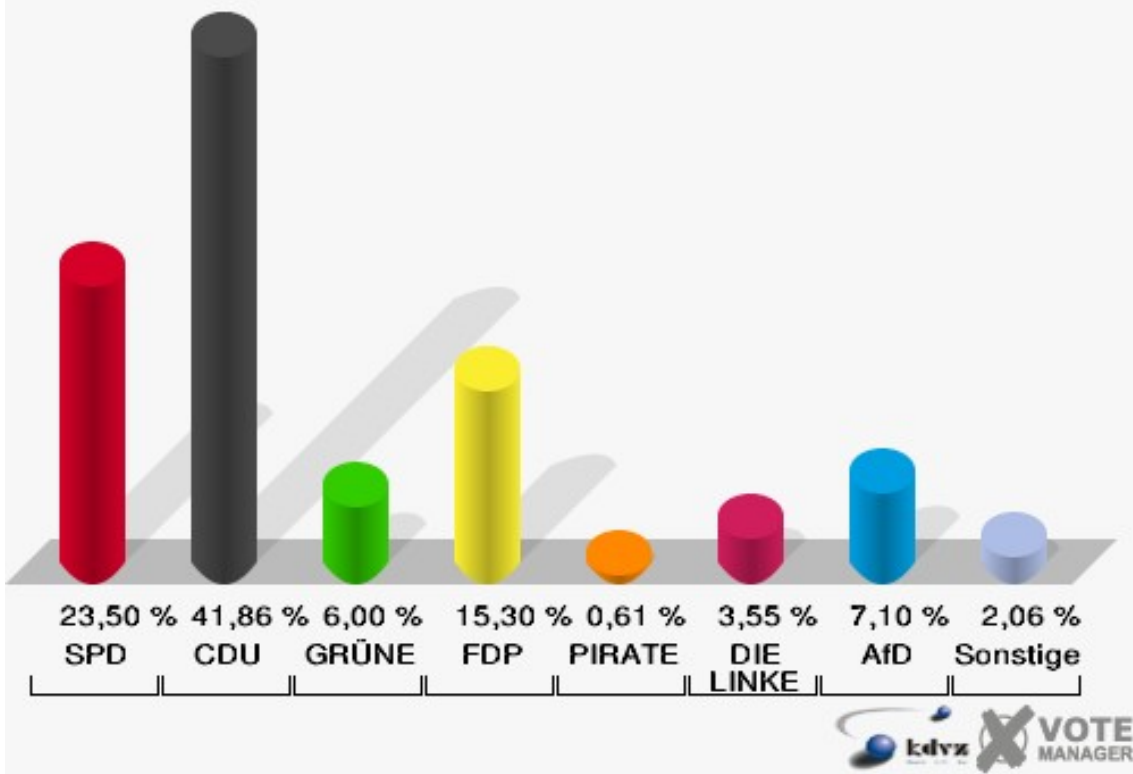

Gemeinde Nümbrecht
Landtagswahl 14.05.2017
Zweitstimmen Briefwahlbezirk 2