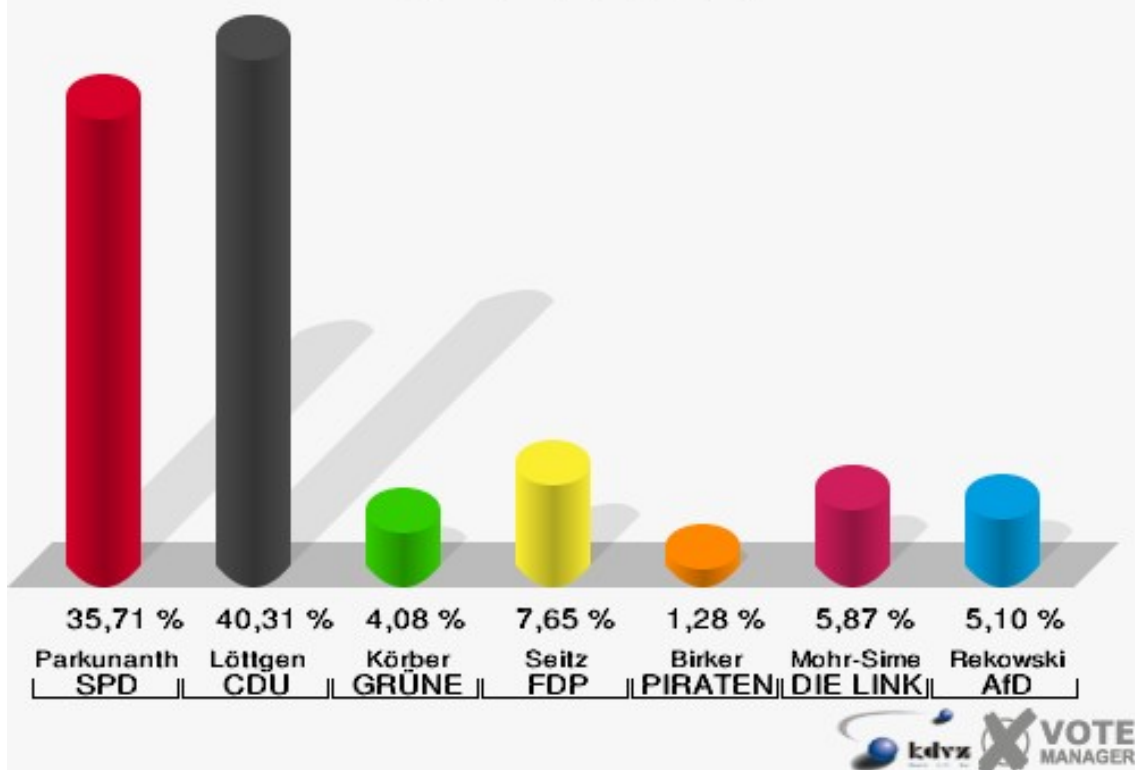

Gemeinde Nümbrecht
Landtagswahl 14.05.2017
Erststimmen Berkenroth/ Benroth