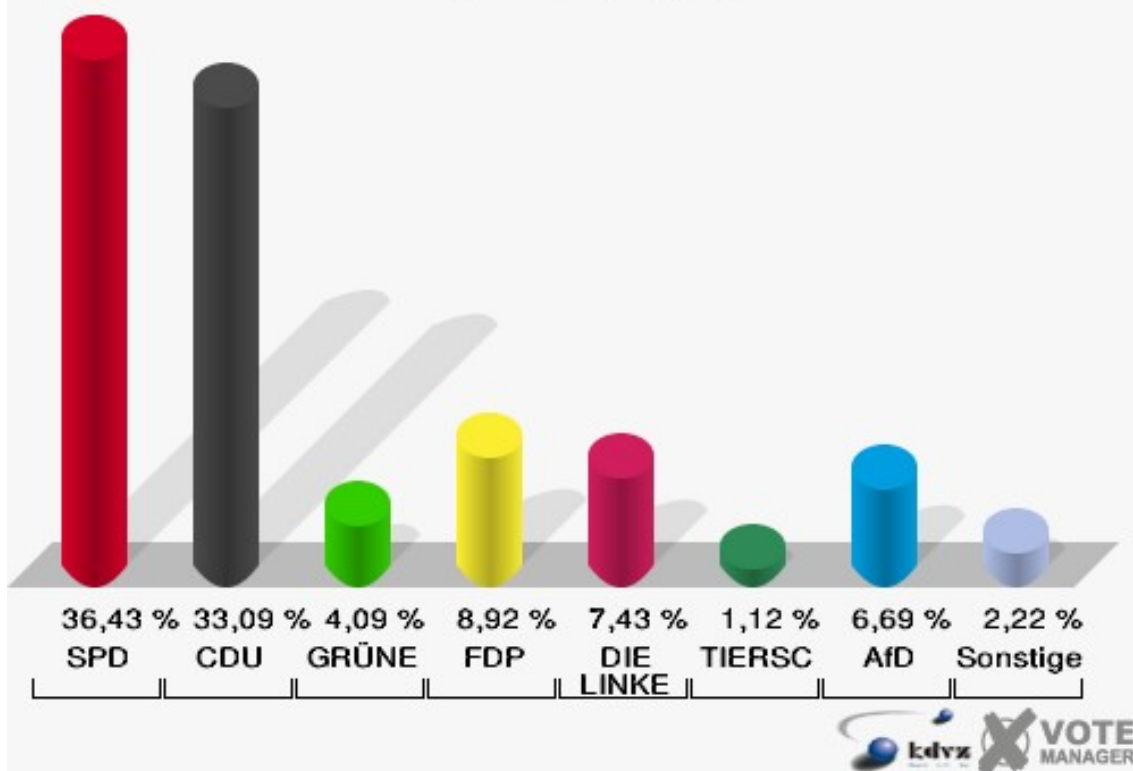

### Gemeinde Nümbrecht

Landtagswahl 14.05.2017

Erststimmen Nümbrecht 3

### Gemeinde Nümbrecht

Landtagswahl 14.05.2017

Zweitstimmen Nümbrecht 3

**Gemeinde Nümbrecht**  
Landtagswahl 14.05.2017  
Wahlbeteiligung Nümbrecht 3