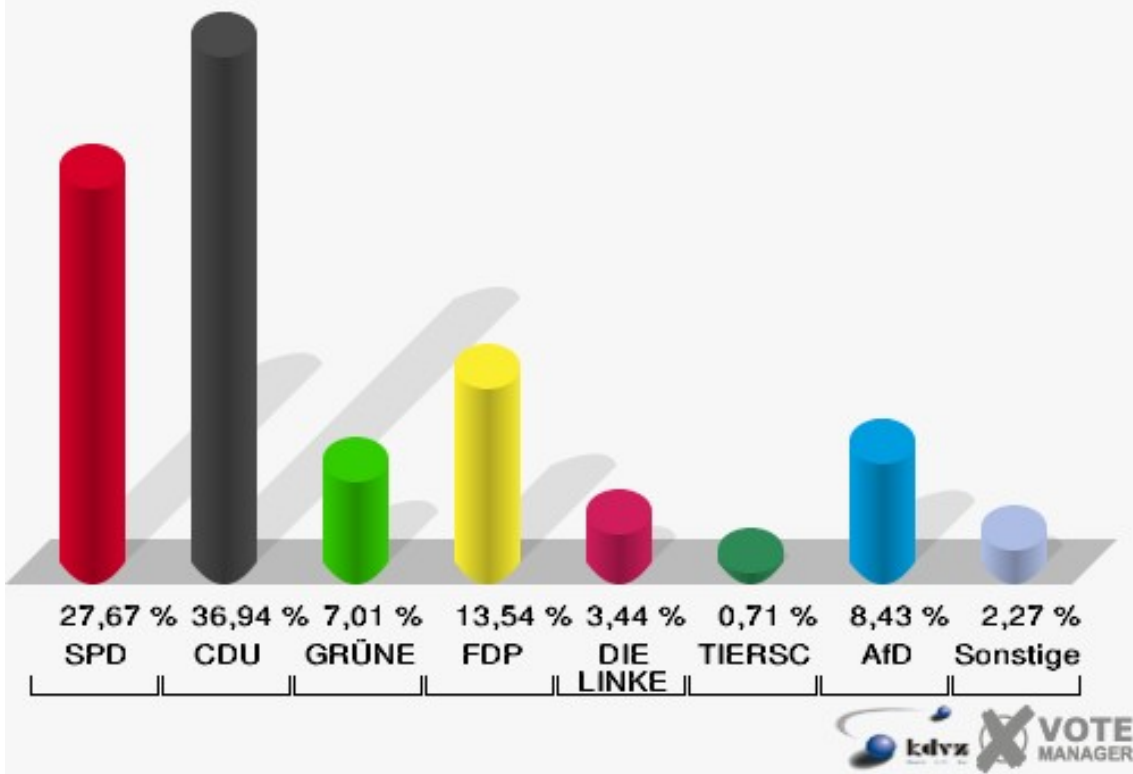

Gemeinde Nümbrecht
Landtagswahl 14.05.2017
Zweitstimmen Briefwahlbezirk 1