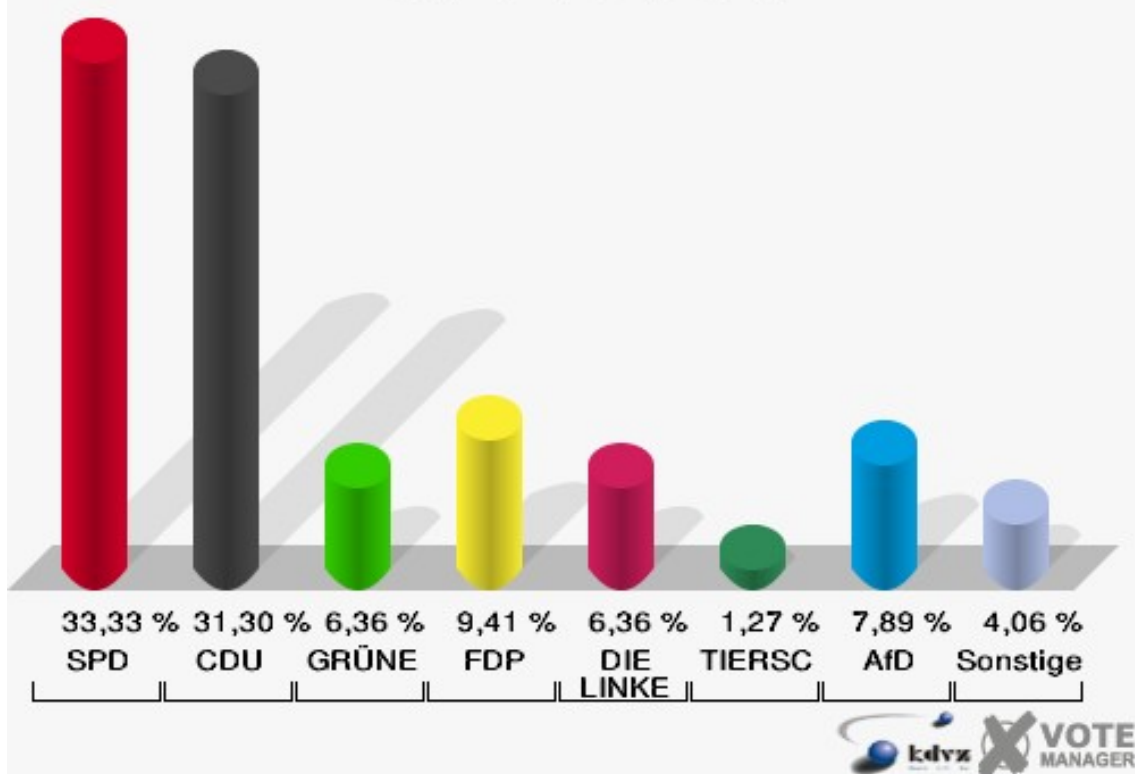

Gemeinde Nümbrecht
Landtagswahl 14.05.2017
Zweitstimmen Berkenroth/ Benroth