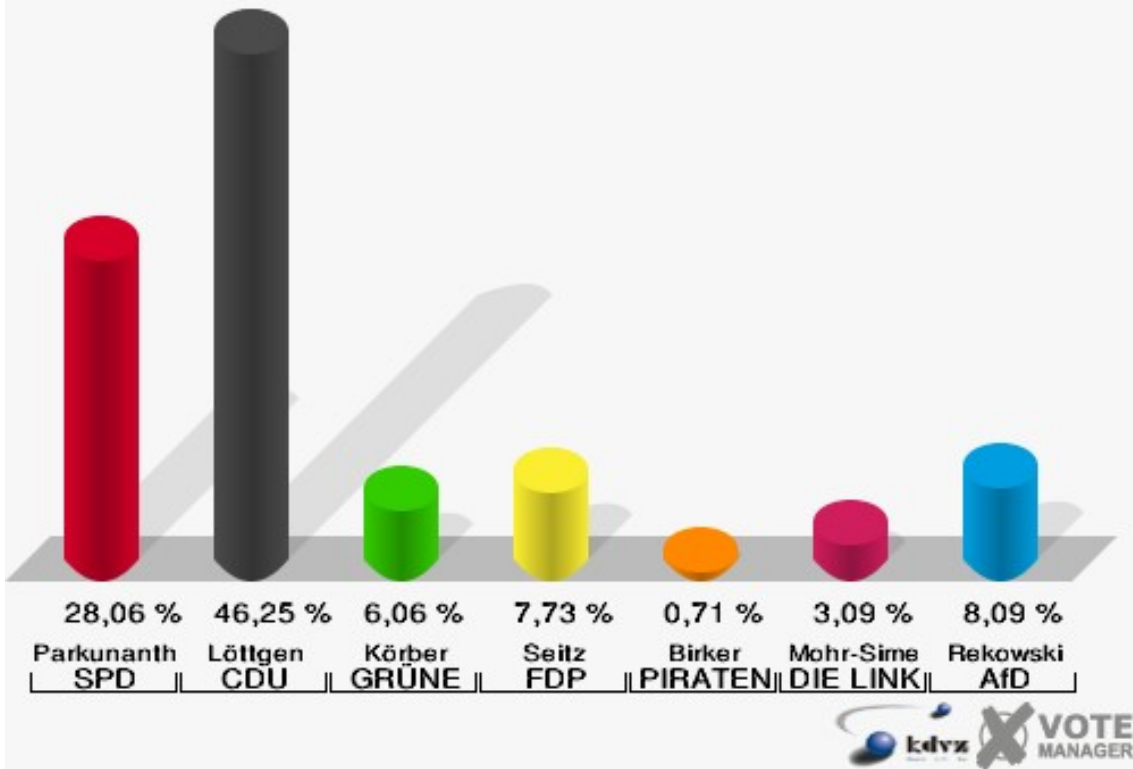

Gemeinde Nümbrecht
Landtagswahl 14.05.2017
Erststimmen Briefwahlbezirk 1