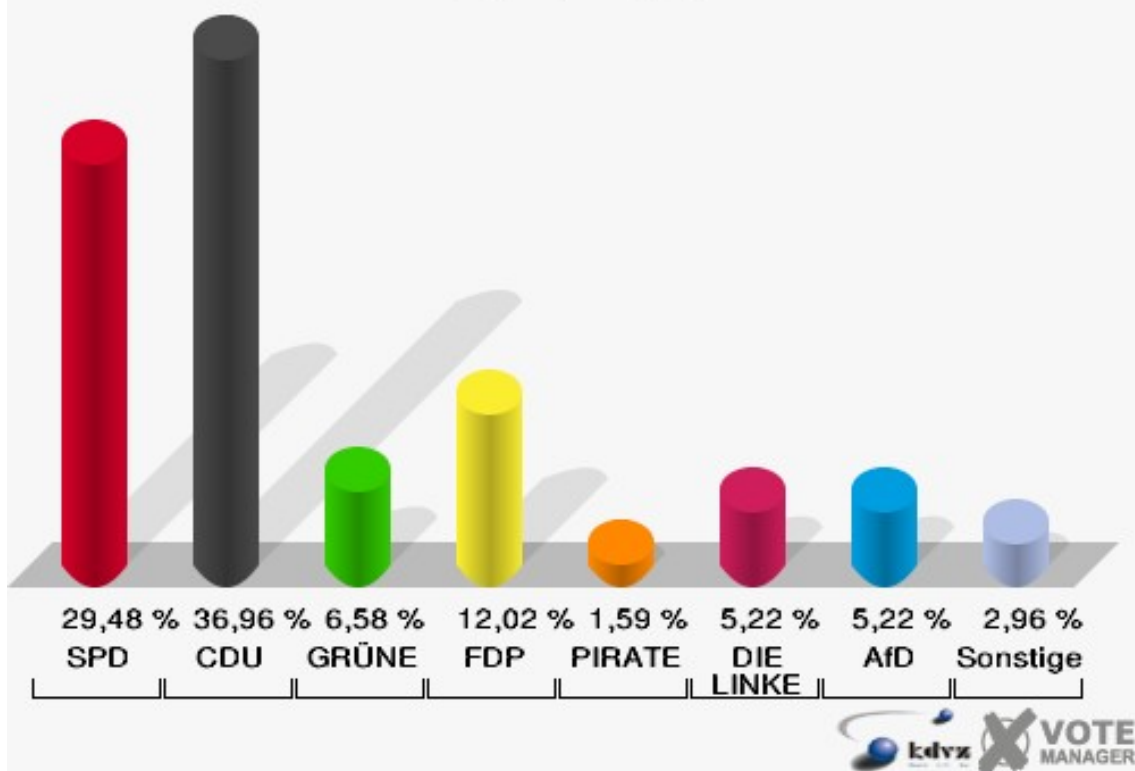

Gemeinde Nümbrecht
Landtagswahl 14.05.2017
Zweitstimmen Wirtenbach