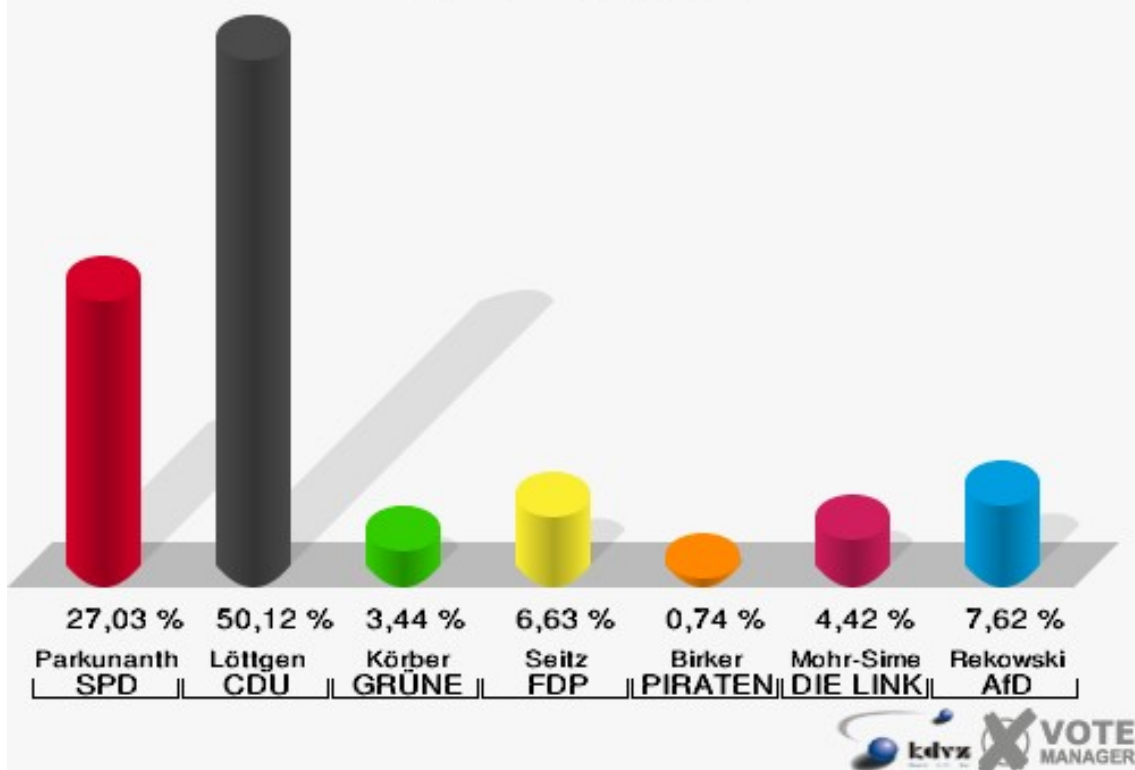

Gemeinde Nümbrecht
Landtagswahl 14.05.2017
Erststimmen Bierenbachtal Ost