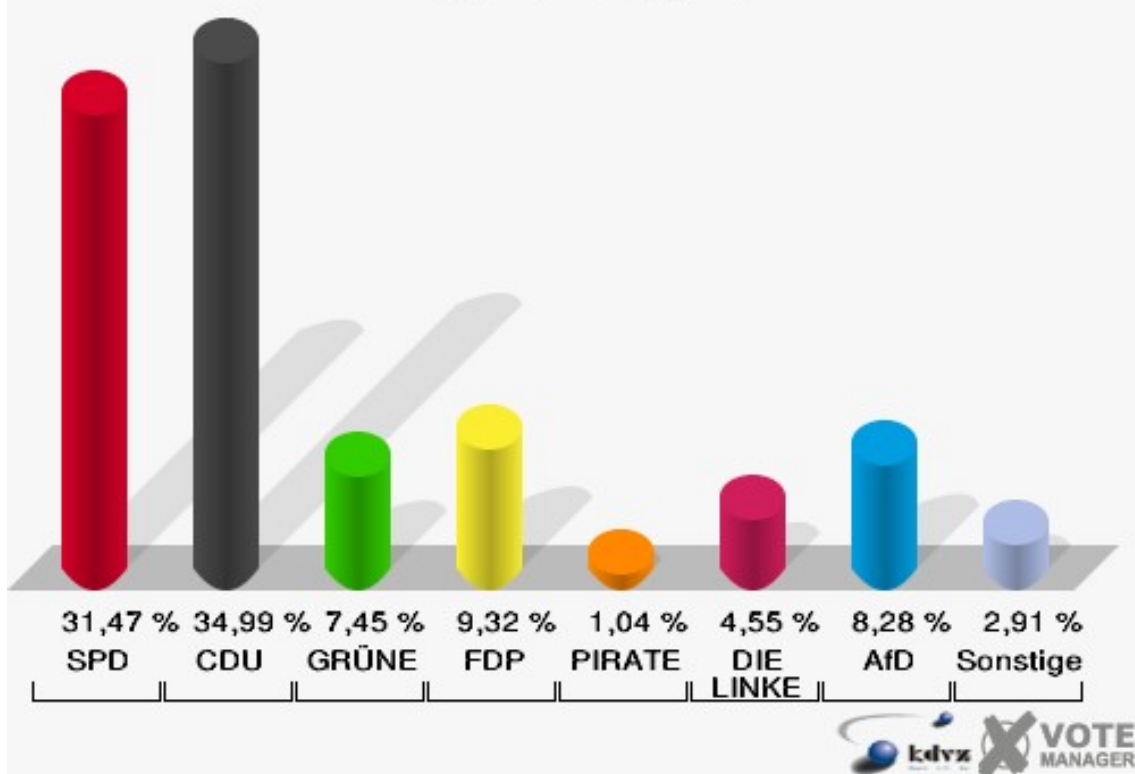

### Gemeinde Nümbrecht

Landtagswahl 14.05.2017

Erststimmen Homburg-Bröl

### Gemeinde Nümbrecht

Landtagswahl 14.05.2017

Zweitstimmen Homburg-Bröl

**Gemeinde Nümbrecht**  
Landtagswahl 14.05.2017  
Wahlbeteiligung Homburg-Bröl