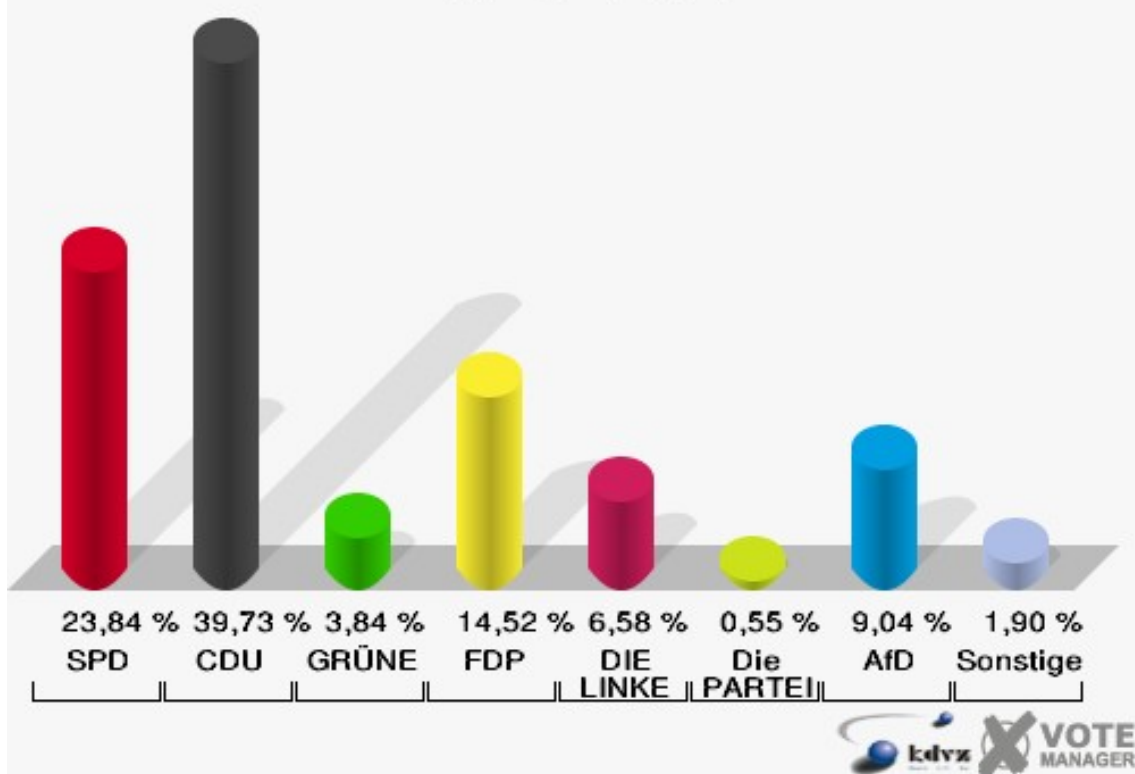

### Gemeinde Nümbrecht

Landtagswahl 14.05.2017

Erststimmen Nümbrecht 4

### Gemeinde Nümbrecht

Landtagswahl 14.05.2017

Zweitstimmen Nümbrecht 4

**Gemeinde Nümbrecht**  
Landtagswahl 14.05.2017  
Wahlbeteiligung Nümbrecht 4