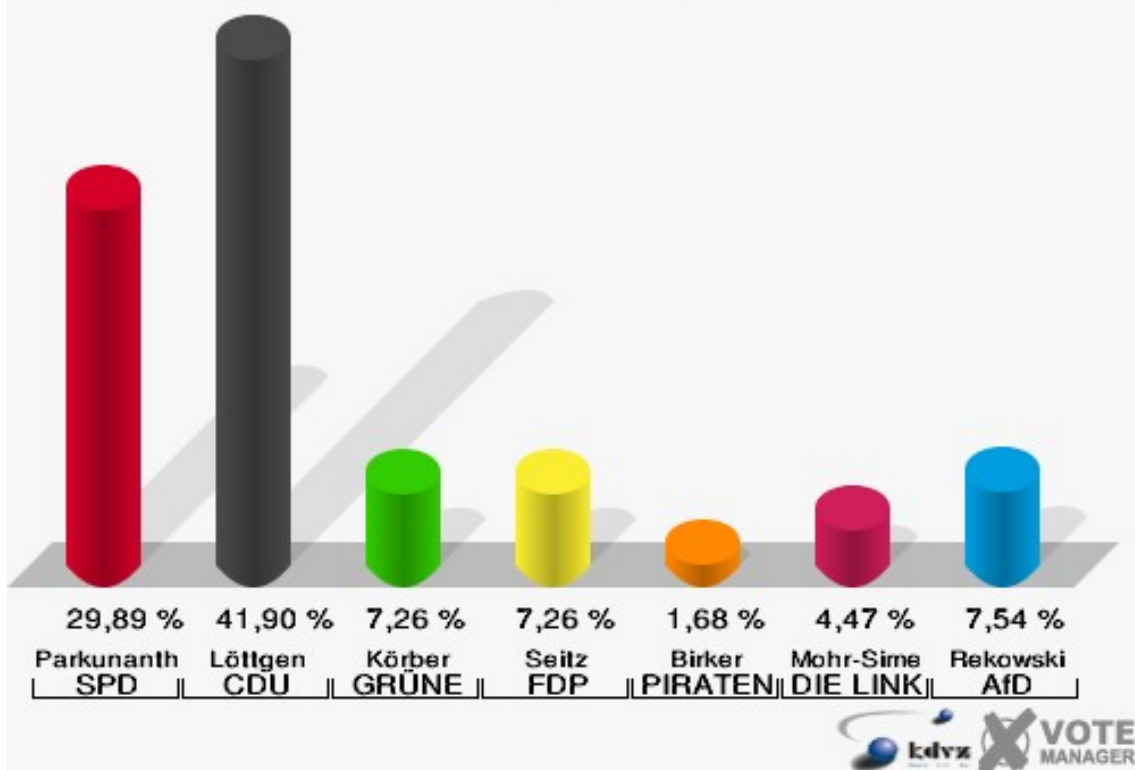

Gemeinde Nümbrecht
Landtagswahl 14.05.2017
Erststimmen Winterborn