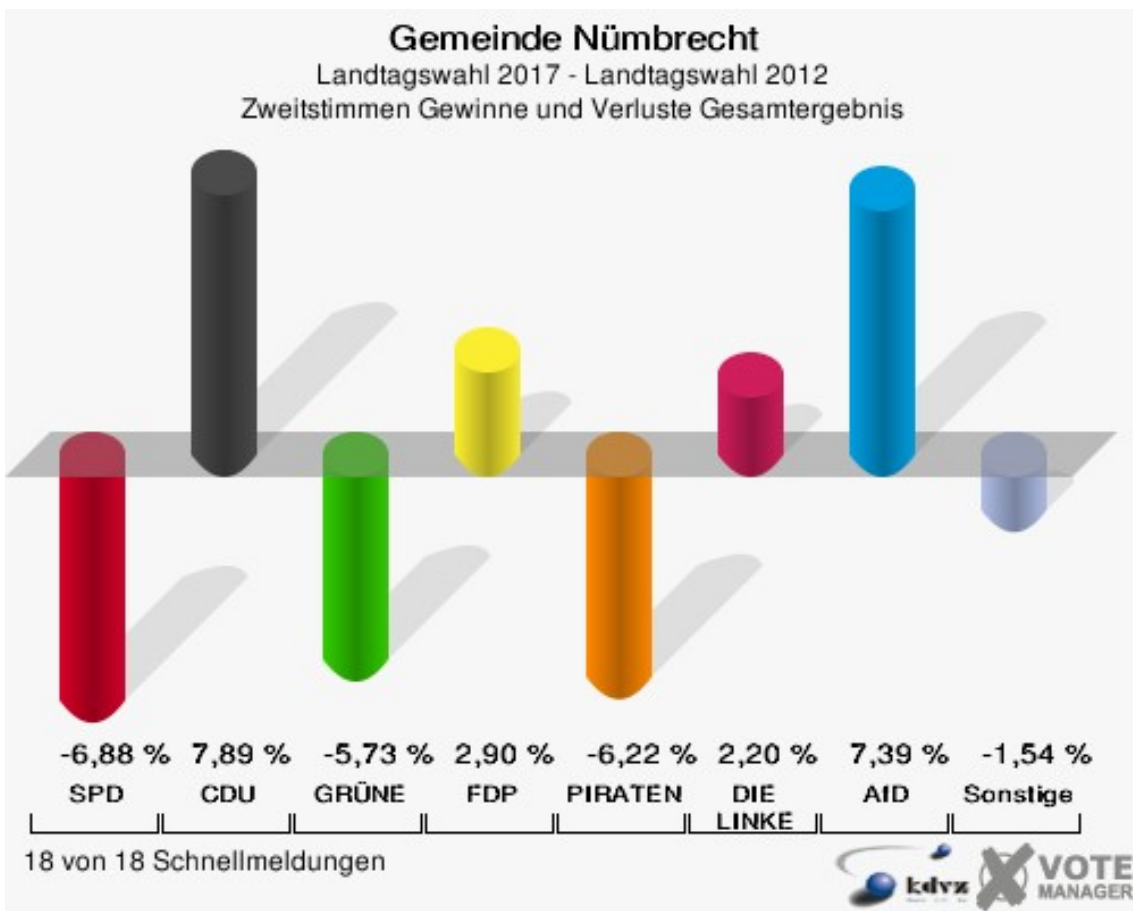

## Gemeinde Nümbrecht

	Erststimmen		Zweitstimmen	
Wahlberechtigte	13.290		13.290	
Wähler/innen	8.596	64,68 %	8.596	64,68 %
ungültige Stimmen	102	1,19 %	87	1,01 %
gültige Stimmen	8.494	98,81 %	8.509	98,99 %
Parkunantharan, SPD	2.510	29,55 %	2.369	27,84 %
Löttgen, CDU	3.934	46,32 %	3.261	38,32 %
Körber, GRÜNE	428	5,04 %	487	5,72 %
Seitz, FDP	642	7,56 %	1.057	12,42 %
Birker, PIRATEN	90	1,06 %	65	0,76 %
Mohr-Simeonidis, DIE LINKE	343	4,04 %	360	4,23 %
NPD	---	---	31	0,36 %
Die PARTEI	---	---	26	0,31 %
FREIE WÄHLER	---	---	27	0,32 %
BIG	---	---	2	0,02 %
FBI/FWG	---	---	4	0,05 %
ÖDP	---	---	10	0,12 %
Volksabstimmung	---	---	16	0,19 %
TIERSCHUTZliste	---	---	63	0,74 %
AD-Demokraten NRW	---	---	3	0,04 %
Rekowski, AfD	547	6,44 %	629	7,39 %
AUFBRUCH C	---	---	28	0,33 %
BGE	---	---	7	0,08 %
DBD	---	---	3	0,04 %
DKP	---	---	3	0,04 %
ZENTRUM	---	---	1	0,01 %
DIE RECHTE	---	---	2	0,02 %
REP	---	---	5	0,06 %
DIE VIOLETTEN	---	---	12	0,14 %
JED	---	---	7	0,08 %
MLPD	---	---	1	0,01 %
PAN	---	---	3	0,04 %
Gesundheitsfor- schung	---	---	6	0,07 %
PARTEILOSE WG „BRD“	---	---	0	0,00 %
Schöner Leben	---	---	5	0,06 %
V-Partei <sup>3</sup>	---	---	16	0,19 %

**Gemeinde Nümbrecht**  
Landtagswahl 14.05.2017  
Erststimmen Gesamtergebnis

**Gemeinde Nümbrecht**  
Landtagswahl 14.05.2017  
Zweitstimmen Gesamtergebnis

Gemeinde Nümbrecht  
Landtagswahl 14.05.2017  
Erststimmen Gewinne und Verluste Gesamtergebnis