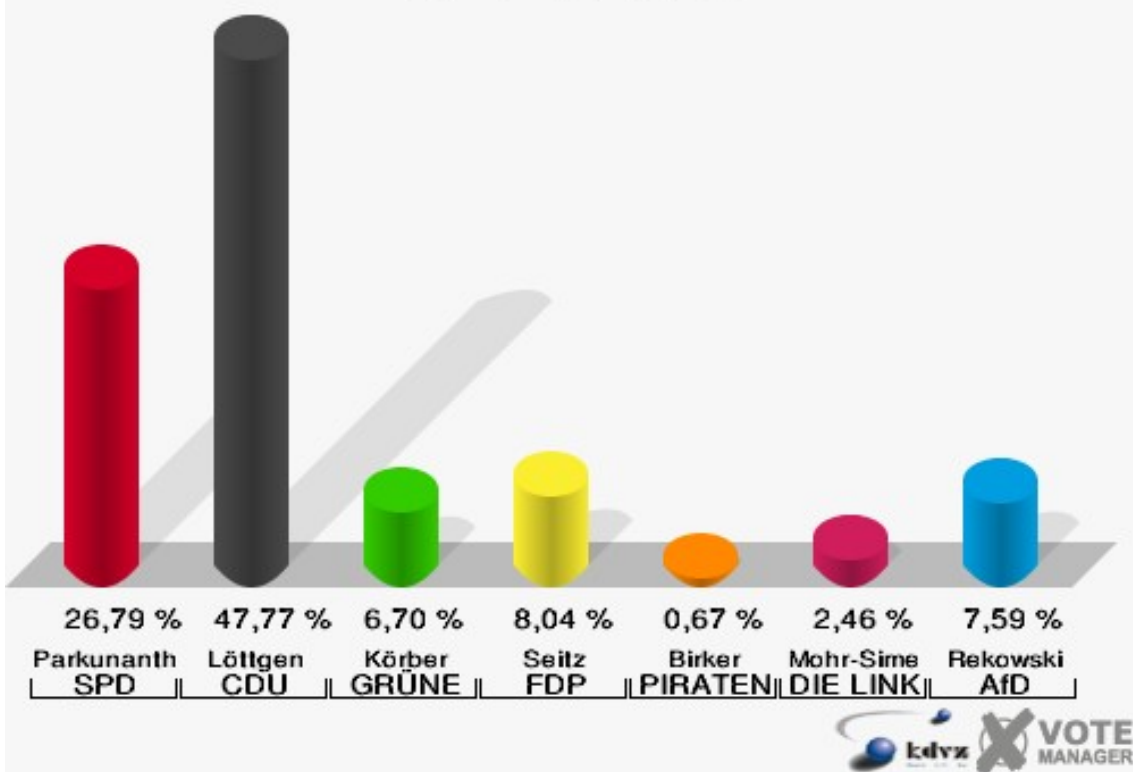

**Gemeinde Nümbrecht**  
Landtagswahl 14.05.2017  
Erststimmen Harscheid

**Gemeinde Nümbrecht**  
Landtagswahl 14.05.2017  
Zweitstimmen Harscheid

# Gemeinde Nümbrecht

Landtagswahl 14.05.2017

Wahlbeteiligung Harscheid

## Marienberghausen

	Erststimmen		Zweitstimmen	
Wahlberechtigte	767		767	
Wähler/innen	451	58,80 %	451	58,80 %
ungültige Stimmen	3	0,67 %	4	0,89 %
gültige Stimmen	448	99,33 %	447	99,11 %
Parkunantharan, SPD	120	26,79 %	98	21,92 %
Löttgen, CDU	214	47,77 %	193	43,18 %
Körber, GRÜNE	30	6,70 %	31	6,94 %
Seitz, FDP	36	8,04 %	59	13,20 %
Birker, PIRATEN	3	0,67 %	6	1,34 %
Mohr-Simeonidis, DIE LINKE	11	2,46 %	13	2,91 %
NPD	---	---	2	0,45 %
Die PARTEI	---	---	1	0,22 %
FREIE WÄHLER	---	---	0	0,00 %
BIG	---	---	0	0,00 %
FBI/FWG	---	---	0	0,00 %
ÖDP	---	---	0	0,00 %
Volksabstimmung	---	---	0	0,00 %
TIERSCHUTZliste	---	---	7	1,57 %
AD-Demokraten NRW	---	---	0	0,00 %
Rekowski, AfD	34	7,59 %	35	7,83 %
AUFBRUCH C	---	---	0	0,00 %
BGE	---	---	0	0,00 %
DBD	---	---	0	0,00 %
DKP	---	---	0	0,00 %
ZENTRUM	---	---	0	0,00 %
DIE RECHTE	---	---	0	0,00 %
REP	---	---	0	0,00 %
DIE VIOLETTEN	---	---	2	0,45 %
JED	---	---	0	0,00 %
MLPD	---	---	0	0,00 %
PAN	---	---	0	0,00 %
Gesundheitsforschung	---	---	0	0,00 %
PARTEILOSE WG „BRD“	---	---	0	0,00 %
Schöner Leben	---	---	0	0,00 %
V-Partei³	---	---	0	0,00 %

**Gemeinde Nümbrecht**  
Landtagswahl 14.05.2017  
Erststimmen Marienberghausen

**Gemeinde Nümbrecht**  
Landtagswahl 14.05.2017  
Zweitstimmen Marienberghausen

**Gemeinde Nümbrecht**  
Landtagswahl 14.05.2017  
Wahlbeteiligung Marienberghausen