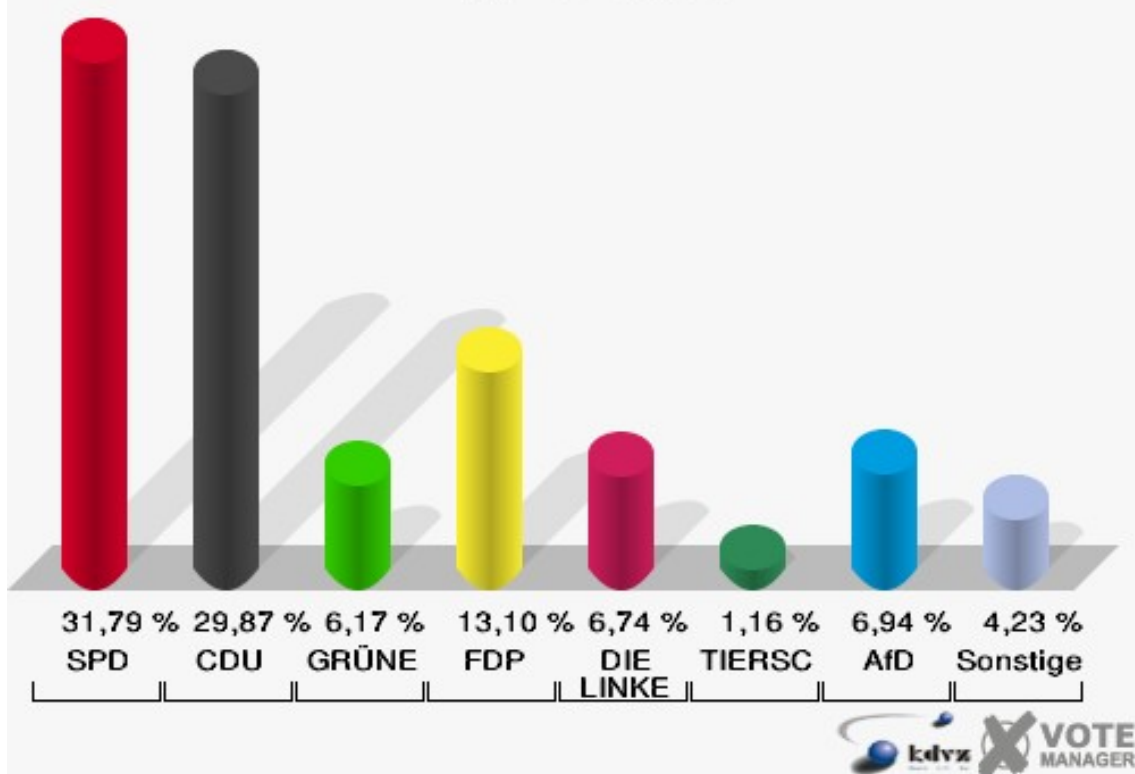

## Berkenroth/ Benroth

	Erststimmen		Zweitstimmen	
Wahlberechtigte	798		798	
Wähler/innen	396	49,62 %	396	49,62 %
ungültige Stimmen	4	1,01 %	3	0,76 %
gültige Stimmen	392	98,99 %	393	99,24 %
Parkunantharan, SPD	140	35,71 %	131	33,33 %
Löttgen, CDU	158	40,31 %	123	31,30 %
Körber, GRÜNE	16	4,08 %	25	6,36 %
Seitz, FDP	30	7,65 %	37	9,41 %
Birker, PIRATEN	5	1,28 %	4	1,02 %
Mohr-Simeonidis, DIE LINKE	23	5,87 %	25	6,36 %
NPD	---	---	0	0,00 %
Die PARTEI	---	---	4	1,02 %
FREIE WÄHLER	---	---	0	0,00 %
BIG	---	---	0	0,00 %
FBI/FWG	---	---	1	0,25 %
ÖDP	---	---	0	0,00 %
Volksabstimmung	---	---	1	0,25 %
TIERSCHUTZliste	---	---	5	1,27 %
AD-Demokraten NRW	---	---	0	0,00 %
Rekowski, AfD	20	5,10 %	31	7,89 %
AUFBRUCH C	---	---	0	0,00 %
BGE	---	---	0	0,00 %
DBD	---	---	0	0,00 %
DKP	---	---	0	0,00 %
ZENTRUM	---	---	0	0,00 %
DIE RECHTE	---	---	0	0,00 %
REP	---	---	0	0,00 %
DIE VIOLETTEN	---	---	2	0,51 %
JED	---	---	0	0,00 %
MLPD	---	---	0	0,00 %
PAN	---	---	0	0,00 %
Gesundheitsfor- schung	---	---	1	0,25 %
PARTEILOSE WG „BRD“	---	---	0	0,00 %
Schöner Leben	---	---	0	0,00 %
V-Partei³	---	---	3	0,76 %

**Gemeinde Nümbrecht**  
Landtagswahl 14.05.2017  
Erststimmen Berkenroth/ Benroth

**Gemeinde Nümbrecht**  
Landtagswahl 14.05.2017  
Zweitstimmen Berkenroth/ Benroth

**Gemeinde Nümbrecht**  
Landtagswahl 14.05.2017  
Wahlbeteiligung Berkenroth/ Benroth

**Gemeinde Nümbrecht**  
Landtagswahl 14.05.2017  
Erststimmen Harscheid

**Gemeinde Nümbrecht**  
Landtagswahl 14.05.2017  
Zweitstimmen Harscheid