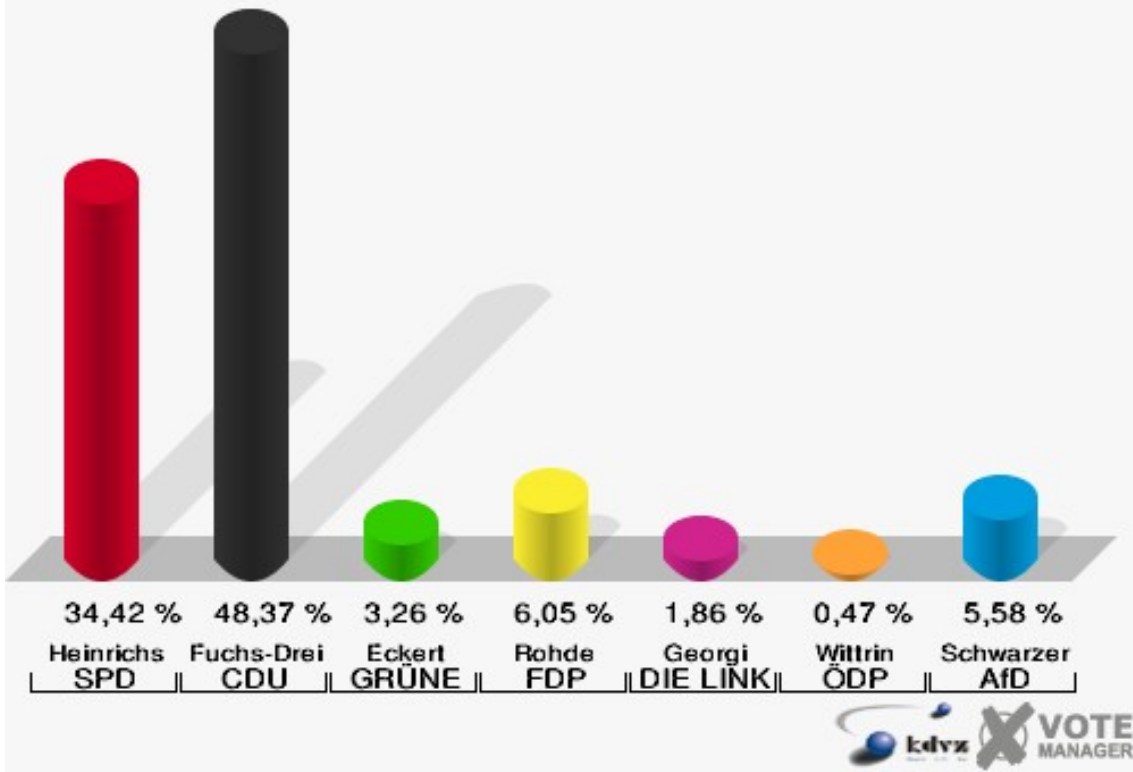

Stadt Bad Laasphe
Landtagswahl 14.05.2017
Erststimmen 016-1 Rückershausen