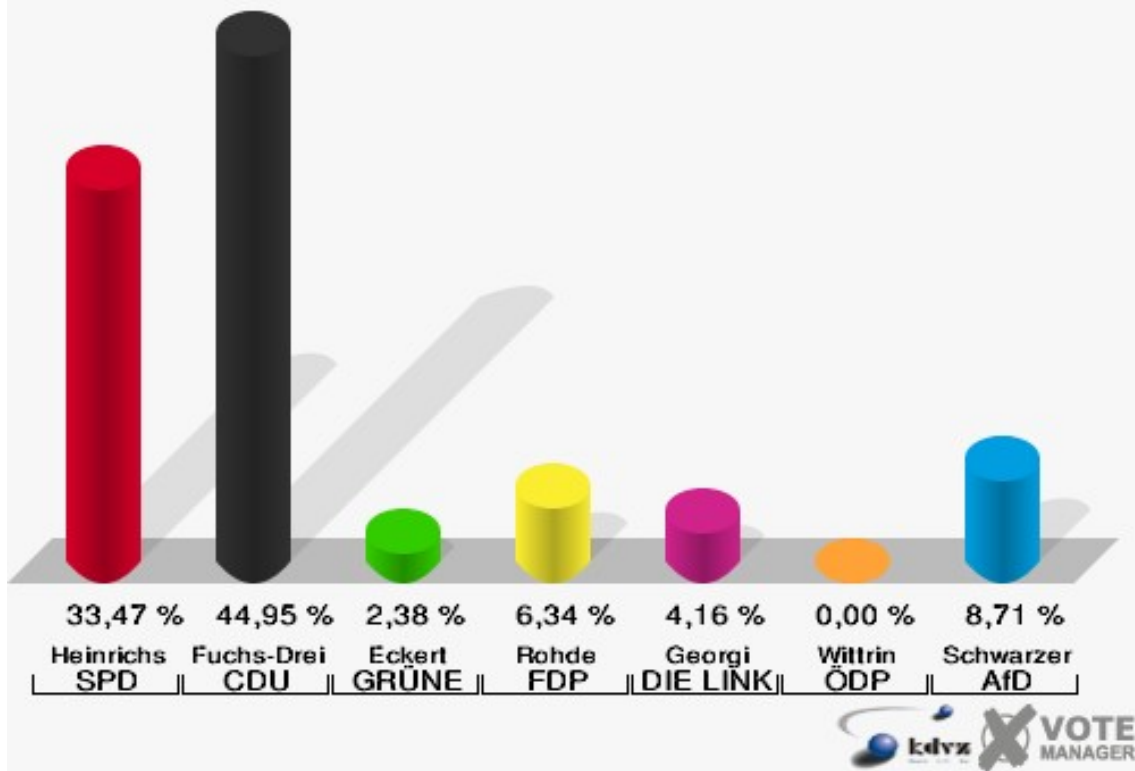

Stadt Bad Laasphe
Landtagswahl 14.05.2017
Erststimmen 003-1 Bad Laasphe 1