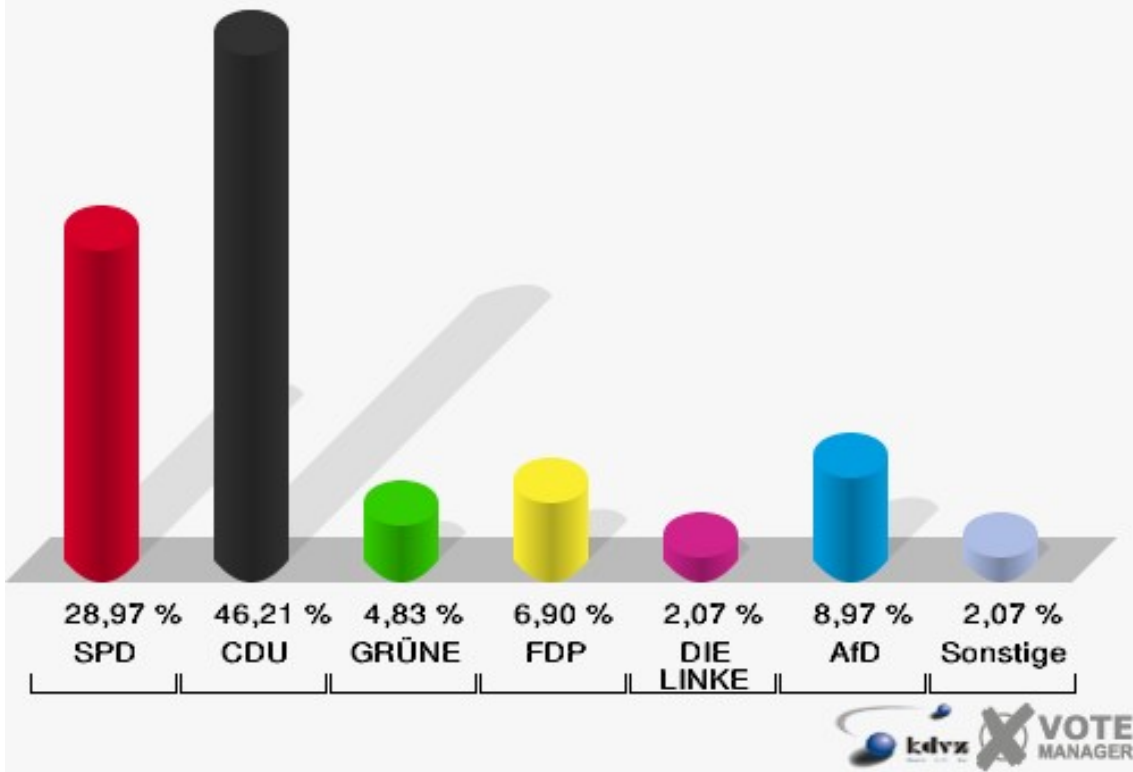

Stadt Bad Laasphe
Landtagswahl 14.05.2017
Zweitstimmen 017-1 Oberndorf