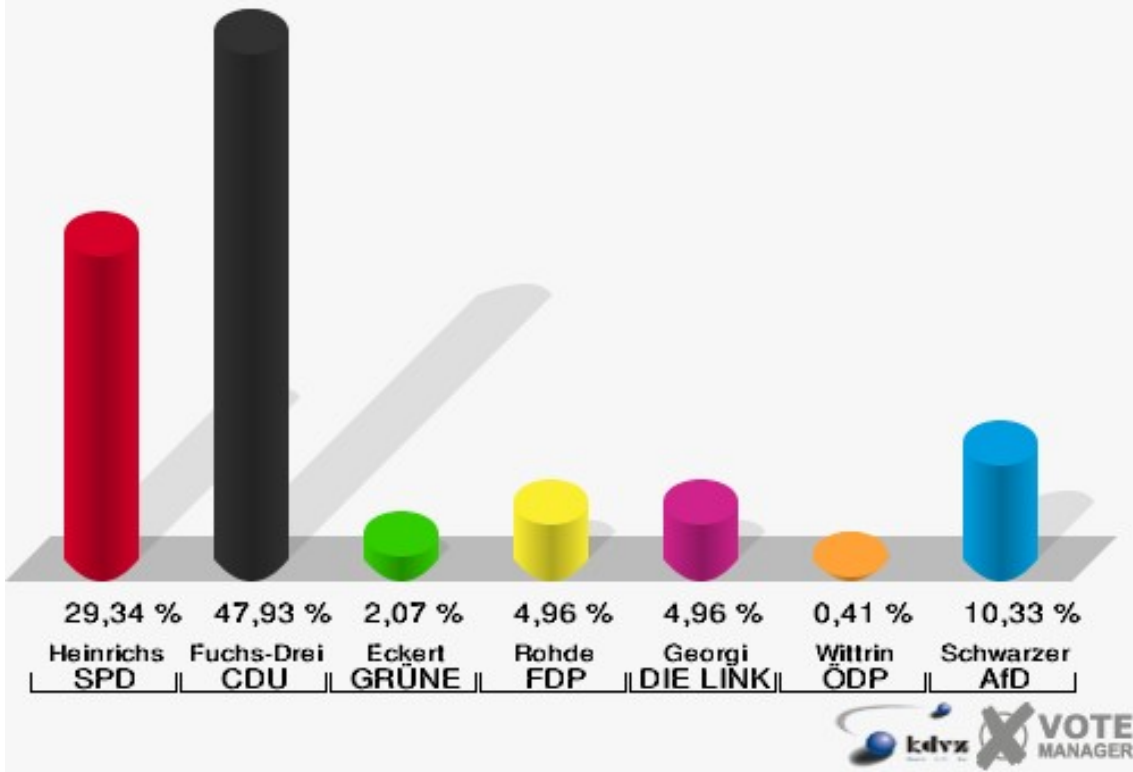

Stadt Bad Laasphe
Landtagswahl 14.05.2017
Erststimmen 009-1 Fischelbach