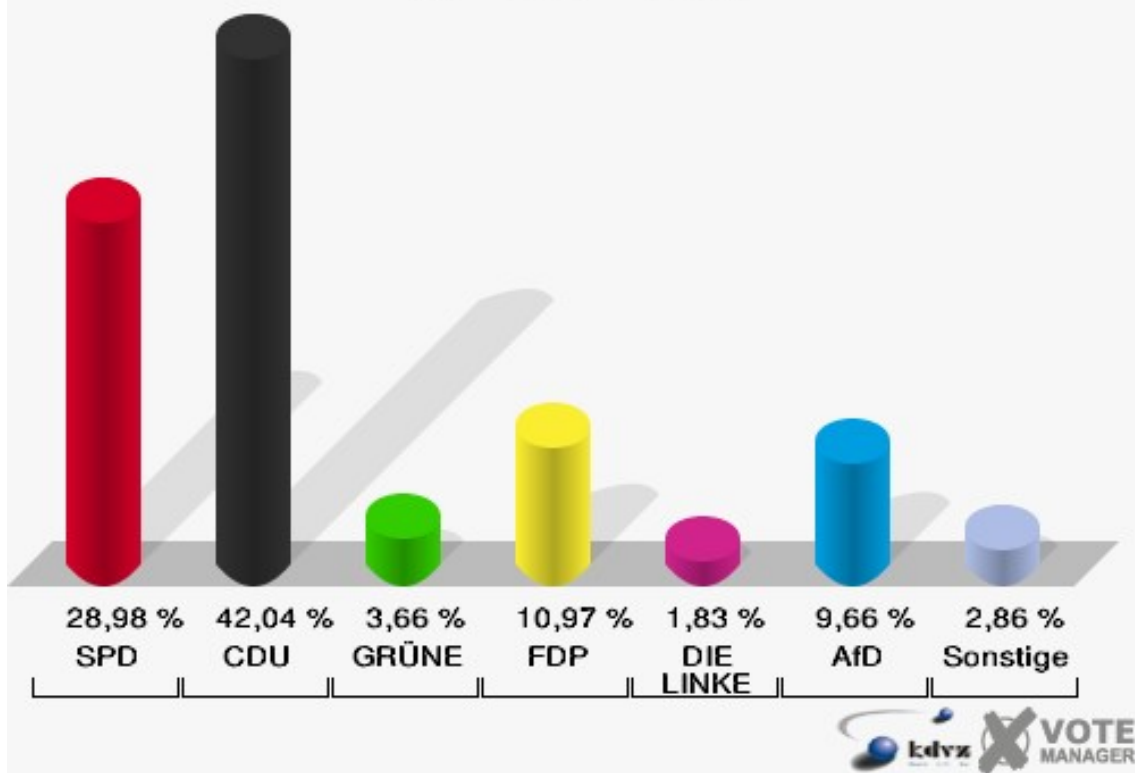

Stadt Bad Laasphe
Landtagswahl 14.05.2017
Zweitstimmen 013-1 Feudingen 2