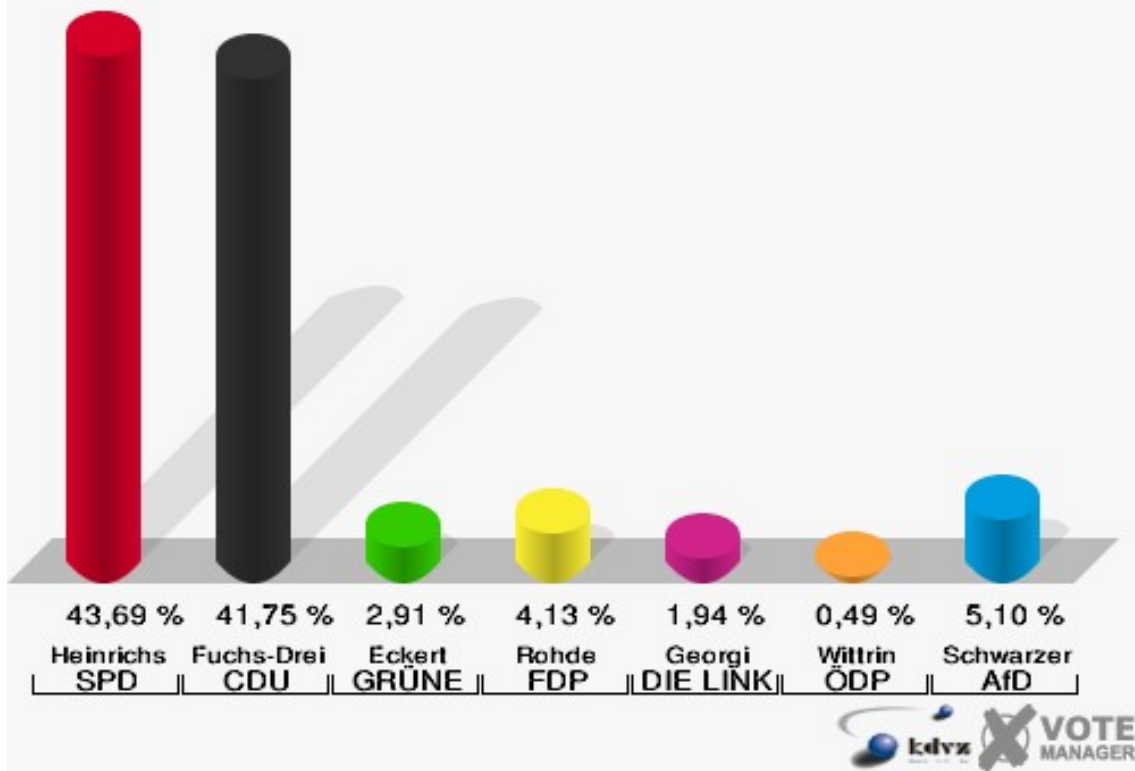

Stadt Bad Laasphe
Landtagswahl 14.05.2017
Erststimmen 001-1 Puderbach

Stadt Bad Laasphe
Landtagswahl 14.05.2017
Zweitstimmen 001-1 Puderbach

Stadt Bad Laasphe
Landtagswahl 14.05.2017
Wahlbeteiligung 001-1 Puderbach

002-1 Niederlaasphe

	Erststimmen		Zweitstimmen	
Wahlberechtigte	808		808	
Wähler/innen	419	51,86 %	419	51,86 %
ungültige Stimmen	7	1,67 %	9	2,15 %
gültige Stimmen	412	98,33 %	410	97,85 %
Heinrichs, SPD	180	43,69 %	177	43,17 %
Fuchs-Dreisbach, CDU	172	41,75 %	137	33,41 %
Eckert, GRÜNE	12	2,91 %	13	3,17 %
Rohde, FDP	17	4,13 %	31	7,56 %
PIRATEN	---	---	2	0,49 %
Georgi, DIE LINKE	8	1,94 %	11	2,68 %
NPD	---	---	0	0,00 %
Die PARTEI	---	---	0	0,00 %
FREIE WÄHLER	---	---	3	0,73 %
BIG	---	---	0	0,00 %
FBI/FWG	---	---	0	0,00 %
Wittrin, ÖDP	2	0,49 %	0	0,00 %
Volksabstimmung	---	---	1	0,24 %
TIERSCHUTZliste	---	---	0	0,00 %
AD-Demokraten NRW	---	---	0	0,00 %
Schwarzer, AfD	21	5,10 %	30	7,32 %
AUFBRUCH C	---	---	0	0,00 %
BGE	---	---	0	0,00 %
DBD	---	---	0	0,00 %
DKP	---	---	0	0,00 %
ZENTRUM	---	---	1	0,24 %
DIE RECHTE	---	---	0	0,00 %
REP	---	---	0	0,00 %
DIE VIOLETTEN	---	---	3	0,73 %
JED	---	---	0	0,00 %
MLPD	---	---	0	0,00 %
PAN	---	---	0	0,00 %
Gesundheitsfor- schung	---	---	0	0,00 %
PARTEILOSE WG „BRD“	---	---	1	0,24 %
Schöner Leben	---	---	0	0,00 %
V-Partei³	---	---	0	0,00 %

Stadt Bad Laasphe
Landtagswahl 14.05.2017
Erststimmen 002-1 Niederlaasphe

Stadt Bad Laasphe
Landtagswahl 14.05.2017
Zweitstimmen 002-1 Niederlaasphe

Stadt Bad Laasphe
Landtagswahl 14.05.2017
Wahlbeteiligung 002-1 Niederlaasphe