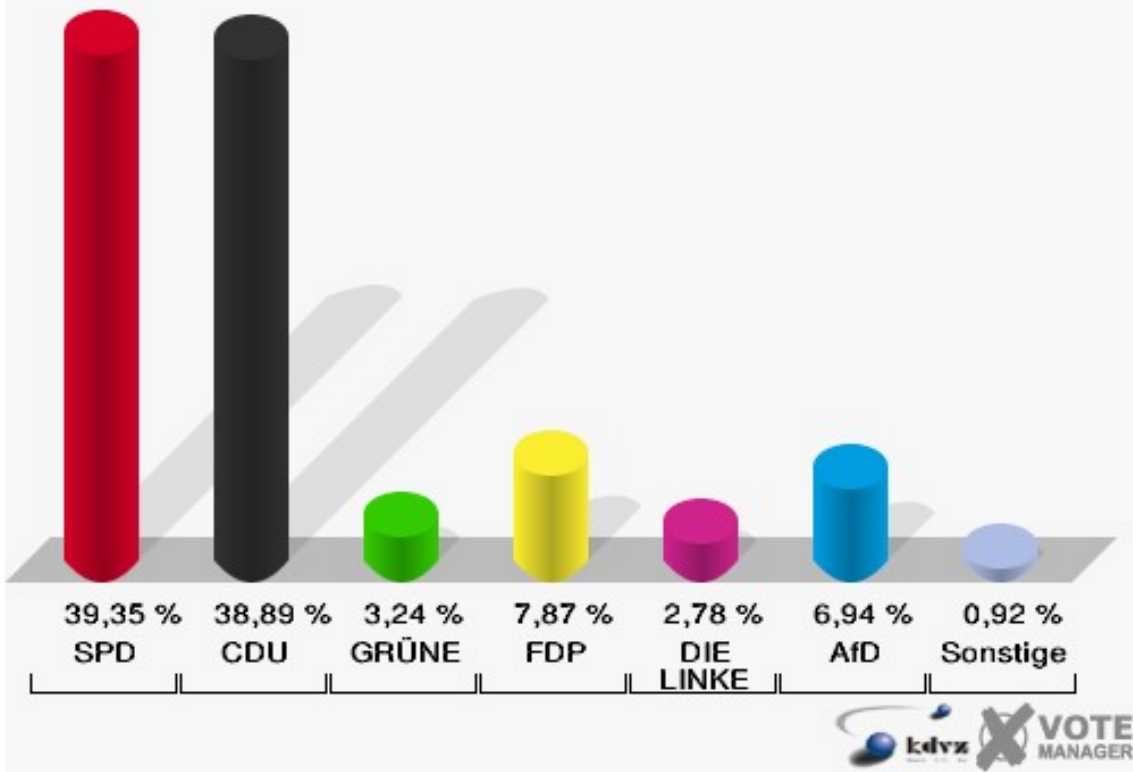

Stadt Bad Laasphe
Landtagswahl 14.05.2017
Zweitstimmen 016-1 Rückershausen