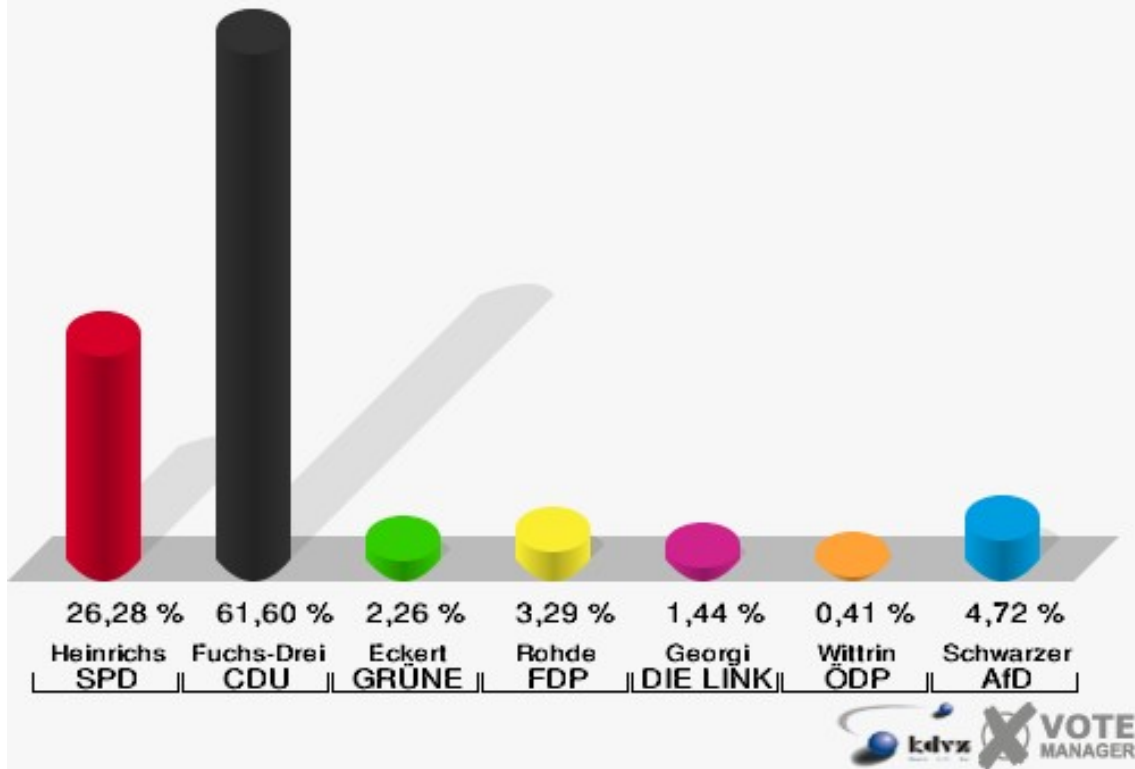

Stadt Bad Laasphe

Landtagswahl 14.05.2017

Erststimmen 007-1 Banfe