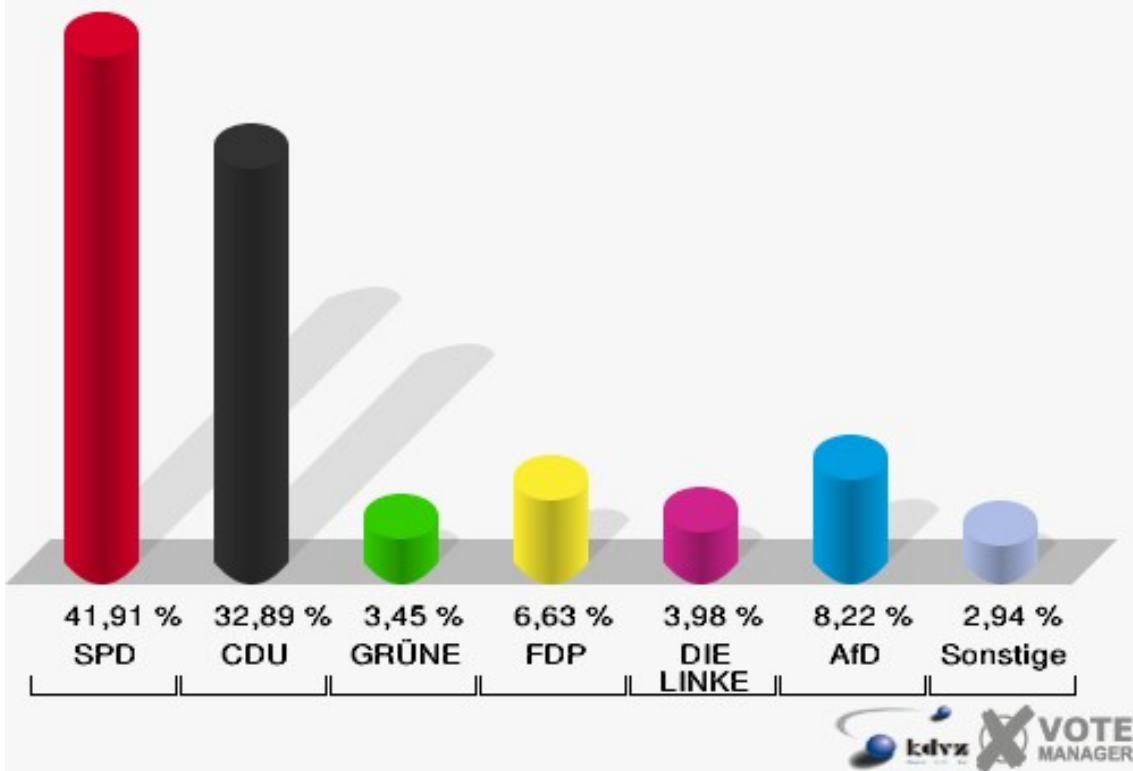

Stadt Bad Laasphe
Landtagswahl 14.05.2017
Zweitstimmen 012-1 Feudingen 1