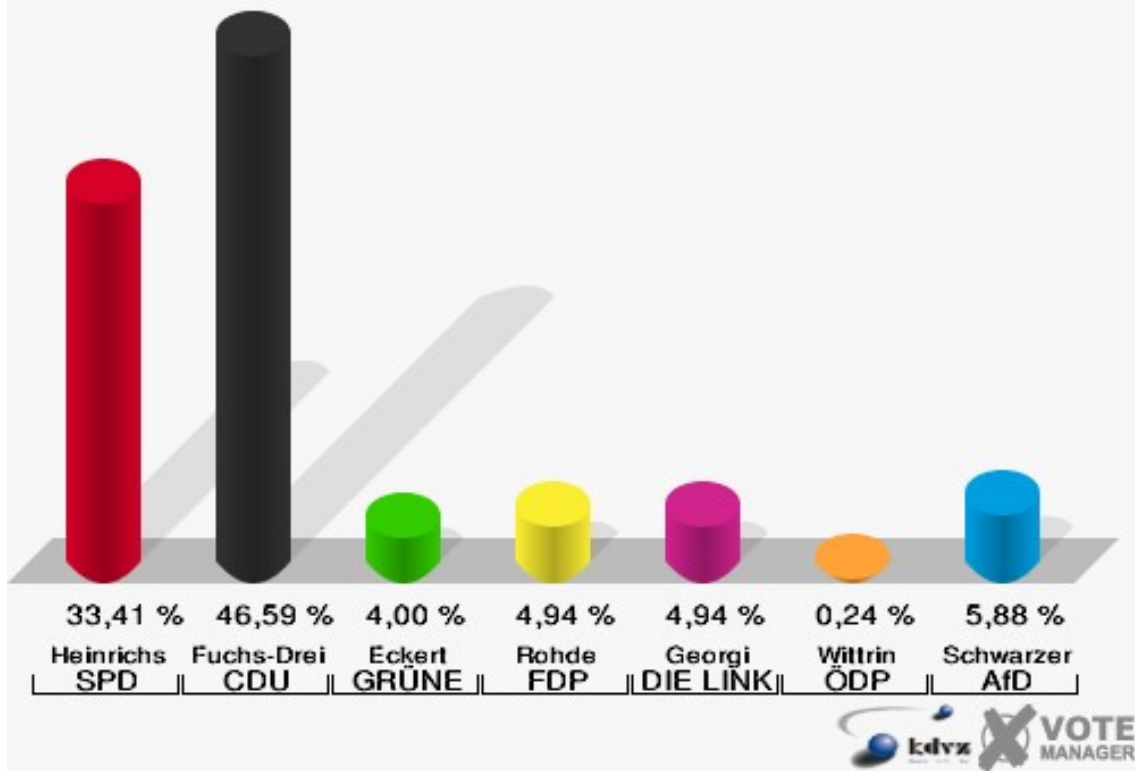

Stadt Bad Laasphe
Landtagswahl 14.05.2017
Erststimmen 004-1 Bad Laasphe 2