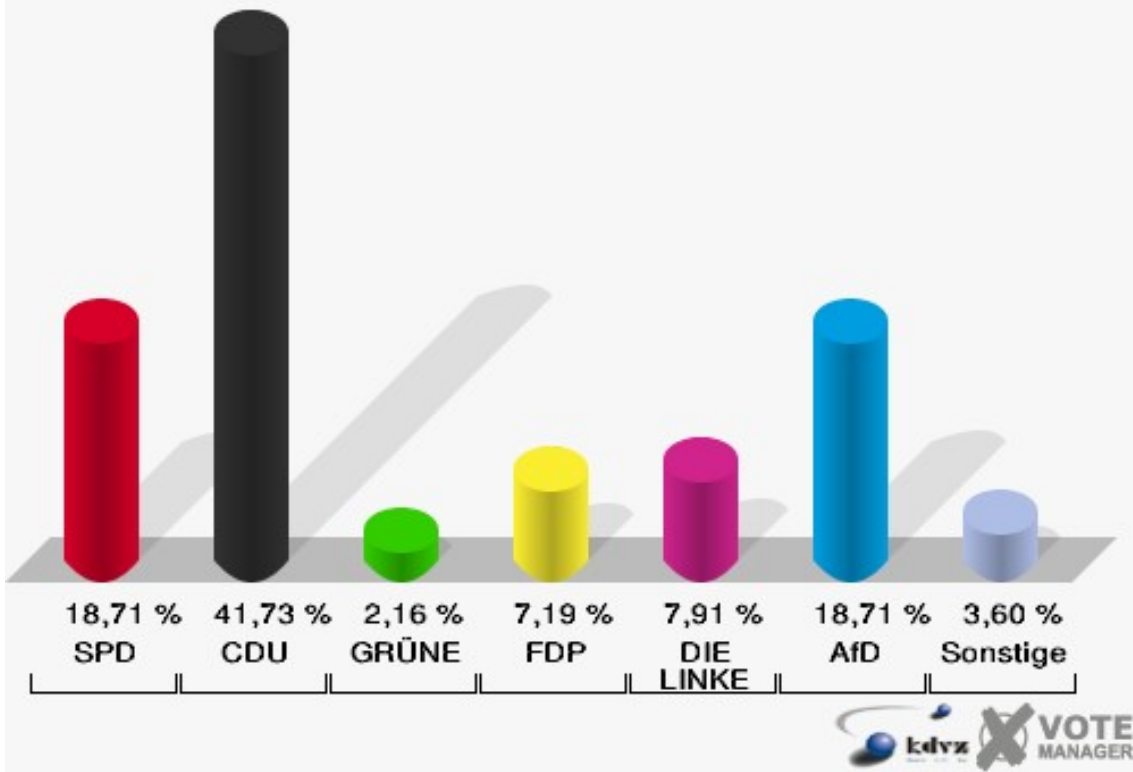

Stadt Bad Laasphe
Landtagswahl 14.05.2017
Zweitstimmen 014-1 Volkholz/Großenbach