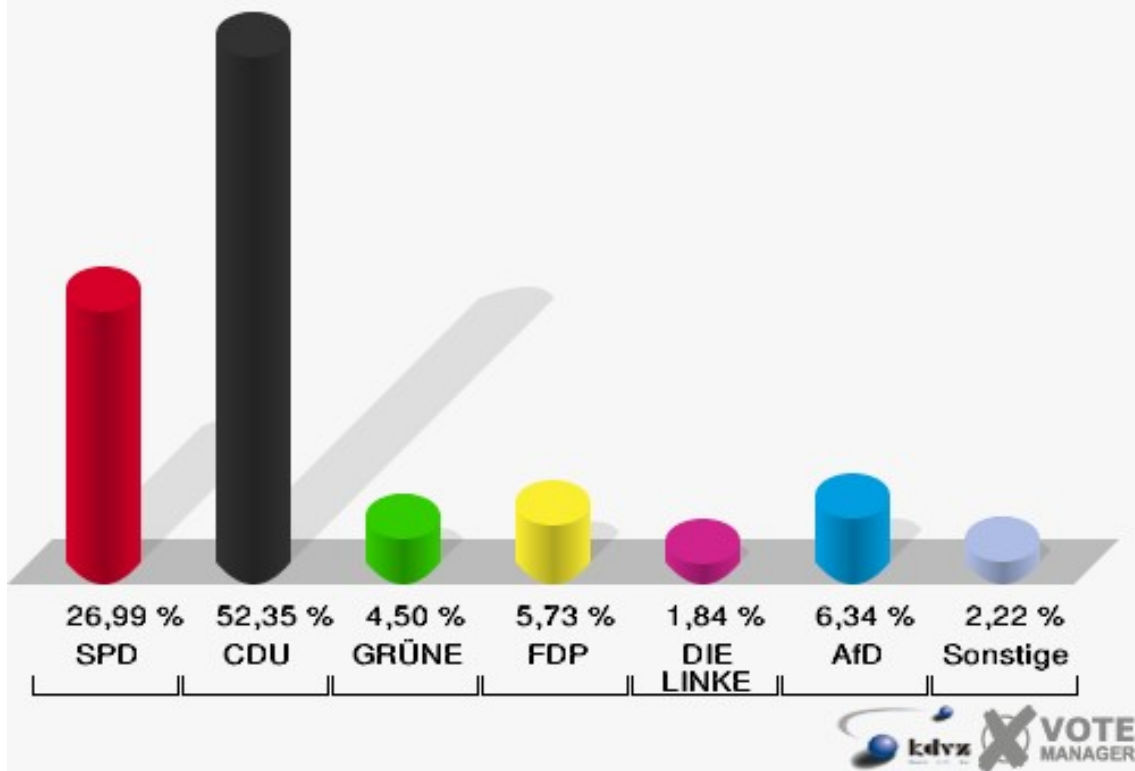

Stadt Bad Laasphe
Landtagswahl 14.05.2017
Wahlbeteiligung 006-1 Herbertshausen/Laasphehütte

007-1 Banfe

	Erststimmen		Zweitstimmen	
Wahlberechtigte	1.034		1.034	
Wähler/innen	492	47,58 %	492	47,58 %
ungültige Stimmen	5	1,02 %	3	0,61 %
gültige Stimmen	487	98,98 %	489	99,39 %
Heinrichs, SPD	128	26,28 %	132	26,99 %
Fuchs-Dreisbach, CDU	300	61,60 %	256	52,35 %
Eckert, GRÜNE	11	2,26 %	22	4,50 %
Rohde, FDP	16	3,29 %	28	5,73 %
PIRATEN	---	---	1	0,20 %
Georgi, DIE LINKE	7	1,44 %	9	1,84 %
NPD	---	---	0	0,00 %
Die PARTEI	---	---	3	0,61 %
FREIE WÄHLER	---	---	1	0,20 %
BIG	---	---	0	0,00 %
FBI/FWG	---	---	0	0,00 %
Wittrin, ÖDP	2	0,41 %	1	0,20 %
Volksabstimmung	---	---	0	0,00 %
TIERSCHUTZliste	---	---	2	0,41 %
AD-Demokraten NRW	---	---	1	0,20 %
Schwarzer, AfD	23	4,72 %	31	6,34 %
AUFBRUCH C	---	---	1	0,20 %
BGE	---	---	0	0,00 %
DBD	---	---	0	0,00 %
DKP	---	---	0	0,00 %
ZENTRUM	---	---	0	0,00 %
DIE RECHTE	---	---	0	0,00 %
REP	---	---	1	0,20 %
DIE VIOLETTEN	---	---	0	0,00 %
JED	---	---	0	0,00 %
MLPD	---	---	0	0,00 %
PAN	---	---	0	0,00 %
Gesundheitsfor- schung	---	---	0	0,00 %
PARTEILOSE WG „BRD“	---	---	0	0,00 %
Schöner Leben	---	---	0	0,00 %
V-Partei³	---	---	0	0,00 %

Stadt Bad Laasphe

Landtagswahl 14.05.2017

Erststimmen 007-1 Banfe

Stadt Bad Laasphe

Landtagswahl 14.05.2017

Zweitstimmen 007-1 Banfe

Stadt Bad Laasphe
Landtagswahl 14.05.2017
Wahlbeteiligung 007-1 Banfe

008-1 Hesselbach/Bernshausen