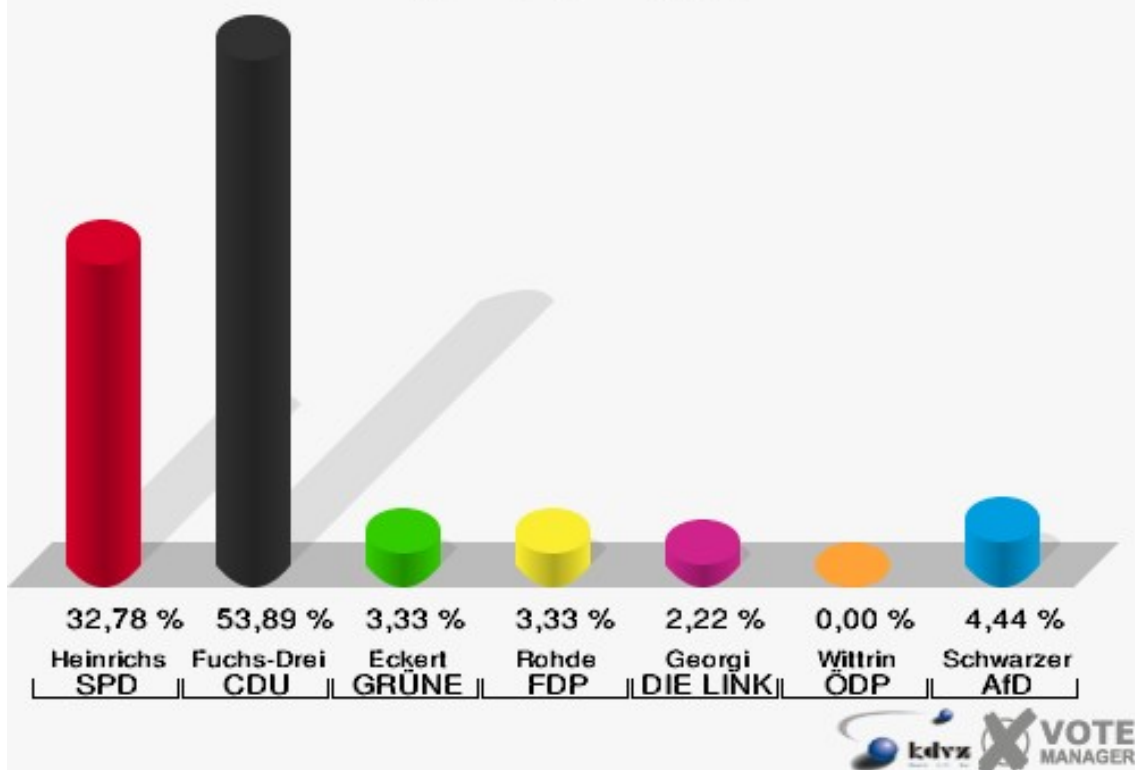

Landtagswahl 13.05.2012: Sonstige = pro NRW, Tierschutzpartei, FAMILIE, AUF, PARTEI DER VERNUNFT

Stadt Bad Laasphe
Landtagswahl 14.05.2017
Zweitstimmen Gewinne und Verluste Gesamtergebnis

	Landtagswahl 14.05.2017	Landtagswahl 13.05.2012	
		Ergebnis	Gewinne und Verluste
Wahlberechtigte	10.932	11.318	-386
Wähler	7.024	6.438	+586
	64,25 %	56,88 %	+7,37 %
gültige Stimmen	6.939	6.348	+591
	98,79 %	98,60 %	+0,19 %
SPD	2.450	2.772	-322
	35,31 %	43,67 %	-8,36 %
CDU	2.597	1.834	+763
	37,43 %	28,89 %	+8,54 %
GRÜNE	218	397	-179
	3,14 %	6,25 %	-3,11 %
FDP	608	424	+184
	8,76 %	6,68 %	+2,08 %
PIRATEN	23	456	-433
	0,33 %	7,18 %	-6,85 %
DIE LINKE	225	161	+64
	3,24 %	2,54 %	+0,70 %
NPD	26	61	-35
	0,37 %	0,96 %	-0,59 %
Die PARTEI	23	15	+8
	0,33 %	0,24 %	+0,09 %
FREIE WÄHLER	20	13	+7
	0,29 %	0,20 %	+0,09 %
BIG	6	0	+6
	0,09 %	0,00 %	+0,09 %
FBI/FWG	0	6	-6
	0,00 %	0,09 %	-0,09 %
ÖDP	11	7	+4
	0,16 %	0,11 %	+0,05 %
Volksabstimmung	10	0	+10
	0,14 %	0,00 %	+0,14 %
TIERSCHUTZliste	38	0	+38
	0,55 %	0,00 %	+0,55 %
AD-Demokraten NRW	4	0	+4
	0,06 %	0,00 %	+0,06 %
AfD	633	0	+633

Landtagswahl 13.05.2012: Sonstige = pro NRW, Tierschutzpartei, FAMILIE, AUF, PARTEI DER VERNUNFT

Stadt Bad Laasphe
Landtagswahl 14.05.2017
Wahlbeteiligung Gesamtergebnis

20 von 20 Schnellmeldungen

Stimmbezirke 001-1 Puderbach

Stadt Bad Laasphe
Landtagswahl 14.05.2017
Erststimmen 001-1 Puderbach

Stadt Bad Laasphe
Landtagswahl 14.05.2017
Zweitstimmen 001-1 Puderbach

Stadt Bad Laasphe
Landtagswahl 14.05.2017
Wahlbeteiligung 001-1 Puderbach