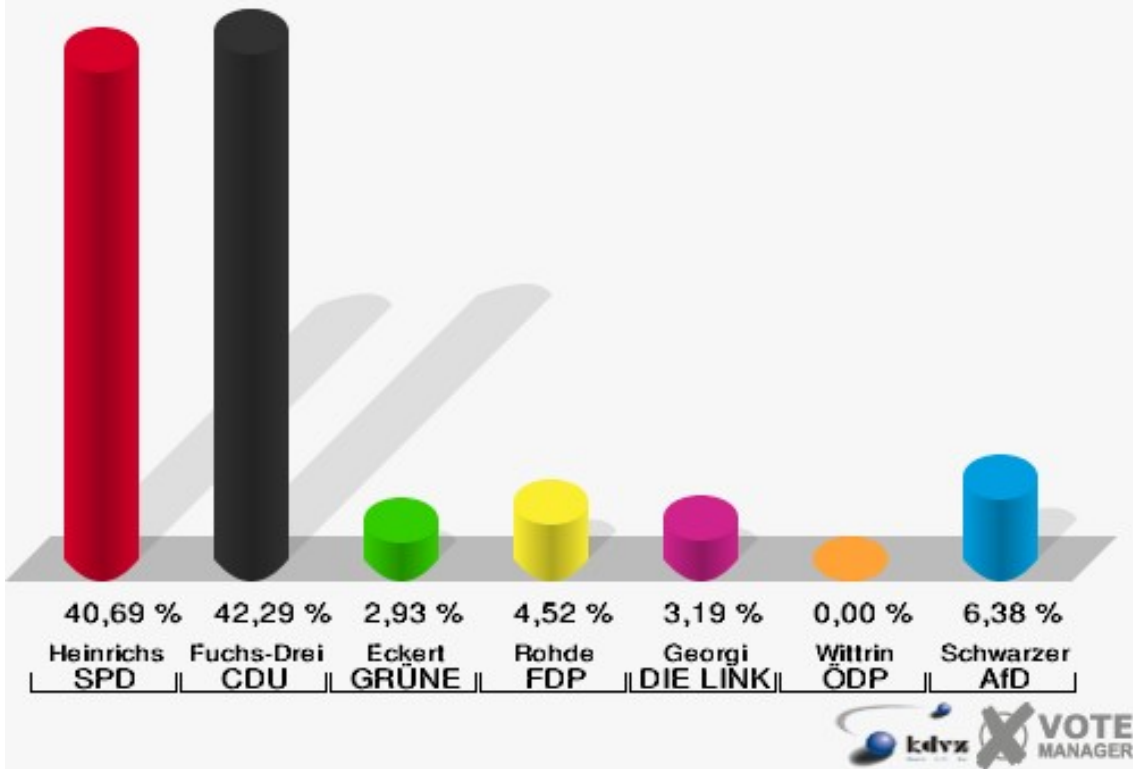

Stadt Bad Laasphe
Landtagswahl 14.05.2017
Erststimmen 012-1 Feudingen 1