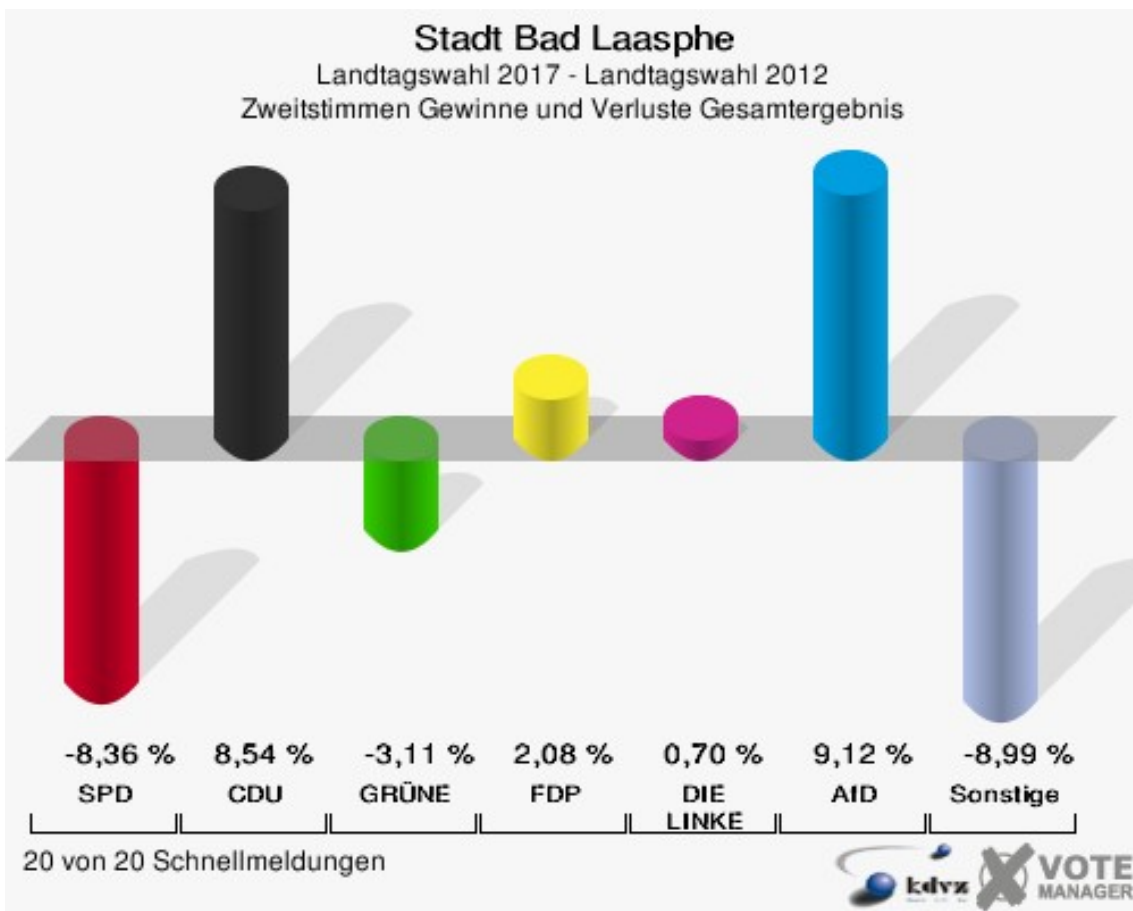

Landtagswahl Stadt Bad Laasphe

	Erststimmen		Zweitstimmen	
Wahlberechtigte	10.932		10.932	
Wähler/innen	7.024	64,25 %	7.024	64,25 %
ungültige Stimmen	93	1,32 %	85	1,21 %
gültige Stimmen	6.931	98,68 %	6.939	98,79 %
Heinrichs, SPD	2.252	32,49 %	2.450	35,31 %
Fuchs-Dreisbach, CDU	3.413	49,24 %	2.597	37,43 %
Eckert, GRÜNE	184	2,65 %	218	3,14 %
Rohde, FDP	345	4,98 %	608	8,76 %
PIRATEN	---	---	23	0,33 %
Georgi, DIE LINKE	203	2,93 %	225	3,24 %
NPD	---	---	26	0,37 %
Die PARTEI	---	---	23	0,33 %
FREIE WÄHLER	---	---	20	0,29 %
BIG	---	---	6	0,09 %
FBI/FWG	---	---	0	0,00 %
Wittrin, ÖDP	19	0,27 %	11	0,16 %
Volksabstimmung	---	---	10	0,14 %
TIERSCHUTZliste	---	---	38	0,55 %
AD-Demokraten NRW	---	---	4	0,06 %
Schwarzer, AfD	515	7,43 %	633	9,12 %
AUFBRUCH C	---	---	10	0,14 %
BGE	---	---	1	0,01 %
DBD	---	---	1	0,01 %
DKP	---	---	1	0,01 %
ZENTRUM	---	---	2	0,03 %
DIE RECHTE	---	---	0	0,00 %
REP	---	---	9	0,13 %
DIE VIOLETTEN	---	---	4	0,06 %
JED	---	---	5	0,07 %
MLPD	---	---	1	0,01 %
PAN	---	---	2	0,03 %
Gesundheitsfor- schung	---	---	3	0,04 %
PARTEILOSE WG „BRD“	---	---	1	0,01 %
Schöner Leben	---	---	3	0,04 %
V-Partei ³	---	---	4	0,06 %

Stadt Bad Laasphe
Landtagswahl 14.05.2017
Erststimmen Gesamtergebnis

Stadt Bad Laasphe
Landtagswahl 14.05.2017
Zweitstimmen Gesamtergebnis

Stadt Bad Laasphe
Landtagswahl 14.05.2017
Erststimmen Gewinne und Verluste Gesamtergebnis