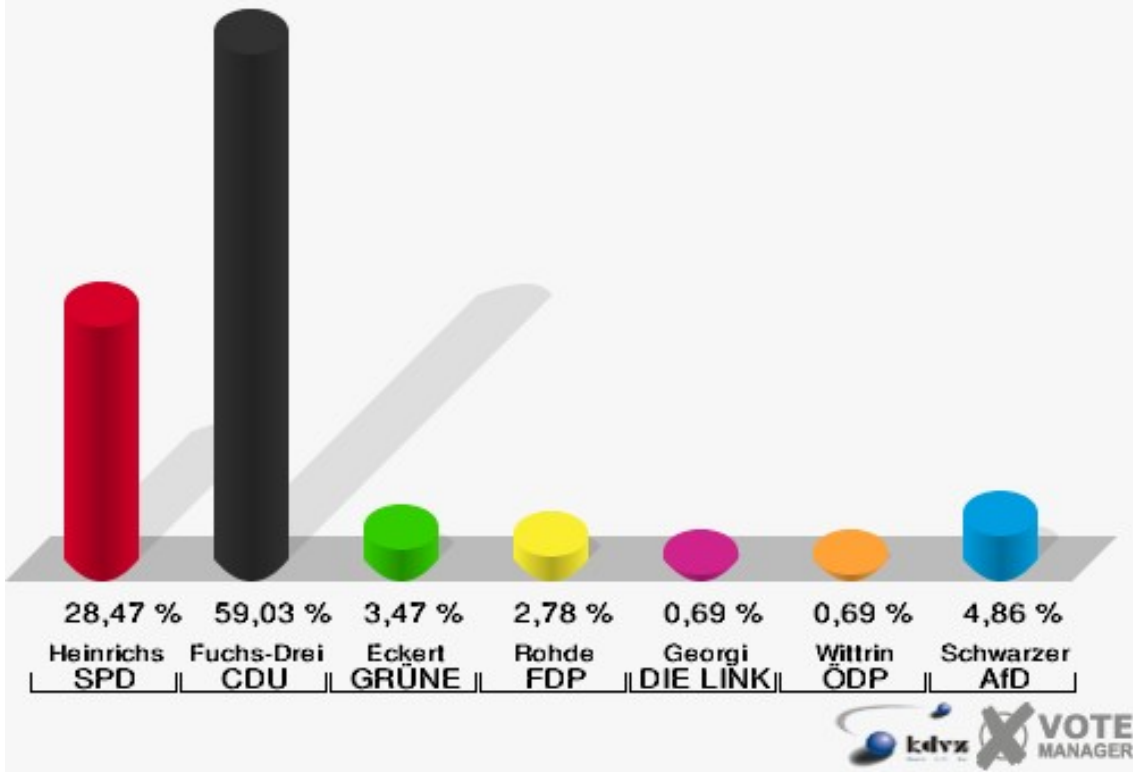

Stadt Bad Laasphe
Landtagswahl 14.05.2017
Erststimmen 017-1 Oberndorf