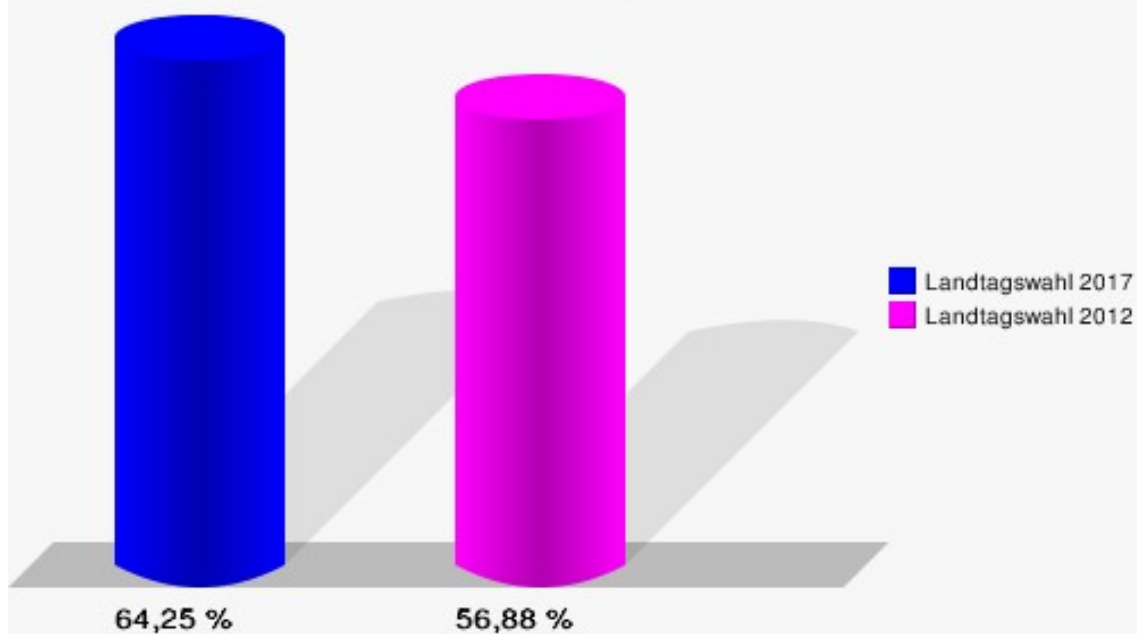

Stadt Bad Laasphe
Landtagswahl 14.05.2017
Wahlbeteiligung Gesamtergebnis

20 von 20 Schnellmeldungen