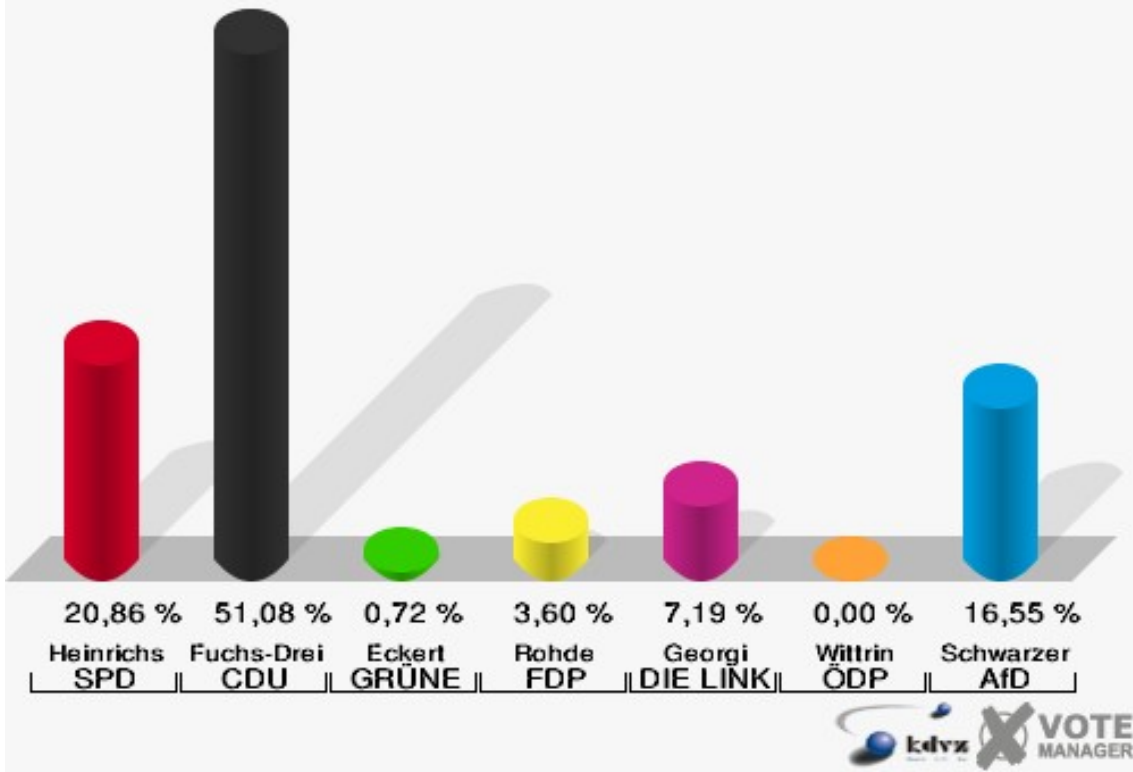

Stadt Bad Laasphe
Landtagswahl 14.05.2017
Erststimmen 014-1 Volkholz/Großenbach