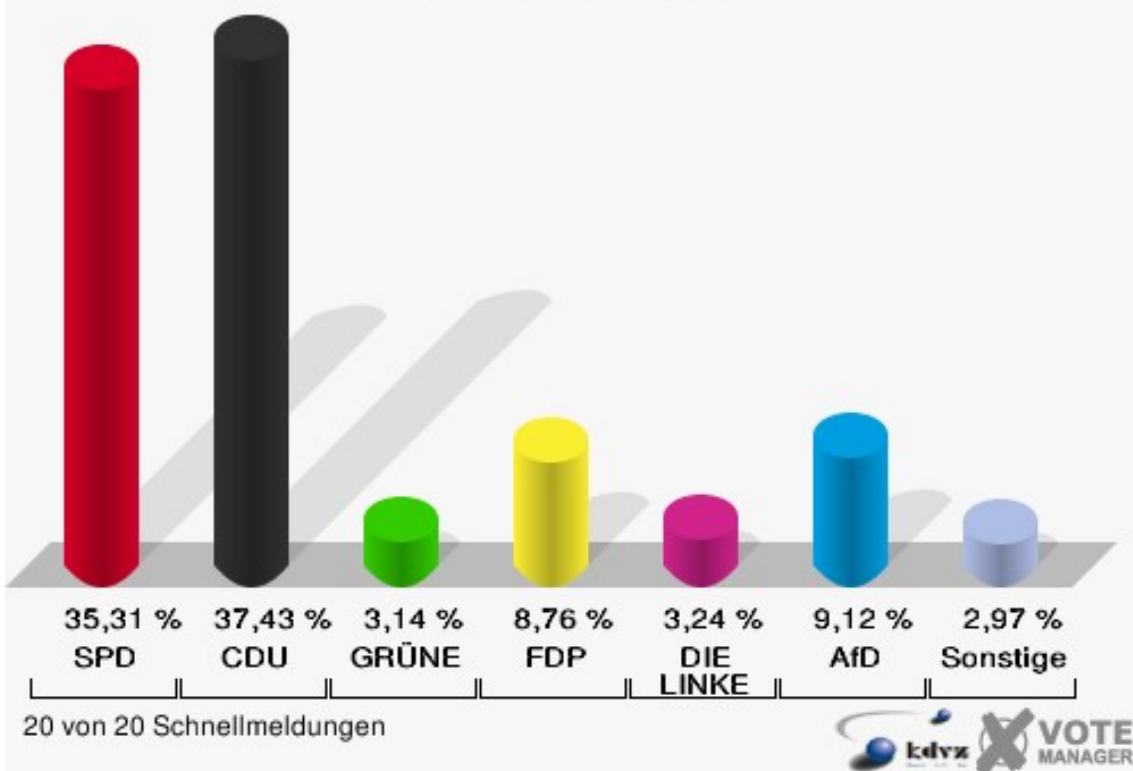

Stadt Bad Laasphe
Landtagswahl 14.05.2017
Zweitstimmen Gesamtergebnis