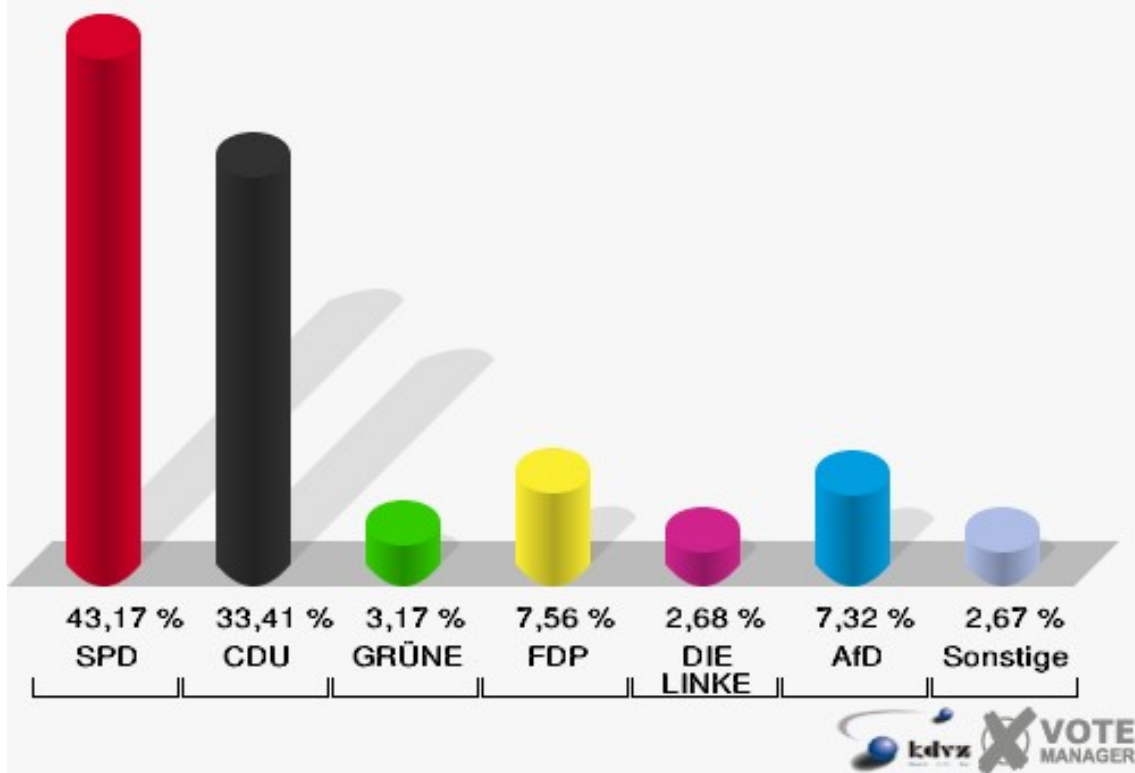

Stadt Bad Laasphe
Landtagswahl 14.05.2017
Erststimmen 001-1 Puderbach

Stadt Bad Laasphe
Landtagswahl 14.05.2017
Zweitstimmen 001-1 Puderbach

Stadt Bad Laasphe
Landtagswahl 14.05.2017
Wahlbeteiligung 001-1 Puderbach

002-1 Niederlaasphe

	Erststimmen		Zweitstimmen	
Wahlberechtigte	808		808	
Wähler/innen	419	51,86 %	419	51,86 %
ungültige Stimmen	7	1,67 %	9	2,15 %
gültige Stimmen	412	98,33 %	410	97,85 %
Heinrichs, SPD	180	43,69 %	177	43,17 %
Fuchs-Dreisbach, CDU	172	41,75 %	137	33,41 %
Eckert, GRÜNE	12	2,91 %	13	3,17 %
Rohde, FDP	17	4,13 %	31	7,56 %
PIRATEN	---	---	2	0,49 %
Georgi, DIE LINKE	8	1,94 %	11	2,68 %
NPD	---	---	0	0,00 %
Die PARTEI	---	---	0	0,00 %
FREIE WÄHLER	---	---	3	0,73 %
BIG	---	---	0	0,00 %
FBI/FWG	---	---	0	0,00 %
Wittrin, ÖDP	2	0,49 %	0	0,00 %
Volksabstimmung	---	---	1	0,24 %
TIERSCHUTZliste	---	---	0	0,00 %
AD-Demokraten NRW	---	---	0	0,00 %
Schwarzer, AfD	21	5,10 %	30	7,32 %
AUFBRUCH C	---	---	0	0,00 %
BGE	---	---	0	0,00 %
DBD	---	---	0	0,00 %
DKP	---	---	0	0,00 %
ZENTRUM	---	---	1	0,24 %
DIE RECHTE	---	---	0	0,00 %
REP	---	---	0	0,00 %
DIE VIOLETTEN	---	---	3	0,73 %
JED	---	---	0	0,00 %
MLPD	---	---	0	0,00 %
PAN	---	---	0	0,00 %
Gesundheitsfor- schung	---	---	0	0,00 %
PARTEILOSE WG „BRD“	---	---	1	0,24 %
Schöner Leben	---	---	0	0,00 %
V-Partei³	---	---	0	0,00 %

Stadt Bad Laasphe
Landtagswahl 14.05.2017
Erststimmen 002-1 Niederlaasphe

Stadt Bad Laasphe
Landtagswahl 14.05.2017
Zweitstimmen 002-1 Niederlaasphe

Stadt Bad Laasphe
Landtagswahl 14.05.2017
Wahlbeteiligung 002-1 Niederlaasphe