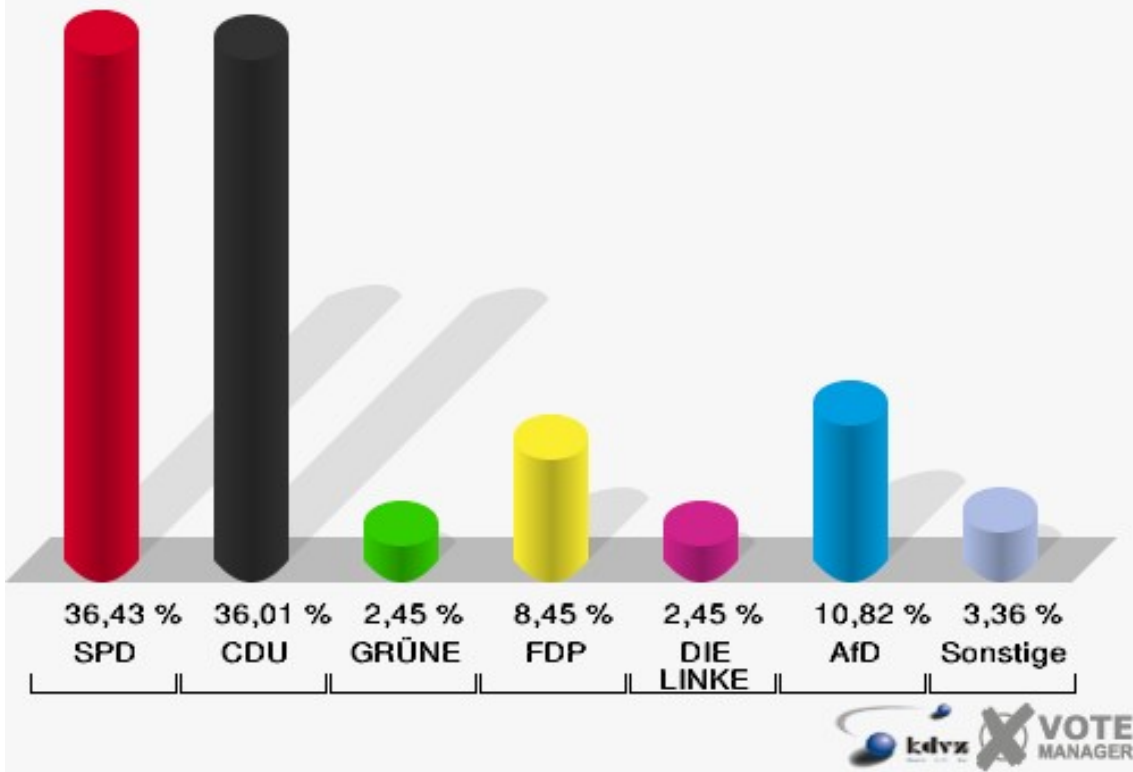

Stadt Bad Laasphe
Landtagswahl 14.05.2017
Erststimmen 900-2 Briefwahl 2

Stadt Bad Laasphe
Landtagswahl 14.05.2017
Zweitstimmen 900-2 Briefwahl 2

Übersicht Stimmbezirke

Stadt Bad Laasphe
Landtagswahl 14.05.2017
Zusammenstellung der Ergebnisse nach Stimmbezirken - Erststimmen -