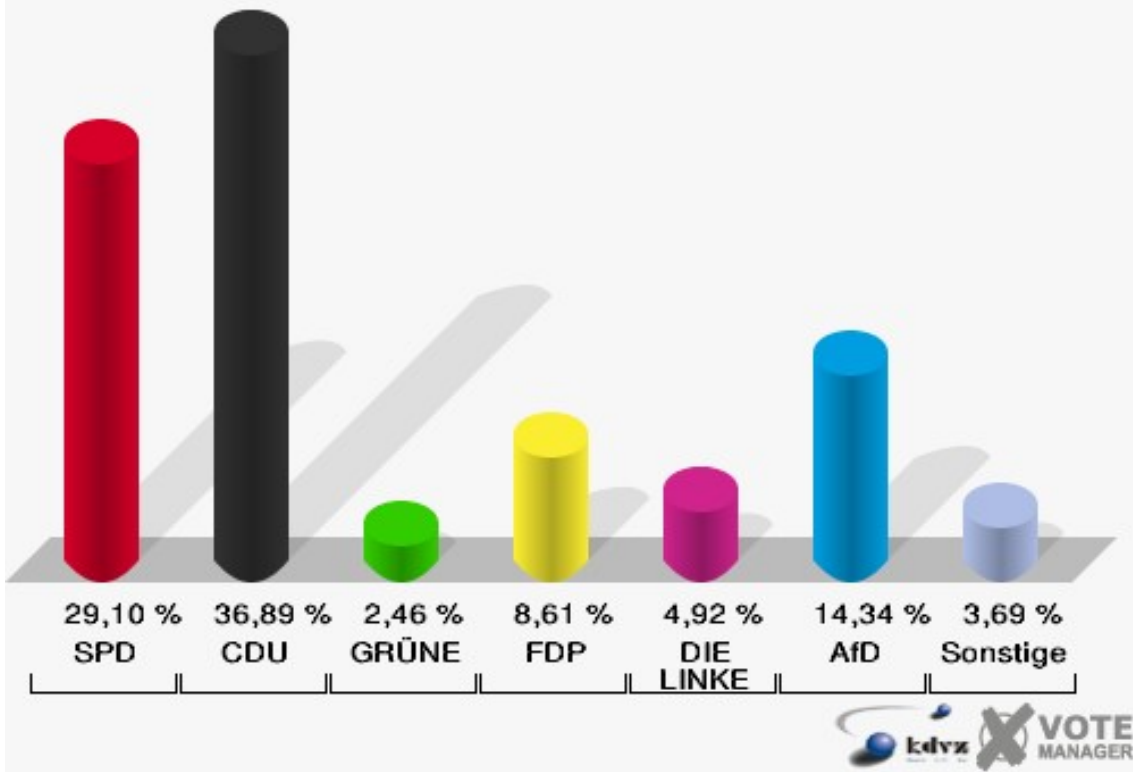

Stadt Bad Laasphe
Landtagswahl 14.05.2017
Wahlbeteiligung 008-1 Hesselbach/Bernshausen

009-1 Fischelbach

	Erststimmen		Zweitstimmen	
Wahlberechtigte	503		503	
Wähler/innen	247	49,11 %	247	49,11 %
ungültige Stimmen	5	2,02 %	3	1,21 %
gültige Stimmen	242	97,98 %	244	98,79 %
Heinrichs, SPD	71	29,34 %	71	29,10 %
Fuchs-Dreisbach, CDU	116	47,93 %	90	36,89 %
Eckert, GRÜNE	5	2,07 %	6	2,46 %
Rohde, FDP	12	4,96 %	21	8,61 %
PIRATEN	---	---	1	0,41 %
Georgi, DIE LINKE	12	4,96 %	12	4,92 %
NPD	---	---	0	0,00 %
Die PARTEI	---	---	1	0,41 %
FREIE WÄHLER	---	---	1	0,41 %
BIG	---	---	0	0,00 %
FBI/FWG	---	---	0	0,00 %
Wittrin, ÖDP	1	0,41 %	1	0,41 %
Volksabstimmung	---	---	0	0,00 %
TIERSCHUTZliste	---	---	1	0,41 %
AD-Demokraten NRW	---	---	0	0,00 %
Schwarzer, AfD	25	10,33 %	35	14,34 %
AUFBRUCH C	---	---	2	0,82 %
BGE	---	---	0	0,00 %
DBD	---	---	0	0,00 %
DKP	---	---	0	0,00 %
ZENTRUM	---	---	0	0,00 %
DIE RECHTE	---	---	0	0,00 %
REP	---	---	0	0,00 %
DIE VIOLETTEN	---	---	0	0,00 %
JED	---	---	0	0,00 %
MLPD	---	---	0	0,00 %
PAN	---	---	0	0,00 %
Gesundheitsfor- schung	---	---	0	0,00 %
PARTEILOSE WG „BRD“	---	---	0	0,00 %
Schöner Leben	---	---	1	0,41 %
V-Partei³	---	---	1	0,41 %

Stadt Bad Laasphe
Landtagswahl 14.05.2017
Erststimmen 009-1 Fischelbach

Stadt Bad Laasphe
Landtagswahl 14.05.2017
Zweitstimmen 009-1 Fischelbach

Stadt Bad Laasphe
Landtagswahl 14.05.2017
Wahlbeteiligung 009-1 Fischelbach