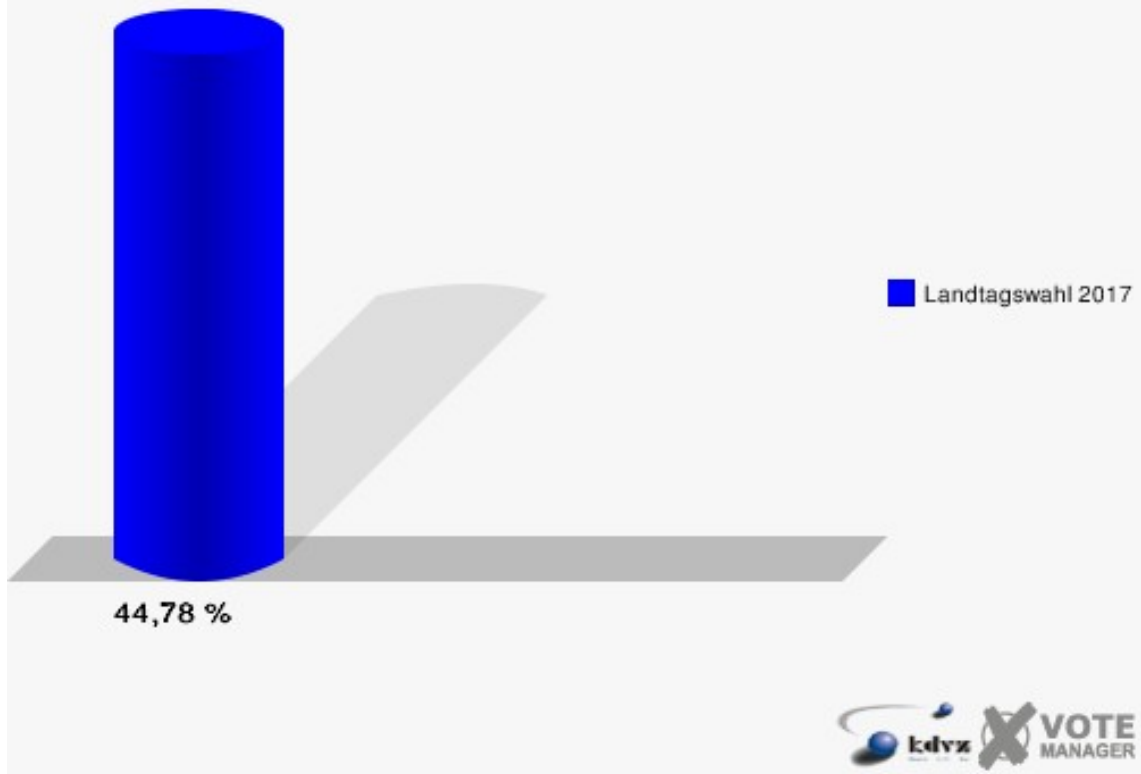

Stadt Bad Laasphe

Landtagswahl 14.05.2017

Wahlbeteiligung 018-1 Rüppershausen/Amtshausen/Steinbach