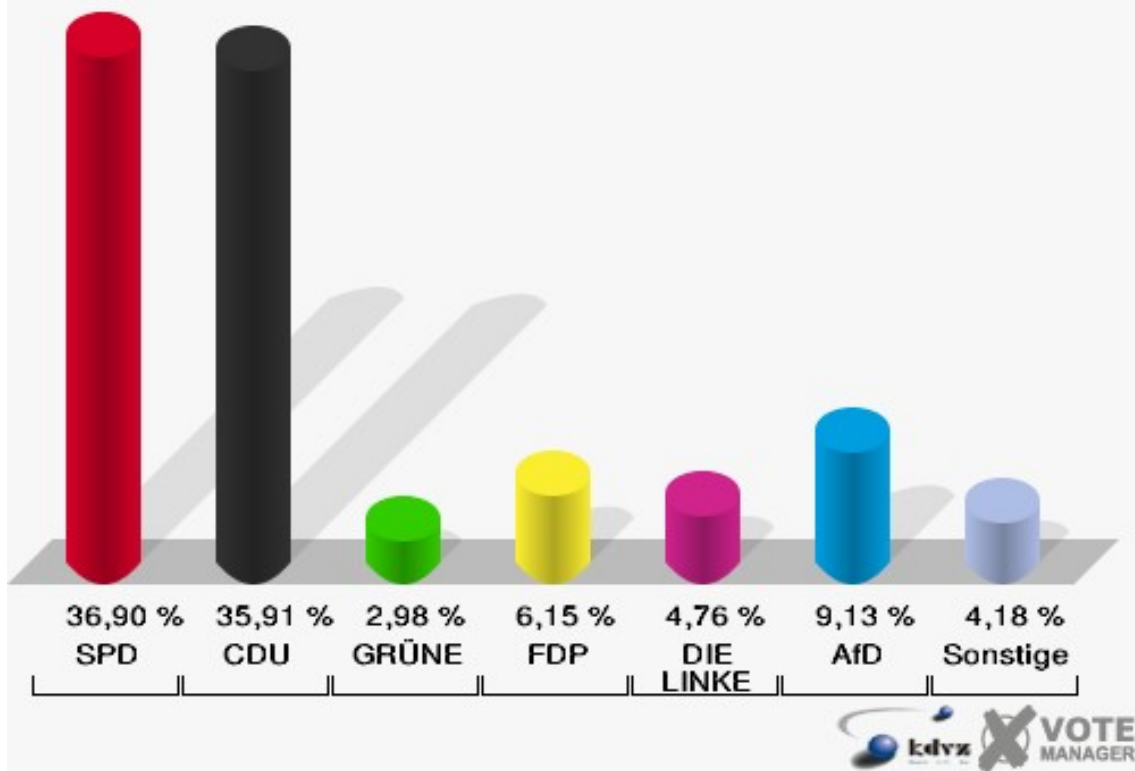

Stadt Bad Laasphe
Landtagswahl 14.05.2017
Zweitstimmen 003-1 Bad Laasphe 1