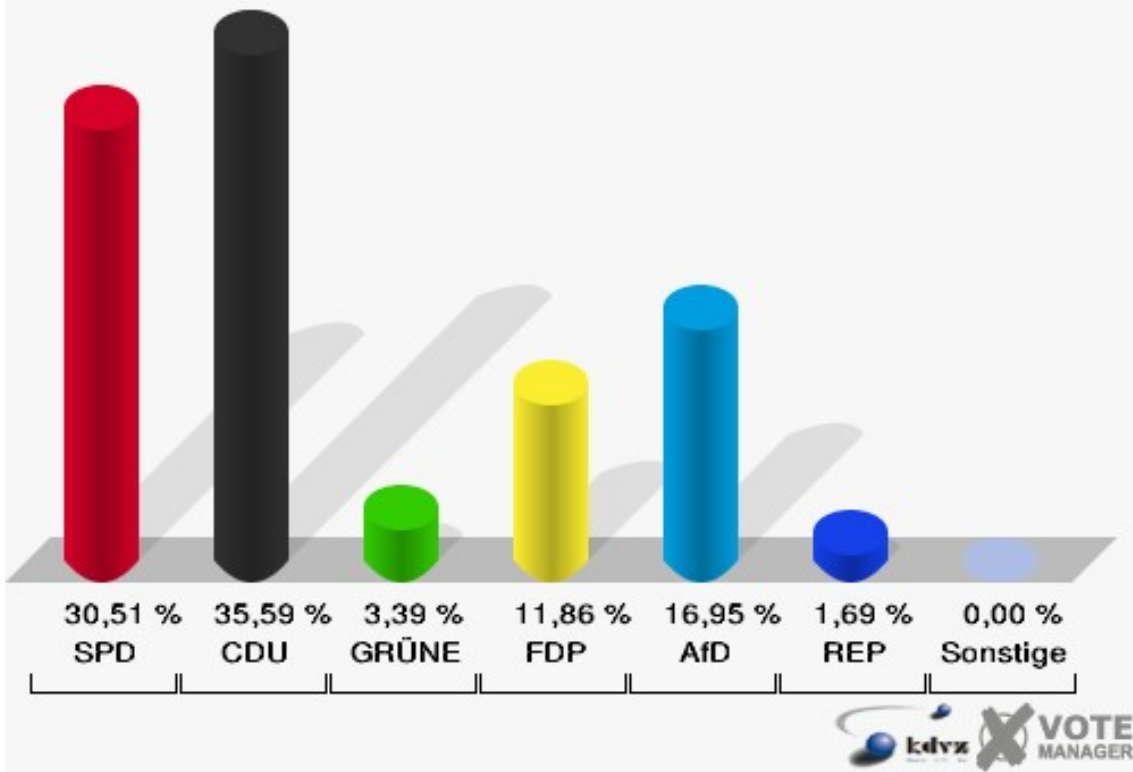

Stadt Bad Laasphe

Landtagswahl 14.05.2017

Erststimmen 015-1 Weide

Stadt Bad Laasphe

Landtagswahl 14.05.2017

Zweitstimmen 015-1 Weide

Stadt Bad Laasphe
Landtagswahl 14.05.2017
Wahlbeteiligung 015-1 Weide

016-1 Rückershausen