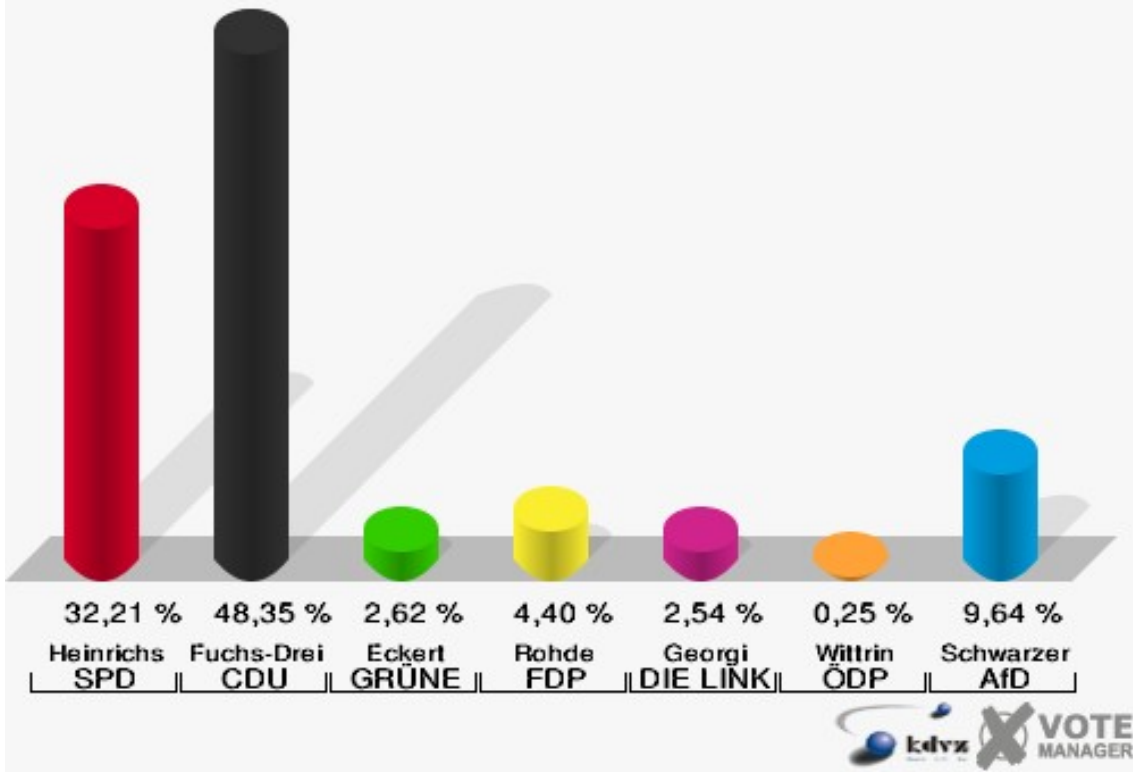

Stadt Bad Laasphe
Landtagswahl 14.05.2017
Erststimmen 900-2 Briefwahl 2

Stadt Bad Laasphe
Landtagswahl 14.05.2017
Zweitstimmen 900-2 Briefwahl 2

Übersicht Stimmbezirke

Stadt Bad Laasphe
Landtagswahl 14.05.2017
Zusammenstellung der Ergebnisse nach Stimmbezirken - Erststimmen -