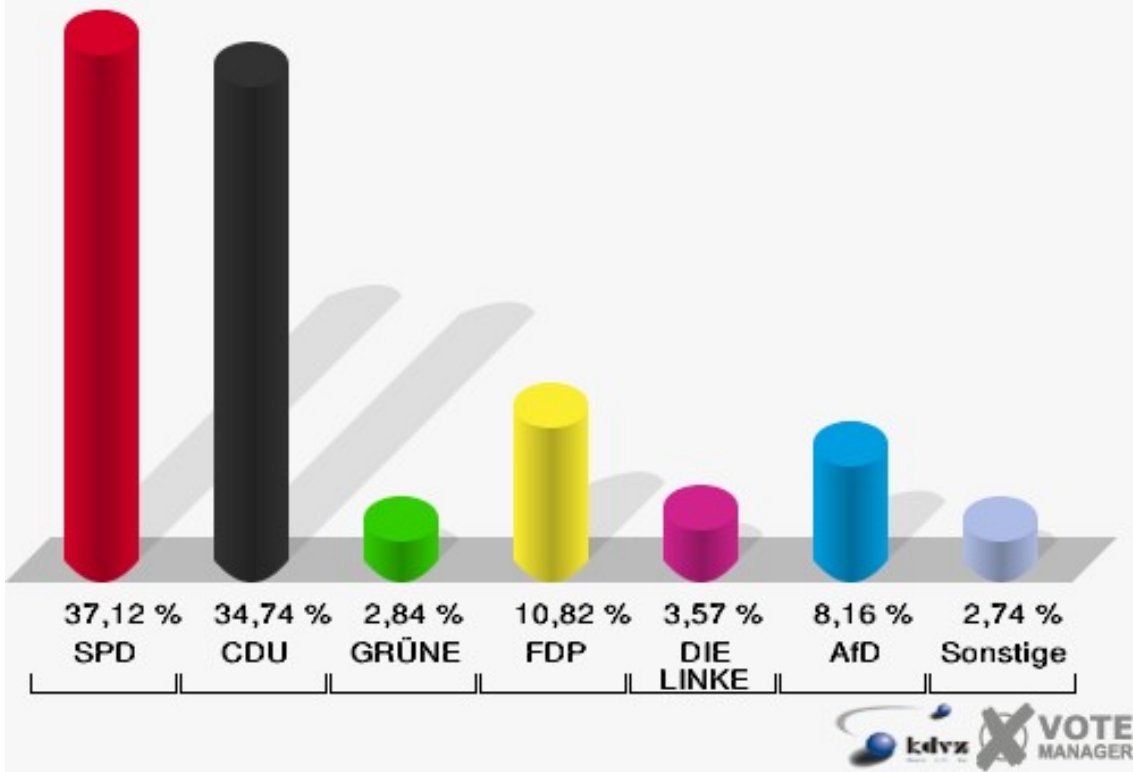

Stadt Bad Laasphe
Landtagswahl 14.05.2017
Zweitstimmen 900-1 Briefwahl 1