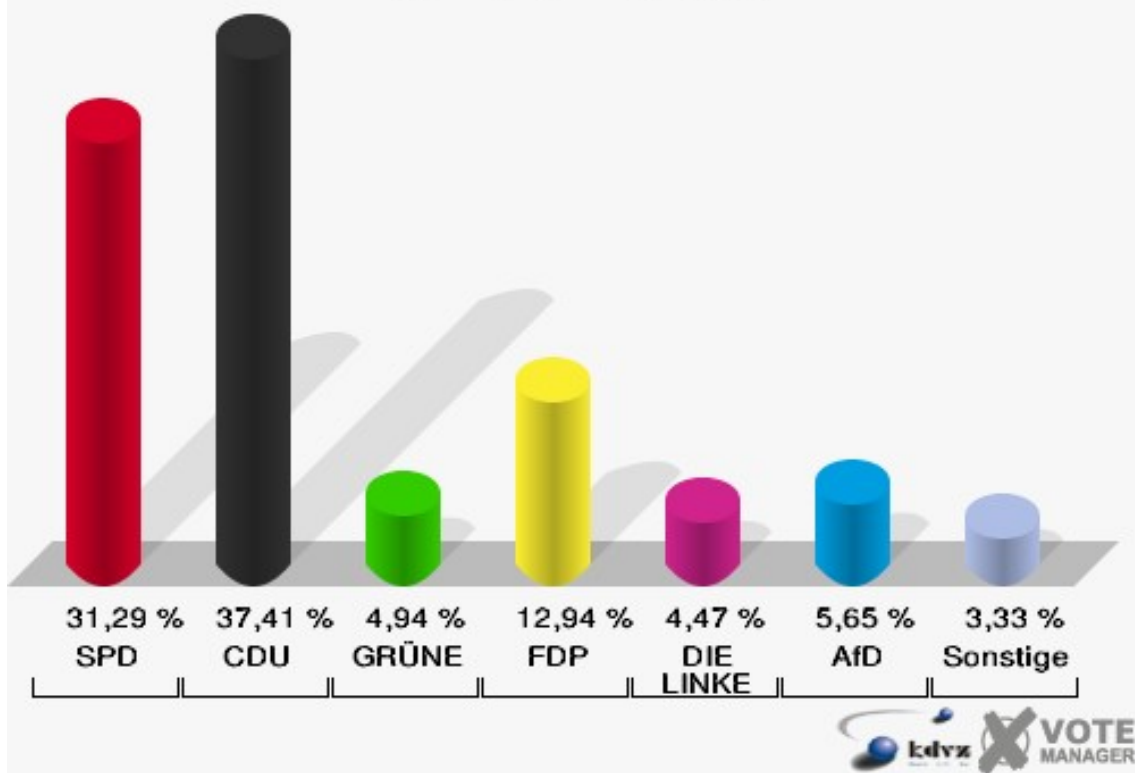

Stadt Bad Laasphe
Landtagswahl 14.05.2017
Zweitstimmen 004-1 Bad Laasphe 2