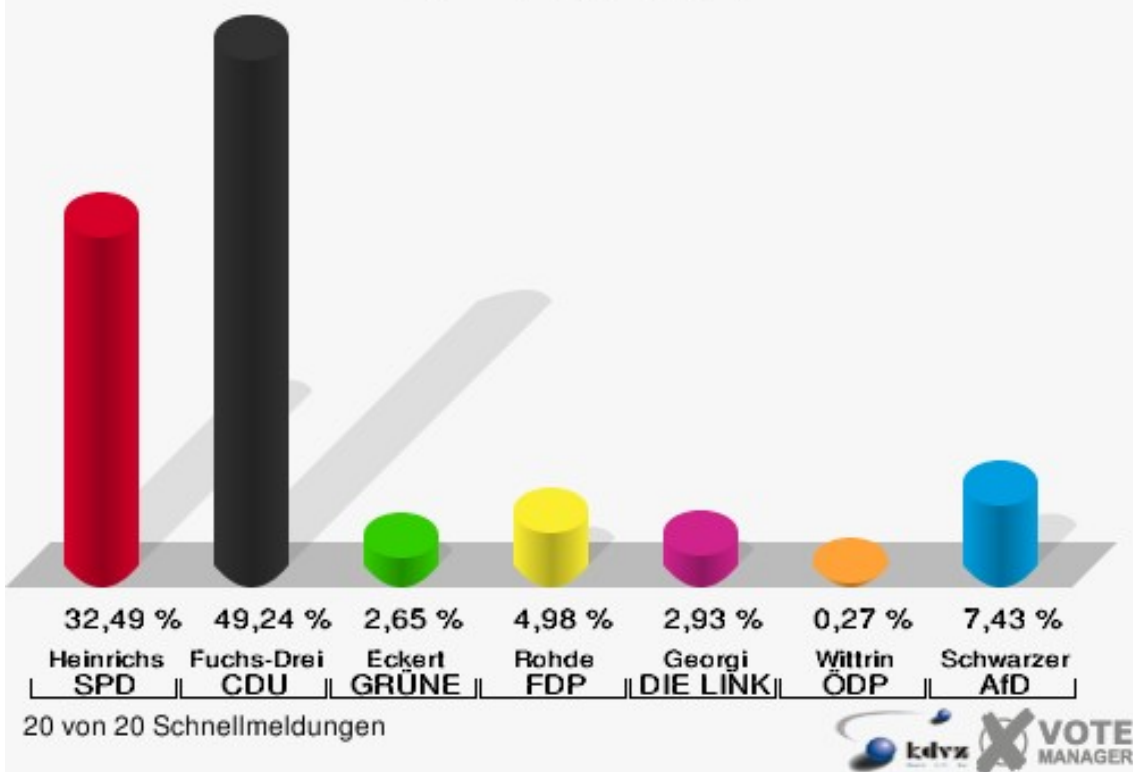

Stadt Bad Laasphe
Landtagswahl 14.05.2017
Erststimmen Gesamtergebnis