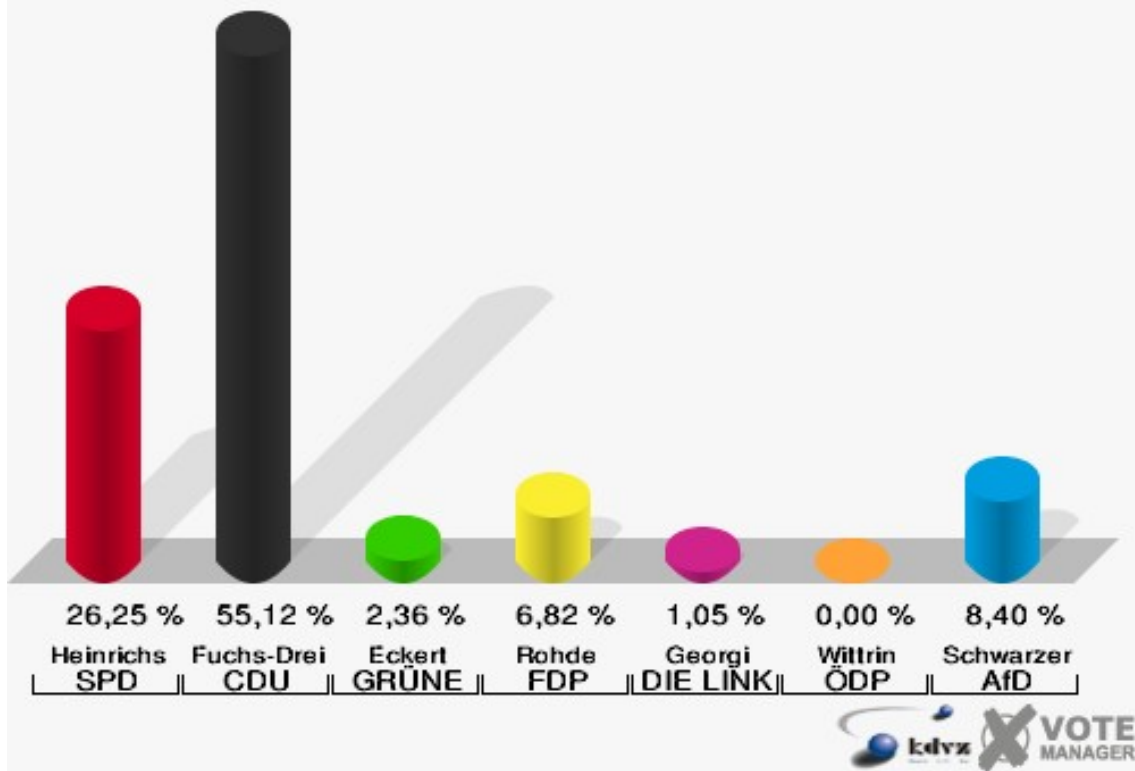

Stadt Bad Laasphe
Landtagswahl 14.05.2017
Erststimmen 013-1 Feudingen 2