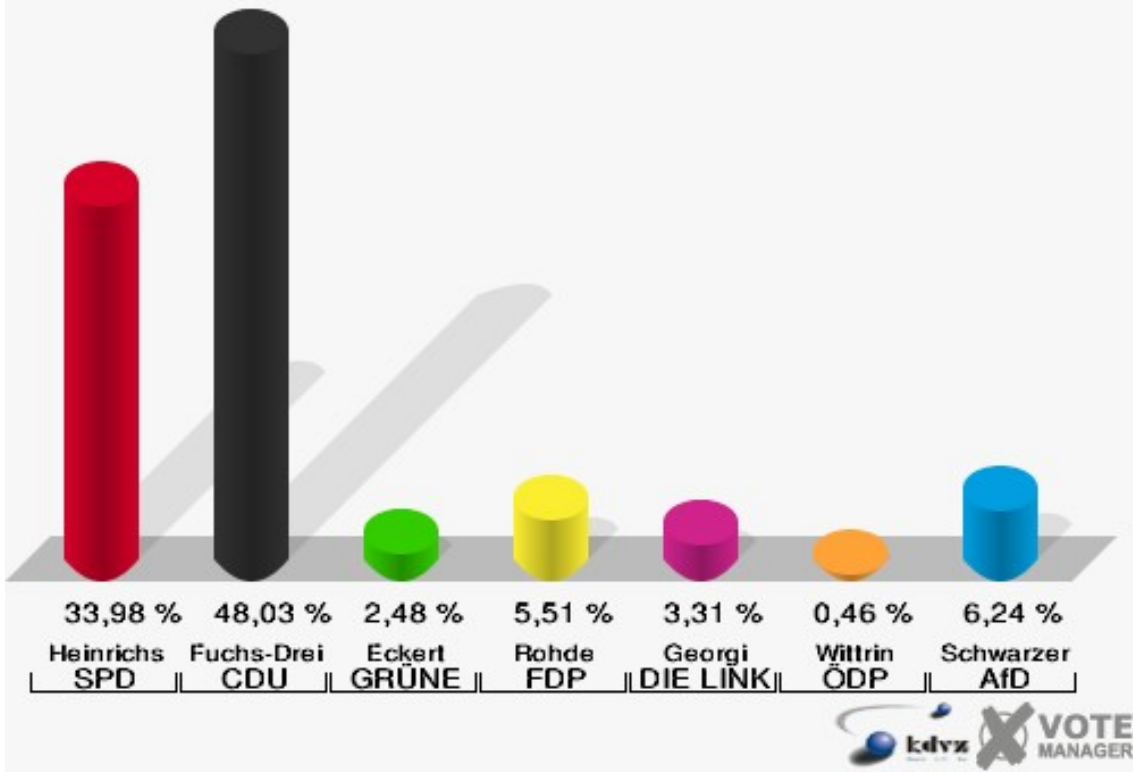

Stadt Bad Laasphe
Landtagswahl 14.05.2017
Erststimmen 900-1 Briefwahl 1