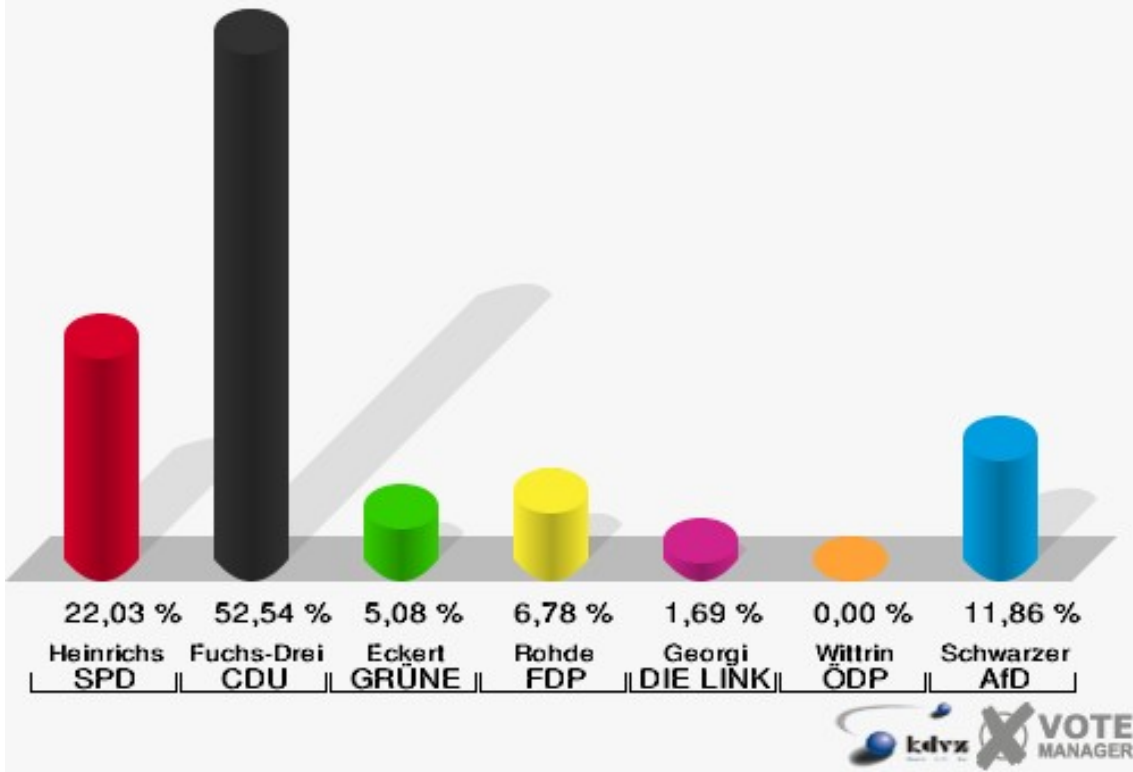

Stadt Bad Laasphe

Landtagswahl 14.05.2017

Erststimmen 015-1 Weide