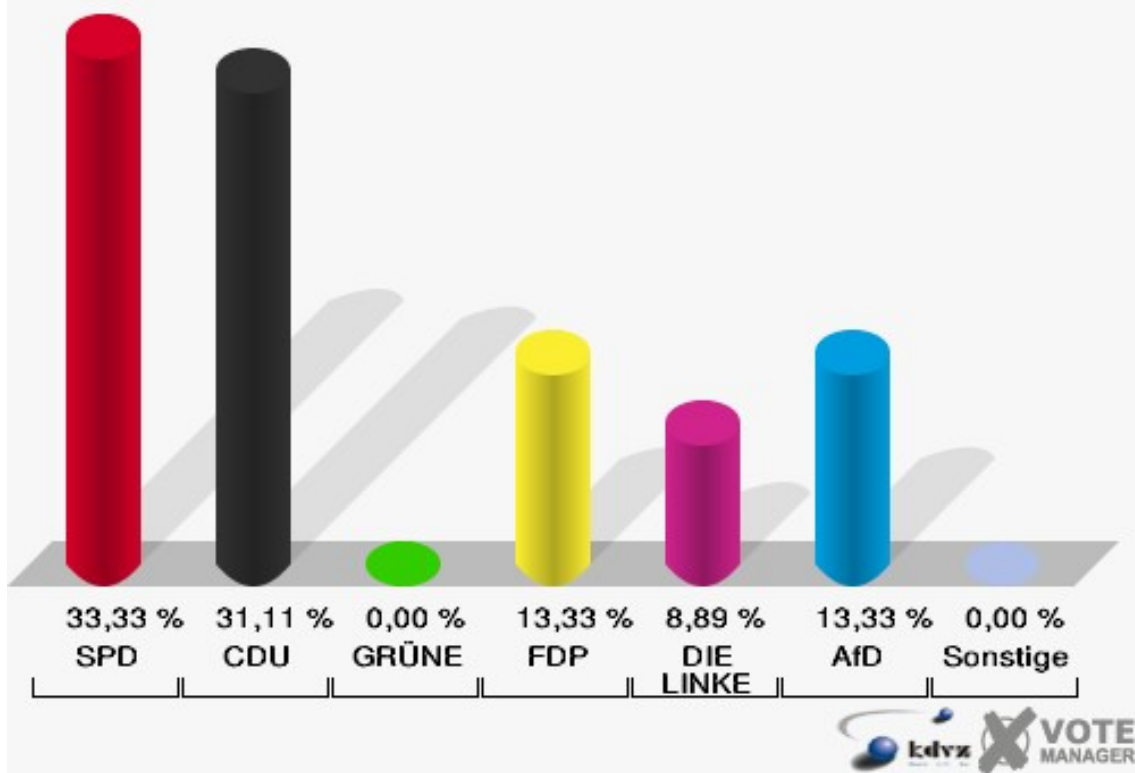

Stadt Bad Laasphe

Landtagswahl 14.05.2017

Wahlbeteiligung 010-1 Saßmannshausen/Holzhausen

011-1 Bermershausen

	Erststimmen		Zweitstimmen	
Wahlberechtigte	107		107	
Wähler/innen	45	42,06 %	45	42,06 %
ungültige Stimmen	0	0,00 %	0	0,00 %
gültige Stimmen	45	100,00 %	45	100,00 %
Heinrichs, SPD	9	20,00 %	15	33,33 %
Fuchs-Dreisbach, CDU	26	57,78 %	14	31,11 %
Eckert, GRÜNE	3	6,67 %	0	0,00 %
Rohde, FDP	3	6,67 %	6	13,33 %
PIRATEN	---	---	0	0,00 %
Georgi, DIE LINKE	1	2,22 %	4	8,89 %
NPD	---	---	0	0,00 %
Die PARTEI	---	---	0	0,00 %
FREIE WÄHLER	---	---	0	0,00 %
BIG	---	---	0	0,00 %
FBI/FWG	---	---	0	0,00 %
Wittrin, ÖDP	0	0,00 %	0	0,00 %
Volksabstimmung	---	---	0	0,00 %
TIERSCHUTZliste	---	---	0	0,00 %
AD-Demokraten NRW	---	---	0	0,00 %
Schwarzer, AfD	3	6,67 %	6	13,33 %
AUFBRUCH C	---	---	0	0,00 %
BGE	---	---	0	0,00 %
DBD	---	---	0	0,00 %
DKP	---	---	0	0,00 %
ZENTRUM	---	---	0	0,00 %
DIE RECHTE	---	---	0	0,00 %
REP	---	---	0	0,00 %
DIE VIOLETTEN	---	---	0	0,00 %
JED	---	---	0	0,00 %
MLPD	---	---	0	0,00 %
PAN	---	---	0	0,00 %
Gesundheitsforschung	---	---	0	0,00 %
PARTEILOSE WG „BRD“	---	---	0	0,00 %
Schöner Leben	---	---	0	0,00 %
V-Partei³	---	---	0	0,00 %

Stadt Bad Laasphe
Landtagswahl 14.05.2017
Erststimmen 011-1 Bermershhausen

Stadt Bad Laasphe
Landtagswahl 14.05.2017
Zweitstimmen 011-1 Bermershhausen

Stadt Bad Laasphe
Landtagswahl 14.05.2017
Wahlbeteiligung 011-1 Bermershausen