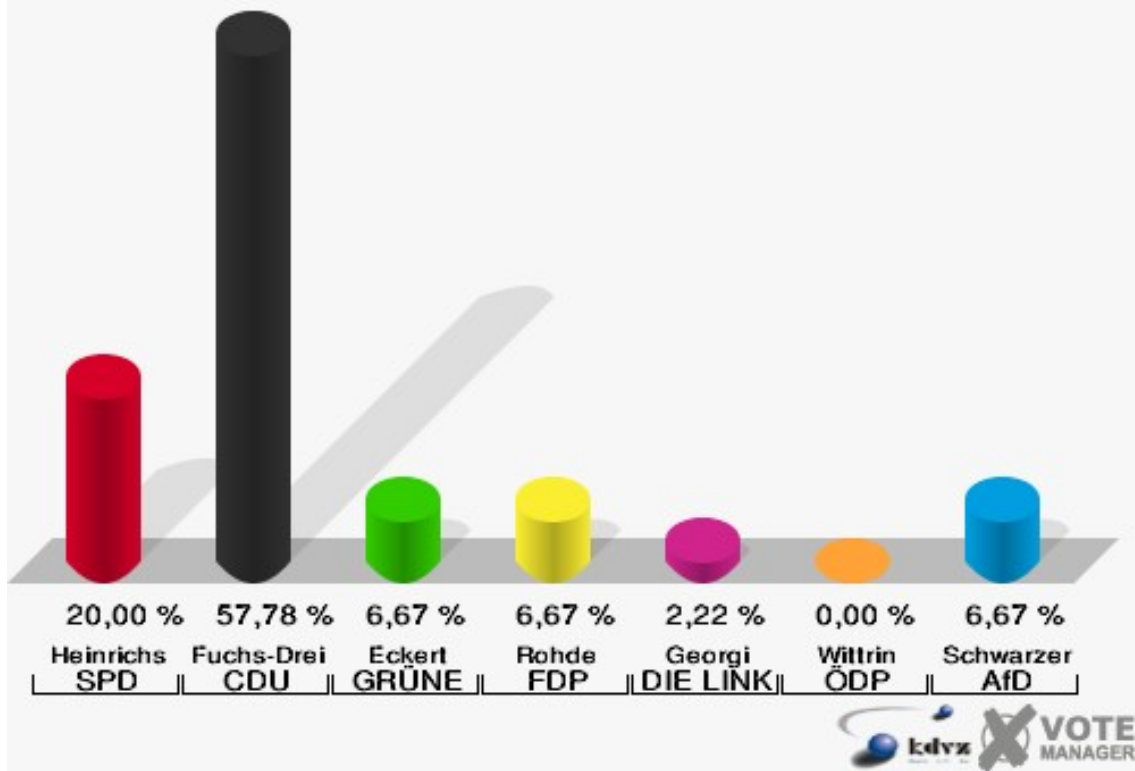

Stadt Bad Laasphe

Landtagswahl 14.05.2017

Wahlbeteiligung 010-1 Saßmannshausen/Holzhausen

011-1 Bermershausen

	Erststimmen		Zweitstimmen	
Wahlberechtigte	107		107	
Wähler/innen	45	42,06 %	45	42,06 %
ungültige Stimmen	0	0,00 %	0	0,00 %
gültige Stimmen	45	100,00 %	45	100,00 %
Heinrichs, SPD	9	20,00 %	15	33,33 %
Fuchs-Dreisbach, CDU	26	57,78 %	14	31,11 %
Eckert, GRÜNE	3	6,67 %	0	0,00 %
Rohde, FDP	3	6,67 %	6	13,33 %
PIRATEN	---	---	0	0,00 %
Georgi, DIE LINKE	1	2,22 %	4	8,89 %
NPD	---	---	0	0,00 %
Die PARTEI	---	---	0	0,00 %
FREIE WÄHLER	---	---	0	0,00 %
BIG	---	---	0	0,00 %
FBI/FWG	---	---	0	0,00 %
Wittrin, ÖDP	0	0,00 %	0	0,00 %
Volksabstimmung	---	---	0	0,00 %
TIERSCHUTZliste	---	---	0	0,00 %
AD-Demokraten NRW	---	---	0	0,00 %
Schwarzer, AfD	3	6,67 %	6	13,33 %
AUFBRUCH C	---	---	0	0,00 %
BGE	---	---	0	0,00 %
DBD	---	---	0	0,00 %
DKP	---	---	0	0,00 %
ZENTRUM	---	---	0	0,00 %
DIE RECHTE	---	---	0	0,00 %
REP	---	---	0	0,00 %
DIE VIOLETTEN	---	---	0	0,00 %
JED	---	---	0	0,00 %
MLPD	---	---	0	0,00 %
PAN	---	---	0	0,00 %
Gesundheitsforschung	---	---	0	0,00 %
PARTEILOSE WG „BRD“	---	---	0	0,00 %
Schöner Leben	---	---	0	0,00 %
V-Partei³	---	---	0	0,00 %

Stadt Bad Laasphe
Landtagswahl 14.05.2017
Erststimmen 011-1 Bermershhausen

Stadt Bad Laasphe
Landtagswahl 14.05.2017
Zweitstimmen 011-1 Bermershhausen

Stadt Bad Laasphe
Landtagswahl 14.05.2017
Wahlbeteiligung 011-1 Bermershausen