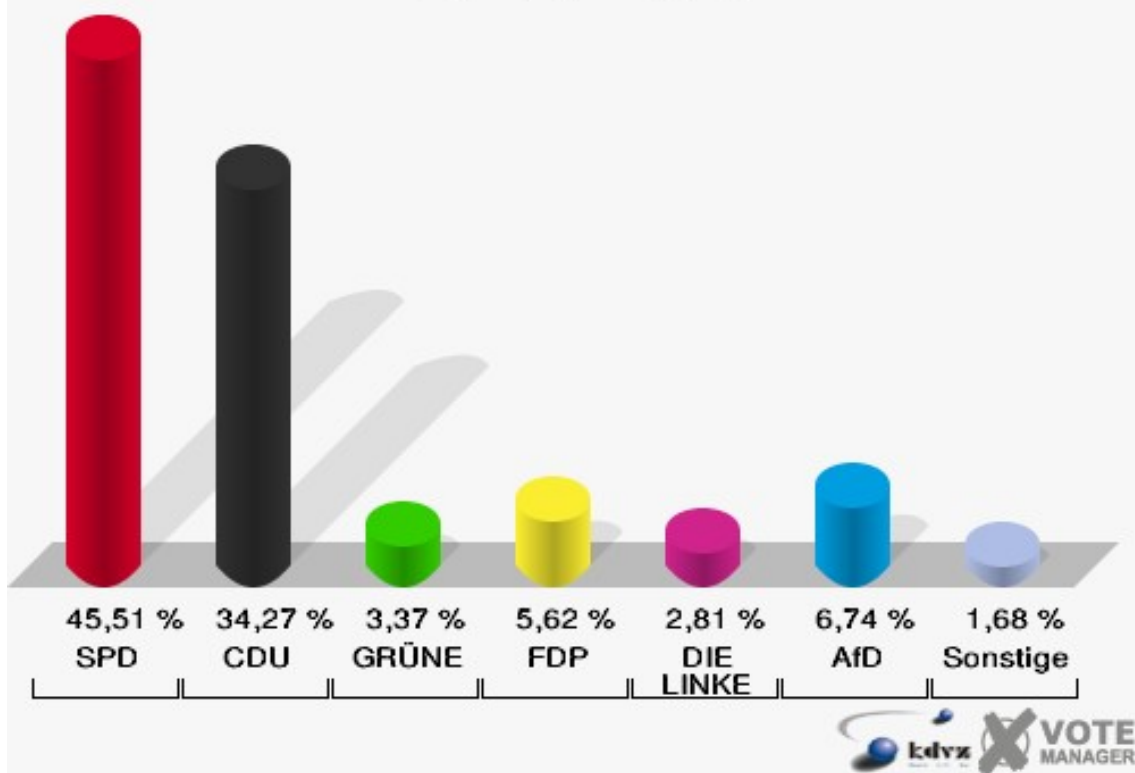

Landtagswahl 13.05.2012: Sonstige = pro NRW, Tierschutzpartei, FAMILIE, AUF, PARTEI DER VERNUNFT

Stadt Bad Laasphe
Landtagswahl 14.05.2017
Zweitstimmen Gewinne und Verluste Gesamtergebnis

	Landtagswahl 14.05.2017	Landtagswahl 13.05.2012	
		Ergebnis	Gewinne und Verluste
Wahlberechtigte	10.932	11.318	-386
Wähler	7.024	6.438	+586
	64,25 %	56,88 %	+7,37 %
gültige Stimmen	6.939	6.348	+591
	98,79 %	98,60 %	+0,19 %
SPD	2.450	2.772	-322
	35,31 %	43,67 %	-8,36 %
CDU	2.597	1.834	+763
	37,43 %	28,89 %	+8,54 %
GRÜNE	218	397	-179
	3,14 %	6,25 %	-3,11 %
FDP	608	424	+184
	8,76 %	6,68 %	+2,08 %
PIRATEN	23	456	-433
	0,33 %	7,18 %	-6,85 %
DIE LINKE	225	161	+64
	3,24 %	2,54 %	+0,70 %
NPD	26	61	-35
	0,37 %	0,96 %	-0,59 %
Die PARTEI	23	15	+8
	0,33 %	0,24 %	+0,09 %
FREIE WÄHLER	20	13	+7
	0,29 %	0,20 %	+0,09 %
BIG	6	0	+6
	0,09 %	0,00 %	+0,09 %
FBI/FWG	0	6	-6
	0,00 %	0,09 %	-0,09 %
ÖDP	11	7	+4
	0,16 %	0,11 %	+0,05 %
Volksabstimmung	10	0	+10
	0,14 %	0,00 %	+0,14 %
TIERSCHUTZliste	38	0	+38
	0,55 %	0,00 %	+0,55 %
AD-Demokraten NRW	4	0	+4
	0,06 %	0,00 %	+0,06 %
AfD	633	0	+633

Landtagswahl 13.05.2012: Sonstige = pro NRW, Tierschutzpartei, FAMILIE, AUF, PARTEI DER VERNUNFT

Stadt Bad Laasphe
Landtagswahl 14.05.2017
Wahlbeteiligung Gesamtergebnis

20 von 20 Schnellmeldungen

Stimmbezirke 001-1 Puderbach

Stadt Bad Laasphe
Landtagswahl 14.05.2017
Erststimmen 001-1 Puderbach

Stadt Bad Laasphe
Landtagswahl 14.05.2017
Zweitstimmen 001-1 Puderbach

Stadt Bad Laasphe
Landtagswahl 14.05.2017
Wahlbeteiligung 001-1 Puderbach