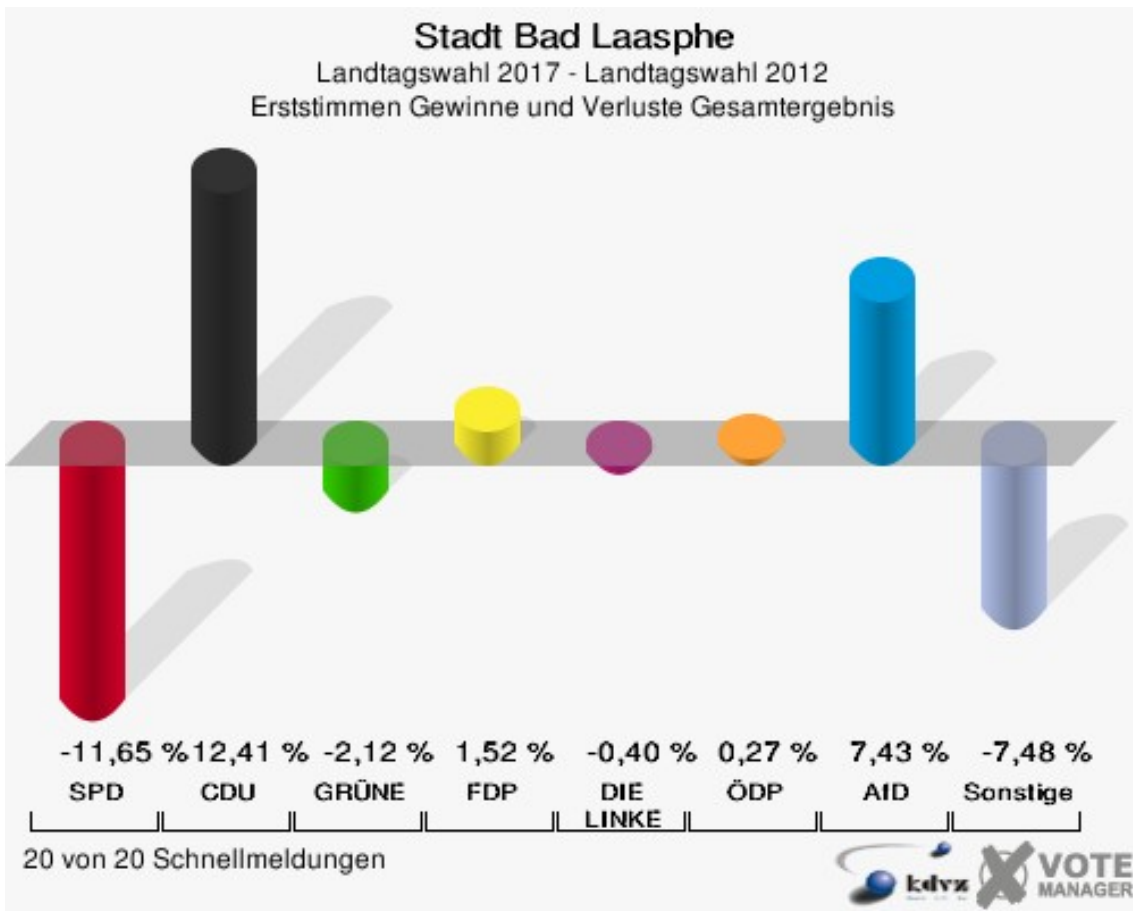

Landtagswahl Stadt Bad Laasphe

	Erststimmen		Zweitstimmen	
Wahlberechtigte	10.932		10.932	
Wähler/innen	7.024	64,25 %	7.024	64,25 %
ungültige Stimmen	93	1,32 %	85	1,21 %
gültige Stimmen	6.931	98,68 %	6.939	98,79 %
Heinrichs, SPD	2.252	32,49 %	2.450	35,31 %
Fuchs-Dreisbach, CDU	3.413	49,24 %	2.597	37,43 %
Eckert, GRÜNE	184	2,65 %	218	3,14 %
Rohde, FDP	345	4,98 %	608	8,76 %
PIRATEN	---	---	23	0,33 %
Georgi, DIE LINKE	203	2,93 %	225	3,24 %
NPD	---	---	26	0,37 %
Die PARTEI	---	---	23	0,33 %
FREIE WÄHLER	---	---	20	0,29 %
BIG	---	---	6	0,09 %
FBI/FWG	---	---	0	0,00 %
Wittrin, ÖDP	19	0,27 %	11	0,16 %
Volksabstimmung	---	---	10	0,14 %
TIERSCHUTZliste	---	---	38	0,55 %
AD-Demokraten NRW	---	---	4	0,06 %
Schwarzer, AfD	515	7,43 %	633	9,12 %
AUFBRUCH C	---	---	10	0,14 %
BGE	---	---	1	0,01 %
DBD	---	---	1	0,01 %
DKP	---	---	1	0,01 %
ZENTRUM	---	---	2	0,03 %
DIE RECHTE	---	---	0	0,00 %
REP	---	---	9	0,13 %
DIE VIOLETTEN	---	---	4	0,06 %
JED	---	---	5	0,07 %
MLPD	---	---	1	0,01 %
PAN	---	---	2	0,03 %
Gesundheitsfor- schung	---	---	3	0,04 %
PARTEILOSE WG „BRD“	---	---	1	0,01 %
Schöner Leben	---	---	3	0,04 %
V-Partei ³	---	---	4	0,06 %

Stadt Bad Laasphe
Landtagswahl 14.05.2017
Erststimmen Gesamtergebnis

Stadt Bad Laasphe
Landtagswahl 14.05.2017
Zweitstimmen Gesamtergebnis

Stadt Bad Laasphe
Landtagswahl 14.05.2017
Erststimmen Gewinne und Verluste Gesamtergebnis